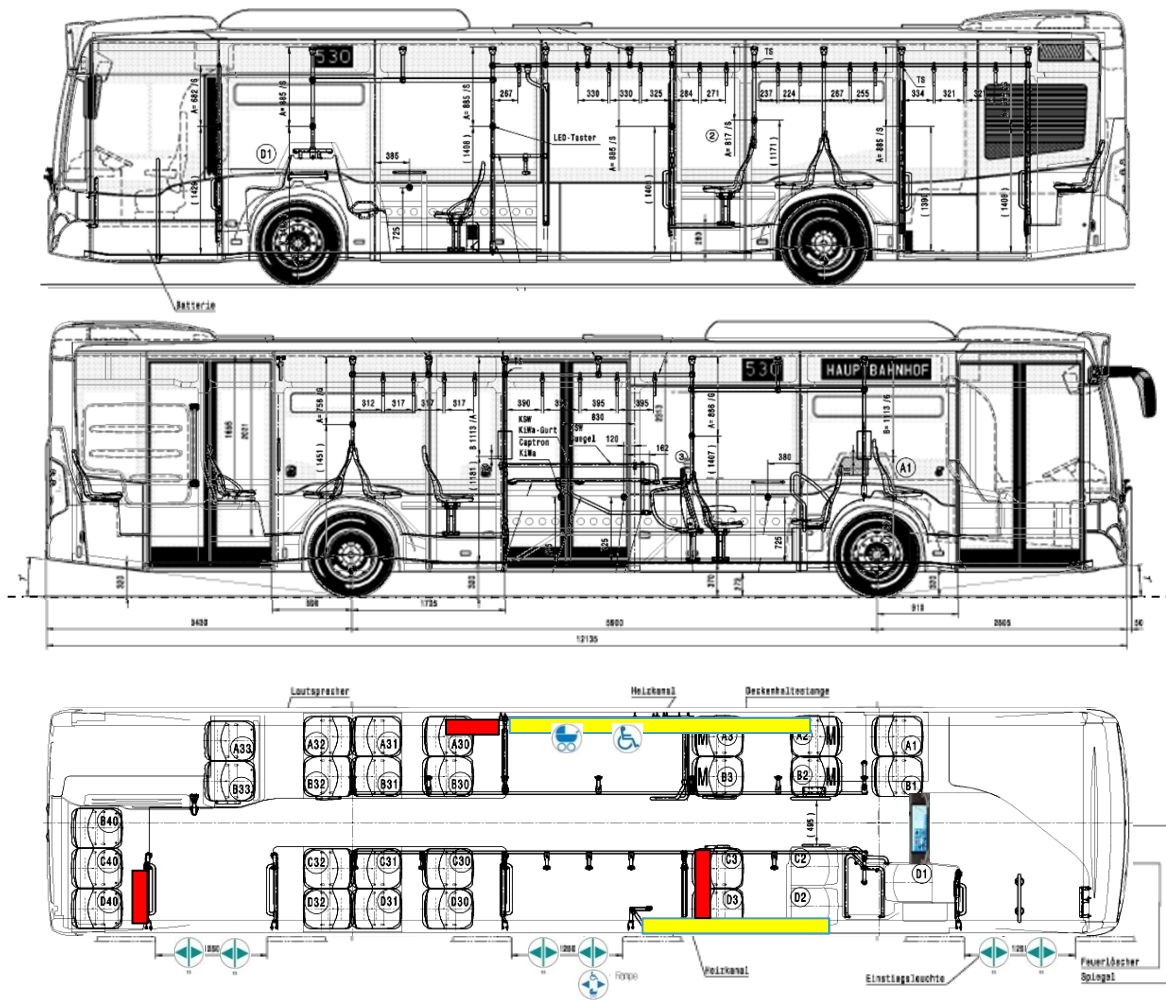

# C628.054 – 28060409 Wiener Linien

## Skizze Fahrzeug

Gebläseheizung █  
 Konvektor █