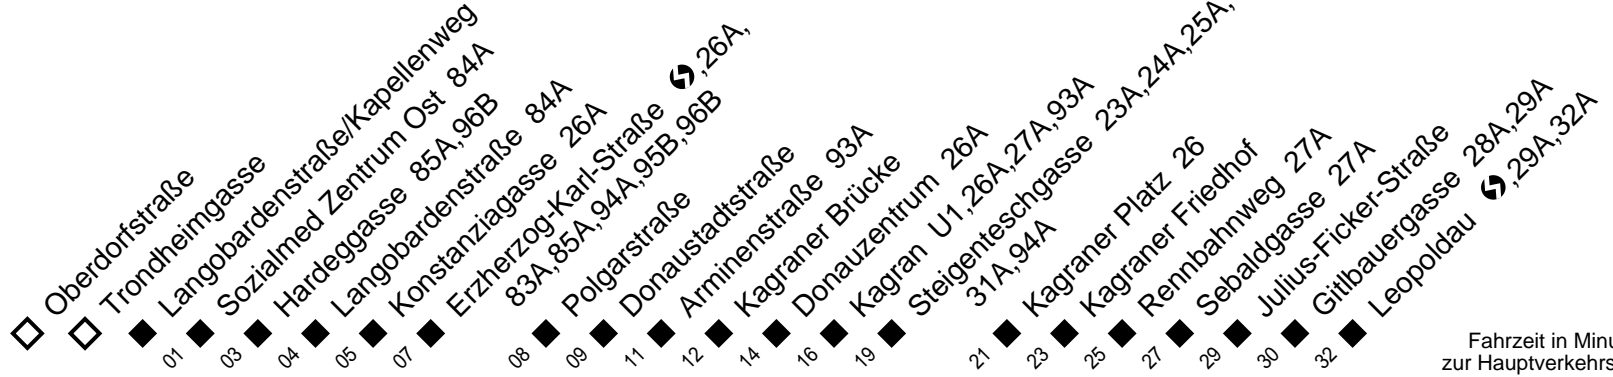

□ bis Kagran ■ an Schultagen ■ an schulfreien Werktagen

Änderungen vorbehalten

Langobardenstraße/Kapellenweg → Leopoldau

Ihr Kurzstreckenfahrerschein gilt bis
Sozialmed Zentrum Ost

Fahrzeit in Minuten
zur Hauptverkehrszeit