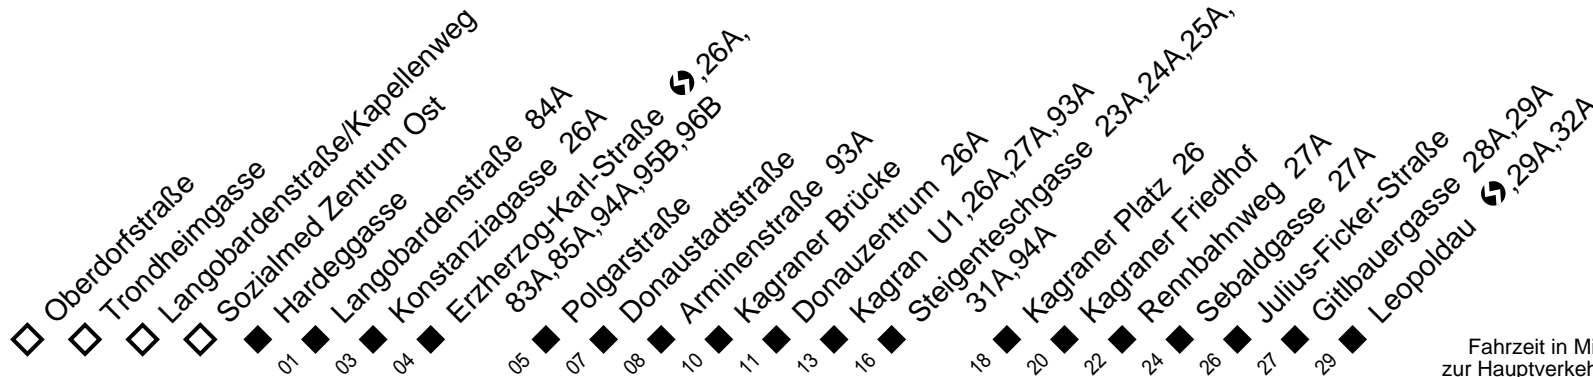

□ bis Kagran ■ an Schultagen ■ an schulfreien Werktagen

Änderungen vorbehalten

Hardeggasse → Leopoldau

Ihr Kurzstreckenfahrtschein gilt bis
Erzherzog-Karl-Straße ↻

Fahrzeit in Minuten
zur Hauptverkehrszeit