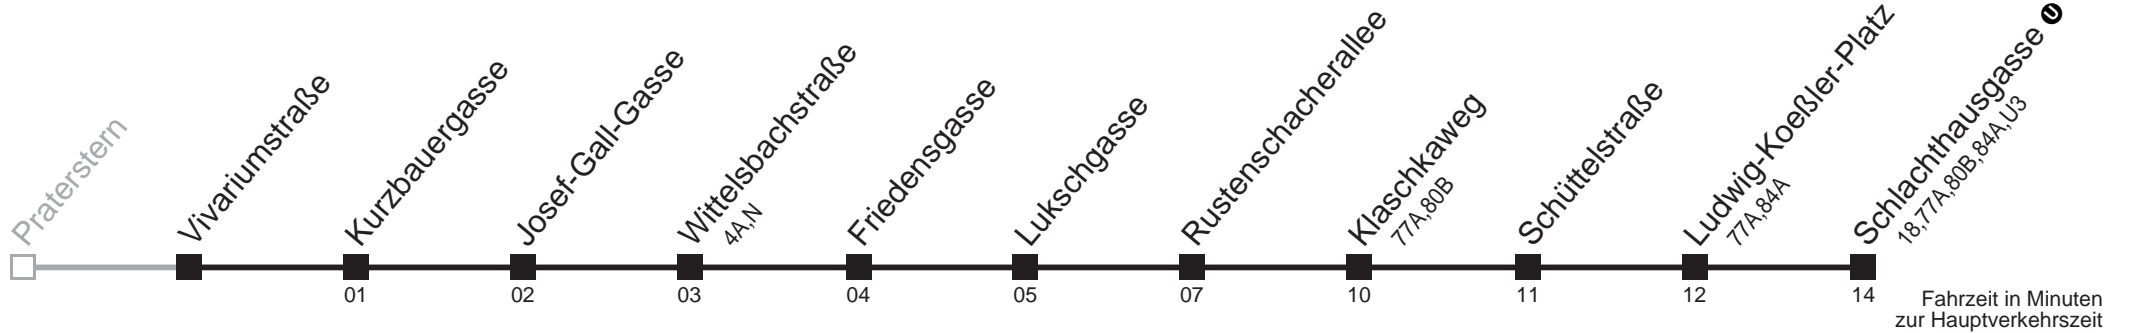

Am 24. und 31.12. Verkehr wie samstags

ab Schlachthausgasse über Linie 77A bis Gärtnerstraße

ab Schlachthausgasse über Linie 77A bis Aspernallee/Schule

80A

Vivariumstraße → Schlachthausgasse

Ihr Kurzstreckenfahrtschein gilt bis
Wittelsbachstraße