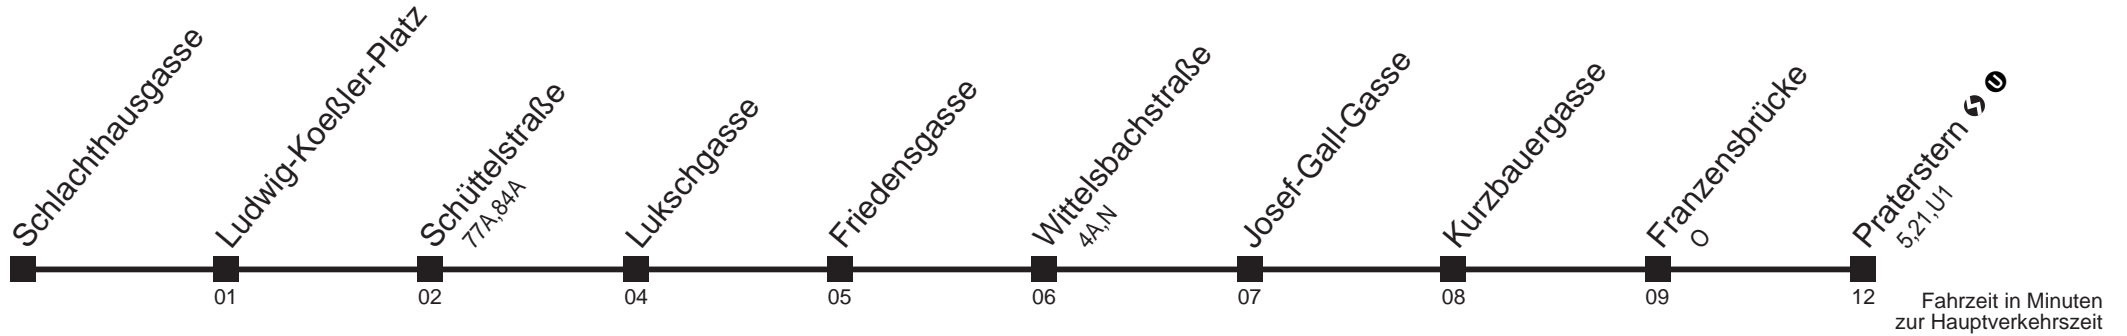

80A

Schlachthausgasse → Praterstern

Ihr Kurzstreckenfahrtschein gilt bis
Wittelsbachstraße

Montag-Freitag (Schule)

Montag-Freitag (Ferien)

Samstag

Sonn- und Feiertag

5 04 15 25 35 45 55
 6 05 15 25 35 45 55
 7 05 15 25 35 45 55
 8 05 15 25 35 45 55
 9 05 15 25 35 45 55
 10 05 15 25 35 45 55
 11 05 15 25 35 45 55
 12 05 15 25 35 45 55
 13 05 15 25 35 45 55
 14 05 15 25 35 45 55
 15 05 15 25 35 45 55
 16 05 15 25 35 45 55
 17 05 15 25 35 45 55
 18 05 15 25 35 45 55
 19 05 15 26 38 48
 20 03 18 33 48
 21 03 18 33 48
 22 03 18 33 48
 23 03 18 33

5 04 15 25 35 45 55
 6 05 15 25 35 45 55
 7 05 15 25 35 45 55
 8 05 15 25 35 45 55
 9 05 15 25 35 45 55
 10 05 15 25 35 45 55
 11 05 15 25 35 45 55
 12 05 15 25 35 45 55
 13 05 15 25 35 45 55
 14 05 15 25 35 45 55
 15 05 15 25 35 45 55
 16 05 15 25 35 45 55
 17 05 15 25 35 45 55
 18 05 15 25 35 45 55
 19 05 15 26 38 48
 20 03 18 33 48
 21 03 18 33 48
 22 03 18 33 48
 23 03 18 33