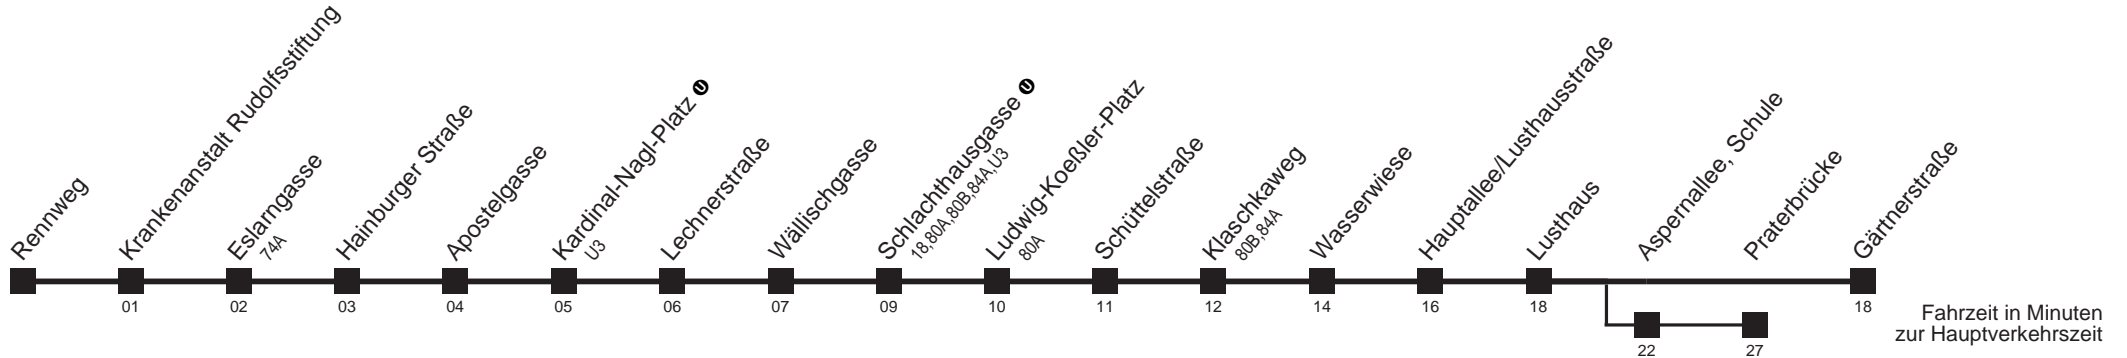

# Rennweg → Gärtnerstraße

Ihr Kurzstreckenfahrchein gilt bis  
Krankenanstalt Rudolfsstiftung

Fahrzeit in Minuten  
zur Hauptverkehrszeit