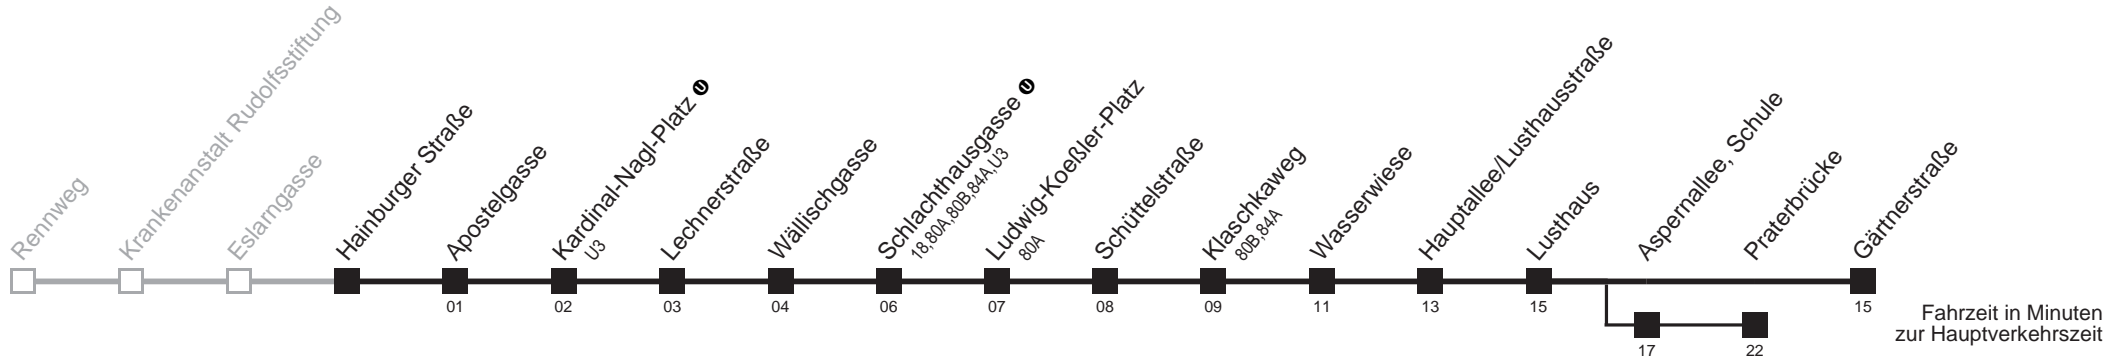

77A

Hainburger Straße → Gärtnerstraße

Ihr Kurzstreckenfahrtschein gilt bis
Schlachthausgasse ①

Montag-Freitag (Schule)

Montag-Freitag (Ferien)

Samstag

Sonn- und Feiertag

5	33 43 53
6	03 13 23 33 43 53
7	03 13 23 33 43 53
8	03 13 23 33 43 53
9	03 13 23 33 43 53
10	03 13 23 33 43 53
11	03 13 23 33 43 53
12	03 13 23 33 43 53
13	03 13 23 33 43 53
14	03 13 23 33 43 53
15	03 13 23 33 43 53
16	03 13 23 33 43 53
17	03 13 23 33 43 53
18	03 13 23 33 43 53
19	03 13 23 33 43 53
20	03 13 28 43

5	33 43 53
6	03 13 23 33 43 53
7	03 13 23 33 43 53
8	03 13 23 33 43 53
9	03 13 23 33 43 53
10	03 13 23 33 43 53
11	03 13 23 33 43 53
12	03 13 23 33 43 53
13	03 13 23 33 43 53
14	03 13 23 33 43 53
15	03 13 23 33 43 53
16	03 13 23 33 43 53
17	03 13 23 33 43 53
18	03 13 23 33 43 53
19	03 13 23 33 43 53
20	03 13 28 43

5	34 44 54
6	04 14 24 34 44 54
7	04 14 24 34 44 54
8	04 14 24 34 44 54
9	04 14 24 34 44 54
10	04 14 24 34 44 54
11	04 14 24 34 44 54
12	04 14 24 34 44 54
13	04 14 24 34 44 54
14	04 14 24 34 44 54
15	04 14 24 34 44 54
16	04 14 24 34 44 54
17	04 14 24 34 44 54
18	04 14 24 34 44 54
19	04 14 29 44 59
20	14 29 44

5	
6	29 44 59
7	14 29 44 59
8	14 29 44 59
9	14 29 44 59
10	14 29 44 59
11	14 29 44 59
12	14 29 44 59
13	14 24 34 44 54
14	04 14 24 34 44 54
15	04 14 24 34 44 54
16	04 14 24 34 44 54
17	04 14 24 34 44 54
18	04 14 24 34 44 54
19	04 14 29 44 59
20	14 29 44

□ über Aspernallee, Schule bis Praterbrücke
■ bis Schlachthausgasse ①

Server: sw145002; Datum: 17.03.2008 08:11:30; Linie: 2377A_R;

Auskunft

Wiener Linien: 7909-100
Änderungen vorbehalten