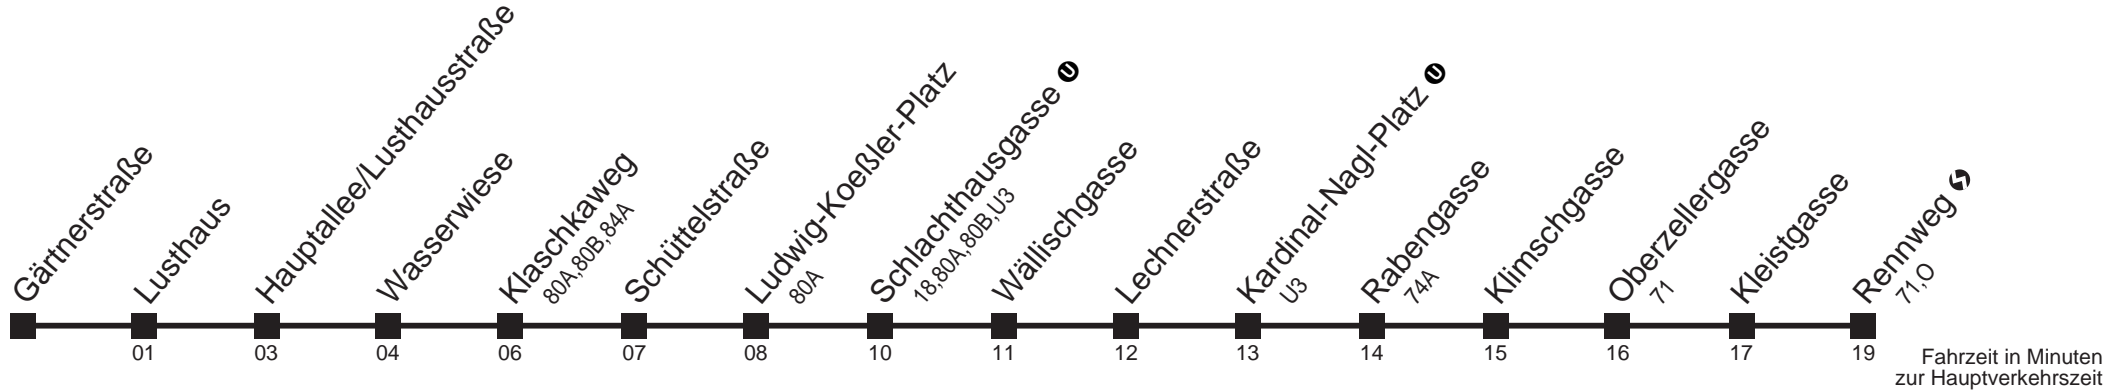

77A

Gärtnerstraße → Rennweg

Ihr Kurzstreckenfahrtschein gilt bis
Schlachthausgasse ①

Montag-Freitag (Schule)

Montag-Freitag (Ferien)

Samstag

Sonn- und Feiertag

5 41
6 11 41
7 11
8 11 41
9 11 41
10 11 41
11 11 41
12 11 41
13 01 21 41
14 01 21 41
15 01 21
16 01 21
17 01 21
18 01 21 41
19 01 21 41
20 01 31
21 01 31
22 01 31
23 01

5 41
6 11 41
7 11 41
8 11 41
9 11 41
10 11 41
11 11 41
12 11 41
13 01 21 41
14 01 21 41
15 01 21 41
16 01 21 41
17 01 21 41
18 01 21 41
19 01 21 41
20 01 31
21 01 31
22 01 31
23 01

5 51
6 21 51
7 21 51
8 21 51
9 21 51
10 21 51
11 21 51
12 11 31 51
13 11 21 31 41 51
14 01 11 21 31 41 51
15 01 11 21 31 41 51
16 01 11 21 31 41 51
17 01 11 21 31 41 51
18 01 11 21 31 41 51
19 01 11 21 31 46
20 01 16 31 46
21 01 31
22 01 31
23 01

5
6 46
7 16 46
8 16 31 46
9 01 16 31 46
10 01 16 31 46
11 01 16 31 46
12 01 16 31 46
13 01 16 31 41 51
14 01 11 21 31 41 51
15 01 11 21 31 41 51
16 01 11 21 31 41 51
17 01 11 21 31 41 51
18 01 11 21 31 41 51
19 01 11 21 31 46
20 01 16 31 46
21 01 31
22 01 31
23 01

☐ bis Schlachthausgasse ①