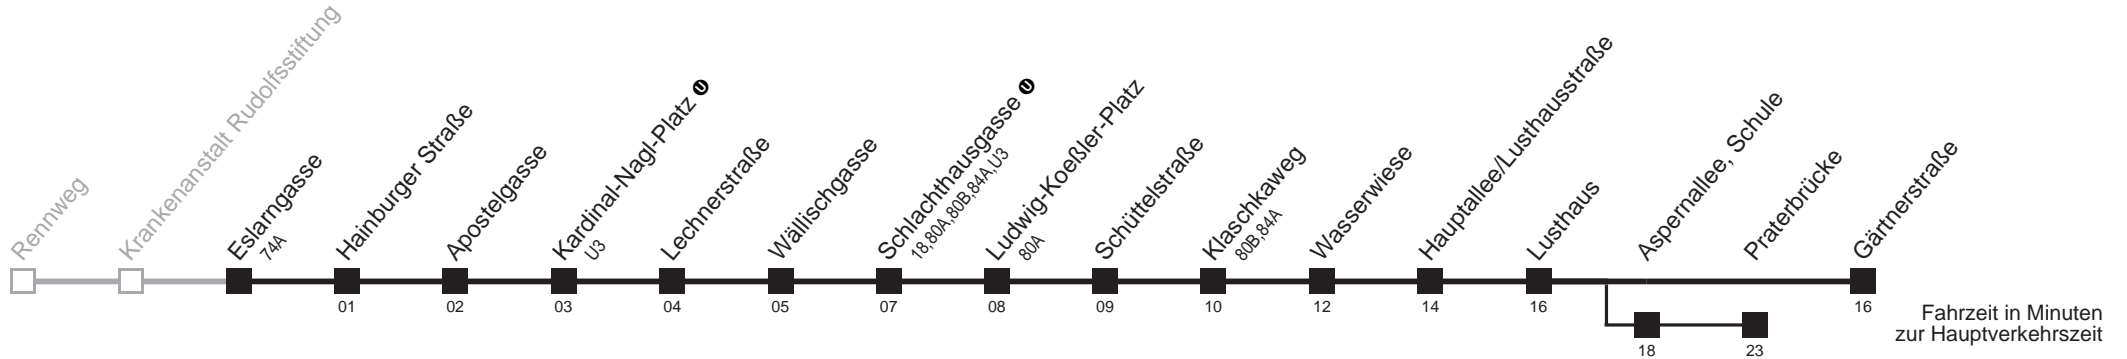

77A

Eslarngasse → Gärtnerstraße

Ihr Kurzstreckenfahrtschein gilt bis
Schlachthausgasse ①

Montag-Freitag (Schule)

Montag-Freitag (Ferien)

Samstag

Sonn- und Feiertag

5	32 42 52
6	02 12 22 32 42 52
7	02 12 22 32 42 52
8	02 12 22 32 42 52
9	02 12 22 32 42 52
10	02 12 22 32 42 52
11	02 12 22 32 42 52
12	02 12 22 32 42 52
13	02 12 22 32 42 52
14	02 12 22 32 42 52
15	02 12 22 32 42 52
16	02 12 22 32 42 52
17	02 12 22 32 42 52
18	02 12 22 32 42 52
19	02 12 22 32 42 52
20	02 12 27 42

5	32 42 52
6	02 12 22 32 42 52
7	02 12 22 32 42 52
8	02 12 22 32 42 52
9	02 12 22 32 42 52
10	02 12 22 32 42 52
11	02 12 22 32 42 52
12	02 12 22 32 42 52
13	02 12 22 32 42 52
14	02 12 22 32 42 52
15	02 12 22 32 42 52
16	02 12 22 32 42 52
17	02 12 22 32 42 52
18	02 12 22 32 42 52
19	02 12 22 32 42 52
20	02 12 27 42

5	33 43 53
6	03 13 23 33 43 53
7	03 13 23 33 43 53
8	03 13 23 33 43 53
9	03 13 23 33 43 53
10	03 13 23 33 43 53
11	03 13 23 33 43 53
12	03 13 23 33 43 53
13	03 13 23 33 43 53
14	03 13 23 33 43 53
15	03 13 23 33 43 53
16	03 13 23 33 43 53
17	03 13 23 33 43 53
18	03 13 23 33 43 53
19	03 13 28 43 58
20	13 28 43

5	
6	28 43 58
7	13 28 43 58
8	13 28 43 58
9	13 28 43 58
10	13 28 43 58
11	13 28 43 58
12	13 28 43 58
13	13 23 33 43 53
14	03 13 23 33 43 53
15	03 13 23 33 43 53
16	03 13 23 33 43 53
17	03 13 23 33 43 53
18	03 13 23 33 43 53
19	03 13 28 43 58
20	13 28 43

□ über Aspernallee, Schule bis Praterbrücke   ■ bis Schlachthausgasse ①

Server: swl45002; Datum: 17.03.2008 08:11:29; Linie: 2377A_R;

Auskunft

Wiener Linien: 7909-100
Änderungen vorbehalten