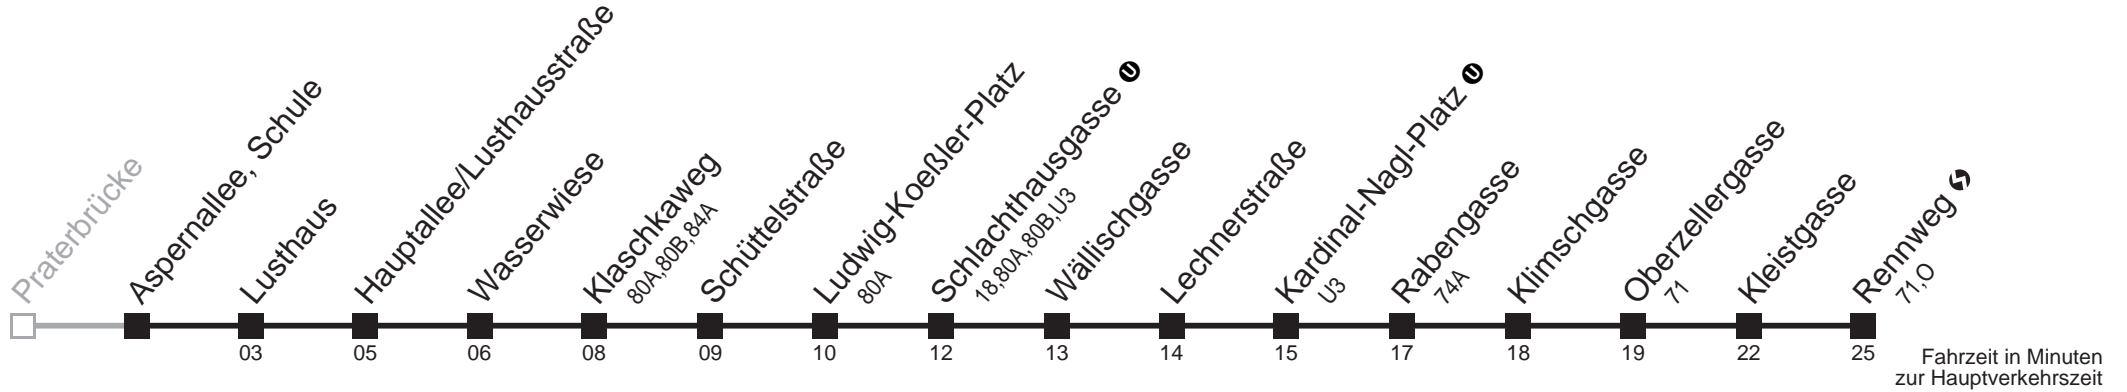

77A

Aspernallee, Schule → Rennweg

Ihr Kurzstreckenfahrtschein gilt bis
Gärtnerstraße

Mo-Fr (Schule)

Mo-Fr (Ferien)

Samstag

Sonn- und Feiertag

7 41 51

7

7

7

8

8

8

8

9

9 kein Betrieb

9 kein Betrieb

9 kein Betrieb

10

10

10

10

11

11

11

11

12

12

12

12

13

13

13

13

14

14

14

14

15 51

15

15

15

16 51

16

16

16

17 51

17

17

17

□ Ab Schlachthausgasse über Linie 80A zum Praterstern bis Schlachthausgasse
■ bis Schlachthausgasse

Server: sw145002; Datum: 17.03.2008 08:11:16; Linie: 2377A_H;

Auskunft

Wiener Linien: 7909-100
Änderungen vorbehalten