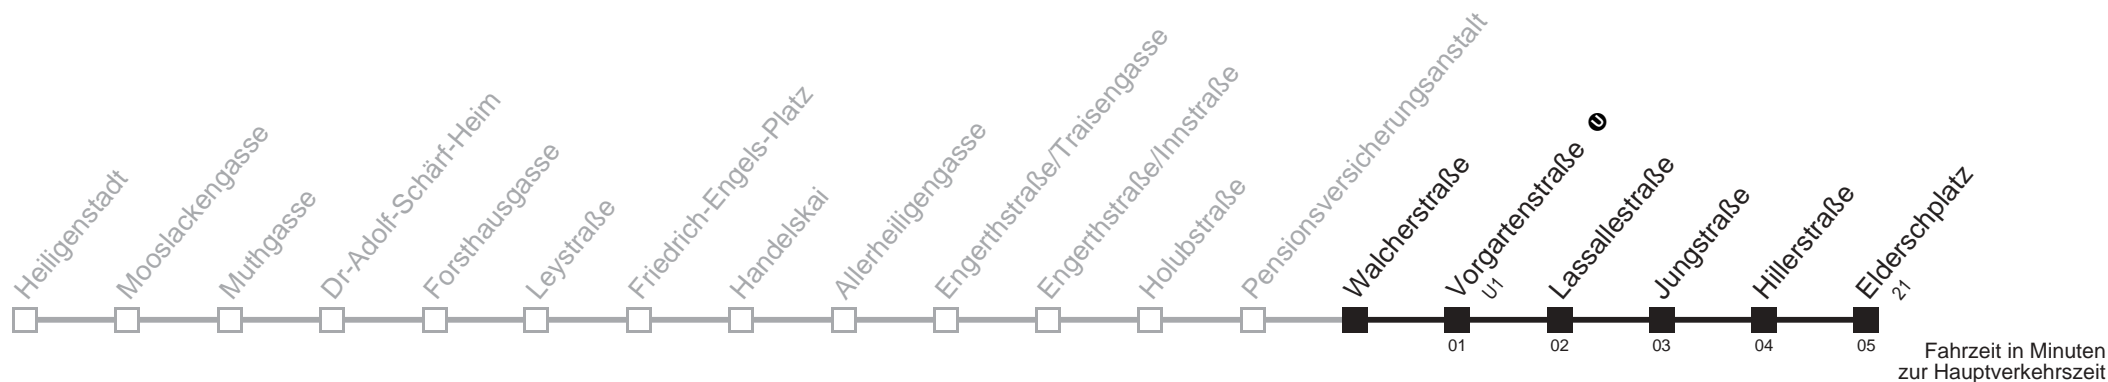

11A

Walcherstraße → Elderschplatz

Ihr Kurzstreckenfahrtschein gilt bis
Elderschplatz

Montag-Freitag (Schule)

Montag-Freitag (Ferien)

Samstag

Sonn- und Feiertag

5	25 36 46 56
6	04 11 19 26 34 41 - - - -
7	- - - Intervall 5' - 6' - - - -
8	- - - - - - - - - - - -
9	- - - 14 22 29 37 44 52 59
10	07 14 22 29 37 44 52 59
11	07 14 22 29 37 44 - - - -
12	- - - Intervall 6' - - - -
13	- - - - - - - - - - - -
14	- - - - - - - - - - - -
15	- - - - - - - - - - - -
16	- - - - - - - - - - - -
17	- - - - - - - - - - - -
18	- - - - - - - - - - - -
19	- - - 14 22 29 37 44 52 59
20	06 12 19 26 36 46 56
21	06 16 26 36 46 56
22	06 16 26 36 46 56
23	11 26 41 56
0	09 11 24

5	25 36 46 56
6	04 11 19 26 34 41 47 53 59
7	05 12 20 - - - - - - - -
8	- - - Intervall 6' - - - -
9	- - - 14 21 29 36 44 51 59
10	06 14 21 29 36 44 51 59
11	06 14 21 29 36 44 51 59
12	06 14 21 29 36 44 51 59
13	06 14 21 29 36 44 51 59
14	06 14 21 29 36 44 - - - -
15	- - - Intervall 6' - - - -
16	- - - - - - - - - - - -
17	- - - - - - - - - - - -
18	- - - - - - - - - - - -
19	- - - 14 22 29 37 44 52 59
20	06 12 19 26 36 46 56
21	06 16 26 36 46 56
22	06 16 26 36 46 56
23	11 26 41 56
0	09 11 24

5	25 36 46 56
6	06 16 26 36 46 56
7	06 18 28 38 48 58
8	08 18 28 38 48 58
9	06 13 21 28 36 43 51 58
10	06 13 21 28 36 43 51 58
11	06 13 21 28 36 43 51 58
12	06 13 21 28 36 43 51 58
13	06 13 21 28 36 43 51 58
14	06 13 21 28 36 43 51 58
15	06 13 21 28 36 43 51 58
16	06 13 21 28 36 43 51 58
17	06 13 21 28 36 43 51 58
18	06 11 19 26 34 41 49 56
19	04 11 19 26 36 46 56
20	06 16 26 36 46 56
21	06 16 26 36 46 56
22	06 16 26 36 46 56
23	11 26 41 56
0	09 11 24

5	25 41 56
6	11 26 41 56
7	11 26 41 56
8	06 16 26 36 46 56
9	06 16 26 36 46 56
10	06 16 26 36 46 56
11	06 16 26 36 46 56
12	06 16 26 36 46 56
13	04 11 19 26 34 41 49 56
14	04 11 19 26 34 41 49 56
15	04 11 19 26 34 41 49 56
16	04 11 19 26 34 41 49 56
17	04 11 19 26 34 41 49 56
18	04 11 19 26 34 41 49 56
19	04 11 19 26 36 46 56
20	06 16 26 36 46 56
21	06 16 26 36 46 56
22	06 16 26 36 46 56
23	11 26 41 56
0	09 11 24

Am 24.12. ab ca.17.00 Uhr Intervall alle 15 Minuten
□ bis Vorgartenstraße 0

Server: swl45001; Datum: 09.05.2007 10:35:35; Linie: 2311A_H;

Auskunft
Wiener Linien: 7909-100
Änderungen vorbehalten