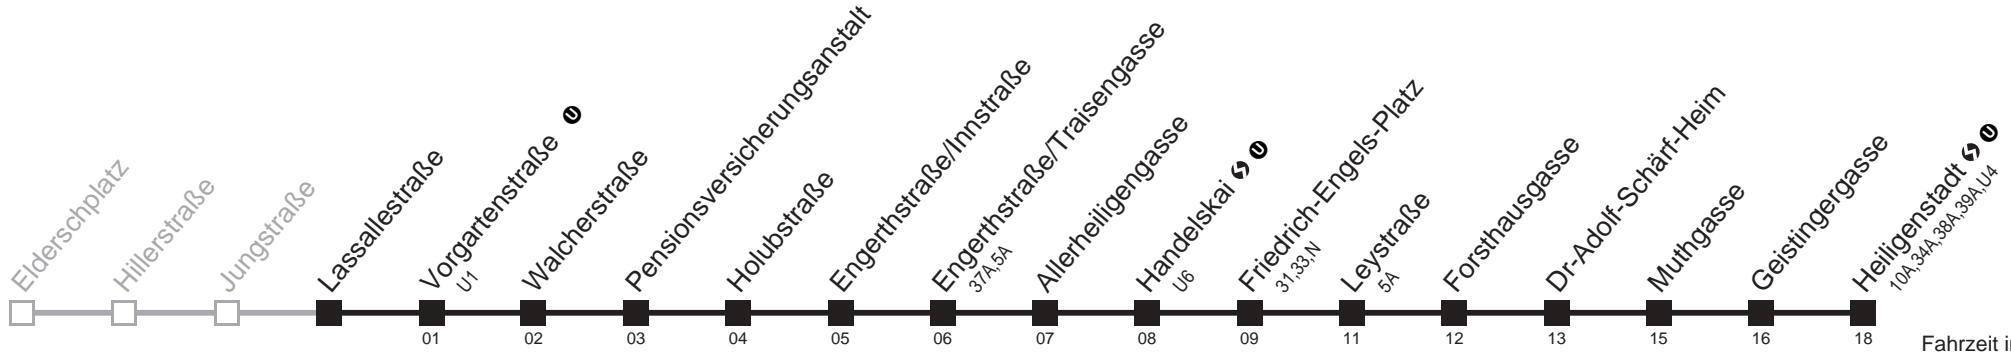

11A

Lassallestraße → Heiligenstadt

Ihr Kurzstreckenfahrtschein gilt bis
Vorgartenstraße

Fahrzeit in Minuten zur Hauptverkehrszeit

Montag-Freitag (Schule)

Montag-Freitag (Ferien)

Samstag

Sonn- und Feiertag

4	50	59
5	09	19 29 36 44 51 59
6	05	- - Intervall 5' - 6' - - -
7	-	- - - - - - - - - - -
8	-	- - - - - - - - - 59
9	06	14 21 29 36 44 51 59
10	06	14 21 29 36 44 51 59
11	06	14 21 29 - - - - -
12	-	- - - Intervall 6' - - -
13	-	- - - - - - - - - - -
14	-	- - - - - - - - - - -
15	-	- - - - - - - - - - -
16	-	- - - - - - - - - - -
17	-	- - - - - - - - - - -
18	-	- - - - - 29 36 44 51 59
19	06	14 21 29 36 44 51 59
20	09	19 29 39 49 59
21	09	19 29 39 49 59
22	09	21 28 36 51 58
23	06	21 36 51
0	06	

4	50	59
5	09	19 29 36 44 51 59
6	05	- - Intervall 6' - - -
7	-	- - - - - - - - - - -
8	-	- - - - - - - - - 59
9	06	14 21 29 36 44 51 59
10	06	14 21 29 36 44 51 59
11	06	14 21 29 36 44 51 59
12	06	14 21 29 36 44 51 59
13	06	14 21 29 36 44 51 59
14	06	14 21 29 - - - - -
15	-	- - - Intervall 6' - - -
16	-	- - - - - - - - - - -
17	-	- - - - - - - - - - -
18	-	- - - - - 29 36 44 51 59
19	06	14 21 29 36 44 51 59
20	09	19 29 39 49 59
21	09	19 29 39 49 59
22	09	21 28 36 51 58
23	06	21 36 51
0	06	

4	50	59
5	09	19 29 39 49 59
6	09	19 29 39 49 59
7	09	19 29 39 49 59
8	09	19 29 36 44 51 59
9	06	14 21 29 36 44 51 59
10	06	14 21 29 36 44 51 59
11	06	14 21 29 36 44 51 59
12	06	14 21 29 36 44 51 59
13	06	14 21 29 36 44 51 59
14	06	14 21 29 36 44 51 59
15	06	14 21 29 36 44 51 59
16	06	14 21 29 36 44 51 59
17	06	14 21 29 36 44 51 59
18	06	14 21 29 36 44 51 59
19	09	19 29 39 49 59
20	09	19 29 39 49 59
21	09	19 29 39 49 59
22	09	21 28 36 51 58
23	06	21 36 51
0	06	

4	50	59
5	19	36 51
6	06	21 36 51
7	06	21 36 49 59
8	09	19 29 39 49 59
9	09	19 29 39 49 59
10	09	19 29 39 49 59
11	09	19 29 39 49 59
12	09	19 29 36 44 51 59
13	06	14 21 29 36 44 51 59
14	06	14 21 29 36 44 51 59
15	06	14 21 29 36 44 51 59
16	06	14 21 29 36 44 51 59
17	06	14 21 29 36 44 51 59
18	06	14 21 29 36 44 51 59
19	09	19 29 39 49 59
20	09	19 29 39 49 59
21	09	19 29 39 49 59
22	09	21 28 36 51 58
23	06	21 36 51
0	06	

Am 24.12. ab ca.17.00 Uhr Intervall alle 15 Minuten
bis Vorgartenstraße bis Friedrich-Engels-Platz
Server: swl45001; Datum: 09.05.2007 10:35:57; Linie: 2311A_R;