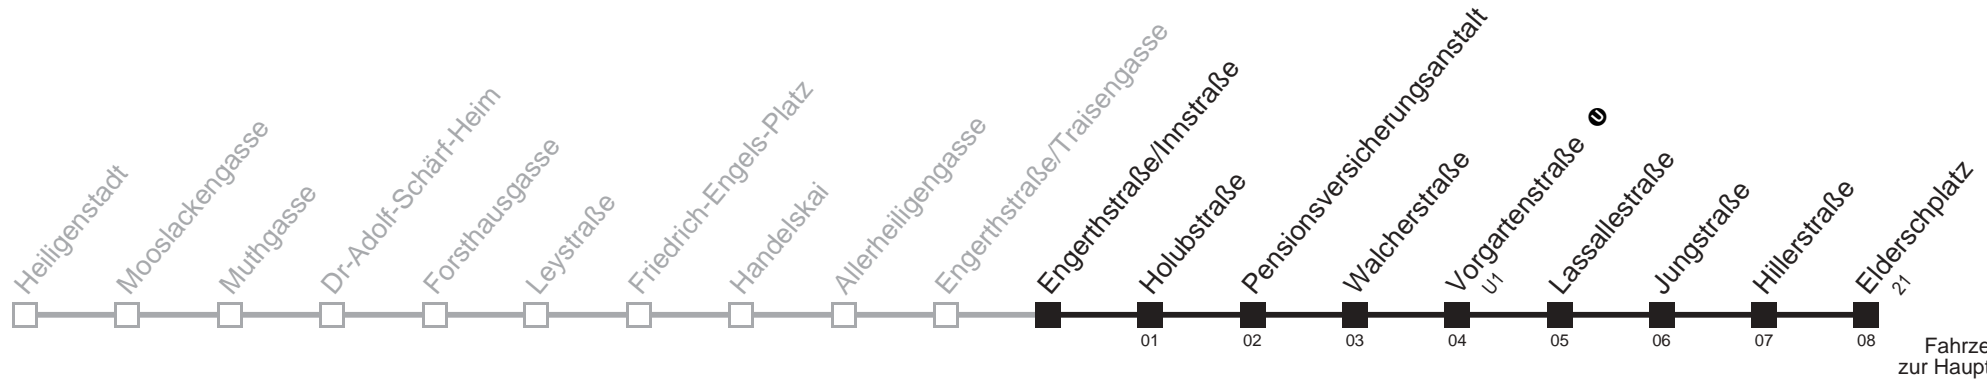

11A

Engerthstraße/Innstraße → Elderschplatz

Ihr Kurzstreckenfahrtschein gilt bis
Elderschplatz

Fahrzeit in Minuten
zur Hauptverkehrszeit

Montag-Freitag (Schule)

Montag-Freitag (Ferien)

Samstag

Sonn- und Feiertag

5	22 33 43 53
6	01 08 16 23 31 38 - - - -
7	- - - Intervall 5' - 6' - - - -
8	- - - - - - - - - 59
9	05 11 19 26 34 41 49 56
10	04 11 19 26 34 41 49 56
11	04 11 19 26 34 41 - - - -
12	- - - Intervall 6' - - - -
13	- - - - - - - - - -
14	- - - - - - - - - -
15	- - - - - - - - - -
16	- - - - - - - - - -
17	- - - - - - - - - -
18	- - - - - - - - - 59
19	05 11 19 26 34 41 49 56
20	03 09 16 23 33 43 53
21	03 13 23 33 43 53
22	03 13 23 33 43 53
23	08 23 38 53
0	06|08|21

5	22 33 43 53
6	01 08 16 23 31 38 44 50 56
7	02 09 17 - - - - - - - -
8	- - - Intervall 6' - - 59
9	05 11 18 26 33 41 48 56
10	03 11 18 26 33 41 48 56
11	03 11 18 26 33 41 48 56
12	03 11 18 26 33 41 48 56
13	03 11 18 26 33 41 48 56
14	03 11 18 26 33 41 - - - -
15	- - - Intervall 6' - - - -
16	- - - - - - - - - -
17	- - - - - - - - - -
18	- - - - - - - - - 59
19	05 11 19 26 34 41 49 56
20	03 09 16 23 33 43 53
21	03 13 23 33 43 53
22	03 13 23 33 43 53
23	08 23 38 53
0	06|08|21

5	22 33 43 53
6	03 13 23 33 43 53
7	03 15 25 35 45 55
8	05 15 25 35 45 55
9	03 10 18 25 33 40 48 55
10	03 10 18 25 33 40 48 55
11	03 10 18 25 33 40 48 55
12	03 10 18 25 33 40 48 55
13	03 10 18 25 33 40 48 55
14	03 10 18 25 33 40 48 55
15	03 10 18 25 33 40 48 55
16	03 10 18 25 33 40 48 55
17	03 10 18 25 33 40 48 55
18	03 08 16 23 31 38 46 53
19	01 08 16 23 33 43 53
20	03 13 23 33 43 53
21	03 13 23 33 43 53
22	03 13 23 33 43 53
23	08 23 38 53
0	06|08|21

5	22 38 53
6	08 23 38 53
7	08 23 38 53
8	03 13 23 33 43 53
9	03 13 23 33 43 53
10	03 13 23 33 43 53
11	03 13 23 33 43 53
12	03 13 23 33 43 53
13	01 08 16 23 31 38 46 53
14	01 08 16 23 31 38 46 53
15	01 08 16 23 31 38 46 53
16	01 08 16 23 31 38 46 53
17	01 08 16 23 31 38 46 53
18	01 08 16 23 31 38 46 53
19	01 08 16 23 33 43 53
20	03 13 23 33 43 53
21	03 13 23 33 43 53
22	03 13 23 33 43 53
23	08 23 38 53
0	06|08|21

Am 24.12. ab ca.17.00 Uhr Intervall alle 15 Minuten
□ bis Vorgartenstraße ①

Server: swl45001; Datum: 09.05.2007 10:35:28; Linie: 2311A_H;

Auskunft
Wiener Linien: 7909-100
Änderungen vorbehalten