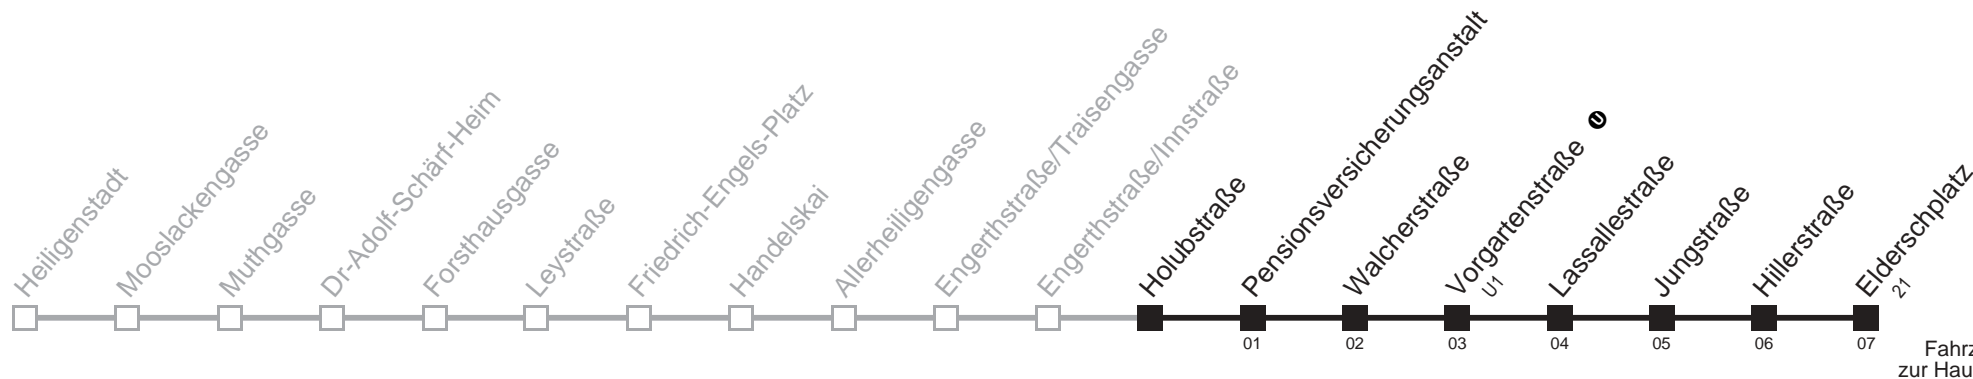

11A

Holubstraße → Elderschplatz

Ihr Kurzstreckenfahrtschein gilt bis
Elderschplatz

Fahrzeit in Minuten
zur Hauptverkehrszeit

Montag-Freitag (Schule)

Montag-Freitag (Ferien)

Samstag

Sonn- und Feiertag

5	23 34 44 54
6	02 09 17 24 32 39 - - - -
7	- - - Intervall 5' - 6' - - - -
8	- - - - - - - - - -
9	- - - 12 20 27 35 42 50 57
10	05 12 20 27 35 42 50 57
11	05 12 20 27 35 42 - - - -
12	- - - Intervall 6' - - - -
13	- - - - - - - - - -
14	- - - - - - - - - -
15	- - - - - - - - - -
16	- - - - - - - - - -
17	- - - - - - - - - -
18	- - - - - - - - - -
19	- - - 12 20 27 35 42 50 57
20	04 10 17 24 34 44 54
21	04 14 24 34 44 54
22	04 14 24 34 44 54
23	09 24 39 54
0	07 09 22

5	23 34 44 54
6	02 09 17 24 32 39 45 51 57
7	03 10 18 - - - - - - - -
8	- - - Intervall 6' - - - -
9	- - - 12 19 27 34 42 49 57
10	04 12 19 27 34 42 49 57
11	04 12 19 27 34 42 49 57
12	04 12 19 27 34 42 49 57
13	04 12 19 27 34 42 49 57
14	04 12 19 27 34 42 - - - -
15	- - - Intervall 6' - - - -
16	- - - - - - - - - -
17	- - - - - - - - - -
18	- - - - - - - - - -
19	- - - 12 20 27 35 42 50 57
20	04 10 17 24 34 44 54
21	04 14 24 34 44 54
22	04 14 24 34 44 54
23	09 24 39 54
0	07 09 22

5	23 34 44 54
6	04 14 24 34 44 54
7	04 16 26 36 46 56
8	06 16 26 36 46 56
9	04 11 19 26 34 41 49 56
10	04 11 19 26 34 41 49 56
11	04 11 19 26 34 41 49 56
12	04 11 19 26 34 41 49 56
13	04 11 19 26 34 41 49 56
14	04 11 19 26 34 41 49 56
15	04 11 19 26 34 41 49 56
16	04 11 19 26 34 41 49 56
17	04 11 19 26 34 41 49 56
18	04 09 17 24 32 39 47 54
19	02 09 17 24 34 44 54
20	04 14 24 34 44 54
21	04 14 24 34 44 54
22	04 14 24 34 44 54
23	09 24 39 54
0	07 09 22

5	23 39 54
6	09 24 39 54
7	09 24 39 54
8	04 14 24 34 44 54
9	04 14 24 34 44 54
10	04 14 24 34 44 54
11	04 14 24 34 44 54
12	04 14 24 34 44 54
13	02 09 17 24 32 39 47 54
14	02 09 17 24 32 39 47 54
15	02 09 17 24 32 39 47 54
16	02 09 17 24 32 39 47 54
17	02 09 17 24 32 39 47 54
18	02 09 17 24 32 39 47 54
19	02 09 17 24 34 44 54
20	04 14 24 34 44 54
21	04 14 24 34 44 54
22	04 14 24 34 44 54
23	09 24 39 54
0	07 09 22

Am 24.12. ab ca.17.00 Uhr Intervall alle 15 Minuten
□ bis Vorgartenstraße 0

Server: sw145001; Datum: 09.05.2007 10:35:31; Linie: 2311A_H;

Auskunft
Wiener Linien: 7909-100
Änderungen vorbehalten