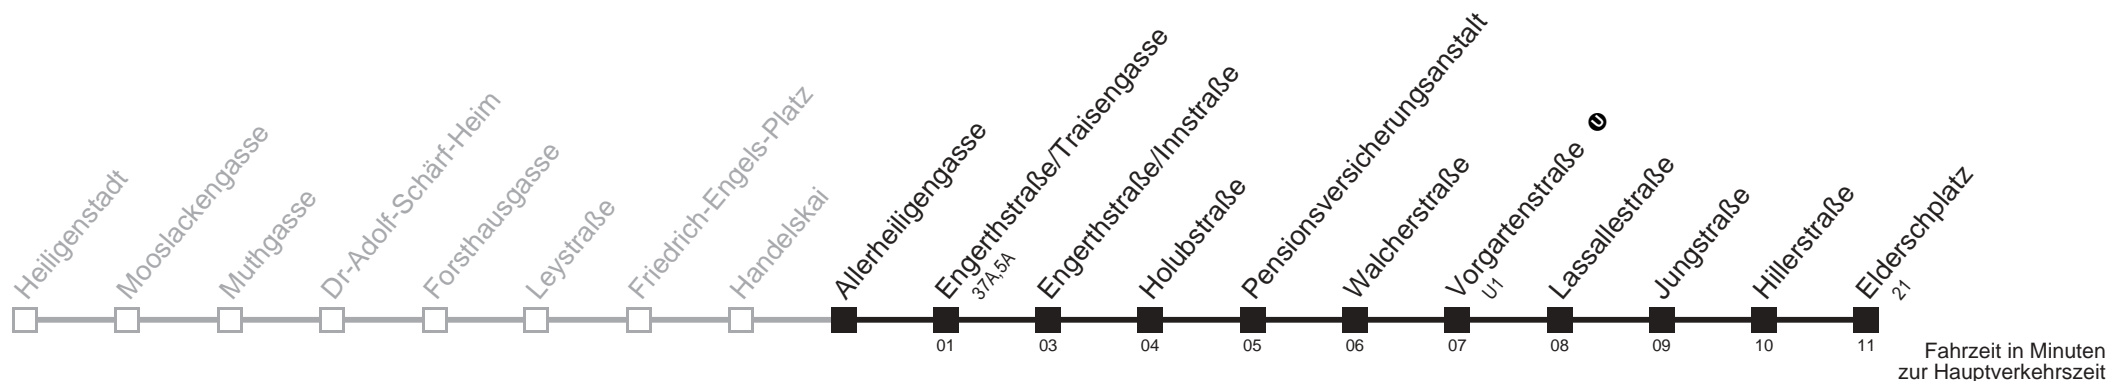

11A

Allerheiligengasse → Elderschplatz

Ihr Kurzstreckenfahrtschein gilt bis
Engerthstraße/Innstraße

Montag-Freitag (Schule)

Montag-Freitag (Ferien)

Samstag

Sonn- und Feiertag

5	19 30 40 50 58
6	05 13 20 28 35 41 47 52 57
7	03 10 - - - - -
8	- - - Intervall 5' - 6' - - 56
9	02 08 16 23 31 38 46 53
10	01 08 16 23 31 38 46 53
11	01 08 16 23 31 38 - - - -
12	- - - Intervall 6' - - -
13	- - - - - - - - -
14	- - - - - - - - -
15	- - - - - - - - -
16	- - - - - - - - -
17	- - - - - - - - -
18	- - - - - - - - 56
19	02 08 16 23 31 38 46 53
20	01 07 13 20 30 40 50
21	00 10 20 30 40 50
22	00 10 20 30 40 50
23	05 20 35 50
0	03 05 18

5	19 30 40 50 58
6	05 13 20 28 35 41 47 53 59
7	07 14 - - - - -
8	- - - Intervall 6' - - 56
9	02 08 15 23 30 38 45 53
10	00 08 15 23 30 38 45 53
11	00 08 15 23 30 38 45 53
12	00 08 15 23 30 38 45 53
13	00 08 15 23 30 38 45 53
14	00 08 15 23 30 38 - - - -
15	- - - Intervall 6' - - -
16	- - - - - - - - -
17	- - - - - - - - -
18	- - - - - - - - 56
19	02 08 16 23 31 38 46 53
20	01 07 13 20 30 40 50
21	00 10 20 30 40 50
22	00 10 20 30 40 50
23	05 20 35 50
0	03 05 18

5	19 30 40 50
6	00 10 20 30 40 50
7	00 12 22 32 42 52
8	02 12 22 32 42 52
9	00 07 15 22 30 37 45 52
10	00 07 15 22 30 37 45 52
11	00 07 15 22 30 37 45 52
12	00 07 15 22 30 37 45 52
13	00 07 15 22 30 37 45 52
14	00 07 15 22 30 37 45 52
15	00 07 15 22 30 37 45 52
16	00 07 15 22 30 37 45 52
17	00 07 15 22 30 37 45 52
18	00 06 13 20 28 35 43 50 58
19	05 13 20 30 40 50
20	00 10 20 30 40 50
21	00 10 20 30 40 50
22	00 10 20 30 40 50
23	05 20 35 50
0	03 05 18

5	19 35 50
6	05 20 35 50
7	05 20 35 50
8	00 10 20 30 40 50
9	00 10 20 30 40 50
10	00 10 20 30 40 50
11	00 10 20 30 40 50
12	00 10 20 30 40 50 58
13	05 13 20 28 35 43 50 58
14	05 13 20 28 35 43 50 58
15	05 13 20 28 35 43 50 58
16	05 13 20 28 35 43 50 58
17	05 13 20 28 35 43 50 58
18	05 13 20 28 35 43 50 58
19	05 13 20 30 40 50
20	00 10 20 30 40 50
21	00 10 20 30 40 50
22	00 10 20 30 40 50
23	05 20 35 50
0	03 05 18

Am 24.12. ab ca.17.00 Uhr Intervall alle 15 Minuten
□ bis Vorgartenstraße U

Server: sw145001; Datum: 09.05.2007 10:35:24; Linie: 2311A_H;

Auskunft

Wiener Linien: 7909-100
Änderungen vorbehalten