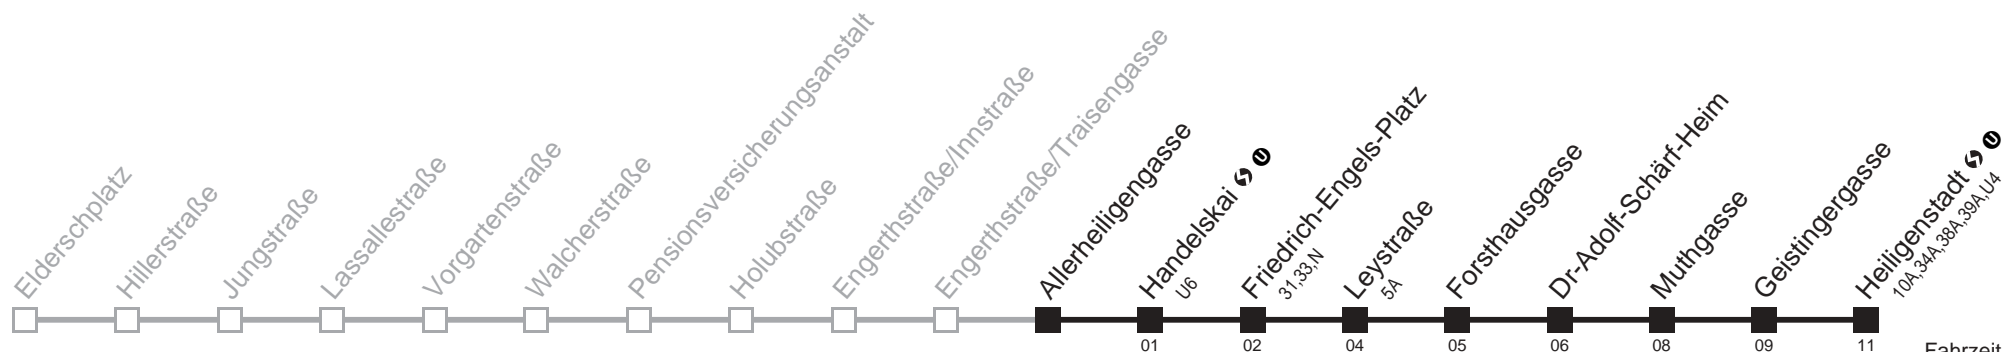

Ihr Kurzstreckenfahrtschein gilt bis
Friedrich-Engels-Platz

Fahrzeit in Minuten
zur Hauptverkehrszeit

Montag-Freitag (Schule)

Montag-Freitag (Ferien)

Samstag

Sonn- und Feiertag

4	57
5	06 16 26 36 43 51 58
6	06 - - Intervall 5' - 6' - - 55
7	00 07 - - - - - - - -
8	- - - Intervall 6' - - - 56
9	02 08 15 23 30 38 45 53
10	00 08 15 23 30 38 45 53
11	00 08 15 23 30 38 - - - -
12	- - - Intervall 6' - - - -
13	- - - - - - - - - -
14	- - - - - - - - - -
15	- - - - - - - - - -
16	- - - - - - - - - -
17	- - - - - - - - - -
18	- - - - - - - 38 45 53
19	00 08 15 23 30 38 45 53
20	00 06 16 26 36 46 56
21	06 16 26 36 46 56
22	06 16 28 43 58
23	13 28 43 58
0	13