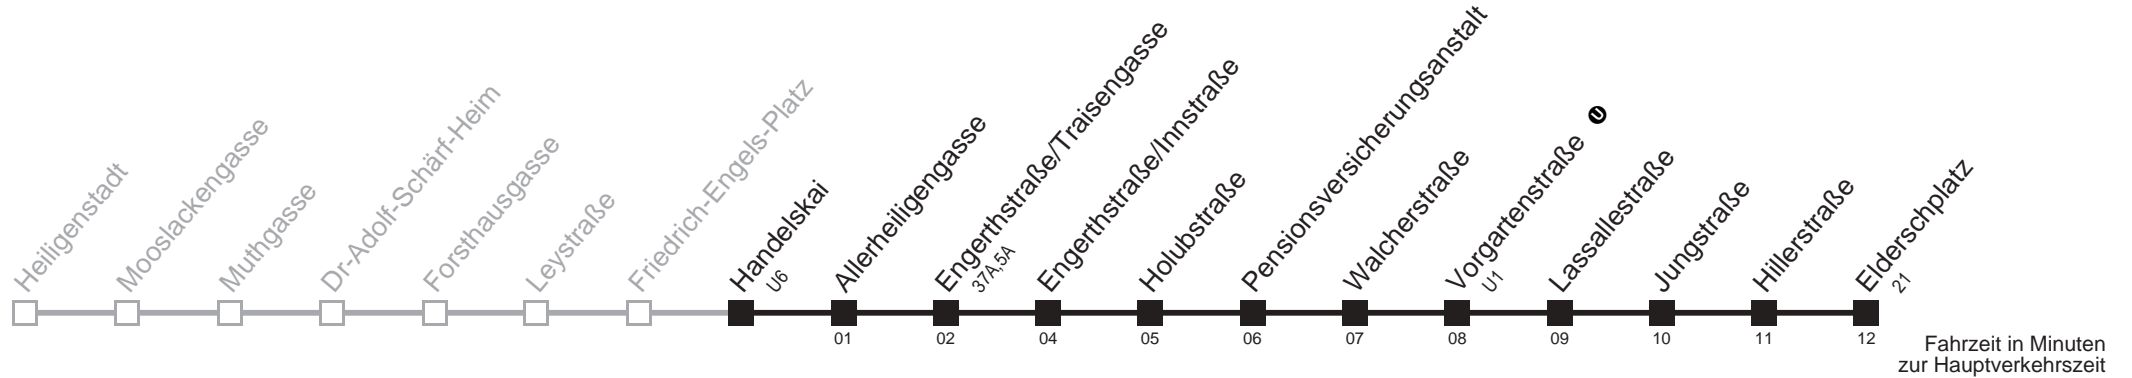

11A

Handelskai → Elderschplatz

Ihr Kurzstreckenfahrtschein gilt bis
Engerthstraße/Innstraße

Montag-Freitag (Schule)

Montag-Freitag (Ferien)

Samstag

Sonn- und Feiertag

5	18 29 39 49 57
6	04 12 19 27 34 - - - -
7	- - - Intervall 5' - 6' - - -
8	- - - - - - - - - 55
9	01 07 15 22 30 37 45 52
10	00 07 15 22 30 37 45 52
11	00 07 15 22 30 37 - - - -
12	- - - Intervall 6' - - -
13	- - - - - - - - - -
14	- - - - - - - - - -
15	- - - - - - - - - -
16	- - - - - - - - - -
17	- - - - - - - - - -
18	- - - - - - - - - 55
19	01 07 15 22 30 37 45 52
20	00 06 12 19 29 39 49 59
21	09 19 29 39 49 59
22	09 19 29 39 49
23	04 19 34 49
0	02 04 17

5	18 29 39 49 57
6	04 12 19 27 34 40 46 52 58
7	05 13 - - - - - - - -
8	- - - Intervall 6' - - 55
9	01 07 14 22 29 37 44 52 59
10	07 14 22 29 37 44 52 59
11	07 14 22 29 37 44 52 59
12	07 14 22 29 37 44 52 59
13	07 14 22 29 37 44 52 59
14	07 14 22 29 37 - - - - -
15	- - - Intervall 6' - - -
16	- - - - - - - - - -
17	- - - - - - - - - -
18	- - - - - - - - - 55
19	01 07 15 22 30 37 45 52
20	00 06 12 19 29 39 49 59
21	09 19 29 39 49 59
22	09 19 29 39 49
23	04 19 34 49
0	02 04 17

5	18 29 39 49 59
6	09 19 29 39 49 59
7	11 21 31 41 51
8	01 11 21 31 41 51 59
9	06 14 21 29 36 44 51 59
10	06 14 21 29 36 44 51 59
11	06 14 21 29 36 44 51 59
12	06 14 21 29 36 44 51 59
13	06 14 21 29 36 44 51 59
14	06 14 21 29 36 44 51 59
15	06 14 21 29 36 44 51 59
16	06 14 21 29 36 44 51 59
17	06 14 21 29 36 44 51 59
18	05 12 19 27 34 42 49 57
19	04 12 19 29 39 49 59
20	09 19 29 39 49 59
21	09 19 29 39 49 59
22	09 19 29 39 49
23	04 19 34 49
0	02 04 17

5	18 34 49
6	04 19 34 49
7	04 19 34 49 59
8	09 19 29 39 49 59
9	09 19 29 39 49 59
10	09 19 29 39 49 59
11	09 19 29 39 49 59
12	09 19 29 39 49 57
13	04 12 19 27 34 42 49 57
14	04 12 19 27 34 42 49 57
15	04 12 19 27 34 42 49 57
16	04 12 19 27 34 42 49 57
17	04 12 19 27 34 42 49 57
18	04 12 19 27 34 42 49 57
19	04 12 19 29 39 49 59
20	09 19 29 39 49 59
21	09 19 29 39 49 59
22	09 19 29 39 49
23	04 19 34 49
0	02 04 17

Am 24.12. ab ca.17.00 Uhr Intervall alle 15 Minuten
 bis Vorgartenstraße

Server: swl45001; Datum: 09.05.2007 10:35:21; Linie: 2311A_H;

Auskunft
Wiener Linien: 7909-100
Änderungen vorbehalten