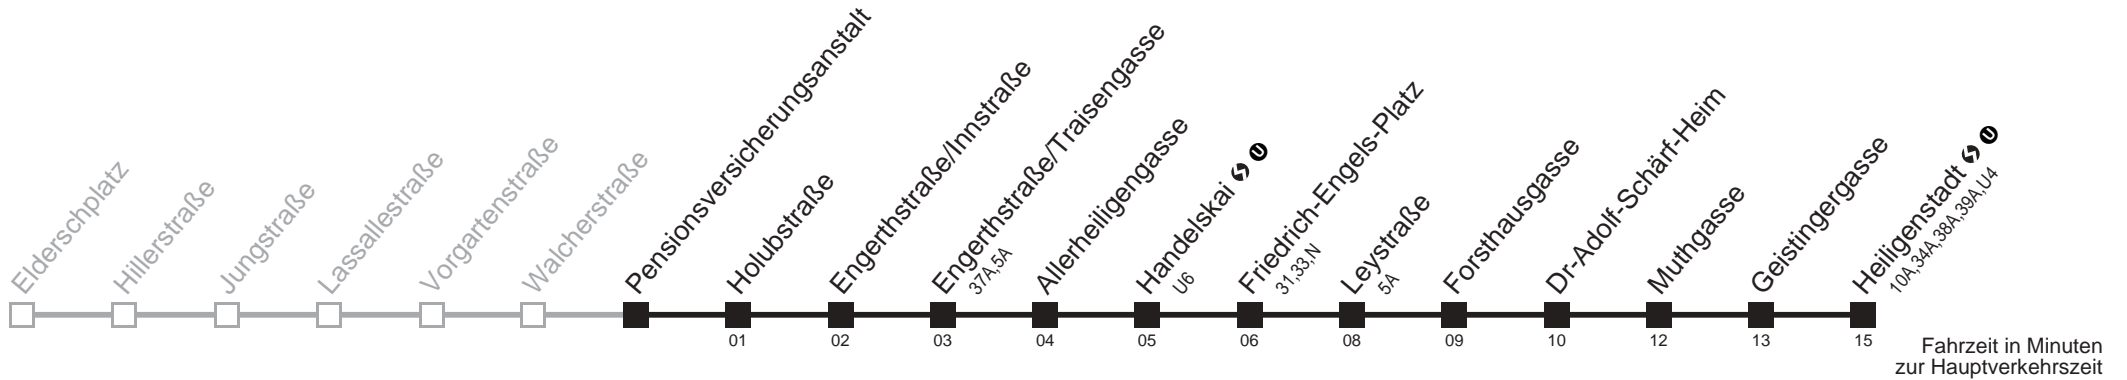

11A Pensionsversicherungsanstalt → Heiligenstadt

Ihr Kurzstreckenfahrtschein gilt bis
Engerthstraße/Innstraße

Fahrzeit in Minuten
zur Hauptverkehrszeit

Montag-Freitag (Schule)

4	53
5	02 12 22 32 39 47 54
6	02 - - Intervall 5' - 6' - - -
7	- - - - - - - - - - -
8	- - - - - - - - - - 56
9	02 09 17 24 32 39 47 54
10	02 09 17 24 32 39 47 54
11	02 09 17 24 32 - - - - -
12	- - - Intervall 6' - - -
13	- - - - - - - - - - -
14	- - - - - - - - - - -
15	- - - - - - - - - - -
16	- - - - - - - - - - -
17	- - - - - - - - - - -
18	- - - - - - 32 39 47 54
19	02 09 17 24 32 39 47 54
20	02 12 22 32 42 52
21	02 12 22 32 42 52
22	02 12 24 39 54
23	09 24 39 54
0	09

Montag-Freitag (Ferien)

4	53
5	02 12 22 32 39 47 54
6	02 - - Intervall 6' - - -
7	- - - - - - - - - - -
8	- - - - - - - - - - 56
9	02 09 17 24 32 39 47 54
10	02 09 17 24 32 39 47 54
11	02 09 17 24 32 39 47 54
12	02 09 17 24 32 39 47 54
13	02 09 17 24 32 39 47 54
14	02 09 17 24 32 - - - - -
15	- - - Intervall 6' - - -
16	- - - - - - - - - - -
17	- - - - - - - - - - -
18	- - - - - - 32 39 47 54
19	02 09 17 24 32 39 47 54
20	02 12 22 32 42 52
21	02 12 22 32 42 52
22	02 12 24 39 54
23	09 24 39 54
0	09

Samstag

4	53
5	02 12 22 32 42 52
6	02 12 22 32 42 52
7	02 12 22 32 42 52
8	02 12 22 32 39 47 54
9	02 09 17 24 32 39 47 54
10	02 09 17 24 32 39 47 54
11	02 09 17 24 32 39 47 54
12	02 09 17 24 32 39 47 54
13	02 09 17 24 32 39 47 54
14	02 09 17 24 32 39 47 54
15	02 09 17 24 32 39 47 54
16	02 09 17 24 32 39 47 54
17	02 09 17 24 32 39 47 54
18	02 09 17 24 32 39 47 54
19	02 12 22 32 42 52
20	02 12 22 32 42 52
21	02 12 22 32 42 52
22	02 12 24 39 54
23	09 24 39 54
0	09

Sonn- und Feiertag

4	53
5	02 22 39 54
6	09 24 39 54
7	09 24 39 52
8	02 12 22 32 42 52
9	02 12 22 32 42 52
10	02 12 22 32 42 52
11	02 12 22 32 42 52
12	02 12 22 32 39 47 54
13	02 09 17 24 32 39 47 54
14	02 09 17 24 32 39 47 54
15	02 09 17 24 32 39 47 54
16	02 09 17 24 32 39 47 54
17	02 09 17 24 32 39 47 54
18	02 09 17 24 32 39 47 54
19	02 12 22 32 42 52
20	02 12 22 32 42 52
21	02 12 22 32 42 52
22	02 12 24 39 54
23	09 24 39 54
0	09

Am 24.12. ab ca.17.00 Uhr Intervall alle 15 Minuten
bis Friedrich-Engels-Platz

Server: sw145001; Datum: 09.05.2007 10:36:03; Linie: 2311A_R;

Auskunft
Wiener Linien: 7909-100
Änderungen vorbehalten