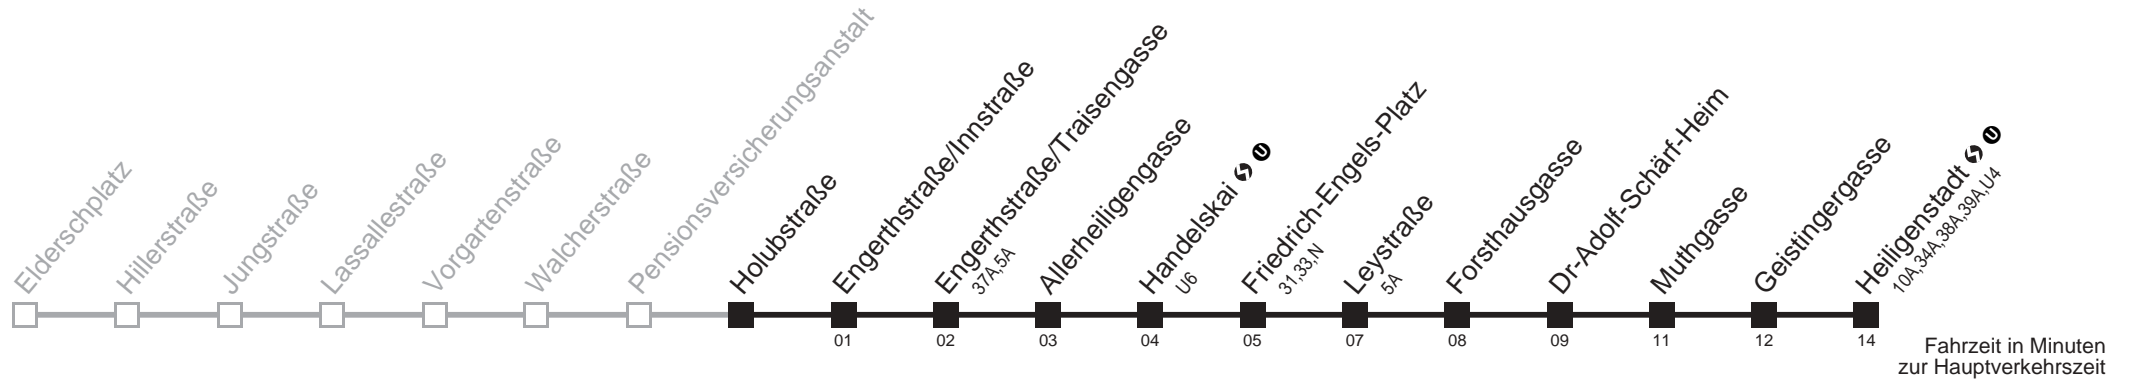

11A

Holubstraße → Heiligenstadt

Ihr Kurzstreckenfahrtschein gilt bis
Engerthstraße/Innstraße

Montag-Freitag (Schule)

4	54
5	03 13 23 33 40 48 55
6	03 - - Intervall 5' - 6' - - -
7	- - - - - - - - - - -
8	- - - - - - - - - - 57
9	03 10 18 25 33 40 48 55
10	03 10 18 25 33 40 48 55
11	03 10 18 25 33 - - - - -
12	- - - Intervall 6' - - -
13	- - - - - - - - - - -
14	- - - - - - - - - - -
15	- - - - - - - - - - -
16	- - - - - - - - - - -
17	- - - - - - - - - - -
18	- - - - - - 33 40 48 55
19	03 10 18 25 33 40 48 55
20	03 13 23 33 43 53
21	03 13 23 33 43 53
22	03 13 25 40 55
23	10 25 40 55
0	10

Montag-Freitag (Ferien)

4	54
5	03 13 23 33 40 48 55
6	03 - - Intervall 6' - - -
7	- - - - - - - - - - -
8	- - - - - - - - - - 57
9	03 10 18 25 33 40 48 55
10	03 10 18 25 33 40 48 55
11	03 10 18 25 33 40 48 55
12	03 10 18 25 33 40 48 55
13	03 10 18 25 33 40 48 55
14	03 10 18 25 33 - - - - -
15	- - - Intervall 6' - - -
16	- - - - - - - - - - -
17	- - - - - - - - - - -
18	- - - - - - 33 40 48 55
19	03 10 18 25 33 40 48 55
20	03 13 23 33 43 53
21	03 13 23 33 43 53
22	03 13 25 40 55
23	10 25 40 55
0	10

Samstag

4	54
5	03 13 23 33 43 53
6	03 13 23 33 43 53
7	03 13 23 33 43 53
8	03 13 23 33 40 48 55
9	03 10 18 25 33 40 48 55
10	03 10 18 25 33 40 48 55
11	03 10 18 25 33 40 48 55
12	03 10 18 25 33 40 48 55
13	03 10 18 25 33 40 48 55
14	03 10 18 25 33 40 48 55
15	03 10 18 25 33 40 48 55
16	03 10 18 25 33 40 48 55
17	03 10 18 25 33 40 48 55
18	03 10 18 25 33 40 48 55
19	03 13 23 33 43 53
20	03 13 23 33 43 53
21	03 13 23 33 43 53
22	03 13 25 40 55
23	10 25 40 55
0	10

Sonn- und Feiertag

4	54
5	03 23 40 55
6	10 25 40 55
7	10 25 40 53
8	03 13 23 33 43 53
9	03 13 23 33 43 53
10	03 13 23 33 43 53
11	03 13 23 33 43 53
12	03 13 23 33 40 48 55
13	03 10 18 25 33 40 48 55
14	03 10 18 25 33 40 48 55
15	03 10 18 25 33 40 48 55
16	03 10 18 25 33 40 48 55
17	03 10 18 25 33 40 48 55
18	03 10 18 25 33 40 48 55
19	03 13 23 33 43 53
20	03 13 23 33 43 53
21	03 13 23 33 43 53
22	03 13 25 40 55
23	10 25 40 55
0	10

Am 24.12. ab ca.17.00 Uhr Intervall alle 15 Minuten
□ bis Friedrich-Engels-Platz

Server: sw145001; Datum: 09.05.2007 10:36:06; Linie: 2311A_R;

Auskunft
Wiener Linien: 7909-100
Änderungen vorbehalten