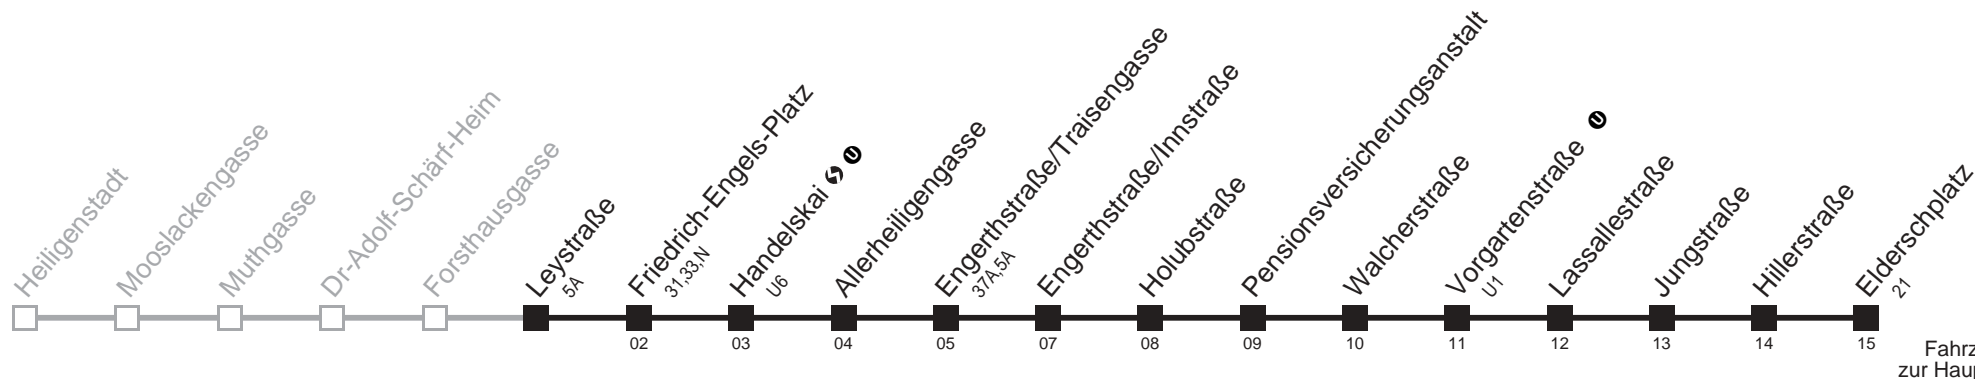

11A

Leystraße → Elderschplatz

Ihr Kurzstreckenfahrtschein gilt bis
Friedrich-Engels-Platz

Fahrzeit in Minuten
zur Hauptverkehrszeit

Montag-Freitag (Schule)

Montag-Freitag (Ferien)

Samstag

Sonn- und Feiertag

5	15 26 36 46 54
6	01 09 16 24 31 - - - -
7	- - - Intervall 5' - 6' - - -
8	- - - - - - - - - 57
9	03 11 18 26 33 41 48 56
10	03 11 18 26 33 41 48 56
11	03 11 18 26 33 - - - -
12	- - - Intervall 6' - - -
13	- - - - - - - - -
14	- - - - - - - - -
15	- - - - - - - - -
16	- - - - - - - - -
17	- - - - - - - - -
18	- - - - - - - - - 57
19	03 11 18 26 33 41 48 56
20	03 09 16 21 26 36 46 56
21	06 16 26 36 46 56
22	06 16 26 36 46
23	01 16 31 46
0	01

5	15 26 36 46 54
6	01 09 16 24 31 37 43 49 55
7	01 09 - - - - - - -
8	- - - Intervall 6' - - 57
9	03 10 18 25 33 40 48 55
10	03 10 18 25 33 40 48 55
11	03 10 18 25 33 40 48 55
12	03 10 18 25 33 40 48 55
13	03 10 18 25 33 40 48 55
14	03 10 18 25 33 - - - -
15	- - - Intervall 6' - - -
16	- - - - - - - - -
17	- - - - - - - - -
18	- - - - - - - - - 57
19	03 11 18 26 33 41 48 56
20	03 09 16 21 26 36 46 56
21	06 16 26 36 46 56
22	06 16 26 36 46
23	01 16 31 46
0	01

5	15 26 36 46 56
6	06 16 26 36 46 56
7	07 17 27 37 47 57
8	07 17 27 37 47 55
9	02 10 17 25 32 40 47 55
10	02 10 17 25 32 40 47 55
11	02 10 17 25 32 40 47 55
12	02 10 17 25 32 40 47 55
13	02 10 17 25 32 40 47 55
14	02 10 17 25 32 40 47 55
15	02 10 17 25 32 40 47 55
16	02 10 17 25 32 40 47 55
17	02 10 17 25 32 40 47 55
18	02 09 16 24 31 39 46 54
19	01 09 16 26 36 46 56
20	06 16 26 36 46 56
21	06 16 26 36 46 56
22	06 16 26 36 46
23	01 16 31 46
0	01

5	15 31 46
6	01 16 31 46
7	01 16 31 46 56
8	06 16 26 36 46 56
9	06 16 26 36 46 56
10	06 16 26 36 46 56
11	06 16 26 36 46 56
12	06 16 26 36 46 54
13	01 09 16 24 31 39 46 54
14	01 09 16 24 31 39 46 54
15	01 09 16 24 31 39 46 54
16	01 09 16 24 31 39 46 54
17	01 09 16 24 31 39 46 54
18	01 09 16 24 31 39 46 54
19	01 09 16 26 36 46 56
20	06 16 26 36 46 56
21	06 16 26 36 46 56
22	06 16 26 36 46
23	01 16 31 46
0	01

Am 24.12. ab ca.17.00 Uhr Intervall alle 15 Minuten
  bis Friedrich-Engels-Platz   bis Vorgartenstraße

Server: swl45001; Datum: 09.05.2007 10:35:16; Linie: 2311A_H;

Auskunft
Wiener Linien: 7909-100
Änderungen vorbehalten