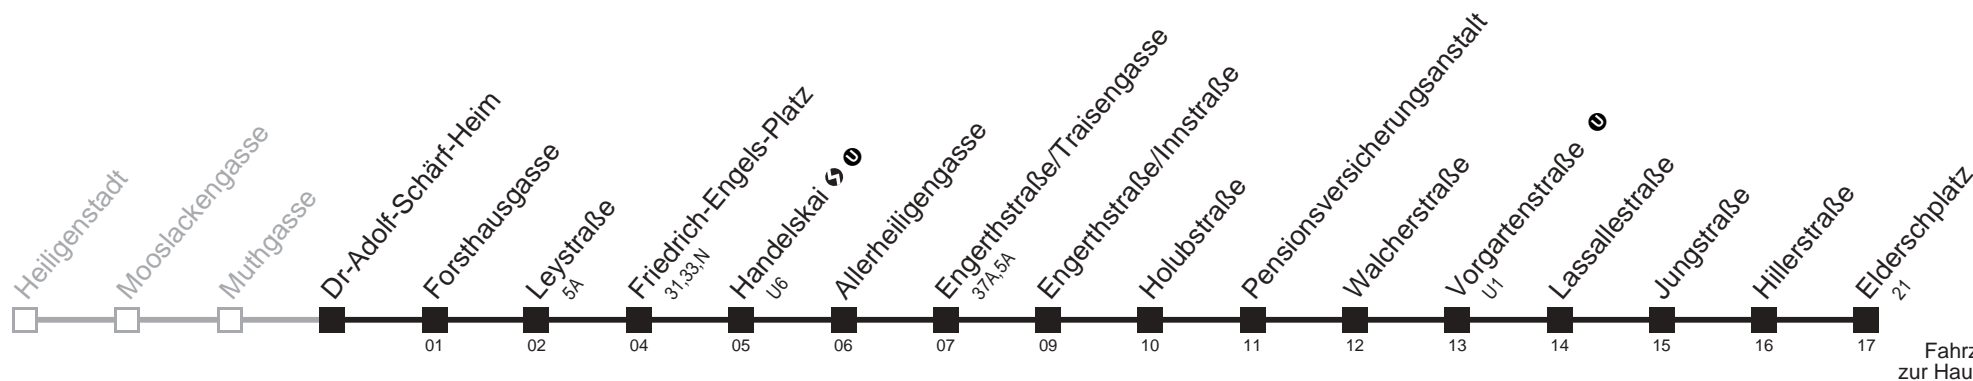

11A

Dr-Adolf-Schärf-Heim → Elderschplatz

Ihr Kurzstreckenfahrtschein gilt bis
Friedrich-Engels-Platz

Fahrzeit in Minuten
zur Hauptverkehrszeit

Montag-Freitag (Schule)

Montag-Freitag (Ferien)

Samstag

Sonn- und Feiertag

5	13	24	34	44	52	59														
6	07	14	22	29	-	-	-	-	-	-	-	-	-	-	-	-	-	-	-	-
7	-	-	-	Intervall 5' - 6'	-	-	-	-	-	-	-	-	-	-	-	-	-	-	-	-
8	-	-	-	-	-	-	-	-	-	-	-	-	-	-	-	-	-	-	-	54
9	00	08	15	23	30	38	45	53												
10	00	08	15	23	30	38	45	53												
11	00	08	15	23	30	-	-	-	-	-	-	-	-	-	-	-	-	-	-	-
12	-	-	-	Intervall 6'	-	-	-	-	-	-	-	-	-	-	-	-	-	-	-	-
13	-	-	-	-	-	-	-	-	-	-	-	-	-	-	-	-	-	-	-	-
14	-	-	-	-	-	-	-	-	-	-	-	-	-	-	-	-	-	-	-	-
15	-	-	-	-	-	-	-	-	-	-	-	-	-	-	-	-	-	-	-	-
16	-	-	-	-	-	-	-	-	-	-	-	-	-	-	-	-	-	-	-	-
17	-	-	-	-	-	-	-	-	-	-	-	-	-	-	-	-	-	-	-	-
18	-	-	-	-	-	-	-	-	-	-	-	-	-	-	-	-	-	-	-	54
19	00	08	15	23	30	38	45	53												
20	00	07	14	19	24	34	44	54												
21	04	14	24	34	44	54														
22	04	14	24	34	44	59														
23	14	29	44	59																

5	13	24	34	44	52	59														
6	07	14	22	29	35	41	47	53	59											
7	06	-	-	Intervall 6'	-	-	-	-	-	-	-	-	-	-	-	-	-	-	-	-
8	-	-	-	-	-	-	-	-	-	-	-	-	-	-	-	-	-	-	-	54
9	00	07	15	22	30	37	45	52												
10	00	07	15	22	30	37	45	52												
11	00	07	15	22	30	37	45	52												
12	00	07	15	22	30	37	45	52												
13	00	07	15	22	30	37	45	52												
14	00	07	15	22	30	-	-	-	-	-	-	-	-	-	-	-	-	-	-	-
15	-	-	-	Intervall 6'	-	-	-	-	-	-	-	-	-	-	-	-	-	-	-	-
16	-	-	-	-	-	-	-	-	-	-	-	-	-	-	-	-	-	-	-	-
17	-	-	-	-	-	-	-	-	-	-	-	-	-	-	-	-	-	-	-	-
18	-	-	-	-	-	-	-	-	-	-	-	-	-	-	-	-	-	-	-	54
19	00	08	15	23	30	38	45	53												
20	00	07	14	19	24	34	44	54												
21	04	14	24	34	44	54														
22	04	14	24	34	44	59														
23	14	29	44	59																

5	13	24	34	44	54															
6	04	14	24	34	44	54														
7	04	14	24	34	44	54														
8	04	14	24	34	44	52	59													
9	07	14	22	29	37	44	52	59												
10	07	14	22	29	37	44	52	59												
11	07	14	22	29	37	44	52	59												
12	07	14	22	29	37	44	52	59												
13	07	14	22	29	37	44	52	59												
14	07	14	22	29	37	44	52	59												
15	07	14	22	29	37	44	52	59												
16	07	14	22	29	37	44	52	59												
17	07	14	22	29	37	44	52	59												
18	07	14	22	29	37	44	52	59												
19	07	14	24	34	44	54														
20	04	14	24	34	44	54														
21	04	14	24	34	44	54														
22	04	14	24	34	44	59														
23	14	29	44	59																

5	13	29	44	59																
6	14	29	44	59																
7	14	29	44	54																
8	04	14	24	34	44	54														
9	04	14	24	34	44	54														
10	04	14	24	34	44	54														
11	04	14	24	34	44	54														
12	04	14	24	34	44	52	59													
13	07	14	22	29	37	44	52	59												
14	07	14	22	29	37	44	52	59												
15	07	14	22	29	37	44	52	59												
16	07	14	22	29	37	44	52	59												
17	07	14	22	29	37	44	52	59												
18	07	14	22	29	37	44	52	59												
19	07	14	24	34	44	54														
20	04	14	24	34	44	54														
21	04	14	24	34	44	54														
22	04	14	24	34	44	59														
23	14	29	44	59																

Am 24.12. ab ca.17.00 Uhr Intervall alle 15 Minuten

□ bis Friedrich-Engels-Platz   ■ bis Vorgartenstraße

Server: sw145001; Datum: 09.05.2007 10:35:12; Linie: 2311A_H;

Auskunft

Wiener Linien: 7909-100
Änderungen vorbehalten