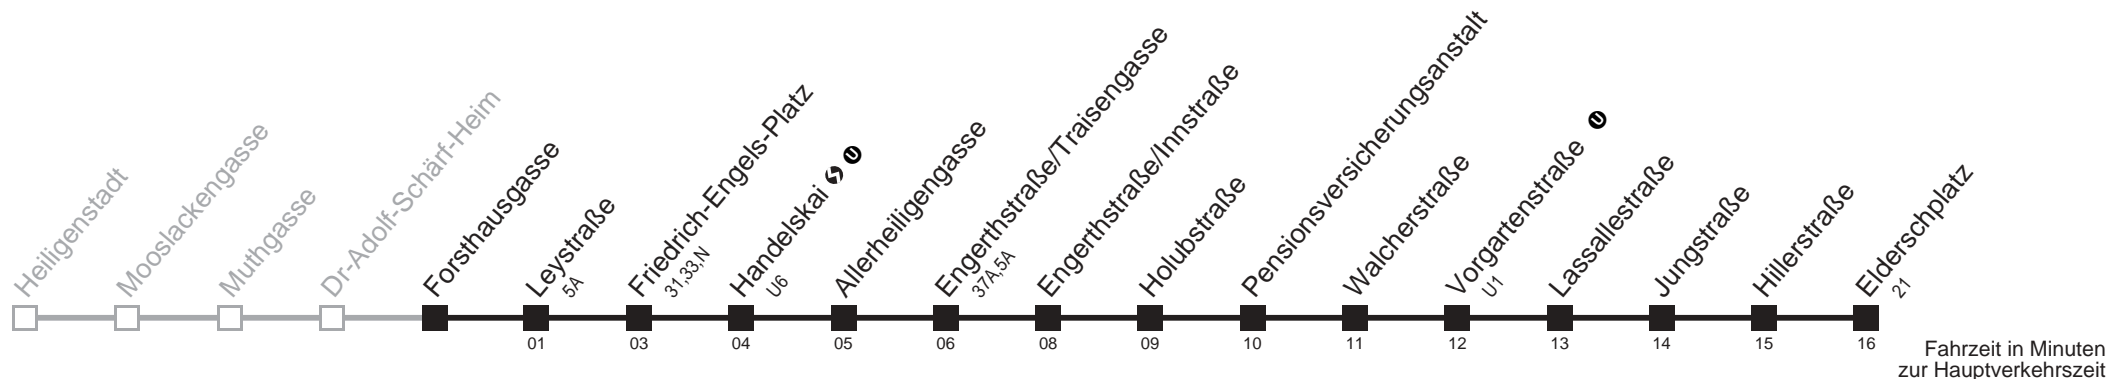

11A

Forsthausgasse → Elderschplatz

Ihr Kurzstreckenfahrtschein gilt bis
Friedrich-Engels-Platz

Fahrzeit in Minuten
zur Hauptverkehrszeit

Montag-Freitag (Schule)

Montag-Freitag (Ferien)

Samstag

Sonn- und Feiertag

5	14 25 35 45 53
6	00 08 15 23 30 - - - -
7	- - - Intervall 5' - 6' - - -
8	- - - - - - - - - 56
9	02 10 17 25 32 40 47 55
10	02 10 17 25 32 40 47 55
11	02 10 17 25 32 - - - -
12	- - - Intervall 6' - - -
13	- - - - - - - - -
14	- - - - - - - - -
15	- - - - - - - - -
16	- - - - - - - - -
17	- - - - - - - - -
18	- - - - - - - - - 56
19	02 10 17 25 32 40 47 55
20	02 08 15 <u>20</u> 25 35 45 55
21	05 15 25 35 45 55
22	05 15 25 35 45
23	00 15 30 45
0	00

5	14 25 35 45 53
6	00 08 15 23 30 36 42 48 54
7	00 08 - - - - - - -
8	- - - Intervall 6' - - 56
9	02 09 17 24 32 39 47 54
10	02 09 17 24 32 39 47 54
11	02 09 17 24 32 39 47 54
12	02 09 17 24 32 39 47 54
13	02 09 17 24 32 39 47 54
14	02 09 17 24 32 - - - -
15	- - - Intervall 6' - - -
16	- - - - - - - - -
17	- - - - - - - - -
18	- - - - - - - - - 56
19	02 10 17 25 32 40 47 55
20	02 08 15 <u>20</u> 25 35 45 55
21	05 15 25 35 45 55
22	05 15 25 35 45
23	00 15 30 45
0	00

5	14 25 35 45 55
6	05 15 25 35 45 55
7	06 16 26 36 46 56
8	06 16 26 36 46 54
9	01 09 16 24 31 39 46 54
10	01 09 16 24 31 39 46 54
11	01 09 16 24 31 39 46 54
12	01 09 16 24 31 39 46 54
13	01 09 16 24 31 39 46 54
14	01 09 16 24 31 39 46 54
15	01 09 16 24 31 39 46 54
16	01 09 16 24 31 39 46 54
17	01 09 16 24 31 39 46 54
18	01 08 15 23 30 38 45 53
19	00 08 15 25 35 45 55
20	05 15 25 35 45 55
21	05 15 25 35 45 55
22	05 15 25 35 45
23	00 15 30 45
0	00

5	14 30 45
6	00 15 30 45
7	00 15 30 45 55
8	05 15 25 35 45 55
9	05 15 25 35 45 55
10	05 15 25 35 45 55
11	05 15 25 35 45 55
12	05 15 25 35 45 53
13	00 08 15 23 30 38 45 53
14	00 08 15 23 30 38 45 53
15	00 08 15 23 30 38 45 53
16	00 08 15 23 30 38 45 53
17	00 08 15 23 30 38 45 53
18	00 08 15 23 30 38 45 53
19	00 08 15 25 35 45 55
20	05 15 25 35 45 55
21	05 15 25 35 45 55
22	05 15 25 35 45
23	00 15 30 45
0	00

Am 24.12. ab ca.17.00 Uhr Intervall alle 15 Minuten
  bis Friedrich-Engels-Platz   bis Vorgartenstraße
Server: swl45001; Datum: 09.05.2007 10:35:14; Linie: 2311A_H;

Auskunft
Wiener Linien: 7909-100
Änderungen vorbehalten