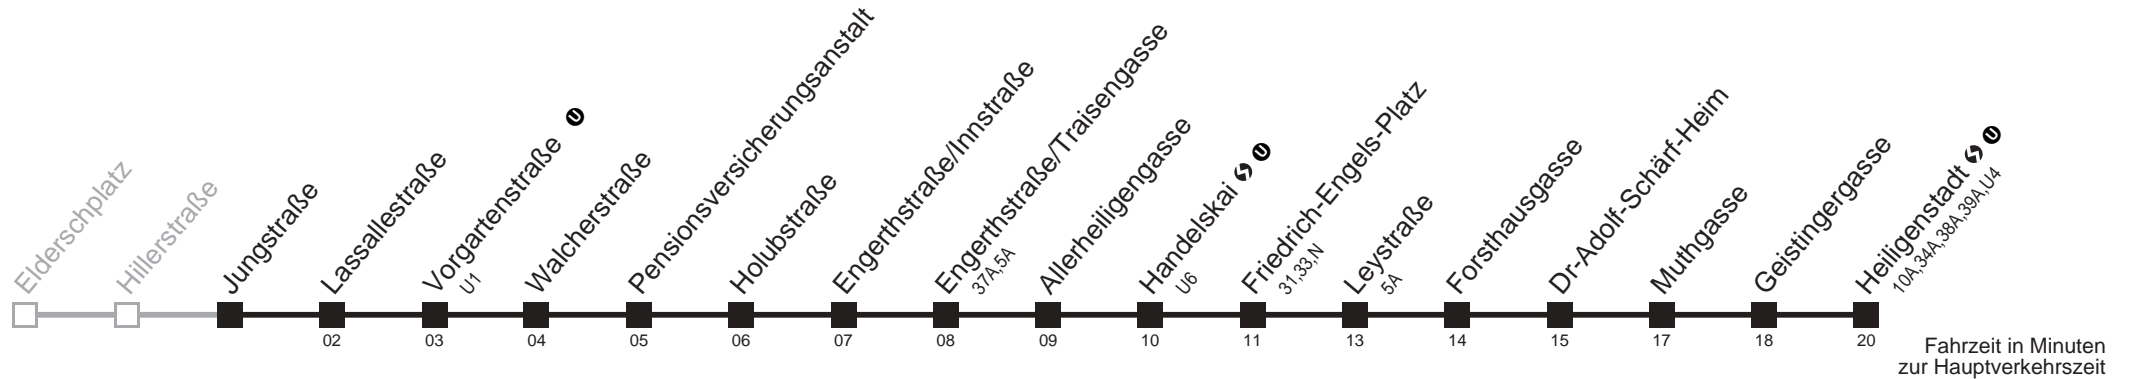

Am 24.12. ab ca.17.00 Uhr Intervall alle 15 Minuten
 bis Vorgartenstraße bis Friedrich-Engels-Platz

Server: swl45001; Datum: 09.05.2007 10:35:51; Linie: 2311A_R;

11A

Jungstraße → Heiligenstadt

Ihr Kurzstreckenfahrtschein gilt bis
Vorgartenstraße