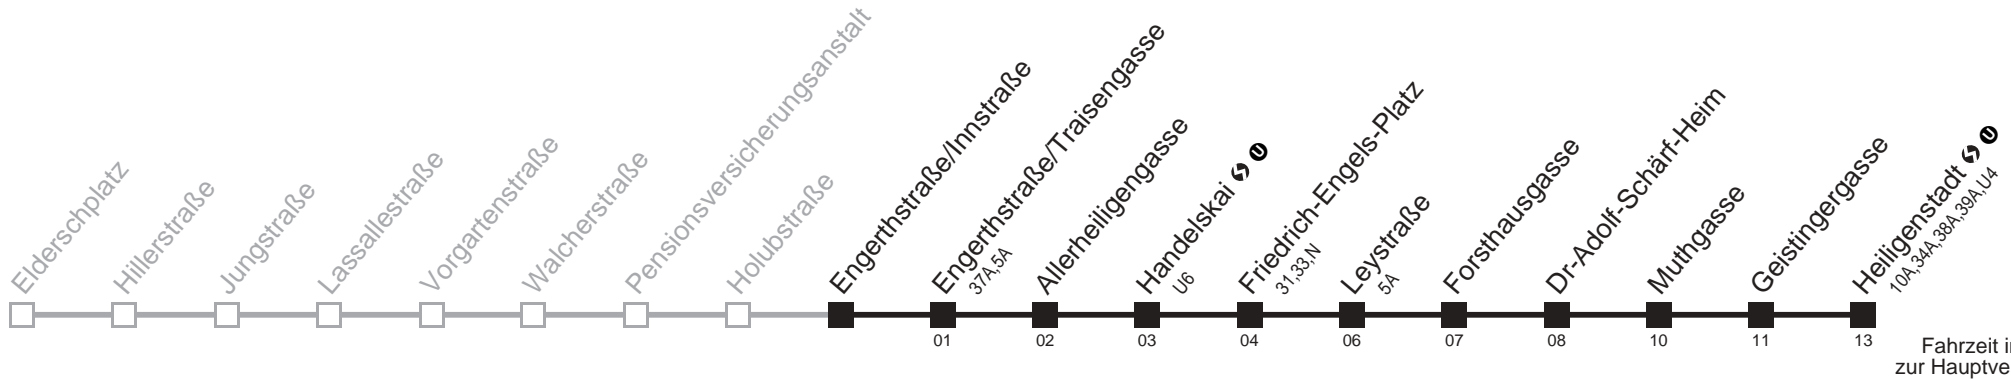

11A

Engerthstraße/Innstraße

→ Heiligenstadt

Ihr Kurzstreckenfahrtschein gilt bis
Friedrich-Engels-Platz

Fahrzeit in Minuten zur Hauptverkehrszeit

Montag-Freitag (Schule)

Montag-Freitag (Ferien)

Samstag

Sonn- und Feiertag

4	55
5	04 14 24 34 41 49 56
6	04 - - Intervall 5' - 6' - - -
7	- - - - - - - - - - -
8	- - - - - - - - - - 59
9	05 12 20 27 35 42 50 57
10	05 12 20 27 35 42 50 57
11	05 12 20 27 35 - - - - -
12	- - - Intervall 6' - - -
13	- - - - - - - - - - -
14	- - - - - - - - - - -
15	- - - - - - - - - - -
16	- - - - - - - - - - -
17	- - - - - - - - - - -
18	- - - - - - 35 42 50 57
19	05 12 20 27 35 42 50 57
20	04 14 24 34 44 54
21	04 14 24 34 44 54
22	04 14 26 41 56
23	11 26 41 56
0	11

4	55
5	04 14 24 34 41 49 56
6	04 - - Intervall 6' - - -
7	- - - - - - - - - - -
8	- - - - - - - - - - 59
9	05 12 20 27 35 42 50 57
10	05 12 20 27 35 42 50 57
11	05 12 20 27 35 42 50 57
12	05 12 20 27 35 42 50 57
13	05 12 20 27 35 42 50 57
14	05 12 20 27 35 - - - - -
15	- - - Intervall 6' - - -
16	- - - - - - - - - - -
17	- - - - - - - - - - -
18	- - - - - - 35 42 50 57
19	05 12 20 27 35 42 50 57
20	04 14 24 34 44 54
21	04 14 24 34 44 54
22	04 14 26 41 56
23	11 26 41 56
0	11

4	55
5	04 14 24 34 44 54
6	04 14 24 34 44 54
7	05 15 25 35 45 55
8	05 15 25 35 42 50 57
9	05 12 20 27 35 42 50 57
10	05 12 20 27 35 42 50 57
11	05 12 20 27 35 42 50 57
12	05 12 20 27 35 42 50 57
13	05 12 20 27 35 42 50 57
14	05 12 20 27 35 42 50 57
15	05 12 20 27 35 42 50 57
16	05 12 20 27 35 42 50 57
17	05 12 20 27 35 42 50 57
18	04 11 19 26 34 41 49 56
19	04 14 24 34 44 54
20	04 14 24 34 44 54
21	04 14 24 34 44 54
22	04 14 26 41 56
23	11 26 41 56
0	11

4	55
5	04 24 41 56
6	11 26 41 56
7	11 26 41 54
8	04 14 24 34 44 54
9	04 14 24 34 44 54
10	04 14 24 34 44 54
11	04 14 24 34 44 54
12	04 14 24 34 41 49 56
13	04 11 19 26 34 41 49 56
14	04 11 19 26 34 41 49 56
15	04 11 19 26 34 41 49 56
16	04 11 19 26 34 41 49 56
17	04 11 19 26 34 41 49 56
18	04 11 19 26 34 41 49 56
19	04 14 24 34 44 54
20	04 14 24 34 44 54
21	04 14 24 34 44 54
22	04 14 26 41 56
23	11 26 41 56
0	11

Am 24.12. ab ca.17.00 Uhr Intervall alle 15 Minuten
□ bis Friedrich-Engels-Platz

Server: sw145001; Datum: 09.05.2007 10:36:08; Linie: 2311A_R;

Auskunft
Wiener Linien: 7909-100
Änderungen vorbehalten