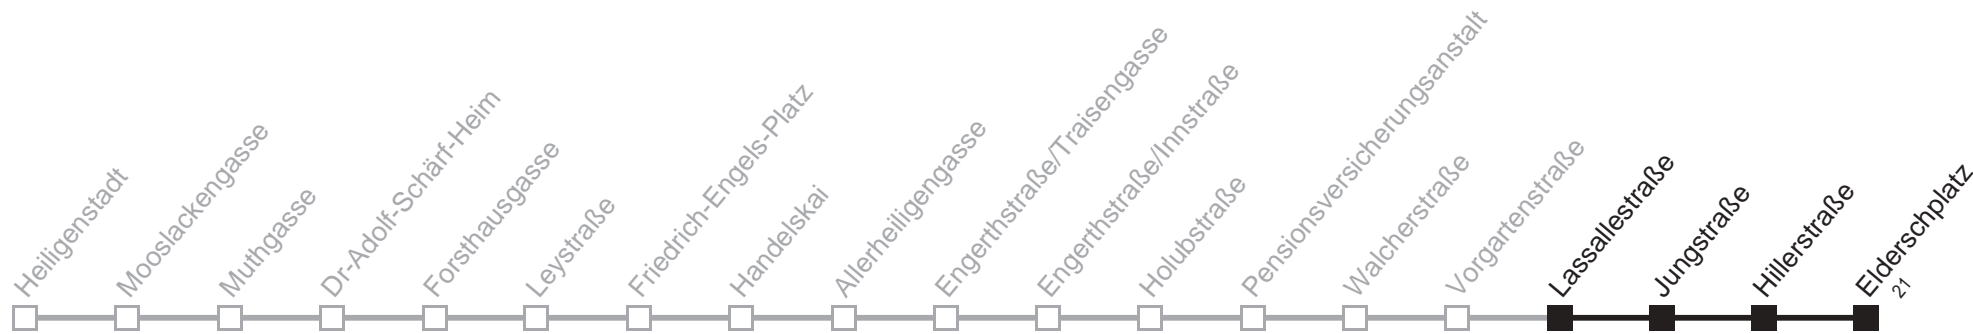

11A

Lassallestraße → Elderschplatz

Ihr Kurzstreckenfahrtschein gilt bis
Elderschplatz

Fahrzeit in Minuten
zur Hauptverkehrszeit

Montag-Freitag (Schule)

Montag-Freitag (Ferien)

Samstag

Sonn- und Feiertag

4	45 50 59
5	09 19 27 30 38 48 58
6	02 06 13 18 21 25 28 32 36 43 - - -
7	- - - - Intervall 3' - 6' - - - -
8	- - - - - - - - - - - - - -
9	- - - - - - - - 17 25 32 40 47 55
10	02 10 17 25 32 40 47 55
11	02 10 17 25 32 40 47 - - - - - -
12	- - - - - - - - - - - - - -
13	- - - - - - - - - - - - - -
14	- - - - - - - - - - - - - -
15	- - - - - - - - - - - - - -
16	- - - - - - - - - - - - - -
17	- - - - - - - - - - - - - -
18	- - - - - - - - - - - - - -
19	- - - - - - - - 17 25 32 40 47 55
20	02 08 14 21 28 38 48 58
21	08 18 28 38 48 58
22	08 18 28 38 48 58
23	13 28 43 58

4	45 50 59
5	09 19 27 30 38 48 53 58
6	06 13 17 21 28 36 43 49 55
7	01 08 12 15 23 - - - - -
8	- - - - Intervall 6' - - - -
9	- - - - - 17 24 32 39 47 54
10	02 09 17 24 32 39 47 54
11	02 09 17 24 32 39 47 54
12	02 09 17 24 32 39 47 54
13	02 09 17 24 32 39 47 54
14	02 09 17 24 32 39 47 - - -
15	- - - - Intervall 6' - - - -
16	- - - - - - - - - - - - - -
17	- - - - - - - - - - - - - -
18	- - - - - - - - - - - - - -
19	- - - - - 17 25 32 40 47 55
20	02 08 14 21 28 38 48 58
21	08 18 28 38 48 58
22	08 18 28 38 48 58
23	13 28 43 58

4	45 50 59
5	09 19 27 38 48 58
6	08 18 28 38 48 58
7	09 16 21 31 41 51
8	01 11 21 31 41 46 51
9	01 09 16 24 31 39 46 54
10	01 09 16 24 31 39 46 54
11	01 09 16 24 31 39 46 54
12	01 09 16 24 31 39 46 54
13	01 09 16 24 31 39 46 54
14	01 09 16 24 31 39 46 54
15	01 09 16 24 31 39 46 54
16	01 09 16 24 31 39 46 54
17	01 09 16 24 31 39 46 54
18	01 08 13 21 28 36 43 51 58
19	06 13 21 28 38 48 58
20	08 18 28 38 48 58
21	08 18 28 38 48 58
22	08 18 28 38 48 58
23	13 28 43 58

4	45 50
5	09 27 43 58
6	13 28 43 58
7	13 28 35 43 58
8	08 18 28 38 48 58
9	08 18 28 38 48 58
10	08 18 28 38 48 58
11	08 18 28 38 48 58
12	08 18 22 28 38 48 52 58
13	06 13 21 28 36 43 51 58
14	06 13 21 28 36 43 51 58
15	06 13 21 28 36 43 51 58
16	06 13 21 28 36 43 51 58
17	06 13 21 28 36 43 51 58
18	06 13 21 28 36 43 51 58
19	06 13 21 28 38 48 58
20	08 18 28 38 48 58
21	08 18 28 38 48 58
22	08 18 28 38 48 58
23	13 28 43 58

Am 24.12. ab ca.17.00 Uhr Intervall alle 15 Minuten
□ bis Hillerstraße

Server: sw145001; Datum: 09.05.2007 10:35:40; Linie: 2311A_H;

Auskunft

Wiener Linien: 7909-100
Änderungen vorbehalten