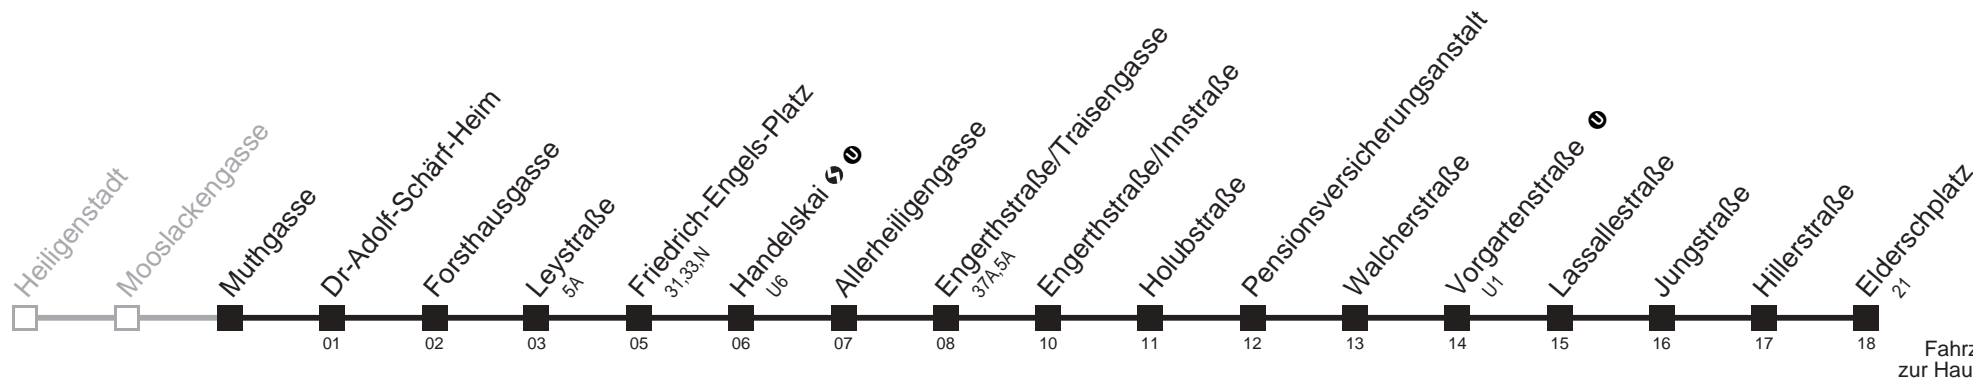

11A

Muthgasse → Elderschplatz

Ihr Kurzstreckenfahrtschein gilt bis
Friedrich-Engels-Platz

Fahrzeit in Minuten
zur Hauptverkehrszeit

Montag-Freitag (Schule)

Montag-Freitag (Ferien)

Samstag

Sonn- und Feiertag

5	12 23 33 43 51 58
6	06 13 21 28 - - - - -
7	- - - Intervall 5' - 6' - - -
8	- - - - - - - - - 58
9	06 13 21 28 36 43 51 58
10	06 13 21 28 36 43 51 58
11	06 13 21 28 - - - - -
12	- - - Intervall 6' - - -
13	- - - - - - - - -
14	- - - - - - - - -
15	- - - - - - - - -
16	- - - - - - - - -
17	- - - - - - - - -
18	- - - - - - - - - 58
19	06 13 21 28 36 43 51 58
20	06 13 18 23 33 43 53
21	03 13 23 33 43 53
22	03 13 23 33 43 58
23	13 28 43 58

5	12 23 33 43 51 58
6	06 13 21 28 - - - - -
7	- - - Intervall 6' - - -
8	- - - - - - - - - 58
9	05 13 20 28 35 43 50 58
10	05 13 20 28 35 43 50 58
11	05 13 20 28 35 43 50 58
12	05 13 20 28 35 43 50 58
13	05 13 20 28 35 43 50 58
14	05 13 20 28 - - - - -
15	- - - Intervall 6' - - -
16	- - - - - - - - -
17	- - - - - - - - -
18	- - - - - - - - - 58
19	06 13 21 28 36 43 51 58
20	06 13 18 23 33 43 53
21	03 13 23 33 43 53
22	03 13 23 33 43 58
23	13 28 43 58

5	12 23 33 43 53
6	03 13 23 33 43 53
7	03 13 23 33 43 53
8	03 13 23 33 43 51 58
9	06 13 21 28 36 43 51 58
10	06 13 21 28 36 43 51 58
11	06 13 21 28 36 43 51 58
12	06 13 21 28 36 43 51 58
13	06 13 21 28 36 43 51 58
14	06 13 21 28 36 43 51 58
15	06 13 21 28 36 43 51 58
16	06 13 21 28 36 43 51 58
17	06 13 21 28 36 43 51 58
18	06 13 21 28 36 43 51 58
19	06 13 23 33 43 53
20	03 13 23 33 43 53
21	03 13 23 33 43 53
22	03 13 23 33 43 58
23	13 28 43 58

5	12 28 43 58
6	13 28 43 58
7	13 28 43 53
8	03 13 23 33 43 53
9	03 13 23 33 43 53
10	03 13 23 33 43 53
11	03 13 23 33 43 53
12	03 13 23 33 43 51 58
13	06 13 21 28 36 43 51 58
14	06 13 21 28 36 43 51 58
15	06 13 21 28 36 43 51 58
16	06 13 21 28 36 43 51 58
17	06 13 21 28 36 43 51 58
18	06 13 21 28 36 43 51 58
19	06 13 23 33 43 53
20	03 13 23 33 43 53
21	03 13 23 33 43 53
22	03 13 23 33 43 58
23	13 28 43 58

Am 24.12. ab ca.17.00 Uhr Intervall alle 15 Minuten

□ bis Friedrich-Engels-Platz   ■ bis Vorgartenstraße

Server: sw145001; Datum: 09.05.2007 10:35:09; Linie: 2311A_H;

Auskunft

Wiener Linien: 7909-100
Änderungen vorbehalten