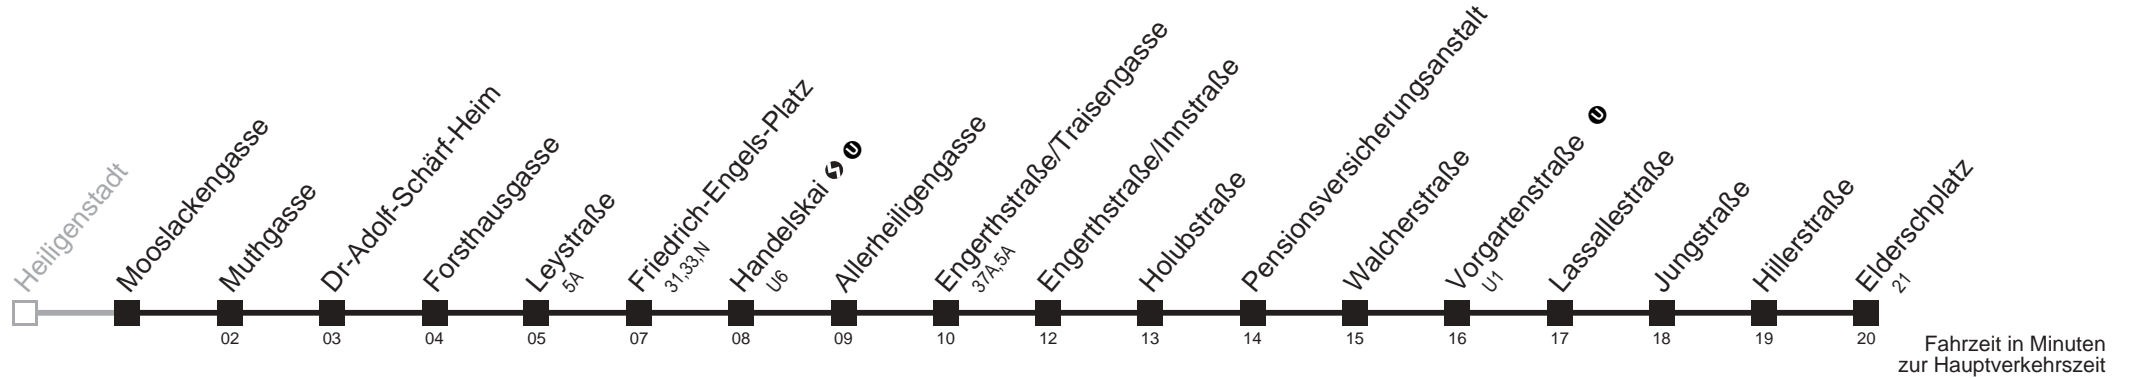

11A

Mooslackengasse → Elderschplatz

Ihr Kurzstreckenfahrtschein gilt bis
Friedrich-Engels-Platz

Montag-Freitag (Schule)

Montag-Freitag (Ferien)

Samstag

Sonn- und Feiertag

5	10	21	31	41	49	56														
6	04	11	19	26	-	-	-	-	-	-	-	-	-	-	-	-	-	-	-	-
7	-	-	-	Intervall 5' - 6'	-	-	-	-	-	-	-	-	-	-	-	-	-	-	-	-
8	-	-	-	-	-	-	-	-	-	-	-	-	-	-	-	-	-	-	57	-
9	05	12	20	27	35	42	50	57												
10	05	12	20	27	35	42	50	57												
11	05	12	20	27	-	-	-	-	-	-	-	-	-	-	-	-	-	-	-	-
12	-	-	-	Intervall 6'	-	-	-	-	-	-	-	-	-	-	-	-	-	-	-	-
13	-	-	-	-	-	-	-	-	-	-	-	-	-	-	-	-	-	-	-	-
14	-	-	-	-	-	-	-	-	-	-	-	-	-	-	-	-	-	-	-	-
15	-	-	-	-	-	-	-	-	-	-	-	-	-	-	-	-	-	-	-	-
16	-	-	-	-	-	-	-	-	-	-	-	-	-	-	-	-	-	-	-	-
17	-	-	-	-	-	-	-	-	-	-	-	-	-	-	-	-	-	-	-	-
18	-	-	-	-	-	-	-	-	-	-	-	-	-	-	-	-	-	-	57	-
19	05	12	20	27	35	42	50	57												
20	04	11	16	21	31	41	51													
21	01	11	21	31	41	51														
22	01	11	21	31	41	56														
23	11	26	41	56																

5	10	21	31	41	49	56														
6	04	11	19	26	32	38	44	50	56											
7	03	-	-	Intervall 6'	-	-	-	-	-	-	-	-	-	-	-	-	-	-	-	-
8	-	-	-	-	-	-	-	-	-	-	-	-	-	-	-	-	-	-	57	-
9	04	12	19	27	34	42	49	57												
10	04	12	19	27	34	42	49	57												
11	04	12	19	27	34	42	49	57												
12	04	12	19	27	34	42	49	57												
13	04	12	19	27	34	42	49	57												
14	04	12	19	27	-	-	-	-	-	-	-	-	-	-	-	-	-	-	-	-
15	-	-	-	Intervall 6'	-	-	-	-	-	-	-	-	-	-	-	-	-	-	-	-
16	-	-	-	-	-	-	-	-	-	-	-	-	-	-	-	-	-	-	-	-
17	-	-	-	-	-	-	-	-	-	-	-	-	-	-	-	-	-	-	-	-
18	-	-	-	-	-	-	-	-	-	-	-	-	-	-	-	-	-	-	57	-
19	05	12	20	27	35	42	50	57												
20	04	11	16	21	31	41	51													
21	01	11	21	31	41	51														
22	01	11	21	31	41	56														
23	11	26	41	56																

5	10	21	31	41	51															
6	01	11	21	31	41	51														
7	01	11	21	31	41	51														
8	01	11	21	31	41	49	56													
9	04	11	19	26	34	41	49	56												
10	04	11	19	26	34	41	49	56												
11	04	11	19	26	34	41	49	56												
12	04	11	19	26	34	41	49	56												
13	04	11	19	26	34	41	49	56												
14	04	11	19	26	34	41	49	56												
15	04	11	19	26	34	41	49	56												
16	04	11	19	26	34	41	49	56												
17	04	11	19	26	34	41	49	56												
18	04	11	19	26	34	41	49	56												
19	04	11	21	31	41	51														
20	01	11	21	31	41	51														
21	01	11	21	31	41	51														
22	01	11	21	31	41	56														
23	11	26	41	56																

5	10	26	41	56																
6	11	26	41	56																
7	11	26	41	51																
8	01	11	21	31	41	51														
9	01	11	21	31	41	51														
10	01	11	21	31	41	51														
11	01	11	21	31	41	51														
12	01	11	21	31	41	49	56													
13	04	11	19	26	34	41	49	56												
14	04	11	19	26	34	41	49	56												
15	04	11	19	26	34	41	49	56												
16	04	11	19	26	34	41	49	56												
17	04	11	19	26	34	41	49	56												
18	04	11	19	26	34	41	49	56												
19	04	11	21	31	41	51														
20	01	11	21	31	41	51														
21	01	11	21	31	41	51														
22	01	11	21	31	41	56														
23	11	26	41	56																

Am 24.12. ab ca.17.00 Uhr Intervall alle 15 Minuten

□ bis Friedrich-Engels-Platz   ■ bis Vorgartenstraße

Server: sw145001; Datum: 09.05.2007 10:35:07; Linie: 2311A_H;

Auskunft

Wiener Linien: 7909-100
Änderungen vorbehalten