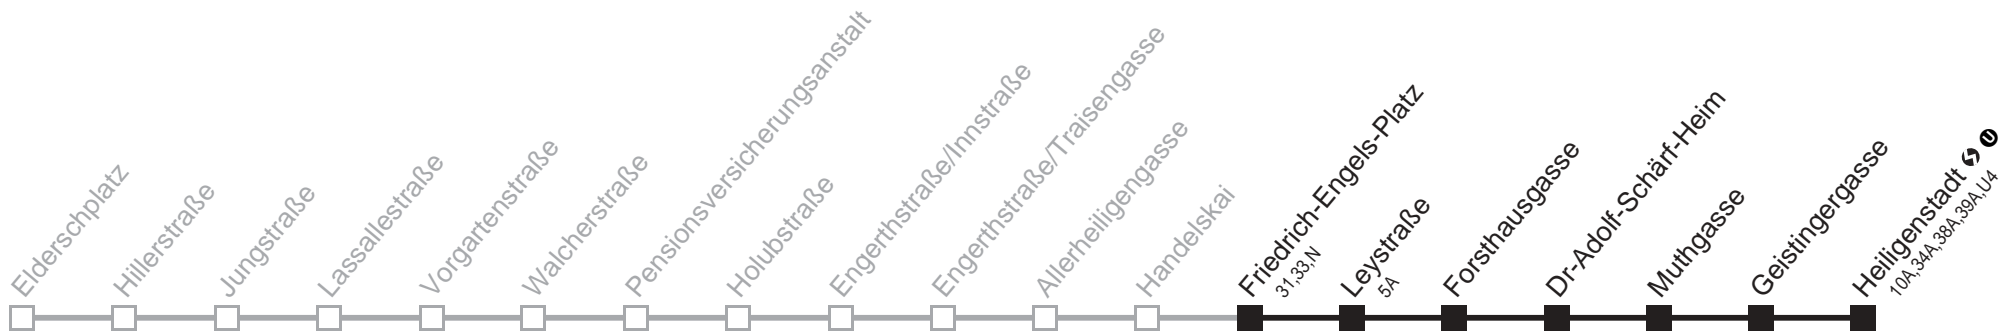

11A

Friedrich-Engels-Platz → Heiligenstadt

Ihr Kurzstreckenfahrtschein gilt bis
Heiligenstadt

Fahrzeit in Minuten
zur Hauptverkehrszeit

Montag-Freitag (Schule)

Montag-Freitag (Ferien)

Samstag

Sonn- und Feiertag

5	00 08 18 28 38 45 53
6	00 - - Intervall 4' - 6' - - 57
7	03 10 - - - - - - - -
8	- - - Intervall 5' - 6' - - 59
9	05 11 18 26 33 41 48 56
10	03 11 18 26 33 41 48 56
11	03 11 18 26 30 33 41 - - -
12	- - - Intervall 6' - - -
13	- - - - - - - - - -
14	- - - - - - - - - -
15	- - - - - - - - - -
16	- - - - - - - - - -
17	- - - - - - - - - -
18	- - - - - - - 41 48 56
19	03 11 18 26 33 41 48 56
20	03 08 18 28 38 48 58
21	08 18 28 38 48 58
22	08 18 30 45
23	00 15 30 45

5	00 08 18 28 38 45 53
6	00 - - Intervall 4' - 6' - - 56
7	03 11 - - - - - - - -
8	- - - Intervall 6' - - 59
9	05 11 18 26 33 41 48 56
10	03 11 18 26 33 41 48 56
11	03 11 18 26 33 41 48 56
12	03 11 18 26 33 41 48 56
13	03 11 18 26 33 41 48 56
14	03 11 18 26 33 41 - - - -
15	- - - Intervall 6' - - -
16	- - - - - - - - - -
17	- - - - - - - - - -
18	- - - - - - - 41 48 56
19	03 11 18 26 33 41 48 56
20	03 08 18 28 38 48 58
21	08 18 28 38 48 58
22	08 18 30 45
23	00 15 30 45

5	00 08 18 28 38 48 58
6	08 18 28 38 48 58
7	05 11 21 31 41 51
8	01 11 21 31 41 48 56
9	03 11 18 26 33 41 48 56
10	03 11 18 26 33 41 48 56
11	03 11 18 26 33 41 48 56
12	03 11 18 26 33 41 48 56
13	03 11 18 26 33 41 48 56
14	03 11 18 26 33 41 48 56
15	03 11 18 26 33 41 48 56
16	03 11 18 26 33 41 48 56
17	03 11 18 26 33 41 48 56
18	03 08 15 23 30 38 45 53
19	00 08 18 28 38 48 58
20	08 18 28 38 48 58
21	08 18 28 38 48 58
22	08 18 30 45
23	00 15 30 45

5	00 08 28 45
6	00 15 30 45
7	00 15 30 38 45 58
8	08 18 28 38 48 58
9	08 18 28 38 48 58
10	08 18 28 38 48 58
11	08 18 28 38 48 58
12	08 18 28 38 45 53
13	00 08 15 23 30 38 45 53
14	00 08 15 23 30 38 45 53
15	00 08 15 23 30 38 45 53
16	00 08 15 23 30 38 45 53
17	00 08 15 23 30 38 45 53
18	00 08 15 23 30 38 45 53
19	00 08 18 28 38 48 58
20	08 18 28 38 48 58
21	08 18 28 38 48 58
22	08 18 30 45
23	00 15 30 45

Am 24.12. ab ca.17.00 Uhr Intervall alle 15 Minuten