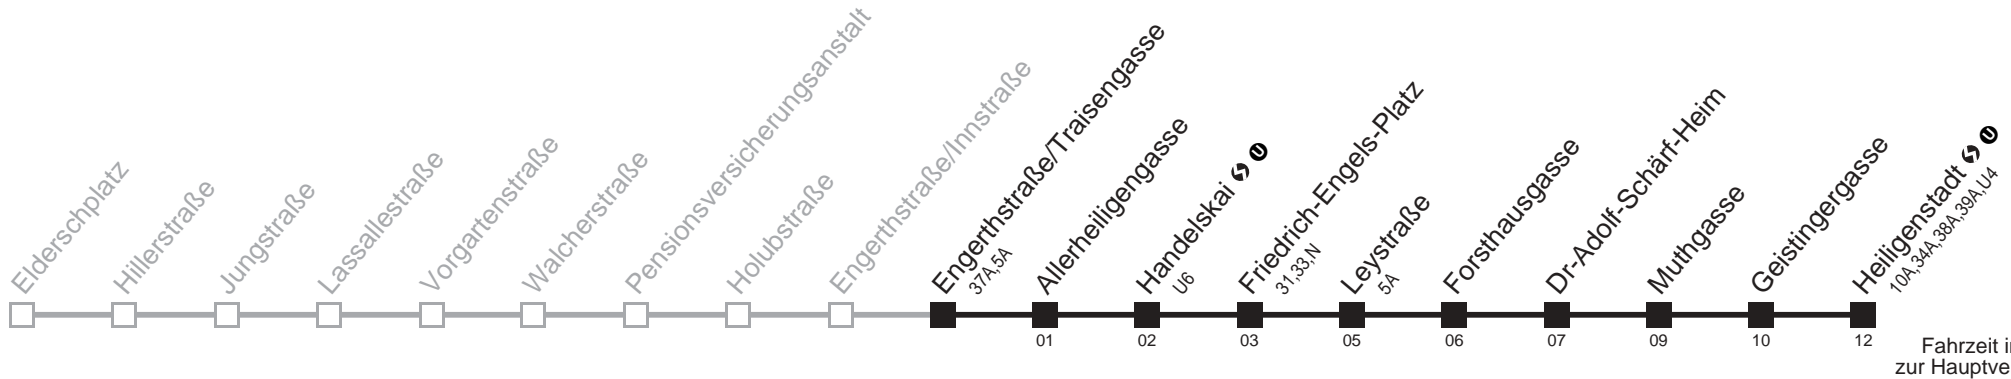

11A Engerthstraße/Traisengasse → Heiligenstadt

Ihr Kurzstreckenfahrtschein gilt bis
Friedrich-Engels-Platz

Fahrzeit in Minuten zur Hauptverkehrszeit

Montag-Freitag (Schule)

Montag-Freitag (Ferien)

Samstag

Sonn- und Feiertag

4	56
5	05 15 25 35 42 50 57
6	05 - - Intervall 5' - 6' - - -
7	- - - - - - - - - - -
8	- - - - - - - - - - 54
9	00 06 13 21 28 36 43 51 58
10	06 13 21 28 36 43 51 58
11	06 13 21 28 36 - - - - -
12	- - - Intervall 6' - - -
13	- - - - - - - - - - -
14	- - - - - - - - - - -
15	- - - - - - - - - - -
16	- - - - - - - - - - -
17	- - - - - - - - - - -
18	- - - - - - 36 43 51 58
19	06 13 21 28 36 43 51 58
20	05 15 25 35 45 55
21	05 15 25 35 45 55
22	05 15 27 42 57
23	12 27 42 57
0	12

4	56
5	05 15 25 35 42 50 57
6	05 - - Intervall 6' - - -
7	- - - - - - - - - - -
8	- - - - - - - - - - 54
9	00 06 13 21 28 36 43 51 58
10	06 13 21 28 36 43 51 58
11	06 13 21 28 36 43 51 58
12	06 13 21 28 36 43 51 58
13	06 13 21 28 36 43 51 58
14	06 13 21 28 36 - - - - -
15	- - - Intervall 6' - - -
16	- - - - - - - - - - -
17	- - - - - - - - - - -
18	- - - - - - 36 43 51 58
19	06 13 21 28 36 43 51 58
20	05 15 25 35 45 55
21	05 15 25 35 45 55
22	05 15 27 42 57
23	12 27 42 57
0	12

4	56
5	05 15 25 35 45 55
6	05 15 25 35 45 55
7	06 16 26 36 46 56
8	06 16 26 36 43 51 58
9	06 13 21 28 36 43 51 58
10	06 13 21 28 36 43 51 58
11	06 13 21 28 36 43 51 58
12	06 13 21 28 36 43 51 58
13	06 13 21 28 36 43 51 58
14	06 13 21 28 36 43 51 58
15	06 13 21 28 36 43 51 58
16	06 13 21 28 36 43 51 58
17	06 13 21 28 36 43 51 58
18	05 12 20 27 35 42 50 57
19	05 15 25 35 45 55
20	05 15 25 35 45 55
21	05 15 25 35 45 55
22	05 15 27 42 57
23	12 27 42 57
0	12

4	56
5	05 25 42 57
6	12 27 42 57
7	12 27 42 55
8	05 15 25 35 45 55
9	05 15 25 35 45 55
10	05 15 25 35 45 55
11	05 15 25 35 45 55
12	05 15 25 35 42 50 57
13	05 12 20 27 35 42 50 57
14	05 12 20 27 35 42 50 57
15	05 12 20 27 35 42 50 57
16	05 12 20 27 35 42 50 57
17	05 12 20 27 35 42 50 57
18	05 12 20 27 35 42 50 57
19	05 15 25 35 45 55
20	05 15 25 35 45 55
21	05 15 25 35 45 55
22	05 15 27 42 57
23	12 27 42 57
0	12

Am 24.12. ab ca.17.00 Uhr Intervall alle 15 Minuten
bis Friedrich-Engels-Platz

Server: sw145001; Datum: 09.05.2007 10:36:10; Linie: 2311A_R;

Auskunft
Wiener Linien: 7909-100
Änderungen vorbehalten