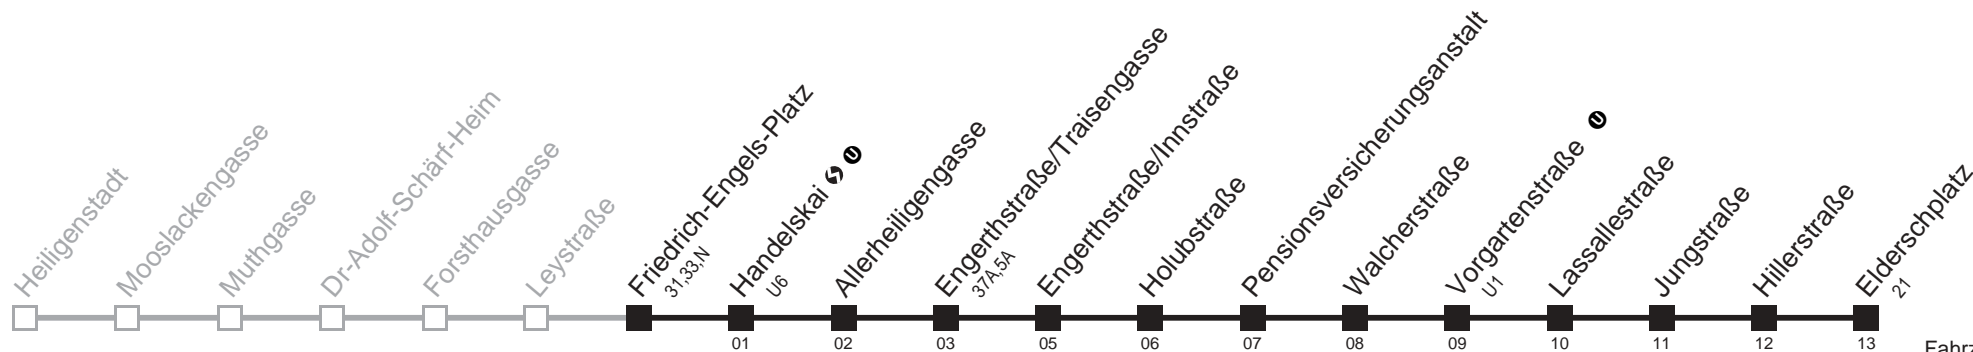

11A

Friedrich-Engels-Platz → Elderschplatz

Ihr Kurzstreckenfahrtschein gilt bis
Engerthstraße/Innstraße

Fahrzeit in Minuten
zur Hauptverkehrszeit

Montag-Freitag (Schule)

Montag-Freitag (Ferien)

Samstag

Sonn- und Feiertag

5	17	28	38	48	56																	
6	03	11	18	26	33	-	-	-	-	-	-	-	-	-	-	-	-	-	-	-	-	-
7	-	-	-	Intervall 5' - 6'			-	-	-	-	-	-	-	-	-	-	-	-	-	-	-	-
8	-	-	-	-	-	-	-	-	-	-	-	-	-	-	-	-	-	-	-	-	-	59
9	05	13	20	28	35	43	50	58														
10	05	13	20	28	35	43	50	58														
11	05	13	20	28	35	-	-	-	-	-	-	-	-	-	-	-	-	-	-	-	-	-
12	-	-	-	Intervall 6'			-	-	-	-	-	-	-	-	-	-	-	-	-	-	-	-
13	-	-	-	-	-	-	-	-	-	-	-	-	-	-	-	-	-	-	-	-	-	-
14	-	-	-	-	-	-	-	-	-	-	-	-	-	-	-	-	-	-	-	-	-	-
15	-	-	-	-	-	-	-	-	-	-	-	-	-	-	-	-	-	-	-	-	-	-
16	-	-	-	-	-	-	-	-	-	-	-	-	-	-	-	-	-	-	-	-	-	-
17	-	-	-	-	-	-	-	-	-	-	-	-	-	-	-	-	-	-	-	-	-	-
18	-	-	-	-	-	-	-	-	-	-	-	-	-	-	-	-	-	-	-	-	-	59
19	05	13	20	28	35	43	50	58														
20	04	11	18	28	38	48	58															
21	08	18	28	38	48	58																
22	08	18	28	38	48																	
23	03	18	33	48																		
0	01	03	16																			

5	17	28	38	48	56																	
6	03	11	18	26	33	39	45	51	57													
7	03	11	-	-	-	-	-	-	-	-	-	-	-	-	-	-	-	-	-	-	-	-
8	-	-	-	Intervall 6'			-	-	-	-	-	-	-	-	-	-	-	-	-	-	-	-
9	05	12	20	27	35	42	50	57														
10	05	12	20	27	35	42	50	57														
11	05	12	20	27	35	42	50	57														
12	05	12	20	27	35	42	50	57														
13	05	12	20	27	35	42	50	57														
14	05	12	20	27	35	-	-	-	-	-	-	-	-	-	-	-	-	-	-	-	-	-
15	-	-	-	Intervall 6'			-	-	-	-	-	-	-	-	-	-	-	-	-	-	-	-
16	-	-	-	-	-	-	-	-	-	-	-	-	-	-	-	-	-	-	-	-	-	-
17	-	-	-	-	-	-	-	-	-	-	-	-	-	-	-	-	-	-	-	-	-	-
18	-	-	-	-	-	-	-	-	-	-	-	-	-	-	-	-	-	-	-	-	-	59
19	05	13	20	28	35	43	50	58														
20	04	11	18	28	38	48	58															
21	08	18	28	38	48	58																
22	08	18	28	38	48																	
23	03	18	33	48																		
0	01	03	16																			

5	17	28	38	48	58																	
6	08	18	28	38	48	58																
7	09	19	29	39	49	59																
8	09	19	29	39	49	57																
9	04	12	19	27	34	42	49	57														
10	04	12	19	27	34	42	49	57														
11	04	12	19	27	34	42	49	57														
12	04	12	19	27	34	42	49	57														
13	04	12	19	27	34	42	49	57														
14	04	12	19	27	34	42	49	57														
15	04	12	19	27	34	42	49	57														
16	04	12	19	27	34	42	49	57														
17	04	12	19	27	34	42	49	57														
18	03	11	18	26	33	41	48	56														
19	03	11	18	28	38	48	58															
20	08	18	28	38	48	58																
21	08	18	28	38	48	58																
22	08	18	28	38	48																	
23	03	18	33	48																		
0	01	03	16																			

5	17	33	48																			
6	03	18	33	48																		
7	03	18	33	48	58																	
8	08	18	28	38	48	58																
9	08	18	28	38	48	58																
10	08	18	28	38	48	58																
11	08	18	28	38	48	58																
12	08	18	28	38	48	56																
13	03	11	18	26	33	41	48	56														
14	03	11	18	26	33	41	48	56														
15	03	11	18	26	33	41	48	56														
16	03	11	18	26	33	41	48	56														
17	03	11	18	26	33	41	48	56														
18	03	11	18	26	33	41	48	56														
19	03	11	18	28	38	48	58															
20	08	18	28	38	48	58																
21	08	18	28	38	48	58																
22	08	18	28	38	48																	
23	03	18	33	48																		
0	01	03	16																			

Am 24.12. ab ca.17.00 Uhr Intervall alle 15 Minuten
□ bis Vorgartenstraße U

Server: swl45001; Datum: 09.05.2007 10:35:19; Linie: 2311A_H;

Auskunft

Wiener Linien: 7909-100
Änderungen vorbehalten