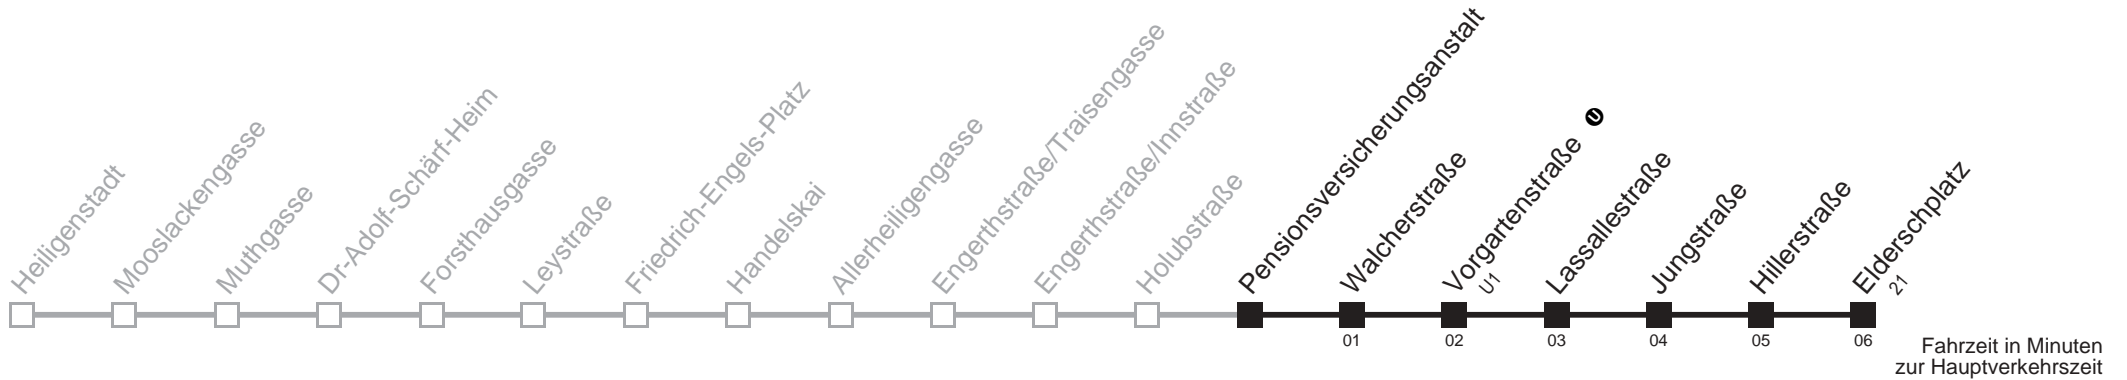

11A Pensionsversicherungsanstalt → Elderschplatz

Ihr Kurzstreckenfahrtschein gilt bis
Elderschplatz

Montag-Freitag (Schule)

Montag-Freitag (Ferien)

Samstag

Sonn- und Feiertag

5	24 35 45 55
6	03 10 18 25 33 40 - - - -
7	- - - Intervall 5' - 6' - - - -
8	- - - - - - - - - - - -
9	- - - 13 21 28 36 43 51 58
10	06 13 21 28 36 43 51 58
11	06 13 21 28 36 43 - - - -
12	- - - Intervall 6' - - - -
13	- - - - - - - - - - - -
14	- - - - - - - - - - - -
15	- - - - - - - - - - - -
16	- - - - - - - - - - - -
17	- - - - - - - - - - - -
18	- - - - - - - - - - - -
19	- - - 13 21 28 36 43 51 58
20	05 11 18 25 35 45 55
21	05 15 25 35 45 55
22	05 15 25 35 45 55
23	10 25 40 55
0	08 10 23

5	24 35 45 55
6	03 10 18 25 33 40 46 52 58
7	04 11 19 - - - - - - - -
8	- - - Intervall 6' - - - -
9	- - - 13 20 28 35 43 50 58
10	05 13 20 28 35 43 50 58
11	05 13 20 28 35 43 50 58
12	05 13 20 28 35 43 50 58
13	05 13 20 28 35 43 50 58
14	05 13 20 28 35 43 - - - -
15	- - - Intervall 6' - - - -
16	- - - - - - - - - - - -
17	- - - - - - - - - - - -
18	- - - - - - - - - - - -
19	- - - 13 21 28 36 43 51 58
20	05 11 18 25 35 45 55
21	05 15 25 35 45 55
22	05 15 25 35 45 55
23	10 25 40 55
0	08 10 23

5	24 35 45 55
6	05 15 25 35 45 55
7	05 17 27 37 47 57
8	07 17 27 37 47 57
9	05 12 20 27 35 42 50 57
10	05 12 20 27 35 42 50 57
11	05 12 20 27 35 42 50 57
12	05 12 20 27 35 42 50 57
13	05 12 20 27 35 42 50 57
14	05 12 20 27 35 42 50 57
15	05 12 20 27 35 42 50 57
16	05 12 20 27 35 42 50 57
17	05 12 20 27 35 42 50 57
18	05 10 18 25 33 40 48 55
19	03 10 18 25 35 45 55
20	05 15 25 35 45 55
21	05 15 25 35 45 55
22	05 15 25 35 45 55
23	10 25 40 55
0	08 10 23

5	24 40 55
6	10 25 40 55
7	10 25 40 55
8	05 15 25 35 45 55
9	05 15 25 35 45 55
10	05 15 25 35 45 55
11	05 15 25 35 45 55
12	05 15 25 35 45 55
13	03 10 18 25 33 40 48 55
14	03 10 18 25 33 40 48 55
15	03 10 18 25 33 40 48 55
16	03 10 18 25 33 40 48 55
17	03 10 18 25 33 40 48 55
18	03 10 18 25 33 40 48 55
19	03 10 18 25 35 45 55
20	05 15 25 35 45 55
21	05 15 25 35 45 55
22	05 15 25 35 45 55
23	10 25 40 55
0	08 10 23

Am 24.12. ab ca.17.00 Uhr Intervall alle 15 Minuten
□ bis Vorgartenstraße ①

Server: swl45001; Datum: 09.05.2007 10:35:33; Linie: 2311A_H;

Auskunft
Wiener Linien: 7909-100
Änderungen vorbehalten