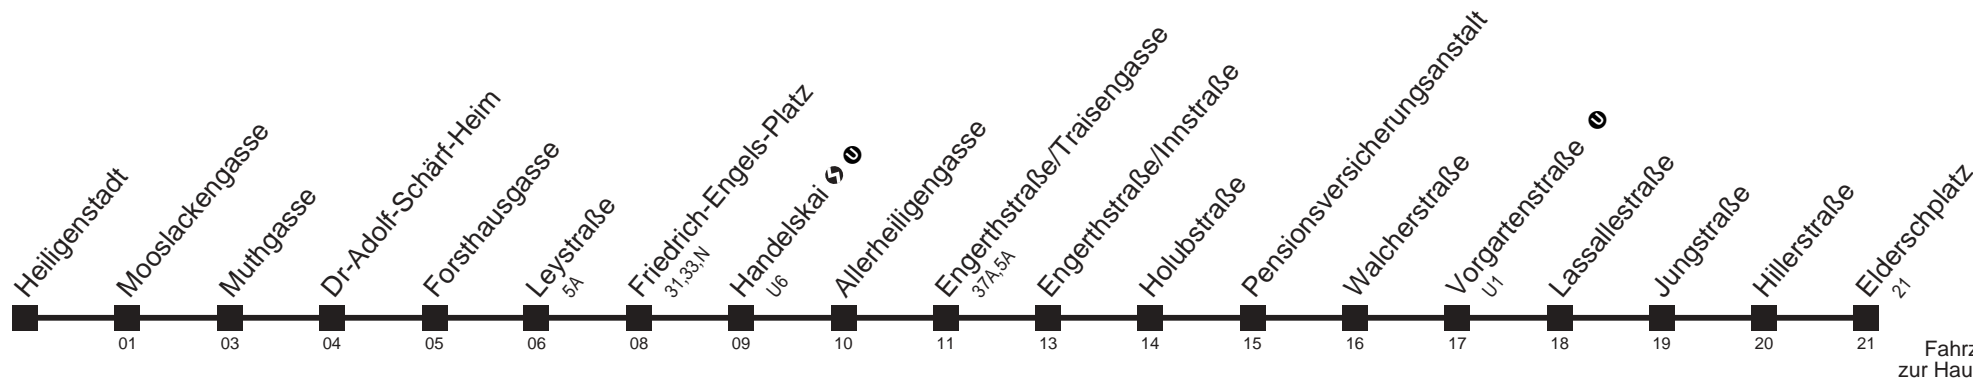

11A

Heiligenstadt Elderschplatz

Ihr Kurzstreckenfahrtschein gilt bis
Friedrich-Engels-Platz

Fahrzeit in Minuten
zur Hauptverkehrszeit

Montag-Freitag (Schule)

Montag-Freitag (Ferien)

Samstag

Sonn- und Feiertag