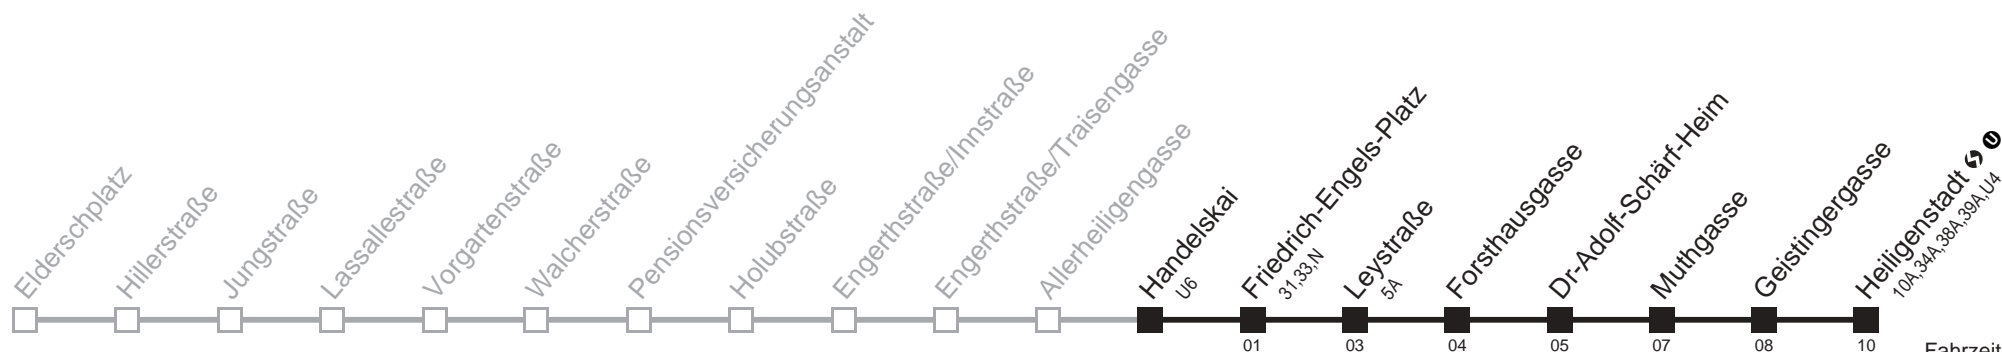

11A

Handelskai → Heiligenstadt

Ihr Kurzstreckenfahrtschein gilt bis
Friedrich-Engels-Platz

Fahrzeit in Minuten
zur Hauptverkehrszeit

Montag-Freitag (Schule)

Montag-Freitag (Ferien)

Samstag

Sonn- und Feiertag

4	58
5	07 17 27 37 44 52 59
6	07 - - Intervall 5' - 6' - - 56
7	01 08 - - - - - - - -
8	- - - Intervall 6' - - 58
9	04 10 17 25 32 40 47 55
10	02 10 17 25 32 40 47 55
11	02 10 17 25 32 40 - - - -
12	- - - Intervall 6' - - -
13	- - - - - - - - - -
14	- - - - - - - - - -
15	- - - - - - - - - -
16	- - - - - - - - - -
17	- - - - - - - - - -
18	- - - - - - - 40 47 55
19	02 10 17 25 32 40 47 55
20	01 07 17 27 37 47 57
21	07 17 27 37 47 57
22	07 17 29 44 59
23	14 29 44 59
0	14

4	58
5	07 17 27 37 44 52 59
6	07 - - Intervall 6' - - 55
7	01 10 - - - - - - - -
8	- - - Intervall 6' - - 58
9	04 10 17 25 32 40 47 55
10	02 10 17 25 32 40 47 55
11	02 10 17 25 32 40 47 55
12	02 10 17 25 32 40 47 55
13	02 10 17 25 32 40 47 55
14	02 10 17 25 32 40 - - - -
15	- - - Intervall 6' - - -
16	- - - - - - - - - -
17	- - - - - - - - - -
18	- - - - - - - 40 47 55
19	02 10 17 25 32 40 47 55
20	01 07 17 27 37 47 57
21	07 17 27 37 47 57
22	07 17 29 44 59
23	14 29 44 59
0	14

4	58
5	07 17 27 37 47 57
6	07 17 27 37 47 57
7	10 20 30 40 50
8	00 10 20 30 40 47 55
9	02 10 17 25 32 40 47 55
10	02 10 17 25 32 40 47 55
11	02 10 17 25 32 40 47 55
12	02 10 17 25 32 40 47 55
13	02 10 17 25 32 40 47 55
14	02 10 17 25 32 40 47 55
15	02 10 17 25 32 40 47 55
16	02 10 17 25 32 40 47 55
17	02 10 17 25 32 40 47 55
18	01 07 14 22 29 37 44 52 59
19	07 17 27 37 47 57
20	07 17 27 37 47 57
21	07 17 27 37 47 57
22	07 17 29 44 59
23	14 29 44 59
0	14

4	58
5	07 27 44 59
6	14 29 44 59
7	14 29 44 57
8	07 17 27 37 47 57
9	07 17 27 37 47 57
10	07 17 27 37 47 57
11	07 17 27 37 47 57
12	07 17 27 37 44 52 59
13	07 14 22 29 37 44 52 59
14	07 14 22 29 37 44 52 59
15	07 14 22 29 37 44 52 59
16	07 14 22 29 37 44 52 59
17	07 14 22 29 37 44 52 59
18	07 14 22 29 37 44 52 59
19	07 17 27 37 47 57
20	07 17 27 37 47 57
21	07 17 27 37 47 57
22	07 17 29 44 59
23	14 29 44 59
0	14

Am 24.12. ab ca.17.00 Uhr Intervall alle 15 Minuten
bis Friedrich-Engels-Platz

Server: swl45001; Datum: 09.05.2007 10:36:15; Linie: 2311A_R;

Auskunft
Wiener Linien: 7909-100
Änderungen vorbehalten