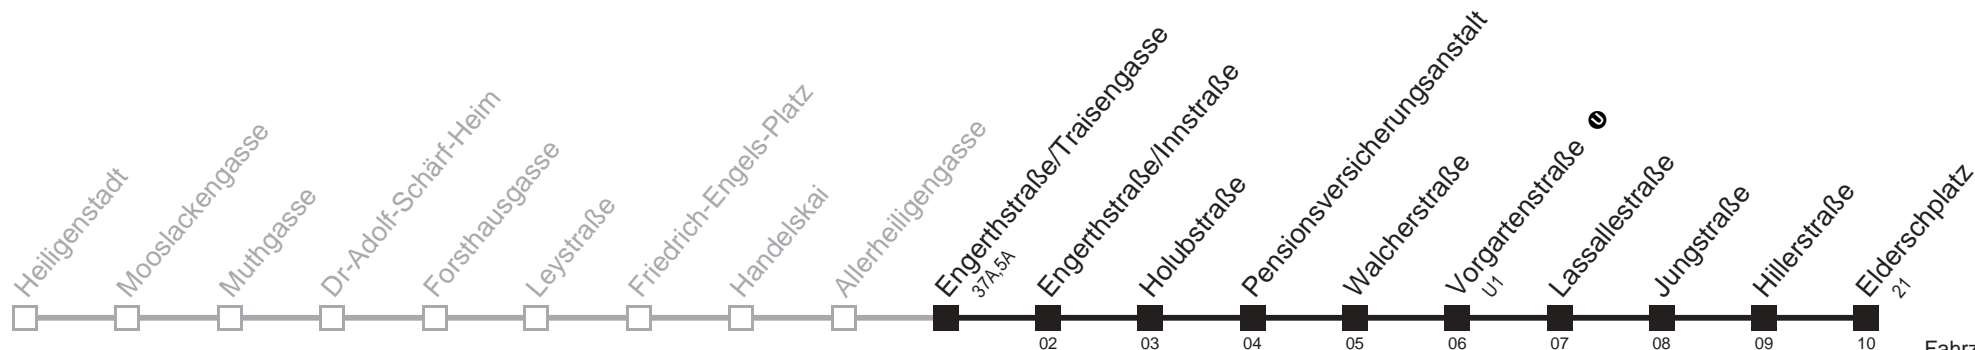

11A Engerthstraße/Traisengasse → Elderschplatz

Ihr Kurzstreckenfahrtschein gilt bis
Engerthstraße/Innstraße

Fahrzeit in Minuten
zur Hauptverkehrszeit

Montag-Freitag (Schule)

Montag-Freitag (Ferien)

Samstag

Sonn- und Feiertag

5	20 31 41 51 59
6	06 14 21 29 36 42 48 53 58
7	04 11 - - - - - - - -
8	- - - Intervall 5' - 6' - - - 57
9	03 09 17 24 32 39 47 54
10	02 09 17 24 32 39 47 54
11	02 09 17 24 32 39 - - - -
12	- - - Intervall 6' - - -
13	- - - - - - - - - -
14	- - - - - - - - - -
15	- - - - - - - - - -
16	- - - - - - - - - -
17	- - - - - - - - - -
18	- - - - - - - - - 57
19	03 09 17 24 32 39 47 54
20	02 08 14 21 31 41 51
21	01 11 21 31 41 51
22	01 11 21 31 41 51
23	06 21 36 51
0	04 06 19

5	20 31 41 51 59
6	06 14 21 29 36 42 48 54
7	00 08 15 - - - - - - - -
8	- - - Intervall 6' - - - 57
9	03 09 16 24 31 39 46 54
10	01 09 16 24 31 39 46 54
11	01 09 16 24 31 39 46 54
12	01 09 16 24 31 39 46 54
13	01 09 16 24 31 39 46 54
14	01 09 16 24 31 39 - - - -
15	- - - Intervall 6' - - -
16	- - - - - - - - - -
17	- - - - - - - - - -
18	- - - - - - - - - 57
19	03 09 17 24 32 39 47 54
20	02 08 14 21 31 41 51
21	01 11 21 31 41 51
22	01 11 21 31 41 51
23	06 21 36 51
0	04 06 19

5	20 31 41 51
6	01 11 21 31 41 51
7	01 13 23 33 43 53
8	03 13 23 33 43 53
9	01 08 16 23 31 38 46 53
10	01 08 16 23 31 38 46 53
11	01 08 16 23 31 38 46 53
12	01 08 16 23 31 38 46 53
13	01 08 16 23 31 38 46 53
14	01 08 16 23 31 38 46 53
15	01 08 16 23 31 38 46 53
16	01 08 16 23 31 38 46 53
17	01 08 16 23 31 38 46 53
18	01 07 14 21 29 36 44 51 59
19	06 14 21 31 41 51
20	01 11 21 31 41 51
21	01 11 21 31 41 51
22	01 11 21 31 41 51
23	06 21 36 51
0	04 06 19

5	20 36 51
6	06 21 36 51
7	06 21 36 51
8	01 11 21 31 41 51
9	01 11 21 31 41 51
10	01 11 21 31 41 51
11	01 11 21 31 41 51
12	01 11 21 31 41 51 59
13	06 14 21 29 36 44 51 59
14	06 14 21 29 36 44 51 59
15	06 14 21 29 36 44 51 59
16	06 14 21 29 36 44 51 59
17	06 14 21 29 36 44 51 59
18	06 14 21 29 36 44 51 59
19	06 14 21 31 41 51
20	01 11 21 31 41 51
21	01 11 21 31 41 51
22	01 11 21 31 41 51
23	06 21 36 51
0	04 06 19

Am 24.12. ab ca.17.00 Uhr Intervall alle 15 Minuten
□ bis Vorgartenstraße ①

Server: swl45001; Datum: 09.05.2007 10:35:26; Linie: 2311A_H;

Auskunft
Wiener Linien: 7909-100
Änderungen vorbehalten