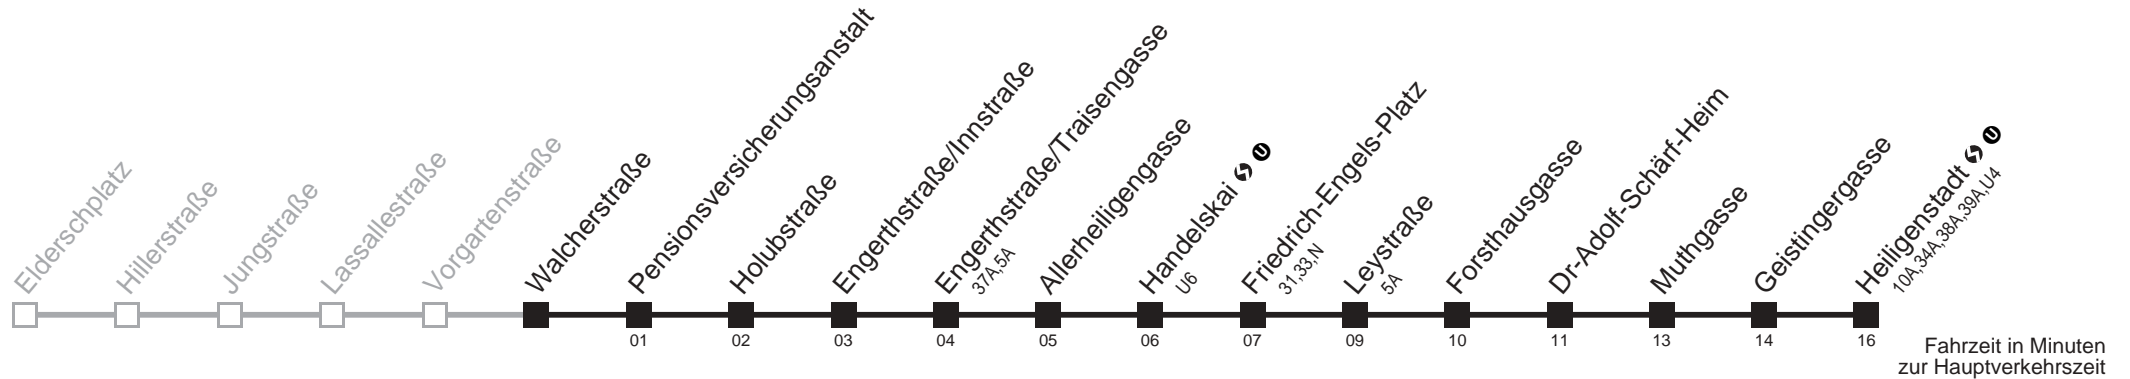

11A

Walcherstraße → Heiligenstadt

Ihr Kurzstreckenfahrtschein gilt bis
Engerthstraße/Innstraße

Montag-Freitag (Schule)

Montag-Freitag (Ferien)

Samstag

Sonn- und Feiertag

4	52
5	01 11 21 31 38 46 53
6	01 - - Intervall 5' - 6' - - -
7	- - - - - - - - - - -
8	- - - - - - - - - - 55
9	01 08 16 23 31 38 46 53
10	01 08 16 23 31 38 46 53
11	01 08 16 23 31 - - - - -
12	- - - Intervall 6' - - -
13	- - - - - - - - - - -
14	- - - - - - - - - - -
15	- - - - - - - - - - -
16	- - - - - - - - - - -
17	- - - - - - - - - - -
18	- - - - - - 31 38 46 53
19	01 08 16 23 31 38 46 53
20	01 11 21 31 41 51
21	01 11 21 31 41 51
22	01 11 23 38 53
23	08 23 38 53
0	08

4	52
5	01 11 21 31 38 46 53
6	01 - - Intervall 6' - - -
7	- - - - - - - - - - -
8	- - - - - - - - - - 55
9	01 08 16 23 31 38 46 53
10	01 08 16 23 31 38 46 53
11	01 08 16 23 31 38 46 53
12	01 08 16 23 31 38 46 53
13	01 08 16 23 31 38 46 53
14	01 08 16 23 31 - - - - -
15	- - - Intervall 6' - - -
16	- - - - - - - - - - -
17	- - - - - - - - - - -
18	- - - - - - 31 38 46 53
19	01 08 16 23 31 38 46 53
20	01 11 21 31 41 51
21	01 11 21 31 41 51
22	01 11 23 38 53
23	08 23 38 53
0	08

4	52
5	01 11 21 31 41 51
6	01 11 21 31 41 51
7	01 11 21 31 41 51
8	01 11 21 31 38 46 53
9	01 08 16 23 31 38 46 53
10	01 08 16 23 31 38 46 53
11	01 08 16 23 31 38 46 53
12	01 08 16 23 31 38 46 53
13	01 08 16 23 31 38 46 53
14	01 08 16 23 31 38 46 53
15	01 08 16 23 31 38 46 53
16	01 08 16 23 31 38 46 53
17	01 08 16 23 31 38 46 53
18	01 08 16 23 31 38 46 53
19	01 11 21 31 41 51
20	01 11 21 31 41 51
21	01 11 21 31 41 51
22	01 11 23 38 53
23	08 23 38 53
0	08

4	52
5	01 21 38 53
6	08 23 38 53
7	08 23 38 51
8	01 11 21 31 41 51
9	01 11 21 31 41 51
10	01 11 21 31 41 51
11	01 11 21 31 41 51
12	01 11 21 31 38 46 53
13	01 08 16 23 31 38 46 53
14	01 08 16 23 31 38 46 53
15	01 08 16 23 31 38 46 53
16	01 08 16 23 31 38 46 53
17	01 08 16 23 31 38 46 53
18	01 08 16 23 31 38 46 53
19	01 11 21 31 41 51
20	01 11 21 31 41 51
21	01 11 21 31 41 51
22	01 11 23 38 53
23	08 23 38 53
0	08

Am 24.12. ab ca.17.00 Uhr Intervall alle 15 Minuten
□ bis Friedrich-Engels-Platz

Server: sw145001; Datum: 09.05.2007 10:36:01; Linie: 2311A_R;

Auskunft
Wiener Linien: 7909-100
Änderungen vorbehalten