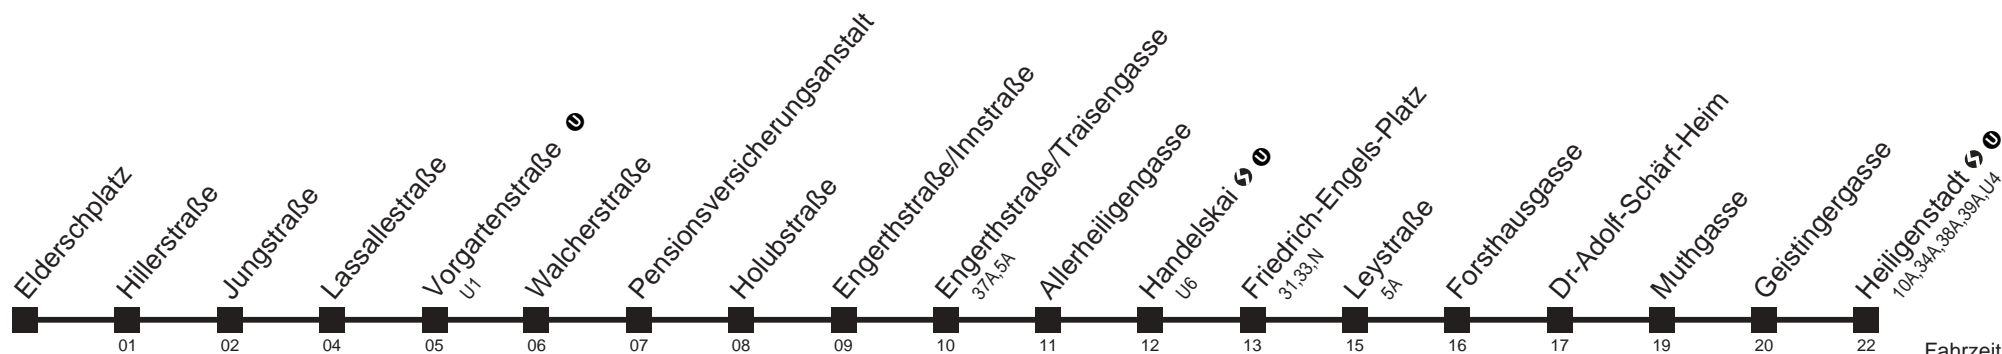

Am 24.12. ab ca.17.00 Uhr Intervall alle 15 Minuten

11A

Elderschplatz → Heiligenstadt

Ihr Kurzstreckenfahrtschein gilt bis
Vorgartenstraße 🚶

Fahrzeit in Minuten
zur Hauptverkehrszeit

Montag-Freitag (Schule)