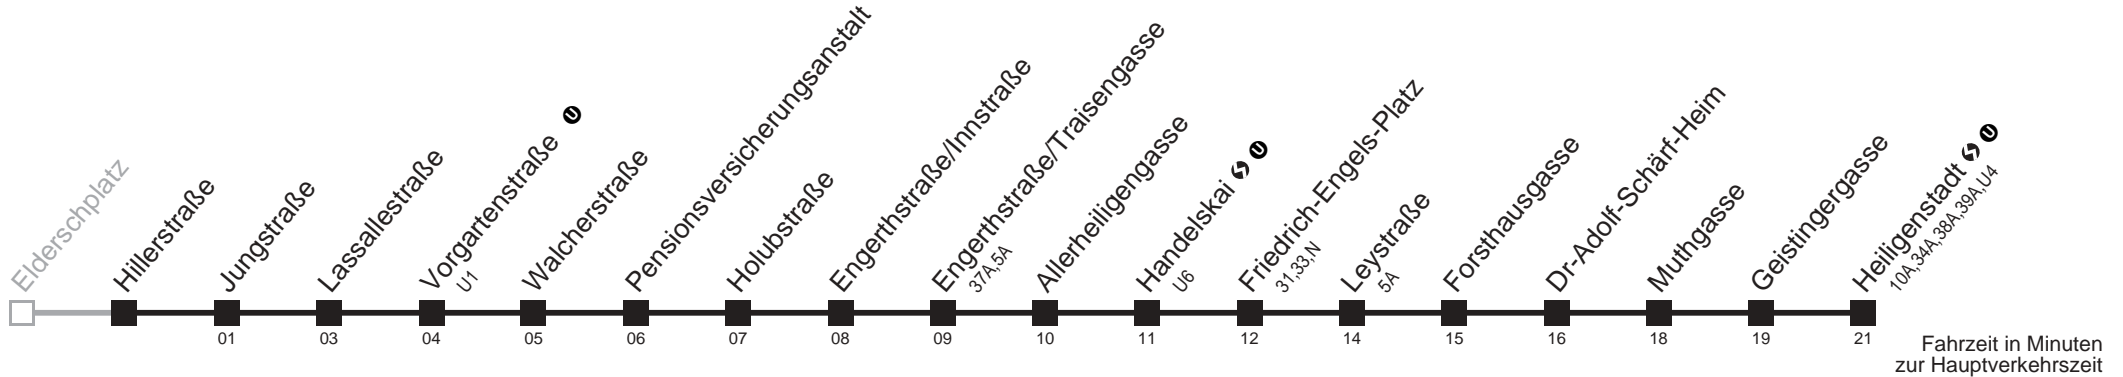

11A

Hillerstraße → Heiligenstadt

Ihr Kurzstreckenfahrtschein gilt bis
Vorgartenstraße

Fahrzeit in Minuten zur Hauptverkehrszeit

Montag-Freitag (Schule)

Montag-Freitag (Ferien)

Samstag

Sonn- und Feiertag

4	48 56
5	06 16 26 33 41 48 56
6	02 - - Intervall 5' - 6' - - -
7	- - - - - - - - - - -
8	- - - - - - - - - - 56
9	03 11 18 26 33 41 48 56
10	03 11 18 26 33 41 48 56
11	03 11 18 26 - - - - -
12	- - - Intervall 6' - - -
13	- - - - - - - - - - -
14	- - - - - - - - - - -
15	- - - - - - - - - - -
16	- - - - - - - - - - -
17	- - - - - - - - - - -
18	- - - - - 26 33 41 48 56
19	03 11 18 26 33 41 48 56
20	06 16 26 36 46 56
21	06 16 26 36 46 56
22	06 18 <u>25</u> 33 48 <u>55</u>
23	03 18 33 48
0	03

4	48 56
5	06 16 26 33 41 48 56
6	02 - - Intervall 6' - - -
7	- - - - - - - - - - -
8	- - - - - - - - - - 56
9	03 11 18 26 33 41 48 56
10	03 11 18 26 33 41 48 56
11	03 11 18 26 33 41 48 56
12	03 11 18 26 33 41 48 56
13	03 11 18 26 33 41 48 56
14	03 11 18 26 - - - - -
15	- - - Intervall 6' - - -
16	- - - - - - - - - - -
17	- - - - - - - - - - -
18	- - - - - 26 33 41 48 56
19	03 11 18 26 33 41 48 56
20	06 16 26 36 46 56
21	06 16 26 36 46 56
22	06 18 <u>25</u> 33 48 <u>55</u>
23	03 18 33 48
0	03

4	48 56
5	06 16 26 36 46 56
6	06 16 26 36 46 56
7	06 16 26 36 46 56
8	06 16 26 33 41 48 56
9	03 11 18 26 33 41 48 56
10	03 11 18 26 33 41 48 56
11	03 11 18 26 33 41 48 56
12	03 11 18 26 33 41 48 56
13	03 11 18 26 33 41 48 56
14	03 11 18 26 33 41 48 56
15	03 11 18 26 33 41 48 56
16	03 11 18 26 33 41 48 56
17	03 11 18 26 33 41 48 56
18	03 11 18 26 33 41 48 56
19	06 16 26 36 46 56
20	06 16 26 36 46 56
21	06 16 26 36 46 56
22	06 18 <u>25</u> 33 48 <u>55</u>
23	03 18 33 48
0	03

4	48 56
5	16 33 48
6	03 18 33 48
7	03 18 33 46 56
8	06 16 26 36 46 56
9	06 16 26 36 46 56
10	06 16 26 36 46 56
11	06 16 26 36 46 56
12	06 16 26 33 41 48 56
13	03 11 18 26 33 41 48 56
14	03 11 18 26 33 41 48 56
15	03 11 18 26 33 41 48 56
16	03 11 18 26 33 41 48 56
17	03 11 18 26 33 41 48 56
18	03 11 18 26 33 41 48 56
19	06 16 26 36 46 56
20	06 16 26 36 46 56
21	06 16 26 36 46 56
22	06 18 <u>25</u> 33 48 <u>55</u>
23	03 18 33 48
0	03

Am 24.12. ab ca.17.00 Uhr Intervall alle 15 Minuten
bis Vorgartenstraße bis Friedrich-Engels-Platz

Server: swl45001; Datum: 09.05.2007 10:35:51; Linie: 2311A_R;