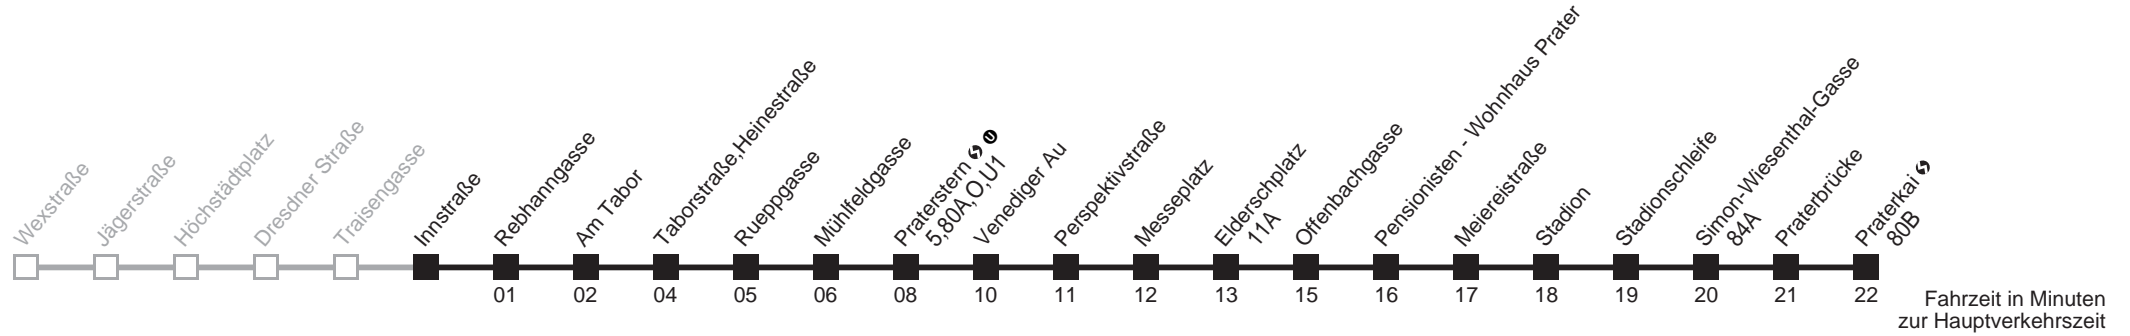

21

Innstraße → Praterkai

Ihr Kurzstreckenfahrtschein gilt bis
Praterstern ↻ Ⓜ

Samstag

4 48

5 05

Sonn- und Feiertag

4

5 02

Am 24.12. Verkehr wie samstags ab ca. 17.00 Uhr Intervall alle 15 Minuten

Am 31.12. Verkehr wie samstags

☐ bis Praterstern ↻ Ⓜ

Auskunft

Wiener Linien: 7909-100
Änderungen vorbehalten