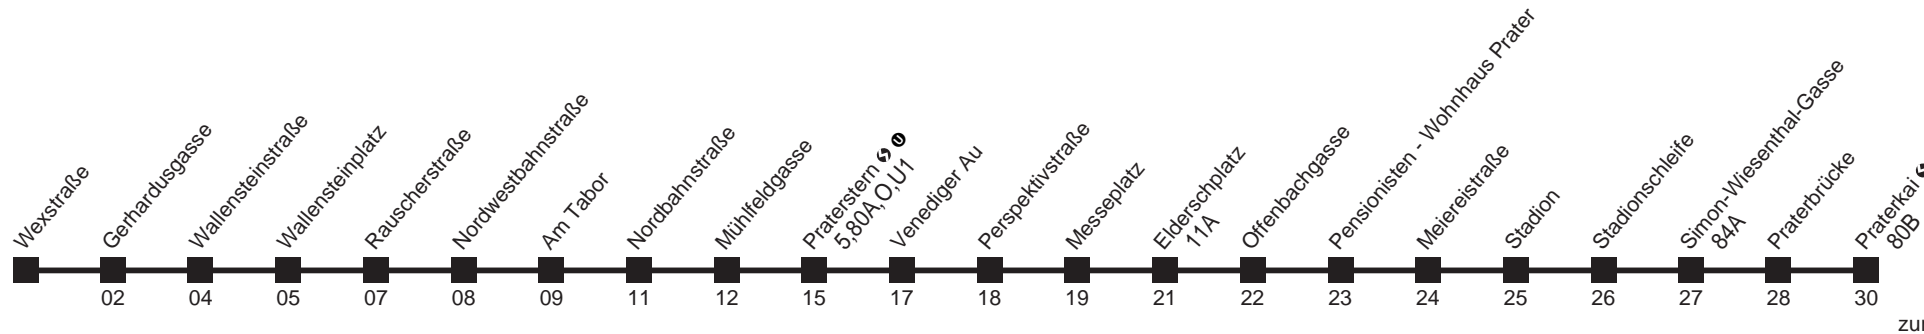

21

Wexstraße → Praterkai

Ihr Kurzstreckenfahrtschein gilt bis Praterstern

Fahrzeit in Minuten zur Hauptverkehrszeit

Montag-Donnerstag (Schule)

Freitag (Schule)

Montag-Freitag (Ferien)

4	37	43	46	50	52
5	03	07			
6	29				
7					
8					
9					
10					
11					
12					
13	59				
14	30				

4	38	43	46	50	52
5	03	07			
6	29				
7					
8					
9					
10					
11					
12	00	30			
13					
14					

4	37	42	46	49	52
5	05				
6					
7					
8					
9					
10					
11					
12					
13					
14					

Am 24.12. Verkehr wie samstags ab ca. 17.00 Uhr Intervall alle 15 Minuten
Am 31.12. Verkehr wie samstags
□ bis Praterstern   ■ bis Elderschplatz
Server: swl45002; Datum: 23.01.2008 11:21:09; Linie: 22021_R;