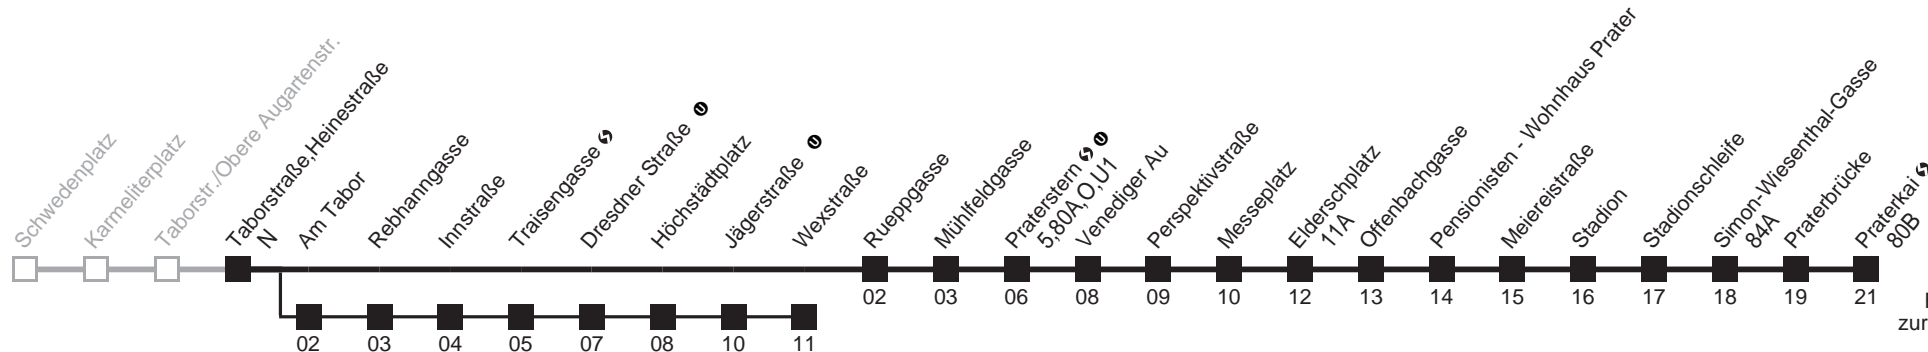

Ihr Kurzstreckenfahrtschein gilt bis
Praterstern

Fahrzeit in Minuten
zur Hauptverkehrszeit

Montag-Donnerstag (Schule)

5	22 31 37 43 49 57
6	04 12 19 27 34 42 49 57
7	04 - - Intervall 6' - - -
8	- - - - - - - - - 58
9	04 12 19 27 34 42 49 57
10	04 12 19 27 34 42 49 57
11	04 12 19 27 34 42 49 57
12	04 12 19 27 34 42 49 57
13	04 12 19 27 34 42 49 57
14	04 12 19 27 34 42 49 57
15	04 - - Intervall 6' - - -
16	- - - - - - - - -
17	- - - - - - - - -
18	- - - - - - - - -
19	- - - - - - 34 42 49 57
20	04 12 19 27 34 42 52
21	02 12 22 32 42 52
22	02 12 25 40 55
23	10 25 45
0	00 09

Freitag (Schule)

5	22 31 37 43 49 57
6	04 12 19 27 34 42 49 57
7	04 - - Intervall 6' - - -
8	- - - - - - - - - 58
9	04 12 19 27 34 42 49 57
10	04 12 19 27 34 42 49 57
11	04 12 19 27 34 42 49 57
12	04 12 19 27 34 42 49 57
13	04 - - Intervall 6' - - -
14	- - - - - - - - -
15	- - - - - - - - -
16	- - - - - - - - -
17	- - - - - - - - -
18	- - - - - - - - -
19	- - - - - - 34 42 49 57
20	04 12 19 27 34 42 52
21	02 12 22 32 42 52
22	02 12 25 40 55
23	10 25 45
0	00 09

Montag-Freitag (Ferien)

5	22 31 37 43 49 57
6	04 12 19 27 34 42 49 57
7	04 12 19 27 34 42 49 57
8	04 12 19 27 34 42 49 57
9	04 12 19 27 34 42 49 57
10	04 12 19 27 34 42 49 57
11	04 12 19 27 34 42 49 57
12	04 12 19 27 34 42 49 57
13	04 12 19 27 34 42 49 57
14	04 12 19 27 34 42 49 57
15	04 12 19 27 34 42 49 57
16	04 12 19 27 34 42 49 57
17	04 12 19 27 34 42 49 57
18	04 12 19 27 34 42 49 57
19	04 12 19 27 34 42 49 57
20	04 12 19 27 34 42 52
21	02 12 22 32 42 52
22	02 12 25 40 55
23	10 25 45
0	00 09

Am 24.12. Verkehr wie samstags ab ca. 17.00 Uhr Intervall alle 15 Minuten

Am 31.12. Verkehr wie samstags

□ über Am Tabor   ■ bis Elderschplatz
bis Wexstraße

Server: swl45002; Datum: 23.01.2008 11:21:16; Linie: 22021_R;

Auskunft

Wiener Linien: 7909-100
Änderungen vorbehalten