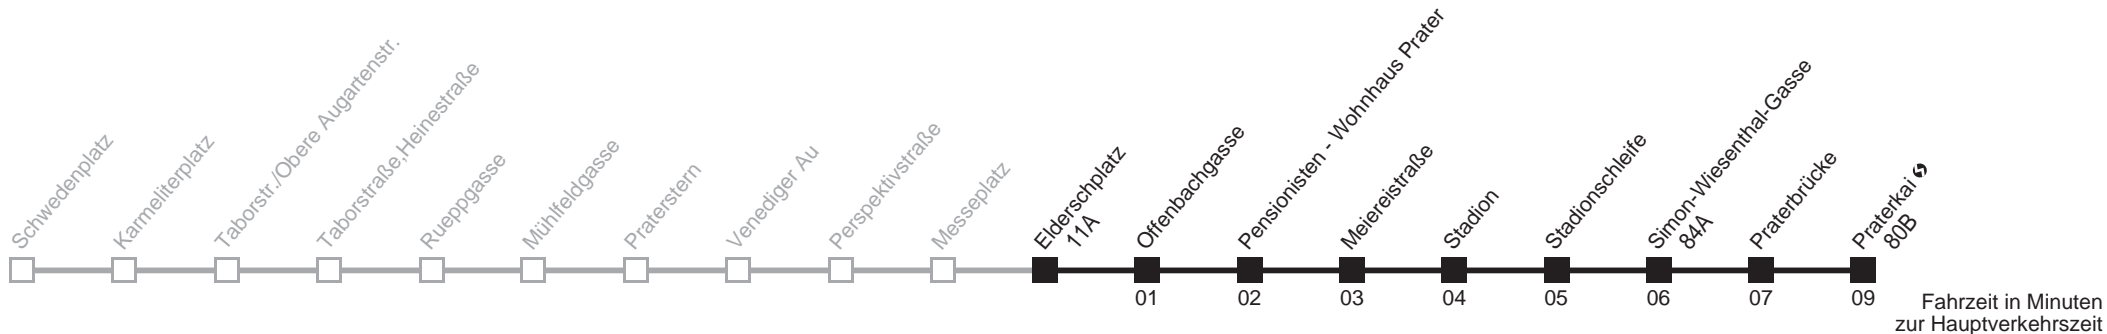

21

Elderschplatz → Praterkai

Ihr Kurzstreckenfahrtschein gilt bis **Stadionschleife**

Samstag

4	58
5	05 08 18 32 41 47 53
6	02 12 22 32 42 52
7	02 12 22 32 42 52
8	02 14 24 29 34 44 54 59
9	04 14 24 31 39 46 54
10	01 09 16 24 31 39 46 54
11	01 09 16 24 31 39 46 54
12	01 09 16 24 31 39 46 54
13	01 09 16 24 31 39 46 54
14	01 08 14 22 29 37 44 52 59
15	07 14 22 29 37 44 52 59
16	07 14 22 29 37 44 52 59
17	07 14 22 29 37 44 52 59
18	07 14 22 29 37 44 52 59
19	07 14 22 32 42 52
20	02 12 22 32 42 52
21	02 12 22 32 42 52
22	02 12 22 35 50
23	05 20 35 55
0	10