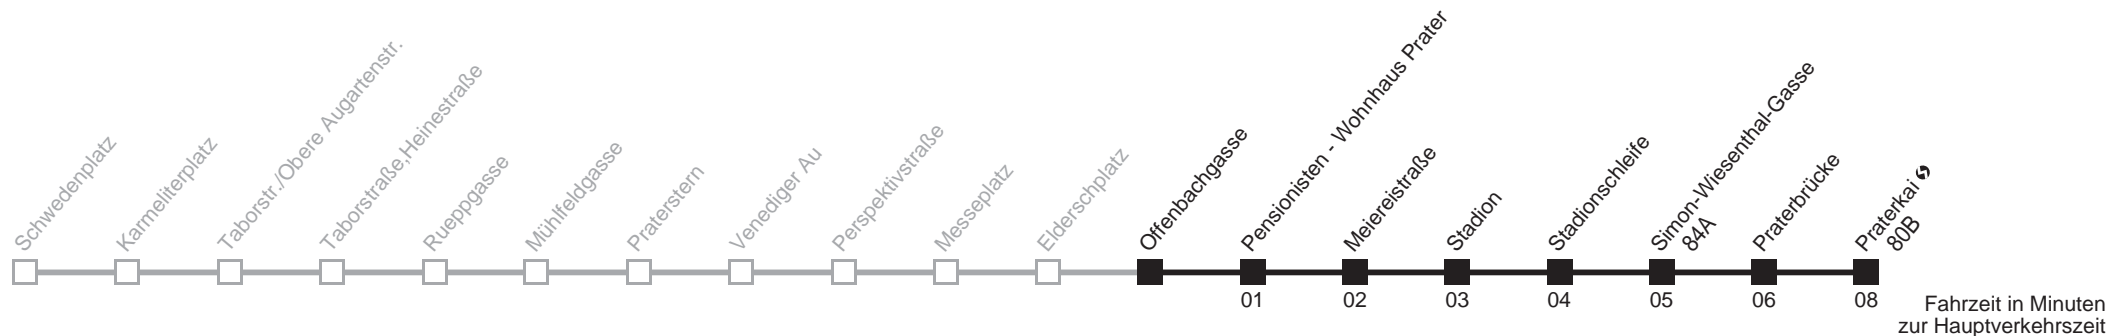

Offenbachgasse → Praterkai

Ihr Kurzstreckenfahrtschein gilt bis
Stadionschleife

Montag-Donnerstag (Schule)

4	59
5	05 12 19 25 29 35 44 50 56
6	02 10 17 25 32 40 47 52 55
7	02 10 17 - - - - -
8	- - - Intervall 6' - - -
9	- - - - 17 25 32 40 47 55
10	02 10 17 25 32 40 47 55
11	02 10 17 25 32 40 47 55
12	02 10 17 25 32 40 47 55
13	02 10 17 25 32 40 47 55
14	02 10 17 21 25 32 40 47 52 55
15	02 10 17 - - - - -
16	- - - Intervall 6' - - -
17	- - - - - - - - -
18	- - - - - - - - -
19	- - - - - - - - 45 53
20	00 08 15 23 30 38 45 53
21	03 13 23 33 43 53
22	03 13 23 36 51
23	06 21 36 56