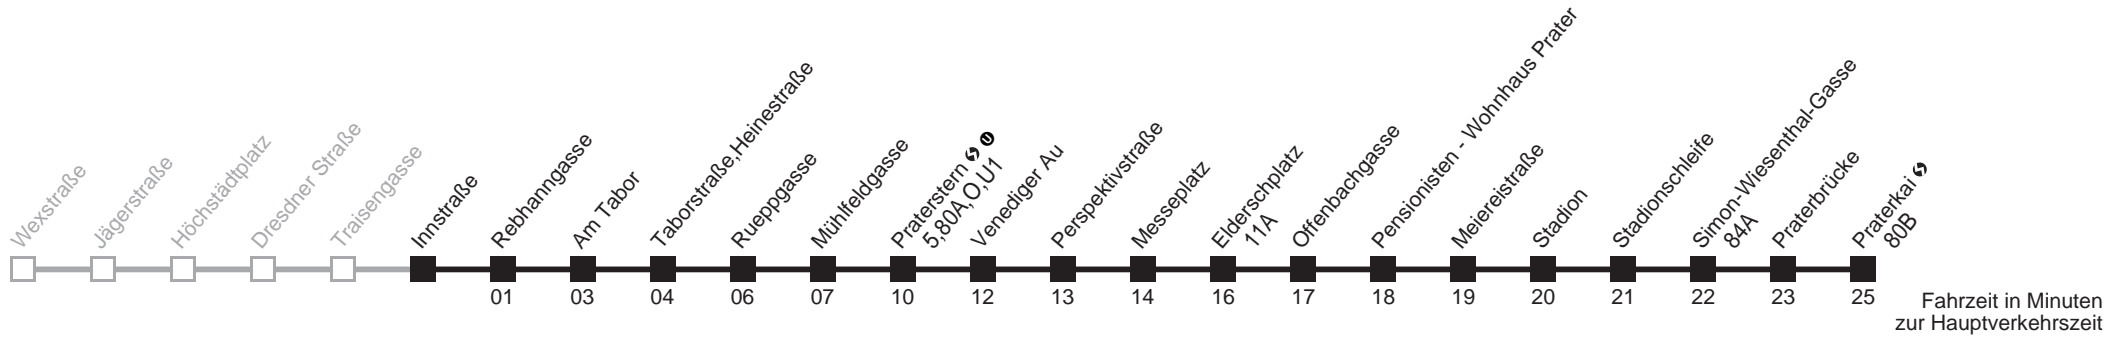

21

Innstraße → Praterkai

Ihr Kurzstreckenfahrtschein gilt bis
Praterstern ↻ Ⓜ

Montag-Donnerstag (Schule)

Freitag (Schule)

Montag-Freitag (Ferien)

4 47

5 02

4 47

5 02

4 47

5 01

Am 24.12. Verkehr wie samstags ab ca. 17.00 Uhr Intervall alle 15 Minuten

Am 31.12. Verkehr wie samstags

☐ bis Praterstern ↻ Ⓜ

Auskunft

Wiener Linien: 7909-100
Änderungen vorbehalten