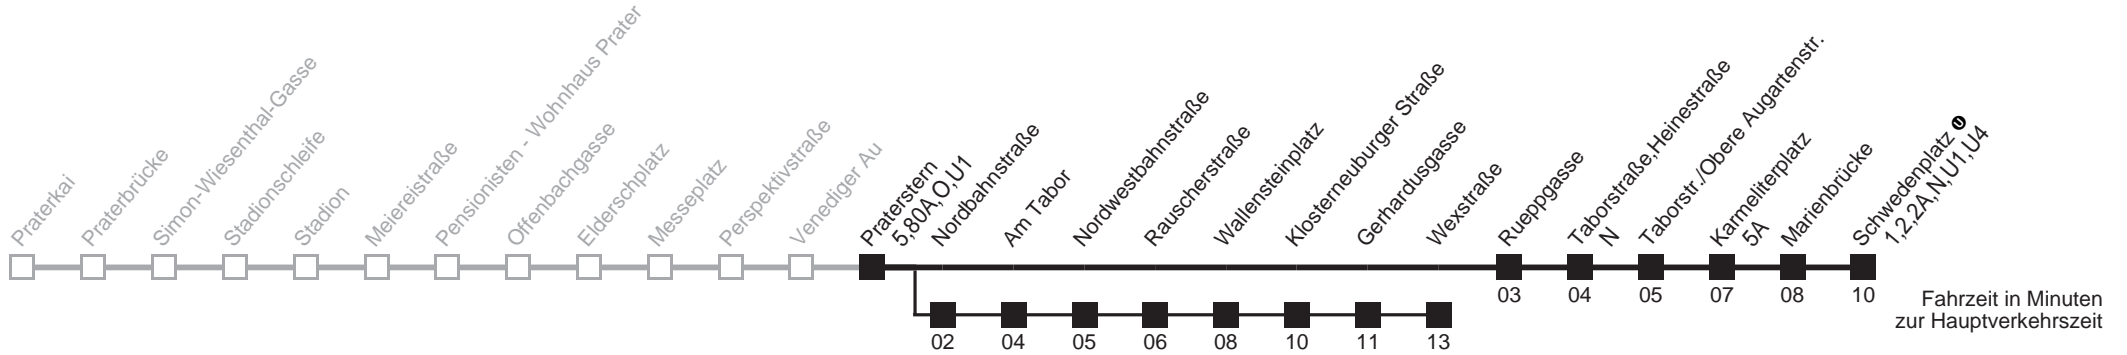

21

Praterstern → Schwedenplatz

Ihr Kurzstreckenfahrtschein gilt bis Schwedenplatz

Samstag

5	15 25 36 46 57
6	06 15 25 35 45 55
7	05 15 25 35 45 55
8	04 14 24 34 44 54
9	01 09 16 24 31 39 46 54
10	01 09 16 24 31 39 46 54
11	01 09 16 24 31 39 46 54
12	01 09 16 24 31 39 46 54
13	01 09 16 24 31 39 46 54
14	02 10 17 25 32 40 47 55
15	02 10 17 25 32 40 47 55
16	02 10 17 25 32 40 47 55
17	02 10 17 25 32 40 47 55
18	02 10 17 25 32 40 47 55
19	05 15 25 35 45 55
20	05 15 25 35 45 55
21	05 15 25 35 45 55
22	03 10 25 33 40 55
23	10 25 40 54
0	09 17 24

Sonn- und Feiertag

5	15 25 41 58
6	10 25 40 55
7	10 25 40 55
8	05 15 25 35 45 55
9	05 15 25 35 45 55
10	05 15 25 35 45 55
11	05 15 25 35 45 55
12	05 15 25 35 45 55
13	05 15 25 35 45 55
14	05 15 25 35 45 55
15	05 15 25 35 45 55
16	05 15 25 35 45 55
17	05 15 25 35 45 55
18	05 15 25 35 45 55
19	05 15 25 35 45 55
20	05 15 25 35 45 55
21	05 15 25 35 45 55
22	03 10 25 33 40 55
23	10 25 40 54
0	09 17 24

Am 24.12. Verkehr wie samstags ab ca. 17.00 Uhr Intervall alle 15 Minuten

Am 31.12. Verkehr wie samstags

über Nordbahnstraße

bis Wexstraße

Server: swl45002; Datum: 23.01.2008 11:20:37; Linie: 22021_H;

Auskunft

Wiener Linien: 7909-100
Änderungen vorbehalten