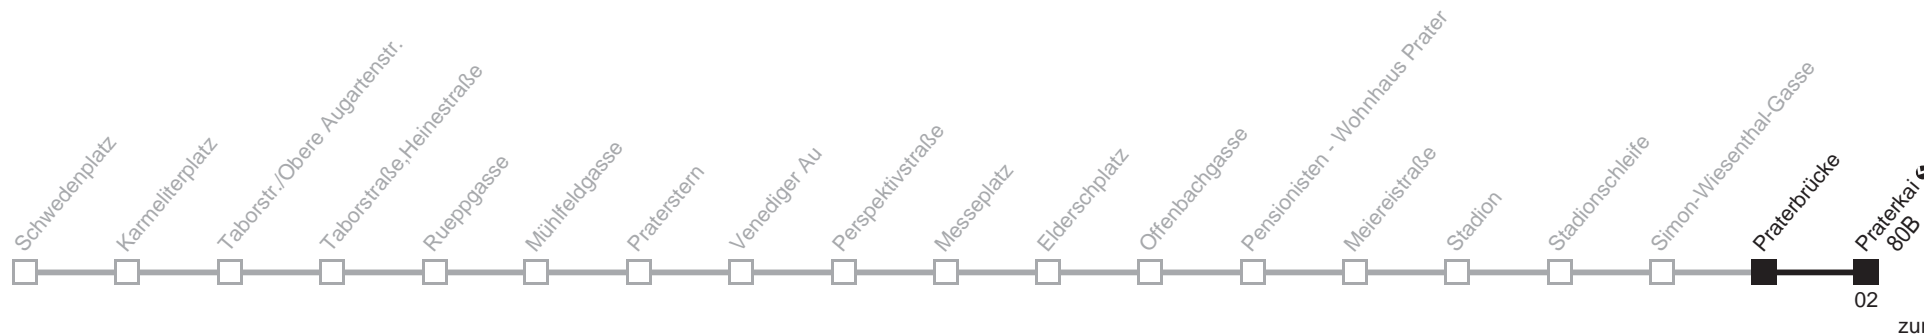

21

Praterbrücke → Praterkai

Ihr Kurzstreckenfahrtschein gilt bis
Praterkai

Samstag

5	05 13 26 39 48 54
6	00 09 19 29 39 49 59
7	09 19 29 39 49 59
8	10 21 31 37 41 51
9	01 07 11 21 31 38 46 53
10	01 08 16 23 31 38 46 53
11	01 08 16 23 31 38 46 53
12	01 08 16 23 31 38 46 53
13	01 08 16 23 31 38 46 53
14	01 08 15 21 29 36 44 51 59
15	06 14 21 29 36 44 51 59
16	06 14 21 29 36 44 51 59
17	06 14 21 29 36 44 51 59
18	06 14 21 29 36 44 51 59
19	06 14 21 29 39 49 59
20	09 19 29 39 49 59
21	09 19 29 39 49 59
22	09 19 29 42 57
23	12 27 42
0	02