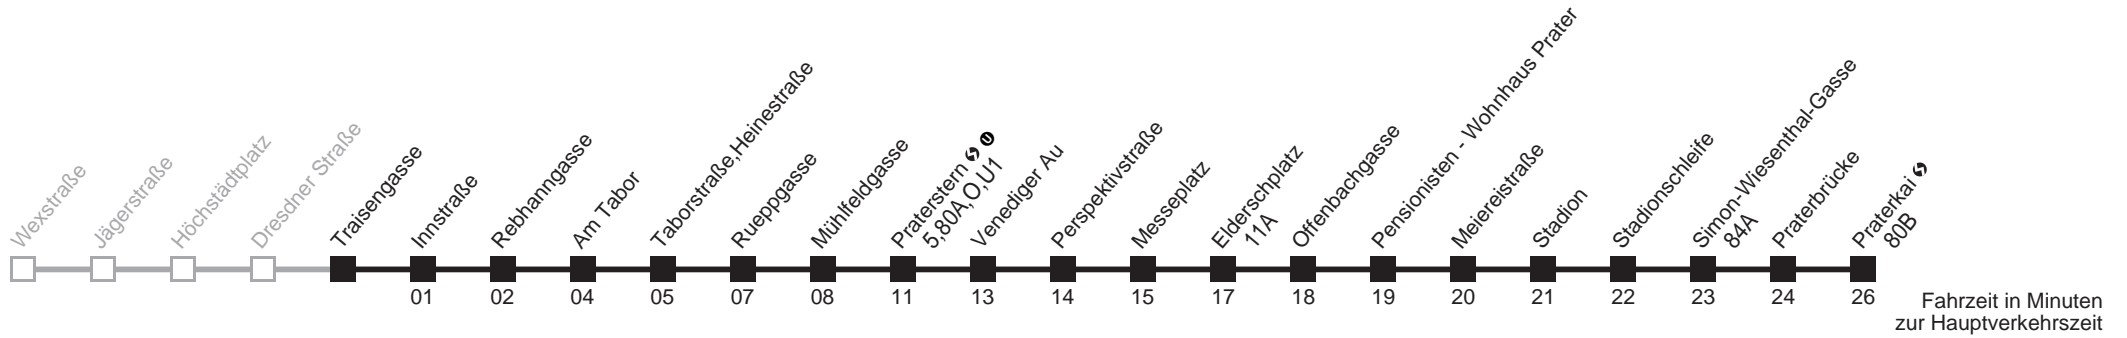

21

Traisengasse ↔ → Praterkai ↔

Ihr Kurzstreckenfahrtschein gilt bis
Praterstern ↔

Montag-Donnerstag (Schule)

Freitag (Schule)

Montag-Freitag (Ferien)

4 45

4 45

4 45

5 00

5 00

5 00

Am 24.12. Verkehr wie samstags ab ca. 17.00 Uhr Intervall alle 15 Minuten

Am 31.12. Verkehr wie samstags

□ bis Praterstern ↔

Auskunft

Wiener Linien: 7909-100
Änderungen vorbehalten