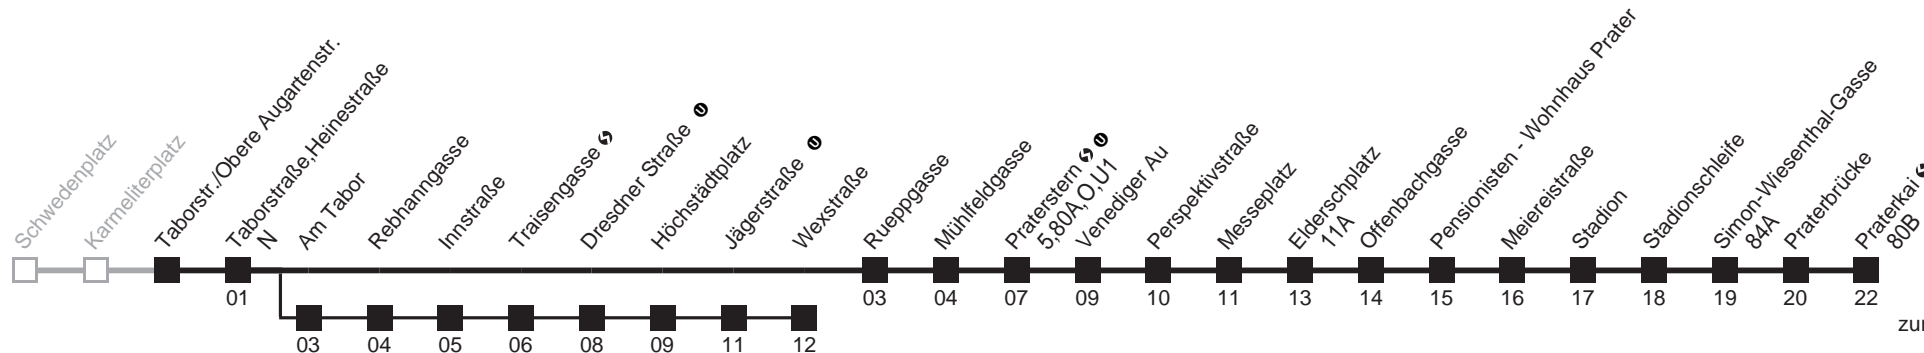

Ihr Kurzstreckenfahrtschein gilt bis
Praterstern

Fahrzeit in Minuten
zur Hauptverkehrszeit

Montag-Donnerstag (Schule)

5	21	30	36	42	48	56			
6	03	11	18	26	33	41	48	56	
7	03	-	-	Intervall 6'	-	-	-		
8	-	-	-	-	-	-	-	57	
9	03	11	18	26	33	41	48	56	
10	03	11	18	26	33	41	48	56	
11	03	11	18	26	33	41	48	56	
12	03	11	18	26	33	41	48	56	
13	03	11	18	26	33	41	48	56	
14	03	11	18	26	33	41	48	56	
15	03	-	-	Intervall 6'	-	-	-		
16	-	-	-	-	-	-	-	-	
17	-	-	-	-	-	-	-	-	
18	-	-	-	-	-	-	-	-	
19	-	-	-	-	-	33	41	48	56
20	03	11	18	26	33	41	51		
21	01	11	21	31	41	51			
22	01	11	24	39	54				
23	09	24	44	59					
0	08								

Freitag (Schule)

5	21	30	36	42	48	56			
6	03	11	18	26	33	41	48	56	
7	03	-	-	Intervall 6'	-	-	-		
8	-	-	-	-	-	-	-	57	
9	03	11	18	26	33	41	48	56	
10	03	11	18	26	33	41	48	56	
11	03	11	18	26	33	41	48	56	
12	03	11	18	26	33	41	48	56	
13	03	-	-	Intervall 6'	-	-	-		
14	-	-	-	-	-	-	-	-	
15	-	-	-	-	-	-	-	-	
16	-	-	-	-	-	-	-	-	
17	-	-	-	-	-	-	-	-	
18	-	-	-	-	-	-	-	-	
19	-	-	-	-	-	33	41	48	56
20	03	11	18	26	33	41	51		
21	01	11	21	31	41	51			
22	01	11	24	39	54				
23	09	24	44	59					
0	08								

Montag-Freitag (Ferien)

5	21	30	36	42	48	56		
6	03	11	18	26	33	41	48	56
7	03	11	18	26	33	41	48	56
8	03	11	18	26	33	41	48	56
9	03	11	18	26	33	41	48	56
10	03	11	18	26	33	41	48	56
11	03	11	18	26	33	41	48	56
12	03	11	18	26	33	41	48	56
13	03	11	18	26	33	41	48	56
14	03	11	18	26	33	41	48	56
15	03	11	18	26	33	41	48	56
16	03	11	18	26	33	41	48	56
17	03	11	18	26	33	41	48	56
18	03	11	18	26	33	41	48	56
19	03	11	18	26	33	41	48	56
20	03	11	18	26	33	41	51	
21	01	11	21	31	41	51		
22	01	11	24	39	54			
23	09	24	44	59				
0	08							

Am 24.12. Verkehr wie samstags ab ca. 17.00 Uhr Intervall alle 15 Minuten

Am 31.12. Verkehr wie samstags

□ über Am Tabor   ■ bis Elderschplatz
bis Wexstraße

Server: swl45002; Datum: 23.01.2008 11:20:51; Linie: 22021_R;

Auskunft

Wiener Linien: 7909-100
Änderungen vorbehalten