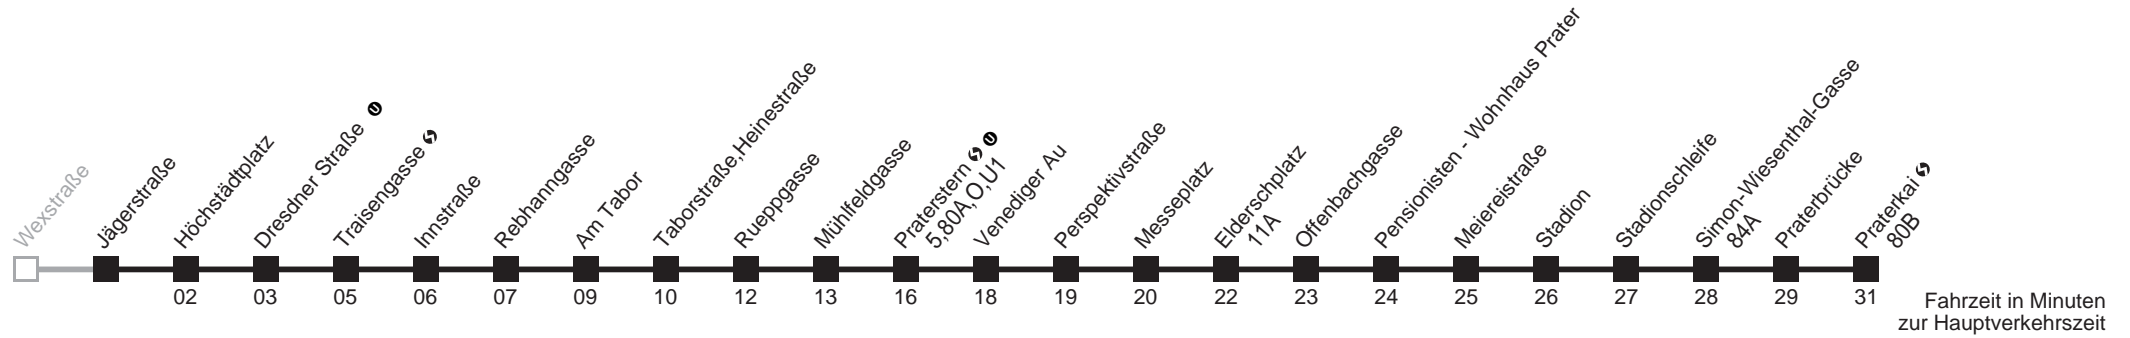

0 19

Am 24.12. Verkehr wie samstags ab ca. 17.00 Uhr Intervall alle 15 Minuten
Am 31.12. Verkehr wie samstags

21

Jägerstraße → Praterkai

Ihr Kurzstreckenfahrtschein gilt bis
Praterstern 

Montag-Donnerstag (Schule)