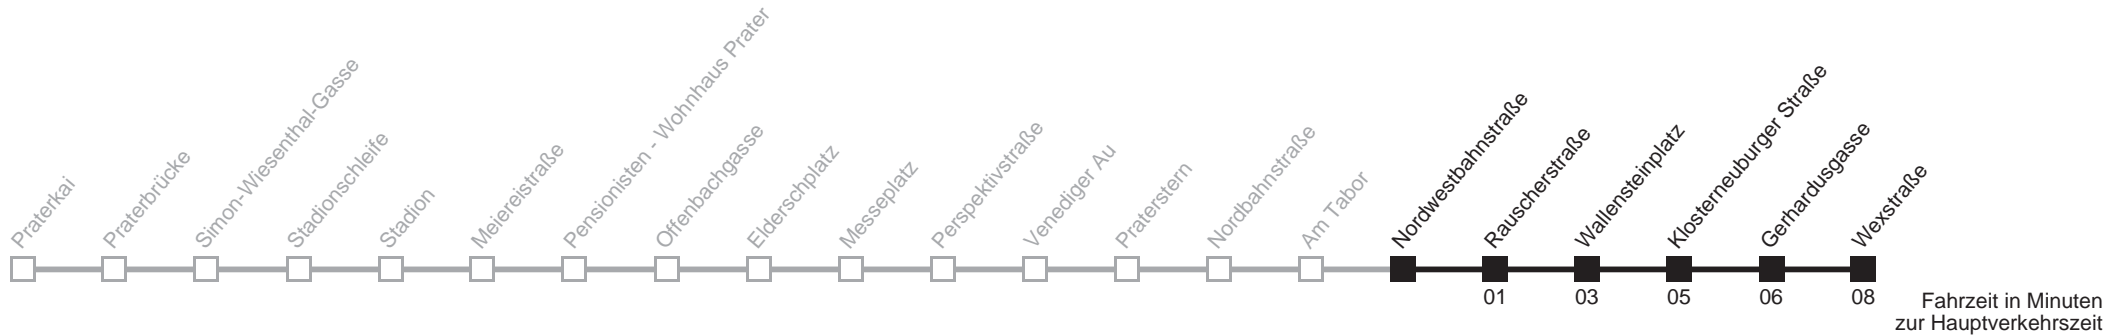

21

Nordwestbahnstraße → Wexstraße

Ihr Kurzstreckenfahrtschein gilt bis
Schwedenplatz 📍

Montag-Donnerstag (Schule)

Freitag (Schule)

Montag-Freitag (Ferien)

22 08 38

22 08 38

22 08 38

23

23

23

0 14 22 29

0 14 22 29

0 14 22 29

Am 24.12. Verkehr wie samstags ab ca. 17.00 Uhr Intervall alle 15 Minuten
Am 31.12. Verkehr wie samstags

Auskunft

Wiener Linien: 7909-100
Änderungen vorbehalten