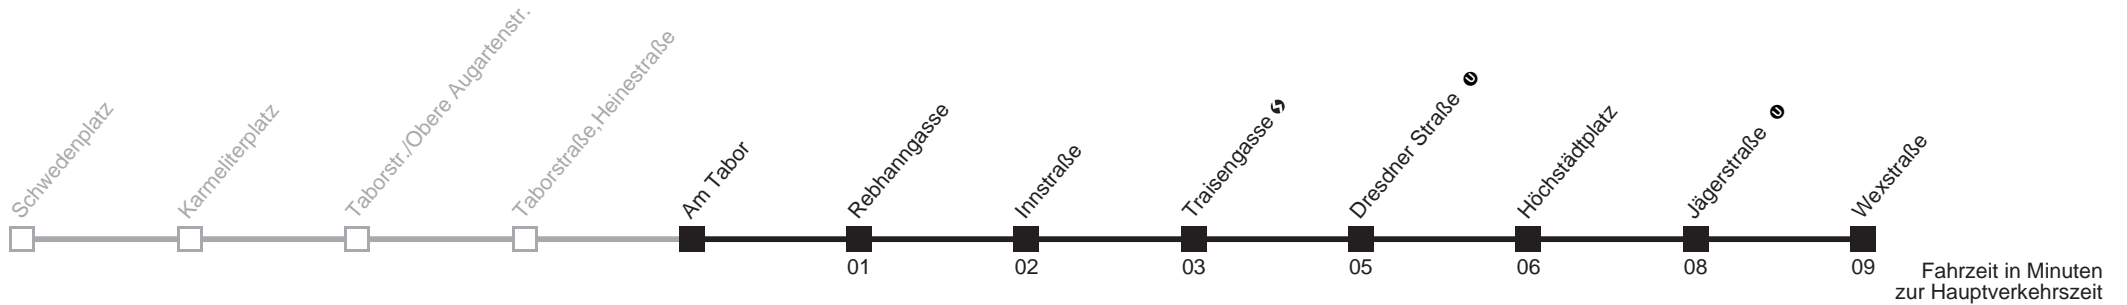

Am 24.12. Verkehr wie samstags ab ca. 17.00 Uhr Intervall alle 15 Minuten

Am 31.12. Verkehr wie samstags

□ bis Praterstern ↻ ① ■ bis Elderschplatz

21

Ihr Kurzstreckenfahrtschein gilt bis
Praterstern ↻ Ⓜ

Am Tabor → Wexstraße