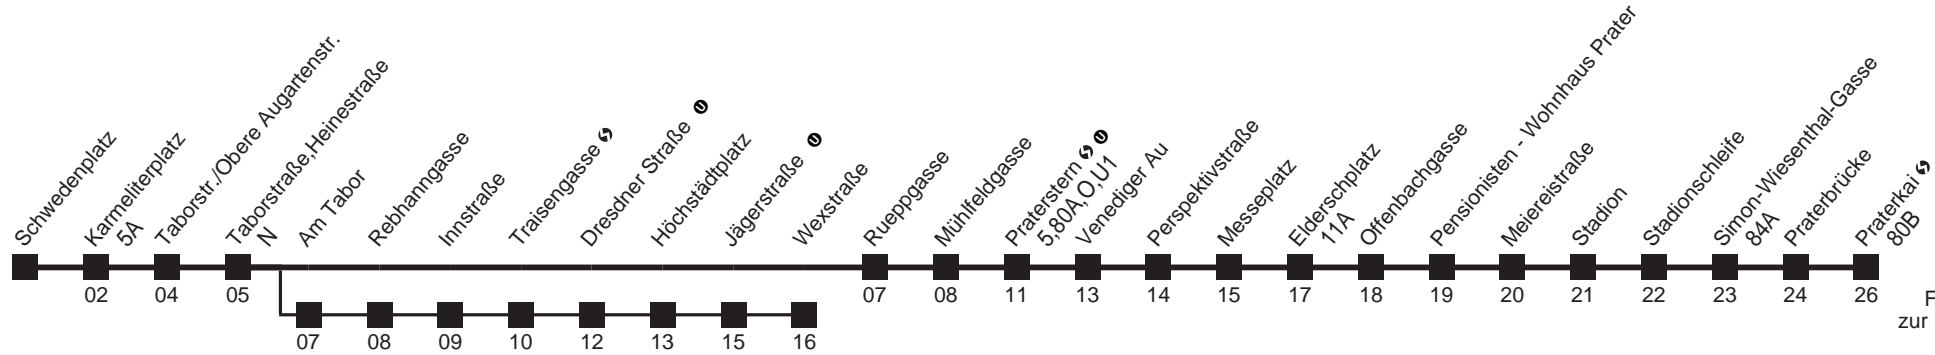

Schwedenplatz → Praterkai

Ihr Kurzstreckenfahrtschein gilt bis
Praterstern

Fahrzeit in Minuten zur Hauptverkehrszeit

Montag-Donnerstag (Schule)

5	17	26	32	38	44	52	59		
6	07	14	22	29	37	44	52	59	
7	05	-	-	Intervall 6'	-	-	-		
8	-	-	-	-	-	-	-	59	
9	07	14	22	29	37	44	52	59	
10	07	14	22	29	37	44	52	59	
11	07	14	22	29	37	44	52	59	
12	07	14	22	29	37	44	52	59	
13	07	14	22	29	37	44	52	59	
14	07	14	22	29	37	44	52	59	
15	05	-	-	Intervall 6'	-	-	-		
16	-	-	-	-	-	-	-	-	
17	-	-	-	-	-	-	-	-	
18	-	-	-	-	-	-	-	-	
19	-	-	-	-	29	37	44	52	59
20	07	14	22	29	37	47	57		
21	07	17	27	37	47	57			
22	07	20	35	50					
23	05	20	40	55					
0	04								