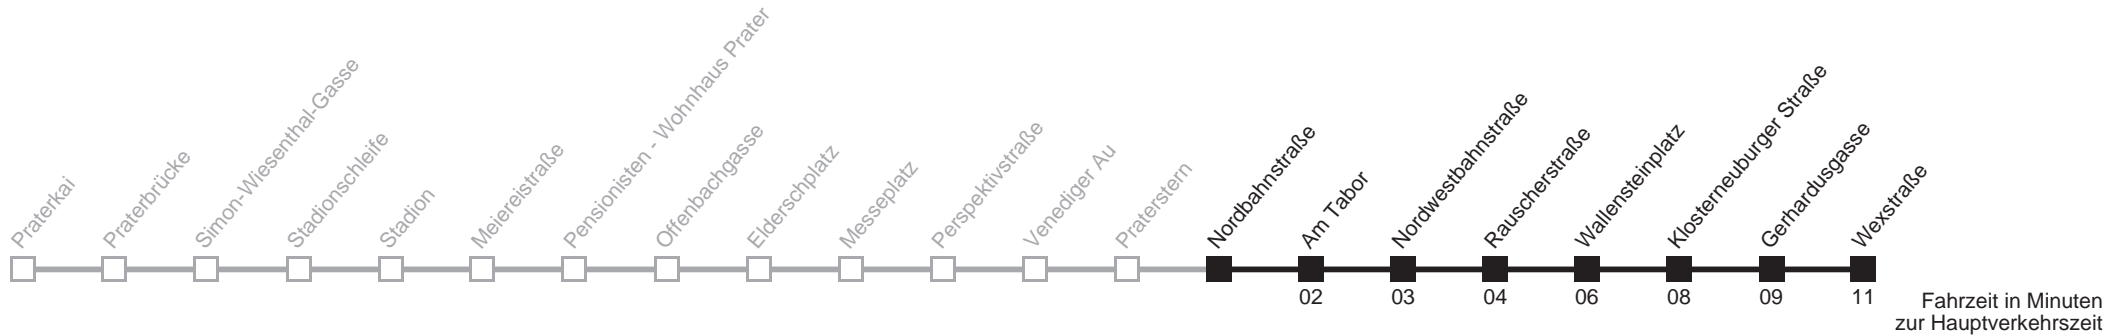

21

Nordbahnstraße → Wexstraße

Ihr Kurzstreckenfahrtschein gilt bis
Schwedenplatz 📍

Montag-Donnerstag (Schule)

22 05 35

23

0 11 19 26

Freitag (Schule)

22 05 35

23

0 11 19 26

Montag-Freitag (Ferien)

22 05 35

23

0 11 19 26

Am 24.12. Verkehr wie samstags ab ca. 17.00 Uhr Intervall alle 15 Minuten
Am 31.12. Verkehr wie samstags