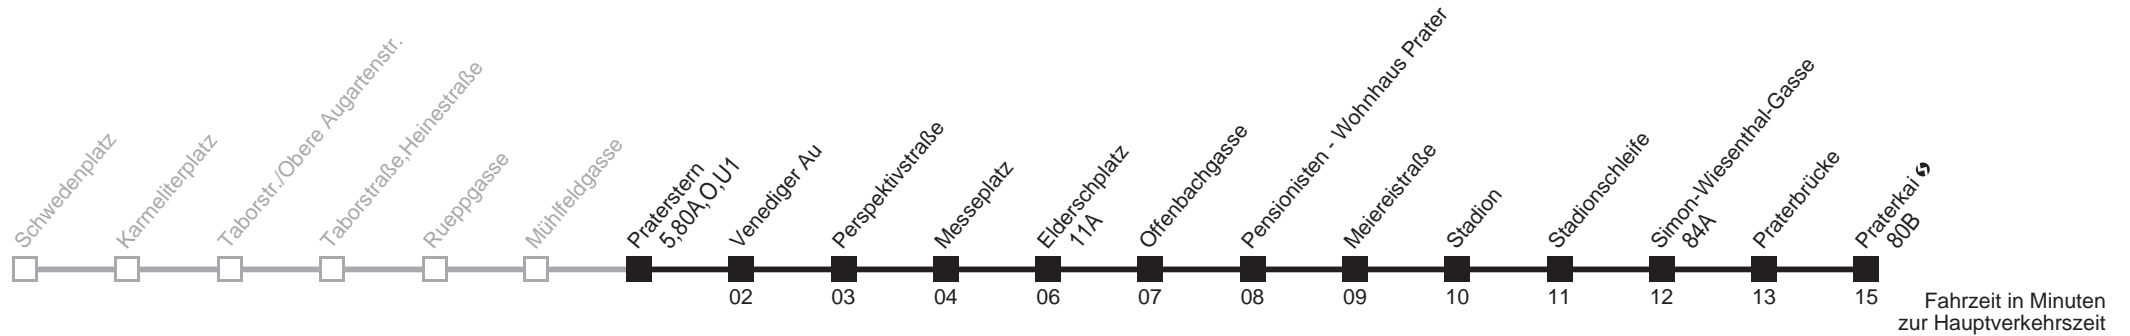

Ihr Kurzstreckenfahrtschein gilt bis **Elderschplatz**

Montag-Donnerstag (Schule)

4	52 57
5	 04 11 17 21 28 37 43 49 55
6	03 10 18 25 33 40 44 48 55
7	03 10 - - - - - - - -
8	- - - Intervall 6' - - 58
9	04 10 18 25 33 40 48 55
10	03 10 18 25 33 40 48 55
11	03 10 18 25 33 40 48 55
12	03 10 18 25 33 40 48 55
13	03 10 18 25 33 40 48 55
14	03 10 13 18 25 33 40 44 48 55
15	03 10 - - - - - - - -
16	- - - Intervall 6' - - -
17	- - - - - - - - - -
18	- - - - - - - - - -
19	- - - - - - - 39 47 54
20	02 09 17 24 32 39 47 57
21	07 17 27 37 47 57
22	07 17 30 45
23	00 15 30 50
0	