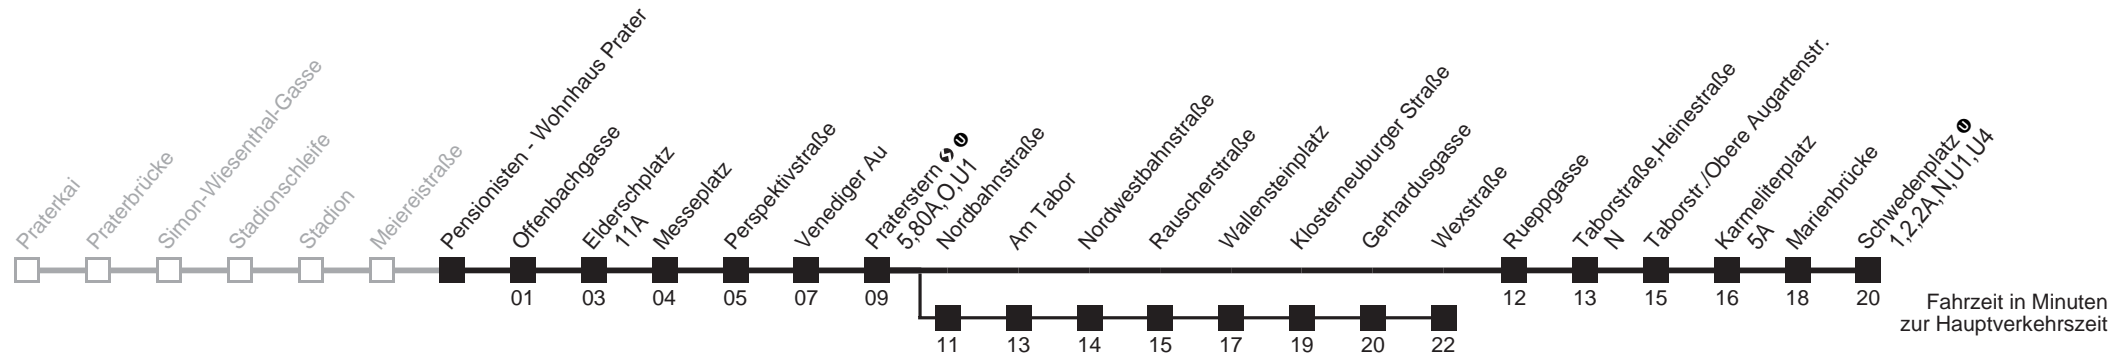

21 Pensionisten - Wohnhaus Prater → Schwedenplatz

Ihr Kurzstreckenfahrtschein gilt bis
Praterstern

Montag-Donnerstag (Schule)

5	16	23	30	37	44	51	59
6	06	14	21	29	36	-	-
7	-	-	-	Intervall 6'			
8	-	-	-	-	-	-	54
9	00	06	14	21	29	36	44
10	06	14	21	29	36	44	51
11	06	14	21	29	36	44	51
12	06	14	21	29	36	44	51
13	06	14	21	29	36	44	51
14	06	14	21	29	36	-	-
15	-	-	-	Intervall 6'			
16	-	-	-	-	-	-	-
17	-	-	-	-	-	-	-
18	-	-	-	-	-	-	54
19	00	06	15	22	31	37	45
20	00	07	16	26	36	46	56
21	06	16	26	36	46	54	
22	01	16	24	31	46		
23	01	16	31	45			
0	00	15					

Freitag (Schule)

5	16	23	30	37	44	51	59
6	06	14	21	29	36	-	-
7	-	-	-	Intervall 6'			
8	-	-	-	-	-	-	54
9	00	06	14	21	29	36	44
10	06	14	21	29	36	44	51
11	06	14	21	29	36	44	51
12	06	14	21	29	36	-	-
13	-	-	-	Intervall 6'			
14	-	-	-	-	-	-	-
15	-	-	-	-	-	-	-
16	-	-	-	-	-	-	-
17	-	-	-	-	-	-	-
18	-	-	-	-	-	-	54
19	00	06	15	22	31	37	45
20	00	07	16	26	36	46	56
21	06	16	26	36	46	54	
22	01	16	24	31	46		
23	01	16	31	45			
0	00	15					

Montag-Freitag (Ferien)

5	16	23	30	37	44	51	59
6	06	14	21	29	36	44	51
7	06	14	21	29	36	44	51
8	06	14	21	29	36	44	51
9	06	14	21	29	36	44	51
10	06	14	21	29	36	44	51
11	06	14	21	29	36	44	51
12	06	14	21	29	36	44	51
13	06	14	21	29	36	44	51
14	06	14	21	29	36	44	51
15	06	14	21	29	36	44	51
16	06	14	21	29	36	44	51
17	06	14	21	29	36	44	51
18	06	14	21	29	36	44	51
19	06	15	22	31	37	45	52
20	00	07	16	26	36	46	56
21	06	16	26	36	46	54	
22	01	16	24	31	46		
23	01	16	31	45			
0	00	15					

Am 24.12. Verkehr wie samstags ab ca. 17.00 Uhr Intervall alle 15 Minuten
Am 31.12. Verkehr wie samstags
über Nordbahnstraße
bis Wexstraße
Server: swl45002; Datum: 23.01.2008 11:20:29; Linie: 22021_H;

Auskunft
Wiener Linien: 7909-100
Änderungen vorbehalten