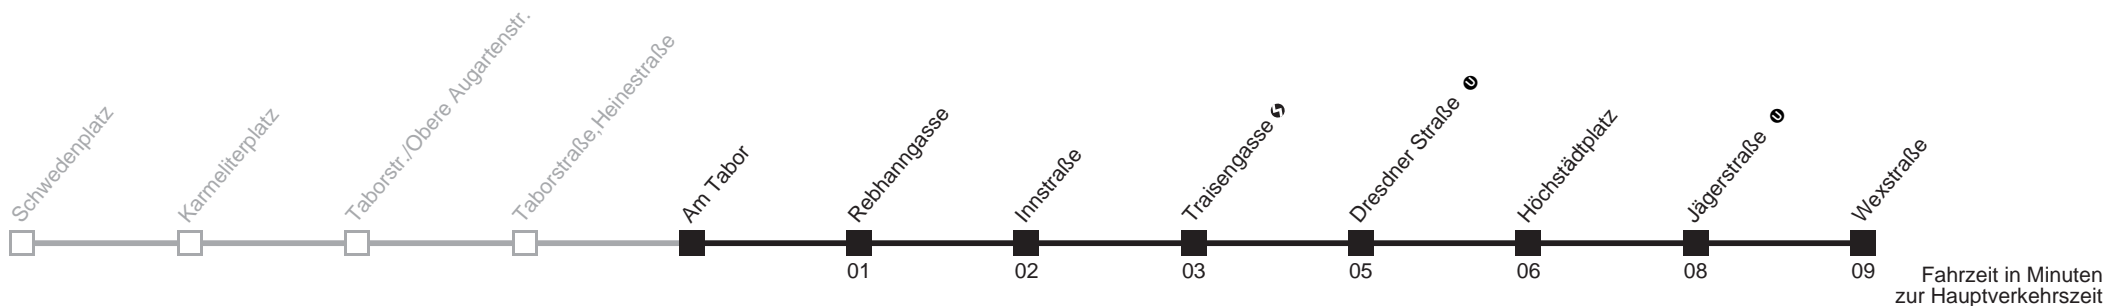

Am Tabor → Wexstraße

Ihr Kurzstreckenfahrtschein gilt bis
Praterstern ↻ Ⓜ

Samstag

0 11

Sonn- und Feiertag

0 11

Am 24.12. Verkehr wie samstags ab ca. 17.00 Uhr Intervall alle 15 Minuten
Am 31.12. Verkehr wie samstags