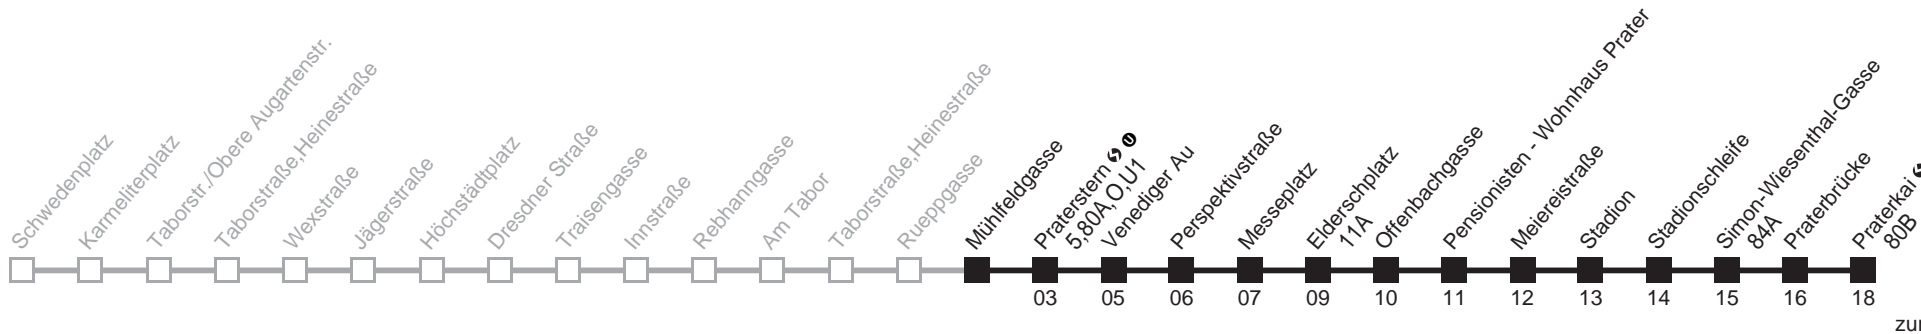

Ihr Kurzstreckenfahrtschein gilt bis Praterstern

Fahrzeit in Minuten zur Hauptverkehrszeit

Montag-Donnerstag (Schule)

Freitag (Schule)

Montag-Freitag (Ferien)

4	54
5	09 25 34 40 46 52
6	00 07 15 22 30 37 45 52
7	00 07 - - - - - - - -
8	- - - Intervall 6' - - 55
9	01 07 15 22 30 37 45 52
10	00 07 15 22 30 37 45 52
11	00 07 15 22 30 37 45 52
12	00 07 15 22 30 37 45 52
13	00 07 15 22 30 37 45 52
14	00 07 15 22 30 37 45 52
15	00 07 - - - - - - - -
16	- - - Intervall 6' - - -
17	- - - - - - - - - -
18	- - - - - - - - - -
19	- - - - - - 36 44 51 59
20	06 14 21 29 36 44 54
21	04 14 24 34 44 54
22	04 14 27 42 57
23	12 27 47
0	02

4	54
5	09 25 34 40 46 52
6	00 07 15 22 30 37 45 52
7	00 07 - - - - - - - -
8	- - - Intervall 6' - - 55
9	01 07 15 22 30 37 45 52
10	00 07 15 22 30 37 45 52
11	00 07 15 22 30 37 45 52
12	00 07 15 22 30 37 45 52
13	00 07 - - - - - - - -
14	- - - Intervall 6' - - -
15	- - - - - - - - - -
16	- - - - - - - - - -
17	- - - - - - - - - -
18	- - - - - - - - - -
19	- - - - - - 36 44 51 59
20	06 14 21 29 36 44 54
21	04 14 24 34 44 54
22	04 14 27 42 57
23	12 27 47
0	02

4	54
5	08 25 34 40 46 52
6	00 07 15 22 30 37 45 52
7	00 07 15 22 30 37 45 52
8	00 07 15 22 30 37 45 52
9	00 07 15 22 30 37 45 52
10	00 07 15 22 30 37 45 52
11	00 07 15 22 30 37 45 52
12	00 07 15 22 30 37 45 52
13	00 07 15 22 30 37 45 52
14	00 07 15 22 30 37 45 52
15	00 07 15 22 30 37 45 52
16	00 07 15 22 30 37 45 52
17	00 07 15 22 30 37 45 52
18	00 07 15 22 30 37 45 52
19	00 07 15 22 30 36 44 51 59
20	06 14 21 29 36 44 54
21	04 14 24 34 44 54
22	04 14 27 42 57
23	12 27 47
0	02

Am 24.12. Verkehr wie samstags ab ca. 17.00 Uhr Intervall alle 15 Minuten
Am 31.12. Verkehr wie samstags
bis Praterstern bis Elderschplatz
Server: swl45002; Datum: 23.01.2008 11:21:07; Linie: 22021_R;