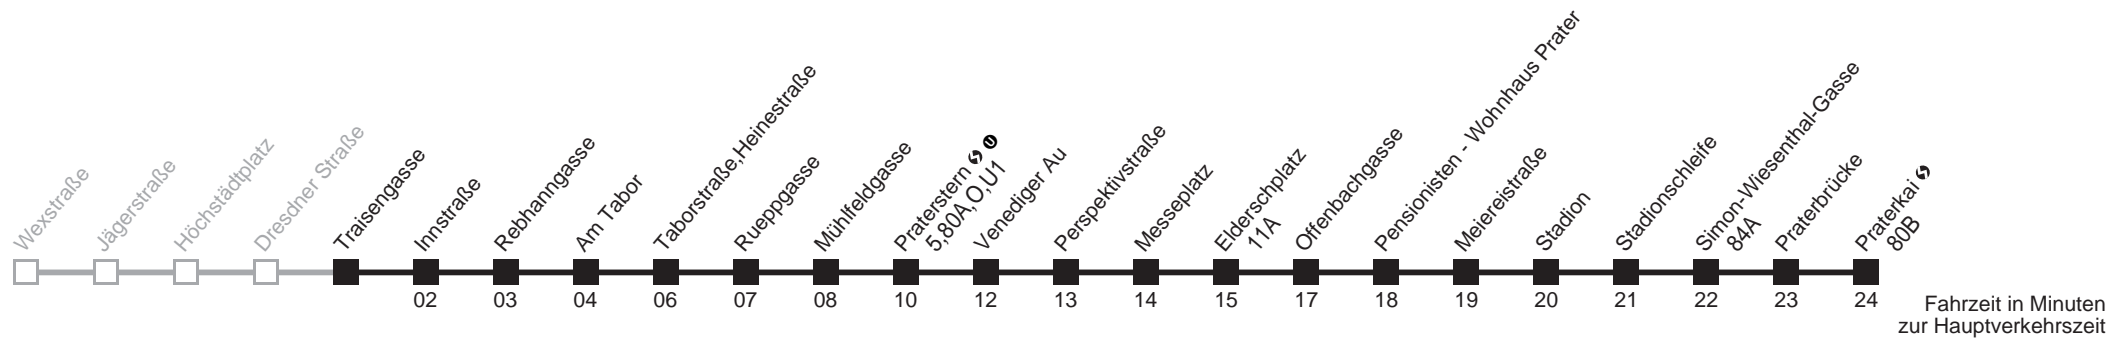

21

Traisengasse ↔ → Praterkai ↔

Ihr Kurzstreckenfahrtschein gilt bis
Praterstern ↔

Samstag

4 47

5 03

Sonn- und Feiertag

4

5 01

Am 24.12. Verkehr wie samstags ab ca. 17.00 Uhr Intervall alle 15 Minuten

Am 31.12. Verkehr wie samstags

☐ bis Praterstern ↔