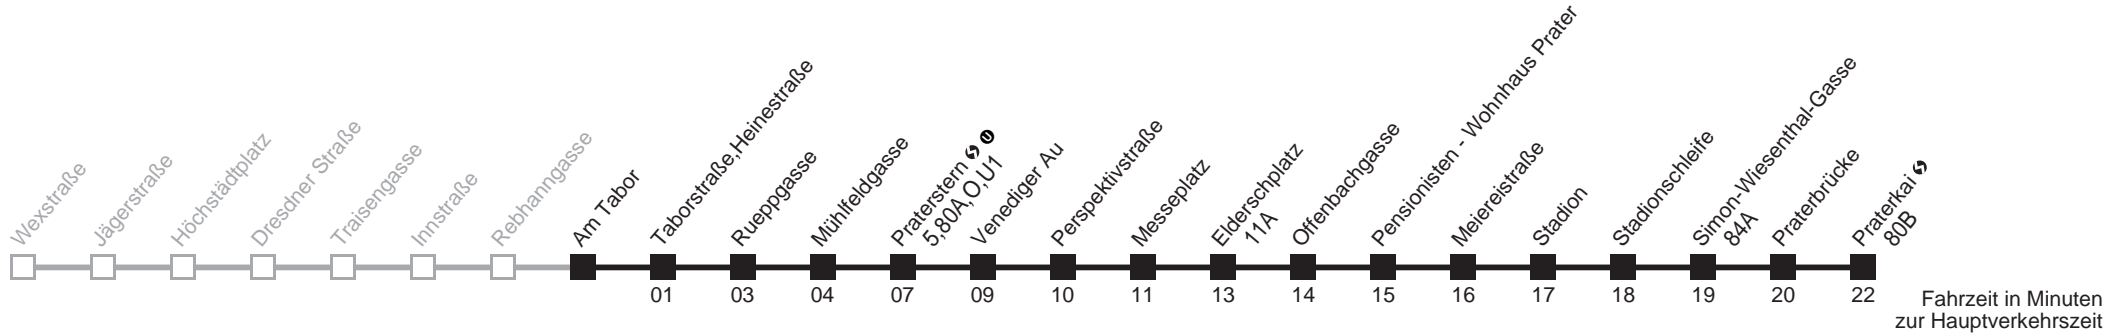

21

Am Tabor → Praterkai

Ihr Kurzstreckenfahrtschein gilt bis
Praterstern ↻ Ⓜ

Montag-Donnerstag (Schule)

Freitag (Schule)

Montag-Freitag (Ferien)

4 49

5 04

4 49

5 04

4 49

5 04

Am 24.12. Verkehr wie samstags ab ca. 17.00 Uhr Intervall alle 15 Minuten

Am 31.12. Verkehr wie samstags

☐ bis Praterstern ↻ Ⓜ

Auskunft

Wiener Linien: 7909-100
Änderungen vorbehalten