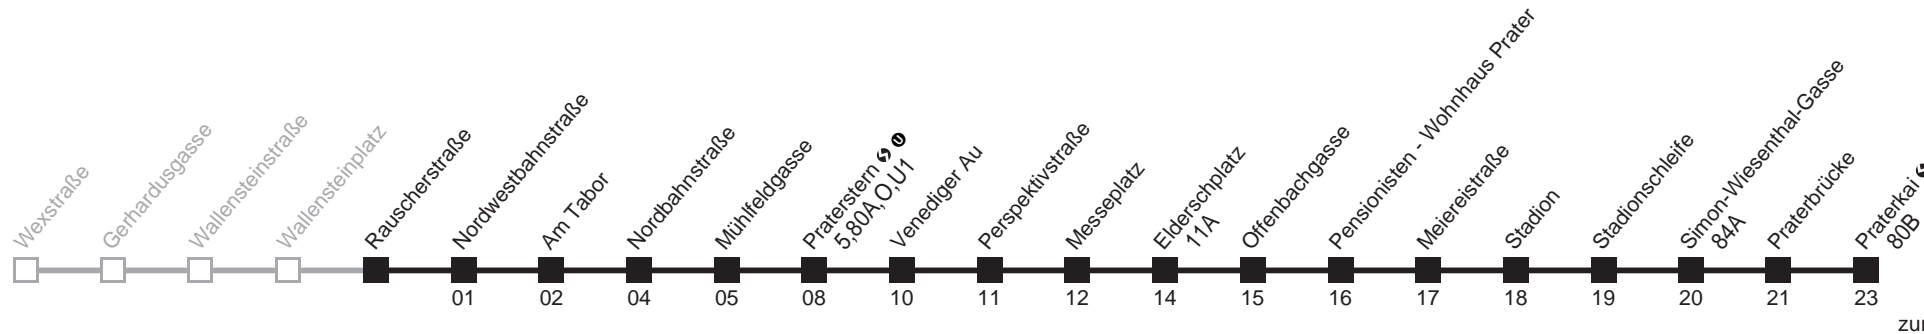

Am 24.12. Verkehr wie samstags ab ca. 17.00 Uhr Intervall alle 15 Minuten

Am 31.12. Verkehr wie samstags

□ bis Praterstern ↻ ① ■ bis Elderschplatz

21

Rauscherstraße → Praterkai

Ihr Kurzstreckenfahrtschein gilt bis Praterstern