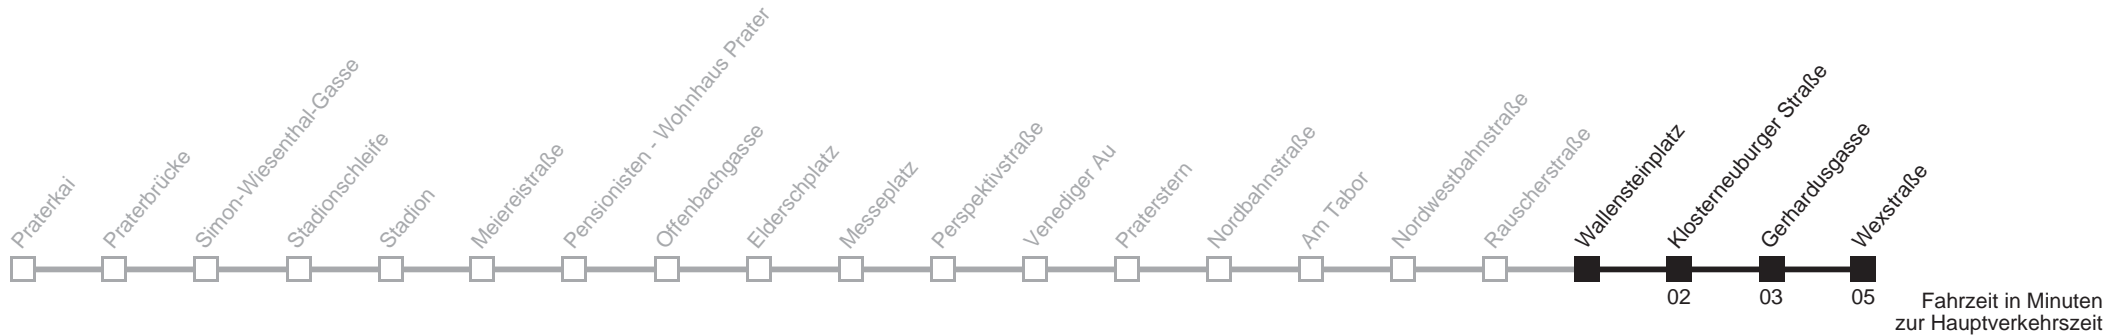

0 15 23 30

Am 24.12. Verkehr wie samstags ab ca. 17.00 Uhr Intervall alle 15 Minuten
Am 31.12. Verkehr wie samstags

21

Wallensteinplatz → Wexstraße

Ihr Kurzstreckenfahrtschein gilt bis
Schwedenplatz 📍

Montag-Donnerstag (Schule)