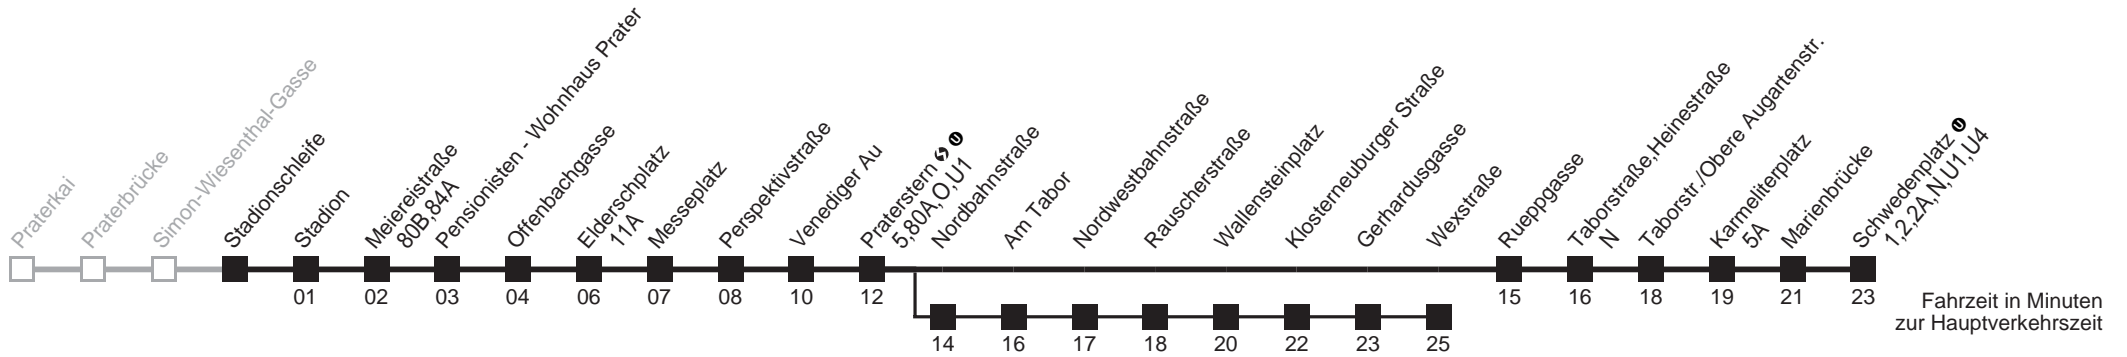

Am 24.12. Verkehr wie samstags ab ca. 17.00 Uhr Intervall alle 15 Minuten

Am 31.12. Verkehr wie samstags

☐ über Nordbahnstraße

bis Wexstraße

Server: swl45002; Datum: 23.01.2008 11:20:25; Linie: 22021_H;

Auskunft

Wiener Linien: 7909-100
Änderungen vorbehalten

Stadionschleife → Schwedenplatz

Ihr Kurzstreckenfahrtschein gilt bis
Elderschplatz

Fahrzeit in Minuten
zur Hauptverkehrszeit

Montag-Donnerstag (Schule)

5	13	20	27	34	41	48	56				
6	03	11	18	26	33	-	-	-	-		
7	-	-	-	Intervall 6'			-	-	-		
8	-	-	-	-	-	-	-	-	-	57	
9	03	11	18	26	33	41	48	56			
10	03	11	18	26	33	41	48	56			
11	03	11	18	26	33	41	48	56			
12	03	11	18	26	33	41	48	56			
13	03	11	18	26	33	41	48	56			
14	03	11	18	26	33	-	-	-	-		
15	-	-	-	Intervall 6'			-	-	-		
16	-	-	-	-	-	-	-	-	-		
17	-	-	-	-	-	-	-	-	-		
18	-	-	-	-	-	-	-	-	-	57	
19	03	12	19	28	34	42	49	57			
20	04	13	23	33	43	53					
21	03	13	23	33	43	51	58				
22	13	21	28	43	58						
23	13	28	42	57							
0	12										