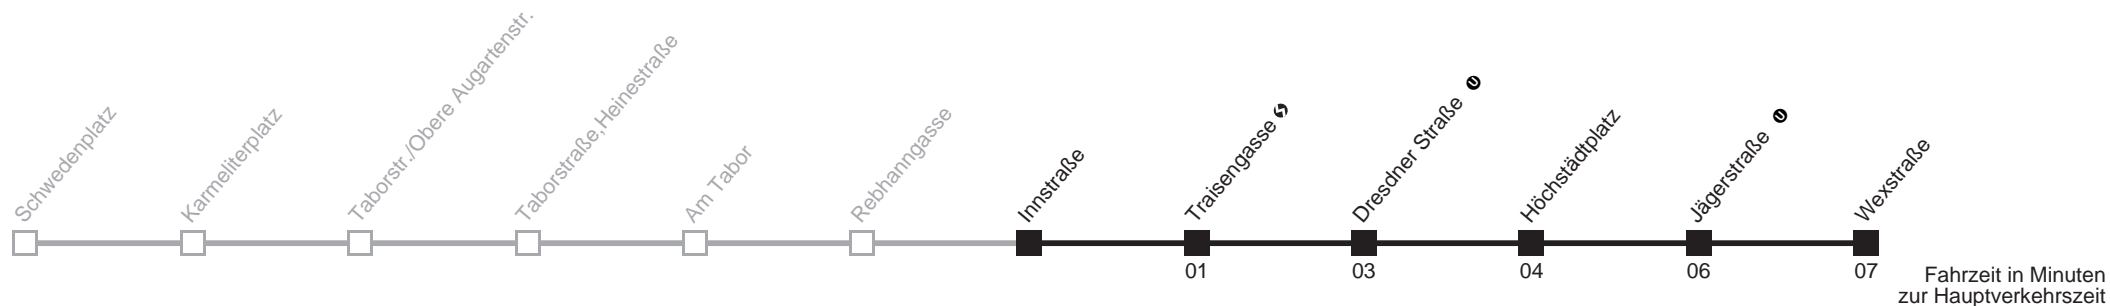

Am 31.12. Verkehr wie samstags

□ bis Praterstern ↻ ①

21

Innstraße → Wexstraße

Ihr Kurzstreckenfahrtschein gilt bis
Praterstern ↻ Ⓜ

Montag-Donnerstag (Schule)

Freitag (Schule)

Montag-Freitag (Ferien)