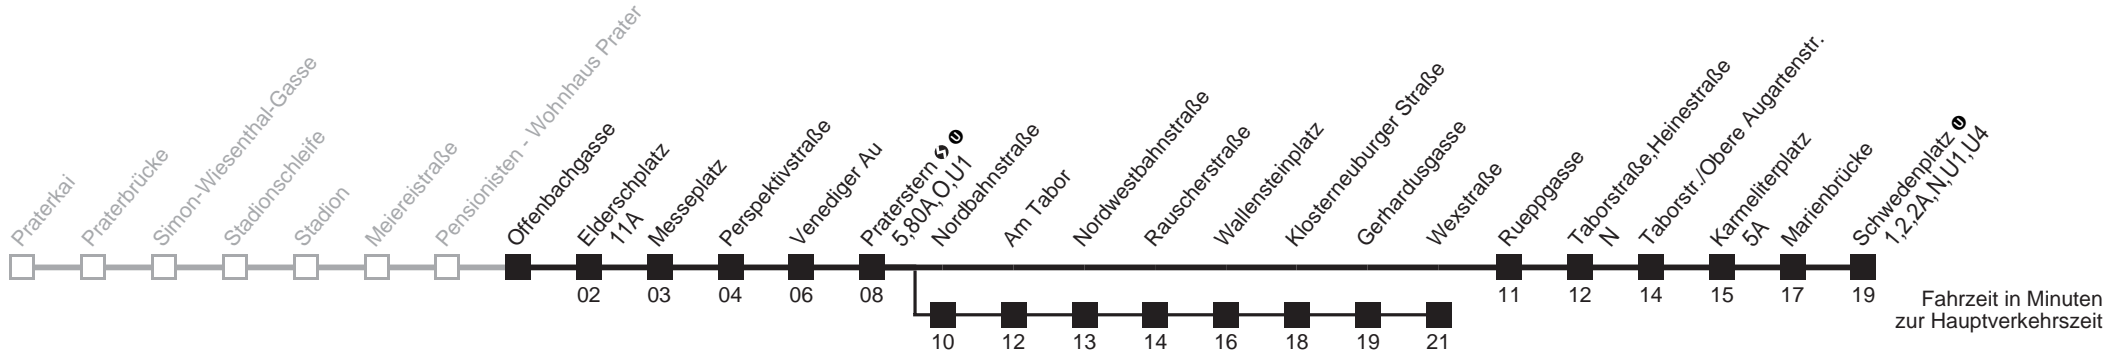

Offenbachgasse → Schwedenplatz

Ihr Kurzstreckenfahrtschein gilt bis
Praterstern

Montag-Donnerstag (Schule)

5	17 24 31 38 45 52
6	00 07 15 22 30 37 - - - -
7	- - - Intervall 6' - - - -
8	- - - - - - - - - 55
9	01 07 15 22 30 37 45 52
10	00 07 15 22 30 37 45 52
11	00 07 15 22 30 37 45 52
12	00 07 15 22 30 37 45 52
13	00 07 15 22 30 37 45 52
14	00 07 15 22 30 37 - - - -
15	- - - Intervall 6' - - - -
16	- - - - - - - - - -
17	- - - - - - - - - -
18	- - - - - - - - - 55
19	01 07 16 23 32 38 46 53
20	01 08 17 27 37 47 57
21	07 17 27 37 47 55
22	02 17 25 32 47
23	02 17 32 46
0	01 16

Freitag (Schule)

5	17 24 31 38 45 52
6	00 07 15 22 30 37 - - - -
7	- - - Intervall 6' - - - -
8	- - - - - - - - - 55
9	01 07 15 22 30 37 45 52
10	00 07 15 22 30 37 45 52
11	00 07 15 22 30 37 45 52
12	00 07 15 22 30 37 - - - -
13	- - - Intervall 6' - - - -
14	- - - - - - - - - -
15	- - - - - - - - - -
16	- - - - - - - - - -
17	- - - - - - - - - -
18	- - - - - - - - - 55
19	01 07 16 23 32 38 46 53
20	01 08 17 27 37 47 57
21	07 17 27 37 47 55
22	02 17 25 32 47
23	02 17 32 46
0	01 16

Montag-Freitag (Ferien)

5	17 24 31 38 45 52
6	00 07 15 22 30 37 45 52
7	00 07 15 22 30 37 45 52
8	00 07 15 22 30 37 45 52
9	00 07 15 22 30 37 45 52
10	00 07 15 22 30 37 45 52
11	00 07 15 22 30 37 45 52
12	00 07 15 22 30 37 45 52
13	00 07 15 22 30 37 45 52
14	00 07 15 22 30 37 45 52
15	00 07 15 22 30 37 45 52
16	00 07 15 22 30 37 45 52
17	00 07 15 22 30 37 45 52
18	00 07 15 22 30 37 45 52
19	00 07 16 23 32 38 46 53
20	01 08 17 27 37 47 57
21	07 17 27 37 47 55
22	02 17 25 32 47
23	02 17 32 46
0	01 16

Am 24.12. Verkehr wie samstags ab ca. 17.00 Uhr Intervall alle 15 Minuten
Am 31.12. Verkehr wie samstags
über Nordbahnstraße
bis Wexstraße
Server: swl45002; Datum: 23.01.2008 11:20:30; Linie: 22021_H;