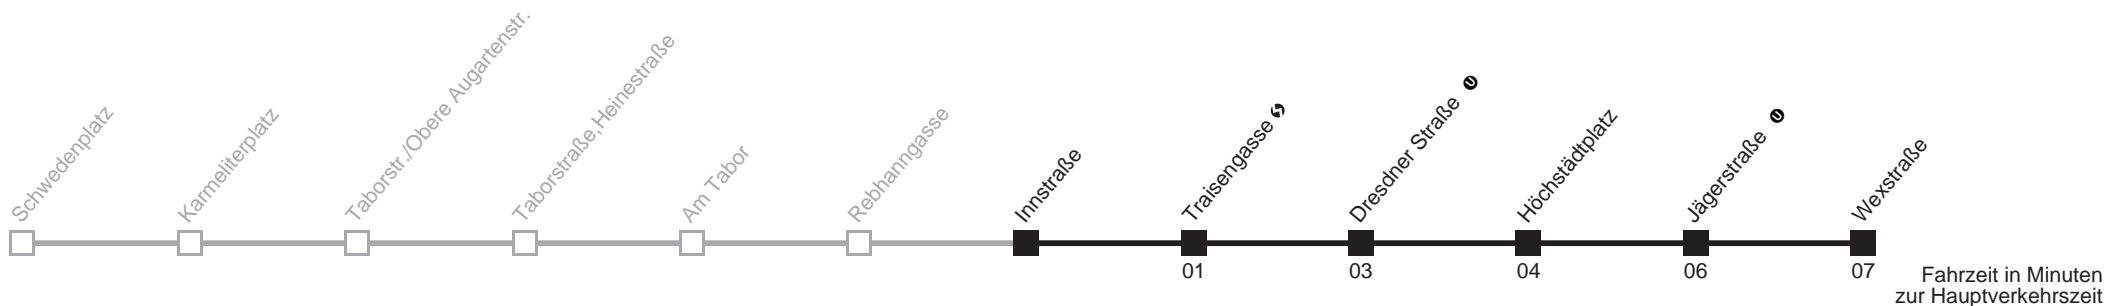

0 13

0 13

0 13

Am 24.12. Verkehr wie samstags ab ca. 17.00 Uhr Intervall alle 15 Minuten
Am 31.12. Verkehr wie samstags

21

Innstraße → Wexstraße

Ihr Kurzstreckenfahrtschein gilt bis
Praterstern ↻ Ⓜ

Samstag