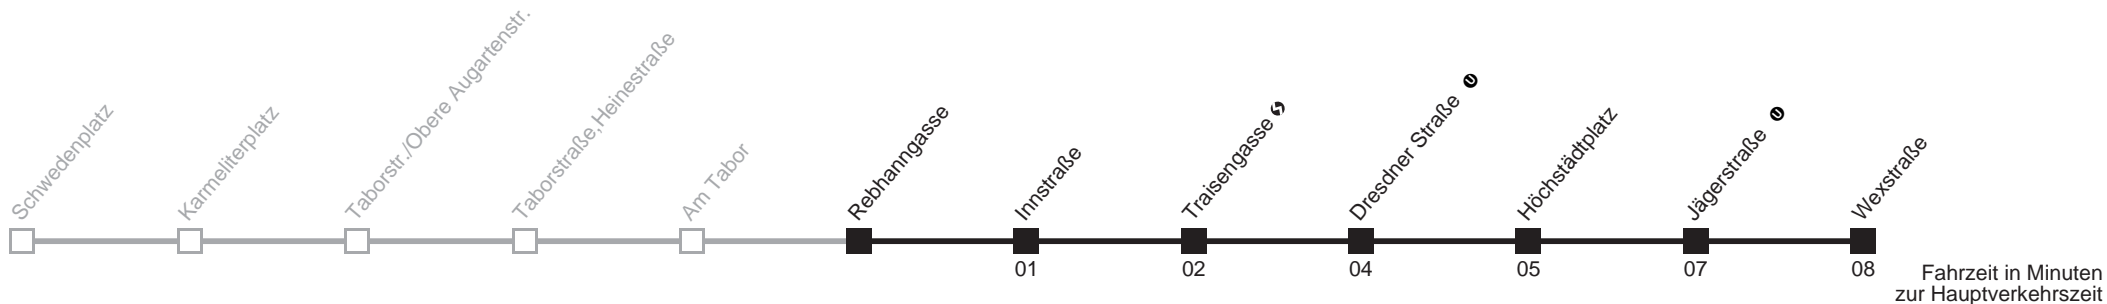

0 12

0 12

0 12

Am 24.12. Verkehr wie samstags ab ca. 17.00 Uhr Intervall alle 15 Minuten
Am 31.12. Verkehr wie samstags

21

Rebhanngasse → Wexstraße

Ihr Kurzstreckenfahrtschein gilt bis
Praterstern ↻ Ⓜ

Samstag