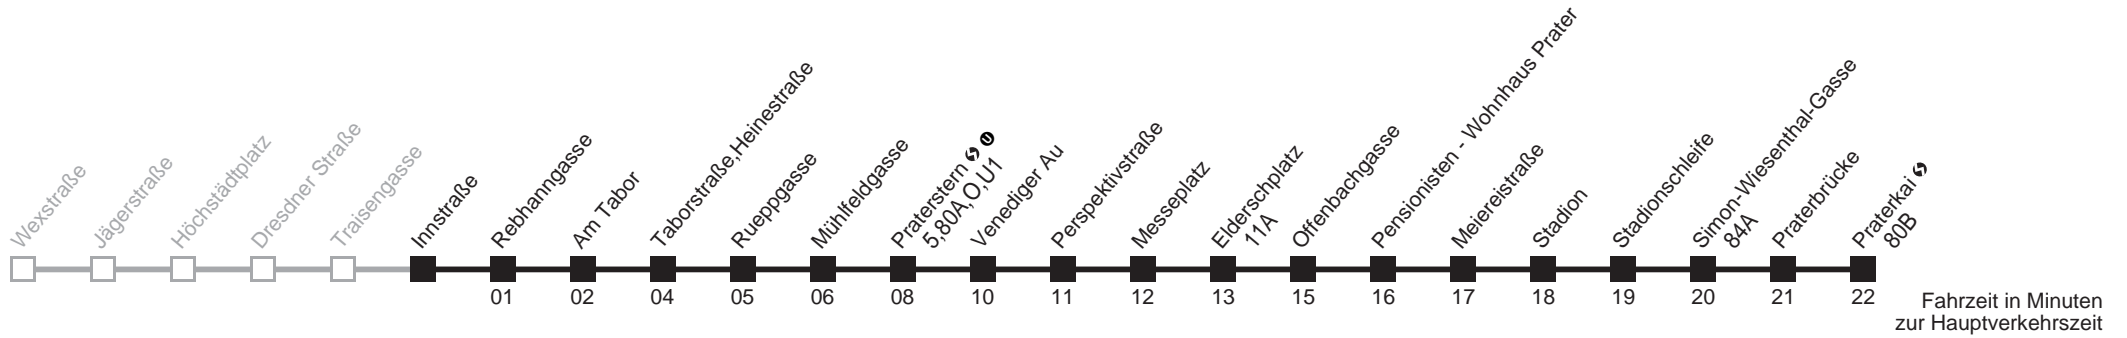

21

Innstraße → Praterkai

Ihr Kurzstreckenfahrtschein gilt bis
Praterstern

Samstag

4 48

5 05

Sonn- und Feiertag

4

5 02

Am 24.12. Verkehr wie samstags ab ca. 17.00 Uhr Intervall alle 15 Minuten

Am 31.12. Verkehr wie samstags

☐ bis Praterstern

Auskunft

Wiener Linien: 7909-100
Änderungen vorbehalten