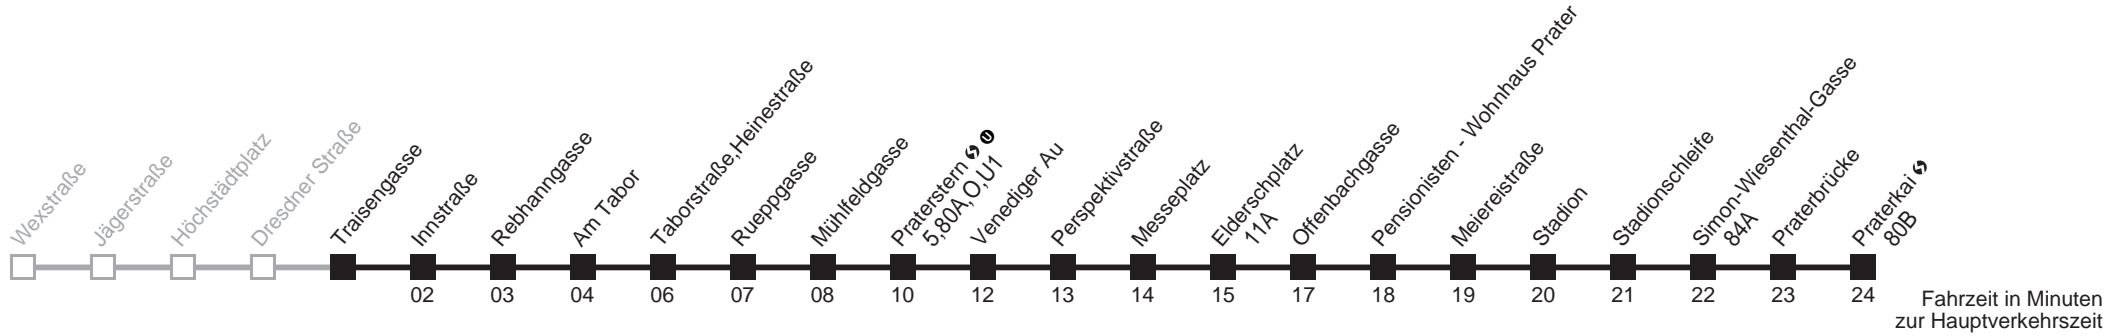

21

Traisengasse ↔ → Praterkai ↔

Ihr Kurzstreckenfahrtschein gilt bis
Praterstern ↔

Samstag

4 47

5 03

Sonn- und Feiertag

4

5 01

Am 24.12. Verkehr wie samstags ab ca. 17.00 Uhr Intervall alle 15 Minuten

Am 31.12. Verkehr wie samstags

☐ bis Praterstern ↔