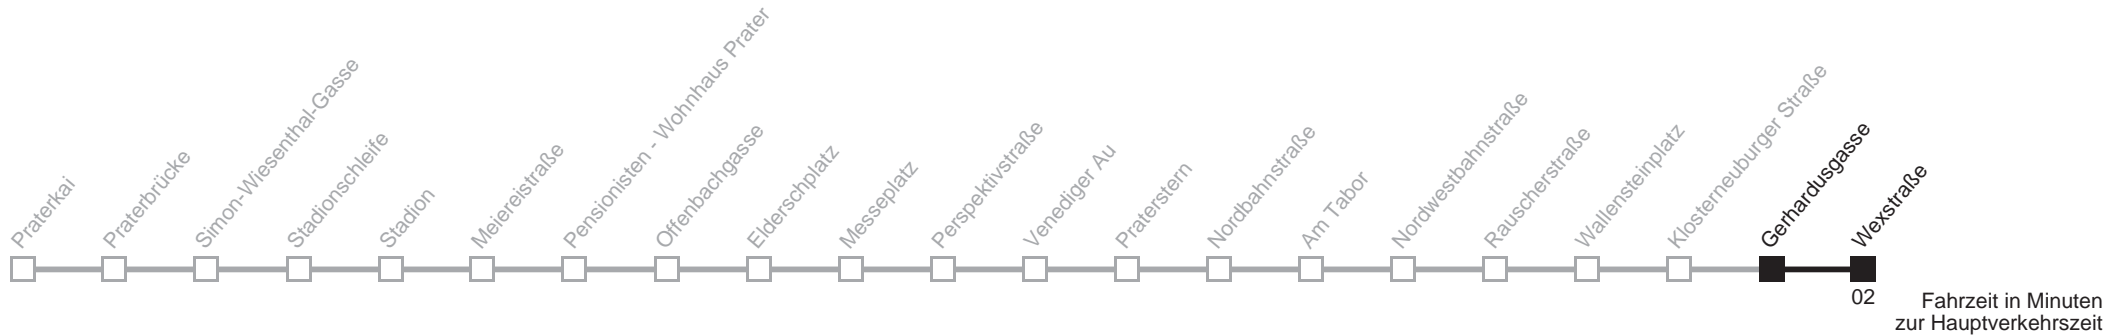

Am 24.12. Verkehr wie samstags ab ca. 17.00 Uhr Intervall alle 15 Minuten
Am 31.12. Verkehr wie samstags

21

Gerhardusgasse → Wexstraße

Ihr Kurzstreckenfahrtschein gilt bis
Schwedenplatz 📍

Montag-Donnerstag (Schule)