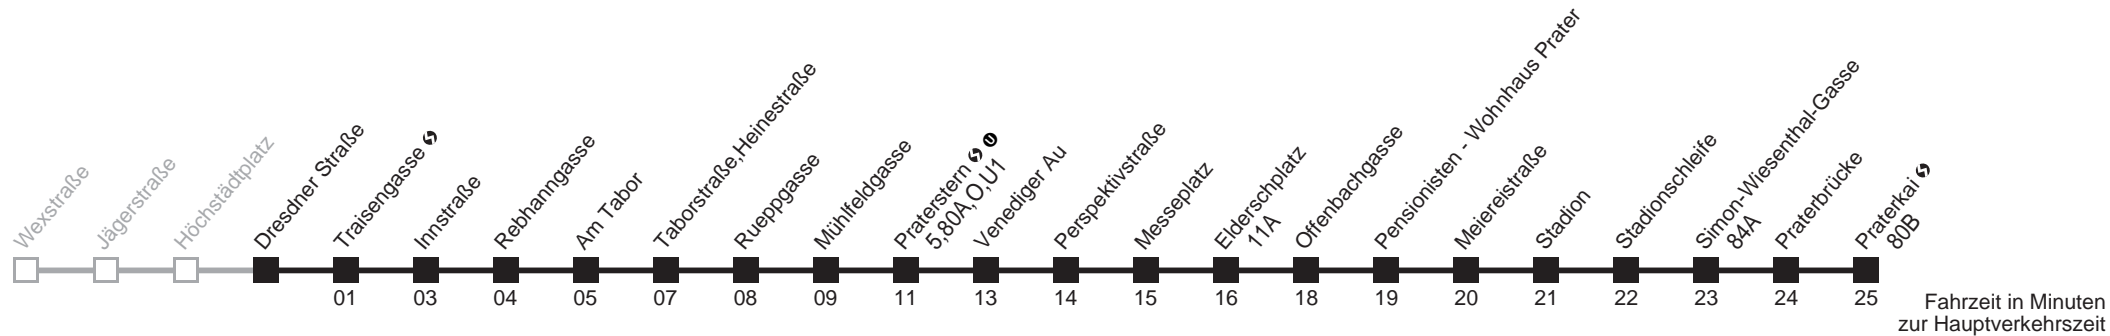

Am 31.12. Verkehr wie samstags

bis Praterstern  

Auskunft

Wiener Linien: 7909-100
Änderungen vorbehalten

21

Dresdner Straße ① → Praterkai ②

Ihr Kurzstreckenfahrchein gilt bis
Praterstern ② ①

Samstag