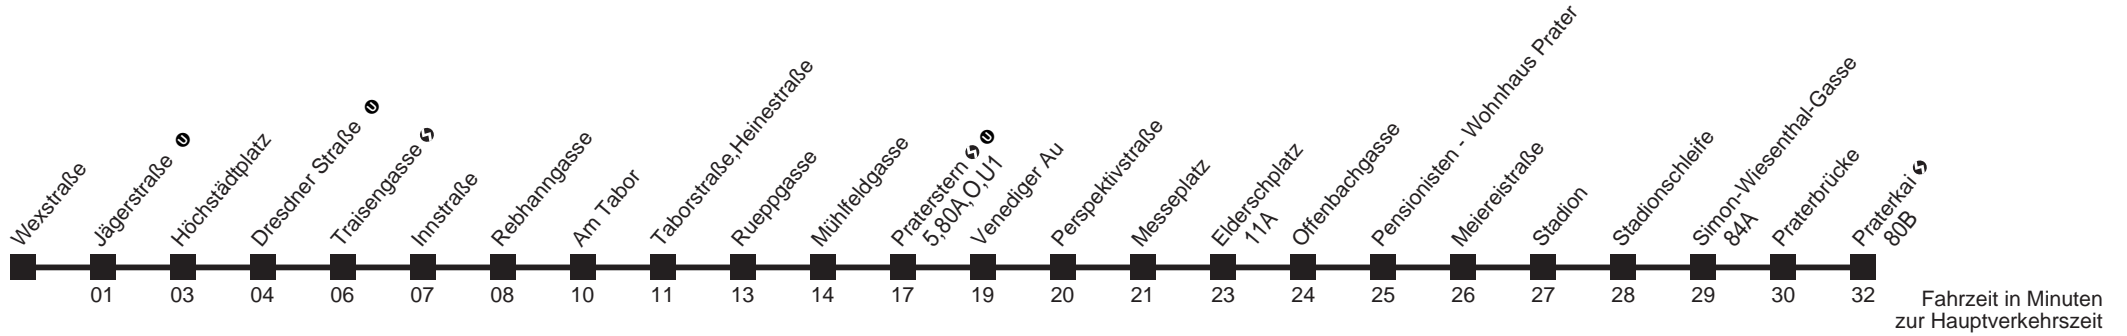

Am 31.12. Verkehr wie samstags

□ bis Praterstern ↻ ① ■ bis Elderschplatz

21

Wexstraße → Praterkai

Ihr Kurzstreckenfahrtschein gilt bis
Praterstern ↻ ①

Montag-Donnerstag (Schule)

Freitag (Schule)

Montag-Freitag (Ferien)