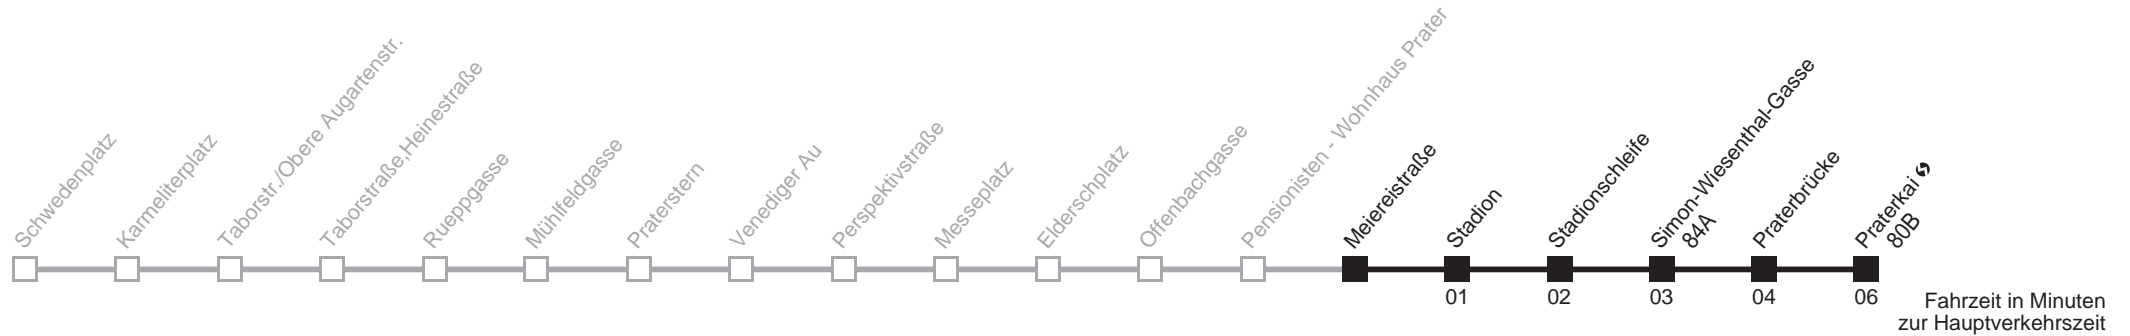

21

Meiereistraße → Praterkai

Ihr Kurzstreckenfahrchein gilt bis
Stadionschleife

Samstag

5	01 09 22 35 44 50 56
6	05 15 25 35 45 55
7	05 15 25 35 45 55
8	06 17 27 33 37 47 57
9	03 07 17 27 34 42 49 57
10	04 12 19 27 34 42 49 57
11	04 12 19 27 34 42 49 57
12	04 12 19 27 34 42 49 57
13	04 12 19 27 34 42 49 57
14	04 11 17 25 32 40 47 55
15	02 10 17 25 32 40 47 55
16	02 10 17 25 32 40 47 55
17	02 10 17 25 32 40 47 55
18	02 10 17 25 32 40 47 55
19	02 10 17 25 35 45 55
20	05 15 25 35 45 55
21	05 15 25 35 45 55
22	05 15 25 38 53
23	08 23 38 58