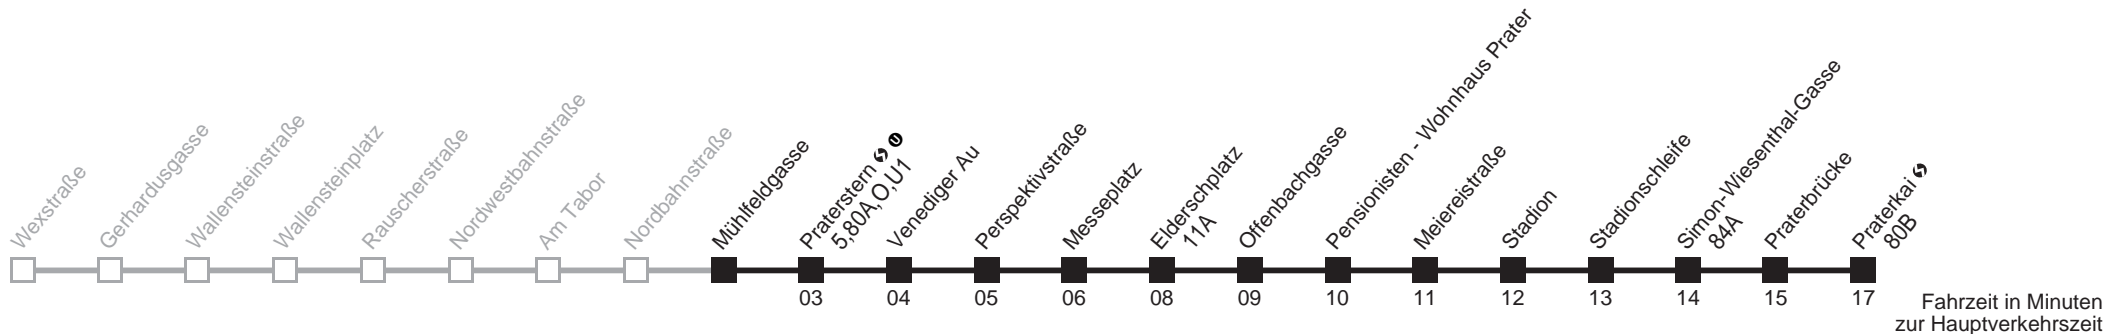

21

Mühlfeldgasse → Praterkai

Ihr Kurzstreckenfahrtschein gilt bis
Praterstern ↻ Ⓜ

Samstag

4 50 58
5 01 04
6
7
8 21 51

Sonn- und Feiertag

4 51
5 01 04
6
7 39
8 09

Am 24.12. Verkehr wie samstags ab ca. 17.00 Uhr Intervall alle 15 Minuten
Am 31.12. Verkehr wie samstags
□ bis Praterstern ↻ Ⓜ   ■ bis Elderschplatz