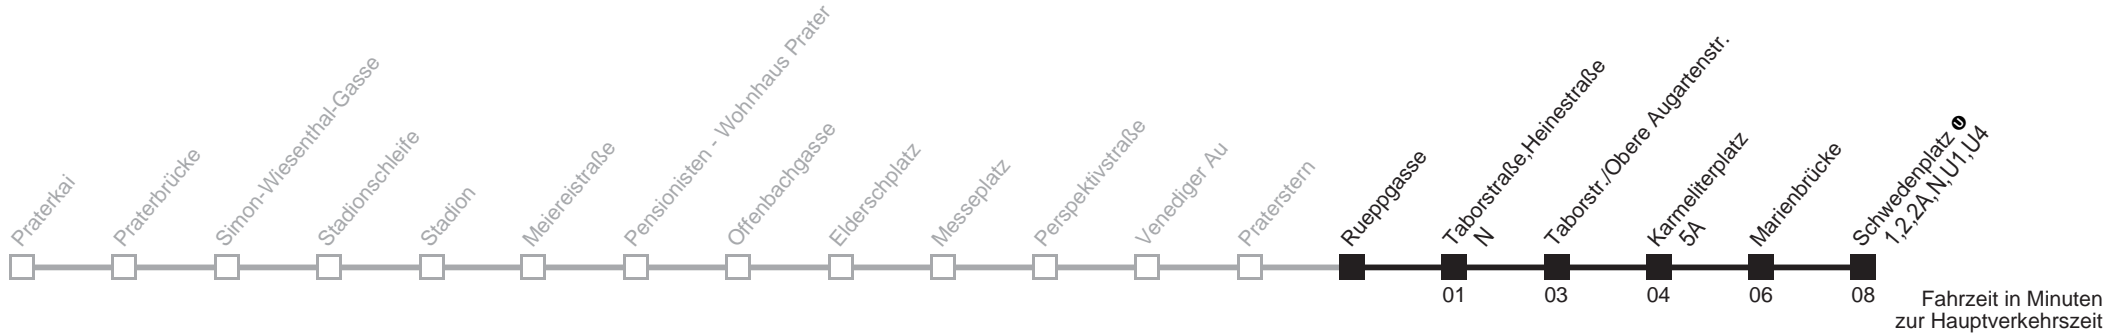

Rueppgasse → Schwedenplatz

Ihr Kurzstreckenfahrtschein gilt bis Schwedenplatz

Montag-Donnerstag (Schule)

4	59
5	09 16 28 35 42 49 56
6	03 11 18 26 33 41 48 54
7	00 - - Intervall 6' - - -
8	- - - - - - - - -
9	- - - - 18 26 33 41 48 56
10	03 11 18 26 33 41 48 56
11	03 11 18 26 33 41 48 56
12	03 11 18 26 33 41 48 56
13	03 11 18 26 33 41 48 56
14	03 11 18 26 33 41 48 54
15	00 - - Intervall 6' - - -
16	- - - - - - - - -
17	- - - - - - - - -
18	- - - - - - - - -
19	- - - - 18 27 34 42 49 57
20	04 12 19 28 38 48 58
21	08 18 28 38 48 58
22	13 28 43 58
23	13 28 43 57