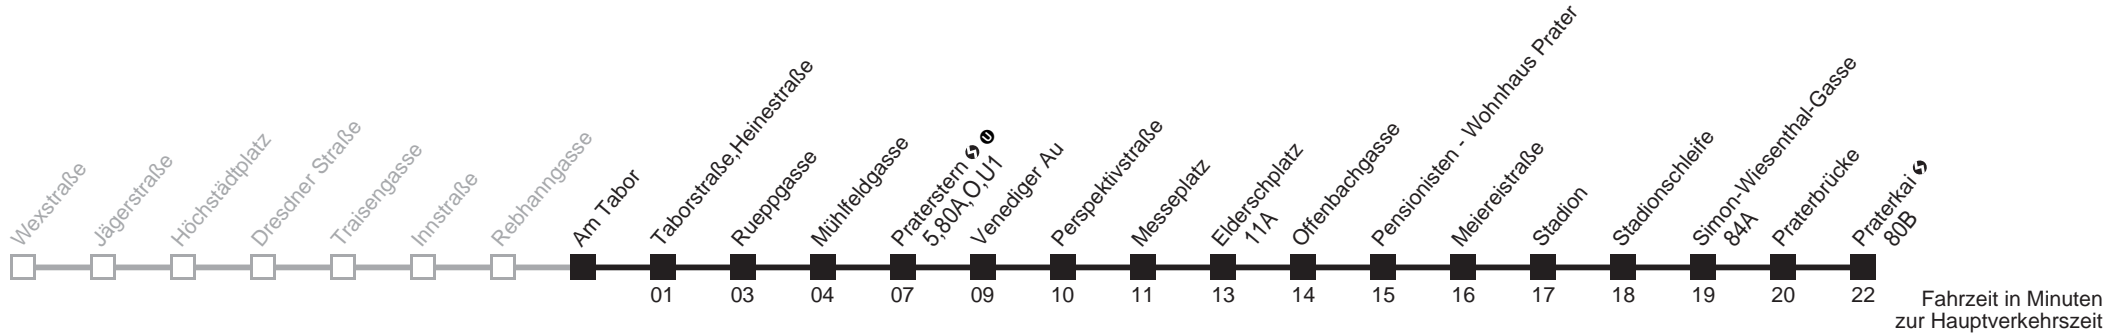

Am 24.12. Verkehr wie samstags ab ca. 17.00 Uhr Intervall alle 15 Minuten

Am 31.12. Verkehr wie samstags

□ bis Praterstern ↻ ⓪ ■ bis Elderschplatz

21

Am Tabor → Praterkai

Ihr Kurzstreckenfahrtschein gilt bis
Praterstern ↻ Ⓜ