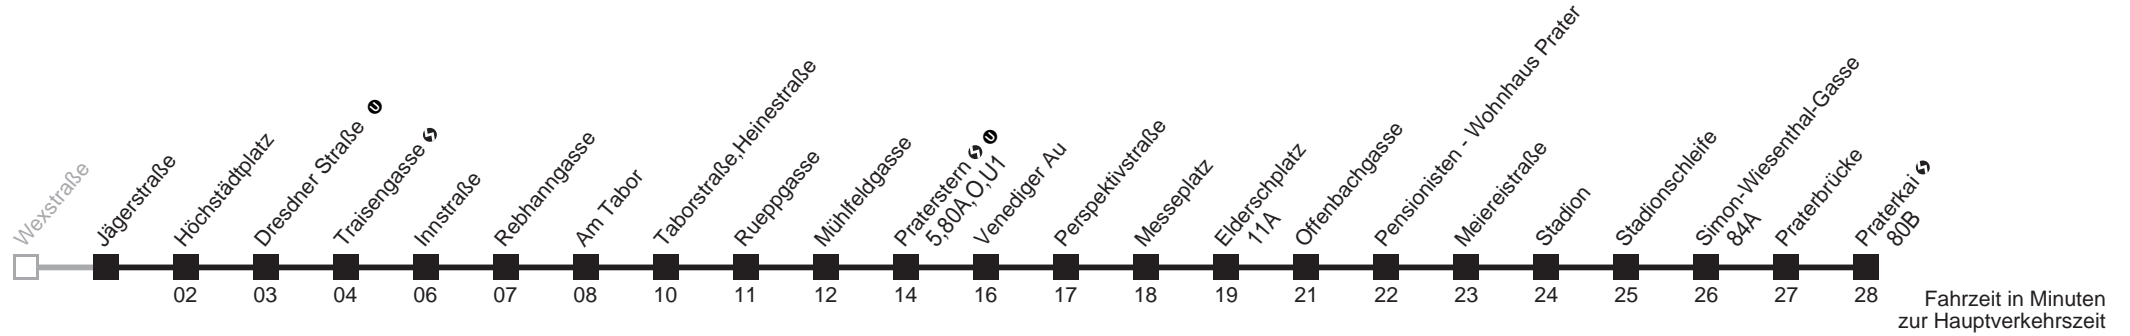

bis Praterstern

Auskunft

Wiener Linien: 7909-100
Änderungen vorbehalten

21

Jägerstraße U → Praterkai

Ihr Kurzstreckenfahrtschein gilt bis
Praterstern ↻ U

Samstag

4 42 59