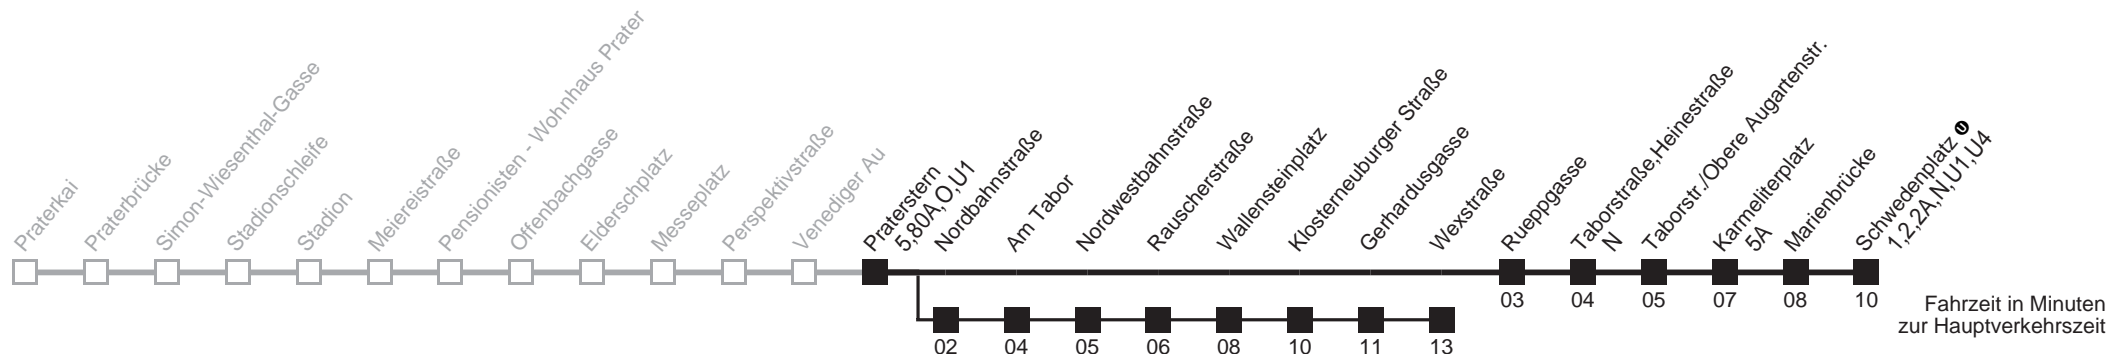

21

Praterstern → Schwedenplatz

Ihr Kurzstreckenfahrtschein gilt bis Schwedenplatz

Fahrzeit in Minuten zur Hauptverkehrszeit

Samstag

5	15 25 36 46 57
6	06 15 25 35 45 55
7	05 15 25 35 45 55
8	04 14 24 34 44 54
9	01 09 16 24 31 39 46 54
10	01 09 16 24 31 39 46 54
11	01 09 16 24 31 39 46 54
12	01 09 16 24 31 39 46 54
13	01 09 16 24 31 39 46 54
14	02 10 17 25 32 40 47 55
15	02 10 17 25 32 40 47 55
16	02 10 17 25 32 40 47 55
17	02 10 17 25 32 40 47 55
18	02 10 17 25 32 40 47 55
19	05 15 25 35 45 55
20	05 15 25 35 45 55
21	05 15 25 35 45 55
22	03 10 25 33 40 55
23	10 25 40 54
0	09 17 24

Sonn- und Feiertag

5	15 25 41 58
6	10 25 40 55
7	10 25 40 55
8	05 15 25 35 45 55
9	05 15 25 35 45 55
10	05 15 25 35 45 55
11	05 15 25 35 45 55
12	05 15 25 35 45 55
13	05 15 25 35 45 55
14	05 15 25 35 45 55
15	05 15 25 35 45 55
16	05 15 25 35 45 55
17	05 15 25 35 45 55
18	05 15 25 35 45 55
19	05 15 25 35 45 55
20	05 15 25 35 45 55
21	05 15 25 35 45 55
22	03 10 25 33 40 55
23	10 25 40 54
0	09 17 24

Am 24.12. Verkehr wie samstags ab ca. 17.00 Uhr Intervall alle 15 Minuten

Am 31.12. Verkehr wie samstags

über Nordbahnstraße

bis Wexstraße

Server: swl45002; Datum: 23.01.2008 11:20:43; Linie: 22021_H;

Auskunft

Wiener Linien: 7909-100
Änderungen vorbehalten