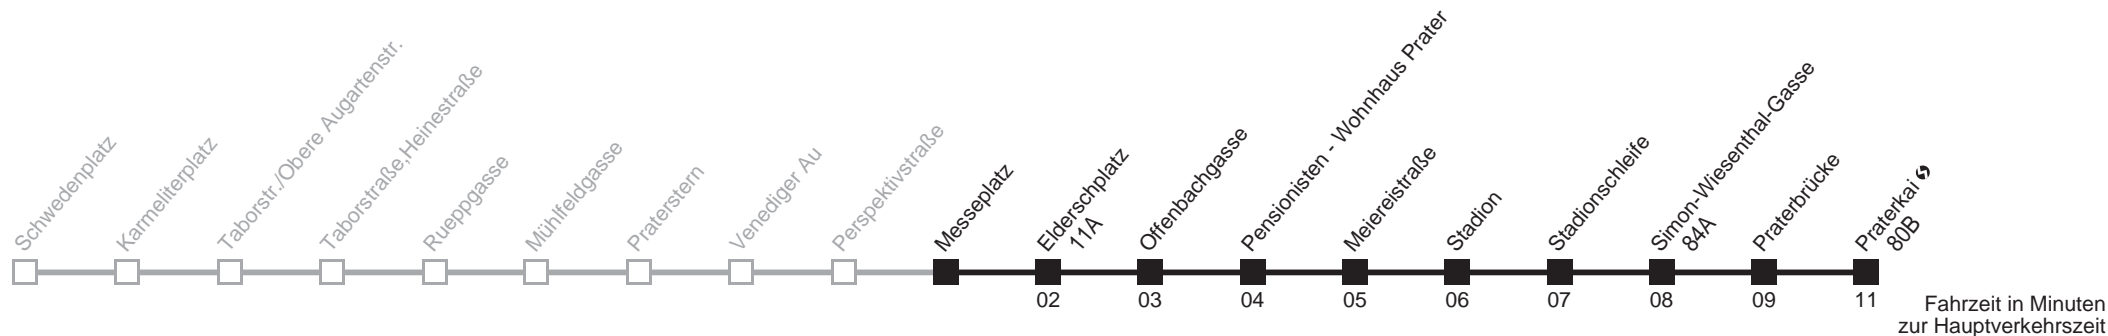

Ihr Kurzstreckenfahrtschein gilt bis **Elderschplatz**

Montag-Donnerstag (Schule)

4	56
5	01 04 08 15 21 25 32 41 47 53 59
6	07 14 22 29 37 44 48 52 59
7	07 14 - - - - - - - -
8	- - - - Intervall 6' - - - -
9	- - - - 14 22 29 37 44 52 59
10	07 14 22 29 37 44 52 59
11	07 14 22 29 37 44 52 59
12	07 14 22 29 37 44 52 59
13	07 14 22 29 37 44 52 59
14	07 14 17 22 29 37 44 48 52 59
15	07 14 - - - - - - - -
16	- - - - Intervall 6' - - - -
17	- - - - - - - - - -
18	- - - - - - - - - -
19	- - - - - - - - 42 50 57
20	05 12 20 27 35 42 50
21	00 10 20 30 40 50
22	00 10 20 33 48
23	03 18 33 53
0	08

Freitag (Schule)

4	56
5	01 04 08 15 21 25 32 41 47 53 59
6	07 14 22 29 37 44 48 52 59
7	07 14 - - - - - - - -
8	- - - - Intervall 6' - - - -
9	- - - - 14 22 29 37 44 52 59
10	07 14 22 29 37 44 52 59
11	07 14 22 29 37 44 52 59
12	07 14 18 22 29 37 44 48 52 59
13	07 14 - - - - - - - -
14	- - - - Intervall 6' - - - -
15	- - - - - - - - - -
16	- - - - - - - - - -
17	- - - - - - - - - -
18	- - - - - - - - - -
19	- - - - - - - - 42 50 57
20	05 12 20 27 35 42 50
21	00 10 20 30 40 50
22	00 10 20 33 48
23	03 18 33 53
0	08

Montag-Freitag (Ferien)

4	56
5	01 04 08 15 23 32 41 47 53 59
6	07 14 22 29 37 44 52 59
7	07 14 22 29 37 44 52 59
8	07 14 22 29 37 44 52 59
9	07 14 22 29 37 44 52 59
10	07 14 22 29 37 44 52 59
11	07 14 22 29 37 44 52 59
12	07 14 22 29 37 44 52 59
13	07 14 22 29 37 44 52 59
14	07 14 22 29 37 44 52 59
15	07 14 22 29 37 44 52 59
16	07 14 22 29 37 44 52 59
17	07 14 22 29 37 44 52 59
18	07 14 22 29 37 44 52 59
19	07 14 22 29 36 42 50 57
20	05 12 20 27 35 42 50
21	00 10 20 30 40 50
22	00 10 20 33 48
23	03 18 33 53
0	08

Am 24.12. Verkehr wie samstags ab ca. 17.00 Uhr Intervall alle 15 Minuten
Am 31.12. Verkehr wie samstags
□ bis Elderschplatz
Server: swl45002; Datum: 23.01.2008 11:21:24; Linie: 22021_R;