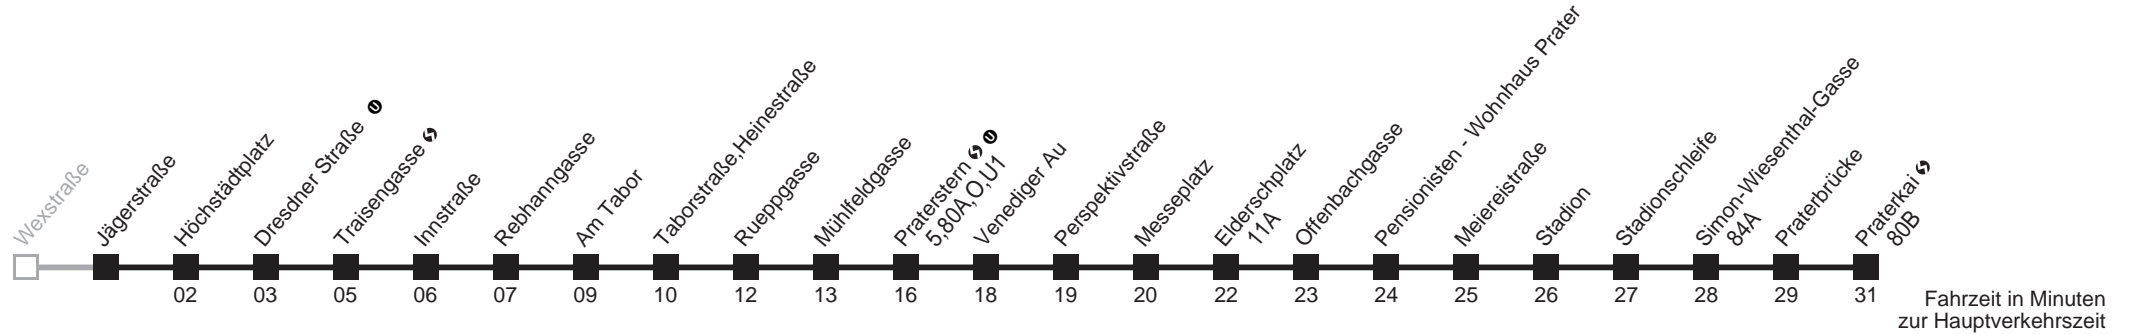

0 19

Sonn- und Feiertag

0 19

Am 24.12. Verkehr wie samstags ab ca. 17.00 Uhr Intervall alle 15 Minuten
Am 31.12. Verkehr wie samstags

21

Jägerstraße → Praterkai

Ihr Kurzstreckenfahrtschein gilt bis
Praterstern