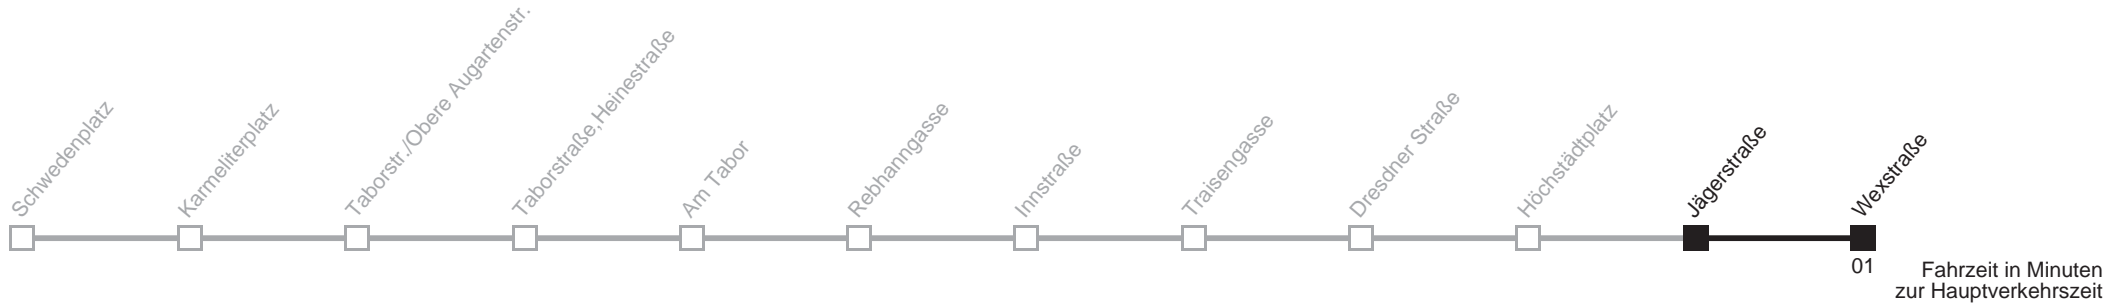

21

Jägerstraße → Wexstraße

Ihr Kurzstreckenfahrtschein gilt bis
Praterstern 

Montag-Donnerstag (Schule)

Freitag (Schule)

Montag-Freitag (Ferien)

0 19

0 19