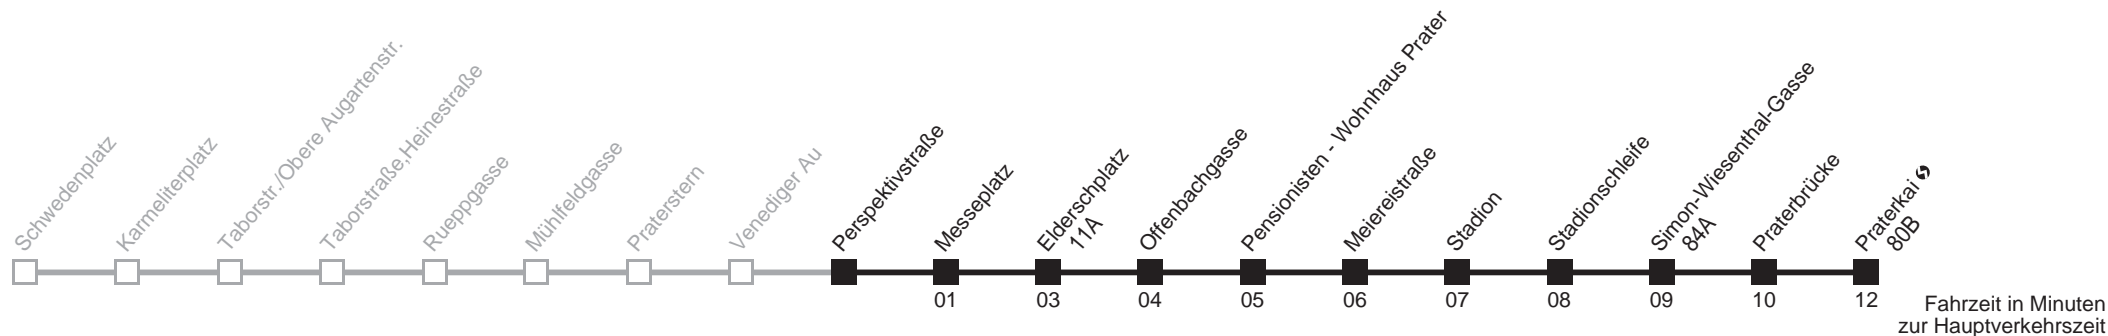

Ihr Kurzstreckenfahrtschein gilt bis **Elderschplatz**

Montag-Donnerstag (Schule)

4	55
5	00 03 07 14 20 24 31 40 46 52 58
6	06 13 21 28 36 43 47 51 58
7	06 13 - - - - - - - -
8	- - - - Intervall 6' - - - -
9	- - - - 13 21 28 36 43 51 58
10	06 13 21 28 36 43 51 58
11	06 13 21 28 36 43 51 58
12	06 13 21 28 36 43 51 58
13	06 13 21 28 36 43 51 58
14	06 13 16 21 28 36 43 47 51 58
15	06 13 - - - - - - - -
16	- - - - Intervall 6' - - - -
17	- - - - - - - - - -
18	- - - - - - - - - -
19	- - - - - - - - 41 49 56
20	04 11 19 26 34 41 49 59
21	09 19 29 39 49 59
22	09 19 32 47
23	02 17 32 52
0	07