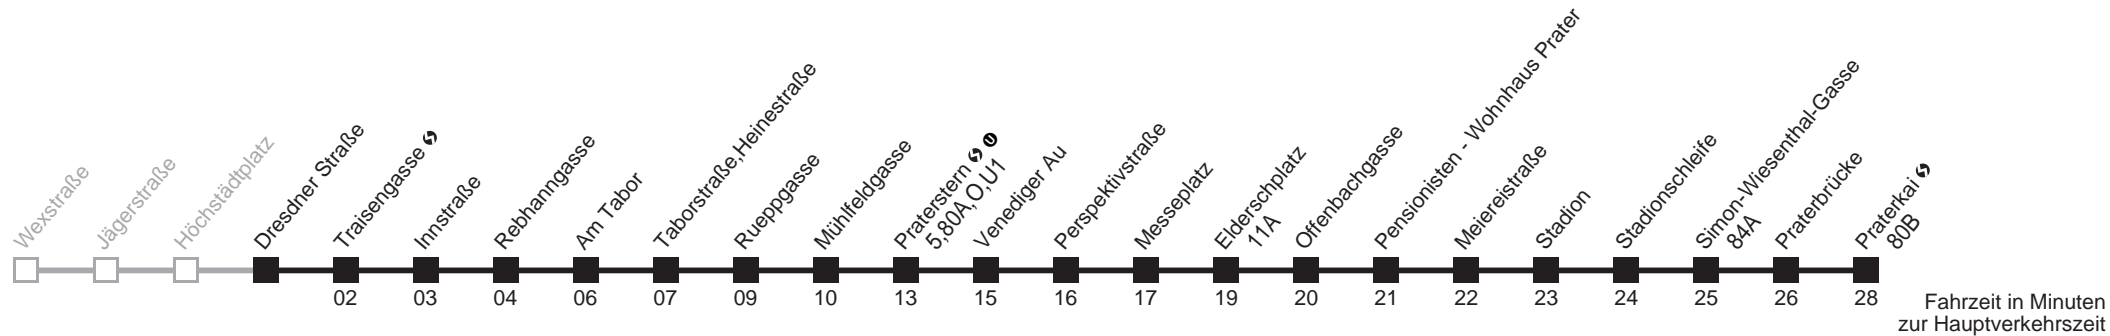

21

Dresdner Straße → Praterkai

Ihr Kurzstreckenfahrtschein gilt bis
Praterstern

Montag-Donnerstag (Schule)

Freitag (Schule)

Montag-Freitag (Ferien)

4 44 59

4 44 59

4 44 58

Am 24.12. Verkehr wie samstags ab ca. 17.00 Uhr Intervall alle 15 Minuten

Am 31.12. Verkehr wie samstags

☐ bis Praterstern

Auskunft

Wiener Linien: 7909-100
Änderungen vorbehalten