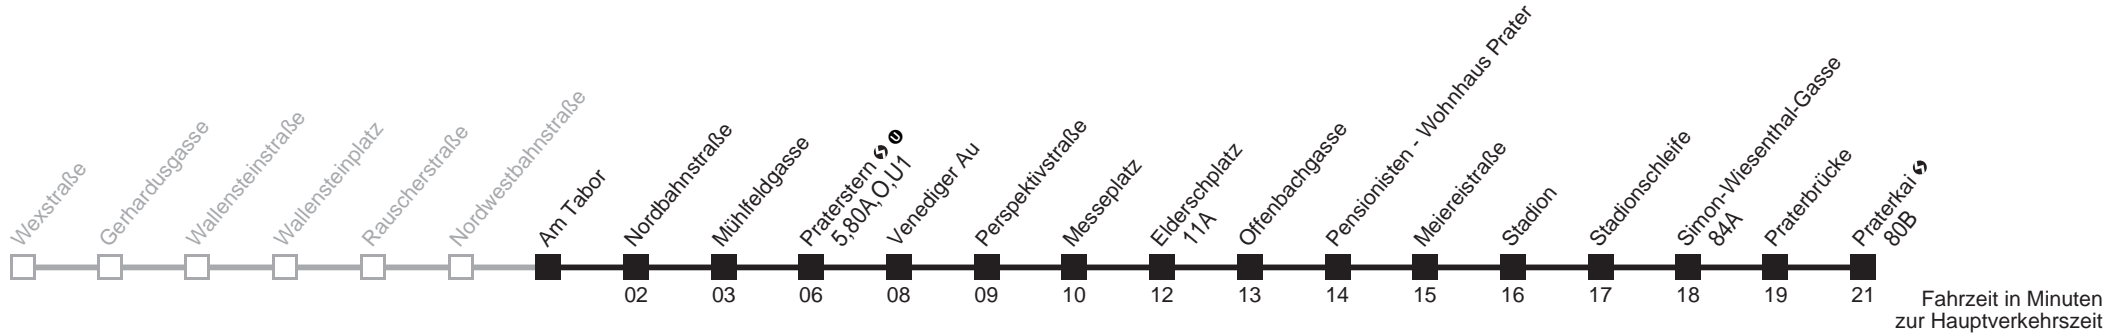

21

Am Tabor → Praterkai

Ihr Kurzstreckenfahrtschein gilt bis
Praterstern

Montag-Donnerstag (Schule)

Freitag (Schule)

Montag-Freitag (Ferien)

4 46 52 **55** 59
5 **01** 12 16
6 39
7
8
9
10
11
12
13
14 08 39

4 47 52 **55** 59
5 **01** 12 16
6 39
7
8
9
10
11
12 09 39
13
14

4 46 51 **55** 58
5 **01** 14
6
7
8
9
10
11
12
13
14

Am 24.12. Verkehr wie samstags ab ca. 17.00 Uhr Intervall alle 15 Minuten
Am 31.12. Verkehr wie samstags
bis Praterstern bis Elderschplatz
Server: swl45002; Datum: 23.01.2008 11:21:15; Linie: 22021_R;

Auskunft
Wiener Linien: 7909-100
Änderungen vorbehalten