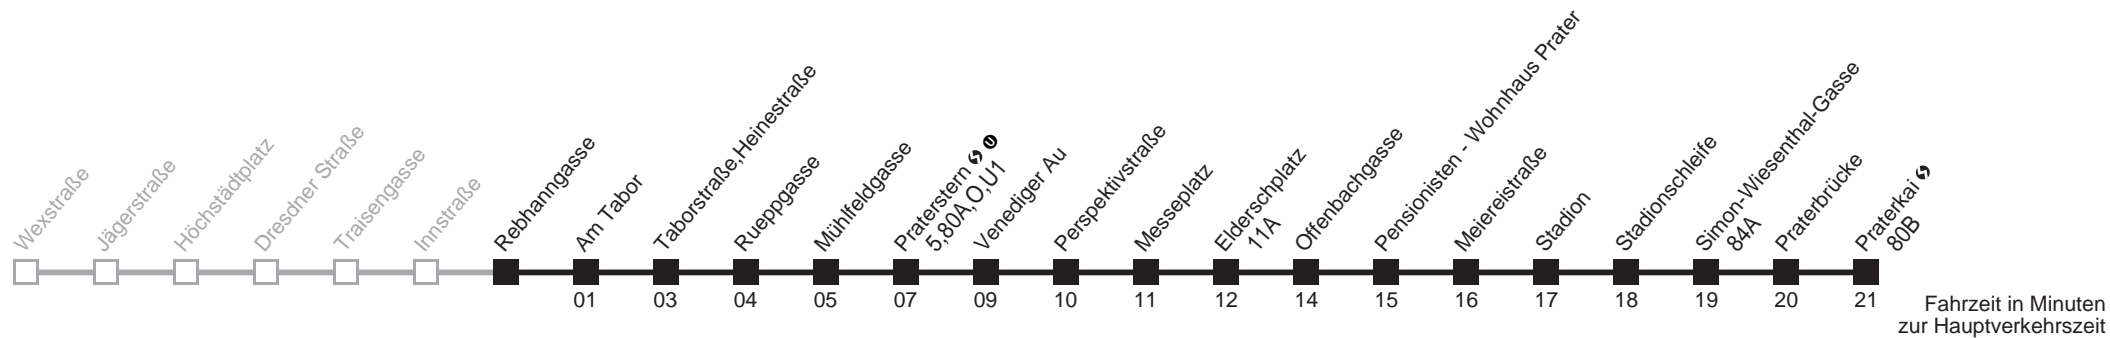

21

Rebhanngasse → Praterkai

Ihr Kurzstreckenfahrtschein gilt bis
Praterstern ↻ Ⓜ

Samstag

4 49

5 06

Sonn- und Feiertag

4

5 03

Am 24.12. Verkehr wie samstags ab ca. 17.00 Uhr Intervall alle 15 Minuten

Am 31.12. Verkehr wie samstags

☐ bis Praterstern ↻ Ⓜ