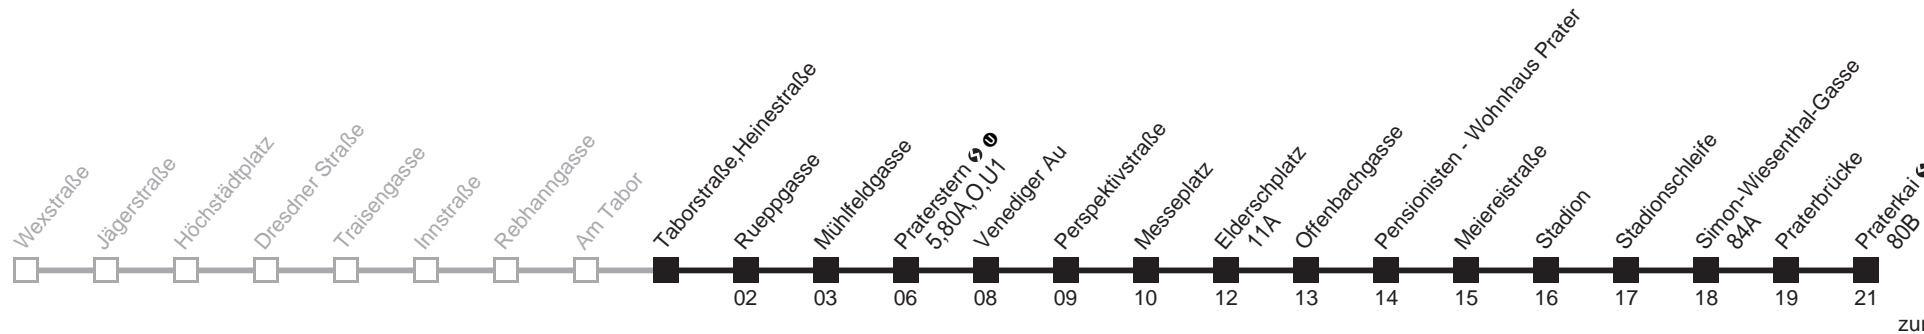

21

Taborstraße, Heinestraße → Praterkai

Ihr Kurzstreckenfahrtschein gilt bis
Praterstern

Montag-Donnerstag (Schule)

Freitag (Schule)

Montag-Freitag (Ferien)

4 51

4 51

4 51

5 06

5 06

5 05

Am 24.12. Verkehr wie samstags ab ca. 17.00 Uhr Intervall alle 15 Minuten

Am 31.12. Verkehr wie samstags

□ bis Praterstern

Auskunft

Wiener Linien: 7909-100
Änderungen vorbehalten