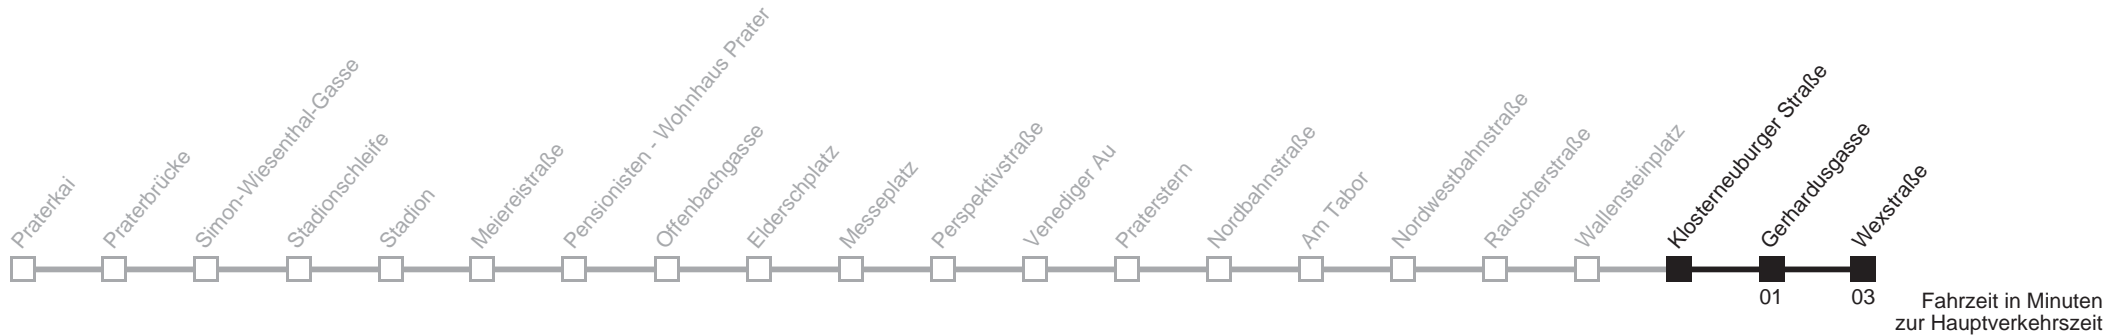

22 13 43

23

0 19 27 34

Am 24.12. Verkehr wie samstags ab ca. 17.00 Uhr Intervall alle 15 Minuten
Am 31.12. Verkehr wie samstags

21

Klosterneuburger Straße → Wexstraße

Ihr Kurzstreckenfahrtschein gilt bis
Schwedenplatz 📍