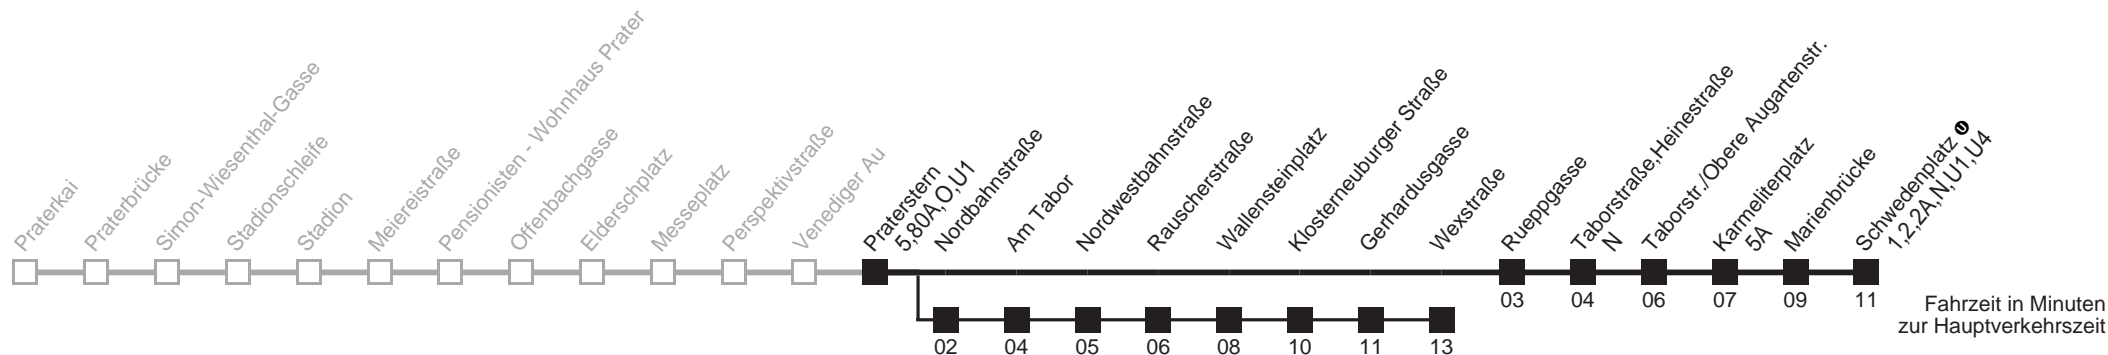

Aushang für Haltestelle 1470 in Linie 22021_H.s08 konnte nicht berechnet werden.
Keine Abfahrt von der aktuellen Haltestelle gefunden
(evtl. nur Ausstiegs-Haltestelle).

Praterstern → Schwedenplatz

Ihr Kurzstreckenfahrtschein gilt bis Schwedenplatz