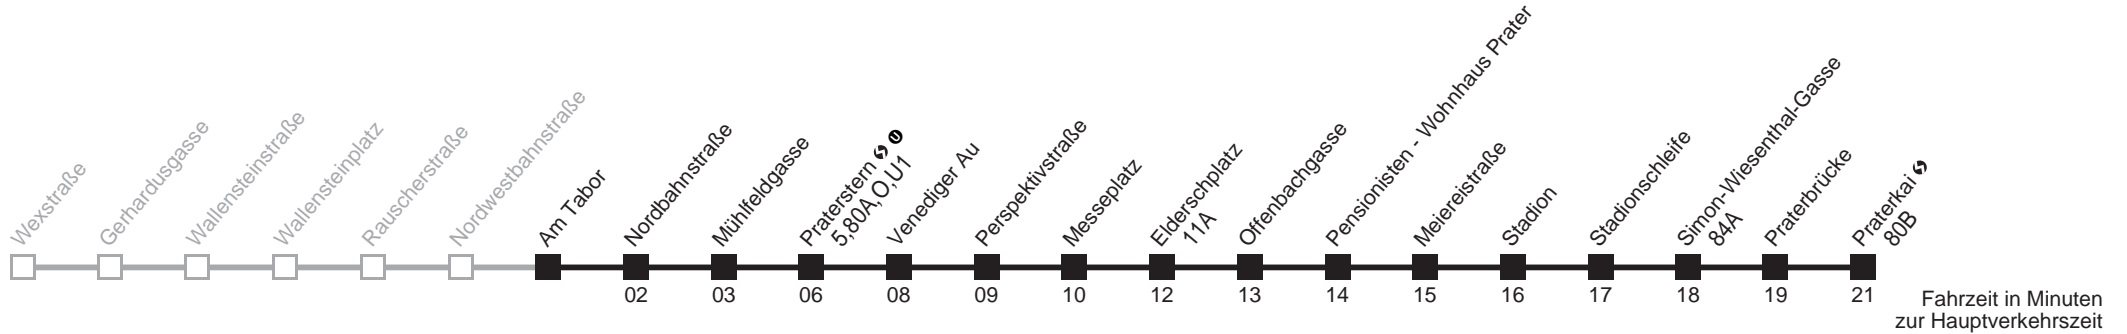

21

Am Tabor → Praterkai

Ihr Kurzstreckenfahrtschein gilt bis
Praterstern

Montag-Donnerstag (Schule)

Freitag (Schule)

Montag-Freitag (Ferien)

4 46 52 **55** 59
5 **01** 12 16
6 39
7
8
9
10
11
12
13
14 08 39

4 47 52 **55** 59
5 **01** 12 16
6 39
7
8
9
10
11
12 09 39
13
14

4 46 51 **55** 58
5 **01** 14
6
7
8
9
10
11
12
13
14

Am 24.12. Verkehr wie samstags ab ca. 17.00 Uhr Intervall alle 15 Minuten

Am 31.12. Verkehr wie samstags

bis Praterstern bis Elderschplatz

Server: swl45002; Datum: 23.01.2008 11:21:05; Linie: 22021_R;

Auskunft

Wiener Linien: 7909-100
Änderungen vorbehalten