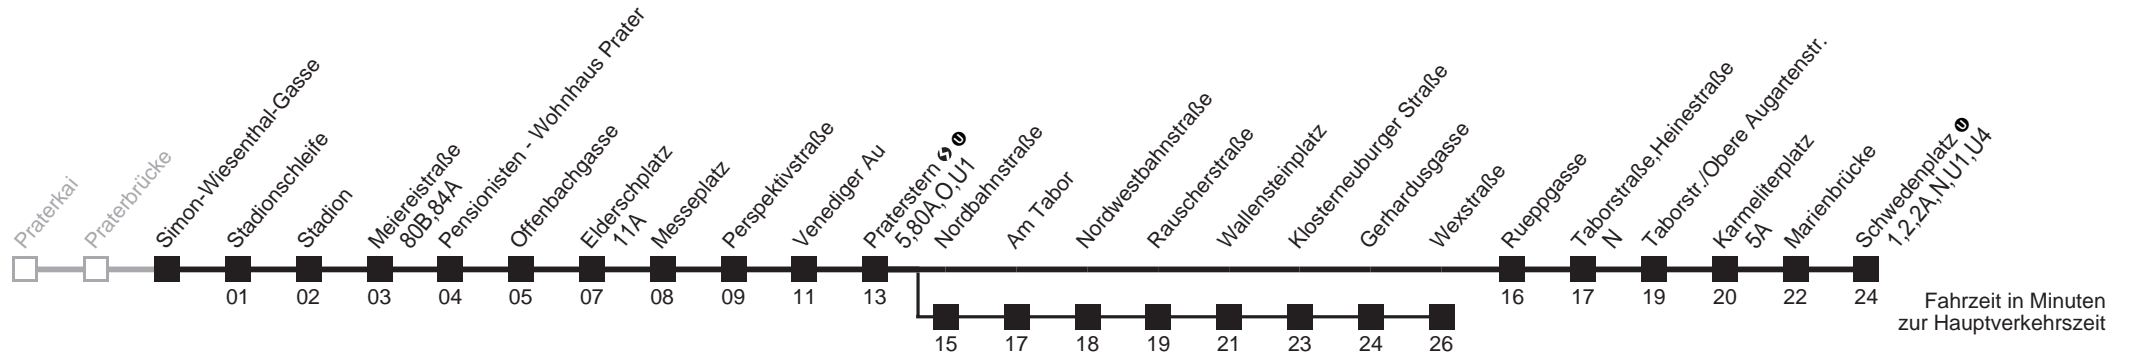

Ihr Kurzstreckenfahrtschein gilt bis
Pensionisten - Wohnhaus Prater

Fahrzeit in Minuten zur Hauptverkehrszeit

Montag-Donnerstag (Schule)

5	12	19	26	33	40	47	55	
6	02	10	17	25	32	-	-	
7	-	-	-	Intervall 6'				
8	-	-	-	-	-	-	56	
9	02	10	17	25	32	40	47	55
10	02	10	17	25	32	40	47	55
11	02	10	17	25	32	40	47	55
12	02	10	17	25	32	40	47	55
13	02	10	17	25	32	40	47	55
14	02	10	17	25	32	-	-	
15	-	-	-	Intervall 6'				
16	-	-	-	-	-	-	-	
17	-	-	-	-	-	-	-	
18	-	-	-	-	-	-	56	
19	02	11	18	27	33	41	48	56
20	03	12	22	32	42	52		
21	02	12	22	32	42	50	57	
22	12	20	27	42	57			
23	12	27	41	56				
0	11							

Freitag (Schule)

5	12	19	26	33	40	47	55	
6	02	10	17	25	32	-	-	
7	-	-	-	Intervall 6'				
8	-	-	-	-	-	-	56	
9	02	10	17	25	32	40	47	55
10	02	10	17	25	32	40	47	55
11	02	10	17	25	32	40	47	55
12	02	10	17	25	32	-	-	
13	-	-	-	Intervall 6'				
14	-	-	-	-	-	-	-	
15	-	-	-	-	-	-	-	
16	-	-	-	-	-	-	-	
17	-	-	-	-	-	-	-	
18	-	-	-	-	-	-	56	
19	02	11	18	27	33	41	48	56
20	03	12	22	32	42	52		
21	02	12	22	32	42	50	57	
22	12	20	27	42	57			
23	12	27	41	56				
0	11							

Montag-Freitag (Ferien)

5	12	19	26	33	40	47	55	
6	02	10	17	25	32	40	47	55
7	02	10	17	25	32	40	47	55
8	02	10	17	25	32	40	47	55
9	02	10	17	25	32	40	47	55
10	02	10	17	25	32	40	47	55
11	02	10	17	25	32	40	47	55
12	02	10	17	25	32	40	47	55
13	02	10	17	25	32	40	47	55
14	02	10	17	25	32	40	47	55
15	02	10	17	25	32	40	47	55
16	02	10	17	25	32	40	47	55
17	02	10	17	25	32	40	47	55
18	02	10	17	25	32	40	47	55
19	02	11	18	27	33	41	48	56
20	03	12	22	32	42	52		
21	02	12	22	32	42	50	57	
22	12	20	27	42	57			
23	12	27	41	56				
0	11							

Am 24.12. Verkehr wie samstags ab ca. 17.00 Uhr Intervall alle 15 Minuten

Am 31.12. Verkehr wie samstags

☐ über Nordbahnstraße

bis Wexstraße

Server: swl45002; Datum: 23.01.2008 11:20:24; Linie: 22021_H;

Auskunft

Wiener Linien: 7909-100
Änderungen vorbehalten