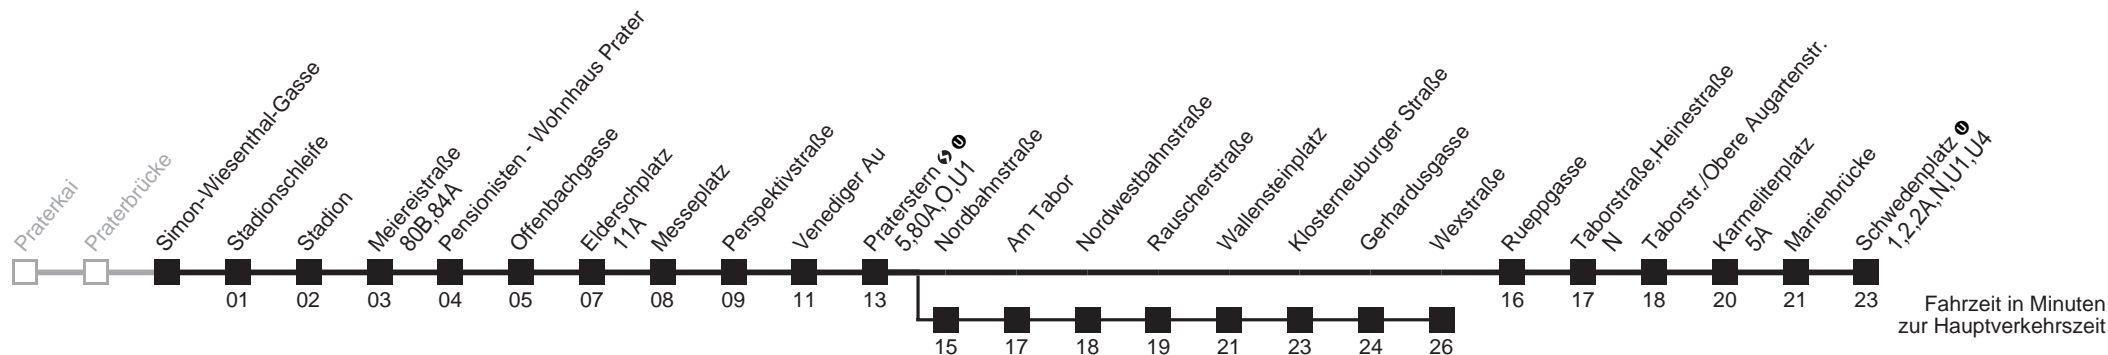

Simon-Wiesenthal-Gasse → Schwedenplatz

Ihr Kurzstreckenfahrtschein gilt bis
Pensionisten - Wohnhaus Prater

Samstag

5	12 23 33 44 53
6	02 12 22 32 42 52
7	02 12 22 32 42 51
8	01 11 21 31 41 48 56
9	03 11 18 26 33 41 48 56
10	03 11 18 26 33 41 48 56
11	03 11 18 26 33 41 48 56
12	03 11 18 26 33 41 48 56
13	03 11 18 26 33 42 49 57
14	04 12 19 27 34 42 49 57
15	04 12 19 27 34 42 49 57
16	04 12 19 27 34 42 49 57
17	04 12 19 27 34 42 49 57
18	04 12 19 27 34 42 52
19	02 12 22 32 42 52
20	02 12 22 32 42 52
21	02 12 22 32 42 50 57
22	12 20 27 42 57
23	12 27 41 56
0	11

Sonn- und Feiertag

5	12 28 45 57
6	12 27 42 57
7	12 27 42 52
8	02 12 22 32 42 52
9	02 12 22 32 42 52
10	02 12 22 32 42 52
11	02 12 22 32 42 52
12	02 12 22 32 42 52
13	02 12 22 32 42 52
14	02 12 22 32 42 52
15	02 12 22 32 42 52
16	02 12 22 32 42 52
17	02 12 22 32 42 52
18	02 12 22 32 42 52
19	02 12 22 32 42 52
20	02 12 22 32 42 52
21	02 12 22 32 42 50 57
22	12 20 27 42 57
23	12 27 41 56
0	11

Am 24.12. Verkehr wie samstags ab ca. 17.00 Uhr Intervall alle 15 Minuten

Am 31.12. Verkehr wie samstags

☐ über Nordbahnstraße

bis Wexstraße

Server: swl45002; Datum: 23.01.2008 11:20:25; Linie: 22021_H;

Auskunft

Wiener Linien: 7909-100
Änderungen vorbehalten