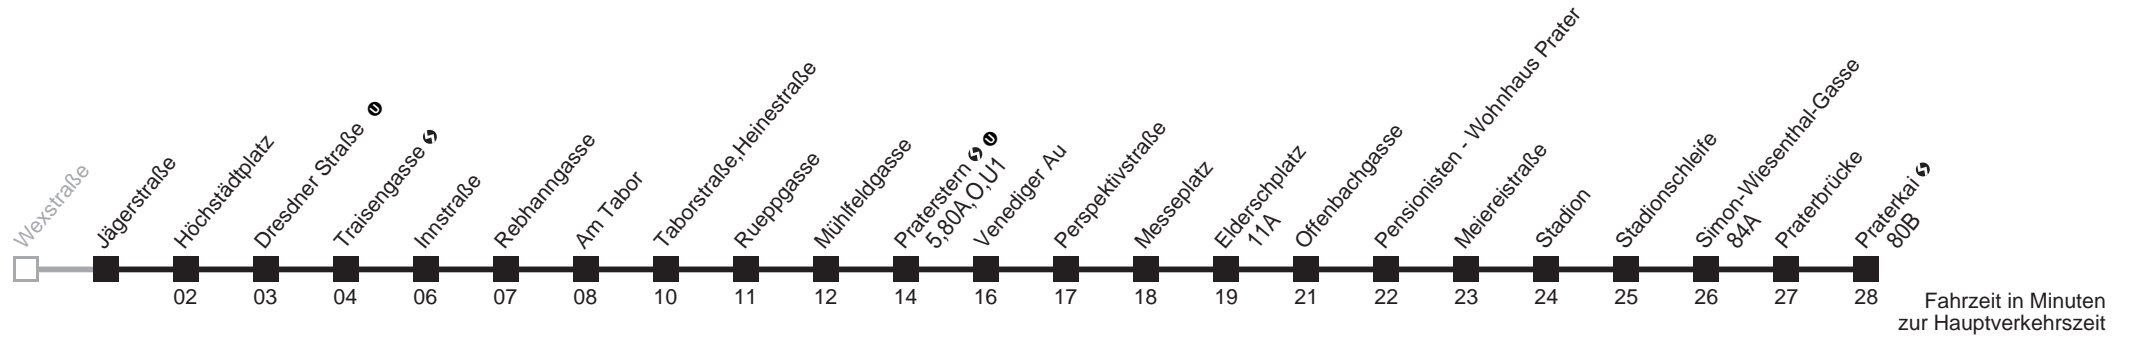

21

Jägerstraße → Praterkai

Ihr Kurzstreckenfahrtschein gilt bis
Praterstern

Samstag

4 42 59

Sonn- und Feiertag

4 56

Am 24.12. Verkehr wie samstags ab ca. 17.00 Uhr Intervall alle 15 Minuten

Am 31.12. Verkehr wie samstags

☐ bis Praterstern

Auskunft

Wiener Linien: 7909-100
Änderungen vorbehalten