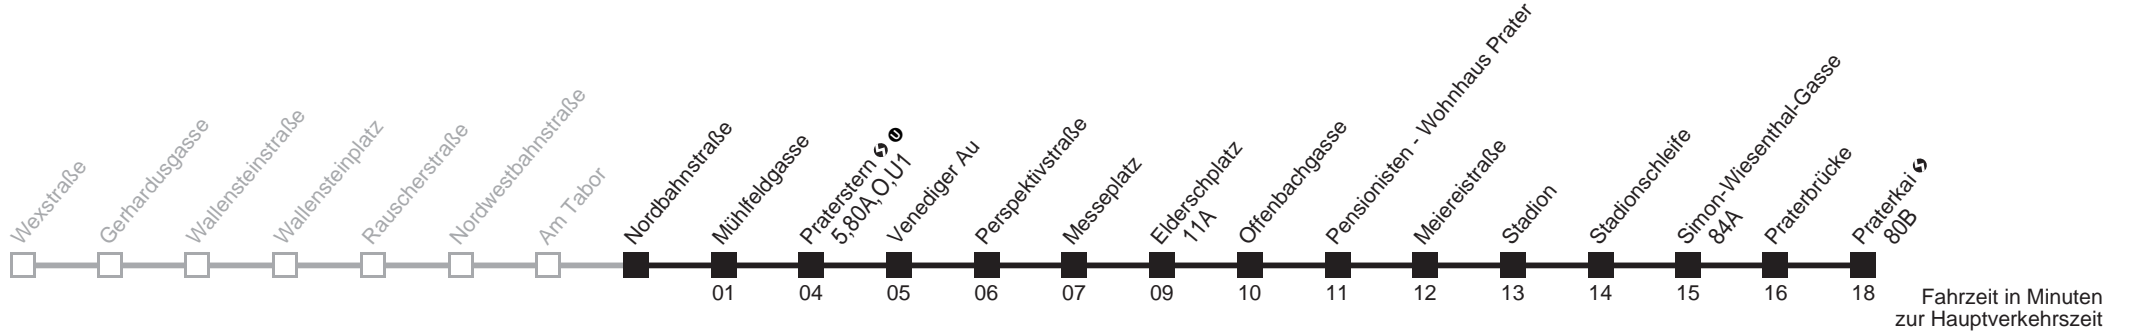

21

Nordbahnstraße → Praterkai

Ihr Kurzstreckenfahrtschein gilt bis
Praterstern ↻ Ⓜ

Samstag

4 49 56 **59**
5 **02**
6
7
8 19 49

Sonn- und Feiertag

4 49 **59**
5 **02**
6
7 37
8 07

Am 24.12. Verkehr wie samstags ab ca. 17.00 Uhr Intervall alle 15 Minuten

Am 31.12. Verkehr wie samstags

□ bis Praterstern ↻ Ⓜ   ■ bis Elderschplatz