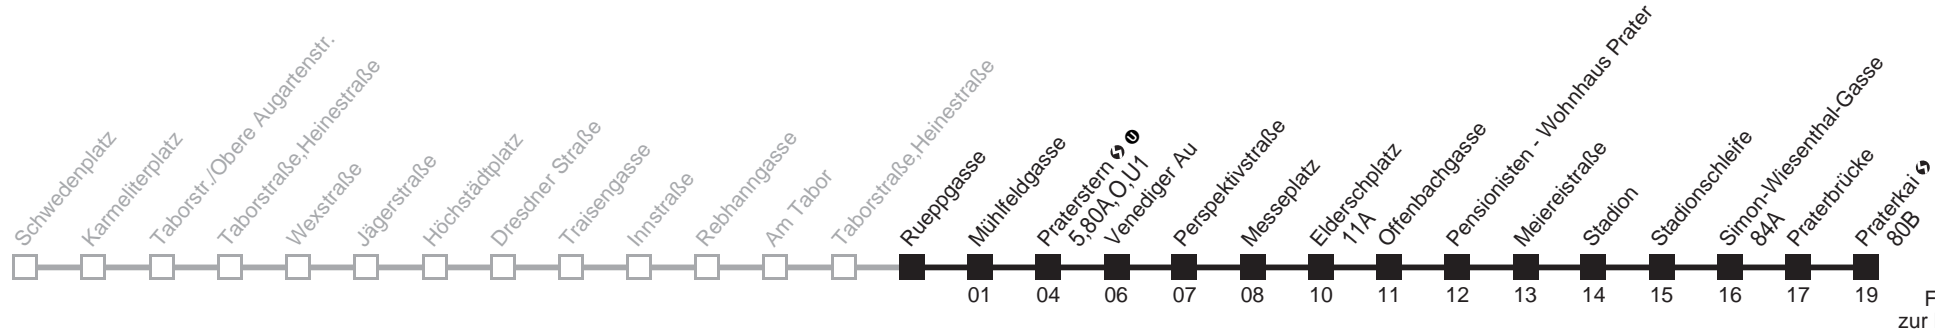

Rueppgasse → Praterkai

Ihr Kurzstreckenfahrtschein gilt bis Praterstern

Fahrzeit in Minuten zur Hauptverkehrszeit

Montag-Donnerstag (Schule)

Freitag (Schule)

Montag-Freitag (Ferien)

4	53
5	08 24 33 39 45 51 59
6	06 14 21 29 36 44 51 59
7	06 - - Intervall 6' - - -
8	- - - - - - - - 54
9	00 06 14 21 29 36 44 51 59
10	06 14 21 29 36 44 51 59
11	06 14 21 29 36 44 51 59
12	06 14 21 29 36 44 51 59
13	06 14 21 29 36 44 51 59
14	06 14 21 29 36 44 51 59
15	06 - - Intervall 6' - - -
16	- - - - - - - - -
17	- - - - - - - - -
18	- - - - - - - - -
19	- - - - - - 35 43 50 58
20	05 13 20 28 35 43 53
21	03 13 23 33 43 53
22	03 13 26 41 56
23	11 26 46
0	01

4	53
5	08 24 33 39 45 51 59
6	06 14 21 29 36 44 51 59
7	06 - - Intervall 6' - - -
8	- - - - - - - - 54
9	00 06 14 21 29 36 44 51 59
10	06 14 21 29 36 44 51 59
11	06 14 21 29 36 44 51 59
12	06 14 21 29 36 44 51 59
13	06 - - Intervall 6' - - -
14	- - - - - - - - -
15	- - - - - - - - -
16	- - - - - - - - -
17	- - - - - - - - -
18	- - - - - - - - -
19	- - - - - - 35 43 50 58
20	05 13 20 28 35 43 53
21	03 13 23 33 43 53
22	03 13 26 41 56
23	11 26 46
0	01

4	53
5	07 24 33 39 45 51 59
6	06 14 21 29 36 44 51 59
7	06 14 21 29 36 44 51 59
8	06 14 21 29 36 44 51 59
9	06 14 21 29 36 44 51 59
10	06 14 21 29 36 44 51 59
11	06 14 21 29 36 44 51 59
12	06 14 21 29 36 44 51 59
13	06 14 21 29 36 44 51 59
14	06 14 21 29 36 44 51 59
15	06 14 21 29 36 44 51 59
16	06 14 21 29 36 44 51 59
17	06 14 21 29 36 44 51 59
18	06 14 21 29 36 44 51 59
19	06 14 21 29 35 43 50 58
20	05 13 20 28 35 43 53
21	03 13 23 33 43 53
22	03 13 26 41 56
23	11 26 46
0	01

Am 24.12. Verkehr wie samstags ab ca. 17.00 Uhr Intervall alle 15 Minuten
Am 31.12. Verkehr wie samstags
bis Praterstern bis Elderschplatz
Server: swl45002; Datum: 23.01.2008 11:21:17; Linie: 22021_R;