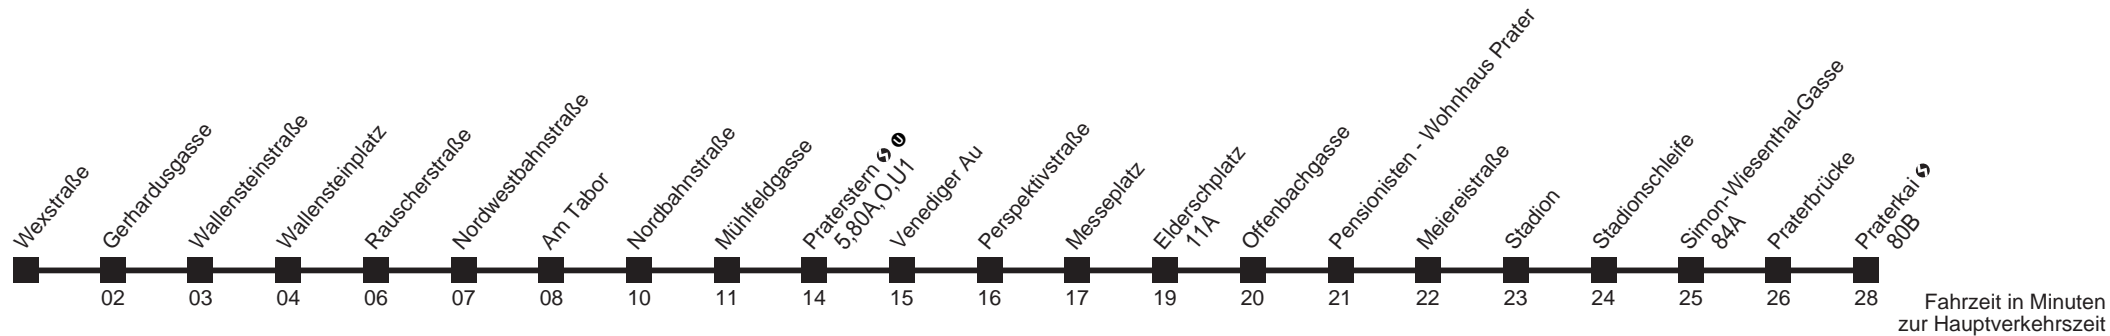

21

Wexstraße → Praterkai

Ihr Kurzstreckenfahrtschein gilt bis
Praterstern ↻ ①

Samstag

4 39 47 **50** **53**

5

6

7