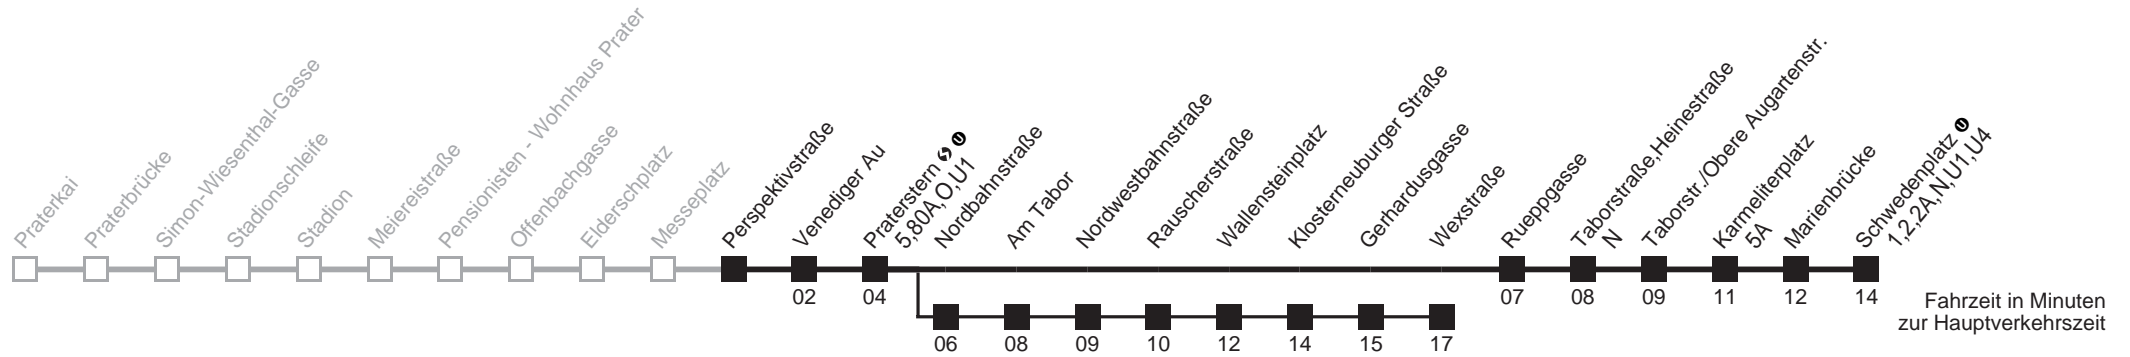

21

Perspektivstraße → Schwedenplatz

Ihr Kurzstreckenfahrtschein gilt bis Schwedenplatz

Samstag

5	11 21 32 42 53
6	02 11 21 31 41 51
7	01 11 21 31 41 51
8	00 10 20 30 40 50 57
9	05 12 20 27 35 42 50 57
10	05 12 20 27 35 42 50 57
11	05 12 20 27 35 42 50 57
12	05 12 20 27 35 42 50 57
13	05 12 20 27 35 42 51 58
14	06 13 21 28 36 43 51 58
15	06 13 21 28 36 43 51 58
16	06 13 21 28 36 43 51 58
17	06 13 21 28 36 43 51 58
18	06 13 21 28 36 43 51
19	01 11 21 31 41 51
20	01 11 21 31 41 51
21	01 11 21 31 41 51 59
22	06 21 29 36 51
23	06 21 36 50
0	05 13 20

Sonn- und Feiertag

5	11 21 37 54
6	06 21 36 51
7	06 21 36 51
8	01 11 21 31 41 51
9	01 11 21 31 41 51
10	01 11 21 31 41 51
11	01 11 21 31 41 51
12	01 11 21 31 41 51
13	01 11 21 31 41 51
14	01 11 21 31 41 51
15	01 11 21 31 41 51
16	01 11 21 31 41 51
17	01 11 21 31 41 51
18	01 11 21 31 41 51
19	01 11 21 31 41 51
20	01 11 21 31 41 51
21	01 11 21 31 41 51 59
22	06 21 29 36 51
23	06 21 36 50
0	05 13 20

Am 24.12. Verkehr wie samstags ab ca. 17.00 Uhr Intervall alle 15 Minuten

Am 31.12. Verkehr wie samstags

über Nordbahnstraße

bis Wexstraße

Server: swl45002; Datum: 23.01.2008 11:20:34; Linie: 22021_H;

Auskunft

Wiener Linien: 7909-100
Änderungen vorbehalten