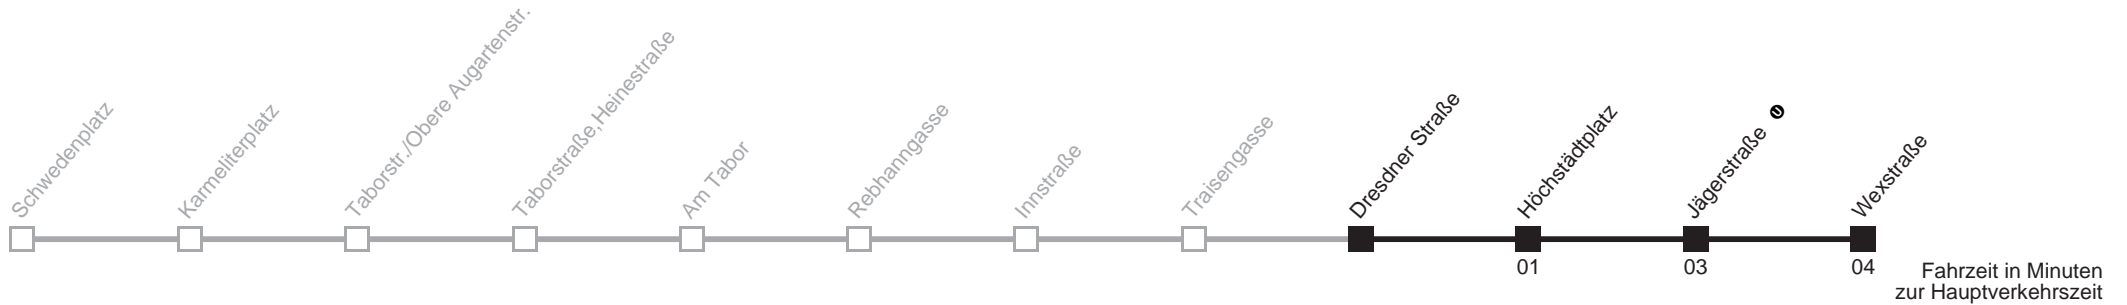

21

Dresdner Straße → Wexstraße

Ihr Kurzstreckenfahrtschein gilt bis
Praterstern

Montag-Donnerstag (Schule)

Freitag (Schule)

Montag-Freitag (Ferien)

0 16

0 16

0 16

Am 24.12. Verkehr wie samstags ab ca. 17.00 Uhr Intervall alle 15 Minuten
Am 31.12. Verkehr wie samstags