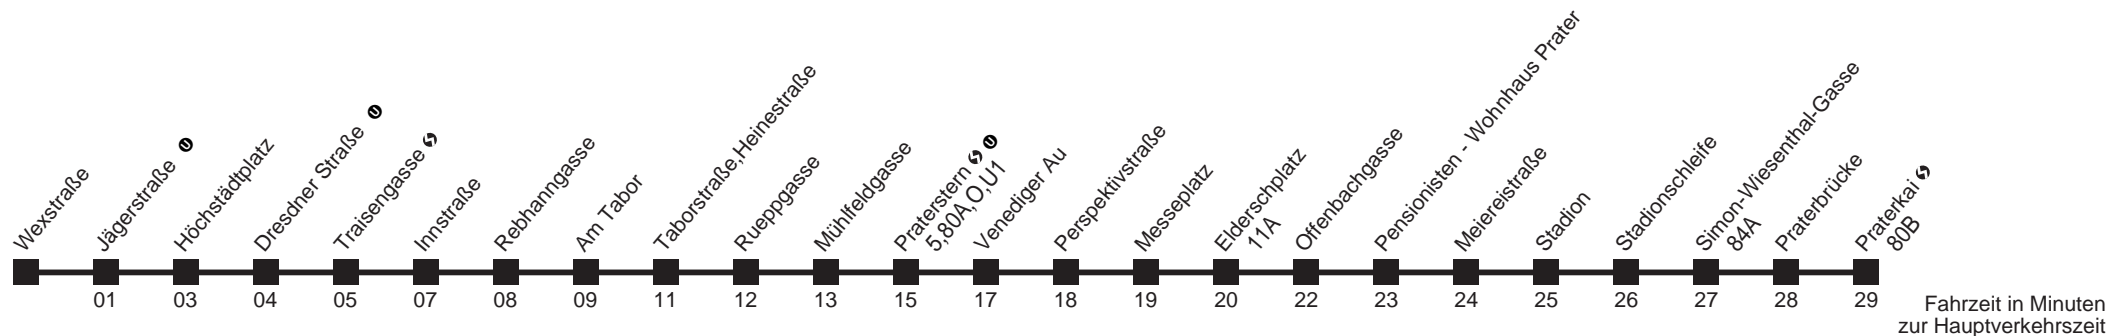

21

Wexstraße → Praterkai

Ihr Kurzstreckenfahrtschein gilt bis
Praterstern ↻ ①

Samstag

4 41 58

Sonn- und Feiertag

4 55

Am 24.12. Verkehr wie samstags ab ca. 17.00 Uhr Intervall alle 15 Minuten