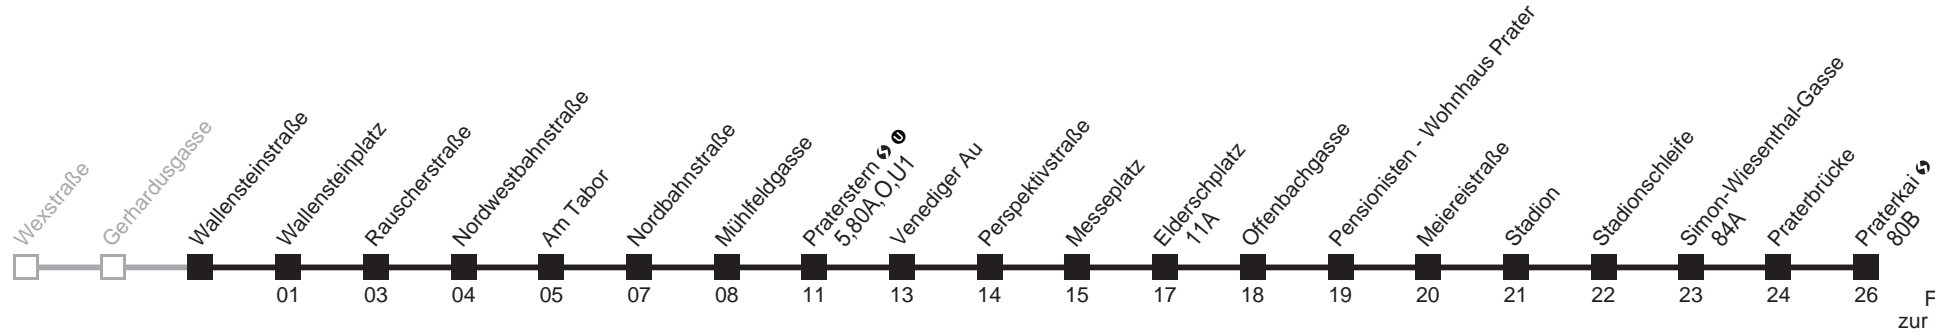

8

Am 24.12. Verkehr wie samstags ab ca. 17.00 Uhr Intervall alle 15 Minuten
 Am 31.12. Verkehr wie samstags
 □ bis Praterstern ● bis Elderschplatz

21

Wallensteinstraße → Praterkai

Ihr Kurzstreckenfahrtschein gilt bis Praterstern