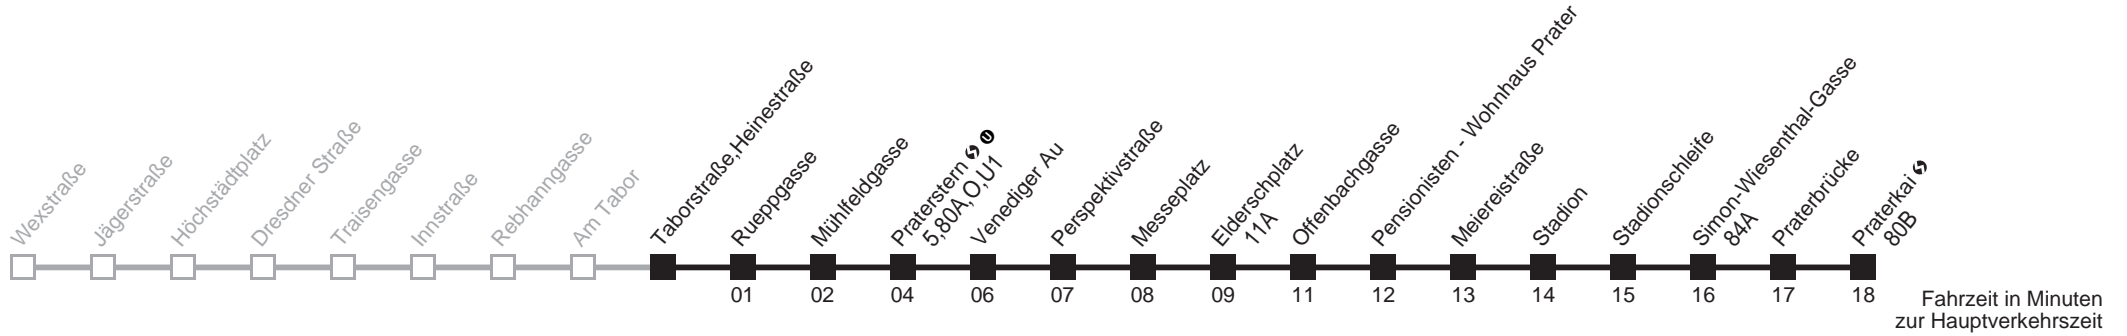

21

Taborstraße, Heinestraße → Praterkai

Ihr Kurzstreckenfahrtschein gilt bis
Praterstern →

Samstag

4 **52**

5 09

Sonn- und Feiertag

4

5 06

Am 24.12. Verkehr wie samstags ab ca. 17.00 Uhr Intervall alle 15 Minuten

Am 31.12. Verkehr wie samstags

□ bis Praterstern →