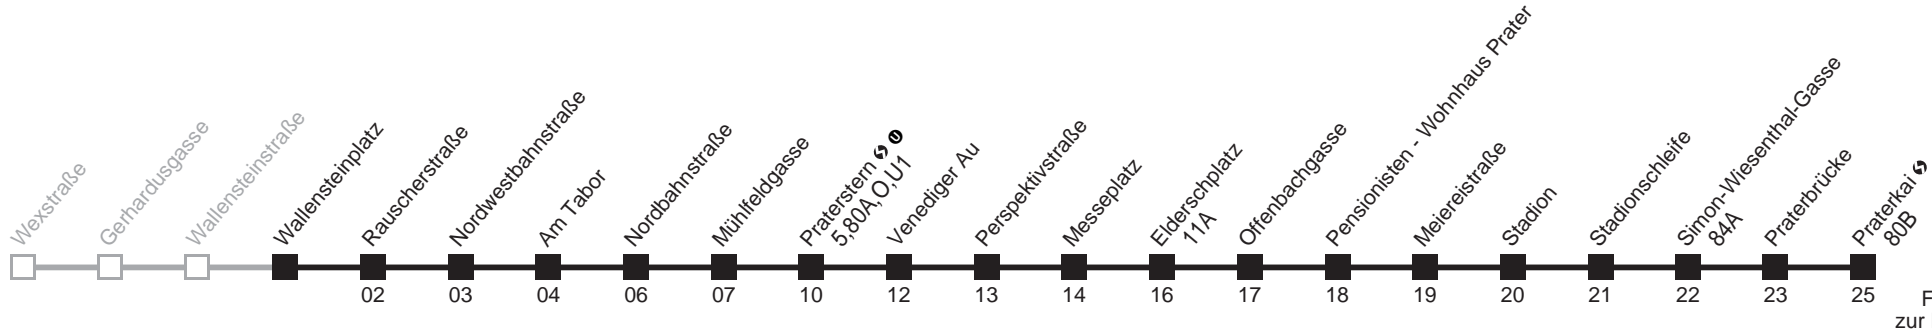

21

Wallensteinplatz → Praterkai

Ihr Kurzstreckenfahrtschein gilt bis Praterstern

Montag-Donnerstag (Schule)

Freitag (Schule)

Montag-Freitag (Ferien)

4	42 48 51 55 57
5	08 12
6	34
7	
8	
9	
10	
11	
12	
13	
14	04 35

4	43 48 51 55 57
5	08 12
6	34
7	
8	
9	
10	
11	
12	05 35
13	
14	

4	42 47 51 54 57
5	10
6	
7	
8	
9	
10	
11	
12	
13	
14	

Am 24.12. Verkehr wie samstags ab ca. 17.00 Uhr Intervall alle 15 Minuten
Am 31.12. Verkehr wie samstags
□ bis Praterstern ● bis Elderschplatz
Server: swl45002; Datum: 23.01.2008 11:21:02; Linie: 22021_R;

Auskunft
Wiener Linien: 7909-100
Änderungen vorbehalten