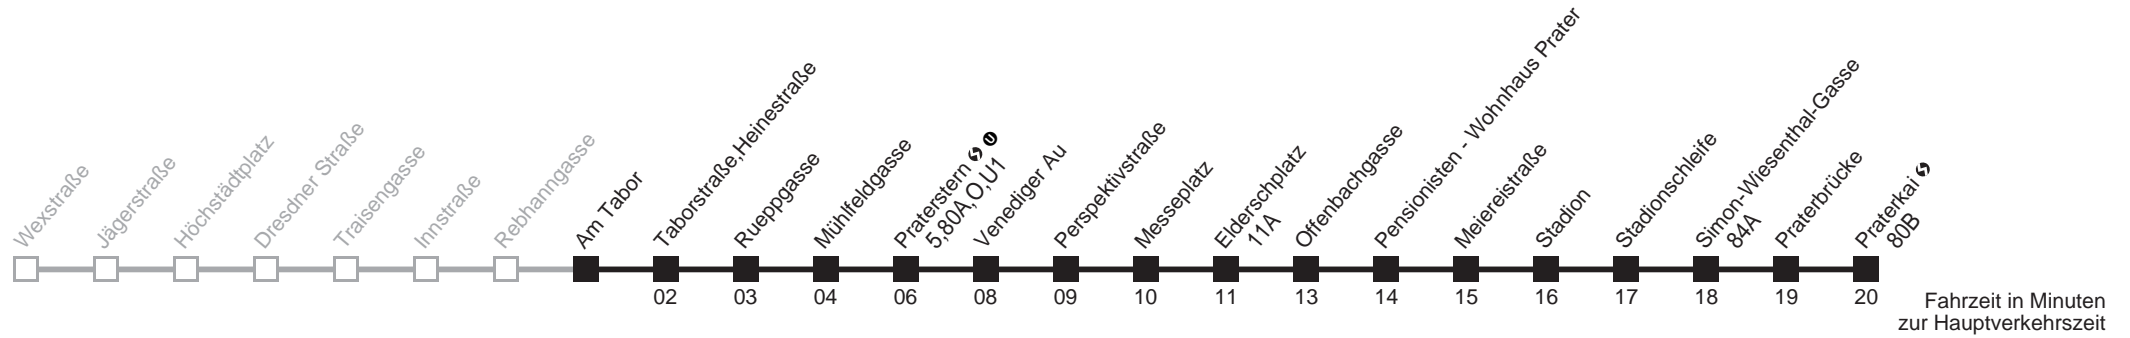

21

Am Tabor → Praterkai

Ihr Kurzstreckenfahrtschein gilt bis
Praterstern ↻ Ⓜ

Samstag

4 51

5 07

Sonn- und Feiertag

4

5 05

Am 24.12. Verkehr wie samstags ab ca. 17.00 Uhr Intervall alle 15 Minuten

Am 31.12. Verkehr wie samstags

☐ bis Praterstern ↻ Ⓜ