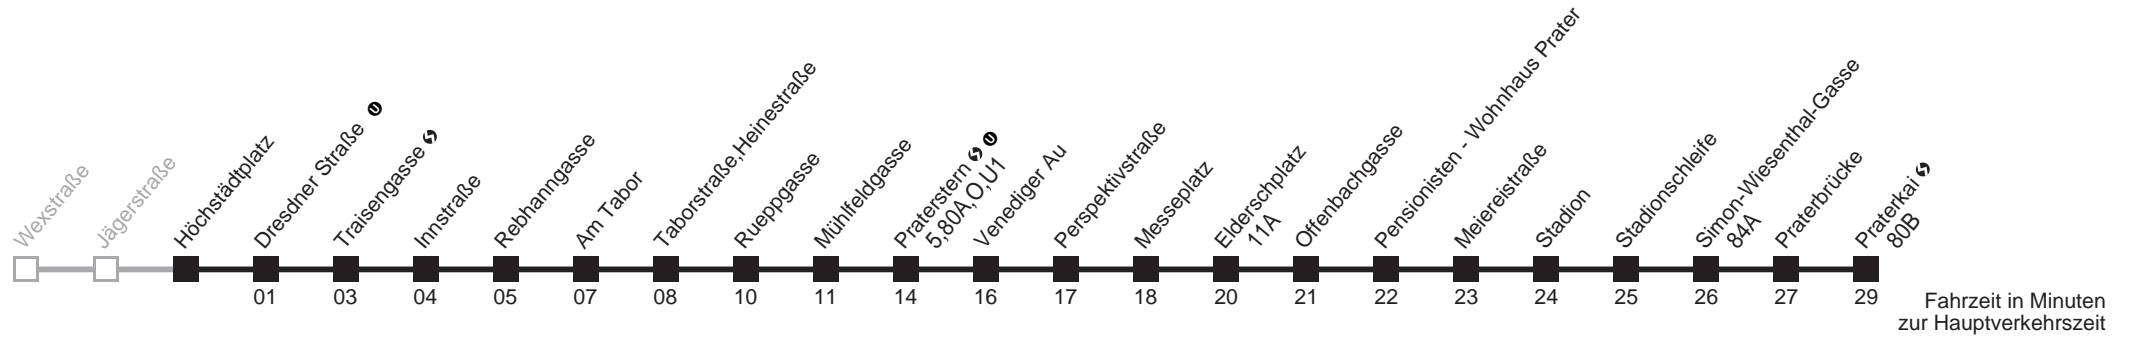

0 17

Sonn- und Feiertag

0 17

Am 24.12. Verkehr wie samstags ab ca. 17.00 Uhr Intervall alle 15 Minuten
Am 31.12. Verkehr wie samstags

21

Höchstädtplatz → Praterkai

Ihr Kurzstreckenfahrtschein gilt bis
Praterstern ↻ ①