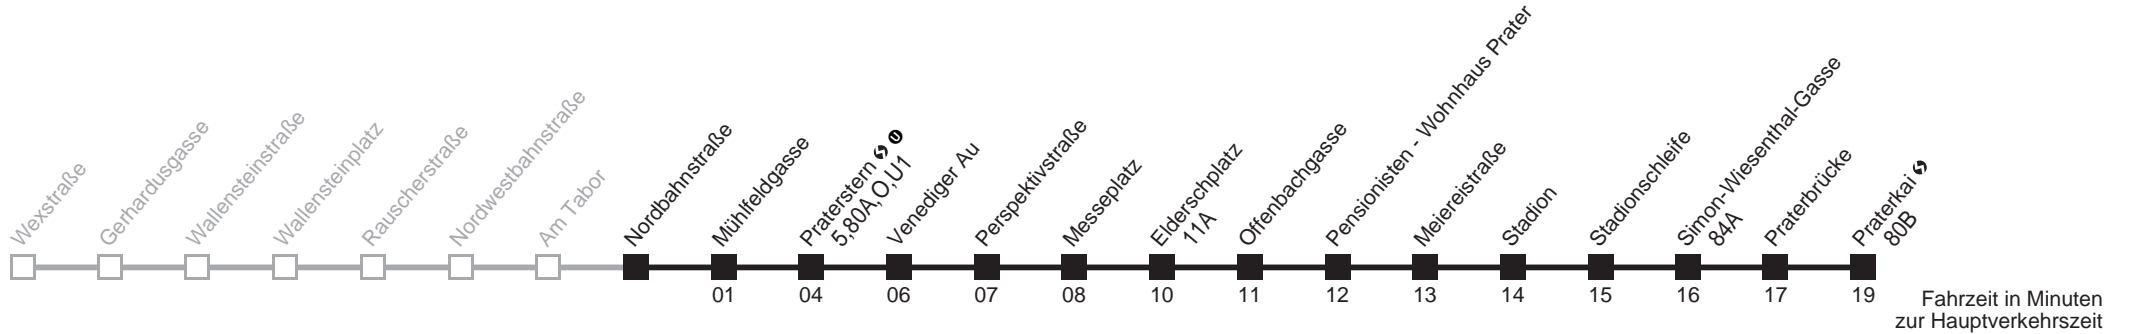

4

5 05

Am 24.12. Verkehr wie samstags ab ca. 17.00 Uhr Intervall alle 15 Minuten

Am 31.12. Verkehr wie samstags

bis Praterstern →

21

Nordbahnstraße → Praterkai

Ihr Kurzstreckenfahrtschein gilt bis Praterstern