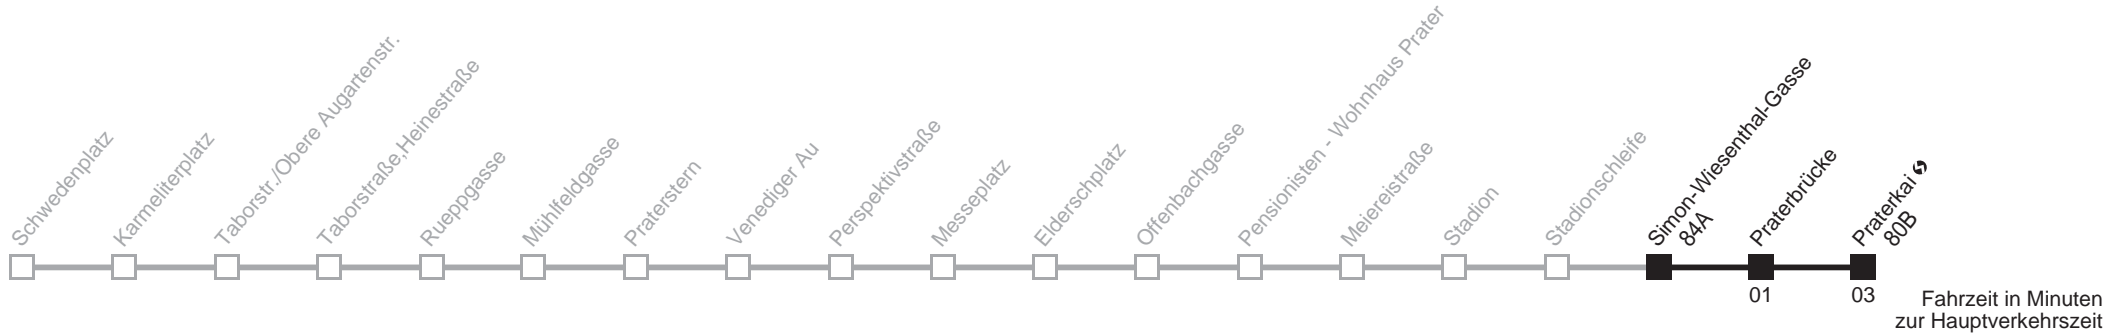

Ihr Kurzstreckenfahrtschein gilt bis
Praterkai ↻

Montag-Donnerstag (Schule)

5	04 10 17 24 30 34 40 49 55
6	01 07 15 22 30 37 45 52 57
7	00 07 15 22 - - - - -
8	- - - Intervall 6' - - -
9	- - - - - 22 30 37 45 52
10	00 07 15 22 30 37 45 52
11	00 07 15 22 30 37 45 52
12	00 07 15 22 30 37 45 52
13	00 07 15 22 30 37 45 52
14	00 07 15 22 26 30 37 45 52 57
15	00 07 15 22 - - - - -
16	- - - Intervall 6' - - -
17	- - - - - - - - -
18	- - - - - - - - -
19	- - - - - - - - 50 58
20	05 13 20 28 35 43 50 58
21	08 18 28 38 48 58
22	08 18 28 41 56
23	11 26 41
0	01