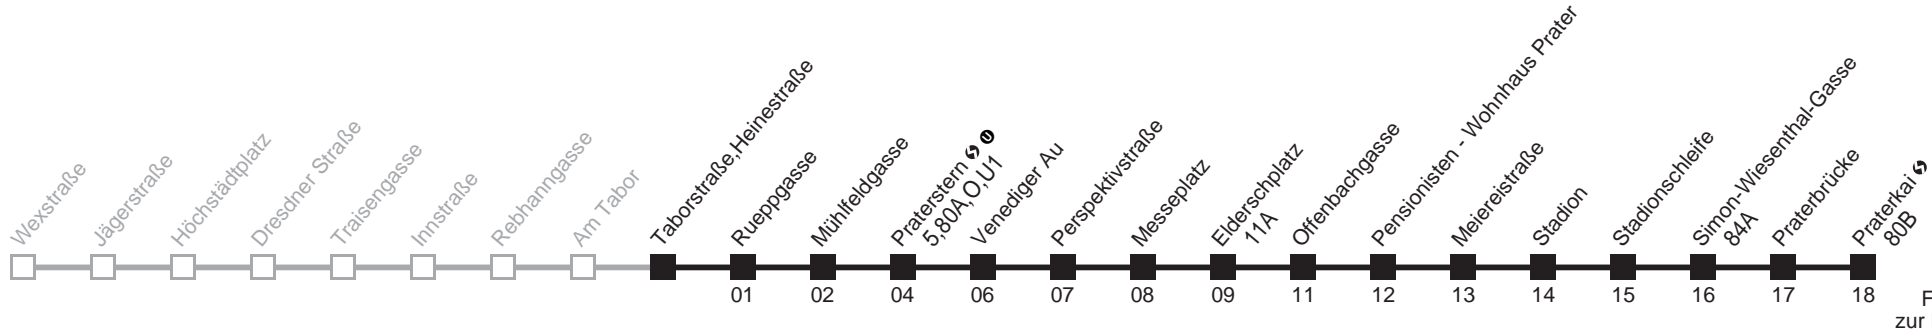

21

Taborstraße, Heinestraße → Praterkai

Ihr Kurzstreckenfahrtschein gilt bis
Praterstern →

Samstag

4 52

5 09

Sonn- und Feiertag

4

5 06

Am 24.12. Verkehr wie samstags ab ca. 17.00 Uhr Intervall alle 15 Minuten

Am 31.12. Verkehr wie samstags

☐ bis Praterstern →