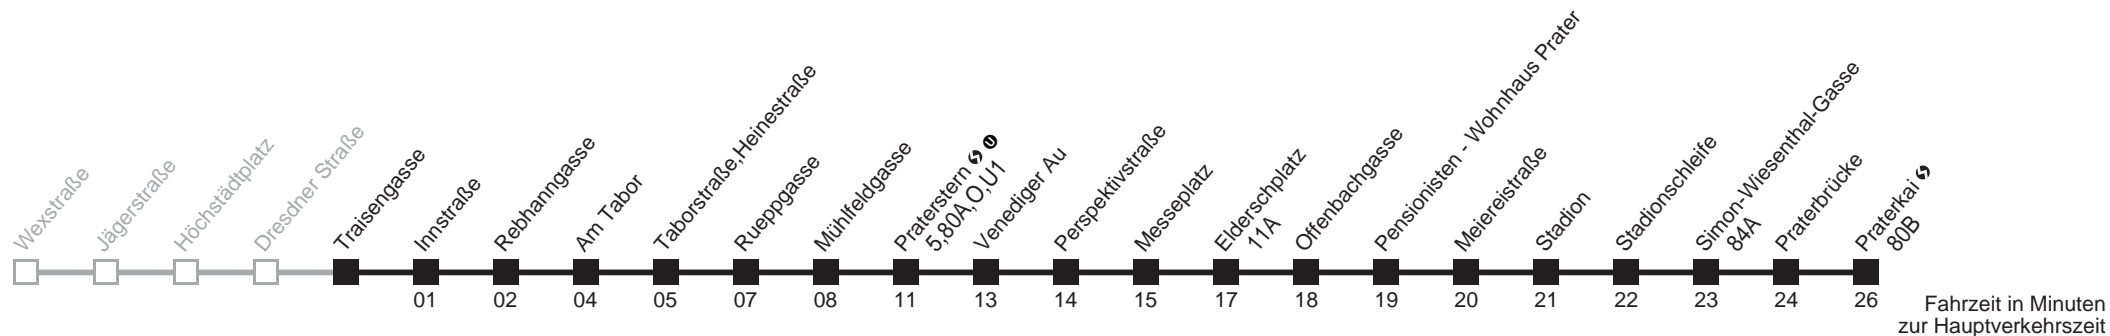

21

Traisengasse ↔ → Praterkai ↔

Ihr Kurzstreckenfahrtschein gilt bis
Praterstern ↔

Montag-Donnerstag (Schule)

Freitag (Schule)

Montag-Freitag (Ferien)

4 45

5 00

4 45

5 00

4 45

5 00

Am 24.12. Verkehr wie samstags ab ca. 17.00 Uhr Intervall alle 15 Minuten

Am 31.12. Verkehr wie samstags

☐ bis Praterstern ↔

Auskunft

Wiener Linien: 7909-100
Änderungen vorbehalten