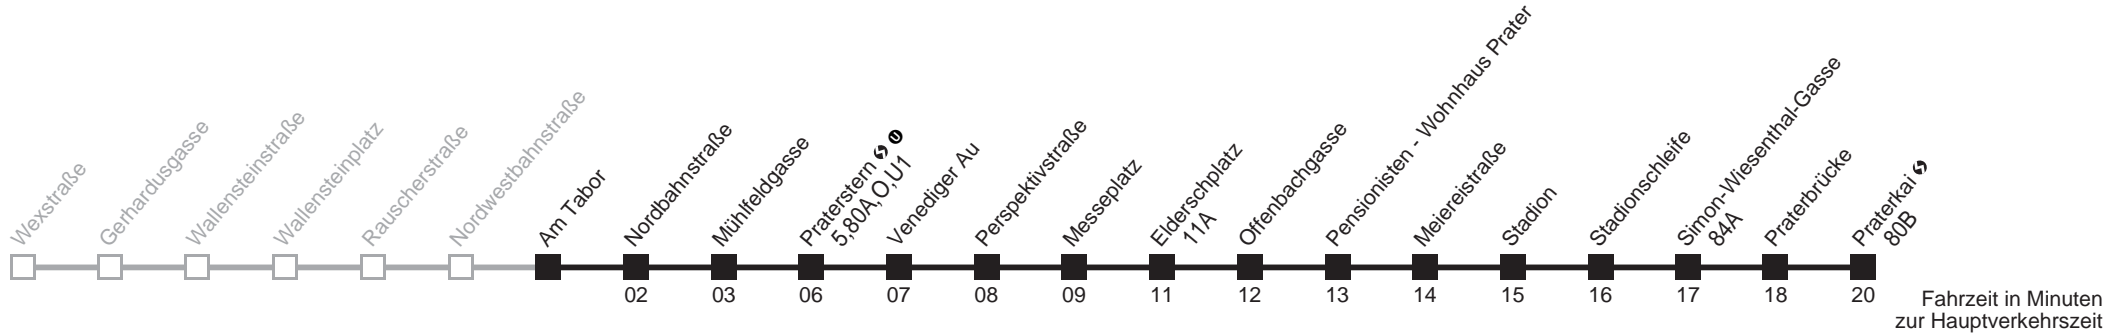

21

Am Tabor → Praterkai

Ihr Kurzstreckenfahrtschein gilt bis
Praterstern ↻ ①

Samstag

4 47 55 58
5 01
6
7
8 18 48

Sonn- und Feiertag

4 48 58
5 01
6
7 36
8 06

Am 24.12. Verkehr wie samstags ab ca. 17.00 Uhr Intervall alle 15 Minuten
Am 31.12. Verkehr wie samstags
□ bis Praterstern ↻ ①   ■ bis Elderschplatz