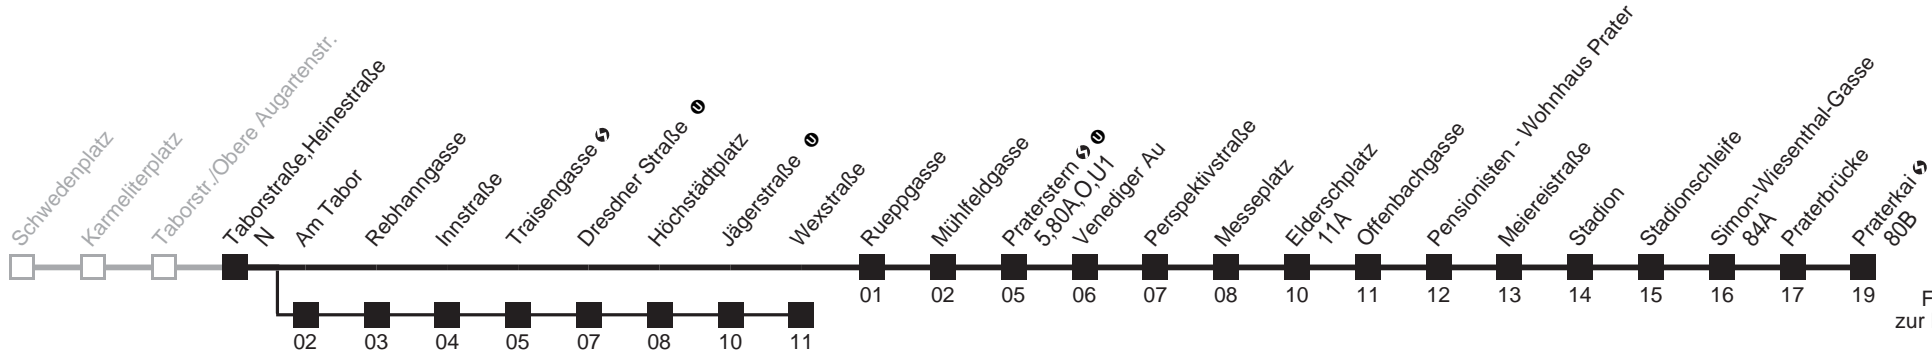

21

Taborstraße, Heinestraße → Praterkai

Ihr Kurzstreckenfahrtschein gilt bis
Praterstern

Fahrzeit in Minuten zur Hauptverkehrszeit

Samstag

5	22 31 37 43 52
6	02 12 22 32 42 52
7	02 12 22 32 42 52
8	02 12 22 32 42 52
9	02 12 19 27 34 42 49 57
10	04 12 19 27 34 42 49 57
11	04 12 19 27 34 42 49 57
12	04 12 19 27 34 42 49 57
13	04 12 19 27 34 42 49 57
14	04 12 19 27 34 42 49 57
15	04 12 19 27 34 42 49 57
16	04 12 19 27 34 42 49 57
17	04 12 19 27 34 42 49 57
18	04 12 19 27 34 42 49 57
19	04 12 22 32 42 52
20	02 12 22 32 42 52
21	02 12 22 32 42 52
22	02 12 25 40 55
23	10 25 45
0	00 09

Sonn- und Feiertag

5	23 31 42 57
6	13 25 40 55
7	10 25 40 55
8	10 22 32 42 52
9	02 12 22 32 42 52
10	02 12 22 32 42 52
11	02 12 22 32 42 52
12	02 12 22 32 42 52
13	02 12 22 32 42 52
14	02 12 22 32 42 52
15	02 12 22 32 42 52
16	02 12 22 32 42 52
17	02 12 22 32 42 52
18	02 12 22 32 42 52
19	02 12 22 32 42 52
20	02 12 22 32 42 52
21	02 12 22 32 42 52
22	02 12 25 40 55
23	10 25 45
0	00 09

Am 24.12. Verkehr wie samstags ab ca. 17.00 Uhr Intervall alle 15 Minuten

Am 31.12. Verkehr wie samstags

über Am Tabor bis Elderschplatz

bis Wexstraße

Server: swl45002; Datum: 23.01.2008 11:20:53; Linie: 22021_R;

Auskunft

Wiener Linien: 7909-100
Änderungen vorbehalten