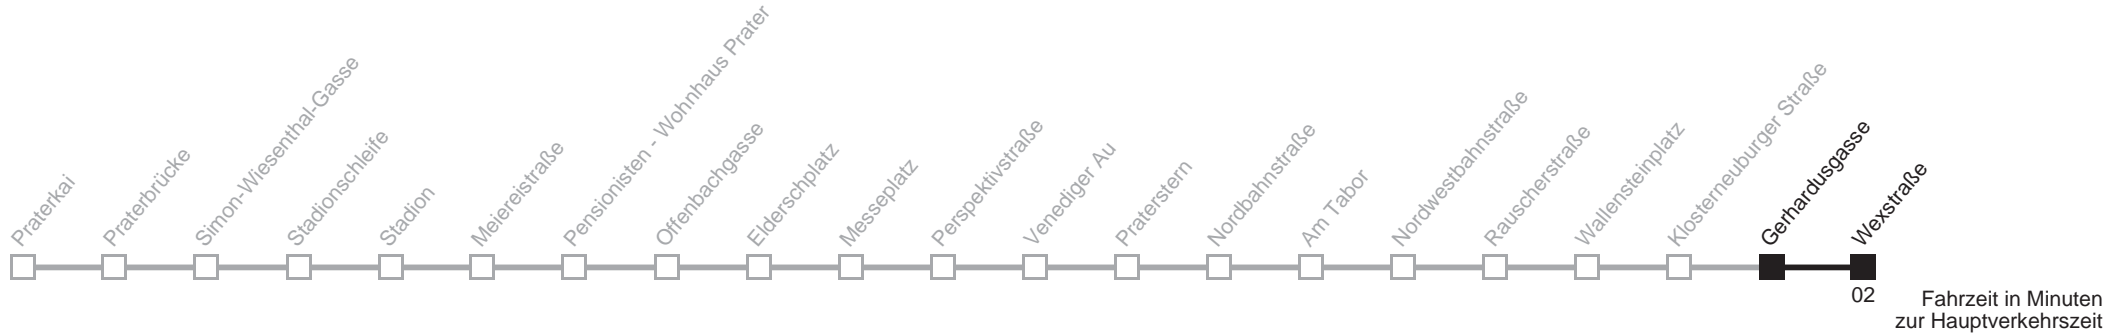

21

Gerhardusgasse → Wexstraße

Ihr Kurzstreckenfahrtschein gilt bis
Schwedenplatz 📍

Samstag

22 14 44

23

0 20 28 35

Sonn- und Feiertag

22 14 44

23

0 20 28 35

Am 24.12. Verkehr wie samstags ab ca. 17.00 Uhr Intervall alle 15 Minuten
Am 31.12. Verkehr wie samstags