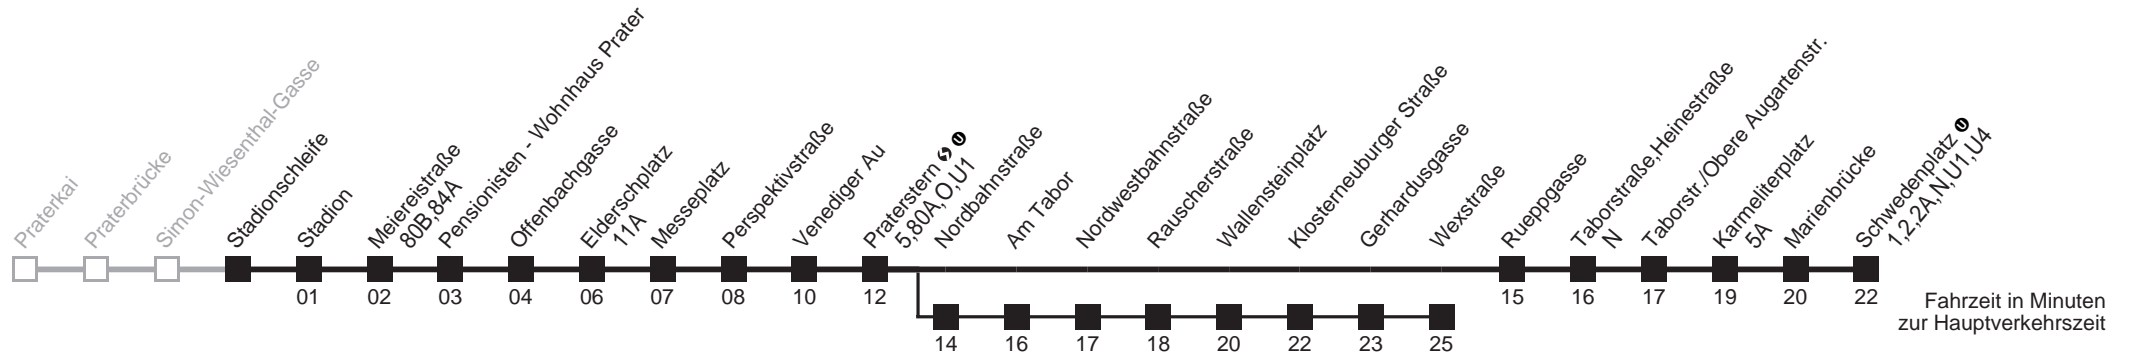

Stadionschleife → Schwedenplatz

Ihr Kurzstreckenfahrtschein gilt bis
Elderschplatz

Fahrzeit in Minuten zur Hauptverkehrszeit

Samstag

5	13 24 34 45 54
6	03 13 23 33 43 53
7	03 13 23 33 43 52
8	02 12 22 32 42 49 57
9	04 12 19 27 34 42 49 57
10	04 12 19 27 34 42 49 57
11	04 12 19 27 34 42 49 57
12	04 12 19 27 34 42 49 57
13	04 12 19 27 34 43 50 58
14	05 13 20 28 35 43 50 58
15	05 13 20 28 35 43 50 58
16	05 13 20 28 35 43 50 58
17	05 13 20 28 35 43 50 58
18	05 13 20 28 35 43 53
19	03 13 23 33 43 53
20	03 13 23 33 43 53
21	03 13 23 33 43 51 58
22	13 21 28 43 58
23	13 28 42 57
0	12

Sonn- und Feiertag

5	13 29 46 58
6	13 28 43 58
7	13 28 43 53
8	03 13 23 33 43 53
9	03 13 23 33 43 53
10	03 13 23 33 43 53
11	03 13 23 33 43 53
12	03 13 23 33 43 53
13	03 13 23 33 43 53
14	03 13 23 33 43 53
15	03 13 23 33 43 53
16	03 13 23 33 43 53
17	03 13 23 33 43 53
18	03 13 23 33 43 53
19	03 13 23 33 43 53
20	03 13 23 33 43 53
21	03 13 23 33 43 51 58
22	13 21 28 43 58
23	13 28 42 57
0	12

Am 24.12. Verkehr wie samstags ab ca. 17.00 Uhr Intervall alle 15 Minuten

Am 31.12. Verkehr wie samstags

☐ über Nordbahnstraße

bis Wexstraße

Server: swl45002; Datum: 23.01.2008 11:20:26; Linie: 22021_H;

Auskunft

Wiener Linien: 7909-100
Änderungen vorbehalten