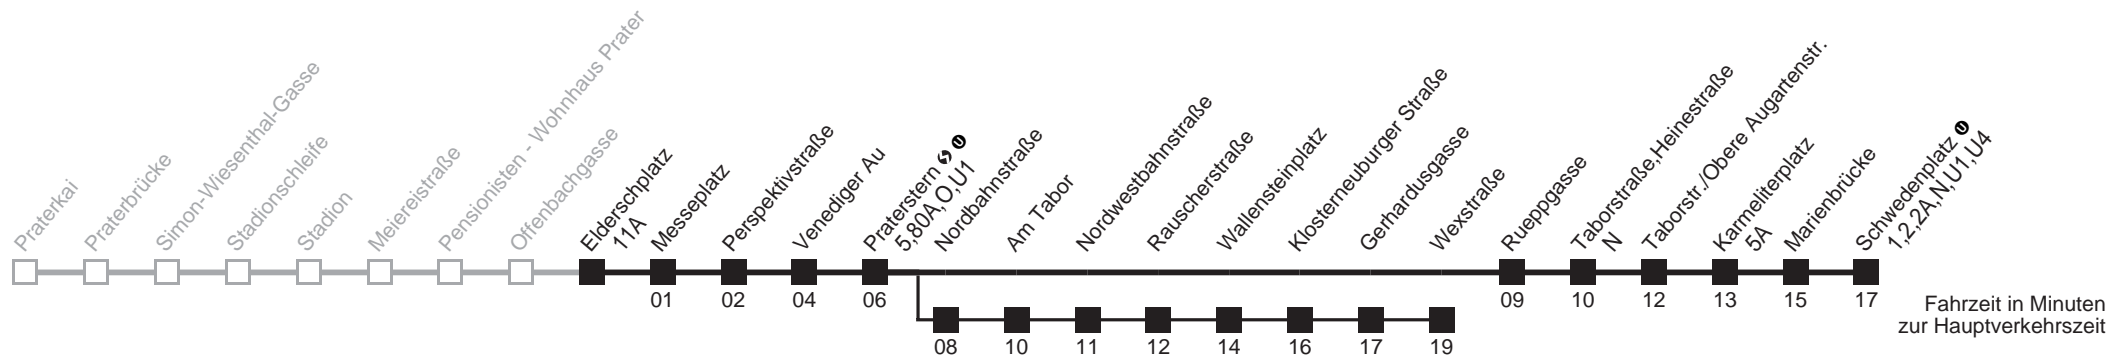

Elderschplatz → Schwedenplatz

Ihr Kurzstreckenfahrtschein gilt bis
Schwedenplatz

Montag-Donnerstag (Schule)

5	19 26 33 40 47 54
6	02 09 17 24 32 39 - - - -
7	- - - Intervall 6' - - -
8	- - - - - - - - - 57
9	03 09 17 24 32 39 47 54
10	02 09 17 24 32 39 47 54
11	02 09 17 24 32 39 47 54
12	02 09 17 24 32 39 47 54
13	02 09 17 24 32 39 47 54
14	02 09 17 24 32 39 - - - -
15	- - - Intervall 6' - - -
16	- - - - - - - - - -
17	- - - - - - - - - -
18	- - - - - - - - - 57
19	03 09 18 25 33 40 48 55
20	03 10 19 29 39 49 59
21	09 19 29 39 49 57
22	04 19 27 34 49
23	04 19 34 48
0	03 18

Freitag (Schule)

5	19 26 33 40 47 54
6	02 09 17 24 32 39 - - - -
7	- - - Intervall 6' - - -
8	- - - - - - - - - 57
9	03 09 17 24 32 39 47 54
10	02 09 17 24 32 39 47 54
11	02 09 17 24 32 39 47 54
12	02 09 17 24 32 39 - - - -
13	- - - Intervall 6' - - -
14	- - - - - - - - - -
15	- - - - - - - - - -
16	- - - - - - - - - -
17	- - - - - - - - - -
18	- - - - - - - - - 57
19	03 09 18 25 33 40 48 55
20	03 10 19 29 39 49 59
21	09 19 29 39 49 57
22	04 19 27 34 49
23	04 19 34 48
0	03 18

Montag-Freitag (Ferien)

5	19 26 33 40 47 54
6	02 09 17 24 32 39 47 54
7	02 09 17 24 32 39 47 54
8	02 09 17 24 31 39 47 54
9	02 09 17 24 32 39 47 54
10	02 09 17 24 32 39 47 54
11	02 09 17 24 32 39 47 54
12	02 09 17 24 32 39 47 54
13	02 09 17 24 32 39 47 54
14	02 09 17 24 32 39 47 54
15	02 09 17 24 32 39 47 54
16	02 09 17 24 32 39 47 54
17	02 09 17 24 32 39 47 54
18	02 09 17 24 32 39 47 54
19	02 09 18 25 33 40 48 55
20	03 10 19 29 39 49 59
21	09 19 29 39 49 57
22	04 19 27 34 49
23	04 19 34 48
0	03 18

Am 24.12. Verkehr wie samstags ab ca. 17.00 Uhr Intervall alle 15 Minuten

Am 31.12. Verkehr wie samstags

☐ über Nordbahnstraße

bis Wexstraße

Server: swl45002; Datum: 23.01.2008 11:20:32; Linie: 22021_H;

Auskunft

Wiener Linien: 7909-100
Änderungen vorbehalten