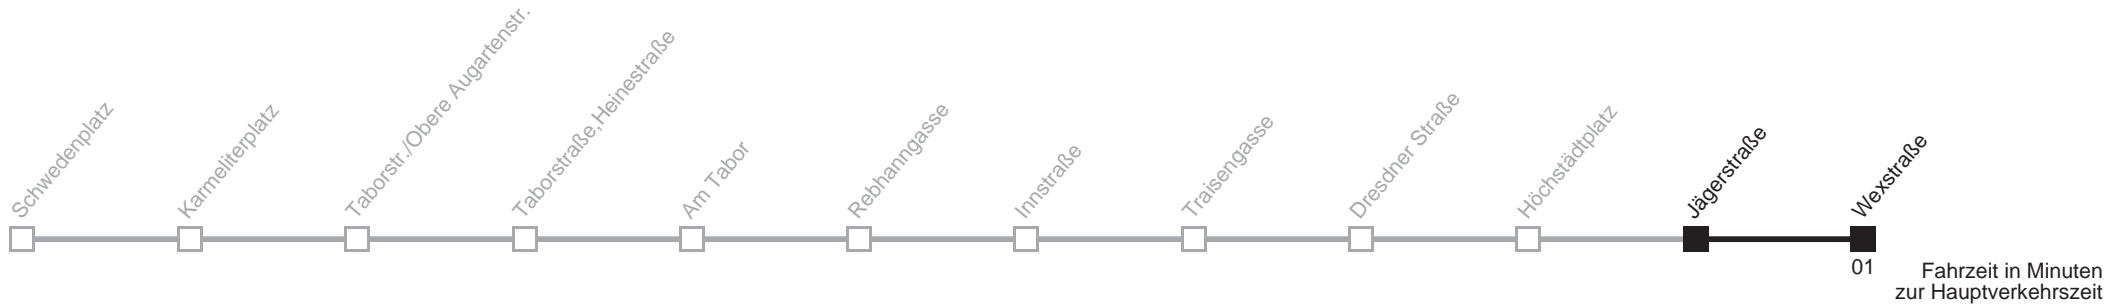

0 19

Am 24.12. Verkehr wie samstags ab ca. 17.00 Uhr Intervall alle 15 Minuten
Am 31.12. Verkehr wie samstags

21

Jägerstraße U → Wexstraße

Ihr Kurzstreckenfahrtschein gilt bis
Praterstern ↻ U

Samstag

0 19

Sonn- und Feiertag