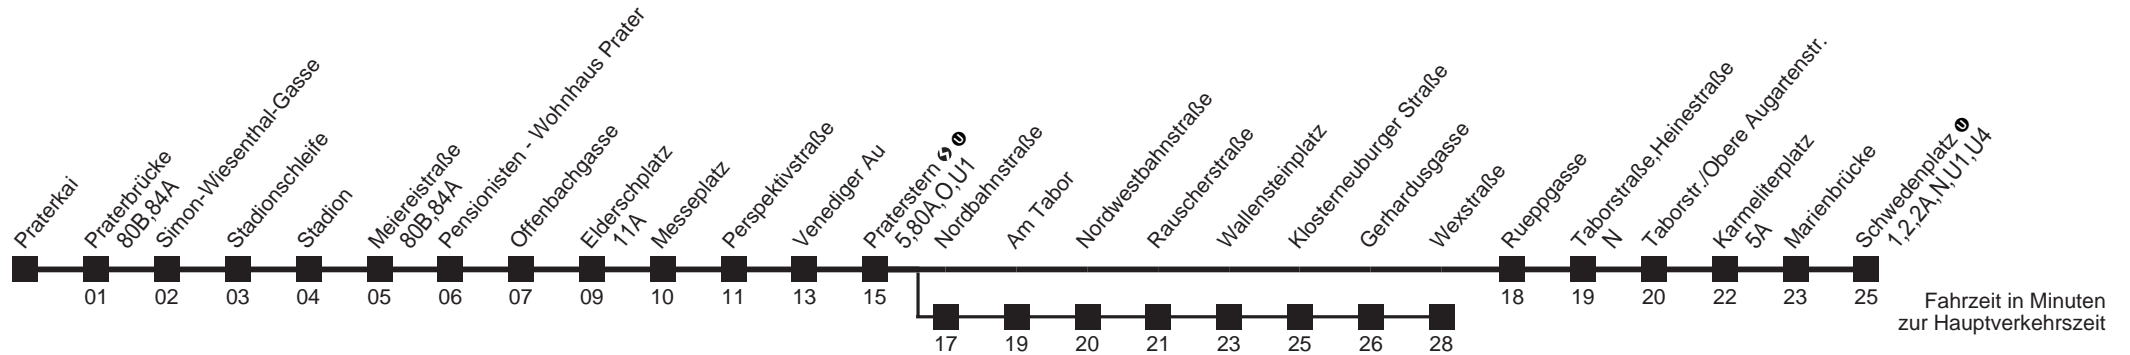

21

Praterkai → Schwedenplatz

Ihr Kurzstreckenfahrtschein gilt bis
Pensionisten - Wohnhaus Prater

Samstag

5	10 21 31 42 51
6	00 10 20 30 40 50
7	00 10 20 30 40 49 59
8	09 19 29 39 46 54
9	01 09 16 24 31 39 46 54
10	01 09 16 24 31 39 46 54
11	01 09 16 24 31 39 46 54
12	01 09 16 24 31 39 46 54
13	01 09 16 24 31 39 47 55
14	02 10 17 25 32 40 47 55
15	02 10 17 25 32 40 47 55
16	02 10 17 25 32 40 47 55
17	02 10 17 25 32 40 47 55
18	02 10 17 25 32 40 50
19	00 10 20 30 40 50
20	00 10 20 30 40 50
21	00 10 20 30 40 48 55
22	10 18 25 40 55
23	10 25 39 54
0	09

Sonn- und Feiertag

5	10 26 43 55
6	10 25 40 55
7	10 25 40 50
8	00 10 20 30 40 50
9	00 10 20 30 40 50
10	00 10 20 30 40 50
11	00 10 20 30 40 50
12	00 10 20 30 40 50
13	00 10 20 30 40 50
14	00 10 20 30 40 50
15	00 10 20 30 40 50
16	00 10 20 30 40 50
17	00 10 20 30 40 50
18	00 10 20 30 40 50
19	00 10 20 30 40 50
20	00 10 20 30 40 50
21	00 10 20 30 40 48 55
22	10 18 25 40 55
23	10 25 39 54
0	09

Am 24.12. Verkehr wie samstags ab ca. 17.00 Uhr Intervall alle 15 Minuten

Am 31.12. Verkehr wie samstags

☐ über Nordbahnstraße

bis Wexstraße

Server: swl45002; Datum: 23.01.2008 11:20:22; Linie: 22021_H;

Auskunft

Wiener Linien: 7909-100
Änderungen vorbehalten