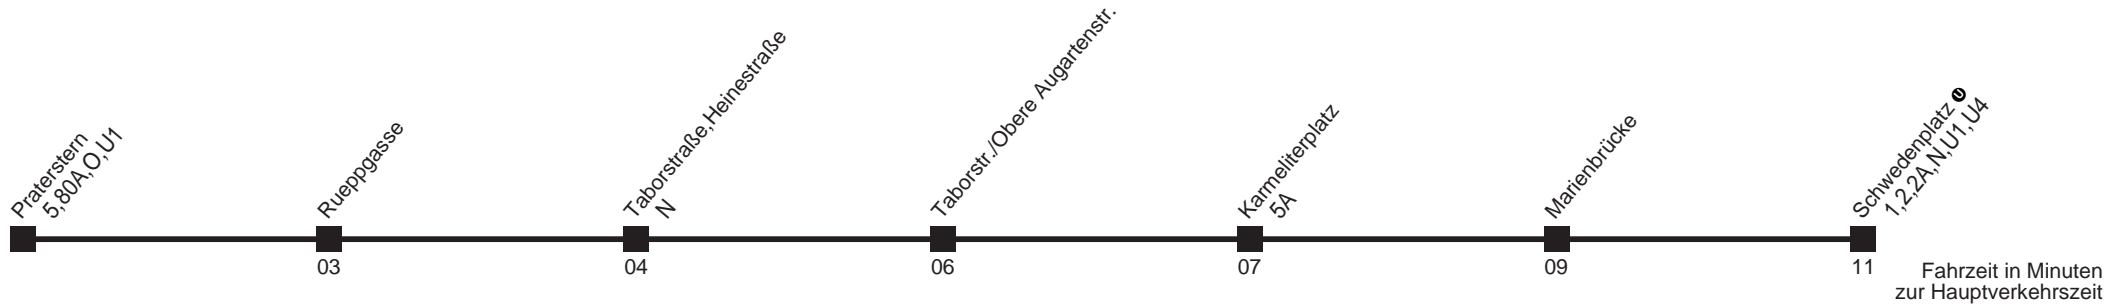

21

Praterstern → Schwedenplatz

Ihr Kurzstreckenfahrtschein gilt bis
Schwedenplatz

Samstag

4 56

5 06

Sonn- und Feiertag

4

5 06

Am 24.12. Verkehr wie samstags ab ca. 17.00 Uhr Intervall alle 15 Minuten
Am 31.12. Verkehr wie samstags