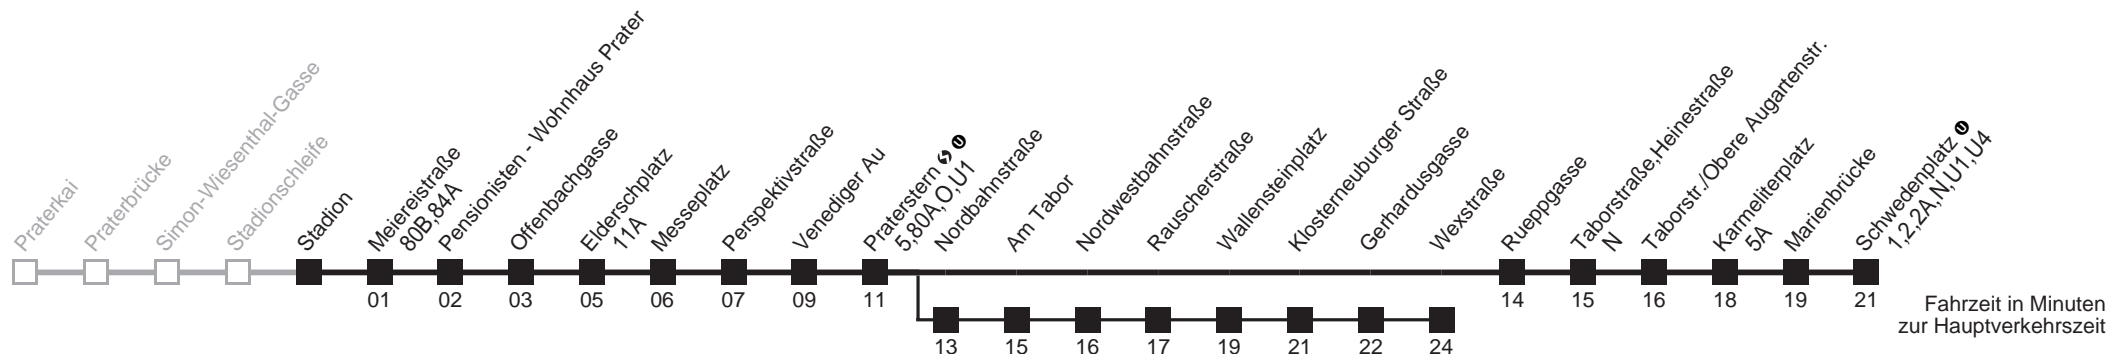

Ihr Kurzstreckenfahrtschein gilt bis
Eldersplatz

Samstag

5	14 25 35 46 55
6	04 14 24 34 44 54
7	04 14 24 34 44 53
8	03 13 23 33 43 50 58
9	05 13 20 28 35 43 50 58
10	05 13 20 28 35 43 50 58
11	05 13 20 28 35 43 50 58
12	05 13 20 28 35 43 50 58
13	05 13 20 28 35 44 51 59
14	06 14 21 29 36 44 51 59
15	06 14 21 29 36 44 51 59
16	06 14 21 29 36 44 51 59
17	06 14 21 29 36 44 51 59
18	06 14 21 29 36 44 54
19	04 14 24 34 44 54
20	04 14 24 34 44 54
21	04 14 24 34 44 52 59
22	14 22 29 44 59
23	14 29 43 58
0	13

Sonn- und Feiertag

5	14 30 47 59
6	14 29 44 59
7	14 29 44 54
8	04 14 24 34 44 54
9	04 14 24 34 44 54
10	04 14 24 34 44 54
11	04 14 24 34 44 54
12	04 14 24 34 44 54
13	04 14 24 34 44 54
14	04 14 24 34 44 54
15	04 14 24 34 44 54
16	04 14 24 34 44 54
17	04 14 24 34 44 54
18	04 14 24 34 44 54
19	04 14 24 34 44 54
20	04 14 24 34 44 54
21	04 14 24 34 44 52 59
22	14 22 29 44 59
23	14 29 43 58
0	13

Am 24.12. Verkehr wie samstags ab ca. 17.00 Uhr Intervall alle 15 Minuten

Am 31.12. Verkehr wie samstags

□ über Nordbahnstraße

bis Wexstraße

Server: swl45002; Datum: 23.01.2008 11:20:27; Linie: 22021_H;

Auskunft

Wiener Linien: 7909-100
Änderungen vorbehalten