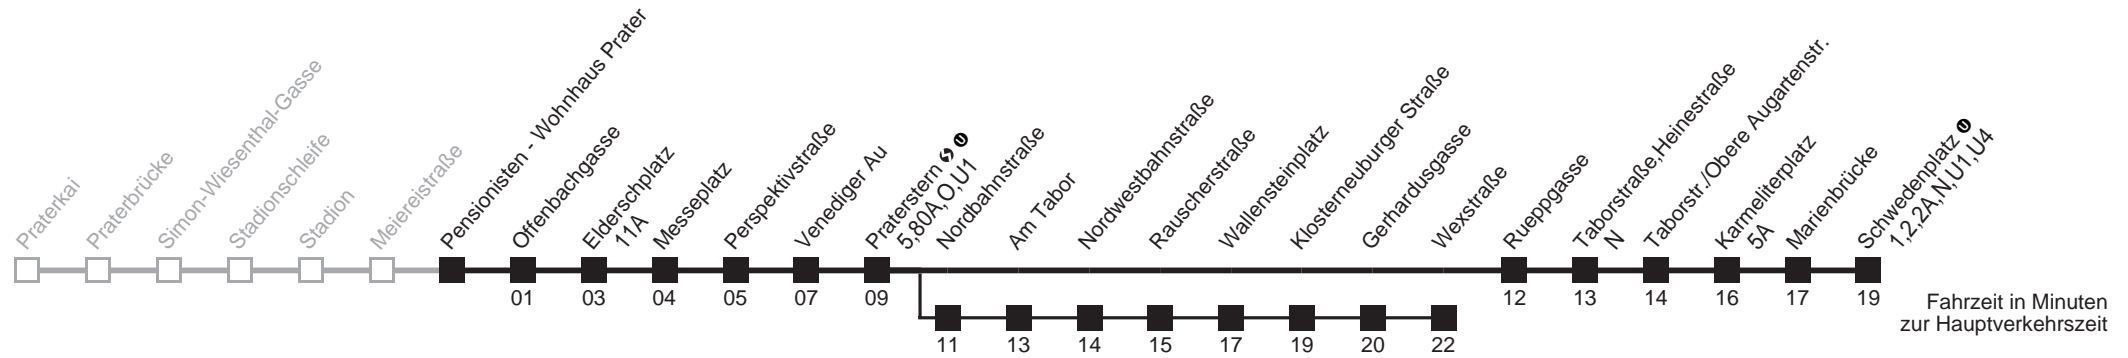

21 Pensionisten - Wohnhaus Prater → Schwedenplatz

Ihr Kurzstreckenfahrtschein gilt bis
Praterstern

Samstag

5	16 27 37 48 57
6	06 16 26 36 46 56
7	06 16 26 36 46 55
8	05 15 25 35 45 52
9	00 07 15 22 30 37 45 52
10	00 07 15 22 30 37 45 52
11	00 07 15 22 30 37 45 52
12	00 07 15 22 30 37 45 52
13	00 07 15 22 30 37 46 53
14	01 08 16 23 31 38 46 53
15	01 08 16 23 31 38 46 53
16	01 08 16 23 31 38 46 53
17	01 08 16 23 31 38 46 53
18	01 08 16 23 31 38 46 56
19	06 16 26 36 46 56
20	06 16 26 36 46 56
21	06 16 26 36 46 54
22	01 16 24 31 46
23	01 16 31 45
0	00 15

Sonn- und Feiertag

5	16 32 49
6	01 16 31 46
7	01 16 31 46 56
8	06 16 26 36 46 56
9	06 16 26 36 46 56
10	06 16 26 36 46 56
11	06 16 26 36 46 56
12	06 16 26 36 46 56
13	06 16 26 36 46 56
14	06 16 26 36 46 56
15	06 16 26 36 46 56
16	06 16 26 36 46 56
17	06 16 26 36 46 56
18	06 16 26 36 46 56
19	06 16 26 36 46 56
20	06 16 26 36 46 56
21	06 16 26 36 46 54
22	01 16 24 31 46
23	01 16 31 45
0	00 15

Am 24.12. Verkehr wie samstags ab ca. 17.00 Uhr Intervall alle 15 Minuten
Am 31.12. Verkehr wie samstags
über Nordbahnstraße
bis Wexstraße
Server: swl45002; Datum: 23.01.2008 11:20:29; Linie: 22021_H;

Auskunft
Wiener Linien: 7909-100
Änderungen vorbehalten