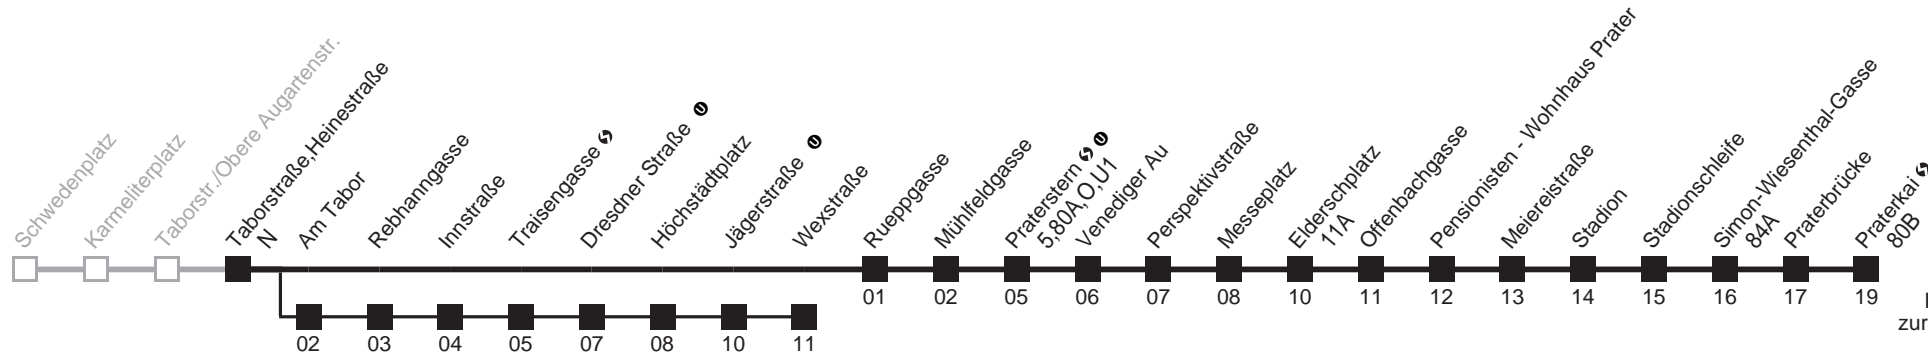

21

Taborstraße, Heinestraße → Praterkai

Ihr Kurzstreckenfahrtschein gilt bis
Praterstern

Fahrzeit in Minuten zur Hauptverkehrszeit

Samstag

5	22 31 37 43 52
6	02 12 22 32 42 52
7	02 12 22 32 42 52
8	02 12 22 32 42 52
9	02 12 19 27 34 42 49 57
10	04 12 19 27 34 42 49 57
11	04 12 19 27 34 42 49 57
12	04 12 19 27 34 42 49 57
13	04 12 19 27 34 42 49 57
14	04 12 19 27 34 42 49 57
15	04 12 19 27 34 42 49 57
16	04 12 19 27 34 42 49 57
17	04 12 19 27 34 42 49 57
18	04 12 19 27 34 42 49 57
19	04 12 22 32 42 52
20	02 12 22 32 42 52
21	02 12 22 32 42 52
22	02 12 25 40 55
23	10 25 45
0	00 09

Sonn- und Feiertag

5	23 31 42 57
6	13 25 40 55
7	10 25 40 55
8	10 22 32 42 52
9	02 12 22 32 42 52
10	02 12 22 32 42 52
11	02 12 22 32 42 52
12	02 12 22 32 42 52
13	02 12 22 32 42 52
14	02 12 22 32 42 52
15	02 12 22 32 42 52
16	02 12 22 32 42 52
17	02 12 22 32 42 52
18	02 12 22 32 42 52
19	02 12 22 32 42 52
20	02 12 22 32 42 52
21	02 12 22 32 42 52
22	02 12 25 40 55
23	10 25 45
0	00 09

Am 24.12. Verkehr wie samstags ab ca. 17.00 Uhr Intervall alle 15 Minuten

Am 31.12. Verkehr wie samstags

über Am Tabor bis Elderschplatz

bis Wexstraße

Server: swl45002; Datum: 23.01.2008 11:21:16; Linie: 22021_R;

Auskunft

Wiener Linien: 7909-100
Änderungen vorbehalten