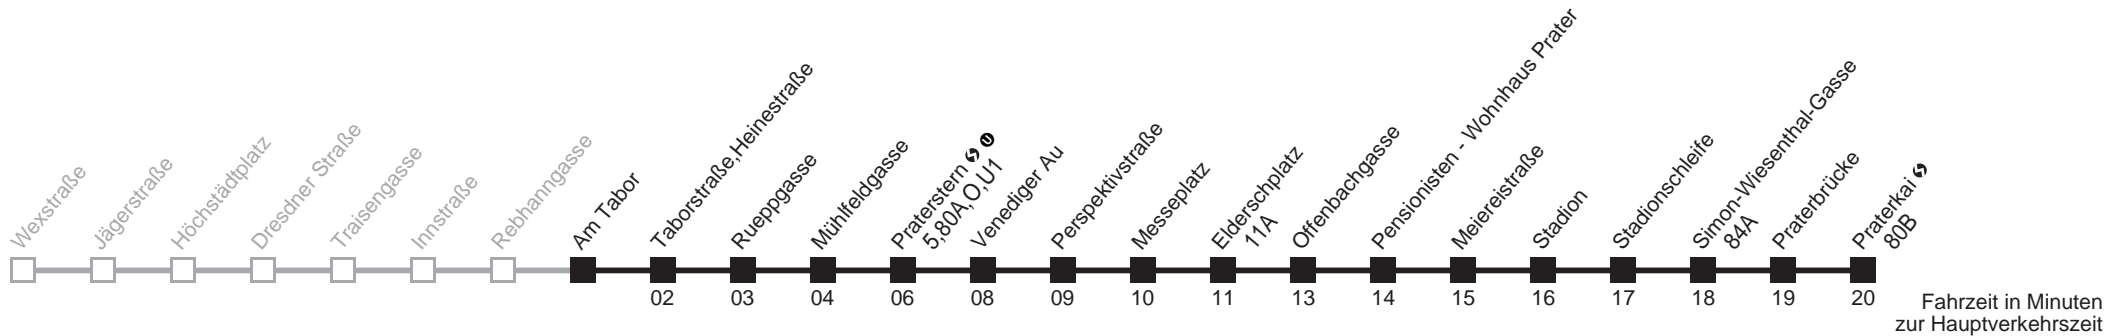

21

Am Tabor → Praterkai

Ihr Kurzstreckenfahrtschein gilt bis
Praterstern ↻ Ⓜ

Samstag

4 51

5 07

Sonn- und Feiertag

4

5 05

Am 24.12. Verkehr wie samstags ab ca. 17.00 Uhr Intervall alle 15 Minuten

Am 31.12. Verkehr wie samstags

☐ bis Praterstern ↻ Ⓜ