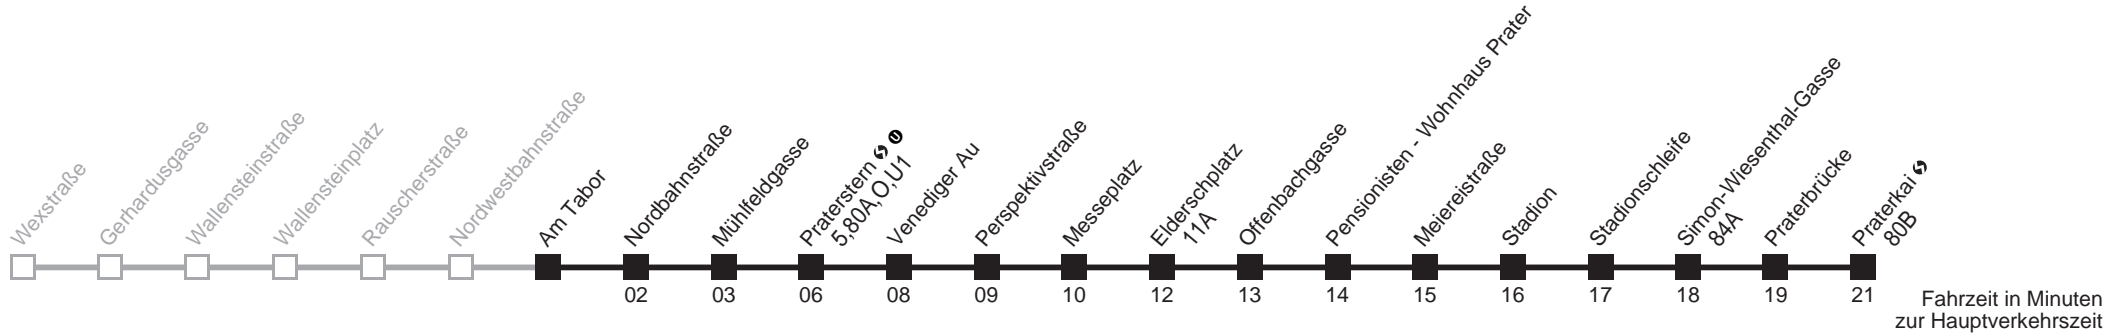

0 11

Am 24.12. Verkehr wie samstags ab ca. 17.00 Uhr Intervall alle 15 Minuten
Am 31.12. Verkehr wie samstags

21

Am Tabor → Praterkai

Ihr Kurzstreckenfahrtschein gilt bis
Praterstern

Montag-Donnerstag (Schule)