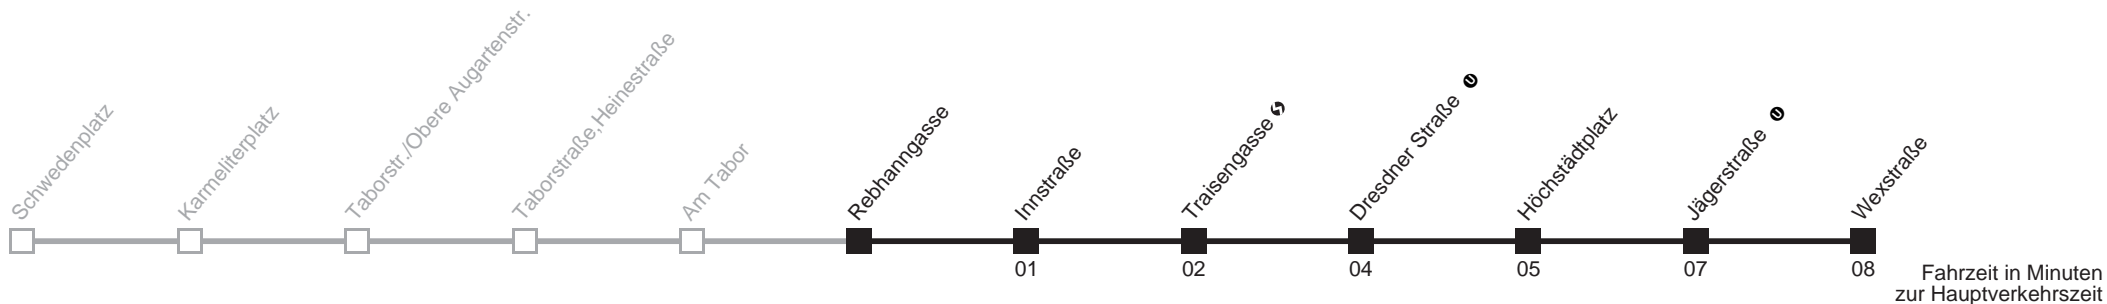

Am 24.12. Verkehr wie samstags ab ca. 17.00 Uhr Intervall alle 15 Minuten

Am 31.12. Verkehr wie samstags

bis Praterstern 

Auskunft

Wiener Linien: 7909-100
Änderungen vorbehalten

21

Rebhanngasse → Wexstraße

Ihr Kurzstreckenfahrtschein gilt bis
Praterstern ↻ Ⓜ