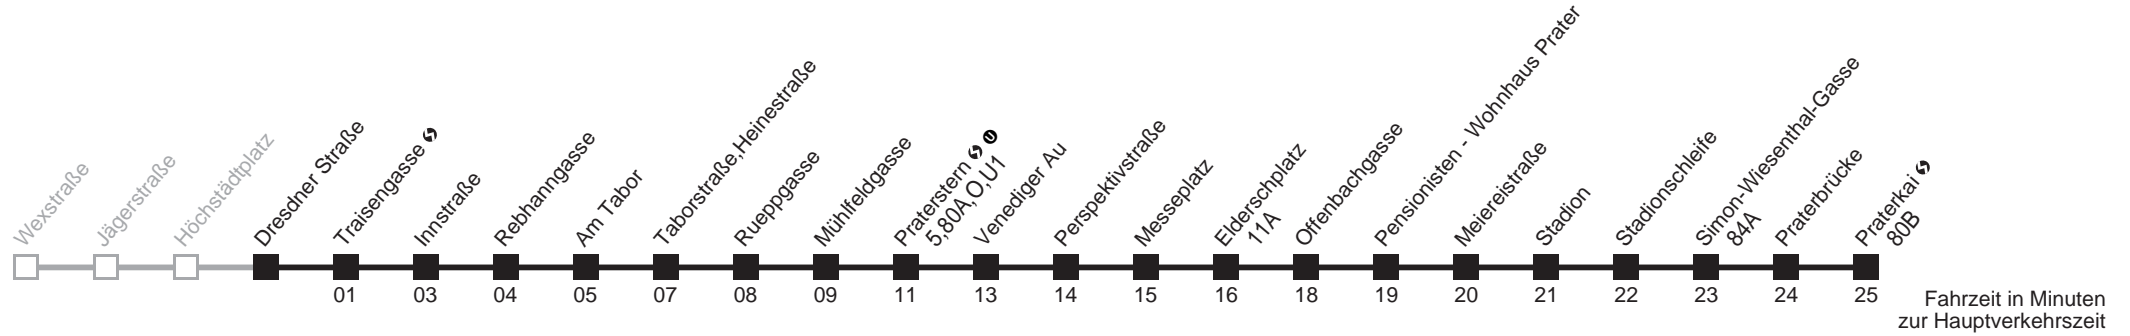

21

Dresdner Straße U → Praterkai

Ihr Kurzstreckenfahrtschein gilt bis
Praterstern ↻ U

Samstag

4 45

5 02

Sonn- und Feiertag

4 59

5

Am 24.12. Verkehr wie samstags ab ca. 17.00 Uhr Intervall alle 15 Minuten

Am 31.12. Verkehr wie samstags

☐ bis Praterstern ↻ U

Auskunft

Wiener Linien: 7909-100
Änderungen vorbehalten