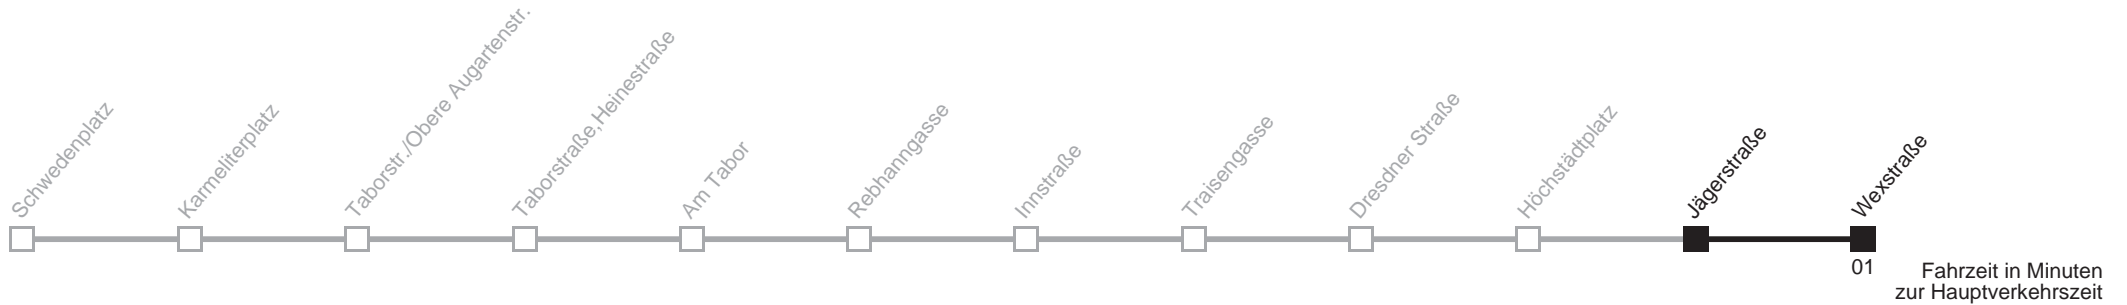

Am 31.12. Verkehr wie samstags

bis Praterstern ↻ ①

21

Jägerstraße → Wexstraße

Ihr Kurzstreckenfahrtschein gilt bis
Praterstern 

Montag-Donnerstag (Schule)

Freitag (Schule)

Montag-Freitag (Ferien)