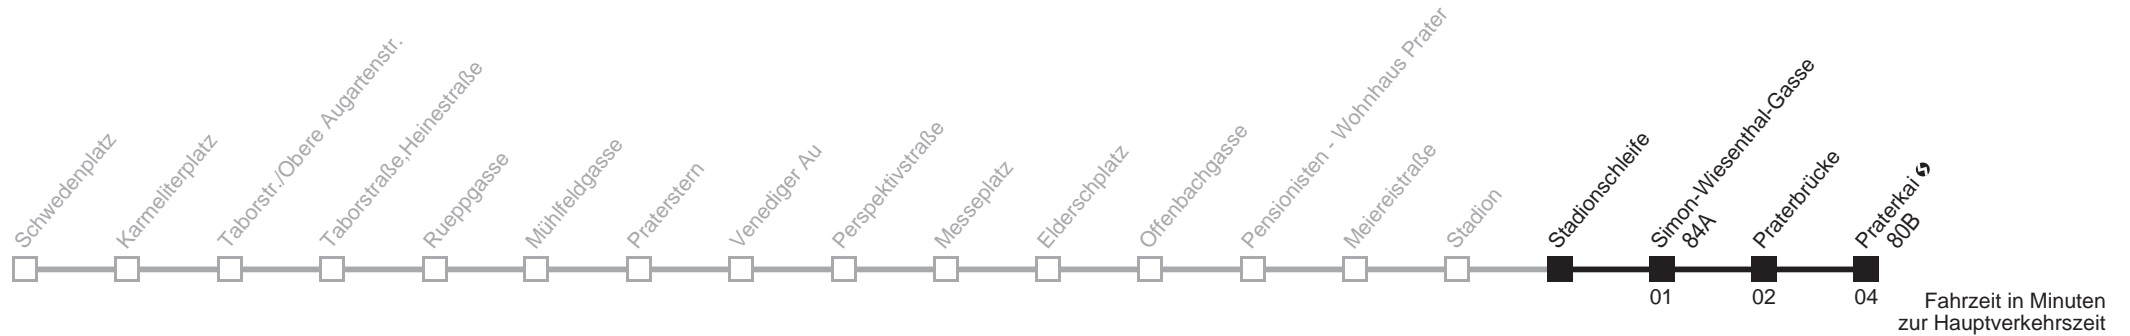

Ihr Kurzstreckenfahrtschein gilt bis
Praterkai

Montag-Donnerstag (Schule)

5	03 09 16 23 29 33 39 48 54
6	00 06 14 21 29 36 44 51 56 59
7	06 14 21 - - - - -
8	- - - Intervall 6' - - -
9	- - - - 21 29 36 44 51 59
10	06 14 21 29 36 44 51 59
11	06 14 21 29 36 44 51 59
12	06 14 21 29 36 44 51 59
13	06 14 21 29 36 44 51 59
14	06 14 21 25 29 36 44 51 56 59
15	06 14 21 - - - - -
16	- - - Intervall 6' - - -
17	- - - - - - - - -
18	- - - - - - - - -
19	- - - - - - - - 49 57
20	04 12 19 27 34 42 49 57
21	07 17 27 37 47 57
22	07 17 27 40 55
23	10 25 40
0	00

Freitag (Schule)

5	04 09 16 23 29 33 39 48 54
6	00 06 14 21 29 36 44 51 56 59
7	06 14 21 - - - - -
8	- - - Intervall 6' - - -
9	- - - - 21 29 36 44 51 59
10	06 14 21 29 36 44 51 59
11	06 14 21 29 36 44 51 59
12	06 14 21 26 29 36 44 51 56 59
13	06 14 21 - - - - -
14	- - - Intervall 6' - - -
15	- - - - - - - - -
16	- - - - - - - - -
17	- - - - - - - - -
18	- - - - - - - - -
19	- - - - - - - - 49 57
20	04 12 19 27 34 42 49 57
21	07 17 27 37 47 57
22	07 17 27 40 55
23	10 25 40
0	00

Montag-Freitag (Ferien)

5	03 08 15 22 31 39 48 54
6	00 06 14 21 29 36 44 51 59
7	06 14 21 29 36 44 51 59
8	06 14 21 29 36 44 51 59
9	06 14 21 29 36 44 51 59
10	06 14 21 29 36 44 51 59
11	06 14 21 29 36 44 51 59
12	06 14 21 29 36 44 51 59
13	06 14 21 29 36 44 51 59
14	06 14 21 29 36 44 51 59
15	06 14 21 29 36 44 51 59
16	06 14 21 29 36 44 51 59
17	06 14 21 29 36 44 51 59
18	06 14 21 29 36 44 51 59
19	06 14 21 29 36 43 49 57
20	04 12 19 27 34 42 49 57
21	07 17 27 37 47 57
22	07 17 27 40 55
23	10 25 40
0	00

Am 24.12. Verkehr wie samstags ab ca. 17.00 Uhr Intervall alle 15 Minuten
Am 31.12. Verkehr wie samstags

Server: sw145002; Datum: 23.01.2008 11:21:30; Linie: 22021_R;

Auskunft
Wiener Linien: 7909-100
Änderungen vorbehalten