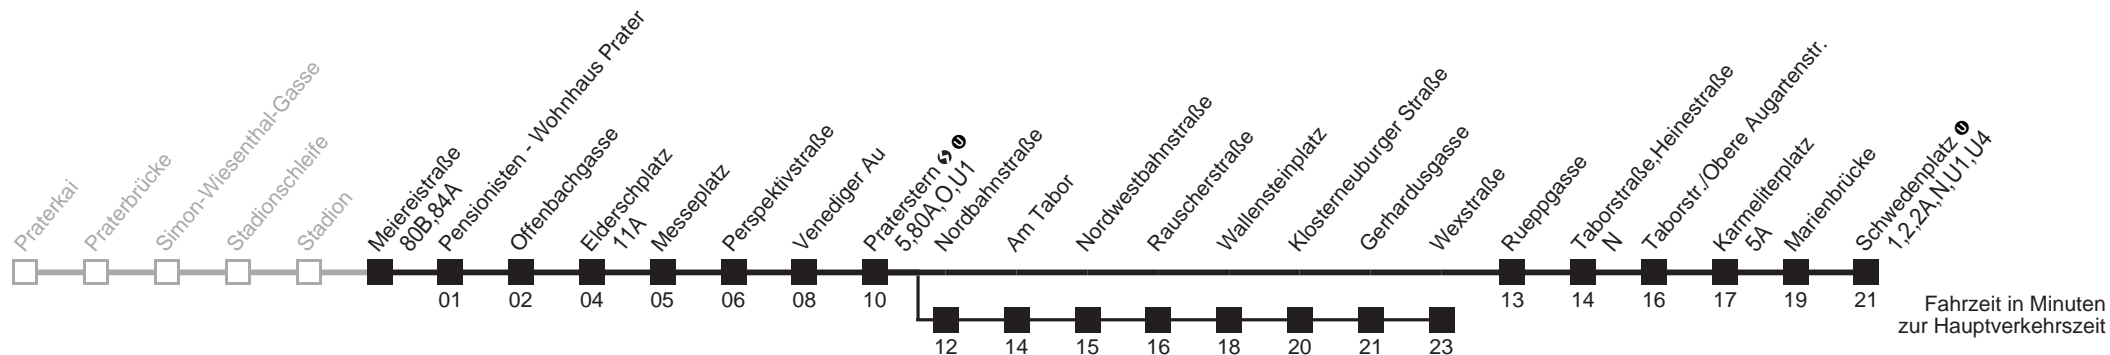

Am 24.12. Verkehr wie samstags ab ca. 17.00 Uhr Intervall alle 15 Minuten

Am 31.12. Verkehr wie samstags

□ über Nordbahnstraße

bis Wexstraße

Server: swl45002; Datum: 23.01.2008 11:20:27; Linie: 22021_H;

Auskunft

Wiener Linien: 7909-100
Änderungen vorbehalten

Meiereistraße → Schwedenplatz

Ihr Kurzstreckenfahrtschein gilt bis **Eldersplatz**

Montag-Donnerstag (Schule)

5	15	22	29	36	43	50	58
6	05	13	20	28	35	-	-
7	-	-	-	Intervall 6'			
8	-	-	-	-	-	-	59
9	05	13	20	28	35	43	50
10	05	13	20	28	35	43	50
11	05	13	20	28	35	43	50
12	05	13	20	28	35	43	50
13	05	13	20	28	35	43	50
14	05	13	20	28	35	-	-
15	-	-	-	Intervall 6'			
16	-	-	-	-	-	-	-
17	-	-	-	-	-	-	-
18	-	-	-	-	-	-	59
19	05	14	21	30	36	44	51
20	06	15	25	35	45	55	
21	05	15	25	35	45	53	
22	00	15	23	30	45		
23	00	15	30	44	59		
0	14						