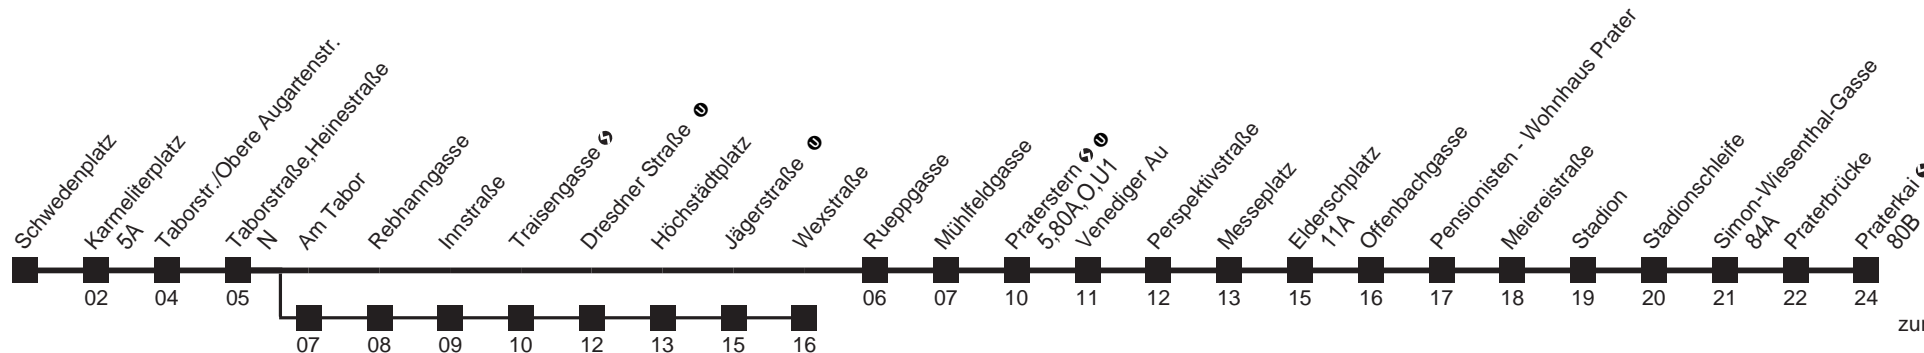

21

Schwedenplatz → Praterkai

Ihr Kurzstreckenfahrtschein gilt bis
Praterstern

Samstag

5	17	26	32	38	47	57		
6	07	17	27	37	47	57		
7	07	17	27	37	47	57		
8	07	17	27	37	47	57		
9	07	14	22	29	37	44	52	59
10	07	14	22	29	37	44	52	59
11	07	14	22	29	37	44	52	59
12	07	14	22	29	37	44	52	59
13	07	14	22	29	37	44	52	59
14	07	14	22	29	37	44	52	59
15	07	14	22	29	37	44	52	59
16	07	14	22	29	37	44	52	59
17	07	14	22	29	37	44	52	59
18	07	14	22	29	37	44	52	59
19	07	17	27	37	47	57		
20	07	17	27	37	47	57		
21	07	17	27	37	47	57		
22	07	20	35	50				
23	05	20	40	55				
0	04							

Sonn- und Feiertag

5	18	26	37	52		
6	08	20	35	50		
7	05	20	35	50		
8	05	17	27	37	47	57
9	07	17	27	37	47	57
10	07	17	27	37	47	57
11	07	17	27	37	47	57
12	07	17	27	37	47	57
13	07	17	27	37	47	57
14	07	17	27	37	47	57
15	07	17	27	37	47	57
16	07	17	27	37	47	57
17	07	17	27	37	47	57
18	07	17	27	37	47	57
19	07	17	27	37	47	57
20	07	17	27	37	47	57
21	07	17	27	37	47	57
22	07	20	35	50		
23	05	20	40	55		
0	04					

Am 24.12. Verkehr wie samstags ab ca. 17.00 Uhr Intervall alle 15 Minuten

Am 31.12. Verkehr wie samstags

□ über Am Tabor   ■ bis Elderschplatz

bis Wexstraße

Server: swl45002; Datum: 23.01.2008 11:20:49; Linie: 22021_R;

Auskunft

Wiener Linien: 7909-100
Änderungen vorbehalten