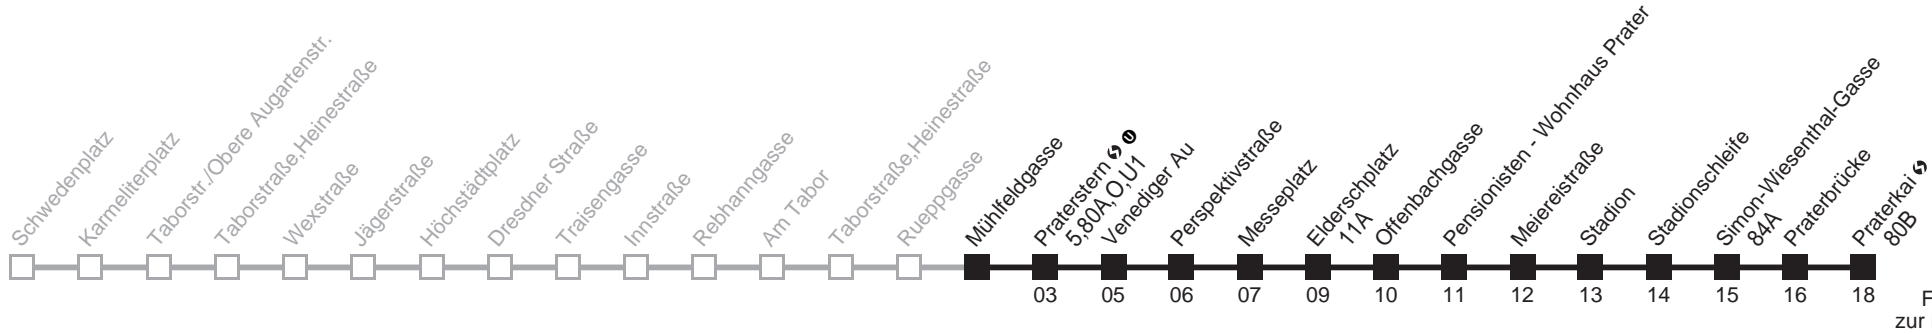

Mühlfeldgasse → Praterkai

Ihr Kurzstreckenfahrtschein gilt bis Praterstern

Fahrzeit in Minuten zur Hauptverkehrszeit

Montag-Donnerstag (Schule)

Freitag (Schule)

Montag-Freitag (Ferien)

4	54
5	09 25 34 40 46 52
6	00 07 15 22 30 37 45 52
7	00 07 - - - - - - - -
8	- - - Intervall 6' - - 55
9	01 07 15 22 30 37 45 52
10	00 07 15 22 30 37 45 52
11	00 07 15 22 30 37 45 52
12	00 07 15 22 30 37 45 52
13	00 07 15 22 30 37 45 52
14	00 07 15 22 30 37 45 52
15	00 07 - - - - - - - -
16	- - - Intervall 6' - - -
17	- - - - - - - - - -
18	- - - - - - - - - -
19	- - - - - - 36 44 51 59
20	06 14 21 29 36 44 54
21	04 14 24 34 44 54
22	04 14 27 42 57
23	12 27 47
0	02

4	54
5	09 25 34 40 46 52
6	00 07 15 22 30 37 45 52
7	00 07 - - - - - - - -
8	- - - Intervall 6' - - 55
9	01 07 15 22 30 37 45 52
10	00 07 15 22 30 37 45 52
11	00 07 15 22 30 37 45 52
12	00 07 15 22 30 37 45 52
13	00 07 - - - - - - - -
14	- - - Intervall 6' - - -
15	- - - - - - - - - -
16	- - - - - - - - - -
17	- - - - - - - - - -
18	- - - - - - - - - -
19	- - - - - - 36 44 51 59
20	06 14 21 29 36 44 54
21	04 14 24 34 44 54
22	04 14 27 42 57
23	12 27 47
0	02

4	54
5	08 25 34 40 46 52
6	00 07 15 22 30 37 45 52
7	00 07 15 22 30 37 45 52
8	00 07 15 22 30 37 45 52
9	00 07 15 22 30 37 45 52
10	00 07 15 22 30 37 45 52
11	00 07 15 22 30 37 45 52
12	00 07 15 22 30 37 45 52
13	00 07 15 22 30 37 45 52
14	00 07 15 22 30 37 45 52
15	00 07 15 22 30 37 45 52
16	00 07 15 22 30 37 45 52
17	00 07 15 22 30 37 45 52
18	00 07 15 22 30 37 45 52
19	00 07 15 22 30 36 44 51 59
20	06 14 21 29 36 44 54
21	04 14 24 34 44 54
22	04 14 27 42 57
23	12 27 47
0	02

Am 24.12. Verkehr wie samstags ab ca. 17.00 Uhr Intervall alle 15 Minuten
Am 31.12. Verkehr wie samstags
bis Praterstern bis Elderschplatz
Server: swl45002; Datum: 23.01.2008 11:21:19; Linie: 22021_R;