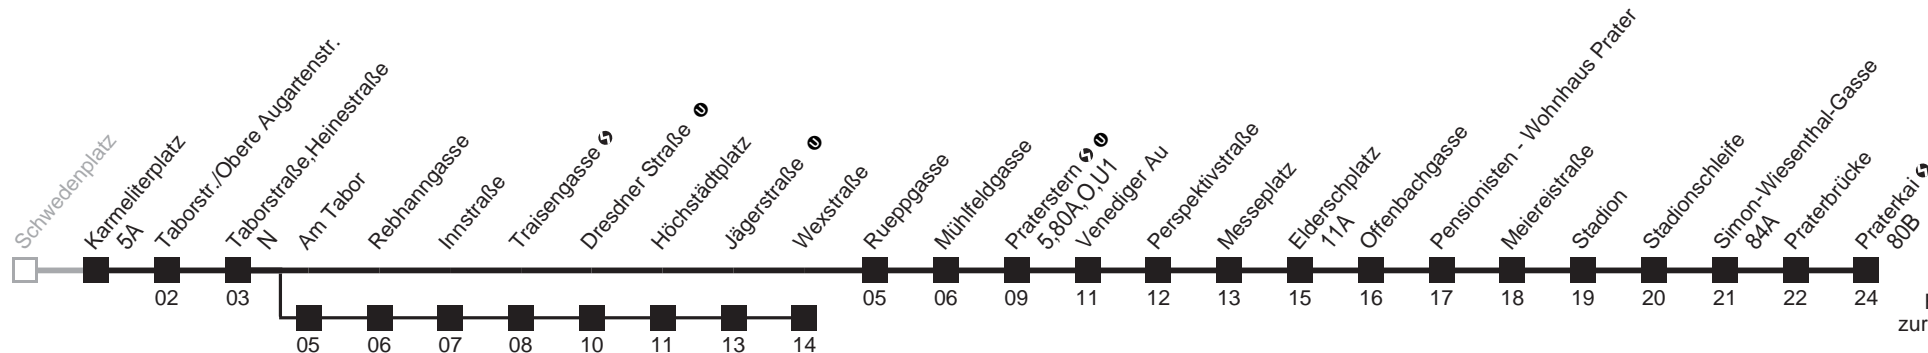

Ihr Kurzstreckenfahrtschein gilt bis
Praterstern

Fahrzeit in Minuten
zur Hauptverkehrszeit

Montag-Donnerstag (Schule)

5	19 28 34 40 46 54
6	01 09 16 24 31 39 46 54
7	01 - - Intervall 6' - - -
8	- - - - - - - - - 55
9	01 09 16 24 31 39 46 54
10	01 09 16 24 31 39 46 54
11	01 09 16 24 31 39 46 54
12	01 09 16 24 31 39 46 54
13	01 09 16 24 31 39 46 54
14	01 09 16 24 31 39 46 54
15	01 - - Intervall 6' - - -
16	- - - - - - - - -
17	- - - - - - - - -
18	- - - - - - - - -
19	- - - - - - 31 39 46 54
20	01 09 16 24 31 39 49 59
21	09 19 29 39 49 59
22	09 22 37 52
23	07 22 42 57
0	06

Freitag (Schule)

5	19 28 34 40 46 54
6	01 09 16 24 31 39 46 54
7	01 - - Intervall 6' - - -
8	- - - - - - - - - 55
9	01 09 16 24 31 39 46 54
10	01 09 16 24 31 39 46 54
11	01 09 16 24 31 39 46 54
12	01 09 16 24 31 39 46 54
13	01 - - Intervall 6' - - -
14	- - - - - - - - -
15	- - - - - - - - -
16	- - - - - - - - -
17	- - - - - - - - -
18	- - - - - - - - -
19	- - - - - - 31 39 46 54
20	01 09 16 24 31 39 49 59
21	09 19 29 39 49 59
22	09 22 37 52
23	07 22 42 57
0	06

Montag-Freitag (Ferien)

5	19 28 34 40 46 54
6	01 09 16 24 31 39 46 54
7	01 09 16 24 31 39 46 54
8	01 09 16 24 31 39 46 54
9	01 09 16 24 31 39 46 54
10	01 09 16 24 31 39 46 54
11	01 09 16 24 31 39 46 54
12	01 09 16 24 31 39 46 54
13	01 09 16 24 31 39 46 54
14	01 09 16 24 31 39 46 54
15	01 09 16 24 31 39 46 54
16	01 09 16 24 31 39 46 54
17	01 09 16 24 31 39 46 54
18	01 09 16 24 31 39 46 54
19	01 09 16 24 31 39 46 54
20	01 09 16 24 31 39 49 59
21	09 19 29 39 49 59
22	09 22 37 52
23	07 22 42 57
0	06

Am 24.12. Verkehr wie samstags ab ca. 17.00 Uhr Intervall alle 15 Minuten

Am 31.12. Verkehr wie samstags

☐ über Am Tabor ☐ bis Elderschplatz
☐ bis Wexstraße

Server: swl45002; Datum: 23.01.2008 11:20:50; Linie: 22021_R;

Auskunft

Wiener Linien: 7909-100
Änderungen vorbehalten