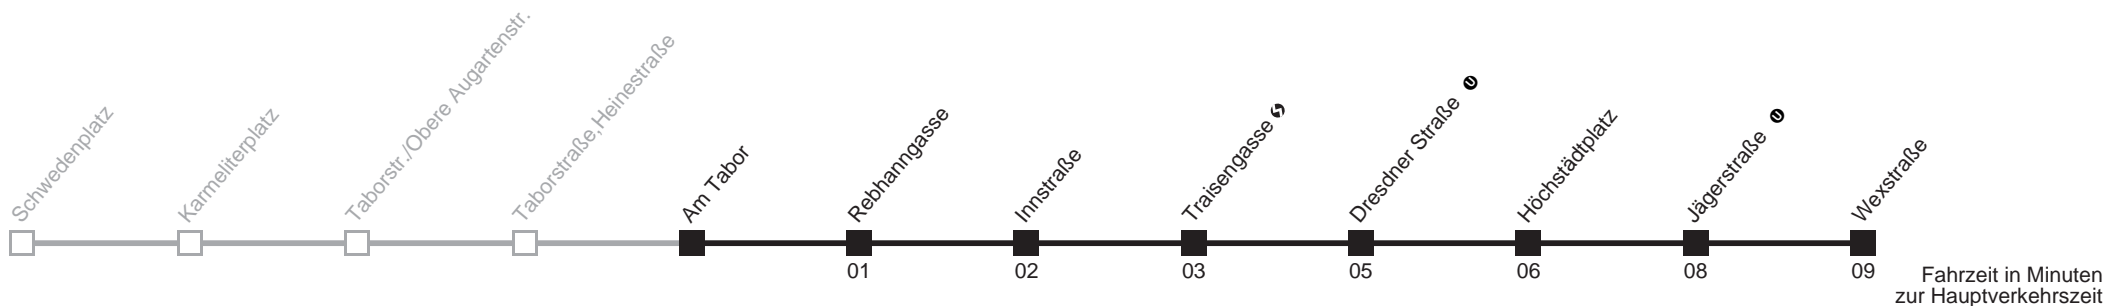

Ihr Kurzstreckenfahrtschein gilt bis
Praterstern ↻ Ⓜ

Am Tabor → Wexstraße

Montag-Donnerstag (Schule)

Freitag (Schule)

Montag-Freitag (Ferien)

0 11

0 11

0 11