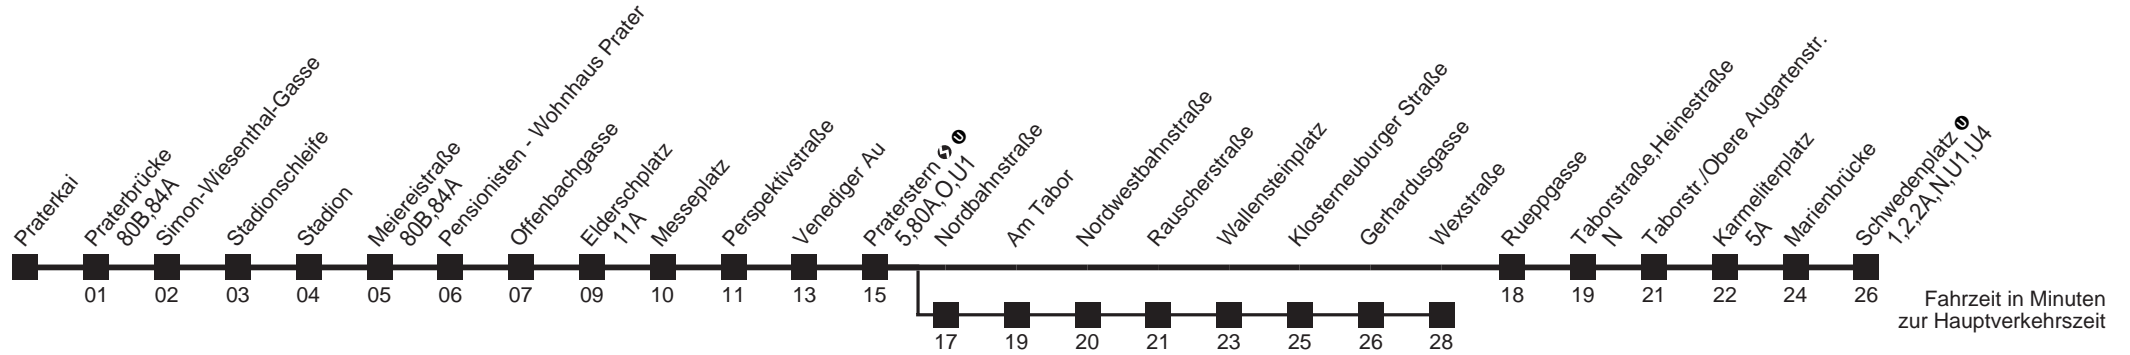

Praterkai → Schwedenplatz

Ihr Kurzstreckenfahrtschein gilt bis
Pensionisten - Wohnhaus Prater

Montag-Donnerstag (Schule)

5	10	17	24	31	38	45	53	59	
6	07	14	22	29	-	-	-	-	
7	-	-	-	Intervall 6'				-	
8	-	-	-	23	30	36	42	48	54
9	00	08	15	23	30	38	45	53	
10	00	08	15	23	30	38	45	53	
11	00	08	15	23	30	38	45	53	
12	00	08	15	23	30	38	45	53	
13	00	08	15	23	30	38	45	53	
14	00	08	15	23	30	-	-	-	
15	-	-	-	Intervall 5' - 6'				-	
16	-	-	-	-	-	-	-	-	
17	-	-	-	-	-	-	-	-	
18	-	-	-	-	-	-	-	59	
19	08	15	24	31	39	46	54		
20	01	10	20	30	40	50			
21	00	10	20	30	40	48	55		
22	10	18	25	40	55				
23	10	25	39	54					
0	09								