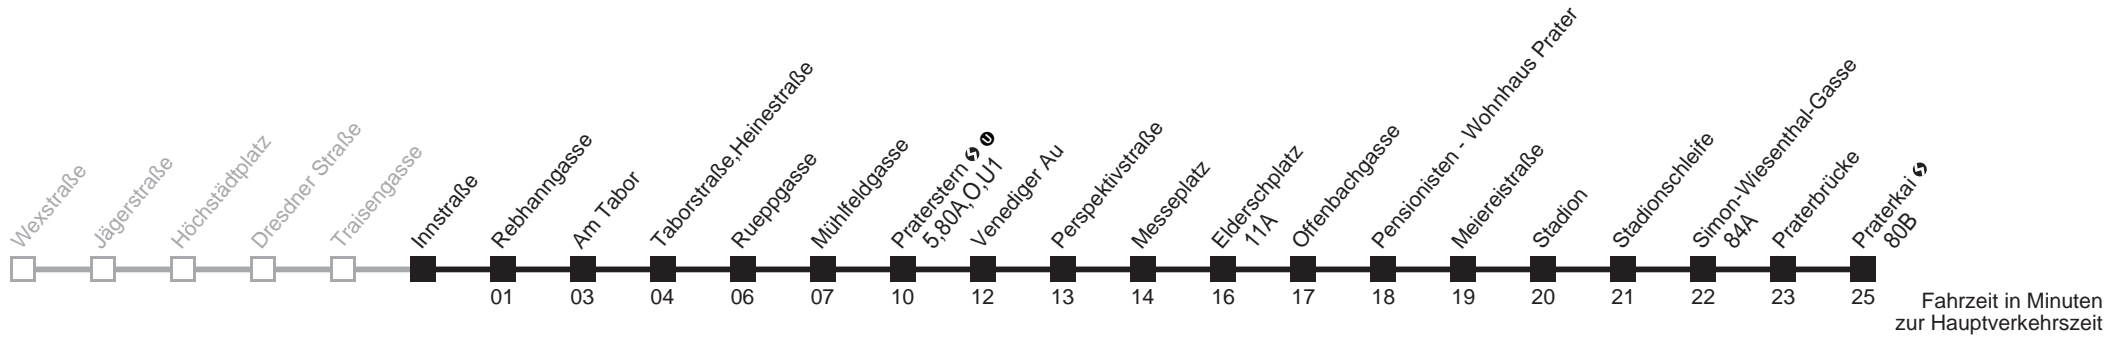

0 13

Sonn- und Feiertag

0 13

Am 24.12. Verkehr wie samstags ab ca. 17.00 Uhr Intervall alle 15 Minuten
Am 31.12. Verkehr wie samstags

21

Innstraße → Praterkai

Ihr Kurzstreckenfahrtschein gilt bis
Praterstern ↻ Ⓜ