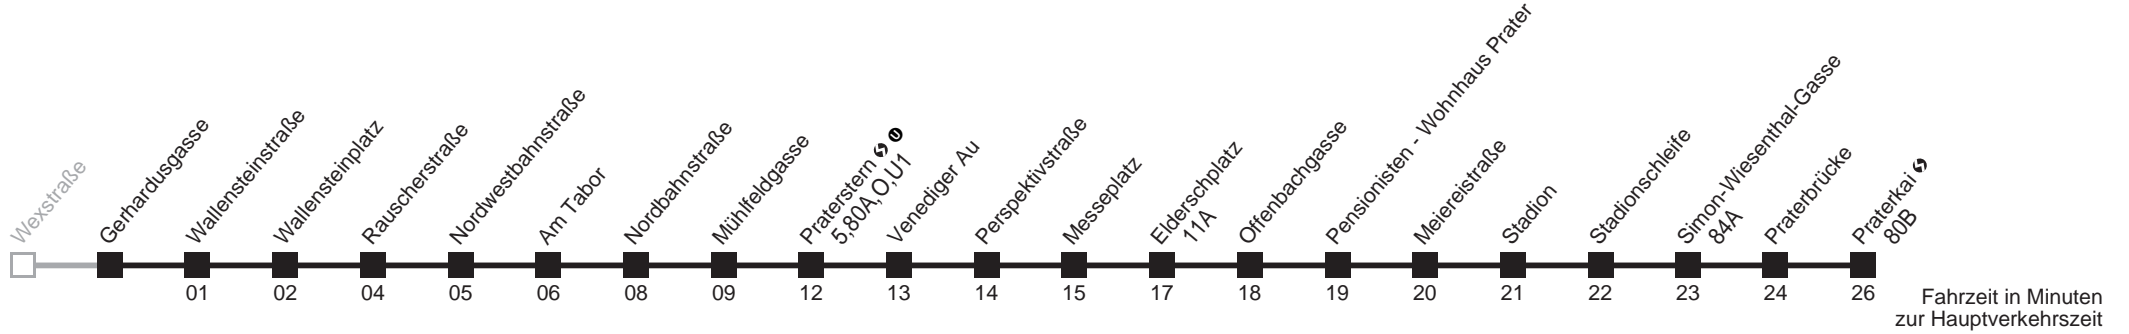

21

Gerhardusgasse → Praterkai

Ihr Kurzstreckenfahrtschein gilt bis Praterstern

Samstag

4 41 48 51 54

5

6

7

8 10 40

Sonn- und Feiertag

4 41 51 54

5

6

7 29 59

8

Am 24.12. Verkehr wie samstags ab ca. 17.00 Uhr Intervall alle 15 Minuten
Am 31.12. Verkehr wie samstags
□ bis Praterstern ● bis Elderschplatz