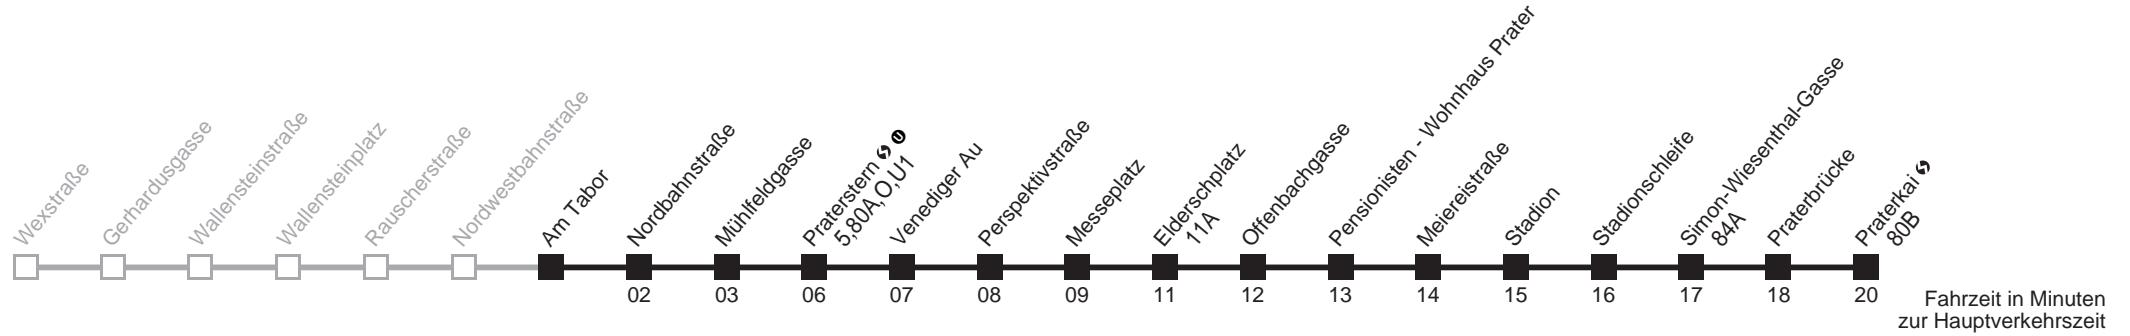

21

Am Tabor → Praterkai

Ihr Kurzstreckenfahrtschein gilt bis
Praterstern ↻ ①

Samstag

4 47 55 58
5 01
6
7
8 18 48

Sonn- und Feiertag

4 48 58
5 01
6
7 36
8 06

Am 24.12. Verkehr wie samstags ab ca. 17.00 Uhr Intervall alle 15 Minuten
Am 31.12. Verkehr wie samstags
□ bis Praterstern ↻ ①   ■ bis Elderschplatz