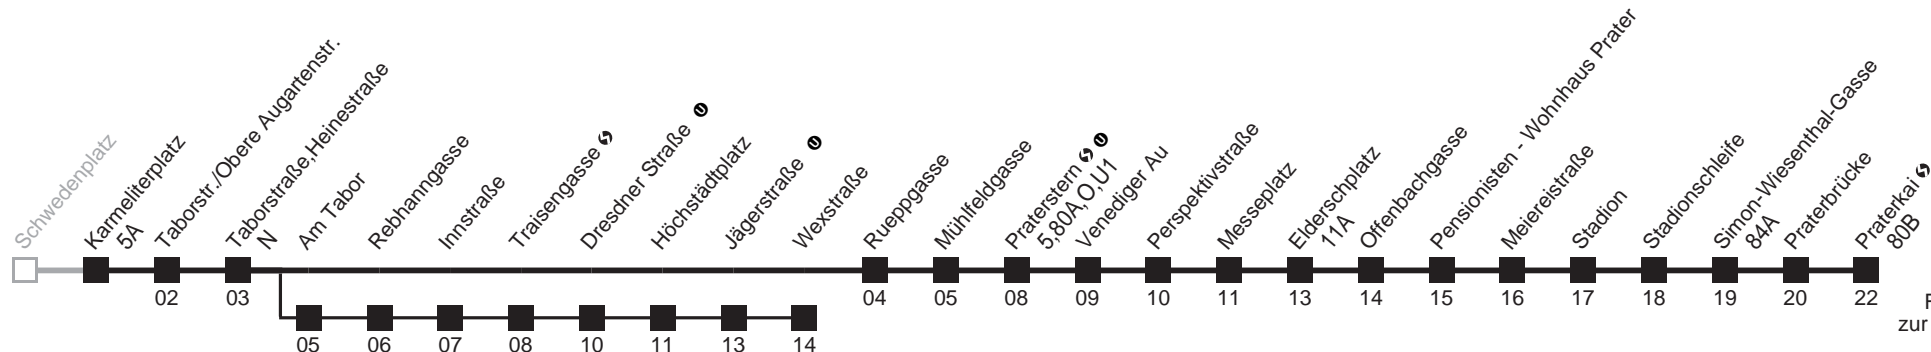

Auskunft

Wiener Linien: 7909-100
Änderungen vorbehalten

21

Karmeliterplatz → Praterkai

Ihr Kurzstreckenfahrtschein gilt bis Praterstern

Fahrzeit in Minuten zur Hauptverkehrszeit

Samstag

5	19 28 34 40 49 59
6	09 19 29 39 49 59
7	09 19 29 39 49 59
8	09 19 29 39 49 59
9	09 16 24 31 39 46 54
10	01 09 16 24 31 39 46 54
11	01 09 16 24 31 39 46 54
12	01 09 16 24 31 39 46 54
13	01 09 16 24 31 39 46 54
14	01 09 16 24 31 39 46 54
15	01 09 16 24 31 39 46 54
16	01 09 16 24 31 39 46 54
17	01 09 16 24 31 39 46 54
18	01 09 16 24 31 39 46 54
19	01 09 19 29 39 49 59
20	09 19 29 39 49 59
21	09 19 29 39 49 59
22	09 22 37 52
23	07 22 42 57
0	06