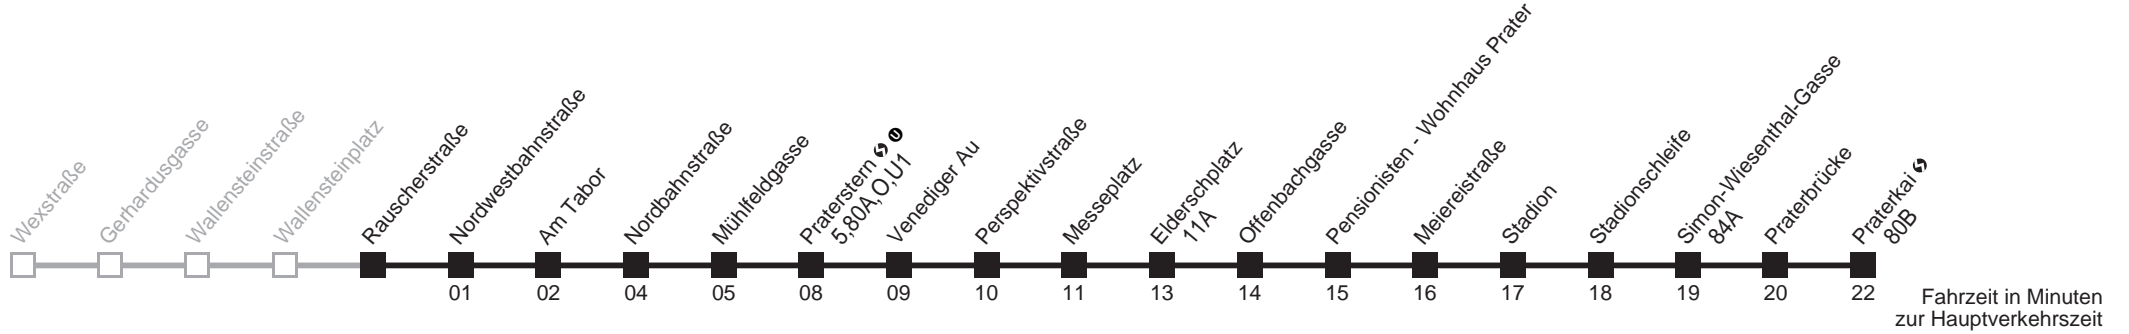

21

Rauscherstraße → Praterkai

Ihr Kurzstreckenfahrtschein gilt bis Praterstern

Samstag

- 4 45 53 56 59
- 5
- 6
- 7
- 8 16 46

Sonn- und Feiertag

- 4 46 56 59
- 5
- 6
- 7 34
- 8 04

Am 24.12. Verkehr wie samstags ab ca. 17.00 Uhr Intervall alle 15 Minuten
Am 31.12. Verkehr wie samstags
□ bis Praterstern ● bis Elderschplatz