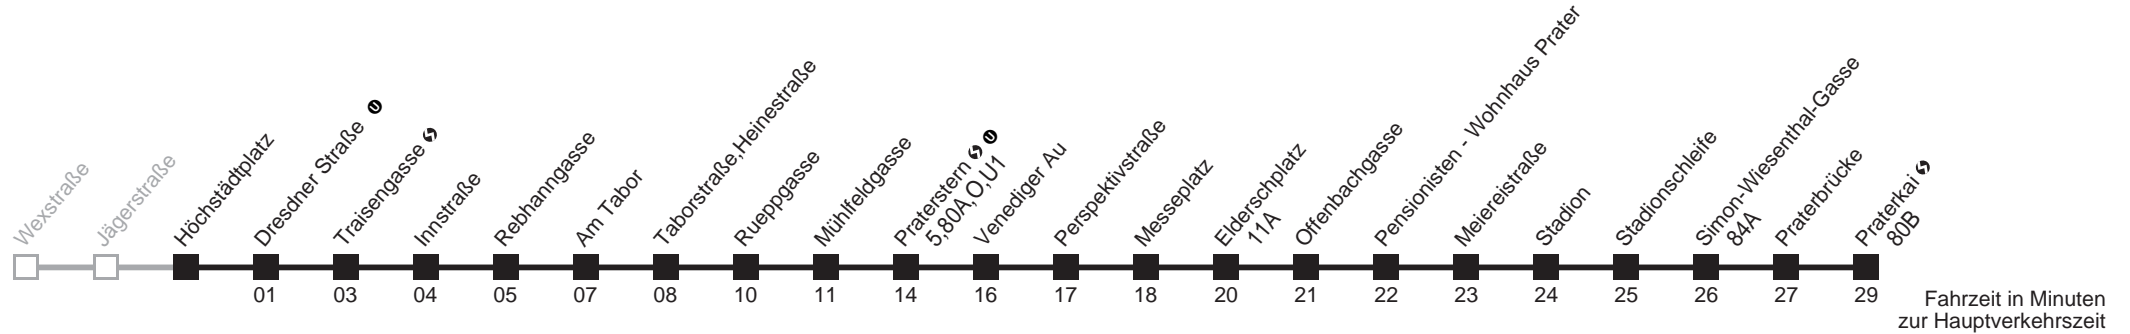

0 17

Am 24.12. Verkehr wie samstags ab ca. 17.00 Uhr Intervall alle 15 Minuten
Am 31.12. Verkehr wie samstags

21

Höchstädtplatz → Praterkai

Ihr Kurzstreckenfahrtschein gilt bis
Praterstern

Montag-Donnerstag (Schule)