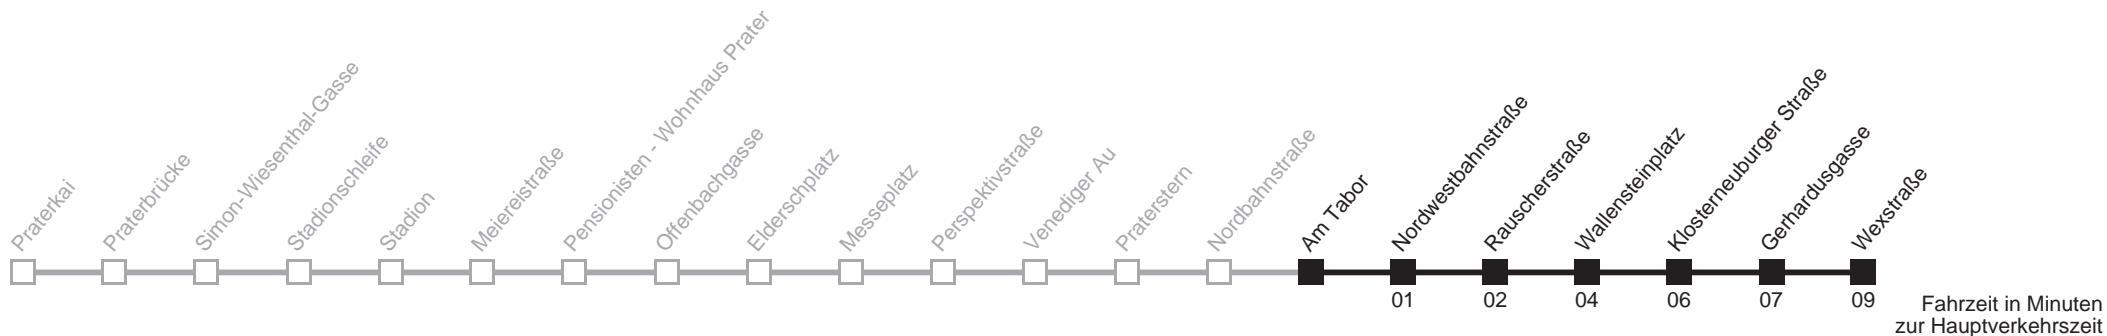

22 07 37

23

0 13 21 28

Am 24.12. Verkehr wie samstags ab ca. 17.00 Uhr Intervall alle 15 Minuten
Am 31.12. Verkehr wie samstags

21

Am Tabor → Wexstraße

Ihr Kurzstreckenfahrtschein gilt bis
Schwedenplatz 📍

Samstag