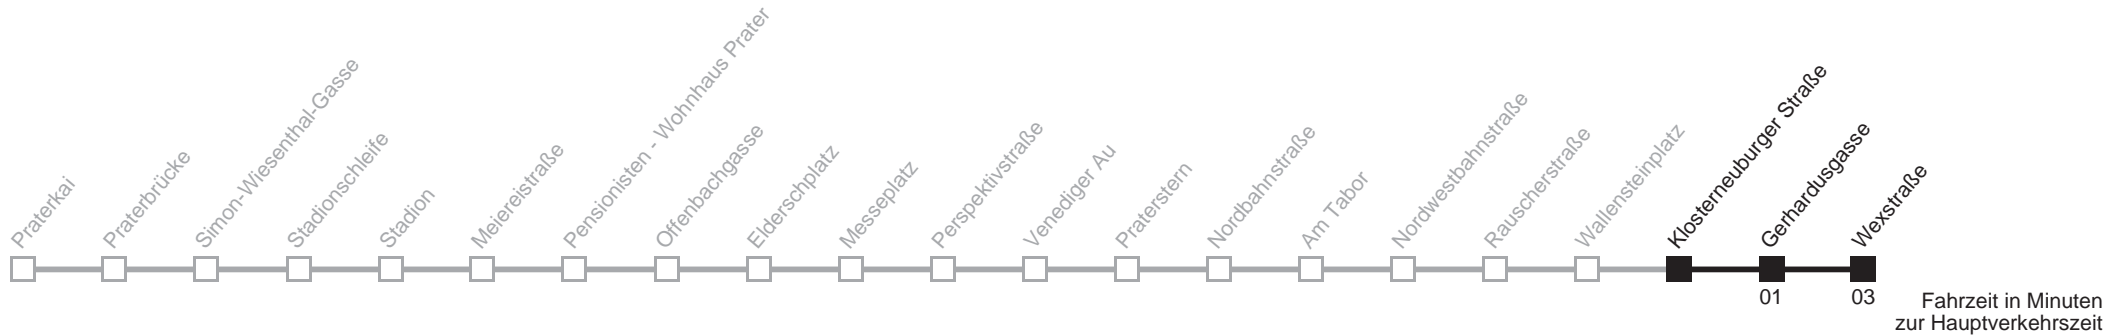

Am 24.12. Verkehr wie samstags ab ca. 17.00 Uhr Intervall alle 15 Minuten
Am 31.12. Verkehr wie samstags

21

Klosterneuburger Straße → Wexstraße

Ihr Kurzstreckenfahrtschein gilt bis
Schwedenplatz 📍

Montag-Donnerstag (Schule)