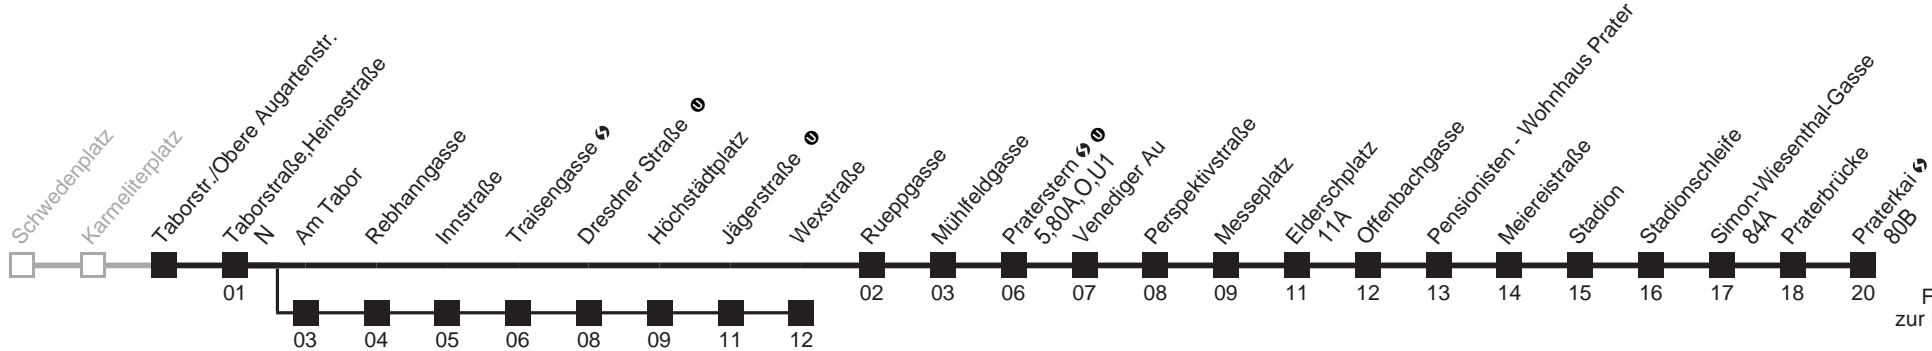

21

Taborstr./Obere Augartenstr. → Praterkai

Ihr Kurzstreckenfahrtschein gilt bis
Praterstern

Samstag

5	21 30 36 42 51
6	01 11 21 31 41 51
7	01 11 21 31 41 51
8	01 11 21 31 41 51
9	01 11 18 26 33 41 48 56
10	03 11 18 26 33 41 48 56
11	03 11 18 26 33 41 48 56
12	03 11 18 26 33 41 48 56
13	03 11 18 26 33 41 48 56
14	03 11 18 26 33 41 48 56
15	03 11 18 26 33 41 48 56
16	03 11 18 26 33 41 48 56
17	03 11 18 26 33 41 48 56
18	03 11 18 26 33 41 48 56
19	03 11 21 31 41 51
20	01 11 21 31 41 51
21	01 11 21 31 41 51
22	01 11 24 39 54
23	09 24 44 59
0	08

Sonn- und Feiertag

5	22 30 41 56
6	12 24 39 54
7	09 24 39 54
8	09 21 31 41 51
9	01 11 21 31 41 51
10	01 11 21 31 41 51
11	01 11 21 31 41 51
12	01 11 21 31 41 51
13	01 11 21 31 41 51
14	01 11 21 31 41 51
15	01 11 21 31 41 51
16	01 11 21 31 41 51
17	01 11 21 31 41 51
18	01 11 21 31 41 51
19	01 11 21 31 41 51
20	01 11 21 31 41 51
21	01 11 21 31 41 51
22	01 11 24 39 54
23	09 24 44 59
0	08

Am 24.12. Verkehr wie samstags ab ca. 17.00 Uhr Intervall alle 15 Minuten

Am 31.12. Verkehr wie samstags

□ über Am Tabor   ■ bis Elderschplatz

bis Wexstraße

Server: swl45002; Datum: 23.01.2008 11:20:52; Linie: 22021_R;

Auskunft

Wiener Linien: 7909-100
Änderungen vorbehalten