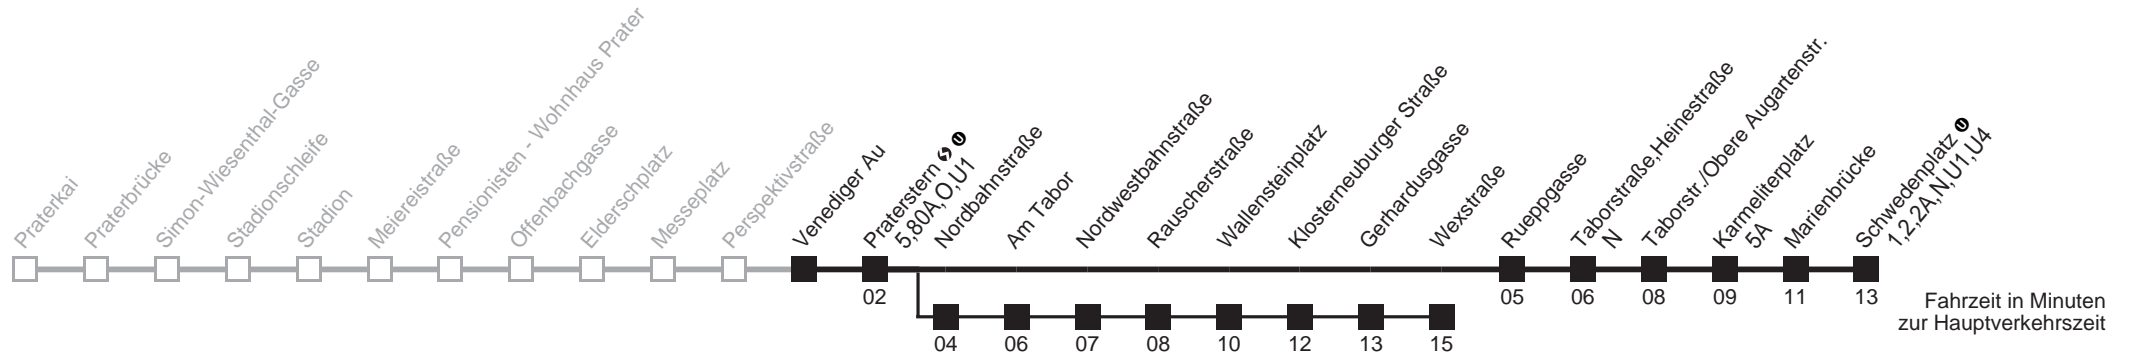

Venediger Au → Schwedenplatz

Ihr Kurzstreckenfahrtschein gilt bis Schwedenplatz

Montag-Donnerstag (Schule)

5	11 23 30 37 44 51 58
6	06 13 21 28 36 43 - - -
7	- - - Intervall 6' - - -
8	- - - - - - - - -
9	- - - 13 21 28 36 43 51 58
10	06 13 21 28 36 43 51 58
11	06 13 21 28 36 43 51 58
12	06 13 21 28 36 43 51 58
13	06 13 21 28 36 43 51 58
14	06 13 21 28 36 43 - - -
15	- - - Intervall 6' - - -
16	- - - - - - - - -
17	- - - - - - - - -
18	- - - - - - - - -
19	- - - 13 22 29 37 44 52 59
20	07 14 23 33 43 53
21	03 13 23 33 43 53
22	01 08 23 31 38 53
23	08 23 38 52
0	07 15 22

Freitag (Schule)

5	11 23 30 37 44 51 58
6	06 13 21 28 36 43 - - -
7	- - - Intervall 6' - - -
8	- - - - - - - - -
9	- - - 13 21 28 36 43 51 58
10	06 13 21 28 36 43 51 58
11	06 13 21 28 36 43 51 58
12	06 13 21 28 36 43 - - -
13	- - - Intervall 6' - - -
14	- - - - - - - - -
15	- - - - - - - - -
16	- - - - - - - - -
17	- - - - - - - - -
18	- - - - - - - - -
19	- - - 13 22 29 37 44 52 59
20	07 14 23 33 43 53
21	03 13 23 33 43 53
22	01 08 23 31 38 53
23	08 23 38 52
0	07 15 22

Montag-Freitag (Ferien)

5	11 23 30 37 44 51 58
6	06 13 21 28 36 43 51 58
7	06 13 21 28 36 43 51 58
8	06 13 21 28 35 43 51 58
9	06 13 21 28 36 43 51 58
10	06 13 21 28 36 43 51 58
11	06 13 21 28 36 43 51 58
12	06 13 21 28 36 43 51 58
13	06 13 21 28 36 43 51 58
14	06 13 21 28 36 43 51 58
15	06 13 21 28 36 43 51 58
16	06 13 21 28 36 43 51 58
17	06 13 21 28 36 43 51 58
18	06 13 21 28 36 43 51 58
19	06 13 22 29 37 44 52 59
20	07 14 23 33 43 53
21	03 13 23 33 43 53
22	01 08 23 31 38 53
23	08 23 38 52
0	07 15 22

Am 24.12. Verkehr wie samstags ab ca. 17.00 Uhr Intervall alle 15 Minuten
Am 31.12. Verkehr wie samstags
über Nordbahnstraße
bis Wexstraße
Server: swl45002; Datum: 23.01.2008 11:20:35; Linie: 22021_H;