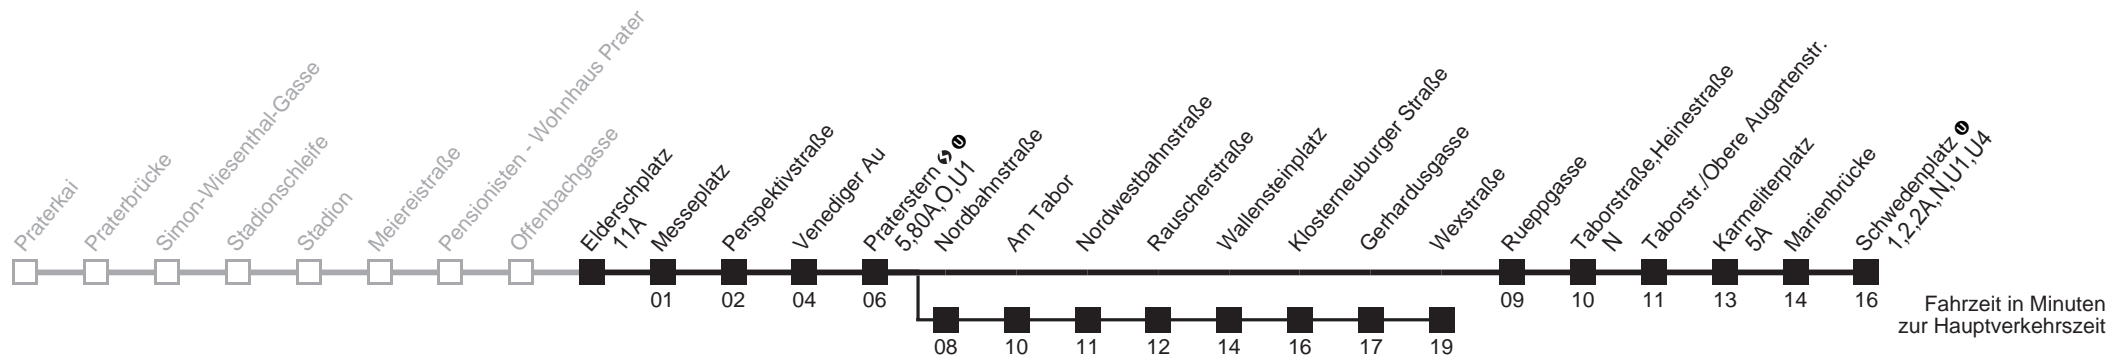

Elderschplatz → Schwedenplatz

Ihr Kurzstreckenfahrtschein gilt bis Schwedenplatz

Samstag

5	19 30 40 51
6	00 09 19 29 39 49 59
7	09 19 29 39 49 58
8	08 18 28 38 48 55
9	03 10 18 25 33 40 48 55
10	03 10 18 25 33 40 48 55
11	03 10 18 25 33 40 48 55
12	03 10 18 25 33 40 48 55
13	03 10 18 25 33 40 48 56
14	04 11 19 26 34 41 49 56
15	04 11 19 26 34 41 49 56
16	04 11 19 26 34 41 49 56
17	04 11 19 26 34 41 49 56
18	04 11 19 26 34 41 49 59
19	09 19 29 39 49 59
20	09 19 29 39 49 59
21	09 19 29 39 49 57
22	04 19 27 34 49
23	04 19 34 48
0	03 18

Sonn- und Feiertag

5	19 35 52
6	04 19 34 49
7	04 19 34 49 59
8	09 19 29 39 49 59
9	09 19 29 39 49 59
10	09 19 29 39 49 59
11	09 19 29 39 49 59
12	09 19 29 39 49 59
13	09 19 29 39 49 59
14	09 19 29 39 49 59
15	09 19 29 39 49 59
16	09 19 29 39 49 59
17	09 19 29 39 49 59
18	09 19 29 39 49 59
19	09 19 29 39 49 59
20	09 19 29 39 49 59
21	09 19 29 39 49 57
22	04 19 27 34 49
23	04 19 34 48
0	03 18

Am 24.12. Verkehr wie samstags ab ca. 17.00 Uhr Intervall alle 15 Minuten

Am 31.12. Verkehr wie samstags

□ über Nordbahnstraße

bis Wexstraße

Server: swl45002; Datum: 23.01.2008 11:20:31; Linie: 22021_H;

Auskunft

Wiener Linien: 7909-100
Änderungen vorbehalten