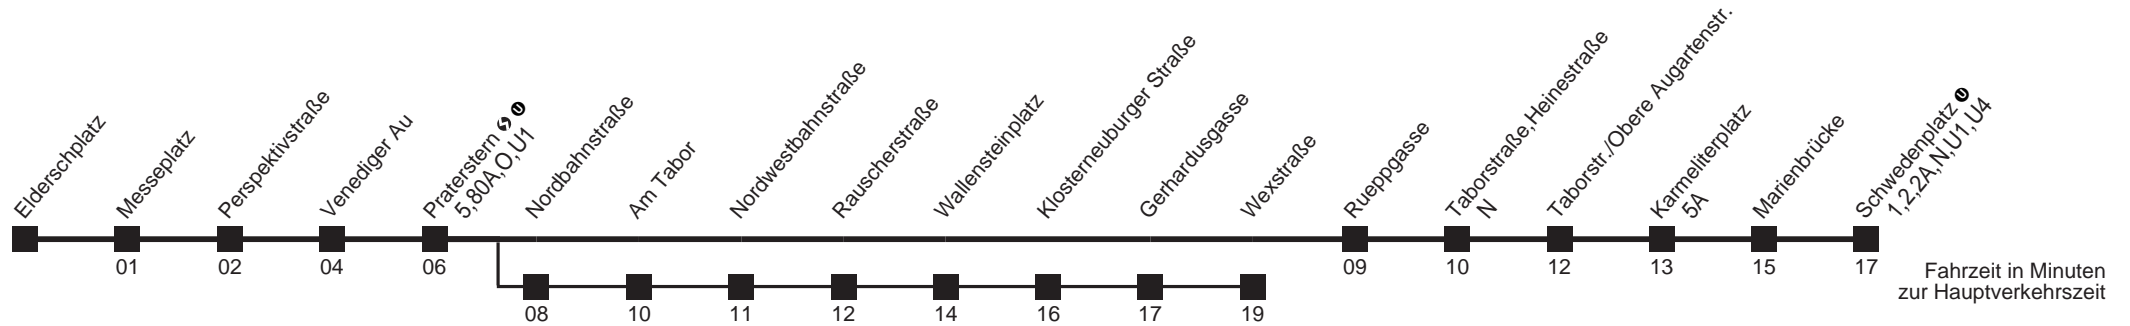

21

Elderschplatz → Schwedenplatz

Ihr Kurzstreckenfahrtschein gilt bis **Schwedenplatz**

Montag-Donnerstag (Schule)

Freitag (Schule)

Montag-Freitag (Ferien)

- 5 07
- 6
- 7
- 8
- 9
- 10
- 11
- 12
- 13
- 14
- 15
- 16
- 17
- 18
- 19
- 20
- 21
- 22
- 23
- 0 11

- 5 07
- 6
- 7
- 8
- 9
- 10
- 11
- 12
- 13
- 14
- 15
- 16
- 17
- 18
- 19
- 20
- 21
- 22
- 23
- 0 11

- 5 07
- 6
- 7
- 8
- 9
- 10
- 11
- 12
- 13
- 14
- 15
- 16
- 17
- 18
- 19
- 20
- 21
- 22
- 23
- 0 11

Am 24.12. Verkehr wie samstags ab ca. 17.00 Uhr Intervall alle 15 Minuten

Am 31.12. Verkehr wie samstags

☐ über Nordbahnstraße

bis Wexstraße

Server: swl45002; Datum: 23.01.2008 11:20:32; Linie: 22021_H;

Auskunft

Wiener Linien: 7909-100
Änderungen vorbehalten