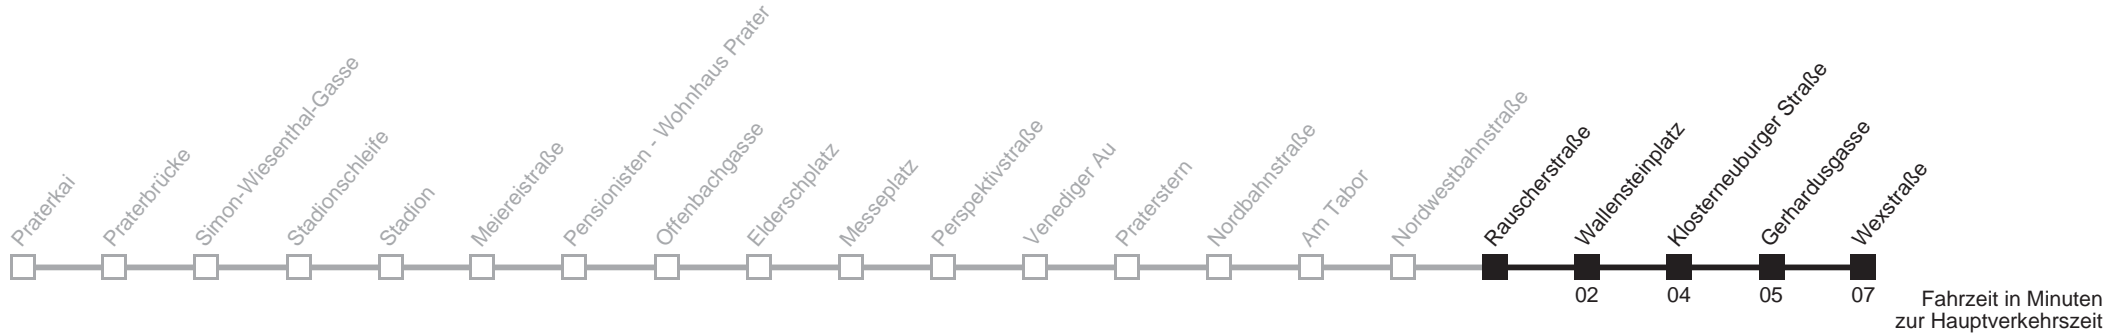

21

Rauscherstraße → Wexstraße

Ihr Kurzstreckenfahrtschein gilt bis
Schwedenplatz 📍

Montag-Donnerstag (Schule)

22 09 39

23

0 15 23 30

Freitag (Schule)

22 09 39

23

0 15 23 30

Montag-Freitag (Ferien)

22 09 39

23

0 15 23 30

Am 24.12. Verkehr wie samstags ab ca. 17.00 Uhr Intervall alle 15 Minuten
Am 31.12. Verkehr wie samstags