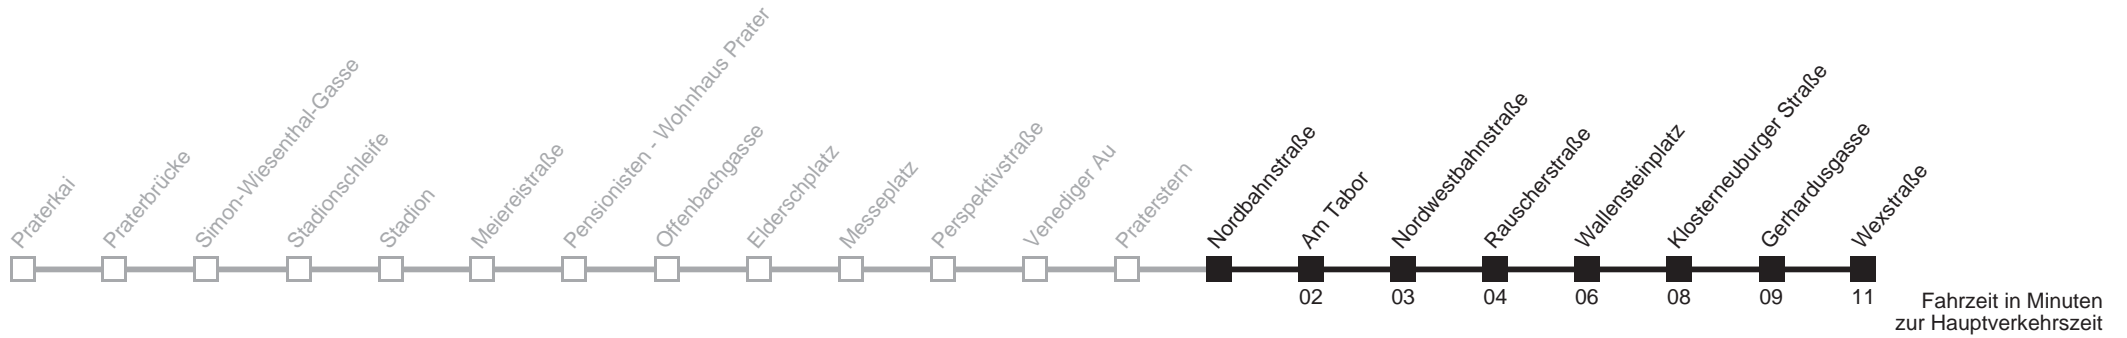

21

Nordbahnstraße → Wexstraße

Ihr Kurzstreckenfahrtschein gilt bis
Schwedenplatz 📍

Samstag

22 05 35

23

0 11 19 26

Sonn- und Feiertag

22 05 35

23

0 11 19 26

Am 24.12. Verkehr wie samstags ab ca. 17.00 Uhr Intervall alle 15 Minuten
Am 31.12. Verkehr wie samstags