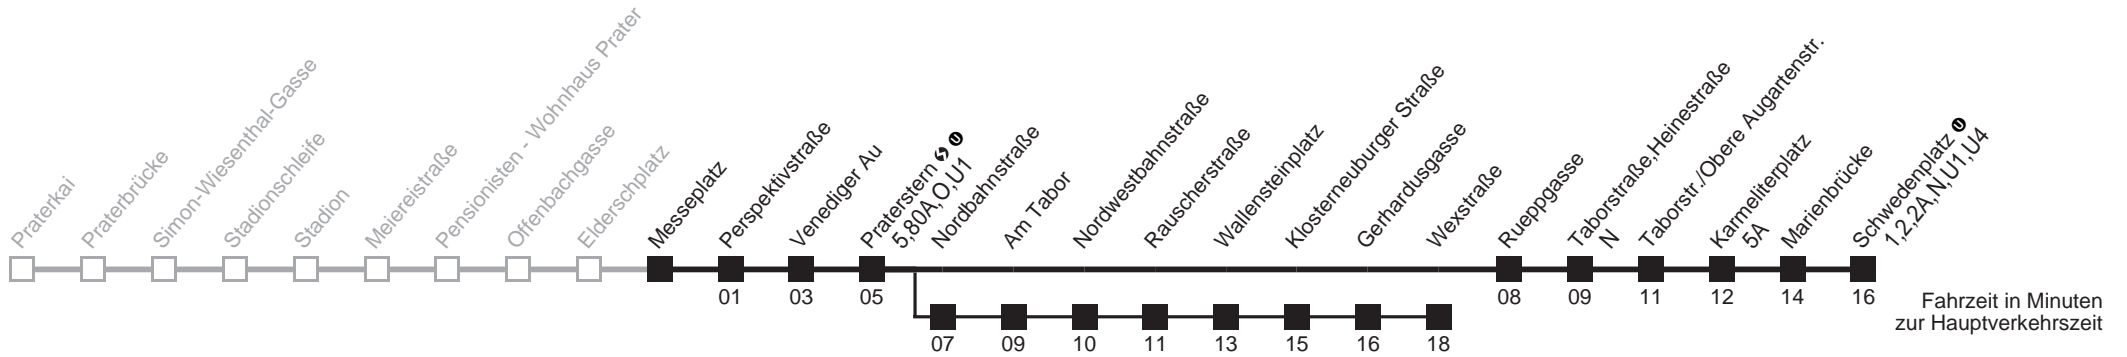

Messeplatz → Schwedenplatz

Ihr Kurzstreckenfahrtschein gilt bis Schwedenplatz

Montag-Donnerstag (Schule)

5	08 20 27 34 41 48 55
6	03 10 18 25 33 40 - - -
7	- - - Intervall 6' - - -
8	- - - - - - - - - 58
9	04 10 18 25 33 40 48 55
10	03 10 18 25 33 40 48 55
11	03 10 18 25 33 40 48 55
12	03 10 18 25 33 40 48 55
13	03 10 18 25 33 40 48 55
14	03 10 18 25 33 40 - - -
15	- - - Intervall 6' - - -
16	- - - - - - - - -
17	- - - - - - - - -
18	- - - - - - - - - 58
19	04 10 19 26 34 41 49 56
20	04 11 20 30 40 50
21	00 10 20 30 40 50 58
22	05 20 28 35 50
23	05 20 35 49
0	04 12 19

Freitag (Schule)

5	08 20 27 34 41 48 55
6	03 10 18 25 33 40 - - -
7	- - - Intervall 6' - - -
8	- - - - - - - - - 58
9	04 10 18 25 33 40 48 55
10	03 10 18 25 33 40 48 55
11	03 10 18 25 33 40 48 55
12	03 10 18 25 33 40 - - -
13	- - - Intervall 6' - - -
14	- - - - - - - - -
15	- - - - - - - - -
16	- - - - - - - - -
17	- - - - - - - - -
18	- - - - - - - - - 58
19	04 10 19 26 34 41 49 56
20	04 11 20 30 40 50
21	00 10 20 30 40 50 58
22	05 20 28 35 50
23	05 20 35 49
0	04 12 19

Montag-Freitag (Ferien)

5	08 20 27 34 41 48 55
6	03 10 18 25 33 40 48 55
7	03 10 18 25 33 40 48 55
8	03 10 18 25 32 40 48 55
9	03 10 18 25 33 40 48 55
10	03 10 18 25 33 40 48 55
11	03 10 18 25 33 40 48 55
12	03 10 18 25 33 40 48 55
13	03 10 18 25 33 40 48 55
14	03 10 18 25 33 40 48 55
15	03 10 18 25 33 40 48 55
16	03 10 18 25 33 40 48 55
17	03 10 18 25 33 40 48 55
18	03 10 18 25 33 40 48 55
19	03 10 19 26 34 41 49 56
20	04 11 20 30 40 50
21	00 10 20 30 40 50 58
22	05 20 28 35 50
23	05 20 35 49
0	04 12 19

Am 24.12. Verkehr wie samstags ab ca. 17.00 Uhr Intervall alle 15 Minuten

Am 31.12. Verkehr wie samstags

über Nordbahnstraße

bis Wexstraße

Server: swl45002; Datum: 23.01.2008 11:20:33; Linie: 22021_H;

Auskunft

Wiener Linien: 7909-100
Änderungen vorbehalten