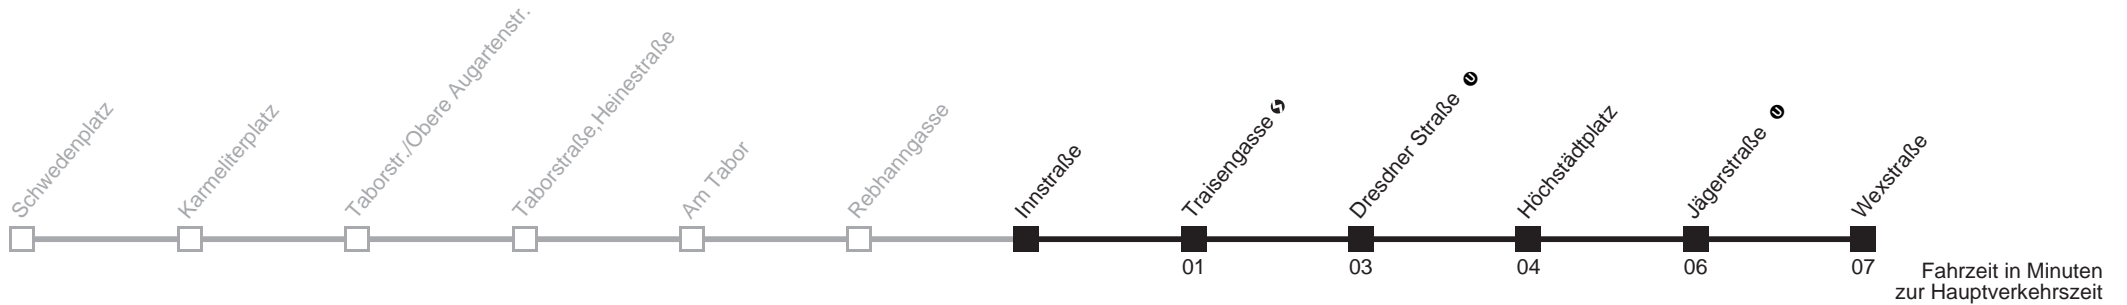

Am 24.12. Verkehr wie samstags ab ca. 17.00 Uhr Intervall alle 15 Minuten

Am 31.12. Verkehr wie samstags

bis Praterstern ↔

21

Innstraße → Wexstraße

Ihr Kurzstreckenfahrtschein gilt bis
Praterstern ↻ Ⓜ

Montag-Donnerstag (Schule)