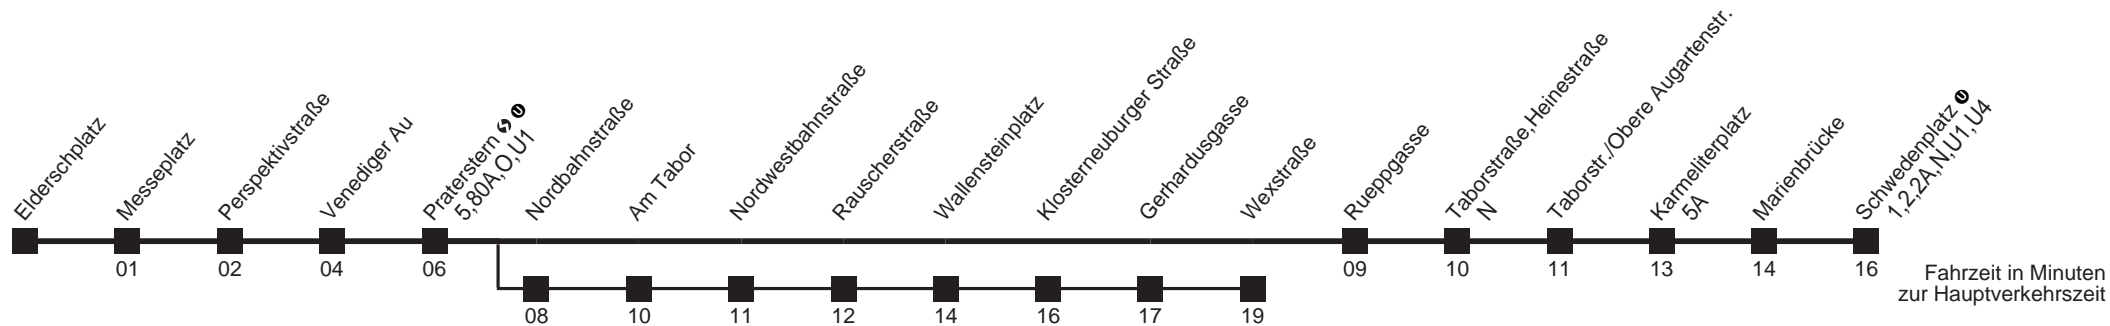

über Nordbahnstraße

bis Wexstraße

Server: swl45002; Datum: 23.01.2008 11:20:31; Linie: 22021_H;

Auskunft

Wiener Linien: 7909-100
Änderungen vorbehalten

21

Elderschplatz → Schwedenplatz U

Ihr Kurzstreckenfahrtschein gilt bis
Schwedenplatz U