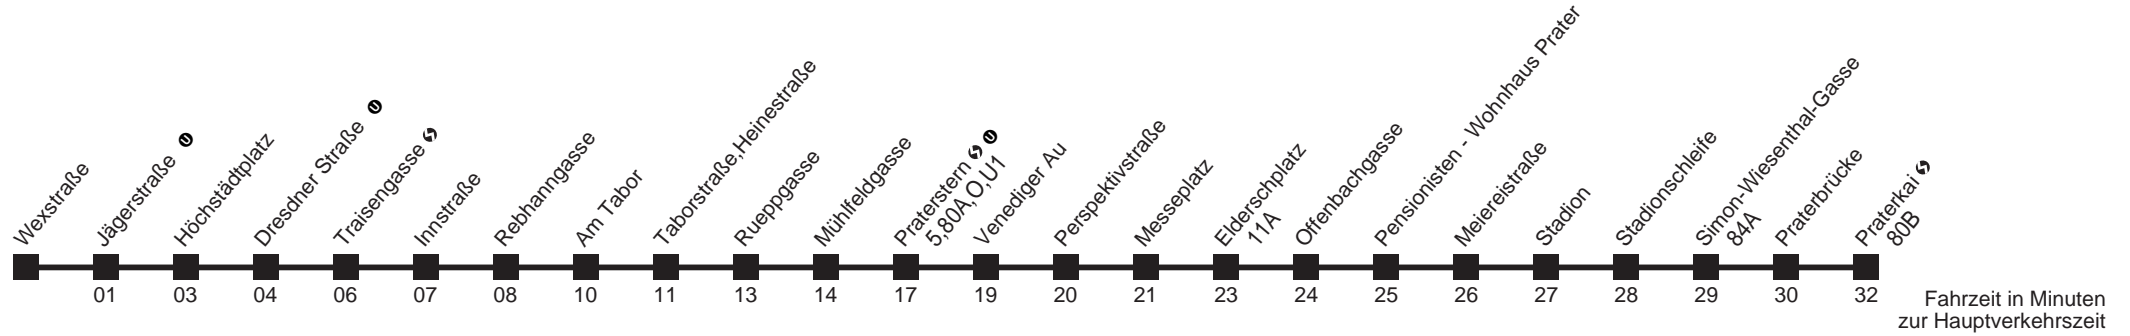

Am 24.12. Verkehr wie samstags ab ca. 17.00 Uhr Intervall alle 15 Minuten

Am 31.12. Verkehr wie samstags

□ bis Praterstern ↻ ① ■ bis Elderschplatz

21

Wexstraße → Praterkai

Ihr Kurzstreckenfahrtschein gilt bis
Praterstern ↻ ①