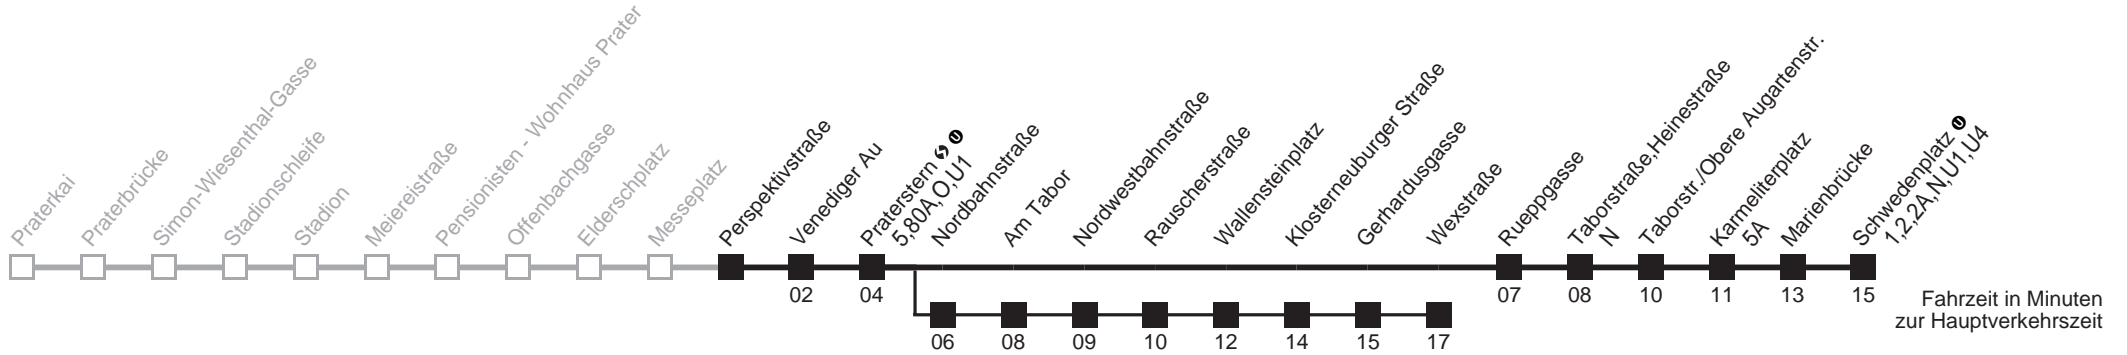

21

Perspektivstraße → Schwedenplatz

Ihr Kurzstreckenfahrtschein gilt bis Schwedenplatz

Fahrzeit in Minuten zur Hauptverkehrszeit

Montag-Donnerstag (Schule)

5	09	21	28	35	42	49	56			
6	05	11	19	26	34	41	-	-	-	-
7	-	-	-	Intervall 6'			-	-	-	-
8	-	-	-	-	-	-	-	-	-	59
9	05	11	19	26	34	41	49	56		
10	04	11	19	26	34	41	49	56		
11	04	11	19	26	34	41	49	56		
12	04	11	19	26	34	41	49	56		
13	04	11	19	26	34	41	49	56		
14	04	11	19	26	34	41	-	-	-	-
15	-	-	-	Intervall 6'			-	-	-	-
16	-	-	-	-	-	-	-	-	-	-
17	-	-	-	-	-	-	-	-	-	-
18	-	-	-	-	-	-	-	-	-	59
19	05	11	20	27	36	42	50	57		
20	05	12	21	31	41	51				
21	01	11	21	31	41	51	59			
22	06	21	29	36	51					
23	06	21	36	50						
0	05	13	20							

Freitag (Schule)

5	09	21	28	35	42	49	56			
6	05	11	19	26	34	41	-	-	-	-
7	-	-	-	Intervall 6'			-	-	-	-
8	-	-	-	-	-	-	-	-	-	59
9	05	11	19	26	34	41	49	56		
10	04	11	19	26	34	41	49	56		
11	04	11	19	26	34	41	49	56		
12	04	11	19	26	34	41	-	-	-	-
13	-	-	-	Intervall 6'			-	-	-	-
14	-	-	-	-	-	-	-	-	-	-
15	-	-	-	-	-	-	-	-	-	-
16	-	-	-	-	-	-	-	-	-	-
17	-	-	-	-	-	-	-	-	-	-
18	-	-	-	-	-	-	-	-	-	59
19	05	11	20	27	36	42	50	57		
20	05	12	21	31	41	51				
21	01	11	21	31	41	51	59			
22	06	21	29	36	51					
23	06	21	36	50						
0	05	13	20							

Montag-Freitag (Ferien)

5	09	21	28	35	42	49	56			
6	05	11	19	26	34	41	49	56		
7	04	11	19	26	34	41	49	56		
8	04	11	19	26	34	41	49	56		
9	04	11	19	26	34	41	49	56		
10	04	11	19	26	34	41	49	56		
11	04	11	19	26	34	41	49	56		
12	04	11	19	26	34	41	49	56		
13	04	11	19	26	34	41	49	56		
14	04	11	19	26	34	41	49	56		
15	04	11	19	26	35	41	49	56		
16	04	11	19	26	34	41	49	56		
17	04	11	19	26	34	41	49	56		
18	04	11	19	26	34	41	49	56		
19	04	11	20	27	36	42	50	57		
20	05	12	21	31	41	51				
21	01	11	21	31	41	51	59			
22	06	21	29	36	51					
23	06	21	36	50						
0	05	13	20							

Am 24.12. Verkehr wie samstags ab ca. 17.00 Uhr Intervall alle 15 Minuten
Am 31.12. Verkehr wie samstags
über Nordbahnstraße
bis Wexstraße
Server: swl45002; Datum: 23.01.2008 11:20:34; Linie: 22021_H;

Auskunft
Wiener Linien: 7909-100
Änderungen vorbehalten