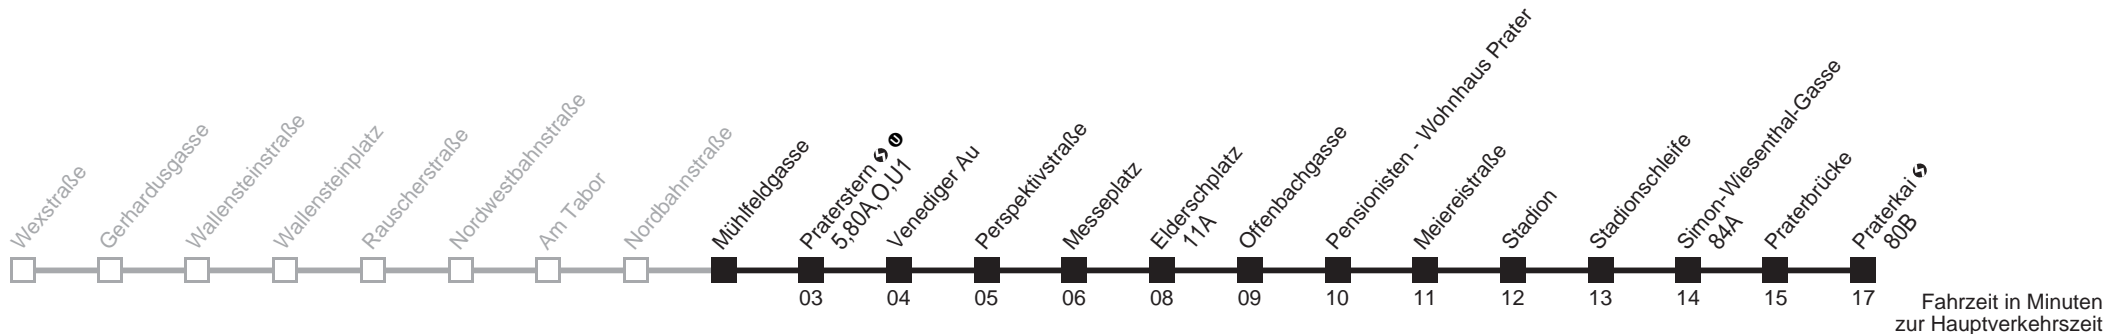

21

Mühlfeldgasse → Praterkai

Ihr Kurzstreckenfahrtschein gilt bis
Praterstern ↻ ⓪

Samstag

4 50 58
5 01 04
6
7
8 21 51

Sonn- und Feiertag

4 51
5 01 04
6
7 39
8 09

Am 24.12. Verkehr wie samstags ab ca. 17.00 Uhr Intervall alle 15 Minuten
Am 31.12. Verkehr wie samstags
□ bis Praterstern ↻ ⓪   ■ bis Elderschplatz