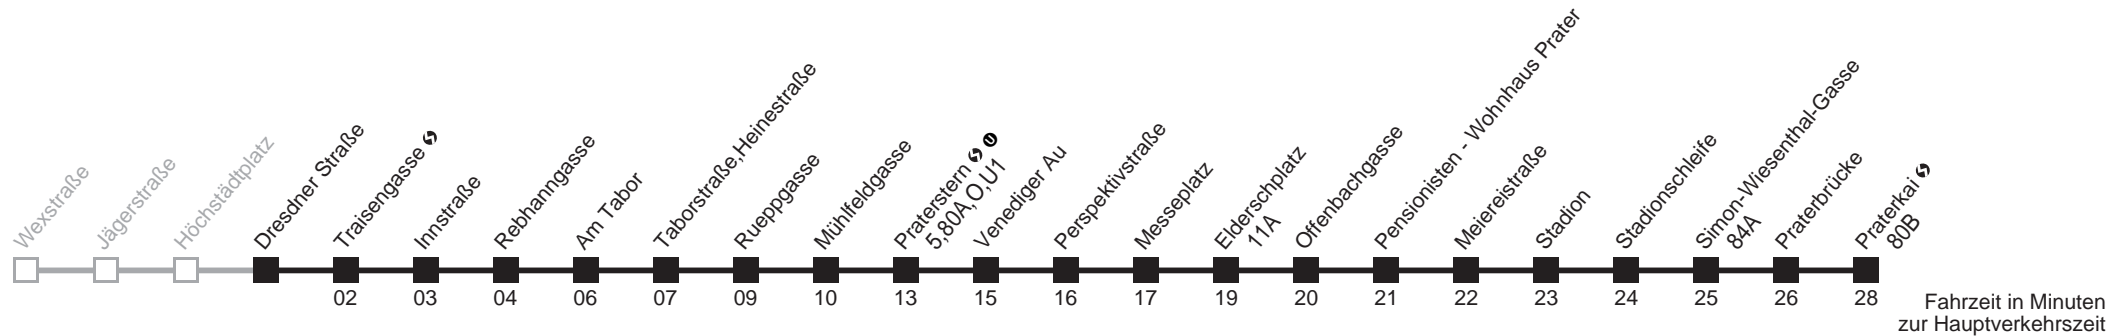

21

Dresdner Straße → Praterkai

Ihr Kurzstreckenfahrtschein gilt bis
Praterstern

Montag-Donnerstag (Schule)

Freitag (Schule)

Montag-Freitag (Ferien)

4 44 59

4 44 59

4 44 58

Am 24.12. Verkehr wie samstags ab ca. 17.00 Uhr Intervall alle 15 Minuten
Am 31.12. Verkehr wie samstags
☐ bis Praterstern

Auskunft

Wiener Linien: 7909-100
Änderungen vorbehalten