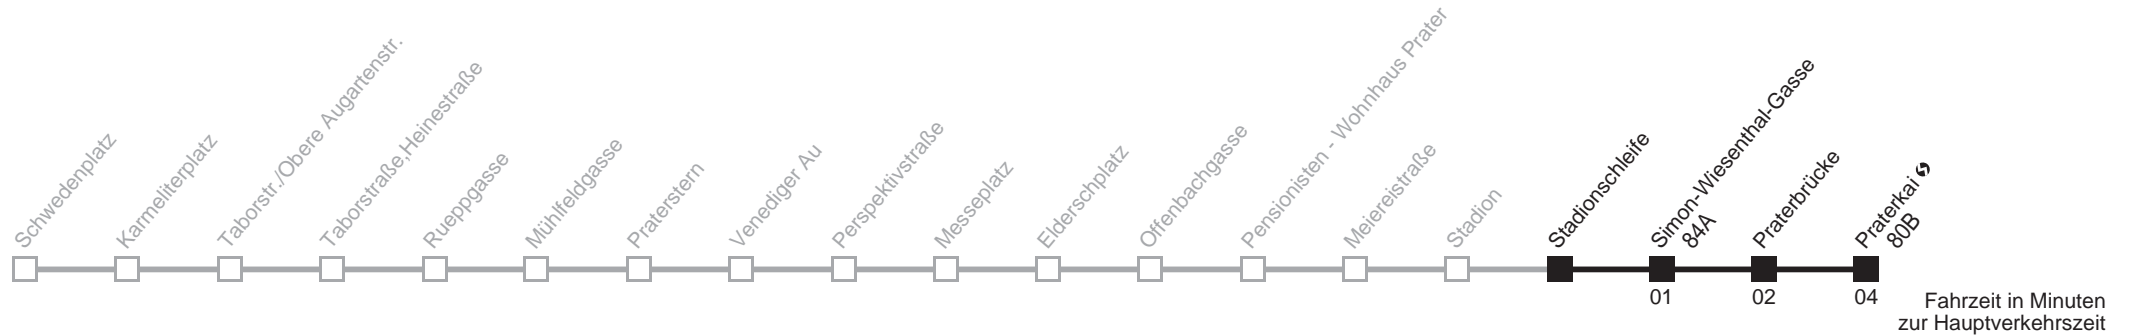

21

Stadionschleife → Praterkai

Ihr Kurzstreckenfahrchein gilt bis Praterkai

Samstag

5	03 11 24 37 46 52 58
6	07 17 27 37 47 57
7	07 17 27 37 47 57
8	08 19 29 35 39 49 59
9	05 09 19 29 36 44 51 59
10	06 14 21 29 36 44 51 59
11	06 14 21 29 36 44 51 59
12	06 14 21 29 36 44 51 59
13	06 14 21 29 36 44 51 59
14	06 13 19 27 34 42 49 57
15	04 12 19 27 34 42 49 57
16	04 12 19 27 34 42 49 57
17	04 12 19 27 34 42 49 57
18	04 12 19 27 34 42 49 57
19	04 12 19 27 37 47 57
20	07 17 27 37 47 57
21	07 17 27 37 47 57
22	07 17 27 40 55
23	10 25 40
0	00