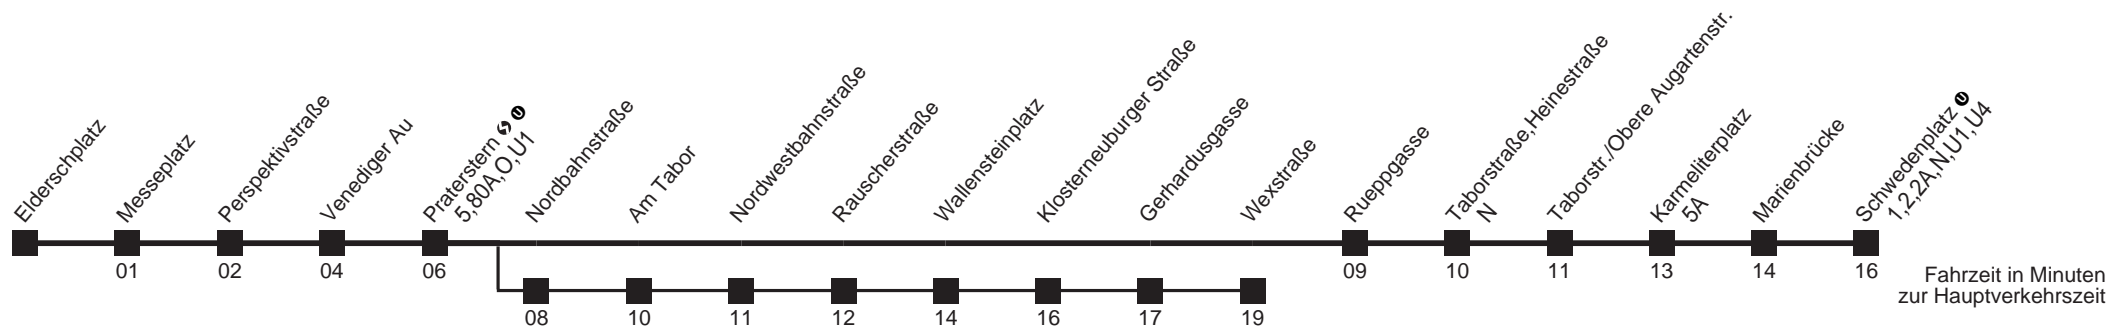

21

Elderschplatz → Schwedenplatz U

Ihr Kurzstreckenfahrtschein gilt bis Schwedenplatz U

Samstag

- 5 09
- 6
- 7
- 8
- 9
- 10
- 11
- 12
- 13
- 14
- 15
- 16
- 17
- 18
- 19
- 20
- 21
- 22
- 23
- 0 11

Sonn- und Feiertag

- 5 09
- 6
- 7
- 8
- 9
- 10
- 11
- 12
- 13
- 14
- 15
- 16
- 17
- 18
- 19
- 20
- 21
- 22
- 23
- 0 11

Am 24.12. Verkehr wie samstags ab ca. 17.00 Uhr Intervall alle 15 Minuten

Am 31.12. Verkehr wie samstags

☐ über Nordbahnstraße

bis Wexstraße

Server: swl45002; Datum: 23.01.2008 11:20:32; Linie: 22021_H;

Auskunft

Wiener Linien: 7909-100
Änderungen vorbehalten