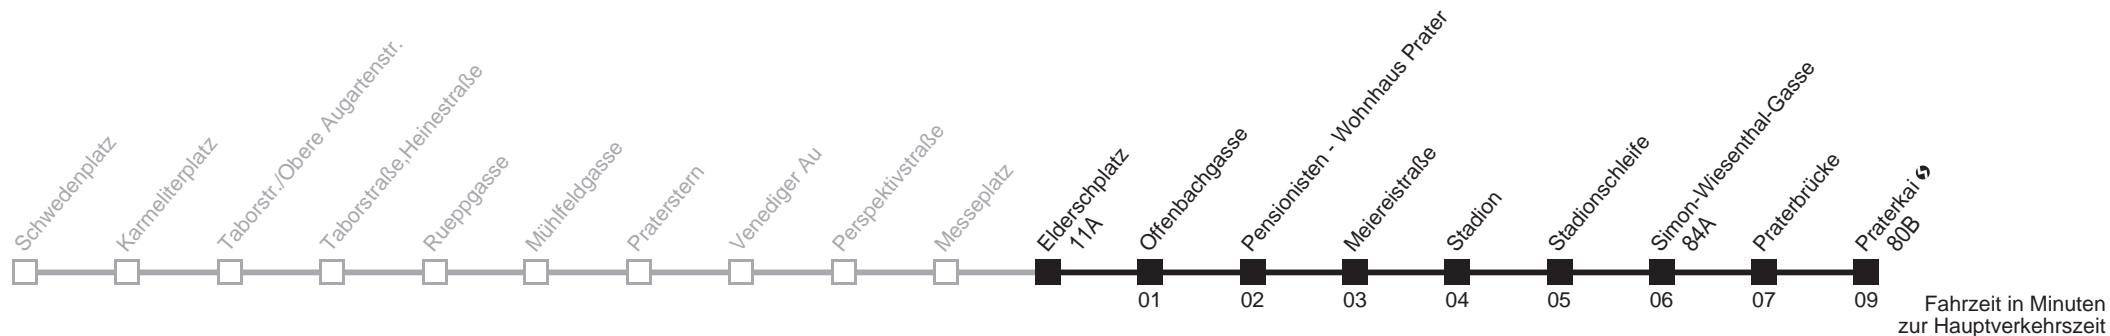

Elderschplatz → Praterkai

Ihr Kurzstreckenfahrtschein gilt bis **Stadionschleife**

Montag-Donnerstag (Schule)

4	58
5	03 06 10 17 23 27 34 43 49 55
6	01 09 16 24 31 39 46 50 54
7	01 09 16 - - - - -
8	- - - Intervall 6' - - -
9	- - - - 16 24 31 39 46 54
10	01 09 16 24 31 39 46 54
11	01 09 16 24 31 39 46 54
12	01 09 16 24 31 39 46 54
13	01 09 16 24 31 39 46 54
14	01 09 16 19 24 31 39 46 50 54
15	01 09 16 - - - - -
16	- - - Intervall 6' - - -
17	- - - - - - - - -
18	- - - - - - - - -
19	- - - - - - - 44 52 59
20	07 14 22 29 37 44 52
21	02 12 22 32 42 52
22	02 12 22 35 50
23	05 20 35 55
0	10