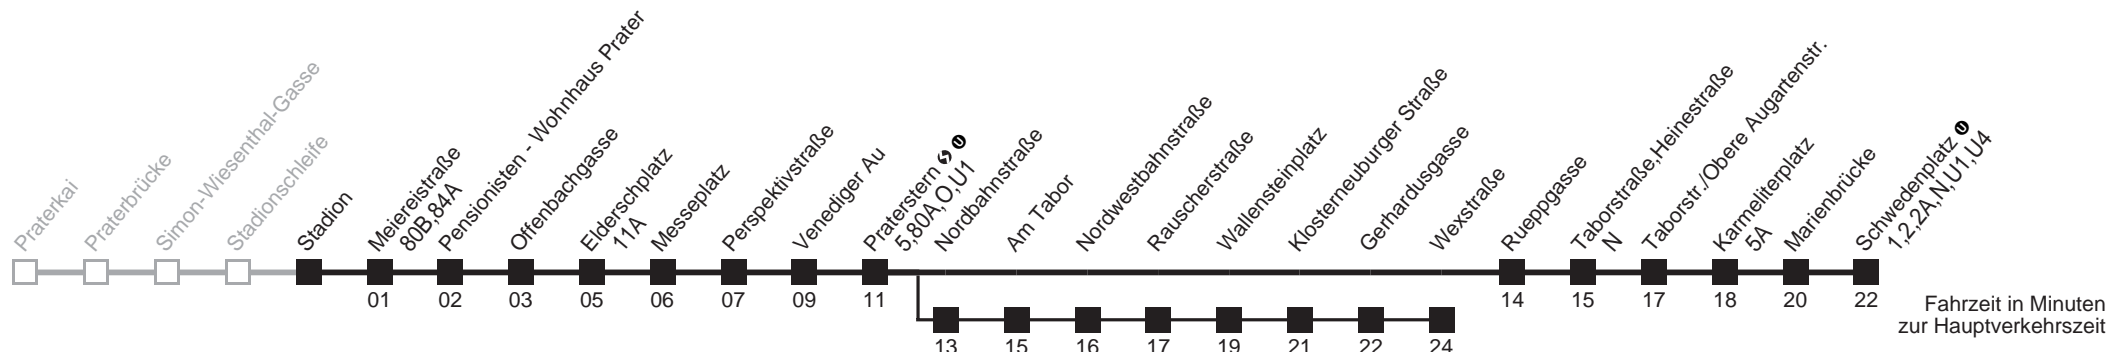

Am 24.12. Verkehr wie samstags ab ca. 17.00 Uhr Intervall alle 15 Minuten

Am 31.12. Verkehr wie samstags

☐ über Nordbahnstraße

bis Wexstraße

Server: swl45002; Datum: 23.01.2008 11:20:26; Linie: 22021_H;

Auskunft

Wiener Linien: 7909-100
Änderungen vorbehalten

Stadion → Schwedenplatz

Ihr Kurzstreckenfahrtschein gilt bis Elderschplatz

Montag-Donnerstag (Schule)

5	14	21	28	35	42	49	57						
6	04	12	19	27	34	-	-	-	-	-			
7	-	-	-	Intervall 6'							-	-	-
8	-	-	-	-	-	-	-	-	-	-	58		
9	04	12	19	27	34	42	49	57					
10	04	12	19	27	34	42	49	57					
11	04	12	19	27	34	42	49	57					
12	04	12	19	27	34	42	49	57					
13	04	12	19	27	34	42	49	57					
14	04	12	19	27	34	-	-	-	-	-			
15	-	-	-	Intervall 6'							-	-	-
16	-	-	-	-	-	-	-	-	-	-			
17	-	-	-	-	-	-	-	-	-	-			
18	-	-	-	-	-	-	-	-	-	-	58		
19	04	13	20	29	35	43	50	58					
20	05	14	24	34	44	54							
21	04	14	24	34	44	52	59						
22	14	22	29	44	59								
23	14	29	43	58									
0	13												