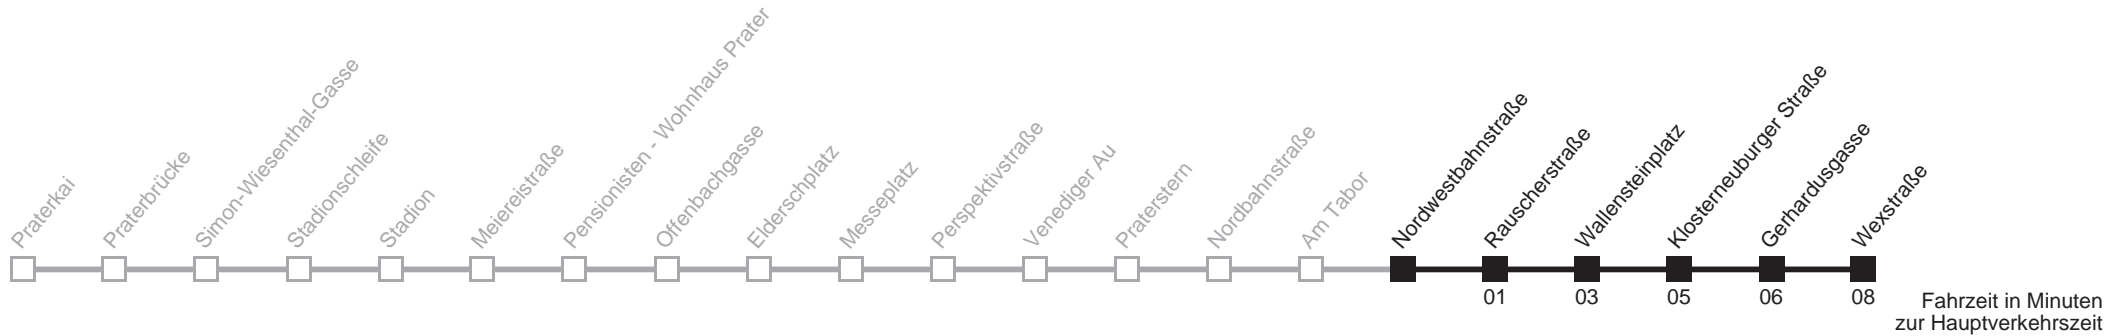

Auskunft

Wiener Linien: 7909-100
Änderungen vorbehalten

21

Nordwestbahnstraße → Wexstraße

Ihr Kurzstreckenfahrtschein gilt bis
Schwedenplatz 📍

Samstag

22 08 38

23