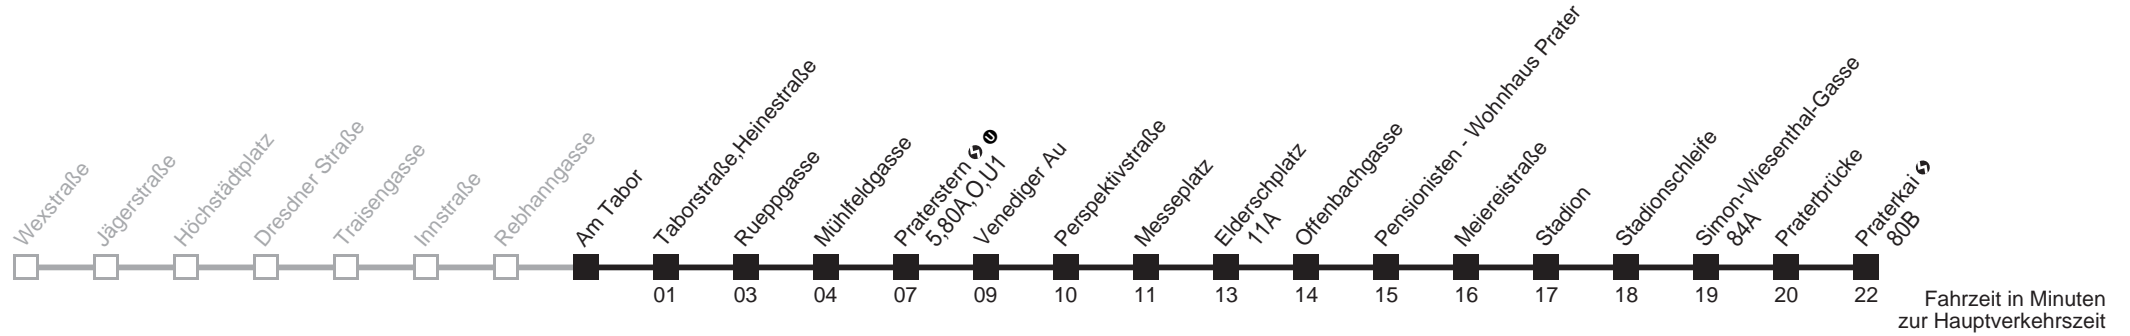

Am 24.12. Verkehr wie samstags ab ca. 17.00 Uhr Intervall alle 15 Minuten
 Am 31.12. Verkehr wie samstags
 □ bis Praterstern ↻ ① ■ bis Elderschplatz

21

Am Tabor → Praterkai

Ihr Kurzstreckenfahrtschein gilt bis
Praterstern ↻ Ⓜ