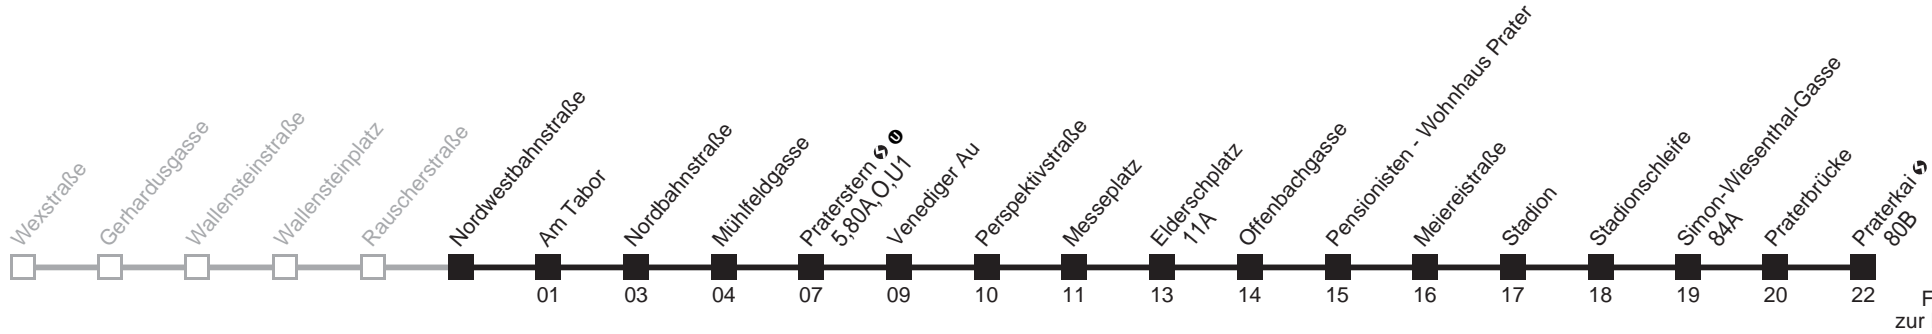

21

Nordwestbahnstraße → Praterkai

Ihr Kurzstreckenfahrtschein gilt bis
Praterstern

Montag-Donnerstag (Schule)

Freitag (Schule)

Montag-Freitag (Ferien)

4 45 51 54 58
5 00 11 15
6 38
7
8
9
10
11
12
13
14 07 38

4 46 51 54 58
5 00 11 15
6 38
7
8
9
10
11
12 08 38
13
14

4 45 50 54 57
5 00 13
6
7
8
9
10
11
12
13
14

Am 24.12. Verkehr wie samstags ab ca. 17.00 Uhr Intervall alle 15 Minuten
Am 31.12. Verkehr wie samstags
bis Praterstern bis Elderschplatz
Server: swl45002; Datum: 23.01.2008 11:21:04; Linie: 22021_R;

Auskunft
Wiener Linien: 7909-100
Änderungen vorbehalten