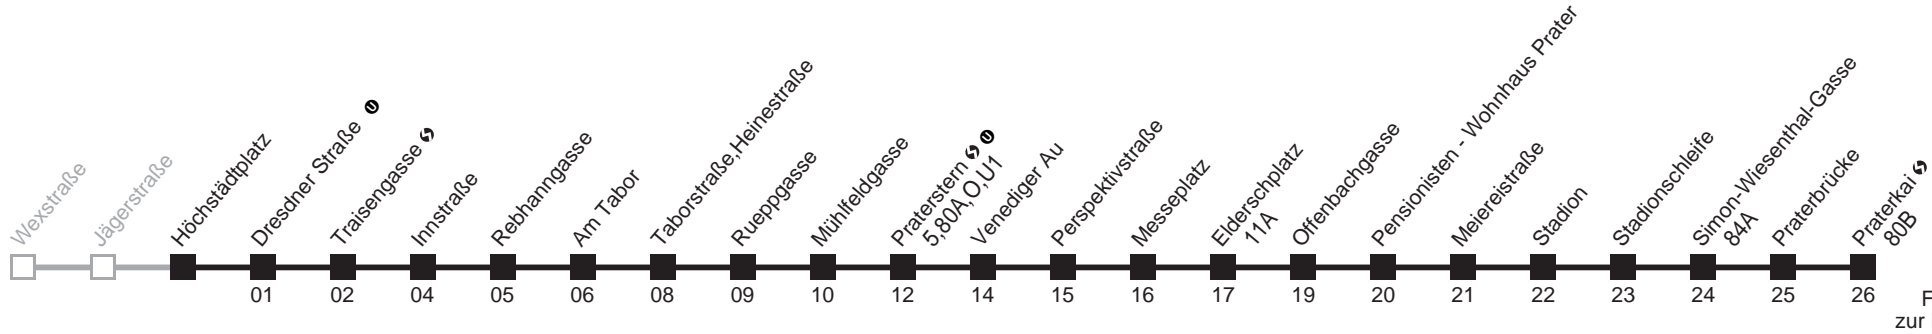

21

Höchstädtplatz → Praterkai

Ihr Kurzstreckenfahrtschein gilt bis
Praterstern

Samstag

4 44
5 01

Sonn- und Feiertag

4 58
5

Am 24.12. Verkehr wie samstags ab ca. 17.00 Uhr Intervall alle 15 Minuten

Am 31.12. Verkehr wie samstags

☐ bis Praterstern

Auskunft

Wiener Linien: 7909-100
Änderungen vorbehalten