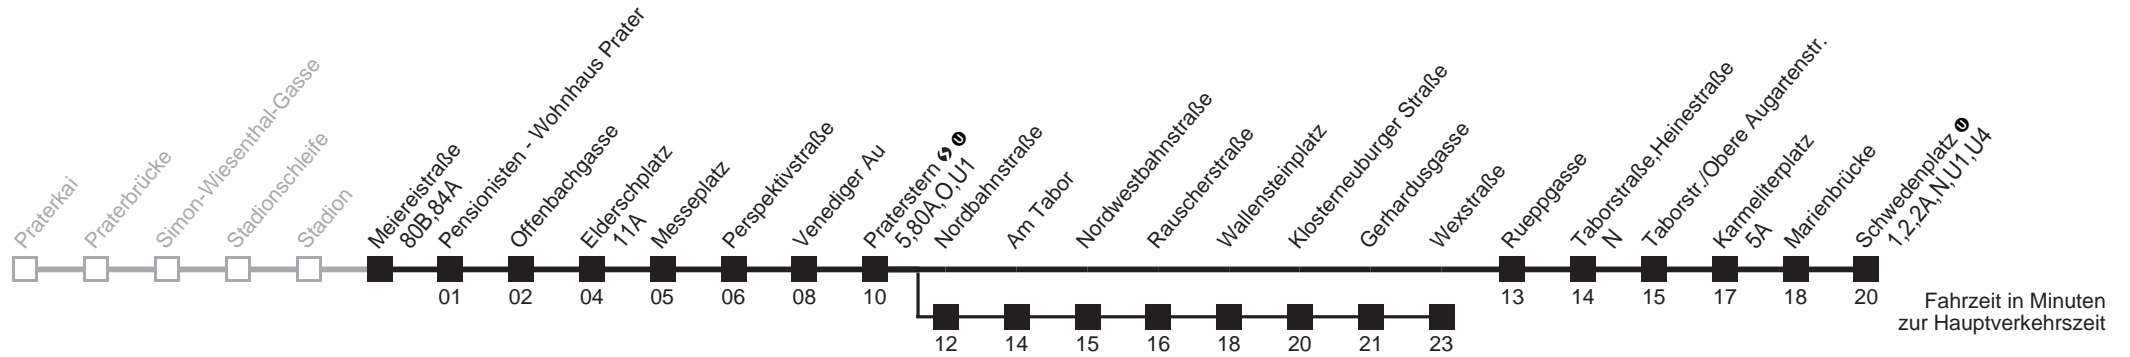

21

Meiereistraße → Schwedenplatz

Ihr Kurzstreckenfahrtschein gilt bis **Elderschplatz**

Samstag

5	15 26 36 47 56
6	05 15 25 35 45 55
7	05 15 25 35 45 54
8	04 14 24 34 44 51 59
9	06 14 21 29 36 44 51 59
10	06 14 21 29 36 44 51 59
11	06 14 21 29 36 44 51 59
12	06 14 21 29 36 44 51 59
13	06 14 21 29 36 45 52
14	00 07 15 22 30 37 45 52
15	00 07 15 22 30 37 45 52
16	00 07 15 22 30 37 45 52
17	00 07 15 22 30 37 45 52
18	00 07 15 22 30 37 45 55
19	05 15 25 35 45 55
20	05 15 25 35 45 55
21	05 15 25 35 45 53
22	00 15 23 30 45
23	00 15 30 44 59
0	14

Sonn- und Feiertag

5	15 31 48
6	00 15 30 45
7	00 15 30 45 55
8	05 15 25 35 45 55
9	05 15 25 35 45 55
10	05 15 25 35 45 55
11	05 15 25 35 45 55
12	05 15 25 35 45 55
13	05 15 25 35 45 55
14	05 15 25 35 45 55
15	05 15 25 35 45 55
16	05 15 25 35 45 55
17	05 15 25 35 45 55
18	05 15 25 35 45 55
19	05 15 25 35 45 55
20	05 15 25 35 45 55
21	05 15 25 35 45 53
22	00 15 23 30 45
23	00 15 30 44 59
0	14

Am 24.12. Verkehr wie samstags ab ca. 17.00 Uhr Intervall alle 15 Minuten

Am 31.12. Verkehr wie samstags

☐ über Nordbahnstraße

bis Wexstraße

Server: swl45002; Datum: 23.01.2008 11:20:28; Linie: 22021_H;

Auskunft

Wiener Linien: 7909-100
Änderungen vorbehalten