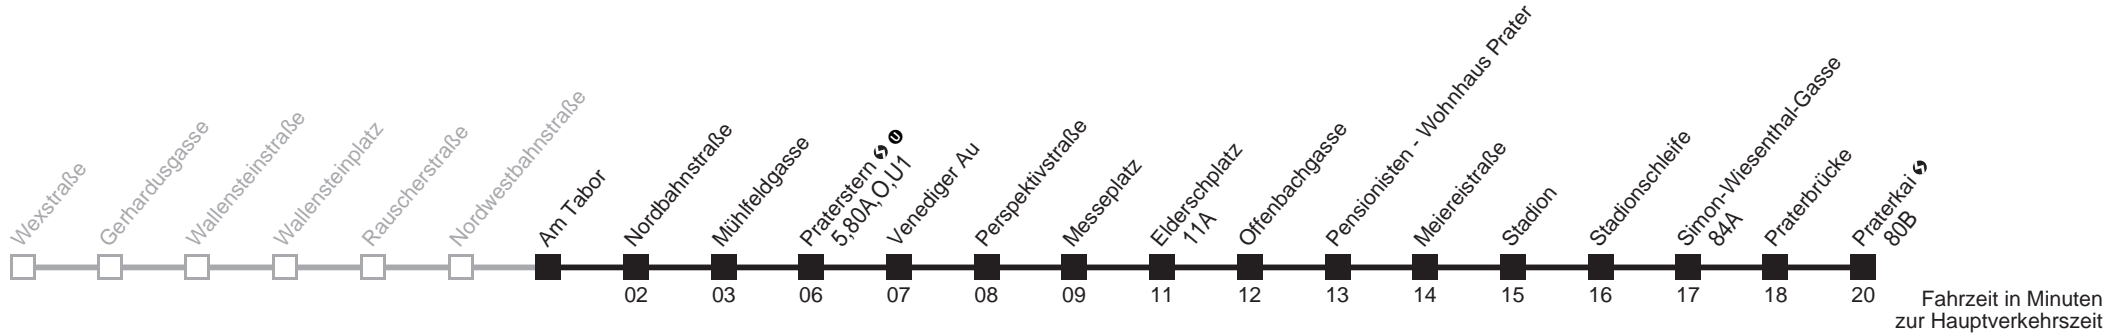

21

Am Tabor → Praterkai

Ihr Kurzstreckenfahrtschein gilt bis
Praterstern ↻ ⓪

Samstag

4 47 55 58

5 01

6

7

8 18 48

Sonn- und Feiertag

4 48 58

5 01

6

7 36

8 06

Am 24.12. Verkehr wie samstags ab ca. 17.00 Uhr Intervall alle 15 Minuten

Am 31.12. Verkehr wie samstags

□ bis Praterstern ↻ ⓪   ■ bis Elderschplatz