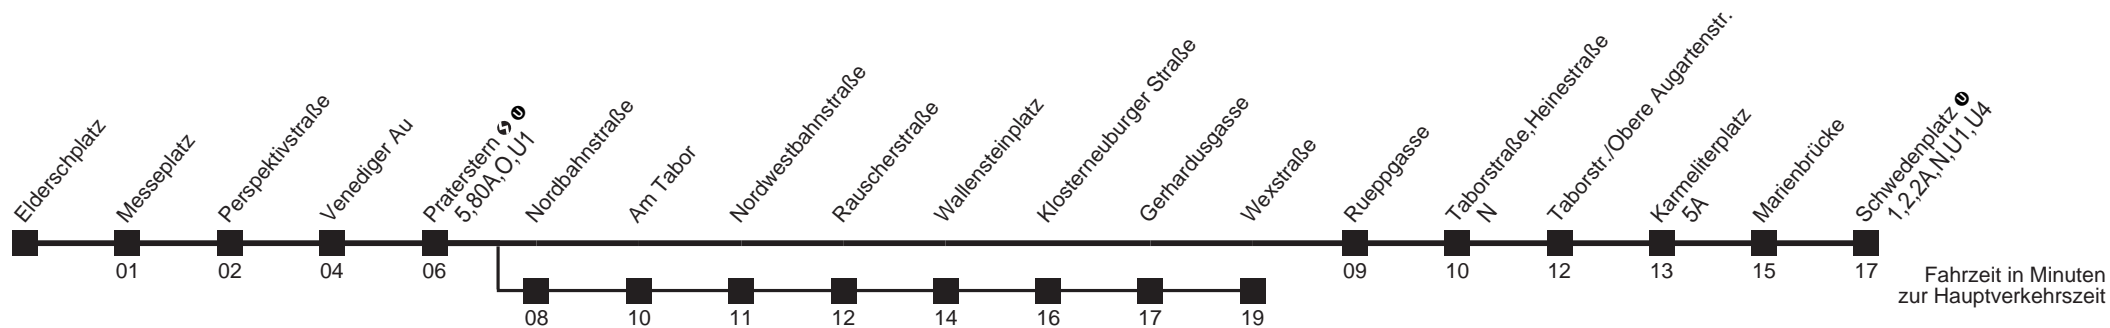

21

Elderschplatz → Schwedenplatz U

Ihr Kurzstreckenfahrtschein gilt bis
Schwedenplatz U

Montag-Donnerstag (Schule)

Freitag (Schule)

Montag-Freitag (Ferien)

5 07
6
7
8
9
10
11
12
13
14
15
16
17
18
19
20
21
22
23
0 11

5 07
6
7
8
9
10
11
12
13
14
15
16
17
18
19
20
21
22
23
0 11

5 07
6
7
8
9
10
11
12
13
14
15
16
17
18
19
20
21
22
23
0 11

Am 24.12. Verkehr wie samstags ab ca. 17.00 Uhr Intervall alle 15 Minuten

Am 31.12. Verkehr wie samstags

☐ über Nordbahnstraße

bis Wexstraße

Server: swl45002; Datum: 23.01.2008 11:20:31; Linie: 22021_H;

Auskunft

Wiener Linien: 7909-100
Änderungen vorbehalten