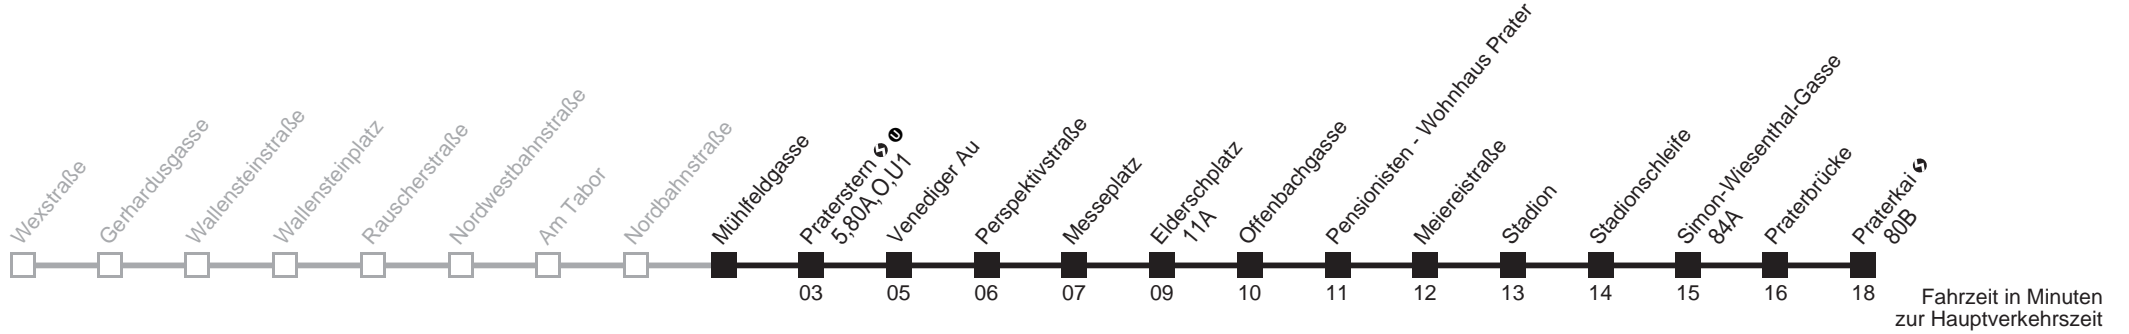

21

Mühlfeldgasse → Praterkai

Ihr Kurzstreckenfahrtschein gilt bis
Praterstern

Montag-Donnerstag (Schule)

Freitag (Schule)

Montag-Freitag (Ferien)

4 49 55 58

4 50 55 58

4 49 54 58

5 02 04 15 19

5 02 04 15 19

5 01 04 17

6 42

6 42

6

7

7

7

8

8

8

9

9

9

10

10

10

11

11

11

12

12 12 42

12

13

13

13

14 11 42

14

14

Am 24.12. Verkehr wie samstags ab ca. 17.00 Uhr Intervall alle 15 Minuten

Am 31.12. Verkehr wie samstags

□ bis Praterstern   ■ bis Elderschplatz

Server: swl45002; Datum: 23.01.2008 11:21:07; Linie: 22021_R;

Auskunft

Wiener Linien: 7909-100
Änderungen vorbehalten