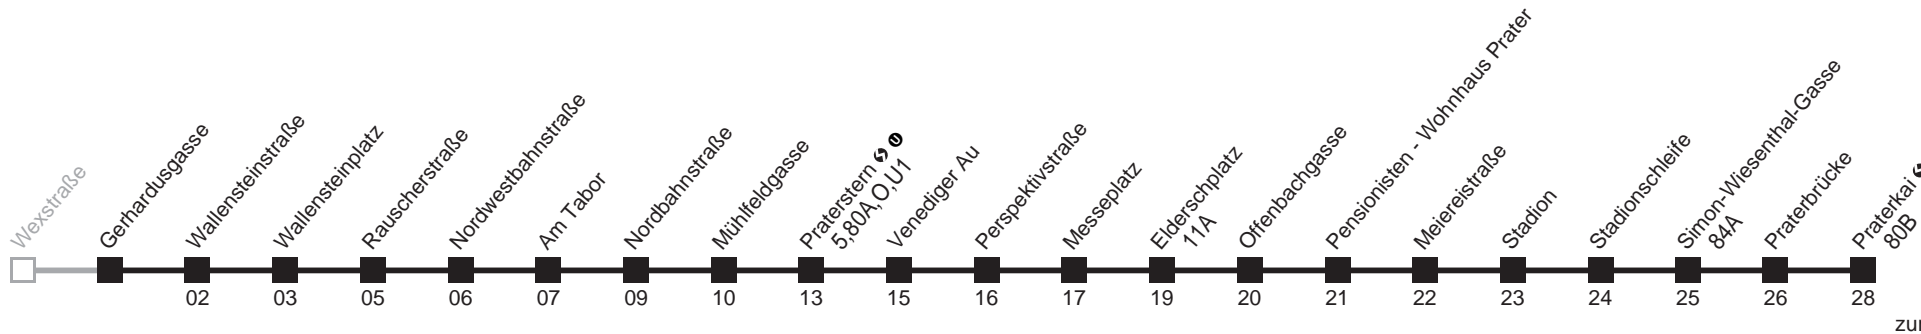

Sonn- und Feiertag

4 55

Am 24.12. Verkehr wie samstags ab ca. 17.00 Uhr Intervall alle 15 Minuten

Am 31.12. Verkehr wie samstags

bis Praterstern ↻ Ⓜ

21

Gerhardusgasse → Praterkai

Ihr Kurzstreckenfahrtschein gilt bis
Praterstern