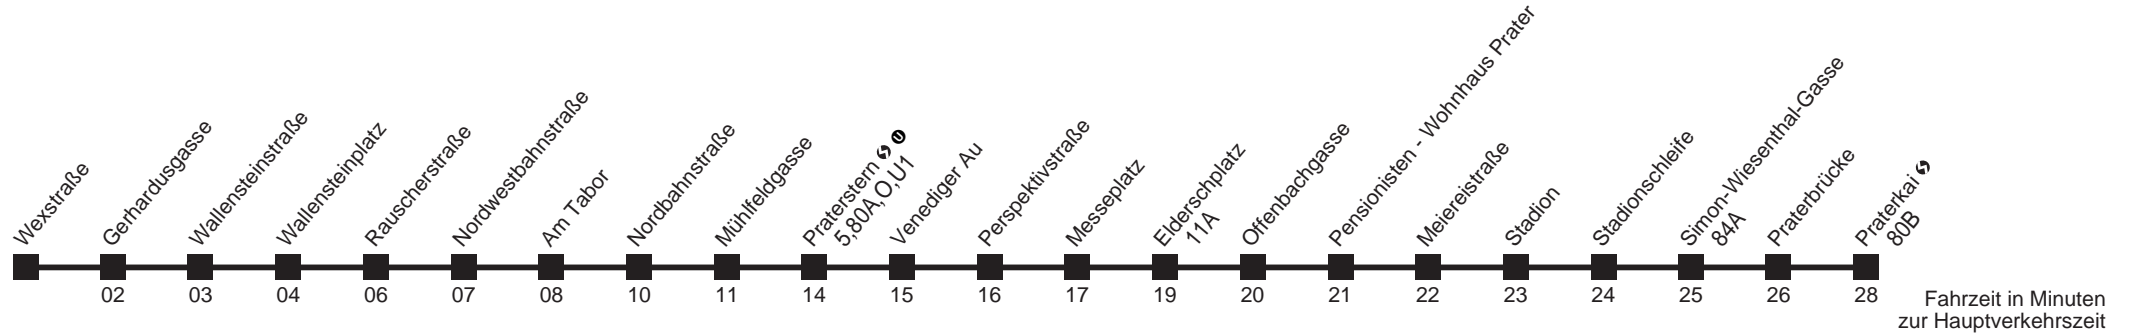

21

Wexstraße → Praterkai

Ihr Kurzstreckenfahrtschein gilt bis
Praterstern ↻ ①

Samstag

4 39 47 **50** **53**

5

6

7

8 09 39

Sonn- und Feiertag

4 40 **50** **53**

5

6

7 28 58

8

Am 24.12. Verkehr wie samstags ab ca. 17.00 Uhr Intervall alle 15 Minuten

Am 31.12. Verkehr wie samstags

□ bis Praterstern ↻ ①   ■ bis Elderschplatz