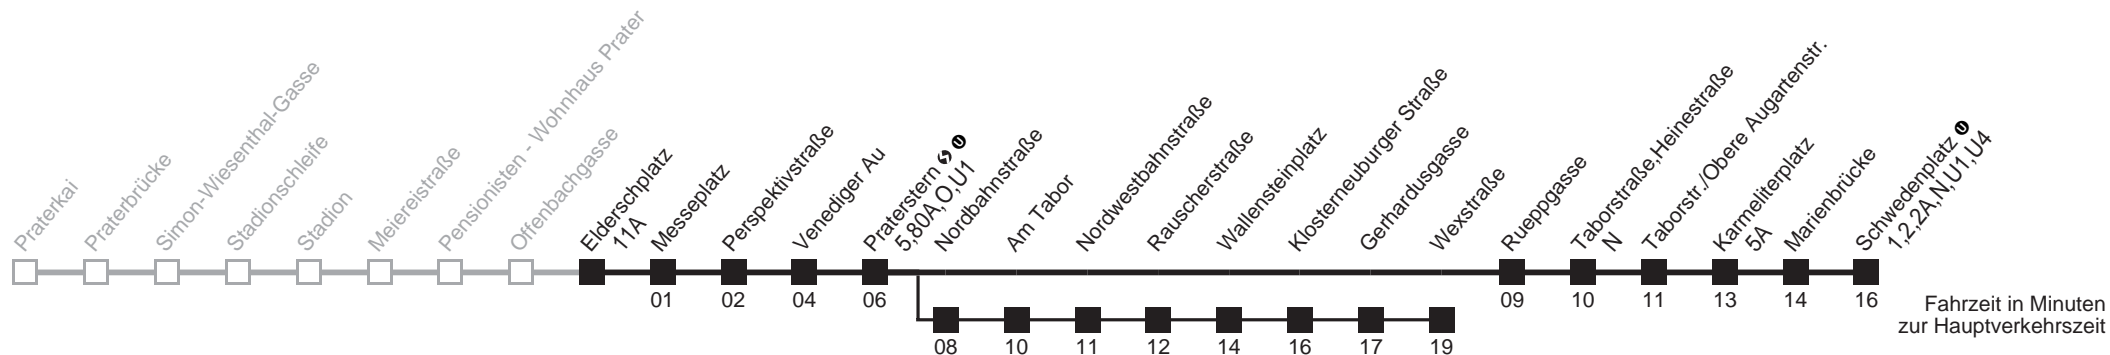

Elderschplatz → Schwedenplatz

Ihr Kurzstreckenfahrtschein gilt bis Schwedenplatz

Samstag

5	19 30 40 51
6	00 09 19 29 39 49 59
7	09 19 29 39 49 58
8	08 18 28 38 48 55
9	03 10 18 25 33 40 48 55
10	03 10 18 25 33 40 48 55
11	03 10 18 25 33 40 48 55
12	03 10 18 25 33 40 48 55
13	03 10 18 25 33 40 48 56
14	04 11 19 26 34 41 49 56
15	04 11 19 26 34 41 49 56
16	04 11 19 26 34 41 49 56
17	04 11 19 26 34 41 49 56
18	04 11 19 26 34 41 49 59
19	09 19 29 39 49 59
20	09 19 29 39 49 59
21	09 19 29 39 49 57
22	04 19 27 34 49
23	04 19 34 48
0	03 18

Sonn- und Feiertag

5	19 35 52
6	04 19 34 49
7	04 19 34 49 59
8	09 19 29 39 49 59
9	09 19 29 39 49 59
10	09 19 29 39 49 59
11	09 19 29 39 49 59
12	09 19 29 39 49 59
13	09 19 29 39 49 59
14	09 19 29 39 49 59
15	09 19 29 39 49 59
16	09 19 29 39 49 59
17	09 19 29 39 49 59
18	09 19 29 39 49 59
19	09 19 29 39 49 59
20	09 19 29 39 49 59
21	09 19 29 39 49 57
22	04 19 27 34 49
23	04 19 34 48
0	03 18

Am 24.12. Verkehr wie samstags ab ca. 17.00 Uhr Intervall alle 15 Minuten

Am 31.12. Verkehr wie samstags

□ über Nordbahnstraße

bis Wexstraße

Server: swl45002; Datum: 23.01.2008 11:20:32; Linie: 22021_H;

Auskunft

Wiener Linien: 7909-100
Änderungen vorbehalten