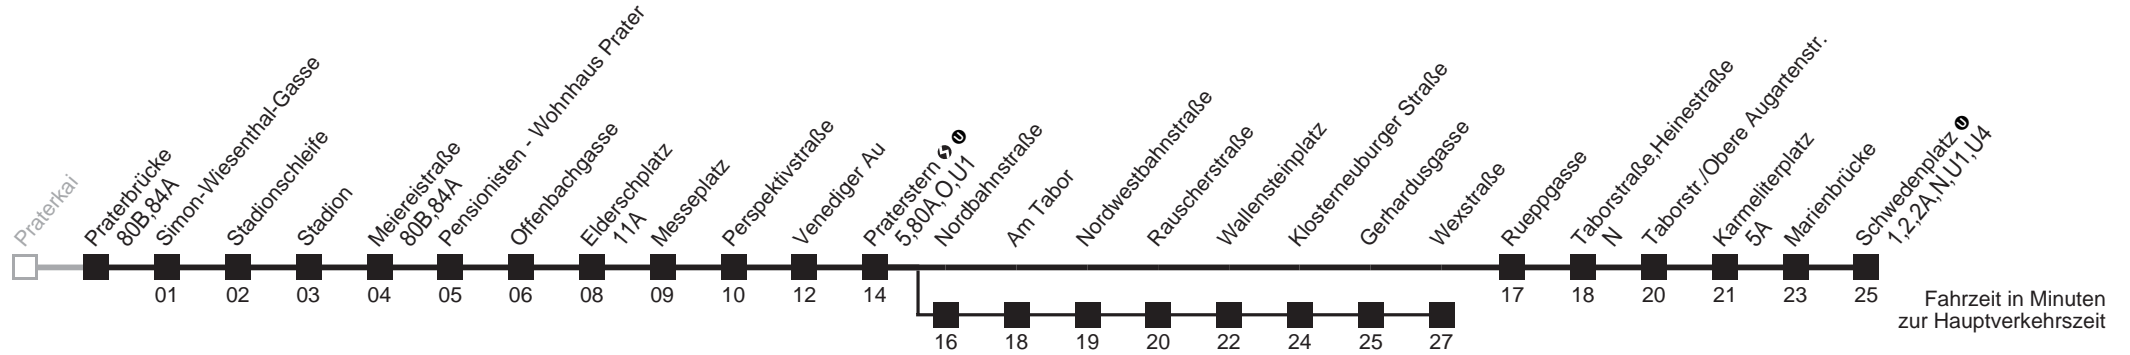

Praterbrücke → Schwedenplatz

Ihr Kurzstreckenfahrtschein gilt bis
Pensionisten - Wohnhaus Prater

Montag-Donnerstag (Schule)

5	11	18	25	32	39	46	54
6	00	08	15	23	30	-	-
7	-	-	-	Intervall 6'			
8	-	-	-	18	25	31	37
9	01	09	16	24	31	39	46
10	01	09	16	24	31	39	46
11	01	09	16	24	31	39	46
12	01	09	16	24	31	39	46
13	01	09	16	24	31	39	46
14	01	09	16	24	31	-	-
15	-	-	-	Intervall 5' - 6'			
16	-	-	-	-	-	-	-
17	-	-	-	-	-	-	-
18	-	-	-	-	-	-	54
19	00	09	16	25	32	40	47
20	02	11	21	31	41	51	
21	01	11	21	31	41	49	56
22	11	19	26	41	56		
23	11	26	40	55			
0	10						

Freitag (Schule)

5	11	18	25	32	39	46	54
6	00	08	15	23	30	-	-
7	-	-	-	Intervall 6'			
8	-	-	-	18	25	31	37
9	01	09	16	24	31	39	46
10	01	09	16	24	31	39	46
11	01	09	16	24	31	39	46
12	01	09	16	24	31	-	-
13	-	-	-	Intervall 5' - 6'			
14	-	-	-	-	-	-	-
15	-	-	-	-	-	-	-
16	-	-	-	-	-	-	-
17	-	-	-	-	-	-	-
18	-	-	-	-	-	-	54
19	00	09	16	25	32	40	47
20	02	11	21	31	41	51	
21	01	11	21	31	41	49	56
22	11	19	26	41	56		
23	11	26	40	55			
0	10						

Montag-Freitag (Ferien)

5	11	18	25	32	39	46	54
6	00	08	15	23	30	38	45
7	00	08	15	23	30	38	45
8	00	08	15	23	31	39	46
9	01	09	16	24	31	39	46
10	01	09	16	24	31	39	46
11	01	09	16	24	31	39	46
12	01	09	16	24	31	39	46
13	01	09	16	24	31	39	46
14	01	09	16	24	31	39	46
15	01	09	16	24	30	38	45
16	00	08	15	23	30	38	45
17	00	08	15	23	30	38	45
18	00	08	15	23	30	38	45
19	00	09	16	25	32	40	47
20	02	11	21	31	41	51	
21	01	11	21	31	41	49	56
22	11	19	26	41	56		
23	11	26	40	55			
0	10						

Am 24.12. Verkehr wie samstags ab ca. 17.00 Uhr Intervall alle 15 Minuten
Am 31.12. Verkehr wie samstags
über Nordbahnstraße
bis Wexstraße
Server: swl45002; Datum: 23.01.2008 11:20:23; Linie: 22021_H;