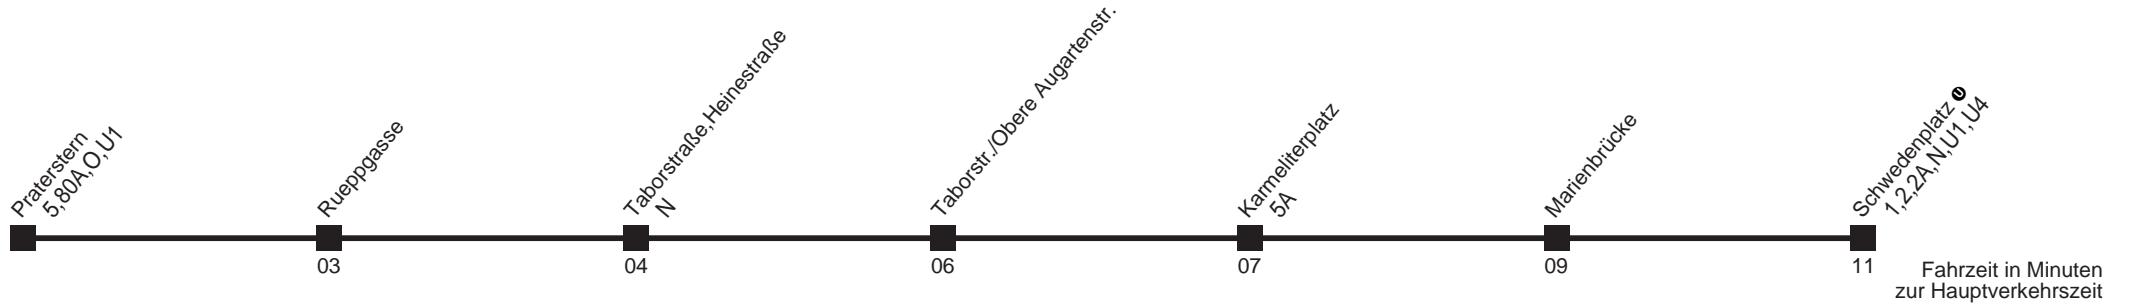

21

Praterstern → Schwedenplatz

Ihr Kurzstreckenfahrtschein gilt bis
Schwedenplatz

Montag-Donnerstag (Schule)

Freitag (Schule)

Montag-Freitag (Ferien)

4 56

5 06

4 56

5 06

4 56

5 06

Am 24.12. Verkehr wie samstags ab ca. 17.00 Uhr Intervall alle 15 Minuten
Am 31.12. Verkehr wie samstags