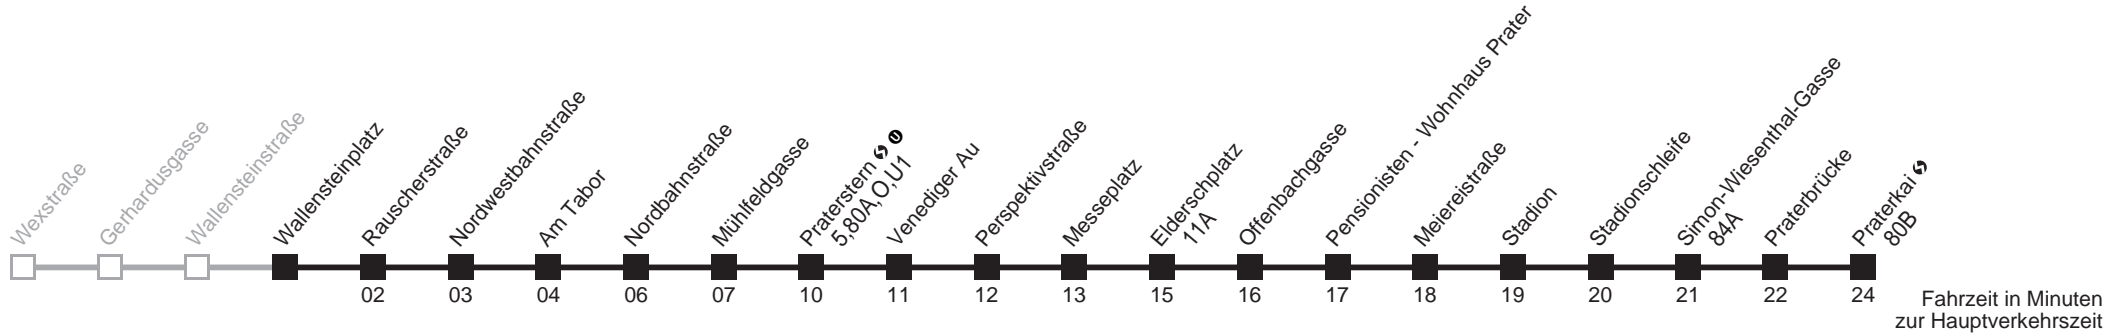

21

Wallensteinplatz → Praterkai

Ihr Kurzstreckenfahrtschein gilt bis
Praterstern ↻ ①

Samstag

4 43 51 54 57

5

6

7

8 14 44

Sonn- und Feiertag

4 44 54 57

5

6

7 32

8 02

Am 24.12. Verkehr wie samstags ab ca. 17.00 Uhr Intervall alle 15 Minuten

Am 31.12. Verkehr wie samstags

□ bis Praterstern ↻ ①   ■ bis Elderschplatz