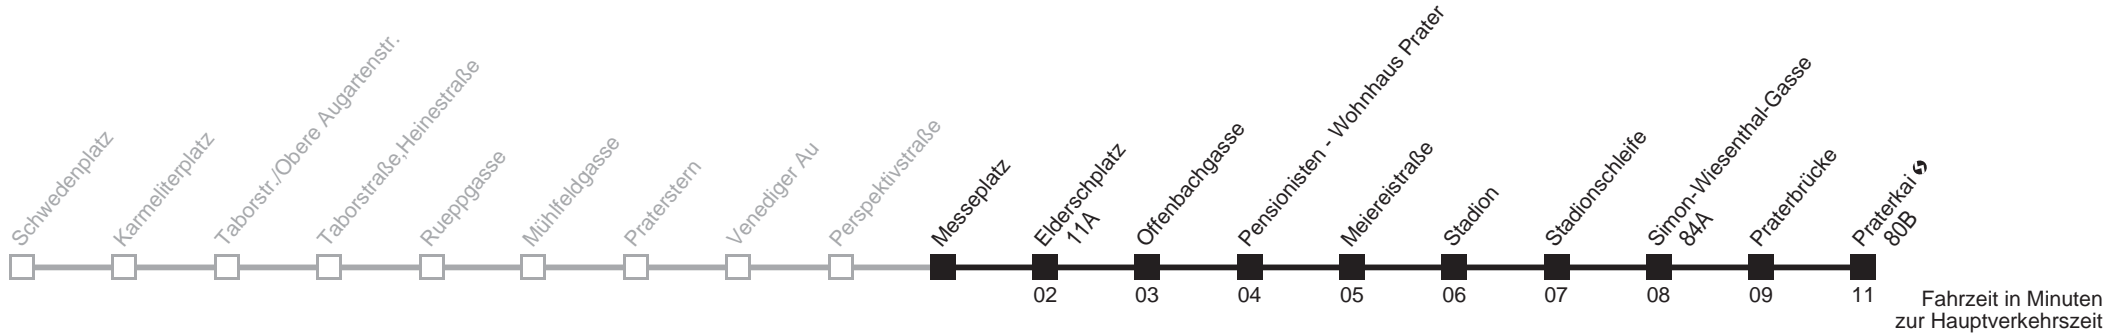

21

Messeplatz → Praterkai

Ihr Kurzstreckenfahrtschein gilt bis **Elderschplatz**

Samstag

4	56
5	04 07 17 30 39 45 51
6	00 10 20 30 40 50
7	00 10 20 30 40 50
8	00 12 22 27 32 42 52 57
9	02 12 22 29 37 44 52 59
10	07 14 22 29 37 44 52 59
11	07 14 22 29 37 44 52 59
12	07 14 22 29 37 44 52 59
13	07 14 22 29 37 44 52 59
14	06 12 20 27 35 42 50 57
15	05 12 20 27 35 42 50 57
16	05 12 20 27 35 42 50 57
17	05 12 20 27 35 42 50 57
18	05 12 20 27 35 42 50 57
19	05 12 20 30 40 50
20	00 10 20 30 40 50
21	00 10 20 30 40 50
22	00 10 20 33 48
23	03 18 33 53
0	08

Sonn- und Feiertag

4	57
5	07 14 31 39 50
6	05 21 33 48
7	03 18 33 45 48
8	03 15 18 30 40 50
9	00 10 20 30 40 50
10	00 10 20 30 40 50
11	00 10 20 30 40 50
12	00 10 20 30 40 50
13	00 10 20 30 40 50
14	00 10 20 30 40 50
15	00 10 20 30 40 50
16	00 10 20 30 40 50
17	00 10 20 30 40 50
18	00 10 20 30 40 50
19	00 10 20 30 40 50
20	00 10 20 30 40 50
21	00 10 20 30 40 50
22	00 10 20 33 48
23	03 18 33 53
0	08

Am 24.12. Verkehr wie samstags ab ca. 17.00 Uhr Intervall alle 15 Minuten
Am 31.12. Verkehr wie samstags
□ bis Elderschplatz
Server: swl45002; Datum: 23.01.2008 11:21:24; Linie: 22021_R;

Auskunft
Wiener Linien: 7909-100
Änderungen vorbehalten