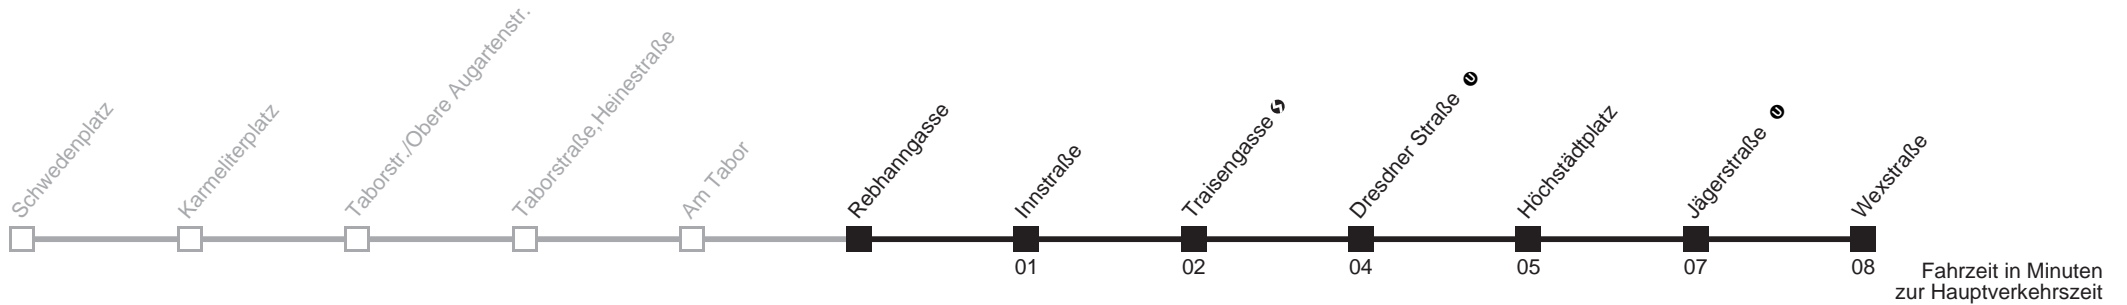

Am 31.12. Verkehr wie samstags

bis Praterstern ↻ Ⓜ

21

Rebhanngasse → Wexstraße

Ihr Kurzstreckenfahrtschein gilt bis
Praterstern ↻ Ⓜ

Montag-Donnerstag (Schule)

Freitag (Schule)

Montag-Freitag (Ferien)