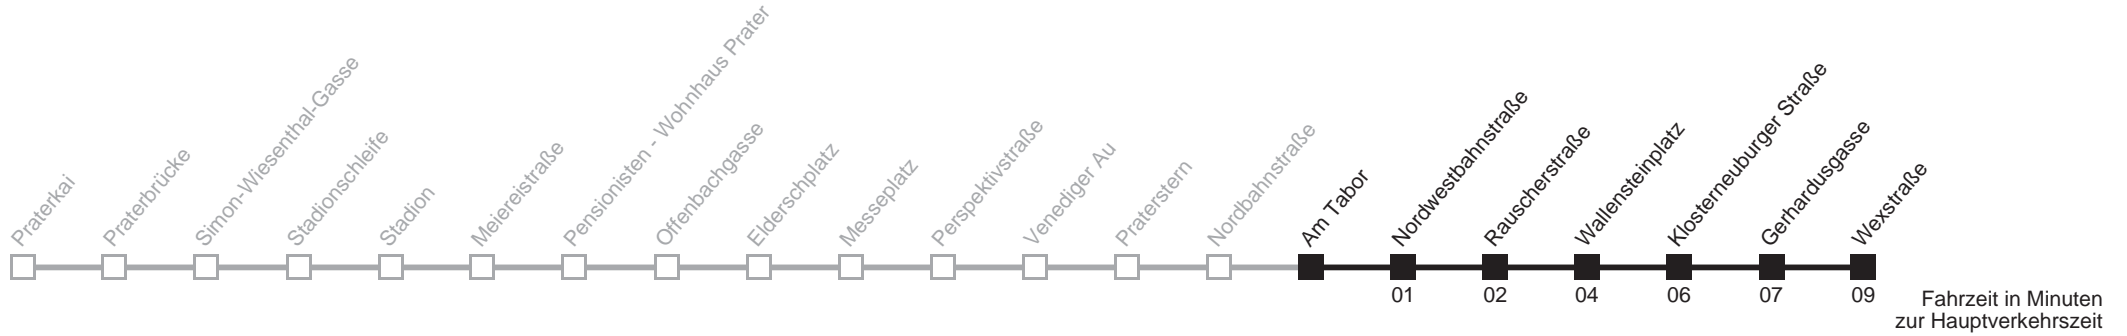

22 05 35

23

0 11 19 26

Am 24.12. Verkehr wie samstags ab ca. 17.00 Uhr Intervall alle 15 Minuten
Am 31.12. Verkehr wie samstags

21

Am Tabor → Wexstraße

Ihr Kurzstreckenfahrtschein gilt bis
Schwedenplatz 📍

Montag-Donnerstag (Schule)