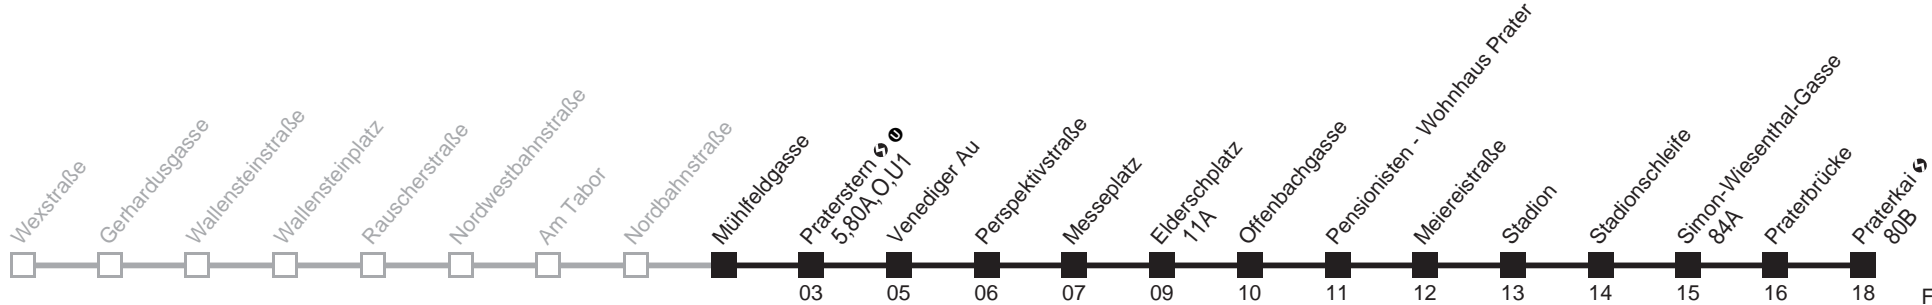

21

Mühlfeldgasse → Praterkai

Ihr Kurzstreckenfahrtschein gilt bis
Praterstern

Montag-Donnerstag (Schule)

Freitag (Schule)

Montag-Freitag (Ferien)

4 49 55 58

4 50 55 58

4 49 54 58

5 02 04 15 19

5 02 04 15 19

5 01 04 17

6 42

6 42

6

7

7

7

8

8

8

9

9

9

10

10

10

11

11

11

12

12 12 42

12

13

13

13

14 11 42

14

14

Am 24.12. Verkehr wie samstags ab ca. 17.00 Uhr Intervall alle 15 Minuten

Am 31.12. Verkehr wie samstags

□ bis Praterstern   ■ bis Elderschplatz

Server: swl45002; Datum: 23.01.2008 11:21:19; Linie: 22021_R;

Auskunft

Wiener Linien: 7909-100
Änderungen vorbehalten