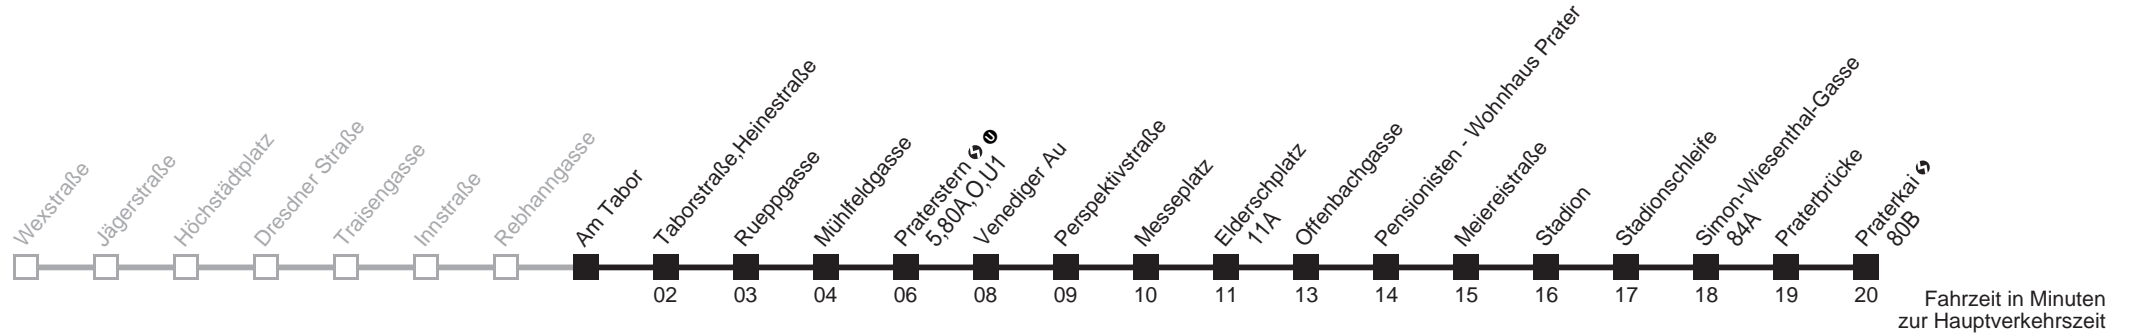

21

Am Tabor → Praterkai

Ihr Kurzstreckenfahrtschein gilt bis
Praterstern →

Samstag

4 51

5 07

Sonn- und Feiertag

4

5 05

Am 24.12. Verkehr wie samstags ab ca. 17.00 Uhr Intervall alle 15 Minuten

Am 31.12. Verkehr wie samstags

☐ bis Praterstern →