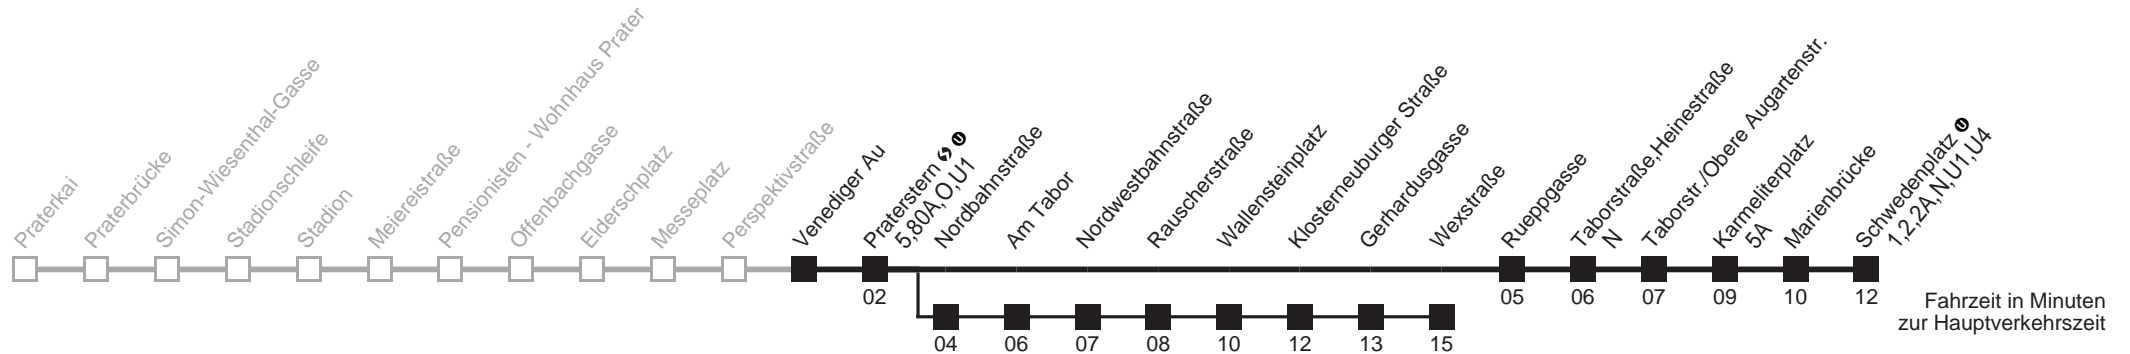

Venediger Au → Schwedenplatz

Ihr Kurzstreckenfahrtschein gilt bis Schwedenplatz

Samstag

5	13 23 34 44 55
6	04 13 23 33 43 53
7	03 13 23 33 43 53
8	02 12 22 32 42 52 59
9	07 14 22 29 37 44 52 59
10	07 14 22 29 37 44 52 59
11	07 14 22 29 37 44 52 59
12	07 14 22 29 37 44 52 59
13	07 14 22 29 37 44 52
14	00 08 15 23 30 38 45 53
15	00 08 15 23 30 38 45 53
16	00 08 15 23 30 38 45 53
17	00 08 15 23 30 38 45 53
18	00 08 15 23 30 38 45 53
19	03 13 23 33 43 53
20	03 13 23 33 43 53
21	03 13 23 33 43 53
22	01 08 23 31 38 53
23	08 23 38 52
0	07 15 22

Sonn- und Feiertag

5	13 23 39 56
6	08 23 38 53
7	08 23 38 53
8	03 13 23 33 43 53
9	03 13 23 33 43 53
10	03 13 23 33 43 53
11	03 13 23 33 43 53
12	03 13 23 33 43 53
13	03 13 23 33 43 53
14	03 13 23 33 43 53
15	03 13 23 33 43 53
16	03 13 23 33 43 53
17	03 13 23 33 43 53
18	03 13 23 33 43 53
19	03 13 23 33 43 53
20	03 13 23 33 43 53
21	03 13 23 33 43 53
22	01 08 23 31 38 53
23	08 23 38 52
0	07 15 22

Am 24.12. Verkehr wie samstags ab ca. 17.00 Uhr Intervall alle 15 Minuten

Am 31.12. Verkehr wie samstags

über Nordbahnstraße

bis Wexstraße

Server: swl45002; Datum: 23.01.2008 11:20:35; Linie: 22021_H;

Auskunft

Wiener Linien: 7909-100
Änderungen vorbehalten