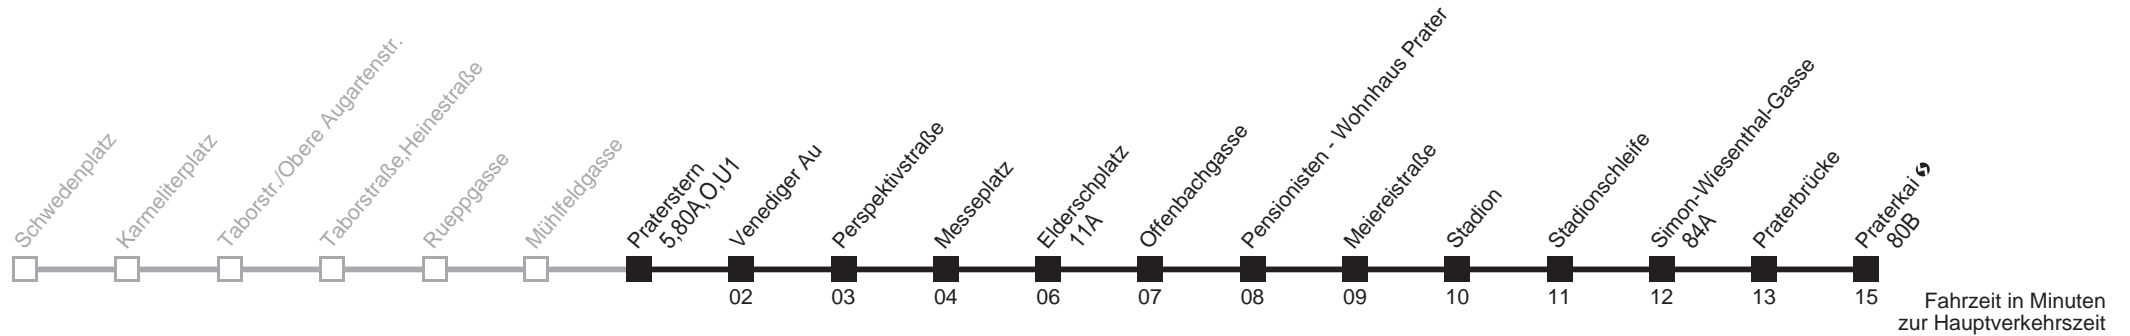

Auskunft
 Wiener Linien: 7909-100
 Änderungen vorbehalten

Ihr Kurzstreckenfahrtschein gilt bis
Elderschplatz

Montag-Donnerstag (Schule)

4	52 57
5	 04 11 17 21 28 37 43 49 55
6	03 10 18 25 33 40 44 48 55
7	03 10 - - - - - - - -
8	- - - Intervall 6' - - 58
9	04 10 18 25 33 40 48 55
10	03 10 18 25 33 40 48 55
11	03 10 18 25 33 40 48 55
12	03 10 18 25 33 40 48 55
13	03 10 18 25 33 40 48 55
14	03 10 13 18 25 33 40 44 48 55
15	03 10 - - - - - - - -
16	- - - Intervall 6' - - -
17	- - - - - - - - - -
18	- - - - - - - - - -
19	- - - - - - - 39 47 54
20	02 09 17 24 32 39 47 57
21	07 17 27 37 47 57
22	07 17 30 45
23	00 15 30 50
0	