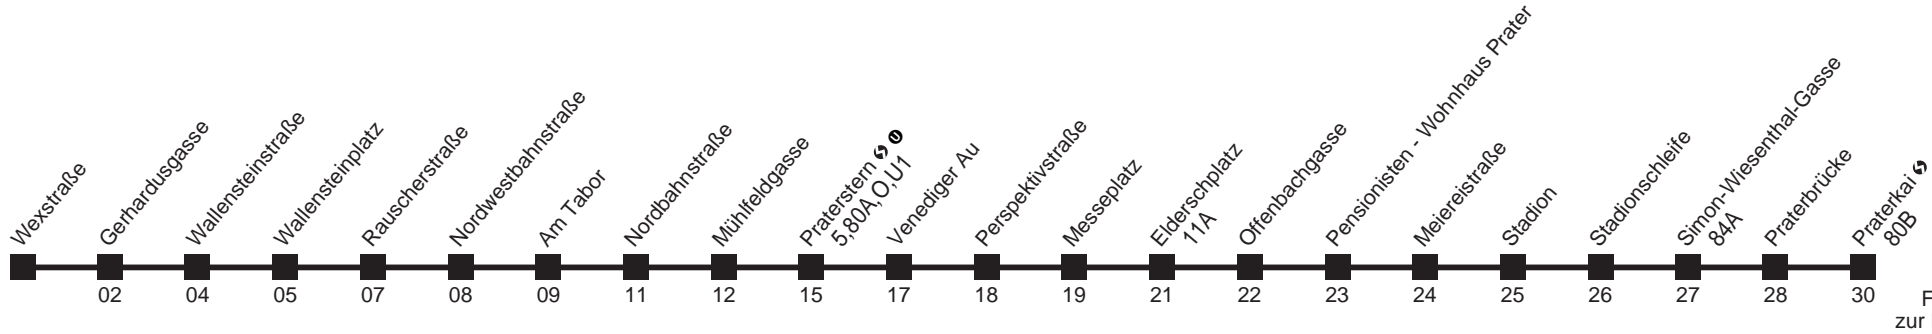

21

Wexstraße → Praterkai

Ihr Kurzstreckenfahrtschein gilt bis Praterstern

Montag-Donnerstag (Schule)

Freitag (Schule)

Montag-Freitag (Ferien)

4	37	43	46	50	52
5	03	07			
6	29				
7					
8					
9					
10					
11					
12					
13	59				
14	30				

4	38	43	46	50	52
5	03	07			
6	29				
7					
8					
9					
10					
11					
12	00	30			
13					
14					

4	37	42	46	49	52
5	05				
6					
7					
8					
9					
10					
11					
12					
13					
14					

Am 24.12. Verkehr wie samstags ab ca. 17.00 Uhr Intervall alle 15 Minuten
Am 31.12. Verkehr wie samstags
□ bis Praterstern   ■ bis Elderschplatz
Server: swl45002; Datum: 23.01.2008 11:21:00; Linie: 22021_R;

Auskunft
Wiener Linien: 7909-100
Änderungen vorbehalten