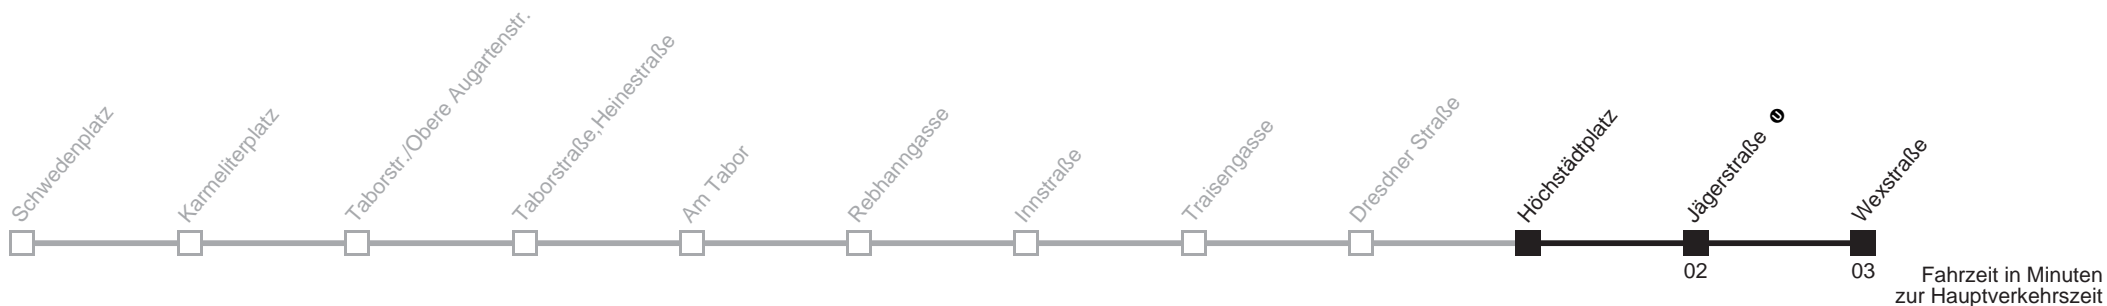

21

Höchstädtplatz → Wexstraße

Ihr Kurzstreckenfahrtschein gilt bis
Praterstern ↻ Ⓜ

Montag-Donnerstag (Schule)

Freitag (Schule)

Montag-Freitag (Ferien)

0 17

0 17

0 17

Am 24.12. Verkehr wie samstags ab ca. 17.00 Uhr Intervall alle 15 Minuten
Am 31.12. Verkehr wie samstags