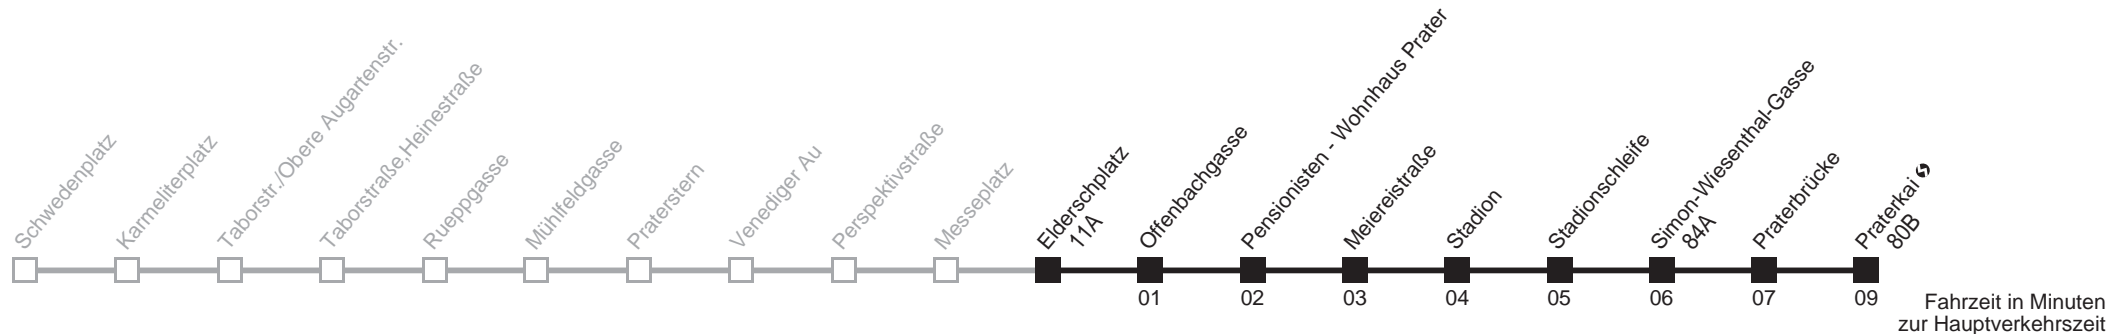

Ihr Kurzstreckenfahrtschein gilt bis **Stadionschleife**

Montag-Donnerstag (Schule)

4	58
5	03 06 10 17 23 27 34 43 49 55
6	01 09 16 24 31 39 46 50 54
7	01 09 16 - - - - -
8	- - - Intervall 6' - - -
9	- - - - 16 24 31 39 46 54
10	01 09 16 24 31 39 46 54
11	01 09 16 24 31 39 46 54
12	01 09 16 24 31 39 46 54
13	01 09 16 24 31 39 46 54
14	01 09 16 19 24 31 39 46 50 54
15	01 09 16 - - - - -
16	- - - Intervall 6' - - -
17	- - - - - - - - -
18	- - - - - - - - -
19	- - - - - - - 44 52 59
20	07 14 22 29 37 44 52
21	02 12 22 32 42 52
22	02 12 22 35 50
23	05 20 35 55
0	10