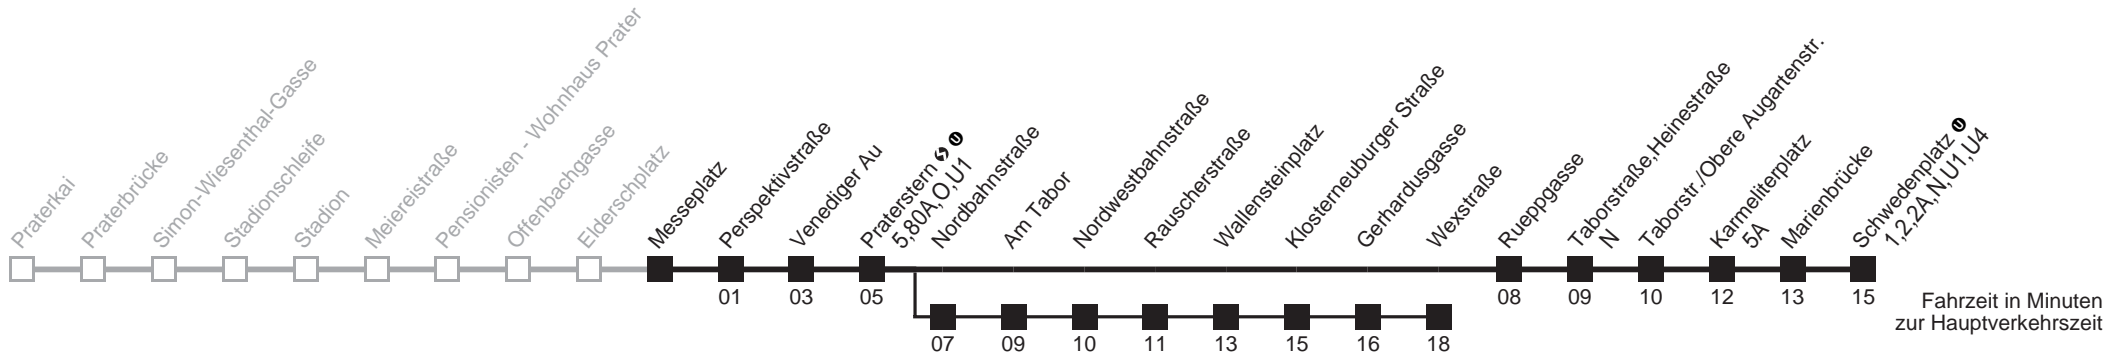

Messeplatz → Schwedenplatz

Ihr Kurzstreckenfahrtschein gilt bis
Schwedenplatz

Samstag

5	10 20 31 41 52
6	01 10 20 30 40 50
7	00 10 20 30 40 50 59
8	09 19 29 39 49 56
9	04 11 19 26 34 41 49 56
10	04 11 19 26 34 41 49 56
11	04 11 19 26 34 41 49 56
12	04 11 19 26 34 41 49 56
13	04 11 19 26 34 41 49 57
14	05 12 20 27 35 42 50 57
15	05 12 20 27 35 42 50 57
16	05 12 20 27 35 42 50 57
17	05 12 20 27 35 42 50 57
18	05 12 20 27 35 42 50
19	00 10 20 30 40 50
20	00 10 20 30 40 50
21	00 10 20 30 40 50 58
22	05 20 28 35 50
23	05 20 35 49
0	04 12 19

Sonn- und Feiertag

5	10 20 36 53
6	05 20 35 50
7	05 20 35 50
8	00 10 20 30 40 50
9	00 10 20 30 40 50
10	00 10 20 30 40 50
11	00 10 20 30 40 50
12	00 10 20 30 40 50
13	00 10 20 30 40 50
14	00 10 20 30 40 50
15	00 10 20 30 40 50
16	00 10 20 30 40 50
17	00 10 20 30 40 50
18	00 10 20 30 40 50
19	00 10 20 30 40 50
20	00 10 20 30 40 50
21	00 10 20 30 40 50 58
22	05 20 28 35 50
23	05 20 35 49
0	04 12 19

Am 24.12. Verkehr wie samstags ab ca. 17.00 Uhr Intervall alle 15 Minuten

Am 31.12. Verkehr wie samstags

☐ über Nordbahnstraße

bis Wexstraße

Server: swl45002; Datum: 23.01.2008 11:20:33; Linie: 22021_H;

Auskunft

Wiener Linien: 7909-100
Änderungen vorbehalten