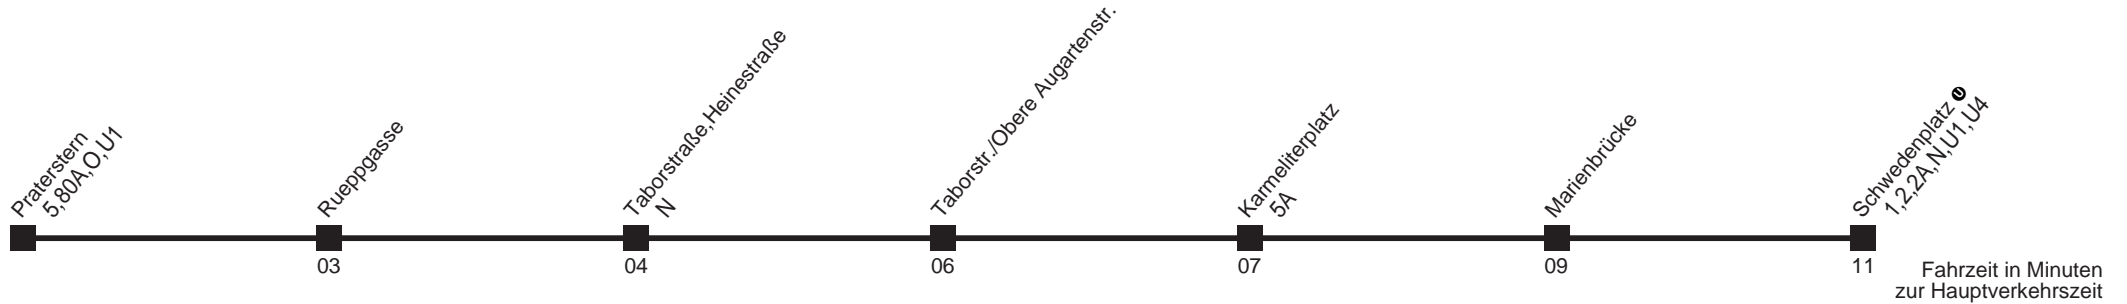

21

Praterstern → Schwedenplatz

Ihr Kurzstreckenfahrtschein gilt bis
Schwedenplatz

Montag-Donnerstag (Schule)

4 56

5 06

Freitag (Schule)

4 56

5 06

Montag-Freitag (Ferien)

4 56

5 06

Am 24.12. Verkehr wie samstags ab ca. 17.00 Uhr Intervall alle 15 Minuten
Am 31.12. Verkehr wie samstags