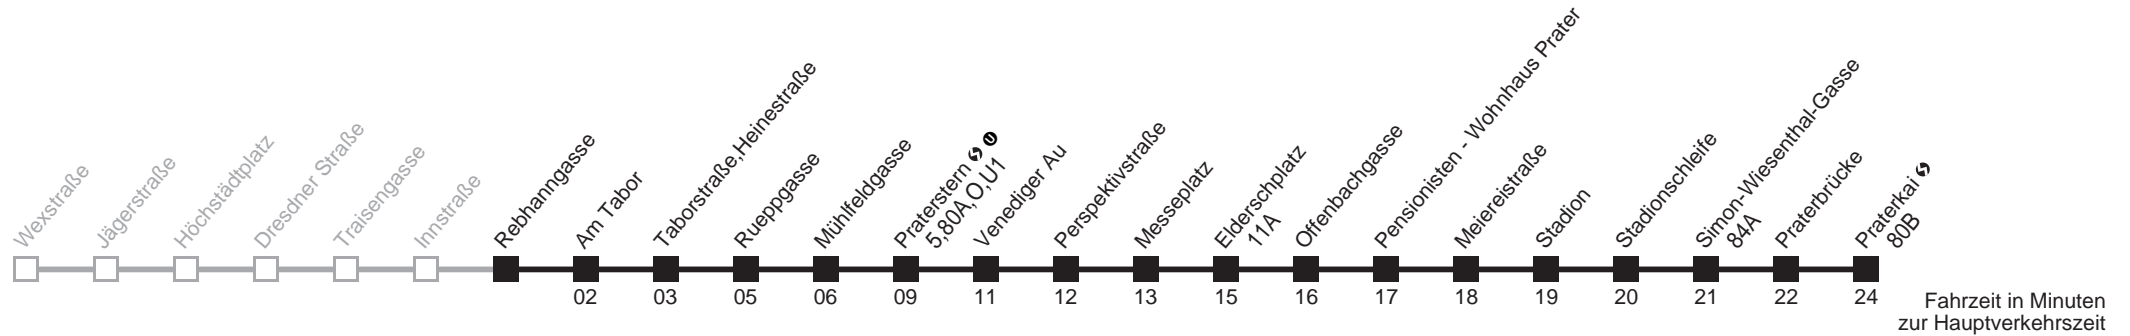

21

Rebhanngasse → Praterkai

Ihr Kurzstreckenfahrtschein gilt bis
Praterstern ↻ Ⓜ

Montag-Donnerstag (Schule)

Freitag (Schule)

Montag-Freitag (Ferien)

4 48

5 03

4 48

5 03

4 48

5 02

Am 24.12. Verkehr wie samstags ab ca. 17.00 Uhr Intervall alle 15 Minuten

Am 31.12. Verkehr wie samstags

☐ bis Praterstern ↻ Ⓜ

Auskunft

Wiener Linien: 7909-100
Änderungen vorbehalten