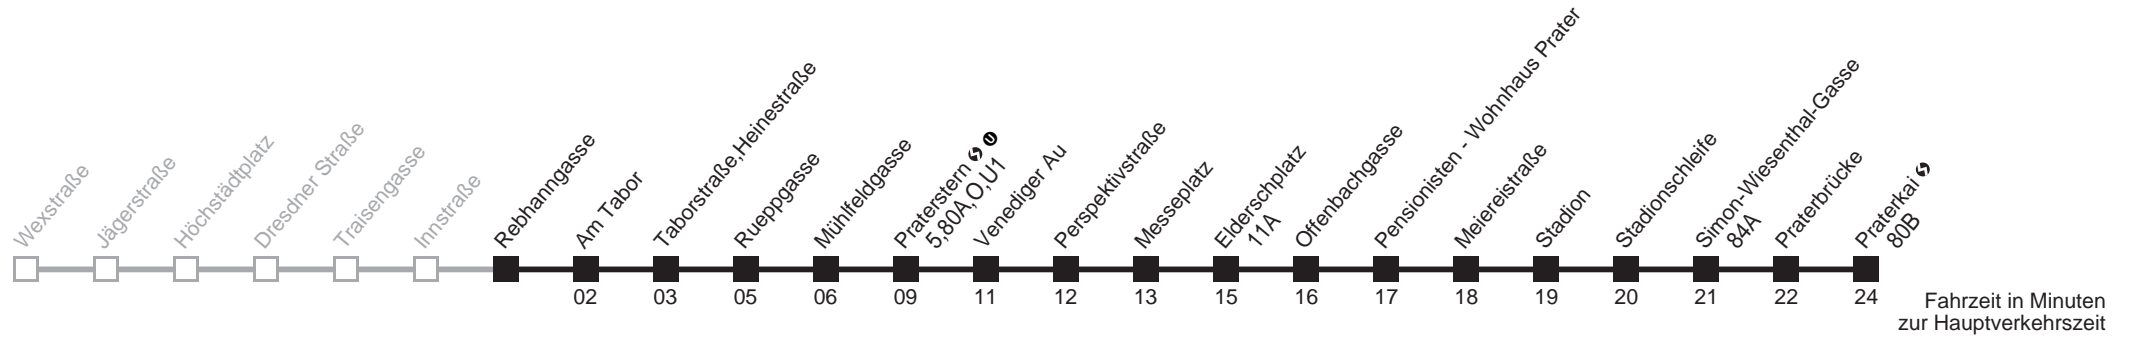

0 12

Sonn- und Feiertag

0 12

Am 24.12. Verkehr wie samstags ab ca. 17.00 Uhr Intervall alle 15 Minuten
Am 31.12. Verkehr wie samstags

21

Rebhanngasse → Praterkai

Ihr Kurzstreckenfahrtschein gilt bis
Praterstern ↻ Ⓜ