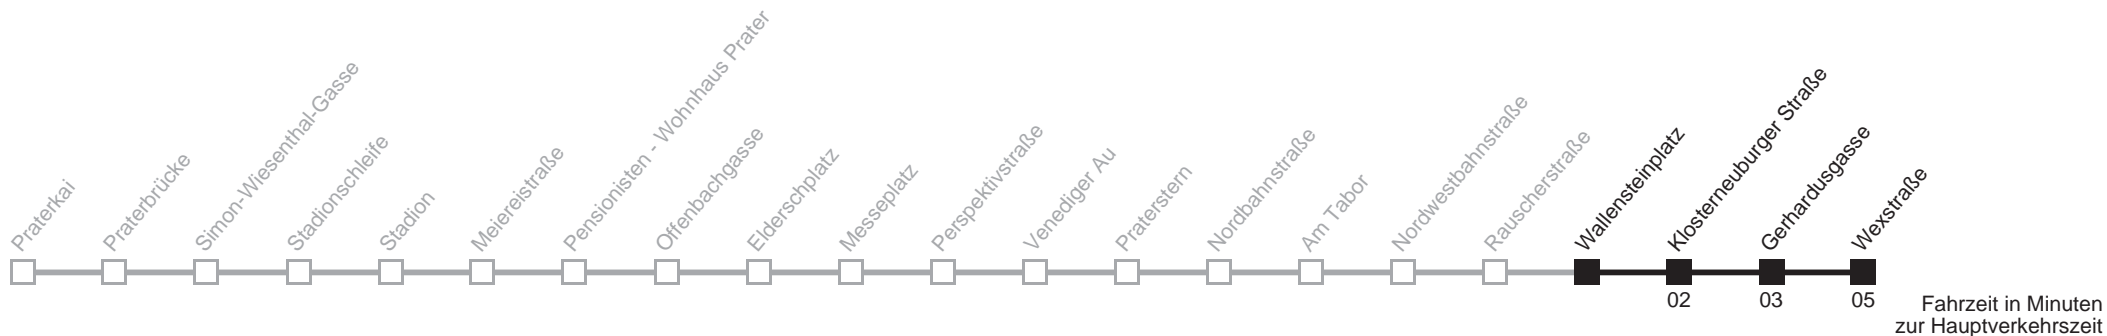

0 17 25 32

0 17 25 32

0 17 25 32

Am 24.12. Verkehr wie samstags ab ca. 17.00 Uhr Intervall alle 15 Minuten
Am 31.12. Verkehr wie samstags

21

Wallensteinplatz → Wexstraße

Ihr Kurzstreckenfahrtschein gilt bis
Schwedenplatz 📍