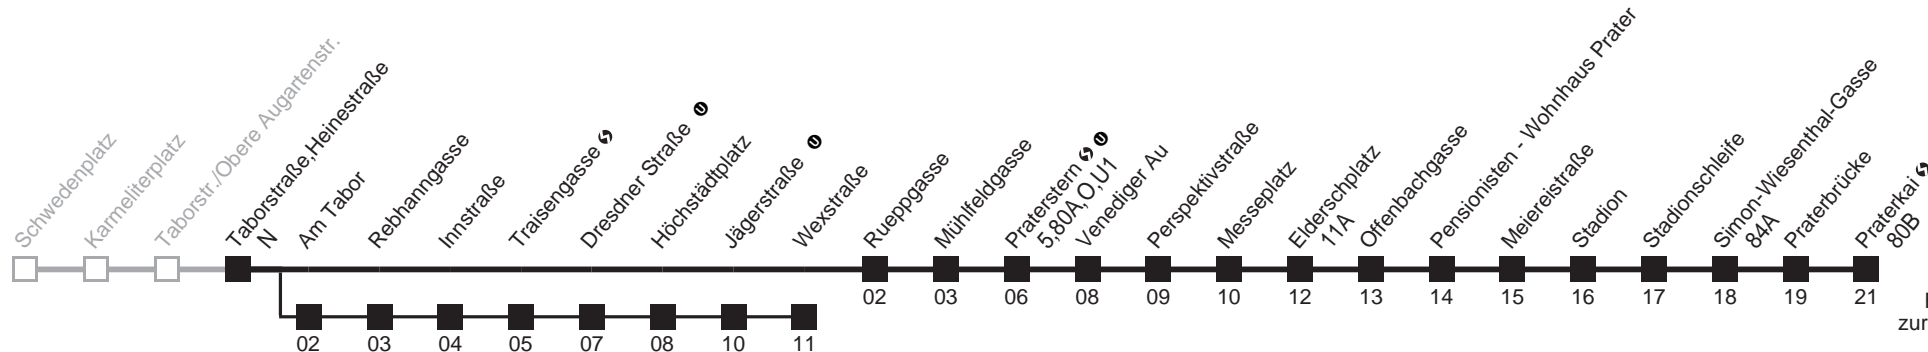

Ihr Kurzstreckenfahrtschein gilt bis
Praterstern

Fahrzeit in Minuten
zur Hauptverkehrszeit

Montag-Donnerstag (Schule)

5	22 31 37 43 49 57
6	04 12 19 27 34 42 49 57
7	04 - - Intervall 6' - - -
8	- - - - - - - - - 58
9	04 12 19 27 34 42 49 57
10	04 12 19 27 34 42 49 57
11	04 12 19 27 34 42 49 57
12	04 12 19 27 34 42 49 57
13	04 12 19 27 34 42 49 57
14	04 12 19 27 34 42 49 57
15	04 - - Intervall 6' - - -
16	- - - - - - - - -
17	- - - - - - - - -
18	- - - - - - - - -
19	- - - - - - 34 42 49 57
20	04 12 19 27 34 42 52
21	02 12 22 32 42 52
22	02 12 25 40 55
23	10 25 45
0	00 09

Freitag (Schule)

5	22 31 37 43 49 57
6	04 12 19 27 34 42 49 57
7	04 - - Intervall 6' - - -
8	- - - - - - - - - 58
9	04 12 19 27 34 42 49 57
10	04 12 19 27 34 42 49 57
11	04 12 19 27 34 42 49 57
12	04 12 19 27 34 42 49 57
13	04 - - Intervall 6' - - -
14	- - - - - - - - -
15	- - - - - - - - -
16	- - - - - - - - -
17	- - - - - - - - -
18	- - - - - - - - -
19	- - - - - - 34 42 49 57
20	04 12 19 27 34 42 52
21	02 12 22 32 42 52
22	02 12 25 40 55
23	10 25 45
0	00 09

Montag-Freitag (Ferien)

5	22 31 37 43 49 57
6	04 12 19 27 34 42 49 57
7	04 12 19 27 34 42 49 57
8	04 12 19 27 34 42 49 57
9	04 12 19 27 34 42 49 57
10	04 12 19 27 34 42 49 57
11	04 12 19 27 34 42 49 57
12	04 12 19 27 34 42 49 57
13	04 12 19 27 34 42 49 57
14	04 12 19 27 34 42 49 57
15	04 12 19 27 34 42 49 57
16	04 12 19 27 34 42 49 57
17	04 12 19 27 34 42 49 57
18	04 12 19 27 34 42 49 57
19	04 12 19 27 34 42 49 57
20	04 12 19 27 34 42 52
21	02 12 22 32 42 52
22	02 12 25 40 55
23	10 25 45
0	00 09

Am 24.12. Verkehr wie samstags ab ca. 17.00 Uhr Intervall alle 15 Minuten

Am 31.12. Verkehr wie samstags

□ über Am Tabor   ■ bis Elderschplatz

bis Wexstraße

Server: swl45002; Datum: 23.01.2008 11:20:53; Linie: 22021_R;

Auskunft

Wiener Linien: 7909-100
Änderungen vorbehalten