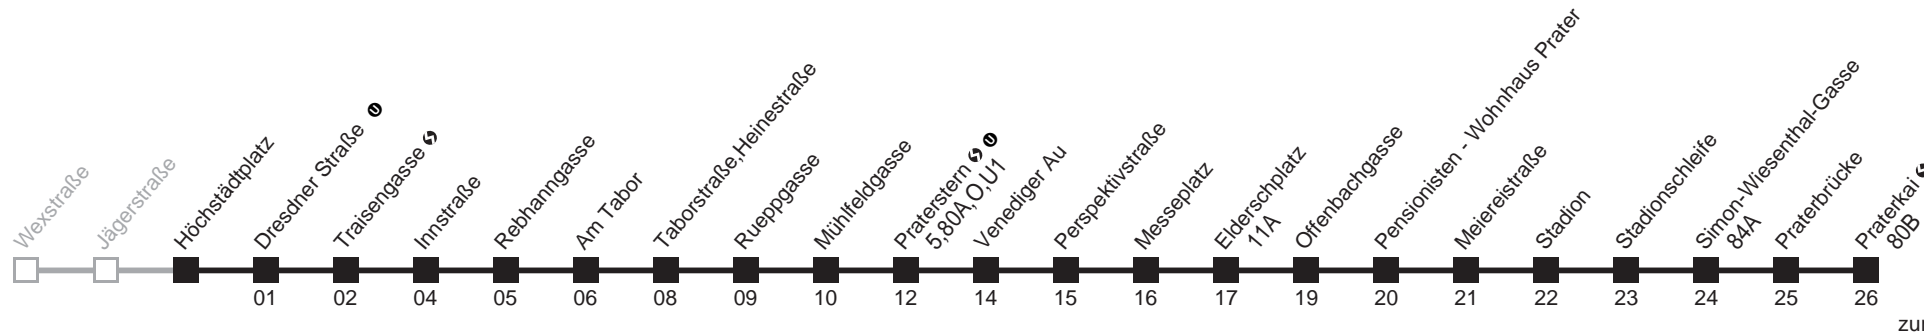

21

Höchstädtplatz → Praterkai

Ihr Kurzstreckenfahrtschein gilt bis
Praterstern

Fahrzeit in Minuten zur Hauptverkehrszeit

Samstag

4 44
5 01

Sonn- und Feiertag

4 58
5

Am 24.12. Verkehr wie samstags ab ca. 17.00 Uhr Intervall alle 15 Minuten

Am 31.12. Verkehr wie samstags

☐ bis Praterstern

Auskunft

Wiener Linien: 7909-100
Änderungen vorbehalten