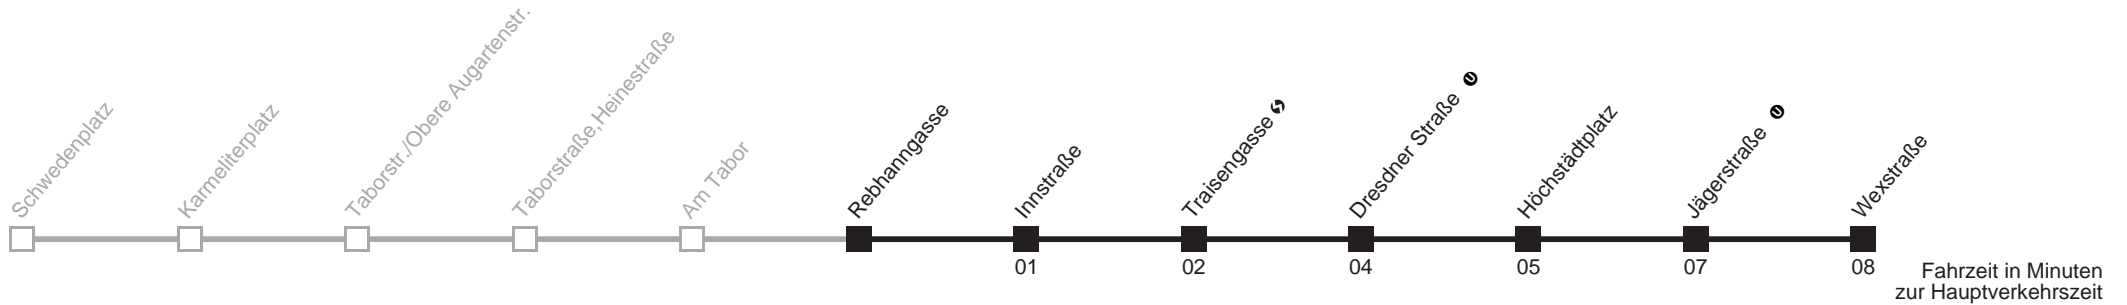

Rebhanngasse → Wexstraße

Ihr Kurzstreckenfahrtschein gilt bis
Praterstern ↻ Ⓜ

Samstag

0 12

Sonn- und Feiertag

0 12

Am 24.12. Verkehr wie samstags ab ca. 17.00 Uhr Intervall alle 15 Minuten
Am 31.12. Verkehr wie samstags