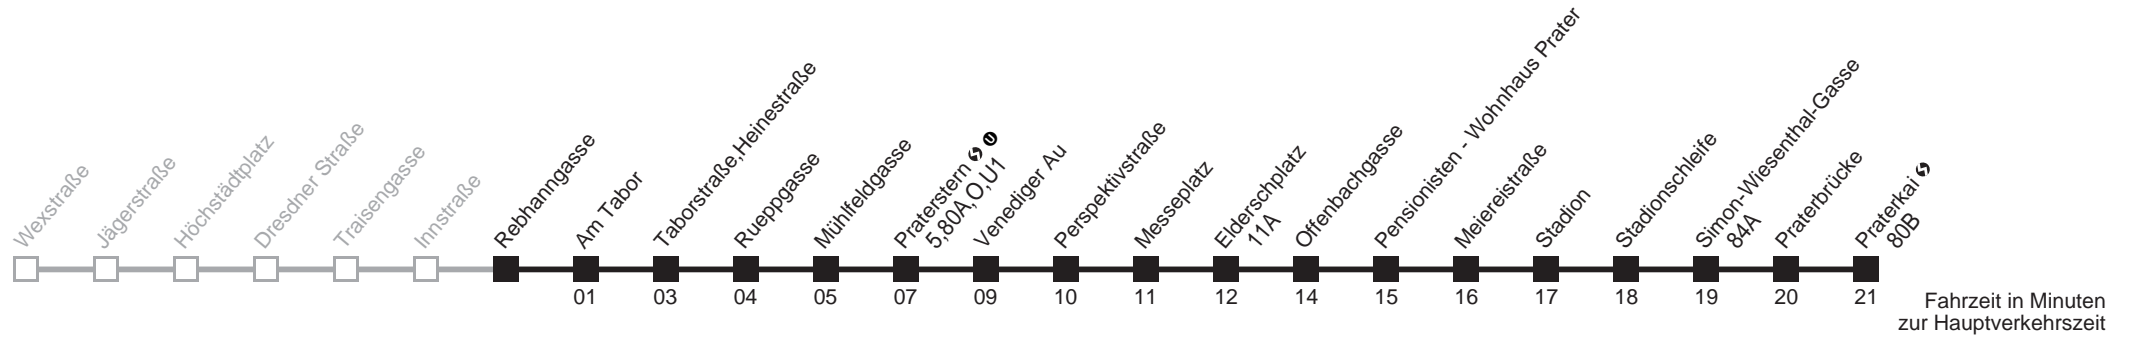

21

Rebhanngasse → Praterkai

Ihr Kurzstreckenfahrtschein gilt bis
Praterstern ↻ ①

Samstag

4 49

5 06

Sonn- und Feiertag

4

5 03

Am 24.12. Verkehr wie samstags ab ca. 17.00 Uhr Intervall alle 15 Minuten

Am 31.12. Verkehr wie samstags

□ bis Praterstern ↻ ①