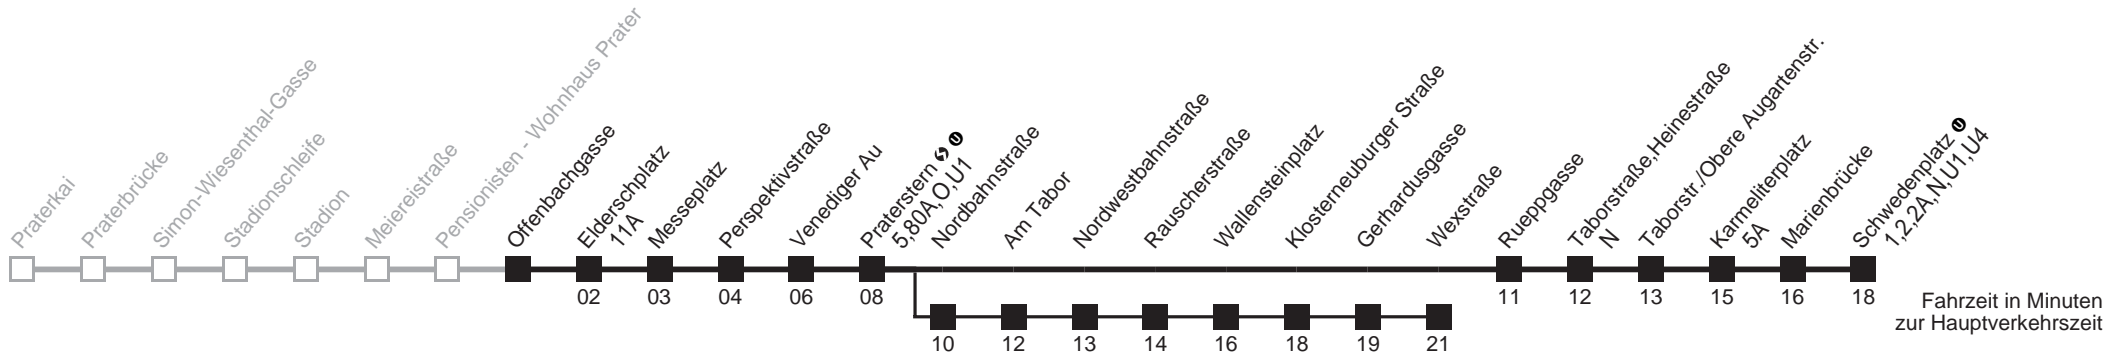

21

Offenbachgasse → Schwedenplatz

Ihr Kurzstreckenfahrtschein gilt bis
Praterstern

Samstag

5	17 28 38 49 58
6	07 17 27 37 47 57
7	07 17 27 37 47 56
8	06 16 26 36 46 53
9	01 08 16 23 31 38 46 53
10	01 08 16 23 31 38 46 53
11	01 08 16 23 31 38 46 53
12	01 08 16 23 31 38 46 53
13	01 08 16 23 31 38 47 54
14	02 09 17 24 32 39 47 54
15	02 09 17 24 32 39 47 54
16	02 09 17 24 32 39 47 54
17	02 09 17 24 32 39 47 54
18	02 09 17 24 32 39 47 57
19	07 17 27 37 47 57
20	07 17 27 37 47 57
21	07 17 27 37 47 55
22	02 17 25 32 47
23	02 17 32 46
0	01 16

Sonn- und Feiertag

5	17 33 50
6	02 17 32 47
7	02 17 32 47 57
8	07 17 27 37 47 57
9	07 17 27 37 47 57
10	07 17 27 37 47 57
11	07 17 27 37 47 57
12	07 17 27 37 47 57
13	07 17 27 37 47 57
14	07 17 27 37 47 57
15	07 17 27 37 47 57
16	07 17 27 37 47 57
17	07 17 27 37 47 57
18	07 17 27 37 47 57
19	07 17 27 37 47 57
20	07 17 27 37 47 57
21	07 17 27 37 47 55
22	02 17 25 32 47
23	02 17 32 46
0	01 16

Am 24.12. Verkehr wie samstags ab ca. 17.00 Uhr Intervall alle 15 Minuten

Am 31.12. Verkehr wie samstags

☐ über Nordbahnstraße

bis Wexstraße

Server: swl45002; Datum: 23.01.2008 11:20:30; Linie: 22021_H;

Auskunft

Wiener Linien: 7909-100
Änderungen vorbehalten