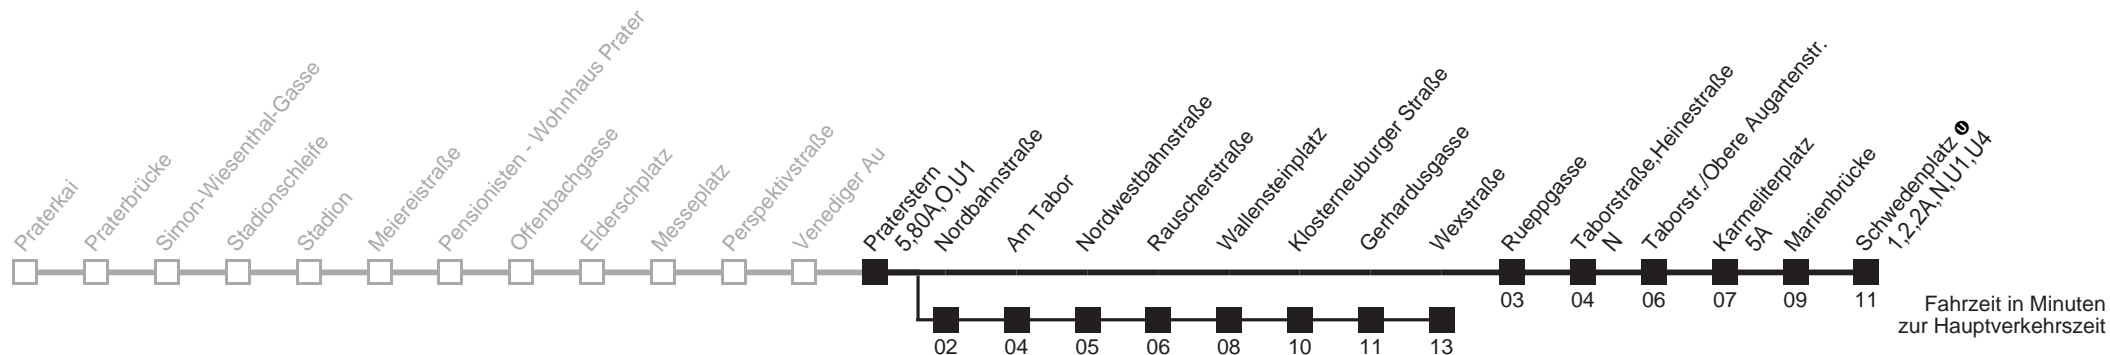

Praterstern → Schwedenplatz

Ihr Kurzstreckenfahrtschein gilt bis
Schwedenplatz

Montag-Donnerstag (Schule)

5	13 25 32 39 46 53
6	00 08 15 23 30 38 45 - - -
7	- - - Intervall 6' - - -
8	- - - - - - - - - - -
9	- - - - 15 23 30 38 45 53
10	00 08 15 23 30 38 45 53
11	00 08 15 23 30 38 45 53
12	00 08 15 23 30 38 45 53
13	00 08 15 23 30 38 45 53
14	00 08 15 23 30 38 45 - - -
15	- - - Intervall 6' - - -
16	- - - - - - - - - - -
17	- - - - - - - - - - -
18	- - - - - - - - - - -
19	- - - - 15 24 31 39 46 54
20	01 09 16 25 35 45 55
21	05 15 25 35 45 55
22	03 10 25 33 40 55
23	10 25 40 54
0	09 17 24

Freitag (Schule)

5	13 25 32 39 46 53
6	00 08 15 23 30 38 45 - - -
7	- - - Intervall 6' - - -
8	- - - - - - - - - - -
9	- - - - 15 23 30 38 45 53
10	00 08 15 23 30 38 45 53
11	00 08 15 23 30 38 45 53
12	00 08 15 23 30 38 45 - - -
13	- - - Intervall 6' - - -
14	- - - - - - - - - - -
15	- - - - - - - - - - -
16	- - - - - - - - - - -
17	- - - - - - - - - - -
18	- - - - - - - - - - -
19	- - - - 15 24 31 39 46 54
20	01 09 16 25 35 45 55
21	05 15 25 35 45 55
22	03 10 25 33 40 55
23	10 25 40 54
0	09 17 24

Montag-Freitag (Ferien)

5	13 25 32 39 46 53
6	00 08 15 23 30 38 45 53
7	00 08 15 23 30 38 45 53
8	00 08 15 23 30 37 45 53
9	00 08 15 23 30 38 45 53
10	00 08 15 23 30 38 45 53
11	00 08 15 23 30 38 45 53
12	00 08 15 23 30 38 45 53
13	00 08 15 23 30 38 45 53
14	00 08 15 23 30 38 45 53
15	00 08 15 23 30 38 45 53
16	00 08 15 23 30 38 45 53
17	00 08 15 23 30 38 45 53
18	00 08 15 23 30 38 45 53
19	00 08 15 24 31 39 46 54
20	01 09 16 25 35 45 55
21	05 15 25 35 45 55
22	03 10 25 33 40 55
23	10 25 40 54
0	09 17 24

Am 24.12. Verkehr wie samstags ab ca. 17.00 Uhr Intervall alle 15 Minuten

Am 31.12. Verkehr wie samstags

☐ über Nordbahnstraße

bis Wexstraße

Server: swl45002; Datum: 23.01.2008 11:20:37; Linie: 22021_H;

Auskunft

Wiener Linien: 7909-100
Änderungen vorbehalten