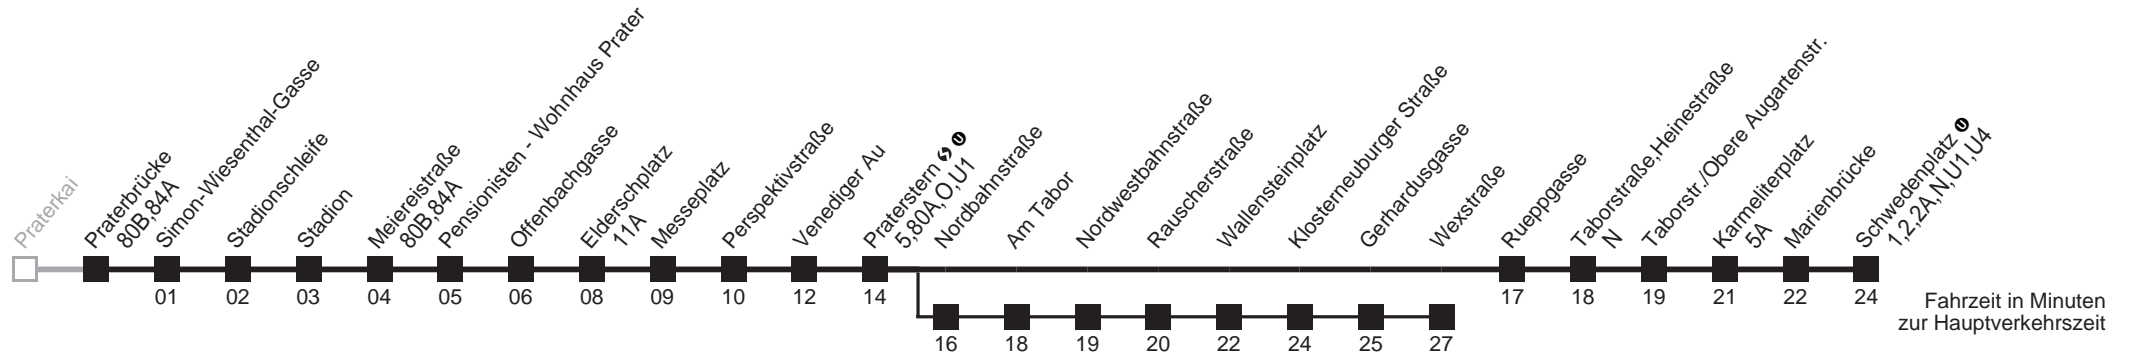

Ihr Kurzstreckenfahrtschein gilt bis
Pensionisten - Wohnhaus Prater

Samstag

5	11 22 32 43 52
6	01 11 21 31 41 51
7	01 11 21 31 41 50
8	00 10 20 30 40 47 55
9	02 10 17 25 32 40 47 55
10	02 10 17 25 32 40 47 55
11	02 10 17 25 32 40 47 55
12	02 10 17 25 32 40 47 55
13	02 10 17 25 32 41 48 56
14	03 11 18 26 33 41 48 56
15	03 11 18 26 33 41 48 56
16	03 11 18 26 33 41 48 56
17	03 11 18 26 33 41 48 56
18	03 11 18 26 33 41 51
19	01 11 21 31 41 51
20	01 11 21 31 41 51
21	01 11 21 31 41 49 56
22	11 19 26 41 56
23	11 26 40 55
0	10

Sonn- und Feiertag

5	11 27 44 56
6	11 26 41 56
7	11 26 41 51
8	01 11 21 31 41 51
9	01 11 21 31 41 51
10	01 11 21 31 41 51
11	01 11 21 31 41 51
12	01 11 21 31 41 51
13	01 11 21 31 41 51
14	01 11 21 31 41 51
15	01 11 21 31 41 51
16	01 11 21 31 41 51
17	01 11 21 31 41 51
18	01 11 21 31 41 51
19	01 11 21 31 41 51
20	01 11 21 31 41 51
21	01 11 21 31 41 49 56
22	11 19 26 41 56
23	11 26 40 55
0	10

Am 24.12. Verkehr wie samstags ab ca. 17.00 Uhr Intervall alle 15 Minuten

Am 31.12. Verkehr wie samstags

☐ über Nordbahnstraße

bis Wexstraße

Server: swl45002; Datum: 23.01.2008 11:20:23; Linie: 22021_H;

Auskunft

Wiener Linien: 7909-100
Änderungen vorbehalten