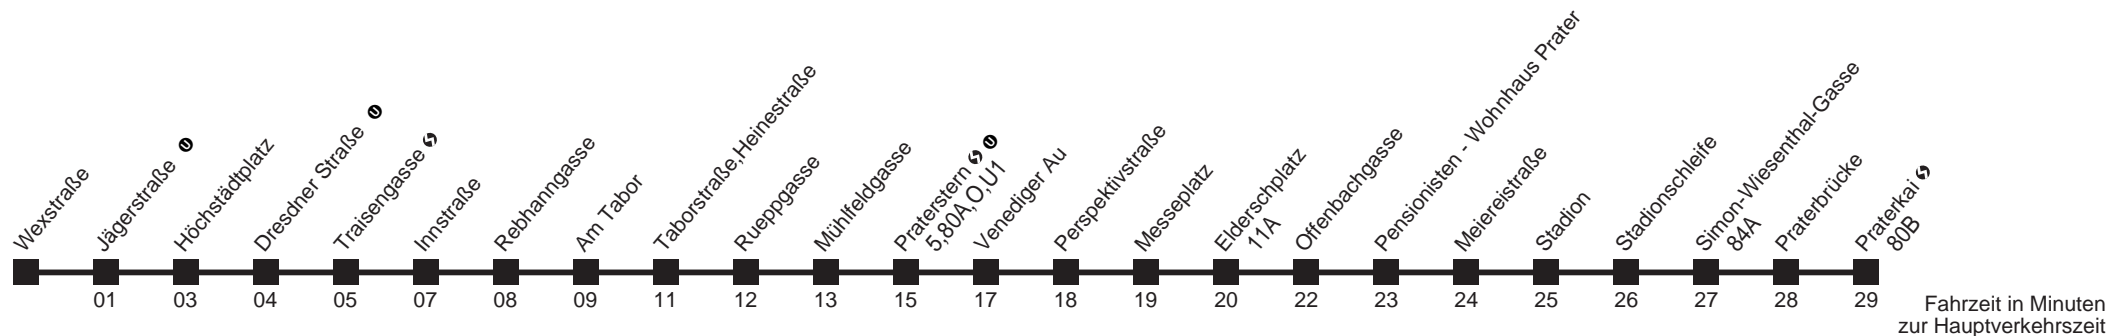

21

Wexstraße → Praterkai

Ihr Kurzstreckenfahrtschein gilt bis
Praterstern ↻ Ⓜ

Samstag

4 41 58

Sonn- und Feiertag

4 55

Am 24.12. Verkehr wie samstags ab ca. 17.00 Uhr Intervall alle 15 Minuten

Am 31.12. Verkehr wie samstags

☐ bis Praterstern ↻ Ⓜ