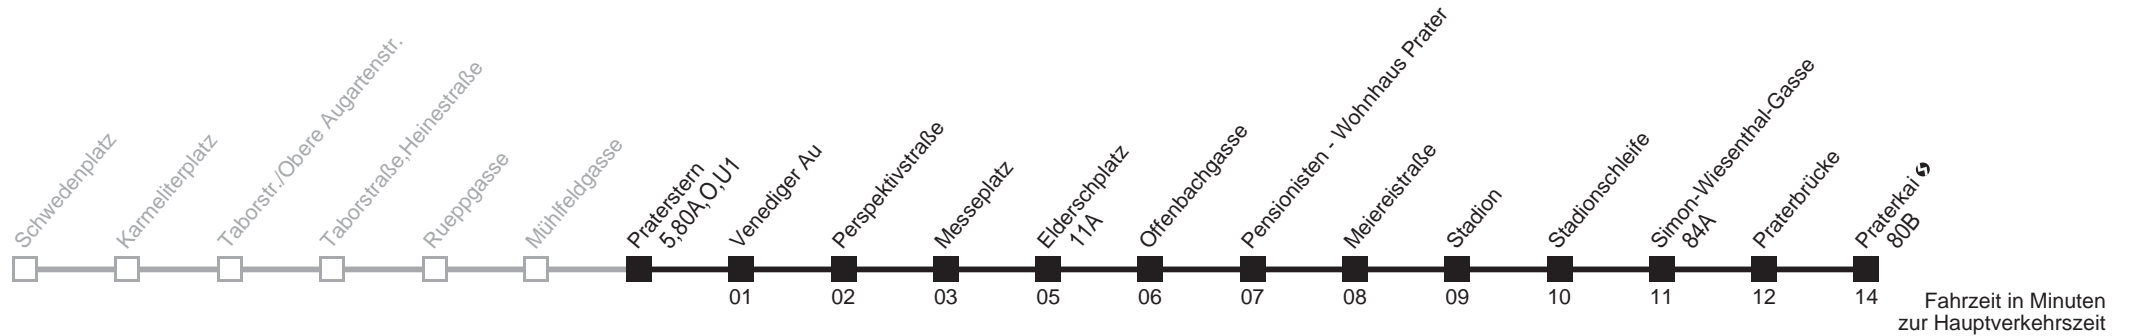

21

Praterstern → Praterkai

Ihr Kurzstreckenfahrtschein gilt bis **Elderschplatz**

Samstag

4	53
5	00 03 13 27 36 42 48 57
6	07 17 27 37 47 57
7	07 17 27 37 47 57
8	08 18 23 28 38 48 53 58
9	08 18 25 33 40 48 55
10	03 10 18 25 33 40 48 55
11	03 10 18 25 33 40 48 55
12	03 10 18 25 33 40 48 55
13	03 10 18 25 33 40 48 55
14	03 09 17 24 32 39 47 54
15	02 09 17 24 32 39 47 54
16	02 09 17 24 32 39 47 54
17	02 09 17 24 32 39 47 54
18	02 09 17 24 32 39 47 54
19	02 09 17 27 37 47 57
20	07 17 27 37 47 57
21	07 17 27 37 47 57
22	07 17 30 45
23	00 15 30 50
0	05

Sonn- und Feiertag

4	53
5	03 11 28 36 47
6	02 18 30 45
7	00 15 30 41 45
8	00 11 15 27 37 47 57
9	07 17 27 37 47 57
10	07 17 27 37 47 57
11	07 17 27 37 47 57
12	07 17 27 37 47 57
13	07 17 27 37 47 57
14	07 17 27 37 47 57
15	07 17 27 37 47 57
16	07 17 27 37 47 57
17	07 17 27 37 47 57
18	07 17 27 37 47 57
19	07 17 27 37 47 57
20	07 17 27 37 47 57
21	07 17 27 37 47 57
22	07 17 30 45
23	00 15 30 50
0	05

Am 24.12. Verkehr wie samstags ab ca. 17.00 Uhr Intervall alle 15 Minuten
Am 31.12. Verkehr wie samstags
□ bis Elderschplatz
Server: swl45002; Datum: 23.01.2008 11:21:08; Linie: 22021_R;

Auskunft
Wiener Linien: 7909-100
Änderungen vorbehalten