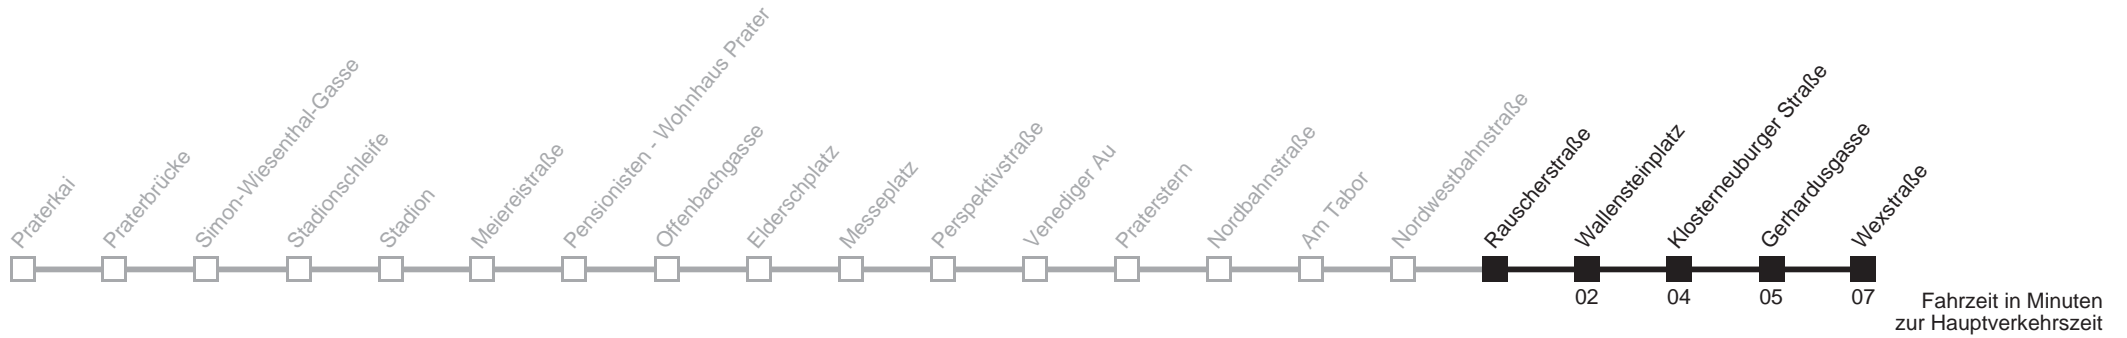

21

Rauscherstraße → Wexstraße

Ihr Kurzstreckenfahrtschein gilt bis
Schwedenplatz 📍

Samstag

22 09 39

23

0 15 23 30

Sonn- und Feiertag

22 09 39

23

0 15 23 30

Am 24.12. Verkehr wie samstags ab ca. 17.00 Uhr Intervall alle 15 Minuten
Am 31.12. Verkehr wie samstags