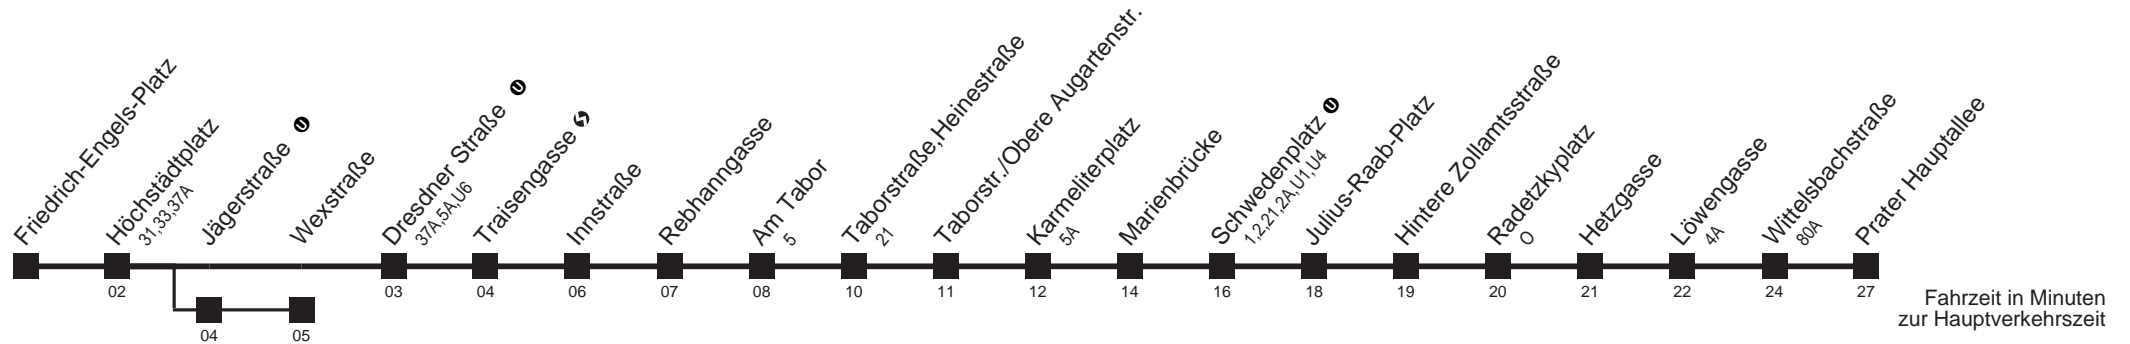

Friedrich-Engels-Platz → Prater Hauptallee

Ihr Kurzstreckenfahrtschein gilt bis
Traisengasse ↔

Montag-Freitag (Schule)

5	01	12	19	26	34	41	49	56		
6	04	-	-	Intervall 6'			-	-		
7	-	-	-	-	-	-	-	-		
8	-	-	-	16	23	29	35	41	50	57
9	05	12	20	27	35	42	50	57		
10	05	12	20	27	35	42	50	57		
11	05	12	20	27	35	42	50	57		
12	05	12	20	27	35	42	50	57		
13	05	12	20	27	35	42	50	57		
14	05	12	20	27	35	42	50	57		
15	05	12	20	26	34	41	49	56		
16	04	11	19	26	34	41	49	56		
17	04	11	19	26	34	41	49	56		
18	04	11	19	26	34	41	49	56		
19	04	12	24	34	44	54				
20	04	14	24	34	44	54				
21	04	14	24	34	44	49	59			
22	14	19	29	44	49	59				
23	14	29	44	59						
0	14									

Montag-Freitag (Ferien)

5	01	12	19	26	34	41	49	56
6	04	11	19	26	34	41	49	56
7	04	11	19	26	34	41	49	56
8	04	11	19	27	35	42	50	57
9	05	12	20	27	35	42	50	57
10	05	12	20	27	35	42	50	57
11	05	12	20	27	35	42	50	57
12	05	12	20	27	35	42	50	57
13	05	12	20	27	35	42	50	57
14	05	12	20	27	35	42	50	57
15	05	12	20	26	34	41	49	56
16	04	11	19	26	34	41	49	56
17	04	11	19	26	34	41	49	56
18	04	11	19	26	34	41	49	56
19	04	12	24	34	44	54		
20	04	14	24	34	44	54		
21	04	14	24	34	44	49	59	
22	14	19	29	44	49	59		
23	14	29	44	59				
0	14							

Samstag

5	01	14	24	34	44	54
6	04	14	24	34	44	54
7	04	14	24	34	44	53
8	03	13	23	33	43	53
9	03	13	23	33	43	53
10	03	13	23	33	43	53
11	03	13	23	33	43	53
12	03	13	23	33	43	53
13	03	13	23	33	43	54
14	04	14	24	34	44	54
15	04	14	24	34	44	54
16	04	14	24	34	44	54
17	04	14	24	34	44	54
18	04	14	24	34	44	54
19	04	14	24	34	44	54
20	04	14	29	44	59	
21	14	29	44	59		
22	14	29	44	59		
23	14	29	44	59		
0	14					

Sonn- und Feiertag

5	01	14	29	44	59	
6	14	29	44	59		
7	14	24	34	44	54	
8	04	14	24	34	44	54
9	04	14	24	34	44	54
10	04	14	24	34	44	54
11	04	14	24	34	44	54
12	04	14	24	34	44	54
13	04	14	24	34	44	54
14	04	14	24	34	44	54
15	04	14	24	34	44	54
16	04	14	24	34	44	54
17	04	14	24	34	44	54
18	04	14	24	34	44	54
19	04	14	24	34	44	54
20	04	14	29	44	59	
21	14	29	44	59		
22	14	29	44	59		
23	14	29	44	59		
0	14					

Am 24.12. Verkehr wie samstags ab ca. 17.00 Uhr Intervall alle 15 Minuten

Am 31.12. Verkehr wie samstags

☐ über Jägerstraße ①

bis Wexstraße

Server: swl45002; Datum: 17.03.2008 09:45:27; Linie: 2200N_H;

Auskunft

Wiener Linien: 7909-100
Änderungen vorbehalten