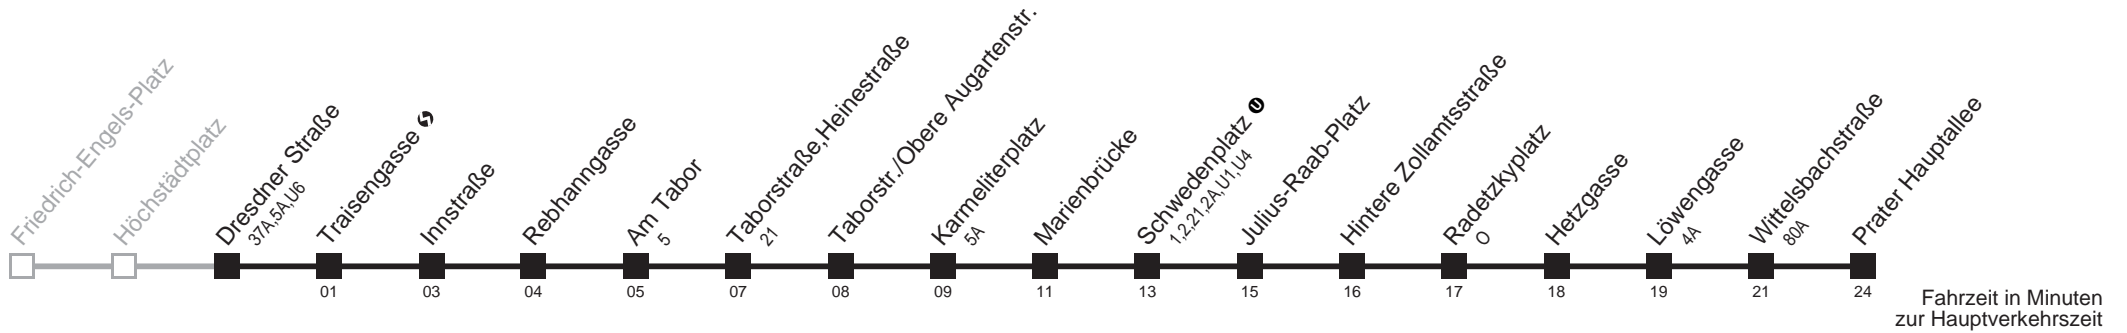

# Dresdner Straße → Prater Hauptallee

Ihr Kurzstreckenfahrtschein gilt bis  
Traisengasse ↔