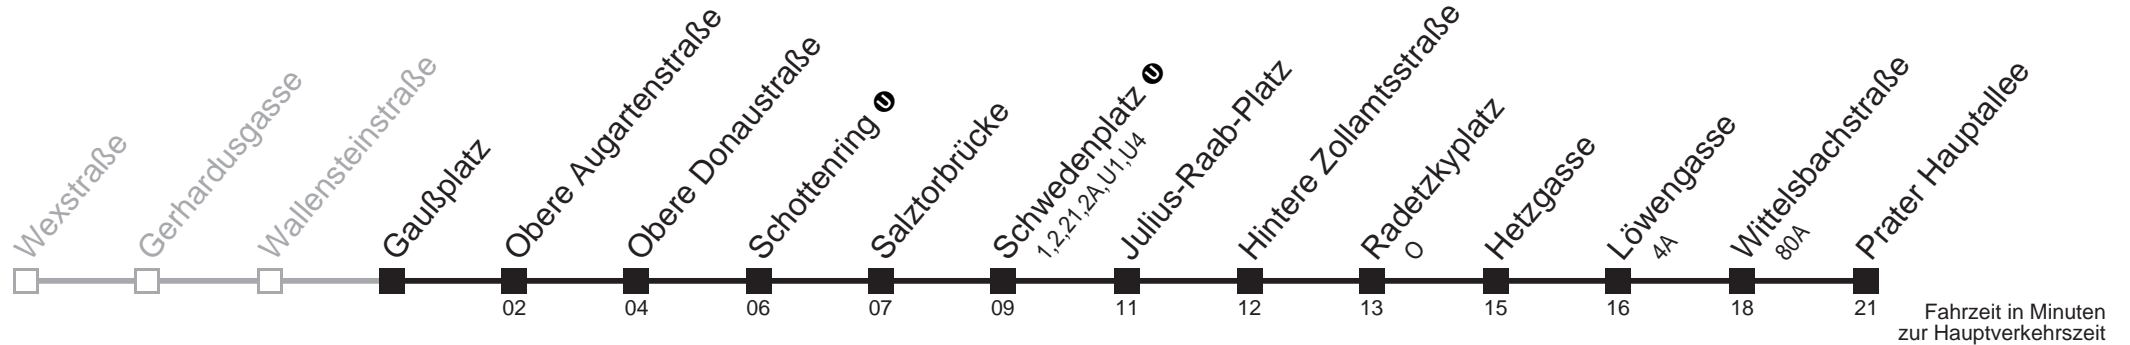

Gaußplatz → Prater Hauptallee

Ihr Kurzstreckenfahrtschein gilt bis
Traisengasse ↔

Mo-Fr (Schule)

4 48 55
5 01
6
7

Mo-Fr (Ferien)

4 48 55
5 01
6
7

Samstag

4 50 59
5 05
6
7

Sonn- und Feiertag

4 50
5
6 42
7 12

Am 24.12. Verkehr wie samstags ab ca. 17.00 Uhr Intervall alle 15 Minuten
Am 31.12. Verkehr wie samstags