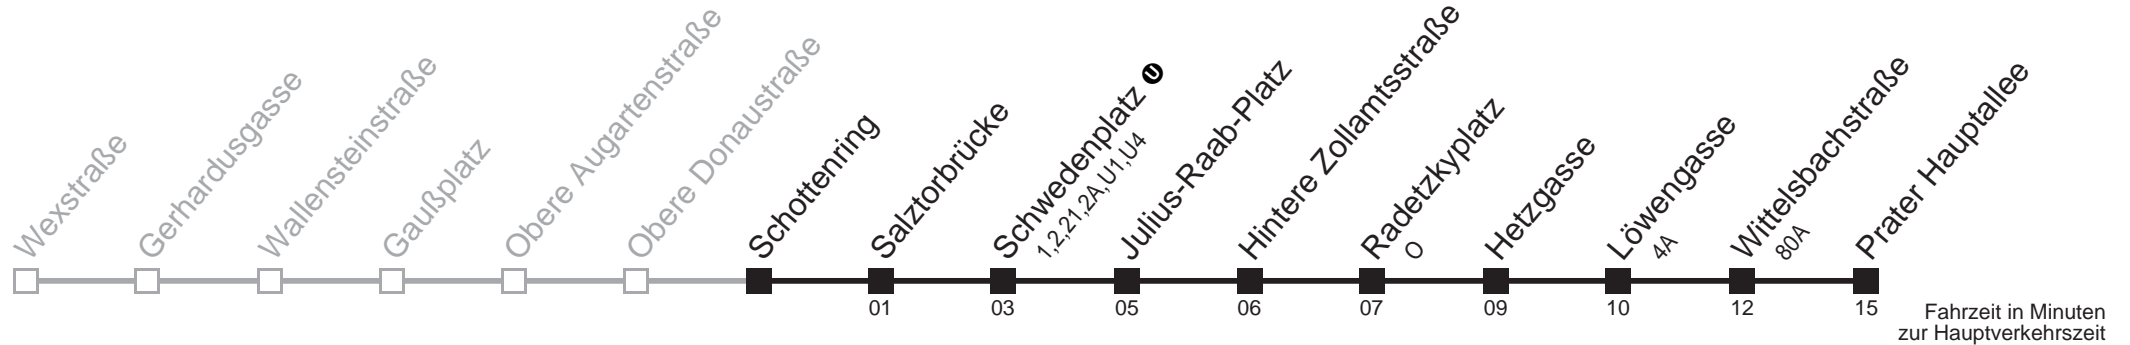

# Schottenring → Prater Hauptallee

Ihr Kurzstreckenfahrtschein gilt bis  
Traisengasse ↔