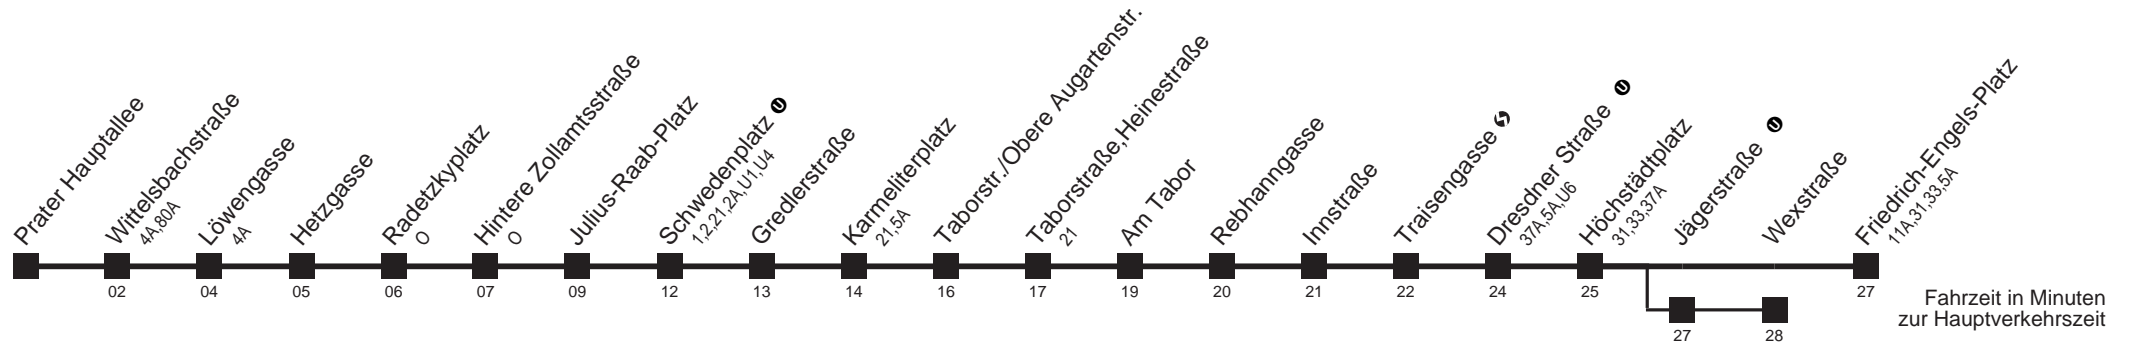

# Prater Hauptallee → Friedrich-Engels-Platz

Ihr Kurzstreckenfahrtschein gilt bis  
**Löwengasse**

Fahrzeit in Minuten  
zur Hauptverkehrszeit