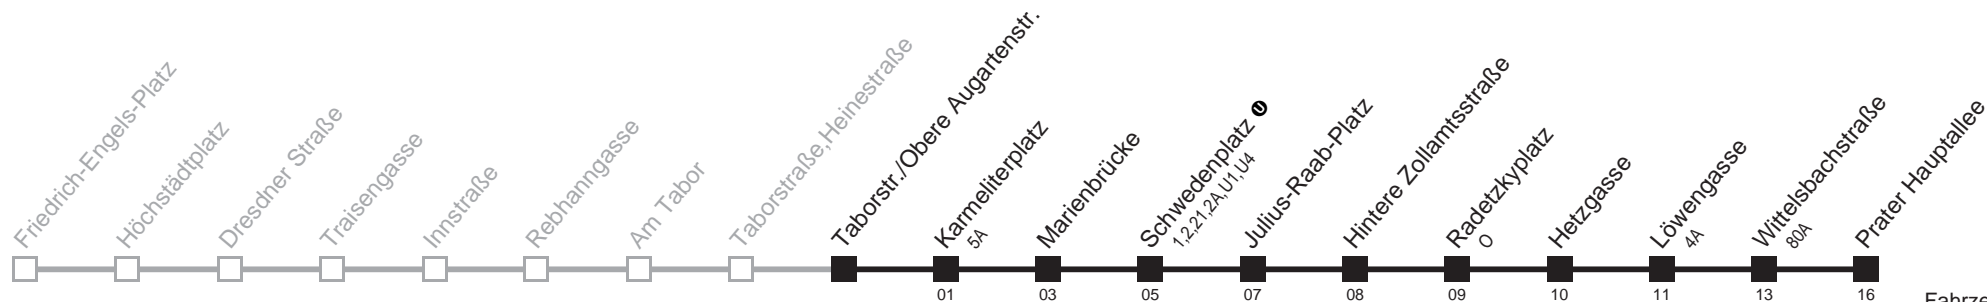

# Taborstr./Obere Augartenstr. → Prater Hauptallee

Ihr Kurzstreckenfahrtschein gilt bis  
**Schwedenplatz**

Fahrzeit in Minuten  
zur Hauptverkehrszeit