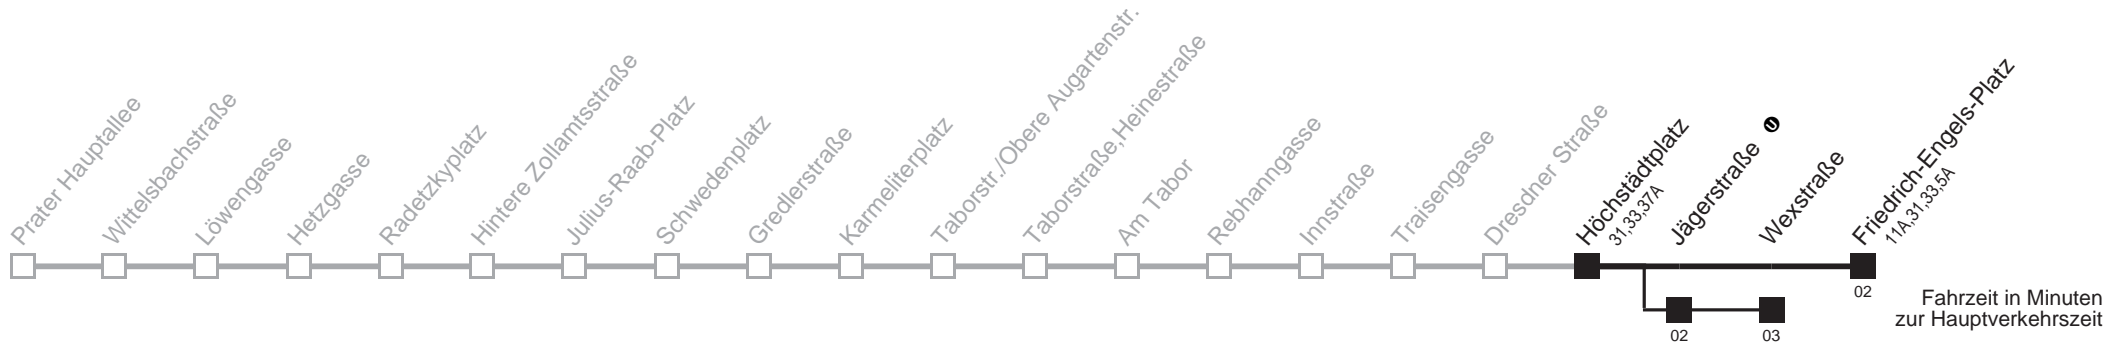

Höchstädtplatz → Friedrich-Engels-Platz

Ihr Kurzstreckenfahrtschein gilt bis
Friedrich-Engels-Platz

Fahrzeit in Minuten
zur Hauptverkehrszeit

Montag-Freitag (Schule)

5	41 49 56
6	06 17 26 34 42 49 57
7	04 11 - - - - -
8	- - - Intervall 6' - - -
9	- - - - - 41 48 56
10	03 11 18 26 33 41 48 56
11	03 11 18 26 33 41 48 56
12	03 11 18 26 33 41 48 56
13	03 11 18 26 33 41 48 56
14	03 11 18 26 33 41 48 56
15	03 11 18 26 33 42 48 56
16	04 12 19 27 34 42 49 57
17	04 12 19 27 34 42 49 57
18	04 12 19 27 34 42 49 57
19	04 12 19 27 34 40 46 53 59
20	07 15 25 35 45 55
21	05 15 25 35 45 55
22	05 15 25 35 45 55
23	10 25 40 55
0	10 25 40

Montag-Freitag (Ferien)

5	41 49 56
6	06 17 26 34 42 49 57
7	04 11 18 26 33 41 48 56
8	03 11 18 26 33 41 48 55
9	03 11 18 26 33 41 48 56
10	03 11 18 26 33 41 48 56
11	03 11 18 26 33 41 48 56
12	03 11 18 26 33 41 48 56
13	03 11 18 26 33 41 48 56
14	03 11 18 26 33 41 48 56
15	03 11 18 26 33 42 48 56
16	04 12 19 27 34 42 49 57
17	04 12 19 27 34 42 49 57
18	04 12 19 27 34 42 49 57
19	04 12 19 27 34 40 46 53 59
20	07 15 25 35 45 55
21	05 15 25 35 45 55
22	05 15 25 35 45 55
23	10 25 40 55
0	10 25 40

Samstag

5	37 45 55
6	05 15 25 35 45 55
7	05 15 25 35 45 55
8	06 17 27 37 47 57
9	07 17 27 37 47 57
10	07 17 27 37 47 57
11	07 17 27 37 47 57
12	07 17 27 37 47 57
13	07 17 27 37 47 57
14	06 17 25 35 45 55
15	05 15 25 35 45 55
16	05 15 25 35 45 55
17	05 15 25 35 45 55
18	05 15 25 35 45 55
19	05 15 25 35 45 55
20	05 15 25 35 45 55
21	05 15 25 40 55
22	10 25 40 55
23	10 25 40 55
0	10 25 40

Sonn- und Feiertag

5	37 55
6	10 25 40 55
7	10 25 35 45 55
8	05 15 25 35 45 55
9	05 15 25 35 45 55
10	05 15 25 35 45 55
11	05 15 25 35 45 55
12	05 15 25 35 45 55
13	05 15 25 35 45 55
14	05 15 25 35 45 55
15	05 15 25 35 45 55
16	05 15 25 35 45 55
17	05 15 25 35 45 55
18	05 15 25 35 45 55
19	05 15 25 35 45 55
20	05 15 25 35 45 55
21	05 15 25 40 55
22	10 25 40 55
23	10 25 40 55
0	10 25 40

Am 24.12. Verkehr wie samstags ab ca. 17.00 Uhr Intervall alle 15 Minuten

Am 31.12. Verkehr wie samstags

□ über Jägerstraße 02

bis Wexstraße

Server: swl45002; Datum: 17.03.2008 09:46:08; Linie: 2200N_R;

Auskunft

Wiener Linien: 7909-100
Änderungen vorbehalten