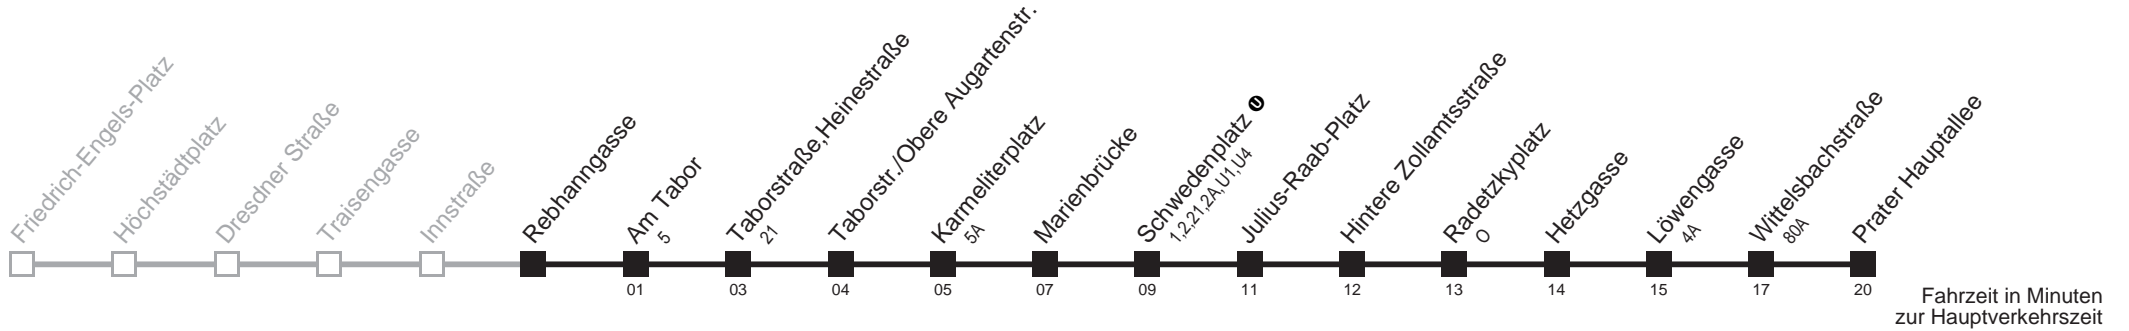

Rebhannngasse → Prater Hauptallee

Ihr Kurzstreckenfahrtschein gilt bis
Taborstraße, Heinestraße

Montag-Freitag (Schule)

Montag-Freitag (Ferien)

Samstag

Sonn- und Feiertag

5	09	19	26	33	41	48	56
6	03	11	18	-	-	-	-
7	-	-	-	Intervall 6'			-
8	-	-	-	24	31	37	43
9	04	12	19	27	34	42	49
10	04	12	19	27	34	42	49
11	04	12	19	27	34	42	49
12	04	12	19	27	34	42	49
13	04	12	19	27	34	42	49
14	04	12	19	27	34	42	49
15	04	12	19	27	33	41	48
16	03	11	18	26	33	41	48
17	03	11	18	26	33	41	48
18	03	11	18	26	33	41	48
19	03	11	19	31	41	51	
20	01	11	21	31	41	51	
21	01	11	21	31	41	51	
22	06	21	36	51			
23	06	21	36	51			

5	09	19	26	33	41	48	56
6	03	11	18	26	33	41	48
7	03	11	18	26	33	41	48
8	03	11	18	26	34	42	49
9	04	12	19	27	34	42	49
10	04	12	19	27	34	42	49
11	04	12	19	27	34	42	49
12	04	12	19	27	34	42	49
13	04	12	19	27	34	42	49
14	04	12	19	27	34	42	49
15	04	12	19	27	33	41	48
16	03	11	18	26	33	41	48
17	03	11	18	26	33	41	48
18	03	11	18	26	33	41	48
19	03	11	19	31	41	51	
20	01	11	21	31	41	51	
21	01	11	21	31	41	51	
22	06	21	36	51			
23	06	21	36	51			

5	08	21	31	41	51
6	01	11	21	31	41
7	01	11	21	31	41
8	00	10	20	30	40
9	00	10	20	30	40
10	00	10	20	30	40
11	00	10	20	30	40
12	00	10	20	30	40
13	00	10	20	30	40
14	01	11	21	31	41
15	01	11	21	31	41
16	01	11	21	31	41
17	01	11	21	31	41
18	01	11	21	31	41
19	01	11	21	31	41
20	01	11	21	36	51
21	06	21	36	51	
22	06	21	36	51	
23	06	21	36	51	

5	08	21	36	51
6	06	21	36	51
7	06	21	31	41
8	01	11	21	31
9	01	11	21	31
10	01	11	21	31
11	01	11	21	31
12	01	11	21	31
13	01	11	21	31
14	01	11	21	31
15	01	11	21	31
16	01	11	21	31
17	01	11	21	31
18	01	11	21	31
19	01	11	21	31
20	01	11	21	36
21	06	21	36	51
22	06	21	36	51
23	06	21	36	51

Am 24.12. Verkehr wie samstags ab ca. 17.00 Uhr Intervall alle 15 Minuten
Am 31.12. Verkehr wie samstags

Server: sw145002; Datum: 17.03.2008 09:45:37; Linie: 2200N_H;

Auskunft

Wiener Linien: 7909-100
Änderungen vorbehalten