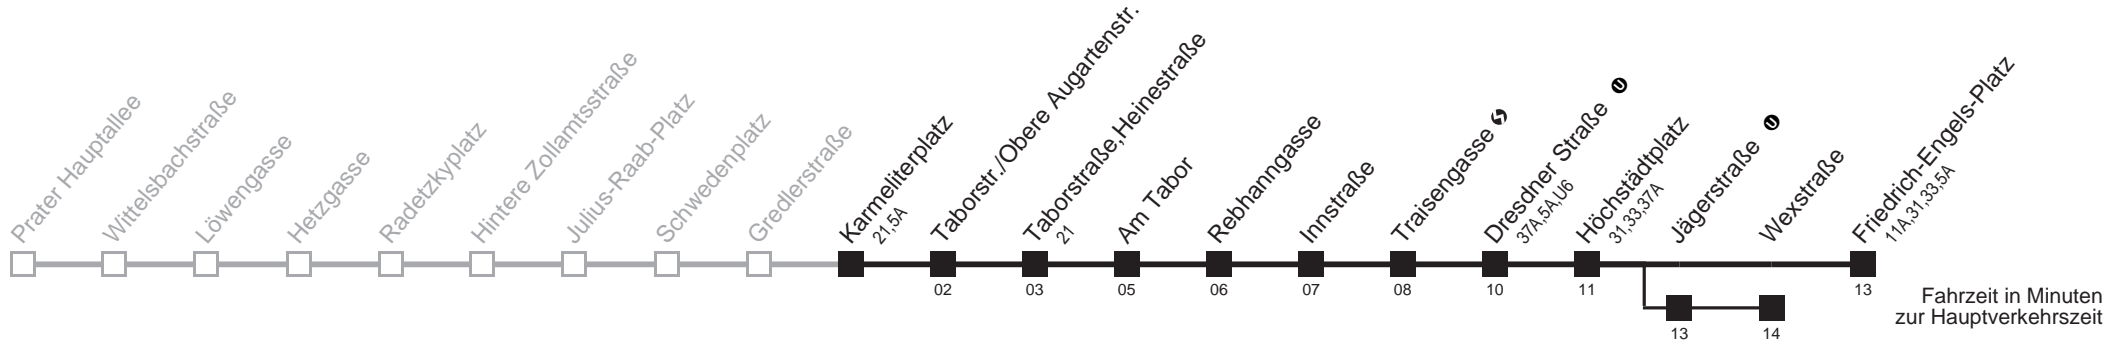

# Karmeliterplatz → Friedrich-Engels-Platz

Ihr Kurzstreckenfahrtschein gilt bis  
**Taborstraße, Heinestraße**