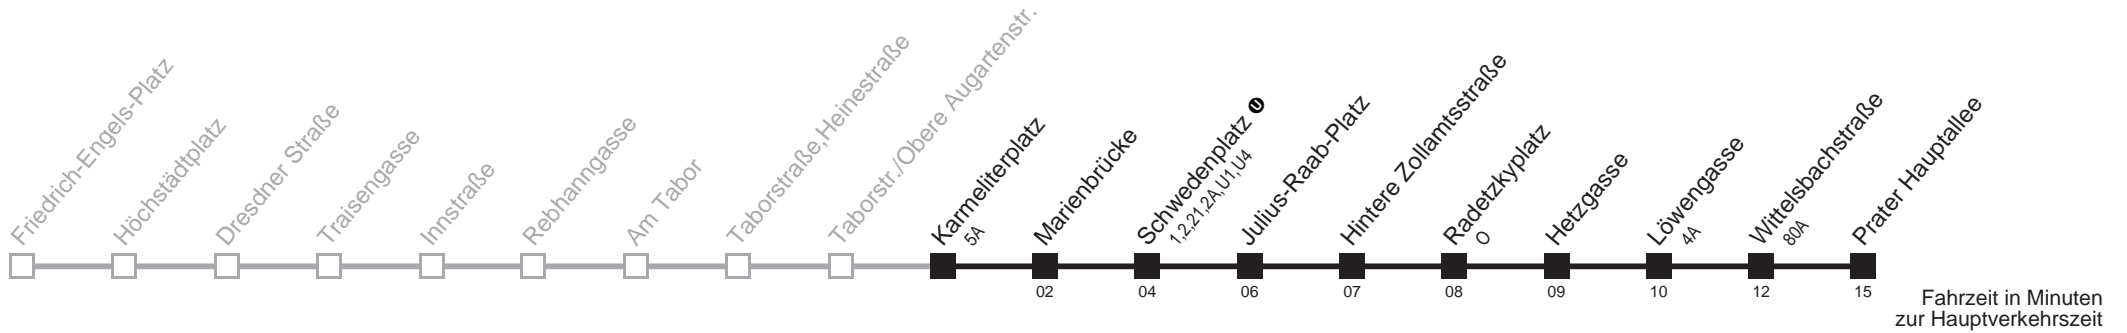

# Karmeliterplatz → Prater Hauptallee

Ihr Kurzstreckenfahrtschein gilt bis  
**Schwedenplatz** ①