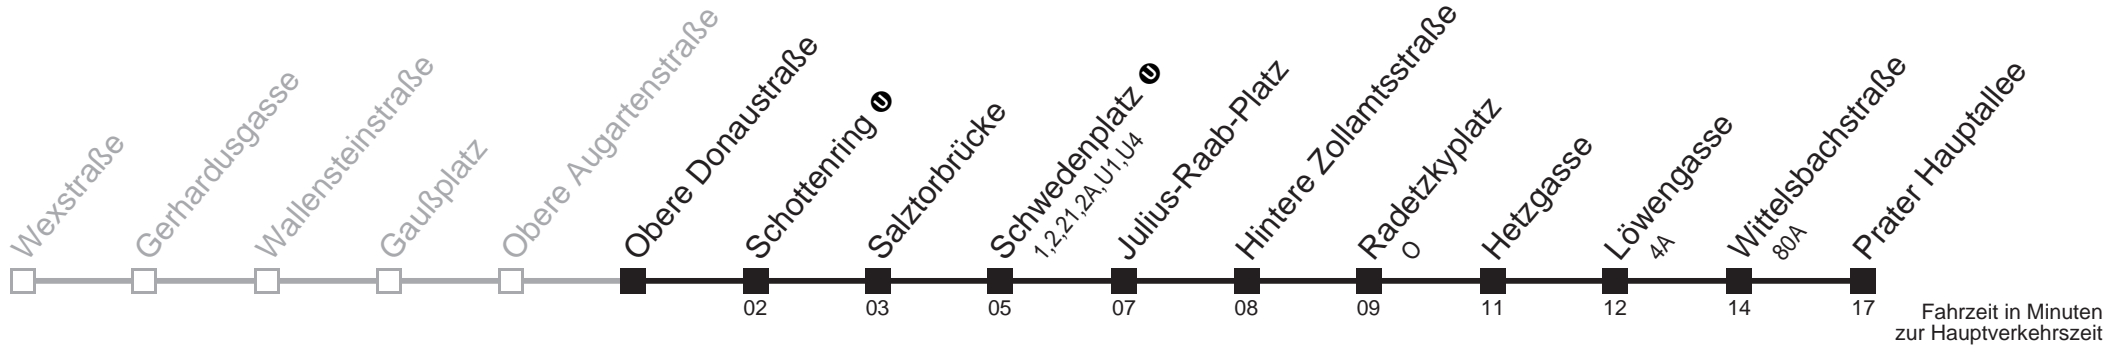

Obere Donaustraße → Prater Hauptallee

Ihr Kurzstreckenfahrtschein gilt bis
Traisengasse ↔

Mo-Fr (Schule)

Mo-Fr (Ferien)

Samstag

Sonn- und Feiertag

4 52 59

4 52 59

4 54

4 54

5 05

5 05

5 03 09

5

6

6

6

6 46

7

7

7

7 16

Am 24.12. Verkehr wie samstags ab ca. 17.00 Uhr Intervall alle 15 Minuten
Am 31.12. Verkehr wie samstags