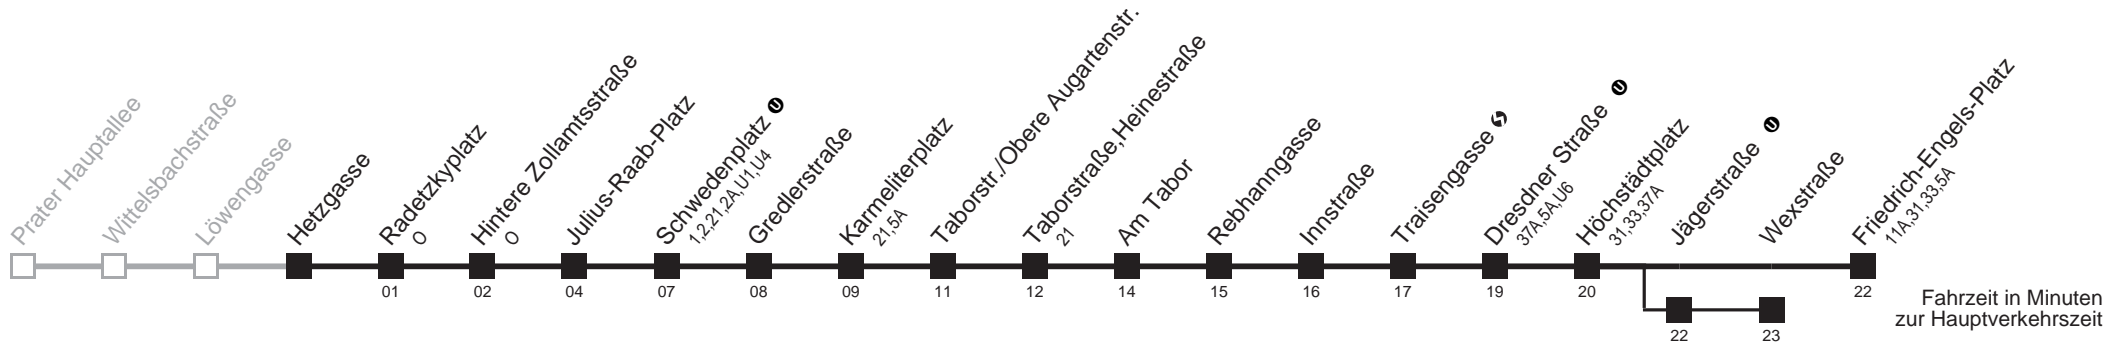

Hetzgasse → Friedrich-Engels-Platz

Ihr Kurzstreckenfahrtschein gilt bis
Schwedenplatz ①

Fahrzeit in Minuten
zur Hauptverkehrszeit

Montag-Freitag (Schule)

5	18 26 33 43 54
6	02 10 18 25 33 40 47 - - -
7	- - - Intervall 6' - - -
8	- - - - 23 30 36 42 48 54
9	00 06 12 18 25 33 40 48 55
10	03 10 18 25 33 40 48 55
11	03 10 18 25 33 40 48 55
12	03 10 18 25 33 40 48 55
13	03 10 18 25 33 40 48 55
14	03 10 18 25 33 40 48 55
15	03 10 18 24 32 40 48 55
16	03 10 18 25 33 40 48 55
17	03 10 18 25 33 40 48 55
18	03 10 18 25 33 40 48 55
19	03 10 18 25 33 39 47 55
20	05 15 25 35 45 55
21	05 15 25 35 45 55
22	05 15 25 35 50
23	05 20 35 50
0	05 20

Montag-Freitag (Ferien)

5	18 26 33 43 54
6	02 10 18 25 33 40 47 54
7	02 09 17 24 32 39 47 54
8	02 09 17 25 32 40 48 55
9	03 10 18 25 33 40 48 55
10	03 10 18 25 33 40 48 55
11	03 10 18 25 33 40 48 55
12	03 10 18 25 33 40 48 55
13	03 10 18 25 33 40 48 55
14	03 10 18 25 33 40 48 55
15	03 10 18 24 32 40 48 55
16	03 10 18 25 33 40 48 55
17	03 10 18 25 33 40 48 55
18	03 10 18 25 33 40 48 55
19	03 10 18 25 33 39 47 55
20	05 15 25 35 45 55
21	05 15 25 35 45 55
22	05 15 25 35 50
23	05 20 35 50
0	05 20

Samstag

5	17 25 35 45 55
6	05 15 25 35 45 55
7	05 15 25 35 45 55
8	04 14 24 34 44 54
9	04 14 24 34 44 54
10	04 14 24 34 44 54
11	04 14 24 34 44 54
12	04 14 24 34 44 54
13	04 14 24 34 44 55
14	05 15 25 35 45 55
15	05 15 25 35 45 55
16	05 15 25 35 45 55
17	05 15 25 35 45 55
18	05 15 25 35 45 55
19	05 15 25 35 45 55
20	05 15 25 35 45 55
21	05 20 35 50
22	05 20 35 50
23	05 20 35 50
0	05 20

Sonn- und Feiertag

5	17 35 50
6	05 20 35 50
7	05 15 25 35 45 55
8	05 15 25 35 45 55
9	05 15 25 35 45 55
10	05 15 25 35 45 55
11	05 15 25 35 45 55
12	05 15 25 35 45 55
13	05 15 25 35 45 55
14	05 15 25 35 45 55
15	05 15 25 35 45 55
16	05 15 25 35 45 55
17	05 15 25 35 45 55
18	05 15 25 35 45 55
19	05 15 25 35 45 55
20	05 15 25 35 45 55
21	05 20 35 50
22	05 20 35 50
23	05 20 35 50
0	05 20

Am 24.12. Verkehr wie samstags ab ca. 17.00 Uhr Intervall alle 15 Minuten

Am 31.12. Verkehr wie samstags

□ über Jägerstraße ①

bis Wexstraße

Server: swl45002; Datum: 17.03.2008 09:45:51; Linie: 2200N_R;

Auskunft

Wiener Linien: 7909-100
Änderungen vorbehalten