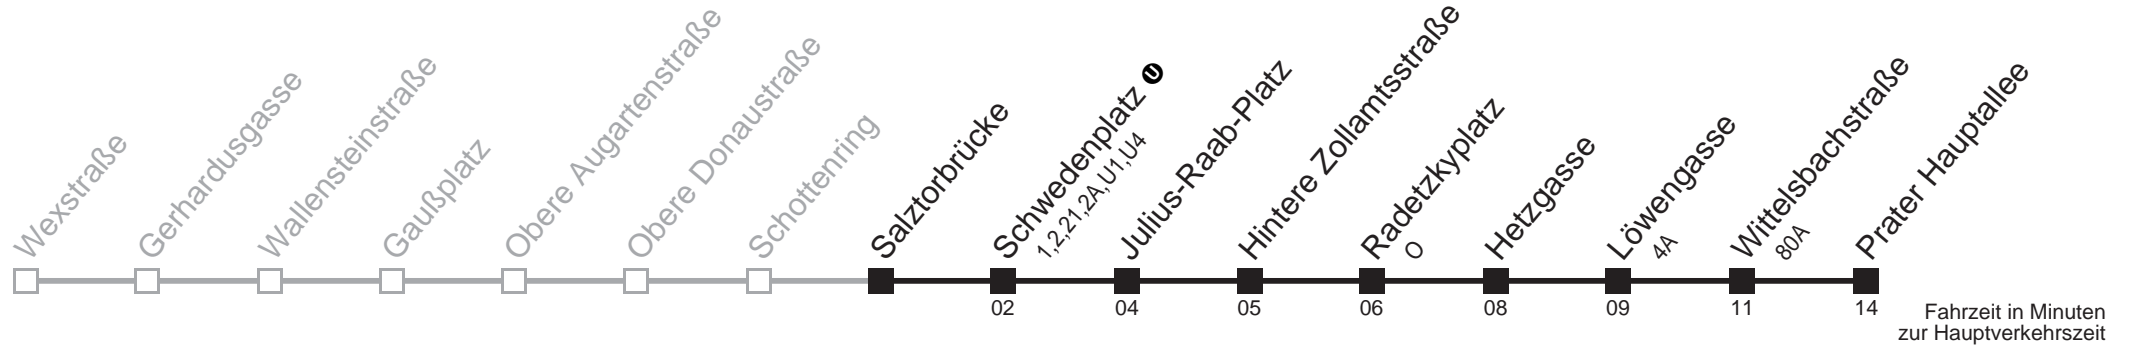

# Salztorbrücke → Prater Hauptallee

Ihr Kurzstreckenfahrtschein gilt bis  
**Traisengasse** ↔