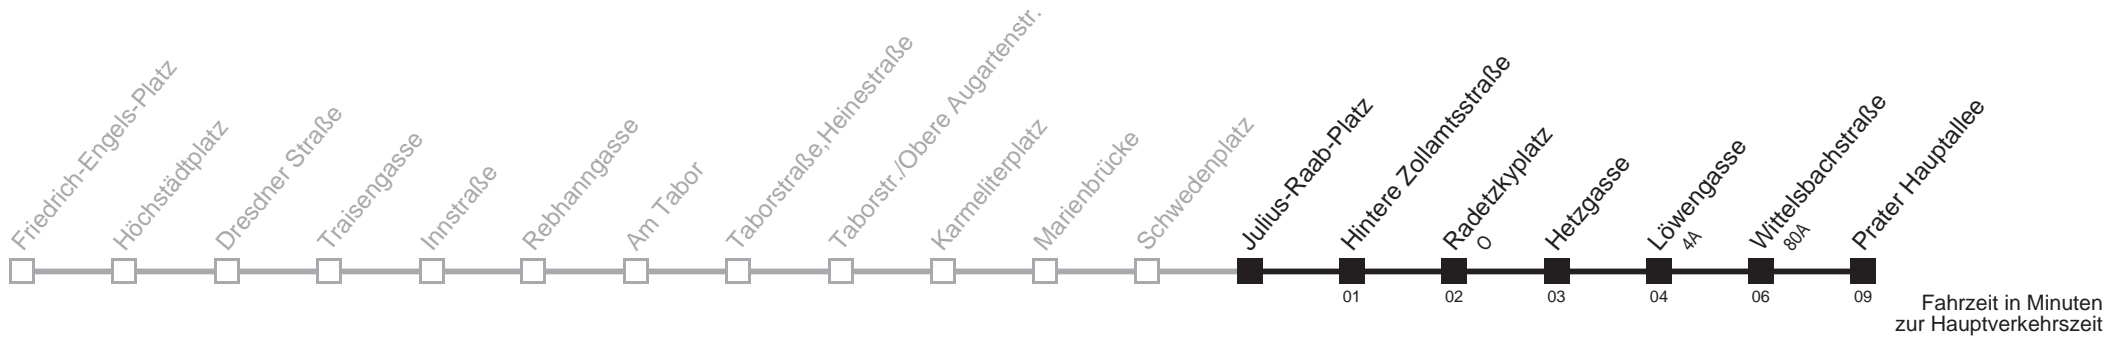

# Julius-Raab-Platz → Prater Hauptallee

Ihr Kurzstreckenfahrtschein gilt bis  
**Löwengasse**