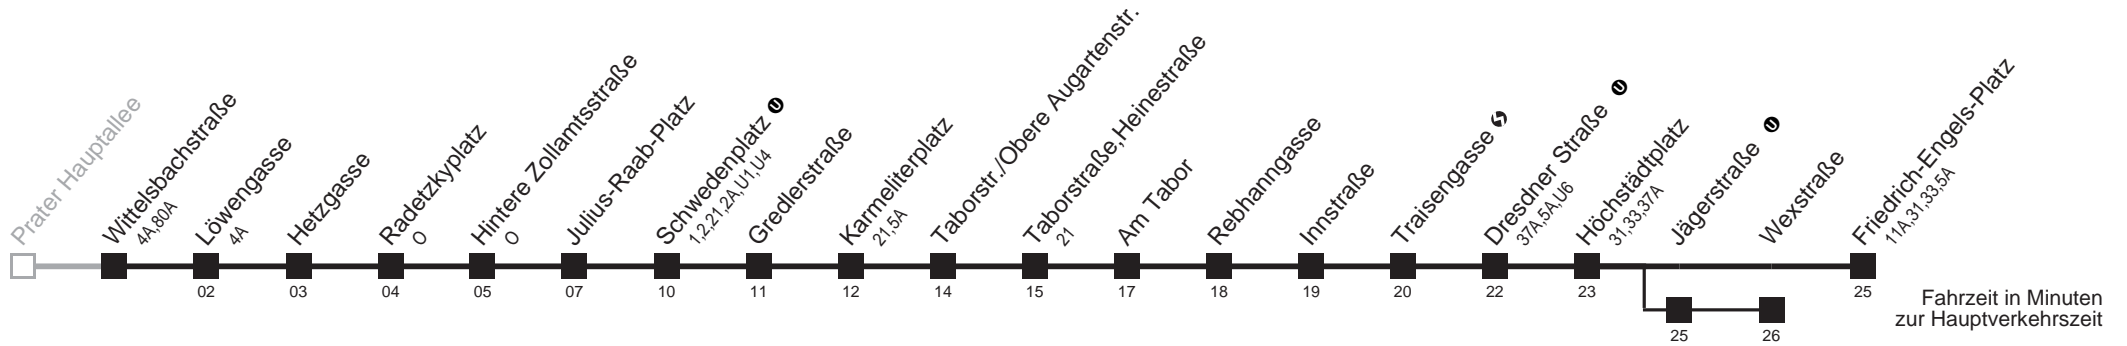

Wittelsbachstraße → Friedrich-Engels-Platz

Ihr Kurzstreckenfahrtschein gilt bis
Löwengasse

Montag-Freitag (Schule)

5	15 23 30 40 51 59
6	06 14 21 29 36 44 - - - -
7	- - - Intervall 6' - - -
8	- - - - 26 33 39 45 51 57
9	03 09 15 22 30 37 45 52
10	00 07 15 22 30 37 45 52
11	00 07 15 22 30 37 45 52
12	00 07 15 22 30 37 45 52
13	00 07 15 22 30 37 45 52
14	00 07 15 22 30 37 45 52
15	00 07 15 21 29 36 44 51 59
16	06 14 21 29 36 44 51 59
17	06 14 21 29 36 44 51 59
18	06 14 21 29 36 44 51 59
19	06 14 21 30 36 44 52
20	02 12 22 32 42 52
21	02 12 22 32 42 52
22	02 12 22 32 47
23	02 17 32 47
0	02 17

Montag-Freitag (Ferien)

5	15 23 30 40 51 59
6	06 14 21 29 36 44 51 59
7	06 14 21 29 36 44 51 59
8	06 14 21 28 37 45 52
9	00 07 15 22 30 37 45 52
10	00 07 15 22 30 37 45 52
11	00 07 15 22 30 37 45 52
12	00 07 15 22 30 37 45 52
13	00 07 15 22 30 37 45 52
14	00 07 15 22 30 37 45 52
15	00 07 15 21 29 36 44 51 59
16	06 14 21 29 36 44 51 59
17	06 14 21 29 36 44 51 59
18	06 14 21 29 36 44 51 59
19	06 14 21 30 36 44 52
20	02 12 22 32 42 52
21	02 12 22 32 42 52
22	02 12 22 32 47
23	02 17 32 47
0	02 17

Samstag

5	14 22 32 42 52
6	02 12 22 32 42 52
7	02 12 22 32 42 52
8	01 11 21 31 41 51
9	01 11 21 31 41 51
10	01 11 21 31 41 51
11	01 11 21 31 41 51
12	01 11 21 31 41 51
13	01 11 21 31 41 52
14	02 12 22 32 42 52
15	02 12 22 32 42 52
16	02 12 22 32 42 52
17	02 12 22 32 42 52
18	02 12 22 32 42 52
19	02 12 22 32 42 52
20	02 12 22 32 42 52
21	02 17 32 47
22	02 17 32 47
23	02 17 32 47
0	02 17

Sonn- und Feiertag

5	14 32 47
6	02 17 32 47
7	02 12 22 32 42 52
8	02 12 22 32 42 52
9	02 12 22 32 42 52
10	02 12 22 32 42 52
11	02 12 22 32 42 52
12	02 12 22 32 42 52
13	02 12 22 32 42 52
14	02 12 22 32 42 52
15	02 12 22 32 42 52
16	02 12 22 32 42 52
17	02 12 22 32 42 52
18	02 12 22 32 42 52
19	02 12 22 32 42 52
20	02 12 22 32 42 52
21	02 17 32 47
22	02 17 32 47
23	02 17 32 47
0	02 17

Am 24.12. Verkehr wie samstags ab ca. 17.00 Uhr Intervall alle 15 Minuten

Am 31.12. Verkehr wie samstags

☐ über Jägerstraße

bis Wexstraße

Server: swl45002; Datum: 17.03.2008 09:45:50; Linie: 2200N_R;

Auskunft

Wiener Linien: 7909-100
Änderungen vorbehalten