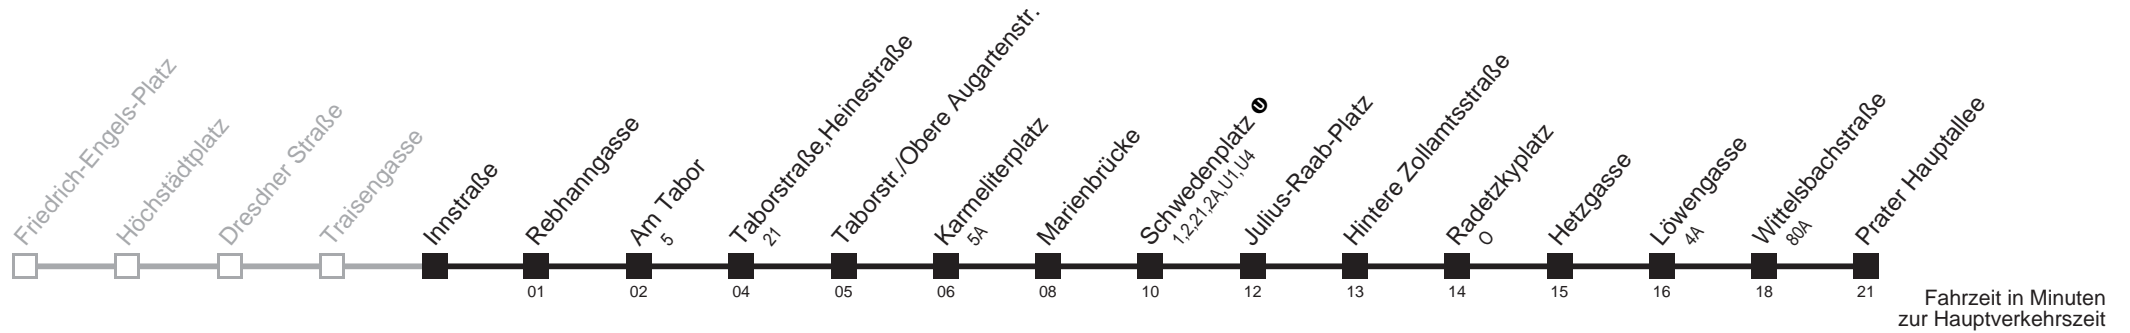

Innstraße → Prater Hauptallee

Ihr Kurzstreckenfahrtschein gilt bis
Taborstraße, Heinestraße

Montag-Freitag (Schule)

Montag-Freitag (Ferien)

Samstag

Sonn- und Feiertag

5	08 18 25 32 40 47 55
6	02 10 17 - - - - -
7	- - - Intervall 6' - - -
8	- - - - 23 30 36 42 48 56
9	03 11 18 26 33 41 48 56
10	03 11 18 26 33 41 48 56
11	03 11 18 26 33 41 48 56
12	03 11 18 26 33 41 48 56
13	03 11 18 26 33 41 48 56
14	03 11 18 26 33 41 48 56
15	03 11 18 26 32 40 47 55
16	02 10 17 25 32 40 47 55
17	02 10 17 25 32 40 47 55
18	02 10 17 25 32 40 47 55
19	02 10 18 30 40 50
20	00 10 20 30 40 50
21	00 10 20 30 40 50
22	05 20 35 50
23	05 20 35 50

5	08 18 25 32 40 47 55
6	02 10 17 25 32 40 47 55
7	02 10 17 25 32 40 47 55
8	02 10 17 25 33 41 48 56
9	03 11 18 26 33 41 48 56
10	03 11 18 26 33 41 48 56
11	03 11 18 26 33 41 48 56
12	03 11 18 26 33 41 48 56
13	03 11 18 26 33 41 48 56
14	03 11 18 26 33 41 48 56
15	03 11 18 26 32 40 47 55
16	02 10 17 25 32 40 47 55
17	02 10 17 25 32 40 47 55
18	02 10 17 25 32 40 47 55
19	02 10 18 30 40 50
20	00 10 20 30 40 50
21	00 10 20 30 40 50
22	05 20 35 50
23	05 20 35 50

5	07 20 30 40 50
6	00 10 20 30 40 50
7	00 10 20 30 40 50 59
8	09 19 29 39 49 59
9	09 19 29 39 49 59
10	09 19 29 39 49 59
11	09 19 29 39 49 59
12	09 19 29 39 49 59
13	09 19 29 39 49
14	00 10 20 30 40 50
15	00 10 20 30 40 50
16	00 10 20 30 40 50
17	00 10 20 30 40 50
18	00 10 20 30 40 50
19	00 10 20 30 40 50
20	00 10 20 35 50
21	05 20 35 50
22	05 20 35 50
23	05 20 35 50

5	07 20 35 50
6	05 20 35 50
7	05 20 30 40 50
8	00 10 20 30 40 50
9	00 10 20 30 40 50
10	00 10 20 30 40 50
11	00 10 20 30 40 50
12	00 10 20 30 40 50
13	00 10 20 30 40 50
14	00 10 20 30 40 50
15	00 10 20 30 40 50
16	00 10 20 30 40 50
17	00 10 20 30 40 50
18	00 10 20 30 40 50
19	00 10 20 30 40 50
20	00 10 20 35 50
21	05 20 35 50
22	05 20 35 50
23	05 20 35 50

Am 24.12. Verkehr wie samstags ab ca. 17.00 Uhr Intervall alle 15 Minuten
Am 31.12. Verkehr wie samstags

Server: sw145002; Datum: 17.03.2008 09:45:36; Linie: 2200N_H;

Auskunft

Wiener Linien: 7909-100
Änderungen vorbehalten