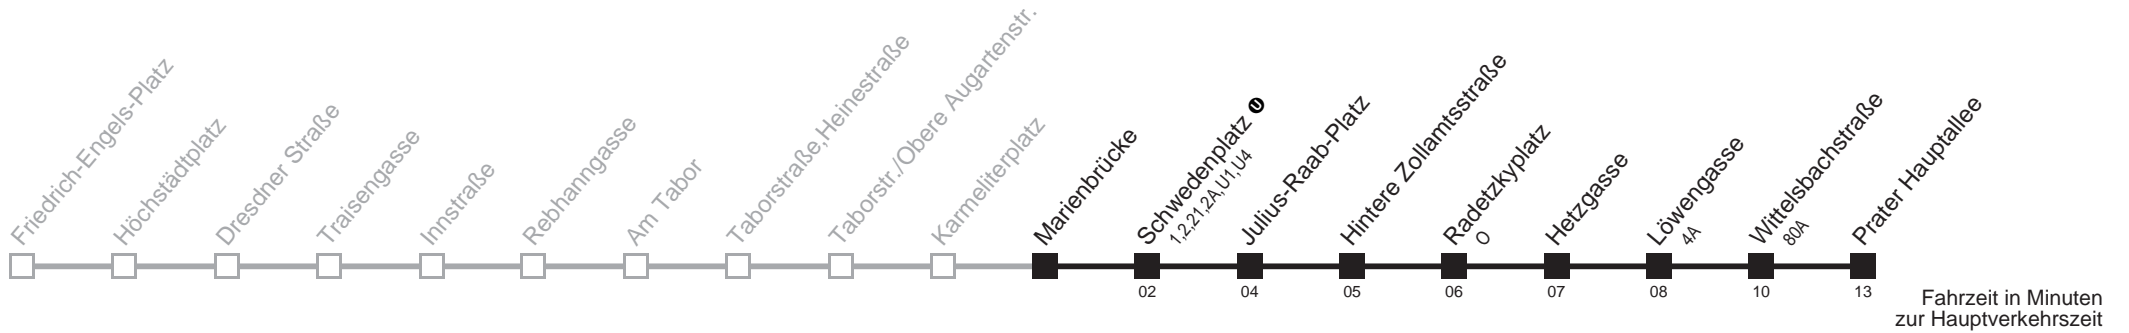

# Marienbrücke → Prater Hauptallee

Ihr Kurzstreckenfahrtschein gilt bis  
**Schwedenplatz**