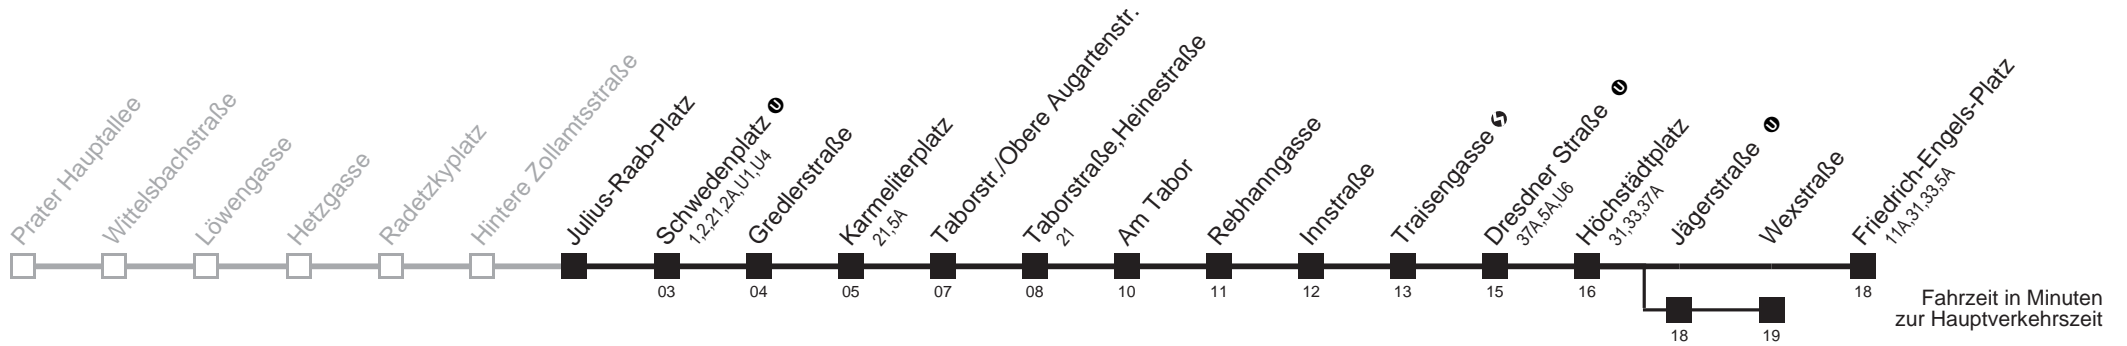

# Julius-Raab-Platz → Friedrich-Engels-Platz

Ihr Kurzstreckenfahrtschein gilt bis  
**Schwedenplatz**