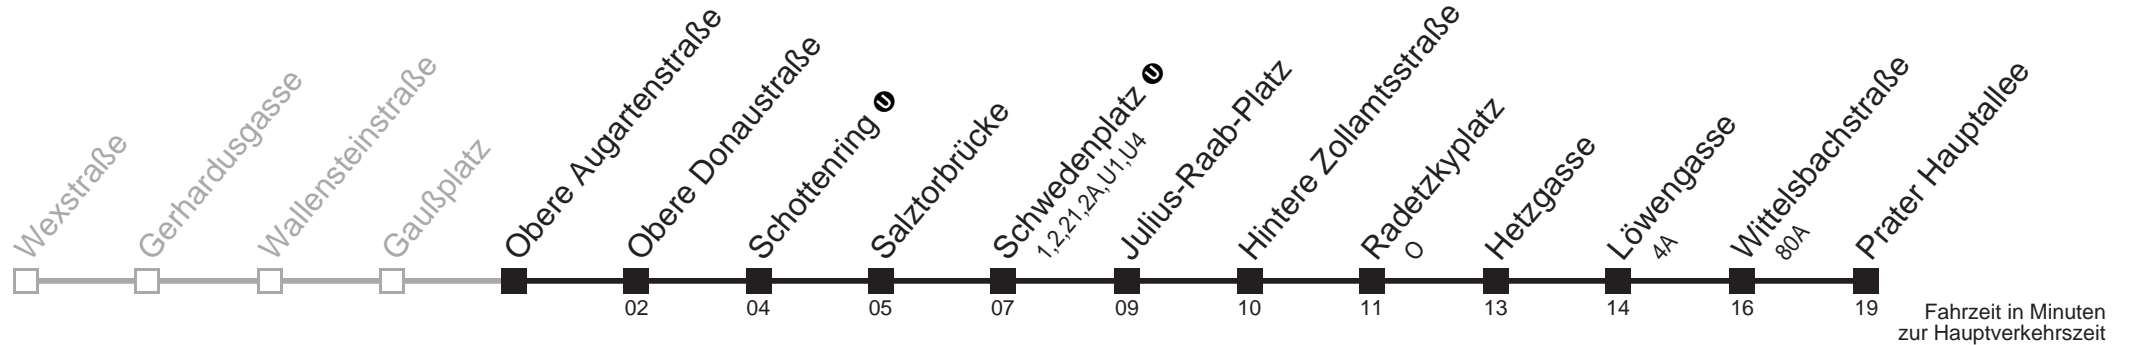

Obere Augartenstraße → Prater Hauptallee

Ihr Kurzstreckenfahrtschein gilt bis
Traisengasse ↔

Mo-Fr (Schule)

4 50 57
5 03
6
7

Mo-Fr (Ferien)

4 50 57
5 03
6
7

Samstag

4 52
5 01 07
6
7

Sonn- und Feiertag

4 52
5
6 44
7 14

Am 24.12. Verkehr wie samstags ab ca. 17.00 Uhr Intervall alle 15 Minuten
Am 31.12. Verkehr wie samstags