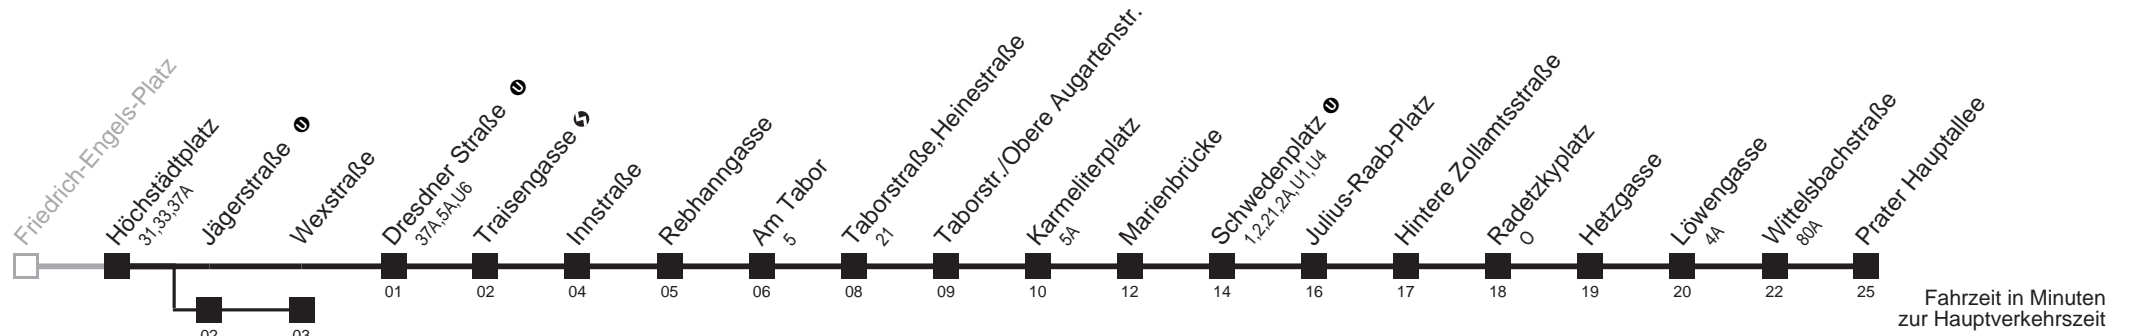

Höchstädtplatz → Prater Hauptallee

Ihr Kurzstreckenfahrtschein gilt bis
Traisengasse ↔

Montag-Freitag (Schule)

5	03	14	21	28	36	43	51	58		
6	06	-	-	Intervall 6'	-	-	-	-		
7	-	-	-	-	-	-	-	-		
8	-	-	-	18	25	31	37	43	52	59
9	07	14	22	29	37	44	52	59		
10	07	14	22	29	37	44	52	59		
11	07	14	22	29	37	44	52	59		
12	07	14	22	29	37	44	52	59		
13	07	14	22	29	37	44	52	59		
14	07	14	22	29	37	44	52	59		
15	07	14	22	28	36	43	51	58		
16	06	13	21	28	36	43	51	58		
17	06	13	21	28	36	43	51	58		
18	06	13	21	28	36	43	51	58		
19	06	14	26	36	46	56				
20	06	16	26	36	46	56				
21	06	16	26	36	46	51				
22	01	16	21	31	46	51				
23	01	16	31	46						
0	01	16								

Montag-Freitag (Ferien)

5	03	14	21	28	36	43	51	58
6	06	13	21	28	36	43	51	58
7	06	13	21	28	36	43	51	58
8	06	13	21	29	37	44	52	59
9	07	14	22	29	37	44	52	59
10	07	14	22	29	37	44	52	59
11	07	14	22	29	37	44	52	59
12	07	14	22	29	37	44	52	59
13	07	14	22	29	37	44	52	59
14	07	14	22	29	37	44	52	59
15	07	14	22	28	36	43	51	58
16	06	13	21	28	36	43	51	58
17	06	13	21	28	36	43	51	58
18	06	13	21	28	36	43	51	58
19	06	14	26	36	46	56		
20	06	16	26	36	46	56		
21	06	16	26	36	46	51		
22	01	16	21	31	46	51		
23	01	16	31	46				
0	01	16						

Samstag

5	03	16	26	36	46	56
6	06	16	26	36	46	56
7	06	16	26	36	46	55
8	05	15	25	35	45	55
9	05	15	25	35	45	55
10	05	15	25	35	45	55
11	05	15	25	35	45	55
12	05	15	25	35	45	55
13	05	15	25	35	45	56
14	06	16	26	36	46	56
15	06	16	26	36	46	56
16	06	16	26	36	46	56
17	06	16	26	36	46	56
18	06	16	26	36	46	56
19	06	16	26	36	46	56
20	06	16	31	46		
21	01	16	31	46		
22	01	16	31	46		
23	01	16	31	46		
0	01	16				

Sonn- und Feiertag

5	03	16	31	46		
6	01	16	31	46		
7	01	16	26	36	46	56
8	06	16	26	36	46	56
9	06	16	26	36	46	56
10	06	16	26	36	46	56
11	06	16	26	36	46	56
12	06	16	26	36	46	56
13	06	16	26	36	46	56
14	06	16	26	36	46	56
15	06	16	26	36	46	56
16	06	16	26	36	46	56
17	06	16	26	36	46	56
18	06	16	26	36	46	56
19	06	16	26	36	46	56
20	06	16	31	46		
21	01	16	31	46		
22	01	16	31	46		
23	01	16	31	46		
0	01	16				

Am 24.12. Verkehr wie samstags ab ca. 17.00 Uhr Intervall alle 15 Minuten

Am 31.12. Verkehr wie samstags

☐ über Jägerstraße 1

bis Wexstraße

Server: swl45002; Datum: 17.03.2008 09:45:28; Linie: 2200N_H;

Auskunft

Wiener Linien: 7909-100
Änderungen vorbehalten