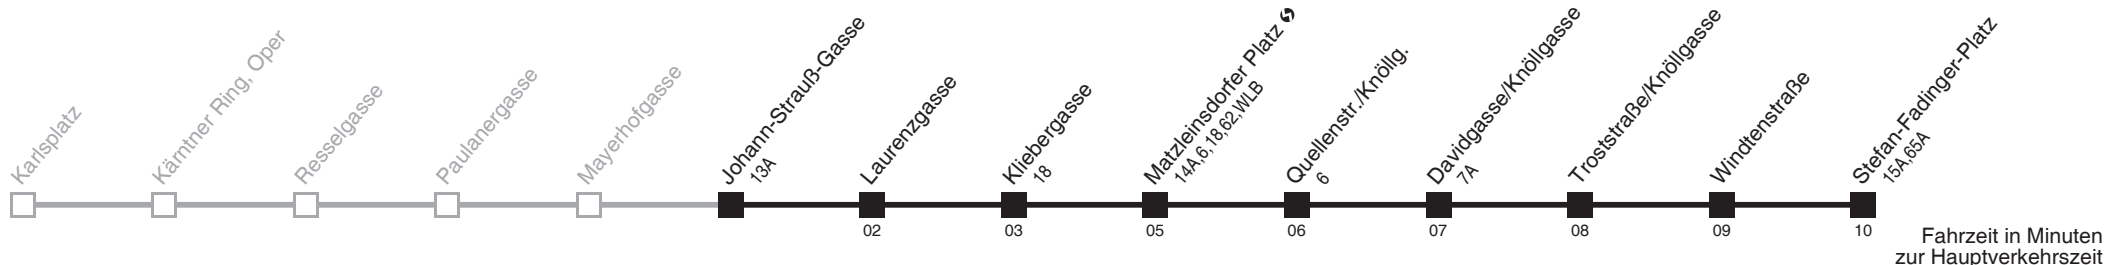

65

Johann-Strauß-Gasse → Stefan-Fadinger-Platz

Ihr Kurzstreckenfahrtschein gilt bis
Matzleinsdorfer Platz ↔

Montag-Freitag (Schule)

Montag-Freitag (Ferien)

Samstag

Sonn- und Feiertag

5	39 47 54
6	02 09 17 24 32 39 46 52 59
7	06 12 19 26 - - - - -
8	- - - Intervall 6' - - 56
9	02 10 17 25 32 40 47 55
10	02 10 17 25 32 40 47 55
11	02 10 17 25 32 40 47 55
12	02 10 17 25 32 40 47 55
13	02 10 17 25 32 40 47 55
14	02 10 17 25 32 40 47 55
15	02 10 17 25 32 40 47 55
16	02 10 17 25 32 40 47 55
17	02 10 17 25 32 40 47 55
18	02 10 17 25 32 40 47 55
19	03 13 23 33 43 53
20	03 13 23 33 43 53
21	03 13 23 33 43 53
22	03 14 28 43 58
23	13 28 43 58
0	13 28 37