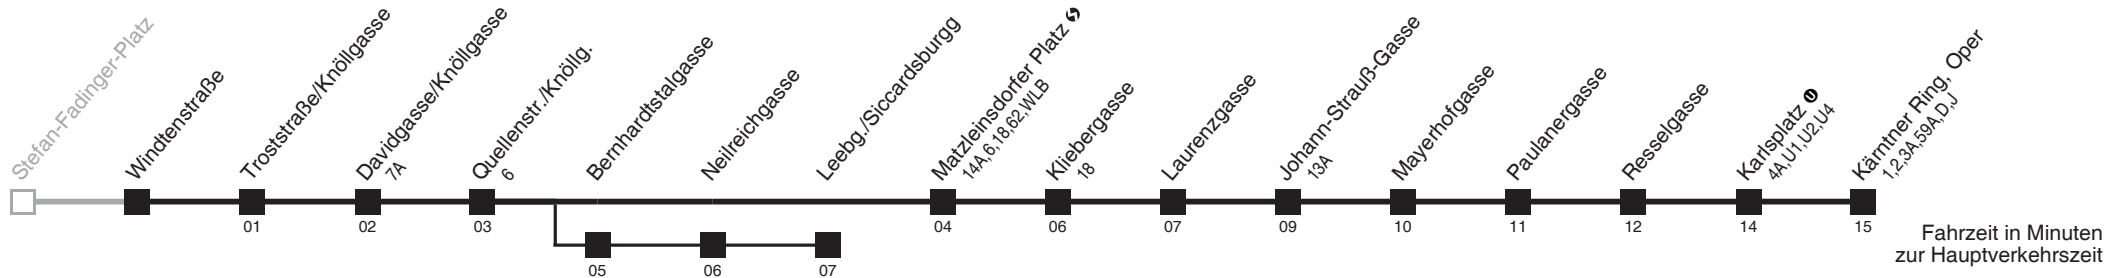

Auskunft

Wiener Linien: 7909-100
Änderungen vorbehalten

65

Windtenstraße → Kärntner Ring, Oper

Ihr Kurzstreckenfahrtschein gilt bis
Troststraße/Knöllgasse

Montag-Freitag (Schule)

5	14 24 31 39 46 54
6	00 08 15 22 28 35 42 48 55
7	02 - - Intervall 5' - 6' - - -
8	- - - - 20 27 33 39 47 54
9	02 09 17 24 32 39 47 54
10	02 09 17 24 32 39 47 54
11	02 09 17 24 32 39 47 54
12	02 09 17 24 32 39 47 54
13	02 09 17 24 32 39 47 54
14	02 09 17 24 32 39 47 54
15	02 09 17 24 31 38 46 53
16	01 08 16 23 31 38 46 53
17	01 08 16 23 31 38 46 53
18	01 08 16 23 31 38 48 57
19	07 18 30 40 50
20	00 10 20 30 40 50
21	00 10 20 30 40 51
22	06 21 36 51
23	06 21 36 51
0	06 13 25 40 49