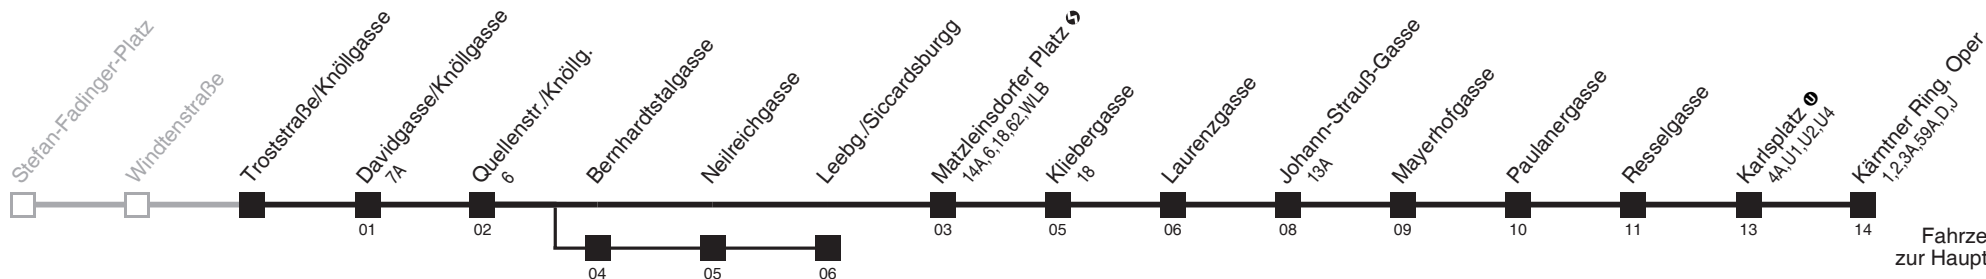

Auskunft

Wiener Linien: 7909-100
Änderungen vorbehalten

65

Troststraße/Knöllgasse → Kärntner Ring, Oper

Ihr Kurzstreckenfahrtschein gilt bis
Matzleinsdorfer Platz ↔

Montag-Freitag (Schule)

Montag-Freitag (Ferien)