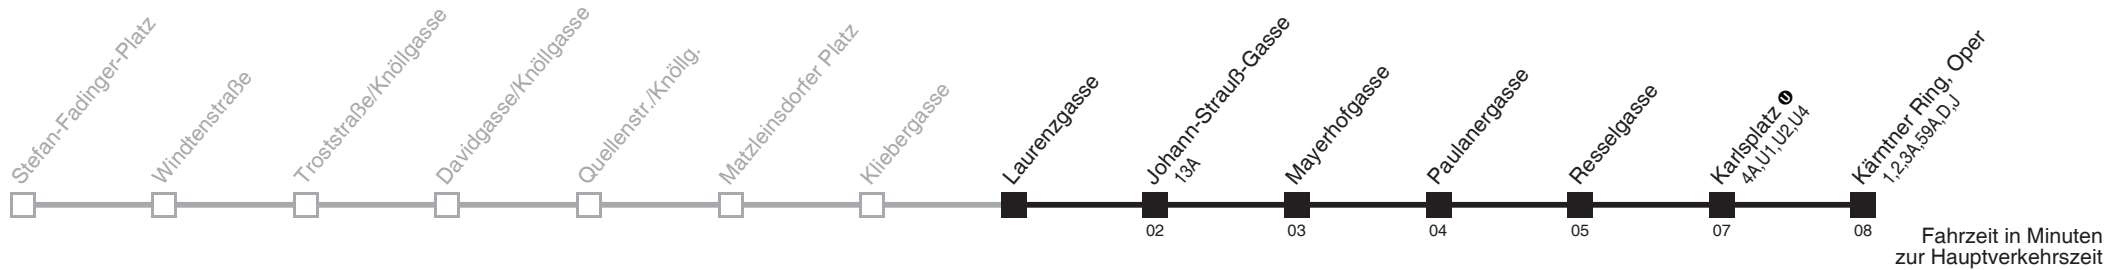

65

Laurengasse → Kärntner Ring, Oper

Ihr Kurzstreckenfahrtschein gilt bis
Johann-Strauß-Gasse

Montag-Freitag (Schule)

Montag-Freitag (Ferien)

Samstag

Sonn- und Feiertag

5	22 32 39 47 54
6	02 09 17 24 31 37 44 51 57
7	04 11 17 22 27 32 37 42 47 53 59
8	05 11 17 23 29 35 41 47 55
9	02 10 17 25 32 40 47 55
10	02 10 17 25 32 40 47 55
11	02 10 17 25 32 40 47 55
12	02 10 17 25 32 40 47 55
13	02 10 17 25 32 40 47 55
14	02 10 17 25 32 40 47 55
15	02 10 17 25 32 40 47 55
16	02 10 17 25 32 40 47 55
17	02 10 17 25 32 40 47 55
18	02 10 17 25 32 40 47 57
19	06 16 27 37 47 57
20	07 17 27 37 47 57
21	07 17 27 37 47 58
22	13 28 43 58
23	13 28 43 58
0	13 20

5	22 32 40 47 55
6	02 10 17 25 32 40 47 55
7	02 10 17 25 32 40 47 55
8	02 10 17 25 32 40 47 55
9	02 10 17 25 32 40 47 55
10	02 10 17 25 32 40 47 55
11	02 10 17 25 32 40 47 55
12	02 10 17 25 32 40 47 55
13	02 10 17 25 32 40 47 55
14	02 10 17 25 32 40 47 55
15	02 10 17 25 32 40 47 55
16	02 10 17 25 32 40 47 55
17	02 10 17 25 32 40 47 55
18	02 10 17 25 32 40 47 56
19	06 16 27 37 47 57
20	07 17 27 37 47 57
21	07 17 27 37 47 58
22	13 28 43 58
23	13 28 43 58
0	13 20

5	26 37 47 57
6	07 17 27 37 47 57
7	07 17 27 37 47 57
8	07 17 27 37 47 57
9	07 17 27 37 47 57
10	07 17 27 37 47 57
11	07 17 27 37 47 57
12	07 17 27 37 47 57
13	07 17 27 37 47 57
14	07 17 27 37 47 57
15	07 17 27 37 47 57
16	07 17 27 37 47 57
17	07 17 27 37 47 57
18	07 17 27 37 47 57
19	07 17 27 37 47 57
20	07 17 28 43 58
21	13 28 43 58
22	13 28 43 58
23	13 28 43 58
0	13 20

5	26 43 58
6	13 28 43 58
7	13 28 43 57
8	07 17 27 37 47 57
9	07 17 27 37 47 57
10	07 17 27 37 47 57
11	07 17 27 37 47 57
12	07 17 27 37 47 57
13	07 17 27 37 47 57
14	07 17 27 37 47 57
15	07 17 27 37 47 57
16	07 17 27 37 47 57
17	07 17 27 37 47 57
18	07 17 27 37 47 57
19	07 17 27 37 47 57
20	07 17 28 43 58
21	13 28 43 58
22	13 28 43 58
23	13 28 43 58
0	13 20

Am 24.12. Verkehr wie samstags ab ca.17.00 Uhr Intervall alle 15 Minuten
Am 31.12. Verkehr wie samstags
Server: sw145002; Datum: 25.10.2007 08:43:37; Linie: 22065_H;

Auskunft
Wiener Linien: 7909-100
Änderungen vorbehalten