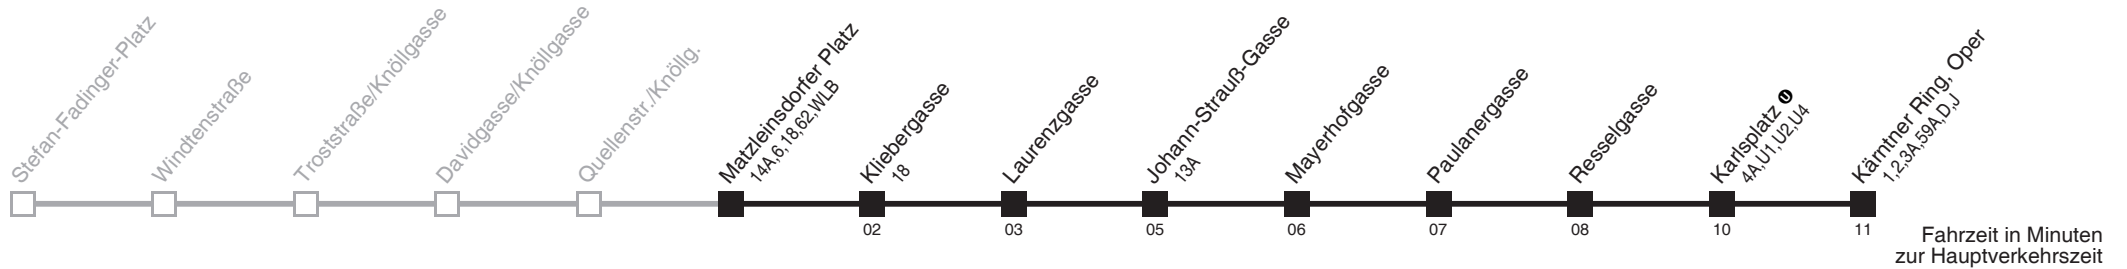

65

Matzleinsdorfer Platz → Kärntner Ring, Oper

Ihr Kurzstreckenfahrtschein gilt bis
Johann-Strauß-Gasse

Montag-Freitag (Schule)

5	19 29 36 44 51 59
6	06 14 21 28 34 41 48 54
7	01 08 14 19 24 29 34 39 44 50 56
8	02 08 14 20 26 32 38 44 52 59
9	07 14 22 29 37 44 52 59
10	07 14 22 29 37 44 52 59
11	07 14 22 29 37 44 52 59
12	07 14 22 29 37 44 52 59
13	07 14 22 29 37 44 52 59
14	07 14 22 29 37 44 52 59
15	07 14 22 29 37 44 52 59
16	07 14 22 29 37 44 52 59
17	07 14 22 29 37 44 52 59
18	07 14 22 29 37 44 54
19	03 13 24 34 44 54
20	04 14 24 34 44 54
21	04 14 24 34 44 55
22	10 25 40 55
23	10 25 40 55
0	10 17

Montag-Freitag (Ferien)

5	19 29 37 44 52 59
6	07 14 22 29 37 44 52 59
7	07 14 22 29 37 44 52 59
8	07 14 22 29 37 44 52 59
9	07 14 22 29 37 44 52 59
10	07 14 22 29 37 44 52 59
11	07 14 22 29 37 44 52 59
12	07 14 22 29 37 44 52 59
13	07 14 22 29 37 44 52 59
14	07 14 22 29 37 44 52 59
15	07 14 22 29 37 44 52 59
16	07 14 22 29 37 44 52 59
17	07 14 22 29 37 44 52 59
18	07 14 22 29 37 44 53
19	03 13 24 34 44 54
20	04 14 24 34 44 54
21	04 14 24 34 44 55
22	10 25 40 55
23	10 25 40 55
0	10 17

Samstag

5	23 34 44 54
6	04 14 24 34 44 54
7	04 14 24 34 44 54
8	04 14 24 34 44 54
9	04 14 24 34 44 54
10	04 14 24 34 44 54
11	04 14 24 34 44 54
12	04 14 24 34 44 54
13	04 14 24 34 44 54
14	04 14 24 34 44 54
15	04 14 24 34 44 54
16	04 14 24 34 44 54
17	04 14 24 34 44 54
18	04 14 24 34 44 54
19	04 14 24 34 44 54
20	04 14 25 40 55
21	10 25 40 55
22	10 25 40 55
23	10 25 40 55
0	10 17

Sonn- und Feiertag

5	23 40 55
6	10 25 40 55
7	10 25 40 54
8	04 14 24 34 44 54
9	04 14 24 34 44 54
10	04 14 24 34 44 54
11	04 14 24 34 44 54
12	04 14 24 34 44 54
13	04 14 24 34 44 54
14	04 14 24 34 44 54
15	04 14 24 34 44 54
16	04 14 24 34 44 54
17	04 14 24 34 44 54
18	04 14 24 34 44 54
19	04 14 24 34 44 54
20	04 14 25 40 55
21	10 25 40 55
22	10 25 40 55
23	10 25 40 55
0	10 17

Am 24.12. Verkehr wie samstags ab ca.17.00 Uhr Intervall alle 15 Minuten
Am 31.12. Verkehr wie samstags

Server: sw145002; Datum: 25.10.2007 08:43:34; Linie: 22065_H;

Auskunft

Wiener Linien: 7909-100
Änderungen vorbehalten