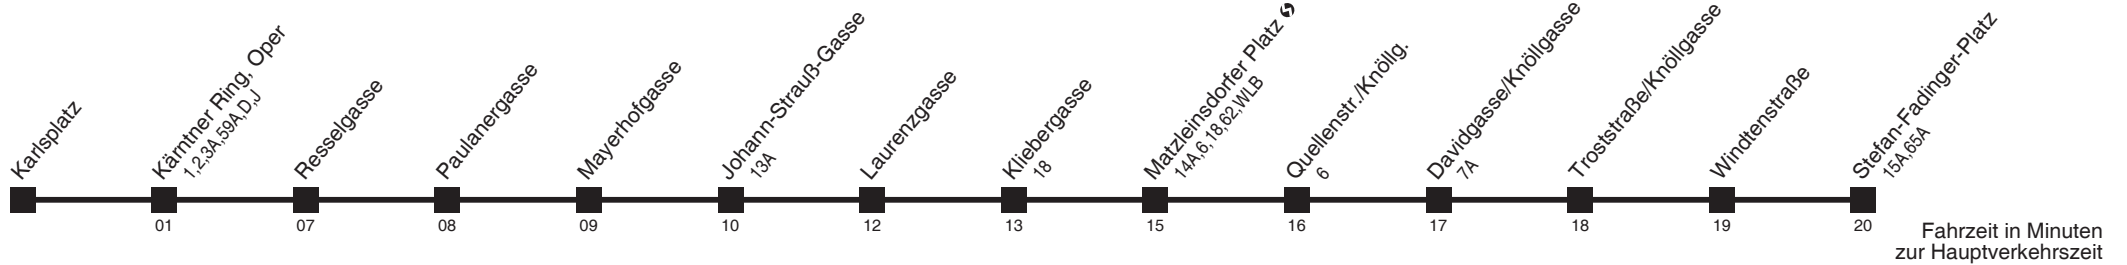

65

Karlsplatz → Stefan-Fadinger-Platz

Ihr Kurzstreckenfahrtschein gilt bis
Johann-Strauß-Gasse

Montag-Freitag (Schule)

Montag-Freitag (Ferien)

Samstag

Sonn- und Feiertag

5	30 40 47 55
6	02 10 17 25 32 39 45 52 59
7	05 12 19 - - - - -
8	- - - Intervall 6' - - 55
9	03 10 18 25 33 40 48 55
10	03 10 18 25 33 40 48 55
11	03 10 18 25 33 40 48 55
12	03 10 18 25 33 40 48 55
13	03 10 18 25 33 40 48 55
14	03 10 18 25 33 40 48 55
15	03 10 18 25 33 40 48 55
16	03 10 18 25 33 40 48 55
17	03 10 18 25 33 40 48 55
18	03 10 18 25 33 40 48 55
19	05 14 24 34 44 54
20	04 14 24 34 44 54
21	04 14 24 34 44 54
22	05 20 35 50
23	05 20 35 50
0	05 20 27

5	30 40 48 55
6	03 10 18 25 33 40 48 55
7	03 10 18 25 33 40 48 55
8	03 10 18 25 33 40 48 55
9	03 10 18 25 33 40 48 55
10	03 10 18 25 33 40 48 55
11	03 10 18 25 33 40 48 55
12	03 10 18 25 33 40 48 55
13	03 10 18 25 33 40 48 55
14	03 10 18 25 33 40 48 55
15	03 10 18 25 33 40 48 55
16	03 10 18 25 33 40 48 55
17	03 10 18 25 33 40 48 55
18	03 10 18 25 33 40 48 55
19	04 14 24 34 44 54
20	04 14 24 34 44 54
21	04 14 24 34 44 54
22	05 20 35 50
23	05 20 35 50
0	05 20 27

5	33 44 54
6	04 14 24 34 44 54
7	04 14 24 34 44 54
8	04 14 24 34 44 54
9	04 14 24 34 44 54
10	04 14 24 34 44 54
11	04 14 24 34 44 54
12	04 14 24 34 44 54
13	04 14 24 34 44 54
14	04 14 24 34 44 54
15	04 14 24 34 44 54
16	04 14 24 34 44 54
17	04 14 24 34 44 54
18	04 14 24 34 44 54
19	04 14 24 34 44 54
20	04 14 24 35 50
21	05 20 35 50
22	05 20 35 50
23	05 20 35 50
0	05 20 27

5	33 50
6	05 20 35 50
7	05 20 35 50
8	04 14 24 34 44 54
9	04 14 24 34 44 54
10	04 14 24 34 44 54
11	04 14 24 34 44 54
12	04 14 24 34 44 54
13	04 14 24 34 44 54
14	04 14 24 34 44 54
15	04 14 24 34 44 54
16	04 14 24 34 44 54
17	04 14 24 34 44 54
18	04 14 24 34 44 54
19	04 14 24 34 44 54
20	04 14 24 35 50
21	05 20 35 50
22	05 20 35 50
23	05 20 35 50
0	05 20 27

Am 24.12. Verkehr wie samstags ab ca.17.00 Uhr Intervall alle 15 Minuten
Am 31.12. Verkehr wie samstags

Server: sw145002; Datum: 25.10.2007 08:43:48; Linie: 22065_R;

Auskunft

Wiener Linien: 7909-100
Änderungen vorbehalten