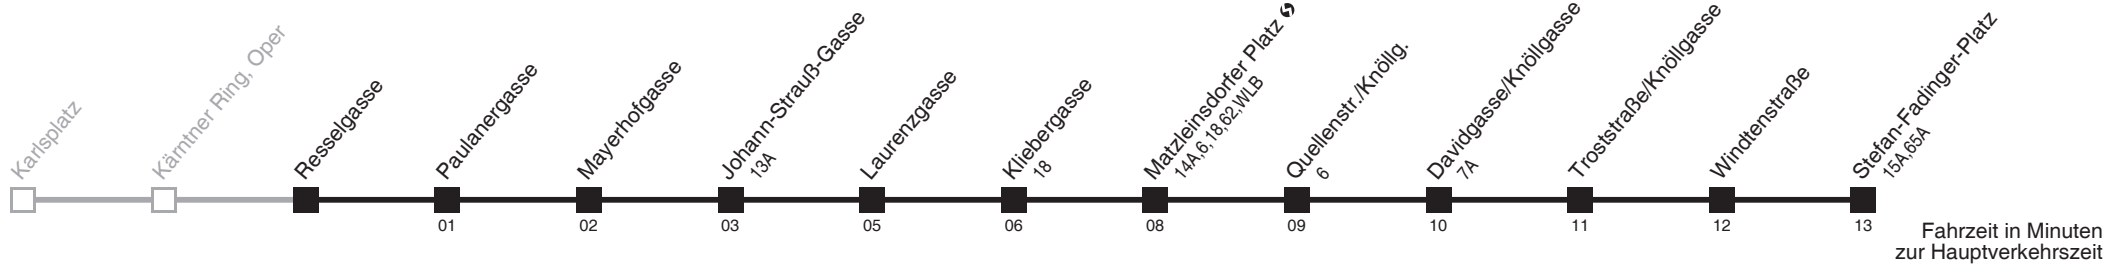

65

Resselgasse → Stefan-Fadinger-Platz

Ihr Kurzstreckenfahrtschein gilt bis
Johann-Strauß-Gasse

Montag-Freitag (Schule)

Montag-Freitag (Ferien)

Samstag

Sonn- und Feiertag

5	35 43 50 58
6	05 13 20 28 35 42 48 55
7	02 08 15 22 - - - - -
8	- - - Intervall 6' - - 58
9	06 13 21 28 36 43 51 58
10	06 13 21 28 36 43 51 58
11	06 13 21 28 36 43 51 58
12	06 13 21 28 36 43 51 58
13	06 13 21 28 36 43 51 58
14	06 13 21 28 36 43 51 58
15	06 13 21 28 36 43 51 58
16	06 13 21 28 36 43 51 58
17	06 13 21 28 36 43 51 58
18	06 13 21 28 36 43 51
19	00 10 20 30 40 50
20	00 10 20 30 40 50
21	00 10 20 30 40 50
22	00 11 25 40 55
23	10 25 40 55
0	10 25 34

5	35 43 51 58
6	06 13 21 28 36 43 51 58
7	06 13 21 28 36 43 51 58
8	06 13 21 28 36 43 51 58
9	06 13 21 28 36 43 51 58
10	06 13 21 28 36 43 51 58
11	06 13 21 28 36 43 51 58
12	06 13 21 28 36 43 51 58
13	06 13 21 28 36 43 51 58
14	06 13 21 28 36 43 51 58
15	06 13 21 28 36 43 51 58
16	06 13 21 28 36 43 51 58
17	06 13 21 28 36 43 51 58
18	06 13 21 28 36 43 51 58
19	09 20 30 40 50
20	00 10 20 30 40 50
21	00 10 20 30 40 50
22	00 11 25 40 55
23	10 25 40 55
0	10 25 34

5	40 50
6	00 10 20 30 40 50
7	00 10 20 30 40 50 59
8	09 19 29 39 49 59
9	09 19 29 39 49 59
10	09 19 29 39 49 59
11	09 19 29 39 49 59
12	09 19 29 39 49 59
13	09 19 29 39 48 58
14	08 18 28 38 48 58
15	08 18 28 38 48 58
16	08 18 28 39 50
17	00 10 20 30 40 50
18	00 10 20 30 40 50
19	00 10 20 30 40 50
20	00 10 20 30 41 55
21	10 25 40 55
22	10 25 40 55
23	10 25 40 55
0	10 25 34

5	40 55
6	10 25 40 55
7	10 25 40 55
8	10 20 30 40 50
9	00 10 20 30 40 50
10	00 10 20 30 40 50
11	00 10 20 30 39 49 58
12	08 18 28 38 48 58
13	08 18 28 38 48 58
14	08 18 28 38 48 58
15	08 18 28 38 48 58
16	08 18 28 39 50
17	00 10 20 30 40 50
18	00 10 20 30 40 50
19	00 10 20 30 40 50
20	00 10 20 30 41 55
21	10 25 40 55
22	10 25 40 55
23	10 25 40 55
0	10 25 34

Am 24.12. Verkehr wie samstags ab ca.17.00 Uhr Intervall alle 15 Minuten
Am 31.12. Verkehr wie samstags

Server: sw145002; Datum: 25.10.2007 08:43:50; Linie: 22065_R;

Auskunft

Wiener Linien: 7909-100
Änderungen vorbehalten