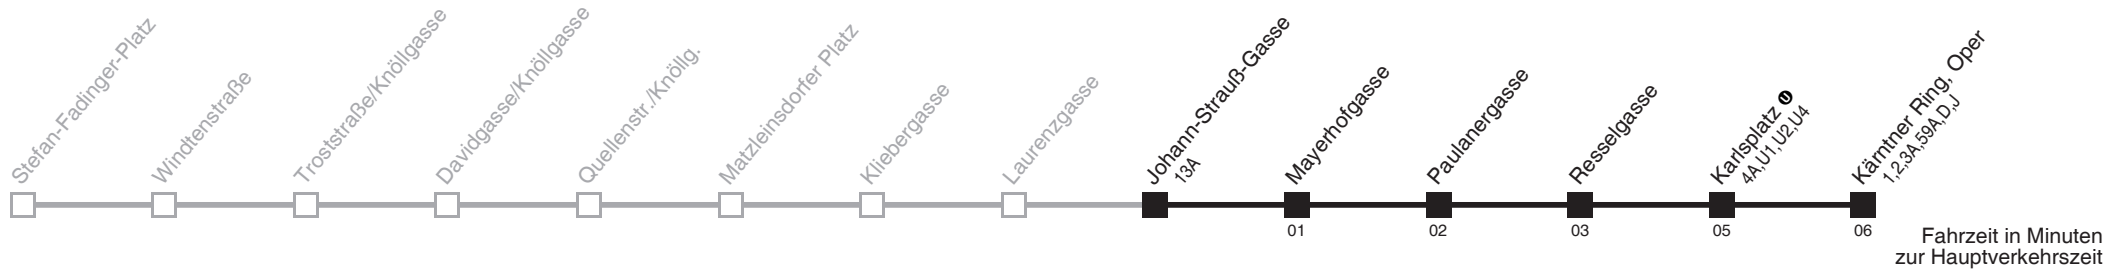

Montag-Freitag (Schule)

Montag-Freitag (Ferien)

Samstag

Sonn- und Feiertag

5	24 34 41 49 56
6	04 11 19 26 33 39 46 53 59
7	06 13 19 24 29 34 39 44 49 55
8	01 07 13 19 25 31 37 43 49 57
9	04 12 19 27 34 42 49 57
10	04 12 19 27 34 42 49 57
11	04 12 19 27 34 42 49 57
12	04 12 19 27 34 42 49 57
13	04 12 19 27 34 42 49 57
14	04 12 19 27 34 42 49 57
15	04 12 19 27 34 42 49 57
16	04 12 19 27 34 42 49 57
17	04 12 19 27 34 42 49 57
18	04 12 19 27 34 42 49 59
19	08 18 29 39 49 59
20	09 19 29 39 49 59
21	09 19 29 39 49
22	00 15 30 45
23	00 15 30 45
0	00 15 22

5	24 34 42 49 57
6	04 12 19 27 34 42 49 57
7	04 12 19 27 34 42 49 57
8	04 12 19 27 34 42 49 57
9	04 12 19 27 34 42 49 57
10	04 12 19 27 34 42 49 57
11	04 12 19 27 34 42 49 57
12	04 12 19 27 34 42 49 57
13	04 12 19 27 34 42 49 57
14	04 12 19 27 34 42 49 57
15	04 12 19 27 34 42 49 57
16	04 12 19 27 34 42 49 57
17	04 12 19 27 34 42 49 57
18	04 12 19 27 34 42 49 58
19	08 18 29 39 49 59
20	09 19 29 39 49 59
21	09 19 29 39 49
22	00 15 30 45
23	00 15 30 45
0	00 15 22

5	28 39 49 59
6	09 19 29 39 49 59
7	09 19 29 39 49 59
8	09 19 29 39 49 59
9	09 19 29 39 49 59
10	09 19 29 39 49 59
11	09 19 29 39 49 59
12	09 19 29 39 49 59
13	09 19 29 39 49 59
14	09 19 29 39 49 59
15	09 19 29 39 49 59
16	09 19 29 39 49 59
17	09 19 29 39 49 59
18	09 19 29 39 49 59
19	09 19 29 39 49 59
20	09 19 30 45
21	00 15 30 45
22	00 15 30 45
23	00 15 30 45
0	00 15 22

5	28 45
6	00 15 30 45
7	00 15 30 45 59
8	09 19 29 39 49 59
9	09 19 29 39 49 59
10	09 19 29 39 49 59
11	09 19 29 39 49 59
12	09 19 29 39 49 59
13	09 19 29 39 49 59
14	09 19 29 39 49 59
15	09 19 29 39 49 59
16	09 19 29 39 49 59
17	09 19 29 39 49 59
18	09 19 29 39 49 59
19	09 19 29 39 49 59
20	09 19 30 45
21	00 15 30 45
22	00 15 30 45
23	00 15 30 45
0	00 15 22

Am 24.12. Verkehr wie samstags ab ca.17.00 Uhr Intervall alle 15 Minuten
Am 31.12. Verkehr wie samstags

Server: sw145002; Datum: 25.10.2007 08:43:40; Linie: 22065_H;

Auskunft

Wiener Linien: 7909-100
Änderungen vorbehalten