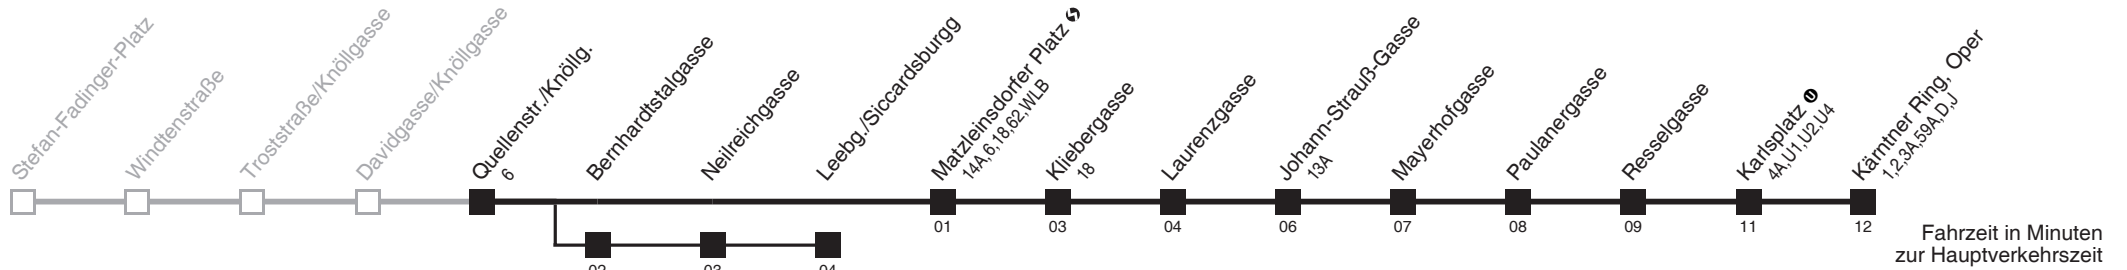

Auskunft

Wiener Linien: 7909-100
Änderungen vorbehalten

65

Quellenstr./Knöllg. → Kärntner Ring, Oper

Ihr Kurzstreckenfahrtschein gilt bis
Matzleinsdorfer Platz ↔

Montag-Freitag (Schule)

Montag-Freitag (Ferien)