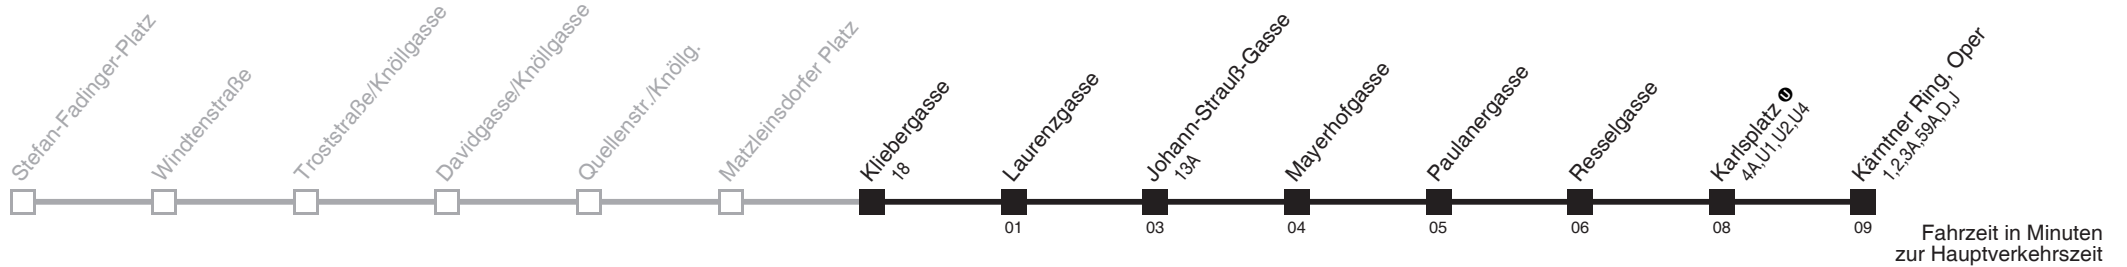

65

Kliebergasse → Kärntner Ring, Oper

Ihr Kurzstreckenfahrtschein gilt bis
Johann-Strauß-Gasse

Montag-Freitag (Schule)

5	21 31 38 46 53
6	01 08 16 23 30 36 43 50 56
7	03 10 16 21 26 31 36 41 46 52 58
8	04 10 16 22 28 34 40 46 54
9	01 09 16 24 31 39 46 54
10	01 09 16 24 31 39 46 54
11	01 09 16 24 31 39 46 54
12	01 09 16 24 31 39 46 54
13	01 09 16 24 31 39 46 54
14	01 09 16 24 31 39 46 54
15	01 09 16 24 31 39 46 54
16	01 09 16 24 31 39 46 54
17	01 09 16 24 31 39 46 54
18	01 09 16 24 31 39 46 56
19	05 15 26 36 46 56
20	06 16 26 36 46 56
21	06 16 26 36 46 57
22	12 27 42 57
23	12 27 42 57
0	12 19

Montag-Freitag (Ferien)

5	21 31 39 46 54
6	01 09 16 24 31 39 46 54
7	01 09 16 24 31 39 46 54
8	01 09 16 24 31 39 46 54
9	01 09 16 24 31 39 46 54
10	01 09 16 24 31 39 46 54
11	01 09 16 24 31 39 46 54
12	01 09 16 24 31 39 46 54
13	01 09 16 24 31 39 46 54
14	01 09 16 24 31 39 46 54
15	01 09 16 24 31 39 46 54
16	01 09 16 24 31 39 46 54
17	01 09 16 24 31 39 46 54
18	01 09 16 24 31 39 46 55
19	05 15 26 36 46 56
20	06 16 26 36 46 56
21	06 16 26 36 46 57
22	12 27 42 57
23	12 27 42 57
0	12 19

Samstag

5	25 36 46 56
6	06 16 26 36 46 56
7	06 16 26 36 46 56
8	06 16 26 36 46 56
9	06 16 26 36 46 56
10	06 16 26 36 46 56
11	06 16 26 36 46 56
12	06 16 26 36 46 56
13	06 16 26 36 46 56
14	06 16 26 36 46 56
15	06 16 26 36 46 56
16	06 16 26 36 46 56
17	06 16 26 36 46 56
18	06 16 26 36 46 56
19	06 16 26 36 46 56
20	06 16 27 42 57
21	12 27 42 57
22	12 27 42 57
23	12 27 42 57
0	12 19

Sonn- und Feiertag

5	25 42 57
6	12 27 42 57
7	12 27 42 56
8	06 16 26 36 46 56
9	06 16 26 36 46 56
10	06 16 26 36 46 56
11	06 16 26 36 46 56
12	06 16 26 36 46 56
13	06 16 26 36 46 56
14	06 16 26 36 46 56
15	06 16 26 36 46 56
16	06 16 26 36 46 56
17	06 16 26 36 46 56
18	06 16 26 36 46 56
19	06 16 26 36 46 56
20	06 16 27 42 57
21	12 27 42 57
22	12 27 42 57
23	12 27 42 57
0	12 19

Am 24.12. Verkehr wie samstags ab ca.17.00 Uhr Intervall alle 15 Minuten
Am 31.12. Verkehr wie samstags

Server: sw145002; Datum: 25.10.2007 08:43:35; Linie: 22065_H;

Auskunft

Wiener Linien: 7909-100
Änderungen vorbehalten