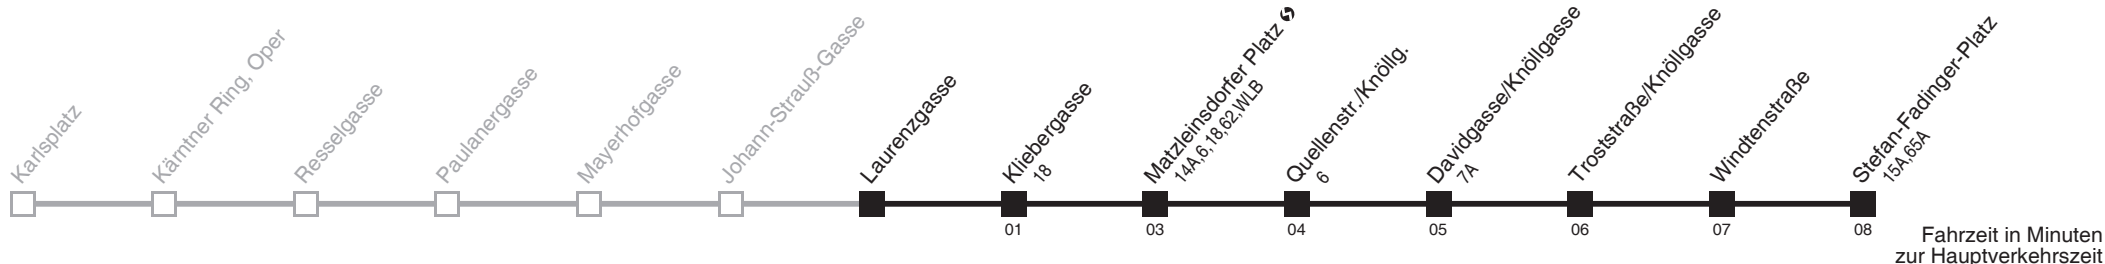

65

Laurengasse → Stefan-Fadinger-Platz

Ihr Kurzstreckenfahrtschein gilt bis
Matzleinsdorfer Platz ↔

Montag-Freitag (Schule)

Montag-Freitag (Ferien)

Samstag

Sonn- und Feiertag

5	40 48 55
6	03 10 18 25 33 40 47 53
7	00 07 13 20 27 - - - - -
8	- - - Intervall 6' - - 57
9	03 11 18 26 33 41 48 56
10	03 11 18 26 33 41 48 56
11	03 11 18 26 33 41 48 56
12	03 11 18 26 33 41 48 56
13	03 11 18 26 33 41 48 56
14	03 11 18 26 33 41 48 56
15	03 11 18 26 33 41 48 56
16	03 11 18 26 33 41 48 56
17	03 11 18 26 33 41 48 56
18	03 11 18 26 33 41 48 56
19	05 15 25 35 45 55
20	05 15 25 35 45 55
21	05 15 25 35 45 55
22	05 16 30 45
23	00 15 30 45
0	00 15 30 39