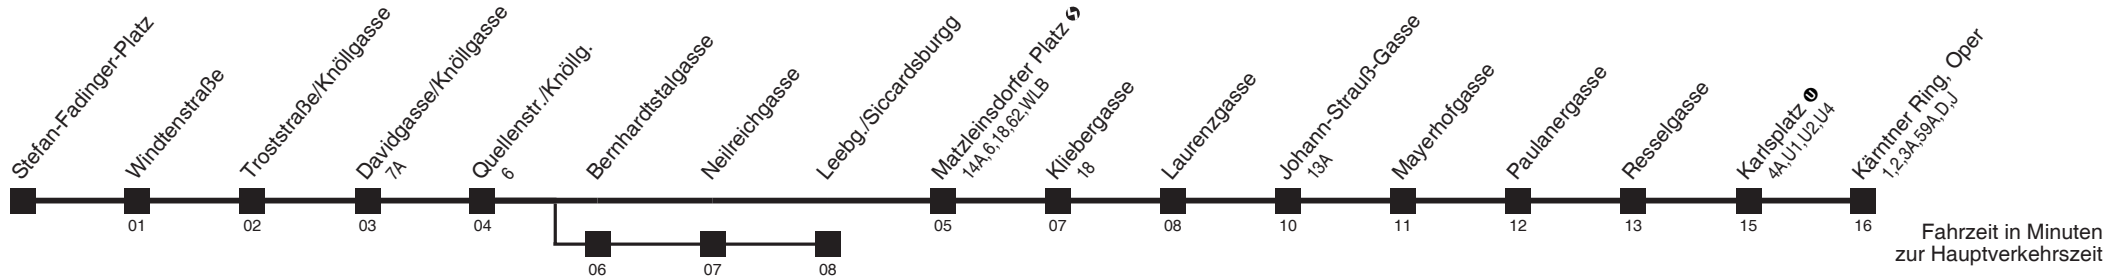

Ihr Kurzstreckenfahrtschein gilt bis
Troststraße/Knöllgasse

Montag-Freitag (Schule)

Montag-Freitag (Ferien)

Samstag

Sonn- und Feiertag

5	13 23 30 38 45 53 59
6	07 14 21 27 34 41 47 54
7	01 - - Intervall 5' - 6' - - -
8	- - - - 19 26 32 38 46 53
9	01 08 16 23 31 38 46 53
10	01 08 16 23 31 38 46 53
11	01 08 16 23 31 38 46 53
12	01 08 16 23 31 38 46 53
13	01 08 16 23 31 38 46 53
14	01 08 16 23 31 38 46 53
15	01 08 16 23 30 37 45 52
16	00 07 15 22 30 37 45 52
17	00 07 15 22 30 37 45 52
18	00 07 15 22 30 37 47 56
19	06 17 28 39 49 59
20	09 19 29 39 49 59
21	09 19 29 39 50
22	05 20 35 50
23	05 20 35 50
0	05 12 24 39 48