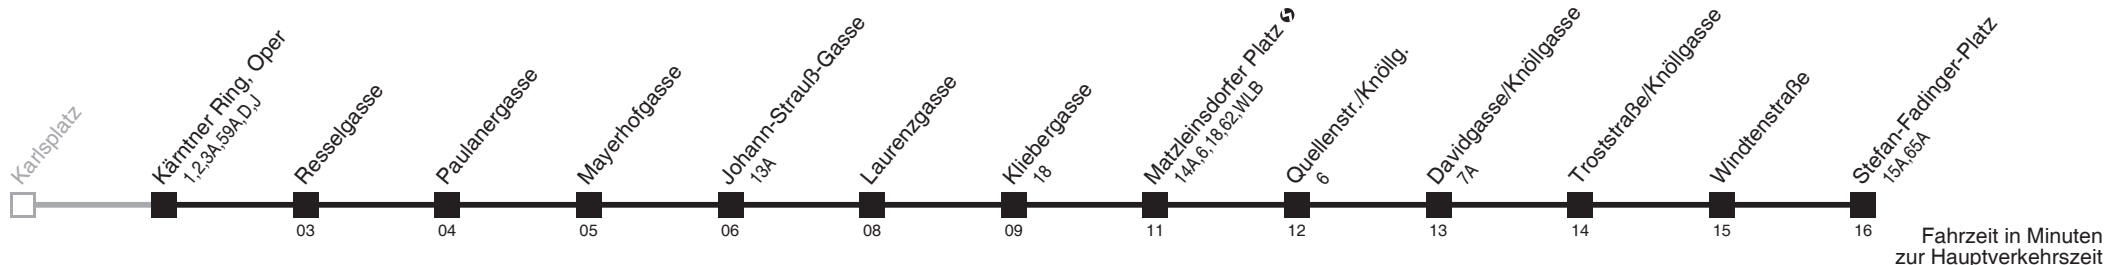

65

Kärntner Ring, Oper → Stefan-Fadinger-Platz

Ihr Kurzstreckenfahrtschein gilt bis
Johann-Strauß-Gasse

Montag-Freitag (Schule)

Montag-Freitag (Ferien)

Samstag

Sonn- und Feiertag

5	33 41 48 56
6	03 11 18 26 33 40 46 53
7	00 06 13 20 - - - - -
8	- - - Intervall 6' - - 56
9	04 11 19 26 34 41 49 56
10	04 11 19 26 34 41 49 56
11	04 11 19 26 34 41 49 56
12	04 11 19 26 34 41 49 56
13	04 11 19 26 34 41 49 56
14	04 11 19 26 34 41 49 56
15	04 11 19 26 34 41 49 56
16	04 11 19 26 34 41 49 56
17	04 11 19 26 34 41 49 56
18	04 11 19 26 34 41 49 57
19	07 17 27 37 47 57
20	07 17 27 37 47 57
21	07 17 27 37 47 57
22	08 22 37 52
23	07 22 37 52
0	07 22 31

5	33 41 49 56
6	04 11 19 26 34 41 49 56
7	04 11 19 26 34 41 49 56
8	04 11 19 26 34 41 49 56
9	04 11 19 26 34 41 49 56
10	04 11 19 26 34 41 49 56
11	04 11 19 26 34 41 49 56
12	04 11 19 26 34 41 49 56
13	04 11 19 26 34 41 49 56
14	04 11 19 26 34 41 49 56
15	04 11 19 26 34 41 49 56
16	04 11 19 26 34 41 49 56
17	04 11 19 26 34 41 49 56
18	04 11 19 26 34 41 49 56
19	06 17 27 37 47 57
20	07 17 27 37 47 57
21	07 17 27 37 47 57
22	08 22 37 52
23	07 22 37 52
0	07 22 31

5	37 47 57
6	07 17 27 37 47 57
7	07 17 27 37 47 56
8	06 16 26 36 46 56
9	06 16 26 36 46 56
10	06 16 26 36 46 56
11	06 16 26 36 46 56
12	06 16 26 36 46 56
13	06 16 26 36 45 55
14	05 15 25 35 45 55
15	05 15 25 35 45 55
16	05 15 25 36 47 57
17	07 17 27 37 47 57
18	07 17 27 37 47 57
19	07 17 27 37 47 57
20	07 17 27 38 52
21	07 22 37 52
22	07 22 37 52
23	07 22 37 52
0	07 22 31

5	37 52
6	07 22 37 52
7	07 22 37 52
8	07 17 27 37 47 57
9	07 17 27 37 47 57
10	07 17 27 37 47 57
11	07 17 27 36 46 55
12	05 15 25 35 45 55
13	05 15 25 35 45 55
14	05 15 25 35 45 55
15	05 15 25 35 45 55
16	05 15 25 36 47 57
17	07 17 27 37 47 57
18	07 17 27 37 47 57
19	07 17 27 37 47 57
20	07 17 27 38 52
21	07 22 37 52
22	07 22 37 52
23	07 22 37 52
0	07 22 31

Am 24.12. Verkehr wie samstags ab ca.17.00 Uhr Intervall alle 15 Minuten
Am 31.12. Verkehr wie samstags

Server: sw145002; Datum: 25.10.2007 08:43:49; Linie: 22065_R;

Auskunft

Wiener Linien: 7909-100
Änderungen vorbehalten