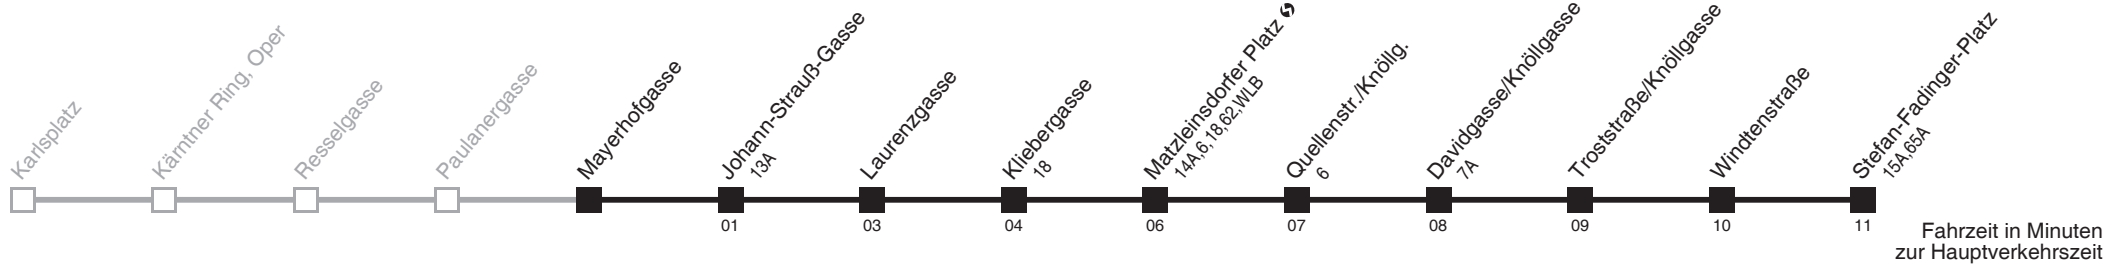

65

Mayerhofgasse → Stefan-Fadinger-Platz

Ihr Kurzstreckenfahrtschein gilt bis
Johann-Strauß-Gasse

Montag-Freitag (Schule)

Montag-Freitag (Ferien)

Samstag

Sonn- und Feiertag

5	38 46 53
6	01 08 16 23 31 38 45 51 58
7	05 11 18 25 - - - - -
8	- - - Intervall 6' - - 55
9	01 09 16 24 31 39 46 54
10	01 09 16 24 31 39 46 54
11	01 09 16 24 31 39 46 54
12	01 09 16 24 31 39 46 54
13	01 09 16 24 31 39 46 54
14	01 09 16 24 31 39 46 54
15	01 09 16 24 31 39 46 54
16	01 09 16 24 31 39 46 54
17	01 09 16 24 31 39 46 54
18	01 09 16 24 31 39 46 54
19	02 12 22 32 42 52
20	02 12 22 32 42 52
21	02 12 22 32 42 52
22	02 13 27 42 57
23	12 27 42 57
0	12 27 36