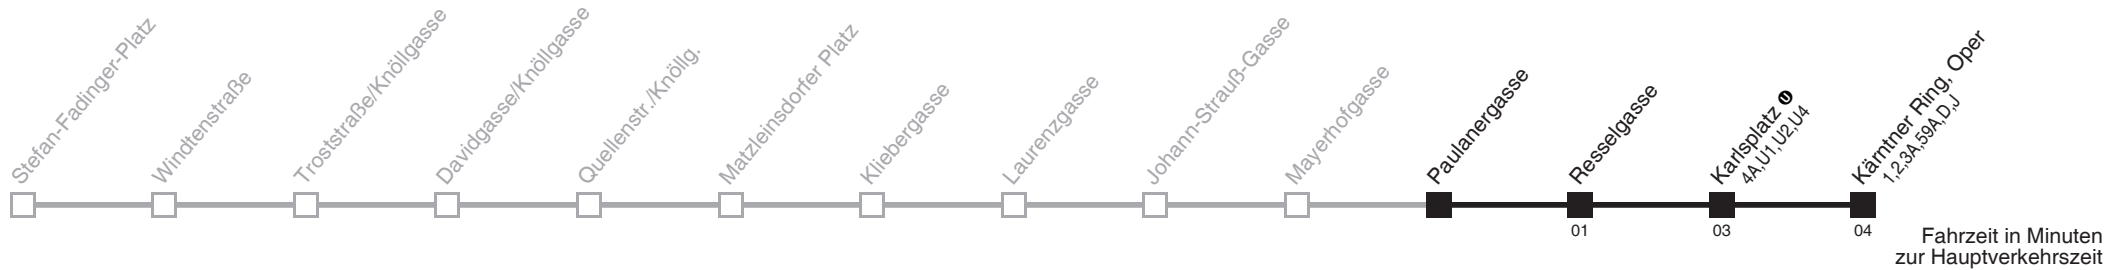

Paulanergasse → Kärntner Ring, Oper

Montag-Freitag (Schule)

Montag-Freitag (Ferien)

Samstag

Sonn- und Feiertag

5	27 37 44 52 59
6	07 14 22 29 36 42 49 56
7	02 09 16 - - - - -
8	- - - Intervall 6' - - 52
9	00 07 15 22 30 37 45 52
10	00 07 15 22 30 37 45 52
11	00 07 15 22 30 37 45 52
12	00 07 15 22 30 37 45 52
13	00 07 15 22 30 37 45 52
14	00 07 15 22 30 37 45 52
15	00 07 15 22 30 37 45 52
16	00 07 15 22 30 37 45 52
17	00 07 15 22 30 37 45 52
18	00 07 15 22 30 37 45 52
19	02 11 21 31 41 51
20	01 11 21 31 41 51
21	01 11 21 31 41 51
22	02 17 32 47
23	02 17 32 47
0	02 17 24

5	27 37 45 52
6	00 07 15 22 30 37 45 52
7	00 07 15 22 30 37 45 52
8	00 07 15 22 30 37 45 52
9	00 07 15 22 30 37 45 52
10	00 07 15 22 30 37 45 52
11	00 07 15 22 30 37 45 52
12	00 07 15 22 30 37 45 52
13	00 07 15 22 30 37 45 52
14	00 07 15 22 30 37 45 52
15	00 07 15 22 30 37 45 52
16	00 07 15 22 30 37 45 52
17	00 07 15 22 30 37 45 52
18	00 07 15 22 30 37 45 52
19	01 11 21 31 41 51
20	01 11 21 31 41 51
21	01 11 21 31 41 51
22	02 17 32 47
23	02 17 32 47
0	02 17 24

5	30 41 51
6	01 11 21 31 41 51
7	01 11 21 31 41 51
8	01 11 21 31 41 51
9	01 11 21 31 41 51
10	01 11 21 31 41 51
11	01 11 21 31 41 51
12	01 11 21 31 41 51
13	01 11 21 31 41 51
14	01 11 21 31 41 51
15	01 11 21 31 41 51
16	01 11 21 31 41 51
17	01 11 21 31 41 51
18	01 11 21 31 41 51
19	01 11 21 31 41 51
20	01 11 21 32 47
21	02 17 32 47
22	02 17 32 47
23	02 17 32 47
0	02 17 24

5	30 47
6	02 17 32 47
7	02 17 32 47
8	01 11 21 31 41 51
9	01 11 21 31 41 51
10	01 11 21 31 41 51
11	01 11 21 31 41 51
12	01 11 21 31 41 51
13	01 11 21 31 41 51
14	01 11 21 31 41 51
15	01 11 21 31 41 51
16	01 11 21 31 41 51
17	01 11 21 31 41 51
18	01 11 21 31 41 51
19	01 11 21 31 41 51
20	01 11 21 32 47
21	02 17 32 47
22	02 17 32 47
23	02 17 32 47
0	02 17 24

Am 24.12. Verkehr wie samstags ab ca.17.00 Uhr Intervall alle 15 Minuten
Am 31.12. Verkehr wie samstags

Server: sw145002; Datum: 25.10.2007 08:43:44; Linie: 22065_H;

Auskunft
Wiener Linien: 7909-100
Änderungen vorbehalten