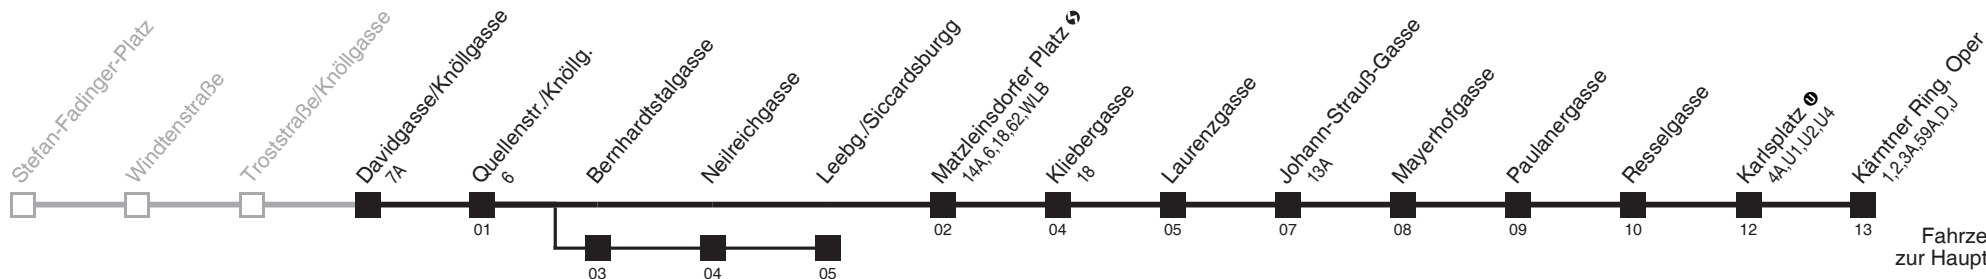

Ihr Kurzstreckenfahrtschein gilt bis
Matzleinsdorfer Platz ↔

Fahrzeit in Minuten
zur Hauptverkehrszeit

Montag-Freitag (Schule)

Montag-Freitag (Ferien)

Samstag

Sonn- und Feiertag

5	17 27 34 42 49 57
6	03 11 18 25 31 38 45 51 58
7	05 - - Intervall 5' - 6' - - -
8	- - - - 23 30 36 42 50 57
9	05 12 20 27 35 42 50 57
10	05 12 20 27 35 42 50 57
11	05 12 20 27 35 42 50 57
12	05 12 20 27 35 42 50 57
13	05 12 20 27 35 42 50 57
14	05 12 20 27 35 42 50 57
15	05 12 20 27 34 41 49 56
16	04 11 19 26 34 41 49 56
17	04 11 19 26 34 41 49 56
18	04 11 19 26 34 41 51
19	00 10 21 32 42 52
20	02 12 22 32 42 52
21	02 12 22 32 42 53
22	08 23 38 53
23	08 23 38 53
0	08 15 27 42 51

5	17 27 35 42 50 57
6	04 11 19 26 34 41 49 56
7	04 11 19 26 34 41 49 56
8	04 11 19 26 35 42 50 57
9	05 12 20 27 35 42 50 57
10	05 12 20 27 35 42 50 57
11	05 12 20 27 35 42 50 57
12	05 12 20 27 35 42 50 57
13	05 12 20 27 35 42 50 57
14	05 12 20 27 35 42 50 57
15	05 12 20 27 34 41 49 56
16	04 11 19 26 34 41 49 56
17	04 11 19 26 34 41 49 56
18	04 11 19 26 34 41 50
19	00 10 21 32 42 52
20	02 12 22 32 42 52
21	02 12 22 32 42 53
22	08 23 38 53
23	08 23 38 53
0	08 15 27 42 51

5	21 32 42 52
6	02 12 22 32 42 52
7	02 12 22 32 42 52
8	02 12 22 32 42 52
9	02 12 22 32 42 52
10	02 12 22 32 42 52
11	02 12 22 32 42 52
12	02 12 22 32 42 52
13	02 12 22 32 42 52
14	02 12 22 32 42 52
15	02 12 22 32 42 52
16	02 12 22 32 42 52
17	02 12 22 32 42 52
18	02 12 22 32 42 52
19	02 12 22 32 42 52
20	02 12 23 38 53
21	08 23 38 53
22	08 23 38 53
23	08 23 38 53
0	08 15 27 42 51

5	21 38 53
6	08 23 38 53
7	08 23 38 52
8	02 12 22 32 42 52
9	02 12 22 32 42 52
10	02 12 22 32 42 52
11	02 12 22 32 42 52
12	02 12 22 32 42 52
13	02 12 22 32 42 52
14	02 12 22 32 42 52
15	02 12 22 32 42 52
16	02 12 22 32 42 52
17	02 12 22 32 42 52
18	02 12 22 32 42 52
19	02 12 22 32 42 52
20	02 12 23 38 53
21	08 23 38 53
22	08 23 38 53
23	08 23 38 53
0	08 15 27 42 51

Am 24.12. Verkehr wie samstags ab ca.17.00 Uhr Intervall alle 15 Minuten

Am 31.12. Verkehr wie samstags

☐ über Bernhardstalgasse

bis Leebg./Siccardsburgg

Server: swl45002; Datum: 25.10.2007 08:43:31; Linie: 22065_H;

Auskunft

Wiener Linien: 7909-100
Änderungen vorbehalten