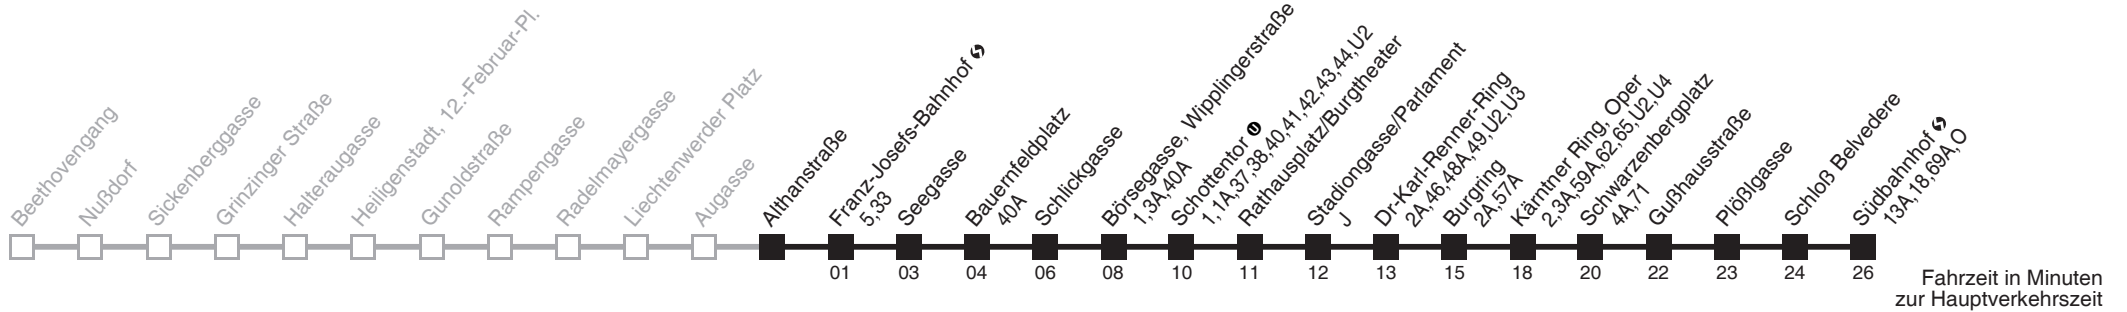

Althanstraße → Südbahnhof

Ihr Kurzstreckenfahrtschein gilt bis
Bauernfeldplatz

Montag-Freitag (Schule)

Montag-Freitag (Ferien)

Samstag

Sonn- und Feiertag

Station	Montag-Freitag (Schule)	Montag-Freitag (Ferien)	Samstag	Sonn- und Feiertag
5	12 20 28 38 43 48 52 56	5 12 20 28 38 48 56	5 13 24 38 48 58	5 13 38 57
6	03 10 - - - - - - -	6 03 12 19 27 34 42 49 57	6 08 18 28 38 48 58	6 05 12 27 42 57
7	- - - Intervall 5' - 6' - - -	7 04 12 19 27 34 42 49 57	7 08 18 28 38 48 58	7 12 27 35 42 57
8	- - - - - - - - -	8 04 12 19 27 34 41 49 57	8 08 18 28 38 48 58	8 08 18 28 38 48 58
9	- - - - - - - - -	9 04 12 19 27 34 42 49 57	9 08 18 28 38 48 58	9 08 18 28 38 48 58
10	- - - - - - - - -	10 04 12 19 27 34 42 49 57	10 08 18 28 38 48 58	10 08 18 28 38 48 58
11	- - - - - - - - -	11 04 12 19 27 34 42 49 57	11 08 18 28 38 48 58	11 08 18 28 38 48 58
12	- - - - - - - - -	12 04 12 19 27 34 42 49 57	12 08 18 28 38 48 58	12 08 18 28 38 48 58
13	- - - - - - - - -	13 04 12 19 27 34 42 49 57	13 08 18 28 38 48 58	13 08 18 28 38 48 58
14	- - - - - - - - -	14 04 12 19 27 34 42 49 57	14 08 18 28 33 38 48 58	14 08 18 28 38 48 58
15	- - - - - 33 40 - - -	15 04 12 19 27 34 42 49 57	15 08 18 28 38 48 58	15 08 18 28 38 48 58
16	- - - Intervall 6' - - -	16 04 12 19 27 34 42 49 57	16 08 18 28 38 48 58	16 08 18 28 38 48 58
17	- - - - - - - - -	17 04 12 19 27 34 42 49 57	17 08 18 28 38 48 58	17 08 18 28 38 48 58
18	- - - - - - 34 42 49 57	18 04 12 19 27 34 42 49 57	18 08 18 28 38 48 58	18 08 18 28 38 48 58
19	04 12 19 27 34 41 48 58	19 04 12 19 27 34 41 48 58	19 08 18 28 38 48 58	19 08 18 28 38 48 58
20	08 18 28 38 48 58	20 08 18 28 38 48 58	20 08 18 28 38 48 58	20 08 18 28 38 48 58
21	08 18 28 38 48 58	21 08 18 28 38 48 58	21 08 18 28 38 48 58	21 08 18 28 38 48 58
22	12 27 42 57	22 12 27 42 57	22 12 27 42 57	22 12 27 42 57
23	12 27 42	23 12 27 42	23 12 27 42	23 12 27 42
0	01	0 01	0 01	0 01