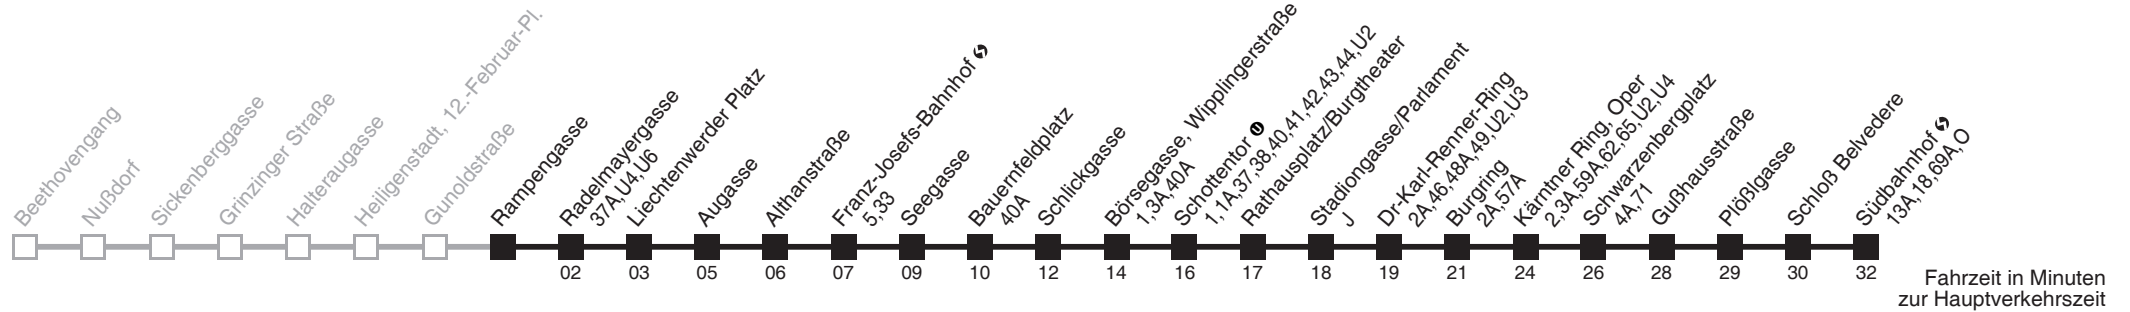

□ bis Augasse

Rampengasse → Südbahnhof

Ihr Kurzstreckenfahrtschein gilt bis
Liechtenwerder Platz

Montag-Freitag (Schule)

Montag-Freitag (Ferien)

Samstag

Sonn- und Feiertag

5	32 42 50 57
6	04 - - Intervall 5' - 6' - - -
7	- - - - - - - - - - -
8	- - - - - - - - - - -
9	- - - - - - - - - - -
10	- - - - - - - - - - -
11	- - - - - - - - - - -
12	- - - - - - - - - - -
13	- - - - - - - - - - -
14	- - - - - - - - - - -
15	- - - - - 27 34 - - - - -
16	- - - - - Intervall 6' - - - - -
17	- - - - - - - - - - -
18	- - - - - 28 36 43 51 58
19	06 13 21 28 35 42 52
20	02 12 22 32 42 52
21	02 12 22 32 42 52
22	06 21 29 36 44 51
23	06 21 36 55 56
0	08 23 40