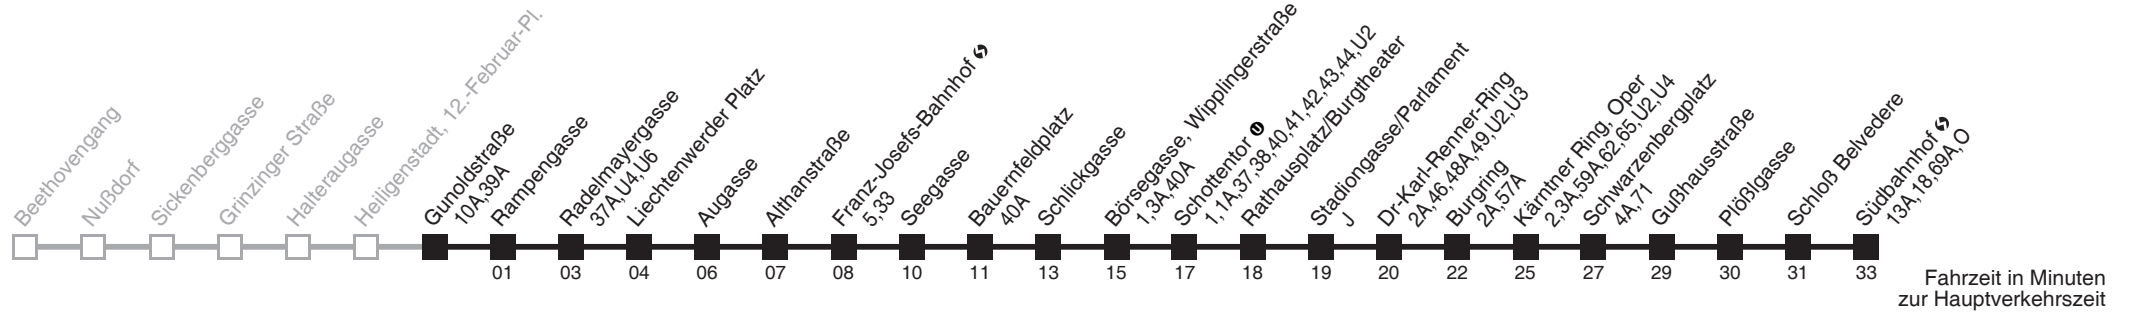

□ bis Augasse

Gunoldstraße → Südbahnhof

Ihr Kurzstreckenfahrtschein gilt bis
Liechtenwerder Platz

Montag-Freitag (Schule)

5	31 41 49 56
6	02 - - Intervall 6' - - -
7	- - - - - - - - - - -
8	- - - - - - - - - - -
9	- - - - - - - - - - -
10	- - - - - - - - - - -
11	- - - - - - - - - - -
12	- - - - - - - - - - -
13	- - - - - - - - - - -
14	- - - - - - - - - - -
15	- - - - - - - - - - -
16	- - - - - - - - - - -
17	- - - - - - - - - - -
18	- - - - - 26 34 41 49 56
19	04 11 19 26 34 41 51
20	01 11 21 31 41 51
21	01 11 21 31 41 51
22	05 20 28 35 43 50
23	05 20 35 54 55
0	07 22 39