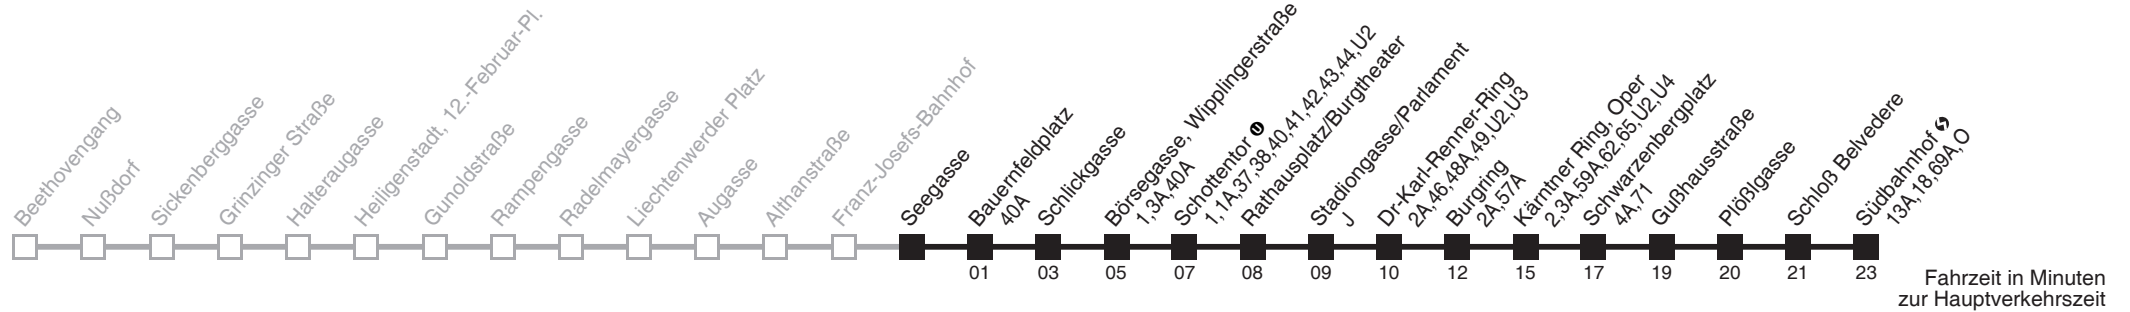

Auskunft

Wiener Linien: 7909-100
Änderungen vorbehalten

Seegasse → Südbahnhof

Ihr Kurzstreckenfahrtschein gilt bis
Bauernfeldplatz

Montag-Freitag (Schule)

Montag-Freitag (Ferien)

Samstag

Sonn- und Feiertag