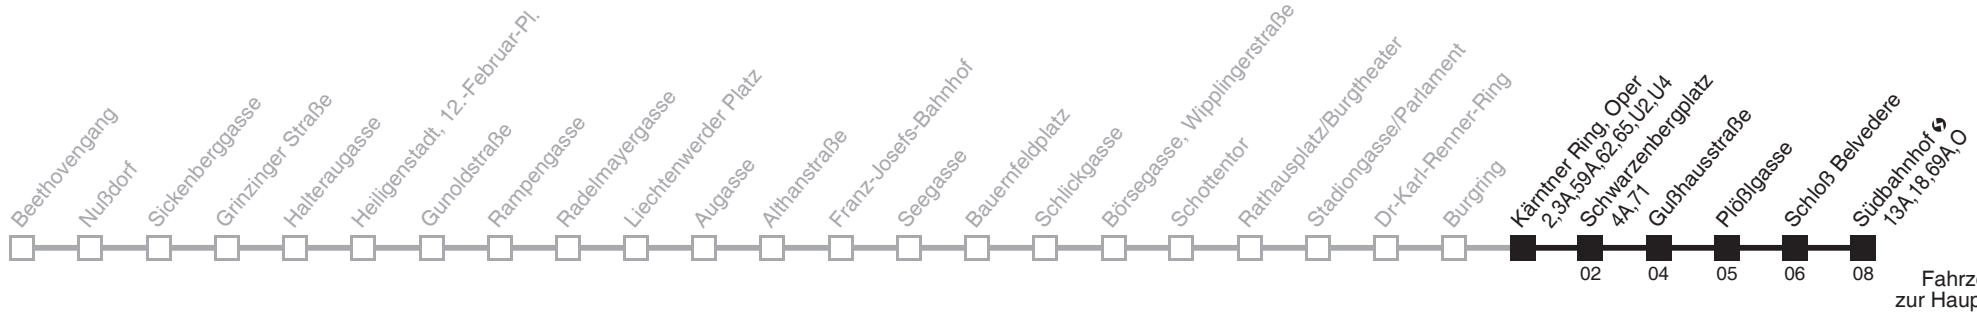

Kärntner Ring, Oper → Südbahnhof

Ihr Kurzstreckenfahrtschein gilt bis
Plößlgasse

Montag-Freitag (Schule)

Montag-Freitag (Ferien)

Samstag

Sonn- und Feiertag

5	30 38 46 56
6	01 06 10 14 21 28 - - - -
7	- - - Intervall 5' - 6' - - -
8	- - - - - - - - - -
9	- - - - - - - - - -
10	- - - - - - - - - -
11	- - - - - - - - - -
12	- - - - - - - - - -
13	- - - - - - - - - -
14	- - - - - - - - - -
15	- - - - - - - - 51 58
16	04 - - - Intervall 6' - - -
17	- - - - - - - - - -
18	- - - - - - - - - 52
19	00 07 15 22 30 37 45 52 59
20	06 16 26 36 46 56
21	06 16 26 36 46 56
22	06 16 30 45
23	00 15 30 45
0	00 19

5	30 38 47 56
6	06 14 21 30 37 45 52
7	00 07 15 22 30 37 45 52
8	00 07 15 22 30 37 45 52 59
9	07 15 22 30 37 45 52
10	00 07 15 22 30 37 45 52
11	00 07 15 22 30 37 45 52
12	00 07 15 22 30 37 45 52
13	00 07 15 22 30 37 45 52
14	00 07 15 22 30 37 45 52
15	00 07 15 22 30 37 45 53
16	00 07 15 22 30 37 45 52
17	00 07 15 22 30 37 45 52
18	00 07 15 22 30 37 45 52
19	00 07 15 22 30 37 45 52 59
20	06 16 26 36 46 56
21	06 16 26 36 46 56
22	06 16 30 45
23	00 15 30 45
0	00 19

5	31 42 56
6	06 16 26 36 46 56
7	06 16 26 36 46 56
8	06 16 26 36 46 56
9	06 16 26 36 46 56
10	06 16 26 36 46 56
11	06 16 26 36 46 56
12	06 16 26 36 46 56
13	06 16 26 36 46 56
14	06 16 26 36 46 51 56
15	06 16 26 36 46 56
16	06 16 26 36 46 56
17	06 16 26 36 46 56
18	06 16 26 36 46 56
19	06 16 26 36 46 56
20	06 16 26 36 46 56
21	06 16 26 36 46 56
22	06 16 30 45
23	00 15 30 45
0	00 19

5	31 56
6	15 23 30 45
7	00 15 30 45 53
8	00 15 26 36 46 56
9	06 16 26 36 46 56
10	06 16 26 36 46 56
11	06 16 26 36 46 56
12	06 16 26 36 46 56
13	06 16 26 36 46 56
14	06 16 26 36 46 56
15	06 16 26 36 46 56
16	06 16 26 36 46 56
17	06 16 26 36 46 56
18	06 16 26 36 46 56
19	06 16 26 36 46 56
20	06 16 26 36 46 56
21	06 16 26 36 46 56
22	06 16 30 45
23	00 15 30 45
0	00 19