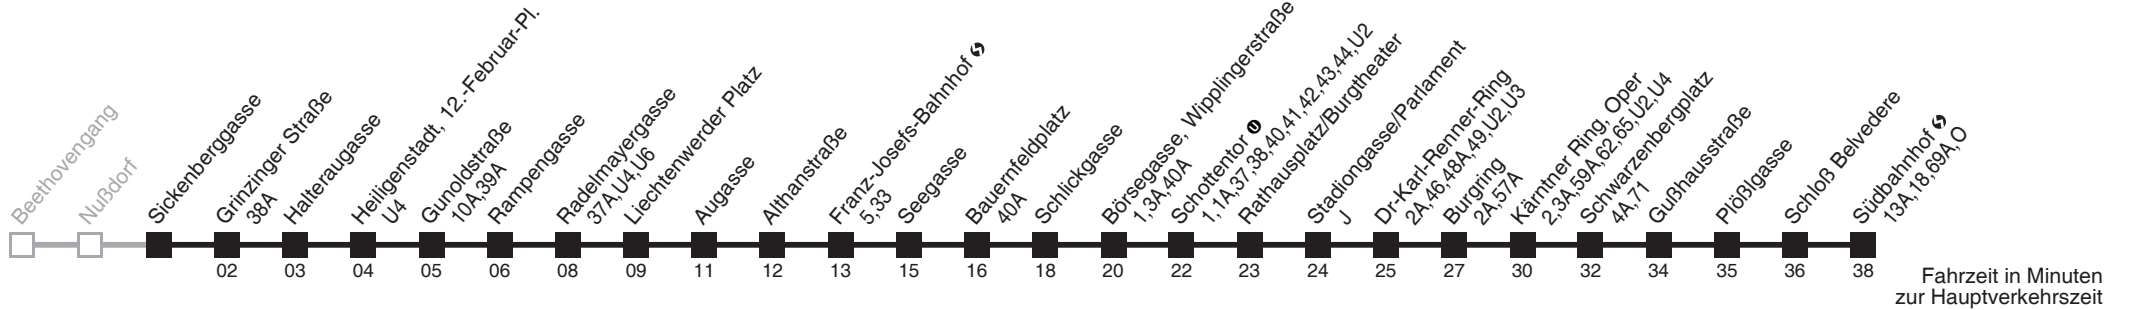

□ bis Augasse

Sickenberggasse → Südbahnhof

Ihr Kurzstreckenfahrtschein gilt bis
Grinzing Straße

Montag-Freitag (Schule)

Montag-Freitag (Ferien)

Samstag

Sonn- und Feiertag

5	26	36	44	51	57
6	03	-	-	Intervall 6'	-
7	-	-	-	-	-
8	-	-	-	-	-
9	-	-	-	-	-
10	-	-	-	-	-
11	-	-	-	-	-
12	-	-	-	-	-
13	-	-	-	-	-
14	-	-	-	-	-
15	-	-	-	-	-
16	-	-	-	-	-
17	-	-	-	-	-
18	-	-	-	21	29 36 44 51 59
19	06	14	21	29	36 46 56
20	06	16	26	36	46 56
21	06	16	26	36	46
22	00	15	23	30	38 45
23	00	15	30	49	50
0	02	17	34		