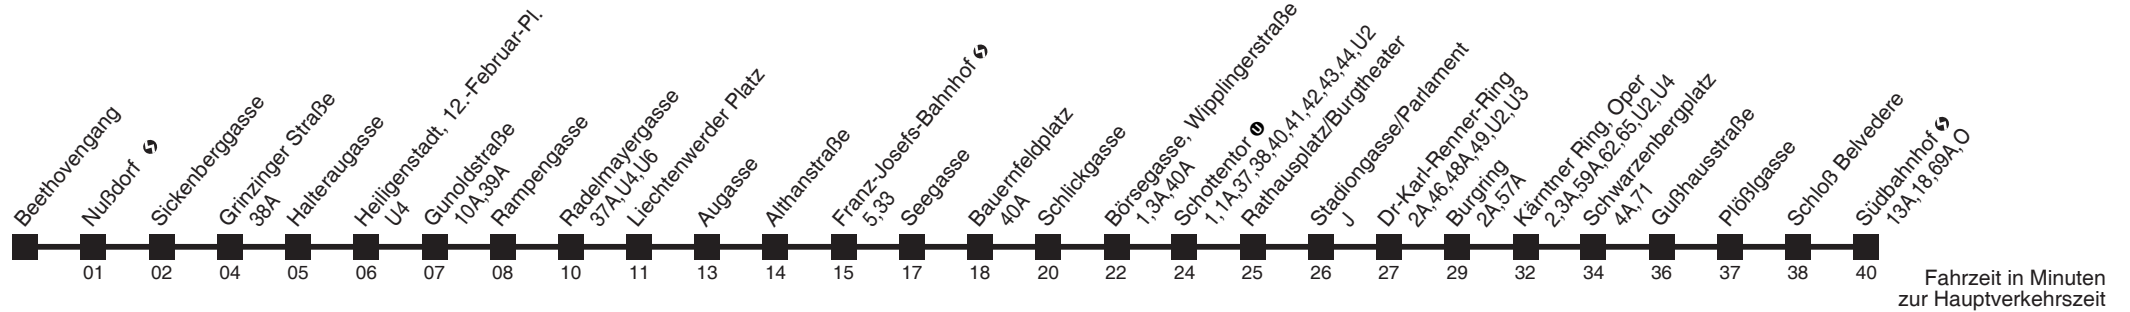

Beethovengang → Südbahnhof

Ihr Kurzstreckenfahrtschein gilt bis
Grinzing Straße

Montag-Freitag (Schule)

Montag-Freitag (Ferien)

Samstag

Sonn- und Feiertag

5	24	34	42	49	55
6	01	-	-	Intervall 6'	-
7	-	-	-	-	-
8	-	-	-	-	-
9	-	-	-	-	-
10	-	-	-	-	-
11	-	-	-	-	-
12	-	-	-	-	-
13	-	-	-	-	-
14	-	-	-	-	-
15	-	-	-	-	-
16	-	-	-	-	-
17	-	-	-	-	-
18	-	-	-	19	27 34 42 49 57
19	04	12	19	27	34 44 54
20	04	14	24	34	44 54
21	04	14	24	34	44 58
22	13	21	28	36	43 58
23	13	28	47	48	
0	00	15	32		