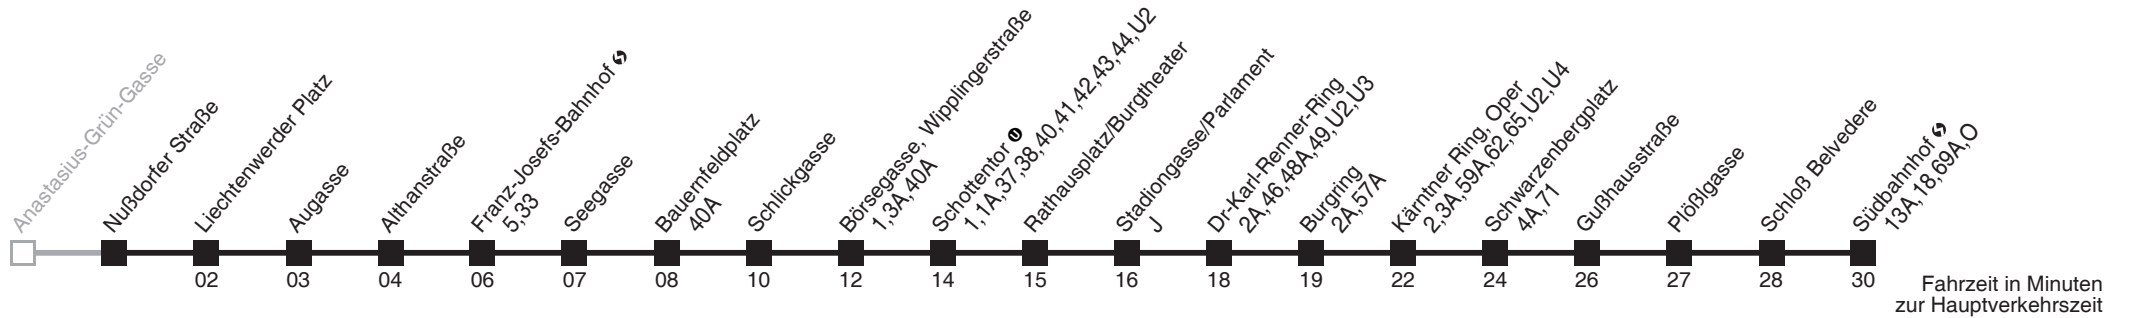

5	08	23	32
6	00		
7	22	30	
8			
9			
10			
11			
12			
13			
14			

□ bis Augasse

Auskunft

Wiener Linien: 7909-100
Änderungen vorbehalten

Nußdorfer Straße → Südbahnhof

Ihr Kurzstreckenfahrtschein gilt bis
Liechtenwerder Platz