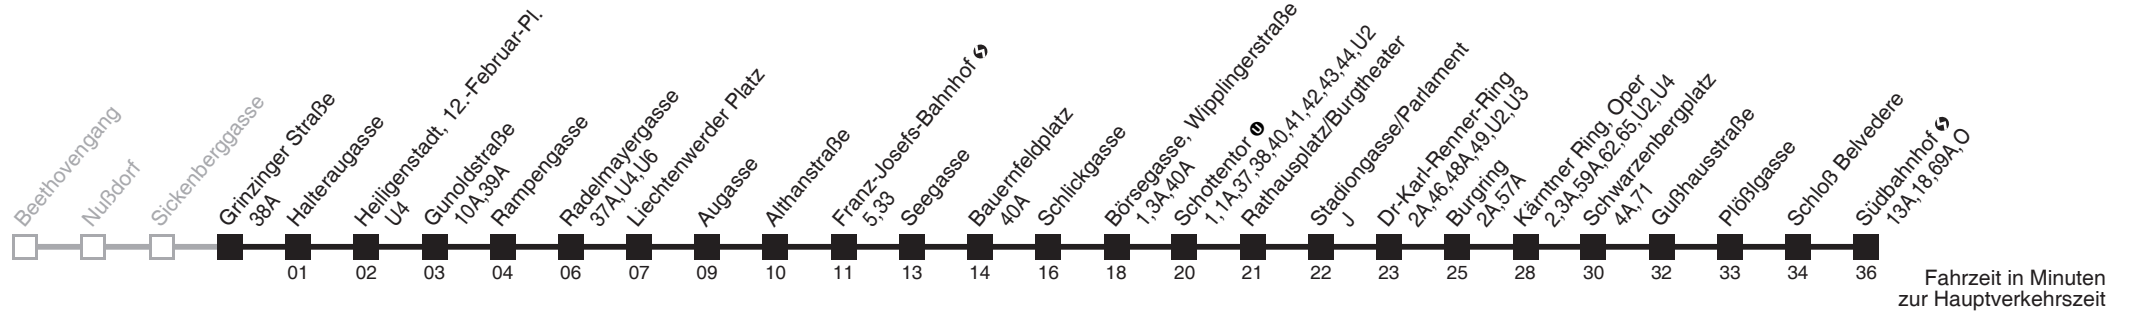

□ bis Augasse

Grinzinger Straße → Südbahnhof

Ihr Kurzstreckenfahrtschein gilt bis
Gunoldstraße

Montag-Freitag (Schule)

Montag-Freitag (Ferien)

Samstag

Sonn- und Feiertag

5	28	38	46	53	59
6	05	-	-	Intervall 6'	-
7	-	-	-	-	-
8	-	-	-	-	-
9	-	-	-	-	-
10	-	-	-	-	-
11	-	-	-	-	-
12	-	-	-	-	-
13	-	-	-	-	-
14	-	-	-	-	-
15	-	-	-	-	-
16	-	-	-	-	-
17	-	-	-	-	-
18	-	-	-	23	31 38 46 53
19	01	08	16	23	31 38 48 58
20	08	18	28	38	48 58
21	08	18	28	38	48
22	02	17	25	32	40 47
23	02	17	32	51	52
0	04	19	36		