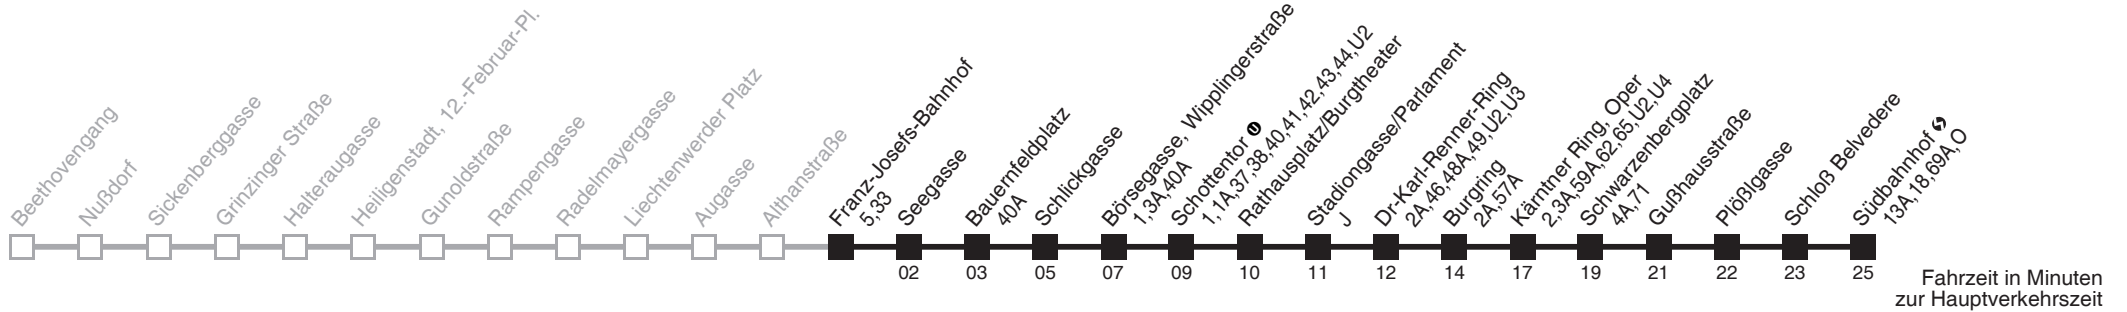

Franz-Josefs-Bahnhof → Südbahnhof

Ihr Kurzstreckenfahrtschein gilt bis
Bauernfeldplatz

Montag-Freitag (Schule)

Montag-Freitag (Ferien)

Samstag

Sonn- und Feiertag

5	14	22	30	40	45	50	54	58	5	14	22	30	40	50	58	5	15	26	39	49	59	5	15	39	58								
6	05	12	-	-	-	-	-	-	6	05	14	21	29	36	44	51	59	6	09	19	29	39	49	59	6	07	13	28	43	58			
7	-	-	-	Intervall 5' - 6'	-	-	-	-	7	06	14	21	29	36	44	51	59	7	09	19	29	39	49	59	7	13	28	37	43	58			
8	-	-	-	-	-	-	-	-	8	06	14	21	29	36	43	51	59	8	10	20	30	40	50	8	09	19	29	39	49	59			
9	-	-	-	-	-	-	-	-	9	06	14	21	29	36	44	51	59	9	00	10	20	30	40	50	9	09	19	29	39	49	59		
10	-	-	-	-	-	-	-	-	10	06	14	21	29	36	44	51	59	10	00	10	20	30	40	50	10	09	19	29	39	49	59		
11	-	-	-	-	-	-	-	-	11	06	14	21	29	36	44	51	59	11	00	10	20	30	40	50	11	09	19	29	39	49	59		
12	-	-	-	-	-	-	-	-	12	06	14	21	29	36	44	51	59	12	00	10	20	30	40	50	12	09	19	29	39	49	59		
13	-	-	-	-	-	-	-	-	13	06	14	21	29	36	44	51	59	13	00	10	20	30	40	50	13	09	19	29	39	49	59		
14	-	-	-	-	-	-	-	-	14	06	14	21	29	36	44	51	59	14	00	09	19	29	35	39	49	59	14	09	19	29	39	49	59
15	-	-	-	-	-	35	42	-	-	15	06	14	21	29	36	44	51	59	15	09	19	29	39	49	59	15	09	19	29	39	49	59	
16	-	-	-	Intervall 6'	-	-	-	-	16	06	14	21	29	36	44	51	59	16	09	19	29	39	49	59	16	09	19	29	39	49	59		
17	-	-	-	-	-	-	-	-	17	06	14	21	29	36	44	51	59	17	09	19	29	39	49	59	17	09	19	29	39	49	59		
18	-	-	-	-	-	-	36	44	51	59	18	06	14	21	29	36	44	51	59	18	09	19	29	39	49	59	18	09	19	29	39	49	59
19	06	14	21	29	35	42	49	59	19	06	14	21	29	35	42	49	59	19	09	19	29	39	49	59	19	09	19	29	39	49	59		
20	09	19	29	39	49	59	-	-	20	09	19	29	39	49	59	-	-	20	09	19	29	39	49	59	20	09	19	29	39	49	59		
21	09	19	29	39	49	59	-	-	21	09	19	29	39	49	59	-	-	21	09	19	29	39	49	59	21	09	19	29	39	49	59		
22	13	28	43	58	-	-	-	-	22	13	28	43	58	-	-	-	22	13	28	43	58	-	-	22	13	28	43	58	-	-			
23	13	28	43	-	-	-	-	-	23	13	28	43	-	-	-	23	13	28	43	-	-	-	23	13	28	43	-	-	-				
0	02	-	-	-	-	-	-	-	0	02	-	-	-	-	-	0	02	-	-	-	-	-	0	02	-	-	-	-	-				

Auskunft

Wiener Linien: 7909-100
Änderungen vorbehalten