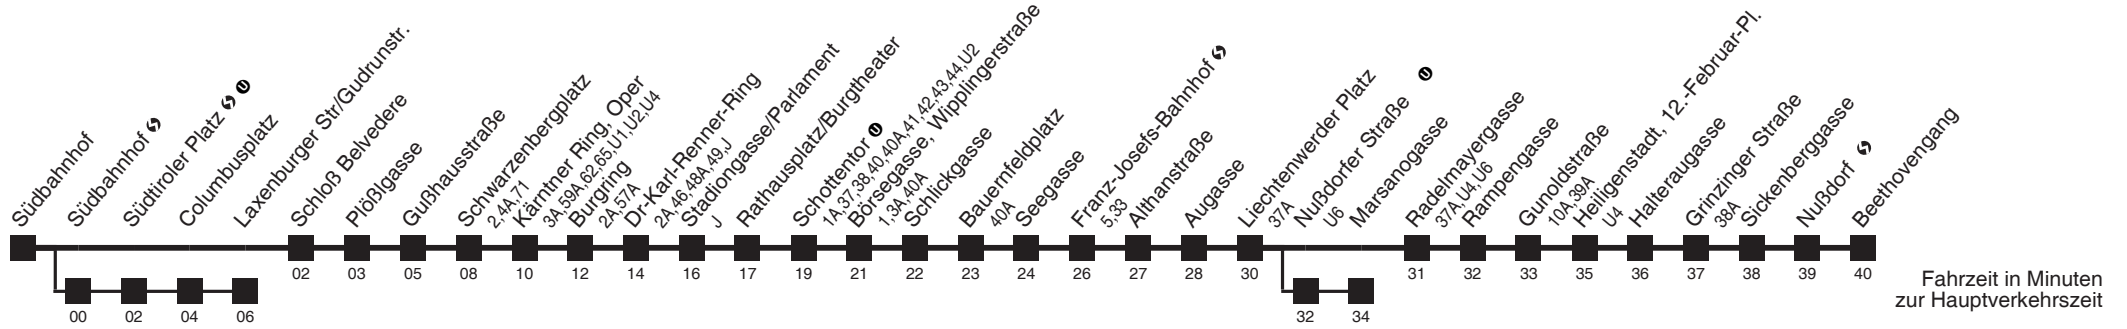

Sonn- und Feiertag

23 55
0 10 29

Südbahnhof ↔ Beethovengang

Ihr Kurzstreckenfahrtschein gilt bis
Plößlgasse

Fahrzeit in Minuten
zur Hauptverkehrszeit

Montag-Freitag (Schule)

5	08	19	30	41	-	-	-	-	-	-
6	-	-	-	Intervall 6'	-	-	-	-	-	-
7	-	-	-	-	-	-	-	-	-	-
8	-	-	-	-	-	-	-	-	-	-
9	-	-	-	-	-	-	-	-	-	-
10	-	-	-	-	-	-	-	-	-	-
11	-	-	-	-	-	-	-	-	-	-
12	-	-	-	-	-	-	-	-	-	-
13	-	-	-	-	-	-	-	-	-	-
14	-	-	-	-	-	-	-	-	-	-
15	-	-	-	-	-	-	-	-	-	-
16	-	-	-	-	-	-	-	-	-	-
17	-	-	-	-	-	-	-	-	59	-
18	05	11	15	19	26	34	41	49	56	-
19	04	11	19	29	34	39	49	54	59	-
20	09	19	29	39	49	59	-	-	-	-
21	09	19	29	39	49	59	-	-	-	-
22	09	20	35	50	-	-	-	-	-	-
23	05	20	35	52	55	-	-	-	-	-
0	10	29	-	-	-	-	-	-	-	-