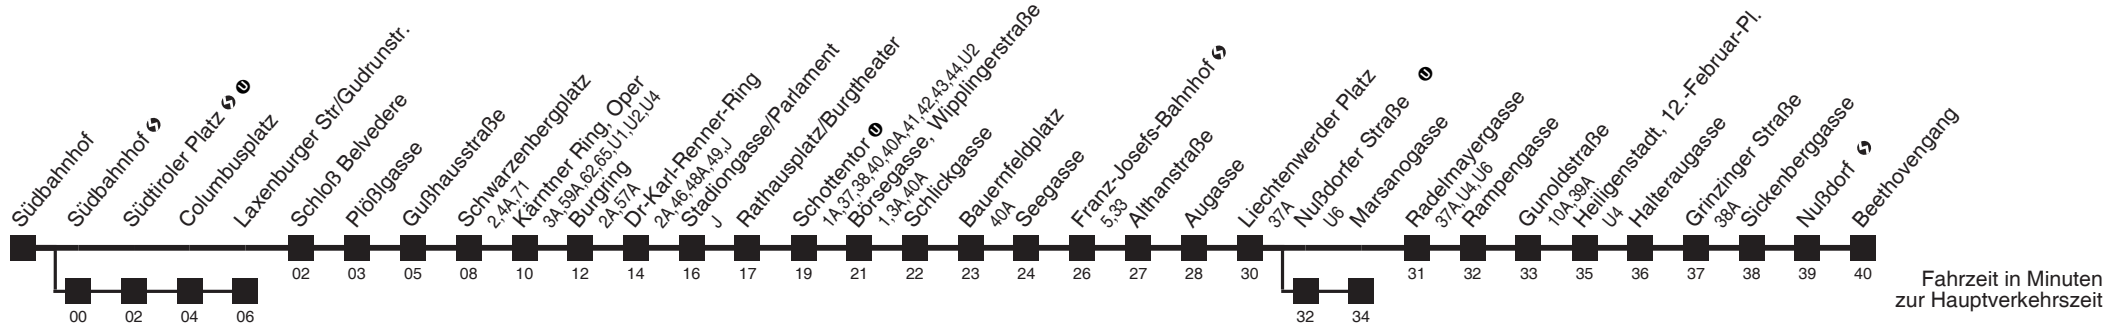

Südbahnhof ↔ Beethovengang

Ihr Kurzstreckenfahrtschein gilt bis
Plößlgasse

Fahrzeit in Minuten
zur Hauptverkehrszeit

Montag-Freitag (Schule)

Montag-Freitag (Ferien)

Samstag

Sonn- und Feiertag

5	08	19	30	41	-	-	-	-	-	-
6	-	-	-	Intervall 6'	-	-	-	-	-	-
7	-	-	-	-	-	-	-	-	-	-
8	-	-	-	-	-	-	-	-	-	-
9	-	-	-	-	-	-	-	-	-	-
10	-	-	-	-	-	-	-	-	-	-
11	-	-	-	-	-	-	-	-	-	-
12	-	-	-	-	-	-	-	-	-	-
13	-	-	-	-	-	-	-	-	-	-
14	-	-	-	-	-	-	-	-	-	-
15	-	-	-	-	-	-	-	-	-	-
16	-	-	-	-	-	-	-	-	-	-
17	-	-	-	-	-	-	-	-	59	-
18	05	11	15	19	26	34	41	49	56	-
19	04	11	19	29	34	39	49	54	59	-
20	09	19	29	39	49	59	-	-	-	-
21	09	19	29	39	49	59	-	-	-	-
22	09	20	35	50	-	-	-	-	-	-
23	05	20	35	52	55	-	-	-	-	-
0	10	29	-	-	-	-	-	-	-	-