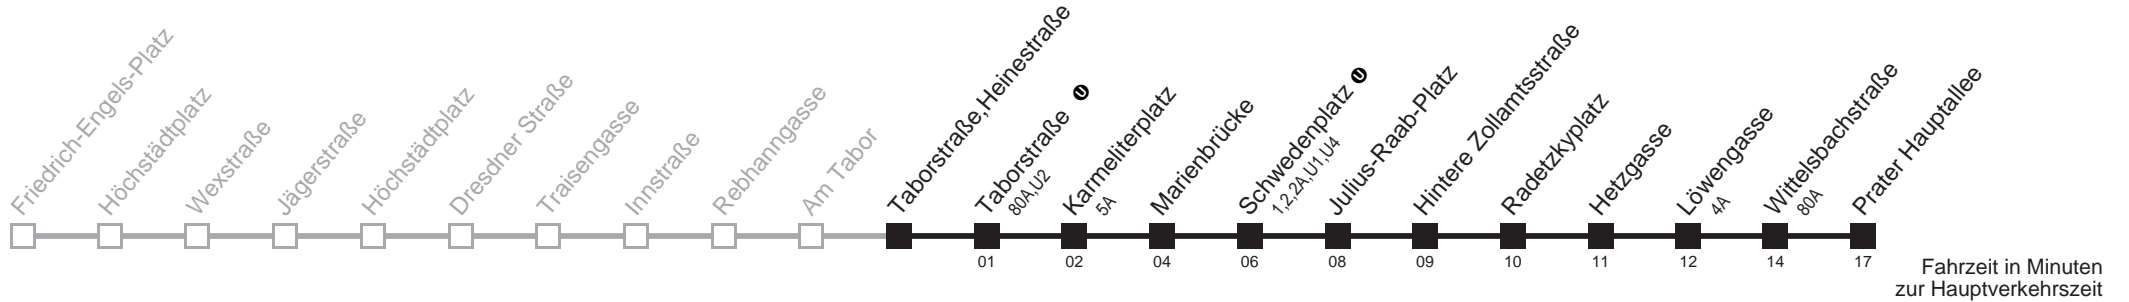

Taborstraße, Heinestraße → Prater Hauptallee

Ihr Kurzstreckenfahrtschein gilt bis
Schwedenplatz

Montag-Freitag (Schule)

Montag-Freitag (Ferien)

Samstag

Sonn- und Feiertag

5	02	12	22	29	36	44	51	59														
6	07	15	22	30	37	45	-	-	-	-												
7	-	-	-	Intervall 5' - 6'			-	-	-													
8	-	-	-	-	-	24	31	39	46	54												
9	01	09	16	24	31	39	46	54														
10	01	09	16	24	31	39	46	54														
11	01	09	16	24	31	39	46	54														
12	01	09	16	24	31	39	46	54														
13	01	09	16	24	31	39	46	54														
14	01	09	16	24	31	39	45	51	57													
15	03	09	15	21	27	34	-	-	-	-												
16	-	-	-	Intervall 6'			-	-	-													
17	-	-	-	-	-	-	-	-	-	46	54											
18	01	09	16	24	31	39	46	54														
19	01	09	16	25	34	44	54															
20	04	14	24	34	44	54																
21	04	14	24	34	44	54																
22	09	24	39	54																		
23	09	24	39	54																		

5	02	12	22	29	36	44	51	59													
6	07	15	22	30	37	45	53														
7	01	08	16	23	31	38	46	53													
8	01	08	16	23	31	37	45	52													
9	00	07	15	22	30	37	45	52													
10	00	07	15	22	30	37	45	52													
11	00	07	15	22	30	37	45	52													
12	00	07	15	22	30	37	45	52													
13	00	07	15	22	30	37	45	52													
14	00	07	15	22	30	37	45	52													
15	00	07	15	22	30	38	46	53													
16	01	08	16	23	31	38	46	53													
17	01	08	16	23	31	38	46	53													
18	01	08	16	23	31	38	46	53													
19	01	08	16	25	34	44	54														
20	04	14	24	34	44	54															
21	04	14	24	34	44	54															
22	09	24	39	54																	
23	09	24	39	54																	

5	02	11	24	34	44	54															
6	04	14	24	34	44	54															
7	04	14	24	34	44	54															
8	03	13	23	33	43	53															
9	03	13	23	33	43	53															
10	03	13	23	33	43	53															
11	03	13	23	33	43	53															
12	03	13	23	33	43	53															
13	03	13	23	33	43	53															
14	04	14	24	34	44	54															
15	04	14	24	34	44	54															
16	04	14	24	34	44	54															
17	04	14	24	34	44	54															
18	04	14	24	34	44	54															
19	04	14	24	34	44	54															
20	04	14	24	39	54																
21	09	24	39	54																	
22	09	24	39	54																	
23	09	24	39	54																	

5	02	11	24	39	54																
6	09	24	39	54																	
7	09	24	34	44	54																
8	04	14	24	34	44	54															
9	04	14	24	34	44	54															
10	04	14	24	34	44	54															
11	04	14	24	34	44	54															
12	04	14	24	34	44	54															
13	04	14	24	34	44	54															
14	04	14	24	34	44	54															
15	04	14	24	34	44	54															
16	04	14	24	34	44	54															
17	04	14	24	34	44	54															
18	04	14	24	34	44	54															
19	04	14	24	34	44	54															
20	04	14	24	39	54																
21	09	24	39	54																	
22	09	24	39	54																	
23	09	24	39	54																	

Am 24.12. Verkehr wie samstags ab ca. 17.00 Uhr Intervall alle 15 Minuten
Am 31.12. Verkehr wie samstags
 bis Schwedenplatz
Server: swl45002; Datum: 16.04.2008 10:42:31; Linie: 2200N_H;

Auskunft
Wiener Linien: 7909-100
Änderungen vorbehalten