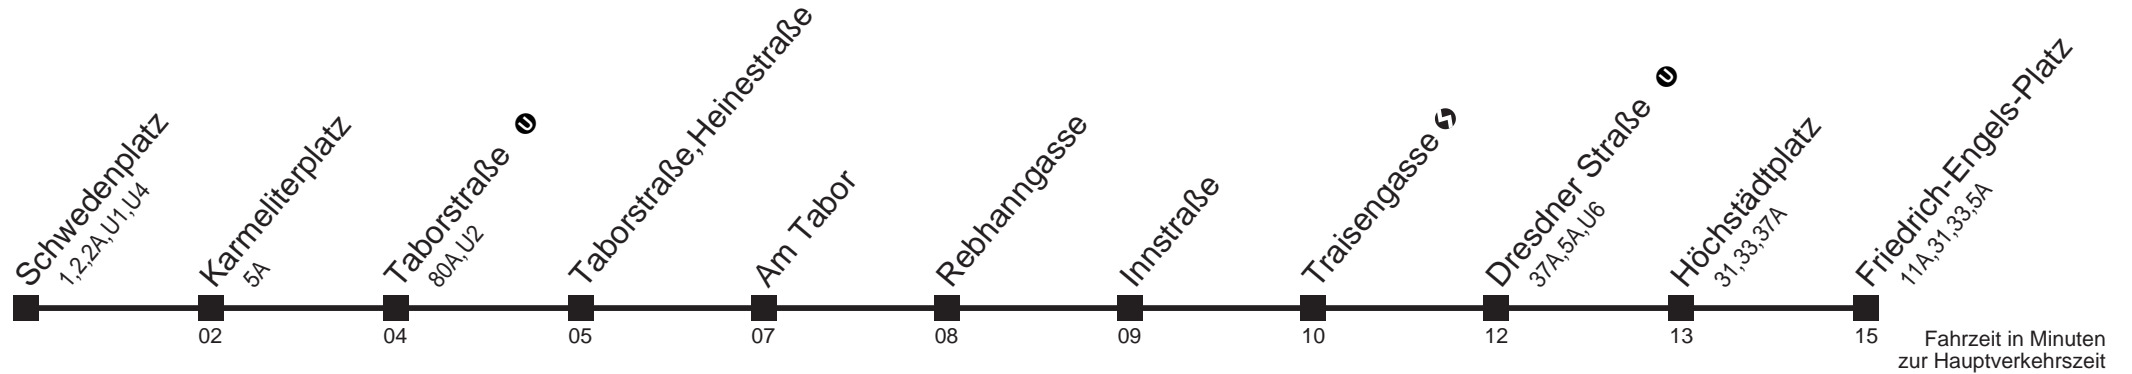

# Schwedenplatz → Friedrich-Engels-Platz

Ihr Kurzstreckenfahrtschein gilt bis  
**Taborstraße, Heinestraße**

**Mo-Fr (Schule)**

**Mo-Fr (Ferien)**

**Samstag**

**Sonn- und Feiertag**

**5 16**

**5 16**