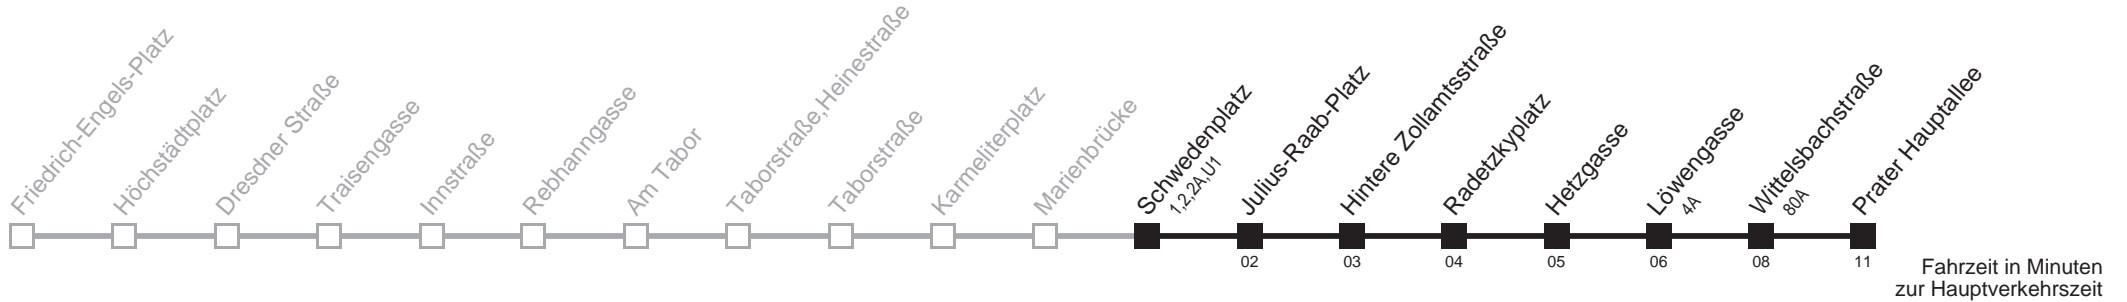

Schwedenplatz → Prater Hauptallee

Ihr Kurzstreckenfahrtschein gilt bis
Löwengasse

Montag-Freitag (Schule)

Montag-Freitag (Ferien)

Samstag

Sonn- und Feiertag

4	58
5	05 11 19 29 36 43 51 58
6	06 14 22 29 37 44 - - - -
7	- - - Intervall 5' - 6' - - -
8	- - - - - 31 38 46 53
9	01 08 16 23 31 38 46 53
10	01 08 16 23 31 38 46 53
11	01 08 16 23 31 38 46 53
12	01 08 16 23 31 38 46 53
13	01 08 16 23 31 38 46 53
14	01 08 16 23 31 38 46 52 58
15	04 10 16 22 28 34 41 - - -
16	- - - Intervall 6' - - -
17	- - - - - - - - 53
18	01 08 16 23 31 38 46 53
19	01 08 16 23 32 40 50
20	00 10 20 30 40 50
21	00 10 20 30 40 50
22	00 15 30 45
23	00 15 30 45
0	00

4	58
5	05 11 19 29 36 43 51 58
6	06 14 22 29 37 44 52
7	00 08 15 23 30 38 45 53
8	00 08 15 23 30 38 44 52 59
9	07 14 22 29 37 44 52 59
10	07 14 22 29 37 44 52 59
11	07 14 22 29 37 44 52 59
12	07 14 22 29 37 44 52 59
13	07 14 22 29 37 44 52 59
14	07 14 22 29 37 44 52 59
15	07 14 22 29 37 45 53
16	00 08 15 23 30 38 45 53
17	00 08 15 23 30 38 45 53
18	00 08 15 23 30 38 45 53
19	00 08 15 23 32 40 50
20	00 10 20 30 40 50
21	00 10 20 30 40 50
22	00 15 30 45
23	00 15 30 45
0	00

4	59
5	08 14 17 30 40 50
6	00 10 20 30 40 50
7	00 10 20 30 40 50
8	00 10 20 30 40 50
9	00 10 20 30 40 50
10	00 10 20 30 40 50
11	00 10 20 30 40 50
12	00 10 20 30 40 50
13	00 10 20 30 40 50
14	00 10 20 30 40 50
15	00 10 20 30 40 50
16	00 10 20 30 40 50
17	00 10 20 30 40 50
18	00 10 20 30 40 50
19	00 10 20 30 40 50
20	00 10 20 30 45
21	00 15 30 45
22	00 15 30 45
23	00 15 30 45
0	00

4	59
5	17 30 45
6	00 15 30 45 51
7	00 15 21 30 40 50
8	00 10 20 30 40 50
9	00 10 20 30 40 50
10	00 10 20 30 40 50
11	00 10 20 30 40 50
12	00 10 20 30 40 50
13	00 10 20 30 40 50
14	00 10 20 30 40 50
15	00 10 20 30 40 50
16	00 10 20 30 40 50
17	00 10 20 30 40 50
18	00 10 20 30 40 50
19	00 10 20 30 40 50
20	00 10 20 30 45
21	00 15 30 45
22	00 15 30 45
23	00 15 30 45
0	00

Am 24.12. Verkehr wie samstags ab ca. 17.00 Uhr Intervall alle 15 Minuten
Am 31.12. Verkehr wie samstags

Server: swl45002; Datum: 16.04.2008 10:42:35; Linie: 2200N_H;

Auskunft

Wiener Linien: 7909-100
Änderungen vorbehalten