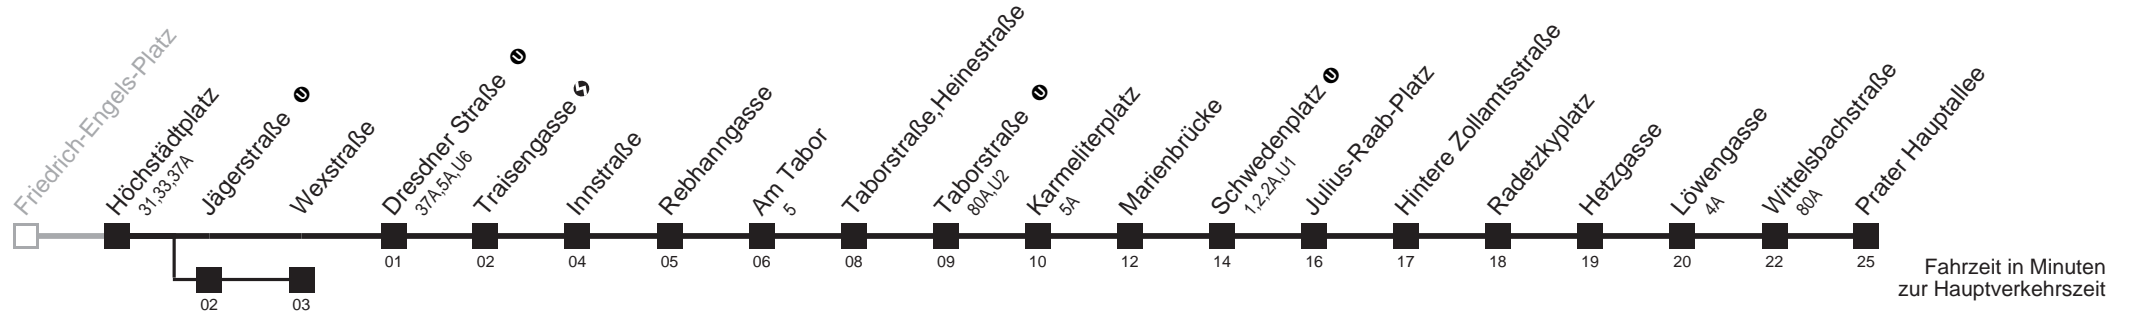

Höchstädtplatz → Prater Hauptallee

Ihr Kurzstreckenfahrtschein gilt bis
Traisengasse ↔

Montag-Freitag (Schule)

Montag-Freitag (Ferien)

Samstag

Sonn- und Feiertag

5	03	14	21	28	36	43	51	58	
6	06	13	21	28	36	-	-	-	
7	-	-	-	Intervall 5' - 6'				-	
8	-	-	-	15	22	30	37	45	52
9	00	07	15	22	30	37	45	52	
10	00	07	15	22	30	37	45	52	
11	00	07	15	22	30	37	45	52	
12	00	07	15	22	30	37	45	52	
13	00	07	15	22	30	37	45	52	
14	00	07	15	22	30	37	-	-	
15	-	-	-	Intervall 6'				-	
16	-	-	-	-	-	-	-	-	
17	-	-	-	-	-	-	37	45	52
18	00	07	15	22	30	37	45	52	
19	00	07	16	26	36	46	56		
20	06	16	26	36	46	56			
21	06	16	26	36	46	51			
22	01	16	21	31	46	51			
23	01	16	31	46					
0	01	16							

5	03	14	21	28	36	43	51	58
6	06	13	21	28	36	44	52	59
7	07	14	22	29	37	44	52	59
8	07	14	22	29	37	44	52	59
9	07	14	22	29	37	44	52	59
10	07	14	22	29	37	44	52	59
11	07	14	22	29	37	44	52	59
12	07	14	22	29	37	44	52	59
13	07	14	22	29	37	44	52	59
14	07	14	22	29	37	44	52	59
15	07	14	22	29	37	44	52	59
16	07	14	22	29	37	44	52	59
17	07	14	22	29	37	44	52	59
18	07	14	22	29	37	44	52	59
19	07	16	26	36	46	56		
20	06	16	26	36	46	56		
21	06	16	26	36	46	51		
22	01	16	21	31	46	51		
23	01	16	31	46				
0	01	16						

5	03	16	26	36	46	56
6	06	16	26	36	46	56
7	06	16	26	36	46	55
8	05	15	25	35	45	55
9	05	15	25	35	45	55
10	05	15	25	35	45	55
11	05	15	25	35	45	55
12	05	15	25	35	45	55
13	05	15	25	35	45	56
14	06	16	26	36	46	56
15	06	16	26	36	46	56
16	06	16	26	36	46	56
17	06	16	26	36	46	56
18	06	16	26	36	46	56
19	06	16	26	36	46	56
20	06	16	31	46		
21	01	16	31	46		
22	01	16	31	46		
23	01	16	31	46		
0	01	16				

5	03	16	31	46		
6	01	16	31	46		
7	01	16	26	36	46	56
8	06	16	26	36	46	56
9	06	16	26	36	46	56
10	06	16	26	36	46	56
11	06	16	26	36	46	56
12	06	16	26	36	46	56
13	06	16	26	36	46	56
14	06	16	26	36	46	56
15	06	16	26	36	46	56
16	06	16	26	36	46	56
17	06	16	26	36	46	56
18	06	16	26	36	46	56
19	06	16	26	36	46	56
20	06	16	31	46		
21	01	16	31	46		
22	01	16	31	46		
23	01	16	31	46		
0	01	16				

Am 24.12. Verkehr wie samstags ab ca. 17.00 Uhr Intervall alle 15 Minuten

Am 31.12. Verkehr wie samstags

☐ über Jägerstraße ①

bis Wexstraße

Server: swl45002; Datum: 16.04.2008 10:42:25; Linie: 2200N_H;

Auskunft

Wiener Linien: 7909-100
Änderungen vorbehalten