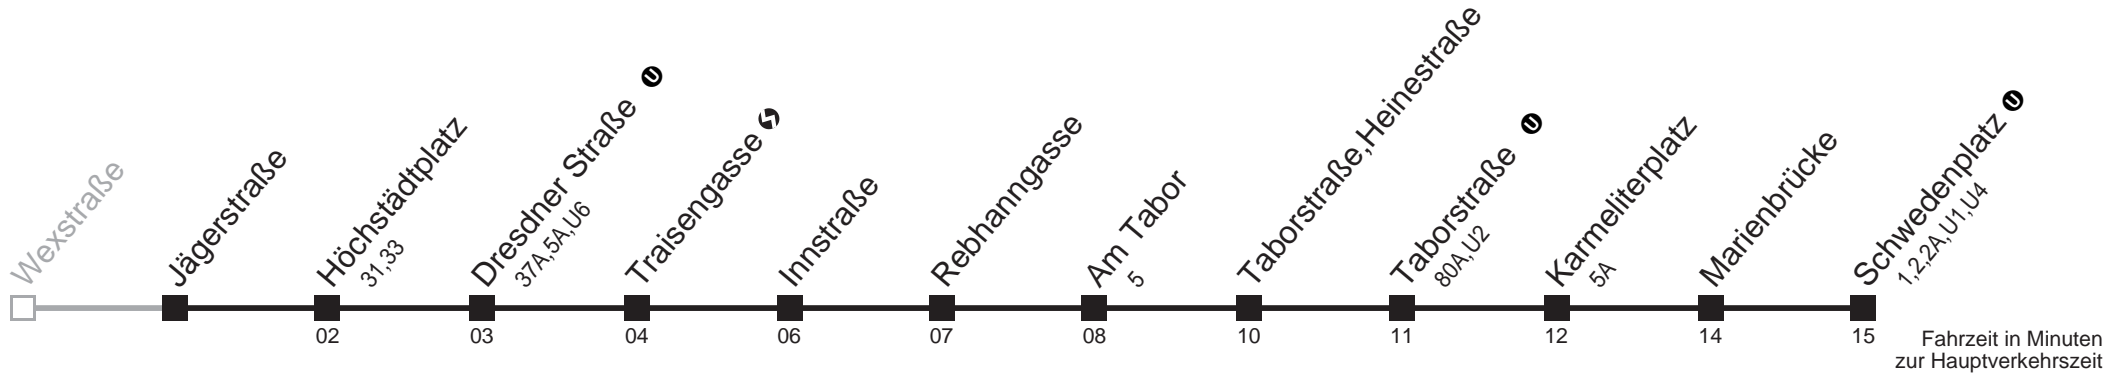

# Jägerstraße ① → Schwedenplatz ①

Ihr Kurzstreckenfahrtschein gilt bis  
**Traisengasse** ↔

**Mo-Fr (Schule)**

**Mo-Fr (Ferien)**

**Samstag**

**Sonn- und Feiertag**

4 52

4 52