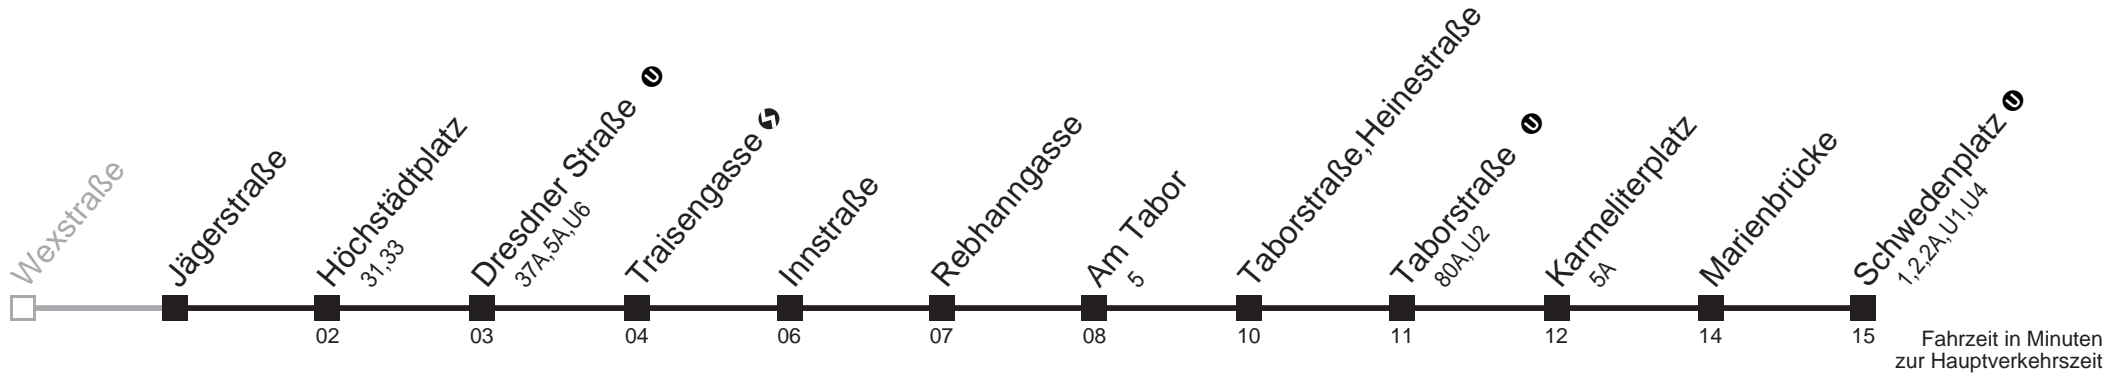

# Jägerstraße ① → Schwedenplatz ①

Ihr Kurzstreckenfahrtschein gilt bis  
**Traisengasse** ↔

**Mo-Fr (Schule)**

**Mo-Fr (Ferien)**

**Samstag**

**Sonn- und Feiertag**

**4 52**

**4 52**