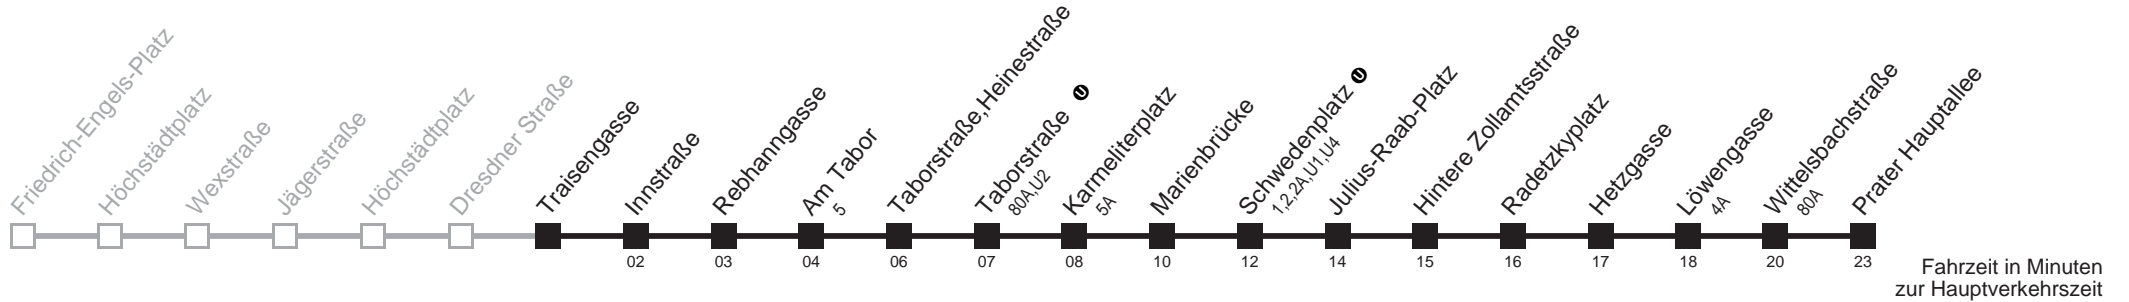

Traisengasse → Prater Hauptallee

Ihr Kurzstreckenfahrtschein gilt bis
Taborstraße, Heinestraße

Montag-Freitag (Schule)

Montag-Freitag (Ferien)

Samstag

Sonn- und Feiertag

4	56
5	06 17 24 31 39 46 54
6	01 09 16 24 31 39 - - - -
7	- - - Intervall 5' - 6' - - -
8	- - - - 18 25 33 40 48 55
9	03 10 18 25 33 40 48 55
10	03 10 18 25 33 40 48 55
11	03 10 18 25 33 40 48 55
12	03 10 18 25 33 40 48 55
13	03 10 18 25 33 40 48 55
14	03 10 18 25 33 40 - - - -
15	- - - Intervall 6' - - -
16	- - - - - - - - - -
17	- - - - - - - 40 48 55
18	03 10 18 25 33 40 48 55
19	03 10 19 29 38 48 58
20	08 18 28 38 48 58
21	08 18 28 38 48
22	03 18 33 48
23	03 18 33 48

4	56
5	06 17 24 31 39 46 54
6	01 09 16 24 31 39 47 55
7	02 10 17 25 32 40 47 55
8	02 10 17 25 32 40 47 55
9	02 10 17 25 32 40 47 55
10	02 10 17 25 32 40 47 55
11	02 10 17 25 32 40 47 55
12	02 10 17 25 32 40 47 55
13	02 10 17 25 32 40 47 55
14	02 10 17 25 32 40 47 55
15	02 10 17 25 32 40 47 55
16	02 10 17 25 32 40 47 55
17	02 10 17 25 32 40 47 55
18	02 10 17 25 32 40 47 55
19	02 10 19 29 38 48 58
20	08 18 28 38 48 58
21	08 18 28 38 48
22	03 18 33 48
23	03 18 33 48

4	56
5	05 18 28 38 48 58
6	08 18 28 38 48 58
7	08 18 28 38 48 57
8	08 18 28 38 48 58
9	08 18 28 38 48 58
10	08 18 28 38 48 58
11	08 18 28 38 48 58
12	08 18 28 38 48 58
13	08 18 28 38 48 59
14	08 18 28 38 48 58
15	08 18 28 38 48 58
16	08 18 28 38 48 58
17	08 18 28 38 48 58
18	08 18 28 38 48 58
19	08 18 28 38 48 58
20	08 18 33 48
21	03 18 33 48
22	03 18 33 48
23	03 18 33 48

4	56
5	05 18 33 48
6	03 18 33 48
7	03 18 28 38 48 58
8	08 18 28 38 48 58
9	08 18 28 38 48 58
10	08 18 28 38 48 58
11	08 18 28 38 48 58
12	08 18 28 38 48 58
13	08 18 28 38 48 58
14	08 18 28 38 48 58
15	08 18 28 38 48 58
16	08 18 28 38 48 58
17	08 18 28 38 48 58
18	08 18 28 38 48 58
19	08 18 28 38 48 58
20	08 18 33 48
21	03 18 33 48
22	03 18 33 48
23	03 18 33 48

Am 24.12. Verkehr wie samstags ab ca. 17.00 Uhr Intervall alle 15 Minuten
Am 31.12. Verkehr wie samstags
bis Schwedenplatz
Server: swl45002; Datum: 16.04.2008 10:42:27; Linie: 2200N_H;

Auskunft
Wiener Linien: 7909-100
Änderungen vorbehalten