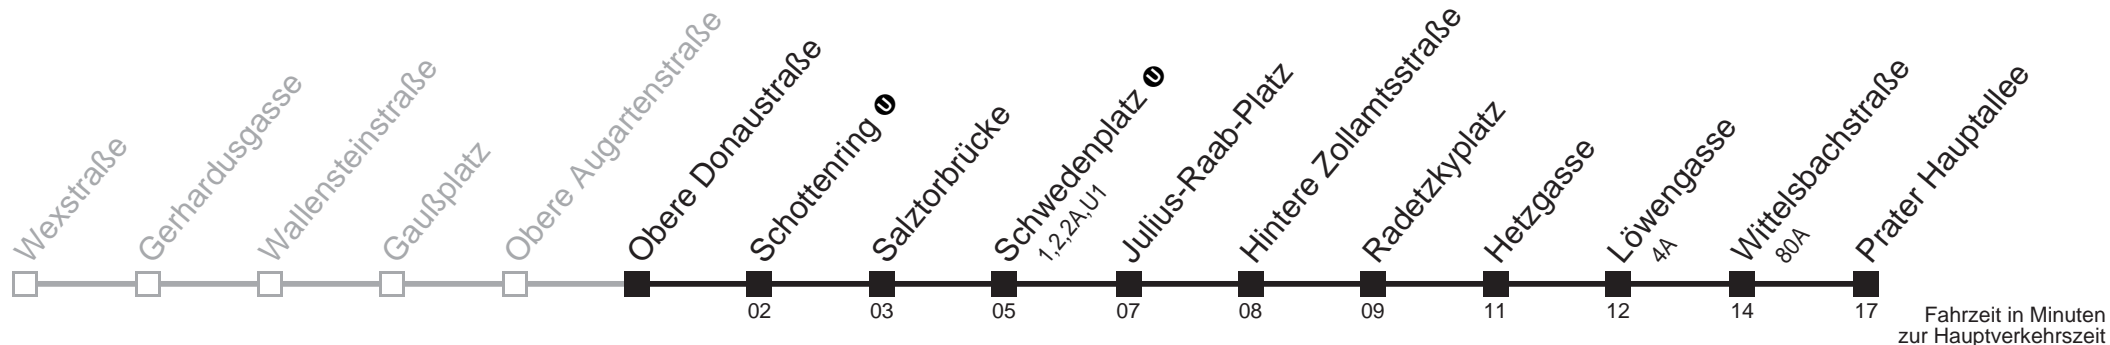

Obere Donaustraße → Prater Hauptallee

Ihr Kurzstreckenfahrtschein gilt bis
Traisengasse ↔

Mo-Fr (Schule)

4 52 59
5 05
6 45
7

Mo-Fr (Ferien)

4 52 59
5 05
6
7

Samstag

4 54
5 03 09
6
7

Sonn- und Feiertag

4 54
5
6 46
7 16

Am 24.12. Verkehr wie samstags ab ca. 17.00 Uhr Intervall alle 15 Minuten
Am 31.12. Verkehr wie samstags