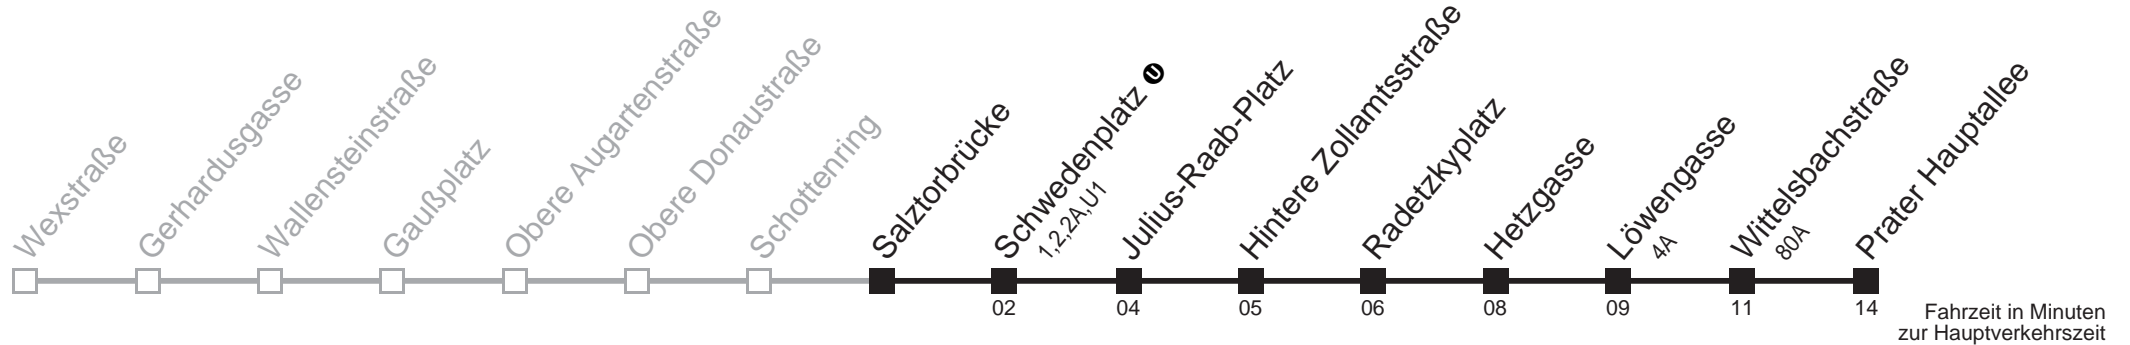

# Salztorbrücke → Prater Hauptallee

Ihr Kurzstreckenfahrtschein gilt bis  
**Traisengasse** ↔