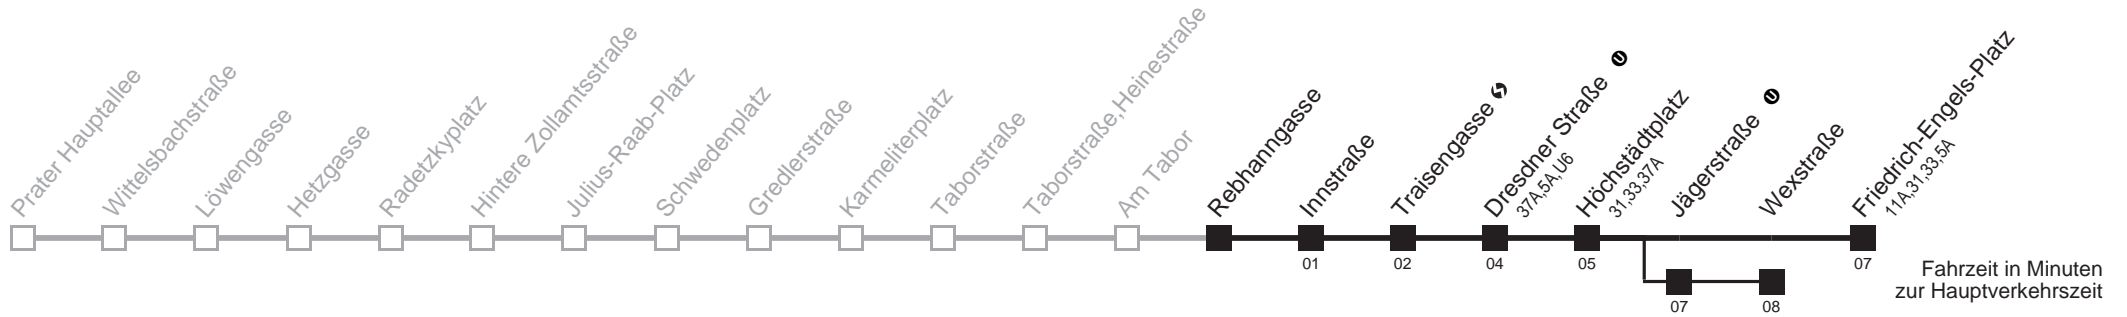

Rebhanngasse → Friedrich-Engels-Platz

Ihr Kurzstreckenfahrtschein gilt bis
Traisengasse ↔

Montag-Freitag (Schule)

5	24 35 43 50
6	00 11 20 28 36 43 51 58
7	06 13 - - - - -
8	- - - Intervall 5' - 6' - - -
9	- - - - - 26 34 41 49 56
10	04 11 19 26 34 41 49 56
11	04 11 19 26 34 41 49 56
12	04 11 19 26 34 41 49 56
13	04 11 19 26 34 41 49 56
14	04 11 19 26 34 41 49 56
15	04 11 18 26 32 39 45 52 58
16	04 - - Intervall 6' - - -
17	- - - - - - - - -
18	- - - - - 28 36 43 51 58
19	06 13 21 28 35 41 47 54
20	02 10 20 30 40 50
21	00 10 20 30 40 50
22	00 10 20 30 40 50
23	05 20 35 50
0	05 20 35

Montag-Freitag (Ferien)

5	24 35 43 50
6	00 11 20 28 36 43 51 58
7	06 13 20 28 36 43 51 58
8	06 13 21 28 35 42 50 56
9	04 11 19 26 34 41 49 56
10	04 11 19 26 34 41 49 56
11	04 11 19 26 34 41 49 56
12	04 11 19 26 34 41 49 56
13	04 11 19 26 34 41 49 56
14	04 11 19 26 34 41 49 56
15	04 11 19 26 35 42 50 58
16	06 13 21 28 36 43 51 58
17	06 13 21 28 36 43 51 58
18	06 13 21 28 36 43 51 58
19	06 13 21 28 35 41 47 54
20	02 10 20 30 40 50
21	00 10 20 30 40 50
22	00 10 20 30 40 50
23	05 20 35 50
0	05 20 35

Samstag

5	24 32 40 50
6	00 10 20 30 40 50
7	00 10 20 30 40 50
8	00 11 21 31 41 51
9	01 11 21 31 41 51
10	01 11 21 31 41 51
11	01 11 21 31 41 51
12	01 11 21 31 41 51
13	01 11 21 31 41 51
14	01 11 20 30 40 50
15	00 10 20 30 40 50
16	00 10 20 30 40 50
17	00 10 20 30 40 50
18	00 10 20 30 40 50
19	00 10 20 30 40 50
20	00 10 20 30 40 50
21	00 10 20 35 50
22	05 20 35 50
23	05 20 35 50
0	05 20 35

Sonn- und Feiertag

5	24 34 50
6	05 20 35 50
7	05 20 30 40 50
8	00 10 20 30 40 50
9	00 10 20 30 40 50
10	00 10 20 30 40 50
11	00 10 20 30 40 50
12	00 10 20 30 40 50
13	00 10 20 30 40 50
14	00 10 20 30 40 50
15	00 10 20 30 40 50
16	00 10 20 30 40 50
17	00 10 20 30 40 50
18	00 10 20 30 40 50
19	00 10 20 30 40 50
20	00 10 20 30 40 50
21	00 10 20 35 50
22	05 20 35 50
23	05 20 35 50
0	05 20 35

Am 24.12. Verkehr wie samstags ab ca. 17.00 Uhr Intervall alle 15 Minuten

Am 31.12. Verkehr wie samstags

☐ über Jägerstraße ①

bis Wexstraße

Server: swl45002; Datum: 16.04.2008 10:42:55; Linie: 2200N_R;

Auskunft

Wiener Linien: 7909-100
Änderungen vorbehalten