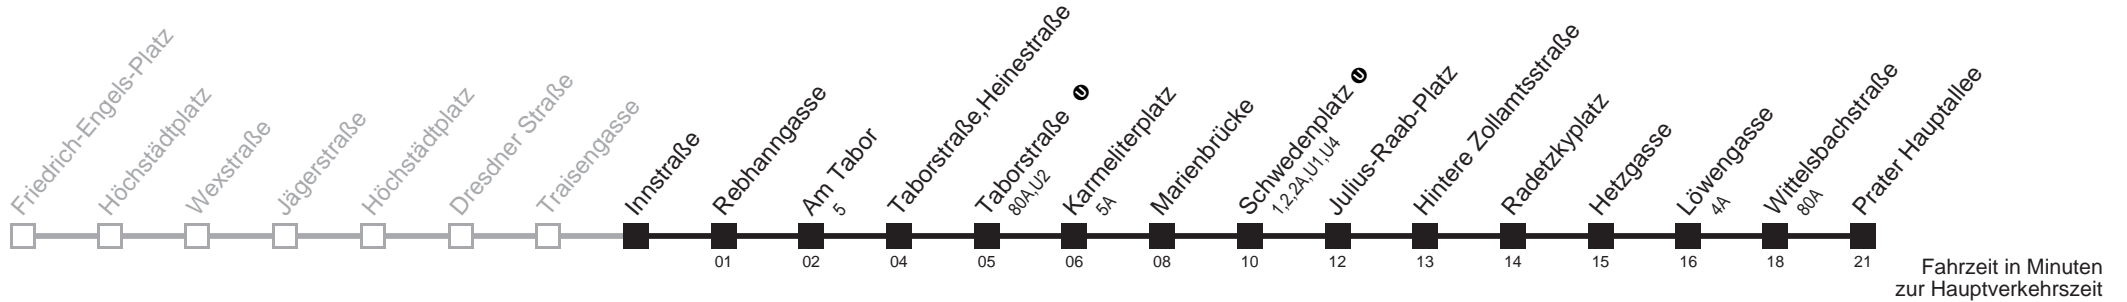

Innstraße → Prater Hauptallee

Ihr Kurzstreckenfahrtschein gilt bis
Taborstraße, Heinestraße

Montag-Freitag (Schule)

Montag-Freitag (Ferien)

Samstag

Sonn- und Feiertag

4	58
5	08 18 25 32 40 47 55
6	02 10 17 25 32 40 - - - -
7	- - - Intervall 5' - 6' - - -
8	- - - - 19 26 35 42 50 57
9	05 12 20 27 35 42 50 57
10	05 12 20 27 35 42 50 57
11	05 12 20 27 35 42 50 57
12	05 12 20 27 35 42 50 57
13	05 12 20 27 35 42 50 57
14	05 12 20 27 35 - - - -
15	- - - Intervall 6' - - -
16	- - - - - - - - - -
17	- - - - - - - 41 49 56
18	04 11 19 26 34 41 49 56
19	04 11 20 30 40 50
20	00 10 20 30 40 50
21	00 10 20 30 40 50
22	05 20 35 50
23	05 20 35 50

4	58
5	08 18 25 32 40 47 55
6	02 10 17 25 32 40 48 56
7	03 11 18 26 33 41 48 56
8	03 11 18 26 33 41 48 56
9	03 11 18 26 33 41 48 56
10	03 11 18 26 33 41 48 56
11	03 11 18 26 33 41 48 56
12	03 11 18 26 33 41 48 56
13	03 11 18 26 33 41 48 56
14	03 11 18 26 33 41 48 56
15	03 11 18 26 33 41 48 56
16	03 11 18 26 33 41 48 56
17	03 11 18 26 33 41 48 56
18	03 11 18 26 33 41 48 56
19	03 11 20 30 40 50
20	00 10 20 30 40 50
21	00 10 20 30 40 50
22	05 20 35 50
23	05 20 35 50

4	58
5	07 20 30 40 50
6	00 10 20 30 40 50
7	00 10 20 30 40 50 59
8	09 19 29 39 49 59
9	09 19 29 39 49 59
10	09 19 29 39 49 59
11	09 19 29 39 49 59
12	09 19 29 39 49 59
13	09 19 29 39 49
14	00 10 20 30 40 50
15	00 10 20 30 40 50
16	00 10 20 30 40 50
17	00 10 20 30 40 50
18	00 10 20 30 40 50
19	00 10 20 30 40 50
20	00 10 20 35 50
21	05 20 35 50
22	05 20 35 50
23	05 20 35 50

4	58
5	07 20 35 50
6	05 20 35 50
7	05 20 30 40 50
8	00 10 20 30 40 50
9	00 10 20 30 40 50
10	00 10 20 30 40 50
11	00 10 20 30 40 50
12	00 10 20 30 40 50
13	00 10 20 30 40 50
14	00 10 20 30 40 50
15	00 10 20 30 40 50
16	00 10 20 30 40 50
17	00 10 20 30 40 50
18	00 10 20 30 40 50
19	00 10 20 30 40 50
20	00 10 20 35 50
21	05 20 35 50
22	05 20 35 50
23	05 20 35 50

Am 24.12. Verkehr wie samstags ab ca. 17.00 Uhr Intervall alle 15 Minuten
Am 31.12. Verkehr wie samstags
□ bis Schwedenplatz ①
Server: swl45002; Datum: 16.04.2008 10:42:28; Linie: 2200N_H;

Auskunft
Wiener Linien: 7909-100
Änderungen vorbehalten