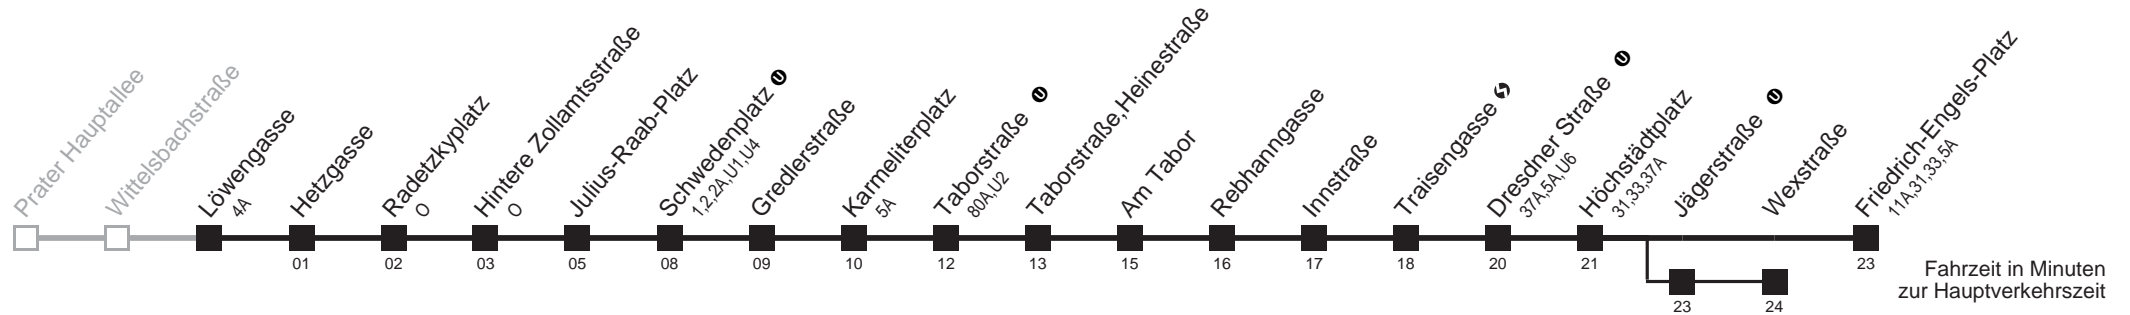

Löwengasse → Friedrich-Engels-Platz

Ihr Kurzstreckenfahrtschein gilt bis
Schwedenplatz ①

Montag-Freitag (Schule)

Montag-Freitag (Ferien)

Samstag

Sonn- und Feiertag

5	16 25 32 42 52
6	01 08 16 23 31 38 46 53 59
7	05 - - Intervall 5' - 6' - - -
8	- - - - - - - - - 56
9	02 08 16 23 31 38 46 53
10	01 08 16 23 31 38 46 53
11	01 08 16 23 31 38 46 53
12	01 08 16 23 31 38 46 53
13	01 08 16 23 31 38 46 53
14	01 08 16 23 31 38 46 53
15	00 08 - - - - - - - -
16	- - - Intervall 6' - - - -
17	- - - - - - - - - 56
18	02 08 16 23 31 38 46 53
19	01 08 16 23 31 38 46 54
20	04 14 24 34 44 54
21	04 14 24 34 44 54
22	04 14 24 34 49
23	04 19 34 49
0	04 19

5	16 25 32 42 52
6	01 08 16 23 31 38 46 53
7	00 08 16 23 31 38 46 53
8	01 08 16 23 31 38 46 53
9	01 08 16 23 31 38 46 53
10	01 08 16 23 31 38 46 53
11	01 08 16 23 31 38 46 53
12	01 08 16 23 31 38 46 53
13	01 08 16 23 31 38 46 53
14	01 08 16 23 31 38 46 53
15	01 08 16 23 31 38 46 53
16	01 08 16 23 31 38 46 53
17	01 08 16 23 31 38 46 53
18	01 08 16 23 31 38 46 53
19	01 08 16 23 31 38 46 54
20	04 14 24 34 44 54
21	04 14 24 34 44 54
22	04 14 24 34 49
23	04 19 34 49
0	04 19

5	16 24 34 44 54
6	04 14 24 34 44 54
7	04 14 24 34 44 54
8	03 13 23 33 43 53
9	03 13 23 33 43 53
10	03 13 23 33 43 53
11	03 13 23 33 43 53
12	03 13 23 33 43 53
13	03 13 23 33 43 54
14	04 14 24 34 44 54
15	04 14 24 34 44 54
16	04 14 24 34 44 54
17	04 14 24 34 44 54
18	04 14 24 34 44 54
19	04 14 24 34 44 54
20	04 14 24 34 44 54
21	04 19 34 49
22	04 19 34 49
23	04 19 34 49
0	04 19

5	18 34 49
6	04 19 34 49
7	04 14 24 34 44 54
8	04 14 24 34 44 54
9	04 14 24 34 44 54
10	04 14 24 34 44 54
11	04 14 24 34 44 54
12	04 14 24 34 44 54
13	04 14 24 34 44 54
14	04 14 24 34 44 54
15	04 14 24 34 44 54
16	04 14 24 34 44 54
17	04 14 24 34 44 54
18	04 14 24 34 44 54
19	04 14 24 34 44 54
20	04 14 24 34 44 54
21	04 19 34 49
22	04 19 34 49
23	04 19 34 49
0	04 19

Am 24.12. Verkehr wie samstags ab ca. 17.00 Uhr Intervall alle 15 Minuten

Am 31.12. Verkehr wie samstags

☐ über Jägerstraße ①

bis Wexstraße

Server: swl45002; Datum: 16.04.2008 10:42:44; Linie: 2200N_R;

Auskunft

Wiener Linien: 7909-100
Änderungen vorbehalten