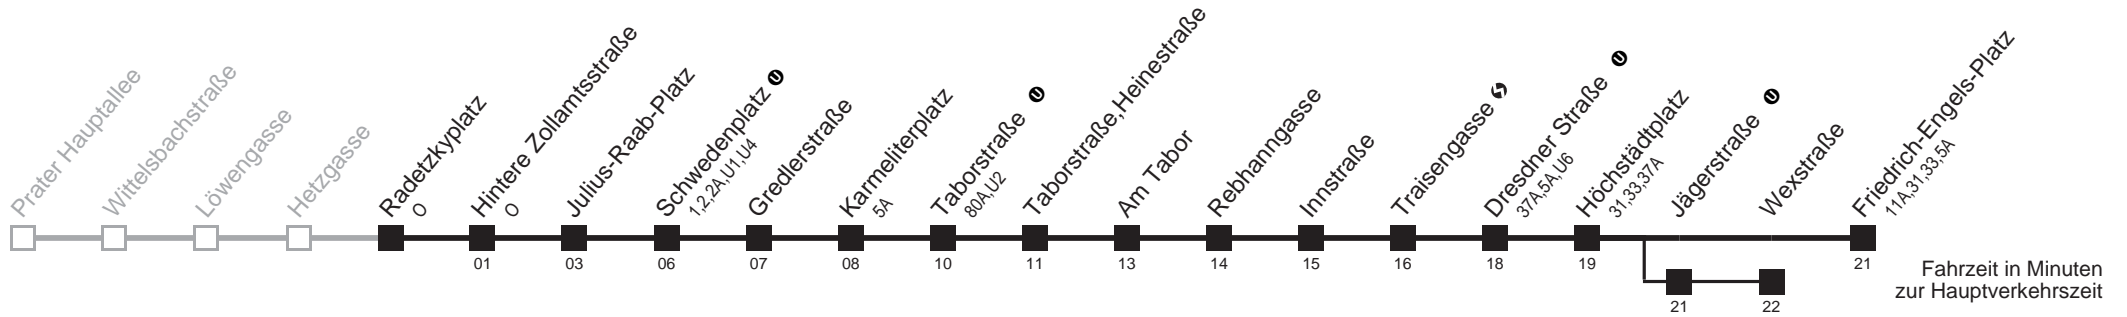

Radetzkyplatz → Friedrich-Engels-Platz

Ihr Kurzstreckenfahrtschein gilt bis
Schwedenplatz ①

Montag-Freitag (Schule)

Montag-Freitag (Ferien)

Samstag

Sonn- und Feiertag

5	20 28 35 45 56
6	04 12 20 27 35 42 50 57
7	03 - - Intervall 5' - 6' - - -
8	- - - - - - - - - 59
9	05 11 19 26 34 41 49 56
10	04 11 19 26 34 41 49 56
11	04 11 19 26 34 41 49 56
12	04 11 19 26 34 41 49 56
13	04 11 19 26 34 41 49 56
14	04 11 19 26 34 41 49 56
15	03 11 17 23 29 36 - - - -
16	- - - Intervall 6' - - - -
17	- - - - - - - - - -
18	- - - 12 20 27 35 42 50 57
19	05 12 20 27 34 40 48 56
20	06 16 26 36 46 56
21	06 16 26 36 46 56
22	06 16 26 36 51
23	06 21 36 51
0	06 21

5	20 28 35 45 56
6	04 12 20 27 35 42 50 57
7	04 12 20 27 35 42 50 57
8	05 12 20 27 35 41 49 56
9	04 11 19 26 34 41 49 56
10	04 11 19 26 34 41 49 56
11	04 11 19 26 34 41 49 56
12	04 11 19 26 34 41 49 56
13	04 11 19 26 34 41 49 56
14	04 11 19 26 34 41 49 56
15	04 11 19 26 34 42 50 57
16	05 12 20 27 35 42 50 57
17	05 12 20 27 35 42 50 57
18	05 12 20 27 35 42 50 57
19	05 12 20 27 34 40 48 56
20	06 16 26 36 46 56
21	06 16 26 36 46 56
22	06 16 26 36 51
23	06 21 36 51
0	06 21

5	18 26 36 46 56
6	06 16 26 36 46 56
7	06 16 26 36 46 56
8	06 16 26 36 46 56
9	06 16 26 36 46 56
10	06 16 26 36 46 56
11	06 16 26 36 46 56
12	06 16 26 36 46 56
13	06 16 26 36 46 57
14	06 16 26 36 46 56
15	06 16 26 36 46 56
16	06 16 26 36 46 56
17	06 16 26 36 46 56
18	06 16 26 36 46 56
19	06 16 26 36 46 56
20	06 16 26 36 46 56
21	06 21 36 51
22	06 21 36 51
23	06 21 36 51
0	06 21

5	20 36 51
6	06 21 36 51
7	06 16 26 36 46 56
8	06 16 26 36 46 56
9	06 16 26 36 46 56
10	06 16 26 36 46 56
11	06 16 26 36 46 56
12	06 16 26 36 46 56
13	06 16 26 36 46 56
14	06 16 26 36 46 56
15	06 16 26 36 46 56
16	06 16 26 36 46 56
17	06 16 26 36 46 56
18	06 16 26 36 46 56
19	06 16 26 36 46 56
20	06 16 26 36 46 56
21	06 21 36 51
22	06 21 36 51
23	06 21 36 51
0	06 21

Am 24.12. Verkehr wie samstags ab ca. 17.00 Uhr Intervall alle 15 Minuten

Am 31.12. Verkehr wie samstags

☐ über Jägerstraße ①

bis Wexstraße

Server: swl45002; Datum: 16.04.2008 10:42:46; Linie: 2200N_R;

Auskunft

Wiener Linien: 7909-100
Änderungen vorbehalten