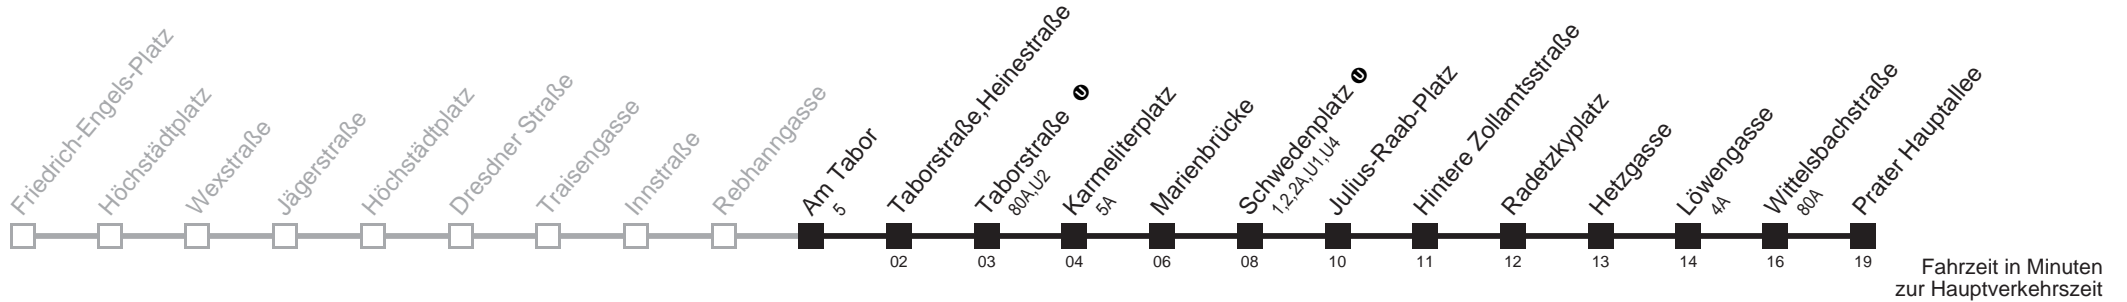

Am Tabor → Prater Hauptallee

Ihr Kurzstreckenfahrtschein gilt bis
Taborstraße, Heinestraße

Montag-Freitag (Schule)

Montag-Freitag (Ferien)

Samstag

Sonn- und Feiertag

5	00	10 21 28 35 43 50 58
6	05	13 20 28 35 43 - - - -
7	-	- - - Intervall 5' - 6' - - -
8	-	- - - - 22 29 37 44 52 59
9	07	14 22 29 37 44 52 59
10	07	14 22 29 37 44 52 59
11	07	14 22 29 37 44 52 59
12	07	14 22 29 37 44 52 59
13	07	14 22 29 37 44 52 59
14	07	14 22 29 37 44 - - - -
15	-	- - - Intervall 6' - - -
16	-	- - - - - - - - - -
17	-	- - - - - - - 44 52 59
18	07	14 22 29 37 44 52 59
19	07	14 23 33 42 52
20	02	12 22 32 42 52
21	02	12 22 32 42 52
22	07	22 37 52
23	07	22 37 52

5	00	10 21 28 35 43 50 58
6	05	13 20 28 35 43 51 59
7	06	14 21 29 36 44 51 59
8	06	14 21 29 36 44 51 59
9	06	14 21 29 36 44 51 59
10	06	14 21 29 36 44 51 59
11	06	14 21 29 36 44 51 59
12	06	14 21 29 36 44 51 59
13	06	14 21 29 36 44 51 59
14	06	14 21 29 36 44 51 59
15	06	14 21 29 36 44 51 59
16	06	14 21 29 36 44 51 59
17	06	14 21 29 36 44 51 59
18	06	14 21 29 36 44 51 59
19	06	14 23 33 42 52
20	02	12 22 32 42 52
21	02	12 22 32 42 52
22	07	22 37 52
23	07	22 37 52

5	00	09 22 32 42 52
6	02	12 22 32 42 52
7	02	12 22 32 42 52
8	01	12 22 32 42 52
9	02	12 22 32 42 52
10	02	12 22 32 42 52
11	02	12 22 32 42 52
12	02	12 22 32 42 52
13	02	12 22 32 42 52
14	03	12 22 32 42 52
15	02	12 22 32 42 52
16	02	12 22 32 42 52
17	02	12 22 32 42 52
18	02	12 22 32 42 52
19	02	12 22 32 42 52
20	02	12 22 37 52
21	07	22 37 52
22	07	22 37 52
23	07	22 37 52

5	00	09 22 37 52
6	07	22 37 52
7	07	22 32 42 52
8	02	12 22 32 42 52
9	02	12 22 32 42 52
10	02	12 22 32 42 52
11	02	12 22 32 42 52
12	02	12 22 32 42 52
13	02	12 22 32 42 52
14	02	12 22 32 42 52
15	02	12 22 32 42 52
16	02	12 22 32 42 52
17	02	12 22 32 42 52
18	02	12 22 32 42 52
19	02	12 22 32 42 52
20	02	12 22 37 52
21	07	22 37 52
22	07	22 37 52
23	07	22 37 52

Am 24.12. Verkehr wie samstags ab ca. 17.00 Uhr Intervall alle 15 Minuten
Am 31.12. Verkehr wie samstags
□ bis Schwedenplatz ●
Server: swl45002; Datum: 16.04.2008 10:42:30; Linie: 2200N_H;

Auskunft
Wiener Linien: 7909-100
Änderungen vorbehalten