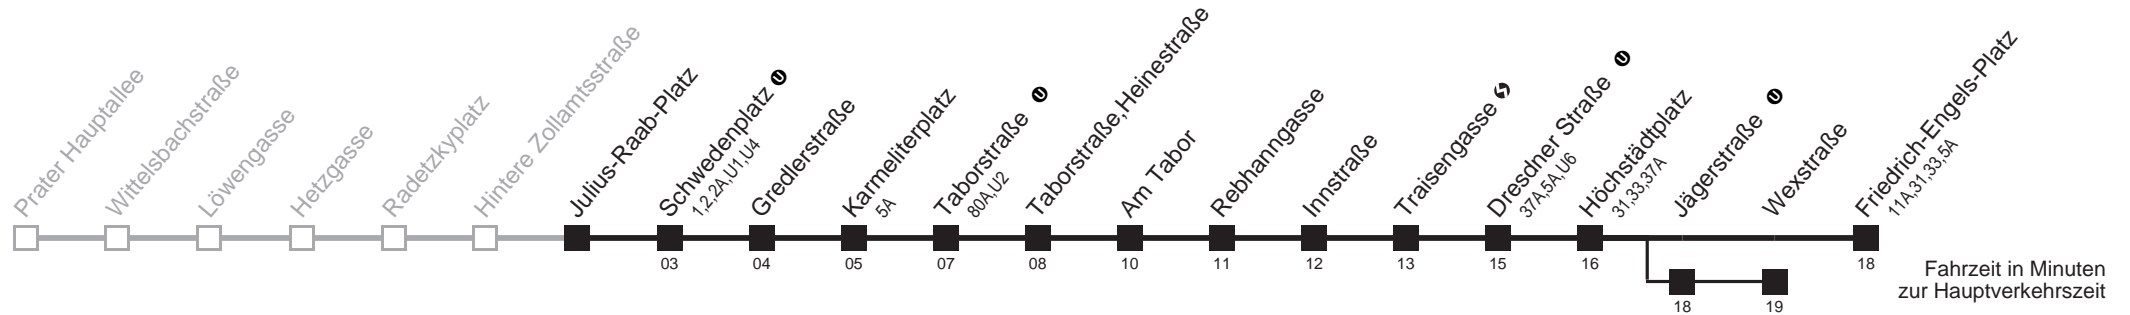

# Julius-Raab-Platz → Friedrich-Engels-Platz

Ihr Kurzstreckenfahrtschein gilt bis  
**Schwedenplatz** ①