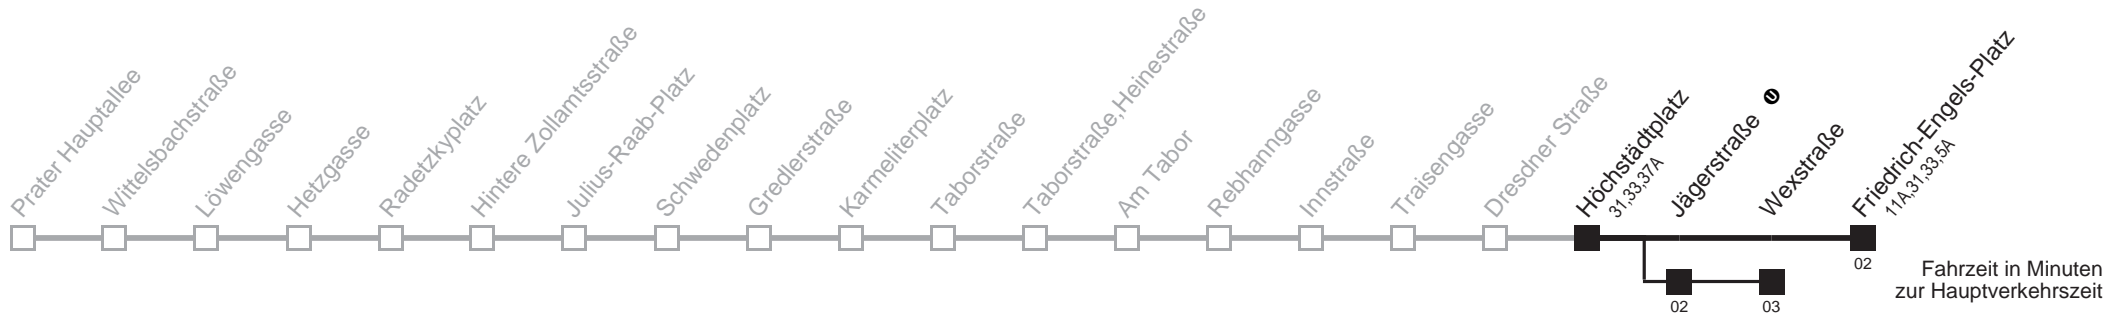

Höchstädtplatz → Friedrich-Engels-Platz

Ihr Kurzstreckenfahrtschein gilt bis
Friedrich-Engels-Platz

Montag-Freitag (Schule)

Montag-Freitag (Ferien)

Samstag

Sonn- und Feiertag

5	30	41	49	56						
6	06	17	26	34	42	49	57			
7	04	12	19	-	-	-	-	-	-	
8	-	-	-	Intervall 5' - 6'				-	-	-
9	-	-	-	-	-	-	32	40	47	55
10	02	10	17	25	32	40	47	55		
11	02	10	17	25	32	40	47	55		
12	02	10	17	25	32	40	47	55		
13	02	10	17	25	32	40	47	55		
14	02	10	17	25	32	40	47	55		
15	02	10	17	24	32	38	45	51	58	
16	04	-	-	Intervall 6'				-	-	-
17	-	-	-	-	-	-	-	-	-	
18	-	-	-	-	-	-	34	42	49	57
19	04	12	19	27	34	40	46	53	59	
20	07	15	25	35	45	55				
21	05	15	25	35	45	55				
22	05	15	25	35	45	55				
23	10	25	40	55						
0	10	25	40							

5	30	41	49	56					
6	06	17	26	34	42	49	57		
7	04	12	19	26	34	42	49	57	
8	04	12	19	27	34	41	48	56	
9	02	10	17	25	32	40	47	55	
10	02	10	17	25	32	40	47	55	
11	02	10	17	25	32	40	47	55	
12	02	10	17	25	32	40	47	55	
13	02	10	17	25	32	40	47	55	
14	02	10	17	25	32	40	47	55	
15	02	10	17	25	32	41	48	56	
16	04	12	19	27	34	42	49	57	
17	04	12	19	27	34	42	49	57	
18	04	12	19	27	34	42	49	57	
19	04	12	19	27	34	40	46	53	59
20	07	15	25	35	45	55			
21	05	15	25	35	45	55			
22	05	15	25	35	45	55			
23	10	25	40	55					
0	10	25	40						

5	29	37	45	55		
6	05	15	25	35	45	55
7	05	15	25	35	45	55
8	06	17	27	37	47	57
9	07	17	27	37	47	57
10	07	17	27	37	47	57
11	07	17	27	37	47	57
12	07	17	27	37	47	57
13	07	17	27	37	47	57
14	06	17	25	35	45	55
15	05	15	25	35	45	55
16	05	15	25	35	45	55
17	05	15	25	35	45	55
18	05	15	25	35	45	55
19	05	15	25	35	45	55
20	05	15	25	35	45	55
21	05	15	25	40	55	
22	10	25	40	55		
23	10	25	40	55		
0	10	25	40			

5	29	39	55			
6	10	25	40	55		
7	10	25	35	45	55	
8	05	15	25	35	45	55
9	05	15	25	35	45	55
10	05	15	25	35	45	55
11	05	15	25	35	45	55
12	05	15	25	35	45	55
13	05	15	25	35	45	55
14	05	15	25	35	45	55
15	05	15	25	35	45	55
16	05	15	25	35	45	55
17	05	15	25	35	45	55
18	05	15	25	35	45	55
19	05	15	25	35	45	55
20	05	15	25	35	45	55
21	05	15	25	40	55	
22	10	25	40	55		
23	10	25	40	55		
0	10	25	40			

Am 24.12. Verkehr wie samstags ab ca. 17.00 Uhr Intervall alle 15 Minuten

Am 31.12. Verkehr wie samstags

☐ über Jägerstraße ①

bis Wexstraße

Server: swl45002; Datum: 16.04.2008 10:42:59; Linie: 2200N_R;

Auskunft

Wiener Linien: 7909-100
Änderungen vorbehalten