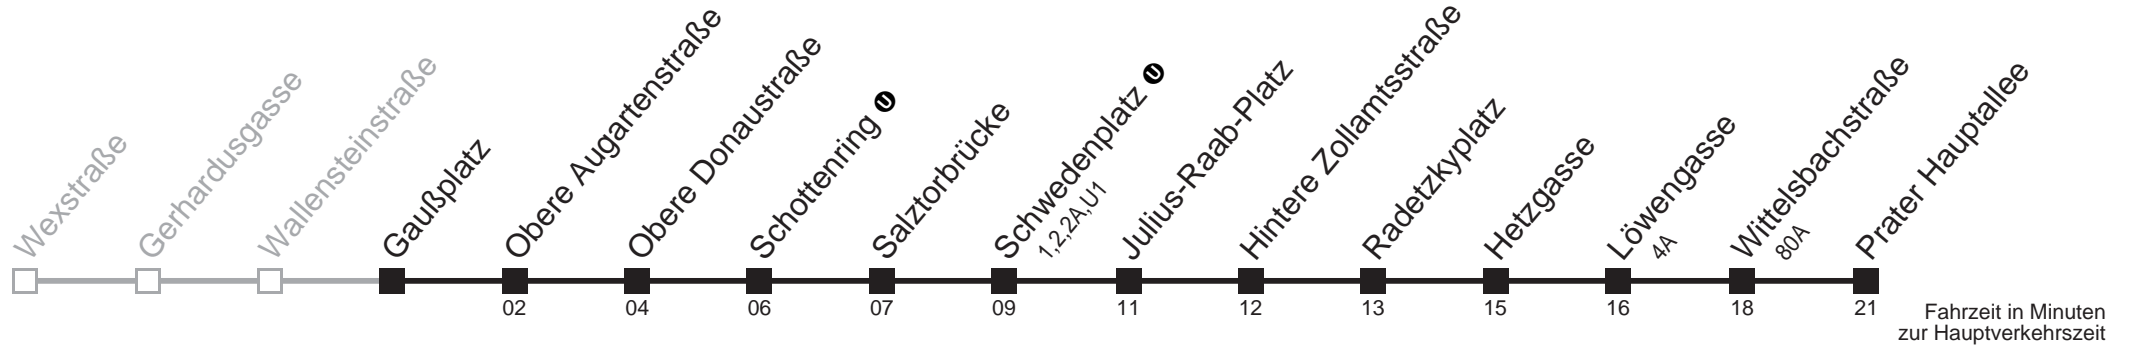

# Gaußplatz → Prater Hauptallee

Ihr Kurzstreckenfahrtschein gilt bis  
**Traisengasse** ↔

Fahrzeit in Minuten  
zur Hauptverkehrszeit