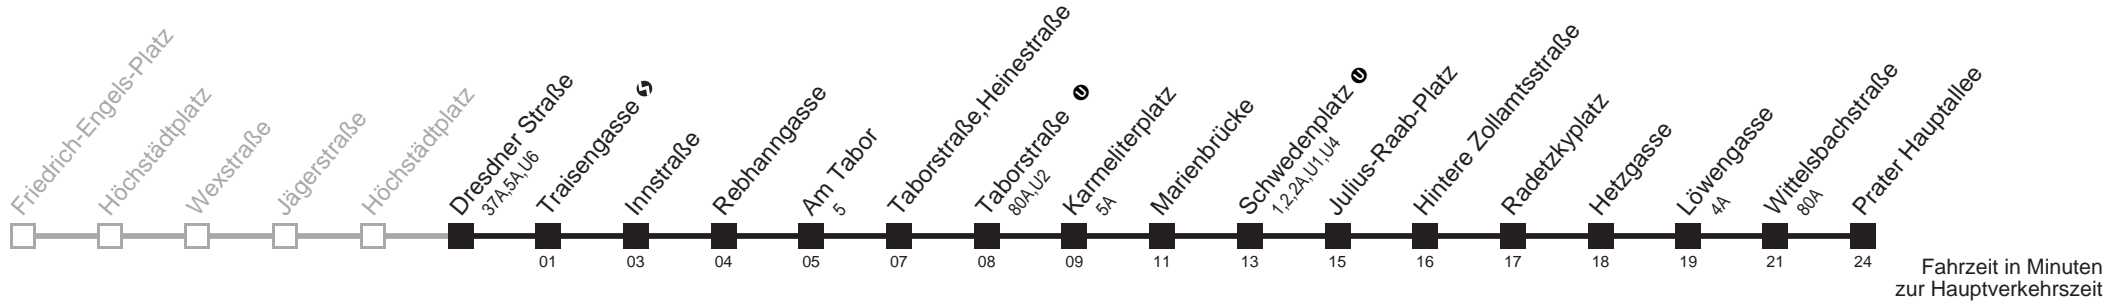

# Dresdner Straße ➊ → Prater Hauptallee

Ihr Kurzstreckenfahrtschein gilt bis  
Traisengasse ➊