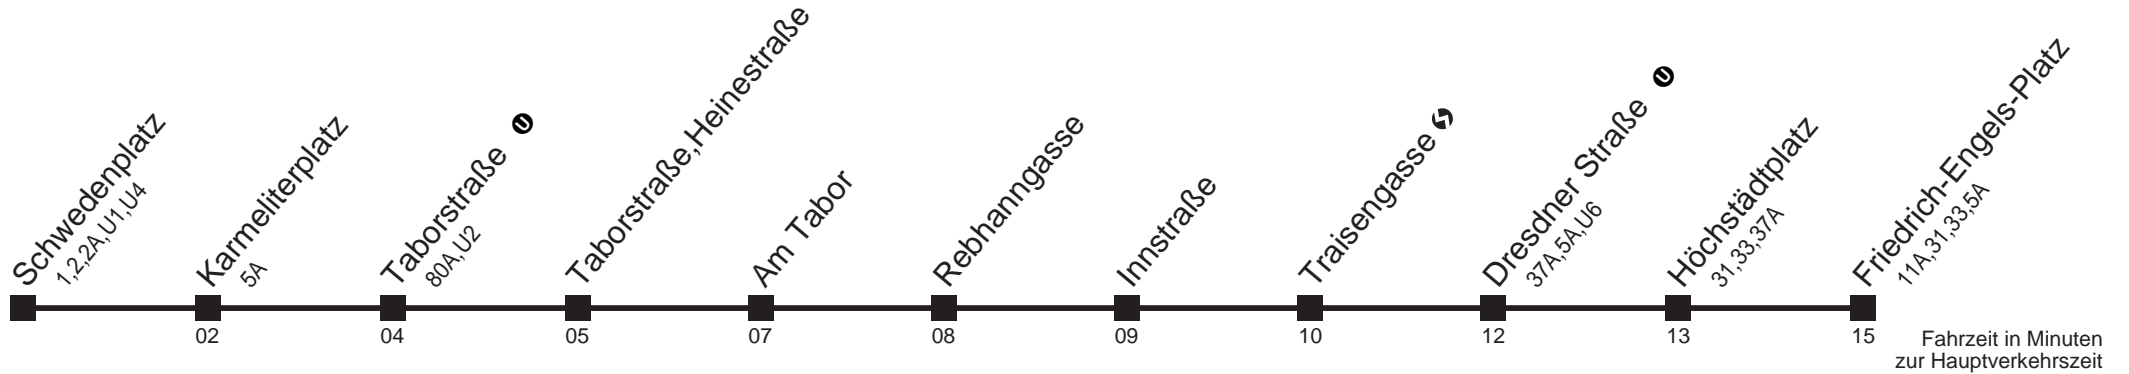

# Schwedenplatz → Friedrich-Engels-Platz

Ihr Kurzstreckenfahrtschein gilt bis  
**Taborstraße, Heinestraße**

**Mo-Fr (Schule)**

**Mo-Fr (Ferien)**

**Samstag**

**Sonn- und Feiertag**

**5 16**

**5 16**