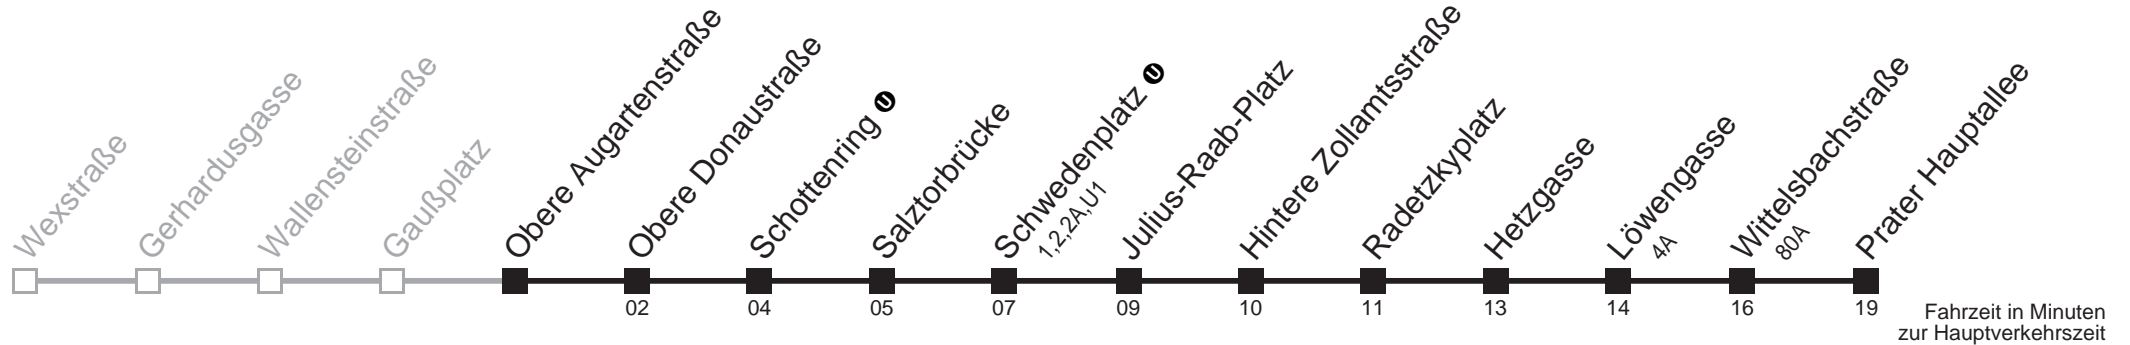

# Obere Augartenstraße → Prater Hauptallee

Ihr Kurzstreckenfahrtschein gilt bis  
Traisengasse ↔