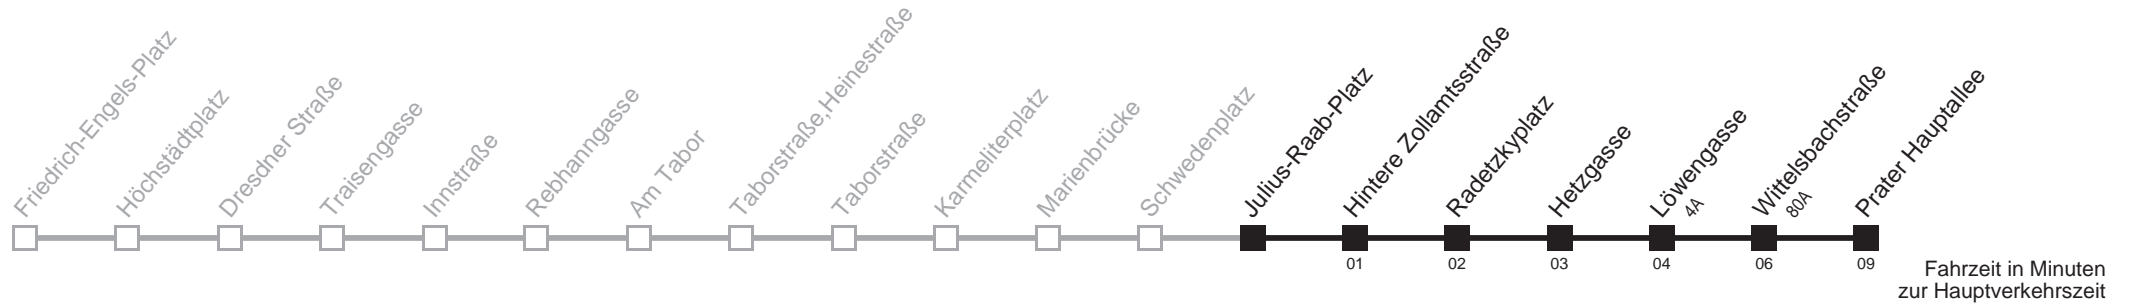

Julius-Raab-Platz → Prater Hauptallee

Ihr Kurzstreckenfahrtschein gilt bis
Löwengasse

Montag-Freitag (Schule)

5	00 07 13 21 31 38 45 53
6	00 08 16 24 31 39 46 - - -
7	- - - Intervall 5' - 6' - - -
8	- - - - - - - 33 40 48 55
9	03 10 18 25 33 40 48 55
10	03 10 18 25 33 40 48 55
11	03 10 18 25 33 40 48 55
12	03 10 18 25 33 40 48 55
13	03 10 18 25 33 40 48 55
14	03 10 18 25 33 40 48 54
15	00 06 12 18 24 30 36 43 - - -
16	- - - - Intervall 6' - - - -
17	- - - - - - - - - - 55
18	03 10 18 25 33 40 48 55
19	03 10 18 25 34 42 52
20	02 12 22 32 42 52
21	02 12 22 32 42 52
22	02 17 32 47
23	02 17 32 47
0	02

Montag-Freitag (Ferien)

5	00 07 13 21 31 38 45 53
6	00 08 16 24 31 39 46 54
7	02 10 17 25 32 40 47 55
8	02 10 17 25 32 40 46 54
9	01 09 16 24 31 39 46 54
10	01 09 16 24 31 39 46 54
11	01 09 16 24 31 39 46 54
12	01 09 16 24 31 39 46 54
13	01 09 16 24 31 39 46 54
14	01 09 16 24 31 39 46 54
15	01 09 16 24 31 39 47 55
16	02 10 17 25 32 40 47 55
17	02 10 17 25 32 40 47 55
18	02 10 17 25 32 40 47 55
19	02 10 17 25 34 42 52
20	02 12 22 32 42 52
21	02 12 22 32 42 52
22	02 17 32 47
23	02 17 32 47
0	02

Samstag

5	01 10 16 19 32 42 52
6	02 12 22 32 42 52
7	02 12 22 32 42 52
8	02 12 22 32 42 52
9	02 12 22 32 42 52
10	02 12 22 32 42 52
11	02 12 22 32 42 52
12	02 12 22 32 42 52
13	02 12 22 32 42 52
14	02 12 22 32 42 52
15	02 12 22 32 42 52
16	02 12 22 32 42 52
17	02 12 22 32 42 52
18	02 12 22 32 42 52
19	02 12 22 32 42 52
20	02 12 22 32 47
21	02 17 32 47
22	02 17 32 47
23	02 17 32 47
0	02

Sonn- und Feiertag

5	01 19 32 47
6	02 17 32 47 53
7	02 17 23 32 42 52
8	02 12 22 32 42 52
9	02 12 22 32 42 52
10	02 12 22 32 42 52
11	02 12 22 32 42 52
12	02 12 22 32 42 52
13	02 12 22 32 42 52
14	02 12 22 32 42 52
15	02 12 22 32 42 52
16	02 12 22 32 42 52
17	02 12 22 32 42 52
18	02 12 22 32 42 52
19	02 12 22 32 42 52
20	02 12 22 32 47
21	02 17 32 47
22	02 17 32 47
23	02 17 32 47
0	02

Am 24.12. Verkehr wie samstags ab ca. 17.00 Uhr Intervall alle 15 Minuten
Am 31.12. Verkehr wie samstags

Server: sw145002; Datum: 16.04.2008 10:42:37; Linie: 2200N_H;

Auskunft

Wiener Linien: 7909-100
Änderungen vorbehalten