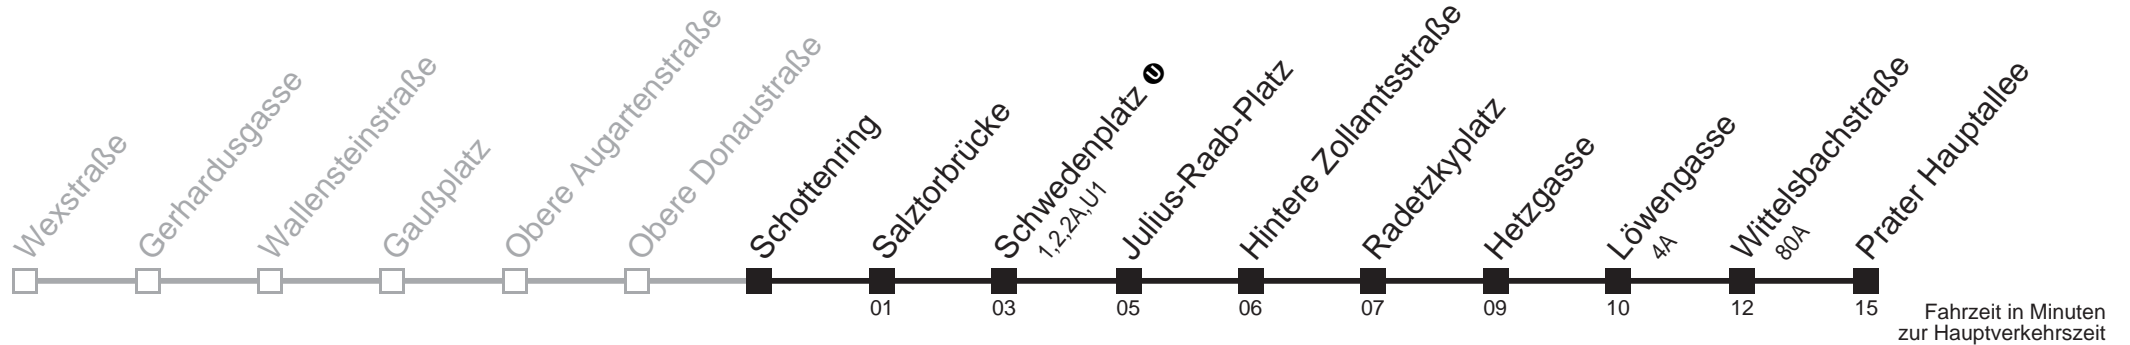

# Schottenring → Prater Hauptallee

Ihr Kurzstreckenfahrtschein gilt bis  
Traisengasse ↔