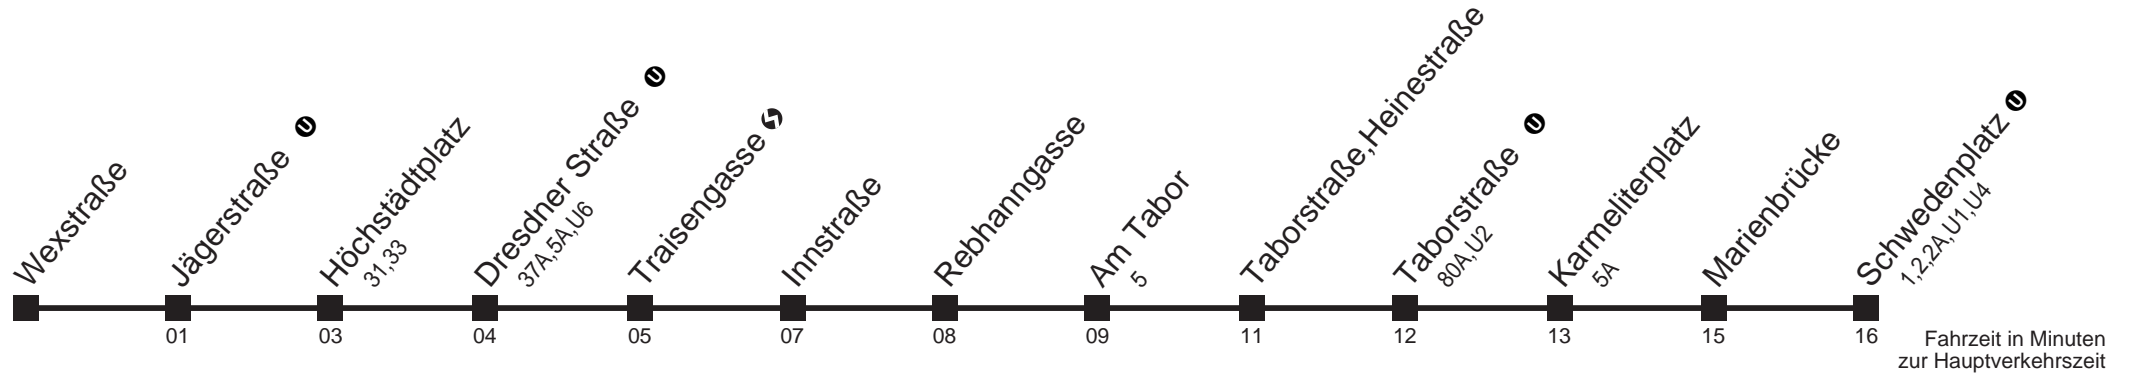

# Wexstraße → Schwedenplatz

Ihr Kurzstreckenfahrtschein gilt bis  
**Traisengasse** ↔

**Mo-Fr (Schule)**

**Mo-Fr (Ferien)**

**Samstag**

**Sonn- und Feiertag**

4 51

4 51