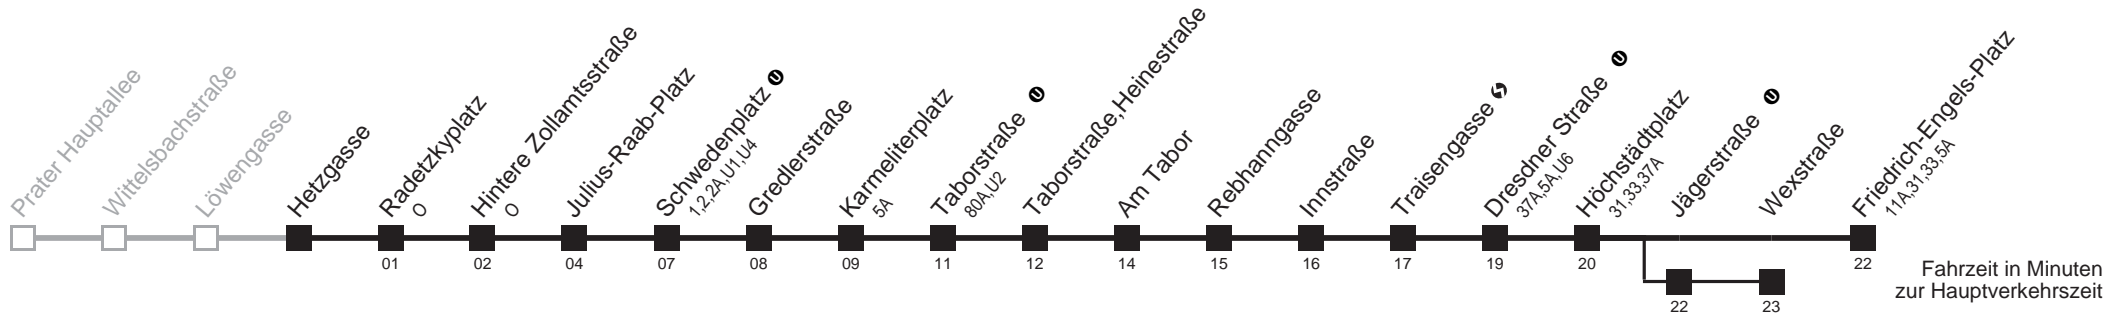

Hetzgasse → Friedrich-Engels-Platz

Ihr Kurzstreckenfahrtschein gilt bis
Schwedenplatz ①

Montag-Freitag (Schule)

5	18 26 33 43 54
6	02 10 18 25 33 40 48 55
7	01 - - Intervall 5' - 6' - - -
8	- - - - - - - - - 57
9	03 09 17 24 32 39 47 54
10	02 09 17 24 32 39 47 54
11	02 09 17 24 32 39 47 54
12	02 09 17 24 32 39 47 54
13	02 09 17 24 32 39 47 54
14	02 09 17 24 32 39 47 54
15	01 09 15 21 27 34 - - - -
16	- - - Intervall 6' - - -
17	- - - - - - - - - 58
18	04 10 18 25 33 40 48 55
19	03 10 18 25 32 39 47 55
20	05 15 25 35 45 55
21	05 15 25 35 45 55
22	05 15 25 35 50
23	05 20 35 50
0	05 20

Montag-Freitag (Ferien)

5	18 26 33 43 54
6	02 10 18 25 33 40 48 55
7	02 10 18 25 33 40 48 55
8	03 10 18 25 33 39 47 54
9	02 09 17 24 32 39 47 54
10	02 09 17 24 32 39 47 54
11	02 09 17 24 32 39 47 54
12	02 09 17 24 32 39 47 54
13	02 09 17 24 32 39 47 54
14	02 09 17 24 32 39 47 54
15	02 09 17 24 32 40 48 55
16	03 10 18 25 33 40 48 55
17	03 10 18 25 33 40 48 55
18	03 10 18 25 33 40 48 55
19	03 10 18 25 32 39 47 55
20	05 15 25 35 45 55
21	05 15 25 35 45 55
22	05 15 25 35 50
23	05 20 35 50
0	05 20

Samstag

5	17 25 35 45 55
6	05 15 25 35 45 55
7	05 15 25 35 45 55
8	04 14 24 34 44 54
9	04 14 24 34 44 54
10	04 14 24 34 44 54
11	04 14 24 34 44 54
12	04 14 24 34 44 54
13	04 14 24 34 44 55
14	05 15 25 35 45 55
15	05 15 25 35 45 55
16	05 15 25 35 45 55
17	05 15 25 35 45 55
18	05 15 25 35 45 55
19	05 15 25 35 45 55
20	05 15 25 35 45 55
21	05 20 35 50
22	05 20 35 50
23	05 20 35 50
0	05 20

Sonn- und Feiertag

5	19 35 50
6	05 20 35 50
7	05 15 25 35 45 55
8	05 15 25 35 45 55
9	05 15 25 35 45 55
10	05 15 25 35 45 55
11	05 15 25 35 45 55
12	05 15 25 35 45 55
13	05 15 25 35 45 55
14	05 15 25 35 45 55
15	05 15 25 35 45 55
16	05 15 25 35 45 55
17	05 15 25 35 45 55
18	05 15 25 35 45 55
19	05 15 25 35 45 55
20	05 15 25 35 45 55
21	05 20 35 50
22	05 20 35 50
23	05 20 35 50
0	05 20

Am 24.12. Verkehr wie samstags ab ca. 17.00 Uhr Intervall alle 15 Minuten

Am 31.12. Verkehr wie samstags

☐ über Jägerstraße ①

bis Wexstraße

Server: swl45002; Datum: 16.04.2008 10:42:45; Linie: 2200N_R;

Auskunft

Wiener Linien: 7909-100
Änderungen vorbehalten