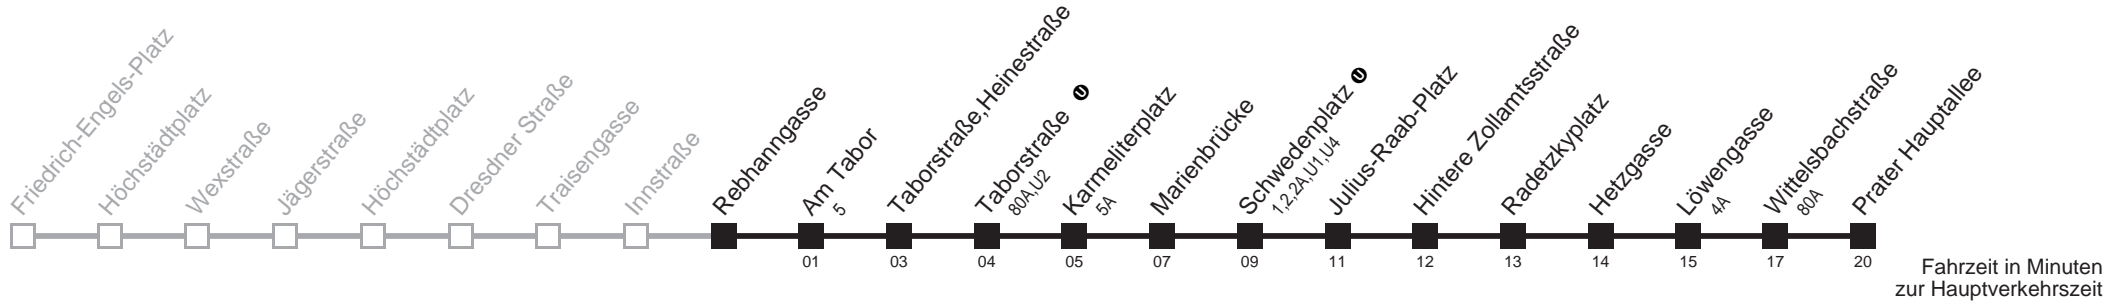

Rebhanggasse → Prater Hauptallee

Ihr Kurzstreckenfahrtschein gilt bis
Taborstraße, Heinestraße

Montag-Freitag (Schule)

4	59
5	09 19 26 33 41 48 56
6	03 11 18 26 33 41 - - - -
7	- - - Intervall 5' - 6' - - -
8	- - - - 20 27 36 43 51 58
9	06 13 21 28 36 43 51 58
10	06 13 21 28 36 43 51 58
11	06 13 21 28 36 43 51 58
12	06 13 21 28 36 43 51 58
13	06 13 21 28 36 43 51 58
14	06 13 21 28 36 - - - -
15	- - - Intervall 6' - - -
16	- - - - - - - - - -
17	- - - - - - - 42 50 57
18	05 12 20 27 35 42 50 57
19	05 12 21 31 41 51
20	01 11 21 31 41 51
21	01 11 21 31 41 51
22	06 21 36 51
23	06 21 36 51

Montag-Freitag (Ferien)

4	59
5	09 19 26 33 41 48 56
6	03 11 18 26 33 41 49 57
7	04 12 19 27 34 42 49 57
8	04 12 19 27 34 42 49 57
9	04 12 19 27 34 42 49 57
10	04 12 19 27 34 42 49 57
11	04 12 19 27 34 42 49 57
12	04 12 19 27 34 42 49 57
13	04 12 19 27 34 42 49 57
14	04 12 19 27 34 42 49 57
15	04 12 19 27 34 42 49 57
16	04 12 19 27 34 42 49 57
17	04 12 19 27 34 42 49 57
18	04 12 19 27 34 42 49 57
19	04 12 21 31 41 51
20	01 11 21 31 41 51
21	01 11 21 31 41 51
22	06 21 36 51
23	06 21 36 51

Samstag

4	59
5	08 21 31 41 51
6	01 11 21 31 41 51
7	01 11 21 31 41 51
8	00 10 20 30 40 50
9	00 10 20 30 40 50
10	00 10 20 30 40 50
11	00 10 20 30 40 50
12	00 10 20 30 40 50
13	00 10 20 30 40 50
14	01 11 21 31 41 51
15	01 11 21 31 41 51
16	01 11 21 31 41 51
17	01 11 21 31 41 51
18	01 11 21 31 41 51
19	01 11 21 31 41 51
20	01 11 21 36 51
21	06 21 36 51
22	06 21 36 51
23	06 21 36 51

Sonn- und Feiertag

4	59
5	08 21 36 51
6	06 21 36 51
7	06 21 31 41 51
8	01 11 21 31 41 51
9	01 11 21 31 41 51
10	01 11 21 31 41 51
11	01 11 21 31 41 51
12	01 11 21 31 41 51
13	01 11 21 31 41 51
14	01 11 21 31 41 51
15	01 11 21 31 41 51
16	01 11 21 31 41 51
17	01 11 21 31 41 51
18	01 11 21 31 41 51
19	01 11 21 31 41 51
20	01 11 21 36 51
21	06 21 36 51
22	06 21 36 51
23	06 21 36 51

Am 24.12. Verkehr wie samstags ab ca. 17.00 Uhr Intervall alle 15 Minuten
Am 31.12. Verkehr wie samstags
□ bis Schwedenplatz ⓪
Server: swl45002; Datum: 16.04.2008 10:42:29; Linie: 2200N_H;

Auskunft
Wiener Linien: 7909-100
Änderungen vorbehalten