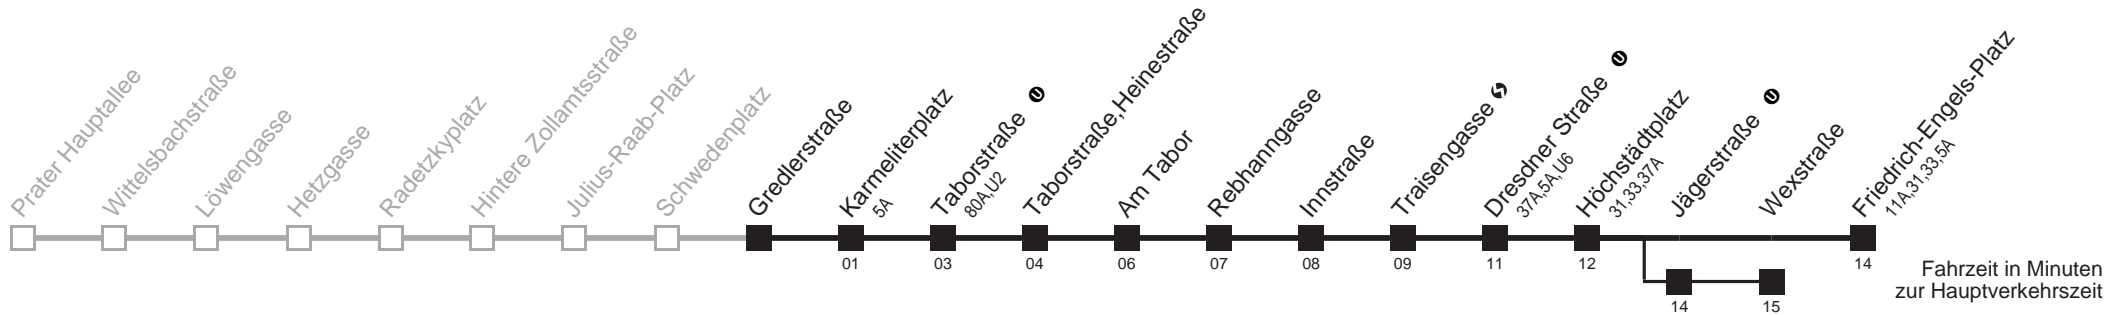

Gredlerstraße → Friedrich-Engels-Platz

Ihr Kurzstreckenfahrtschein gilt bis
Taborstraße, Heinestraße

Montag-Freitag (Schule)

Montag-Freitag (Ferien)

Samstag

Sonn- und Feiertag

5	28 36 43 53
6	04 13 20 28 35 43 50 58
7	05 - - Intervall 5' - 6' - - -
8	- - - - - - - - - - -
9	- - - - 19 27 34 42 49 57
10	04 12 19 27 34 42 49 57
11	04 12 19 27 34 42 49 57
12	04 12 19 27 34 42 49 57
13	04 12 19 27 34 42 49 57
14	04 12 19 27 34 42 49 57
15	04 11 19 25 31 38 - - - -
16	- - - Intervall 6' - - - -
17	- - - - - - - - - - -
18	- - - - 20 28 35 43 50 58
19	05 13 20 28 34 41 47 55
20	03 13 23 33 43 53
21	03 13 23 33 43 53
22	03 13 23 33 43 58
23	13 28 43 58
0	13 28

5	28 36 43 53
6	04 13 20 28 35 43 50 58
7	05 12 20 28 35 43 50 58
8	05 13 20 28 35 43 49 57
9	04 12 19 27 34 42 49 57
10	04 12 19 27 34 42 49 57
11	04 12 19 27 34 42 49 57
12	04 12 19 27 34 42 49 57
13	04 12 19 27 34 42 49 57
14	04 12 19 27 34 42 49 57
15	04 12 19 27 35 43 50 58
16	05 13 20 28 35 43 50 58
17	05 13 20 28 35 43 50 58
18	05 13 20 28 35 43 50 58
19	05 13 20 28 34 41 47 55
20	03 13 23 33 43 53
21	03 13 23 33 43 53
22	03 13 23 33 43 58
23	13 28 43 58
0	13 28

5	25 33 43 53
6	03 13 23 33 43 53
7	03 13 23 33 43 53
8	04 14 24 34 44 54
9	04 14 24 34 44 54
10	04 14 24 34 44 54
11	04 14 24 34 44 54
12	04 14 24 34 44 54
13	04 14 24 34 44 54
14	05 13 23 33 43 53
15	03 13 23 33 43 53
16	03 13 23 33 43 53
17	03 13 23 33 43 53
18	03 13 23 33 43 53
19	03 13 23 33 43 53
20	03 13 23 33 43 53
21	03 13 28 43 58
22	13 28 43 58
23	13 28 43 58
0	13 28

5	27 43 58
6	13 28 43 58
7	13 23 33 43 53
8	03 13 23 33 43 53
9	03 13 23 33 43 53
10	03 13 23 33 43 53
11	03 13 23 33 43 53
12	03 13 23 33 43 53
13	03 13 23 33 43 53
14	03 13 23 33 43 53
15	03 13 23 33 43 53
16	03 13 23 33 43 53
17	03 13 23 33 43 53
18	03 13 23 33 43 53
19	03 13 23 33 43 53
20	03 13 23 33 43 53
21	03 13 28 43 58
22	13 28 43 58
23	13 28 43 58
0	13 28

Am 24.12. Verkehr wie samstags ab ca. 17.00 Uhr Intervall alle 15 Minuten

Am 31.12. Verkehr wie samstags

☐ über Jägerstraße ①

bis Wexstraße

Server: swl45002; Datum: 16.04.2008 10:42:49; Linie: 2200N_R;

Auskunft

Wiener Linien: 7909-100
Änderungen vorbehalten