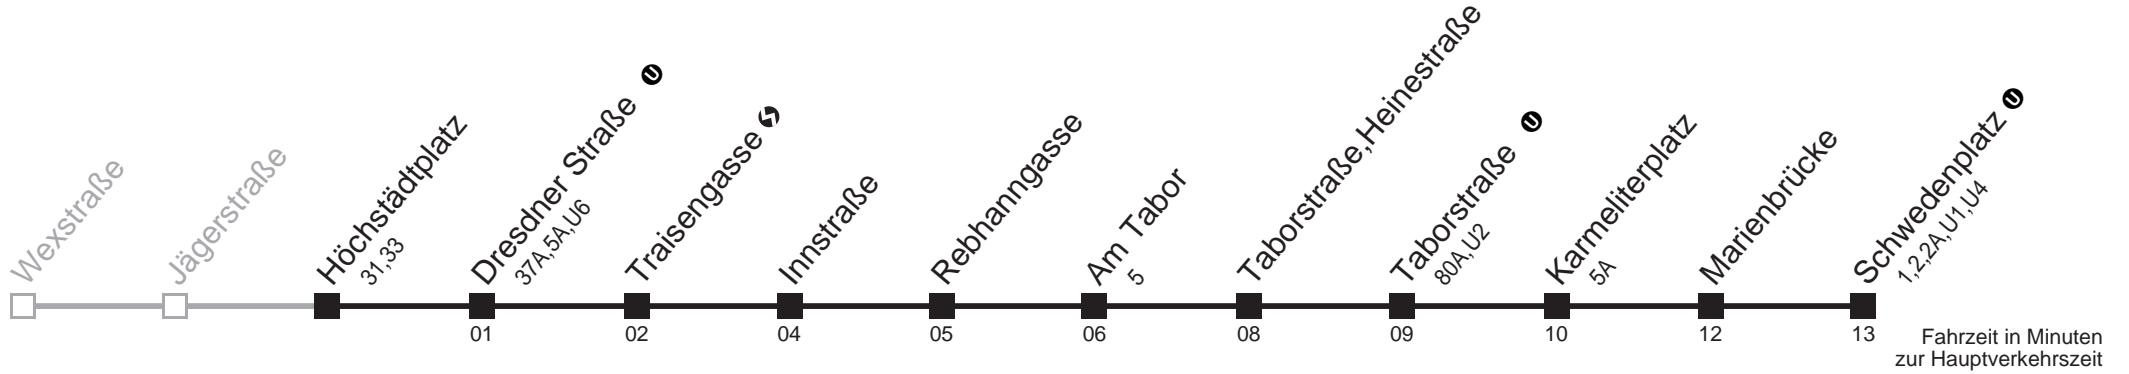

Höchstädtplatz → Schwedenplatz

Ihr Kurzstreckenfahrtschein gilt bis
Traisengasse

Mo-Fr (Schule)

Mo-Fr (Ferien)

Samstag

Sonn- und Feiertag

4 54

4 54

4 54

4 54

Am 24.12. Verkehr wie samstags ab ca. 17.00 Uhr Intervall alle 15 Minuten
Am 31.12. Verkehr wie samstags

Auskunft

Wiener Linien: 7909-100
Änderungen vorbehalten