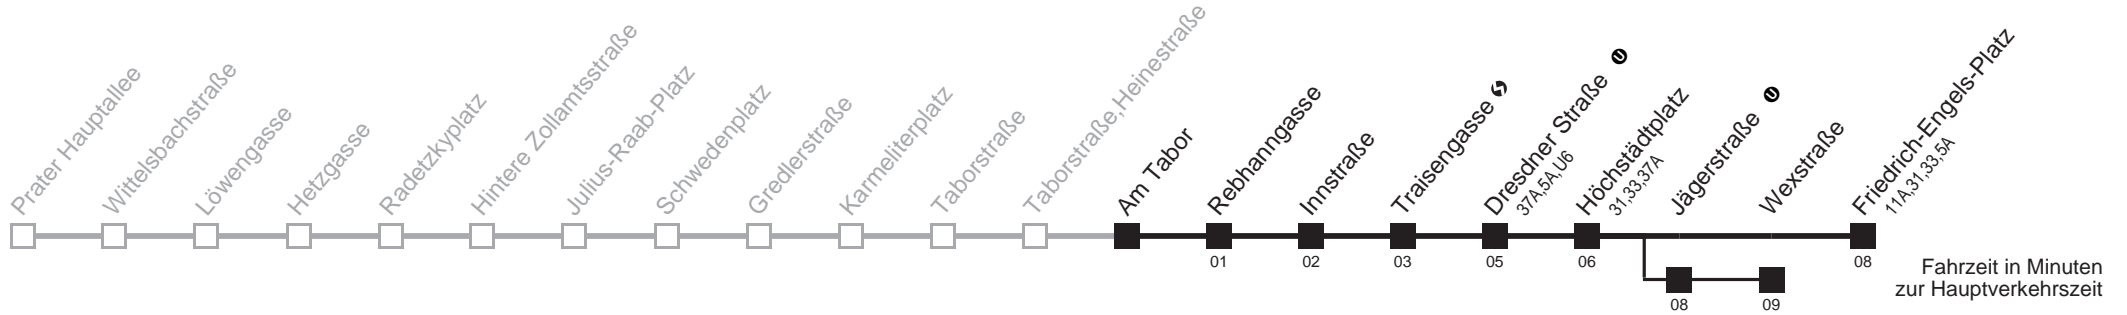

Am Tabor → Friedrich-Engels-Platz

Ihr Kurzstreckenfahrtschein gilt bis
Traisengasse ↔

Montag-Freitag (Schule)

5	23	33	42	49	59				
6	10	19	26	34	41	49	56		
7	04	11	-	-	-	-	-	-	
8	-	-	-	Intervall 5' - 6'			-	-	
9	-	-	-	-	25	33	40	48	55
10	03	10	18	25	33	40	48	55	
11	03	10	18	25	33	40	48	55	
12	03	10	18	25	33	40	48	55	
13	03	10	18	25	33	40	48	55	
14	03	10	18	25	33	40	48	55	
15	03	10	17	25	31	37	44	-	-
16	-	-	-	Intervall 6'			-	-	
17	-	-	-	-	-	-	-	-	
18	-	-	-	-	26	34	41	49	56
19	04	11	19	26	34	40	46	53	
20	01	09	19	29	39	49	59		
21	09	19	29	39	49	59			
22	09	19	29	39	49				
23	04	19	34	49					
0	04	19	34						

Montag-Freitag (Ferien)

5	23	33	42	49	59			
6	10	19	26	34	41	49	56	
7	04	11	18	26	34	41	49	56
8	04	11	19	26	34	40	48	55
9	03	10	18	25	33	40	48	55
10	03	10	18	25	33	40	48	55
11	03	10	18	25	33	40	48	55
12	03	10	18	25	33	40	48	55
13	03	10	18	25	33	40	48	55
14	03	10	18	25	33	40	48	55
15	03	10	18	25	33	41	49	56
16	04	11	19	26	34	41	49	56
17	04	11	19	26	34	41	49	56
18	04	11	19	26	34	41	49	56
19	04	11	19	26	34	40	46	53
20	01	09	19	29	39	49	59	
21	09	19	29	39	49	59		
22	09	19	29	39	49			
23	04	19	34	49				
0	04	19	34					

Samstag

5	23	31	39	49	59		
6	09	19	29	39	49	59	
7	09	19	29	39	49	59	
8	09	20	30	40	50		
9	00	10	20	30	40	50	
10	00	10	20	30	40	50	
11	00	10	20	30	40	50	
12	00	10	20	30	40	50	
13	00	10	20	30	40	50	
14	00	10	19	29	39	49	59
15	09	19	29	39	49	59	
16	09	19	29	39	49	59	
17	09	19	29	39	49	59	
18	09	19	29	39	49	59	
19	09	19	29	39	49	59	
20	09	19	29	39	49	59	
21	09	19	34	49			
22	04	19	34	49			
23	04	19	34	49			
0	04	19	34				

Sonn- und Feiertag

5	23	33	49			
6	04	19	34	49		
7	04	19	29	39	49	59
8	09	19	29	39	49	59
9	09	19	29	39	49	59
10	09	19	29	39	49	59
11	09	19	29	39	49	59
12	09	19	29	39	49	59
13	09	19	29	39	49	59
14	09	19	29	39	49	59
15	09	19	29	39	49	59
16	09	19	29	39	49	59
17	09	19	29	39	49	59
18	09	19	29	39	49	59
19	09	19	29	39	49	59
20	09	19	29	39	49	59
21	09	19	34	49		
22	04	19	34	49		
23	04	19	34	49		
0	04	19	34			

Am 24.12. Verkehr wie samstags ab ca. 17.00 Uhr Intervall alle 15 Minuten

Am 31.12. Verkehr wie samstags

☐ über Jägerstraße ①

bis Wexstraße

Server: swl45002; Datum: 16.04.2008 10:42:54; Linie: 2200N_R;

Auskunft

Wiener Linien: 7909-100
Änderungen vorbehalten