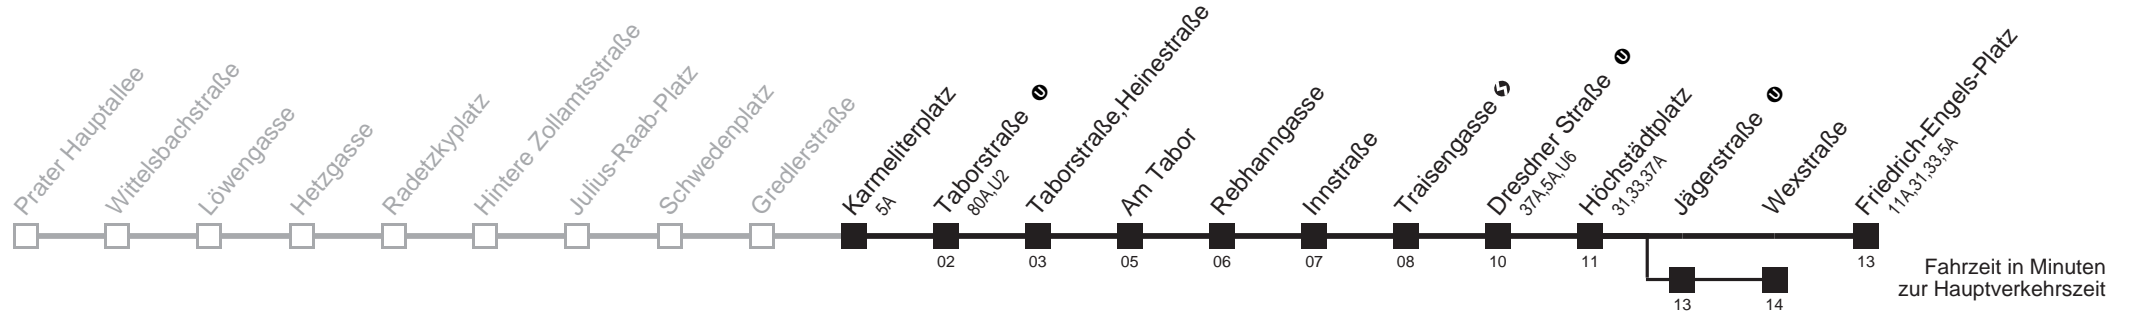

Karmeliterplatz → Friedrich-Engels-Platz

Ihr Kurzstreckenfahrtschein gilt bis
Taborstraße, Heinestraße

Montag-Freitag (Schule)

5	18 29 37 44 54
6	05 14 21 29 36 44 51 59
7	06 - - Intervall 5' - 6' - - -
8	- - - - - - - - - - -
9	- - - - 20 28 35 43 50 58
10	05 13 20 28 35 43 50 58
11	05 13 20 28 35 43 50 58
12	05 13 20 28 35 43 50 58
13	05 13 20 28 35 43 50 58
14	05 13 20 28 35 43 50 58
15	05 12 20 26 32 39 - - - -
16	- - - Intervall 6' - - - -
17	- - - - - - - - - - -
18	- - - - 21 29 36 44 51 59
19	06 14 21 29 35 42 48 56
20	04 14 24 34 44 54
21	04 14 24 34 44 54
22	04 14 24 34 44 59
23	14 29 44 59
0	14 29

Montag-Freitag (Ferien)

5	18 29 37 44 54
6	05 14 21 29 36 44 51 59
7	06 13 21 29 36 44 51 59
8	06 14 21 29 36 44 50 58
9	05 13 20 28 35 43 50 58
10	05 13 20 28 35 43 50 58
11	05 13 20 28 35 43 50 58
12	05 13 20 28 35 43 50 58
13	05 13 20 28 35 43 50 58
14	05 13 20 28 35 43 50 58
15	05 13 20 28 36 44 51 59
16	06 14 21 29 36 44 51 59
17	06 14 21 29 36 44 51 59
18	06 14 21 29 36 44 51 59
19	06 14 21 29 35 42 48 56
20	04 14 24 34 44 54
21	04 14 24 34 44 54
22	04 14 24 34 44 59
23	14 29 44 59
0	14 29

Samstag

5	18 26 34 44 54
6	04 14 24 34 44 54
7	04 14 24 34 44 54
8	05 15 25 35 45 55
9	05 15 25 35 45 55
10	05 15 25 35 45 55
11	05 15 25 35 45 55
12	05 15 25 35 45 55
13	05 15 25 35 45 55
14	06 14 24 34 44 54
15	04 14 24 34 44 54
16	04 14 24 34 44 54
17	04 14 24 34 44 54
18	04 14 24 34 44 54
19	04 14 24 34 44 54
20	04 14 24 34 44 54
21	04 14 29 44 59
22	14 29 44 59
23	14 29 44 59
0	14 29

Sonn- und Feiertag

5	18 28 44 59
6	14 29 44 59
7	14 24 34 44 54
8	04 14 24 34 44 54
9	04 14 24 34 44 54
10	04 14 24 34 44 54
11	04 14 24 34 44 54
12	04 14 24 34 44 54
13	04 14 24 34 44 54
14	04 14 24 34 44 54
15	04 14 24 34 44 54
16	04 14 24 34 44 54
17	04 14 24 34 44 54
18	04 14 24 34 44 54
19	04 14 24 34 44 54
20	04 14 24 34 44 54
21	04 14 29 44 59
22	14 29 44 59
23	14 29 44 59
0	14 29

Am 24.12. Verkehr wie samstags ab ca. 17.00 Uhr Intervall alle 15 Minuten

Am 31.12. Verkehr wie samstags

☐ über Jägerstraße 0

bis Wexstraße

Server: swl45002; Datum: 16.04.2008 10:42:52; Linie: 2200N_R;

Auskunft

Wiener Linien: 7909-100
Änderungen vorbehalten