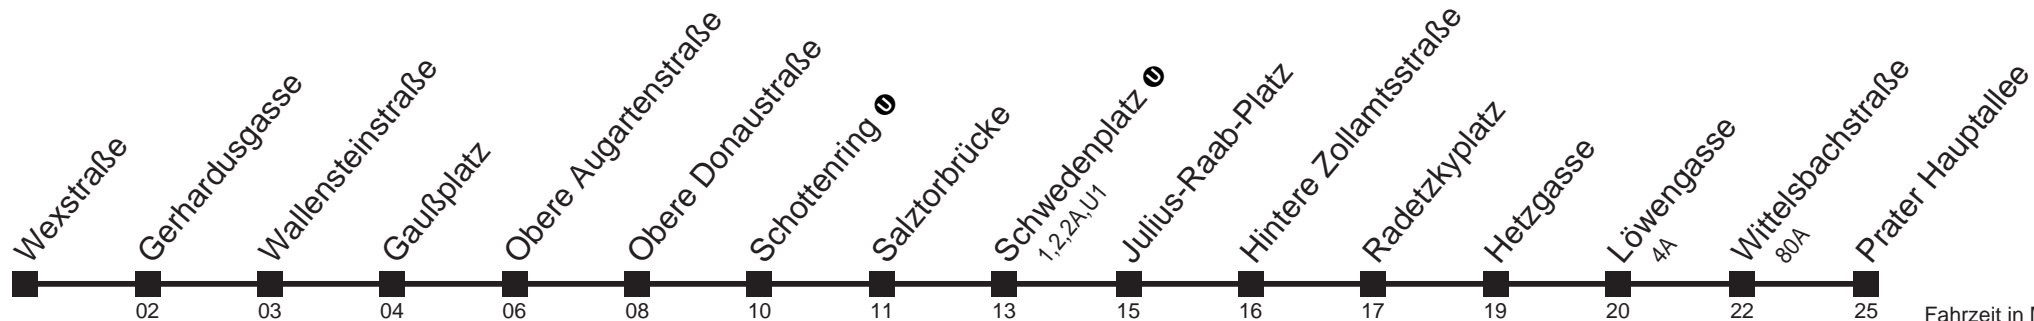

# Wexstraße → Prater Hauptallee

Ihr Kurzstreckenfahrtschein gilt bis  
**Traisengasse** ↔

Fahrzeit in Minuten  
zur Hauptverkehrszeit