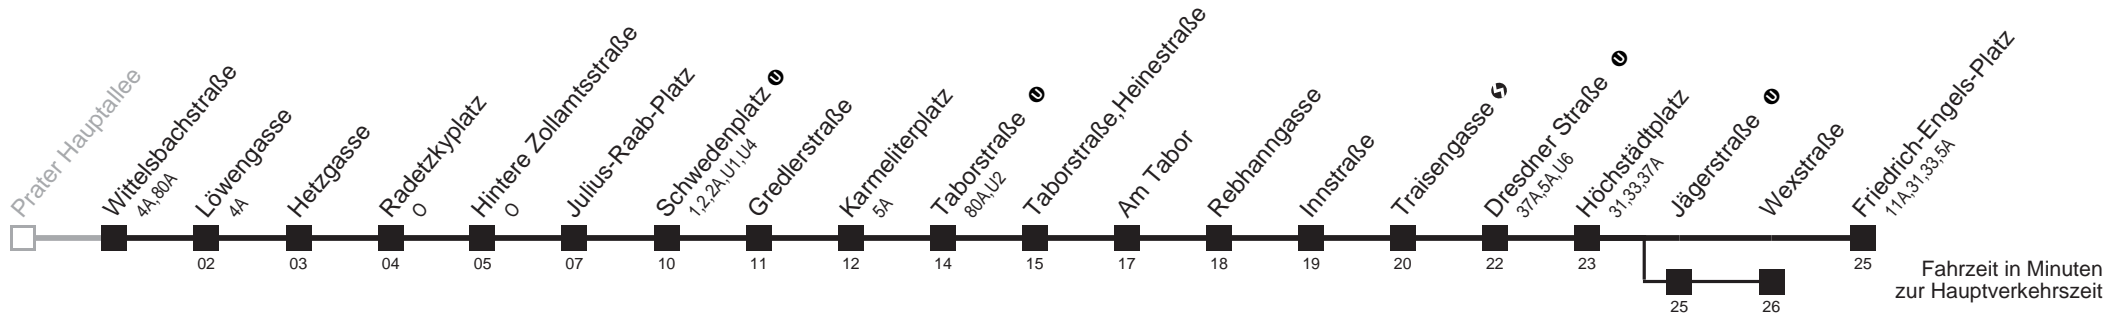

Wittelsbachstraße → Friedrich-Engels-Platz

Ihr Kurzstreckenfahrtschein gilt bis
Löwengasse

Montag-Freitag (Schule)

Montag-Freitag (Ferien)

Samstag

Sonn- und Feiertag

5	15 23 30 40 51 59
6	06 14 21 29 36 44 51 57
7	03 - - Intervall 5' - 6' - - -
8	- - - - - - - - - 54
9	00 06 14 21 29 36 44 51 59
10	06 14 21 29 36 44 51 59
11	06 14 21 29 36 44 51 59
12	06 14 21 29 36 44 51 59
13	06 14 21 29 36 44 51 59
14	06 14 21 29 36 44 51 58
15	06 - - Intervall 6' - - -
16	- - - - - - - - -
17	- - - - - - - - - 54
18	00 06 14 21 29 36 44 51 59
19	06 14 21 29 36 44 52
20	02 12 22 32 42 52
21	02 12 22 32 42 52
22	02 12 22 32 47
23	02 17 32 47
0	02 17

5	15 23 30 40 51 59
6	06 14 21 29 36 44 51 58
7	06 14 21 29 36 44 51 59
8	06 14 21 29 36 44 51 59
9	06 14 21 29 36 44 51 59
10	06 14 21 29 36 44 51 59
11	06 14 21 29 36 44 51 59
12	06 14 21 29 36 44 51 59
13	06 14 21 29 36 44 51 59
14	06 14 21 29 36 44 51 59
15	06 14 21 29 36 44 51 59
16	06 14 21 29 36 44 51 59
17	06 14 21 29 36 44 51 59
18	06 14 21 29 36 44 51 59
19	06 14 21 29 36 44 52
20	02 12 22 32 42 52
21	02 12 22 32 42 52
22	02 12 22 32 47
23	02 17 32 47
0	02 17

5	14 22 32 42 52
6	02 12 22 32 42 52
7	02 12 22 32 42 52
8	01 11 21 31 41 51
9	01 11 21 31 41 51
10	01 11 21 31 41 51
11	01 11 21 31 41 51
12	01 11 21 31 41 51
13	01 11 21 31 41 52
14	02 12 22 32 42 52
15	02 12 22 32 42 52
16	02 12 22 32 42 52
17	02 12 22 32 42 52
18	02 12 22 32 42 52
19	02 12 22 32 42 52
20	02 12 22 32 42 52
21	02 17 32 47
22	02 17 32 47
23	02 17 32 47
0	02 17

5	16 32 47
6	02 17 32 47
7	02 12 22 32 42 52
8	02 12 22 32 42 52
9	02 12 22 32 42 52
10	02 12 22 32 42 52
11	02 12 22 32 42 52
12	02 12 22 32 42 52
13	02 12 22 32 42 52
14	02 12 22 32 42 52
15	02 12 22 32 42 52
16	02 12 22 32 42 52
17	02 12 22 32 42 52
18	02 12 22 32 42 52
19	02 12 22 32 42 52
20	02 12 22 32 42 52
21	02 17 32 47
22	02 17 32 47
23	02 17 32 47
0	02 17

Am 24.12. Verkehr wie samstags ab ca. 17.00 Uhr Intervall alle 15 Minuten

Am 31.12. Verkehr wie samstags

☐ über Jägerstraße

bis Wexstraße

Server: swl45002; Datum: 16.04.2008 10:42:43; Linie: 2200N_R;

Auskunft

Wiener Linien: 7909-100
Änderungen vorbehalten