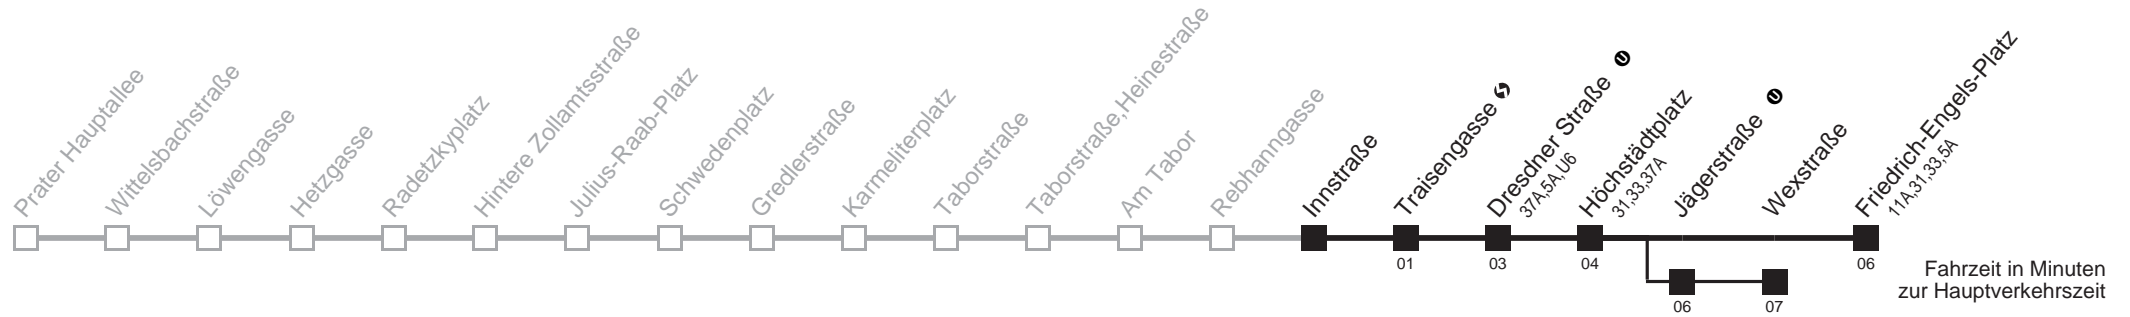

Innstraße → Friedrich-Engels-Platz

Ihr Kurzstreckenfahrtschein gilt bis
Traisengasse ↔

Montag-Freitag (Schule)

5	26 36 45 52
6	02 13 22 29 37 44 52 59
7	07 14 - - - - - - - -
8	- - - Intervall 5' - 6' - - -
9	- - - - - 28 36 43 51 58
10	06 13 21 28 36 43 51 58
11	06 13 21 28 36 43 51 58
12	06 13 21 28 36 43 51 58
13	06 13 21 28 36 43 51 58
14	06 13 21 28 36 43 51 58
15	06 13 20 28 34 40 47 - - -
16	- - - Intervall 6' - - -
17	- - - - - - - - - -
18	- - - - - 29 37 44 52 59
19	07 14 22 29 36 42 48 55
20	03 11 21 31 41 51
21	01 11 21 31 41 51
22	01 11 21 31 41 51
23	06 21 36 51
0	06 21 36

Montag-Freitag (Ferien)

5	26 36 45 52
6	02 13 22 29 37 44 52 59
7	07 14 21 29 37 44 52 59
8	07 14 22 29 37 43 51 58
9	06 13 21 28 36 43 51 58
10	06 13 21 28 36 43 51 58
11	06 13 21 28 36 43 51 58
12	06 13 21 28 36 43 51 58
13	06 13 21 28 36 43 51 58
14	06 13 21 28 36 43 51 58
15	06 13 21 28 36 44 52 59
16	07 14 22 29 37 44 52 59
17	07 14 22 29 37 44 52 59
18	07 14 22 29 37 44 52 59
19	07 14 22 29 36 42 48 55
20	03 11 21 31 41 51
21	01 11 21 31 41 51
22	01 11 21 31 41 51
23	06 21 36 51
0	06 21 36

Samstag

5	25 33 41 51
6	01 11 21 31 41 51
7	01 11 21 31 41 51
8	01 12 23 33 43 53
9	03 13 23 33 43 53
10	03 13 23 33 43 53
11	03 13 23 33 43 53
12	03 13 23 33 43 53
13	03 13 23 33 43 53
14	02 12 21 31 41 51
15	01 11 21 31 41 51
16	01 11 21 31 41 51
17	01 11 21 31 41 51
18	01 11 21 31 41 51
19	01 11 21 31 41 51
20	01 11 21 31 41 51
21	01 11 21 36 51
22	06 21 36 51
23	06 21 36 51
0	06 21 36

Sonn- und Feiertag

5	25 35 51
6	06 21 36 51
7	06 21 31 41 51
8	01 11 21 31 41 51
9	01 11 21 31 41 51
10	01 11 21 31 41 51
11	01 11 21 31 41 51
12	01 11 21 31 41 51
13	01 11 21 31 41 51
14	01 11 21 31 41 51
15	01 11 21 31 41 51
16	01 11 21 31 41 51
17	01 11 21 31 41 51
18	01 11 21 31 41 51
19	01 11 21 31 41 51
20	01 11 21 31 41 51
21	01 11 21 36 51
22	06 21 36 51
23	06 21 36 51
0	06 21 36

Am 24.12. Verkehr wie samstags ab ca. 17.00 Uhr Intervall alle 15 Minuten

Am 31.12. Verkehr wie samstags

☐ über Jägerstraße ①

bis Wexstraße

Server: swl45002; Datum: 16.04.2008 10:42:56; Linie: 2200N_R;

Auskunft

Wiener Linien: 7909-100
Änderungen vorbehalten