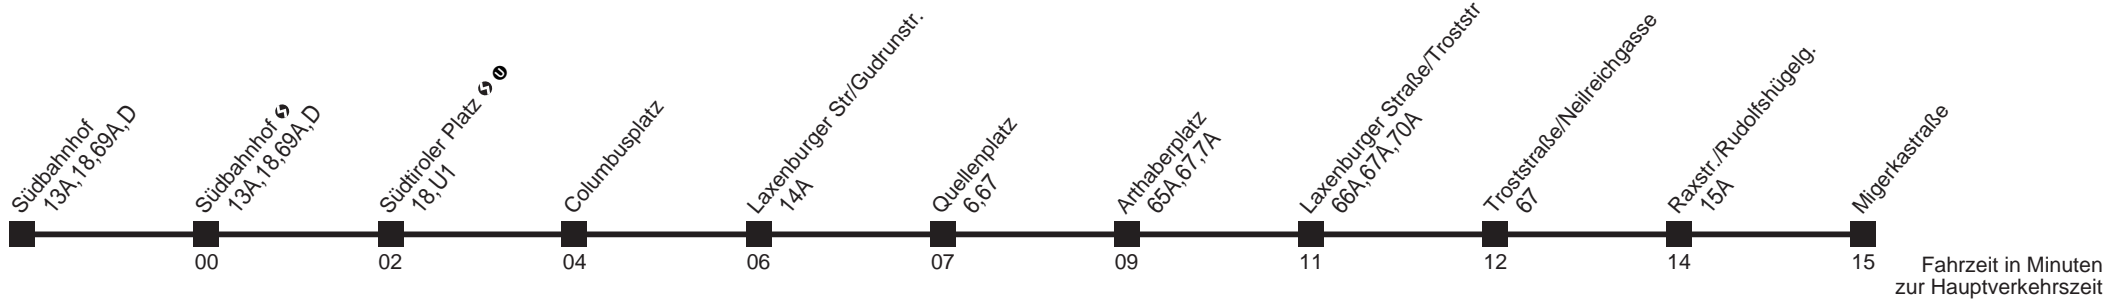

Südbahnhof ↻ → Raxstr./Rudolfshügelg.

Ihr Kurzstreckenfahrtschein gilt bis
Südbahnhof ↻

Mo-Fr (Schule)

Mo-Fr (Ferien)

Samstag

Sonn- und Feiertag

5 20

5 20

5 20

5 20

Am 24.12. Verkehr wie samstags ab ca. 17.00 Uhr Intervall alle 15 Minuten
Am 31.12. Verkehr wie samstags