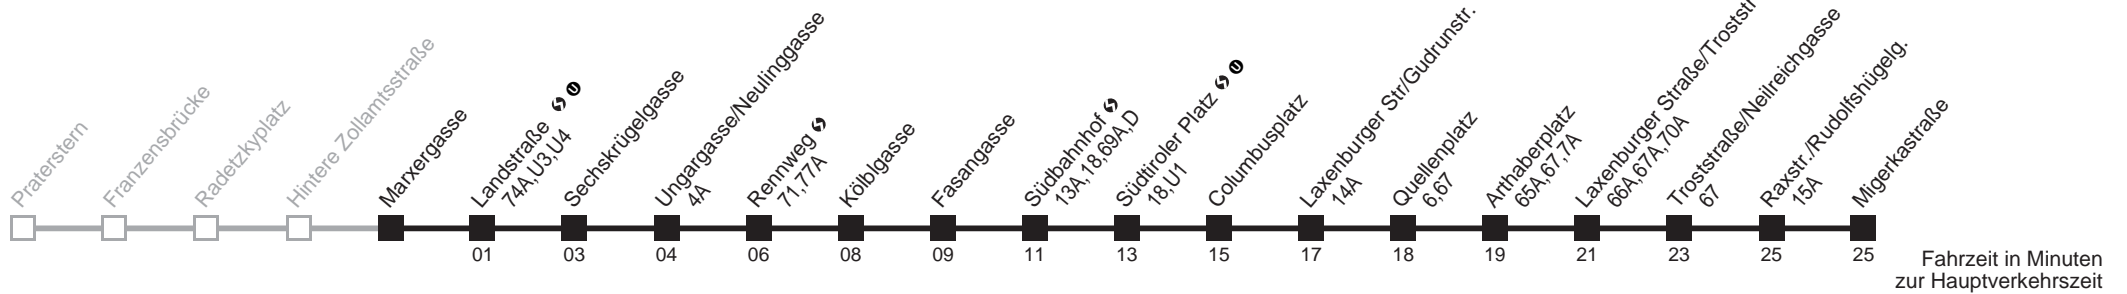

Marxergasse → Raxstr./Rudolfshügelg.

Ihr Kurzstreckenfahrtschein gilt bis

Landstraße

Montag-Freitag (Schule)

Montag-Freitag (Ferien)

Samstag

Sonn- und Feiertag

5	22	28	36	43	51	58			
6	06	13	21	28	36	43	51	57	
7	03	-	-	Intervall 6'	-	-	-		
8	-	-	-	-	-	-	-	51	58
9	06	13	21	28	36	43	51	58	
10	06	13	21	28	36	43	51	58	
11	06	13	21	28	36	43	51	58	
12	06	13	21	28	36	43	51	58	
13	06	13	21	28	36	43	51	58	
14	06	13	21	28	36	43	51	58	
15	06	13	21	28	36	43	51	58	
16	06	13	21	28	36	43	51	58	
17	06	13	21	28	36	43	51	58	
18	06	13	21	28	36	43	51	58	
19	06	13	21	29	36	40	45	52	
20	00	07	15	22	30	37	45	52	
21	00	10	15	20	30	40	50		
22	00	10	22	37	52				
23	07	22	37	52					
0	07	24							

5	22	28	36	43	51	58		
6	06	13	21	28	36	43	51	58
7	06	13	21	28	36	43	51	58
8	06	13	21	28	36	43	51	58
9	06	13	21	28	36	43	51	58
10	06	13	21	28	36	43	51	58
11	06	13	21	28	36	43	51	58
12	06	13	21	28	36	43	51	58
13	06	13	21	28	36	43	51	58
14	06	13	21	28	36	43	51	58
15	06	13	21	28	36	43	51	58
16	06	13	21	28	36	43	51	58
17	06	13	21	28	36	43	51	58
18	06	13	21	28	36	43	51	58
19	06	13	21	29	36	40	45	52
20	00	07	15	22	30	37	45	52
21	00	10	15	20	30	40	50	
22	00	10	22	37	52			
23	07	22	37	52				
0	07	24						

5	21	30	40	50			
6	00	10	20	30	40	50	
7	00	10	20	30	40	50	58
8	07	15	25	35	45	55	
9	05	15	25	35	45	55	
10	05	15	25	35	45	55	
11	05	15	25	35	45	55	
12	05	15	25	35	45	55	
13	05	15	25	35	45	55	
14	04	10	20	30	40	50	
15	00	10	20	30	40	50	
16	00	10	20	30	40	50	
17	00	10	20	30	40	50	
18	00	10	20	30	40	50	
19	00	10	20	30	40	50	
20	00	10	20	30	40	52	
21	07	22	37	52			
22	07	22	37	52			
23	07	22	37	52			
0	07	24					

5	21	37	52			
6	07	22	37	52		
7	07	22	37	52		
8	07	20	30	40	50	
9	00	10	20	30	40	50
10	00	10	20	30	40	50
11	00	10	20	30	40	50
12	00	10	20	30	40	50
13	00	10	20	30	40	50
14	00	10	20	30	40	50
15	00	10	20	30	40	50
16	00	10	20	30	40	50
17	00	10	20	30	40	50
18	00	10	20	30	40	50
19	00	10	20	30	40	50
20	00	10	20	30	40	52
21	07	22	37	52		
22	07	22	37	52		
23	07	22	37	52		
0	07	24				

Am 24.12. Verkehr wie samstags ab ca. 17.00 Uhr Intervall alle 15 Minuten

Am 31.12. Verkehr wie samstags

bis Quellenplatz

Server: swl45002; Datum: 22.01.2008 10:53:32; Linie: 22000_H;

Auskunft

Wiener Linien: 7909-100
Änderungen vorbehalten