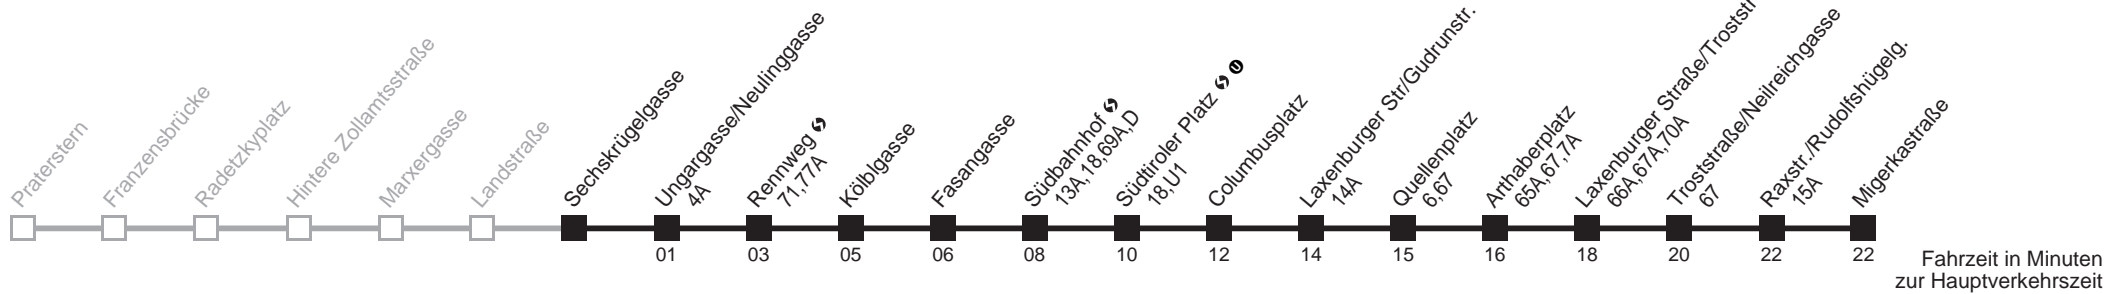

Sechskrügelgasse → Raxstr./Rudolfshügelg.

Ihr Kurzstreckenfahrtschein gilt bis
Rennweg ↔

Montag-Freitag (Schule)

5	26 32 40 47 55
6	02 10 17 25 32 40 47 55
7	01 - - Intervall 6' - - -
8	- - - - - - - - - 55
9	02 10 17 25 32 40 47 55
10	02 10 17 25 32 40 47 55
11	02 10 17 25 32 40 47 55
12	02 10 17 25 32 40 47 55
13	02 10 17 25 32 40 47 55
14	02 10 17 25 32 40 47 55
15	02 10 17 25 32 40 47 55
16	02 10 17 25 32 40 47 55
17	02 10 17 25 32 40 47 55
18	02 10 17 25 32 40 47 55
19	02 10 17 25 33 40 44 49 56
20	04 11 19 26 34 41 49 56
21	04 14 19 24 34 44 54
22	04 14 26 41 56
23	11 26 41 56
0	11 28

Montag-Freitag (Ferien)

5	26 32 40 47 55
6	02 10 17 25 32 40 47 55
7	02 10 17 25 32 40 47 55
8	02 10 17 25 32 40 47 55
9	02 10 17 25 32 40 47 55
10	02 10 17 25 32 40 47 55
11	02 10 17 25 32 40 47 55
12	02 10 17 25 32 40 47 55
13	02 10 17 25 32 40 47 55
14	02 10 17 25 32 40 47 55
15	02 10 17 25 32 40 47 55
16	02 10 17 25 32 40 47 55
17	02 10 17 25 32 40 47 55
18	02 10 17 25 32 40 47 55
19	02 10 17 25 33 40 44 49 56
20	04 11 19 26 34 41 49 56
21	04 14 19 24 34 44 54
22	04 14 26 41 56
23	11 26 41 56
0	11 28

Samstag

5	24 34 44 54
6	04 14 24 34 44 54
7	04 14 24 34 44 54
8	02 11 19 29 39 49 59
9	09 19 29 39 49 59
10	09 19 29 39 49 59
11	09 19 29 39 49 59
12	09 19 29 39 49 59
13	09 19 29 39 49 59
14	08 14 24 34 44 54
15	04 14 24 34 44 54
16	04 14 24 34 44 54
17	04 14 24 34 44 54
18	04 14 24 34 44 54
19	04 14 24 34 44 54
20	04 14 24 34 44 56
21	11 26 41 56
22	11 26 41 56
23	11 26 41 56
0	11 28

Sonn- und Feiertag

5	24 41 56
6	11 26 41 56
7	11 26 41 56
8	11 24 34 44 54
9	04 14 24 34 44 54
10	04 14 24 34 44 54
11	04 14 24 34 44 54
12	04 14 24 34 44 54
13	04 14 24 34 44 54
14	04 14 24 34 44 54
15	04 14 24 34 44 54
16	04 14 24 34 44 54
17	04 14 24 34 44 54
18	04 14 24 34 44 54
19	04 14 24 34 44 54
20	04 14 24 34 44 56
21	11 26 41 56
22	11 26 41 56
23	11 26 41 56
0	11 28

Am 24.12. Verkehr wie samstags ab ca. 17.00 Uhr Intervall alle 15 Minuten

Am 31.12. Verkehr wie samstags

□ bis Quellenplatz

Server: swl45002; Datum: 22.01.2008 10:53:34; Linie: 22000_H;

Auskunft

Wiener Linien: 7909-100
Änderungen vorbehalten