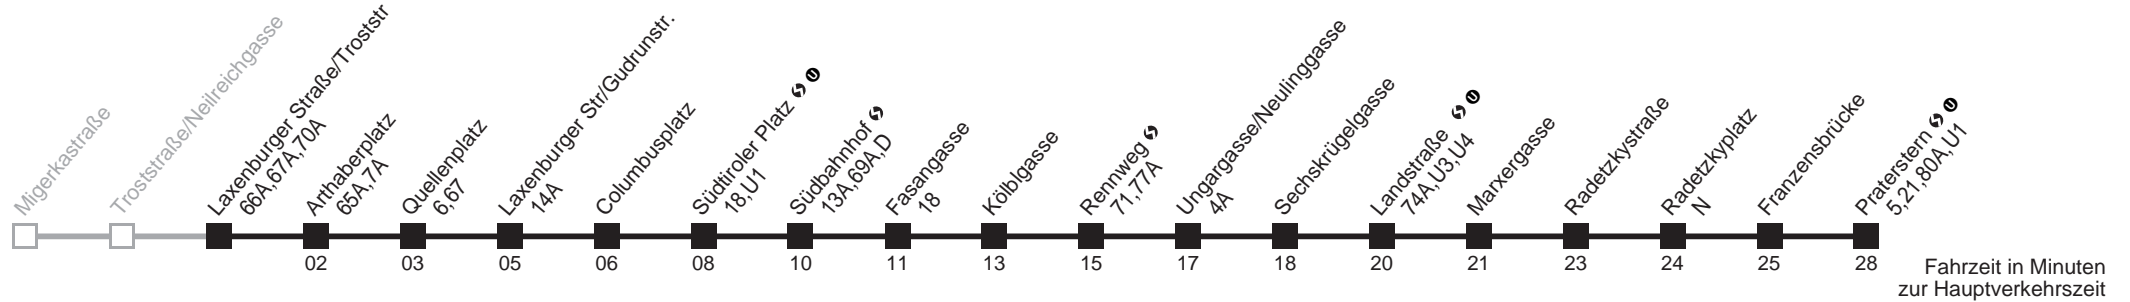

# Laxenburger Straße/Troststr → Praterstern

Ihr Kurzstreckenfahrtschein gilt bis  
**Quellenplatz**