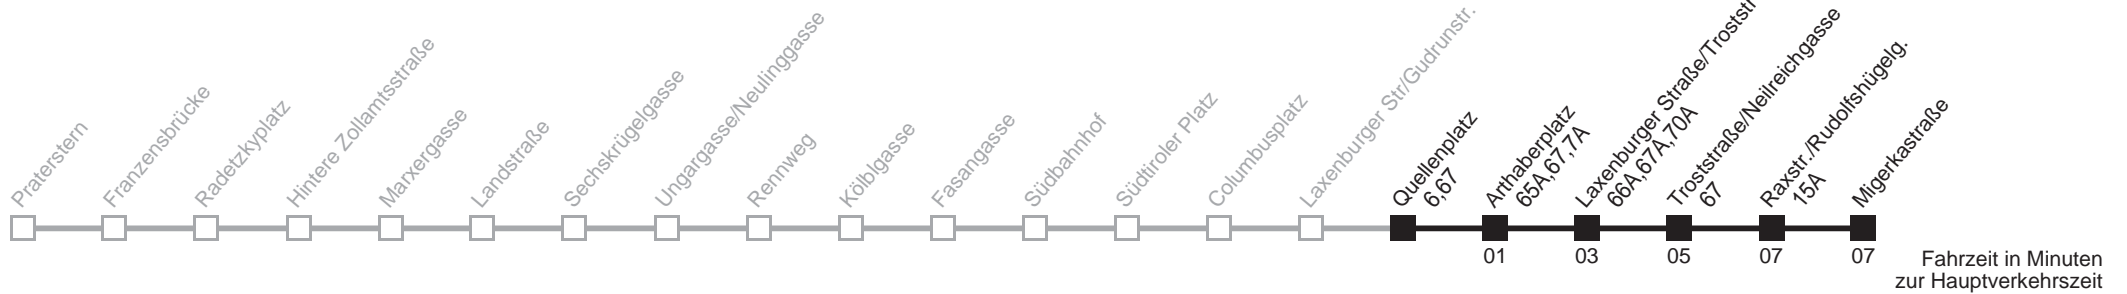

# Quellenplatz → Raxstr./Rudolfshügelg.

Ihr Kurzstreckenfahrtschein gilt bis  
Raxstr./Rudolfshügelg.