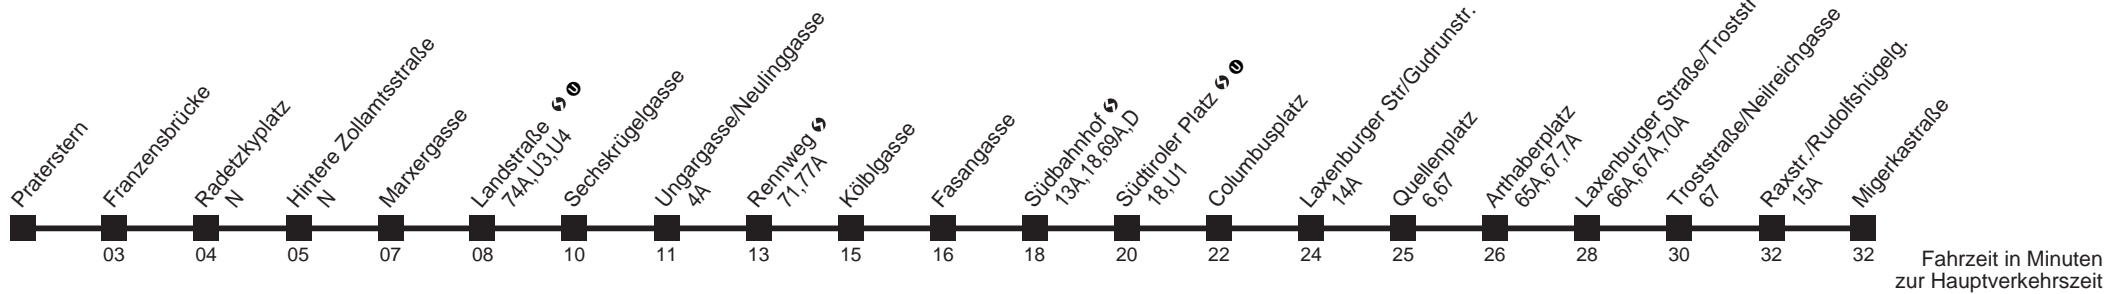

Praterstern → Raxstr./Rudolfshügelg.

Ihr Kurzstreckenfahrtschein gilt bis
Radetzkyplatz

Montag-Freitag (Schule)

Montag-Freitag (Ferien)

Samstag

Sonn- und Feiertag

5	14	21	29	36	44	51	59														
6	06	14	21	29	36	44	-	-	-	-											
7	-	-	-	Intervall 6'				-	-	-											
8	-	-	-	-	-	-	-	44	51	59											
9	06	14	21	29	36	44	51	59													
10	06	14	21	29	36	44	51	59													
11	06	14	21	29	36	44	51	59													
12	06	14	21	29	36	44	51	59													
13	06	14	21	29	36	44	51	59													
14	06	14	21	29	36	44	51	59													
15	06	14	21	29	36	44	51	59													
16	06	14	21	29	36	44	51	59													
17	06	14	21	29	36	44	51	59													
18	06	14	21	29	36	44	51	59													
19	06	14	22	30	34	39	46	54													
20	01	09	16	24	31	39	46	54													
21	04	09	14	24	34	44	54														
22	04	16	31	46																	
23	01	16	31	46																	
0	01	18																			

5	14	21	29	36	44	51	59													
6	06	14	21	29	36	44	51	59												
7	06	14	21	29	36	44	51	59												
8	06	14	21	29	36	44	51	59												
9	06	14	21	29	36	44	51	59												
10	06	14	21	29	36	44	51	59												
11	06	14	21	29	36	44	51	59												
12	06	14	21	29	36	44	51	59												
13	06	14	21	29	36	44	51	59												
14	06	14	21	29	36	44	51	59												
15	06	14	21	29	36	44	51	59												
16	06	14	21	29	36	44	51	59												
17	06	14	21	29	36	44	51	59												
18	06	14	21	29	36	44	51	59												
19	06	14	22	30	34	39	46	54												
20	01	09	16	24	31	39	46	54												
21	04	09	14	24	34	44	54													
22	04	16	31	46																
23	01	16	31	46																
0	01	18																		

5	14	24	34	44	54															
6	04	14	24	34	44	54														
7	04	14	24	34	44	52														
8	00	08	18	28	38	48	58													
9	08	18	28	38	48	58														
10	08	18	28	38	48	58														
11	08	18	28	38	48	58														
12	08	18	28	38	48	58														
13	08	18	28	38	48	58														
14	04	14	24	34	44	54														
15	04	14	24	34	44	54														
16	04	14	24	34	44	54														
17	04	14	24	34	44	54														
18	04	14	24	34	44	54														
19	04	14	24	34	44	54														
20	04	14	24	34	46															
21	01	16	31	46																
22	01	16	31	46																
23	01	16	31	46																
0	01	18																		

5	14	31	46																	
6	01	16	31	46																
7	01	16	31	46																
8	01	14	24	34	44	54														
9	04	14	24	34	44	54														
10	04	14	24	34	44	54														
11	04	14	24	34	44	54														
12	04	14	24	34	44	54														
13	04	14	24	34	44	54														
14	04	14	24	34	44	54														
15	04	14	24	34	44	54														
16	04	14	24	34	44	54														
17	04	14	24	34	44	54														
18	04	14	24	34	44	54														
19	04	14	24	34	44	54														
20	04	14	24	34	46															
21	01	16	31	46																
22	01	16	31	46																
23	01	16	31	46																
0	01	18																		

Am 24.12. Verkehr wie samstags ab ca. 17.00 Uhr Intervall alle 15 Minuten
Am 31.12. Verkehr wie samstags
□ bis Quellenplatz
Server: swl45002; Datum: 22.01.2008 10:53:28; Linie: 22000_H;

Auskunft
Wiener Linien: 7909-100
Änderungen vorbehalten