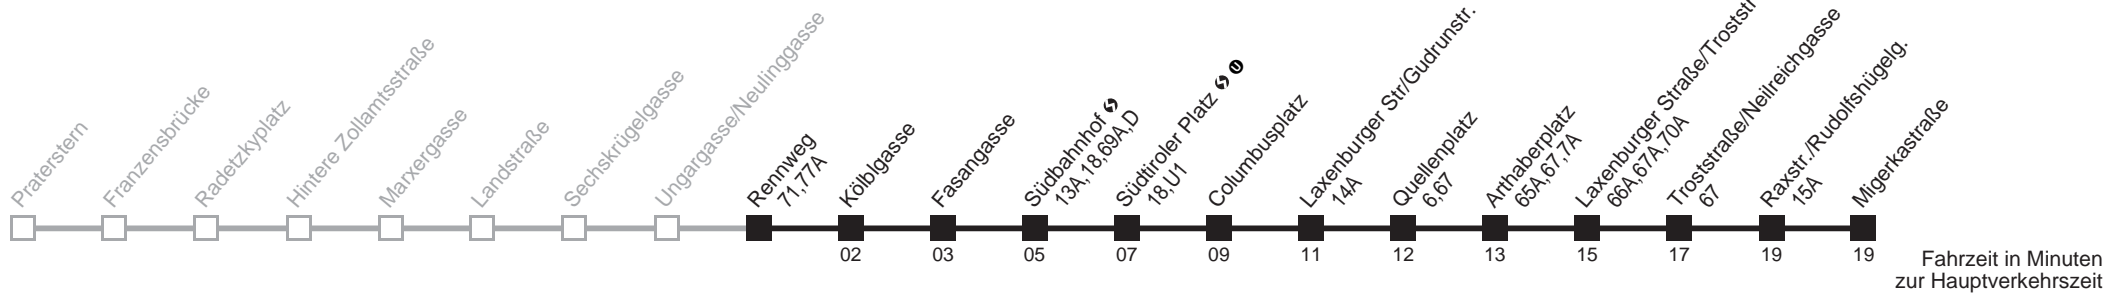

Rennweg → Raxstr./Rudolfshügelg.

Ihr Kurzstreckenfahrtschein gilt bis
Südbahnhof →

Montag-Freitag (Schule)

5	30	36	44	51	59				
6	06	14	21	29	36	44	51	59	
7	05	-	-	Intervall 6'	-	-	-		
8	-	-	-	-	-	-	-	59	
9	06	14	21	29	36	44	51	59	
10	06	14	21	29	36	44	51	59	
11	06	14	21	29	36	44	51	59	
12	06	14	21	29	36	44	51	59	
13	06	14	21	29	36	44	51	59	
14	06	14	21	29	36	44	51	59	
15	06	14	21	29	36	44	51	59	
16	06	14	21	29	36	44	51	59	
17	06	14	21	29	36	44	51	59	
18	06	14	21	29	36	44	51	59	
19	06	14	21	29	36	43	47	52	59
20	07	14	22	29	37	44	52	59	
21	07	17	22	27	37	47	57		
22	07	17	29	44	59				
23	14	29	44	59					
0	14	31							

Montag-Freitag (Ferien)

5	30	36	44	51	59				
6	06	14	21	29	36	44	51	59	
7	06	14	21	29	36	44	51	59	
8	06	14	21	29	36	44	51	59	
9	06	14	21	29	36	44	51	59	
10	06	14	21	29	36	44	51	59	
11	06	14	21	29	36	44	51	59	
12	06	14	21	29	36	44	51	59	
13	06	14	21	29	36	44	51	59	
14	06	14	21	29	36	44	51	59	
15	06	14	21	29	36	44	51	59	
16	06	14	21	29	36	44	51	59	
17	06	14	21	29	36	44	51	59	
18	06	14	21	29	36	44	51	59	
19	06	14	21	29	36	43	47	52	59
20	07	14	22	29	37	44	52	59	
21	07	17	22	27	37	47	57		
22	07	17	29	44	59				
23	14	29	44	59					
0	14	31							

Samstag

5	27	37	47	57			
6	07	17	27	37	47	57	
7	07	17	27	37	47	57	
8	06	15	23	33	43	53	
9	03	13	23	33	43	53	
10	03	13	23	33	43	53	
11	03	13	23	33	43	53	
12	03	13	23	33	43	53	
13	03	13	23	33	43	53	
14	03	11	17	27	37	47	57
15	07	17	27	37	47	57	
16	07	17	27	37	47	57	
17	07	17	27	37	47	57	
18	07	17	27	37	47	57	
19	07	17	27	37	47	57	
20	07	17	27	37	47	59	
21	14	29	44	59			
22	14	29	44	59			
23	14	29	44	59			
0	14	31					

Sonn- und Feiertag

5	27	44	59			
6	14	29	44	59		
7	14	29	44	59		
8	14	27	37	47	57	
9	07	17	27	37	47	57
10	07	17	27	37	47	57
11	07	17	27	37	47	57
12	07	17	27	37	47	57
13	07	17	27	37	47	57
14	07	17	27	37	47	57
15	07	17	27	37	47	57
16	07	17	27	37	47	57
17	07	17	27	37	47	57
18	07	17	27	37	47	57
19	07	17	27	37	47	57
20	07	17	27	37	47	59
21	14	29	44	59		
22	14	29	44	59		
23	14	29	44	59		
0	14	31				

Am 24.12. Verkehr wie samstags ab ca. 17.00 Uhr Intervall alle 15 Minuten

Am 31.12. Verkehr wie samstags

□ bis Quellenplatz

Server: swl45002; Datum: 22.01.2008 10:53:36; Linie: 22000_H;

Auskunft

Wiener Linien: 7909-100
Änderungen vorbehalten