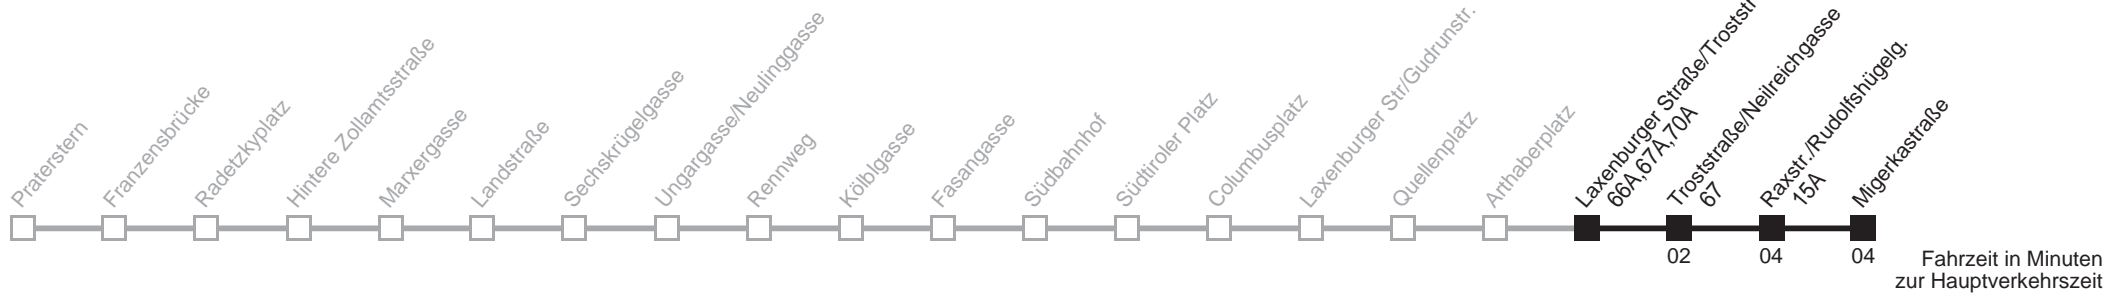

Laxenburger Straße/Troststr → Raxstr./Rudolfshügelg.

Ihr Kurzstreckenfahrtschein gilt bis
Raxstr./Rudolfshügelg.

Montag-Freitag (Schule)

4	56
5	02 12 22 31 38 45 52
6	00 07 15 22 30 37 45 52 56
7	00 07 15 - - - - -
8	- - - Intervall 6' - - -
9	- - - - 15 22 30 37 45 52
10	00 07 15 22 30 37 45 52
11	00 07 15 22 30 37 45 52
12	00 07 15 22 30 37 45 52
13	00 07 15 22 30 37 45 52
14	00 07 15 22 30 37 45 52
15	00 07 15 22 30 37 45 52
16	00 07 15 22 30 37 45 52
17	00 07 15 22 30 37 45 52
18	00 07 15 22 30 37 45 52
19	00 07 15 22 30 36 44 51 58
20	07 14 22 29 37 44 52 59
21	07 14 22 32 42 52
22	02 12 22 32 44 59
23	14 29 44

Montag-Freitag (Ferien)

4	56
5	02 12 22 31 38 45 52
6	00 07 15 22 30 37 45 52
7	00 07 15 22 30 37 45 52
8	00 07 15 22 30 37 45 52
9	00 07 15 22 30 37 45 52
10	00 07 15 22 30 37 45 52
11	00 07 15 22 30 37 45 52
12	00 07 15 22 30 37 45 52
13	00 07 15 22 30 37 45 52
14	00 07 15 22 30 37 45 52
15	00 07 15 22 30 37 45 52
16	00 07 15 22 30 37 45 52
17	00 07 15 22 30 37 45 52
18	00 07 15 22 30 37 45 52
19	00 07 15 22 30 36 44 51 58
20	07 14 22 29 37 44 52 59
21	07 14 22 32 42 52
22	02 12 22 32 44 59
23	14 29 44

Samstag

4	56
5	06 23 31 42 52
6	02 12 22 32 42 52
7	02 12 22 32 42 52
8	02 12 22 31 39 49 59
9	09 19 29 39 49 59
10	09 19 29 39 49 59
11	09 19 29 39 49 59
12	09 19 29 39 49 59
13	09 19 29 39 49 59
14	08 18 26 32 42 52
15	02 12 22 32 42 52
16	02 12 22 32 42 52
17	02 12 22 32 42 52
18	02 12 22 32 42 52
19	02 12 22 32 42 52
20	02 12 22 32 42 52
21	02 14 29 44 59
22	14 29 44 59
23	14 29 44

Sonn- und Feiertag

4	56
5	18 31 42 59
6	14 29 44 59
7	14 29 37 44 59
8	07 14 29 42 52
9	02 12 22 32 42 52
10	02 12 22 32 42 52
11	02 12 22 32 42 52
12	02 12 22 32 42 52
13	02 12 22 32 42 52
14	02 12 22 32 42 52
15	02 12 22 32 42 52
16	02 12 22 32 42 52
17	02 12 22 32 42 52
18	02 12 22 32 42 52
19	02 12 22 32 42 52
20	02 12 22 32 42 52
21	02 14 29 44 59
22	14 29 44 59
23	14 29 44

Am 24.12. Verkehr wie samstags ab ca. 17.00 Uhr Intervall alle 15 Minuten
Am 31.12. Verkehr wie samstags

Server: sw145002; Datum: 22.01.2008 10:53:45; Linie: 22000_H;

Auskunft

Wiener Linien: 7909-100
Änderungen vorbehalten