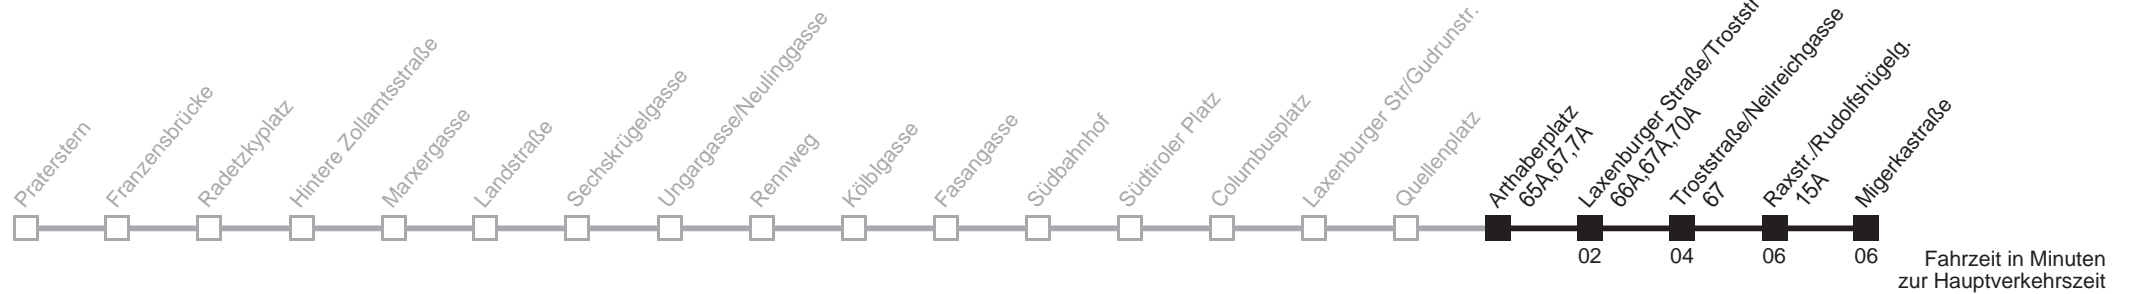

# Arthaberplatz → Raxstr./Rudolfshügelg.

Ihr Kurzstreckenfahrtschein gilt bis  
Raxstr./Rudolfshügelg.