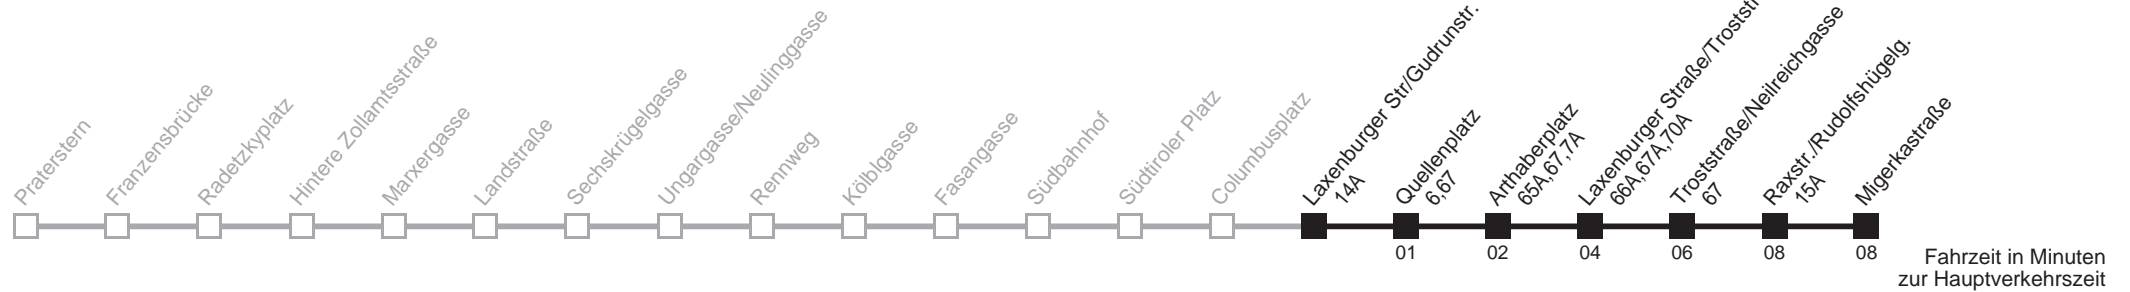

Laxenburger Str/Gudrunstr. → Raxstr./Rudolfshügelg.

Ihr Kurzstreckenfahrtschein gilt bis
Quellenplatz

Montag-Freitag (Schule)

Montag-Freitag (Ferien)

Samstag

Sonn- und Feiertag

4	51 57
5	07 17 26 33 40 47 55
6	02 10 17 25 32 40 47 51 55
7	02 10 - - - - - - -
8	- - - Intervall 6' - - 58
9	04 10 17 25 32 40 47 55
10	02 10 17 25 32 40 47 55
11	02 10 17 25 32 40 47 55
12	02 10 17 25 32 40 47 55
13	02 10 17 25 32 40 47 55
14	02 10 17 25 32 40 47 55
15	02 10 17 25 32 40 47 55
16	02 10 17 25 32 40 47 55
17	02 10 17 25 32 40 47 55
18	02 10 17 25 32 40 47 55
19	02 10 17 25 32 40 46 53 57
20	02 09 17 24 32 39 47 54
21	02 09 17 27 32 37 47 57
22	07 17 27 39 54
23	09 24 39 54
0	09 24 41

4	51 57
5	07 17 26 33 40 47 55
6	02 10 17 25 32 40 47 55
7	02 10 17 25 32 40 47 55
8	02 10 17 25 32 40 47 55
9	02 10 17 25 32 40 47 55
10	02 10 17 25 32 40 47 55
11	02 10 17 25 32 40 47 55
12	02 10 17 25 32 40 47 55
13	02 10 17 25 32 40 47 55
14	02 10 17 25 32 40 47 55
15	02 10 17 25 32 40 47 55
16	02 10 17 25 32 40 47 55
17	02 10 17 25 32 40 47 55
18	02 10 17 25 32 40 47 55
19	02 10 17 25 32 40 46 53 57
20	02 09 17 24 32 39 47 54
21	02 09 17 27 32 37 47 57
22	07 17 27 39 54
23	09 24 39 54
0	09 24 41

4	51
5	01 18 26 38 47 57
6	07 17 27 37 47 57
7	07 17 27 37 47 57
8	07 17 26 34 44 54
9	04 14 24 34 44 54
10	04 14 24 34 44 54
11	04 14 24 34 44 54
12	04 14 24 34 44 54
13	04 14 24 34 44 54
14	04 13 21 27 37 47 57
15	07 17 27 37 47 57
16	07 17 27 37 47 57
17	07 17 27 37 47 57
18	07 17 27 37 47 57
19	07 17 27 37 47 57
20	07 17 27 37 47 57
21	09 24 39 54
22	09 24 39 54
23	09 24 39 54
0	09 24 41

4	51
5	13 26 38 54
6	09 24 39 54
7	09 24 32 39 54
8	02 09 24 37 47 57
9	07 17 27 37 47 57
10	07 17 27 37 47 57
11	07 17 27 37 47 57
12	07 17 27 37 47 57
13	07 17 27 37 47 57
14	07 17 27 37 47 57
15	07 17 27 37 47 57
16	07 17 27 37 47 57
17	07 17 27 37 47 57
18	07 17 27 37 47 57
19	07 17 27 37 47 57
20	07 17 27 37 47 57
21	09 24 39 54
22	09 24 39 54
23	09 24 39 54
0	09 24 41

Am 24.12. Verkehr wie samstags ab ca. 17.00 Uhr Intervall alle 15 Minuten

Am 31.12. Verkehr wie samstags

□ bis Quellenplatz

Server: swl45002; Datum: 22.01.2008 10:53:42; Linie: 22000_H;

Auskunft

Wiener Linien: 7909-100
Änderungen vorbehalten