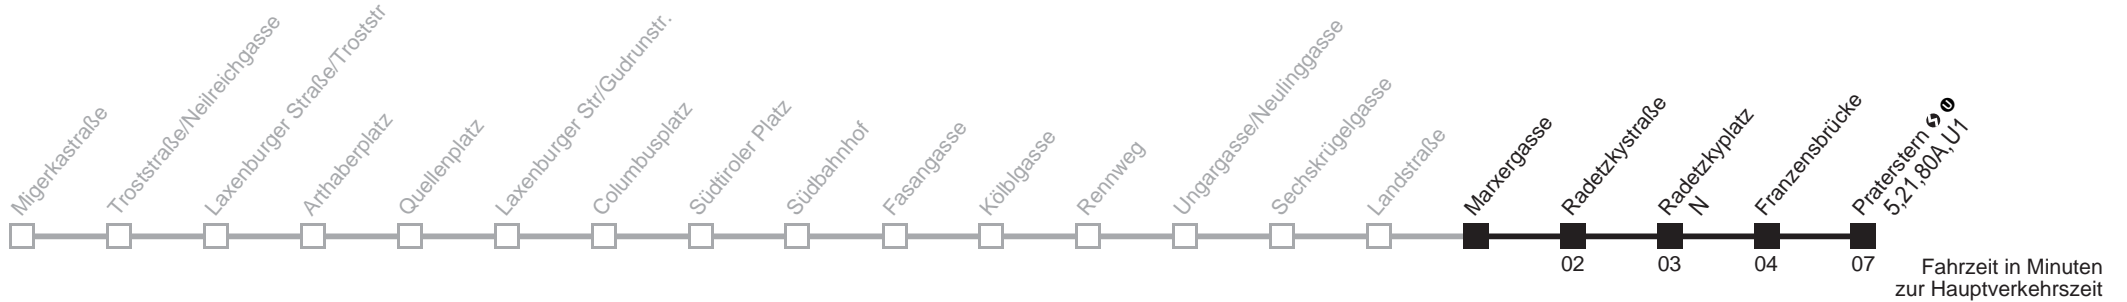

# Marxergasse → Praterstern

Ihr Kurzstreckenfahrtschein gilt bis  
**Radetzkyplatz**