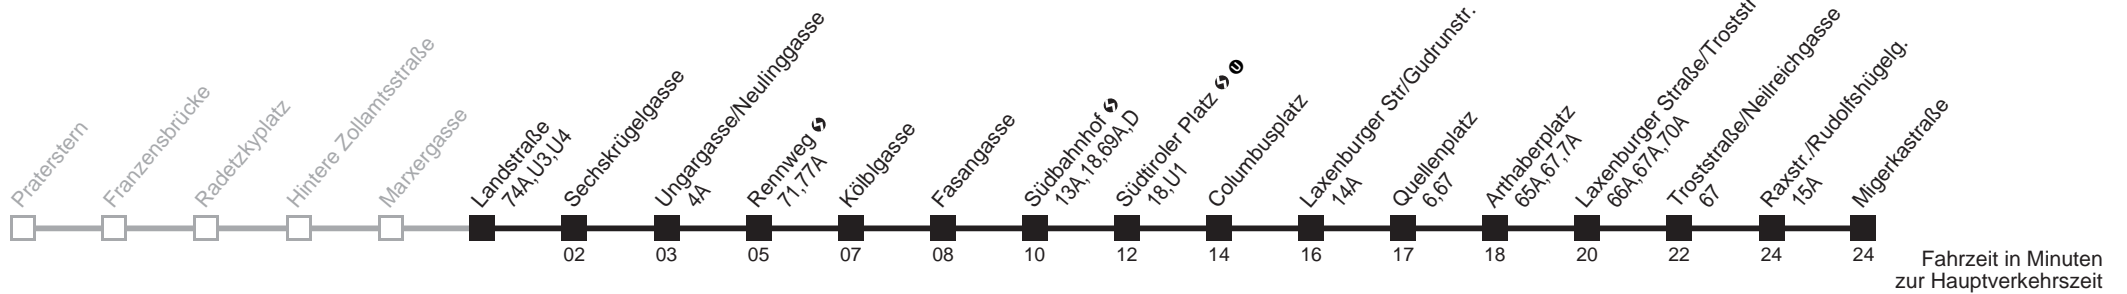

Landstraße ↻⓪ → Raxstr./Rudolfshügelg.

Ihr Kurzstreckenfahrtschein gilt bis
Rennweg ↻

Montag-Freitag (Schule)

Montag-Freitag (Ferien)

Samstag

Sonn- und Feiertag

5	23 30 38 45 53
6	00 08 15 23 30 38 45 53 59
7	05 - - Intervall 6' - - -
8	- - - - - - - - - 53
9	00 08 15 23 30 38 45 53
10	00 08 15 23 30 38 45 53
11	00 08 15 23 30 38 45 53
12	00 08 15 23 30 38 45 53
13	00 08 15 23 30 38 45 53
14	00 08 15 23 30 38 45 53
15	00 08 15 23 30 38 45 53
16	00 08 15 23 30 38 45 53
17	00 08 15 23 30 38 45 53
18	00 08 15 23 30 38 45 53
19	00 08 15 23 31 38 42 47 54
20	02 09 17 24 32 39 47 54
21	02 12 17 22 32 42 52
22	02 12 24 39 54
23	09 24 39 54
0	09 26

5	23 30 38 45 53
6	00 08 15 23 30 38 45 53
7	00 08 15 23 30 38 45 53
8	00 08 15 23 30 38 45 53
9	00 08 15 23 30 38 45 53
10	00 08 15 23 30 38 45 53
11	00 08 15 23 30 38 45 53
12	00 08 15 23 30 38 45 53
13	00 08 15 23 30 38 45 53
14	00 08 15 23 30 38 45 53
15	00 08 15 23 30 38 45 53
16	00 08 15 23 30 38 45 53
17	00 08 15 23 30 38 45 53
18	00 08 15 23 30 38 45 53
19	00 08 15 23 31 38 42 47 54
20	02 09 17 24 32 39 47 54
21	02 12 17 22 32 42 52
22	02 12 24 39 54
23	09 24 39 54
0	09 26

5	22 32 42 52
6	02 12 22 32 42 52
7	02 12 22 32 42 52
8	00 09 17 27 37 47 57
9	07 17 27 37 47 57
10	07 17 27 37 47 57
11	07 17 27 37 47 57
12	07 17 27 37 47 57
13	07 17 27 37 47 57
14	06 12 22 32 42 52
15	02 12 22 32 42 52
16	02 12 22 32 42 52
17	02 12 22 32 42 52
18	02 12 22 32 42 52
19	02 12 22 32 42 52
20	02 12 22 32 42 54
21	09 24 39 54
22	09 24 39 54
23	09 24 39 54
0	09 26

5	22 39 54
6	09 24 39 54
7	09 24 39 54
8	09 22 32 42 52
9	02 12 22 32 42 52
10	02 12 22 32 42 52
11	02 12 22 32 42 52
12	02 12 22 32 42 52
13	02 12 22 32 42 52
14	02 12 22 32 42 52
15	02 12 22 32 42 52
16	02 12 22 32 42 52
17	02 12 22 32 42 52
18	02 12 22 32 42 52
19	02 12 22 32 42 52
20	02 12 22 32 42 54
21	09 24 39 54
22	09 24 39 54
23	09 24 39 54
0	09 26

Am 24.12. Verkehr wie samstags ab ca. 17.00 Uhr Intervall alle 15 Minuten
Am 31.12. Verkehr wie samstags
□ bis Quellenplatz
Server: sw145002; Datum: 22.01.2008 10:53:33; Linie: 22000_H;

Auskunft
Wiener Linien: 7909-100
Änderungen vorbehalten