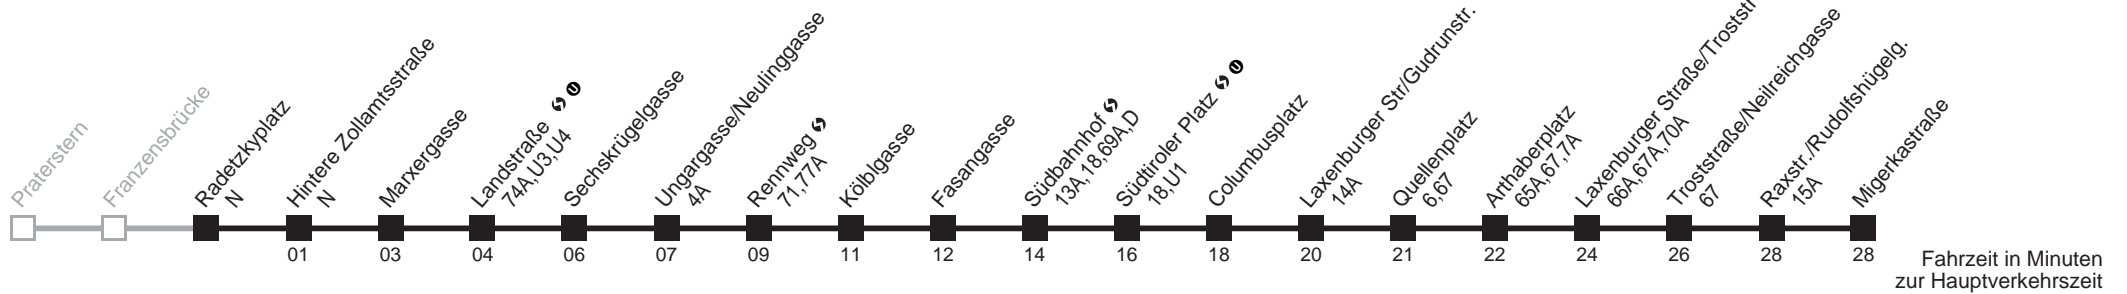

Radetzkyplatz → Raxstr./Rudolfshügelg.

Ihr Kurzstreckenfahrtschein gilt bis

Landstraße

Montag-Freitag (Schule)

Montag-Freitag (Ferien)

Samstag

Sonn- und Feiertag

5	19 25 33 40 48 55
6	03 10 18 25 33 40 48 54
7	00 - - Intervall 6' - - -
8	- - - - - - - - 48 55
9	03 10 18 25 33 40 48 55
10	03 10 18 25 33 40 48 55
11	03 10 18 25 33 40 48 55
12	03 10 18 25 33 40 48 55
13	03 10 18 25 33 40 48 55
14	03 10 18 25 33 40 48 55
15	03 10 18 25 33 40 48 55
16	03 10 18 25 33 40 48 55
17	03 10 18 25 33 40 48 55
18	03 10 18 25 33 40 48 55
19	03 10 18 26 34 38 43 50 58
20	05 13 20 28 35 43 50 58
21	08 13 18 28 38 48 58
22	08 20 35 50
23	05 20 35 50
0	05 22

5	19 25 33 40 48 55
6	03 10 18 25 33 40 48 55
7	03 10 18 25 33 40 48 55
8	03 10 18 25 33 40 48 55
9	03 10 18 25 33 40 48 55
10	03 10 18 25 33 40 48 55
11	03 10 18 25 33 40 48 55
12	03 10 18 25 33 40 48 55
13	03 10 18 25 33 40 48 55
14	03 10 18 25 33 40 48 55
15	03 10 18 25 33 40 48 55
16	03 10 18 25 33 40 48 55
17	03 10 18 25 33 40 48 55
18	03 10 18 25 33 40 48 55
19	03 10 18 26 34 38 43 50 58
20	05 13 20 28 35 43 50 58
21	08 13 18 28 38 48 58
22	08 20 35 50
23	05 20 35 50
0	05 22

5	18 28 38 48 58
6	08 18 28 38 48 58
7	08 18 28 38 48 56
8	04 12 22 32 42 52
9	02 12 22 32 42 52
10	02 12 22 32 42 52
11	02 12 22 32 42 52
12	02 12 22 32 42 52
13	02 12 22 32 42 52
14	02 08 18 28 38 48 58
15	08 18 28 38 48 58
16	08 18 28 38 48 58
17	08 18 28 38 48 58
18	08 18 28 38 48 58
19	08 18 28 38 48 58
20	08 18 28 38 50
21	05 20 35 50
22	05 20 35 50
23	05 20 35 50
0	05 22

5	18 35 50
6	05 20 35 50
7	05 20 35 50
8	05 18 28 38 48 58
9	08 18 28 38 48 58
10	08 18 28 38 48 58
11	08 18 28 38 48 58
12	08 18 28 38 48 58
13	08 18 28 38 48 58
14	08 18 28 38 48 58
15	08 18 28 38 48 58
16	08 18 28 38 48 58
17	08 18 28 38 48 58
18	08 18 28 38 48 58
19	08 18 28 38 48 58
20	08 18 28 38 50
21	05 20 35 50
22	05 20 35 50
23	05 20 35 50
0	05 22

Am 24.12. Verkehr wie samstags ab ca. 17.00 Uhr Intervall alle 15 Minuten

Am 31.12. Verkehr wie samstags

bis Quellenplatz

Server: swl45002; Datum: 22.01.2008 10:53:31; Linie: 22000_H;

Auskunft

Wiener Linien: 7909-100
Änderungen vorbehalten