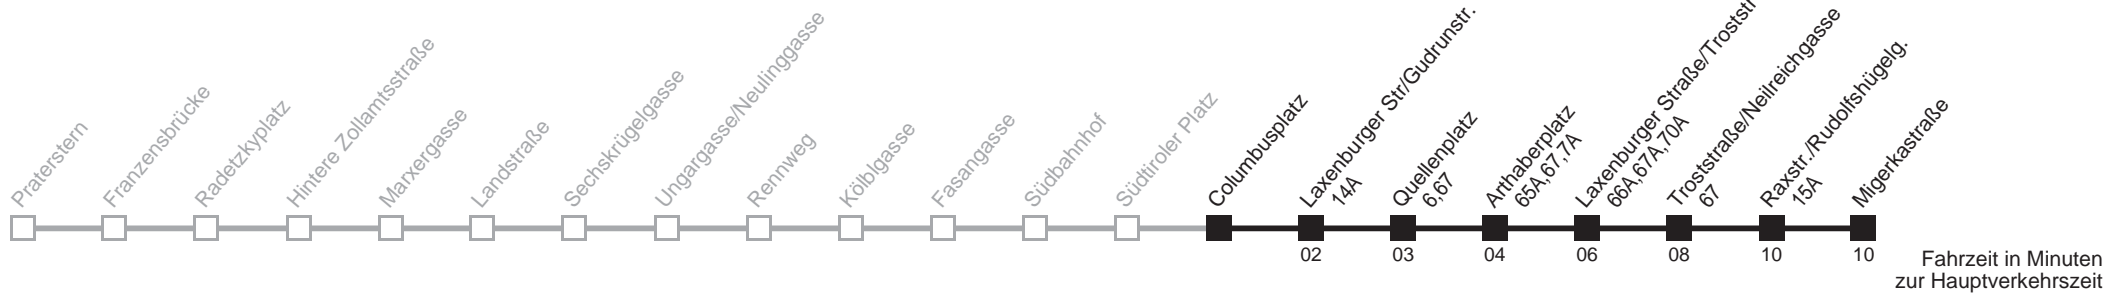

Columbusplatz → Raxstr./Rudolfshügelg.

Ihr Kurzstreckenfahrtschein gilt bis **Quellenplatz**

Montag-Freitag (Schule)

Montag-Freitag (Ferien)

Samstag

Sonn- und Feiertag

5	24 39 45 53
6	00 08 15 23 30 38 45 53
7	00 08 - - - - - - - -
8	- - - Intervall 6' - - 56
9	02 08 15 23 30 38 45 53
10	00 08 15 23 30 38 45 53
11	00 08 15 23 30 38 45 53
12	00 08 15 23 30 38 45 53
13	00 08 15 23 30 38 45 53
14	00 08 15 23 30 38 45 53
15	00 08 15 23 30 38 45 53
16	00 08 15 23 30 38 45 53
17	00 08 15 23 30 38 45 53
18	00 08 15 23 30 38 45 53
19	00 08 15 23 30 38 45 52 56
20	01 08 16 23 31 38 46 53
21	01 08 16 26 31 36 46 56
22	06 16 26 38 53
23	08 23 38 53
0	08 23 40

5	24 39 45 53
6	00 08 15 23 30 38 45 53
7	00 08 15 23 30 38 45 53
8	00 08 15 23 30 38 45 53
9	00 08 15 23 30 38 45 53
10	00 08 15 23 30 38 45 53
11	00 08 15 23 30 38 45 53
12	00 08 15 23 30 38 45 53
13	00 08 15 23 30 38 45 53
14	00 08 15 23 30 38 45 53
15	00 08 15 23 30 38 45 53
16	00 08 15 23 30 38 45 53
17	00 08 15 23 30 38 45 53
18	00 08 15 23 30 38 45 53
19	00 08 15 23 30 38 45 52 56
20	01 08 16 23 31 38 46 53
21	01 08 16 26 31 36 46 56
22	06 16 26 38 53
23	08 23 38 53
0	08 23 40

5	24 36 46 56
6	06 16 26 36 46 56
7	06 16 26 36 46 56
8	06 15 24 32 42 52
9	02 12 22 32 42 52
10	02 12 22 32 42 52
11	02 12 22 32 42 52
12	02 12 22 32 42 52
13	02 12 22 32 42 52
14	02 12 20 26 36 46 56
15	06 16 26 36 46 56
16	06 16 26 36 46 56
17	06 16 26 36 46 56
18	06 16 26 36 46 56
19	06 16 26 36 46 56
20	06 16 26 36 46 56
21	08 23 38 53
22	08 23 38 53
23	08 23 38 53
0	08 23 40

5	24 36 53
6	08 23 38 53
7	08 23 38 53
8	08 23 36 46 56
9	06 16 26 36 46 56
10	06 16 26 36 46 56
11	06 16 26 36 46 56
12	06 16 26 36 46 56
13	06 16 26 36 46 56
14	06 16 26 36 46 56
15	06 16 26 36 46 56
16	06 16 26 36 46 56
17	06 16 26 36 46 56
18	06 16 26 36 46 56
19	06 16 26 36 46 56
20	06 16 26 36 46 56
21	08 23 38 53
22	08 23 38 53
23	08 23 38 53
0	08 23 40

Am 24.12. Verkehr wie samstags ab ca. 17.00 Uhr Intervall alle 15 Minuten

Am 31.12. Verkehr wie samstags

□ bis Quellenplatz

Server: swl45002; Datum: 22.01.2008 10:53:41; Linie: 22000_H;

Auskunft

Wiener Linien: 7909-100
Änderungen vorbehalten