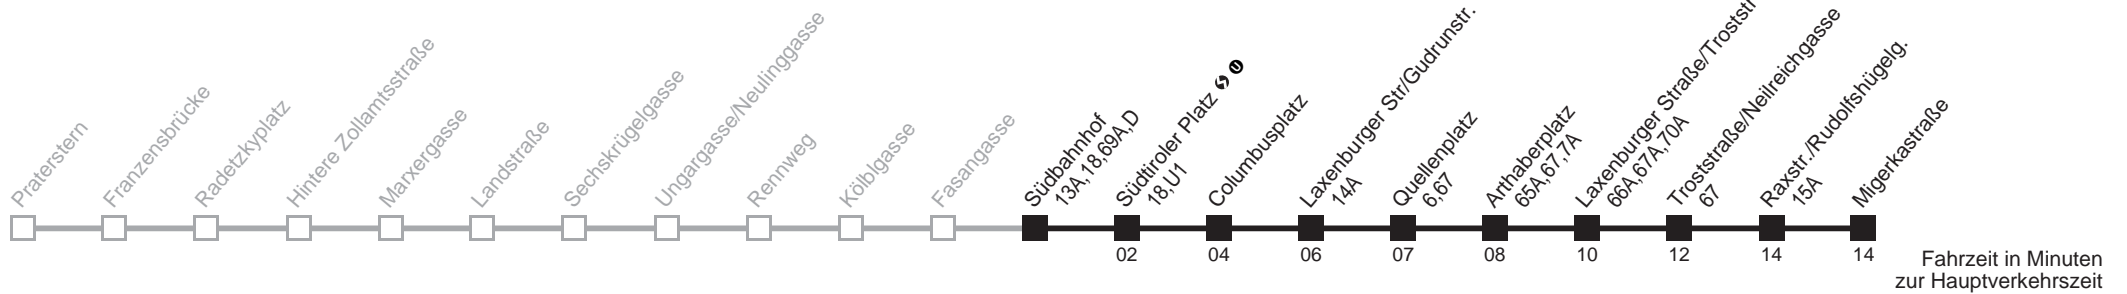

# Südbahnhof → Raxstr./Rudolfshügelg.

Ihr Kurzstreckenfahrtschein gilt bis  
**Quellenplatz**