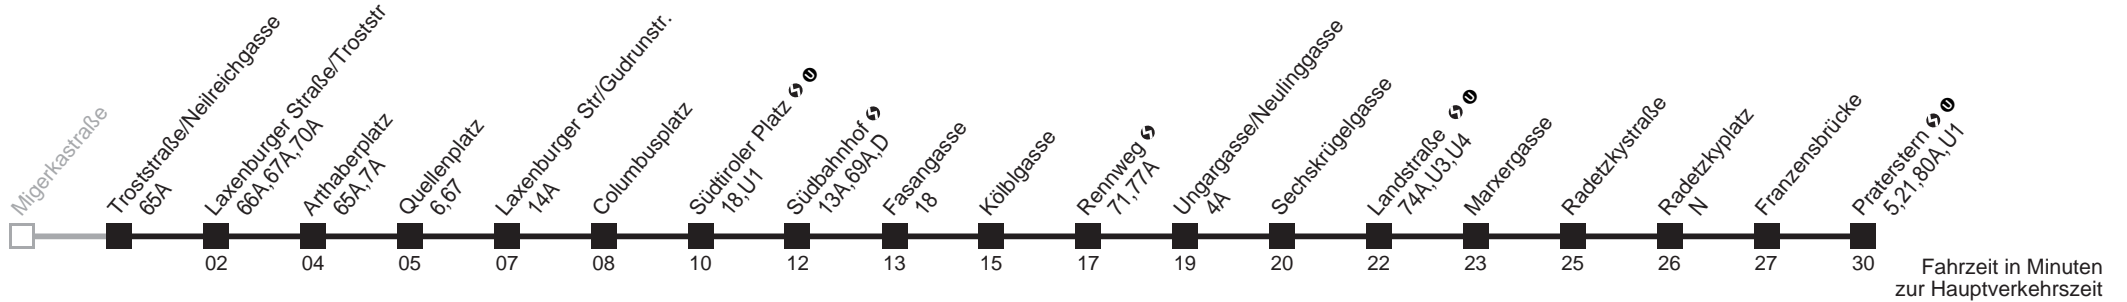

# Troststraße/Neilreichgasse → Praterstern

Ihr Kurzstreckenfahrtschein gilt bis  
**Quellenplatz**