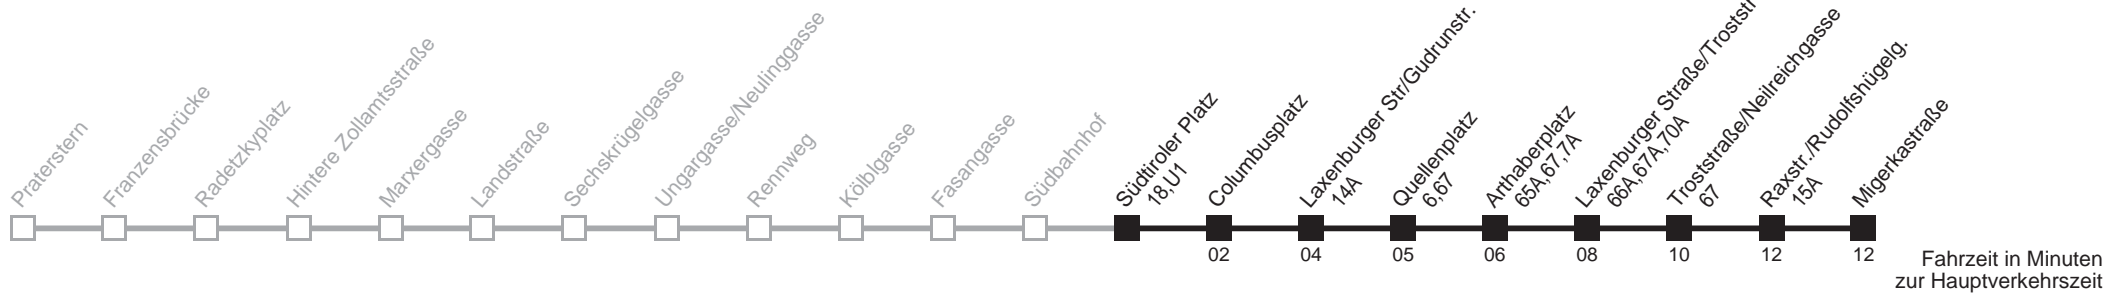

Südtiroler Platz → Raxstr./Rudolfshügelg.

Ihr Kurzstreckenfahrtschein gilt bis
Quellenplatz

Montag-Freitag (Schule)

5	22 37 43 51 58
6	06 13 21 28 36 43 51 58
7	06 - - Intervall 6' - - -
8	- - - - - - - - - 54
9	00 06 13 21 28 36 43 51 58
10	06 13 21 28 36 43 51 58
11	06 13 21 28 36 43 51 58
12	06 13 21 28 36 43 51 58
13	06 13 21 28 36 43 51 58
14	06 13 21 28 36 43 51 58
15	06 13 21 28 36 43 51 58
16	06 13 21 28 36 43 51 58
17	06 13 21 28 36 43 51 58
18	06 13 21 28 36 43 51 58
19	06 13 21 28 36 43 50 54 59
20	06 14 21 29 36 44 51 59
21	06 14 24 29 34 44 54
22	04 14 24 36 51
23	06 21 36 51
0	06 21 38

Montag-Freitag (Ferien)

5	22 37 43 51 58
6	06 13 21 28 36 43 51 58
7	06 13 21 28 36 43 51 58
8	06 13 21 28 36 43 51 58
9	06 13 21 28 36 43 51 58
10	06 13 21 28 36 43 51 58
11	06 13 21 28 36 43 51 58
12	06 13 21 28 36 43 51 58
13	06 13 21 28 36 43 51 58
14	06 13 21 28 36 43 51 58
15	06 13 21 28 36 43 51 58
16	06 13 21 28 36 43 51 58
17	06 13 21 28 36 43 51 58
18	06 13 21 28 36 43 51 58
19	06 13 21 28 36 43 50 54 59
20	06 14 21 29 36 44 51 59
21	06 14 24 29 34 44 54
22	04 14 24 36 51
23	06 21 36 51
0	06 21 38

Samstag

5	22 34 44 54
6	04 14 24 34 44 54
7	04 14 24 34 44 54
8	04 13 22 30 40 50
9	00 10 20 30 40 50
10	00 10 20 30 40 50
11	00 10 20 30 40 50
12	00 10 20 30 40 50
13	00 10 20 30 40 50
14	00 10 18 24 34 44 54
15	04 14 24 34 44 54
16	04 14 24 34 44 54
17	04 14 24 34 44 54
18	04 14 24 34 44 54
19	04 14 24 34 44 54
20	04 14 24 34 44 54
21	06 21 36 51
22	06 21 36 51
23	06 21 36 51
0	06 21 38

Sonn- und Feiertag

5	22 34 51
6	06 21 36 51
7	06 21 36 51
8	06 21 34 44 54
9	04 14 24 34 44 54
10	04 14 24 34 44 54
11	04 14 24 34 44 54
12	04 14 24 34 44 54
13	04 14 24 34 44 54
14	04 14 24 34 44 54
15	04 14 24 34 44 54
16	04 14 24 34 44 54
17	04 14 24 34 44 54
18	04 14 24 34 44 54
19	04 14 24 34 44 54
20	04 14 24 34 44 54
21	06 21 36 51
22	06 21 36 51
23	06 21 36 51
0	06 21 38

Am 24.12. Verkehr wie samstags ab ca. 17.00 Uhr Intervall alle 15 Minuten

Am 31.12. Verkehr wie samstags

□ bis Quellenplatz

Server: swl45002; Datum: 22.01.2008 10:53:41; Linie: 22000_H;

Auskunft

Wiener Linien: 7909-100
Änderungen vorbehalten