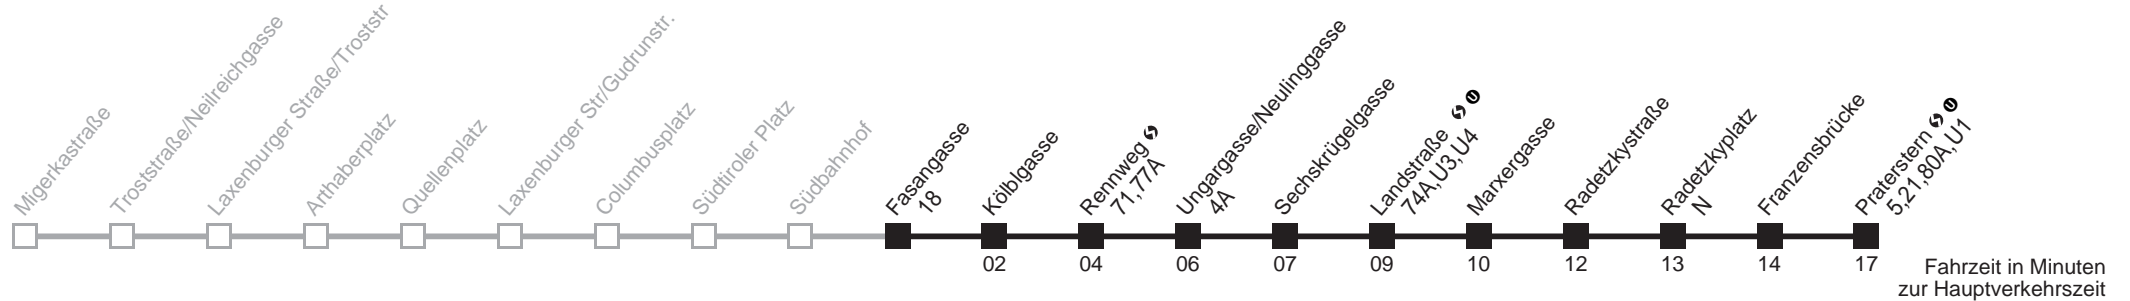

Fasangasse → Praterstern

Ihr Kurzstreckenfahrtschein gilt bis
Rennweg

Montag-Freitag (Schule)

4	53 59
5	06 12 17 24 34 44 49 53
6	00 08 15 23 30 38 41 45 53
7	00 08 14 20 26 32 38 44 50 56
8	02 08 14 20 26 32 38 45 53
9	00 08 15 23 30 38 45 53
10	00 08 15 23 30 38 45 53
11	00 08 15 23 30 38 45 53
12	00 08 15 23 30 38 45 53
13	00 08 15 23 30 38 45 53
14	00 08 15 23 30 38 45 53
15	00 08 15 23 30 38 45 53
16	00 08 15 23 30 38 45 53
17	00 08 15 23 30 38 45 53
18	00 08 15 23 30 38 45 53
19	00 08 15 23 30 37 45 53
20	00 08 15 23 30 38 45 54
21	04 14 24 34 44 54
22	09 24 39 54
23	09 24 39 57

Montag-Freitag (Ferien)

4	53 59
5	06 12 17 24 34 44 49 53
6	00 08 15 23 30 38 45 53
7	00 08 15 23 30 38 45 53
8	00 08 15 23 30 38 45 53
9	00 08 15 23 30 38 45 53
10	00 08 15 23 30 38 45 53
11	00 08 15 23 30 38 45 53
12	00 08 15 23 30 38 45 53
13	00 08 15 23 30 38 45 53
14	00 08 15 23 30 38 45 53
15	00 08 15 23 30 38 45 53
16	00 08 15 23 30 38 45 53
17	00 08 15 23 30 38 45 53
18	00 08 15 23 30 38 45 53
19	00 08 15 23 30 37 45 53
20	00 08 15 23 30 38 45 54
21	04 14 24 34 44 54
22	09 24 39 54
23	09 24 39 57

Samstag

4	55
5	03 09 16 29 44 54
6	04 14 24 34 44 54
7	04 14 24 29 34 44 54
8	04 15 24 34 44 54
9	04 14 24 34 44 54
10	04 14 24 34 44 54
11	04 14 24 34 44 54
12	04 14 24 34 44 54
13	04 14 24 34 44 54
14	04 13 24 34 44 54
15	04 14 24 34 44 54
16	04 14 24 34 44 54
17	04 14 24 34 44 54
18	04 14 24 34 44 54
19	04 14 24 34 44 54
20	04 14 24 39 54
21	09 24 39 54
22	09 24 39 54
23	09 24 39 57

Sonn- und Feiertag

4	56
5	06 16 39 54
6	09 24 39 54
7	09 24 39 54
8	04 14 24 34 44 54
9	04 14 24 34 44 54
10	04 14 24 34 44 54
11	04 14 24 34 44 54
12	04 14 24 34 44 54
13	04 14 24 34 44 54
14	04 14 24 34 44 54
15	04 14 24 34 44 54
16	04 14 24 34 44 54
17	04 14 24 34 44 54
18	04 14 24 34 44 54
19	04 14 24 34 44 54
20	04 14 24 39 54
21	09 24 39 54
22	09 24 39 54
23	09 24 39 57

Am 24.12. Verkehr wie samstags ab ca. 17.00 Uhr Intervall alle 15 Minuten
Am 31.12. Verkehr wie samstags

Server: sw145002; Datum: 22.01.2008 10:53:57; Linie: 22000_R;

Auskunft

Wiener Linien: 7909-100
Änderungen vorbehalten