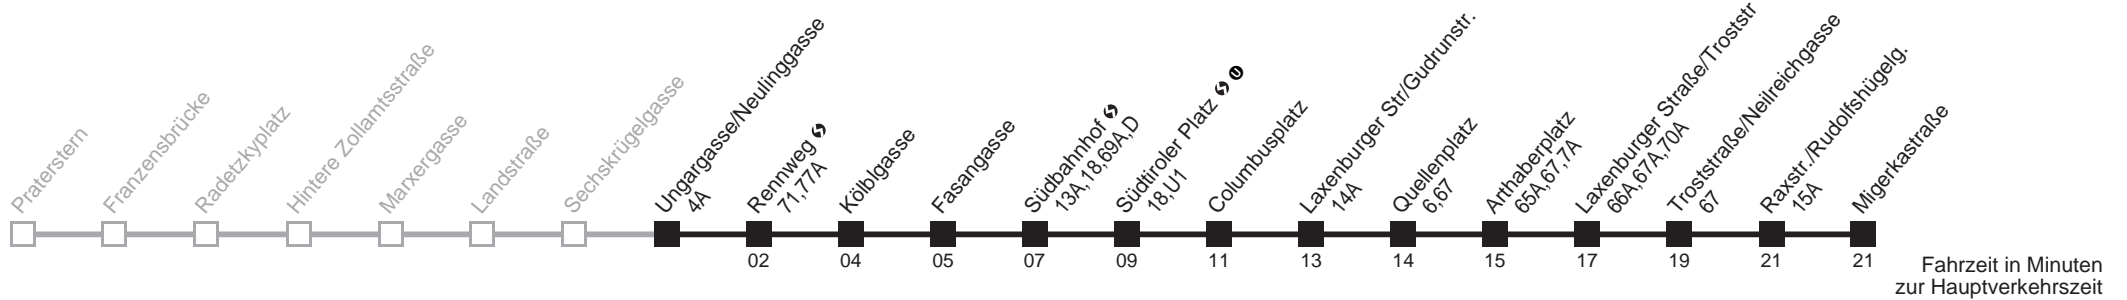

Ungargasse/Neulinggasse → Raxstr./Rudolfshügelg.

Ihr Kurzstreckenfahrtschein gilt bis
Rennweg ↔

Montag-Freitag (Schule)

Montag-Freitag (Ferien)

Samstag

Sonn- und Feiertag

5	27	34	42	49	57				
6	04	12	19	27	34	42	49	57	
7	03	-	-	Intervall 6'	-	-	-		
8	-	-	-	-	-	-	-	57	
9	04	12	19	27	34	42	49	57	
10	04	12	19	27	34	42	49	57	
11	04	12	19	27	34	42	49	57	
12	04	12	19	27	34	42	49	57	
13	04	12	19	27	34	42	49	57	
14	04	12	19	27	34	42	49	57	
15	04	12	19	27	34	42	49	57	
16	04	12	19	27	34	42	49	57	
17	04	12	19	27	34	42	49	57	
18	04	12	19	27	34	42	49	57	
19	04	12	19	27	34	41	45	50	57
20	05	12	20	27	35	42	50	57	
21	05	15	20	25	35	45	55		
22	05	15	27	42	57				
23	12	27	42	57					
0	12	29							

5	27	34	42	49	57				
6	04	12	19	27	34	42	49	57	
7	04	12	19	27	34	42	49	57	
8	04	12	19	27	34	42	49	57	
9	04	12	19	27	34	42	49	57	
10	04	12	19	27	34	42	49	57	
11	04	12	19	27	34	42	49	57	
12	04	12	19	27	34	42	49	57	
13	04	12	19	27	34	42	49	57	
14	04	12	19	27	34	42	49	57	
15	04	12	19	27	34	42	49	57	
16	04	12	19	27	34	42	49	57	
17	04	12	19	27	34	42	49	57	
18	04	12	19	27	34	42	49	57	
19	04	12	19	27	34	41	45	50	57
20	05	12	20	27	35	42	50	57	
21	05	15	20	25	35	45	55		
22	05	15	27	42	57				
23	12	27	42	57					
0	12	29							

5	25	35	45	55			
6	05	15	25	35	45	55	
7	05	15	25	35	45	55	
8	04	13	21	31	41	51	
9	01	11	21	31	41	51	
10	01	11	21	31	41	51	
11	01	11	21	31	41	51	
12	01	11	21	31	41	51	
13	01	11	21	31	41	51	
14	01	09	15	25	35	45	55
15	05	15	25	35	45	55	
16	05	15	25	35	45	55	
17	05	15	25	35	45	55	
18	05	15	25	35	45	55	
19	05	15	25	35	45	55	
20	05	15	25	35	45	57	
21	12	27	42	57			
22	12	27	42	57			
23	12	27	42	57			
0	12	29					

5	25	42	57			
6	12	27	42	57		
7	12	27	42	57		
8	12	25	35	45	55	
9	05	15	25	35	45	55
10	05	15	25	35	45	55
11	05	15	25	35	45	55
12	05	15	25	35	45	55
13	05	15	25	35	45	55
14	05	15	25	35	45	55
15	05	15	25	35	45	55
16	05	15	25	35	45	55
17	05	15	25	35	45	55
18	05	15	25	35	45	55
19	05	15	25	35	45	55
20	05	15	25	35	45	57
21	12	27	42	57		
22	12	27	42	57		
23	12	27	42	57		
0	12	29				

Am 24.12. Verkehr wie samstags ab ca. 17.00 Uhr Intervall alle 15 Minuten
Am 31.12. Verkehr wie samstags
□ bis Quellenplatz
Server: swl45002; Datum: 22.01.2008 10:53:35; Linie: 22000_H;

Auskunft
Wiener Linien: 7909-100
Änderungen vorbehalten