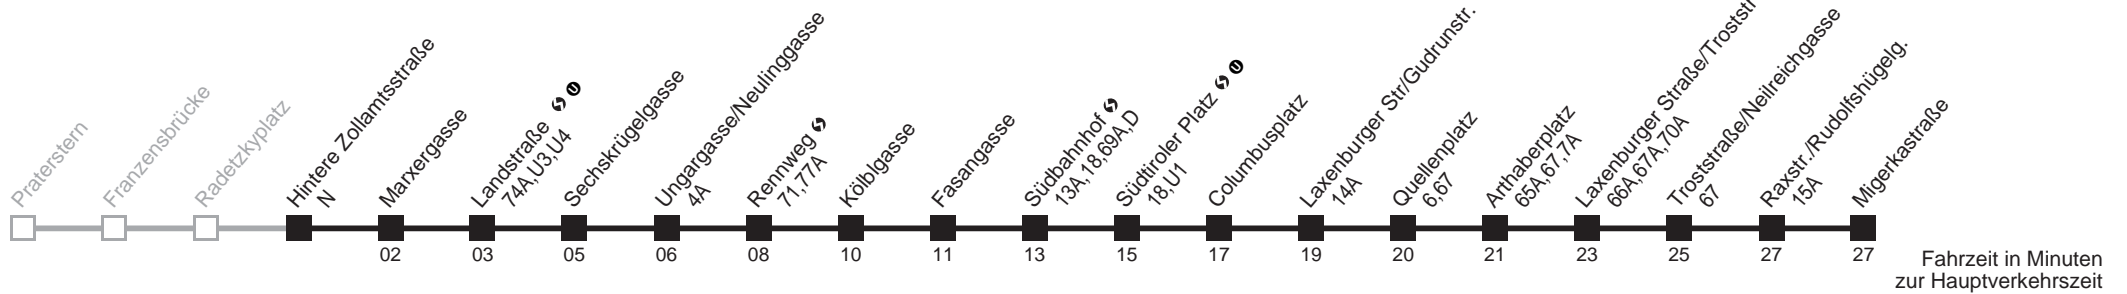

Hintere Zollamtsstraße → Raxstr./Rudolfshügelg.

Ihr Kurzstreckenfahrtschein gilt bis
Landstraße ↔

Montag-Freitag (Schule)

Montag-Freitag (Ferien)

Samstag

Sonn- und Feiertag

5	20 27 35 42 50 57
6	05 12 20 27 35 42 50 56
7	02 - - Intervall 6' - - -
8	- - - - - - - - 50 57
9	05 12 20 27 35 42 50 57
10	05 12 20 27 35 42 50 57
11	05 12 20 27 35 42 50 57
12	05 12 20 27 35 42 50 57
13	05 12 20 27 35 42 50 57
14	05 12 20 27 35 42 50 57
15	05 12 20 27 35 42 50 57
16	05 12 20 27 35 42 50 57
17	05 12 20 27 35 42 50 57
18	05 12 20 27 35 42 50 57
19	05 12 20 28 35 39 44 51 59
20	06 14 21 29 36 44 51 59
21	09 14 19 29 39 49 59
22	09 21 36 51
23	06 21 36 51
0	06 23

5	20 27 35 42 50 57
6	05 12 20 27 35 42 50 57
7	05 12 20 27 35 42 50 57
8	05 12 20 27 35 42 50 57
9	05 12 20 27 35 42 50 57
10	05 12 20 27 35 42 50 57
11	05 12 20 27 35 42 50 57
12	05 12 20 27 35 42 50 57
13	05 12 20 27 35 42 50 57
14	05 12 20 27 35 42 50 57
15	05 12 20 27 35 42 50 57
16	05 12 20 27 35 42 50 57
17	05 12 20 27 35 42 50 57
18	05 12 20 27 35 42 50 57
19	05 12 20 28 35 39 44 51 59
20	06 14 21 29 36 44 51 59
21	09 14 19 29 39 49 59
22	09 21 36 51
23	06 21 36 51
0	06 23

5	19 29 39 49 59
6	09 19 29 39 49 59
7	09 19 29 39 49 57
8	06 14 24 34 44 54
9	04 14 24 34 44 54
10	04 14 24 34 44 54
11	04 14 24 34 44 54
12	04 14 24 34 44 54
13	04 14 24 34 44 54
14	03 09 19 29 39 49 59
15	09 19 29 39 49 59
16	09 19 29 39 49 59
17	09 19 29 39 49 59
18	09 19 29 39 49 59
19	09 19 29 39 49 59
20	09 19 29 39 51
21	06 21 36 51
22	06 21 36 51
23	06 21 36 51
0	06 23

5	19 36 51
6	06 21 36 51
7	06 21 36 51
8	06 19 29 39 49 59
9	09 19 29 39 49 59
10	09 19 29 39 49 59
11	09 19 29 39 49 59
12	09 19 29 39 49 59
13	09 19 29 39 49 59
14	09 19 29 39 49 59
15	09 19 29 39 49 59
16	09 19 29 39 49 59
17	09 19 29 39 49 59
18	09 19 29 39 49 59
19	09 19 29 39 49 59
20	09 19 29 39 51
21	06 21 36 51
22	06 21 36 51
23	06 21 36 51
0	06 23

Am 24.12. Verkehr wie samstags ab ca. 17.00 Uhr Intervall alle 15 Minuten
Am 31.12. Verkehr wie samstags
□ bis Quellenplatz
Server: sw145002; Datum: 22.01.2008 10:53:32; Linie: 22000_H;

Auskunft
Wiener Linien: 7909-100
Änderungen vorbehalten