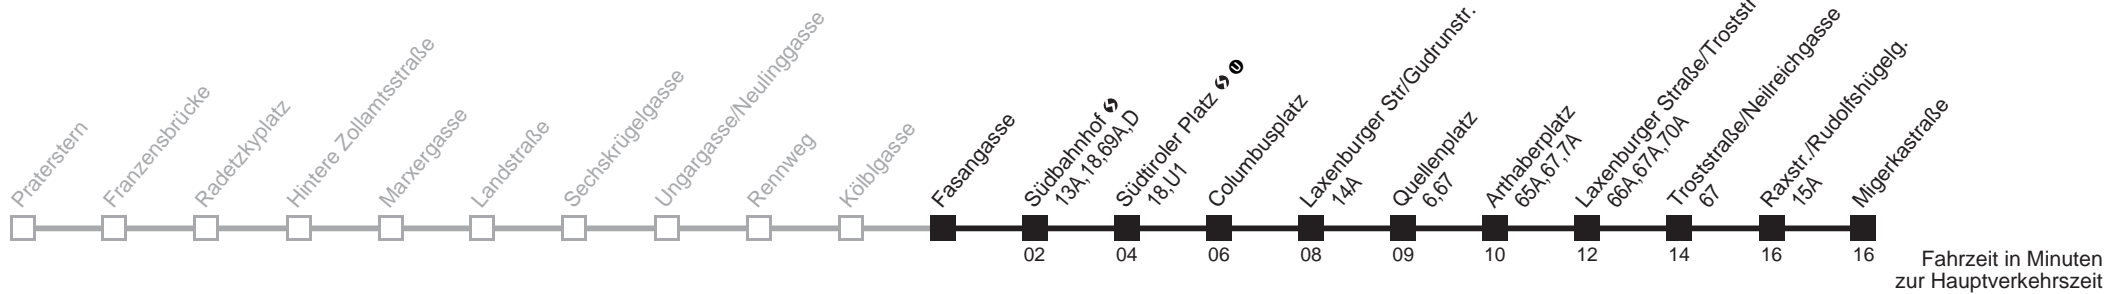

Fasangasse → Raxstr./Rudolfshügelg.

Ihr Kurzstreckenfahrtschein gilt bis
Südbahnhof ↔

Montag-Freitag (Schule)

Montag-Freitag (Ferien)

Samstag

Sonn- und Feiertag

5	33 39 47 54
6	02 09 17 24 32 39 47 54
7	02 - - Intervall 6' - - -
8	- - - - - - - - - 56
9	02 09 17 24 32 39 47 54
10	02 09 17 24 32 39 47 54
11	02 09 17 24 32 39 47 54
12	02 09 17 24 32 39 47 54
13	02 09 17 24 32 39 47 54
14	02 09 17 24 32 39 47 54
15	02 09 17 24 32 39 47 54
16	02 09 17 24 32 39 47 54
17	02 09 17 24 32 39 47 54
18	02 09 17 24 32 39 47 54
19	02 09 17 24 32 39 46 50 55
20	02 10 17 25 32 40 47 55
21	02 10 20 25 30 40 50
22	00 10 20 32 47
23	02 17 32 47
0	02 17 34

5	33 39 47 54
6	02 09 17 24 32 39 47 54
7	02 09 17 24 32 39 47 54
8	02 09 17 24 32 39 47 54
9	02 09 17 24 32 39 47 54
10	02 09 17 24 32 39 47 54
11	02 09 17 24 32 39 47 54
12	02 09 17 24 32 39 47 54
13	02 09 17 24 32 39 47 54
14	02 09 17 24 32 39 47 54
15	02 09 17 24 32 39 47 54
16	02 09 17 24 32 39 47 54
17	02 09 17 24 32 39 47 54
18	02 09 17 24 32 39 47 54
19	02 09 17 24 32 39 46 50 55
20	02 10 17 25 32 40 47 55
21	02 10 20 25 30 40 50
22	00 10 20 32 47
23	02 17 32 47
0	02 17 34

5	30 40 50
6	00 10 20 30 40 50
7	00 10 20 30 40 50
8	00 09 18 26 36 46 56
9	06 16 26 36 46 56
10	06 16 26 36 46 56
11	06 16 26 36 46 56
12	06 16 26 36 46 56
13	06 16 26 36 46 56
14	06 14 20 30 40 50
15	00 10 20 30 40 50
16	00 10 20 30 40 50
17	00 10 20 30 40 50
18	00 10 20 30 40 50
19	00 10 20 30 40 50
20	00 10 20 30 40 50
21	02 17 32 47
22	02 17 32 47
23	02 17 32 47
0	02 17 34

5	30 47
6	02 17 32 47
7	02 17 32 47
8	02 17 30 40 50
9	00 10 20 30 40 50
10	00 10 20 30 40 50
11	00 10 20 30 40 50
12	00 10 20 30 40 50
13	00 10 20 30 40 50
14	00 10 20 30 40 50
15	00 10 20 30 40 50
16	00 10 20 30 40 50
17	00 10 20 30 40 50
18	00 10 20 30 40 50
19	00 10 20 30 40 50
20	00 10 20 30 40 50
21	02 17 32 47
22	02 17 32 47
23	02 17 32 47
0	02 17 34

Am 24.12. Verkehr wie samstags ab ca. 17.00 Uhr Intervall alle 15 Minuten

Am 31.12. Verkehr wie samstags

□ bis Quellenplatz

Server: sw145002; Datum: 22.01.2008 10:53:38; Linie: 22000_H;

Auskunft

Wiener Linien: 7909-100
Änderungen vorbehalten