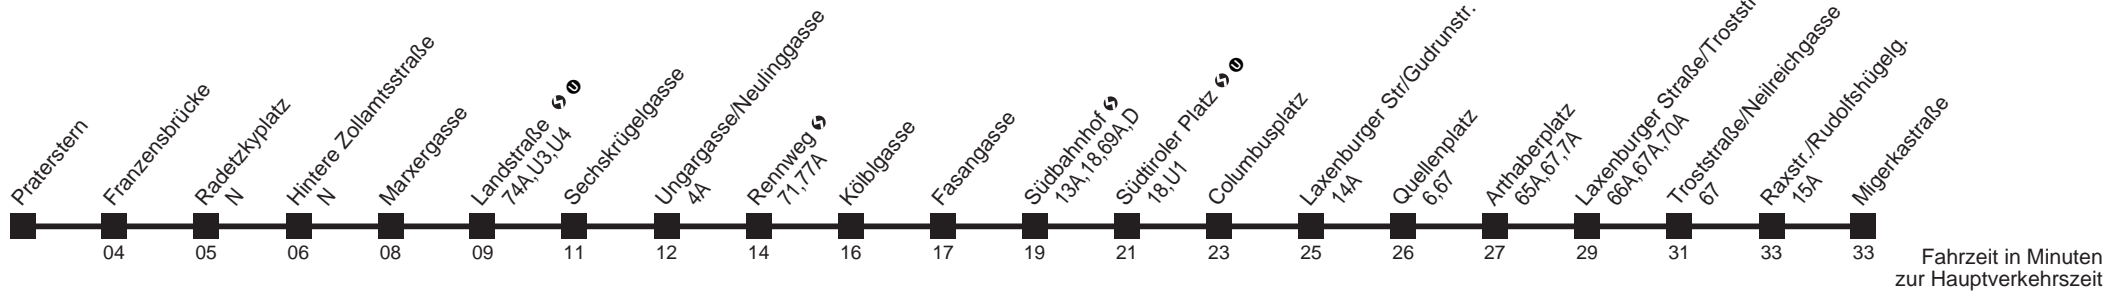

# Praterstern → Raxstr./Rudolfshügelg.

Ihr Kurzstreckenfahrtschein gilt bis  
**Radetzkyplatz**