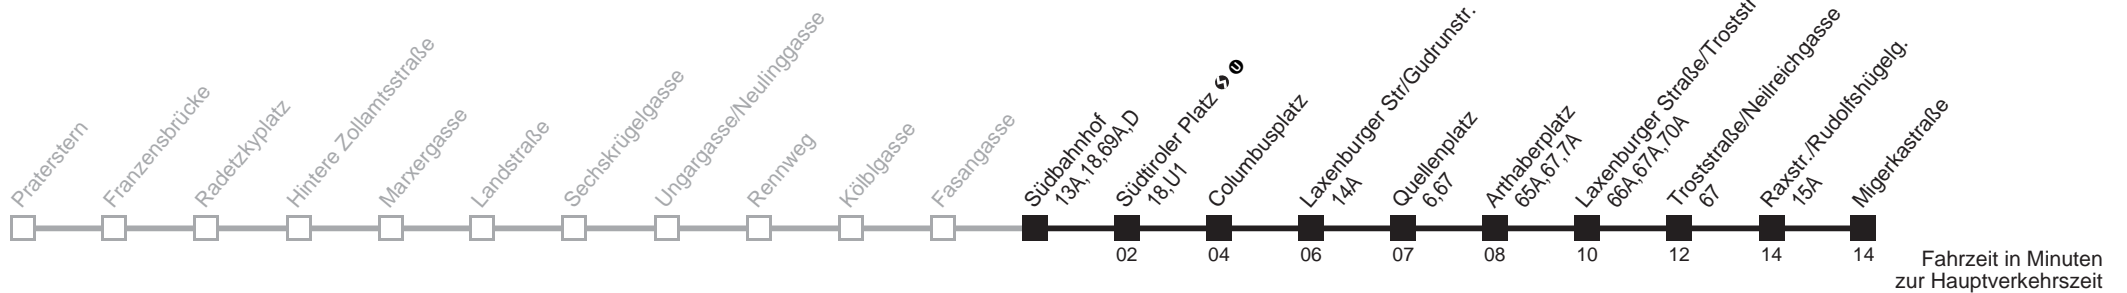

Südbahnhof → Raxstr./Rudolfshügelg.

Ihr Kurzstreckenfahrtschein gilt bis
Quellenplatz

Montag-Freitag (Schule)

Montag-Freitag (Ferien)

Samstag

Sonn- und Feiertag

5	20 35 41 49 56
6	04 11 19 26 34 41 49 56
7	04 - - Intervall 6' - - -
8	- - - - - - - - - 58
9	04 11 19 26 34 41 49 56
10	04 11 19 26 34 41 49 56
11	04 11 19 26 34 41 49 56
12	04 11 19 26 34 41 49 56
13	04 11 19 26 34 41 49 56
14	04 11 19 26 34 41 49 56
15	04 11 19 26 34 41 49 56
16	04 11 19 26 34 41 49 56
17	04 11 19 26 34 41 49 56
18	04 11 19 26 34 41 49 56
19	04 11 19 26 34 41 48 52 57
20	04 12 19 27 34 42 49 57
21	04 12 22 27 32 42 52
22	02 12 22 34 49
23	04 19 34 49
0	04 19 36

5	20 35 41 49 56
6	04 11 19 26 34 41 49 56
7	04 11 19 26 34 41 49 56
8	04 11 19 26 34 41 49 56
9	04 11 19 26 34 41 49 56
10	04 11 19 26 34 41 49 56
11	04 11 19 26 34 41 49 56
12	04 11 19 26 34 41 49 56
13	04 11 19 26 34 41 49 56
14	04 11 19 26 34 41 49 56
15	04 11 19 26 34 41 49 56
16	04 11 19 26 34 41 49 56
17	04 11 19 26 34 41 49 56
18	04 11 19 26 34 41 49 56
19	04 11 19 26 34 41 48 52 57
20	04 12 19 27 34 42 49 57
21	04 12 22 27 32 42 52
22	02 12 22 34 49
23	04 19 34 49
0	04 19 36

5	20 32 42 52
6	02 12 22 32 42 52
7	02 12 22 32 42 52
8	02 11 20 28 38 48 58
9	08 18 28 38 48 58
10	08 18 28 38 48 58
11	08 18 28 38 48 58
12	08 18 28 38 48 58
13	08 18 28 38 48 58
14	08 16 22 32 42 52
15	02 12 22 32 42 52
16	02 12 22 32 42 52
17	02 12 22 32 42 52
18	02 12 22 32 42 52
19	02 12 22 32 42 52
20	02 12 22 32 42 52
21	04 19 34 49
22	04 19 34 49
23	04 19 34 49
0	04 19 36

5	20 32 49
6	04 19 34 49
7	04 19 34 49
8	04 19 32 42 52
9	02 12 22 32 42 52
10	02 12 22 32 42 52
11	02 12 22 32 42 52
12	02 12 22 32 42 52
13	02 12 22 32 42 52
14	02 12 22 32 42 52
15	02 12 22 32 42 52
16	02 12 22 32 42 52
17	02 12 22 32 42 52
18	02 12 22 32 42 52
19	02 12 22 32 42 52
20	02 12 22 32 42 52
21	04 19 34 49
22	04 19 34 49
23	04 19 34 49
0	04 19 36

Am 24.12. Verkehr wie samstags ab ca. 17.00 Uhr Intervall alle 15 Minuten

Am 31.12. Verkehr wie samstags

□ bis Quellenplatz

Server: swl45002; Datum: 22.01.2008 10:53:39; Linie: 22000_H;

Auskunft

Wiener Linien: 7909-100
Änderungen vorbehalten