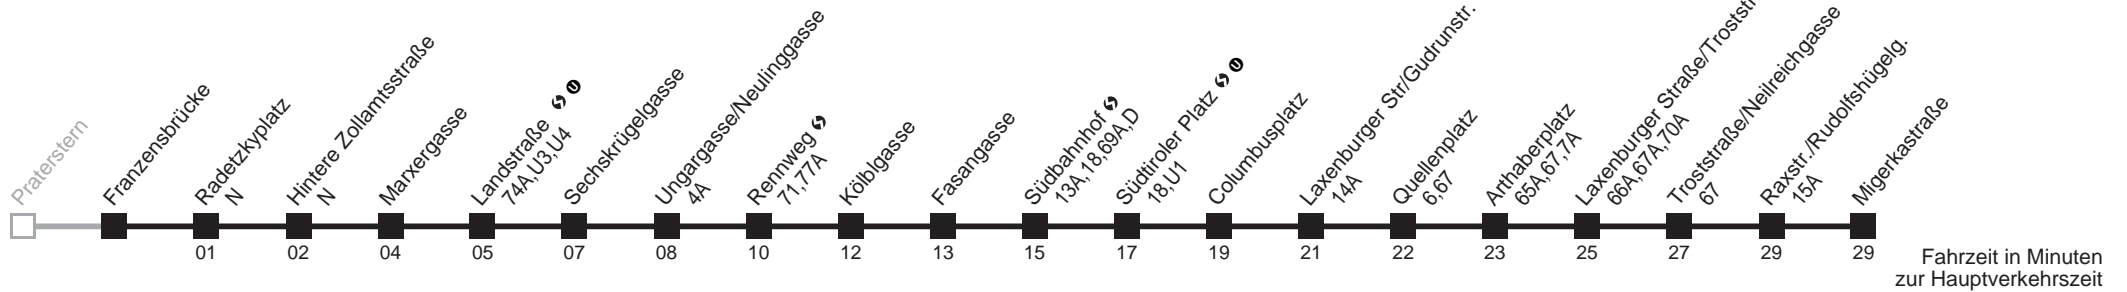

Franzensbrücke → Raxstr./Rudolfshügelg.

Ihr Kurzstreckenfahrtschein gilt bis
Radetzkyplatz

Montag-Freitag (Schule)

Montag-Freitag (Ferien)

Samstag

Sonn- und Feiertag

5	17	23	31	38	46	53				
6	01	08	16	23	31	38	46	-	-	-
7	-	-	-	Intervall 6'			-	-	-	
8	-	-	-	-	-	-	-	-	46	53
9	01	08	16	23	31	38	46	53		
10	01	08	16	23	31	38	46	53		
11	01	08	16	23	31	38	46	53		
12	01	08	16	23	31	38	46	53		
13	01	08	16	23	31	38	46	53		
14	01	08	16	23	31	38	46	53		
15	01	08	16	23	31	38	46	53		
16	01	08	16	23	31	38	46	53		
17	01	08	16	23	31	38	46	53		
18	01	08	16	23	31	38	46	53		
19	01	08	16	24	32	36	41	48	56	
20	03	11	18	26	33	41	48	56		
21	06	11	16	26	36	46	56			
22	06	18	33	48						
23	03	18	33	48						
0	03	20								

5	17	23	31	38	46	53			
6	01	08	16	23	31	38	46	53	
7	01	08	16	23	31	38	46	53	
8	01	08	16	23	31	38	46	53	
9	01	08	16	23	31	38	46	53	
10	01	08	16	23	31	38	46	53	
11	01	08	16	23	31	38	46	53	
12	01	08	16	23	31	38	46	53	
13	01	08	16	23	31	38	46	53	
14	01	08	16	23	31	38	46	53	
15	01	08	16	23	31	38	46	53	
16	01	08	16	23	31	38	46	53	
17	01	08	16	23	31	38	46	53	
18	01	08	16	23	31	38	46	53	
19	01	08	16	24	32	36	41	48	56
20	03	11	18	26	33	41	48	56	
21	06	11	16	26	36	46	56		
22	06	18	33	48					
23	03	18	33	48					
0	03	20							

5	17	26	36	46	56		
6	06	16	26	36	46	56	
7	06	16	26	36	46	54	
8	02	10	20	30	40	50	
9	00	10	20	30	40	50	
10	00	10	20	30	40	50	
11	00	10	20	30	40	50	
12	00	10	20	30	40	50	
13	00	10	20	30	40	50	
14	00	06	16	26	36	46	56
15	06	16	26	36	46	56	
16	06	16	26	36	46	56	
17	06	16	26	36	46	56	
18	06	16	26	36	46	56	
19	06	16	26	36	46	56	
20	06	16	26	36	48		
21	03	18	33	48			
22	03	18	33	48			
23	03	18	33	48			
0	03	20					

5	17	33	48			
6	03	18	33	48		
7	03	18	33	48		
8	03	16	26	36	46	56
9	06	16	26	36	46	56
10	06	16	26	36	46	56
11	06	16	26	36	46	56
12	06	16	26	36	46	56
13	06	16	26	36	46	56
14	06	16	26	36	46	56
15	06	16	26	36	46	56
16	06	16	26	36	46	56
17	06	16	26	36	46	56
18	06	16	26	36	46	56
19	06	16	26	36	46	56
20	06	16	26	36	48	
21	03	18	33	48		
22	03	18	33	48		
23	03	18	33	48		
0	03	20				

Am 24.12. Verkehr wie samstags ab ca. 17.00 Uhr Intervall alle 15 Minuten
Am 31.12. Verkehr wie samstags
□ bis Quellenplatz
Server: sw145002; Datum: 22.01.2008 10:53:30; Linie: 22000_H;

Auskunft
Wiener Linien: 7909-100
Änderungen vorbehalten