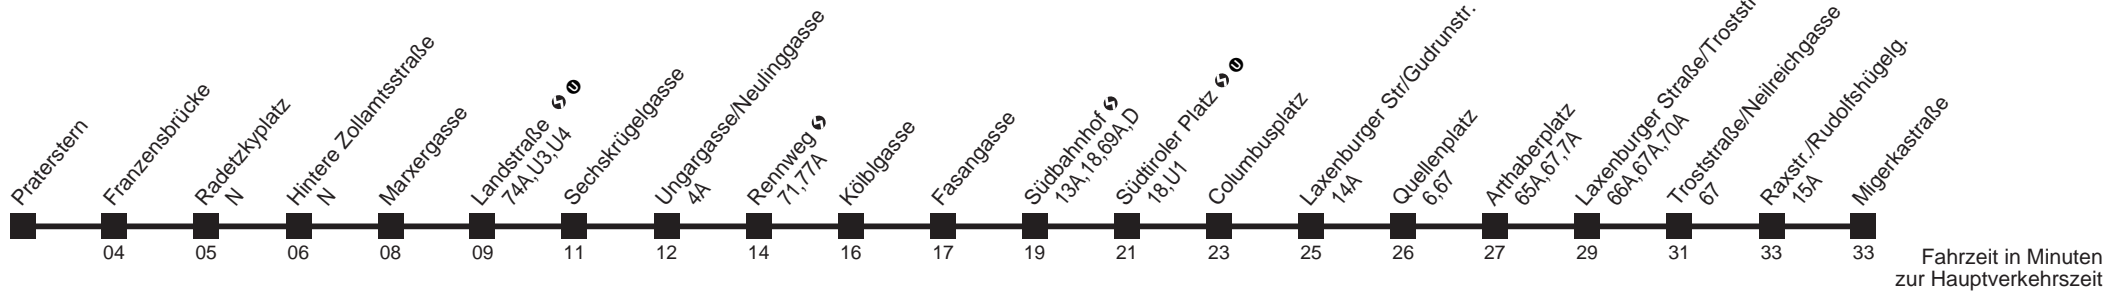

Praterstern → Raxstr./Rudolfshügelg.

Ihr Kurzstreckenfahrtschein gilt bis
Radetzkyplatz

Montag-Freitag (Schule)

Montag-Freitag (Ferien)

Samstag

Sonn- und Feiertag

5	13 20 28 35 43 50 58
6	05 13 20 28 35 43 - - -
7	- - - Intervall 6' - - -
8	- - - - - - - 43 50 58
9	05 13 20 28 35 43 50 58
10	05 13 20 28 35 43 50 58
11	05 13 20 28 35 43 50 58
12	05 13 20 28 35 43 50 58
13	05 13 20 28 35 43 50 58
14	05 13 20 28 35 43 50 58
15	05 13 20 28 35 43 50 58
16	05 13 20 28 35 43 50 58
17	05 13 20 28 35 43 50 58
18	05 13 20 28 35 43 50 58
19	05 13 21 29 33 38 45 53
20	00 08 15 23 30 38 45 53
21	03 08 13 23 33 43 53
22	03 15 30 45
23	00 15 30 45
0	00 17

5	13 20 28 35 43 50 58
6	05 13 20 28 35 43 50 58
7	05 13 20 28 35 43 50 58
8	05 13 20 28 35 43 50 58
9	05 13 20 28 35 43 50 58
10	05 13 20 28 35 43 50 58
11	05 13 20 28 35 43 50 58
12	05 13 20 28 35 43 50 58
13	05 13 20 28 35 43 50 58
14	05 13 20 28 35 43 50 58
15	05 13 20 28 35 43 50 58
16	05 13 20 28 35 43 50 58
17	05 13 20 28 35 43 50 58
18	05 13 20 28 35 43 50 58
19	05 13 21 29 33 38 45 53
20	00 08 15 23 30 38 45 53
21	03 08 13 23 33 43 53
22	03 15 30 45
23	00 15 30 45
0	00 17

5	13 23 33 43 53
6	03 13 23 33 43 53
7	03 13 23 33 43 51 59
8	07 17 27 37 47 57
9	07 17 27 37 47 57
10	07 17 27 37 47 57
11	07 17 27 37 47 57
12	07 17 27 37 47 57
13	07 17 27 37 47 57
14	03 13 23 33 43 53
15	03 13 23 33 43 53
16	03 13 23 33 43 53
17	03 13 23 33 43 53
18	03 13 23 33 43 53
19	03 13 23 33 43 53
20	03 13 23 33 45
21	00 15 30 45
22	00 15 30 45
23	00 15 30 45
0	00 17

5	13 30 45
6	00 15 30 45
7	00 15 30 45
8	00 13 23 33 43 53
9	03 13 23 33 43 53
10	03 13 23 33 43 53
11	03 13 23 33 43 53
12	03 13 23 33 43 53
13	03 13 23 33 43 53
14	03 13 23 33 43 53
15	03 13 23 33 43 53
16	03 13 23 33 43 53
17	03 13 23 33 43 53
18	03 13 23 33 43 53
19	03 13 23 33 43 53
20	03 13 23 33 45
21	00 15 30 45
22	00 15 30 45
23	00 15 30 45
0	00 17

Am 24.12. Verkehr wie samstags ab ca. 17.00 Uhr Intervall alle 15 Minuten
Am 31.12. Verkehr wie samstags
☐ bis Quellenplatz
Server: swl45002; Datum: 22.01.2008 10:53:29; Linie: 22000_H;

Auskunft
Wiener Linien: 7909-100
Änderungen vorbehalten