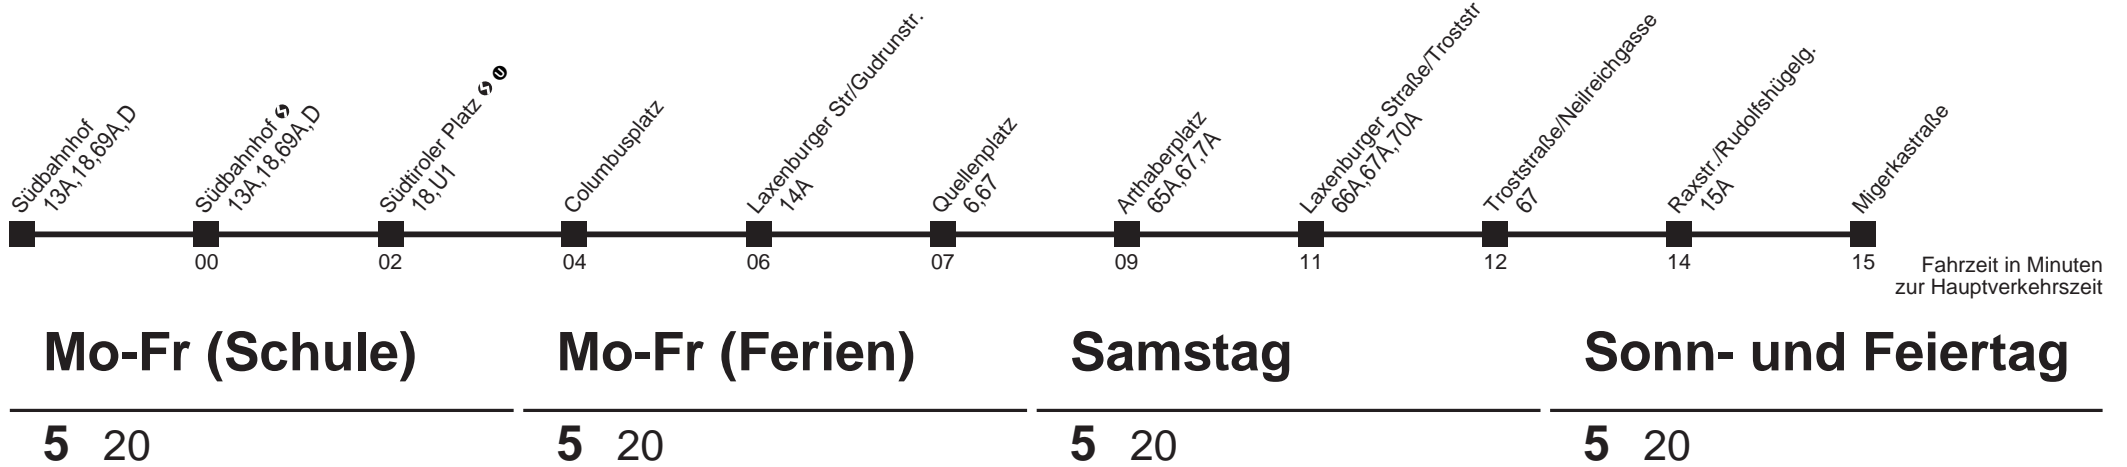

# Südbahnhof ↻ → Raxstr./Rudolfshügelg.

Ihr Kurzstreckenfahrtschein gilt bis  
**Südbahnhof ↻**

Am 24.12. Verkehr wie samstags ab ca. 17.00 Uhr Intervall alle 15 Minuten  
Am 31.12. Verkehr wie samstags