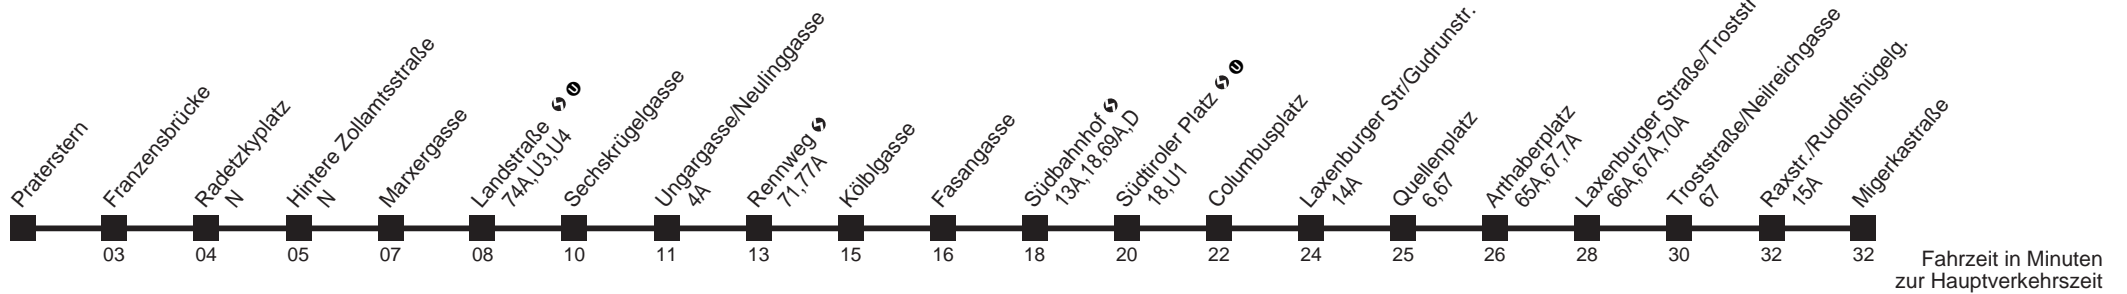

Praterstern → Raxstr./Rudolfshügelg.

Ihr Kurzstreckenfahrtschein gilt bis
Radetzkyplatz

Montag-Freitag (Schule)

Montag-Freitag (Ferien)

Samstag

Sonn- und Feiertag

5	14 21 29 36 44 51 59
6	06 14 21 29 36 44 - - -
7	- - - Intervall 6' - - -
8	- - - - - 44 51 59
9	06 14 21 29 36 44 51 59
10	06 14 21 29 36 44 51 59
11	06 14 21 29 36 44 51 59
12	06 14 21 29 36 44 51 59
13	06 14 21 29 36 44 51 59
14	06 14 21 29 36 44 51 59
15	06 14 21 29 36 44 51 59
16	06 14 21 29 36 44 51 59
17	06 14 21 29 36 44 51 59
18	06 14 21 29 36 44 51 59
19	06 14 22 30 34 39 46 54
20	01 09 16 24 31 39 46 54
21	04 09 14 24 34 44 54
22	04 16 31 46
23	01 16 31 46
0	01 18

5	14 21 29 36 44 51 59
6	06 14 21 29 36 44 51 59
7	06 14 21 29 36 44 51 59
8	06 14 21 29 36 44 51 59
9	06 14 21 29 36 44 51 59
10	06 14 21 29 36 44 51 59
11	06 14 21 29 36 44 51 59
12	06 14 21 29 36 44 51 59
13	06 14 21 29 36 44 51 59
14	06 14 21 29 36 44 51 59
15	06 14 21 29 36 44 51 59
16	06 14 21 29 36 44 51 59
17	06 14 21 29 36 44 51 59
18	06 14 21 29 36 44 51 59
19	06 14 22 30 34 39 46 54
20	01 09 16 24 31 39 46 54
21	04 09 14 24 34 44 54
22	04 16 31 46
23	01 16 31 46
0	01 18

5	14 24 34 44 54
6	04 14 24 34 44 54
7	04 14 24 34 44 52
8	00 08 18 28 38 48 58
9	08 18 28 38 48 58
10	08 18 28 38 48 58
11	08 18 28 38 48 58
12	08 18 28 38 48 58
13	08 18 28 38 48 58
14	04 14 24 34 44 54
15	04 14 24 34 44 54
16	04 14 24 34 44 54
17	04 14 24 34 44 54
18	04 14 24 34 44 54
19	04 14 24 34 44 54
20	04 14 24 34 46
21	01 16 31 46
22	01 16 31 46
23	01 16 31 46
0	01 18

5	14 31 46
6	01 16 31 46
7	01 16 31 46
8	01 14 24 34 44 54
9	04 14 24 34 44 54
10	04 14 24 34 44 54
11	04 14 24 34 44 54
12	04 14 24 34 44 54
13	04 14 24 34 44 54
14	04 14 24 34 44 54
15	04 14 24 34 44 54
16	04 14 24 34 44 54
17	04 14 24 34 44 54
18	04 14 24 34 44 54
19	04 14 24 34 44 54
20	04 14 24 34 46
21	01 16 31 46
22	01 16 31 46
23	01 16 31 46
0	01 18

Am 24.12. Verkehr wie samstags ab ca. 17.00 Uhr Intervall alle 15 Minuten
Am 31.12. Verkehr wie samstags
□ bis Quellenplatz
Server: swl45002; Datum: 22.01.2008 10:53:29; Linie: 22000_H;

Auskunft
Wiener Linien: 7909-100
Änderungen vorbehalten