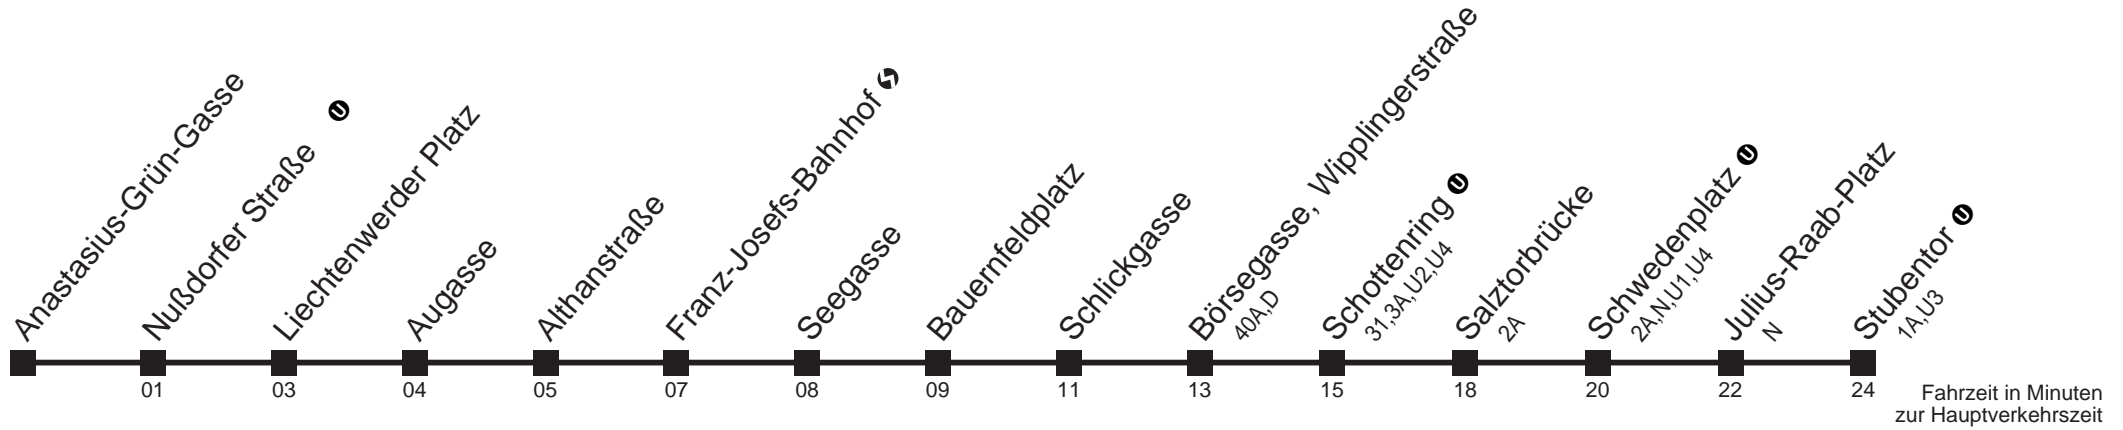

Anastasius-Grün-Gasse → Stubentor ①

Fahrzeit in Minuten zur Hauptverkehrszeit

Mo-Fr (Schule)	Mo-Fr (Ferien)	Samstag	Sonn- und Feiertag
4 51	4 51	4 52	4 52
5 00 07 15	5 00 07 15	5 01 11	5 04
6 26	6	6	6
7	7	7	7 31