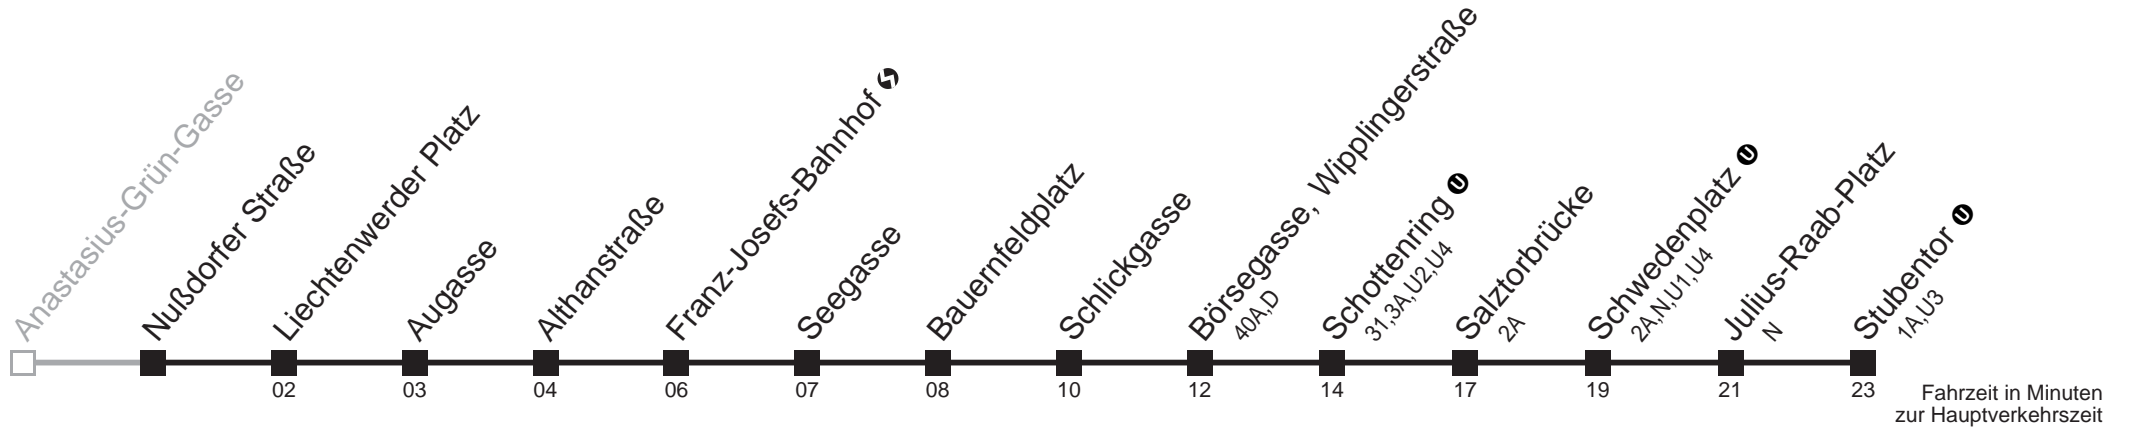

1

Nußdorfer Straße → Stubentor

Mo-Fr (Schule)

4 53
5 02 09 17
6 28
7

Mo-Fr (Ferien)

4 53
5 02 09 17
6
7

Samstag

4 53
5 02 12
6
7

Sonn- und Feiertag

4 53
5 05
6
7 32