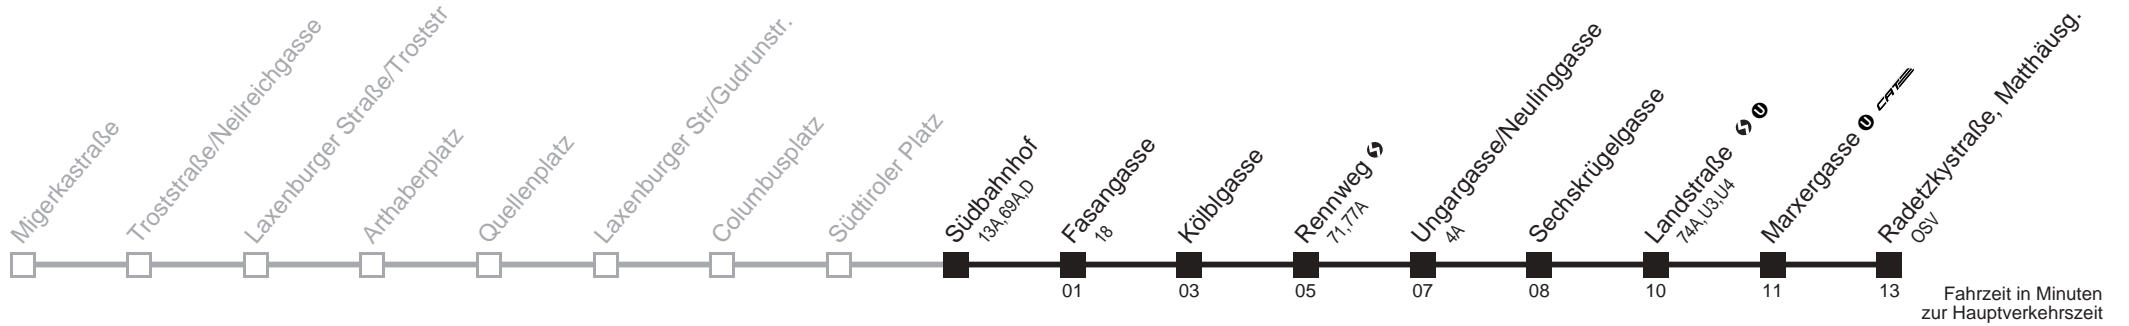

□ bis Südbahnhof ↻

Südbahnhof → Radetzkystraße, Matthäusg.

Ihr Kurzstreckenfahrtschein gilt bis
Rennweg

Montag-Freitag (Schule)

4	52
5	04 16 23 33 38 43 52 59
6	07 14 22 29 37 44 48 52 59
7	07 - - Intervall 6' - - -
8	- - - - - 37 44 52 59
9	07 14 22 29 37 44 52 59
10	07 14 22 29 37 44 52 59
11	07 14 22 29 37 44 52 59
12	07 14 22 29 37 44 52 59
13	07 14 22 29 37 44 52 59
14	07 14 22 29 37 44 52 59
15	07 14 22 29 37 44 52 59
16	07 14 22 29 37 44 52 59
17	07 14 22 29 37 44 52 59
18	07 14 22 29 37 44 52 59
19	07 14 22 29 36 44 52 59
20	07 14 22 29 37 44 53
21	03 13 23 33 43 53
22	08 23 38 53
23	08 23 38 56