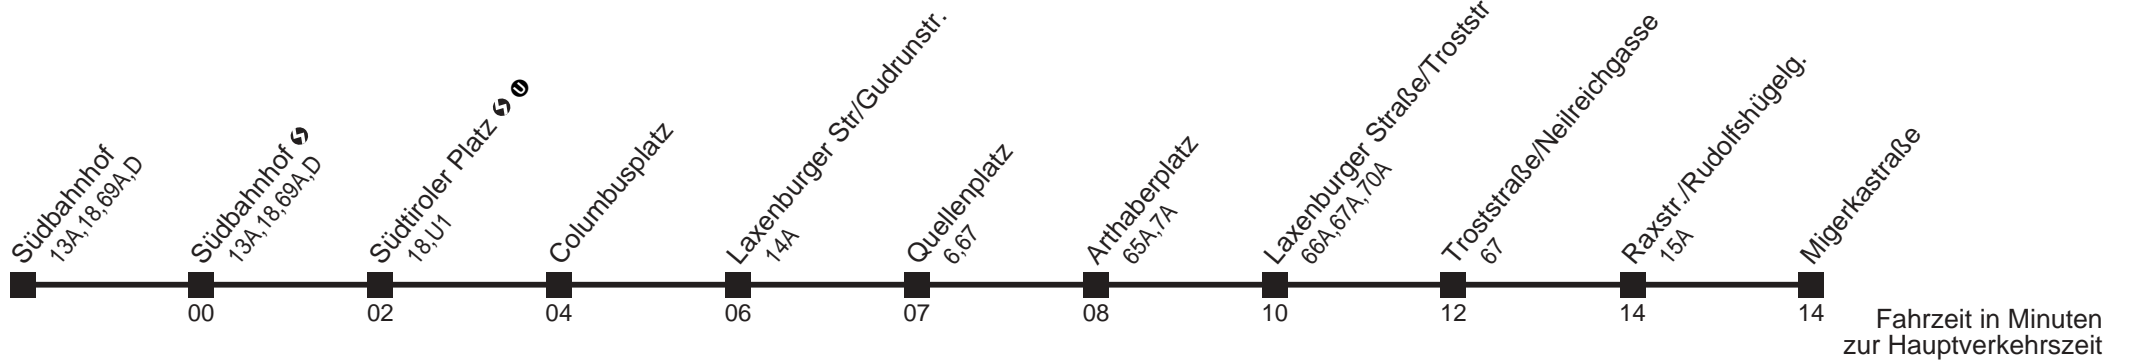

□ bis Quellenplatz

Südbahnhof → Migerkastraße

Ihr Kurzstreckenfahrtschein gilt bis
Südbahnhof →

Mo-Fr (Schule)

Mo-Fr (Ferien)

Samstag

Sonn- und Feiertag

5 20