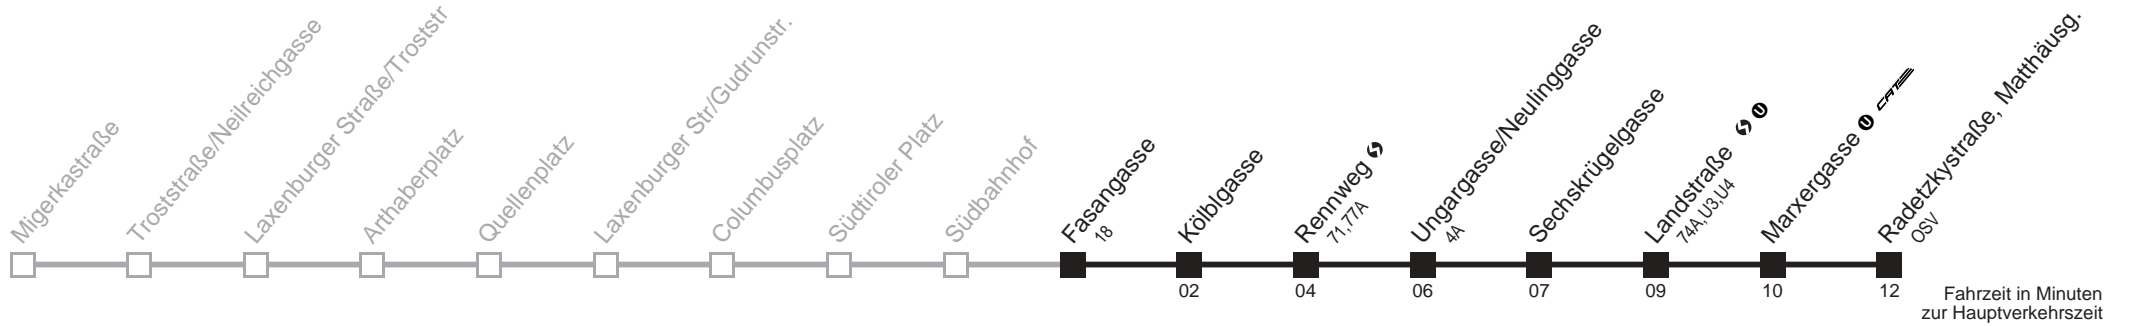

Fasangasse → Radetzkystraße, Matthäusg.

Ihr Kurzstreckenfahrtschein gilt bis
Rennweg ↻

Montag-Freitag (Schule)

4	53
5	05 17 24 34 39 44 53
6	00 08 15 23 30 38 45 49 53
7	00 08 14 20 26 32 38 44 50 56
8	02 08 14 20 26 32 38 45 53
9	00 08 15 23 30 38 45 53
10	00 08 15 23 30 38 45 53
11	00 08 15 23 30 38 45 53
12	00 08 15 23 30 38 45 53
13	00 08 15 23 30 38 45 53
14	00 08 15 23 30 38 45 53
15	00 08 15 23 30 38 45 53
16	00 08 15 23 30 38 45 53
17	00 08 15 23 30 38 45 53
18	00 08 15 23 30 38 45 53
19	00 08 15 23 30 37 45 53
20	00 08 15 23 30 38 45 54
21	04 14 24 34 44 54
22	09 24 39 54
23	09 24 39 57