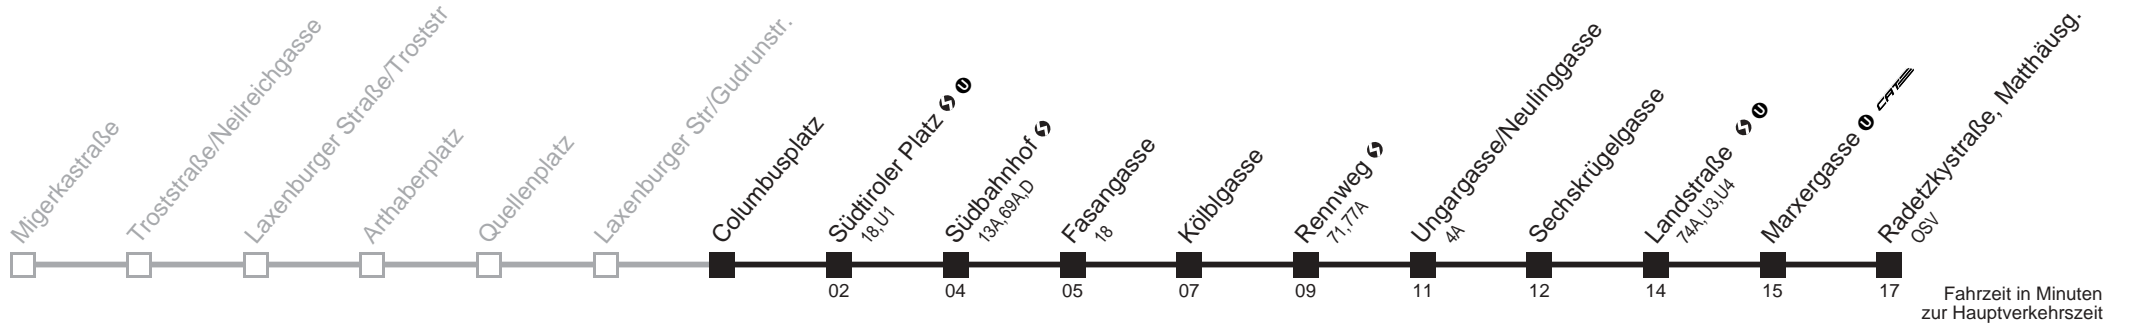

□ bis Südbahnhof ↻

Columbusplatz → Radetzkystraße, Matthäusg.

Ihr Kurzstreckenfahrtschein gilt bis
Südbahnhof ↔

Montag-Freitag (Schule)

4	48
5	00 11 12 19 29 34 39 48 55
6	03 10 18 25 33 40 44 48 55
7	03 - - Intervall 6' - - -
8	- - - - - 33 40 48 55
9	03 10 18 25 33 40 48 55
10	03 10 18 25 33 40 48 55
11	03 10 18 25 33 40 48 55
12	03 10 18 25 33 40 48 55
13	03 10 18 25 33 40 48 55
14	03 10 18 25 33 40 48 55
15	03 10 18 25 33 40 48 55
16	03 10 18 25 33 40 48 55
17	03 10 18 25 33 40 48 55
18	03 10 18 25 33 40 48 55
19	03 10 18 25 32 40 48 55
20	03 10 18 25 33 40 49 59
21	09 19 29 39 49
22	04 19 34 49
23	04 19 34 52