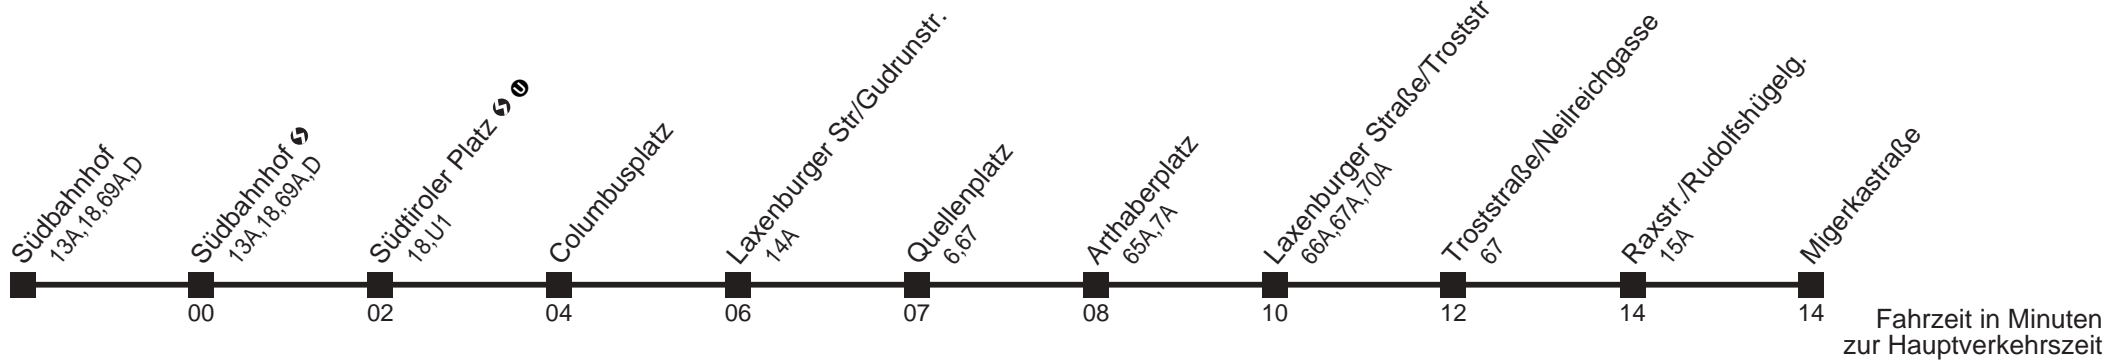

□ bis Quellenplatz

Südbahnhof → Migerkastraße

Ihr Kurzstreckenfahrtschein gilt bis
Südbahnhof

Mo-Fr (Schule)

Mo-Fr (Ferien)

Samstag

Sonn- und Feiertag

5 20