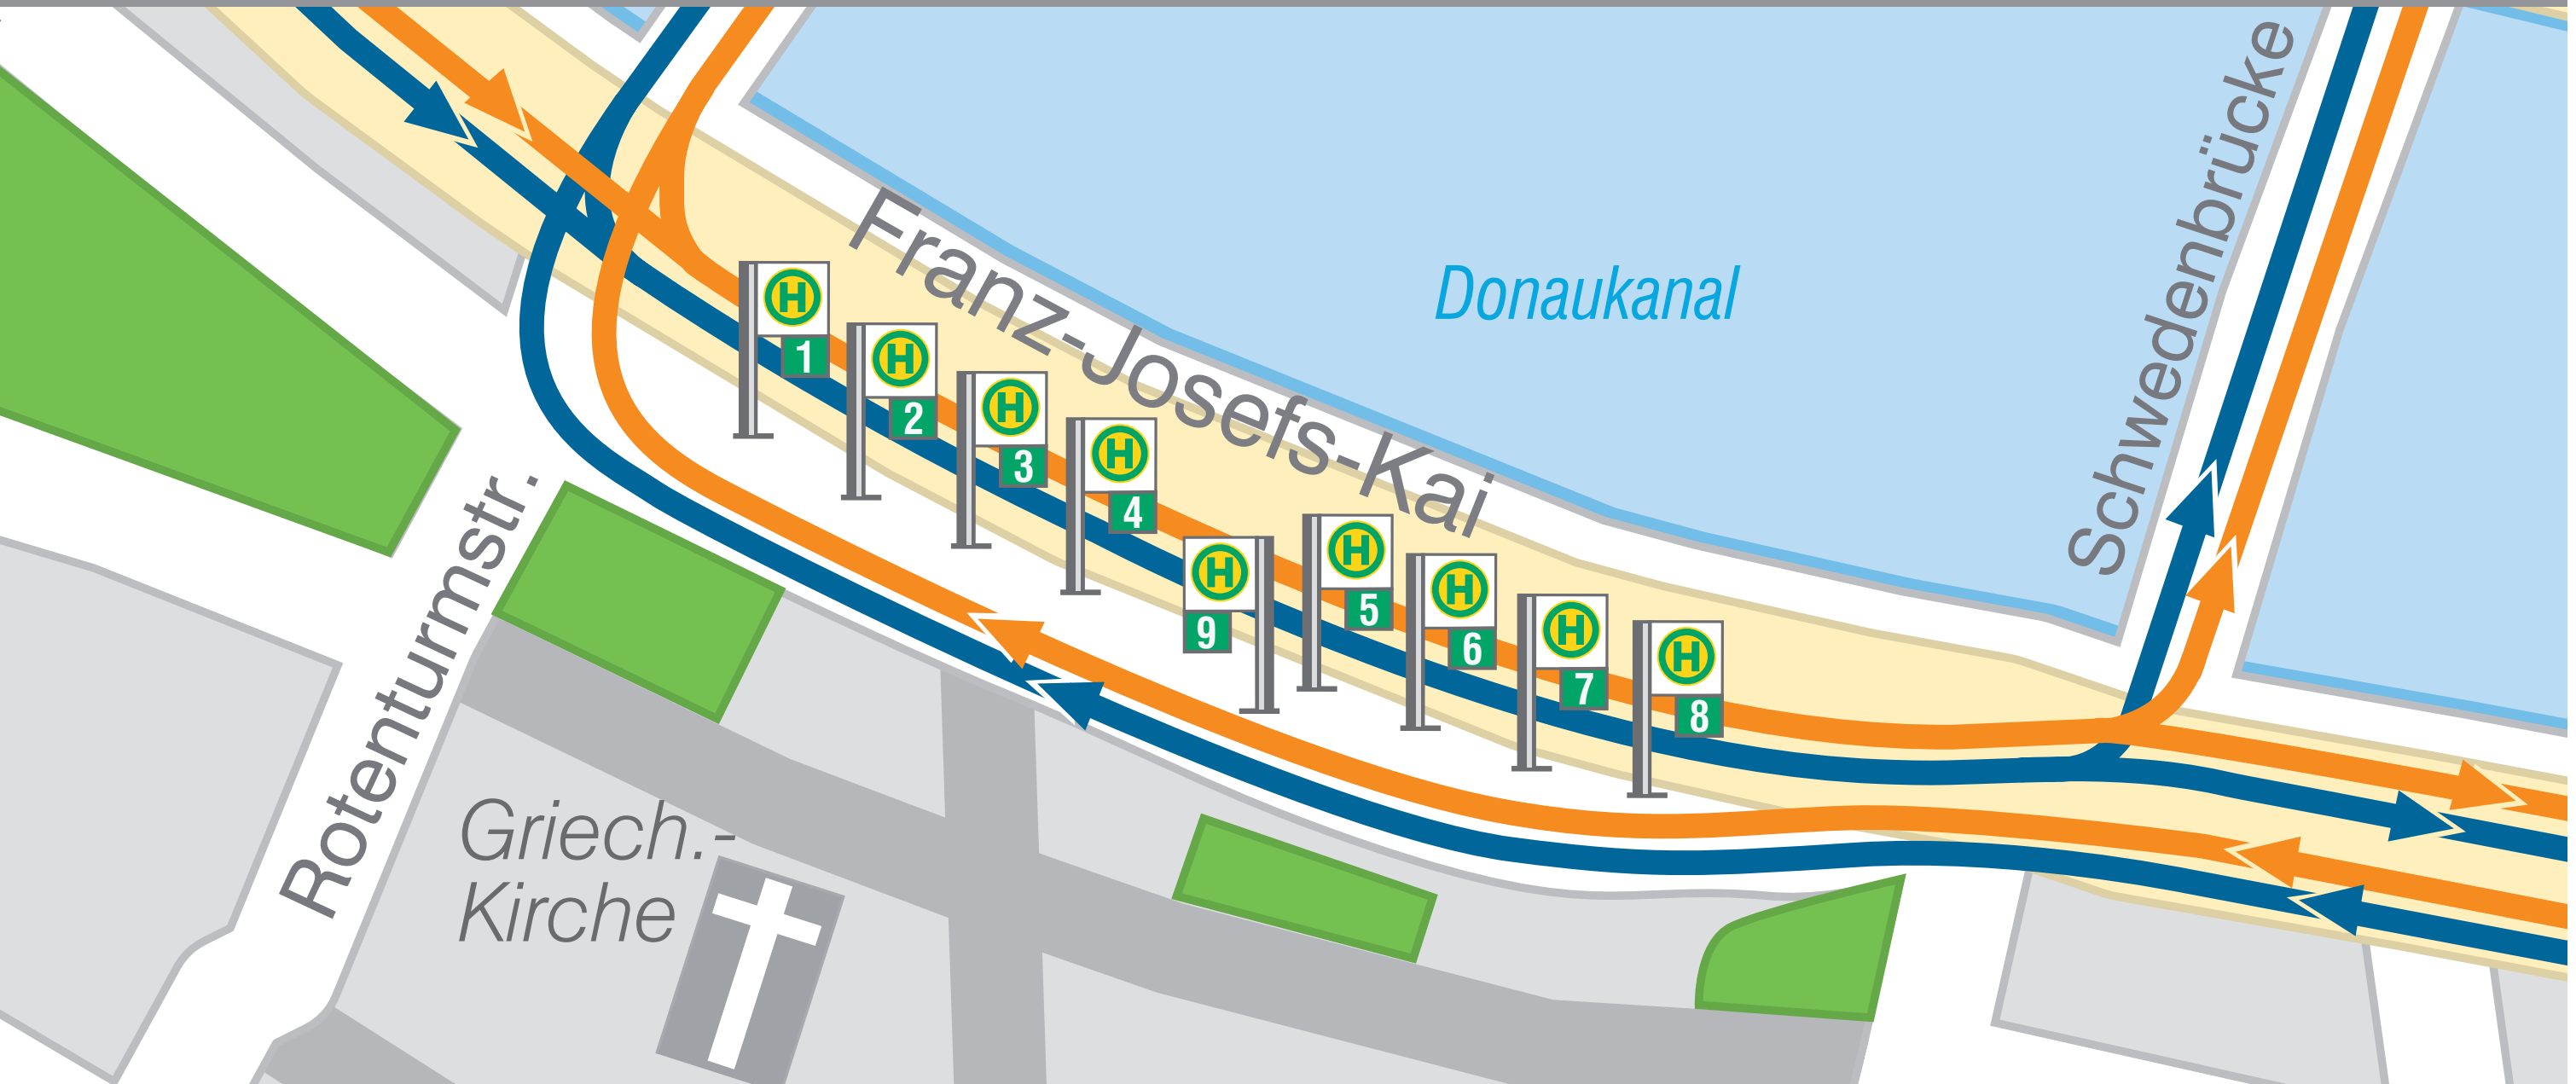

## Kärntner Ring/Oper

**Linienübersicht Nachtverkehr**

Werktags		Wochenende	
N25 -> Großfeldsiedlung	HST 1	N62 -> Spiesing	HST 10
N38 -> Grinzing	HST 4	N66 -> Ring, Kai	HST 3
N46 -> Joachimstalerplatz	HST 10	N66 -> Liesing	HST 6
N49 -> Hütteldorf	HST 9	N71 -> Kaiserebersdorf	HST 7
N60 -> Ring, Kai	HST 2	N75 -> Gasometer	HST 7
N60 -> Mauer	HST 5	360 -> Baden	HST 8
N25 -> Großfeldsiedlung	HST 1	N25 -> Großfeldsiedlung	HST 1
N26 -> Nußdorf	HST 4	N26 -> Ebling, Guntherstr.	HST 1
N38 -> Grinzing	HST 4	N66 -> Ring, Kai	HST 4
N46 -> Otto-Wagner-Spital	HST 10	N66 -> Liesing	HST 4
N49 -> Hütteldorf	HST 9	N67 -> Ring, Kai	HST 3
N50 -> Auhof	HST 9	N67 -> Inzersdorf, Großbr.	HST 6
N58 -> Ring, Kai	HST 2	N71 -> Kaiserebersdorf	HST 7
N58 -> Unter St. Veit	HST 5	N71 -> Alser Str., Skodag.	HST 11
N60 -> Ring, Kai	HST 2	N75 -> Gasometer	HST 7
		360 -> Baden	HST 8
		N60 -> Mauer	HST 5
		N62 -> Spiesing	HST 10
		N62 -> Ring, Kai	HST 3
		N66 -> Liesing	HST 6
		N66 -> Ring, Kai	HST 3
		N67 -> Ring, Kai	HST 3
		N67 -> Inzersdorf, Großbr.	HST 6
		N71 -> Kaiserebersdorf	HST 7
		N71 -> Alser Str., Skodag.	HST 11
		N75 -> Gasometer	HST 7
		360 -> Baden	HST 8

## Schwedenplatz

**Linienübersicht Nachtverkehr**

Werktags		Wochenende	
N25 -> Großfeldsiedlung	HST 4	N31 -> Stammersdorf	HST 1
N25 -> Kai, Ring	HST 5	N38 -> Grinzing über Oper	HST 8
N29 -> Floridsdorf	HST 9	N60 -> Mauer über Oper	HST 7
N29 -> Praterstern	HST 2	N66 -> Liesing über Oper	HST 6
N25 -> Großfeldsiedlung	HST 4	N36 -> Nußdorf über Oper	HST 8
N25 -> Kai, Ring	HST 5	N38 -> Grinzing über Oper	HST 8
N26 -> Ebling, Guntherstr.	HST 3	N58 -> Unter St. Veit ü. Oper	HST 7
N26 -> Kai, Ring	HST 5	N60 -> Mauer über Oper	HST 7
N29 -> Praterbrücke	HST 2	N66 -> Liesing über Oper	HST 6
N29 -> Floridsdorf	HST 9	N67 -> Inzersdorf, Großbr. über Oper	HST 6
N31 -> Stammersdorf	HST 1		