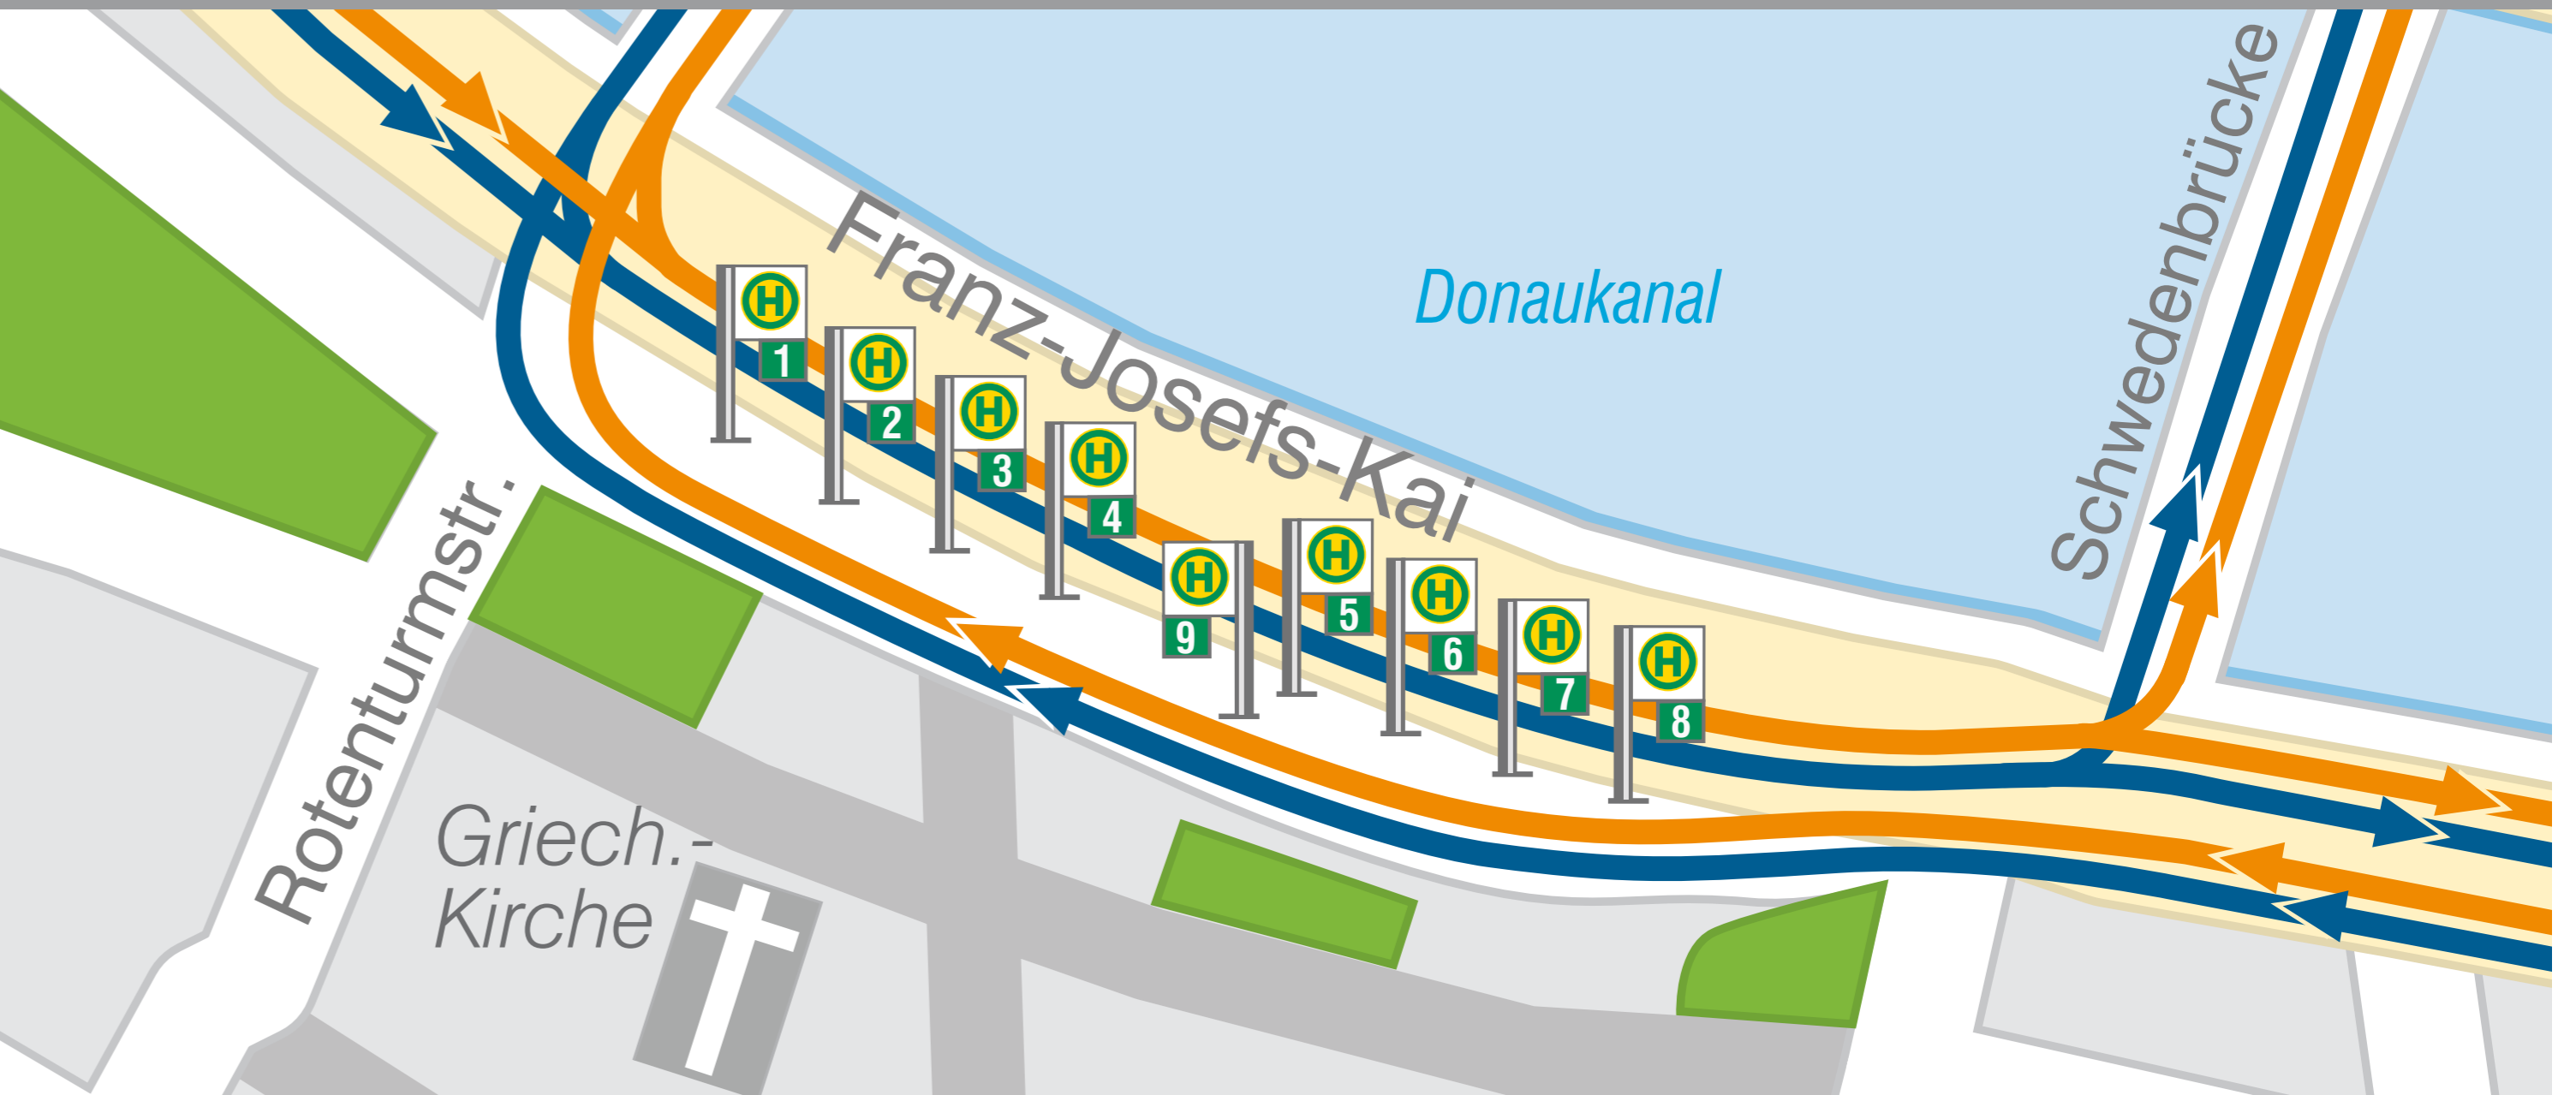

Kärntner Ring / Oper

Linienübersicht Nachtverkehr

Werktags		Wochenende			
N25	→ Großfeldsiedlung	HST 1	N62	→ Speising	HST 10
N38	→ Grinzing	HST 4	N66	→ Ring, Kai	HST 10
N46	→ Joachimstalerplatz	HST 10	N66	→ Liesing	HST 6
N49	→ Hütteldorf	HST 9	N71	→ Kaiserebersdorf	HST 7
N60	→ Ring, Kai	HST 2	N75	→ Gasometer	HST 7
N60	→ Mauer	HST 5	360	→ Baden	HST 8
N25	→ Großfeldsiedlung	HST 3	N25	→ Großfeldsiedlung	HST 1
N26	→ Eßling, Guntherstr.	HST 10	N26	→ Eßling, Guntherstr.	HST 1
N36	→ Nußdorf	HST 6	N36	→ Nußdorf	HST 4
N38	→ Grinzing	HST 7	N38	→ Grinzing	HST 4
N46	→ Otto-Wagner-Spital	HST 10	N46	→ Otto-Wagner-Spital	HST 10
N49	→ Hütteldorf	HST 9	N49	→ Hütteldorf	HST 9
N50	→ Auhof	HST 9	N50	→ Auhof	HST 9
N58	→ Ring, Kai	HST 2	N58	→ Ring, Kai	HST 2
N58	→ Unter St. Veit	HST 5	N58	→ Unter St. Veit	HST 5
N60	→ Ring, Kai	HST 2	N60	→ Ring, Kai	HST 2
N60	→ Mauer	HST 5	N60	→ Mauer	HST 5
N62	→ Speising	HST 1	N62	→ Speising	HST 1
N66	→ Ring, Kai	HST 3	N66	→ Ring, Kai	HST 3
N66	→ Liesing	HST 6	N66	→ Liesing	HST 6
N67	→ Ring, Kai	HST 3	N67	→ Ring, Kai	HST 3
N67	→ Inzersdorf, Großf.	HST 6	N67	→ Inzersdorf, Großf.	HST 6
N71	→ Kaiserebersdorf	HST 7	N71	→ Kaiserebersdorf	HST 7
N71	→ Alser Str., Skodag.	HST 11	N71	→ Alser Str., Skodag.	HST 11
N75	→ Gasometer	HST 7	N75	→ Gasometer	HST 7
360	→ Baden	HST 8	360	→ Baden	HST 8

Schwedenplatz

Linienübersicht Nachtverkehr

Werktags		Wochenende			
N25	→ Großfeldsiedlung	HST 4	N31	→ Stammersdorf	HST 1
N25	→ Kai, Ring	HST 5	N38	→ Grinzing über Oper	HST 8
N29	→ Floridsdorf	HST 9	N60	→ Mauer über Oper	HST 7
N29	→ Praterstern	HST 2	N66	→ Liesing über Oper	HST 6
N25	→ Großfeldsiedlung	HST 4	N36	→ Nußdorf über Oper	HST 8
N25	→ Kai, Ring	HST 5	N38	→ Grinzing über Oper	HST 8
N26	→ Eßling, Guntherstr.	HST 3	N58	→ Unter St. Veit ü. Oper	HST 7
N26	→ Kai, Ring	HST 5	N60	→ Mauer über Oper	HST 7
N29	→ Praterbrücke	HST 2	N66	→ Liesing über Oper	HST 6
N29	→ Floridsdorf	HST 9	N67	→ Inzersdorf, Großf. über Oper	HST 6
N31	→ Stammersdorf	HST 1			