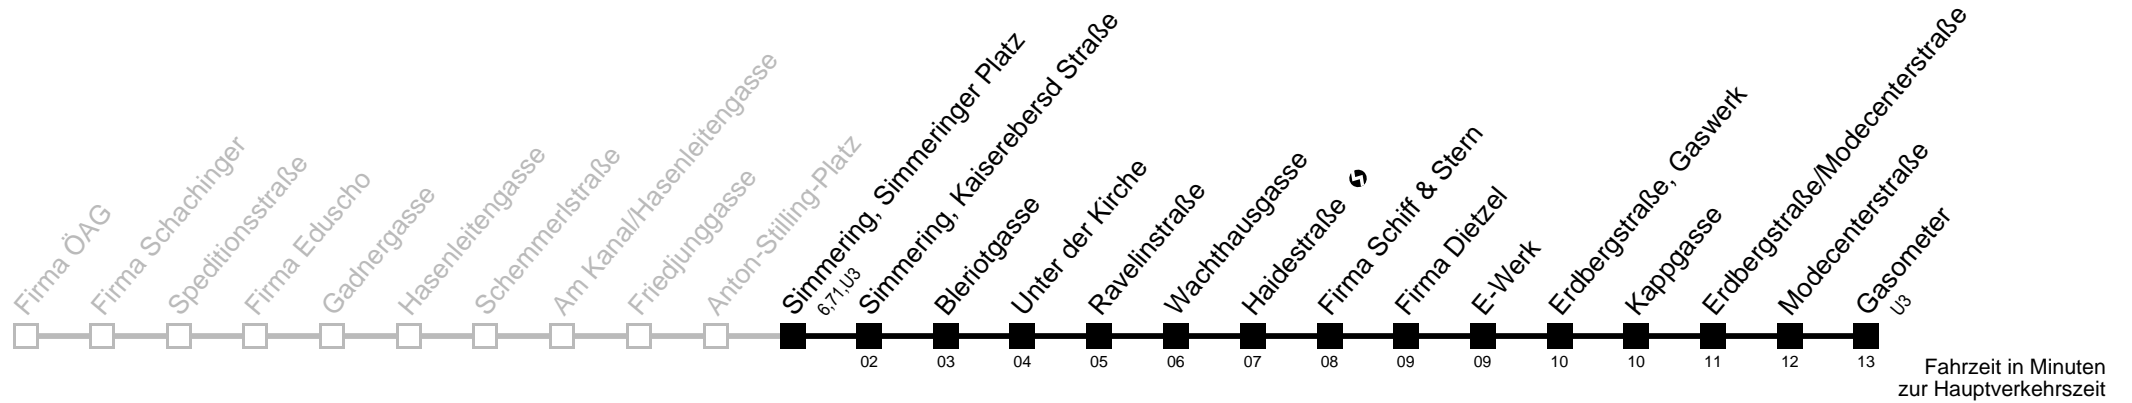

Am 24. und 31.12. Verkehr wie samstags

□ bis Unter der Kirche

■ bis Haidestraße ↻

Auskunft

Wiener Linien: 7909-100

Änderungen vorbehalten

72A Simmering, Simmeringer Platz ↻ → Gasometer

Ihr Kurzstreckenfahrschein gilt bis
Unter der Kirche