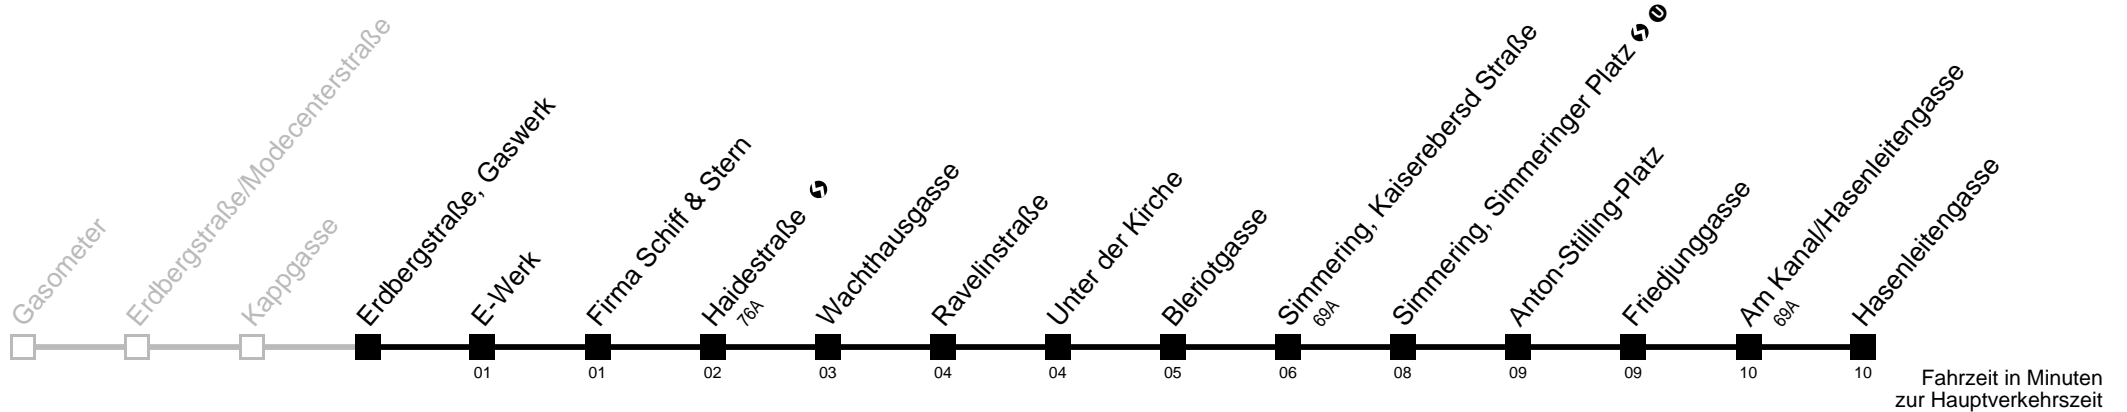

72A

Erdbergstraße, Gaswerk → Hasenleitengasse

Ihr Kurzstreckenfahrtschein gilt bis
Haidestraße ↻

Montag bis Donnerstag

Freitag

Samstag

Betrieb ab Haidestraße

Sonntag

Betrieb ab Haidestraße

5 23 34 49
6 04 19 34 49
7 04 19 34 49
8 04 19 34 49
9 04 19
10
11
12
13 34 49
14 04 19 34 49
15 04 19 34 49
16 04 19 34 49
17 04 19 34 49
18 04 19 34 49
19 04 19 30
20
21 40 55
22 09

5 23 34 49
6 04 19 34 49
7 04 19 34 49
8 04 19 34 49
9 04 19
10
11
12 19 34 49
13 04 19 34 49
14 04 19 34 49
15 04 19 34 49
16 04 19 34 49
17 04 19 34 49
18 04 19
19
20
21 40 55
22 09

5
6
7
8
9 kein Betrieb
10
11
12
13
14
15
16
17
18
19
20
21
22

5
6
7
8
9 kein Betrieb
10
11
12
13
14
15
16
17
18
19
20
21
22

Am 24. und 31.12. Verkehr wie samstags

□ Kurse über Schemmerlstraße, Gardnergasse

■ bis Simmering, Simmeringer Platz ↻

Auskunft

Wiener Linien: 7909-100
Änderungen vorbehalten