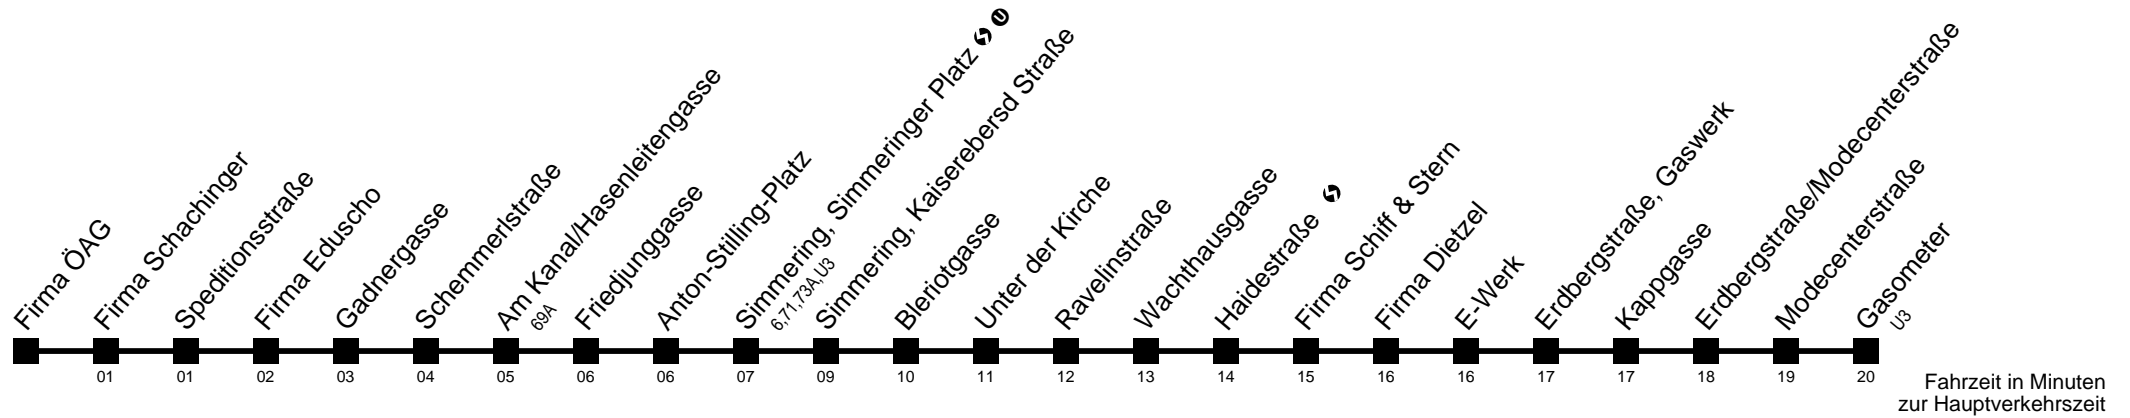

Am 24. und 31.12. Verkehr wie samstags

Kurse über Schemmerlstraße, Gardnergasse

Auskunft

Wiener Linien: 7909-100
Änderungen vorbehalten

72A

Firma ÖAG → Gasometer

Ihr Kurzstreckenfahrtschein gilt bis
Hasenleitengasse