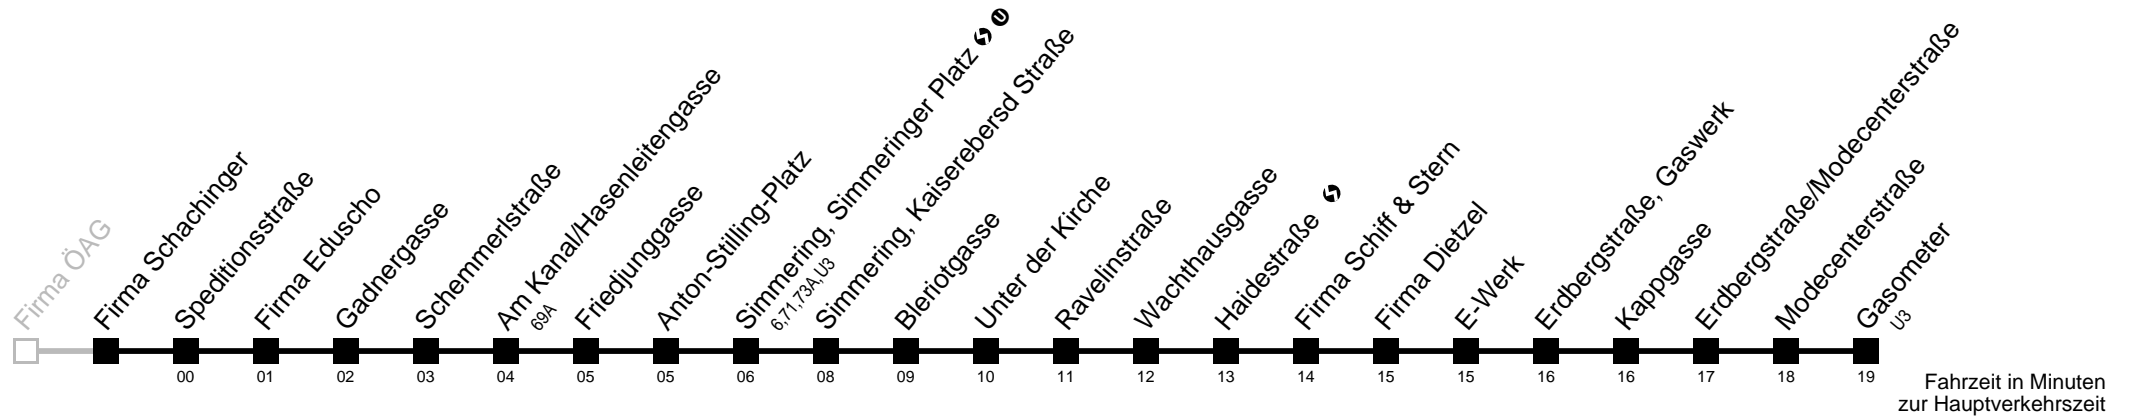

72A

Firma Schachinger → Gasometer

Ihr Kurzstreckenfahrtschein gilt bis
Hasenleitengasse

Montag bis Donnerstag

Freitag

Samstag

Sonntag

5 35 50
6 20 50
7 20 50
8
9
10
11
12
13 46
14 16
15 20
16 20
17 20
18
19
20
21
22 20

5 35 50
6 20 50
7 20 50
8
9
10
11
12 20
13 35
14 20
15 20
16 20
17
18
19
20
21
22 20

5
6
7
8
9 kein Betrieb
10
11
12
13
14
15
16
17
18
19
20
21
22

5
6
7
8
9 kein Betrieb
10
11
12
13
14
15
16
17
18
19
20
21
22

Am 24. und 31.12. Verkehr wie samstags

☐ bis Unter der Kirche

Auskunft

Wiener Linien: 7909-100
Änderungen vorbehalten