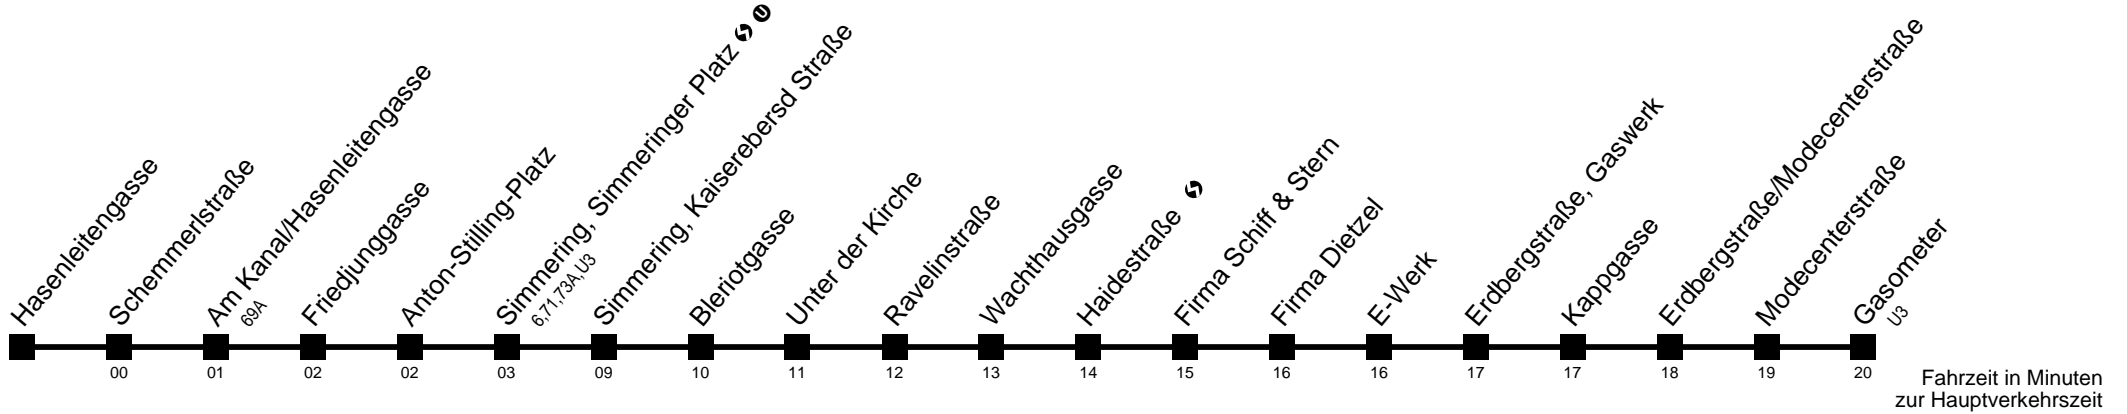

Ihr Kurzstreckenfahrchein gilt bis
Simmering, Simmeringer Platz ↻ Ⓜ

Montag bis Donnerstag

Freitag

Samstag

Sonntag

4	49
5	04 19
6	04 34
7	04 34
8	04 19 34 49
9	04 19 34 49
10	04 19 34 49
11	04 19 34 49
12	04 19 34 49
13	04 19 34
14	04 34 49
15	04 34 49
16	04 34 49
17	04 34 49
18	04 19 34 49
19	04 19 34 52
20	07 22 37 52
21	07 22 37 52
22	07