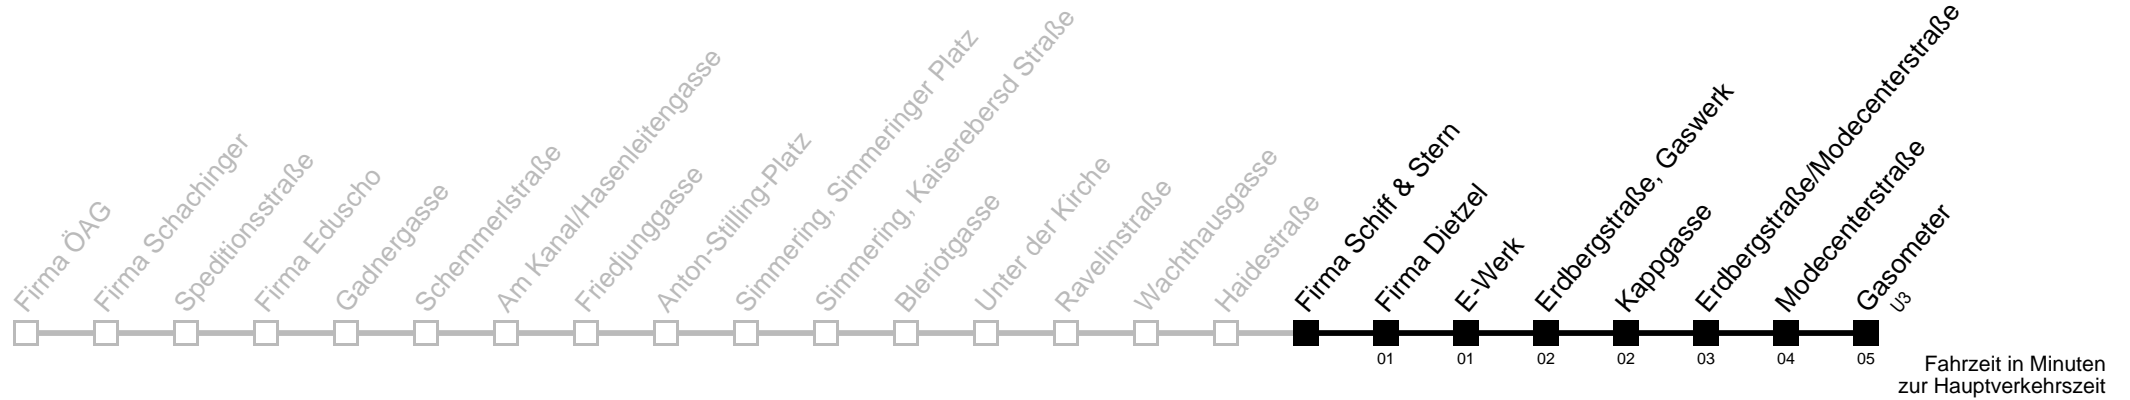

5
6
7
8
9 kein Betrieb
10
11
12
13
14
15
16
17
18
19
20
21
22

Am 24. und 31.12. Verkehr wie samstags

Auskunft
Wiener Linien: 7909-100
Änderungen vorbehalten

72A

Firma Schiff & Stern → Gasometer

Ihr Kurzstreckenfahrtschein gilt bis
Gasometer