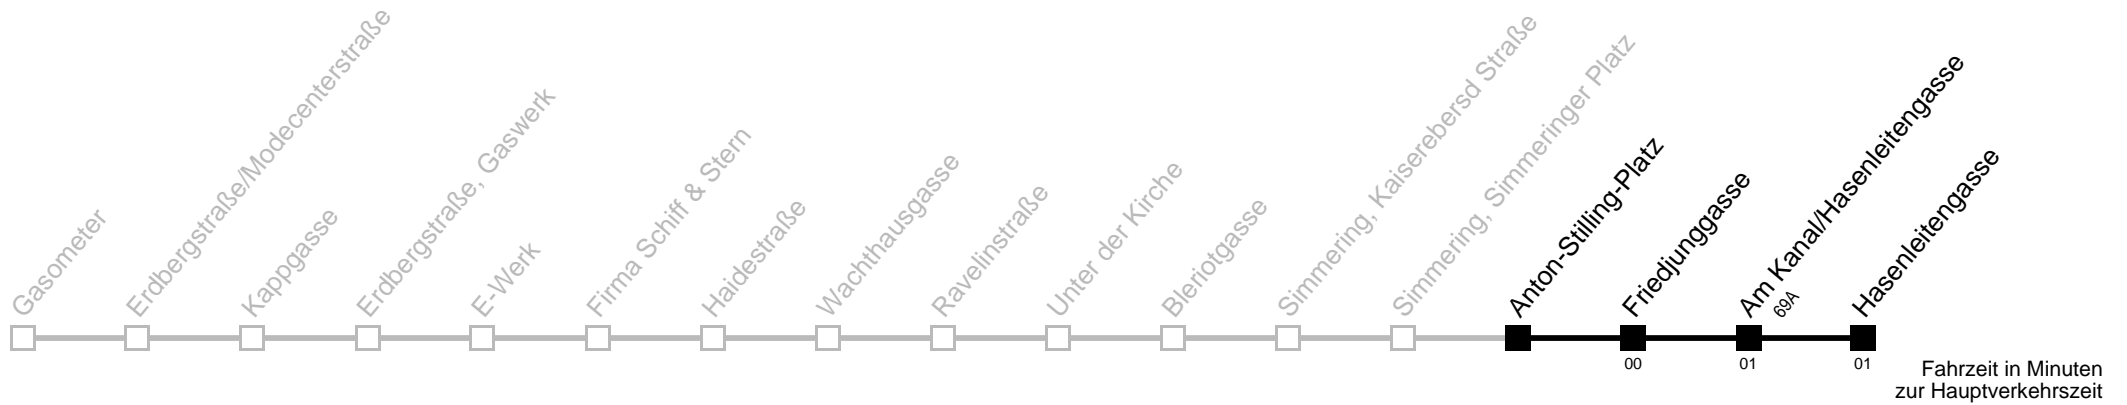

72A

Anton-Stilling-Platz → Hasenleitengasse

Ihr Kurzstreckenfahrtschein gilt bis
Hasenleitengasse

Montag bis Donnerstag

Freitag

Samstag

Sonntag

5 17 32 47
6 02 17 32 47
7 02 17 32 47
8 02 17 32 47
9 02 17 32 47
10 02 17 32 47
11 02 17 32 47
12 02 17 32 47
13 02 17 32 43
14 02 13 32 47
15 02 17 32 47
16 02 17 32 47
17 02 17 32 47
18 02 17 32 47
19 02 17 32 50
20 05 20 35 50
21 05 20 35 50
22 05 17 35 50
23 05 20 35 50
0 05

5 17 32 47
6 02 17 32 47
7 02 17 32 47
8 02 17 32 47
9 02 17 32 47
10 02 17 32 47
11 02 17 32 47
12 02 17 32 47
13 02 17 32 47
14 02 17 32 47
15 02 17 32 47
16 02 17 32 47
17 02 17 32 47
18 02 17 32 47
19 02 17 32 50
20 05 20 35 50
21 05 20 35 50
22 05 17 35 50
23 05 20 35 50
0 05

5 17 32 47
6 02 17 32 47
7 02 17 32 47
8 02 17 32 47
9 02 17 32 47
10 02 17 32 47
11 02 17 32 47
12 02 17 32 47
13 02 17 32 47
14 05 20 35 50
15 05 20 35 50
16 05 20 35 50
17 05 20 35 50
18 05 20 35 50
19 05 20 35 50
20 05 20 35 50
21 05 20 35 50
22 05 20 35 50
23 05 20 35 50
0 05

5 20 35 50
6 05 20 35 50
7 05 20 35 50
8 05 20 35 50
9 05 20 35 50
10 05 20 35 50
11 05 20 35 50
12 05 20 35 50
13 05 20 35 50
14 05 20 35 50
15 05 20 35 50
16 05 20 35 50
17 05 20 35 50
18 05 20 35 50
19 05 20 35 50
20 05 20 35 50
21 05 20 35 50
22 05 20 35 50
23 05 20 35 50
0 05

Am 24. und 31.12. Verkehr wie samstags

□ Kurse über Schemmerlstraße, Gardnergasse

■ bis Am Kanal/Hasenleitengasse

Auskunft

Wiener Linien: 7909-100
Änderungen vorbehalten