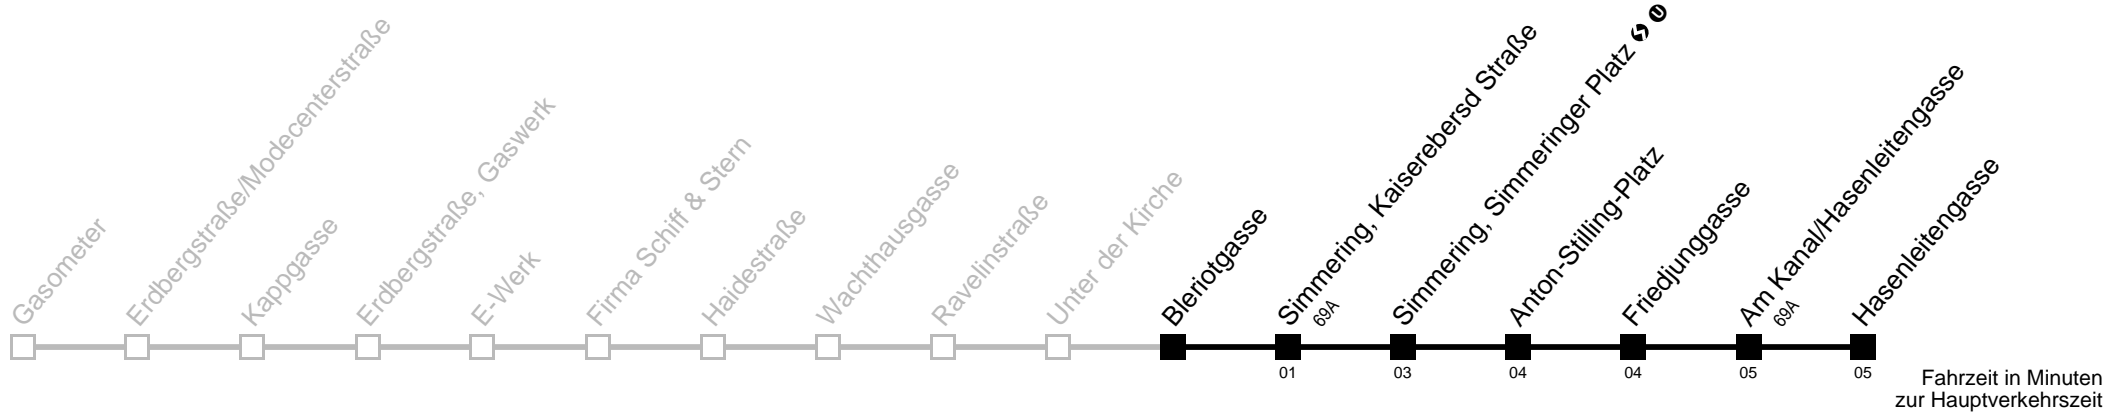

72A

Bleriotgasse → Hasenleitengasse

Ihr Kurzstreckenfahrtschein gilt bis
Simmering, Simmeringer Platz ↻ ①

Montag bis Donnerstag

Freitag

Samstag

Sonntag

5	07	28	39	54
6	09	24	39	54
7	09	24	39	54
8	09	24	39	54
9	09	24	39	54
10	09	24	39	54
11	09	24	39	54
12	09	24	39	54
13	09	24	39	54
14	09	24	39	54
15	09	24	39	54
16	09	24	39	54
17	09	24	39	54
18	09	24	39	54
19	09	24	35	47
20	02	17	32	47
21	02	17	32	45
22	00	14	32	47
23	02	17	32	47
0	02			

5	07	28	39	54
6	09	24	39	54
7	09	24	39	54
8	09	24	39	54
9	09	24	39	54
10	09	24	39	54
11	09	24	39	54
12	09	24	39	54
13	09	24	39	54
14	09	24	39	54
15	09	24	39	54
16	09	24	39	54
17	09	24	39	54
18	09	24	39	54
19	09	24	34	47
20	02	17	32	47
21	02	17	32	45
22	00	14	32	47
23	02	17	32	47
0	02			

5	07	28	39	54
6	09	24	39	54
7	09	24	39	54
8	09	24	39	54
9	09	24	39	54
10	09	24	39	54
11	09	24	39	54
12	09	24	39	54
13	09	24	39	54
14	17	32	47	
15	02	17	32	47
16	02	17	32	47
17	02	17	32	47
18	02	17	32	47
19	02	17	32	47
20	02	17	32	47
21	02	17	32	47
22	02	17	32	47
23	02	17	32	47
0	02			

5	17	32	47	
6	02	17	32	47
7	02	17	32	47
8	02	17	32	47
9	02	17	32	47
10	02	17	32	47
11	02	17	32	47
12	02	17	32	47
13	02	17	32	47
14	02	17	32	47
15	02	17	32	47
16	02	17	32	47
17	02	17	32	47
18	02	17	32	47
19	02	17	32	47
20	02	17	32	47
21	02	17	32	47
22	02	17	32	47
23	02	17	32	47
0	02			

Am 24. und 31.12. Verkehr wie samstags

□ Kurse über Schemmerlstraße, Gardnergasse

■ bis Simmering, Simmeringer Platz ↻ ①

■ bis Am Kanal/Hasenleitengasse

Auskunft

Wiener Linien: 7909-100
Änderungen vorbehalten