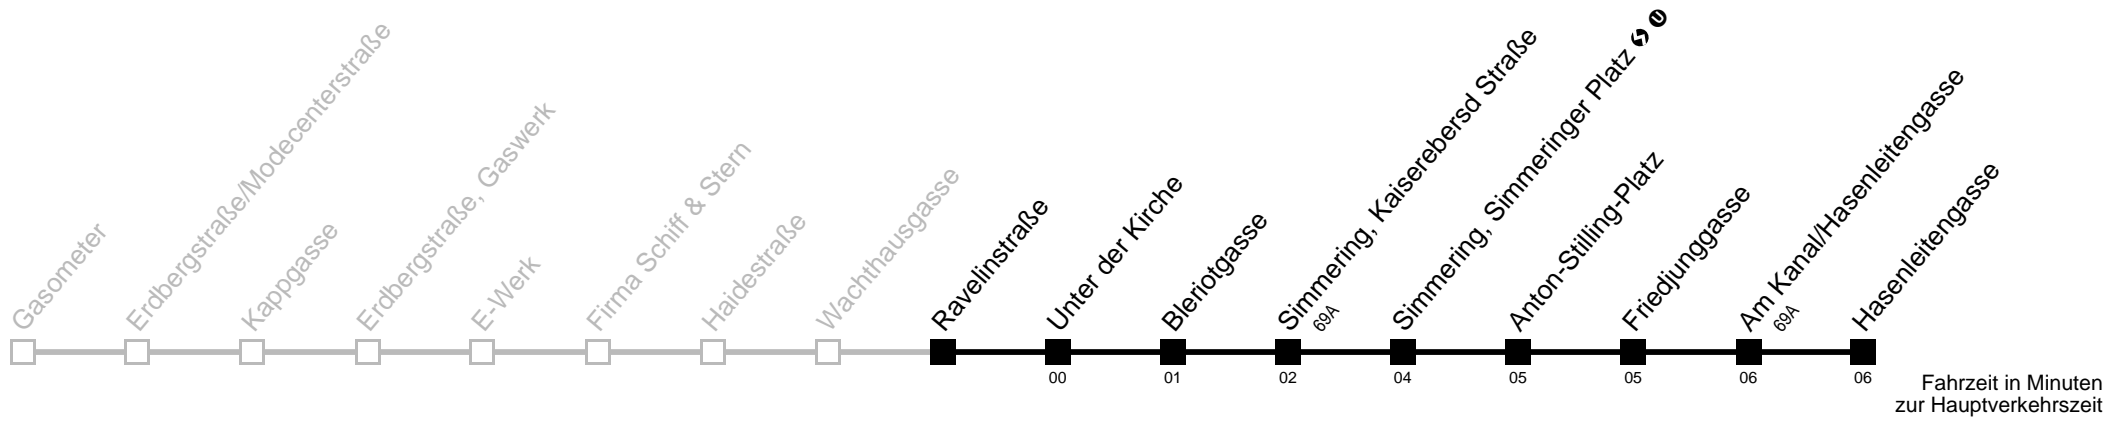

□ Kurse über Schemmelstraße, Gardnergasse

■ bis Simmering, Simmeringer Platz

Auskunft

Wiener Linien: 7909-100
Änderungen vorbehalten

72A

Ravelinstraße → Hasenleitengasse

Ihr Kurzstreckenfahrtschein gilt bis
Unter der Kirche