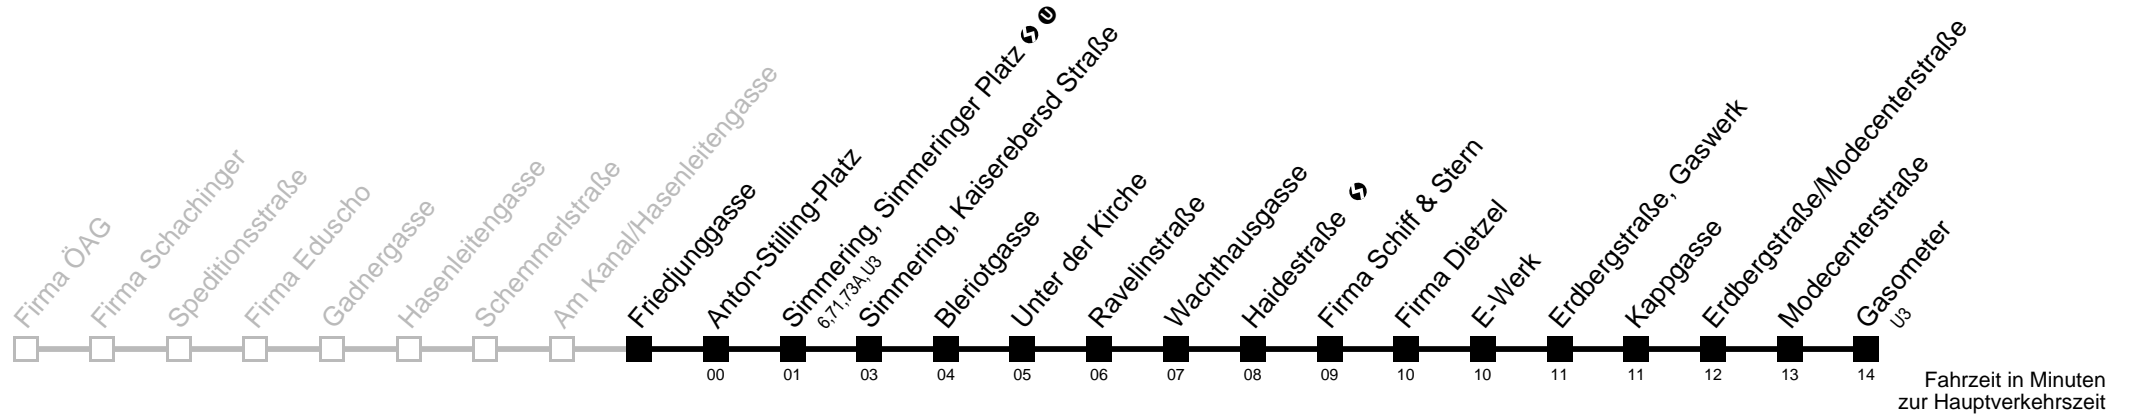

Ihr Kurzstreckenfahrtschein gilt bis
Simmering, Simmeringer Platz ↻ Ⓜ

Montag bis Donnerstag

Freitag

Samstag

Sonntag

4	51
5	06 21 40 55
6	06 25 36 55
7	06 25 36 55
8	06 21 36 51
9	06 21 36 51
10	06 21 36 51
11	06 21 36 51
12	06 21 36 51
13	06 21 36 51
14	06 21 36 51
15	06 25 36 51
16	06 25 36 51
17	06 25 36 51
18	06 21 36 51
19	06 21 36 54
20	09 24 39 54
21	09 24 39 54
22	09 25 39 54
23	09 24 39 54