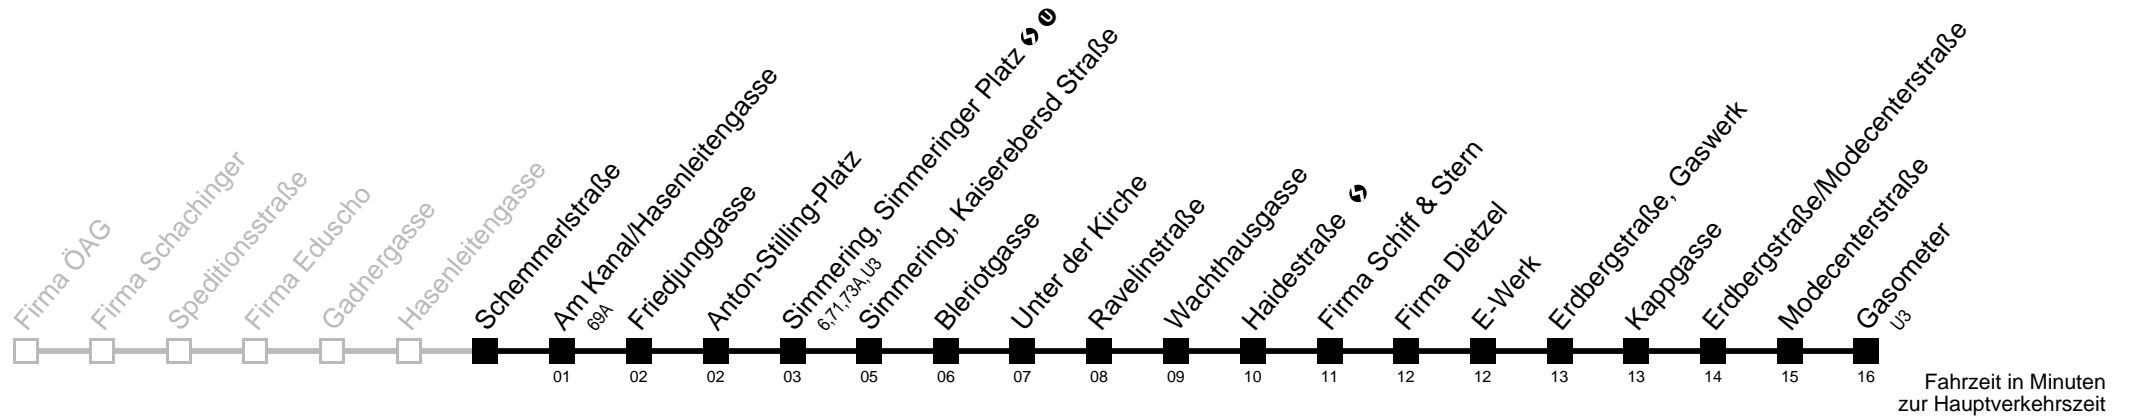

Am 24. und 31.12. Verkehr wie samstags

□ bis Unter der Kirche

■ bis Haidestraße ↻

Auskunft

Wiener Linien: 7909-100
 Änderungen vorbehalten

72A

Schemmerlstraße → Gasometer

Ihr Kurzstreckenfahrtschein gilt bis
Simmering, Simmeringer Platz ↻