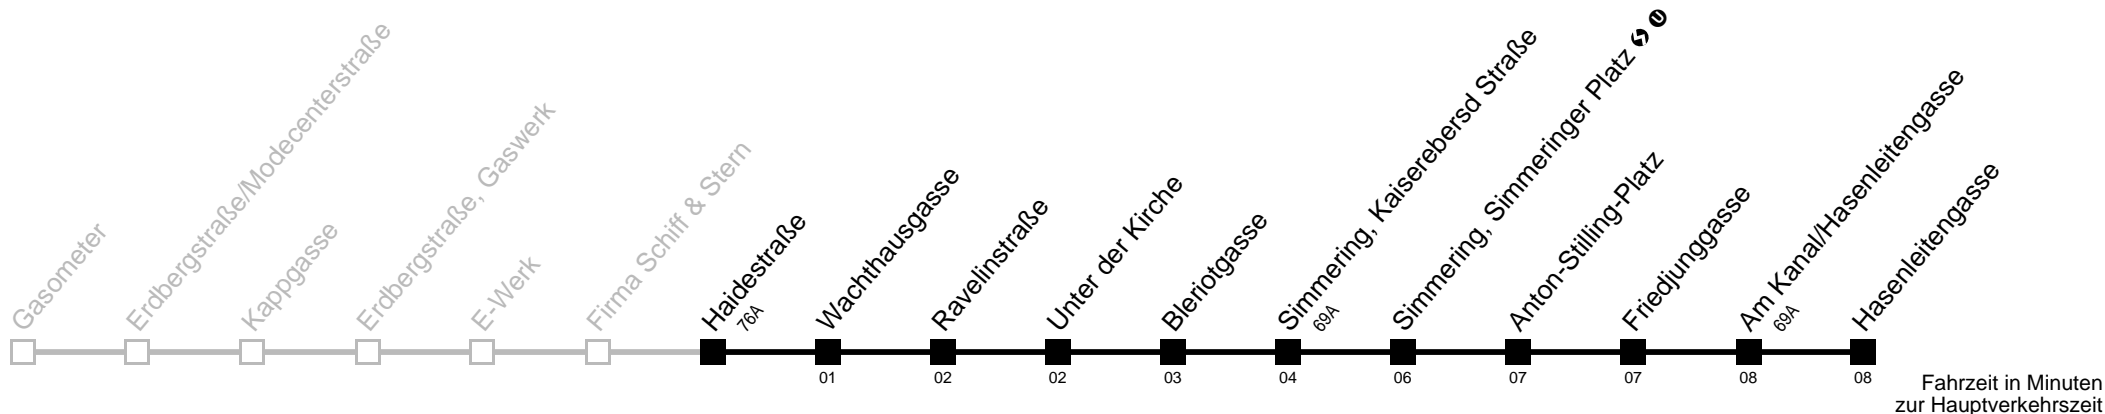

72A

Haidestraße ↺→Hasenleitengasse

Ihr Kurzstreckenfahrtschein gilt bis
Unter der Kirche

Montag bis Donnerstag

Freitag

Samstag

Sonntag

5 04 25 36 51
6 06 21 36 51
7 06 21 36 51
8 06 21 36 51
9 06 21 36 51
10 06 21 36 51
11 06 21 36 51
12 06 21 36 51
13 06 21 36 51
14 06 21 36 51
15 06 21 36 51
16 06 21 36 51
17 06 21 36 51
18 06 21 36 51
19 06 21 32 44 59
20 14
21 42 57
22 11

5 04 25 36 51
6 06 21 36 51
7 06 21 36 51
8 06 21 36 51
9 06 21 36 51
10 06 21 36 51
11 06 21 36 51
12 06 21 36 51
13 06 21 36 51
14 06 21 36 51
15 06 21 36 51
16 06 21 36 51
17 06 21 36 51
18 06 21 36 51
19 06 21 31 44 59
20 14
21 42 57
22 11

5 04 25 36 51
6 06 21 36 51
7 06 21 36 51
8 06 21 36 51
9 06 21 36 51
10 06 21 36 51
11 06 21 36 51
12 06 21 36 51
13 06 21 36 51
14 14 29 44 59
15 14 29 44 59
16 14 29 44 59
17 14 29 44 59
18 14 29 44 59
19 14 29 44 59
20 14
21
22

5
6
7 59
8 14 29 44 59
9 14 29 44 59
10 14 29 44 59
11 14 29 44 59
12 14 29 44 59
13 14 29 44 59
14 14 29 44 59
15 14 29 44 59
16 14 29 44 59
17 14 29 44 59
18 14 29 44 59
19 14 29 44 59
20 14
21
22

Am 24. und 31.12. Verkehr wie samstags

□ Kurse über Schemmelstraße, Gardnergasse

■ bis Simmering, Simmeringer Platz ↺→

Auskunft

Wiener Linien: 7909-100
Änderungen vorbehalten