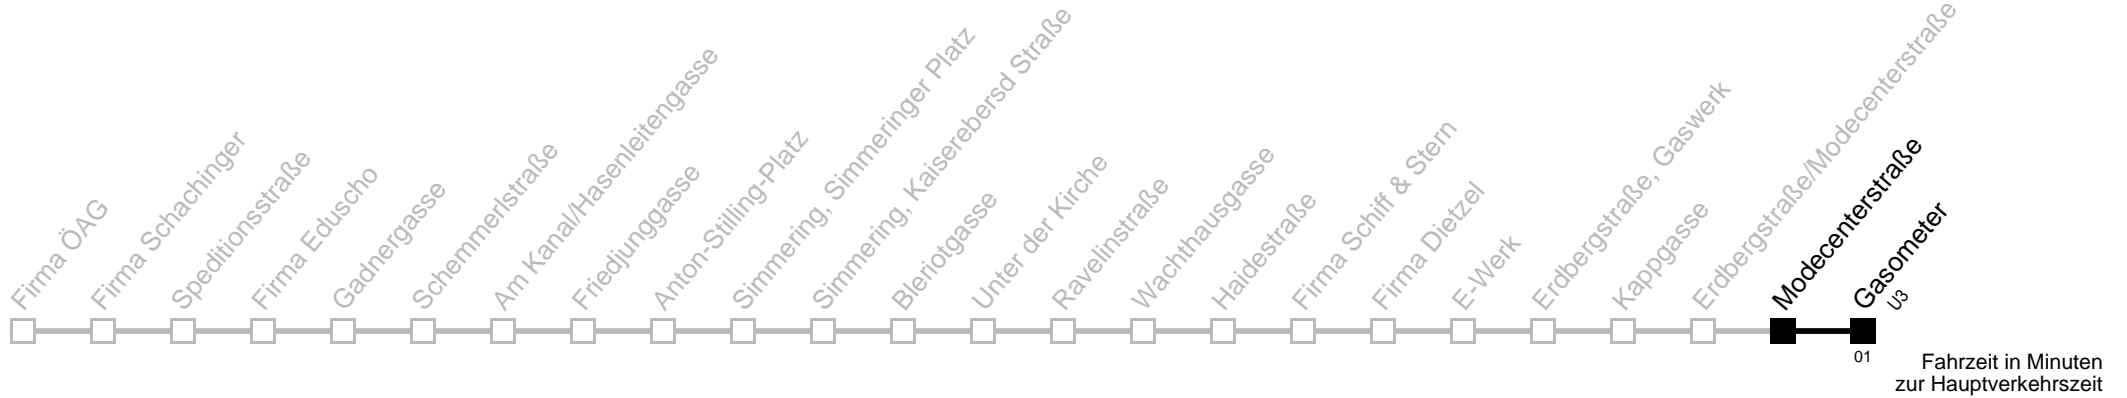

72A

Modecenterstraße → Gasometer

Ihr Kurzstreckenfahrtschein gilt bis
Gasometer

Montag bis Donnerstag

Freitag

Samstag

Sonntag

5 08 23 38 53
6 08 23 38 53
7 08 23 38 53
8 08 23 38 53
9 08
10
11
12
13 38 53
14 08 23 38 53
15 08 23 38 53
16 08 23 38 53
17 08 23 38 53
18 08 23 38 53
19 08 23
20
21 36 51
22 06 21