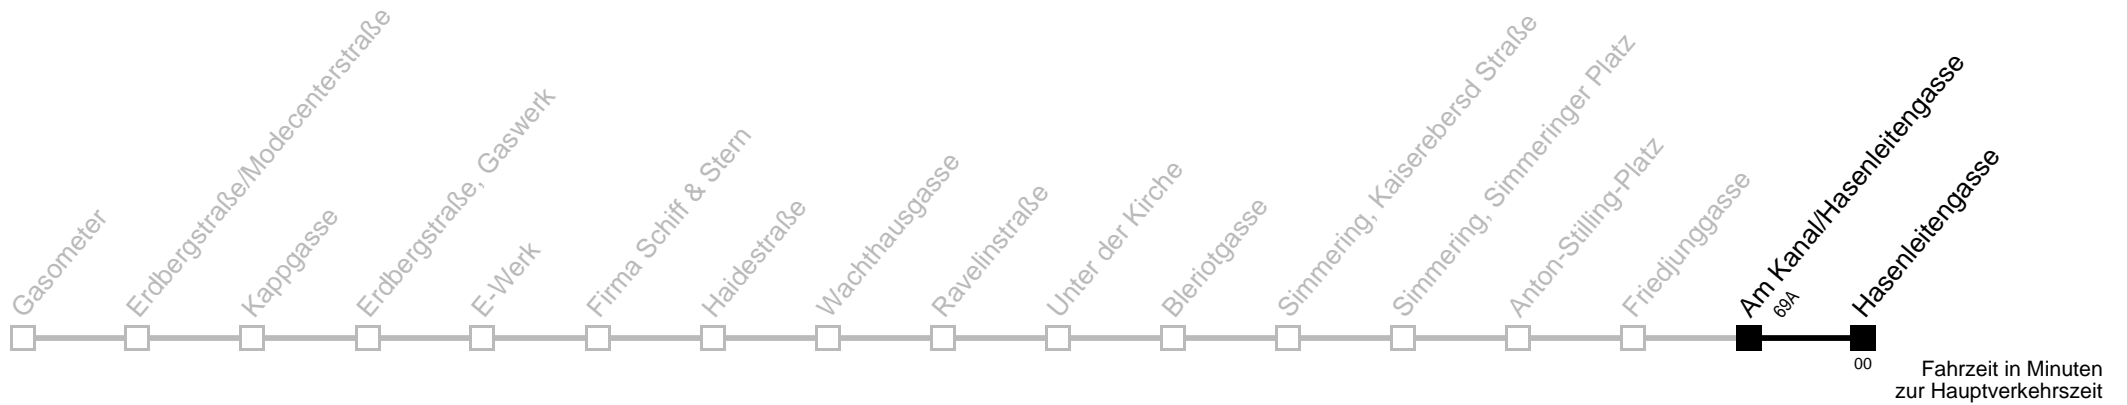

72A Am Kanal/Hasenleitengasse → Hasenleitengasse

Ihr Kurzstreckenfahrtschein gilt bis
Hasenleitengasse

Montag bis Donnerstag

Freitag

Samstag

Sonntag

5 18 **33** **48**
6 03 **18** 33 **48**
7 03 **18** 33 **48**
8 03 18 33 48
9 03 18 33 48
10 03 18 33 48
11 03 18 33 48
12 03 18 33 48
13 03 18 33 **44**
14 03 **14** 33 48
15 03 **18** 33 48
16 03 **18** 33 48
17 03 **18** 33 48
18 03 18 33 48
19 03 18 33 51
20 06 21 36 51
21 06 21 36 51
22 06 **18**
23 51
0 06

5 18 **33** **48**
6 03 **18** 33 **48**
7 03 **18** 33 **48**
8 03 18 33 48
9 03 18 33 48
10 03 18 33 48
11 03 18 33 48
12 03 **18** 33 48
13 03 18 **33** 48
14 03 **18** 33 48
15 03 **18** 33 48
16 03 **18** 33 48
17 03 18 33 48
18 03 18 33 48
19 03 18 33 51
20 06 21 36 51
21 06 21 36 51
22 06 **18**
23
0

5 18 33 48
6 03 18 33 48
7 03 18 33 48
8 03 18 33 48
9 03 18 33 48
10 03 18 33 48
11 03 18 33 48
12 03 18 33 48
13 03 18 33 48
14 06 21 36 51
15 06 21 36 51
16 06 21 36 51
17 06 21 36 51
18 06 21 36 51
19 06 21 36 51
20 06 21 36 51
21 06 21 36 51
22 06
23
0

5 21 36 51
6 06 21 36 51
7 06 21 36 51
8 06 21 36 51
9 06 21 36 51
10 06 21 36 51
11 06 21 36 51
12 06 21 36 51
13 06 21 36 51
14 06 21 36 51
15 06 21 36 51
16 06 21 36 51
17 06 21 36 51
18 06 21 36 51
19 06 21 36 51
20 06 21 36 51
21 06 21 36 51
22 06
23
0

Am 24. und 31.12. Verkehr wie samstags

☐ Kurse über Schemmerlstraße, Gardnergasse

Auskunft

Wiener Linien: 7909-100
Änderungen vorbehalten