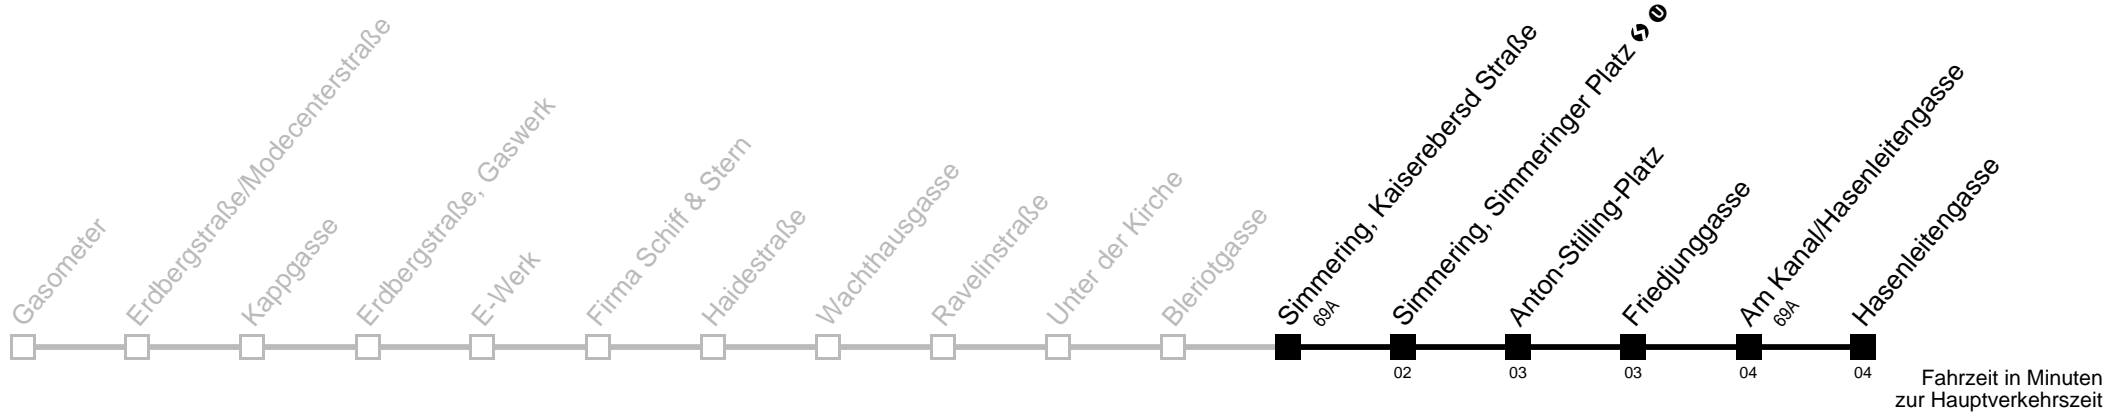

72A Simmering, Kaiserebersd Straße → Hasenleitengasse

Ihr Kurzstreckenfahrtschein gilt bis
Simmering, Simmeringer Platz ↻ ①

Montag bis Donnerstag

Freitag

Samstag

Sonntag

5	08	29	40	55
6	10	25	40	55
7	10	25	40	55
8	10	25	40	55
9	10	25	40	55
10	10	25	40	55
11	10	25	40	55
12	10	25	40	55
13	10	25	40	55
14	10	25	40	55
15	10	25	40	55
16	10	25	40	55
17	10	25	40	55
18	10	25	40	55
19	10	25	36	48
20	03	18	33	48
21	03	18	33	46
22	01	15	33	48
23	03	18	33	48
0	03			

5	08	29	40	55
6	10	25	40	55
7	10	25	40	55
8	10	25	40	55
9	10	25	40	55
10	10	25	40	55
11	10	25	40	55
12	10	25	40	55
13	10	25	40	55
14	10	25	40	55
15	10	25	40	55
16	10	25	40	55
17	10	25	40	55
18	10	25	40	55
19	10	25	35	48
20	03	18	33	48
21	03	18	33	46
22	01	15	33	48
23	03	18	33	48
0	03			

5	08	29	40	55
6	10	25	40	55
7	10	25	40	55
8	10	25	40	55
9	10	25	40	55
10	10	25	40	55
11	10	25	40	55
12	10	25	40	55
13	10	25	40	55
14	18	33	48	
15	03	18	33	48
16	03	18	33	48
17	03	18	33	48
18	03	18	33	48
19	03	18	33	48
20	03	18	33	48
21	03	18	33	48
22	03	18	33	48
23	03	18	33	48
0	03			

5	18	33	48	
6	03	18	33	48
7	03	18	33	48
8	03	18	33	48
9	03	18	33	48
10	03	18	33	48
11	03	18	33	48
12	03	18	33	48
13	03	18	33	48
14	03	18	33	48
15	03	18	33	48
16	03	18	33	48
17	03	18	33	48
18	03	18	33	48
19	03	18	33	48
20	03	18	33	48
21	03	18	33	48
22	03	18	33	48
23	03	18	33	48
0	03			

Am 24. und 31.12. Verkehr wie samstags

□ Kurse über Schemmerlstraße, Gardnergasse

■ bis Simmering, Simmeringer Platz ↻ ①

■ bis Am Kanal/Hasenleitengasse

Auskunft

Wiener Linien: 7909-100
Änderungen vorbehalten