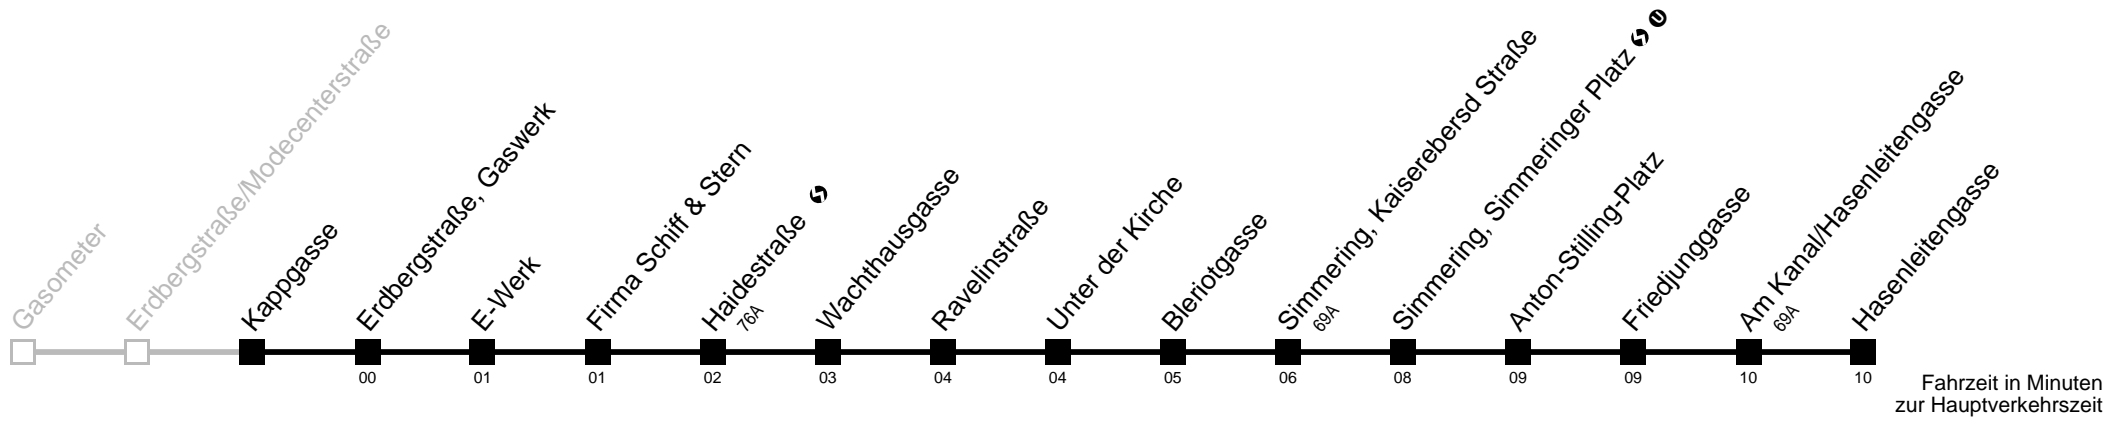

72A

Kappgasse → Hasenleitengasse

Ihr Kurzstreckenfahrtschein gilt bis
Haidestraße ↻

Montag bis Donnerstag

Freitag

Samstag

Betrieb ab Haidestraße

Sonntag

Betrieb ab Haidestraße

5 23 34 49
6 04 19 34 49
7 04 19 34 49
8 04 19 34 49
9 04 19
10
11
12
13 34 49
14 04 19 34 49
15 04 19 34 49
16 04 19 34 49
17 04 19 34 49
18 04 19 34 49
19 04 19 30
20
21 40 55
22 09

5 23 34 49
6 04 19 34 49
7 04 19 34 49
8 04 19 34 49
9 04 19
10
11
12 19 34 49
13 04 19 34 49
14 04 19 34 49
15 04 19 34 49
16 04 19 34 49
17 04 19 34 49
18 04 19
19
20
21 40 55
22 09

5
6
7
8
9 **kein Betrieb**
10
11
12
13
14
15
16
17
18
19
20
21
22

5
6
7
8
9 **kein Betrieb**
10
11
12
13
14
15
16
17
18
19
20
21
22

Am 24. und 31.12. Verkehr wie samstags

□ Kurse über Schemmerlstraße, Gardnergasse

■ bis Simmering, Simmeringer Platz ↻ 90

Auskunft

Wiener Linien: 7909-100
Änderungen vorbehalten