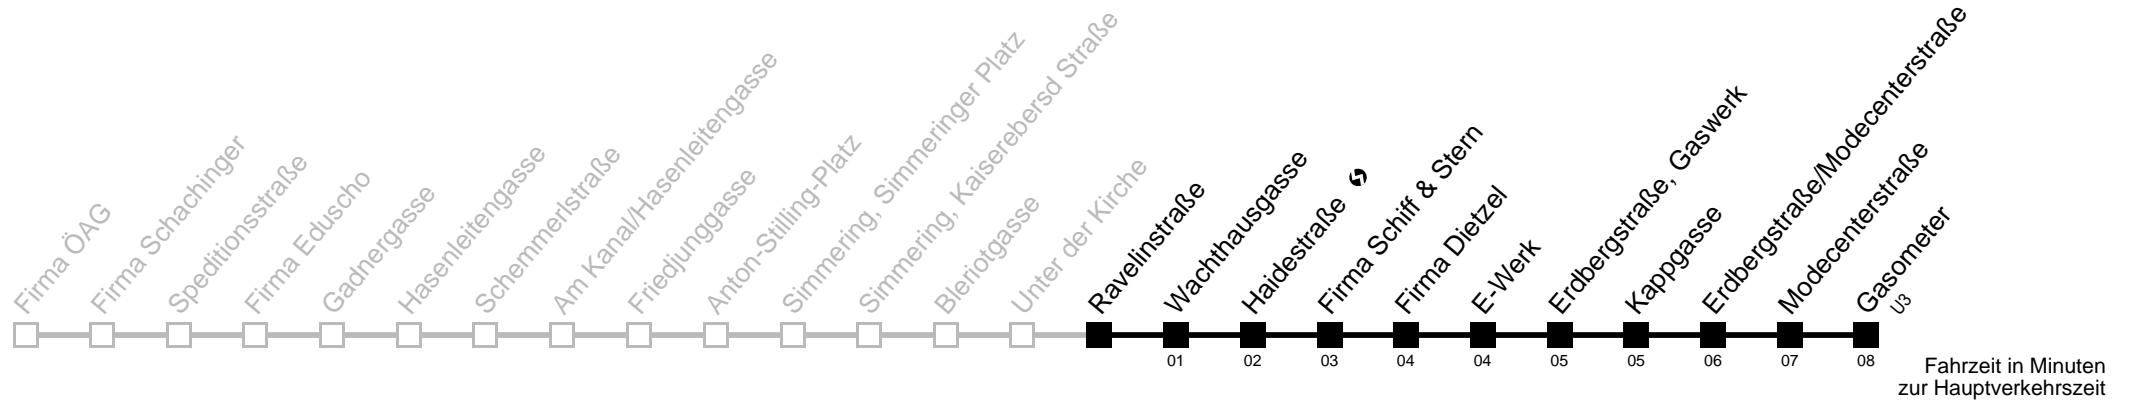

Am 24. und 31.12. Verkehr wie samstags □ bis Haidestraße ↻

Auskunft

Wiener Linien: 7909-100
Änderungen vorbehalten

72A

Ravelinstraße → Gasometer

Ihr Kurzstreckenfahrtschein gilt bis
Haidestraße ↻

Montag bis Donnerstag