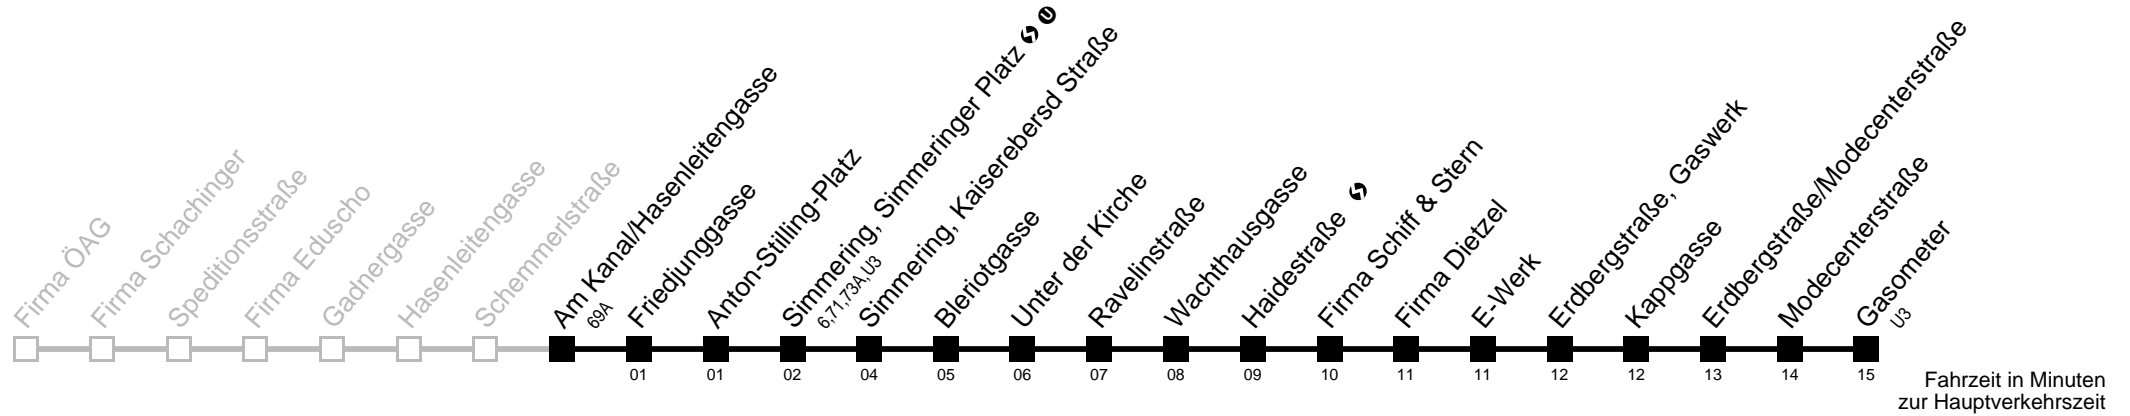

Am 24. und 31.12. Verkehr wie samstags

□ bis Unter der Kirche

■ bis Haidestraße ↻

Auskunft

Wiener Linien: 7909-100
 Änderungen vorbehalten

72A

Am Kanal/Hasenleitengasse → Gasometer

Ihr Kurzstreckenfahrtschein gilt bis
Simmering, Simmeringer Platz ↻