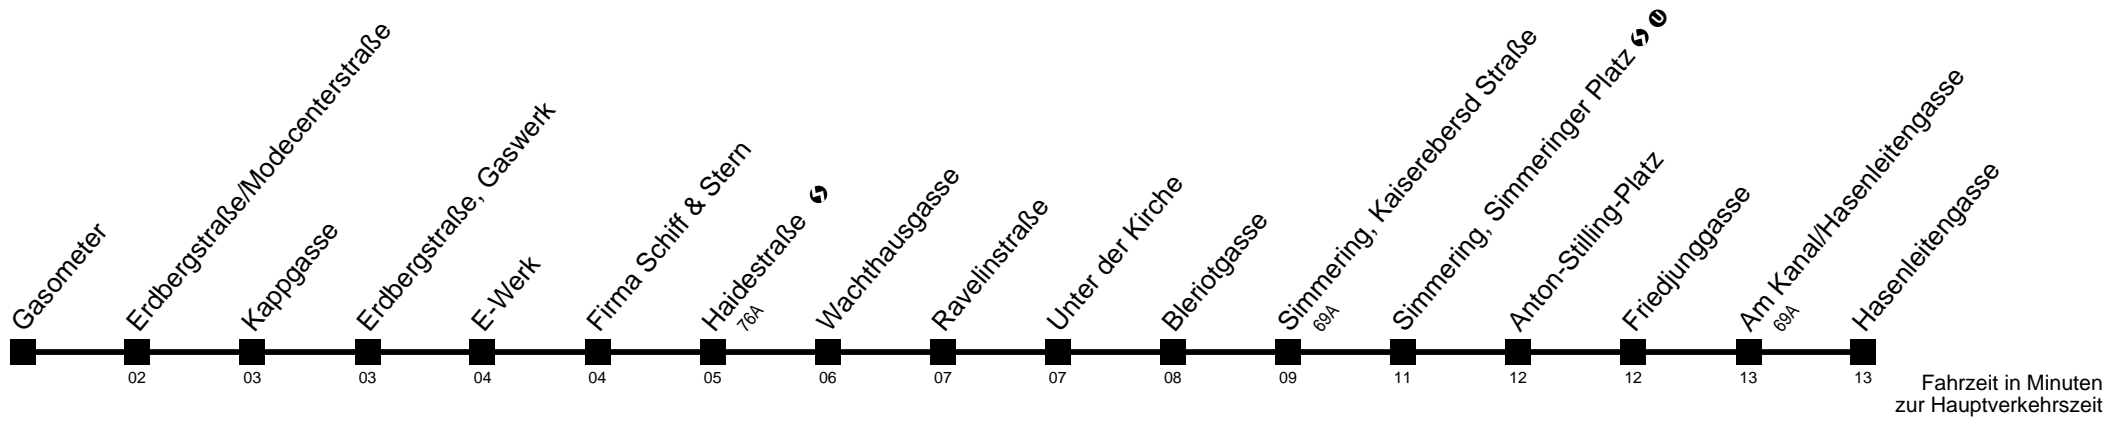

72A

Gasometer → Hasenleitengasse

Ihr Kurzstreckenfahrtschein gilt bis
Haidestraße ↻

Montag bis Donnerstag

Freitag

Samstag

Betrieb ab Haidestraße

Sonntag