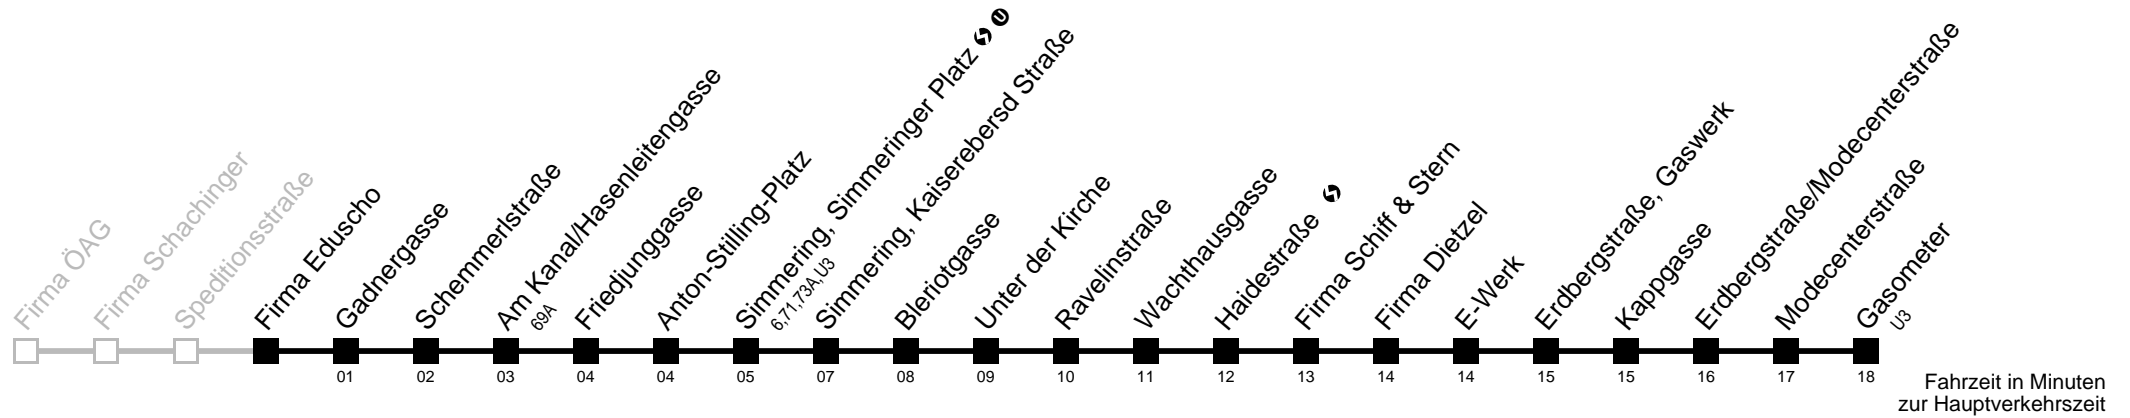

72A

Firma Eduscho → Gasometer

Ihr Kurzstreckenfahrtschein gilt bis
Hasenleitengasse

Montag bis Donnerstag

Freitag

Samstag

Sonntag

5 36 51
6 21 51
7 21 51
8
9
10
11
12
13 47
14 17
15 21
16 21
17 21
18
19
20
21
22 21

5 36 51
6 21 51
7 21 51
8
9
10
11
12 21
13 36
14 21
15 21
16 21
17
18
19
20
21
22 21

5
6
7
8
9 kein Betrieb
10
11
12
13
14
15
16
17
18
19
20
21
22

5
6
7
8
9 kein Betrieb
10
11
12
13
14
15
16
17
18
19
20
21
22

Am 24. und 31.12. Verkehr wie samstags

☐ bis Unter der Kirche

Auskunft

Wiener Linien: 7909-100
Änderungen vorbehalten