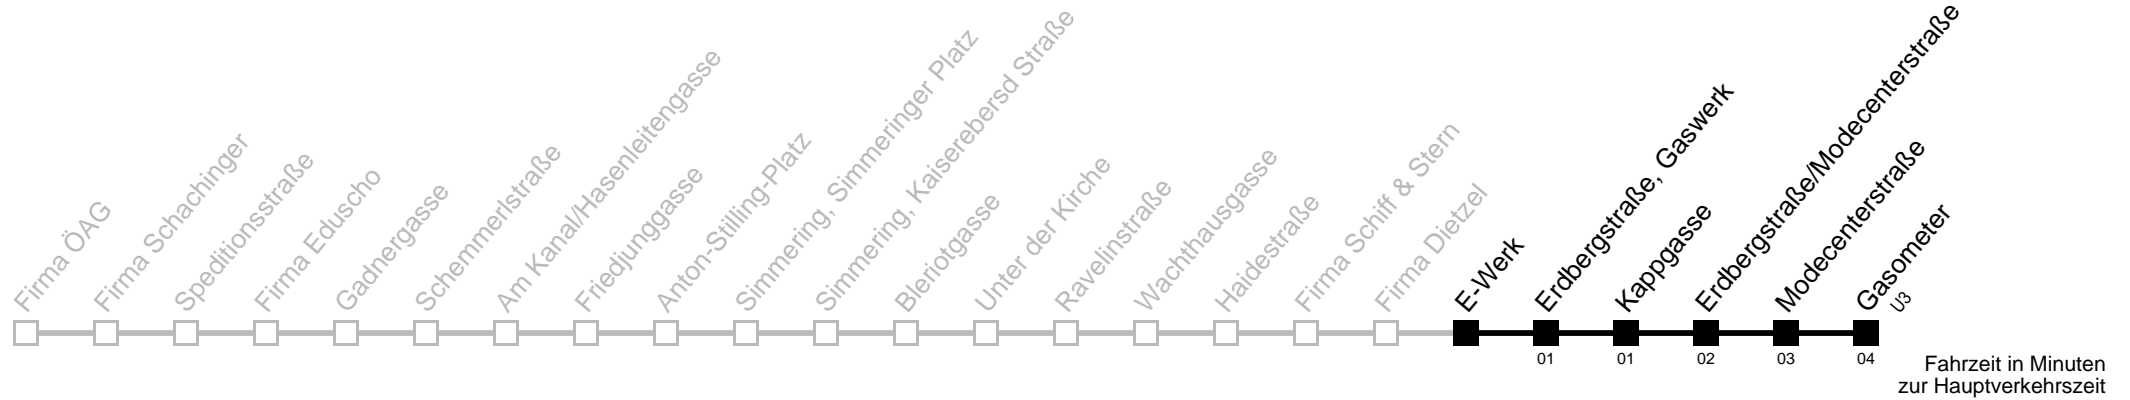

5
6
7
8
9 kein Betrieb
10
11
12
13
14
15
16
17
18
19
20
21
22

Am 24. und 31.12. Verkehr wie samstags

Auskunft
Wiener Linien: 7909-100
Änderungen vorbehalten

72A

E-Werk → Gasometer

Ihr Kurzstreckenfahrtschein gilt bis
Gasometer