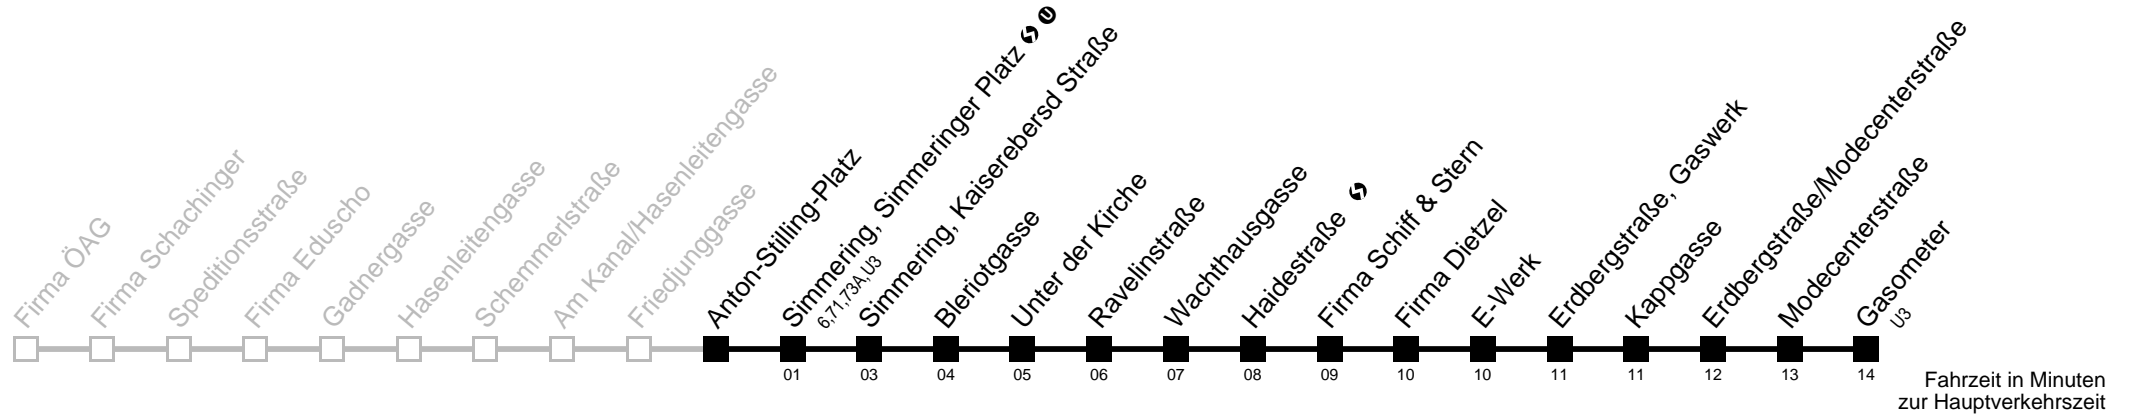

Ihr Kurzstreckenfahrtschein gilt bis
Simmering, Simmeringer Platz ↻ Ⓜ

Montag bis Donnerstag

Freitag

Samstag

Sonntag

4	51
5	06 21 40 55
6	06 25 36 55
7	06 25 36 55
8	06 21 36 51
9	06 21 36 51
10	06 21 36 51
11	06 21 36 51
12	06 21 36 51
13	06 21 36 51
14	06 21 36 51
15	06 25 36 51
16	06 25 36 51
17	06 25 36 51
18	06 21 36 51
19	06 21 36 54
20	09 24 39 54
21	09 24 39 54
22	09 25 39 54
23	09 24 39 54