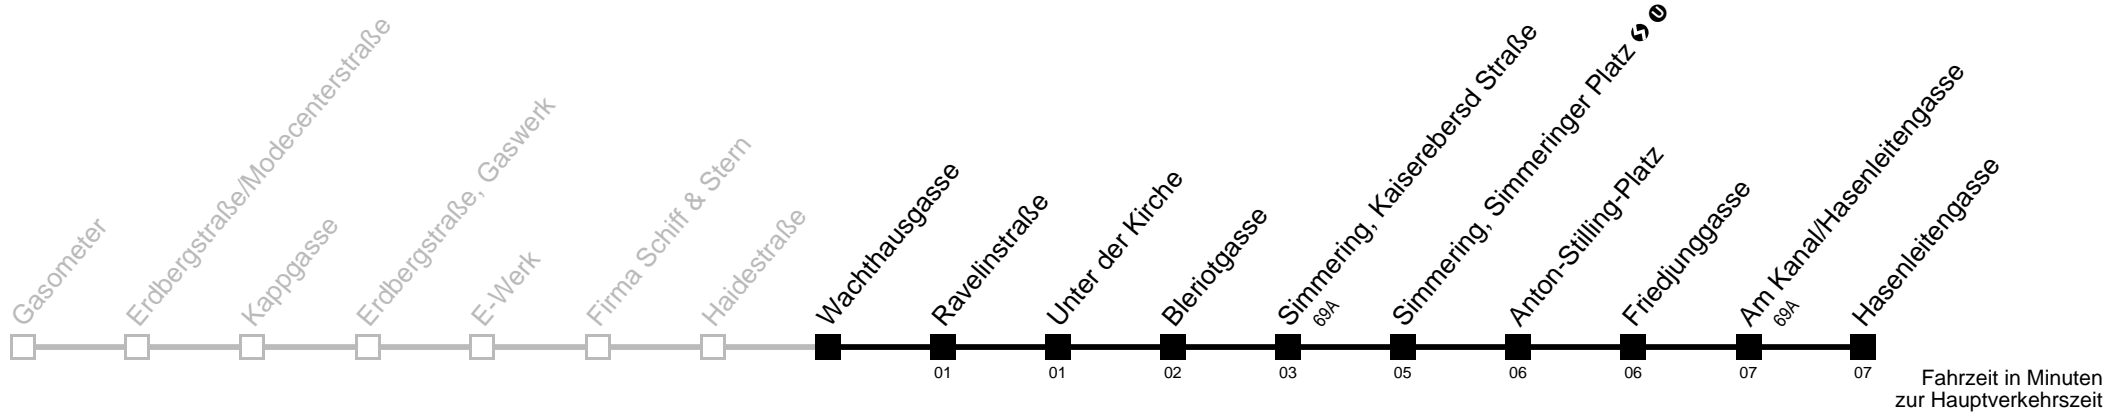

72A

Wachthausgasse → Hasenleitengasse

Ihr Kurzstreckenfahrtschein gilt bis
Unter der Kirche

Montag bis Donnerstag

Freitag

Samstag

Sonntag

5 05 26 37 52
6 07 22 37 52
7 07 22 37 52
8 07 22 37 52
9 07 22 37 52
10 07 22 37 52
11 07 22 37 52
12 07 22 37 52
13 07 22 37 52
14 07 22 37 52
15 07 22 37 52
16 07 22 37 52
17 07 22 37 52
18 07 22 37 52
19 07 22 33 45
20 00 15
21 43 58
22 12

5 05 26 37 52
6 07 22 37 52
7 07 22 37 52
8 07 22 37 52
9 07 22 37 52
10 07 22 37 52
11 07 22 37 52
12 07 22 37 52
13 07 22 37 52
14 07 22 37 52
15 07 22 37 52
16 07 22 37 52
17 07 22 37 52
18 07 22 37 52
19 07 22 32 45
20 00 15
21 43 58
22 12

5 05 26 37 52
6 07 22 37 52
7 07 22 37 52
8 07 22 37 52
9 07 22 37 52
10 07 22 37 52
11 07 22 37 52
12 07 22 37 52
13 07 22 37 52
14 15 30 45
15 00 15 30 45
16 00 15 30 45
17 00 15 30 45
18 00 15 30 45
19 00 15 30 45
20 00 15
21
22

5
6
7
8 00 15 30 45
9 00 15 30 45
10 00 15 30 45
11 00 15 30 45
12 00 15 30 45
13 00 15 30 45
14 00 15 30 45
15 00 15 30 45
16 00 15 30 45
17 00 15 30 45
18 00 15 30 45
19 00 15 30 45
20 00 15
21
22

Am 24. und 31.12. Verkehr wie samstags

□ Kurse über Schemmelstraße, Gardnergasse

■ bis Simmering, Simmeringer Platz

Auskunft

Wiener Linien: 7909-100
Änderungen vorbehalten