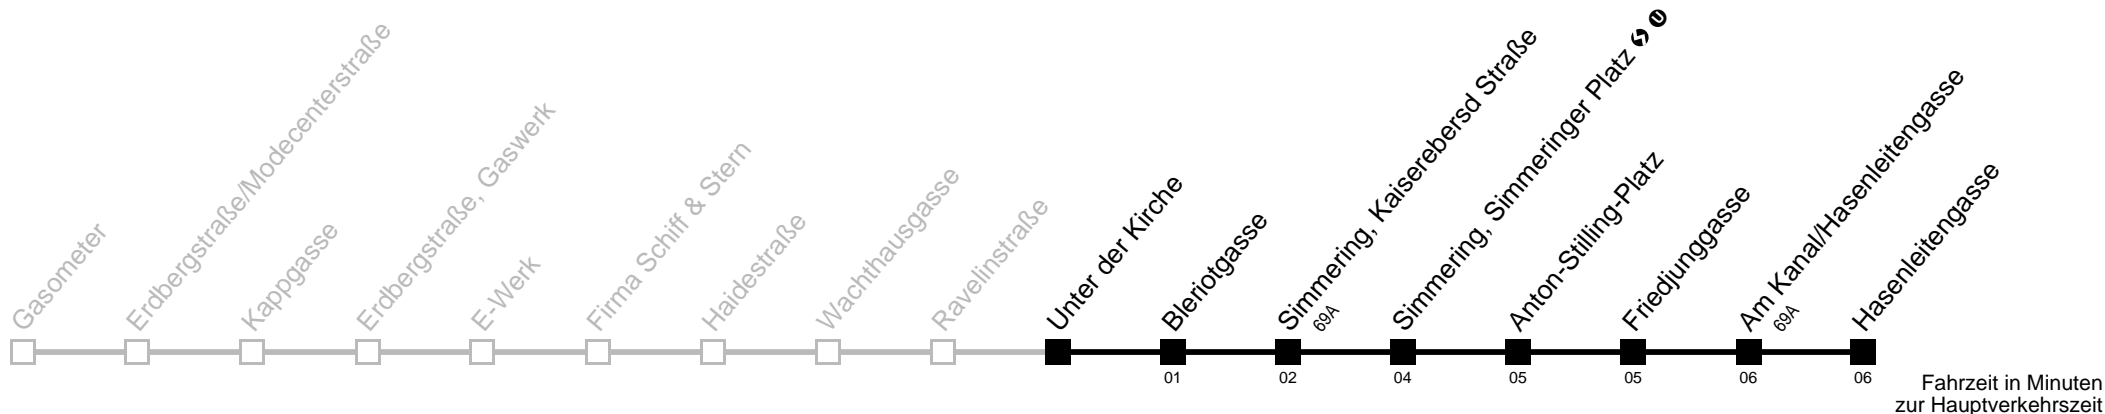

72A

Unter der Kirche → Hasenleitengasse

Ihr Kurzstreckenfahrtschein gilt bis
Simmering, Simmeringer Platz ↻ ①

Montag bis Donnerstag

Freitag

Samstag

Sonntag

5	06	27	38	53
6	08	23	38	53
7	08	23	38	53
8	08	23	38	53
9	08	23	38	53
10	08	23	38	53
11	08	23	38	53
12	08	23	38	53
13	08	23	38	53
14	08	23	38	53
15	08	23	38	53
16	08	23	38	53
17	08	23	38	53
18	08	23	38	53
19	08	23	34	46
20	01	16	31	46
21	01	16	31	44 59
22	13	31	46	
23	01	16	31	46
0	01			

5	06	27	38	53
6	08	23	38	53
7	08	23	38	53
8	08	23	38	53
9	08	23	38	53
10	08	23	38	53
11	08	23	38	53
12	08	23	38	53
13	08	23	38	53
14	08	23	38	53
15	08	23	38	53
16	08	23	38	53
17	08	23	38	53
18	08	23	38	53
19	08	23	33	46
20	01	16	31	46
21	01	16	31	44 59
22	13	31	46	
23	01	16	31	46
0	01			

5	06	27	38	53
6	08	23	38	53
7	08	23	38	53
8	08	23	38	53
9	08	23	38	53
10	08	23	38	53
11	08	23	38	53
12	08	23	38	53
13	08	23	38	53
14	16	31	46	
15	01	16	31	46
16	01	16	31	46
17	01	16	31	46
18	01	16	31	46
19	01	16	31	46
20	01	16	31	46
21	01	16	31	46
22	01	16	31	46
23	01	16	31	46
0	01			

5	16	31	46	
6	01	16	31	46
7	01	16	31	46
8	01	16	31	46
9	01	16	31	46
10	01	16	31	46
11	01	16	31	46
12	01	16	31	46
13	01	16	31	46
14	01	16	31	46
15	01	16	31	46
16	01	16	31	46
17	01	16	31	46
18	01	16	31	46
19	01	16	31	46
20	01	16	31	46
21	01	16	31	46
22	01	16	31	46
23	01	16	31	46
0	01			

Am 24. und 31.12. Verkehr wie samstags

□ Kurse über Schemmerlstraße, Gardnergasse

■ bis Simmering, Simmeringer Platz ↻ ①

■ bis Am Kanal/Hasenleitengasse

Auskunft

Wiener Linien: 7909-100
Änderungen vorbehalten