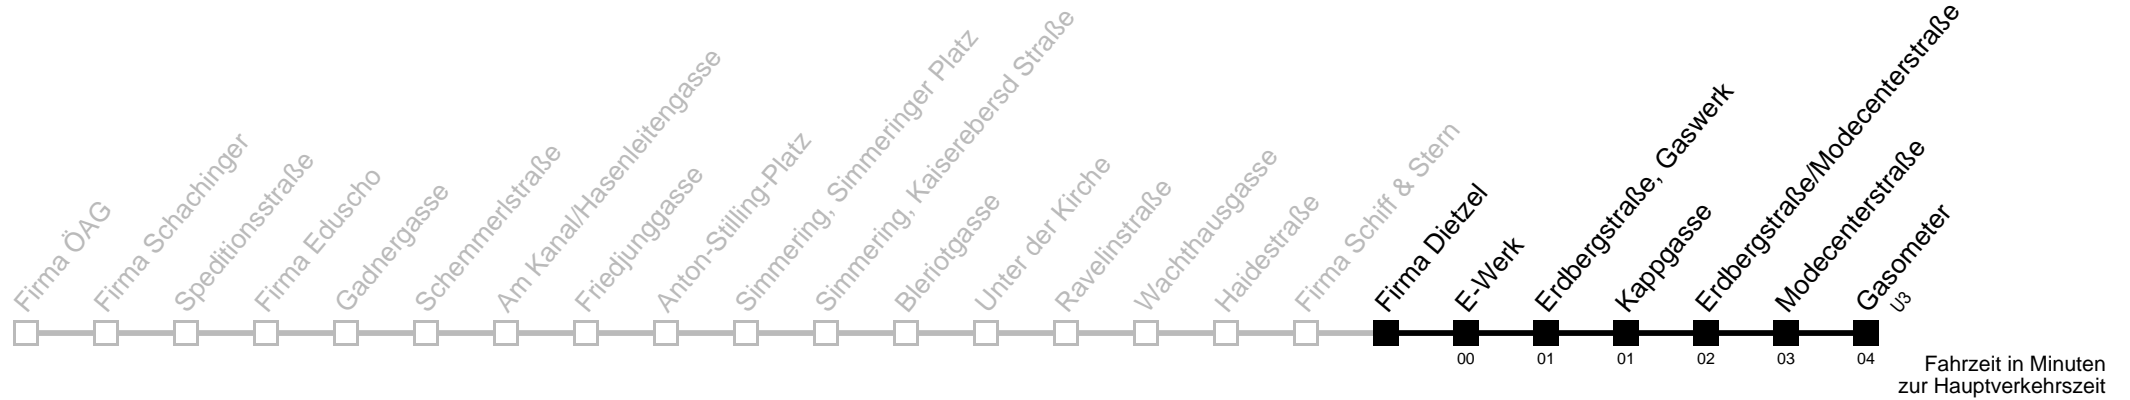

5
6
7
8
9 kein Betrieb
10
11
12
13
14
15
16
17
18
19
20
21
22

Am 24. und 31.12. Verkehr wie samstags

Auskunft
Wiener Linien: 7909-100
Änderungen vorbehalten

72A

Firma Dietzel → Gasometer

Ihr Kurzstreckenfahrtschein gilt bis
Gasometer