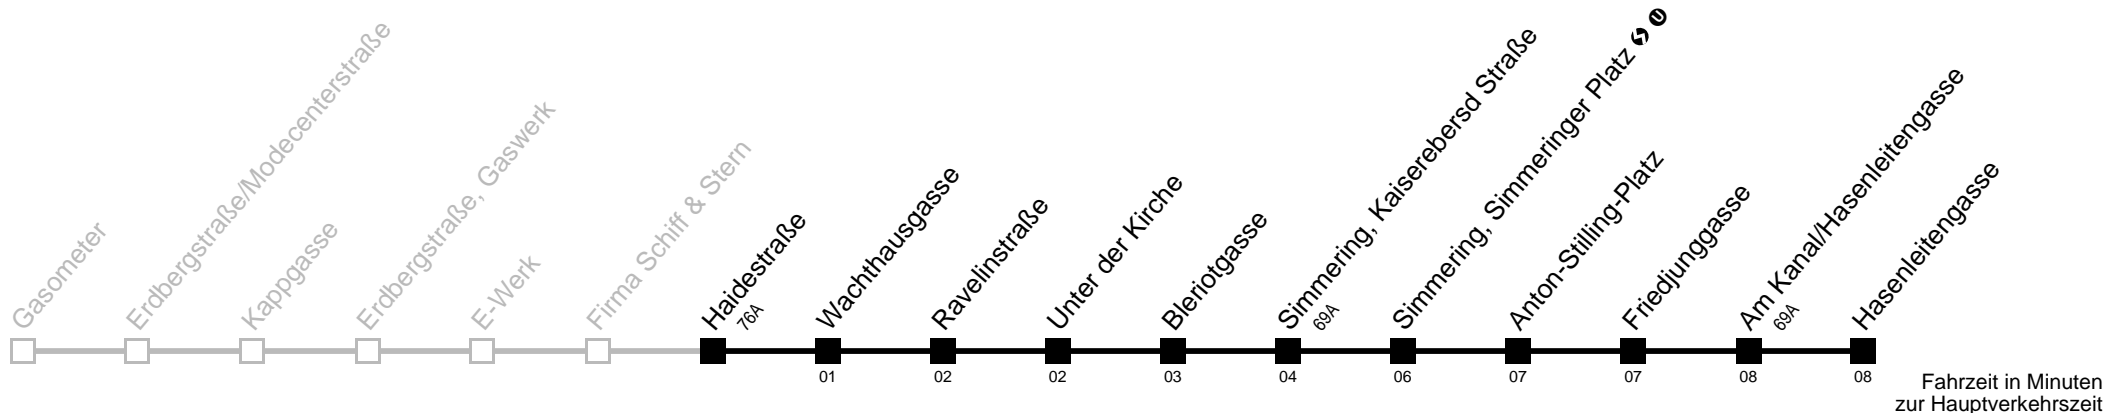

72A

Haidestraße ↺→Hasenleitengasse

Ihr Kurzstreckenfahrtschein gilt bis
Unter der Kirche

Montag bis Donnerstag

Freitag

Samstag

Sonntag

5 04 25 36 51
6 06 21 36 51
7 06 21 36 51
8 06 21 36 51
9 06 21 36 51
10 06 21 36 51
11 06 21 36 51
12 06 21 36 51
13 06 21 36 51
14 06 21 36 51
15 06 21 36 51
16 06 21 36 51
17 06 21 36 51
18 06 21 36 51
19 06 21 32 44 59
20 14
21 42 57
22 11

5 04 25 36 51
6 06 21 36 51
7 06 21 36 51
8 06 21 36 51
9 06 21 36 51
10 06 21 36 51
11 06 21 36 51
12 06 21 36 51
13 06 21 36 51
14 06 21 36 51
15 06 21 36 51
16 06 21 36 51
17 06 21 36 51
18 06 21 36 51
19 06 21 31 44 59
20 14
21 42 57
22 11

5 04 25 36 51
6 06 21 36 51
7 06 21 36 51
8 06 21 36 51
9 06 21 36 51
10 06 21 36 51
11 06 21 36 51
12 06 21 36 51
13 06 21 36 51
14 14 29 44 59
15 14 29 44 59
16 14 29 44 59
17 14 29 44 59
18 14 29 44 59
19 14 29 44 59
20 14
21
22

5
6
7 59
8 14 29 44 59
9 14 29 44 59
10 14 29 44 59
11 14 29 44 59
12 14 29 44 59
13 14 29 44 59
14 14 29 44 59
15 14 29 44 59
16 14 29 44 59
17 14 29 44 59
18 14 29 44 59
19 14 29 44 59
20 14
21
22

Am 24. und 31.12. Verkehr wie samstags

□ Kurse über Schemmelstraße, Gardnergasse

■ bis Simmering, Simmeringer Platz ↺→

Auskunft

Wiener Linien: 7909-100
Änderungen vorbehalten