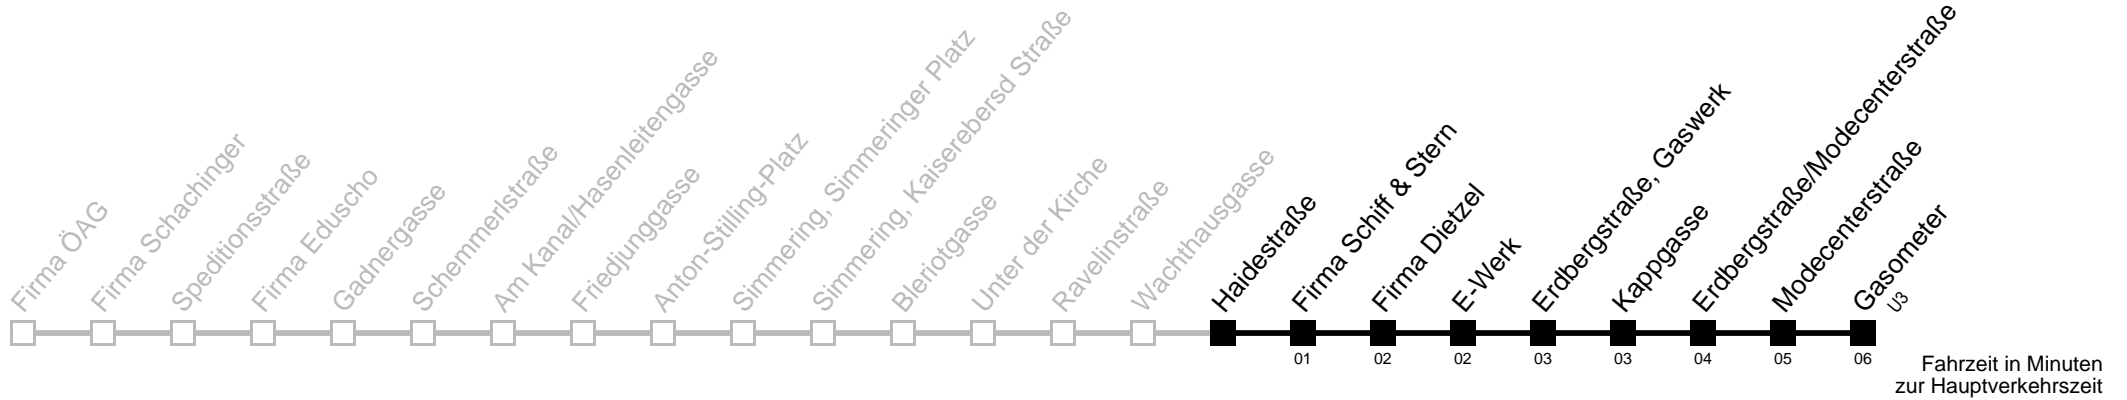

Am 24. und 31.12. Verkehr wie samstags

□ bis Haidestraße ↻

Auskunft

Wiener Linien: 7909-100
Änderungen vorbehalten

72A

Haidestraße ↺→ Gasometer

Ihr Kurzstreckenfahrtschein gilt bis
Gasometer

Montag bis Donnerstag