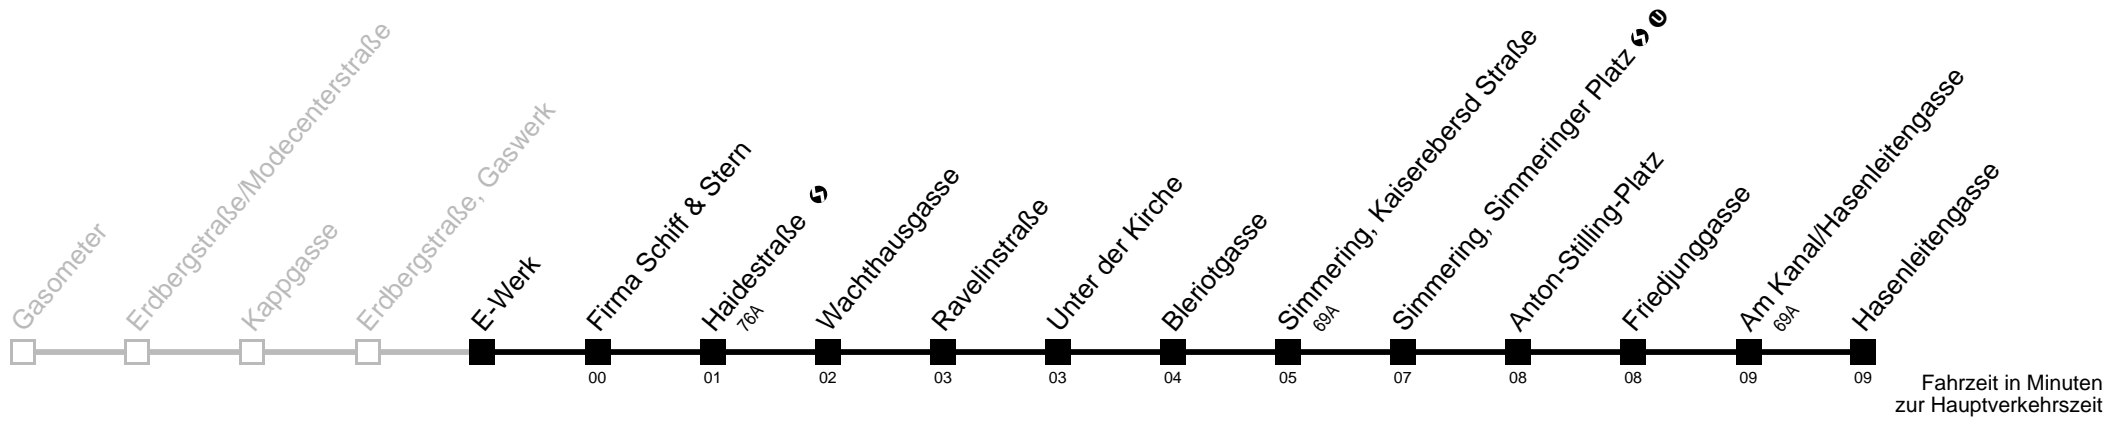

72A

E-Werk → Hasenleitengasse

Ihr Kurzstreckenfahrtschein gilt bis
Haidestraße ↻

Montag bis Donnerstag

Freitag

Samstag

Betrieb ab Haidestraße

Sonntag

Betrieb ab Haidestraße

5	24 35 50
6	05 20 35 50
7	05 20 35 50
8	05 20 35 50
9	05 20
10	
11	
12	
13	35 50
14	05 20 35 50
15	05 20 35 50
16	05 20 35 50
17	05 20 35 50
18	05 20 35 50
19	05 20 31
20	
21	41 56
22	10

5	24 35 50
6	05 20 35 50
7	05 20 35 50
8	05 20 35 50
9	05 20
10	
11	
12	20 35 50
13	05 20 35 50
14	05 20 35 50
15	05 20 35 50
16	05 20 35 50
17	05 20 35 50
18	05 20
19	
20	
21	41 56
22	10

5	
6	
7	
8	
9	kein Betrieb
10	
11	
12	
13	
14	
15	
16	
17	
18	
19	
20	
21	
22	

5	
6	
7	
8	
9	kein Betrieb
10	
11	
12	
13	
14	
15	
16	
17	
18	
19	
20	
21	
22	

Am 24. und 31.12. Verkehr wie samstags

□ Kurse über Schemmerlstraße, Gardnergasse

■ bis Simmering, Simmeringer Platz ↻

Auskunft

Wiener Linien: 7909-100
Änderungen vorbehalten