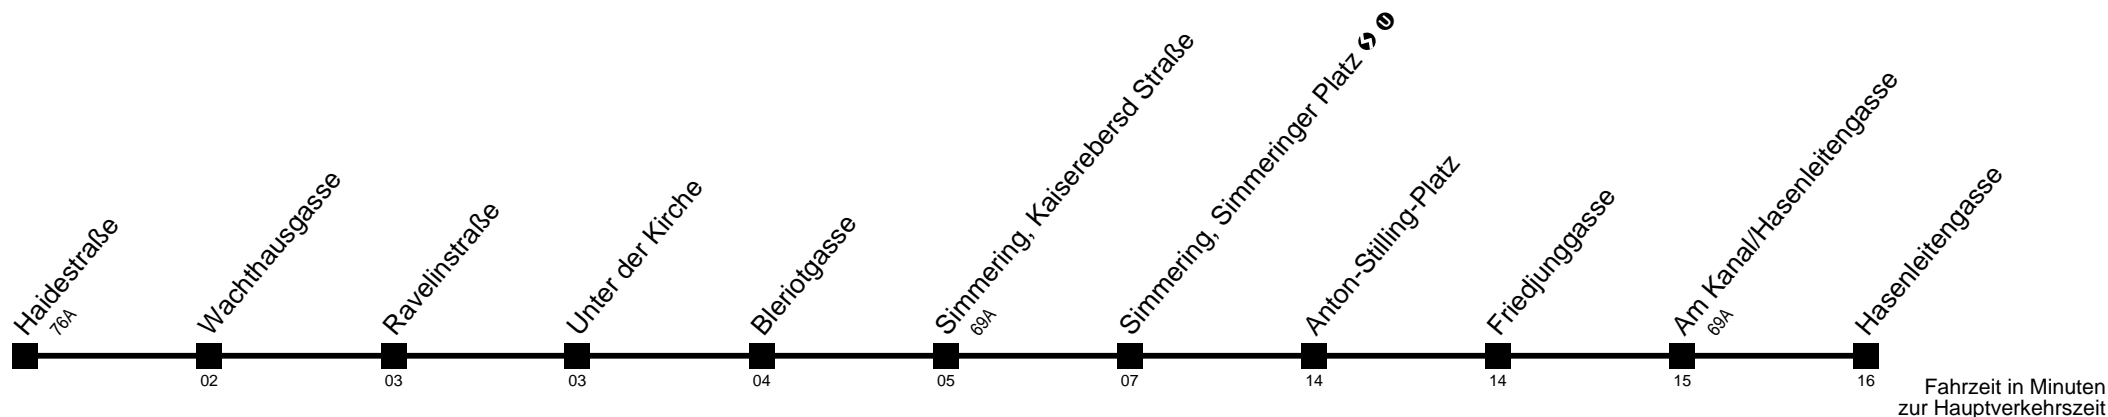

□ Kurse über Schemmelstraße, Gardnergasse

■ bis Simmering, Simmeringer Platz ↺→

Auskunft

Wiener Linien: 7909-100
Änderungen vorbehalten

72A

Haidestraße ↺→Hasenleitengasse

Ihr Kurzstreckenfahrtschein gilt bis
Unter der Kirche