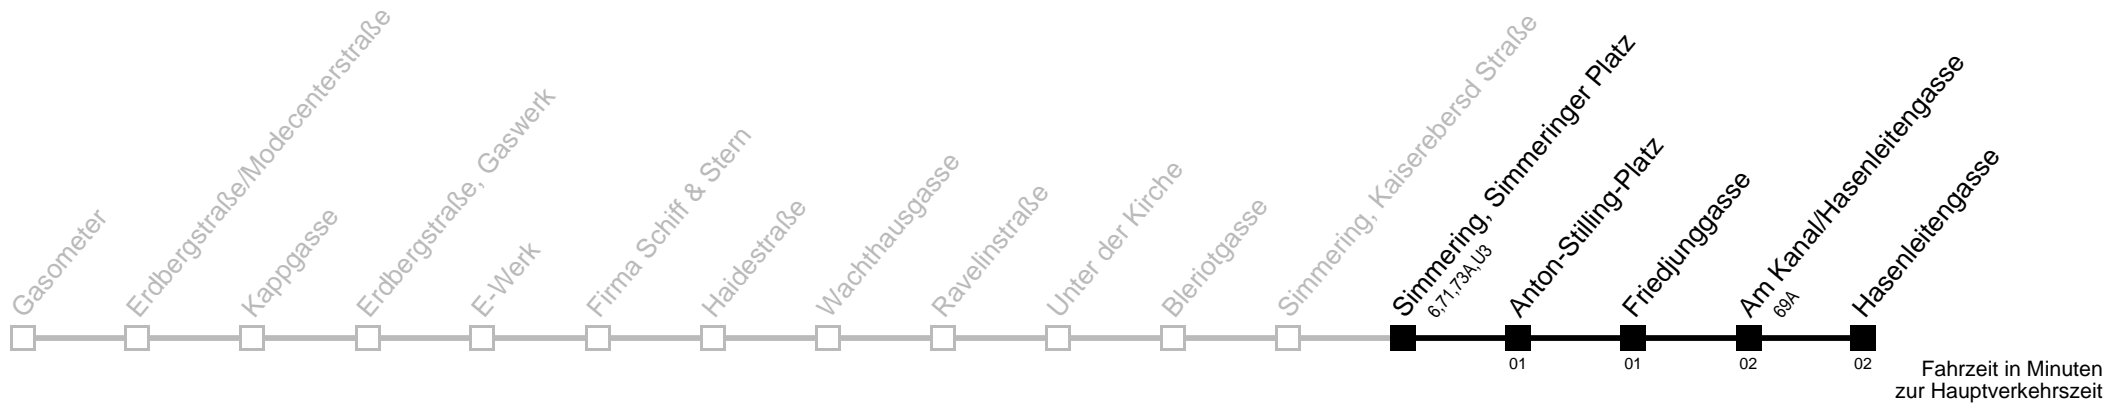

72A Simmering, Simmeringer Platz → Hasenleitengasse

Ihr Kurzstreckenfahrtschein gilt bis
Hasenleitengasse

Montag bis Donnerstag

Freitag

Samstag

Sonntag

5	16	31	46
6	01	16	31 46
7	01	16	31 46
8	01	16	31 46
9	01	16	31 46
10	01	16	31 46
11	01	16	31 46
12	01	16	31 46
13	01	16	31 42
14	01	12	31 46
15	01	16	31 46
16	01	16	31 46
17	01	16	31 46
18	01	16	31 46
19	01	16	31 49
20	04	19	34 49
21	04	19	34 49
22	04	16	34 49
23	04	19	34 49
0	04		

5	16	31	46
6	01	16	31 46
7	01	16	31 46
8	01	16	31 46
9	01	16	31 46
10	01	16	31 46
11	01	16	31 46
12	01	16	31 46
13	01	16	31 46
14	01	16	31 46
15	01	16	31 46
16	01	16	31 46
17	01	16	31 46
18	01	16	31 46
19	01	16	31 49
20	04	19	34 49
21	04	19	34 49
22	04	16	34 49
23	04	19	34 49
0	04		

5	16	31	46
6	01	16	31 46
7	01	16	31 46
8	01	16	31 46
9	01	16	31 46
10	01	16	31 46
11	01	16	31 46
12	01	16	31 46
13	01	16	31 46
14	04	19	34 49
15	04	19	34 49
16	04	19	34 49
17	04	19	34 49
18	04	19	34 49
19	04	19	34 49
20	04	19	34 49
21	04	19	34 49
22	04	19	34 49
23	04	19	34 49
0	04		

5	19	34	49
6	04	19	34 49
7	04	19	34 49
8	04	19	34 49
9	04	19	34 49
10	04	19	34 49
11	04	19	34 49
12	04	19	34 49
13	04	19	34 49
14	04	19	34 49
15	04	19	34 49
16	04	19	34 49
17	04	19	34 49
18	04	19	34 49
19	04	19	34 49
20	04	19	34 49
21	04	19	34 49
22	04	19	34 49
23	04	19	34 49
0	04		

Am 24. und 31.12. Verkehr wie samstags

□ Kurse über Schemmerlstraße, Gardnergasse

■ bis Am Kanal/Hasenleitengasse

Auskunft

Wiener Linien: 7909-100
Änderungen vorbehalten