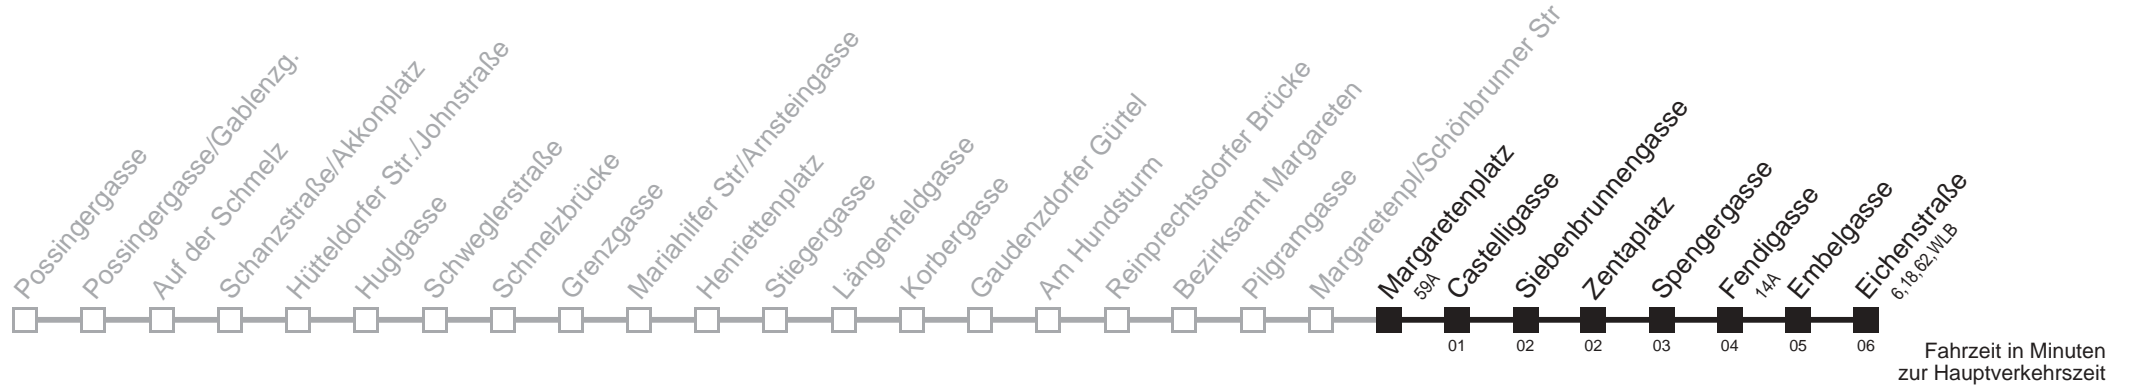

Sonn- und Feiertag

5	
6	
7	
8	
9	kein Betrieb
10	
11	
12	
13	
14	
15	
16	
17	
18	
19	
20	

12A

Margaretenplatz → Eichenstraße

Ihr Kurzstreckenfahrtschein gilt bis
Siebenbrunnengasse

Montag bis Freitag

Samstag