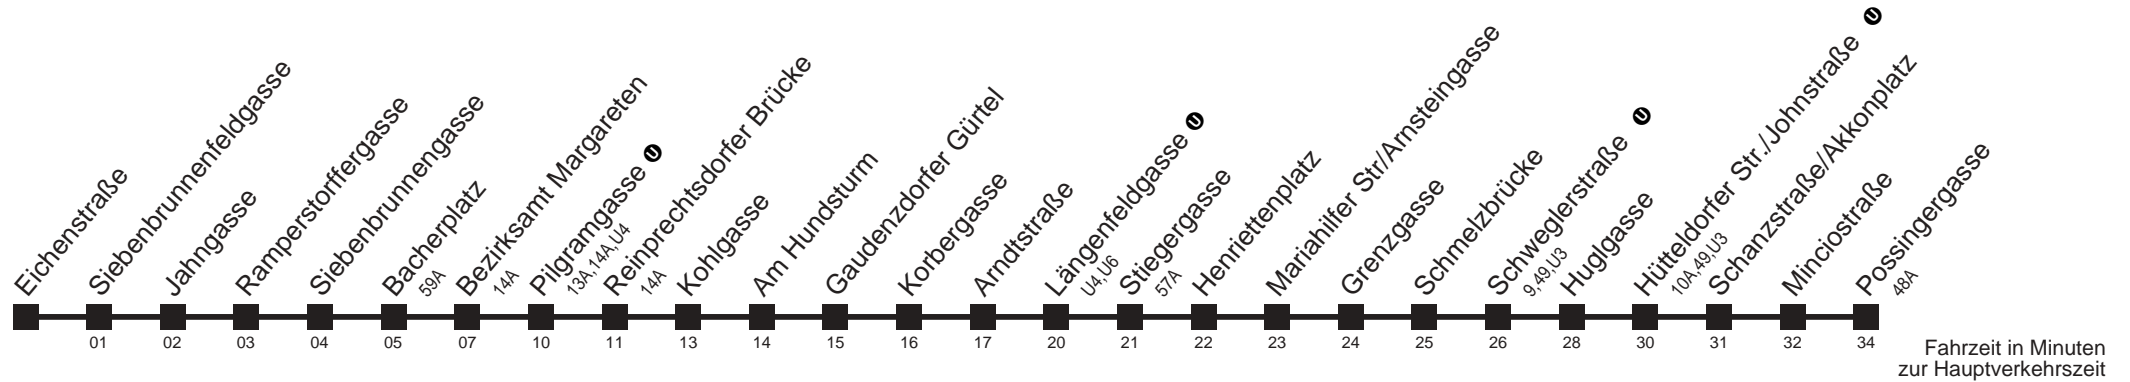

12A

Eichenstraße → Possingergasse

Ihr Kurzstreckenfahrtschein gilt bis
Siebenbrunnengasse

Montag bis Freitag

Samstag

Sonn- und Feiertag

5 25 40 48 57
 6 07 17 27 37 47 57
 7 07 17 27 37 47 57
 8 07 17 27 37 47 57
 9 07 17 27 37 47 57
 10 07 17 27 37 47 57
 11 07 17 27 37 47 57
 12 07 17 27 37 47 57
 13 07 17 27 37 47 57
 14 07 17 27 37 47 57
 15 07 17 27 37 47 57
 16 07 17 27 37 47 57
 17 07 17 27 37 47 57
 18 07 17 27 37 47 57
 19 07 17 27 37 47 57
 20 09