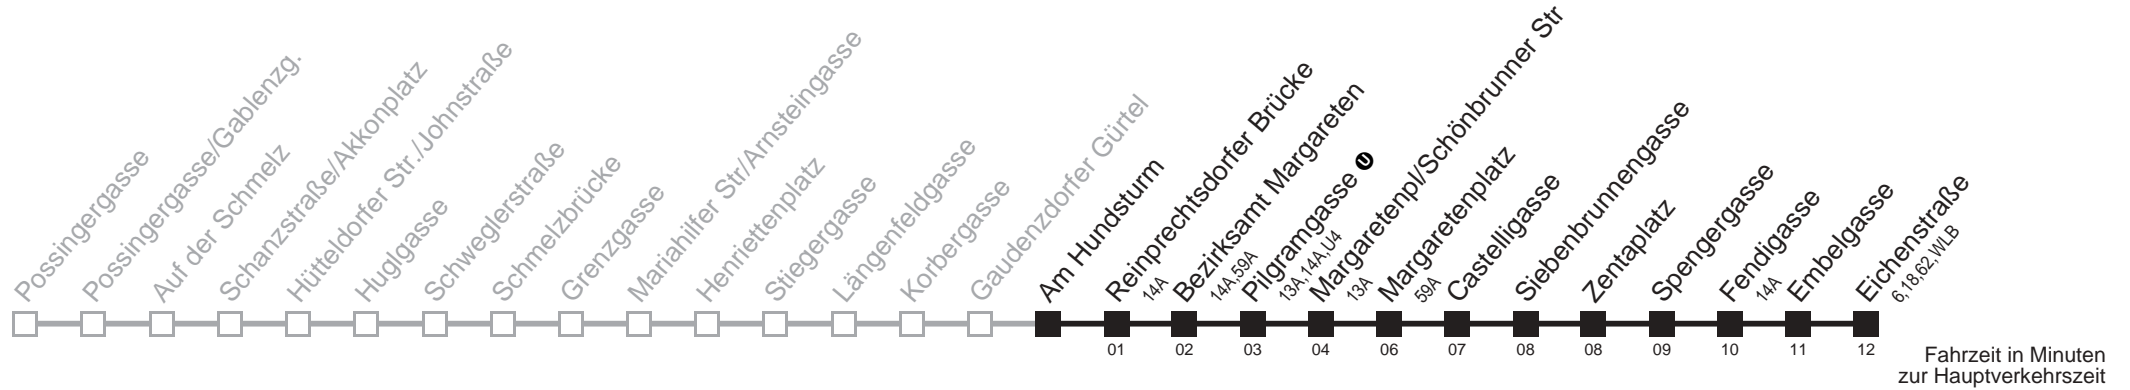

12A

Am Hundsturm → Eichenstraße

Ihr Kurzstreckenfahrtschein gilt bis
Pilgramgasse 📍

Montag bis Freitag

5 19 29 39 49 59
6 07 15 25 35 45 55
7 07 19 29 39 49 59
8 09 19 29 39 49 59
9 09 19 29 39 49 59
10 09 19 29 39 49 59
11 09 19 29 39 49 59
12 09 19 29 39 49 59
13 09 19 29 39 49 59
14 09 19 29 39 49 59
15 09 19 29 39 49 59
16 09 19 29 39 49 59
17 09 19 29 39 49 59
18 09 19 29 39 49 59
19 09 19 29 39 49 59

Samstag

5 19 33 48
6 03 18 33 48 58
7 09 19 29 39 49 59
8 09 19 29 39 49 59
9 09 19 29 39 49 59
10 09 19 29 39 49 59
11 09 19 29 39 49 59
12 09 19 29 39 49 59
13 09 19 29 39 49
14
15
16
17
18
19

Sonn- und Feiertag

5
6
7
8 kein Betrieb
9
10
11
12
13
14
15
16
17
18
19