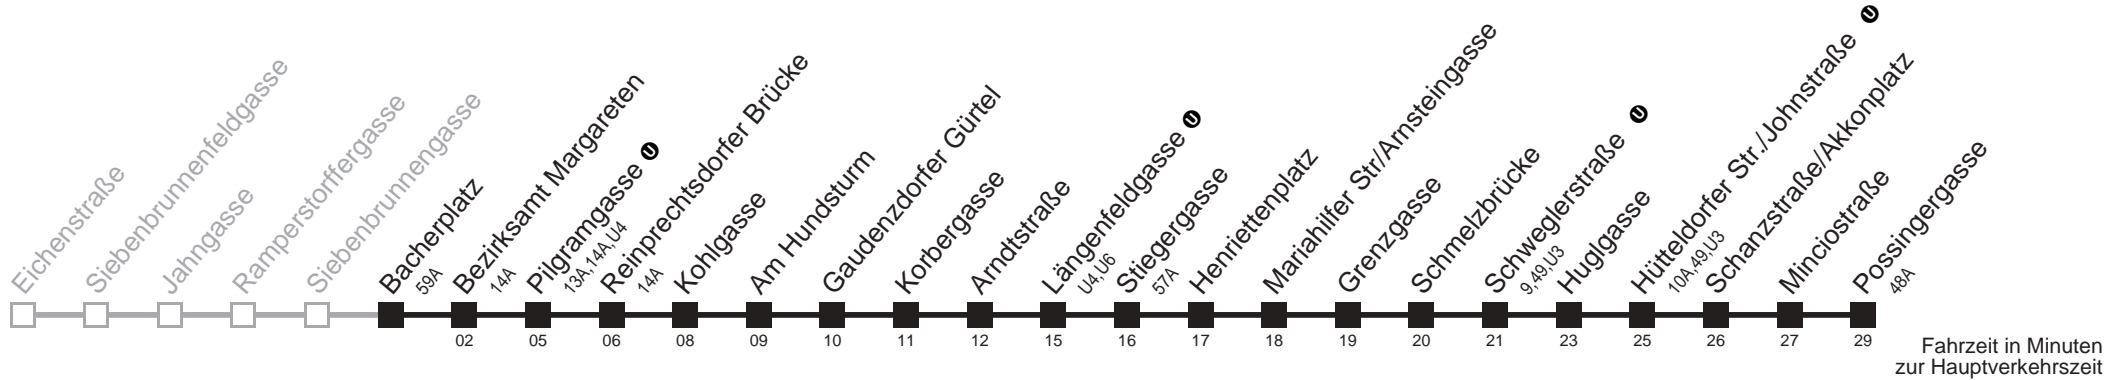

5	30 45
6	00 15 30 45 58
7	12 22 32 42 52
8	02 12 22 32 42 52
9	02 12 22 32 42 52
10	02 12 22 32 42 52
11	02 12 22 32 42 52
12	02 12 22 32 42 52
13	02 12 22 32 42 52
14	02 12
15	
16	
17	
18	
19	
20	

5	
6	
7	
8	
9	kein Betrieb
10	
11	
12	
13	
14	
15	
16	
17	
18	
19	
20	

12A

Bacherplatz → Possingergasse

Ihr Kurzstreckenfahrschein gilt bis
Pilgramgasse ①

Montag bis Freitag

Samstag

Sonn- und Feiertag

5	30 45 53
6	02 12 22 32 42 52
7	02 12 22 32 42 52
8	02 12 22 32 42 52
9	02 12 22 32 42 52
10	02 12 22 32 42 52
11	02 12 22 32 42 52
12	02 12 22 32 42 52
13	02 12 22 32 42 52
14	02 12 22 32 42 52
15	02 12 22 32 42 52
16	02 12 22 32 42 52
17	02 12 22 32 42 52
18	02 12 22 32 42 52
19	02 12 22 32 42 52
20	02 14