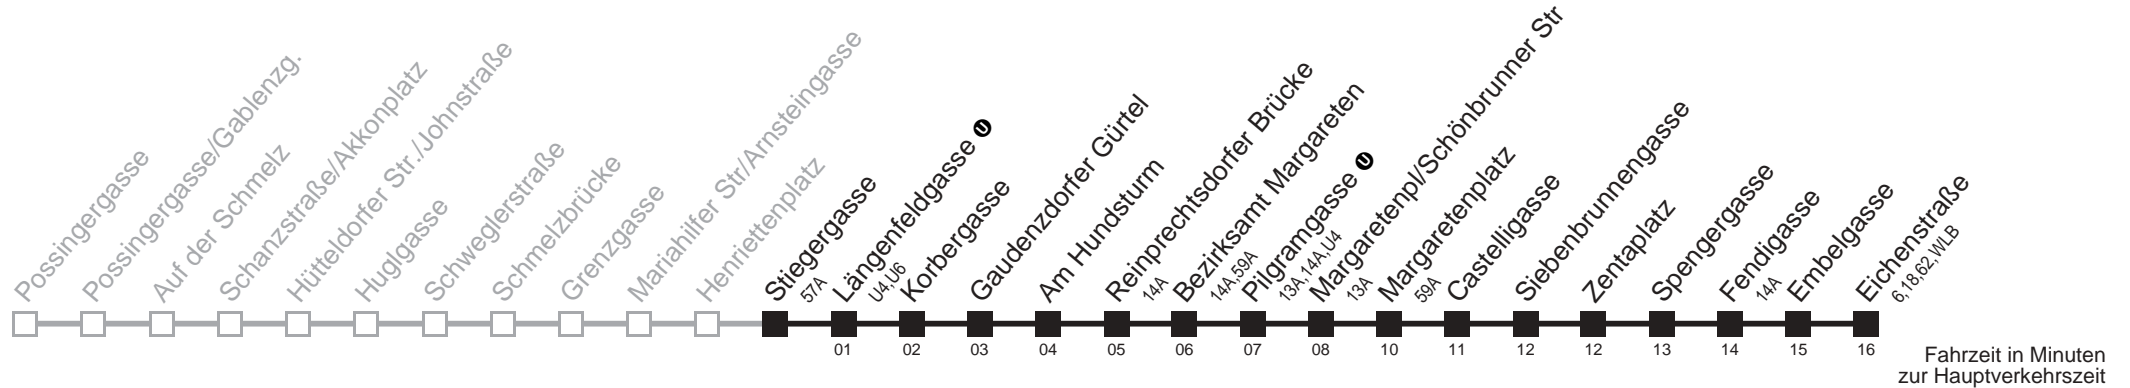

□ bis Längenfeldgasse ①

12A

Stiebergasse → Eichenstraße

Ihr Kurzstreckenfahrtschein gilt bis
Längenfeldgasse ①

Fahrzeit in Minuten
zur Hauptverkehrszeit

Montag bis Freitag

5	15 25 35 45 55
6	03 11 21 31 41 51
7	01 13 23 33 43 53
8	03 13 23 33 43 53
9	03 13 23 33 43 53
10	03 13 23 33 43 53
11	03 13 23 33 43 53
12	03 13 23 33 43 53
13	03 13 23 33 43 53
14	03 13 23 33 43 53
15	03 13 23 33 43 53
16	03 13 23 33 43 53
17	03 13 23 33 43 53
18	03 13 23 33 43 53
19	03 13 23 33 43 53
20	03 14 24 34 44 54
21	04 14 24 34 44 59
22	14