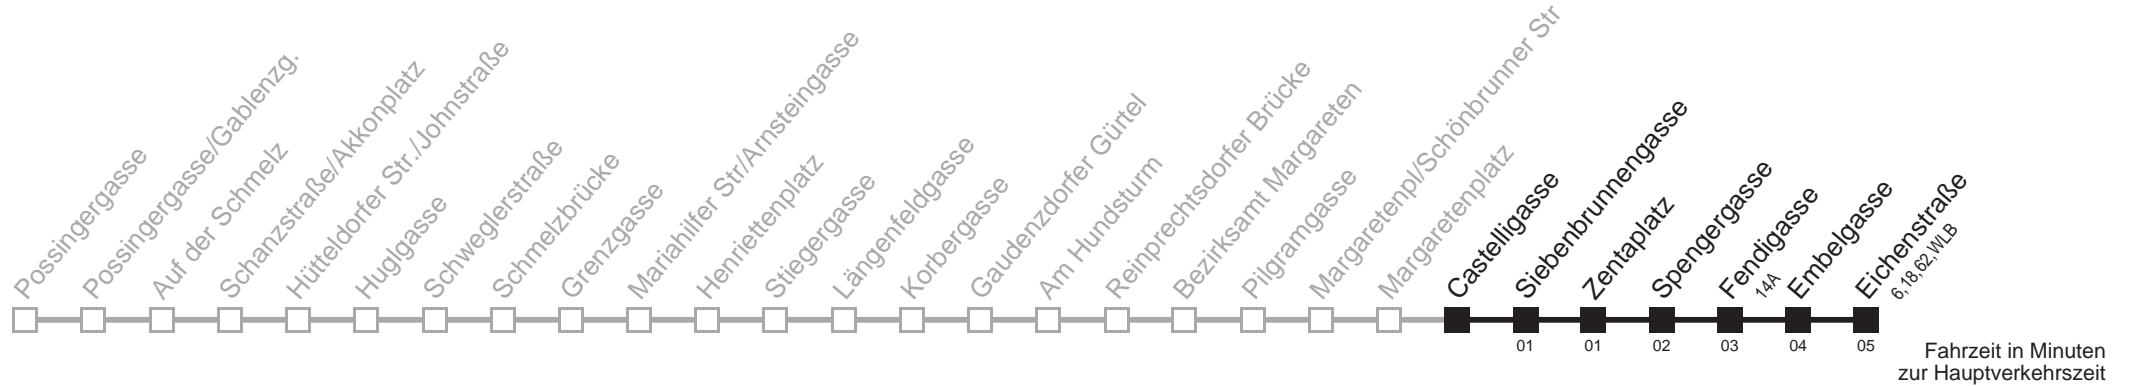

12A

Castelligasse → Eichenstraße

Ihr Kurzstreckenfahrtschein gilt bis
Siebenbrunnengasse

Montag bis Freitag

Samstag

Sonn- und Feiertag

5 26 36 46 56
6 06 14 22 32 42 52
7 02 15 28 38 48 58
8 08 18 28 38 48 58
9 08 18 28 38 48 58
10 08 18 28 38 48 58
11 08 18 28 38 48 58
12 08 18 28 38 48 58
13 08 18 28 38 48 58
14 08 18 28 38 48 58
15 08 18 28 38 48 58
16 08 18 28 38 48 58
17 08 18 28 38 48 58
18 08 18 28 38 48 58
19 08 18 28 38 48 58
20 07

5 26 40 55
6 10 25 40 55
7 05 16 26 36 46 56
8 06 16 26 36 46 56
9 06 16 26 36 46 56
10 06 16 26 36 46 56
11 06 16 26 36 46 56
12 06 16 26 36 46 56
13 06 16 26 36 46 56
14
15
16
17
18
19
20

5
6
7
8
9 kein Betrieb
10
11
12
13
14
15
16
17
18
19
20