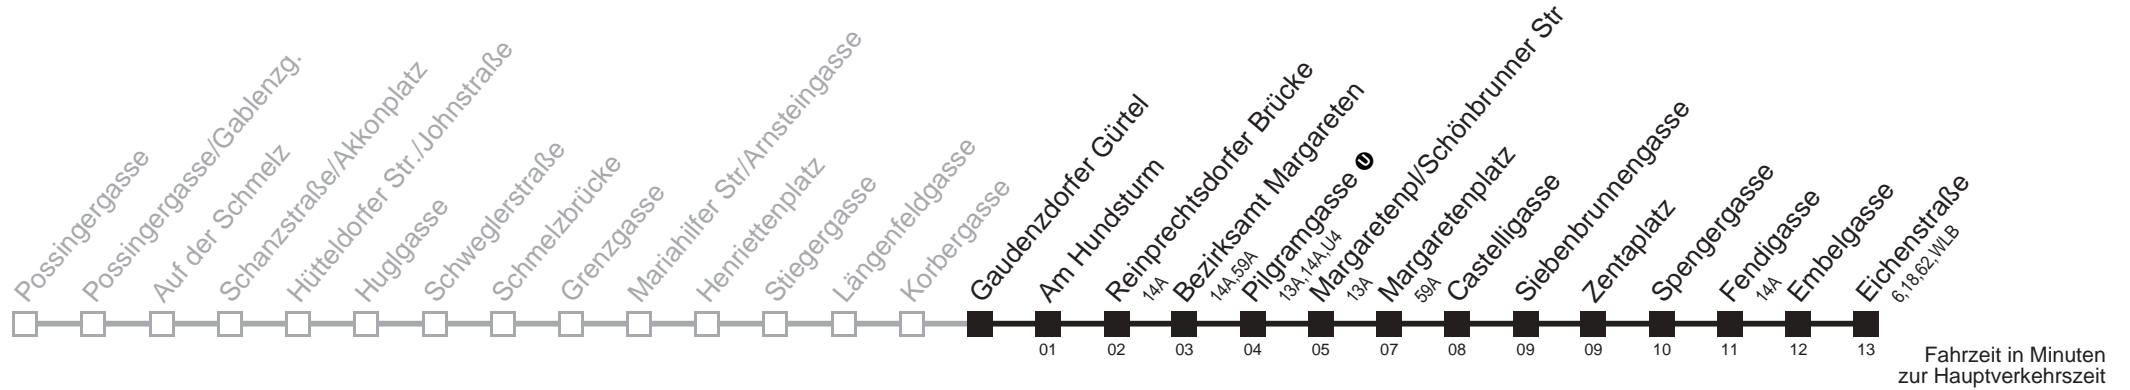

5	
6	
7	
8	kein Betrieb
9	
10	
11	
12	
13	
14	
15	
16	
17	
18	
19	

12A

Gaudenzdorfer Gürtel → Eichenstraße

Ihr Kurzstreckenfahrtschein gilt bis
Pilgramgasse 🚫

Montag bis Freitag

5	18 28 38 48 58
6	06 14 24 34 44 54
7	06 18 28 38 48 58
8	08 18 28 38 48 58
9	08 18 28 38 48 58
10	08 18 28 38 48 58
11	08 18 28 38 48 58
12	08 18 28 38 48 58
13	08 18 28 38 48 58
14	08 18 28 38 48 58
15	08 18 28 38 48 58
16	08 18 28 38 48 58
17	08 18 28 38 48 58
18	08 18 28 38 48 58
19	08 18 28 38 48 58