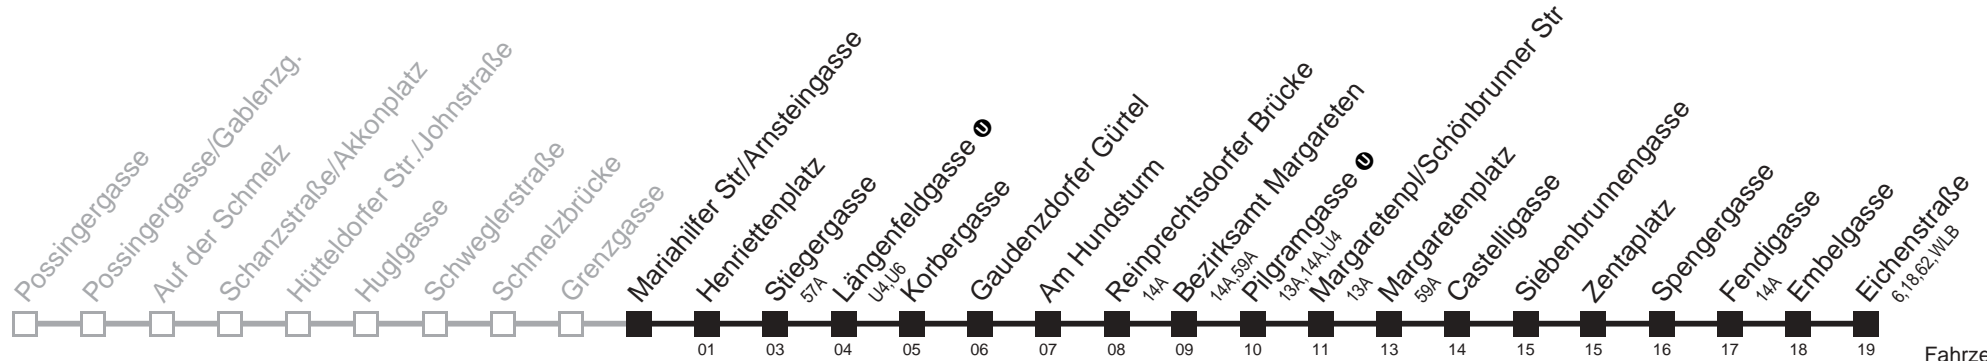

□ bis Längenfeldgasse

12A Mariahilfer Str/Arnsteingasse → Eichenstraße

Ihr Kurzstreckenfahrtschein gilt bis
Längenfeldgasse ①

Fahrzeit in Minuten
zur Hauptverkehrszeit

Montag bis Freitag

5	12 22 32 42 52
6	00 08 18 28 38 48 58
7	11 21 31 41 51
8	01 11 21 31 41 51
9	01 11 21 31 41 51
10	01 11 21 31 41 51
11	01 11 21 31 41 51
12	01 11 21 31 41 51
13	01 11 21 31 41 51
14	01 11 21 31 41 51
15	01 11 21 31 41 51
16	01 11 21 31 41 51
17	01 11 21 31 41 51
18	01 11 21 31 41 51
19	01 11 21 31 41 51
20	01 11 21 31 41 51
21	01 11 21 31 41 56
22	11