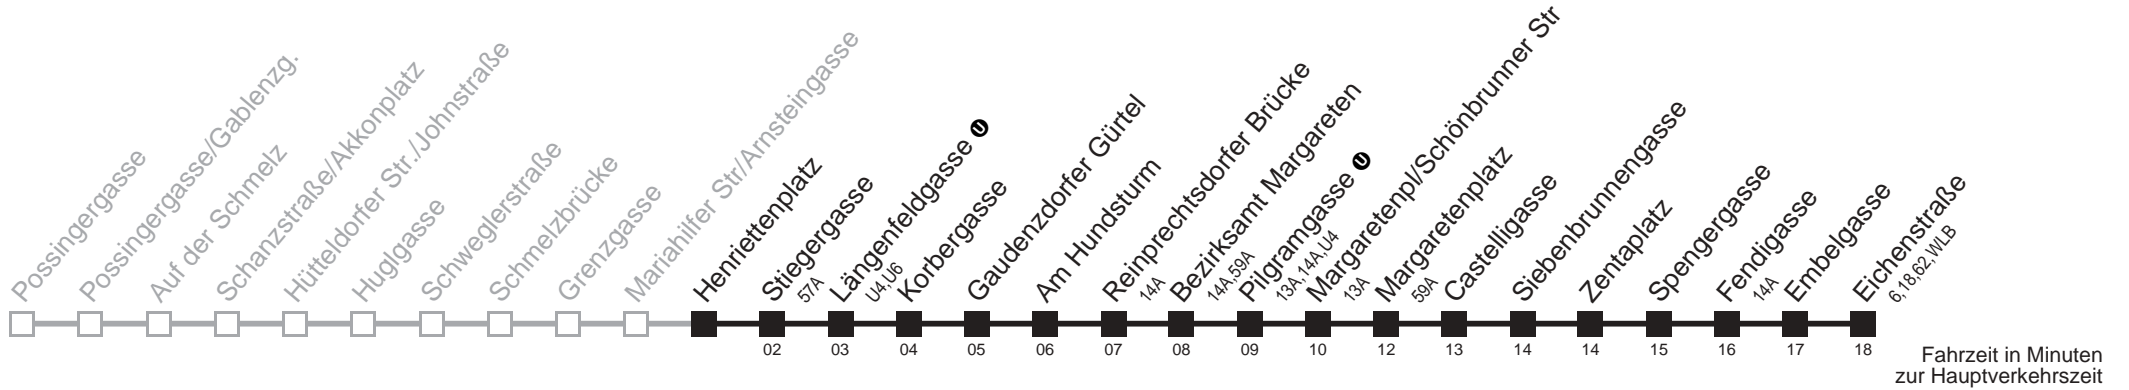

□ bis Längenfeldgasse ①

12A

Henriettenplatz → Eichenstraße

Ihr Kurzstreckenfahrtschein gilt bis
Längenfeldgasse ①

Montag bis Freitag

5	13 23 33 43 53
6	01 09 19 29 39 49 59
7	12 22 32 42 52
8	02 12 22 32 42 52
9	02 12 22 32 42 52
10	02 12 22 32 42 52
11	02 12 22 32 42 52
12	02 12 22 32 42 52
13	02 12 22 32 42 52
14	02 12 22 32 42 52
15	02 12 22 32 42 52
16	02 12 22 32 42 52
17	02 12 22 32 42 52
18	02 12 22 32 42 52
19	02 12 22 32 42 52
20	02 12 22 32 42 52
21	02 12 22 32 42 52
22	12