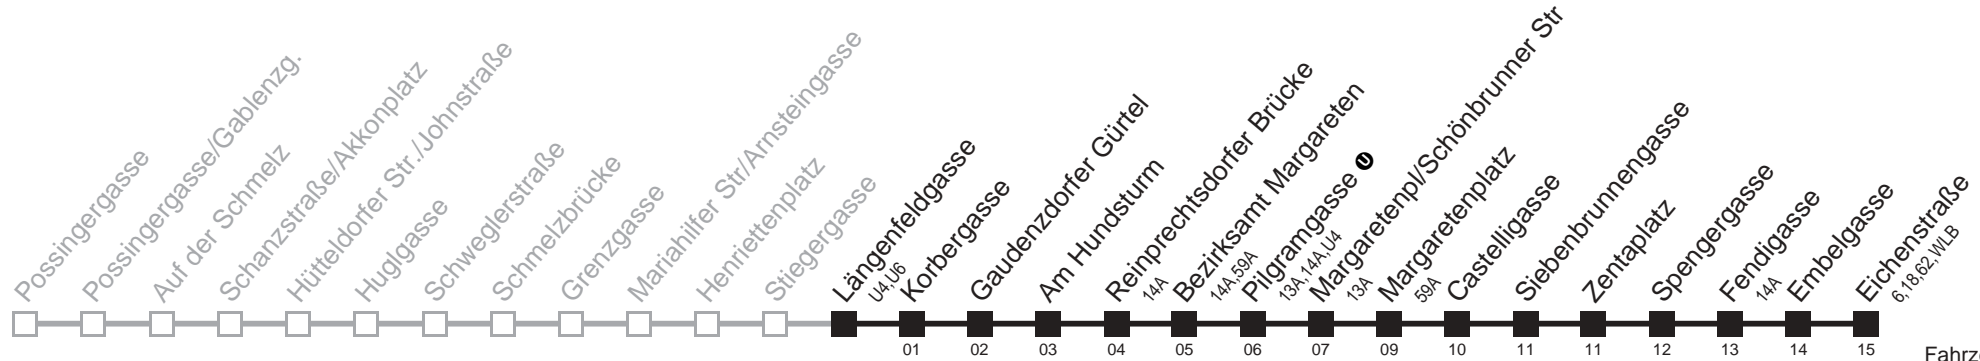

□ bis Längenfeldgasse

12A

Längenfeldgasse → Eichenstraße

Ihr Kurzstreckenfahrtschein gilt bis
Gaudenzdorfer Gürtel

Fahrzeit in Minuten
zur Hauptverkehrszeit

Montag bis Freitag

5	16 26 36 46 56
6	04 12 22 32 42 52
7	03 15 25 35 45 55
8	05 15 25 35 45 55
9	05 15 25 35 45 55
10	05 15 25 35 45 55
11	05 15 25 35 45 55
12	05 15 25 35 45 55
13	05 15 25 35 45 55
14	05 15 25 35 45 55
15	05 15 25 35 45 55
16	05 15 25 35 45 55
17	05 15 25 35 45 55
18	05 15 25 35 45 55
19	05 15 25 35 45 55
20	04 15 25 35 45 55
21	05 15 25 35 45
22	00 15