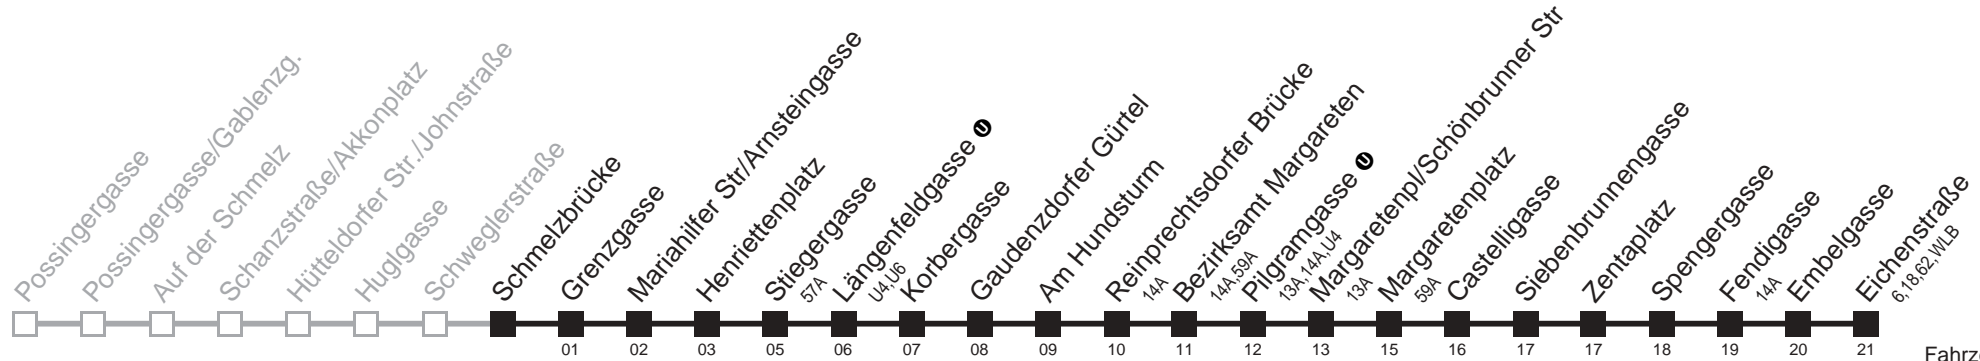

 bis Längenfeldgasse 

12A

Schmelzbrücke → Eichenstraße

Ihr Kurzstreckenfahrtschein gilt bis
Mariahilfer Str./Arnsteingasse

Fahrzeit in Minuten
zur Hauptverkehrszeit

Montag bis Freitag

5	10	20	30	40	50	58
6	06	16	26	36	46	56
7	08	18	28	38	48	58
8	08	18	28	38	48	58
9	08	18	28	38	48	58
10	08	18	28	38	48	58
11	08	18	28	38	48	58
12	08	18	28	38	48	58
13	08	18	28	38	48	58
14	08	18	28	38	48	58
15	08	18	28	38	48	58
16	08	18	28	38	48	58
17	08	18	28	38	48	58
18	08	18	28	38	48	58
19	08	18	28	38	48	58
20	09	19	29	39	49	59
21	09	19	29	39	54	
22	09					