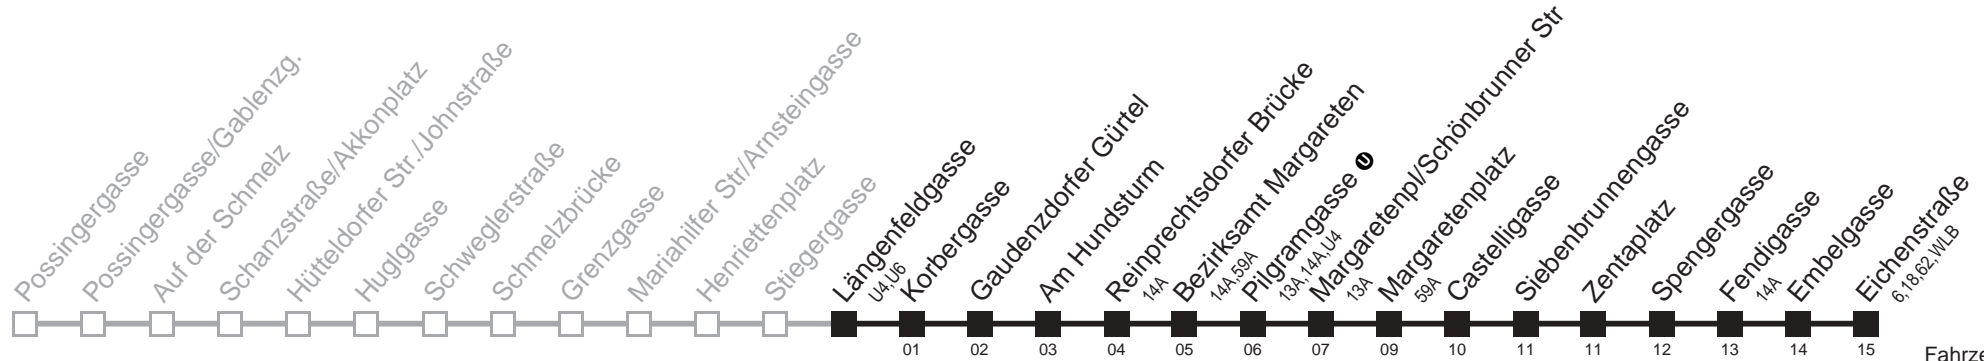

□ bis Längenfeldgasse ①

12A

Längenfeldgasse → Eichenstraße

Ihr Kurzstreckenfahrtschein gilt bis
Gaudenzdorfer Gürtel

Fahrzeit in Minuten
zur Hauptverkehrszeit

Montag bis Freitag

5	16	26	36	46	56	
6	04	12	22	32	42	52
7	03	15	25	35	45	55
8	05	15	25	35	45	55
9	05	15	25	35	45	55
10	05	15	25	35	45	55
11	05	15	25	35	45	55
12	05	15	25	35	45	55
13	05	15	25	35	45	55
14	05	15	25	35	45	55
15	05	15	25	35	45	55
16	05	15	25	35	45	55
17	05	15	25	35	45	55
18	05	15	25	35	45	55
19	05	15	25	35	45	55
20	04	15	25	35	45	55
21	05	15	25	35	45	
22	00	15				