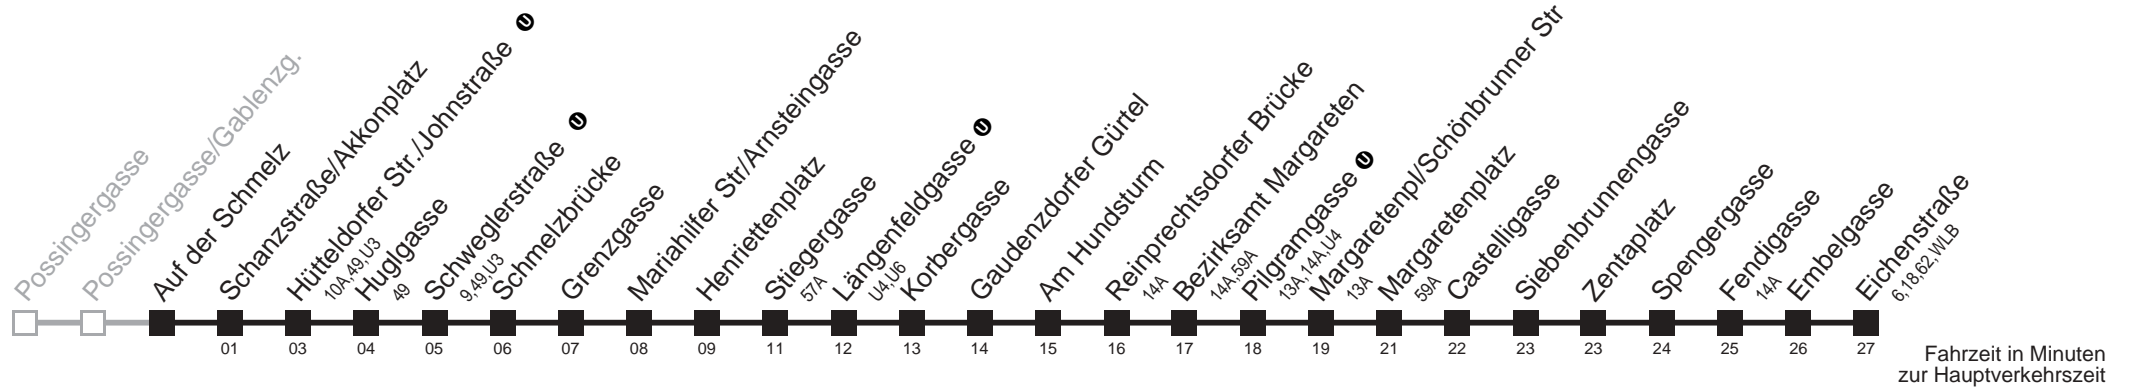

□ bis Längenfeldgasse ①

12A

Auf der Schmelz → Eichenstraße

Ihr Kurzstreckenfahrtschein gilt bis
Hütteldorfer Str./Johnstraße ①

Montag bis Freitag

5	04 14 24 34 44 52
6	00 10 20 30 40 50
7	00 10 20 30 40 50
8	00 10 20 30 40 50
9	00 10 20 30 40 50
10	00 10 20 30 40 50
11	00 10 20 30 40 50
12	00 10 20 30 40 50
13	00 10 20 30 40 50
14	00 10 20 30 40 50
15	00 10 20 30 40 50
16	00 10 20 30 40 50
17	00 10 20 30 40 50
18	00 10 20 30 40 50
19	00 10 20 30 40 50
20	03 13 23 33 43 53
21	03 13 23 33 48
22	03