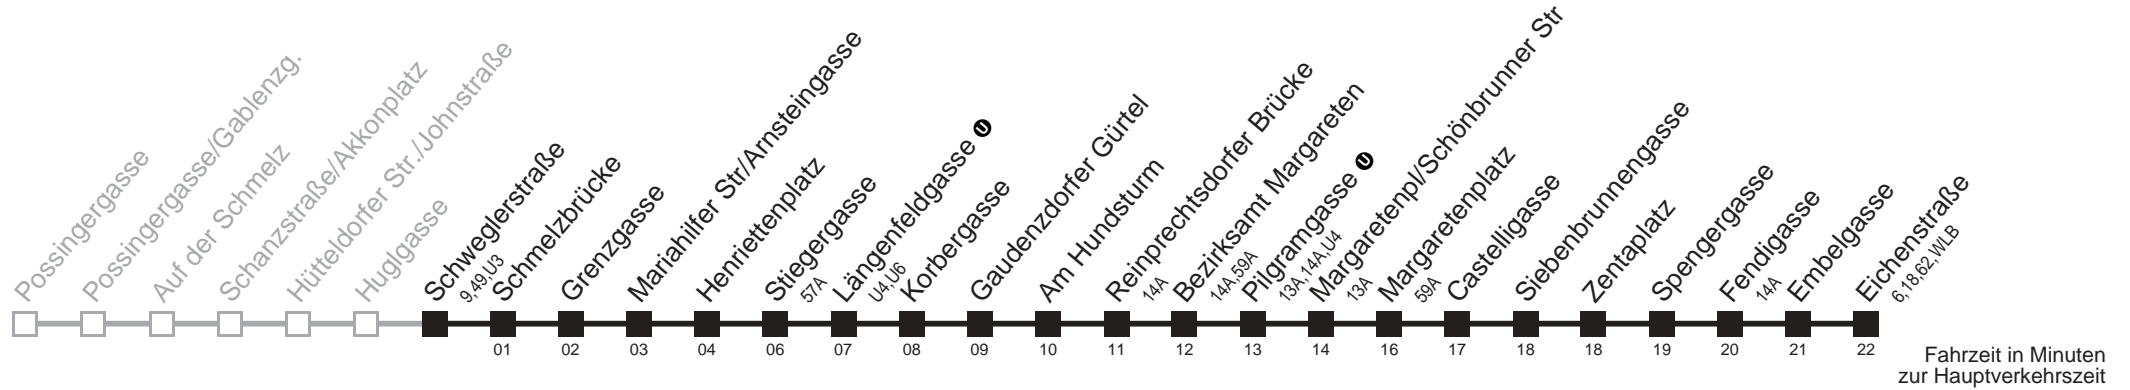

□ bis Längenfeldgasse ①

12A

Schweglerstraße → Eichenstraße

Ihr Kurzstreckenfahrtschein gilt bis
Mariahilfer Str./Arnsteingasse

Montag bis Freitag

Samstag

Sonn- und Feiertag

5	09 19 29 39 49 57
6	05 15 25 35 45 55
7	06 16 26 36 46 56
8	06 16 26 36 46 56
9	06 16 26 36 46 56
10	06 16 26 36 46 56
11	06 16 26 36 46 56
12	06 16 26 36 46 56
13	06 16 26 36 46 56
14	06 16 26 36 46 56
15	06 16 26 36 46 56
16	06 16 26 36 46 56
17	06 16 26 36 46 56
18	06 16 26 36 46 56
19	06 16 26 36 46 56
20	08 18 28 38 48 58
21	08 18 28 38 53
22	08