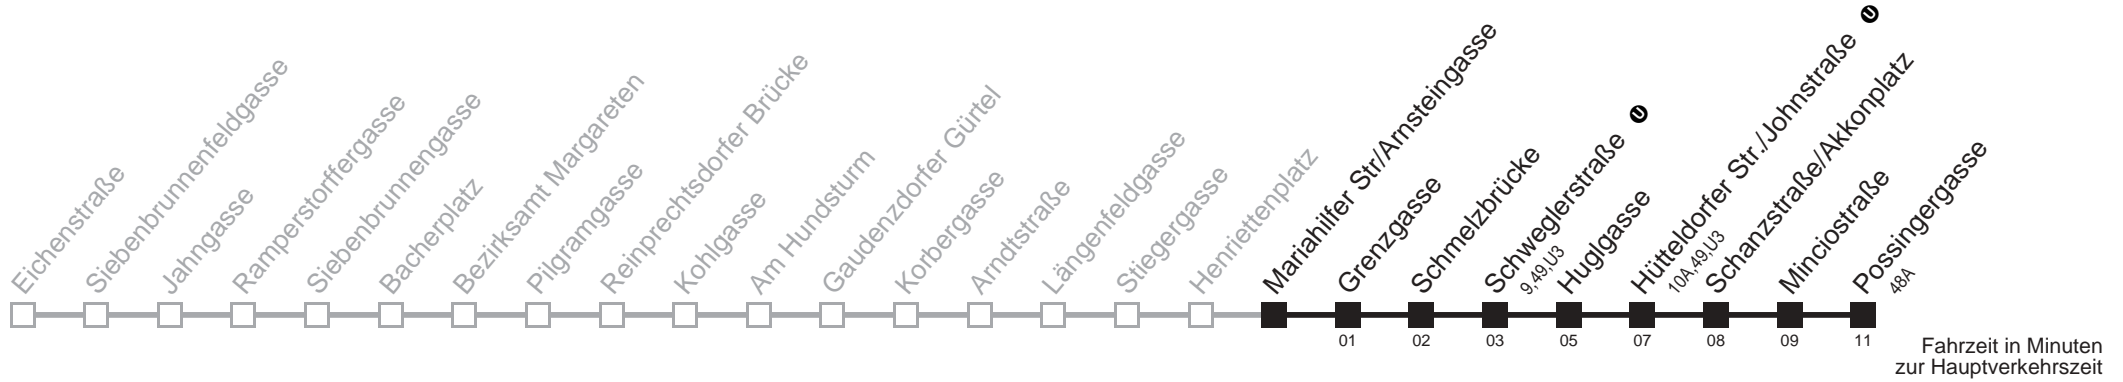

12A Mariahilfer Str/Arnsteingasse → Possingergasse

Ihr Kurzstreckenfahrtschein gilt bis
Hütteldorfer Str./Johnstraße ①

Fahrzeit in Minuten
zur Hauptverkehrszeit

Montag bis Freitag

Samstag

Sonn- und Feiertag

5	48
6	03 11 20 30 40 50
7	00 13 24 34 44 54
8	04 14 24 34 44 54
9	04 14 24 34 44 54
10	04 14 24 34 44 54
11	04 14 24 34 44 54
12	04 14 24 34 44 54
13	04 14 24 34 44 54
14	04 14 24 34 44 54
15	04 14 24 34 44 54
16	04 14 24 34 44 54
17	04 14 24 34 44 54
18	04 14 24 34 44 54
19	04 14 24 34 44 54
20	03 10 20 32 42 52
21	02 12 22 34 49
22	04 19 34

5	49
6	04 19 34 49
7	04 18 32 42 52
8	02 12 22 32 42 52
9	02 12 22 32 42 52
10	02 12 22 32 42 52
11	02 12 22 32 42 52
12	02 12 22 32 42 52
13	02 12 22 32 42 52
14	02 12 22 32 41 51
15	04 19 34 49
16	04 19 34 49
17	04 19 34 49
18	04 19 34 49
19	04 19 34 49
20	04 19 34 49
21	04 19 34 49
22	04 19 34

5	
6	34 49
7	04 19 34 49
8	04 19 34 49
9	04 19 34 49
10	04 19 34 49
11	04 19 34 49
12	04 19 34 49
13	04 19 34 49
14	04 19 34 49
15	04 19 34 49
16	04 19 34 49
17	04 19 34 49
18	04 19 34 49
19	04 19 34 49
20	04 19 34 49
21	04 19 34 49
22	04 19 34