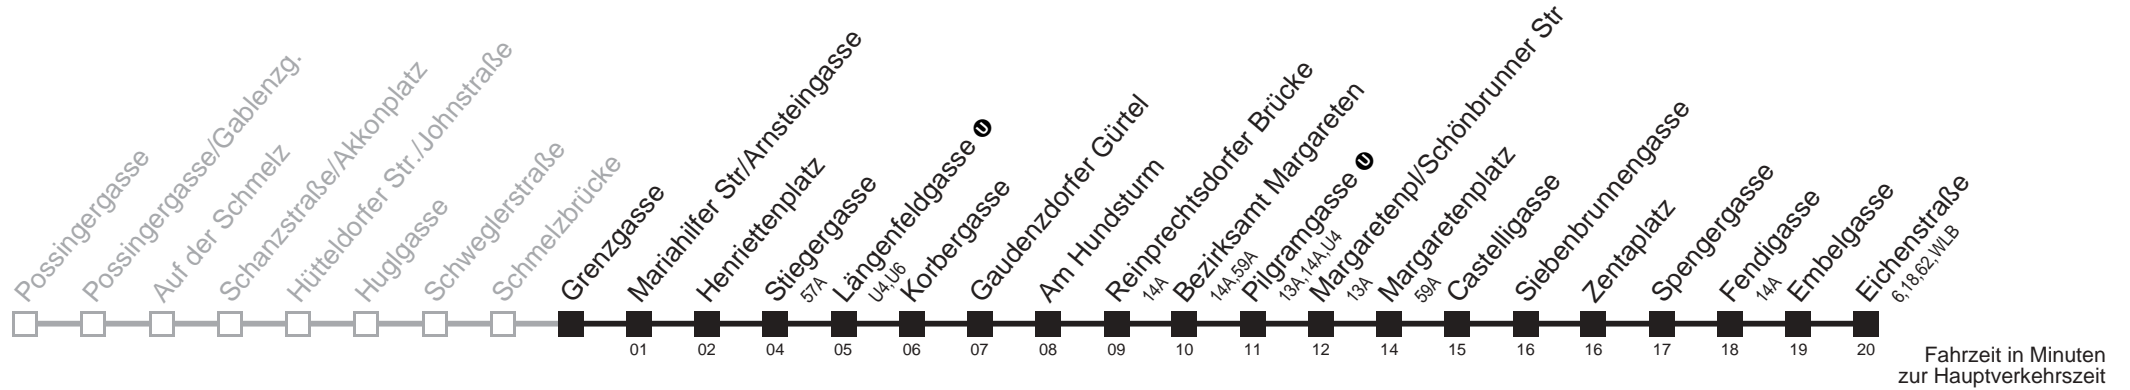

□ bis Längenfeldgasse U

12A

Grenzgasse → Eichenstraße

Ihr Kurzstreckenfahrtschein gilt bis
Mariahilfer Str./Arnsteingasse

Montag bis Freitag

5	11 21 31 41 51 59
6	07 17 27 37 47 57
7	09 19 29 39 49 59
8	09 19 29 39 49 59
9	09 19 29 39 49 59
10	09 19 29 39 49 59
11	09 19 29 39 49 59
12	09 19 29 39 49 59
13	09 19 29 39 49 59
14	09 19 29 39 49 59
15	09 19 29 39 49 59
16	09 19 29 39 49 59
17	09 19 29 39 49 59
18	09 19 29 39 49 59
19	09 19 29 39 49 59
20	10 20 30 40 50
21	00 10 20 30 40 55
22	10