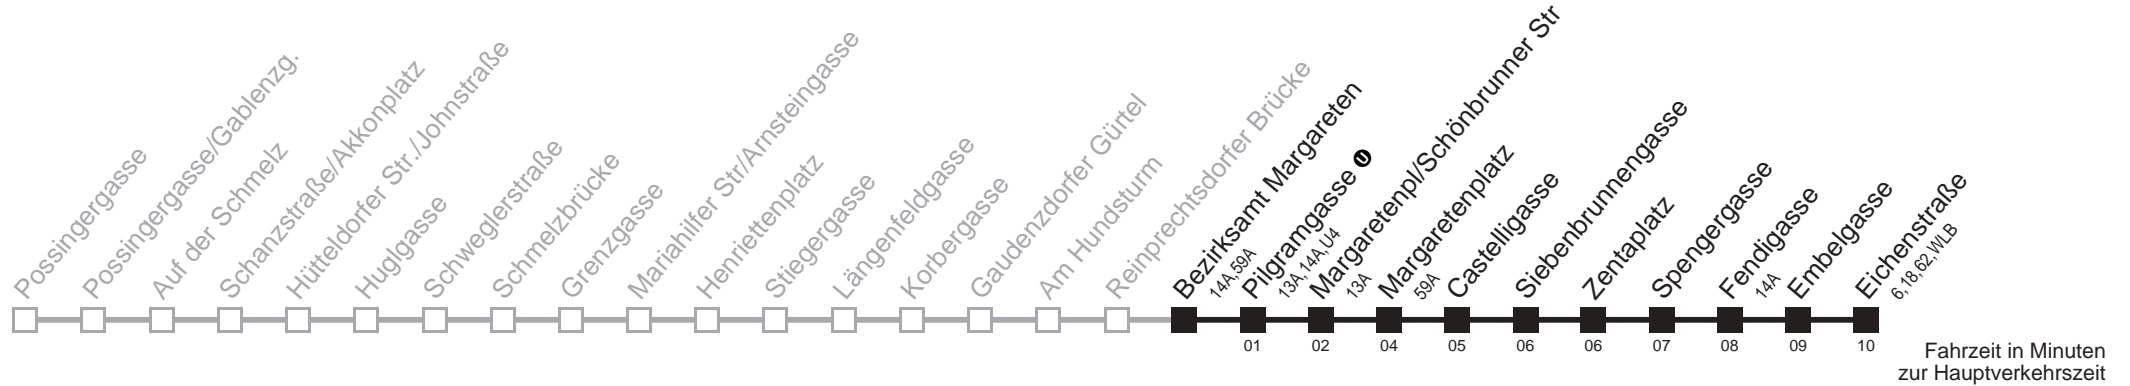

12A

Bezirksamt Margareten → Eichenstraße

Ihr Kurzstreckenfahrtschein gilt bis
Pilgramgasse ①

Montag bis Freitag

Samstag

Sonn- und Feiertag

5	21 31 41 51
6	01 09 17 27 37 47 57
7	10 22 32 42 52
8	02 12 22 32 42 52
9	02 12 22 32 42 52
10	02 12 22 32 42 52
11	02 12 22 32 42 52
12	02 12 22 32 42 52
13	02 12 22 32 42 52
14	02 12 22 32 42 52
15	02 12 22 32 42 52
16	02 12 22 32 42 52
17	02 12 22 32 42 52
18	02 12 22 32 42 52
19	02 12 22 32 42 52
20	02

5	21 35 50
6	05 20 35 50
7	00 11 21 31 41 51
8	01 11 21 31 41 51
9	01 11 21 31 41 51
10	01 11 21 31 41 51
11	01 11 21 31 41 51
12	01 11 21 31 41 51
13	01 11 21 31 41 51
14	
15	
16	
17	
18	
19	
20	

5	
6	
7	
8	
9	kein Betrieb
10	
11	
12	
13	
14	
15	
16	
17	
18	
19	
20