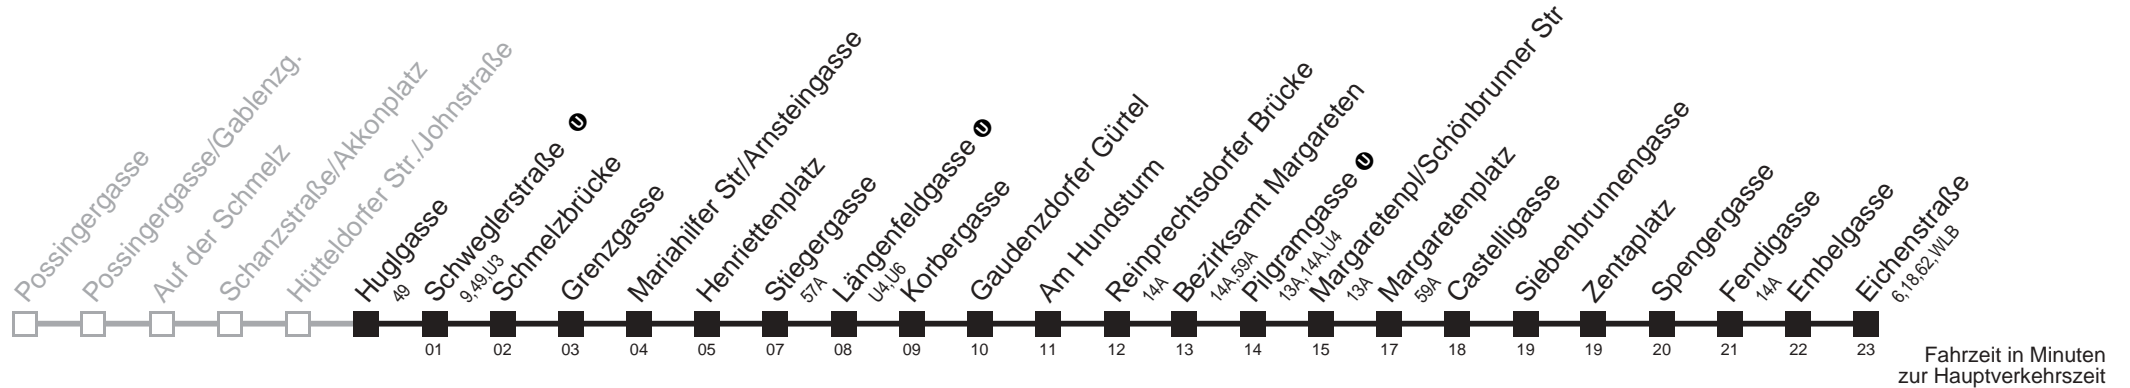

□ bis Längenfeldgasse ①

12A

Huglgasse → Eichenstraße

Ihr Kurzstreckenfahrtschein gilt bis
Mariahilfer Str./Arnsteingasse

Montag bis Freitag

5	08 18 28 38 48 56
6	04 14 24 34 44 54
7	05 15 25 35 45 55
8	05 15 25 35 45 55
9	05 15 25 35 45 55
10	05 15 25 35 45 55
11	05 15 25 35 45 55
12	05 15 25 35 45 55
13	05 15 25 35 45 55
14	05 15 25 35 45 55
15	05 15 25 35 45 55
16	05 15 25 35 45 55
17	05 15 25 35 45 55
18	05 15 25 35 45 55
19	05 15 25 35 45 55
20	07 17 27 37 47 57
21	07 17 27 37 52
22	07