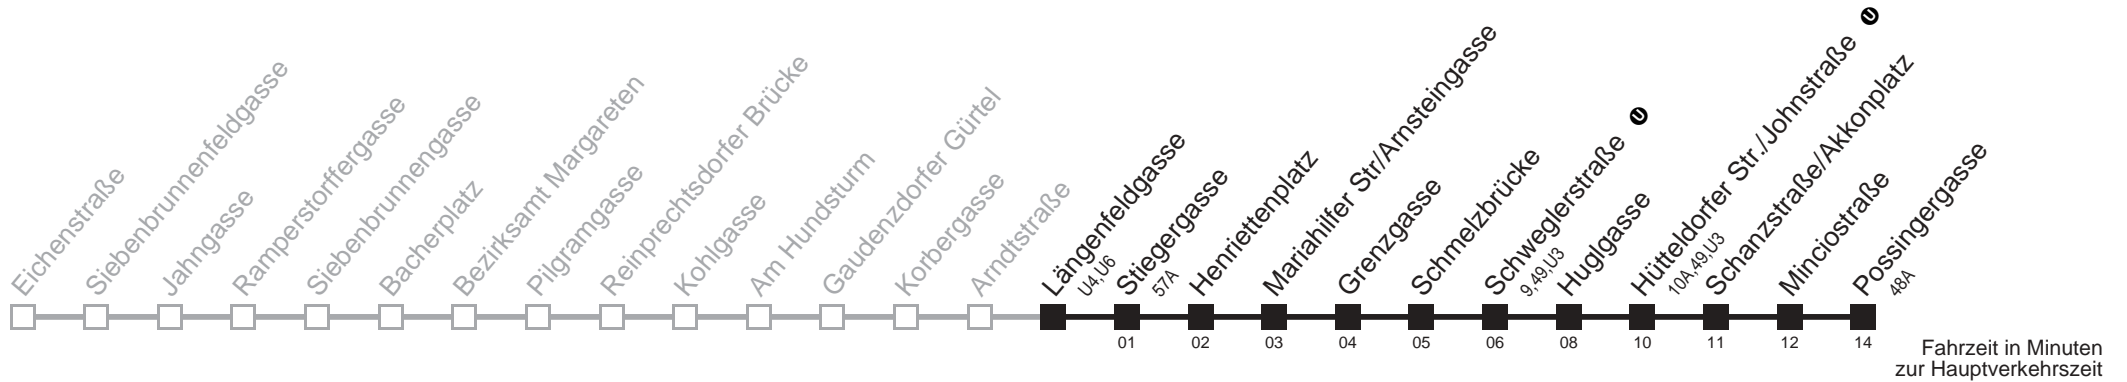

Auskunft

Wiener Linien: 7909-100
Änderungen vorbehalten

12A

Längenfeldgasse → Possingergasse

Ihr Kurzstreckenfahrtschein gilt bis
Mariahilfer Str./Arnsteingasse

Montag bis Freitag

Samstag

Sonn- und Feiertag