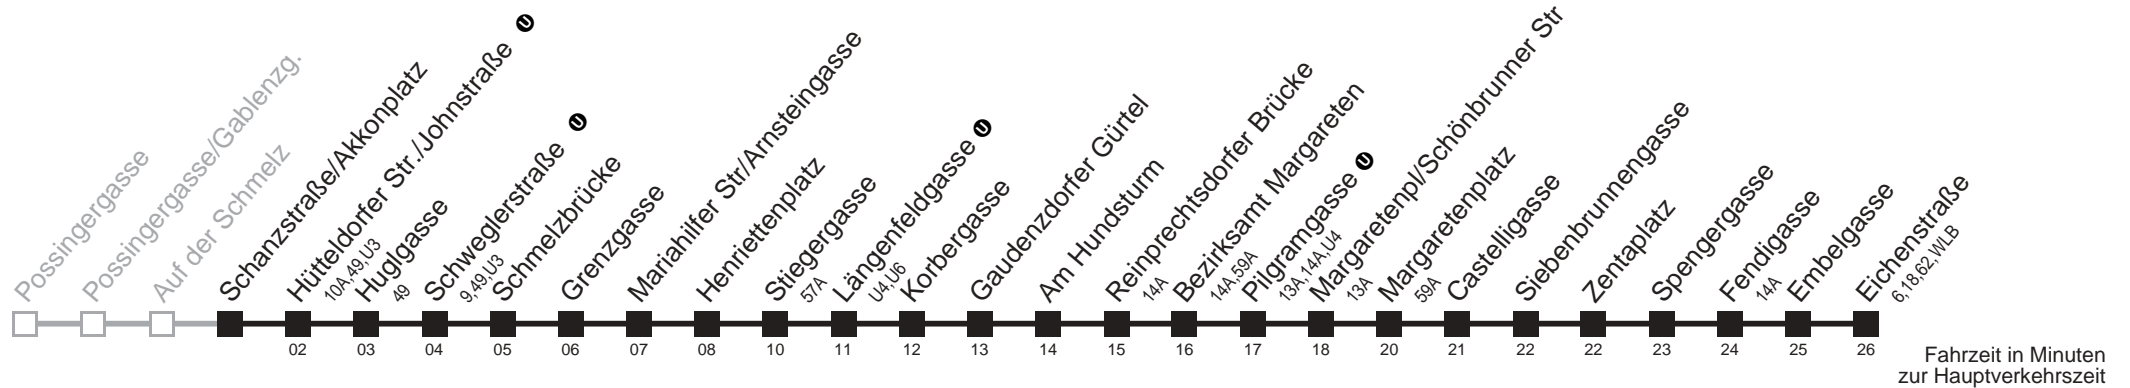

□ bis Längenfeldgasse ①

12A

Schanzstraße/Akkonplatz → Eichenstraße

Ihr Kurzstreckenfahrtschein gilt bis
Hütteldorfer Str./Johnstraße ①

Montag bis Freitag

5	05 15 25 35 45 53
6	01 11 21 31 41 51
7	01 11 21 31 41 51
8	01 11 21 31 41 51
9	01 11 21 31 41 51
10	01 11 21 31 41 51
11	01 11 21 31 41 51
12	01 11 21 31 41 51
13	01 11 21 31 41 51
14	01 11 21 31 41 51
15	01 11 21 31 41 51
16	01 11 21 31 41 51
17	01 11 21 31 41 51
18	01 11 21 31 41 51
19	01 11 21 31 41 51
20	04 14 24 34 44 54
21	04 14 24 34 49
22	04