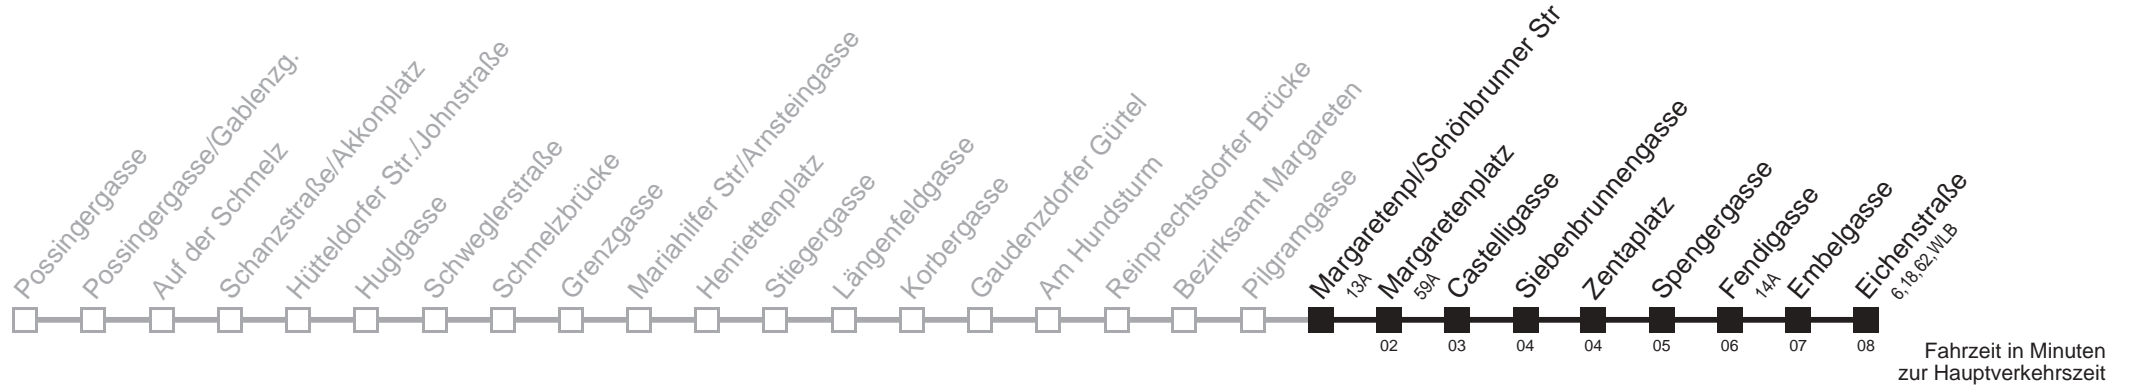

12A Margaretenpl/Schönbrunner Str → Eichenstraße

Ihr Kurzstreckenfahrtschein gilt bis
Siebenbrunnengasse

Montag bis Freitag

5	23 33 43 53
6	03 11 19 29 39 49 59
7	13 25 35 45 55
8	05 15 25 35 45 55
9	05 15 25 35 45 55
10	05 15 25 35 45 55
11	05 15 25 35 45 55
12	05 15 25 35 45 55
13	05 15 25 35 45 55
14	05 15 25 35 45 55
15	05 15 25 35 45 55
16	05 15 25 35 45 55
17	05 15 25 35 45 55
18	05 15 25 35 45 55
19	05 15 25 35 45 55
20	05

Samstag

5	23 37 52
6	07 22 37 52
7	03 14 24 34 44 54
8	04 14 24 34 44 54
9	04 14 24 34 44 54
10	04 14 24 34 44 54
11	04 14 24 34 44 54
12	04 14 24 34 44 54
13	04 14 24 34 44 54
14	
15	
16	
17	
18	
19	
20	

Sonn- und Feiertag

5	
6	
7	
8	
9	kein Betrieb
10	
11	
12	
13	
14	
15	
16	
17	
18	
19	
20