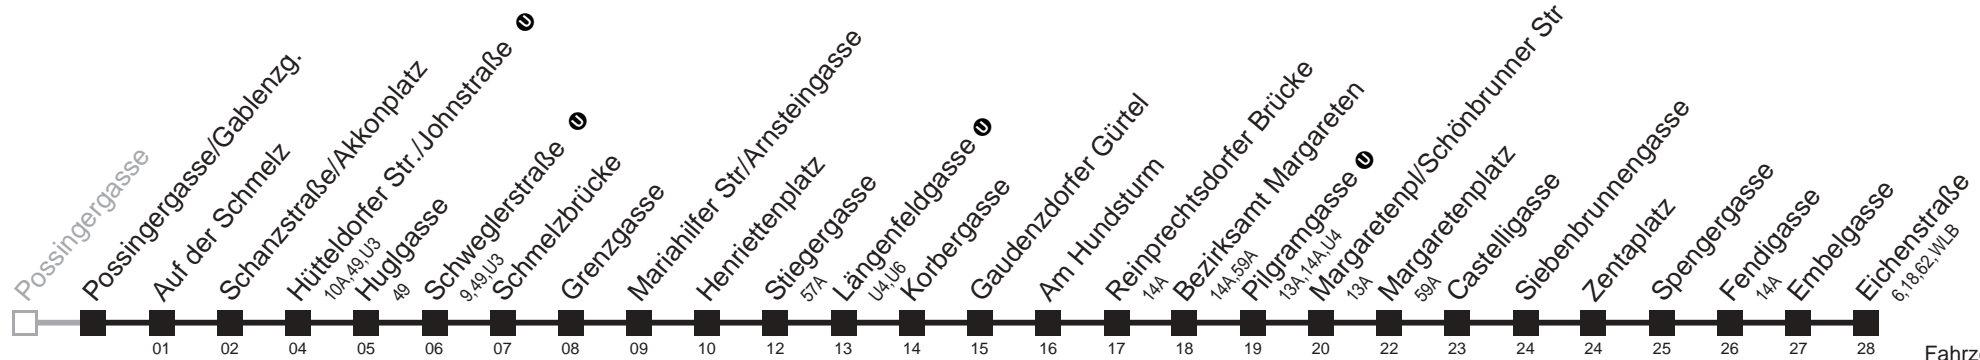

□ bis Längenfeldgasse ①

12A

Possingergasse/Gablenzg. → Eichenstraße

Ihr Kurzstreckenfahrtschein gilt bis
Hütteldorfer Str./Johnstraße ①

Fahrzeit in Minuten
zur Hauptverkehrszeit

Montag bis Freitag

5	03	13	23	33	43	51	59
6	09	19	29	39	49	59	
7	09	19	29	39	49	59	
8	09	19	29	39	49	59	
9	09	19	29	39	49	59	
10	09	19	29	39	49	59	
11	09	19	29	39	49	59	
12	09	19	29	39	49	59	
13	09	19	29	39	49	59	
14	09	19	29	39	49	59	
15	09	19	29	39	49	59	
16	09	19	29	39	49	59	
17	09	19	29	39	49	59	
18	09	19	29	39	49	59	
19	09	19	29	39	49		
20	02	12	22	32	42	52	
21	02	12	22	32	47		
22	02						