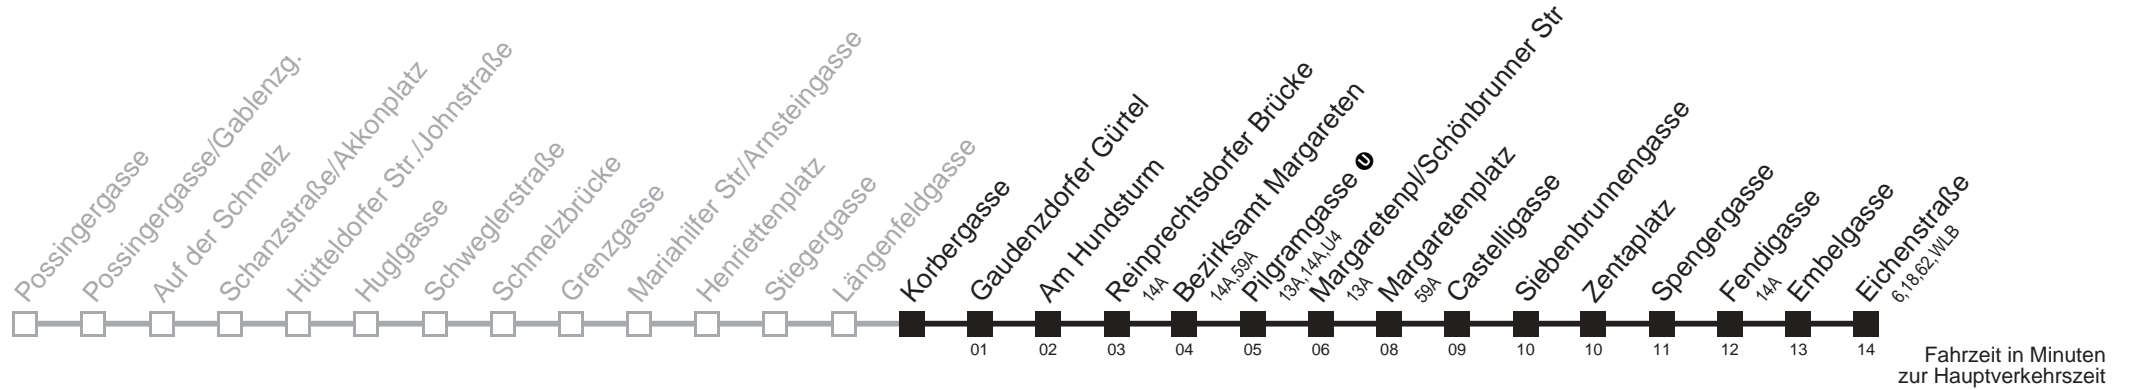

□ bis Längenfeldgasse

12A

Korbergasse → Eichenstraße

Ihr Kurzstreckenfahrtschein gilt bis
Gaudenzdorfer Gürtel

Montag bis Freitag

5	17 27 37 47 57
6	05 13 23 33 43 53
7	04 16 26 36 46 56
8	06 16 26 36 46 56
9	06 16 26 36 46 56
10	06 16 26 36 46 56
11	06 16 26 36 46 56
12	06 16 26 36 46 56
13	06 16 26 36 46 56
14	06 16 26 36 46 56
15	06 16 26 36 46 56
16	06 16 26 36 46 56
17	06 16 26 36 46 56
18	06 16 26 36 46 56
19	06 16 26 36 46 56