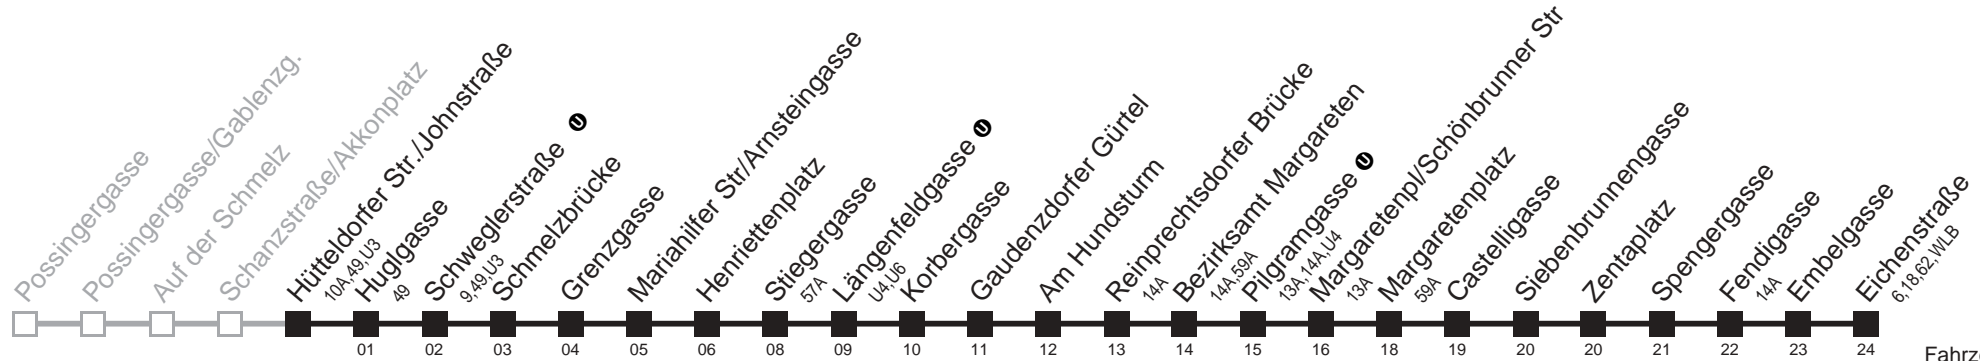

□ bis Längenfeldgasse ①

12A Hütteldorfer Str./Johnstraße ① → Eichenstraße

Ihr Kurzstreckenfahrtschein gilt bis
Mariahilfer Str./Arnsteingasse

Fahrzeit in Minuten zur Hauptverkehrszeit

Montag bis Freitag

5	07 17 27 37 47 55
6	03 13 23 33 43 53
7	04 14 24 34 44 54
8	04 14 24 34 44 54
9	04 14 24 34 44 54
10	04 14 24 34 44 54
11	04 14 24 34 44 54
12	04 14 24 34 44 54
13	04 14 24 34 44 54
14	04 14 24 34 44 54
15	04 14 24 34 44 54
16	04 14 24 34 44 54
17	04 14 24 34 44 54
18	04 14 24 34 44 54
19	04 14 24 34 44 54
20	06 16 26 36 46 56
21	06 16 26 36 51
22	06