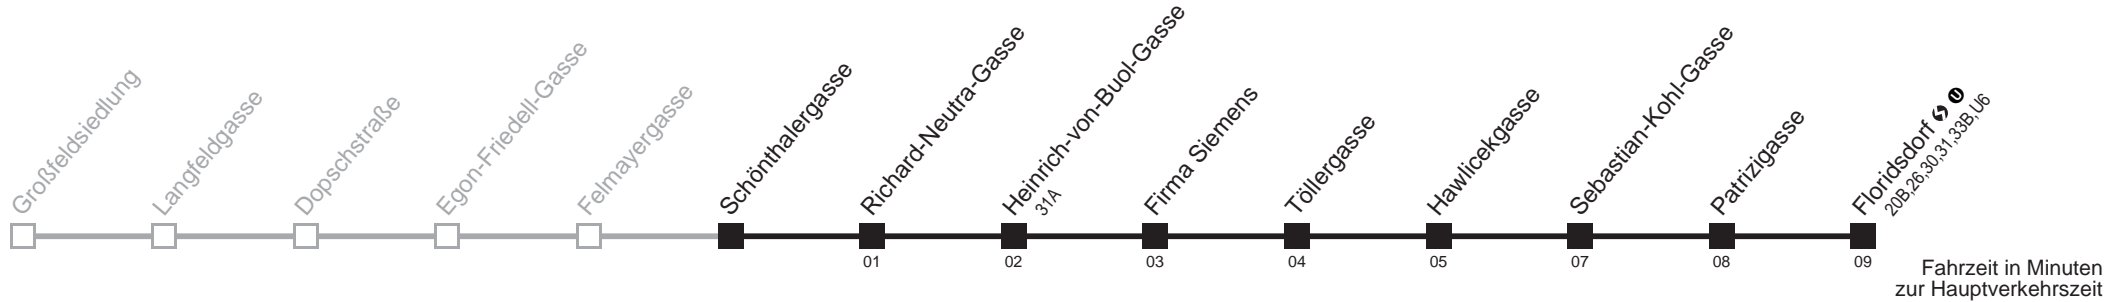

28A

Schönthalergasse → Floridsdorf

Ihr Kurzstreckenfahrtschein gilt bis
Richard-Neutra-Gasse

Montag bis Donnerstag

Freitag

5 03 18 33 48
6 03 18 33 48
7 03 18 33 48
8 03 18 33
9
10
11
12
13 17 32 48
14 03 18 33 48
15 03 18 33 48
16 03 18 33 48
17 03 18 33 48
18 03

5 03 18 33 48
6 03 18 33 48
7 03 18 33 48
8 03 18 33
9
10
11
12 17 32 48
13 03 18 33 48
14 03 18 33 48
15 03 18 33 48
16 03 18
17
18

Am 24.12. und 31.12. kein Betrieb

Server: sw145002; Datum: 14.03.2008 10:06:01; Linie: 2328A_H;

Auskunft
Wiener Linien: 7909-100
Änderungen vorbehalten