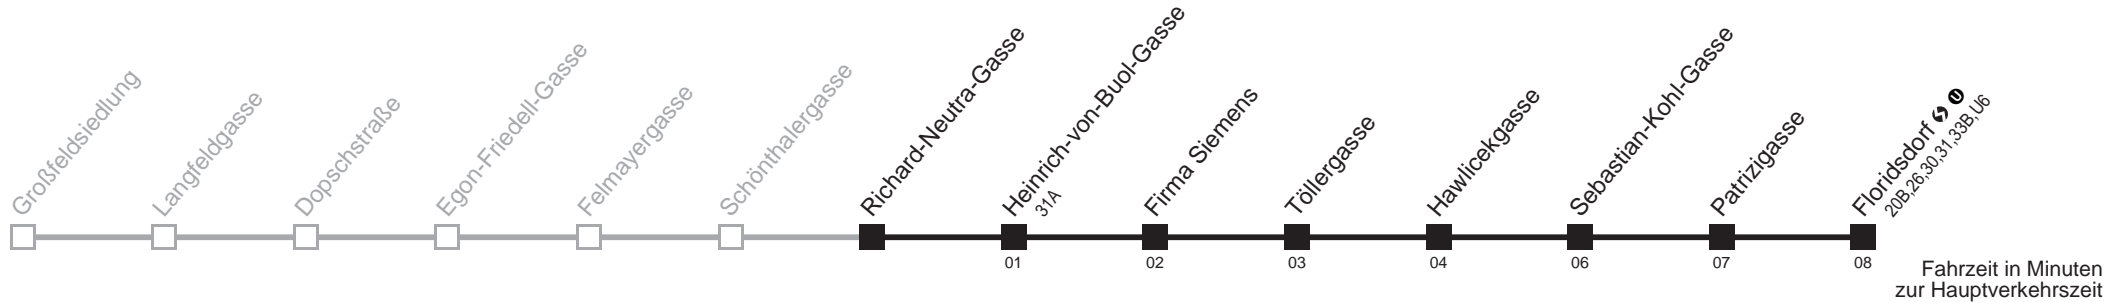

28A

Richard-Neutra-Gasse → Floridsdorf

Ihr Kurzstreckenfahrtschein gilt bis
Töllergasse

Montag bis Donnerstag

5	04 19 34 49
6	04 19 34 49
7	04 19 34 49
8	04 19 34
9	
10	
11	
12	
13	18 33 49
14	04 19 34 49
15	04 19 34 49
16	04 19 34 49
17	04 19 34 49
18	04

Freitag

5	04 19 34 49
6	04 19 34 49
7	04 19 34 49
8	04 19 34
9	
10	
11	
12	18 33 49
13	04 19 34 49
14	04 19 34 49
15	04 19 34 49
16	04 19
17	
18	

Am 24.12. und 31.12. kein Betrieb

Server: swl45002; Datum: 14.03.2008 10:06:02; Linie: 2328A_H;

Auskunft
Wiener Linien: 7909-100
Änderungen vorbehalten