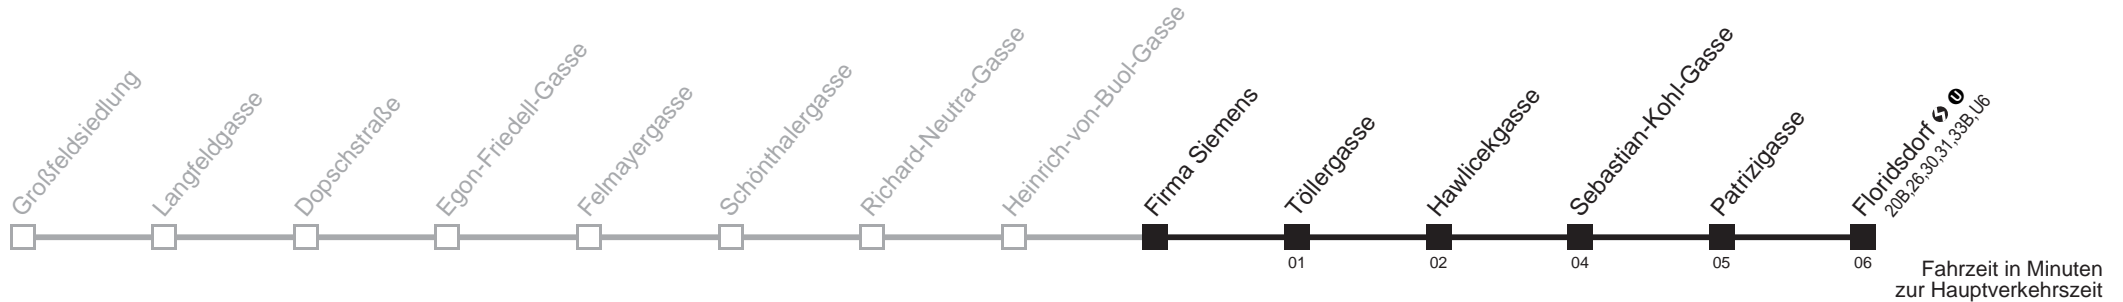

28A

Firma Siemens → Floridsdorf

Ihr Kurzstreckenfahrtschein gilt bis
Töllergasse

Montag bis Donnerstag

5 06 21 36 51
6 06 21 36 51
7 07 22 37 52
8 07 22 37
9
10
11
12
13 21 36 52
14 07 22 37 52
15 07 22 37 52
16 07 22 37 52
17 07 22 37 52
18 07

Freitag

5 06 21 36 51
6 06 21 36 51
7 07 22 37 52
8 07 22 37
9
10
11
12 21 36 52
13 07 22 37 52
14 07 22 37 52
15 07 22 37 52
16 07 22
17
18

Am 24.12. und 31.12. kein Betrieb

Server: sw145002; Datum: 14.03.2008 10:06:03; Linie: 2328A_H;

Auskunft
Wiener Linien: 7909-100
Änderungen vorbehalten