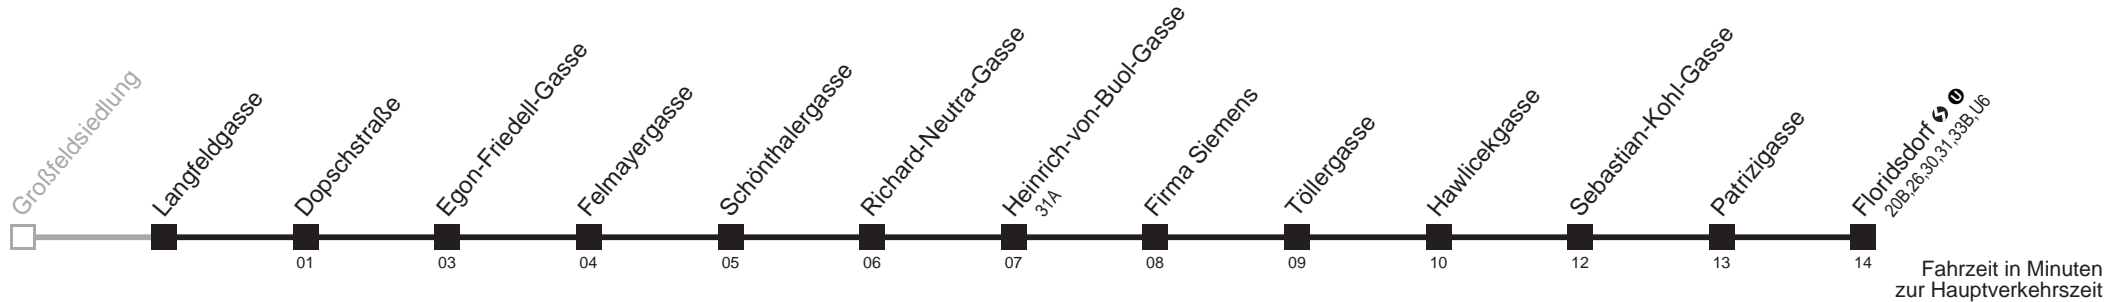

28A

Langfeldgasse → Floridsdorf

Ihr Kurzstreckenfahrtschein gilt bis
Richard-Neutra-Gasse

Montag bis Donnerstag

4	58
5	13 28 43 58
6	13 28 43 58
7	13 28 43 58
8	13 28 41 56
9	11
10	
11	
12	
13	43 58
14	13 28 43 58
15	13 28 43 58
16	13 28 43 58
17	13 28 43 58
18	13 28 43

Freitag

4	58
5	13 28 43 58
6	13 28 43 58
7	13 28 43 58
8	13 28 41 56
9	11
10	
11	
12	43 58
13	13 28 43 58
14	13 28 43 58
15	13 28 43 58
16	13 28 43 58
17	
18	

Am 24.12. und 31.12. kein Betrieb
□ bis Egon-Friedell-Gasse

Server: swl45002; Datum: 14.03.2008 10:05:59; Linie: 2328A_H;

Auskunft
Wiener Linien: 7909-100
Änderungen vorbehalten