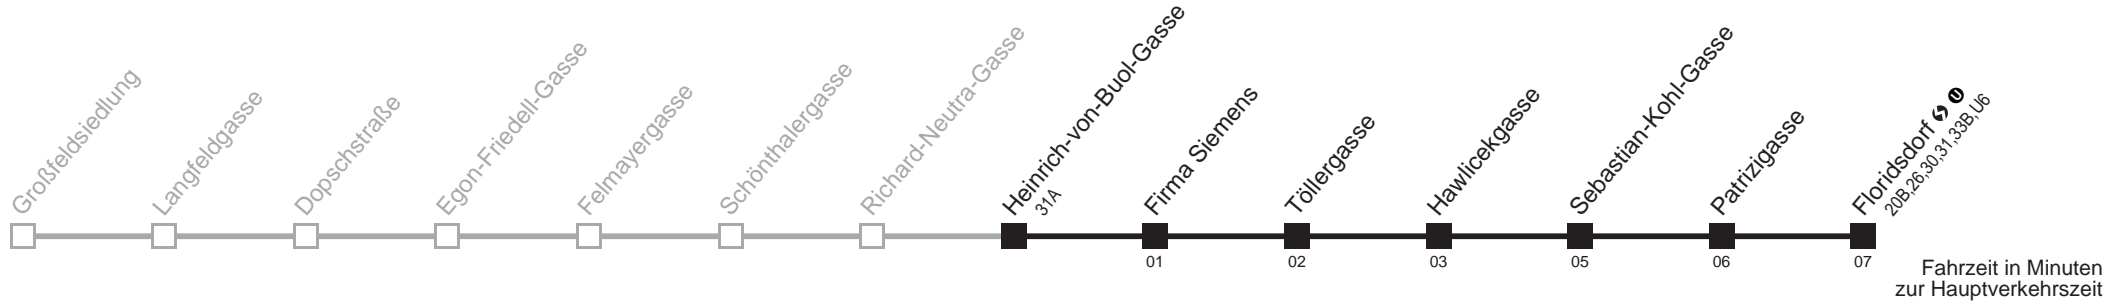

28A

Heinrich-von-Buol-Gasse → Floridsdorf

Ihr Kurzstreckenfahrtschein gilt bis
Töllergasse

Montag bis Donnerstag

Freitag

5 05 20 35 50
6 05 20 35 50
7 05 20 35 50
8 05 20 35
9
10
11
12
13 19 34 50
14 05 20 35 50
15 05 20 35 50
16 05 20 35 50
17 05 20 35 50
18 05

5 05 20 35 50
6 05 20 35 50
7 05 20 35 50
8 05 20 35
9
10
11
12 19 34 50
13 05 20 35 50
14 05 20 35 50
15 05 20 35 50
16 05 20
17
18

Am 24.12. und 31.12. kein Betrieb

Server: swl45002; Datum: 14.03.2008 10:06:02; Linie: 2328A_H;

Auskunft
Wiener Linien: 7909-100
Änderungen vorbehalten