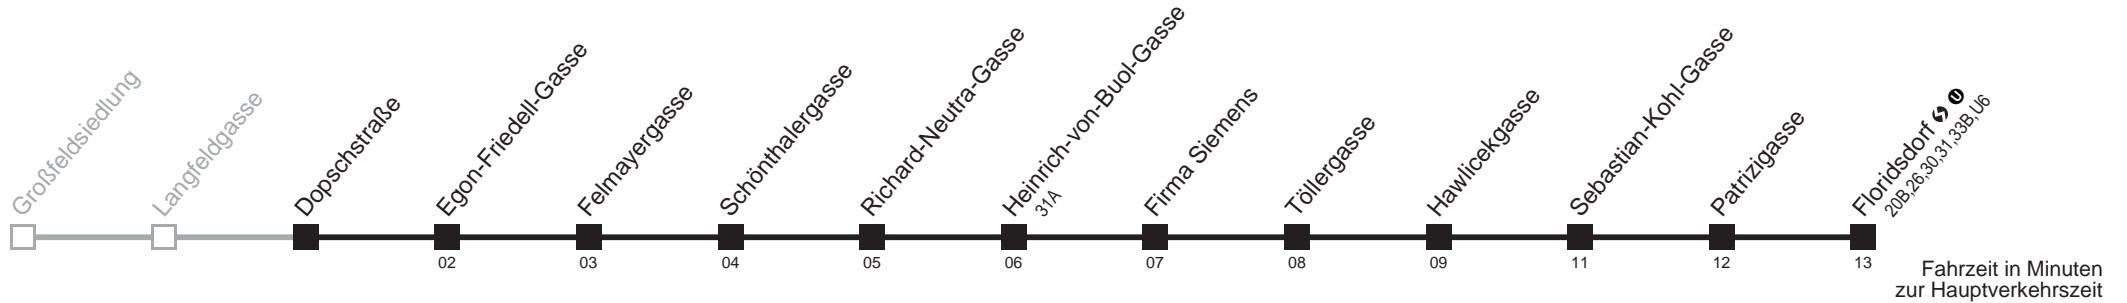

28A

Dopschstraße → Floridsdorf

Ihr Kurzstreckenfahrtschein gilt bis
Richard-Neutra-Gasse

Montag bis Donnerstag

4	59
5	14 29 44 59
6	14 29 44 59
7	14 29 44 59
8	14 29 42 57
9	12
10	
11	
12	
13	44 59
14	14 29 44 59
15	14 29 44 59
16	14 29 44 59
17	14 29 44 59
18	14 29 44

Freitag

4	59
5	14 29 44 59
6	14 29 44 59
7	14 29 44 59
8	14 29 42 57
9	12
10	
11	
12	44 59
13	14 29 44 59
14	14 29 44 59
15	14 29 44 59
16	14 29 44 59
17	
18	

Am 24.12. und 31.12. kein Betrieb
□ bis Egon-Friedell-Gasse

Server: swl45002; Datum: 14.03.2008 10:05:59; Linie: 2328A_H;

Auskunft
Wiener Linien: 7909-100
Änderungen vorbehalten