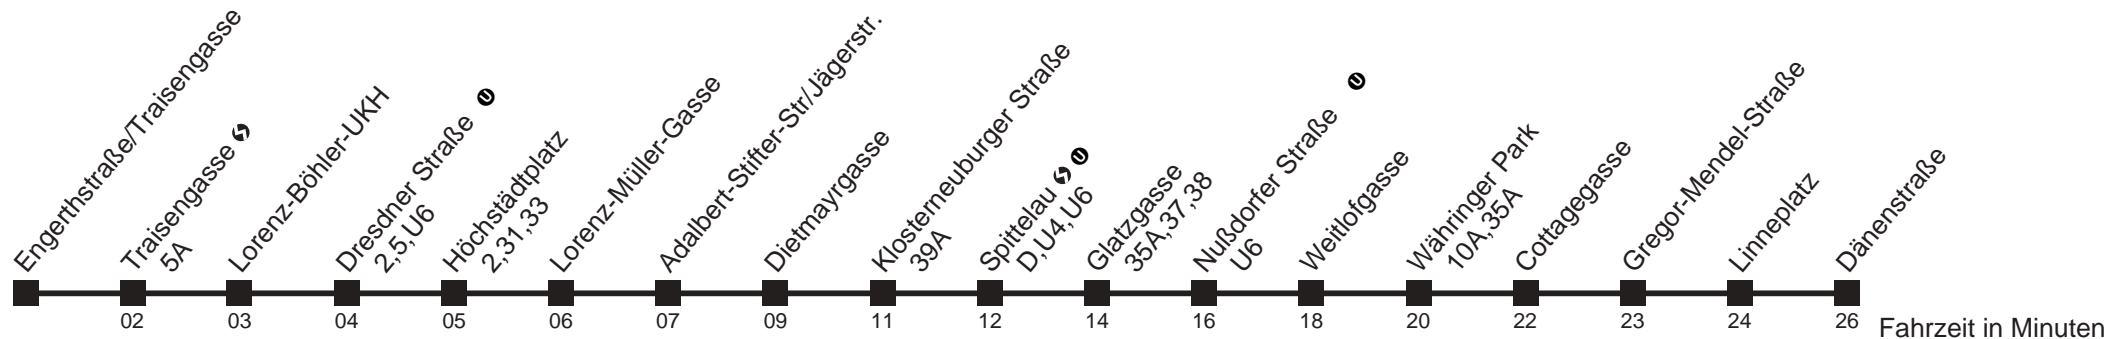

37A Engerthstraße/Traisengasse → Dänenstraße

Ihr Kurzstreckenfahrtschein gilt bis
Höchstädtplatz

Montag-Freitag (Schule)

Montag-Freitag (Ferien)

Samstag

Sonn- und Feiertag

5	09	19	29	39	49	59
6	09	19	29	39	49	59
7	09	19	29	39	49	59
8	09	19	29	39	49	59
9	09	19	29	39	49	59
10	09	19	29	39	49	59
11	09	19	29	39	49	59
12	09	19	29	39	49	59
13	09	19	29	39	49	59
14	09	19	29	39	49	59
15	09	19	29	39	49	59
16	09	19	29	39	49	59
17	09	19	29	39	49	59
18	09	19	29	39	49	59
19	09	19	29	39	52	
20	07	22	37	52		
21	07	22	37	52		
22	07	22	37	52		
23	07	22	37	52		
0	07					