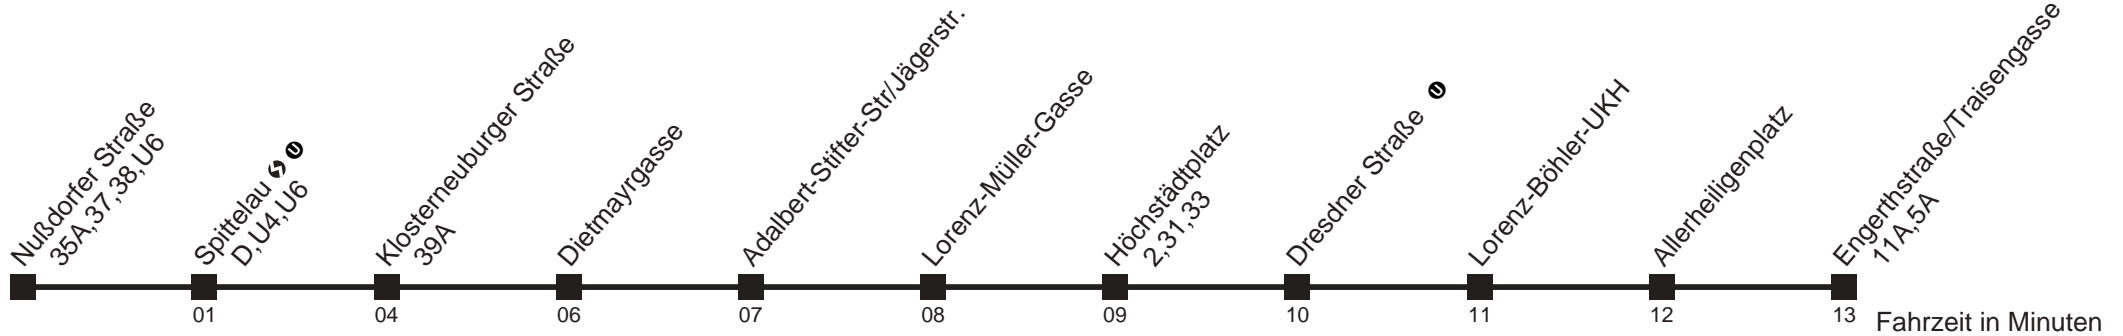

37A Nußdorfer Straße → Engerthstraße/Traisengasse

Ihr Kurzstreckenfahrtschein gilt bis
Dietmayrgasse

Montag-Freitag (Schule)	Montag-Freitag (Ferien)	Samstag	Sonn- und Feiertag
4 59	4 59	4	4
5 09 19 29 39 49 59	5 09 19 29 39 49 59	5 01 16 31 46	5 01 16 31 46
6 09 19 29	6 09 19 29	6 01 16 31 46	6 01 16 31 46
7	7	7 01 16 31 46	7 01 16 31 46
8	8	8 01 16 31 46	8 01 16 31 46
9	9	9 01 16 31 46	9 01 16 31 46
10	10	10 01 16 31 46	10 01 16 31 46
11	11	11 01 16 31 46	11 01 16 31 46
12	12	12 01 16 31 46	12 01 16 31 46
13	13	13 01 16 31 46	13 01 16 31 46
14	14	14 01 16 31 46	14 01 16 31 46
15	15	15 01 16 31 46	15 01 16 31 46
16	16	16 01 16 31 46	16 01 16 31 46
17	17	17 01 16 31 46	17 01 16 31 46
18	18	18 01 16 31 46	18 01 16 31 46
19	19	19 01 16 31 46	19 01 16 31 46
20 08 16 31 46	20 08 16 31 46	20 01 16 31 46	20 01 16 31 46
21 01 16 31 46	21 01 16 31 46	21 01 16 31 46	21 01 16 31 46
22 01 16 31 46	22 01 16 31 46	22 01 16 31 46	22 01 16 31 46
23 01 16 31 46	23 01 16 31 46	23 01 16 31 46	23 01 16 31 46