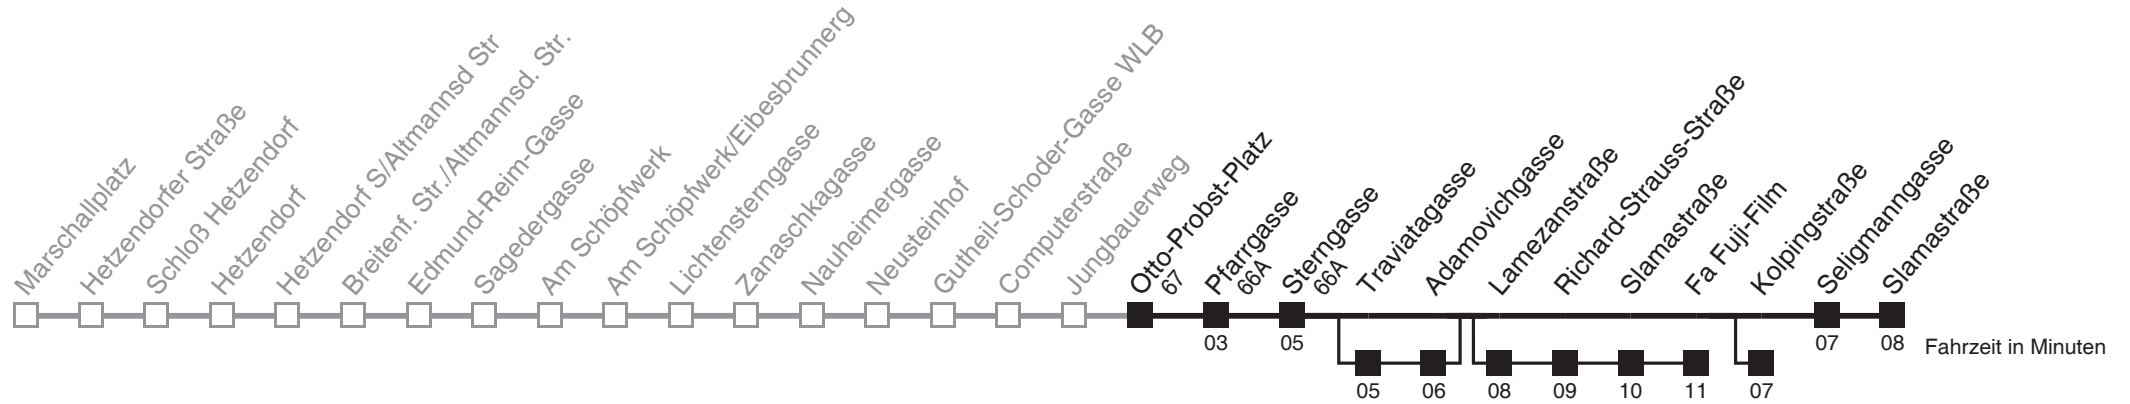

■ über Traviatagasse
bis Kolpingstraße

Server: sw145002; Datum: 28.12.2009 14:41:23; Linie: 2316A_H

Auskunft

Wiener Linien: 7909-100
Änderungen vorbehalten

16A

Otto-Probst-Platz → Slamastraße

Ihr Kurzstreckenfahrtschein gilt bis
Richard-Strauss-Straße