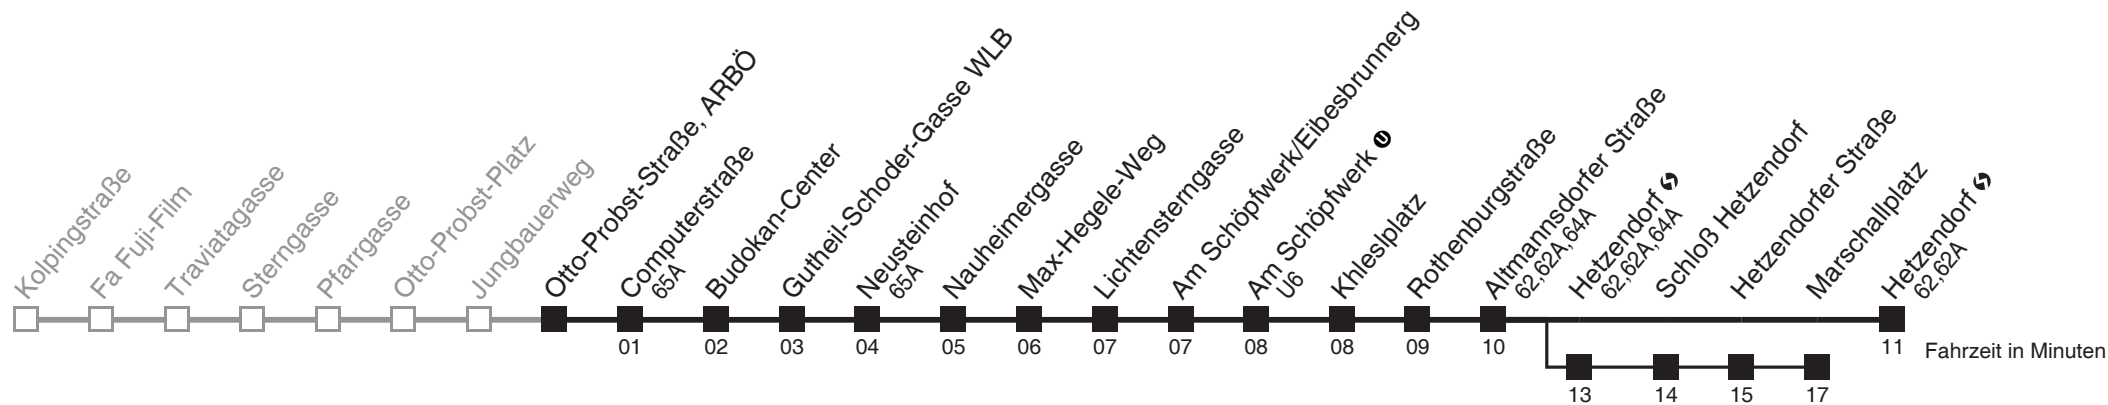

Server: sw145002; Datum: 28.12.2009 14:41:49; Linie: 2316A_R

Auskunft

Wiener Linien: 7909-100
Änderungen vorbehalten

16A

Otto-Probst-Straße, ARBÖ → Hetzendorf ↻

Ihr Kurzstreckenfahrtschein gilt bis
Gutheil-Schoder-Gasse WLB