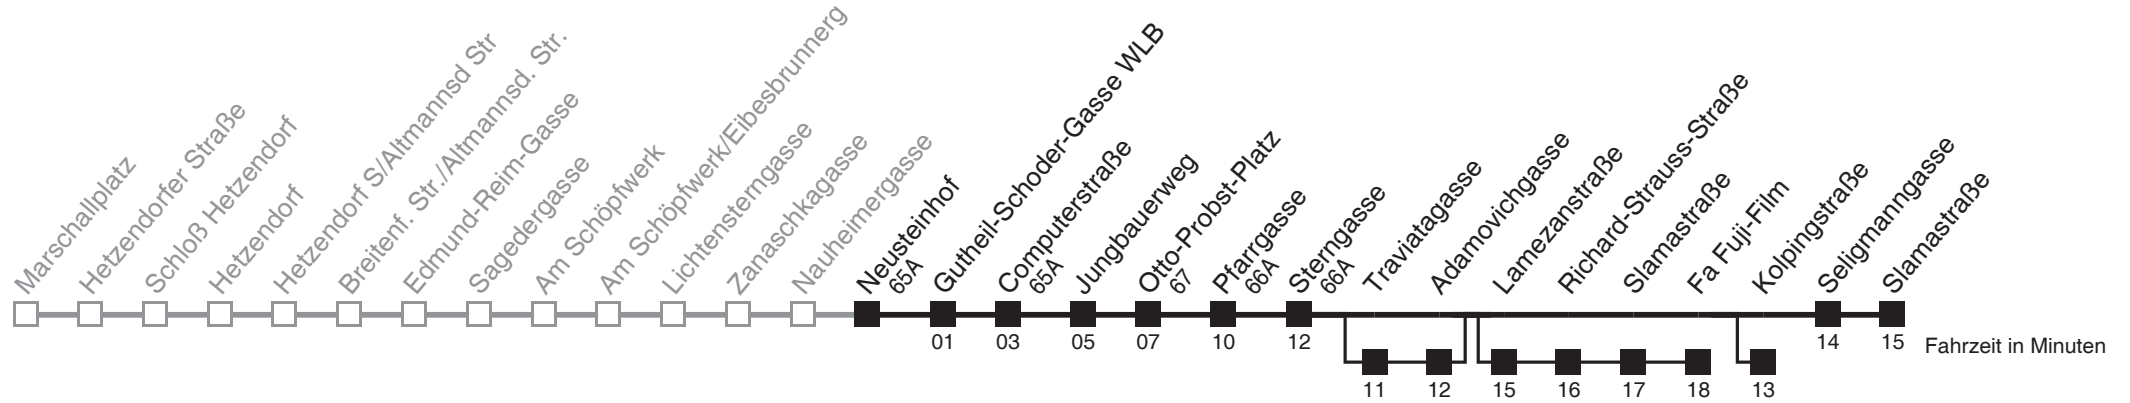

☐ über Traviatagasse
bis Kolpingstraße

Server: sw145002; Datum: 28.12.2009 14:41:16; Linie: 2316A_H

Auskunft
Wiener Linien: 7909-100
Änderungen vorbehalten

16A

Neusteinhof → Slamastraße

Ihr Kurzstreckenfahrtschein gilt bis
Gutheil-Schoder-Gasse WLB