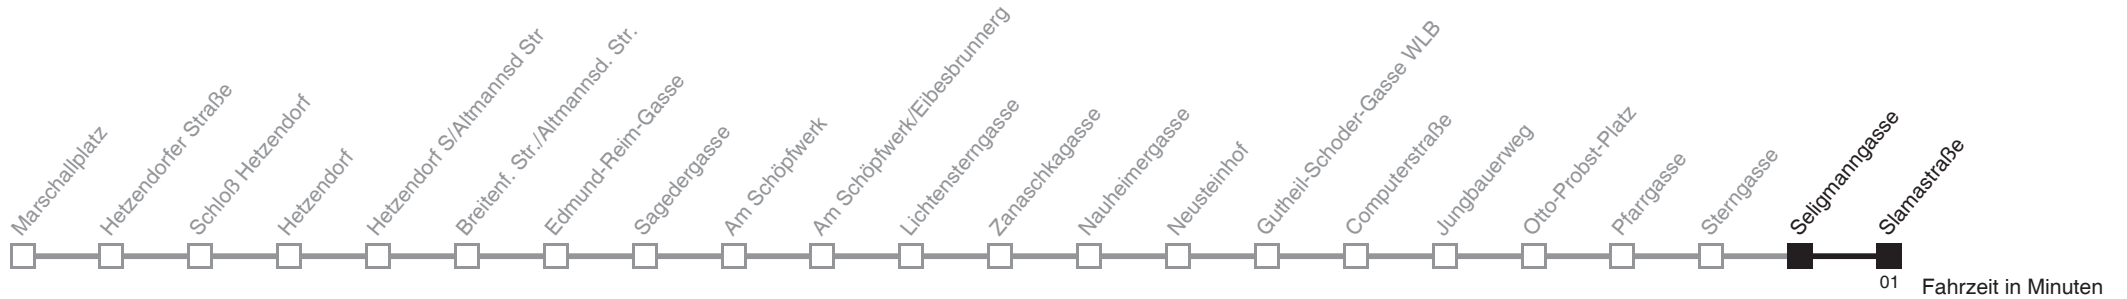

16A

Seligmannngasse → Slamastraße

Ihr Kurzstreckenfahrtschein gilt bis
Slamastraße

Montag-Freitag (Schule)

Montag-Freitag (Ferien)

Samstag

Sonn- und Feiertag

12 10 25 40 55

12 10 25 40 55

12 07 22 37 52

13 10 25 40 50

13 10 25 40 55

13

14 00 10 20 30 40 50

14 10 25 40 55

14

15 00 10 20 30 40 50

15 10 25 40 50

15

kein Betrieb

16 00 10 20 30 40 50

16 00 10 20 30 40 50

16

17 00 10 20 30 40 50

17 00 10 20 30 40 50

17

18 00 10 20 30 40 50

18 00 10 20 30 40 50

18

19 00 10 20 30 40 50

19 00 10 20 30 40 50

19

20 00 10 25 39 52

20 00 10 25 39 52

20

21 22 52

21 22 52

21

22 22 52

22 22 52

22

23 22 52

23 22 52

23

0 22

0 22

0