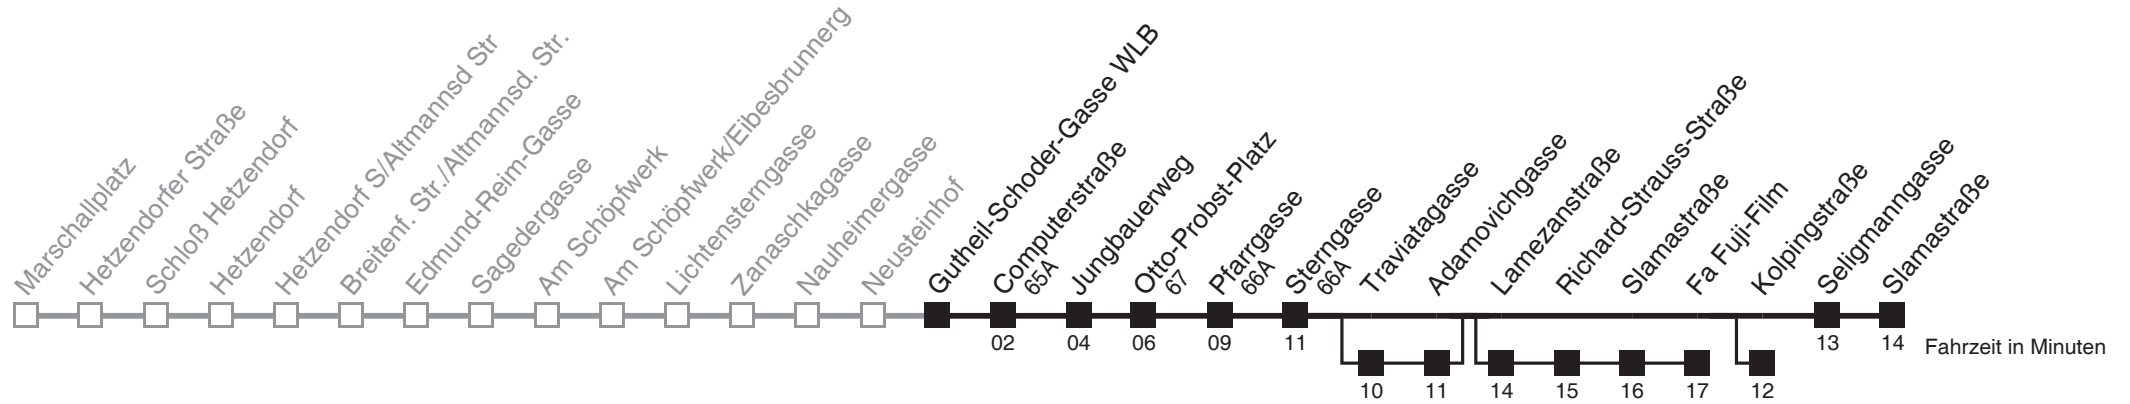

■ über Traviatagasse
bis Kolpingstraße

Server: sw145002; Datum: 28.12.2009 14:41:19; Linie: 2316A_H

Auskunft
Wiener Linien: 7909-100
Änderungen vorbehalten

16A

Gutheil-Schoder-Gasse WLB → Slamastraße

Ihr Kurzstreckenfahrtschein gilt bis
Otto-Probst-Platz