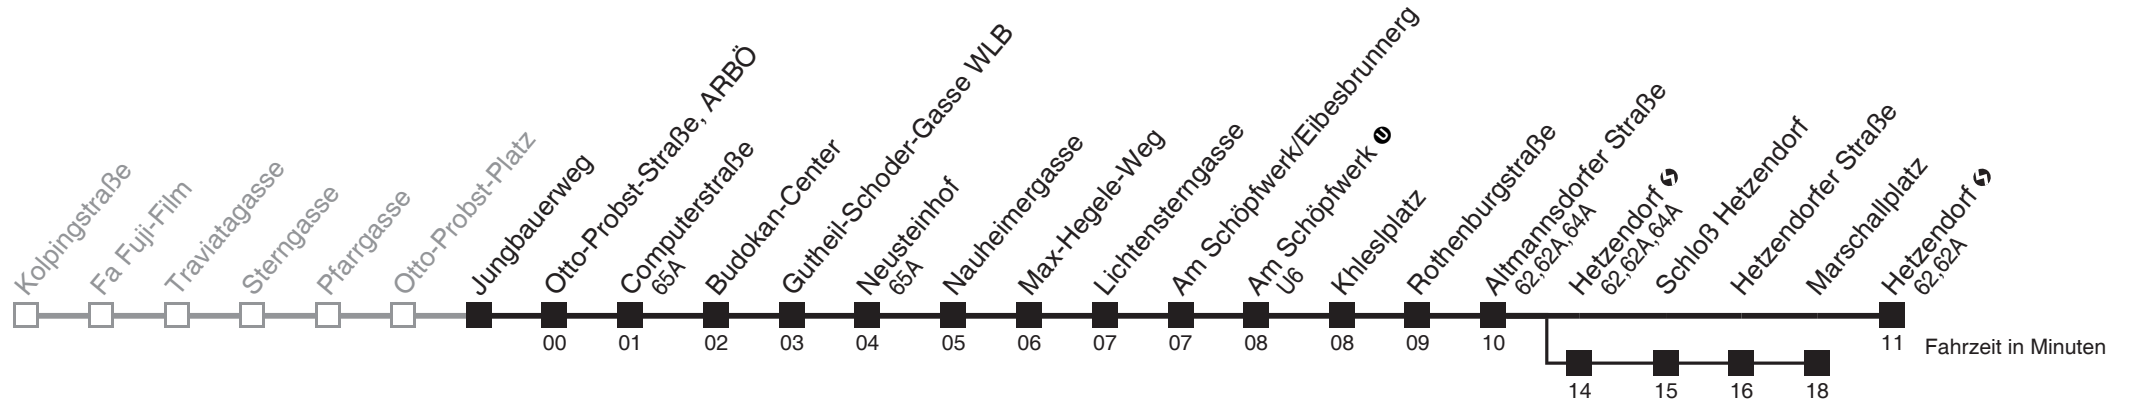

Server: swl45002; Datum: 28.12.2009 14:41:48; Linie: 2316A_R

Auskunft

Wiener Linien: 7909-100
Änderungen vorbehalten

16A

Jungbauerweg → Hetzendorf ↻

Ihr Kurzstreckenfahrtschein gilt bis
Gutheil-Schoder-Gasse WLB