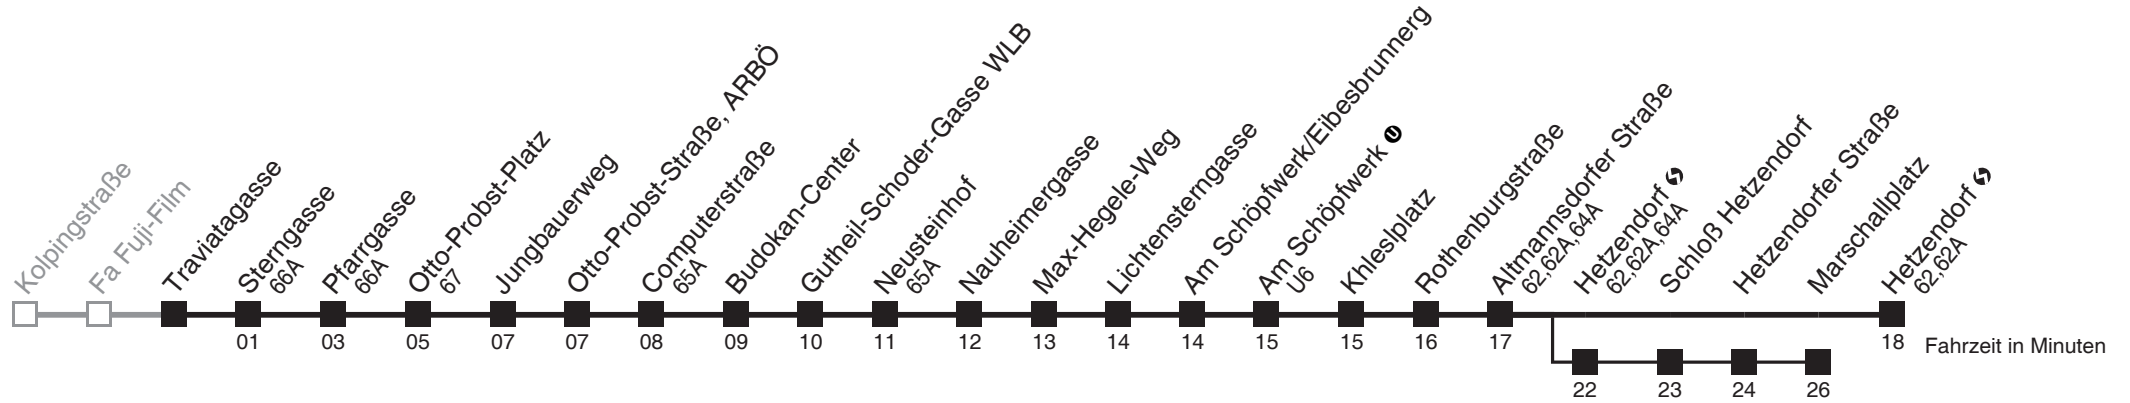

16A

Traviatagasse → Hetzendorf ↻

Ihr Kurzstreckenfahrtschein gilt bis
Otto-Probst-Platz

Montag-Freitag (Schule)

Montag-Freitag (Ferien)

Samstag

Sonn- und Feiertag

4	51
5	06 21 36 46 56
6	06 16 26 36 46 56
7	03 11 18 26 36 46 56
8	06 21 36 51
9	06 21 36 51
10	06 21 36 51
11	06 21 36 51
12	06 21 36 51
13	06 16 26 36 46 56
14	06 16 26 36 46 56
15	06 16 26 36 46 56
16	06 16 26 36 46 56
17	06 16 26 36 46 56
18	06 16 26 36 46 56
19	06 21 36 51
20	06 40
21	10 40
22	10 40
23	10 40