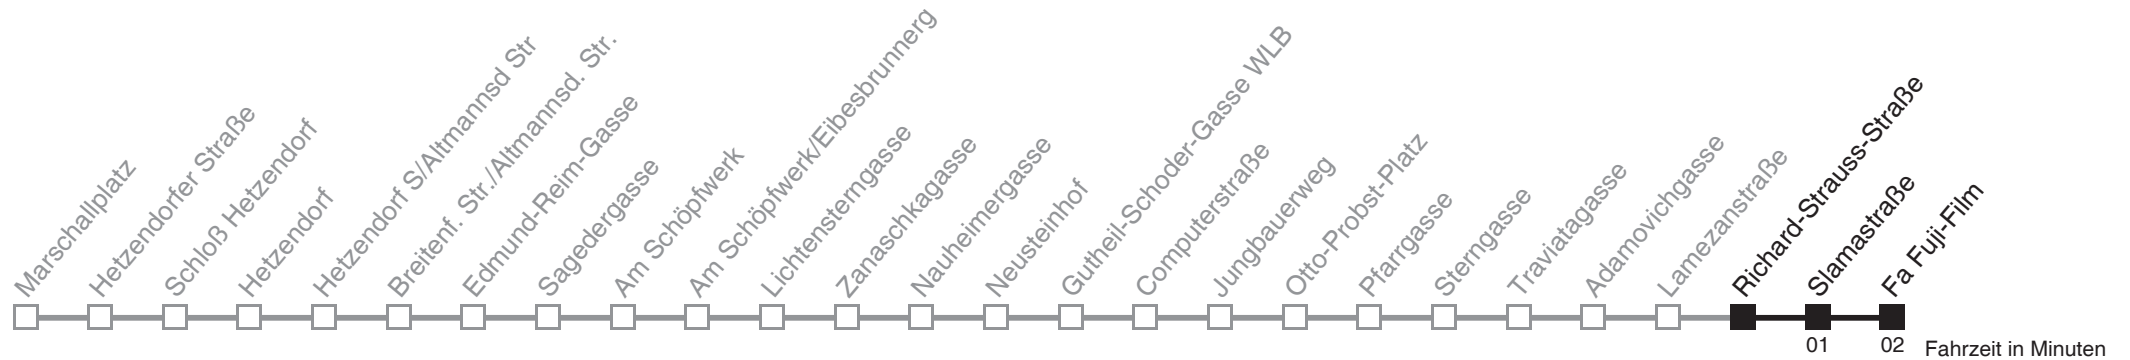

16A

Richard-Strauss-Straße → Fa Fuji-Film

Ihr Kurzstreckenfahrtschein gilt bis
Slamastraße

Montag-Freitag (Schule)

Montag-Freitag (Ferien)

Samstag

Sonn- und Feiertag

5	14 27 42 57	5	14 27 42 57	5	54
6	12 22 32 42 52	6	12 22 32 42 52	6	09 24 39 54
7	02 12 22 32 42 52	7	02 12 22 32 42 52	7	09 24 39 54
8	02 10 17 22 32 42 52	8	02 12 22 32 42 52	8	09 24 39 54
9	02 12 27 42 57	9	02 12 27 42 57	9	09 24 39 54
10	12 27 42 57	10	12 27 42 57	10	09 24 39 54
11	12 27 42 57	11	12 27 42 57	11	09 24 39 54

kein Betrieb