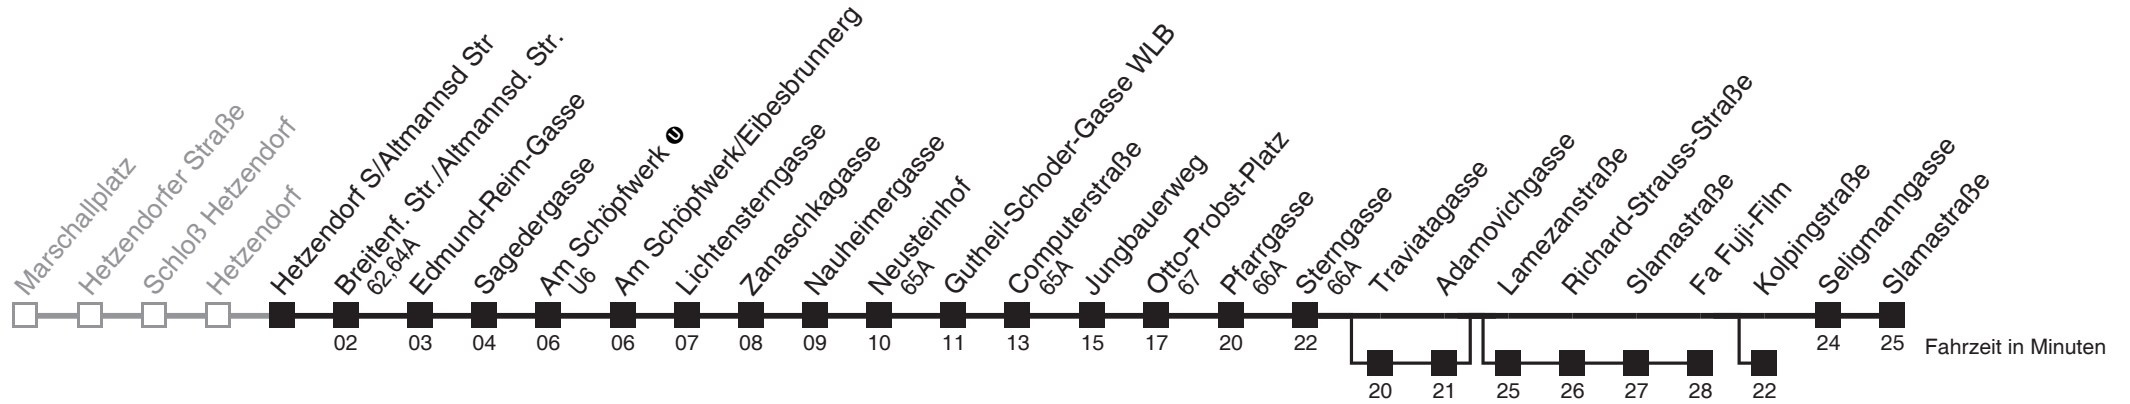

■ über Traviatagasse
bis Kolpingstraße

16A

Hetzendorf S/Altmannsd Str → Slamastraße

Ihr Kurzstreckenfahrtschein gilt bis
Am Schöpfwerk

Montag-Freitag (Schule)

5	01 16 31 46 56
6	06 16 26 36 46 56
7	06 16 26 36 44 51 56
8	06 16 26 36 46
9	01 16 31 46
10	01 16 31 46
11	01 16 31 46
12	01 16 31 46
13	01 16 26 36 46 56
14	06 16 26 36 46 56
15	06 16 26 36 46 56
16	06 16 26 36 46 56
17	06 16 26 36 46 56
18	06 16 26 36 46 56
19	06 16 26 36 46
20	01 16 31
21	01 31
22	01 31
23	01 31
0	01