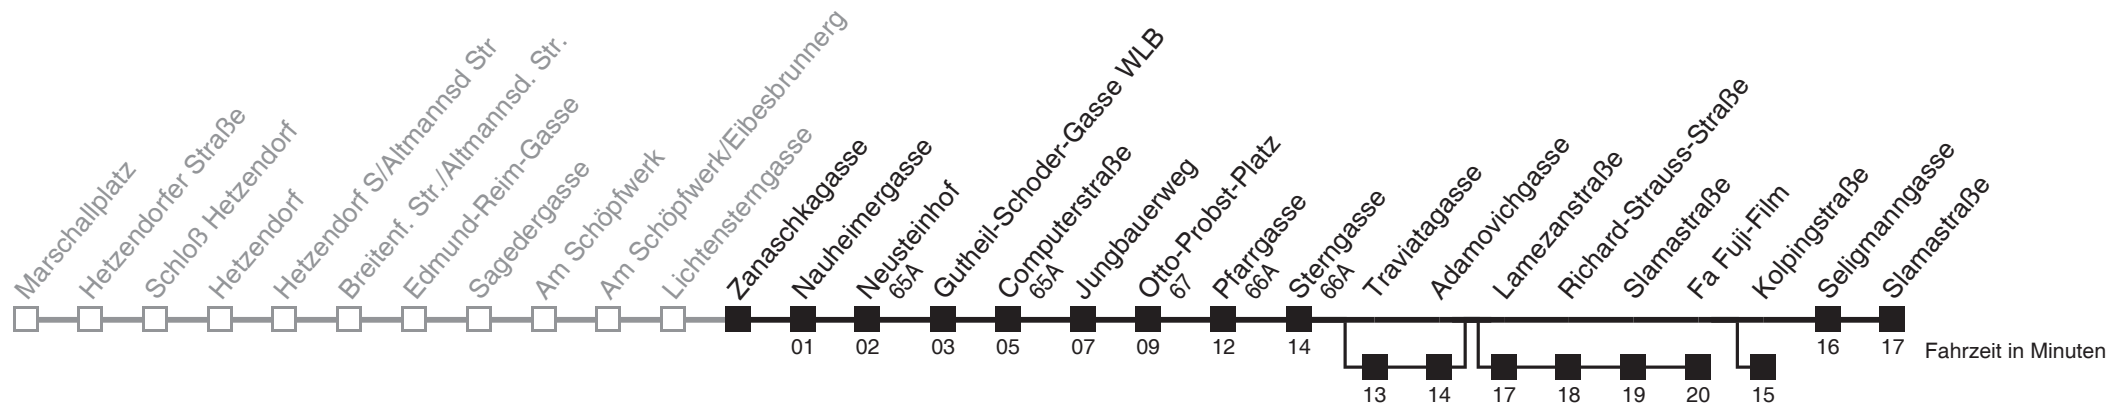

■ über Traviatagasse
bis Kolpingstraße

Server: sw145002; Datum: 28.12.2009 14:41:06; Linie: 2316A_H

Auskunft

Wiener Linien: 7909-100
Änderungen vorbehalten

16A

Zanaschkagasse → Slamastraße

Ihr Kurzstreckenfahrtschein gilt bis
Gutheil-Schoder-Gasse WLB