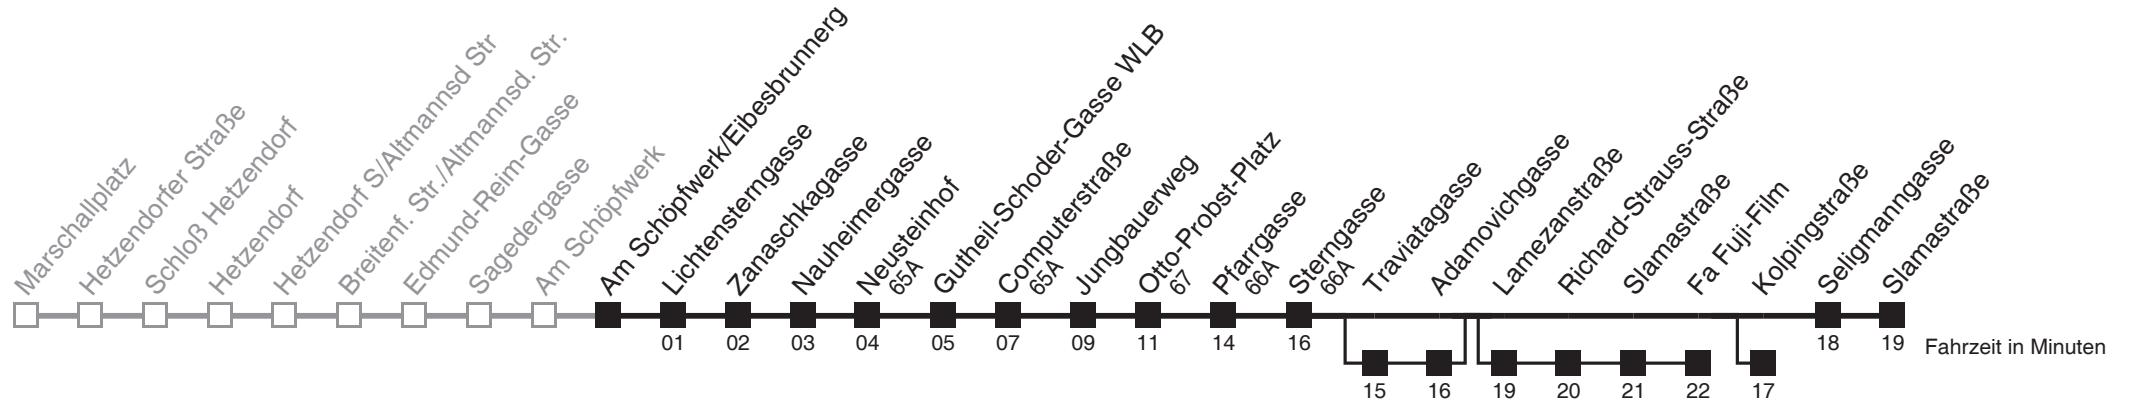

■ über Traviatagasse
bis Kolpingstraße

Server: swl45002; Datum: 28.12.2009 14:40:58; Linie: 2316A_H

Auskunft

Wiener Linien: 7909-100
Änderungen vorbehalten

16A Am Schöpfwerk/Eibesbrunneng → Slamastraße

Ihr Kurzstreckenfahrtschein gilt bis
Gutheil-Schoder-Gasse WLB