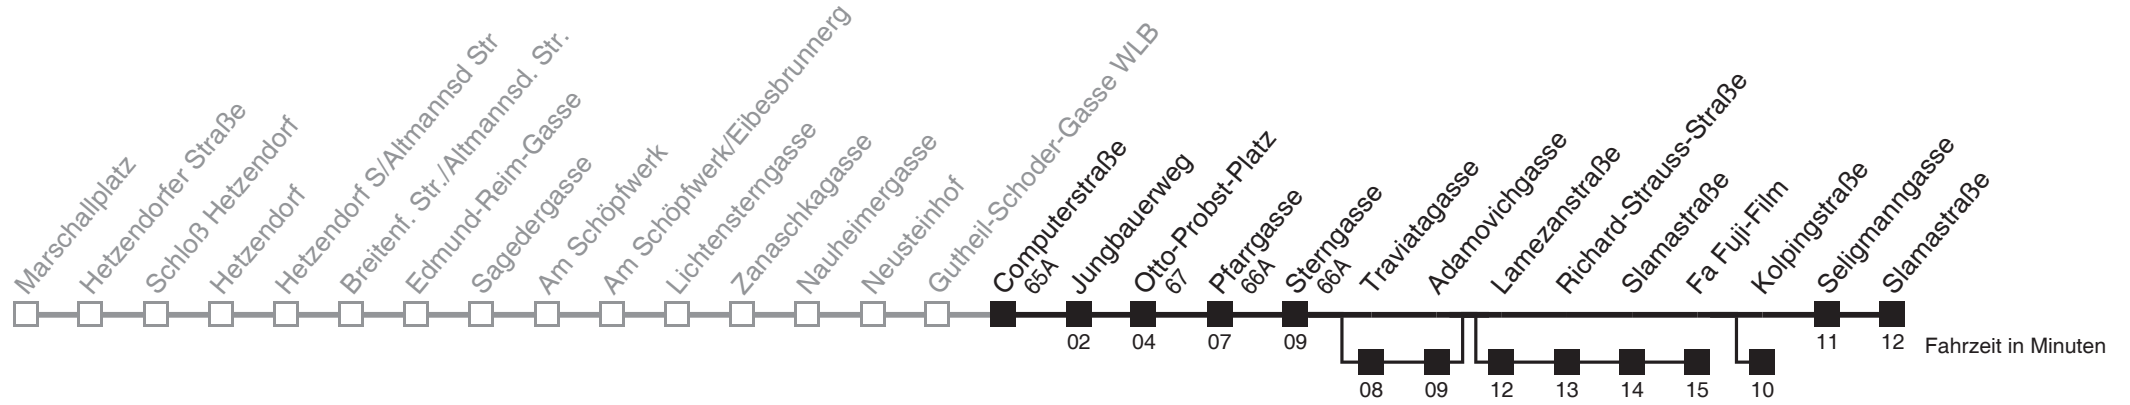

■ über Traviatagasse
bis Kolpingstraße

Server: swl45002; Datum: 28.12.2009 14:41:20; Linie: 2316A_H

Auskunft
Wiener Linien: 7909-100
Änderungen vorbehalten

16A

Computerstraße → Slamastraße

Ihr Kurzstreckenfahrtschein gilt bis
Otto-Probst-Platz