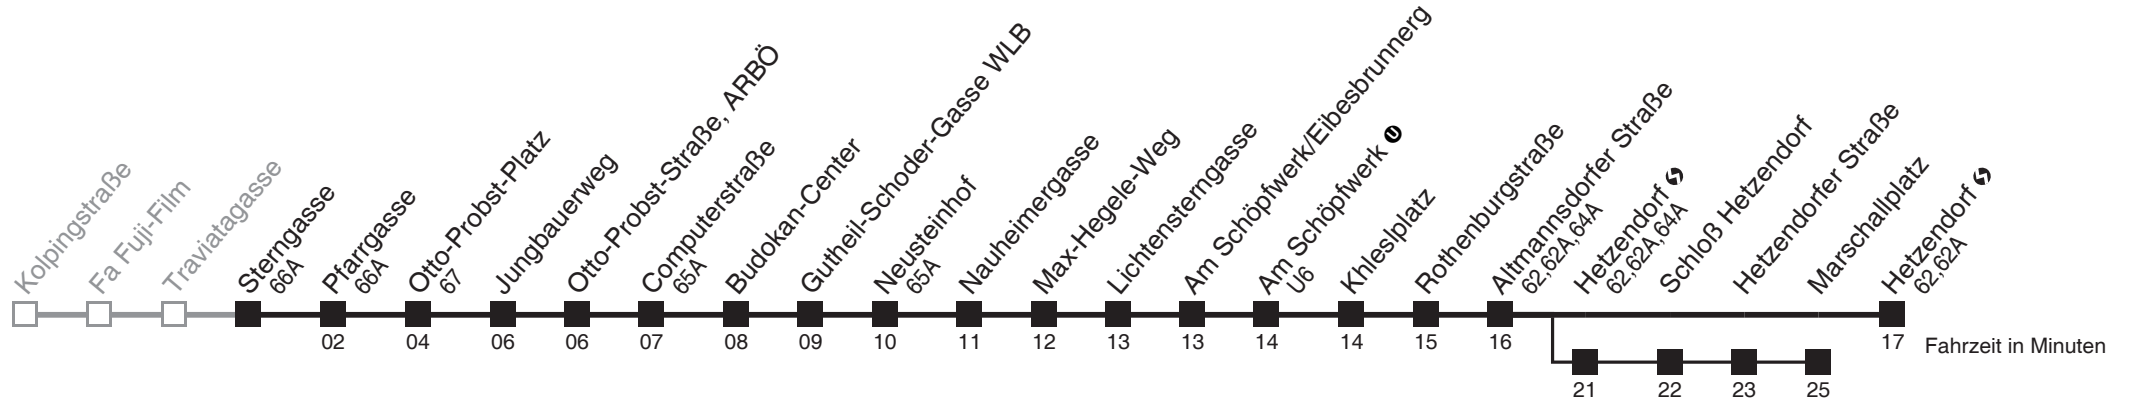

Server: sw145002; Datum: 28.12.2009 14:41:44; Linie: 2316A_R

Auskunft

Wiener Linien: 7909-100
Änderungen vorbehalten

16A

Sternngasse → Hetzendorf ↻

Ihr Kurzstreckenfahrtschein gilt bis
Otto-Probst-Platz

Montag-Freitag (Schule)