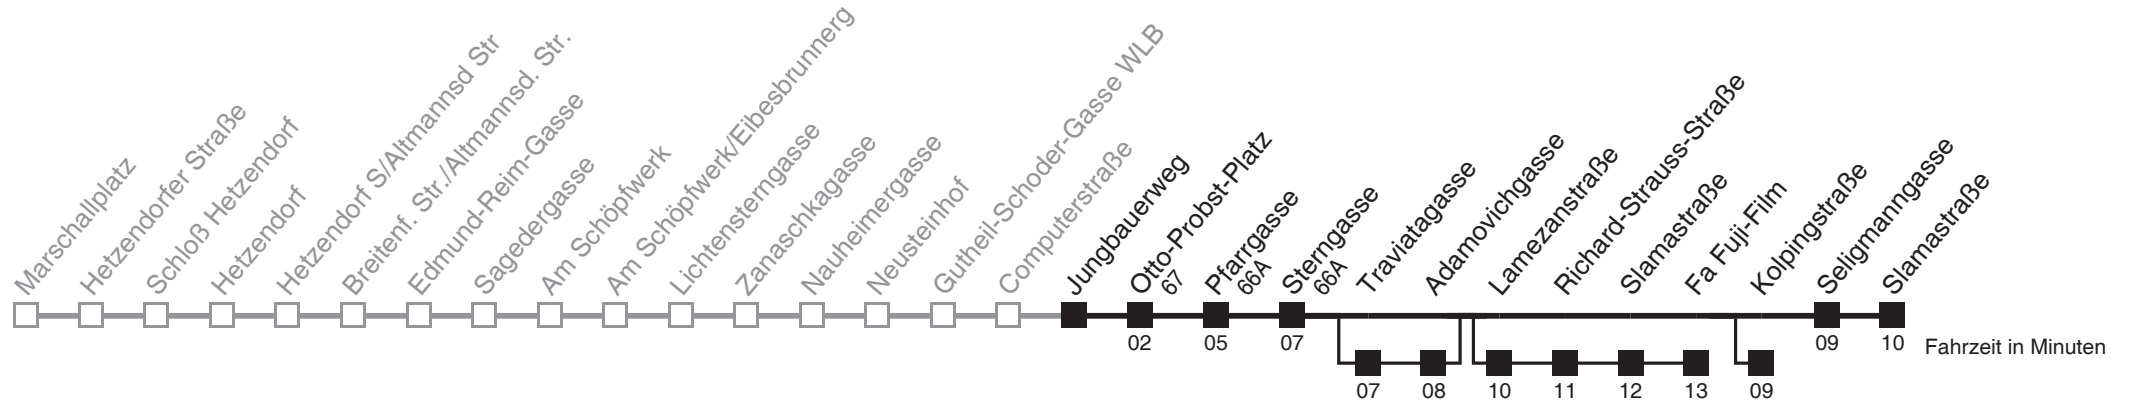

■ über Traviatagasse
bis Kolpingstraße

Server: sw145002; Datum: 28.12.2009 14:41:22; Linie: 2316A_H

Auskunft

Wiener Linien: 7909-100
Änderungen vorbehalten

16A

Jungbauerweg → Slamastraße

Ihr Kurzstreckenfahrtschein gilt bis
Otto-Probst-Platz