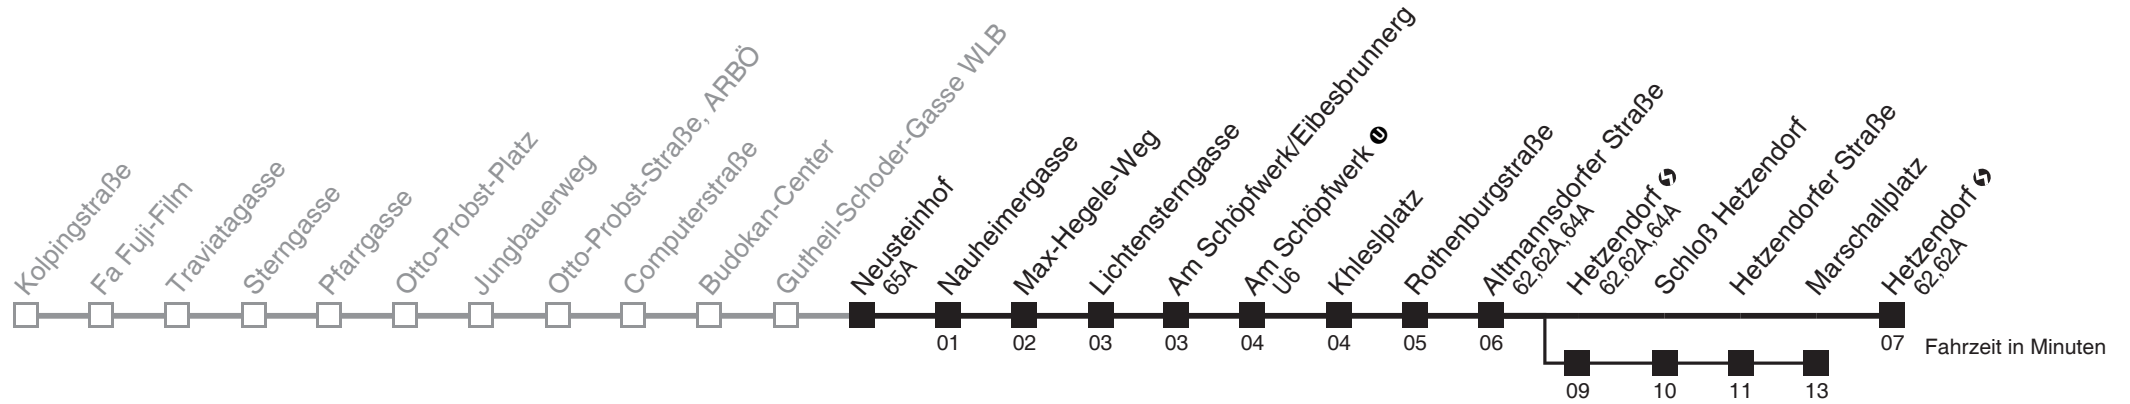

Server: sw145002; Datum: 28.12.2009 14:41:55; Linie: 2316A_R

Auskunft

Wiener Linien: 7909-100
Änderungen vorbehalten

16A

Neusteinhof → Hetzendorf ↻

Ihr Kurzstreckenfahrtschein gilt bis
Am Schöpfwerk 📍

Montag-Freitag (Schule)