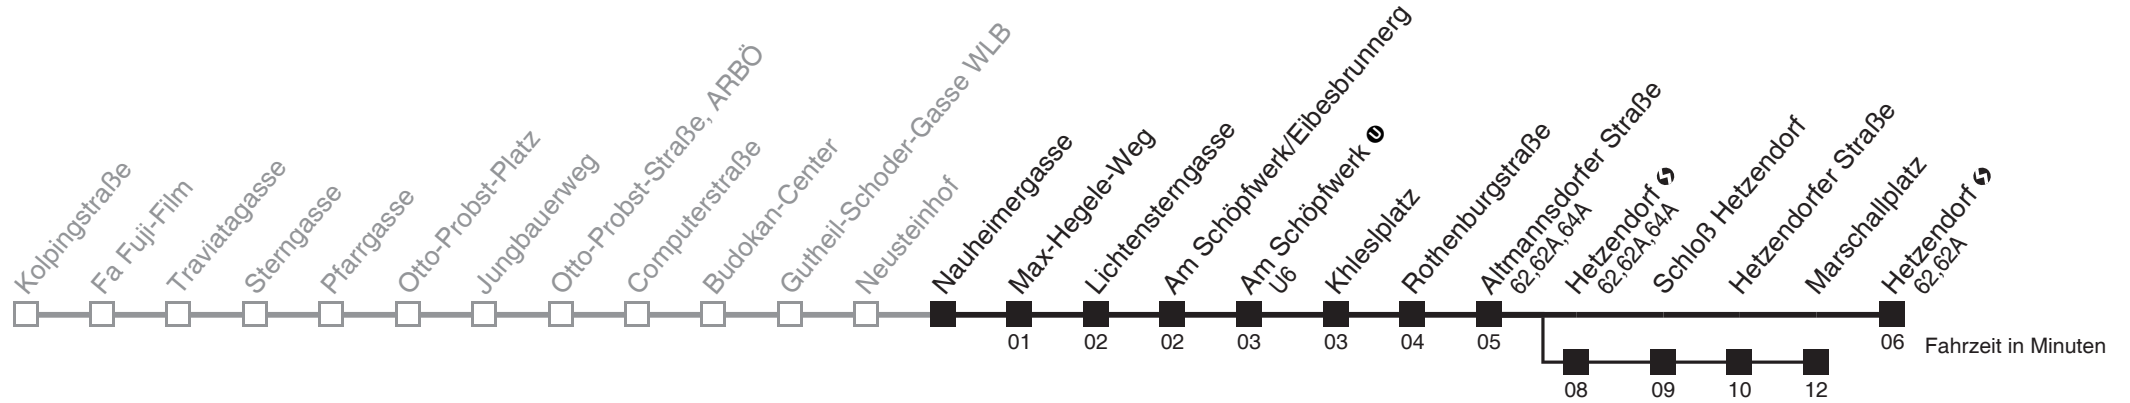

Server: sw145002; Datum: 28.12.2009 14:41:56; Linie: 2316A_R

Auskunft

Wiener Linien: 7909-100
Änderungen vorbehalten

16A

Nauheimergasse → Hetzendorf ↻

Ihr Kurzstreckenfahrtschein gilt bis
Am Schöpfwerk 🚶

Montag-Freitag (Schule)