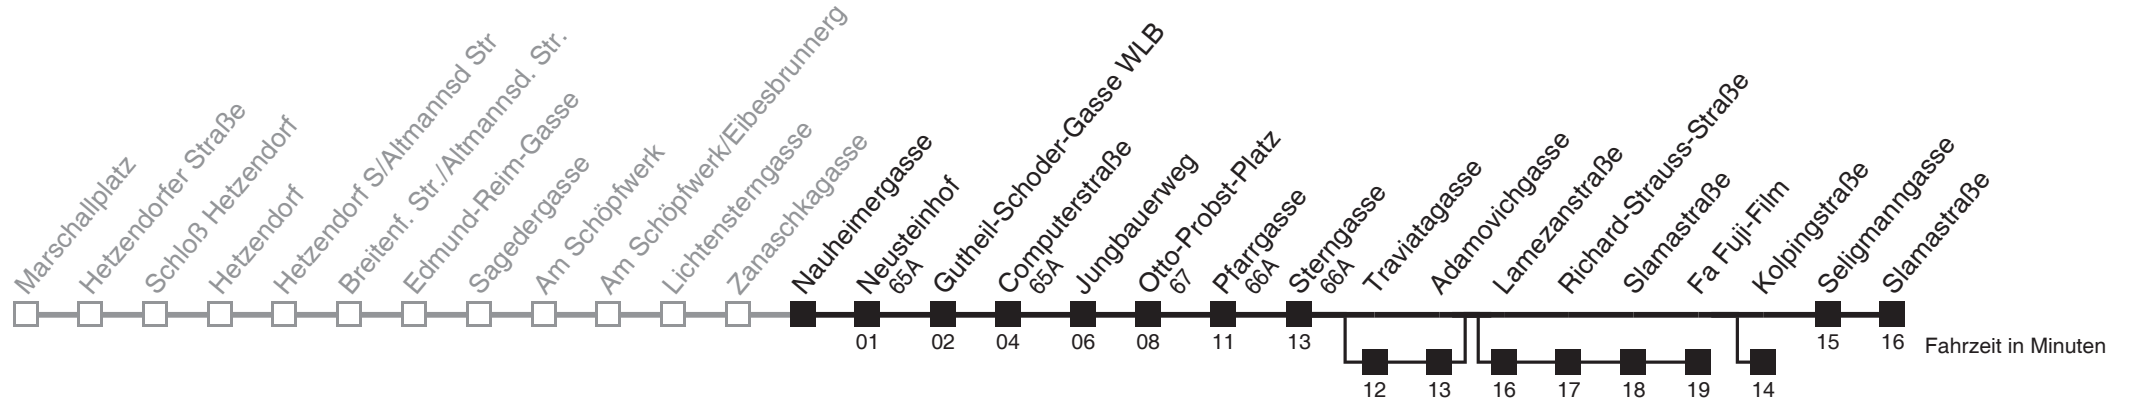

■ über Traviatagasse
bis Kolpingstraße

Server: sw145002; Datum: 28.12.2009 14:41:09; Linie: 2316A_H

Auskunft

Wiener Linien: 7909-100
Änderungen vorbehalten

16A

Nauheimergasse → Slamastraße

Ihr Kurzstreckenfahrtschein gilt bis
Gutheil-Schoder-Gasse WLB