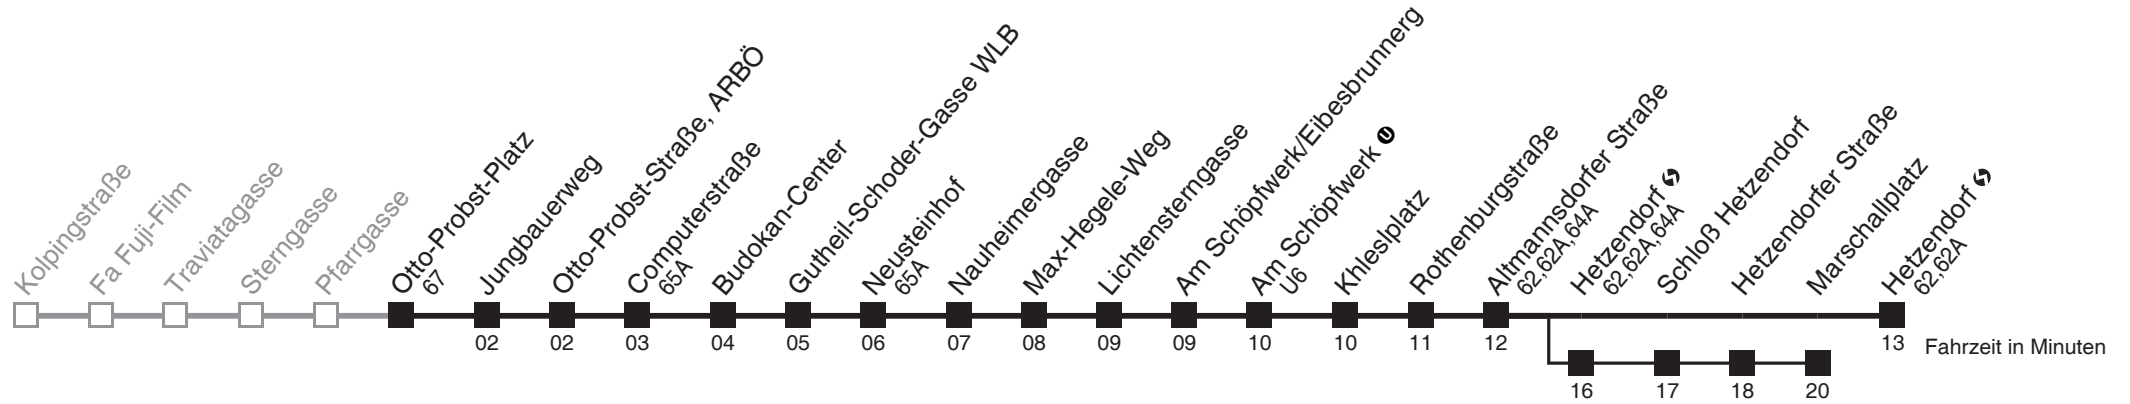

Server: sw145002; Datum: 28.12.2009 14:41:47; Linie: 2316A_R

Auskunft

Wiener Linien: 7909-100
Änderungen vorbehalten

16A

Otto-Probst-Platz → Hetzendorf ↻

Ihr Kurzstreckenfahrtschein gilt bis
Gutheil-Schoder-Gasse WLB