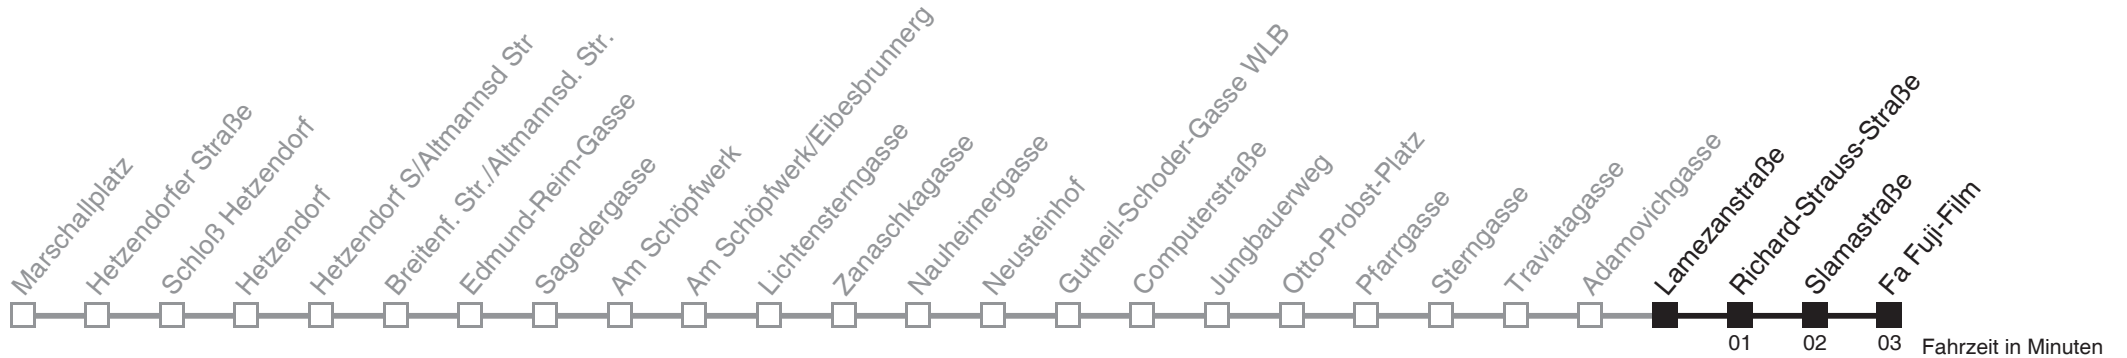

Server: sw145002; Datum: 28.12.2009 14:41:30; Linie: 2316A_H

Auskunft

Wiener Linien: 7909-100
Änderungen vorbehalten

16A

Lamezanstraße → Fa Fuji-Film

Ihr Kurzstreckenfahrtschein gilt bis
Richard-Strauss-Straße