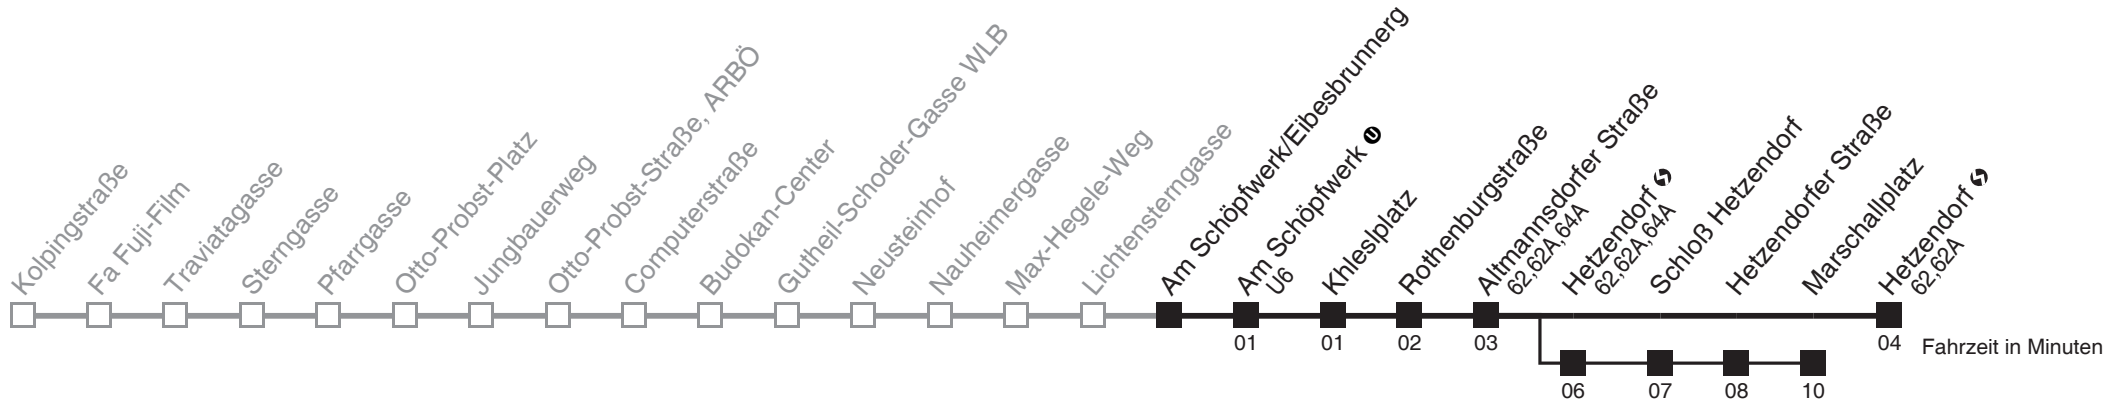

Server: sw145002; Datum: 28.12.2009 14:42:02; Linie: 2316A_R

Auskunft

Wiener Linien: 7909-100
Änderungen vorbehalten

16A Am Schöpfwerk/Eibesbrunneng → Hetzendorf ↻

Ihr Kurzstreckenfahrtschein gilt bis
Am Schöpfwerk 📍