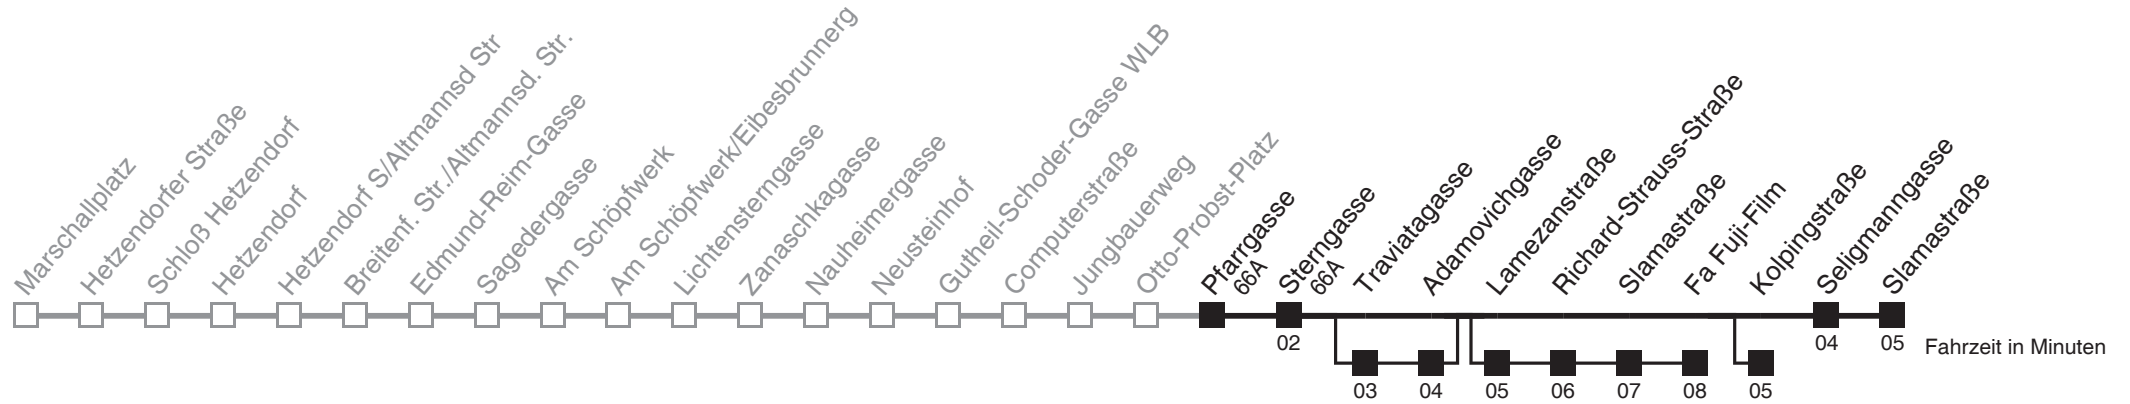

■ über Traviatagasse
bis Kolpingstraße

Server: sw145002; Datum: 28.12.2009 14:41:25; Linie: 2316A_H

Auskunft

Wiener Linien: 7909-100
Änderungen vorbehalten

16A

Pfarrgasse → Slamastraße

Ihr Kurzstreckenfahrtschein gilt bis
Richard-Strauss-Straße