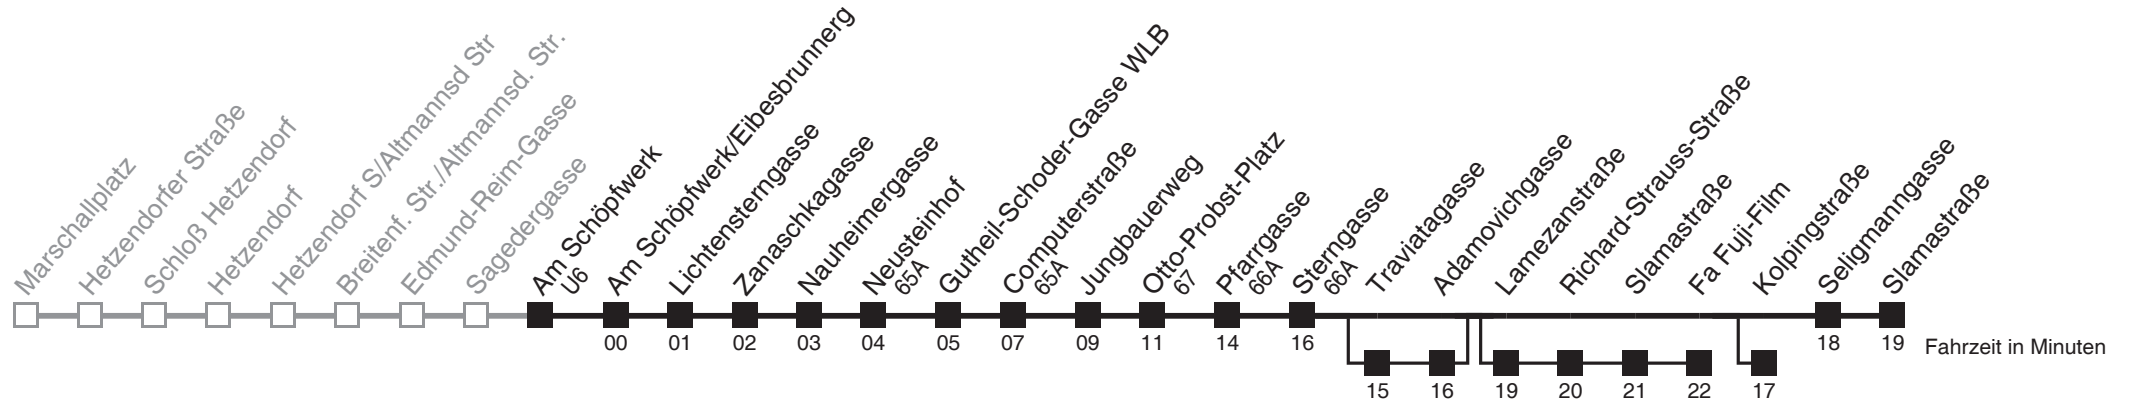

■ über Traviatagasse
bis Kolpingstraße

Server: sw145002; Datum: 28.12.2009 14:40:57; Linie: 2316A_H

Auskunft

Wiener Linien: 7909-100
Änderungen vorbehalten

16A

Am Schöpfwerk U → Slamastraße

Ihr Kurzstreckenfahrtschein gilt bis
Gutheil-Schoder-Gasse WLB