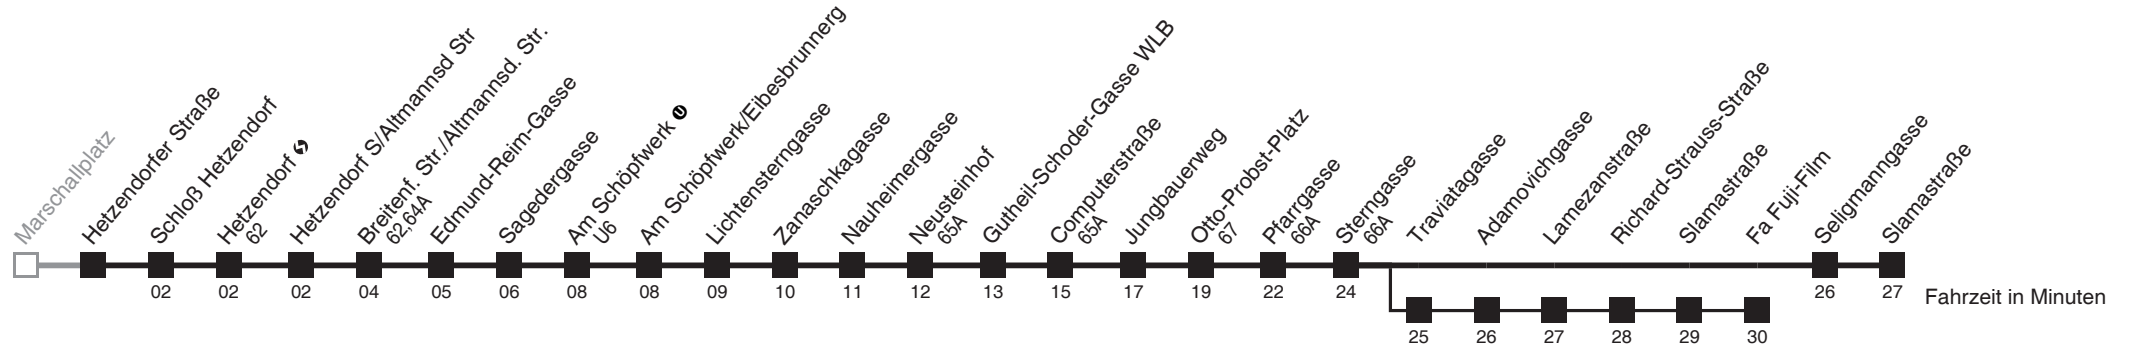

16A

Hetzendorfer Straße → Slamastraße

Ihr Kurzstreckenfahrtschein gilt bis
Hetzendorf ↔

Montag-Freitag (Schule)

Montag-Freitag (Ferien)

Samstag

Sonn- und Feiertag

7	34|42|49
8	
9	
10	
11	
12	14
13	14 44
14	04 44
15	34
16	24
17	24
18	04

kein Betrieb

kein Betrieb

kein Betrieb

☐ über Traviatagasse
bis Fa Fuji-Film

Server: swl45002; Datum: 28.12.2009 14:40:49; Linie: 2316A_H

Auskunft

Wiener Linien: 7909-100
Änderungen vorbehalten