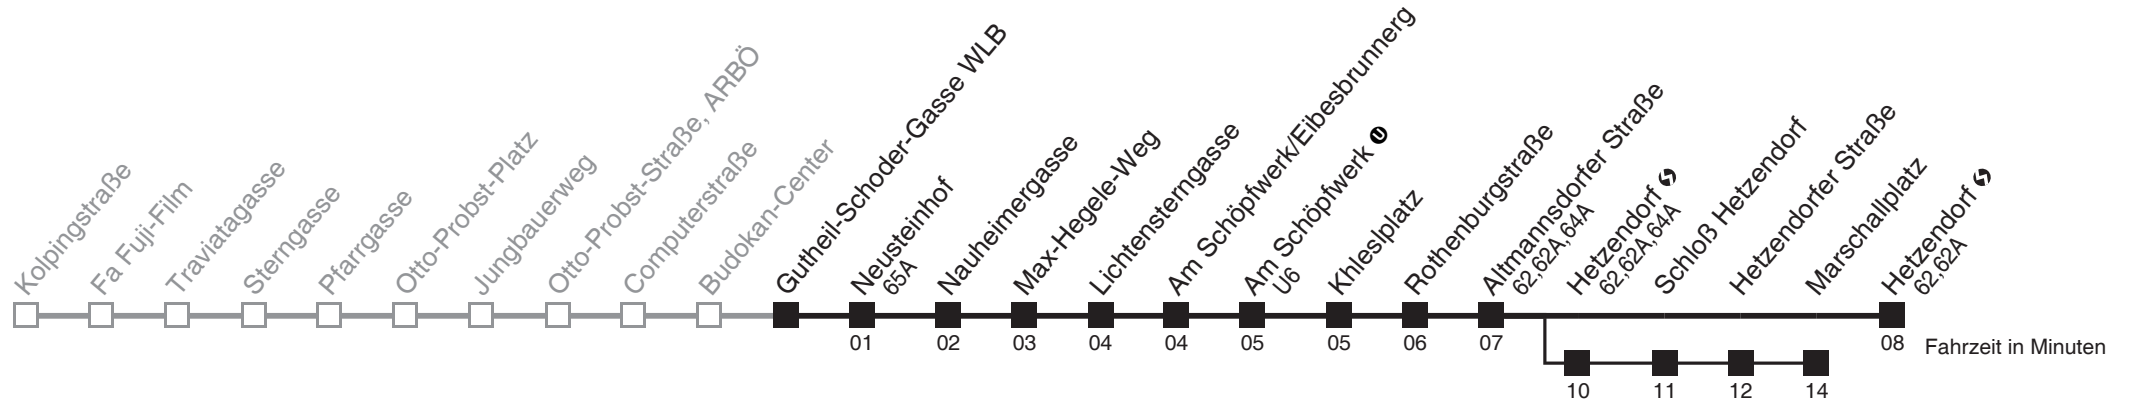

Server: swl45002; Datum: 28.12.2009 14:41:53; Linie: 2316A_R

Auskunft

Wiener Linien: 7909-100
Änderungen vorbehalten

16A

Gutheil-Schoder-Gasse WLB → Hetzendorf ↻

Ihr Kurzstreckenfahrtschein gilt bis
Am Schöpfwerk ①