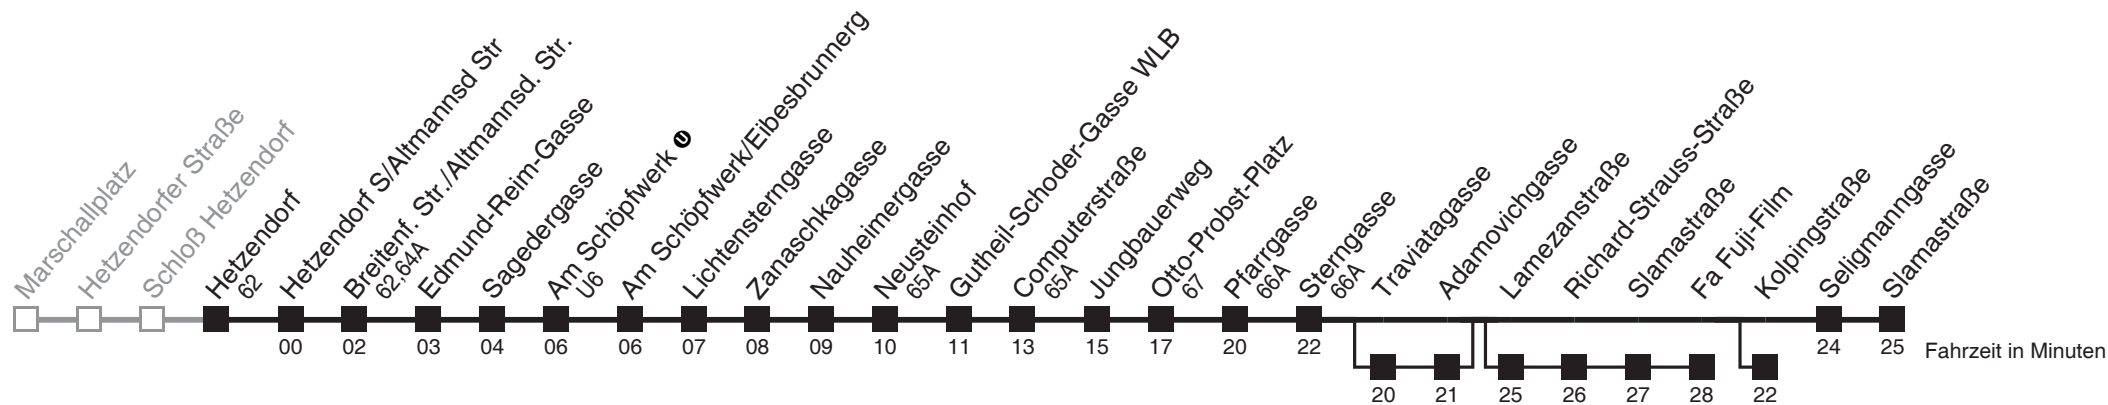

16A

Hetzendorf ↻ → Slamastraße

Ihr Kurzstreckenfahrtschein gilt bis
Am Schöpfwerk 📍

Montag-Freitag (Schule)

5	01 16 31 46 56
6	06 16 26 36 46 56
7	06 16 26 36 44 51 56
8	06 16 26 36 46
9	01 16 31 46
10	01 16 31 46
11	01 16 31 46
12	01 16 31 46
13	01 16 26 36 46 56
14	06 16 26 36 46 56
15	06 16 26 36 46 56
16	06 16 26 36 46 56
17	06 16 26 36 46 56
18	06 16 26 36 46 56
19	06 16 26 36 46
20	01 16 31
21	01 31
22	01 31
23	01 31
0	01

Montag-Freitag (Ferien)

5	01 16 31 46 56
6	06 16 26 36 46 56
7	06 16 26 36 46 56
8	06 16 26 36 46
9	01 16 31 46
10	01 16 31 46
11	01 16 31 46
12	01 16 31 46
13	01 16 31 46
14	01 16 31 46
15	01 16 26 36 46 56
16	06 16 26 36 46 56
17	06 16 26 36 46 56
18	06 16 26 36 46 56
19	06 16 26 36 46
20	01 16 31
21	01 31
22	01 31
23	01 31
0	01

Samstag

5	31 46
6	01 16 31 46
7	01 16 31 46
8	01 16 31 46
9	01 16 31 46
10	01 16 31 46
11	01 16 31 46
12	01 16 31 46
13	01 16 31 46
14	01 16 31 46
15	01 16 31 46
16	01 16 31 46
17	01 16 31 46
18	01 31
19	01 31
20	01 31
21	01 31
22	01 31
23	01 31
0	01

Sonn- und Feiertag

5	31
6	01 31
7	01 31
8	01 31
9	01 31
10	01 31
11	01 31
12	01 31
13	01 31
14	01 31
15	01 31
16	01 31
17	01 31
18	01 31
19	01 31
20	01 31
21	01 31
22	01 31
23	01 31
0	01

☐ über Traviatagasse und Lamezanstraße
bis Fa Fuji-Film

■ über Traviatagasse
bis Kolpingstraße