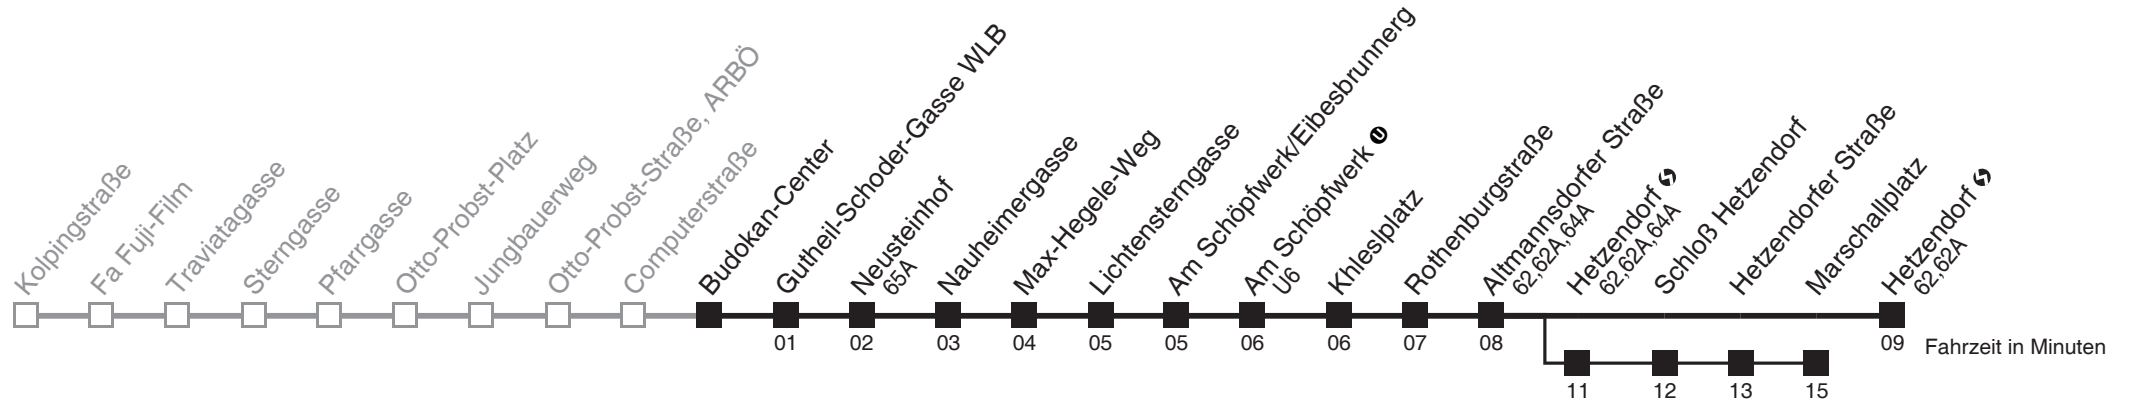

Server: sw145002; Datum: 28.12.2009 14:41:52; Linie: 2316A_R

Auskunft

Wiener Linien: 7909-100
Änderungen vorbehalten

16A

Budokan-Center → Hetzendorf ↻

Ihr Kurzstreckenfahrtschein gilt bis
Gutheil-Schoder-Gasse WLB