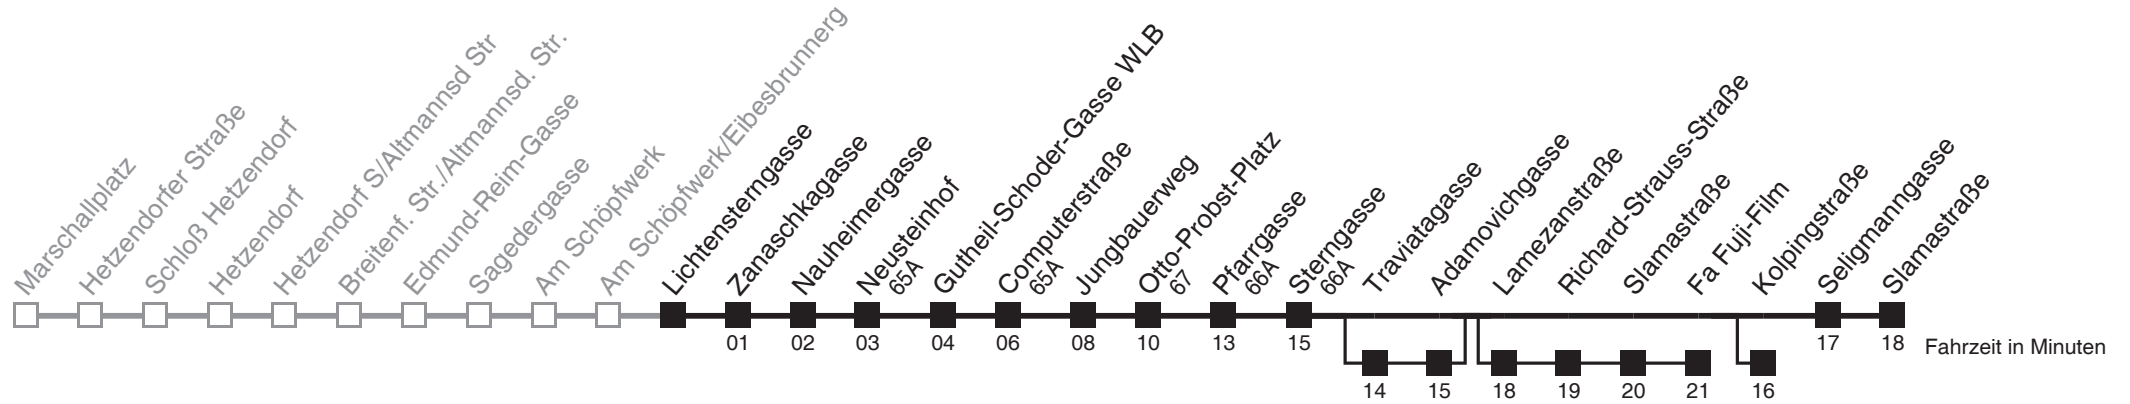

■ über Traviatagasse
bis Kolpingstraße

Server: sw145002; Datum: 28.12.2009 14:41:04; Linie: 2316A_H

Auskunft
Wiener Linien: 7909-100
Änderungen vorbehalten

16A

Lichtensterngasse → Slamastraße

Ihr Kurzstreckenfahrtschein gilt bis
Gutheil-Schoder-Gasse WLB