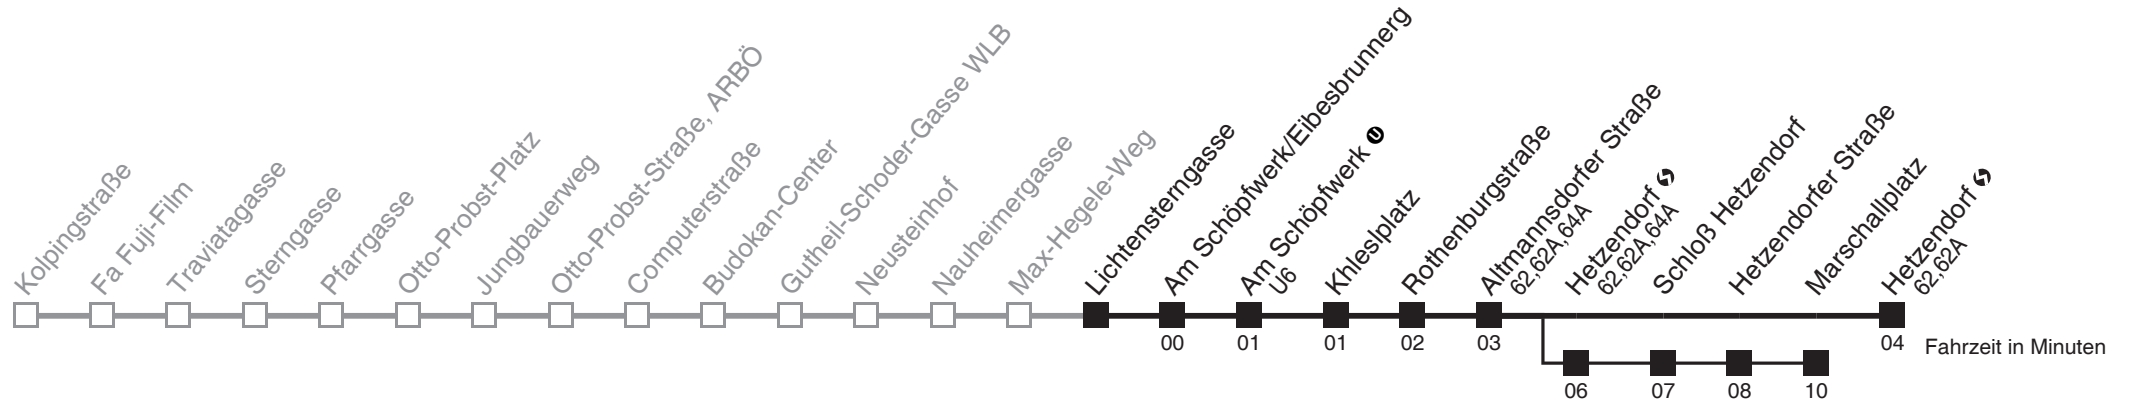

Server: sw145002; Datum: 28.12.2009 14:42:00; Linie: 2316A_R

Auskunft

Wiener Linien: 7909-100
Änderungen vorbehalten

16A

Lichtensterngasse → Hetzendorf ↗

Ihr Kurzstreckenfahrtschein gilt bis
Am Schöpfwerk 🚫