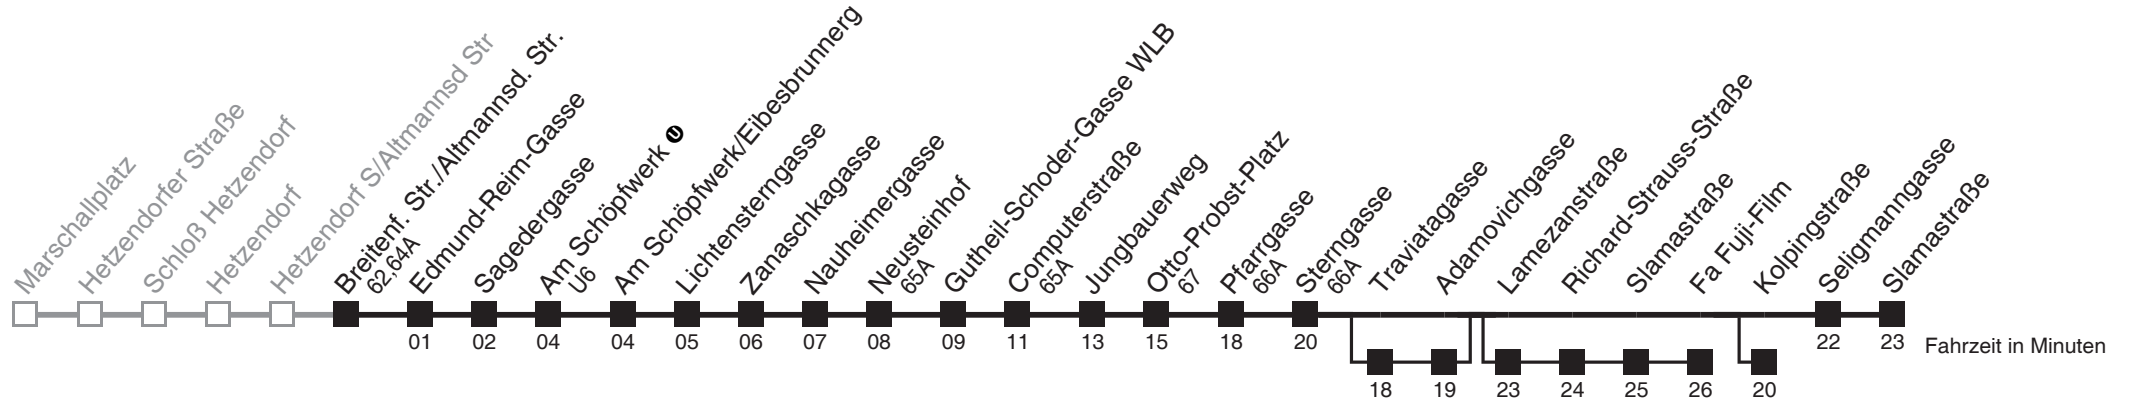

■ über Traviatagasse
bis Kolpingstraße

16A

Breitenf. Str./Altmannsd. Str. → Slamastraße

Ihr Kurzstreckenfahrtschein gilt bis
Am Schöpfwerk

Montag-Freitag (Schule)

5	03 18 33 48 58
6	08 18 28 38 48 58
7	08 18 28 38 46 53 58
8	08 18 28 38 48
9	03 18 33 48
10	03 18 33 48
11	03 18 33 48
12	03 18 33 48
13	03 18 28 38 48 58
14	08 18 28 38 48 58
15	08 18 28 38 48 58
16	08 18 28 38 48 58
17	08 18 28 38 48 58
18	08 18 28 38 48 58
19	08 18 28 38 48
20	03 18 33
21	03 33
22	03 33
23	03 33
0	03