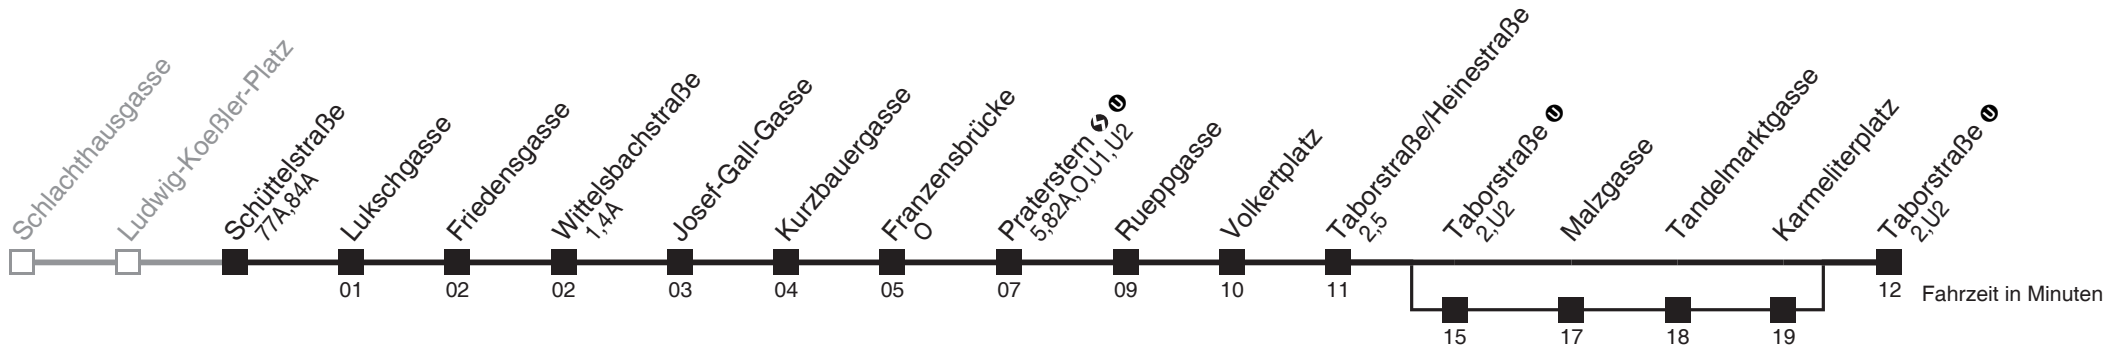

80A

Schüttelstraße → Taborstraße

Ihr Kurzstreckenfahrtschein gilt bis
Wittelsbachstraße

Montag-Freitag (Schule)

Montag-Freitag (Ferien)

Samstag

Sonn- und Feiertag

5 07 18 28 38 48 58
6 08 18 28 38 48 58
7 08 18 28 38 48 58
8 08 18 28 38 48 58
9 08 18 28 38 48 58
10 08 18 28 38 48 58
11 08 18 28 38 48 58
12 08 18 28 38 48 58
13 08 18 28 38 48 58
14 08 18 28 38 48 58
15 08 18 28 38 48 58
16 08 18 28 38 48 58
17 08 18 28 38 48 58
18 08 18 28 38 48 58
19 08 18 28 40 55
20 10 25 40 55
21 10 25 40 55
22 10 25 40 55
23 10 25 40

5 07 18 28 38 48 58
6 08 18 28 38 48 58
7 08 18 28 38 48 58
8 08 18 28 38 48 58
9 08 18 28 38 48 58
10 08 18 28 38 48 58
11 08 18 28 38 48 58
12 08 18 28 38 48 58
13 08 18 28 38 48 58
14 08 18 28 38 48 58
15 08 18 28 38 48 58
16 08 18 28 38 48 58
17 08 18 28 38 48 58
18 08 18 28 38 48 58
19 08 18 28 40 55
20 10 25 40 55
21 10 25 40 55
22 10 25 40 55
23 10 25 40

5 33 55
6 10 25 40 55
7 10 25 40 55
8 10 25 40 55
9 10 25 40 55
10 10 25 40 55
11 10 25 40 55
12 10 25 40 55
13 10 25 40 55
14 10 25 40 55
15 10 25 40 55
16 10 25 40 55
17 10 25 40 55
18 10 25 40 55
19 10 25 40 55
20 10 25 40 55
21 10 25 40 55
22 10 25 40 55
23 10 25 40

5 34 55
6 10 25 40 55
7 10 25 40 55
8 10 25 40 55
9 10 25 40 55
10 10 25 40 55
11 10 25 40 55
12 10 25 40 55
13 10 25 40 55
14 10 25 40 55
15 10 25 40 55
16 10 25 40 55
17 10 25 40 55
18 10 25 40 55
19 10 25 40 55
20 10 25 40 55
21 10 25 40 55
22 10 25 40 55
23 10 25 40

□ Malzgasse-Leopoldsgasse über Taborstraße
■ bis Praterstern