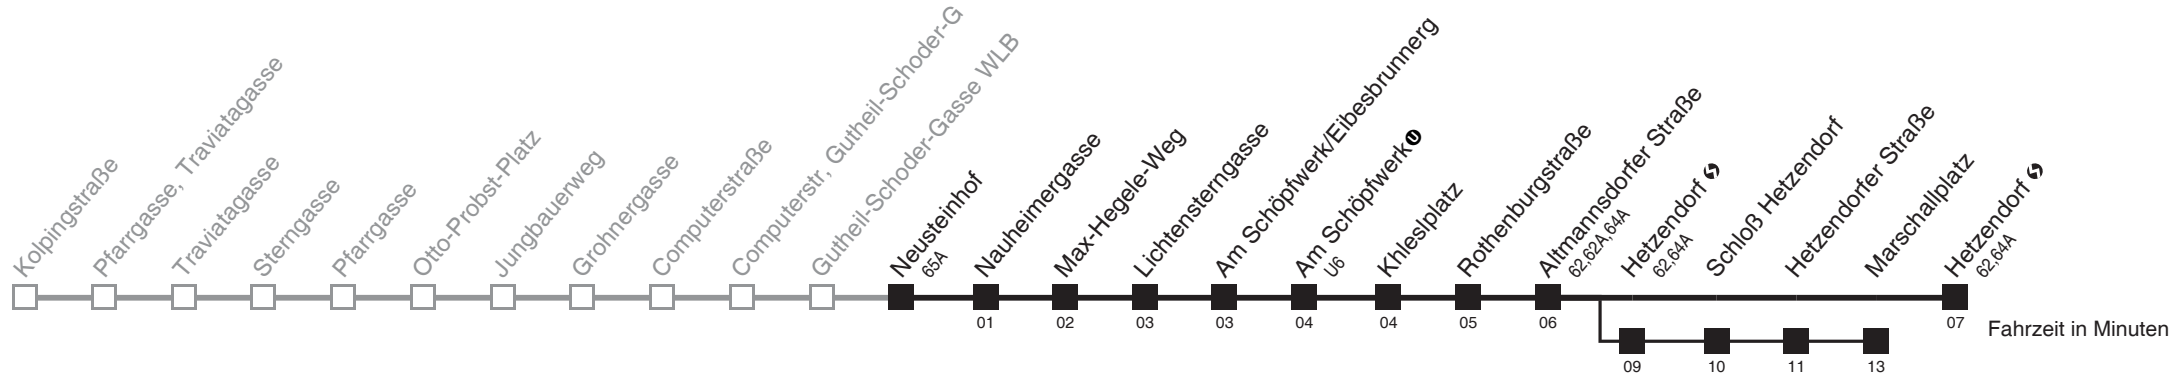

Server: sw145002; Datum: 25.07.2011 08:44:46; Linie: 2316A_R

Auskunft

Wiener Linien: 7909-100
Änderungen vorbehalten

16A

Neusteinhof → Hetzendorf ↻

Ihr Kurzstreckenfahrtschein gilt bis
Am Schöpfwerk Ⓣ

Montag-Freitag (Schule)