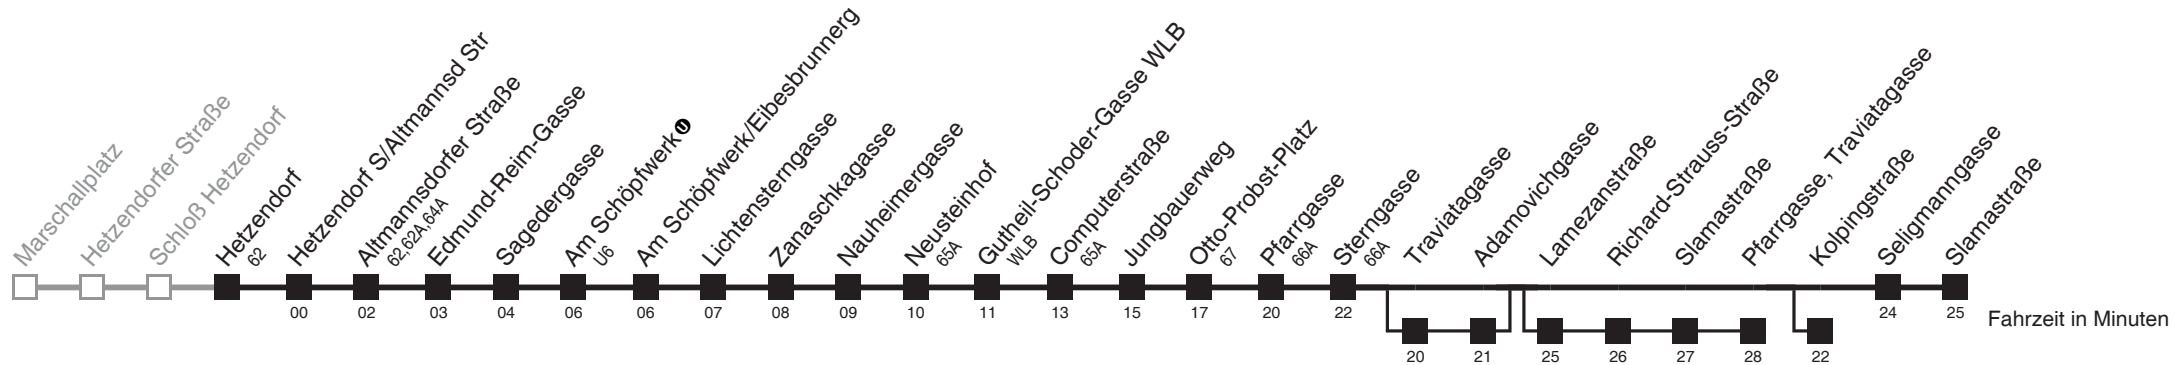

16A

Hetzendorf ↻ → Slamastraße

Ihr Kurzstreckenfahrtschein gilt bis
Am Schöpfwerk

Montag-Freitag (Schule)

Montag-Freitag (Ferien)

Samstag

Sonn- und Feiertag

Station	Montag-Freitag (Schule)	Montag-Freitag (Ferien)	Samstag	Sonn- und Feiertag
5	01 16 31 46 56	01 16 31 46 56	31 46	31
6	06 16 26 36 46 56	06 16 26 36 46 56	01 16 31 46	01 31
7	06 16 26 36 44 51 56	06 16 26 36 46 56	01 16 31 46	01 31
8	06 16 26 36 46	06 16 26 36 46	01 16 31 46	01 31
9	01 16 31 46	01 16 31 46	01 16 31 46	01 31
10	01 16 31 46	01 16 31 46	01 16 31 46	01 31
11	01 16 31 46	01 16 31 46	01 16 31 46	01 31
12	01 16 31 46	01 16 31 46	01 16 31 46	01 31
13	01 16 26 36 46 56	01 16 31 46	01 16 31 46	01 31
14	06 16 26 36 46 56	01 16 31 46	01 16 31 46	01 31
15	06 16 26 36 46 56	01 16 26 36 46 56	01 16 31 46	01 31
16	06 16 26 36 46 56	06 16 26 36 46 56	01 16 31 46	01 31
17	06 16 26 36 46 56	06 16 26 36 46 56	01 16 31 46	01 31
18	06 16 26 36 46 56	06 16 26 36 46 56	01 31	01 31
19	06 16 26 36 46	06 16 26 36 46	01 31	01 31
20	01 16 31	01 16 31	01 31	01 31
21	01 31	01 31	01 31	01 31
22	01 31	01 31	01 31	01 31
23	01 31	01 31	01 31	01 31
0	01	01	01	01

über Traviatagasse und Lamezanstraße bis Pfarrgasse, Traviatagasse
über Traviatagasse bis Kolpingstraße

Server: sw145002; Datum: 25.07.2011 08:43:45; Linie: 2316A_H

Auskunft
Wiener Linien: 7909-100
Änderungen vorbehalten