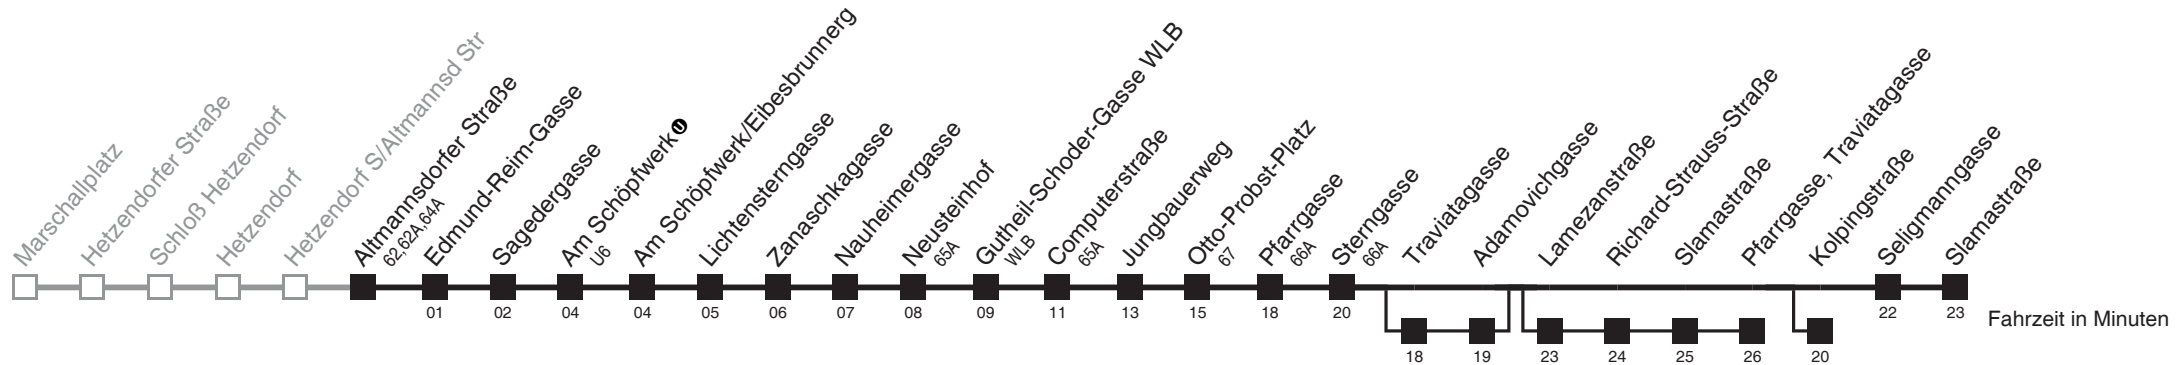

■ über Traviatagasse
bis Kolpingstraße

Server: sw145002; Datum: 25.07.2011 08:43:47; Linie: 2316A_H

Auskunft
Wiener Linien: 7909-100
Änderungen vorbehalten

16A

Altmannsdorfer Straße → Slamastraße

Ihr Kurzstreckenfahrtschein gilt bis
Am Schöpfwerk 0