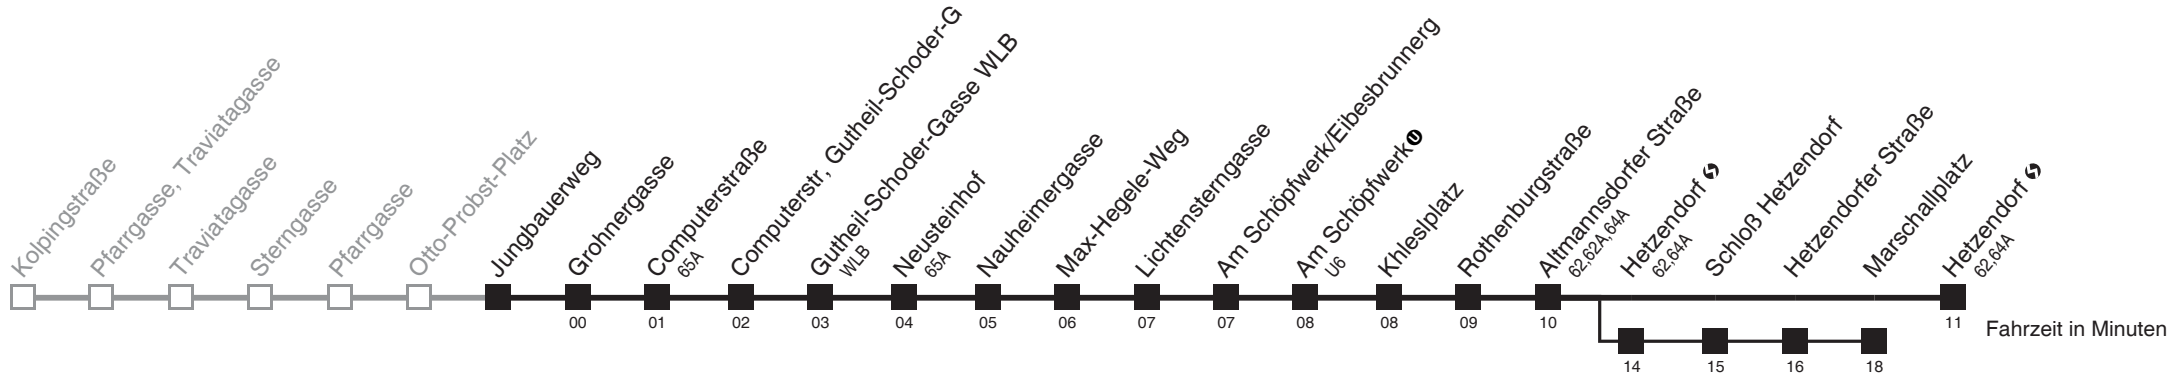

Server: sw145002; Datum: 25.07.2011 08:44:39; Linie: 2316A_R

Auskunft

Wiener Linien: 7909-100
Änderungen vorbehalten

16A

Jungbauerweg → Hetzendorf ↻

Ihr Kurzstreckenfahrtschein gilt bis
Gutheil-Schoder-Gasse WLB