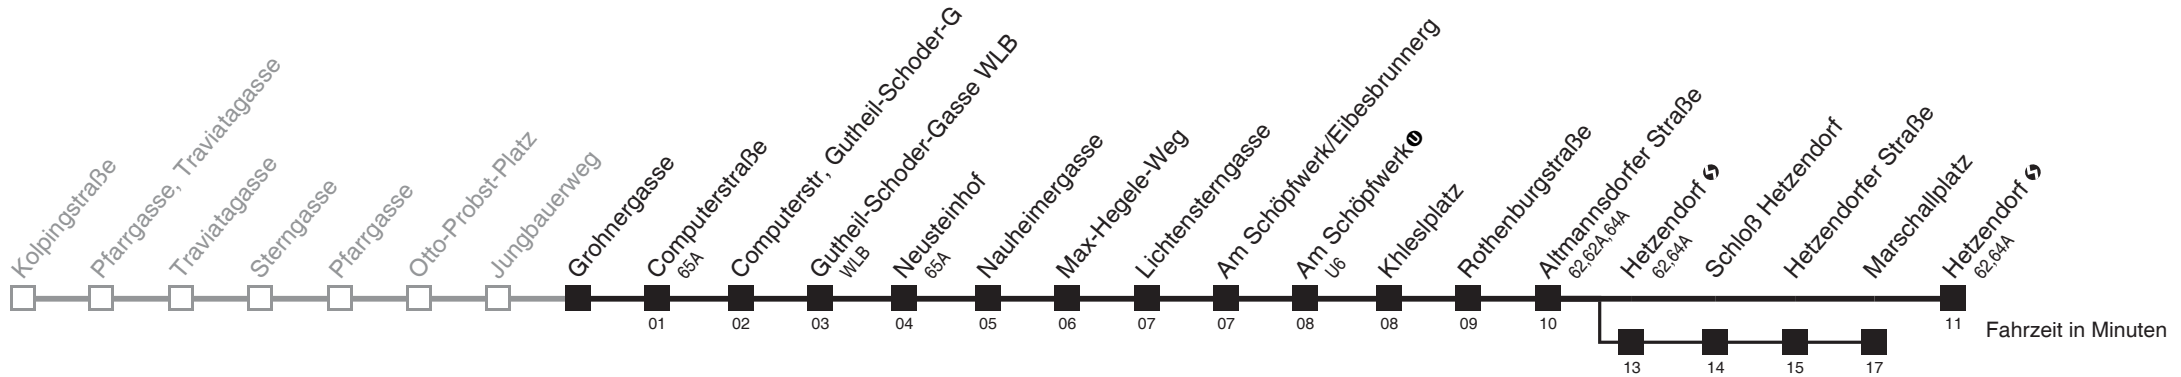

Server: sw145002; Datum: 25.07.2011 08:44:40; Linie: 2316A_R

Auskunft

Wiener Linien: 7909-100
Änderungen vorbehalten

16A

Grohnergasse → Hetzendorf ↻

Ihr Kurzstreckenfahrtschein gilt bis
Gutheil-Schoder-Gasse WLB