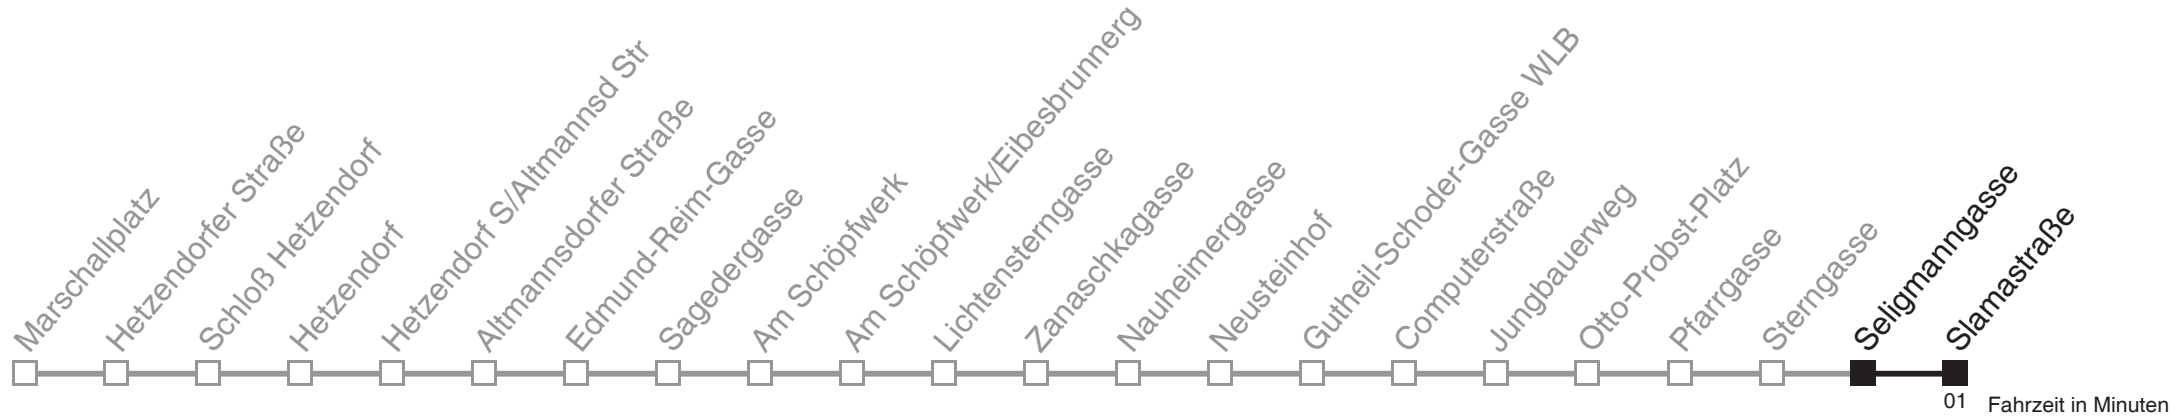

16A

Seligmannngasse → Slamastraße

Ihr Kurzstreckenfahrtschein gilt bis
Slamastraße

Montag-Freitag (Schule)

Montag-Freitag (Ferien)

Samstag

Sonn- und Feiertag

12 10 25 40 55
13 10 25 40 50
14 00 10 20 30 40 50
15 00 10 20 30 40 50
16 00 10 20 30 40 50
17 00 10 20 30 40 50
18 00 10 20 30 40 50
19 00 10 20 30 40 50
20 00 10 25 39 52
21 22 52
22 22 52
23 22 52
0 22

12 10 25 40 55
13 10 25 40 55
14 10 25 40 55
15 10 25 40 50
16 00 10 20 30 40 50
17 00 10 20 30 40 50
18 00 10 20 30 40 50
19 00 10 20 30 40 50
20 00 10 25 39 52
21 22 52
22 22 52
23 22 52
0 22

12 07 22 37 52
13
14
15
16
17
18
19
20
21
22
23
0

kein Betrieb