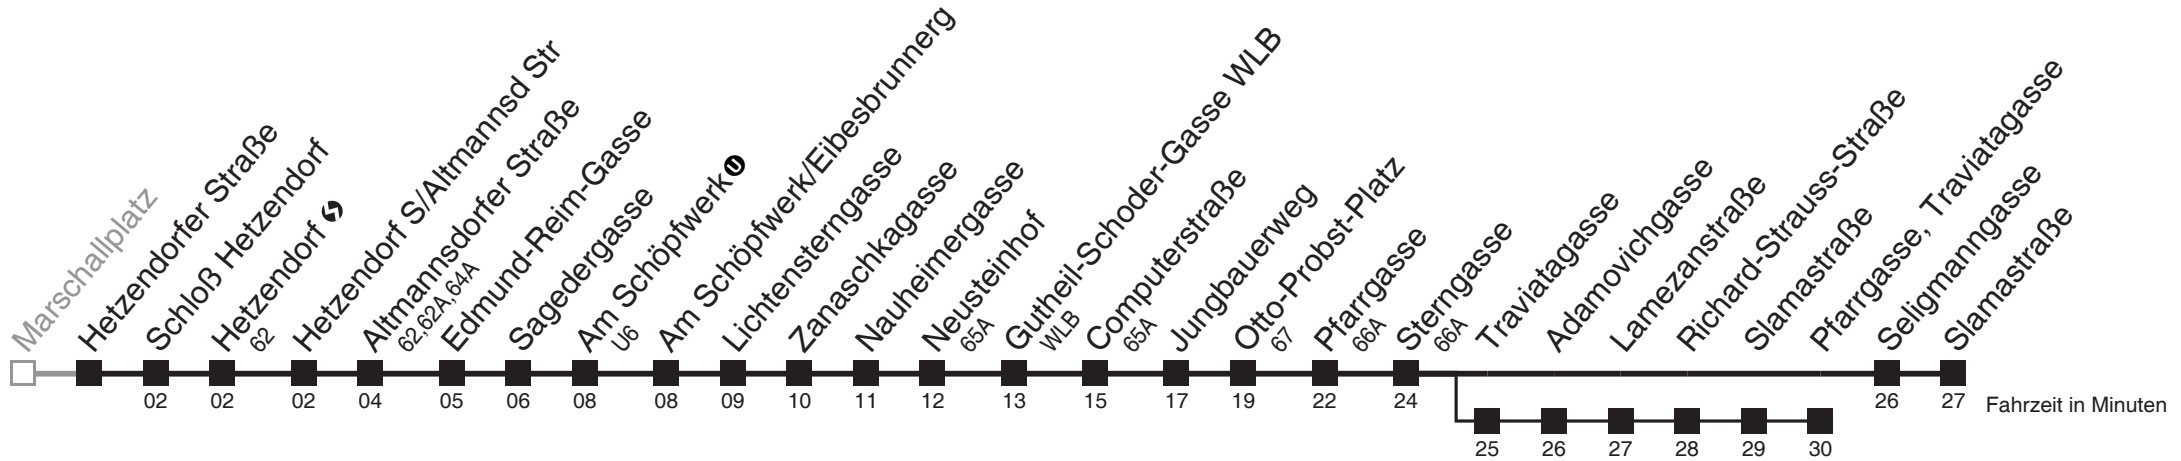

16A

Hetzendorfer Straße → Slamastraße

Ihr Kurzstreckenfahrtschein gilt bis
Hetzendorf ↔

Montag-Freitag (Schule)

Montag-Freitag (Ferien)

Samstag

Sonn- und Feiertag

7	34|42|49
8	
9	
10	
11	
12	14
13	14 44
14	04 44
15	34
16	24
17	24
18	04

kein Betrieb

kein Betrieb

kein Betrieb

☐ über Traviatagasse
bis Pfarrgasse, Traviatagasse