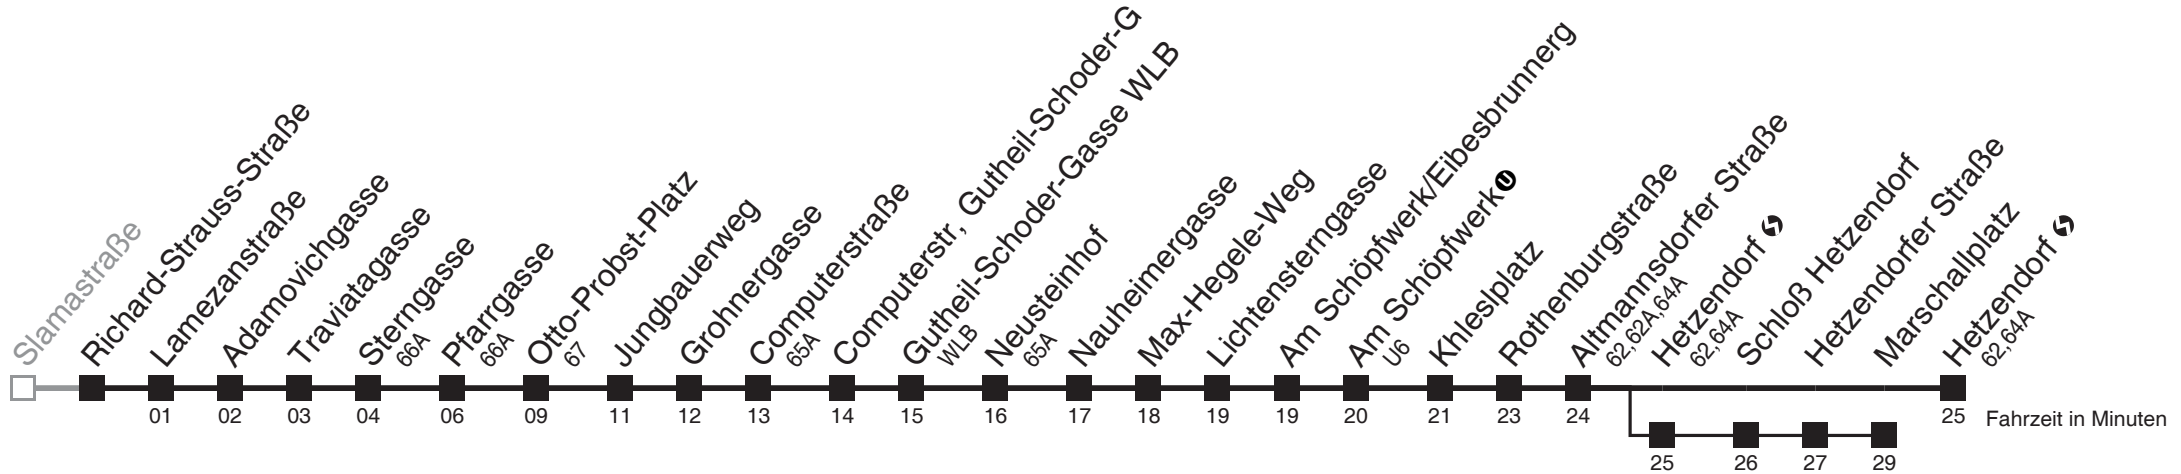

Samstag

12	21	36	51
13	06		
14			
15			
16			
17			
18			
19			
20			
21			
22			
23			

Sonn- und Feiertag

kein Betrieb

☐ über Hetzendorf ↻
bis Marschallplatz

16A

Richard-Strauss-Straße → Hetzendorf ↻

Ihr Kurzstreckenfahrtschein gilt bis
Otto-Probst-Platz