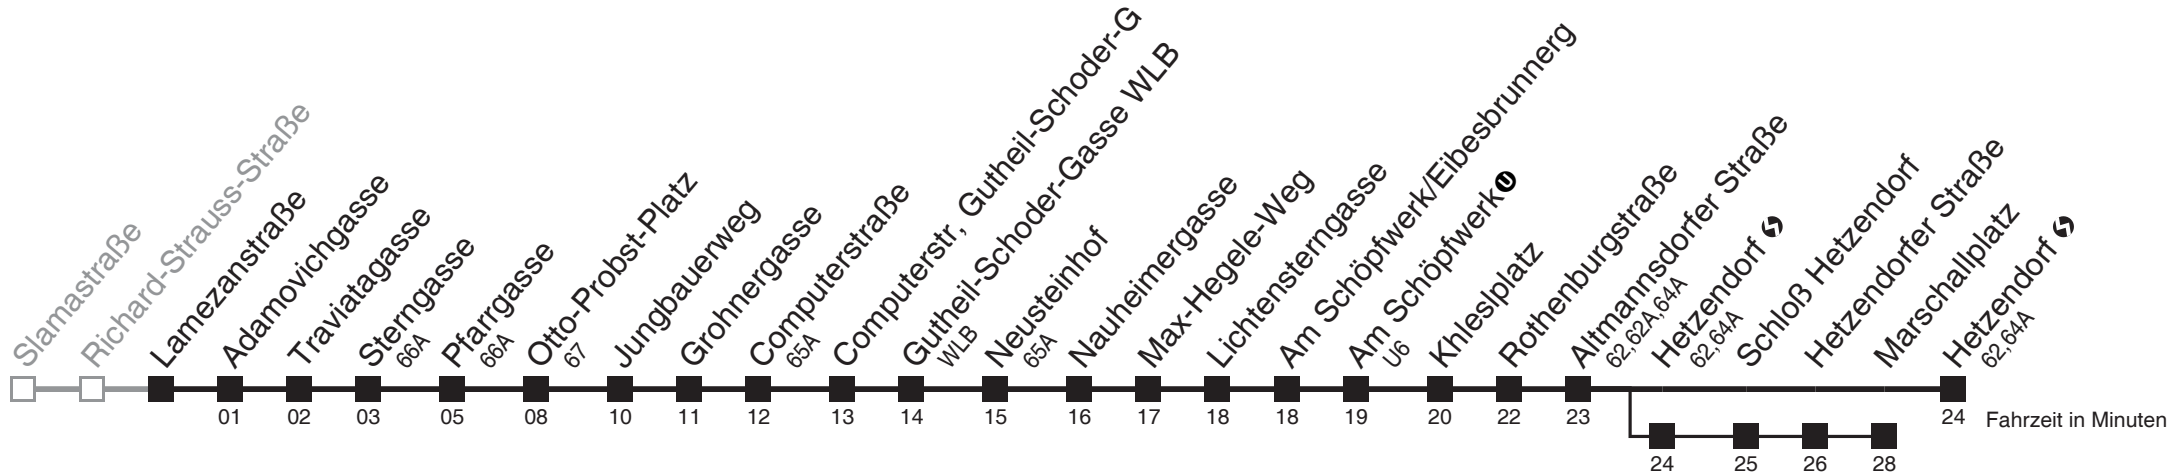

Samstag

12 22 37 52
 13 07
 14
 15
 16
 17
 18
 19
 20
 21
 22
 23

Sonn- und Feiertag

kein Betrieb

☐ über Hetzendorf ↻
bis Marschallplatz

16A

Lamezanstraße → Hetzendorf ↻

Ihr Kurzstreckenfahrtschein gilt bis
Otto-Probst-Platz