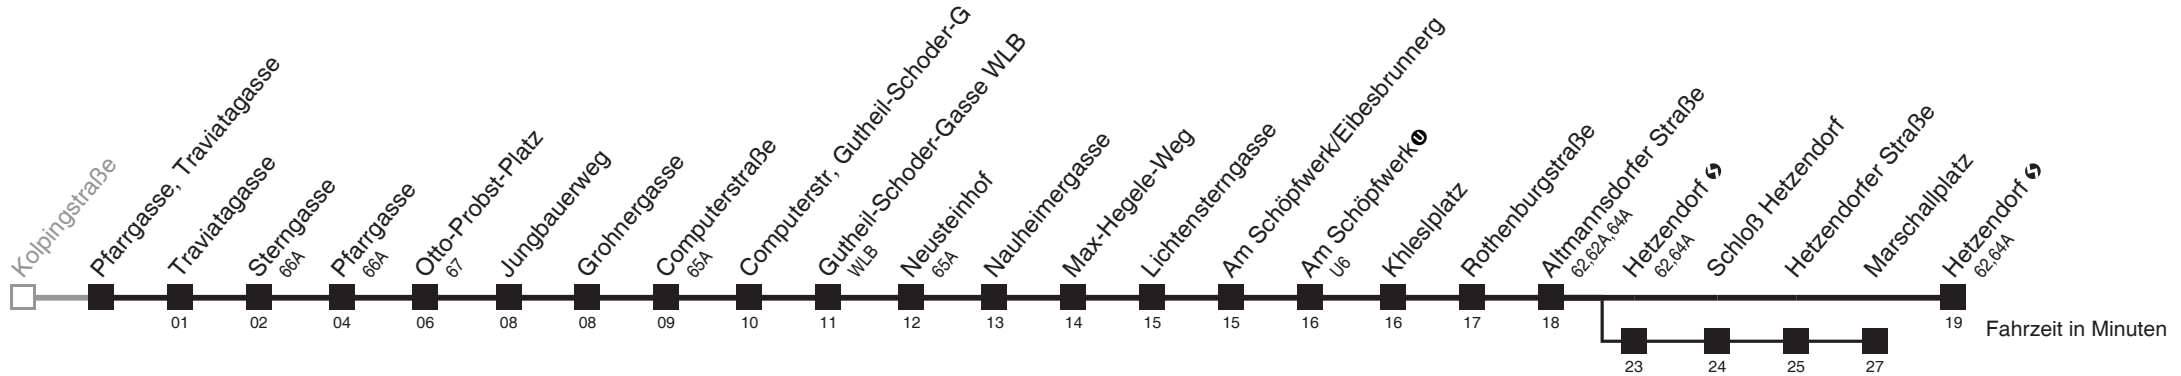

16A

Pfarrgasse, Traviatagasse → Hetzendorf ↻

Ihr Kurzstreckenfahrtschein gilt bis
Slamastraße

Montag-Freitag (Schule)

Montag-Freitag (Ferien)

Samstag

Sonn- und Feiertag

4	50
5	05 20 35 45 55
6	05 15 25 35 45 55
7	02 10 17 25 35 45 55
8	05 20 35 50
9	05 20 35 50
10	05 20 35 50
11	05 20 35 50
12	05
13	
14	
15	
16	
17	
18	
19	
20	
21	
22	
23	