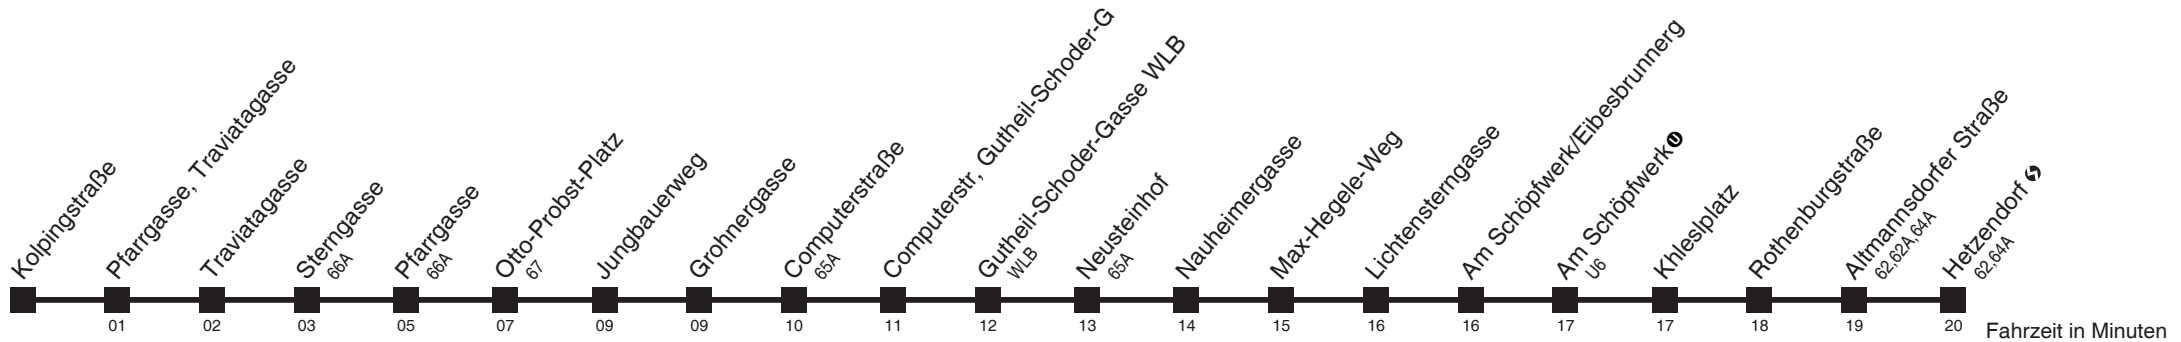

12 07 22 37 52
 13
 14
 15
 16
 17
 18
 19
 20
 21
 22
 23
 0

kein Betrieb

16A

Kolpingstraße → Hetzendorf ↻

Ihr Kurzstreckenfahrtschein gilt bis
Slamastraße

Montag-Freitag (Schule)

Montag-Freitag (Ferien)

Samstag