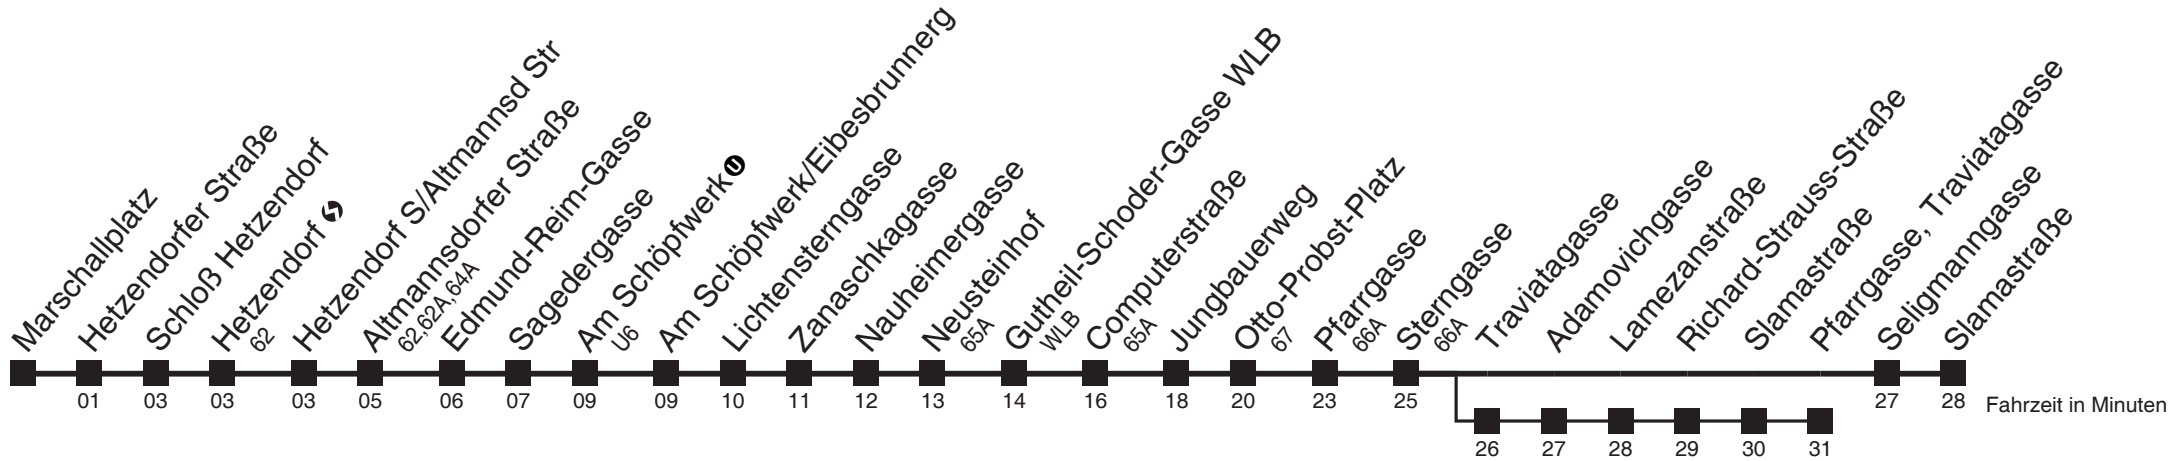

kein Betrieb

kein Betrieb

kein Betrieb

☐ über Traviatagasse
bis Pfarrgasse, Traviatagasse

16A

Marschallplatz → Slamastraße

Ihr Kurzstreckenfahrtschein gilt bis
Hetzendorf ↔

Montag-Freitag (Schule)