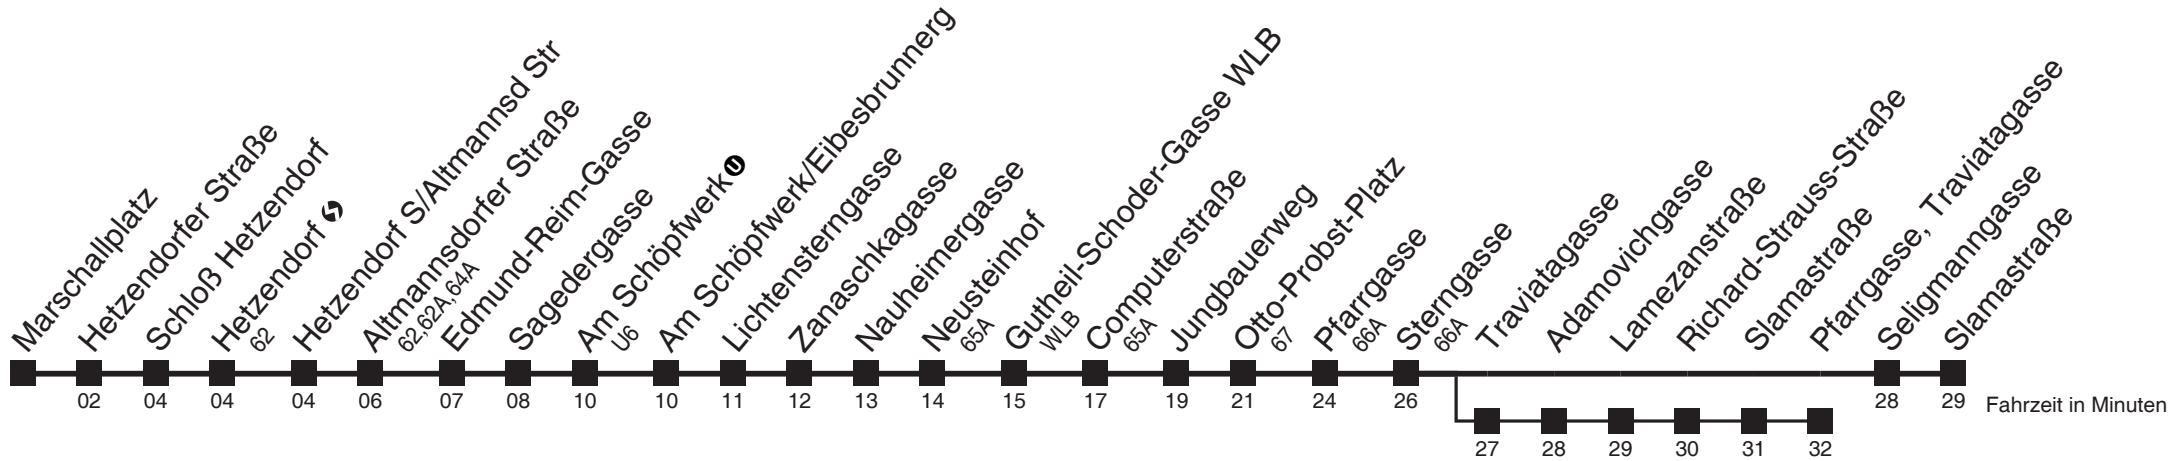

16A

Marschallplatz → Slamastraße

Ihr Kurzstreckenfahrtschein gilt bis
Hetzendorf ↔

Montag-Freitag (Schule)

Montag-Freitag (Ferien)

Samstag

Sonn- und Feiertag

7	32 40 47
8	
9	
10	
11	
12	12
13	12 42
14	02 42
15	32
16	22
17	22
18	02

kein Betrieb

kein Betrieb

kein Betrieb

☐ über Traviatagasse
bis Pfarrgasse, Traviatagasse

16A

Marschallplatz → Slamastraße

Ihr Kurzstreckenfahrtschein gilt bis
Hetzendorf ↔

Montag-Freitag (Schule)