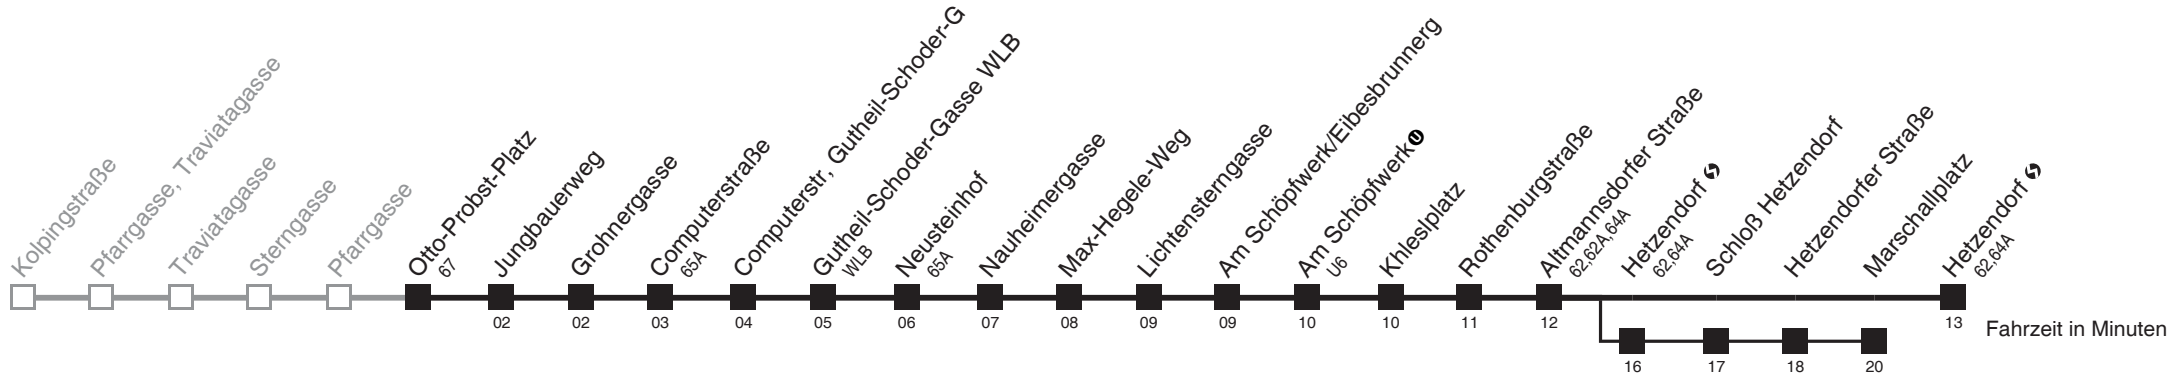

Server: sw145002; Datum: 25.07.2011 08:44:37; Linie: 2316A_R

Auskunft

Wiener Linien: 7909-100
Änderungen vorbehalten

16A

Otto-Probst-Platz → Hetzendorf ↻

Ihr Kurzstreckenfahrtschein gilt bis
Gutheil-Schoder-Gasse WLB