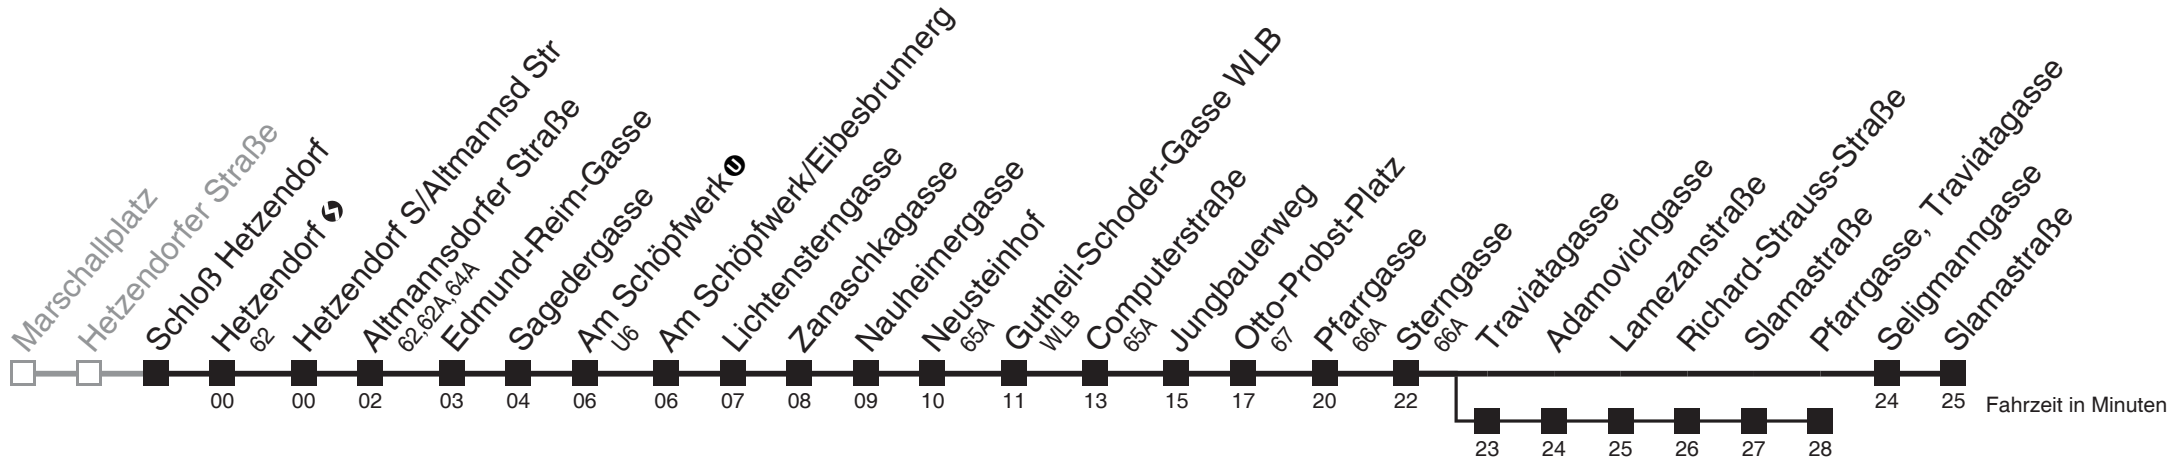

kein Betrieb

kein Betrieb

kein Betrieb

☐ über Traviatagasse
bis Pfarrgasse, Traviatagasse

16A

Schloß Hetzendorf → Slamastraße

Ihr Kurzstreckenfahrtschein gilt bis
Hetzendorf ↔

Montag-Freitag (Schule)

über Traviatagasse und Lamezanstraße bis Pfarrgasse, Traviatagasse
 über Traviatagasse bis Kolpingstraße

Server: sw145002; Datum: 25.07.2011 08:43:45; Linie: 2316A_H

Auskunft
 Wiener Linien: 7909-100
 Änderungen vorbehalten