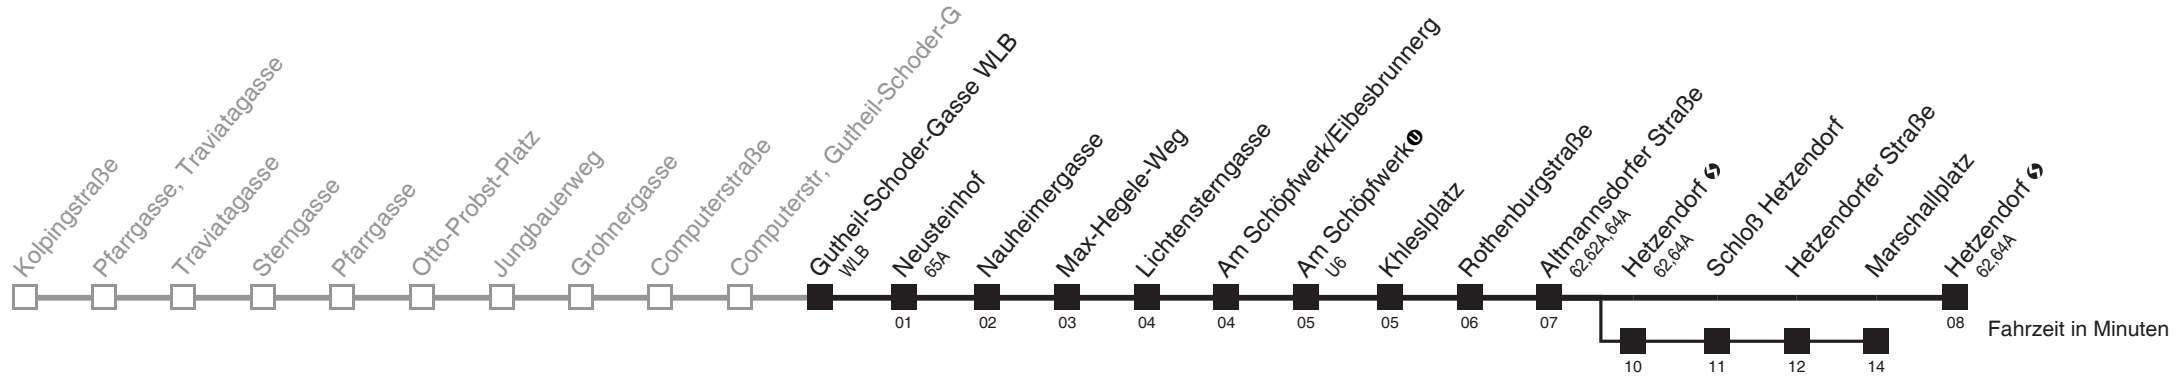

Server: swl45002; Datum: 25.07.2011 08:44:45; Linie: 2316A_R

Auskunft

Wiener Linien: 7909-100
Änderungen vorbehalten

16A

Gutheil-Schoder-Gasse WLB → Hetzendorf ↻

Ihr Kurzstreckenfahrtschein gilt bis
Am Schöpfwerk Ⓣ