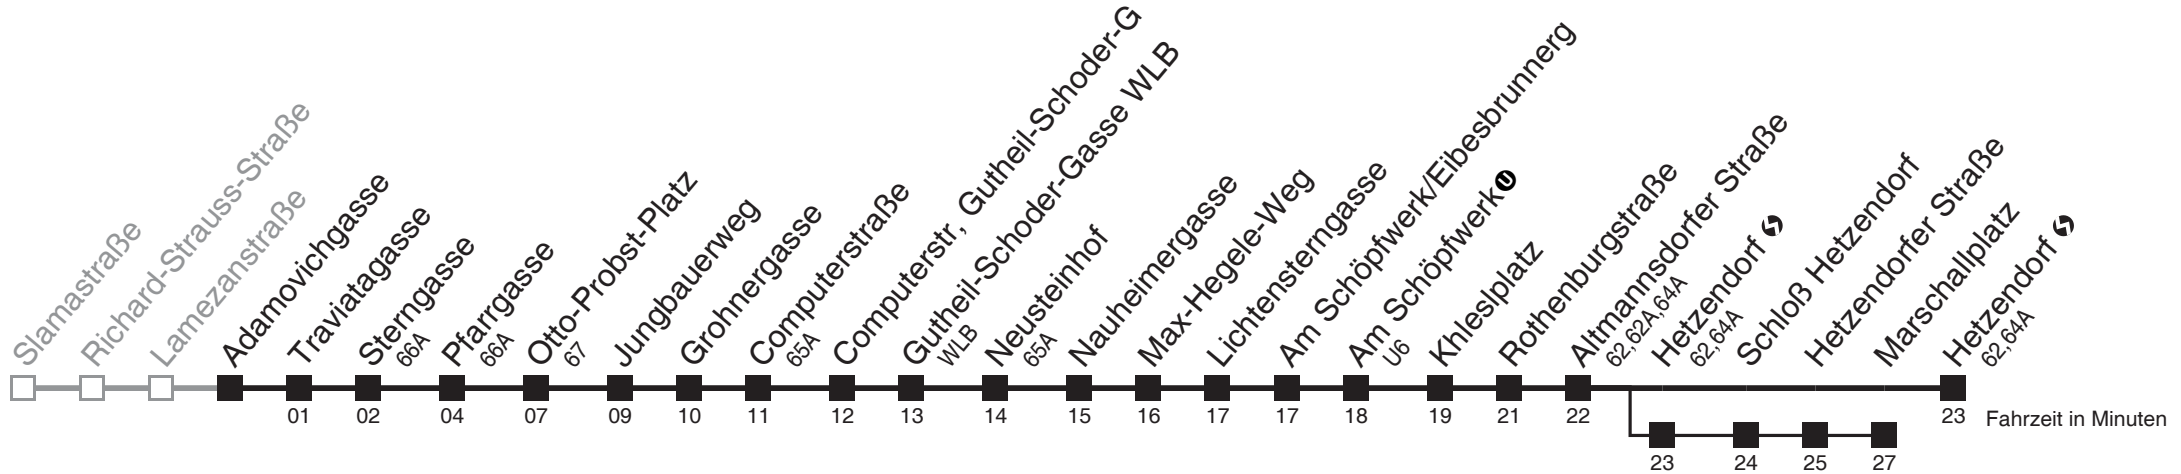

Samstag

12 23 38 53
 13 08
 14
 15
 16
 17
 18
 19
 20
 21
 22
 23

Sonn- und Feiertag

kein Betrieb

☐ über Hetzendorf ↻
bis Marschallplatz

16A

Adamovichgasse → Hetzendorf ↻

Ihr Kurzstreckenfahrtschein gilt bis
Otto-Probst-Platz