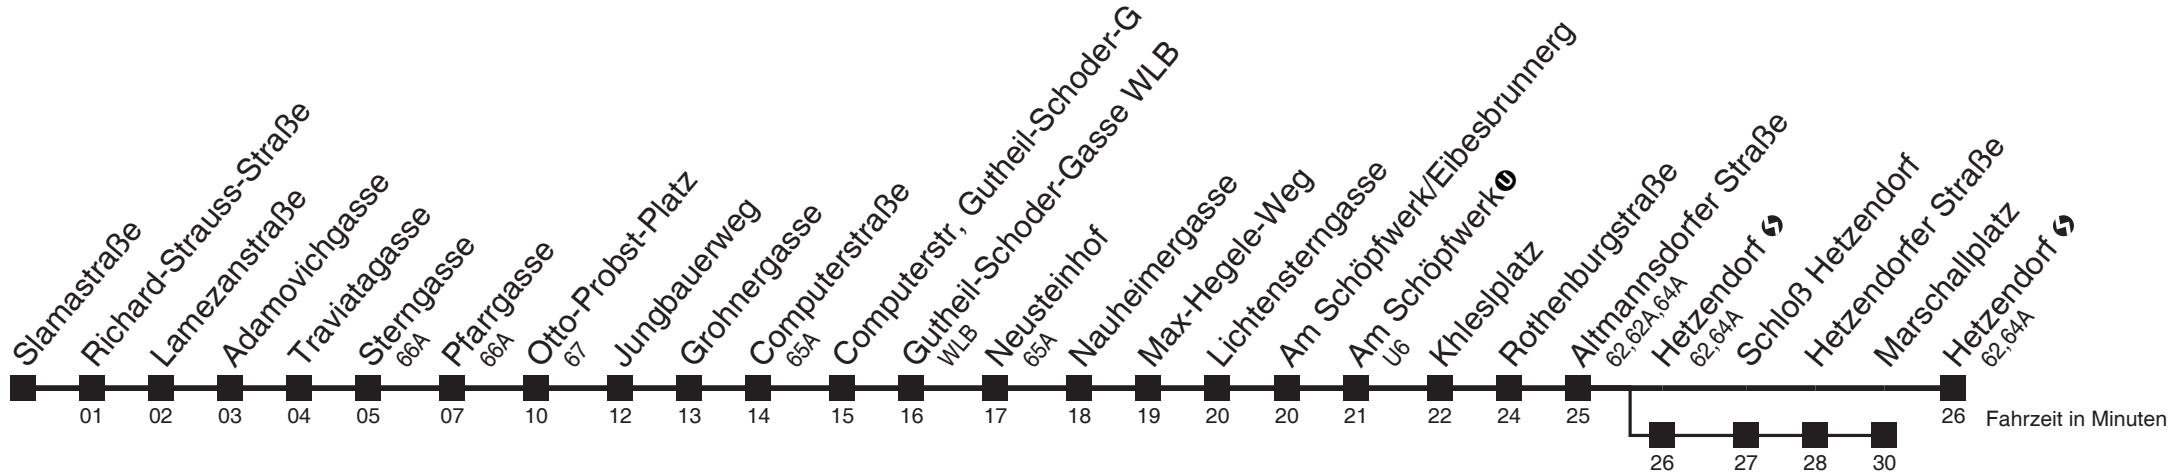

Server: sw145002; Datum: 25.07.2011 08:44:28; Linie: 2316A_R

Auskunft

Wiener Linien: 7909-100
Änderungen vorbehalten

16A

Slamastraße → Hetzendorf ↻

Ihr Kurzstreckenfahrtschein gilt bis
Otto-Probst-Platz

Montag-Freitag (Schule)