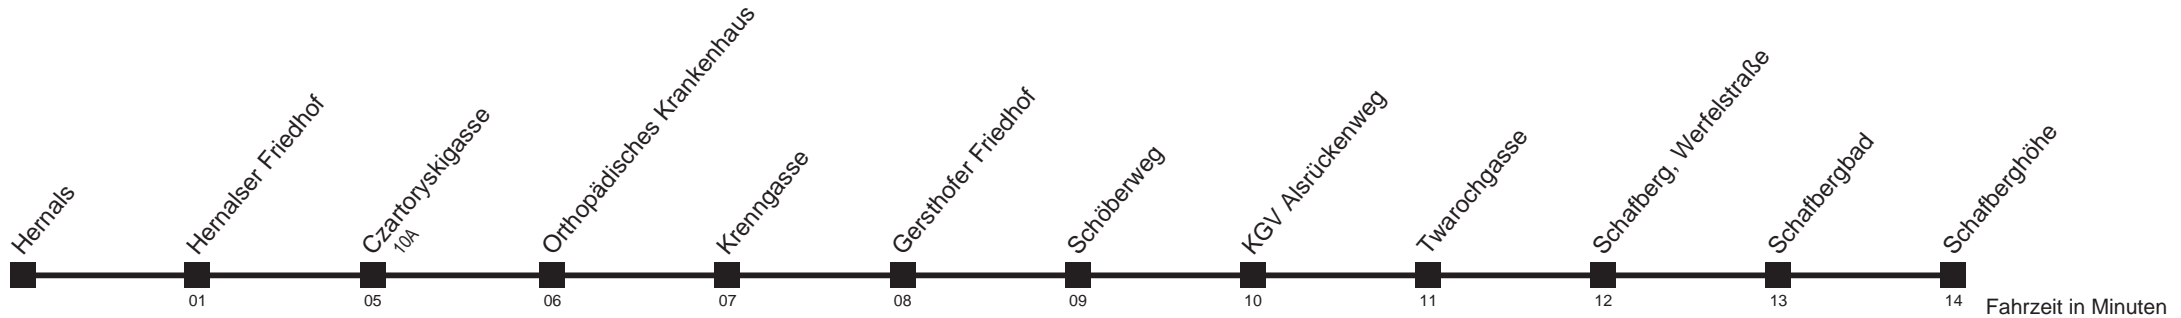

## Hernals ↺→ Schafberghöhe

Ihr Kurzstreckenfahrtschein gilt bis  
**Gersthofer Friedhof**

Fahrzeit in Minuten