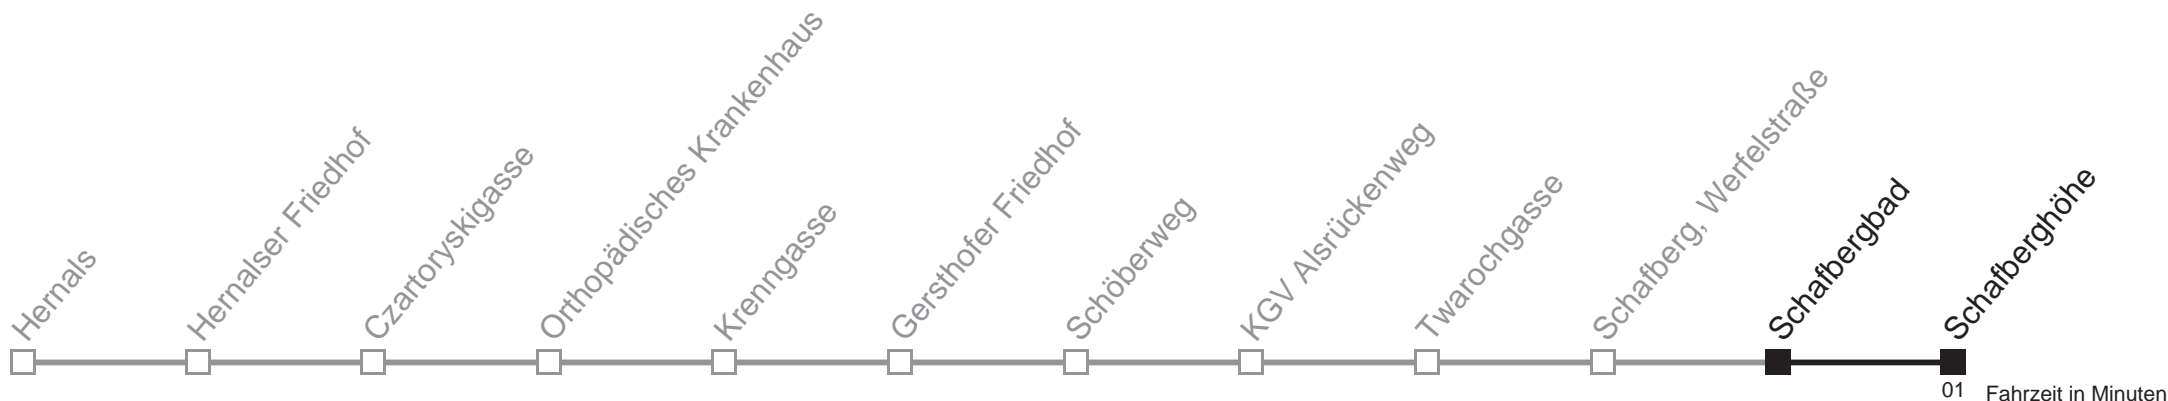

42A

Schafbergbad → Schafberghöhe

Ihr Kurzstreckenfahrtschein gilt bis
Schafberghöhe

Montag bis Donnerstag

Freitag

Samstag

Sonn- und Feiertag

6 06 21 36 51
7 06 21 36 51
8 06 21 36
9 06 36
10 06 36
11 06 36
12 06 36
13 06 36
14 06 36
15 06 36 51
16 06 21 36 51
17 06 21 36 51
18 06 21 36
19 06 36
20 06 36
21 06

6 06 21 36 51
7 06 21 36 51
8 06 21 36
9 06 36
10 06 36
11 06 36
12 06 36
13 06 36
14 06 36
15 06 36 51
16 06 21 36 51
17 06 21 36 51
18 06 21 36
19 06 36
20 06 36
21 06

6 06 36
7 06 36
8 06 36
9 06 36
10 06 26 46
11 06 26 46
12 06 26 46
13 06 26 46
14 06 26 46
15 06 26 46
16 06 26 46
17 06 36
18 06 36
19 06 36
20 06 36
21 06

6
7 06 36
8 06 36
9 06 36
10 06 36
11 06 36
12 06 36
13 06 36
14 06 36
15 06 36
16 06 36
17 06 36
18 06 36
19 06 36
20 06 36
21 06

Bei Badebetrieb wird die Linie 42A an Samstagen ab ca. 8.53 Uhr bis ca. 9.53 Uhr in 15 Minuten Intervall, bis ca. 16.53 Uhr in 10 Minuten, bis 19.53 Uhr in 15 Minuten geführt
Bei Badebetrieb wird die Linie 42A an Werktagen ab ca. 8.23 Uhr bis ca. 15.23 Uhr in 15 Minuten Intervall geführt
Bei Badebetrieb wird die Linie 42A an Sonntagen ab ca. 8.53 Uhr bis ca. 19.53 Uhr in 15 Minuten Intervall geführt
Server: swl45002; Datum: 11.05.2011 14:04:11; Linie: 2342A_H

Auskunft
Wiener Linien: 7909-100
Änderungen vorbehalten