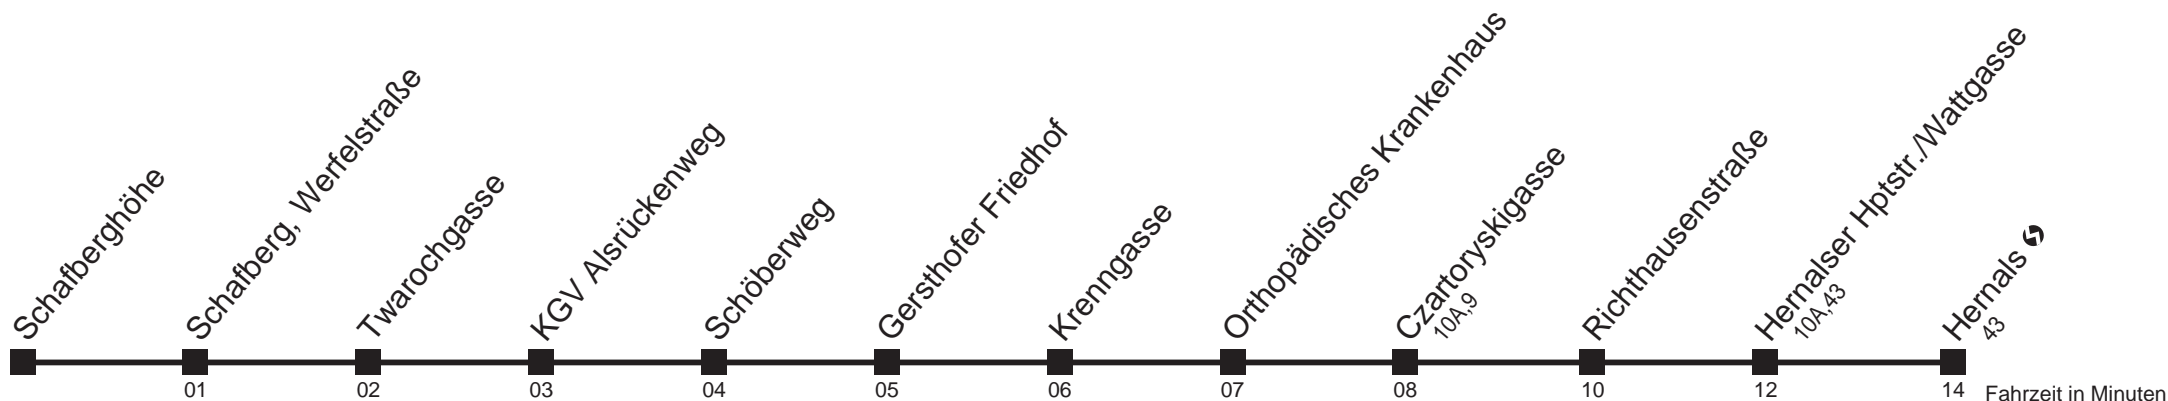

42A

Schafberghöhe → Hernals ↻

Ihr Kurzstreckenfahrtschein gilt bis
Gersthofer Friedhof

Montag bis Donnerstag

Freitag

Samstag

Sonn- und Feiertag

6 09 24 39 54
7 09 24 39 54
8 09 24 39
9 09 39
10 09 39
11 09 39
12 09 39
13 09 39
14 09 39
15 09 39 54
16 09 24 39 54
17 09 24 39 54
18 09 24 39
19 09 39
20 09 39
21 09

6 09 24 39 54
7 09 24 39 54
8 09 24 39
9 09 39
10 09 39
11 09 39
12 09 39
13 09 39
14 09 39
15 09 39 54
16 09 24 39 54
17 09 24 39 54
18 09 24 39
19 09 39
20 09 39
21 09

6 09 39
7 09 39
8 09 39
9 09 39
10 09 29 49
11 09 29 49
12 09 29 49
13 09 29 49
14 09 29 49
15 09 29 49
16 09 29 49
17 09 39
18 09 39
19 09 39
20 09 39
21 09

6
7 09 39
8 09 39
9 09 39
10 09 39
11 09 39
12 09 39
13 09 39
14 09 39
15 09 39
16 09 39
17 09 39
18 09 39
19 09 39
20 09 39
21 09

Bei Badebetrieb wird die Linie 42A an Samstagen ab ca. 8.53 Uhr bis ca. 9.53 Uhr in 15 Minuten Intervall, bis ca. 16.53 Uhr in 10 Minuten, bis 19.53 Uhr in 15 Minuten geführt
Bei Badebetrieb wird die Linie 42A an Werktagen ab ca. 8.23 Uhr bis ca. 15.23 Uhr in 15 Minuten Intervall geführt
Bei Badebetrieb wird die Linie 42A an Sonntagen ab ca. 8.53 Uhr bis ca. 19.53 Uhr in 15 Minuten Intervall geführt
Server: swl45002; Datum: 11.05.2011 14:04:11; Linie: 2342A_R

Auskunft
Wiener Linien: 7909-100
Änderungen vorbehalten