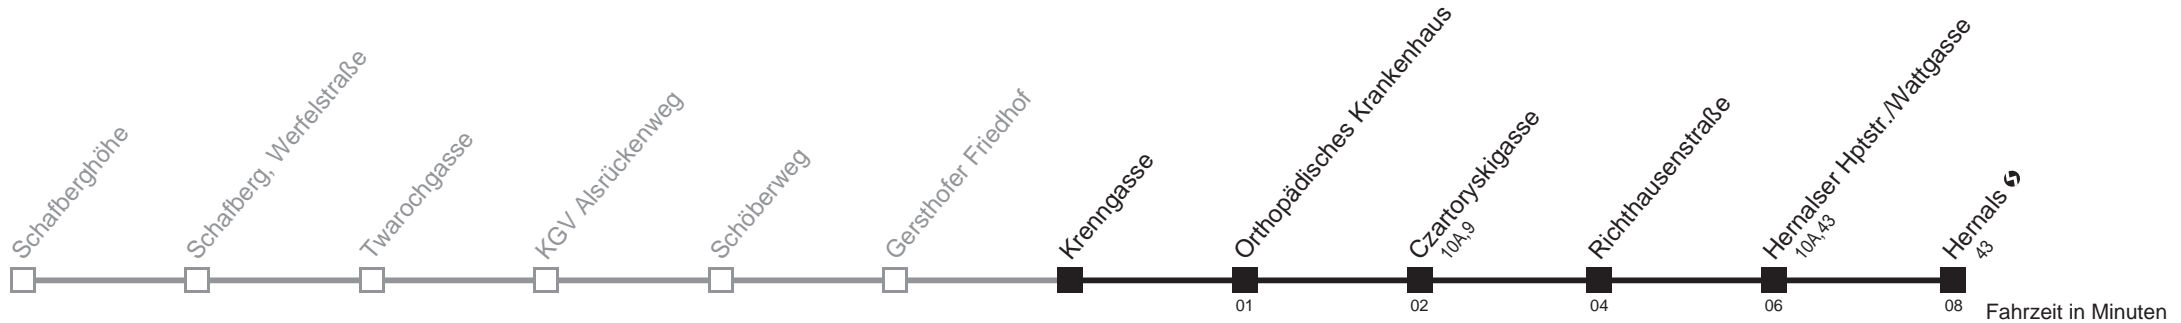

42A

Krenngasse → Hernals ↻

Ihr Kurzstreckenfahrchein gilt bis
Hernals ↻

Montag bis Donnerstag

Freitag

Samstag

Sonn- und Feiertag

6 15 30 45
7 00 15 30 45
8 00 15 30 45
9 15 45
10 15 45
11 15 45
12 15 45
13 15 45
14 15 45
15 15 45
16 00 15 30 45
17 00 15 30 45
18 00 15 30 45
19 15 45
20 15 45
21 15 45
22 15 45
23 15

6 15 30 45
7 00 15 30 45
8 00 15 30 45
9 15 45
10 15 45
11 15 45
12 15 45
13 15 45
14 15 45
15 15 45
16 00 15 30 45
17 00 15 30 45
18 00 15 30 45
19 15 45
20 15 45
21 15 45
22 15 45
23 15

6 15 45
7 15 45
8 15 45
9 15 45
10 15 35 55
11 15 35 55
12 15 35 55
13 15 35 55
14 15 35 55
15 15 35 55
16 15 35 55
17 15 45
18 15 45
19 15 45
20 15 45
21 15 45
22 15 45
23 15

6
7 15 45
8 15 45
9 15 45
10 15 45
11 15 45
12 15 45
13 15 45
14 15 45
15 15 45
16 15 45
17 15 45
18 15 45
19 15 45
20 15 45
21 15 45
22 15 45
23 15

Bei Badebetrieb wird die Linie 42A an Samstagen ab ca. 8.53 Uhr bis ca. 9.53 Uhr in 15 Minuten Intervall, bis ca. 16.53 Uhr in 10 Minuten, bis 19.53 Uhr in 15 Minuten geführt
Bei Badebetrieb wird die Linie 42A an Werktagen ab ca. 8.23 Uhr bis ca. 15.23 Uhr in 15 Minuten Intervall geführt
Bei Badebetrieb wird die Linie 42A an Sonntagen ab ca. 8.53 Uhr bis ca. 19.53 Uhr in 15 Minuten Intervall geführt
Server: swl45002; Datum: 11.05.2011 14:04:18; Linie: 2342A_R

Auskunft
Wiener Linien: 7909-100
Änderungen vorbehalten