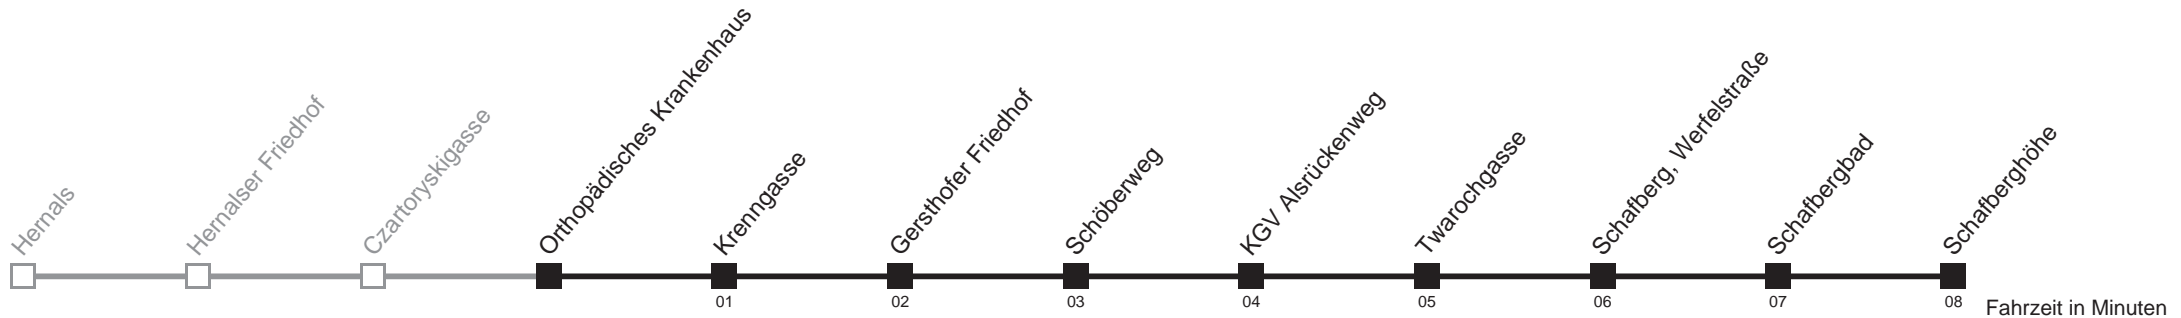

42A

Orthopädisches Krankenhaus → Schafberghöhe

Ihr Kurzstreckenfahrtschein gilt bis
Gersthofer Friedhof

Fahrzeit in Minuten

Montag bis Donnerstag

Freitag

Samstag

Sonn- und Feiertag

5	59	5	59	5	59	5	
6	14 29 44 59	6	14 29 44 59	6	29 59	6	59
7	14 29 44 59	7	14 29 44 59	7	29 59	7	29 59
8	14 29 59	8	14 29 59	8	29 59	8	29 59
9	29 59	9	29 59	9	29 59	9	29 59
10	29 59	10	29 59	10	19 39 59	10	29 59
11	29 59	11	29 59	11	19 39 59	11	29 59
12	29 59	12	29 59	12	19 39 59	12	29 59
13	29 59	13	29 59	13	19 39 59	13	29 59
14	29 59	14	29 59	14	19 39 59	14	29 59
15	29 44 59	15	29 44 59	15	19 39 59	15	29 59
16	14 29 44 59	16	14 29 44 59	16	19 39 59	16	29 59
17	14 29 44 59	17	14 29 44 59	17	29 59	17	29 59
18	14 29 59	18	14 29 59	18	29 59	18	29 59
19	29 59	19	29 59	19	29 59	19	29 59
20	29 59	20	29 59	20	29 59	20	29 59
21	29|59	21	29|59	21	29|59	21	29|59
22	29|59	22	29|59	22	29|59	22	29|59

Bei Badebetrieb wird die Linie 42A an Samstagen ab ca. 8.53 Uhr bis ca. 9.53 Uhr in 15 Minuten Intervall, bis ca. 16.53 Uhr in 10 Minuten, bis 19.53 Uhr in 15 Minuten geführt

Bei Badebetrieb wird die Linie 42A an Werktagen ab ca. 8.23 Uhr bis ca. 15.23 Uhr in 15 Minuten Intervall geführt

Bei Badebetrieb wird die Linie 42A an Sonntagen ab ca. 8.53 Uhr bis ca. 19.53 Uhr in 15 Minuten Intervall geführt

□ bis Schafberg, Werfelstraße

Server: swl45002; Datum: 11.05.2011 14:04:03; Linie: 2342A_H

Auskunft

Wiener Linien: 7909-100

Änderungen vorbehalten