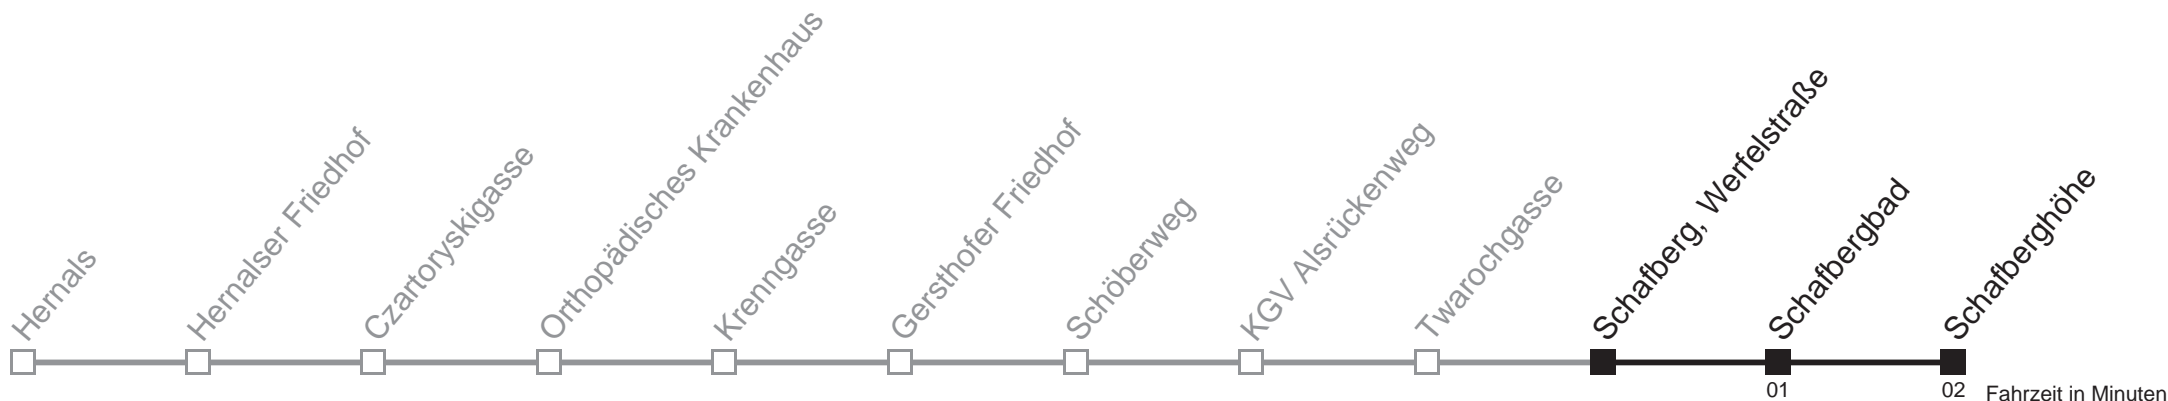

42A

Schafberg, Werfelstraße → Schafberghöhe

Ihr Kurzstreckenfahrtschein gilt bis
Schafberghöhe

Montag bis Donnerstag

Freitag

Samstag

Sonn- und Feiertag

6 05 20 35 50
7 05 20 35 50
8 05 20 35
9 05 35
10 05 35
11 05 35
12 05 35
13 05 35
14 05 35
15 05 35 50
16 05 20 35 50
17 05 20 35 50
18 05 20 35
19 05 35
20 05 35
21 05

6 05 20 35 50
7 05 20 35 50
8 05 20 35
9 05 35
10 05 35
11 05 35
12 05 35
13 05 35
14 05 35
15 05 35 50
16 05 20 35 50
17 05 20 35 50
18 05 20 35
19 05 35
20 05 35
21 05

6 05 35
7 05 35
8 05 35
9 05 35
10 05 25 45
11 05 25 45
12 05 25 45
13 05 25 45
14 05 25 45
15 05 25 45
16 05 25 45
17 05 35
18 05 35
19 05 35
20 05 35
21 05

6
7 05 35
8 05 35
9 05 35
10 05 35
11 05 35
12 05 35
13 05 35
14 05 35
15 05 35
16 05 35
17 05 35
18 05 35
19 05 35
20 05 35
21 05

Bei Badebetrieb wird die Linie 42A an Samstagen ab ca. 8.53 Uhr bis ca. 9.53 Uhr in 15 Minuten Intervall, bis ca. 16.53 Uhr in 10 Minuten, bis 19.53 Uhr in 15 Minuten geführt
Bei Badebetrieb wird die Linie 42A an Werktagen ab ca. 8.23 Uhr bis ca. 15.23 Uhr in 15 Minuten Intervall geführt
Bei Badebetrieb wird die Linie 42A an Sonntagen ab ca. 8.53 Uhr bis ca. 19.53 Uhr in 15 Minuten Intervall geführt
Server: swl45002; Datum: 11.05.2011 14:04:10; Linie: 2342A_H

Auskunft
Wiener Linien: 7909-100
Änderungen vorbehalten