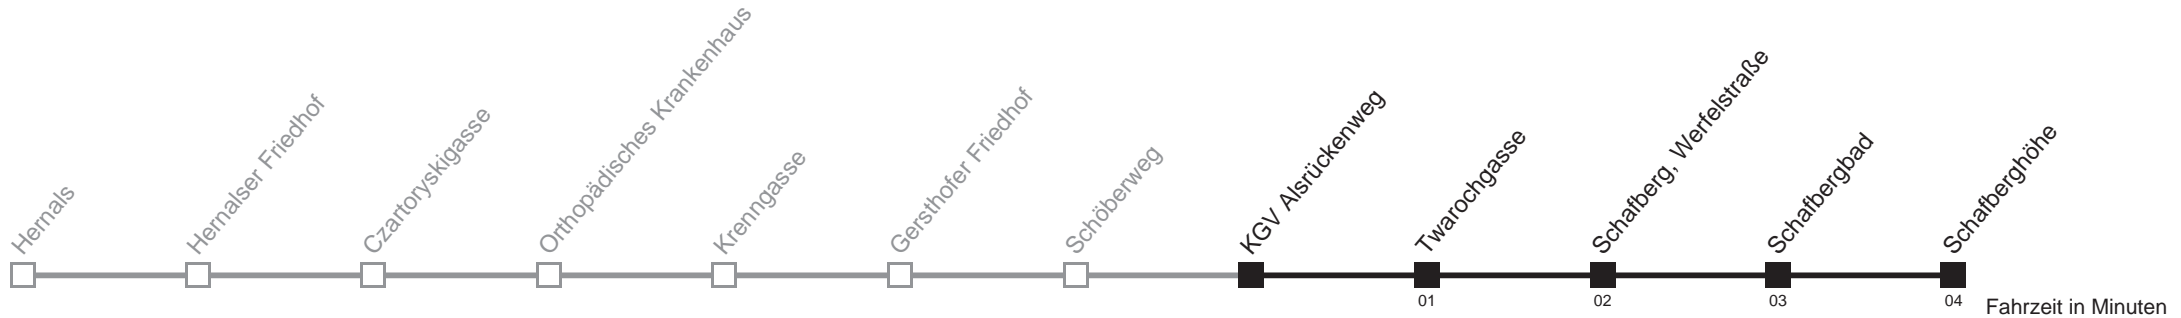

42A

KGV Alsrückenweg → Schafberghöhe

Ihr Kurzstreckenfahrtschein gilt bis
Schafberghöhe

Montag bis Donnerstag

Freitag

Samstag

Sonn- und Feiertag

6 03 18 33 48
7 03 18 33 48
8 03 18 33
9 03 33
10 03 33
11 03 33
12 03 33
13 03 33
14 03 33
15 03 33 48
16 03 18 33 48
17 03 18 33 48
18 03 18 33
19 03 33
20 03 33
21 03 33
22 03 33
23 03

6 03 18 33 48
7 03 18 33 48
8 03 18 33
9 03 33
10 03 33
11 03 33
12 03 33
13 03 33
14 03 33
15 03 33 48
16 03 18 33 48
17 03 18 33 48
18 03 18 33
19 03 33
20 03 33
21 03 33
22 03 33
23 03

6 03 33
7 03 33
8 03 33
9 03 33
10 03 23 43
11 03 23 43
12 03 23 43
13 03 23 43
14 03 23 43
15 03 23 43
16 03 23 43
17 03 33
18 03 33
19 03 33
20 03 33
21 03 33
22 03 33
23 03

6
7 03 33
8 03 33
9 03 33
10 03 33
11 03 33
12 03 33
13 03 33
14 03 33
15 03 33
16 03 33
17 03 33
18 03 33
19 03 33
20 03 33
21 03 33
22 03 33
23 03

Bei Badebetrieb wird die Linie 42A an Samstagen ab ca. 8.53 Uhr bis ca. 9.53 Uhr in 15 Minuten Intervall, bis ca. 16.53 Uhr in 10 Minuten, bis 19.53 Uhr in 15 Minuten geführt
Bei Badebetrieb wird die Linie 42A an Werktagen ab ca. 8.23 Uhr bis ca. 15.23 Uhr in 15 Minuten Intervall geführt
Bei Badebetrieb wird die Linie 42A an Sonntagen ab ca. 8.53 Uhr bis ca. 19.53 Uhr in 15 Minuten Intervall geführt
□ bis Schafberg, Werfelstraße
Server: swl45002; Datum: 11.05.2011 14:04:08; Linie: 2342A_H

Auskunft
Wiener Linien: 7909-100

Änderungen vorbehalten