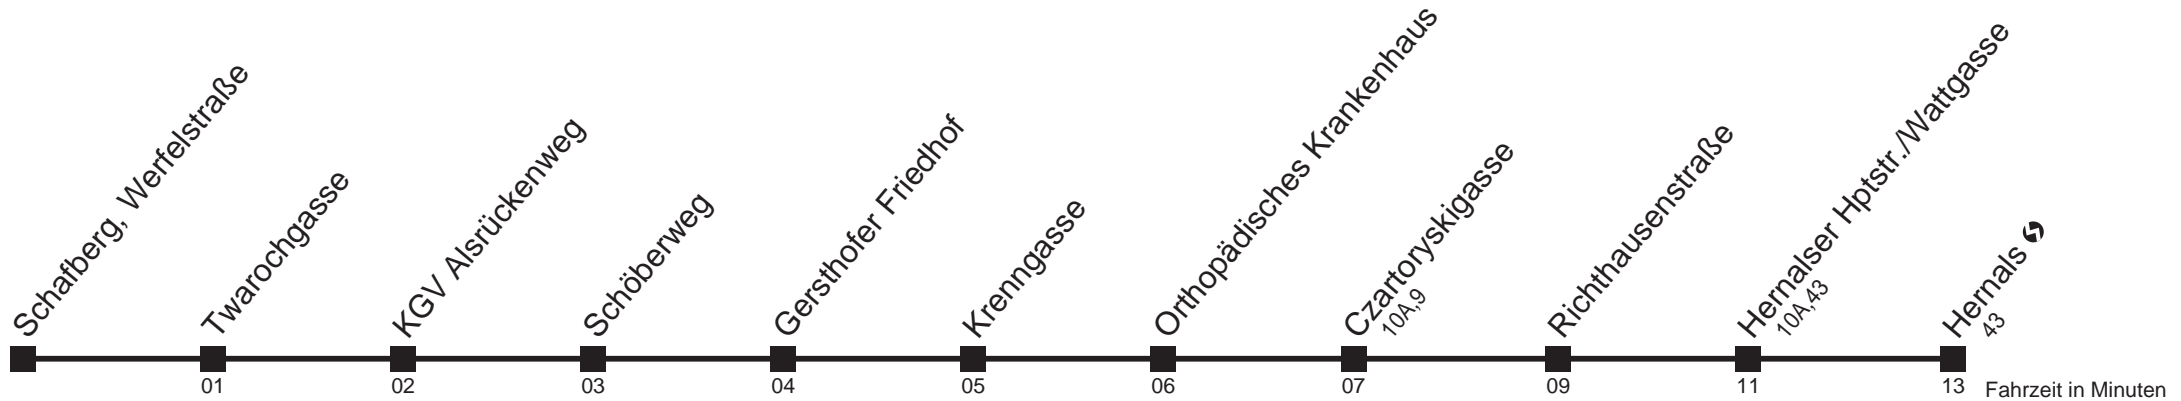

42A

Schafberg, Werfelstraße → Hernals ↻

Ihr Kurzstreckenfahrtschein gilt bis
Gersthofer Friedhof

Montag bis Donnerstag

Freitag

Samstag

Sonn- und Feiertag

21 40

22 10 40

23 10

21 40

22 10 40

23 10

21 40

22 10 40

23 10

21 40

22 10 40

23 10

Bei Badebetrieb wird die Linie 42A an Samstagen ab ca. 8.53 Uhr bis ca. 9.53 Uhr in 15 Minuten Intervall, bis ca. 16.53 Uhr in 10 Minuten, bis 19.53 Uhr in 15 Minuten geführt
Bei Badebetrieb wird die Linie 42A an Werktagen ab ca. 8.23 Uhr bis ca. 15.23 Uhr in 15 Minuten Intervall geführt
Bei Badebetrieb wird die Linie 42A an Sonntagen ab ca. 8.53 Uhr bis ca. 19.53 Uhr in 15 Minuten Intervall geführt