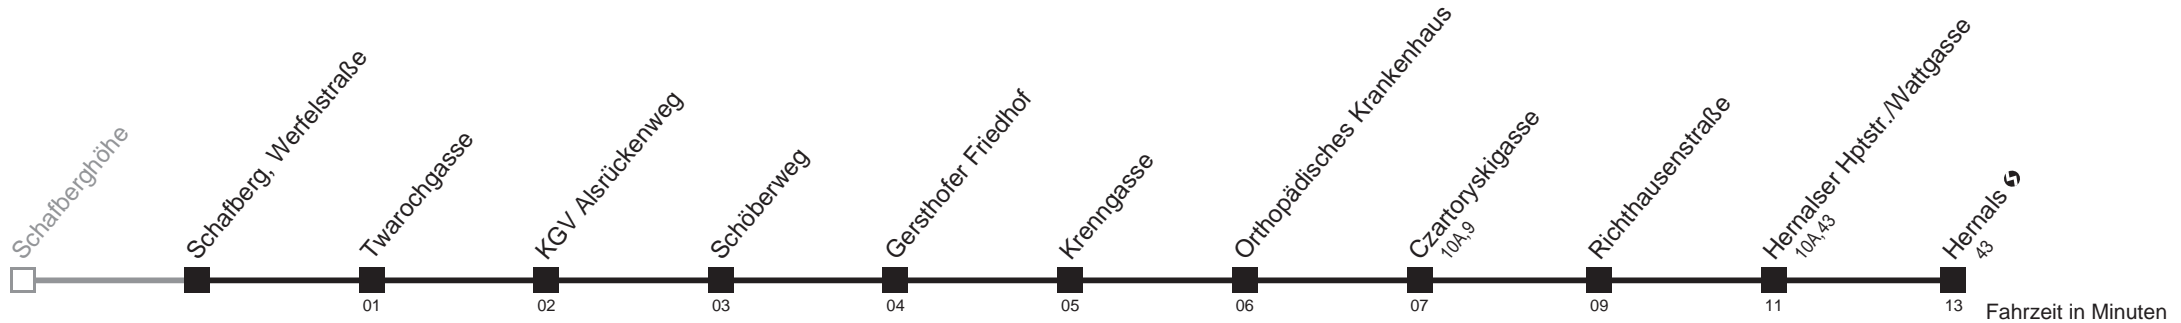

42A

Schafberg, Werfelstraße → Hernals ↻

Ihr Kurzstreckenfahrtschein gilt bis
Gersthofener Friedhof

Montag bis Donnerstag

Freitag

Samstag

Sonn- und Feiertag

6 10 25 40 55
7 10 25 40 55
8 10 25 40
9 10 40
10 10 40
11 10 40
12 10 40
13 10 40
14 10 40
15 10 40 55
16 10 25 40 55
17 10 25 40 55
18 10 25 40
19 10 40
20 10 40
21 10 40
22 10 40
23 10

6 10 25 40 55
7 10 25 40 55
8 10 25 40
9 10 40
10 10 40
11 10 40
12 10 40
13 10 40
14 10 40
15 10 40 55
16 10 25 40 55
17 10 25 40 55
18 10 25 40
19 10 40
20 10 40
21 10 40
22 10 40
23 10

6 10 40
7 10 40
8 10 40
9 10 40
10 10 30 50
11 10 30 50
12 10 30 50
13 10 30 50
14 10 30 50
15 10 30 50
16 10 30 50
17 10 40
18 10 40
19 10 40
20 10 40
21 10 40
22 10 40
23 10

6
7 10 40
8 10 40
9 10 40
10 10 40
11 10 40
12 10 40
13 10 40
14 10 40
15 10 40
16 10 40
17 10 40
18 10 40
19 10 40
20 10 40
21 10 40
22 10 40
23 10

Bei Badebetrieb wird die Linie 42A an Samstagen ab ca. 8.53 Uhr bis ca. 9.53 Uhr in 15 Minuten Intervall, bis ca. 16.53 Uhr in 10 Minuten, bis 19.53 Uhr in 15 Minuten geführt
Bei Badebetrieb wird die Linie 42A an Werktagen ab ca. 8.23 Uhr bis ca. 15.23 Uhr in 15 Minuten Intervall geführt
Bei Badebetrieb wird die Linie 42A an Sonntagen ab ca. 8.53 Uhr bis ca. 19.53 Uhr in 15 Minuten Intervall geführt
Server: swl45002; Datum: 11.05.2011 14:04:13; Linie: 2342A_R

Auskunft

Wiener Linien: 7909-100

Änderungen vorbehalten