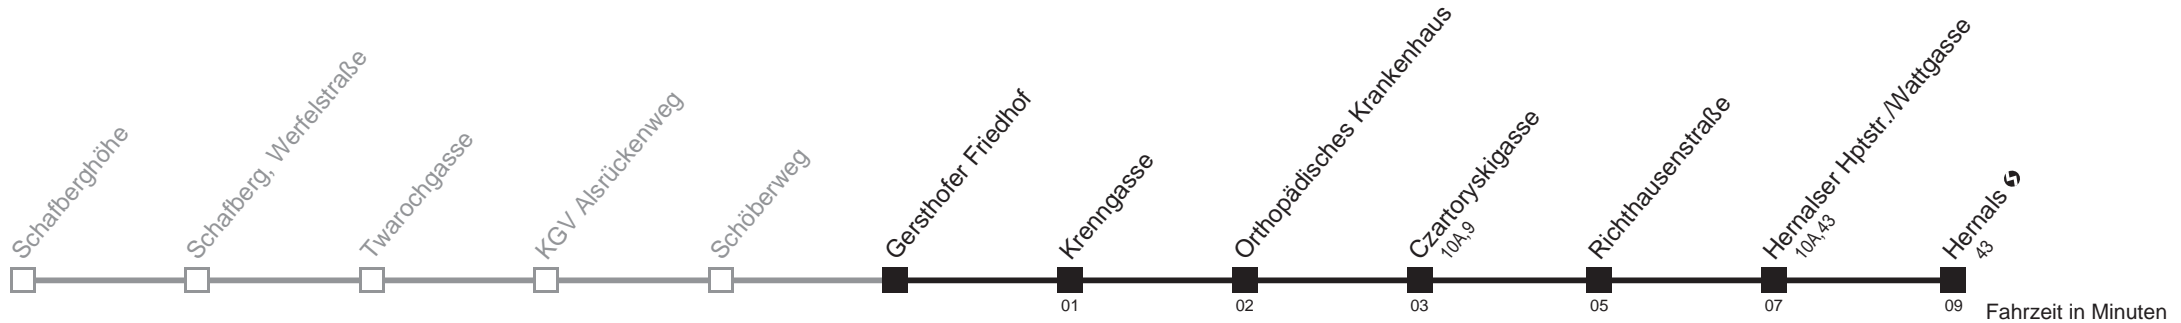

42A

Gersthofener Friedhof → Hernals ↻

Ihr Kurzstreckenfahrtschein gilt bis
Hernals ↻

Montag bis Donnerstag

Freitag

Samstag

Sonn- und Feiertag

6 14 29 44 59
7 14 29 44 59
8 14 29 44
9 14 44
10 14 44
11 14 44
12 14 44
13 14 44
14 14 44
15 14 44 59
16 14 29 44 59
17 14 29 44 59
18 14 29 44
19 14 44
20 14 44
21 14 44
22 14 44
23 14

6 14 29 44 59
7 14 29 44 59
8 14 29 44
9 14 44
10 14 44
11 14 44
12 14 44
13 14 44
14 14 44
15 14 44 59
16 14 29 44 59
17 14 29 44 59
18 14 29 44
19 14 44
20 14 44
21 14 44
22 14 44
23 14

6 14 44
7 14 44
8 14 44
9 14 44
10 14 34 54
11 14 34 54
12 14 34 54
13 14 34 54
14 14 34 54
15 14 34 54
16 14 34 54
17 14 44
18 14 44
19 14 44
20 14 44
21 14 44
22 14 44
23 14

6
7 14 44
8 14 44
9 14 44
10 14 44
11 14 44
12 14 44
13 14 44
14 14 44
15 14 44
16 14 44
17 14 44
18 14 44
19 14 44
20 14 44
21 14 44
22 14 44
23 14

Bei Badebetrieb wird die Linie 42A an Samstagen ab ca. 8.53 Uhr bis ca. 9.53 Uhr in 15 Minuten Intervall, bis ca. 16.53 Uhr in 10 Minuten, bis 19.53 Uhr in 15 Minuten geführt
Bei Badebetrieb wird die Linie 42A an Werktagen ab ca. 8.23 Uhr bis ca. 15.23 Uhr in 15 Minuten Intervall geführt
Bei Badebetrieb wird die Linie 42A an Sonntagen ab ca. 8.53 Uhr bis ca. 19.53 Uhr in 15 Minuten Intervall geführt
Server: swl45002; Datum: 11.05.2011 14:04:17; Linie: 2342A_R

Auskunft
Wiener Linien: 7909-100
Änderungen vorbehalten