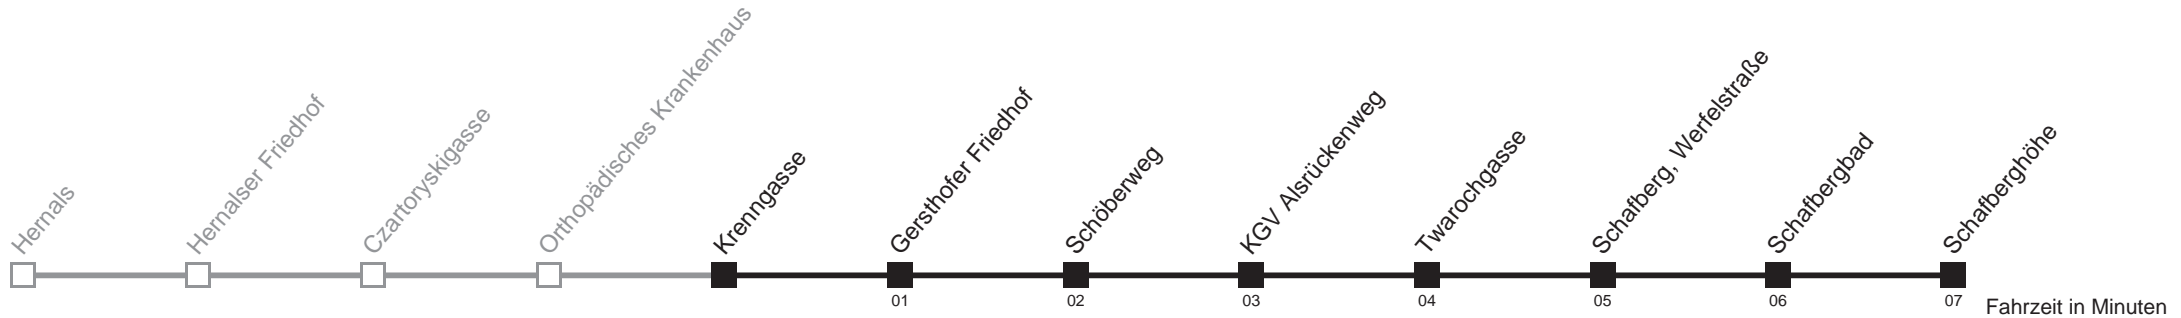

42A

Krenngasse → Schafberghöhe

Ihr Kurzstreckenfahrtschein gilt bis
Gersthofer Friedhof

Montag bis Donnerstag

Freitag

Samstag

Sonn- und Feiertag

6 00 15 30 45
7 00 15 30 45
8 00 15 30
9 00 30
10 00 30
11 00 30
12 00 30
13 00 30
14 00 30
15 00 30 45
16 00 15 30 45
17 00 15 30 45
18 00 15 30
19 00 30
20 00 30
21 00 30
22 00 30
23 00

6 00 15 30 45
7 00 15 30 45
8 00 15 30
9 00 30
10 00 30
11 00 30
12 00 30
13 00 30
14 00 30
15 00 30 45
16 00 15 30 45
17 00 15 30 45
18 00 15 30
19 00 30
20 00 30
21 00 30
22 00 30
23 00

6 00 30
7 00 30
8 00 30
9 00 30
10 00 20 40
11 00 20 40
12 00 20 40
13 00 20 40
14 00 20 40
15 00 20 40
16 00 20 40
17 00 30
18 00 30
19 00 30
20 00 30
21 00 30
22 00 30
23 00

6
7 00 30
8 00 30
9 00 30
10 00 30
11 00 30
12 00 30
13 00 30
14 00 30
15 00 30
16 00 30
17 00 30
18 00 30
19 00 30
20 00 30
21 00 30
22 00 30
23 00

Bei Badebetrieb wird die Linie 42A an Samstagen ab ca. 8.53 Uhr bis ca. 9.53 Uhr in 15 Minuten Intervall, bis ca. 16.53 Uhr in 10 Minuten, bis 19.53 Uhr in 15 Minuten geführt
Bei Badebetrieb wird die Linie 42A an Werktagen ab ca. 8.23 Uhr bis ca. 15.23 Uhr in 15 Minuten Intervall geführt
Bei Badebetrieb wird die Linie 42A an Sonntagen ab ca. 8.53 Uhr bis ca. 19.53 Uhr in 15 Minuten Intervall geführt
□ bis Schafberg, Werfelstraße
Server: swl45002; Datum: 11.05.2011 14:04:04; Linie: 2342A_H

Auskunft
Wiener Linien: 7909-100

Änderungen vorbehalten