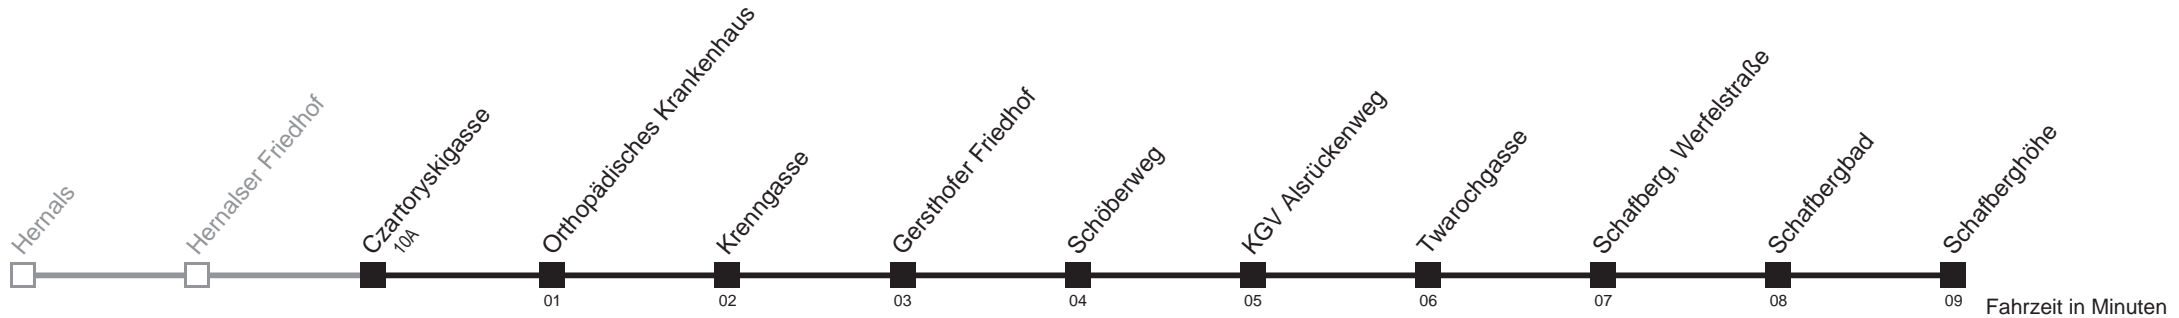

42A

Czartoryskigasse → Schafberghöhe

Ihr Kurzstreckenfahrtschein gilt bis
Gersthofer Friedhof

Montag bis Donnerstag

Freitag

Samstag

Sonn- und Feiertag

5	58	5	58	5	58	5	
6	13 28 43 58	6	13 28 43 58	6	28 58	6	58
7	13 28 43 58	7	13 28 43 58	7	28 58	7	28 58
8	13 28 58	8	13 28 58	8	28 58	8	28 58
9	28 58	9	28 58	9	28 58	9	28 58
10	28 58	10	28 58	10	18 38 58	10	28 58
11	28 58	11	28 58	11	18 38 58	11	28 58
12	28 58	12	28 58	12	18 38 58	12	28 58
13	28 58	13	28 58	13	18 38 58	13	28 58
14	28 58	14	28 58	14	18 38 58	14	28 58
15	28 43 58	15	28 43 58	15	18 38 58	15	28 58
16	13 28 43 58	16	13 28 43 58	16	18 38 58	16	28 58
17	13 28 43 58	17	13 28 43 58	17	28 58	17	28 58
18	13 28 58	18	13 28 58	18	28 58	18	28 58
19	28 58	19	28 58	19	28 58	19	28 58
20	28 58	20	28 58	20	28 58	20	28 58
21	28|58	21	28|58	21	28|58	21	28|58
22	28|58	22	28|58	22	28|58	22	28|58

Bei Badebetrieb wird die Linie 42A an Samstagen ab ca. 8.53 Uhr bis ca. 9.53 Uhr in 15 Minuten Intervall, bis ca. 16.53 Uhr in 10 Minuten, bis 19.53 Uhr in 15 Minuten geführt

Bei Badebetrieb wird die Linie 42A an Werktagen ab ca. 8.23 Uhr bis ca. 15.23 Uhr in 15 Minuten Intervall geführt

Bei Badebetrieb wird die Linie 42A an Sonntagen ab ca. 8.53 Uhr bis ca. 19.53 Uhr in 15 Minuten Intervall geführt

□ bis Schafberg, Werfelstraße

Server: swl45002; Datum: 11.05.2011 14:04:02; Linie: 2342A_H

Auskunft

Wiener Linien: 7909-100

Änderungen vorbehalten