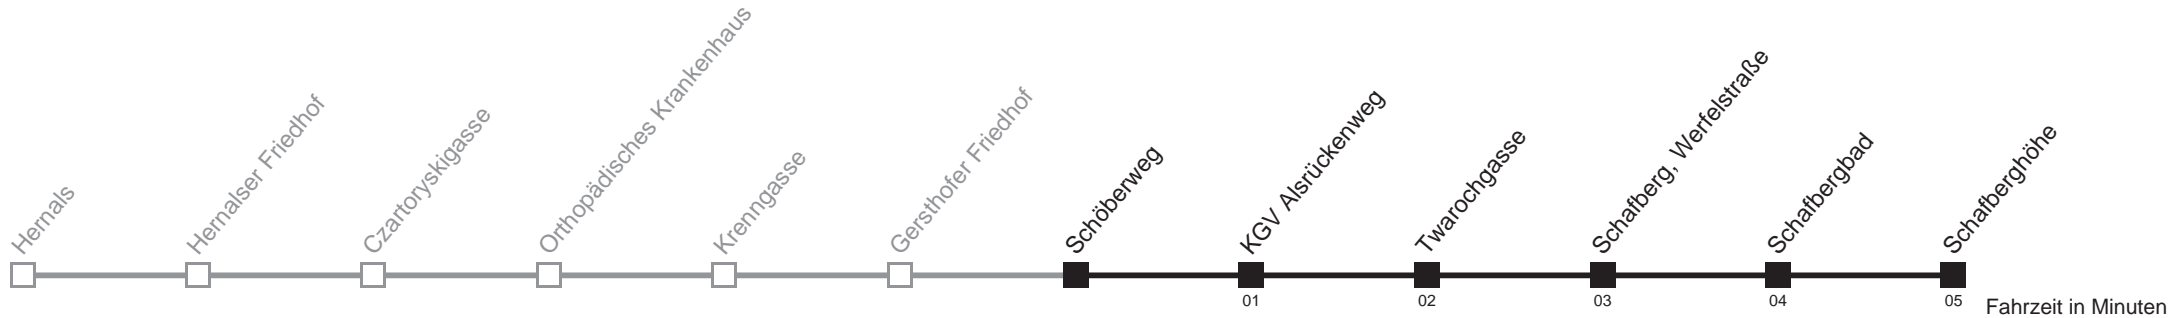

42A

Schöberweg → Schafberghöhe

Ihr Kurzstreckenfahrtschein gilt bis
Schafberghöhe

Montag bis Donnerstag

Freitag

Samstag

Sonn- und Feiertag

6 02 17 32 47
7 02 17 32 47
8 02 17 32
9 02 32
10 02 32
11 02 32
12 02 32
13 02 32
14 02 32
15 02 32 47
16 02 17 32 47
17 02 17 32 47
18 02 17 32
19 02 32
20 02 32
21 02 32
22 02 32
23 02

6 02 17 32 47
7 02 17 32 47
8 02 17 32
9 02 32
10 02 32
11 02 32
12 02 32
13 02 32
14 02 32
15 02 32 47
16 02 17 32 47
17 02 17 32 47
18 02 17 32
19 02 32
20 02 32
21 02 32
22 02 32
23 02

6 02 32
7 02 32
8 02 32
9 02 32
10 02 22 42
11 02 22 42
12 02 22 42
13 02 22 42
14 02 22 42
15 02 22 42
16 02 22 42
17 02 32
18 02 32
19 02 32
20 02 32
21 02 32
22 02 32
23 02

6
7 02 32
8 02 32
9 02 32
10 02 32
11 02 32
12 02 32
13 02 32
14 02 32
15 02 32
16 02 32
17 02 32
18 02 32
19 02 32
20 02 32
21 02 32
22 02 32
23 02

Bei Badebetrieb wird die Linie 42A an Samstagen ab ca. 8.53 Uhr bis ca. 9.53 Uhr in 15 Minuten Intervall, bis ca. 16.53 Uhr in 10 Minuten, bis 19.53 Uhr in 15 Minuten geführt
Bei Badebetrieb wird die Linie 42A an Werktagen ab ca. 8.23 Uhr bis ca. 15.23 Uhr in 15 Minuten Intervall geführt
Bei Badebetrieb wird die Linie 42A an Sonntagen ab ca. 8.53 Uhr bis ca. 19.53 Uhr in 15 Minuten Intervall geführt
□ bis Schafberg, Werfelstraße
Server: swl45002; Datum: 11.05.2011 14:04:06; Linie: 2342A_H

Auskunft
Wiener Linien: 7909-100

Änderungen vorbehalten