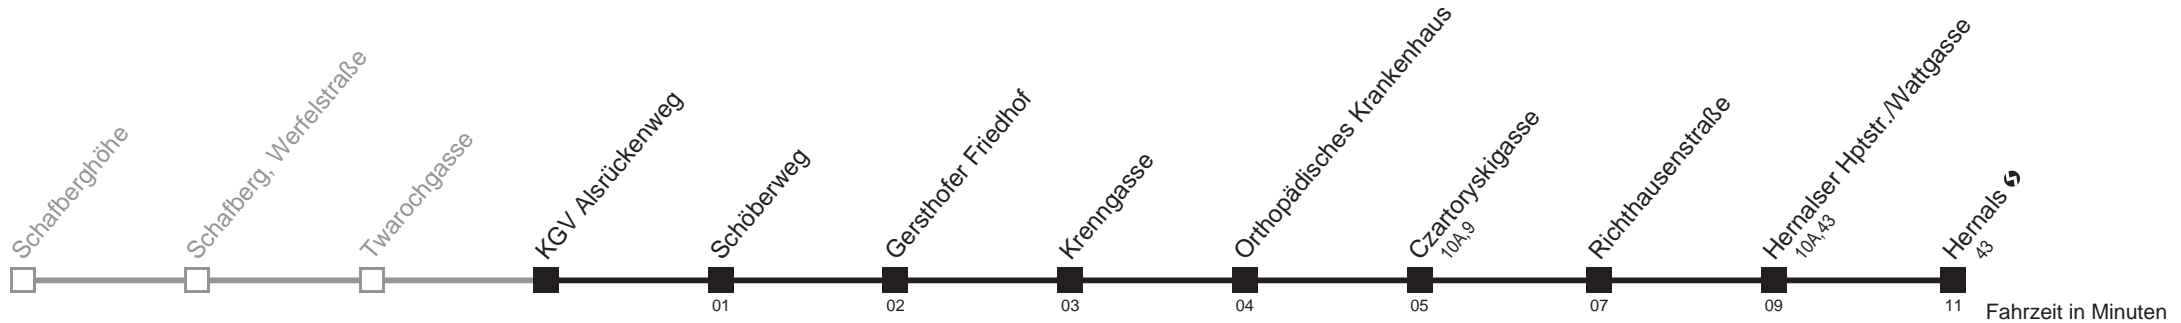

42A

KGV Alsrückenweg → Hernals ↻

Ihr Kurzstreckenfahrtschein gilt bis
Gersthofener Friedhof

Montag bis Donnerstag

Freitag

Samstag

Sonn- und Feiertag

6 12 27 42 57
7 12 27 42 57
8 12 27 42
9 12 42
10 12 42
11 12 42
12 12 42
13 12 42
14 12 42
15 12 42 57
16 12 27 42 57
17 12 27 42 57
18 12 27 42
19 12 42
20 12 42
21 12 42
22 12 42
23 12

6 12 27 42 57
7 12 27 42 57
8 12 27 42
9 12 42
10 12 42
11 12 42
12 12 42
13 12 42
14 12 42
15 12 42 57
16 12 27 42 57
17 12 27 42 57
18 12 27 42
19 12 42
20 12 42
21 12 42
22 12 42
23 12

6 12 42
7 12 42
8 12 42
9 12 42
10 12 32 52
11 12 32 52
12 12 32 52
13 12 32 52
14 12 32 52
15 12 32 52
16 12 32 52
17 12 42
18 12 42
19 12 42
20 12 42
21 12 42
22 12 42
23 12

6
7 12 42
8 12 42
9 12 42
10 12 42
11 12 42
12 12 42
13 12 42
14 12 42
15 12 42
16 12 42
17 12 42
18 12 42
19 12 42
20 12 42
21 12 42
22 12 42
23 12

Bei Badebetrieb wird die Linie 42A an Samstagen ab ca. 8.53 Uhr bis ca. 9.53 Uhr in 15 Minuten Intervall, bis ca. 16.53 Uhr in 10 Minuten, bis 19.53 Uhr in 15 Minuten geführt
Bei Badebetrieb wird die Linie 42A an Werktagen ab ca. 8.23 Uhr bis ca. 15.23 Uhr in 15 Minuten Intervall geführt
Bei Badebetrieb wird die Linie 42A an Sonntagen ab ca. 8.53 Uhr bis ca. 19.53 Uhr in 15 Minuten Intervall geführt
Server: swl45002; Datum: 11.05.2011 14:04:15; Linie: 2342A_R

Auskunft
Wiener Linien: 7909-100
Änderungen vorbehalten