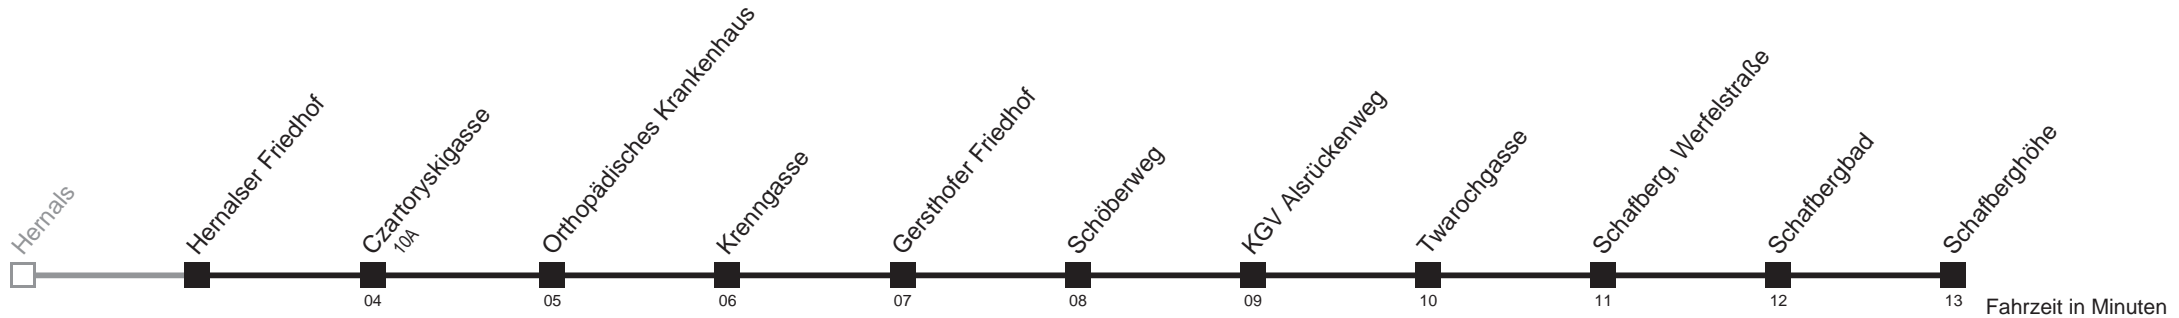

42A

Hernalser Friedhof → Schafberghöhe

Ihr Kurzstreckenfahrtschein gilt bis
Gersthofer Friedhof

Montag bis Donnerstag

Freitag

Samstag

Sonn- und Feiertag

5	54	5	54	5	54	5	
6	09 24 39 54	6	09 24 39 54	6	24 54	6	54
7	09 24 39 54	7	09 24 39 54	7	24 54	7	24 54
8	09 24 54	8	09 24 54	8	24 54	8	24 54
9	24 54	9	24 54	9	24 54	9	24 54
10	24 54	10	24 54	10	14 34 54	10	24 54
11	24 54	11	24 54	11	14 34 54	11	24 54
12	24 54	12	24 54	12	14 34 54	12	24 54
13	24 54	13	24 54	13	14 34 54	13	24 54
14	24 54	14	24 54	14	14 34 54	14	24 54
15	24 39 54	15	24 39 54	15	14 34 54	15	24 54
16	09 24 39 54	16	09 24 39 54	16	14 34 54	16	24 54
17	09 24 39 54	17	09 24 39 54	17	24 54	17	24 54
18	09 24 54	18	09 24 54	18	24 54	18	24 54
19	24 54	19	24 54	19	24 54	19	24 54
20	24 54	20	24 54	20	24 54	20	24 54
21	24|54	21	24|54	21	24|54	21	24|54
22	24|54	22	24|54	22	24|54	22	24|54

Bei Badebetrieb wird die Linie 42A an Samstagen ab ca. 8.53 Uhr bis ca. 9.53 Uhr in 15 Minuten Intervall, bis ca. 16.53 Uhr in 10 Minuten, bis 19.53 Uhr in 15 Minuten geführt

Bei Badebetrieb wird die Linie 42A an Werktagen ab ca. 8.23 Uhr bis ca. 15.23 Uhr in 15 Minuten Intervall geführt

Bei Badebetrieb wird die Linie 42A an Sonntagen ab ca. 8.53 Uhr bis ca. 19.53 Uhr in 15 Minuten Intervall geführt

□ bis Schafberg, Werfelstraße

Server: swl45002; Datum: 11.05.2011 14:04:00; Linie: 2342A_H

Auskunft

Wiener Linien: 7909-100

Änderungen vorbehalten