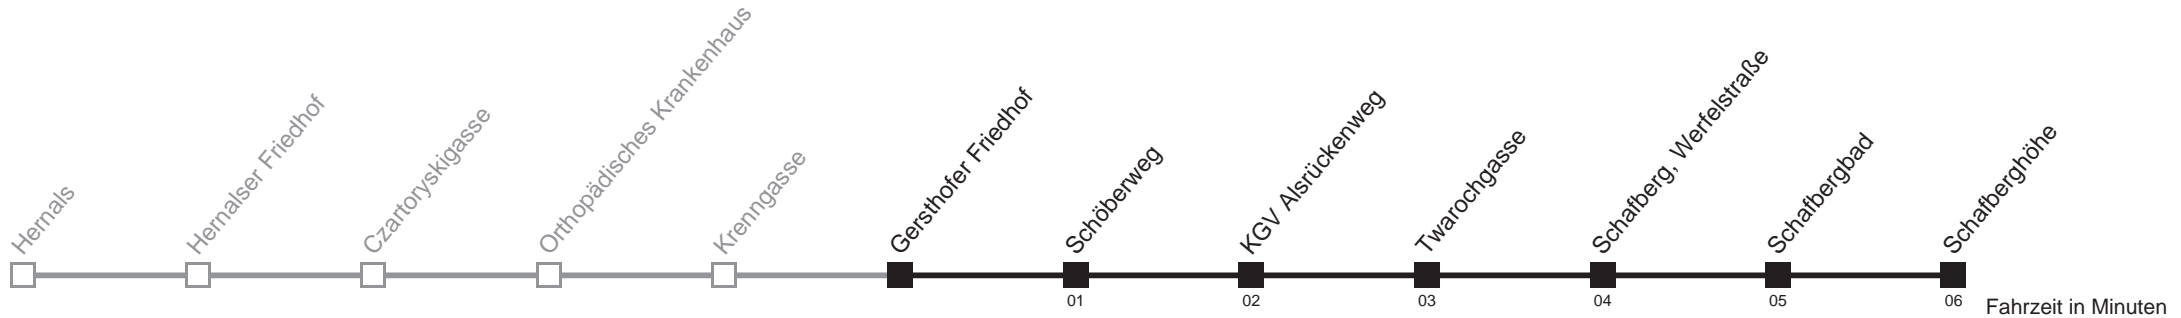

42A

Gersthofer Friedhof → Schafberghöhe

Ihr Kurzstreckenfahrtschein gilt bis
Schafberghöhe

Montag bis Donnerstag

Freitag

Samstag

Sonn- und Feiertag

6 01 16 31 46
7 01 16 31 46
8 01 16 31
9 01 31
10 01 31
11 01 31
12 01 31
13 01 31
14 01 31
15 01 31 46
16 01 16 31 46
17 01 16 31 46
18 01 16 31
19 01 31
20 01 31
21 01 31
22 01 31
23 01

6 01 16 31 46
7 01 16 31 46
8 01 16 31
9 01 31
10 01 31
11 01 31
12 01 31
13 01 31
14 01 31
15 01 31 46
16 01 16 31 46
17 01 16 31 46
18 01 16 31
19 01 31
20 01 31
21 01 31
22 01 31
23 01

6 01 31
7 01 31
8 01 31
9 01 31
10 01 21 41
11 01 21 41
12 01 21 41
13 01 21 41
14 01 21 41
15 01 21 41
16 01 21 41
17 01 31
18 01 31
19 01 31
20 01 31
21 01 31
22 01 31
23 01

6
7 01 31
8 01 31
9 01 31
10 01 31
11 01 31
12 01 31
13 01 31
14 01 31
15 01 31
16 01 31
17 01 31
18 01 31
19 01 31
20 01 31
21 01 31
22 01 31
23 01

Bei Badebetrieb wird die Linie 42A an Samstagen ab ca. 8.53 Uhr bis ca. 9.53 Uhr in 15 Minuten Intervall, bis ca. 16.53 Uhr in 10 Minuten, bis 19.53 Uhr in 15 Minuten geführt
Bei Badebetrieb wird die Linie 42A an Werktagen ab ca. 8.23 Uhr bis ca. 15.23 Uhr in 15 Minuten Intervall geführt
Bei Badebetrieb wird die Linie 42A an Sonntagen ab ca. 8.53 Uhr bis ca. 19.53 Uhr in 15 Minuten Intervall geführt
□ bis Schafberg, Werfelstraße
Server: swl45002; Datum: 11.05.2011 14:04:05; Linie: 2342A_H

Auskunft
Wiener Linien: 7909-100

Änderungen vorbehalten