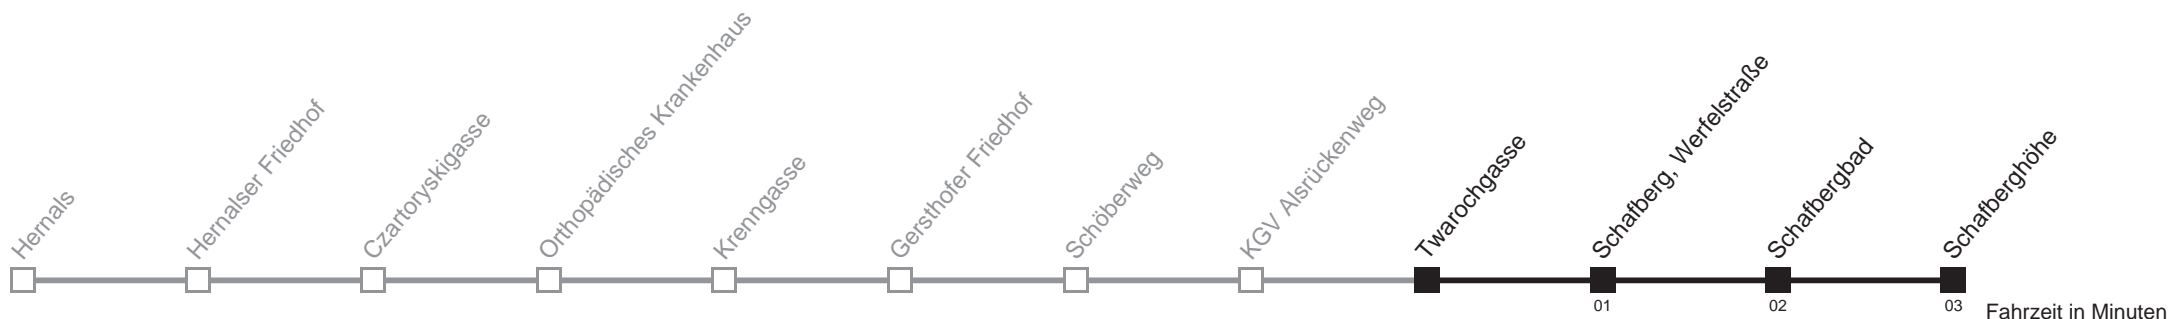

42A

Twarochgasse → Schafberghöhe

Ihr Kurzstreckenfahrtschein gilt bis
Schafberghöhe

Montag bis Donnerstag

Freitag

Samstag

Sonn- und Feiertag

6 04 19 34 49
7 04 19 34 49
8 04 19 34
9 04 34
10 04 34
11 04 34
12 04 34
13 04 34
14 04 34
15 04 34 49
16 04 19 34 49
17 04 19 34 49
18 04 19 34
19 04 34
20 04 34
21 04 **34**
22 **04** **34**
23 **04**

6 04 19 34 49
7 04 19 34 49
8 04 19 34
9 04 34
10 04 34
11 04 34
12 04 34
13 04 34
14 04 34
15 04 34 49
16 04 19 34 49
17 04 19 34 49
18 04 19 34
19 04 34
20 04 34
21 04 **34**
22 **04** **34**
23 **04**

6 04 34
7 04 34
8 04 34
9 04 34
10 04 24 44
11 04 24 44
12 04 24 44
13 04 24 44
14 04 24 44
15 04 24 44
16 04 24 44
17 04 34
18 04 34
19 04 34
20 04 34
21 04 **34**
22 **04** **34**
23 **04**

6
7 04 34
8 04 34
9 04 34
10 04 34
11 04 34
12 04 34
13 04 34
14 04 34
15 04 34
16 04 34
17 04 34
18 04 34
19 04 34
20 04 34
21 04 **34**
22 **04** **34**
23 **04**

Bei Badebetrieb wird die Linie 42A an Samstagen ab ca. 8.53 Uhr bis ca. 9.53 Uhr in 15 Minuten Intervall, bis ca. 16.53 Uhr in 10 Minuten, bis 19.53 Uhr in 15 Minuten geführt
Bei Badebetrieb wird die Linie 42A an Werktagen ab ca. 8.23 Uhr bis ca. 15.23 Uhr in 15 Minuten Intervall geführt
Bei Badebetrieb wird die Linie 42A an Sonntagen ab ca. 8.53 Uhr bis ca. 19.53 Uhr in 15 Minuten Intervall geführt
□ bis Schafberg, Werfelstraße
Server: swl45002; Datum: 11.05.2011 14:04:09; Linie: 2342A_H

Auskunft
Wiener Linien: 7909-100

Änderungen vorbehalten