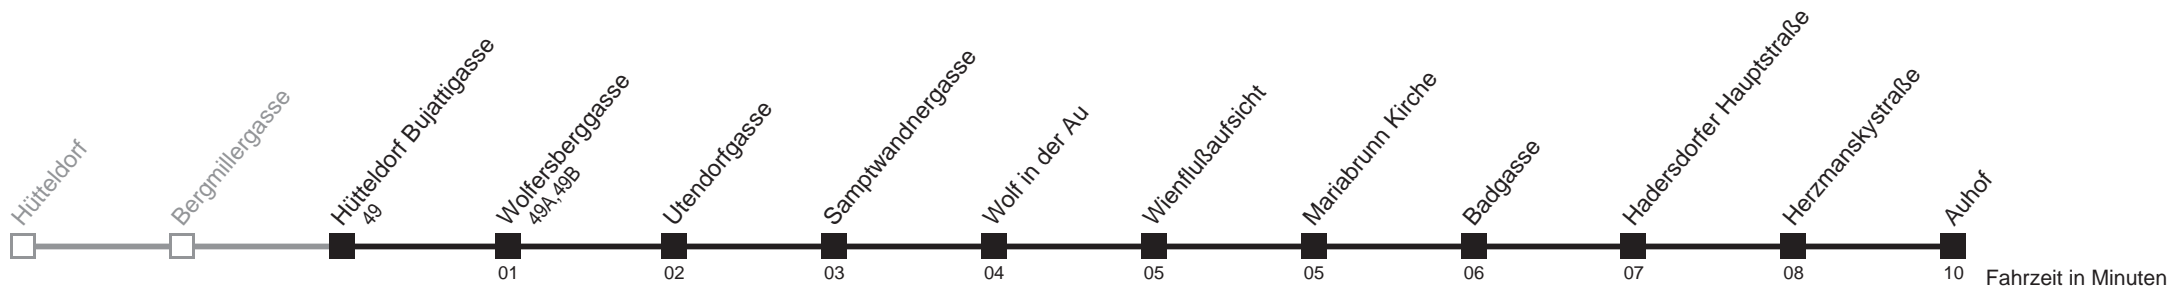

5 34
 6 34 54
 7 14
 8 34
 9 34
 10 34
 11 34
 12 34
 13 34
 14 34
 15 34
 16 34
 17 34
 18 34
 19 34
 20
 21 34
 22
 23 04

5 34
 6 34 49
 7 19
 8 34
 9 34
 10 34
 11 34
 12 34
 13 34
 14 34
 15
 16 34
 17 34
 18 34
 19 34
 20
 21 34
 22
 23 04

5
 6 34
 7
 8 04
 9 34
 10 34
 11 34
 12 34
 13 34
 14
 15 34
 16 34
 17 34
 18 34
 19 34
 20
 21 34
 22
 23 04

50B

Hütteldorf Bujattigasse → Auhof

Ihr Kurzstreckenfahrtschein gilt bis
Mariabrunn Kirche

Montag bis Freitag