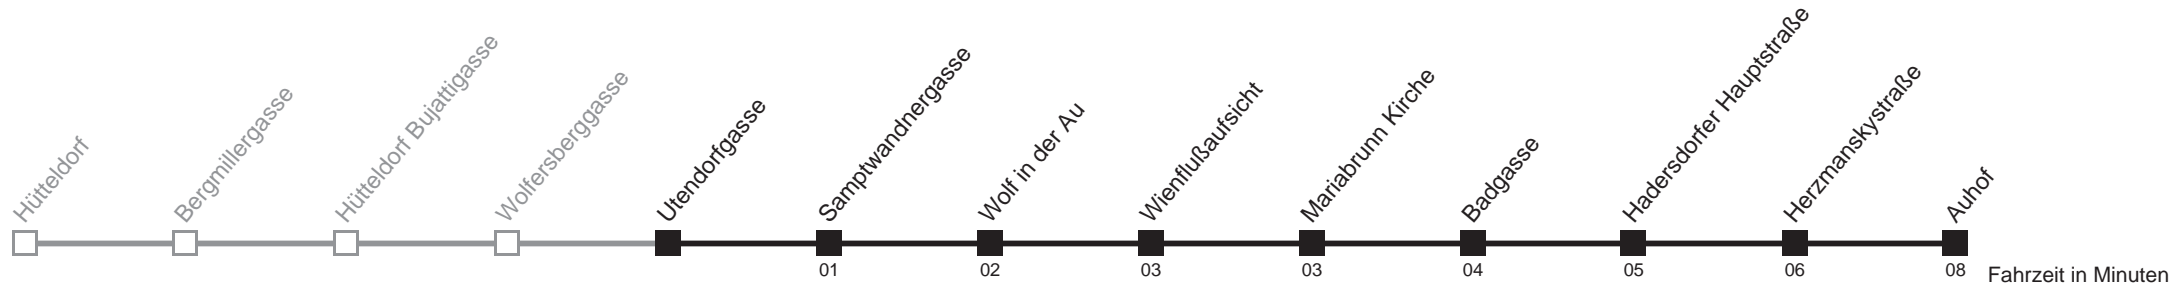

5
6 36
7
8 06
9 36
10 36
11 36
12 36
13 36
14
15 36
16 36
17 36
18 36
19 36
20
21 36
22
23 06

50B

Wolfersberggasse → Auhof

Ihr Kurzstreckenfahrtschein gilt bis
Mariabrunn Kirche

Montag bis Freitag

Samstag

Sonn- und Feiertag

5 37
6 37 57
7 17
8 37
9 37
10 37
11 37
12 37
13 37
14 37
15 37
16 37
17 37
18 37
19 37
20
21 37
22
23 07

5 37
6 37 52
7 22
8 37
9 37
10 37
11 37
12 37
13 37
14 37
15
16 37
17 37
18 37
19 37
20
21 37
22
23 07

5
6 37
7
8 07
9 37
10 37
11 37
12 37
13 37
14
15 37
16 37
17 37
18 37
19 37
20
21 37
22
23 07

50B

Utendorfgasse → Auhof

Ihr Kurzstreckenfahrtschein gilt bis
Mariabrunn Kirche

Montag bis Freitag

Samstag

Sonn- und Feiertag