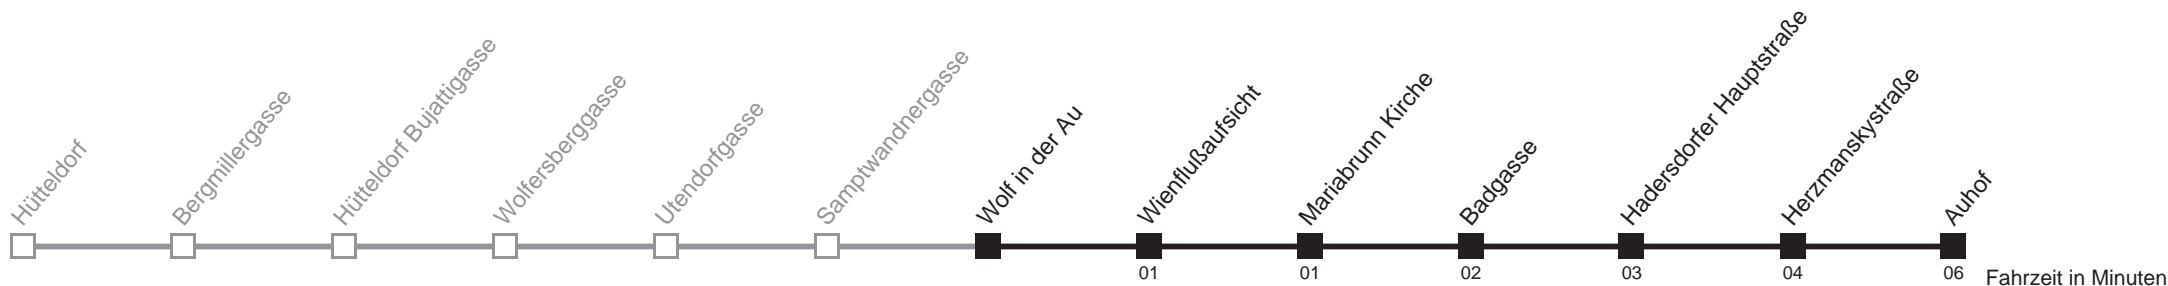

5
6 38
7
8 08
9 38
10 38
11 38
12 38
13 38
14
15 38
16 38
17 38
18 38
19 38
20
21 38
22
23 08

50B

Samptwandnergasse → Auhof

Ihr Kurzstreckenfahrtschein gilt bis
Mariabrunn Kirche

Montag bis Freitag

Samstag

5
6 39
7
8 09
9 39
10 39
11 39
12 39
13 39
14
15 39
16 39
17 39
18 39
19 39
20
21 39
22
23 09

50B

Wolf in der Au → Auhof

Ihr Kurzstreckenfahrtschein gilt bis
Mariabrunn Kirche

Montag bis Freitag

Samstag

Sonn- und Feiertag