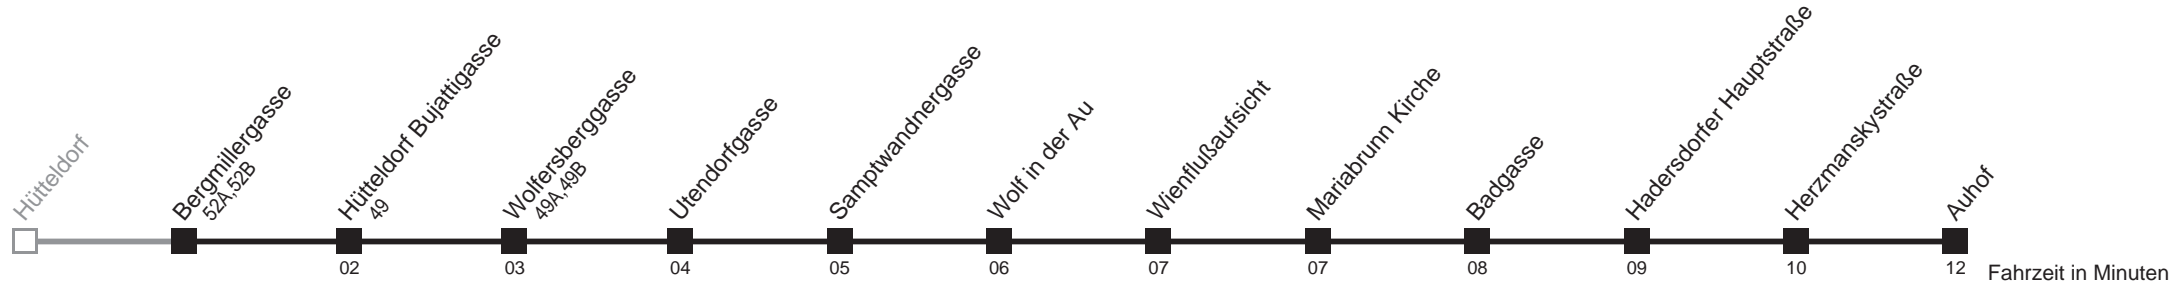

Samstag

Sonn- und Feiertag

5 32
6 32 52
7 12
8 32
9 32
10 32
11 32
12 32
13 32
14 32
15 32
16 32
17 32
18 32
19 32
20
21 32
22
23 02

5 32
6 32 47
7 17
8 32
9 32
10 32
11 32
12 32
13 32
14 32
15
16 32
17 32
18 32
19 32
20
21 32
22
23 02

5
6 32
7
8 02
9 32
10 32
11 32
12 32
13 32
14
15 32
16 32
17 32
18 32
19 32
20
21 32
22
23 02

50B

Bergmillergasse → Auhof

Ihr Kurzstreckenfahrtschein gilt bis
Mariabrunn Kirche

Montag bis Freitag

Samstag

Sonn- und Feiertag