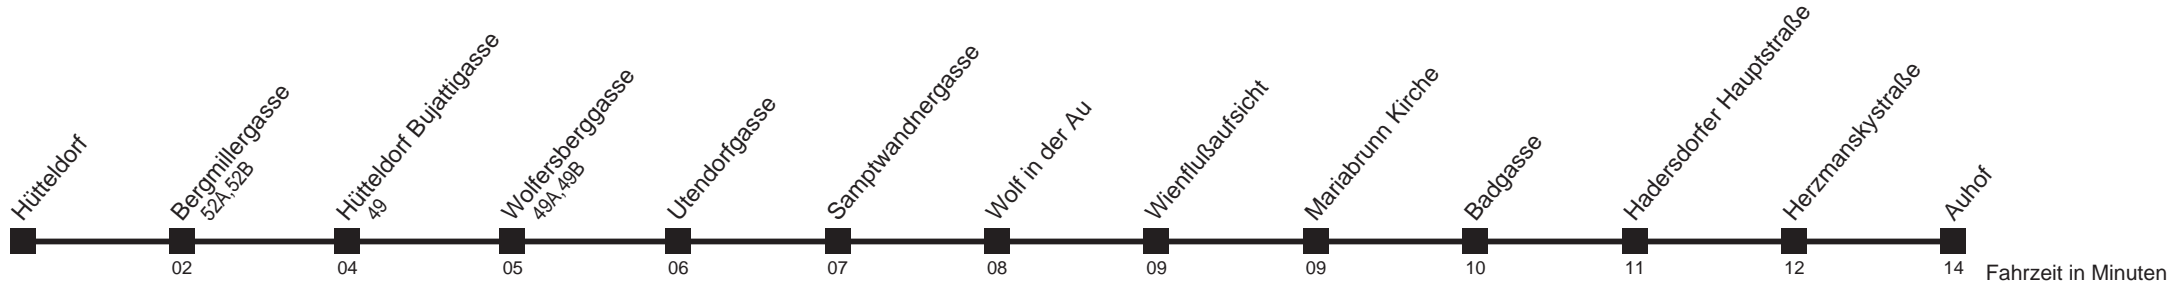

50B

Auhof Umspannwerk → Hütteldorf

Montag bis Freitag

Samstag

Sonn- und Feiertag

5 52
 6 52
 7 12 32
 8 52
 9 52
 10 52
 11 52
 12 52
 13 52
 14 52
 15 52
 16 52
 17 52
 18 52
 19 52
 20
 21 52
 22
 23 22

5 52
 6 52
 7 07 37
 8 52
 9 52
 10 52
 11 52
 12 52
 13 52
 14 52
 15
 16 52
 17 52
 18 52
 19 52
 20
 21 52
 22
 23 22

5
 6 52
 7
 8 22
 9 52
 10 52
 11 52
 12 52
 13 52
 14
 15 52
 16 52
 17 52
 18 52
 19 52
 20
 21 52
 22
 23 22

50B

Hütteldorf ↻ Ⓣ → Auhof

Ihr Kurzstreckenfahrtschein gilt bis
Mariabrunn Kirche

Montag bis Freitag