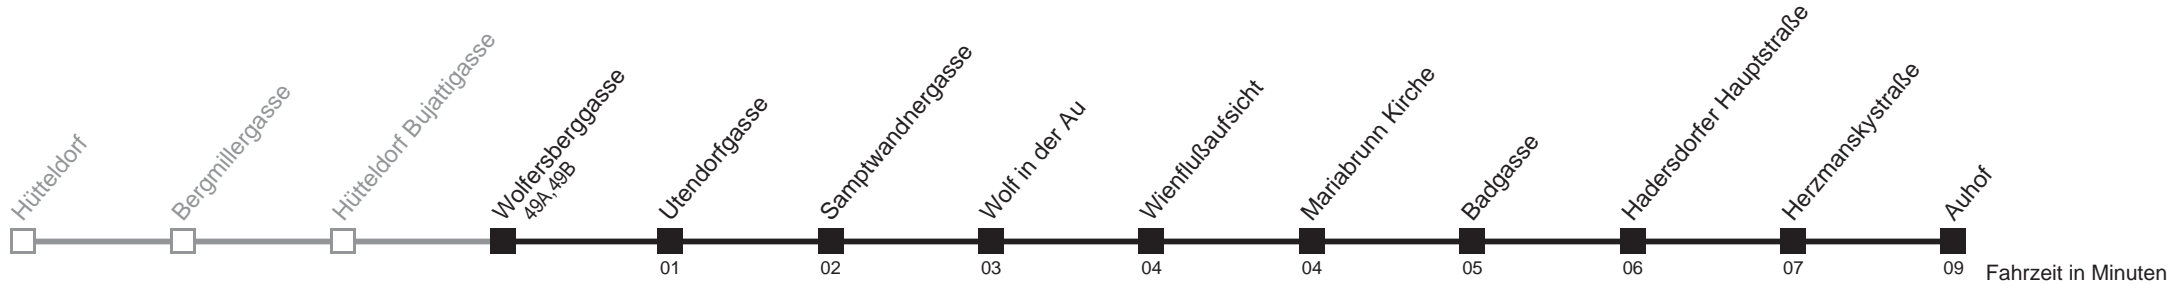

Samstag

Sonn- und Feiertag

5 36
6 36 56
7 16
8 36
9 36
10 36
11 36
12 36
13 36
14 36
15 36
16 36
17 36
18 36
19 36
20
21 36
22
23 06

5 36
6 36 51
7 21
8 36
9 36
10 36
11 36
12 36
13 36
14 36
15
16 36
17 36
18 36
19 36
20
21 36
22
23 06

5
6 36
7
8 06
9 36
10 36
11 36
12 36
13 36
14
15 36
16 36
17 36
18 36
19 36
20
21 36
22
23 06

50B

Wolfersberggasse → Auhof

Ihr Kurzstreckenfahrtschein gilt bis
Mariabrunn Kirche

Montag bis Freitag

Samstag

Sonn- und Feiertag