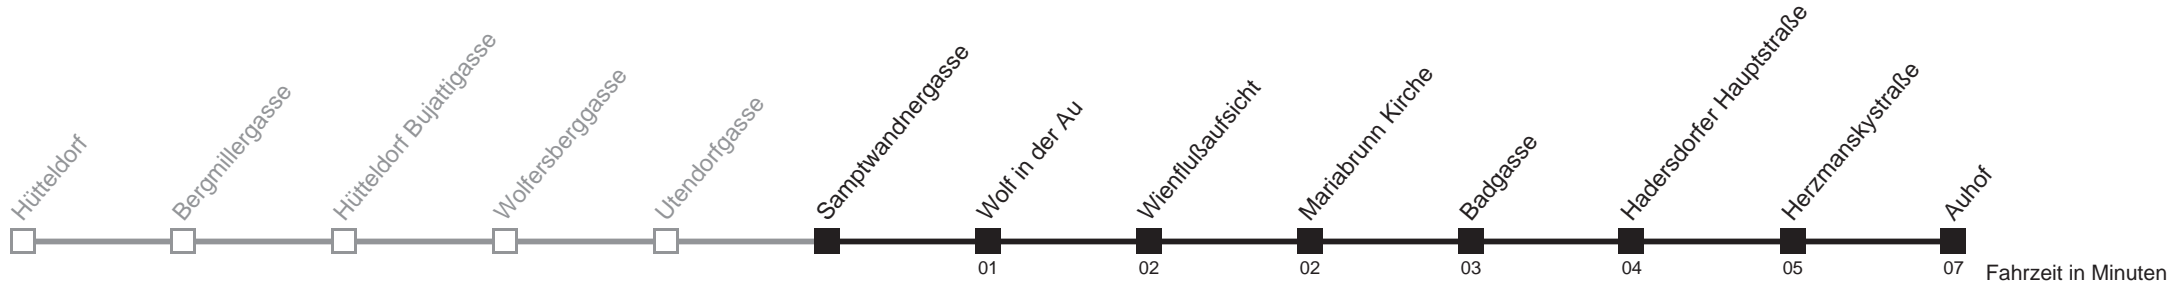

5
6 37
7
8 07
9 37
10 37
11 37
12 37
13 37
14
15 37
16 37
17 37
18 37
19 37
20
21 37
22
23 07

50B

Utendorfgasse → Auhof

Ihr Kurzstreckenfahrtschein gilt bis
Mariabrunn Kirche

Montag bis Freitag

Samstag

Sonn- und Feiertag

5 38
6 38 58
7 18
8 38
9 38
10 38
11 38
12 38
13 38
14 38
15 38
16 38
17 38
18 38
19 38
20
21 38
22
23 08

5 38
6 38 53
7 23
8 38
9 38
10 38
11 38
12 38
13 38
14 38
15
16 38
17 38
18 38
19 38
20
21 38
22
23 08

5
6 38
7
8 08
9 38
10 38
11 38
12 38
13 38
14
15 38
16 38
17 38
18 38
19 38
20
21 38
22
23 08

50B

Samptwandnergasse → Auhof

Ihr Kurzstreckenfahrtschein gilt bis
Mariabrunn Kirche

Montag bis Freitag

Samstag