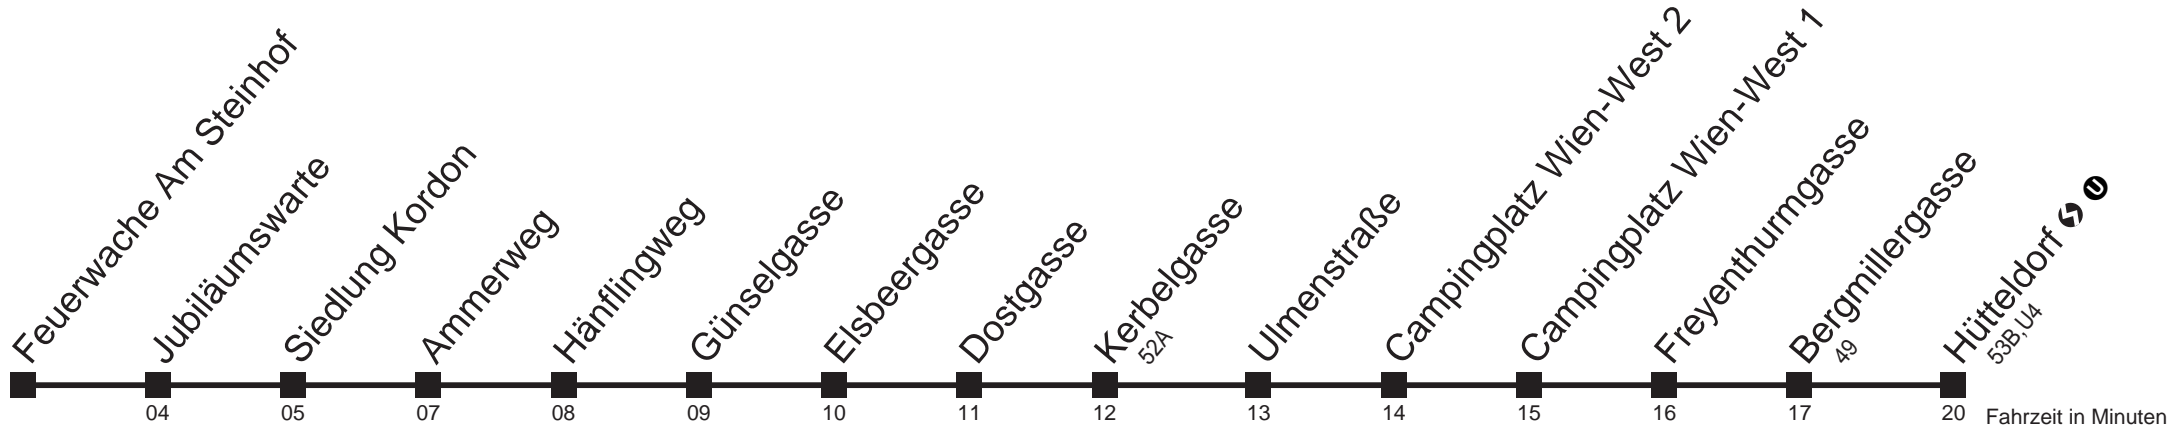

52B

Feuerwache Am Steinhof → Hütteldorf ↻ Ⓚ

Ihr Kurzstreckenfahrtschein gilt bis
Siedlung Kordon

Montag bis Freitag

Samstag

Sonn- und Feiertag

7 19

8

9

10

11

12

13 34

14

15

16

17 24

7 24

8

9

10

11

12

13 34

14

15

16

17 34

7

8 34

9

10

11

12

13 34

14

15

16

17 34