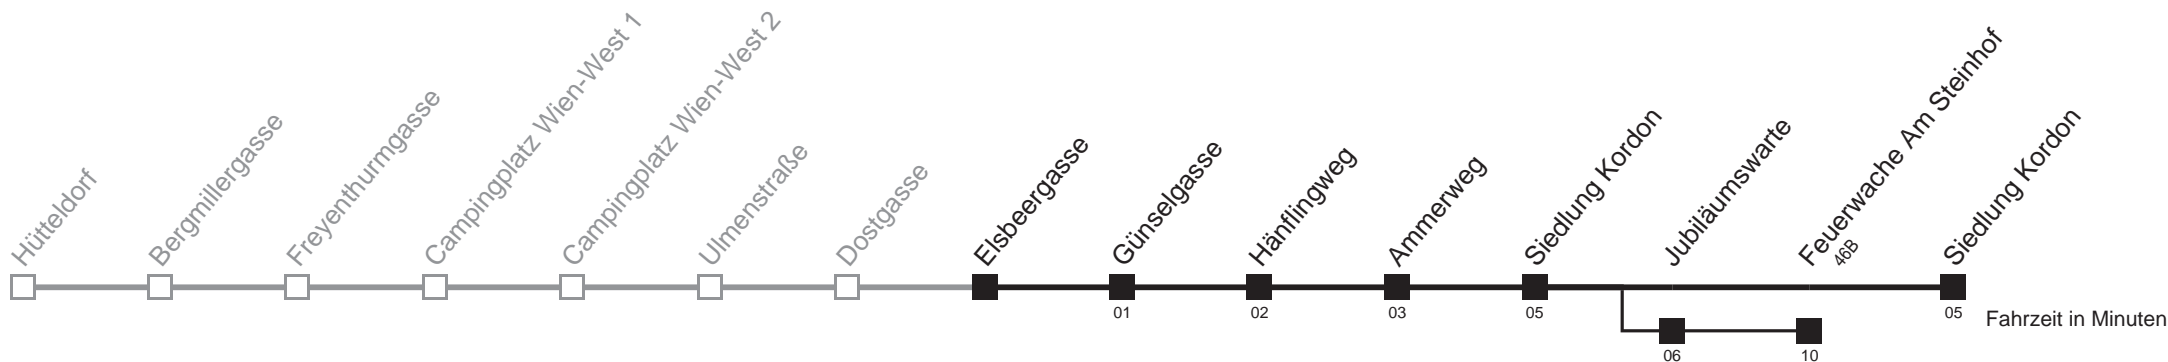

□ über Jubiläumswarte
bis Feuerwache Am Steinhof

Server: swl45002; Datum: 17.10.2011 08:11:48; Linie: 2352B_ (H)

Auskunft

Wiener Linien: 7909-100
Änderungen vorbehalten

52B

Elsbeergasse → Siedlung Kordon

Ihr Kurzstreckenfahrtschein gilt bis
Siedlung Kordon