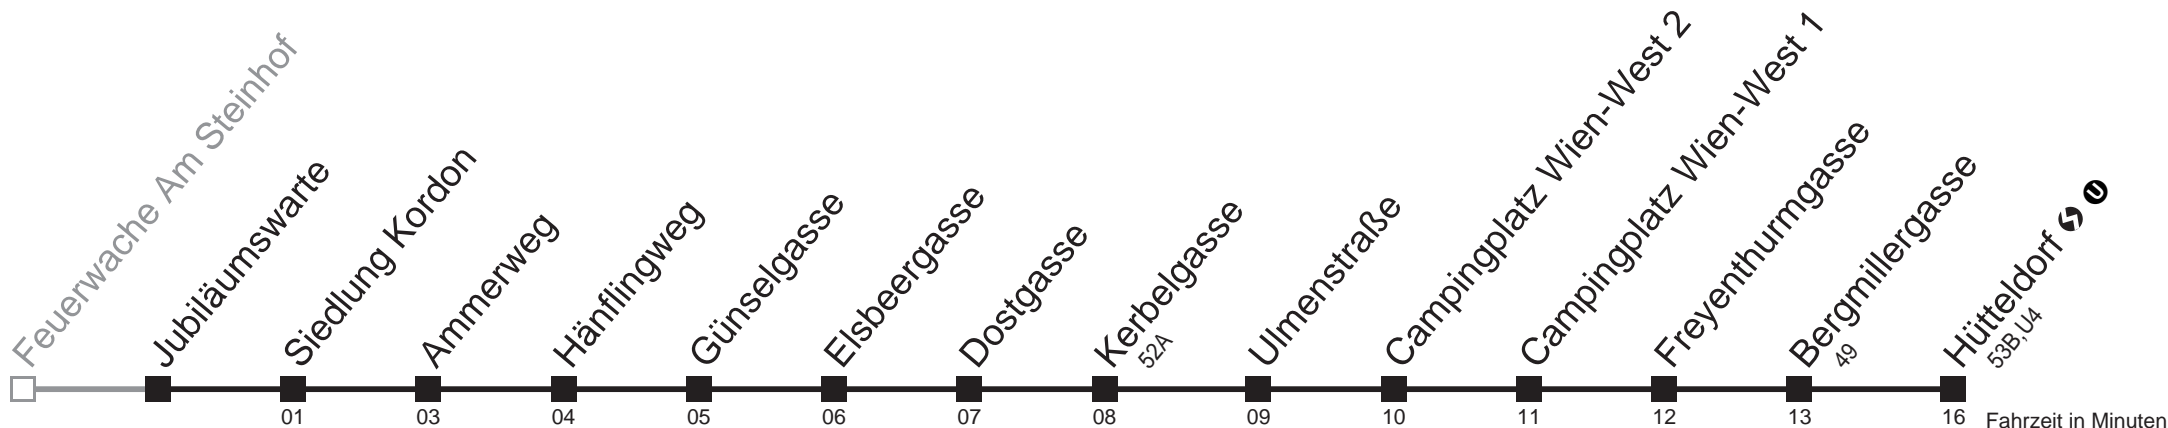

13 34

14

15

16

17 34

52B

Jubiläumswarte → Hütteldorf ↻ Ⓜ

Ihr Kurzstreckenfahrtschein gilt bis
Siedlung Kordon