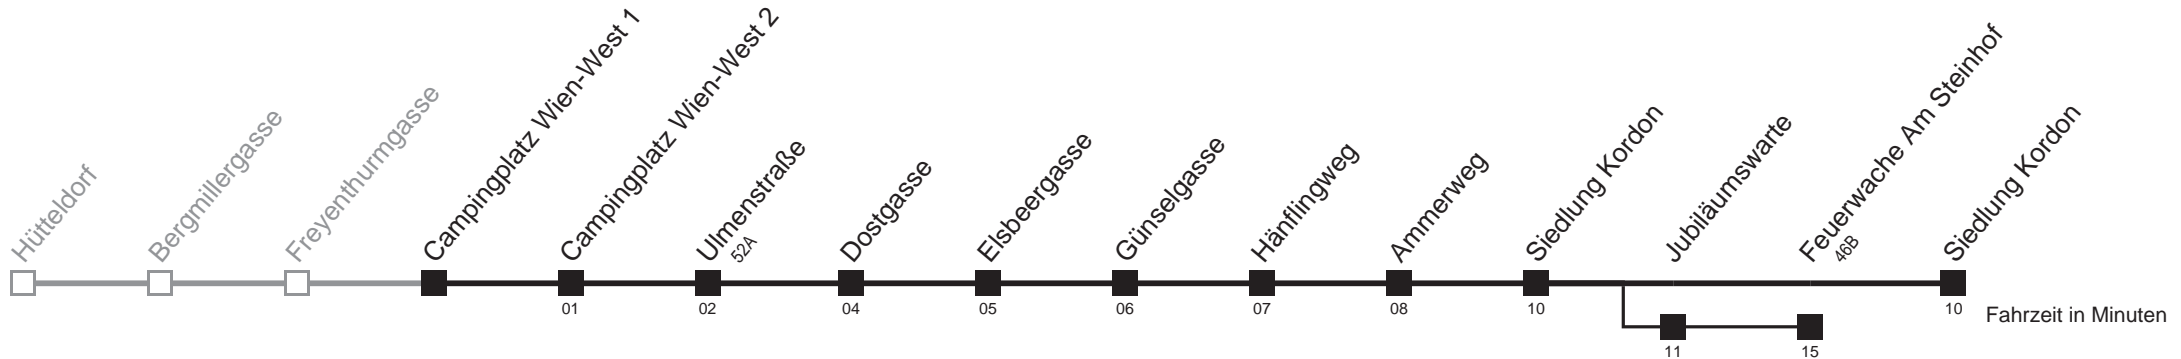

52B Campingplatz Wien-West 1 → Siedlung Kordon

Ihr Kurzstreckenfahrtschein gilt bis
Campingplatz Wien-West 2

Montag bis Freitag

Samstag

Sonn- und Feiertag

5 34
6 04 34
7 **04** 44
8 19 49
9 19
10 19
11 19
12 19 49
13 **19**
14 19 44
15 09 44
16 09 44
17 **09** 44
18 09 44
19 09
20 19
21 19
22 19
23 39

5
6 09
7 **09**
8 19
9 19
10 19
11 19
12 19
13 **19**
14 19
15 19
16 19
17 **19**
18 19
19 19
20 19
21 19
22 19
23 39

5
6
7
8 **19**
9 19
10 19
11 19
12 19
13 **19**
14 19
15 19
16 19
17 **19**
18 19
19 19
20 19
21 19
22 19
23 39

□ über Jubiläumswarte
bis Feuerwache Am Steinhof

Server: swl45002; Datum: 17.10.2011 08:11:44; Linie: 2352B_ (H)

Auskunft
Wiener Linien: 7909-100
Änderungen vorbehalten