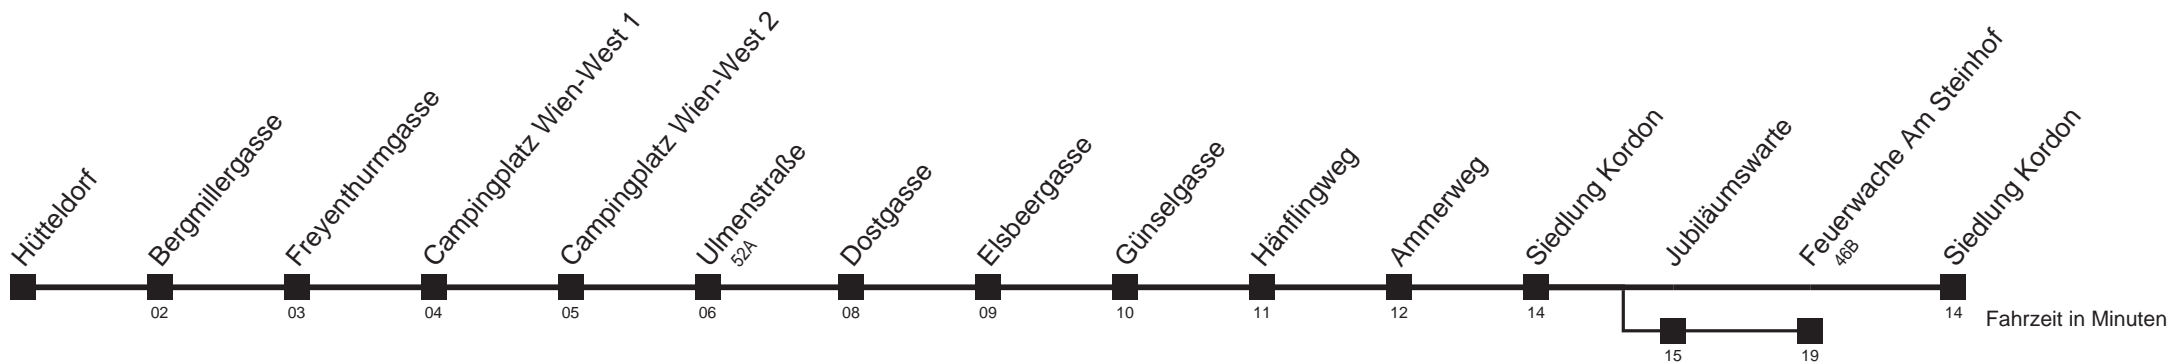

52B

Hütteldorf ↻ ⓪ → Siedlung Kordon

Ihr Kurzstreckenfahrtschein gilt bis
Campingplatz Wien-West 2

Montag bis Freitag

Samstag

Sonn- und Feiertag

5 30
6 00 30
7 00 40
8 15 45
9 15
10 15
11 15
12 15 45
13 15
14 15 40
15 05 40
16 05 40
17 05 40
18 05 40
19 05
20 15
21 15
22 15
23 35

 über Jubiläumswarte
bis Feuerwache Am Steinhof

Server: swl45002; Datum: 17.10.2011 08:11:41; Linie: 2352B_ (H)

Auskunft
Wiener Linien: 7909-100
Änderungen vorbehalten

52B

Bergmillergasse → Siedlung Kordon