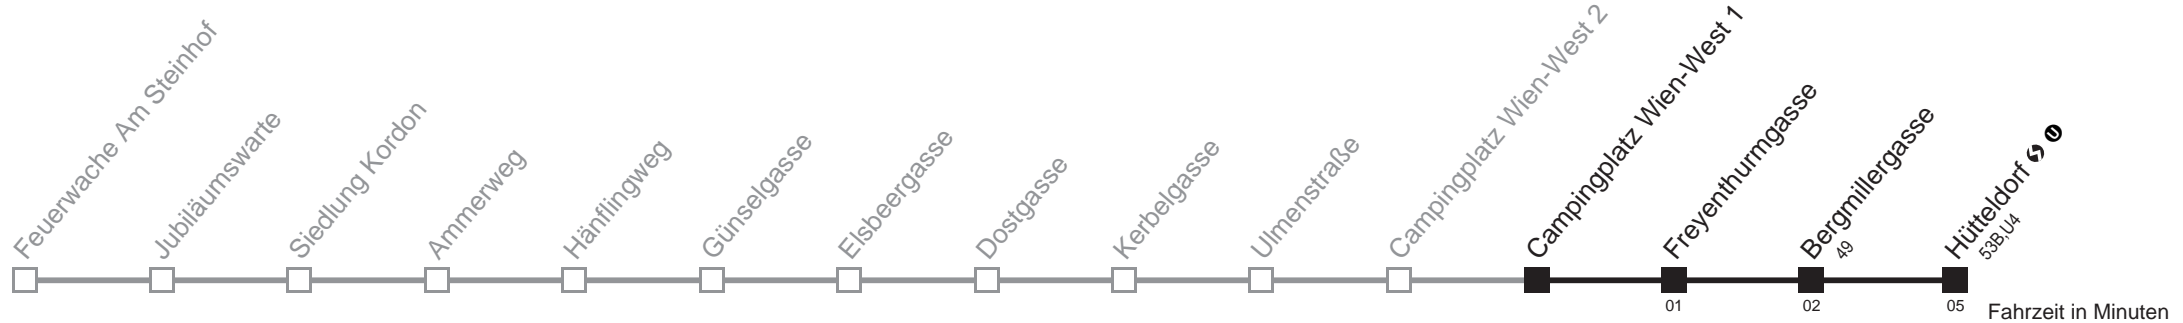

5	
6	
7	
8	48
9	39
10	39
11	39
12	39
13	48
14	39
15	39
16	39
17	48
18	39
19	39
20	39
21	39
22	39
23	59

Fahrzeit in Minuten

52B

Campingplatz Wien-West 1 → Hütteldorf ↻ ①

Ihr Kurzstreckenfahrtschein gilt bis
Hütteldorf ↻ ①