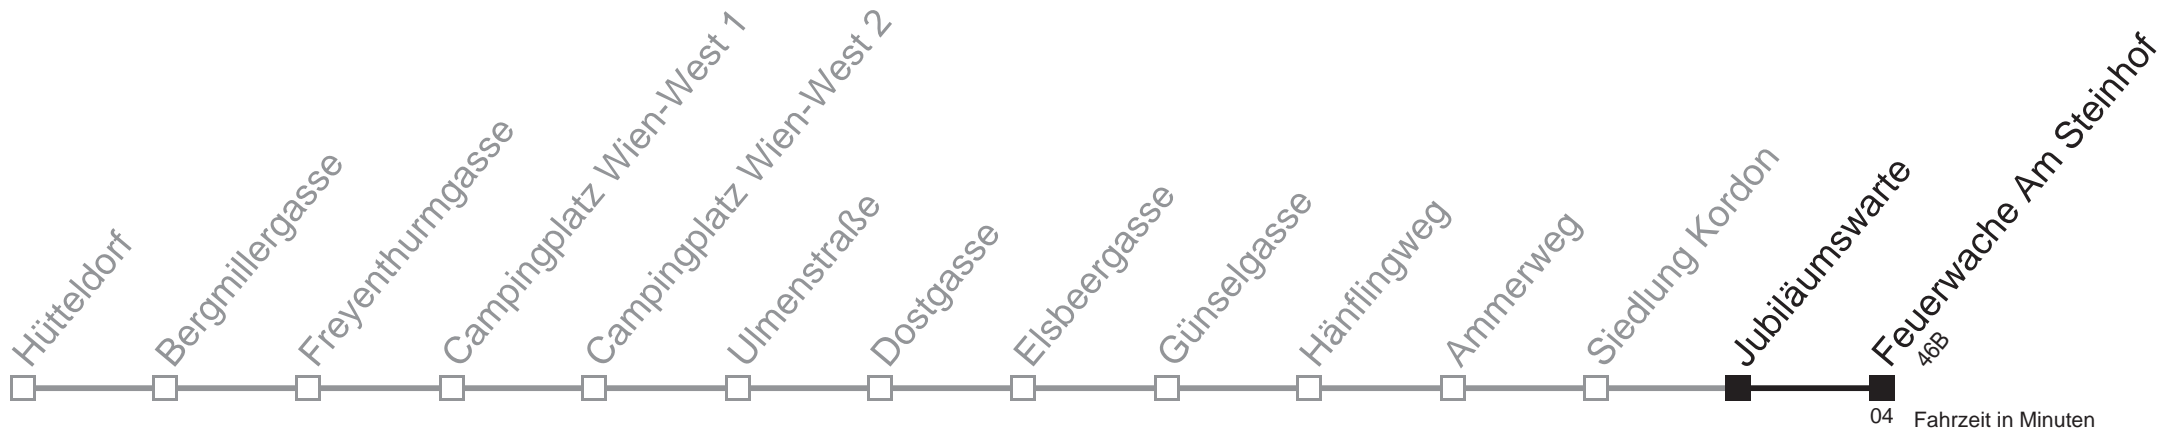

52B

Jubiläumswarte → Feuerwache Am Steinhof

Ihr Kurzstreckenfahrtschein gilt bis
Feuerwache Am Steinhof

Montag bis Freitag

Samstag

Sonn- und Feiertag

7 15
8
9
10
11
12
13 30
14
15
16
17 20

7 20
8
9
10
11
12
13 30
14
15
16
17 30

7
8 30
9
10
11
12
13 30
14
15
16
17 30