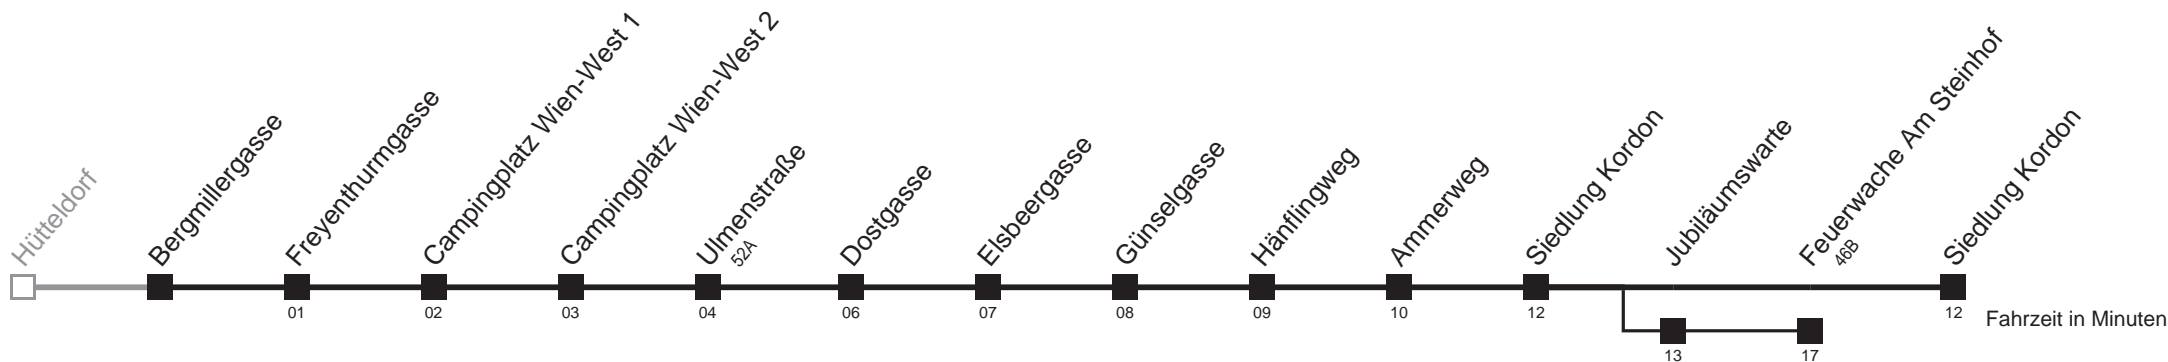

52B

Bergmillergasse → Siedlung Kordon

Ihr Kurzstreckenfahrtschein gilt bis
Campingplatz Wien-West 2

Montag bis Freitag

Samstag

Sonn- und Feiertag

5 32
6 02 32
7 02 42
8 17 47
9 17
10 17
11 17
12 17 47
13 17
14 17 42
15 07 42
16 07 42
17 07 42
18 07 42
19 07
20 17
21 17
22 17
23 37

5
6 07
7 07
8 17
9 17
10 17
11 17
12 17
13 17
14 17
15 17
16 17
17 17
18 17
19 17
20 17
21 17
22 17
23 37

5
6
7
8 17
9 17
10 17
11 17
12 17
13 17
14 17
15 17
16 17
17 17
18 17
19 17
20 17
21 17
22 17
23 37

□ über Jubiläumswarte
bis Feuerwache Am Steinhof

Server: swl45002; Datum: 17.10.2011 08:11:42; Linie: 2352B_ (H)

Auskunft
Wiener Linien: 7909-100
Änderungen vorbehalten