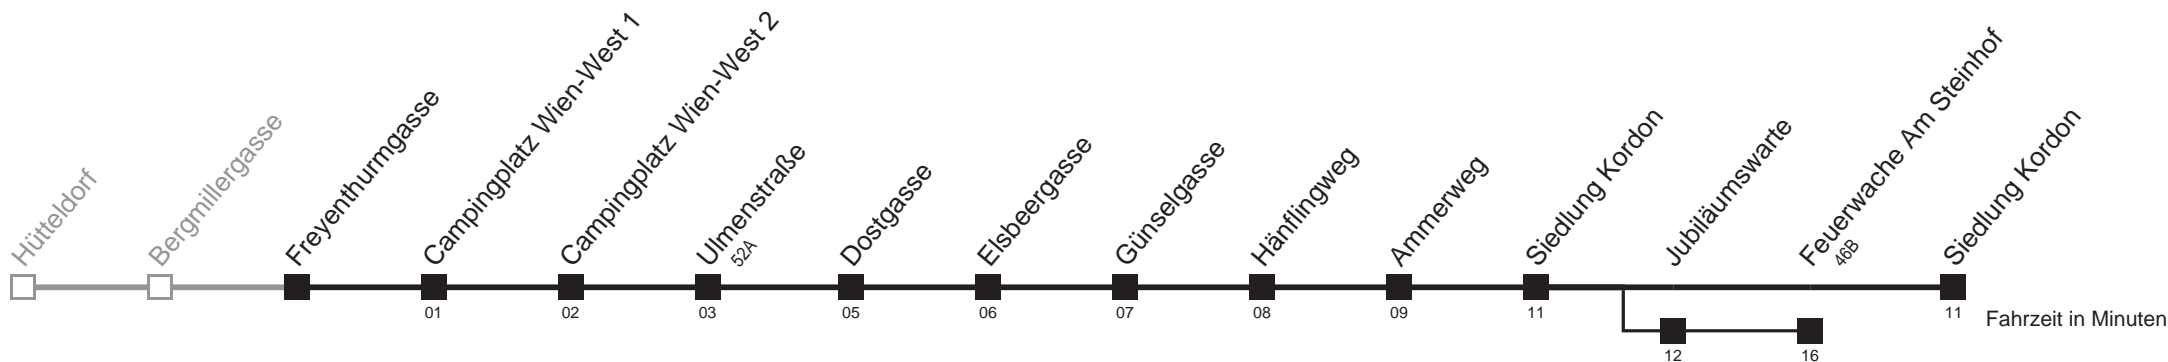

52B

Freyenthurm-gasse → Siedlung Kordon

Ihr Kurzstreckenfahrtschein gilt bis
Campingplatz Wien-West 2

Montag bis Freitag

Samstag

Sonn- und Feiertag

5 33
6 03 33
7 **03** 43
8 18 48
9 18
10 18
11 18
12 18 48
13 **18**
14 18 43
15 08 43
16 08 43
17 **08** 43
18 08 43
19 08
20 18
21 18
22 18
23 38

5
6 08
7 **08**
8 18
9 18
10 18
11 18
12 18
13 **18**
14 18
15 18
16 18
17 **18**
18 18
19 18
20 18
21 18
22 18
23 38

5
6
7
8 **18**
9 18
10 18
11 18
12 18
13 **18**
14 18
15 18
16 18
17 **18**
18 18
19 18
20 18
21 18
22 18
23 38

□ über Jubiläumswarte
bis Feuerwache Am Steinhof

Server: swl45002; Datum: 17.10.2011 08:11:43; Linie: 2352B_ (H)

Auskunft
Wiener Linien: 7909-100
Änderungen vorbehalten