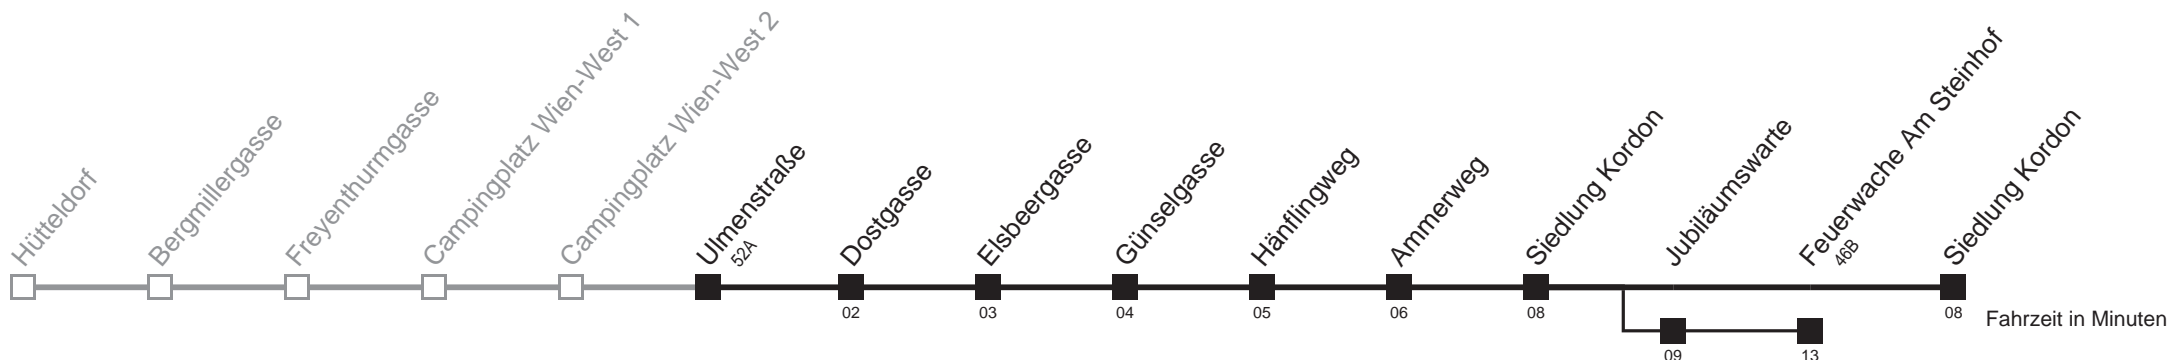

über Jubiläumswarte
bis Feuerwache Am Steinhof

Server: swl45002; Datum: 17.10.2011 08:11:45; Linie: 2352B_ (H)

Auskunft
Wiener Linien: 7909-100
Änderungen vorbehalten

52B

Ulmenstraße → Siedlung Kordon

Ihr Kurzstreckenfahrtschein gilt bis
Siedlung Kordon