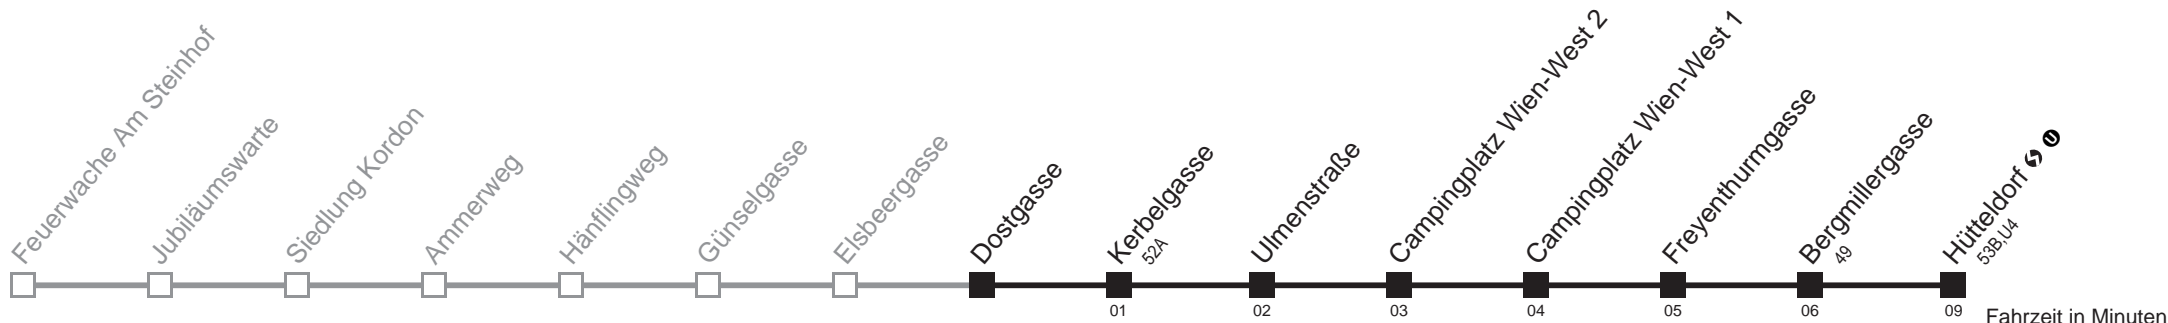

Auskunft

Wiener Linien: 7909-100
Änderungen vorbehalten

52B

Dostgasse → Hütteldorf ↻ ①

Ihr Kurzstreckenfahrtschein gilt bis
Campingplatz Wien-West 2

Montag bis Freitag

Samstag

Sonn- und Feiertag