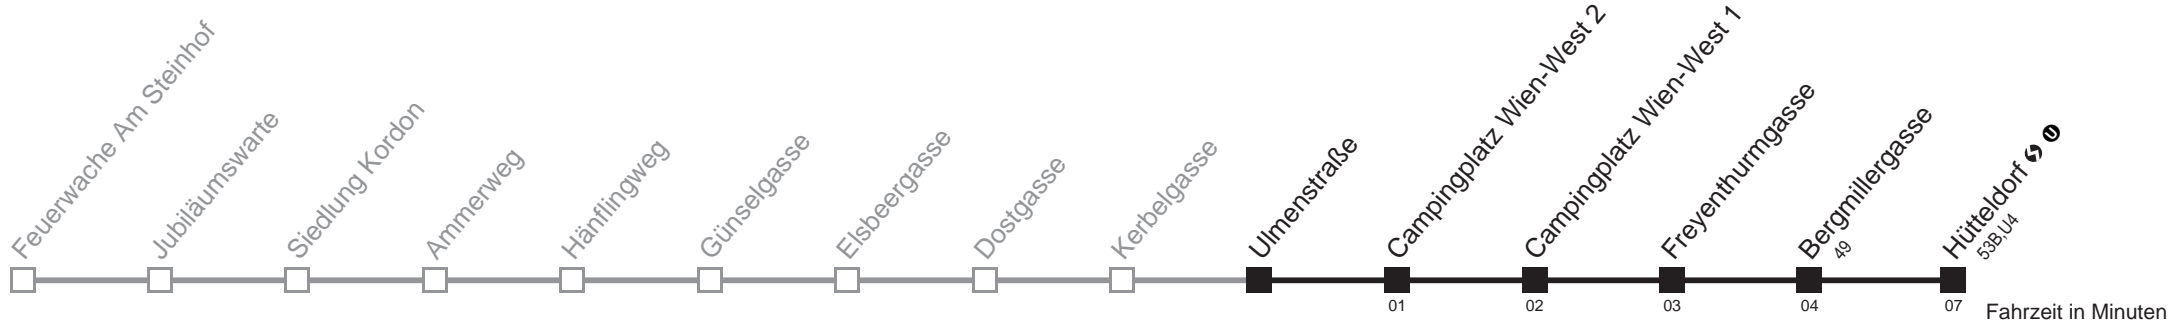

5
6
7
8 46
9 37
10 37
11 37
12 37
13 46
14 37
15 37
16 37
17 46
18 37
19 37
20 37
21 37
22 37
23 57

52B

Ulmenstraße → Hütteldorf ↻ U

Ihr Kurzstreckenfahrtschein gilt bis
Campingplatz Wien-West 2

Montag bis Freitag