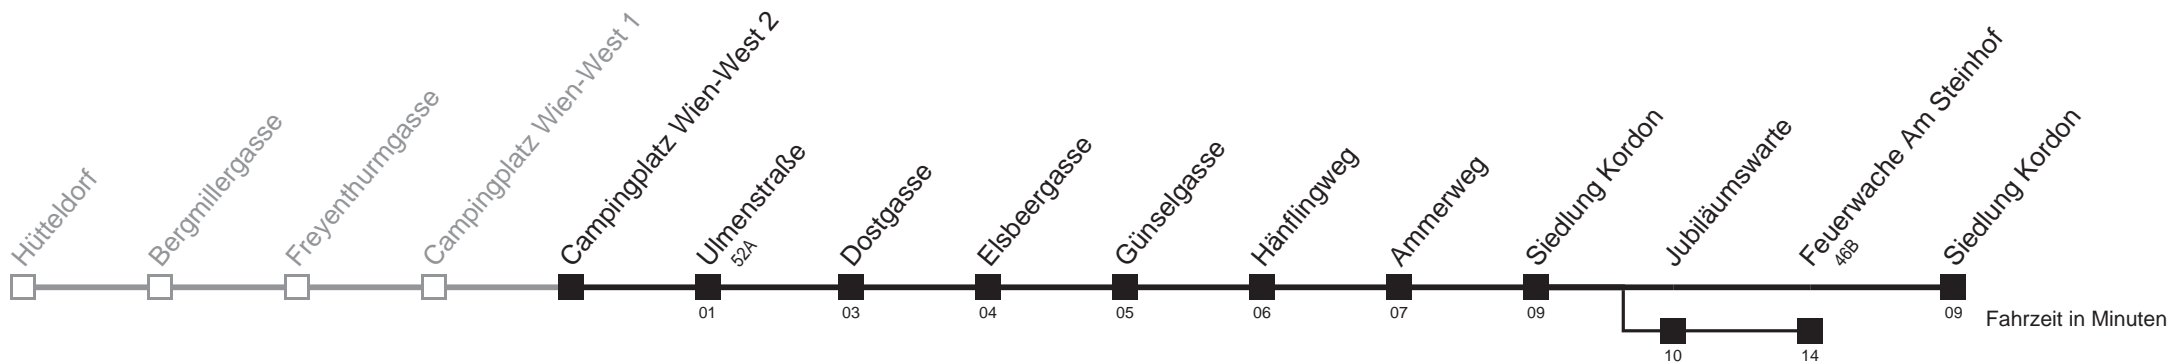

52B

Campingplatz Wien-West 2 → Siedlung Kordon

Ihr Kurzstreckenfahrtschein gilt bis
Siedlung Kordon

Montag bis Freitag

Samstag

Sonn- und Feiertag

5 35
6 05 35
7 05 45
8 20 50
9 20
10 20
11 20
12 20 50
13 20
14 20 45
15 10 45
16 10 45
17 10 45
18 10 45
19 10
20 20
21 20
22 20
23 40

5
6 10
7 10
8 20
9 20
10 20
11 20
12 20
13 20
14 20
15 20
16 20
17 20
18 20
19 20
20 20
21 20
22 20
23 40

5
6
7
8 20
9 20
10 20
11 20
12 20
13 20
14 20
15 20
16 20
17 20
18 20
19 20
20 20
21 20
22 20
23 40

☐ über Jubiläumswarte
bis Feuerwache Am Steinhof

Server: swl45002; Datum: 17.10.2011 08:11:45; Linie: 2352B_ (H)

Auskunft
Wiener Linien: 7909-100
Änderungen vorbehalten