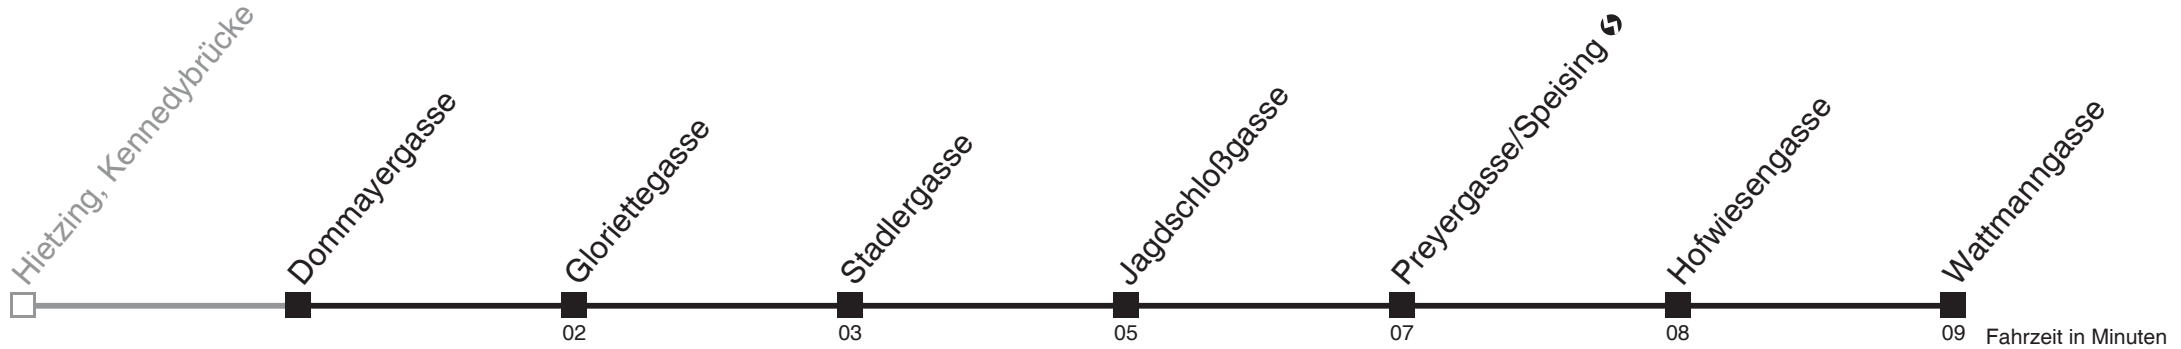

10

Dommayergasse → Wattmanngasse

Ihr Kurzstreckenfahrtschein gilt bis
Dornbach Güpferlingstraße

Montag-Freitag (Schule)

Montag-Freitag (Ferien)

Samstag

Sonn- und Feiertag

8 42
9
10
11
12
13
14 39
15
16
17
18
19 45
20 15
21
22 11

8
9
10
11
12
13
14
15
16
17
18
19 45
20 15
21
22 11

8
9
10
11
12
13
14
15
16
17
18
19
20
21
22 15

8
9
10
11
12
13
14
15
16
17
18
19
20
21
22 15