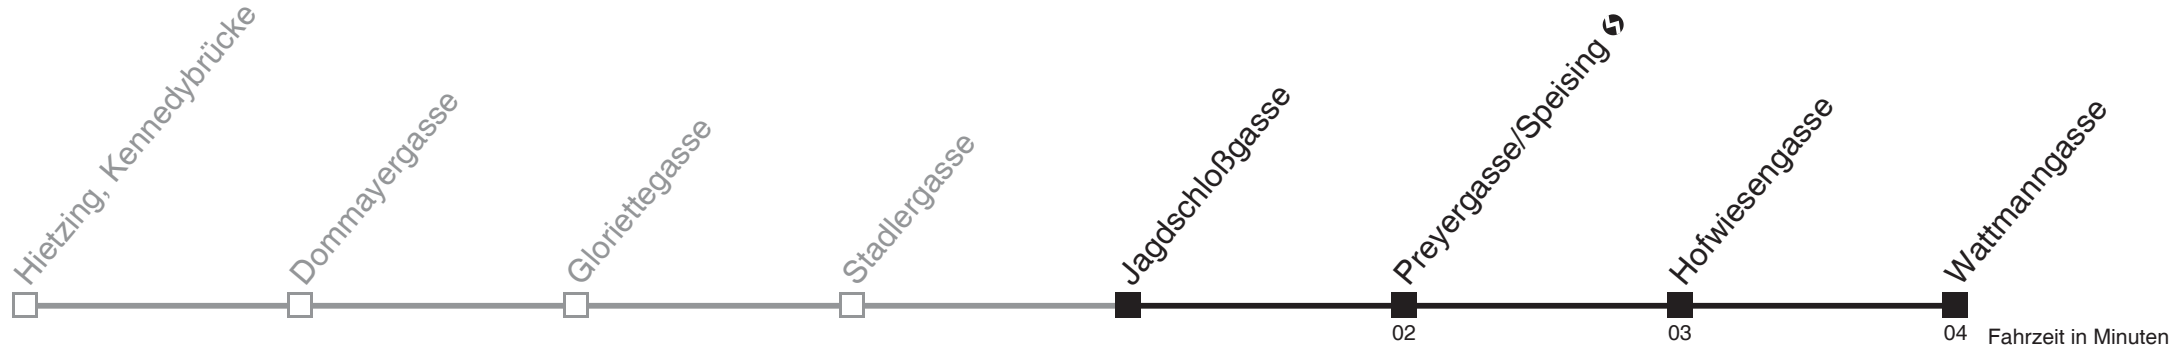

10

Jagdschloßgasse → Wattmanngasse

Ihr Kurzstreckenfahrtschein gilt bis
Dornbach Güpferlingstraße

Fahrzeit in Minuten

Montag-Freitag (Schule)

Montag-Freitag (Ferien)

Samstag

Sonn- und Feiertag

8 48

9

10

11

12

13

14 44

15

16

17

18

19 50

20 20

21

22 16

8

9

10

11

12

13

14

15

16

17

18

19 50

20 20

21

22 16

8

9

10

11

12

13

14

15

16

17

18

19

20

21

22 20

8

9

10

11

12

13

14

15

16

17

18

19

20

21

22 20