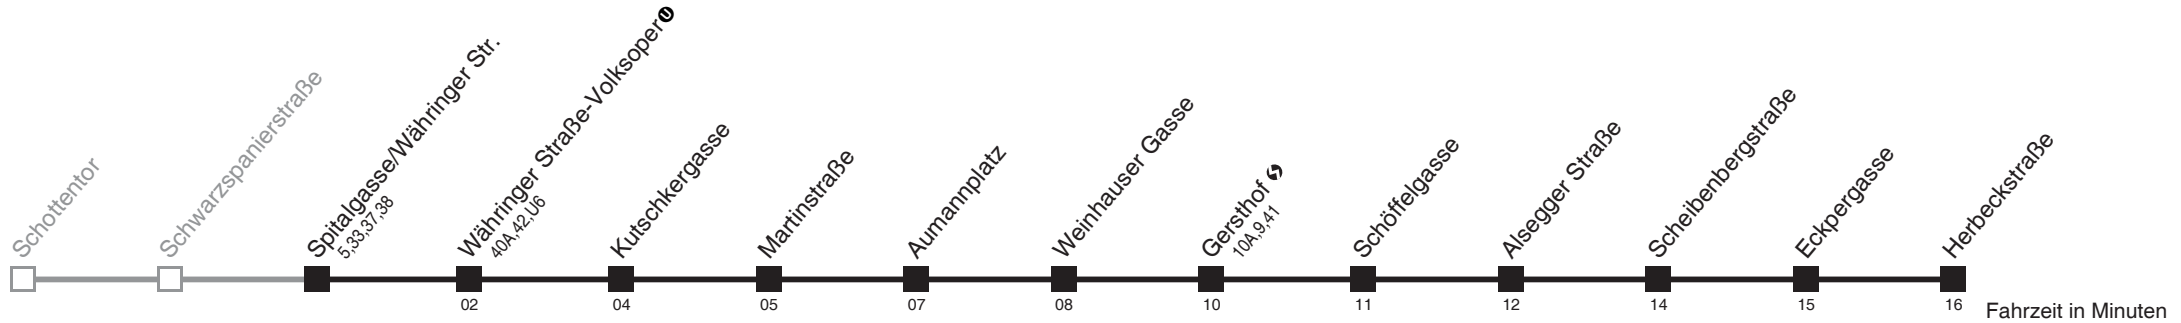

Am 24. und 31.12. Verkehr wie samstags

Auskunft

40

Spitalgasse/Währinger Str. → Herbeckstraße

Ihr Kurzstreckenfahrtschein gilt bis
Währinger Straße-Volksoper

Fahrzeit in Minuten

Montag-Freitag (Schule)

Montag bis Freitag (Ferien)