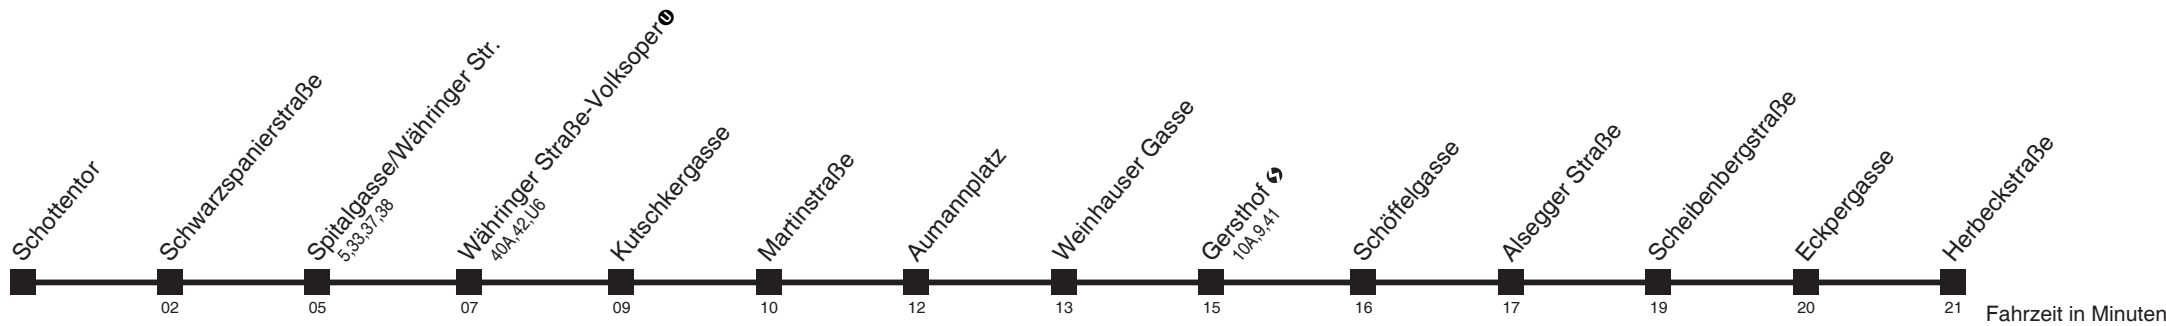

40

Schottentor → Herbeckstraße

Ihr Kurzstreckenfahrtschein gilt bis
Währinger Straße-Volksoper 

Montag-Freitag (Schule)

Montag bis Freitag (Ferien)

Samstag

Sonn- und Feiertag

5	48
6	00 11 19 26 34 41 49 56
7	04 11 17 24 31 38 44 50 56
8	02 08 14 20 26 32 38 44 51 58
9	04 11 19 26 34 41 49 56
10	04 11 19 26 34 41 49 56
11	04 11 19 26 34 41 49 56
12	04 11 19 26 34 41 49 56
13	04 11 19 26 34 41 49 56
14	04 11 19 26 34 41 49 56
15	04 11 19 26 34 41 49 56
16	04 11 19 26 34 41 49 56
17	04 11 19 26 34 41 49 56
18	04 11 19 26 34 41 49 56
19	04 13 23 33 43 53
20	03 13 23 33 43 53
21	03 13 23 33 43 53
22	07 22 37 52
23	07 22 37