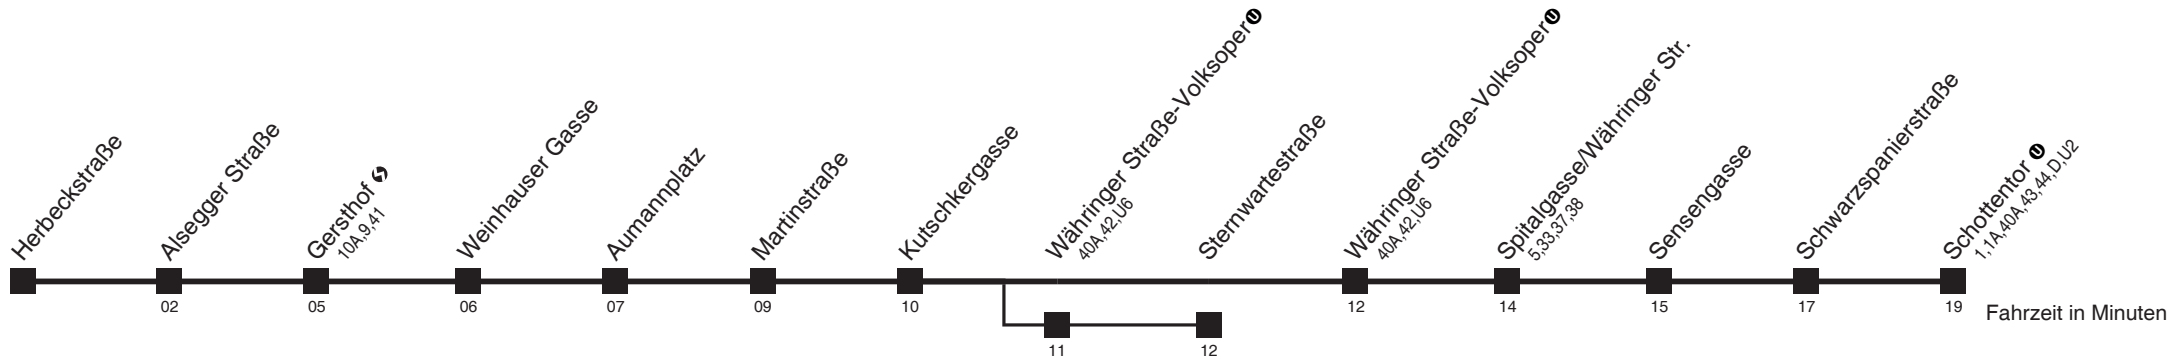

Am 24. und 31.12. Verkehr wie samstags

Server: swl45002; Datum: 20.10.2010 08:10:58; Linie: 22040_H

Auskunft

Wiener Linien: 7909-100
Änderungen vorbehalten

40

Herbeckstraße → Schottentor U

Ihr Kurzstreckenfahrtschein gilt bis Gersthof ↗