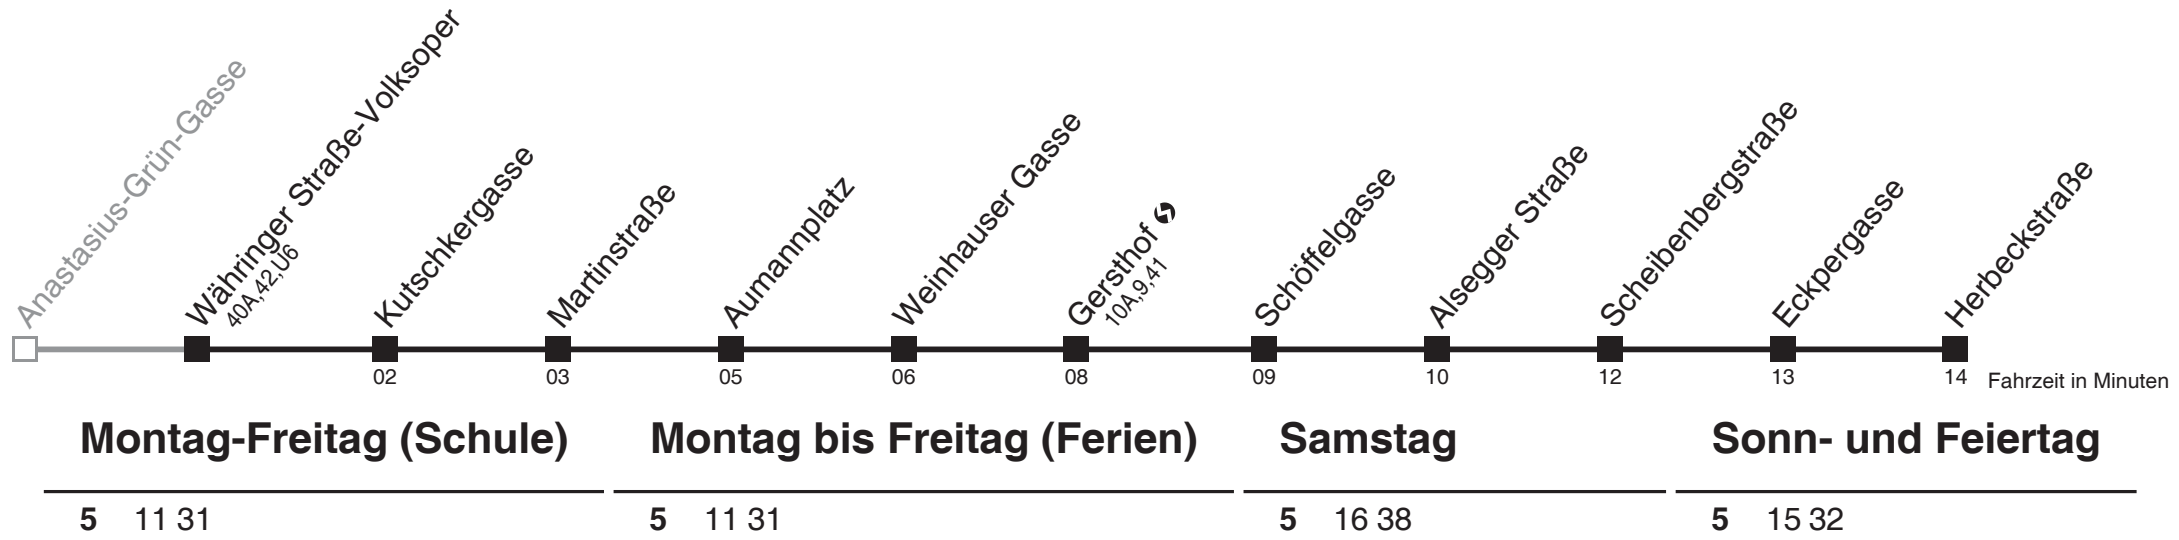

Am 24. und 31.12. Verkehr wie samstags

Auskunft

40 Währinger Straße-Volksoper U → Herbeckstraße

Ihr Kurzstreckenfahrtschein gilt bis
Aumannplatz

Am 24. und 31.12. Verkehr wie samstags

40

Anastasius-Grün-Gasse → Herbeckstraße