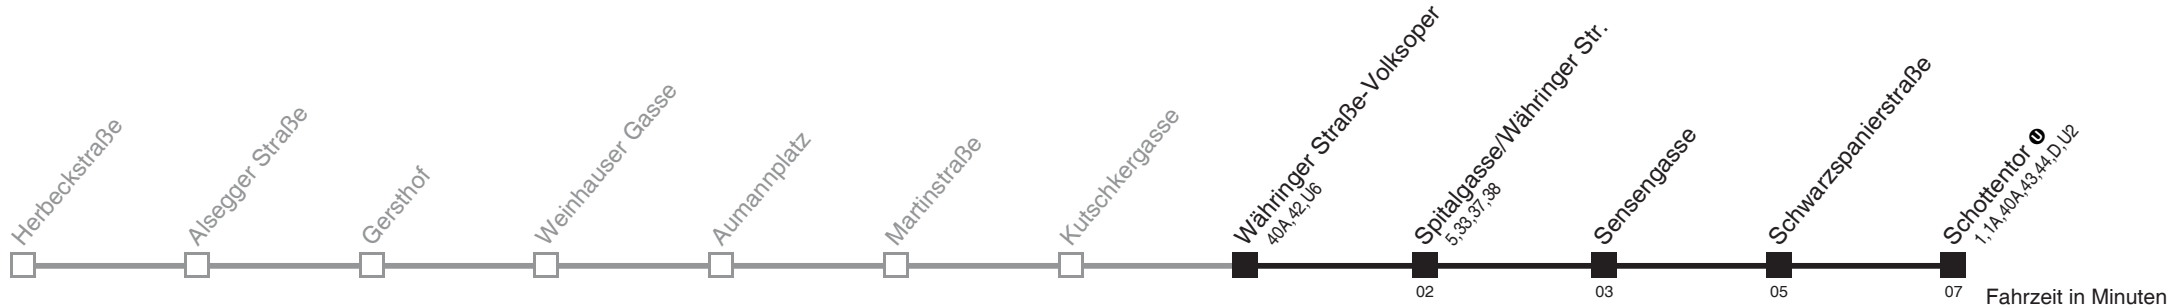

Am 24. und 31.12. Verkehr wie samstags

40

Währinger Straße-Volksoper U → Schottentor U

Ihr Kurzstreckenfahrtschein gilt bis
Spitalgasse/Währinger Str.

Montag-Freitag (Schule)

5	41 53
6	04 12 19 27 34 42 49 56
7	03 09 16 23 30 36 42 48 54
8	00 06 12 18 24 30 36 43 50 56
9	03 11 18 26 33 41 48 56
10	03 11 18 26 33 41 48 56
11	03 11 18 26 33 41 48 56
12	03 11 18 26 33 41 48 56
13	03 11 18 26 33 41 48 56
14	03 11 18 26 33 41 48 56
15	03 11 18 26 33 41 48 56
16	03 11 18 26 33 41 48 56
17	03 11 18 26 33 41 48 56
18	03 11 18 26 33 41 48 57
19	06 16 26 36 46 56
20	06 16 26 36 46 56
21	06 16 26 36 46
22	00 15 30 45
23	00 15 30