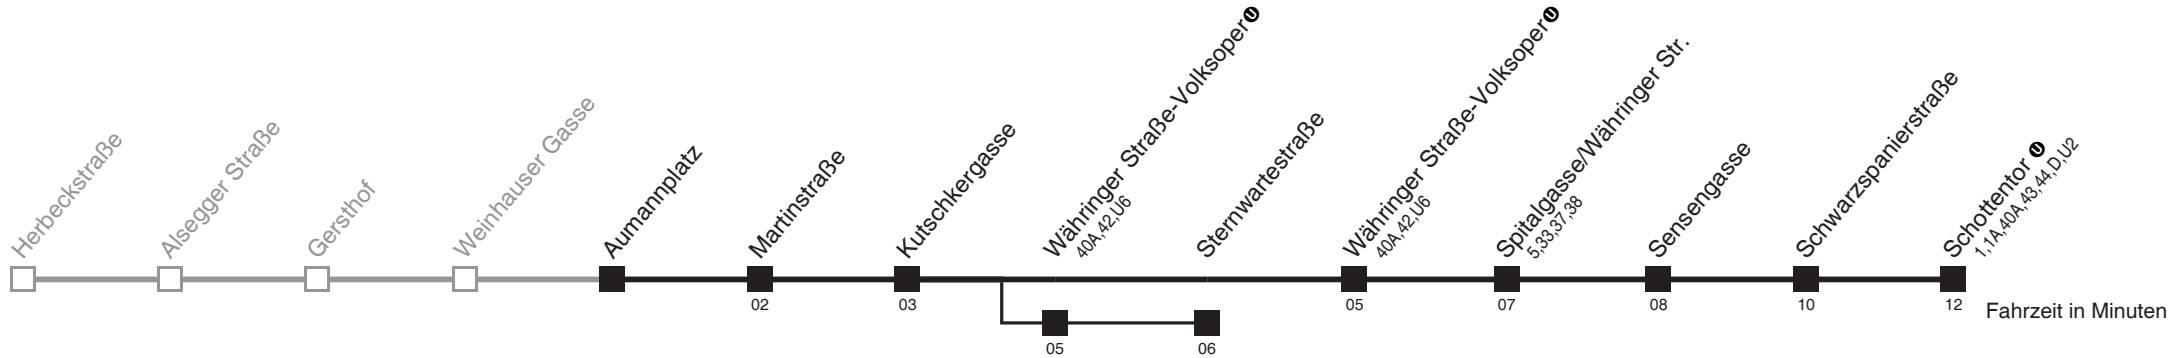

Am 24. und 31.12. Verkehr wie samstags über Währinger Straße-Volksoper U bis Sternwartestraße

40

Aumannplatz → Schottentor U

Ihr Kurzstreckenfahrtschein gilt bis
Spitalgasse/Währinger Str.

Montag-Freitag (Schule)