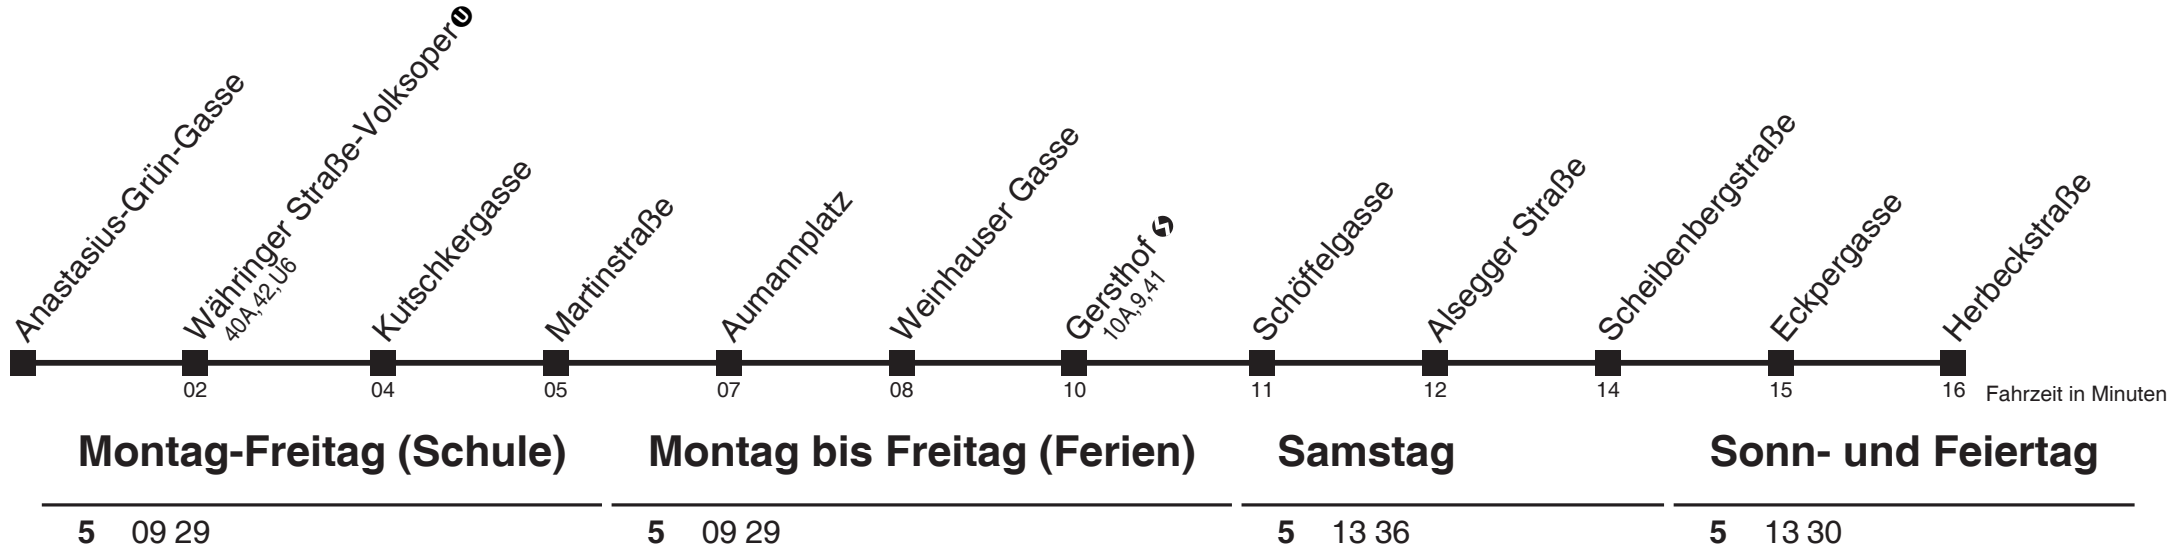

Am 24. und 31.12. Verkehr wie samstags

Auskunft

40 Währinger Straße-Volksoper U → Herbeckstraße

Ihr Kurzstreckenfahrtschein gilt bis
Aumannplatz

Am 24. und 31.12. Verkehr wie samstags

40

Anastasius-Grün-Gasse → Herbeckstraße

Ihr Kurzstreckenfahrtschein gilt bis
Währinger Straße-Volksoper ①

Am 24. und 31.12. Verkehr wie samstags

Auskunft

Wiener Linien: 7909-100
Änderungen vorbehalten

40

Kutschkergasse → Herbeckstraße

Ihr Kurzstreckenfahrtschein gilt bis
Aumannplatz