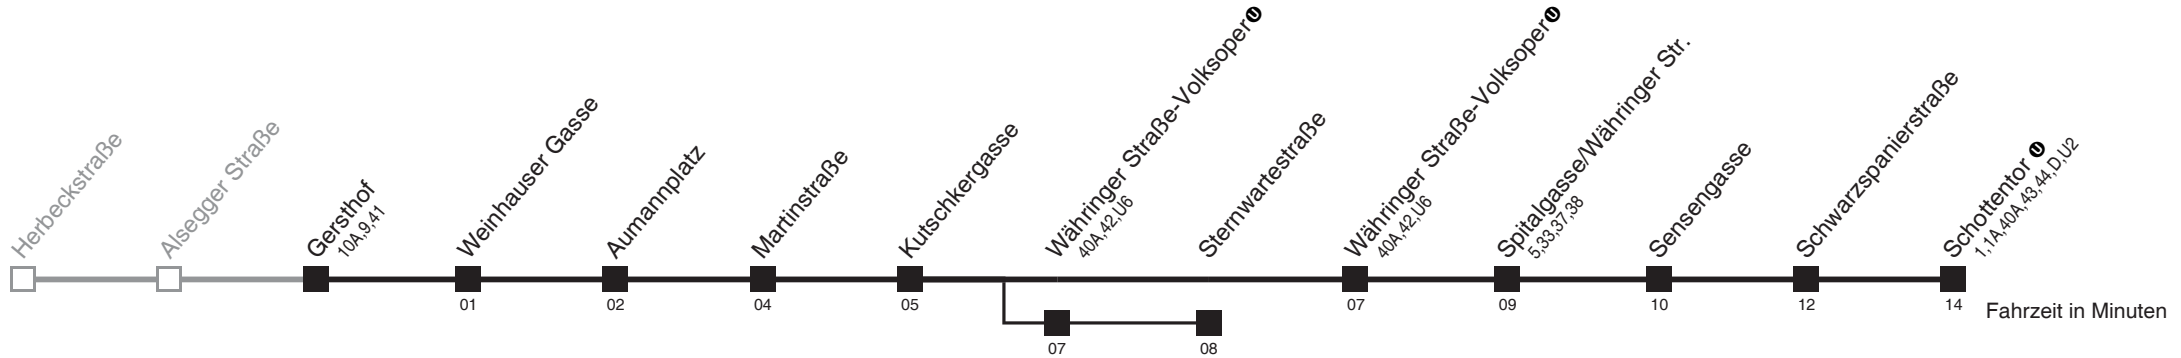

Am 24. und 31.12. Verkehr wie samstags über Währinger Straße-Volksoper U bis Sternwartestraße

40

Gersthof ↔ → Schottentor ①

Ihr Kurzstreckenfahrerschein gilt bis
Aumannplatz

Montag-Freitag (Schule)

Montag bis Freitag (Ferien)