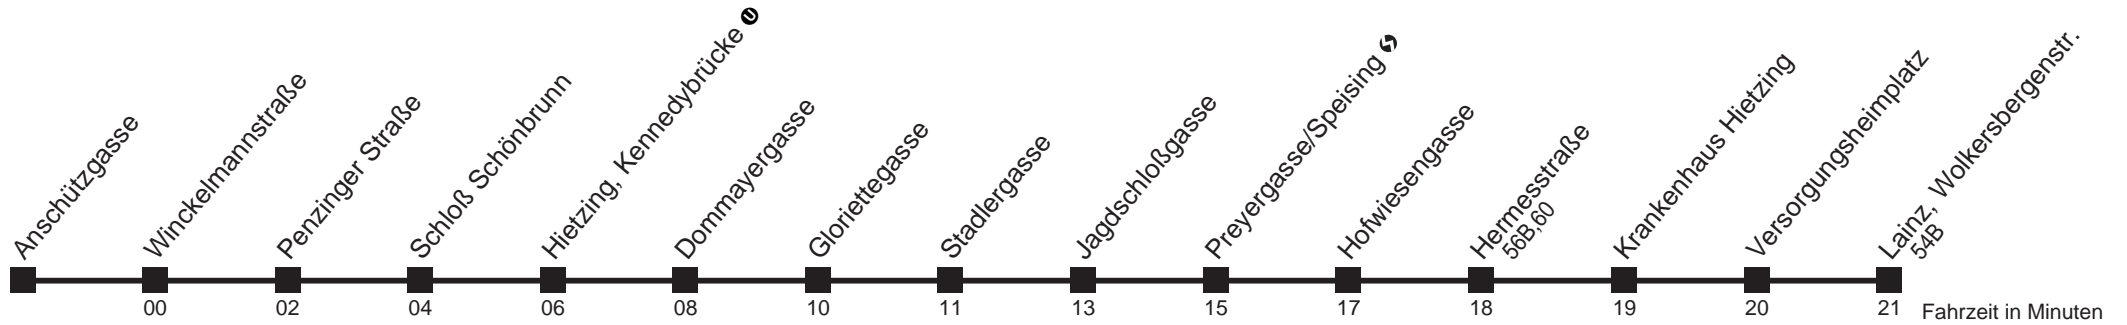

# Anschützgasse → Lainz, Wolkersbergenstr.

Ihr Kurzstreckenfahrtschein gilt bis  
**Hermesstraße**

**Montag-Freitag (Schule)**

**Montag-Freitag (Ferien)**

**Samstag**

**Sonn- und Feiertag**

**11 54**

kein Betrieb