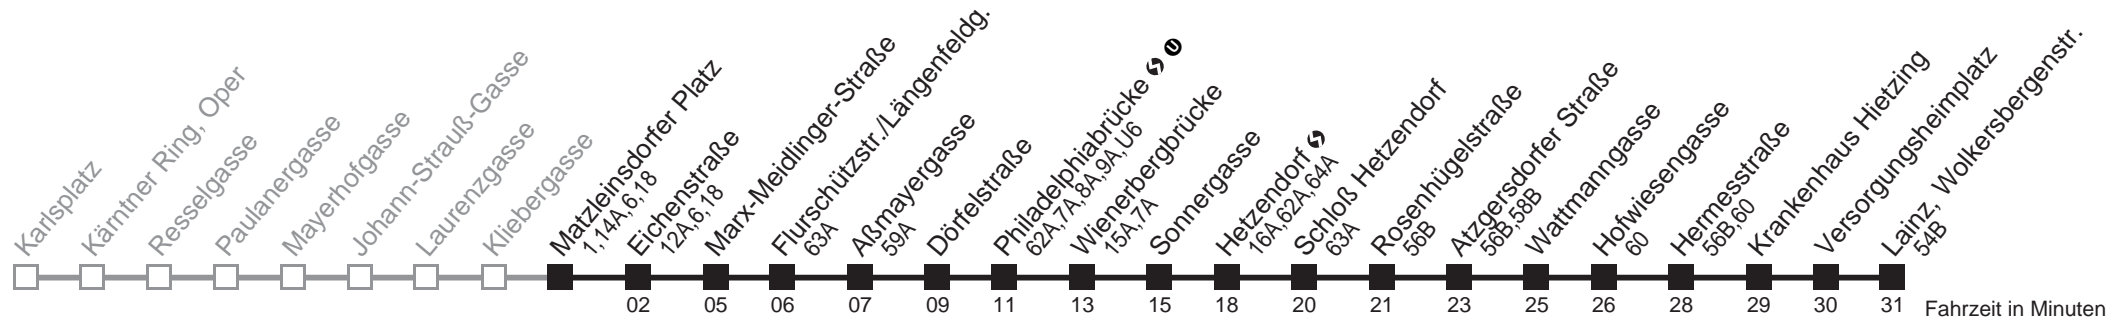

62

Matzleinsdorfer Platz ↔ → Lainz, Wolkersbergenstr.

Ihr Kurzstreckenfahrschein gilt bis
Flurschützstr./Längenfeldg.

Montag-Freitag (Schule)

5	41 48 56
6	03 11 18 26 33 40 47 53
7	00 07 13 20 27 33 40 47 53
8	00 07 13 20 26 33 41 48 56
9	03 11 18 26 33 41 48 56
10	03 11 18 26 33 41 48 56
11	03 11 18 26 33 41 48 56
12	03 11 18 26 33 40 47 53
13	00 07 13 20 27 33 40 47 53
14	00 07 13 20 27 33 40 47 53
15	00 07 13 20 27 34 40 47 53
16	00 07 13 20 27 33 40 47 53
17	00 07 13 20 27 33 40 47 53
18	00 07 13 20 27 33 40 47 53
19	00 07 13 20 27 36 46 56
20	06 16 26 36 46 56
21	06 16 26 36 46 56
22	06 16 25 40 55
23	10 25 40 55
0	10 25 41

Montag-Freitag (Ferien)

5	41 48 56
6	03 11 18 26 33 41 48 56
7	03 11 18 26 33 41 48 56
8	03 11 18 26 33 41 48 56
9	03 11 18 26 33 41 48 56
10	03 11 18 26 33 41 48 56
11	03 11 18 26 33 41 48 56
12	03 11 18 26 33 41 48 56
13	03 11 18 26 33 41 48 56
14	03 11 18 26 33 41 48 56
15	03 11 18 26 34 41 48 56
16	03 11 18 26 33 41 48 56
17	03 11 18 26 33 41 48 56
18	03 11 18 26 33 41 48 56
19	03 12 18 26 36 46 56
20	06 16 26 36 46 56
21	06 16 26 36 46 56
22	06 16 25 40 55
23	10 25 40 55
0	10 25 41

Samstag

5	42 54
6	06 16 26 36 46 56
7	06 16 26 36 46 55
8	05 15 25 35 45 55
9	05 15 25 35 45 55
10	05 15 25 35 45 55
11	05 15 25 35 45 55
12	05 15 25 35 45 55
13	05 15 25 35 45 55
14	05 15 25 35 45 55
15	05 15 25 35 45 55
16	05 16 26 36 46 56
17	06 16 26 36 46 56
18	06 16 26 36 46 56
19	06 16 26 36 46 56
20	06 16 26 36 46 55
21	10 25 40 55
22	10 25 40 55
23	10 25 40 55
0	10 25 41

Sonn- und Feiertag

5	43 55
6	10 25 40 55
7	10 25 40 55
8	10 25 37 46 56
9	06 16 26 36 46 56
10	06 16 26 36 46 56
11	06 16 26 36 46 55
12	05 15 25 35 45 55
13	05 15 25 35 45 55
14	05 15 25 35 45 55
15	05 15 25 35 45 55
16	06 16 26 36 46 56
17	06 16 26 36 46 56
18	06 16 26 37 46 56
19	06 16 26 36 46 56
20	06 16 26 36 46 55
21	10 25 40 55
22	10 25 40 55
23	10 25 40 55
0	10 25 41

Am 24.12. Verkehr wie samstags ab ca. 17.00 Uhr Intervall alle 15 Minuten

Am 31.12. Verkehr wie samstags

□ bis Hermesstraße

Server: swl45002; Datum: 08.02.2010 07:44:23; Linie: 22062_H

Auskunft

Wiener Linien: 7909-100

Änderungen vorbehalten