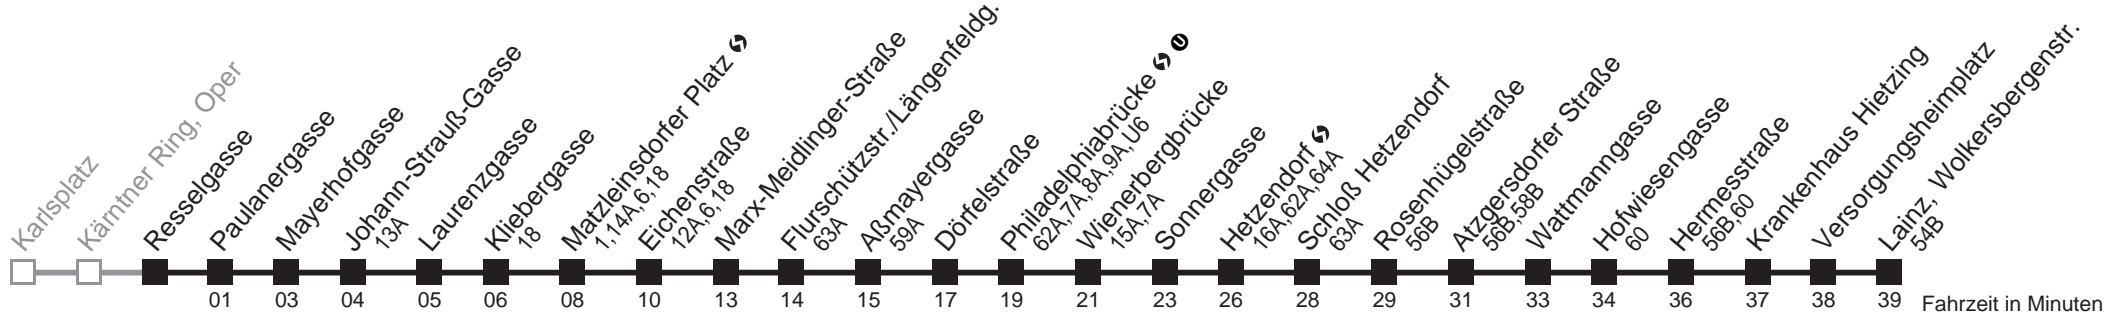

Resselgasse → Lainz, Wolkersbergenstr.

Ihr Kurzstreckenfahrtschein gilt bis
Johann-Strauß-Gasse

Montag-Freitag (Schule)

Montag-Freitag (Ferien)

Samstag

Sonn- und Feiertag

5	33 40 48 55
6	03 10 18 25 32 39 45 52 59
7	05 12 19 25 32 39 45 52 59
8	05 12 18 25 33 40 48 55
9	03 10 18 25 33 40 48 55
10	03 10 18 25 33 40 48 55
11	03 10 18 25 33 40 48 55
12	03 10 18 25 32 39 45 52 59
13	05 12 19 25 32 39 45 52 59
14	05 12 19 25 32 39 45 52 59
15	05 12 19 26 32 39 45 52 59
16	05 12 19 25 32 39 45 52 59
17	05 12 19 25 32 39 45 52 59
18	05 12 19 25 32 39 45 52 59
19	05 12 19 28 38 48 58
20	08 18 28 38 48 58
21	08 18 28 38 48 58
22	08 17 32 47
23	02 17 32 47
0	02 17 33

5	33 40 48 55
6	03 10 18 25 33 40 48 55
7	03 10 18 25 33 40 48 55
8	03 10 18 25 33 40 48 55
9	03 10 18 25 33 40 48 55
10	03 10 18 25 33 40 48 55
11	03 10 18 25 33 40 48 55
12	03 10 18 25 33 40 48 55
13	03 10 18 25 33 40 48 55
14	03 10 18 25 33 40 48 55
15	03 10 18 26 33 40 48 55
16	03 10 18 25 33 40 48 55
17	03 10 18 25 33 40 48 55
18	03 10 18 25 33 40 48 55
19	04 10 18 28 38 48 58
20	08 18 28 38 48 58
21	08 18 28 38 48 58
22	08 17 32 47
23	02 17 32 47
0	02 17 33

5	34 46 58
6	08 18 28 38 48 58
7	08 18 28 38 47 57
8	07 17 27 37 47 57
9	07 17 27 37 47 57
10	07 17 27 37 47 57
11	07 17 27 37 47 57
12	07 17 27 37 47 57
13	07 17 27 37 47 57
14	07 17 27 37 47 57
15	07 17 27 37 47 57
16	08 18 28 38 48 58
17	08 18 28 38 48 58
18	08 18 28 38 48 58
19	08 18 28 38 48 58
20	08 18 28 38 47
21	02 17 32 47
22	02 17 32 47
23	02 17 32 47
0	02 17 33

5	35 47
6	02 17 32 47
7	02 17 32 47
8	02 17 29 38 48 58
9	08 18 28 38 48 58
10	08 18 28 38 48 58
11	08 18 28 38 47 57
12	07 17 27 37 47 57
13	07 17 27 37 47 57
14	07 17 27 37 47 57
15	07 17 27 37 47 58
16	08 18 28 38 48 58
17	08 18 28 38 48 58
18	08 18 29 38 48 58
19	08 18 28 38 48 58
20	08 18 28 38 47
21	02 17 32 47
22	02 17 32 47
23	02 17 32 47
0	02 17 33

Am 24.12. Verkehr wie samstags ab ca. 17.00 Uhr Intervall alle 15 Minuten
Am 31.12. Verkehr wie samstags
bis Hermesstraße
Server: swl45002; Datum: 08.02.2010 07:44:11; Linie: 22062_H

Auskunft
Wiener Linien: 7909-100
Änderungen vorbehalten