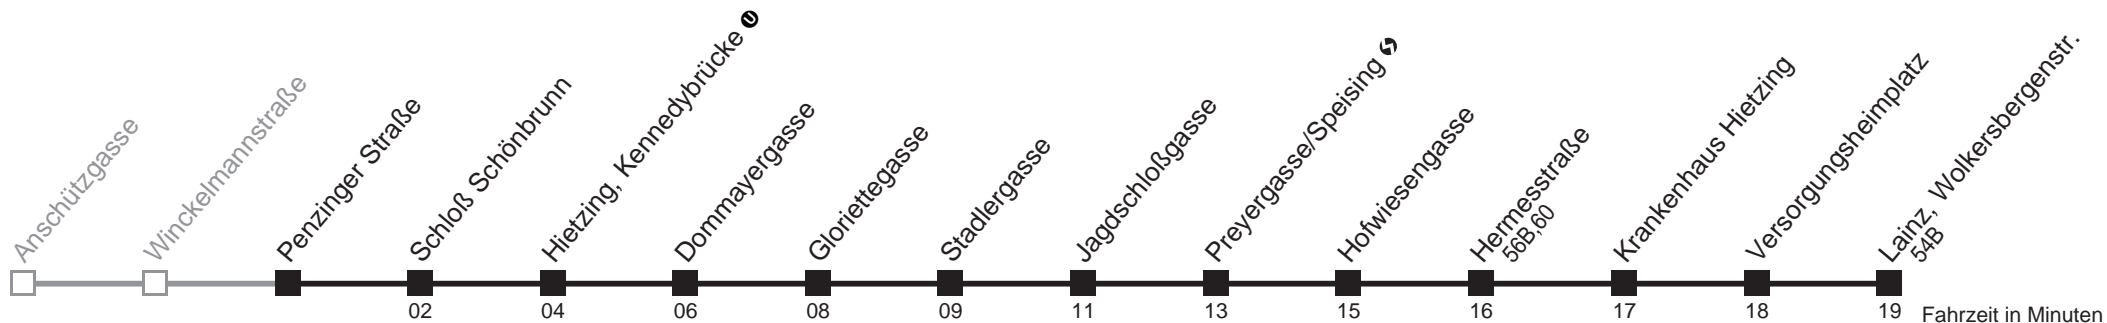

62

Penzinger Straße → Lainz, Wolkersbergenstr.

Ihr Kurzstreckenfahrtschein gilt bis
Hermesstraße

Montag-Freitag (Schule)

11 56

Montag-Freitag (Ferien)

kein Betrieb

Samstag

kein Betrieb

Sonn- und Feiertag

kein Betrieb

Am 24.12. Verkehr wie samstags ab ca. 17.00 Uhr Intervall alle 15 Minuten
Am 31.12. Verkehr wie samstags