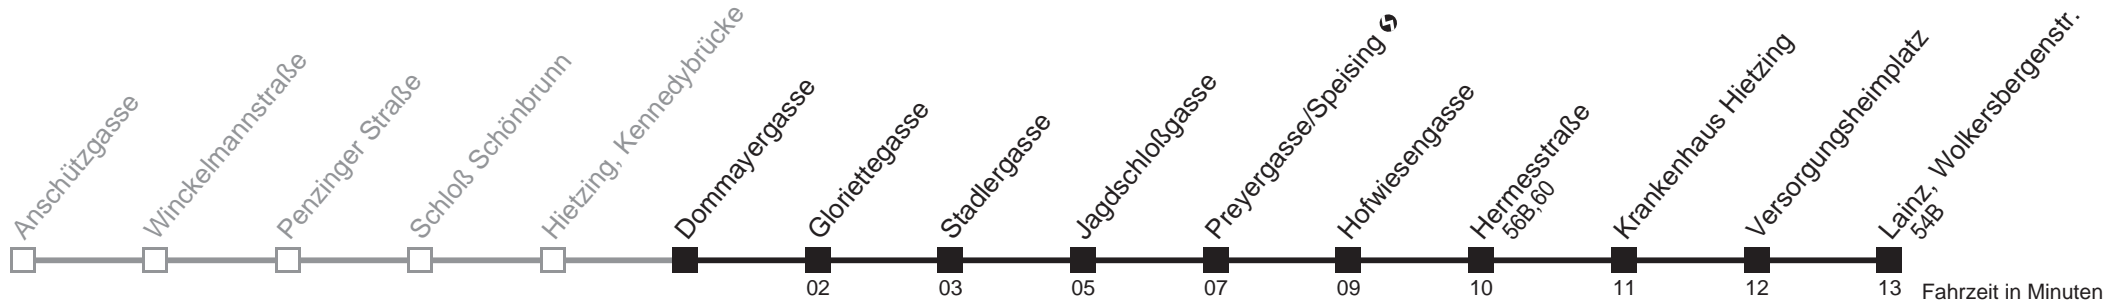

62

Dommayergasse → Lainz, Wolkersbergenstr.

Ihr Kurzstreckenfahrtschein gilt bis
Hermesstraße

Montag-Freitag (Schule)

Montag-Freitag (Ferien)

Samstag

Sonn- und Feiertag

12 02

kein Betrieb

kein Betrieb

kein Betrieb

Am 24.12. Verkehr wie samstags ab ca. 17.00 Uhr Intervall alle 15 Minuten
Am 31.12. Verkehr wie samstags