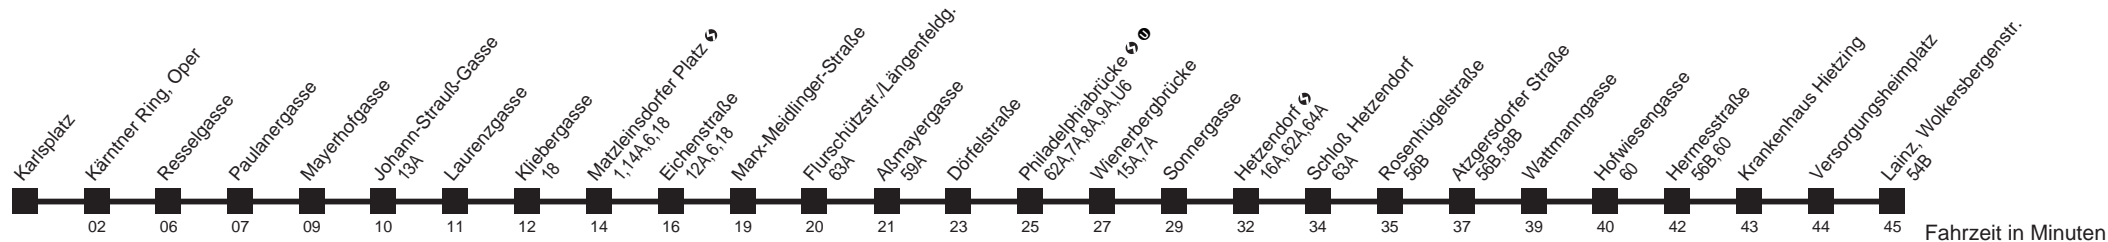

# Karlsplatz → Lainz, Wolkersbergenstr.

Ihr Kurzstreckenfahrtschein gilt bis  
Kärntner Ring, Oper