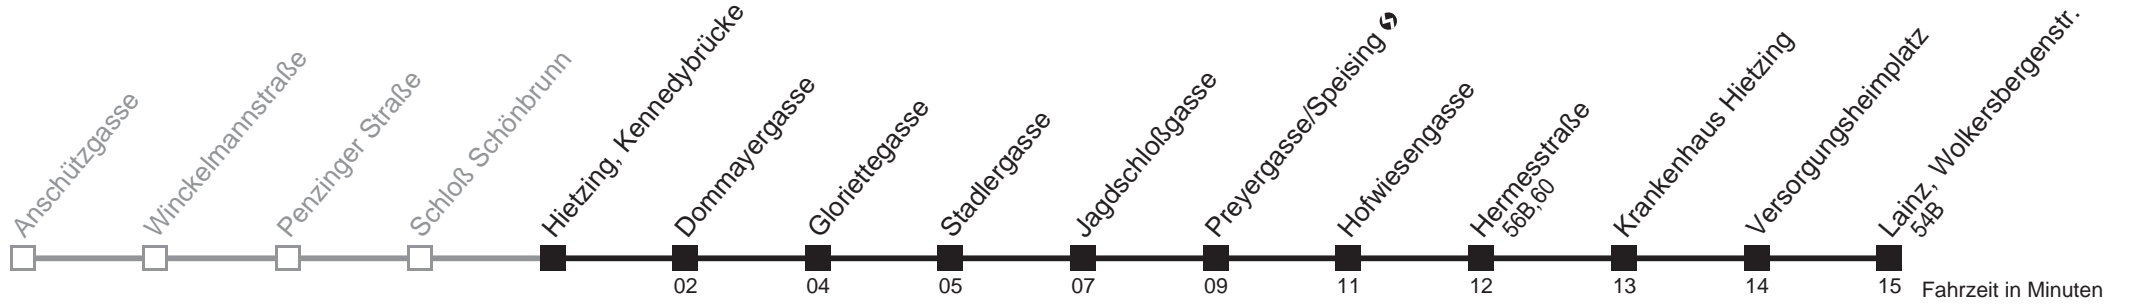

62 Hietzing, Kennedybrücke U → Lainz, Wolkersbergenstr.

Ihr Kurzstreckenfahrtschein gilt bis
Hermesstraße

Montag-Freitag (Schule)

Montag-Freitag (Ferien)

Samstag

Sonn- und Feiertag

12 00

kein Betrieb

kein Betrieb

kein Betrieb

Am 24.12. Verkehr wie samstags ab ca. 17.00 Uhr Intervall alle 15 Minuten
Am 31.12. Verkehr wie samstags