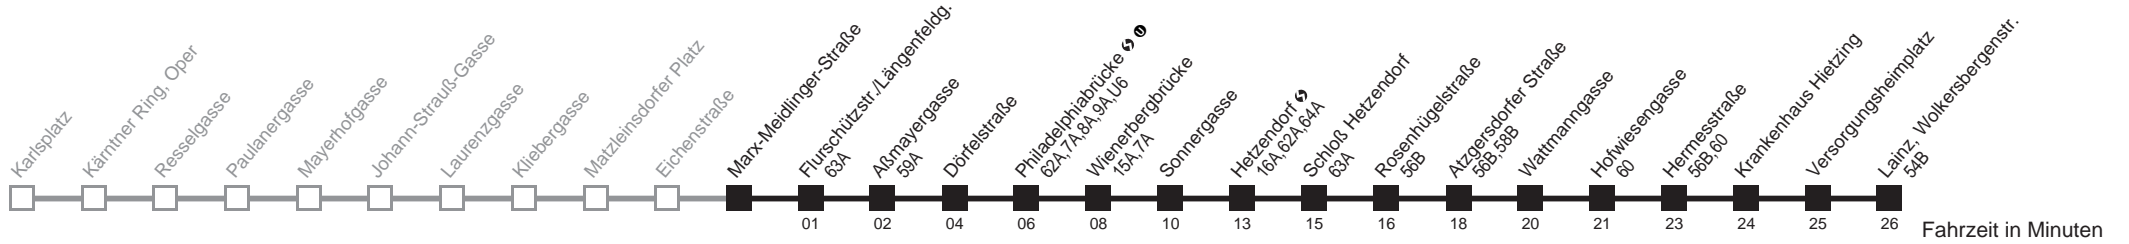

62 Marx-Meidlinger-Straße → Lainz, Wolkersbergenstr.

Ihr Kurzstreckenfahrtschein gilt bis
Flurschützstr./Längenfeldg.

Montag-Freitag (Schule)

Montag-Freitag (Ferien)

Samstag

Sonn- und Feiertag

5	46 53
6	01 08 16 23 31 38 45 52 58
7	05 12 18 25 32 38 45 52 58
8	05 12 18 25 31 38 46 53
9	01 08 16 23 31 38 46 53
10	01 08 16 23 31 38 46 53
11	01 08 16 23 31 38 46 53
12	01 08 16 23 31 38 45 52 58
13	05 12 18 25 32 38 45 52 58
14	05 12 18 25 32 38 45 52 58
15	05 12 18 25 32 38 45 52 58
16	05 12 18 25 32 38 45 52 58
17	05 12 18 25 32 38 45 52 58
18	05 12 18 25 32 38 45 52 58
19	05 12 18 25 32 40 50
20	00 10 20 30 40 50
21	00 10 20 30 40 50
22	00 10 20 29 44 59
23	14 29 44 59
0	14 29 45

5	46 53
6	01 08 16 23 31 38 46 53
7	01 08 16 23 31 38 46 53
8	01 08 16 23 31 38 46 53
9	01 08 16 23 31 38 46 53
10	01 08 16 23 31 38 46 53
11	01 08 16 23 31 38 46 53
12	01 08 16 23 31 38 46 53
13	01 08 16 23 31 38 46 53
14	01 08 16 23 31 38 46 53
15	01 08 16 23 31 38 46 53
16	01 08 16 23 31 38 46 53
17	01 08 16 23 31 38 46 53
18	01 08 16 23 31 38 46 53
19	01 08 16 23 31 40 50
20	00 10 20 30 40 50
21	00 10 20 30 40 50
22	00 10 20 29 44 59
23	14 29 44 59
0	14 29 45

5	46 58
6	10 20 30 40 50
7	00 10 20 30 40 50 59
8	09 19 29 39 49 59
9	09 19 29 39 49 59
10	09 19 29 39 49 59
11	09 19 29 39 49 59
12	09 19 29 39 49 59
13	09 19 29 39 49 59
14	09 19 29 39 49 59
15	09 19 29 39 49 59
16	09 20 30 40 50
17	00 10 20 30 40 50
18	00 10 20 30 40 50
19	00 10 20 30 40 50
20	00 10 20 30 40 50 59
21	14 29 44 59
22	14 29 44 59
23	14 29 44 59
0	14 29 45

5	47 59
6	14 29 44 59
7	14 29 44 59
8	14 29 41 50
9	00 10 20 30 40 50
10	00 10 20 30 40 50
11	00 10 20 30 40 50 59
12	09 19 29 39 49 59
13	09 19 29 39 49 59
14	09 19 29 39 49 59
15	09 19 29 39 49 59
16	10 20 30 40 50
17	00 10 20 30 40 50
18	00 10 20 30 41 50
19	00 10 20 30 40 50
20	00 10 20 30 40 50 59
21	14 29 44 59
22	14 29 44 59
23	14 29 44 59
0	14 29 45

Am 24.12. Verkehr wie samstags ab ca. 17.00 Uhr Intervall alle 15 Minuten
Am 31.12. Verkehr wie samstags
□ bis Hermesstraße
Server: swl45002; Datum: 08.02.2010 07:44:28; Linie: 22062_H

Auskunft
Wiener Linien: 7909-100
Änderungen vorbehalten