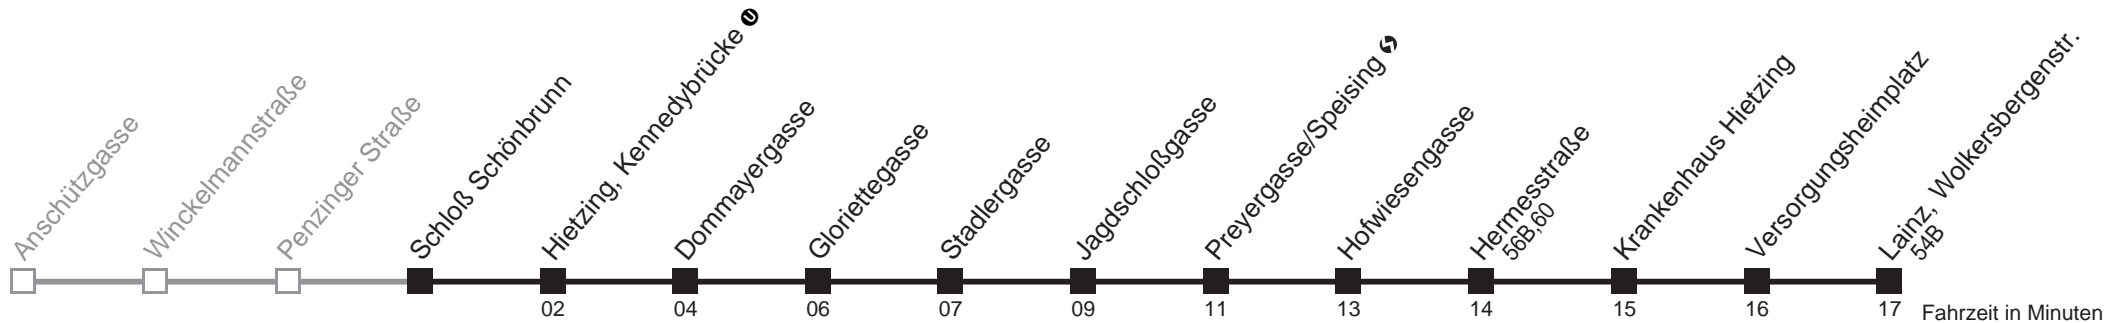

# Schloß Schönbrunn → Lainz, Wolkersbergenstr.

Ihr Kurzstreckenfahrtschein gilt bis  
**Hermesstraße**

**Montag-Freitag (Schule)**

**Montag-Freitag (Ferien)**

**Samstag**

**Sonn- und Feiertag**

**11 58**

kein Betrieb