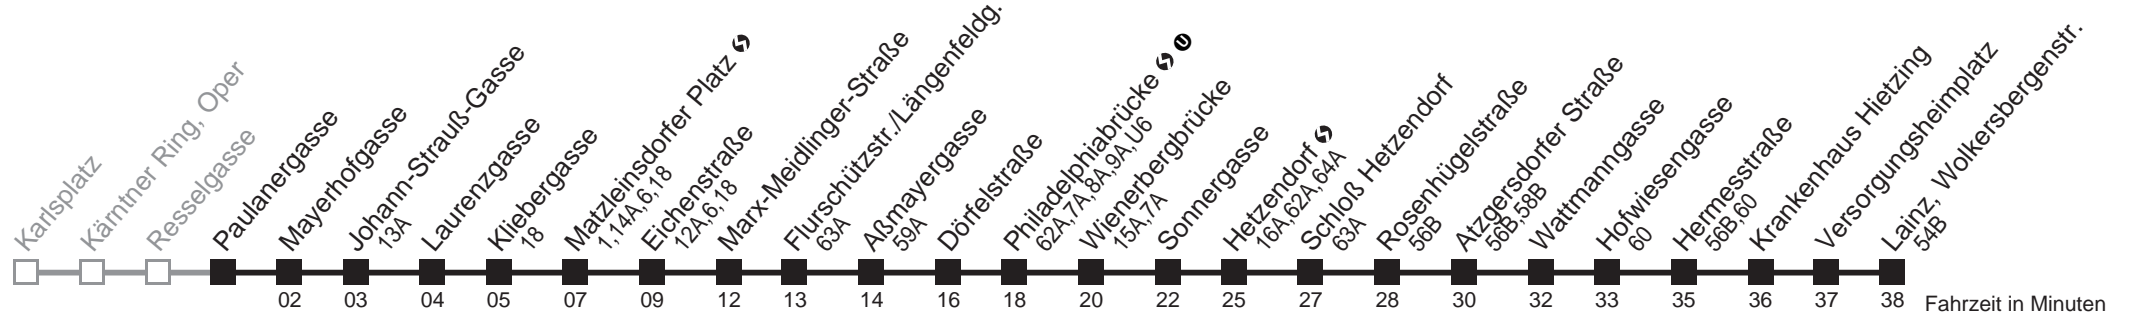

Paulanergasse → Lainz, Wolkersbergenstr.

Ihr Kurzstreckenfahrtschein gilt bis
Johann-Strauß-Gasse

Montag-Freitag (Schule)

Montag-Freitag (Ferien)

Samstag

Sonn- und Feiertag

5	34 41 49 56
6	04 11 19 26 33 40 46 53
7	00 06 13 20 26 33 40 46 53
8	00 06 13 19 26 34 41 49 56
9	04 11 19 26 34 41 49 56
10	04 11 19 26 34 41 49 56
11	04 11 19 26 34 41 49 56
12	04 11 19 26 33 40 46 53
13	00 06 13 20 26 33 40 46 53
14	00 06 13 20 26 33 40 46 53
15	00 06 13 20 27 33 40 46 53
16	00 06 13 20 26 33 40 46 53
17	00 06 13 20 26 33 40 46 53
18	00 06 13 20 26 33 40 46 53
19	00 06 13 20 29 39 49 59
20	09 19 29 39 49 59
21	09 19 29 39 49 59
22	09 18 33 48
23	03 18 33 48
0	03 18 34

5	34 41 49 56
6	04 11 19 26 34 41 49 56
7	04 11 19 26 34 41 49 56
8	04 11 19 26 34 41 49 56
9	04 11 19 26 34 41 49 56
10	04 11 19 26 34 41 49 56
11	04 11 19 26 34 41 49 56
12	04 11 19 26 34 41 49 56
13	04 11 19 26 34 41 49 56
14	04 11 19 26 34 41 49 56
15	04 11 19 27 34 41 49 56
16	04 11 19 26 34 41 49 56
17	04 11 19 26 34 41 49 56
18	04 11 19 26 34 41 49 56
19	05 11 19 29 39 49 59
20	09 19 29 39 49 59
21	09 19 29 39 49 59
22	09 18 33 48
23	03 18 33 48
0	03 18 34

5	35 47 59
6	09 19 29 39 49 59
7	09 19 29 39 48 58
8	08 18 28 38 48 58
9	08 18 28 38 48 58
10	08 18 28 38 48 58
11	08 18 28 38 48 58
12	08 18 28 38 48 58
13	08 18 28 38 48 58
14	08 18 28 38 48 58
15	08 18 28 38 48 58
16	09 19 29 39 49 59
17	09 19 29 39 49 59
18	09 19 29 39 49 59
19	09 19 29 39 49 59
20	09 19 29 39 48
21	03 18 33 48
22	03 18 33 48
23	03 18 33 48
0	03 18 34

5	36 48
6	03 18 33 48
7	03 18 33 48
8	03 18 30 39 49 59
9	09 19 29 39 49 59
10	09 19 29 39 49 59
11	09 19 29 39 48 58
12	08 18 28 38 48 58
13	08 18 28 38 48 58
14	08 18 28 38 48 58
15	08 18 28 38 48 59
16	09 19 29 39 49 59
17	09 19 29 39 49 59
18	09 19 30 39 49 59
19	09 19 29 39 49 59
20	09 19 29 39 48
21	03 18 33 48
22	03 18 33 48
23	03 18 33 48
0	03 18 34

Am 24.12. Verkehr wie samstags ab ca. 17.00 Uhr Intervall alle 15 Minuten
Am 31.12. Verkehr wie samstags
bis Hermesstraße
Server: swl45002; Datum: 08.02.2010 07:44:13; Linie: 22062_H

Auskunft
Wiener Linien: 7909-100
Änderungen vorbehalten