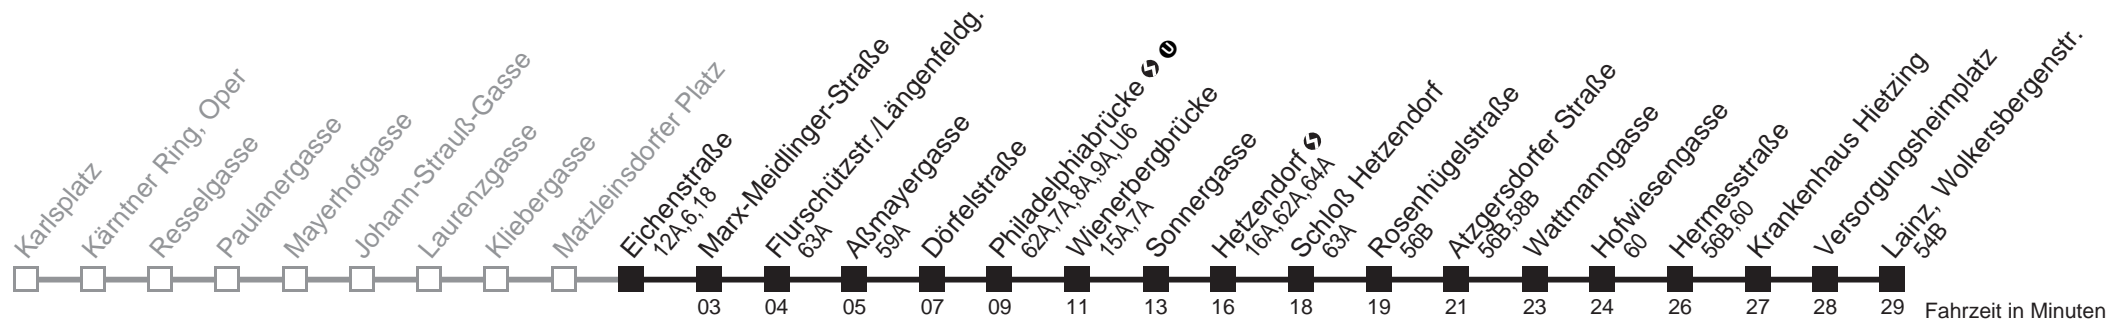

Ihr Kurzstreckenfahrtschein gilt bis
Flurschützstr./Längenfeldg.

Montag-Freitag (Schule)

Montag-Freitag (Ferien)

Samstag

Sonn- und Feiertag

5	43 50 58
6	05 13 20 28 35 42 49 55
7	02 09 15 22 29 35 42 49 55
8	02 09 15 22 28 35 43 50 58
9	05 13 20 28 35 43 50 58
10	05 13 20 28 35 43 50 58
11	05 13 20 28 35 43 50 58
12	05 13 20 28 35 42 49 55
13	02 09 15 22 29 35 42 49 55
14	02 09 15 22 29 35 42 49 55
15	02 09 15 22 29 36 42 49 55
16	02 09 15 22 29 35 42 49 55
17	02 09 15 22 29 35 42 49 55
18	02 09 15 22 29 35 42 49 55
19	02 09 15 22 29 38 48 58
20	08 18 28 38 48 58
21	08 18 28 38 48 58
22	08 18 27 42 57
23	12 27 42 57
0	12 27 43

5	43 50 58
6	05 13 20 28 35 43 50 58
7	05 13 20 28 35 43 50 58
8	05 13 20 28 35 43 50 58
9	05 13 20 28 35 43 50 58
10	05 13 20 28 35 43 50 58
11	05 13 20 28 35 43 50 58
12	05 13 20 28 35 43 50 58
13	05 13 20 28 35 43 50 58
14	05 13 20 28 35 43 50 58
15	05 13 20 28 36 43 50 58
16	05 13 20 28 35 43 50 58
17	05 13 20 28 35 43 50 58
18	05 13 20 28 35 43 50 58
19	05 14 20 28 38 48 58
20	08 18 28 38 48 58
21	08 18 28 38 48 58
22	08 18 27 42 57
23	12 27 42 57
0	12 27 43

5	44 56
6	08 18 28 38 48 58
7	08 18 28 38 48 57
8	07 17 27 37 47 57
9	07 17 27 37 47 57
10	07 17 27 37 47 57
11	07 17 27 37 47 57
12	07 17 27 37 47 57
13	07 17 27 37 47 57
14	07 17 27 37 47 57
15	07 17 27 37 47 57
16	07 18 28 38 48 58
17	08 18 28 38 48 58
18	08 18 28 38 48 58
19	08 18 28 38 48 58
20	08 18 28 38 48 57
21	12 27 42 57
22	12 27 42 57
23	12 27 42 57
0	12 27 43

5	45 57
6	12 27 42 57
7	12 27 42 57
8	12 27 39 48 58
9	08 18 28 38 48 58
10	08 18 28 38 48 58
11	08 18 28 38 48 57
12	07 17 27 37 47 57
13	07 17 27 37 47 57
14	07 17 27 37 47 57
15	07 17 27 37 47 57
16	08 18 28 38 48 58
17	08 18 28 38 48 58
18	08 18 28 39 48 58
19	08 18 28 38 48 58
20	08 18 28 38 48 57
21	12 27 42 57
22	12 27 42 57
23	12 27 42 57
0	12 27 43

Am 24.12. Verkehr wie samstags ab ca. 17.00 Uhr Intervall alle 15 Minuten
Am 31.12. Verkehr wie samstags
bis Hermesstraße
Server: swl45002; Datum: 08.02.2010 07:44:25; Linie: 22062_H

Auskunft
Wiener Linien: 7909-100
Änderungen vorbehalten