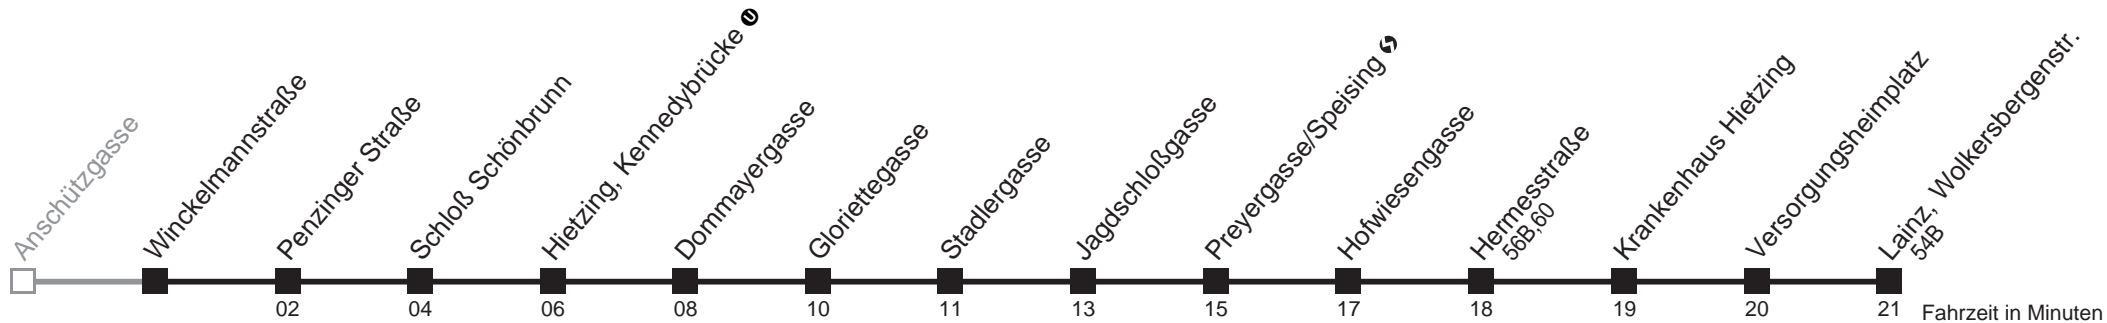

62

Winckelmannstraße → Lainz, Wolkersbergenstr.

Ihr Kurzstreckenfahrtschein gilt bis
Hermesstraße

Montag-Freitag (Schule)

Montag-Freitag (Ferien)

Samstag

Sonn- und Feiertag

11 54

kein Betrieb

kein Betrieb

kein Betrieb

Am 24.12. Verkehr wie samstags ab ca. 17.00 Uhr Intervall alle 15 Minuten
Am 31.12. Verkehr wie samstags