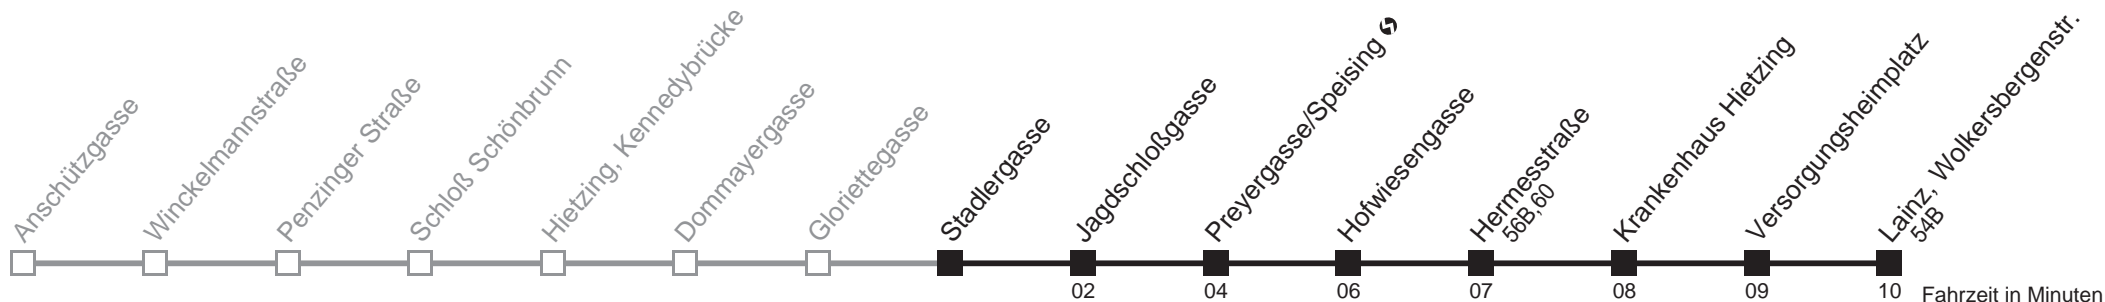

62

Stadlergasse → Lainz, Wolkersbergenstr.

Ihr Kurzstreckenfahrtschein gilt bis
Hermesstraße

Montag-Freitag (Schule)

Montag-Freitag (Ferien)

Samstag

Sonn- und Feiertag

12 05

kein Betrieb

kein Betrieb

kein Betrieb

Am 24.12. Verkehr wie samstags ab ca. 17.00 Uhr Intervall alle 15 Minuten

Am 31.12. Verkehr wie samstags