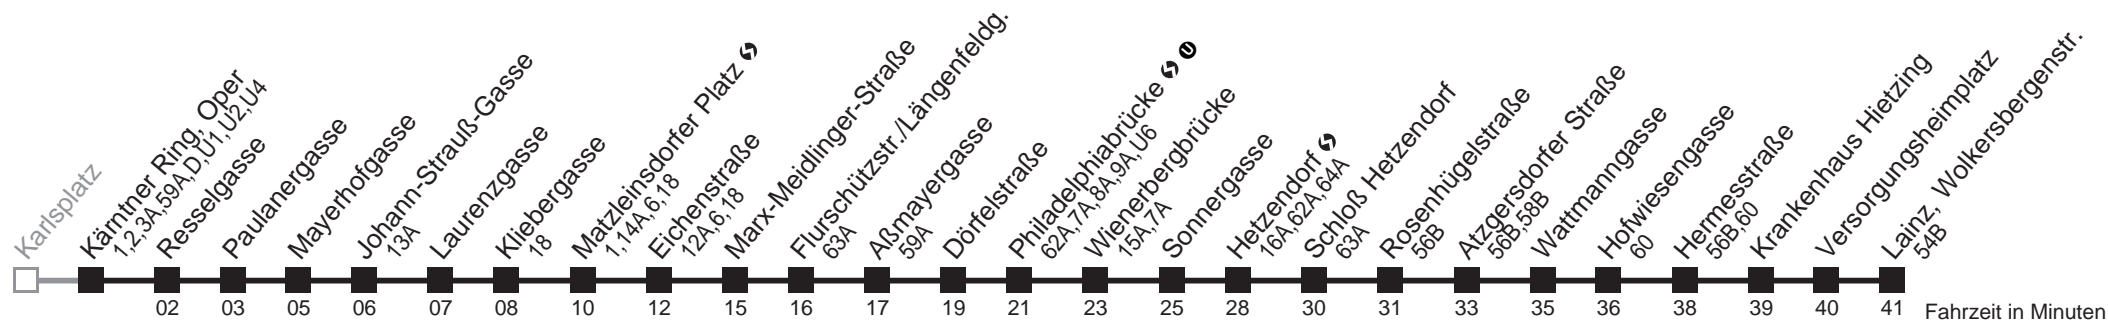

Ihr Kurzstreckenfahrtschein gilt bis
Johann-Strauß-Gasse

Montag-Freitag (Schule)

Montag-Freitag (Ferien)

Samstag

Sonn- und Feiertag

5	31 38 46 53
6	01 08 16 23 30 37 43 50 57
7	03 10 17 23 30 37 43 50 57
8	03 10 16 23 31 38 46 53
9	01 08 16 23 31 38 46 53
10	01 08 16 23 31 38 46 53
11	01 08 16 23 31 38 46 53
12	01 08 16 23 30 37 43 50 57
13	03 10 17 23 30 37 43 50 57
14	03 10 17 23 30 37 43 50 57
15	03 10 17 23 30 37 43 50 57
16	03 10 17 23 30 37 43 50 57
17	03 10 17 23 30 37 43 50 57
18	03 10 17 23 30 37 43 50 57
19	03 10 17 26 36 46 56
20	06 16 26 36 46 56
21	06 16 26 36 46 56
22	06 15 30 45
23	00 15 30 45
0	00 15 31

5	31 38 46 53
6	01 08 16 23 31 38 46 53
7	01 08 16 23 31 38 46 53
8	01 08 16 23 31 38 46 53
9	01 08 16 23 31 38 46 53
10	01 08 16 23 31 38 46 53
11	01 08 16 23 31 38 46 53
12	01 08 16 23 31 38 46 53
13	01 08 16 23 31 38 46 53
14	01 08 16 23 31 38 46 53
15	01 08 16 23 31 38 46 53
16	01 08 16 23 31 38 46 53
17	01 08 16 23 31 38 46 53
18	01 08 16 23 31 38 46 53
19	01 08 16 26 36 46 56
20	06 16 26 36 46 56
21	06 16 26 36 46 56
22	06 15 30 45
23	00 15 30 45
0	00 15 31

5	32 44 56
6	06 16 26 36 46 56
7	06 16 26 36 45 55
8	05 15 25 35 45 55
9	05 15 25 35 45 55
10	05 15 25 35 45 55
11	05 15 25 35 45 55
12	05 15 25 35 45 55
13	05 15 25 35 45 55
14	05 15 25 35 45 55
15	05 15 25 35 45 55
16	06 16 26 36 46 56
17	06 16 26 36 46 56
18	06 16 26 36 46 56
19	06 16 26 36 46 56
20	06 16 26 36 45
21	00 15 30 45
22	00 15 30 45
23	00 15 30 45
0	00 15 31

5	33 45
6	00 15 30 45
7	00 15 30 45
8	00 15 26 36 46 56
9	06 16 26 36 46 56
10	06 16 26 36 46 56
11	06 16 26 36 45 55
12	05 15 25 35 45 55
13	05 15 25 35 45 55
14	05 15 25 35 45 55
15	05 15 25 35 45 56
16	06 16 26 36 46 56
17	06 16 26 36 46 56
18	06 16 26 36 46 56
19	06 16 26 36 46 56
20	06 16 26 36 45
21	00 15 30 45
22	00 15 30 45
23	00 15 30 45
0	00 15 31

Am 24.12. Verkehr wie samstags ab ca. 17.00 Uhr Intervall alle 15 Minuten
Am 31.12. Verkehr wie samstags
bis Hermesstraße
Server: swl45002; Datum: 08.02.2010 07:44:08; Linie: 22062_H

Auskunft
Wiener Linien: 7909-100
Änderungen vorbehalten