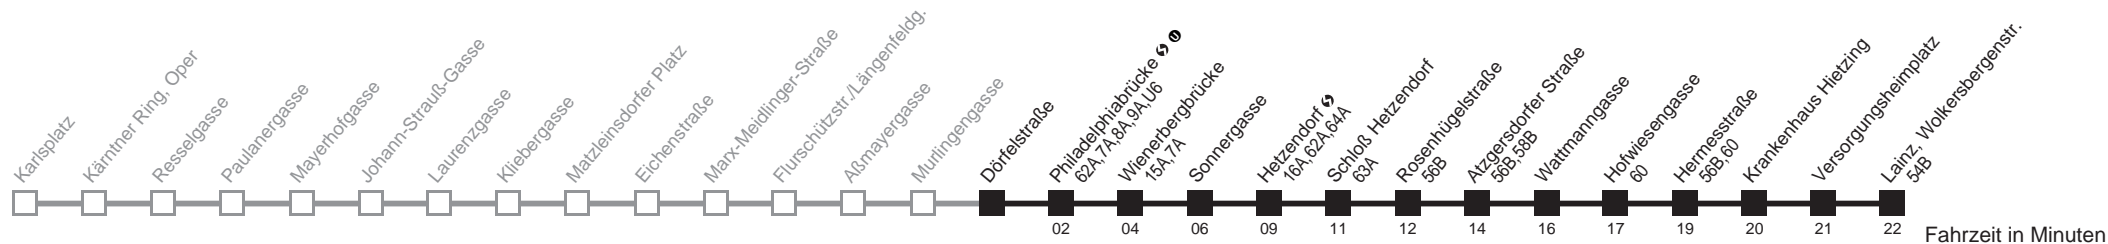

Ihr Kurzstreckenfahrtschein gilt bis
Philadelphiabrücke ↻ Ⓞ

Montag-Freitag (Schule)

5	11 21 31 41 50 57
6	05 12 20 27 35 42 49 56
7	02 09 16 19 22 26 29 33 36 42 49 56
8	02 09 16 22 29 35 42 50 57
9	05 12 20 27 35 42 50 57
10	05 12 20 27 35 42 50 57
11	05 12 20 27 35 42 50 57
12	05 12 20 27 35 42 49 56
13	02 09 16 22 29 36 42 49 56
14	02 09 16 22 29 36 42 49 56
15	02 09 16 22 29 36 43 49 56
16	02 09 16 22 29 36 42 49 56
17	02 09 16 22 29 36 42 49 56
18	02 09 16 22 29 36 42 49 56
19	02 09 16 22 29 35 43 53
20	03 13 23 33 43 53
21	03 13 23 33 43 53
22	03 13 23 32 47
23	02 17 32 47
0	02 17 23 32 48

Montag-Freitag (Ferien)

5	11 21 31 41 50 57
6	05 12 20 27 35 42 50 57
7	05 12 20 27 35 42 50 57
8	05 12 20 27 35 42 50 57
9	05 12 20 27 35 42 50 57
10	05 12 20 27 35 42 50 57
11	05 12 20 27 35 42 50 57
12	05 12 20 27 35 42 50 57
13	05 12 20 27 35 42 50 57
14	05 12 20 27 35 42 50 57
15	05 12 20 27 35 43 50 57
16	05 12 20 27 35 42 50 57
17	05 12 20 27 35 42 50 57
18	05 12 20 27 35 42 50 57
19	05 12 21 27 34 43 53
20	03 13 23 33 43 53
21	03 13 23 33 43 53
22	03 13 23 32 47
23	02 17 32 47
0	02 17 23 32 48

Samstag

5	13 30 40 49
6	01 13 23 33 43 53
7	03 13 23 33 43 53
8	03 13 23 33 43 53
9	03 13 23 33 43 53
10	03 13 23 33 43 53
11	03 13 23 33 43 53
12	03 13 23 33 43 53
13	03 13 23 33 43 53
14	03 13 23 33 43 53
15	03 13 23 33 43 53
16	03 13 24 34 44 54
17	03 13 23 33 43 53
18	03 13 23 33 43 53
19	03 13 23 33 43 53
20	03 13 23 33 43 53
21	02 17 32 47
22	02 17 32 47
23	02 17 32 47
0	02 17 23 32 48

Sonn- und Feiertag

5	13 32 50
6	02 17 32 47
7	02 17 32 47
8	02 17 32 44 53
9	03 13 23 33 43 53
10	03 13 23 33 43 53
11	03 13 23 33 43 53
12	03 13 23 33 43 53
13	03 13 23 33 43 53
14	03 13 23 33 43 53
15	03 13 23 33 43 53
16	03 14 24 34 44 54
17	03 13 23 33 43 53
18	03 13 23 33 44 53
19	03 13 23 33 43 53
20	03 13 23 33 43 53
21	02 17 32 47
22	02 17 32 47
23	02 17 32 47
0	02 17 23 32 48

Am 24.12. Verkehr wie samstags ab ca. 17.00 Uhr Intervall alle 15 Minuten

Am 31.12. Verkehr wie samstags

□ bis Wattmangasse   ■ bis Hermesstraße

Server: swl45002; Datum: 08.02.2010 07:44:35; Linie: 22062_H

Auskunft

Wiener Linien: 7909-100

Änderungen vorbehalten