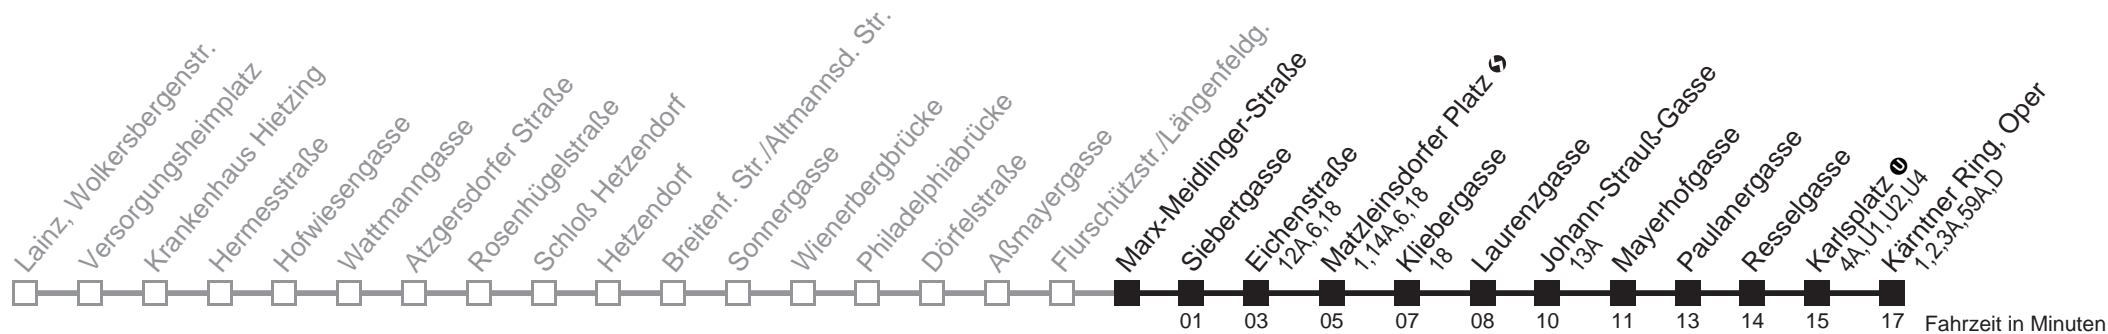

Ihr Kurzstreckenfahrtschein gilt bis
Matzleinsdorfer Platz ↔

Montag-Freitag (Schule)

Montag-Freitag (Ferien)

Samstag

Sonn- und Feiertag

5	12 20 27 35 43 49 57
6	04 10 17 23 30 37 43 50 57
7	03 10 17 23 30 37 43 50 57
8	04 12 19 27 34 42 49 57
9	04 12 19 27 34 42 49 57
10	04 12 19 27 34 42 49 57
11	04 12 19 27 34 42 49 57
12	03 10 17 23 30 37 43 50 57
13	03 10 17 23 30 37 43 50 57
14	03 10 17 23 30 37 43 50 57
15	03 10 17 23 30 37 43 50 57
16	03 10 17 23 30 37 43 50 57
17	03 10 17 23 30 37 43 50 57
18	03 10 17 23 30 37 43 50 57
19	04 12 21 33 42 52
20	02 12 22 32 42 52
21	02 12 22 32 43 58
22	13 28 43 58
23	13 28 43 58
0	10

5	12 20 27 35 43 49 57
6	04 12 19 27 34 42 49 57
7	04 12 19 27 34 42 49 57
8	04 12 19 27 34 42 49 57
9	04 12 19 27 34 42 49 57
10	04 12 19 27 34 42 49 57
11	04 12 19 27 34 42 49 57
12	04 12 19 27 34 42 49 57
13	04 12 19 27 34 42 49 57
14	04 12 19 27 34 42 49 57
15	04 12 19 27 34 42 49 57
16	04 12 19 27 34 42 49 57
17	04 12 19 27 34 42 49 57
18	04 12 19 27 34 42 49 57
19	04 12 21 33 42 52
20	02 12 22 32 42 52
21	02 12 22 32 43 58
22	13 28 43 58
23	13 28 43 58
0	10

5	14 22 32 43 52
6	02 12 22 32 42 52
7	02 12 22 32 42 52
8	02 12 22 32 42 52
9	02 12 22 32 42 52
10	02 12 22 32 42 52
11	02 12 22 32 42 52
12	02 12 22 32 42 52
13	02 12 22 32 42 52
14	02 12 22 32 42 52
15	02 12 22 32 42 52
16	02 12 22 32 42 52
17	02 12 22 32 42 52
18	02 12 22 32 42 52
19	02 12 22 32 42 52
20	02 13 28 43 58
21	13 28 43 58
22	13 28 43 58
23	13 28 43 58
0	10

5	14 28 43 58
6	13 28 43 58
7	13 28 43 52
8	02 12 22 32 42 52
9	02 12 22 32 42 52
10	02 12 22 32 42 52
11	02 12 22 32 42 52
12	02 12 22 32 42 52
13	02 12 22 32 42 52
14	02 12 22 32 42 52
15	02 12 22 32 42 52
16	02 12 22 32 42 52
17	03 13 22 32 42 52
18	02 12 22 32 42 52
19	02 12 22 32 42 52
20	02 13 28 43 58
21	13 28 43 58
22	13 28 43 58
23	13 28 43 58
0	10

Am 24.12. Verkehr wie samstags ab ca. 17.00 Uhr Intervall alle 15 Minuten
Am 31.12. Verkehr wie samstags

Server: sw145002; Datum: 08.02.2010 07:46:19; Linie: 22062_R

Auskunft
Wiener Linien: 7909-100
Änderungen vorbehalten