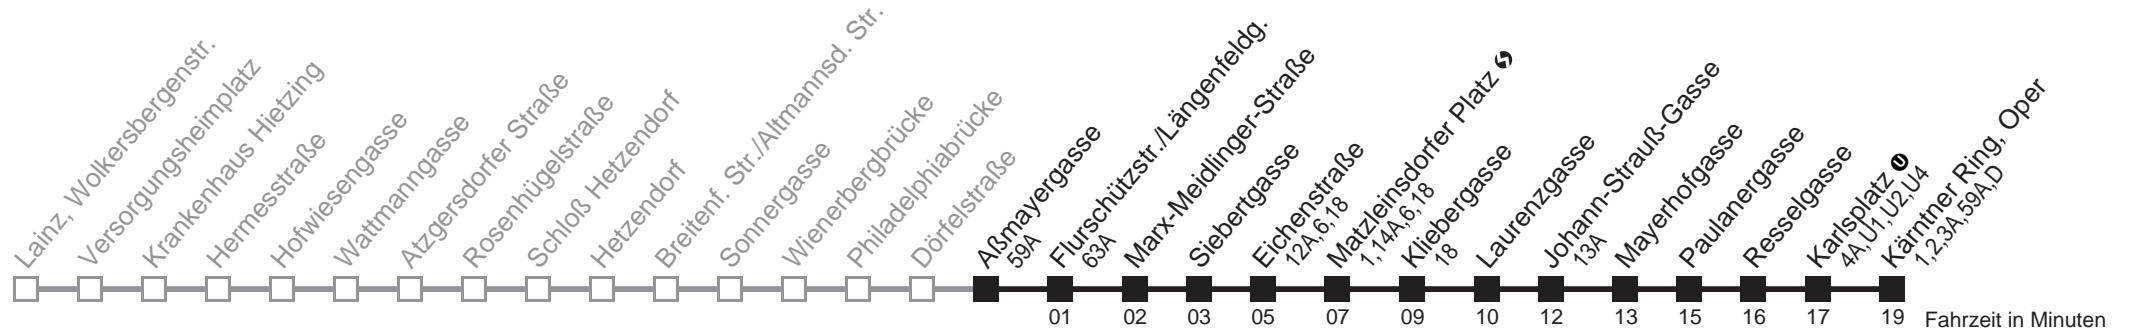

# Aßmayergasse → Kärntner Ring, Oper

Ihr Kurzstreckenfahrtschein gilt bis  
Flurschützstr./Längenfeldg.