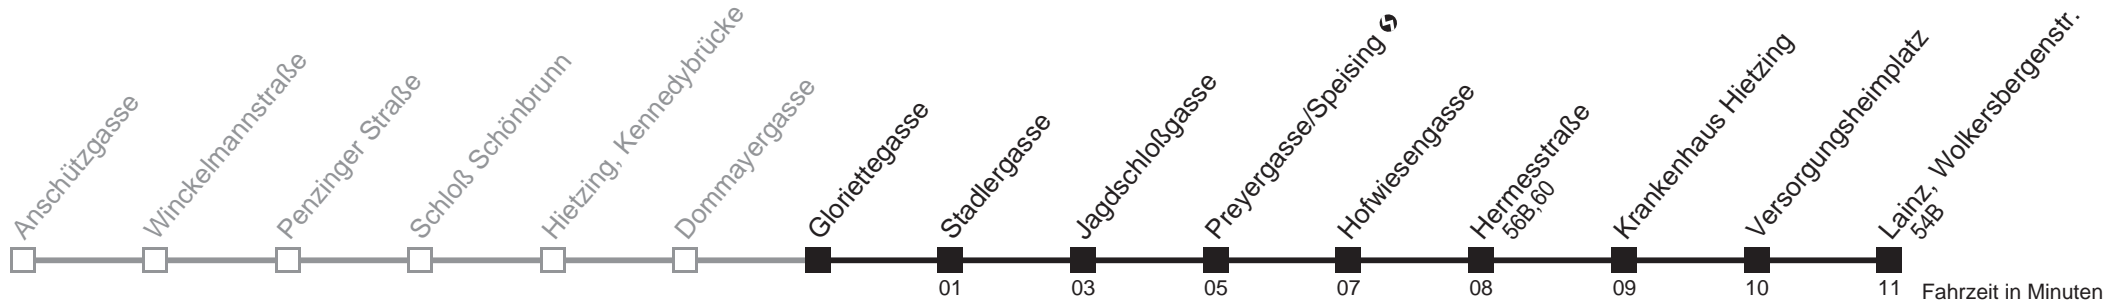

## Gloriettegasse → Lainz, Wolkersbergenstr.

Ihr Kurzstreckenfahrtschein gilt bis  
**Hermesstraße**

**Montag-Freitag (Schule)**

**Montag-Freitag (Ferien)**

**Samstag**

**Sonn- und Feiertag**

**12 04**

kein Betrieb