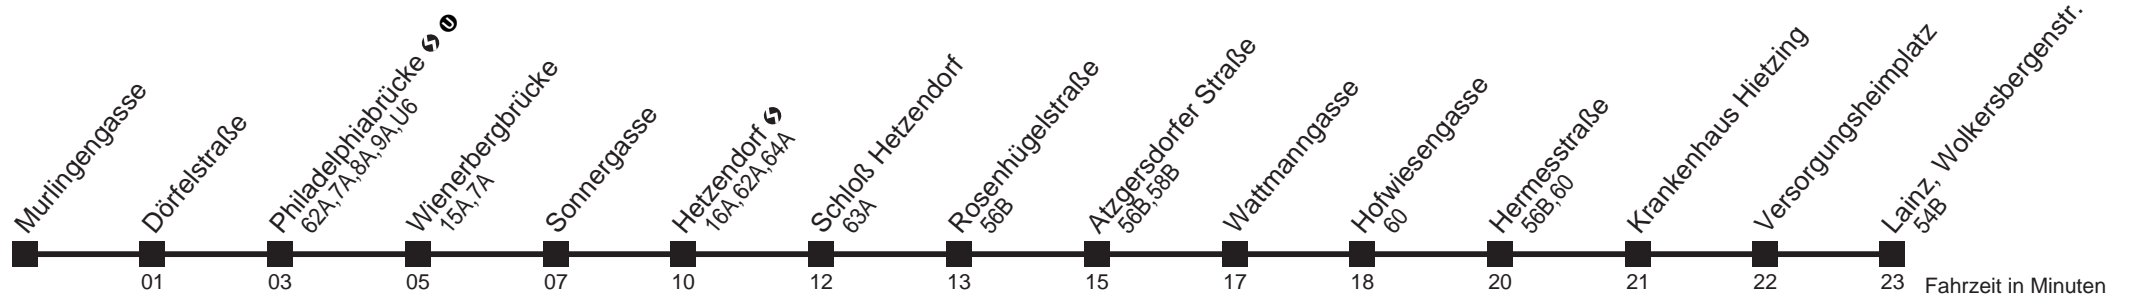

62

Murlingengasse → Lainz, Wolkersbergenstr.

Ihr Kurzstreckenfahrtschein gilt bis
Philadelphiabrücke ↻ ①

Montag-Freitag (Schule)

Montag-Freitag (Ferien)

Samstag

Sonn- und Feiertag

5 10 20 30 40
6
7 18 25 32
8
9
10
11
12
13
14
15
16
17
18
19
20
21
22
23
0 22

5 10 20 30 40
6
7
8
9
10
11
12
13
14
15
16
17
18
19
20
21
22
23
0 22

5 12 29 39
6
7
8
9
10
11
12
13
14
15
16
17
18
19
20
21
22
23
0 22

5 12 31
6
7
8
9
10
11
12
13
14
15
16
17
18
19
20
21
22
23
0 22

Am 24.12. Verkehr wie samstags ab ca. 17.00 Uhr Intervall alle 15 Minuten
Am 31.12. Verkehr wie samstags
☐ bis Wattmannngasse
Server: swl45002; Datum: 08.02.2010 07:44:33; Linie: 22062_H

Auskunft
Wiener Linien: 7909-100
Änderungen vorbehalten