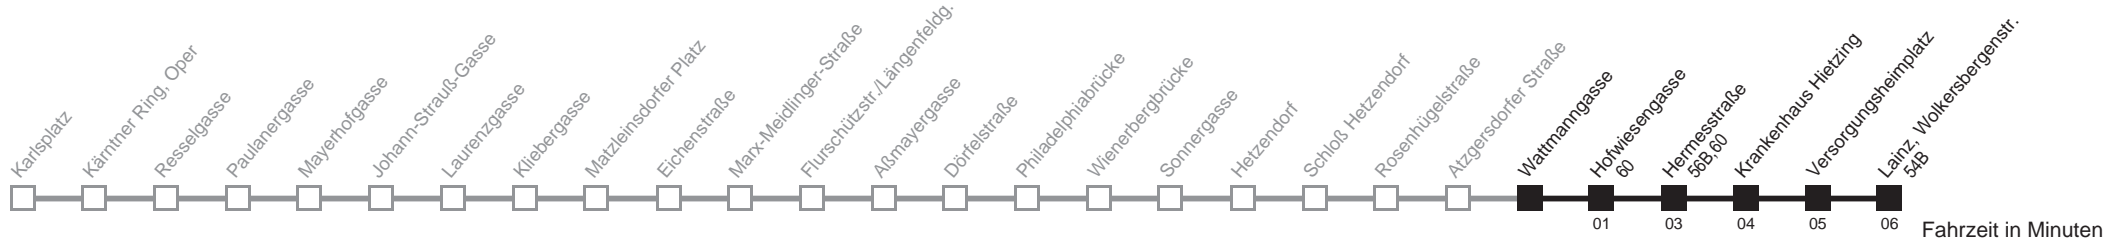

Ihr Kurzstreckenfahrtschein gilt bis
Hermesstraße

Montag-Freitag (Schule)

5	27 37 47 57
6	06 13 21 28 36 43 51 58
7	05 12 18 25 32 35 38 42 45 49 52 58
8	05 12 18 25 32 38 45 51 58
9	06 13 21 28 36 43 51 58
10	06 13 21 28 36 43 51 58
11	06 13 21 28 36 43 51 58
12	06 13 21 28 36 43 51 58
13	05 12 18 25 32 38 45 52 58
14	05 12 18 25 32 38 45 52 58
15	05 12 18 25 32 38 45 52 58
16	05 12 18 25 32 38 45 52 58
17	05 12 18 25 32 38 45 52 58
18	05 12 18 25 32 38 45 52 58
19	05 12 18 25 31 37 43 48 57
20	07 17 27 37 47 57
21	07 17 27 37 47 57
22	07 17 27 37 46
23	01 16 31 46
0	01 16 31 46
1	02

Montag-Freitag (Ferien)

5	27 37 47 57
6	06 13 21 28 36 43 51 58
7	06 13 21 28 36 43 51 58
8	06 13 21 28 36 43 51 58
9	06 13 21 28 36 43 51 58
10	06 13 21 28 36 43 51 58
11	06 13 21 28 36 43 51 58
12	06 13 21 28 36 43 51 58
13	06 13 21 28 36 43 51 58
14	06 13 21 28 36 43 51 58
15	06 13 21 28 36 43 51 58
16	06 13 21 28 36 43 51 58
17	06 13 21 28 36 43 51 58
18	06 13 21 28 36 43 51 58
19	06 13 21 28 35 42 47 57
20	07 17 27 37 47 57
21	07 17 27 37 47 57
22	07 17 27 37 46
23	01 16 31 46
0	01 16 31 46
1	02

Samstag

5	27 43 53
6	03 15 27 37 47 57
7	07 17 27 37 47 57
8	08 18 28 38 48 58
9	08 18 28 38 48 58
10	08 18 28 38 48 58
11	08 18 28 38 48 58
12	08 18 28 38 48 58
13	08 18 28 38 48 58
14	08 18 28 38 48 58
15	08 18 28 38 48 58
16	08 18 28 39 49 59
17	08 17 27 37 47 57
18	07 17 27 37 47 57
19	07 17 27 37 47 57
20	07 17 27 37 47 57
21	07 16 31 46
22	01 16 31 46
23	01 16 31 46
0	01 16 31 46
1	02

Sonn- und Feiertag

5	27 45
6	04 16 31 46
7	01 16 31 46
8	01 16 31 46 57
9	07 17 27 37 47 57
10	07 17 27 37 47 57
11	07 17 27 37 47 57
12	08 18 28 38 48 58
13	08 18 28 38 48 58
14	08 18 28 38 48 58
15	08 18 28 38 48 58
16	08 18 29 39 49 59
17	08 17 27 37 47 57
18	07 17 27 37 47 57
19	07 17 27 37 47 57
20	07 17 27 37 47 57
21	07 16 31 46
22	01 16 31 46
23	01 16 31 46
0	01 16 31 46
1	02

Am 24.12. Verkehr wie samstags ab ca. 17.00 Uhr Intervall alle 15 Minuten
Am 31.12. Verkehr wie samstags
□ bis Hermesstraße
Server: swl45002; Datum: 08.02.2010 07:44:54; Linie: 22062_H

Auskunft
Wiener Linien: 7909-100
Änderungen vorbehalten