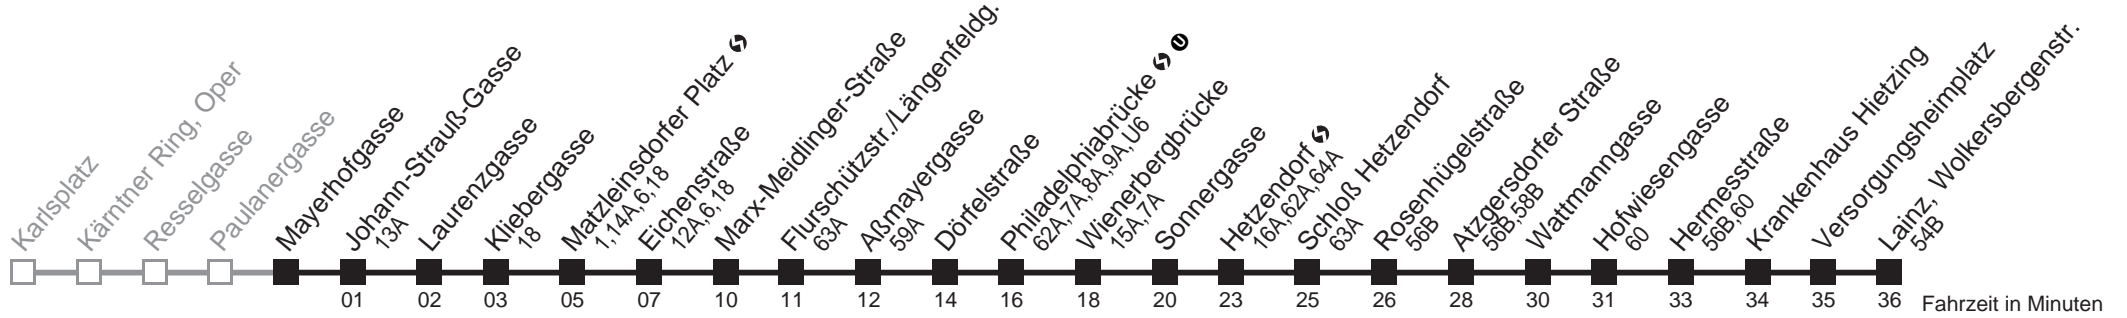

Mayerhofgasse → Lainz, Wolkersbergenstr.

Ihr Kurzstreckenfahrtschein gilt bis
Johann-Strauß-Gasse

Montag-Freitag (Schule)

Montag-Freitag (Ferien)

Samstag

Sonn- und Feiertag

5	36 43 51 58
6	06 13 21 28 35 42 48 55
7	02 08 15 22 28 35 42 48 55
8	02 08 15 21 28 36 43 51 58
9	06 13 21 28 36 43 51 58
10	06 13 21 28 36 43 51 58
11	06 13 21 28 36 43 51 58
12	06 13 21 28 35 42 48 55
13	02 08 15 22 28 35 42 48 55
14	02 08 15 22 28 35 42 48 55
15	02 08 15 22 28 35 42 48 55
16	02 08 15 22 28 35 42 48 55
17	02 08 15 22 28 35 42 48 55
18	02 08 15 22 28 35 42 48 55
19	02 08 15 22 31 41 51
20	01 11 21 31 41 51
21	01 11 21 31 41 51
22	01 11 20 35 50
23	05 20 35 50
0	05 20 36

5	36 43 51 58
6	06 13 21 28 36 43 51 58
7	06 13 21 28 36 43 51 58
8	06 13 21 28 36 43 51 58
9	06 13 21 28 36 43 51 58
10	06 13 21 28 36 43 51 58
11	06 13 21 28 36 43 51 58
12	06 13 21 28 36 43 51 58
13	06 13 21 28 36 43 51 58
14	06 13 21 28 36 43 51 58
15	06 13 21 28 36 43 51 58
16	06 13 21 28 36 43 51 58
17	06 13 21 28 36 43 51 58
18	06 13 21 28 36 43 51 58
19	06 13 21 31 41 51
20	01 11 21 31 41 51
21	01 11 21 31 41 51
22	01 11 20 35 50
23	05 20 35 50
0	05 20 36

5	37 49
6	01 11 21 31 41 51
7	01 11 21 31 41 50
8	00 10 20 30 40 50
9	00 10 20 30 40 50
10	00 10 20 30 40 50
11	00 10 20 30 40 50
12	00 10 20 30 40 50
13	00 10 20 30 40 50
14	00 10 20 30 40 50
15	00 10 20 30 40 50
16	00 11 21 31 41 51
17	01 11 21 31 41 51
18	01 11 21 31 41 51
19	01 11 21 31 41 51
20	01 11 21 31 41 50
21	05 20 35 50
22	05 20 35 50
23	05 20 35 50
0	05 20 36

5	38 50
6	05 20 35 50
7	05 20 35 50
8	05 20 31 41 51
9	01 11 21 31 41 51
10	01 11 21 31 41 51
11	01 11 21 31 41 50
12	00 10 20 30 40 50
13	00 10 20 30 40 50
14	00 10 20 30 40 50
15	00 10 20 30 40 50
16	01 11 21 31 41 51
17	01 11 21 31 41 51
18	01 11 21 31 41 51
19	01 11 21 31 41 51
20	01 11 21 31 41 50
21	05 20 35 50
22	05 20 35 50
23	05 20 35 50
0	05 20 36

Am 24.12. Verkehr wie samstags ab ca. 17.00 Uhr Intervall alle 15 Minuten
Am 31.12. Verkehr wie samstags
bis Hermesstraße
Server: swl45002; Datum: 08.02.2010 07:44:15; Linie: 22062_H

Auskunft
Wiener Linien: 7909-100
Änderungen vorbehalten