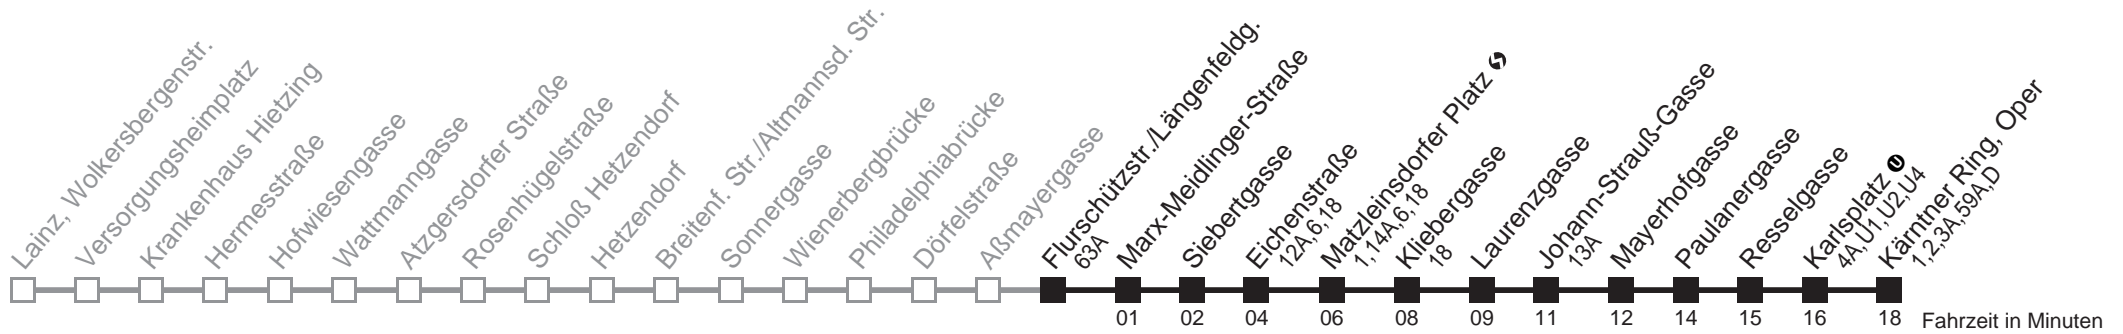

# 62 Flurschützstr./Längenfeldg. → Kärntner Ring, Oper

Ihr Kurzstreckenfahrtschein gilt bis  
**Matzleinsdorfer Platz** ↔

Montag-Freitag (Schule)	Montag-Freitag (Ferien)	Samstag	Sonn- und Feiertag
5	5	5	5
11	11	13	13
19	19	21	27
26	26	31	42
34	34	42	57
42	42		
48	48		
56	56		
6	6	6	6
03	03	01	12
09	09	11	27
16	16	21	42
22	22	31	57
29	29	41	
36	36	51	
42	42		
49	49		
56	56		
7	7	7	7
02	02	01	12
09	09	11	27
16	16	21	42
22	22	31	57
29	29	41	
36	36	51	
42	42		
49	49		
56	56		
8	8	8	8
03	03	01	01
11	11	11	11
18	18	21	21
26	26	31	31
33	33	41	41
41	41	51	51
48	48		
56	56		
9	9	9	9
03	03	01	01
11	11	11	11
18	18	21	21
26	26	31	31
33	33	41	41
41	41	51	51
48	48		
56	56		
10	10	10	10
03	03	01	01
11	11	11	11
18	18	21	21
26	26	31	31
33	33	41	41
41	41	51	51
48	48		
56	56		
11	11	11	11
03	03	01	01
11	11	11	11
18	18	21	21
26	26	31	31
33	33	41	41
41	41	51	51
48	48		
56	56		
12	12	12	12
02	02	01	01
09	09	11	11
16	16	21	21
22	22	31	31
29	29	41	41
36	36	51	51
42	42		
49	49		
56	56		
13	13	13	13
02	02	01	01
09	09	11	11
16	16	21	21
22	22	31	31
29	29	41	41
36	36	51	51
42	42		
49	49		
56	56		
14	14	14	14
02	02	01	01
09	09	11	11
16	16	21	21
22	22	31	31
29	29	41	41
36	36	51	51
42	42		
49	49		
56	56		
15	15	15	15
02	02	01	01
09	09	11	11
16	16	21	21
22	22	31	31
29	29	41	41
36	36	51	51
42	42		
49	49		
56	56		
16	16	16	16
02	02	01	01
09	09	11	11
16	16	21	21
22	22	31	31
29	29	41	41
36	36	51	51
42	42		
49	49		
56	56		
17	17	17	17
02	02	01	02
09	09	11	12
16	16	21	21
22	22	31	31
29	29	41	41
36	36	51	51
42	42		
49	49		
56	56		
18	18	18	18
02	02	01	01
09	09	11	11
16	16	21	21
22	22	31	31
29	29	41	41
36	36	51	51
42	42		
49	49		
56	56		
19	19	19	19
03	03	01	01
11	11	11	11
20	20	21	21
32	32	31	31
41	41	41	41
51	51	51	51
20	20	20	20
01	01	01	01
11	11	12	12
21	21	27	27
31	31	42	42
41	41	57	57
21	21	21	21
01	01	12	12
11	11	27	27
21	21	42	42
31	31	57	57
42	42		
57	57		
22	22	22	22
12	12	12	12
27	27	27	27
42	42	42	42
57	57	57	57
23	23	23	23
12	12	12	12
27	27	27	27
42	42	42	42
57	57	57	57
0	0	0	0
09	09	09	09