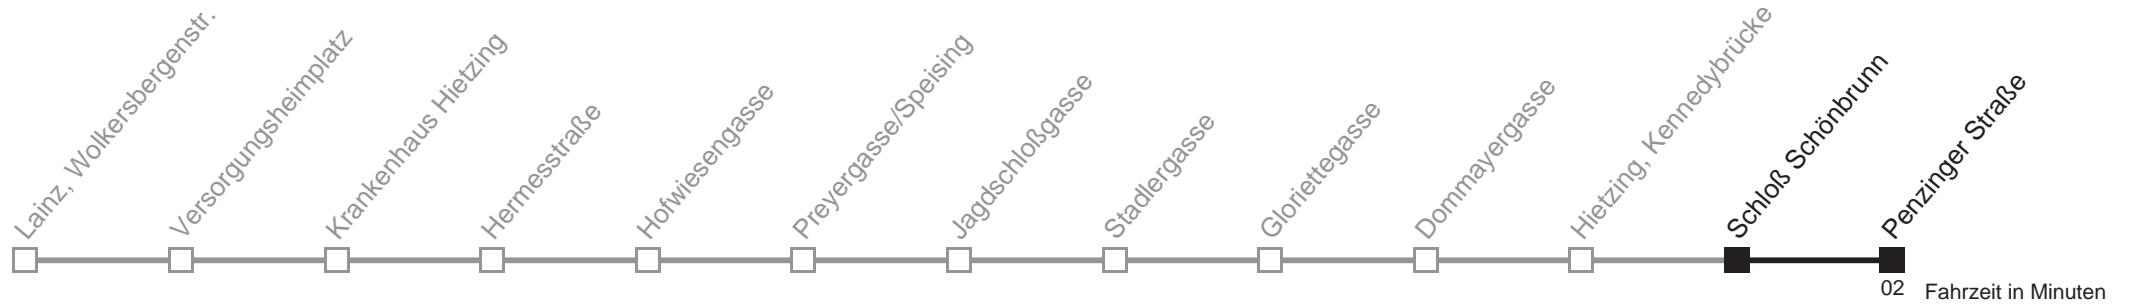

# Schloß Schönbrunn → Penzinger Straße

Ihr Kurzstreckenfahrtschein gilt bis  
**Atzgersdorfer Straße**

**Montag-Freitag (Schule)**

**Montag-Freitag (Ferien)**

**Samstag**

**Sonn- und Feiertag**

**8 44**

**kein Betrieb**