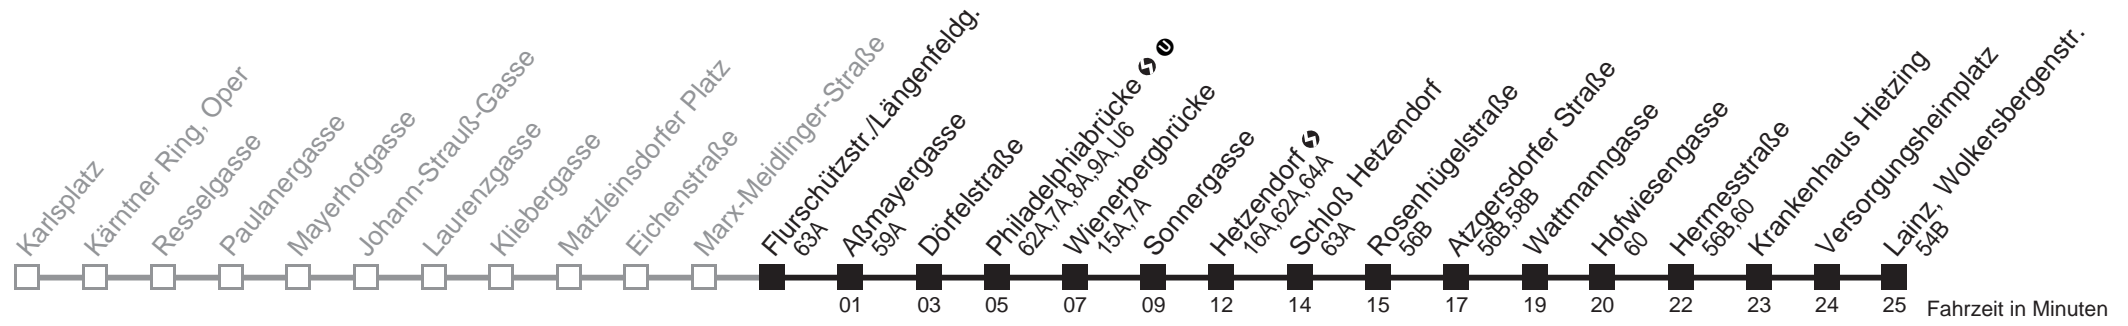

62 Flurschützstr./Längenfeldg. → Lainz, Wolkersbergenstr.

Ihr Kurzstreckenfahrtschein gilt bis
Philadelphiabrücke ↻ Ⓞ

Montag-Freitag (Schule)		Montag-Freitag (Ferien)		Samstag		Sonn- und Feiertag	
5	47 54	5	47 54	5	47 59	5	48
6	02 09 17 24 32 39 46 53 59	6	02 09 17 24 32 39 47 54	6	11 21 31 41 51	6	00 15 30 45
7	06 13 19 26 33 39 46 53 59	7	02 09 17 24 32 39 47 54	7	01 11 21 31 41 51	7	00 15 30 45
8	06 13 19 26 32 39 47 54	8	02 09 17 24 32 39 47 54	8	00 10 20 30 40 50	8	00 15 30 42 51
9	02 09 17 24 32 39 47 54	9	02 09 17 24 32 39 47 54	9	00 10 20 30 40 50	9	01 11 21 31 41 51
10	02 09 17 24 32 39 47 54	10	02 09 17 24 32 39 47 54	10	00 10 20 30 40 50	10	01 11 21 31 41 51
11	02 09 17 24 32 39 47 54	11	02 09 17 24 32 39 47 54	11	00 10 20 30 40 50	11	01 11 21 31 41 51
12	02 09 17 24 32 39 46 53 59	12	02 09 17 24 32 39 47 54	12	00 10 20 30 40 50	12	00 10 20 30 40 50
13	06 13 19 26 33 39 46 53 59	13	02 09 17 24 32 39 47 54	13	00 10 20 30 40 50	13	00 10 20 30 40 50
14	06 13 19 26 33 39 46 53 59	14	02 09 17 24 32 39 47 54	14	00 10 20 30 40 50	14	00 10 20 30 40 50
15	06 13 19 26 33 40 46 53 59	15	02 09 17 24 32 40 47 54	15	00 10 20 30 40 50	15	00 10 20 30 40 50
16	06 13 19 26 33 39 46 53 59	16	02 09 17 24 32 39 47 54	16	00 10 21 31 41 51	16	00 11 21 31 41 51
17	06 13 19 26 33 39 46 53 59	17	02 09 17 24 32 39 47 54	17	01 11 21 31 41 51	17	01 11 21 31 41 51
18	06 13 19 26 33 39 46 53 59	18	02 09 17 24 32 39 47 54	18	01 11 21 31 41 51	18	01 11 21 31 42 51
19	06 13 19 26 33 41 51	19	02 09 18 24 32 41 51	19	01 11 21 31 41 51	19	01 11 21 31 41 51
20	01 11 21 31 41 51	20	01 11 21 31 41 51	20	01 11 21 31 41 51	20	01 11 21 31 41 51
21	01 11 21 31 41 51	21	01 11 21 31 41 51	21	00 15 30 45	21	00 15 30 45
22	01 11 21 30 45	22	01 11 21 30 45	22	00 15 30 45	22	00 15 30 45
23	00 15 30 45	23	00 15 30 45	23	00 15 30 45	23	00 15 30 45
0	00 15 30 46	0	00 15 30 46	0	00 15 30 46	0	00 15 30 46

Am 24.12. Verkehr wie samstags ab ca. 17.00 Uhr Intervall alle 15 Minuten
Am 31.12. Verkehr wie samstags
□ bis Hermesstraße
Server: swl45002; Datum: 08.02.2010 07:44:30; Linie: 22062_H

Auskunft
Wiener Linien: 7909-100
Änderungen vorbehalten