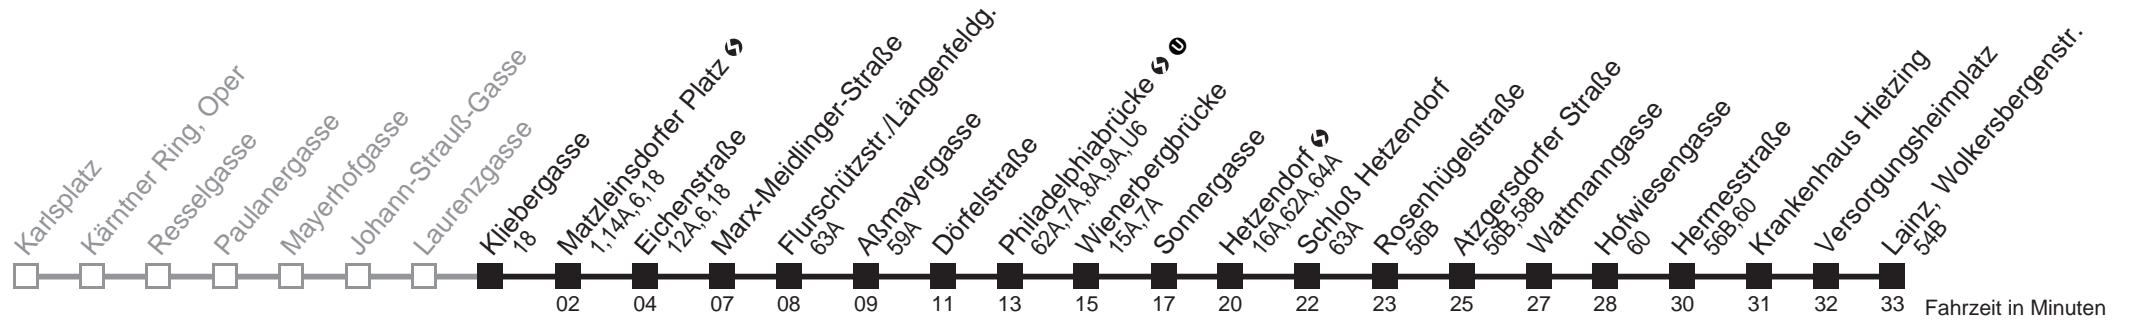

Kliebergasse → Lainz, Wolkersbergenstr.

Ihr Kurzstreckenfahrtschein gilt bis
Matzleinsdorfer Platz ↔

Montag-Freitag (Schule)

Montag-Freitag (Ferien)

Samstag

Sonn- und Feiertag

5	39 46 54
6	01 09 16 24 31 38 45 51 58
7	05 11 18 25 31 38 45 51 58
8	05 11 18 24 31 39 46 54
9	01 09 16 24 31 39 46 54
10	01 09 16 24 31 39 46 54
11	01 09 16 24 31 39 46 54
12	01 09 16 24 31 38 45 51 58
13	05 11 18 25 31 38 45 51 58
14	05 11 18 25 31 38 45 51 58
15	05 11 18 25 32 38 45 51 58
16	05 11 18 25 31 38 45 51 58
17	05 11 18 25 31 38 45 51 58
18	05 11 18 25 31 38 45 51 58
19	05 11 18 25 34 44 54
20	04 14 24 34 44 54
21	04 14 24 34 44 54
22	04 14 23 38 53
23	08 23 38 53
0	08 23 39

5	39 46 54
6	01 09 16 24 31 39 46 54
7	01 09 16 24 31 39 46 54
8	01 09 16 24 31 39 46 54
9	01 09 16 24 31 39 46 54
10	01 09 16 24 31 39 46 54
11	01 09 16 24 31 39 46 54
12	01 09 16 24 31 39 46 54
13	01 09 16 24 31 39 46 54
14	01 09 16 24 31 39 46 54
15	01 09 16 24 32 39 46 54
16	01 09 16 24 31 39 46 54
17	01 09 16 24 31 39 46 54
18	01 09 16 24 31 39 46 54
19	01 10 16 24 34 44 54
20	04 14 24 34 44 54
21	04 14 24 34 44 54
22	04 14 23 38 53
23	08 23 38 53
0	08 23 39

5	40 52
6	04 14 24 34 44 54
7	04 14 24 34 44 53
8	03 13 23 33 43 53
9	03 13 23 33 43 53
10	03 13 23 33 43 53
11	03 13 23 33 43 53
12	03 13 23 33 43 53
13	03 13 23 33 43 53
14	03 13 23 33 43 53
15	03 13 23 33 43 53
16	03 14 24 34 44 54
17	04 14 24 34 44 54
18	04 14 24 34 44 54
19	04 14 24 34 44 54
20	04 14 24 34 44 53
21	08 23 38 53
22	08 23 38 53
23	08 23 38 53
0	08 23 39

5	41 53
6	08 23 38 53
7	08 23 38 53
8	08 23 35 44 54
9	04 14 24 34 44 54
10	04 14 24 34 44 54
11	04 14 24 34 44 53
12	03 13 23 33 43 53
13	03 13 23 33 43 53
14	03 13 23 33 43 53
15	03 13 23 33 43 53
16	04 14 24 34 44 54
17	04 14 24 34 44 54
18	04 14 24 35 44 54
19	04 14 24 34 44 54
20	04 14 24 34 44 53
21	08 23 38 53
22	08 23 38 53
23	08 23 38 53
0	08 23 39

Am 24.12. Verkehr wie samstags ab ca. 17.00 Uhr Intervall alle 15 Minuten
Am 31.12. Verkehr wie samstags
bis Hermesstraße
Server: swl45002; Datum: 08.02.2010 07:44:21; Linie: 22062_H

Auskunft
Wiener Linien: 7909-100
Änderungen vorbehalten