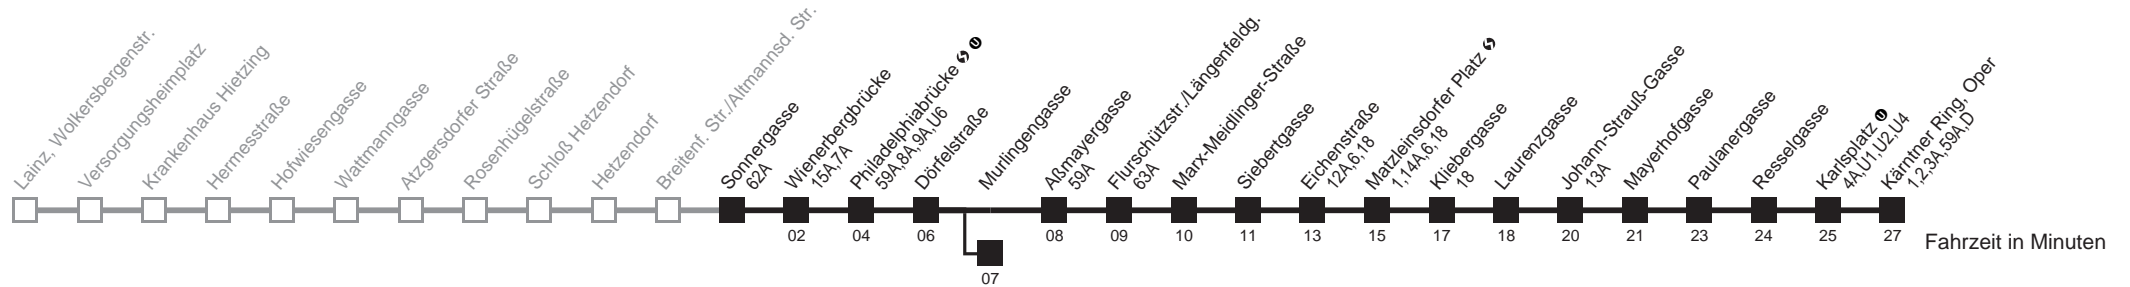

# Sonnergasse → Kärntner Ring, Oper

Ihr Kurzstreckenfahrtschein gilt bis  
**Philadelphiabrücke**