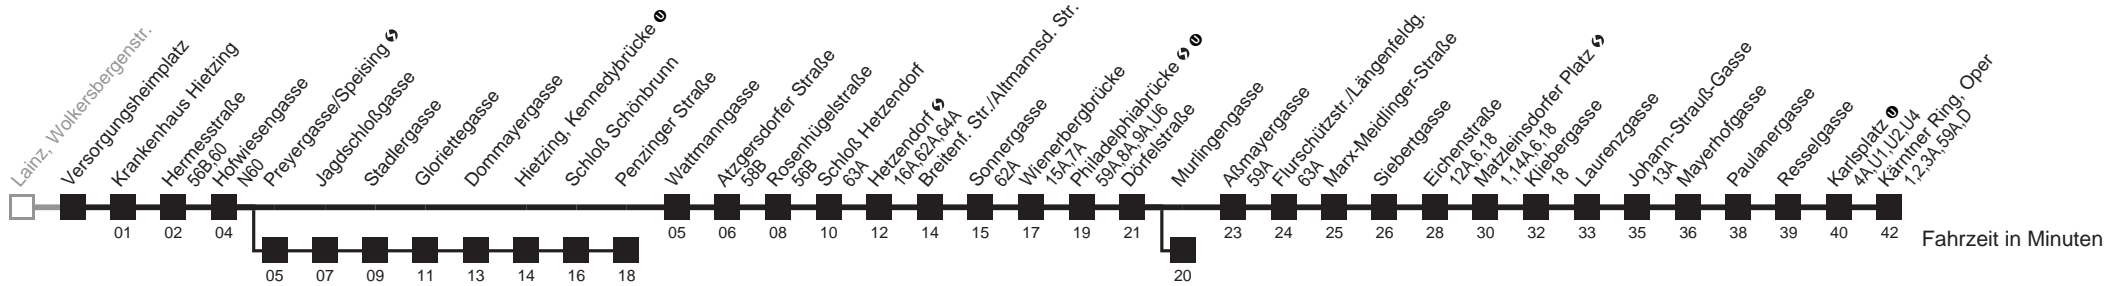

Ihr Kurzstreckenfahrtschein gilt bis
Hermesstraße

Montag-Freitag (Schule)

Montag-Freitag (Ferien)

Samstag

Sonn- und Feiertag

5	18 24 32 39 45 52 58
6	05 12 18 25 32 38 45 52 58
7	05 12 18 25 32 39 44 47 51 54 58
8	02 09 17 24 28 32 39 47 54
9	02 09 17 24 32 39 47 54
10	02 09 17 24 32 39 47 54
11	02 09 17 24 32 38 45 52 58
12	05 12 18 25 32 38 45 52 58
13	05 12 18 25 32 38 45 52 58
14	05 12 18 25 32 38 45 52 58
15	05 12 18 25 32 38 45 52 58
16	05 12 18 25 32 38 45 52 58
17	05 12 18 25 32 38 45 52 58
18	05 12 18 25 32 39 47 52 56
19	08 13 18 30 35 40 45 50 55
20	00 10 20 30 40 50
21	00 10 21 36 43 51
22	06 13 21 36 43 51
23	06 21 36 48
0	00 09 24

5	18 24 32 39 47 54
6	02 09 17 24 32 39 47 54
7	02 09 17 24 32 39 47 54
8	02 09 17 24 32 39 47 54
9	02 09 17 24 32 39 47 54
10	02 09 17 24 32 39 47 54
11	02 09 17 24 32 39 47 54
12	02 09 17 24 32 39 47 54
13	02 09 17 24 32 39 47 54
14	02 09 17 24 32 39 47 54
15	02 09 17 24 32 39 47 54
16	02 09 17 24 32 39 47 54
17	02 09 17 24 32 39 47 54
18	02 09 17 24 32 39 44 47 56
19	08 13 18 30 35 40 50 55
20	00 10 20 30 40 50
21	00 10 21 36 43 51
22	06 13 21 36 43 51
23	06 21 36 48
0	00 09 24

5	21 30 40 50
6	00 10 20 30 40 50
7	00 10 20 30 40 49 58
8	08 18 28 38 48 58
9	08 18 28 38 48 58
10	08 18 28 38 48 58
11	08 18 28 38 48 58
12	08 18 28 38 48 58
13	08 18 28 38 48 58
14	08 18 28 38 48 58
15	08 18 28 38 48 58
16	08 18 28 38 49
17	00 10 20 30 40 50
18	00 10 20 30 40 50
19	00 10 20 30 40 51
20	06 13 21 36 43 51
21	06 13 21 36 51
22	06 21 36 51
23	06 21 36 48
0	00 09 24

5	21 36 51
6	06 21 36 51
7	06 21 30 40 50
8	00 10 20 30 40 50
9	00 10 20 30 40 50
10	00 10 20 30 40 50
11	00 10 20 30 39 49 58
12	08 18 28 38 48 58
13	08 18 28 38 48 58
14	08 18 28 38 48 58
15	08 18 28 38 48 58
16	08 18 28 39 49
17	00 10 20 30 40 50
18	00 10 20 30 40 50
19	00 10 20 30 40 51
20	06 13 21 36 43 51
21	06 13 21 36 51
22	06 21 36 51
23	06 21 36 48
0	00 09 24

Am 24.12. Verkehr wie samstags ab ca. 17.00 Uhr Intervall alle 15 Minuten

Am 31.12. Verkehr wie samstags

☐ über Preyergasse/Speising ↻

■ bis Wattmannngasse

■ bis Penzinger Straße

■ bis Murlingengasse

Server: swl45002; Datum: 08.02.2010 07:45:25; Linie: 22062_R

Auskunft

Wiener Linien: 7909-100

Änderungen vorbehalten