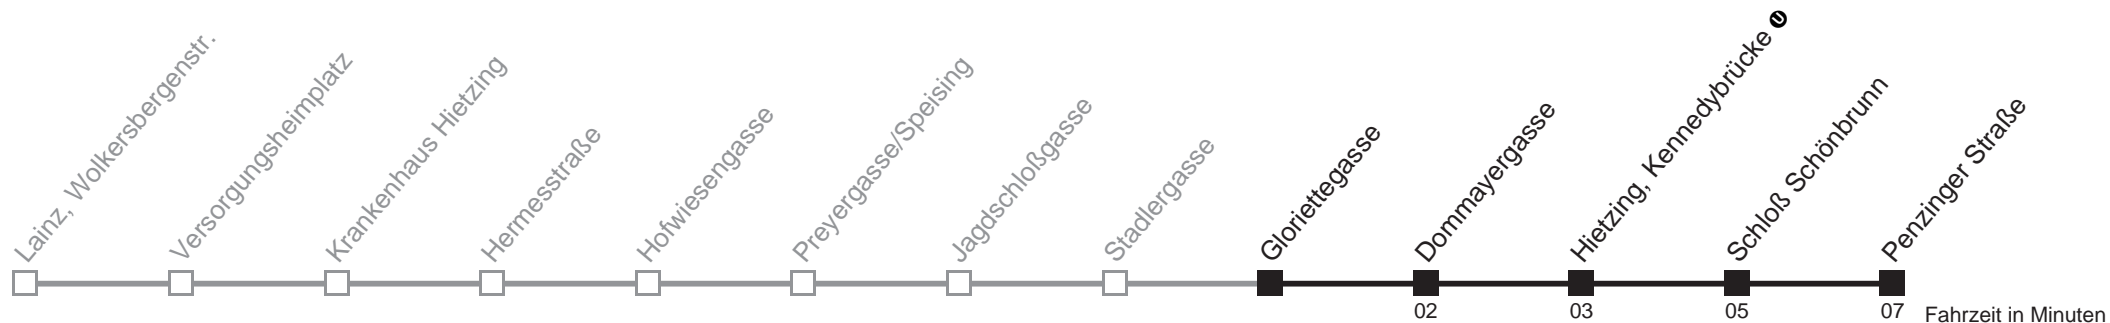

## Gloriettegasse → Penzinger Straße

Ihr Kurzstreckenfahrtschein gilt bis  
**Atzgersdorfer Straße**

**Montag-Freitag (Schule)**

**8 39**

**Montag-Freitag (Ferien)**

**kein Betrieb**

**Samstag**

**kein Betrieb**