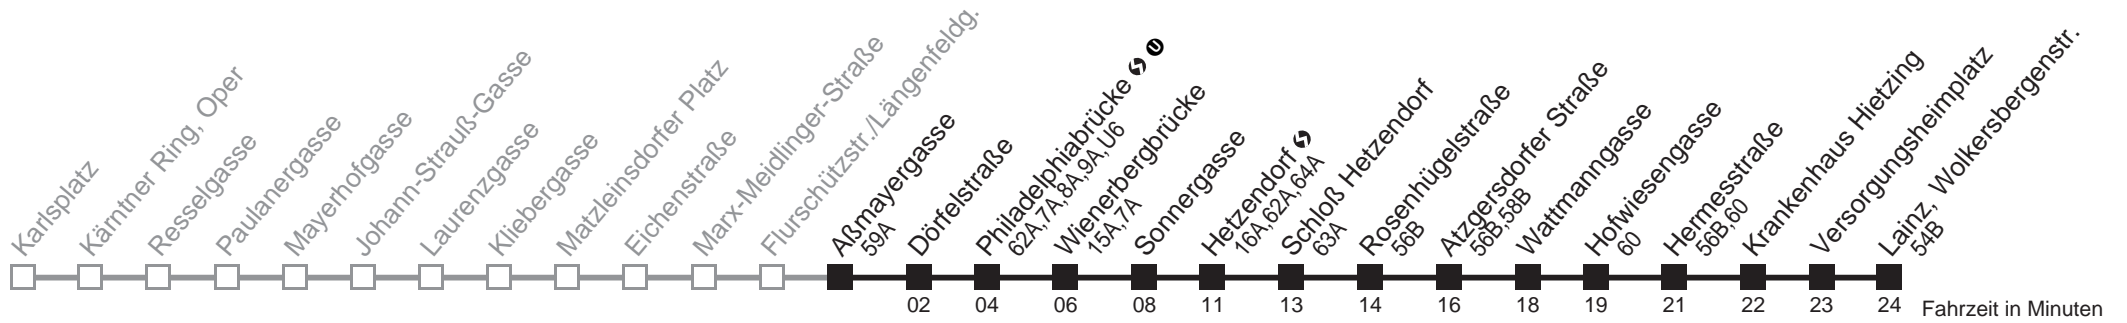

Aßmayergasse → Lainz, Wolkersbergenstr.

Ihr Kurzstreckenfahrtschein gilt bis
Philadelphiabrücke ↻ Ⓞ

Montag-Freitag (Schule)

Montag-Freitag (Ferien)

Samstag

Sonn- und Feiertag

5	48 55
6	03 10 18 25 33 40 47 54
7	00 07 14 20 27 34 40 47 54
8	00 07 14 20 27 33 40 48 55
9	03 10 18 25 33 40 48 55
10	03 10 18 25 33 40 48 55
11	03 10 18 25 33 40 48 55
12	03 10 18 25 33 40 47 54
13	00 07 14 20 27 34 40 47 54
14	00 07 14 20 27 34 40 47 54
15	00 07 14 20 27 34 41 47 54
16	00 07 14 20 27 34 40 47 54
17	00 07 14 20 27 34 40 47 54
18	00 07 14 20 27 34 40 47 54
19	00 07 14 20 27 34 42 52
20	02 12 22 32 42 52
21	02 12 22 32 42 52
22	02 12 22 31 46
23	01 16 31 46
0	01 16 31 47

5	48 55
6	03 10 18 25 33 40 48 55
7	03 10 18 25 33 40 48 55
8	03 10 18 25 33 40 48 55
9	03 10 18 25 33 40 48 55
10	03 10 18 25 33 40 48 55
11	03 10 18 25 33 40 48 55
12	03 10 18 25 33 40 48 55
13	03 10 18 25 33 40 48 55
14	03 10 18 25 33 40 48 55
15	03 10 18 25 33 41 48 55
16	03 10 18 25 33 40 48 55
17	03 10 18 25 33 40 48 55
18	03 10 18 25 33 40 48 55
19	03 10 19 25 33 42 52
20	02 12 22 32 42 52
21	02 12 22 32 42 52
22	02 12 22 31 46
23	01 16 31 46
0	01 16 31 47

5	48
6	00 12 22 32 42 52
7	02 12 22 32 42 52
8	01 11 21 31 41 51
9	01 11 21 31 41 51
10	01 11 21 31 41 51
11	01 11 21 31 41 51
12	01 11 21 31 41 51
13	01 11 21 31 41 51
14	01 11 21 31 41 51
15	01 11 21 31 41 51
16	01 11 22 32 42 52
17	02 12 22 32 42 52
18	02 12 22 32 42 52
19	02 12 22 32 42 52
20	02 12 22 32 42 52
21	01 16 31 46
22	01 16 31 46
23	01 16 31 46
0	01 16 31 47

5	49
6	01 16 31 46
7	01 16 31 46
8	01 16 31 43 52
9	02 12 22 32 42 52
10	02 12 22 32 42 52
11	02 12 22 32 42 52
12	01 11 21 31 41 51
13	01 11 21 31 41 51
14	01 11 21 31 41 51
15	01 11 21 31 41 51
16	01 12 22 32 42 52
17	02 12 22 32 42 52
18	02 12 22 32 43 52
19	02 12 22 32 42 52
20	02 12 22 32 42 52
21	01 16 31 46
22	01 16 31 46
23	01 16 31 46
0	01 16 31 47

Am 24.12. Verkehr wie samstags ab ca. 17.00 Uhr Intervall alle 15 Minuten
Am 31.12. Verkehr wie samstags
□ bis Hermesstraße
Server: swl45002; Datum: 08.02.2010 07:44:32; Linie: 22062_H

Auskunft
Wiener Linien: 7909-100
Änderungen vorbehalten