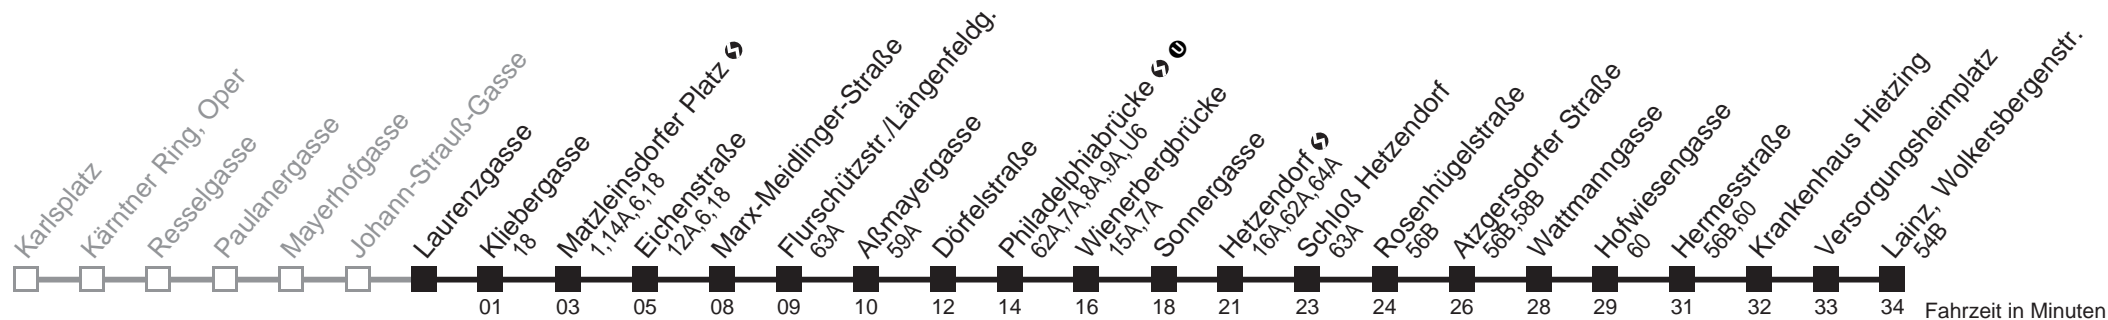

Ihr Kurzstreckenfahrtschein gilt bis
Matzleinsdorfer Platz ↔

Montag-Freitag (Schule)

Montag-Freitag (Ferien)

Samstag

Sonn- und Feiertag

5	38 45 53
6	00 08 15 23 30 37 44 50 57
7	04 10 17 24 30 37 44 50 57
8	04 10 17 23 30 38 45 53
9	00 08 15 23 30 38 45 53
10	00 08 15 23 30 38 45 53
11	00 08 15 23 30 38 45 53
12	00 08 15 23 30 37 44 50 57
13	04 10 17 24 30 37 44 50 57
14	04 10 17 24 30 37 44 50 57
15	04 10 17 24 31 37 44 50 57
16	04 10 17 24 30 37 44 50 57
17	04 10 17 24 30 37 44 50 57
18	04 10 17 24 30 37 44 50 57
19	04 10 17 24 33 43 53
20	03 13 23 33 43 53
21	03 13 23 33 43 53
22	03 13 22 37 52
23	07 22 37 52
0	07 22 38

5	38 45 53
6	00 08 15 23 30 38 45 53
7	00 08 15 23 30 38 45 53
8	00 08 15 23 30 38 45 53
9	00 08 15 23 30 38 45 53
10	00 08 15 23 30 38 45 53
11	00 08 15 23 30 38 45 53
12	00 08 15 23 30 38 45 53
13	00 08 15 23 30 38 45 53
14	00 08 15 23 30 38 45 53
15	00 08 15 23 31 38 45 53
16	00 08 15 23 30 38 45 53
17	00 08 15 23 30 38 45 53
18	00 08 15 23 30 38 45 53
19	00 09 15 23 33 43 53
20	03 13 23 33 43 53
21	03 13 23 33 43 53
22	03 13 22 37 52
23	07 22 37 52
0	07 22 38

5	39 51
6	03 13 23 33 43 53
7	03 13 23 33 43 52
8	02 12 22 32 42 52
9	02 12 22 32 42 52
10	02 12 22 32 42 52
11	02 12 22 32 42 52
12	02 12 22 32 42 52
13	02 12 22 32 42 52
14	02 12 22 32 42 52
15	02 12 22 32 42 52
16	02 13 23 33 43 53
17	03 13 23 33 43 53
18	03 13 23 33 43 53
19	03 13 23 33 43 53
20	03 13 23 33 43 52
21	07 22 37 52
22	07 22 37 52
23	07 22 37 52
0	07 22 38

5	40 52
6	07 22 37 52
7	07 22 37 52
8	07 22 34 43 53
9	03 13 23 33 43 53
10	03 13 23 33 43 53
11	03 13 23 33 43 52
12	02 12 22 32 42 52
13	02 12 22 32 42 52
14	02 12 22 32 42 52
15	02 12 22 32 42 52
16	03 13 23 33 43 53
17	03 13 23 33 43 53
18	03 13 23 34 43 53
19	03 13 23 33 43 53
20	03 13 23 33 43 52
21	07 22 37 52
22	07 22 37 52
23	07 22 37 52
0	07 22 38

Am 24.12. Verkehr wie samstags ab ca. 17.00 Uhr Intervall alle 15 Minuten
Am 31.12. Verkehr wie samstags
bis Hermesstraße
Server: swl45002; Datum: 08.02.2010 07:44:19; Linie: 22062_H

Auskunft
Wiener Linien: 7909-100
Änderungen vorbehalten