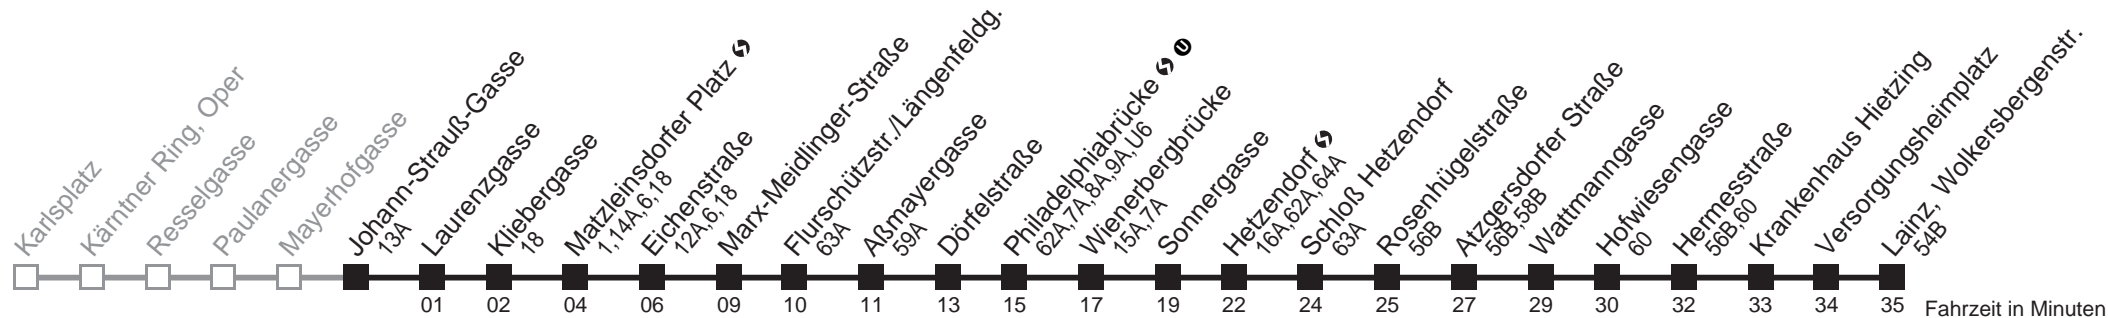

Ihr Kurzstreckenfahrtschein gilt bis
Matzleinsdorfer Platz ↔

Montag-Freitag (Schule)

Montag-Freitag (Ferien)

Samstag

Sonn- und Feiertag

5	37 44 52 59
6	07 14 22 29 36 43 49 56
7	03 09 16 23 29 36 43 49 56
8	03 09 16 22 29 37 44 52 59
9	07 14 22 29 37 44 52 59
10	07 14 22 29 37 44 52 59
11	07 14 22 29 37 44 52 59
12	07 14 22 29 36 43 49 56
13	03 09 16 23 29 36 43 49 56
14	03 09 16 23 29 36 43 49 56
15	03 09 16 23 29 36 43 49 56
16	03 09 16 23 29 36 43 49 56
17	03 09 16 23 29 36 43 49 56
18	03 09 16 23 29 36 43 49 56
19	03 09 16 23 32 42 52
20	02 12 22 32 42 52
21	02 12 22 32 42 52
22	02 12 21 36 51
23	06 21 36 51
0	06 21 37

5	37 44 52 59
6	07 14 22 29 37 44 52 59
7	07 14 22 29 37 44 52 59
8	07 14 22 29 37 44 52 59
9	07 14 22 29 37 44 52 59
10	07 14 22 29 37 44 52 59
11	07 14 22 29 37 44 52 59
12	07 14 22 29 37 44 52 59
13	07 14 22 29 37 44 52 59
14	07 14 22 29 37 44 52 59
15	07 14 22 29 37 44 52 59
16	07 14 22 29 37 44 52 59
17	07 14 22 29 37 44 52 59
18	07 14 22 29 37 44 52 59
19	07 14 22 32 42 52
20	02 12 22 32 42 52
21	02 12 22 32 42 52
22	02 12 21 36 51
23	06 21 36 51
0	06 21 37

5	38 50
6	02 12 22 32 42 52
7	02 12 22 32 42 51
8	01 11 21 31 41 51
9	01 11 21 31 41 51
10	01 11 21 31 41 51
11	01 11 21 31 41 51
12	01 11 21 31 41 51
13	01 11 21 31 41 51
14	01 11 21 31 41 51
15	01 11 21 31 41 51
16	01 12 22 32 42 52
17	02 12 22 32 42 52
18	02 12 22 32 42 52
19	02 12 22 32 42 52
20	02 12 22 32 42 51
21	06 21 36 51
22	06 21 36 51
23	06 21 36 51
0	06 21 37

5	39 51
6	06 21 36 51
7	06 21 36 51
8	06 21 32 42 52
9	02 12 22 32 42 52
10	02 12 22 32 42 52
11	02 12 22 32 42 51
12	01 11 21 31 41 51
13	01 11 21 31 41 51
14	01 11 21 31 41 51
15	01 11 21 31 41 51
16	02 12 22 32 42 52
17	02 12 22 32 42 52
18	02 12 22 32 42 52
19	02 12 22 32 42 52
20	02 12 22 32 42 51
21	06 21 36 51
22	06 21 36 51
23	06 21 36 51
0	06 21 37

Am 24.12. Verkehr wie samstags ab ca. 17.00 Uhr Intervall alle 15 Minuten
Am 31.12. Verkehr wie samstags
bis Hermesstraße
Server: swl45002; Datum: 08.02.2010 07:44:17; Linie: 22062_H

Auskunft
Wiener Linien: 7909-100
Änderungen vorbehalten