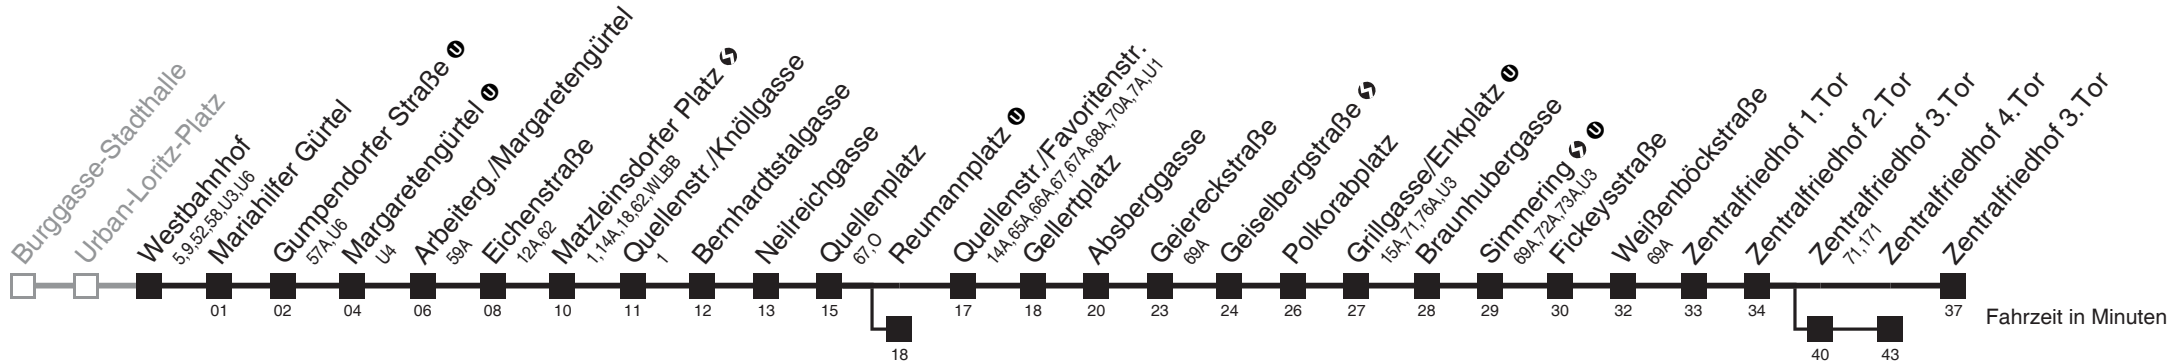

Am 24.12. ab ca. 18.00 Uhr Intervall 15 Minuten
Vom 31.12. auf 1.1. durchgehender Linienbetrieb

- über Zentralfriedhof 3.Tor
- bis Reumannplatz
- bis Fickeysstraße
- bis Grillgasse/Enkplatz
- bis Zentralfriedhof 4.Tor

Server: swl45002; Datum: 06.10.2011 08:57:12; Linie: 22006_ (H)

Auskunft
Wiener Linien: 7909-100

Änderungen vorbehalten

Westbahnhof → Zentralfriedhof 3.Tor

Ihr Kurzstreckenfahrtschein gilt bis
Margareten Gürtel