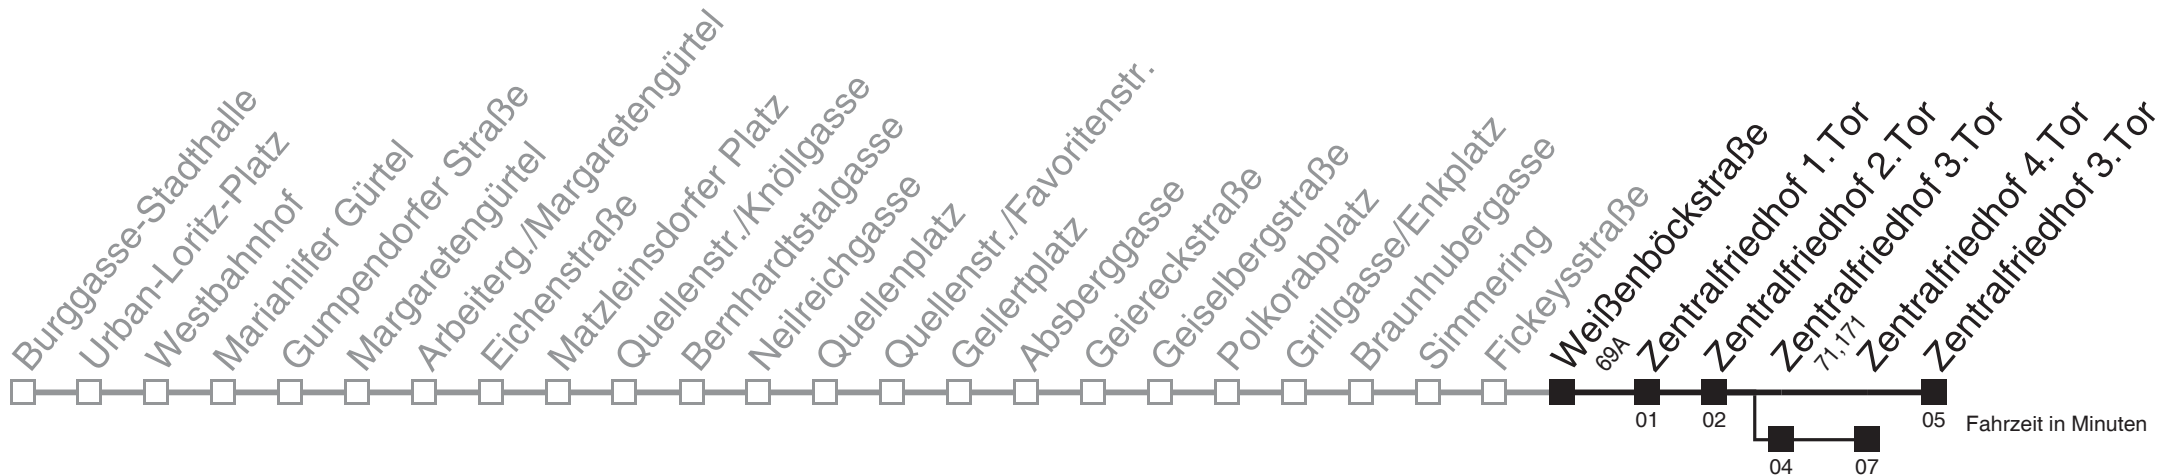

Auskunft
Wiener Linien: 7909-100

Änderungen vorbehalten

6

Weißböckstraße → Zentralfriedhof 3.Tor

Ihr Kurzstreckenfahrtschein gilt bis
Zentralfriedhof 3.Tor

Montag-Donnerstag (Schule)

Freitag (Schule)

Samstag