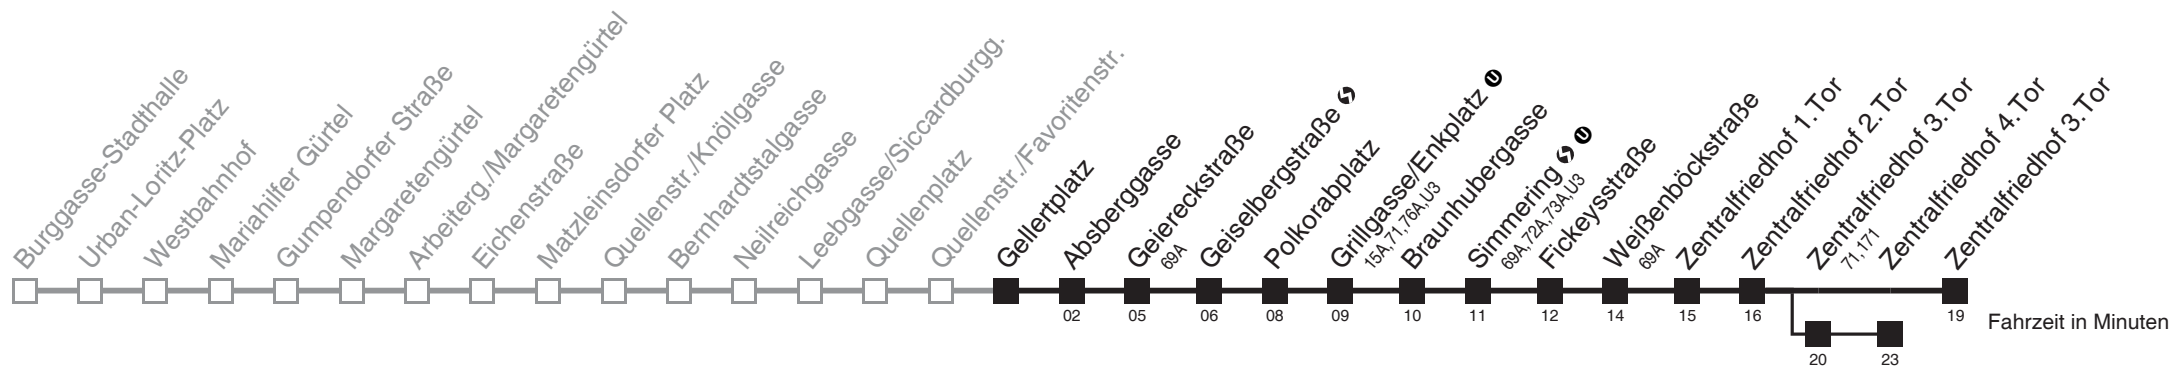

Gellertplatz → Zentralfriedhof 3.Tor

Ihr Kurzstreckenfahrtschein gilt bis **Geiereckstraße**

Montag-Donnerstag (Schule)

Freitag (Schule)

Samstag gültig vom 19.11. - 17.12.2011

Sonn- und Feiertag

Station	Montag-Donnerstag (Schule)	Freitag (Schule)	Samstag	Sonn- und Feiertag
4	58	4 58	4	4
5	04 06 14 22 29 37 45 52	5 04 06 14 22 29 37 45 52	5 03 04 22 36 44 52	5 03 22 36 52
6	00 08 16 23 27 31 - - - -	6 00 08 16 23 27 31 - - - -	6 05 15 25 35 45 55	6 07 22 37 52
7	- - - - Intervall 3' - 6' - - - -	7 - - - - Intervall 3' - 6' - - - -	7 05 15 25 35 45 55	7 07 22 37 52
8	- - - - - - - - - - - - - -	8 - - - - - - - - - - - - - -	8 05 15 26 36 45 52	8 07 22 35 45 55
9	- - - - - - - - - - - - - -	9 - - - - - - - - - - - - - -	9 00 07 - - - - - - - - - -	9 05 15 25 35 45 55
10	- - - - - - - - - - - - - -	10 - - - - - - - - - - - - - -	10 - - - - Intervall 5' - 6' - - - -	10 05 15 25 35 45 55
11	- - - - - - - - - - - - - -	11 - - - - - - - - - - - - - -	11 - - - - - - - - - - - - - -	11 05 15 25 35 45 55
12	- - - - - - - - - - - - - -	12 - - - - - - - - - - - - - -	12 - - - - - - - - - - - - - -	12 05 15 25 35 45 52
13	- - - - - - - - - - - - - -	13 - - - - - - - - - - - - - -	13 - - - - - - - - - - - - - -	13 00 07 15 22 30 37 45 52
14	- - - 19 24 29 34 39 44 49 54 59	14 - - - 34 39 44 49 54 59	14 - - - - - - - - - - - - - -	14 00 07 15 22 30 37 45 52
15	04 - - - Intervall 4' - 6' - - - -	15 04 - - - Intervall 5' - 6' - - - -	15 - - - - - - - - - - - - - -	15 00 07 15 22 30 37 45 52
16	- - - - - - - - - - - - - -	16 - - - - - - - - - - - - - -	16 - - - - - - - - - - - - - -	16 00 07 15 22 30 37 45 52
17	- - - - - - - - - - - - - -	17 - - - - - - - - - - - - - -	17 - - - - - - - - - - - - - -	17 00 07 15 22 30 37 45 52
18	- - - - - - - - - - - - 56	18 - - - - - - - - - - - 56	18 - - - - - - - - - - - 54	18 00 07 15 22 30 37 45 52
19	02 08 16 23 31 37 45 52	19 02 08 16 23 31 37 45 52	19 00 07 15 25 35 45 55	19 00 07 15 25 35 45 55
20	00 07 15 25 35 45 55	20 00 07 15 25 35 45 55	20 05 15 25 35 45 55	20 05 15 25 35 45 55
21	05 15 25 35 45 55	21 05 15 25 35 45 55	21 07 22 37 52	21 07 22 37 52
22	05 15 25 37 52	22 05 15 25 37 52	22 07 22 37 52	22 07 22 37 52
23	07 22 37 52	23 07 22 37 52	23 07 22 37 52	23 07 22 37 52
0	07 22 40	0 07 22 40	0 07 22 40	0 07 22 40

Am 24.12. ab ca. 18.00 Uhr Intervall 15 Minuten
Vom 31.12. auf 1.1. durchgehender Linienbetrieb

- über Zentralfriedhof 3.Tor
- bis Geiereckstraße
- bis Fickeystraße
- bis Grillgasse/Enkplatz
- bis Zentralfriedhof 4.Tor