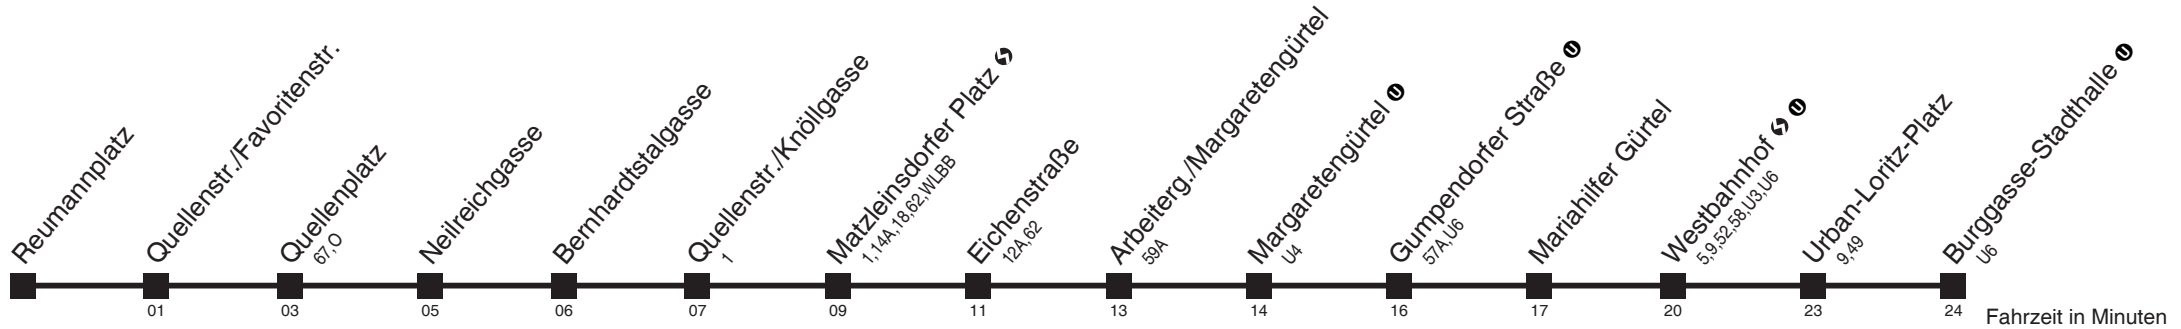

6

Reumannplatz → Burggasse-Stadthalle

Ihr Kurzstreckenfahrtschein gilt bis
Quellenstr./Favoritenstr.

Fahrzeit in Minuten

Montag-Donnerstag (Schule)

Freitag (Schule)

Samstag

gültig vom 19.11. - 17.12.2011

Sonn- und Feiertag

4	4	4 49	4 49
5 09	5 09	5 04	5 04
6	6	6	6
7	7	7	7
8	8	8	8
9	9	9	9
10	10	10	10
11	11	11	11
12	12	12	12
13	13	13	13
14	14	14	14
15	15	15	15
16	16	16	16
17	17	17	17
18	18	18	18
19	19	19 20 30	19 30
20	20	20	20
21	21	21 01	21 01
22 30	22 30	22	22

Am 24.12. ab ca. 18.00 Uhr Intervall 15 Minuten
Vom 31.12. auf 1.1. durchgehender Linienbetrieb

☐ bis Quellenplatz

Server: sw145002; Datum: 06.10.2011 09:00:53; Linie: 22006_ (R)

Auskunft

Wiener Linien: 7909-100

Änderungen vorbehalten