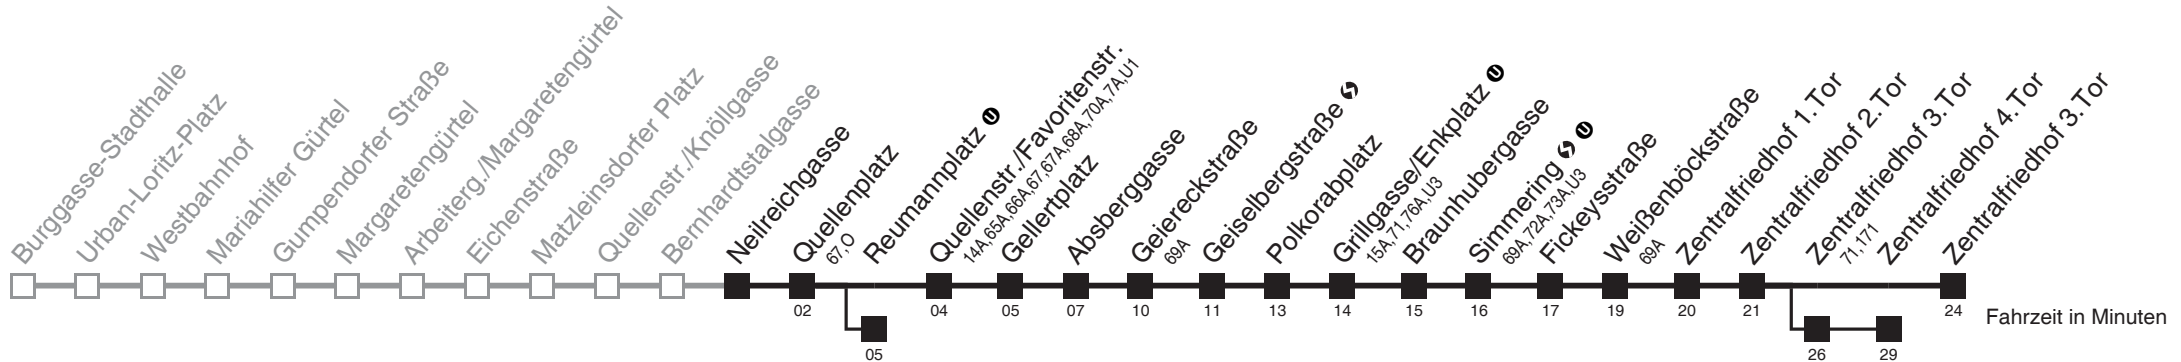

Server: sw145002; Datum: 06.10.2011 08:57:58; Linie: 22006_ (H)

Auskunft
 Wiener Linien: 7909-100

Änderungen vorbehalten

Neilreichgasse → Zentralfriedhof 3.Tor

Ihr Kurzstreckenfahrtschein gilt bis
Quellenstr./Favoritenstr.