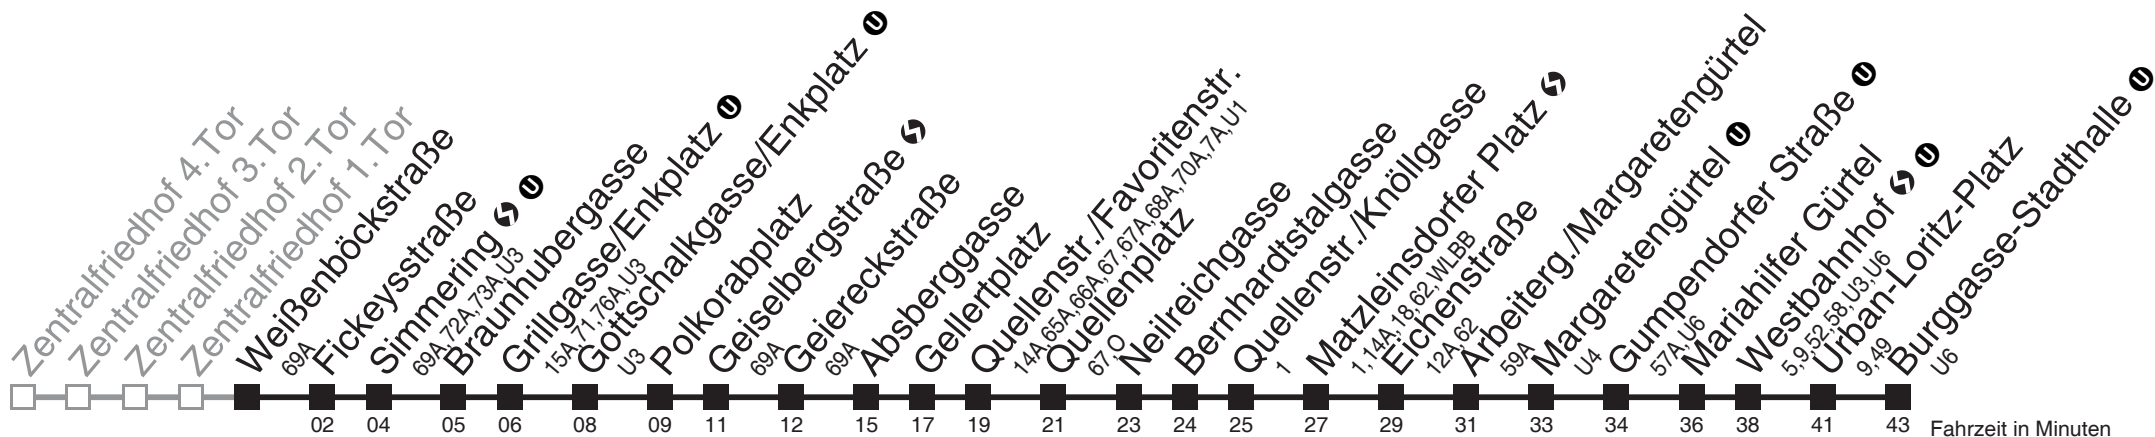

6

Weißböckstraße → Burggasse-Stadthalle

Ihr Kurzstreckenfahrtschein gilt bis
Simmering ↻

Montag-Donnerstag (Schule)

Freitag (Schule)

Samstag

gültig vom 19.11. - 17.12.2011

Sonn- und Feiertag

Linie	Montag-Donnerstag (Schule)	Freitag (Schule)	Samstag	Sonn- und Feiertag
5	25 33 41 49 56	5 25 33 41 49 56	5	5
6	03 11 18 26 33 41 - - - -	6 03 11 18 26 33 41 - - - -	6	6
7	- - - Intervall 2' - 6' - - -	7 - - - Intervall 2' - 6' - - -	7 13 22 32 42 51	7
8	- - - - - - - - - - - -	8 - - - - - - - - - - - -	8 00 10 19 27 - - - - - -	8 13 23 33 43 53
9	- - - - - - - - - - - -	9 - - - - - - - - - - - -	9 - - - - - Intervall 6' - - - -	9 03 13 23 33 43 53
10	- - - - - - - - - - - -	10 - - - - - - - - - - - -	10 - - - - - - - - - - - -	10 03 13 23 33 43 53
11	- - - - - - - - - - - -	11 - - - - - - - - - - - -	11 - - - - - - - - - - - -	11 03 13 23 33 43 53
12	- - - - - - - - - - - -	12 - - - - - - - - - - - -	12 - - - - - - - - - - - -	12 03 13 22 30 37 45 52
13	- - - - - - - - - - - -	13 - - - - - - - - - - - -	13 - - - - - 15 22 28 34 40 47 53	13 00 07 15 22 30 37 45 52
14	- - - - - - - - - - - -	14 - - - - - - - - - - - -	14 00 06 12 18 24 30 36 42 43 48 54	14 00 07 15 22 30 37 45 52
15	- - - - - - - - - - - -	15 - - - - - - - - - - - -	15 00 - - - - - Intervall 6' - - - -	15 00 07 15 22 30 37 45 52
16	- - - - - - - - - - - -	16 - - - - - - - - - - - -	16 - - - - - - - - - - - -	16 00 07 15 22 30 37 45 52
17	- - - - - - - - - - - -	17 - - - - - - - - - - - -	17 - - - - - - - - - - - -	17 00 07 15 22 30 37 45 52
18	- - - - - 21 27 34 42 50 58	18 - - - - - 21 27 34 42 50 58	18 - - - - - - - 30 37 45 46 53	18 00 07 15 22 30 37 45 53
19	05 14 22 25 28	19 05 14 22 25 28	19 03 08 13 14 23 28	19 03 08 13 23 28

Am 24.12. ab ca. 18.00 Uhr Intervall 15 Minuten
Vom 31.12. auf 1.1. durchgehender Linienbetrieb
□ bis Fickeysstraße   ■ bis Quellenplatz
Server: swl45002; Datum: 06.10.2011 08:59:59; Linie: 22006_ (R)