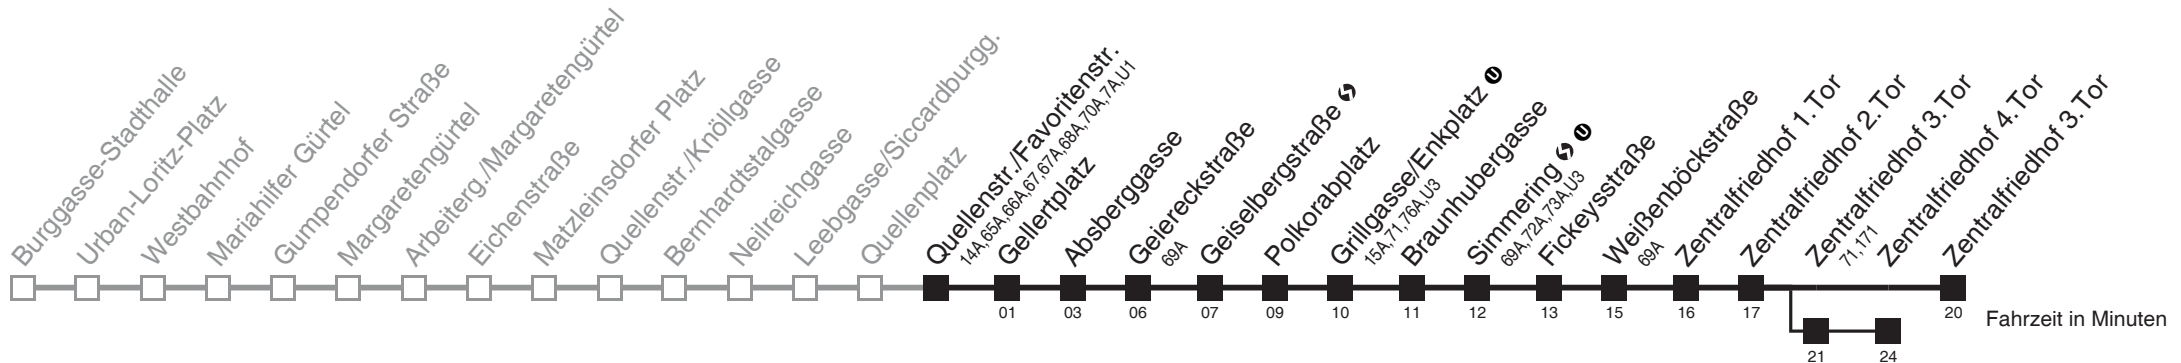

Ihr Kurzstreckenfahrtschein gilt bis
Geiereckstraße

Montag-Donnerstag (Schule)

Freitag (Schule)

Samstag

gültig vom 19.11. - 17.12.2011

Sonn- und Feiertag

4	57
5	03 05 13 21 28 36 44 51 59
6	07 15 22 26 30 - - - - -
7	- - - - Intervall 3' - 6' - - - -
8	- - - - - - - - - - -
9	- - - - - - - - - - -
10	- - - - - - - - - - -
11	- - - - - - - - - - -
12	- - - - - - - - - - -
13	- - - - - - - - - - -
14	- - - 18 23 28 33 38 43 48 53 58
15	03 - - - Intervall 4' - 6' - - - -
16	- - - - - - - - - - -
17	- - - - - - - - - - -
18	- - - - - - - - - 55
19	01 07 15 22 30 36 44 51 59
20	06 14 24 34 44 54
21	04 14 24 34 44 54
22	04 14 24 36 51
23	06 21 36 51
0	06 21 39

4	57
5	03 05 13 21 28 36 44 51 59
6	07 15 22 26 30 - - - - -
7	- - - - Intervall 3' - 6' - - - -
8	- - - - - - - - - - -
9	- - - - - - - - - - -
10	- - - - - - - - - - -
11	- - - - - - - - - - -
12	- - - - - - - - - - -
13	- - - - - - - - - - -
14	- - - 33 38 43 48 53 58
15	03 - - - Intervall 5' - 6' - - - -
16	- - - - - - - - - - -
17	- - - - - - - - - - -
18	- - - - - - - - - 55
19	01 07 15 22 30 36 44 51 59
20	06 14 24 34 44 54
21	04 14 24 34 44 54
22	04 14 24 36 51
23	06 21 36 51
0	06 21 39

4	
5	02 03 21 35 43 51
6	04 14 24 34 44 54
7	04 14 24 34 44 54
8	04 14 25 35 44 51 59
9	06 - - - Intervall 5' - 6' - - - -
10	- - - - - - - - - - -
11	- - - - - - - - - - -
12	- - - - - - - - - - -
13	- - - - - - - - - - -
14	- - - - - - - - - - -
15	- - - - - - - - - - -
16	- - - - - - - - - - -
17	- - - - - - - - - - -
18	- - - - - - - - - 59
19	06 14 24 34 44 54
20	04 14 24 34 44 54
21	06 21 36 51
22	06 21 36 51
23	06 21 36 51
0	06 21 39

4	
5	02 21 35 51
6	06 21 36 51
7	06 21 36 51
8	06 21 34 44 54
9	04 14 24 34 44 54
10	04 14 24 34 44 54
11	04 14 24 34 44 54
12	04 14 24 34 44 51 59
13	06 14 21 29 36 44 51 59
14	06 14 21 29 36 44 51 59
15	06 14 21 29 36 44 51 59
16	06 14 21 29 36 44 51 59
17	06 14 21 29 36 44 51 59
18	06 14 21 29 36 44 51 59
19	06 14 24 34 44 54
20	04 14 24 34 44 54
21	06 21 36 51
22	06 21 36 51
23	06 21 36 51
0	06 21 39

Am 24.12. ab ca. 18.00 Uhr Intervall 15 Minuten
Vom 31.12. auf 1.1. durchgehender Linienbetrieb

- über Zentralfriedhof 3.Tor
- bis Geiereckstraße
- bis Fickeysstraße
- bis Grillgasse/Enkplatz
- bis Zentralfriedhof 4.Tor