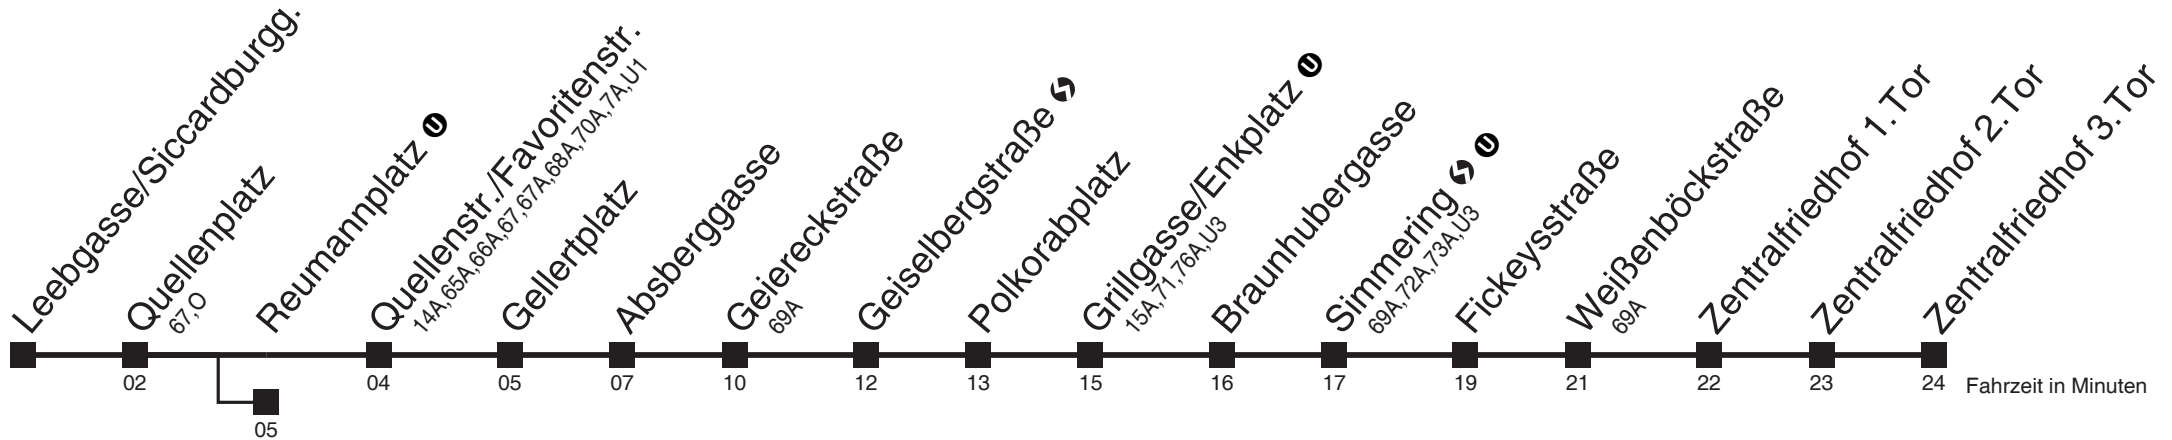

Am 24.12. ab ca. 18.00 Uhr Intervall 15 Minuten
Vom 31.12. auf 1.1. durchgehender Linienbetrieb

- über Zentralfriedhof 3.Tor
- bis Reumannplatz ①
- bis Fickeysstraße
- bis Grillgasse/Enkplatz ①
- bis Zentralfriedhof 4.Tor

Server: swl45002; Datum: 06.10.2011 08:58:03; Linie: 22006_ (H)

Auskunft
Wiener Linien: 7909-100

Änderungen vorbehalten

6

Leebgasse/Siccardburgg. → Zentralfriedhof 3. Tor

Ihr Kurzstreckenfahrtschein gilt bis
Quellenstr./Favoritenstr.