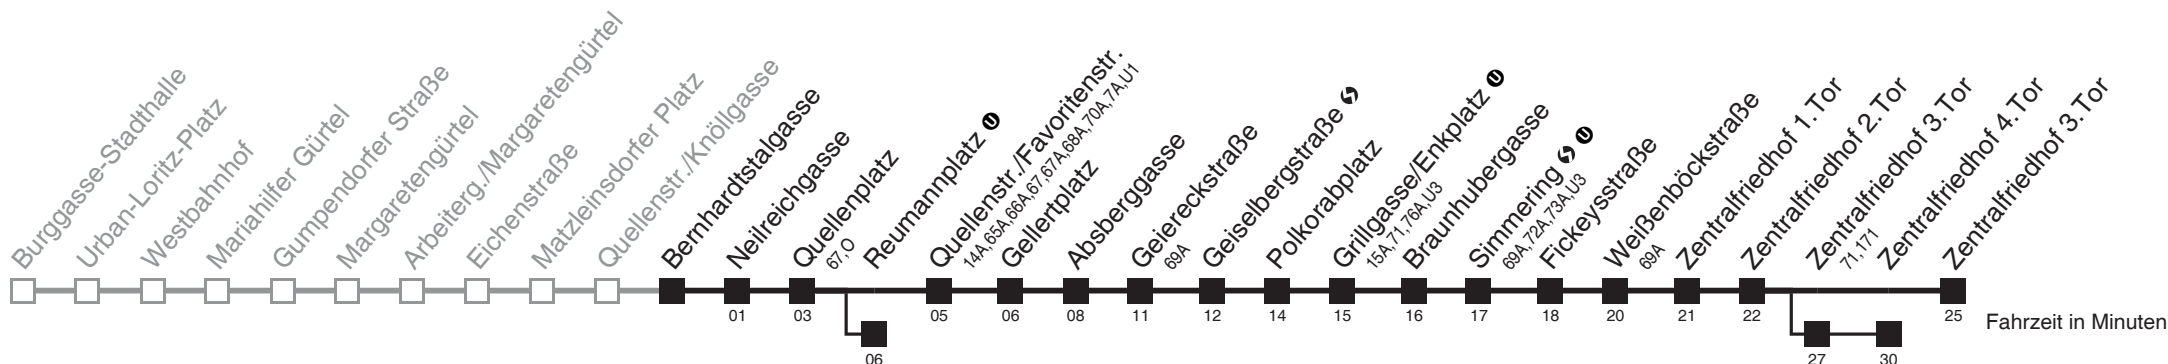

Bernhardtstalgasse → Zentralfriedhof 3.Tor

Ihr Kurzstreckenfahrtschein gilt bis
Quellenstr./Favoritenstr.

Montag-Donnerstag (Schule)

Freitag (Schule)

Samstag

gültig vom 19.11. - 17.12.2011

Sonn- und Feiertag

5	31 39 46 54
6	01 09 16 20 24 - - - - -
7	- - - - - Intervall 3' - 6' - - - - -
8	- - - - -
9	- - - - -
10	- - - - -
11	- - - - -
12	- - - - -
13	- - - - -
14	- - - 13 18 23 28 33 38 43 48 - - -
15	- - - - - Intervall 4' - 6' - - - - -
16	- - - - -
17	- - - - -
18	- - - - - - - - - - - 55
19	01 09 16 24 31 39 46 54
20	01 09 19 29 39 49 59
21	09 19 29 39 49 59
22	09 19 25 31 46
23	01 16 31 46
0	01 16 34

5	31 39 46 54
6	01 09 16 20 24 - - - - -
7	- - - - - Intervall 3' - 6' - - - - -
8	- - - - -
9	- - - - -
10	- - - - -
11	- - - - -
12	- - - - -
13	- - - - -
14	- - - 28 33 38 43 48 - - -
15	- - - - - Intervall 5' - 6' - - - - -
16	- - - - -
17	- - - - -
18	- - - - - - - - - - - 55
19	01 09 16 24 31 39 46 54
20	01 09 19 29 39 49 59
21	09 19 29 39 49 59
22	09 19 25 31 46
23	01 16 31 46
0	01 16 34

5	30 46 59
6	09 19 29 39 49 59
7	09 19 29 39 49 59
8	09 20 30 39 46 54
9	01 - - - Intervall 5' - 6' - - -
10	- - - - -
11	- - - - -
12	- - - - -
13	- - - - -
14	- - - - -
15	- - - - -
16	- - - - -
17	- - - - -
18	- - - - - - - - - - - 54
19	01 09 14 19 24 29 39 49 59
20	09 19 29 39 49 55
21	01 16 31 46
22	01 16 31 46
23	01 16 31 46
0	01 16 34

5	30 46
6	01 16 31 46
7	01 16 31 46
8	01 16 29 39 49 59
9	09 19 29 39 49 59
10	09 19 29 39 49 59
11	09 19 29 39 49 59
12	09 19 29 39 46 54
13	01 09 16 24 31 39 46 54
14	01 09 16 24 31 39 46 54
15	01 09 16 24 31 39 46 54
16	01 09 16 24 31 39 46 54
17	01 09 16 24 31 39 46 54
18	01 09 16 24 31 39 46 54
19	01 09 19 24 29 39 49 59
20	09 19 29 39 49 55
21	01 16 31 46
22	01 16 31 46
23	01 16 31 46
0	01 16 34

Am 24.12. ab ca. 18.00 Uhr Intervall 15 Minuten
Vom 31.12. auf 1.1. durchgehender Linienbetrieb

- über Zentralfriedhof 3.Tor
- bis Reumannplatz ①
- bis Fickeysstraße
- bis Grillgasse/Enkplatz ①
- bis Zentralfriedhof 4.Tor

Server: sw145002; Datum: 06.10.2011 08:57:58; Linie: 22006_ (H)

Auskunft
Wiener Linien: 7909-100

Änderungen vorbehalten