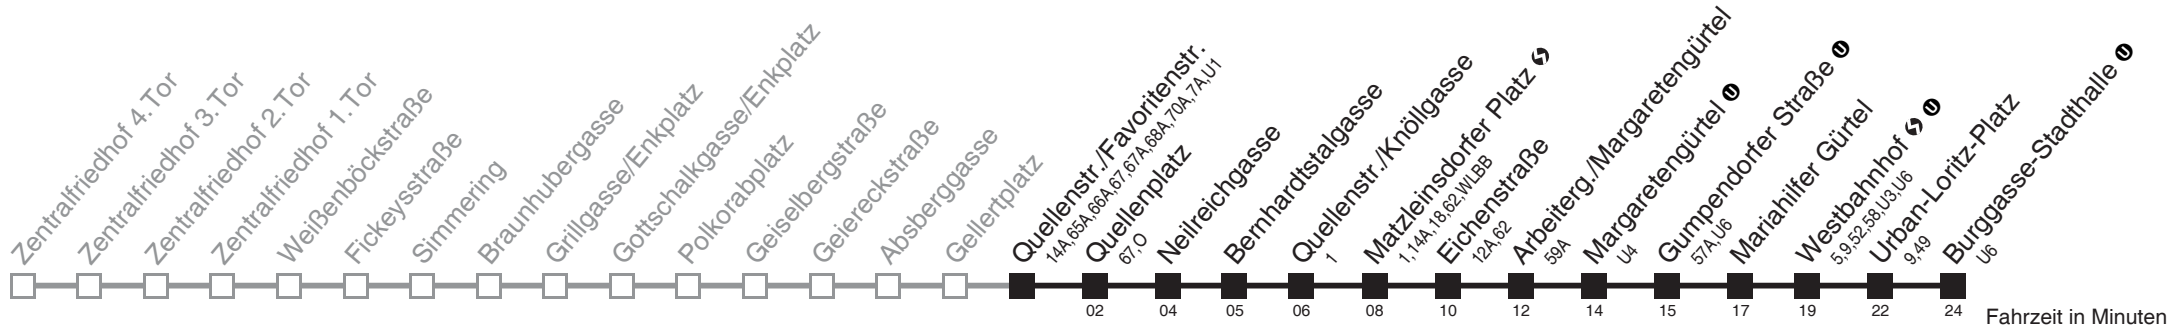

□ bis Quellenplatz

Server: sw145002; Datum: 06.10.2011 09:00:58; Linie: 22006_ (R)

Auskunft

Wiener Linien: 7909-100

Änderungen vorbehalten

6

Quellenstr./Favoritenstr. → Burggasse-Stadthalle ①

Ihr Kurzstreckenfahrtschein gilt bis
Matzleinsdorfer Platz ↔