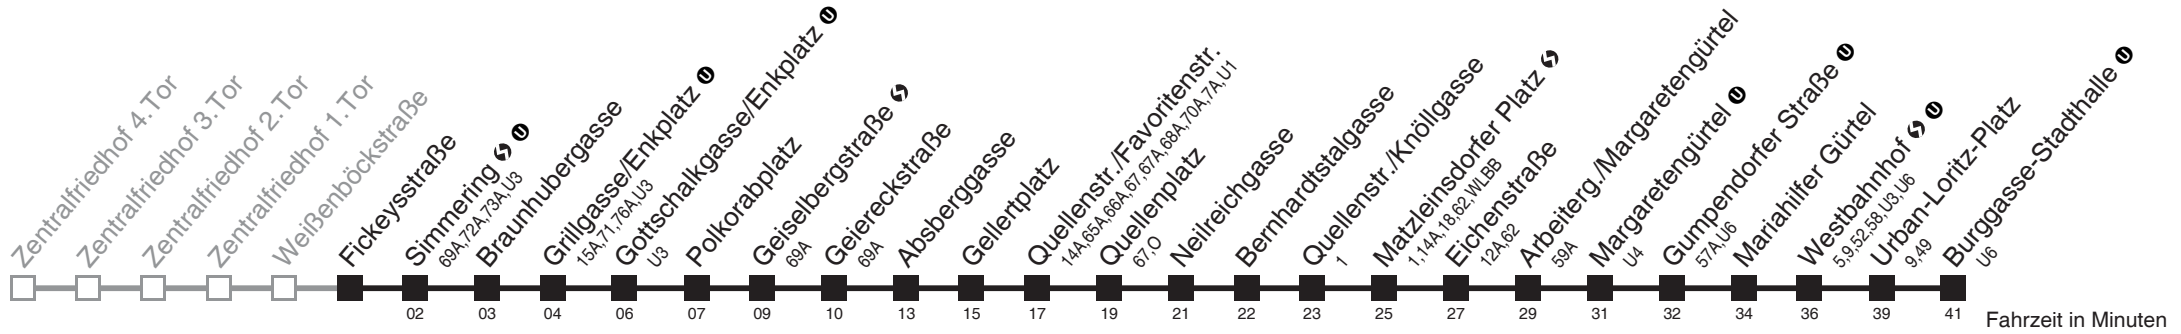

Ihr Kurzstreckenfahrtschein gilt bis
Simmering ➔

Fahrzeit in Minuten

Montag-Donnerstag (Schule)

Freitag (Schule)

Samstag

Sonn- und Feiertag

gültig vom 19.11. - 17.12.2011

5	06	13	19	-	-	-	-	-	-	-
6	-	-	-	Intervall 2' - 6'	-	-	-	-	-	-
7	-	-	-	-	-	-	-	-	-	-
8	-	-	-	-	-	-	-	-	-	-
9	-	-	-	-	-	-	-	-	-	-
10	-	-	-	-	-	-	-	-	-	-
11	-	-	-	-	-	-	-	-	-	-
12	-	-	-	-	-	-	-	-	-	-
13	-	-	-	-	-	-	-	-	-	-
14	-	-	-	-	-	-	-	-	-	-
15	-	-	-	-	-	-	-	-	-	-
16	-	-	-	-	-	-	-	-	-	-
17	-	-	-	-	-	-	-	-	-	-
18	-	-	-	-	-	23	29	36	44	52
19	00	07	16	24	35	45	55	-	-	-
20	05	15	25	35	45	55	-	-	-	-
21	05	15	25	35	48	55	-	-	-	-
22	03	18	33	48	-	-	-	-	-	-
23	03	18	33	53	-	-	-	-	-	-

5	06	13	19	-	-	-	-	-	-	-
6	-	-	-	Intervall 2' - 6'	-	-	-	-	-	-
7	-	-	-	-	-	-	-	-	-	-
8	-	-	-	-	-	-	-	-	-	-
9	-	-	-	-	-	-	-	-	-	-
10	-	-	-	-	-	-	-	-	-	-
11	-	-	-	-	-	-	-	-	-	-
12	-	-	-	-	-	-	-	-	-	-
13	-	-	-	-	-	-	-	-	-	-
14	-	-	-	-	-	-	-	-	-	-
15	-	-	-	-	-	-	-	-	-	-
16	-	-	-	-	-	-	-	-	-	-
17	-	-	-	-	-	-	-	-	-	-
18	-	-	-	-	-	23	29	36	44	52
19	00	07	16	24	35	45	55	-	-	-
20	05	15	25	35	45	55	-	-	-	-
21	05	15	25	35	48	55	-	-	-	-
22	03	18	33	48	-	-	-	-	-	-
23	03	18	33	53	-	-	-	-	-	-

5	12	20	29	45	55	-	-	-	-	-
6	05	15	25	35	45	55	-	-	-	-
7	05	15	24	34	44	53	-	-	-	-
8	02	12	21	29	-	-	-	-	-	-
9	-	-	-	Intervall 6'	-	-	-	-	-	-
10	-	-	-	-	-	-	-	-	-	-
11	-	-	-	-	-	-	-	-	-	-
12	-	-	-	-	-	-	-	-	-	-
13	-	-	-	17	24	30	36	42	49	55
14	02	-	-	Intervall 6'	-	-	-	-	-	-
15	-	-	-	-	-	-	-	-	-	-
16	-	-	-	-	-	-	-	-	-	-
17	-	-	-	-	-	-	-	-	-	-
18	-	-	-	-	-	32	39	47	55	-
19	05	10	15	22	25	35	45	55	-	-
20	05	18	25	33	48	55	-	-	-	-
21	03	18	33	48	-	-	-	-	-	-
22	03	18	33	48	-	-	-	-	-	-
23	03	18	33	53	-	-	-	-	-	-

5	13	33	48	-	-	-	-	-	-	-
6	03	18	33	48	-	-	-	-	-	-
7	03	18	33	48	-	-	-	-	-	-
8	03	15	25	35	45	55	-	-	-	-
9	05	15	25	35	45	55	-	-	-	-
10	05	15	25	35	45	55	-	-	-	-
11	05	15	25	35	45	55	-	-	-	-
12	05	15	24	32	39	47	54	-	-	-
13	02	09	17	24	32	39	47	54	-	-
14	02	09	17	24	32	39	47	54	-	-
15	02	09	17	24	32	39	47	54	-	-
16	02	09	17	24	32	39	47	54	-	-
17	02	09	17	24	32	39	47	54	-	-
18	02	09	17	24	32	39	47	55	-	-
19	05	10	15	22	25	35	45	55	-	-
20	05	18	25	33	48	55	-	-	-	-
21	03	18	33	48	-	-	-	-	-	-
22	03	18	33	48	-	-	-	-	-	-
23	03	18	33	53	-	-	-	-	-	-

Am 24.12. ab ca. 18.00 Uhr Intervall 15 Minuten
Vom 31.12. auf 1.1. durchgehender Linienbetrieb
□ bis Quellenplatz

Server: swl45002; Datum: 06.10.2011 09:00:04; Linie: 22006_ (R)

Auskunft

Wiener Linien: 7909-100

Änderungen vorbehalten