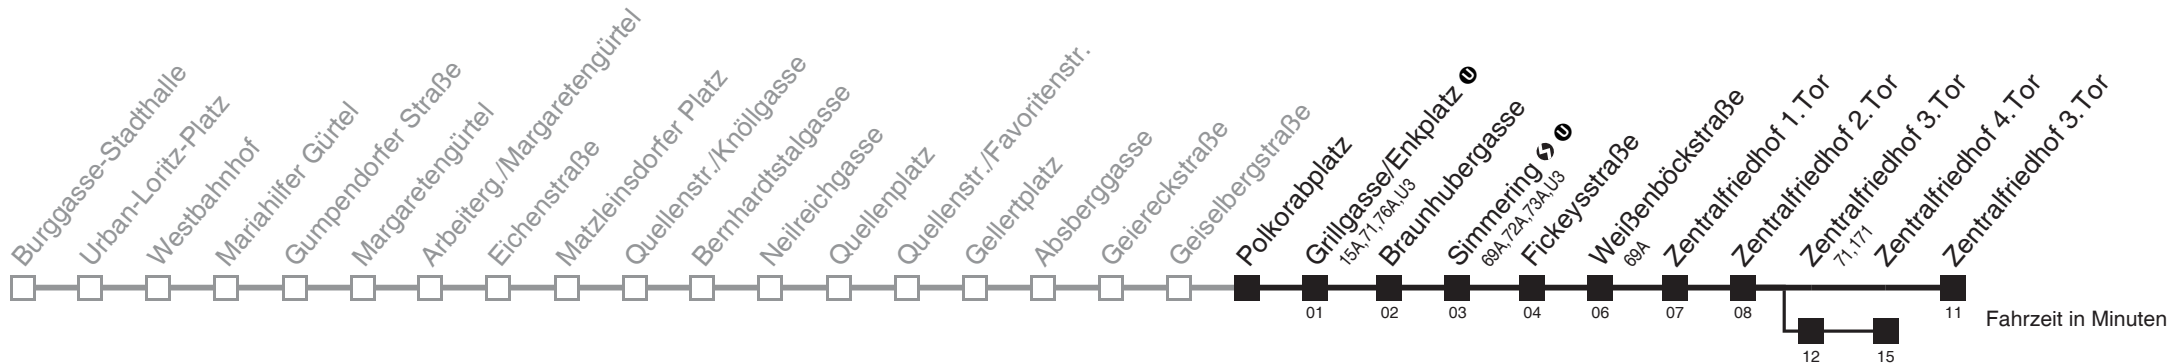

Polkorabplatz → Zentralfriedhof 3.Tor

Ihr Kurzstreckenfahrtschein gilt bis
Grillgasse/Enkplatz ①

Montag-Donnerstag (Schule)

Freitag (Schule)

Samstag

gültig vom 19.11. - 17.12.2011

Sonn- und Feiertag

5	06 14 22 30 37 45 53
6	00 08 16 24 31 35 39 - - -
7	- - - Intervall 3' - 6' - - -
8	- - - - - - - - -
9	- - - - - - - - -
10	- - - - - - - - -
11	- - - - - - - - -
12	- - - - - - - - -
13	- - - - - - - - -
14	- - - 27 32 37 42 47 52 57
15	02 - - Intervall 4' - 6' - - -
16	- - - - - - - - -
17	- - - - - - - - -
18	- - - - - - - - - 58
19	04 10 16 24 31 38 44 52
20	00 08 15 23 33 43 53
21	03 13 23 33 43 53
22	03 13 23 33 45
23	00 15 30 45
0	00 15 30 48

5	06 14 22 30 37 45 53
6	00 08 16 24 31 35 39 - - -
7	- - - Intervall 3' - 6' - - -
8	- - - - - - - - -
9	- - - - - - - - -
10	- - - - - - - - -
11	- - - - - - - - -
12	- - - - - - - - -
13	- - - - - - - - -
14	- - - - - 42 47 52 57
15	02 - - Intervall 5' - 6' - - -
16	- - - - - - - - -
17	- - - - - - - - -
18	- - - - - - - - - 58
19	04 10 16 24 31 38 44 52
20	00 08 15 23 33 43 53
21	03 13 23 33 43 53
22	03 13 23 33 45
23	00 15 30 45
0	00 15 30 48

5	11 30 44 52
6	00 13 23 33 43 53
7	03 13 23 33 43 53
8	03 13 23 34 44 53
9	00 08 15 - - - - -
10	- - - Intervall 5' - 6' - - -
11	- - - - - - - - -
12	- - - - - - - - -
13	- - - - - - - - -
14	- - - - - - - - -
15	- - - - - - - - -
16	- - - - - - - - -
17	- - - - - - - - -
18	- - - - - - - - - 56
19	02 08 15 23 33 43 53
20	03 13 23 33 43 53
21	03 15 30 45
22	00 15 30 45
23	00 15 30 45
0	00 15 30 48

5	11 30 44
6	00 15 30 45
7	00 15 30 45
8	00 15 30 43 53
9	03 13 23 33 43 53
10	03 13 23 33 43 53
11	03 13 23 33 43 53
12	03 13 23 33 43 53
13	00 08 15 23 30 38 45 53
14	00 08 15 23 30 38 45 53
15	00 08 15 23 30 38 45 53
16	00 08 15 23 30 38 45 53
17	00 08 15 23 30 38 45 53
18	00 08 15 23 30 38 45 53
19	00 08 15 23 33 43 53
20	03 13 23 33 43 53
21	03 15 30 45
22	00 15 30 45
23	00 15 30 45
0	00 15 30 48

Am 24.12. ab ca. 18.00 Uhr Intervall 15 Minuten
Vom 31.12. auf 1.1. durchgehender Linienbetrieb

□ über Zentralfriedhof 3.Tor   ■ bis Grillgasse/Enkplatz ①
□ bis Zentralfriedhof 4.Tor   ■ bis Fickeystraße

Server: sw145002; Datum: 06.10.2011 08:58:49; Linie: 22006_ (H)

Auskunft
Wiener Linien: 7909-100

Änderungen vorbehalten