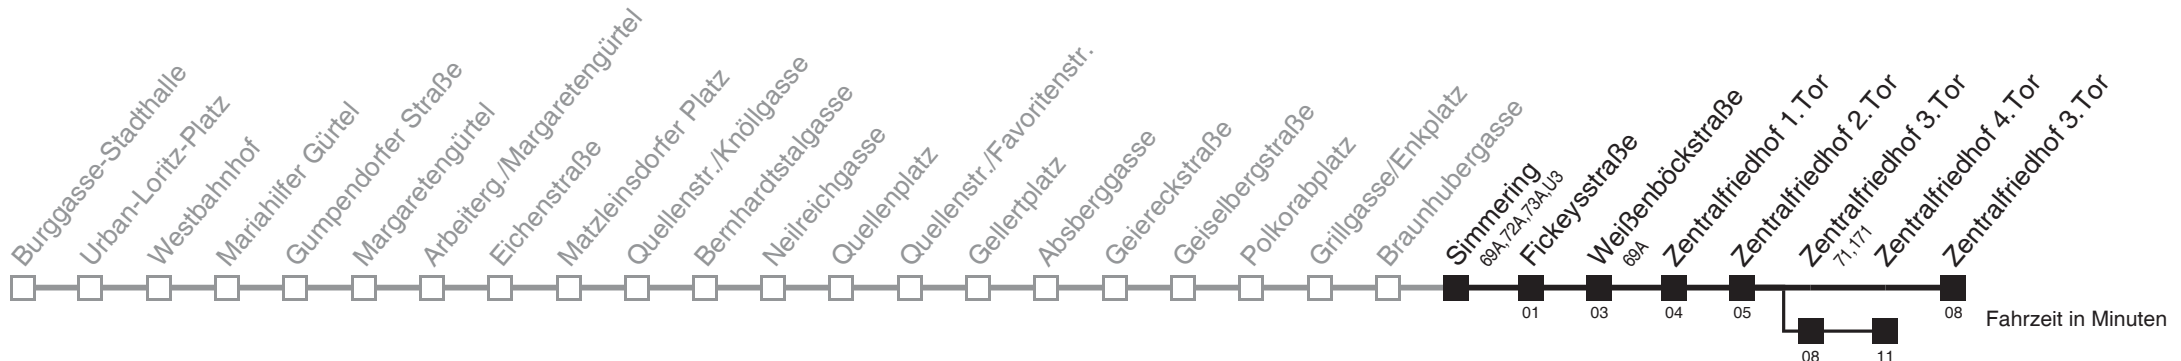

Auskunft
 Wiener Linien: 7909-100

Änderungen vorbehalten

6

Simmering ↻ Ⓞ → Zentralfriedhof 3.Tor

Ihr Kurzstreckenfahrtschein gilt bis
Weißböckstraße

Montag-Donnerstag (Schule)

Freitag (Schule)

Samstag