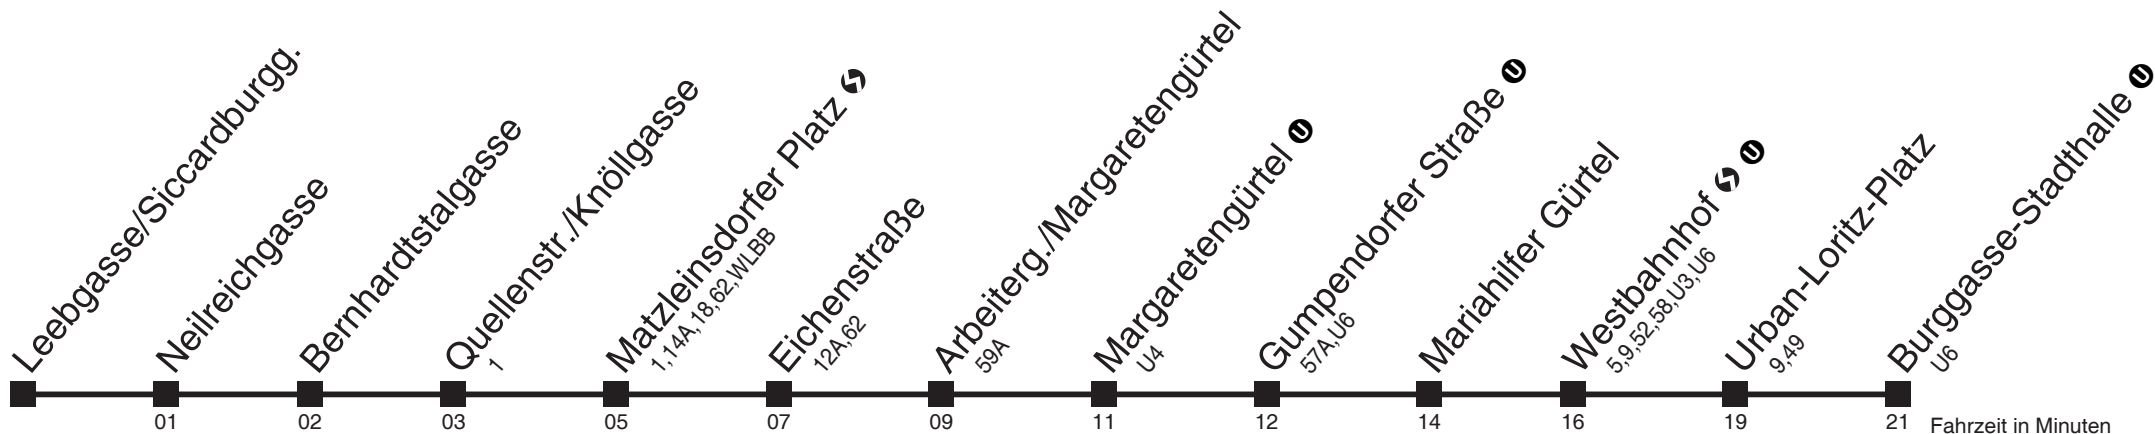

6

Leebgasse/Siccardburgg. → Burggasse-Stadthalle

Ihr Kurzstreckenfahrtschein gilt bis
Matzleinsdorfer Platz ↔

Fahrzeit in Minuten

Montag-Donnerstag (Schule)

Freitag (Schule)

Samstag

gültig vom 19.11. - 17.12.2011