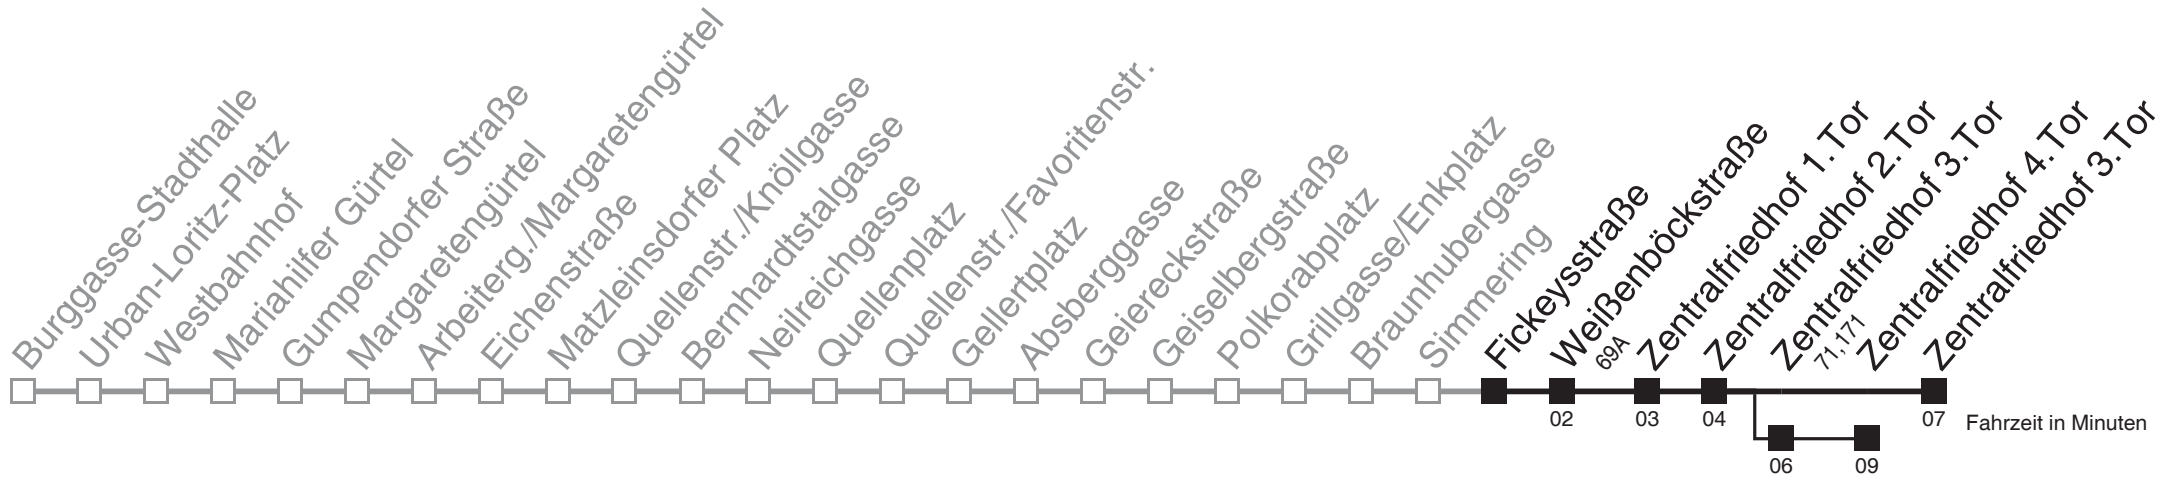

Auskunft
 Wiener Linien: 7909-100

Änderungen vorbehalten

6

Fickeysstraße → Zentralfriedhof 3.Tor

Ihr Kurzstreckenfahrtschein gilt bis
Weißböckstraße

Montag-Donnerstag (Schule)

Freitag (Schule)

Samstag