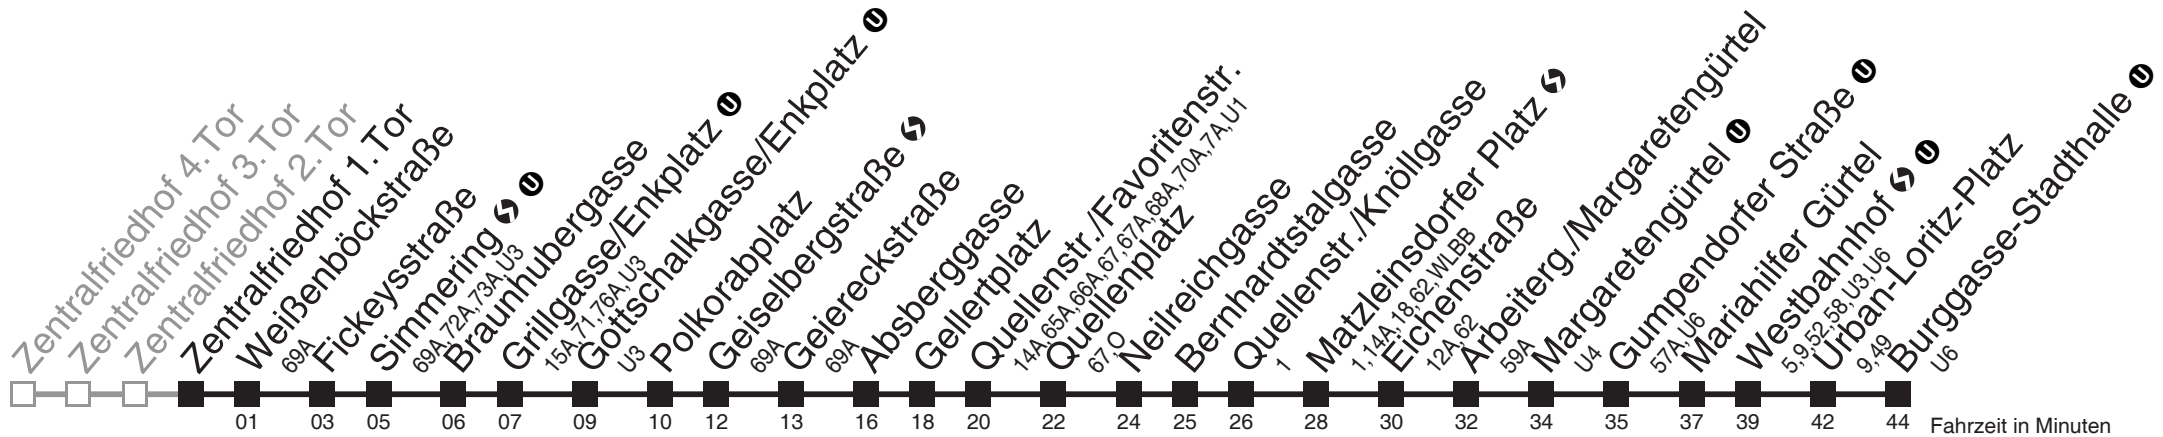

6

Zentralfriedhof 1.Tor → Burggasse-Stadthalle

Ihr Kurzstreckenfahrtschein gilt bis
Weißböckstraße

Montag-Donnerstag (Schule)

Freitag (Schule)

Samstag

gültig vom 19.11. - 17.12.2011

Sonn- und Feiertag

Station	Montag-Donnerstag (Schule)	Freitag (Schule)	Samstag	Sonn- und Feiertag
5	24 32 40 48 55	5 24 32 40 48 55	5	5
6	02 10 17 25 32 40 - - - -	6 02 10 17 25 32 40 - - - -	6	6
7	- - - Intervall 3' - 6' - - -	7 - - - Intervall 3' - 6' - - -	7 11 21 31 40 50 59	7
8	- - - - - - - - - - - - - -	8 - - - - - - - - - - - - - -	8 09 18 26 - - - - - - - -	8 11 21 31 41 51
9	- - - - - - - - - - - - - -	9 - - - - - - - - - - - - - -	9 - - - - Intervall 6' - - - -	9 01 11 21 31 41 51
10	- - - - - - - - - - - - - -	10 - - - - - - - - - - - - - -	10 - - - - - - - - - - - - - -	10 01 11 21 31 41 51
11	- - - - - - - - - - - - - -	11 - - - - - - - - - - - - - -	11 - - - - - - - - - - - - - -	11 01 11 21 31 41 51
12	- - - - - - - - - - - - - -	12 - - - - - - - - - - - - - -	12 - - - - - - - - - - - - - -	12 01 11 20 28 35 43 50 58
13	- - - - - - - - - - - - - -	13 - - - - - - - - - - - - - -	13 - - - - - - - - 32 39 45 51 58	13 05 13 20 28 35 43 50 58
14	- - - - - - - - - - - - - -	14 - - - - - - - - - - - - - -	14 04 10 16 22 28 34 40 41 46 - -	14 05 13 20 28 35 43 50 58
15	- - - - - - - - - - - - - -	15 - - - - - - - - - - - - - -	15 - - - - Intervall 6' - - - -	15 05 13 20 28 35 43 50 58
16	- - - - - - - - - - - - - -	16 - - - - - - - - - - - - - -	16 - - - - - - - - - - - - - -	16 05 13 20 28 35 43 50 58
17	- - - - - - - - - - - - - -	17 - - - - - - - - - - - - - -	17 - - - - - - - - - - - - - -	17 05 13 20 28 35 43 50 58
18	- - - - - 20 26 33 41 48 56	18 - - - - - 20 26 33 41 48 56	18 - - - - - - - 28 35 43 44 51	18 05 13 20 28 35 43 51
19	03 12 20 23 26	19 03 12 20 23 26	19 01 06 11 12 21 26	19 01 06 11 21 26

Am 24.12. ab ca. 18.00 Uhr Intervall 15 Minuten
Vom 31.12. auf 1.1. durchgehender Linienbetrieb
□ bis Fickeystraße   ■ bis Quellenplatz
Server: swl45002; Datum: 06.10.2011 08:59:55; Linie: 22006_ (R)