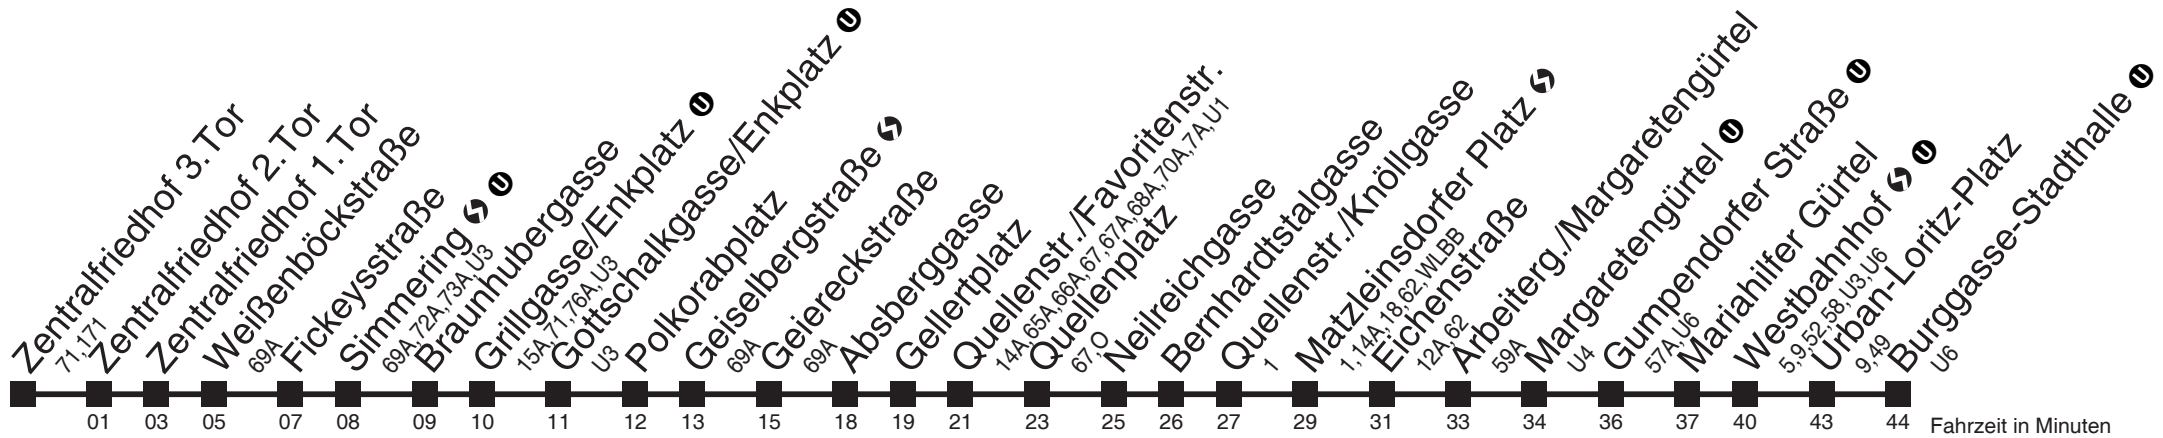

kein Betrieb

kein Betrieb

Am 24.12. ab ca. 18.00 Uhr Intervall 15 Minuten
Vom 31.12. auf 1.1. durchgehender Linienbetrieb

Zentralfriedhof 3.Tor → Burggasse-Stadthalle

Ihr Kurzstreckenfahrtschein gilt bis
Weißböckstraße