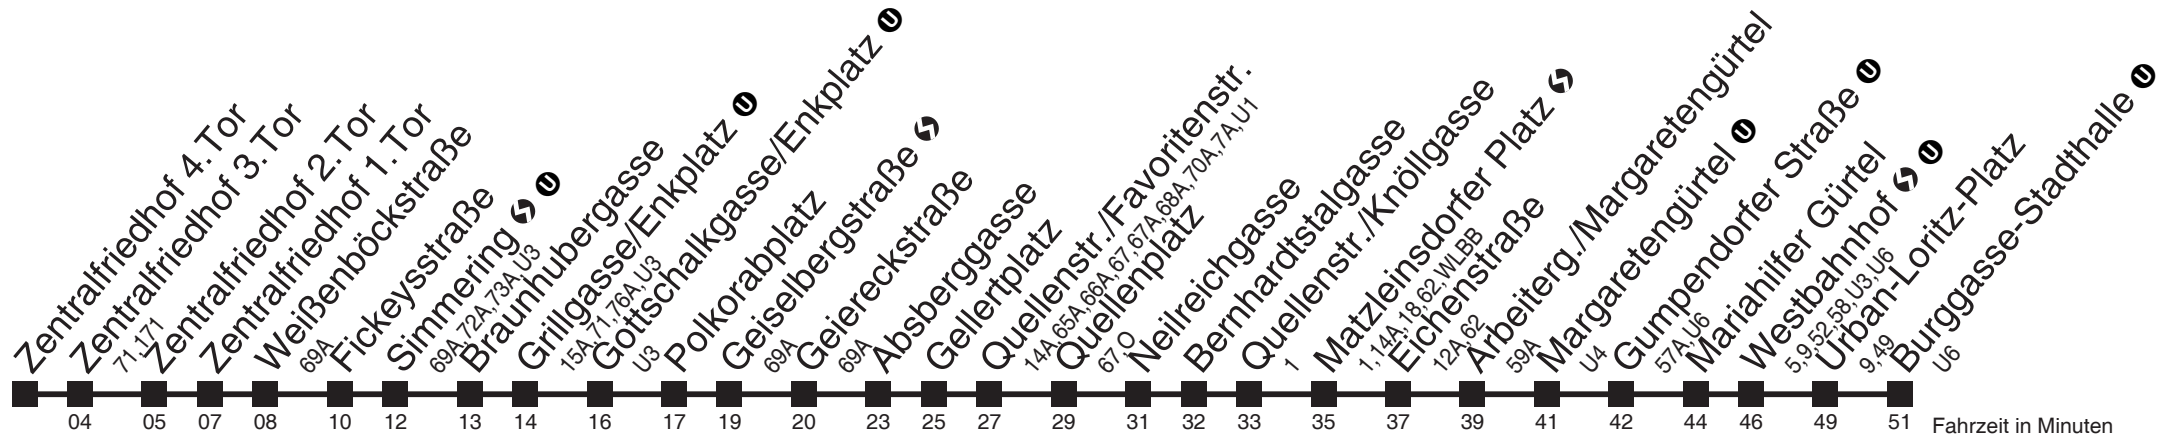

6

Zentralfriedhof 4.Tor → Burggasse-Stadthalle

Ihr Kurzstreckenfahrtschein gilt bis
Zentralfriedhof 3.Tor

Montag-Donnerstag (Schule)

Freitag (Schule)

Samstag

gültig vom 19.11. - 17.12.2011

Sonn- und Feiertag

04
05
07
08
10
12
13
14
16
17
19
20
23
25
27
29
31
32
33
35
37
39
41
42
44
46
49
51

6 40 58
7
8
9
10
11
12
13
14
15 09 20

6 40 58
7
8
9
10
11
12
13
14
15 09 18

kein Betrieb

kein Betrieb

Am 24.12. ab ca. 18.00 Uhr Intervall 15 Minuten
Vom 31.12. auf 1.1. durchgehender Linienbetrieb