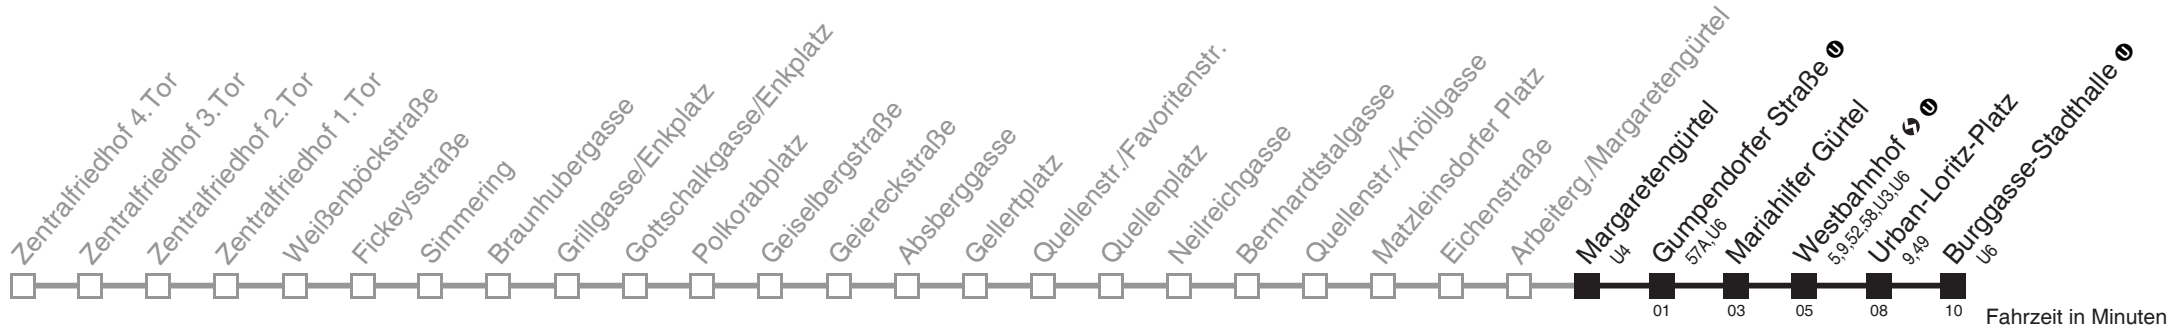

6

Margaretengürtel → Burggasse-Stadthalle

Ihr Kurzstreckenfahrtschein gilt bis
Westbahnhof

Montag-Donnerstag (Schule)

Freitag (Schule)

Samstag

gültig vom 19.11. - 17.12.2011

Sonn- und Feiertag