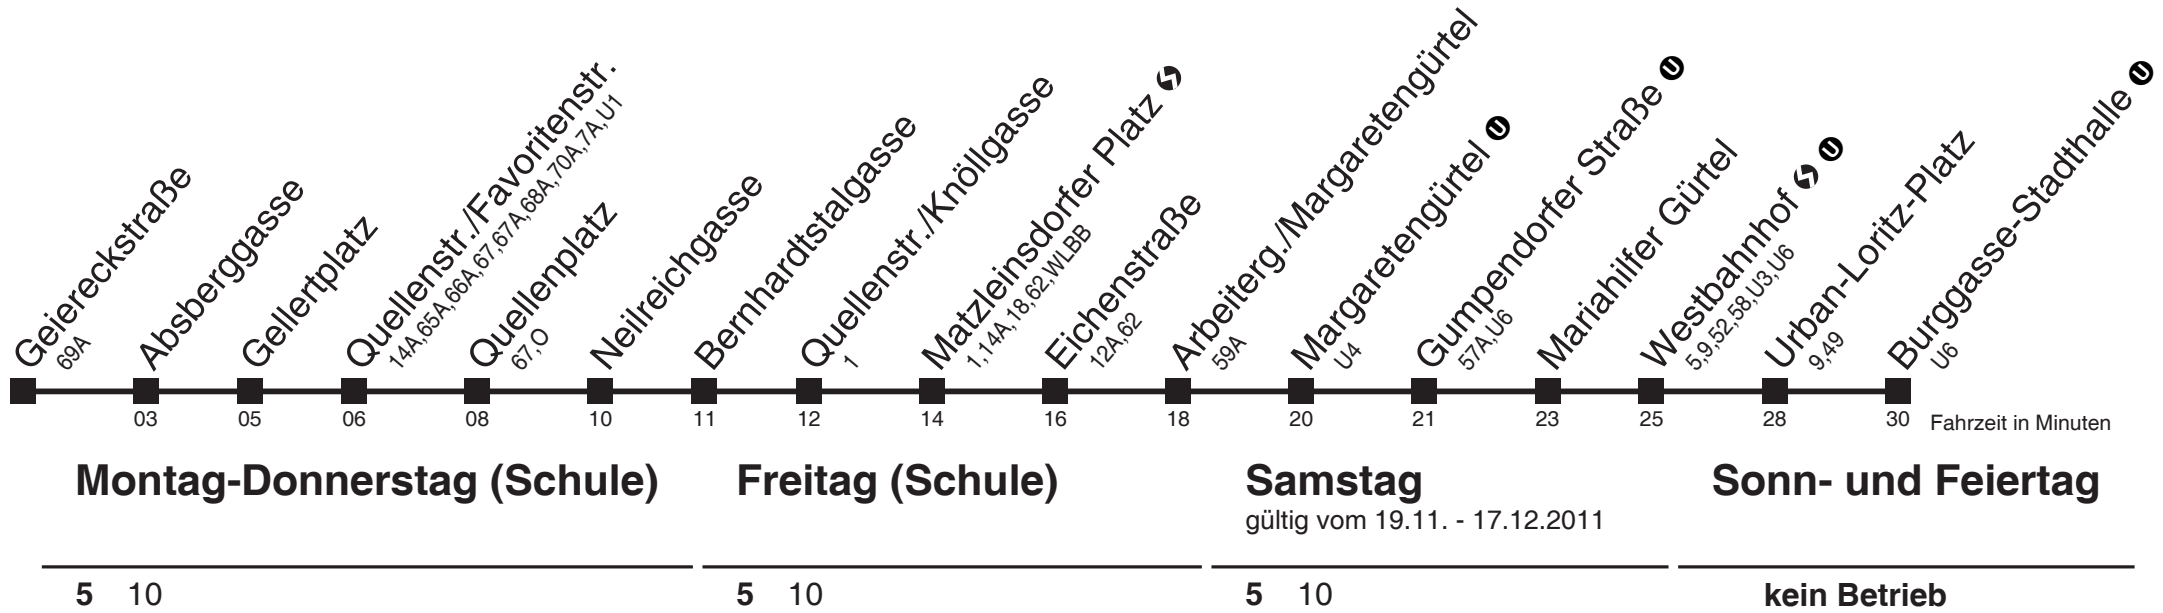

Änderungen vorbehalten

6

Geiereckstraße → Burggasse-Stadthalle ①

Ihr Kurzstreckenfahrtschein gilt bis
Quellenstr./Favoritenstr.

Am 24.12. ab ca. 18.00 Uhr Intervall 15 Minuten
Vom 31.12. auf 1.1. durchgehender Linienbetrieb