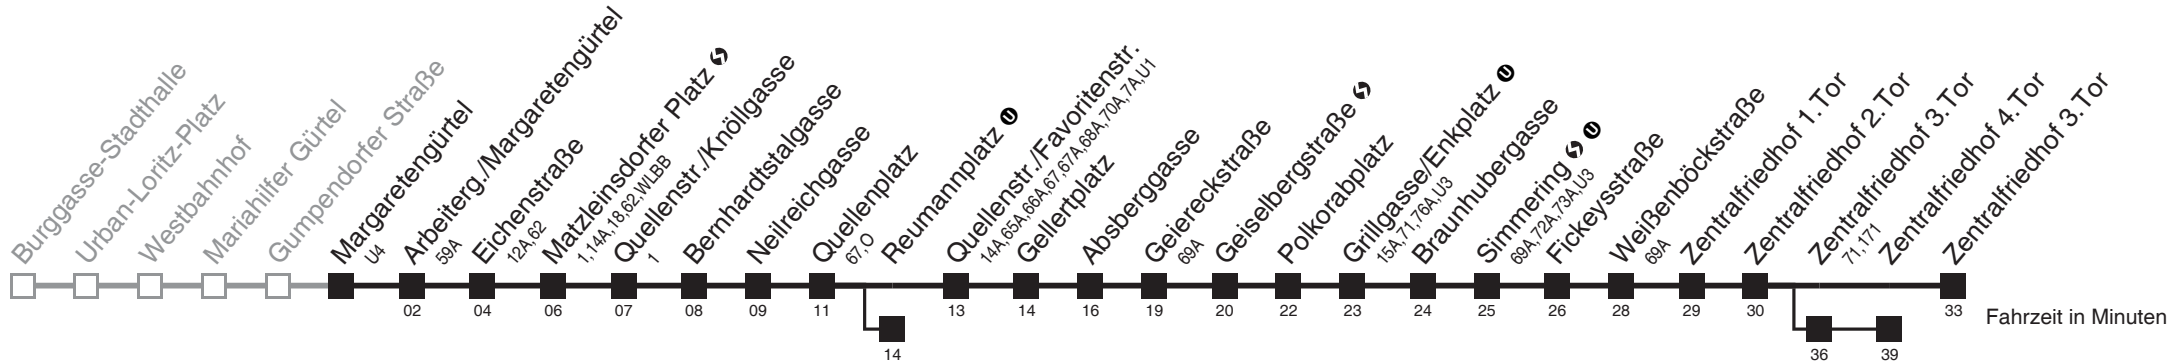

Am 24.12. ab ca. 18.00 Uhr Intervall 15 Minuten
Vom 31.12. auf 1.1. durchgehender Linienbetrieb

- über Zentralfriedhof 3.Tor
- bis Reumannplatz
- bis Fickeysstraße
- bis Grillgasse/Enkplatz
- bis Zentralfriedhof 4.Tor

Server: swl45002; Datum: 06.10.2011 08:57:22; Linie: 22006_ (H)

Auskunft
Wiener Linien: 7909-100

Änderungen vorbehalten

Margaretengürtel ① → Zentralfriedhof 3.Tor

Ihr Kurzstreckenfahrtschein gilt bis
Matzleinsdorfer Platz ↔