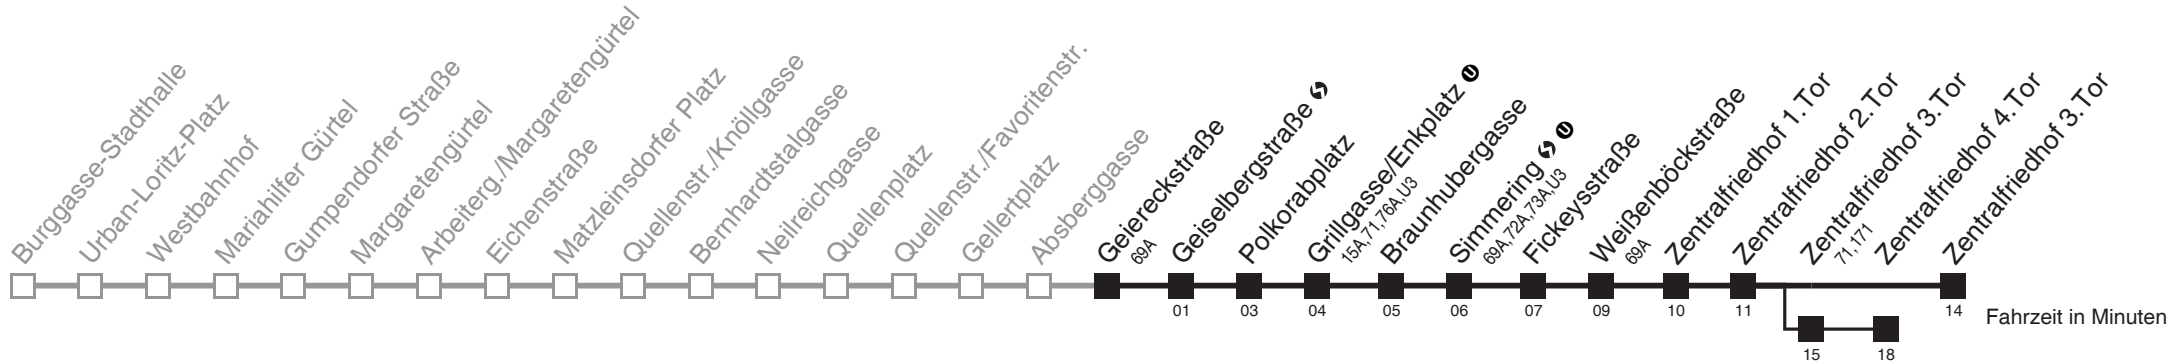

Geiereckstraße → Zentralfriedhof 3.Tor

Ihr Kurzstreckenfahrtschein gilt bis
Grillgasse/Enkplatz ①

Montag-Donnerstag (Schule)

Freitag (Schule)

Samstag

gültig vom 19.11. - 17.12.2011

Sonn- und Feiertag

5	03 11 19 27 34 42 50 57
6	05 13 21 28 32 36 - - - -
7	- - - Intervall 3' - 6' - - -
8	- - - - - - - - - -
9	- - - - - - - - - -
10	- - - - - - - - - -
11	- - - - - - - - - -
12	- - - - - - - - - -
13	- - - - - - - - - -
14	- - - 24 29 34 39 44 49 54 59
15	04 - - Intervall 4' - 6' - - -
16	- - - - - - - - - -
17	- - - - - - - - - -
18	- - - - - - - - - 55
19	01 07 13 21 28 35 41 49 57
20	05 12 20 30 40 50
21	00 10 20 30 40 50
22	00 10 20 30 42 57
23	12 27 42 57
0	12 27 45

5	03 11 19 27 34 42 50 57
6	05 13 21 28 32 36 - - - -
7	- - - Intervall 3' - 6' - - -
8	- - - - - - - - - -
9	- - - - - - - - - -
10	- - - - - - - - - -
11	- - - - - - - - - -
12	- - - - - - - - - -
13	- - - - - - - - - -
14	- - - - - 39 44 49 54 59
15	04 - - Intervall 5' - 6' - - -
16	- - - - - - - - - -
17	- - - - - - - - - -
18	- - - - - - - - - 55
19	01 07 13 21 28 35 41 49 57
20	05 12 20 30 40 50
21	00 10 20 30 40 50
22	00 10 20 30 42 57
23	12 27 42 57
0	12 27 45

5	08 27 41 49 57
6	10 20 30 40 50
7	00 10 20 30 40 50
8	00 10 20 31 41 50 57
9	05 12 - - - - - - - -
10	- - - Intervall 5' - 6' - - -
11	- - - - - - - - - -
12	- - - - - - - - - -
13	- - - - - - - - - -
14	- - - - - - - - - -
15	- - - - - - - - - -
16	- - - - - - - - - -
17	- - - - - - - - - -
18	- - - - - - - - - 59
19	05 12 20 30 40 50
20	00 10 20 30 40 50
21	00 12 27 42 57
22	12 27 42 57
23	12 27 42 57
0	12 27 45

5	08 27 41 57
6	12 27 42 57
7	12 27 42 57
8	12 27 40 50
9	00 10 20 30 40 50
10	00 10 20 30 40 50
11	00 10 20 30 40 50
12	00 10 20 30 40 50 57
13	05 12 20 27 35 42 50 57
14	05 12 20 27 35 42 50 57
15	05 12 20 27 35 42 50 57
16	05 12 20 27 35 42 50 57
17	05 12 20 27 35 42 50 57
18	05 12 20 27 35 42 50 57
19	05 12 20 30 40 50
20	00 10 20 30 40 50
21	00 12 27 42 57
22	12 27 42 57
23	12 27 42 57
0	12 27 45

Am 24.12. ab ca. 18.00 Uhr Intervall 15 Minuten
Vom 31.12. auf 1.1. durchgehender Linienbetrieb
□ über Zentralfriedhof 3.Tor   ■ bis Grillgasse/Enkplatz ①
  bis Zentralfriedhof 4.Tor   ■ bis Fickeysstraße

Server: swl45002; Datum: 06.10.2011 08:58:36; Linie: 22006_ (H)

Auskunft
Wiener Linien: 7909-100

Änderungen vorbehalten