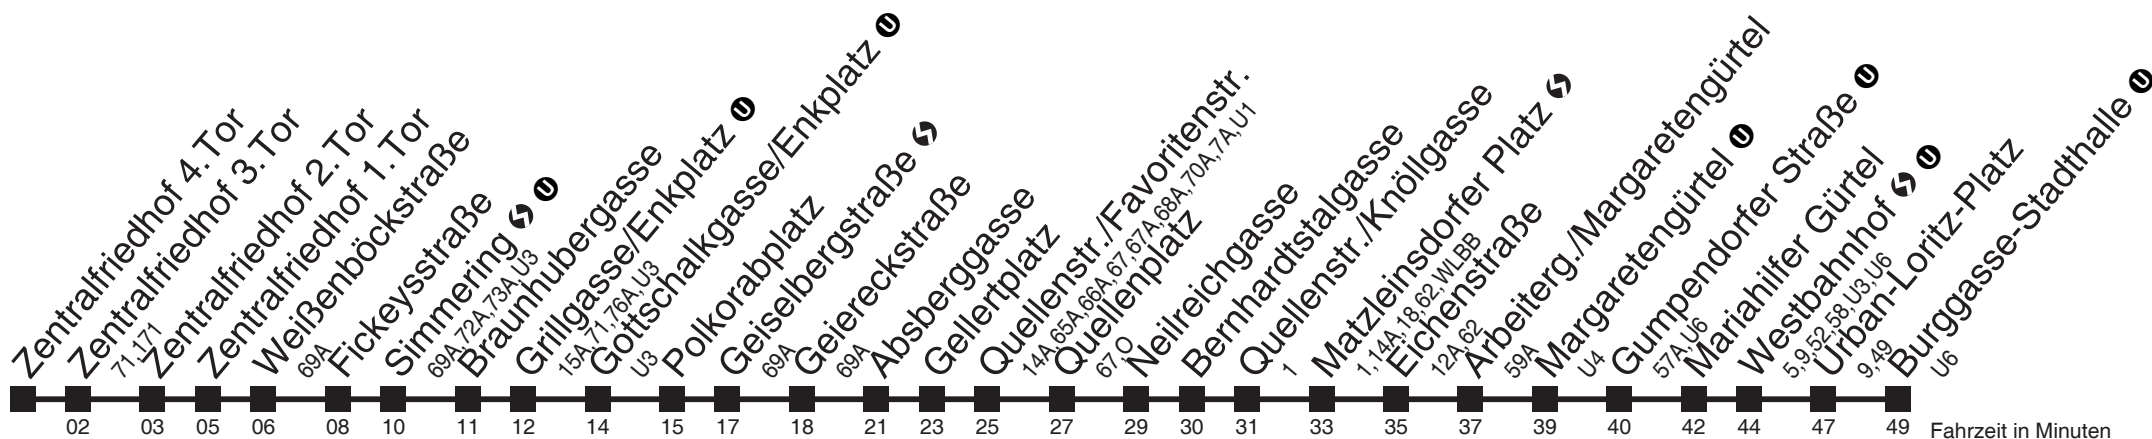

6

Zentralfriedhof 4.Tor → Burggasse-Stadthalle

Ihr Kurzstreckenfahrtschein gilt bis
Zentralfriedhof 3.Tor

Montag-Donnerstag (Schule)

Freitag (Schule)

Samstag

gültig vom 19.11. - 17.12.2011

Sonn- und Feiertag

6	42	6	42
7	00	7	00
8		8	
9		9	
10		10	
11		11	
12		12	
13		13	
14		14	
15	11 22	15	11 20

kein Betrieb

kein Betrieb

Am 24.12. ab ca. 18.00 Uhr Intervall 15 Minuten
Vom 31.12. auf 1.1. durchgehender Linienbetrieb