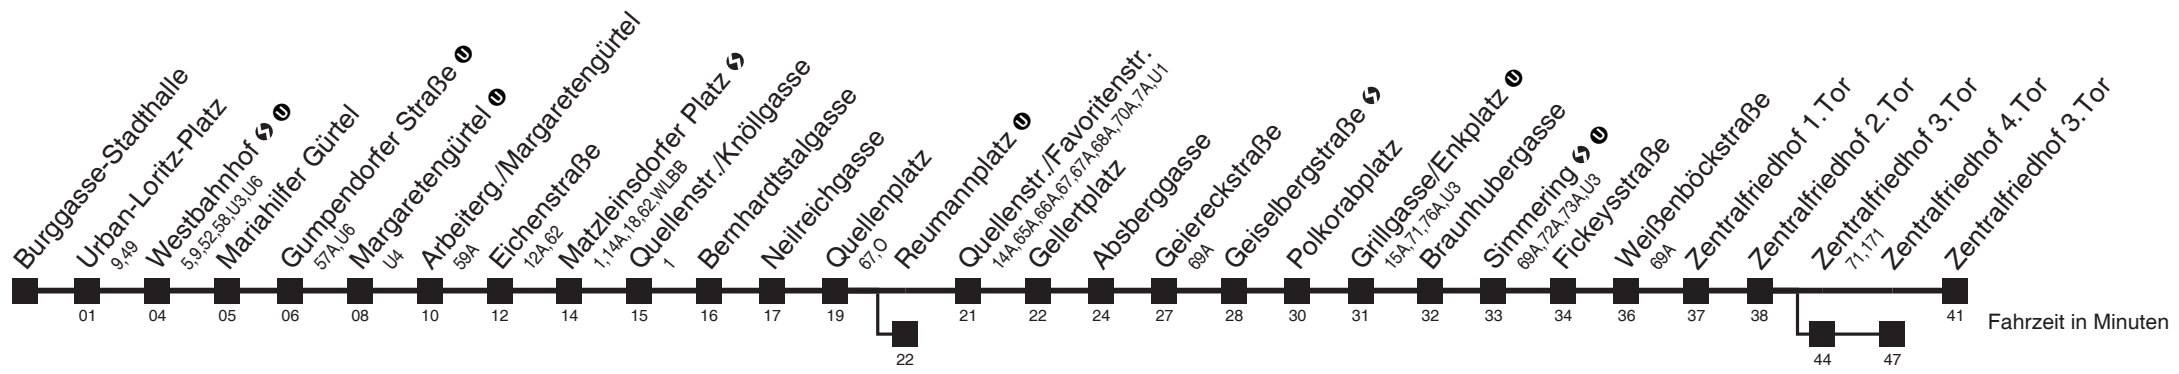

6

Burggasse-Stadthalle → Zentralfriedhof 3.Tor

Ihr Kurzstreckenfahrtschein gilt bis
Westbahnhof →

Montag-Donnerstag (Schule)

Freitag (Schule)

Samstag gültig vom 19.11. - 17.12.2011

Sonn- und Feiertag

5	14	22	29	37	44	52	59
6	03	07	-	-	-	-	-
7	-	-	-	Intervall 3' - 6'	-	-	-
8	-	-	-	-	-	-	-
9	-	-	-	-	-	-	-
10	-	-	-	-	-	-	-
11	-	-	-	-	-	-	-
12	-	-	-	-	-	-	-
13	-	-	-	-	-	-	56
14	01	06	11	16	21	26	31
15	-	-	-	Intervall 4' - 5'	-	-	-
16	-	-	-	-	-	-	-
17	-	-	-	-	-	-	56
18	01	06	11	16	21	26	32
19	07	14	22	30	38	44	52
20	03	13	23	33	43	53	
21	03	13	23	33	43	53	
22	03	09	15	30	45		
23	00	15	30	45			
0	00	18					