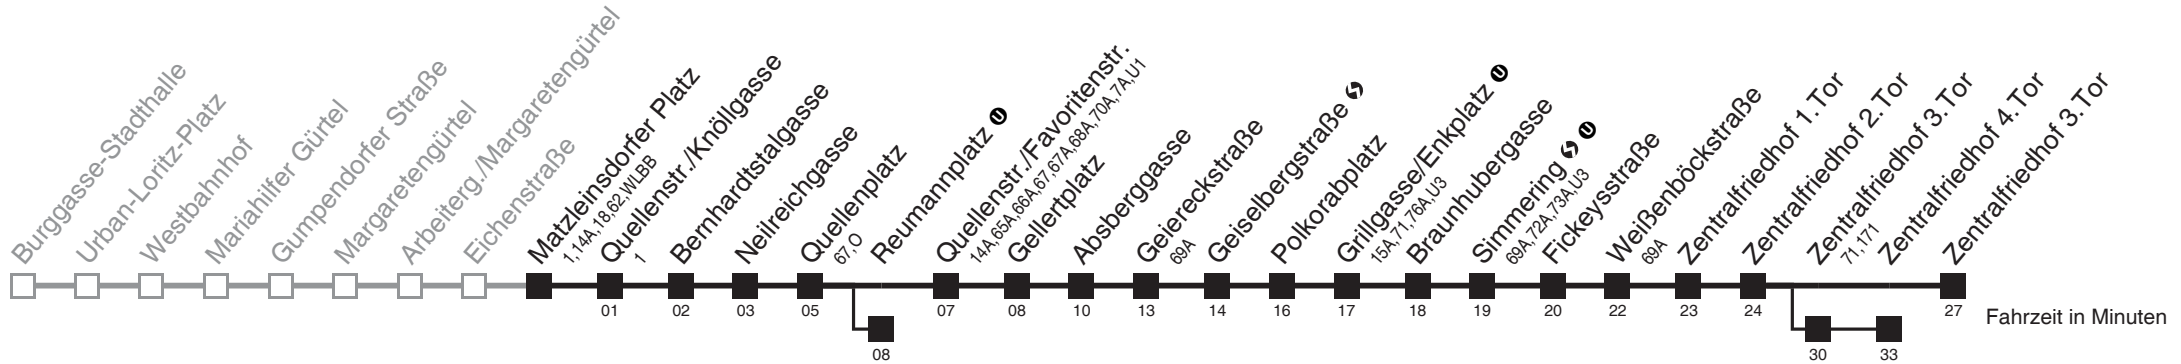

Ihr Kurzstreckenfahrtschein gilt bis **Quellenstr./Favoritenstr.**

Montag-Donnerstag (Schule)

Freitag (Schule)

Samstag

gültig vom 19.11. - 17.12.2011

Sonn- und Feiertag

5	28 36 43 51 58	5	28 36 43 51 58	5	28 44 57	5	28 44 59
6	06 13 17 21 - - - - -	6	06 13 17 21 - - - - -	6	07 17 27 37 47 57	6	14 29 44 59
7	- - - - Intervall 3' - 6' - - - - -	7	- - - - Intervall 3' - 6' - - - - -	7	07 17 27 37 47 57	7	14 29 44 59
8	- - - - - - - - - - -	8	- - - - - - - - - - -	8	07 17 27 36 43 51 58	8	14 27 37 47 57
9	- - - - - - - - - - -	9	- - - - - - - - - - -	9	04 - - Intervall 6' - - - - -	9	07 17 27 37 47 57
10	- - - - - - - - - - -	10	- - - - - - - - - - -	10	- - - - - - - - - - -	10	07 17 27 37 47 57
11	- - - - - - - - - - -	11	- - - - - - - - - - -	11	- - - - - - - - - - -	11	07 17 27 37 47 57
12	- - - - - - - - - - -	12	- - - - - - - - - - -	12	- - - - - - - - - - -	12	07 17 27 37 44 52 59
13	- - - - - - - - - - 58	13	- - - - - - - - - - -	13	- - - - - - - - - - -	13	07 14 22 29 37 44 52 59
14	04 10 15 20 25 30 35 40 45 - - - - -	14	- - - - 25 30 35 40 45 - - - - -	14	- - - - - - - - - - -	14	07 14 22 29 37 44 52 59
15	- - - - Intervall 4' - 5' - - - - -	15	- - - - Intervall 5' - - - - -	15	- - - - - - - - - - -	15	07 14 22 29 37 44 52 59
16	- - - - - - - - - - -	16	- - - - - - - - - - -	16	- - - - - - - - - - -	16	07 14 22 29 37 44 52 59
17	- - - - - - - - - - -	17	- - - - - - - - - - -	17	- - - - - - - - - - -	17	07 14 22 29 37 44 52 59
18	- - - - 10 15 20 25 30 35 40 46 52 58	18	- - - - - - - - 40 46 52 58	18	- - - - - - - - 52 59	18	07 14 22 29 37 44 52 59
19	06 13 21 28 36 44 52 59	19	06 13 21 28 36 44 52 59	19	07 12 17 22 27 37 47 57	19	07 17 22 27 37 47 57
20	07 17 27 37 47 57	20	07 17 27 37 47 57	20	07 17 27 37 47 53 59	20	07 17 27 37 47 53 59
21	07 17 27 37 47 57	21	07 17 27 37 47 57	21	14 29 44 59	21	14 29 44 59
22	07 17 23 29 44 59	22	07 17 23 29 44 59	22	14 29 44 59	22	14 29 44 59
23	14 29 44 59	23	14 29 44 59	23	14 29 44 59	23	14 29 44 59
0	14 32	0	14 32	0	14 32	0	14 32

Am 24.12. ab ca. 18.00 Uhr Intervall 15 Minuten
Vom 31.12. auf 1.1. durchgehender Linienbetrieb

☐ über Zentralfriedhof 3.Tor

bis Zentralfriedhof 4.Tor

■ bis Reumannplatz Ⓚ

■ bis Grillgasse/Enkplatz Ⓚ

■ bis Fickeysstraße