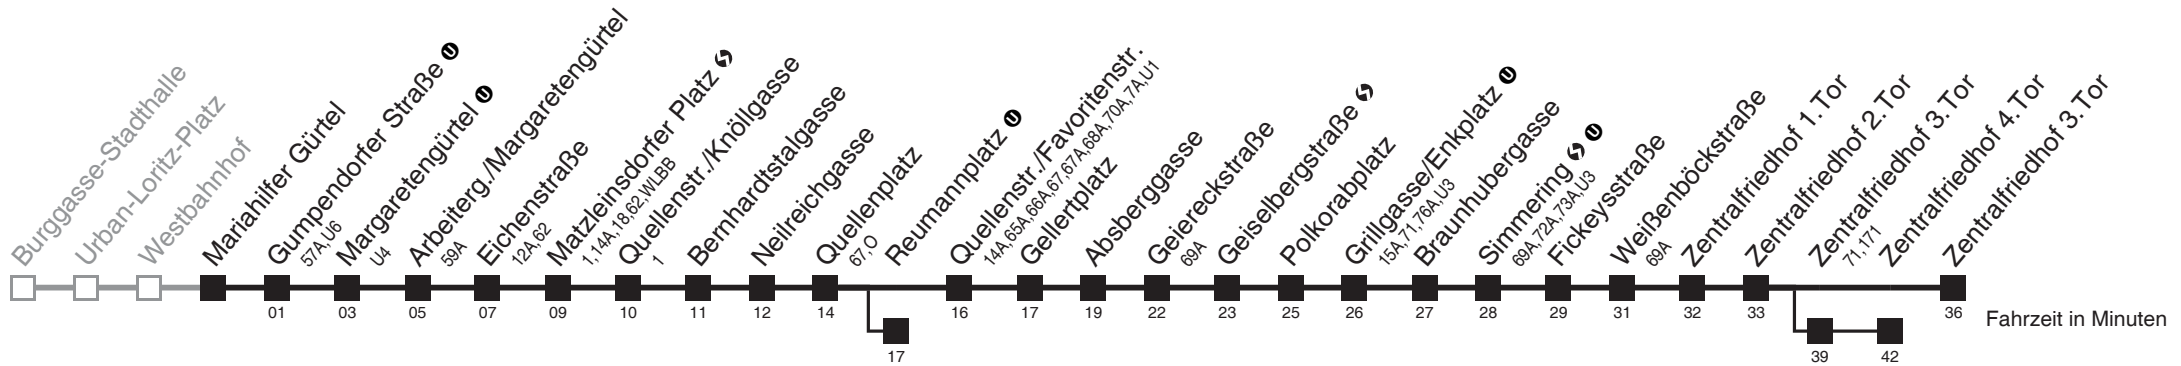

Auskunft
 Wiener Linien: 7909-100

Änderungen vorbehalten

6

Mariahilfer Gürtel → Zentralfriedhof 3.Tor

Ihr Kurzstreckenfahrtschein gilt bis
Margaretengürtel

Montag-Donnerstag (Schule)

Freitag (Schule)

Samstag