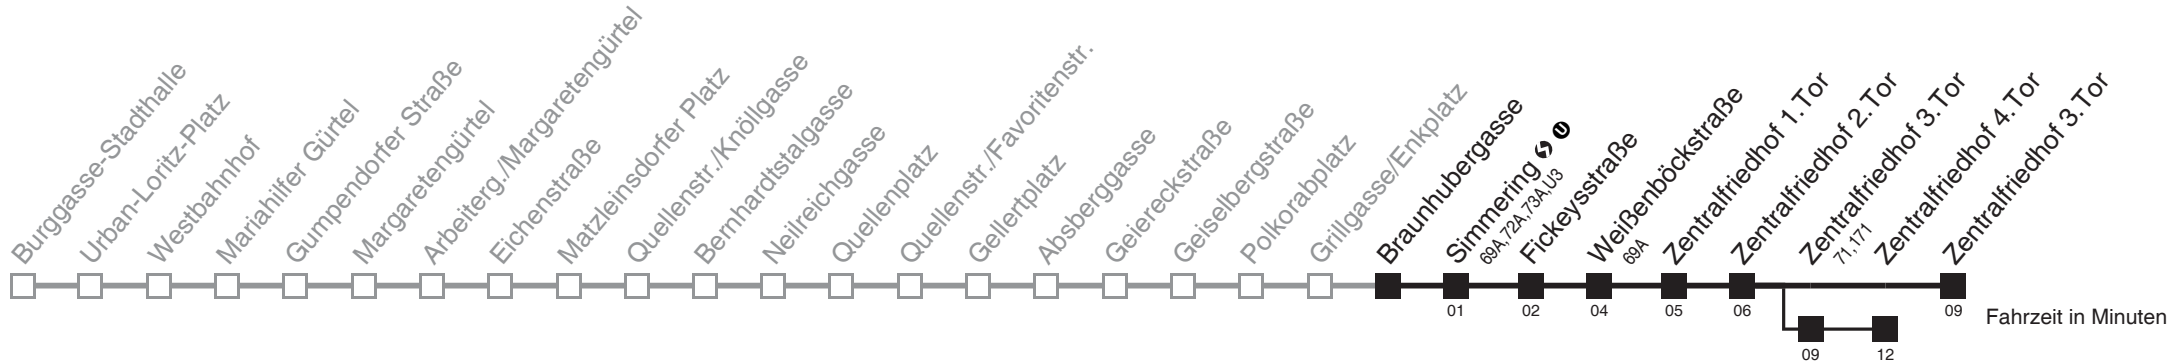

Auskunft
 Wiener Linien: 7909-100

Änderungen vorbehalten

6

Braunhubergasse → Zentralfriedhof 3. Tor

Ihr Kurzstreckenfahrtschein gilt bis
Simmering ↻ ⓘ

Montag-Donnerstag (Schule)

Freitag (Schule)

Samstag