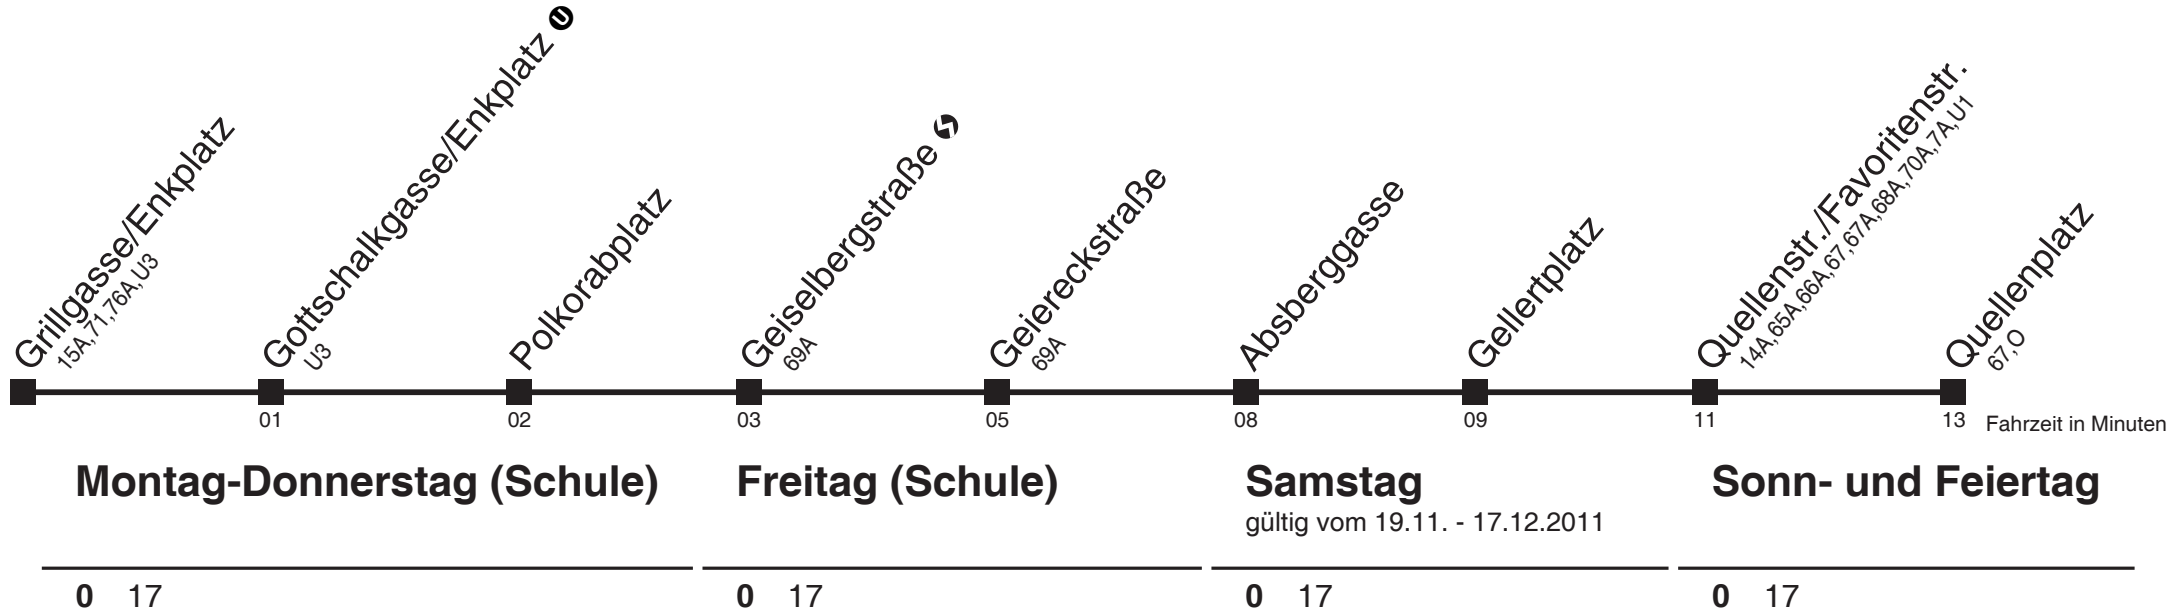

Ihr Kurzstreckenfahrtschein gilt bis
Geiereckstraße

Am 24.12. ab ca. 18.00 Uhr Intervall 15 Minuten
Vom 31.12. auf 1.1. durchgehender Linienbetrieb

6 Gottschalkgasse/Enkplatz → Burggasse-Stadthalle

Ihr Kurzstreckenfahrtschein gilt bis
Geiereckstraße