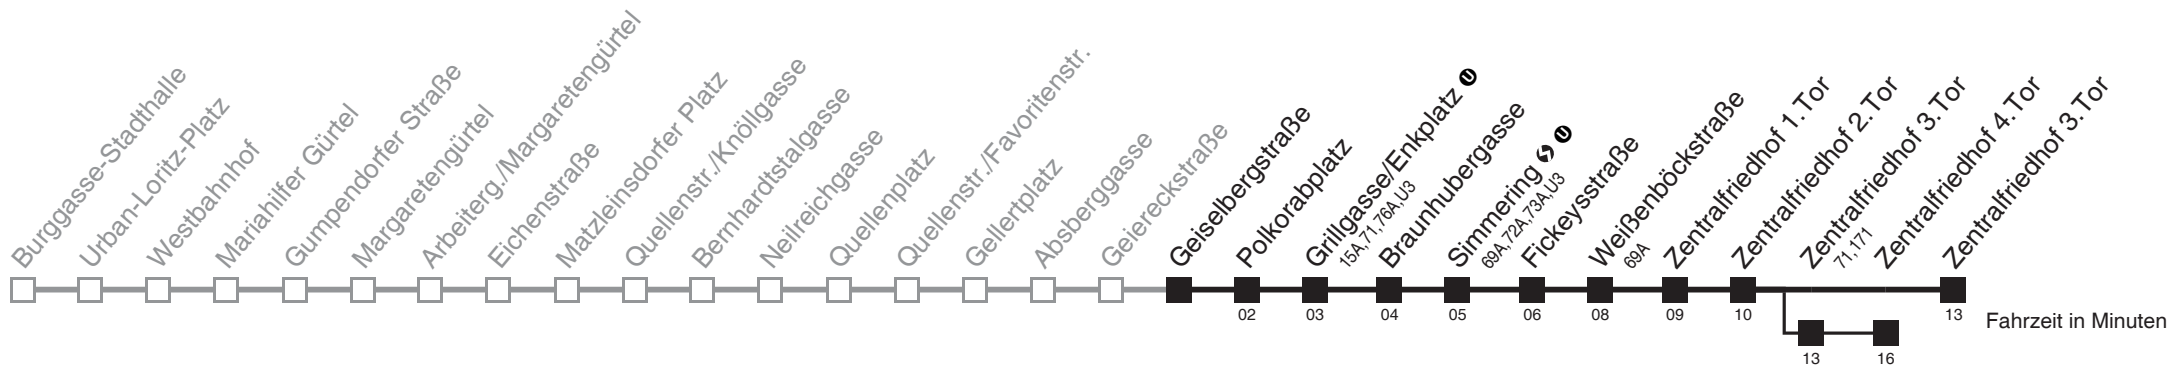

Am 24.12. ab ca. 18.00 Uhr Intervall 15 Minuten
 Vom 31.12. auf 1.1. durchgehender Linienbetrieb
 □ über Zentralfriedhof 3.Tor ■ bis Grillgasse/Enkplatz ①
 bis Zentralfriedhof 4.Tor ■ bis Fickeysstraße

Server: swl45002; Datum: 06.10.2011 08:58:36; Linie: 22006_ (H)

Auskunft
 Wiener Linien: 7909-100

Änderungen vorbehalten

6

Geiselbergstraße ↔ Zentralfriedhof 3.Tor

Ihr Kurzstreckenfahrtschein gilt bis Grillgasse/Enkplatz