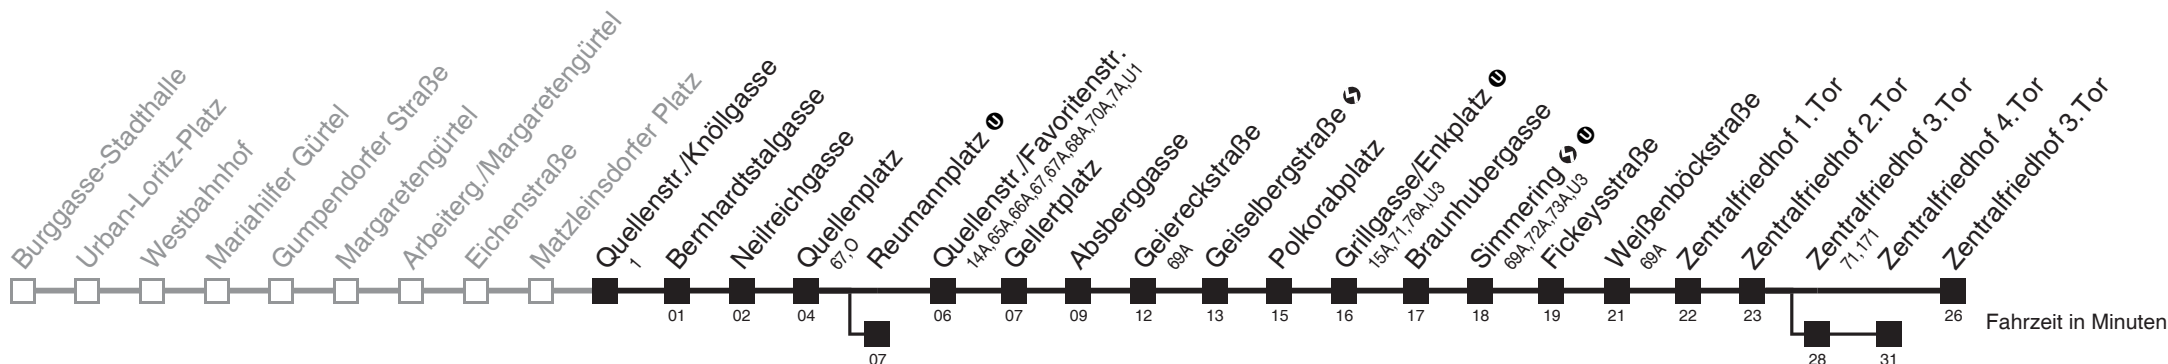

Ihr Kurzstreckenfahrtschein gilt bis
Quellenstr./Favoritenstr.

Montag-Donnerstag (Schule)

Freitag (Schule)

Samstag

gültig vom 19.11. - 17.12.2011

Sonn- und Feiertag

5	30 38 45 53
6	00 08 15 19 23 - - - - -
7	- - - - - Intervall 3' - 6' - - - - -
8	- - - - - - - - - - -
9	- - - - - - - - - - -
10	- - - - - - - - - - -
11	- - - - - - - - - - -
12	- - - - - - - - - - -
13	- - - - - - - - - - -
14	- - - 12 17 22 27 32 37 42 47 - - -
15	- - - - - Intervall 4' - 6' - - - - -
16	- - - - - - - - - - -
17	- - - - - - - - - - -
18	- - - - - - - - - - - 54
19	00 08 15 23 30 38 45 53
20	00 08 18 28 38 48 58
21	08 18 28 38 48 58
22	08 18 24 30 45
23	00 15 30 45
0	00 15 33

5	30 38 45 53
6	00 08 15 19 23 - - - - -
7	- - - Intervall 3' - 6' - - - - -
8	- - - - - - - - - - -
9	- - - - - - - - - - -
10	- - - - - - - - - - -
11	- - - - - - - - - - -
12	- - - - - - - - - - -
13	- - - - - - - - - - -
14	- - - 27 32 37 42 47 - - -
15	- - - Intervall 5' - 6' - - - - -
16	- - - - - - - - - - -
17	- - - - - - - - - - -
18	- - - - - - - - - - - 54
19	00 08 15 23 30 38 45 53
20	00 08 18 28 38 48 58
21	08 18 28 38 48 58
22	08 18 24 30 45
23	00 15 30 45
0	00 15 33

5	29 45 58
6	08 18 28 38 48 58
7	08 18 28 38 48 58
8	08 19 29 38 45 53
9	00 - - - Intervall 5' - 6' - - -
10	- - - - - - - - - - -
11	- - - - - - - - - - -
12	- - - - - - - - - - -
13	- - - - - - - - - - -
14	- - - - - - - - - - -
15	- - - - - - - - - - -
16	- - - - - - - - - - -
17	- - - - - - - - - - -
18	- - - - - - - - - - - 53
19	00 08 13 18 23 28 38 48 58
20	08 18 28 38 48 54
21	00 15 30 45
22	00 15 30 45
23	00 15 30 45
0	00 15 33

5	29 45
6	00 15 30 45
7	00 15 30 45
8	00 15 28 38 48 58
9	08 18 28 38 48 58
10	08 18 28 38 48 58
11	08 18 28 38 48 58
12	08 18 28 38 45 53
13	00 08 15 23 30 38 45 53
14	00 08 15 23 30 38 45 53
15	00 08 15 23 30 38 45 53
16	00 08 15 23 30 38 45 53
17	00 08 15 23 30 38 45 53
18	00 08 15 23 30 38 45 53
19	00 08 18 23 28 38 48 58
20	08 18 28 38 48 54
21	00 15 30 45
22	00 15 30 45
23	00 15 30 45
0	00 15 33

Am 24.12. ab ca. 18.00 Uhr Intervall 15 Minuten
Vom 31.12. auf 1.1. durchgehender Linienbetrieb

- über Zentralfriedhof 3.Tor
- bis Reumannplatz ①
- bis Fickeyssstraße
- bis Grillgasse/Enkplatz ①
- bis Zentralfriedhof 4.Tor