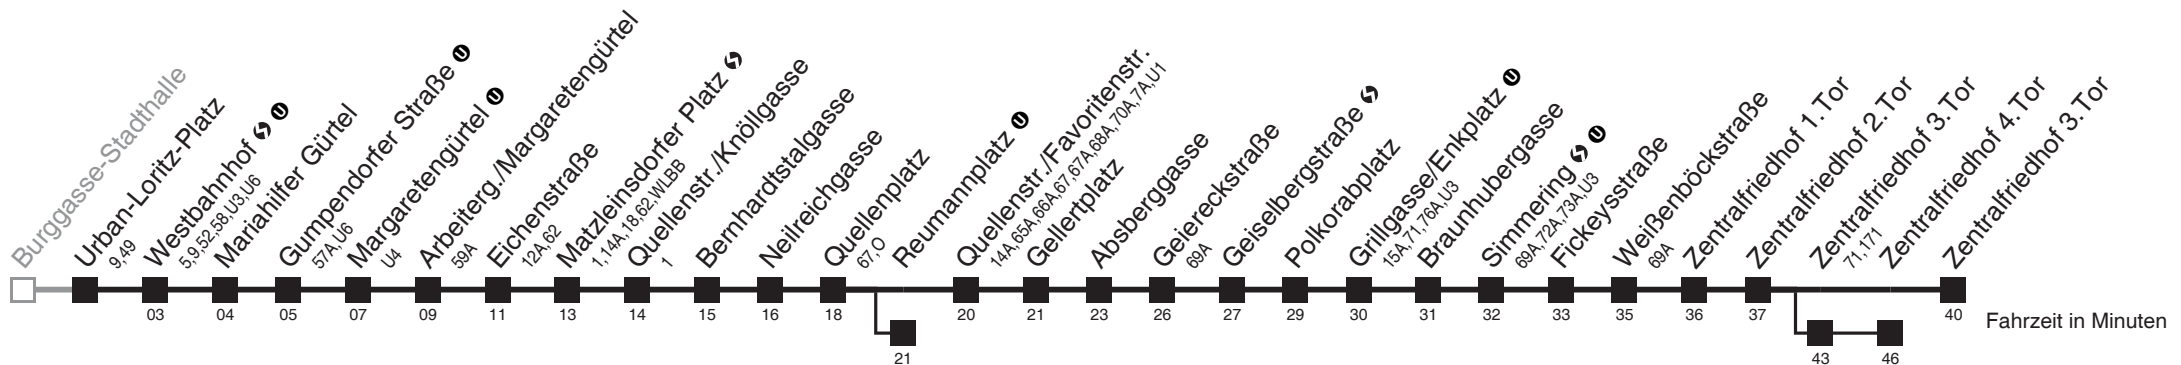

Urban-Loritz-Platz → Zentralfriedhof 3.Tor

Ihr Kurzstreckenfahrtschein gilt bis
Westbahnhof

Montag-Donnerstag (Schule)

Freitag (Schule)

Samstag

gültig vom 19.11. - 17.12.2011

Sonn- und Feiertag

5	15 23 30 38 45 53
6	00 04 08 - - - - -
7	- - - Intervall 3' - 6' - - -
8	- - - - - - - - -
9	- - - - - - - - -
10	- - - - - - - - -
11	- - - - - - - - -
12	- - - - - - - - -
13	- - - - - - - - 57
14	02 07 12 17 22 27 32 - - -
15	- - - Intervall 4' - 5' - - -
16	- - - - - - - - -
17	- - - - - - - - 57
18	02 07 12 17 22 27 33 39 45 53
19	00 08 15 23 31 39 46 54
20	04 14 24 34 44 54
21	04 14 24 34 44 54
22	04 10 16 31 46
23	01 16 31 46
0	01 19

5	15 23 30 38 45 53
6	00 04 08 - - - - -
7	- - - Intervall 3' - 6' - - -
8	- - - - - - - - -
9	- - - - - - - - -
10	- - - - - - - - -
11	- - - - - - - - -
12	- - - - - - - - -
13	- - - - - - - - -
14	- 12 17 22 27 32 - - -
15	- - - - Intervall 5' - - -
16	- - - - - - - - -
17	- - - - - - - - -
18	- - - - - - 27 33 39 45 53
19	00 08 15 23 31 39 46 54
20	04 14 24 34 44 54
21	04 14 24 34 44 54
22	04 10 16 31 46
23	01 16 31 46
0	01 19

5	15 31 44 54
6	04 14 24 34 44 54
7	04 14 24 34 44 54
8	04 14 23 30 38 45 - - -
9	- - - Intervall 6' - - -
10	- - - - - - - - -
11	- - - - - - - - -
12	- - - - - - - - -
13	- - - - - - - - -
14	- - - - - - - - -
15	- - - - - - - - -
16	- - - - - - - - -
17	- - - - - - - - -
18	- - - - - - 39 46 54 59
19	04 09 14 24 34 44 54
20	04 14 24 34 40 46
21	01 16 31 46
22	01 16 31 46
23	01 16 31 46
0	01 19

5	15 31 46
6	01 16 31 46
7	01 16 31 46
8	01 14 24 34 44 54
9	04 14 24 34 44 54
10	04 14 24 34 44 54
11	04 14 24 34 44 54
12	04 14 24 31 39 46 54
13	01 09 16 24 31 39 46 54
14	01 09 16 24 31 39 46 54
15	01 09 16 24 31 39 46 54
16	01 09 16 24 31 39 46 54
17	01 09 16 24 31 39 46 54
18	01 09 16 24 31 39 46 54
19	04 09 14 24 34 44 54
20	04 14 24 34 40 46
21	01 16 31 46
22	01 16 31 46
23	01 16 31 46
0	01 19

Am 24.12. ab ca. 18.00 Uhr Intervall 15 Minuten
Vom 31.12. auf 1.1. durchgehender Linienbetrieb

- über Zentralfriedhof 3.Tor
- bis Reumannplatz
- bis Fickeysstraße
- bis Grillgasse/Enkplatz
- bis Zentralfriedhof 4.Tor

Server: swl45002; Datum: 06.10.2011 08:57:12; Linie: 22006_ (H)

Auskunft
Wiener Linien: 7909-100

Änderungen vorbehalten