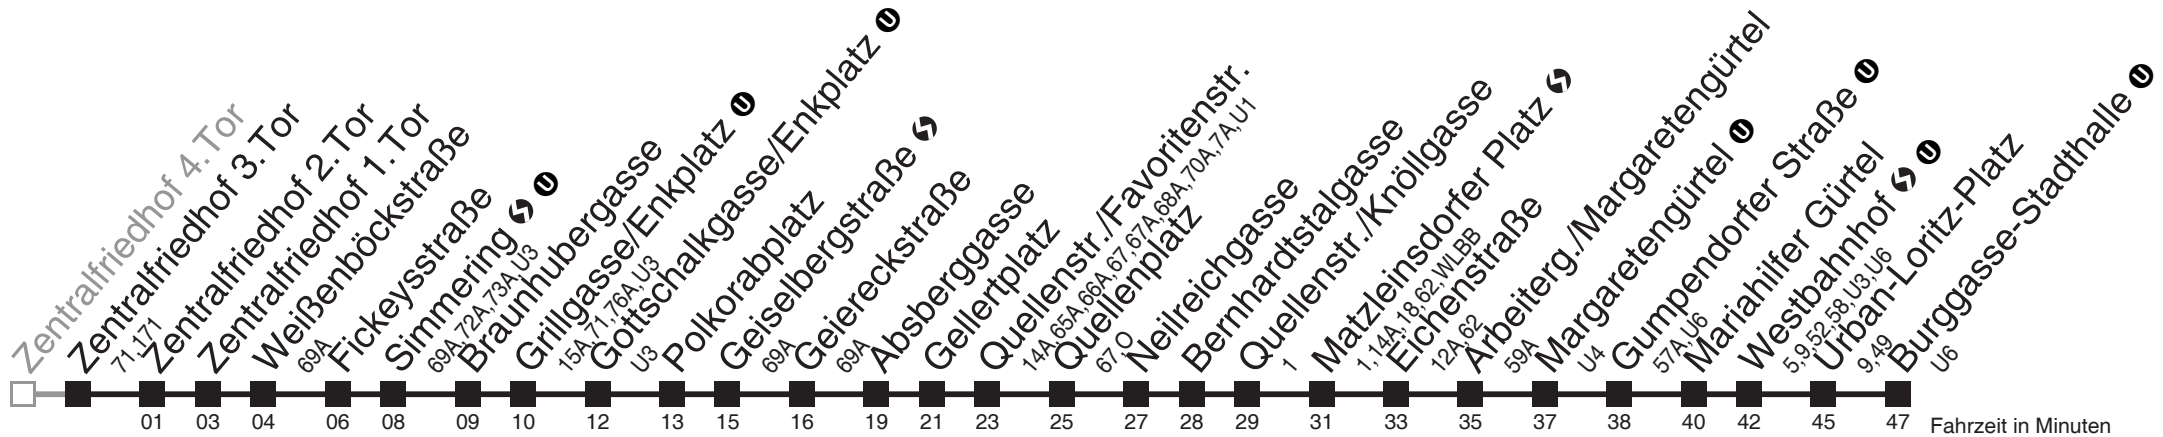

6

Zentralfriedhof 3.Tor → Burggasse-Stadthalle

Ihr Kurzstreckenfahrtschein gilt bis
Weißböckstraße

Montag-Donnerstag (Schule)

Freitag (Schule)

Samstag

gültig vom 19.11. - 17.12.2011

Sonn- und Feiertag

Station	Montag-Donnerstag (Schule)	Freitag (Schule)	Samstag	Sonn- und Feiertag
01	5	5	5	5
03	21	21		
04	29	29		
06	37	37		
08	45	45		8
09	52	52		18
10	59	59		28
12	-	-		38
13	-	-		48
15	-	-		58
16	-	-		58
19	-	-		58
21	-	-		58
23	-	-		58
25	-	-		58
27	-	-		58
28	-	-		58
29	-	-		58
31	-	-		58
33	-	-		58
35	-	-		58
37	-	-		58
38	-	-		58
40	-	-		58
42	-	-		58
45	-	-		58
47	-	-		58
Burggasse-Stadthalle				

Am 24.12. ab ca. 18.00 Uhr Intervall 15 Minuten
Vom 31.12. auf 1.1. durchgehender Linienbetrieb
bis Fickeysstraße bis Quellenplatz
Server: swl45002; Datum: 06.10.2011 08:59:45; Linie: 22006_ (R)