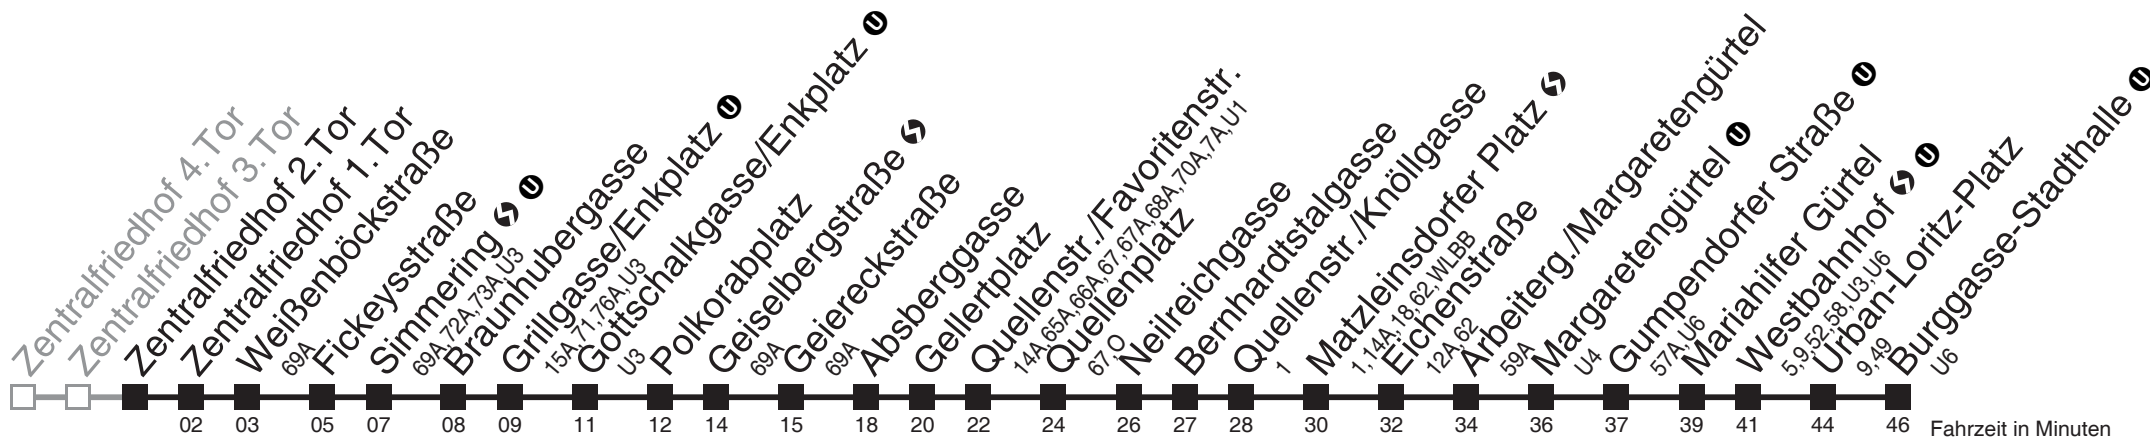

Zentralfriedhof 2.Tor → Burggasse-Stadthalle

Ihr Kurzstreckenfahrtschein gilt bis
Weißböckstraße

Montag-Donnerstag (Schule)

Freitag (Schule)

Samstag

gültig vom 19.11. - 17.12.2011

Sonn- und Feiertag

Linie	Montag-Donnerstag (Schule)	Freitag (Schule)	Samstag	Sonn- und Feiertag
5	22 30 38 46 53	22 30 38 46 53	5	5
6	00 08 15 23 30 38 - - - -	00 08 15 23 30 38 - - - -	6	6
7	- - - Intervall 3' - 6' - - -	- - - Intervall 3' - 6' - - -	7	7
8	- - - - - - - - - - - -	- - - - - - - - - - - -	8	8
9	- - - - - - - - - - - -	- - - - - - - - - - - -	9	9
10	- - - - - - - - - - - -	- - - - - - - - - - - -	10	10
11	- - - - - - - - - - - -	- - - - - - - - - - - -	11	11
12	- - - - - - - - - - - -	- - - - - - - - - - - -	12	12
13	- - - - - - - - - - - -	- - - - - - - - - - - -	13	13
14	- - - - - - - - - - - -	- - - - - - - - - - - -	14	14
15	- - - - - - - - - - - -	- - - - - - - - - - - -	15	15
16	- - - - - - - - - - - -	- - - - - - - - - - - -	16	16
17	- - - - - - - - - - - -	- - - - - - - - - - - -	17	17
18	- - - - 18 24 31 39 46 54	- - - - 18 24 31 39 46 54	18	18
19	01 10 18 <u>21</u> <u>24</u>	01 10 18 <u>21</u> <u>24</u>	19	19

Am 24.12. ab ca. 18.00 Uhr Intervall 15 Minuten
Vom 31.12. auf 1.1. durchgehender Linienbetrieb
□ bis Fickeysstraße   ■ bis Quellenplatz
Server: swl45002; Datum: 06.10.2011 08:59:50; Linie: 22006_ (R)