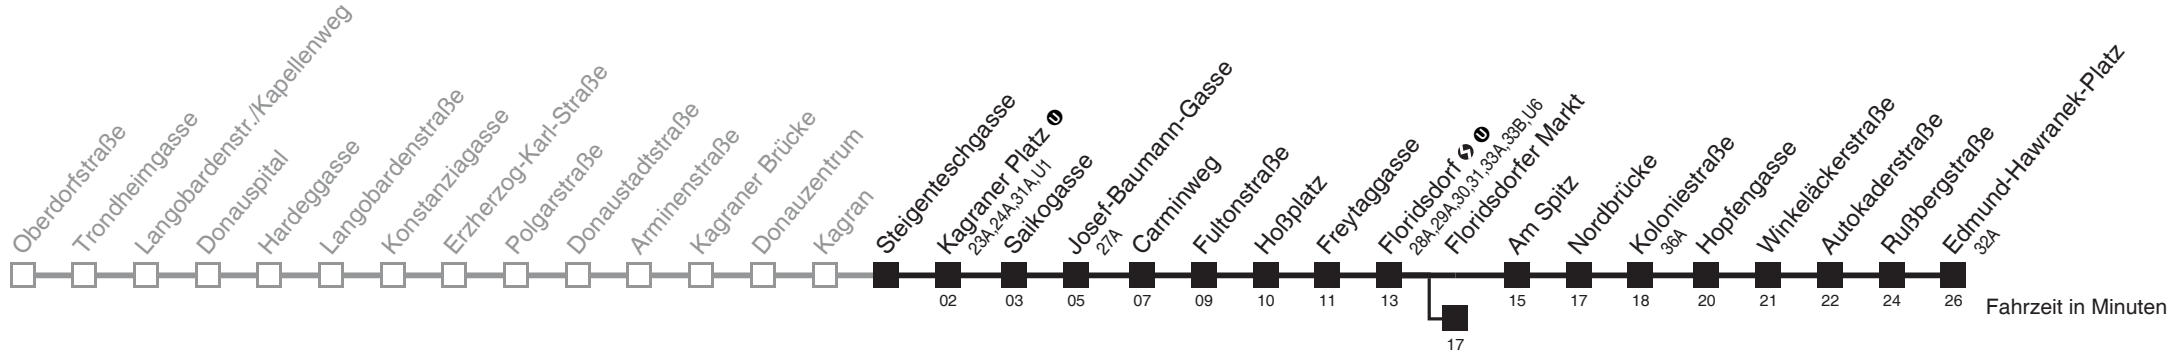

Ihr Kurzstreckenfahrtschein gilt bis
Kagranner Platz 0

Montag-Freitag (Schule)

4	42 51 58
5	06 11 16 21 26 36 43 48 51 58
6	06 - - Intervall 3' - 6' - - -
7	- - - - - - - - - - -
8	- - - - - - - - - 54
9	00 06 13 21 28 36 43 51 58
10	06 13 21 28 36 43 51 58
11	06 13 21 28 36 43 51 58
12	06 - - Intervall 5' - 6' - - -
13	- - - - - - - - - - -
14	- - - - - - - - - - -
15	- - - - - - - - - - -
16	- - - - - - - - - - -
17	- - - - - - - - - - -
18	- - - - - - - - - 54
19	00 06 14 21 29 36 43 51 58
20	06 13 21 31 41 51
21	01 11 21 31 41 51
22	01 13 28 43 58
23	13 28 43 58
0	13 36 45

Montag-Freitag (Ferien)

4	42 51 58
5	06 11 16 26 36 43 51 58
6	03 - - Intervall 3' - 6' - - -
7	- - - - - - - - - - -
8	- - - - - - - - 42 45 48 54
9	00 06 10 13 21 28 36 39 43 51 58
10	06 13 21 28 36 43 51 58
11	06 13 21 28 36 43 51 58
12	06 13 21 28 36 - - - - -
13	- - - Intervall 5' - 6' - - -
14	- - - - - - - - - - -
15	- - - - - - - - - - -
16	- - - - - - - - - - -
17	- - - - - - - - - - -
18	- - - - - 30 36 39 42 48 54
19	00 06 09 14 21 29 36 43 51 58
20	06 13 21 31 41 51
21	01 11 21 31 41 51
22	01 13 28 43 58
23	13 28 43 58
0	13 36 45

Samstag

4	
5	16 31 41 51
6	01 11 21 31 41 51
7	01 11 21 31 41 51
8	01 11 21 31 41 51
9	01 11 21 31 41 51
10	01 11 21 28 36 43 51 58
11	06 13 21 28 36 43 51 58
12	06 13 21 28 36 43 51 58
13	06 13 21 28 36 43 51 58
14	06 13 21 28 36 43 51 58
15	06 13 21 28 36 43 51 58
16	06 13 21 28 36 43 51 58
17	05 13 21 28 36 43 51 58
18	06 13 21 28 36 43 51
19	01 11 21 31 41 51
20	01 11 21 31 41 51
21	01 13 28 43 58
22	13 28 43 58
23	13 28 43 58
0	13 36 45

Sonn- und Feiertag

4	
5	16 34 58
6	13 28 43 58
7	13 28 43 58
8	11 21 31 41 51
9	01 11 21 31 41 51
10	01 11 21 31 41 51
11	01 11 21 31 41 51
12	01 11 21 31 41 51
13	01 11 21 31 41 51
14	01 11 21 31 41 51
15	01 11 21 31 41 51
16	01 11 21 31 41 51
17	01 11 21 31 41 51
18	01 11 21 31 41 51
19	01 11 21 31 41 51
20	01 11 21 31 41 51
21	01 13 28 35 43 58
22	13 28 43 58
23	13 28 43 58
0	13 36 45

Am 24.12 ab ca. 18.00 Uhr Intervall alle 15 Minuten
Am 31.12 auf 1.1. durchgehender Linienbetrieb

□ bis Floridsdorfer Markt

Server: swl45002; Datum: 15.09.2011 09:14:33; Linie: 22026_H

Auskunft

Wiener Linien: 7909-100

Änderungen vorbehalten