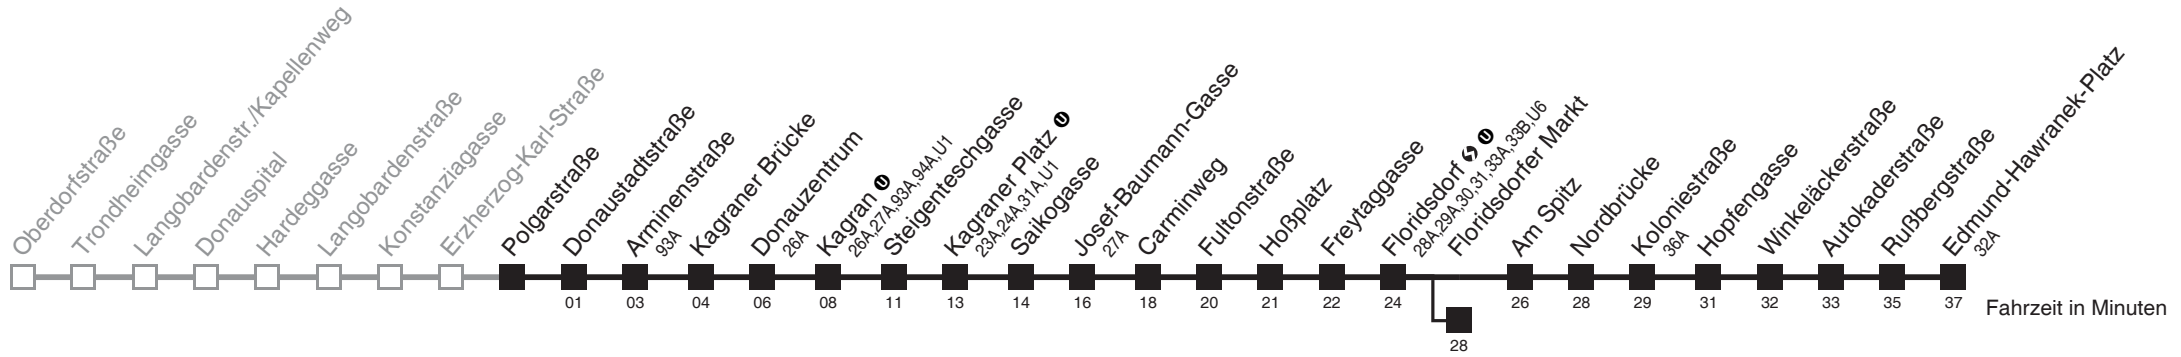

Ihr Kurzstreckenfahrtschein gilt bis
Arminenstraße

Montag-Freitag (Schule)

4	55
5	05 15 25 32 40 47 55
6	01 - - - - Intervall 3' - 6' - - - -
7	- - - - - - - - - - - - - -
8	- - - - 14 16 19 25 28 31 37 40 43 49 55 59
9	02 10 13 17 25 28 32 40 47 55
10	02 10 17 25 32 40 47 55
11	02 10 17 25 32 40 47 55
12	01 - - - - Intervall 5' - 6' - - - -
13	- - - - - - - - - - - - - -
14	- - - - - - - - - - - - - -
15	- - - - - - - - - - - - - -
16	- - - - - - - - - - - - - -
17	- - - - - - - - - - - - - -
18	- - - - - - 19 22 25 31 37 40 43 49 55
19	02 06 10 17 21 25 32 40 43 47 55
20	02 10 20 25 30 40 45 50
21	00 10 20 30 40 50
22	02 09 17 32 39 47
23	02 17 32 47
0	02 25 34 41 56
1	15

Montag-Freitag (Ferien)

4	55
5	05 15 25 32 40 47 55
6	01 - - - Intervall 5' - 6' - - - -
7	- - - - - - - - - - - - - -
8	- - - - 19 25 31 34 37 43 49 55 59
9	02 10 13 17 25 28 32 40 47 55
10	02 10 17 25 32 40 47 55
11	02 10 17 25 32 40 47 55
12	02 10 17 25 - - - - - - - -
13	- - - - - Intervall 5' - 6' - - - -
14	- - - - - - - - - - - - - -
15	- - - - - - - - - - - - - -
16	- - - - - - - - - - - - - -
17	- - - - - - - - - - - - - -
18	- - - - 19 25 28 31 37 43 49 55 58
19	02 10 13 17 25 32 36 40 47 55
20	02 10 15 20 30 35 40 50
21	00 10 20 30 40 50
22	02 09 17 32 39 47
23	02 17 32 47
0	02 25 34 41 56
1	15

Samstag

4	
5	05 20 30 40 50
6	00 10 20 30 40 50
7	00 10 20 30 40 50
8	00 10 20 30 40 50
9	00 10 20 30 40 50
10	00 10 17 25 32 40 47 55
11	02 10 17 25 32 40 47 55
12	02 10 17 25 32 40 47 55
13	02 10 17 25 32 40 47 55
14	02 10 17 25 32 40 47 55
15	02 10 17 25 32 40 47 55
16	02 10 17 25 32 40 47 55
17	02 10 17 25 32 40 47 55
18	02 10 17 25 32 40 50 55
19	00 10 15 20 30 40 50
20	00 10 20 30 40 50
21	02 17 24 32 47 54
22	02 17 32 47
23	02 17 32 47
0	02 25 34 41 56
1	15

Sonn- und Feiertag

4	
5	05 23 47
6	02 17 32 47
7	02 17 32 47
8	00 10 20 30 40 50
9	00 10 20 30 40 50
10	00 10 20 30 40 50
11	00 10 20 30 40 50
12	00 10 20 30 40 50
13	00 10 20 30 40 50
14	00 10 20 30 40 50
15	00 10 20 30 40 50
16	00 10 20 30 40 50
17	00 10 20 30 40 50
18	00 10 20 30 40 50
19	00 10 20 30 40 50
20	00 10 20 30 40 50
21	02 17 24 32 47 54
22	02 17 32 47
23	02 17 32 47
0	02 25 34 41 56
1	15

Am 24.12 ab ca. 18.00 Uhr Intervall alle 15 Minuten
Am 31.12 auf 1.1. durchgehender Linienbetrieb
□ bis Kagran ● bis Floridsdorfer Markt
Server: swl45002; Datum: 15.09.2011 09:14:12; Linie: 22026_H

Auskunft
Wiener Linien: 7909-100
Änderungen vorbehalten