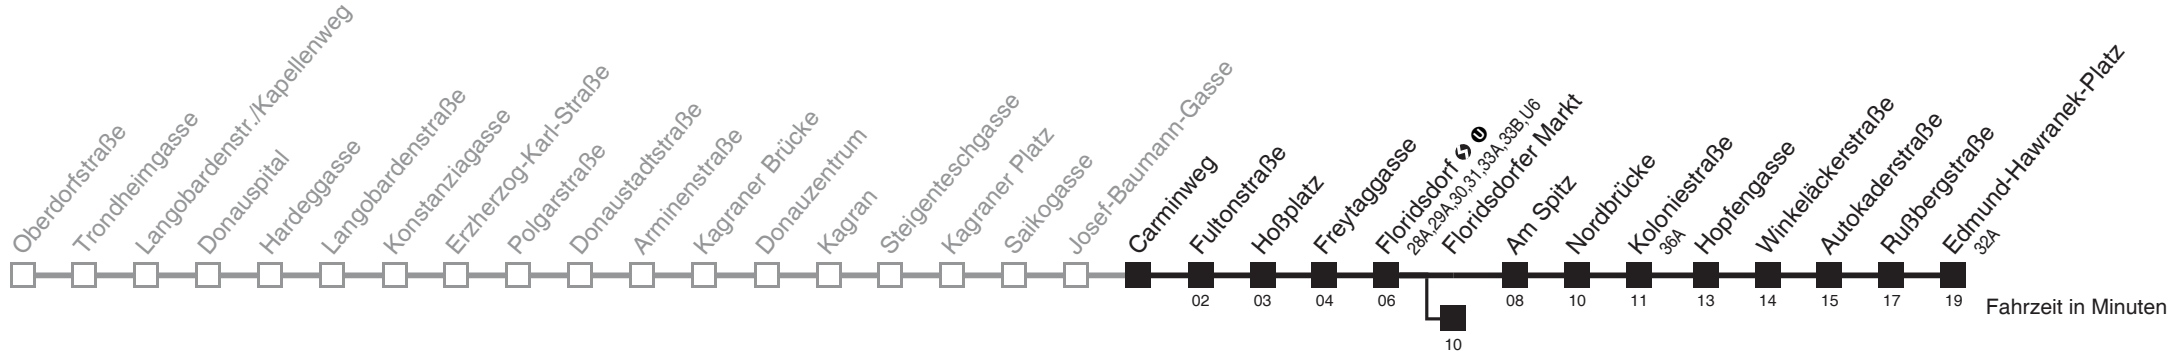

Ihr Kurzstreckenfahrtschein gilt bis
Fultonstraße

Fahrzeit in Minuten

Montag-Freitag (Schule)

4	49 58
5	05 13 18 23 28 33 43 50 55 58
6	06 14 20 26 32 38 43 48 53 58
7	02 - - Intervall 3' - 6' - - -
8	- - - - - - - - - -
9	- - - 13 20 28 35 43 50 58
10	05 13 20 28 35 43 50 58
11	05 13 20 28 35 43 50 58
12	05 13 - - - - - - - -
13	- - - Intervall 5' - 6' - - -
14	- - - - - - - - - -
15	- - - - - - - - - -
16	- - - - - - - - - -
17	- - - - - - - - - -
18	- - - - - - - - - -
19	- - - 14 21 29 35 42 50 57
20	05 12 20 27 37 47 57
21	07 17 27 37 47 57
22	07 19 34 49
23	04 19 34 49
0	04 19 42 51

Montag-Freitag (Ferien)

4	49 58
5	05 13 18 23 33 43 50 58
6	06 - - Intervall 4' - 6' - - -
7	- - - - - - - - - -
8	- - - - - 33 37 43 49 52 55
9	01 07 13 17 20 28 35 43 46 50 58
10	05 13 20 28 35 43 50 58
11	05 13 20 28 35 43 50 58
12	05 13 20 28 35 43 - - - - -
13	- - - Intervall 5' - 6' - - -
14	- - - - - - - - - -
15	- - - - - - - - - -
16	- - - - - - - - - -
17	- - - - - - - - - -
18	- - - - - 38 44 47 50 56
19	02 08 14 17 21 29 35 42 50 57
20	05 12 20 27 37 47 57
21	07 17 27 37 47 57
22	07 19 34 49
23	04 19 34 49
0	04 19 42 53

Samstag

4	
5	22 37 47 57
6	07 17 27 37 47 57
7	07 17 27 37 47 57
8	08 18 28 38 48 58
9	08 18 28 38 48 58
10	08 18 28 35 43 50 58
11	05 13 20 28 35 43 50 58
12	05 13 20 28 35 43 50 58
13	05 13 20 28 35 43 50 58
14	05 13 20 28 35 43 50 58
15	05 13 20 28 35 43 50 58
16	05 13 20 28 35 43 50 58
17	05 12 20 27 35 42 50 57
18	05 12 20 27 35 42 50 57
19	07 17 27 37 47 57
20	07 17 27 37 47 57
21	07 19 34 49
22	04 19 34 49
23	04 19 34 49
0	04 19 42 51

Sonn- und Feiertag

4	
5	22 40
6	04 19 34 49
7	04 19 34 49
8	05 17 27 37 47 57
9	07 17 27 37 47 57
10	07 17 27 37 47 57
11	07 17 27 37 47 57
12	07 17 27 37 47 57
13	07 17 27 37 47 57
14	07 17 27 37 47 57
15	07 17 27 37 47 57
16	07 17 27 37 47 57
17	07 17 27 37 47 57
18	07 17 27 37 47 57
19	07 17 27 37 47 57
20	07 17 27 37 47 57
21	07 19 34 41 49
22	04 19 34 49
23	04 19 34 49
0	04 19 42 53

Am 24.12 ab ca. 18.00 Uhr Intervall alle 15 Minuten
Am 31.12 auf 1.1. durchgehender Linienbetrieb

□ bis Floridsdorfer Markt

Server: swl45002; Datum: 15.09.2011 09:14:47; Linie: 22026_H

Auskunft

Wiener Linien: 7909-100

Änderungen vorbehalten