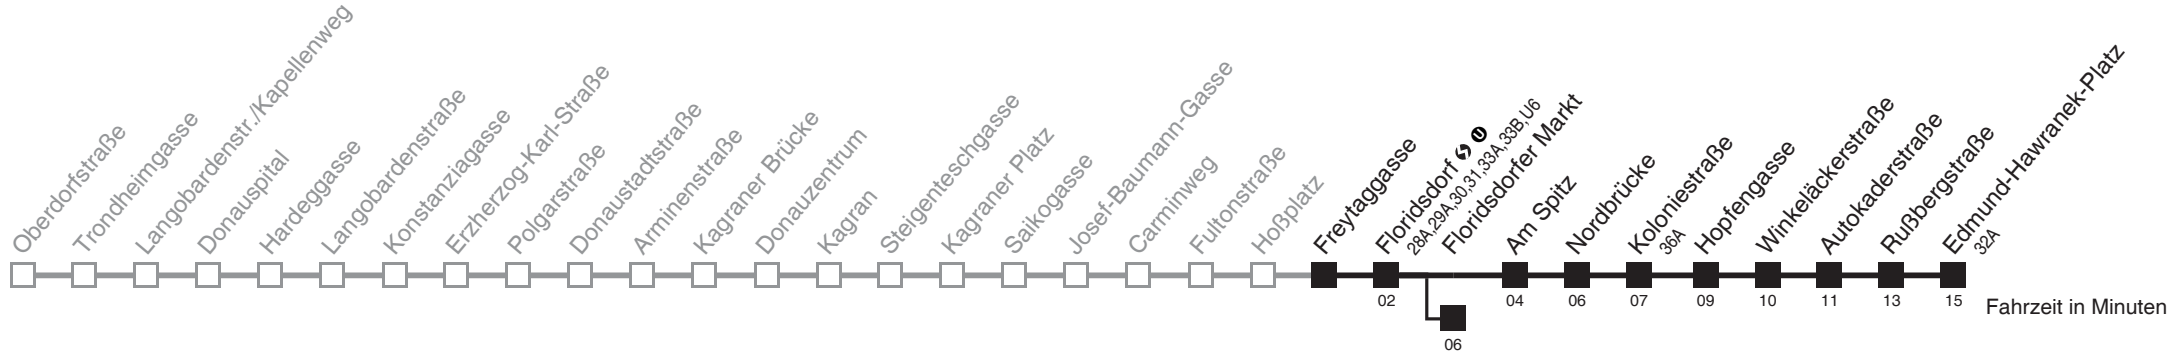

Freytaggasse → Edmund-Hawranek-Platz

Ihr Kurzstreckenfahrtschein gilt bis
Floridsdorf ↔

Montag-Freitag (Schule)

4	53
5	02 09 17 23 27 32 38 47 55 59
6	02 10 18 24 30 36 42 47 52 57
7	02 - - Intervall 3' - 6' - - -
8	- - - - - - - - - - -
9	- - - - 17 25 32 40 47 55
10	02 10 17 25 32 40 47 55
11	02 10 17 25 32 40 47 55
12	02 10 17 - - - - - - -
13	- - - Intervall 5' - 6' - - -
14	- - - - - - - - - - -
15	- - - - - - - - - - -
16	- - - - - - - - - - -
17	- - - - - - - - - - -
18	- - - - - - - - - - -
19	- - - - 18 26 33 40 47 54
20	02 09 17 24 32 42 52
21	02 12 22 32 42 52
22	02 12 24 39 54
23	09 24 39 54
0	09 24 47 56

Montag-Freitag (Ferien)

4	53
5	02 09 17 23 27 38 47 55
6	02 10 15 18 - - - - -
7	- - - Intervall 4' - 6' - - -
8	- - - - - - - - 53 56 59
9	05 11 17 21 25 32 40 47 50 55
10	02 10 17 25 32 40 47 55
11	02 10 17 25 32 40 47 55
12	02 10 17 24 32 39 47 - - -
13	- - - Intervall 5' - 6' - - -
14	- - - - - - - - - - -
15	- - - - - - - - - - -
16	- - - - - - - - - - -
17	- - - - - - - - - - -
18	- - - - - - - - 42 48 51 54
19	00 06 12 18 21 26 33 40 47 54
20	02 09 17 24 32 42 52
21	02 12 22 32 42 52
22	02 12 24 39 54
23	09 24 39 54
0	09 24 47 58

Samstag

4	
5	27 42 52
6	02 12 22 32 42 52
7	02 12 22 32 42 52
8	02 12 22 32 42 52
9	02 12 22 32 42 52
10	02 12 22 32 40 47 55
11	02 10 17 25 32 40 47 55
12	02 10 17 25 32 40 47 55
13	02 10 17 25 32 40 47 55
14	02 10 17 25 32 40 47 55
15	02 10 17 25 32 40 47 55
16	02 10 17 25 32 40 47 55
17	02 09 16 24 32 39 47 54
18	02 09 17 24 32 39 47 54
19	02 12 22 32 42 52
20	02 12 22 32 42 52
21	02 12 24 39 54
22	09 24 39 54
23	09 24 39 54
0	09 24 47 56

Sonn- und Feiertag

4	
5	27 45
6	09 24 39 54
7	09 24 39 54
8	09 22 32 42 52
9	02 12 22 32 42 52
10	02 12 22 32 42 52
11	02 12 22 32 42 52
12	02 12 22 32 42 52
13	02 12 22 32 42 52
14	02 12 22 32 42 52
15	02 12 22 32 42 52
16	02 12 22 32 42 52
17	02 12 22 32 42 52
18	02 12 22 32 42 52
19	02 12 22 32 42 52
20	02 12 22 32 42 52
21	02 12 24 39 46 54
22	09 24 39 54
23	09 24 39 54
0	09 24 47 58

Am 24.12 ab ca. 18.00 Uhr Intervall alle 15 Minuten
Am 31.12 auf 1.1. durchgehender Linienbetrieb

□ bis Floridsdorfer Markt

Server: swl45002; Datum: 15.09.2011 09:14:57; Linie: 22026_H

Auskunft

Wiener Linien: 7909-100

Änderungen vorbehalten