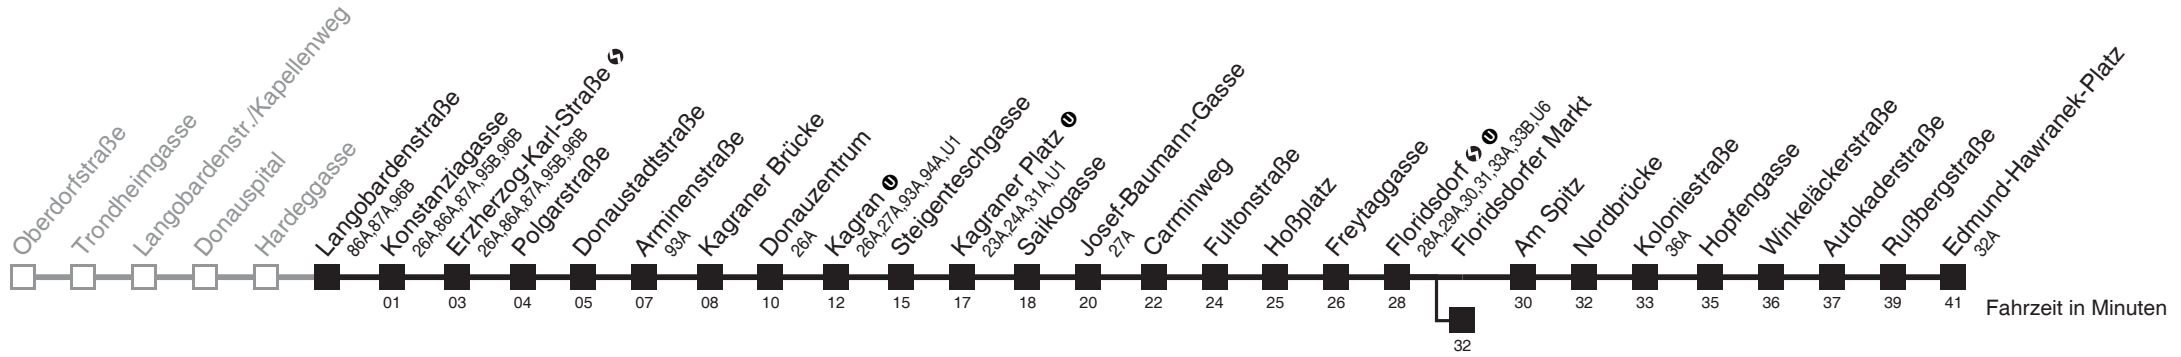

Ihr Kurzstreckenfahrtschein gilt bis
Erzherzog-Karl-Straße ↔

Montag-Freitag (Schule)

Montag-Freitag (Ferien)

Samstag

Sonn- und Feiertag

4	51
5	01 11 21 28 36 43 51 57
6	03 - - - - Intervall 3' - 6' - - - - -
7	- - - - - - - - - - - - - - -
8	- - 10 12 15 21 24 27 33 36 39 45 51 55 58
9	06 09 13 21 24 28 36 43 51 58
10	06 13 21 28 36 43 51 58
11	06 13 21 28 36 43 51 57
12	03 - - - - Intervall 5' - 6' - - - - -
13	- - - - - - - - - - - - - - -
14	- - - - - - - - - - - - - - -
15	- - - - - - - - - - - - - - -
16	- - - - - - - - - - - - - - -
17	- - - - - - - - - - - - - - -
18	- - - - - 15 18 21 27 33 36 39 45 51 58
19	02 06 13 17 21 28 36 39 43 51 58
20	06 16 21 26 36 41 46 56
21	06 16 26 36 46 58
22	05 13 28 35 43 58
23	13 28 43 58
0	21 30 37 52
1	11

4	51
5	01 11 21 28 36 43 51 57
6	03 - - - Intervall 5' - 6' - - - - -
7	- - - - - - - - - - - - - - -
8	- - - 15 21 27 30 33 39 45 51 55 58
9	06 09 13 21 24 28 36 43 51 58
10	06 13 21 28 36 43 51 58
11	06 13 21 28 36 43 51 58
12	06 13 21 - - - - - - - - -
13	- - - - Intervall 5' - 6' - - - - -
14	- - - - - - - - - - - - - - -
15	- - - - - - - - - - - - - - -
16	- - - - - - - - - - - - - - -
17	- - - - - - - - - - - - - - -
18	- - - 15 21 24 27 33 39 45 51 54 58
19	06 09 13 21 28 32 36 43 51 58
20	06 11 16 26 31 36 46 56
21	06 16 26 36 46 58
22	05 13 28 35 43 58
23	13 28 43 58
0	21 30 37 52
1	11

4	
5	01 16 26 36 46 56
6	06 16 26 36 46 56
7	06 16 26 36 46 56
8	06 16 26 36 46 56
9	06 16 26 36 46 56
10	06 13 21 28 36 43 51 58
11	06 13 21 28 36 43 51 58
12	06 13 21 28 36 43 51 58
13	06 13 21 28 36 43 51 58
14	06 13 21 28 36 43 51 58
15	06 13 21 28 36 43 51 58
16	06 13 21 28 36 43 51 58
17	06 13 21 28 36 43 51 58
18	06 13 21 28 36 46 51 56
19	06 11 16 26 36 46 56
20	06 16 26 36 46 58
21	13 20 28 43 50 58
22	13 28 43 58
23	13 28 43 58
0	21 30 37 52
1	11

4	
5	01 19 43 58
6	13 28 43 58
7	13 28 43 56
8	06 16 26 36 46 56
9	06 16 26 36 46 56
10	06 16 26 36 46 56
11	06 16 26 36 46 56
12	06 16 26 36 46 56
13	06 16 26 36 46 56
14	06 16 26 36 46 56
15	06 16 26 36 46 56
16	06 16 26 36 46 56
17	06 16 26 36 46 56
18	06 16 26 36 46 56
19	06 16 26 36 46 56
20	06 16 26 36 46 58
21	13 20 28 43 50 58
22	13 28 43 58
23	13 28 43 58
0	21 30 37 52
1	11

Am 24.12 ab ca. 18.00 Uhr Intervall alle 15 Minuten
Am 31.12 auf 1.1. durchgehender Linienbetrieb
□ bis Kagran ● bis Floridsdorfer Markt
Server: swl45002; Datum: 15.09.2011 09:14:02; Linie: 22026_H