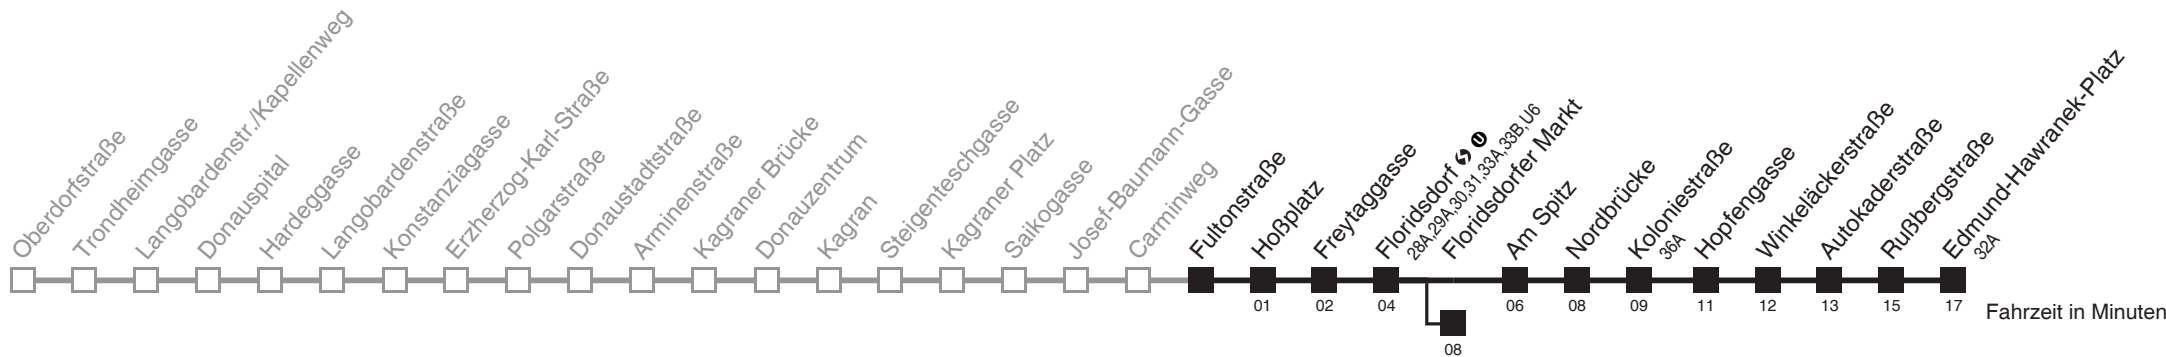

Ihr Kurzstreckenfahrtschein gilt bis
Floridsdorf ↔

Fahrzeit in Minuten

Montag-Freitag (Schule)

4	51
5	00 07 15 20 25 30 35 45 52 57
6	00 08 16 22 28 34 40 45 50 55
7	00 - - Intervall 3' - 6' - - -
8	- - - - - - - - - - -
9	- - - - 15 22 30 37 45 52
10	00 07 15 22 30 37 45 52
11	00 07 15 22 30 37 45 52
12	00 07 15 - - - - - - -
13	- - - Intervall 5' - 6' - - -
14	- - - - - - - - - - -
15	- - - - - - - - - - -
16	- - - - - - - - - - -
17	- - - - - - - - - - -
18	- - - - - - - - - - -
19	- - - 16 23 31 37 44 52 59
20	07 14 22 29 39 49 59
21	09 19 29 39 49 59
22	09 21 36 51
23	06 21 36 51
0	06 21 44 53

Montag-Freitag (Ferien)

4	51
5	00 07 15 20 25 35 45 52
6	00 08 12 16 22 28 34 40 - - -
7	- - - - Intervall 5' - - - -
8	- - - - - 35 39 45 51 54 57
9	03 09 15 19 22 30 37 45 48 52
10	00 07 15 22 30 37 45 52
11	00 07 15 22 30 37 45 52
12	00 07 15 22 30 37 45 - - - -
13	- - - Intervall 5' - 6' - - -
14	- - - - - - - - - - -
15	- - - - - - - - - - -
16	- - - - - - - - - - -
17	- - - - - - - - - - -
18	- - - - - 40 46 49 52 58
19	04 10 16 19 23 31 37 44 52 59
20	07 14 22 29 39 49 59
21	09 19 29 39 49 59
22	09 21 36 51
23	06 21 36 51
0	06 21 44 55

Samstag

4	
5	24 39 49 59
6	09 19 29 39 49 59
7	09 19 29 39 49 59
8	10 20 30 40 50
9	00 10 20 30 40 50
10	00 10 20 30 37 45 52
11	00 07 15 22 30 37 45 52
12	00 07 15 22 30 37 45 52
13	00 07 15 22 30 37 45 52
14	00 07 15 22 30 37 45 52
15	00 07 15 22 30 37 45 52
16	00 07 15 22 30 37 45 52
17	00 07 14 22 29 37 44 52 59
18	07 14 22 29 37 44 52 59
19	09 19 29 39 49 59
20	09 19 29 39 49 59
21	09 21 36 51
22	06 21 36 51
23	06 21 36 51
0	06 21 44 53

Sonn- und Feiertag

4	
5	24 42
6	06 21 36 51
7	06 21 36 51
8	07 19 29 39 49 59
9	09 19 29 39 49 59
10	09 19 29 39 49 59
11	09 19 29 39 49 59
12	09 19 29 39 49 59
13	09 19 29 39 49 59
14	09 19 29 39 49 59
15	09 19 29 39 49 59
16	09 19 29 39 49 59
17	09 19 29 39 49 59
18	09 19 29 39 49 59
19	09 19 29 39 49 59
20	09 19 29 39 49 59
21	09 21 36 43 51
22	06 21 36 51
23	06 21 36 51
0	06 21 44 55

Am 24.12 ab ca. 18.00 Uhr Intervall alle 15 Minuten
Am 31.12 auf 1.1. durchgehender Linienbetrieb

□ bis Floridsdorfer Markt

Server: swl45002; Datum: 15.09.2011 09:14:51; Linie: 22026_H

Auskunft

Wiener Linien: 7909-100

Änderungen vorbehalten