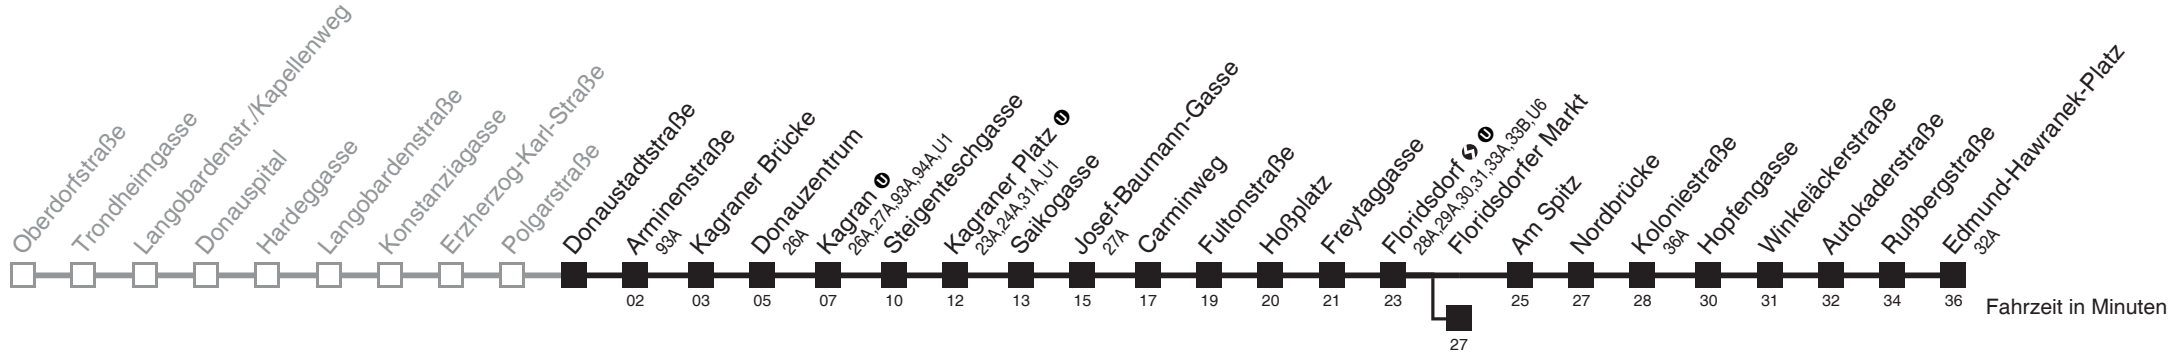

Ihr Kurzstreckenfahrtschein gilt bis
Arminenstraße

Montag-Freitag (Schule)

4	56
5	06 17 26 34 41 49 56
6	02 - - - - Intervall 3' - 6' - - - -
7	- - - - - - - - - - - - - - - -
8	- - - - 15 17 20 26 29 32 38 41 44 50 56
9	00 04 11 14 19 26 29 34 41 49 56
10	04 11 19 26 34 41 49 56
11	04 11 19 26 34 41 49 56
12	02 - - - - Intervall 5' - 6' - - - -
13	- - - - - - - - - - - - - - - -
14	- - - - - - - - - - - - - - - -
15	- - - - - - - - - - - - - - - -
16	- - - - - - - - - - - - - - - -
17	- - - - - - - - - - - - - - - -
18	- - - - - 20 23 26 32 38 41 44 50 56
19	04 07 11 19 22 26 34 41 44 49 56
20	04 11 21 26 31 41 46 51
21	01 11 21 31 41 51
22	03 10 18 33 40 48
23	03 18 33 48
0	03 26 35 43 58
1	16

Montag-Freitag (Ferien)

4	56
5	06 17 26 34 41 49 56
6	02 - - - Intervall 4' - 6' - - - -
7	- - - - - - - - - - - - - - - -
8	- - - - - - - - 32 35 38 44 50 56
9	00 04 11 14 19 26 29 34 41 49 56
10	04 11 19 26 34 41 49 56
11	04 11 19 26 34 41 49 56
12	03 11 18 26 - - - - - - - - - -
13	- - - - - Intervall 5' - 6' - - - -
14	- - - - - - - - - - - - - - - -
15	- - - - - - - - - - - - - - - -
16	- - - - - - - - - - - - - - - -
17	- - - - - - - - - - - - - - - -
18	- - - - 20 26 29 32 38 44 50 56 59
19	04 11 14 19 26 34 37 41 49 56
20	04 11 16 21 31 36 41 51
21	01 11 21 31 41 51
22	03 10 18 33 40 48
23	03 18 33 48
0	03 26 35 43 58
1	16

Samstag

4	
5	06 21 31 41 51
6	01 11 21 31 41 51
7	01 11 21 31 41 51
8	01 11 21 31 41 51
9	01 11 21 31 41 51
10	01 11 19 26 34 41 49 56
11	04 11 19 26 34 41 49 56
12	04 11 19 26 34 41 49 56
13	04 11 19 26 34 41 49 56
14	04 11 19 26 34 41 49 56
15	04 11 19 26 34 41 49 56
16	04 11 19 26 34 41 49 56
17	04 11 19 26 34 41 49 56
18	04 11 19 26 34 41 51 56
19	01 11 16 21 31 41 51
20	01 11 21 31 41 51
21	03 18 25 33 48 55
22	03 18 33 48
23	03 18 33 48
0	03 26 35 43 58
1	16

Sonn- und Feiertag

4	
5	06 24 48
6	03 18 33 48
7	03 18 33 49
8	01 11 21 31 41 51
9	01 11 21 31 41 51
10	01 11 21 31 41 51
11	01 11 21 31 41 51
12	01 11 21 31 41 51
13	01 11 21 31 41 51
14	01 11 21 31 41 51
15	01 11 21 31 41 51
16	01 11 21 31 41 51
17	01 11 21 31 41 51
18	01 11 21 31 41 51
19	01 11 21 31 41 51
20	01 11 21 31 41 51
21	03 18 25 33 48 55
22	03 18 33 48
23	03 18 33 48
0	03 26 35 43 58
1	16

Am 24.12 ab ca. 18.00 Uhr Intervall alle 15 Minuten
Am 31.12 auf 1.1. durchgehender Linienbetrieb
□ bis Kagran ● bis Floridsdorfer Markt
Server: swl45002; Datum: 15.09.2011 09:14:15; Linie: 22026_H

Auskunft
Wiener Linien: 7909-100
Änderungen vorbehalten