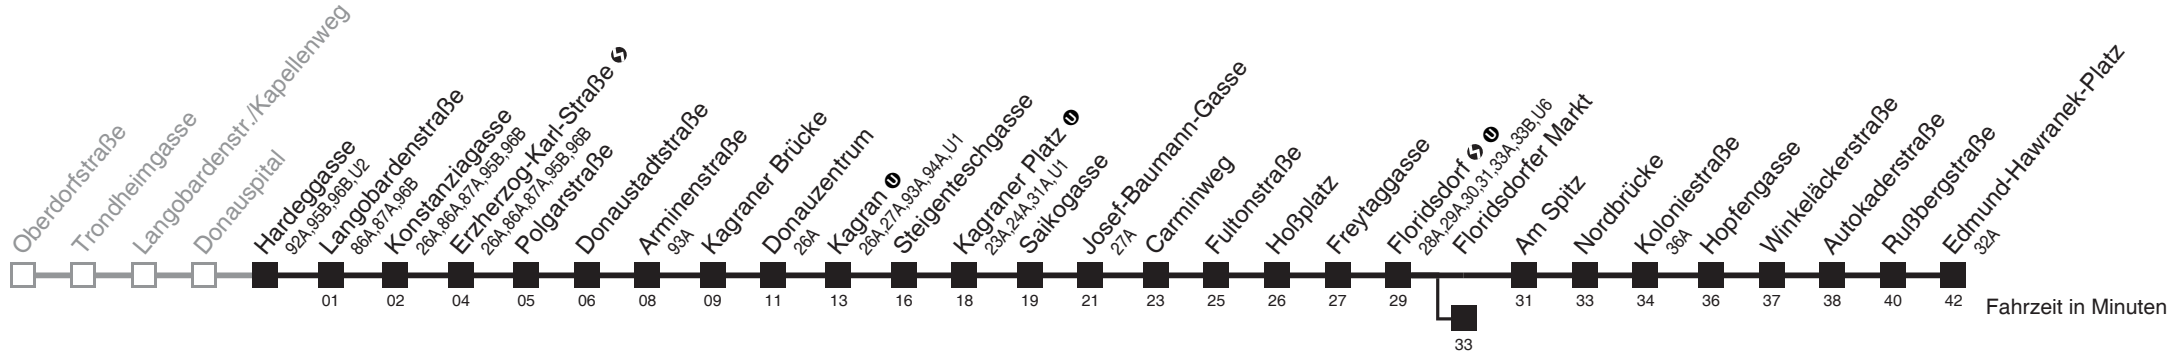

Hardeggasse → Edmund-Hawranek-Platz

Ihr Kurzstreckenfahrtschein gilt bis
Erzherzog-Karl-Straße ↔

Montag-Freitag (Schule)

4	50
5	00 10 20 27 35 42 50 56
6	02 - - - - Intervall 3' - 6' - - - -
7	- - - - - - - - - - - - - - 59
8	04 09 11 14 20 23 26 32 35 38 44 50 54 57
9	05 08 12 20 23 27 35 42 50 57
10	05 12 20 27 35 42 50 57
11	05 12 20 27 35 42 50 56
12	02 - - - - Intervall 5' - 6' - - - -
13	- - - - - - - - - - - - - -
14	- - - - - - - - - - - - - -
15	- - - - - - - - - - - - - -
16	- - - - - - - - - - - - - -
17	- - - - - - - - - - - - - -
18	- - - - 14 17 20 26 32 35 38 44 50 57
19	01 05 12 16 20 27 35 38 42 50 57
20	05 15 20 25 35 40 45 55
21	05 15 25 35 45 57
22	04 12 27 34 42 57
23	12 27 42 57
0	20 29 36 51
1	10

Montag-Freitag (Ferien)

4	50
5	00 10 20 27 35 42 50 56
6	02 - - - Intervall 5' - 6' - - - -
7	- - - - - - - - - - - - - -
8	- - 14 20 26 29 32 38 44 50 54 57
9	05 08 12 20 23 27 35 42 50 57
10	05 12 20 27 35 42 50 57
11	05 12 20 27 35 42 50 57
12	05 12 20 - - - - - - - -
13	- - - - - Intervall 5' - 6' - - - -
14	- - - - - - - - - - - - - -
15	- - - - - - - - - - - - - -
16	- - - - - - - - - - - - - -
17	- - - - - - - - - - - - - -
18	- - 14 20 23 26 32 38 44 50 53 57
19	05 08 12 20 27 31 35 42 50 57
20	05 10 15 25 30 35 45 55
21	05 15 25 35 45 57
22	04 12 27 34 42 57
23	12 27 42 57
0	20 29 36 51
1	10

Samstag

4	
5	00 15 25 35 45 55
6	05 15 25 35 45 55
7	05 15 25 35 45 55
8	05 15 25 35 45 55
9	05 15 25 35 45 55
10	05 12 20 27 35 42 50 57
11	05 12 20 27 35 42 50 57
12	05 12 20 27 35 42 50 57
13	05 12 20 27 35 42 50 57
14	05 12 20 27 35 42 50 57
15	05 12 20 27 35 42 50 57
16	05 12 20 27 35 42 50 57
17	05 12 20 27 35 42 50 57
18	05 12 20 27 35 45 50 55
19	05 10 15 25 35 45 55
20	05 15 25 35 45 57
21	12 19 27 42 49 57
22	12 27 42 57
23	12 27 42 57
0	20 29 36 51
1	10

Sonn- und Feiertag

4	
5	00 18 42 57
6	12 27 42 57
7	12 27 42 55
8	05 15 25 35 45 55
9	05 15 25 35 45 55
10	05 15 25 35 45 55
11	05 15 25 35 45 55
12	05 15 25 35 45 55
13	05 15 25 35 45 55
14	05 15 25 35 45 55
15	05 15 25 35 45 55
16	05 15 25 35 45 55
17	05 15 25 35 45 55
18	05 15 25 35 45 55
19	05 15 25 35 45 55
20	05 15 25 35 45 57
21	12 19 27 42 49 57
22	12 27 42 57
23	12 27 42 57
0	20 29 36 51
1	10

Am 24.12 ab ca. 18.00 Uhr Intervall alle 15 Minuten
Am 31.12 auf 1.1. durchgehender Linienbetrieb
□ bis Kagran ● bis Floridsdorfer Markt
Server: swl45002; Datum: 15.09.2011 09:13:58; Linie: 22026_H

Auskunft
Wiener Linien: 7909-100
Änderungen vorbehalten