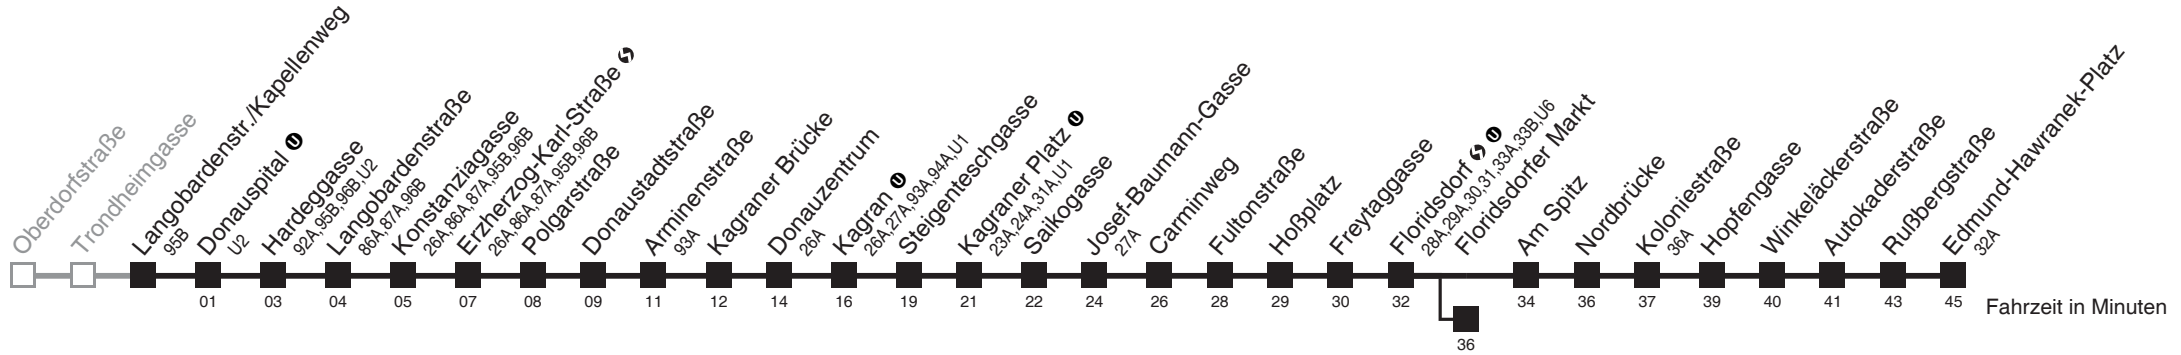

26 Langobardenstr./Kapellenweg → Edmund-Hawranek-Platz

Ihr Kurzstreckenfahrtschein gilt bis
Donauspital ①

Montag-Freitag (Schule)

4	47	57
5	07	17 24 32 39 47 - - - - -
6	-	- - - - - Intervall 3' - 6' - - - - -
7	-	- - - - - - - - - - - 56
8	01 06	08 11 17 20 23 29 32 35 41 47 51 54
9	02 05	09 17 20 24 32 39 47 54
10	02 09	17 24 32 39 47 54
11	02 09	17 24 32 39 47 - - - - -
12	-	- - - - - Intervall 5' - 6' - - - - -
13	-	- - - - - - - - - - -
14	-	- - - - - - - - - - -
15	-	- - - - - - - - - - -
16	-	- - - - - - - - - - -
17	-	- - - - - - - - - - -
18	-	- - - 11 14 17 23 29 32 35 41 47 54 58
19	02 09	13 17 24 32 35 39 47 54
20	02 12	17 22 32 37 42 52
21	02 12	22 32 42 54
22	01 09	24 31 39 54
23	09 24	39 54
0	17 26	33 48
1	07	

Montag-Freitag (Ferien)

4	47	57
5	07	17 24 32 39 47 - - - - -
6	-	- - - - - Intervall 5' - 6' - - - - -
7	-	- - - - - - - - - - -
8	-	- 11 17 23 26 29 35 41 47 51 54
9	02 05	09 17 20 24 32 39 47 54
10	02 09	17 24 32 39 47 54
11	02 09	17 24 32 39 47 54
12	02 09	17 - - - - -
13	-	- - - - - Intervall 5' - 6' - - - - -
14	-	- - - - - - - - - - -
15	-	- - - - - - - - - - -
16	-	- - - - - - - - - - -
17	-	- - - - - - - - - - -
18	-	- - 11 17 20 23 29 35 41 47 50 54
19	02 05	09 17 24 28 32 39 47 54
20	02 07	12 22 27 32 42 52
21	02 12	22 32 42 54
22	01 09	24 31 39 54
23	09 24	39 54
0	17 26	33 48
1	07	

Samstag

4	57
5	12 22 32 42 52
6	02 12 22 32 42 52
7	02 12 22 32 42 52
8	02 12 22 32 42 52
9	02 12 22 32 42 52
10	02 09 17 24 32 39 47 54
11	02 09 17 24 32 39 47 54
12	02 09 17 24 32 39 47 54
13	02 09 17 24 32 39 47 54
14	02 09 17 24 32 39 47 54
15	02 09 17 24 32 39 47 54
16	02 09 17 24 32 39 47 54
17	02 09 17 24 32 39 47 54
18	02 09 17 24 32 42 47 52
19	02 07 12 22 32 42 52
20	02 12 22 32 42 54
21	09 16 24 39 46 54
22	09 24 39 54
23	09 24 39 54
0	17 26 33 48
1	07

Sonn- und Feiertag

4	57
5	15 39 54
6	09 24 39 54
7	09 24 39 52
8	02 12 22 32 42 52
9	02 12 22 32 42 52
10	02 12 22 32 42 52
11	02 12 22 32 42 52
12	02 12 22 32 42 52
13	02 12 22 32 42 52
14	02 12 22 32 42 52
15	02 12 22 32 42 52
16	02 12 22 32 42 52
17	02 12 22 32 42 52
18	02 12 22 32 42 52
19	02 12 22 32 42 52
20	02 12 22 32 42 54
21	09 16 24 39 46 54
22	09 24 39 54
23	09 24 39 54
0	17 26 33 48
1	07

Am 24.12 ab ca. 18.00 Uhr Intervall alle 15 Minuten
Am 31.12 auf 1.1. durchgehender Linienbetrieb
□ bis Kagran ①   ■ bis Floridsdorfer Markt
Server: swl45002; Datum: 15.09.2011 09:13:48; Linie: 22026_H

Auskunft
Wiener Linien: 7909-100
Änderungen vorbehalten