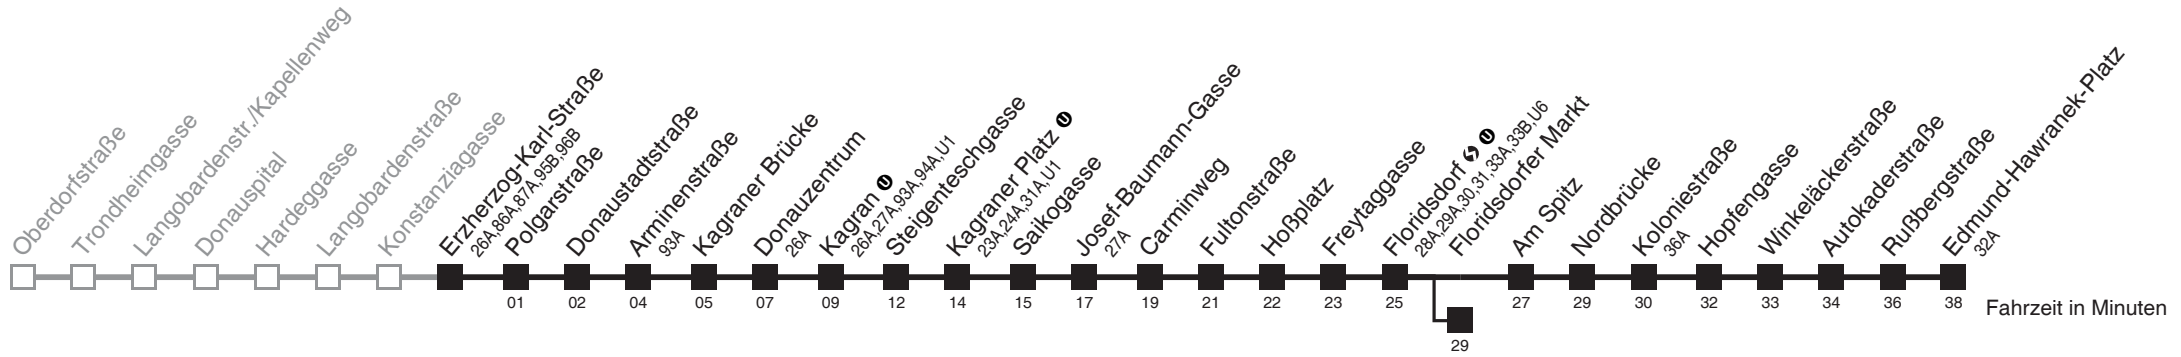

Ihr Kurzstreckenfahrtschein gilt bis
Arminenstraße

Montag-Freitag (Schule)

4	54
5	04 14 24 31 39 46 54
6	00 - - - - Intervall 3' - 6' - - - - -
7	- - - - - - - - - - - - - - -
8	- - - - 13 15 18 24 27 30 36 39 42 48 54 58
9	01 09 12 16 24 27 31 39 46 54
10	01 09 16 24 31 39 46 54
11	01 09 16 24 31 39 46 54
12	00 - - - - Intervall 5' - 6' - - - - -
13	- - - - - - - - - - - - - - -
14	- - - - - - - - - - - - - - -
15	- - - - - - - - - - - - - - -
16	- - - - - - - - - - - - - - -
17	- - - - - - - - - - - - - - -
18	- - - - - - 18 21 24 30 36 39 42 48 54
19	01 05 09 16 20 24 31 39 42 46 54
20	01 09 19 24 29 39 44 49 59
21	09 19 29 39 49
22	01 08 16 31 38 46
23	01 16 31 46
0	01 24 33 40 55
1	14

Montag-Freitag (Ferien)

4	54
5	04 14 24 31 39 46 54
6	00 - - - Intervall 5' - 6' - - - - -
7	- - - - - - - - - - - - - - -
8	- - - - 18 24 30 33 36 42 48 54 58
9	01 09 12 16 24 27 31 39 46 54
10	01 09 16 24 31 39 46 54
11	01 09 16 24 31 39 46 54
12	01 09 16 24 - - - - - - - - -
13	- - - - - Intervall 5' - 6' - - - - -
14	- - - - - - - - - - - - - - -
15	- - - - - - - - - - - - - - -
16	- - - - - - - - - - - - - - -
17	- - - - - - - - - - - - - - -
18	- - - - 18 24 27 30 36 42 48 54 57
19	01 09 12 16 24 31 35 39 46 54
20	01 09 14 19 29 34 39 49 59
21	09 19 29 39 49
22	01 08 16 31 38 46
23	01 16 31 46
0	01 24 33 40 55
1	14

Samstag

4	
5	04 19 29 39 49 59
6	09 19 29 39 49 59
7	09 19 29 39 49 59
8	09 19 29 39 49 59
9	09 19 29 39 49 59
10	09 16 24 31 39 46 54
11	01 09 16 24 31 39 46 54
12	01 09 16 24 31 39 46 54
13	01 09 16 24 31 39 46 54
14	01 09 16 24 31 39 46 54
15	01 09 16 24 31 39 46 54
16	01 09 16 24 31 39 46 54
17	01 09 16 24 31 39 46 54
18	01 09 16 24 31 39 49 54 59
19	09 14 19 29 39 49 59
20	09 19 29 39 49
21	01 16 23 31 46 53
22	01 16 31 46
23	01 16 31 46
0	01 24 33 40 55
1	14

Sonn- und Feiertag

4	
5	04 22 46
6	01 16 31 46
7	01 16 31 46 59
8	09 19 29 39 49 59
9	09 19 29 39 49 59
10	09 19 29 39 49 59
11	09 19 29 39 49 59
12	09 19 29 39 49 59
13	09 19 29 39 49 59
14	09 19 29 39 49 59
15	09 19 29 39 49 59
16	09 19 29 39 49 59
17	09 19 29 39 49 59
18	09 19 29 39 49 59
19	09 19 29 39 49 59
20	09 19 29 39 49
21	01 16 23 31 46 53
22	01 16 31 46
23	01 16 31 46
0	01 24 33 40 55
1	14

Am 24.12 ab ca. 18.00 Uhr Intervall alle 15 Minuten
Am 31.12 auf 1.1. durchgehender Linienbetrieb
□ bis Kagran ● bis Floridsdorfer Markt
Server: swl45002; Datum: 15.09.2011 09:14:09; Linie: 22026_H

Auskunft
Wiener Linien: 7909-100
Änderungen vorbehalten