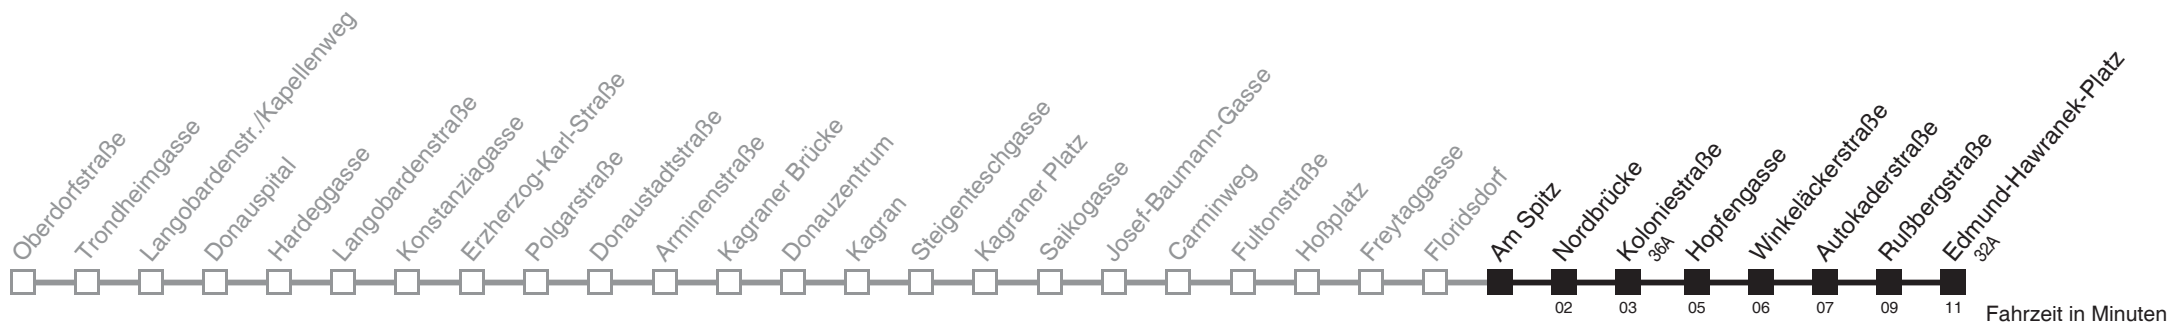

Ihr Kurzstreckenfahrtschein gilt bis
Koloniestraße

Montag-Freitag (Schule)

Montag-Freitag (Ferien)

Samstag

Sonn- und Feiertag

4	57
5	06 13 21 26 31 36 41 51 58
6	03 06 14 22 28 34 40 46 - - -
7	- - - Intervall 3' - 6' - - -
8	- - - - - - - - - - -
9	- - - - - 21 28 36 43 51 58
10	06 13 21 28 36 43 51 58
11	06 13 21 28 36 43 51 58
12	06 13 21 - - - - - - -
13	- - - Intervall 5' - 6' - - -
14	- - - - - - - - - - -
15	- - - - - - - - - - -
16	- - - - - - - - - - -
17	- - - - - - - - - - -
18	- - - - - - - - - - -
19	- - - - - 22 29 36 43 50 57
20	05 12 20 27 35 45 55
21	05 15 25 35 45 55
22	05 15 27 42 57
23	12 27 42 57
0	12 27 50

4	57
5	06 13 21 26 31 41 51 58
6	06 14 18 22 28 34 40 46 - - -
7	- - - Intervall 4' - 6' - - -
8	- - - - - - - - - - -
9	- - - - - 21 28 36 43 51 58
10	06 13 21 28 36 43 51 58
11	06 13 21 28 36 43 51 58
12	06 13 21 28 36 43 51 57
13	03 - - Intervall 5' - 6' - - -
14	- - - - - - - - - - -
15	- - - - - - - - - - -
16	- - - - - - - - - - -
17	- - - - - - - - - - -
18	- - - - - - - - - - -
19	- - - - - 22 29 36 43 50 57
20	05 12 20 27 35 45 55
21	05 15 25 35 45 55
22	05 15 27 42 57
23	12 27 42 57
0	12 27 50

4	
5	30 45 55
6	05 15 25 35 45 55
7	05 15 25 35 45 55
8	05 16 26 36 46 56
9	06 16 26 36 46 56
10	06 16 26 36 43 51 58
11	06 13 21 28 36 43 51 58
12	06 13 21 28 36 43 51 58
13	06 13 21 28 36 43 51 58
14	06 13 21 28 36 43 51 58
15	06 13 21 28 36 43 51 58
16	06 13 21 28 36 43 51 58
17	05 12 19 27 35 42 50 57
18	05 12 20 27 35 42 50 57
19	05 15 25 35 45 55
20	05 15 25 35 45 55
21	05 15 27 42 57
22	12 27 42 57
23	12 27 42 57
0	12 27 50

4	
5	30 48
6	12 27 42 57
7	12 27 42 57
8	12 25 35 45 55
9	05 15 25 35 45 55
10	05 15 25 35 45 55
11	05 15 25 35 45 55
12	05 15 25 35 45 55
13	05 15 25 35 45 55
14	05 15 25 35 45 55
15	05 15 25 35 45 55
16	05 15 25 35 45 55
17	05 15 25 35 45 55
18	05 15 25 35 45 55
19	05 15 25 35 45 55
20	05 15 25 35 45 55
21	05 15 27 42 57
22	12 27 42 57
23	12 27 42 57
0	12 27 50

Am 24.12 ab ca. 18.00 Uhr Intervall alle 15 Minuten
Am 31.12 auf 1.1. durchgehender Linienbetrieb

Server: swl45002; Datum: 15.09.2011 09:15:05; Linie: 22026_H

Auskunft
Wiener Linien: 7909-100
Änderungen vorbehalten