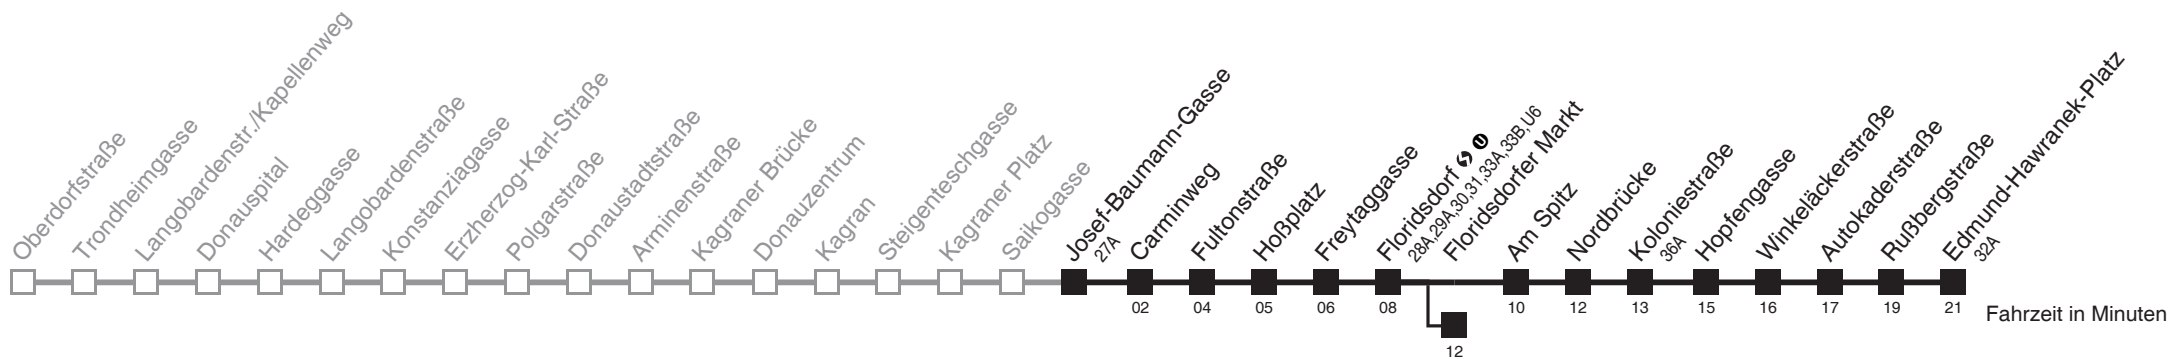

Ihr Kurzstreckenfahrtschein gilt bis
Fultonstraße

Montag-Freitag (Schule)

4	47 56
5	03 11 16 21 26 31 41 48 53 56
6	04 12 18 24 30 36 41 46 51 56
7	00 - - Intervall 3' - 6' - - -
8	- - - - - - - - - 59
9	05 11 18 26 33 41 48 56
10	03 11 18 26 33 41 48 56
11	03 11 18 26 33 41 48 56
12	03 11 17 23 29 35 41 47 53 59
13	05 - - Intervall 5' - 6' - - -
14	- - - - - - - - - -
15	- - - - - - - - - -
16	- - - - - - - - - -
17	- - - - - - - - - -
18	- - - - - - - - - -
19	- - - 12 19 27 34 41 48 56
20	03 11 18 26 36 46 56
21	06 16 26 36 46 56
22	06 18 33 48
23	03 18 33 48
0	03 18 41 50

Montag-Freitag (Ferien)

4	47 56
5	03 11 16 21 31 41 48 56
6	04 - - Intervall 4' - 6' - - -
7	- - - - - - - - - -
8	- - - 31 35 41 47 50 53 59
9	05 11 15 18 26 33 41 44 48 56
10	03 11 18 26 33 41 48 56
11	03 11 18 26 33 41 48 56
12	03 11 18 26 33 41 - - - -
13	- - - Intervall 5' - 6' - - -
14	- - - - - - - - - -
15	- - - - - - - - - -
16	- - - - - - - - - -
17	- - - - - - - - - -
18	- - - - - 36 42 45 48 54
19	00 06 12 15 19 27 34 41 48 56
20	03 11 18 26 36 46 56
21	06 16 26 36 46 56
22	06 18 33 48
23	03 18 33 48
0	03 18 41 52

Samstag

4	
5	21 36 46 56
6	06 16 26 36 46 56
7	06 16 26 36 46 56
8	06 16 26 36 46 56
9	06 16 26 36 46 56
10	06 16 26 33 41 48 56
11	03 11 18 26 33 41 48 56
12	03 11 18 26 33 41 48 56
13	03 11 18 26 33 41 48 56
14	03 11 18 26 33 41 48 56
15	03 11 18 26 33 41 48 56
16	03 11 18 26 33 41 48 56
17	03 10 18 26 33 41 48 56
18	03 11 18 26 33 41 48 56
19	06 16 26 36 46 56
20	06 16 26 36 46 56
21	06 18 33 48
22	03 18 33 48
23	03 18 33 48
0	03 18 41 50

Sonn- und Feiertag

4	
5	21 39
6	03 18 33 48
7	03 18 33 48
8	03 16 26 36 46 56
9	06 16 26 36 46 56
10	06 16 26 36 46 56
11	06 16 26 36 46 56
12	06 16 26 36 46 56
13	06 16 26 36 46 56
14	06 16 26 36 46 56
15	06 16 26 36 46 56
16	06 16 26 36 46 56
17	06 16 26 36 46 56
18	06 16 26 36 46 56
19	06 16 26 36 46 56
20	06 16 26 36 46 56
21	06 18 33 40 48
22	03 18 33 48
23	03 18 33 48
0	03 18 41 52

Am 24.12 ab ca. 18.00 Uhr Intervall alle 15 Minuten
Am 31.12 auf 1.1. durchgehender Linienbetrieb
□ bis Floridsdorfer Markt
Server: swl45002; Datum: 15.09.2011 09:14:41; Linie: 22026_H

Auskunft
Wiener Linien: 7909-100
Änderungen vorbehalten