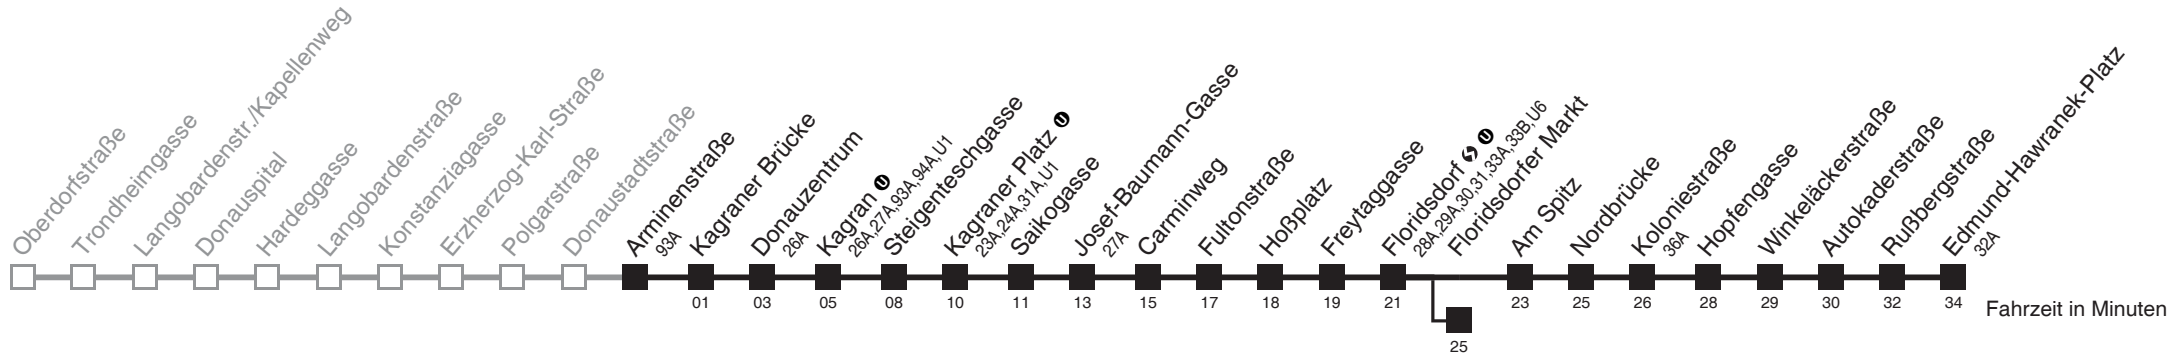

Ihr Kurzstreckenfahrtschein gilt bis
Kagran ①

Fahrzeit in Minuten

Montag-Freitag (Schule)

4	58
5	08 18 28 35 43 50 58
6	04 - - - - Intervall 3' - 6' - - - -
7	- - - - - - - - - - - - - - - -
8	- - - 17 19 22 28 31 34 40 43 46 52 58
9	02 05 13 16 20 28 31 35 43 50 58
10	05 13 20 28 35 43 50 58
11	05 13 20 28 35 43 50 58
12	04 - - - - Intervall 5' - 6' - - - -
13	- - - - - - - - - - - - - - - -
14	- - - - - - - - - - - - - - - -
15	- - - - - - - - - - - - - - - -
16	- - - - - - - - - - - - - - - -
17	- - - - - - - - - - - - - - - -
18	- - - - - 22 25 28 34 40 43 46 52 58
19	05 09 13 20 24 28 35 43 46 50 58
20	05 13 23 28 33 43 48 53
21	03 13 23 33 43 53
22	05 12 20 35 42 50
23	05 20 35 50
0	05 28 37 44 59
1	18

Montag-Freitag (Ferien)

4	58
5	08 18 28 35 43 50 58
6	04 - - Intervall 5' - 6' - - - -
7	- - - - - - - - - - - - - - - -
8	- - - 22 28 34 37 40 46 52 58
9	02 05 13 16 20 28 31 35 43 50 58
10	05 13 20 28 35 43 50 58
11	05 13 20 28 35 43 50 58
12	05 13 20 28 - - - - - - - - - -
13	- - - Intervall 5' - 6' - - - -
14	- - - - - - - - - - - - - - - -
15	- - - - - - - - - - - - - - - -
16	- - - - - - - - - - - - - - - -
17	- - - - - - - - - - - - - - - -
18	- - - 22 28 31 34 40 46 52 58
19	01 05 13 16 20 28 35 39 43 50 58
20	05 13 18 23 33 36 43 53
21	03 13 23 33 43 53
22	05 12 20 35 42 50
23	05 20 35 50
0	05 28 37 44 59
1	18

Samstag

4	
5	08 23 33 43 53
6	03 13 23 33 43 53
7	03 13 23 33 43 53
8	03 13 23 33 43 53
9	03 13 23 33 43 53
10	03 13 20 28 35 43 50 58
11	05 13 20 28 35 43 50 58
12	05 13 20 28 35 43 50 58
13	05 13 20 28 35 43 50 58
14	05 13 20 28 35 43 50 58
15	05 13 20 28 35 43 50 58
16	05 13 20 28 35 43 50 58
17	05 13 20 28 35 43 50 58
18	05 13 20 28 35 43 53 58
19	03 13 18 23 33 43 53
20	03 13 23 33 43 53
21	05 20 27 35 50 57
22	05 20 35 50
23	05 20 35 50
0	05 28 37 44 59
1	18

Sonn- und Feiertag

4	
5	08 26 50
6	05 20 35 50
7	05 20 35 50
8	03 13 23 33 43 53
9	03 13 23 33 43 53
10	03 13 23 33 43 53
11	03 13 23 33 43 53
12	03 13 23 33 43 53
13	03 13 23 33 43 53
14	03 13 23 33 43 53
15	03 13 23 33 43 53
16	03 13 23 33 43 53
17	03 13 23 33 43 53
18	03 13 23 33 43 53
19	03 13 23 33 43 53
20	03 13 23 33 43 53
21	05 20 27 35 50 57
22	05 20 35 50
23	05 20 35 50
0	05 28 37 44 59
1	18

Am 24.12 ab ca. 18.00 Uhr Intervall alle 15 Minuten
Am 31.12 auf 1.1. durchgehender Linienbetrieb

□ bis Kagran ①   ■ bis Floridsdorfer Markt

Server: swl45002; Datum: 15.09.2011 09:14:19; Linie: 22026_H

Auskunft

Wiener Linien: 7909-100

Änderungen vorbehalten