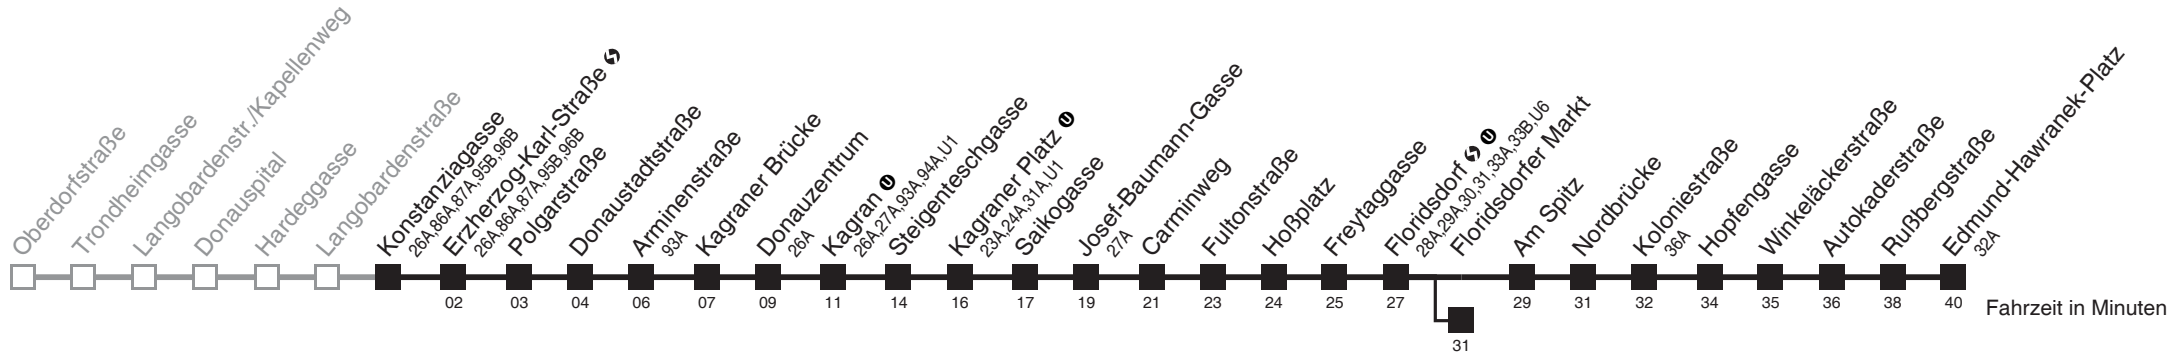

Ihr Kurzstreckenfahrtschein gilt bis
Erzherzog-Karl-Straße ↔

Fahrzeit in Minuten

Montag-Freitag (Schule)

4	52
5	02 13 22 30 37 45 52 58
6	04 - - - - Intervall 3' - 6' - - - -
7	- - - - - - - - - - - - - -
8	- - - - 11 13 16 22 25 28 34 37 40 46 52 56
9	00 07 10 15 22 25 30 37 45 52
10	00 07 15 22 30 37 45 52
11	00 07 15 22 30 37 45 52 58
12	04 - - - - Intervall 5' - 6' - - - -
13	- - - - - - - - - - - - - -
14	- - - - - - - - - - - - - -
15	- - - - - - - - - - - - - -
16	- - - - - - - - - - - - - -
17	- - - - - - - - - - - - - -
18	- - - - - - 16 19 22 28 34 37 40 46 52
19	00 03 07 15 18 22 30 37 40 45 52
20	00 07 17 22 27 37 42 47 57
21	07 17 27 37 47 59
22	06 14 29 36 44 59
23	14 29 44 59
0	22 31 39 54
1	12

Montag-Freitag (Ferien)

4	52
5	02 13 22 30 37 45 52 58
6	04 - - - Intervall 4' - 6' - - - -
7	- - - - - - - - - - - - - -
8	- - - - - - 28 31 34 40 46 52 56
9	00 07 10 15 22 25 30 37 45 52
10	00 07 15 22 30 37 45 52
11	00 07 15 22 30 37 45 52 59
12	07 14 22 - - - - - - - -
13	- - - - - Intervall 5' - 6' - - - -
14	- - - - - - - - - - - - - -
15	- - - - - - - - - - - - - -
16	- - - - - - - - - - - - - -
17	- - - - - - - - - - - - - -
18	- - - - 16 22 25 28 34 40 46 52 55
19	00 07 10 15 22 30 33 37 45 52
20	00 07 12 17 27 32 37 47 57
21	07 17 27 37 47 59
22	06 14 29 36 44 59
23	14 29 44 59
0	22 31 39 54
1	12

Samstag

4	
5	02 17 27 37 47 57
6	07 17 27 37 47 57
7	07 17 27 37 47 57
8	07 17 27 37 47 57
9	07 17 27 37 47 57
10	07 15 22 30 37 45 52
11	00 07 15 22 30 37 45 52
12	00 07 15 22 30 37 45 52
13	00 07 15 22 30 37 45 52
14	00 07 15 22 30 37 45 52
15	00 07 15 22 30 37 45 52
16	00 07 15 22 30 37 45 52
17	00 07 15 22 30 37 45 52
18	00 07 15 22 30 37 47 52 57
19	07 12 17 27 37 47 57
20	07 17 27 37 47 59
21	14 21 29 44 51 59
22	14 29 44 59
23	14 29 44 59
0	22 31 39 54
1	12

Sonn- und Feiertag

4	
5	02 20 44 59
6	14 29 44 59
7	14 29 45 57
8	07 17 27 37 47 57
9	07 17 27 37 47 57
10	07 17 27 37 47 57
11	07 17 27 37 47 57
12	07 17 27 37 47 57
13	07 17 27 37 47 57
14	07 17 27 37 47 57
15	07 17 27 37 47 57
16	07 17 27 37 47 57
17	07 17 27 37 47 57
18	07 17 27 37 47 57
19	07 17 27 37 47 57
20	07 17 27 37 47 59
21	14 21 29 44 51 59
22	14 29 44 59
23	14 29 44 59
0	22 31 39 54
1	12

Am 24.12 ab ca. 18.00 Uhr Intervall alle 15 Minuten
Am 31.12 auf 1.1. durchgehender Linienbetrieb

□ bis Kagran ● bis Floridsdorfer Markt

Server: swl45002; Datum: 15.09.2011 09:14:05; Linie: 22026_H

Auskunft

Wiener Linien: 7909-100

Änderungen vorbehalten