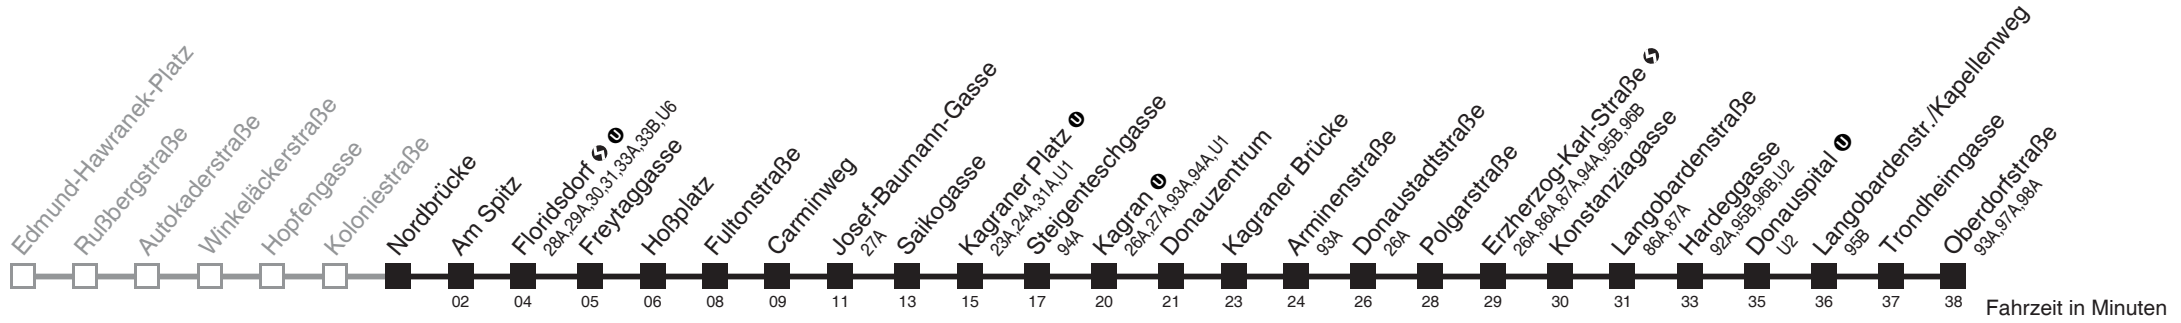

Am 24.12 ab ca. 18.00 Uhr Intervall alle 15 Minuten  
Am 31.12 auf 1.1. durchgehender Linienbetrieb

Ihr Kurzstreckenfahrtschein gilt bis  
**Floridsdorf** ↻ Ⓜ