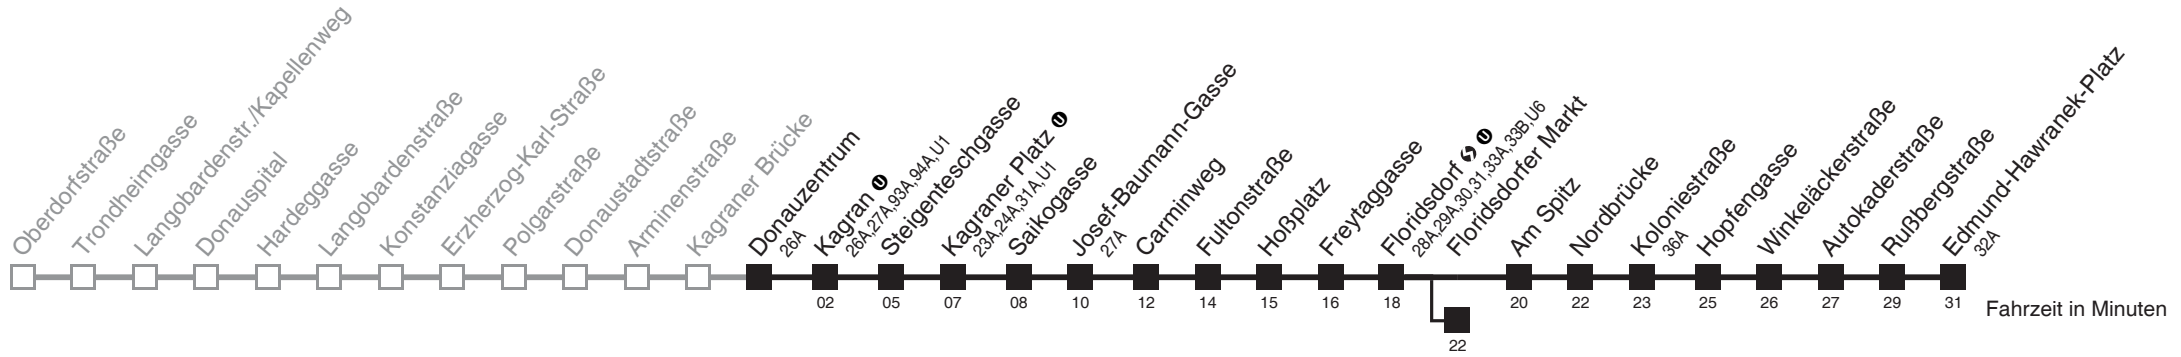

Ihr Kurzstreckenfahrtschein gilt bis
Kagran

Montag-Freitag (Schule)

Montag-Freitag (Ferien)

Samstag

Sonn- und Feiertag

5	01 11 22 31 39 46 54
6	01 - - - - Intervall 3' - 6' - - - - -
7	- - - - - - - - - - - - - - 55
8	00 05 10 15 20 22 25 31 34 37 43 46 49 55
9	01 05 09 16 19 24 31 34 39 46 54
10	01 09 16 24 31 39 46 54
11	01 09 16 24 31 39 46 54
12	01 - - - - - Intervall 5' - 6' - - - - -
13	- - - - - - - - - - - - - - -
14	- - - - - - - - - - - - - - -
15	- - - - - - - - - - - - - - -
16	- - - - - - - - - - - - - - -
17	- - - - - - - - - - - - - - -
18	- - - - - - 25 28 31 37 43 46 49 55
19	01 09 12 16 24 27 31 39 46 49 54
20	01 09 16 26 31 36 46 51 56
21	06 16 26 36 46 56
22	08 15 23 38 45 53
23	08 23 38 53
0	08 31 40 48
1	03 21

5	01 11 22 31 39 46 54
6	01 - - Intervall 4' - 6' - - - - -
7	- - - - - - - - - - - - - - -
8	- - - - - - - - - 37 40 43 49 55
9	01 05 09 16 19 24 31 34 39 46 54
10	01 09 16 24 31 39 46 54
11	01 09 16 24 31 39 46 54
12	01 08 16 23 31 - - - - -
13	- - - Intervall 5' - 6' - - - - -
14	- - - - - - - - - - - - - - -
15	- - - - - - - - - - - - - - -
16	- - - - - - - - - - - - - - -
17	- - - - - - - - - - - - - - -
18	- - - - 25 31 34 37 43 49 55
19	01 04 09 16 19 24 31 39 42 46 54
20	01 09 16 21 26 36 41 46 56
21	06 16 26 36 46 56
22	08 15 23 38 45 53
23	08 23 38 53
0	08 31 40 48
1	03 21

5	11 26 36 46 56
6	06 16 26 36 46 56
7	06 16 26 36 46 56
8	06 16 26 36 46 56
9	06 16 26 36 46 56
10	06 16 23 31 38 46 53
11	01 08 16 23 31 38 46 53
12	01 08 16 23 31 38 46 53
13	01 08 16 23 31 38 46 53
14	01 08 16 23 31 38 46 53
15	01 08 16 23 31 38 46 53
16	01 08 16 23 31 38 46 53
17	01 09 16 24 31 39 46 54
18	01 09 16 24 31 39 46 56
19	01 06 16 21 26 36 46 56
20	06 16 26 36 46 56
21	08 23 30 38 53
22	00 08 23 38 53
23	08 23 38 53
0	08 31 40 48
1	03 21

5	11 29 53
6	08 23 38 53
7	08 23 38 54
8	06 16 26 36 46 56
9	06 16 26 36 46 56
10	06 16 26 36 46 56
11	06 16 26 36 46 56
12	06 16 26 36 46 56
13	06 16 26 36 46 56
14	06 16 26 36 46 56
15	06 16 26 36 46 56
16	06 16 26 36 46 56
17	06 16 26 36 46 56
18	06 16 26 36 46 56
19	06 16 26 36 46 56
20	06 16 26 36 46 56
21	08 23 30 38 53
22	00 08 23 38 53
23	08 23 38 53
0	08 31 40 48
1	03 21

Am 24.12 ab ca. 18.00 Uhr Intervall alle 15 Minuten
Am 31.12 auf 1.1. durchgehender Linienbetrieb
bis Kagran bis Floridsdorfer Markt
Server: swl45002; Datum: 15.09.2011 09:14:26; Linie: 22026_H