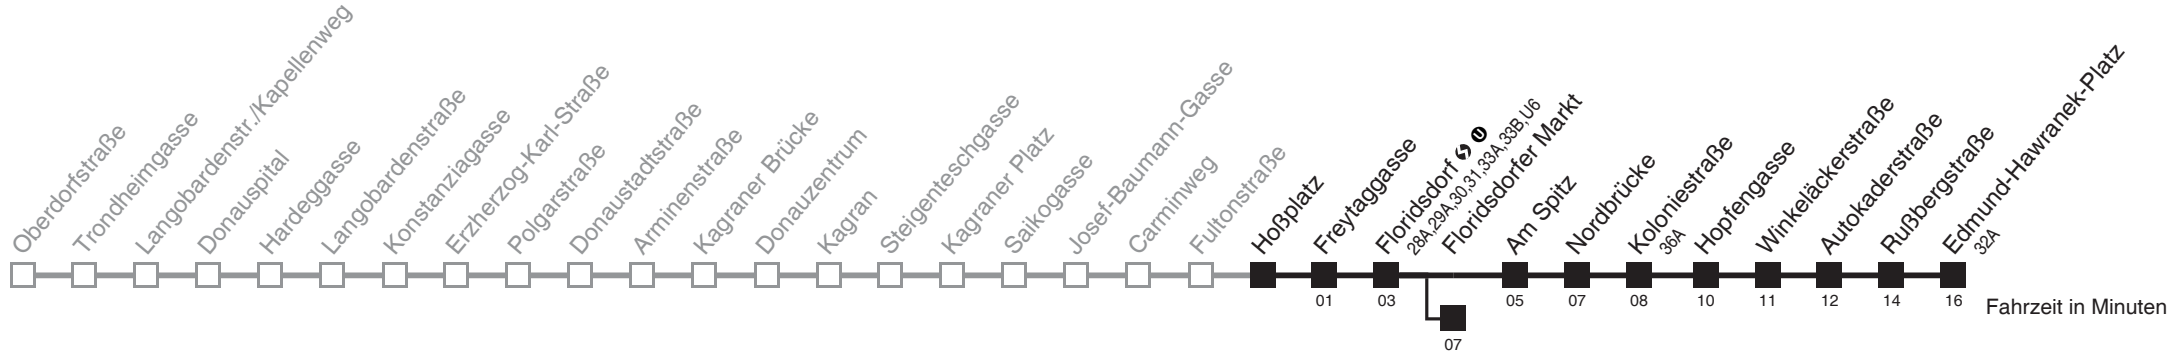

Ihr Kurzstreckenfahrtschein gilt bis
Floridsdorf ↔

Montag-Freitag (Schule)

4	52
5	01 08 16 22 26 31 37 46 54 58
6	01 09 17 23 29 35 41 46 51 56
7	01 - - Intervall 3' - 6' - - -
8	- - - - - - - - - - -
9	- - - - 16 24 31 39 46 54
10	01 09 16 24 31 39 46 54
11	01 09 16 24 31 39 46 54
12	01 09 16 - - - - - - -
13	- - - Intervall 5' - 6' - - -
14	- - - - - - - - - - -
15	- - - - - - - - - - -
16	- - - - - - - - - - -
17	- - - - - - - - - - -
18	- - - - - - - - - - -
19	- - - - 17 25 32 39 46 53
20	01 08 16 23 31 41 51
21	01 11 21 31 41 51
22	01 11 23 38 53
23	08 23 38 53
0	08 23 46 55

Montag-Freitag (Ferien)

4	52
5	01 08 16 22 26 37 46 54
6	01 09 14 17 - - - - -
7	- - - Intervall 4' - 6' - - -
8	- - - - - - - - 52 55 58
9	04 10 16 20 24 31 39 46 49 54
10	01 09 16 24 31 39 46 54
11	01 09 16 24 31 39 46 54
12	01 09 16 23 31 38 46 - - -
13	- - - Intervall 5' - 6' - - -
14	- - - - - - - - - - -
15	- - - - - - - - - - -
16	- - - - - - - - - - -
17	- - - - - - - - - - -
18	- - - - - 41 47 50 53 59
19	05 11 17 20 25 32 39 46 53
20	01 08 16 23 31 41 51
21	01 11 21 31 41 51
22	01 11 23 38 53
23	08 23 38 53
0	08 23 46 57

Samstag

4	
5	26 41 51
6	01 11 21 31 41 51
7	01 11 21 31 41 51
8	01 11 21 31 41 51
9	01 11 21 31 41 51
10	01 11 21 31 39 46 54
11	01 09 16 24 31 39 46 54
12	01 09 16 24 31 39 46 54
13	01 09 16 24 31 39 46 54
14	01 09 16 24 31 39 46 54
15	01 09 16 24 31 39 46 54
16	01 09 16 24 31 39 46 54
17	01 08 15 23 31 38 46 53
18	01 08 16 23 31 38 46 53
19	01 11 21 31 41 51
20	01 11 21 31 41 51
21	01 11 23 38 53
22	08 23 38 53
23	08 23 38 53
0	08 23 46 55

Sonn- und Feiertag

4	
5	26 44
6	08 23 38 53
7	08 23 38 53
8	08 21 31 41 51
9	01 11 21 31 41 51
10	01 11 21 31 41 51
11	01 11 21 31 41 51
12	01 11 21 31 41 51
13	01 11 21 31 41 51
14	01 11 21 31 41 51
15	01 11 21 31 41 51
16	01 11 21 31 41 51
17	01 11 21 31 41 51
18	01 11 21 31 41 51
19	01 11 21 31 41 51
20	01 11 21 31 41 51
21	01 11 23 38 45 53
22	08 23 38 53
23	08 23 38 53
0	08 23 46 57

Am 24.12 ab ca. 18.00 Uhr Intervall alle 15 Minuten
Am 31.12 auf 1.1. durchgehender Linienbetrieb

□ bis Floridsdorfer Markt

Server: swl45002; Datum: 15.09.2011 09:14:54; Linie: 22026_H

Auskunft

Wiener Linien: 7909-100

Änderungen vorbehalten