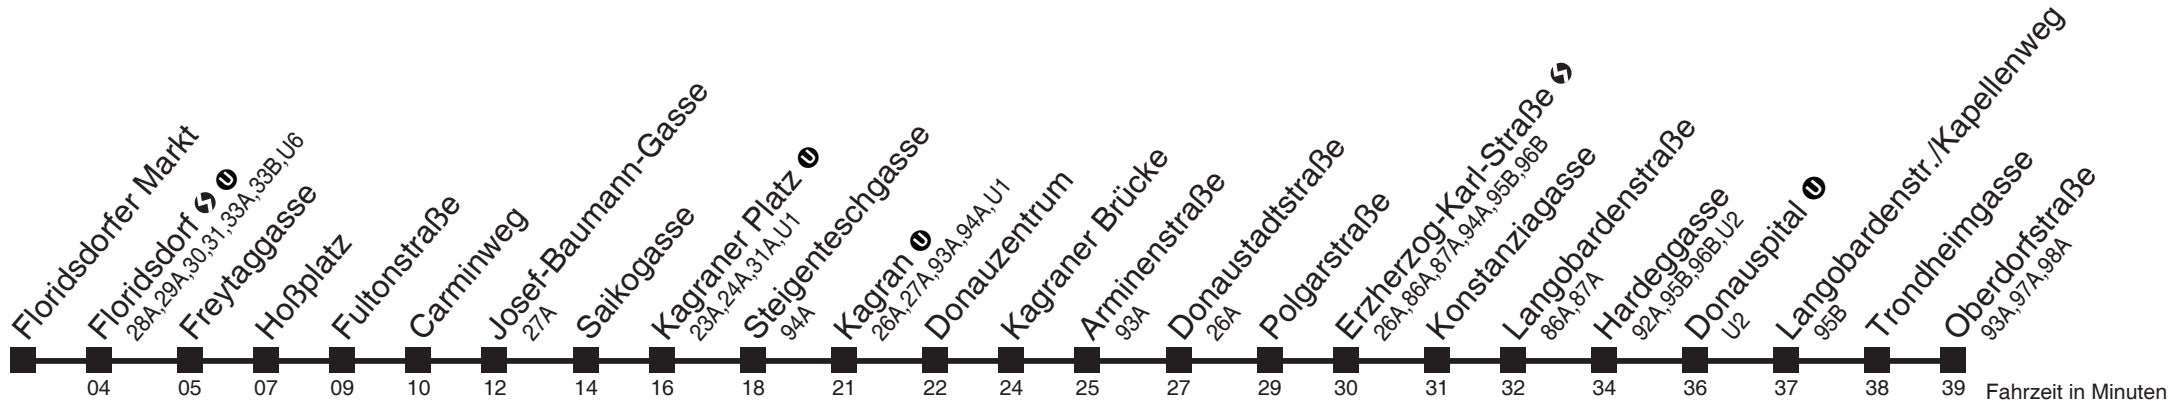

Ihr Kurzstreckenfahrtschein gilt bis
Floridsdorf ↻ Ⓜ

Montag-Freitag (Schule)

Montag-Freitag (Ferien)

Samstag

Sonn- und Feiertag

Liniennummer	Montag-Freitag (Schule)	Montag-Freitag (Ferien)	Samstag	Sonn- und Feiertag
5		5 55		
6	20 26	6		
7		7	kein Betrieb	kein Betrieb
8		8		
9		9		
10		10		
11	40	11 54		
12		12 26		
13		13		
14		14 20		

Am 24.12 ab ca. 18.00 Uhr Intervall alle 15 Minuten
Am 31.12 auf 1.1. durchgehender Linienbetrieb