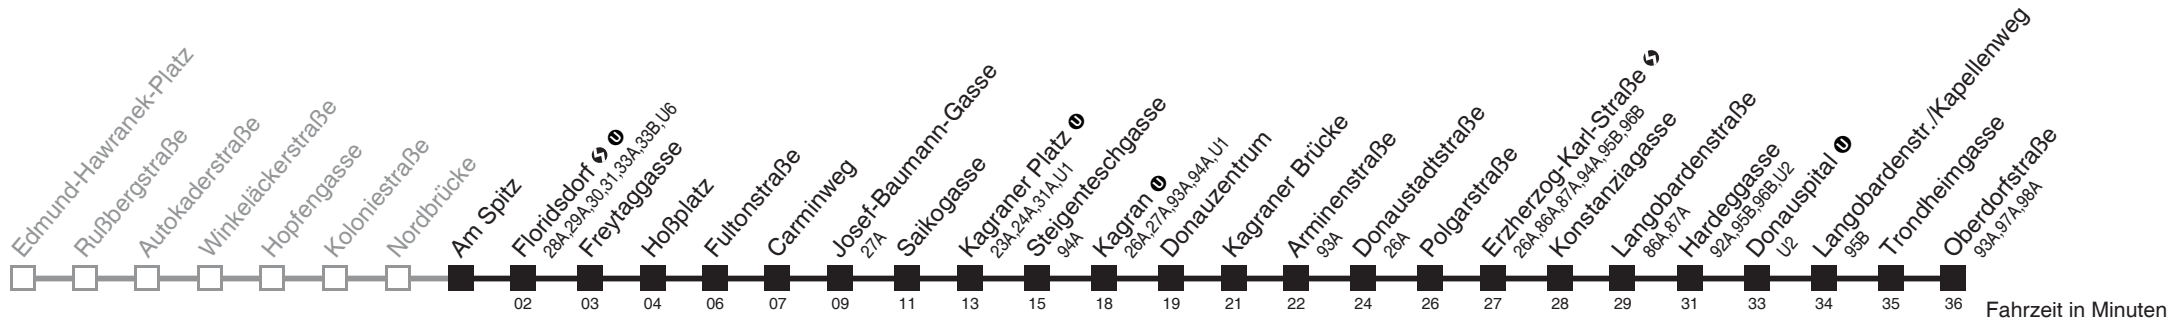

26

Am Spitz → Oberdorfstraße

Ihr Kurzstreckenfahrtschein gilt bis
Floridsdorf ↻ Ⓜ

Montag-Freitag (Schule)

Montag-Freitag (Ferien)

Samstag

Sonn- und Feiertag

4	58
5	09 14 24 31 - - - - -
6	- - - - - Intervall 5' - 6' - - - - -
7	- - - 16 20 24 28 32 36 40 44 48 52 56 58
8	01 06 11 13 16 21 26 28 31 37 40 43 49 55
9	01 04 08 16 19 23 31 38 46 53
10	01 08 16 23 31 38 46 53
11	01 08 16 23 31 38 46 53
12	01 - - - - - Intervall 5' - 6' - - - - -
13	- - - - -
14	- - - - -
15	- - - - -
16	- - - - -
17	- - - - -
18	- - - - - 31 37 43 46 49 55
19	01 04 08 16 23 27 31 38 46 53
20	01 05 10 20 30 35 40 50 55
21	00 10 20 30 40 50
22	00 11 26 33 41 56
23	11 26 41 56
0	11 26 41 53
1	12

4	58
5	09 14 24 31 - - - - -
6	- - - Intervall 5' - 6' - - - - -
7	- - - - -
8	- - - - 31 37 40 43 49 55
9	01 04 08 16 19 23 31 38 46 53
10	01 08 16 23 31 38 46 53
11	01 08 16 23 31 38 46 53
12	01 08 16 23 31 - - - - -
13	- - - Intervall 5' - 6' - - - - -
14	- - - - -
15	- - - - -
16	- - - - -
17	- - - - -
18	- - - - 31 37 40 43 49 55
19	01 04 08 16 23 27 31 38 46 53
20	01 05 10 20 25 30 40 50 55
21	00 10 20 30 40 50
22	00 11 26 33 41 56
23	11 26 41 56
0	11 26 41 53
1	12

4	
5	26 40 50
6	00 10 20 30 40 50
7	00 10 20 30 40 50
8	00 10 20 30 40 50
9	00 10 20 30 40 50
10	00 09 16 24 31 39 46 54
11	01 09 16 24 31 39 46 54
12	01 09 16 24 31 39 46 54
13	01 09 16 24 31 39 46 54
14	01 09 16 24 31 39 46 54
15	01 09 16 24 31 39 46 54
16	01 09 16 24 31 39 46 54
17	01 09 16 23 31 38 46 53
18	01 08 16 23 31 40 50 55
19	00 10 20 25 30 40 50
20	00 10 20 30 40 50
21	00 11 26 33 41 56
22	11 26 41 56
23	11 26 41 56
0	11 26 41 53
1	12

4	
5	26 41 56
6	11 26 41 56
7	11 26 41 56
8	10 20 30 40 50
9	00 10 20 30 40 50
10	00 10 20 30 40 50
11	00 10 20 30 40 50
12	00 10 20 30 40 50
13	00 10 20 30 40 50
14	00 10 20 30 40 50
15	00 10 20 30 40 50
16	00 10 20 30 40 50
17	00 10 20 30 40 50
18	00 10 20 30 40 50
19	00 10 20 30 40 50
20	00 10 20 30 40 50
21	00 11 26 33 41 56
22	11 26 41 56
23	11 26 41 56
0	11 26 41 53
1	12

Am 24.12 ab ca. 18.00 Uhr Intervall alle 15 Minuten
Am 31.12 auf 1.1. durchgehender Linienbetrieb

□ bis Floridsdorf ↻ Ⓜ   ■ bis Kagran Ⓜ

Server: swl45002; Datum: 15.09.2011 09:16:07; Linie: 22026_R

Auskunft
Wiener Linien: 7909-100
Änderungen vorbehalten