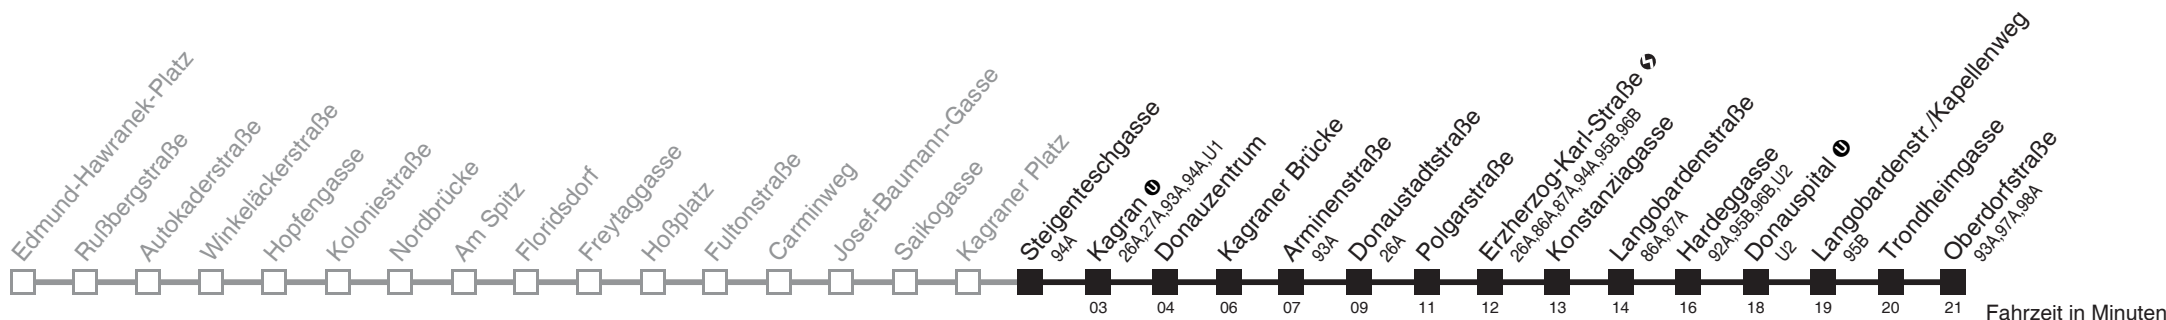

Steigenteschgasse → Oberdorfstraße

Ihr Kurzstreckenfahrtschein gilt bis
Donauzentrum

Montag-Freitag (Schule)

Montag-Freitag (Ferien)

Samstag

Sonn- und Feiertag

5	13 24 29 39 46 52 58
6	04 10 17 23 29 35 38 41 44 47 - - - -
7	- - - - - Intervall 4' - 5' - - - - -
8	- - - 12 14 17 22 27 32 37 42 46 52 58
9	04 10 16 23 31 38 46 53
10	01 08 16 23 31 38 46 53
11	01 08 16 23 31 38 46 53 57
12	01 08 16 - - - - - - - - - - -
13	- - - - - Intervall 5' - 6' - - - - -
14	- - - - - - - - - - - - - - -
15	- - - - - - - - - - - - - - -
16	- - - - - - - - - - - - - - -
17	- - - - - - - - - - - - - - -
18	- - - - - - - - - - - - - - 59
19	02 05 11 17 20 24 32 39 45 52
20	00 07 15 24 34 39 44 54
21	04 14 24 34 44 54
22	04 14 25 40 55
23	10 25 40 55
0	10 25 40 55
1	07

5	13 24 29 39 46 - - - - -
6	- - - - - Intervall 3' - 6' - - - - -
7	- - - - - - - - - - - - - - -
8	- - - - - - - - - - - - - - -
9	- - - - - - - 16 23 31 38 46 53
10	01 08 16 23 31 38 46 53
11	01 08 16 23 31 38 46 53
12	01 08 11 16 23 31 38 43 46 - - -
13	- - - - - Intervall 3' - 6' - - - - -
14	- - - - - - - - - - - - - - -
15	- - - - - - - - - - - - - - -
16	- - - - - - - - - - - - - - -
17	- - - - - - - - - - - - - - -
18	- - - - - - - - - - - - - - -
19	- - - - - 17 24 32 39 42 45 52
20	00 07 15 24 34 39 44 54
21	04 14 24 34 44 54
22	04 14 25 40 47 55
23	10 25 40 55
0	10 25 40 55
1	07

5	40 54
6	04 14 24 34 44 54
7	04 14 24 34 44 54
8	04 14 25 35 45 55
9	05 15 25 35 45 55
10	05 15 23 31 38 46 53
11	01 08 16 23 31 38 46 53
12	01 08 16 23 31 38 46 53
13	01 08 16 23 31 38 46 53
14	01 08 16 23 31 38 46 53
15	01 08 16 23 31 38 46 53
16	01 08 16 23 31 38 46 53
17	01 08 15 23 30 37 45 52
18	00 07 15 22 30 37 45 54
19	04 14 24 34 44 54
20	04 14 24 34 44 54
21	04 14 25 40 55
22	10 25 40 55
23	10 25 40 55
0	10 25 40 55
1	07

5	40 55
6	10 25 40 55
7	10 25 40 55
8	10 24 34 44 54
9	04 14 24 34 44 54
10	04 14 24 34 44 54
11	04 14 24 34 44 54
12	04 14 24 34 44 54
13	04 14 24 34 44 54
14	04 14 24 34 44 54
15	04 14 24 34 44 54
16	04 14 24 34 44 54
17	04 14 24 34 44 54
18	04 14 24 34 44 54
19	04 14 24 34 44 54
20	04 14 24 34 44 54
21	04 14 25 40 55
22	10 25 40 55
23	10 25 40 55
0	10 25 40 55
1	07

Am 24.12 ab ca. 18.00 Uhr Intervall alle 15 Minuten
Am 31.12 auf 1.1. durchgehender Linienbetrieb

□ bis Kagran ●
Server: swl45002; Datum: 15.09.2011 09:16:42; Linie: 22026_R

Auskunft
Wiener Linien: 7909-100
Änderungen vorbehalten