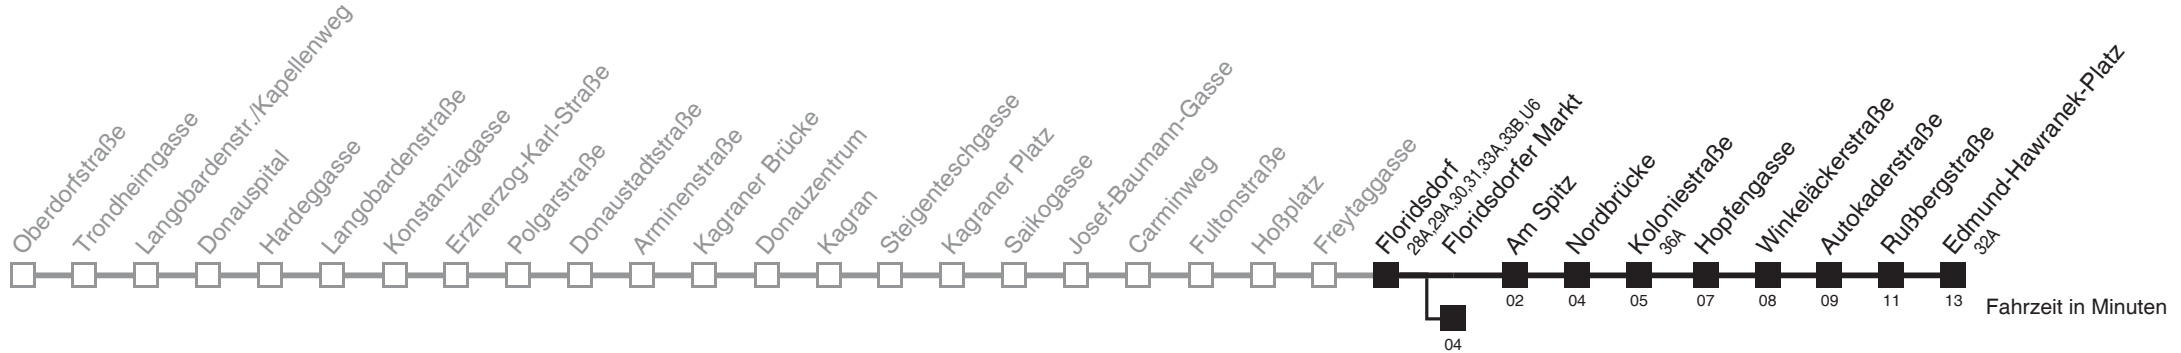

Ihr Kurzstreckenfahrtschein gilt bis
Koloniestraße

Montag-Freitag (Schule)

4	55
5	04 11 19 24 29 34 39 49 56
6	01 04 12 20 26 32 38 44 49 54 59
7	04 - - Intervall 3' - 6' - - -
8	- - - - - - - - - - -
9	- - - - - 19 26 34 41 49 56
10	04 11 19 26 34 41 49 56
11	04 11 19 26 34 41 49 56
12	04 11 19 - - - - - - - -
13	- - - Intervall 5' - 6' - - -
14	- - - - - - - - - - -
15	- - - - - - - - - - -
16	- - - - - - - - - - -
17	- - - - - - - - - - -
18	- - - - - - - - - - -
19	- - - - - 20 27 34 41 48 55
20	03 10 18 25 33 43 53
21	03 13 23 33 43 53
22	03 13 25 40 55
23	10 25 40 55
0	10 25 48 57

Montag-Freitag (Ferien)

4	55
5	04 11 19 24 29 39 49 56
6	04 12 16 20 26 32 38 44 - - -
7	- - - - Intervall 5' - - - -
8	- - - - - 39 43 49 55 58
9	01 07 13 19 23 26 34 41 49 52 56
10	04 11 19 26 34 41 49 56
11	04 11 19 26 34 41 49 56
12	04 11 19 26 34 41 49 55
13	01 - - Intervall 5' - 6' - - -
14	- - - - - - - - - - -
15	- - - - - - - - - - -
16	- - - - - - - - - - -
17	- - - - - - - - - - -
18	- - - - - - - 44 50 53 56
19	02 08 14 20 23 27 34 41 48 55
20	03 10 18 25 33 43 53
21	03 13 23 33 43 53
22	03 13 25 40 55
23	10 25 40 55
0	10 25 48 59

Samstag

4	
5	28 43 53
6	03 13 23 33 43 53
7	03 13 23 33 43 53
8	03 14 24 34 44 54
9	04 14 24 34 44 54
10	04 14 24 34 41 49 56
11	04 11 19 26 34 41 49 56
12	04 11 19 26 34 41 49 56
13	04 11 19 26 34 41 49 56
14	04 11 19 26 34 41 49 56
15	04 11 19 26 34 41 49 56
16	04 11 19 26 34 41 49 56
17	03 10 17 25 33 40 48 55
18	03 10 18 25 33 40 48 55
19	03 13 23 33 43 53
20	03 13 23 33 43 53
21	03 13 25 40 55
22	10 25 40 55
23	10 25 40 55
0	10 25 48 57

Sonn- und Feiertag

4	
5	28 46
6	10 25 40 55
7	10 25 40 55
8	10 23 33 43 53
9	03 13 23 33 43 53
10	03 13 23 33 43 53
11	03 13 23 33 43 53
12	03 13 23 33 43 53
13	03 13 23 33 43 53
14	03 13 23 33 43 53
15	03 13 23 33 43 53
16	03 13 23 33 43 53
17	03 13 23 33 43 53
18	03 13 23 33 43 53
19	03 13 23 33 43 53
20	03 13 23 33 43 53
21	03 13 25 40 47 55
22	10 25 40 55
23	10 25 40 55
0	10 25 48 59

Am 24.12 ab ca. 18.00 Uhr Intervall alle 15 Minuten
Am 31.12 auf 1.1. durchgehender Linienbetrieb

□ bis Floridsdorfer Markt

Server: swl45002; Datum: 15.09.2011 09:15:01; Linie: 22026_H

Auskunft

Wiener Linien: 7909-100

Änderungen vorbehalten