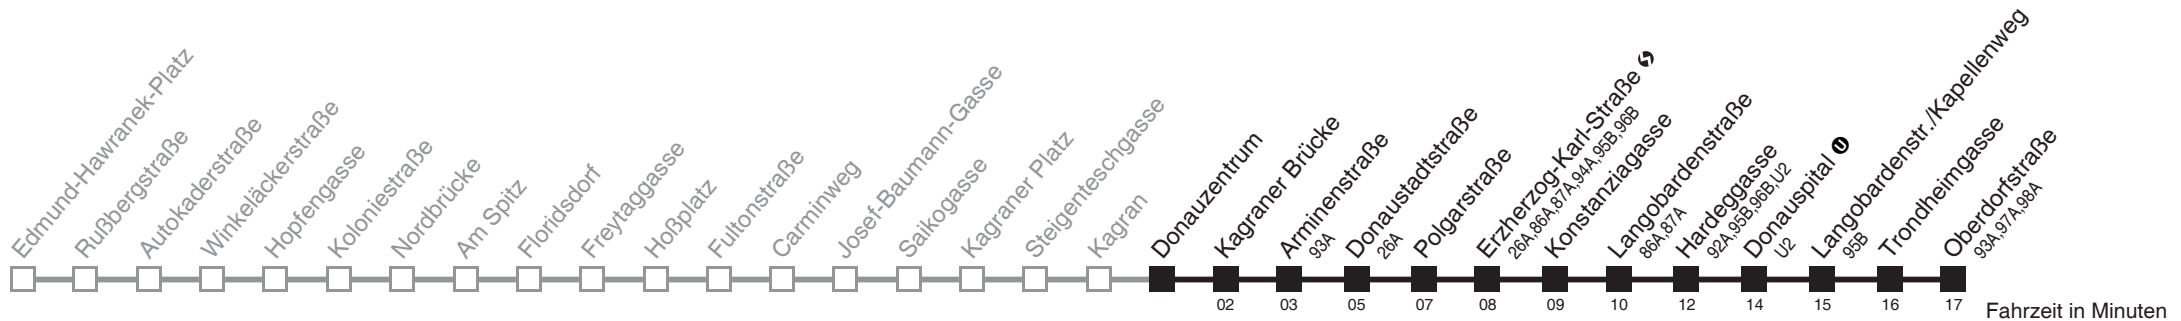

## Donauzentrum → Oberdorfstraße

Ihr Kurzstreckenfahrtschein gilt bis  
**Arminenstraße**

Fahrzeit in Minuten