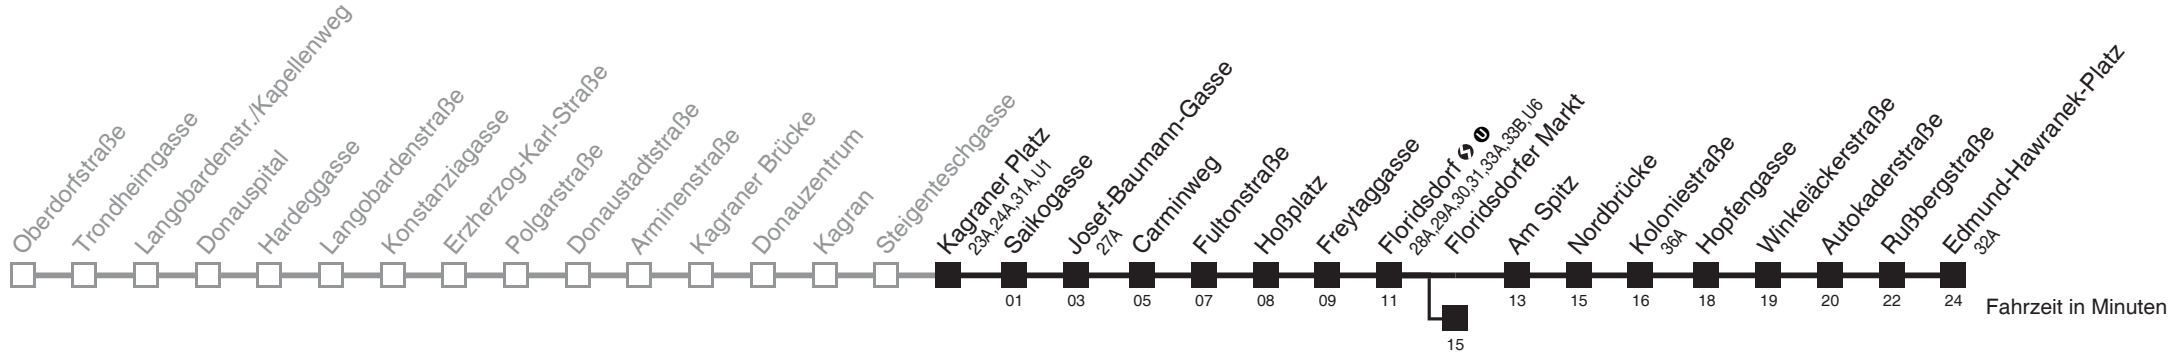

Ihr Kurzstreckenfahrtschein gilt bis
Josef-Baumann-Gasse

Montag-Freitag (Schule)

4	44 53
5	00 08 13 18 23 28 38 45 50 53
6	00 08 14 20 26 32 37 42 47 52 56
7	00 - - Intervall 3' - 6' - - -
8	- - - - - - - - - - 56
9	02 08 15 23 30 38 45 53
10	00 08 15 23 30 38 45 53
11	00 08 15 23 30 38 45 53
12	00 08 14 20 26 32 38 44 50 56
13	02 - - Intervall 5' - 6' - - -
14	- - - - - - - - - -
15	- - - - - - - - - -
16	- - - - - - - - - -
17	- - - - - - - - - -
18	- - - - - - - - - 56
19	02 08 16 23 31 38 45 53
20	00 08 15 23 33 43 53
21	03 13 23 33 43 53
22	03 15 30 45
23	00 15 30 45
0	00 15 38 47

Montag-Freitag (Ferien)

4	44 53
5	00 08 13 18 28 38 45 53
6	00 - - Intervall 3' - 6' - - -
7	- - - - - - - - - -
8	- - - - - - - 44 47 50 56
9	02 08 12 15 23 30 38 41 45 53
10	00 08 15 23 30 38 45 53
11	00 08 15 23 30 38 45 53
12	00 08 15 23 30 38 - - - -
13	- - - Intervall 5' - 6' - - -
14	- - - - - - - - - -
15	- - - - - - - - - -
16	- - - - - - - - - -
17	- - - - - - - - - -
18	- - - - - 32 38 41 44 50 56
19	02 08 11 16 23 31 38 45 53
20	00 08 15 23 33 43 53
21	03 13 23 33 43 53
22	03 15 30 45
23	00 15 30 45
0	00 15 38 49

Samstag

4	
5	18 33 43 53
6	03 13 23 33 43 53
7	03 13 23 33 43 53
8	03 13 23 33 43 53
9	03 13 23 33 43 53
10	03 13 23 30 38 45 53
11	00 08 15 23 30 38 45 53
12	00 08 15 23 30 38 45 53
13	00 08 15 23 30 38 45 53
14	00 08 15 23 30 38 45 53
15	00 08 15 23 30 38 45 53
16	00 08 15 23 30 38 45 53
17	00 07 15 23 30 38 45 53
18	00 08 15 23 30 38 45 53
19	03 13 23 33 43 53
20	03 13 23 33 43 53
21	03 15 30 45
22	00 15 30 45
23	00 15 30 45
0	00 15 38 47

Sonn- und Feiertag

4	
5	18 36
6	00 15 30 45
7	00 15 30 45
8	00 13 23 33 43 53
9	03 13 23 33 43 53
10	03 13 23 33 43 53
11	03 13 23 33 43 53
12	03 13 23 33 43 53
13	03 13 23 33 43 53
14	03 13 23 33 43 53
15	03 13 23 33 43 53
16	03 13 23 33 43 53
17	03 13 23 33 43 53
18	03 13 23 33 43 53
19	03 13 23 33 43 53
20	03 13 23 33 43 53
21	03 15 30 37 45
22	00 15 30 45
23	00 15 30 45
0	00 15 38 49

Am 24.12 ab ca. 18.00 Uhr Intervall alle 15 Minuten
Am 31.12 auf 1.1. durchgehender Linienbetrieb

□ bis Floridsdorfer Markt

Server: swl45002; Datum: 15.09.2011 09:14:35; Linie: 22026_H

Auskunft

Wiener Linien: 7909-100

Änderungen vorbehalten