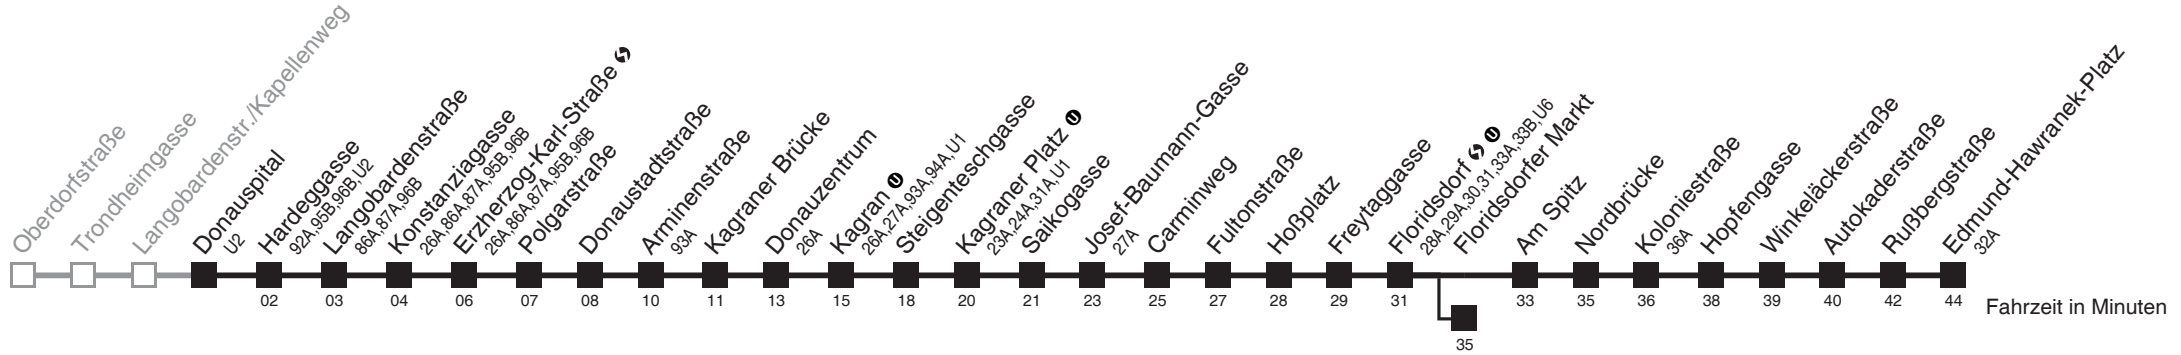

Donauspital → Edmund-Hawranek-Platz

Ihr Kurzstreckenfahrtschein gilt bis
Erzherzog-Karl-Straße

Montag-Freitag (Schule)

4	48 58
5	09 18 26 33 41 48 54
6	00 - - - - Intervall 3' - 6' - - - -
7	- - - - - - - - - - - - - - 57
8	02 07 09 12 18 21 24 30 33 36 42 48 52 56
9	03 06 11 18 21 26 33 41 48 56
10	03 11 18 26 33 41 48 56
11	03 11 18 26 33 41 48 54
12	00 - - - - Intervall 5' - 6' - - - -
13	- - - - - - - - - - - - - -
14	- - - - - - - - - - - - - -
15	- - - - - - - - - - - - - -
16	- - - - - - - - - - - - - -
17	- - - - - - - - - - - - - -
18	- - - 12 15 18 24 30 33 36 42 48 56 59
19	03 11 14 18 26 33 36 41 48 56
20	03 13 18 23 33 38 43 53
21	03 13 23 33 43 55
22	02 10 25 32 40 55
23	10 25 40 55
0	18 27 35 50
1	08

Montag-Freitag (Ferien)

4	48 58
5	09 18 26 33 41 48 54
6	00 - - - Intervall 4' - 6' - - - -
7	- - - - - - - - - - - - - -
8	- - 12 18 24 27 30 36 42 48 52 56
9	03 06 11 18 21 26 33 41 48 56
10	03 11 18 26 33 41 48 56
11	03 11 18 26 33 41 48 55
12	03 10 18 - - - - - - - -
13	- - - - - Intervall 5' - 6' - - - -
14	- - - - - - - - - - - - - -
15	- - - - - - - - - - - - - -
16	- - - - - - - - - - - - - -
17	- - - - - - - - - - - - - -
18	- - 12 18 21 24 30 36 42 48 51 56
19	03 06 11 18 26 29 33 41 48 56
20	03 08 13 23 28 33 43 53
21	03 13 23 33 43 55
22	02 10 25 32 40 55
23	10 25 40 55
0	18 27 35 50
1	08

Samstag

4	58
5	13 23 33 43 53
6	03 13 23 33 43 53
7	03 13 23 33 43 53
8	03 13 23 33 43 53
9	03 13 23 33 43 53
10	03 11 18 26 33 41 48 56
11	03 11 18 26 33 41 48 56
12	03 11 18 26 33 41 48 56
13	03 11 18 26 33 41 48 56
14	03 11 18 26 33 41 48 56
15	03 11 18 26 33 41 48 56
16	03 11 18 26 33 41 48 56
17	03 11 18 26 33 41 48 56
18	03 11 18 26 33 43 48 53
19	03 08 13 23 33 43 53
20	03 13 23 33 43 55
21	10 17 25 40 47 55
22	10 25 40 55
23	10 25 40 55
0	18 27 35 50
1	08

Sonn- und Feiertag

4	58
5	16 40 55
6	10 25 40 55
7	10 25 41 53
8	03 13 23 33 43 53
9	03 13 23 33 43 53
10	03 13 23 33 43 53
11	03 13 23 33 43 53
12	03 13 23 33 43 53
13	03 13 23 33 43 53
14	03 13 23 33 43 53
15	03 13 23 33 43 53
16	03 13 23 33 43 53
17	03 13 23 33 43 53
18	03 13 23 33 43 53
19	03 13 23 33 43 53
20	03 13 23 33 43 55
21	10 17 25 40 47 55
22	10 25 40 55
23	10 25 40 55
0	18 27 35 50
1	08

Am 24.12 ab ca. 18.00 Uhr Intervall alle 15 Minuten
Am 31.12 auf 1.1. durchgehender Linienbetrieb
bis Kagran bis Floridsdorfer Markt
Server: swl45002; Datum: 15.09.2011 09:13:51; Linie: 22026_H