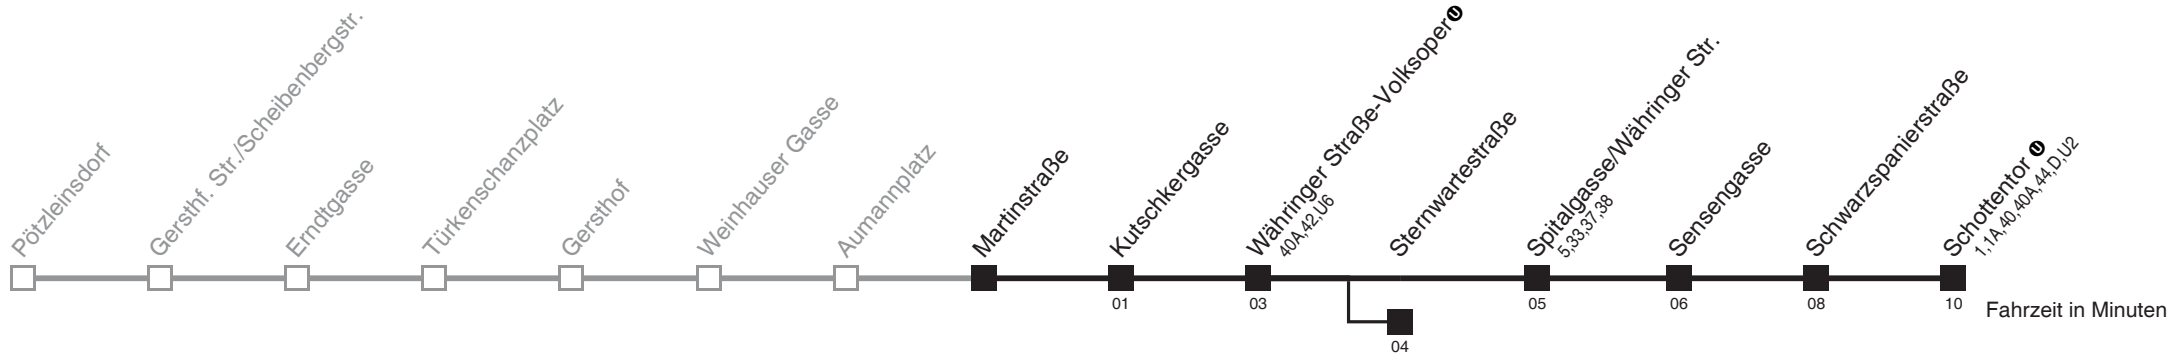

41

Martinstraße → Schottentor U

Ihr Kurzstreckenfahrtschein gilt bis
Währinger Straße-Volksoper U

Montag-Freitag (Schule)

5	21 28 38 48 58
6	04 12 19 27 34 42 48 56
7	03 09 16 23 29 35 41 47 53 59
8	05 11 17 23 30 37 44 50 57
9	04 12 19 27 34 42 49 57
10	04 12 19 27 34 42 49 57
11	04 12 19 27 34 42 49 57
12	04 12 19 27 34 42 49 57
13	04 12 19 27 34 42 49 57
14	04 12 19 27 34 42 49 57
15	04 12 19 27 33 41 48 56
16	03 11 18 26 33 41 48 56
17	03 11 18 26 33 41 48 56
18	03 11 18 26 33 41 48 57
19	07 17 27 38 48 58
20	08 18 28 38 48 58
21	08 18 28 38 50
22	05 20 35 50
23	05 20 35 50
0	00 26 33 42

Montag-Freitag (Ferien)

5	21 28 38 48 58
6	04 12 19 27 34 42 48 56
7	03 11 18 26 33 41 48 56
8	03 11 18 26 34 42 49 57
9	04 12 19 27 34 42 49 57
10	04 12 19 27 34 42 49 57
11	04 12 19 27 34 42 49 57
12	04 12 19 27 34 42 49 57
13	04 12 19 27 34 42 49 57
14	04 12 19 27 34 42 49 57
15	04 12 19 27 33 41 48 56
16	03 11 18 26 33 41 48 56
17	03 11 18 26 33 41 48 56
18	03 11 18 26 33 41 48 57
19	07 17 27 38 48 58
20	08 18 28 38 48 58
21	08 18 28 38 50
22	05 20 35 50
23	05 20 35 50
0	00 26 33 42

Samstag

5	20 27 38 48 58
6	08 18 28 38 48 58
7	08 18 28 38 48 58
8	08 18 28 38 48 58
9	08 18 28 38 48 58
10	08 18 28 38 48 58
11	08 18 28 38 48 58
12	08 18 28 38 48 58
13	08 18 28 38 48 58
14	08 18 28 38 48 58
15	08 18 28 38 48 58
16	08 18 28 38 48 58
17	08 18 28 38 48 58
18	08 18 28 38 48 58
19	08 18 28 38 48 58
20	08 20 35 50
21	05 20 35 50
22	05 20 35 50
23	05 20 35 50
0	00 26 33 42

Sonn- und Feiertag

5	20 27 45
6	05 20 35 50
7	05 20 35 48 58
8	08 18 28 38 48 58
9	08 18 28 38 48 58
10	08 18 28 38 48 58
11	08 18 28 38 48 58
12	08 18 28 38 48 58
13	08 18 28 38 48 58
14	08 18 28 38 48 58
15	08 18 28 38 48 58
16	08 18 28 38 48 58
17	08 18 28 38 48 58
18	08 18 28 38 48 58
19	08 18 28 38 48 58
20	08 20 35 50
21	05 20 35 50
22	05 20 35 50
23	05 20 35 50
0	00 26 33 42

Am 24.12. ab ca. 18,00 Uhr Intervall alle 15 Minuten
□ bis Sternwartestraße

Server: sw145002; Datum: 03.10.2011 08:25:33; Linie: 22041_R

Auskunft

Wiener Linien: 7909-100
Änderungen vorbehalten