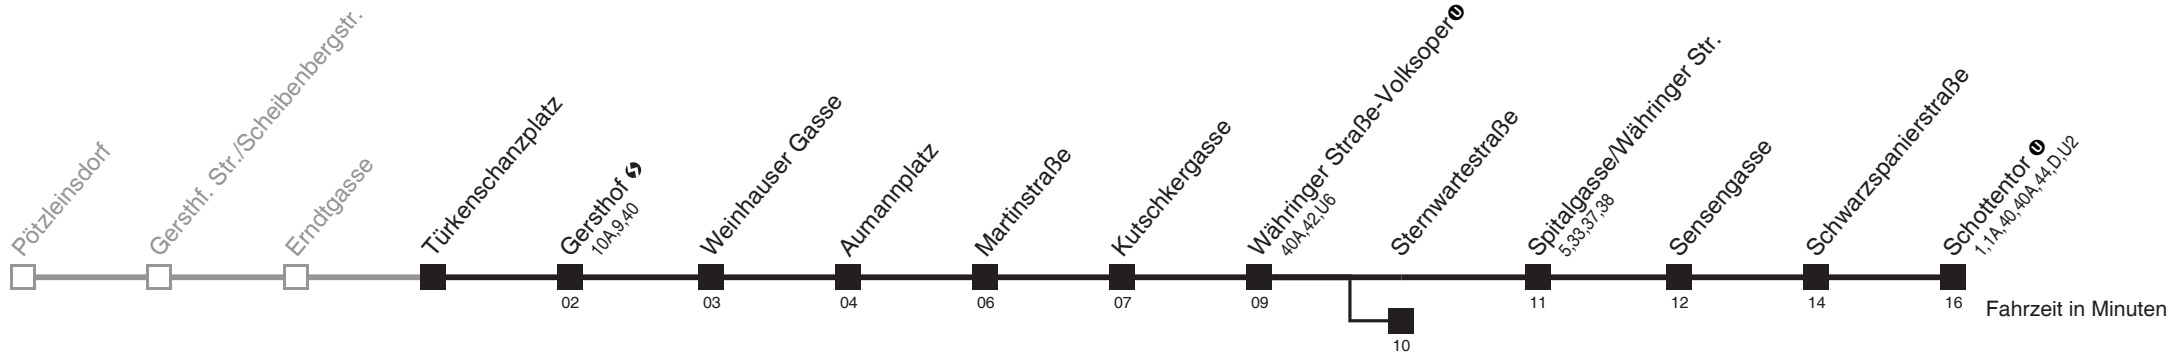

41

Türkenschanzplatz → Schottentor

Ihr Kurzstreckenfahrtschein gilt bis Gersthof

Montag-Freitag (Schule)

Montag-Freitag (Ferien)

Samstag

Sonn- und Feiertag

5	22 32 42 52 58
6	06 13 21 28 36 42 50 57
7	03 10 17 23 29 35 41 47 53 59
8	05 11 17 24 31 38 44 51 58
9	06 13 21 28 36 43 51 58
10	06 13 21 28 36 43 51 58
11	06 13 21 28 36 43 51 58
12	06 13 21 28 36 43 51 58
13	06 13 21 28 36 43 51 58
14	06 13 21 28 36 43 51 58
15	06 13 21 27 35 42 50 57
16	05 12 20 27 35 42 50 57
17	05 12 20 27 35 42 50 57
18	05 12 20 27 35 42 51
19	01 11 16 21 27 32 42 52
20	02 12 22 32 42 52
21	02 12 22 32 44 51 59
22	14 21 29 44 59
23	14 29 44 54
0	20 27 36
1	04

5	22 32 42 52 58
6	06 13 21 28 36 42 50 57
7	05 12 20 27 35 42 50 57
8	05 12 20 28 36 43 51 58
9	06 13 21 28 36 43 51 58
10	06 13 21 28 36 43 51 58
11	06 13 21 28 36 43 51 58
12	06 13 21 28 36 43 51 58
13	06 13 21 28 36 43 51 58
14	06 13 21 28 36 43 51 58
15	06 13 21 27 35 42 50 57
16	05 12 20 27 35 42 50 57
17	05 12 20 27 35 42 50 57
18	05 12 20 27 35 42 51
19	01 11 16 21 27 32 42 52
20	02 12 22 32 42 52
21	02 12 22 32 44 51 59
22	14 21 29 44 59
23	14 29 44 54
0	20 27 36
1	04

5	21 32 42 52
6	02 12 22 32 42 52
7	02 12 22 32 42 52
8	02 12 22 32 42 52
9	02 12 22 32 42 52
10	02 12 22 32 42 52
11	02 12 22 32 42 52
12	02 12 22 32 42 52
13	02 12 22 32 42 52
14	02 12 22 32 42 52
15	02 12 22 32 42 52
16	02 12 22 32 42 52
17	02 12 22 32 42 52
18	02 12 22 32 42 52
19	02 12 22 32 42 52
20	02 14 21 29 36 44 59
21	14 29 44 59
22	14 29 44 59
23	14 29 44 54
0	20 27 36
1	04

5	21 39 59
6	14 29 44 59
7	14 29 42 52
8	02 12 22 32 42 52
9	02 12 22 32 42 52
10	02 12 22 32 42 52
11	02 12 22 32 42 52
12	02 12 22 32 42 52
13	02 12 22 32 42 52
14	02 12 22 32 42 52
15	02 12 22 32 42 52
16	02 12 22 32 42 52
17	02 12 22 32 42 52
18	02 12 22 32 42 52
19	02 12 22 32 42 52
20	02 08 14 29 44 51 59
21	14 29 44 59
22	14 29 44 59
23	14 29 44 54
0	20 27 36
1	04

Am 24.12. ab ca. 18.00 Uhr Intervall alle 15 Minuten
□ bis Gersthof ◀   ■ bis Sternwartestraße

Server: sw145002; Datum: 03.10.2011 08:25:23; Linie: 22041_R

Auskunft
Wiener Linien: 7909-100
Änderungen vorbehalten