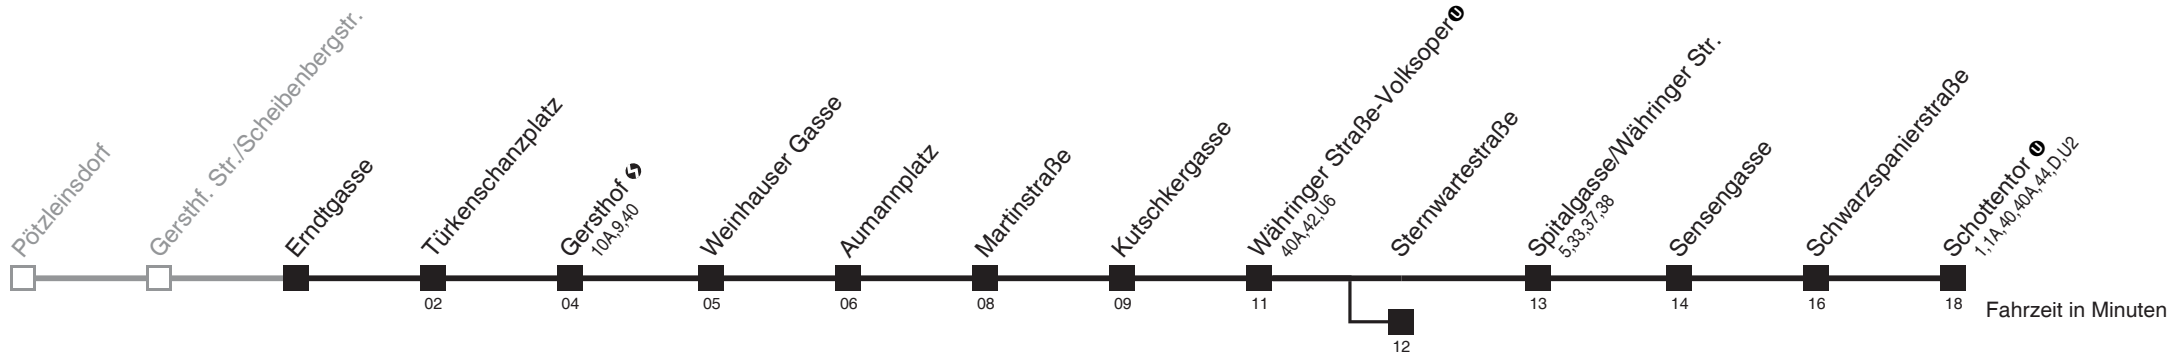

41

Erndtgasse → Schottentor U

Ihr Kurzstreckenfahrtschein gilt bis Gersthof ↻

Montag-Freitag (Schule)

5	20 30 40 50 56
6	04 11 19 26 34 40 48 55
7	01 08 15 21 27 33 39 45 51 57
8	03 09 15 22 29 36 42 49 56
9	04 11 19 26 34 41 49 56
10	04 11 19 26 34 41 49 56
11	04 11 19 26 34 41 49 56
12	04 11 19 26 34 41 49 56
13	04 11 19 26 34 41 49 56
14	04 11 19 26 34 41 49 56
15	04 11 19 25 33 40 48 55
16	03 10 18 25 33 40 48 55
17	03 10 18 25 33 40 48 55
18	03 10 18 25 33 40 49 59
19	09 14 19 25 30 40 50
20	00 10 20 30 40 50
21	00 10 20 30 42 49 57
22	12 19 27 42 57
23	12 27 42 52
0	18 25 34
1	02

Montag-Freitag (Ferien)

5	20 30 40 50 56
6	04 11 19 26 34 40 48 55
7	03 10 18 25 33 40 48 55
8	03 10 18 26 34 41 49 56
9	04 11 19 26 34 41 49 56
10	04 11 19 26 34 41 49 56
11	04 11 19 26 34 41 49 56
12	04 11 19 26 34 41 49 56
13	04 11 19 26 34 41 49 56
14	04 11 19 26 34 41 49 56
15	04 11 19 25 33 40 48 55
16	03 10 18 25 33 40 48 55
17	03 10 18 25 33 40 48 55
18	03 10 18 25 33 40 49 59
19	09 14 19 25 30 40 50
20	00 10 20 30 40 50
21	00 10 20 30 42 49 57
22	12 19 27 42 57
23	12 27 42 52
0	18 25 34
1	02

Samstag

5	19 30 40 50
6	00 10 20 30 40 50
7	00 10 20 30 40 50
8	00 10 20 30 40 50
9	00 10 20 30 40 50
10	00 10 20 30 40 50
11	00 10 20 30 40 50
12	00 10 20 30 40 50
13	00 10 20 30 40 50
14	00 10 20 30 40 50
15	00 10 20 30 40 50
16	00 10 20 30 40 50
17	00 10 20 30 40 50
18	00 10 20 30 40 50
19	00 10 20 30 40 50
20	00 12 19 27 34 42 57
21	12 27 42 57
22	12 27 42 57
23	12 27 42 52
0	18 25 34
1	02

Sonn- und Feiertag

5	19 37 57
6	12 27 42 57
7	12 27 40 50
8	00 10 20 30 40 50
9	00 10 20 30 40 50
10	00 10 20 30 40 50
11	00 10 20 30 40 50
12	00 10 20 30 40 50
13	00 10 20 30 40 50
14	00 10 20 30 40 50
15	00 10 20 30 40 50
16	00 10 20 30 40 50
17	00 10 20 30 40 50
18	00 10 20 30 40 50
19	00 10 20 30 40 50
20	00 06 12 27 42 49 57
21	12 27 42 57
22	12 27 42 57
23	12 27 42 52
0	18 25 34
1	02

Am 24.12. ab ca. 18.00 Uhr Intervall alle 15 Minuten
□ bis Gersthof ↻   ■ bis Sternwartestraße

Server: sw145002; Datum: 03.10.2011 08:25:21; Linie: 22041_R

Auskunft
Wiener Linien: 7909-100
Änderungen vorbehalten