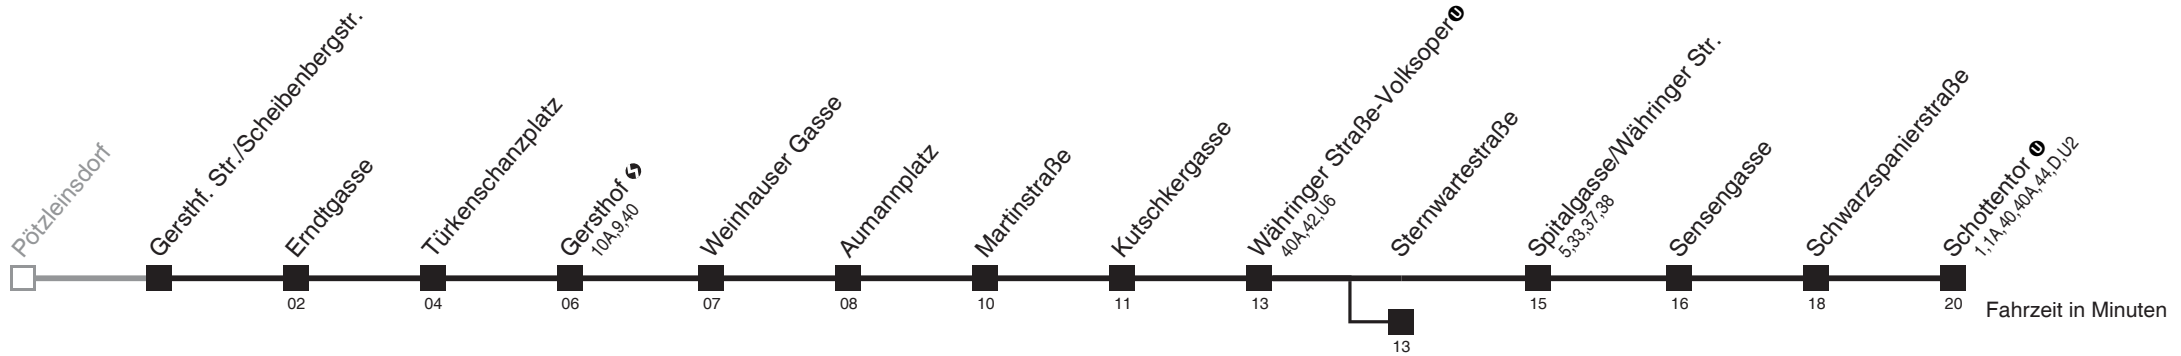

41

Gersthf. Str./Scheibenbergstr. → Schottentor

Ihr Kurzstreckenfahrtschein gilt bis
Erndtgasse

Montag-Freitag (Schule)

5	18 28 38 48 54
6	02 09 17 24 32 38 46 53 59
7	06 13 19 25 31 37 43 49 55
8	01 07 13 20 27 34 40 47 54
9	02 09 17 24 32 39 47 54
10	02 09 17 24 32 39 47 54
11	02 09 17 24 32 39 47 54
12	02 09 17 24 32 39 47 54
13	02 09 17 24 32 39 47 54
14	02 09 17 24 32 39 47 54
15	02 09 17 23 31 38 46 53
16	01 08 16 23 31 38 46 53
17	01 08 16 23 31 38 46 53
18	01 08 16 23 31 38 47 57
19	07 12 17 23 29 39 49 59
20	09 19 29 39 49 59
21	09 19 29 41 48 56
22	11 18 26 41 56
23	11 26 41 51
0	17 24 33
1	01

Montag-Freitag (Ferien)

5	18 28 38 48 54
6	02 09 17 24 32 38 46 53
7	01 08 16 23 31 38 46 53
8	01 08 16 24 32 39 47 54
9	02 09 17 24 32 39 47 54
10	02 09 17 24 32 39 47 54
11	02 09 17 24 32 39 47 54
12	02 09 17 24 32 39 47 54
13	02 09 17 24 32 39 47 54
14	02 09 17 24 32 39 47 54
15	02 09 17 23 31 38 46 53
16	01 08 16 23 31 38 46 53
17	01 08 16 23 31 38 46 53
18	01 08 16 23 31 38 47 57
19	07 12 17 23 29 39 49 59
20	09 19 29 39 49 59
21	09 19 29 41 48 56
22	11 18 26 41 56
23	11 26 41 51
0	17 24 33
1	01

Samstag

5	18 29 39 49 59
6	09 19 29 39 49 59
7	09 19 29 39 49 59
8	08 18 28 38 48 58
9	08 18 28 38 48 58
10	08 18 28 38 48 58
11	08 18 28 38 48 58
12	08 18 28 38 48 58
13	08 18 28 38 48 59
14	09 19 29 39 49 59
15	09 19 29 39 49 59
16	09 19 29 39 49 59
17	09 19 29 39 49 59
18	09 19 29 39 49 59
19	09 19 29 39 49 59
20	11 18 26 33 41 56
21	11 26 41 56
22	11 26 41 56
23	11 26 41 51
0	17 24 33
1	01

Sonn- und Feiertag

5	18 36 56
6	11 26 41 56
7	11 26 39 49 59
8	09 19 29 39 49 59
9	09 19 29 39 49 59
10	09 19 29 39 49 59
11	09 19 29 39 49 59
12	09 19 29 39 49 59
13	09 19 29 39 49 59
14	09 19 29 39 49 59
15	09 19 29 39 49 59
16	09 19 29 39 49 59
17	09 19 29 39 49 59
18	09 19 29 39 49 59
19	09 19 29 39 49 59
20	05 11 26 41 48 56
21	11 26 41 56
22	11 26 41 56
23	11 26 41 51
0	17 24 33
1	01

Am 24.12. ab ca. 18.00 Uhr Intervall alle 15 Minuten
  bis Gersthof   bis Sternwartestraße

Server: sw145002; Datum: 03.10.2011 08:25:19; Linie: 22041_R

Auskunft
Wiener Linien: 7909-100
Änderungen vorbehalten