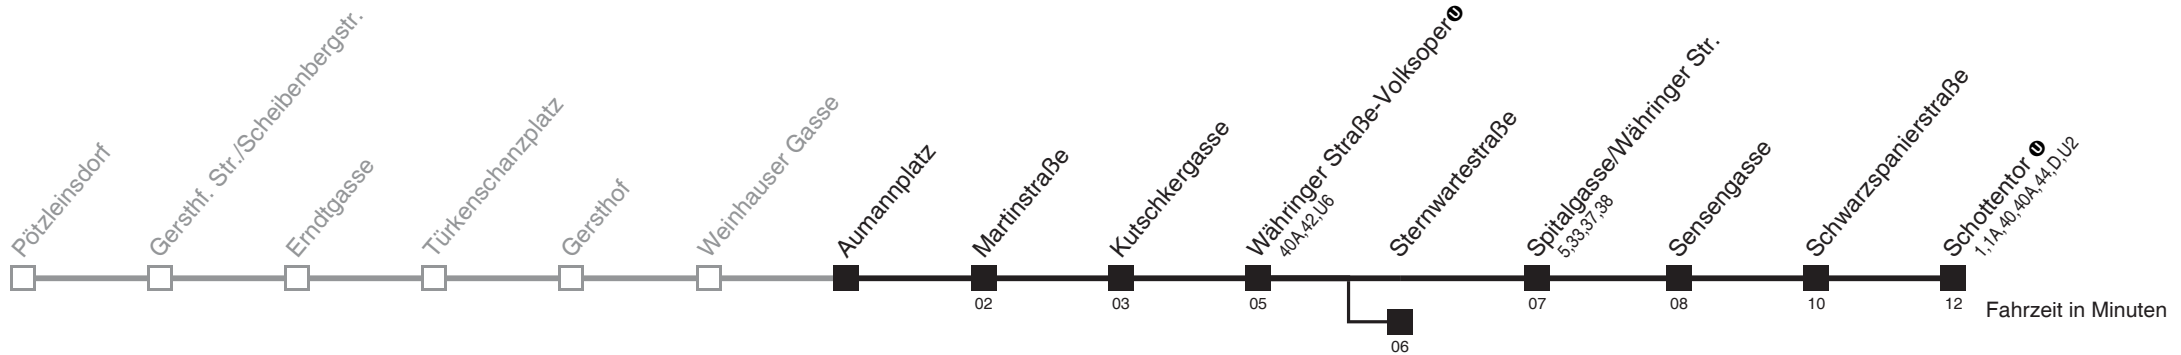

41

Aumannplatz → Schottentor U

Ihr Kurzstreckenfahrtschein gilt bis
Währinger Straße-Volksoper U

Montag-Freitag (Schule)

5	19 26 36 46 56
6	02 10 17 25 32 40 46 54
7	01 07 14 21 27 33 39 45 51 57
8	03 09 15 21 28 35 42 48 55
9	02 10 17 25 32 40 47 55
10	02 10 17 25 32 40 47 55
11	02 10 17 25 32 40 47 55
12	02 10 17 25 32 40 47 55
13	02 10 17 25 32 40 47 55
14	02 10 17 25 32 40 47 55
15	02 10 17 25 31 39 46 54
16	01 09 16 24 31 39 46 54
17	01 09 16 24 31 39 46 54
18	01 09 16 24 31 39 46 55
19	05 15 25 36 46 56
20	06 16 26 36 46 56
21	06 16 26 36 48
22	03 18 33 48
23	03 18 33 48 58
0	24 31 40

Montag-Freitag (Ferien)

5	19 26 36 46 56
6	02 10 17 25 32 40 46 54
7	01 09 16 24 31 39 46 54
8	01 09 16 24 32 40 47 55
9	02 10 17 25 32 40 47 55
10	02 10 17 25 32 40 47 55
11	02 10 17 25 32 40 47 55
12	02 10 17 25 32 40 47 55
13	02 10 17 25 32 40 47 55
14	02 10 17 25 32 40 47 55
15	02 10 17 25 31 39 46 54
16	01 09 16 24 31 39 46 54
17	01 09 16 24 31 39 46 54
18	01 09 16 24 31 39 46 55
19	05 15 25 36 46 56
20	06 16 26 36 46 56
21	06 16 26 36 48
22	03 18 33 48
23	03 18 33 48 58
0	24 31 40

Samstag

5	18 26 36 46 56
6	06 16 26 36 46 56
7	06 16 26 36 46 56
8	06 16 26 36 46 56
9	06 16 26 36 46 56
10	06 16 26 36 46 56
11	06 16 26 36 46 56
12	06 16 26 36 46 56
13	06 16 26 36 46 56
14	06 16 26 36 46 56
15	06 16 26 36 46 56
16	06 16 26 36 46 56
17	06 16 26 36 46 56
18	06 16 26 36 46 56
19	06 16 26 36 46 56
20	06 18 33 48
21	03 18 33 48
22	03 18 33 48
23	03 18 33 48 58
0	24 31 40

Sonn- und Feiertag

5	18 25 43
6	03 18 33 48
7	03 18 33 46 56
8	06 16 26 36 46 56
9	06 16 26 36 46 56
10	06 16 26 36 46 56
11	06 16 26 36 46 56
12	06 16 26 36 46 56
13	06 16 26 36 46 56
14	06 16 26 36 46 56
15	06 16 26 36 46 56
16	06 16 26 36 46 56
17	06 16 26 36 46 56
18	06 16 26 36 46 56
19	06 16 26 36 46 56
20	06 18 33 48
21	03 18 33 48
22	03 18 33 48
23	03 18 33 48 58
0	24 31 40

Am 24.12. ab ca. 18,00 Uhr Intervall alle 15 Minuten
□ bis Sternwartestraße

Server: sw145002; Datum: 03.10.2011 08:25:31; Linie: 22041_R

Auskunft

Wiener Linien: 7909-100
Änderungen vorbehalten