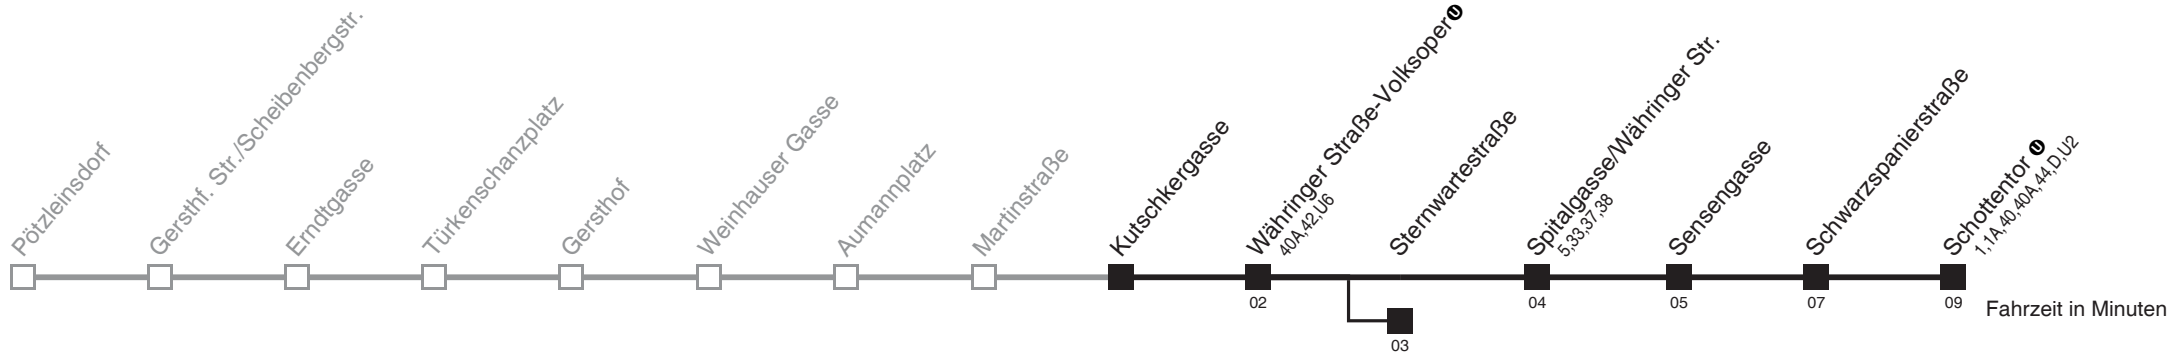

41

Kutschnergasse → Schottentor

Ihr Kurzstreckenfahrtschein gilt bis
Währinger Straße-Volksoper

Montag-Freitag (Schule)

5	22 29 39 49 59
6	05 13 20 28 35 43 49 57
7	04 10 17 24 30 36 42 48 54
8	00 06 12 18 24 31 38 45 51 58
9	05 13 20 28 35 43 50 58
10	05 13 20 28 35 43 50 58
11	05 13 20 28 35 43 50 58
12	05 13 20 28 35 43 50 58
13	05 13 20 28 35 43 50 58
14	05 13 20 28 35 43 50 58
15	05 13 20 28 34 42 49 57
16	04 12 19 27 34 42 49 57
17	04 12 19 27 34 42 49 57
18	04 12 19 27 34 42 49 58
19	08 18 28 39 49 59
20	09 19 29 39 49 59
21	09 19 29 39 51
22	06 21 36 51
23	06 21 36 51
0	01 27 34 43

Montag-Freitag (Ferien)

5	22 29 39 49 59
6	05 13 20 28 35 43 49 57
7	04 12 19 27 34 42 49 57
8	04 12 19 27 35 43 50 58
9	05 13 20 28 35 43 50 58
10	05 13 20 28 35 43 50 58
11	05 13 20 28 35 43 50 58
12	05 13 20 28 35 43 50 58
13	05 13 20 28 35 43 50 58
14	05 13 20 28 35 43 50 58
15	05 13 20 28 34 42 49 57
16	04 12 19 27 34 42 49 57
17	04 12 19 27 34 42 49 57
18	04 12 19 27 34 42 49 58
19	08 18 28 39 49 59
20	09 19 29 39 49 59
21	09 19 29 39 51
22	06 21 36 51
23	06 21 36 51
0	01 27 34 43

Samstag

5	21 28 39 49 59
6	09 19 29 39 49 59
7	09 19 29 39 49 59
8	09 19 29 39 49 59
9	09 19 29 39 49 59
10	09 19 29 39 49 59
11	09 19 29 39 49 59
12	09 19 29 39 49 59
13	09 19 29 39 49 59
14	09 19 29 39 49 59
15	09 19 29 39 49 59
16	09 19 29 39 49 59
17	09 19 29 39 49 59
18	09 19 29 39 49 59
19	09 19 29 39 49 59
20	09 21 36 51
21	06 21 36 51
22	06 21 36 51
23	06 21 36 51
0	01 27 34 43

Sonn- und Feiertag

5	21 28 46
6	06 21 36 51
7	06 21 36 49 59
8	09 19 29 39 49 59
9	09 19 29 39 49 59
10	09 19 29 39 49 59
11	09 19 29 39 49 59
12	09 19 29 39 49 59
13	09 19 29 39 49 59
14	09 19 29 39 49 59
15	09 19 29 39 49 59
16	09 19 29 39 49 59
17	09 19 29 39 49 59
18	09 19 29 39 49 59
19	09 19 29 39 49 59
20	09 21 36 51
21	06 21 36 51
22	06 21 36 51
23	06 21 36 51
0	01 27 34 43

Am 24.12. ab ca. 18,00 Uhr Intervall alle 15 Minuten
□ bis Sternwartestraße

Server: sw145002; Datum: 03.10.2011 08:25:35; Linie: 22041_R

Auskunft

Wiener Linien: 7909-100
Änderungen vorbehalten