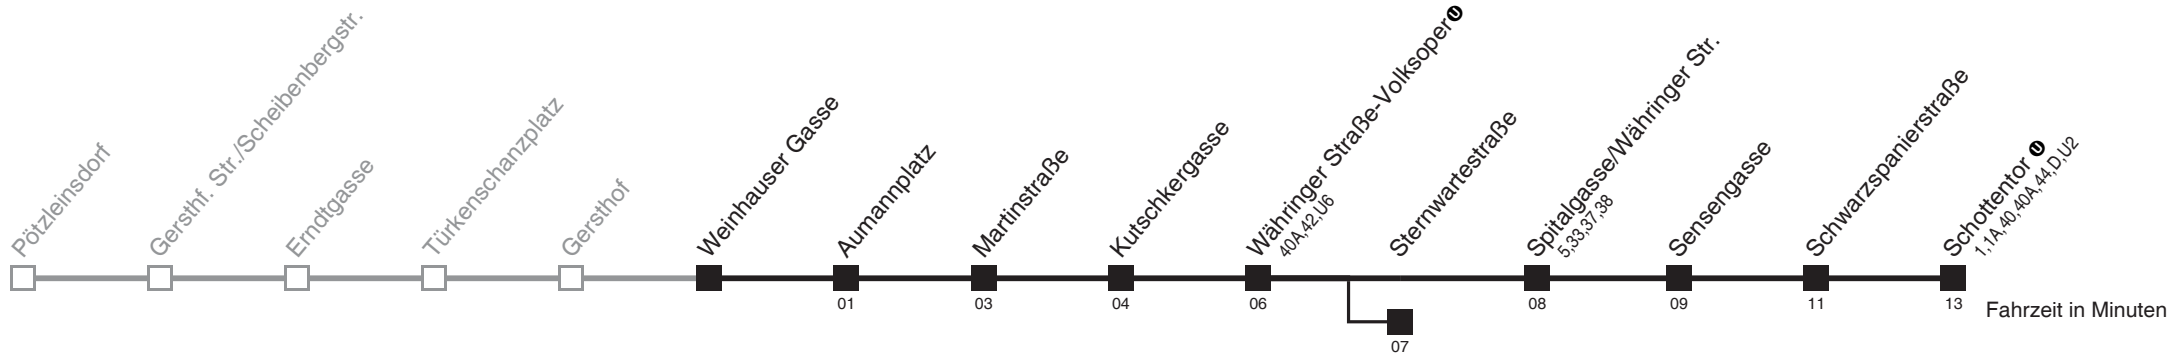

41

Weinhauser Gasse → Schottentor

Ihr Kurzstreckenfahrtschein gilt bis
Aumannplatz

Montag-Freitag (Schule)

5	18 25 35 45 55
6	01 09 16 24 31 39 45 53
7	00 06 13 20 26 32 38 44 50 56
8	02 08 14 20 27 34 41 47 54
9	01 09 16 24 31 39 46 54
10	01 09 16 24 31 39 46 54
11	01 09 16 24 31 39 46 54
12	01 09 16 24 31 39 46 54
13	01 09 16 24 31 39 46 54
14	01 09 16 24 31 39 46 54
15	01 09 16 24 30 38 45 53
16	00 08 15 23 30 38 45 53
17	00 08 15 23 30 38 45 53
18	00 08 15 23 30 38 45 54
19	04 14 24 35 45 55
20	05 15 25 35 45 55
21	05 15 25 35 47
22	02 17 32 47
23	02 17 32 47 57
0	23 30 39

Montag-Freitag (Ferien)

5	18 25 35 45 55
6	01 09 16 24 31 39 45 53
7	00 08 15 23 30 38 45 53
8	00 08 15 23 31 39 46 54
9	01 09 16 24 31 39 46 54
10	01 09 16 24 31 39 46 54
11	01 09 16 24 31 39 46 54
12	01 09 16 24 31 39 46 54
13	01 09 16 24 31 39 46 54
14	01 09 16 24 31 39 46 54
15	01 09 16 24 30 38 45 53
16	00 08 15 23 30 38 45 53
17	00 08 15 23 30 38 45 53
18	00 08 15 23 30 38 45 54
19	04 14 24 35 45 55
20	05 15 25 35 45 55
21	05 15 25 35 47
22	02 17 32 47
23	02 17 32 47 57
0	23 30 39

Samstag

5	17 25 35 45 55
6	05 15 25 35 45 55
7	05 15 25 35 45 55
8	05 15 25 35 45 55
9	05 15 25 35 45 55
10	05 15 25 35 45 55
11	05 15 25 35 45 55
12	05 15 25 35 45 55
13	05 15 25 35 45 55
14	05 15 25 35 45 55
15	05 15 25 35 45 55
16	05 15 25 35 45 55
17	05 15 25 35 45 55
18	05 15 25 35 45 55
19	05 15 25 35 45 55
20	05 17 32 47
21	02 17 32 47
22	02 17 32 47
23	02 17 32 47 57
0	23 30 39

Sonn- und Feiertag

5	17 24 42
6	02 17 32 47
7	02 17 32 45 55
8	05 15 25 35 45 55
9	05 15 25 35 45 55
10	05 15 25 35 45 55
11	05 15 25 35 45 55
12	05 15 25 35 45 55
13	05 15 25 35 45 55
14	05 15 25 35 45 55
15	05 15 25 35 45 55
16	05 15 25 35 45 55
17	05 15 25 35 45 55
18	05 15 25 35 45 55
19	05 15 25 35 45 55
20	05 17 32 47
21	02 17 32 47
22	02 17 32 47
23	02 17 32 47 57
0	23 30 39

Am 24.12. ab ca. 18,00 Uhr Intervall alle 15 Minuten
□ bis Sternwartestraße

Server: sw145002; Datum: 03.10.2011 08:25:29; Linie: 22041_R

Auskunft

Wiener Linien: 7909-100
Änderungen vorbehalten