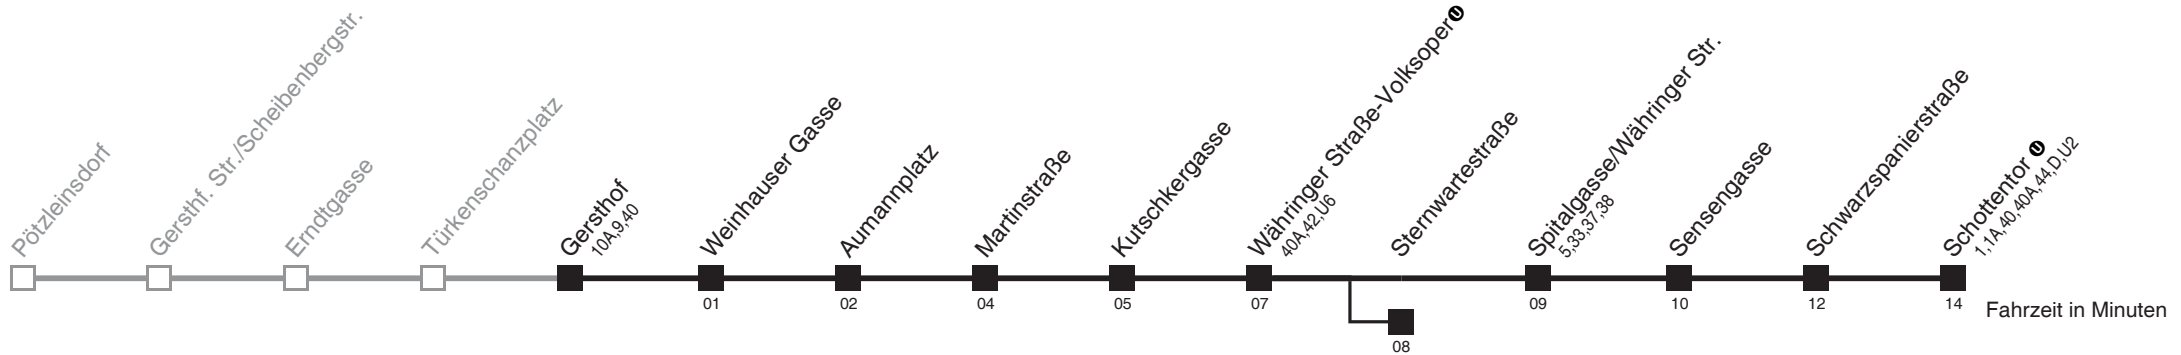

41

Gersthof ↻ → Schottentor ①

Ihr Kurzstreckenfahrtschein gilt bis
Aumannplatz

Montag-Freitag (Schule)

5	17 24 34 44 54
6	00 08 15 23 30 38 44 52 59
7	05 12 19 25 31 37 43 49 55
8	01 07 13 19 26 33 40 46 53
9	00 08 15 23 30 38 45 53
10	00 08 15 23 30 38 45 53
11	00 08 15 23 30 38 45 53
12	00 08 15 23 30 38 45 53
13	00 08 15 23 30 38 45 53
14	00 08 15 23 30 38 45 53
15	00 08 15 23 29 37 44 52 59
16	07 14 22 29 37 44 52 59
17	07 14 22 29 37 44 52 59
18	07 14 22 29 37 44 53
19	03 13 23 34 44 54
20	04 14 24 34 44 54
21	04 14 24 34 46
22	01 16 31 46
23	01 16 31 46 56
0	22 2938

Montag-Freitag (Ferien)

5	17 24 34 44 54
6	00 08 15 23 30 38 44 52 59
7	07 14 22 29 37 44 52 59
8	07 14 22 30 38 45 53
9	00 08 15 23 30 38 45 53
10	00 08 15 23 30 38 45 53
11	00 08 15 23 30 38 45 53
12	00 08 15 23 30 38 45 53
13	00 08 15 23 30 38 45 53
14	00 08 15 23 30 38 45 53
15	00 08 15 23 29 37 44 52 59
16	07 14 22 29 37 44 52 59
17	07 14 22 29 37 44 52 59
18	07 14 22 29 37 44 53
19	03 13 23 34 44 54
20	04 14 24 34 44 54
21	04 14 24 34 46
22	01 16 31 46
23	01 16 31 46 56
0	22 2938

Samstag

5	16 24 34 44 54
6	04 14 24 34 44 54
7	04 14 24 34 44 54
8	04 14 24 34 44 54
9	04 14 24 34 44 54
10	04 14 24 34 44 54
11	04 14 24 34 44 54
12	04 14 24 34 44 54
13	04 14 24 34 44 54
14	04 14 24 34 44 54
15	04 14 24 34 44 54
16	04 14 24 34 44 54
17	04 14 24 34 44 54
18	04 14 24 34 44 54
19	04 14 24 34 44 54
20	04 16 31 46
21	01 16 31 46
22	01 16 31 46
23	01 16 31 46 56
0	22 2938

Sonn- und Feiertag

5	16 24 41
6	01 16 31 46
7	01 16 31 44 54
8	04 14 24 34 44 54
9	04 14 24 34 44 54
10	04 14 24 34 44 54
11	04 14 24 34 44 54
12	04 14 24 34 44 54
13	04 14 24 34 44 54
14	04 14 24 34 44 54
15	04 14 24 34 44 54
16	04 14 24 34 44 54
17	04 14 24 34 44 54
18	04 14 24 34 44 54
19	04 14 24 34 44 54
20	04 16 31 46
21	01 16 31 46
22	01 16 31 46
23	01 16 31 46 56
0	22 2938

Am 24.12. ab ca. 18,00 Uhr Intervall alle 15 Minuten
□ bis Sternwartestraße

Server: sw145002; Datum: 03.10.2011 08:25:27; Linie: 22041_R

Auskunft

Wiener Linien: 7909-100
Änderungen vorbehalten