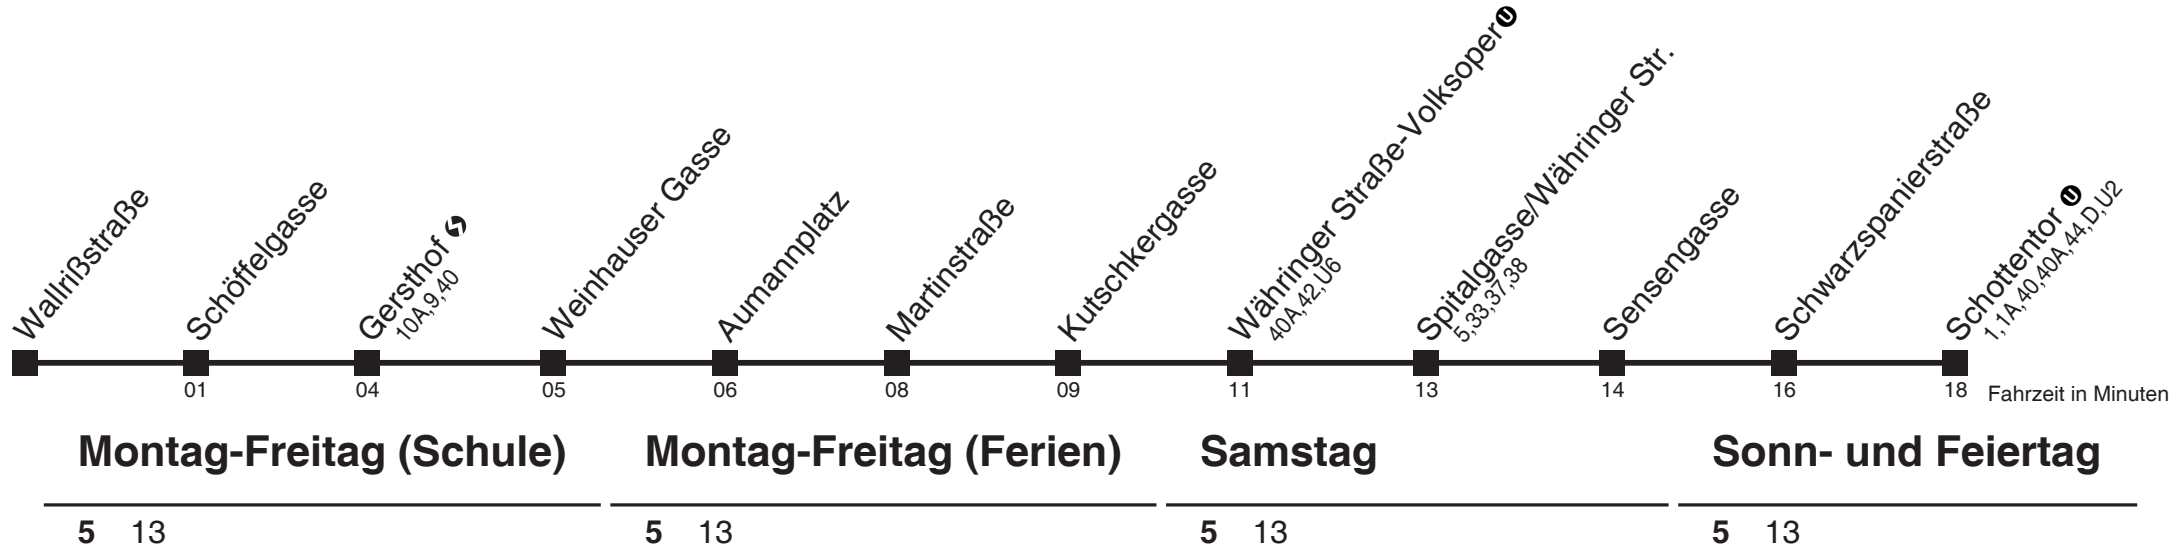

41

Wallrißstraße → Schottentor

Ihr Kurzstreckenfahrtschein gilt bis
Gersthof

Am 24.12. ab ca. 18.00 Uhr Intervall alle 15 Minuten