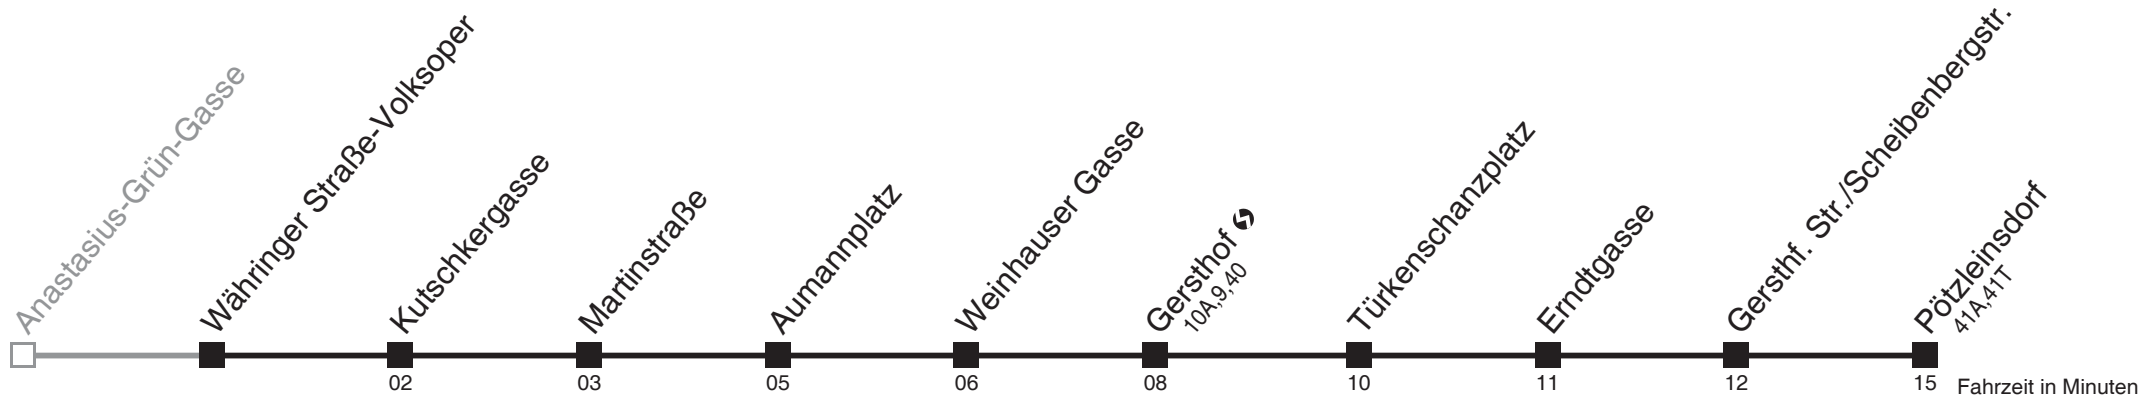

Am 24.12. ab ca. 18.00 Uhr Intervall alle 15 Minuten

41

Währinger Straße-Volksoper U → Pötzleinsdorf

Ihr Kurzstreckenfahrtschein gilt bis
Aumannplatz

Montag-Freitag (Schule)

Montag-Freitag (Ferien)

Samstag

Sonn- und Feiertag