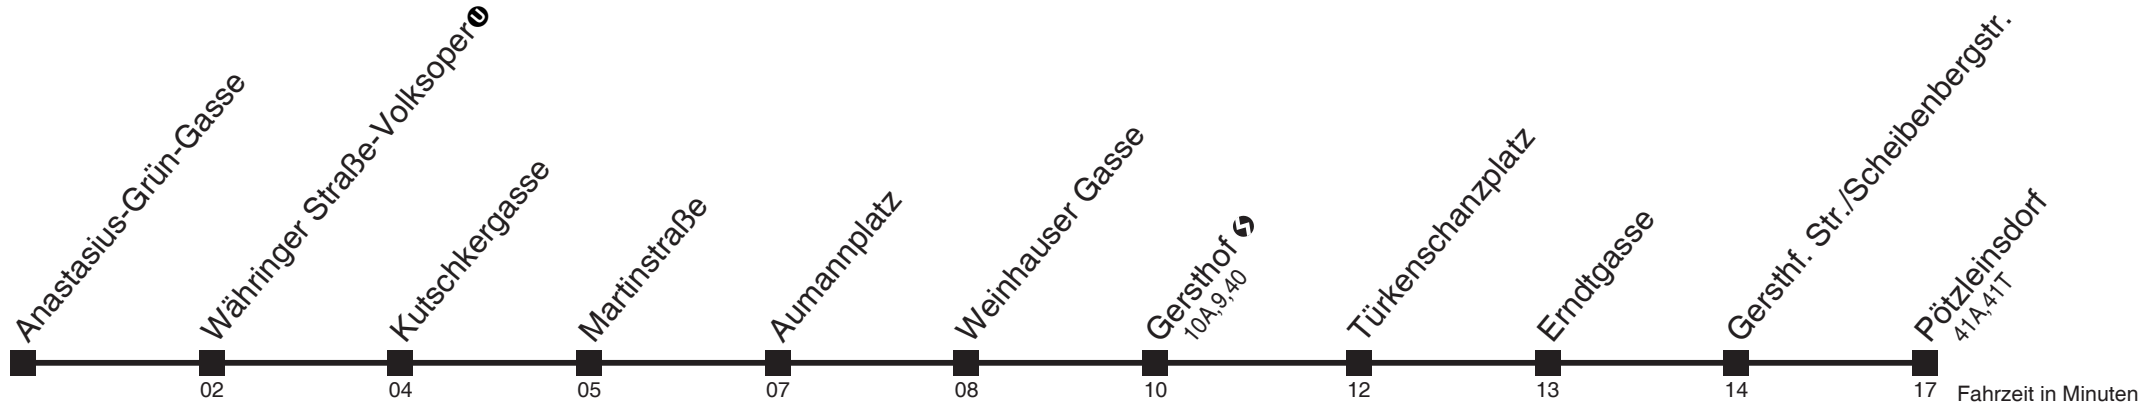

5 01 21

5 01 21

5 01 22

5 02 18

Am 24.12. ab ca. 18.00 Uhr Intervall alle 15 Minuten

41

Anastasius-Grün-Gasse → Pötzleinsdorf

Ihr Kurzstreckenfahrtschein gilt bis
Aumannplatz