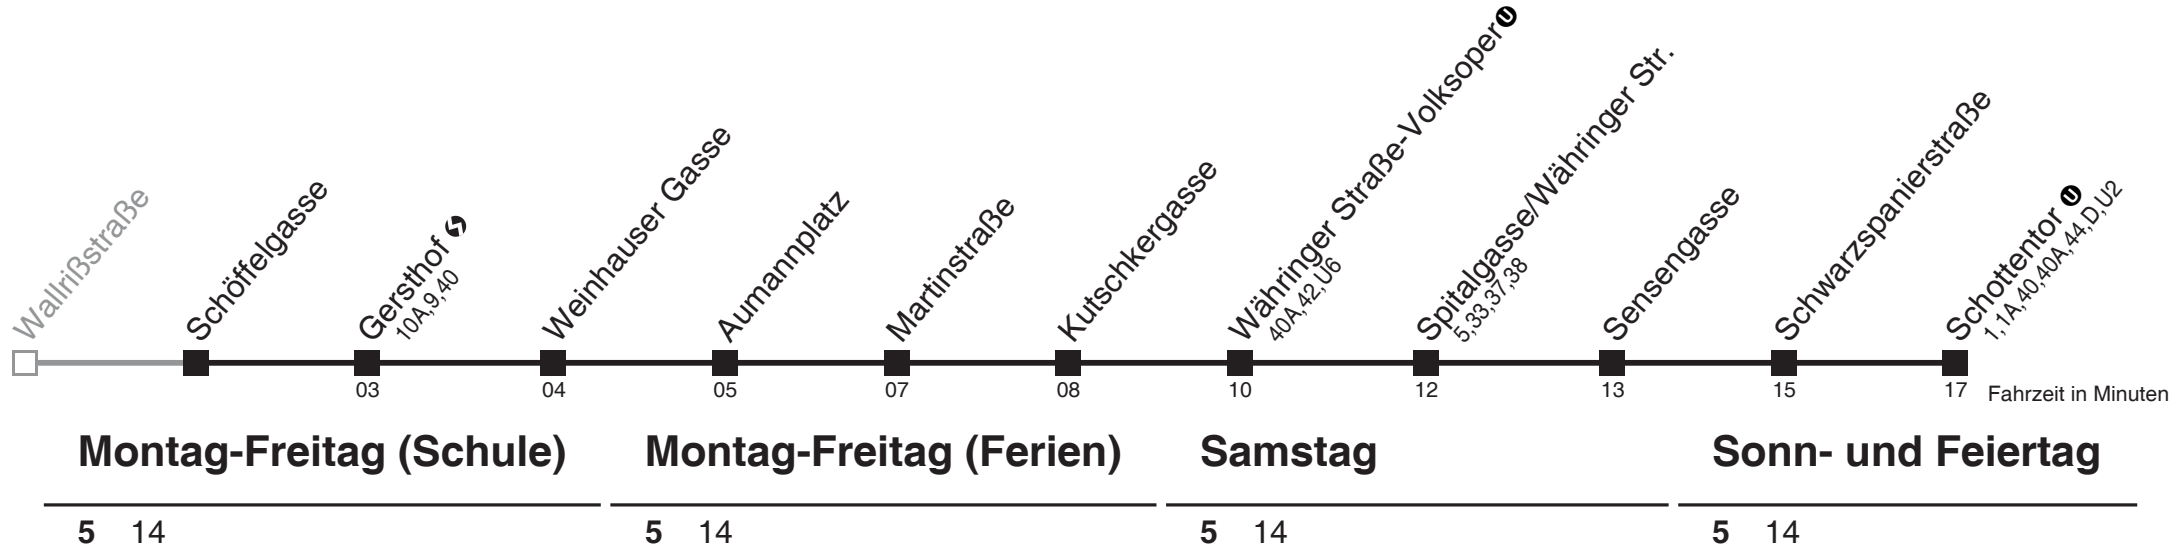

41

Schöffelgasse → Schottentor U

Ihr Kurzstreckenfahrtschein gilt bis Gersthof ↻

Am 24.12. ab ca. 18.00 Uhr Intervall alle 15 Minuten