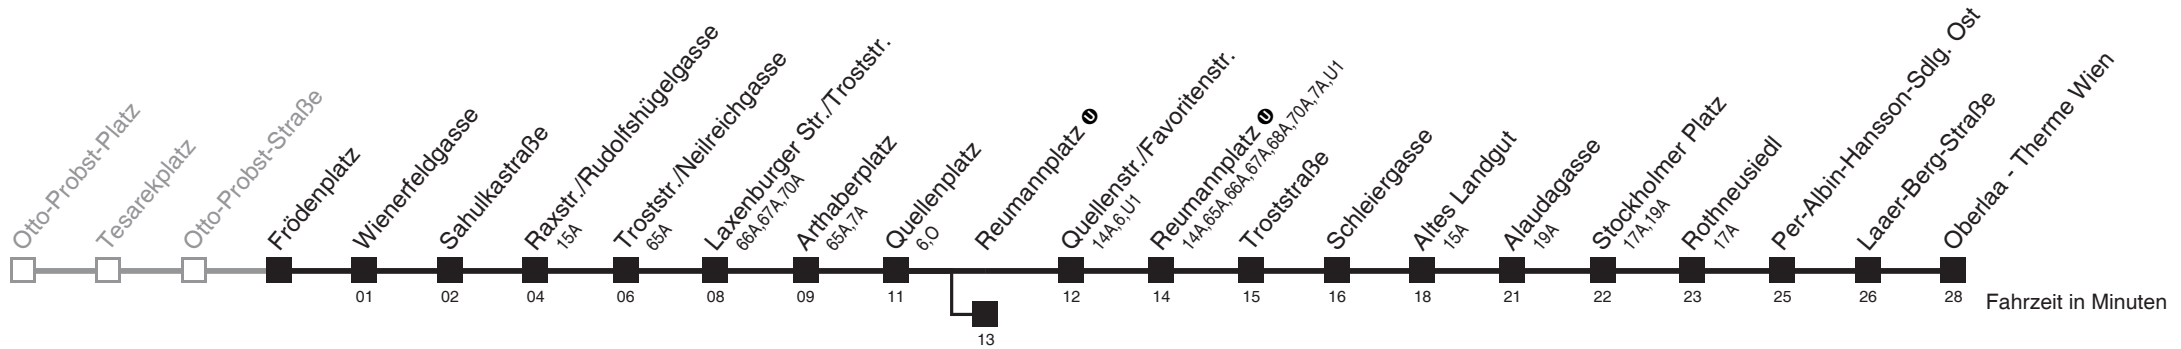

Ihr Kurzstreckenfahrtschein gilt bis
Raxstr./Rudolfshügelgasse

Montag-Freitag (Schule)

Montag-Freitag (Ferien)

Samstag

Sonn- und Feiertag

5	02 10 18 26 33 39 45 51 57
6	03 - - - Intervall 3' - 6' - - -
7	- - - - - - - - - - -
8	- - - - - - - - - - -
9	- - - - - - - - - - -
10	- - - - - - - - - - -
11	- - - - - - - - - - -
12	- - - - - - - - - - -
13	- - - - - - - - - - -
14	- - - - - - - - - - -
15	- - - - - - - - - - -
16	- - - - - - - - - - -
17	- - - - - - - - - - -
18	- - - 08 13 18 28 33 39 45 51 57
19	03 09 15 22 31 37 45 52
20	00 10 15 20 30 40 45 50
21	00 10 20 30 40 50
22	00 12 27 34 42 57
23	12 27 42 57
0	12 27 37 48
1	01

5	02 10 18 26 33 39 45 51 57
6	03 - - - Intervall 4' - 6' - - -
7	- - - - - - - - - - -
8	- - - - - - - - - - -
9	- - - - - - - - - - -
10	- - - - - - - - - - -
11	- - - - - - - - - - -
12	- - - - - - - - - - -
13	- - - - - - - - - - -
14	- - - - - - - - - - -
15	- - - - - - - - - - -
16	- - - - - - - - - - -
17	- - - - - - - - - - -
18	- - - - - - - - - - -
19	- - - - 15 22 31 37 45 52
20	00 10 15 20 30 40 45 50
21	00 10 20 30 40 50
22	00 12 27 34 42 57
23	12 27 42 57
0	12 27 37 48
1	01

5	03 16 30 40 50
6	00 10 20 30 40 50
7	00 07 15 22 30 37 45 52 59
8	06 14 21 29 36 44 51 59
9	06 14 21 29 36 44 51 57
10	03 - - - Intervall 6' - - -
11	- - - - - - - - - - -
12	- - - - - - - - - - -
13	- - - - - - - - - 51 58
14	04 10 16 22 26 30 37 45 52 56
15	00 07 15 22 30 37 45 52
16	00 07 15 22 30 37 45 52
17	00 07 15 22 30 37 45 52
18	00 07 15 22 30 37 45 52
19	00 07 15 22 30 37 45 52
20	00 07 15 22 27 35 42 57
21	12 27 42 57
22	12 27 42 57
23	12 27 42 57
0	12 27 37 48
1	01

5	03 27 42 57
6	12 27 42 57
7	12 27 40 50
8	00 10 20 30 40 50
9	00 10 20 30 40 50
10	00 10 20 30 40 50
11	00 10 20 30 40 50
12	00 10 20 30 37 45 52
13	00 07 15 22 30 37 45 52
14	00 07 15 22 30 37 45 52
15	00 07 15 22 30 37 45 52
16	00 07 15 22 30 37 45 52
17	00 07 15 22 30 37 45 52
18	00 07 15 22 30 37 45 52
19	00 07 15 22 30 37 45 52
20	00 07 15 21 27 35 42 57
21	12 27 42 57
22	12 27 42 57
23	12 27 42 57
0	12 27 37 48
1	01

Am 24.12. ab ca. 18.00 Uhr Intervall alle 15 Minuten
Am 31.12. auf 1.1 durchgehender Linienbetrieb
Die Einschubfahrt um 4.56 Uhr (Montag bis Freitag) hält in der Schleife
□ bis Quellenplatz   ■ bis Reumannplatz ●
Server: swl45002; Datum: 15.09.2011 08:34:44; Linie: 22067_H

Auskunft
Wiener Linien: 7909-100

Änderungen vorbehalten