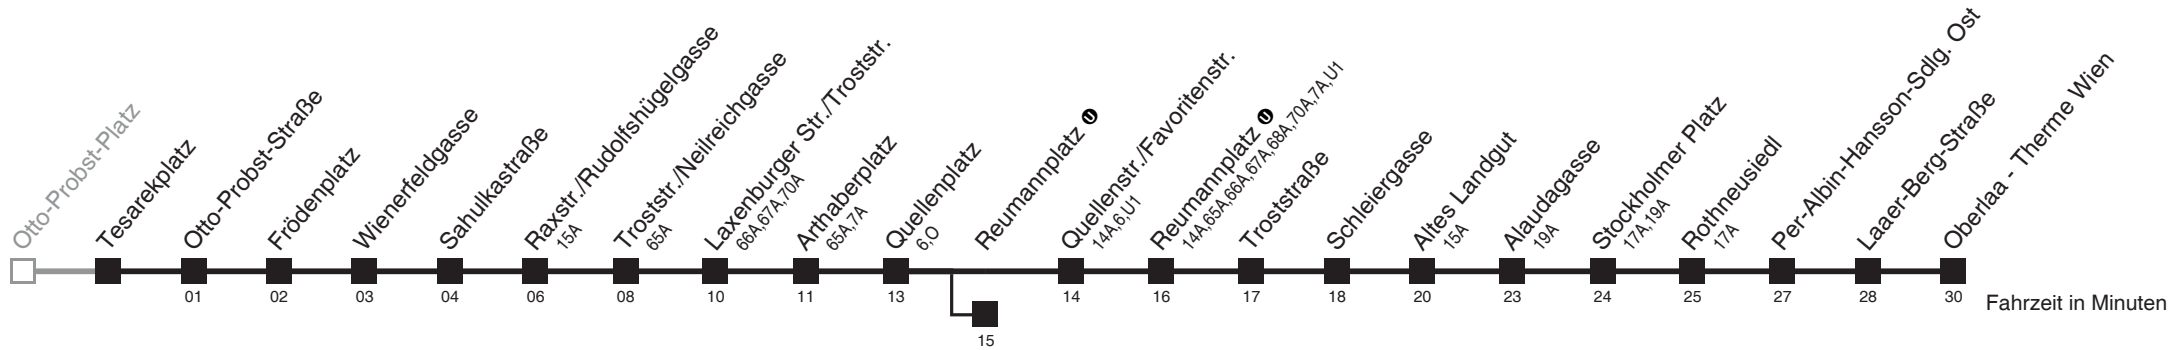

Tesarekplatz → Oberlaa - Therme Wien

Ihr Kurzstreckenfahrtschein gilt bis
Frödenplatz

Montag-Freitag (Schule)

Montag-Freitag (Ferien)

Samstag

Sonn- und Feiertag

4	59
5	07 15 23 30 36 42 48 54
6	00 - - Intervall 3' - 6' - - -
7	- - - - - - - - - - -
8	- - - - - - - - - - -
9	- - - - - - - - - - -
10	- - - - - - - - - - -
11	- - - - - - - - - - -
12	- - - - - - - - - - -
13	- - - - - - - - - - -
14	- - - - - - - - - - -
15	- - - - - - - - - - -
16	- - - - - - - - - - -
17	- - - - - - - - - 58
18	01 05 10 15 25 30 36 42 48 54
19	00 06 12 19 28 35 43 50 58
20	08 13 18 28 38 43 48 58
21	08 18 28 38 48 58
22	10 25 32 40 55
23	10 25 40 55
0	10 25 35 46 59

4	59
5	07 15 23 30 36 42 48 54
6	00 - - Intervall 4' - 6' - - -
7	- - - - - - - - - - -
8	- - - - - - - - - - -
9	- - - - - - - - - - -
10	- - - - - - - - - - -
11	- - - - - - - - - - -
12	- - - - - - - - - - -
13	- - - - - - - - - - -
14	- - - - - - - - - - -
15	- - - - - - - - - - -
16	- - - - - - - - - - -
17	- - - - - - - - - - -
18	- - - - - - - - - - -
19	- - - 12 19 28 35 43 50 58
20	08 13 18 28 38 43 48 58
21	08 18 28 38 48 58
22	10 25 32 40 55
23	10 25 40 55
0	10 25 35 46 59

4	
5	01 14 28 38 48 58
6	08 18 28 38 48 58
7	05 13 20 28 35 43 49 56
8	03 11 18 26 33 41 48 56
9	03 11 18 26 33 41 48 54
10	00 - - - Intervall 6' - - - - -
11	- - - - - - - - - - -
12	- - - - - - - - - - -
13	- - - - - - - - - 48 55
14	02 08 14 20 24 28 35 43 50 54 58
15	05 13 20 28 35 43 50 58
16	05 13 20 28 35 43 50 58
17	05 13 20 28 35 43 50 58
18	05 13 20 28 35 43 50 58
19	05 13 20 28 35 43 50 58
20	05 13 20 25 33 40 55
21	10 25 40 55
22	10 25 40 55
23	10 25 40 55
0	10 25 35 46 59

4	
5	01 25 40 55
6	10 25 40 55
7	10 25 38 48 58
8	08 18 28 38 48 58
9	08 18 28 38 48 58
10	08 18 28 38 48 58
11	08 18 28 38 48 58
12	08 18 28 35 43 50 58
13	05 13 20 28 35 43 50 58
14	05 13 20 28 35 43 50 58
15	05 13 20 28 35 43 50 58
16	05 13 20 28 35 43 50 58
17	05 13 20 28 35 43 50 58
18	05 13 20 28 35 43 50 58
19	05 13 20 28 35 43 50 58
20	05 13 19 25 33 40 55
21	10 25 40 55
22	10 25 40 55
23	10 25 40 55
0	10 25 35 46 59

Am 24.12. ab ca. 18.00 Uhr Intervall alle 15 Minuten
Am 31.12. auf 1.1 durchgehender Linienbetrieb

□ bis Quellenplatz   ■ bis Reumannplatz

Server: swl45002; Datum: 15.09.2011 08:34:38; Linie: 22067_H

Auskunft

Wiener Linien: 7909-100

Änderungen vorbehalten