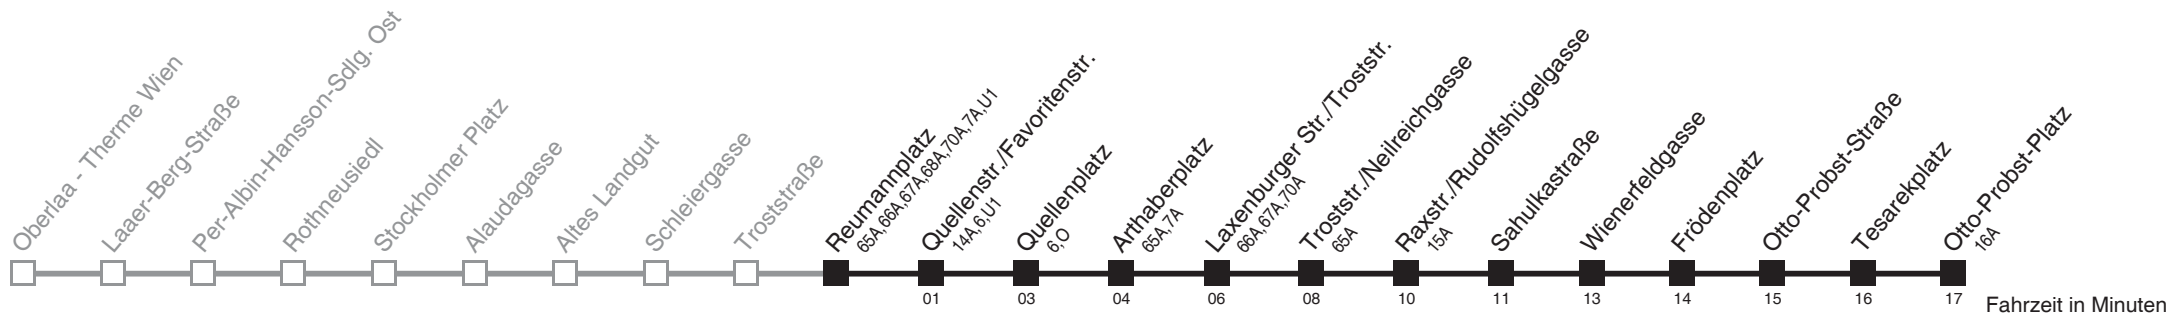

Änderungen vorbehalten

67

Reumannplatz → Otto-Probst-Platz

Ihr Kurzstreckenfahrtschein gilt bis **Quellenplatz**

Montag-Freitag (Schule)

Montag-Freitag (Ferien)

Samstag

Sonn- und Feiertag