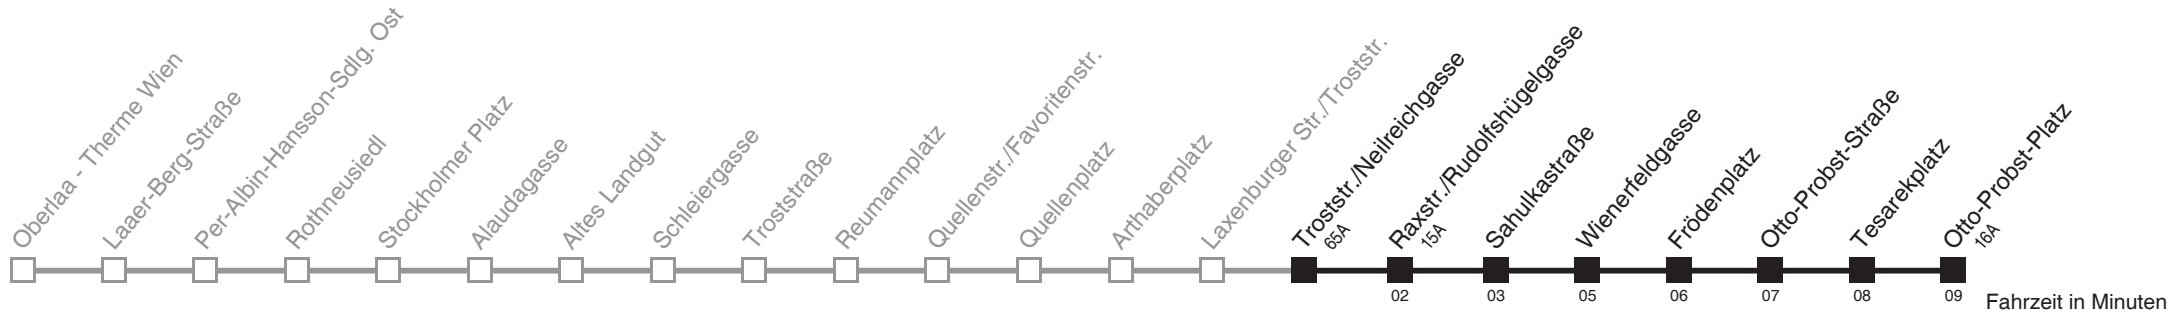

67

Troststr./Neilreichgasse → Otto-Probst-Platz

Ihr Kurzstreckenfahrtschein gilt bis
Raxstr./Rudolfshügelgasse

Montag-Freitag (Schule)

Montag-Freitag (Ferien)

Samstag

Sonn- und Feiertag

4	45 53
5	01 09 16 20 25 32 36 40 47 55 58
6	01 - - Intervall 2' - 6' - - -
7	- - - - - - - - - - -
8	- - - - - - - - - - -
9	- - - - - - - - - - -
10	- - - - - - - - - - -
11	- - - - - - - - - - -
12	- - - - - - - - - - -
13	- - - - - - - - - - -
14	- - - - - - - - - - -
15	- - - - - - - - - - -
16	- - - - - - - - - - -
17	- - - - - - - - - - -
18	- - - - - - - - - 56
19	01 07 13 19 25 31 37 43 49 56
20	04 11 19 26 34 44 54
21	04 14 24 34 44 54
22	04 14 24 34 49
23	04 19 34 49
0	04 19 34 49