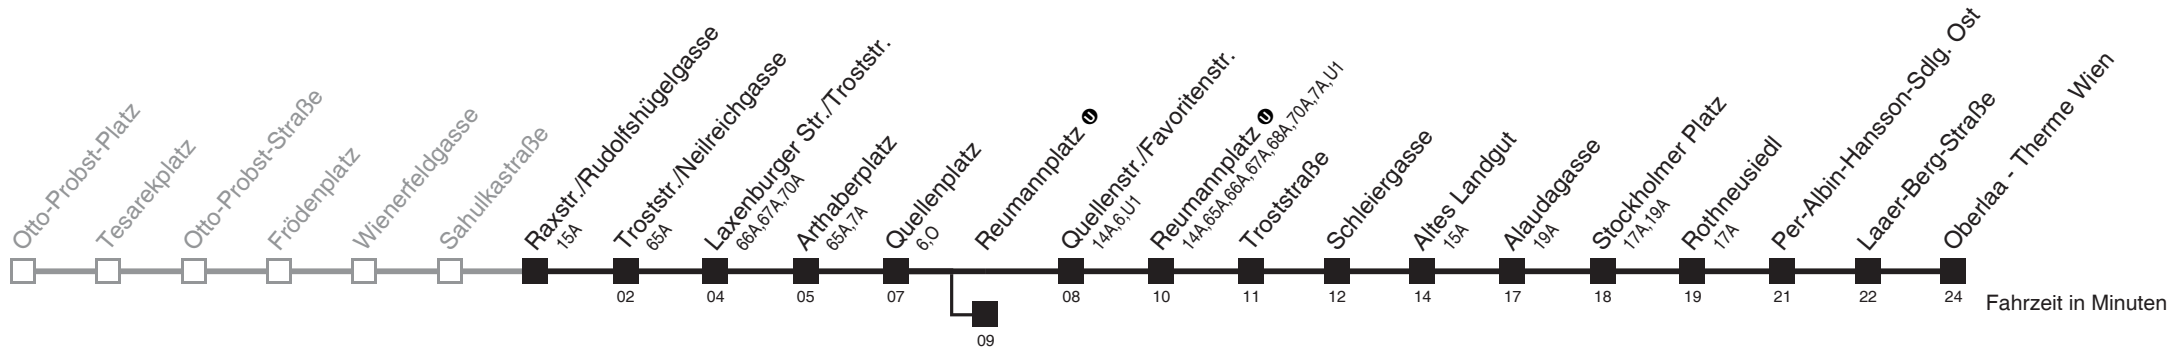

67

Raxstr./Rudolfshügelgasse → Oberlaa - Therme Wien

Ihr Kurzstreckenfahrtschein gilt bis
Reumannplatz ①

Montag-Freitag (Schule)

Montag-Freitag (Ferien)

Samstag

Sonn- und Feiertag

5	06 14 22 30 37	-	-	-	-	-	-	-	-
6	-	-	-	Intervall 3' - 6'	-	-	-	-	-
7	-	-	-	-	-	-	-	-	-
8	-	-	-	-	-	-	-	-	-
9	-	-	-	-	-	-	-	-	-
10	-	-	-	-	-	-	-	-	-
11	-	-	-	-	-	-	-	-	-
12	-	-	-	-	-	-	-	-	-
13	-	-	-	-	-	-	-	-	-
14	-	-	-	-	-	-	-	-	-
15	-	-	-	-	-	-	-	-	-
16	-	-	-	-	-	-	-	-	-
17	-	-	-	-	-	-	-	-	-
18	-	-	-	12 17 22 32 37 43 49 55	-	-	-	-	-
19	01 07 13 19 26 35 41 49 56	-	-	-	-	-	-	-	-
20	04 14 19 24 34 44 49 54	-	-	-	-	-	-	-	-
21	04 14 24 34 44 54	-	-	-	-	-	-	-	-
22	04 16 31 38 46	-	-	-	-	-	-	-	-
23	01 16 31 46	-	-	-	-	-	-	-	-
0	01 16 31 41 52	-	-	-	-	-	-	-	-
1	05	-	-	-	-	-	-	-	-

5	06 14 22 30 37	-	-	-	-	-	-	-	-
6	-	-	-	Intervall 4' - 6'	-	-	-	-	-
7	-	-	-	-	-	-	-	-	-
8	-	-	-	-	-	-	-	-	-
9	-	-	-	-	-	-	-	-	-
10	-	-	-	-	-	-	-	-	-
11	-	-	-	-	-	-	-	-	-
12	-	-	-	-	-	-	-	-	-
13	-	-	-	-	-	-	-	-	-
14	-	-	-	-	-	-	-	-	-
15	-	-	-	-	-	-	-	-	-
16	-	-	-	-	-	-	-	-	-
17	-	-	-	-	-	-	-	-	-
18	-	-	-	-	-	-	-	-	-
19	-	-	-	19 26 35 41 49 56	-	-	-	-	-
20	04 14 19 24 34 44 49 54	-	-	-	-	-	-	-	-
21	04 14 24 34 44 54	-	-	-	-	-	-	-	-
22	04 16 31 38 46	-	-	-	-	-	-	-	-
23	01 16 31 46	-	-	-	-	-	-	-	-
0	01 16 31 41 52	-	-	-	-	-	-	-	-
1	05	-	-	-	-	-	-	-	-

5	07 20 34 44 54	-	-	-	-	-	-	-	-
6	04 14 24 34 44 54	-	-	-	-	-	-	-	-
7	04 11 19 26 34 41 49 56	-	-	-	-	-	-	-	-
8	03 10 18 25 33 40 48 55	-	-	-	-	-	-	-	-
9	03 10 18 25 33 40 48 55	-	-	-	-	-	-	-	-
10	01 - -	Intervall 6'	-	-	-	-	-	-	-
11	-	-	-	-	-	-	-	-	-
12	-	-	-	-	-	-	-	-	-
13	-	-	-	-	-	-	-	49 56	-
14	02 08 14 20 26 30 34 41 49 56	-	-	-	-	-	-	-	-
15	00 04 11 19 26 34 41 49 56	-	-	-	-	-	-	-	-
16	04 11 19 26 34 41 49 56	-	-	-	-	-	-	-	-
17	04 11 19 26 34 41 49 56	-	-	-	-	-	-	-	-
18	04 11 19 26 34 41 49 56	-	-	-	-	-	-	-	-
19	04 11 19 26 34 41 49 56	-	-	-	-	-	-	-	-
20	04 11 19 26 31 39 46	-	-	-	-	-	-	-	-
21	01 16 31 46	-	-	-	-	-	-	-	-
22	01 16 31 46	-	-	-	-	-	-	-	-
23	01 16 31 46	-	-	-	-	-	-	-	-
0	01 16 31 41 52	-	-	-	-	-	-	-	-
1	05	-	-	-	-	-	-	-	-

5	07 31 46	-	-	-	-	-	-	-	-
6	01 16 31 46	-	-	-	-	-	-	-	-
7	01 16 31 44 54	-	-	-	-	-	-	-	-
8	04 14 24 34 44 54	-	-	-	-	-	-	-	-
9	04 14 24 34 44 54	-	-	-	-	-	-	-	-
10	04 14 24 34 44 54	-	-	-	-	-	-	-	-
11	04 14 24 34 44 54	-	-	-	-	-	-	-	-
12	04 14 24 34 41 49 56	-	-	-	-	-	-	-	-
13	04 11 19 26 34 41 49 56	-	-	-	-	-	-	-	-
14	04 11 19 26 34 41 49 56	-	-	-	-	-	-	-	-
15	04 11 19 26 34 41 49 56	-	-	-	-	-	-	-	-
16	04 11 19 26 34 41 49 56	-	-	-	-	-	-	-	-
17	04 11 19 26 34 41 49 56	-	-	-	-	-	-	-	-
18	04 11 19 26 34 41 49 56	-	-	-	-	-	-	-	-
19	04 11 19 26 34 41 49 56	-	-	-	-	-	-	-	-
20	04 11 19 25 31 39 46	-	-	-	-	-	-	-	-
21	01 16 31 46	-	-	-	-	-	-	-	-
22	01 16 31 46	-	-	-	-	-	-	-	-
23	01 16 31 46	-	-	-	-	-	-	-	-
0	01 16 31 41 52	-	-	-	-	-	-	-	-
1	05	-	-	-	-	-	-	-	-

Am 24.12. ab ca. 18.00 Uhr Intervall alle 15 Minuten
Am 31.12. auf 1.1 durchgehender Linienbetrieb

□ bis Quellenplatz   ■ bis Reumannplatz ①

Server: swl45002; Datum: 15.09.2011 08:34:53; Linie: 22067_H

Auskunft
Wiener Linien: 7909-100
Änderungen vorbehalten