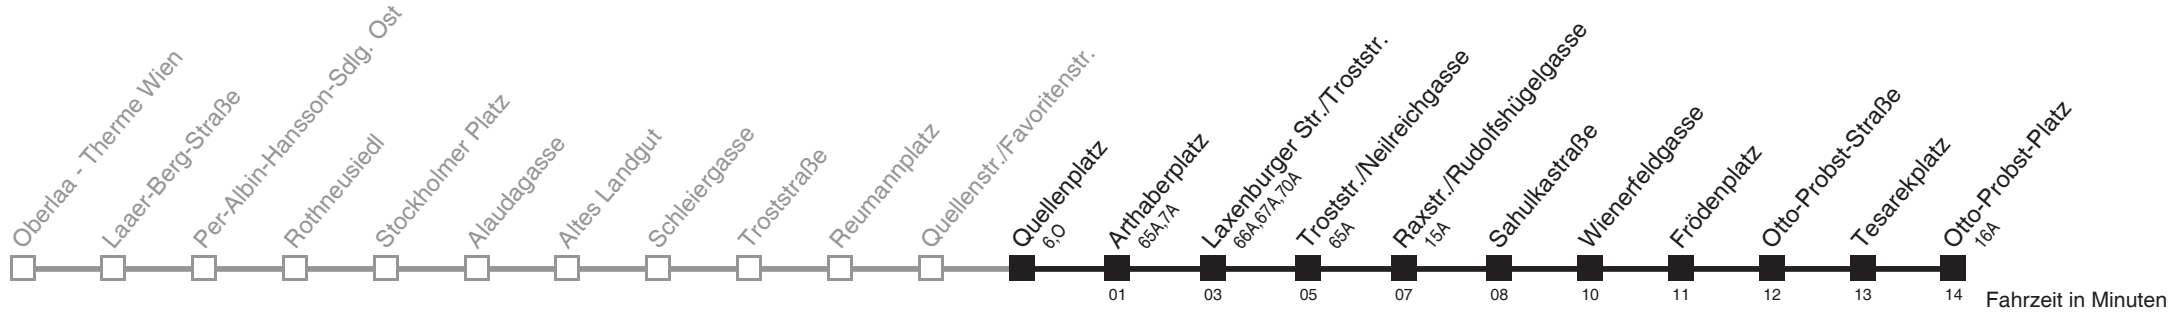

Quellenplatz → Otto-Probst-Platz

Ihr Kurzstreckenfahrtschein gilt bis
Raxstr./Rudolfshügelgasse

Montag-Freitag (Schule)

Montag-Freitag (Ferien)

Samstag

Sonn- und Feiertag

5	04	11	19	27	35	42	50	56		
6	02	-	-	Intervall 3' - 6'				-	-	
7	-	-	-	-	-	-	-	-		
8	-	-	-	-	-	-	-	-		
9	-	-	-	-	-	-	-	-		
10	-	-	-	-	-	-	-	-		
11	-	-	-	-	-	-	-	-		
12	-	-	-	-	-	-	-	-		
13	-	-	-	-	-	-	-	-		
14	-	-	-	-	-	-	-	-		
15	-	-	-	-	-	-	-	-		
16	-	-	-	-	-	-	-	-		
17	-	-	-	-	-	-	-	-		
18	-	-	-	-	-	-	-	56		
19	02	08	14	20	26	32	38	44	51	59
20	06	14	21	29	39	49	59			
21	09	19	29	39	49	59				
22	09	19	29	44	59					
23	14	29	44	59						
0	14	29	44							