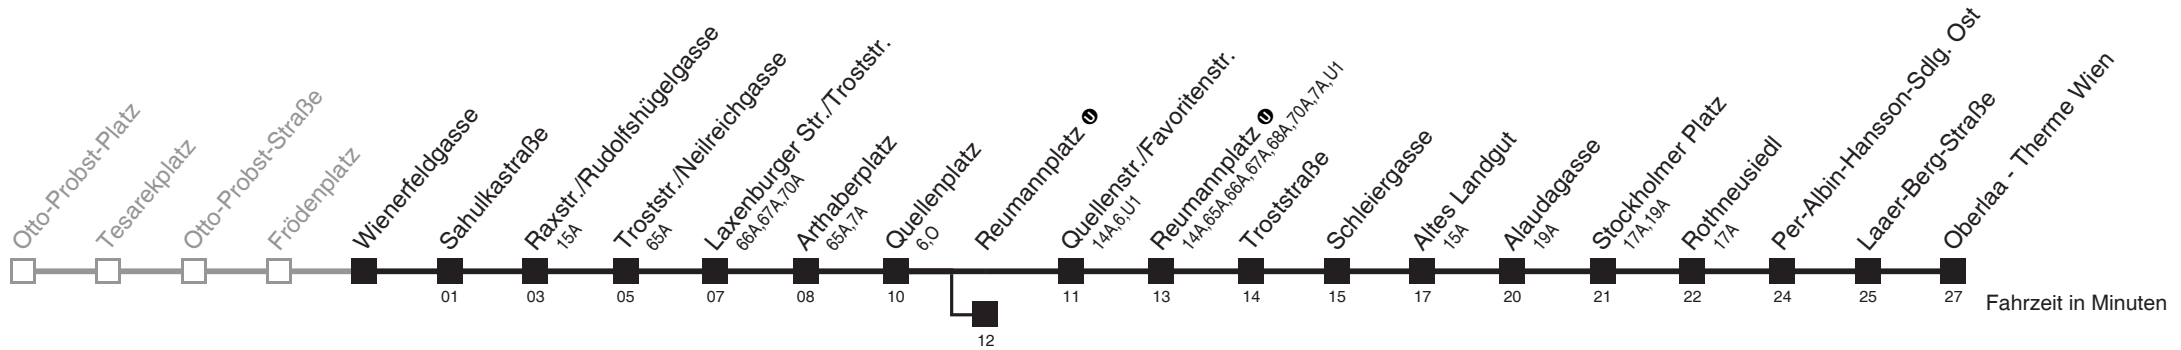

Auskunft
 Wiener Linien: 7909-100

Änderungen vorbehalten

67

Wienerfeldgasse → Oberlaa - Therme Wien

Ihr Kurzstreckenfahrtschein gilt bis
Raxstr./Rudolfshügelgasse

Montag-Freitag (Schule)

Montag-Freitag (Ferien)