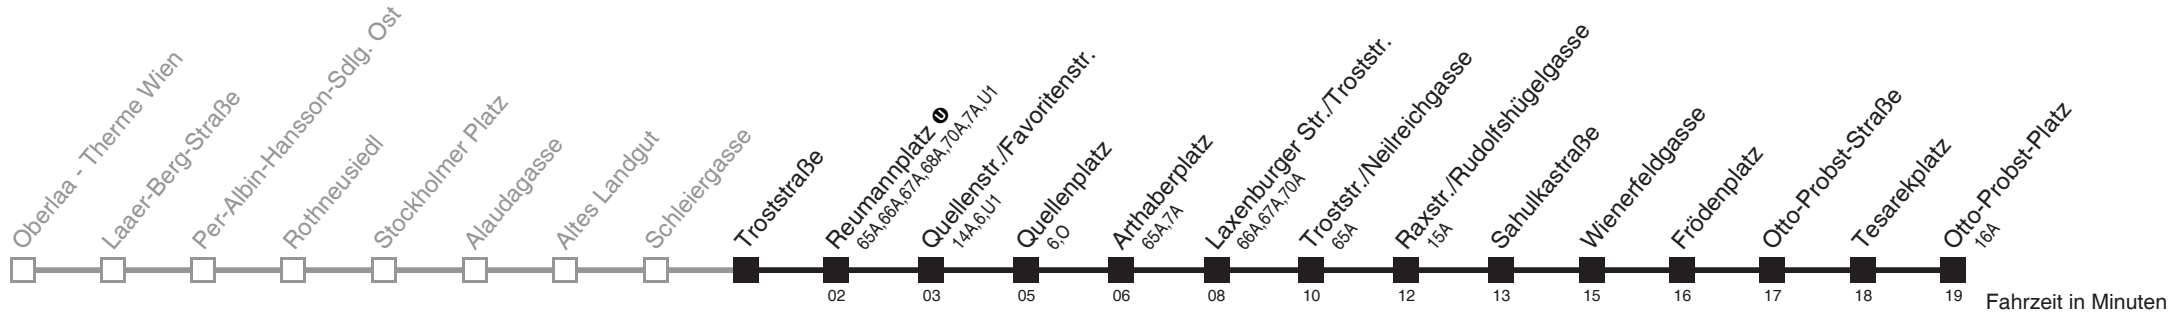

67

Troststraße → Otto-Probst-Platz

Ihr Kurzstreckenfahrtschein gilt bis **Quellenplatz**

Montag-Freitag (Schule)

Montag-Freitag (Ferien)

Samstag

Sonn- und Feiertag

4	59
5	06 14 22 30 37 45 51 57
6	03 - - Intervall 3' - 6' - - -
7	- - - - - - - - -
8	- - - - - - - - -
9	- - - - - - - - -
10	- - - - - - - - -
11	- - - - - - - - -
12	- - - - - - - - -
13	- - - - - - - - -
14	- - - - - - - - -
15	- - - - - - - - -
16	- - - - - - - - -
17	- - - - - - - - -
18	- - - - - - - - -
19	- - - - - - - 39 46 54
20	01 09 16 24 34 39 44 54
21	04 14 24 34 44 54
22	04 14 24 39 46 54
23	09 24 39 54
0	09 24 39 54
1	09