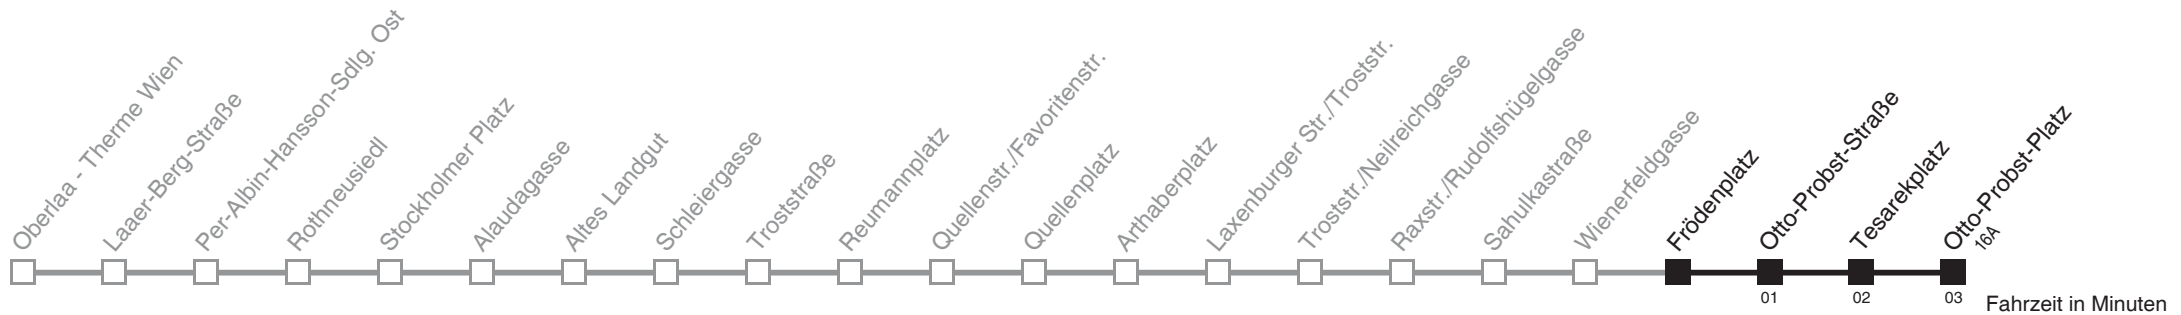

Frödenplatz → Otto-Probst-Platz

Ihr Kurzstreckenfahrtschein gilt bis
Otto-Probst-Platz

Montag-Freitag (Schule)		Montag-Freitag (Ferien)		Samstag		Sonn- und Feiertag	
4	51 59	4	51 59	4	52	4	52
5	07 15 22 26 31 38 42 46 53	5	07 15 22 27 31 38 46 50 53	5	07 19 30 38 45	5	19 30 45 55
6	01 - - Intervall 2' - 6' - - -	6	01 - - Intervall 2' - 6' - - -	6	00 10 20 30 40 50 55	6	10 25 40 55
7	- - - - -	7	- - - - -	7	00 10 20 25 30 40 47 55	7	10 25 40 48 55
8	- - - - -	8	- - - - -	8	02 10 17 25 32 40 47 55	8	10 20 30 40 50
9	- - - - -	9	- - - - -	9	02 10 17 25 32 40 47 51 55	9	00 10 20 30 40 50
10	- - - - -	10	- - - - -	10	02 10 17 21 25 - - - - -	10	00 10 20 30 40 50
11	- - - - -	11	- - - - -	11	- - - Intervall 6' - - - - -	11	00 10 20 30 40 50
12	- - - - -	12	- - - - -	12	- - - - -	12	00 10 20 25 30 40 47 55
13	- - - - -	13	- - - - -	13	- - - - -	13	02 10 17 25 32 40 47 55
14	- - - - -	14	- - - - -	14	- - - - - 55	14	02 10 17 25 32 40 47 55
15	- - - - -	15	- - - - -	15	02 10 17 25 32 40 47 55	15	02 10 17 25 32 40 47 55
16	- - - - -	16	- - - - -	16	02 10 17 25 32 40 47 55	16	02 10 17 25 32 40 47 55
17	- - - - -	17	- - - - -	17	02 10 17 25 32 40 47 55	17	02 10 17 25 32 40 47 55
18	- - - - -	18	- - - - -	18	02 10 17 25 32 40 47 55	18	02 10 17 25 32 40 47 55
19	- - - - - 55	19	- - - - - 55	19	02 10 17 25 32 40 47 55	19	02 10 17 25 32 40 47 55
20	02 10 17 25 32 40 50	20	02 10 17 25 32 40 50	20	02 10 17 25 32 40 55	20	02 10 17 25 32 40 55
21	00 10 20 30 40 50	21	00 10 20 30 40 50	21	10 25 40 55	21	10 25 40 55
22	00 10 20 30 40 55	22	00 10 20 30 40 55	22	10 25 40 55	22	10 25 40 55
23	10 25 40 55	23	10 25 40 55	23	10 25 40 55	23	10 25 40 55
0	10 25 40 55	0	10 25 40 55	0	10 25 40 55	0	10 25 40 55

Am 24.12. ab ca. 18.00 Uhr Intervall alle 15 Minuten
Am 31.12. auf 1.1 durchgehender Linienbetrieb