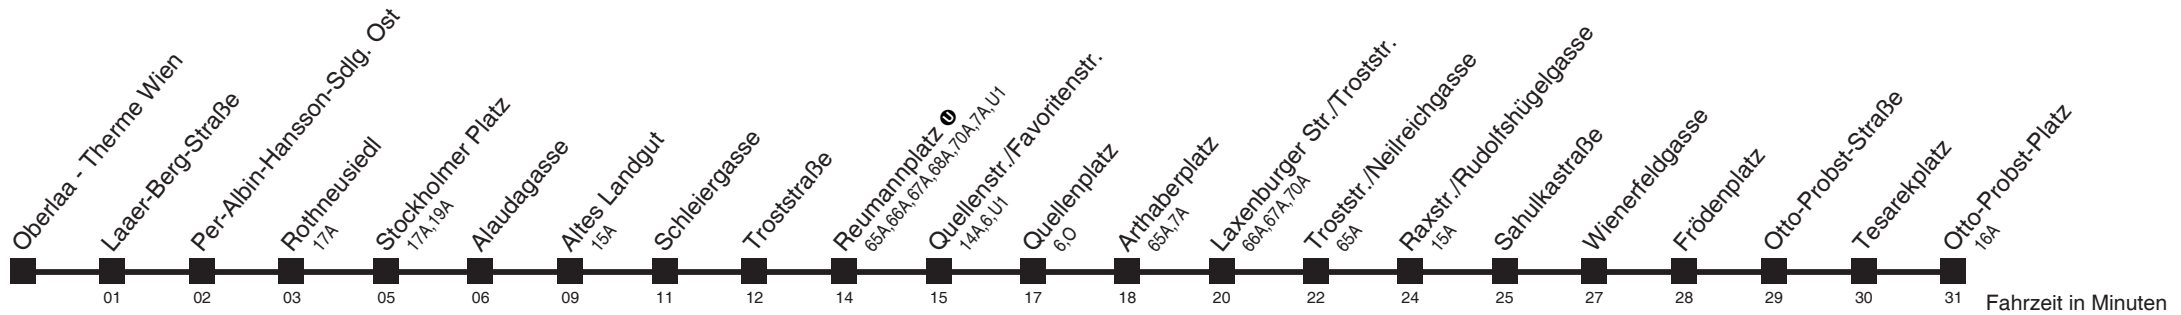

67

Oberlaa - Therme Wien → Otto-Probst-Platz

Ihr Kurzstreckenfahrtschein gilt bis
Stockholmer Platz

Fahrzeit in Minuten

Montag-Freitag (Schule)

Montag-Freitag (Ferien)

Samstag

Sonn- und Feiertag

5	02	09	17	24	32	38	44	50	55
6	00	-	-	Intervall 3' - 6'		-	-	-	-
7	-	-	-	-	-	-	-	-	-
8	-	-	-	-	-	-	-	-	-
9	-	-	-	-	-	-	-	-	-
10	-	-	-	-	-	-	-	-	-
11	-	-	-	-	-	-	-	-	-
12	-	-	-	-	-	-	-	-	-
13	-	-	-	-	-	-	-	-	-
14	-	-	-	-	-	-	-	-	-
15	-	-	-	-	-	-	-	-	-
16	-	-	-	-	-	-	-	-	-
17	-	-	-	-	-	-	-	-	-
18	-	-	-	-	-	-	-	-	-
19	-	-	-	-	26	34	42	49	57
20	04	12	22	<u>27</u>	32	42	52		
21	02	12	22	32	42	52			
22	02	12	27	<u>34</u>	42	57			
23	12	27	42	57					
0	12	27	<u>42</u>	<u>57</u>					

5	02	09	17	24	32	-	-	-	-
6	-	-	-	Intervall 4' - 6'		-	-	-	-
7	-	-	-	-	-	-	-	-	-
8	-	-	-	-	-	-	-	-	-
9	-	-	-	-	-	-	-	-	-
10	-	-	-	-	-	-	-	-	-
11	-	-	-	-	-	-	-	-	-
12	-	-	-	-	-	-	-	-	-
13	-	-	-	-	-	-	-	-	-
14	-	-	-	-	-	-	-	-	-
15	-	-	-	-	-	-	-	-	-
16	-	-	-	-	-	-	-	-	-
17	-	-	-	-	-	-	-	-	-
18	-	-	-	-	-	-	-	-	-
19	-	-	-	-	26	34	42	49	57
20	04	12	22	<u>27</u>	32	42	52		
21	02	12	22	32	42	52			
22	02	12	27	<u>34</u>	42	57			
23	12	27	42	57					
0	12	27	<u>42</u>	<u>57</u>					

5	02	17	32	42	52				
6	02	12	22	32	42	52			
7	02	12	19	27	34	42	49	57	
8	03	11	18	26	33	41	48	56	
9	03	11	18	26	33	41	48	56	
10	02	-	-	Intervall 6'		-	-	-	-
11	-	-	-	-	-	-	-	-	-
12	-	-	-	-	-	-	-	-	-
13	-	-	-	-	-	-	-	-	56
14	03	09	15	21	27	34	42	49	<u>53</u> 57
15	04	12	19	27	34	42	49	57	
16	04	12	19	27	34	42	49	57	
17	04	12	19	27	34	42	49	57	
18	04	12	19	27	34	42	49	57	
19	04	12	19	27	34	42	49	57	
20	04	12	<u>19</u>	<u>27</u>	<u>34</u>	42	<u>49</u>	57	
21	12	27	42	57					
22	12	27	42	57					
23	12	27	42	57					
0	12	27	<u>42</u>	<u>57</u>					

5	02	17	27	42	57				
6	12	27	42	57					
7	12	27	42	57					
8	02	12	22	32	42	52			
9	02	12	22	32	42	52			
10	02	12	22	32	42	52			
11	02	12	22	32	42	52			
12	02	12	19	27	34	42	49	57	
13	04	12	19	27	34	42	49	57	
14	04	12	19	27	34	42	49	57	
15	04	12	19	27	34	42	49	57	
16	04	12	19	27	34	42	49	57	
17	04	12	19	27	34	42	49	57	
18	04	12	19	27	34	42	49	57	
19	04	12	19	27	34	42	49	57	
20	04	12	<u>19</u>	<u>27</u>	<u>34</u>	42	<u>49</u>	57	
21	12	27	42	57					
22	12	27	42	57					
23	12	27	42	57					
0	12	27	<u>42</u>	<u>57</u>					

Am 24.12. ab ca. 18.00 Uhr Intervall alle 15 Minuten
Am 31.12. auf 1.1 durchgehender Linienbetrieb

□ bis Quellenplatz
Server: swl45002; Datum: 15.09.2011 08:35:42; Linie: 22067_R

Auskunft

Wiener Linien: 7909-100

Änderungen vorbehalten