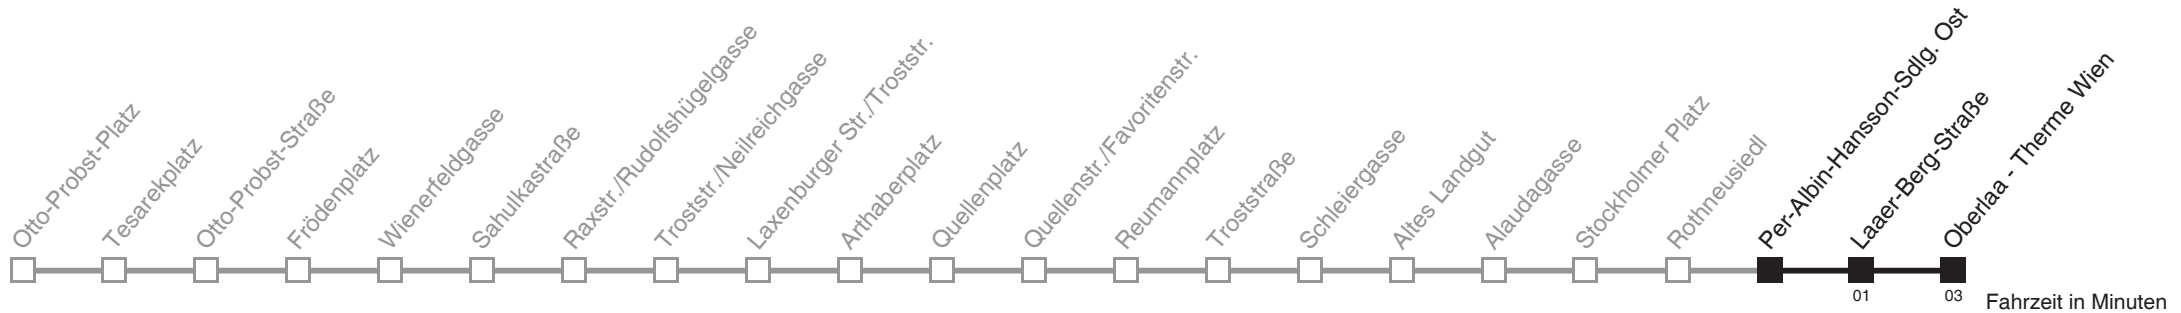

67

Per-Albin-Hansson-Sdlg. Ost → Oberlaa - Therme Wien

Ihr Kurzstreckenfahrtschein gilt bis
Oberlaa - Therme Wien

Montag-Freitag (Schule)

Montag-Freitag (Ferien)

Samstag

Sonn- und Feiertag

4	57
5	04 11 17 23 29 37 41 45 53 57
6	00 - - Intervall 2' - 6' - - -
7	- - - - - - - - - - -
8	- - - - - - - - - - -
9	- - - - - - - - - - -
10	- - - - - - - - - - -
11	- - - - - - - - - - -
12	- - - - - - - - - - -
13	- - - - - - - - - - -
14	- - - - - - - - - - -
15	- - - - - - - - - - -
16	- - - - - - - - - - -
17	- - - - - - - - - - -
18	- - - - - - 35 40 45 55
19	00 06 12 18 24 30 35 41 47 55
20	02 10 17 25 35 45 55
21	05 15 25 35 45 55
22	05 15 25 37 52
23	07 22 37 52
0	07 22 37 52

4	57
5	04 11 17 23 29 37 41 45 53
6	00 - - Intervall 2' - 6' - - -
7	- - - - - - - - - - -
8	- - - - - - - - - - -
9	- - - - - - - - - - -
10	- - - - - - - - - - -
11	- - - - - - - - - - -
12	- - - - - - - - - - -
13	- - - - - - - - - - -
14	- - - - - - - - - - -
15	- - - - - - - - - - -
16	- - - - - - - - - - -
17	- - - - - - - - - - -
18	- - - - - - - - - 55
19	00 06 12 18 24 30 35 41 47 55
20	02 10 17 25 35 45 55
21	05 15 25 35 45 55
22	05 15 25 37 52
23	07 22 37 52
0	07 22 37 52

4	58
5	08 18 28 41 55
6	05 15 25 35 45 55
7	00 05 15 25 32 40 47 55
8	02 10 18 26 33 41 48 56
9	03 11 18 26 33 41 48 52 56
10	03 11 18 - - - - - - -
11	- - - Intervall 6' - - -
12	- - - - - - - - - - -
13	- - - - - - - - - 54
14	00 05 11 17 23 29 35 41 47 55
15	02 10 17 25 32 40 47 55
16	02 10 17 25 32 40 47 55
17	02 10 17 25 32 40 47 55
18	02 10 17 25 32 40 47 55
19	02 10 17 25 32 40 47 55
20	02 10 17 25 32 40 52
21	07 22 37 52
22	07 22 37 52
23	07 22 37 52
0	07 22 37 52

4	58
5	08 18 28 52
6	07 22 37 52
7	07 22 37 45 52
8	05 15 25 35 45 55
9	05 15 25 35 45 55
10	05 15 25 35 45 55
11	05 15 25 35 45 55
12	05 10 15 25 35 40 45 55
13	02 10 17 25 32 40 47 55
14	02 10 17 25 32 40 47 55
15	02 10 17 25 32 40 47 55
16	02 10 17 25 32 40 47 55
17	02 10 17 25 32 40 47 55
18	02 10 17 25 32 40 47 55
19	02 10 17 25 32 40 47 55
20	02 10 17 25 32 40 52
21	07 22 37 52
22	07 22 37 52
23	07 22 37 52
0	07 22 37 52

Am 24.12. ab ca. 18.00 Uhr Intervall alle 15 Minuten
Am 31.12. auf 1.1 durchgehender Linienbetrieb

Server: swl45002; Datum: 15.09.2011 08:35:36; Linie: 22067_H

Auskunft
Wiener Linien: 7909-100
Änderungen vorbehalten