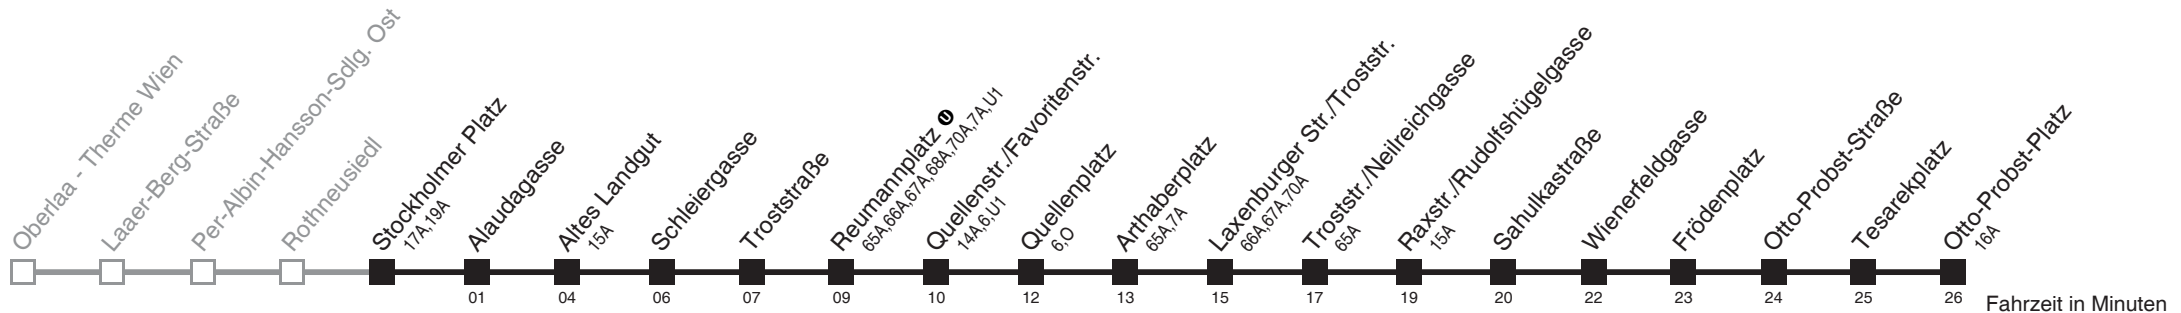

Änderungen vorbehalten

Stockholmer Platz → Otto-Probst-Platz

Ihr Kurzstreckenfahrtschein gilt bis
Altes Landgut

Montag-Freitag (Schule)

Montag-Freitag (Ferien)

Samstag

Sonn- und Feiertag

Station	Montag-Freitag (Schule)	Montag-Freitag (Ferien)	Samstag	Sonn- und Feiertag
4	52 59	4 52 59	4	4
5	07 15 23 30 38 44 50 56	5 07 15 23 30 38 - - - - -	5 07 22 37 47 57	5 07 22 32 47
6	01 - - Intervall 3' - 6' - - -	6 - - - Intervall 4' - 6' - - -	6 07 17 27 37 47 57	6 02 17 32 47
7	- - - - -	7 - - - - -	7 07 17 24 32 39 47 54	7 02 17 32 47 57
8	- - - - -	8 - - - - -	8 02 09 17 24 32 39 47 54	8 07 17 27 37 47 57
9	- - - - -	9 - - - - -	9 02 09 17 24 32 39 47 54	9 07 17 27 37 47 57
10	- - - - -	10 - - - - -	10 02 - - Intervall 6' - - -	10 07 17 27 37 47 57
11	- - - - -	11 - - - - -	11 - - - - -	11 07 17 27 37 47 57
12	- - - - -	12 - - - - -	12 - - - - -	12 07 17 24 32 39 47 54
13	- - - - -	13 - - - - -	13 - - - - -	13 02 09 17 24 32 39 47 54
14	- - - - -	14 - - - - -	14 - - - - - 32 39 47 54 58	14 02 09 17 24 32 39 47 54
15	- - - - -	15 - - - - -	15 02 09 17 24 32 39 47 54	15 02 09 17 24 32 39 47 54
16	- - - - -	16 - - - - -	16 02 09 17 24 32 39 47 54	16 02 09 17 24 32 39 47 54
17	- - - - -	17 - - - - -	17 02 09 17 24 32 39 47 54	17 02 09 17 24 32 39 47 54
18	- - - - -	18 - - - - -	18 02 09 17 24 32 39 47 54	18 02 09 17 24 32 39 47 54
19	- - - - - 32 39 47 54	19 - - - - - 32 39 47 54	19 02 09 17 24 32 39 47 54	19 02 09 17 24 32 39 47 54
20	02 09 17 27 32 37 47 57	20 02 09 17 27 32 37 47 57	20 02 09 17 24 32 39 47 54	20 02 09 17 24 32 39 47 54
21	07 17 27 37 47 57	21 07 17 27 37 47 57	21 02 17 32 47	21 02 17 32 47
22	07 17 32 39 47	22 07 17 32 39 47	22 02 17 32 47	22 02 17 32 47
23	02 17 32 47	23 02 17 32 47	23 02 17 32 47	23 02 17 32 47
0	02 17 32 47	0 02 17 32 47	0 02 17 32 47	0 02 17 32 47
1	02	1 02	1 02	1 02