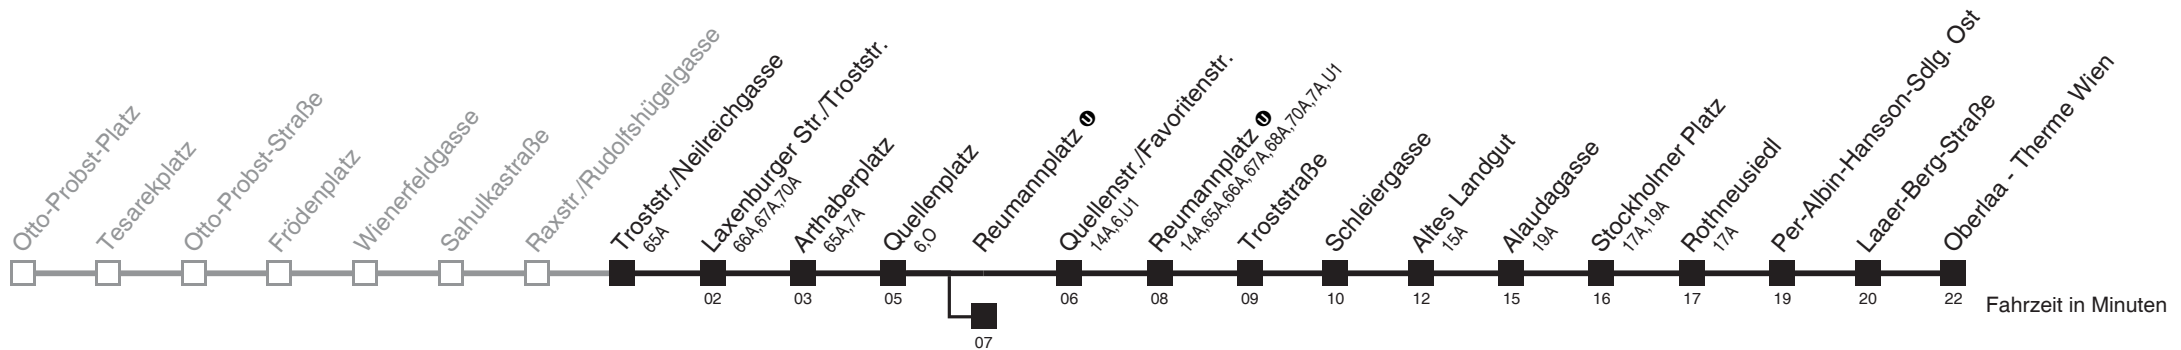

Troststr./Neilreichgasse → Oberlaa - Therme Wien

Ihr Kurzstreckenfahrtschein gilt bis
Reumannplatz 📍

Montag-Freitag (Schule)

Montag-Freitag (Ferien)

Samstag

Sonn- und Feiertag

5	08 16 24 32 39	-	-	-	-	-	-	-	-	-
6	-	-	-	Intervall 3' - 6'			-	-	-	-
7	-	-	-	-	-	-	-	-	-	-
8	-	-	-	-	-	-	-	-	-	-
9	-	-	-	-	-	-	-	-	-	-
10	-	-	-	-	-	-	-	-	-	-
11	-	-	-	-	-	-	-	-	-	-
12	-	-	-	-	-	-	-	-	-	-
13	-	-	-	-	-	-	-	-	-	-
14	-	-	-	-	-	-	-	-	-	-
15	-	-	-	-	-	-	-	-	-	-
16	-	-	-	-	-	-	-	-	-	-
17	-	-	-	-	-	-	-	-	-	-
18	-	-	-	14 19 24 34 39 45 51 57	-	-	-	-	-	-
19	03 09 15 21 28 36 43 51 58	-	-	-	-	-	-	-	-	-
20	06 16 21 26 36 46 51 56	-	-	-	-	-	-	-	-	-
21	06 16 26 36 46 56	-	-	-	-	-	-	-	-	-
22	06 18 33 40 48	-	-	-	-	-	-	-	-	-
23	03 18 33 48	-	-	-	-	-	-	-	-	-
0	03 18 33 43 54	-	-	-	-	-	-	-	-	-
1	07	-	-	-	-	-	-	-	-	-

5	08 16 24 32 39	-	-	-	-	-	-	-	-	-
6	-	-	-	Intervall 4' - 6'			-	-	-	-
7	-	-	-	-	-	-	-	-	-	-
8	-	-	-	-	-	-	-	-	-	-
9	-	-	-	-	-	-	-	-	-	-
10	-	-	-	-	-	-	-	-	-	-
11	-	-	-	-	-	-	-	-	-	-
12	-	-	-	-	-	-	-	-	-	-
13	-	-	-	-	-	-	-	-	-	-
14	-	-	-	-	-	-	-	-	-	-
15	-	-	-	-	-	-	-	-	-	-
16	-	-	-	-	-	-	-	-	-	-
17	-	-	-	-	-	-	-	-	-	-
18	-	-	-	-	-	-	-	-	-	-
19	-	-	-	-	21 28 36 43 51 58	-	-	-	-	-
20	06 16 21 26 36 46 51 56	-	-	-	-	-	-	-	-	-
21	06 16 26 36 46 56	-	-	-	-	-	-	-	-	-
22	06 18 33 40 48	-	-	-	-	-	-	-	-	-
23	03 18 33 48	-	-	-	-	-	-	-	-	-
0	03 18 33 43 54	-	-	-	-	-	-	-	-	-
1	07	-	-	-	-	-	-	-	-	-

5	09 22 36 46 56	-	-	-	-	-	-	-	-	-
6	06 16 26 36 46 56	-	-	-	-	-	-	-	-	-
7	06 13 21 28 36 43 51 57	-	-	-	-	-	-	-	-	-
8	05 12 20 27 35 42 50 57	-	-	-	-	-	-	-	-	-
9	05 12 20 27 35 42 50 57	-	-	-	-	-	-	-	-	-
10	03 - -	Intervall 6'			-	-	-	-	-	-
11	-	-	-	-	-	-	-	-	-	-
12	-	-	-	-	-	-	-	-	-	-
13	-	-	-	-	-	-	-	-	51 58	-
14	04 10 16 22 28 32 36 43 51 58	-	-	-	-	-	-	-	-	-
15	02 06 13 21 28 36 43 51 58	-	-	-	-	-	-	-	-	-
16	06 13 21 28 36 43 51 58	-	-	-	-	-	-	-	-	-
17	06 13 21 28 36 43 51 58	-	-	-	-	-	-	-	-	-
18	06 13 21 28 36 43 51 58	-	-	-	-	-	-	-	-	-
19	06 13 21 28 36 43 51 58	-	-	-	-	-	-	-	-	-
20	06 13 21 28 33 41 48	-	-	-	-	-	-	-	-	-
21	03 18 33 48	-	-	-	-	-	-	-	-	-
22	03 18 33 48	-	-	-	-	-	-	-	-	-
23	03 18 33 48	-	-	-	-	-	-	-	-	-
0	03 18 33 43 54	-	-	-	-	-	-	-	-	-
1	07	-	-	-	-	-	-	-	-	-

5	09 33 48	-	-	-	-	-	-	-	-	-
6	03 18 33 48	-	-	-	-	-	-	-	-	-
7	03 18 33 46 56	-	-	-	-	-	-	-	-	-
8	06 16 26 36 46 56	-	-	-	-	-	-	-	-	-
9	06 16 26 36 46 56	-	-	-	-	-	-	-	-	-
10	06 16 26 36 46 56	-	-	-	-	-	-	-	-	-
11	06 16 26 36 46 56	-	-	-	-	-	-	-	-	-
12	06 16 26 36 43 51 58	-	-	-	-	-	-	-	-	-
13	06 13 21 28 36 43 51 58	-	-	-	-	-	-	-	-	-
14	06 13 21 28 36 43 51 58	-	-	-	-	-	-	-	-	-
15	06 13 21 28 36 43 51 58	-	-	-	-	-	-	-	-	-
16	06 13 21 28 36 43 51 58	-	-	-	-	-	-	-	-	-
17	06 13 21 28 36 43 51 58	-	-	-	-	-	-	-	-	-
18	06 13 21 28 36 43 51 58	-	-	-	-	-	-	-	-	-
19	06 13 21 28 36 43 51 58	-	-	-	-	-	-	-	-	-
20	06 13 21 27 33 41 48	-	-	-	-	-	-	-	-	-
21	03 18 33 48	-	-	-	-	-	-	-	-	-
22	03 18 33 48	-	-	-	-	-	-	-	-	-
23	03 18 33 48	-	-	-	-	-	-	-	-	-
0	03 18 33 43 54	-	-	-	-	-	-	-	-	-
1	07	-	-	-	-	-	-	-	-	-

Am 24.12. ab ca. 18.00 Uhr Intervall alle 15 Minuten
Am 31.12. auf 1.1 durchgehender Linienbetrieb
□ bis Quellenplatz   ■ bis Reumannplatz 📍
Server: swl45002; Datum: 15.09.2011 08:34:56; Linie: 22067_H