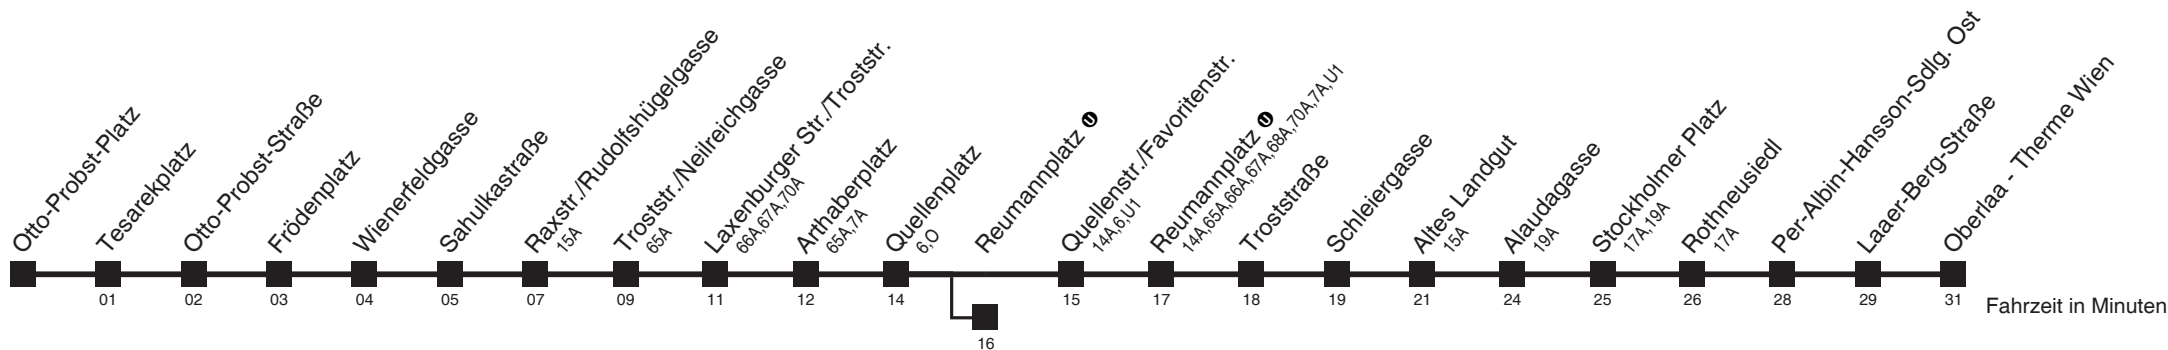

Ihr Kurzstreckenfahrtschein gilt bis
Frödenplatz

Montag-Freitag (Schule)

Montag-Freitag (Ferien)

Samstag

Sonn- und Feiertag

4	58
5	06 14 22 29 35 41 47 53 59
6	04 - - Intervall 3' - 6' - - -
7	- - - - - - - - -
8	- - - - - - - - -
9	- - - - - - - - -
10	- - - - - - - - -
11	- - - - - - - - -
12	- - - - - - - - -
13	- - - - - - - - -
14	- - - - - - - - -
15	- - - - - - - - -
16	- - - - - - - - -
17	- - - - - - - - - 57
18	00 04 09 14 24 29 35 41 47 53 59
19	05 11 18 27 34 42 49 57
20	07 12 17 27 37 42 47 57
21	07 17 27 37 47 57
22	09 24 31 39 54
23	09 24 39 54
0	09 24 34 45 58