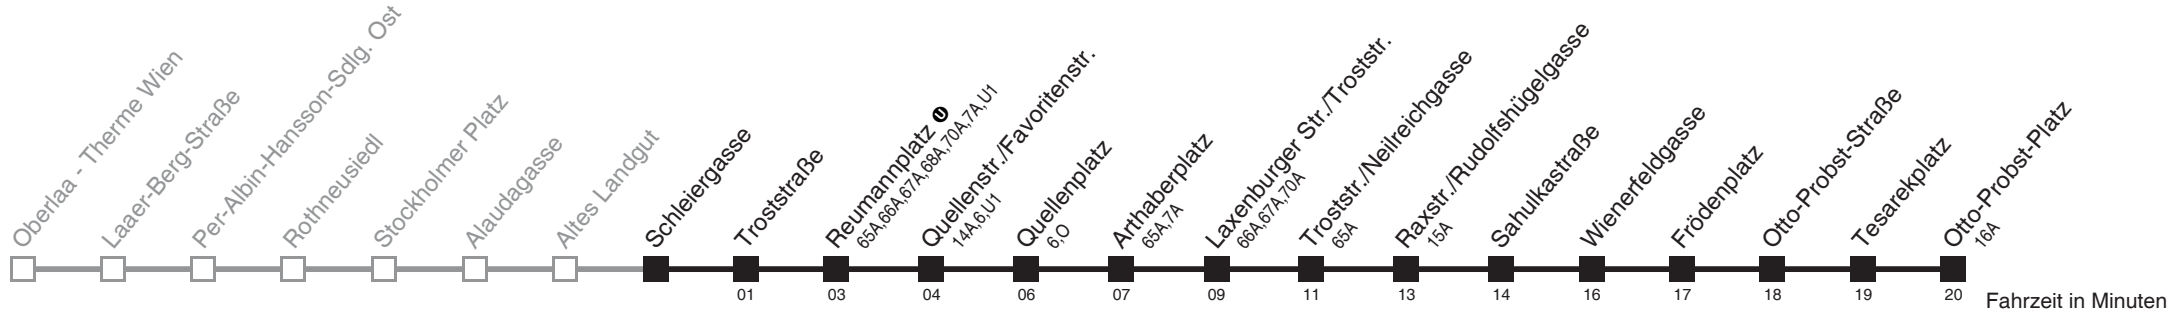

Schleiergasse → Otto-Probst-Platz

Ihr Kurzstreckenfahrtschein gilt bis **Quellenplatz**

Montag-Freitag (Schule)

Montag-Freitag (Ferien)

Samstag

Sonn- und Feiertag

4	58
5	05 13 21 29 36 44 50 56
6	02 - - Intervall 3' - 6' - - -
7	- - - - - - - - - - -
8	- - - - - - - - - - -
9	- - - - - - - - - - -
10	- - - - - - - - - - -
11	- - - - - - - - - - -
12	- - - - - - - - - - -
13	- - - - - - - - - - -
14	- - - - - - - - - - -
15	- - - - - - - - - - -
16	- - - - - - - - - - -
17	- - - - - - - - - - -
18	- - - - - - - - - - -
19	- - - - - - - 38 45 53
20	00 08 15 23 33 38 43 53
21	03 13 23 33 43 53
22	03 13 23 38 45 53
23	08 23 38 53
0	08 23 38 53
1	08