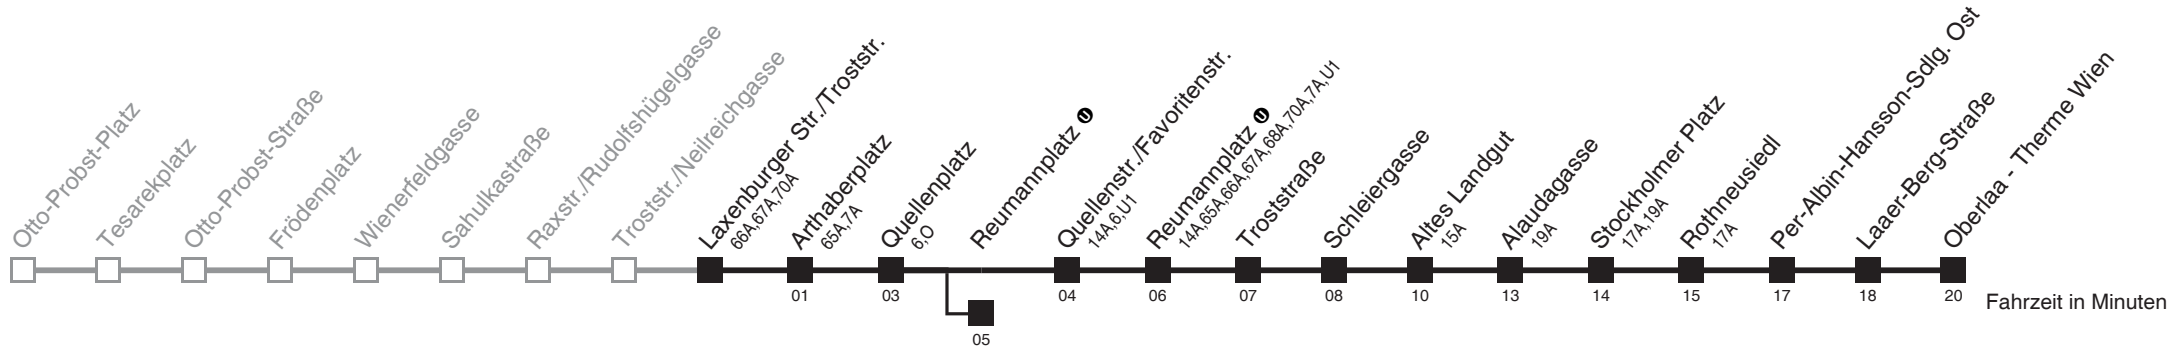

Laxenburger Str./Trooststr. → Oberlaa - Therme Wien

Ihr Kurzstreckenfahrerschein gilt bis
Reumannplatz Ⓣ

Montag-Freitag (Schule)		Montag-Freitag (Ferien)		Samstag		Sonn- und Feiertag	
5	10 18 26 34 41	5	10 18 26 34 41	5	11 24 38 48 58	5	11 35 50
6	- - - Intervall 3' - 6' - - -	6	- - - Intervall 4' - 6' - - -	6	08 18 28 38 48 58	6	05 20 35 50
7	- - - - - - - - - - -	7	- - - - - - - - - - -	7	08 15 23 30 38 45 53 59	7	05 20 35 48 58
8	- - - - - - - - - - -	8	- - - - - - - - - - -	8	07 14 22 29 37 44 52 59	8	08 18 28 38 48 58
9	- - - - - - - - - - -	9	- - - - - - - - - - -	9	07 14 22 29 37 44 52 59	9	08 18 28 38 48 58
10	- - - - - - - - - - -	10	- - - - - - - - - - -	10	05 - - Intervall 6' - - -	10	08 18 28 38 48 58
11	- - - - - - - - - - -	11	- - - - - - - - - - -	11	- - - - - - - - - - -	11	08 18 28 38 48 58
12	- - - - - - - - - - -	12	- - - - - - - - - - -	12	- - - - - - - - - - -	12	08 18 28 38 45 53
13	- - - - - - - - - - -	13	- - - - - - - - - - -	13	- - - - - - - - - 53	13	00 08 15 23 30 38 45 53
14	- - - - - - - - - - -	14	- - - - - - - - - - -	14	00 06 12 18 24 30 34 38 45 53	14	00 08 15 23 30 38 45 53
15	- - - - - - - - - - -	15	- - - - - - - - - - -	15	00 04 08 15 23 30 38 45 53	15	00 08 15 23 30 38 45 53
16	- - - - - - - - - - -	16	- - - - - - - - - - -	16	00 08 15 23 30 38 45 53	16	00 08 15 23 30 38 45 53
17	- - - - - - - - - - -	17	- - - - - - - - - - -	17	00 08 15 23 30 38 45 53	17	00 08 15 23 30 38 45 53
18	- - - 16 21 26 36 41 47 53 59	18	- - - - - - - - - - -	18	00 08 15 23 30 38 45 53	18	00 08 15 23 30 38 45 53
19	05 11 17 23 30 38 45 53	19	- - - - - 23 30 38 45 53	19	00 08 15 23 30 38 45 53	19	00 08 15 23 30 38 45 53
20	00 08 18 23 28 38 48 53 58	20	00 08 18 23 28 38 48 53 58	20	00 08 15 23 30 35 43 50	20	00 08 15 23 29 35 43 50
21	08 18 28 38 48 58	21	08 18 28 38 48 58	21	05 20 35 50	21	05 20 35 50
22	08 20 35 42 50	22	08 20 35 42 50	22	05 20 35 50	22	05 20 35 50
23	05 20 35 50	23	05 20 35 50	23	05 20 35 50	23	05 20 35 50
0	05 20 35 45 56	0	05 20 35 45 56	0	05 20 35 45 56	0	05 20 35 45 56
1	09	1	09	1	09	1	09

Am 24.12. ab ca. 18.00 Uhr Intervall alle 15 Minuten
Am 31.12. auf 1.1 durchgehender Linienbetrieb
□ bis Quellenplatz   ■ bis Reumannplatz Ⓣ
Server: swl45002; Datum: 15.09.2011 08:34:59; Linie: 22067_H