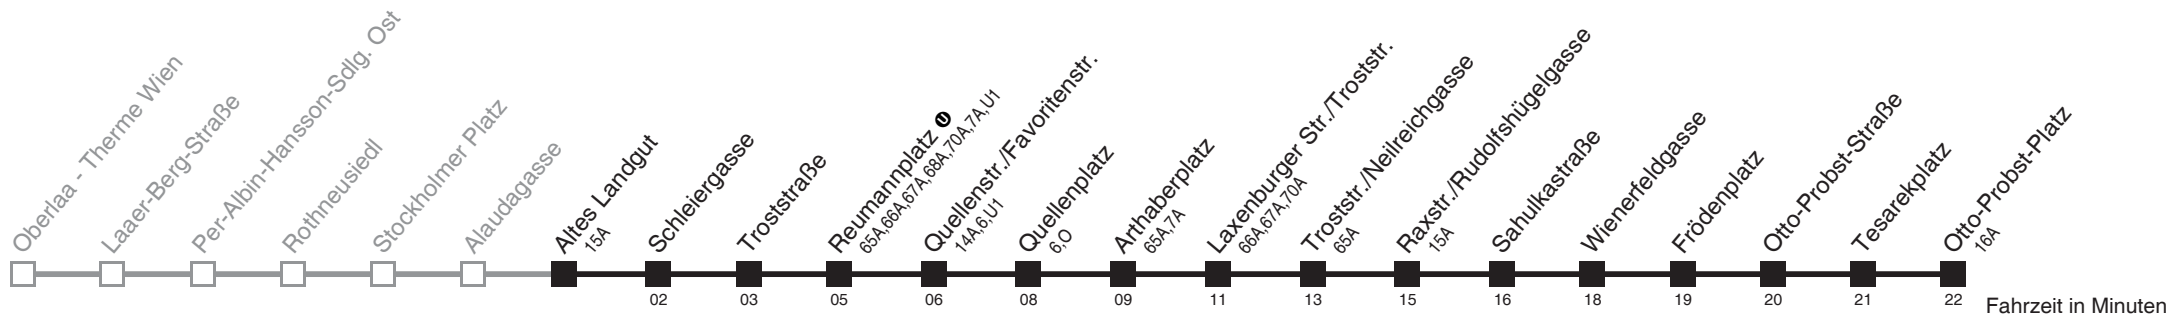

Altes Landgut → Otto-Probst-Platz

Ihr Kurzstreckenfahrtschein gilt bis **Quellenplatz**

Montag-Freitag (Schule)

Montag-Freitag (Ferien)

Samstag

Sonn- und Feiertag

Station	Montag-Freitag (Schule)	Montag-Freitag (Ferien)	Samstag	Sonn- und Feiertag
4	56	4 56	4	4
5	03 11 19 27 34 42 48 54	5 03 11 19 27 34 42 - - - -	5 11 26 41 51	5 11 26 36 51
6	00 - - Intervall 3' - 6' - - -	6 - - - Intervall 4' - 6' - - -	6 01 11 21 31 41 51	6 06 21 36 51
7	- - - - -	7 - - - - -	7 01 11 21 28 36 43 51 58	7 06 21 36 51
8	- - - - -	8 - - - - -	8 06 13 21 28 36 43 51 58	8 01 11 21 31 41 51
9	- - - - -	9 - - - - -	9 06 13 21 28 36 43 51 58	9 01 11 21 31 41 51
10	- - - - -	10 - - - - -	10 06 - - Intervall 6' - - -	10 01 11 21 31 41 51
11	- - - - -	11 - - - - -	11 - - - - -	11 01 11 21 31 41 51
12	- - - - -	12 - - - - -	12 - - - - -	12 01 11 21 28 36 43 51 58
13	- - - - -	13 - - - - -	13 - - - - -	13 06 13 21 28 36 43 51 58
14	- - - - -	14 - - - - -	14 - - - - - 36 43 51 58	14 06 13 21 28 36 43 51 58
15	- - - - -	15 - - - - -	15 02 06 13 21 28 36 43 51 58	15 06 13 21 28 36 43 51 58
16	- - - - -	16 - - - - -	16 06 13 21 28 36 43 51 58	16 06 13 21 28 36 43 51 58
17	- - - - -	17 - - - - -	17 06 13 21 28 36 43 51 58	17 06 13 21 28 36 43 51 58
18	- - - - -	18 - - - - -	18 06 13 21 28 36 43 51 58	18 06 13 21 28 36 43 51 58
19	- - - - - 36 43 51 58	19 - - - - - 36 43 51 58	19 06 13 21 28 36 43 51 58	19 06 13 21 28 36 43 51 58
20	06 13 21 31 36 41 51	20 06 13 21 31 36 41 51	20 06 13 21 28 36 43 51 58	20 06 13 21 28 36 43 51 58
21	01 11 21 31 41 51	21 01 11 21 31 41 51	21 06 21 36 51	21 06 21 36 51
22	01 11 21 36 43 51	22 01 11 21 36 43 51	22 06 21 36 51	22 06 21 36 51
23	06 21 36 51	23 06 21 36 51	23 06 21 36 51	23 06 21 36 51
0	06 21 36 51	0 06 21 36 51	0 06 21 36 51	0 06 21 36 51
1	06	1 06	1 06	1 06

Am 24.12. ab ca. 18.00 Uhr Intervall alle 15 Minuten
Am 31.12. auf 1.1 durchgehender Linienbetrieb

□ bis Quellenplatz
Server: swl45002; Datum: 15.09.2011 08:36:00; Linie: 22067_R

Auskunft
Wiener Linien: 7909-100
Änderungen vorbehalten