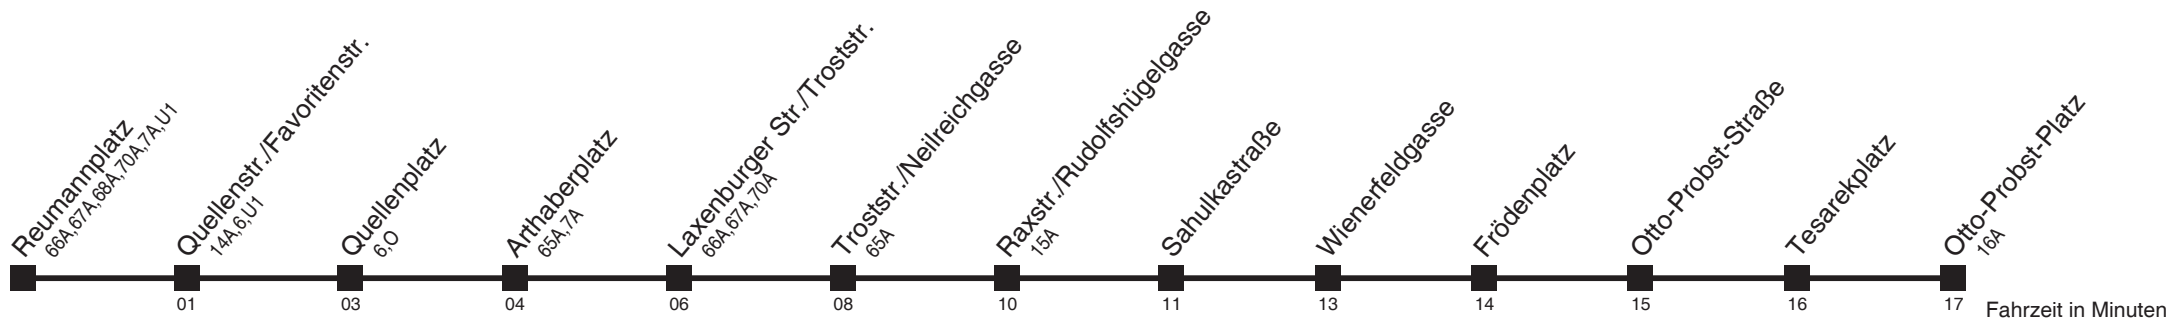

67

Reumannplatz → Otto-Probst-Platz

Ihr Kurzstreckenfahrtschein gilt bis **Quellenplatz**

Fahrzeit in Minuten

Montag-Freitag (Schule)

Montag-Freitag (Ferien)

Samstag

Sonn- und Feiertag