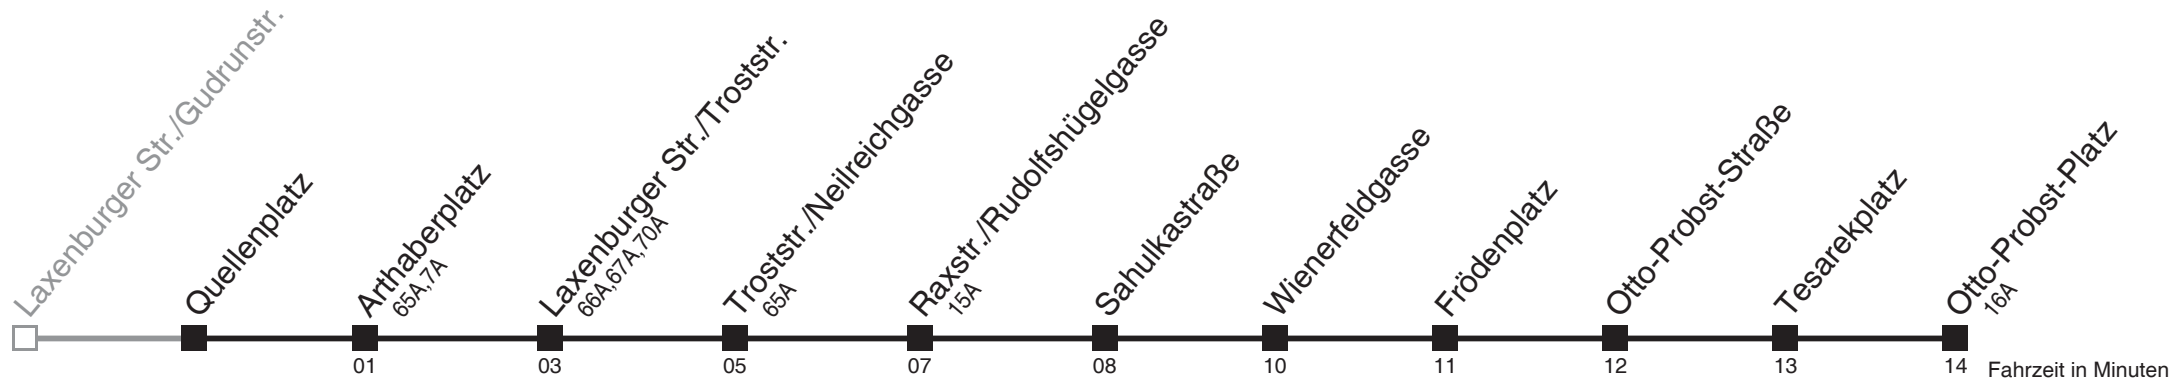

67

Quellenplatz → Otto-Probst-Platz

Ihr Kurzstreckenfahrtschein gilt bis
Raxstr./Rudolfshügelgasse

Montag-Freitag (Schule)

4	40 48 56
5	15 31 53
6	21 47
7	
8	
9	
10	
11	
12	23
13	49
14	59
15	
16	

Montag-Freitag (Ferien)