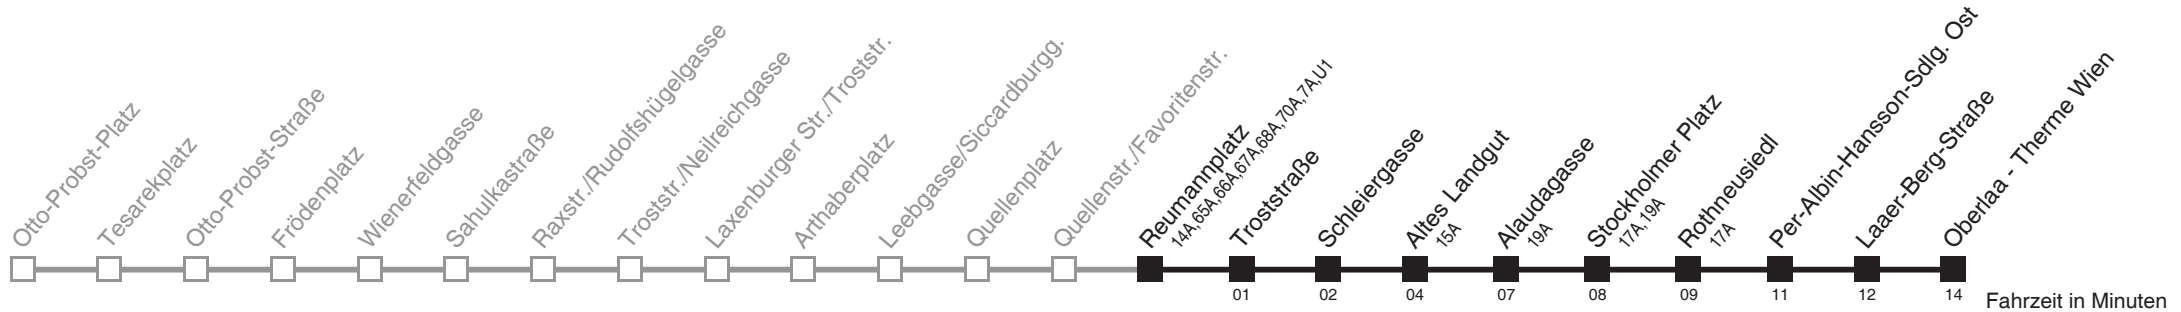

Ihr Kurzstreckenfahrtschein gilt bis
Altes Landgut

Montag-Freitag (Schule)

Montag-Freitag (Ferien)

Samstag

Sonn- und Feiertag

4	40 43 45 52 59
5	05 11 17 25 29 33 41 - - -
6	- - - Intervall 2' - 6' - - -
7	- - - - - - - - - - -
8	- - - - - - - - - - -
9	- - - - - - - - - - -
10	- - - - - - - - - - -
11	- - - - - - - - - - -
12	- - - - - - - - - - -
13	- - - - - - - - - - -
14	- - - - - - - - - - -
15	- - - - - - - - - - -
16	- - - - - - - - - - -
17	- - - - - - - - - - -
18	- - - - 23 28 33 43 48 54
19	00 06 12 18 24 30 36 44 51 59
20	06 14 24 34 44 54
21	04 14 24 34 44 54
22	04 14 26 41 56
23	11 26 41 56
0	11 26 41

4	40 43 45 52 59
5	05 11 17 25 29 33 41 48 - - -
6	- - - Intervall 2' - 6' - - -
7	- - - - - - - - - - -
8	- - - - - - - - - - -
9	- - - - - - - - - - -
10	- - - - - - - - - - -
11	- - - - - - - - - - -
12	- - - - - - - - - - -
13	- - - - - - - - - - -
14	- - - - - - - - - - -
15	- - - - - - - - - - -
16	- - - - - - - - - - -
17	- - - - - - - - - - -
18	- - - - - - - - - - -
19	- - - - - - - 36 44 51 59
20	06 14 24 34 44 54
21	04 14 24 34 44 54
22	04 14 26 41 56
23	11 26 41 56
0	11 26 41

4	47 57
5	07 17 30 44 54
6	04 14 24 34 44 49 54
7	04 14 21 29 36 44 51 59
8	06 14 21 29 36 44 51 59
9	06 14 21 29 36 40 44 51 59
10	06 - - Intervall 6' - - -
11	- - - - - - - - - - -
12	- - - - - - - - - - -
13	- - - - - - - - - - -
14	- - - - - - 36 44 51 59
15	06 14 21 29 36 44 51 59
16	06 14 21 29 36 44 51 59
17	06 14 21 29 36 44 51 59
18	06 14 21 29 36 44 51 59
19	06 14 21 29 36 44 51 59
20	06 14 21 29 41 56
21	11 26 41 56
22	11 26 41 56
23	11 26 41 56
0	11 26 41

4	47 57
5	07 17 41 56
6	11 26 41 56
7	11 26 34 41 54
8	04 14 24 34 44 54
9	04 14 24 34 44 54
10	04 14 24 34 44 54
11	04 14 24 34 44 54 59
12	04 14 24 29 34 44 51 59
13	06 14 21 29 36 44 51 59
14	06 14 21 29 36 44 51 59
15	06 14 21 29 36 44 51 59
16	06 14 21 29 36 44 51 59
17	06 14 21 29 36 44 51 59
18	06 14 21 29 36 44 51 59
19	06 14 21 29 36 44 51 59
20	06 14 21 29 41 56
21	11 26 41 56
22	11 26 41 56
23	11 26 41 56
0	11 26 41

Am 24.12. ab ca. 18.00 Uhr Intervall alle 15 Minuten
Am 31.12. auf 1.1 durchgehender Linienbetrieb
bis Rothneusiedl bis Per-Albin-Hansson-Sdlg. Ost
Server: swl45002; Datum: 15.09.2011 08:35:13; Linie: 22067_H