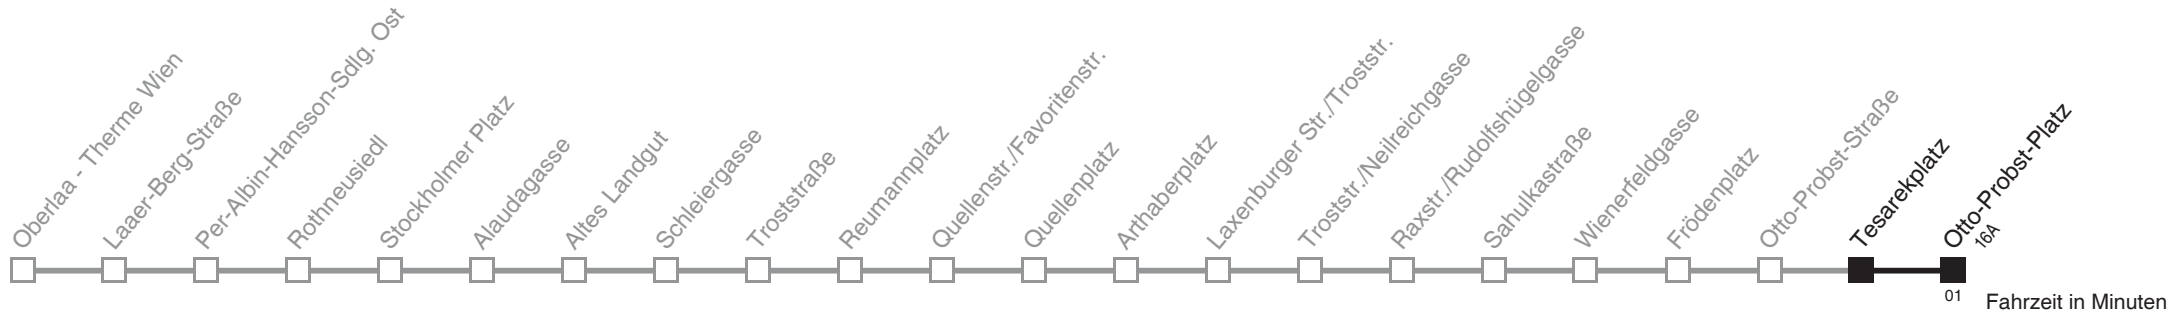

Tesarekplatz → Otto-Probst-Platz

Ihr Kurzstreckenfahrtschein gilt bis
Otto-Probst-Platz

Montag-Freitag (Schule)

Montag-Freitag (Ferien)

Samstag

Sonn- und Feiertag

4	53
5	01 09 17 24 28 33 40 44 48 55
6	04 - - Intervall 2' - 6' - - -
7	- - - - - - - - - - -
8	- - - - - - - - - - -
9	- - - - - - - - - - -
10	- - - - - - - - - - -
11	- - - - - - - - - - -
12	- - - - - - - - - - -
13	- - - - - - - - - - -
14	- - - - - - - - - - -
15	- - - - - - - - - - -
16	- - - - - - - - - - -
17	- - - - - - - - - - -
18	- - - - - - - - - - -
19	- - - - - - - - - 57
20	04 12 19 27 34 42 52
21	02 12 22 32 42 52
22	02 12 22 32 42 57
23	12 27 42 57
0	12 27 42 57