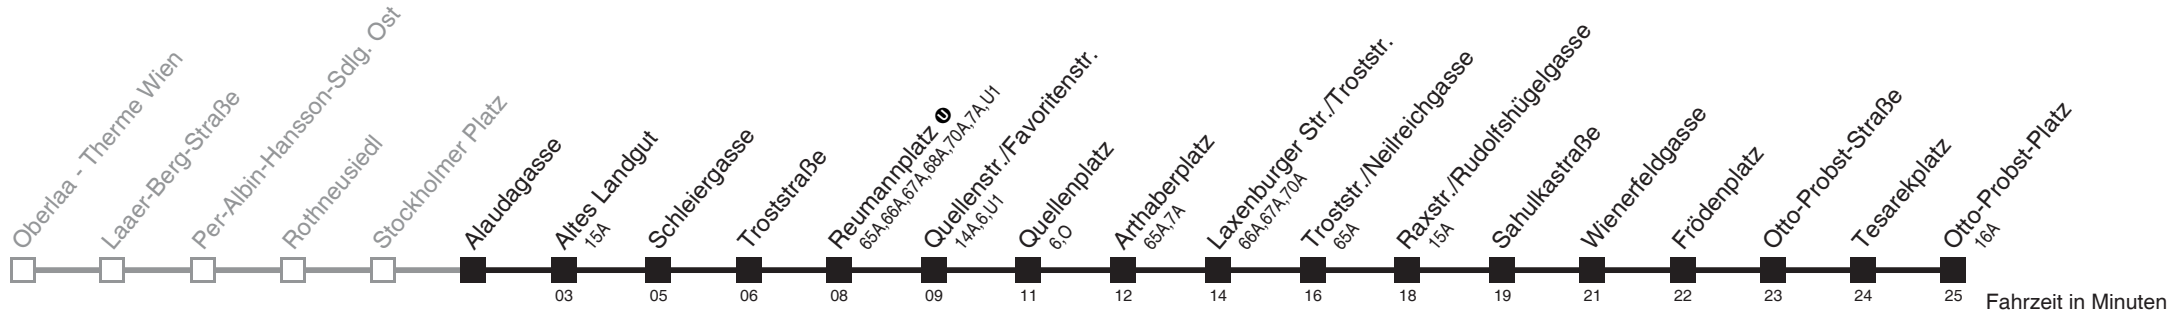

67

Alaudagasse → Otto-Probst-Platz

Ihr Kurzstreckenfahrtschein gilt bis
Altes Landgut

Montag-Freitag (Schule)

Montag-Freitag (Ferien)

Samstag

Sonn- und Feiertag

4	53
5	00 09 16 24 31 39 45 51 57
6	02 - - Intervall 3' - 6' - - -
7	- - - - - - - - -
8	- - - - - - - - -
9	- - - - - - - - -
10	- - - - - - - - -
11	- - - - - - - - -
12	- - - - - - - - -
13	- - - - - - - - -
14	- - - - - - - - -
15	- - - - - - - - -
16	- - - - - - - - -
17	- - - - - - - - -
18	- - - - - - - - -
19	- - - - - - 33 40 48 55
20	03 10 18 28 33 38 48 58
21	08 18 28 38 48 58
22	08 18 33 40 48
23	03 18 33 48
0	03 18 33 48
1	03

4	53
5	00 09 16 24 31 39 - - - -
6	- - - Intervall 4' - 6' - - -
7	- - - - - - - - -
8	- - - - - - - - -
9	- - - - - - - - -
10	- - - - - - - - -
11	- - - - - - - - -
12	- - - - - - - - -
13	- - - - - - - - -
14	- - - - - - - - -
15	- - - - - - - - -
16	- - - - - - - - -
17	- - - - - - - - -
18	- - - - - - - - -
19	- - - - - - 33 40 48 55
20	03 10 18 28 33 38 48 58
21	08 18 28 38 48 58
22	08 18 33 40 48
23	03 18 33 48
0	03 18 33 48
1	03

4	
5	08 23 38 48 58
6	08 18 28 38 48 58
7	08 18 25 33 40 48 55
8	03 10 18 25 33 40 48 55
9	03 10 18 25 33 40 48 55
10	03 - - Intervall 6' - - -
11	- - - - - - - - -
12	- - - - - - - - -
13	- - - - - - - - -
14	- - - - - - 33 40 48 55 59
15	03 10 18 25 33 40 48 55
16	03 10 18 25 33 40 48 55
17	03 10 18 25 33 40 48 55
18	03 10 18 25 33 40 48 55
19	03 10 18 25 33 40 48 55
20	03 10 18 25 33 40 48 55
21	03 18 33 48
22	03 18 33 48
23	03 18 33 48
0	03 18 33 48
1	03

4	
5	08 23 33 48
6	03 18 33 48
7	03 18 33 48 58
8	08 18 28 38 48 58
9	08 18 28 38 48 58
10	08 18 28 38 48 58
11	08 18 28 38 48 58
12	08 18 25 33 40 48 55
13	03 10 18 25 33 40 48 55
14	03 10 18 25 33 40 48 55
15	03 10 18 25 33 40 48 55
16	03 10 18 25 33 40 48 55
17	03 10 18 25 33 40 48 55
18	03 10 18 25 33 40 48 55
19	03 10 18 25 33 40 48 55
20	03 10 18 25 33 40 48 55
21	03 18 33 48
22	03 18 33 48
23	03 18 33 48
0	03 18 33 48
1	03

Am 24.12. ab ca. 18.00 Uhr Intervall alle 15 Minuten
Am 31.12. auf 1.1 durchgehender Linienbetrieb

□ bis Quellenplatz
Server: swl45002; Datum: 15.09.2011 08:35:57; Linie: 22067_R

Auskunft
Wiener Linien: 7909-100
Änderungen vorbehalten