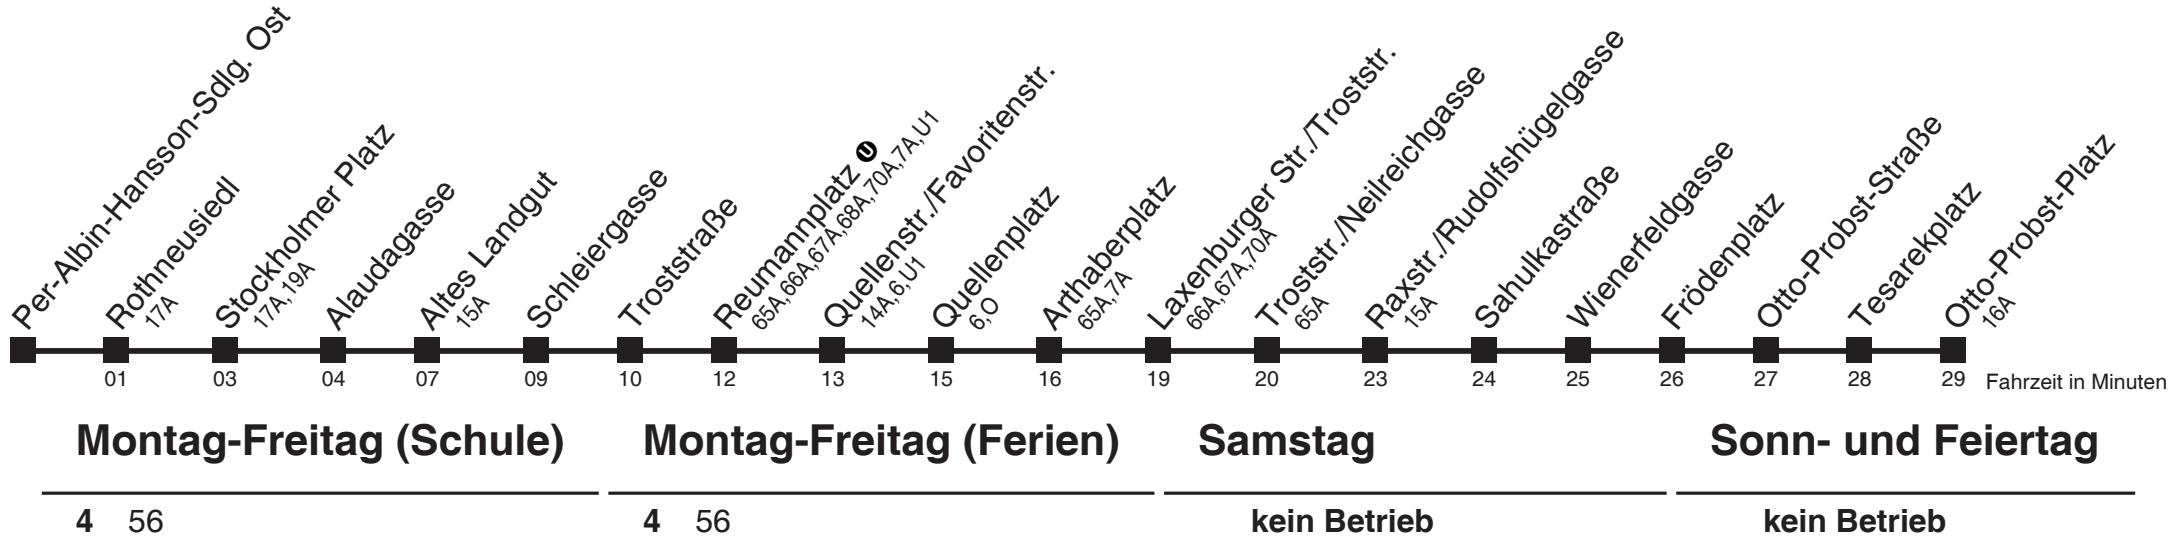

Änderungen vorbehalten

67

Per-Albin-Hansson-Sdlg. Ost → Otto-Probst-Platz

Ihr Kurzstreckenfahrtschein gilt bis
Stockholmer Platz

Am 24.12. ab ca. 18.00 Uhr Intervall alle 15 Minuten
 Am 31.12. auf 1.1 durchgehender Linienbetrieb
 Die Einschubfahrt um 4.56 Uhr (Montag bis Freitag) hält in der Schleife