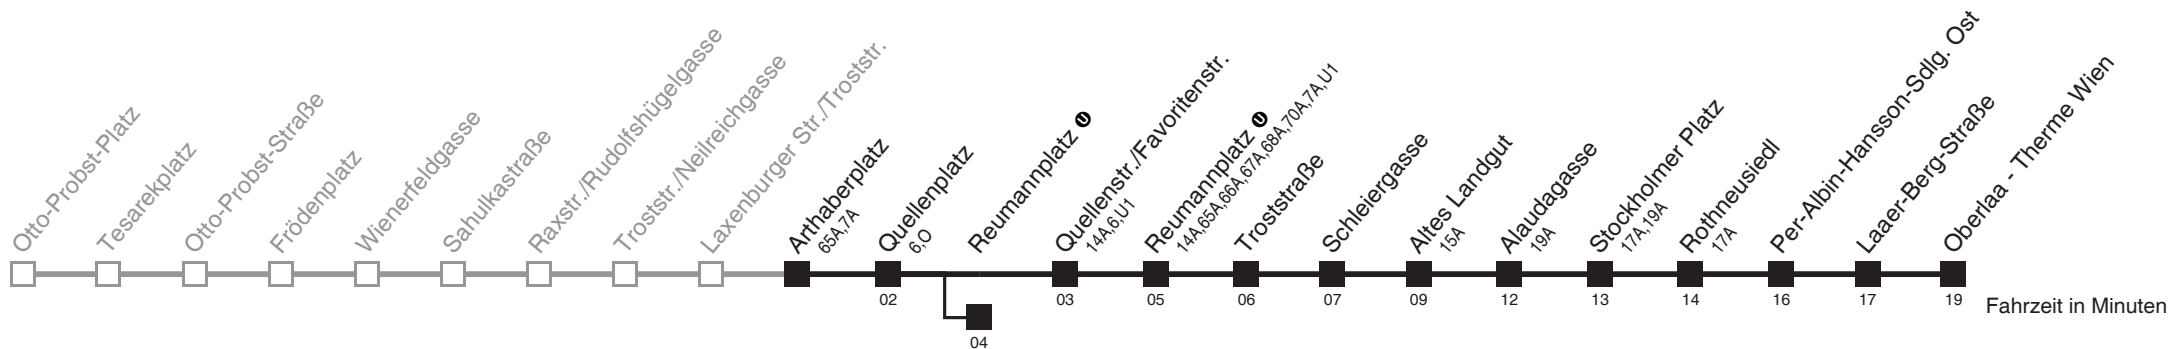

Ihr Kurzstreckenfahrtschein gilt bis **Reumannplatz** ●

Montag-Freitag (Schule)

Montag-Freitag (Ferien)

Samstag

Sonn- und Feiertag

5	12	20	28	36	43	-	-	-	-	-	-	-	-	-	-
6	-	-	-	Intervall 3' - 6'		-	-	-	-	-	-	-	-	-	-
7	-	-	-	-	-	-	-	-	-	-	-	-	-	-	-
8	-	-	-	-	-	-	-	-	-	-	-	-	-	-	-
9	-	-	-	-	-	-	-	-	-	-	-	-	-	-	-
10	-	-	-	-	-	-	-	-	-	-	-	-	-	-	-
11	-	-	-	-	-	-	-	-	-	-	-	-	-	-	-
12	-	-	-	-	-	-	-	-	-	-	-	-	-	-	-
13	-	-	-	-	-	-	-	-	-	-	-	-	-	-	-
14	-	-	-	-	-	-	-	-	-	-	-	-	-	-	-
15	-	-	-	-	-	-	-	-	-	-	-	-	-	-	-
16	-	-	-	-	-	-	-	-	-	-	-	-	-	-	-
17	-	-	-	-	-	-	-	-	-	-	-	-	-	-	-
18	-	-	-	18	23	28	38	43	49	55	-	-	-	-	-
19	01	07	13	19	25	32	40	46	54	-	-	-	-	-	-
20	01	09	19	24	29	39	49	54	59	-	-	-	-	-	-
21	09	19	29	39	49	59	-	-	-	-	-	-	-	-	-
22	09	21	36	43	51	-	-	-	-	-	-	-	-	-	-
23	06	21	36	51	-	-	-	-	-	-	-	-	-	-	-
0	06	21	36	46	57	-	-	-	-	-	-	-	-	-	-
1	10	-	-	-	-	-	-	-	-	-	-	-	-	-	-

5	12	20	28	36	43	-	-	-	-	-	-	-	-	-	-
6	-	-	-	Intervall 4' - 6'		-	-	-	-	-	-	-	-	-	-
7	-	-	-	-	-	-	-	-	-	-	-	-	-	-	-
8	-	-	-	-	-	-	-	-	-	-	-	-	-	-	-
9	-	-	-	-	-	-	-	-	-	-	-	-	-	-	-
10	-	-	-	-	-	-	-	-	-	-	-	-	-	-	-
11	-	-	-	-	-	-	-	-	-	-	-	-	-	-	-
12	-	-	-	-	-	-	-	-	-	-	-	-	-	-	-
13	-	-	-	-	-	-	-	-	-	-	-	-	-	-	-
14	-	-	-	-	-	-	-	-	-	-	-	-	-	-	-
15	-	-	-	-	-	-	-	-	-	-	-	-	-	-	-
16	-	-	-	-	-	-	-	-	-	-	-	-	-	-	-
17	-	-	-	-	-	-	-	-	-	-	-	-	-	-	-
18	-	-	-	-	-	-	-	-	-	-	-	-	-	-	-
19	-	-	-	-	-	-	25	32	40	46	54	-	-	-	-
20	01	09	19	24	29	39	49	54	59	-	-	-	-	-	-
21	09	19	29	39	49	59	-	-	-	-	-	-	-	-	-
22	09	21	36	43	51	-	-	-	-	-	-	-	-	-	-
23	06	21	36	51	-	-	-	-	-	-	-	-	-	-	-
0	06	21	36	46	57	-	-	-	-	-	-	-	-	-	-
1	10	-	-	-	-	-	-	-	-	-	-	-	-	-	-

5	12	25	39	49	59	-	-	-	-	-	-	-	-	-	-
6	09	19	29	39	49	59	-	-	-	-	-	-	-	-	-
7	09	16	24	31	39	46	54	-	-	-	-	-	-	-	-
8	01	09	16	24	31	39	46	54	-	-	-	-	-	-	-
9	01	09	16	24	31	39	46	54	-	-	-	-	-	-	-
10	01	-	-	Intervall 6'		-	-	-	-	-	-	-	-	-	-
11	-	-	-	-	-	-	-	-	-	-	-	-	-	-	-
12	-	-	-	-	-	-	-	-	-	-	-	-	-	-	-
13	-	-	-	-	-	-	-	-	-	-	-	-	-	-	-
14	-	-	-	-	-	-	31	35	39	46	54	-	-	-	-
15	01	05	09	16	24	31	39	46	54	-	-	-	-	-	-
16	01	09	16	24	31	39	46	54	-	-	-	-	-	-	-
17	01	09	16	24	31	39	46	54	-	-	-	-	-	-	-
18	01	09	16	24	31	39	46	54	-	-	-	-	-	-	-
19	01	09	16	24	31	39	46	54	-	-	-	-	-	-	-
20	01	09	16	24	31	36	44	51	-	-	-	-	-	-	-
21	06	21	36	51	-	-	-	-	-	-	-	-	-	-	-
22	06	21	36	51	-	-	-	-	-	-	-	-	-	-	-
23	06	21	36	51	-	-	-	-	-	-	-	-	-	-	-
0	06	21	36	46	57	-	-	-	-	-	-	-	-	-	-
1	10	-	-	-	-	-	-	-	-	-	-	-	-	-	-

5	12	36	51	-	-	-	-	-	-	-	-	-	-	-	-
6	06	21	36	51	-	-	-	-	-	-	-	-	-	-	-
7	06	21	36	49	59	-	-	-	-	-	-	-	-	-	-
8	09	19	29	39	49	59	-	-	-	-	-	-	-	-	-
9	09	19	29	39	49	59	-	-	-	-	-	-	-	-	-
10	09	19	29	39	49	59	-	-	-	-	-	-	-	-	-
11	09	19	29	39	49	59	-	-	-	-	-	-	-	-	-
12	09	19	29	39	46	54	-	-	-	-	-	-	-	-	-
13	01	09	16	24	31	39	46	54	-	-	-	-	-	-	-
14	01	09	16	24	31	39	46	54	-	-	-	-	-	-	-
15	01	09	16	24	31	39	46	54	-	-	-	-	-	-	-
16	01	09	16	24	31	39	46	54	-	-	-	-	-	-	-
17	01	09	16	24	31	39	46	54	-	-	-	-	-	-	-
18	01	09	16	24	31	39	46	54	-	-	-	-	-	-	-
19	01	09	16	24	31	39	46	54	-	-	-	-	-	-	-
20	01	09	16	24	30	36	44	51	-	-	-	-	-	-	-
21	06	21	36	51	-	-	-	-	-	-	-	-	-	-	-
22	06	21	36	51	-	-	-	-	-	-	-	-	-	-	-
23	06	21	36	51	-	-	-	-	-	-	-	-	-	-	-
0	06	21	36	46	57	-	-	-	-	-	-	-	-	-	-
1	10	-	-	-	-	-	-	-	-	-	-	-	-	-	-

Am 24.12. ab ca. 18.00 Uhr Intervall alle 15 Minuten
Am 31.12. auf 1.1 durchgehender Linienbetrieb

□ bis Quellenplatz   ● bis Reumannplatz