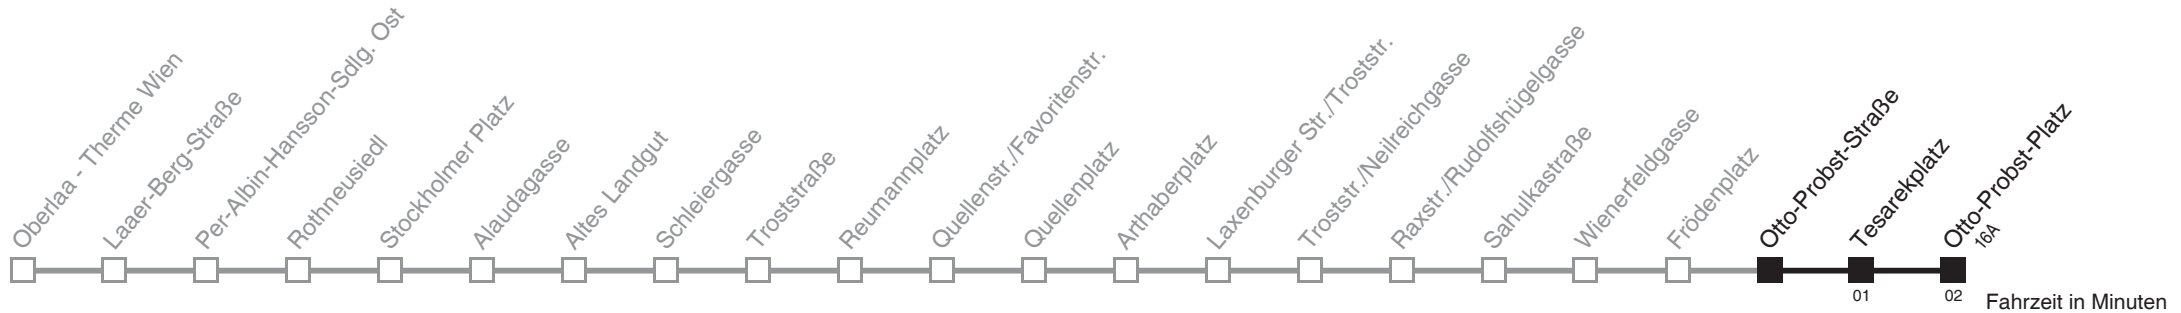

Otto-Probst-Straße → Otto-Probst-Platz

Ihr Kurzstreckenfahrtschein gilt bis
Otto-Probst-Platz

Montag-Freitag (Schule)

Montag-Freitag (Ferien)

Samstag

Sonn- und Feiertag

4	52
5	00 08 16 23 27 32 39 43 47 54
6	02 - - Intervall 2' - 6' - - -
7	- - - - - - - - - - -
8	- - - - - - - - - - -
9	- - - - - - - - - - -
10	- - - - - - - - - - -
11	- - - - - - - - - - -
12	- - - - - - - - - - -
13	- - - - - - - - - - -
14	- - - - - - - - - - -
15	- - - - - - - - - - -
16	- - - - - - - - - - -
17	- - - - - - - - - - -
18	- - - - - - - - - - -
19	- - - - - - - - - 56
20	03 11 18 26 33 41 51
21	01 11 21 31 41 51
22	01 11 21 31 41 56
23	11 26 41 56
0	11 26 41 56

4	52
5	00 08 16 23 28 32 39 47 51 54
6	02 - - Intervall 2' - 6' - - -
7	- - - - - - - - - - -
8	- - - - - - - - - - -
9	- - - - - - - - - - -
10	- - - - - - - - - - -
11	- - - - - - - - - - -
12	- - - - - - - - - - -
13	- - - - - - - - - - -
14	- - - - - - - - - - -
15	- - - - - - - - - - -
16	- - - - - - - - - - -
17	- - - - - - - - - - -
18	- - - - - - - - - - -
19	- - - - - - - - - 56
20	03 11 18 26 33 41 51
21	01 11 21 31 41 51
22	01 11 21 31 41 56
23	11 26 41 56
0	11 26 41 56

4	53
5	08 20 31 39 46
6	01 11 21 31 41 51 56
7	01 11 21 26 31 41 48 56
8	03 11 18 26 33 41 48 56
9	03 11 18 26 33 41 48 52 56
10	03 11 18 22 26 - - - - -
11	- - - Intervall 6' - - - - -
12	- - - - - - - - - - -
13	- - - - - - - - - - -
14	- - - - - - - - - 56
15	03 11 18 26 33 41 48 56
16	03 11 18 26 33 41 48 56
17	03 11 18 26 33 41 48 56
18	03 11 18 26 33 41 48 56
19	03 11 18 26 33 41 48 56
20	03 11 18 26 33 41 56
21	11 26 41 56
22	11 26 41 56
23	11 26 41 56
0	11 26 41 56

4	53
5	20 31 46 56
6	11 26 41 56
7	11 26 41 49 56
8	11 21 31 41 51
9	01 11 21 31 41 51
10	01 11 21 31 41 51
11	01 11 21 31 41 51
12	01 11 21 26 31 41 48 56
13	03 11 18 26 33 41 48 56
14	03 11 18 26 33 41 48 56
15	03 11 18 26 33 41 48 56
16	03 11 18 26 33 41 48 56
17	03 11 18 26 33 41 48 56
18	03 11 18 26 33 41 48 56
19	03 11 18 26 33 41 48 56
20	03 11 18 26 33 41 56
21	11 26 41 56
22	11 26 41 56
23	11 26 41 56
0	11 26 41 56

Am 24.12. ab ca. 18.00 Uhr Intervall alle 15 Minuten
Am 31.12. auf 1.1 durchgehender Linienbetrieb

Server: swl45002; Datum: 15.09.2011 08:36:44; Linie: 22067_R

Auskunft
Wiener Linien: 7909-100
Änderungen vorbehalten