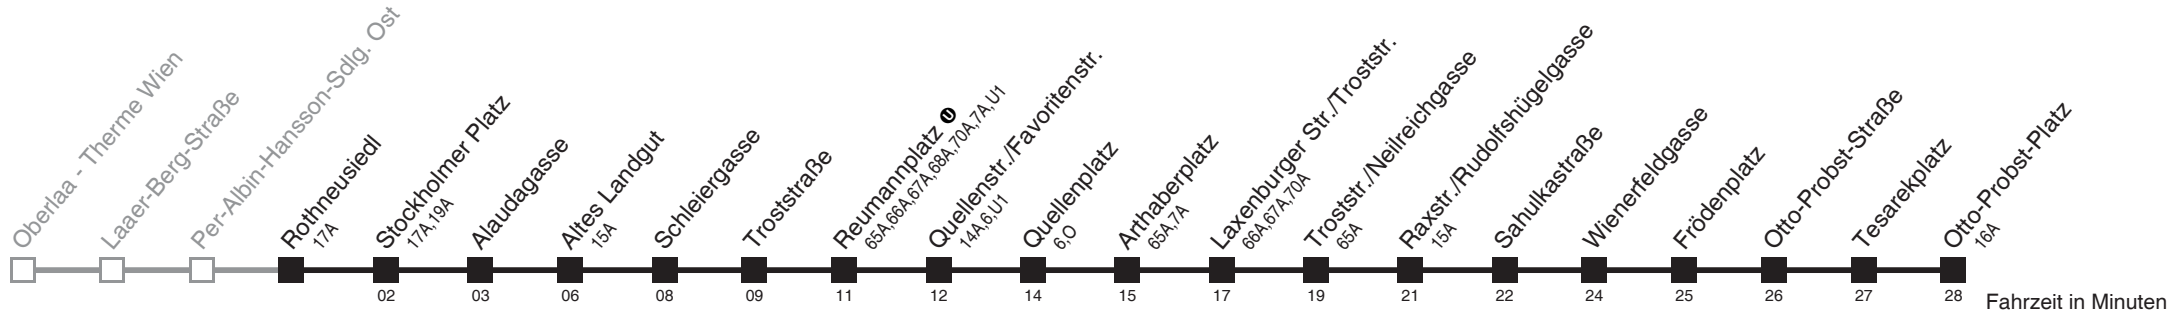

Rothneusiedl → Otto-Probst-Platz

Ihr Kurzstreckenfahrtschein gilt bis
Stockholmer Platz

Montag-Freitag (Schule)

Montag-Freitag (Ferien)

Samstag

Sonn- und Feiertag

4	50	57
5	06	13 21 28 36 42 48 54 59
6	04	- - Intervall 3' - 6' - - -
7	-	- - - - - - - - - - -
8	-	- - - - - - - - - - -
9	-	- - - - - - - - - - -
10	-	- - - - - - - - - - -
11	-	- - - - - - - - - - -
12	-	- - - - - - - - - - -
13	-	- - - - - - - - - - -
14	-	- - - - - - - - - - -
15	-	- - - - - - - - - - -
16	-	- - - - - - - - - - -
17	-	- - - - - - - - - - -
18	-	- - - - - - - - - - -
19	-	- - - - - - 30 37 45 52
20	00	07 15 25 <u>30</u> 35 45 55
21	05	15 25 35 45 55
22	05	15 30 <u>37</u> 45
23	00	15 30 45
0	00	15 30 <u>45</u>
1	<u>00</u>	

4	50	57
5	06	13 21 28 36 - - - - -
6	-	- - - Intervall 4' - 6' - - -
7	-	- - - - - - - - - - -
8	-	- - - - - - - - - - -
9	-	- - - - - - - - - - -
10	-	- - - - - - - - - - -
11	-	- - - - - - - - - - -
12	-	- - - - - - - - - - -
13	-	- - - - - - - - - - -
14	-	- - - - - - - - - - -
15	-	- - - - - - - - - - -
16	-	- - - - - - - - - - -
17	-	- - - - - - - - - - -
18	-	- - - - - - - - - - -
19	-	- - - - - - 30 37 45 52
20	00	07 15 25 <u>30</u> 35 45 55
21	05	15 25 35 45 55
22	05	15 30 <u>37</u> 45
23	00	15 30 45
0	00	15 30 <u>45</u>
1	<u>00</u>	

4		
5	05	20 35 45 55
6	05	15 25 35 45 55
7	05	15 22 30 37 45 52
8	00	07 15 22 30 37 45 52
9	00	07 15 22 30 37 45 52
10	00	- - Intervall 6' - - -
11	-	- - - - - - - - - - -
12	-	- - - - - - - - - - -
13	-	- - - - - - - - - - -
14	-	- - - - - - 30 37 45 52 <u>56</u>
15	00	07 15 22 30 37 45 52
16	00	07 15 22 30 37 45 52
17	00	07 15 22 30 37 45 52
18	00	07 15 22 30 37 45 52
19	00	07 15 22 30 37 45 52
20	00	07 15 <u>22</u> 30 <u>37</u> 45 <u>52</u>
21	00	15 30 45
22	00	15 30 45
23	00	15 30 45
0	00	15 30 <u>45</u>
1	<u>00</u>	

4		
5	05	20 30 45
6	00	15 30 45
7	00	15 30 45 55
8	05	15 25 35 45 55
9	05	15 25 35 45 55
10	05	15 25 35 45 55
11	05	15 25 35 45 55
12	05	15 22 30 37 45 52
13	00	07 15 22 30 37 45 52
14	00	07 15 22 30 37 45 52
15	00	07 15 22 30 37 45 52
16	00	07 15 22 30 37 45 52
17	00	07 15 22 30 37 45 52
18	00	07 15 22 30 37 45 52
19	00	07 15 22 30 37 45 52
20	00	07 15 <u>22</u> 30 <u>37</u> 45 <u>52</u>
21	00	15 30 45
22	00	15 30 45
23	00	15 30 45
0	00	15 30 <u>45</u>
1	<u>00</u>	

Am 24.12. ab ca. 18.00 Uhr Intervall alle 15 Minuten
Am 31.12. auf 1.1 durchgehender Linienbetrieb

□ bis Quellenplatz

Server: swl45002; Datum: 15.09.2011 08:35:51; Linie: 22067_R

Auskunft

Wiener Linien: 7909-100

Änderungen vorbehalten