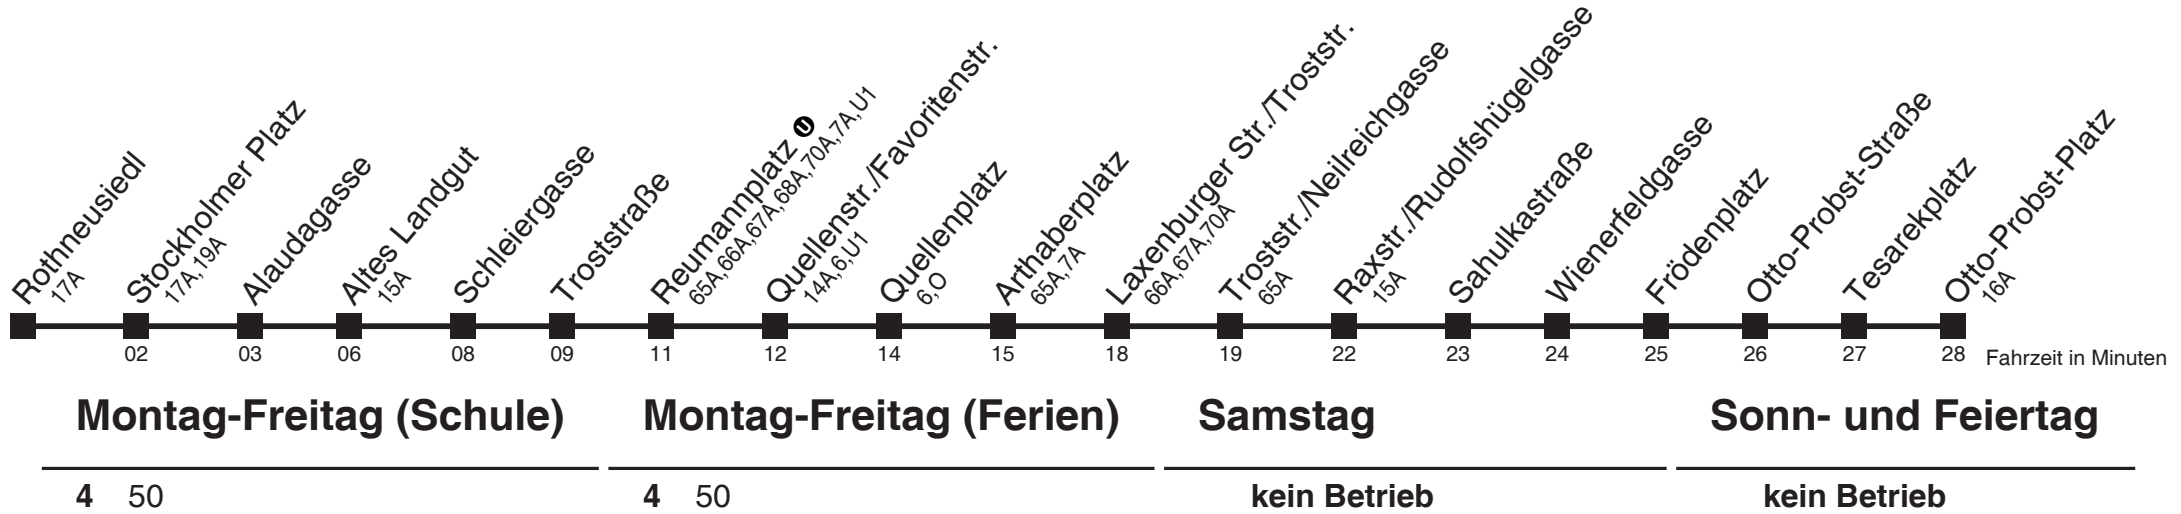

Auskunft
 Wiener Linien: 7909-100

Änderungen vorbehalten

67

Rothneusiedl → Otto-Probst-Platz

Ihr Kurzstreckenfahrtschein gilt bis
Stockholmer Platz

Am 24.12. ab ca. 18.00 Uhr Intervall alle 15 Minuten
Am 31.12. auf 1.1 durchgehender Linienbetrieb