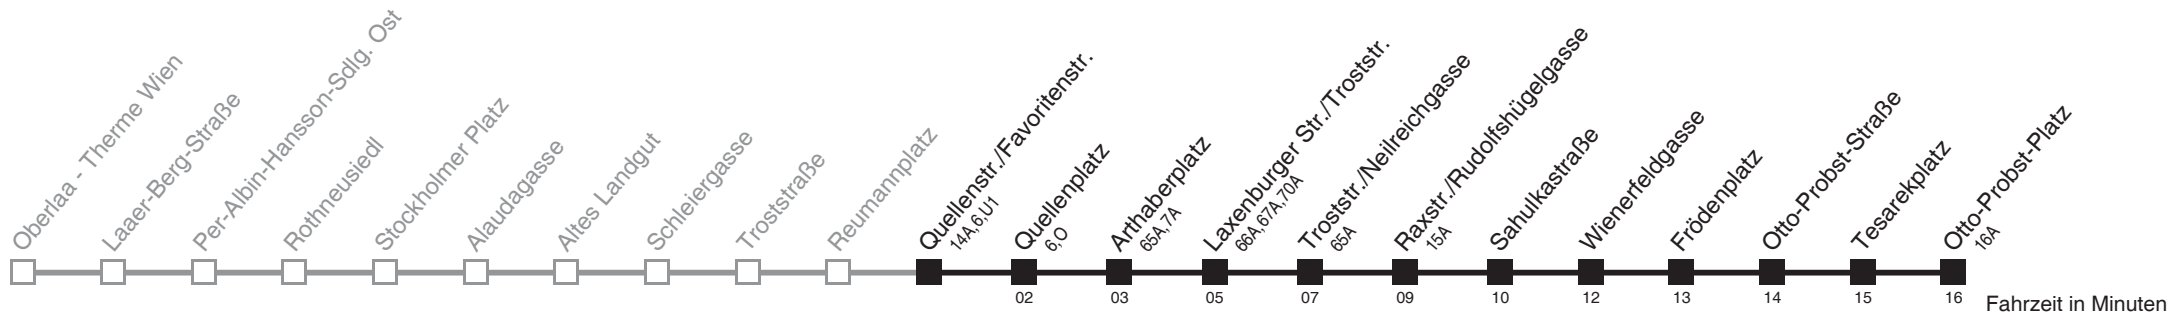

67

Quellenstr./Favoritenstr. → Otto-Probst-Platz

Ihr Kurzstreckenfahrtschein gilt bis
Quellenplatz

Montag-Freitag (Schule)

5	02 09 17 25 33 40 48 54
6	00 - - Intervall 3' - 6' - - -
7	- - - - -
8	- - - - -
9	- - - - -
10	- - - - -
11	- - - - -
12	- - - - -
13	- - - - -
14	- - - - -
15	- - - - -
16	- - - - -
17	- - - - -
18	- - - - - 54
19	00 06 12 18 24 30 36 42 49 57
20	04 12 19 27 37 42 47 57
21	07 17 27 37 47 57
22	07 17 27 42 49 57
23	12 27 42 57
0	12 27 42 57
1	12

Montag-Freitag (Ferien)

5	02 09 17 25 33 40 48 54
6	00 - - Intervall 4' - 6' - - -
7	- - - - -
8	- - - - -
9	- - - - -
10	- - - - -
11	- - - - -
12	- - - - -
13	- - - - -
14	- - - - -
15	- - - - -
16	- - - - -
17	- - - - -
18	- - - - - 54
19	00 06 12 18 24 30 36 42 49 57
20	04 12 19 27 37 42 47 57
21	07 17 27 37 47 57
22	07 17 27 42 48 49 57
23	12 27 42 57
0	12 27 42 57
1	12

Samstag

5	06 17 32 47 57
6	07 17 27 37 47 57
7	07 17 27 34 42 49 57
8	04 12 19 27 34 42 49 57
9	04 12 19 27 34 42 49 57
10	04 12 - - - - -
11	- - - Intervall 6' - - -
12	- - - - -
13	- - - - -
14	- - - - - 42 49 57
15	04 08 12 19 27 34 42 49 57
16	04 12 19 27 34 42 49 57
17	04 12 19 27 34 42 49 57
18	04 12 19 27 34 42 49 57
19	04 12 19 27 34 42 49 57
20	04 12 19 27 34 42 49 57
21	04 12 27 42 57
22	12 27 42 57
23	12 27 42 57
0	12 27 42 57
1	12

Sonn- und Feiertag

5	06 17 32 42 57
6	12 27 42 57
7	12 27 42 57
8	07 17 27 37 47 57
9	07 17 27 37 47 57
10	07 17 27 37 47 57
11	07 17 27 37 47 57
12	07 17 27 34 42 49 57
13	04 12 19 27 34 42 49 57
14	04 12 19 27 34 42 49 57
15	04 12 19 27 34 42 49 57
16	04 12 19 27 34 42 49 57
17	04 12 19 27 34 42 49 57
18	04 12 19 27 34 42 49 57
19	04 12 19 27 34 42 49 57
20	04 12 19 27 34 35 42 49 49 57
21	04 12 27 42 57
22	12 27 42 57
23	12 27 42 57
0	12 27 42 57
1	12

Am 24.12. ab ca. 18.00 Uhr Intervall alle 15 Minuten
Am 31.12. auf 1.1 durchgehender Linienbetrieb

□ bis Quellenplatz
Server: swl45002; Datum: 15.09.2011 08:36:15; Linie: 22067_R

Auskunft
Wiener Linien: 7909-100
Änderungen vorbehalten