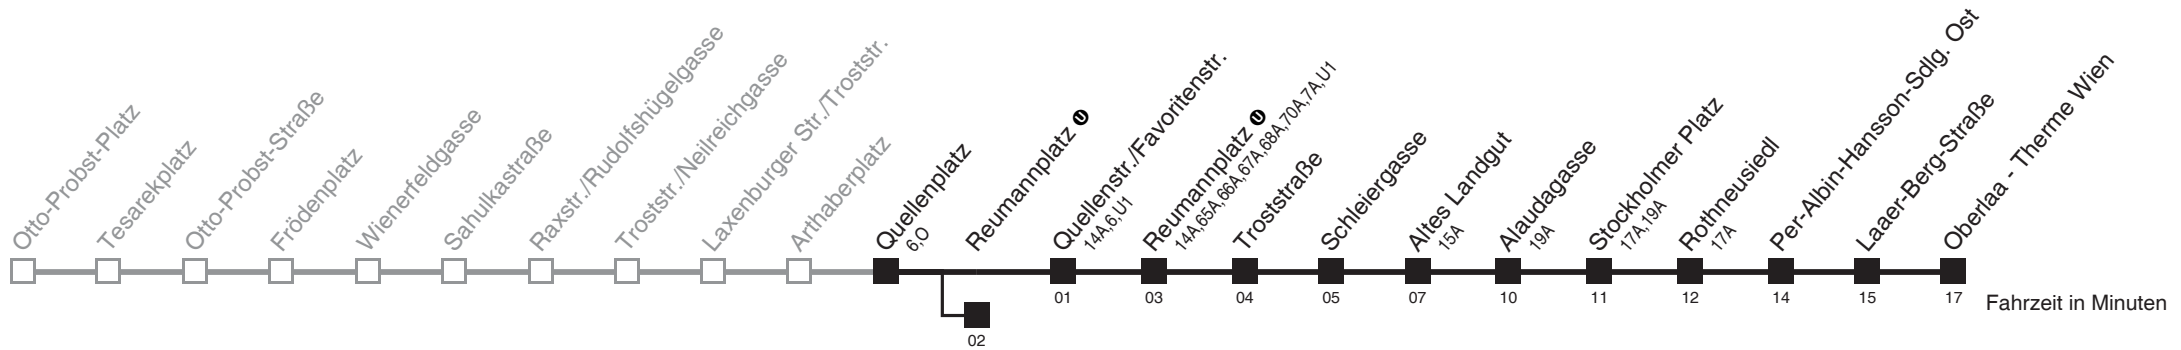

Ihr Kurzstreckenfahrtschein gilt bis
Reumannplatz ①

Montag-Freitag (Schule)

Montag-Freitag (Ferien)

Samstag

Sonn- und Feiertag

5	13	21	29	37	44	-	-	-	-	-	-
6	-	-	-	Intervall 3' - 6'			-	-	-	-	-
7	-	-	-	-	-	-	-	-	-	-	-
8	-	-	-	-	-	-	-	-	-	-	-
9	-	-	-	-	-	-	-	-	-	-	-
10	-	-	-	-	-	-	-	-	-	-	-
11	-	-	-	-	-	-	-	-	-	-	-
12	-	-	-	-	-	-	-	-	-	-	-
13	-	-	-	-	-	-	-	-	-	-	-
14	-	-	-	-	-	-	-	-	-	-	-
15	-	-	-	-	-	-	-	-	-	-	-
16	-	-	-	-	-	-	-	-	-	-	-
17	-	-	-	-	-	-	-	-	-	-	-
18	-	-	-	19	24	29	39	44	50	56	
19	02	08	14	20	26	33	41	48	56		
20	03	11	21	26	31	41	51	56			
21	01	11	21	31	41	51					
22	01	11	23	38	45	53					
23	08	23	38	53							
0	08	23	38								

5	13	21	29	37	44	-	-	-	-	-	-
6	-	-	-	Intervall 4' - 6'			-	-	-	-	-
7	-	-	-	-	-	-	-	-	-	-	-
8	-	-	-	-	-	-	-	-	-	-	-
9	-	-	-	-	-	-	-	-	-	-	-
10	-	-	-	-	-	-	-	-	-	-	-
11	-	-	-	-	-	-	-	-	-	-	-
12	-	-	-	-	-	-	-	-	-	-	-
13	-	-	-	-	-	-	-	-	-	-	-
14	-	-	-	-	-	-	-	-	-	-	-
15	-	-	-	-	-	-	-	-	-	-	-
16	-	-	-	-	-	-	-	-	-	-	-
17	-	-	-	-	-	-	-	-	-	-	-
18	-	-	-	-	-	-	-	-	-	-	-
19	-	-	-	-	-	26	33	41	48	56	
20	03	11	21	26	31	41	51	56			
21	01	11	21	31	41	51					
22	01	11	23	38	45	53					
23	08	23	38	53							
0	08	23	38								

5	14	27	41	51							
6	01	11	21	31	41	51					
7	01	11	18	26	33	41	48	56			
8	02	10	17	25	32	40	47	55			
9	02	10	17	25	32	40	47	55			
10	02	-	-	Intervall 6'			-	-	-	-	-
11	-	-	-	-	-	-	-	-	-	-	-
12	-	-	-	-	-	-	-	-	-	-	-
13	-	-	-	-	-	-	-	-	56		
14	03	09	15	21	27	33	37	41	48	56	
15	03	07	11	18	26	33	41	48	56		
16	03	11	18	26	33	41	48	56			
17	03	11	18	26	33	41	48	56			
18	03	11	18	26	33	41	48	56			
19	03	11	18	26	33	41	48	56			
20	03	11	18	26	33	38	46	53			
21	08	23	38	53							
22	08	23	38	53							
23	08	23	38	53							
0	08	23	38								

5	14	38	53								
6	08	23	38	53							
7	08	23	38	51							
8	01	11	21	31	41	51					
9	01	11	21	31	41	51					
10	01	11	21	31	41	51					
11	01	11	21	31	41	51					
12	01	11	21	31	41	48	56				
13	03	11	18	26	33	41	48	56			
14	03	11	18	26	33	41	48	56			
15	03	11	18	26	33	41	48	56			
16	03	11	18	26	33	41	48	56			
17	03	11	18	26	33	41	48	56			
18	03	11	18	26	33	41	48	56			
19	03	11	18	26	33	41	48	56			
20	03	11	18	26	32	38	46	53			
21	08	23	38	53							
22	08	23	38	53							
23	08	23	38	53							
0	08	23	38								

Am 24.12. ab ca. 18.00 Uhr Intervall alle 15 Minuten
Am 31.12. auf 1.1 durchgehender Linienbetrieb

□ bis Reumannplatz ①

Server: swl45002; Datum: 15.09.2011 08:35:10; Linie: 22067_H

Auskunft

Wiener Linien: 7909-100

Änderungen vorbehalten