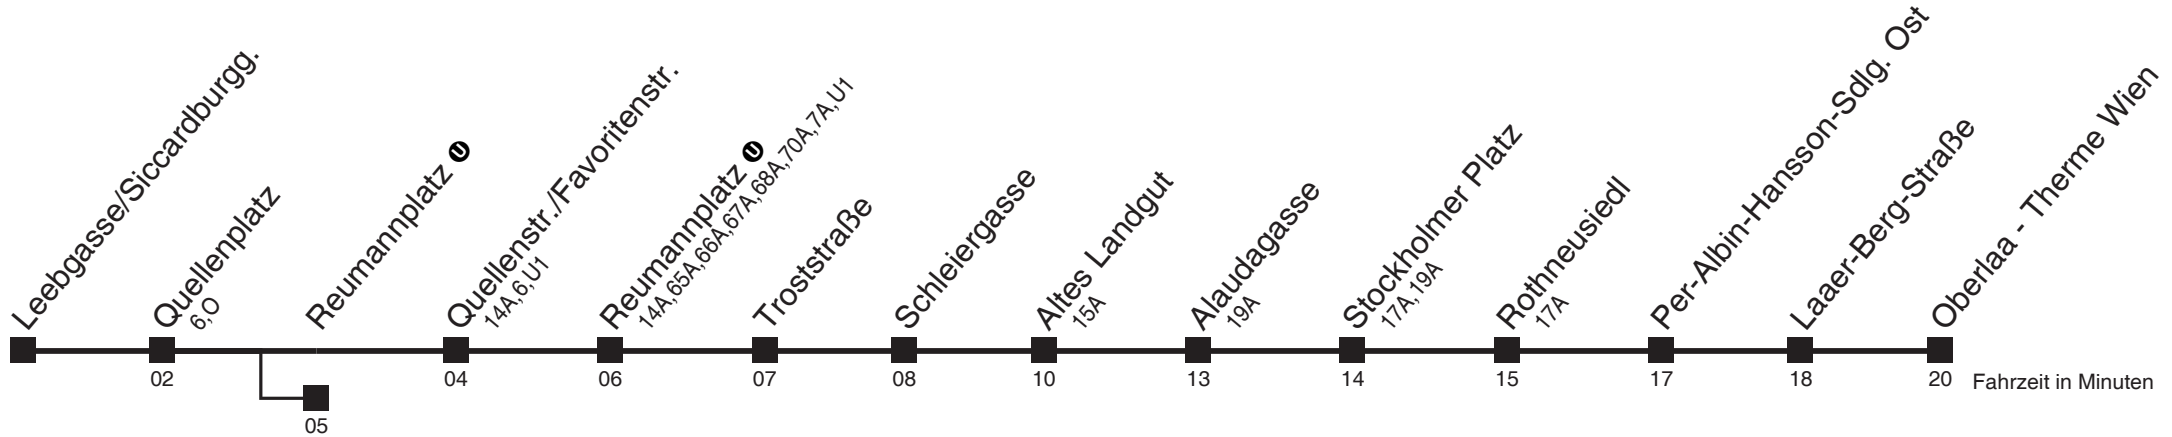

Am 24.12. ab ca. 18.00 Uhr Intervall alle 15 Minuten
 Am 31.12. auf 1.1 durchgehender Linienbetrieb

□ bis Quellenplatz ● bis Reumannplatz

67

Leebgasse/Siccardburgg. → Oberlaa - Therme Wien

Ihr Kurzstreckenfahrtschein gilt bis
Reumannplatz ①