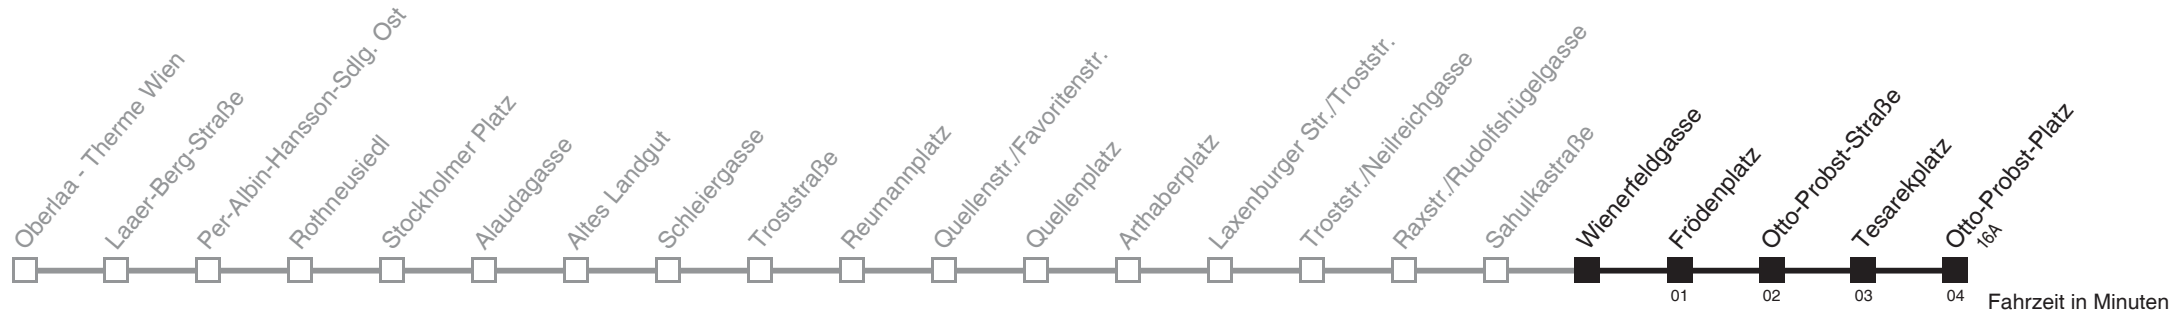

Wienerfeldgasse → Otto-Probst-Platz

Ihr Kurzstreckenfahrtschein gilt bis Frödenplatz

Montag-Freitag (Schule)	Montag-Freitag (Ferien)	Samstag	Sonn- und Feiertag
4 50 58	4 50 58	4 51	4 51
5 06 14 21 25 30 37 41 45 52	5 06 14 21 26 30 37 45 49 52	5 06 18 29 37 44 59	5 18 29 44 54
6 00 - - Intervall 2' - 6' - - -	6 00 - - Intervall 2' - 6' - - -	6 09 19 29 39 49 54 59	6 09 24 39 54
7 - - - - - - - - - - -	7 - - - - - - - - - - -	7 09 19 24 29 39 46 54	7 09 24 39 47 54
8 - - - - - - - - - - -	8 - - - - - - - - - - -	8 01 09 16 24 31 39 46 54	8 09 19 29 39 49 59
9 - - - - - - - - - - -	9 - - - - - - - - - - -	9 01 09 16 24 31 39 46 50 54	9 09 19 29 39 49 59
10 - - - - - - - - - - -	10 - - - - - - - - - - -	10 01 09 16 20 24 - - - - -	10 09 19 29 39 49 59
11 - - - - - - - - - - -	11 - - - - - - - - - - -	11 - - - Intervall 6' - - - - -	11 09 19 29 39 49 59
12 - - - - - - - - - - -	12 - - - - - - - - - - -	12 - - - - - - - - - - -	12 09 19 24 29 39 46 54
13 - - - - - - - - - - -	13 - - - - - - - - - - -	13 - - - - - - - - - - -	13 01 09 16 24 31 39 46 54
14 - - - - - - - - - - -	14 - - - - - - - - - - -	14 - - - - - - - - - 54	14 01 09 16 24 31 39 46 54
15 - - - - - - - - - - -	15 - - - - - - - - - - -	15 01 09 16 24 31 39 46 54	15 01 09 16 24 31 39 46 54
16 - - - - - - - - - - -	16 - - - - - - - - - - -	16 01 09 16 24 31 39 46 54	16 01 09 16 24 31 39 46 54
17 - - - - - - - - - - -	17 - - - - - - - - - - -	17 01 09 16 24 31 39 46 54	17 01 09 16 24 31 39 46 54
18 - - - - - - - - - - -	18 - - - - - - - - - - -	18 01 09 16 24 31 39 46 54	18 01 09 16 24 31 39 46 54
19 - - - - - - - - - 54	19 - - - - - - - - - 54	19 01 09 16 24 31 39 46 54	19 01 09 16 24 31 39 46 54
20 01 09 16 24 31 39 49 59	20 01 09 16 24 31 39 49 59	20 01 09 16 24 31 39 54	20 01 09 16 24 31 39 54
21 09 19 29 39 49 59	21 09 19 29 39 49 59	21 09 24 39 54	21 09 24 39 54
22 09 19 29 39 54	22 09 19 29 39 54	22 09 24 39 54	22 09 24 39 54
23 09 24 39 54	23 09 24 39 54	23 09 24 39 54	23 09 24 39 54
0 09 24 39 54	0 09 24 39 54	0 09 24 39 54	0 09 24 39 54