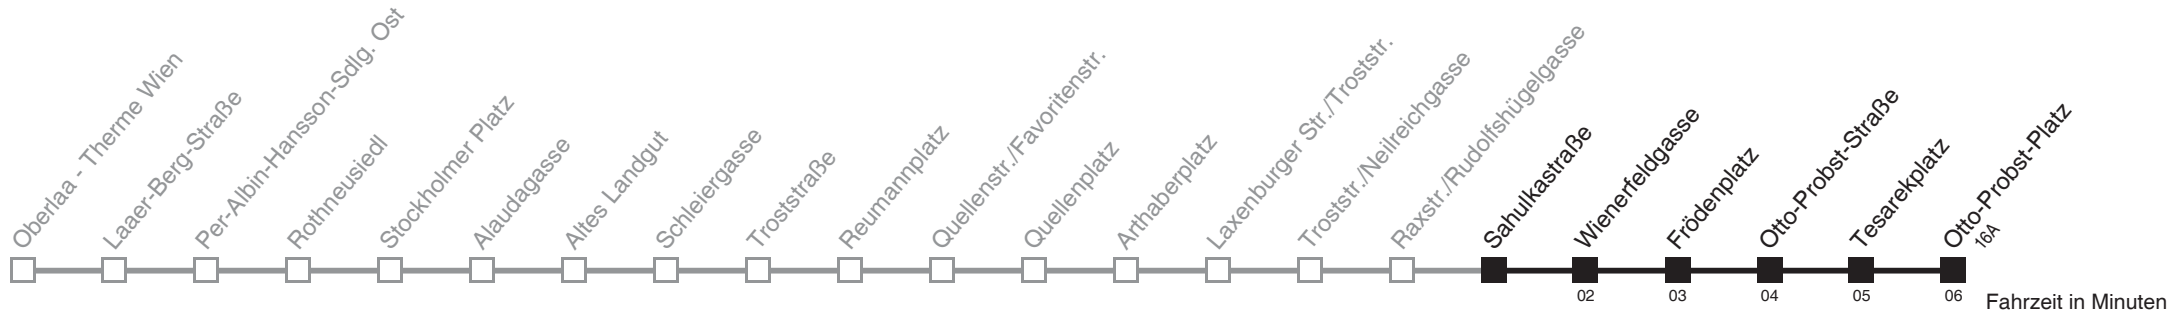

67

Sahulkastraße → Otto-Probst-Platz

Ihr Kurzstreckenfahrtschein gilt bis
Frödenplatz

Montag-Freitag (Schule)

Montag-Freitag (Ferien)

Samstag

Sonn- und Feiertag

4	49 57
5	05 13 20 24 28 36 40 44 51 59
6	02 - - Intervall 2' - 6' - - -
7	- - - - - - - - - - -
8	- - - - - - - - - - -
9	- - - - - - - - - - -
10	- - - - - - - - - - -
11	- - - - - - - - - - -
12	- - - - - - - - - - -
13	- - - - - - - - - - -
14	- - - - - - - - - - -
15	- - - - - - - - - - -
16	- - - - - - - - - - -
17	- - - - - - - - - - -
18	- - - - - - - - - 55
19	00 05 11 17 23 29 35 40 46 52 59
20	07 14 22 29 37 47 57
21	07 17 27 37 47 57
22	07 17 27 37 52
23	07 22 37 52
0	07 22 37 52