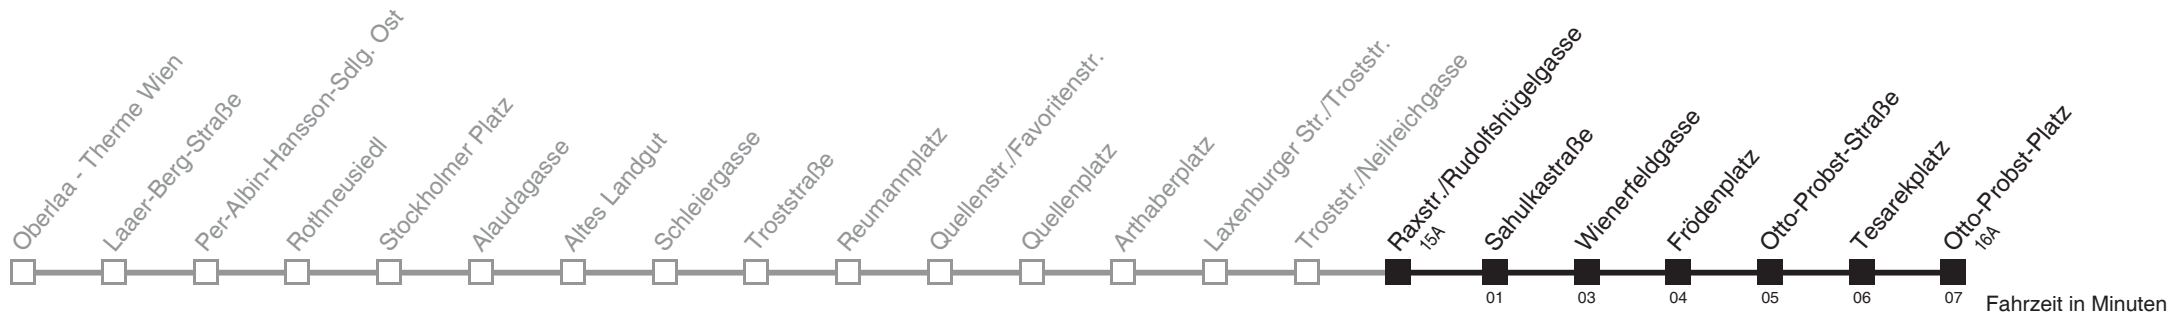

67

Raxstr./Rudolfshügelgasse → Otto-Probst-Platz

Ihr Kurzstreckenfahrtschein gilt bis Frödenplatz

Montag-Freitag (Schule)

Montag-Freitag (Ferien)

Samstag

Sonn- und Feiertag

4	48 56
5	04 12 19 23 27 35 39 43 50 58
6	01 - - Intervall 2' - 6' - - -
7	- - - - - - - - - - -
8	- - - - - - - - - - -
9	- - - - - - - - - - -
10	- - - - - - - - - - -
11	- - - - - - - - - - -
12	- - - - - - - - - - -
13	- - - - - - - - - - -
14	- - - - - - - - - - -
15	- - - - - - - - - - -
16	- - - - - - - - - - -
17	- - - - - - - - - - -
18	- - - - - - - - - 59
19	04 10 16 22 28 34 39 45 51 58
20	06 13 21 28 36 46 56
21	06 16 26 36 46 56
22	06 16 26 36 51
23	06 21 36 51
0	06 21 36 51