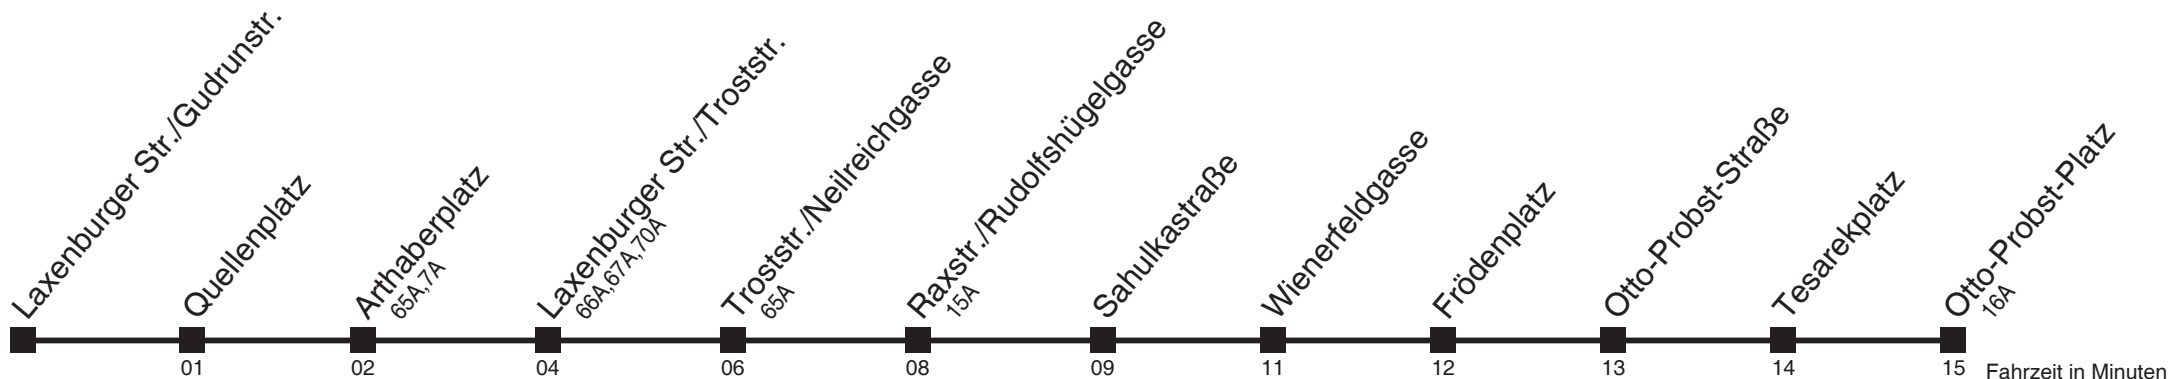

67

Laxenburger Str./Gudrunstr. → Otto-Probst-Platz

Ihr Kurzstreckenfahrtschein gilt bis
Raxstr./Rudolfshügelgasse

Montag-Freitag (Schule)

4	39 47 55
5	14 30 52
6	20 46
7	
8	
9	
10	
11	
12	22
13	48
14	58
15	
16	