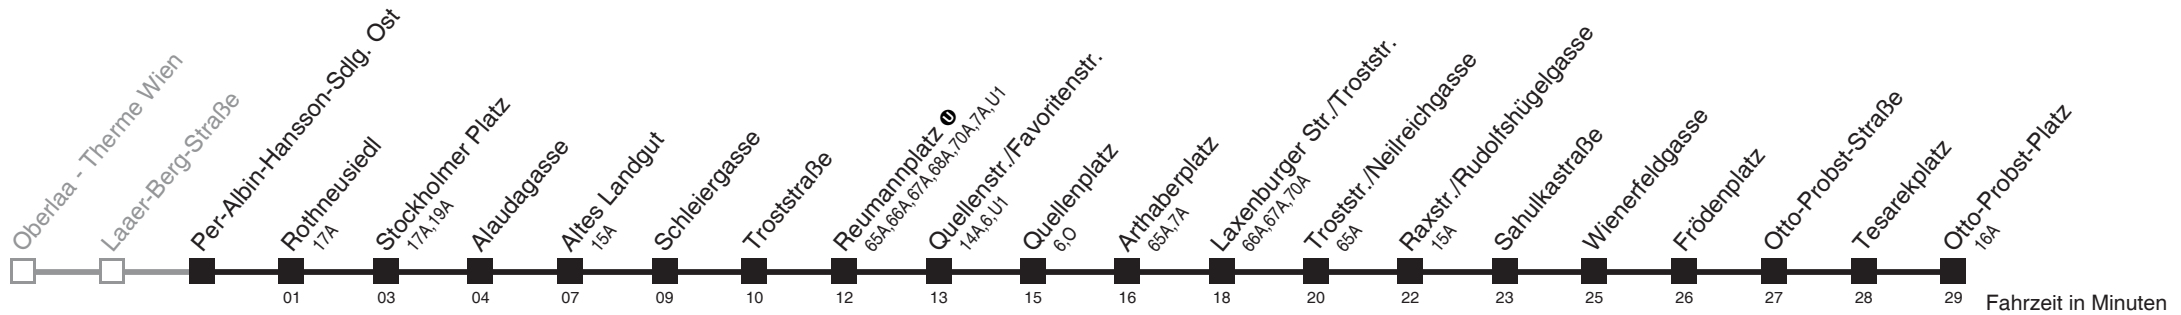

67

Per-Albin-Hansson-Sdlg. Ost → Otto-Probst-Platz

Ihr Kurzstreckenfahrtschein gilt bis
Stockholmer Platz

Montag-Freitag (Schule)

Montag-Freitag (Ferien)

Samstag

Sonn- und Feiertag

5	04 12 20 27 35 41 47 53 58
6	03 - - Intervall 3' - 6' - - -
7	- - - - - - - - -
8	- - - - - - - - -
9	- - - - - - - - -
10	- - - - - - - - -
11	- - - - - - - - -
12	- - - - - - - - -
13	- - - - - - - - -
14	- - - - - - - - -
15	- - - - - - - - -
16	- - - - - - - - -
17	- - - - - - - - -
18	- - - - - - - - -
19	- - - - - 29 36 44 51 59
20	06 14 24 <u>29</u> 34 44 54
21	04 14 24 34 44 54
22	04 14 29 <u>36</u> 44 59
23	14 29 44 59
0	14 29 <u>44</u> <u>59</u>

5	04 12 20 27 35 - - - - -
6	- - - Intervall 4' - 6' - - -
7	- - - - - - - - -
8	- - - - - - - - -
9	- - - - - - - - -
10	- - - - - - - - -
11	- - - - - - - - -
12	- - - - - - - - -
13	- - - - - - - - -
14	- - - - - - - - -
15	- - - - - - - - -
16	- - - - - - - - -
17	- - - - - - - - -
18	- - - - - - - - -
19	- - - - - 29 36 44 51 59
20	06 14 24 <u>29</u> 34 44 54
21	04 14 24 34 44 54
22	04 14 29 <u>36</u> 44 59
23	14 29 44 59
0	14 29 <u>44</u> <u>59</u>

5	04 19 34 44 54
6	04 14 24 34 44 54
7	04 14 21 29 36 44 51 59
8	06 14 21 29 36 44 51 59
9	06 14 21 29 36 44 51 59
10	05 - - Intervall 6' - - -
11	- - - - - - - - -
12	- - - - - - - - -
13	- - - - - - - - -
14	- - - - 29 36 44 51 <u>55</u> 59
15	06 14 21 29 36 44 51 59
16	06 14 21 29 36 44 51 59
17	06 14 21 29 36 44 51 59
18	06 14 21 29 36 44 51 59
19	06 14 21 29 36 44 51 59
20	06 14 <u>21</u> 29 <u>36</u> 44 <u>51</u> 59
21	14 29 44 59
22	14 29 44 59
23	14 29 44 59
0	14 29 <u>44</u> <u>59</u>

5	04 19 29 44 59
6	14 29 44 59
7	14 29 44 54
8	04 14 24 34 44 54
9	04 14 24 34 44 54
10	04 14 24 34 44 54
11	04 14 24 34 44 54
12	04 14 21 29 36 44 51 59
13	06 14 21 29 36 44 51 59
14	06 14 21 29 36 44 51 59
15	06 14 21 29 36 44 51 59
16	06 14 21 29 36 44 51 59
17	06 14 21 29 36 44 51 59
18	06 14 21 29 36 44 51 59
19	06 14 21 29 36 44 51 59
20	06 14 <u>21</u> 29 <u>36</u> 44 <u>51</u> 59
21	14 29 44 59
22	14 29 44 59
23	14 29 44 59
0	14 29 <u>44</u> <u>59</u>

Am 24.12. ab ca. 18.00 Uhr Intervall alle 15 Minuten
Am 31.12. auf 1.1 durchgehender Linienbetrieb
Die Einschubfahrt um 4.56 Uhr (Montag bis Freitag) hält in der Schleife
□ bis Quellenplatz
Server: swl45002; Datum: 15.09.2011 08:35:48; Linie: 22067_R

Auskunft
Wiener Linien: 7909-100

Änderungen vorbehalten