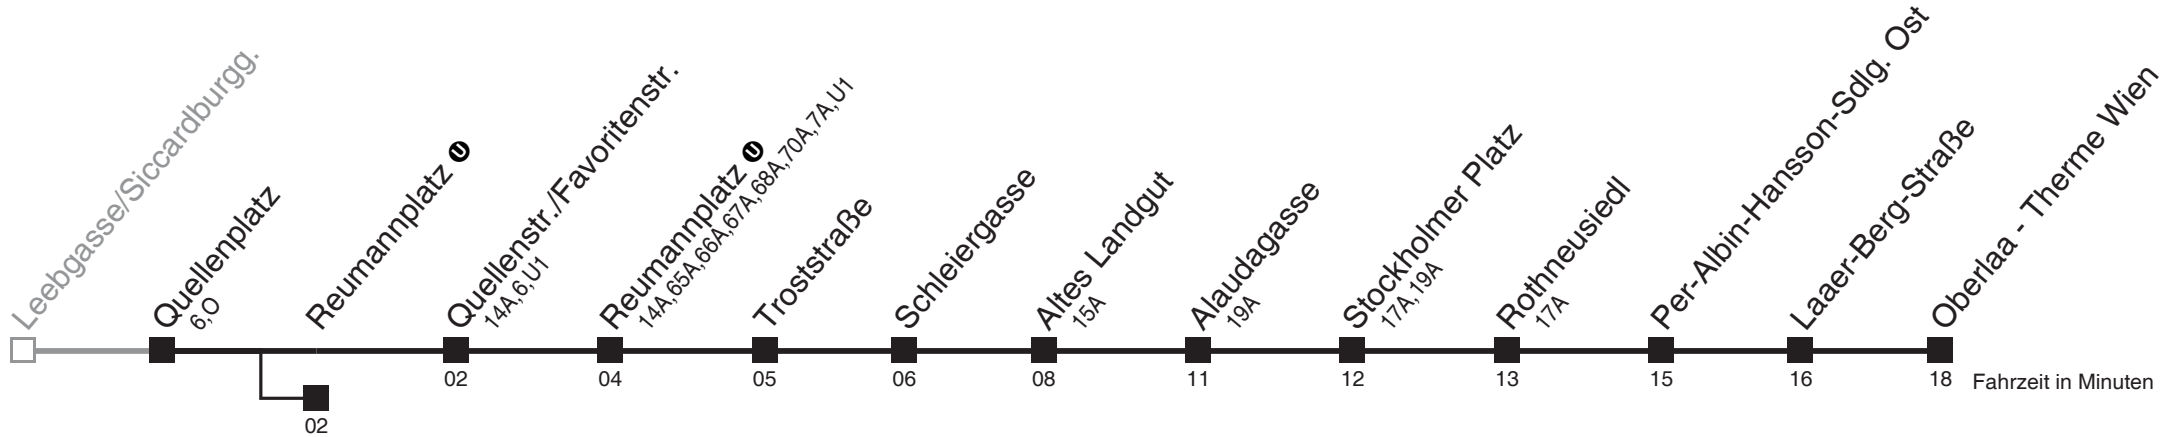

67

Quellenplatz → Oberlaa - Therme Wien

Ihr Kurzstreckenfahrtschein gilt bis
Reumannplatz ①

Montag-Freitag (Schule)

Montag-Freitag (Ferien)

Samstag

Sonn- und Feiertag

4 36 39 41 48 55

4 36 39 41 48 55

4 43 53

4 43 53

5 01 07 25 41 59

5 01 07 25 53

5 03 03

5 03 03

6 11 22 27 37 42 51

6 11 27

6 45

6

7 03

7

7

7 30

8

8

8

8

9

9

9 36

9

10

10

10

10

11

11

11

11 55

12 23

12

12

12 25

13 22 42

13

13

13

14 02 53

14 23

14

14

15

15

15

15

16

16 07 27

16

16

Am 24.12. ab ca. 18.00 Uhr Intervall alle 15 Minuten

Am 31.12. auf 1.1 durchgehender Linienbetrieb

□ bis Reumannplatz ①   ■ bis Rothneusiedl   ■ bis Per-Albin-Hansson-Sdlg. Ost

Server: sw145002; Datum: 15.09.2011 08:35:10; Linie: 22067_H

Auskunft

Wiener Linien: 7909-100
Änderungen vorbehalten