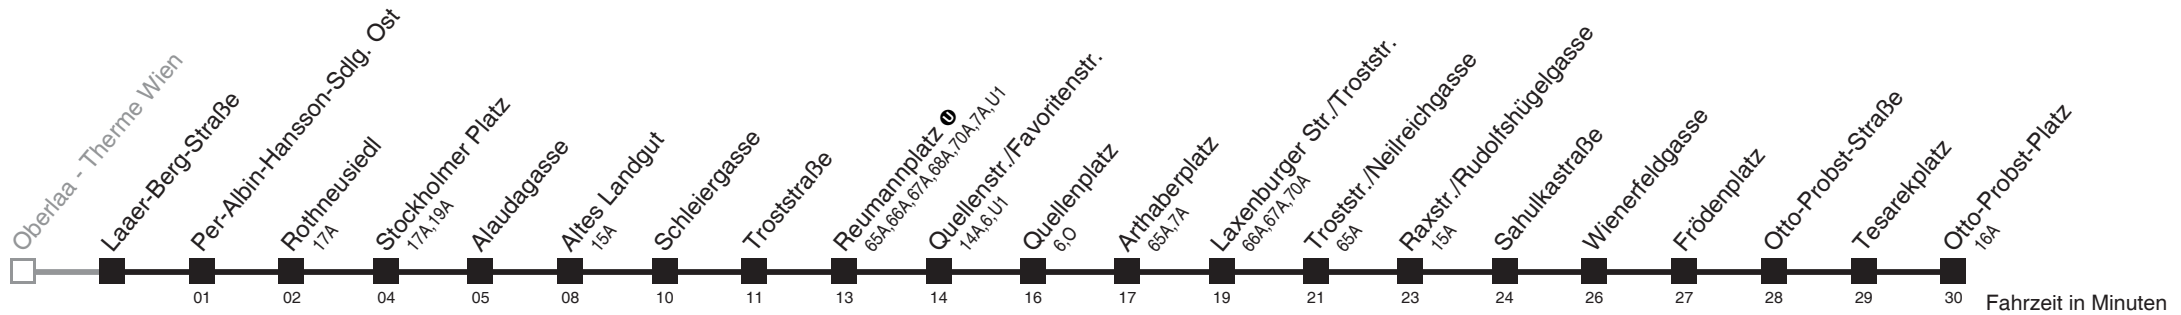

67

Laaer-Berg-Straße → Otto-Probst-Platz

Ihr Kurzstreckenfahrtschein gilt bis
Stockholmer Platz

Montag-Freitag (Schule)

Montag-Freitag (Ferien)

Samstag

Sonn- und Feiertag

5	03	10	18	25	33	39	45	51	56
6	01	-	-	Intervall 3' - 6'		-	-	-	-
7	-	-	-	-	-	-	-	-	-
8	-	-	-	-	-	-	-	-	-
9	-	-	-	-	-	-	-	-	-
10	-	-	-	-	-	-	-	-	-
11	-	-	-	-	-	-	-	-	-
12	-	-	-	-	-	-	-	-	-
13	-	-	-	-	-	-	-	-	-
14	-	-	-	-	-	-	-	-	-
15	-	-	-	-	-	-	-	-	-
16	-	-	-	-	-	-	-	-	-
17	-	-	-	-	-	-	-	-	-
18	-	-	-	-	-	-	-	-	-
19	-	-	-	-	27	35	43	50	58
20	05	13	23	<u>28</u>	33	43	53		
21	03	13	23	33	43	53			
22	03	13	28	<u>35</u>	43	58			
23	13	28	43	58					
0	13	28	<u>43</u>	<u>58</u>					

5	03	10	18	25	33	-	-	-	-
6	-	-	-	Intervall 4' - 6'		-	-	-	-
7	-	-	-	-	-	-	-	-	-
8	-	-	-	-	-	-	-	-	-
9	-	-	-	-	-	-	-	-	-
10	-	-	-	-	-	-	-	-	-
11	-	-	-	-	-	-	-	-	-
12	-	-	-	-	-	-	-	-	-
13	-	-	-	-	-	-	-	-	-
14	-	-	-	-	-	-	-	-	-
15	-	-	-	-	-	-	-	-	-
16	-	-	-	-	-	-	-	-	-
17	-	-	-	-	-	-	-	-	-
18	-	-	-	-	-	-	-	-	-
19	-	-	-	-	27	35	43	50	58
20	05	13	23	<u>28</u>	33	43	53		
21	03	13	23	33	43	53			
22	03	13	28	<u>35</u>	43	58			
23	13	28	43	58					
0	13	28	<u>43</u>	<u>58</u>					

5	03	18	33	43	53				
6	03	13	23	33	43	53			
7	03	13	20	28	35	43	50	58	
8	04	12	19	27	34	42	49	57	
9	04	12	19	27	34	42	49	57	
10	03	-	-	Intervall 6'		-	-	-	-
11	-	-	-	-	-	-	-	-	-
12	-	-	-	-	-	-	-	-	-
13	-	-	-	-	-	-	-	-	57
14	04	10	16	22	28	35	43	<u>50</u>	<u>58</u>
15	05	13	20	28	35	43	50	58	
16	05	13	20	28	35	43	50	58	
17	05	13	20	28	35	43	50	58	
18	05	13	20	28	35	43	50	58	
19	05	13	20	28	35	43	50	58	
20	05	13	<u>20</u>	28	<u>35</u>	43	<u>50</u>	58	
21	13	28	43	58					
22	13	28	43	58					
23	13	28	43	58					
0	13	28	<u>43</u>	<u>58</u>					

5	03	18	28	43	58				
6	13	28	43	58					
7	13	28	43	53					
8	03	13	23	33	43	53			
9	03	13	23	33	43	53			
10	03	13	23	33	43	53			
11	03	13	23	33	43	53			
12	03	13	20	28	35	43	50	58	
13	05	13	20	28	35	43	50	58	
14	05	13	20	28	35	43	50	58	
15	05	13	20	28	35	43	50	58	
16	05	13	20	28	35	43	50	58	
17	05	13	20	28	35	43	50	58	
18	05	13	20	28	35	43	50	58	
19	05	13	20	28	35	43	50	58	
20	05	13	<u>20</u>	28	<u>35</u>	43	<u>50</u>	58	
21	13	28	43	58					
22	13	28	43	58					
23	13	28	43	58					
0	13	28	<u>43</u>	<u>58</u>					

Am 24.12. ab ca. 18.00 Uhr Intervall alle 15 Minuten
Am 31.12. auf 1.1 durchgehender Linienbetrieb

□ bis Quellenplatz
Server: swl45002; Datum: 15.09.2011 08:35:45; Linie: 22067_R

Auskunft

Wiener Linien: 7909-100

Änderungen vorbehalten