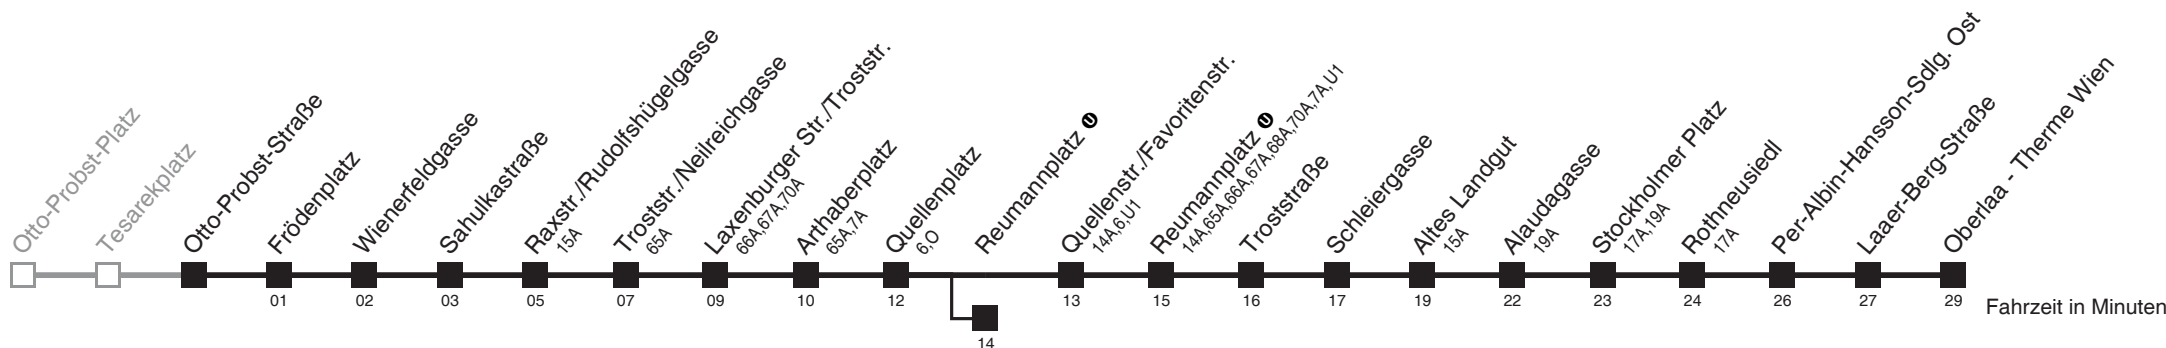

Am 24.12. ab ca. 18.00 Uhr Intervall alle 15 Minuten
Am 31.12. auf 1.1 durchgehender Linienbetrieb

□ bis Quellenplatz ■ bis Reumannplatz

Server: swl45002; Datum: 15.09.2011 08:34:38; Linie: 22067_H

Auskunft

Wiener Linien: 7909-100

Änderungen vorbehalten

67

Otto-Probst-Straße → Oberlaa - Therme Wien

Ihr Kurzstreckenfahrtschein gilt bis
Frödenplatz

Montag-Freitag (Schule)

Montag-Freitag (Ferien)

Samstag