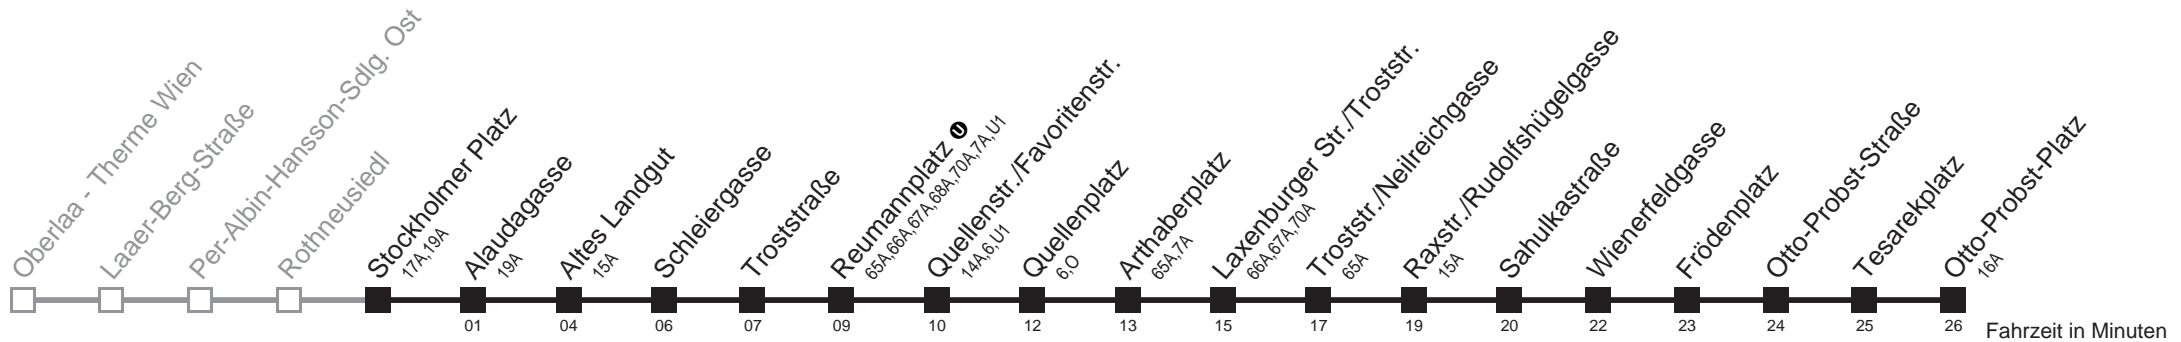

Änderungen vorbehalten

Stockholmer Platz → Otto-Probst-Platz

Ihr Kurzstreckenfahrtschein gilt bis
Altes Landgut

Montag-Freitag (Schule)

Montag - Freitag (Ferien)

Samstag

Sonn- und Feiertag

4	52 59
5	07 15 23 30 38 44 50 56
6	01 - - Intervall 3' - 6' - - -
7	- - - - -
8	- - - - -
9	- - - - -
10	- - - - -
11	- - - - -
12	- - - - -
13	- - - - -
14	- - - - -
15	- - - - -
16	- - - - -
17	- - - - -
18	- - - - -
19	- - - - - 32 39 47 54
20	02 09 17 27 32 37 47 57
21	07 17 27 37 47 57
22	07 17 32 39 47
23	02 17 32 47
0	02 17 32 47
1	02