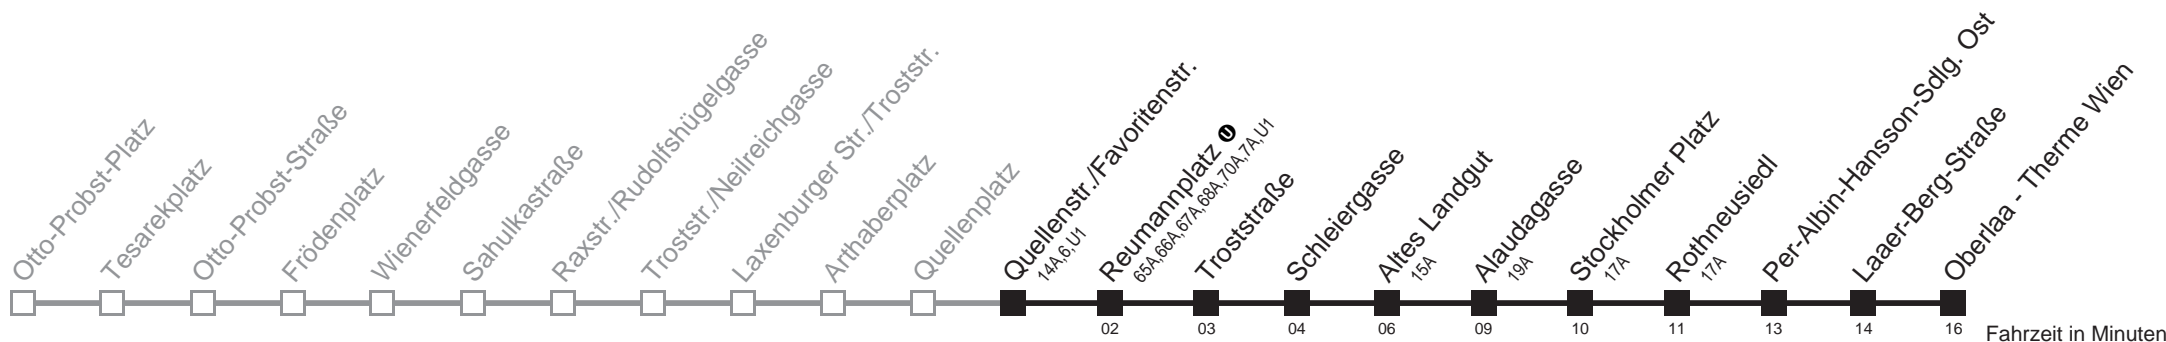

67

Quellenstr./Favoritenstr. → Oberlaa - Therme Wien

Ihr Kurzstreckenfahrtschein gilt bis
Reumannplatz

Fahrzeit in Minuten

Montag-Freitag (Schule)

Montag - Freitag (Ferien)

Samstag

Sonn- und Feiertag

4	38 41 43 50 57
5	03 09 15 23 27 31 39 - - -
6	- - - Intervall 2' - 6' - - -
7	- - - - - - - - - - -
8	- - - - - - - - - - -
9	- - - - - - - - - - -
10	- - - - - - - - - - -
11	- - - - - - - - - - -
12	- - - - - - - - - - -
13	- - - - - - - - - - -
14	- - - - - - - - - - -
15	- - - - - - - - - - -
16	- - - - - - - - - - -
17	- - - - - - - - - - -
18	- - - - - - - - - - -
19	- - - - - 28 35 43 49 57
20	04 12 22 32 42 52
21	02 12 22 32 42 52
22	02 12 24 39 54
23	09 24 39 54
0	09 24 39

4	38 41 43 50 57
5	03 09 15 23 27 31 39 46 - - -
6	- - - Intervall 2' - 6' - - -
7	- - - - - - - - - - -
8	- - - - - - - - - - -
9	- - - - - - - - - - -
10	- - - - - - - - - - -
11	- - - - - - - - - - -
12	- - - - - - - - - - -
13	- - - - - - - - - - -
14	- - - - - - - - - - -
15	- - - - - - - - - - -
16	- - - - - - - - - - -
17	- - - - - - - - - - -
18	- - - - - - - - - - -
19	- - - - - 28 35 43 49 57
20	04 12 22 32 42 52
21	02 12 22 32 42 52
22	02 12 24 39 54
23	09 24 39 54
0	09 24 39

4	45 55
5	05 15 28 42 52
6	02 12 22 32 42 47 52
7	02 12 19 27 34 42 49 57
8	04 12 19 27 34 42 49 57
9	04 12 19 27 34 38 42 49 57
10	04 - - Intervall 6' - - -
11	- - - - - - - - - - -
12	- - - - - - - - - - -
13	- - - - - - - - - - -
14	- - - - - - 34 42 49 57
15	04 12 19 27 34 42 49 57
16	04 12 19 27 34 42 49 57
17	04 12 19 27 34 42 49 57
18	04 12 19 27 34 42 49 57
19	04 12 19 27 34 42 49 57
20	04 12 19 27 39 54
21	09 24 39 54
22	09 24 39 54
23	09 24 39 54
0	09 24 39

4	45 55
5	05 15 39 54
6	09 24 39 54
7	09 24 32 39 52
8	02 12 22 32 42 52
9	02 12 22 32 42 52
10	02 12 22 32 42 52
11	02 12 22 32 42 52 57
12	02 12 22 27 32 42 49 57
13	04 12 19 27 34 42 49 57
14	04 12 19 27 34 42 49 57
15	04 12 19 27 34 42 49 57
16	04 12 19 27 34 42 49 57
17	04 12 19 27 34 42 49 57
18	04 12 19 27 34 42 49 57
19	04 12 19 27 34 42 49 57
20	04 12 19 27 39 54
21	09 24 39 54
22	09 24 39 54
23	09 24 39 54
0	09 24 39

Vom 31.1. auf 1.1. durchgehender Linienbetrieb
Am 24.12. ab ca. 18.00 Uhr Intervall alle 15 Minuten
 bis Rothneusiedl bis Per-Albin-Hansson-Sdlg. Ost
Server: swl45002; Datum: 22.12.2011 08:57:34; Linie: 22067_ (H)