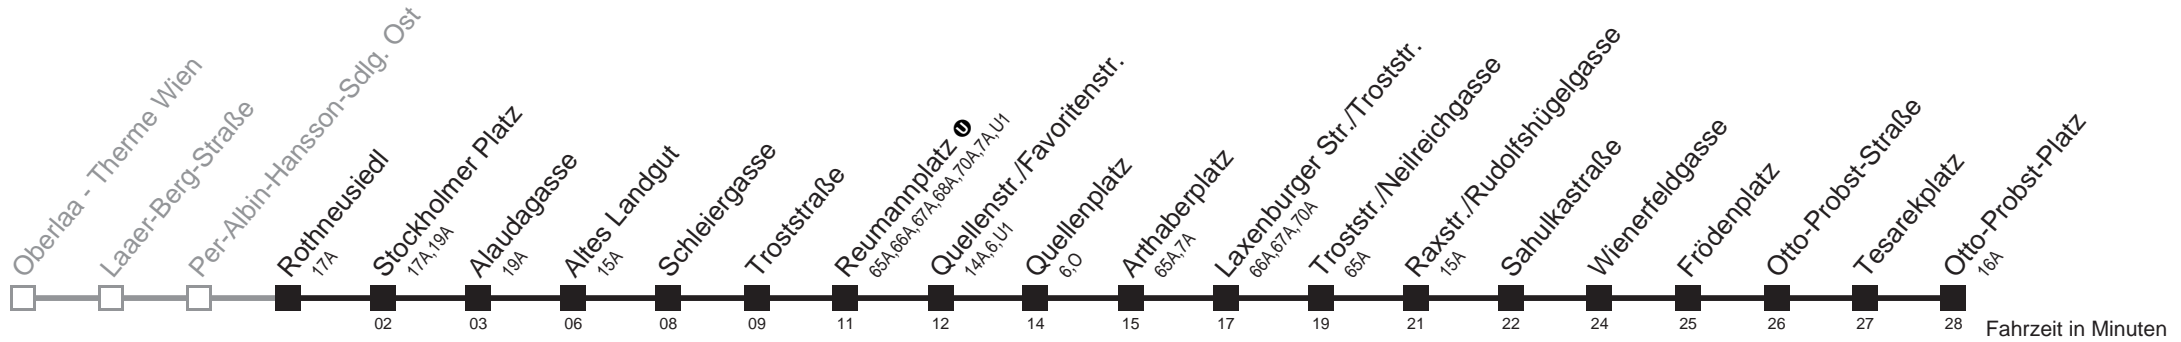

Rothneusiedl → Otto-Probst-Platz

Ihr Kurzstreckenfahrtschein gilt bis
Stockholmer Platz

Montag-Freitag (Schule)

Montag - Freitag (Ferien)

Samstag

Sonn- und Feiertag

4	50 57
5	06 13 21 28 36 42 48 54 59
6	04 - - Intervall 3' - 6' - - -
7	- - - - - - - - - - -
8	- - - - - - - - - - -
9	- - - - - - - - - - -
10	- - - - - - - - - - -
11	- - - - - - - - - - -
12	- - - - - - - - - - -
13	- - - - - - - - - - -
14	- - - - - - - - - - -
15	- - - - - - - - - - -
16	- - - - - - - - - - -
17	- - - - - - - - - - -
18	- - - - - - - - - - -
19	- - - - - - 30 37 45 52
20	00 07 15 25 <u>30</u> 35 45 55
21	05 15 25 35 45 55
22	05 15 30 <u>37</u> 45
23	00 15 30 45
0	00 15 30 <u>45</u>
1	<u>00</u>

4	50 57
5	06 13 21 28 36 - - - - -
6	- - - - - Intervall 4' - 6' - - -
7	- - - - - - - - - - -
8	- - - - - - - - - - -
9	- - - - - - - - - - -
10	- - - - - - - - - - -
11	- - - - - - - - - - -
12	- - - - - - - - - - -
13	- - - - - - - - - - -
14	- - - - - - - - - - -
15	- - - - - - - - - - -
16	- - - - - - - - - - -
17	- - - - - - - - - - -
18	- - - - - - - - - - -
19	- - - - - - 30 37 45 52
20	00 07 15 25 <u>30</u> 35 45 55
21	05 15 25 35 45 55
22	05 15 30 <u>37</u> 45
23	00 15 30 45
0	00 15 30 <u>45</u>
1	<u>00</u>

4	
5	05 20 35 45 55
6	05 15 25 35 45 55
7	05 15 22 30 37 45 52
8	00 07 15 22 30 37 45 52
9	00 07 15 22 30 37 45 52
10	00 - - - Intervall 6' - - -
11	- - - - - - - - - - -
12	- - - - - - - - - - -
13	- - - - - - - - - - -
14	- - - - - - - 30 37 45 52
15	00 07 15 22 30 37 45 52
16	00 07 15 22 30 37 45 52
17	00 07 15 22 30 37 45 52
18	00 07 15 22 30 37 45 52
19	00 07 15 22 30 37 45 52
20	00 07 15 <u>22</u> 30 <u>37</u> 45 <u>52</u>
21	00 15 30 45
22	00 15 30 45
23	00 15 30 45
0	00 15 30 <u>45</u>
1	<u>00</u>

4	
5	05 20 30 45
6	00 15 30 45
7	00 15 30 45 55
8	05 15 25 35 45 55
9	05 15 25 35 45 55
10	05 15 25 35 45 55
11	05 15 25 35 45 55
12	05 15 22 30 37 45 52
13	00 07 15 22 30 37 45 52
14	00 07 15 22 30 37 45 52
15	00 07 15 22 30 37 45 52
16	00 07 15 22 30 37 45 52
17	00 07 15 22 30 37 45 52
18	00 07 15 22 30 37 45 52
19	00 07 15 22 30 37 45 52
20	00 07 15 <u>22</u> 30 <u>37</u> 45 <u>52</u>
21	00 15 30 45
22	00 15 30 45
23	00 15 30 45
0	00 15 30 <u>45</u>
1	<u>00</u>

Vom 31.1. auf 1.1. durchgehender Linienbetrieb
Am 24.12. ab ca. 18.00 Uhr Intervall alle 15 Minuten

□ bis Quellenplatz

Server: swl45002; Datum: 22.12.2011 08:58:32; Linie: 22067_ (R)

Auskunft

Wiener Linien: 7909-100

Änderungen vorbehalten