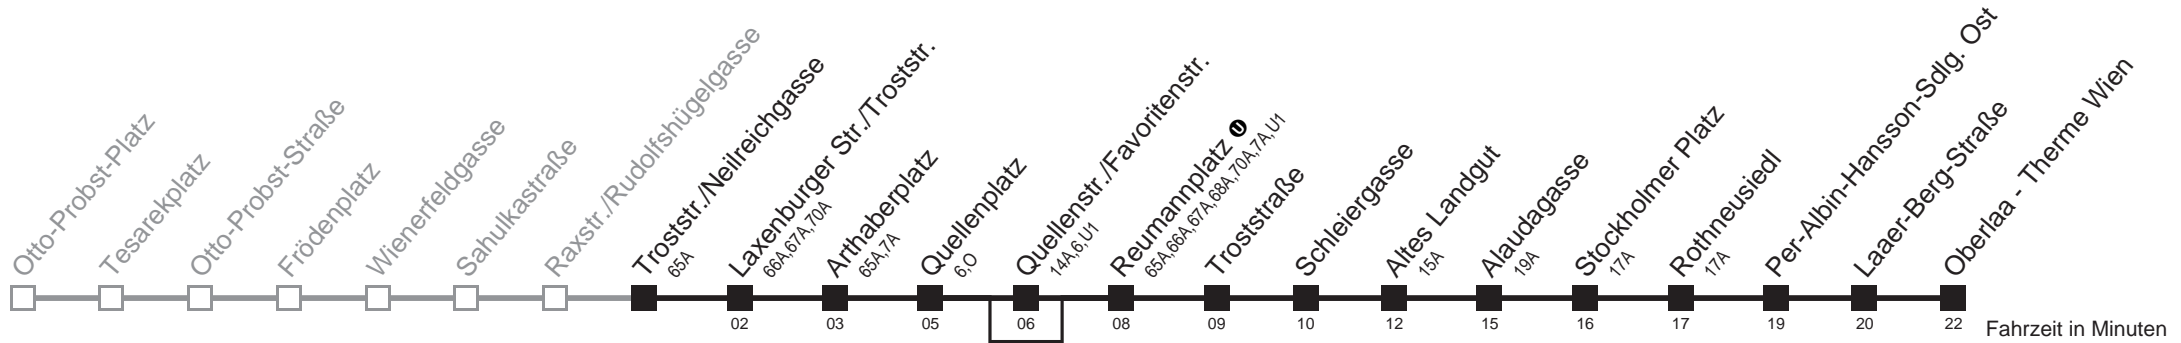

Auskunft
Wiener Linien: 7909-100

Änderungen vorbehalten

67

Troststr./Neilreichgasse → Oberlaa - Therme Wien

Ihr Kurzstreckenfahrtschein gilt bis
Reumannplatz ①

Montag-Freitag (Schule)

Montag - Freitag (Ferien)