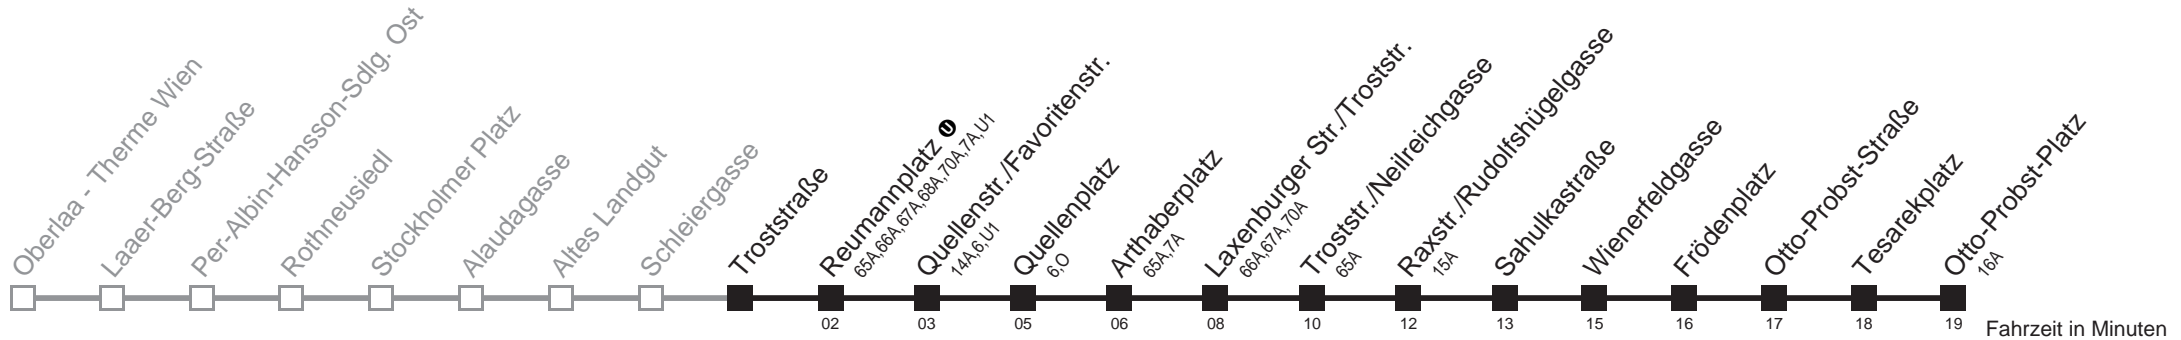

67

Troststraße → Otto-Probst-Platz

Ihr Kurzstreckenfahrtschein gilt bis
Quellenplatz

Montag-Freitag (Schule)

Montag - Freitag (Ferien)

Samstag

Sonn- und Feiertag

4	59
5	06 14 22 30 37 45 51 57
6	03 - - Intervall 3' - 6' - - -
7	- - - - - - - - - - -
8	- - - - - - - - - - -
9	- - - - - - - - - - -
10	- - - - - - - - - - -
11	- - - - - - - - - - -
12	- - - - - - - - - - -
13	- - - - - - - - - - -
14	- - - - - - - - - - -
15	- - - - - - - - - - -
16	- - - - - - - - - - -
17	- - - - - - - - - - -
18	- - - - - - - - - - -
19	- - - - - - - 39 46 54
20	01 09 16 24 34 39 44 54
21	04 14 24 34 44 54
22	04 14 24 39 46 54
23	09 24 39 54
0	09 24 39 54
1	09