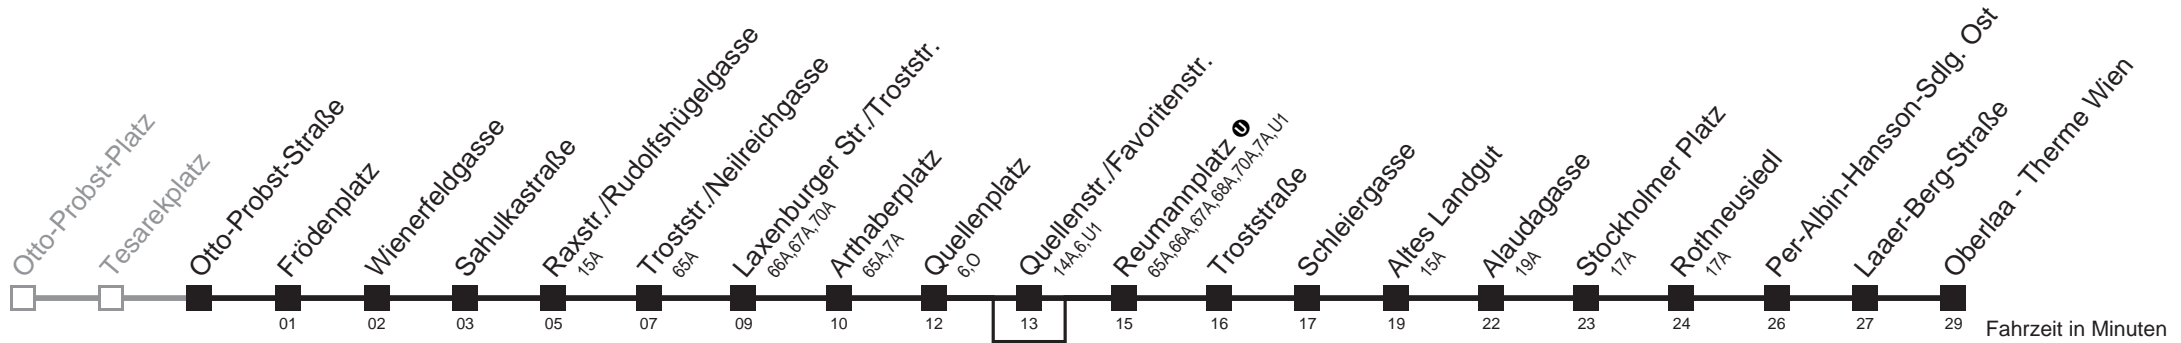

Ihr Kurzstreckenfahrtschein gilt bis
Frödenplatz

Montag-Freitag (Schule)

Montag - Freitag (Ferien)

Samstag

Sonn- und Feiertag

5	00 08 16 24 31 37 43 49 55
6	01 - - Intervall 3' - 6' - - -
7	- - - - - - - - - - -
8	- - - - - - - - - - -
9	- - - - - - - - - - -
10	- - - - - - - - - - -
11	- - - - - - - - - - -
12	- - - - - - - - - - -
13	- - - - - - - - - - -
14	- - - - - - - - - - -
15	- - - - - - - - - - -
16	- - - - - - - - - - -
17	- - - - - - - - - - -
18	- - - - - - - - - - -
19	- - - 13 20 29 36 44 51 59
20	09 14 19 29 39 44 49 59
21	09 19 29 39 49 59
22	11 26 33 41 56
23	11 26 41 56
0	11 26 36 47
1	00

5	00 08 16 24 31 37 43 49 55
6	01 - - Intervall 4' - 6' - - -
7	- - - - - - - - - - -
8	- - - - - - - - - - -
9	- - - - - - - - - - -
10	- - - - - - - - - - -
11	- - - - - - - - - - -
12	- - - - - - - - - - -
13	- - - - - - - - - - -
14	- - - - - - - - - - -
15	- - - - - - - - - - -
16	- - - - - - - - - - -
17	- - - - - - - - - - -
18	- - - - - - - - - - -
19	- - - 13 20 29 36 44 51 59
20	09 14 19 29 39 44 49 59
21	09 19 29 39 49 59
22	11 26 33 41 56
23	11 26 41 56
0	11 26 36 47
1	00

5	02 15 29 39 49 59
6	09 19 29 39 49 59
7	06 14 21 29 36 44 51 58
8	04 12 19 27 34 42 49 57
9	04 12 19 27 34 42 49 55
10	01 - - Intervall 6' - - -
11	- - - - - - - - - - -
12	- - - - - - - - - - -
13	- - - - - - - 43 50 56
14	03 09 15 21 29 36 44 51 59
15	06 14 21 29 36 44 51 59
16	06 14 21 29 36 44 51 59
17	06 14 21 29 36 44 51 59
18	06 14 21 29 36 44 51 59
19	06 14 21 29 36 44 51 59
20	06 14 21 26 34 41 56
21	11 26 41 56
22	11 26 41 56
23	11 26 41 56
0	11 26 36 47
1	00

5	02 26 41 56
6	11 26 41 56
7	11 26 39 49 59
8	09 19 29 39 49 59
9	09 19 29 39 49 59
10	09 19 29 39 49 59
11	09 19 29 39 49 59
12	09 19 29 36 44 51 59
13	06 14 21 29 36 44 51 59
14	06 14 21 29 36 44 51 59
15	06 14 21 29 36 44 51 59
16	06 14 21 29 36 44 51 59
17	06 14 21 29 36 44 51 59
18	06 14 21 29 36 44 51 59
19	06 14 21 29 36 44 51 59
20	06 14 20 26 34 41 56
21	11 26 41 56
22	11 26 41 56
23	11 26 41 56
0	11 26 36 47
1	00

Vom 31.1. auf 1.1. durchgehender Linienbetrieb
Am 24.12. ab ca. 18.00 Uhr Intervall alle 15 Minuten
□ nicht über Quellenstr./Favoritenstr.   ■ bis Quellenplatz
    bis Reumannplatz ●
Server: swl45002; Datum: 22.12.2011 08:56:53; Linie: 22067_ (H)

Auskunft
Wiener Linien: 7909-100

Änderungen vorbehalten