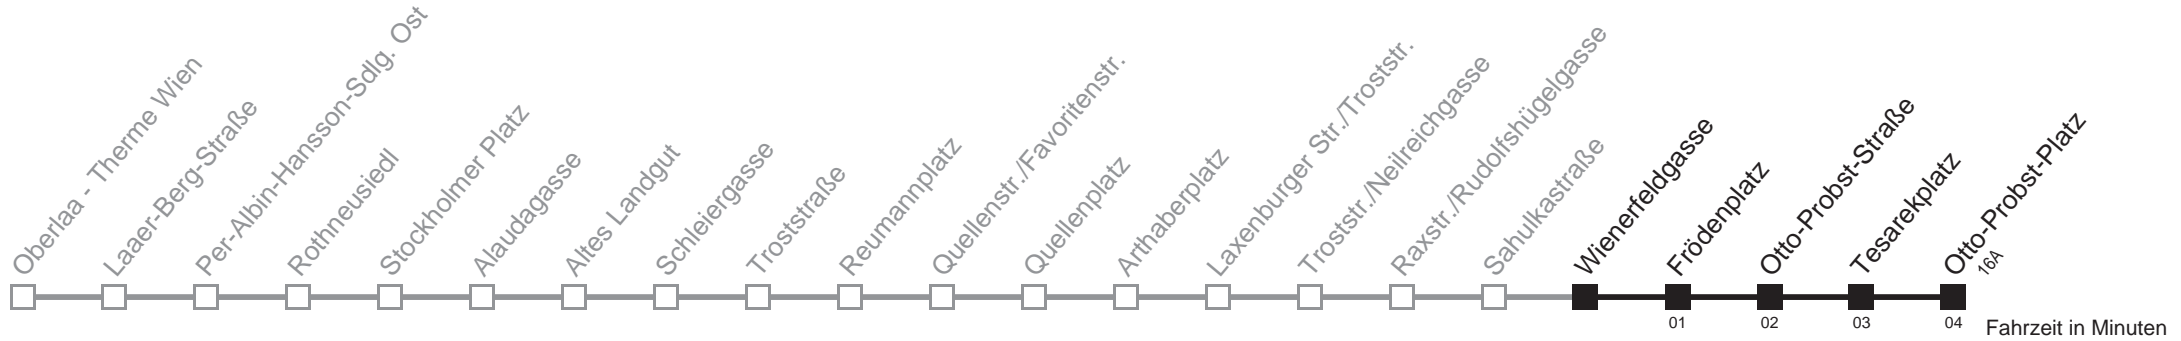

67

Wienerfeldgasse → Otto-Probst-Platz

Ihr Kurzstreckenfahrtschein gilt bis
Frödenplatz

Montag-Freitag (Schule)

Montag - Freitag (Ferien)

Samstag

Sonn- und Feiertag

4	50 58
5	06 14 21 25 30 37 41 45 52
6	00 - - Intervall 2' - 6' - - -
7	- - - - -
8	- - - - -
9	- - - - -
10	- - - - -
11	- - - - -
12	- - - - -
13	- - - - -
14	- - - - -
15	- - - - -
16	- - - - -
17	- - - - -
18	- - - - -
19	- - - - - 54
20	01 09 16 24 31 39 49 59
21	09 19 29 39 49 59
22	09 19 29 39 54
23	09 24 39 54
0	09 24 39 54