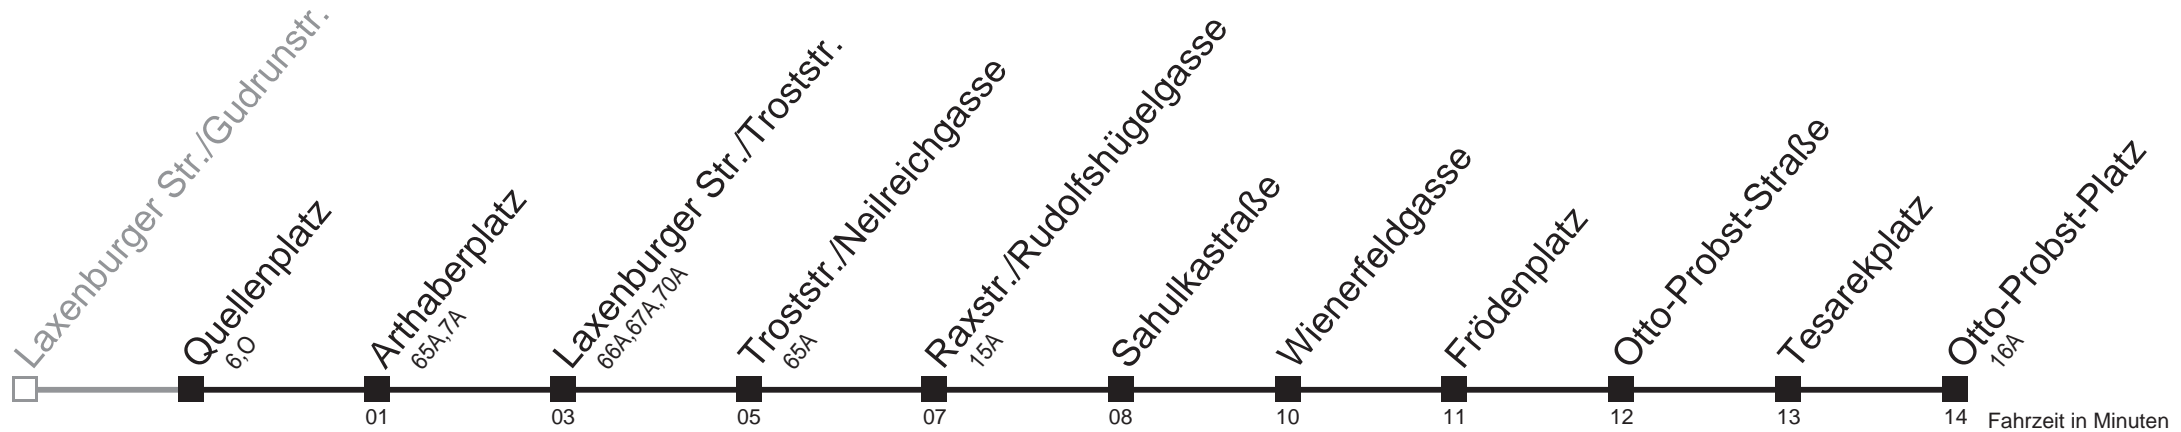

67

Quellenplatz → Otto-Probst-Platz

Ihr Kurzstreckenfahrtschein gilt bis
Raxstr./Rudolfshügelgasse

Montag-Freitag (Schule)

4 40 48 56
 5 15 31 53
 6 21 47
 7
 8
 9
 10
 11
 12 23
 13 49
 14 59
 15
 16

Montag - Freitag (Ferien)