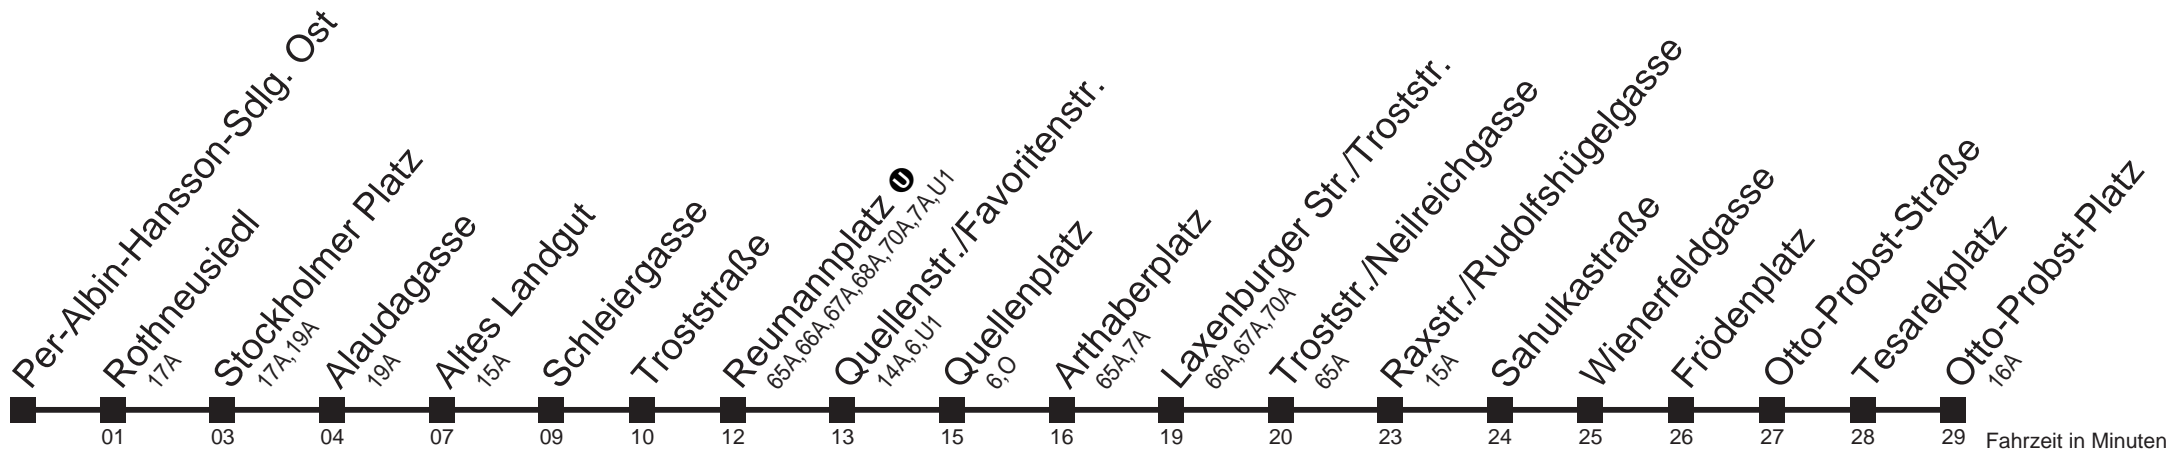

67

Per-Albin-Hansson-Sdlg. Ost → Otto-Probst-Platz

Ihr Kurzstreckenfahrtschein gilt bis
Stockholmer Platz

Montag-Freitag (Schule)

4 56

Montag - Freitag (Ferien)

4 56

Samstag

kein Betrieb

Sonn- und Feiertag

kein Betrieb

Vom 31.1. auf 1.1. durchgehender Linienbetrieb
Am 24.12. ab ca. 18.00 Uhr Intervall alle 15 Minuten

Auskunft

Wiener Linien: 7909-100
Änderungen vorbehalten