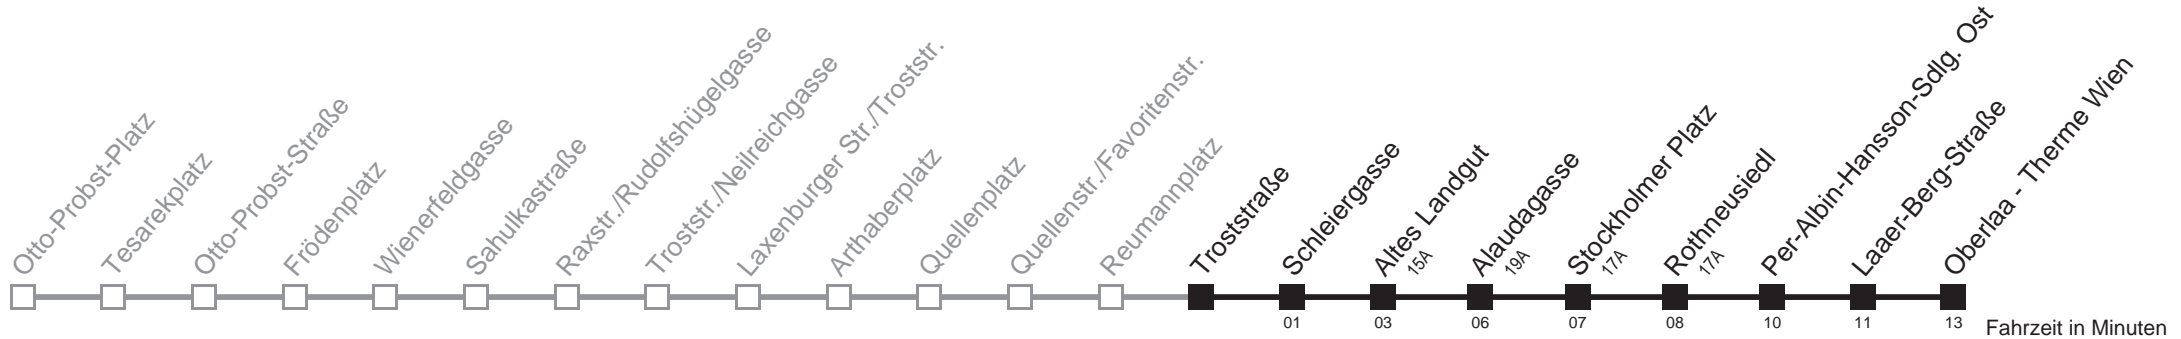

67

Troststraße → Oberlaa - Therme Wien

Ihr Kurzstreckenfahrtschein gilt bis
Altes Landgut

Montag-Freitag (Schule)

Montag - Freitag (Ferien)

Samstag

Sonn- und Feiertag

4	42 45 47 54
5	01 07 13 19 27 31 35 43 - - -
6	- - - Intervall 2' - 6' - - -
7	- - - - - - - - - - -
8	- - - - - - - - - - -
9	- - - - - - - - - - -
10	- - - - - - - - - - -
11	- - - - - - - - - - -
12	- - - - - - - - - - -
13	- - - - - - - - - - -
14	- - - - - - - - - - -
15	- - - - - - - - - - -
16	- - - - - - - - - - -
17	- - - - - - - - - - -
18	- - - - - - - - - - -
19	- - - - - - - 31 38 46 52
20	00 07 15 25 35 45 55
21	05 15 25 35 45 55
22	05 15 27 42 57
23	12 27 42 57
0	12 27 42

4	42 45 47 54
5	01 07 13 19 27 31 35 43 50 - - -
6	- - - - Intervall 2' - 6' - - -
7	- - - - - - - - - - -
8	- - - - - - - - - - -
9	- - - - - - - - - - -
10	- - - - - - - - - - -
11	- - - - - - - - - - -
12	- - - - - - - - - - -
13	- - - - - - - - - - -
14	- - - - - - - - - - -
15	- - - - - - - - - - -
16	- - - - - - - - - - -
17	- - - - - - - - - - -
18	- - - - - - - - - - -
19	- - - - - - - 31 38 46 52
20	00 07 15 25 35 45 55
21	05 15 25 35 45 55
22	05 15 27 42 57
23	12 27 42 57
0	12 27 42

4	48 58
5	08 18 31 45 55
6	05 15 25 35 45 50 55
7	05 15 22 30 37 45 52
8	00 08 16 23 31 38 46 53
9	01 08 16 23 31 38 42 46 53
10	01 08 - - - - - - -
11	- - - Intervall 6' - - -
12	- - - - - - - - - - -
13	- - - - - - - - - 56
14	01 07 13 19 25 31 37 45 52
15	00 07 15 22 30 37 45 52
16	00 07 15 22 30 37 45 52
17	00 07 15 22 30 37 45 52
18	00 07 15 22 30 37 45 52
19	00 07 15 22 30 37 45 52
20	00 07 15 22 30 42 57
21	12 27 42 57
22	12 27 42 57
23	12 27 42 57
0	12 27 42

4	48 58
5	08 18 42 57
6	12 27 42 57
7	12 27 35 42 55
8	05 15 25 35 45 55
9	05 15 25 35 45 55
10	05 15 25 35 45 55
11	05 15 25 35 45 55
12	00 05 15 25 30 35 45 52
13	00 07 15 22 30 37 45 52
14	00 07 15 22 30 37 45 52
15	00 07 15 22 30 37 45 52
16	00 07 15 22 30 37 45 52
17	00 07 15 22 30 37 45 52
18	00 07 15 22 30 37 45 52
19	00 07 15 22 30 37 45 52
20	00 07 15 22 30 42 57
21	12 27 42 57
22	12 27 42 57
23	12 27 42 57
0	12 27 42

Vom 31.1. auf 1.1. durchgehender Linienbetrieb
Am 24.12. ab ca. 18.00 Uhr Intervall alle 15 Minuten
□ bis Rothneusiedl   ■ bis Per-Albin-Hansson-Sdlg. Ost
Server: swl45002; Datum: 22.12.2011 08:57:42; Linie: 22067_ (H)

Auskunft
Wiener Linien: 7909-100
Änderungen vorbehalten