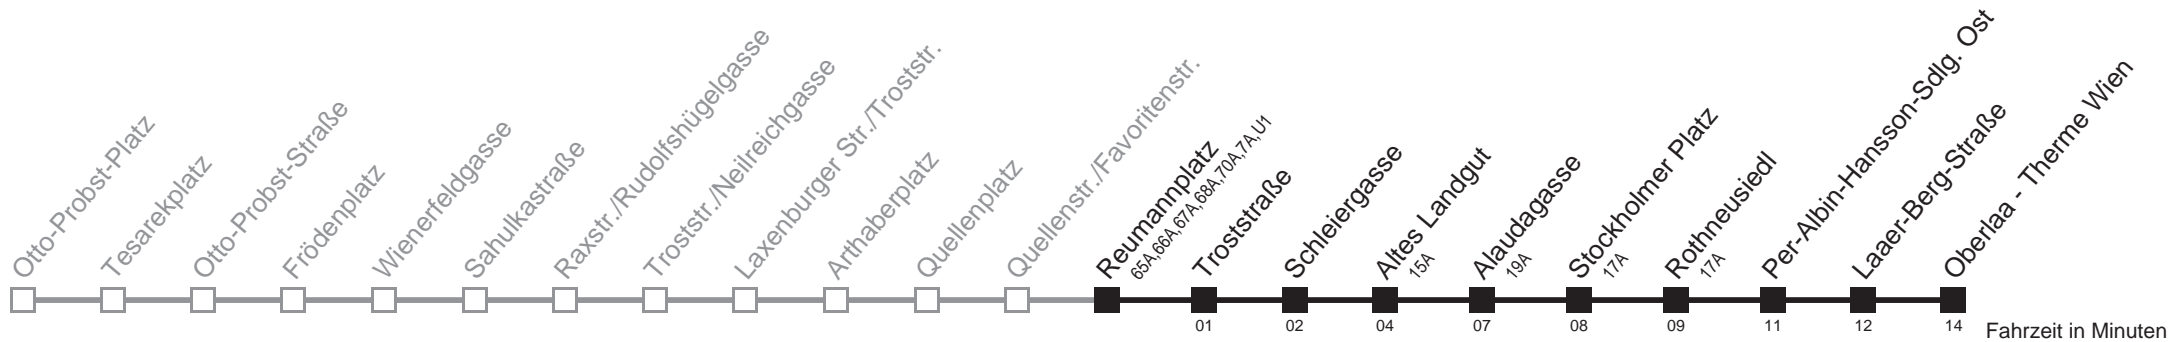

67

Reumannplatz → Oberlaa - Therme Wien

Ihr Kurzstreckenfahrtschein gilt bis
Altes Landgut

Montag-Freitag (Schule)

Montag - Freitag (Ferien)

Samstag

Sonn- und Feiertag

4	40 43 45 52 59
5	05 11 17 25 29 33 41 - - -
6	- - - Intervall 2' - 6' - - -
7	- - - - - - - - - - -
8	- - - - - - - - - - -
9	- - - - - - - - - - -
10	- - - - - - - - - - -
11	- - - - - - - - - - -
12	- - - - - - - - - - -
13	- - - - - - - - - - -
14	- - - - - - - - - - -
15	- - - - - - - - - - -
16	- - - - - - - - - - -
17	- - - - - - - - - - -
18	- - - - - - - - - - -
19	- - - - - - 36 44 51 59
20	06 14 24 34 44 54
21	04 14 24 34 44 54
22	04 14 26 41 56
23	11 26 41 56
0	11 26 41

4	40 43 45 52 59
5	05 11 17 25 29 33 41 48 - - -
6	- - - Intervall 2' - 6' - - -
7	- - - - - - - - - - -
8	- - - - - - - - - - -
9	- - - - - - - - - - -
10	- - - - - - - - - - -
11	- - - - - - - - - - -
12	- - - - - - - - - - -
13	- - - - - - - - - - -
14	- - - - - - - - - - -
15	- - - - - - - - - - -
16	- - - - - - - - - - -
17	- - - - - - - - - - -
18	- - - - - - - - - - -
19	- - - - - - 36 44 51 59
20	06 14 24 34 44 54
21	04 14 24 34 44 54
22	04 14 26 41 56
23	11 26 41 56
0	11 26 41

4	47 57
5	07 17 30 44 54
6	04 14 24 34 44 49 54
7	04 14 21 29 36 44 51 59
8	06 14 21 29 36 44 51 59
9	06 14 21 29 36 40 44 51 59
10	06 - - Intervall 6' - - -
11	- - - - - - - - - - -
12	- - - - - - - - - - -
13	- - - - - - - - - - -
14	- - - - - - 36 44 51 59
15	06 14 21 29 36 44 51 59
16	06 14 21 29 36 44 51 59
17	06 14 21 29 36 44 51 59
18	06 14 21 29 36 44 51 59
19	06 14 21 29 36 44 51 59
20	06 14 21 29 41 56
21	11 26 41 56
22	11 26 41 56
23	11 26 41 56
0	11 26 41

4	47 57
5	07 17 41 56
6	11 26 41 56
7	11 26 34 41 54
8	04 14 24 34 44 54
9	04 14 24 34 44 54
10	04 14 24 34 44 54
11	04 14 24 34 44 54 59
12	04 14 24 29 34 44 51 59
13	06 14 21 29 36 44 51 59
14	06 14 21 29 36 44 51 59
15	06 14 21 29 36 44 51 59
16	06 14 21 29 36 44 51 59
17	06 14 21 29 36 44 51 59
18	06 14 21 29 36 44 51 59
19	06 14 21 29 36 44 51 59
20	06 14 21 29 41 56
21	11 26 41 56
22	11 26 41 56
23	11 26 41 56
0	11 26 41

Vom 31.1. auf 1.1. durchgehender Linienbetrieb
Am 24.12. ab ca. 18.00 Uhr Intervall alle 15 Minuten
 bis Rothneusiedl bis Per-Albin-Hansson-Sdlg. Ost
Server: swl45002; Datum: 22.12.2011 08:57:38; Linie: 22067_ (H)

Auskunft
Wiener Linien: 7909-100
Änderungen vorbehalten