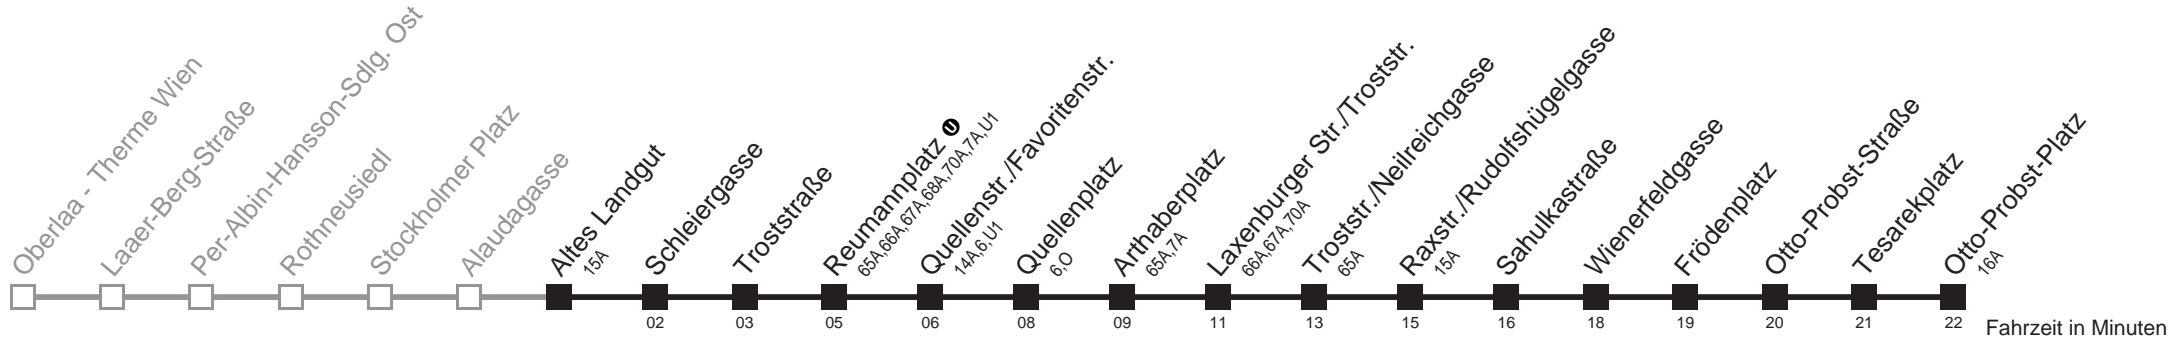

Änderungen vorbehalten

Altes Landgut → Otto-Probst-Platz

Ihr Kurzstreckenfahrtschein gilt bis
Quellenplatz

Montag-Freitag (Schule)

Montag - Freitag (Ferien)

Samstag

Sonn- und Feiertag

4	56
5	03 11 19 27 34 42 48 54
6	00 - - Intervall 3' - 6' - - -
7	- - - - - - - - - - -
8	- - - - - - - - - - -
9	- - - - - - - - - - -
10	- - - - - - - - - - -
11	- - - - - - - - - - -
12	- - - - - - - - - - -
13	- - - - - - - - - - -
14	- - - - - - - - - - -
15	- - - - - - - - - - -
16	- - - - - - - - - - -
17	- - - - - - - - - - -
18	- - - - - - - - - - -
19	- - - - - - - 36 43 51 58
20	06 13 21 31 36 41 51
21	01 11 21 31 41 51
22	01 11 21 36 43 51
23	06 21 36 51
0	06 21 36 51
1	06