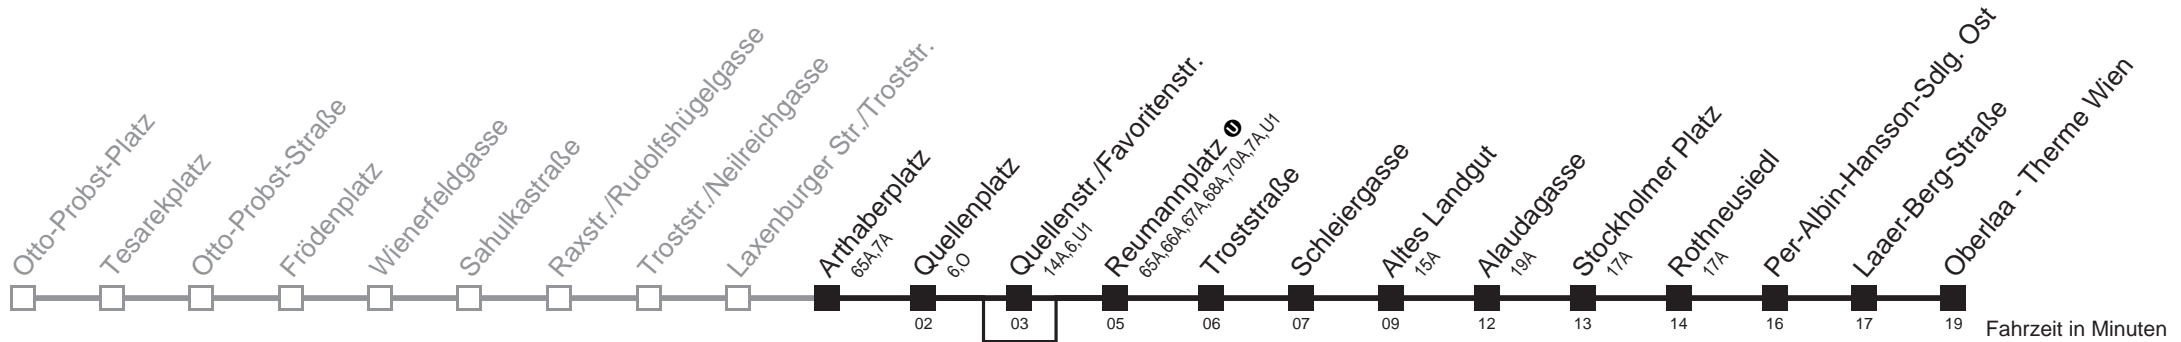

Auskunft
Wiener Linien: 7909-100

Änderungen vorbehalten

67

Arthaberplatz → Oberlaa - Therme Wien

Ihr Kurzstreckenfahrtschein gilt bis
Reumannplatz ①

Montag-Freitag (Schule)

5	12 20 28 36 43 - - - - -
6	- - - Intervall 3' - 6' - - -
7	- - - - - - - - - - -
8	- - - - - - - - - - -
9	- - - - - - - - - - -
10	- - - - - - - - - - -
11	- - - - - - - - - - -
12	- - - - - - - - - - -
13	- - - - - - - - - - -
14	- - - - - - - - - - -
15	- - - - - - - - - - -
16	- - - - - - - - - - -
17	- - - - - - - - - - -
18	- - - - - - - - - - -
19	- - - - - 25 32 40 46 54
20	01 09 19 24 29 39 49 54 59
21	09 19 29 39 49 59
22	09 21 36 43 51
23	06 21 36 51
0	06 21 36 46 57
1	10