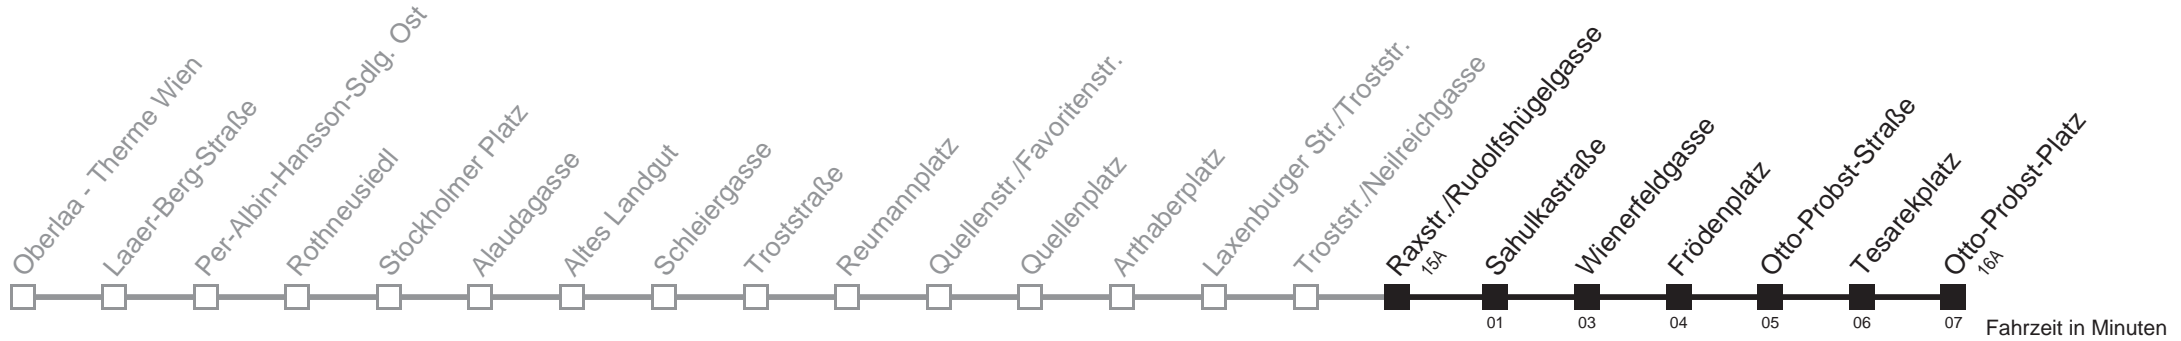

67

Raxstr./Rudolfshügelgasse → Otto-Probst-Platz

Ihr Kurzstreckenfahrtschein gilt bis
Frödenplatz

Montag-Freitag (Schule)

Montag - Freitag (Ferien)

Samstag

Sonn- und Feiertag

4	48 56
5	04 12 19 23 27 35 39 43 50 58
6	01 - - Intervall 2' - 6' - - -
7	- - - - -
8	- - - - -
9	- - - - -
10	- - - - -
11	- - - - -
12	- - - - -
13	- - - - -
14	- - - - -
15	- - - - -
16	- - - - -
17	- - - - -
18	- - - - - 59
19	04 10 16 22 28 34 39 45 51 58
20	06 13 21 28 36 46 56
21	06 16 26 36 46 56
22	06 16 26 36 51
23	06 21 36 51
0	06 21 36 51

4	48 56
5	04 12 19 23 27 35 43 47 50 58
6	01 - - Intervall 2' - 6' - - -
7	- - - - -
8	- - - - -
9	- - - - -
10	- - - - -
11	- - - - -
12	- - - - -
13	- - - - -
14	- - - - -
15	- - - - -
16	- - - - -
17	- - - - -
18	- - - - - 59
19	04 10 16 22 28 34 39 45 51 58
20	06 13 21 28 36 46 56
21	06 16 26 36 46 56
22	06 16 26 36 51
23	06 21 36 51
0	06 21 36 51

4	48
5	03 15 26 34 41 56
6	06 16 26 36 46 51 56
7	06 16 21 26 36 43 51 58
8	07 14 22 29 37 44 52 59
9	07 14 22 29 37 44 48 52 59
10	07 14 18 22 - - - - -
11	- - - Intervall 6' - - -
12	- - - - -
13	- - - - - 58
14	04 09 15 21 27 33 39 45 51 58
15	06 13 21 28 36 43 51 58
16	06 13 21 28 36 43 51 58
17	06 13 21 28 36 43 51 58
18	06 13 21 28 36 43 51 58
19	06 13 21 28 36 43 51 58
20	06 13 21 28 36 51
21	06 21 36 51
22	06 21 36 51
23	06 21 36 51
0	06 21 36 51

4	48
5	15 26 41 51
6	06 21 36 51
7	06 21 36 44 51
8	06 16 26 36 46 56
9	06 16 26 36 46 56
10	06 16 26 36 46 56
11	06 16 26 36 46 56
12	06 16 21 26 36 43 51 58
13	06 13 21 28 36 43 51 58
14	06 13 21 28 36 43 51 58
15	06 13 21 28 36 43 51 58
16	06 13 21 28 36 43 51 58
17	06 13 21 28 36 43 51 58
18	06 13 21 28 36 43 51 58
19	06 13 21 28 36 43 51 58
20	06 13 21 28 36 51
21	06 21 36 51
22	06 21 36 51
23	06 21 36 51
0	06 21 36 51

Vom 31.1. auf 1.1. durchgehender Linienbetrieb
Am 24.12. ab ca. 18.00 Uhr Intervall alle 15 Minuten

Server: swl45002; Datum: 22.12.2011 08:59:22; Linie: 22067_ (R)

Auskunft
Wiener Linien: 7909-100
Änderungen vorbehalten