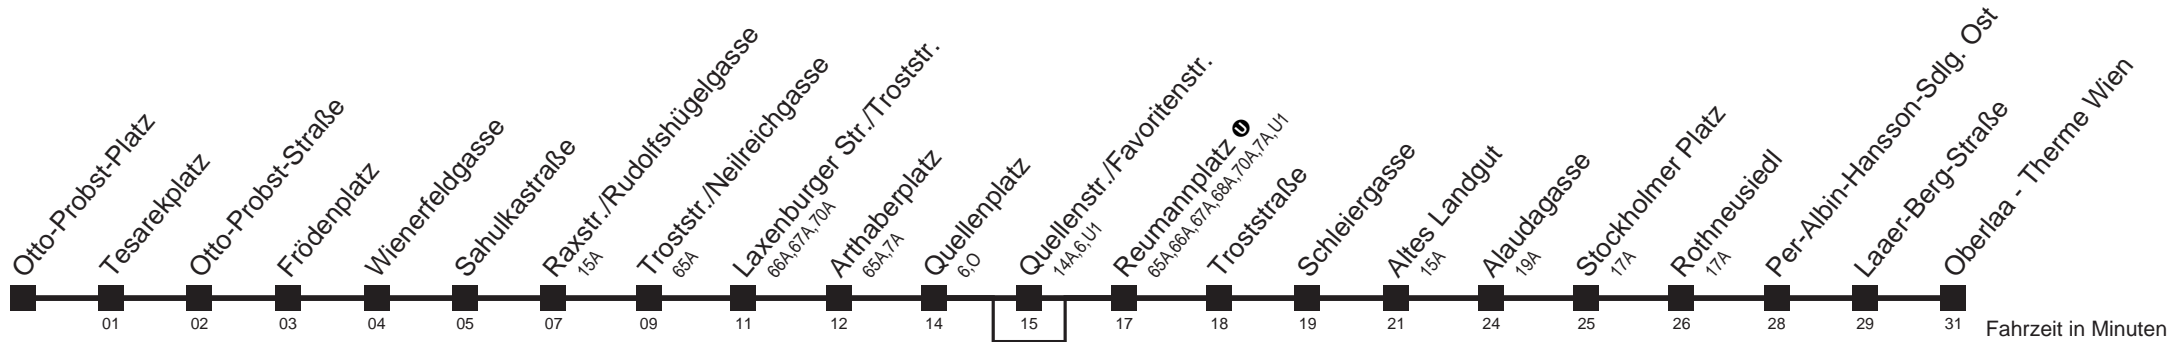

Ihr Kurzstreckenfahrtschein gilt bis
Frödenplatz

Montag-Freitag (Schule)

4	58
5	06 14 22 29 35 41 47 53 59
6	04 - - Intervall 3' - 6' - - -
7	- - - - -
8	- - - - -
9	- - - - -
10	- - - - -
11	- - - - -
12	- - - - -
13	- - - - -
14	- - - - -
15	- - - - -
16	- - - - -
17	- - - - -
18	- - - - - 59
19	05 11 18 27 34 42 49 57
20	07 12 17 27 37 42 47 57
21	07 17 27 37 47 57
22	09 24 31 39 54
23	09 24 39 54
0	09 24 34 45 58