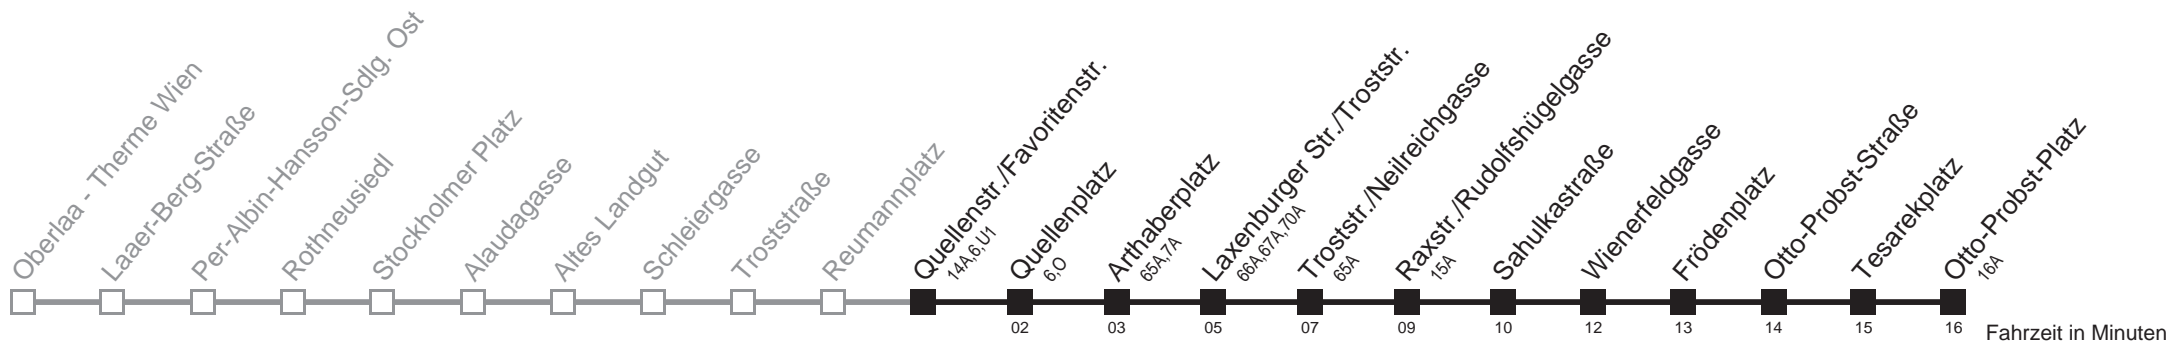

Quellenstr./Favoritenstr. → Otto-Probst-Platz

Ihr Kurzstreckenfahrtschein gilt bis
Quellenplatz

Fahrzeit in Minuten

Montag-Freitag (Schule)

Montag - Freitag (Ferien)

Samstag

Sonn- und Feiertag

5	02 09 17 25 33 40 48 54
6	00 - - Intervall 3' - 6' - - -
7	- - - - - - - - - - -
8	- - - - - - - - - - -
9	- - - - - - - - - - -
10	- - - - - - - - - - -
11	- - - - - - - - - - -
12	- - - - - - - - - - -
13	- - - - - - - - - - -
14	- - - - - - - - - - -
15	- - - - - - - - - - -
16	- - - - - - - - - - -
17	- - - - - - - - - - -
18	- - - - - - - - - 54
19	00 06 12 18 24 30 36 42 49 57
20	04 12 19 27 37 42 47 57
21	07 17 27 37 47 57
22	07 17 27 42 49 57
23	12 27 42 57
0	12 27 42 57
1	12