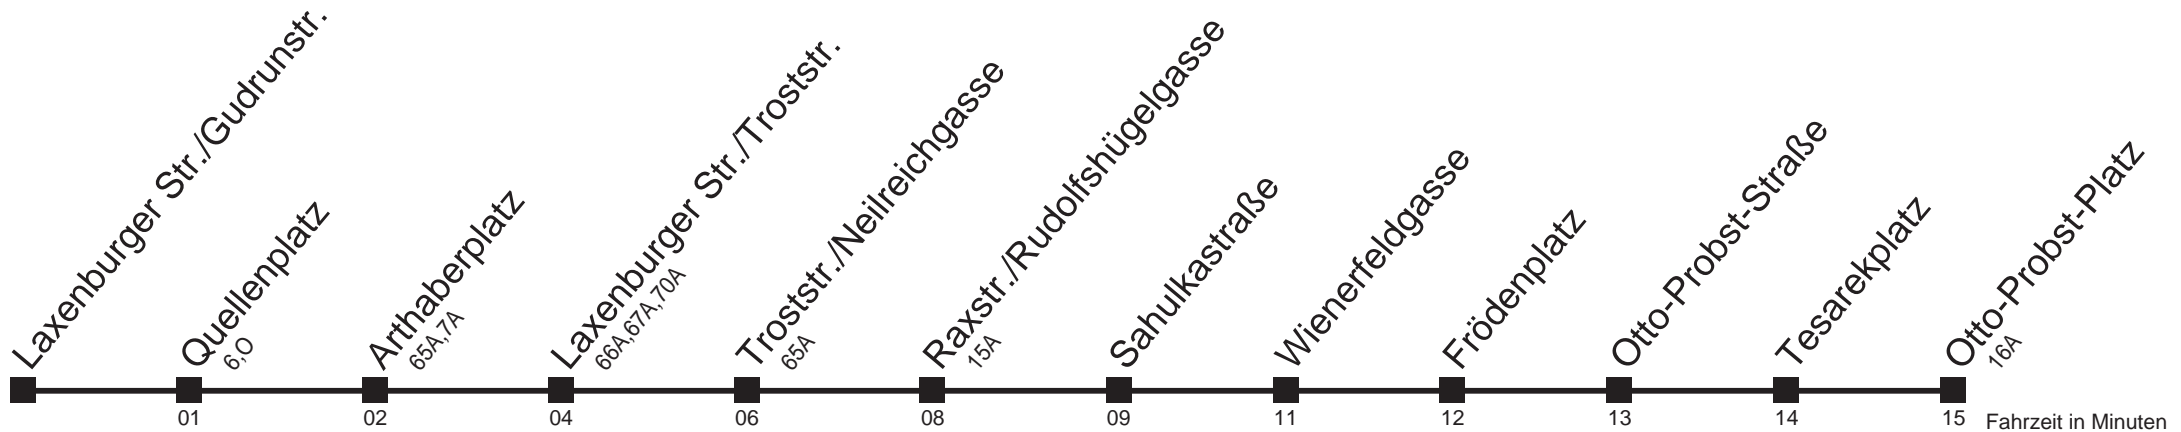

67

Laxenburger Str./Gudrunstr. → Otto-Probst-Platz

Ihr Kurzstreckenfahrtschein gilt bis
Raxstr./Rudolfshügelgasse

Fahrzeit in Minuten

Montag-Freitag (Schule)

Montag - Freitag (Ferien)

Samstag

Sonn- und Feiertag

4 39 47 55
5 14 30 52
6 20 46
7
8
9
10
11
12 22
13 48
14 58
15
16

4 39 47 55
5 14 38 52
6 16 33
7
8
9
10
11
12
13
14 22 52
15
16 18

4 40 55
5 26
6 43
7 13
8
9 39
10 09
11
12
13
14
15
16

4 40
5
6
7 36
8
9
10
11
12 13
13
14
15
16

Vom 31.1. auf 1.1. durchgehender Linienbetrieb
Am 24.12. ab ca. 18.00 Uhr Intervall alle 15 Minuten

Server: sw145002; Datum: 22.12.2011 08:59:06; Linie: 22067_ (R)

Auskunft
Wiener Linien: 7909-100
Änderungen vorbehalten