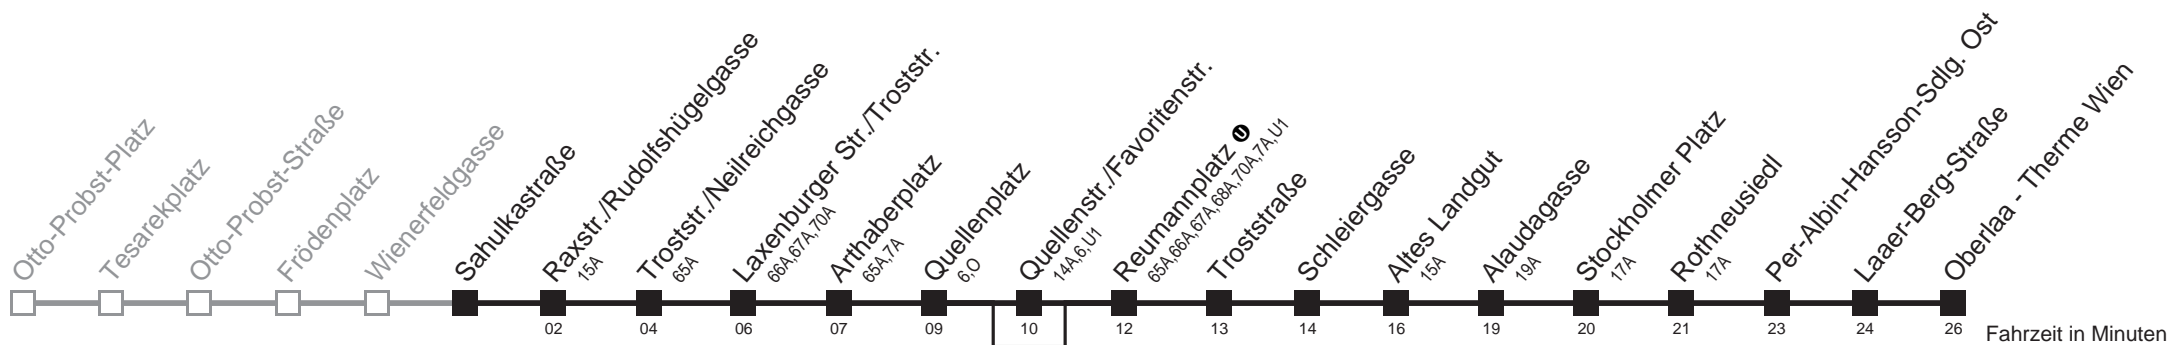

Ihr Kurzstreckenfahrtschein gilt bis
Raxstr./Rudolfshügelgasse

Montag-Freitag (Schule)

Montag - Freitag (Ferien)

Samstag

Sonn- und Feiertag

5	04 12 20 28 35 41 47 53 59
6	05 - - Intervall 3' - 6' - - -
7	- - - - -
8	- - - - -
9	- - - - -
10	- - - - -
11	- - - - -
12	- - - - -
13	- - - - -
14	- - - - -
15	- - - - -
16	- - - - -
17	- - - - -
18	- - - - -
19	- - - - 17 24 33 39 47 54
20	02 12 17 22 32 42 47 52
21	02 12 22 32 42 52
22	02 14 29 36 44 59
23	14 29 44 59
0	14 29 39 50
1	03

5	04 12 20 28 35 41 47 53 59
6	05 - - Intervall 4' - 6' - - -
7	- - - - -
8	- - - - -
9	- - - - -
10	- - - - -
11	- - - - -
12	- - - - -
13	- - - - -
14	- - - - -
15	- - - - -
16	- - - - -
17	- - - - -
18	- - - - -
19	- - - - 17 24 33 39 47 54
20	02 12 17 22 32 42 47 52
21	02 12 22 32 42 52
22	02 14 29 36 44 59
23	14 29 44 59
0	14 29 39 50
1	03

5	05 18 32 42 52
6	02 12 22 32 42 52
7	02 09 17 24 32 39 47 54
8	01 08 16 23 31 38 46 53
9	01 08 16 23 31 38 46 53 59
10	05 - - Intervall 6' - - -
11	- - - - -
12	- - - - -
13	- - - - - 47 54
14	00 06 12 18 24 32 39 47 54
15	02 09 17 24 32 39 47 54
16	02 09 17 24 32 39 47 54
17	02 09 17 24 32 39 47 54
18	02 09 17 24 32 39 47 54
19	02 09 17 24 32 39 47 54
20	02 09 17 24 29 37 44 59
21	14 29 44 59
22	14 29 44 59
23	14 29 44 59
0	14 29 39 50
1	03

5	05 29 44 59
6	14 29 44 59
7	14 29 42 52
8	02 12 22 32 42 52
9	02 12 22 32 42 52
10	02 12 22 32 42 52
11	02 12 22 32 42 52
12	02 12 22 32 39 47 54
13	02 09 17 24 32 39 47 54
14	02 09 17 24 32 39 47 54
15	02 09 17 24 32 39 47 54
16	02 09 17 24 32 39 47 54
17	02 09 17 24 32 39 47 54
18	02 09 17 24 32 39 47 54
19	02 09 17 24 32 39 47 54
20	02 09 17 23 29 37 44 59
21	14 29 44 59
22	14 29 44 59
23	14 29 44 59
0	14 29 39 50
1	03

Vom 31.1. auf 1.1. durchgehender Linienbetrieb
Am 24.12. ab ca. 18.00 Uhr Intervall alle 15 Minuten
□ nicht über Quellenstr./Favoritenstr.   ■ bis Quellenplatz
    bis Reumannplatz ①
Server: swl45002; Datum: 22.12.2011 08:57:05; Linie: 22067_ (H)

Auskunft
Wiener Linien: 7909-100

Änderungen vorbehalten