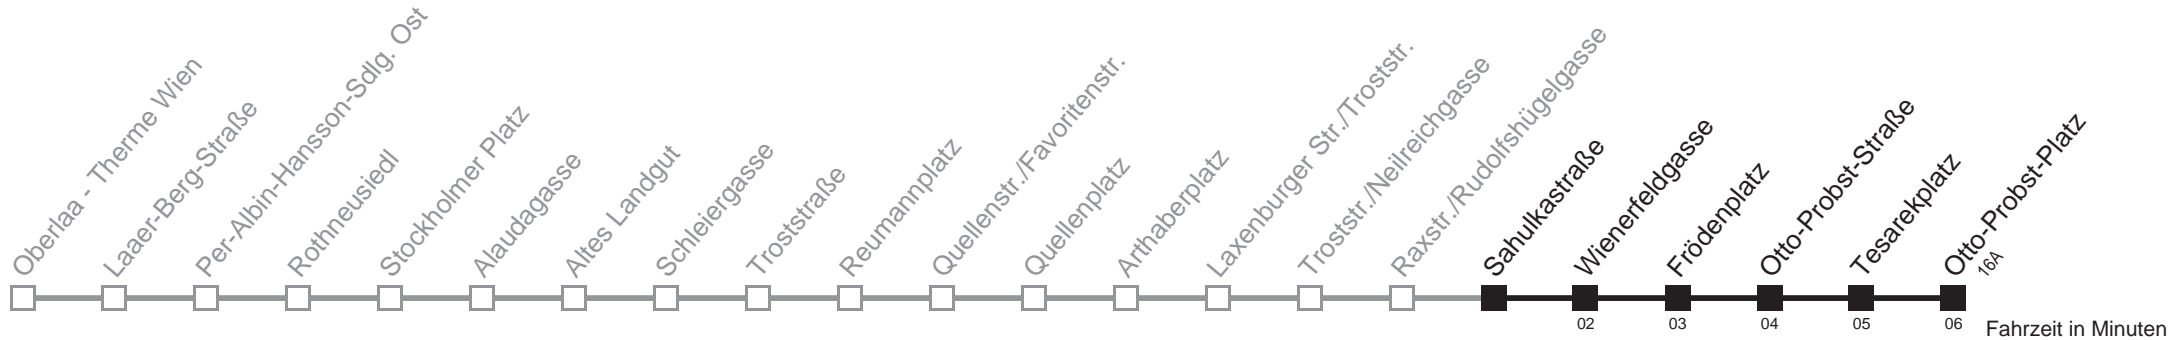

67

Sahulkastraße → Otto-Probst-Platz

Ihr Kurzstreckenfahrtschein gilt bis
Frödenplatz

Montag-Freitag (Schule)

Montag - Freitag (Ferien)

Samstag

Sonn- und Feiertag

4	49 57
5	05 13 20 24 28 36 40 44 51 59
6	02 - - Intervall 2' - 6' - - -
7	- - - - - - - - - - -
8	- - - - - - - - - - -
9	- - - - - - - - - - -
10	- - - - - - - - - - -
11	- - - - - - - - - - -
12	- - - - - - - - - - -
13	- - - - - - - - - - -
14	- - - - - - - - - - -
15	- - - - - - - - - - -
16	- - - - - - - - - - -
17	- - - - - - - - - - -
18	- - - - - - - - - 55
19	00 05 11 17 23 29 35 40 46 52 59
20	07 14 22 29 37 47 57
21	07 17 27 37 47 57
22	07 17 27 37 52
23	07 22 37 52
0	07 22 37 52