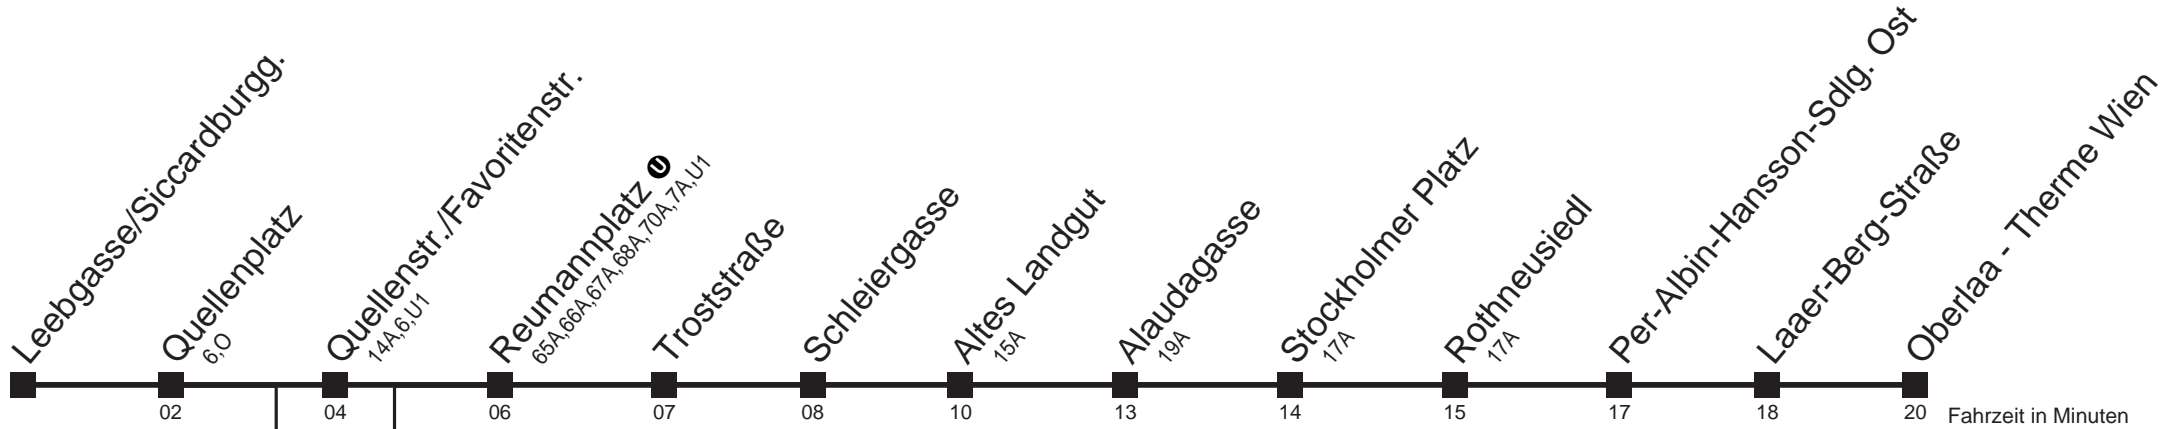

67

Leebgasse/Siccardburgg. → Oberlaa - Therme Wien

Ihr Kurzstreckenfahrtschein gilt bis
Reumannplatz

Montag-Freitag (Schule)

Montag - Freitag (Ferien)

Samstag

Sonn- und Feiertag

4 34 37 39 46 53 59
5 05 23 39 57
6 09 20 25 35 40 49
7 01
8
9
10
11
12 21
13 20 40
14 00 51
15
16

4 34 37 39 46 53 59
5 05 23 51
6 09 25
7
8
9
10
11
12
13
14 21
15
16 05 25

4 41 51
5 00 01
6 43
7
8
9 34
10
11
12
13
14
15
16

4 41 51
5 00 01
6
7 28
8
9
10
11 53
12 23
13
14
15
16

Vom 31.1. auf 1.1. durchgehender Linienbetrieb
Am 24.12. ab ca. 18.00 Uhr Intervall alle 15 Minuten

nicht über Quellenstr./Favoritenstr.

bis Rothneusiedl

bis Reumannplatz

bis Per-Albin-Hansson-Sdlg. Ost

Server: swl45002; Datum: 22.12.2011 08:57:25; Linie: 22067_ (H)

Auskunft

Wiener Linien: 7909-100

Änderungen vorbehalten