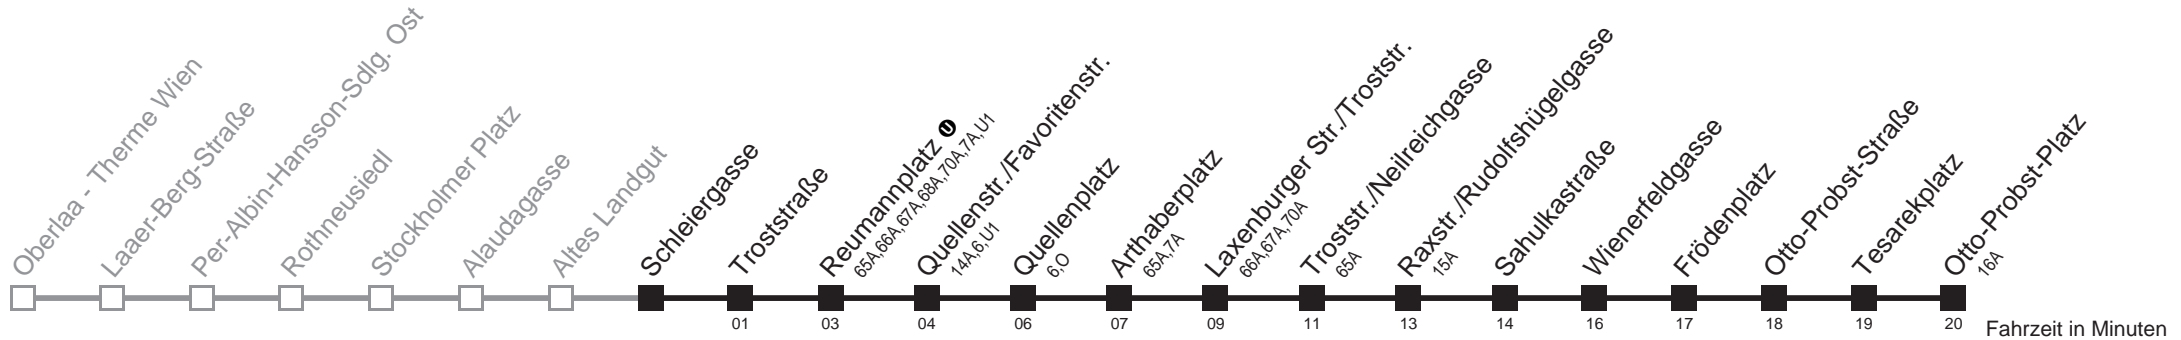

Schleiergasse → Otto-Probst-Platz

Ihr Kurzstreckenfahrtschein gilt bis
Quellenplatz

Montag-Freitag (Schule)

Montag - Freitag (Ferien)

Samstag

Sonn- und Feiertag

4	58
5	05 13 21 29 36 44 50 56
6	02 - - Intervall 3' - 6' - - -
7	- - - - -
8	- - - - -
9	- - - - -
10	- - - - -
11	- - - - -
12	- - - - -
13	- - - - -
14	- - - - -
15	- - - - -
16	- - - - -
17	- - - - -
18	- - - - -
19	- - - - - 38 45 53
20	00 08 15 23 33 38 43 53
21	03 13 23 33 43 53
22	03 13 23 38 45 53
23	08 23 38 53
0	08 23 38 53
1	08

4	58
5	05 13 21 29 36 44 - - - -
6	- - - Intervall 4' - 6' - - -
7	- - - - -
8	- - - - -
9	- - - - -
10	- - - - -
11	- - - - -
12	- - - - -
13	- - - - -
14	- - - - -
15	- - - - -
16	- - - - -
17	- - - - -
18	- - - - -
19	- - - - - 38 45 53
20	00 08 15 23 33 38 43 53
21	03 13 23 33 43 53
22	03 13 23 38 45 53
23	08 23 38 53
0	08 23 38 53
1	08

4	
5	13 28 43 53
6	03 13 23 33 43 53
7	03 13 23 30 38 45 53
8	00 08 15 23 30 38 45 53
9	00 08 15 23 30 38 45 53
10	00 08 - - - - -
11	- - - Intervall 6' - - -
12	- - - - -
13	- - - - -
14	- - - - - 38 45 53
15	00 08 15 23 30 38 45 53
16	00 08 15 23 30 38 45 53
17	00 08 15 23 30 38 45 53
18	00 08 15 23 30 38 45 53
19	00 08 15 23 30 38 45 53
20	00 08 15 23 30 38 45 53
21	00 08 23 38 53
22	08 23 38 53
23	08 23 38 53
0	08 23 38 53
1	08

4	
5	13 28 38 53
6	08 23 38 53
7	08 23 38 53
8	03 13 23 33 43 53
9	03 13 23 33 43 53
10	03 13 23 33 43 53
11	03 13 23 33 43 53
12	03 13 23 30 38 45 53
13	00 08 15 23 30 38 45 53
14	00 08 15 23 30 38 45 53
15	00 08 15 23 30 38 45 53
16	00 08 15 23 30 38 45 53
17	00 08 15 23 30 38 45 53
18	00 08 15 23 30 38 45 53
19	00 08 15 23 30 38 45 53
20	00 08 15 23 30 38 45 53
21	00 08 23 38 53
22	08 23 38 53
23	08 23 38 53
0	08 23 38 53
1	08

Vom 31.1. auf 1.1. durchgehender Linienbetrieb
Am 24.12. ab ca. 18.00 Uhr Intervall alle 15 Minuten
□ bis Quellenplatz
Server: swl45002; Datum: 22.12.2011 08:58:48; Linie: 22067_ (R)

Auskunft
Wiener Linien: 7909-100
Änderungen vorbehalten