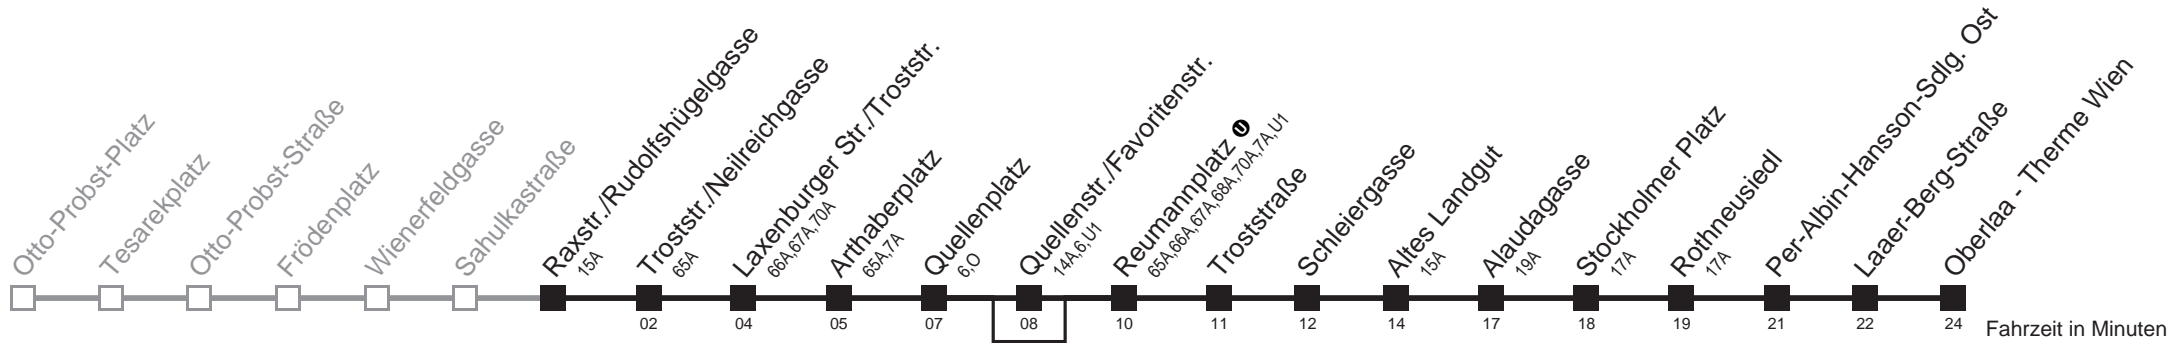

67 Raxstr./Rudolfshügelgasse → Oberlaa - Therme Wien

Ihr Kurzstreckenfahrtschein gilt bis
Reumannplatz ①

Montag-Freitag (Schule)

5	06 14 22 30 37 - - - - -
6	- - - Intervall 3' - 6' - - -
7	- - - - - - - - - - -
8	- - - - - - - - - - -
9	- - - - - - - - - - -
10	- - - - - - - - - - -
11	- - - - - - - - - - -
12	- - - - - - - - - - -
13	- - - - - - - - - - -
14	- - - - - - - - - - -
15	- - - - - - - - - - -
16	- - - - - - - - - - -
17	- - - - - - - - - - -
18	- - - - - - - - - - -
19	- - - - 19 26 35 41 49 56
20	04 14 19 24 34 44 49 54
21	04 14 24 34 44 54
22	04 16 31 38 46
23	01 16 31 46
0	01 16 31 41 52
1	05

Montag - Freitag (Ferien)

5	06 14 22 30 37 - - - - -
6	- - - Intervall 4' - 6' - - -
7	- - - - - - - - - - -
8	- - - - - - - - - - -
9	- - - - - - - - - - -
10	- - - - - - - - - - -
11	- - - - - - - - - - -
12	- - - - - - - - - - -
13	- - - - - - - - - - -
14	- - - - - - - - - - -
15	- - - - - - - - - - -
16	- - - - - - - - - - -
17	- - - - - - - - - - -
18	- - - - - - - - - - -
19	- - - - 19 26 35 41 49 56
20	04 14 19 24 34 44 49 54
21	04 14 24 34 44 54
22	04 16 31 38 46
23	01 16 31 46
0	01 16 31 41 52
1	05

Samstag

5	07 20 34 44 54
6	04 14 24 34 44 54
7	04 11 19 26 34 41 49 56
8	03 10 18 25 33 40 48 55
9	03 10 18 25 33 40 48 55
10	01 - - Intervall 6' - - -
11	- - - - - - - - - - -
12	- - - - - - - - - - -
13	- - - - - - - - 49 56
14	02 08 14 20 26 34 41 49 56
15	04 11 19 26 34 41 49 56
16	04 11 19 26 34 41 49 56
17	04 11 19 26 34 41 49 56
18	04 11 19 26 34 41 49 56
19	04 11 19 26 34 41 49 56
20	04 11 19 26 31 39 46
21	01 16 31 46
22	01 16 31 46
23	01 16 31 46
0	01 16 31 41 52
1	05

Sonn- und Feiertag

5	07 31 46
6	01 16 31 46
7	01 16 31 44 54
8	04 14 24 34 44 54
9	04 14 24 34 44 54
10	04 14 24 34 44 54
11	04 14 24 34 44 54
12	04 14 24 34 41 49 56
13	04 11 19 26 34 41 49 56
14	04 11 19 26 34 41 49 56
15	04 11 19 26 34 41 49 56
16	04 11 19 26 34 41 49 56
17	04 11 19 26 34 41 49 56
18	04 11 19 26 34 41 49 56
19	04 11 19 26 34 41 49 56
20	04 11 19 25 31 39 46
21	01 16 31 46
22	01 16 31 46
23	01 16 31 46
0	01 16 31 41 52
1	05

Vom 31.1. auf 1.1. durchgehender Linienbetrieb
Am 24.12. ab ca. 18.00 Uhr Intervall alle 15 Minuten
□ nicht über Quellenstr./Favoritenstr.   ■ bis Quellenplatz
bis Reumannplatz ①
Server: swl45002; Datum: 22.12.2011 08:57:09; Linie: 22067_ (H)

Auskunft
Wiener Linien: 7909-100

Änderungen vorbehalten