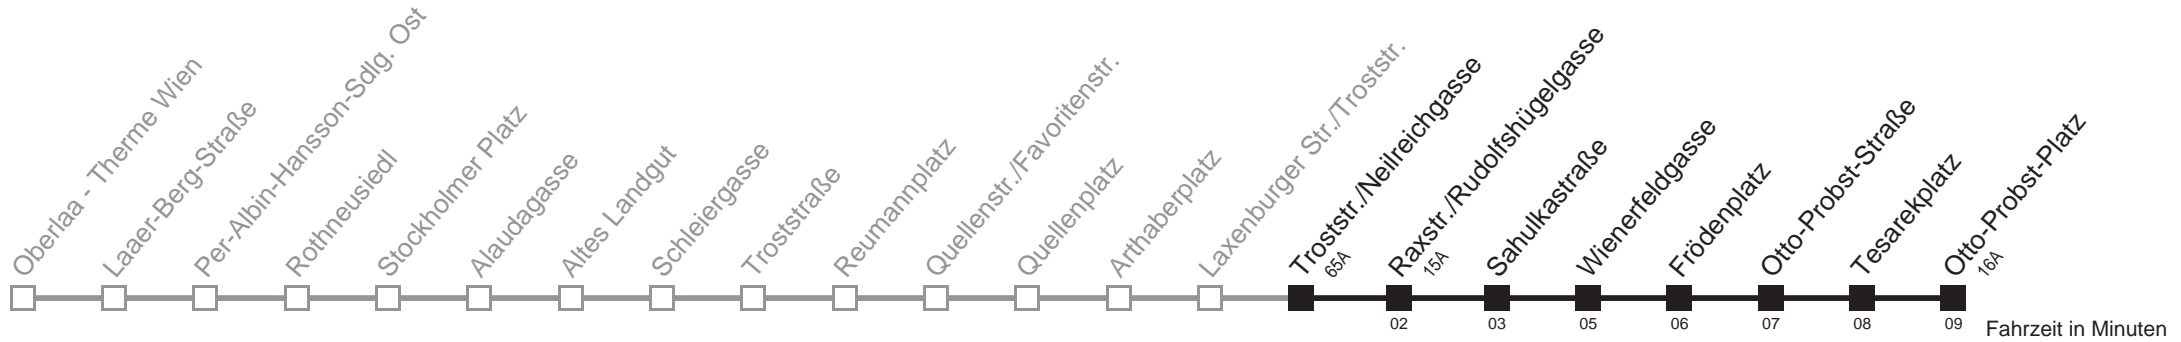

67

Troststr./Neilreichgasse → Otto-Probst-Platz

Ihr Kurzstreckenfahrtschein gilt bis
Raxstr./Rudolfshügelgasse

Montag-Freitag (Schule)

Montag - Freitag (Ferien)

Samstag

Sonn- und Feiertag

Linie	Montag-Freitag (Schule)	Montag - Freitag (Ferien)	Samstag	Sonn- und Feiertag
4	45 53	4 45 53	4 46	4 46
5	01 09 16 20 25 32 36 40 47 55 58	5 01 09 16 21 25 32 40 44 47 55 59	5 01 13 24 32 39 54	5 13 24 39 49
6	01 - - Intervall 2' - 6' - - -	6 01 - - Intervall 2' - 6' - - -	6 04 14 24 34 44 49 54	6 04 19 34 49
7	- - - - -	7 - - - - -	7 04 14 19 24 34 41 49 56	7 04 19 34 42 49
8	- - - - -	8 - - - - -	8 04 11 19 26 34 41 49 56	8 04 14 24 34 44 54
9	- - - - -	9 - - - - -	9 04 11 19 26 34 41 45 49 56	9 04 14 24 34 44 54
10	- - - - -	10 - - - - -	10 04 11 15 19 - - - - -	10 04 14 24 34 44 54
11	- - - - -	11 - - - - -	11 - - - - - Intervall 6' - - - -	11 04 14 24 34 44 54
12	- - - - -	12 - - - - -	12 - - - - -	12 04 14 19 24 34 41 49 56
13	- - - - -	13 - - - - -	13 - - - - -	13 04 11 19 26 34 41 49 56
14	- - - - -	14 - - - - -	14 - - - - - 49 56	14 04 11 19 26 34 41 49 56
15	- - - - -	15 - - - - -	15 04 11 19 26 34 41 49 56	15 04 11 19 26 34 41 49 56
16	- - - - -	16 - - - - -	16 04 11 19 26 34 41 49 56	16 04 11 19 26 34 41 49 56
17	- - - - -	17 - - - - -	17 04 11 19 26 34 41 49 56	17 04 11 19 26 34 41 49 56
18	- - - - - 56	18 - - - - - 56	18 04 11 19 26 34 41 49 56	18 04 11 19 26 34 41 49 56
19	01 07 13 19 25 31 37 43 49 56	19 01 07 13 19 25 31 37 43 49 56	19 04 11 19 26 34 41 49 56	19 04 11 19 26 34 41 49 56
20	04 11 19 26 34 44 54	20 04 11 19 26 34 44 54	20 04 11 19 26 34 49	20 04 11 19 26 34 49
21	04 14 24 34 44 54	21 04 14 24 34 44 54	21 04 19 34 49	21 04 19 34 49
22	04 14 24 34 49	22 04 14 24 34 49	22 04 19 34 49	22 04 19 34 49
23	04 19 34 49	23 04 19 34 49	23 04 19 34 49	23 04 19 34 49
0	04 19 34 49	0 04 19 34 49	0 04 19 34 49	0 04 19 34 49