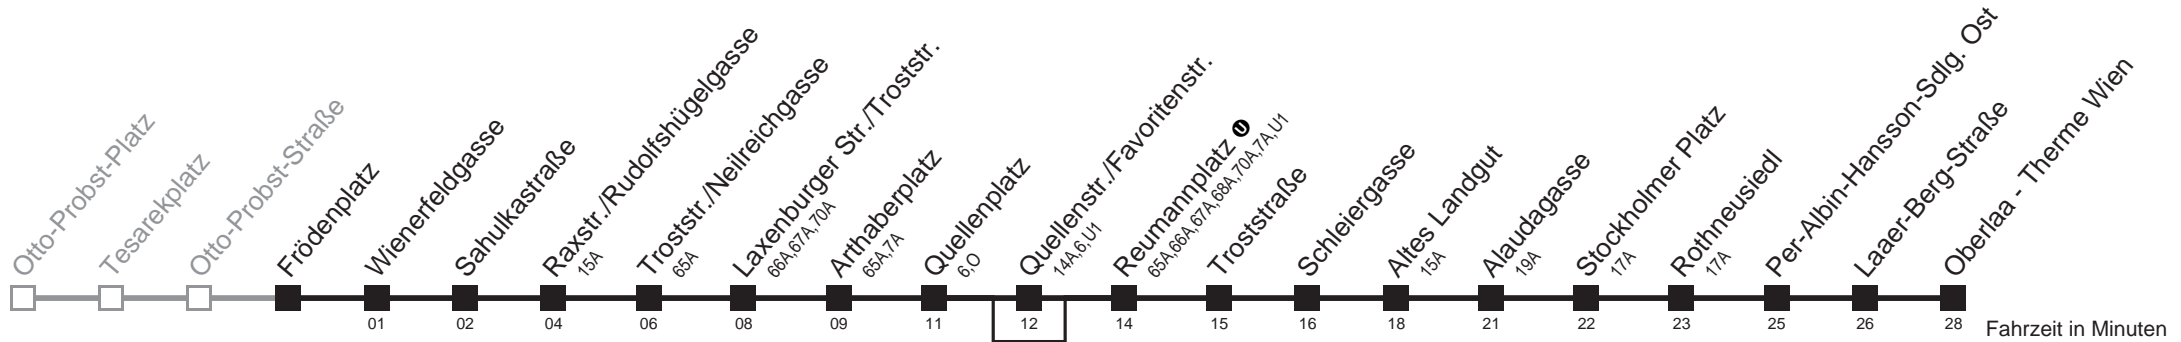

Frödenplatz → Oberlaa - Therme Wien

Ihr Kurzstreckenfahrtschein gilt bis
Raxstr./Rudolfshügelgasse

Montag-Freitag (Schule)

5	02 10 18 26 33 39 45 51 57
6	03 - - Intervall 3' - 6' - - -
7	- - - - - - - - -
8	- - - - - - - - -
9	- - - - - - - - -
10	- - - - - - - - -
11	- - - - - - - - -
12	- - - - - - - - -
13	- - - - - - - - -
14	- - - - - - - - -
15	- - - - - - - - -
16	- - - - - - - - -
17	- - - - - - - - -
18	- - - - - - - - -
19	- - - - 15 22 31 37 45 52
20	00 10 15 20 30 40 45 50
21	00 10 20 30 40 50
22	00 12 27 34 42 57
23	12 27 42 57
0	12 27 37 48
1	01

Montag - Freitag (Ferien)

5	02 10 18 26 33 39 45 51 57
6	03 - - Intervall 4' - 6' - - -
7	- - - - - - - - -
8	- - - - - - - - -
9	- - - - - - - - -
10	- - - - - - - - -
11	- - - - - - - - -
12	- - - - - - - - -
13	- - - - - - - - -
14	- - - - - - - - -
15	- - - - - - - - -
16	- - - - - - - - -
17	- - - - - - - - -
18	- - - - - - - - -
19	- - - - 15 22 31 37 45 52
20	00 10 15 20 30 40 45 50
21	00 10 20 30 40 50
22	00 12 27 34 42 57
23	12 27 42 57
0	12 27 37 48
1	01

Samstag

5	03 16 30 40 50
6	00 10 20 30 40 50
7	00 07 15 22 30 37 45 52 59
8	06 14 21 29 36 44 51 59
9	06 14 21 29 36 44 51 57
10	03 - - Intervall 6' - - -
11	- - - - - - - - -
12	- - - - - - - - -
13	- - - - - - - - 51 58
14	04 10 16 22 30 37 45 52
15	00 07 15 22 30 37 45 52
16	00 07 15 22 30 37 45 52
17	00 07 15 22 30 37 45 52
18	00 07 15 22 30 37 45 52
19	00 07 15 22 30 37 45 52
20	00 07 15 22 27 35 42 57
21	12 27 42 57
22	12 27 42 57
23	12 27 42 57
0	12 27 37 48
1	01

Sonn- und Feiertag

5	03 27 42 57
6	12 27 42 57
7	12 27 40 50
8	00 10 20 30 40 50
9	00 10 20 30 40 50
10	00 10 20 30 40 50
11	00 10 20 30 40 50
12	00 10 20 30 37 45 52
13	00 07 15 22 30 37 45 52
14	00 07 15 22 30 37 45 52
15	00 07 15 22 30 37 45 52
16	00 07 15 22 30 37 45 52
17	00 07 15 22 30 37 45 52
18	00 07 15 22 30 37 45 52
19	00 07 15 22 30 37 45 52
20	00 07 15 21 27 35 42 57
21	12 27 42 57
22	12 27 42 57
23	12 27 42 57
0	12 27 37 48
1	01

Vom 31.1. auf 1.1. durchgehender Linienbetrieb
Am 24.12. ab ca. 18.00 Uhr Intervall alle 15 Minuten
□ nicht über Quellenstr./Favoritenstr.   ■ bis Quellenplatz
    bis Reumannplatz ●
Server: swl45002; Datum: 22.12.2011 08:56:57; Linie: 22067_ (H)

Auskunft
Wiener Linien: 7909-100

Änderungen vorbehalten