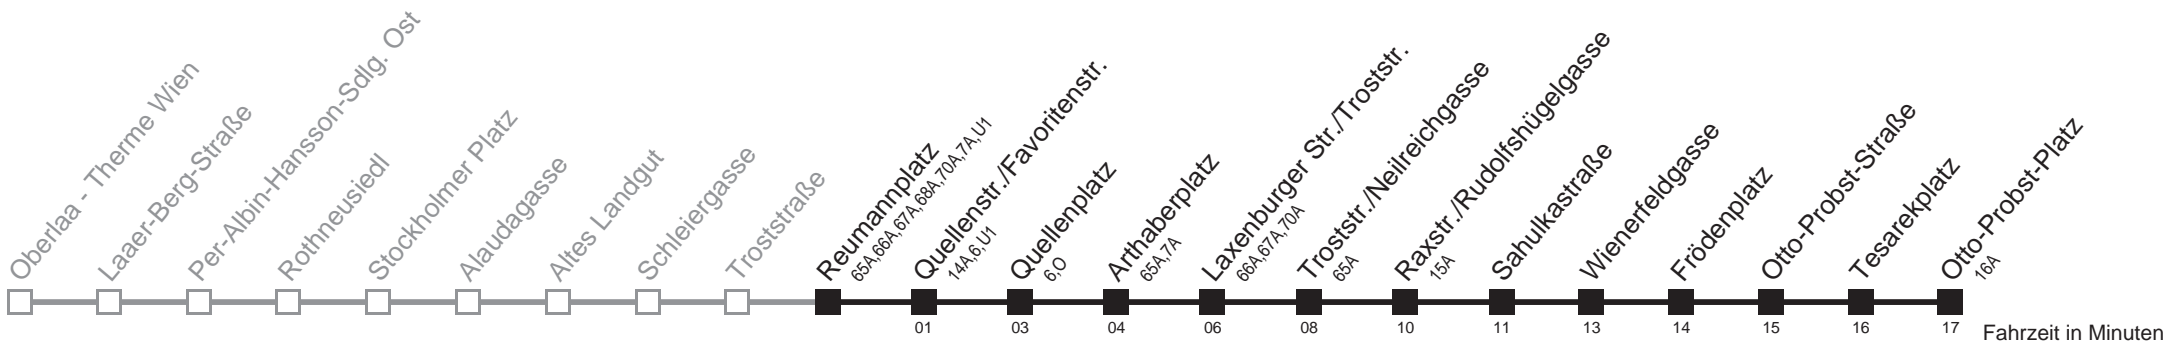

67

Reumannplatz → Otto-Probst-Platz

Ihr Kurzstreckenfahrtschein gilt bis
Quellenplatz

Montag-Freitag (Schule)

Montag - Freitag (Ferien)

Samstag

Sonn- und Feiertag

5	01	08	16	24	32	39	47	53	59
6	05	-	-	Intervall 3' - 6'		-	-	-	-
7	-	-	-	-	-	-	-	-	-
8	-	-	-	-	-	-	-	-	-
9	-	-	-	-	-	-	-	-	-
10	-	-	-	-	-	-	-	-	-
11	-	-	-	-	-	-	-	-	-
12	-	-	-	-	-	-	-	-	-
13	-	-	-	-	-	-	-	-	-
14	-	-	-	-	-	-	-	-	-
15	-	-	-	-	-	-	-	-	-
16	-	-	-	-	-	-	-	-	-
17	-	-	-	-	-	-	-	-	-
18	-	-	-	-	-	-	-	-	-
19	-	-	-	-	-	-	-	41	48 56
20	03	11	18	26	36	41	46	56	
21	06	16	26	36	46	56			
22	06	16	26	41	48	56			
23	11	26	41	56					
0	11	26	41	56					
1	11								