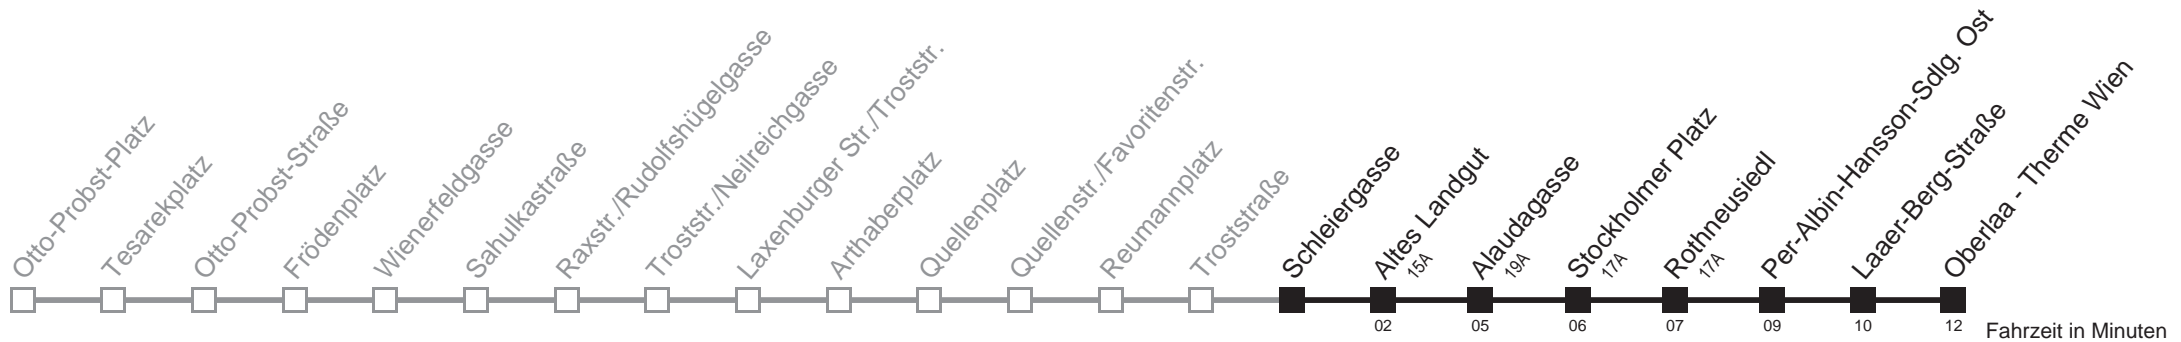

67

Schleiergasse → Oberlaa - Therme Wien

Ihr Kurzstreckenfahrtschein gilt bis
Altes Landgut

Montag-Freitag (Schule)

Montag - Freitag (Ferien)

Samstag

Sonn- und Feiertag

4	43 46 48 55
5	02 08 14 20 28 32 36 44 - - -
6	- - - Intervall 2' - 6' - - -
7	- - - - - - - - - - -
8	- - - - - - - - - - -
9	- - - - - - - - - - -
10	- - - - - - - - - - -
11	- - - - - - - - - - -
12	- - - - - - - - - - -
13	- - - - - - - - - - -
14	- - - - - - - - - - -
15	- - - - - - - - - - -
16	- - - - - - - - - - -
17	- - - - - - - - - - -
18	- - - - - - - - - - -
19	- - - - - - 32 39 47 53
20	01 08 16 26 36 46 56
21	06 16 26 36 46 56
22	06 16 28 43 58
23	13 28 43 58
0	13 28 43

4	43 46 48 55
5	02 08 14 20 28 32 36 44 51 57
6	00 - - Intervall 2' - 6' - - -
7	- - - - - - - - - - -
8	- - - - - - - - - - -
9	- - - - - - - - - - -
10	- - - - - - - - - - -
11	- - - - - - - - - - -
12	- - - - - - - - - - -
13	- - - - - - - - - - -
14	- - - - - - - - - - -
15	- - - - - - - - - - -
16	- - - - - - - - - - -
17	- - - - - - - - - - -
18	- - - - - - - - - - -
19	- - - - - - 32 39 47 53
20	01 08 16 26 36 46 56
21	06 16 26 36 46 56
22	06 16 28 43 58
23	13 28 43 58
0	13 28 43

4	49 59
5	09 19 32 46 56
6	06 16 26 36 46 51 56
7	06 16 23 31 38 46 53
8	01 09 17 24 32 39 47 54
9	02 09 17 24 32 39 43 47 54
10	02 09 - - - - - - - -
11	- - - Intervall 6' - - -
12	- - - - - - - - - - -
13	- - - - - - - - - 57
14	02 08 14 20 26 32 38 46 53
15	01 08 16 23 31 38 46 53
16	01 08 16 23 31 38 46 53
17	01 08 16 23 31 38 46 53
18	01 08 16 23 31 38 46 53
19	01 08 16 23 31 38 46 53
20	01 08 16 23 31 43 58
21	13 28 43 58
22	13 28 43 58
23	13 28 43 58
0	13 28 43

4	49 59
5	09 19 43 58
6	13 28 43 58
7	13 28 36 43 56
8	06 16 26 36 46 56
9	06 16 26 36 46 56
10	06 16 26 36 46 56
11	06 16 26 36 46 56
12	01 06 16 26 31 36 46 53
13	01 08 16 23 31 38 46 53
14	01 08 16 23 31 38 46 53
15	01 08 16 23 31 38 46 53
16	01 08 16 23 31 38 46 53
17	01 08 16 23 31 38 46 53
18	01 08 16 23 31 38 46 53
19	01 08 16 23 31 38 46 53
20	01 08 16 23 31 43 58
21	13 28 43 58
22	13 28 43 58
23	13 28 43 58
0	13 28 43

Vom 31.1. auf 1.1. durchgehender Linienbetrieb
Am 24.12. ab ca. 18.00 Uhr Intervall alle 15 Minuten
□ bis Rothneusiedl   ■ bis Per-Albin-Hansson-Sdlg. Ost
Server: swl45002; Datum: 22.12.2011 08:57:46; Linie: 22067_ (H)

Auskunft
Wiener Linien: 7909-100
Änderungen vorbehalten