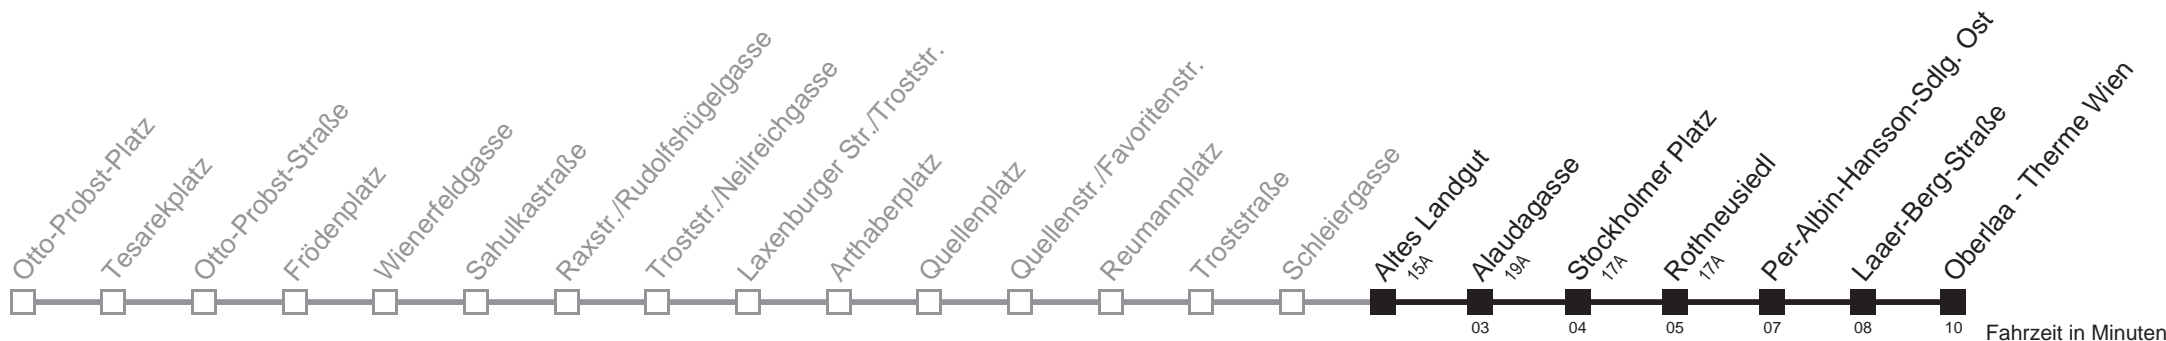

67

Altes Landgut → Oberlaa - Therme Wien

Ihr Kurzstreckenfahrtschein gilt bis
Rothneusiedl

Montag-Freitag (Schule)

Montag - Freitag (Ferien)

Samstag

Sonn- und Feiertag

4	45 48 50 57
5	04 10 16 22 30 34 38 46 - - -
6	- - - Intervall 2' - 6' - - -
7	- - - - - - - - - - -
8	- - - - - - - - - - -
9	- - - - - - - - - - -
10	- - - - - - - - - - -
11	- - - - - - - - - - -
12	- - - - - - - - - - -
13	- - - - - - - - - - -
14	- - - - - - - - - - -
15	- - - - - - - - - - -
16	- - - - - - - - - - -
17	- - - - - - - - - - -
18	- - - - - - - - - - -
19	- - - - - - - 34 41 49 55
20	03 10 18 28 38 48 58
21	08 18 28 38 48 58
22	08 18 30 45
23	00 15 30 45
0	00 15 30 45

4	45 48 50 57
5	04 10 16 22 30 34 38 46 53 59
6	02 - - Intervall 2' - 6' - - -
7	- - - - - - - - - - -
8	- - - - - - - - - - -
9	- - - - - - - - - - -
10	- - - - - - - - - - -
11	- - - - - - - - - - -
12	- - - - - - - - - - -
13	- - - - - - - - - - -
14	- - - - - - - - - - -
15	- - - - - - - - - - -
16	- - - - - - - - - - -
17	- - - - - - - - - - -
18	- - - - - - - - - - -
19	- - - - - - - 34 41 49 55
20	03 10 18 28 38 48 58
21	08 18 28 38 48 58
22	08 18 30 45
23	00 15 30 45
0	00 15 30 45

4	51
5	01 11 21 34 48 58
6	08 18 28 38 48 53 58
7	08 18 25 33 40 48 55
8	03 11 19 26 34 41 49 56
9	04 11 19 26 34 41 45 49 56
10	04 11 - - - - - - -
11	- - - Intervall 6' - - -
12	- - - - - - - - - - -
13	- - - - - - - - - 59
14	04 10 16 22 28 34 40 48 55
15	03 10 18 25 33 40 48 55
16	03 10 18 25 33 40 48 55
17	03 10 18 25 33 40 48 55
18	03 10 18 25 33 40 48 55
19	03 10 18 25 33 40 48 55
20	03 10 18 25 33 45
21	00 15 30 45
22	00 15 30 45
23	00 15 30 45
0	00 15 30 45

4	51
5	01 11 21 45
6	00 15 30 45
7	00 15 30 38 45 58
8	08 18 28 38 48 58
9	08 18 28 38 48 58
10	08 18 28 38 48 58
11	08 18 28 38 48 58
12	03 08 18 28 33 38 48 55
13	03 10 18 25 33 40 48 55
14	03 10 18 25 33 40 48 55
15	03 10 18 25 33 40 48 55
16	03 10 18 25 33 40 48 55
17	03 10 18 25 33 40 48 55
18	03 10 18 25 33 40 48 55
19	03 10 18 25 33 40 48 55
20	03 10 18 25 33 45
21	00 15 30 45
22	00 15 30 45
23	00 15 30 45
0	00 15 30 45

Vom 31.1. auf 1.1. durchgehender Linienbetrieb
Am 24.12. ab ca. 18.00 Uhr Intervall alle 15 Minuten
□ bis Rothneusiedl   ■ bis Per-Albin-Hansson-Sdlg. Ost
Server: swl45002; Datum: 22.12.2011 08:57:53; Linie: 22067_ (H)

Auskunft
Wiener Linien: 7909-100
Änderungen vorbehalten