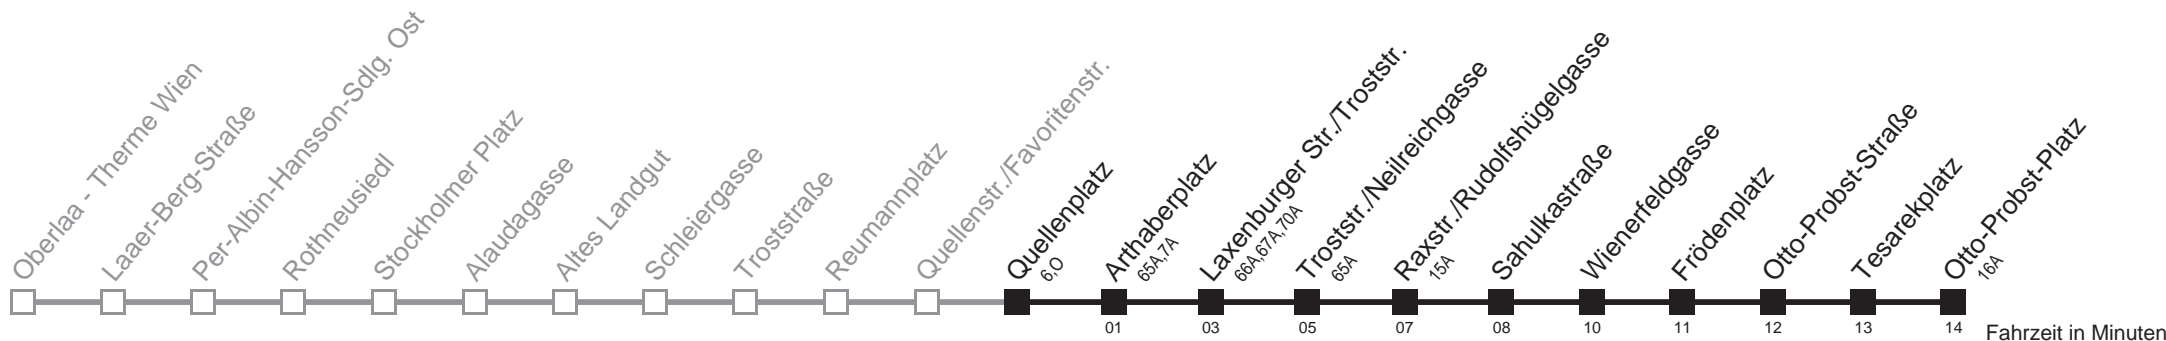

Änderungen vorbehalten

Quellenplatz → Otto-Probst-Platz

Ihr Kurzstreckenfahrtschein gilt bis
Raxstr./Rudolfshügelgasse

Montag-Freitag (Schule)

Montag - Freitag (Ferien)

Samstag

Sonn- und Feiertag

5	04 11 19 27 35 42 50 56
6	02 - - Intervall 3' - 6' - - -
7	- - - - - - - - -
8	- - - - - - - - -
9	- - - - - - - - -
10	- - - - - - - - -
11	- - - - - - - - -
12	- - - - - - - - -
13	- - - - - - - - -
14	- - - - - - - - -
15	- - - - - - - - -
16	- - - - - - - - -
17	- - - - - - - - -
18	- - - - - - - - 56
19	02 08 14 20 26 32 38 44 51 59
20	06 14 21 29 39 49 59
21	09 19 29 39 49 59
22	09 19 29 44 59
23	14 29 44 59
0	14 29 44