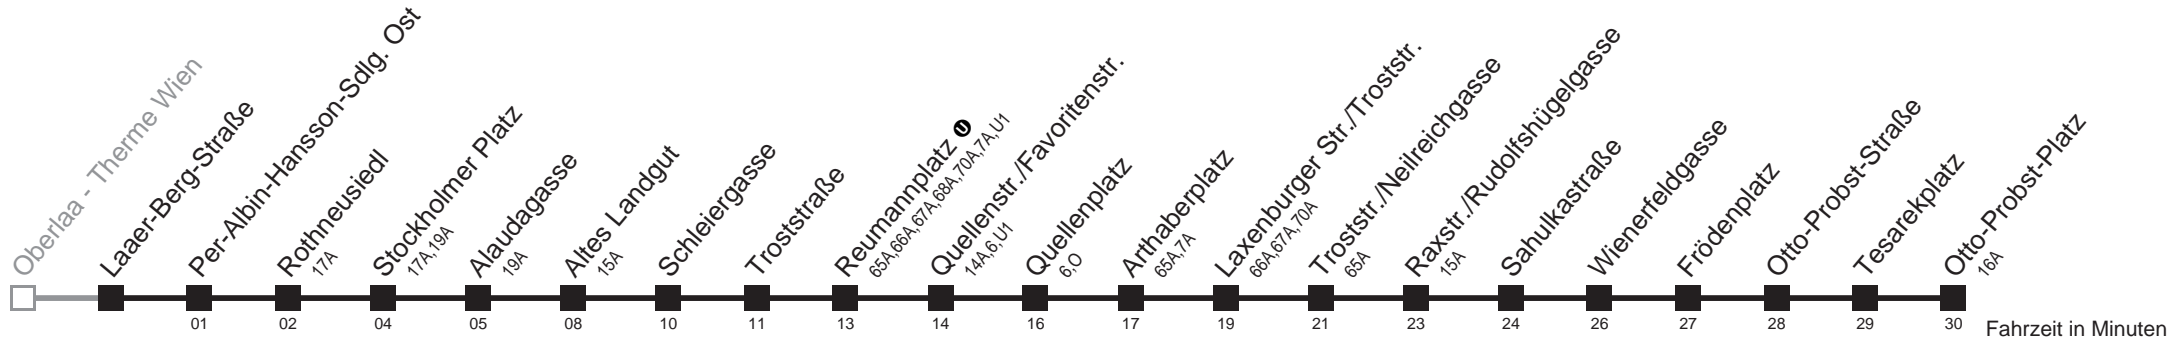

Laaer-Berg-Straße → Otto-Probst-Platz

Ihr Kurzstreckenfahrtschein gilt bis
Stockholmer Platz

Montag-Freitag (Schule)

Montag - Freitag (Ferien)

Samstag

Sonn- und Feiertag

5	03 10 18 25 33 39 45 51 56
6	01 - - Intervall 3' - 6' - - -
7	- - - - -
8	- - - - -
9	- - - - -
10	- - - - -
11	- - - - -
12	- - - - -
13	- - - - -
14	- - - - -
15	- - - - -
16	- - - - -
17	- - - - -
18	- - - - -
19	- - - - - 27 35 43 50 58
20	05 13 23 <u>28</u> 33 43 53
21	03 13 23 33 43 53
22	03 13 28 <u>35</u> 43 58
23	13 28 43 58
0	13 28 <u>43</u> <u>58</u>

5	03 10 18 25 33 - - - - -
6	- - - - - Intervall 4' - 6' - - -
7	- - - - -
8	- - - - -
9	- - - - -
10	- - - - -
11	- - - - -
12	- - - - -
13	- - - - -
14	- - - - -
15	- - - - -
16	- - - - -
17	- - - - -
18	- - - - -
19	- - - - - 27 35 43 50 58
20	05 13 23 <u>28</u> 33 43 53
21	03 13 23 33 43 53
22	03 13 28 <u>35</u> 43 58
23	13 28 43 58
0	13 28 <u>43</u> <u>58</u>

5	03 18 33 43 53
6	03 13 23 33 43 53
7	03 13 20 28 35 43 50 58
8	04 12 19 27 34 42 49 57
9	04 12 19 27 34 42 49 57
10	03 - - - - - Intervall 6' - - -
11	- - - - -
12	- - - - -
13	- - - - - - - - - 57
14	04 10 16 22 28 35 43 50 58
15	05 13 20 28 35 43 50 58
16	05 13 20 28 35 43 50 58
17	05 13 20 28 35 43 50 58
18	05 13 20 28 35 43 50 58
19	05 13 20 28 35 43 50 58
20	05 13 <u>20</u> 28 <u>35</u> 43 <u>50</u> 58
21	13 28 43 58
22	13 28 43 58
23	13 28 43 58
0	13 28 <u>43</u> <u>58</u>

5	03 18 28 43 58
6	13 28 43 58
7	13 28 43 53
8	03 13 23 33 43 53
9	03 13 23 33 43 53
10	03 13 23 33 43 53
11	03 13 23 33 43 53
12	03 13 20 28 35 43 50 58
13	05 13 20 28 35 43 50 58
14	05 13 20 28 35 43 50 58
15	05 13 20 28 35 43 50 58
16	05 13 20 28 35 43 50 58
17	05 13 20 28 35 43 50 58
18	05 13 20 28 35 43 50 58
19	05 13 20 28 35 43 50 58
20	05 13 <u>20</u> 28 <u>35</u> 43 <u>50</u> 58
21	13 28 43 58
22	13 28 43 58
23	13 28 43 58
0	13 28 <u>43</u> <u>58</u>

Vom 31.1. auf 1.1. durchgehender Linienbetrieb
Am 24.12. ab ca. 18.00 Uhr Intervall alle 15 Minuten
□ bis Quellenplatz
Server: swl45002; Datum: 22.12.2011 08:58:23; Linie: 22067_ (R)