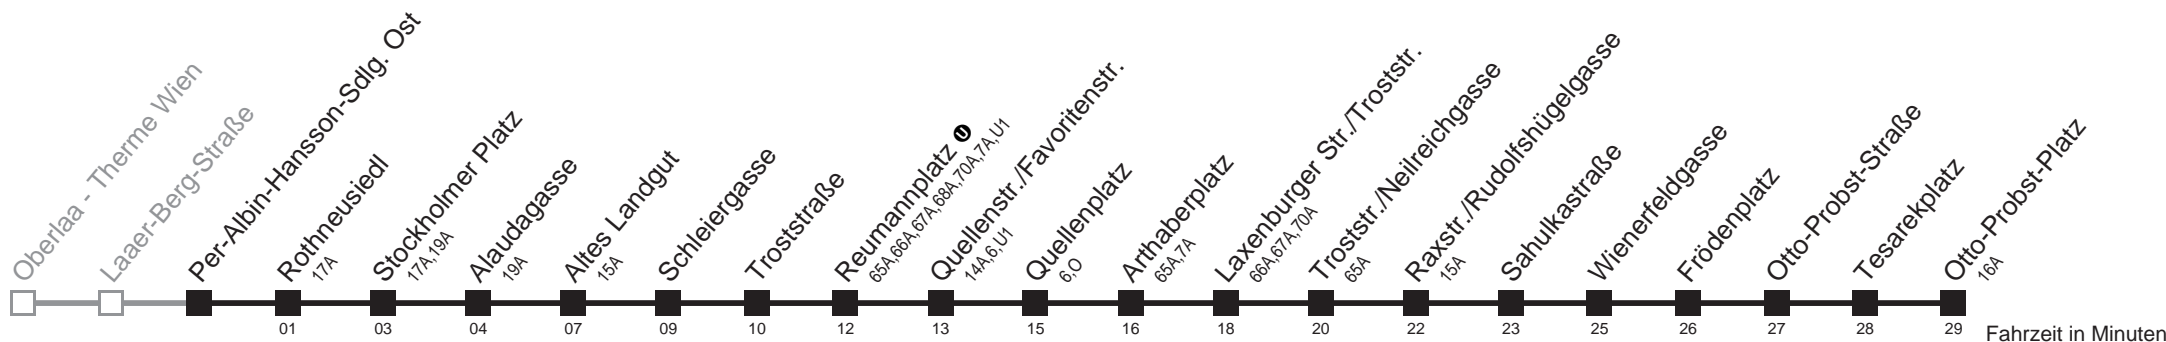

kein Betrieb

Vom 31.1. auf 1.1. durchgehender Linienbetrieb
Am 24.12. ab ca. 18.00 Uhr Intervall alle 15 Minuten

Auskunft

Wiener Linien: 7909-100
Änderungen vorbehalten

Ihr Kurzstreckenfahrschein gilt bis
Stockholmer Platz