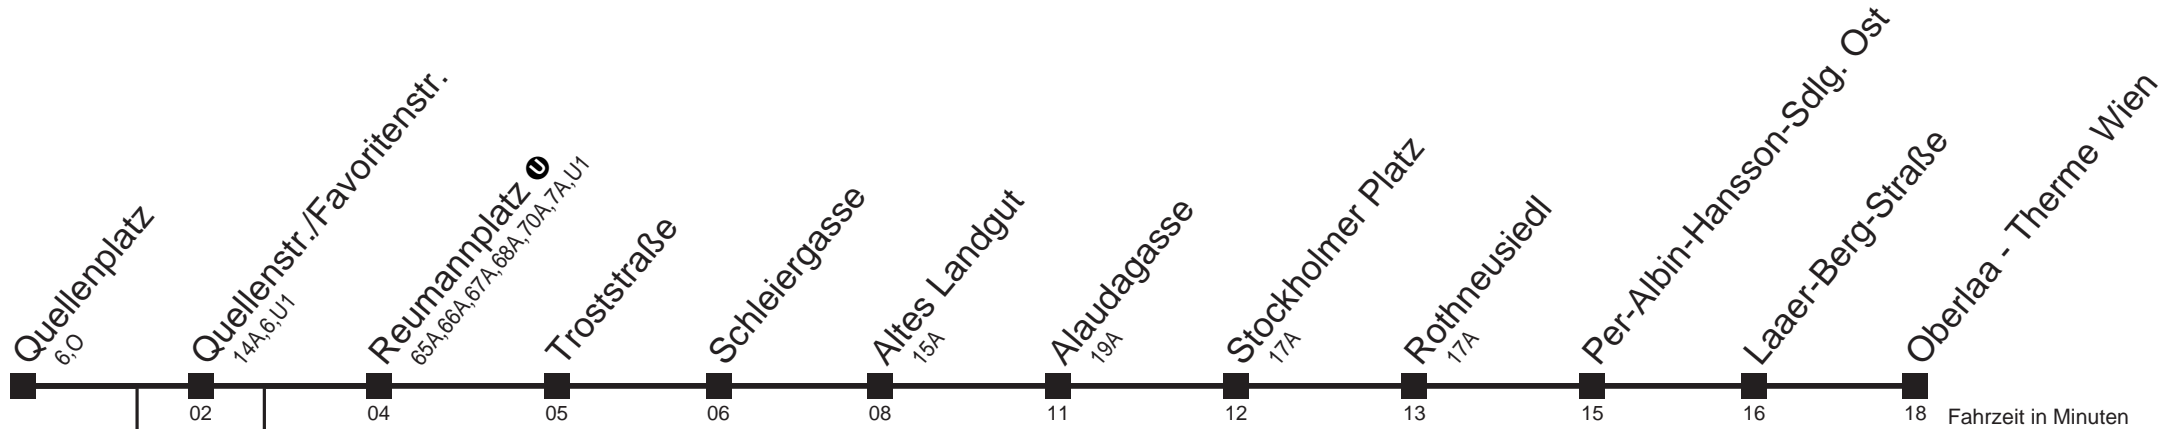

67

Quellenplatz → Oberlaa - Therme Wien

Ihr Kurzstreckenfahrtschein gilt bis
Reumannplatz ①

Montag-Freitag (Schule)

Montag - Freitag (Ferien)

Samstag

Sonn- und Feiertag

4 36 39 41 48 55
5 01 07 25 41 59
6 11 22 27 37 42 51
7 03
8
9
10
11
12 23
13 22 42
14 02 53
15
16

4 36 39 41 48 55
5 01 07 25 53
6 11 27
7
8
9
10
11
12
13
14 23
15
16 07 27

4 43 53
5 03 03
6 45
7
8
9 36
10
11
12
13
14
15
16

4 43 53
5 03 03
6
7 30
8
9
10
11 55
12 25
13
14
15
16

Vom 31.1. auf 1.1. durchgehender Linienbetrieb
Am 24.12. ab ca. 18.00 Uhr Intervall alle 15 Minuten

☐ nicht über Quellenstr./Favoritenstr. bis Reumannplatz ①
■ bis Rothneusiedl bis Per-Albin-Hansson-Sdlg. Ost

Server: swl45002; Datum: 22.12.2011 08:57:30; Linie: 22067_ (H)

Auskunft
Wiener Linien: 7909-100

Änderungen vorbehalten