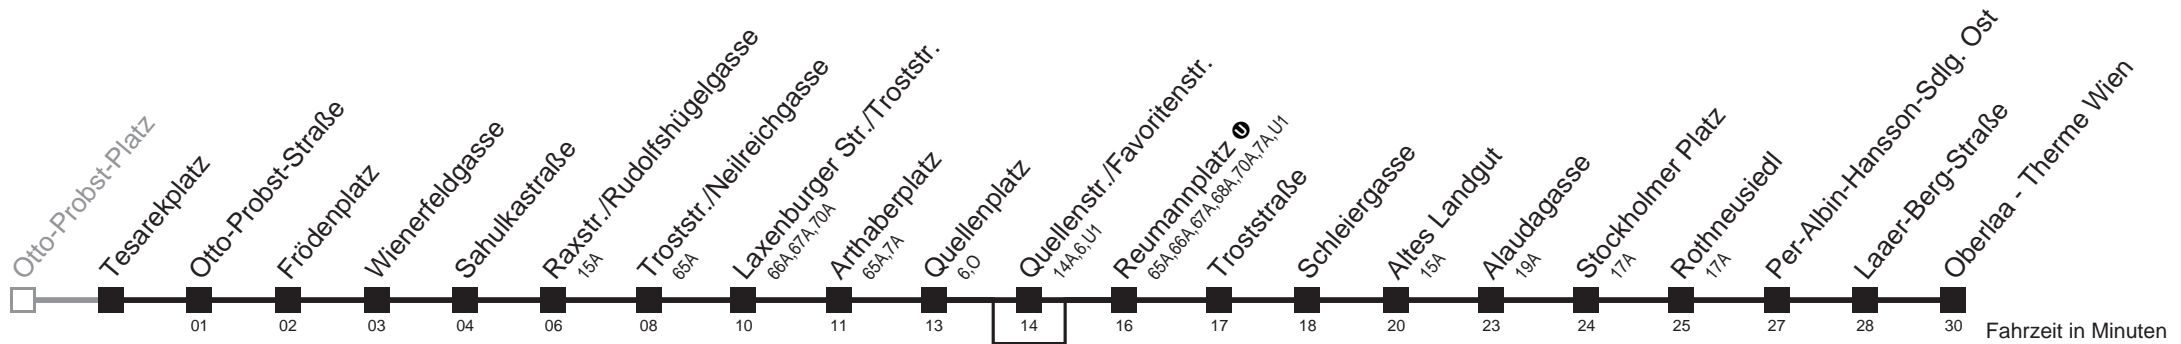

Ihr Kurzstreckenfahrtschein gilt bis
Frödenplatz

Montag-Freitag (Schule)

4	59
5	07 15 23 30 36 42 48 54
6	00 - - Intervall 3' - 6' - - -
7	- - - - -
8	- - - - -
9	- - - - -
10	- - - - -
11	- - - - -
12	- - - - -
13	- - - - -
14	- - - - -
15	- - - - -
16	- - - - -
17	- - - - -
18	- - - - -
19	- - - 12 19 28 35 43 50 58
20	08 13 18 28 38 43 48 58
21	08 18 28 38 48 58
22	10 25 32 40 55
23	10 25 40 55
0	10 25 35 46 59

Montag - Freitag (Ferien)

4	59
5	07 15 23 30 36 42 48 54
6	00 - - Intervall 4' - 6' - - -
7	- - - - -
8	- - - - -
9	- - - - -
10	- - - - -
11	- - - - -
12	- - - - -
13	- - - - -
14	- - - - -
15	- - - - -
16	- - - - -
17	- - - - -
18	- - - - -
19	- - - 12 19 28 35 43 50 58
20	08 13 18 28 38 43 48 58
21	08 18 28 38 48 58
22	10 25 32 40 55
23	10 25 40 55
0	10 25 35 46 59

Samstag

4	
5	01 14 28 38 48 58
6	08 18 28 38 48 58
7	05 13 20 28 35 43 49 56
8	03 11 18 26 33 41 48 56
9	03 11 18 26 33 41 48 54
10	00 - - Intervall 6' - - -
11	- - - - -
12	- - - - -
13	- - - - - 48 55
14	02 08 14 20 28 35 43 50 58
15	05 13 20 28 35 43 50 58
16	05 13 20 28 35 43 50 58
17	05 13 20 28 35 43 50 58
18	05 13 20 28 35 43 50 58
19	05 13 20 28 35 43 50 58
20	05 13 20 25 33 40 55
21	10 25 40 55
22	10 25 40 55
23	10 25 40 55
0	10 25 35 46 59

Sonn- und Feiertag

4	
5	01 25 40 55
6	10 25 40 55
7	10 25 38 48 58
8	08 18 28 38 48 58
9	08 18 28 38 48 58
10	08 18 28 38 48 58
11	08 18 28 38 48 58
12	08 18 28 35 43 50 58
13	05 13 20 28 35 43 50 58
14	05 13 20 28 35 43 50 58
15	05 13 20 28 35 43 50 58
16	05 13 20 28 35 43 50 58
17	05 13 20 28 35 43 50 58
18	05 13 20 28 35 43 50 58
19	05 13 20 28 35 43 50 58
20	05 13 19 25 33 40 55
21	10 25 40 55
22	10 25 40 55
23	10 25 40 55
0	10 25 35 46 59

Vom 31.1. auf 1.1. durchgehender Linienbetrieb
Am 24.12. ab ca. 18.00 Uhr Intervall alle 15 Minuten
□ nicht über Quellenstr./Favoritenstr.   ■ bis Quellenplatz
    bis Reumannplatz ①
Server: swl45002; Datum: 22.12.2011 08:56:47; Linie: 22067_ (H)

Auskunft
Wiener Linien: 7909-100

Änderungen vorbehalten