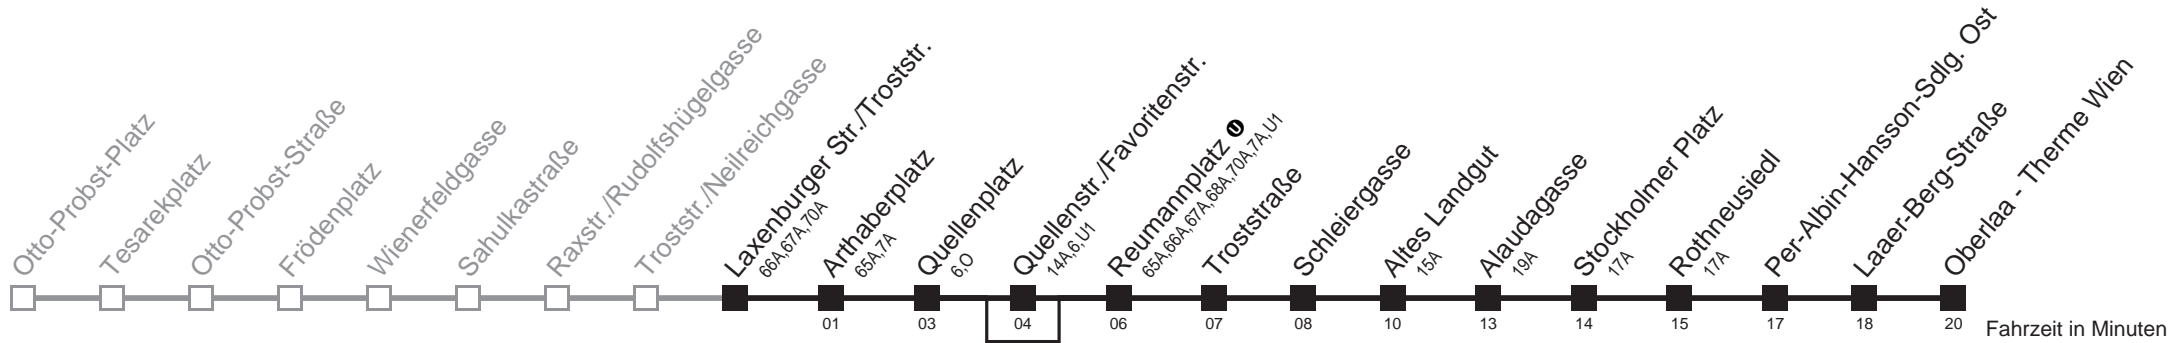

67 Laxenburger Str./Trostr. → Oberlaa - Therme Wien

Ihr Kurzstreckenfahrtschein gilt bis
Reumannplatz ①

Montag-Freitag (Schule)

Montag - Freitag (Ferien)

Samstag

Sonn- und Feiertag

5	10 18 26 34 41 - - - - -
6	- - - Intervall 3' - 6' - - -
7	- - - - - - - - - - -
8	- - - - - - - - - - -
9	- - - - - - - - - - -
10	- - - - - - - - - - -
11	- - - - - - - - - - -
12	- - - - - - - - - - -
13	- - - - - - - - - - -
14	- - - - - - - - - - -
15	- - - - - - - - - - -
16	- - - - - - - - - - -
17	- - - - - - - - - - -
18	- - - - - - - - - - -
19	- - - - - 23 30 38 45 53
20	00 08 18 23 28 38 48 53 58
21	08 18 28 38 48 58
22	08 20 35 42 50
23	05 20 35 50
0	05 20 35 45 56
1	09

5	10 18 26 34 41 - - - - -
6	- - - Intervall 4' - 6' - - -
7	- - - - - - - - - - -
8	- - - - - - - - - - -
9	- - - - - - - - - - -
10	- - - - - - - - - - -
11	- - - - - - - - - - -
12	- - - - - - - - - - -
13	- - - - - - - - - - -
14	- - - - - - - - - - -
15	- - - - - - - - - - -
16	- - - - - - - - - - -
17	- - - - - - - - - - -
18	- - - - - - - - - - -
19	- - - - - 23 30 38 45 53
20	00 08 18 23 28 38 48 53 58
21	08 18 28 38 48 58
22	08 20 35 42 50
23	05 20 35 50
0	05 20 35 45 56
1	09

5	11 24 38 48 58
6	08 18 28 38 48 58
7	08 15 23 30 38 45 53 59
8	07 14 22 29 37 44 52 59
9	07 14 22 29 37 44 52 59
10	05 - - Intervall 6' - - -
11	- - - - - - - - - - -
12	- - - - - - - - - - -
13	- - - - - - - - - 53
14	00 06 12 18 24 30 38 45 53
15	00 08 15 23 30 38 45 53
16	00 08 15 23 30 38 45 53
17	00 08 15 23 30 38 45 53
18	00 08 15 23 30 38 45 53
19	00 08 15 23 30 38 45 53
20	00 08 15 23 30 35 43 50
21	05 20 35 50
22	05 20 35 50
23	05 20 35 50
0	05 20 35 45 56
1	09

5	11 35 50
6	05 20 35 50
7	05 20 35 48 58
8	08 18 28 38 48 58
9	08 18 28 38 48 58
10	08 18 28 38 48 58
11	08 18 28 38 48 58
12	08 18 28 38 45 53
13	00 08 15 23 30 38 45 53
14	00 08 15 23 30 38 45 53
15	00 08 15 23 30 38 45 53
16	00 08 15 23 30 38 45 53
17	00 08 15 23 30 38 45 53
18	00 08 15 23 30 38 45 53
19	00 08 15 23 30 38 45 53
20	00 08 15 23 29 35 43 50
21	05 20 35 50
22	05 20 35 50
23	05 20 35 50
0	05 20 35 45 56
1	09

Vom 31.1. auf 1.1. durchgehender Linienbetrieb
Am 24.12. ab ca. 18.00 Uhr Intervall alle 15 Minuten
□ nicht über Quellenstr./Favoritenstr.   ■ bis Quellenplatz
bis Reumannplatz ①
Server: swl45002; Datum: 22.12.2011 08:57:17; Linie: 22067_ (H)

Auskunft
Wiener Linien: 7909-100

Änderungen vorbehalten