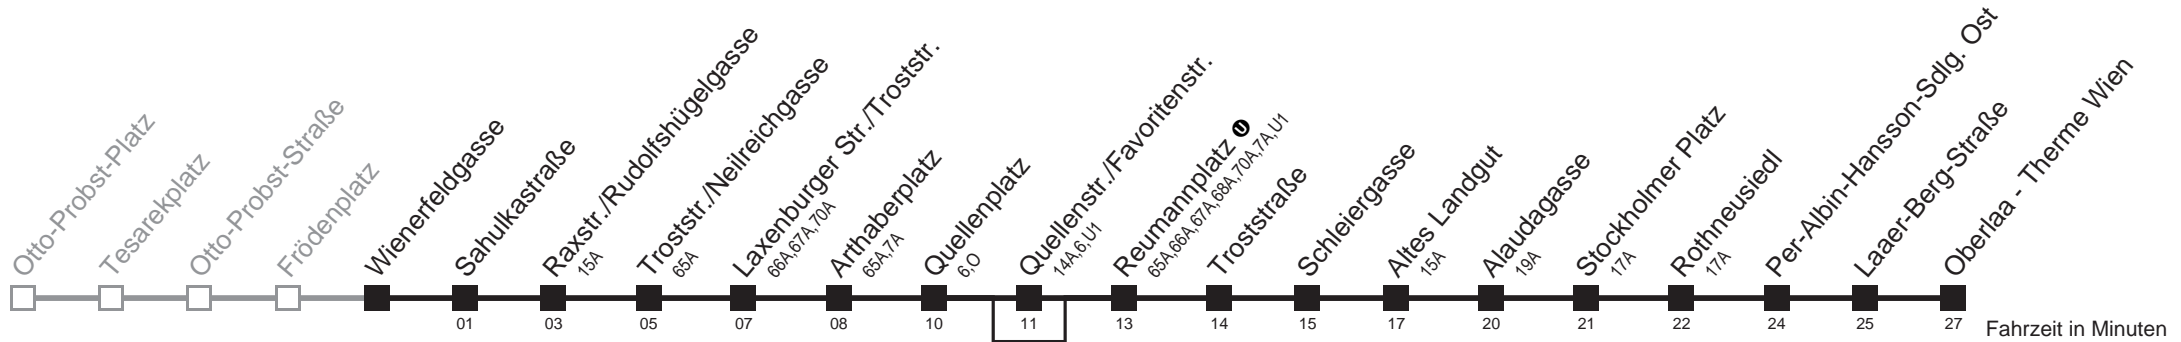

Wienerfeldgasse → Oberlaa - Therme Wien

Ihr Kurzstreckenfahrtschein gilt bis
Raxstr./Rudolfshügelgasse

Montag-Freitag (Schule)

5	03 11 19 27 34 40 46 52 58
6	04 - - Intervall 3' - 6' - - -
7	- - - - - - - - - - -
8	- - - - - - - - - - -
9	- - - - - - - - - - -
10	- - - - - - - - - - -
11	- - - - - - - - - - -
12	- - - - - - - - - - -
13	- - - - - - - - - - -
14	- - - - - - - - - - -
15	- - - - - - - - - - -
16	- - - - - - - - - - -
17	- - - - - - - - - - -
18	- - - - - - - - - - -
19	- - - - - 16 23 32 38 46 53
20	01 11 16 21 31 41 46 51
21	01 11 21 31 41 51
22	01 13 28 35 43 58
23	13 28 43 58
0	13 28 38 49
1	02

Montag - Freitag (Ferien)

5	03 11 19 27 34 40 46 52 58
6	04 - - Intervall 4' - 6' - - -
7	- - - - - - - - - - -
8	- - - - - - - - - - -
9	- - - - - - - - - - -
10	- - - - - - - - - - -
11	- - - - - - - - - - -
12	- - - - - - - - - - -
13	- - - - - - - - - - -
14	- - - - - - - - - - -
15	- - - - - - - - - - -
16	- - - - - - - - - - -
17	- - - - - - - - - - -
18	- - - - - - - - - - -
19	- - - - - 16 23 32 38 46 53
20	01 11 16 21 31 41 46 51
21	01 11 21 31 41 51
22	01 13 28 35 43 58
23	13 28 43 58
0	13 28 38 49
1	02

Samstag

5	04 17 31 41 51
6	01 11 21 31 41 51
7	01 08 16 23 31 38 46 53
8	00 07 15 22 30 37 45 52
9	00 07 15 22 30 37 45 52 58
10	04 - - Intervall 6' - - -
11	- - - - - - - - - - -
12	- - - - - - - - - - -
13	- - - - - - - - - 52 59
14	05 11 17 23 31 38 46 53
15	01 08 16 23 31 38 46 53
16	01 08 16 23 31 38 46 53
17	01 08 16 23 31 38 46 53
18	01 08 16 23 31 38 46 53
19	01 08 16 23 31 38 46 53
20	01 08 16 23 28 36 43 58
21	13 28 43 58
22	13 28 43 58
23	13 28 43 58
0	13 28 38 49
1	02

Sonn- und Feiertag

5	04 28 43 58
6	13 28 43 58
7	13 28 41 51
8	01 11 21 31 41 51
9	01 11 21 31 41 51
10	01 11 21 31 41 51
11	01 11 21 31 41 51
12	01 11 21 31 38 46 53
13	01 08 16 23 31 38 46 53
14	01 08 16 23 31 38 46 53
15	01 08 16 23 31 38 46 53
16	01 08 16 23 31 38 46 53
17	01 08 16 23 31 38 46 53
18	01 08 16 23 31 38 46 53
19	01 08 16 23 31 38 46 53
20	01 08 16 22 28 36 43 58
21	13 28 43 58
22	13 28 43 58
23	13 28 43 58
0	13 28 38 49
1	02

Vom 31.1. auf 1.1. durchgehender Linienbetrieb
Am 24.12. ab ca. 18.00 Uhr Intervall alle 15 Minuten
□ nicht über Quellenstr./Favoritenstr.   ■ bis Quellenplatz
    bis Reumannplatz ●
Server: swl45002; Datum: 22.12.2011 08:57:01; Linie: 22067_ (H)

Auskunft
Wiener Linien: 7909-100

Änderungen vorbehalten