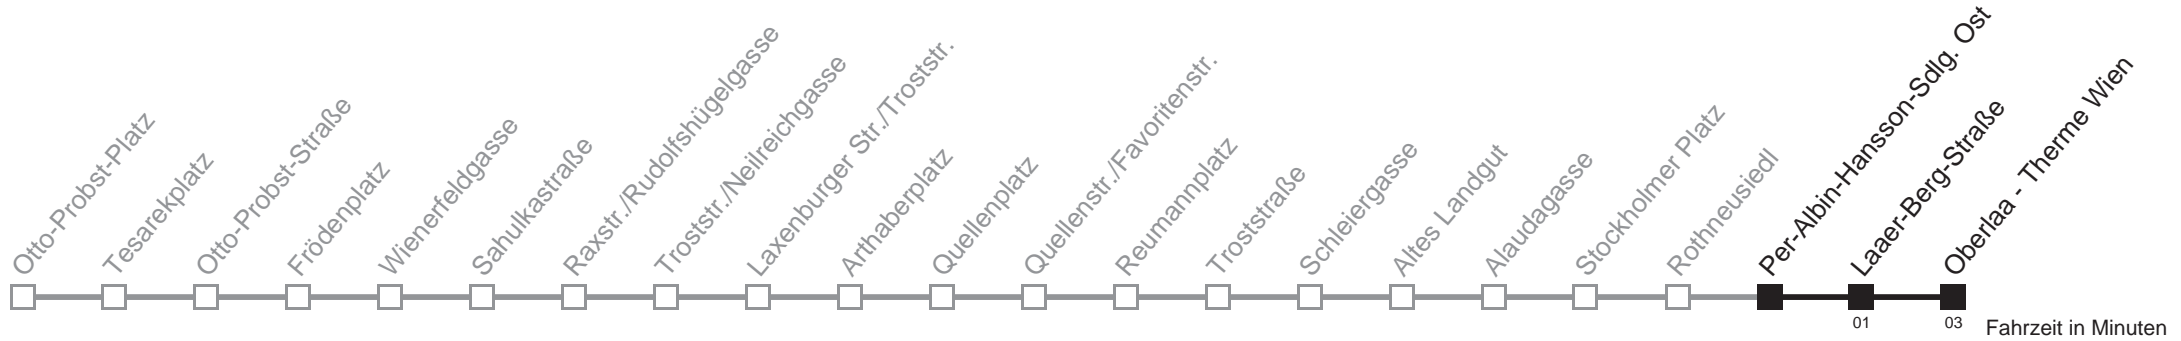

67 Per-Albin-Hansson-Sdlg. Ost → Oberlaa - Therme Wien

Ihr Kurzstreckenfahrtschein gilt bis
Oberlaa - Therme Wien

Montag-Freitag (Schule)

Montag - Freitag (Ferien)

Samstag

Sonn- und Feiertag

4	57
5	04 11 17 23 29 37 41 45 53 57
6	00 - - Intervall 2' - 6' - - -
7	- - - - -
8	- - - - -
9	- - - - -
10	- - - - -
11	- - - - -
12	- - - - -
13	- - - - -
14	- - - - -
15	- - - - -
16	- - - - -
17	- - - - -
18	- - - - - 55
19	00 06 12 18 24 30 35 41 47 55
20	02 10 17 25 35 45 55
21	05 15 25 35 45 55
22	05 15 25 37 52
23	07 22 37 52
0	07 22 37 52

4	57
5	04 11 17 23 29 37 41 45 53
6	00 - - Intervall 2' - 6' - - -
7	- - - - -
8	- - - - -
9	- - - - -
10	- - - - -
11	- - - - -
12	- - - - -
13	- - - - -
14	- - - - -
15	- - - - -
16	- - - - -
17	- - - - -
18	- - - - - 55
19	00 06 12 18 24 30 35 41 47 55
20	02 10 17 25 35 45 55
21	05 15 25 35 45 55
22	05 15 25 37 52
23	07 22 37 52
0	07 22 37 52

4	58
5	08 18 28 41 55
6	05 15 25 35 45 55
7	00 05 15 25 32 40 47 55
8	02 10 18 26 33 41 48 56
9	03 11 18 26 33 41 48 52 56
10	03 11 18 - - - - -
11	- - - - - Intervall 6' - - -
12	- - - - -
13	- - - - - 54
14	00 05 11 17 23 29 35 41 47 55
15	02 10 17 25 32 40 47 55
16	02 10 17 25 32 40 47 55
17	02 10 17 25 32 40 47 55
18	02 10 17 25 32 40 47 55
19	02 10 17 25 32 40 47 55
20	02 10 17 25 32 40 52
21	07 22 37 52
22	07 22 37 52
23	07 22 37 52
0	07 22 37 52

4	58
5	08 18 28 52
6	07 22 37 52
7	07 22 37 45 52
8	05 15 25 35 45 55
9	05 15 25 35 45 55
10	05 15 25 35 45 55
11	05 15 25 35 45 55
12	05 10 15 25 35 40 45 55
13	02 10 17 25 32 40 47 55
14	02 10 17 25 32 40 47 55
15	02 10 17 25 32 40 47 55
16	02 10 17 25 32 40 47 55
17	02 10 17 25 32 40 47 55
18	02 10 17 25 32 40 47 55
19	02 10 17 25 32 40 47 55
20	02 10 17 25 32 40 52
21	07 22 37 52
22	07 22 37 52
23	07 22 37 52
0	07 22 37 52

Vom 31.1. auf 1.1. durchgehender Linienbetrieb
Am 24.12. ab ca. 18.00 Uhr Intervall alle 15 Minuten

Server: swl45002; Datum: 22.12.2011 08:58:09; Linie: 22067_ (H)

Auskunft
Wiener Linien: 7909-100
Änderungen vorbehalten