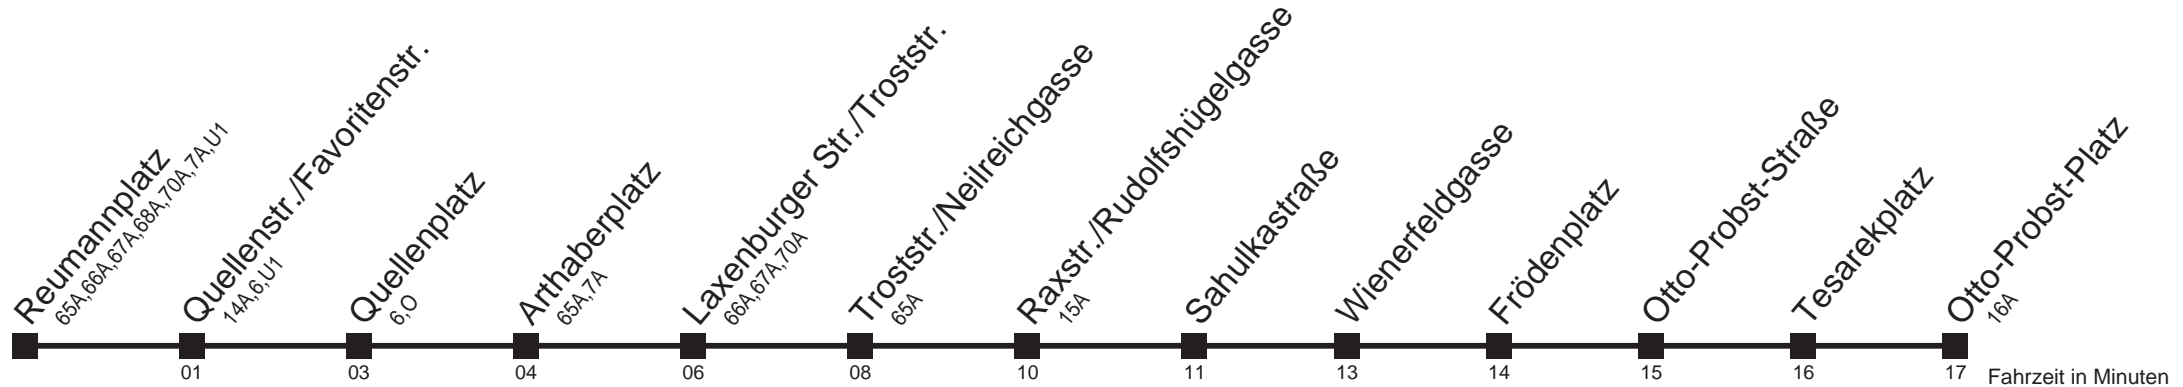

Änderungen vorbehalten

67

Reumannplatz → Otto-Probst-Platz

Ihr Kurzstreckenfahrtschein gilt bis
Quellenplatz

**Montag-Freitag (Schule)****Montag - Freitag (Ferien)****Samstag****Sonn- und Feiertag**

kein Betrieb