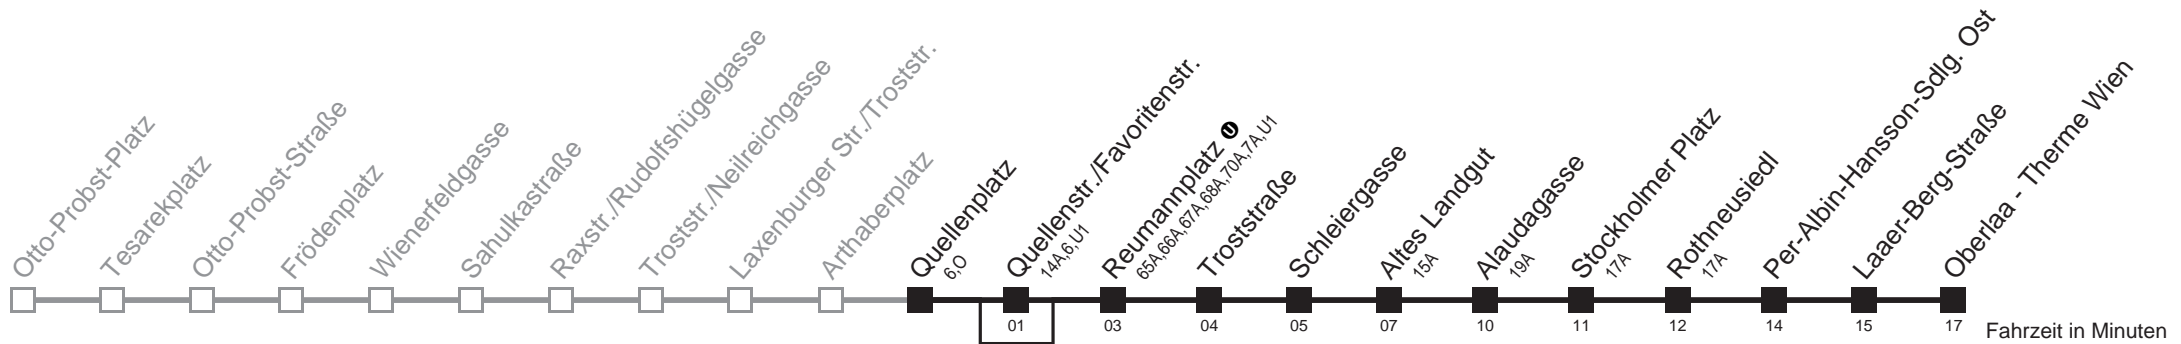

Server: swl45002; Datum: 22.12.2011 08:57:30; Linie: 22067_ (H)

Auskunft
 Wiener Linien: 7909-100

Änderungen vorbehalten

67

Quellenplatz → Oberlaa - Therme Wien

Ihr Kurzstreckenfahrtschein gilt bis
Reumannplatz ●