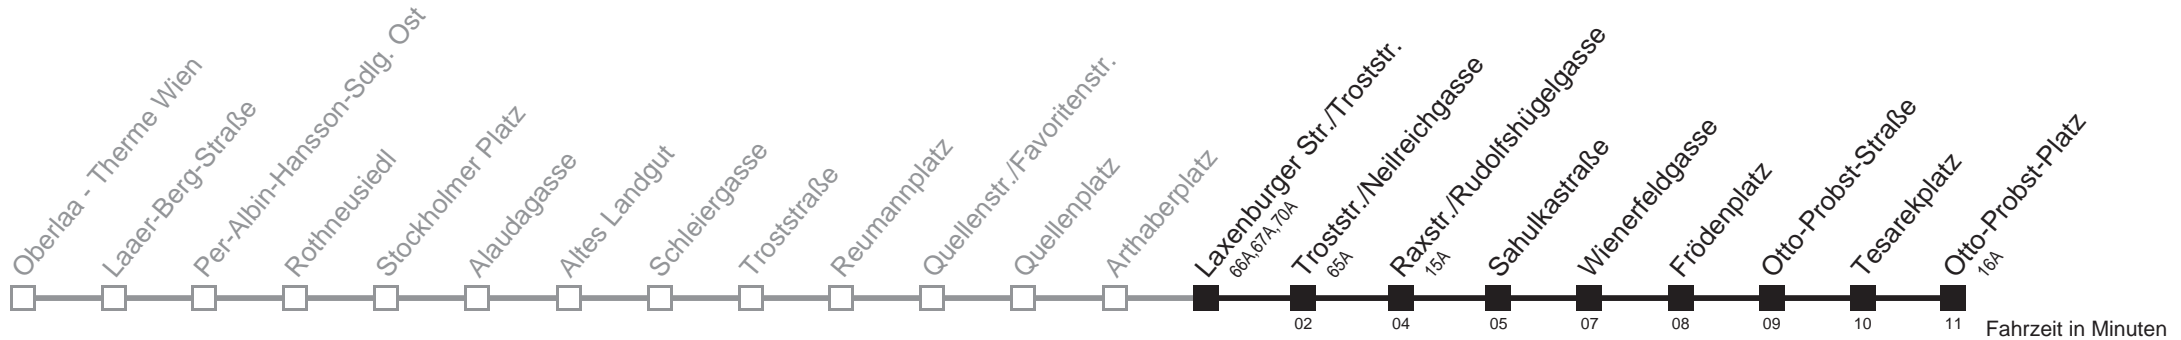

67

Laxenburger Str./Trostr. → Otto-Probst-Platz

Ihr Kurzstreckenfahrtschein gilt bis
Raxstr./Rudolfshügelgasse

Montag-Freitag (Schule)

Montag - Freitag (Ferien)

Samstag

Sonn- und Feiertag

Linie	Montag-Freitag (Schule)	Montag - Freitag (Ferien)	Samstag	Sonn- und Feiertag
4	44 52	4 44 52	4 44 59	4 44
5	00 08 15 19 23 31 35 39 46 54 57	5 00 08 15 19 23 31 39 43 46 54 57	5 11 22 30 37 52	5 11 22 37 47
6	00 - - Intervall 2' - 6' - - -	6 00 - - Intervall 2' - 6' - - -	6 02 12 22 32 42 47 52	6 02 17 32 47
7	- - - - -	7 - - - - -	7 02 12 17 22 32 39 47 54	7 02 17 32 40 47
8	- - - - -	8 - - - - -	8 03 10 18 25 33 40 48 55	8 02 12 22 32 42 52
9	- - - - -	9 - - - - -	9 03 10 18 25 33 40 44 48 55	9 02 12 22 32 42 52
10	- - - - -	10 - - - - -	10 03 10 14 18 - - - - -	10 02 12 22 32 42 52
11	- - - - -	11 - - - - -	11 - - - - - Intervall 6' - - -	11 02 12 22 32 42 52
12	- - - - -	12 - - - - -	12 - - - - -	12 02 12 17 22 32 39 47 54
13	- - - - -	13 - - - - -	13 - - - - - 54	13 02 09 17 24 32 39 47 54
14	- - - - -	14 - - - - -	14 00 05 11 17 23 29 35 41 47 54	14 02 09 17 24 32 39 47 54
15	- - - - -	15 - - - - -	15 02 09 17 24 32 39 47 54	15 02 09 17 24 32 39 47 54
16	- - - - -	16 - - - - -	16 02 09 17 24 32 39 47 54	16 02 09 17 24 32 39 47 54
17	- - - - -	17 - - - - -	17 02 09 17 24 32 39 47 54	17 02 09 17 24 32 39 47 54
18	- - - - - 55	18 - - - - - 55	18 02 09 17 24 32 39 47 54	18 02 09 17 24 32 39 47 54
19	00 06 12 18 24 30 35 41 47 54	19 00 06 12 18 24 30 35 41 47 54	19 02 09 17 24 32 39 47 54	19 02 09 17 24 32 39 47 54
20	02 09 17 24 32 42 52	20 02 09 17 24 32 42 52	20 02 09 17 24 32 47	20 02 09 17 24 32 47
21	02 12 22 32 42 52	21 02 12 22 32 42 52	21 02 17 32 47	21 02 17 32 47
22	02 12 22 32 47	22 02 12 22 32 47	22 02 17 32 47	22 02 17 32 47
23	02 17 32 47	23 02 17 32 47	23 02 17 32 47	23 02 17 32 47
0	02 17 32 47	0 02 17 32 47	0 02 17 32 47	0 02 17 32 47