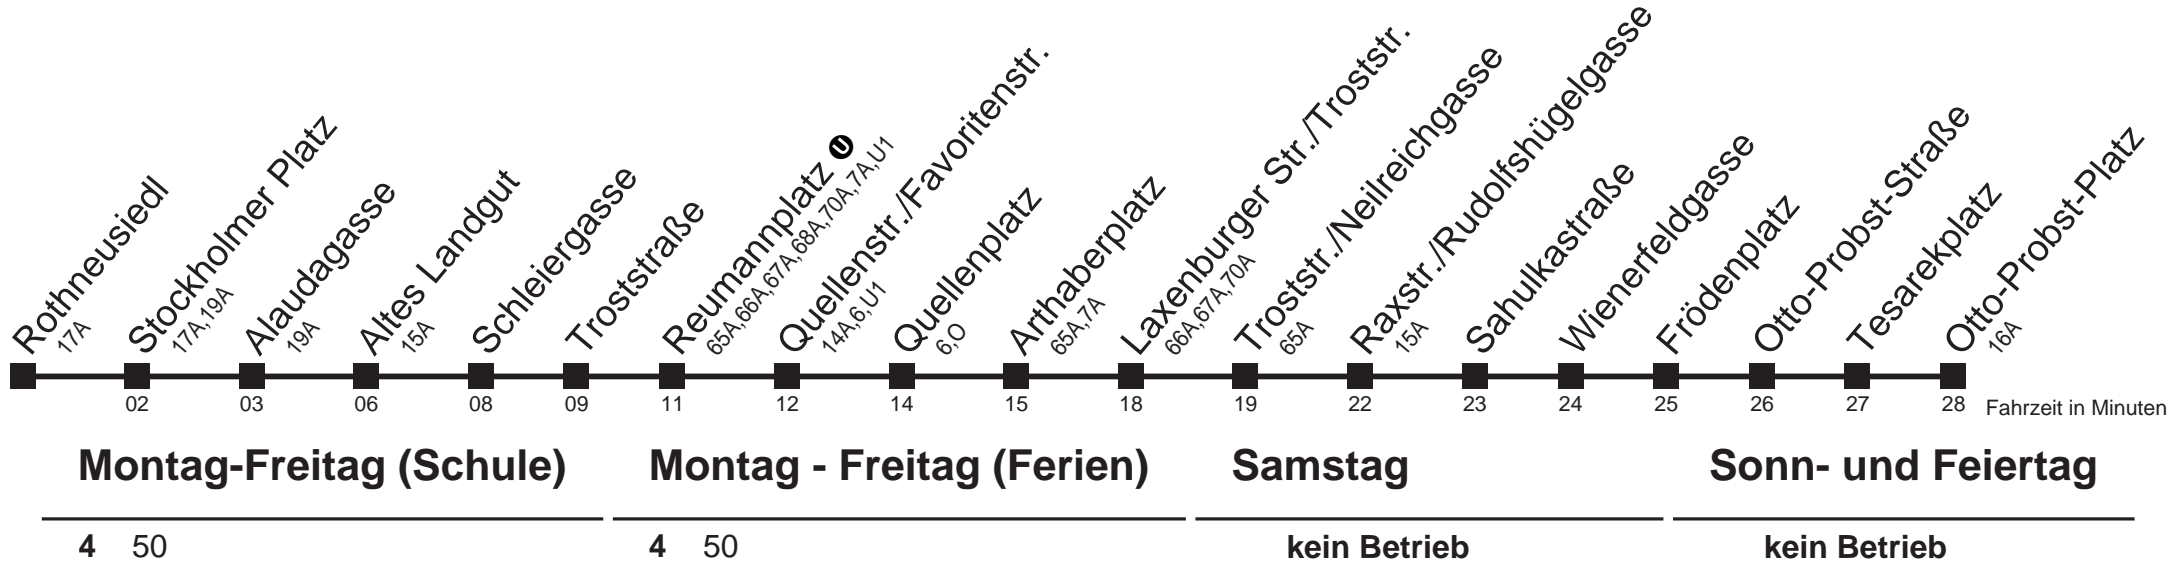

67

Rothneusiedl → Otto-Probst-Platz

Ihr Kurzstreckenfahrtschein gilt bis
Stockholmer Platz

Montag-Freitag (Schule)

4 50

Montag - Freitag (Ferien)

4 50

Samstag

kein Betrieb

Sonn- und Feiertag

kein Betrieb

Vom 31.1. auf 1.1. durchgehender Linienbetrieb
Am 24.12. ab ca. 18.00 Uhr Intervall alle 15 Minuten