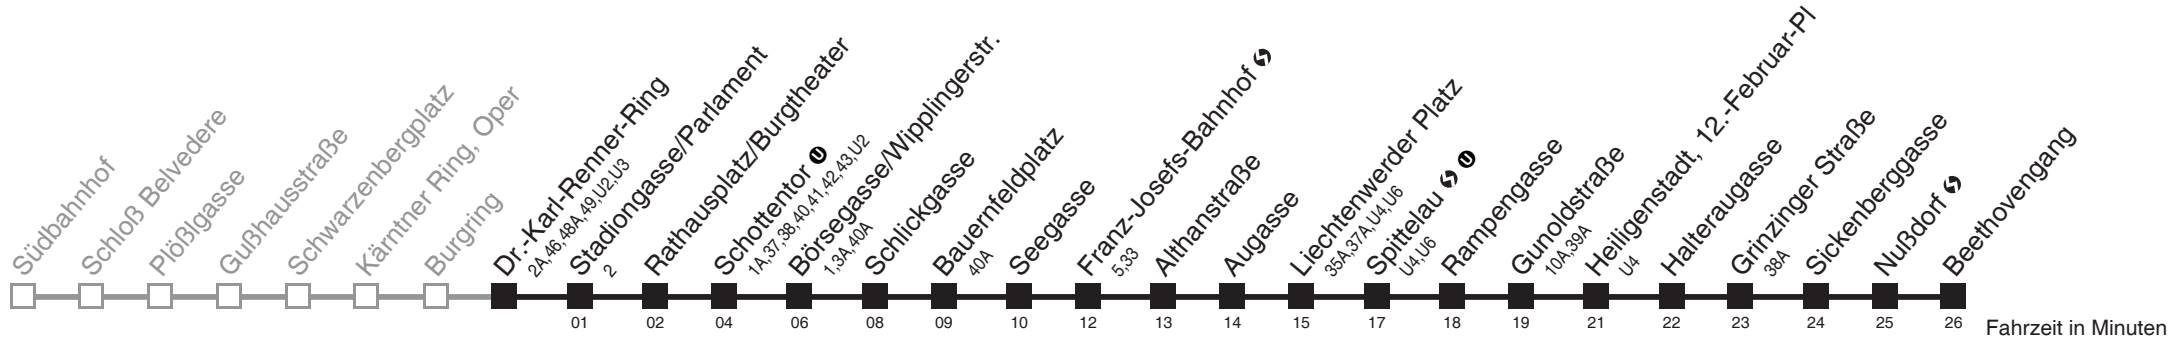

Dr.-Karl-Renner-Ring → Beethovengang

Ihr Kurzstreckenfahrtschein gilt bis
Schottentor

Montag-Freitag (Schule)

Montag-Freitag (Ferien)

Samstag

vom 19.11. bis 17.12.11

Sonn- und Feiertage

vom 20.11. bis 18.12.11

5	22 33 44 55
6	02 10 18 25 33 40 48 55
7	01 - - Intervall 6' - - -
8	- - - - - - - - -
9	- - - - - - - - -
10	- - - - - - - - -
11	- - - - - - - - -
12	- - - - - - - - -
13	- - - - - - - - -
14	- - - - - - - - -
15	- - - - - - - - -
16	- - - - - - - - -
17	- - - - - - - - -
18	- - - - - 25 33 40 48 55
19	03 10 18 25 33 43 <u>48</u> 53
20	03 13 23 33 43 53
21	03 13 23 33 43 53
22	03 13 23 34 49
23	04 19 34 49
0	06

5	22 33 44 55
6	02 10 18 25 33 40 48 55
7	03 10 18 25 33 40 48 55
8	03 10 18 25 33 40 48 55
9	03 10 18 25 33 40 48 55
10	03 10 18 25 33 40 48 55
11	03 10 18 25 33 40 48 55
12	03 10 18 25 33 40 48 55
13	03 10 18 25 33 40 48 55
14	03 10 18 25 33 40 48 55
15	03 10 18 25 33 40 48 55
16	03 10 18 25 33 40 48 55
17	03 10 18 25 33 40 48 55
18	03 10 18 25 33 40 48 55
19	03 10 18 25 33 43 <u>48</u> 53
20	03 13 23 33 43 53
21	03 13 23 33 43 53
22	03 13 23 34 49
23	04 19 34 49
0	06

5	21 32 43 54
6	02 11 21 31 41 51
7	01 11 21 31 41 51
8	01 12 22 32 42 52
9	02 10 18 25 33 40 48 55
10	03 10 18 25 33 40 48 55
11	03 10 18 25 33 40 48 55
12	03 10 18 25 33 40 48 55
13	03 10 18 25 33 40 48 55
14	03 10 19 26 34 41 49 56
15	04 11 19 26 34 41 49 56
16	04 11 19 26 34 41 49 56
17	04 11 19 26 34 41 49 56
18	04 11 19 26 34 41 49 56
19	04 11 19 26 34 41 49 56
20	04 13 23 33 43 53
21	03 13 23 33 43 53
22	03 13 23 34 49
23	04 19 34 49
0	06

5	23 34 49
6	04 19 34 49
7	04 19 34 49
8	03 13 23 33 43 53
9	03 13 23 33 43 53
10	03 13 23 33 43 53
11	03 13 23 33 43 53
12	03 11 19 26 34 41 49 56
13	04 11 19 26 34 41 49 56
14	04 11 19 26 34 41 49 56
15	04 11 19 26 34 41 49 56
16	04 11 19 26 34 41 49 56
17	04 11 19 26 34 41 49 56
18	04 11 19 26 34 41 49 56
19	04 11 19 26 34 41 49 56
20	04 11 19 26 34 41 49 56
21	03 13 23 33 43 53
22	03 13 23 34 49
23	04 19 34 49
0	06

Vom 31.12. auf 1.1. durchgehender Linienbetrieb
Am 24.12. ab ca. 17.00 Uhr Intervall alle 15 Minuten
 bis Liechtenwerder Platz
Server: swl45002; Datum: 06.10.2011 09:40:03; Linie: 2200D_ (H)

Auskunft
Wiener Linien: 7909-100
Änderungen vorbehalten