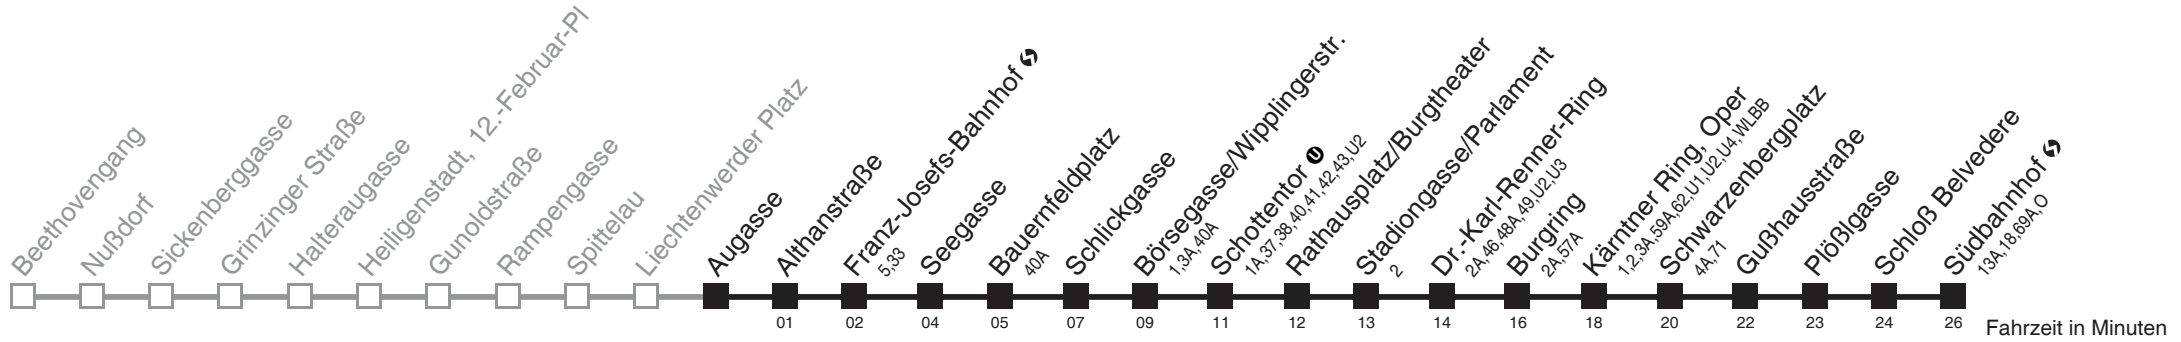

Augasse → Südbahnhof

Ihr Kurzstreckenfahrtschein gilt bis
Bauernfeldplatz

Montag-Freitag (Schule)

Montag-Freitag (Ferien)

Samstag

vom 19.11. bis 17.12.11

Sonn- und Feiertage

vom 20.11. bis 18.12.11

5	09 20 27 37 47 56
6	04 12 19 23 27 - - - - -
7	- - - Intervall 6' - - -
8	- - - - - - - - - - -
9	- - - - - - - - - - -
10	- - - - - - - - - - -
11	- - - - - - - - - - -
12	- - - - - - - - - - -
13	- - - - - - - - - - -
14	- - - - - - - - - - -
15	- - - - 27 32 39 - - -
16	- - - Intervall 6' - - -
17	- - - - - - - - - - -
18	- - - - - 27 34 42 49 57
19	04 12 19 27 34 42 49 58
20	08 18 28 38 48 58
21	08 18 28 38 48 58
22	12 27 42 57
23	12 27 42
0	00

5	09 18 25 37 47 56
6	04 11 18 26 33 41 48 56
7	03 11 18 26 33 41 48 56
8	03 11 18 26 33 42 48 56
9	03 11 18 26 33 41 48 56
10	03 11 18 26 33 41 48 56
11	03 11 18 26 33 41 48 56
12	03 11 18 26 33 41 48 56
13	03 11 18 26 33 41 48 56
14	03 11 18 26 33 41 48 56
15	03 11 18 26 34 41 48 56
16	03 11 18 26 33 41 48 56
17	03 11 18 26 33 41 48 56
18	03 11 18 26 33 41 48 56
19	03 11 18 26 34 42 49 58
20	08 18 28 38 48 58
21	08 18 28 38 48 58
22	12 27 42 57
23	12 27 42
0	00

5	13 24 38 47 58
6	08 18 28 38 48 58
7	08 18 28 38 48 58
8	08 18 28 38 47 56
9	03 11 18 26 33 41 48 56
10	03 11 18 26 33 41 48 56
11	03 11 18 26 33 41 48 56
12	03 11 18 26 33 41 48 56
13	03 11 18 26 33 41 48 56
14	04 12 19 27 34 42 49 57
15	04 12 19 27 34 42 49 57
16	04 12 19 27 34 42 49 57
17	04 12 19 27 34 42 49 57
18	04 12 19 27 34 42 49 57
19	04 12 19 27 34 42 49 57
20	04 12 19 28 38 48 58
21	08 18 28 38 48 58
22	12 27 42 57
23	12 27 42
0	00

5	13 38 56
6	05 12 27 42 57
7	12 27 35 42 57
8	08 18 28 38 48 58
9	08 18 28 38 48 58
10	08 18 28 38 48 58
11	08 18 28 38 48 57
12	04 12 19 27 34 42 49 57
13	04 12 19 27 34 42 49 57
14	04 12 19 27 34 42 49 57
15	04 12 19 27 34 42 49 57
16	04 12 19 27 34 42 49 57
17	04 12 19 27 34 42 49 57
18	04 12 19 27 34 42 49 57
19	04 12 19 27 34 42 49 57
20	04 12 19 27 34 42 49 58
21	08 18 28 38 48 58
22	12 27 42 57
23	12 27 42
0	00

Vom 31.12. auf 1.1. durchgehender Linienbetrieb
Am 24.12. ab ca. 17.00 Uhr Intervall alle 15 Minuten

Server: sw145002; Datum: 06.10.2011 09:42:05; Linie: 2200D_ (R)

Auskunft
Wiener Linien: 7909-100
Änderungen vorbehalten