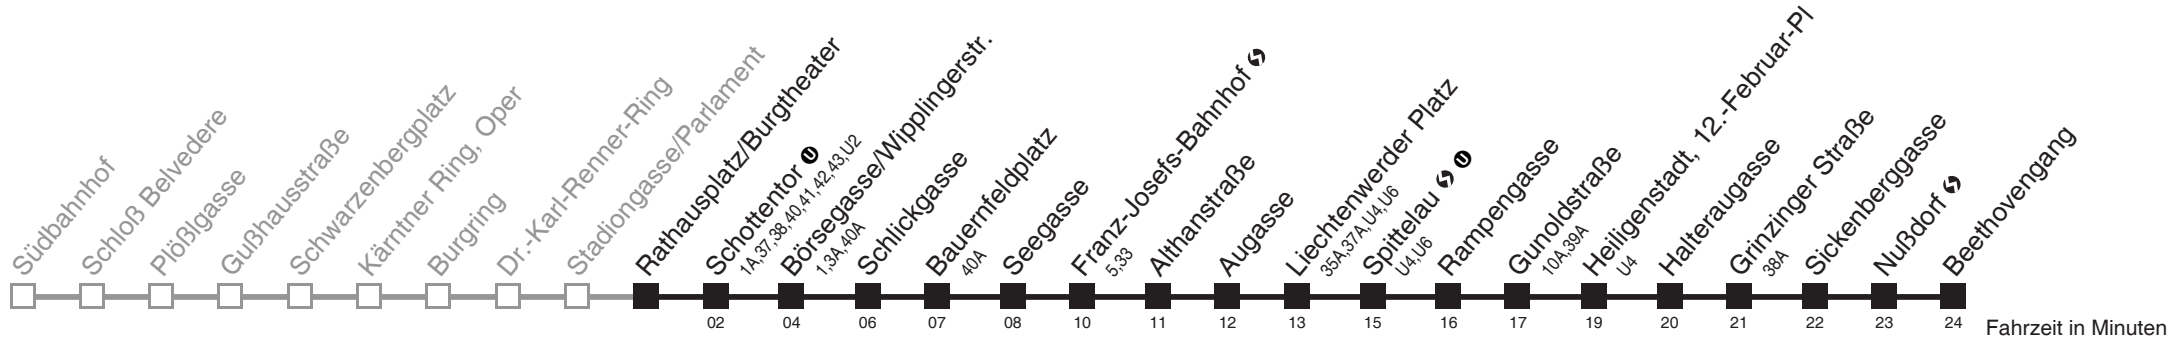

Rathausplatz/Burgtheater → Beethovengang

Ihr Kurzstreckenfahrtschein gilt bis
Schottentor

Montag-Freitag (Schule)

Montag-Freitag (Ferien)

Samstag

vom 19.11. bis 17.12.11

Sonn- und Feiertage

vom 20.11. bis 18.12.11

5	25 36 47 58
6	05 13 21 28 36 43 51 58
7	04 - - Intervall 6' - - -
8	- - - - - - - - -
9	- - - - - - - - -
10	- - - - - - - - -
11	- - - - - - - - -
12	- - - - - - - - -
13	- - - - - - - - -
14	- - - - - - - - -
15	- - - - - - - - -
16	- - - - - - - - -
17	- - - - - - - - -
18	- - - - - 28 36 43 51 58
19	06 13 21 28 36 45 <u>50</u> 55
20	05 15 25 35 45 55
21	05 15 25 35 45 55
22	05 15 25 36 51
23	06 21 36 51
0	08

5	25 36 47 58
6	05 13 21 28 36 43 51 58
7	06 13 21 28 36 43 51 58
8	06 13 21 28 36 43 51 58
9	06 13 21 28 36 43 51 58
10	06 13 21 28 36 43 51 58
11	06 13 21 28 36 43 51 58
12	06 13 21 28 36 43 51 58
13	06 13 21 28 36 43 51 58
14	06 13 21 28 36 43 51 58
15	06 13 21 28 36 43 51 58
16	06 13 21 28 36 43 51 58
17	06 13 21 28 36 43 51 58
18	06 13 21 28 36 43 51 58
19	06 13 21 28 36 45 <u>50</u> 55
20	05 15 25 35 45 55
21	05 15 25 35 45 55
22	05 15 25 36 51
23	06 21 36 51
0	08

5	24 35 46 57
6	05 14 24 34 44 54
7	04 14 24 34 44 54
8	04 14 24 34 44 54
9	04 13 21 28 36 43 51 58
10	06 13 21 28 36 43 51 58
11	06 13 21 28 36 43 51 58
12	06 13 21 28 36 43 51 58
13	06 13 21 28 36 43 51 58
14	06 13 21 28 36 43 51 58
15	06 13 21 28 36 43 51 58
16	06 13 21 28 36 43 51 58
17	06 13 21 28 36 43 51 58
18	06 13 21 28 36 43 51 58
19	06 13 21 28 36 43 51 58
20	06 15 25 35 45 55
21	05 15 25 35 45 55
22	05 15 25 36 51
23	06 21 36 51
0	08

5	25 36 51
6	06 21 36 51
7	06 21 36 51
8	05 15 25 35 45 55
9	05 15 25 35 45 55
10	05 15 25 35 45 55
11	05 15 25 35 45 55
12	05 13 21 28 36 43 51 58
13	06 13 21 28 36 43 51 58
14	06 13 21 28 36 43 51 58
15	06 13 21 28 36 43 51 58
16	06 13 21 28 36 43 51 58
17	06 13 21 28 36 43 51 58
18	06 13 21 28 36 43 51 58
19	06 13 21 28 36 43 51 58
20	06 13 21 28 36 43 51 58
21	05 15 25 35 45 55
22	05 15 25 36 51
23	06 21 36 51
0	08

Vom 31.12. auf 1.1. durchgehender Linienbetrieb
Am 24.12. ab ca. 17.00 Uhr Intervall alle 15 Minuten

bis Liechtenwerder Platz

Server: swl45002; Datum: 06.10.2011 09:40:10; Linie: 2200D_ (H)

Auskunft

Wiener Linien: 7909-100

Änderungen vorbehalten