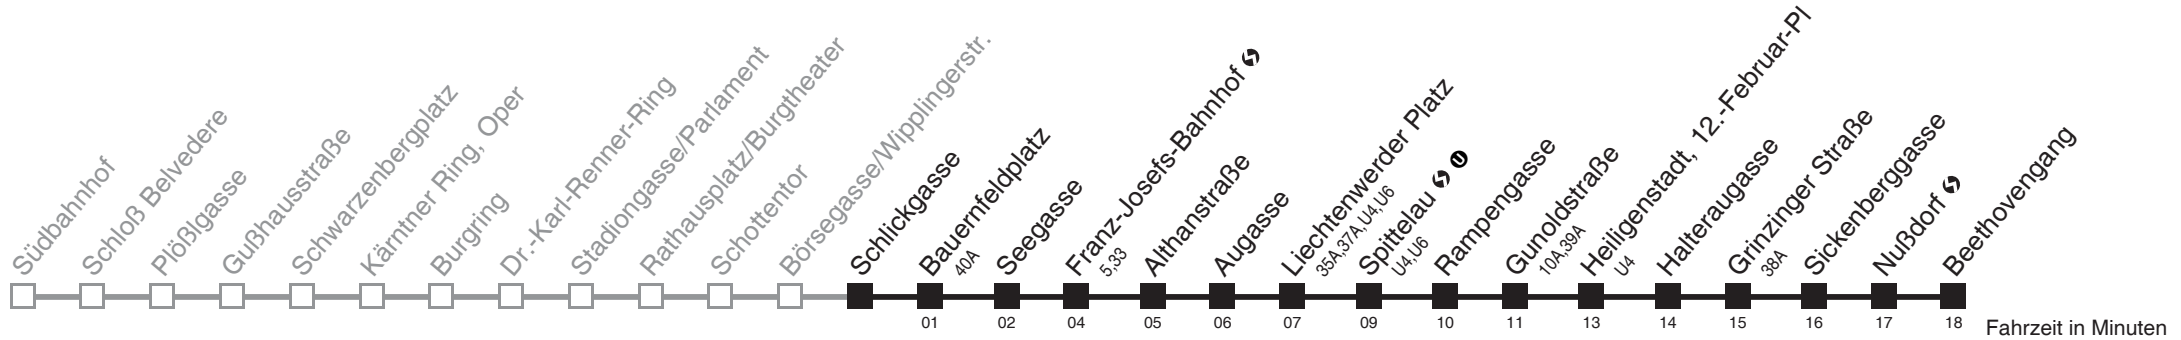

Schlickgasse → Beethovengang

Ihr Kurzstreckenfahrtschein gilt bis **Bauernfeldplatz**

Montag-Freitag (Schule)

Montag-Freitag (Ferien)

Samstag

vom 19.11. bis 17.12.11

Sonn- und Feiertage

vom 20.11. bis 18.12.11

5	31 42 53
6	04 11 19 27 34 42 49 57
7	04 - - Intervall 6' - - -
8	- - - - - - - - -
9	- - - - - - - - -
10	- - - - - - - - -
11	- - - - - - - - -
12	- - - - - - - - -
13	- - - - - - - - -
14	- - - - - - - - -
15	- - - - - - - - -
16	- - - - - - - - -
17	- - - - - - - - -
18	- - - - - - 34 42 49 57
19	04 12 19 27 33 41 51 56
20	01 11 21 31 41 51
21	01 11 21 31 41 51
22	01 11 21 31 42 57
23	12 27 42 57
0	14

5	31 42 53
6	04 11 19 27 34 42 49 57
7	04 12 19 27 34 42 49 57
8	04 12 19 27 34 42 49 57
9	04 12 19 27 34 42 49 57
10	04 12 19 27 34 42 49 57
11	04 12 19 27 34 42 49 57
12	04 12 19 27 34 42 49 57
13	04 12 19 27 34 42 49 57
14	04 12 19 27 34 42 49 57
15	04 12 19 27 34 42 49 57
16	04 12 19 27 34 42 49 57
17	04 12 19 27 34 42 49 57
18	04 12 19 27 34 42 49 57
19	04 12 19 27 33 41 51 56
20	01 11 21 31 41 51
21	01 11 21 31 41 51
22	01 11 21 31 42 57
23	12 27 42 57
0	14

5	29 40 51
6	02 10 19 29 39 49 59
7	09 19 29 39 49 59
8	10 20 30 40 50
9	00 10 19 27 34 42 49 57
10	04 12 19 27 34 42 49 57
11	04 12 19 27 34 42 49 57
12	04 12 19 27 34 42 49 57
13	04 12 19 27 34 42 49 57
14	03 11 18 27 34 42 49 57
15	04 12 19 27 34 42 49 57
16	04 12 19 27 34 42 49 57
17	04 12 19 27 34 42 49 57
18	04 12 19 27 34 42 49 57
19	04 12 19 27 34 42 49 57
20	04 12 21 31 41 51
21	01 11 21 31 41 51
22	01 11 21 31 42 57
23	12 27 42 57
0	14

5	31 42 57
6	12 27 42 57
7	12 27 42 57
8	11 21 31 41 51
9	01 11 21 31 41 51
10	01 11 21 31 41 51
11	01 11 21 31 41 51
12	01 11 19 27 34 42 49 57
13	04 12 19 27 34 42 49 57
14	04 12 19 27 34 42 49 57
15	04 12 19 27 34 42 49 57
16	04 12 19 27 34 42 49 57
17	04 12 19 27 34 42 49 57
18	04 12 19 27 34 42 49 57
19	04 12 19 27 34 42 49 57
20	04 12 19 27 34 42 49 57
21	04 11 21 31 41 51
22	01 11 21 31 42 57
23	12 27 42 57
0	14

Vom 31.12. auf 1.1. durchgehender Linienbetrieb
Am 24.12. ab ca. 17.00 Uhr Intervall alle 15 Minuten

□ bis Liechtenwerder Platz

Server: swl45002; Datum: 06.10.2011 09:40:20; Linie: 2200D_ (H)

Auskunft

Wiener Linien: 7909-100

Änderungen vorbehalten