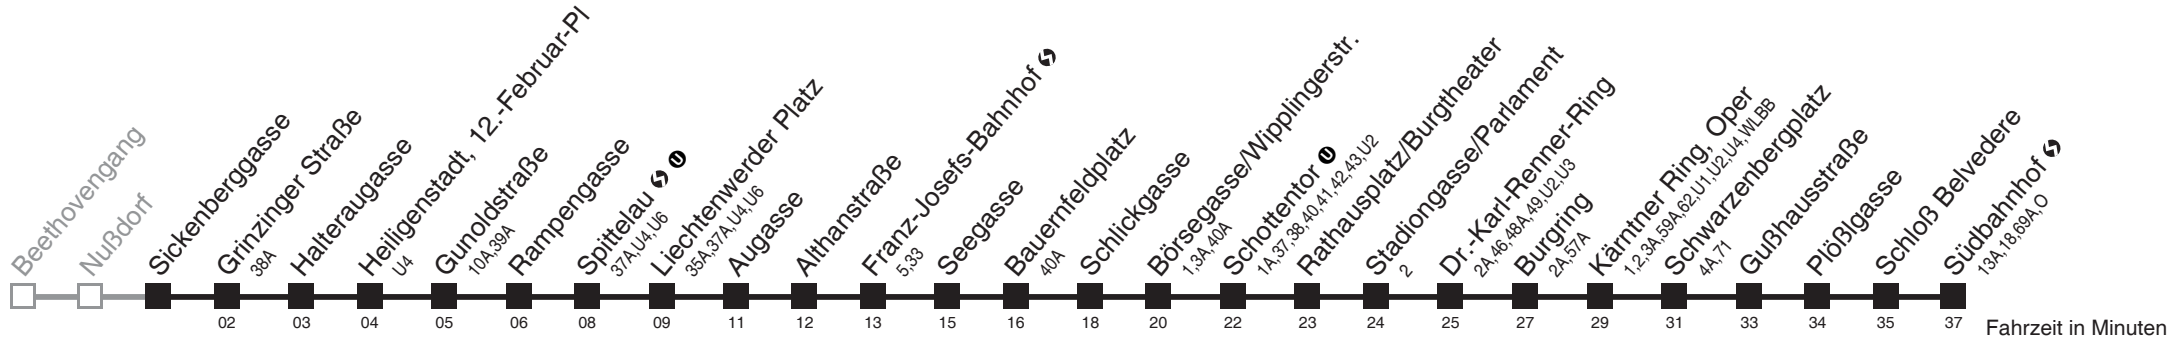

Sickenberggasse → Südbahnhof

Ihr Kurzstreckenfahrtschein gilt bis
Grinzing Straße

Montag-Freitag (Schule)

Montag-Freitag (Ferien)

Samstag

vom 19.11. bis 17.12.11

Sonn- und Feiertage

vom 20.11. bis 18.12.11

5	27	37	46	53						
6	00	07	15	21	27	33	39	45	51	57
7	03	09	15	21	27	33	39	45	51	57
8	03	09	15	21	28	-	-	-	-	-
9	-	-	-	Intervall 5' - 6'			-	-	-	-
10	-	-	-	-	-	-	-	-	-	-
11	-	-	-	-	-	-	-	-	-	-
12	-	-	-	-	-	-	-	-	-	-
13	-	-	-	-	-	-	-	-	-	-
14	-	-	-	-	-	-	-	-	-	-
15	-	-	-	-	-	-	-	-	-	-
16	-	-	-	-	-	-	-	-	-	-
17	-	-	-	-	-	-	-	-	-	-
18	-	-	15	22	25	30	37	45	52	55
19	00	07	15	23	31	38	47	57		
20	07	17	27	31	37	47	57			
21	07	17	27	37	47					
22	01	16	23	31	38	46				
23	01	16	31	39	49					
0	03	18	35							

5	27	37	46	53					
6	00	07	15	22	30	37	45	52	
7	00	07	15	22	30	37	45	52	
8	00	07	15	22	31	38	46	53	
9	01	08	16	23	31	38	46	53	
10	01	08	16	23	31	38	46	53	
11	01	08	16	23	31	38	46	53	
12	01	08	16	23	31	38	46	53	
13	01	08	16	23	31	38	46	53	
14	01	08	16	23	31	38	46	53	
15	01	08	16	23	30	37	45	52	
16	00	07	15	22	30	37	45	52	
17	00	07	15	22	30	37	45	52	
18	00	07	15	22	30	37	45	52	
19	00	07	15	23	31	38	47	57	
20	03	07	17	27	37	47	57		
21	07	17	27	37	47				
22	01	16	22	31	46				
23	01	16	23	31	39	49			
0	03	18	35						

5	36	47	57					
6	07	17	27	37	47	57		
7	07	17	27	37	47	57		
8	07	17	27	36	46	53		
9	01	08	16	23	31	38	46	53
10	01	08	16	23	31	38	46	53
11	01	08	16	23	31	38	46	53
12	01	08	16	23	31	38	46	53
13	01	08	16	23	31	38	46	53
14	01	08	16	23	31	38	46	53
15	01	08	16	23	31	38	46	53
16	01	08	16	23	31	38	46	53
17	01	08	16	23	31	38	46	53
18	01	08	16	23	31	38	46	53
19	01	08	16	23	31	38	46	53
20	01	08	17	22	27	37	47	57
21	07	17	27	37	47			
22	01	08	16	31	46	53		
23	01	16	31	38	49			
0	03	18	35					

5	45							
6	01	16	31	46				
7	01	16	31	46	57			
8	07	17	27	37	47	57		
9	07	17	27	37	47	57		
10	07	17	27	37	47	57		
11	07	17	27	37	46	53		
12	01	08	16	23	31	38	46	53
13	01	08	16	23	31	38	46	53
14	01	08	16	23	31	38	46	53
15	01	08	16	23	31	38	46	53
16	01	08	16	23	31	38	46	53
17	01	08	16	23	31	38	46	53
18	01	08	16	23	31	38	46	53
19	01	08	16	23	31	38	46	53
20	01	08	16	23	31	38	47	57
21	02	07	17	27	32	37	47	
22	01	16	22	31	37	46		
23	01	16	31	39	49			
0	03	18	35					

Vom 31.12. auf 1.1. durchgehender Linienbetrieb
Am 24.12. ab ca. 17.00 Uhr Intervall alle 15 Minuten

□ bis Augasse
Server: swl45002; Datum: 06.10.2011 09:41:30; Linie: 2200D_ (R)

Auskunft

Wiener Linien: 7909-100

Änderungen vorbehalten