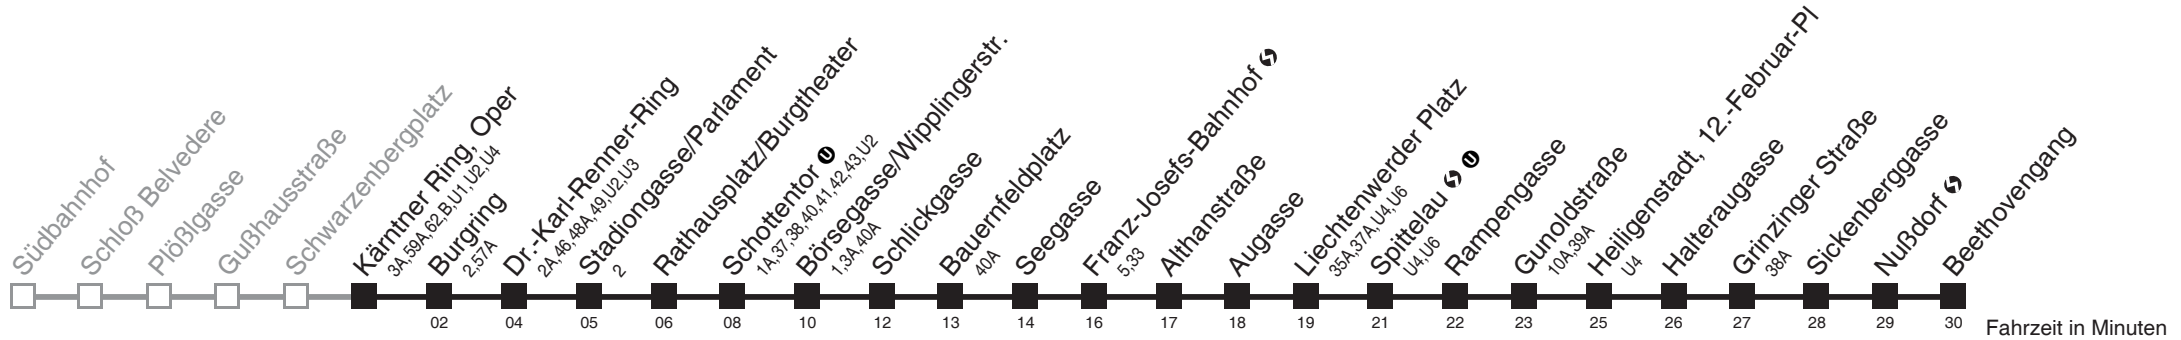

Kärntner Ring, Oper → Beethovengang

Ihr Kurzstreckenfahrtschein gilt bis
Dr.-Karl-Renner-Ring

Montag-Freitag (Schule)

Montag-Freitag (Ferien)

Samstag

vom 19.11. bis 17.12.11

Sonn- und Feiertage

vom 20.11. bis 18.12.11

5	19 30 41 52 59
6	07 15 22 30 37 45 52 58
7	04 - - Intervall 6' - - -
8	- - - - - - - - -
9	- - - - - - - - -
10	- - - - - - - - -
11	- - - - - - - - -
12	- - - - - - - - -
13	- - - - - - - - -
14	- - - - - - - - -
15	- - - - - - - - -
16	- - - - - - - - -
17	- - - - - - - - -
18	- - - - - 22 30 37 45 52
19	00 07 15 22 30 39 44 49 59
20	09 19 29 39 49 59
21	09 19 29 39 49 59
22	09 19 30 45
23	00 15 30 45
0	02

5	19 30 41 52 59
6	07 15 22 30 37 45 52
7	00 07 15 22 30 37 45 52
8	00 07 15 22 30 37 45 52
9	00 07 15 22 30 37 45 52
10	00 07 15 22 30 37 45 52
11	00 07 15 22 30 37 45 52
12	00 07 15 22 30 37 45 52
13	00 07 15 22 30 37 45 52
14	00 07 15 22 30 37 45 52
15	00 07 15 22 30 37 45 52
16	00 07 15 22 30 37 45 52
17	00 07 15 22 30 37 45 52
18	00 07 15 22 30 37 45 52
19	00 07 15 22 30 39 44 49 59
20	09 19 29 39 49 59
21	09 19 29 39 49 59
22	09 19 30 45
23	00 15 30 45
0	02

5	18 29 40 51 59
6	08 18 28 38 48 58
7	08 18 28 38 48 58
8	08 18 28 38 48 58
9	07 15 22 30 37 45 52
10	00 07 15 22 30 37 45 52
11	00 07 15 22 30 37 45 52
12	00 07 15 22 30 37 45 52
13	00 07 15 22 30 37 45 52
14	00 07 15 22 30 37 45 52
15	00 07 15 22 30 37 45 52
16	00 07 15 22 30 37 45 52
17	00 07 15 22 30 37 45 52
18	00 07 15 22 30 37 45 52
19	00 07 15 22 30 37 45 52
20	00 09 19 29 39 49 59
21	09 19 29 39 49 59
22	09 19 30 45
23	00 15 30 45
0	02

5	19 30 45
6	00 15 30 45
7	00 15 30 45 59
8	09 19 29 39 49 59
9	09 19 29 39 49 59
10	09 19 29 39 49 59
11	09 19 29 39 49 59
12	07 15 22 30 37 45 52
13	00 07 15 22 30 37 45 52
14	00 07 15 22 30 37 45 52
15	00 07 15 22 30 37 45 52
16	00 07 15 22 30 37 45 52
17	00 07 15 22 30 37 45 52
18	00 07 15 22 30 37 45 52
19	00 07 15 22 30 37 45 52
20	00 07 15 22 30 37 45 52 59
21	09 19 29 39 49 59
22	09 19 30 45
23	00 15 30 45
0	02

Vom 31.12. auf 1.1. durchgehender Linienbetrieb
Am 24.12. ab ca. 17.00 Uhr Intervall alle 15 Minuten
□ bis Liechtenwerder Platz
Server: swl45002; Datum: 06.10.2011 09:39:52; Linie: 2200D_ (H)

Auskunft
Wiener Linien: 7909-100
Änderungen vorbehalten