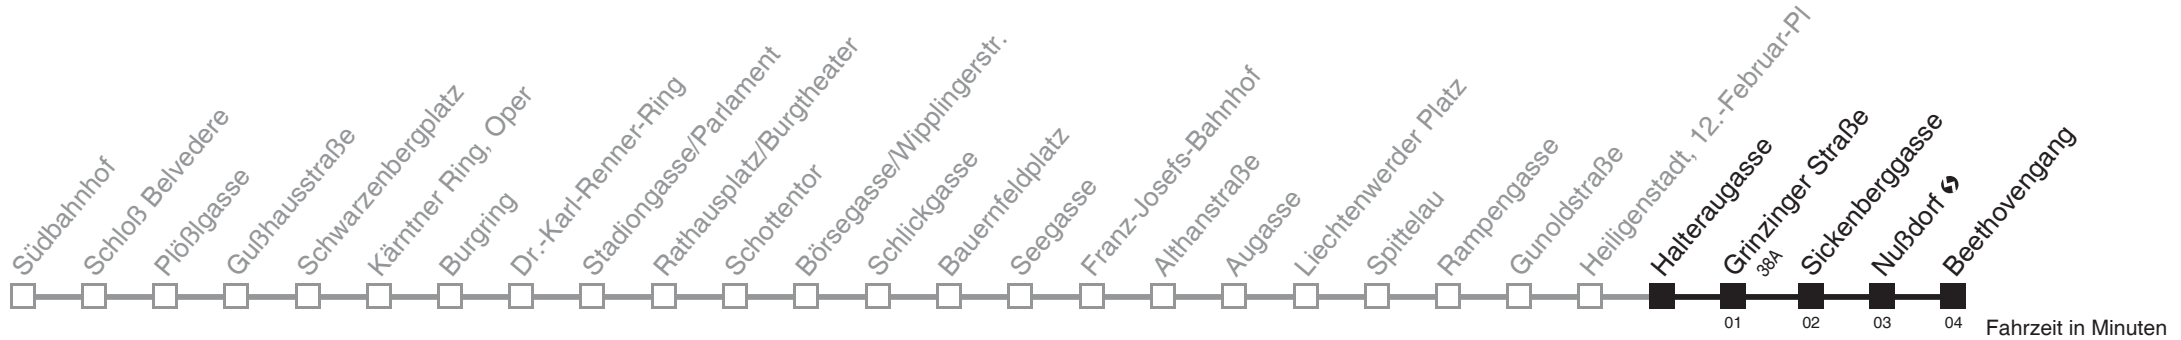

Halteraugasse → Beethovengang

Ihr Kurzstreckenfahrtschein gilt bis
Grinzinger Straße

Montag-Freitag (Schule)

Montag-Freitag (Ferien)

Samstag

vom 19.11. bis 17.12.11

Sonn- und Feiertage

vom 20.11. bis 18.12.11

5	17	27	35	41	45	52	56												
6	03	07	18	25	29	33	41	48	56	59									
7	03	11	18	-	-	-	-	-	-	-									
8	-	-	-	Intervall 6'			-	-	-	-									
9	-	-	-	-	-	-	-	-	-	-									
10	-	-	-	-	-	-	-	-	-	-									
11	-	-	-	-	-	-	-	-	-	-									
12	-	-	-	-	-	-	-	-	-	-									
13	-	-	-	-	-	-	-	-	-	-									
14	-	-	-	-	-	-	-	-	-	-									
15	-	-	-	-	-	-	-	-	-	-									
16	-	-	-	-	-	-	-	-	-	-									
17	-	-	-	-	-	-	-	-	-	-									
18	-	-	-	-	-	-	-	-	-	48 56									
19	03	11	18	26	33	41	47	55											
20	05	15	25	35	45	55													
21	05	15	25	35	45	55													
22	05	15	25	35	45	56													
23	11	26	41	56															
0	11	28																	

5	17	26	35	41	45	50	56												
6	07	18	25	33	41	48	56												
7	03	11	18	26	33	41	48	56											
8	03	11	18	26	33	41	48	56											
9	03	11	18	26	33	41	48	56											
10	03	11	18	26	33	41	48	56											
11	03	11	18	26	33	41	48	56											
12	03	11	18	26	33	41	48	56											
13	03	11	18	26	33	41	48	56											
14	03	11	18	26	33	41	48	56											
15	03	11	18	26	33	41	48	56											
16	03	11	18	26	33	41	48	56											
17	03	11	18	26	33	41	48	56											
18	03	11	18	26	33	41	48	56											
19	03	11	18	26	33	41	47	55											
20	05	15	25	35	45	55													
21	05	15	25	35	45	55													
22	05	15	25	35	45	56													
23	11	26	41	56															
0	11	28																	

5	28	36	43	54															
6	05	16	24	33	43	53													
7	03	13	23	33	43	53													
8	04	14	20	24	35	45	55												
9	01	05	15	25	33	41	48	56											
10	03	11	18	26	33	41	48	56											
11	03	11	18	26	33	41	48	56											
12	03	11	18	26	33	41	48	56											
13	03	11	18	26	33	41	48	56											
14	03	11	17	25	32	41	48	56											
15	03	11	18	26	33	41	48	56											
16	03	11	18	26	33	41	48	56											
17	03	11	18	26	33	41	48	56											
18	03	11	18	26	33	41	48	56											
19	03	11	18	26	33	41	48	56											
20	03	11	18	26	35	45	55												
21	05	15	25	35	45	55													
22	05	15	25	35	45	56													
23	11	26	41	56															
0	11	28																	

5	36	45	56																
6	11	26	41	56															
7	11	26	35	41	56														
8	11	25	35	45	55														
9	05	15	25	35	45	55													
10	05	15	25	35	45	55													
11	05	15	25	35	40	45	55												
12	05	10	15	25	33	41	48	56											
13	03	11	18	26	33	41	48	56											
14	03	11	18	26	33	41	48	56											
15	03	11	18	26	33	41	48	56											
16	03	11	18	26	33	41	48	56											
17	03	11	18	26	33	41	48	56											
18	03	11	18	26	33	41	48	56											
19	03	11	18	26	33	41	48	56											
20	03	11	18	26	33	41	48	56											
21	03	11	18	25	35	45	55												
22	05	15	25	35	45	56													
23	11	26	41	56															
0	11	28																	

Vom 31.12. auf 1.1. durchgehender Linienbetrieb
Am 24.12. ab ca. 17.00 Uhr Intervall alle 15 Minuten

Server: swl45002; Datum: 06.10.2011 09:41:03; Linie: 2200D_ (H)

Auskunft

Wiener Linien: 7909-100
Änderungen vorbehalten