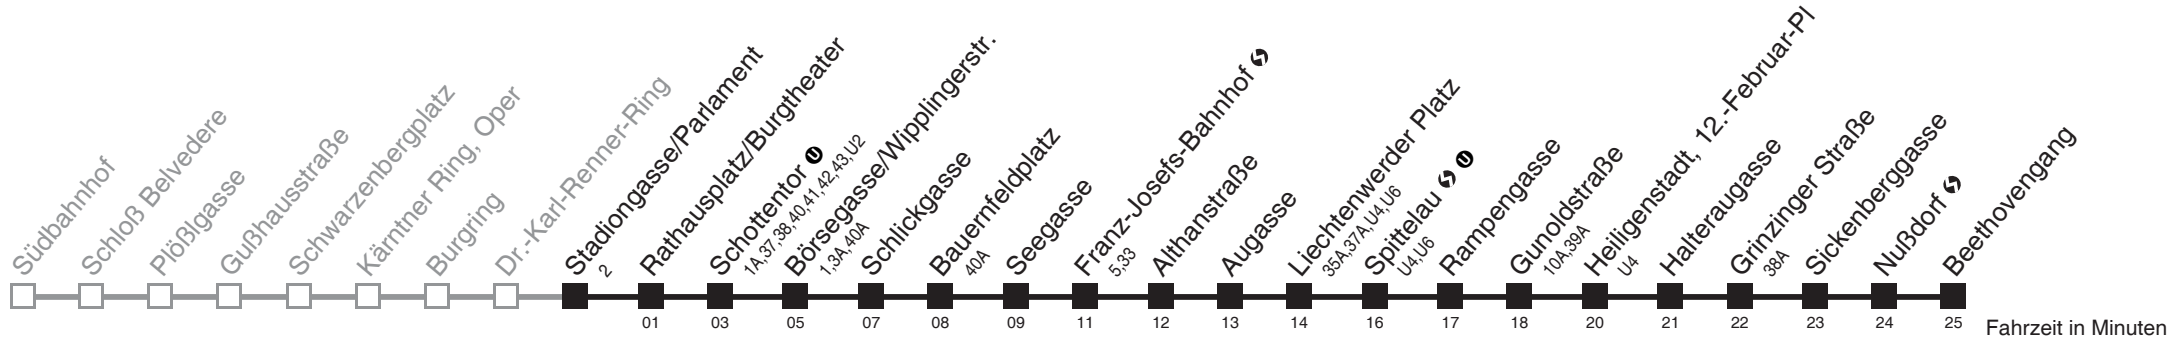

Stadiongasse/Parlament → Beethovengang

Ihr Kurzstreckenfahrtschein gilt bis
Schottentor

Montag-Freitag (Schule)

Montag-Freitag (Ferien)

Samstag

vom 19.11. bis 17.12.11

Sonn- und Feiertage

vom 20.11. bis 18.12.11

5	24 35 46 57
6	04 12 20 27 35 42 50 57
7	03 - - Intervall 6' - - -
8	- - - - - - - - -
9	- - - - - - - - -
10	- - - - - - - - -
11	- - - - - - - - -
12	- - - - - - - - -
13	- - - - - - - - -
14	- - - - - - - - -
15	- - - - - - - - -
16	- - - - - - - - -
17	- - - - - - - - -
18	- - - - - 27 35 42 50 57
19	05 12 20 27 35 44 <u>49</u> 54
20	04 14 24 34 44 54
21	04 14 24 34 44 54
22	04 14 24 35 50
23	05 20 35 50
0	07

5	24 35 46 57
6	04 12 20 27 35 42 50 57
7	05 12 20 27 35 42 50 57
8	05 12 20 27 35 42 50 57
9	05 12 20 27 35 42 50 57
10	05 12 20 27 35 42 50 57
11	05 12 20 27 35 42 50 57
12	05 12 20 27 35 42 50 57
13	05 12 20 27 35 42 50 57
14	05 12 20 27 35 42 50 57
15	05 12 20 27 35 42 50 57
16	05 12 20 27 35 42 50 57
17	05 12 20 27 35 42 50 57
18	05 12 20 27 35 42 50 57
19	05 12 20 27 35 44 <u>49</u> 54
20	04 14 24 34 44 54
21	04 14 24 34 44 54
22	04 14 24 35 50
23	05 20 35 50
0	07

5	23 34 45 56
6	04 13 23 33 43 53
7	03 13 23 33 43 53
8	03 13 23 33 43 53
9	03 12 20 27 35 42 50 57
10	05 12 20 27 35 42 50 57
11	05 12 20 27 35 42 50 57
12	05 12 20 27 35 42 50 57
13	05 12 20 27 35 42 50 57
14	05 12 20 27 35 42 50 57
15	05 12 20 27 35 42 50 57
16	05 12 20 27 35 42 50 57
17	05 12 20 27 35 42 50 57
18	05 12 20 27 35 42 50 57
19	05 12 20 27 35 42 50 57
20	05 14 24 34 44 54
21	04 14 24 34 44 54
22	04 14 24 35 50
23	05 20 35 50
0	07

5	24 35 50
6	05 20 35 50
7	05 20 35 50
8	04 14 24 34 44 54
9	04 14 24 34 44 54
10	04 14 24 34 44 54
11	04 14 24 34 44 54
12	04 12 20 27 35 42 50 57
13	05 12 20 27 35 42 50 57
14	05 12 20 27 35 42 50 57
15	05 12 20 27 35 42 50 57
16	05 12 20 27 35 42 50 57
17	05 12 20 27 35 42 50 57
18	05 12 20 27 35 42 50 57
19	05 12 20 27 35 42 50 57
20	05 12 20 27 35 42 50 57
21	04 14 24 34 44 54
22	04 14 24 35 50
23	05 20 35 50
0	07

Vom 31.12. auf 1.1. durchgehender Linienbetrieb
Am 24.12. ab ca. 17.00 Uhr Intervall alle 15 Minuten

bis Liechtenwerder Platz

Server: swl45002; Datum: 06.10.2011 09:40:06; Linie: 2200D_ (H)

Auskunft

Wiener Linien: 7909-100

Änderungen vorbehalten