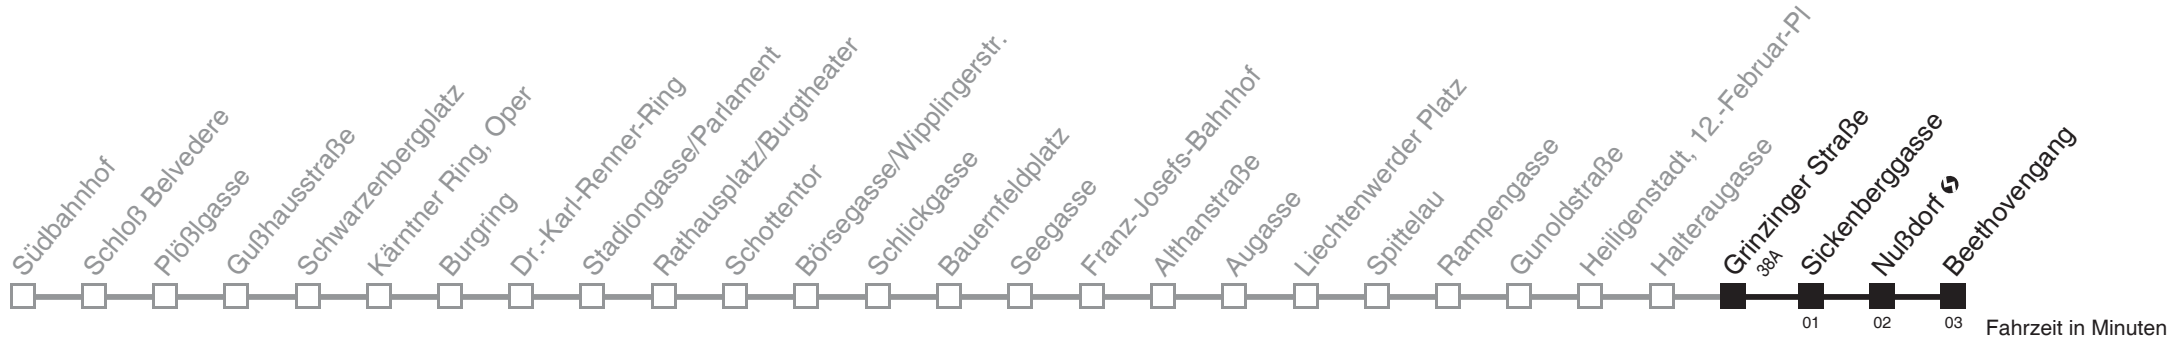

Grinzinger Straße → Beethovengang

Ihr Kurzstreckenfahrtschein gilt bis **Beethovengang**

Montag-Freitag (Schule)

Montag-Freitag (Ferien)

Samstag

vom 19.11. bis 17.12.11

Sonn- und Feiertage

vom 20.11. bis 18.12.11