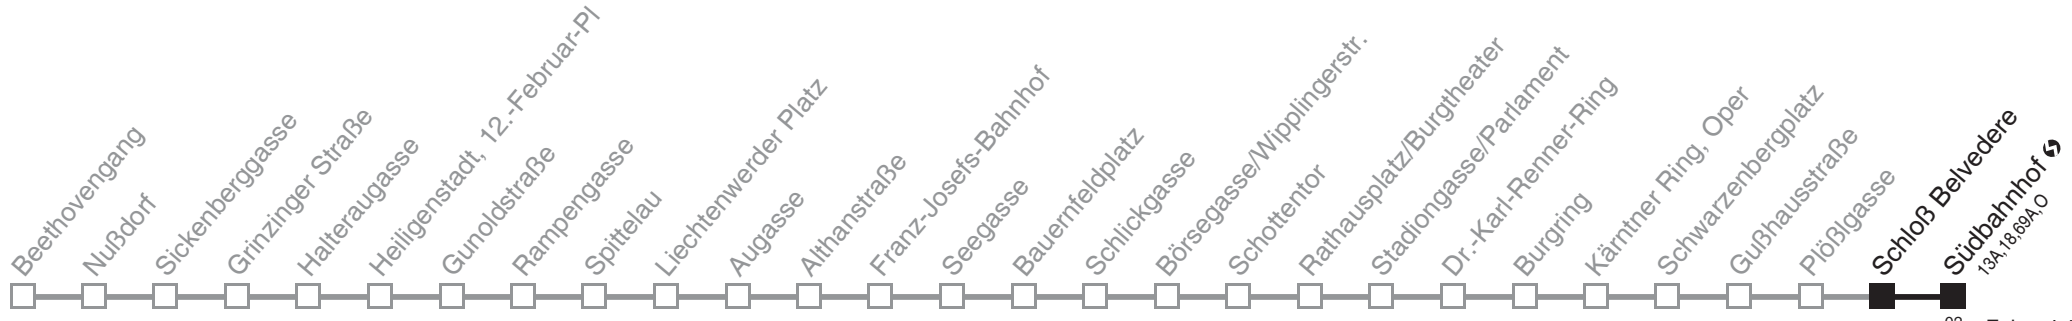

Schloß Belvedere → Südbahnhof ↻

Ihr Kurzstreckenfahrtschein gilt bis
Südbahnhof ↻

⁰² Fahrzeit in Minuten

Montag-Freitag (Schule)

Montag-Freitag (Ferien)

Samstag

vom 19.11. bis 17.12.11

Sonn- und Feiertage