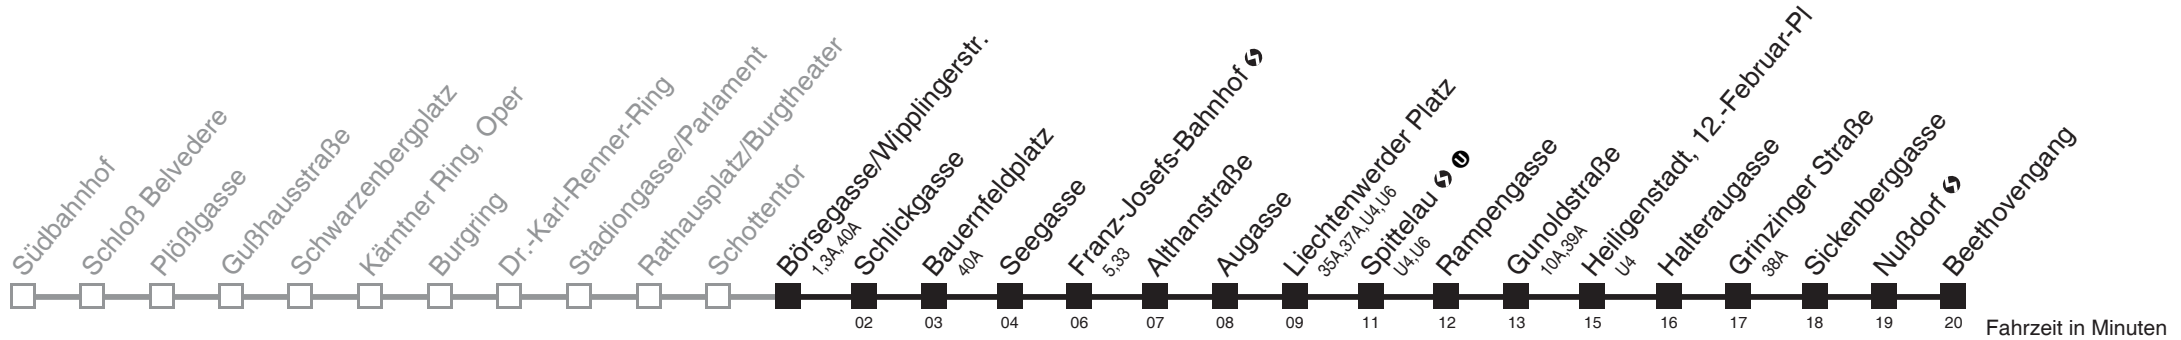

Börsegasse/Wipplingerstr. → Beethovengang

Ihr Kurzstreckenfahrtschein gilt bis
Bauernfeldplatz

Montag-Freitag (Schule)

Montag-Freitag (Ferien)

Samstag

vom 19.11. bis 17.12.11

Sonn- und Feiertage

vom 20.11. bis 18.12.11

5	29 40 51
6	02 09 17 25 32 40 47 55
7	02 - - Intervall 6' - - -
8	- - - - - - - - -
9	- - - - - - - - -
10	- - - - - - - - -
11	- - - - - - - - -
12	- - - - - - - - -
13	- - - - - - - - -
14	- - - - - - - - -
15	- - - - - - - - -
16	- - - - - - - - -
17	- - - - - - - - -
18	- - - - - - 32 40 47 55
19	02 10 17 25 32 40 49 54 59
20	09 19 29 39 49 59
21	09 19 29 39 49 59
22	09 19 29 40 55
23	10 25 40 55
0	12

5	29 40 51
6	02 09 17 25 32 40 47 55
7	02 10 17 25 32 40 47 55
8	02 10 17 25 32 40 47 55
9	02 10 17 25 32 40 47 55
10	02 10 17 25 32 40 47 55
11	02 10 17 25 32 40 47 55
12	02 10 17 25 32 40 47 55
13	02 10 17 25 32 40 47 55
14	02 10 17 25 32 40 47 55
15	02 10 17 25 32 40 47 55
16	02 10 17 25 32 40 47 55
17	02 10 17 25 32 40 47 55
18	02 10 17 25 32 40 47 55
19	02 10 17 25 32 40 49 54 59
20	09 19 29 39 49 59
21	09 19 29 39 49 59
22	09 19 29 40 55
23	10 25 40 55
0	12

5	28 39 50
6	01 09 18 28 38 48 58
7	08 18 28 38 48 58
8	08 18 28 38 48 58
9	08 17 25 32 40 47 55
10	02 10 17 25 32 40 47 55
11	02 10 17 25 32 40 47 55
12	02 10 17 25 32 40 47 55
13	02 10 17 25 32 40 47 55
14	02 10 17 25 32 40 47 55
15	02 10 17 25 32 40 47 55
16	02 10 17 25 32 40 47 55
17	02 10 17 25 32 40 47 55
18	02 10 17 25 32 40 47 55
19	02 10 17 25 32 40 47 55
20	02 10 19 29 39 49 59
21	09 19 29 39 49 59
22	09 19 29 40 55
23	10 25 40 55
0	12

5	29 40 55
6	10 25 40 55
7	10 25 40 55
8	09 19 29 39 49 59
9	09 19 29 39 49 59
10	09 19 29 39 49 59
11	09 19 29 39 49 59
12	09 17 25 32 40 47 55
13	02 10 17 25 32 40 47 55
14	02 10 17 25 32 40 47 55
15	02 10 17 25 32 40 47 55
16	02 10 17 25 32 40 47 55
17	02 10 17 25 32 40 47 55
18	02 10 17 25 32 40 47 55
19	02 10 17 25 32 40 47 55
20	02 10 17 25 32 40 47 55
21	02 09 19 29 39 49 59
22	09 19 29 40 55
23	10 25 40 55
0	12

Vom 31.12. auf 1.1. durchgehender Linienbetrieb
Am 24.12. ab ca. 17.00 Uhr Intervall alle 15 Minuten
□ bis Liechtenwerder Platz
Server: swl45002; Datum: 06.10.2011 09:40:16; Linie: 2200D_ (H)

Auskunft
Wiener Linien: 7909-100
Änderungen vorbehalten