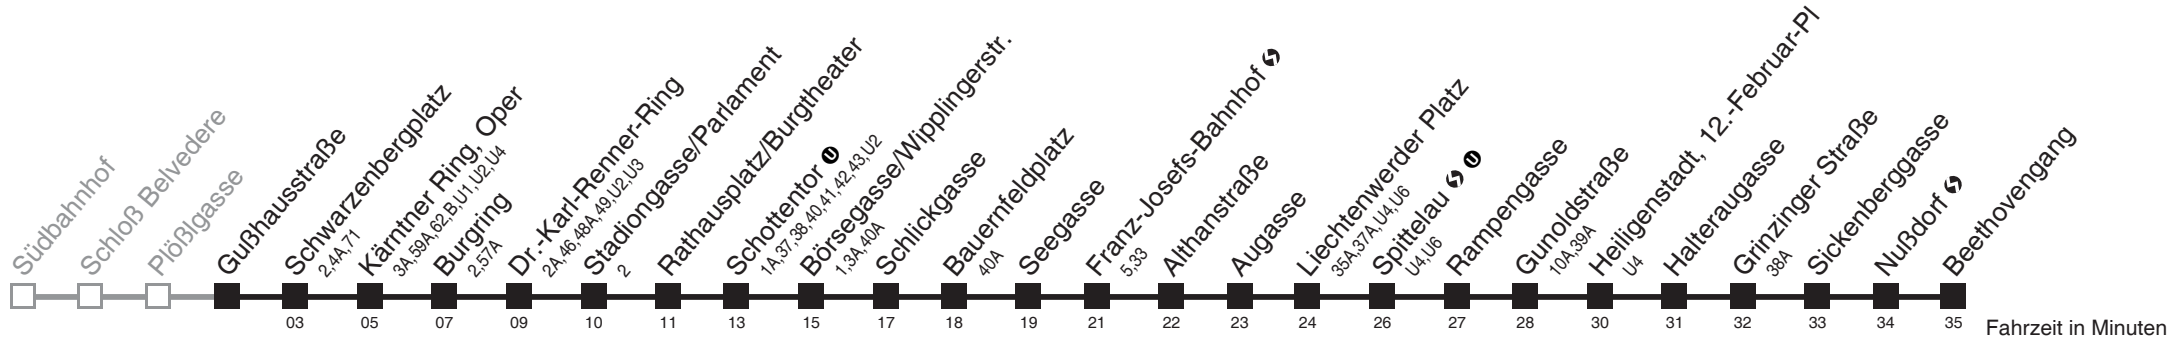

Gußhausstraße → Beethovengang

Ihr Kurzstreckenfahrtschein gilt bis
Kärntner Ring, Oper

Montag-Freitag (Schule)

Montag-Freitag (Ferien)

Samstag

vom 19.11. bis 17.12.11

Sonn- und Feiertage

vom 20.11. bis 18.12.11

5	14	25	36	47	54			
6	02	10	17	25	32	40	47	- - -
7	-	-	-	Intervall 6'			-	- - -
8	-	-	-	-	-	-	-	- - -
9	-	-	-	-	-	-	-	- - -
10	-	-	-	-	-	-	-	- - -
11	-	-	-	-	-	-	-	- - -
12	-	-	-	-	-	-	-	- - -
13	-	-	-	-	-	-	-	- - -
14	-	-	-	-	-	-	-	- - -
15	-	-	-	-	-	-	-	- - -
16	-	-	-	-	-	-	-	- - -
17	-	-	-	-	-	-	-	- - -
18	-	-	-	-	17	25	32	40 47 55
19	02	10	17	25	34	39	44	54
20	04	14	24	34	44	54		
21	04	14	24	34	44	54		
22	04	14	25	40	55			
23	10	25	40	57				

5	14	25	36	47	54			
6	02	10	17	25	32	40	47	55
7	02	10	17	25	32	40	47	55
8	02	10	17	25	32	40	47	55
9	02	10	17	25	32	40	47	55
10	02	10	17	25	32	40	47	55
11	02	10	17	25	32	40	47	55
12	02	10	17	25	32	40	47	55
13	02	10	17	25	32	40	47	55
14	02	10	17	25	32	40	47	55
15	02	10	17	25	32	40	47	55
16	02	10	17	25	32	40	47	55
17	02	10	17	25	32	40	47	55
18	02	10	17	25	32	40	47	55
19	02	10	17	25	34	39	44	54
20	04	14	24	34	44	54		
21	04	14	24	34	44	54		
22	04	14	25	40	55			
23	10	25	40	57				

5	13	24	35	46	54			
6	03	13	23	33	43	53		
7	03	13	23	33	43	53		
8	03	13	23	33	43	53		
9	02	10	17	25	32	40	47	55
10	02	10	17	25	32	40	47	55
11	02	10	17	25	32	40	47	55
12	02	10	17	25	32	40	47	55
13	02	10	17	25	32	40	47	55
14	02	10	17	25	32	40	47	55
15	02	10	17	25	32	40	47	55
16	02	10	17	25	32	40	47	55
17	02	10	17	25	32	40	47	55
18	02	10	17	25	32	40	47	55
19	02	10	17	25	32	40	47	55
20	04	14	24	34	44	54		
21	04	14	24	34	44	54		
22	04	14	25	40	55			
23	10	25	40	57				

5	14	25	40	55				
6	10	25	40	55				
7	10	25	40	54				
8	04	14	24	34	44	54		
9	04	14	24	34	44	54		
10	04	14	24	34	44	54		
11	04	14	24	34	44	54		
12	02	10	17	25	32	40	47	55
13	02	10	17	25	32	40	47	55
14	02	10	17	25	32	40	47	55
15	02	10	17	25	32	40	47	55
16	02	10	17	25	32	40	47	55
17	02	10	17	25	32	40	47	55
18	02	10	17	25	32	40	47	55
19	02	10	17	25	32	40	47	55
20	02	10	17	25	32	40	47	54
21	04	14	24	34	44	54		
22	04	14	25	40	55			
23	10	25	40	57				

Vom 31.12. auf 1.1. durchgehender Linienbetrieb
Am 24.12. ab ca. 17.00 Uhr Intervall alle 15 Minuten
□ bis Liechtenwerder Platz
Server: swl45002; Datum: 06.10.2011 09:39:45; Linie: 2200D_ (H)

Auskunft
Wiener Linien: 7909-100
Änderungen vorbehalten