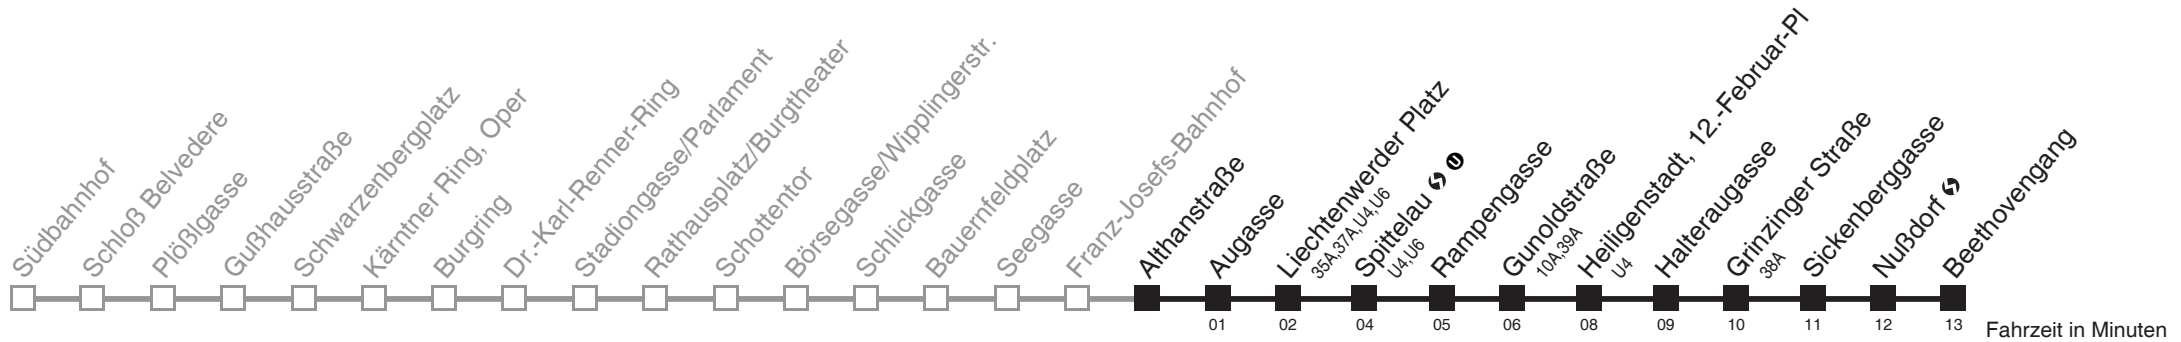

Althanstraße → Beethovengang

Ihr Kurzstreckenfahrtschein gilt bis
Liechtenwerder Platz

Montag-Freitag (Schule)

Montag-Freitag (Ferien)

Samstag

vom 19.11. bis 17.12.11

Sonn- und Feiertage

vom 20.11. bis 18.12.11

5	36 47 58
6	09 16 24 32 39 47 54
7	02 09 - - - - - - - -
8	- - - Intervall 6' - - -
9	- - - - - - - - - -
10	- - - - - - - - - -
11	- - - - - - - - - -
12	- - - - - - - - - -
13	- - - - - - - - - -
14	- - - - - - - - - -
15	- - - - - - - - - -
16	- - - - - - - - - -
17	- - - - - - - - - -
18	- - - - - - - 39 47 54
19	02 09 17 24 32 38 46 56
20	01 06 16 26 36 46 56
21	06 16 26 36 46 56
22	06 16 26 36 47
23	02 17 32 47
0	02 19

5	36 47 58
6	09 16 24 32 39 47 54
7	02 09 17 24 32 39 47 54
8	02 09 17 24 32 39 47 54
9	02 09 17 24 32 39 47 54
10	02 09 17 24 32 39 47 54
11	02 09 17 24 32 39 47 54
12	02 09 17 24 32 39 47 54
13	02 09 17 24 32 39 47 54
14	02 09 17 24 32 39 47 54
15	02 09 17 24 32 39 47 54
16	02 09 17 24 32 39 47 54
17	02 09 17 24 32 39 47 54
18	02 09 17 24 32 39 47 54
19	02 09 17 24 32 38 46 56
20	01 06 16 26 36 46 56
21	06 16 26 36 46 56
22	06 16 26 36 47
23	02 17 32 47
0	02 19

5	34 45 56
6	07 15 24 34 44 54
7	04 14 24 34 44 54
8	04 15 25 35 45 55
9	05 15 24 32 39 47 54
10	02 09 17 24 32 39 47 54
11	02 09 17 24 32 39 47 54
12	02 09 17 24 32 39 47 54
13	02 09 17 24 32 39 47 54
14	02 08 16 23 32 39 47 54
15	02 09 17 24 32 39 47 54
16	02 09 17 24 32 39 47 54
17	02 09 17 24 32 39 47 54
18	02 09 17 24 32 39 47 54
19	02 09 17 24 32 39 47 54
20	02 09 17 26 36 46 56
21	06 16 26 36 46 56
22	06 16 26 36 47
23	02 17 32 47
0	02 19

5	36 47
6	02 17 32 47
7	02 17 32 47
8	02 16 26 36 46 56
9	06 16 26 36 46 56
10	06 16 26 36 46 56
11	06 16 26 36 46 56
12	06 16 24 32 39 47 54
13	02 09 17 24 32 39 47 54
14	02 09 17 24 32 39 47 54
15	02 09 17 24 32 39 47 54
16	02 09 17 24 32 39 47 54
17	02 09 17 24 32 39 47 54
18	02 09 17 24 32 39 47 54
19	02 09 17 24 32 39 47 54
20	02 09 17 24 32 39 47 54
21	02 09 16 26 36 46 56
22	06 16 26 36 47
23	02 17 32 47
0	02 19

Vom 31.12. auf 1.1. durchgehender Linienbetrieb
Am 24.12. ab ca. 17.00 Uhr Intervall alle 15 Minuten

□ bis Liechtenwerder Platz

Server: swl45002; Datum: 06.10.2011 09:40:36; Linie: 2200D_ (H)

Auskunft

Wiener Linien: 7909-100

Änderungen vorbehalten