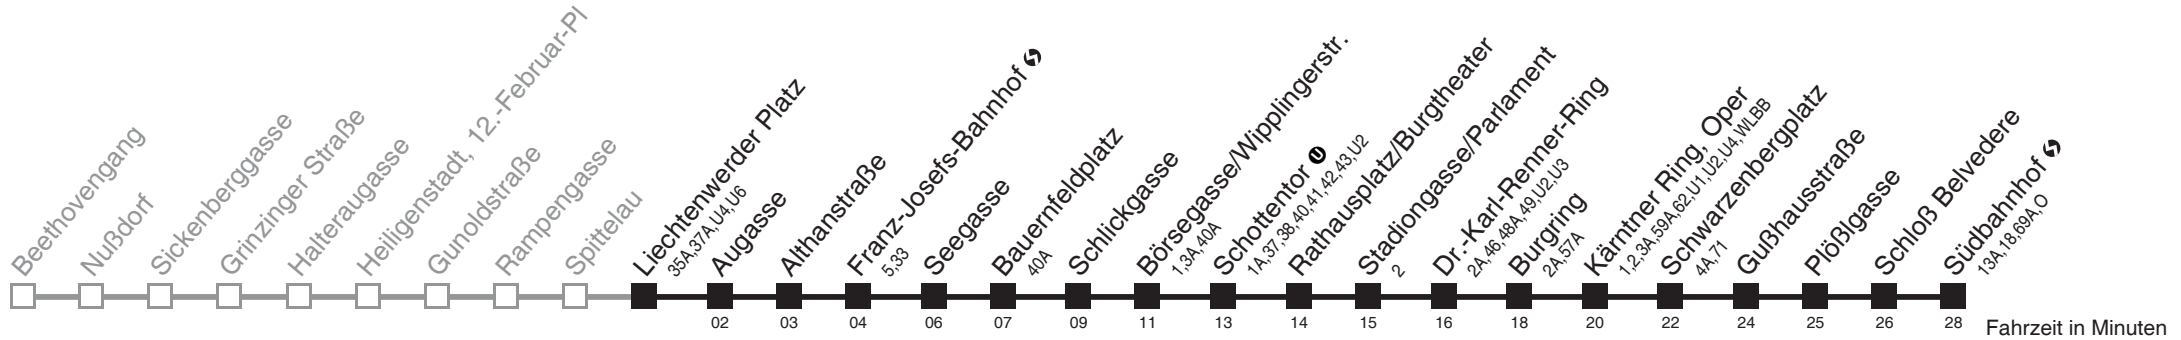

Sonn- und Feiertage

vom 20.11. bis 18.12.11

5 10 35
 6 02
 7 32

Vom 31.12. auf 1.1. durchgehender Linienbetrieb
Am 24.12. ab ca. 17.00 Uhr Intervall alle 15 Minuten

Liechtenwerder Platz → Südbahnhof

Ihr Kurzstreckenfahrschein gilt bis **Bauernfeldplatz**