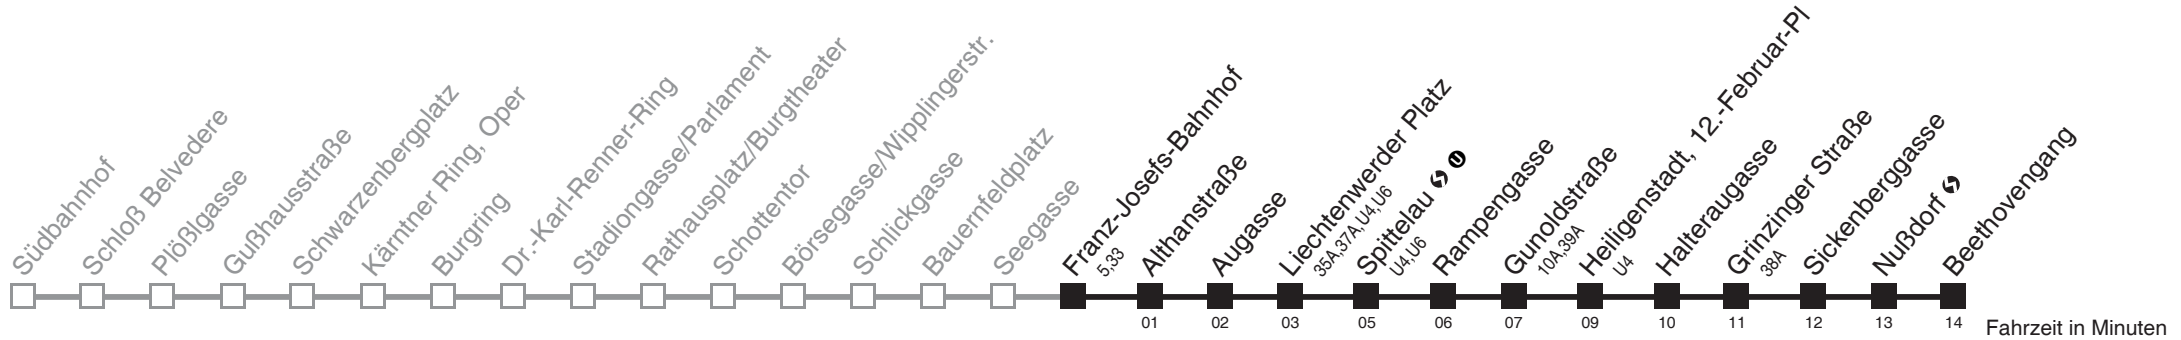

Franz-Josefs-Bahnhof ↻ → Beethovengang

Ihr Kurzstreckenfahrtschein gilt bis
Liechtenwerder Platz

Montag-Freitag (Schule)

Montag-Freitag (Ferien)

Samstag

vom 19.11. bis 17.12.11

Sonn- und Feiertage

vom 20.11. bis 18.12.11

5	35 46 57
6	08 15 23 31 38 46 53
7	01 08 - - - - - - - -
8	- - - Intervall 6' - - - -
9	- - - - - - - - - -
10	- - - - - - - - - -
11	- - - - - - - - - -
12	- - - - - - - - - -
13	- - - - - - - - - -
14	- - - - - - - - - -
15	- - - - - - - - - -
16	- - - - - - - - - -
17	- - - - - - - - - -
18	- - - - - - - 38 46 53
19	01 08 16 23 31 37 45 55
20	00 05 15 25 35 45 55
21	05 15 25 35 45 55
22	05 15 25 35 46
23	01 16 31 46
0	01 18

5	35 46 57
6	08 15 23 31 38 46 53
7	01 08 16 23 31 38 46 53
8	01 08 16 23 31 38 46 53
9	01 08 16 23 31 38 46 53
10	01 08 16 23 31 38 46 53
11	01 08 16 23 31 38 46 53
12	01 08 16 23 31 38 46 53
13	01 08 16 23 31 38 46 53
14	01 08 16 23 31 38 46 53
15	01 08 16 23 31 38 46 53
16	01 08 16 23 31 38 46 53
17	01 08 16 23 31 38 46 53
18	01 08 16 23 31 38 46 53
19	01 08 16 23 31 37 45 55
20	00 05 15 25 35 45 55
21	05 15 25 35 45 55
22	05 15 25 35 46
23	01 16 31 46
0	01 18

5	33 44 55
6	06 14 23 33 43 53
7	03 13 23 33 43 53
8	03 14 24 34 44 54
9	04 14 23 31 38 46 53
10	01 08 16 23 31 38 46 53
11	01 08 16 23 31 38 46 53
12	01 08 16 23 31 38 46 53
13	01 08 16 23 31 38 46 53
14	01 07 15 22 31 38 46 53
15	01 08 16 23 31 38 46 53
16	01 08 16 23 31 38 46 53
17	01 08 16 23 31 38 46 53
18	01 08 16 23 31 38 46 53
19	01 08 16 23 31 38 46 53
20	01 08 16 25 35 45 55
21	05 15 25 35 45 55
22	05 15 25 35 46
23	01 16 31 46
0	01 18

5	35 46
6	01 16 31 46
7	01 16 31 46
8	01 15 25 35 45 55
9	05 15 25 35 45 55
10	05 15 25 35 45 55
11	05 15 25 35 45 55
12	05 15 23 31 38 46 53
13	01 08 16 23 31 38 46 53
14	01 08 16 23 31 38 46 53
15	01 08 16 23 31 38 46 53
16	01 08 16 23 31 38 46 53
17	01 08 16 23 31 38 46 53
18	01 08 16 23 31 38 46 53
19	01 08 16 23 31 38 46 53
20	01 08 16 23 31 38 46 53
21	01 08 15 25 35 45 55
22	05 15 25 35 46
23	01 16 31 46
0	01 18

Vom 31.12. auf 1.1. durchgehender Linienbetrieb
Am 24.12. ab ca. 17.00 Uhr Intervall alle 15 Minuten

□ bis Liechtenwerder Platz

Server: swl45002; Datum: 06.10.2011 09:40:33; Linie: 2200D_ (H)

Auskunft

Wiener Linien: 7909-100

Änderungen vorbehalten