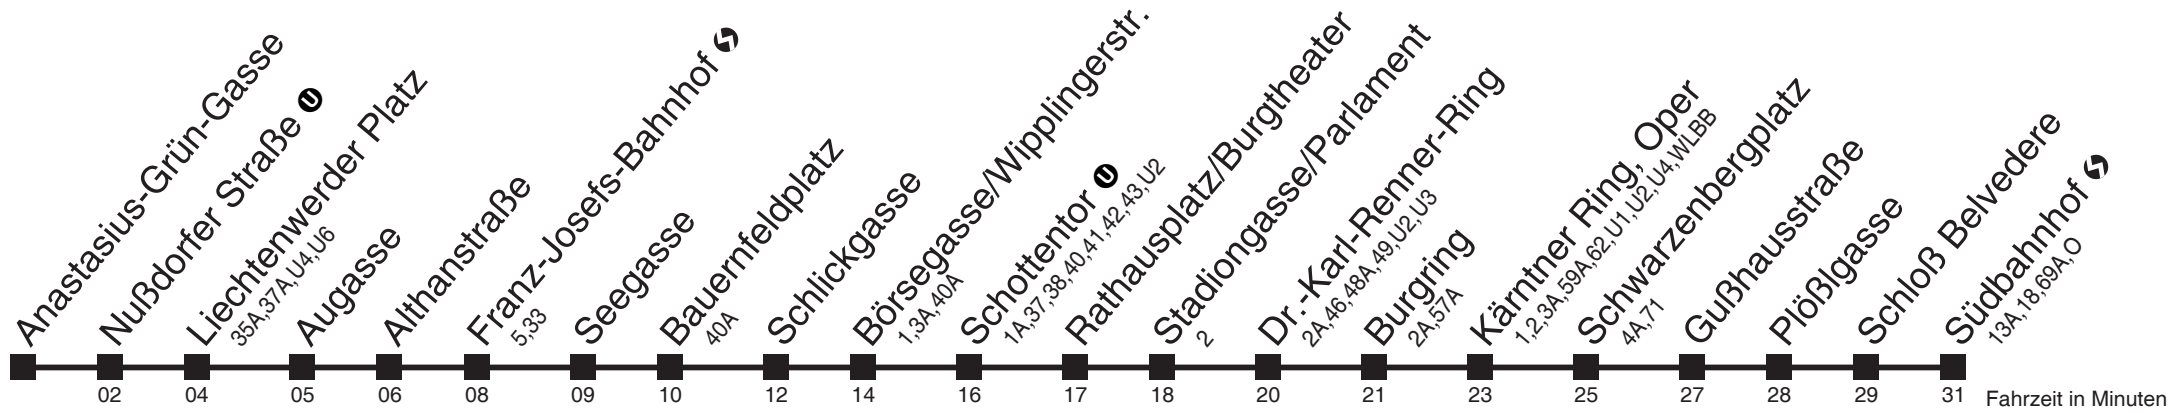

Anastasius-Grün-Gasse → Südbahnhof ↻

Ihr Kurzstreckenfahrtschein gilt bis
Liechtenwerder Platz

Montag-Freitag (Schule)

5 03 14 21
6 17
7

Montag-Freitag (Ferien)

5 03 13 20
6
7

Samstag

vom 19.11. bis 17.12.11

5 08 19 32
6
7

Sonn- und Feiertage

vom 20.11. bis 18.12.11

5 08 32
6 00
7 29

Vom 31.12. auf 1.1. durchgehender Linienbetrieb
Am 24.12. ab ca. 17.00 Uhr Intervall alle 15 Minuten