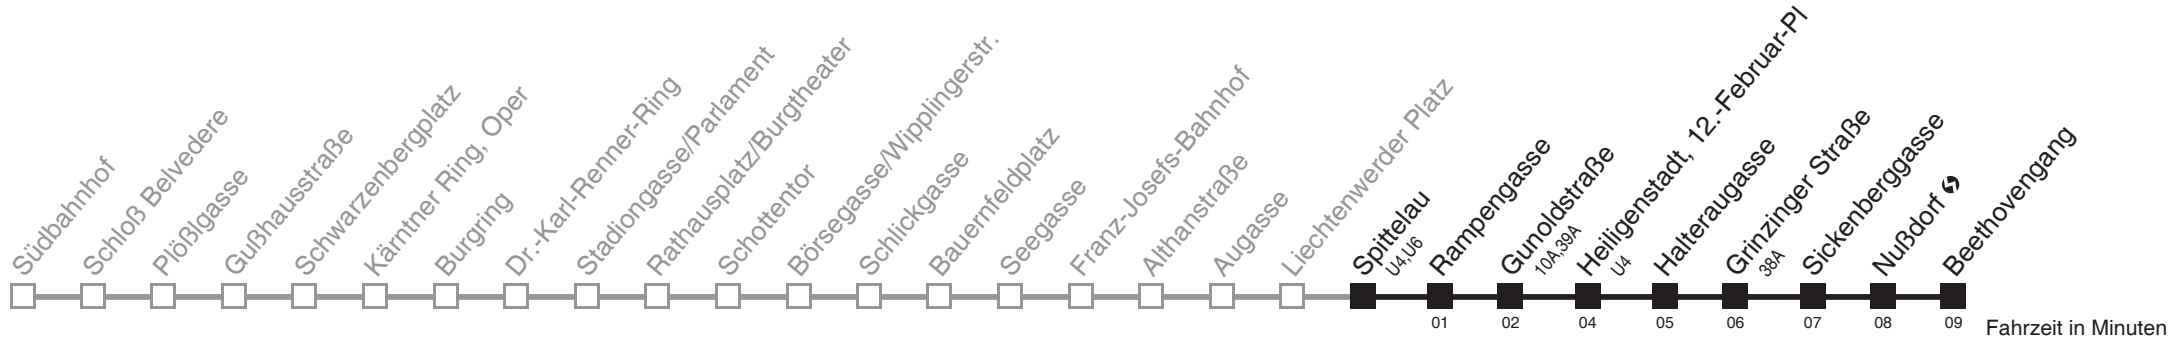

Spittelau ↻ Ⓣ → Beethovengang

Ihr Kurzstreckenfahrtschein gilt bis
Gunoldstraße

Montag-Freitag (Schule)

Montag-Freitag (Ferien)

Samstag

vom 19.11. bis 17.12.11

Sonn- und Feiertage

vom 20.11. bis 18.12.11

5	12	22	29	35	40	47	51	58		
6	02	13	20	23	28	36	43	51	53	58
7	06	13	-	-	-	-	-	-	-	-
8	-	-	-	Intervall 6'	-	-	-	-	-	-
9	-	-	-	-	-	-	-	-	-	-
10	-	-	-	-	-	-	-	-	-	-
11	-	-	-	-	-	-	-	-	-	-
12	-	-	-	-	-	-	-	-	-	-
13	-	-	-	-	-	-	-	-	-	-
14	-	-	-	-	-	-	-	-	-	-
15	-	-	-	-	-	-	-	-	-	-
16	-	-	-	-	-	-	-	-	-	-
17	-	-	-	-	-	-	-	-	-	-
18	-	-	-	-	-	-	-	43	51	58
19	06	13	21	28	36	42	50			
20	00	10	20	30	40	50				
21	00	10	20	30	40	50				
22	00	10	20	30	40	51				
23	06	21	36	51						
0	06	23								

5	12	21	29	35	40	45	51			
6	02	13	20	28	36	43	51	58		
7	06	13	21	28	36	43	51	58		
8	06	13	21	28	36	43	51	58		
9	06	13	21	28	36	43	51	58		
10	06	13	21	28	36	43	51	58		
11	06	13	21	28	36	43	51	58		
12	06	13	21	28	36	43	51	58		
13	06	13	21	28	36	43	51	58		
14	06	13	21	28	36	43	51	58		
15	06	13	21	28	36	43	51	58		
16	06	13	21	28	36	43	51	58		
17	06	13	21	28	36	43	51	58		
18	06	13	21	28	36	43	51	58		
19	06	13	21	28	36	42	50			
20	00	10	20	30	40	50				
21	00	10	20	30	40	50				
22	00	10	20	30	40	51				
23	06	21	36	51						
0	06	23								

5	22	30	38	49						
6	00	11	19	28	38	48	58			
7	08	18	28	38	48	58				
8	08	14	19	29	39	49	56	59		
9	09	19	28	36	43	51	58			
10	06	13	21	28	36	43	51	58		
11	06	13	21	28	36	43	51	58		
12	06	13	21	28	36	43	51	58		
13	06	13	21	28	36	43	51	58		
14	06	12	20	27	36	43	51	58		
15	06	13	21	28	36	43	51	58		
16	06	13	21	28	36	43	51	58		
17	06	13	21	28	36	43	51	58		
18	06	13	21	28	36	43	51	58		
19	06	13	21	28	36	43	51	58		
20	06	13	21	30	40	50				
21	00	10	20	30	40	50				
22	00	10	20	30	40	51				
23	06	21	36	51						
0	06	23								

5	31	40	51							
6	06	21	36	51						
7	06	21	30	36	51					
8	06	20	30	40	50					
9	00	10	20	30	40	50				
10	00	10	20	30	40	50				
11	00	10	20	30	34	40	50			
12	00	04	10	20	28	36	43	51	58	
13	06	13	21	28	36	43	51	58		
14	06	13	21	28	36	43	51	58		
15	06	13	21	28	36	43	51	58		
16	06	13	21	28	36	43	51	58		
17	06	13	21	28	36	43	51	58		
18	06	13	21	28	36	43	51	58		
19	06	13	21	28	36	43	51	58		
20	06	13	21	28	36	43	51	58		
21	06	13	20	30	40	50				
22	00	10	20	30	40	51				
23	06	21	36	51						
0	06	23								

Vom 31.12. auf 1.1. durchgehender Linienbetrieb
Am 24.12. ab ca. 17.00 Uhr Intervall alle 15 Minuten

Server: sw145002; Datum: 06.10.2011 09:40:46; Linie: 2200D_ (H)

Auskunft

Wiener Linien: 7909-100
Änderungen vorbehalten