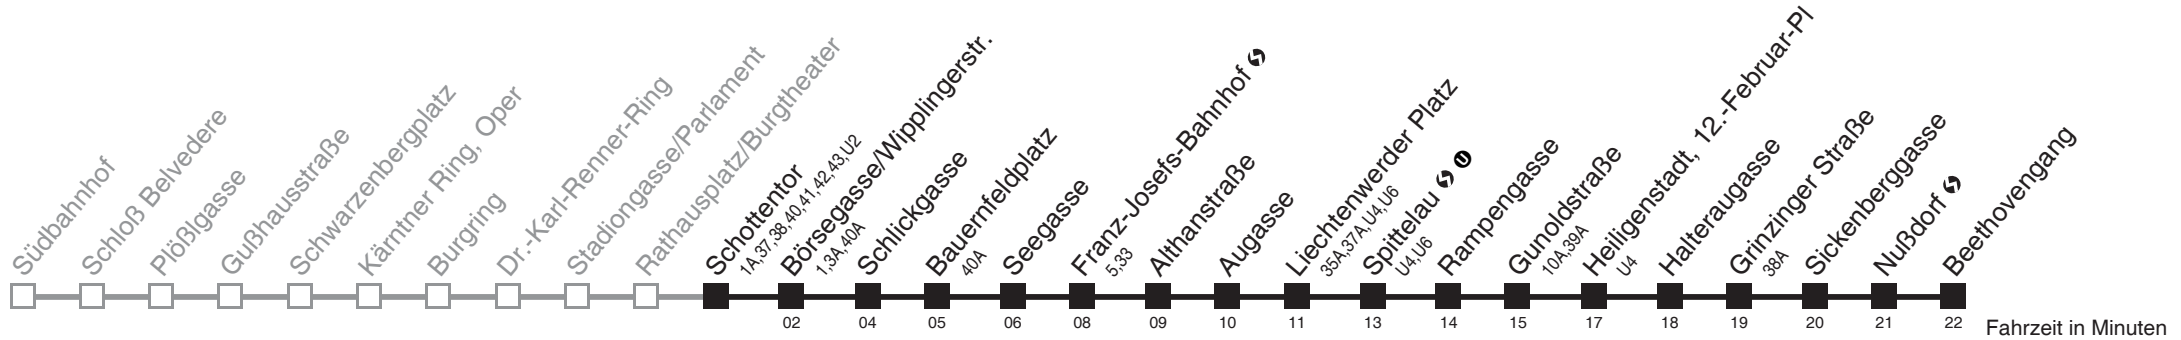

Schottentor → Beethovengang

Ihr Kurzstreckenfahrtschein gilt bis
Bauernfeldplatz

Montag-Freitag (Schule)

Montag-Freitag (Ferien)

Samstag

vom 19.11. bis 17.12.11

Sonn- und Feiertage

vom 20.11. bis 18.12.11

5	27 38 49
6	00 07 15 23 30 38 45 53
7	00 - - Intervall 6' - - -
8	- - - - - - - - - -
9	- - - - - - - - - -
10	- - - - - - - - - -
11	- - - - - - - - - -
12	- - - - - - - - - -
13	- - - - - - - - - -
14	- - - - - - - - - -
15	- - - - - - - - - -
16	- - - - - - - - - -
17	- - - - - - - - - -
18	- - - - - - 30 38 45 53
19	00 08 15 23 30 38 47 <u>52</u> 57
20	07 17 27 37 47 57
21	07 17 27 37 47 57
22	07 17 27 38 53
23	08 23 38 53
0	10

5	27 38 49
6	00 07 15 23 30 38 45 53
7	00 08 15 23 30 38 45 53
8	00 08 15 23 30 38 45 53
9	00 08 15 23 30 38 45 53
10	00 08 15 23 30 38 45 53
11	00 08 15 23 30 38 45 53
12	00 08 15 23 30 38 45 53
13	00 08 15 23 30 38 45 53
14	00 08 15 23 30 38 45 53
15	00 08 15 23 30 38 45 53
16	00 08 15 23 30 38 45 53
17	00 08 15 23 30 38 45 53
18	00 08 15 23 30 38 45 53
19	00 08 15 23 30 38 47 <u>52</u> 57
20	07 17 27 37 47 57
21	07 17 27 37 47 57
22	07 17 27 38 53
23	08 23 38 53
0	10

5	26 37 48 59
6	07 16 26 36 46 56
7	06 16 26 36 46 56
8	06 16 26 36 46 56
9	06 15 23 30 38 45 53
10	00 08 15 23 30 38 45 53
11	00 08 15 23 30 38 45 53
12	00 08 15 23 30 38 45 53
13	00 08 15 23 30 38 45 53
14	00 08 15 23 30 38 45 53
15	00 08 15 23 30 38 45 53
16	00 08 15 23 30 38 45 53
17	00 08 15 23 30 38 45 53
18	00 08 15 23 30 38 45 53
19	00 08 15 23 30 38 45 53
20	00 08 17 27 37 47 57
21	07 17 27 37 47 57
22	07 17 27 38 53
23	08 23 38 53
0	10

5	27 38 53
6	08 23 38 53
7	08 23 38 53
8	07 17 27 37 47 57
9	07 17 27 37 47 57
10	07 17 27 37 47 57
11	07 17 27 37 47 57
12	07 15 23 30 38 45 53
13	00 08 15 23 30 38 45 53
14	00 08 15 23 30 38 45 53
15	00 08 15 23 30 38 45 53
16	00 08 15 23 30 38 45 53
17	00 08 15 23 30 38 45 53
18	00 08 15 23 30 38 45 53
19	00 08 15 23 30 38 45 53
20	00 08 15 23 30 38 45 53
21	00 07 17 27 37 47 57
22	07 17 27 38 53
23	08 23 38 53
0	10

Vom 31.12. auf 1.1. durchgehender Linienbetrieb
Am 24.12. ab ca. 17.00 Uhr Intervall alle 15 Minuten

bis Liechtenwerder Platz

Server: swl45002; Datum: 06.10.2011 09:40:13; Linie: 2200D_ (H)

Auskunft

Wiener Linien: 7909-100

Änderungen vorbehalten