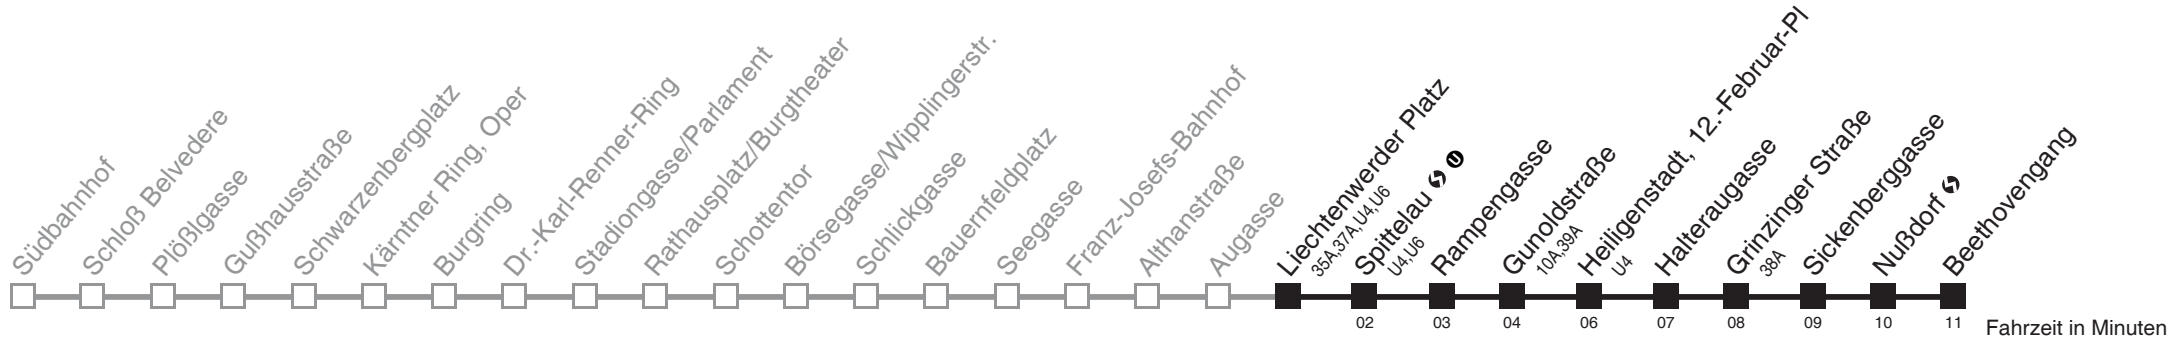

Liechtenwerder Platz → Beethovengang

Ihr Kurzstreckenfahrtschein gilt bis
Gunoldstraße

Montag-Freitag (Schule)

Montag-Freitag (Ferien)

Samstag

vom 19.11. bis 17.12.11

Sonn- und Feiertage

vom 20.11. bis 18.12.11

5	10	20	28	34	38	45	49	56											
6	00	11	18	22	26	34	41	49	52	56									
7	04	11	-	-	-	-	-	-	-	-									
8	-	-	-	Intervall 6'			-	-	-	-									
9	-	-	-	-	-	-	-	-	-	-									
10	-	-	-	-	-	-	-	-	-	-									
11	-	-	-	-	-	-	-	-	-	-									
12	-	-	-	-	-	-	-	-	-	-									
13	-	-	-	-	-	-	-	-	-	-									
14	-	-	-	-	-	-	-	-	-	-									
15	-	-	-	-	-	-	-	-	-	-									
16	-	-	-	-	-	-	-	-	-	-									
17	-	-	-	-	-	-	-	-	-	-									
18	-	-	-	-	-	-	-	-	41	49	56								
19	04	11	19	26	34	41	49	58											
20	08	18	28	38	48	58													
21	08	18	28	38	48	58													
22	08	18	28	38	49														
23	04	19	34	49															
0	04	21																	

5	10	19	28	34	38	43	49												
6	00	11	18	26	34	41	49	56											
7	04	11	19	26	34	41	49	56											
8	04	11	19	26	34	41	49	56											
9	04	11	19	26	34	41	49	56											
10	04	11	19	26	34	41	49	56											
11	04	11	19	26	34	41	49	56											
12	04	11	19	26	34	41	49	56											
13	04	11	19	26	34	41	49	56											
14	04	11	19	26	34	41	49	56											
15	04	11	19	26	34	41	49	56											
16	04	11	19	26	34	41	49	56											
17	04	11	19	26	34	41	49	56											
18	04	11	19	26	34	41	49	56											
19	04	11	19	26	34	41	49	58											
20	08	18	28	38	48	58													
21	08	18	28	38	48	58													
22	08	18	28	38	49														
23	04	19	34	49															
0	04	21																	

5	21	29	37	48	59														
6	10	18	27	37	47	57													
7	07	17	27	37	47	57													
8	07	13	17	28	38	48	54	58											
9	08	18	26	34	41	49	56												
10	04	11	19	26	34	41	49	56											
11	04	11	19	26	34	41	49	56											
12	04	11	19	26	34	41	49	56											
13	04	11	19	26	34	41	49	56											
14	04	11	19	26	34	41	49	56											
15	04	11	19	26	34	41	49	56											
16	04	11	19	26	34	41	49	56											
17	04	11	19	26	34	41	49	56											
18	04	11	19	26	34	41	49	56											
19	04	11	19	26	34	41	49	56											
20	04	11	19	28	38	48	58												
21	08	18	28	38	48	58													
22	08	18	28	38	49														
23	04	19	34	49															
0	04	21																	

5	29	38	49																
6	04	19	34	49															
7	04	19	28	34	49														
8	04	18	28	38	48	58													
9	08	18	28	38	48	58													
10	08	18	28	38	48	58													
11	08	18	28	33	38	48	58												
12	03	08	18	26	34	41	49	56											
13	04	11	19	26	34	41	49	56											
14	04	11	19	26	34	41	49	56											
15	04	11	19	26	34	41	49	56											
16	04	11	19	26	34	41	49	56											
17	04	11	19	26	34	41	49	56											
18	04	11	19	26	34	41	49	56											
19	04	11	19	26	34	41	49	56											
20	04	11	19	26	34	41	49	56											
21	04	11	18	28	38	48	58												
22	08	18	28	38	49														
23	04	19	34	49															
0	04	21																	

Vom 31.12. auf 1.1. durchgehender Linienbetrieb
Am 24.12. ab ca. 17.00 Uhr Intervall alle 15 Minuten

Server: sw145002; Datum: 06.10.2011 09:40:43; Linie: 2200D_ (H)

Auskunft

Wiener Linien: 7909-100
Änderungen vorbehalten