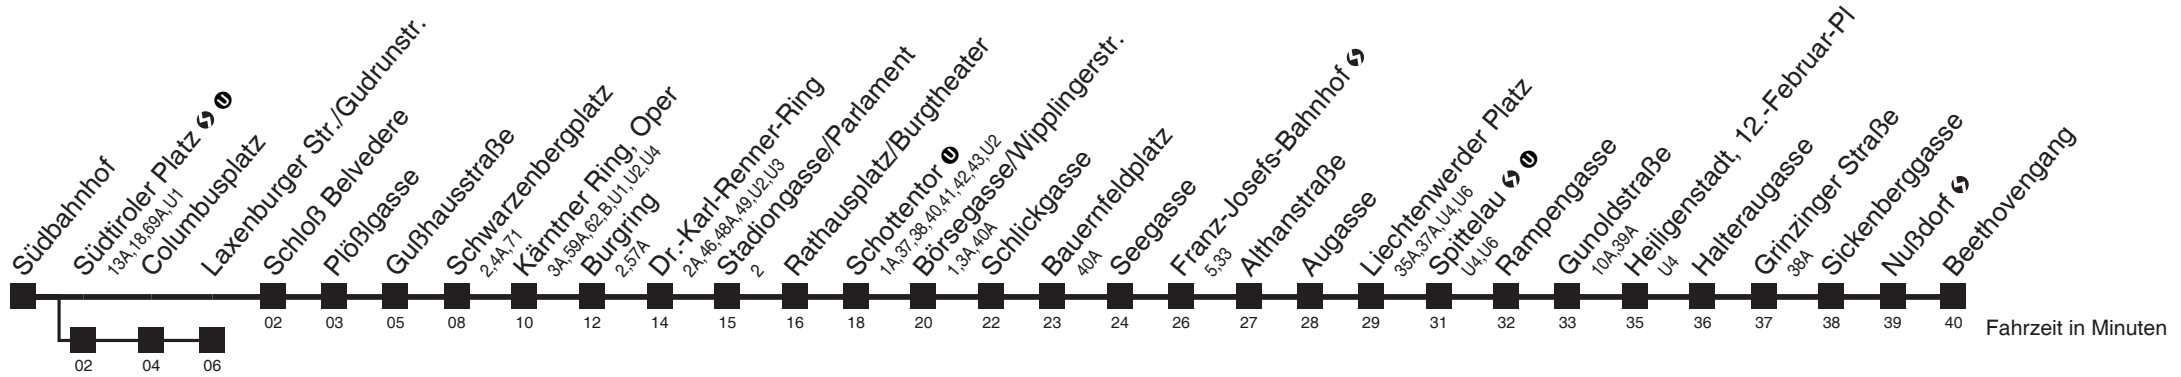

Südbahnhof ↻ → Beethovengang

Ihr Kurzstreckenfahrtschein gilt bis Plößlgasse

Montag-Freitag (Schule)

Montag-Freitag (Ferien)

Samstag

vom 19.11. bis 17.12.11

Sonn- und Feiertage

vom 20.11. bis 18.12.11