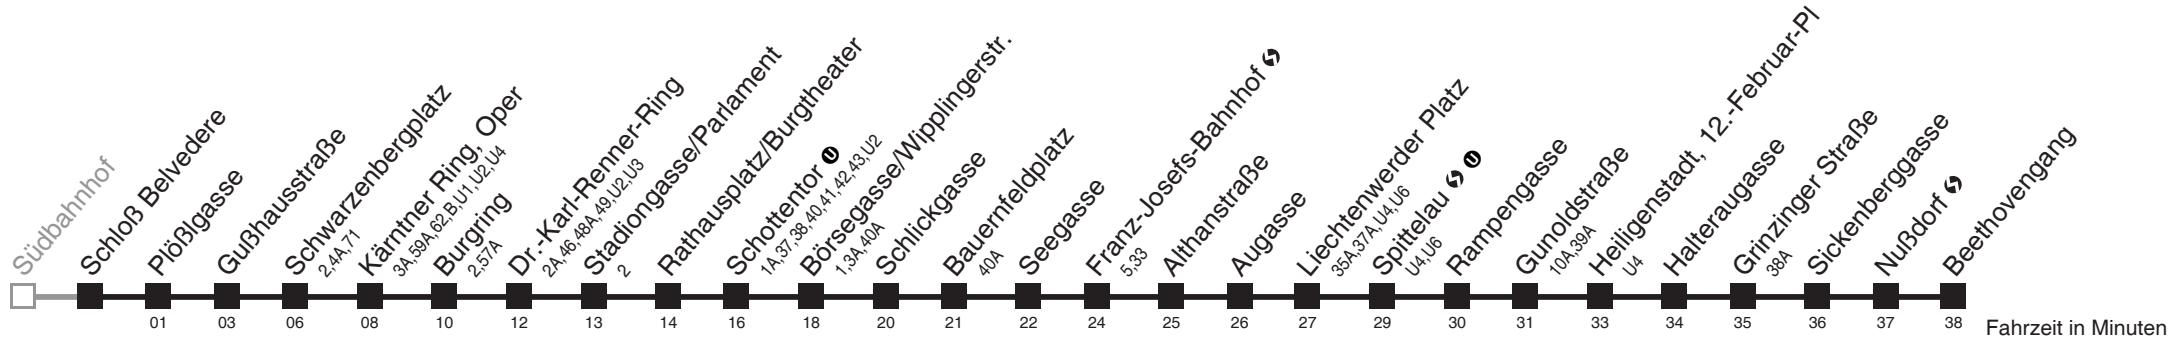

***** FEHLER *****

Produktname: DIVA-Windows
Produktversion: 3, 5, 0, 0
Originaldateiname: ahf2000.exe
Interner Name: AHF
Dateibeschreibung: Aushangfahrplan-Konsolenprogramm
Dateiversion: 3, 5, 214, 0

Aushang für Haltestelle <136> in Linie <2200D_.j11 (H)> konnte nicht berechnet werden.
Keine Abfahrt von der aktuellen Haltestelle gefunden
(evtl. nur Ausstiegs-Haltestelle).

Schloß Belvedere → Beethovengang

Ihr Kurzstreckenfahrtschein gilt bis
Plößlgasse

Montag-Freitag (Schule)

Montag-Freitag (Ferien)

Samstag

vom 19.11. bis 17.12.11

Sonn- und Feiertage

vom 20.11. bis 18.12.11