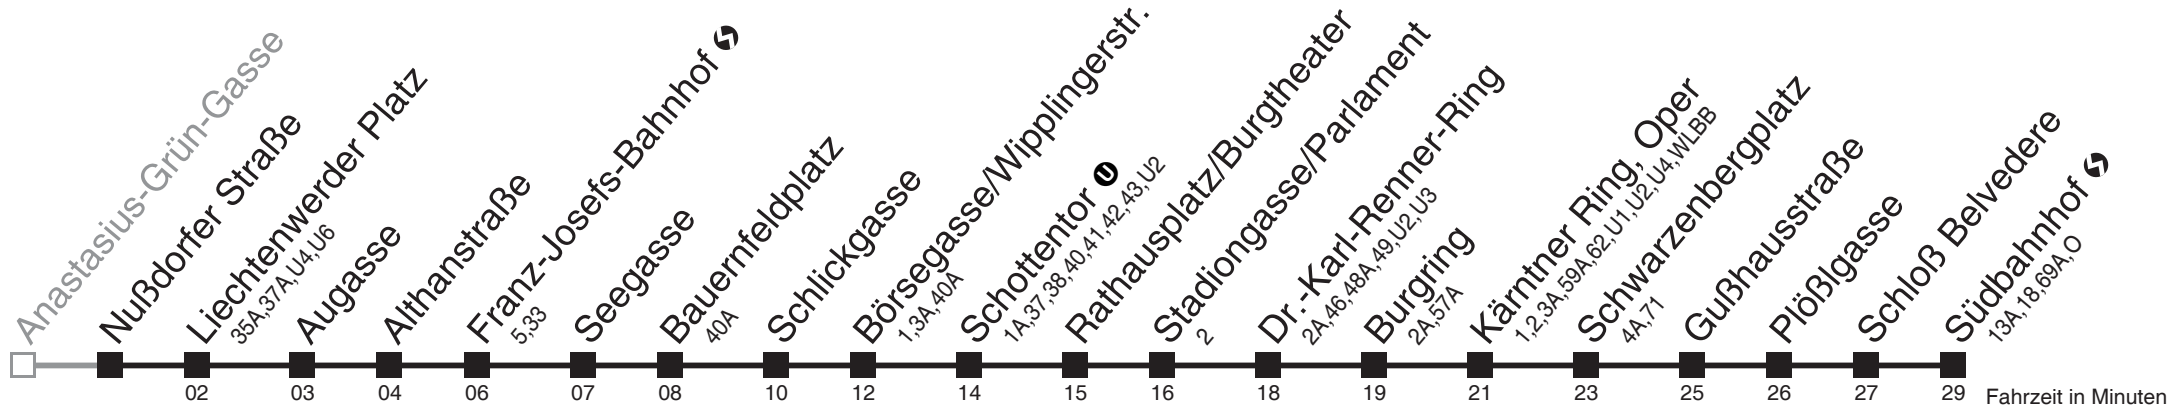

Nußdorfer Straße → Südbahnhof

Ihr Kurzstreckenfahrtschein gilt bis
Liechtenwerder Platz

Montag-Freitag (Schule)

5 06 17 24
6 20
7

Montag-Freitag (Ferien)

5 06 15 22
6
7

Samstag

vom 19.11. bis 17.12.11

5 10 21 35
6
7

Sonn- und Feiertage

vom 20.11. bis 18.12.11

5 10 35
6 02
7 32

Vom 31.12. auf 1.1. durchgehender Linienbetrieb
Am 24.12. ab ca. 17.00 Uhr Intervall alle 15 Minuten