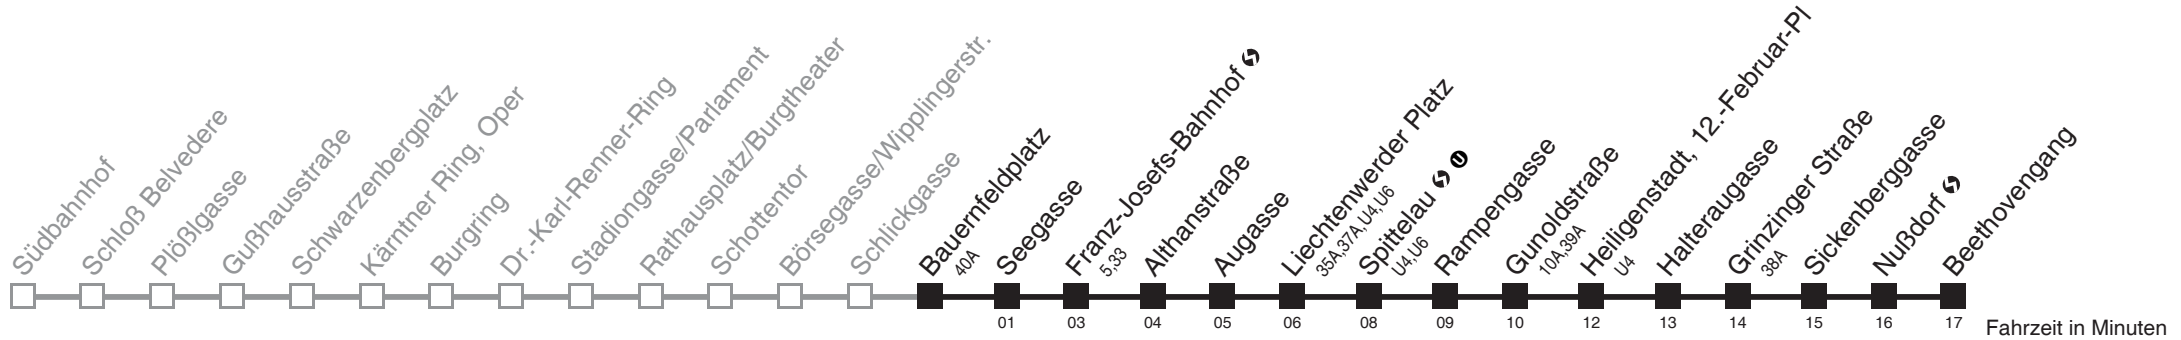

Vom 31.12. auf 1.1. durchgehender Linienbetrieb
Am 24.12. ab ca. 17.00 Uhr Intervall alle 15 Minuten

□ bis Liechtenwerder Platz

Server: swl45002; Datum: 06.10.2011 09:40:20; Linie: 2200D_ (H)

Auskunft

Wiener Linien: 7909-100

Änderungen vorbehalten

Bauernfeldplatz → Beethovengang

Ihr Kurzstreckenfahrtschein gilt bis
Liechtenwerder Platz

Montag-Freitag (Schule)

Montag-Freitag (Ferien)

Samstag

vom 19.11. bis 17.12.11

Sonn- und Feiertage