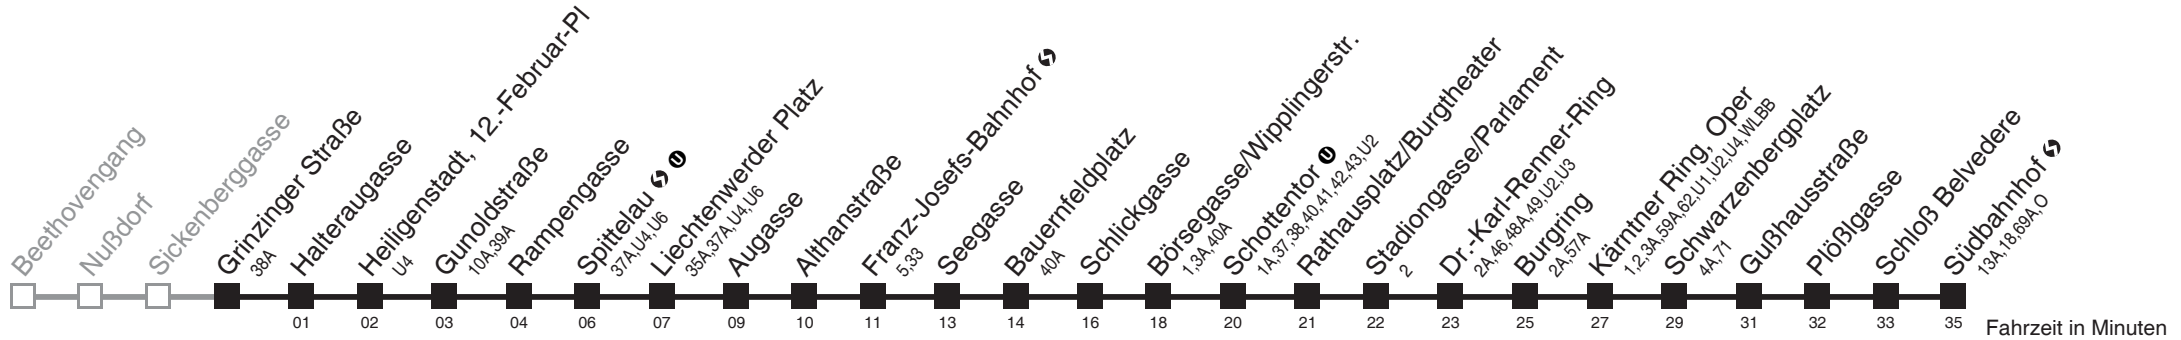

Grinzinger Straße → Südbahnhof ↻

Ihr Kurzstreckenfahrtschein gilt bis
Gunoldstraße

Montag-Freitag (Schule)

Montag-Freitag (Ferien)

Samstag

vom 19.11. bis 17.12.11

Sonn- und Feiertage

vom 20.11. bis 18.12.11

5	28 38 47 54
6	02 09 17 23 29 35 41 47 53 59
7	05 11 17 23 29 35 41 47 53 59
8	05 11 17 23 30 - - - - -
9	- - - Intervall 5' - 6' - - -
10	- - - - - - - - - - -
11	- - - - - - - - - - -
12	- - - - - - - - - - -
13	- - - - - - - - - - -
14	- - - - - - - - - - -
15	- - - - - - - - - - -
16	- - - - - - - - - - -
17	- - - - - - - - - - -
18	- - - 17 24 26 32 39 47 54 56
19	02 09 17 25 33 40 49 59
20	09 19 29 32 39 49 59
21	09 19 29 39 49
22	03 18 25 33 40 48
23	03 18 33 41 51
0	04 19 36

5	28 38 47 54
6	01 08 16 23 31 38 46 53
7	01 08 16 23 31 38 46 53
8	01 08 16 24 33 39 47 54
9	02 09 17 24 32 39 47 54
10	02 09 17 24 32 39 47 54
11	02 09 17 24 32 39 47 54
12	02 09 17 24 32 39 47 54
13	02 09 17 24 32 39 47 54
14	02 09 17 24 32 39 47 54
15	02 09 17 24 31 38 46 53
16	01 08 16 23 31 38 46 53
17	01 08 16 23 31 38 46 53
18	01 08 16 23 31 38 46 53
19	01 08 16 24 33 40 49 59
20	04 09 19 29 39 49 59
21	09 19 29 39 49
22	03 18 24 33 48
23	03 18 25 33 41 51
0	04 19 36

5	38 49 59
6	09 19 29 39 49 59
7	09 19 29 39 49 59
8	09 19 29 38 47 54
9	02 09 17 24 32 39 47 54
10	02 09 17 24 32 39 47 54
11	02 09 17 24 32 39 47 54
12	02 09 17 24 32 39 47 54
13	02 09 17 24 32 39 47 55
14	03 10 18 25 33 40 48 55
15	03 10 18 25 33 40 48 55
16	03 10 18 25 33 40 48 55
17	03 10 18 25 33 40 48 55
18	03 10 18 25 33 40 48 55
19	03 10 18 25 33 40 48 55
20	03 10 19 24 29 39 49 59
21	09 19 29 39 49
22	03 10 18 33 48 55
23	03 18 33 40 51
0	04 19 36

5	47
6	03 18 33 48
7	03 18 33 48 59
8	09 19 29 39 49 59
9	09 19 29 39 49 59
10	09 19 29 39 49 59
11	09 19 29 39 48 55
12	03 10 18 25 33 40 48 55
13	03 10 18 25 33 40 48 55
14	03 10 18 25 33 40 48 55
15	03 10 18 25 33 40 48 55
16	03 10 18 25 33 40 48 55
17	03 10 18 25 33 40 48 55
18	03 10 18 25 33 40 48 55
19	03 10 18 25 33 40 48 55
20	03 10 18 25 33 40 49 59
21	04 09 19 29 34 39 49
22	03 18 24 33 39 48
23	03 18 33 41 51
0	04 19 36

Vom 31.12. auf 1.1. durchgehender Linienbetrieb
Am 24.12. ab ca. 17.00 Uhr Intervall alle 15 Minuten

□ bis Augasse
Server: swl45002; Datum: 06.10.2011 09:41:33; Linie: 2200D_ (R)

Auskunft

Wiener Linien: 7909-100

Änderungen vorbehalten