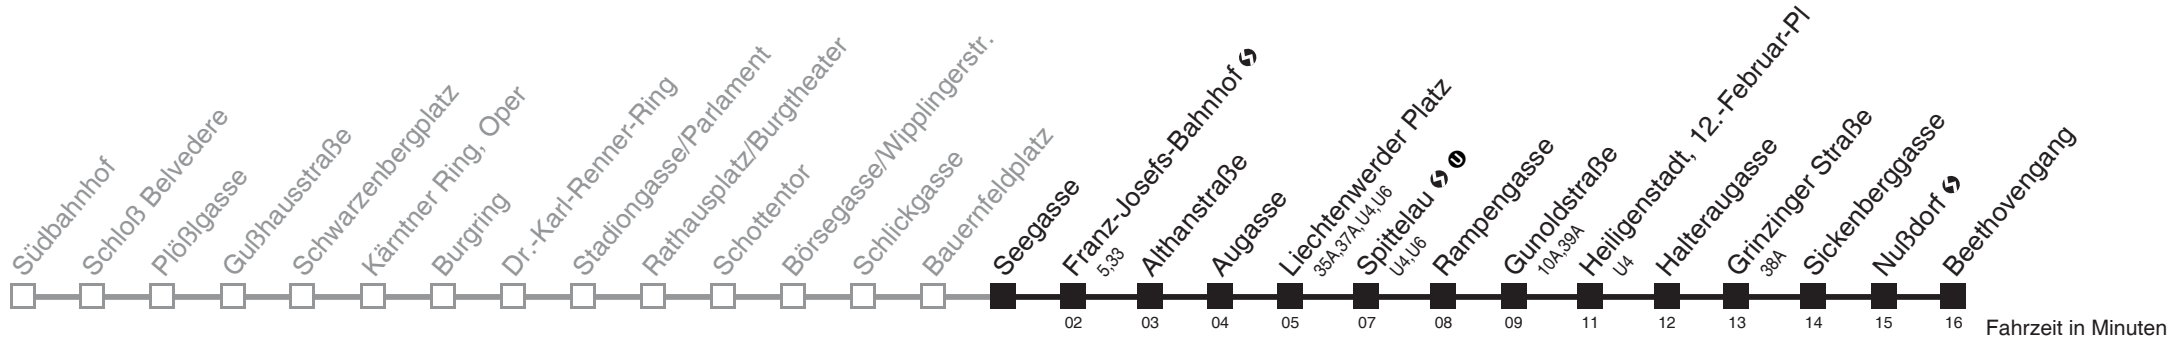

Seegasse → Beethovengang

Ihr Kurzstreckenfahrtschein gilt bis
Liechtenwerder Platz

Montag-Freitag (Schule)

Montag-Freitag (Ferien)

Samstag

vom 19.11. bis 17.12.11

Sonn- und Feiertage

vom 20.11. bis 18.12.11

5	33 44 55
6	06 13 21 29 36 44 51 59
7	06 - - Intervall 6' - - -
8	- - - - - - - - -
9	- - - - - - - - -
10	- - - - - - - - -
11	- - - - - - - - -
12	- - - - - - - - -
13	- - - - - - - - -
14	- - - - - - - - -
15	- - - - - - - - -
16	- - - - - - - - -
17	- - - - - - - - -
18	- - - - - - 36 44 51 59
19	06 14 21 29 35 43 53 58
20	03 13 23 33 43 53
21	03 13 23 33 43 53
22	03 13 23 33 44 59
23	14 29 44 59
0	16

5	33 44 55
6	06 13 21 29 36 44 51 59
7	06 14 21 29 36 44 51 59
8	06 14 21 29 36 44 51 59
9	06 14 21 29 36 44 51 59
10	06 14 21 29 36 44 51 59
11	06 14 21 29 36 44 51 59
12	06 14 21 29 36 44 51 59
13	06 14 21 29 36 44 51 59
14	06 14 21 29 36 44 51 59
15	06 14 21 29 36 44 51 59
16	06 14 21 29 36 44 51 59
17	06 14 21 29 36 44 51 59
18	06 14 21 29 36 44 51 59
19	06 14 21 29 35 43 53 58
20	03 13 23 33 43 53
21	03 13 23 33 43 53
22	03 13 23 33 44 59
23	14 29 44 59
0	16

5	31 42 53
6	04 12 21 31 41 51
7	01 11 21 31 41 51
8	01 12 22 32 42 52
9	02 12 21 29 36 44 51 59
10	06 14 21 29 36 44 51 59
11	06 14 21 29 36 44 51 59
12	06 14 21 29 36 44 51 59
13	06 14 21 29 36 44 51 59
14	05 13 20 29 36 44 51 59
15	06 14 21 29 36 44 51 59
16	06 14 21 29 36 44 51 59
17	06 14 21 29 36 44 51 59
18	06 14 21 29 36 44 51 59
19	06 14 21 29 36 44 51 59
20	06 14 23 33 43 53
21	03 13 23 33 43 53
22	03 13 23 33 44 59
23	14 29 44 59
0	16

5	33 44 59
6	14 29 44 59
7	14 29 44 59
8	13 23 33 43 53
9	03 13 23 33 43 53
10	03 13 23 33 43 53
11	03 13 23 33 43 53
12	03 13 21 29 36 44 51 59
13	06 14 21 29 36 44 51 59
14	06 14 21 29 36 44 51 59
15	06 14 21 29 36 44 51 59
16	06 14 21 29 36 44 51 59
17	06 14 21 29 36 44 51 59
18	06 14 21 29 36 44 51 59
19	06 14 21 29 36 44 51 59
20	06 14 21 29 36 44 51 59
21	06 13 23 33 43 53
22	03 13 23 33 44 59
23	14 29 44 59
0	16

Vom 31.12. auf 1.1. durchgehender Linienbetrieb
Am 24.12. ab ca. 17.00 Uhr Intervall alle 15 Minuten

□ bis Liechtenwerder Platz

Server: swl45002; Datum: 06.10.2011 09:40:30; Linie: 2200D_ (H)

Auskunft

Wiener Linien: 7909-100

Änderungen vorbehalten