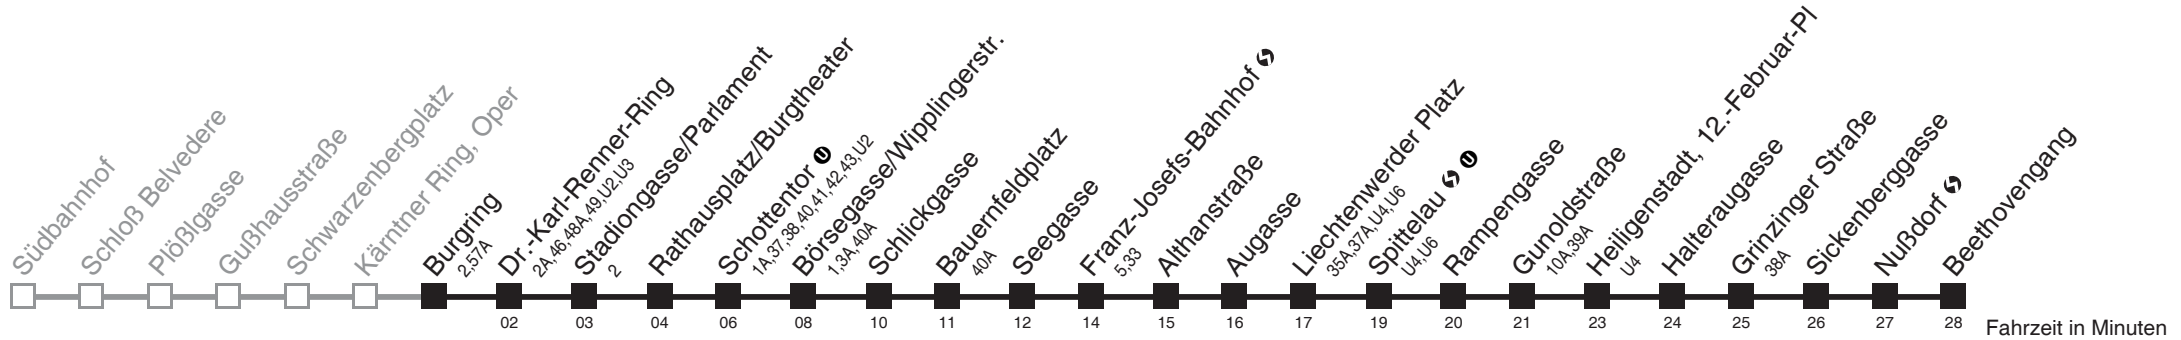

Burgring → Beethovengang

Ihr Kurzstreckenfahrtschein gilt bis
Dr.-Karl-Renner-Ring

Montag-Freitag (Schule)

Montag-Freitag (Ferien)

Samstag

vom 19.11. bis 17.12.11

Sonn- und Feiertage

vom 20.11. bis 18.12.11

5	21 32 43 54
6	01 09 17 24 32 39 47 54
7	00 - - Intervall 6' - - -
8	- - - - - - - - -
9	- - - - - - - - -
10	- - - - - - - - -
11	- - - - - - - - -
12	- - - - - - - - -
13	- - - - - - - - -
14	- - - - - - - - -
15	- - - - - - - - -
16	- - - - - - - - -
17	- - - - - - - - -
18	- - - - - 24 32 39 47 54
19	02 09 17 24 32 41 <u>46</u> 51
20	01 11 21 31 41 51
21	01 11 21 31 41 51
22	01 11 21 32 47
23	02 17 32 47
0	04

5	21 32 43 54
6	01 09 17 24 32 39 47 54
7	02 09 17 24 32 39 47 54
8	02 09 17 24 32 39 47 54
9	02 09 17 24 32 39 47 54
10	02 09 17 24 32 39 47 54
11	02 09 17 24 32 39 47 54
12	02 09 17 24 32 39 47 54
13	02 09 17 24 32 39 47 54
14	02 09 17 24 32 39 47 54
15	02 09 17 24 32 39 47 54
16	02 09 17 24 32 39 47 54
17	02 09 17 24 32 39 47 54
18	02 09 17 24 32 39 47 54
19	02 09 17 24 32 41 <u>46</u> 51
20	01 11 21 31 41 51
21	01 11 21 31 41 51
22	01 11 21 32 47
23	02 17 32 47
0	04

5	20 31 42 53
6	01 10 20 30 40 50
7	00 10 20 30 40 50
8	00 10 20 30 40 50
9	00 09 17 24 32 39 47 54
10	02 09 17 24 32 39 47 54
11	02 09 17 24 32 39 47 54
12	02 09 17 24 32 39 47 54
13	02 09 17 24 32 39 47 54
14	02 09 17 24 32 39 47 54
15	02 09 17 24 32 39 47 54
16	02 09 17 24 32 39 47 54
17	02 09 17 24 32 39 47 54
18	02 09 17 24 32 39 47 54
19	02 09 17 24 32 39 47 54
20	02 11 21 31 41 51
21	01 11 21 31 41 51
22	01 11 21 32 47
23	02 17 32 47
0	04

5	21 32 47
6	02 17 32 47
7	02 17 32 47
8	01 11 21 31 41 51
9	01 11 21 31 41 51
10	01 11 21 31 41 51
11	01 11 21 31 41 51
12	01 09 17 24 32 39 47 54
13	02 09 17 24 32 39 47 54
14	02 09 17 24 32 39 47 54
15	02 09 17 24 32 39 47 54
16	02 09 17 24 32 39 47 54
17	02 09 17 24 32 39 47 54
18	02 09 17 24 32 39 47 54
19	02 09 17 24 32 39 47 54
20	02 09 17 24 32 39 47 54
21	01 11 21 31 41 51
22	01 11 21 32 47
23	02 17 32 47
0	04

Vom 31.12. auf 1.1. durchgehender Linienbetrieb
Am 24.12. ab ca. 17.00 Uhr Intervall alle 15 Minuten
□ bis Liechtenwerder Platz

Server: swl45002; Datum: 06.10.2011 09:40:00; Linie: 2200D_ (H)

Auskunft

Wiener Linien: 7909-100

Änderungen vorbehalten