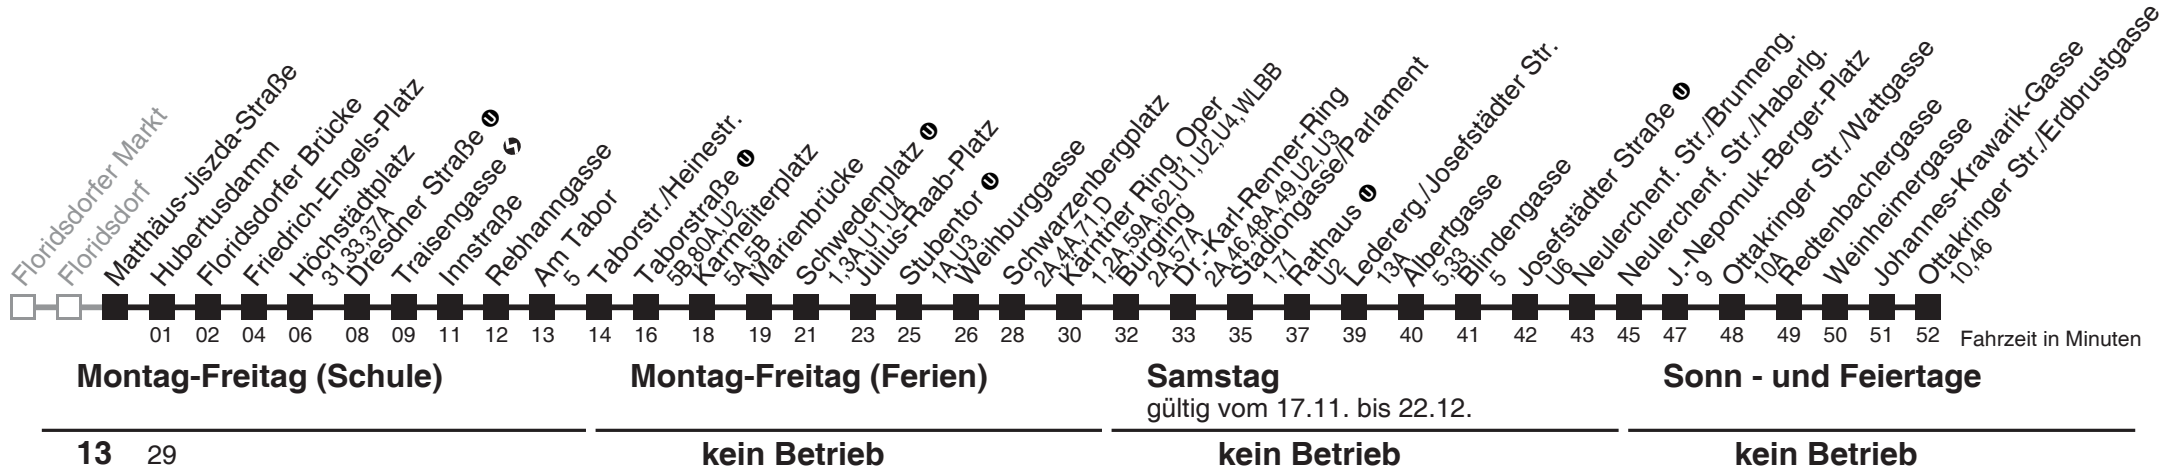

2

Matthäus-Jiszda-Straße → Ottakringer Str./Erdbrustgasse

Ihr Kurzstreckenfahrtschein gilt bis
Traisengasse ↔

Am 24.12. ab ca. 17.00 Uhr Intervall alle 15 Minuten
Vom 31.12. auf 1.1. durchgehender Betrieb

Holen Sie sich die
aktuellen Abfahrtszeiten
auf Ihr Handy
m.qando.at/qr/00848