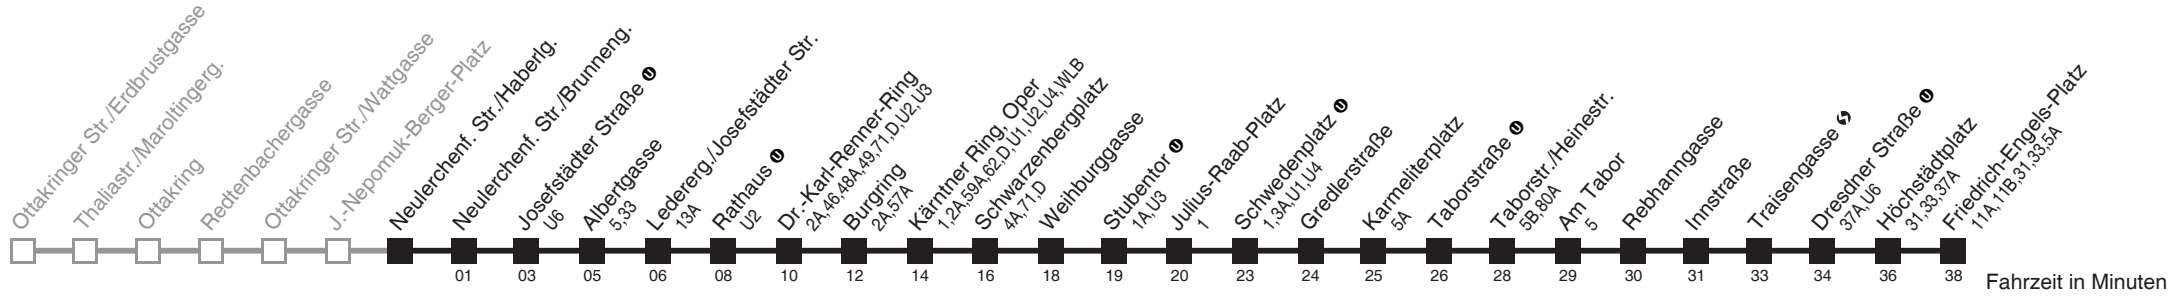

Neulerchenf. Str./Haberlg. → Friedrich-Engels-Platz

Ihr Kurzstreckenfahrtschein gilt bis **Josefstädter Straße** ①

Montag-Freitag (Schule)

Montag-Freitag (Ferien)

Samstag gültig vom 17.11. bis 22.12.

Sonn- und Feiertage

5	02 08 15 23 30 38 45 53
6	00 08 15 23 30 38 45 52 58
7	04 10 16 20 25 30 35 39 43 - - -
8	- - - - Intervall 5' - 6' - - - -
9	- - - - - - - - - - - - - -
10	- - - - - - - - - - - - - -
11	- - - - - - - - - - - - - -
12	- - - - - - - - - - - - - -
13	- - - - - - - - - - - - - -
14	- - - - - - - - - - - - - -
15	- - - - - - - - - - - - - -
16	- - - - - - - - - - - - - -
17	- - - - - - - - - - - - - -
18	- - - - - - - - - - - - - -
19	- - - - - - 16 23 30 38 45 53
20	00 08 15 23 30 40 50
21	00 10 20 30 40 50
22	00 15 30 45
23	00 15 30 45
0	04

5	02 08 15 23 30 38 45 53
6	00 08 15 23 30 38 45 53
7	00 08 15 23 30 38 45 53
8	00 08 15 23 30 38 45 53
9	00 08 15 23 30 38 45 53
10	00 08 15 23 30 38 45 53
11	00 08 15 23 30 38 45 53
12	00 08 15 23 30 38 45 53
13	00 08 15 23 30 38 45 53
14	00 08 15 23 30 38 45 53
15	00 08 15 23 30 38 45 53
16	00 08 15 23 30 38 45 53
17	00 08 15 23 30 38 45 53
18	00 08 15 23 30 38 45 53
19	00 08 15 23 30 38 45 53
20	00 08 15 23 30 40 50
21	00 10 20 30 40 50
22	00 15 30 45
23	00 15 30 45
0	04

5	02 08 20 30 40 50
6	00 10 20 30 40 50
7	00 10 20 30 40 50
8	00 10 20 30 38 45 53
9	00 08 15 23 30 38 45 53
10	00 08 15 23 30 38 45 53
11	00 08 15 23 30 38 45 53
12	00 08 15 23 30 38 45 53
13	00 08 15 23 30 38 45 53
14	00 08 15 23 30 38 45 53
15	00 08 15 23 30 38 45 53
16	00 08 15 23 30 38 45 53
17	00 08 15 23 30 38 45 53
18	00 08 15 23 30 38 45 53
19	00 08 15 23 30 38 45 53
20	00 08 15 23 30 40 50
21	00 10 20 30 40 50
22	00 15 30 45
23	00 15 30 45
0	04

5	02 15 30 45
6	00 15 30 45
7	00 15 30 40 50
8	00 10 20 30 40 50
9	00 10 20 30 40 50
10	00 10 20 30 40 50
11	00 10 20 30 40 50
12	00 10 20 30 40 50
13	00 10 20 30 40 50
14	00 10 20 30 40 50
15	00 10 20 30 40 50
16	00 10 20 30 40 50
17	00 10 20 30 40 50
18	00 10 20 30 40 50
19	00 10 20 30 40 50
20	00 10 20 30 40 50
21	00 10 20 30 40 50
22	00 15 30 45
23	00 15 30 45
0	04

Am 24.12. ab ca. 17.00 Uhr Intervall alle 15 Minuten
Vom 31.12. auf 1.1. durchgehender Betrieb
□ bis Kärntner Ring, Oper

Holen Sie sich die aktuellen Abfahrtszeiten auf Ihr Handy
m.qando.at/qr/00456