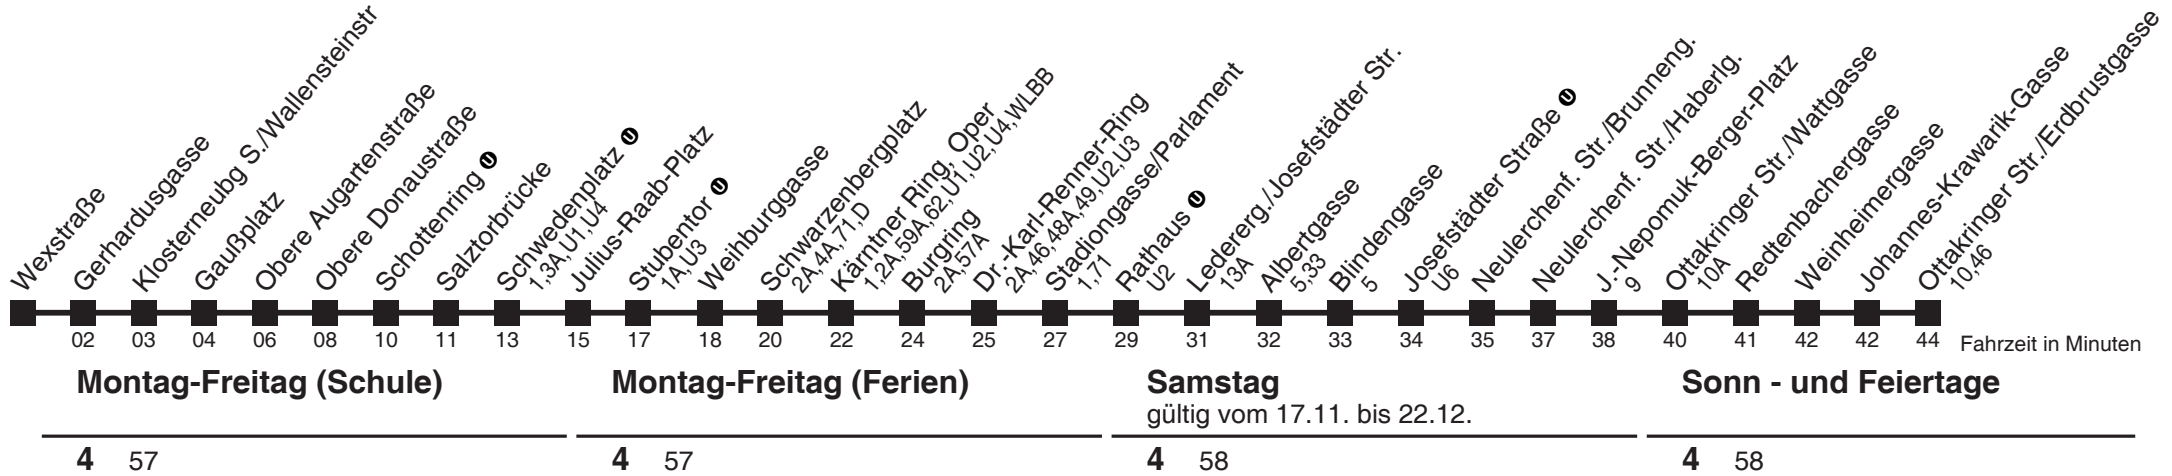

2

Wexstraße → Ottakringer Str./Erdbrustgasse

Ihr Kurzstreckenfahrschein gilt bis
Traisengasse ↔

Am 24.12. ab ca. 17.00 Uhr Intervall alle 15 Minuten
Vom 31.12. auf 1.1. durchgehender Betrieb

Holen Sie sich die
aktuellen Abfahrtszeiten
auf Ihr Handy
m.qando.at/qr/01470