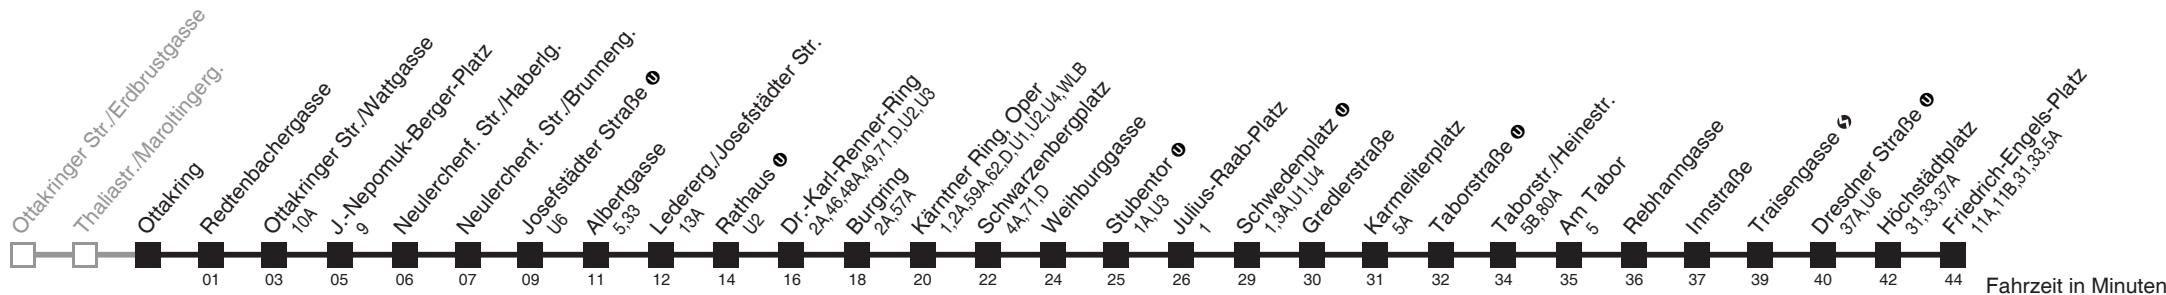

Ottakring ↻ Ⓜ → Friedrich-Engels-Platz

Ihr Kurzstreckenfahrtschein gilt bis
J.-Nepomuk-Berger-Platz

Montag-Freitag (Schule)

Montag-Freitag (Ferien)

Samstag gültig vom 17.11. bis 22.12.

Sonn- und Feiertage

4	55
5	01 08 16 23 31 38 46 53
6	01 08 16 23 31 38 45 51 57
7	03 09 13 18 23 28 32 36 - - -
8	- - - Intervall 5' - 6' - - -
9	- - - - - - - - - - -
10	- - - - - - - - - - -
11	- - - - - - - - - - -
12	- - - - - - - - - - -
13	- - - - - - - - - - -
14	- - - - - - - - - - -
15	- - - - - - - - - - -
16	- - - - - - - - - - -
17	- - - - - - - - - - -
18	- - - - - - - - - - 57
19	03 09 16 24 32 39 47 54
20	02 09 17 24 34 44 54
21	04 14 24 34 44 54
22	09 24 39 54
23	09 24 39 58

4	55
5	01 08 16 23 31 38 46 53
6	01 08 16 23 31 38 46 53
7	01 08 16 23 31 38 46 53
8	01 08 16 23 31 38 46 53
9	01 08 16 23 31 38 46 53
10	01 08 16 23 31 38 46 53
11	01 08 16 23 31 38 46 53
12	01 08 16 23 31 38 46 53
13	01 08 16 23 31 38 46 53
14	01 08 16 23 31 38 46 53
15	01 08 16 23 31 38 46 53
16	01 08 16 23 31 38 46 53
17	01 08 16 23 31 38 46 53
18	01 08 16 23 31 38 46 53
19	01 08 16 24 32 39 47 54
20	02 09 17 24 34 44 54
21	04 14 24 34 44 54
22	09 24 39 54
23	09 24 39 58

4	56
5	02 14 24 34 44 54
6	04 14 24 34 44 54
7	04 14 24 34 44 53
8	03 13 23 31 38 46 53
9	01 08 16 23 31 38 46 53
10	01 08 16 23 31 38 46 53
11	01 08 16 23 31 38 46 53
12	01 08 16 23 31 38 46 53
13	01 08 16 23 31 38 46 54
14	02 09 17 24 32 39 47 54
15	02 09 17 24 32 39 47 54
16	02 09 17 24 32 39 47 54
17	02 09 17 24 32 39 47 54
18	02 09 17 24 32 39 47 54
19	02 09 17 24 32 39 47 54
20	02 09 17 24 34 44 54
21	04 14 24 34 44 54
22	09 24 39 54
23	09 24 39 58

4	56
5	09 24 39 54
6	09 24 39 54
7	09 24 34 44 54
8	04 14 24 34 44 54
9	04 14 24 34 44 54
10	04 14 24 34 44 54
11	04 14 24 34 44 54
12	04 14 24 34 44 54
13	04 14 24 34 44 54
14	04 14 24 34 44 54
15	04 14 24 34 44 54
16	04 14 24 34 44 54
17	04 14 24 34 44 54
18	04 14 24 34 44 54
19	04 14 24 34 44 54
20	04 14 24 34 44 54
21	04 14 24 34 44 54
22	09 24 39 54
23	09 24 39 58

Am 24.12. ab ca. 17.00 Uhr Intervall alle 15 Minuten
Vom 31.12. auf 1.1. durchgehender Betrieb
□ bis Kärntner Ring, Oper

Holen Sie sich die
aktuellen Abfahrtszeiten
auf Ihr Handy

m.qando.at/qr/00981