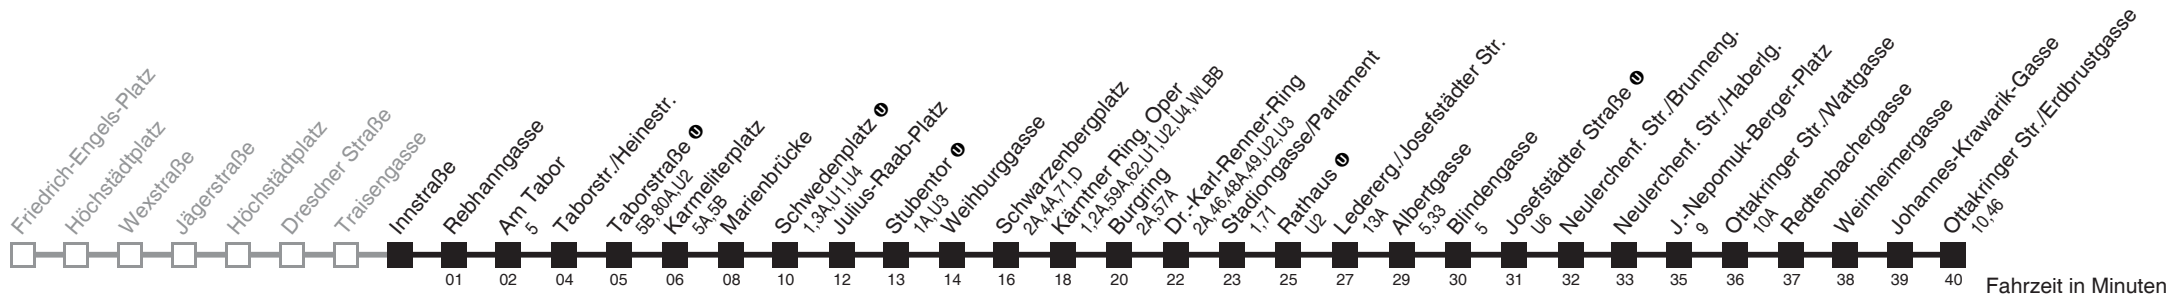

Innstraße → Ottakringer Str./Erdbrustgasse

Ihr Kurzstreckenfahrtschein gilt bis
Taborstr./Heinestr.

Montag-Freitag (Schule)

Montag-Freitag (Ferien)

Samstag

Sonn- und Feiertage

gültig vom 17.11. bis 22.12.

4	58
5	10 19 27 34 42 49 57
6	03 11 18 26 - - - - -
7	- - Intervall 3' - 6' - -
8	- - - - - - - - -
9	- - - - - - - - -
10	- - - - - - - - -
11	- - - - - - - - -
12	- - - - - - - - -
13	- - - - - - - - -
14	- - - - - - - - -
15	- - - - - - - - -
16	- - - - - - - - -
17	- - - - - - - - -
18	- - - - 18 26 33 41 48 56
19	03 11 18 27 35 39 43 50 58
20	05 15 25 35 45 55
21	00 05 15 25 35 45 55
22	05 20 35 50
23	05 20 35 50
0	03

4	58
5	10 19 27 34 42 49 57
6	03 11 18 26 33 41 48 56
7	03 11 18 26 33 41 48 56
8	03 11 18 26 34 42 49 57
9	04 12 19 27 34 42 49 57
10	04 12 19 27 34 42 49 57
11	04 12 19 27 34 42 49 57
12	04 12 19 27 34 42 49 57
13	04 12 19 27 34 42 49 57
14	04 12 19 27 34 42 49 57
15	04 12 19 27 33 41 48 56
16	03 11 18 26 33 41 48 56
17	03 11 18 26 33 41 48 56
18	03 11 18 26 33 41 48 56
19	03 11 18 27 35 43 50 58
20	05 15 25 35 45 55
21	00 05 15 25 35 45 55
22	05 20 35 50
23	05 20 35 50
0	03

4	
5	00 11 25 35 45 55
6	05 15 25 35 45 55
7	05 15 25 35 45 55
8	04 14 24 34 42 49 57
9	04 12 19 27 34 42 49 57
10	04 12 19 27 34 42 49 57
11	04 12 19 27 34 42 49 57
12	04 12 19 27 34 42 49 57
13	04 12 19 27 34 42 49 58
14	05 13 20 28 35 43 50 58
15	05 13 20 28 35 43 50 58
16	05 13 20 28 35 43 50 58
17	05 13 20 28 35 43 50 58
18	05 13 20 28 35 43 50 58
19	05 13 20 28 35 43 50 58
20	05 13 20 28 35 45 55
21	05 15 25 35 45 55
22	05 20 35 50
23	05 20 35 50
0	03

4	
5	00 11 31 50
6	05 20 35 50
7	05 20 35 45 55
8	05 15 25 35 45 55
9	05 15 25 35 45 55
10	05 15 25 35 45 55
11	05 15 25 35 45 55
12	05 15 25 35 45 55
13	05 15 25 35 45 55
14	05 15 25 35 45 55
15	05 15 25 35 45 55
16	05 15 25 35 45 55
17	05 15 25 35 45 55
18	05 15 25 35 45 55
19	05 15 25 35 45 55
20	05 15 25 35 45 55
21	05 15 25 35 45 55
22	05 20 35 50
23	05 20 35 50
0	03

Am 24.12. ab ca. 17.00 Uhr Intervall alle 15 Minuten
Vom 31.12. auf 1.1. durchgehender Betrieb
□ bis Schwedenplatz ●

Holen Sie sich die
aktuellen Abfahrtszeiten
auf Ihr Handy

m.qando.at/qr/00578