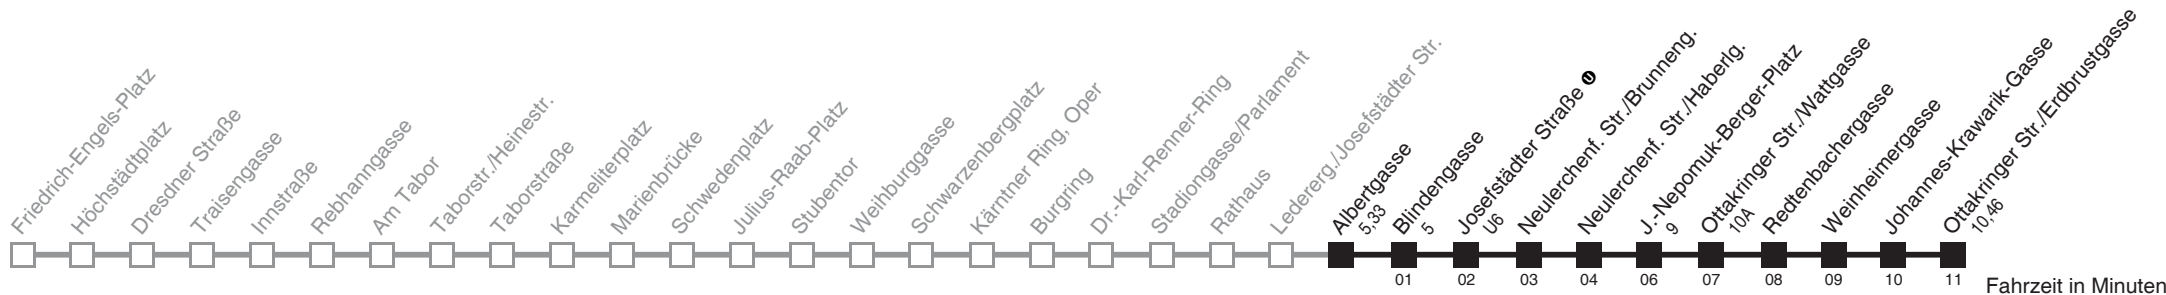

Albertgasse → Ottakringer Str./Erdbrustgasse

Ihr Kurzstreckenfahrtschein gilt bis
Josefstädter Straße ①

Montag-Freitag (Schule)

Montag-Freitag (Ferien)

Samstag gültig vom 17.11. bis 22.12.

Sonn- und Feiertage

5	30	39	48	56						
6	03	11	18	26	33	41	48	56		
7	02	-	-	-	-	-	-	-	-	-
8	-	-	-	-	-	-	-	-	-	-
9	-	-	-	-	-	-	-	-	-	-
10	-	-	-	-	-	-	-	-	-	-
11	-	-	-	-	-	-	-	-	-	-
12	-	-	-	-	-	-	-	-	-	-
13	-	-	-	-	-	-	-	-	-	-
14	-	-	-	-	-	-	-	-	-	-
15	-	-	-	-	-	-	-	-	-	-
16	-	-	-	-	-	-	-	-	-	-
17	-	-	-	-	-	-	-	-	-	-
18	-	-	-	-	-	-	-	-	48	56
19	03	11	18	26	33	41	48	56		
20	03	07	11	18	26	33	43	53		
21	03	13	23	28	33	43	53			
22	03	13	23	33	48					
23	03	18	33	48						
0	03	18	31							

5	30	39	48	56				
6	03	11	18	26	33	41	48	56
7	03	11	18	26	33	41	48	56
8	03	11	18	26	33	41	48	56
9	03	11	18	26	33	41	48	56
10	03	11	18	26	33	41	48	56
11	03	11	18	26	33	41	48	56
12	03	11	18	26	33	41	48	56
13	03	11	18	26	33	41	48	56
14	03	11	18	26	33	41	48	56
15	03	11	18	26	33	41	48	56
16	03	11	18	26	33	41	48	56
17	03	11	18	26	33	41	48	56
18	03	11	18	26	33	41	48	56
19	03	11	18	26	33	41	48	56
20	03	11	18	26	33	43	53	
21	03	13	23	28	33	43	53	
22	03	13	23	33	48			
23	03	18	33	48				
0	03	18	31					

5	30	40	53					
6	03	13	23	33	43	53		
7	03	13	23	33	43	53		
8	03	13	23	33	43	53		
9	03	11	18	26	33	41	48	56
10	03	11	18	26	33	41	48	56
11	03	11	18	26	33	41	48	56
12	03	11	18	26	33	41	48	56
13	03	11	18	26	33	41	48	56
14	03	11	18	26	33	41	48	56
15	03	11	18	26	33	41	48	56
16	03	11	18	26	33	41	48	56
17	03	11	18	26	33	41	48	56
18	03	11	18	26	33	41	48	56
19	03	11	18	26	33	41	48	56
20	03	11	18	26	33	41	48	56
21	03	13	23	33	43	53		
22	03	13	23	33	48			
23	03	18	33	48				
0	03	18	31					

5	30	40	59			
6	18	33	48			
7	03	18	33	48		
8	03	13	23	33	43	53
9	03	13	23	33	43	53
10	03	13	23	33	43	53
11	03	13	23	33	43	53
12	03	13	23	33	43	53
13	03	13	23	33	43	53
14	03	13	23	33	43	53
15	03	13	23	33	43	53
16	03	13	23	33	43	53
17	03	13	23	33	43	53
18	03	13	23	33	43	53
19	03	13	23	33	43	53
20	03	13	23	33	43	53
21	03	13	23	33	43	53
22	03	13	23	33	48	
23	03	18	33	48		
0	03	18	31			

Am 24.12. ab ca. 17.00 Uhr Intervall alle 15 Minuten
Vom 31.12. auf 1.1. durchgehender Betrieb

Holen Sie sich die
aktuellen Abfahrtszeiten
auf Ihr Handy

m.qando.at/qr/00019