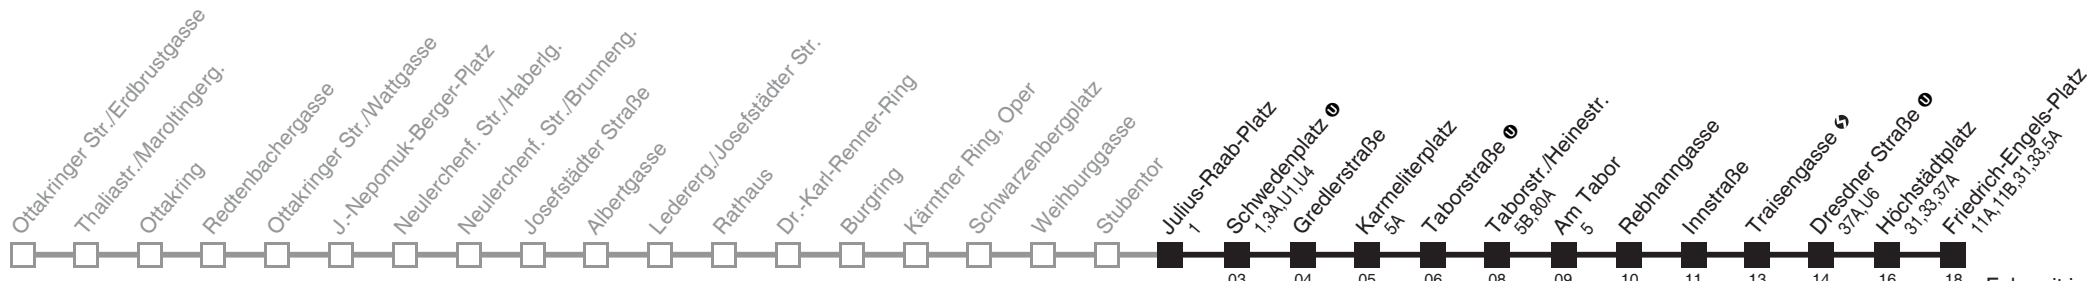

Julius-Raab-Platz → Friedrich-Engels-Platz

Ihr Kurzstreckenfahrtschein gilt bis
Schwedenplatz ①

Fahrzeit in Minuten

Montag-Freitag (Schule)

Montag-Freitag (Ferien)

Samstag

gültig vom 17.11. bis 22.12.

Sonn- und Feiertage

5	22 28 35 43 50 58
6	05 13 20 28 35 43 50 58
7	05 12 18 24 30 36 40 45 50 55
8	03 - - Intervall 5' - 6' - -
9	- - - - - - - - - -
10	- - - - - - - - - -
11	- - - - - - - - - -
12	- - - - - - - - - -
13	- - - - - - - - - -
14	- - - - - - - - - -
15	- - - - - - - - - -
16	- - - - - - - - - -
17	- - - - - - - - - -
18	- - - - - - - - - -
19	- - - - - - - 36 43 50 58
20	05 13 20 28 35 43 50
21	00 10 20 30 40 50
22	00 10 20 35 50
23	05 20 35 50
0	05 24

5	22 28 35 43 50 58
6	05 13 20 28 35 43 50 58
7	05 13 20 28 35 43 50 58
8	05 13 20 28 35 43 50 58
9	05 13 20 28 35 43 50 58
10	05 13 20 28 35 43 50 58
11	05 13 20 28 35 43 50 58
12	05 13 20 28 35 43 50 58
13	05 13 20 28 35 43 50 58
14	05 13 20 28 35 43 50 58
15	05 13 20 28 35 43 50 58
16	05 13 20 28 35 43 50 58
17	05 13 20 28 35 43 50 58
18	05 13 20 28 35 43 50 58
19	05 13 20 28 35 43 50 58
20	05 13 20 28 35 43 50
21	00 10 20 30 40 50
22	00 10 20 35 50
23	05 20 35 50
0	05 24

5	22 28 40 50
6	00 10 20 30 40 50
7	00 10 20 30 40 50
8	00 10 20 30 40 50 58
9	05 13 20 28 35 43 50 58
10	05 13 20 28 35 43 50 58
11	05 13 20 28 35 43 50 58
12	05 13 20 28 35 43 50 58
13	05 13 20 28 35 43 50 58
14	05 13 20 28 35 43 50 58
15	05 13 20 28 35 43 50 58
16	05 13 20 28 35 43 50 58
17	05 13 20 28 35 43 50 58
18	05 13 20 28 35 43 50 58
19	05 13 20 28 35 43 50 58
20	05 13 20 28 35 43 50
21	00 10 20 30 40 50
22	00 10 20 35 50
23	05 20 35 50
0	05 24

5	22 35 50
6	05 20 35 50
7	05 20 35 50
8	00 10 20 30 40 50
9	00 10 20 30 40 50
10	00 10 20 30 40 50
11	00 10 20 30 40 50
12	00 10 20 30 40 50
13	00 10 20 30 40 50
14	00 10 20 30 40 50
15	00 10 20 30 40 50
16	00 10 20 30 40 50
17	00 10 20 30 40 50
18	00 10 20 30 40 50
19	00 10 20 30 40 50
20	00 10 20 30 40 50
21	00 10 20 30 40 50
22	00 10 20 35 50
23	05 20 35 50
0	05 24

Am 24.12. ab ca. 17.00 Uhr Intervall alle 15 Minuten
Vom 31.12. auf 1.1. durchgehender Betrieb

Holen Sie sich die
aktuellen Abfahrtszeiten
auf Ihr Handy

m.qando.at/qr/00619