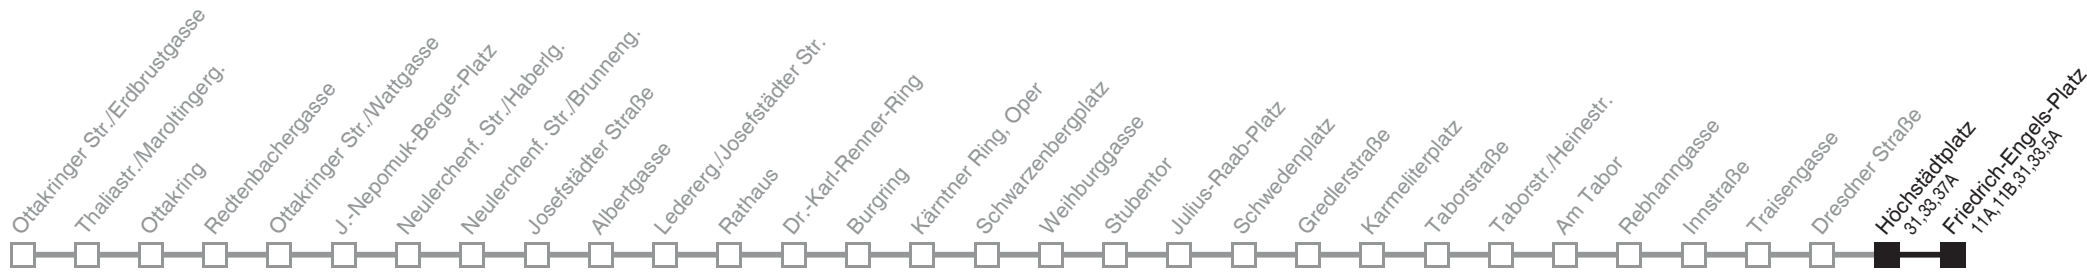

Höchstädtplatz → Friedrich-Engels-Platz

Ihr Kurzstreckenfahrtschein gilt bis
Friedrich-Engels-Platz

02 Fahrzeit in Minuten

Montag-Freitag (Schule)

Montag-Freitag (Ferien)

Samstag gültig vom 17.11. bis 22.12.

Sonn - und Feiertage

5	28 39 45 52
6	00 07 16 23 31 38 46 53
7	01 08 16 23 30 36 42 48 54 58
8	03 08 13 21 26 31 36 40 - - -
9	- - - Intervall 5' - 6' - - -
10	- - - - - - - - - - -
11	- - - - - - - - - - -
12	- - - - - - - - - - -
13	- - - - - - - - - - -
14	- - - - - - - - - - -
15	- - - - - 35 42 - - - -
16	- - - - Intervall 6' - - - -
17	- - - - - - - - - - -
18	- - - - - - - - - - -
19	- - - - - 30 35 40 46 52 59
20	06 14 21 29 36 44 51 59
21	06 16 26 36 46 56
22	06 16 26 36 51
23	06 21 36 51
0	06 21 40

5	28 39 45 52
6	00 07 16 23 31 38 46 53
7	01 08 16 23 31 38 46 53
8	01 08 16 23 31 38 45 52
9	00 07 15 22 30 37 45 52
10	00 07 15 22 30 37 45 52
11	00 07 15 22 30 37 45 52
12	00 07 15 22 30 37 45 52
13	00 07 15 22 30 37 45 52
14	00 07 15 22 30 37 45 52
15	00 07 15 22 30 37 46 53
16	01 08 16 23 31 38 46 53
17	01 08 16 23 31 38 46 53
18	01 08 16 23 31 38 46 53
19	01 08 16 23 31 37 44 51 59
20	06 14 21 29 36 44 51 59
21	06 16 26 36 46 56
22	06 16 26 36 51
23	06 21 36 51
0	06 21 40

5	28 38 44 56
6	06 16 26 36 46 56
7	06 16 26 36 46 56
8	06 17 27 37 47 57
9	07 15 22 30 37 45 52
10	00 07 15 22 30 37 45 52
11	00 07 15 22 30 37 45 52
12	00 07 15 22 30 37 45 52
13	00 07 15 22 30 37 45 52
14	00 06 14 21 29 36 44 51 59
15	06 14 21 29 36 44 51 59
16	06 14 21 29 36 44 51 59
17	06 14 21 29 36 44 51 59
18	06 14 21 29 36 44 51 59
19	06 14 21 29 36 44 51 59
20	06 14 21 29 36 44 51 59
21	06 16 26 36 46 56
22	06 16 26 36 51
23	06 21 36 51
0	06 21 40

5	28 38 51
6	06 21 36 51
7	06 21 36 51
8	06 16 26 36 46 56
9	06 16 26 36 46 56
10	06 16 26 36 46 56
11	06 16 26 36 46 56
12	06 16 26 36 46 56
13	06 16 26 36 46 56
14	06 16 26 36 46 56
15	06 16 26 36 46 56
16	06 16 26 36 46 56
17	06 16 26 36 46 56
18	06 16 26 36 46 56
19	06 16 26 36 46 56
20	06 16 26 36 46 56
21	06 16 26 36 46 56
22	06 16 26 36 51
23	06 21 36 51
0	06 21 40

Am 24.12. ab ca. 17.00 Uhr Intervall alle 15 Minuten
Vom 31.12. auf 1.1. durchgehender Betrieb

Holen Sie sich die
aktuellen Abfahrtszeiten
auf Ihr Handy

m.qando.at/qr/00569