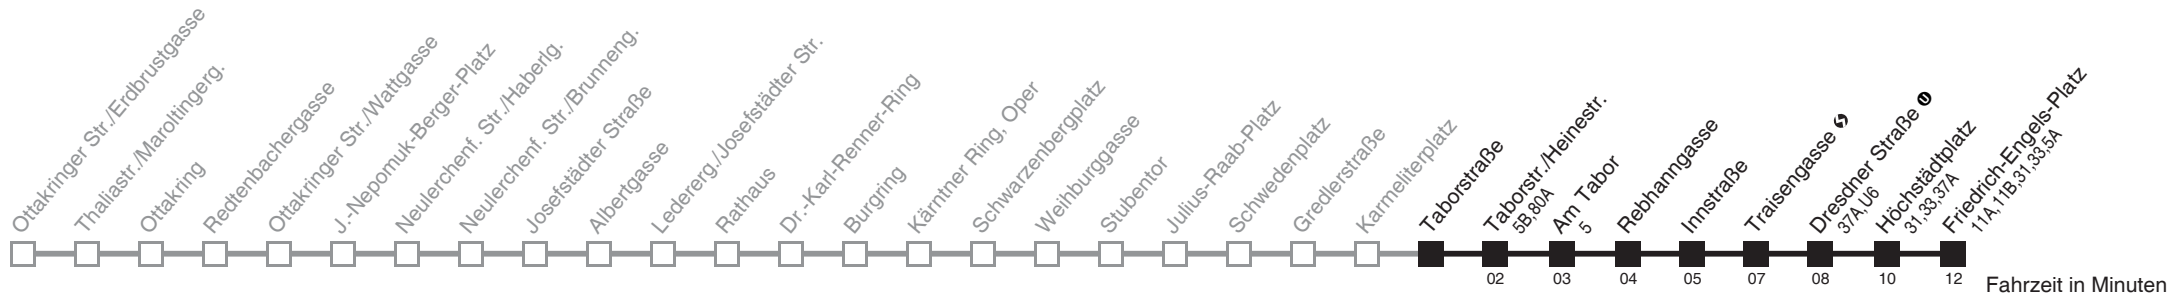

Taborstraße 0 → Friedrich-Engels-Platz

Ihr Kurzstreckenfahrtschein gilt bis
Taborstr./Heinestr.

Montag-Freitag (Schule)	Montag-Freitag (Ferien)	Samstag gültig vom 17.11. bis 22.12.	Sonn- und Feiertage
5 18 29 35 42 50 57	5 18 29 35 42 50 57	5 18 28 34 46 56	5 18 28 41 56
6 05 12 20 27 35 42 50 57	6 05 12 20 27 35 42 50 57	6 06 16 26 36 46 56	6 11 26 41 56
7 05 12 19 25 31 37 43 47 52 57	7 05 12 20 27 35 42 50 57	7 06 16 26 36 46 56	7 11 26 41 56
8 02 10 - - - - - - - -	8 05 12 20 27 35 42 50 57	8 07 17 27 37 47 57	8 06 16 26 36 46 56
9 - - - Intervall 5' - 6' - - -	9 05 12 20 27 35 42 50 57	9 05 12 20 27 35 42 50 57	9 06 16 26 36 46 56
10 - - - - - - - - - -	10 05 12 20 27 35 42 50 57	10 05 12 20 27 35 42 50 57	10 06 16 26 36 46 56
11 - - - - - - - - - -	11 05 12 20 27 35 42 50 57	11 05 12 20 27 35 42 50 57	11 06 16 26 36 46 56
12 - - - - - - - - - -	12 05 12 20 27 35 42 50 57	12 05 12 20 27 35 42 50 57	12 06 16 26 36 46 56
13 - - - - - - - - - -	13 05 12 20 27 35 42 50 57	13 05 12 20 27 35 42 50 57	13 06 16 26 36 46 56
14 - - - - - - - - - -	14 05 12 20 27 35 42 50 57	14 04 11 19 26 34 41 49 56	14 06 16 26 36 46 56
15 - - - - - - - - - -	15 05 12 20 27 35 42 50 57	15 04 11 19 26 34 41 49 56	15 06 16 26 36 46 56
16 - - - - - - - - - -	16 05 12 20 27 35 42 50 57	16 04 11 19 26 34 41 49 56	16 06 16 26 36 46 56
17 - - - - - - - - - -	17 05 12 20 27 35 42 50 57	17 04 11 19 26 34 41 49 56	17 06 16 26 36 46 56
18 - - - - - - - - - -	18 05 12 20 27 35 42 50 57	18 04 11 19 26 34 41 49 56	18 06 16 26 36 46 56
19 - - - - - 31 36 42 49 56	19 05 12 20 27 34 41 49 56	19 04 11 19 26 34 41 49 56	19 06 16 26 36 46 56
20 04 11 19 26 34 41 49 56	20 04 11 19 26 34 41 49 56	20 04 11 19 26 34 41 49 56	20 06 16 26 36 46 56
21 06 16 26 36 46 56	21 06 16 26 36 46 56	21 06 16 26 36 46 56	21 06 16 26 36 46 56
22 06 16 26 41 56	22 06 16 26 41 56	22 06 16 26 41 56	22 06 16 26 41 56
23 11 26 41 56	23 11 26 41 56	23 11 26 41 56	23 11 26 41 56
0 11 30	0 11 30	0 11 30	0 11 30

Am 24.12. ab ca. 17.00 Uhr Intervall alle 15 Minuten
Vom 31.12. auf 1.1. durchgehender Betrieb

Holen Sie sich die
aktuellen Abfahrtszeiten
auf Ihr Handy

m.qando.at/qr/01891