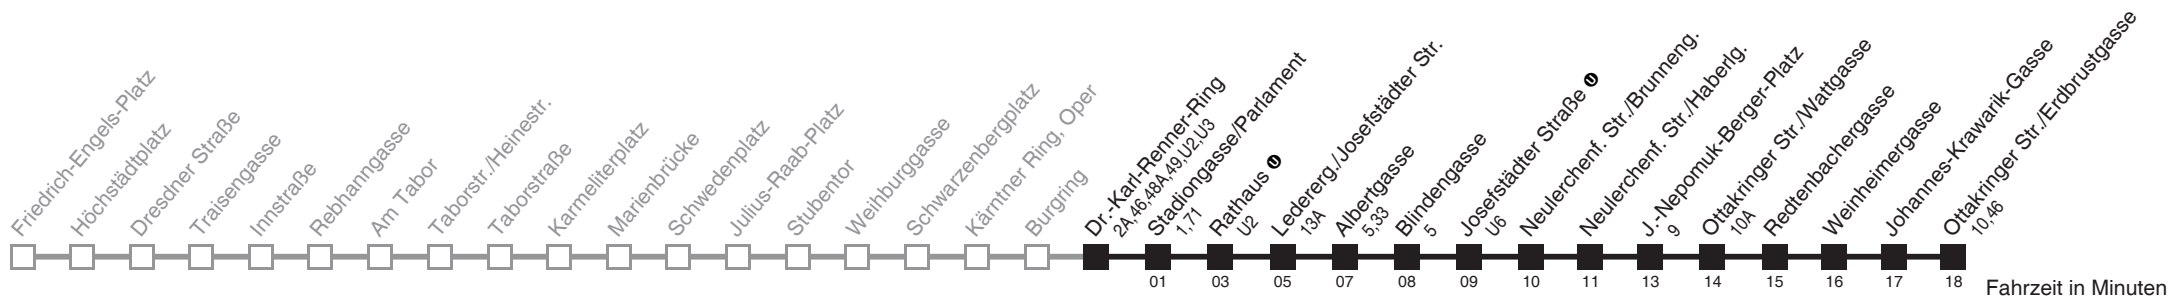

2 Dr.-Karl-Renner-Ring → Ottakringer Str./Erdbrustgasse

Ihr Kurzstreckenfahrtschein gilt bis
Ledererg./Josefstädter Str.

Fahrzeit in Minuten

Montag-Freitag (Schule)

Montag-Freitag (Ferien)

Samstag gültig vom 17.11. bis 22.12.

Sonn- und Feiertage

5	23 32 41 49 56
6	04 11 19 26 34 41 49 55
7	01 - - Intervall 3' - 6' - -
8	- - - - - - - - - -
9	- - - - - - - - - -
10	- - - - - - - - - -
11	- - - - - - - - - -
12	- - - - - - - - - -
13	- - - - - - - - - -
14	- - - - - - - - - -
15	- - - - - - - - - -
16	- - - - - - - - - -
17	- - - - - - - - - -
18	- - - - - - - 41 49 56
19	04 11 19 26 34 41 49 56
20	00 04 11 19 26 36 46 56
21	06 16 21 26 36 46 56
22	06 16 26 41 56
23	11 26 41 56
0	11 24

5	23 32 41 49 56
6	04 11 19 26 34 41 49 56
7	04 11 19 26 34 41 49 56
8	04 11 19 26 34 41 49 56
9	04 11 19 26 34 41 49 56
10	04 11 19 26 34 41 49 56
11	04 11 19 26 34 41 49 56
12	04 11 19 26 34 41 49 56
13	04 11 19 26 34 41 49 56
14	04 11 19 26 34 41 49 56
15	04 11 19 26 34 41 49 56
16	04 11 19 26 34 41 49 56
17	04 11 19 26 34 41 49 56
18	04 11 19 26 34 41 49 56
19	04 11 19 26 34 41 49 56
20	04 11 19 26 36 46 56
21	06 16 21 26 36 46 56
22	06 16 26 41 56
23	11 26 41 56
0	11 24

5	23 33 46 56
6	06 16 26 36 46 56
7	06 16 26 36 46 56
8	06 16 26 36 46 56
9	04 11 19 26 34 41 49 56
10	04 11 19 26 34 41 49 56
11	04 11 19 26 34 41 49 56
12	04 11 19 26 34 41 49 56
13	04 11 19 26 34 41 49 56
14	04 11 19 26 34 41 49 56
15	04 11 19 26 34 41 49 56
16	04 11 19 26 34 41 49 56
17	04 11 19 26 34 41 49 56
18	04 11 19 26 34 41 49 56
19	04 11 19 26 34 41 49 56
20	04 11 19 26 34 41 49 56
21	06 16 26 36 46 56
22	06 16 26 41 56
23	11 26 41 56
0	11 24

5	23 33 52
6	11 26 41 56
7	11 26 41 56
8	06 16 26 36 46 56
9	06 16 26 36 46 56
10	06 16 26 36 46 56
11	06 16 26 36 46 56
12	06 16 26 36 46 56
13	06 16 26 36 46 56
14	06 16 26 36 46 56
15	06 16 26 36 46 56
16	06 16 26 36 46 56
17	06 16 26 36 46 56
18	06 16 26 36 46 56
19	06 16 26 36 46 56
20	06 16 26 36 46 56
21	06 16 26 36 46 56
22	06 16 26 41 56
23	11 26 41 56
0	11 24

Am 24.12. ab ca. 17.00 Uhr Intervall alle 15 Minuten
Vom 31.12. auf 1.1. durchgehender Betrieb

Holen Sie sich die
aktuellen Abfahrtszeiten
auf Ihr Handy

m.qando.at/qr/00246