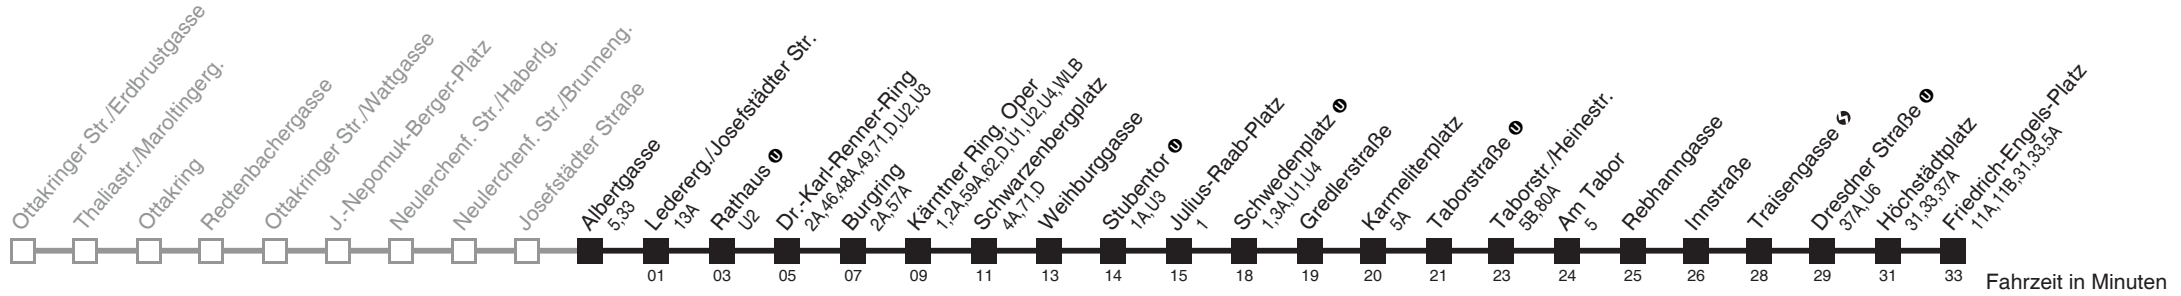

Albertgasse → Friedrich-Engels-Platz

Ihr Kurzstreckenfahrtschein gilt bis **Ledererg./Josefstädter Str.**

Montag-Freitag (Schule)

Montag-Freitag (Ferien)

Samstag gültig vom 17.11. bis 22.12.

Sonn- und Feiertage

5	07 13 20 28 35 43 50 58
6	05 13 20 28 35 43 50 57
7	03 09 15 21 25 30 35 40 44 48 - -
8	- - - - Intervall 5' - 6' - - - -
9	- - - - - - - - - - - -
10	- - - - - - - - - - - -
11	- - - - - - - - - - - -
12	- - - - - - - - - - - -
13	- - - - - - - - - - - -
14	- - - - - - - - - - - -
15	- - - - - - - - - - - -
16	- - - - - - - - - - - -
17	- - - - - - - - - - - -
18	- - - - - - - - - - - -
19	- - - - - - 21 28 35 43 50 58
20	05 13 20 28 35 45 55
21	05 15 25 35 45 55
22	05 20 35 50
23	05 20 35 50
0	09

5	07 13 20 28 35 43 50 58
6	05 13 20 28 35 43 50 58
7	05 13 20 28 35 43 50 58
8	05 13 20 28 35 43 50 58
9	05 13 20 28 35 43 50 58
10	05 13 20 28 35 43 50 58
11	05 13 20 28 35 43 50 58
12	05 13 20 28 35 43 50 58
13	05 13 20 28 35 43 50 58
14	05 13 20 28 35 43 50 58
15	05 13 20 28 35 43 50 58
16	05 13 20 28 35 43 50 58
17	05 13 20 28 35 43 50 58
18	05 13 20 28 35 43 50 58
19	05 13 20 28 35 43 50 58
20	05 13 20 28 35 45 55
21	05 15 25 35 45 55
22	05 20 35 50
23	05 20 35 50
0	09

5	07 13 25 35 45 55
6	05 15 25 35 45 55
7	05 15 25 35 45 55
8	05 15 25 35 43 50 58
9	05 13 20 28 35 43 50 58
10	05 13 20 28 35 43 50 58
11	05 13 20 28 35 43 50 58
12	05 13 20 28 35 43 50 58
13	05 13 20 28 35 43 50 58
14	05 13 20 28 35 43 50 58
15	05 13 20 28 35 43 50 58
16	05 13 20 28 35 43 50 58
17	05 13 20 28 35 43 50 58
18	05 13 20 28 35 43 50 58
19	05 13 20 28 35 43 50 58
20	05 13 20 28 35 45 55
21	05 15 25 35 45 55
22	05 20 35 50
23	05 20 35 50
0	09

5	07 20 35 50
6	05 20 35 50
7	05 20 35 45 55
8	05 15 25 35 45 55
9	05 15 25 35 45 55
10	05 15 25 35 45 55
11	05 15 25 35 45 55
12	05 15 25 35 45 55
13	05 15 25 35 45 55
14	05 15 25 35 45 55
15	05 15 25 35 45 55
16	05 15 25 35 45 55
17	05 15 25 35 45 55
18	05 15 25 35 45 55
19	05 15 25 35 45 55
20	05 15 25 35 45 55
21	05 15 25 35 45 55
22	05 20 35 50
23	05 20 35 50
0	09

Am 24.12. ab ca. 17.00 Uhr Intervall alle 15 Minuten
Vom 31.12. auf 1.1. durchgehender Betrieb
□ bis Kärtner Ring, Oper

Holen Sie sich die aktuellen Abfahrtszeiten auf Ihr Handy

m.qando.at/qr/00019