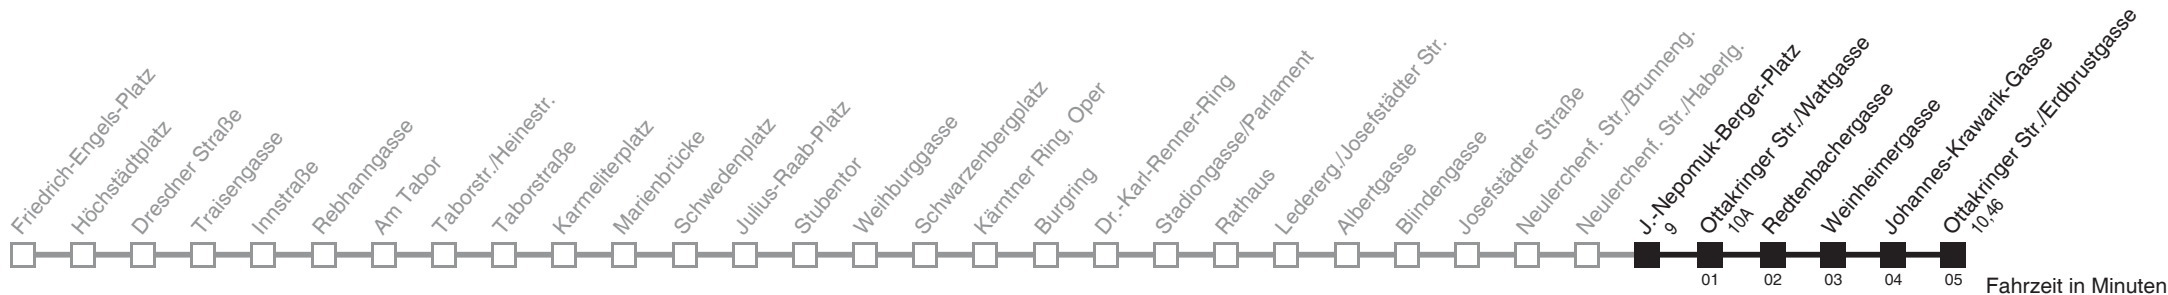

2 J.-Nepomuk-Berger-Platz → Ottakringer Str./Erdbrustgasse

Ihr Kurzstreckenfahrtschein gilt bis
Ottakringer Str./Erdbrustgasse

Fahrzeit in Minuten

Montag-Freitag (Schule)

Montag-Freitag (Ferien)

Samstag gültig vom 17.11. bis 22.12.

Sonn- und Feiertage

5	37 46 55
6	03 10 18 25 33 40 48 55
7	03 - - Intervall 3' - 6' - -
8	- - - - - - - - - -
9	- - - - - - - - - -
10	- - - - - - - - - -
11	- - - - - - - - - -
12	- - - - - - - - - -
13	- - - - - - - - - -
14	- - - - - - - - - -
15	- - - - - - - - - -
16	- - - - - - - - - -
17	- - - - - - - - - -
18	- - - - - - - - - 55
19	03 10 18 25 32 39 47 54
20	02 09 13 17 24 32 39 49 59
21	09 19 29 34 39 49 59
22	09 19 29 39 54
23	09 24 39 54
0	09 24 37

5	37 46 55
6	03 10 18 25 33 40 48 55
7	03 10 18 25 33 40 48 55
8	03 10 18 25 33 40 48 55
9	03 10 18 25 33 40 48 55
10	03 10 18 25 33 40 48 55
11	03 10 18 25 33 40 48 55
12	03 10 18 25 33 40 48 55
13	03 10 18 25 33 40 48 55
14	03 10 18 25 33 40 48 55
15	03 10 18 25 33 40 48 55
16	03 10 18 25 33 40 48 55
17	03 10 18 25 33 40 48 55
18	03 10 18 25 33 40 48 55
19	03 10 18 25 32 39 47 54
20	02 09 17 24 32 39 49 59
21	09 19 29 34 39 49 59
22	09 19 29 39 54
23	09 24 39 54
0	09 24 37

5	36 46 59
6	09 19 29 39 49 59
7	09 19 29 39 49 59
8	10 20 30 40 50
9	00 10 18 25 33 40 48 55
10	03 10 18 25 33 40 48 55
11	03 10 18 25 33 40 48 55
12	03 10 18 25 33 40 48 55
13	03 10 18 25 33 40 48 55
14	02 09 17 24 32 39 47 54
15	02 09 17 24 32 39 47 54
16	02 09 17 24 32 39 47 54
17	02 09 17 24 32 39 47 54
18	02 09 17 24 32 39 47 54
19	02 09 17 24 32 39 47 54
20	02 09 17 24 32 39 47 54
21	02 09 19 29 39 49 59
22	09 19 29 39 54
23	09 24 39 54
0	09 24 37

5	36 46
6	05 24 39 54
7	09 24 39 54
8	09 19 29 39 49 59
9	09 19 29 39 49 59
10	09 19 29 39 49 59
11	09 19 29 39 49 59
12	09 19 29 39 49 59
13	09 19 29 39 49 59
14	09 19 29 39 49 59
15	09 19 29 39 49 59
16	09 19 29 39 49 59
17	09 19 29 39 49 59
18	09 19 29 39 49 59
19	09 19 29 39 49 59
20	09 19 29 39 49 59
21	09 19 29 39 49 59
22	09 19 29 39 54
23	09 24 39 54
0	09 24 37

Am 24.12. ab ca. 17.00 Uhr Intervall alle 15 Minuten
Vom 31.12. auf 1.1. durchgehender Betrieb

Holen Sie sich die
aktuellen Abfahrtszeiten
auf Ihr Handy

m.qando.at/qr/00602