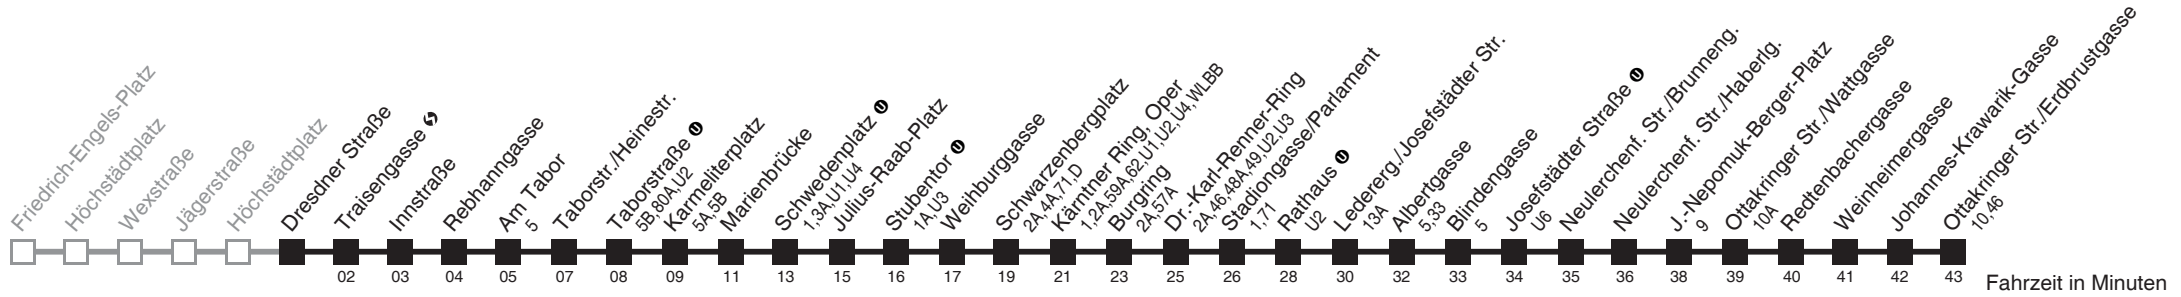

Dresdner Straße ① → Ottakringer Str./Erdbrustgasse

Ihr Kurzstreckenfahrschein gilt bis
Traisengasse ↔

Montag-Freitag (Schule)

Montag-Freitag (Ferien)

Samstag

Sonn- und Feiertage

gültig vom 17.11. bis 22.12.

Linie	Montag-Freitag (Schule)	Montag-Freitag (Ferien)	Samstag	Sonn- und Feiertage
4	55	55	57	57
5	07 16 24 31 39 46 54	07 16 24 31 39 46 54	08 22 32 42 52	08 28 47
6	00 08 15 23 - - - - -	00 08 15 23 30 38 45 53	02 12 22 32 42 52	02 17 32 47
7	- - Intervall 3' - 6' - -	00 08 15 23 30 38 45 53	02 12 22 32 42 52	02 17 32 42 52
8	- - - - -	00 08 15 23 31 39 46 54	01 11 21 31 39 46 54	02 12 22 32 42 52
9	- - - - -	01 09 16 24 31 39 46 54	01 09 16 24 31 39 46 54	02 12 22 32 42 52
10	- - - - -	01 09 16 24 31 39 46 54	01 09 16 24 31 39 46 54	02 12 22 32 42 52
11	- - - - -	01 09 16 24 31 39 46 54	01 09 16 24 31 39 46 54	02 12 22 32 42 52
12	- - - - -	01 09 16 24 31 39 46 54	01 09 16 24 31 39 46 54	02 12 22 32 42 52
13	- - - - -	01 09 16 24 31 39 46 54	01 09 16 24 31 39 46 55	02 12 22 32 42 52
14	- - - - -	01 09 16 24 31 39 46 54	02 10 17 25 32 40 47 55	02 12 22 32 42 52
15	- - - - -	01 09 16 24 30 38 45 53	02 10 17 25 32 40 47 55	02 12 22 32 42 52
16	- - - - -	00 08 15 23 30 38 45 53	02 10 17 25 32 40 47 55	02 12 22 32 42 52
17	- - - - -	00 08 15 23 30 38 45 53	02 10 17 25 32 40 47 55	02 12 22 32 42 52
18	- - - - 15 23 30 38 45 53	00 08 15 23 30 38 45 53	02 10 17 25 32 40 47 55	02 12 22 32 42 52
19	00 08 15 24 32 36 40 47 55	00 08 15 24 32 40 47 55	02 10 17 25 32 40 47 55	02 12 22 32 42 52
20	02 12 22 32 42 52 57	02 12 22 32 42 52 57	02 10 17 25 32 42 52	02 12 22 32 42 52
21	02 12 22 32 42 52	02 12 22 32 42 52	02 12 22 32 42 52	02 12 22 32 42 52
22	02 17 32 47	02 17 32 47	02 17 32 47	02 17 32 47
23	02 17 32 47	02 17 32 47	02 17 32 47	02 17 32 47
0	00	00	00	00

Am 24.12. ab ca. 17.00 Uhr Intervall alle 15 Minuten
Vom 31.12. auf 1.1. durchgehender Betrieb
□ bis Schwedenplatz ①

Holen Sie sich die
aktuellen Abfahrtszeiten
auf Ihr Handy

m.qando.at/qr/00500