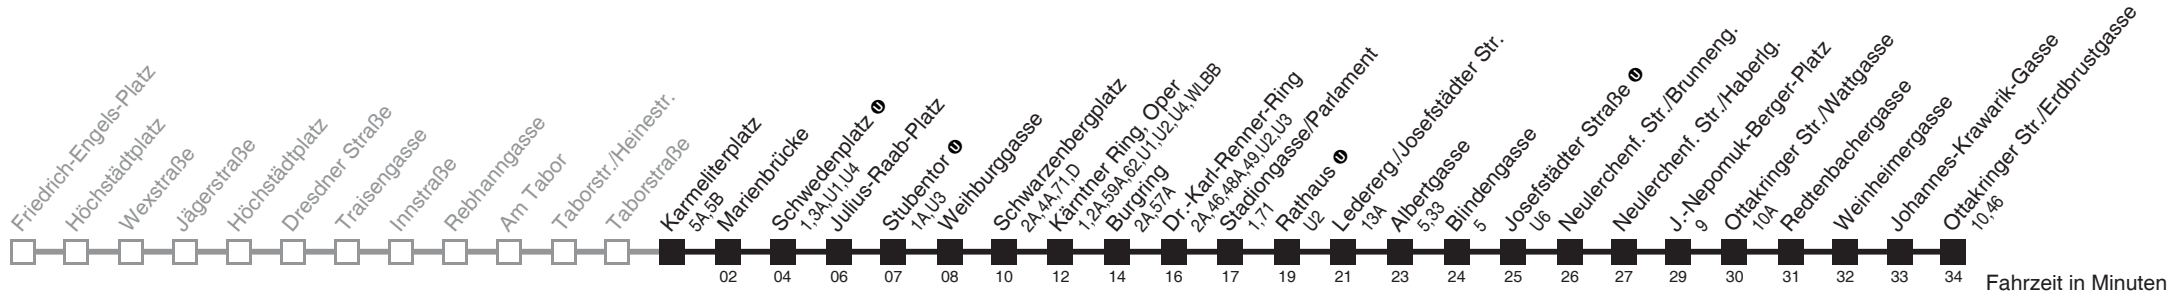

Karmeliterplatz → Ottakringer Str./Erdbrustgasse

Ihr Kurzstreckenfahrtschein gilt bis
Schwedenplatz ①

Montag-Freitag (Schule)

Montag-Freitag (Ferien)

Samstag gültig vom 17.11. bis 22.12.

Sonn- und Feiertage

Linie	Montag-Freitag (Schule)	Montag-Freitag (Ferien)	Samstag	Sonn- und Feiertage
5	05 17 26 34 41 49 56	5 05 17 26 34 41 49 56	5 06 17 31 41 51	5 06 17 37 56
6	04 11 19 26 34 - - - -	6 04 11 19 26 34 41 49 56	6 01 11 21 31 41 51	6 11 26 41 56
7	- - - Intervall 3' - 6' - - -	7 04 11 19 26 34 41 49 56	7 01 11 21 31 41 51	7 11 26 41 51
8	- - - - - - - - - -	8 04 11 19 26 34 41 49 56	8 01 11 21 31 41 49 56	8 01 11 21 31 41 51
9	- - - - - - - - - -	9 04 11 19 26 34 41 49 56	9 04 11 19 26 34 41 49 56	9 01 11 21 31 41 51
10	- - - - - - - - - -	10 04 11 19 26 34 41 49 56	10 04 11 19 26 34 41 49 56	10 01 11 21 31 41 51
11	- - - - - - - - - -	11 04 11 19 26 34 41 49 56	11 04 11 19 26 34 41 49 56	11 01 11 21 31 41 51
12	- - - - - - - - - -	12 04 11 19 26 34 41 49 56	12 04 11 19 26 34 41 49 56	12 01 11 21 31 41 51
13	- - - - - - - - - -	13 04 11 19 26 34 41 49 56	13 04 11 19 26 34 41 49 56	13 01 11 21 31 41 51
14	- - - - - - - - - -	14 04 11 19 26 34 41 49 56	14 04 11 19 26 34 41 49 56	14 01 11 21 31 41 51
15	- - - - - - - - - -	15 04 11 19 26 34 41 49 56	15 04 11 19 26 34 41 49 56	15 01 11 21 31 41 51
16	- - - - - - - - - -	16 04 11 19 26 34 41 49 56	16 04 11 19 26 34 41 49 56	16 01 11 21 31 41 51
17	- - - - - - - - - -	17 04 11 19 26 34 41 49 56	17 04 11 19 26 34 41 49 56	17 01 11 21 31 41 51
18	- - - - - 26 34 41 49 56	18 04 11 19 26 34 41 49 56	18 04 11 19 26 34 41 49 56	18 01 11 21 31 41 51
19	04 11 19 26 34 41 45 49 56	19 04 11 19 26 34 41 49 56	19 04 11 19 26 34 41 49 56	19 01 11 21 31 41 51
20	04 11 21 31 41 51	20 04 11 21 31 41 51	20 04 11 19 26 34 41 51	20 01 11 21 31 41 51
21	01 06 11 21 31 41 51	21 01 06 11 21 31 41 51	21 01 11 21 31 41 51	21 01 11 21 31 41 51
22	01 11 26 41 56	22 01 11 26 41 56	22 01 11 26 41 56	22 01 11 26 41 56
23	11 26 41 56	23 11 26 41 56	23 11 26 41 56	23 11 26 41 56
0	09	0 09	0 09	0 09

Am 24.12. ab ca. 17.00 Uhr Intervall alle 15 Minuten
Vom 31.12. auf 1.1. durchgehender Betrieb
□ bis Schwedenplatz ①

Holen Sie sich die
aktuellen Abfahrtszeiten
auf Ihr Handy

m.qando.at/qr/00659