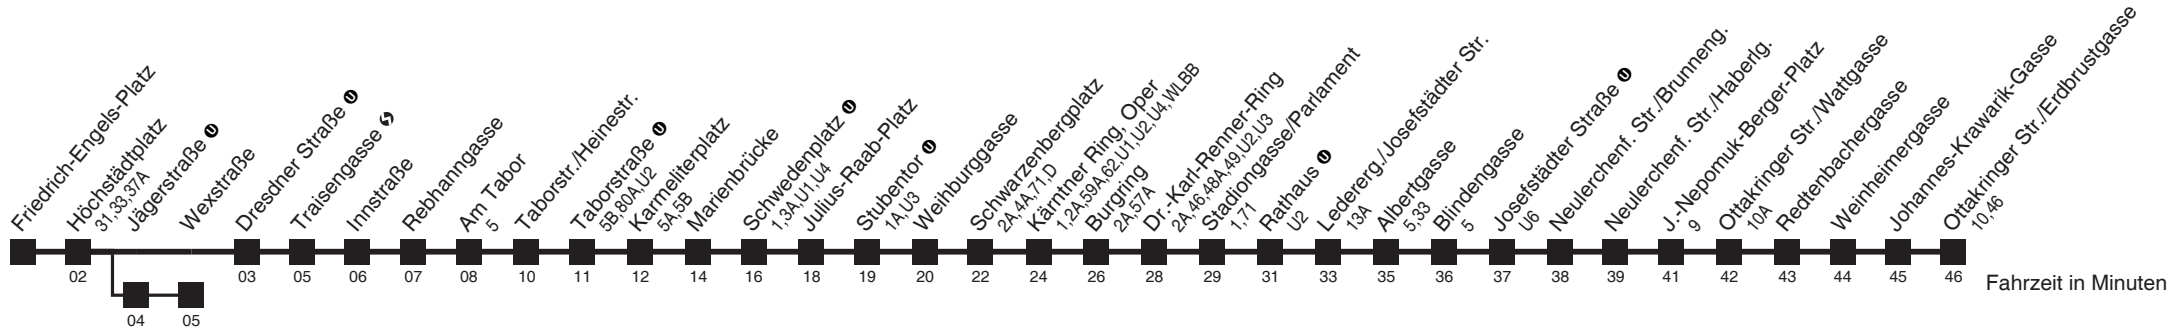

2 Friedrich-Engels-Platz → Ottakringer Str./Erdbrustgasse

Ihr Kurzstreckenfahrtschein gilt bis
Traisengasse ↔

Montag-Freitag (Schule)

5	03	12	20	27	35	42	50	57		
6	05	12	20	-	-	-	-	-		
7	-	-	Intervall 3' - 6'			-	-	-		
8	-	-	-	-	-	-	-	-		
9	-	-	-	-	-	-	-	-		
10	-	-	-	-	-	-	-	-		
11	-	-	-	-	-	-	-	-		
12	-	-	-	-	-	-	-	-		
13	-	-	-	-	-	-	-	-		
14	-	-	-	-	-	-	-	-		
15	-	-	-	-	-	-	-	-		
16	-	-	-	-	-	-	-	-		
17	-	-	-	-	-	-	-	-		
18	-	-	-	12	20	27	35	42	50	57
19	05	12	21	29	33	37	44	52	59	
20	09	19	29	39	49	54	59	-	-	
21	09	19	29	39	49	59	-	-	-	
22	14	29	44	59	-	-	-	-	-	
23	14	29	44	57	-	-	-	-	-	
0	09	24	43	-	-	-	-	-	-	

Montag-Freitag (Ferien)

5	03	12	20	27	35	42	50	57
6	05	12	20	27	35	42	50	57
7	05	12	20	27	35	42	50	57
8	05	12	20	27	35	42	50	57
9	05	12	20	27	35	42	50	57
10	05	12	20	27	35	42	50	57
11	05	12	20	27	35	42	50	57
12	05	12	20	27	35	42	50	57
13	05	12	20	27	35	42	50	57
14	05	12	20	27	35	42	50	57
15	05	12	20	27	35	42	50	57
16	05	12	20	27	35	42	50	57
17	05	12	20	27	35	42	50	57
18	05	12	20	27	35	42	50	57
19	05	12	21	29	37	44	52	59
20	09	19	29	39	49	54	59	-
21	09	19	29	39	49	59	-	-
22	14	29	44	59	-	-	-	-
23	14	29	44	57	-	-	-	-
0	09	24	43	-	-	-	-	-

Samstag

gültig vom 17.11. bis 22.12.

5	05	19	29	39	49	59		
6	09	19	29	39	49	59		
7	09	19	29	39	49	57		
8	07	17	27	35	42	50	57	
9	05	12	20	27	35	42	50	57
10	05	12	20	27	35	42	50	57
11	05	12	20	27	35	42	50	57
12	05	12	20	27	35	42	50	57
13	05	12	20	27	35	42	51	59
14	07	14	22	29	37	44	52	59
15	07	14	22	29	37	44	52	59
16	07	14	22	29	37	44	52	59
17	07	14	22	29	37	44	52	59
18	07	14	22	29	37	44	52	59
19	07	14	22	29	37	44	52	59
20	07	14	22	29	39	49	59	-
21	09	19	29	39	49	59	-	-
22	14	29	44	59	-	-	-	-
23	14	29	44	57	-	-	-	-
0	09	24	43	-	-	-	-	-

Sonn- und Feiertage

5	05	25	44	59		
6	14	29	44	59		
7	14	29	39	49	59	
8	09	19	29	39	49	59
9	09	19	29	39	49	59
10	09	19	29	39	49	59
11	09	19	29	39	49	59
12	09	19	29	39	49	59
13	09	19	29	39	49	59
14	09	19	29	39	49	59
15	09	19	29	39	49	59
16	09	19	29	39	49	59
17	09	19	29	39	49	59
18	09	19	29	39	49	59
19	09	19	29	39	49	59
20	09	19	29	39	49	59
21	09	19	29	39	49	59
22	14	29	44	59	-	-
23	14	29	44	57	-	-
0	09	24	43	-	-	-

Am 24.12. ab ca. 17.00 Uhr Intervall alle 15 Minuten
Vom 31.12. auf 1.1. durchgehender Betrieb

☐ über Jägerstraße
bis Wexstraße

Holen Sie sich die
aktuellen Abfahrtszeiten
auf Ihr Handy

m.qando.at/qr/00363