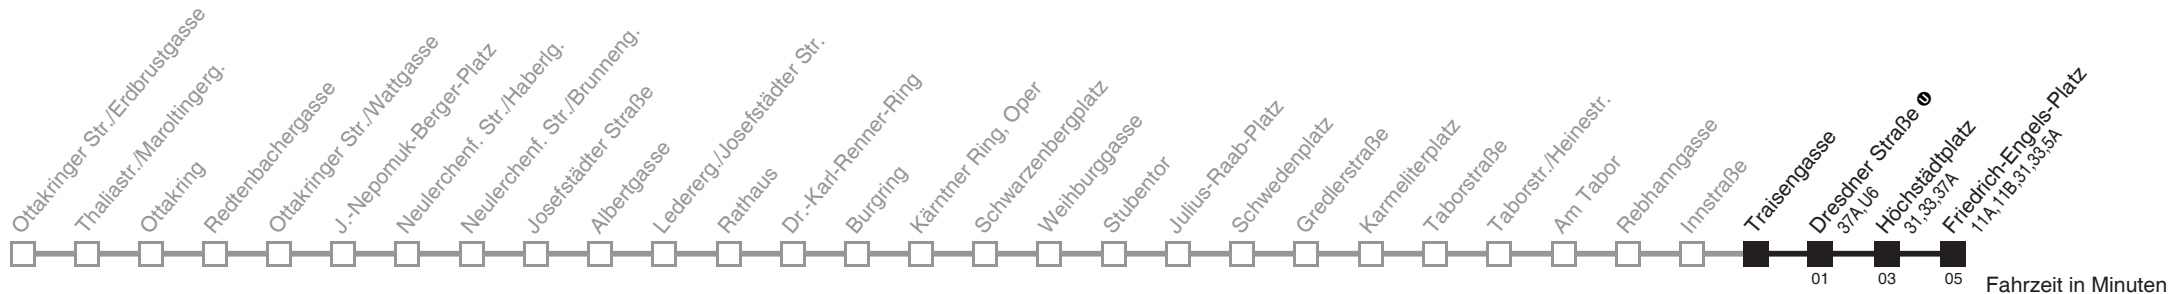

Traisengasse ↔ Friedrich-Engels-Platz

Ihr Kurzstreckenfahrtschein gilt bis
Friedrich-Engels-Platz

Fahrzeit in Minuten

Montag-Freitag (Schule)

Montag-Freitag (Ferien)

Samstag gültig vom 17.11. bis 22.12.

Sonn- und Feiertage

5	25 36 42 49 57
6	04 13 20 28 35 43 50 58
7	05 13 20 27 33 39 45 51 55
8	00 05 10 18 23 28 33 37 - - -
9	- - - Intervall 5' - 6' - - -
10	- - - - - - - - - - -
11	- - - - - - - - - - -
12	- - - - - - - - - - -
13	- - - - - - - - - - -
14	- - - - - - - - - - -
15	- - - - - 32 39 - - - -
16	- - - - Intervall 6' - - - -
17	- - - - - - - - - - -
18	- - - - - - - - - - -
19	- - - - - 27 32 37 43 49 56
20	03 11 18 26 33 41 48 56
21	03 13 23 33 43 53
22	03 13 23 33 48
23	03 18 33 48
0	03 18 37

5	25 36 42 49 57
6	04 13 20 28 35 43 50 58
7	05 13 20 28 35 43 50 58
8	05 13 20 28 35 42 49 57
9	04 12 19 27 34 42 49 57
10	04 12 19 27 34 42 49 57
11	04 12 19 27 34 42 49 57
12	04 12 19 27 34 42 49 57
13	04 12 19 27 34 42 49 57
14	04 12 19 27 34 42 49 57
15	04 12 19 27 34 43 50 58
16	05 13 20 28 35 43 50 58
17	05 13 20 28 35 43 50 58
18	05 13 20 28 35 43 50 58
19	05 13 20 28 34 41 48 56
20	03 11 18 26 33 41 48 56
21	03 13 23 33 43 53
22	03 13 23 33 48
23	03 18 33 48
0	03 18 37

5	25 35 41 53
6	03 13 23 33 43 53
7	03 13 23 33 43 53
8	03 14 24 34 44 54
9	04 12 19 27 34 42 49 57
10	04 12 19 27 34 42 49 57
11	04 12 19 27 34 42 49 57
12	04 12 19 27 34 42 49 57
13	04 12 19 27 34 42 49 57
14	03 11 18 26 33 41 48 56
15	03 11 18 26 33 41 48 56
16	03 11 18 26 33 41 48 56
17	03 11 18 26 33 41 48 56
18	03 11 18 26 33 41 48 56
19	03 11 18 26 33 41 48 56
20	03 11 18 26 33 41 48 56
21	03 13 23 33 43 53
22	03 13 23 33 48
23	03 18 33 48
0	03 18 37

5	25 35 48
6	03 18 33 48
7	03 18 33 48
8	03 13 23 33 43 53
9	03 13 23 33 43 53
10	03 13 23 33 43 53
11	03 13 23 33 43 53
12	03 13 23 33 43 53
13	03 13 23 33 43 53
14	03 13 23 33 43 53
15	03 13 23 33 43 53
16	03 13 23 33 43 53
17	03 13 23 33 43 53
18	03 13 23 33 43 53
19	03 13 23 33 43 53
20	03 13 23 33 43 53
21	03 13 23 33 43 53
22	03 13 23 33 48
23	03 18 33 48
0	03 18 37

Am 24.12. ab ca. 17.00 Uhr Intervall alle 15 Minuten
Vom 31.12. auf 1.1. durchgehender Betrieb

Holen Sie sich die
aktuellen Abfahrtszeiten
auf Ihr Handy

m.qando.at/qr/01385