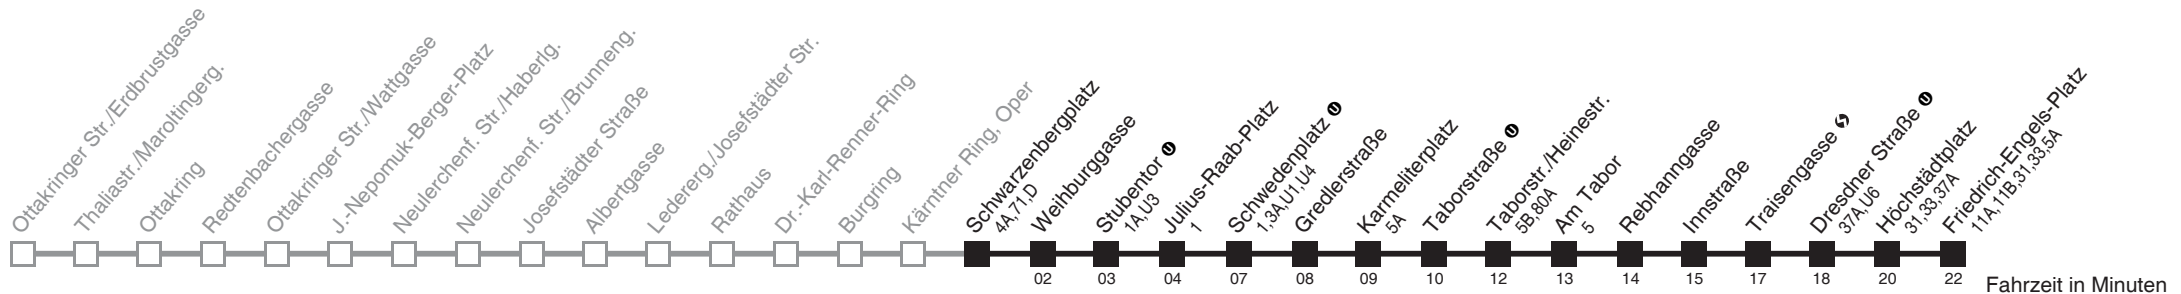

Schwarzenbergplatz → Friedrich-Engels-Platz

Ihr Kurzstreckenfahrtschein gilt bis
Stubentor 0

Montag-Freitag (Schule)

Montag-Freitag (Ferien)

Samstag gültig vom 17.11. bis 22.12.

Sonn - und Feiertage

5	18 24 31 39 46 54
6	01 09 16 24 31 39 46 54
7	01 08 14 20 26 32 36 41 46 51 59
8	04 - - Intervall 5' - 6' - - -
9	- - - - - - - - - - -
10	- - - - - - - - - - -
11	- - - - - - - - - - -
12	- - - - - - - - - - -
13	- - - - - - - - - - -
14	- - - - - - - - - - -
15	- - - - - - - - - - -
16	- - - - - - - - - - -
17	- - - - - - - - - - -
18	- - - - - - - - - - -
19	- - - - - - - 32 39 46 54
20	01 09 16 24 31 39 46 56
21	06 16 26 36 46 56
22	06 16 31 46
23	01 16 31 46
0	01 20

5	18 24 31 39 46 54
6	01 09 16 24 31 39 46 54
7	01 09 16 24 31 39 46 54
8	01 09 16 24 31 39 46 54
9	01 09 16 24 31 39 46 54
10	01 09 16 24 31 39 46 54
11	01 09 16 24 31 39 46 54
12	01 09 16 24 31 39 46 54
13	01 09 16 24 31 39 46 54
14	01 09 16 24 31 39 46 54
15	01 09 16 24 31 39 46 54
16	01 09 16 24 31 39 46 54
17	01 09 16 24 31 39 46 54
18	01 09 16 24 31 39 46 54
19	01 09 16 24 31 39 46 54
20	01 09 16 24 31 39 46 56
21	06 16 26 36 46 56
22	06 16 31 46
23	01 16 31 46
0	01 20

5	18 24 36 46 56
6	06 16 26 36 46 56
7	06 16 26 36 46 56
8	06 16 26 36 46 54
9	01 09 16 24 31 39 46 54
10	01 09 16 24 31 39 46 54
11	01 09 16 24 31 39 46 54
12	01 09 16 24 31 39 46 54
13	01 09 16 24 31 39 46 54
14	01 09 16 24 31 39 46 54
15	01 09 16 24 31 39 46 54
16	01 09 16 24 31 39 46 54
17	01 09 16 24 31 39 46 54
18	01 09 16 24 31 39 46 54
19	01 09 16 24 31 39 46 54
20	01 09 16 24 31 39 46 56
21	06 16 26 36 46 56
22	06 16 31 46
23	01 16 31 46
0	01 20

5	18 31 46
6	01 16 31 46
7	01 16 31 46 56
8	06 16 26 36 46 56
9	06 16 26 36 46 56
10	06 16 26 36 46 56
11	06 16 26 36 46 56
12	06 16 26 36 46 56
13	06 16 26 36 46 56
14	06 16 26 36 46 56
15	06 16 26 36 46 56
16	06 16 26 36 46 56
17	06 16 26 36 46 56
18	06 16 26 36 46 56
19	06 16 26 36 46 56
20	06 16 26 36 46 56
21	06 16 26 36 46 56
22	06 16 31 46
23	01 16 31 46
0	01 20

Am 24.12. ab ca. 17.00 Uhr Intervall alle 15 Minuten
Vom 31.12. auf 1.1. durchgehender Betrieb

Holen Sie sich die
aktuellen Abfahrtszeiten
auf Ihr Handy

m.qando.at/qr/01193