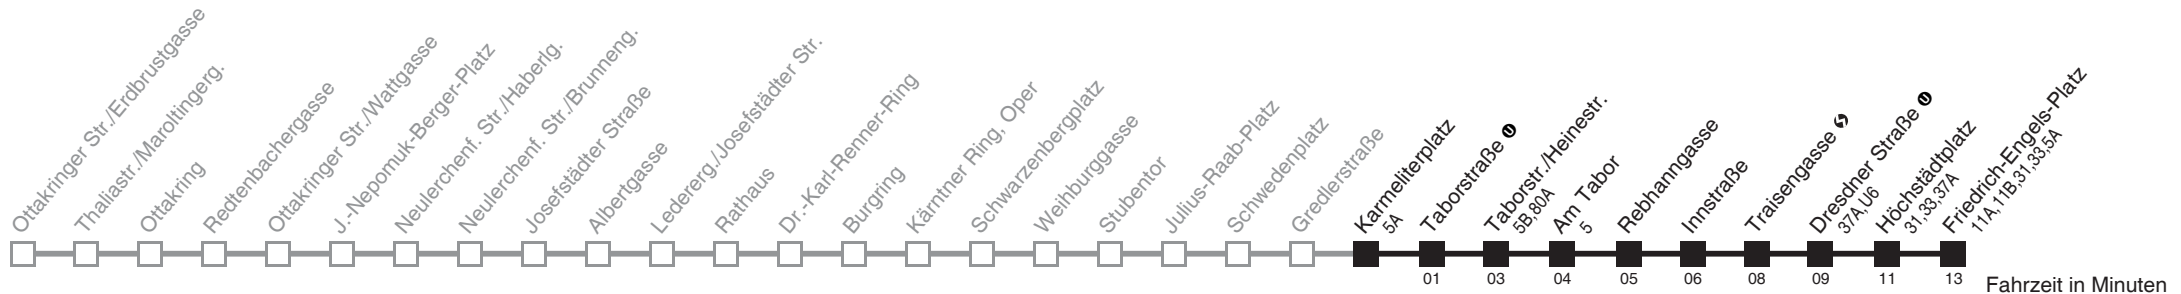

Karmeliterplatz → Friedrich-Engels-Platz

Ihr Kurzstreckenfahrtschein gilt bis
Taborstr./Heinestr.

Montag-Freitag (Schule)

Montag-Freitag (Ferien)

Samstag gültig vom 17.11. bis 22.12.

Sonn- und Feiertage

5	17	28	34	41	49	56				
6	04	11	19	26	34	41	49	56		
7	04	11	18	24	30	36	42	46	51	56
8	01	09	-	-	-	-	-	-	-	-
9	-	-	-	-	-	-	-	-	-	-
10	-	-	-	-	-	-	-	-	-	-
11	-	-	-	-	-	-	-	-	-	-
12	-	-	-	-	-	-	-	-	-	-
13	-	-	-	-	-	-	-	-	-	-
14	-	-	-	-	-	-	-	-	-	-
15	-	-	-	-	-	-	-	-	-	-
16	-	-	-	-	-	-	-	-	-	-
17	-	-	-	-	-	-	-	-	-	-
18	-	-	-	-	-	-	-	-	-	-
19	-	-	-	-	-	30	35	41	48	55
20	03	10	18	25	33	40	48	55		
21	05	15	25	35	45	55				
22	05	15	25	40	55					
23	10	25	40	55						
0	10	29								

5	17	28	34	41	49	56		
6	04	11	19	26	34	41	49	56
7	04	11	19	26	34	41	49	56
8	04	11	19	26	34	41	49	56
9	04	11	19	26	34	41	49	56
10	04	11	19	26	34	41	49	56
11	04	11	19	26	34	41	49	56
12	04	11	19	26	34	41	49	56
13	04	11	19	26	34	41	49	56
14	04	11	19	26	34	41	49	56
15	04	11	19	26	34	41	49	56
16	04	11	19	26	34	41	49	56
17	04	11	19	26	34	41	49	56
18	04	11	19	26	34	41	49	56
19	04	11	19	26	33	40	48	55
20	03	10	18	25	33	40	48	55
21	05	15	25	35	45	55		
22	05	15	25	40	55			
23	10	25	40	55				
0	10	29						

5	17	27	33	45	55			
6	05	15	25	35	45	55		
7	05	15	25	35	45	55		
8	06	16	26	36	46	56		
9	04	11	19	26	34	41	49	56
10	04	11	19	26	34	41	49	56
11	04	11	19	26	34	41	49	56
12	04	11	19	26	34	41	49	56
13	04	11	19	26	34	41	49	56
14	03	10	18	25	33	40	48	55
15	03	10	18	25	33	40	48	55
16	03	10	18	25	33	40	48	55
17	03	10	18	25	33	40	48	55
18	03	10	18	25	33	40	48	55
19	03	10	18	25	33	40	48	55
20	03	10	18	25	33	40	48	55
21	05	15	25	35	45	55		
22	05	15	25	40	55			
23	10	25	40	55				
0	10	29						

5	17	27	40	55		
6	10	25	40	55		
7	10	25	40	55		
8	05	15	25	35	45	55
9	05	15	25	35	45	55
10	05	15	25	35	45	55
11	05	15	25	35	45	55
12	05	15	25	35	45	55
13	05	15	25	35	45	55
14	05	15	25	35	45	55
15	05	15	25	35	45	55
16	05	15	25	35	45	55
17	05	15	25	35	45	55
18	05	15	25	35	45	55
19	05	15	25	35	45	55
20	05	15	25	35	45	55
21	05	15	25	35	45	55
22	05	15	25	40	55	
23	10	25	40	55		
0	10	29				

Am 24.12. ab ca. 17.00 Uhr Intervall alle 15 Minuten
Vom 31.12. auf 1.1. durchgehender Betrieb

Holen Sie sich die
aktuellen Abfahrtszeiten
auf Ihr Handy

m.qando.at/qr/00659