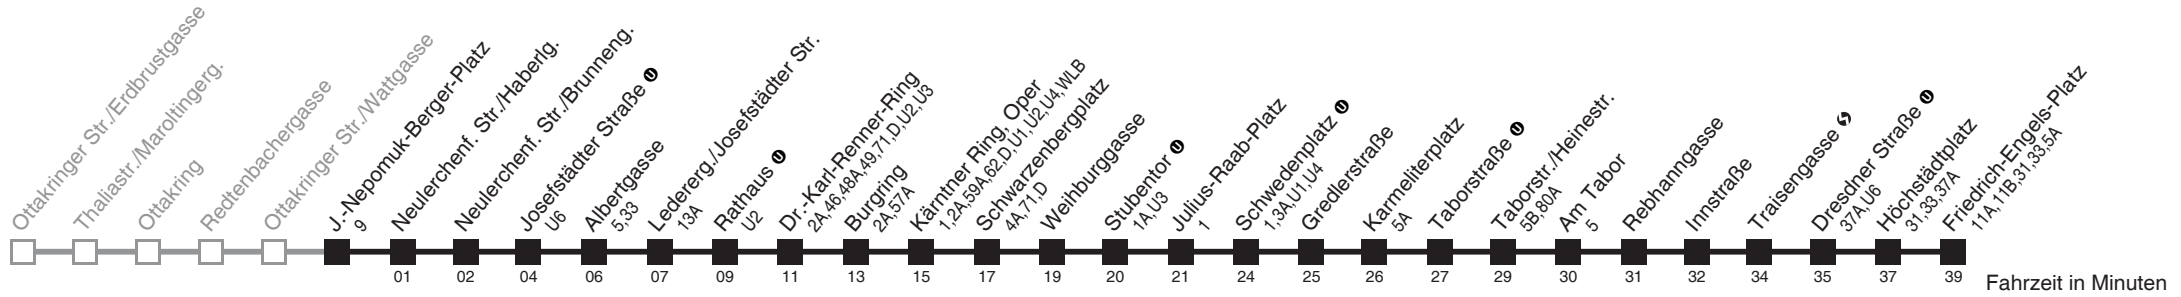

J.-Nepomuk-Berger-Platz → Friedrich-Engels-Platz

Ihr Kurzstreckenfahrtschein gilt bis
Josefstädter Straße ①

Montag-Freitag (Schule)		Montag-Freitag (Ferien)		Samstag gültig vom 17.11. bis 22.12.		Sonn- und Feiertage	
5	00 06 13 21 28 36 43 51 58	5	00 06 13 21 28 36 43 51 58	5	01 07 19 29 39 49 59	5	01 14 29 44 59
6	06 13 21 28 36 43 50 56	6	06 13 21 28 36 43 51 58	6	09 19 29 39 49 59	6	14 29 44 59
7	02 08 14 18 23 28 33 37 41 - - -	7	06 13 21 28 36 43 51 58	7	09 19 29 39 49 58	7	14 29 39 49 59
8	- - - - Intervall 5' - 6' - - - -	8	06 13 21 28 36 43 51 58	8	08 18 28 36 43 51 58	8	09 19 29 39 49 59
9	- - - - - - - - - - - - - -	9	06 13 21 28 36 43 51 58	9	06 13 21 28 36 43 51 58	9	09 19 29 39 49 59
10	- - - - - - - - - - - - - -	10	06 13 21 28 36 43 51 58	10	06 13 21 28 36 43 51 58	10	09 19 29 39 49 59
11	- - - - - - - - - - - - - -	11	06 13 21 28 36 43 51 58	11	06 13 21 28 36 43 51 58	11	09 19 29 39 49 59
12	- - - - - - - - - - - - - -	12	06 13 21 28 36 43 51 58	12	06 13 21 28 36 43 51 58	12	09 19 29 39 49 59
13	- - - - - - - - - - - - - -	13	06 13 21 28 36 43 51 58	13	06 13 21 28 36 43 51 59	13	09 19 29 39 49 59
14	- - - - - - - - - - - - - -	14	06 13 21 28 36 43 51 58	14	07 14 22 29 37 44 52 59	14	09 19 29 39 49 59
15	- - - - - - - - - - - - - -	15	06 13 21 28 36 43 51 58	15	07 14 22 29 37 44 52 59	15	09 19 29 39 49 59
16	- - - - - - - - - - - - - -	16	06 13 21 28 36 43 51 58	16	07 14 22 29 37 44 52 59	16	09 19 29 39 49 59
17	- - - - - - - - - - - - - -	17	06 13 21 28 36 43 51 58	17	07 14 22 29 37 44 52 59	17	09 19 29 39 49 59
18	- - - - - - - - - - - - - -	18	06 13 21 28 36 43 51 58	18	07 14 22 29 37 44 52 59	18	09 19 29 39 49 59
19	- - - - - 14 21 29 37 44 52 59	19	06 13 21 29 37 44 52 59	19	07 14 22 29 37 44 52 59	19	09 19 29 39 49 59
20	07 14 22 29 39 49 59	20	07 14 22 29 39 49 59	20	07 14 22 29 39 49 59	20	09 19 29 39 49 59
21	09 19 29 39 49 59	21	09 19 29 39 49 59	21	09 19 29 39 49 59	21	09 19 29 39 49 59
22	14 29 44 59	22	14 29 44 59	22	14 29 44 59	22	14 29 44 59
23	14 29 44	23	14 29 44	23	14 29 44	23	14 29 44
0	03	0	03	0	03	0	03

Am 24.12. ab ca. 17.00 Uhr Intervall alle 15 Minuten
Vom 31.12. auf 1.1. durchgehender Betrieb
□ bis Kärntner Ring, Oper

Holen Sie sich die aktuellen Abfahrtszeiten auf Ihr Handy
m.qando.at/qr/00602