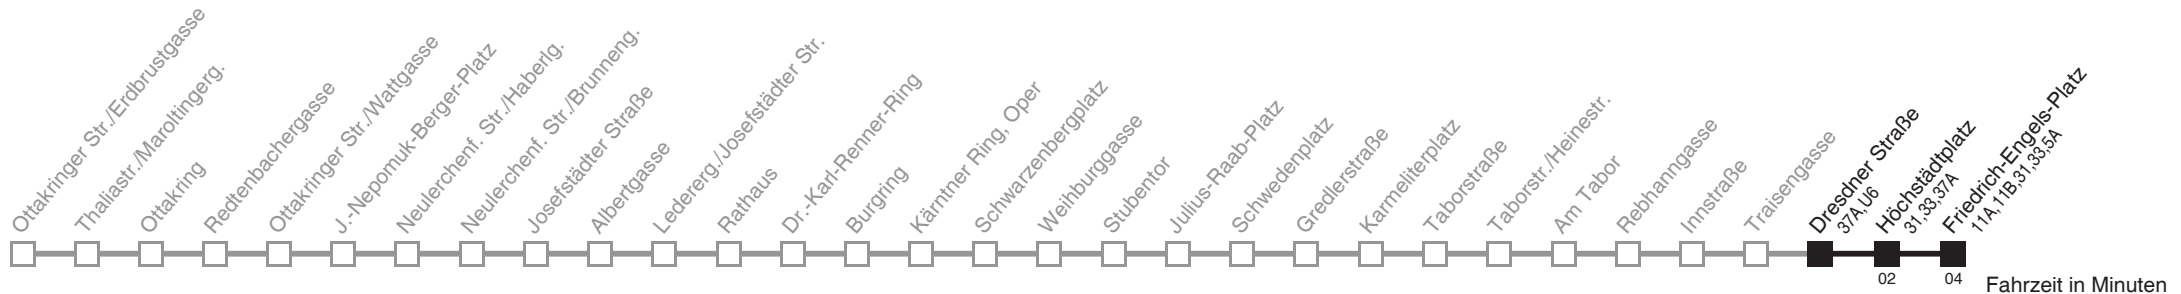

2

Dresdner Straße 0 → Friedrich-Engels-Platz

Ihr Kurzstreckenfahrtschein gilt bis
Friedrich-Engels-Platz

Montag-Freitag (Schule)

Montag-Freitag (Ferien)

Samstag gültig vom 17.11. bis 22.12.

Sonn- und Feiertage

5	27 37 43 50 58
6	05 14 21 29 36 44 51 59
7	06 14 21 28 34 40 46 52 56
8	01 06 11 19 24 29 34 39 43 - - -
9	- - - - Intervall 5' - 6' - - - -
10	- - - - - - - - - - - - -
11	- - - - - - - - - - - - -
12	- - - - - - - - - - - - -
13	- - - - - - - - - - - - -
14	- - - - - - - - - - - - -
15	- - - - - - - - 33 40 - - - -
16	- - - - - Intervall 6' - - - -
17	- - - - - - - - - - - - -
18	- - - - - - - - - - - - -
19	- - - - - - - - 34 39 44 50 57
20	04 12 19 27 34 42 49 57
21	04 14 24 34 44 54
22	04 14 24 34 49
23	04 19 34 49
0	04 19 38

5	27 37 43 50 58
6	05 14 21 29 36 44 51 59
7	06 14 21 29 36 44 51 59
8	06 14 21 29 36 43 50 58
9	05 13 20 28 35 43 50 58
10	05 13 20 28 35 43 50 58
11	05 13 20 28 35 43 50 58
12	05 13 20 28 35 43 50 58
13	05 13 20 28 35 43 50 58
14	05 13 20 28 35 43 50 58
15	05 13 20 28 35 44 51 59
16	06 14 21 29 36 44 51 59
17	06 14 21 29 36 44 51 59
18	06 14 21 29 36 44 51 59
19	06 14 21 29 36 42 49 57
20	04 12 19 27 34 42 49 57
21	04 14 24 34 44 54
22	04 14 24 34 49
23	04 19 34 49
0	04 19 38

5	26 36 42 54
6	04 14 24 34 44 54
7	04 14 24 34 44 54
8	05 15 25 35 45 55
9	05 13 20 28 35 43 50 58
10	05 13 20 28 35 43 50 58
11	05 13 20 28 35 43 50 58
12	05 13 20 28 35 43 50 58
13	05 13 20 28 35 43 50 58
14	05 12 19 27 34 42 49 57
15	04 12 19 27 34 42 49 57
16	04 12 19 27 34 42 49 57
17	04 12 19 27 34 42 49 57
18	04 12 19 27 34 42 49 57
19	04 12 19 27 34 42 49 57
20	04 12 19 27 34 42 49 57
21	04 14 24 34 44 54
22	04 14 24 34 49
23	04 19 34 49
0	04 19 38

5	26 36 49
6	04 19 34 49
7	04 19 34 49
8	04 14 24 34 44 54
9	04 14 24 34 44 54
10	04 14 24 34 44 54
11	04 14 24 34 44 54
12	04 14 24 34 44 54
13	04 14 24 34 44 54
14	04 14 24 34 44 54
15	04 14 24 34 44 54
16	04 14 24 34 44 54
17	04 14 24 34 44 54
18	04 14 24 34 44 54
19	04 14 24 34 44 54
20	04 14 24 34 44 54
21	04 14 24 34 44 54
22	04 14 24 34 49
23	04 19 34 49
0	04 19 38

Am 24.12. ab ca. 17.00 Uhr Intervall alle 15 Minuten
Vom 31.12. auf 1.1. durchgehender Betrieb

Holen Sie sich die
aktuellen Abfahrtszeiten
auf Ihr Handy

m.qando.at/qr/00500