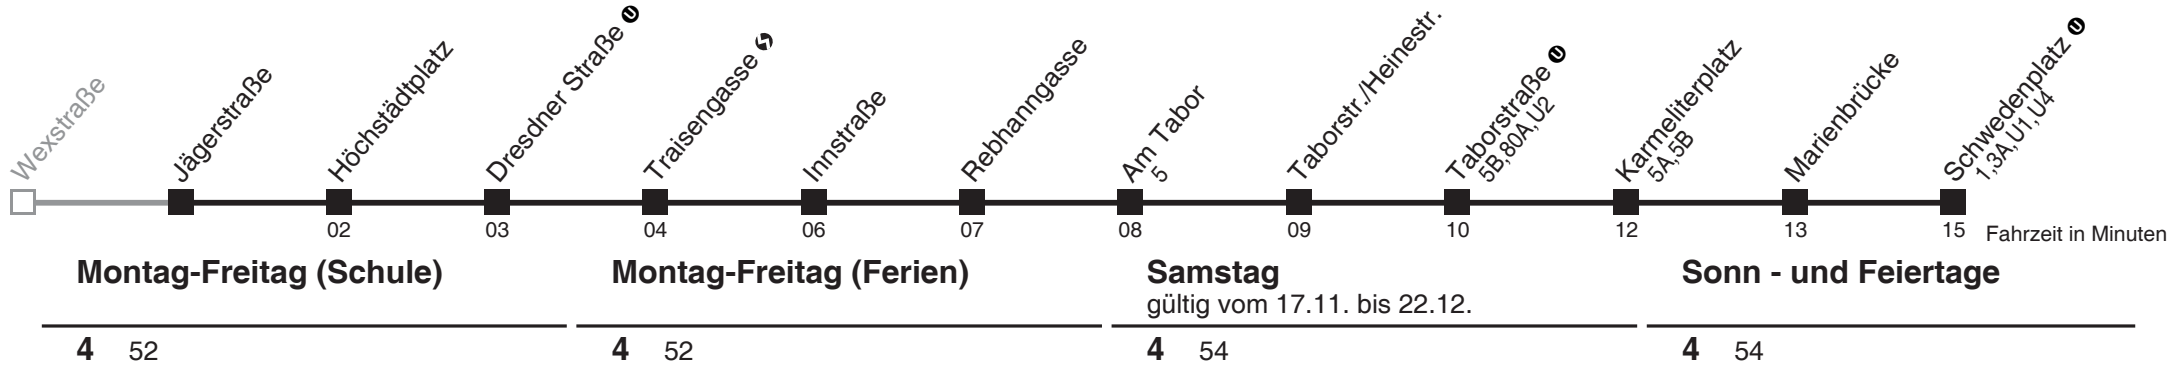

2

Jägerstraße U → Schwedenplatz U

Ihr Kurzstreckenfahrtschein gilt bis
Traisengasse ↔

Am 24.12. ab ca. 17.00 Uhr Intervall alle 15 Minuten
Vom 31.12. auf 1.1. durchgehender Betrieb

Holen Sie sich die aktuellen Abfahrtszeiten auf Ihr Handy
m.qando.at/qr/01667

Auskunft
Wiener Linien: 7909-100
Änderungen vorbehalten