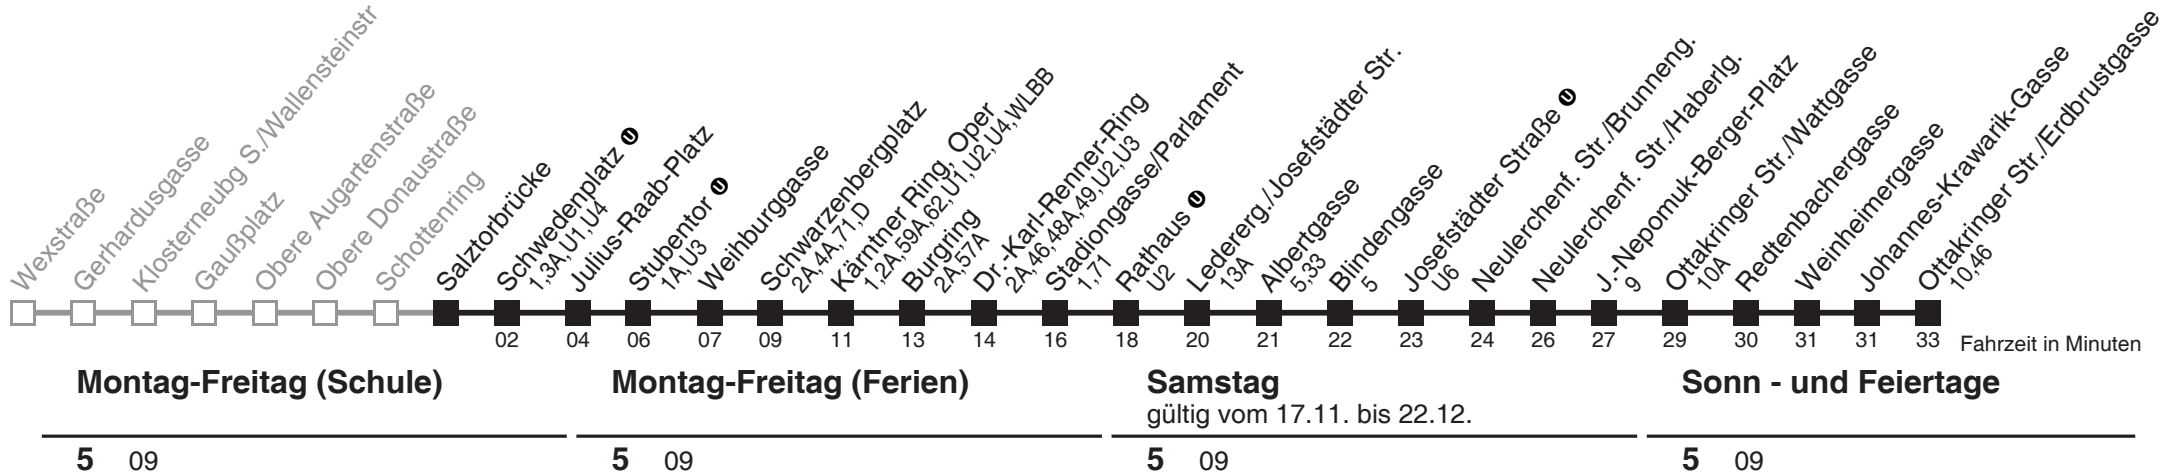

2

Salztorbrücke → Ottakringer Str./Erdbrustgasse

Ihr Kurzstreckenfahrtschein gilt bis
Schwedenplatz ①

Am 24.12. ab ca. 17.00 Uhr Intervall alle 15 Minuten
Vom 31.12. auf 1.1. durchgehender Betrieb

Holen Sie sich die aktuellen Abfahrtszeiten auf Ihr Handy
m.qando.at/qr/01145