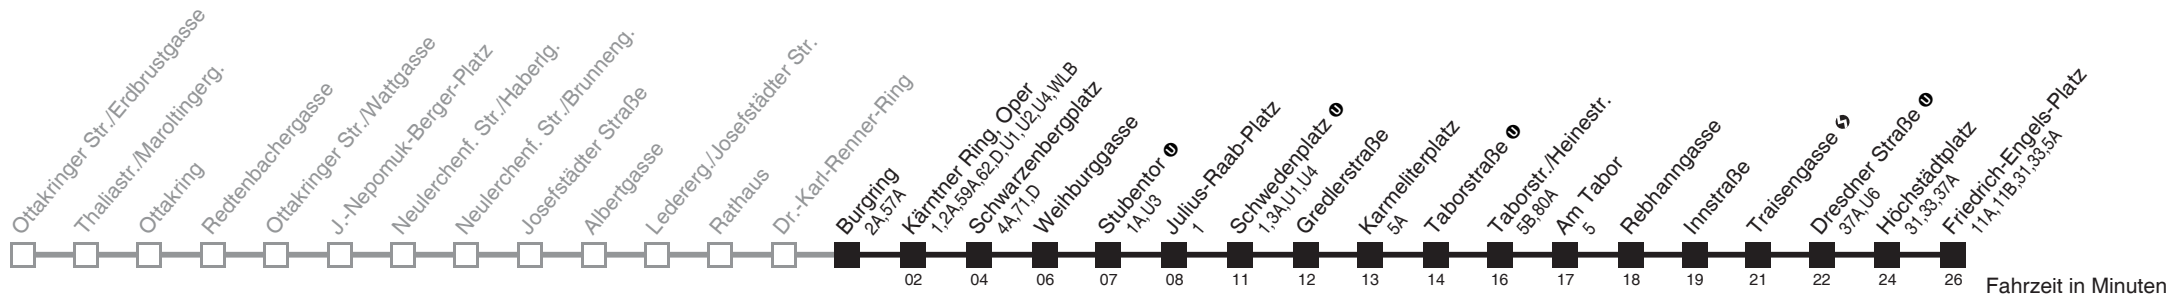

Burgring → Friedrich-Engels-Platz

Ihr Kurzstreckenfahrtschein gilt bis
Kärntner Ring, Oper

Montag-Freitag (Schule)

5	14 20 27 35 42 50 57
6	05 12 20 27 35 42 50 57
7	04 10 16 22 28 32 37 42 47 51 55
8	00 - - Intervall 5' - 6' - - -
9	- - - - - - - - - - -
10	- - - - - - - - - - -
11	- - - - - - - - - - -
12	- - - - - - - - - - -
13	- - - - - - - - - - -
14	- - - - - - - - - - -
15	- - - - - - - - - - -
16	- - - - - - - - - - -
17	- - - - - - - - - - -
18	- - - - - - - - - - -
19	- - - - - - 28 35 42 50 57
20	05 12 20 27 35 42 52
21	02 12 22 32 42 52
22	02 12 27 42 57
23	12 27 42 57
0	16

Montag-Freitag (Ferien)

5	14 20 27 35 42 50 57
6	05 12 20 27 35 42 50 57
7	05 12 20 27 35 42 50 57
8	05 12 20 27 35 42 50 57
9	05 12 20 27 35 42 50 57
10	05 12 20 27 35 42 50 57
11	05 12 20 27 35 42 50 57
12	05 12 20 27 35 42 50 57
13	05 12 20 27 35 42 50 57
14	05 12 20 27 35 42 50 57
15	05 12 20 27 35 42 50 57
16	05 12 20 27 35 42 50 57
17	05 12 20 27 35 42 50 57
18	05 12 20 27 35 42 50 57
19	05 12 20 27 35 42 50 57
20	05 12 20 27 35 42 52
21	02 12 22 32 42 52
22	02 12 27 42 57
23	12 27 42 57
0	16

Samstag

gültig vom 17.11. bis 22.12.

5	14 20 32 42 52
6	02 12 22 32 42 52
7	02 12 22 32 42 52
8	02 12 22 32 42 50 57
9	05 12 20 27 35 42 50 57
10	05 12 20 27 35 42 50 57
11	05 12 20 27 35 42 50 57
12	05 12 20 27 35 42 50 57
13	05 12 20 27 35 42 50 57
14	05 12 20 27 35 42 50 57
15	05 12 20 27 35 42 50 57
16	05 12 20 27 35 42 50 57
17	05 12 20 27 35 42 50 57
18	05 12 20 27 35 42 50 57
19	05 12 20 27 35 42 50 57
20	05 12 20 27 35 42 52
21	02 12 22 32 42 52
22	02 12 27 42 57
23	12 27 42 57
0	16

Sonn- und Feiertage

5	14 27 42 57
6	12 27 42 57
7	12 27 42 52
8	02 12 22 32 42 52
9	02 12 22 32 42 52
10	02 12 22 32 42 52
11	02 12 22 32 42 52
12	02 12 22 32 42 52
13	02 12 22 32 42 52
14	02 12 22 32 42 52
15	02 12 22 32 42 52
16	02 12 22 32 42 52
17	02 12 22 32 42 52
18	02 12 22 32 42 52
19	02 12 22 32 42 52
20	02 12 22 32 42 52
21	02 12 22 32 42 52
22	02 12 27 42 57
23	12 27 42 57
0	16

Am 24.12. ab ca. 17.00 Uhr Intervall alle 15 Minuten
Vom 31.12. auf 1.1. durchgehender Betrieb
□ bis Kärntner Ring, Oper

Holen Sie sich die
aktuellen Abfahrtszeiten
auf Ihr Handy

m.qando.at/qr/00190