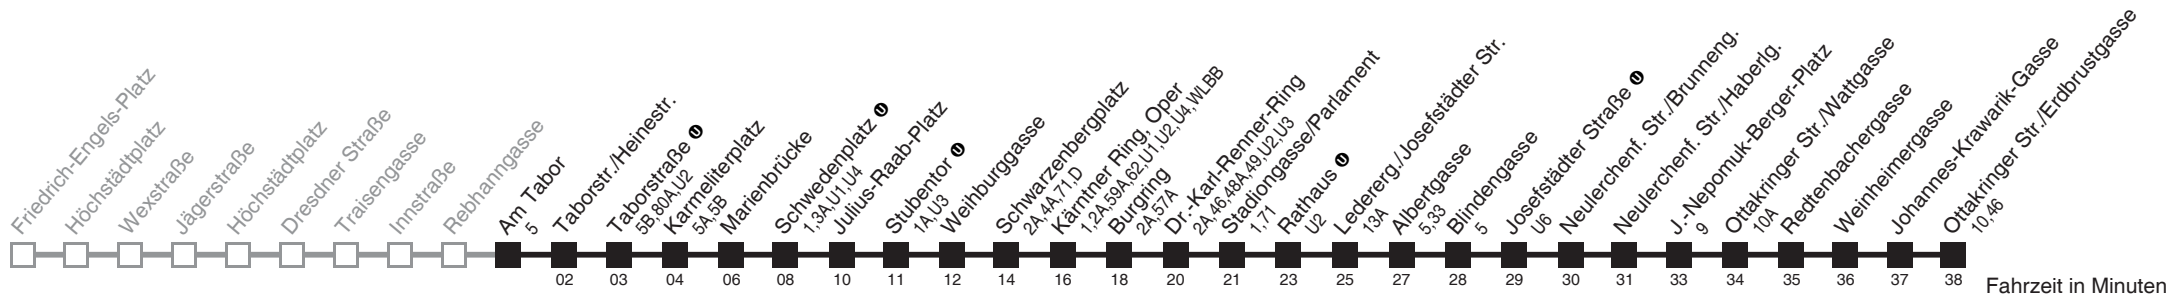

Am Tabor → Ottakringer Str./Erdbrustgasse

Ihr Kurzstreckenfahrtschein gilt bis
Taborstr./Heinestr.

Montag-Freitag (Schule)

5	01	12	21	29	36	44	51	59	
6	06	14	21	29	-	-	-	-	-
7	-	-	-Intervall 3' - 6'-		-	-	-	-	-
8	-	-	-	-	-	-	-	-	-
9	-	-	-	-	-	-	-	-	-
10	-	-	-	-	-	-	-	-	-
11	-	-	-	-	-	-	-	-	-
12	-	-	-	-	-	-	-	-	-
13	-	-	-	-	-	-	-	-	-
14	-	-	-	-	-	-	-	-	-
15	-	-	-	-	-	-	-	-	-
16	-	-	-	-	-	-	-	-	-
17	-	-	-	-	-	-	-	-	-
18	-	-	-	-	21	29	36	44	51 59
19	06	14	21	30	37	41	45	52	
20	00	07	17	27	37	47	57		
21	02	07	17	27	37	47	57		
22	07	22	37	52					
23	07	22	37	52					
0	05								

Montag-Freitag (Ferien)

5	01	12	21	29	36	44	51	59	
6	06	14	21	29	36	44	51	59	
7	06	14	21	29	36	44	51	59	
8	06	14	21	29	36	44	51	59	
9	06	14	21	29	36	44	51	59	
10	06	14	21	29	36	44	51	59	
11	06	14	21	29	36	44	51	59	
12	06	14	21	29	36	44	51	59	
13	06	14	21	29	36	44	51	59	
14	06	14	21	29	36	44	51	59	
15	06	14	21	29	36	44	51	59	
16	06	14	21	29	36	44	51	59	
17	06	14	21	29	36	44	51	59	
18	06	14	21	29	36	44	51	59	
19	06	14	21	30	37	45	52		
20	00	07	17	27	37	47	57		
21	02	07	17	27	37	47	57		
22	07	22	37	52					
23	07	22	37	52					
0	05								

Samstag

gültig vom 17.11. bis 22.12.

5	02	14	27	37	47	57			
6	07	17	27	37	47	57			
7	07	17	27	37	47	57			
8	06	16	26	36	44	51	59		
9	06	14	21	29	36	44	51	59	
10	06	14	21	29	36	44	51	59	
11	06	14	21	29	36	44	51	59	
12	06	14	21	29	36	44	51	59	
13	06	14	21	29	36	44	51		
14	00	07	15	22	30	37	45	52	
15	00	07	15	22	30	37	45	52	
16	00	07	15	22	30	37	45	52	
17	00	07	15	22	30	37	45	52	
18	00	07	15	22	30	37	45	52	
19	00	07	15	22	30	37	45	52	
20	00	07	15	22	30	37	47	57	
21	07	17	27	37	47	57			
22	07	22	37	52					
23	07	22	37	52					
0	05								

Sonn- und Feiertage

5	02	13	33	52					
6	07	22	37	52					
7	07	22	37	47	57				
8	07	17	27	37	47	57			
9	07	17	27	37	47	57			
10	07	17	27	37	47	57			
11	07	17	27	37	47	57			
12	07	17	27	37	47	57			
13	07	17	27	37	47	57			
14	07	17	27	37	47	57			
15	07	17	27	37	47	57			
16	07	17	27	37	47	57			
17	07	17	27	37	47	57			
18	07	17	27	37	47	57			
19	07	17	27	37	47	57			
20	07	17	27	37	47	57			
21	07	17	27	37	47	57			
22	07	22	37	52					
23	07	22	37	52					
0	05								

Am 24.12. ab ca. 17.00 Uhr Intervall alle 15 Minuten
Vom 31.12. auf 1.1. durchgehender Betrieb
□ bis Schwedenplatz ●

Holen Sie sich die
aktuellen Abfahrtszeiten
auf Ihr Handy

m.qando.at/qr/00051