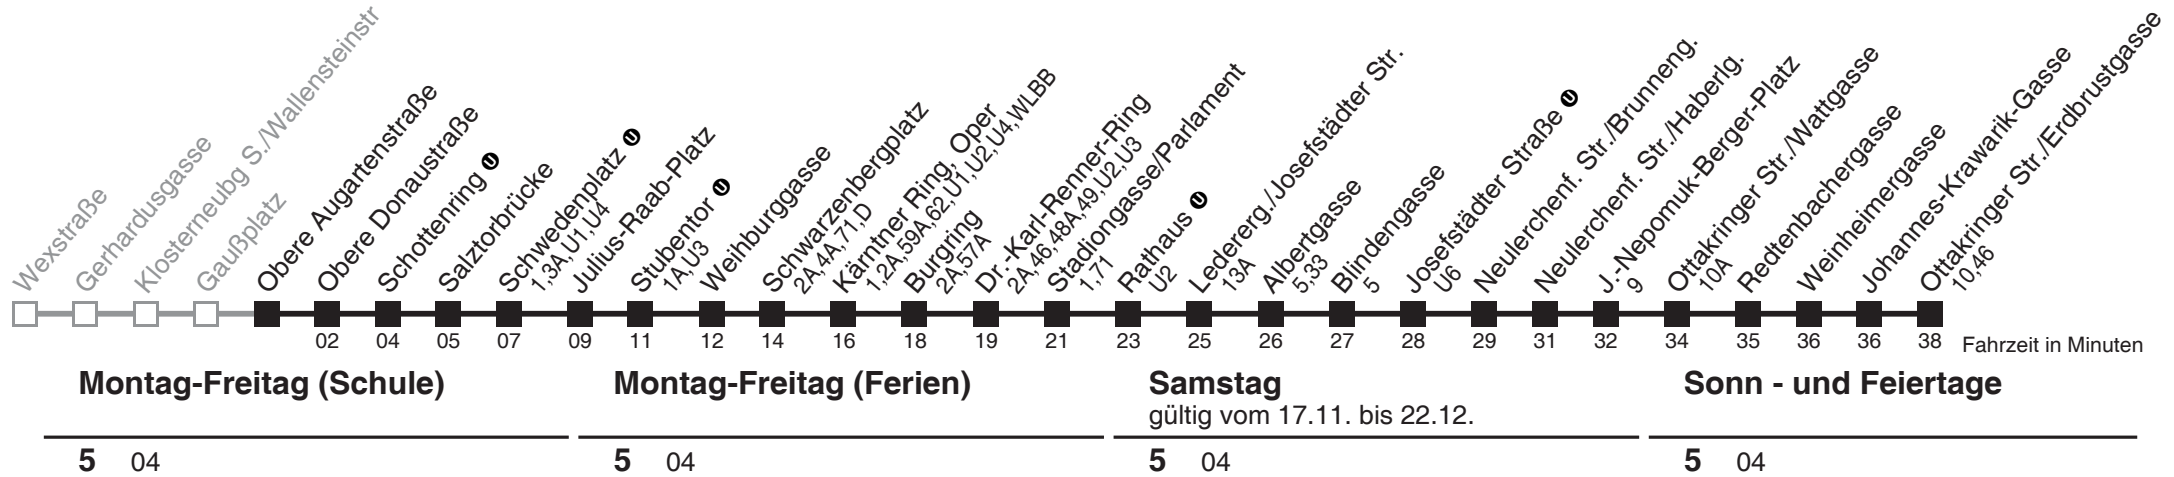

2 Obere Augartenstraße → Ottakringer Str./Erdbrustgasse

Ihr Kurzstreckenfahrschein gilt bis
Schwedenplatz ①

Am 24.12. ab ca. 17.00 Uhr Intervall alle 15 Minuten
Vom 31.12. auf 1.1. durchgehender Betrieb

Holen Sie sich die aktuellen Abfahrtszeiten auf Ihr Handy
m.qando.at/qr/00961

Auskunft
Wiener Linien: 7909-100
Änderungen vorbehalten