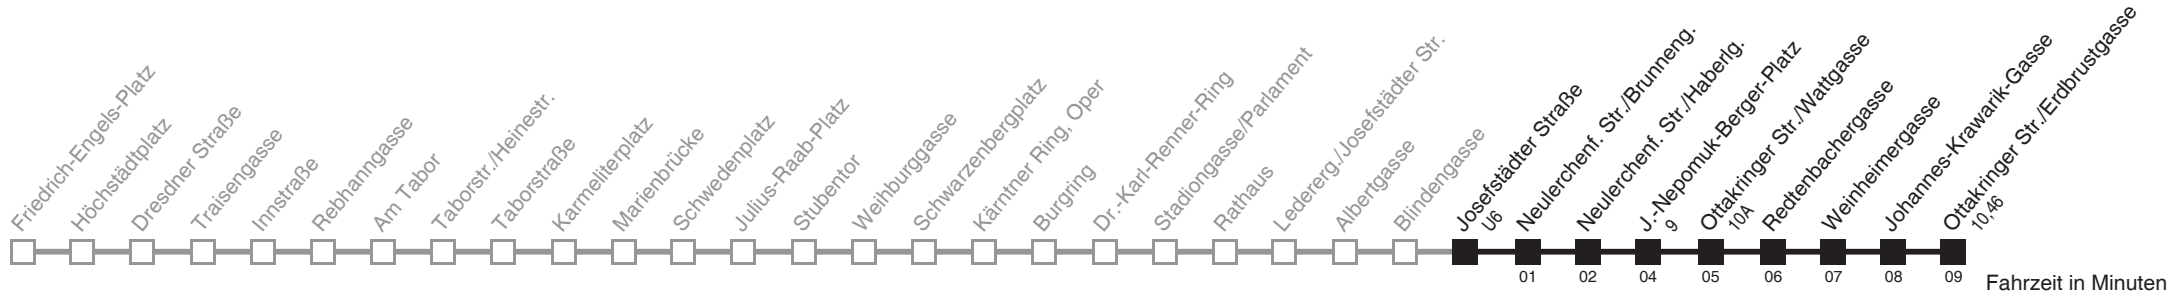

2 Josefstädter Straße → Ottakringer Str./Erdbrustgasse

Ihr Kurzstreckenfahrtschein gilt bis
J.-Nepomuk-Berger-Platz

Montag-Freitag (Schule)

Montag-Freitag (Ferien)

Samstag gültig vom 17.11. bis 22.12.

Sonn- und Feiertage

5	32 41 50 58
6	05 13 20 28 35 43 50 58
7	04 - - Intervall 3' - 6' - -
8	- - - - - - - - - -
9	- - - - - - - - - -
10	- - - - - - - - - -
11	- - - - - - - - - -
12	- - - - - - - - - -
13	- - - - - - - - - -
14	- - - - - - - - - -
15	- - - - - - - - - -
16	- - - - - - - - - -
17	- - - - - - - - - -
18	- - - - - - - - 50 58
19	05 13 20 28 35 43 50 58
20	05 09 13 20 28 35 45 55
21	05 15 25 30 35 45 55
22	05 15 25 35 50
23	05 20 35 50
0	05 20 33

5	32 41 50 58
6	05 13 20 28 35 43 50 58
7	05 13 20 28 35 43 50 58
8	05 13 20 28 35 43 50 58
9	05 13 20 28 35 43 50 58
10	05 13 20 28 35 43 50 58
11	05 13 20 28 35 43 50 58
12	05 13 20 28 35 43 50 58
13	05 13 20 28 35 43 50 58
14	05 13 20 28 35 43 50 58
15	05 13 20 28 35 43 50 58
16	05 13 20 28 35 43 50 58
17	05 13 20 28 35 43 50 58
18	05 13 20 28 35 43 50 58
19	05 13 20 28 35 43 50 58
20	05 13 20 28 35 45 55
21	05 15 25 30 35 45 55
22	05 15 25 35 50
23	05 20 35 50
0	05 20 33

5	32 42 55
6	05 15 25 35 45 55
7	05 15 25 35 45 55
8	05 15 25 35 45 55
9	05 13 20 28 35 43 50 58
10	05 13 20 28 35 43 50 58
11	05 13 20 28 35 43 50 58
12	05 13 20 28 35 43 50 58
13	05 13 20 28 35 43 50 58
14	05 13 20 28 35 43 50 58
15	05 13 20 28 35 43 50 58
16	05 13 20 28 35 43 50 58
17	05 13 20 28 35 43 50 58
18	05 13 20 28 35 43 50 58
19	05 13 20 28 35 43 50 58
20	05 13 20 28 35 43 50 58
21	05 15 25 35 45 55
22	05 15 25 35 50
23	05 20 35 50
0	05 20 33

5	32 42
6	01 20 35 50
7	05 20 35 50
8	05 15 25 35 45 55
9	05 15 25 35 45 55
10	05 15 25 35 45 55
11	05 15 25 35 45 55
12	05 15 25 35 45 55
13	05 15 25 35 45 55
14	05 15 25 35 45 55
15	05 15 25 35 45 55
16	05 15 25 35 45 55
17	05 15 25 35 45 55
18	05 15 25 35 45 55
19	05 15 25 35 45 55
20	05 15 25 35 45 55
21	05 15 25 35 45 55
22	05 15 25 35 50
23	05 20 35 50
0	05 20 33

Am 24.12. ab ca. 17.00 Uhr Intervall alle 15 Minuten
Vom 31.12. auf 1.1. durchgehender Betrieb

Holen Sie sich die
aktuellen Abfahrtszeiten
auf Ihr Handy
m.qando.at/qr/00615