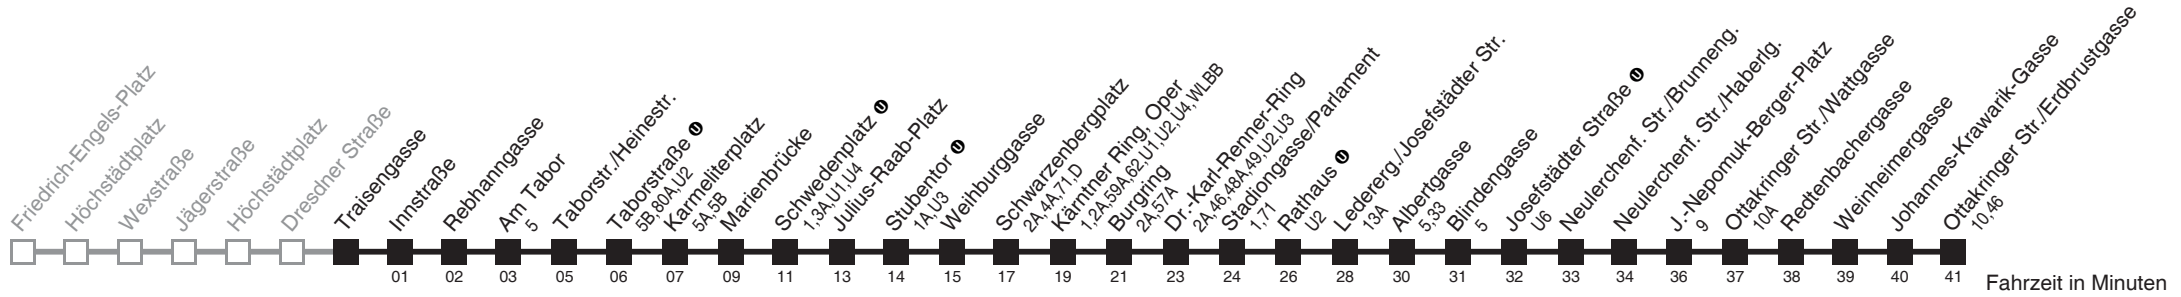

Traisengasse ↔ Ottakringer Str./Erdbrustgasse

Ihr Kurzstreckenfahrschein gilt bis
Taborstr./Heinestr.

Montag-Freitag (Schule)

Montag-Freitag (Ferien)

Samstag

Sonn- und Feiertage

gültig vom 17.11. bis 22.12.

4	57
5	08 17 25 32 40 47 55
6	02 10 17 25 - - - - -
7	- - Intervall 3' - 6' - -
8	- - - - - - - - -
9	- - - - - - - - -
10	- - - - - - - - -
11	- - - - - - - - -
12	- - - - - - - - -
13	- - - - - - - - -
14	- - - - - - - - -
15	- - - - - - - - -
16	- - - - - - - - -
17	- - - - - - - - -
18	- - - - 17 25 32 40 47 55
19	02 10 17 26 33 37 41 48 56
20	03 13 23 33 43 53 58
21	03 13 23 33 43 53
22	03 18 33 48
23	03 18 33 48
0	01

4	57
5	08 17 25 32 40 47 55
6	02 10 17 25 32 40 47 55
7	02 10 17 25 32 40 47 55
8	02 10 17 25 32 40 47 55
9	02 10 17 25 32 40 47 55
10	02 10 17 25 32 40 47 55
11	02 10 17 25 32 40 47 55
12	02 10 17 25 32 40 47 55
13	02 10 17 25 32 40 47 55
14	02 10 17 25 32 40 47 55
15	02 10 17 25 32 40 47 55
16	02 10 17 25 32 40 47 55
17	02 10 17 25 32 40 47 55
18	02 10 17 25 32 40 47 55
19	02 10 17 26 33 41 48 56
20	03 13 23 33 43 53 58
21	03 13 23 33 43 53
22	03 18 33 48
23	03 18 33 48
0	01

4	58
5	10 23 33 43 53
6	03 13 23 33 43 53
7	03 13 23 33 43 53
8	02 12 22 32 40 47 55
9	02 10 17 25 32 40 47 55
10	02 10 17 25 32 40 47 55
11	02 10 17 25 32 40 47 55
12	02 10 17 25 32 40 47 55
13	02 10 17 25 32 40 47 56
14	03 11 18 26 33 41 48 56
15	03 11 18 26 33 41 48 56
16	03 11 18 26 33 41 48 56
17	03 11 18 26 33 41 48 56
18	03 11 18 26 33 41 48 56
19	03 11 18 26 33 41 48 56
20	03 11 18 26 33 43 53
21	03 13 23 33 43 53
22	03 18 33 48
23	03 18 33 48
0	01

4	58
5	10 29 48
6	03 18 33 48
7	03 18 33 43 53
8	03 13 23 33 43 53
9	03 13 23 33 43 53
10	03 13 23 33 43 53
11	03 13 23 33 43 53
12	03 13 23 33 43 53
13	03 13 23 33 43 53
14	03 13 23 33 43 53
15	03 13 23 33 43 53
16	03 13 23 33 43 53
17	03 13 23 33 43 53
18	03 13 23 33 43 53
19	03 13 23 33 43 53
20	03 13 23 33 43 53
21	03 13 23 33 43 53
22	03 18 33 48
23	03 18 33 48
0	01

Am 24.12. ab ca. 17.00 Uhr Intervall alle 15 Minuten
Vom 31.12. auf 1.1. durchgehender Betrieb
□ bis Schwedenplatz ①

Holen Sie sich die
aktuellen Abfahrtszeiten
auf Ihr Handy

m.qando.at/qr/01385