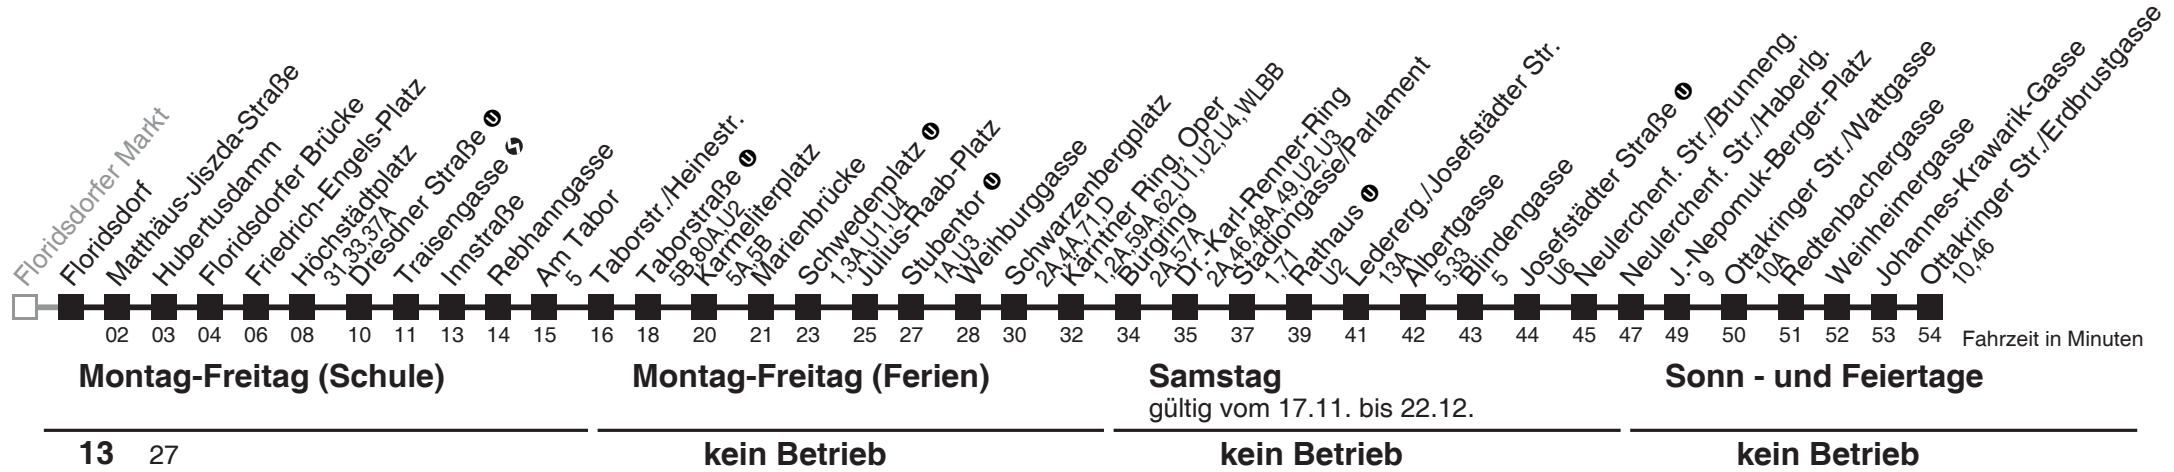

2

Floridsdorf ↔ Ottakringer Str./Erdbrustgasse

Ihr Kurzstreckenfahrtschein gilt bis
Traisengasse

Am 24.12. ab ca. 17.00 Uhr Intervall alle 15 Minuten
Vom 31.12. auf 1.1. durchgehender Betrieb

Holen Sie sich die
aktuellen Abfahrtszeiten
auf Ihr Handy
m.qando.at/qr/00334