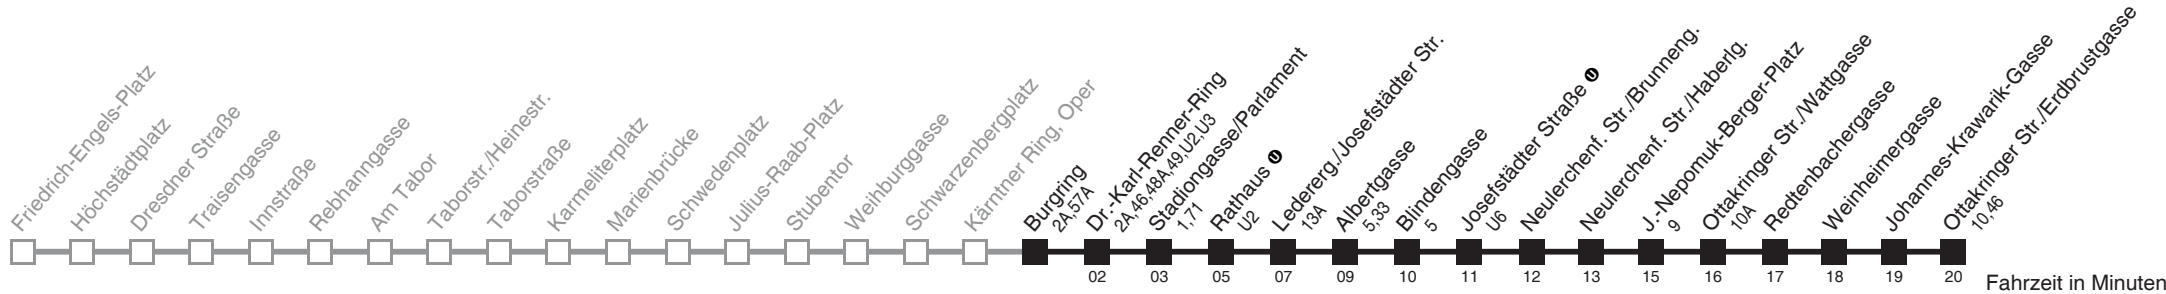

Burgring → Ottakringer Str./Erdbrustgasse

Ihr Kurzstreckenfahrtschein gilt bis
Dr.-Karl-Renner-Ring

Fahrzeit in Minuten

Montag-Freitag (Schule)

Montag-Freitag (Ferien)

Samstag gültig vom 17.11. bis 22.12.

Sonn- und Feiertage

Station	Montag-Freitag (Schule)	Montag-Freitag (Ferien)	Samstag	Sonn- und Feiertage
5	22 31 40 48 55	5 22 31 40 48 55	5 22 31 45 55	5 22 31 51
6	03 10 18 25 33 40 48 54	6 03 10 18 25 33 40 48 55	6 05 15 25 35 45 55	6 10 25 40 55
7	00 - - Intervall 3' - 6' - -	7 03 10 18 25 33 40 48 55	7 05 15 25 35 45 55	7 10 25 40 55
8	- - - - - - - - - -	8 03 10 18 25 33 40 48 55	8 05 15 25 35 45 55	8 05 15 25 35 45 55
9	- - - - - - - - - -	9 03 10 18 25 33 40 48 55	9 03 10 18 25 33 40 48 55	9 05 15 25 35 45 55
10	- - - - - - - - - -	10 03 10 18 25 33 40 48 55	10 03 10 18 25 33 40 48 55	10 05 15 25 35 45 55
11	- - - - - - - - - -	11 03 10 18 25 33 40 48 55	11 03 10 18 25 33 40 48 55	11 05 15 25 35 45 55
12	- - - - - - - - - -	12 03 10 18 25 33 40 48 55	12 03 10 18 25 33 40 48 55	12 05 15 25 35 45 55
13	- - - - - - - - - -	13 03 10 18 25 33 40 48 55	13 03 10 18 25 33 40 48 55	13 05 15 25 35 45 55
14	- - - - - - - - - -	14 03 10 18 25 33 40 48 55	14 03 10 18 25 33 40 48 55	14 05 15 25 35 45 55
15	- - - - - - - - - -	15 03 10 18 25 33 40 48 55	15 03 10 18 25 33 40 48 55	15 05 15 25 35 45 55
16	- - - - - - - - - -	16 03 10 18 25 33 40 48 55	16 03 10 18 25 33 40 48 55	16 05 15 25 35 45 55
17	- - - - - - - - - -	17 03 10 18 25 33 40 48 55	17 03 10 18 25 33 40 48 55	17 05 15 25 35 45 55
18	- - - - - - - 40 48 55	18 03 10 18 25 33 40 48 55	18 03 10 18 25 33 40 48 55	18 05 15 25 35 45 55
19	03 10 18 25 33 40 48 55 59	19 03 10 18 25 33 40 48 55	19 03 10 18 25 33 40 48 55	19 05 15 25 35 45 55
20	03 10 18 25 35 45 55	20 03 10 18 25 35 45 55	20 03 10 18 25 33 40 48 55	20 05 15 25 35 45 55
21	05 15 20 25 35 45 55	21 05 15 20 25 35 45 55	21 05 15 25 35 45 55	21 05 15 25 35 45 55
22	05 15 25 40 55	22 05 15 25 40 55	22 05 15 25 40 55	22 05 15 25 40 55
23	10 25 40 55	23 10 25 40 55	23 10 25 40 55	23 10 25 40 55
0	10 23	0 10 23	0 10 23	0 10 23

Am 24.12. ab ca. 17.00 Uhr Intervall alle 15 Minuten
Vom 31.12. auf 1.1. durchgehender Betrieb

Holen Sie sich die
aktuellen Abfahrtszeiten
auf Ihr Handy

m.qando.at/qr/00190