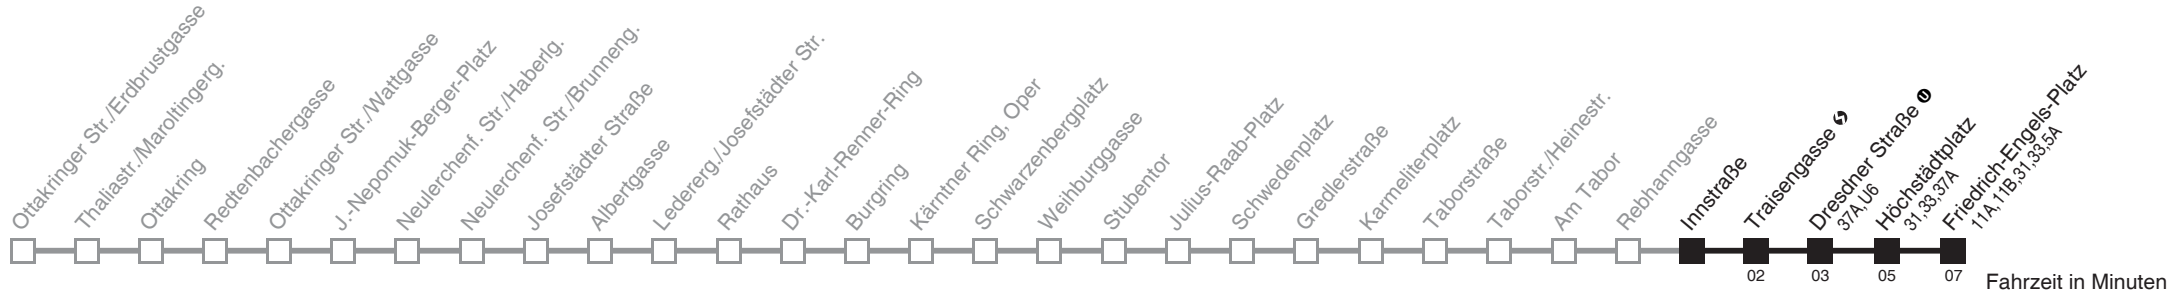

Innstraße → Friedrich-Engels-Platz

Ihr Kurzstreckenfahrtschein gilt bis
Traisengasse ↔

Montag-Freitag (Schule)

Montag-Freitag (Ferien)

Samstag gültig vom 17.11. bis 22.12.

Sonn- und Feiertage

5	24 34 40 47 55
6	02 11 18 26 33 41 48 56
7	03 11 18 25 31 37 43 49 53 58
8	03 08 16 21 26 31 36 40 - - -
9	- - - Intervall 5' - 6' - - -
10	- - - - - - - - - - -
11	- - - - - - - - - - -
12	- - - - - - - - - - -
13	- - - - - - - - - - -
14	- - - - - - - - - - -
15	- - - - - 30 37 - - - -
16	- - - - Intervall 6' - - - -
17	- - - - - - - - - - -
18	- - - - - - - - - - -
19	- - - - - - 31 36 41 47 54
20	01 09 16 24 31 39 46 54
21	01 11 21 31 41 51
22	01 11 21 31 46
23	01 16 31 46
0	01 16 35

5	24 34 40 47 55
6	02 11 18 26 33 41 48 56
7	03 11 18 26 33 41 48 56
8	03 11 18 26 33 40 47 55
9	02 10 17 25 32 40 47 55
10	02 10 17 25 32 40 47 55
11	02 10 17 25 32 40 47 55
12	02 10 17 25 32 40 47 55
13	02 10 17 25 32 40 47 55
14	02 10 17 25 32 40 47 55
15	02 10 17 25 32 41 48 56
16	03 11 18 26 33 41 48 56
17	03 11 18 26 33 41 48 56
18	03 11 18 26 33 41 48 56
19	03 11 18 26 33 39 46 54
20	01 09 16 24 31 39 46 54
21	01 11 21 31 41 51
22	01 11 21 31 46
23	01 16 31 46
0	01 16 35

5	23 33 39 51
6	01 11 21 31 41 51
7	01 11 21 31 41 51
8	02 12 22 32 42 52
9	02 10 17 25 32 40 47 55
10	02 10 17 25 32 40 47 55
11	02 10 17 25 32 40 47 55
12	02 10 17 25 32 40 47 55
13	02 10 17 25 32 40 47 55
14	02 09 16 24 31 39 46 54
15	01 09 16 24 31 39 46 54
16	01 09 16 24 31 39 46 54
17	01 09 16 24 31 39 46 54
18	01 09 16 24 31 39 46 54
19	01 09 16 24 31 39 46 54
20	01 09 16 24 31 39 46 54
21	01 11 21 31 41 51
22	01 11 21 31 46
23	01 16 31 46
0	01 16 35

5	23 33 46
6	01 16 31 46
7	01 16 31 46
8	01 11 21 31 41 51
9	01 11 21 31 41 51
10	01 11 21 31 41 51
11	01 11 21 31 41 51
12	01 11 21 31 41 51
13	01 11 21 31 41 51
14	01 11 21 31 41 51
15	01 11 21 31 41 51
16	01 11 21 31 41 51
17	01 11 21 31 41 51
18	01 11 21 31 41 51
19	01 11 21 31 41 51
20	01 11 21 31 41 51
21	01 11 21 31 41 51
22	01 11 21 31 46
23	01 16 31 46
0	01 16 35

Am 24.12. ab ca. 17.00 Uhr Intervall alle 15 Minuten
Vom 31.12. auf 1.1. durchgehender Betrieb

Holen Sie sich die
aktuellen Abfahrtszeiten
auf Ihr Handy

m.qando.at/qr/00578