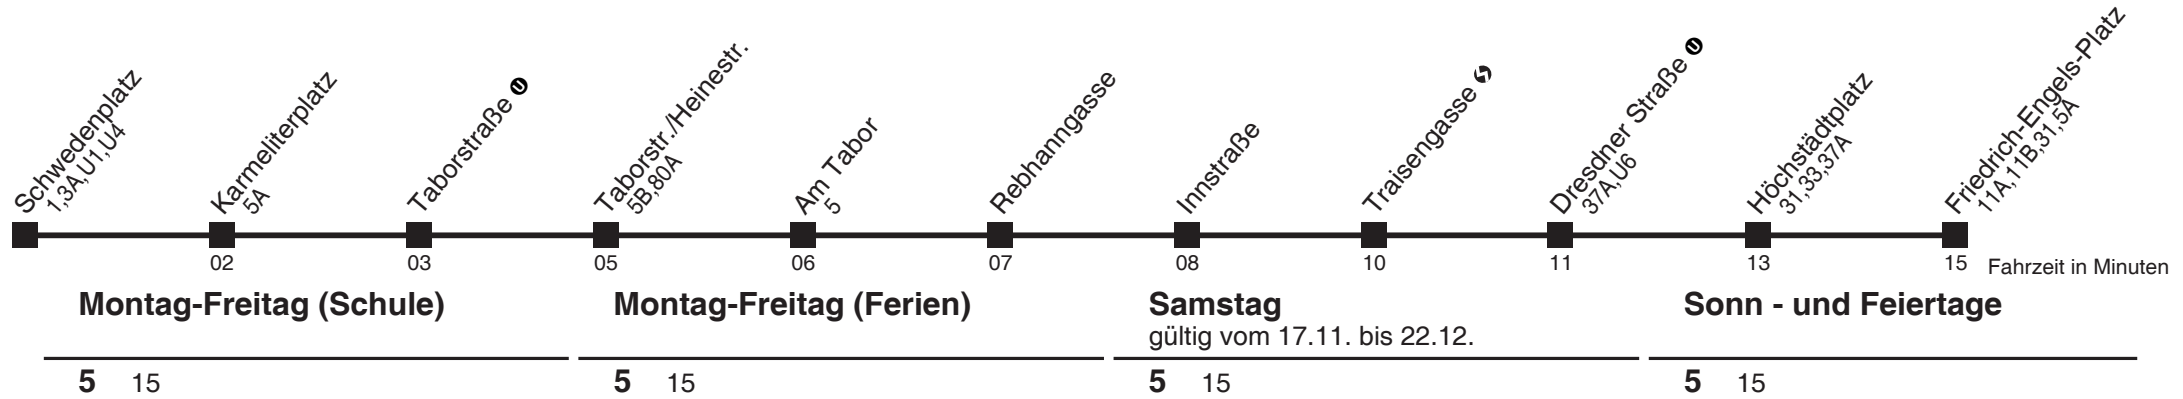

2

Schwedenplatz ① → Friedrich-Engels-Platz

Ihr Kurzstreckenfahrtschein gilt bis
Taborstr./Heinestr.

Am 24.12. ab ca. 17.00 Uhr Intervall alle 15 Minuten
Vom 31.12. auf 1.1. durchgehender Betrieb

Holen Sie sich die aktuellen Abfahrtszeiten auf Ihr Handy
m.qando.at/qr/01198