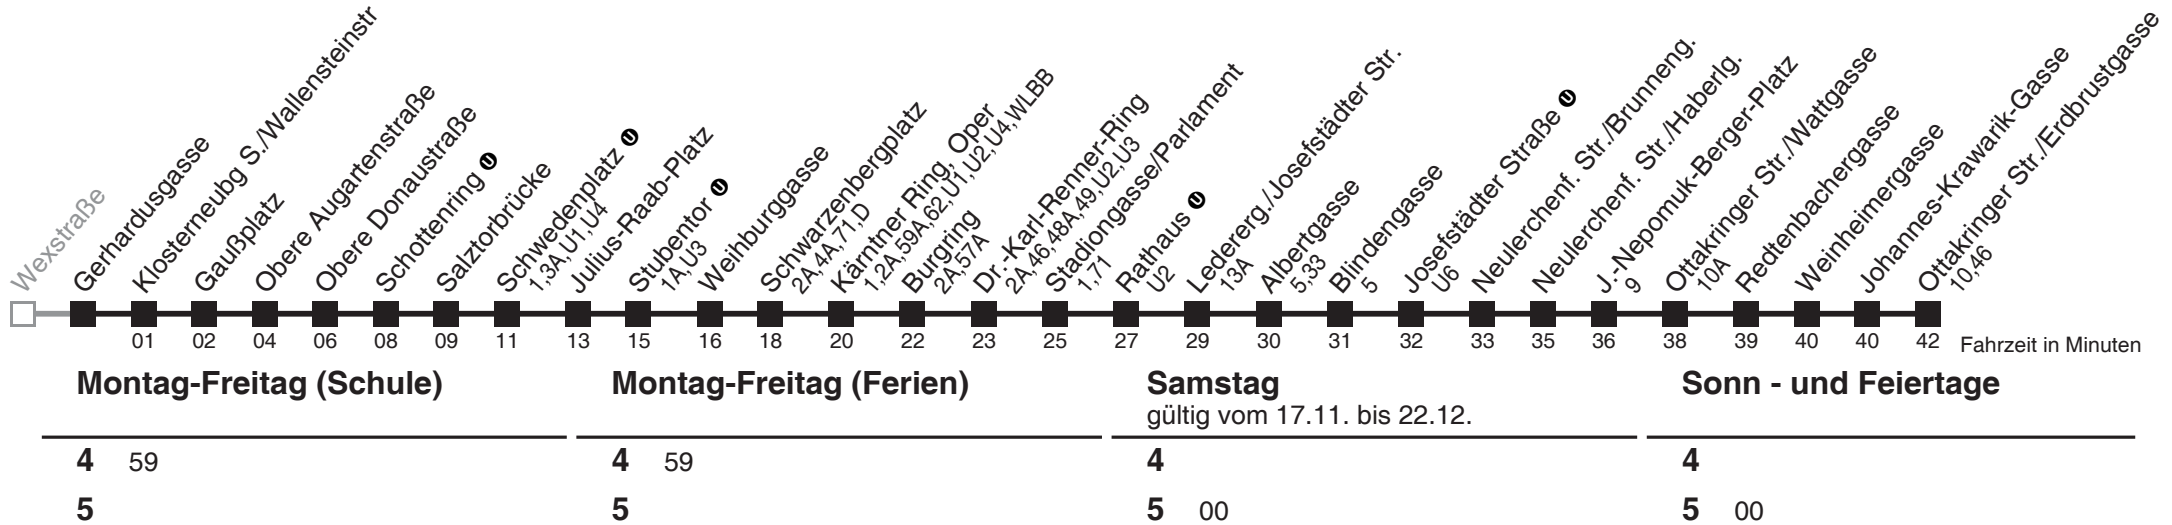

2

Gerhardusgasse → Ottakringer Str./Erdbrustgasse

Ihr Kurzstreckenfahrtschein gilt bis
Schwedenplatz ①

Am 24.12. ab ca. 17.00 Uhr Intervall alle 15 Minuten
Vom 31.12. auf 1.1. durchgehender Betrieb

Holen Sie sich die
aktuellen Abfahrtszeiten
auf Ihr Handy
m.qando.at/qr/00389