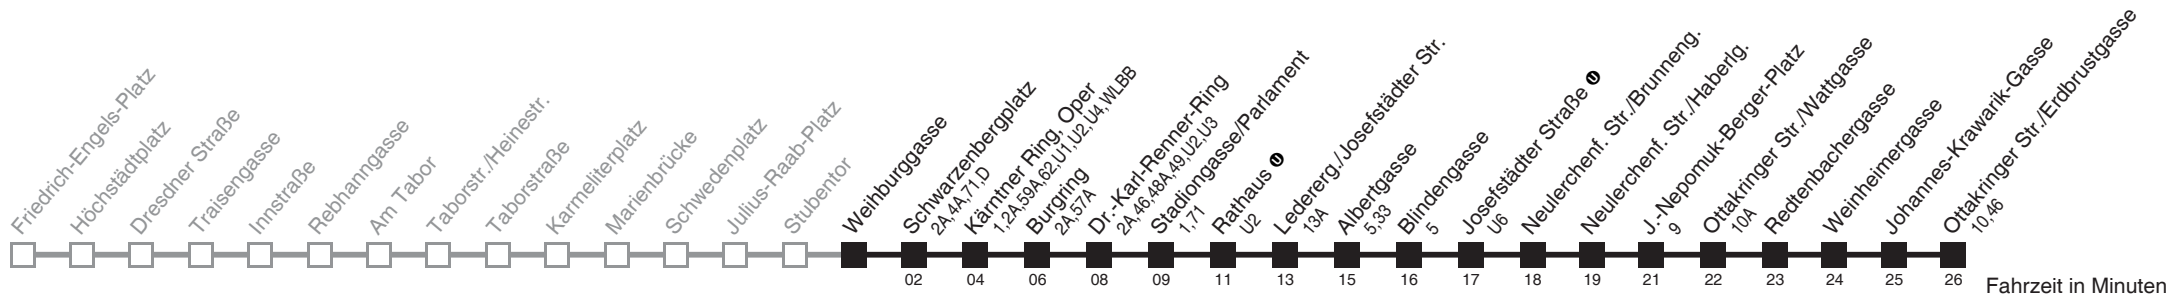

Weihburggasse → Ottakringer Str./Erdbrustgasse

Ihr Kurzstreckenfahrtschein gilt bis
Kärntner Ring, Oper

Montag-Freitag (Schule)

5	16 25 34 42 49 57
6	04 12 19 27 34 42 - - - -
7	- - - Intervall 3' - 6' - - - -
8	- - - - - - - - - -
9	- - - - - - - - - -
10	- - - - - - - - - -
11	- - - - - - - - - -
12	- - - - - - - - - -
13	- - - - - - - - - -
14	- - - - - - - - - -
15	- - - - - - - - - -
16	- - - - - - - - - -
17	- - - - - - - - - -
18	- - - - - - - 34 42 49 57
19	04 12 19 27 34 42 49 53 57
20	04 12 19 29 39 49 59
21	09 14 19 29 39 49 59
22	09 19 34 49
23	04 19 34 49
0	04 17