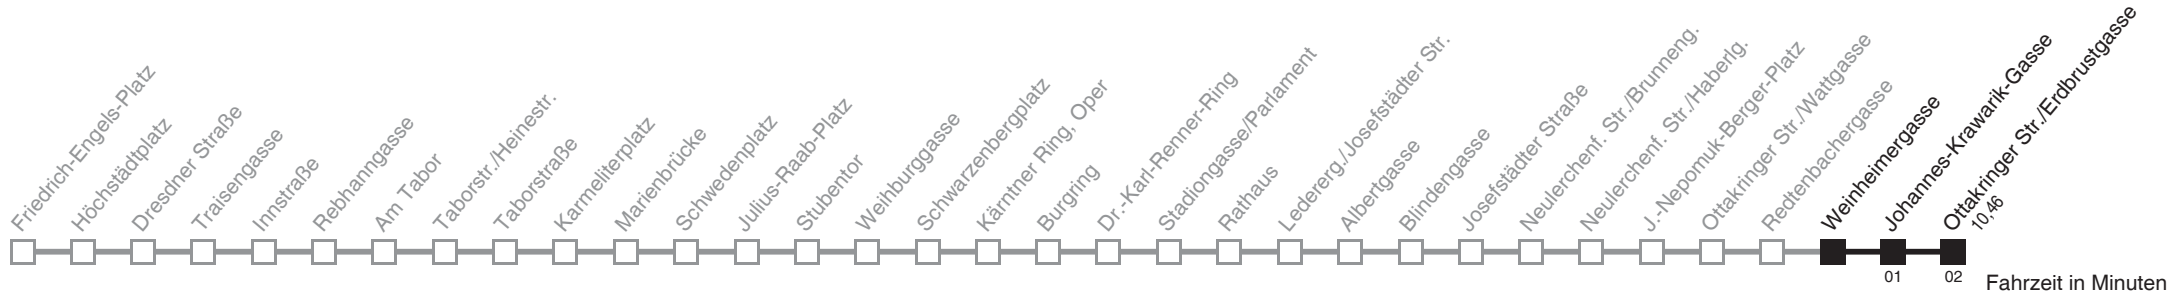

Weinheimergasse → Ottakringer Str./Erdbrustgasse

Ihr Kurzstreckenfahrtschein gilt bis
Ottakringer Str./Erdbrustgasse

Montag-Freitag (Schule)

Montag-Freitag (Ferien)

Samstag gültig vom 17.11. bis 22.12.

Sonn - und Feiertage

5	40 49 58
6	07 14 22 29 37 44 52 59
7	07 - - Intervall 3' - 6' - -
8	- - - - - - - - - -
9	- - - - - - - - - -
10	- - - - - - - - - -
11	- - - - - - - - - -
12	- - - - - - - - - -
13	- - - - - - - - - -
14	- - - - - - - - - -
15	- - - - 28 35 - - - -
16	- - - Intervall 6' - - -
17	- - - - - - - - - -
18	- - - - - - - - - 59
19	07 14 22 29 36 43 51 58
20	06 13 17 21 28 36 43 53
21	03 13 23 33 38 43 53
22	03 13 23 33 43 58
23	13 28 43 58
0	13 28 41

5	40 49 58
6	07 14 22 29 37 44 52 59
7	07 14 22 29 37 44 52 59
8	07 14 22 29 36 43 51 58
9	06 13 21 28 36 43 51 58
10	06 13 21 28 36 43 51 58
11	06 13 21 28 36 43 51 58
12	06 13 21 28 36 43 51 58
13	06 13 21 28 36 43 51 58
14	06 13 21 28 36 43 51 58
15	06 13 21 28 37 44 52 59
16	07 14 22 29 37 44 52 59
17	07 14 22 29 37 44 52 59
18	07 14 22 29 37 44 52 59
19	07 14 22 29 36 43 51 58
20	06 13 21 28 36 43 53
21	03 13 23 33 38 43 53
22	03 13 23 33 43 58
23	13 28 43 58
0	13 28 41

5	40 49
6	03 13 23 33 43 53
7	03 13 23 33 43 53
8	03 13 23 33 43 53
9	03 13 21 28 36 43 51 58
10	06 13 21 28 36 43 51 58
11	06 13 21 28 36 43 51 58
12	06 13 21 28 36 43 51 58
13	06 13 21 28 36 43 51 58
14	06 13 21 28 36 43 51 58
15	06 13 21 28 36 43 51 58
16	06 13 21 28 36 43 51 58
17	06 13 21 28 36 43 51 58
18	06 13 21 28 36 43 51 58
19	06 13 21 28 36 43 51 58
20	06 13 21 28 36 43 51 58
21	06 13 23 33 43 53
22	03 13 23 33 43 58
23	13 28 43 58
0	13 28 41

5	40 49
6	09 28 43 58
7	13 28 43 58
8	13 23 33 43 53
9	03 13 23 33 43 53
10	03 13 23 33 43 53
11	03 13 23 33 43 53
12	03 13 23 33 43 53
13	03 13 23 33 43 53
14	03 13 23 33 43 53
15	03 13 23 33 43 53
16	03 13 23 33 43 53
17	03 13 23 33 43 53
18	03 13 23 33 43 53
19	03 13 23 33 43 53
20	03 13 23 33 43 53
21	03 13 23 33 43 53
22	03 13 23 33 43 58
23	13 28 43 58
0	13 28 41

Am 24.12. ab ca. 17.00 Uhr Intervall alle 15 Minuten
Vom 31.12. auf 1.1. durchgehender Betrieb

Holen Sie sich die
aktuellen Abfahrtszeiten
auf Ihr Handy

m.qando.at/qr/01865