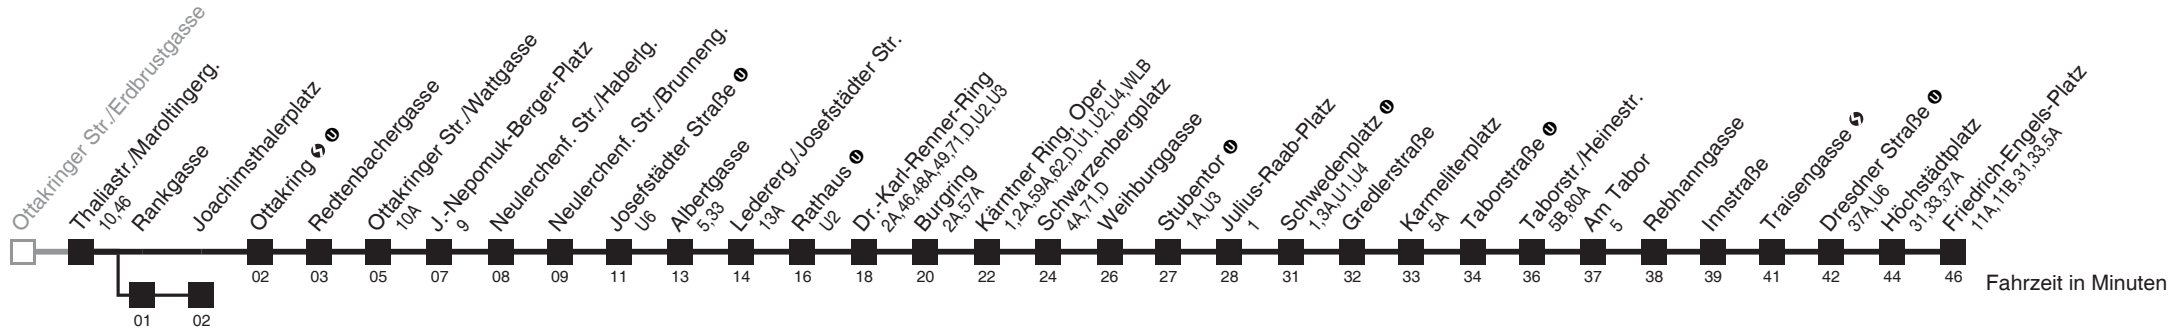

Thaliastr./Maroltingerg. → Friedrich-Engels-Platz

Ihr Kurzstreckenfahrtschein gilt bis
J.-Nepomuk-Berger-Platz

Montag-Freitag (Schule)

Montag-Freitag (Ferien)

Samstag gültig vom 17.11. bis 22.12.

Sonn- und Feiertage

4	54
5	00 07 15 22 30 37 45 52
6	00 07 15 22 30 37 44 50 56
7	02 08 12 17 22 27 31 35 - - -
8	- - - Intervall 5' - 6' - - -
9	- - - - - - - - - - -
10	- - - - - - - - - - -
11	- - - - - - - - - - -
12	- - - - - - - - - - -
13	- - - - - - - - - - -
14	- - - - - - - - - - -
15	- - - - - - - - - - -
16	- - - - - - - - - - -
17	- - - - - - - - - - -
18	- - - - - - - - - 56
19	02 08 15 22 30 37 45 52
20	00 07 15 22 32 42 52
21	02 12 22 32 42 52
22	07 22 37 52
23	07 22 37 56
0	03 18 33 46

4	54
5	00 07 15 22 30 37 45 52
6	00 07 15 22 30 37 45 52
7	00 07 15 22 30 37 45 52
8	00 07 15 22 30 37 45 52
9	00 07 15 22 30 37 45 52
10	00 07 15 22 30 37 45 52
11	00 07 15 22 30 37 45 52
12	00 07 15 22 30 37 45 52
13	00 07 15 22 30 37 45 52
14	00 07 15 22 30 37 45 52
15	00 07 15 22 30 37 45 52
16	00 07 15 22 30 37 45 52
17	00 07 15 22 30 37 45 52
18	00 07 15 22 30 37 45 52
19	00 07 15 22 30 37 45 52
20	00 07 15 22 32 42 52
21	02 12 22 32 42 52
22	07 22 37 52
23	07 22 37 56
0	03 18 33 46

4	54
5	00 12 22 32 42 52
6	02 12 22 32 42 52
7	02 12 22 32 42 52
8	02 12 22 30 37 45 52
9	00 07 15 22 30 37 45 52
10	00 07 15 22 30 37 45 52
11	00 07 15 22 30 37 45 52
12	00 07 15 22 30 37 45 52
13	00 07 15 22 30 37 45 52
14	00 07 15 22 30 37 45 52
15	00 07 15 22 30 37 45 52
16	00 07 15 22 30 37 45 52
17	00 07 15 22 30 37 45 52
18	00 07 15 22 30 37 45 52
19	00 07 15 22 30 37 45 52
20	00 07 15 22 32 42 52
21	02 12 22 32 42 52
22	07 22 37 52
23	07 22 37 56
0	03 18 33 46

4	54
5	07 22 37 52
6	07 22 37 52
7	07 22 32 42 52
8	02 12 22 32 42 52
9	02 12 22 32 42 52
10	02 12 22 32 42 52
11	02 12 22 32 42 52
12	02 12 22 32 42 52
13	02 12 22 32 42 52
14	02 12 22 32 42 52
15	02 12 22 32 42 52
16	02 12 22 32 42 52
17	02 12 22 32 42 52
18	02 12 22 32 42 52
19	02 12 22 32 42 52
20	02 12 22 32 42 52
21	02 12 22 32 42 52
22	07 22 37 52
23	07 22 37 56
0	03 18 33 46

Am 24.12. ab ca. 17.00 Uhr Intervall alle 15 Minuten
Vom 31.12. auf 1.1. durchgehender Betrieb
□ über Rankgasse   ■ bis Kärntner Ring, Oper
bis Joachimsthalerplatz

Holen Sie sich die
aktuellen Abfahrtszeiten
auf Ihr Handy
m.qando.at/qr/00840