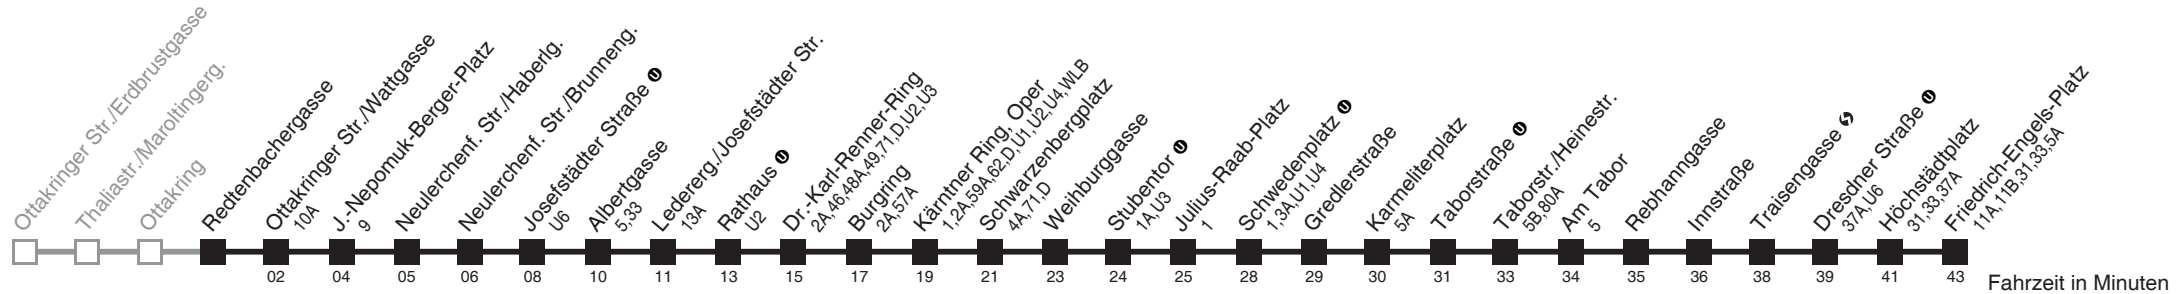

Redtenbachergasse → Friedrich-Engels-Platz

Ihr Kurzstreckenfahrtschein gilt bis
J.-Nepomuk-Berger-Platz

Montag-Freitag (Schule)

Montag-Freitag (Ferien)

Samstag gültig vom 17.11. bis 22.12.

Sonn- und Feiertage

Linie	Montag-Freitag (Schule)	Montag-Freitag (Ferien)	Samstag	Sonn- und Feiertage
4	57	57	57	57
5	03 10 18 25 33 40 48 55	03 10 18 25 33 40 48 55	03 15 25 35 45 55	10 25 40 55
6	03 10 18 25 33 40 47 53 59	03 10 18 25 33 40 48 55	05 15 25 35 45 55	10 25 40 55
7	05 11 15 20 25 30 34 38 - - -	03 10 18 25 33 40 48 55	05 15 25 35 45 55	10 25 35 45 55
8	- - - Intervall 5' - 6' - - -	03 10 18 25 33 40 48 55	05 15 25 33 40 48 55	05 15 25 35 45 55
9	- - - - - - - - - - -	03 10 18 25 33 40 48 55	03 10 18 25 33 40 48 55	05 15 25 35 45 55
10	- - - - - - - - - - -	03 10 18 25 33 40 48 55	03 10 18 25 33 40 48 55	05 15 25 35 45 55
11	- - - - - - - - - - -	03 10 18 25 33 40 48 55	03 10 18 25 33 40 48 55	05 15 25 35 45 55
12	- - - - - - - - - - -	03 10 18 25 33 40 48 55	03 10 18 25 33 40 48 55	05 15 25 35 45 55
13	- - - - - - - - - - -	03 10 18 25 33 40 48 55	03 10 18 25 33 40 48 55	05 15 25 35 45 55
14	- - - - - - - - - - -	03 10 18 25 33 40 48 55	03 10 18 25 33 40 48 55	05 15 25 35 45 55
15	- - - - - - - - - - -	03 10 18 25 33 40 48 55	03 10 18 25 33 40 48 55	05 15 25 35 45 55
16	- - - - - - - - - - -	03 10 18 25 33 40 48 55	03 10 18 25 33 40 48 55	05 15 25 35 45 55
17	- - - - - - - - - - -	03 10 18 25 33 40 48 55	03 10 18 25 33 40 48 55	05 15 25 35 45 55
18	- - - - - - - - - 59	03 10 18 25 33 40 48 55	03 10 18 25 33 40 48 55	05 15 25 35 45 55
19	05 11 18 25 33 40 48 55	03 10 18 25 33 40 48 55	03 10 18 25 33 40 48 55	05 15 25 35 45 55
20	03 10 18 25 35 45 55	03 10 18 25 35 45 55	03 10 18 25 35 45 55	05 15 25 35 45 55
21	05 15 25 35 45 55	05 15 25 35 45 55	05 15 25 35 45 55	05 15 25 35 45 55
22	10 25 40 55	10 25 40 55	10 25 40 55	10 25 40 55
23	10 25 40 59	10 25 40 59	10 25 40 59	10 25 40 59

Am 24.12. ab ca. 17.00 Uhr Intervall alle 15 Minuten
Vom 31.12. auf 1.1. durchgehender Betrieb
□ bis Kärtner Ring, Oper

Holen Sie sich die aktuellen Abfahrtszeiten auf Ihr Handy
m.qando.at/qr/01080