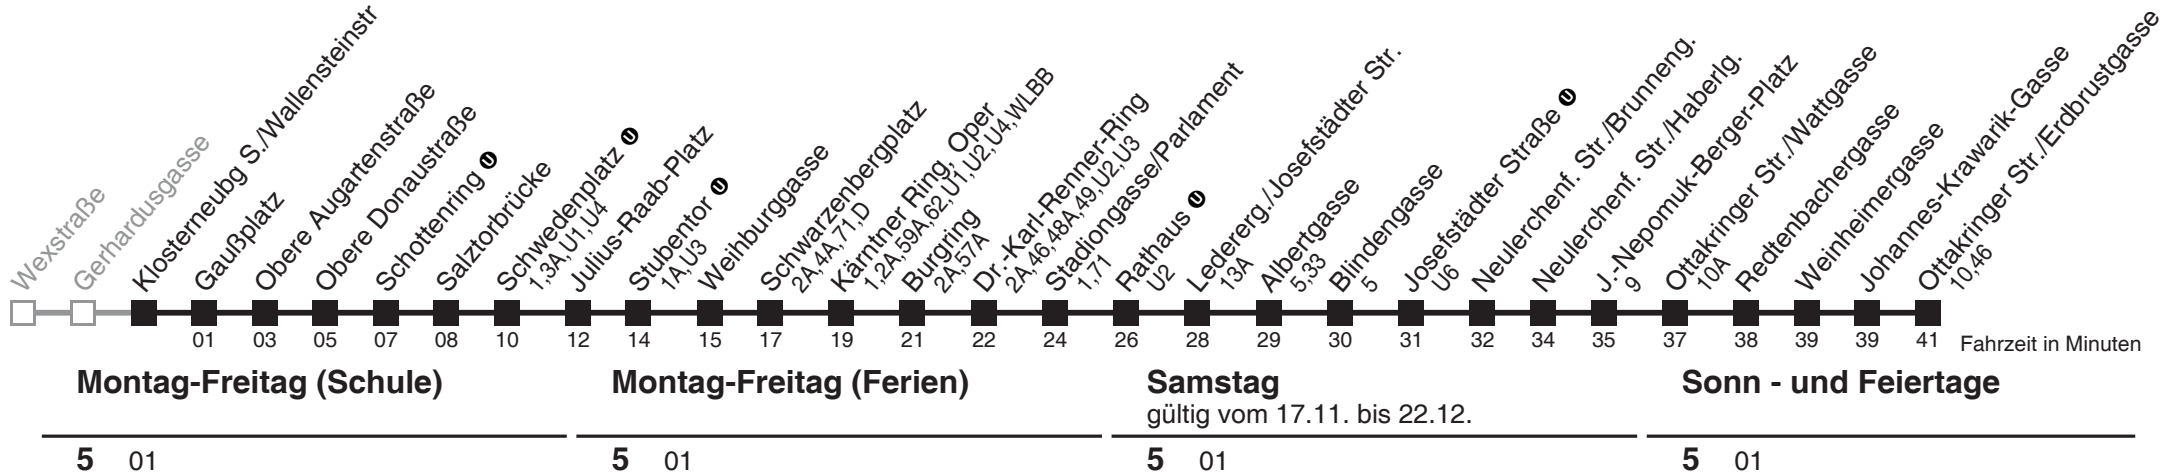

2

Klosterneubg S./Wallensteinstr → Ottakringer Str./Erdbrustgasse

Ihr Kurzstreckenfahrtschein gilt bis
Schwedenplatz ①

Am 24.12. ab ca. 17.00 Uhr Intervall alle 15 Minuten
Vom 31.12. auf 1.1. durchgehender Betrieb

Holen Sie sich die aktuellen Abfahrtszeiten auf Ihr Handy
m.qando.at/qr/01444