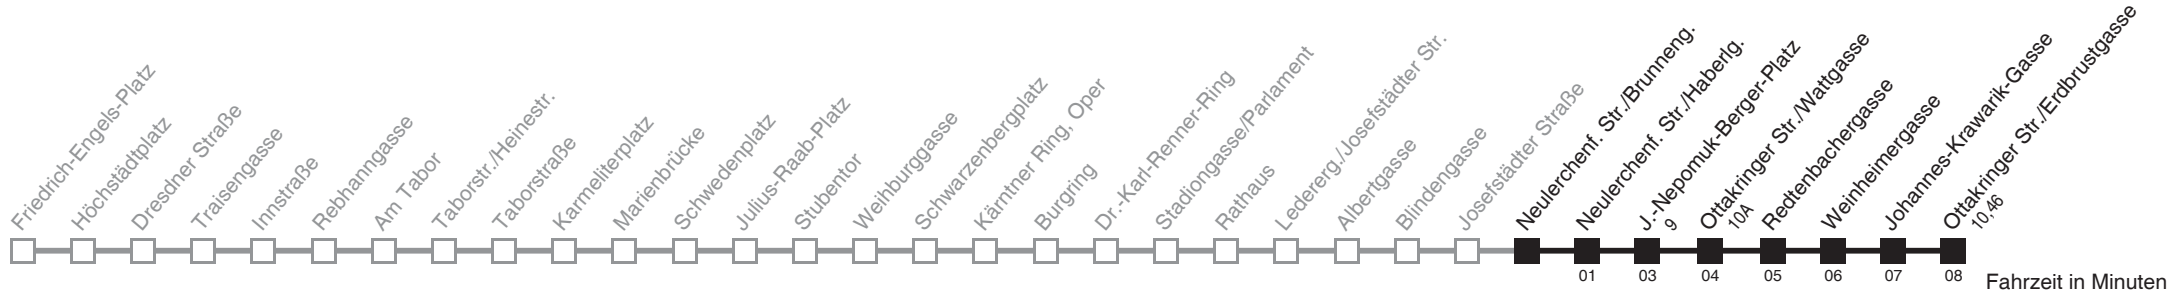

2 Neulerchenf. Str./Brunneng. → Ottakringer Str./Erdbrustgasse

Ihr Kurzstreckenfahrtschein gilt bis
J.-Nepomuk-Berger-Platz

Montag-Freitag (Schule)

5	33 42 51 59
6	06 14 21 29 36 44 51 59
7	05 - - Intervall 3' - 6' - -
8	- - - - - - - - - -
9	- - - - - - - - - -
10	- - - - - - - - - -
11	- - - - - - - - - -
12	- - - - - - - - - -
13	- - - - - - - - - -
14	- - - - - - - - - -
15	- - - - - - - - - -
16	- - - - - - - - - -
17	- - - - - - - - - -
18	- - - - - - - - 51 59
19	06 14 21 29 36 44 51 59
20	06 10 14 21 29 36 46 56
21	06 16 26 31 36 46 56
22	06 16 26 36 51
23	06 21 36 51
0	06 21 34

Montag-Freitag (Ferien)

5	33 42 51 59
6	06 14 21 29 36 44 51 59
7	06 14 21 29 36 44 51 59
8	06 14 21 29 36 44 51 59
9	06 14 21 29 36 44 51 59
10	06 14 21 29 36 44 51 59
11	06 14 21 29 36 44 51 59
12	06 14 21 29 36 44 51 59
13	06 14 21 29 36 44 51 59
14	06 14 21 29 36 44 51 59
15	06 14 21 29 36 44 51 59
16	06 14 21 29 36 44 51 59
17	06 14 21 29 36 44 51 59
18	06 14 21 29 36 44 51 59
19	06 14 21 29 36 44 51 59
20	06 14 21 29 36 46 56
21	06 16 26 31 36 46 56
22	06 16 26 36 51
23	06 21 36 51
0	06 21 34

Samstag gültig vom 17.11. bis 22.12.

5	33 43 56
6	06 16 26 36 46 56
7	06 16 26 36 46 56
8	06 16 26 36 46 56
9	06 14 21 29 36 44 51 59
10	06 14 21 29 36 44 51 59
11	06 14 21 29 36 44 51 59
12	06 14 21 29 36 44 51 59
13	06 14 21 29 36 44 51 59
14	06 14 21 29 36 44 51 59
15	06 14 21 29 36 44 51 59
16	06 14 21 29 36 44 51 59
17	06 14 21 29 36 44 51 59
18	06 14 21 29 36 44 51 59
19	06 14 21 29 36 44 51 59
20	06 14 21 29 36 44 51 59
21	06 16 26 36 46 56
22	06 16 26 36 51
23	06 21 36 51
0	06 21 34

Sonn - und Feiertage

5	33 43
6	02 21 36 51
7	06 21 36 51
8	06 16 26 36 46 56
9	06 16 26 36 46 56
10	06 16 26 36 46 56
11	06 16 26 36 46 56
12	06 16 26 36 46 56
13	06 16 26 36 46 56
14	06 16 26 36 46 56
15	06 16 26 36 46 56
16	06 16 26 36 46 56
17	06 16 26 36 46 56
18	06 16 26 36 46 56
19	06 16 26 36 46 56
20	06 16 26 36 46 56
21	06 16 26 36 46 56
22	06 16 26 36 51
23	06 21 36 51
0	06 21 34

Am 24.12. ab ca. 17.00 Uhr Intervall alle 15 Minuten
Vom 31.12. auf 1.1. durchgehender Betrieb

Holen Sie sich die
aktuellen Abfahrtszeiten
auf Ihr Handy

m.qando.at/qr/00173