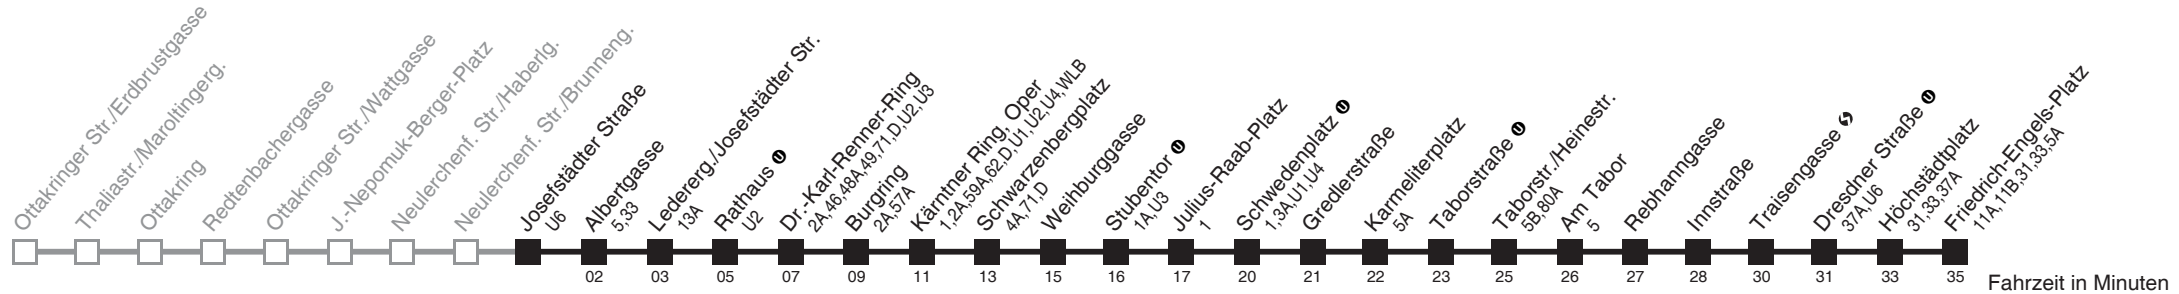

Josefstädter Straße 0 → Friedrich-Engels-Platz

Ihr Kurzstreckenfahrtschein gilt bis **Ledererg./Josefstädter Str.**

Montag-Freitag (Schule)

Montag-Freitag (Ferien)

Samstag gültig vom 17.11. bis 22.12.

Sonn- und Feiertage

5	05 11 18 26 33 41 48 56
6	03 11 18 26 33 41 48 55
7	01 07 13 19 23 28 33 38 42 46 - -
8	- - - - Intervall 5' - 6' - - - -
9	- - - - - - - - - - - -
10	- - - - - - - - - - - -
11	- - - - - - - - - - - -
12	- - - - - - - - - - - -
13	- - - - - - - - - - - -
14	- - - - - - - - - - - -
15	- - - - - - - - - - - -
16	- - - - - - - - - - - -
17	- - - - - - - - - - - -
18	- - - - - - - - - - - -
19	- - - - - - 19 26 33 41 48 56
20	03 11 18 26 33 43 53
21	03 13 23 33 43 53
22	03 18 33 48
23	03 18 33 48
0	07

5	05 11 18 26 33 41 48 56
6	03 11 18 26 33 41 48 56
7	03 11 18 26 33 41 48 56
8	03 11 18 26 33 41 48 56
9	03 11 18 26 33 41 48 56
10	03 11 18 26 33 41 48 56
11	03 11 18 26 33 41 48 56
12	03 11 18 26 33 41 48 56
13	03 11 18 26 33 41 48 56
14	03 11 18 26 33 41 48 56
15	03 11 18 26 33 41 48 56
16	03 11 18 26 33 41 48 56
17	03 11 18 26 33 41 48 56
18	03 11 18 26 33 41 48 56
19	03 11 18 26 33 41 48 56
20	03 11 18 26 33 43 53
21	03 13 23 33 43 53
22	03 18 33 48
23	03 18 33 48
0	07

5	05 11 23 33 43 53
6	03 13 23 33 43 53
7	03 13 23 33 43 53
8	03 13 23 33 41 48 56
9	03 11 18 26 33 41 48 56
10	03 11 18 26 33 41 48 56
11	03 11 18 26 33 41 48 56
12	03 11 18 26 33 41 48 56
13	03 11 18 26 33 41 48 56
14	03 11 18 26 33 41 48 56
15	03 11 18 26 33 41 48 56
16	03 11 18 26 33 41 48 56
17	03 11 18 26 33 41 48 56
18	03 11 18 26 33 41 48 56
19	03 11 18 26 33 41 48 56
20	03 11 18 26 33 43 53
21	03 13 23 33 43 53
22	03 18 33 48
23	03 18 33 48
0	07

5	05 18 33 48
6	03 18 33 48
7	03 18 33 43 53
8	03 13 23 33 43 53
9	03 13 23 33 43 53
10	03 13 23 33 43 53
11	03 13 23 33 43 53
12	03 13 23 33 43 53
13	03 13 23 33 43 53
14	03 13 23 33 43 53
15	03 13 23 33 43 53
16	03 13 23 33 43 53
17	03 13 23 33 43 53
18	03 13 23 33 43 53
19	03 13 23 33 43 53
20	03 13 23 33 43 53
21	03 13 23 33 43 53
22	03 18 33 48
23	03 18 33 48
0	07

Am 24.12. ab ca. 17.00 Uhr Intervall alle 15 Minuten
Vom 31.12. auf 1.1. durchgehender Betrieb
□ bis Kärntner Ring, Oper

Holen Sie sich die aktuellen Abfahrtszeiten auf Ihr Handy

m.qando.at/qr/00615