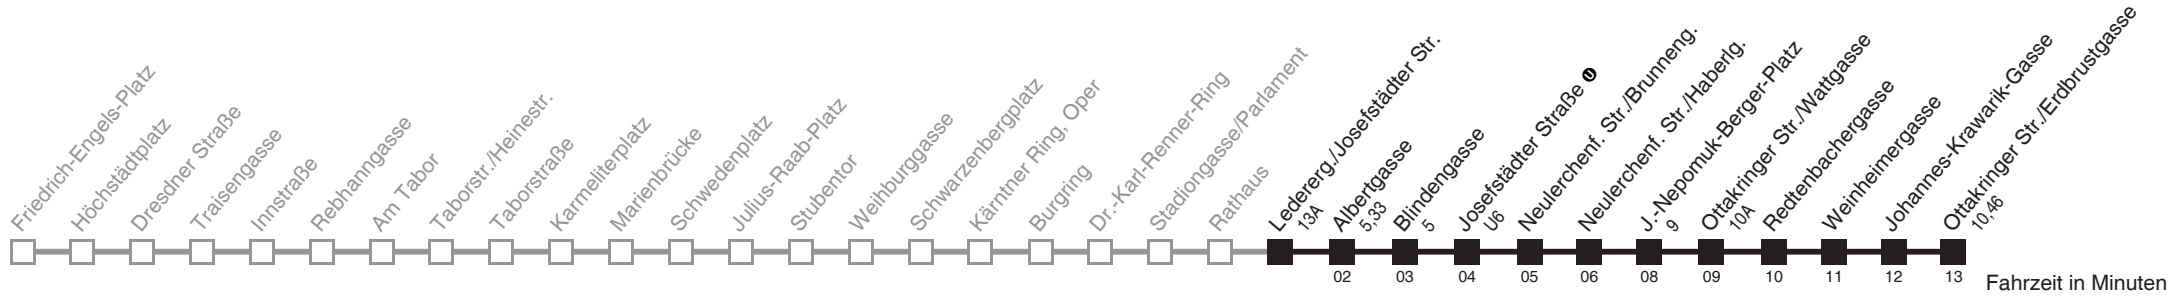

2 Ledererg./Josefstädter Str. → Ottakringer Str./Erdbrustgasse

Ihr Kurzstreckenfahrtschein gilt bis
Josefstädter Straße ①

Fahrzeit in Minuten

Montag-Freitag (Schule)

Montag-Freitag (Ferien)

Samstag gültig vom 17.11. bis 22.12.

Sonn- und Feiertage

5	29 38 47 55
6	02 10 17 25 32 40 47 55
7	01 - - Intervall 3' - 6' - -
8	- - - - - - - - - -
9	- - - - - - - - - -
10	- - - - - - - - - -
11	- - - - - - - - - -
12	- - - - - - - - - -
13	- - - - - - - - - -
14	- - - - - - - - - -
15	- - - - - - - - - -
16	- - - - - - - - - -
17	- - - - - - - - - -
18	- - - - - - - - 47 55
19	02 10 17 25 32 40 47 55
20	02 06 10 17 25 32 42 52
21	02 12 22 27 32 42 52
22	02 12 22 32 47
23	02 17 32 47
0	02 17 30

5	29 38 47 55
6	02 10 17 25 32 40 47 55
7	02 10 17 25 32 40 47 55
8	02 10 17 25 32 40 47 55
9	02 10 17 25 32 40 47 55
10	02 10 17 25 32 40 47 55
11	02 10 17 25 32 40 47 55
12	02 10 17 25 32 40 47 55
13	02 10 17 25 32 40 47 55
14	02 10 17 25 32 40 47 55
15	02 10 17 25 32 40 47 55
16	02 10 17 25 32 40 47 55
17	02 10 17 25 32 40 47 55
18	02 10 17 25 32 40 47 55
19	02 10 17 25 32 40 47 55
20	02 10 17 25 32 42 52
21	02 12 22 27 32 42 52
22	02 12 22 32 47
23	02 17 32 47
0	02 17 30

5	29 38 52
6	02 12 22 32 42 52
7	02 12 22 32 42 52
8	02 12 22 32 42 52
9	02 10 17 25 32 40 47 55
10	02 10 17 25 32 40 47 55
11	02 10 17 25 32 40 47 55
12	02 10 17 25 32 40 47 55
13	02 10 17 25 32 40 47 55
14	02 10 17 25 32 40 47 55
15	02 10 17 25 32 40 47 55
16	02 10 17 25 32 40 47 55
17	02 10 17 25 32 40 47 55
18	02 10 17 25 32 40 47 55
19	02 10 17 25 32 40 47 55
20	02 10 17 25 32 40 47 55
21	02 12 22 32 42 52
22	02 12 22 32 47
23	02 17 32 47
0	02 17 30

5	29 38 58
6	17 32 47
7	02 17 32 47
8	02 12 22 32 42 52
9	02 12 22 32 42 52
10	02 12 22 32 42 52
11	02 12 22 32 42 52
12	02 12 22 32 42 52
13	02 12 22 32 42 52
14	02 12 22 32 42 52
15	02 12 22 32 42 52
16	02 12 22 32 42 52
17	02 12 22 32 42 52
18	02 12 22 32 42 52
19	02 12 22 32 42 52
20	02 12 22 32 42 52
21	02 12 22 32 42 52
22	02 12 22 32 47
23	02 17 32 47
0	02 17 30

Am 24.12. ab ca. 17.00 Uhr Intervall alle 15 Minuten
Vom 31.12. auf 1.1. durchgehender Betrieb

Holen Sie sich die
aktuellen Abfahrtszeiten
auf Ihr Handy

m.qando.at/qr/01559