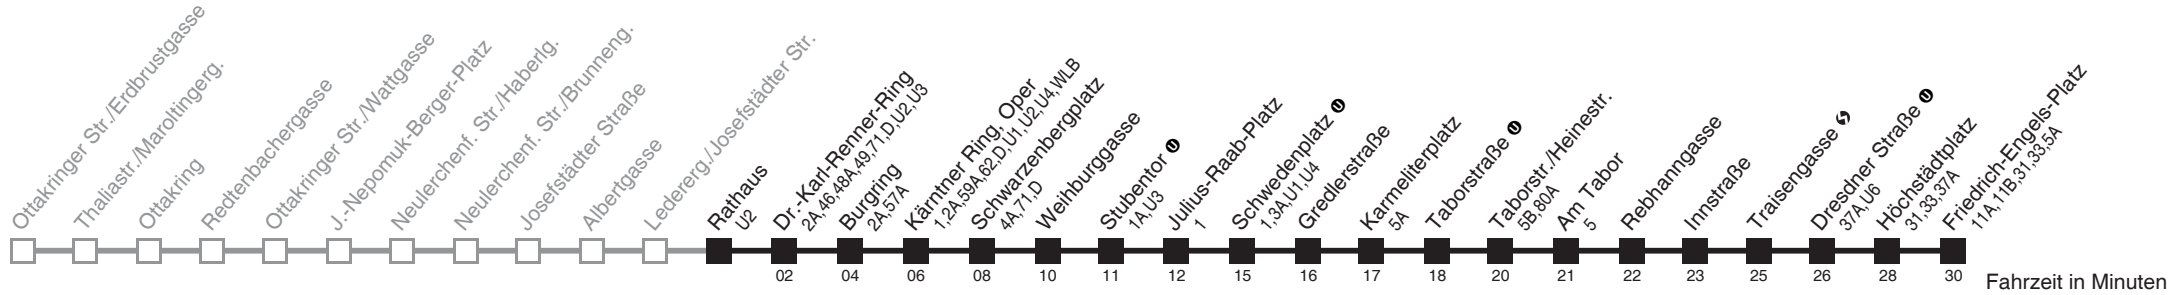

Rathaus → Friedrich-Engels-Platz

Ihr Kurzstreckenfahrtschein gilt bis
Dr.-Karl-Renner-Ring

Montag-Freitag (Schule)

Montag-Freitag (Ferien)

Samstag

Sonn- und Feiertage

gültig vom 17.11. bis 22.12.

5	10 16 23 31 38 46 53
6	01 08 16 23 31 38 46 53
7	00 06 12 18 24 28 33 38 43 47 51 56
8	01 - - - Intervall 5' - 6' - - -
9	- - - - - - - - - - - - -
10	- - - - - - - - - - - - -
11	- - - - - - - - - - - - -
12	- - - - - - - - - - - - -
13	- - - - - - - - - - - - -
14	- - - - - - - - - - - - -
15	- - - - - - - - - - - - -
16	- - - - - - - - - - - - -
17	- - - - - - - - - - - - -
18	- - - - - - - - - - - - -
19	- - - - - - - 24 31 38 46 53
20	01 08 16 23 31 38 48 58
21	08 18 28 38 48 58
22	08 23 38 53
23	08 23 38 53
0	12

5	10 16 23 31 38 46 53
6	01 08 16 23 31 38 46 53
7	01 08 16 23 31 38 46 53
8	01 08 16 23 31 38 46 53
9	01 08 16 23 31 38 46 53
10	01 08 16 23 31 38 46 53
11	01 08 16 23 31 38 46 53
12	01 08 16 23 31 38 46 53
13	01 08 16 23 31 38 46 53
14	01 08 16 23 31 38 46 53
15	01 08 16 23 31 38 46 53
16	01 08 16 23 31 38 46 53
17	01 08 16 23 31 38 46 53
18	01 08 16 23 31 38 46 53
19	01 08 16 23 31 38 46 53
20	01 08 16 23 31 38 48 58
21	08 18 28 38 48 58
22	08 23 38 53
23	08 23 38 53
0	12

5	10 16 28 38 48 58
6	08 18 28 38 48 58
7	08 18 28 38 48 58
8	08 18 28 38 46 53
9	01 08 16 23 31 38 46 53
10	01 08 16 23 31 38 46 53
11	01 08 16 23 31 38 46 53
12	01 08 16 23 31 38 46 53
13	01 08 16 23 31 38 46 53
14	01 08 16 23 31 38 46 53
15	01 08 16 23 31 38 46 53
16	01 08 16 23 31 38 46 53
17	01 08 16 23 31 38 46 53
18	01 08 16 23 31 38 46 53
19	01 08 16 23 31 38 46 53
20	01 08 16 23 31 38 48 58
21	08 18 28 38 48 58
22	08 23 38 53
23	08 23 38 53
0	12

5	10 23 38 53
6	08 23 38 53
7	08 23 38 48 58
8	08 18 28 38 48 58
9	08 18 28 38 48 58
10	08 18 28 38 48 58
11	08 18 28 38 48 58
12	08 18 28 38 48 58
13	08 18 28 38 48 58
14	08 18 28 38 48 58
15	08 18 28 38 48 58
16	08 18 28 38 48 58
17	08 18 28 38 48 58
18	08 18 28 38 48 58
19	08 18 28 38 48 58
20	08 18 28 38 48 58
21	08 18 28 38 48 58
22	08 23 38 53
23	08 23 38 53
0	12

Am 24.12. ab ca. 17.00 Uhr Intervall alle 15 Minuten
Vom 31.12. auf 1.1. durchgehender Betrieb
□ bis Kärntner Ring, Oper

Holen Sie sich die
aktuellen Abfahrtszeiten
auf Ihr Handy

m.qando.at/qr/01072