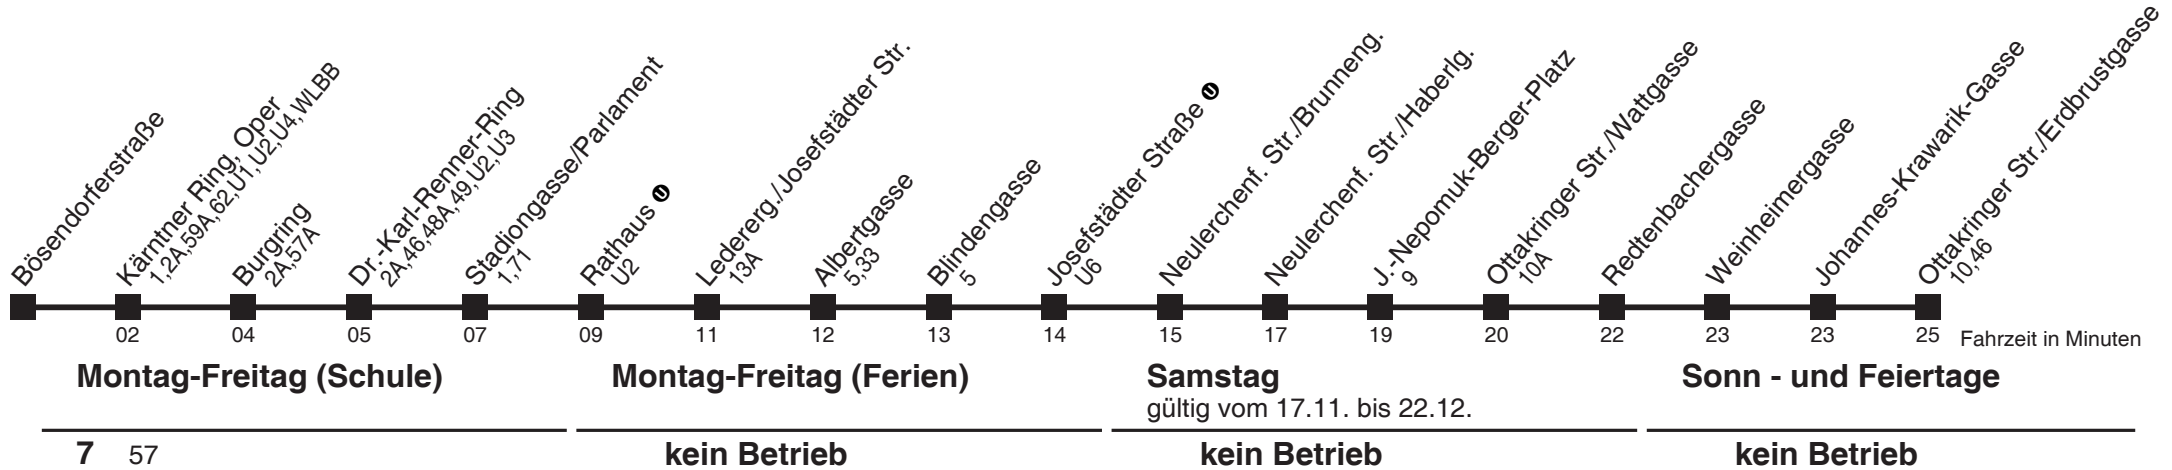

2

Bösendorferstraße → Ottakringer Str./Erdbrustgasse

Ihr Kurzstreckenfahrtschein gilt bis
Kärntner Ring, Oper

Am 24.12. ab ca. 17.00 Uhr Intervall alle 15 Minuten
Vom 31.12. auf 1.1. durchgehender Betrieb

Holen Sie sich die aktuellen Abfahrtszeiten auf Ihr Handy
m.qando.at/qr/00196