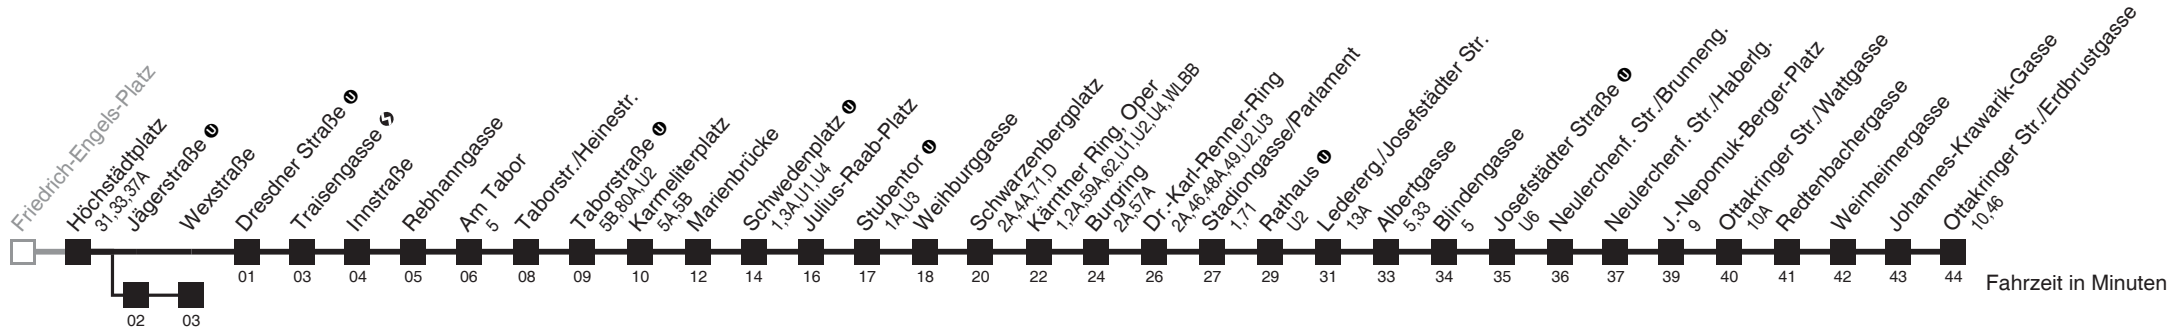

Höchstplatz → Ottakringer Str./Erdbrustgasse

Ihr Kurzstreckenfahrtschein gilt bis
Traisengasse ↔

Montag-Freitag (Schule)

5	05 14 22 29 37 44 52 59
6	07 14 22 - - - - -
7	- - Intervall 3' - 6' - - -
8	- - - - -
9	- - - - -
10	- - - - -
11	- - - - -
12	- - - - -
13	- - - - -
14	- - - - -
15	- - - - -
16	- - - - -
17	- - - - -
18	- - - 14 22 29 37 44 52 59
19	07 14 23 31 35 39 46 54
20	01 11 21 31 41 51 56
21	01 11 21 31 41 51
22	01 16 31 46
23	01 16 31 46 59
0	11 26 45

Montag-Freitag (Ferien)

5	05 14 22 29 37 44 52 59
6	07 14 22 29 37 44 52 59
7	07 14 22 29 37 44 52 59
8	07 14 22 29 37 44 52 59
9	07 14 22 29 37 44 52 59
10	07 14 22 29 37 44 52 59
11	07 14 22 29 37 44 52 59
12	07 14 22 29 37 44 52 59
13	07 14 22 29 37 44 52 59
14	07 14 22 29 37 44 52 59
15	07 14 22 29 37 44 52 59
16	07 14 22 29 37 44 52 59
17	07 14 22 29 37 44 52 59
18	07 14 22 29 37 44 52 59
19	07 14 23 31 39 46 54
20	01 11 21 31 41 51 56
21	01 11 21 31 41 51
22	01 16 31 46
23	01 16 31 46 59
0	11 26 45

Samstag gültig vom 17.11. bis 22.12.

5	07 21 31 41 51
6	01 11 21 31 41 51
7	01 11 21 31 41 51 59
8	09 19 29 37 44 52 59
9	07 14 22 29 37 44 52 59
10	07 14 22 29 37 44 52 59
11	07 14 22 29 37 44 52 59
12	07 14 22 29 37 44 52 59
13	07 14 22 29 37 44 53
14	01 09 16 24 31 39 46 54
15	01 09 16 24 31 39 46 54
16	01 09 16 24 31 39 46 54
17	01 09 16 24 31 39 46 54
18	01 09 16 24 31 39 46 54
19	01 09 16 24 31 39 46 54
20	01 09 16 24 31 41 51
21	01 11 21 31 41 51
22	01 16 31 46
23	01 16 31 46 59
0	11 26 45

Sonn- und Feiertage

5	07 27 46
6	01 16 31 46
7	01 16 31 41 51
8	01 11 21 31 41 51
9	01 11 21 31 41 51
10	01 11 21 31 41 51
11	01 11 21 31 41 51
12	01 11 21 31 41 51
13	01 11 21 31 41 51
14	01 11 21 31 41 51
15	01 11 21 31 41 51
16	01 11 21 31 41 51
17	01 11 21 31 41 51
18	01 11 21 31 41 51
19	01 11 21 31 41 51
20	01 11 21 31 41 51
21	01 11 21 31 41 51
22	01 16 31 46
23	01 16 31 46 59
0	11 26 45

Am 24.12. ab ca. 17.00 Uhr Intervall alle 15 Minuten
Vom 31.12. auf 1.1. durchgehender Betrieb

☐ über Jägerstraße ①
bis Wexstraße

Holen Sie sich die
aktuellen Abfahrtszeiten
auf Ihr Handy

m.qando.at/qr/00569