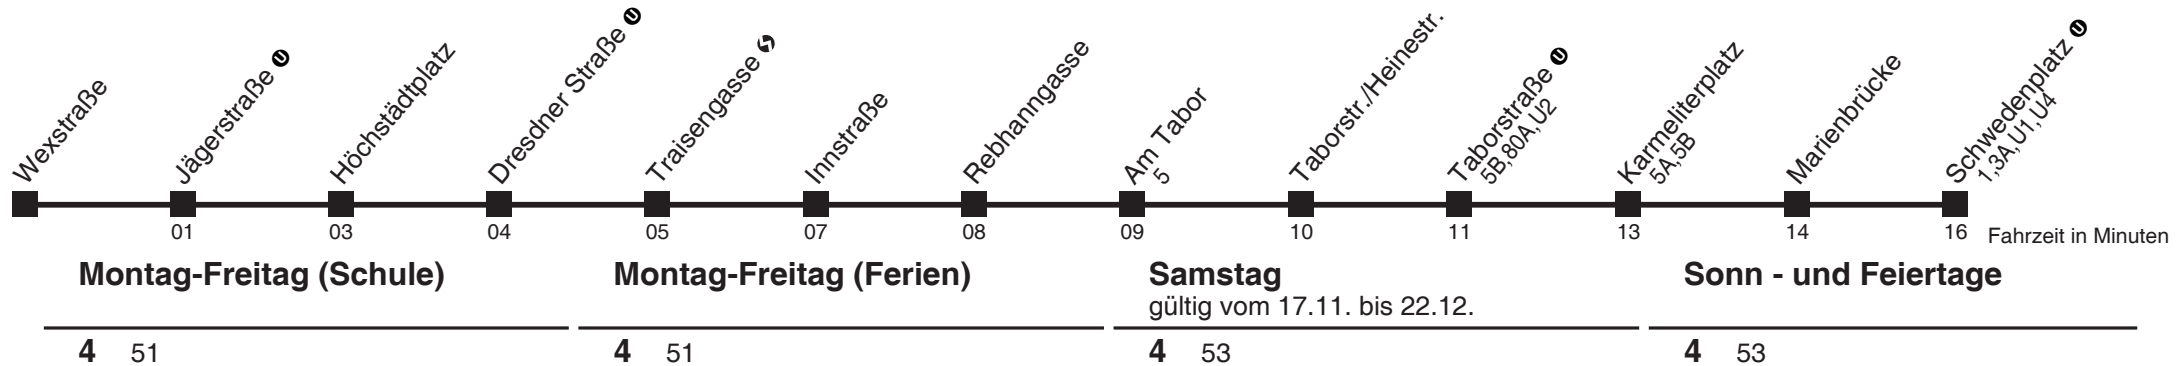

Holen Sie sich die
aktuellen Abfahrtszeiten
auf Ihr Handy
m.qando.at/qr/01470

2

Wexstraße → Schwedenplatz U

Ihr Kurzstreckenfahrtschein gilt bis
Traisengasse ↔

Am 24.12. ab ca. 17.00 Uhr Intervall alle 15 Minuten
Vom 31.12. auf 1.1. durchgehender Betrieb