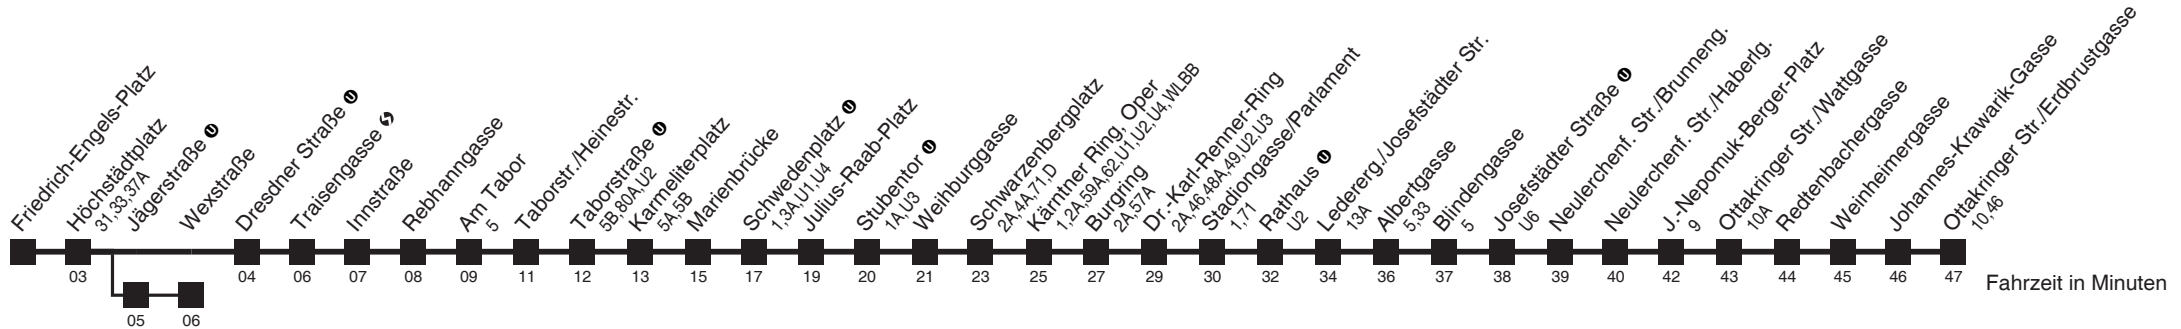

Auskunft
Wiener Linien: 7909-100
Änderungen vorbehalten

2 Friedrich-Engels-Platz → Ottakringer Str./Erdbrustgasse

Ihr Kurzstreckenfahrtschein gilt bis
Traisengasse ↔

Montag-Freitag (Schule)

5	02 11 19 26 34 41 49 56
6	04 11 19 - - - - -
7	- - Intervall 3' - 6' - - -
8	- - - - - - - - -
9	- - - - - - - - -
10	- - - - - - - - -
11	- - - - - - - - -
12	- - - - - - - - -
13	- - - - - - - - -
14	- - - - - - - - -
15	- - - - - - - - -
16	- - - - - - - - -
17	- - - - - - - - 59
18	05 11 19 26 34 41 49 56
19	04 11 20 28 32 36 43 51 58
20	08 18 28 38 48 53 58
21	08 18 28 38 48 58
22	13 28 43 58
23	13 28 43 56
0	08 23 42