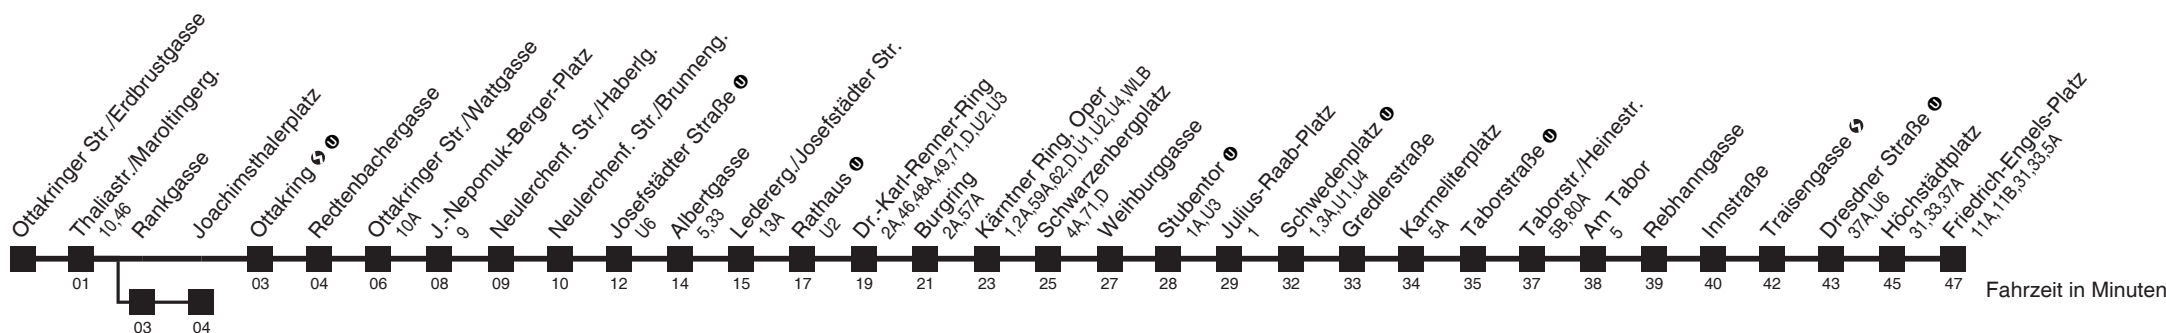

2 Ottakringer Str./Erdbrustgasse → Friedrich-Engels-Platz

Ihr Kurzstreckenfahrtschein gilt bis
J.-Nepomuk-Berger-Platz

Montag-Freitag (Schule)

4	52 58
5	05 13 20 28 35 43 50 58
6	05 13 20 28 35 42 48 54
7	00 06 10 15 20 25 29 33 - - -
8	- - - Intervall 5' - 6' - - -
9	- - - - - - - - - - -
10	- - - - - - - - - - -
11	- - - - - - - - - - -
12	- - - - - - - - - - -
13	- - - - - - - - - - -
14	- - - - - - - - - - -
15	- - - - - - - - - - -
16	- - - - - - - - - - -
17	- - - - - - - - - - -
18	- - - - - - - - - 54
19	00 06 13 20 28 36 44 51 59
20	06 14 21 31 41 51
21	01 11 21 31 41 51
22	06 21 36 51
23	06 21 36 55
0	01 16 31 44