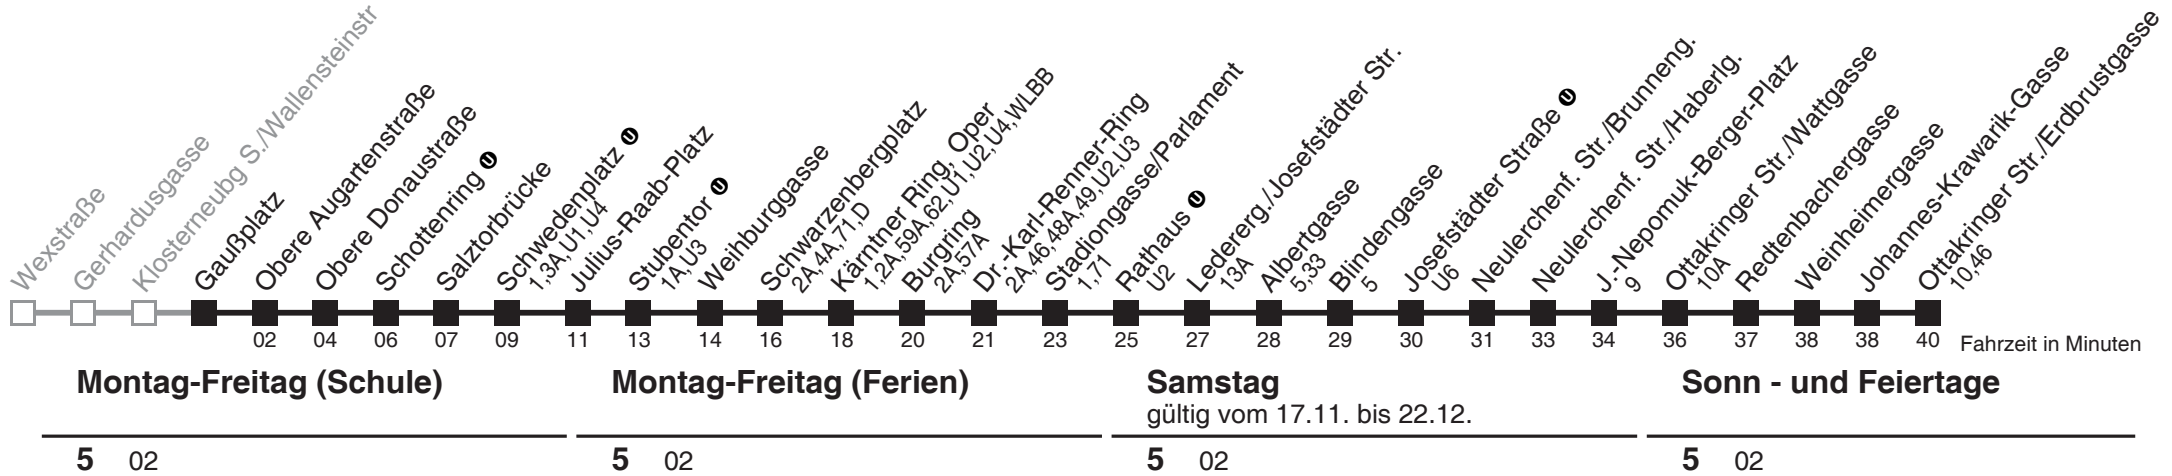

Holen Sie sich die aktuellen Abfahrtszeiten auf Ihr Handy
m.qando.at/qr/01444

2

Gaußplatz → Ottakringer Str./Erdbrustgasse

Ihr Kurzstreckenfahrschein gilt bis **Schwedenplatz** ①

Am 24.12. ab ca. 17.00 Uhr Intervall alle 15 Minuten
Vom 31.12. auf 1.1. durchgehender Betrieb