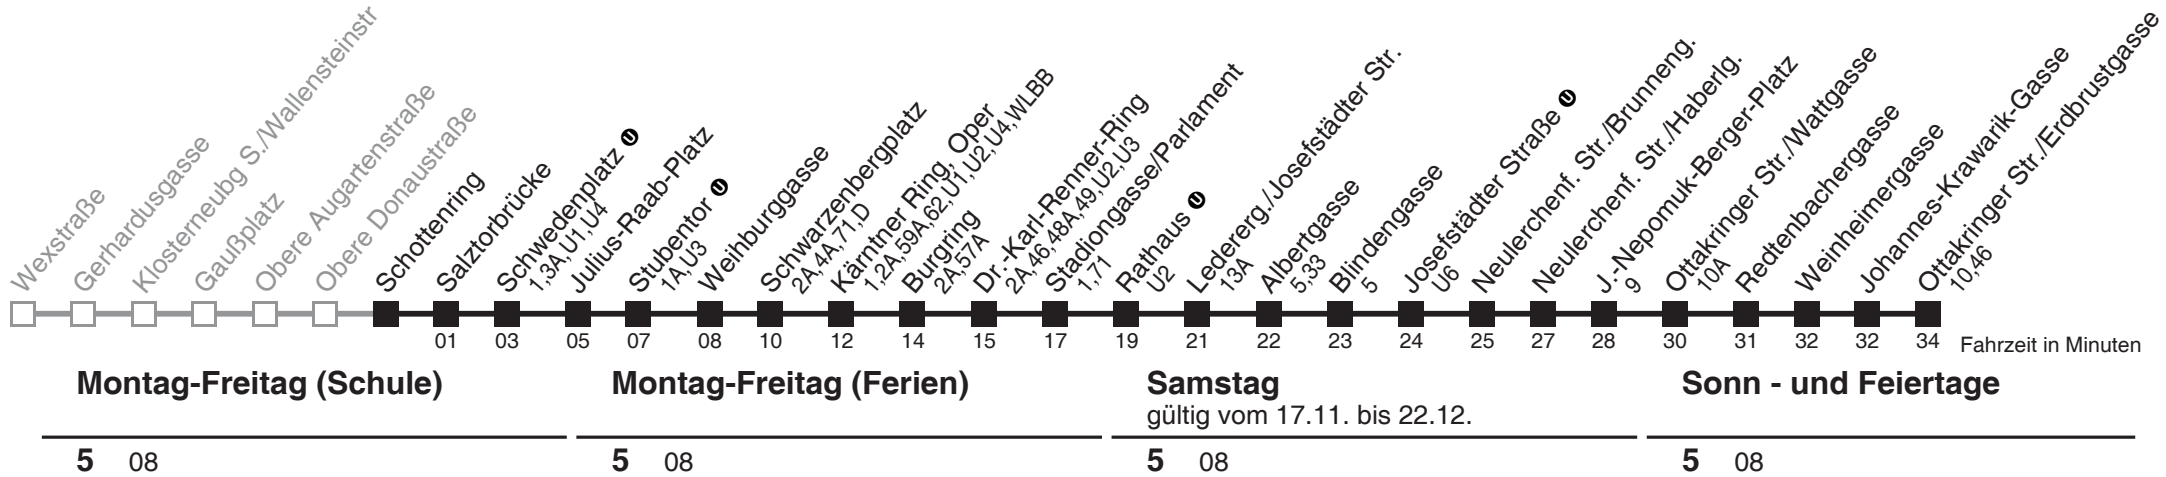

Holen Sie sich die aktuellen Abfahrtszeiten auf Ihr Handy
m.qando.at/qr/00961

Auskunft
Wiener Linien: 7909-100
Änderungen vorbehalten

2

Schottenring ① → Ottakringer Str./Erdbrustgasse

Ihr Kurzstreckenfahrschein gilt bis
Schwedenplatz ①