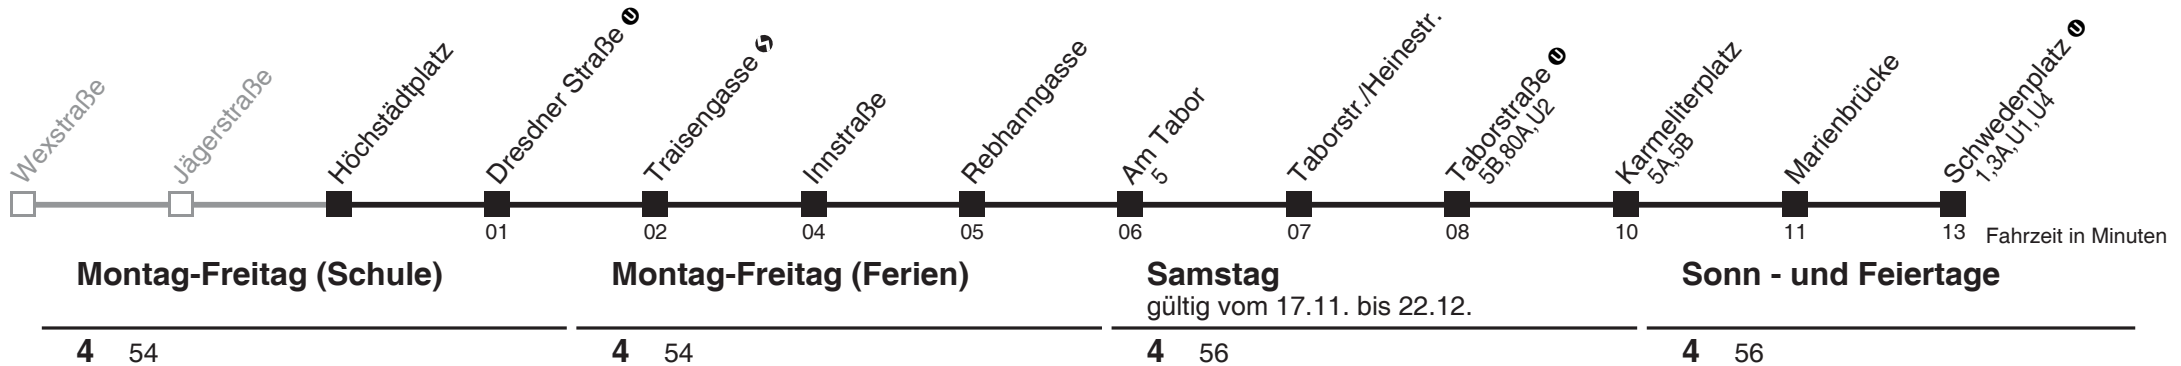

2

Höchstädtplatz → Schwedenplatz ①

Ihr Kurzstreckenfahrtschein gilt bis
Traisengasse ↔

Am 24.12. ab ca. 17.00 Uhr Intervall alle 15 Minuten
Vom 31.12. auf 1.1. durchgehender Betrieb

Holen Sie sich die
aktuellen Abfahrtszeiten
auf Ihr Handy
m.qando.at/qr/00569

Auskunft
Wiener Linien: 7909-100
Änderungen vorbehalten