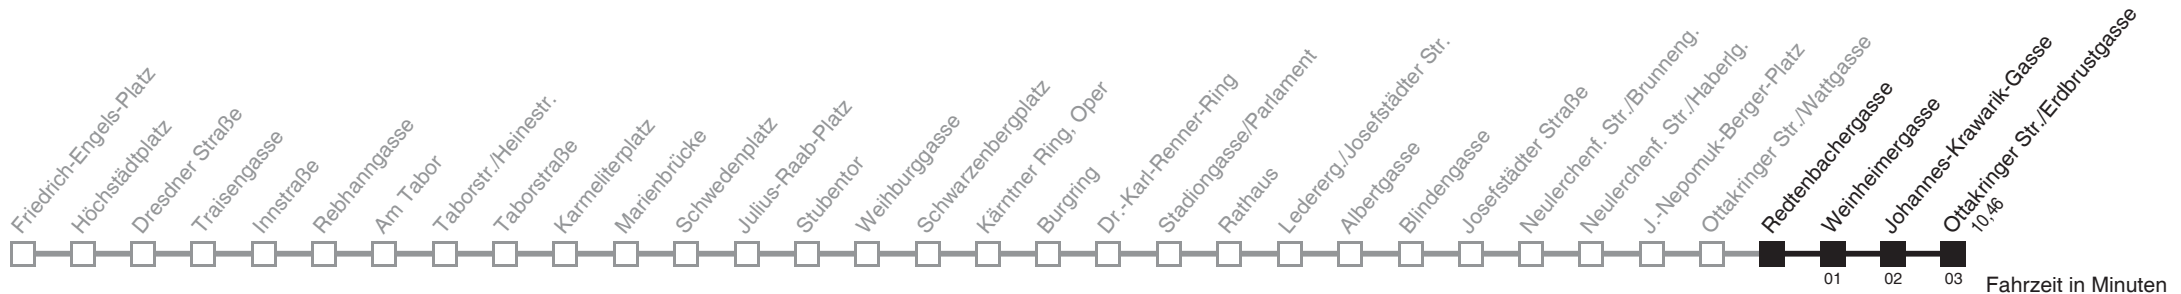

2

Redtenbachergasse → Ottakringer Str./Erdbrustgasse

Ihr Kurzstreckenfahrtschein gilt bis
Ottakringer Str./Erdbrustgasse

Montag-Freitag (Schule)

Montag-Freitag (Ferien)

Samstag gültig vom 17.11. bis 22.12.

Sonn- und Feiertage

5	39 48 57
6	06 13 21 28 36 43 51 58
7	06 - - Intervall 3' - 6' - -
8	- - - - - - - - - -
9	- - - - - - - - - -
10	- - - - - - - - - -
11	- - - - - - - - - -
12	- - - - - - - - - -
13	- - - - - - - - - -
14	- - - - - - - - - -
15	- - - - 27 34 - - - -
16	- - - Intervall 6' - - -
17	- - - - - - - - - -
18	- - - - - - - - 58
19	06 13 21 28 35 42 50 57
20	05 12 16 20 27 35 42 52
21	02 12 22 32 37 42 52
22	02 12 22 32 42 57
23	12 27 42 57
0	12 27 40

5	39 48 57
6	06 13 21 28 36 43 51 58
7	06 13 21 28 36 43 51 58
8	06 13 21 28 35 42 50 57
9	05 12 20 27 35 42 50 57
10	05 12 20 27 35 42 50 57
11	05 12 20 27 35 42 50 57
12	05 12 20 27 35 42 50 57
13	05 12 20 27 35 42 50 57
14	05 12 20 27 35 42 50 57
15	05 12 20 27 36 43 51 58
16	06 13 21 28 36 43 51 58
17	06 13 21 28 36 43 51 58
18	06 13 21 28 36 43 51 58
19	06 13 21 28 35 42 50 57
20	05 12 20 27 35 42 52
21	02 12 22 32 37 42 52
22	02 12 22 32 42 57
23	12 27 42 57
0	12 27 40

5	39 48
6	02 12 22 32 42 52
7	02 12 22 32 42 52
8	02 12 22 32 42 52
9	02 12 20 27 35 42 50 57
10	05 12 20 27 35 42 50 57
11	05 12 20 27 35 42 50 57
12	05 12 20 27 35 42 50 57
13	05 12 20 27 35 42 50 57
14	05 12 20 27 35 42 50 57
15	05 12 20 27 35 42 50 57
16	05 12 20 27 35 42 50 57
17	05 12 20 27 35 42 50 57
18	05 12 20 27 35 42 50 57
19	05 12 20 27 35 42 50 57
20	05 12 20 27 35 42 50 57
21	05 12 22 32 42 52
22	02 12 22 32 42 57
23	12 27 42 57
0	12 27 40

5	39 48
6	08 27 42 57
7	12 27 42 57
8	12 22 32 42 52
9	02 12 22 32 42 52
10	02 12 22 32 42 52
11	02 12 22 32 42 52
12	02 12 22 32 42 52
13	02 12 22 32 42 52
14	02 12 22 32 42 52
15	02 12 22 32 42 52
16	02 12 22 32 42 52
17	02 12 22 32 42 52
18	02 12 22 32 42 52
19	02 12 22 32 42 52
20	02 12 22 32 42 52
21	02 12 22 32 42 52
22	02 12 22 32 42 57
23	12 27 42 57
0	12 27 40

Am 24.12. ab ca. 17.00 Uhr Intervall alle 15 Minuten
Vom 31.12. auf 1.1. durchgehender Betrieb

Holen Sie sich die
aktuellen Abfahrtszeiten
auf Ihr Handy

m.qando.at/qr/01080