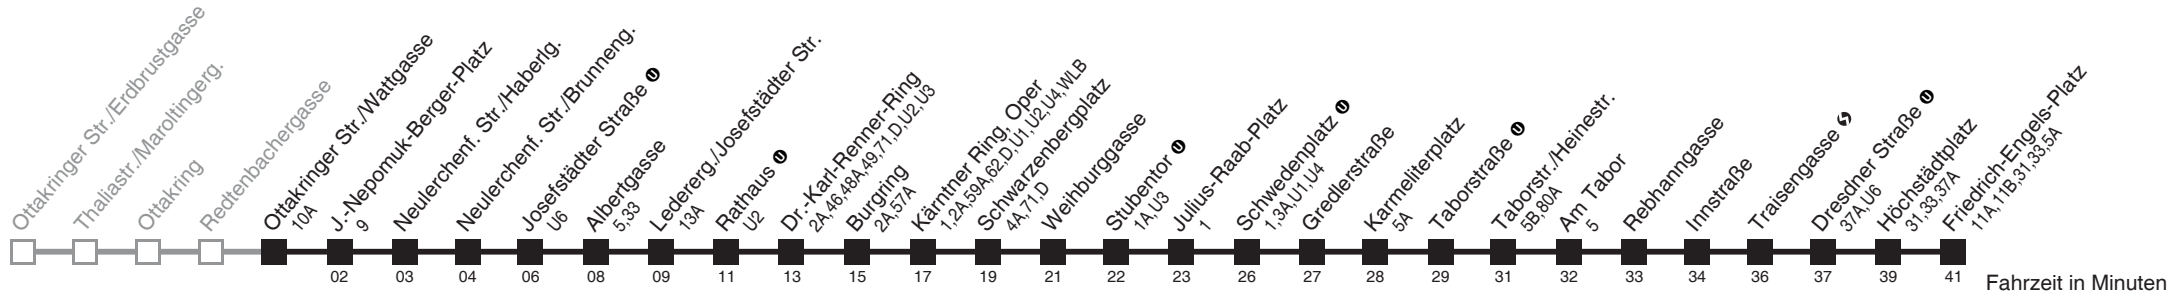

Ottakringer Str./Wattgasse → Friedrich-Engels-Platz

Ihr Kurzstreckenfahrtschein gilt bis
J.-Nepomuk-Berger-Platz

Fahrzeit in Minuten

Montag-Freitag (Schule)

Montag-Freitag (Ferien)

Samstag gültig vom 17.11. bis 22.12.

Sonn- und Feiertage

Uhrzeit	Montag-Freitag (Schule)	Montag-Freitag (Ferien)	Samstag	Sonn- und Feiertage
4	59	59	59	59
5	05 12 20 27 35 42 50 57	05 12 20 27 35 42 50 57	05 17 27 37 47 57	12 27 42 57
6	05 12 20 27 35 42 49 55	05 12 20 27 35 42 50 57	07 17 27 37 47 57	12 27 42 57
7	01 07 13 17 22 27 32 36 40 - - -	05 12 20 27 35 42 50 57	07 17 27 37 47 57	12 27 37 47 57
8	- - - Intervall 5' - 6' - - -	05 12 20 27 35 42 50 57	07 17 27 35 42 50 57	07 17 27 37 47 57
9	- - - - - - - - - - -	05 12 20 27 35 42 50 57	05 12 20 27 35 42 50 57	07 17 27 37 47 57
10	- - - - - - - - - - -	05 12 20 27 35 42 50 57	05 12 20 27 35 42 50 57	07 17 27 37 47 57
11	- - - - - - - - - - -	05 12 20 27 35 42 50 57	05 12 20 27 35 42 50 57	07 17 27 37 47 57
12	- - - - - - - - - - -	05 12 20 27 35 42 50 57	05 12 20 27 35 42 50 57	07 17 27 37 47 57
13	- - - - - - - - - - -	05 12 20 27 35 42 50 57	05 12 20 27 35 42 50 57	07 17 27 37 47 57
14	- - - - - - - - - - -	05 12 20 27 35 42 50 57	05 12 20 27 35 42 50 57	07 17 27 37 47 57
15	- - - - - - - - - - -	05 12 20 27 35 42 50 57	05 12 20 27 35 42 50 57	07 17 27 37 47 57
16	- - - - - - - - - - -	05 12 20 27 35 42 50 57	05 12 20 27 35 42 50 57	07 17 27 37 47 57
17	- - - - - - - - - - -	05 12 20 27 35 42 50 57	05 12 20 27 35 42 50 57	07 17 27 37 47 57
18	- - - - - - - - - - -	05 12 20 27 35 42 50 57	05 12 20 27 35 42 50 57	07 17 27 37 47 57
19	- - - - - 13 20 27 35 42 50 57	05 12 20 27 35 42 50 57	05 12 20 27 35 42 50 57	07 17 27 37 47 57
20	05 12 20 27 37 47 57	05 12 20 27 37 47 57	05 12 20 27 37 47 57	07 17 27 37 47 57
21	07 17 27 37 47 57	07 17 27 37 47 57	07 17 27 37 47 57	07 17 27 37 47 57
22	12 27 42 57	12 27 42 57	12 27 42 57	12 27 42 57
23	12 27 42	12 27 42	12 27 42	12 27 42
0	01	01	01	01

Am 24.12. ab ca. 17.00 Uhr Intervall alle 15 Minuten
Vom 31.12. auf 1.1. durchgehender Betrieb
□ bis Kärntner Ring, Oper

Holen Sie sich die
aktuellen Abfahrtszeiten
auf Ihr Handy

m.qando.at/qr/00669