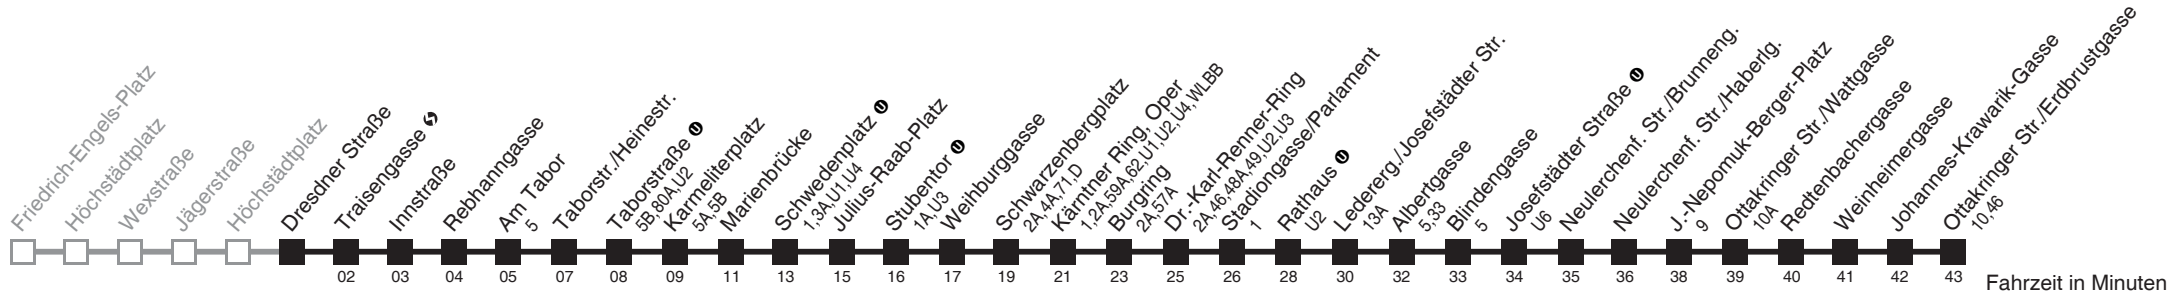

Dresdner Straße ① → Ottakringer Str./Erdbrustgasse

Ihr Kurzstreckenfahrtschein gilt bis
Traisengasse ↔

Montag-Freitag (Schule)	Montag-Freitag (Ferien)	Samstag	Sonn- und Feiertage
4 55	4 55	4 56	4 57
5 07 16 24 31 39 46 54	5 07 16 24 31 39 46 54	5 09 22 32 42 52	5 08 28 47
6 00 08 15 23 - - - - -	6 00 08 15 23 30 38 45 53	6 02 12 22 32 42 52	6 02 17 32 47
7 - - - Intervall 3' - 6' - - -	7 00 08 15 23 30 38 45 53	7 02 12 22 32 42 52	7 02 17 32 42 52
8 - - - - - - - - - - -	8 00 08 15 23 31 39 46 54	8 01 11 21 31 41 51	8 02 12 22 32 42 52
9 - - - - - - - - - - -	9 01 09 16 24 31 39 46 54	9 01 11 21 31 41 51	9 02 12 22 32 42 52
10 - - - - - - - - - - -	10 01 09 16 24 31 39 46 54	10 01 11 21 31 41 51	10 02 12 22 32 42 52
11 - - - - - - - - - - -	11 01 09 16 24 31 39 46 54	11 01 11 21 31 41 51	11 02 12 22 32 42 52
12 - - - - - - - - - - -	12 01 09 16 24 31 39 46 54	12 01 11 21 31 41 51	12 02 12 22 32 42 52
13 - - - - - - - - - - -	13 01 09 16 24 31 39 46 54	13 01 11 21 31 41 51	13 02 12 22 32 42 52
14 - - - - - - - - - - -	14 01 09 16 24 31 39 46 54	14 02 12 22 32 42 52	14 02 12 22 32 42 52
15 - - - - - - - - - - -	15 01 09 16 24 30 38 45 53	15 02 12 22 32 42 52	15 02 12 22 32 42 52
16 - - - - - - - - - - -	16 00 08 15 23 30 38 45 53	16 02 12 22 32 42 52	16 02 12 22 32 42 52
17 - - - - - - - - - - -	17 00 08 15 23 30 38 45 53	17 02 12 22 32 42 52	17 02 12 22 32 42 52
18 - - - - 15 23 30 38 45 53	18 00 08 15 23 30 38 45 53	18 02 12 22 32 42 52	18 02 12 22 32 42 52
19 00 08 15 24 32 36 40 47 55	19 00 08 15 24 32 40 47 55	19 02 12 22 32 42 52	19 02 12 22 32 42 52
20 02 12 22 32 42 52 57	20 02 12 22 32 42 52 57	20 02 12 22 32 42 52	20 02 12 22 32 42 52
21 02 12 22 32 42 52	21 02 12 22 32 42 52	21 02 12 22 32 42 52	21 02 12 22 32 42 52
22 02 17 32 47	22 02 17 32 47	22 02 17 32 47	22 02 17 32 47
23 02 17 32 47	23 02 17 32 47	23 02 17 32 47	23 02 17 32 47
0 00	0 00	0 00	0 00

Am 24.12. ab ca. 17.00 Uhr Intervall alle 15 Minuten
Vom 31.12. auf 1.1. durchgehender Betrieb
□ bis Schwedenplatz ①

Holen Sie sich die
aktuellen Abfahrtszeiten
auf Ihr Handy

m.qando.at/qr/00500