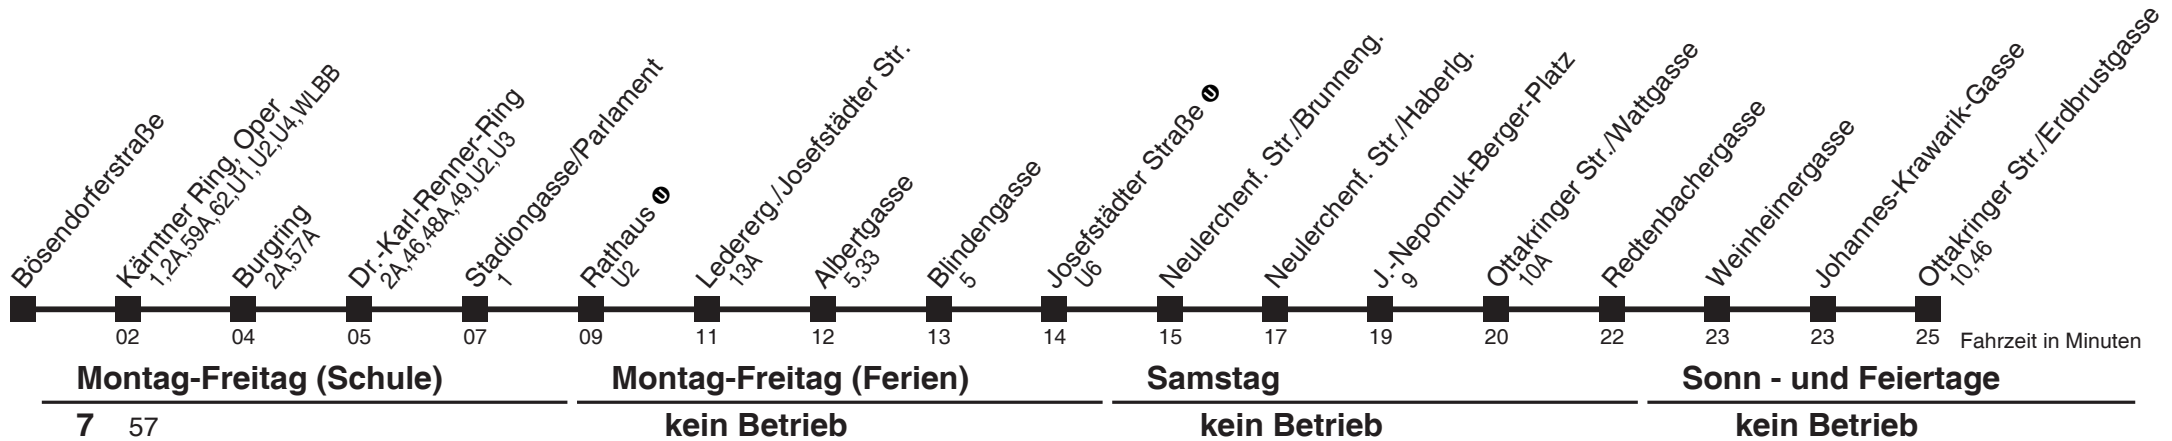

2

Bösendorferstraße → Ottakringer Str./Erdbrustgasse

Ihr Kurzstreckenfahrtschein gilt bis
Kärntner Ring, Oper

Am 24.12. ab ca. 17.00 Uhr Intervall alle 15 Minuten
Vom 31.12. auf 1.1. durchgehender Betrieb

Holen Sie sich die aktuellen Abfahrtszeiten auf Ihr Handy
m.qando.at/qr/00196