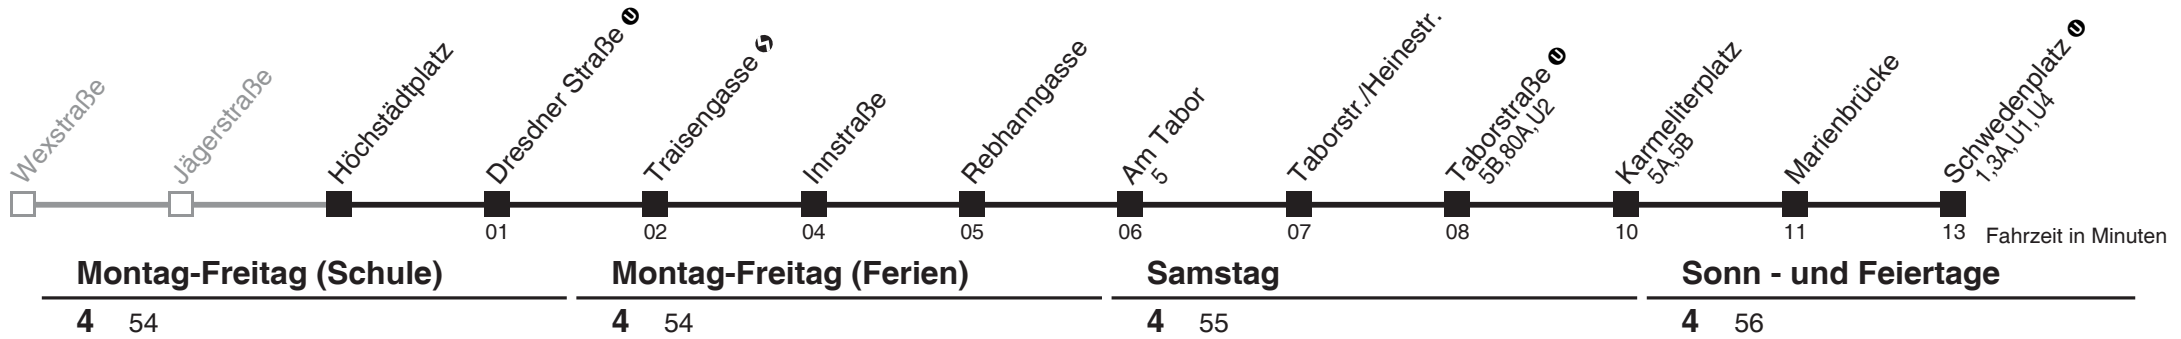

2

Höchstädtplatz → Schwedenplatz U

Ihr Kurzstreckenfahrtschein gilt bis
Traisengasse ↔

Am 24.12. ab ca. 17.00 Uhr Intervall alle 15 Minuten
Vom 31.12. auf 1.1. durchgehender Betrieb

Holen Sie sich die
aktuellen Abfahrtszeiten
auf Ihr Handy
m.qando.at/qr/00569

Auskunft
Wiener Linien: 7909-100