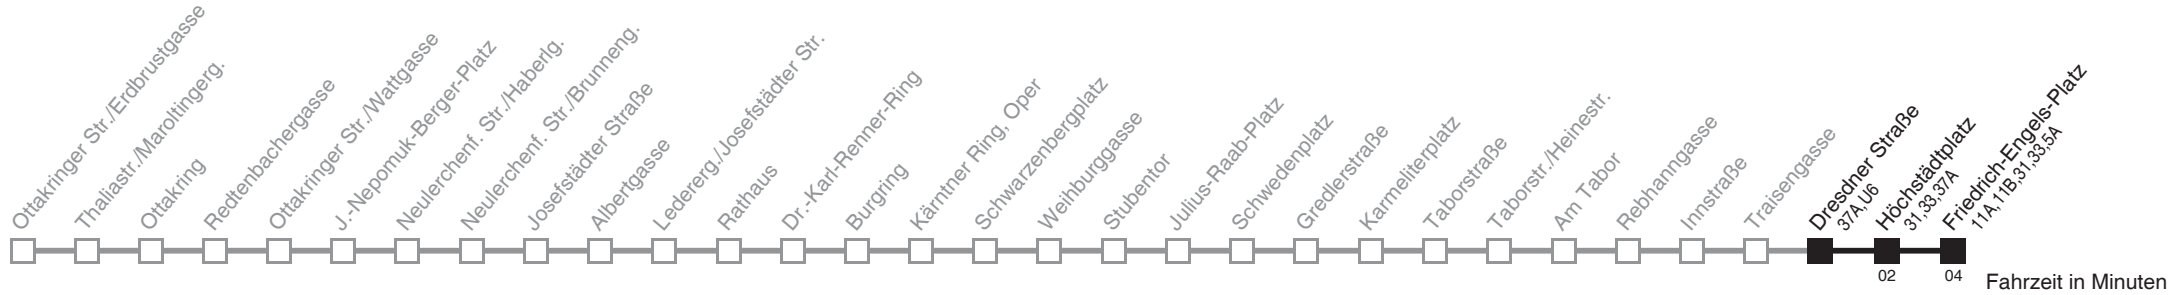

Dresdner Straße 0 → Friedrich-Engels-Platz

Ihr Kurzstreckenfahrtschein gilt bis
Friedrich-Engels-Platz

Montag-Freitag (Schule)

5	27 37 43 50 58
6	05 14 21 29 36 44 51 59
7	06 14 21 28 34 40 46 52 56
8	01 06 11 19 24 29 34 39 43 - - -
9	- - - Intervall 5' - 6' - - -
10	- - - - - - - - - - -
11	- - - - - - - - - - -
12	- - - - - - - - - - -
13	- - - - - - - - - - -
14	- - - - - - - - - - -
15	- - - - - 33 40 - - - -
16	- - - Intervall 6' - - - -
17	- - - - - - - - - - -
18	- - - - - - - - - - -
19	- - - - - 34 39 44 50 57
20	04 12 19 27 34 42 49 57
21	04 14 24 34 44 54
22	04 14 24 34 49
23	04 19 34 49
0	04 19 38

Montag-Freitag (Ferien)

5	27 37 43 50 58
6	05 14 21 29 36 44 51 59
7	06 14 21 29 36 44 51 59
8	06 14 21 29 36 43 50 58
9	05 13 20 28 35 43 50 58
10	05 13 20 28 35 43 50 58
11	05 13 20 28 35 43 50 58
12	05 13 20 28 35 43 50 58
13	05 13 20 28 35 43 50 58
14	05 13 20 28 35 43 50 58
15	05 13 20 28 35 44 51 59
16	06 14 21 29 36 44 51 59
17	06 14 21 29 36 44 51 59
18	06 14 21 29 36 44 51 59
19	06 14 21 29 36 42 49 57
20	04 12 19 27 34 42 49 57
21	04 14 24 34 44 54
22	04 14 24 34 49
23	04 19 34 49
0	04 19 38

Samstag

5	26 36 42 54
6	04 14 24 34 44 54
7	04 14 24 34 44 54
8	05 15 25 35 45 55
9	05 15 25 35 45 55
10	05 15 25 35 45 55
11	05 15 25 35 45 55
12	05 15 25 35 45 55
13	05 15 25 35 45 55
14	05 14 24 34 44 54
15	04 14 24 34 44 54
16	04 14 24 34 44 54
17	04 14 24 34 44 54
18	04 14 24 34 44 54
19	04 14 24 34 44 54
20	04 14 24 34 44 54
21	04 14 24 34 44 54
22	04 14 24 34 49
23	04 19 34 49
0	04 19 38

Sonn - und Feiertage

5	26 36 49
6	04 19 34 49
7	04 19 34 49
8	04 14 24 34 44 54
9	04 14 24 34 44 54
10	04 14 24 34 44 54
11	04 14 24 34 44 54
12	04 14 24 34 44 54
13	04 14 24 34 44 54
14	04 14 24 34 44 54
15	04 14 24 34 44 54
16	04 14 24 34 44 54
17	04 14 24 34 44 54
18	04 14 24 34 44 54
19	04 14 24 34 44 54
20	04 14 24 34 44 54
21	04 14 24 34 44 54
22	04 14 24 34 49
23	04 19 34 49
0	04 19 38

Am 24.12. ab ca. 17.00 Uhr Intervall alle 15 Minuten
Vom 31.12. auf 1.1. durchgehender Betrieb

Holen Sie sich die
aktuellen Abfahrtszeiten
auf Ihr Handy

m.qando.at/qr/00500