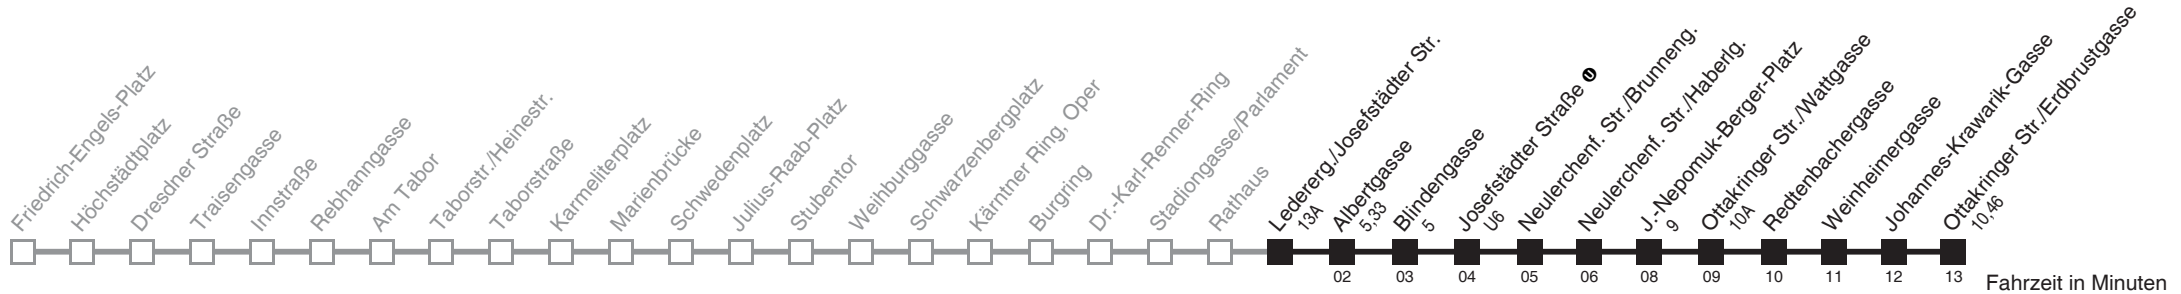

2 Ledererg./Josefstädter Str. → Ottakringer Str./Erdbrustgasse

Ihr Kurzstreckenfahrtschein gilt bis
Josefstädter Straße ⑥

Fahrzeit in Minuten

Montag-Freitag (Schule)

5	29 38 47 55
6	02 10 17 25 32 40 47 55
7	01 - -Intervall 3' - 6' - -
8	- - - - - - - - - -
9	- - - - - - - - - -
10	- - - - - - - - - -
11	- - - - - - - - - -
12	- - - - - - - - - -
13	- - - - - - - - - -
14	- - - - - - - - - -
15	- - - - - - - - - -
16	- - - - - - - - - -
17	- - - - - - - - - -
18	- - - - - - - - 47 55
19	02 10 17 25 32 40 47 55
20	02 06 10 17 25 32 42 52
21	02 12 22 27 32 42 52
22	02 12 22 32 47
23	02 17 32 47
0	02 17 30

Montag-Freitag (Ferien)

5	29 38 47 55
6	02 10 17 25 32 40 47 55
7	02 10 17 25 32 40 47 55
8	02 10 17 25 32 40 47 55
9	02 10 17 25 32 40 47 55
10	02 10 17 25 32 40 47 55
11	02 10 17 25 32 40 47 55
12	02 10 17 25 32 40 47 55
13	02 10 17 25 32 40 47 55
14	02 10 17 25 32 40 47 55
15	02 10 17 25 32 40 47 55
16	02 10 17 25 32 40 47 55
17	02 10 17 25 32 40 47 55
18	02 10 17 25 32 40 47 55
19	02 10 17 25 32 40 47 55
20	02 10 17 25 32 42 52
21	02 12 22 27 32 42 52
22	02 12 22 32 47
23	02 17 32 47
0	02 17 30

Samstag

5	29 39 52
6	02 12 22 32 42 52
7	02 12 22 32 42 52
8	02 12 22 32 42 52
9	02 12 22 32 42 52
10	02 12 22 32 42 52
11	02 12 22 32 42 52
12	02 12 22 32 42 52
13	02 12 22 32 42 52
14	02 12 22 32 42 52
15	02 12 22 32 42 52
16	02 12 22 32 42 52
17	02 12 22 32 42 52
18	02 12 22 32 42 52
19	02 12 22 32 42 52
20	02 12 22 32 42 52
21	02 12 22 32 42 52
22	02 12 22 32 47
23	02 17 32 47
0	02 17 30

Sonn - und Feiertage

5	29 38 58
6	17 32 47
7	02 17 32 47
8	02 12 22 32 42 52
9	02 12 22 32 42 52
10	02 12 22 32 42 52
11	02 12 22 32 42 52
12	02 12 22 32 42 52
13	02 12 22 32 42 52
14	02 12 22 32 42 52
15	02 12 22 32 42 52
16	02 12 22 32 42 52
17	02 12 22 32 42 52
18	02 12 22 32 42 52
19	02 12 22 32 42 52
20	02 12 22 32 42 52
21	02 12 22 32 42 52
22	02 12 22 32 47
23	02 17 32 47
0	02 17 30

Am 24.12. ab ca. 17.00 Uhr Intervall alle 15 Minuten
Vom 31.12. auf 1.1. durchgehender Betrieb

Holen Sie sich die
aktuellen Abfahrtszeiten
auf Ihr Handy

m.qando.at/qr/01559