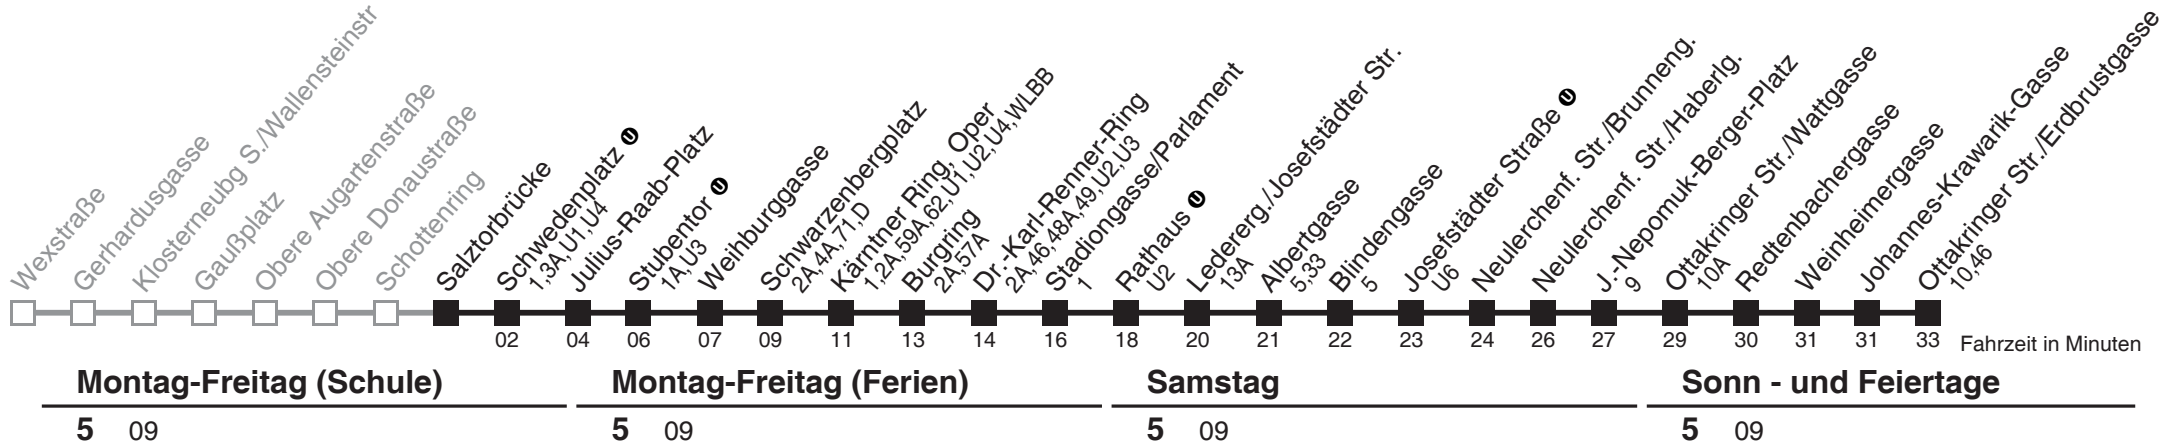

2

Salztorbrücke → Ottakringer Str./Erdbrustgasse

Ihr Kurzstreckenfahrtschein gilt bis
Schwedenplatz ①

Am 24.12. ab ca. 17.00 Uhr Intervall alle 15 Minuten
Vom 31.12. auf 1.1. durchgehender Betrieb

Holen Sie sich die aktuellen Abfahrtszeiten auf Ihr Handy
m.qando.at/qr/01145