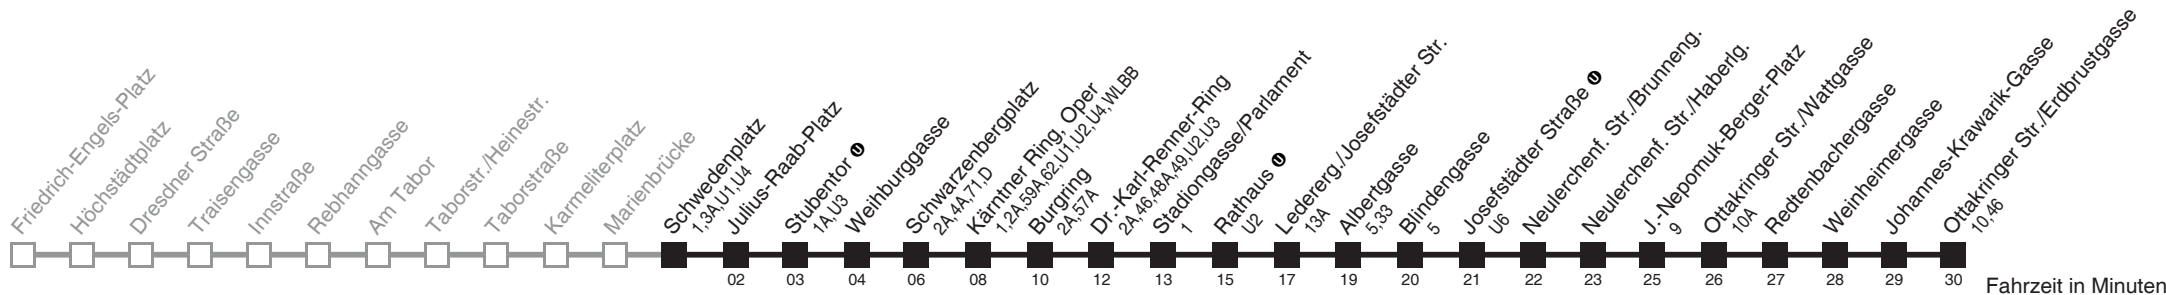

Holen Sie sich die aktuellen Abfahrtszeiten auf Ihr Handy
m.qando.at/qr/01145

Schwedenplatz ① → Ottakringer Str./Erdbrustgasse

Ihr Kurzstreckenfahrtschein gilt bis
Stubentor ①

Montag-Freitag (Schule)

5	11 20 29 37 44 52 59
6	07 14 22 29 37 - - - - -
7	- - - Intervall 3' - 6' - - -
8	- - - - - - - - - - -
9	- - - - - - - - - - -
10	- - - - - - - - - - -
11	- - - - - - - - - - -
12	- - - - - - - - - - -
13	- - - - - - - - - - -
14	- - - - - - - - - - -
15	- - - - - - - - - - -
16	- - - - - - - - - - -
17	- - - - - - - - - - -
18	- - - - - 29 37 44 52 59
19	07 14 22 29 37 44 48 52 59
20	07 14 24 34 44 54
21	04 09 14 24 34 44 54
22	04 14 29 44 59
23	14 29 44 59
0	12