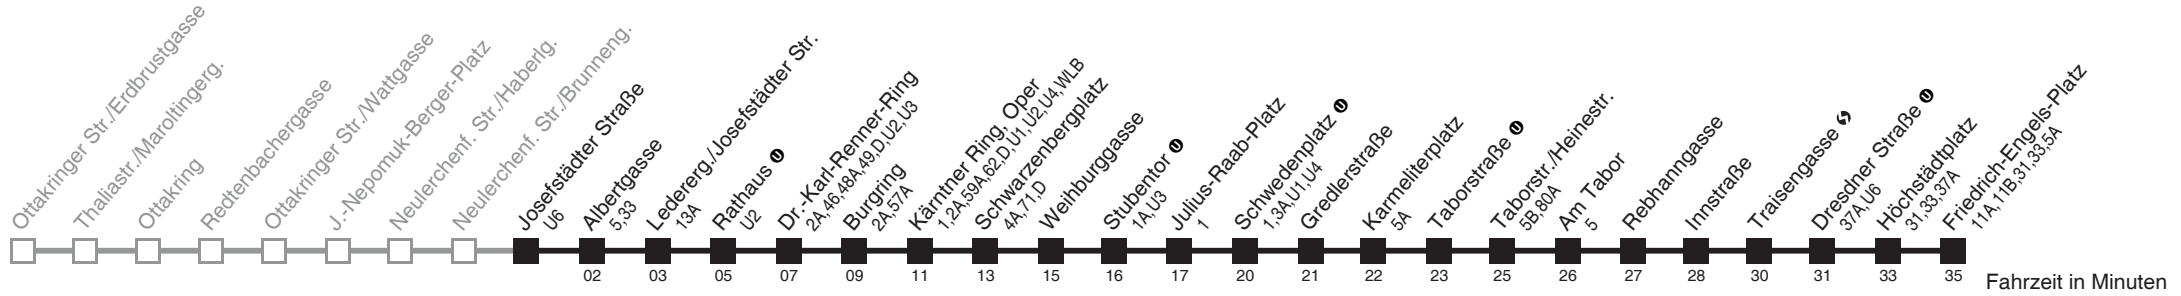

Josefstädter Straße ① → Friedrich-Engels-Platz

Ihr Kurzstreckenfahrtschein gilt bis
Ledererg./Josefstädter Str.

Montag-Freitag (Schule)

5	05 11 18 26 33 41 48 56
6	03 11 18 26 33 41 48 55
7	01 07 13 19 23 28 33 38 42 46 - -
8	- - - - Intervall 5' - 6' - - -
9	- - - - - - - - - - -
10	- - - - - - - - - - -
11	- - - - - - - - - - -
12	- - - - - - - - - - -
13	- - - - - - - - - - -
14	- - - - - - - - - - -
15	- - - - - - - - - - -
16	- - - - - - - - - - -
17	- - - - - - - - - - -
18	- - - - - - - - - - -
19	- - - - - - 19 26 33 41 48 56
20	03 11 18 26 33 43 53
21	03 13 23 33 43 53
22	03 18 33 48
23	03 18 33 48
0	07

Montag-Freitag (Ferien)

5	05 11 18 26 33 41 48 56
6	03 11 18 26 33 41 48 56
7	03 11 18 26 33 41 48 56
8	03 11 18 26 33 41 48 56
9	03 11 18 26 33 41 48 56
10	03 11 18 26 33 41 48 56
11	03 11 18 26 33 41 48 56
12	03 11 18 26 33 41 48 56
13	03 11 18 26 33 41 48 56
14	03 11 18 26 33 41 48 56
15	03 11 18 26 33 41 48 56
16	03 11 18 26 33 41 48 56
17	03 11 18 26 33 41 48 56
18	03 11 18 26 33 41 48 56
19	03 11 18 26 33 41 48 56
20	03 11 18 26 33 43 53
21	03 13 23 33 43 53
22	03 18 33 48
23	03 18 33 48
0	07

Samstag

5	05 11 23 33 43 53
6	03 13 23 33 43 53
7	03 13 23 33 43 53
8	03 13 23 33 43 53
9	03 13 23 33 43 53
10	03 13 23 33 43 53
11	03 13 23 33 43 53
12	03 13 23 33 43 53
13	03 13 23 33 43 53
14	03 13 23 33 43 53
15	03 13 23 33 43 53
16	03 13 23 33 43 53
17	03 13 23 33 43 53
18	03 13 23 33 43 53
19	03 13 23 33 43 53
20	03 13 23 33 43 53
21	03 13 23 33 43 53
22	03 18 33 48
23	03 18 33 48
0	07

Sonn - und Feiertage

5	05 18 33 48
6	03 18 33 48
7	03 18 33 43 53
8	03 13 23 33 43 53
9	03 13 23 33 43 53
10	03 13 23 33 43 53
11	03 13 23 33 43 53
12	03 13 23 33 43 53
13	03 13 23 33 43 53
14	03 13 23 33 43 53
15	03 13 23 33 43 53
16	03 13 23 33 43 53
17	03 13 23 33 43 53
18	03 13 23 33 43 53
19	03 13 23 33 43 53
20	03 13 23 33 43 53
21	03 13 23 33 43 53
22	03 18 33 48
23	03 18 33 48
0	07

Am 24.12. ab ca. 17.00 Uhr Intervall alle 15 Minuten
Vom 31.12. auf 1.1. durchgehender Betrieb
□ bis Kärntner Ring, Oper

Holen Sie sich die
aktuellen Abfahrtszeiten
auf Ihr Handy

m.qando.at/qr/00615