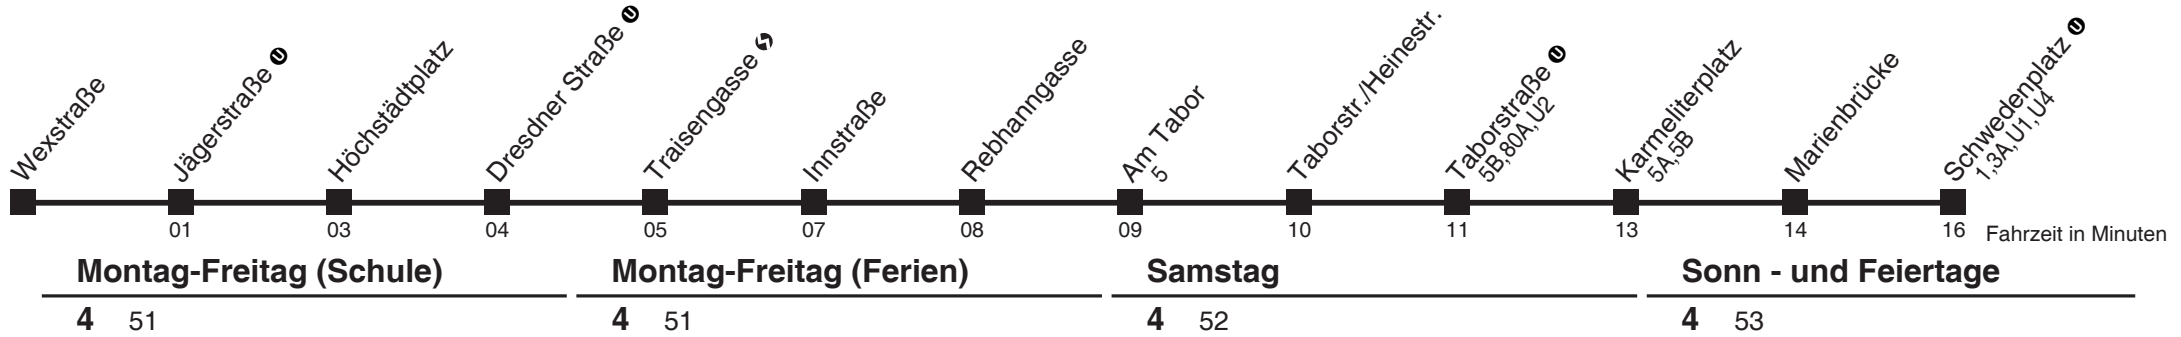

Holen Sie sich die
aktuellen Abfahrtszeiten
auf Ihr Handy
m.qando.at/qr/01470

2

Wexstraße → Schwedenplatz U

Ihr Kurzstreckenfahrtschein gilt bis
Traisengasse ↔

Am 24.12. ab ca. 17.00 Uhr Intervall alle 15 Minuten
Vom 31.12. auf 1.1. durchgehender Betrieb