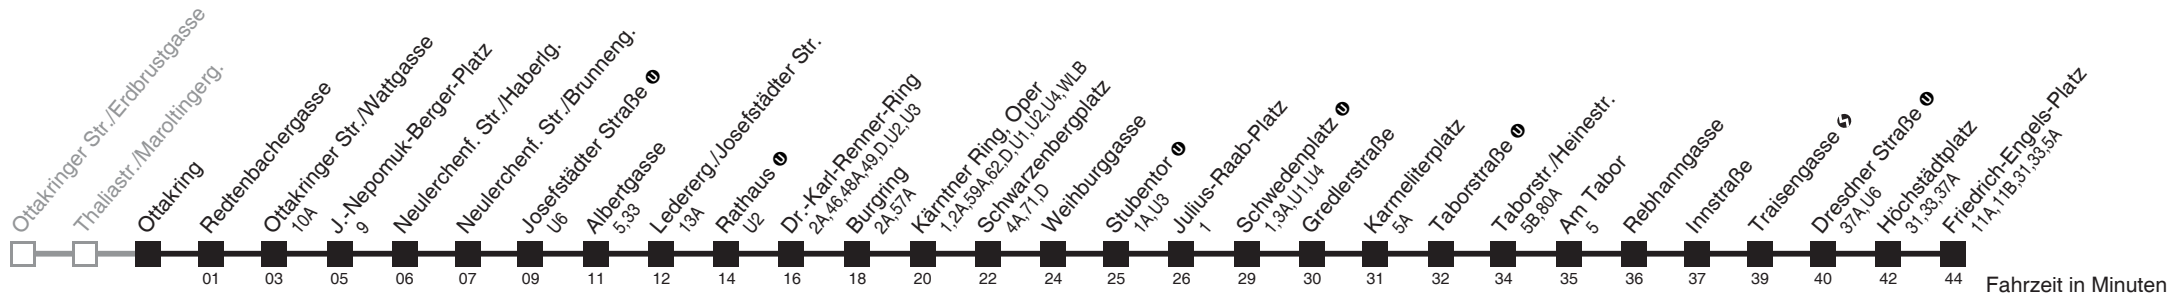

Ottakring ↻ Ⓜ → Friedrich-Engels-Platz

Ihr Kurzstreckenfahrtschein gilt bis
J.-Nepomuk-Berger-Platz

Montag-Freitag (Schule)		Montag-Freitag (Ferien)		Samstag		Sonn- und Feiertage	
4	55	4	55	4	56	4	56
5	01 08 16 23 31 38 46 53	5	01 08 16 23 31 38 46 53	5	02 14 24 34 44 54	5	09 24 39 54
6	01 08 16 23 31 38 45 51 57	6	01 08 16 23 31 38 46 53	6	04 14 24 34 44 54	6	09 24 39 54
7	03 09 13 18 23 28 32 36 - - -	7	01 08 16 23 31 38 46 53	7	04 14 24 34 44 53	7	09 24 34 44 54
8	- - - Intervall 5' - 6' - - -	8	01 08 16 23 31 38 46 53	8	03 13 23 33 43 53	8	04 14 24 34 44 54
9	- - - - - - - - - - -	9	01 08 16 23 31 38 46 53	9	03 13 23 33 43 53	9	04 14 24 34 44 54
10	- - - - - - - - - - -	10	01 08 16 23 31 38 46 53	10	03 13 23 33 43 53	10	04 14 24 34 44 54
11	- - - - - - - - - - -	11	01 08 16 23 31 38 46 53	11	03 13 23 33 43 53	11	04 14 24 34 44 54
12	- - - - - - - - - - -	12	01 08 16 23 31 38 46 53	12	03 13 23 33 43 53	12	04 14 24 34 44 54
13	- - - - - - - - - - -	13	01 08 16 23 31 38 46 53	13	03 13 23 33 43 54	13	04 14 24 34 44 54
14	- - - - - - - - - - -	14	01 08 16 23 31 38 46 53	14	04 14 24 34 44 54	14	04 14 24 34 44 54
15	- - - - - - - - - - -	15	01 08 16 23 31 38 46 53	15	04 14 24 34 44 54	15	04 14 24 34 44 54
16	- - - - - - - - - - -	16	01 08 16 23 31 38 46 53	16	04 14 24 34 44 54	16	04 14 24 34 44 54
17	- - - - - - - - - - -	17	01 08 16 23 31 38 46 53	17	04 14 24 34 44 54	17	04 14 24 34 44 54
18	- - - - - - - - - 57	18	01 08 16 23 31 38 46 53	18	04 14 24 34 44 54	18	04 14 24 34 44 54
19	03 09 16 24 32 39 47 54	19	01 08 16 24 32 39 47 54	19	04 14 24 34 44 54	19	04 14 24 34 44 54
20	02 09 17 24 34 44 54	20	02 09 17 24 34 44 54	20	04 14 24 34 44 54	20	04 14 24 34 44 54
21	04 14 24 34 44 54	21	04 14 24 34 44 54	21	04 14 24 34 44 54	21	04 14 24 34 44 54
22	09 24 39 54	22	09 24 39 54	22	09 24 39 54	22	09 24 39 54
23	09 24 39 58	23	09 24 39 58	23	09 24 39 58	23	09 24 39 58

Am 24.12. ab ca. 17.00 Uhr Intervall alle 15 Minuten
Vom 31.12. auf 1.1. durchgehender Betrieb
□ bis Kärntner Ring, Oper

Holen Sie sich die
aktuellen Abfahrtszeiten
auf Ihr Handy

m.qando.at/qr/00981