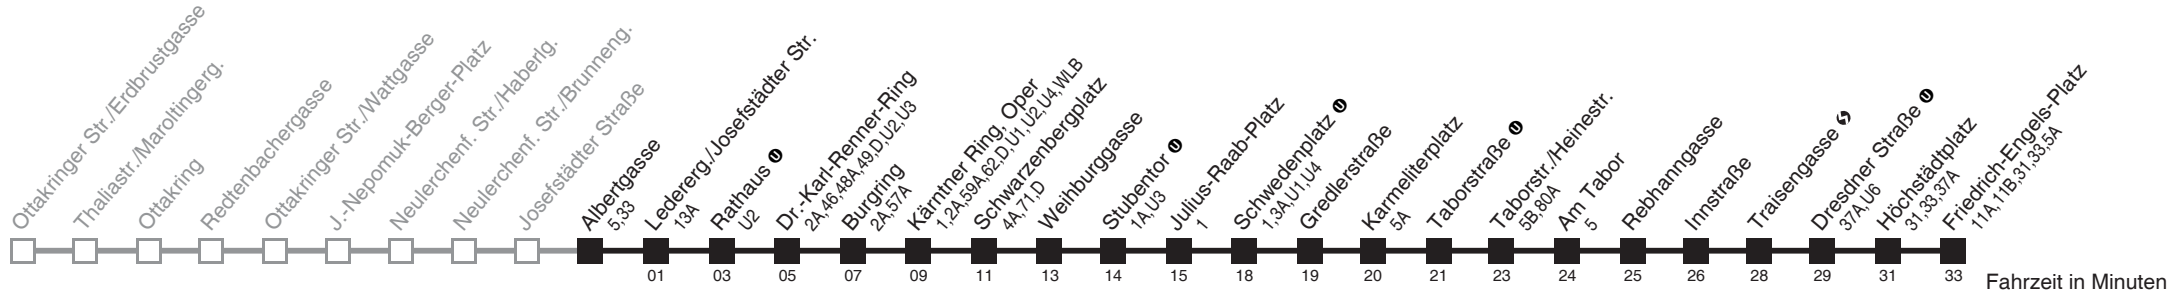

Albertgasse → Friedrich-Engels-Platz

Ihr Kurzstreckenfahrtschein gilt bis **Ledererg./Josefstädter Str.**

Montag-Freitag (Schule)		Montag-Freitag (Ferien)		Samstag		Sonn- und Feiertage	
5	07 13 20 28 35 43 50 58	5	07 13 20 28 35 43 50 58	5	07 13 25 35 45 55	5	07 20 35 50
6	05 13 20 28 35 43 50 57	6	05 13 20 28 35 43 50 58	6	05 15 25 35 45 55	6	05 20 35 50
7	03 09 15 21 25 30 35 40 44 48 - -	7	05 13 20 28 35 43 50 58	7	05 15 25 35 45 55	7	05 20 35 45 55
8	- - - - Intervall 5' - 6' - - -	8	05 13 20 28 35 43 50 58	8	05 15 25 35 45 55	8	05 15 25 35 45 55
9	- - - - - - - - - - -	9	05 13 20 28 35 43 50 58	9	05 15 25 35 45 55	9	05 15 25 35 45 55
10	- - - - - - - - - - -	10	05 13 20 28 35 43 50 58	10	05 15 25 35 45 55	10	05 15 25 35 45 55
11	- - - - - - - - - - -	11	05 13 20 28 35 43 50 58	11	05 15 25 35 45 55	11	05 15 25 35 45 55
12	- - - - - - - - - - -	12	05 13 20 28 35 43 50 58	12	05 15 25 35 45 55	12	05 15 25 35 45 55
13	- - - - - - - - - - -	13	05 13 20 28 35 43 50 58	13	05 15 25 35 45 55	13	05 15 25 35 45 55
14	- - - - - - - - - - -	14	05 13 20 28 35 43 50 58	14	05 15 25 35 45 55	14	05 15 25 35 45 55
15	- - - - - - - - - - -	15	05 13 20 28 35 43 50 58	15	05 15 25 35 45 55	15	05 15 25 35 45 55
16	- - - - - - - - - - -	16	05 13 20 28 35 43 50 58	16	05 15 25 35 45 55	16	05 15 25 35 45 55
17	- - - - - - - - - - -	17	05 13 20 28 35 43 50 58	17	05 15 25 35 45 55	17	05 15 25 35 45 55
18	- - - - - - - - - - -	18	05 13 20 28 35 43 50 58	18	05 15 25 35 45 55	18	05 15 25 35 45 55
19	- - - - - - - 21 28 35 43 50 58	19	05 13 20 28 35 43 50 58	19	05 15 25 35 45 55	19	05 15 25 35 45 55
20	05 13 20 28 35 45 55	20	05 13 20 28 35 45 55	20	05 15 25 35 45 55	20	05 15 25 35 45 55
21	05 15 25 35 45 55	21	05 15 25 35 45 55	21	05 15 25 35 45 55	21	05 15 25 35 45 55
22	05 20 35 50	22	05 20 35 50	22	05 20 35 50	22	05 20 35 50
23	05 20 35 50	23	05 20 35 50	23	05 20 35 50	23	05 20 35 50
0	09	0	09	0	09	0	09

Am 24.12. ab ca. 17.00 Uhr Intervall alle 15 Minuten
Vom 31.12. auf 1.1. durchgehender Betrieb
□ bis Kärntner Ring, Oper

Holen Sie sich die aktuellen Abfahrtszeiten auf Ihr Handy

m.qando.at/qr/00019