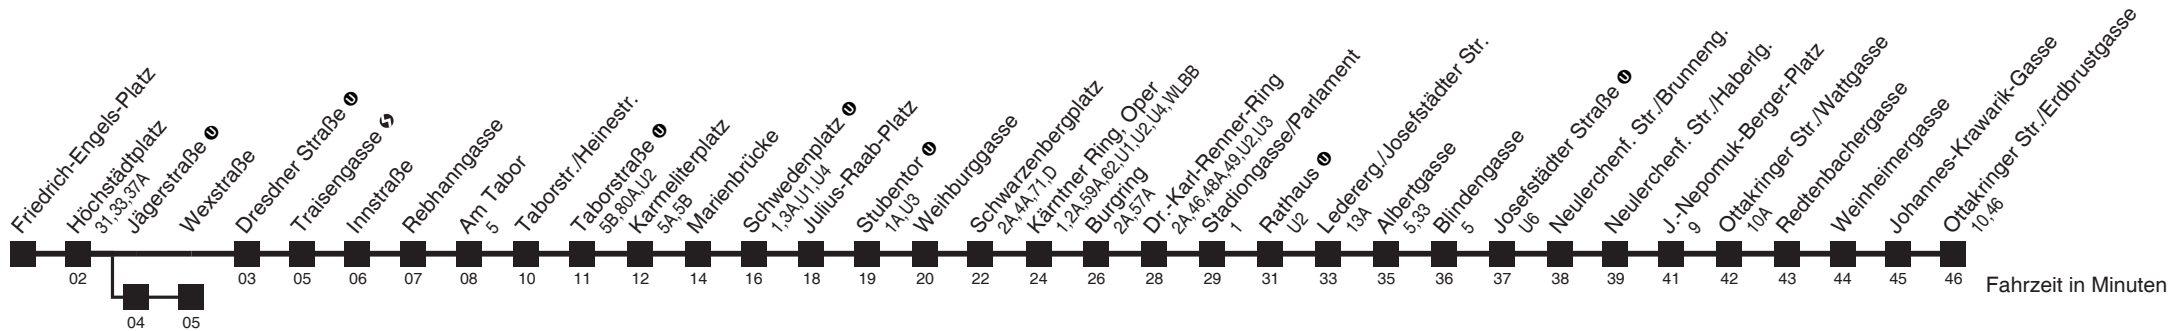

2 Friedrich-Engels-Platz → Ottakringer Str./Erdbrustgasse

Ihr Kurzstreckenfahrtschein gilt bis
Traisengasse ↔

Montag-Freitag (Schule)

5	03 12 20 27 35 42 50 57
6	05 12 20 - - - - -
7	- - Intervall 3' - 6' - -
8	- - - - - - - - -
9	- - - - - - - - -
10	- - - - - - - - -
11	- - - - - - - - -
12	- - - - - - - - -
13	- - - - - - - - -
14	- - - - - - - - -
15	- - - - - - - - -
16	- - - - - - - - -
17	- - - - - - - - -
18	- - - 12 20 27 35 42 50 57
19	05 12 21 29 33 37 44 52 59
20	09 19 29 39 49 54 59
21	09 19 29 39 49 59
22	14 29 44 59
23	14 29 44 57
0	09 24 43

Montag-Freitag (Ferien)

5	03 12 20 27 35 42 50 57
6	05 12 20 27 35 42 50 57
7	05 12 20 27 35 42 50 57
8	05 12 20 27 35 42 50 57
9	05 12 20 27 35 42 50 57
10	05 12 20 27 35 42 50 57
11	05 12 20 27 35 42 50 57
12	05 12 20 27 35 42 50 57
13	05 12 20 27 35 42 50 57
14	05 12 20 27 35 42 50 57
15	05 12 20 27 35 42 50 57
16	05 12 20 27 35 42 50 57
17	05 12 20 27 35 42 50 57
18	05 12 20 27 35 42 50 57
19	05 12 21 29 37 44 52 59
20	09 19 29 39 49 54 59
21	09 19 29 39 49 59
22	14 29 44 59
23	14 29 44 57
0	09 24 43

Samstag

5	06 19 29 39 49 59
6	09 19 29 39 49 59
7	09 19 29 39 49 58
8	07 17 27 37 47 57
9	07 17 27 37 47 57
10	07 17 27 37 47 57
11	07 17 27 37 47 57
12	07 17 27 37 47 57
13	07 17 27 37 47 59
14	09 19 29 39 49 59
15	09 19 29 39 49 59
16	09 19 29 39 49 59
17	09 19 29 39 49 59
18	09 19 29 39 49 59
19	09 19 29 39 49 59
20	09 19 29 39 49 59
21	09 19 29 39 49 59
22	14 14 29 30 44 59
23	14 29 44 57
0	09 24 43

Sonn- und Feiertage

5	05 25 44 59
6	14 29 44 59
7	14 29 39 49 59
8	09 19 29 39 49 59
9	09 19 29 39 49 59
10	09 19 29 39 49 59
11	09 19 29 39 49 59
12	09 19 29 39 49 59
13	09 19 29 39 49 59
14	09 19 29 39 49 59
15	09 19 29 39 49 59
16	09 19 29 39 49 59
17	09 19 29 39 49 59
18	09 19 29 39 49 59
19	09 19 29 39 49 59
20	09 19 29 39 49 59
21	09 19 29 39 49 59
22	14 29 44 59
23	14 29 44 57
0	09 24 43

Am 24.12. ab ca. 17.00 Uhr Intervall alle 15 Minuten
Vom 31.12. auf 1.1. durchgehender Betrieb
☐ über Jägerstraße (05)
bis Wexstraße (06)

Holen Sie sich die
aktuellen Abfahrtszeiten
auf Ihr Handy

m.qando.at/qr/00363