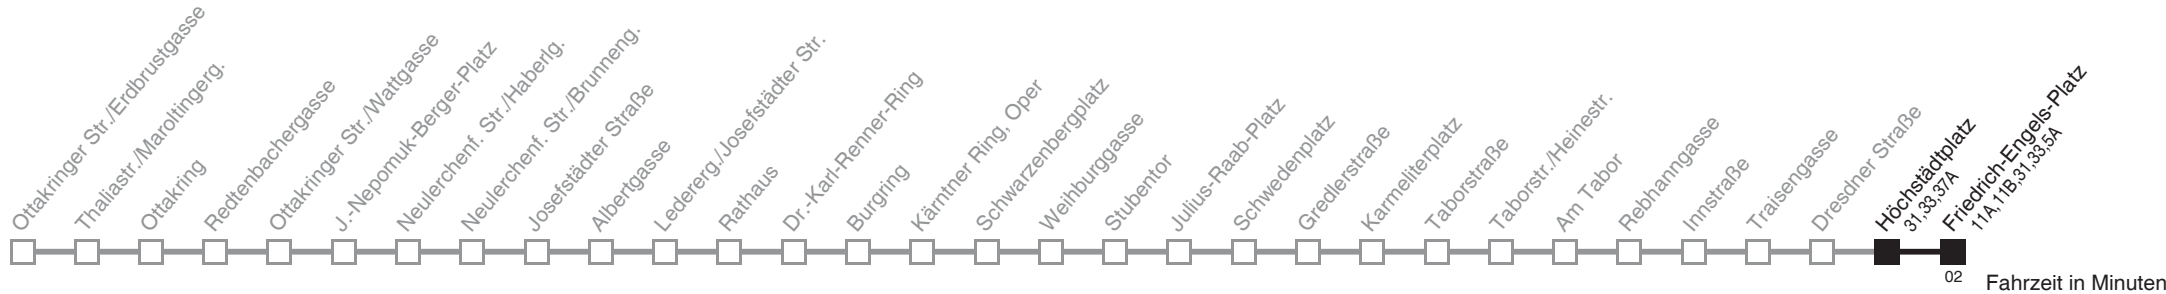

Höchstädtplatz → Friedrich-Engels-Platz

Ihr Kurzstreckenfahrtschein gilt bis
Friedrich-Engels-Platz

02 Fahrzeit in Minuten

Montag-Freitag (Schule)		Montag-Freitag (Ferien)		Samstag		Sonn - und Feiertage	
5	28 39 45 52	5	28 39 45 52	5	28 38 44 56	5	28 38 51
6	00 07 16 23 31 38 46 53	6	00 07 16 23 31 38 46 53	6	06 16 26 36 46 56	6	06 21 36 51
7	01 08 16 23 30 36 42 48 54 58	7	01 08 16 23 31 38 46 53	7	06 16 26 36 46 56	7	06 21 36 51
8	03 08 13 21 26 31 36 40 - - -	8	01 08 16 23 31 38 45 52	8	06 17 27 37 47 57	8	06 16 26 36 46 56
9	- - - Intervall 5' - 6' - - -	9	00 07 15 22 30 37 45 52	9	07 17 27 37 47 57	9	06 16 26 36 46 56
10	- - - - - - - - - - -	10	00 07 15 22 30 37 45 52	10	07 17 27 37 47 57	10	06 16 26 36 46 56
11	- - - - - - - - - - -	11	00 07 15 22 30 37 45 52	11	07 17 27 37 47 57	11	06 16 26 36 46 56
12	- - - - - - - - - - -	12	00 07 15 22 30 37 45 52	12	07 17 27 37 47 57	12	06 16 26 36 46 56
13	- - - - - - - - - - -	13	00 07 15 22 30 37 45 52	13	07 17 27 37 47 57	13	06 16 26 36 46 56
14	- - - - - - - - - - -	14	00 07 15 22 30 37 45 52	14	06 16 26 36 46 56	14	06 16 26 36 46 56
15	- - - - - 35 42 - - - -	15	00 07 15 22 30 37 46 53	15	06 16 26 36 46 56	15	06 16 26 36 46 56
16	- - - - Intervall 6' - - - -	16	01 08 16 23 31 38 46 53	16	06 16 26 36 46 56	16	06 16 26 36 46 56
17	- - - - - - - - - - -	17	01 08 16 23 31 38 46 53	17	06 16 26 36 46 56	17	06 16 26 36 46 56
18	- - - - - - - - - - -	18	01 08 16 23 31 38 46 53	18	06 16 26 36 46 56	18	06 16 26 36 46 56
19	- - - - - 30 35 40 46 52 59	19	01 08 16 23 31 37 44 51 59	19	06 16 26 36 46 56	19	06 16 26 36 46 56
20	06 14 21 29 36 44 51 59	20	06 14 21 29 36 44 51 59	20	06 16 26 36 46 56	20	06 16 26 36 46 56
21	06 16 26 36 46 56	21	06 16 26 36 46 56	21	06 16 26 36 46 56	21	06 16 26 36 46 56
22	06 16 26 36 51	22	06 16 26 36 51	22	06 16 26 36 51	22	06 16 26 36 51
23	06 21 36 51	23	06 21 36 51	23	06 21 36 51	23	06 21 36 51
0	06 21 40	0	06 21 40	0	06 21 40	0	06 21 40

Am 24.12. ab ca. 17.00 Uhr Intervall alle 15 Minuten
Vom 31.12. auf 1.1. durchgehender Betrieb

Holen Sie sich die
aktuellen Abfahrtszeiten
auf Ihr Handy

m.qando.at/qr/00569