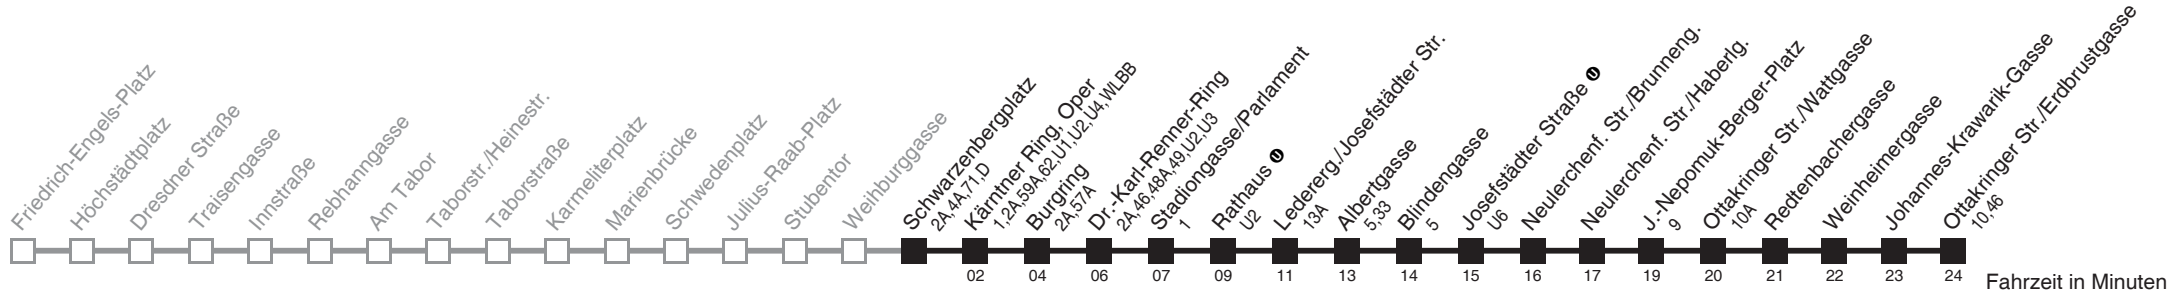

2

Schwarzenbergplatz → Ottakringer Str./Erdbrustgasse

Ihr Kurzstreckenfahrtschein gilt bis
Kärntner Ring, Oper

Montag-Freitag (Schule)		Montag-Freitag (Ferien)		Samstag		Sonn- und Feiertage	
5	18 27 36 44 51 59	5	18 27 36 44 51 59	5	18 28 41 51	5	18 27 47
6	06 14 21 29 36 44 - - - -	6	06 14 21 29 36 44 51 59	6	01 11 21 31 41 51	6	06 21 36 51
7	- - - Intervall 3' - 6' - - - -	7	06 14 21 29 36 44 51 59	7	01 11 21 31 41 51	7	06 21 36 51
8	- - - - - - - - - - - -	8	06 14 21 29 36 44 51 59	8	01 11 21 31 41 51	8	01 11 21 31 41 51
9	- - - - - - - - - - - -	9	06 14 21 29 36 44 51 59	9	01 11 21 31 41 51	9	01 11 21 31 41 51
10	- - - - - - - - - - - -	10	06 14 21 29 36 44 51 59	10	01 11 21 31 41 51	10	01 11 21 31 41 51
11	- - - - - - - - - - - -	11	06 14 21 29 36 44 51 59	11	01 11 21 31 41 51	11	01 11 21 31 41 51
12	- - - - - - - - - - - -	12	06 14 21 29 36 44 51 59	12	01 11 21 31 41 51	12	01 11 21 31 41 51
13	- - - - - - - - - - - -	13	06 14 21 29 36 44 51 59	13	01 11 21 31 41 51	13	01 11 21 31 41 51
14	- - - - - - - - - - - -	14	06 14 21 29 36 44 51 59	14	01 11 21 31 41 51	14	01 11 21 31 41 51
15	- - - - - - - - - - - -	15	06 14 21 29 36 44 51 59	15	01 11 21 31 41 51	15	01 11 21 31 41 51
16	- - - - - - - - - - - -	16	06 14 21 29 36 44 51 59	16	01 11 21 31 41 51	16	01 11 21 31 41 51
17	- - - - - - - - - - - -	17	06 14 21 29 36 44 51 59	17	01 11 21 31 41 51	17	01 11 21 31 41 51
18	- - - - - - - 36 44 51 59	18	06 14 21 29 36 44 51 59	18	01 11 21 31 41 51	18	01 11 21 31 41 51
19	06 14 21 29 36 44 51 55 59	19	06 14 21 29 36 44 51 59	19	01 11 21 31 41 51	19	01 11 21 31 41 51
20	06 14 21 31 41 51	20	06 14 21 31 41 51	20	01 11 21 31 41 51	20	01 11 21 31 41 51
21	01 11 16 21 31 41 51	21	01 11 16 21 31 41 51	21	01 11 21 31 41 51	21	01 11 21 31 41 51
22	01 11 21 36 51	22	01 11 21 36 51	22	01 11 21 36 51	22	01 11 21 36 51
23	06 21 36 51	23	06 21 36 51	23	06 21 36 51	23	06 21 36 51
0	06 19	0	06 19	0	06 19	0	06 19

Am 24.12. ab ca. 17.00 Uhr Intervall alle 15 Minuten
Vom 31.12. auf 1.1. durchgehender Betrieb

Holen Sie sich die
aktuellen Abfahrtszeiten
auf Ihr Handy

m.qando.at/qr/01193