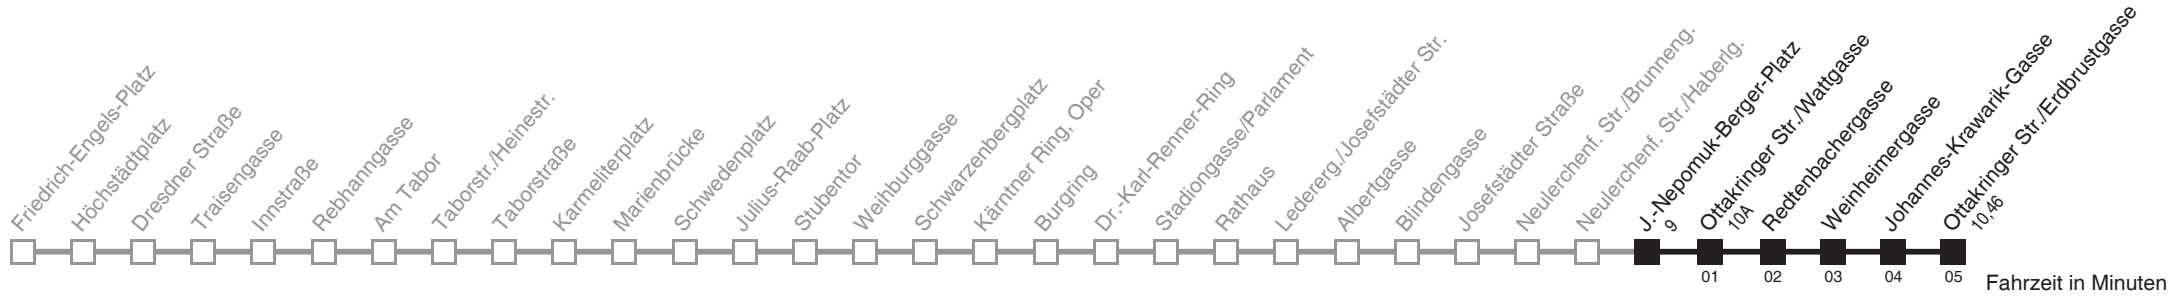

2 J.-Nepomuk-Berger-Platz → Ottakringer Str./Erdbrustgasse

Ihr Kurzstreckenfahrtschein gilt bis
Ottakringer Str./Erdbrustgasse

Montag-Freitag (Schule)		Montag-Freitag (Ferien)		Samstag		Sonn - und Feiertage	
5	37 46 55	5	37 46 55	5	36 46 59	5	36 46
6	03 10 18 25 33 40 48 55	6	03 10 18 25 33 40 48 55	6	09 19 29 39 49 59	6	05 24 39 54
7	03 - - Intervall 3' - 6' - - -	7	03 10 18 25 33 40 48 55	7	09 19 29 39 49 59	7	09 24 39 54
8	- - - - - - - - - - -	8	03 10 18 25 33 40 48 55	8	10 20 30 40 50	8	09 19 29 39 49 59
9	- - - - - - - - - - -	9	03 10 18 25 33 40 48 55	9	00 10 20 30 40 50	9	09 19 29 39 49 59
10	- - - - - - - - - - -	10	03 10 18 25 33 40 48 55	10	00 10 20 30 40 50	10	09 19 29 39 49 59
11	- - - - - - - - - - -	11	03 10 18 25 33 40 48 55	11	00 10 20 30 40 50	11	09 19 29 39 49 59
12	- - - - - - - - - - -	12	03 10 18 25 33 40 48 55	12	00 10 20 30 40 50	12	09 19 29 39 49 59
13	- - - - - - - - - - -	13	03 10 18 25 33 40 48 55	13	00 10 20 30 40 50	13	09 19 29 39 49 59
14	- - - - - - - - - - -	14	03 10 18 25 33 40 48 55	14	00 09 19 29 39 49 59	14	09 19 29 39 49 59
15	- - - - - - - - - - -	15	03 10 18 25 33 40 48 55	15	09 19 29 39 49 59	15	09 19 29 39 49 59
16	- - - - - - - - - - -	16	03 10 18 25 33 40 48 55	16	09 19 29 39 49 59	16	09 19 29 39 49 59
17	- - - - - - - - - - -	17	03 10 18 25 33 40 48 55	17	09 19 29 39 49 59	17	09 19 29 39 49 59
18	- - - - - - - - - 55	18	03 10 18 25 33 40 48 55	18	09 19 29 39 49 59	18	09 19 29 39 49 59
19	03 10 18 25 32 39 47 54	19	03 10 18 25 32 39 47 54	19	09 19 29 39 49 59	19	09 19 29 39 49 59
20	02 09 13 17 24 32 39 49 59	20	02 09 17 24 32 39 49 59	20	09 19 29 39 49 59	20	09 19 29 39 49 59
21	09 19 29 34 39 49 59	21	09 19 29 34 39 49 59	21	09 19 29 39 49 59	21	09 19 29 39 49 59
22	09 19 29 39 54	22	09 19 29 39 54	22	09 19 29 39 54	22	09 19 29 39 54
23	09 24 39 54	23	09 24 39 54	23	09 24 39 54	23	09 24 39 54
0	09 24 37	0	09 24 37	0	09 24 37	0	09 24 37

Am 24.12. ab ca. 17.00 Uhr Intervall alle 15 Minuten
Vom 31.12. auf 1.1. durchgehender Betrieb

Holen Sie sich die
aktuellen Abfahrtszeiten
auf Ihr Handy

m.qando.at/qr/00602