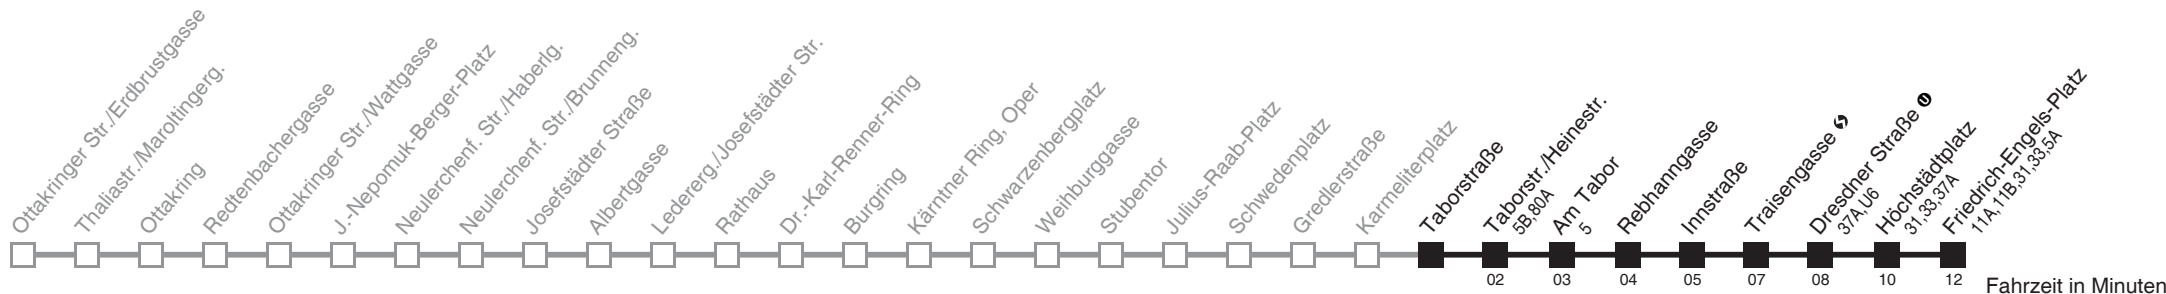

Taborstraße ① → Friedrich-Engels-Platz

Ihr Kurzstreckenfahrtschein gilt bis
Taborstr./Heinestr.

Montag-Freitag (Schule)

5	18 29 35 42 50 57
6	05 12 20 27 35 42 50 57
7	05 12 19 25 31 37 43 47 52 57
8	02 10 - - - - -
9	- - - Intervall 5' - 6' - - -
10	- - - - - - - - -
11	- - - - - - - - -
12	- - - - - - - - -
13	- - - - - - - - -
14	- - - - - - - - -
15	- - - - - - - - -
16	- - - - - - - - -
17	- - - - - - - - -
18	- - - - - - - - -
19	- - - - - 31 36 42 49 56
20	04 11 19 26 34 41 49 56
21	06 16 26 36 46 56
22	06 16 26 41 56
23	11 26 41 56
0	11 30

Montag-Freitag (Ferien)

5	18 29 35 42 50 57
6	05 12 20 27 35 42 50 57
7	05 12 20 27 35 42 50 57
8	05 12 20 27 35 42 50 57
9	05 12 20 27 35 42 50 57
10	05 12 20 27 35 42 50 57
11	05 12 20 27 35 42 50 57
12	05 12 20 27 35 42 50 57
13	05 12 20 27 35 42 50 57
14	05 12 20 27 35 42 50 57
15	05 12 20 27 35 42 50 57
16	05 12 20 27 35 42 50 57
17	05 12 20 27 35 42 50 57
18	05 12 20 27 35 42 50 57
19	05 12 20 27 34 41 49 56
20	04 11 19 26 34 41 49 56
21	06 16 26 36 46 56
22	06 16 26 41 56
23	11 26 41 56
0	11 30

Samstag

5	18 28 34 46 56
6	06 16 26 36 46 56
7	06 16 26 36 46 56
8	07 17 27 37 47 57
9	07 17 27 37 47 57
10	07 17 27 37 47 57
11	07 17 27 37 47 57
12	07 17 27 37 47 57
13	07 17 27 37 47 57
14	06 16 26 36 46 56
15	06 16 26 36 46 56
16	06 16 26 36 46 56
17	06 16 26 36 46 56
18	06 16 26 36 46 56
19	06 16 26 36 46 56
20	06 16 26 36 46 56
21	06 16 26 36 46 56
22	06 16 26 41 56
23	11 26 41 56
0	11 30

Sonn - und Feiertage

5	18 28 41 56
6	11 26 41 56
7	11 26 41 56
8	06 16 26 36 46 56
9	06 16 26 36 46 56
10	06 16 26 36 46 56
11	06 16 26 36 46 56
12	06 16 26 36 46 56
13	06 16 26 36 46 56
14	06 16 26 36 46 56
15	06 16 26 36 46 56
16	06 16 26 36 46 56
17	06 16 26 36 46 56
18	06 16 26 36 46 56
19	06 16 26 36 46 56
20	06 16 26 36 46 56
21	06 16 26 36 46 56
22	06 16 26 41 56
23	11 26 41 56
0	11 30

Am 24.12. ab ca. 17.00 Uhr Intervall alle 15 Minuten
Vom 31.12. auf 1.1. durchgehender Betrieb

Holen Sie sich die
aktuellen Abfahrtszeiten
auf Ihr Handy

m.qando.at/qr/01891