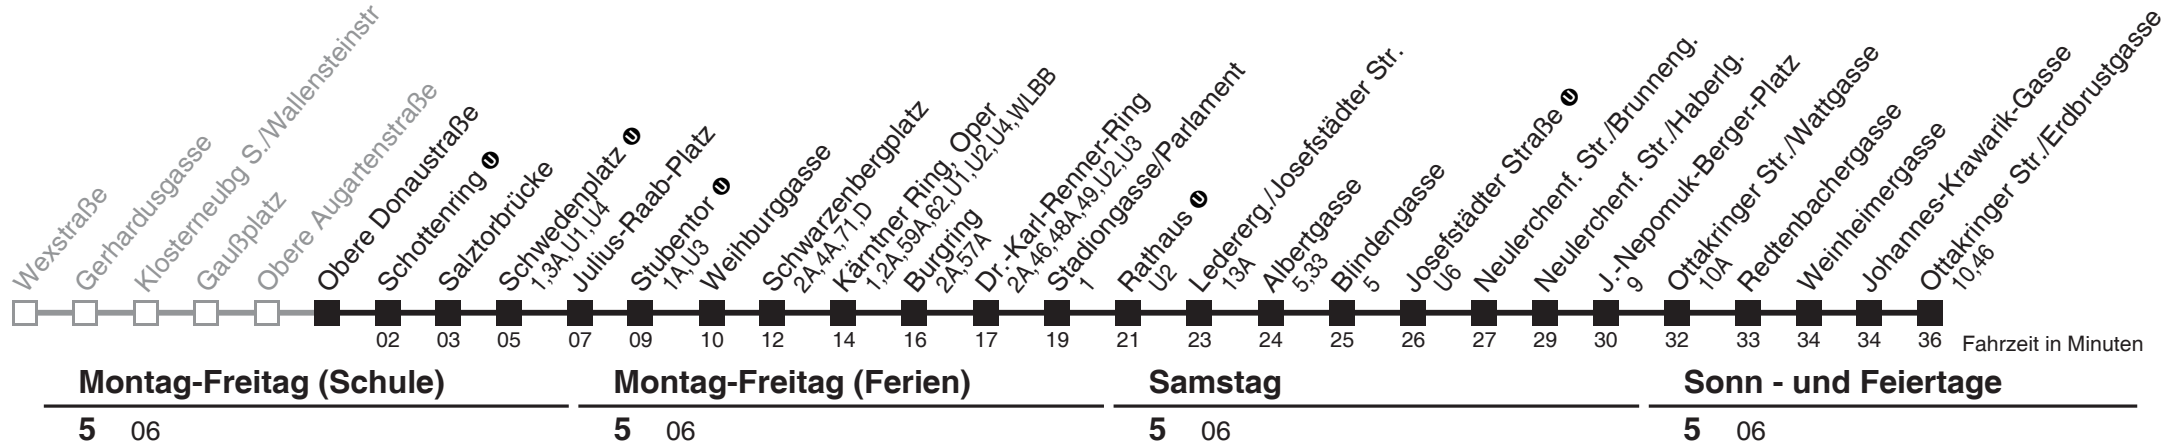

2

Obere Donaustraße → Ottakringer Str./Erdbrustgasse

Ihr Kurzstreckenfahrtschein gilt bis
Schwedenplatz ①

Am 24.12. ab ca. 17.00 Uhr Intervall alle 15 Minuten
Vom 31.12. auf 1.1. durchgehender Betrieb

Holen Sie sich die
aktuellen Abfahrtszeiten
auf Ihr Handy
m.qando.at/qr/00962