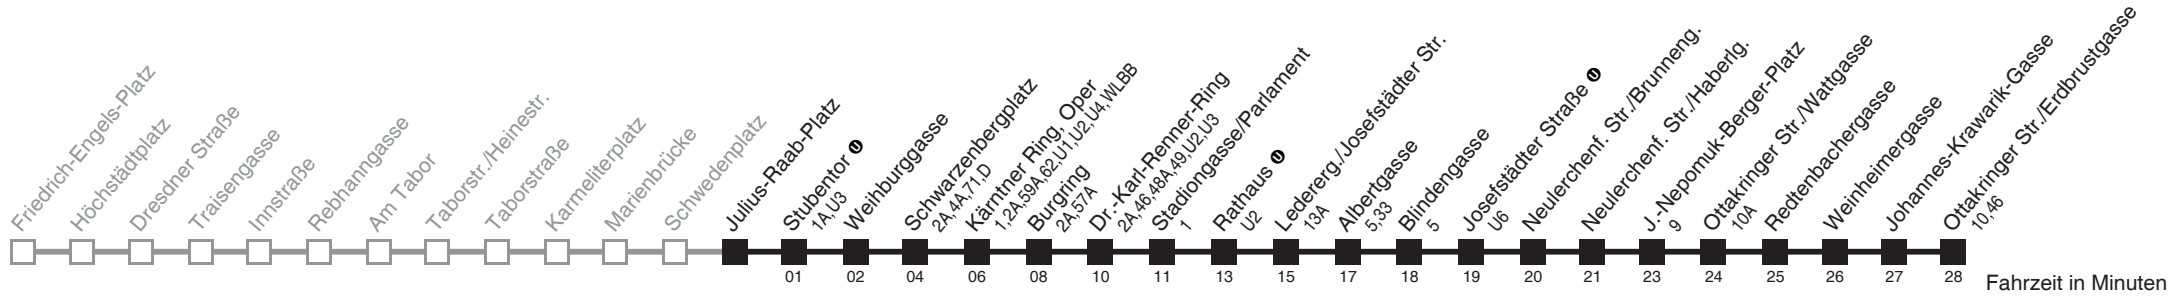

Julius-Raab-Platz → Ottakringer Str./Erdbrustgasse

Ihr Kurzstreckenfahrtschein gilt bis
Stubentor ①

Montag-Freitag (Schule)		Montag-Freitag (Ferien)		Samstag		Sonn- und Feiertage	
5	13 22 31 39 46 54	5	13 22 31 39 46 54	5	13 23 36 46 56	5	13 23 42
6	01 09 16 24 31 39 - - - -	6	01 09 16 24 31 39 46 54	6	06 16 26 36 46 56	6	01 16 31 46
7	- - - Intervall 3' - 6' - - - -	7	01 09 16 24 31 39 46 54	7	06 16 26 36 46 56	7	01 16 31 46 56
8	- - - - - - - - - - - -	8	01 09 16 24 31 39 46 54	8	06 17 26 36 46 56	8	06 16 26 36 46 56
9	- - - - - - - - - - - -	9	01 09 16 24 31 39 46 54	9	06 16 26 36 46 56	9	06 16 26 36 46 56
10	- - - - - - - - - - - -	10	01 09 16 24 31 39 46 54	10	06 16 26 36 46 56	10	06 16 26 36 46 56
11	- - - - - - - - - - - -	11	01 09 16 24 31 39 46 54	11	06 16 26 36 46 56	11	06 16 26 36 46 56
12	- - - - - - - - - - - -	12	01 09 16 24 31 39 46 54	12	06 16 26 36 46 56	12	06 16 26 36 46 56
13	- - - - - - - - - - - -	13	01 09 16 24 31 39 46 54	13	06 16 26 36 46 56	13	06 16 26 36 46 56
14	- - - - - - - - - - - -	14	01 09 16 24 31 39 46 54	14	06 16 26 36 46 56	14	06 16 26 36 46 56
15	- - - - - - - - - - - -	15	01 09 16 24 31 39 46 54	15	06 16 26 36 46 56	15	06 16 26 36 46 56
16	- - - - - - - - - - - -	16	01 09 16 24 31 39 46 54	16	06 16 26 36 46 56	16	06 16 26 36 46 56
17	- - - - - - - - - - - -	17	01 09 16 24 31 39 46 54	17	06 16 26 36 46 56	17	06 16 26 36 46 56
18	- - - - - - - 31 39 46 54	18	01 09 16 24 31 39 46 54	18	06 16 26 36 46 56	18	06 16 26 36 46 56
19	01 09 16 24 31 39 46 50 54	19	01 09 16 24 31 39 46 54	19	06 16 26 36 46 56	19	06 16 26 36 46 56
20	01 09 16 26 36 46 56	20	01 09 16 26 36 46 56	20	06 16 26 36 46 56	20	06 16 26 36 46 56
21	06 11 16 26 36 46 56	21	06 11 16 26 36 46 56	21	06 16 26 36 46 56	21	06 16 26 36 46 56
22	06 16 31 46	22	06 16 31 46	22	06 16 31 46	22	06 16 31 46
23	01 16 31 46	23	01 16 31 46	23	01 16 31 46	23	01 16 31 46
0	01 14	0	01 14	0	01 14	0	01 14

Am 24.12. ab ca. 17.00 Uhr Intervall alle 15 Minuten
Vom 31.12. auf 1.1. durchgehender Betrieb

Holen Sie sich die
aktuellen Abfahrtszeiten
auf Ihr Handy

m.qando.at/qr/00619