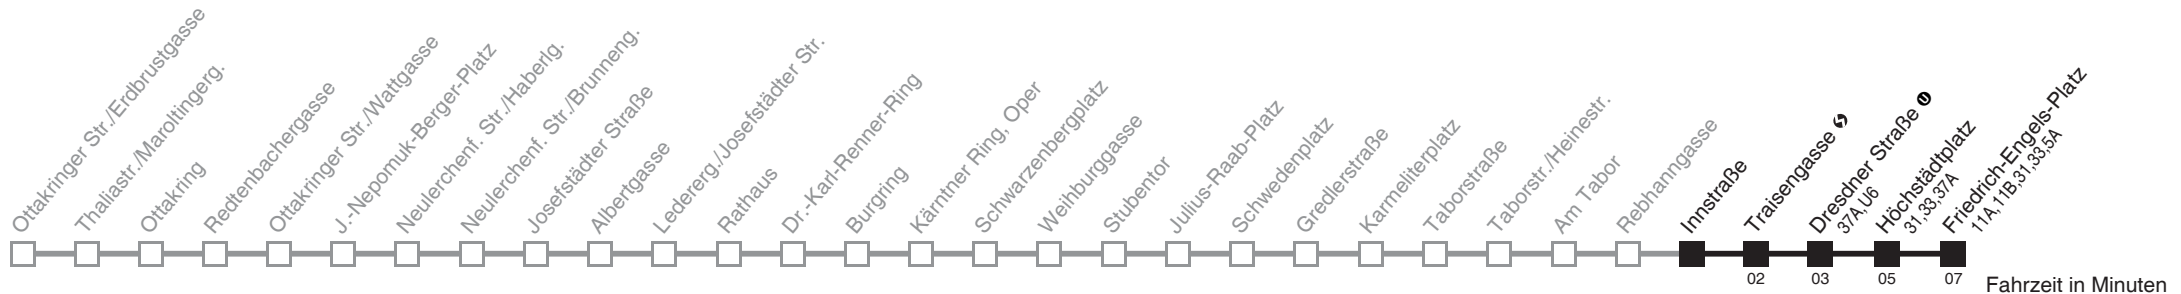

Innstraße → Friedrich-Engels-Platz

Ihr Kurzstreckenfahrtschein gilt bis
Traisengasse ↔

Montag-Freitag (Schule)

5	24 34 40 47 55
6	02 11 18 26 33 41 48 56
7	03 11 18 25 31 37 43 49 53 58
8	03 08 16 21 26 31 36 40 - - -
9	- - - Intervall 5' - 6' - - -
10	- - - - - - - - - - -
11	- - - - - - - - - - -
12	- - - - - - - - - - -
13	- - - - - - - - - - -
14	- - - - - - - - - - -
15	- - - - - 30 37 - - - -
16	- - - - Intervall 6' - - -
17	- - - - - - - - - - -
18	- - - - - - - - - - -
19	- - - - - - 31 36 41 47 54
20	01 09 16 24 31 39 46 54
21	01 11 21 31 41 51
22	01 11 21 31 46
23	01 16 31 46
0	01 16 35

Montag-Freitag (Ferien)

5	24 34 40 47 55
6	02 11 18 26 33 41 48 56
7	03 11 18 26 33 41 48 56
8	03 11 18 26 33 40 47 55
9	02 10 17 25 32 40 47 55
10	02 10 17 25 32 40 47 55
11	02 10 17 25 32 40 47 55
12	02 10 17 25 32 40 47 55
13	02 10 17 25 32 40 47 55
14	02 10 17 25 32 40 47 55
15	02 10 17 25 32 41 48 56
16	03 11 18 26 33 41 48 56
17	03 11 18 26 33 41 48 56
18	03 11 18 26 33 41 48 56
19	03 11 18 26 33 39 46 54
20	01 09 16 24 31 39 46 54
21	01 11 21 31 41 51
22	01 11 21 31 46
23	01 16 31 46
0	01 16 35

Samstag

5	23 33 39 51
6	01 11 21 31 41 51
7	01 11 21 31 41 51
8	02 12 22 32 42 52
9	02 12 22 32 42 52
10	02 12 22 32 42 52
11	02 12 22 32 42 52
12	02 12 22 32 42 52
13	02 12 22 32 42 52
14	02 11 21 31 41 51
15	01 11 21 31 41 51
16	01 11 21 31 41 51
17	01 11 21 31 41 51
18	01 11 21 31 41 51
19	01 11 21 31 41 51
20	01 11 21 31 41 51
21	01 11 21 31 41 51
22	01 11 21 31 46
23	01 16 31 46
0	01 16 35

Sonn - und Feiertage

5	23 33 46
6	01 16 31 46
7	01 16 31 46
8	01 11 21 31 41 51
9	01 11 21 31 41 51
10	01 11 21 31 41 51
11	01 11 21 31 41 51
12	01 11 21 31 41 51
13	01 11 21 31 41 51
14	01 11 21 31 41 51
15	01 11 21 31 41 51
16	01 11 21 31 41 51
17	01 11 21 31 41 51
18	01 11 21 31 41 51
19	01 11 21 31 41 51
20	01 11 21 31 41 51
21	01 11 21 31 41 51
22	01 11 21 31 46
23	01 16 31 46
0	01 16 35

Am 24.12. ab ca. 17.00 Uhr Intervall alle 15 Minuten
Vom 31.12. auf 1.1. durchgehender Betrieb

Holen Sie sich die
aktuellen Abfahrtszeiten
auf Ihr Handy
m.qando.at/qr/00578