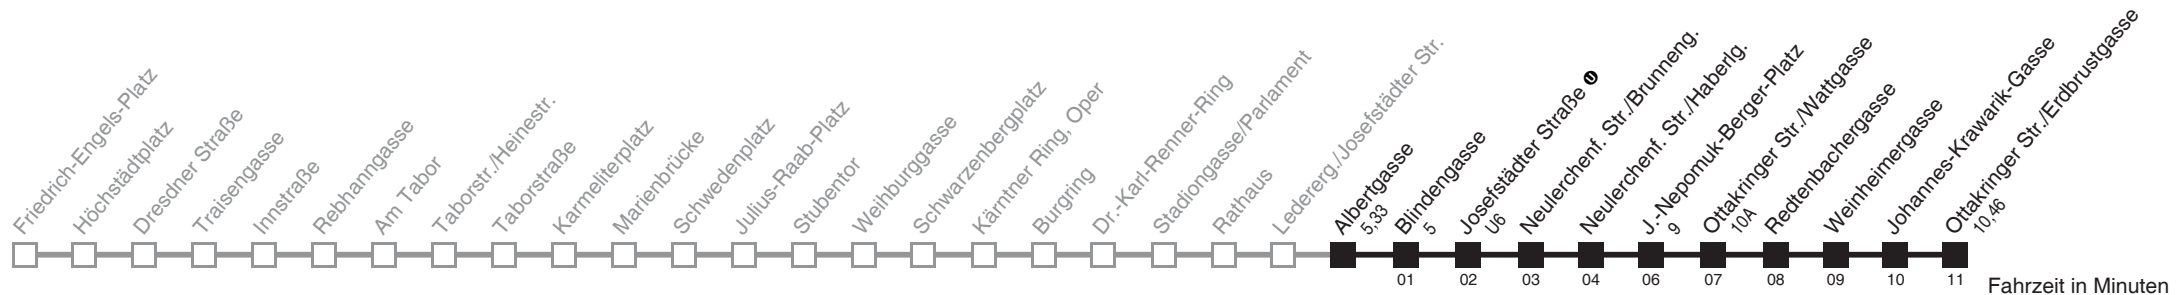

2

Albertgasse → Ottakringer Str./Erdbrustgasse

Ihr Kurzstreckenfahrtschein gilt bis
Josefstädter Straße ①

Montag-Freitag (Schule)		Montag-Freitag (Ferien)		Samstag		Sonn - und Feiertage	
5	30 39 48 56	5	30 39 48 56	5	30 40 53	5	30 40 59
6	03 11 18 26 33 41 48 56	6	03 11 18 26 33 41 48 56	6	03 13 23 33 43 53	6	18 33 48
7	02 - - Intervall 3' - 6' - - -	7	03 11 18 26 33 41 48 56	7	03 13 23 33 43 53	7	03 18 33 48
8	- - - - - - - - - - -	8	03 11 18 26 33 41 48 56	8	03 13 23 34 43 53	8	03 13 23 33 43 53
9	- - - - - - - - - - -	9	03 11 18 26 33 41 48 56	9	03 13 23 33 43 53	9	03 13 23 33 43 53
10	- - - - - - - - - - -	10	03 11 18 26 33 41 48 56	10	03 13 23 33 43 53	10	03 13 23 33 43 53
11	- - - - - - - - - - -	11	03 11 18 26 33 41 48 56	11	03 13 23 33 43 53	11	03 13 23 33 43 53
12	- - - - - - - - - - -	12	03 11 18 26 33 41 48 56	12	03 13 23 33 43 53	12	03 13 23 33 43 53
13	- - - - - - - - - - -	13	03 11 18 26 33 41 48 56	13	03 13 23 33 43 53	13	03 13 23 33 43 53
14	- - - - - - - - - - -	14	03 11 18 26 33 41 48 56	14	03 13 23 33 43 53	14	03 13 23 33 43 53
15	- - - - - - - - - - -	15	03 11 18 26 33 41 48 56	15	03 13 23 33 43 53	15	03 13 23 33 43 53
16	- - - - - - - - - - -	16	03 11 18 26 33 41 48 56	16	03 13 23 33 43 53	16	03 13 23 33 43 53
17	- - - - - - - - - - -	17	03 11 18 26 33 41 48 56	17	03 13 23 33 43 53	17	03 13 23 33 43 53
18	- - - - - - - - 48 56	18	03 11 18 26 33 41 48 56	18	03 13 23 33 43 53	18	03 13 23 33 43 53
19	03 11 18 26 33 41 48 56	19	03 11 18 26 33 41 48 56	19	03 13 23 33 43 53	19	03 13 23 33 43 53
20	03 07 11 18 26 33 43 53	20	03 11 18 26 33 43 53	20	03 13 23 33 43 53	20	03 13 23 33 43 53
21	03 13 23 28 33 43 53	21	03 13 23 28 33 43 53	21	03 13 23 33 43 53	21	03 13 23 33 43 53
22	03 13 23 33 48	22	03 13 23 33 48	22	03 13 23 33 48	22	03 13 23 33 48
23	03 18 33 48	23	03 18 33 48	23	03 18 33 48	23	03 18 33 48
0	03 18 31	0	03 18 31	0	03 18 31	0	03 18 31

Am 24.12. ab ca. 17.00 Uhr Intervall alle 15 Minuten
Vom 31.12. auf 1.1. durchgehender Betrieb

Holen Sie sich die
aktuellen Abfahrtszeiten
auf Ihr Handy

m.qando.at/qr/00019