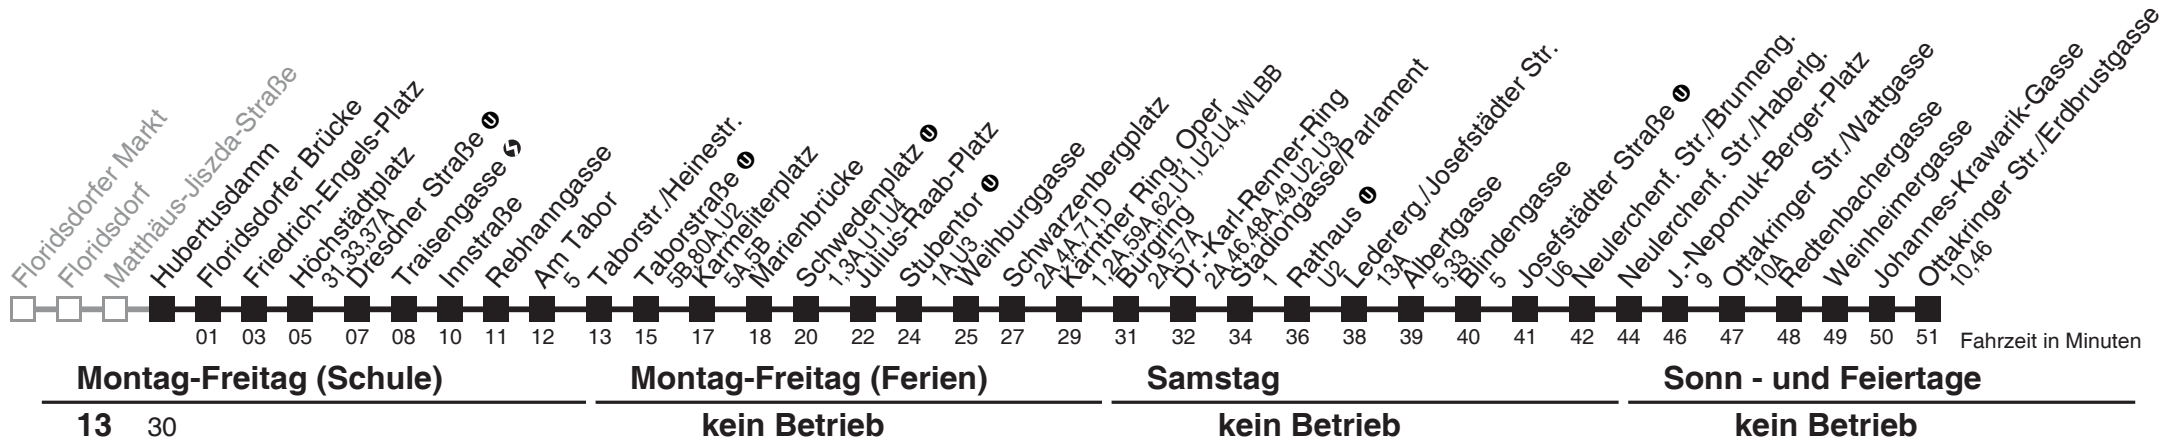

Holen Sie sich die aktuellen Abfahrtszeiten auf Ihr Handy
m.qando.at/qr/00848

2

Hubertusdamm → Ottakringer Str./Erdbrustgasse

Ihr Kurzstreckenfahrtschein gilt bis
Traisengasse ↔

Am 24.12. ab ca. 17.00 Uhr Intervall alle 15 Minuten
Vom 31.12. auf 1.1. durchgehender Betrieb