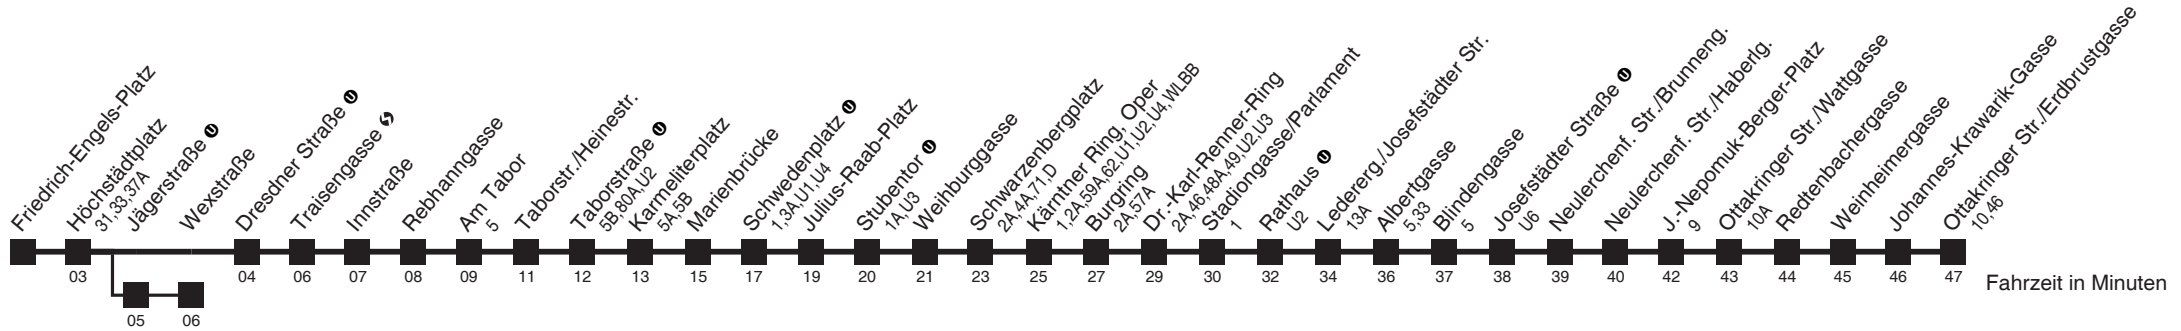

2 Friedrich-Engels-Platz → Ottakringer Str./Erdbrustgasse

Ihr Kurzstreckenfahrtschein gilt bis
Traisengasse ↔

Montag-Freitag (Schule)

5	02 11 19 26 34 41 49 56
6	04 11 19 - - - - -
7	- - Intervall 3' - 6' - -
8	- - - - -
9	- - - - -
10	- - - - -
11	- - - - -
12	- - - - -
13	- - - - -
14	- - - - -
15	- - - - -
16	- - - - -
17	- - - - - 59
18	05 11 19 26 34 41 49 56
19	04 11 20 28 32 36 43 51 58
20	08 18 28 38 48 53 58
21	08 18 28 38 48 58
22	13 28 43 58
23	13 28 43 56
0	08 23 42