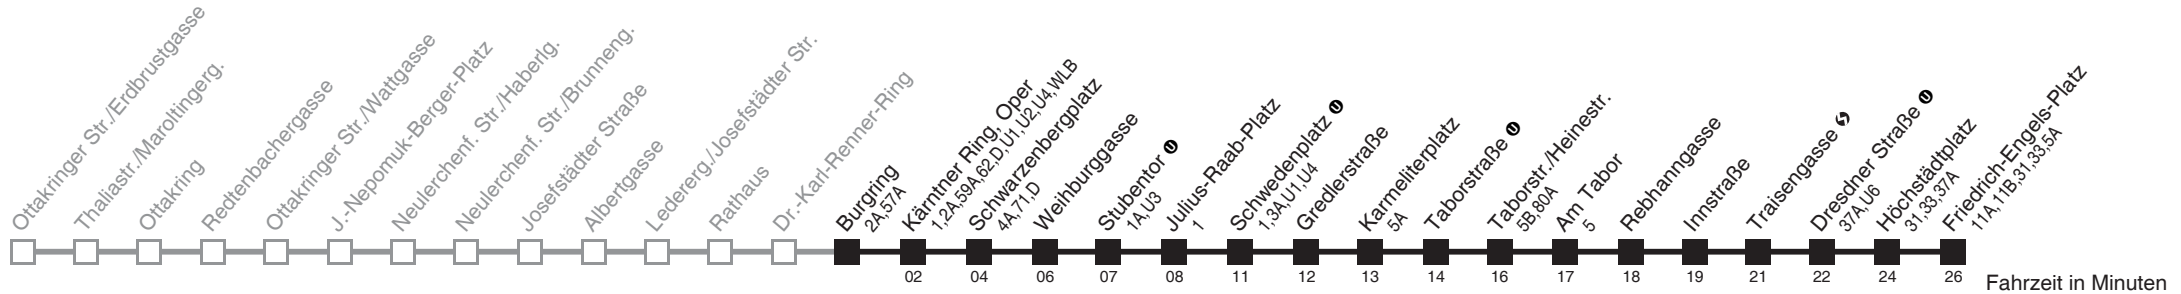

Burgring → Friedrich-Engels-Platz

Ihr Kurzstreckenfahrtschein gilt bis
Kärntner Ring, Oper

Montag-Freitag (Schule)

5	14	20	27	35	42	50	57				
6	05	12	20	27	35	42	50	57			
7	04	10	16	22	28	32	37	42	47	51	55
8	00	-	-	Intervall 5' - 6'				-	-	-	-
9	-	-	-	-	-	-	-	-	-	-	-
10	-	-	-	-	-	-	-	-	-	-	-
11	-	-	-	-	-	-	-	-	-	-	-
12	-	-	-	-	-	-	-	-	-	-	-
13	-	-	-	-	-	-	-	-	-	-	-
14	-	-	-	-	-	-	-	-	-	-	-
15	-	-	-	-	-	-	-	-	-	-	-
16	-	-	-	-	-	-	-	-	-	-	-
17	-	-	-	-	-	-	-	-	-	-	-
18	-	-	-	-	-	-	-	-	-	-	-
19	-	-	-	-	-	-	28	35	42	50	57
20	05	12	20	27	35	42	52				
21	02	12	22	32	42	52					
22	02	12	27	42	57						
23	12	27	42	57							
0	16										

Montag-Freitag (Ferien)

5	14	20	27	35	42	50	57	
6	05	12	20	27	35	42	50	57
7	05	12	20	27	35	42	50	57
8	05	12	20	27	35	42	50	57
9	05	12	20	27	35	42	50	57
10	05	12	20	27	35	42	50	57
11	05	12	20	27	35	42	50	57
12	05	12	20	27	35	42	50	57
13	05	12	20	27	35	42	50	57
14	05	12	20	27	35	42	50	57
15	05	12	20	27	35	42	50	57
16	05	12	20	27	35	42	50	57
17	05	12	20	27	35	42	50	57
18	05	12	20	27	35	42	50	57
19	05	12	20	27	35	42	50	57
20	05	12	20	27	35	42	52	
21	02	12	22	32	42	52		
22	02	12	27	42	57			
23	12	27	42	57				
0	16							

Samstag

5	14	20	32	42	52	
6	02	12	22	32	42	52
7	02	12	22	32	42	52
8	02	12	22	32	42	52
9	02	12	22	32	42	52
10	02	12	22	32	42	52
11	02	12	22	32	42	52
12	02	12	22	32	42	52
13	02	12	22	32	42	52
14	02	12	22	32	42	52
15	02	12	22	32	42	52
16	02	12	22	32	42	52
17	02	12	22	32	42	52
18	02	12	22	32	42	52
19	02	12	22	32	42	52
20	02	12	22	32	42	52
21	02	12	22	32	42	52
22	02	12	27	42	57	
23	12	27	42	57		
0	16					

Sonn - und Feiertage

5	14	27	42	57		
6	12	27	42	57		
7	12	27	42	57		
8	02	12	22	32	42	52
9	02	12	22	32	42	52
10	02	12	22	32	42	52
11	02	12	22	32	42	52
12	02	12	22	32	42	52
13	02	12	22	32	42	52
14	02	12	22	32	42	52
15	02	12	22	32	42	52
16	02	12	22	32	42	52
17	02	12	22	32	42	52
18	02	12	22	32	42	52
19	02	12	22	32	42	52
20	02	12	22	32	42	52
21	02	12	22	32	42	52
22	02	12	27	42	57	
23	12	27	42	57		
0	16					

Am 24.12. ab ca. 17.00 Uhr Intervall alle 15 Minuten
Vom 31.12. auf 1.1. durchgehender Betrieb
□ bis Kärntner Ring, Oper

Holen Sie sich die
aktuellen Abfahrtszeiten
auf Ihr Handy

m.qando.at/qr/00190