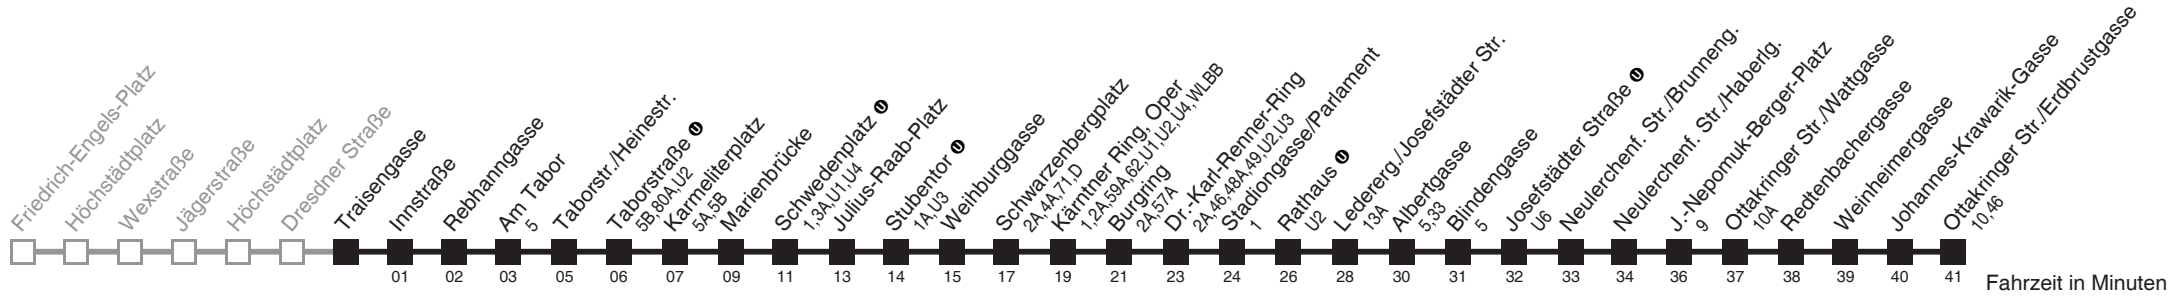

Traisengasse ↔ Ottakringer Str./Erdbrustgasse

Ihr Kurzstreckenfahrtschein gilt bis
Taborstr./Heinestr.

Montag-Freitag (Schule)	Montag-Freitag (Ferien)	Samstag	Sonn- und Feiertage
4 57	4 57	4 58	4 58
5 08 17 25 32 40 47 55	5 08 17 25 32 40 47 55	5 10 23 33 43 53	5 10 29 48
6 02 10 17 25 - - - - -	6 02 10 17 25 32 40 47 55	6 03 13 23 33 43 53	6 03 18 33 48
7 - - -Intervall 3' - 6'- - -	7 02 10 17 25 32 40 47 55	7 03 13 23 33 43 53	7 03 18 33 43 53
8 - - - - - - - - - - -	8 02 10 17 25 32 40 47 55	8 03 12 22 32 42 52	8 03 13 23 33 43 53
9 - - - - - - - - - - -	9 02 10 17 25 32 40 47 55	9 02 12 22 32 42 52	9 03 13 23 33 43 53
10 - - - - - - - - - - -	10 02 10 17 25 32 40 47 55	10 02 12 22 32 42 52	10 03 13 23 33 43 53
11 - - - - - - - - - - -	11 02 10 17 25 32 40 47 55	11 02 12 22 32 42 52	11 03 13 23 33 43 53
12 - - - - - - - - - - -	12 02 10 17 25 32 40 47 55	12 02 12 22 32 42 52	12 03 13 23 33 43 53
13 - - - - - - - - - - -	13 02 10 17 25 32 40 47 55	13 02 12 22 32 42 52	13 03 13 23 33 43 53
14 - - - - - - - - - - -	14 02 10 17 25 32 40 47 55	14 03 13 23 33 43 53	14 03 13 23 33 43 53
15 - - - - - - - - - - -	15 02 10 17 25 32 40 47 55	15 03 13 23 33 43 53	15 03 13 23 33 43 53
16 - - - - - - - - - - -	16 02 10 17 25 32 40 47 55	16 03 13 23 33 43 53	16 03 13 23 33 43 53
17 - - - - - - - - - - -	17 02 10 17 25 32 40 47 55	17 03 13 23 33 43 53	17 03 13 23 33 43 53
18 - - - - 17 25 32 40 47 55	18 02 10 17 25 32 40 47 55	18 03 13 23 33 43 53	18 03 13 23 33 43 53
19 02 10 17 26 33 37 41 48 56	19 02 10 17 26 33 41 48 56	19 03 13 23 33 43 53	19 03 13 23 33 43 53
20 03 13 23 33 43 53 58	20 03 13 23 33 43 53 58	20 03 13 23 33 43 53	20 03 13 23 33 43 53
21 03 13 23 33 43 53	21 03 13 23 33 43 53	21 03 13 23 33 43 53	21 03 13 23 33 43 53
22 03 18 33 48	22 03 18 33 48	22 03 18 33 48	22 03 18 33 48
23 03 18 33 48	23 03 18 33 48	23 03 18 33 48	23 03 18 33 48
0 01	0 01	0 01	0 01

Am 24.12. ab ca. 17.00 Uhr Intervall alle 15 Minuten
Vom 31.12. auf 1.1. durchgehender Betrieb
□ bis Schwedenplatz

Holen Sie sich die aktuellen Abfahrtszeiten auf Ihr Handy
m.qando.at/qr/01385