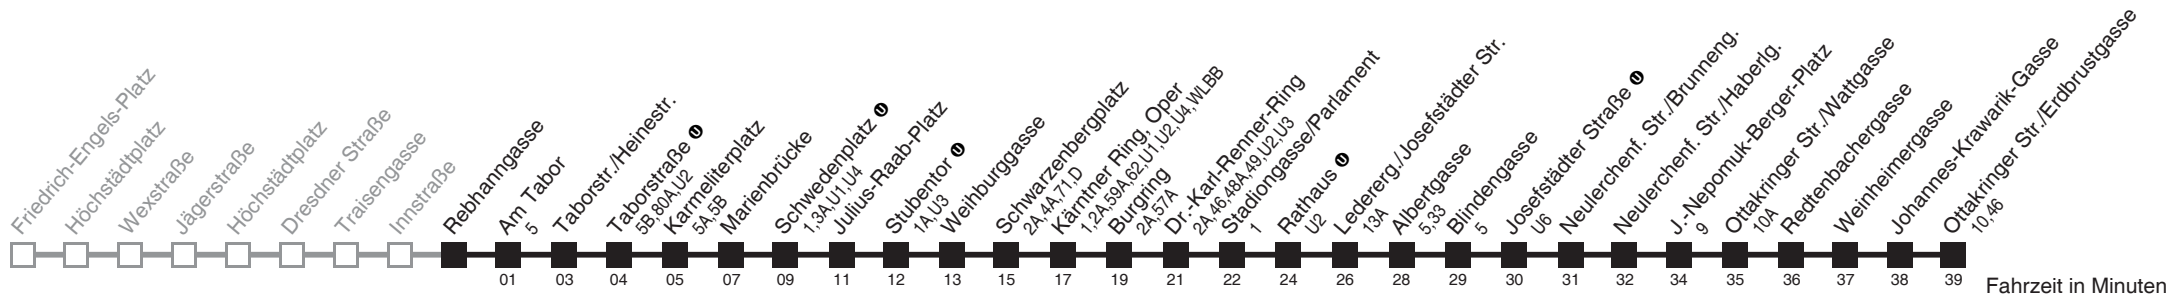

Rebhannngasse → Ottakringer Str./Erdbrustgasse

Ihr Kurzstreckenfahrtschein gilt bis
Taborstr./Heinestr.

Montag-Freitag (Schule)	Montag-Freitag (Ferien)	Samstag	Sonn- und Feiertage
4 59	4 59	4	4
5 11 20 28 35 43 50 58	5 11 20 28 35 43 50 58	5 00 13 26 36 46 56	5 01 12 32 51
6 04 12 19 27 - - - - -	6 04 12 19 27 34 42 49 57	6 06 16 26 36 46 56	6 06 21 36 51
7 - - -Intervall 3' - 6'- - -	7 04 12 19 27 34 42 49 57	7 06 16 26 36 46 56	7 06 21 36 46 56
8 - - - - - - - - - - -	8 04 12 19 27 35 43 50 58	8 05 15 25 35 45 55	8 06 16 26 36 46 56
9 - - - - - - - - - - -	9 05 13 20 28 35 43 50 58	9 05 15 25 35 45 55	9 06 16 26 36 46 56
10 - - - - - - - - - - -	10 05 13 20 28 35 43 50 58	10 05 15 25 35 45 55	10 06 16 26 36 46 56
11 - - - - - - - - - - -	11 05 13 20 28 35 43 50 58	11 05 15 25 35 45 55	11 06 16 26 36 46 56
12 - - - - - - - - - - -	12 05 13 20 28 35 43 50 58	12 05 15 25 35 45 55	12 06 16 26 36 46 56
13 - - - - - - - - - - -	13 05 13 20 28 35 43 50 58	13 05 15 25 35 45 55	13 06 16 26 36 46 56
14 - - - - - - - - - - -	14 05 13 20 28 35 43 50 58	14 06 16 26 36 46 56	14 06 16 26 36 46 56
15 - - - - - - - - - - -	15 05 13 20 28 34 42 49 57	15 06 16 26 36 46 56	15 06 16 26 36 46 56
16 - - - - - - - - - - -	16 04 12 19 27 34 42 49 57	16 06 16 26 36 46 56	16 06 16 26 36 46 56
17 - - - - - - - - - - -	17 04 12 19 27 34 42 49 57	17 06 16 26 36 46 56	17 06 16 26 36 46 56
18 - - - - 19 27 34 42 49 57	18 04 12 19 27 34 42 49 57	18 06 16 26 36 46 56	18 06 16 26 36 46 56
19 04 12 19 28 36 40 44 51 59	19 04 12 19 28 36 44 51 59	19 06 16 26 36 46 56	19 06 16 26 36 46 56
20 06 16 26 36 46 56	20 06 16 26 36 46 56	20 06 16 26 36 46 56	20 06 16 26 36 46 56
21 01 06 16 26 36 46 56	21 01 06 16 26 36 46 56	21 06 16 26 36 46 56	21 06 16 26 36 46 56
22 06 21 36 51	22 06 21 36 51	22 06 21 36 51	22 06 21 36 51
23 06 21 36 51	23 06 21 36 51	23 06 21 36 51	23 06 21 36 51
0 04	0 04	0 04	0 04

Am 24.12. ab ca. 17.00 Uhr Intervall alle 15 Minuten
Vom 31.12. auf 1.1. durchgehender Betrieb
□ bis Schwedenplatz ●

Holen Sie sich die
aktuellen Abfahrtszeiten
auf Ihr Handy

m.qando.at/qr/01079