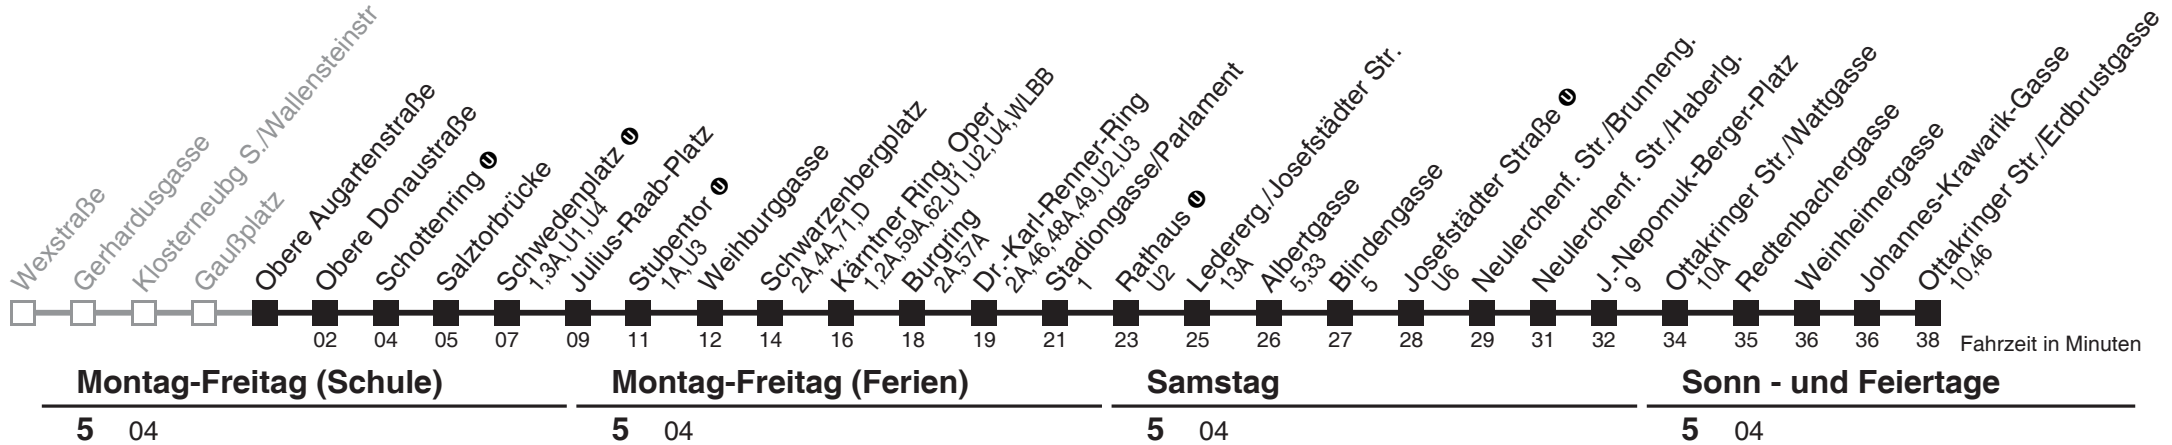

2 Obere Augartenstraße → Ottakringer Str./Erdbrustgasse

Ihr Kurzstreckenfahrtschein gilt bis
Schwedenplatz ①

Am 24.12. ab ca. 17.00 Uhr Intervall alle 15 Minuten
Vom 31.12. auf 1.1. durchgehender Betrieb

Holen Sie sich die
aktuellen Abfahrtszeiten
auf Ihr Handy
m.qando.at/qr/00961