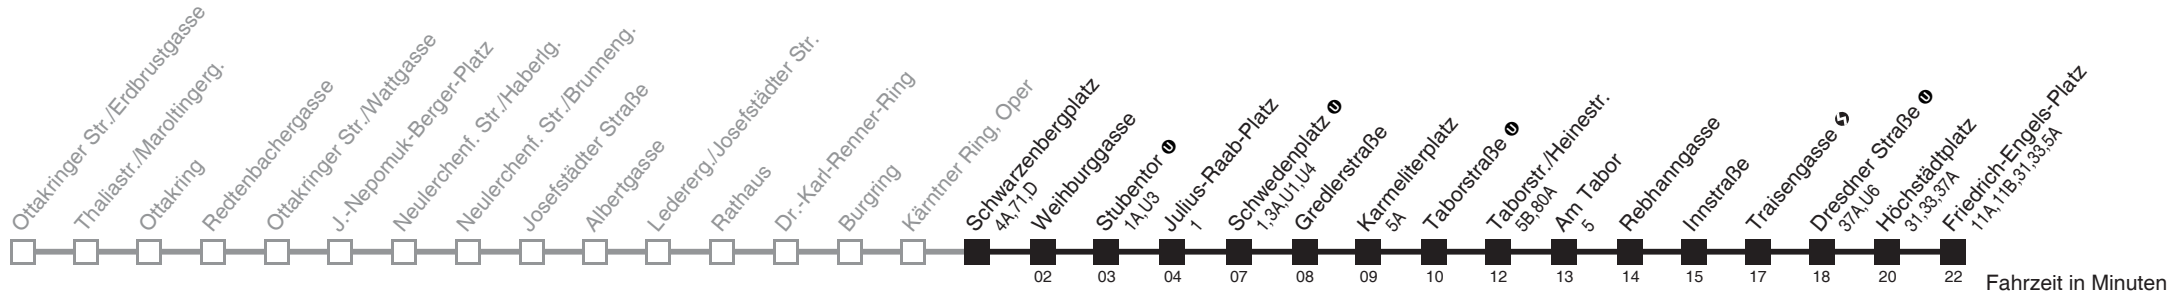

Schwarzenbergplatz → Friedrich-Engels-Platz

Ihr Kurzstreckenfahrtschein gilt bis
Stubentor ①

Montag-Freitag (Schule)

5	18 24 31 39 46 54
6	01 09 16 24 31 39 46 54
7	01 08 14 20 26 32 36 41 46 51 59
8	04 - - Intervall 5' - 6' - - -
9	- - - - - - - - - - -
10	- - - - - - - - - - -
11	- - - - - - - - - - -
12	- - - - - - - - - - -
13	- - - - - - - - - - -
14	- - - - - - - - - - -
15	- - - - - - - - - - -
16	- - - - - - - - - - -
17	- - - - - - - - - - -
18	- - - - - - - - - - -
19	- - - - - - - 32 39 46 54
20	01 09 16 24 31 39 46 56
21	06 16 26 36 46 56
22	06 16 31 46
23	01 16 31 46
0	01 20

Montag-Freitag (Ferien)

5	18 24 31 39 46 54
6	01 09 16 24 31 39 46 54
7	01 09 16 24 31 39 46 54
8	01 09 16 24 31 39 46 54
9	01 09 16 24 31 39 46 54
10	01 09 16 24 31 39 46 54
11	01 09 16 24 31 39 46 54
12	01 09 16 24 31 39 46 54
13	01 09 16 24 31 39 46 54
14	01 09 16 24 31 39 46 54
15	01 09 16 24 31 39 46 54
16	01 09 16 24 31 39 46 54
17	01 09 16 24 31 39 46 54
18	01 09 16 24 31 39 46 54
19	01 09 16 24 31 39 46 54
20	01 09 16 24 31 39 46 56
21	06 16 26 36 46 56
22	06 16 31 46
23	01 16 31 46
0	01 20

Samstag

5	18 24 36 46 56
6	06 16 26 36 46 56
7	06 16 26 36 46 56
8	06 16 26 36 46 56
9	06 16 26 36 46 56
10	06 16 26 36 46 56
11	06 16 26 36 46 56
12	06 16 26 36 46 56
13	06 16 26 36 46 56
14	06 16 26 36 46 56
15	06 16 26 36 46 56
16	06 16 26 36 46 56
17	06 16 26 36 46 56
18	06 16 26 36 46 56
19	06 16 26 36 46 56
20	06 16 26 36 46 56
21	06 16 26 36 46 56
22	06 16 31 46
23	01 16 31 46
0	01 20

Sonn - und Feiertage

5	18 31 46
6	01 16 31 46
7	01 16 31 46 56
8	06 16 26 36 46 56
9	06 16 26 36 46 56
10	06 16 26 36 46 56
11	06 16 26 36 46 56
12	06 16 26 36 46 56
13	06 16 26 36 46 56
14	06 16 26 36 46 56
15	06 16 26 36 46 56
16	06 16 26 36 46 56
17	06 16 26 36 46 56
18	06 16 26 36 46 56
19	06 16 26 36 46 56
20	06 16 26 36 46 56
21	06 16 26 36 46 56
22	06 16 31 46
23	01 16 31 46
0	01 20

Am 24.12. ab ca. 17.00 Uhr Intervall alle 15 Minuten
Vom 31.12. auf 1.1. durchgehender Betrieb

Holen Sie sich die
aktuellen Abfahrtszeiten
auf Ihr Handy

m.qando.at/qr/01193