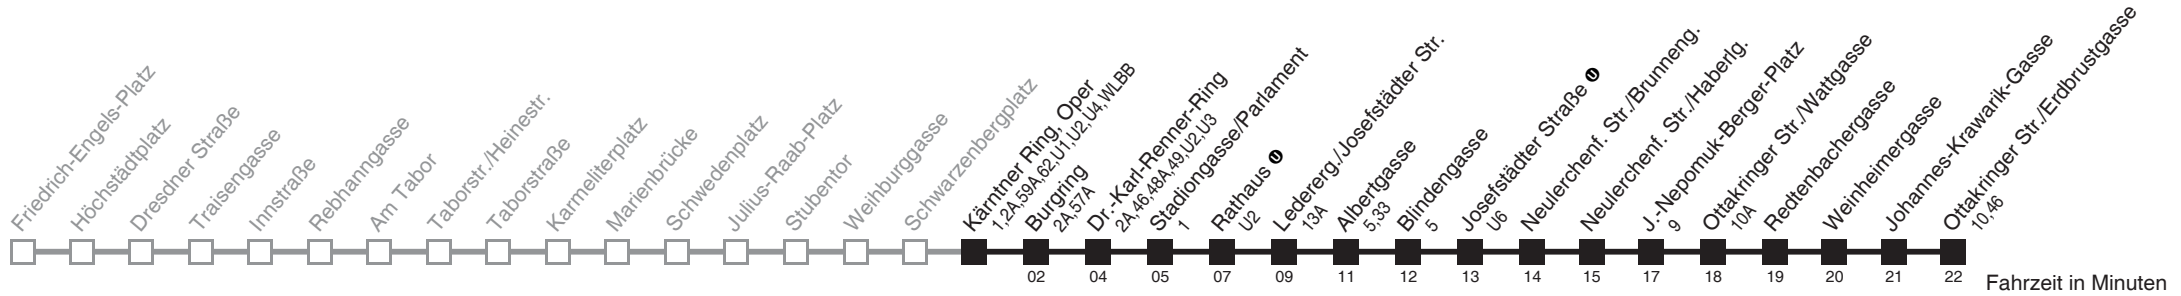

2

Kärntner Ring, Oper → Ottakringer Str./Erdbrustgasse

Ihr Kurzstreckenfahrtschein gilt bis
Dr.-Karl-Renner-Ring

Montag-Freitag (Schule)		Montag-Freitag (Ferien)		Samstag		Sonn- und Feiertage	
5	20 29 38 46 53	5	20 29 38 46 53	5	20 30 43 53	5	20 29 49
6	01 08 16 23 31 38 46 - - -	6	01 08 16 23 31 38 46 53	6	03 13 23 33 43 53	6	08 23 38 53
7	- - - Intervall 3' - 6' - - -	7	01 08 16 23 31 38 46 53	7	03 13 23 33 43 53	7	08 23 38 53
8	- - - - - - - - - - -	8	01 08 16 23 31 38 46 53	8	03 13 23 33 43 53	8	03 13 23 33 43 53
9	- - - - - - - - - - -	9	01 08 16 23 31 38 46 53	9	03 13 23 33 43 53	9	03 13 23 33 43 53
10	- - - - - - - - - - -	10	01 08 16 23 31 38 46 53	10	03 13 23 33 43 53	10	03 13 23 33 43 53
11	- - - - - - - - - - -	11	01 08 16 23 31 38 46 53	11	03 13 23 33 43 53	11	03 13 23 33 43 53
12	- - - - - - - - - - -	12	01 08 16 23 31 38 46 53	12	03 13 23 33 43 53	12	03 13 23 33 43 53
13	- - - - - - - - - - -	13	01 08 16 23 31 38 46 53	13	03 13 23 33 43 53	13	03 13 23 33 43 53
14	- - - - - - - - - - -	14	01 08 16 23 31 38 46 53	14	03 13 23 33 43 53	14	03 13 23 33 43 53
15	- - - - - - - - - - -	15	01 08 16 23 31 38 46 53	15	03 13 23 33 43 53	15	03 13 23 33 43 53
16	- - - - - - - - - - -	16	01 08 16 23 31 38 46 53	16	03 13 23 33 43 53	16	03 13 23 33 43 53
17	- - - - - - - - - - -	17	01 08 16 23 31 38 46 53	17	03 13 23 33 43 53	17	03 13 23 33 43 53
18	- - - - - - - 38 46 53	18	01 08 16 23 31 38 46 53	18	03 13 23 33 43 53	18	03 13 23 33 43 53
19	01 08 16 23 31 38 46 53 57	19	01 08 16 23 31 38 46 53	19	03 13 23 33 43 53	19	03 13 23 33 43 53
20	01 08 16 23 33 43 53	20	01 08 16 23 33 43 53	20	03 13 23 33 43 53	20	03 13 23 33 43 53
21	03 13 18 23 33 43 53	21	03 13 18 23 33 43 53	21	03 13 23 33 43 53	21	03 13 23 33 43 53
22	03 13 23 38 53	22	03 13 23 38 53	22	03 13 23 38 53	22	03 13 23 38 53
23	08 23 38 53	23	08 23 38 53	23	08 23 38 53	23	08 23 38 53
0	08 21	0	08 21	0	08 21	0	08 21

Am 24.12. ab ca. 17.00 Uhr Intervall alle 15 Minuten
Vom 31.12. auf 1.1. durchgehender Betrieb

Holen Sie sich die
aktuellen Abfahrtszeiten
auf Ihr Handy

m.qando.at/qr/00975