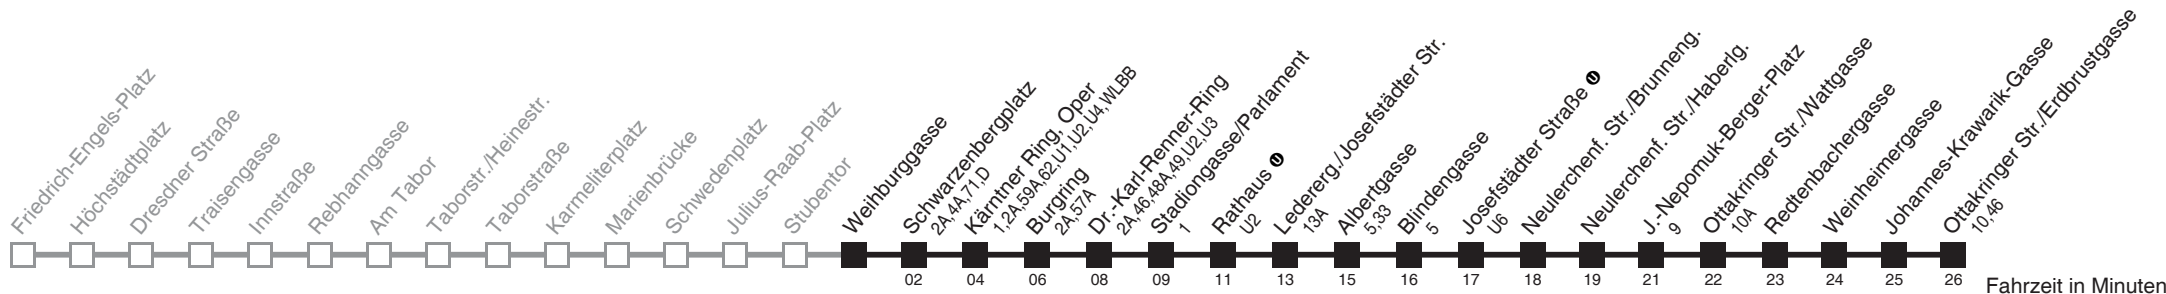

Weihburggasse → Ottakringer Str./Erdbrustgasse

Ihr Kurzstreckenfahrtschein gilt bis
Kärntner Ring, Oper

Fahrzeit in Minuten

Montag-Freitag (Schule)

5	16 25 34 42 49 57
6	04 12 19 27 34 42 - - - -
7	- - - Intervall 3' - 6' - - - -
8	- - - - - - - - - - - -
9	- - - - - - - - - - - -
10	- - - - - - - - - - - -
11	- - - - - - - - - - - -
12	- - - - - - - - - - - -
13	- - - - - - - - - - - -
14	- - - - - - - - - - - -
15	- - - - - - - - - - - -
16	- - - - - - - - - - - -
17	- - - - - - - - - - - -
18	- - - - - - - 34 42 49 57
19	04 12 19 27 34 42 49 53 57
20	04 12 19 29 39 49 59
21	09 14 19 29 39 49 59
22	09 19 34 49
23	04 19 34 49
0	04 17

Montag-Freitag (Ferien)

5	16 25 34 42 49 57
6	04 12 19 27 34 42 49 57
7	04 12 19 27 34 42 49 57
8	04 12 19 27 34 42 49 57
9	04 12 19 27 34 42 49 57
10	04 12 19 27 34 42 49 57
11	04 12 19 27 34 42 49 57
12	04 12 19 27 34 42 49 57
13	04 12 19 27 34 42 49 57
14	04 12 19 27 34 42 49 57
15	04 12 19 27 34 42 49 57
16	04 12 19 27 34 42 49 57
17	04 12 19 27 34 42 49 57
18	04 12 19 27 34 42 49 57
19	04 12 19 27 34 42 49 57
20	04 12 19 29 39 49 59
21	09 14 19 29 39 49 59
22	09 19 34 49
23	04 19 34 49
0	04 17

Samstag

5	16 26 39 49 59
6	09 19 29 39 49 59
7	09 19 29 39 49 59
8	09 19 29 39 49 59
9	09 19 29 39 49 59
10	09 19 29 39 49 59
11	09 19 29 39 49 59
12	09 19 29 39 49 59
13	09 19 29 39 49 59
14	09 19 29 39 49 59
15	09 19 29 39 49 59
16	09 19 29 39 49 59
17	09 19 29 39 49 59
18	09 19 29 39 49 59
19	09 19 29 39 49 59
20	09 19 29 39 49 59
21	09 19 29 39 49 59
22	09 19 34 49
23	04 19 34 49
0	04 17

Sonn - und Feiertage

5	16 25 45
6	04 19 34 49
7	04 19 34 49 59
8	09 19 29 39 49 59
9	09 19 29 39 49 59
10	09 19 29 39 49 59
11	09 19 29 39 49 59
12	09 19 29 39 49 59
13	09 19 29 39 49 59
14	09 19 29 39 49 59
15	09 19 29 39 49 59
16	09 19 29 39 49 59
17	09 19 29 39 49 59
18	09 19 29 39 49 59
19	09 19 29 39 49 59
20	09 19 29 39 49 59
21	09 19 29 39 49 59
22	09 19 34 49
23	04 19 34 49
0	04 17

Am 24.12. ab ca. 17.00 Uhr Intervall alle 15 Minuten
Vom 31.12. auf 1.1. durchgehender Betrieb

Holen Sie sich die
aktuellen Abfahrtszeiten
auf Ihr Handy

m.qando.at/qr/01460