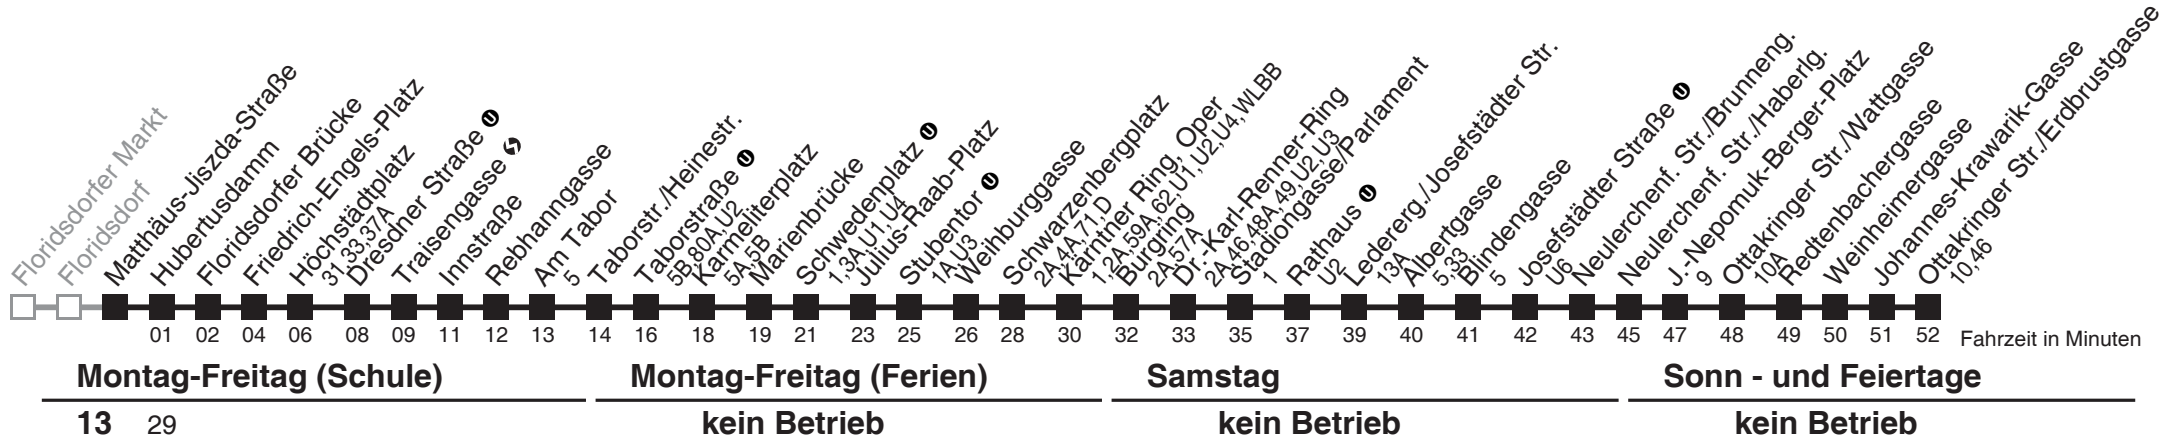

2 Matthäus-Jiszda-Straße → Ottakringer Str./Erdbrustgasse

Ihr Kurzstreckenfahrtschein gilt bis
Traisengasse ↔

Am 24.12. ab ca. 17.00 Uhr Intervall alle 15 Minuten
Vom 31.12. auf 1.1. durchgehender Betrieb

Holen Sie sich die aktuellen Abfahrtszeiten auf Ihr Handy
m.qando.at/qr/00848