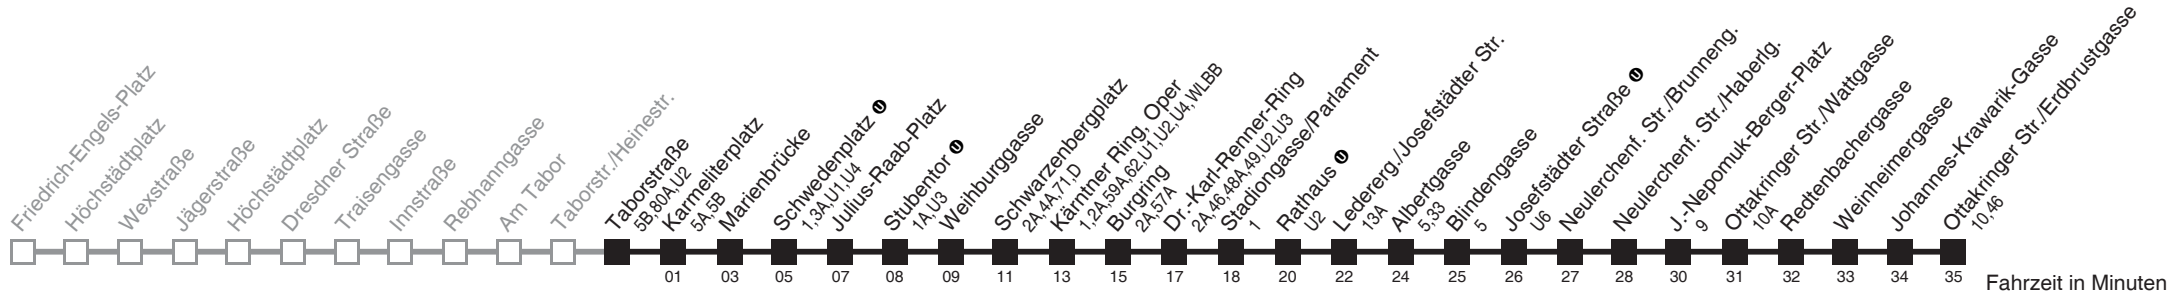

Taborstraße ① → Ottakringer Str./Erdbrustgasse

Ihr Kurzstreckenfahrtschein gilt bis
Schwedenplatz ①

Montag-Freitag (Schule)	Montag-Freitag (Ferien)	Samstag	Sonn- und Feiertage
5	04	04	04
6	02	09	09
7	-	09	09
8	-	10	09
9	-	09	09
10	-	09	09
11	-	09	09
12	-	09	09
13	-	09	09
14	-	09	09
15	-	09	09
16	-	09	09
17	-	09	09
18	-	09	09
19	02	09	09
20	02	09	09
21	04	09	09
22	09	09	09
23	09	09	09
0	07	07	07

Am 24.12. ab ca. 17.00 Uhr Intervall alle 15 Minuten
Vom 31.12. auf 1.1. durchgehender Betrieb
□ bis Schwedenplatz ①

Holen Sie sich die
aktuellen Abfahrtszeiten
auf Ihr Handy
m.qando.at/qr/01891