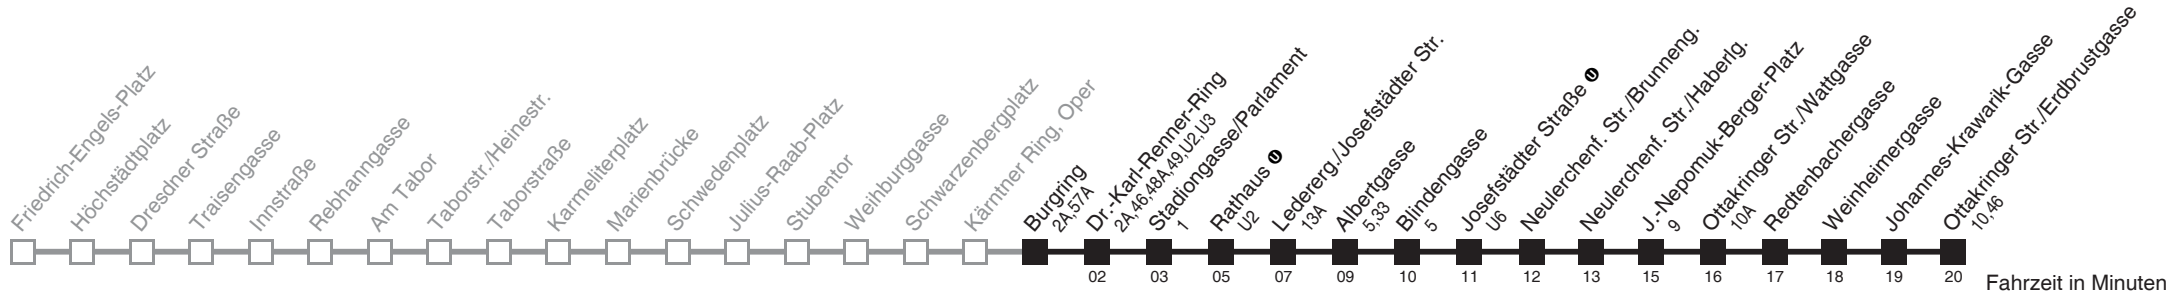

Burgring → Ottakringer Str./Erdbrustgasse

Ihr Kurzstreckenfahrtschein gilt bis
Dr.-Karl-Renner-Ring

Montag-Freitag (Schule)		Montag-Freitag (Ferien)		Samstag		Sonn- und Feiertage	
5	22 31 40 48 55	5	22 31 40 48 55	5	22 32 45 55	5	22 31 51
6	03 10 18 25 33 40 48 54	6	03 10 18 25 33 40 48 55	6	05 15 25 35 45 55	6	10 25 40 55
7	00 - - Intervall 3' - 6' - - -	7	03 10 18 25 33 40 48 55	7	05 15 25 35 45 55	7	10 25 40 55
8	- - - - - - - - - - -	8	03 10 18 25 33 40 48 55	8	05 15 25 35 45 55	8	05 15 25 35 45 55
9	- - - - - - - - - - -	9	03 10 18 25 33 40 48 55	9	05 15 25 35 45 55	9	05 15 25 35 45 55
10	- - - - - - - - - - -	10	03 10 18 25 33 40 48 55	10	05 15 25 35 45 55	10	05 15 25 35 45 55
11	- - - - - - - - - - -	11	03 10 18 25 33 40 48 55	11	05 15 25 35 45 55	11	05 15 25 35 45 55
12	- - - - - - - - - - -	12	03 10 18 25 33 40 48 55	12	05 15 25 35 45 55	12	05 15 25 35 45 55
13	- - - - - - - - - - -	13	03 10 18 25 33 40 48 55	13	05 15 25 35 45 55	13	05 15 25 35 45 55
14	- - - - - - - - - - -	14	03 10 18 25 33 40 48 55	14	05 15 25 35 45 55	14	05 15 25 35 45 55
15	- - - - - - - - - - -	15	03 10 18 25 33 40 48 55	15	05 15 25 35 45 55	15	05 15 25 35 45 55
16	- - - - - - - - - - -	16	03 10 18 25 33 40 48 55	16	05 15 25 35 45 55	16	05 15 25 35 45 55
17	- - - - - - - - - - -	17	03 10 18 25 33 40 48 55	17	05 15 25 35 45 55	17	05 15 25 35 45 55
18	- - - - - - - - 40 48 55	18	03 10 18 25 33 40 48 55	18	05 15 25 35 45 55	18	05 15 25 35 45 55
19	03 10 18 25 33 40 48 55 59	19	03 10 18 25 33 40 48 55	19	05 15 25 35 45 55	19	05 15 25 35 45 55
20	03 10 18 25 35 45 55	20	03 10 18 25 35 45 55	20	05 15 25 35 45 55	20	05 15 25 35 45 55
21	05 15 20 25 35 45 55	21	05 15 20 25 35 45 55	21	05 15 25 35 45 55	21	05 15 25 35 45 55
22	05 15 25 40 55	22	05 15 25 40 55	22	05 15 25 40 55	22	05 15 25 40 55
23	10 25 40 55	23	10 25 40 55	23	10 25 40 55	23	10 25 40 55
0	10 23	0	10 23	0	10 23	0	10 23

Am 24.12. ab ca. 17.00 Uhr Intervall alle 15 Minuten
Vom 31.12. auf 1.1. durchgehender Betrieb

Holen Sie sich die
aktuellen Abfahrtszeiten
auf Ihr Handy

m.qando.at/qr/00190