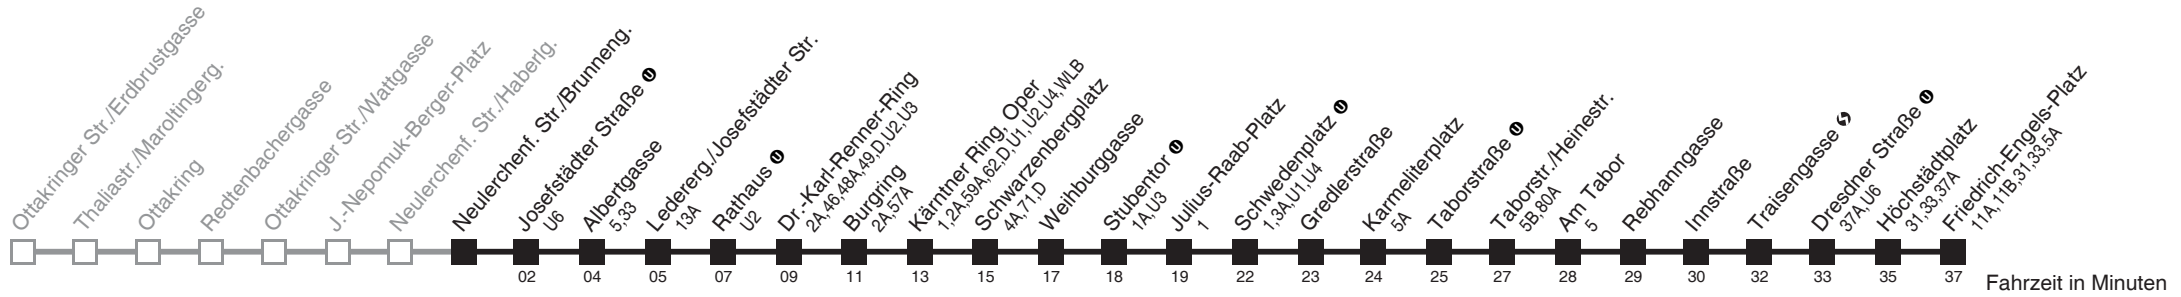

2 Neulerchenf. Str./Brunneng. → Friedrich-Engels-Platz

Ihr Kurzstreckenfahrtschein gilt bis **Josefstädter Straße** ①

Montag-Freitag (Schule)

5	03	09	16	24	31	39	46	54			
6	01	09	16	24	31	39	46	53	59		
7	05	11	17	21	26	31	36	40	44	-	-
8	-	-	-	-	-	-	-	-	-	-	-
9	-	-	-	-	-	-	-	-	-	-	-
10	-	-	-	-	-	-	-	-	-	-	-
11	-	-	-	-	-	-	-	-	-	-	-
12	-	-	-	-	-	-	-	-	-	-	-
13	-	-	-	-	-	-	-	-	-	-	-
14	-	-	-	-	-	-	-	-	-	-	-
15	-	-	-	-	-	-	-	-	-	-	-
16	-	-	-	-	-	-	-	-	-	-	-
17	-	-	-	-	-	-	-	-	-	-	-
18	-	-	-	-	-	-	-	-	-	-	-
19	-	-	-	-	-	-	17	24	31	39	46 54
20	01	09	16	24	31	41	51				
21	01	11	21	31	41	51					
22	01	16	31	46							
23	01	16	31	46							
0	05										

Montag-Freitag (Ferien)

5	03	09	16	24	31	39	46	54			
6	01	09	16	24	31	39	46	54			
7	01	09	16	24	31	39	46	54			
8	01	09	16	24	31	39	46	54			
9	01	09	16	24	31	39	46	54			
10	01	09	16	24	31	39	46	54			
11	01	09	16	24	31	39	46	54			
12	01	09	16	24	31	39	46	54			
13	01	09	16	24	31	39	46	54			
14	01	09	16	24	31	39	46	54			
15	01	09	16	24	31	39	46	54			
16	01	09	16	24	31	39	46	54			
17	01	09	16	24	31	39	46	54			
18	01	09	16	24	31	39	46	54			
19	01	09	16	24	31	39	46	54			
20	01	09	16	24	31	41	51				
21	01	11	21	31	41	51					
22	01	16	31	46							
23	01	16	31	46							
0	05										

Samstag

5	03	09	21	31	41	51					
6	01	11	21	31	41	51					
7	01	11	21	31	41	51					
8	01	11	21	31	41	51					
9	01	11	21	31	41	51					
10	01	11	21	31	41	51					
11	01	11	21	31	41	51					
12	01	11	21	31	41	51					
13	01	11	21	31	41	51					
14	01	11	21	31	41	51					
15	01	11	21	31	41	51					
16	01	11	21	31	41	51					
17	01	11	21	31	41	51					
18	01	11	21	31	41	51					
19	01	11	21	31	41	51					
20	01	11	21	31	41	51					
21	01	11	21	31	41	51					
22	01	16	31	46							
23	01	16	31	46							
0	05										

Sonn- und Feiertage

5	03	16	31	46							
6	01	16	31	46							
7	01	16	31	41	51						
8	01	11	21	31	41	51					
9	01	11	21	31	41	51					
10	01	11	21	31	41	51					
11	01	11	21	31	41	51					
12	01	11	21	31	41	51					
13	01	11	21	31	41	51					
14	01	11	21	31	41	51					
15	01	11	21	31	41	51					
16	01	11	21	31	41	51					
17	01	11	21	31	41	51					
18	01	11	21	31	41	51					
19	01	11	21	31	41	51					
20	01	11	21	31	41	51					
21	01	11	21	31	41	51					
22	01	16	31	46							
23	01	16	31	46							
0	05										

Am 24.12. ab ca. 17.00 Uhr Intervall alle 15 Minuten
Vom 31.12. auf 1.1. durchgehender Betrieb
□ bis Kärntner Ring, Oper

Holen Sie sich die aktuellen Abfahrtszeiten auf Ihr Handy

m.qando.at/qr/00173