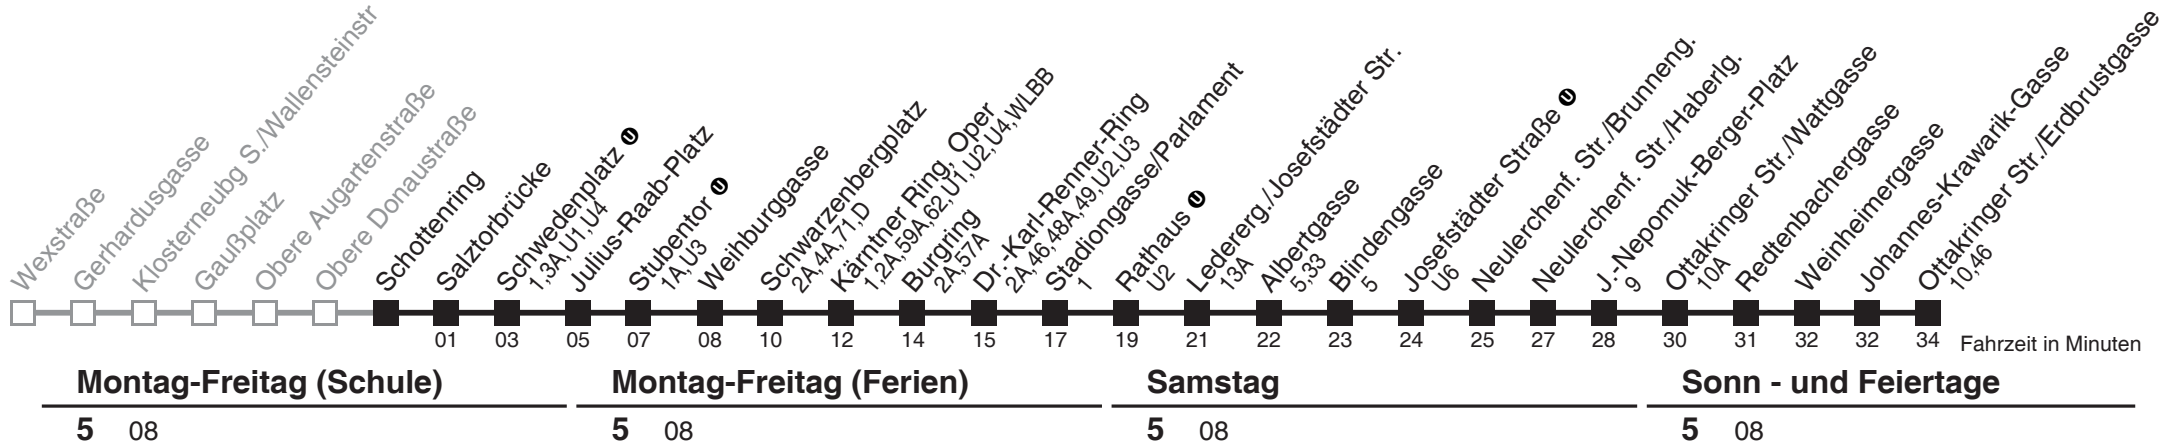

Holen Sie sich die
aktuellen Abfahrtszeiten
auf Ihr Handy
m.qando.at/qr/00962

2

Schottenring → Ottakringer Str./Erdbrustgasse

Ihr Kurzstreckenfahrtschein gilt bis
Schwedenplatz

Am 24.12. ab ca. 17.00 Uhr Intervall alle 15 Minuten
Vom 31.12. auf 1.1. durchgehender Betrieb