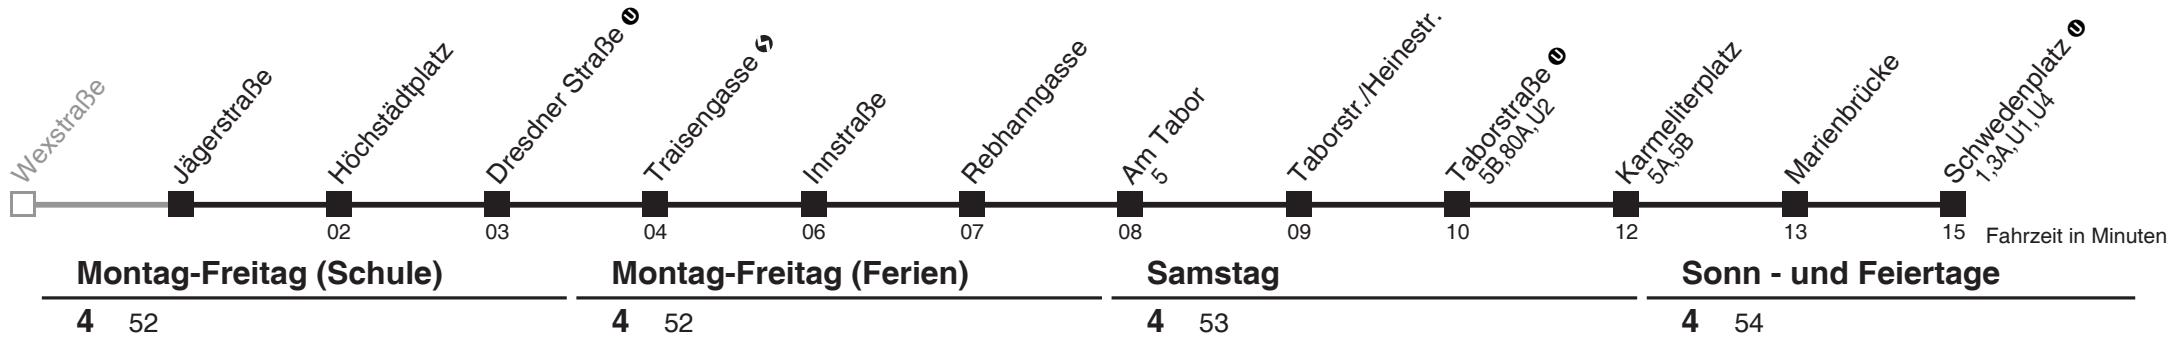

2

Jägerstraße U → Schwedenplatz U

Ihr Kurzstreckenfahrtschein gilt bis
Traisengasse ↔

Am 24.12. ab ca. 17.00 Uhr Intervall alle 15 Minuten
Vom 31.12. auf 1.1. durchgehender Betrieb

Holen Sie sich die aktuellen Abfahrtszeiten auf Ihr Handy
m.qando.at/qr/01667