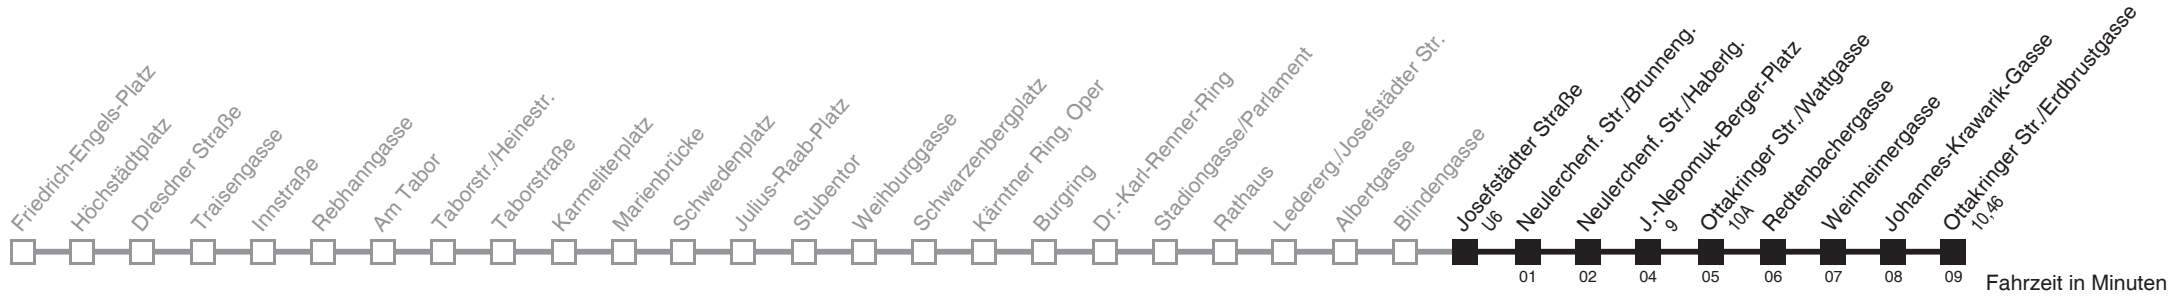

2 Josefstädter Straße U → Ottakringer Str./Erdbrustgasse

Ihr Kurzstreckenfahrtschein gilt bis
J.-Nepomuk-Berger-Platz

Montag-Freitag (Schule)		Montag-Freitag (Ferien)		Samstag		Sonn - und Feiertage	
5	32 41 50 58	5	32 41 50 58	5	32 42 55	5	32 42
6	05 13 20 28 35 43 50 58	6	05 13 20 28 35 43 50 58	6	05 15 25 35 45 55	6	01 20 35 50
7	04 - -Intervall 3' - 6' - -	7	05 13 20 28 35 43 50 58	7	05 15 25 35 45 55	7	05 20 35 50
8	- - - - - - - - - -	8	05 13 20 28 35 43 50 58	8	05 15 25 36 45 55	8	05 15 25 35 45 55
9	- - - - - - - - - -	9	05 13 20 28 35 43 50 58	9	05 15 25 35 45 55	9	05 15 25 35 45 55
10	- - - - - - - - - -	10	05 13 20 28 35 43 50 58	10	05 15 25 35 45 55	10	05 15 25 35 45 55
11	- - - - - - - - - -	11	05 13 20 28 35 43 50 58	11	05 15 25 35 45 55	11	05 15 25 35 45 55
12	- - - - - - - - - -	12	05 13 20 28 35 43 50 58	12	05 15 25 35 45 55	12	05 15 25 35 45 55
13	- - - - - - - - - -	13	05 13 20 28 35 43 50 58	13	05 15 25 35 45 55	13	05 15 25 35 45 55
14	- - - - - - - - - -	14	05 13 20 28 35 43 50 58	14	05 15 25 35 45 55	14	05 15 25 35 45 55
15	- - - - - - - - - -	15	05 13 20 28 35 43 50 58	15	05 15 25 35 45 55	15	05 15 25 35 45 55
16	- - - - - - - - - -	16	05 13 20 28 35 43 50 58	16	05 15 25 35 45 55	16	05 15 25 35 45 55
17	- - - - - - - - - -	17	05 13 20 28 35 43 50 58	17	05 15 25 35 45 55	17	05 15 25 35 45 55
18	- - - - - - - - 50 58	18	05 13 20 28 35 43 50 58	18	05 15 25 35 45 55	18	05 15 25 35 45 55
19	05 13 20 28 35 43 50 58	19	05 13 20 28 35 43 50 58	19	05 15 25 35 45 55	19	05 15 25 35 45 55
20	05 09 13 20 28 35 45 55	20	05 13 20 28 35 45 55	20	05 15 25 35 45 55	20	05 15 25 35 45 55
21	05 15 25 30 35 45 55	21	05 15 25 30 35 45 55	21	05 15 25 35 45 55	21	05 15 25 35 45 55
22	05 15 25 35 50	22	05 15 25 35 50	22	05 15 25 35 50	22	05 15 25 35 50
23	05 20 35 50	23	05 20 35 50	23	05 20 35 50	23	05 20 35 50
0	05 20 33	0	05 20 33	0	05 20 33	0	05 20 33

Am 24.12. ab ca. 17.00 Uhr Intervall alle 15 Minuten
Vom 31.12. auf 1.1. durchgehender Betrieb

Holen Sie sich die
aktuellen Abfahrtszeiten
auf Ihr Handy

m.qando.at/qr/00615