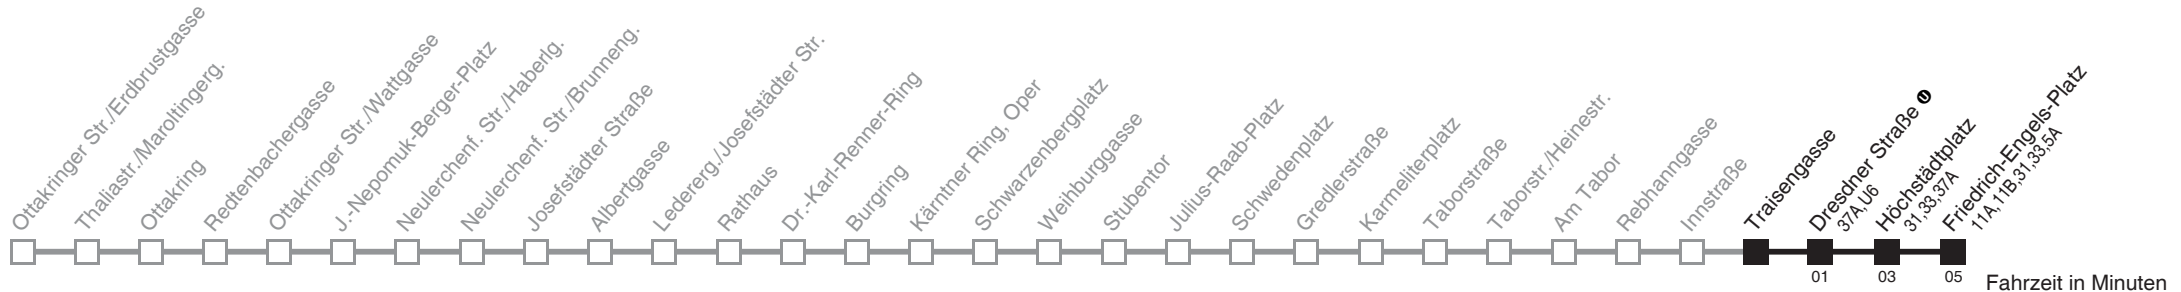

Traisengasse ↻ → Friedrich-Engels-Platz

Ihr Kurzstreckenfahrtschein gilt bis
Friedrich-Engels-Platz

Montag-Freitag (Schule)

5	25 36 42 49 57
6	04 13 20 28 35 43 50 58
7	05 13 20 27 33 39 45 51 55
8	00 05 10 18 23 28 33 37 - - -
9	- - - Intervall 5' - 6' - - -
10	- - - - - - - - - - -
11	- - - - - - - - - - -
12	- - - - - - - - - - -
13	- - - - - - - - - - -
14	- - - - - - - - - - -
15	- - - - - 32 39 - - - -
16	- - - - Intervall 6' - - - -
17	- - - - - - - - - - -
18	- - - - - - - - - - -
19	- - - - - 27 32 37 43 49 56
20	03 11 18 26 33 41 48 56
21	03 13 23 33 43 53
22	03 13 23 33 48
23	03 18 33 48
0	03 18 37

Montag-Freitag (Ferien)

5	25 36 42 49 57
6	04 13 20 28 35 43 50 58
7	05 13 20 28 35 43 50 58
8	05 13 20 28 35 42 49 57
9	04 12 19 27 34 42 49 57
10	04 12 19 27 34 42 49 57
11	04 12 19 27 34 42 49 57
12	04 12 19 27 34 42 49 57
13	04 12 19 27 34 42 49 57
14	04 12 19 27 34 42 49 57
15	04 12 19 27 34 43 50 58
16	05 13 20 28 35 43 50 58
17	05 13 20 28 35 43 50 58
18	05 13 20 28 35 43 50 58
19	05 13 20 28 34 41 48 56
20	03 11 18 26 33 41 48 56
21	03 13 23 33 43 53
22	03 13 23 33 48
23	03 18 33 48
0	03 18 37

Samstag

5	25 35 41 53
6	03 13 23 33 43 53
7	03 13 23 33 43 53
8	03 14 24 34 44 54
9	04 14 24 34 44 54
10	04 14 24 34 44 54
11	04 14 24 34 44 54
12	04 14 24 34 44 54
13	04 14 24 34 44 54
14	03 13 23 33 43 53
15	03 13 23 33 43 53
16	03 13 23 33 43 53
17	03 13 23 33 43 53
18	03 13 23 33 43 53
19	03 13 23 33 43 53
20	03 13 23 33 43 53
21	03 13 23 33 43 53
22	03 13 23 33 48
23	03 18 33 48
0	03 18 37

Sonn - und Feiertage

5	25 35 48
6	03 18 33 48
7	03 18 33 48
8	03 13 23 33 43 53
9	03 13 23 33 43 53
10	03 13 23 33 43 53
11	03 13 23 33 43 53
12	03 13 23 33 43 53
13	03 13 23 33 43 53
14	03 13 23 33 43 53
15	03 13 23 33 43 53
16	03 13 23 33 43 53
17	03 13 23 33 43 53
18	03 13 23 33 43 53
19	03 13 23 33 43 53
20	03 13 23 33 43 53
21	03 13 23 33 43 53
22	03 13 23 33 48
23	03 18 33 48
0	03 18 37

Am 24.12. ab ca. 17.00 Uhr Intervall alle 15 Minuten
Vom 31.12. auf 1.1. durchgehender Betrieb

Holen Sie sich die
aktuellen Abfahrtszeiten
auf Ihr Handy

m.qando.at/qr/01385