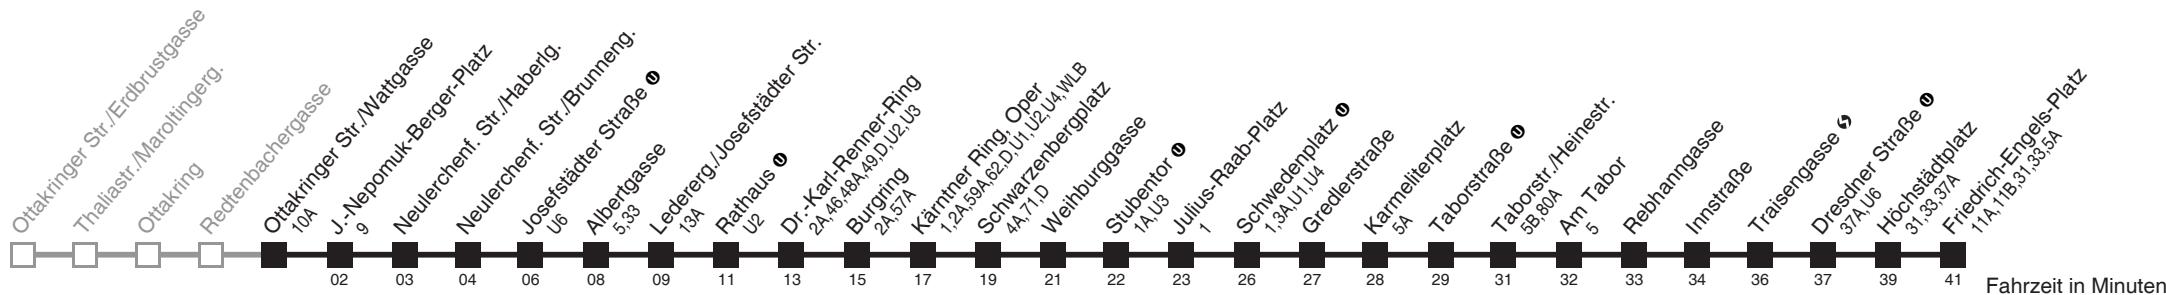

Ottakringer Str./Wattgasse → Friedrich-Engels-Platz

Ihr Kurzstreckenfahrtschein gilt bis
J.-Nepomuk-Berger-Platz

Montag-Freitag (Schule)		Montag-Freitag (Ferien)		Samstag		Sonn- und Feiertage	
4	59	4	59	4	59	4	59
5	05 12 20 27 35 42 50 57	5	05 12 20 27 35 42 50 57	5	05 17 27 37 47 57	5	12 27 42 57
6	05 12 20 27 35 42 49 55	6	05 12 20 27 35 42 50 57	6	07 17 27 37 47 57	6	12 27 42 57
7	01 07 13 17 22 27 32 36 40 - - -	7	05 12 20 27 35 42 50 57	7	07 17 27 37 47 57	7	12 27 37 47 57
8	- - - - Intervall 5' - 6' - - -	8	05 12 20 27 35 42 50 57	8	07 17 27 37 47 57	8	07 17 27 37 47 57
9	- - - - - - - - - - - - -	9	05 12 20 27 35 42 50 57	9	07 17 27 37 47 57	9	07 17 27 37 47 57
10	- - - - - - - - - - - - -	10	05 12 20 27 35 42 50 57	10	07 17 27 37 47 57	10	07 17 27 37 47 57
11	- - - - - - - - - - - - -	11	05 12 20 27 35 42 50 57	11	07 17 27 37 47 57	11	07 17 27 37 47 57
12	- - - - - - - - - - - - -	12	05 12 20 27 35 42 50 57	12	07 17 27 37 47 57	12	07 17 27 37 47 57
13	- - - - - - - - - - - - -	13	05 12 20 27 35 42 50 57	13	07 17 27 37 47 57	13	07 17 27 37 47 57
14	- - - - - - - - - - - - -	14	05 12 20 27 35 42 50 57	14	07 17 27 37 47 57	14	07 17 27 37 47 57
15	- - - - - - - - - - - - -	15	05 12 20 27 35 42 50 57	15	07 17 27 37 47 57	15	07 17 27 37 47 57
16	- - - - - - - - - - - - -	16	05 12 20 27 35 42 50 57	16	07 17 27 37 47 57	16	07 17 27 37 47 57
17	- - - - - - - - - - - - -	17	05 12 20 27 35 42 50 57	17	07 17 27 37 47 57	17	07 17 27 37 47 57
18	- - - - - - - - - - - - -	18	05 12 20 27 35 42 50 57	18	07 17 27 37 47 57	18	07 17 27 37 47 57
19	- - - - - 13 20 27 35 42 50 57	19	05 12 20 27 35 42 50 57	19	07 17 27 37 47 57	19	07 17 27 37 47 57
20	05 12 20 27 37 47 57	20	05 12 20 27 37 47 57	20	07 17 27 37 47 57	20	07 17 27 37 47 57
21	07 17 27 37 47 57	21	07 17 27 37 47 57	21	07 17 27 37 47 57	21	07 17 27 37 47 57
22	12 27 42 57	22	12 27 42 57	22	12 27 42 57	22	12 27 42 57
23	12 27 42	23	12 27 42	23	12 27 42	23	12 27 42
0	01	0	01	0	01	0	01

Am 24.12. ab ca. 17.00 Uhr Intervall alle 15 Minuten
Vom 31.12. auf 1.1. durchgehender Betrieb
□ bis Kärntner Ring, Oper

Holen Sie sich die
aktuellen Abfahrtszeiten
auf Ihr Handy

m.qando.at/qr/00669