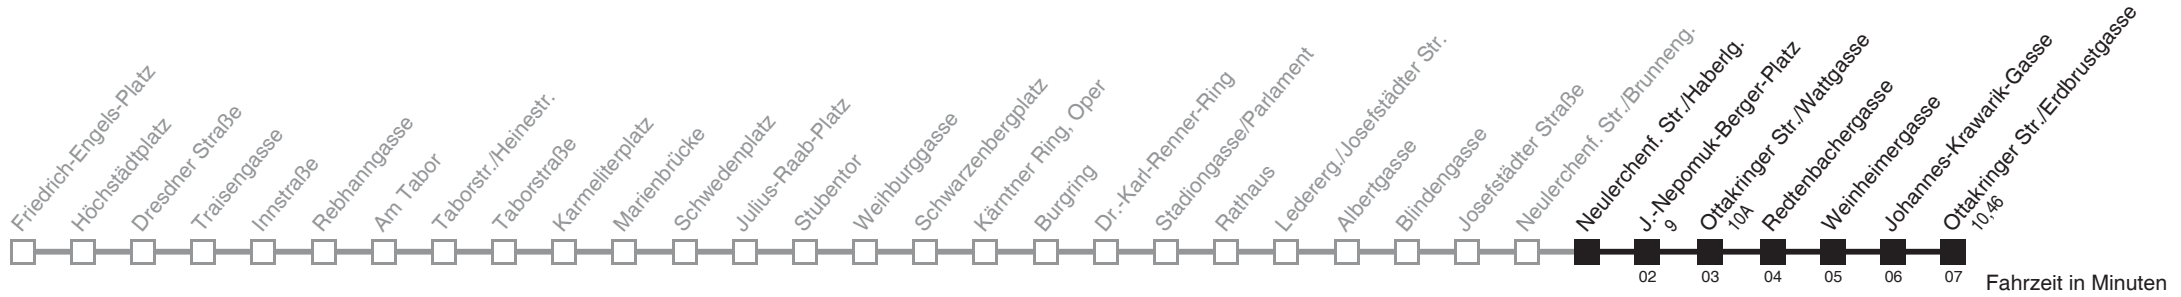

2 Neulerchenf. Str./Haberlg. → Ottakringer Str./Erdbrustgasse

Ihr Kurzstreckenfahrtschein gilt bis
J.-Nepomuk-Berger-Platz

Montag-Freitag (Schule)

5	35 44 53
6	01 08 16 23 31 38 46 53
7	01 - -Intervall 3' - 6' - -
8	- - - - - - - - - -
9	- - - - - - - - - -
10	- - - - - - - - - -
11	- - - - - - - - - -
12	- - - - - - - - - -
13	- - - - - - - - - -
14	- - - - - - - - - -
15	- - - - - - - - - -
16	- - - - - - - - - -
17	- - - - - - - - - -
18	- - - - - - - - - 53
19	01 08 16 23 31 38 46 53
20	01 08 12 16 23 31 38 48 58
21	08 18 28 33 38 48 58
22	08 18 28 38 53
23	08 23 38 53
0	08 23 36

Montag-Freitag (Ferien)

5	35 44 53
6	01 08 16 23 31 38 46 53
7	01 08 16 23 31 38 46 53
8	01 08 16 23 31 38 46 53
9	01 08 16 23 31 38 46 53
10	01 08 16 23 31 38 46 53
11	01 08 16 23 31 38 46 53
12	01 08 16 23 31 38 46 53
13	01 08 16 23 31 38 46 53
14	01 08 16 23 31 38 46 53
15	01 08 16 23 31 38 46 53
16	01 08 16 23 31 38 46 53
17	01 08 16 23 31 38 46 53
18	01 08 16 23 31 38 46 53
19	01 08 16 23 31 38 46 53
20	01 08 16 23 31 38 48 58
21	08 18 28 33 38 48 58
22	08 18 28 38 53
23	08 23 38 53
0	08 23 36

Samstag

5	35 45 58
6	08 18 28 38 48 58
7	08 18 28 38 48 58
8	08 18 28 38 48 58
9	08 18 28 38 48 58
10	08 18 28 38 48 58
11	08 18 28 38 48 58
12	08 18 28 38 48 58
13	08 18 28 38 48 58
14	08 18 28 38 48 58
15	08 18 28 38 48 58
16	08 18 28 38 48 58
17	08 18 28 38 48 58
18	08 18 28 38 48 58
19	08 18 28 38 48 58
20	08 18 28 38 48 58
21	08 18 28 38 48 58
22	08 18 28 38 53
23	08 23 38 53
0	08 23 36

Sonn - und Feiertage

5	35 44
6	04 23 38 53
7	08 23 38 53
8	08 18 28 38 48 58
9	08 18 28 38 48 58
10	08 18 28 38 48 58
11	08 18 28 38 48 58
12	08 18 28 38 48 58
13	08 18 28 38 48 58
14	08 18 28 38 48 58
15	08 18 28 38 48 58
16	08 18 28 38 48 58
17	08 18 28 38 48 58
18	08 18 28 38 48 58
19	08 18 28 38 48 58
20	08 18 28 38 48 58
21	08 18 28 38 48 58
22	08 18 28 38 53
23	08 23 38 53
0	08 23 36

Am 24.12. ab ca. 17.00 Uhr Intervall alle 15 Minuten
Vom 31.12. auf 1.1. durchgehender Betrieb

Holen Sie sich die
aktuellen Abfahrtszeiten
auf Ihr Handy

m.qando.at/qr/00456