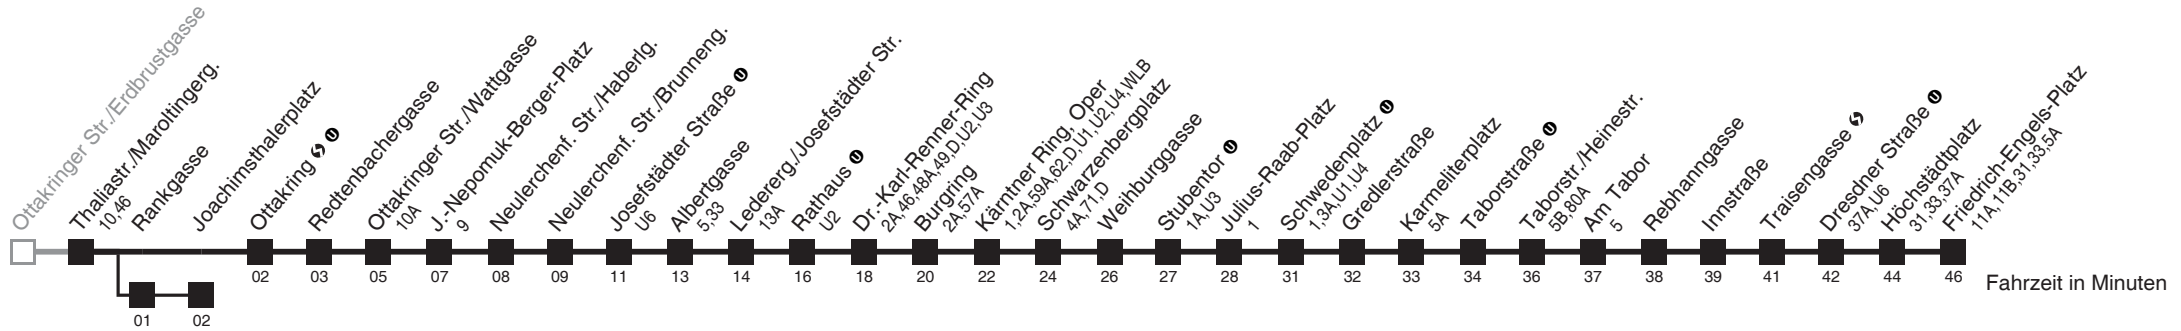

Thaliastr./Maroltingerg. → Friedrich-Engels-Platz

Ihr Kurzstreckenfahrtschein gilt bis
J.-Nepomuk-Berger-Platz

Montag-Freitag (Schule)

4	54
5	00 07 15 22 30 37 45 52
6	00 07 15 22 30 37 44 50 56
7	02 08 12 17 22 27 31 35 - - -
8	- - - Intervall 5' - 6' - - -
9	- - - - - - - - - - -
10	- - - - - - - - - - -
11	- - - - - - - - - - -
12	- - - - - - - - - - -
13	- - - - - - - - - - -
14	- - - - - - - - - - -
15	- - - - - - - - - - -
16	- - - - - - - - - - -
17	- - - - - - - - - - -
18	- - - - - - - - - - 56
19	02 08 15 22 30 37 45 52
20	00 07 15 22 32 42 52
21	02 12 22 32 42 52
22	07 22 37 52
23	07 22 37 56
0	03 18 33 46

Montag-Freitag (Ferien)

4	54
5	00 07 15 22 30 37 45 52
6	00 07 15 22 30 37 45 52
7	00 07 15 22 30 37 45 52
8	00 07 15 22 30 37 45 52
9	00 07 15 22 30 37 45 52
10	00 07 15 22 30 37 45 52
11	00 07 15 22 30 37 45 52
12	00 07 15 22 30 37 45 52
13	00 07 15 22 30 37 45 52
14	00 07 15 22 30 37 45 52
15	00 07 15 22 30 37 45 52
16	00 07 15 22 30 37 45 52
17	00 07 15 22 30 37 45 52
18	00 07 15 22 30 37 45 52
19	00 07 15 22 30 37 45 52
20	00 07 15 22 32 42 52
21	02 12 22 32 42 52
22	07 22 37 52
23	07 22 37 56
0	03 18 33 46

Samstag

4	54
5	00 12 22 32 42 52
6	02 12 22 32 42 52
7	02 12 22 32 42 52
8	02 12 22 32 42 52
9	02 12 22 32 42 52
10	02 12 22 32 42 52
11	02 12 22 32 42 52
12	02 12 22 32 42 52
13	02 12 22 32 42 52
14	02 12 22 32 42 52
15	02 12 22 32 42 52
16	02 12 22 32 42 52
17	02 12 22 32 42 52
18	02 12 22 32 42 52
19	02 12 22 32 42 52
20	02 12 22 32 42 52
21	02 12 22 32 42 52
22	07 22 37 52
23	07 22 37 56
0	03 18 33 46

Sonn- und Feiertage

4	54
5	07 22 37 52
6	07 22 37 52
7	07 22 32 42 52
8	02 12 22 32 42 52
9	02 12 22 32 42 52
10	02 12 22 32 42 52
11	02 12 22 32 42 52
12	02 12 22 32 42 52
13	02 12 22 32 42 52
14	02 12 22 32 42 52
15	02 12 22 32 42 52
16	02 12 22 32 42 52
17	02 12 22 32 42 52
18	02 12 22 32 42 52
19	02 12 22 32 42 52
20	02 12 22 32 42 52
21	02 12 22 32 42 52
22	07 22 37 52
23	07 22 37 56
0	03 18 33 46

Am 24.12. ab ca. 17.00 Uhr Intervall alle 15 Minuten
Vom 31.12. auf 1.1. durchgehender Betrieb
□ über Rankgasse   ■ bis Kärntner Ring, Oper
    bis Joachimsthalerplatz

Holen Sie sich die
aktuellen Abfahrtszeiten
auf Ihr Handy

m.qando.at/qr/00840