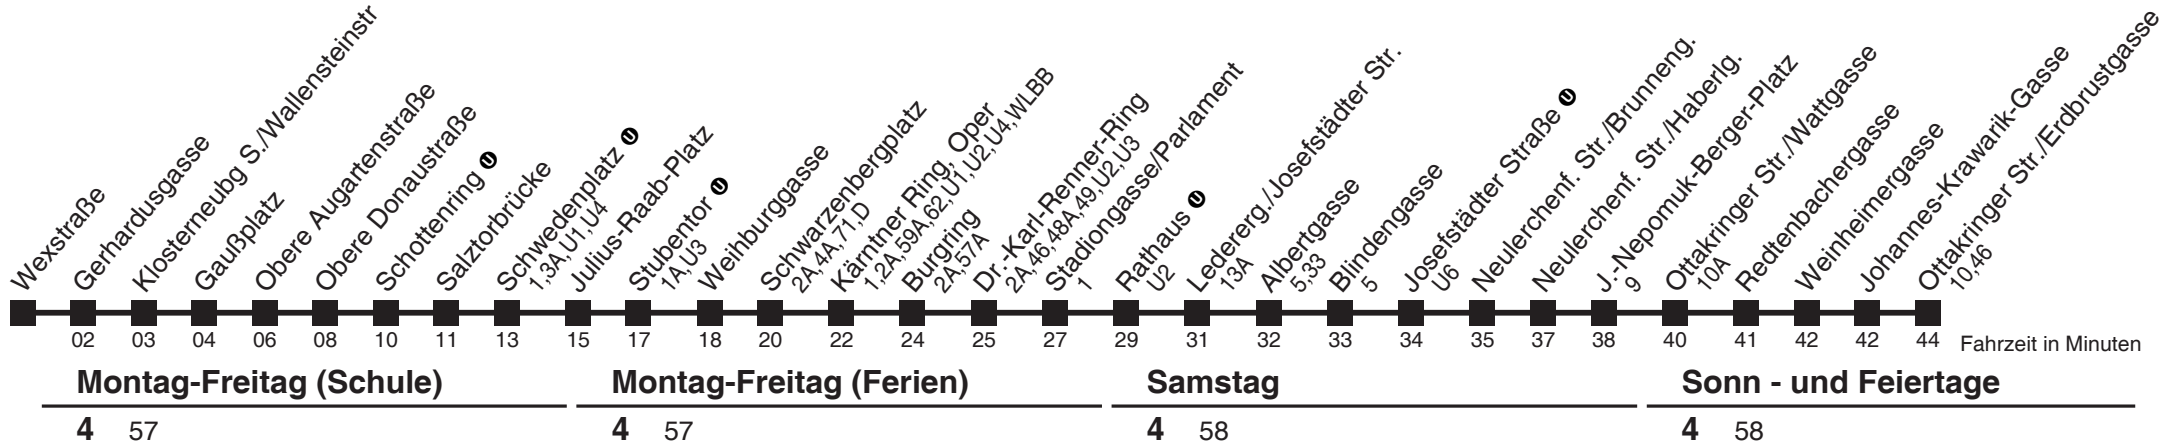

2

Wexstraße → Ottakringer Str./Erdbrustgasse

Ihr Kurzstreckenfahrtschein gilt bis
Traisengasse ↔

Am 24.12. ab ca. 17.00 Uhr Intervall alle 15 Minuten
Vom 31.12. auf 1.1. durchgehender Betrieb

Holen Sie sich die
aktuellen Abfahrtszeiten
auf Ihr Handy
m.qando.at/qr/01470