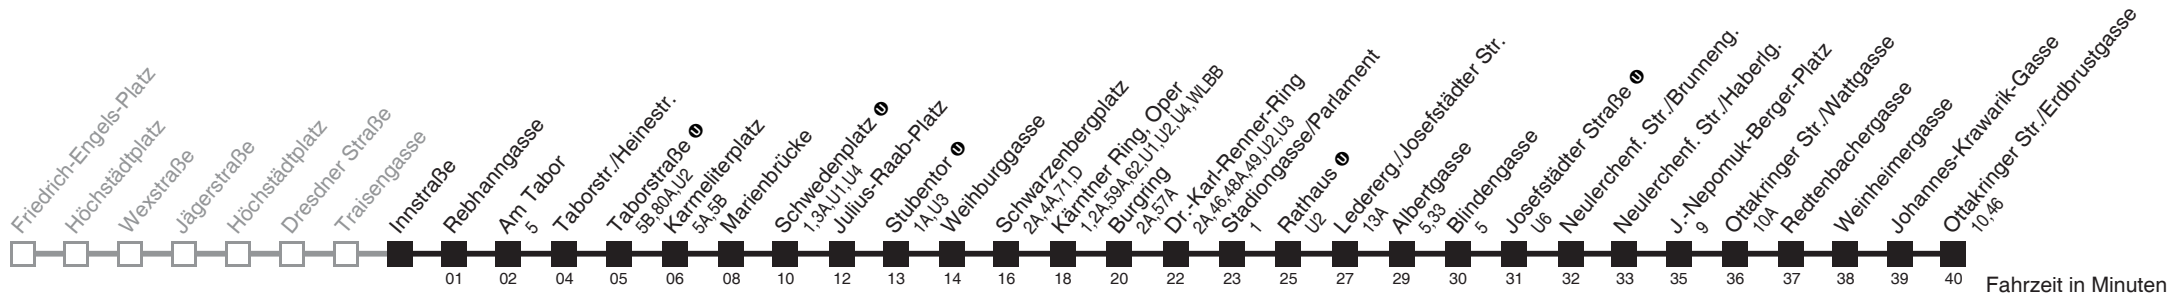

Innstraße → Ottakringer Str./Erdbrustgasse

Ihr Kurzstreckenfahrtschein gilt bis
Taborstr./Heinestr.

Montag-Freitag (Schule)	Montag-Freitag (Ferien)	Samstag	Sonn- und Feiertage
4 58	4 58	4 59	4
5 10 19 27 34 42 49 57	5 10 19 27 34 42 49 57	5 12 25 35 45 55	5 00 11 31 50
6 03 11 18 26 - - - - -	6 03 11 18 26 33 41 48 56	6 05 15 25 35 45 55	6 05 20 35 50
7 - - -Intervall 3' - 6'- - -	7 03 11 18 26 33 41 48 56	7 05 15 25 35 45 55	7 05 20 35 45 55
8 - - - - - - - - - - -	8 03 11 18 26 34 42 49 57	8 04 14 24 34 44 54	8 05 15 25 35 45 55
9 - - - - - - - - - - -	9 04 12 19 27 34 42 49 57	9 04 14 24 34 44 54	9 05 15 25 35 45 55
10 - - - - - - - - - - -	10 04 12 19 27 34 42 49 57	10 04 14 24 34 44 54	10 05 15 25 35 45 55
11 - - - - - - - - - - -	11 04 12 19 27 34 42 49 57	11 04 14 24 34 44 54	11 05 15 25 35 45 55
12 - - - - - - - - - - -	12 04 12 19 27 34 42 49 57	12 04 14 24 34 44 54	12 05 15 25 35 45 55
13 - - - - - - - - - - -	13 04 12 19 27 34 42 49 57	13 04 14 24 34 44 54	13 05 15 25 35 45 55
14 - - - - - - - - - - -	14 04 12 19 27 34 42 49 57	14 05 15 25 35 45 55	14 05 15 25 35 45 55
15 - - - - - - - - - - -	15 04 12 19 27 33 41 48 56	15 05 15 25 35 45 55	15 05 15 25 35 45 55
16 - - - - - - - - - - -	16 03 11 18 26 33 41 48 56	16 05 15 25 35 45 55	16 05 15 25 35 45 55
17 - - - - - - - - - - -	17 03 11 18 26 33 41 48 56	17 05 15 25 35 45 55	17 05 15 25 35 45 55
18 - - - - 18 26 33 41 48 56	18 03 11 18 26 33 41 48 56	18 05 15 25 35 45 55	18 05 15 25 35 45 55
19 03 11 18 27 35 39 43 50 58	19 03 11 18 27 35 43 50 58	19 05 15 25 35 45 55	19 05 15 25 35 45 55
20 05 15 25 35 45 55	20 05 15 25 35 45 55	20 05 15 25 35 45 55	20 05 15 25 35 45 55
21 00 05 15 25 35 45 55	21 00 05 15 25 35 45 55	21 05 15 25 35 45 55	21 05 15 25 35 45 55
22 05 20 35 50	22 05 20 35 50	22 05 20 35 50	22 05 20 35 50
23 05 20 35 50	23 05 20 35 50	23 05 20 35 50	23 05 20 35 50
0 03	0 03	0 03	0 03

Am 24.12. ab ca. 17.00 Uhr Intervall alle 15 Minuten
Vom 31.12. auf 1.1. durchgehender Betrieb
□ bis Schwedenplatz ●

Holen Sie sich die aktuellen Abfahrtszeiten auf Ihr Handy
m.qando.at/qr/00578