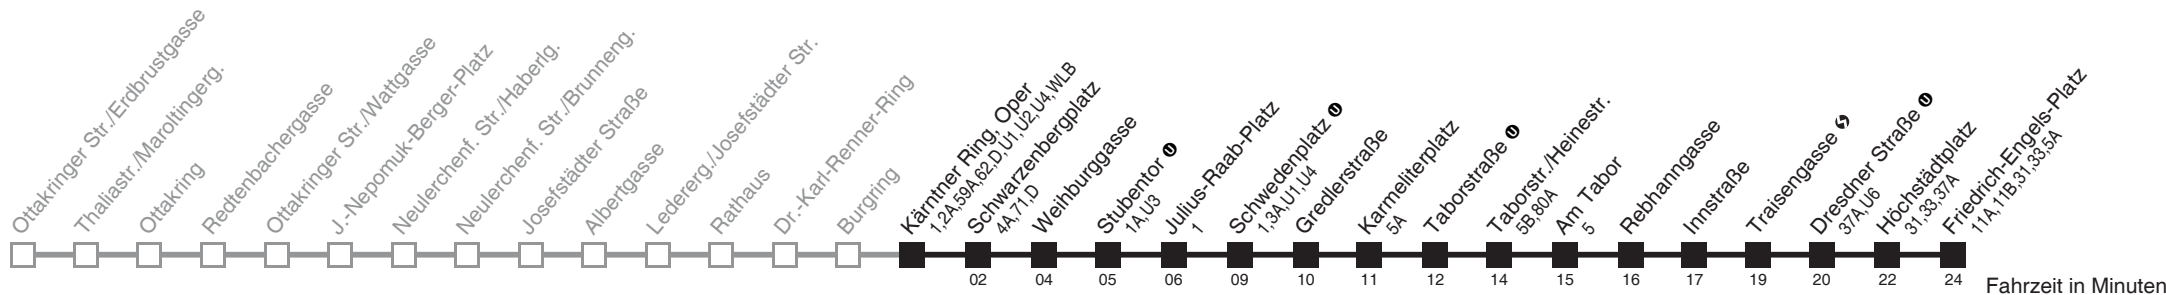

Kärntner Ring, Oper → Friedrich-Engels-Platz

Ihr Kurzstreckenfahrtschein gilt bis
Stubentor ①

Fahrzeit in Minuten

Montag-Freitag (Schule)

5	16	22	29	37	44	52	59			
6	07	14	22	29	37	44	52	59		
7	06	12	18	24	30	34	39	44	49	57
8	02	-	-	-	-	-	-	-	-	-
9	-	-	-	-	-	-	-	-	-	-
10	-	-	-	-	-	-	-	-	-	-
11	-	-	-	-	-	-	-	-	-	-
12	-	-	-	-	-	-	-	-	-	-
13	-	-	-	-	-	-	-	-	-	-
14	-	-	-	-	-	-	-	-	-	-
15	-	-	-	-	-	-	-	-	-	-
16	-	-	-	-	-	-	-	-	-	-
17	-	-	-	-	-	-	-	-	-	-
18	-	-	-	-	-	-	-	-	-	-
19	-	-	-	-	-	30	37	44	52	59
20	07	14	22	29	37	44	54			
21	04	14	24	34	44	54				
22	04	14	29	44	59					
23	14	29	44	59						
0	18									

Montag-Freitag (Ferien)

5	16	22	29	37	44	52	59	
6	07	14	22	29	37	44	52	59
7	07	14	22	29	37	44	52	59
8	07	14	22	29	37	44	52	59
9	07	14	22	29	37	44	52	59
10	07	14	22	29	37	44	52	59
11	07	14	22	29	37	44	52	59
12	07	14	22	29	37	44	52	59
13	07	14	22	29	37	44	52	59
14	07	14	22	29	37	44	52	59
15	07	14	22	29	37	44	52	59
16	07	14	22	29	37	44	52	59
17	07	14	22	29	37	44	52	59
18	07	14	22	29	37	44	52	59
19	07	14	22	29	37	44	52	59
20	07	14	22	29	37	44	54	
21	04	14	24	34	44	54		
22	04	14	29	44	59			
23	14	29	44	59				
0	18							

Samstag

5	16	22	34	44	54	
6	04	14	24	34	44	54
7	04	14	24	34	44	54
8	04	14	24	34	44	54
9	04	14	24	34	44	54
10	04	14	24	34	44	54
11	04	14	24	34	44	54
12	04	14	24	34	44	54
13	04	14	24	34	44	54
14	04	14	24	34	44	54
15	04	14	24	34	44	54
16	04	14	24	34	44	54
17	04	14	24	34	44	54
18	04	14	24	34	44	54
19	04	14	24	34	44	54
20	04	14	24	34	44	54
21	04	14	24	34	44	54
22	04	14	29	44	59	
23	14	29	44	59		
0	18					

Sonn- und Feiertage

5	16	29	44	59		
6	14	29	44	59		
7	14	29	44	54		
8	04	14	24	34	44	54
9	04	14	24	34	44	54
10	04	14	24	34	44	54
11	04	14	24	34	44	54
12	04	14	24	34	44	54
13	04	14	24	34	44	54
14	04	14	24	34	44	54
15	04	14	24	34	44	54
16	04	14	24	34	44	54
17	04	14	24	34	44	54
18	04	14	24	34	44	54
19	04	14	24	34	44	54
20	04	14	24	34	44	54
21	04	14	24	34	44	54
22	04	14	29	44	59	
23	14	29	44	59		
0	18					

Am 24.12. ab ca. 17.00 Uhr Intervall alle 15 Minuten
Vom 31.12. auf 1.1. durchgehender Betrieb

Holen Sie sich die aktuellen Abfahrtszeiten auf Ihr Handy
m.qando.at/qr/00975