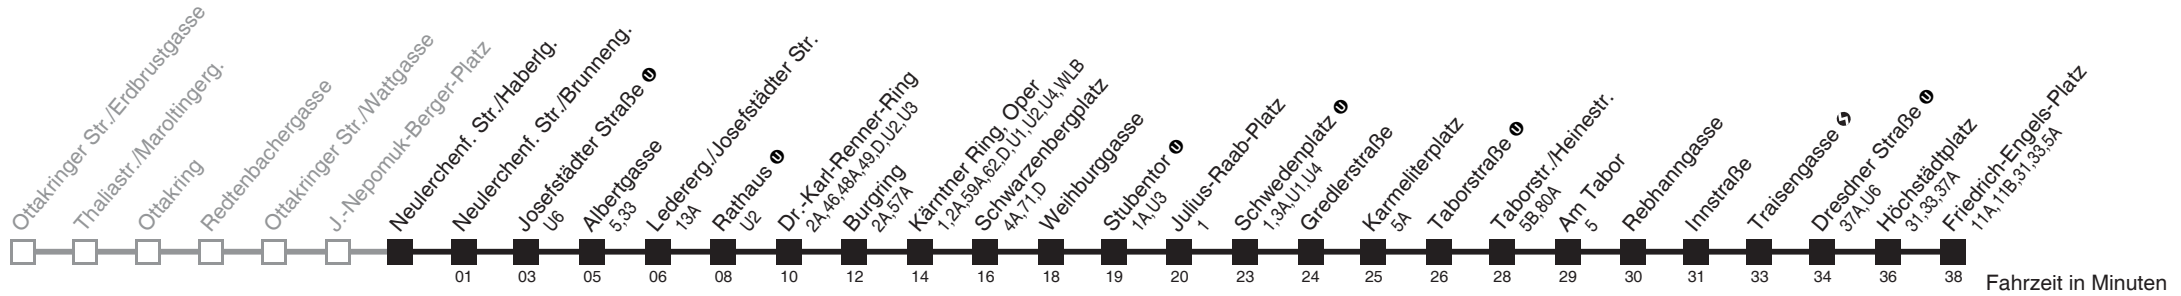

Neulerchenf. Str./Haberlg. → Friedrich-Engels-Platz

Ihr Kurzstreckenfahrtschein gilt bis

Josefstädter Straße ①

Fahrzeit in Minuten

Montag-Freitag (Schule)

5	02 08 15 23 30 38 45 53
6	00 08 15 23 30 38 45 52 58
7	04 10 16 20 25 30 35 39 43 - - -
8	- - - - Intervall 5' - 6' - - -
9	- - - - - - - - - - - - -
10	- - - - - - - - - - - - -
11	- - - - - - - - - - - - -
12	- - - - - - - - - - - - -
13	- - - - - - - - - - - - -
14	- - - - - - - - - - - - -
15	- - - - - - - - - - - - -
16	- - - - - - - - - - - - -
17	- - - - - - - - - - - - -
18	- - - - - - - - - - - - -
19	- - - - - - - 16 23 30 38 45 53
20	00 08 15 23 30 40 50
21	00 10 20 30 40 50
22	00 15 30 45
23	00 15 30 45
0	04

Montag-Freitag (Ferien)

5	02 08 15 23 30 38 45 53
6	00 08 15 23 30 38 45 53
7	00 08 15 23 30 38 45 53
8	00 08 15 23 30 38 45 53
9	00 08 15 23 30 38 45 53
10	00 08 15 23 30 38 45 53
11	00 08 15 23 30 38 45 53
12	00 08 15 23 30 38 45 53
13	00 08 15 23 30 38 45 53
14	00 08 15 23 30 38 45 53
15	00 08 15 23 30 38 45 53
16	00 08 15 23 30 38 45 53
17	00 08 15 23 30 38 45 53
18	00 08 15 23 30 38 45 53
19	00 08 15 23 30 38 45 53
20	00 08 15 23 30 40 50
21	00 10 20 30 40 50
22	00 15 30 45
23	00 15 30 45
0	04

Samstag

5	02 08 20 30 40 50
6	00 10 20 30 40 50
7	00 10 20 30 40 50
8	00 10 20 30 40 50
9	00 10 20 30 40 50
10	00 10 20 30 40 50
11	00 10 20 30 40 50
12	00 10 20 30 40 50
13	00 10 20 30 40 50
14	00 10 20 30 40 50
15	00 10 20 30 40 50
16	00 10 20 30 40 50
17	00 10 20 30 40 50
18	00 10 20 30 40 50
19	00 10 20 30 40 50
20	00 10 20 30 40 50
21	00 10 20 30 40 50
22	00 15 30 45
23	00 15 30 45
0	04

Sonn - und Feiertage

5	02 15 30 45
6	00 15 30 45
7	00 15 30 40 50
8	00 10 20 30 40 50
9	00 10 20 30 40 50
10	00 10 20 30 40 50
11	00 10 20 30 40 50
12	00 10 20 30 40 50
13	00 10 20 30 40 50
14	00 10 20 30 40 50
15	00 10 20 30 40 50
16	00 10 20 30 40 50
17	00 10 20 30 40 50
18	00 10 20 30 40 50
19	00 10 20 30 40 50
20	00 10 20 30 40 50
21	00 10 20 30 40 50
22	00 15 30 45
23	00 15 30 45
0	04

Am 24.12. ab ca. 17.00 Uhr Intervall alle 15 Minuten

Vom 31.12. auf 1.1. durchgehender Betrieb

□ bis Kärntner Ring, Oper

Holen Sie sich die aktuellen Abfahrtszeiten auf Ihr Handy

m.qando.at/qr/00456