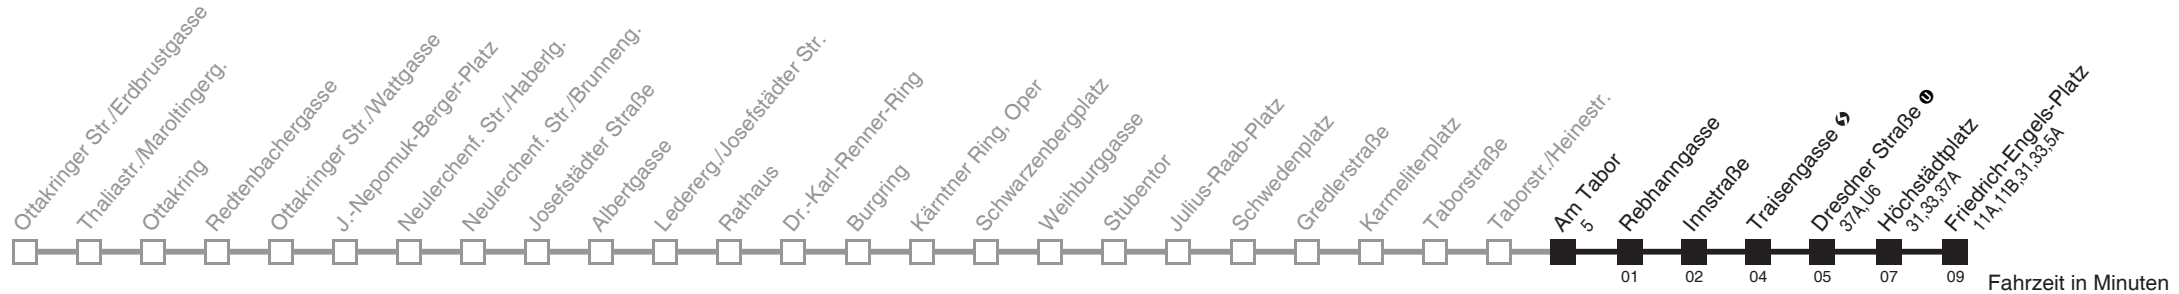

Am Tabor → Friedrich-Engels-Platz

Ihr Kurzstreckenfahrtschein gilt bis
Traisengasse ↔

Montag-Freitag (Schule)		Montag-Freitag (Ferien)		Samstag		Sonn - und Feiertage	
5	21 32 38 45 53	5	21 32 38 45 53	5	21 31 37 49 59	5	21 31 44 59
6	00 09 16 24 31 39 46 54	6	00 09 16 24 31 39 46 54	6	09 19 29 39 49 59	6	14 29 44 59
7	01 09 16 23 29 35 41 47 51 56	7	01 09 16 24 31 39 46 54	7	09 19 29 39 49 59	7	14 29 44 59
8	01 06 14 19 24 29 33 - - -	8	01 09 16 24 31 38 45 53	8	10 20 30 40 50	8	09 19 29 39 49 59
9	- - - Intervall 5' - 6' - - -	9	00 08 15 23 30 38 45 53	9	00 10 20 30 40 50	9	09 19 29 39 49 59
10	- - - - - - - - - - -	10	00 08 15 23 30 38 45 53	10	00 10 20 30 40 50	10	09 19 29 39 49 59
11	- - - - - - - - - - -	11	00 08 15 23 30 38 45 53	11	00 10 20 30 40 50	11	09 19 29 39 49 59
12	- - - - - - - - - - -	12	00 08 15 23 30 38 45 53	12	00 10 20 30 40 50	12	09 19 29 39 49 59
13	- - - - - - - - - - -	13	00 08 15 23 30 38 45 53	13	00 10 20 30 40 50	13	09 19 29 39 49 59
14	- - - - - - - - - - -	14	00 08 15 23 30 38 45 53	14	00 09 19 29 39 49 59	14	09 19 29 39 49 59
15	- - - - 28 35 - - - - -	15	00 08 15 23 30 39 46 54	15	09 19 29 39 49 59	15	09 19 29 39 49 59
16	- - - Intervall 6' - - -	16	01 09 16 24 31 39 46 54	16	09 19 29 39 49 59	16	09 19 29 39 49 59
17	- - - - - - - - - - -	17	01 09 16 24 31 39 46 54	17	09 19 29 39 49 59	17	09 19 29 39 49 59
18	- - - - - - - - - - -	18	01 09 16 24 31 39 46 54	18	09 19 29 39 49 59	18	09 19 29 39 49 59
19	- - - - 29 34 39 45 52 59	19	01 09 16 24 31 37 44 52 59	19	09 19 29 39 49 59	19	09 19 29 39 49 59
20	07 14 22 29 37 44 52 59	20	07 14 22 29 37 44 52 59	20	09 19 29 39 49 59	20	09 19 29 39 49 59
21	09 19 29 39 49 59	21	09 19 29 39 49 59	21	09 19 29 39 49 59	21	09 19 29 39 49 59
22	09 19 29 44 59	22	09 19 29 44 59	22	09 19 29 44 59	22	09 19 29 44 59
23	14 29 44 59	23	14 29 44 59	23	14 29 44 59	23	14 29 44 59
0	14 33	0	14 33	0	14 33	0	14 33

Am 24.12. ab ca. 17.00 Uhr Intervall alle 15 Minuten
Vom 31.12. auf 1.1. durchgehender Betrieb

Holen Sie sich die
aktuellen Abfahrtszeiten
auf Ihr Handy

m.qando.at/qr/00051