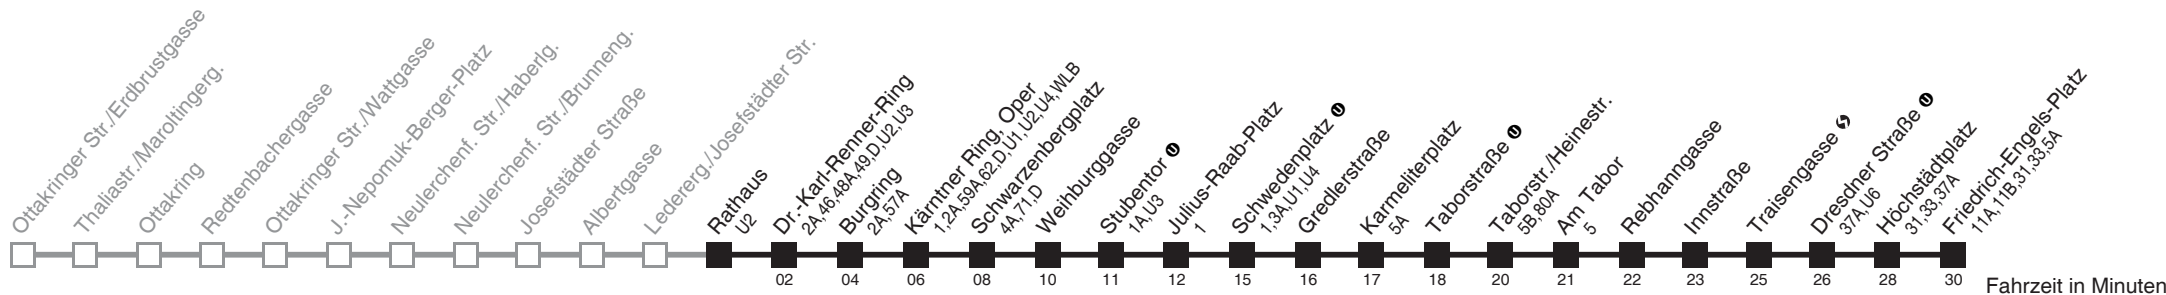

Rathaus → Friedrich-Engels-Platz

Ihr Kurzstreckenfahrtschein gilt bis
Dr.-Karl-Renner-Ring

Montag-Freitag (Schule)		Montag-Freitag (Ferien)		Samstag		Sonn - und Feiertage	
5	10 16 23 31 38 46 53	5	10 16 23 31 38 46 53	5	10 16 28 38 48 58	5	10 23 38 53
6	01 08 16 23 31 38 46 53	6	01 08 16 23 31 38 46 53	6	08 18 28 38 48 58	6	08 23 38 53
7	00 06 12 18 24 28 33 38 43 47 51 56	7	01 08 16 23 31 38 46 53	7	08 18 28 38 48 58	7	08 23 38 48 58
8	01 - - - Intervall 5' - 6' - - -	8	01 08 16 23 31 38 46 53	8	08 18 28 38 48 58	8	08 18 28 38 48 58
9	- - - - - - - - - - - - -	9	01 08 16 23 31 38 46 53	9	08 18 28 38 48 58	9	08 18 28 38 48 58
10	- - - - - - - - - - - - -	10	01 08 16 23 31 38 46 53	10	08 18 28 38 48 58	10	08 18 28 38 48 58
11	- - - - - - - - - - - - -	11	01 08 16 23 31 38 46 53	11	08 18 28 38 48 58	11	08 18 28 38 48 58
12	- - - - - - - - - - - - -	12	01 08 16 23 31 38 46 53	12	08 18 28 38 48 58	12	08 18 28 38 48 58
13	- - - - - - - - - - - - -	13	01 08 16 23 31 38 46 53	13	08 18 28 38 48 58	13	08 18 28 38 48 58
14	- - - - - - - - - - - - -	14	01 08 16 23 31 38 46 53	14	08 18 28 38 48 58	14	08 18 28 38 48 58
15	- - - - - - - - - - - - -	15	01 08 16 23 31 38 46 53	15	08 18 28 38 48 58	15	08 18 28 38 48 58
16	- - - - - - - - - - - - -	16	01 08 16 23 31 38 46 53	16	08 18 28 38 48 58	16	08 18 28 38 48 58
17	- - - - - - - - - - - - -	17	01 08 16 23 31 38 46 53	17	08 18 28 38 48 58	17	08 18 28 38 48 58
18	- - - - - - - - - - - - -	18	01 08 16 23 31 38 46 53	18	08 18 28 38 48 58	18	08 18 28 38 48 58
19	- - - - - - - - 24 31 38 46 53	19	01 08 16 23 31 38 46 53	19	08 18 28 38 48 58	19	08 18 28 38 48 58
20	01 08 16 23 31 38 48 58	20	01 08 16 23 31 38 48 58	20	08 18 28 38 48 58	20	08 18 28 38 48 58
21	08 18 28 38 48 58	21	08 18 28 38 48 58	21	08 18 28 38 48 58	21	08 18 28 38 48 58
22	08 23 38 53	22	08 23 38 53	22	08 23 38 53	22	08 23 38 53
23	08 23 38 53	23	08 23 38 53	23	08 23 38 53	23	08 23 38 53
0	12	0	12	0	12	0	12

Am 24.12. ab ca. 17.00 Uhr Intervall alle 15 Minuten
Vom 31.12. auf 1.1. durchgehender Betrieb
 bis Kärtner Ring, Oper

Holen Sie sich die
aktuellen Abfahrtszeiten
auf Ihr Handy
m.qando.at/qr/01072