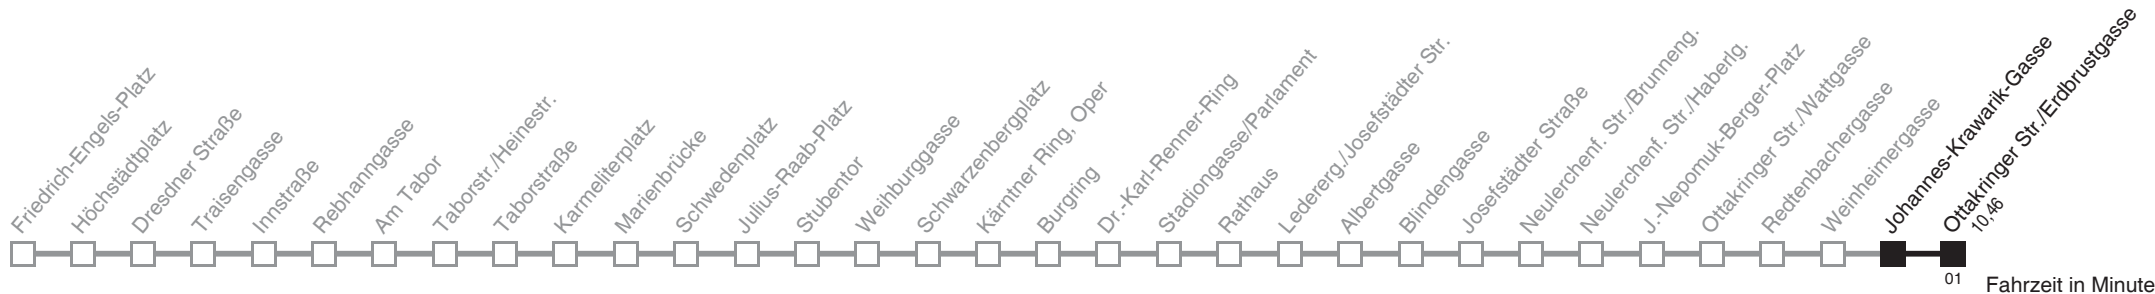

2 Johannes-Krawarik-Gasse → Ottakringer Str./Erdbrustgasse

Ihr Kurzstreckenfahrtschein gilt bis
Ottakringer Str./Erdbrustgasse

Montag-Freitag (Schule)

5	41 50 59
6	07 14 22 29 37 44 52 59
7	07 - - Intervall 3' - 6' - - -
8	- - - - - - - - -
9	- - - - - - - - -
10	- - - - - - - - -
11	- - - - - - - - -
12	- - - - - - - - -
13	- - - - - - - - -
14	- - - - - - - - -
15	- - - - - - - - -
16	- - - - - - - - -
17	- - - - - - - - -
18	- - - - - - - - - 59
19	07 14 22 29 36 43 51 58
20	06 13 17 21 28 36 43 53
21	03 13 23 33 38 43 53
22	03 13 23 33 43 58
23	13 28 43 58
0	13 28 41

Montag-Freitag (Ferien)

5	41 50 59
6	07 14 22 29 37 44 52 59
7	07 14 22 29 37 44 52 59
8	07 14 22 29 37 44 52 59
9	07 14 22 29 37 44 52 59
10	07 14 22 29 37 44 52 59
11	07 14 22 29 37 44 52 59
12	07 14 22 29 37 44 52 59
13	07 14 22 29 37 44 52 59
14	07 14 22 29 37 44 52 59
15	07 14 22 29 37 44 52 59
16	07 14 22 29 37 44 52 59
17	07 14 22 29 37 44 52 59
18	07 14 22 29 37 44 52 59
19	07 14 22 29 36 43 51 58
20	06 13 21 28 36 43 53
21	03 13 23 33 38 43 53
22	03 13 23 33 43 58
23	13 28 43 58
0	13 28 41

Samstag

5	40 50
6	03 13 23 33 43 53
7	03 13 23 33 43 53
8	03 14 24 34 44 54
9	04 14 24 34 44 54
10	04 14 24 34 44 54
11	04 14 24 34 44 54
12	04 14 24 34 44 54
13	04 14 24 34 44 54
14	04 13 23 33 43 53
15	03 13 23 33 43 53
16	03 13 23 33 43 53
17	03 13 23 33 43 53
18	03 13 23 33 43 53
19	03 13 23 33 43 53
20	03 13 23 33 43 53
21	03 13 23 33 43 53
22	03 13 23 33 43 58
23	13 28 43 58
0	13 28 41

Sonn - und Feiertage

5	40 50
6	09 28 43 58
7	13 28 43 58
8	13 23 33 43 53
9	03 13 23 33 43 53
10	03 13 23 33 43 53
11	03 13 23 33 43 53
12	03 13 23 33 43 53
13	03 13 23 33 43 53
14	03 13 23 33 43 53
15	03 13 23 33 43 53
16	03 13 23 33 43 53
17	03 13 23 33 43 53
18	03 13 23 33 43 53
19	03 13 23 33 43 53
20	03 13 23 33 43 53
21	03 13 23 33 43 53
22	03 13 23 33 43 58
23	13 28 43 58
0	13 28 41

Am 24.12. ab ca. 17.00 Uhr Intervall alle 15 Minuten
Vom 31.12. auf 1.1. durchgehender Betrieb

Holen Sie sich die
aktuellen Abfahrtszeiten
auf Ihr Handy

m.qando.at/qr/00601