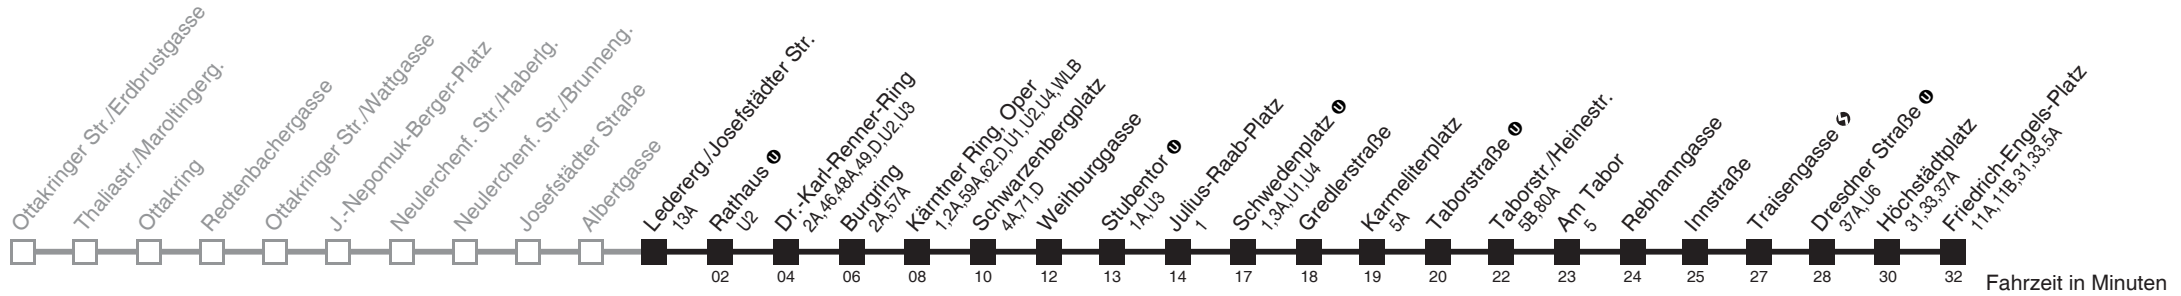

Ledererg./Josefstädter Str. → Friedrich-Engels-Platz

Ihr Kurzstreckenfahrtschein gilt bis
Dr.-Karl-Renner-Ring

Montag-Freitag (Schule)

5	08	14	21	29	36	44	51	59		
6	06	14	21	29	36	44	51	58		
7	04	10	16	22	26	31	36	41	45	49
8	-	-	-	-	-	-	-	-	-	-
9	-	-	-	-	-	-	-	-	-	-
10	-	-	-	-	-	-	-	-	-	-
11	-	-	-	-	-	-	-	-	-	-
12	-	-	-	-	-	-	-	-	-	-
13	-	-	-	-	-	-	-	-	-	-
14	-	-	-	-	-	-	-	-	-	-
15	-	-	-	-	-	-	-	-	-	-
16	-	-	-	-	-	-	-	-	-	-
17	-	-	-	-	-	-	-	-	-	-
18	-	-	-	-	-	-	-	-	-	-
19	-	-	-	-	-	-	22	29	36	44
20	06	14	21	29	36	46	56			
21	06	16	26	36	46	56				
22	06	21	36	51						
23	06	21	36	51						
0	10									

Montag-Freitag (Ferien)

5	08	14	21	29	36	44	51	59		
6	06	14	21	29	36	44	51	59		
7	06	14	21	29	36	44	51	59		
8	06	14	21	29	36	44	51	59		
9	06	14	21	29	36	44	51	59		
10	06	14	21	29	36	44	51	59		
11	06	14	21	29	36	44	51	59		
12	06	14	21	29	36	44	51	59		
13	06	14	21	29	36	44	51	59		
14	06	14	21	29	36	44	51	59		
15	06	14	21	29	36	44	51	59		
16	06	14	21	29	36	44	51	59		
17	06	14	21	29	36	44	51	59		
18	06	14	21	29	36	44	51	59		
19	06	14	21	29	36	44	51	59		
20	06	14	21	29	36	46	56			
21	06	16	26	36	46	56				
22	06	21	36	51						
23	06	21	36	51						
0	10									

Samstag

5	08	14	26	36	46	56				
6	06	16	26	36	46	56				
7	06	16	26	36	46	56				
8	06	16	26	36	46	56				
9	06	16	26	36	46	56				
10	06	16	26	36	46	56				
11	06	16	26	36	46	56				
12	06	16	26	36	46	56				
13	06	16	26	36	46	56				
14	06	16	26	36	46	56				
15	06	16	26	36	46	56				
16	06	16	26	36	46	56				
17	06	16	26	36	46	56				
18	06	16	26	36	46	56				
19	06	16	26	36	46	56				
20	06	16	26	36	46	56				
21	06	16	26	36	46	56				
22	06	21	36	51						
23	06	21	36	51						
0	10									

Sonn- und Feiertage

5	08	21	36	51						
6	06	21	36	51						
7	06	21	36	46	56					
8	06	16	26	36	46	56				
9	06	16	26	36	46	56				
10	06	16	26	36	46	56				
11	06	16	26	36	46	56				
12	06	16	26	36	46	56				
13	06	16	26	36	46	56				
14	06	16	26	36	46	56				
15	06	16	26	36	46	56				
16	06	16	26	36	46	56				
17	06	16	26	36	46	56				
18	06	16	26	36	46	56				
19	06	16	26	36	46	56				
20	06	16	26	36	46	56				
21	06	16	26	36	46	56				
22	06	21	36	51						
23	06	21	36	51						
0	10									

Am 24.12. ab ca. 17.00 Uhr Intervall alle 15 Minuten
Vom 31.12. auf 1.1. durchgehender Betrieb
□ bis Kärtner Ring, Oper

Holen Sie sich die
aktuellen Abfahrtszeiten
auf Ihr Handy

m.qando.at/qr/01559