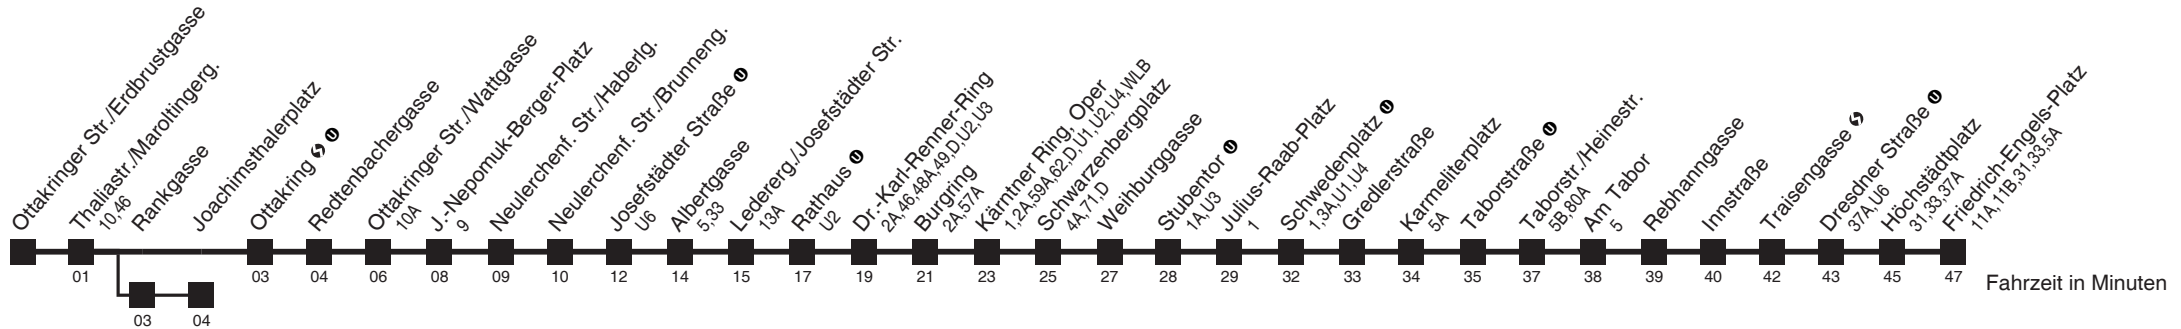

2 Ottakringer Str./Erdbrustgasse → Friedrich-Engels-Platz

Ihr Kurzstreckenfahrtschein gilt bis
J.-Nepomuk-Berger-Platz

Montag-Freitag (Schule)

4	52 58
5	05 13 20 28 35 43 50 58
6	05 13 20 28 35 42 48 54
7	00 06 10 15 20 25 29 33 - - -
8	- - - Intervall 5' - 6' - - -
9	- - - - - - - - - - -
10	- - - - - - - - - - -
11	- - - - - - - - - - -
12	- - - - - - - - - - -
13	- - - - - - - - - - -
14	- - - - - - - - - - -
15	- - - - - - - - - - -
16	- - - - - - - - - - -
17	- - - - - - - - - - -
18	- - - - - - - - - - 54
19	00 06 13 20 28 36 44 51 59
20	06 14 21 31 41 51
21	01 11 21 31 41 51
22	06 21 36 51
23	06 21 36 55
0	01 16 31 44