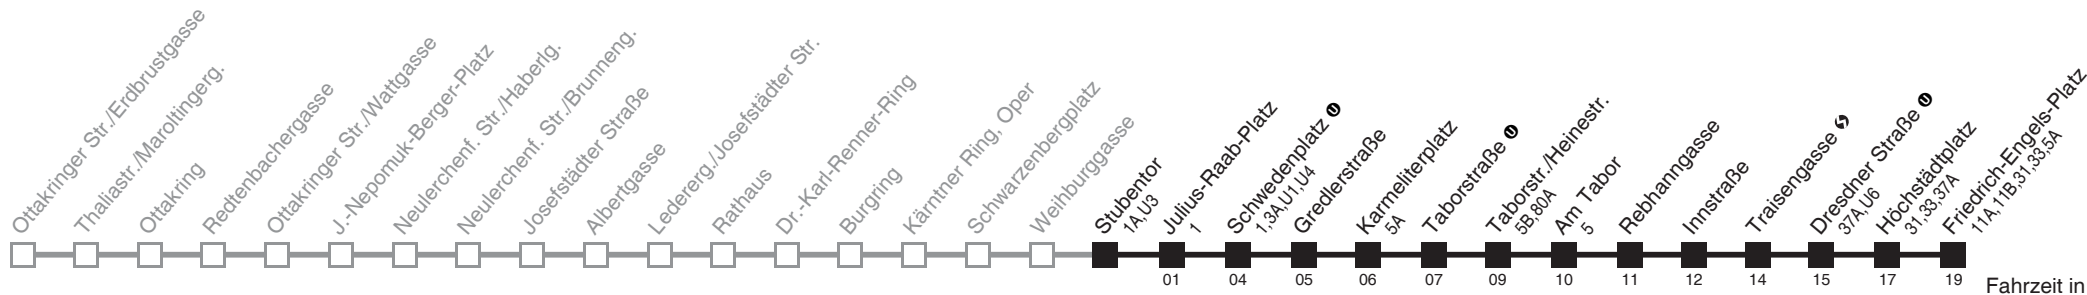

Stubentor ① → Friedrich-Engels-Platz

Ihr Kurzstreckenfahrtschein gilt bis
Schwedenplatz ①

Fahrzeit in Minuten

Montag-Freitag (Schule)

5	21 27 34 42 49 57
6	04 12 19 27 34 42 49 57
7	04 11 17 23 29 35 39 44 49 54
8	02 - - Intervall 5' - 6' - -
9	- - - - - - - - - -
10	- - - - - - - - - -
11	- - - - - - - - - -
12	- - - - - - - - - -
13	- - - - - - - - - -
14	- - - - - - - - - -
15	- - - - - - - - - -
16	- - - - - - - - - -
17	- - - - - - - - - -
18	- - - - - - - - - -
19	- - - - - - 35 42 49 57
20	04 12 19 27 34 42 49 59
21	09 19 29 39 49 59
22	09 19 34 49
23	04 19 34 49
0	04 23

Montag-Freitag (Ferien)

5	21 27 34 42 49 57
6	04 12 19 27 34 42 49 57
7	04 12 19 27 34 42 49 57
8	04 12 19 27 34 42 49 57
9	04 12 19 27 34 42 49 57
10	04 12 19 27 34 42 49 57
11	04 12 19 27 34 42 49 57
12	04 12 19 27 34 42 49 57
13	04 12 19 27 34 42 49 57
14	04 12 19 27 34 42 49 57
15	04 12 19 27 34 42 49 57
16	04 12 19 27 34 42 49 57
17	04 12 19 27 34 42 49 57
18	04 12 19 27 34 42 49 57
19	04 12 19 27 34 42 49 57
20	04 12 19 27 34 42 49 59
21	09 19 29 39 49 59
22	09 19 34 49
23	04 19 34 49
0	04 23

Samstag

5	21 27 39 49 59
6	09 19 29 39 49 59
7	09 19 29 39 49 59
8	09 19 29 39 49 59
9	09 19 29 39 49 59
10	09 19 29 39 49 59
11	09 19 29 39 49 59
12	09 19 29 39 49 59
13	09 19 29 39 49 59
14	09 19 29 39 49 59
15	09 19 29 39 49 59
16	09 19 29 39 49 59
17	09 19 29 39 49 59
18	09 19 29 39 49 59
19	09 19 29 39 49 59
20	09 19 29 39 49 59
21	09 19 29 39 49 59
22	09 19 34 49
23	04 19 34 49
0	04 23

Sonn - und Feiertage

5	21 34 49
6	04 19 34 49
7	04 19 34 49 59
8	09 19 29 39 49 59
9	09 19 29 39 49 59
10	09 19 29 39 49 59
11	09 19 29 39 49 59
12	09 19 29 39 49 59
13	09 19 29 39 49 59
14	09 19 29 39 49 59
15	09 19 29 39 49 59
16	09 19 29 39 49 59
17	09 19 29 39 49 59
18	09 19 29 39 49 59
19	09 19 29 39 49 59
20	09 19 29 39 49 59
21	09 19 29 39 49 59
22	09 19 34 49
23	04 19 34 49
0	04 23

Am 24.12. ab ca. 17.00 Uhr Intervall alle 15 Minuten
Vom 31.12. auf 1.1. durchgehender Betrieb

Holen Sie sich die
aktuellen Abfahrtszeiten
auf Ihr Handy

m.qando.at/qr/00245