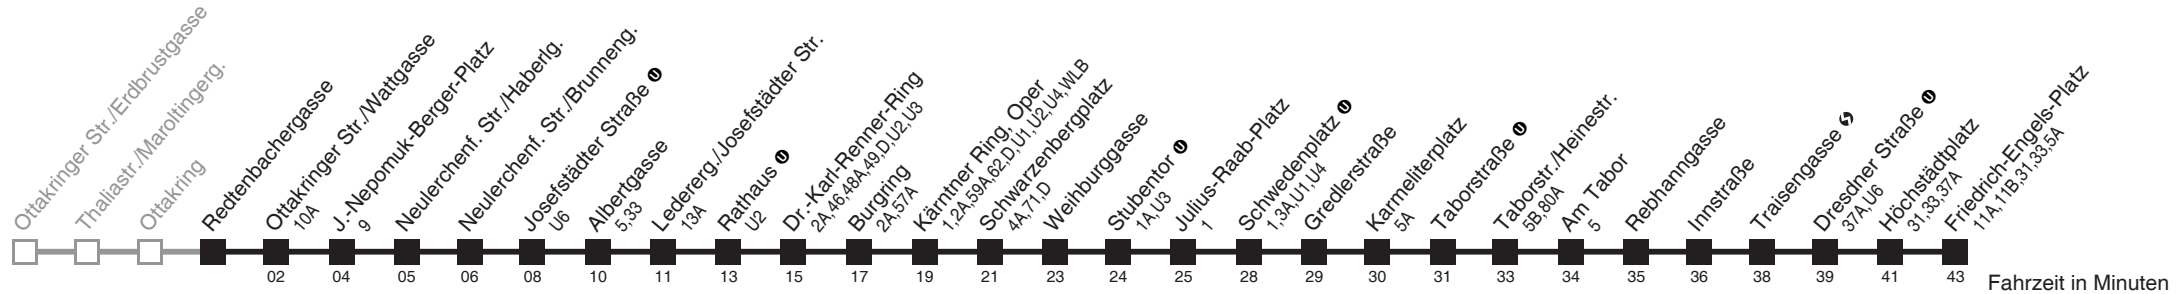

Redtenbachergasse → Friedrich-Engels-Platz

Ihr Kurzstreckenfahrtschein gilt bis
J.-Nepomuk-Berger-Platz

Montag-Freitag (Schule)		Montag-Freitag (Ferien)		Samstag		Sonn- und Feiertage	
4	57	4	57	4	57	4	57
5	03 10 18 25 33 40 48 55	5	03 10 18 25 33 40 48 55	5	03 15 25 35 45 55	5	10 25 40 55
6	03 10 18 25 33 40 47 53 59	6	03 10 18 25 33 40 48 55	6	05 15 25 35 45 55	6	10 25 40 55
7	05 11 15 20 25 30 34 38 - - -	7	03 10 18 25 33 40 48 55	7	05 15 25 35 45 55	7	10 25 35 45 55
8	- - - Intervall 5' - 6' - - -	8	03 10 18 25 33 40 48 55	8	05 15 25 35 45 55	8	05 15 25 35 45 55
9	- - - - - - - - - - -	9	03 10 18 25 33 40 48 55	9	05 15 25 35 45 55	9	05 15 25 35 45 55
10	- - - - - - - - - - -	10	03 10 18 25 33 40 48 55	10	05 15 25 35 45 55	10	05 15 25 35 45 55
11	- - - - - - - - - - -	11	03 10 18 25 33 40 48 55	11	05 15 25 35 45 55	11	05 15 25 35 45 55
12	- - - - - - - - - - -	12	03 10 18 25 33 40 48 55	12	05 15 25 35 45 55	12	05 15 25 35 45 55
13	- - - - - - - - - - -	13	03 10 18 25 33 40 48 55	13	05 15 25 35 45 55	13	05 15 25 35 45 55
14	- - - - - - - - - - -	14	03 10 18 25 33 40 48 55	14	05 15 25 35 45 55	14	05 15 25 35 45 55
15	- - - - - - - - - - -	15	03 10 18 25 33 40 48 55	15	05 15 25 35 45 55	15	05 15 25 35 45 55
16	- - - - - - - - - - -	16	03 10 18 25 33 40 48 55	16	05 15 25 35 45 55	16	05 15 25 35 45 55
17	- - - - - - - - - - -	17	03 10 18 25 33 40 48 55	17	05 15 25 35 45 55	17	05 15 25 35 45 55
18	- - - - - - - - - 59	18	03 10 18 25 33 40 48 55	18	05 15 25 35 45 55	18	05 15 25 35 45 55
19	05 11 18 25 33 40 48 55	19	03 10 18 25 33 40 48 55	19	05 15 25 35 45 55	19	05 15 25 35 45 55
20	03 10 18 25 35 45 55	20	03 10 18 25 35 45 55	20	05 15 25 35 45 55	20	05 15 25 35 45 55
21	05 15 25 35 45 55	21	05 15 25 35 45 55	21	05 15 25 35 45 55	21	05 15 25 35 45 55
22	10 25 40 55	22	10 25 40 55	22	10 25 40 55	22	10 25 40 55
23	10 25 40 59	23	10 25 40 59	23	10 25 40 59	23	10 25 40 59

Am 24.12. ab ca. 17.00 Uhr Intervall alle 15 Minuten
Vom 31.12. auf 1.1. durchgehender Betrieb
□ bis Kärtner Ring, Oper

Holen Sie sich die
aktuellen Abfahrtszeiten
auf Ihr Handy

m.qando.at/qr/01080