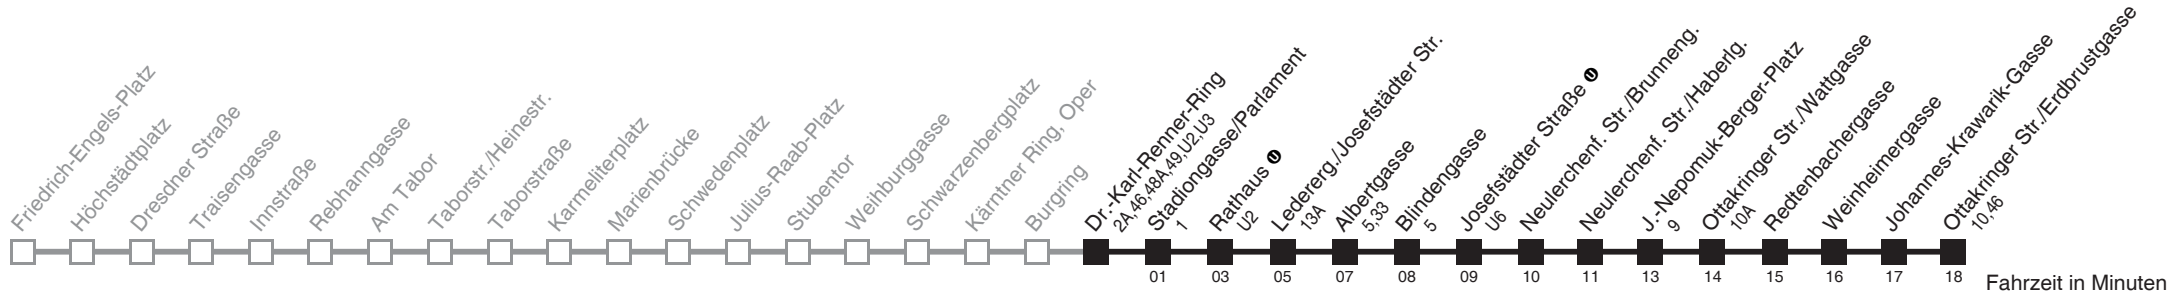

2 Dr.-Karl-Renner-Ring → Ottakringer Str./Erdbrustgasse

Ihr Kurzstreckenfahrtschein gilt bis
Ledererg./Josefstädter Str.

Montag-Freitag (Schule)		Montag-Freitag (Ferien)		Samstag		Sonn- und Feiertage	
5	23 32 41 49 56	5	23 32 41 49 56	5	23 33 46 56	5	23 33 52
6	04 11 19 26 34 41 49 55	6	04 11 19 26 34 41 49 56	6	06 16 26 36 46 56	6	11 26 41 56
7	01 - - Intervall 3' - 6' - - -	7	04 11 19 26 34 41 49 56	7	06 16 26 36 46 56	7	11 26 41 56
8	- - - - - - - - - - -	8	04 11 19 26 34 41 49 56	8	06 16 27 36 46 56	8	06 16 26 36 46 56
9	- - - - - - - - - - -	9	04 11 19 26 34 41 49 56	9	06 16 26 36 46 56	9	06 16 26 36 46 56
10	- - - - - - - - - - -	10	04 11 19 26 34 41 49 56	10	06 16 26 36 46 56	10	06 16 26 36 46 56
11	- - - - - - - - - - -	11	04 11 19 26 34 41 49 56	11	06 16 26 36 46 56	11	06 16 26 36 46 56
12	- - - - - - - - - - -	12	04 11 19 26 34 41 49 56	12	06 16 26 36 46 56	12	06 16 26 36 46 56
13	- - - - - - - - - - -	13	04 11 19 26 34 41 49 56	13	06 16 26 36 46 56	13	06 16 26 36 46 56
14	- - - - - - - - - - -	14	04 11 19 26 34 41 49 56	14	06 16 26 36 46 56	14	06 16 26 36 46 56
15	- - - - - - - - - - -	15	04 11 19 26 34 41 49 56	15	06 16 26 36 46 56	15	06 16 26 36 46 56
16	- - - - - - - - - - -	16	04 11 19 26 34 41 49 56	16	06 16 26 36 46 56	16	06 16 26 36 46 56
17	- - - - - - - - - - -	17	04 11 19 26 34 41 49 56	17	06 16 26 36 46 56	17	06 16 26 36 46 56
18	- - - - - - - 41 49 56	18	04 11 19 26 34 41 49 56	18	06 16 26 36 46 56	18	06 16 26 36 46 56
19	04 11 19 26 34 41 49 56	19	04 11 19 26 34 41 49 56	19	06 16 26 36 46 56	19	06 16 26 36 46 56
20	00 04 11 19 26 36 46 56	20	04 11 19 26 36 46 56	20	06 16 26 36 46 56	20	06 16 26 36 46 56
21	06 16 21 26 36 46 56	21	06 16 21 26 36 46 56	21	06 16 26 36 46 56	21	06 16 26 36 46 56
22	06 16 26 41 56	22	06 16 26 41 56	22	06 16 26 41 56	22	06 16 26 41 56
23	11 26 41 56	23	11 26 41 56	23	11 26 41 56	23	11 26 41 56
0	11 24	0	11 24	0	11 24	0	11 24

Am 24.12. ab ca. 17.00 Uhr Intervall alle 15 Minuten
Vom 31.12. auf 1.1. durchgehender Betrieb

Holen Sie sich die
aktuellen Abfahrtszeiten
auf Ihr Handy

m.qando.at/qr/00246