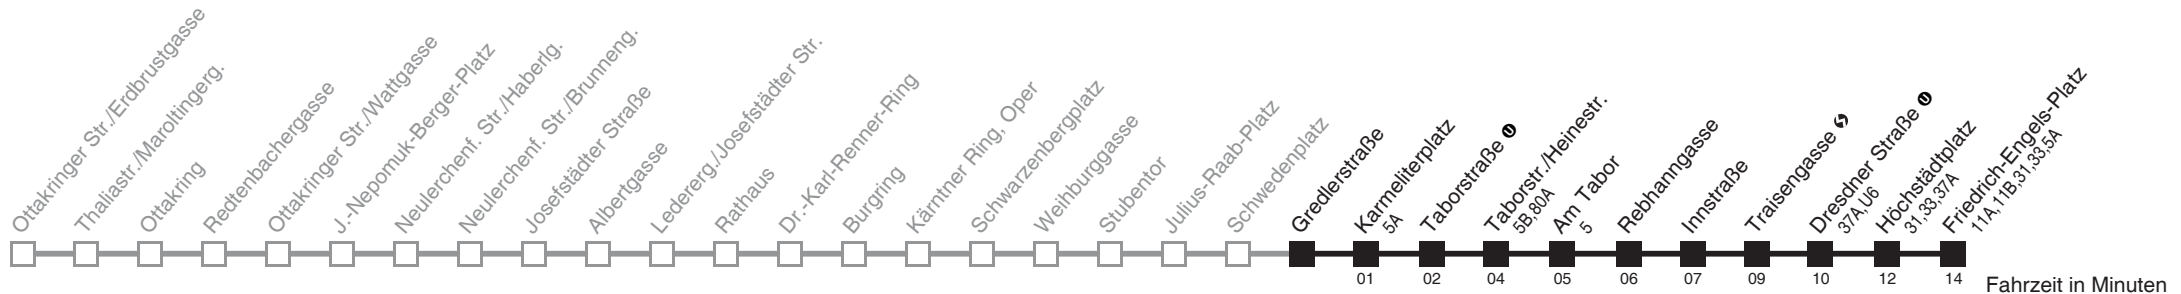

2

Gredlerstraße → Friedrich-Engels-Platz

Ihr Kurzstreckenfahrtschein gilt bis
Taborstr./Heinestr.

Montag-Freitag (Schule)		Montag-Freitag (Ferien)		Samstag		Sonn- und Feiertage	
5	27 33 40 48 55	5	27 33 40 48 55	5	26 32 44 54	5	26 39 54
6	03 10 18 25 33 40 48 55	6	03 10 18 25 33 40 48 55	6	04 14 24 34 44 54	6	09 24 39 54
7	03 10 17 23 29 35 41 45 50 55	7	03 10 18 25 33 40 48 55	7	04 14 24 34 44 54	7	09 24 39 54
8	00 08 - - - - -	8	03 10 18 25 33 40 48 55	8	05 15 25 35 45 55	8	04 14 24 34 44 54
9	- - - Intervall 5' - 6' - -	9	03 10 18 25 33 40 48 55	9	05 15 25 35 45 55	9	04 14 24 34 44 54
10	- - - - -	10	03 10 18 25 33 40 48 55	10	05 15 25 35 45 55	10	04 14 24 34 44 54
11	- - - - -	11	03 10 18 25 33 40 48 55	11	05 15 25 35 45 55	11	04 14 24 34 44 54
12	- - - - -	12	03 10 18 25 33 40 48 55	12	05 15 25 35 45 55	12	04 14 24 34 44 54
13	- - - - -	13	03 10 18 25 33 40 48 55	13	05 15 25 35 45 55	13	04 14 24 34 44 54
14	- - - - -	14	03 10 18 25 33 40 48 55	14	04 14 24 34 44 54	14	04 14 24 34 44 54
15	- - - - -	15	03 10 18 25 33 40 48 55	15	04 14 24 34 44 54	15	04 14 24 34 44 54
16	- - - - -	16	03 10 18 25 33 40 48 55	16	04 14 24 34 44 54	16	04 14 24 34 44 54
17	- - - - -	17	03 10 18 25 33 40 48 55	17	04 14 24 34 44 54	17	04 14 24 34 44 54
18	- - - - -	18	03 10 18 25 33 40 48 55	18	04 14 24 34 44 54	18	04 14 24 34 44 54
19	- - - - - 29 34 40 47 54	19	03 10 18 25 32 39 47 54	19	04 14 24 34 44 54	19	04 14 24 34 44 54
20	02 09 17 24 32 39 47 54	20	02 09 17 24 32 39 47 54	20	04 14 24 34 44 54	20	04 14 24 34 44 54
21	04 14 24 34 44 54	21	04 14 24 34 44 54	21	04 14 24 34 44 54	21	04 14 24 34 44 54
22	04 14 24 39 54	22	04 14 24 39 54	22	04 14 24 39 54	22	04 14 24 39 54
23	09 24 39 54	23	09 24 39 54	23	09 24 39 54	23	09 24 39 54
0	09 28	0	09 28	0	09 28	0	09 28

Am 24.12. ab ca. 17.00 Uhr Intervall alle 15 Minuten
Vom 31.12. auf 1.1. durchgehender Betrieb

Holen Sie sich die
aktuellen Abfahrtszeiten
auf Ihr Handy

m.qando.at/qr/00419