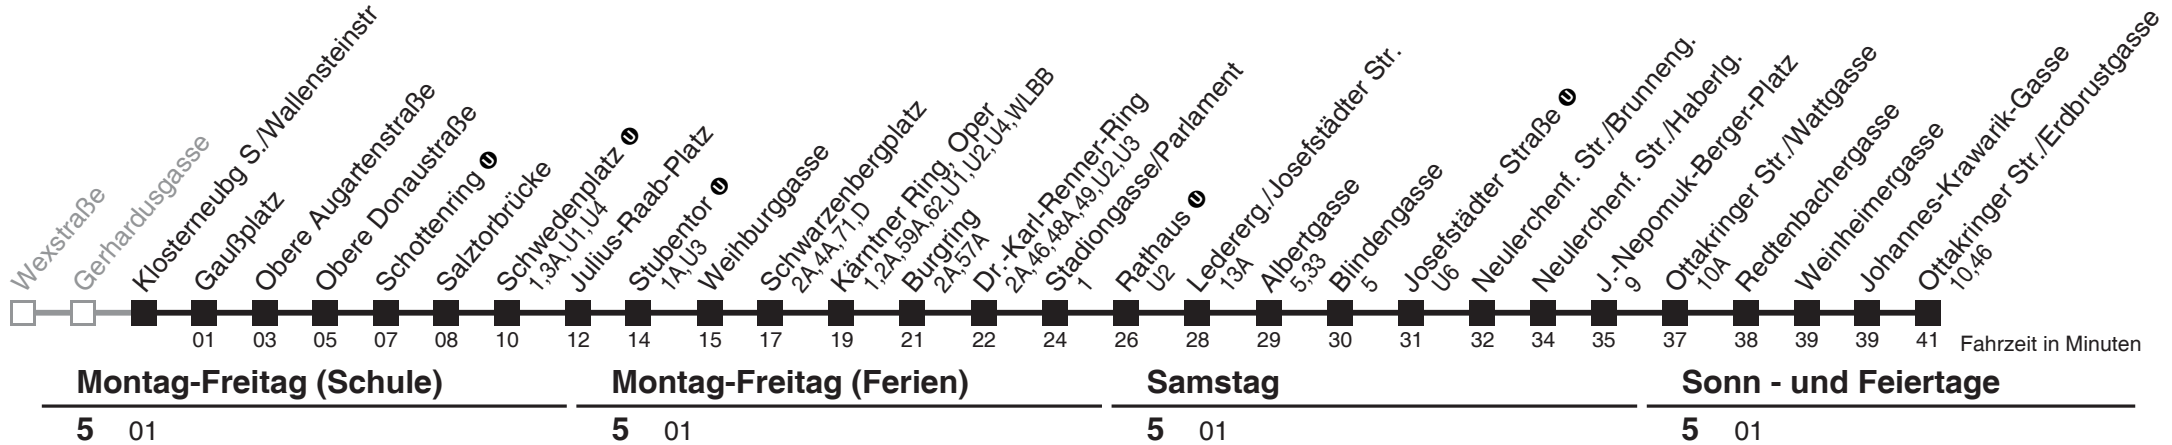

2

Klosterneubg S./Wallensteinstr → Ottakringer Str./Erdbrustgasse

Ihr Kurzstreckenfahrtschein gilt bis
Schwedenplatz ①

Am 24.12. ab ca. 17.00 Uhr Intervall alle 15 Minuten
Vom 31.12. auf 1.1. durchgehender Betrieb

Holen Sie sich die aktuellen Abfahrtszeiten auf Ihr Handy
m.qando.at/qr/01444