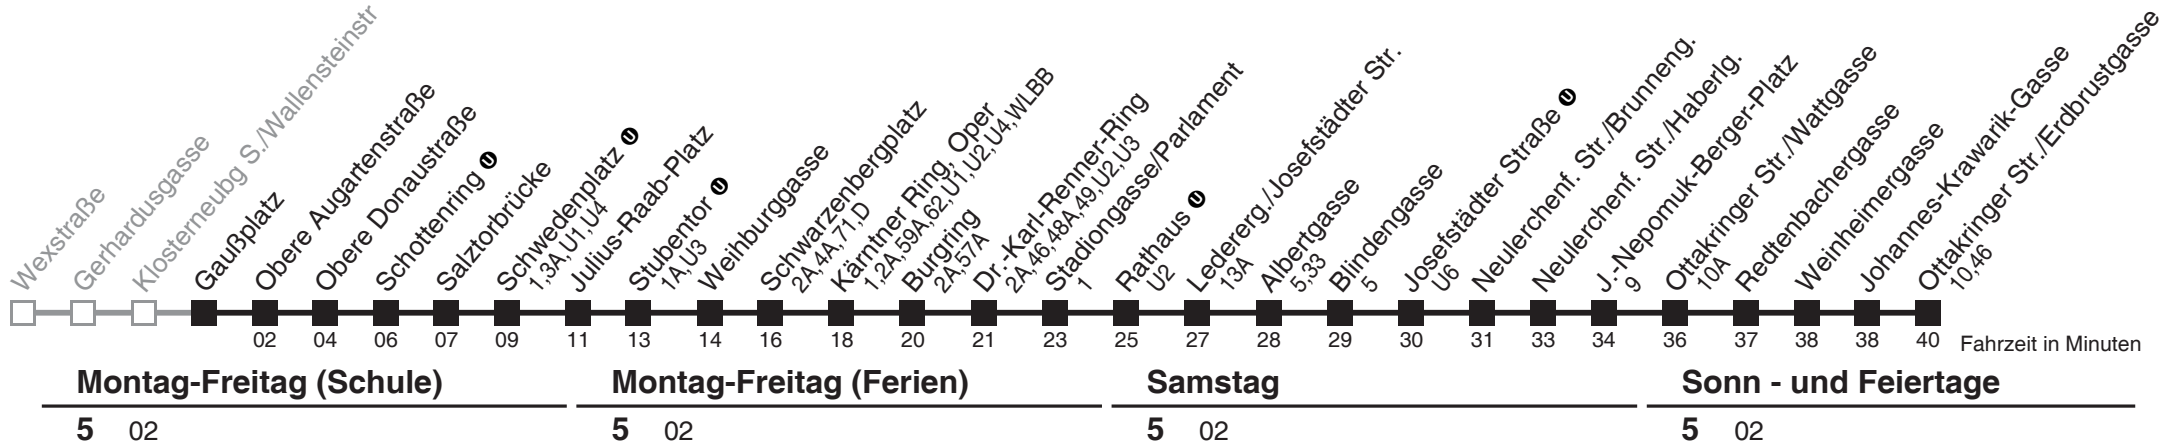

Holen Sie sich die aktuellen Abfahrtszeiten auf Ihr Handy
m.qando.at/qr/01444

2

Gaußplatz → Ottakringer Str./Erdbrustgasse

Ihr Kurzstreckenfahrtschein gilt bis
Schwedenplatz ①

Am 24.12. ab ca. 17.00 Uhr Intervall alle 15 Minuten
Vom 31.12. auf 1.1. durchgehender Betrieb