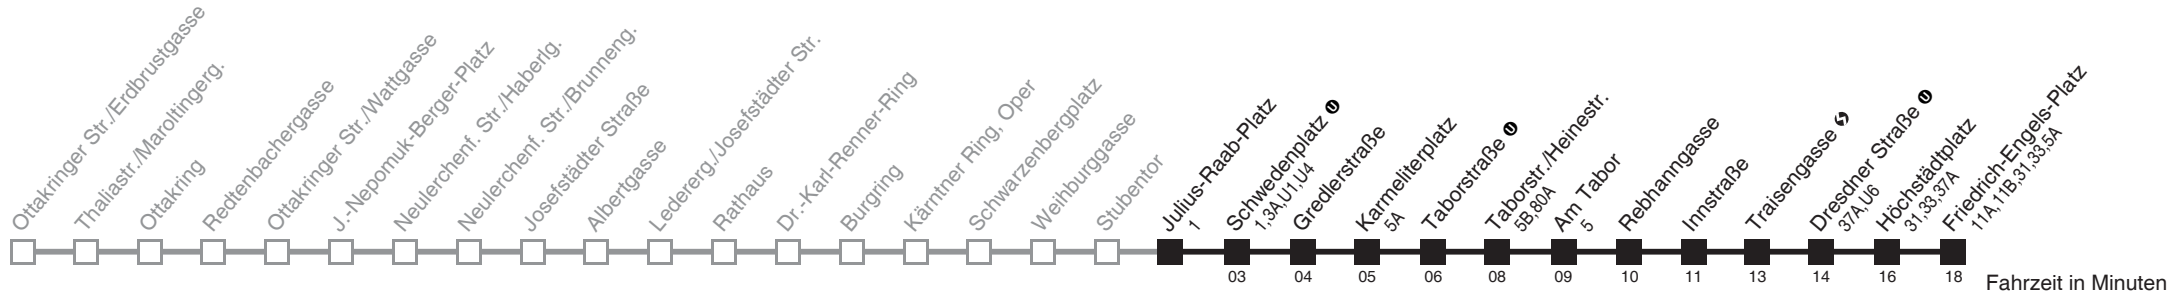

Julius-Raab-Platz → Friedrich-Engels-Platz

Ihr Kurzstreckenfahrtschein gilt bis
Schwedenplatz ①

Montag-Freitag (Schule)		Montag-Freitag (Ferien)		Samstag		Sonn- und Feiertage	
5	22 28 35 43 50 58	5	22 28 35 43 50 58	5	22 28 40 50	5	22 35 50
6	05 13 20 28 35 43 50 58	6	05 13 20 28 35 43 50 58	6	00 10 20 30 40 50	6	05 20 35 50
7	05 12 18 24 30 36 40 45 50 55	7	05 13 20 28 35 43 50 58	7	00 10 20 30 40 50	7	05 20 35 50
8	03 - - Intervall 5' - 6' - -	8	05 13 20 28 35 43 50 58	8	00 10 20 30 40 50	8	00 10 20 30 40 50
9	- - - - - - - - - -	9	05 13 20 28 35 43 50 58	9	00 10 20 30 40 50	9	00 10 20 30 40 50
10	- - - - - - - - - -	10	05 13 20 28 35 43 50 58	10	00 10 20 30 40 50	10	00 10 20 30 40 50
11	- - - - - - - - - -	11	05 13 20 28 35 43 50 58	11	00 10 20 30 40 50	11	00 10 20 30 40 50
12	- - - - - - - - - -	12	05 13 20 28 35 43 50 58	12	00 10 20 30 40 50	12	00 10 20 30 40 50
13	- - - - - - - - - -	13	05 13 20 28 35 43 50 58	13	00 10 20 30 40 50	13	00 10 20 30 40 50
14	- - - - - - - - - -	14	05 13 20 28 35 43 50 58	14	00 10 20 30 40 50	14	00 10 20 30 40 50
15	- - - - - - - - - -	15	05 13 20 28 35 43 50 58	15	00 10 20 30 40 50	15	00 10 20 30 40 50
16	- - - - - - - - - -	16	05 13 20 28 35 43 50 58	16	00 10 20 30 40 50	16	00 10 20 30 40 50
17	- - - - - - - - - -	17	05 13 20 28 35 43 50 58	17	00 10 20 30 40 50	17	00 10 20 30 40 50
18	- - - - - - - - - -	18	05 13 20 28 35 43 50 58	18	00 10 20 30 40 50	18	00 10 20 30 40 50
19	- - - - - - - 36 43 50 58	19	05 13 20 28 35 43 50 58	19	00 10 20 30 40 50	19	00 10 20 30 40 50
20	05 13 20 28 35 43 50	20	05 13 20 28 35 43 50	20	00 10 20 30 40 50	20	00 10 20 30 40 50
21	00 10 20 30 40 50	21	00 10 20 30 40 50	21	00 10 20 30 40 50	21	00 10 20 30 40 50
22	00 10 20 35 50	22	00 10 20 35 50	22	00 10 20 35 50	22	00 10 20 35 50
23	05 20 35 50	23	05 20 35 50	23	05 20 35 50	23	05 20 35 50
0	05 24	0	05 24	0	05 24	0	05 24

Am 24.12. ab ca. 17.00 Uhr Intervall alle 15 Minuten
Vom 31.12. auf 1.1. durchgehender Betrieb

Holen Sie sich die
aktuellen Abfahrtszeiten
auf Ihr Handy

m.qando.at/qr/00619