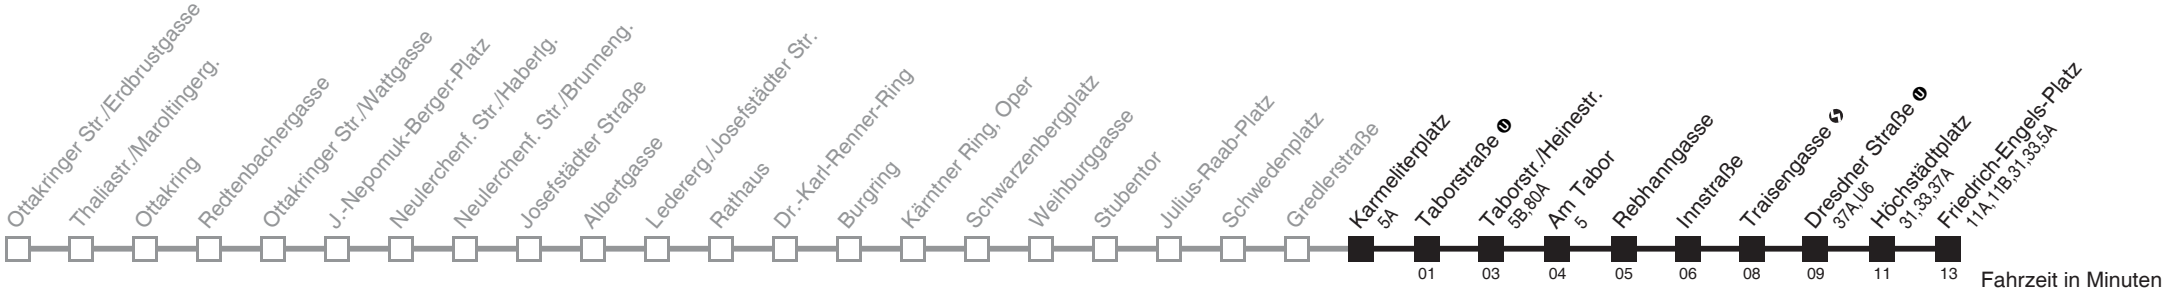

Karmeliterplatz → Friedrich-Engels-Platz

Ihr Kurzstreckenfahrtschein gilt bis
Taborstr./Heinestr.

Montag-Freitag (Schule)

5	17	28	34	41	49	56				
6	04	11	19	26	34	41	49	56		
7	04	11	18	24	30	36	42	46	51	56
8	01	09	-	-	-	-	-	-	-	-
9	-	-	-Intervall 5' - 6'-		-	-	-	-	-	-
10	-	-	-	-	-	-	-	-	-	-
11	-	-	-	-	-	-	-	-	-	-
12	-	-	-	-	-	-	-	-	-	-
13	-	-	-	-	-	-	-	-	-	-
14	-	-	-	-	-	-	-	-	-	-
15	-	-	-	-	-	-	-	-	-	-
16	-	-	-	-	-	-	-	-	-	-
17	-	-	-	-	-	-	-	-	-	-
18	-	-	-	-	-	-	-	-	-	-
19	-	-	-	-	30	35	41	48	55	
20	03	10	18	25	33	40	48	55		
21	05	15	25	35	45	55				
22	05	15	25	40	55					
23	10	25	40	55						
0	10	29								

Montag-Freitag (Ferien)

5	17	28	34	41	49	56		
6	04	11	19	26	34	41	49	56
7	04	11	19	26	34	41	49	56
8	04	11	19	26	34	41	49	56
9	04	11	19	26	34	41	49	56
10	04	11	19	26	34	41	49	56
11	04	11	19	26	34	41	49	56
12	04	11	19	26	34	41	49	56
13	04	11	19	26	34	41	49	56
14	04	11	19	26	34	41	49	56
15	04	11	19	26	34	41	49	56
16	04	11	19	26	34	41	49	56
17	04	11	19	26	34	41	49	56
18	04	11	19	26	34	41	49	56
19	04	11	19	26	33	40	48	55
20	03	10	18	25	33	40	48	55
21	05	15	25	35	45	55		
22	05	15	25	40	55			
23	10	25	40	55				
0	10	29						

Samstag

5	17	27	33	45	55	
6	05	15	25	35	45	55
7	05	15	25	35	45	55
8	06	16	26	36	46	56
9	06	16	26	36	46	56
10	06	16	26	36	46	56
11	06	16	26	36	46	56
12	06	16	26	36	46	56
13	06	16	26	36	46	56
14	05	15	25	35	45	55
15	05	15	25	35	45	55
16	05	15	25	35	45	55
17	05	15	25	35	45	55
18	05	15	25	35	45	55
19	05	15	25	35	45	55
20	05	15	25	35	45	55
21	05	15	25	35	45	55
22	05	15	25	40	55	
23	10	25	40	55		
0	10	29				

Sonn- und Feiertage

5	17	27	40	55		
6	10	25	40	55		
7	10	25	40	55		
8	05	15	25	35	45	55
9	05	15	25	35	45	55
10	05	15	25	35	45	55
11	05	15	25	35	45	55
12	05	15	25	35	45	55
13	05	15	25	35	45	55
14	05	15	25	35	45	55
15	05	15	25	35	45	55
16	05	15	25	35	45	55
17	05	15	25	35	45	55
18	05	15	25	35	45	55
19	05	15	25	35	45	55
20	05	15	25	35	45	55
21	05	15	25	35	45	55
22	05	15	25	40	55	
23	10	25	40	55		
0	10	29				

Am 24.12. ab ca. 17.00 Uhr Intervall alle 15 Minuten
Vom 31.12. auf 1.1. durchgehender Betrieb

Holen Sie sich die
aktuellen Abfahrtszeiten
auf Ihr Handy

m.qando.at/qr/00659