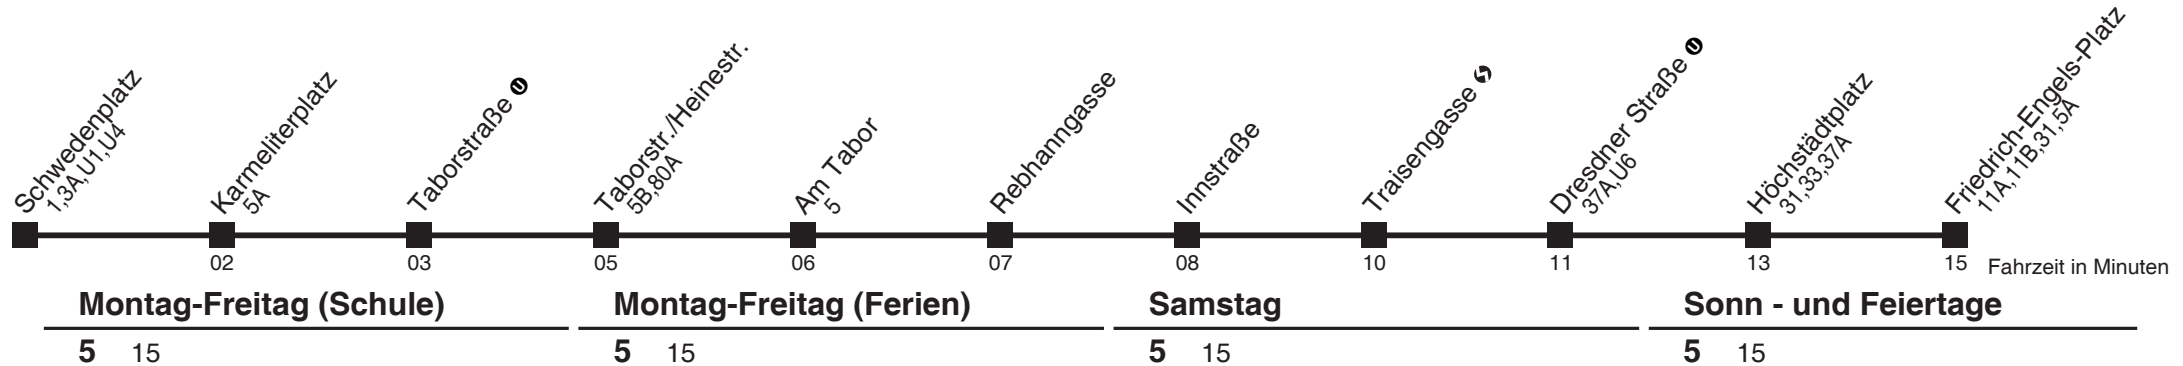

2

Schwedenplatz ① → Friedrich-Engels-Platz

Ihr Kurzstreckenfahrtschein gilt bis
Taborstr./Heinestr.

Am 24.12. ab ca. 17.00 Uhr Intervall alle 15 Minuten
Vom 31.12. auf 1.1. durchgehender Betrieb

Holen Sie sich die aktuellen Abfahrtszeiten auf Ihr Handy
m.qando.at/qr/01198