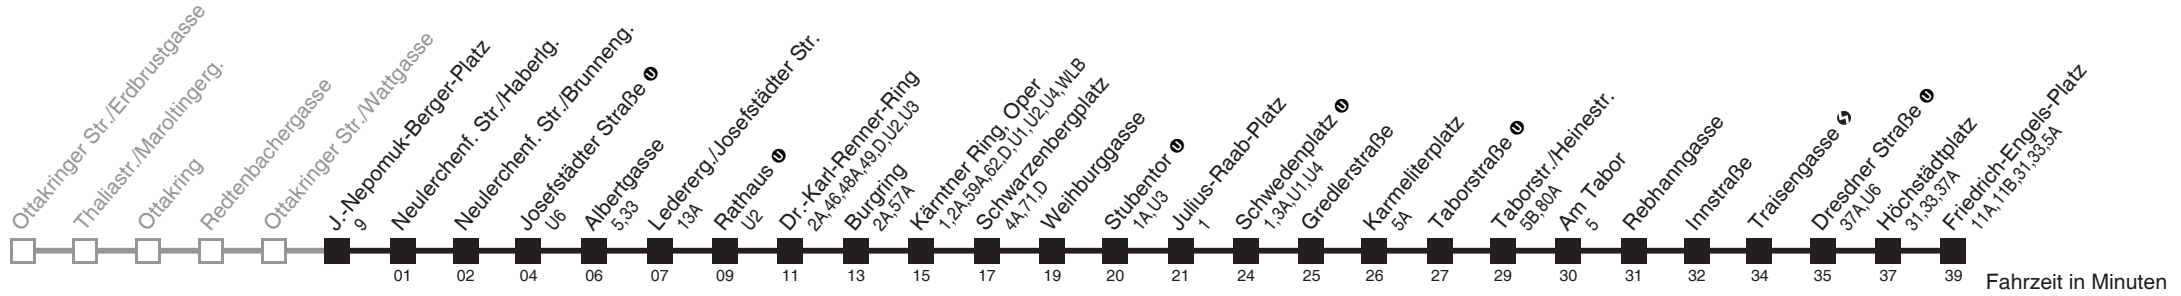

J.-Nepomuk-Berger-Platz → Friedrich-Engels-Platz

Ihr Kurzstreckenfahrtschein gilt bis
Josefstädter Straße ①

Montag-Freitag (Schule)		Montag-Freitag (Ferien)		Samstag		Sonn- und Feiertage	
5	00 06 13 21 28 36 43 51 58	5	00 06 13 21 28 36 43 51 58	5	01 07 19 29 39 49 59	5	01 14 29 44 59
6	06 13 21 28 36 43 50 56	6	06 13 21 28 36 43 51 58	6	09 19 29 39 49 59	6	14 29 44 59
7	02 08 14 18 23 28 33 37 41 - - -	7	06 13 21 28 36 43 51 58	7	09 19 29 39 49 58	7	14 29 39 49 59
8	- - - - Intervall 5' - 6' - - -	8	06 13 21 28 36 43 51 58	8	08 18 28 38 48 58	8	09 19 29 39 49 59
9	- - - - - - - - - - - - -	9	06 13 21 28 36 43 51 58	9	08 18 28 38 48 58	9	09 19 29 39 49 59
10	- - - - - - - - - - - - -	10	06 13 21 28 36 43 51 58	10	08 18 28 38 48 58	10	09 19 29 39 49 59
11	- - - - - - - - - - - - -	11	06 13 21 28 36 43 51 58	11	08 18 28 38 48 58	11	09 19 29 39 49 59
12	- - - - - - - - - - - - -	12	06 13 21 28 36 43 51 58	12	08 18 28 38 48 58	12	09 19 29 39 49 59
13	- - - - - - - - - - - - -	13	06 13 21 28 36 43 51 58	13	08 18 28 38 48 59	13	09 19 29 39 49 59
14	- - - - - - - - - - - - -	14	06 13 21 28 36 43 51 58	14	09 19 29 39 49 59	14	09 19 29 39 49 59
15	- - - - - - - - - - - - -	15	06 13 21 28 36 43 51 58	15	09 19 29 39 49 59	15	09 19 29 39 49 59
16	- - - - - - - - - - - - -	16	06 13 21 28 36 43 51 58	16	09 19 29 39 49 59	16	09 19 29 39 49 59
17	- - - - - - - - - - - - -	17	06 13 21 28 36 43 51 58	17	09 19 29 39 49 59	17	09 19 29 39 49 59
18	- - - - - - - - - - - - -	18	06 13 21 28 36 43 51 58	18	09 19 29 39 49 59	18	09 19 29 39 49 59
19	- - - - - 14 21 29 37 44 52 59	19	06 13 21 29 37 44 52 59	19	09 19 29 39 49 59	19	09 19 29 39 49 59
20	07 14 22 29 39 49 59	20	07 14 22 29 39 49 59	20	09 19 29 39 49 59	20	09 19 29 39 49 59
21	09 19 29 39 49 59	21	09 19 29 39 49 59	21	09 19 29 39 49 59	21	09 19 29 39 49 59
22	14 29 44 59	22	14 29 44 59	22	14 29 44 59	22	14 29 44 59
23	14 29 44	23	14 29 44	23	14 29 44	23	14 29 44
0	03	0	03	0	03	0	03

Am 24.12. ab ca. 17.00 Uhr Intervall alle 15 Minuten
Vom 31.12. auf 1.1. durchgehender Betrieb
□ bis Kärntner Ring, Oper

Holen Sie sich die aktuellen Abfahrtszeiten auf Ihr Handy
m.qando.at/qr/00602