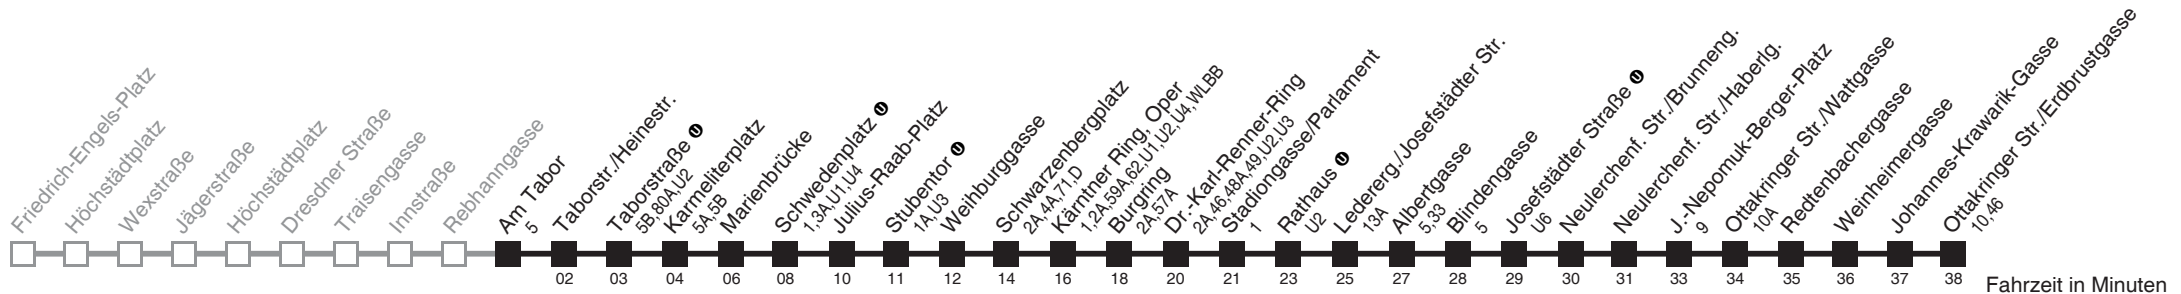

Am Tabor → Ottakringer Str./Erdbrustgasse

Ihr Kurzstreckenfahrtschein gilt bis
Taborstr./Heinestr.

Montag-Freitag (Schule)

5	01	12	21	29	36	44	51	59		
6	06	14	21	29	-	-	-	-	-	
7	-	-	-	Intervall 3' - 6'	-	-	-	-	-	
8	-	-	-	-	-	-	-	-	-	
9	-	-	-	-	-	-	-	-	-	
10	-	-	-	-	-	-	-	-	-	
11	-	-	-	-	-	-	-	-	-	
12	-	-	-	-	-	-	-	-	-	
13	-	-	-	-	-	-	-	-	-	
14	-	-	-	-	-	-	-	-	-	
15	-	-	-	-	-	-	-	-	-	
16	-	-	-	-	-	-	-	-	-	
17	-	-	-	-	-	-	-	-	-	
18	-	-	-	-	21	29	36	44	51	59
19	06	14	21	30	37	41	45	52		
20	00	07	17	27	37	47	57			
21	02	07	17	27	37	47	57			
22	07	22	37	52						
23	07	22	37	52						
0	05									

Montag-Freitag (Ferien)

5	01	12	21	29	36	44	51	59	
6	06	14	21	29	36	44	51	59	
7	06	14	21	29	36	44	51	59	
8	06	14	21	29	36	44	51	59	
9	06	14	21	29	36	44	51	59	
10	06	14	21	29	36	44	51	59	
11	06	14	21	29	36	44	51	59	
12	06	14	21	29	36	44	51	59	
13	06	14	21	29	36	44	51	59	
14	06	14	21	29	36	44	51	59	
15	06	14	21	29	36	44	51	59	
16	06	14	21	29	36	44	51	59	
17	06	14	21	29	36	44	51	59	
18	06	14	21	29	36	44	51	59	
19	06	14	21	30	37	45	52		
20	00	07	17	27	37	47	57		
21	02	07	17	27	37	47	57		
22	07	22	37	52					
23	07	22	37	52					
0	05								

Samstag

5	02	14	27	37	47	57			
6	07	17	27	37	47	57			
7	07	17	27	37	47	57			
8	07	16	26	36	46	56			
9	06	16	26	36	46	56			
10	06	16	26	36	46	56			
11	06	16	26	36	46	56			
12	06	16	26	36	46	56			
13	06	16	26	36	46	56			
14	07	17	27	37	47	57			
15	07	17	27	37	47	57			
16	07	17	27	37	47	57			
17	07	17	27	37	47	57			
18	07	17	27	37	47	57			
19	07	17	27	37	47	57			
20	07	17	27	37	47	57			
21	07	17	27	37	47	57			
22	07	22	37	52					
23	07	22	37	52					
0	05								

Sonn- und Feiertage

5	02	13	33	52					
6	07	22	37	52					
7	07	22	37	47	57				
8	07	17	27	37	47	57			
9	07	17	27	37	47	57			
10	07	17	27	37	47	57			
11	07	17	27	37	47	57			
12	07	17	27	37	47	57			
13	07	17	27	37	47	57			
14	07	17	27	37	47	57			
15	07	17	27	37	47	57			
16	07	17	27	37	47	57			
17	07	17	27	37	47	57			
18	07	17	27	37	47	57			
19	07	17	27	37	47	57			
20	07	17	27	37	47	57			
21	07	17	27	37	47	57			
22	07	22	37	52					
23	07	22	37	52					
0	05								

Am 24.12. ab ca. 17.00 Uhr Intervall alle 15 Minuten
Vom 31.12. auf 1.1. durchgehender Betrieb
□ bis Schwedenplatz ●

Holen Sie sich die
aktuellen Abfahrtszeiten
auf Ihr Handy

m.qando.at/qr/00051