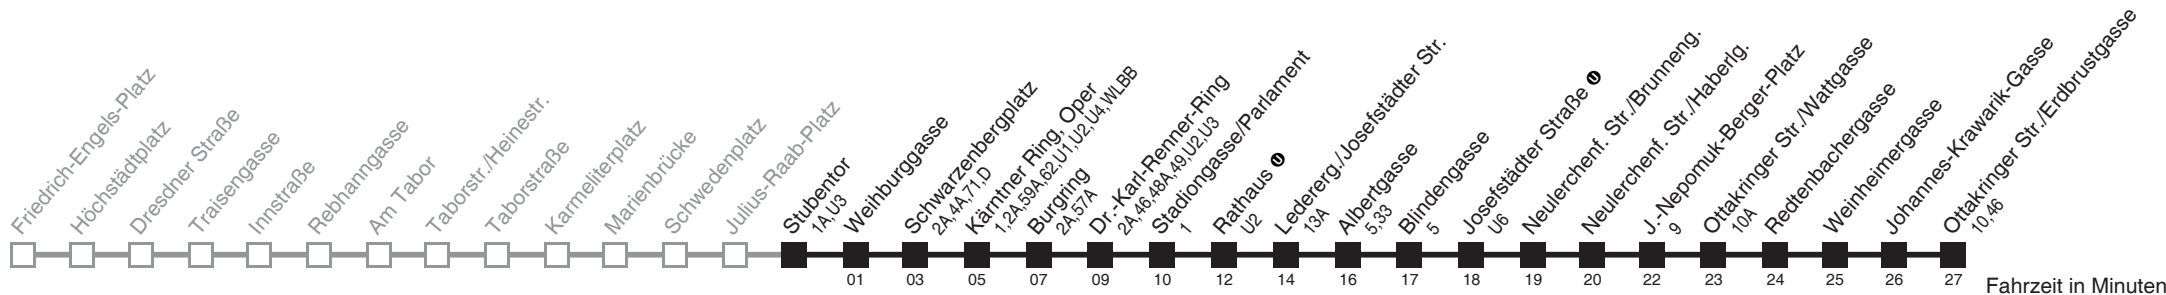

Stubentor → Ottakringer Str./Erdbrustgasse

Ihr Kurzstreckenfahrtschein gilt bis
Kärntner Ring, Oper

Montag-Freitag (Schule)		Montag-Freitag (Ferien)		Samstag		Sonn- und Feiertage	
5	15 24 33 41 48 56	5	15 24 33 41 48 56	5	15 25 38 48 58	5	15 24 44
6	03 11 18 26 33 41 - - - -	6	03 11 18 26 33 41 48 56	6	08 18 28 38 48 58	6	03 18 33 48
7	- - - Intervall 3' - 6' - - - -	7	03 11 18 26 33 41 48 56	7	08 18 28 38 48 58	7	03 18 33 48 58
8	- - - - - - - - - - - -	8	03 11 18 26 33 41 48 56	8	08 18 28 38 48 58	8	08 18 28 38 48 58
9	- - - - - - - - - - - -	9	03 11 18 26 33 41 48 56	9	08 18 28 38 48 58	9	08 18 28 38 48 58
10	- - - - - - - - - - - -	10	03 11 18 26 33 41 48 56	10	08 18 28 38 48 58	10	08 18 28 38 48 58
11	- - - - - - - - - - - -	11	03 11 18 26 33 41 48 56	11	08 18 28 38 48 58	11	08 18 28 38 48 58
12	- - - - - - - - - - - -	12	03 11 18 26 33 41 48 56	12	08 18 28 38 48 58	12	08 18 28 38 48 58
13	- - - - - - - - - - - -	13	03 11 18 26 33 41 48 56	13	08 18 28 38 48 58	13	08 18 28 38 48 58
14	- - - - - - - - - - - -	14	03 11 18 26 33 41 48 56	14	08 18 28 38 48 58	14	08 18 28 38 48 58
15	- - - - - - - - - - - -	15	03 11 18 26 33 41 48 56	15	08 18 28 38 48 58	15	08 18 28 38 48 58
16	- - - - - - - - - - - -	16	03 11 18 26 33 41 48 56	16	08 18 28 38 48 58	16	08 18 28 38 48 58
17	- - - - - - - - - - - -	17	03 11 18 26 33 41 48 56	17	08 18 28 38 48 58	17	08 18 28 38 48 58
18	- - - - - - - 33 41 48 56	18	03 11 18 26 33 41 48 56	18	08 18 28 38 48 58	18	08 18 28 38 48 58
19	03 11 18 26 33 41 48 52 56	19	03 11 18 26 33 41 48 56	19	08 18 28 38 48 58	19	08 18 28 38 48 58
20	03 11 18 28 38 48 58	20	03 11 18 28 38 48 58	20	08 18 28 38 48 58	20	08 18 28 38 48 58
21	08 13 18 28 38 48 58	21	08 13 18 28 38 48 58	21	08 18 28 38 48 58	21	08 18 28 38 48 58
22	08 18 33 48	22	08 18 33 48	22	08 18 33 48	22	08 18 33 48
23	03 18 33 48	23	03 18 33 48	23	03 18 33 48	23	03 18 33 48
0	03 16	0	03 16	0	03 16	0	03 16

Am 24.12. ab ca. 17.00 Uhr Intervall alle 15 Minuten
Vom 31.12. auf 1.1. durchgehender Betrieb

Holen Sie sich die aktuellen Abfahrtszeiten auf Ihr Handy
m.qando.at/qr/00245