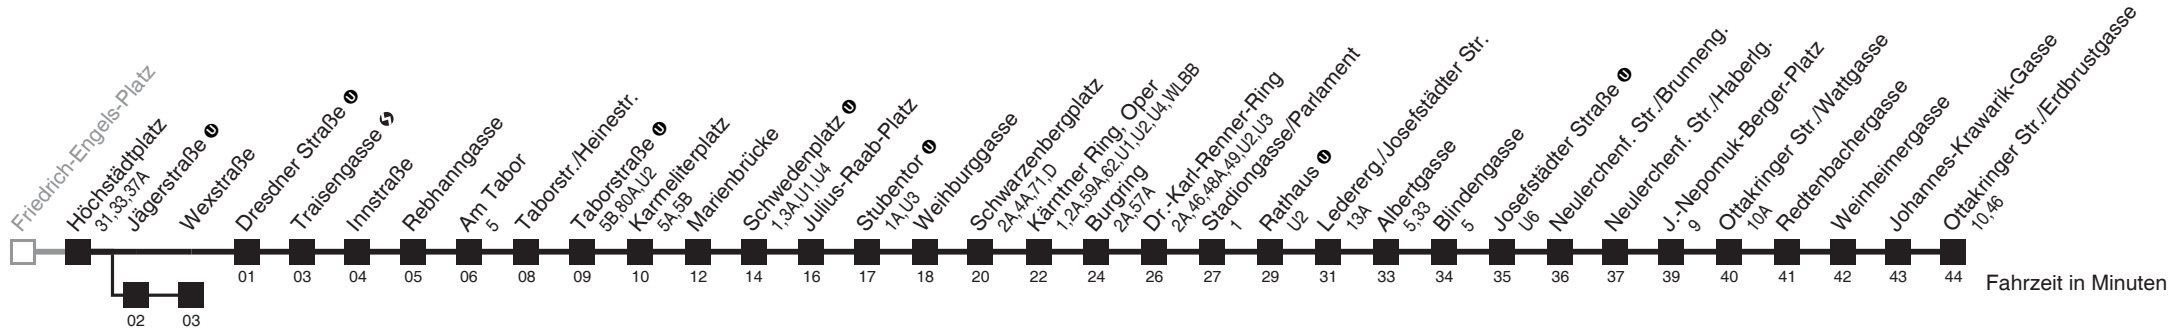

Höchststadtplatz → Ottakringer Str./Erdbrustgasse

Ihr Kurzstreckenfahrtschein gilt bis
Traisengasse ↔

Montag-Freitag (Schule)

5	05 14 22 29 37 44 52 59
6	07 14 22 - - - - -
7	- - Intervall 3' - 6' - -
8	- - - - -
9	- - - - -
10	- - - - -
11	- - - - -
12	- - - - -
13	- - - - -
14	- - - - -
15	- - - - -
16	- - - - -
17	- - - - -
18	- - - 14 22 29 37 44 52 59
19	07 14 23 31 35 39 46 54
20	01 11 21 31 41 51 56
21	01 11 21 31 41 51
22	01 16 31 46
23	01 16 31 46 59
0	11 26 45

Montag-Freitag (Ferien)

5	05 14 22 29 37 44 52 59
6	07 14 22 29 37 44 52 59
7	07 14 22 29 37 44 52 59
8	07 14 22 29 37 44 52 59
9	07 14 22 29 37 44 52 59
10	07 14 22 29 37 44 52 59
11	07 14 22 29 37 44 52 59
12	07 14 22 29 37 44 52 59
13	07 14 22 29 37 44 52 59
14	07 14 22 29 37 44 52 59
15	07 14 22 29 37 44 52 59
16	07 14 22 29 37 44 52 59
17	07 14 22 29 37 44 52 59
18	07 14 22 29 37 44 52 59
19	07 14 23 31 39 46 54
20	01 11 21 31 41 51 56
21	01 11 21 31 41 51
22	01 16 31 46
23	01 16 31 46 59
0	11 26 45

Samstag

5	08 21 31 41 51
6	01 11 21 31 41 51
7	01 11 21 31 41 51
8	00 09 19 29 39 49 59
9	09 19 29 39 49 59
10	09 19 29 39 49 59
11	09 19 29 39 49 59
12	09 19 29 39 49 59
13	09 19 29 39 49
14	01 11 21 31 41 51
15	01 11 21 31 41 51
16	01 11 21 31 41 51
17	01 11 21 31 41 51
18	01 11 21 31 41 51
19	01 11 21 31 41 51
20	01 11 21 31 41 51
21	01 11 21 31 41 51
22	01 16 16 31 32 46
23	01 16 31 46 59
0	11 26 45

Sonn- und Feiertage

5	07 27 46
6	01 16 31 46
7	01 16 31 41 51
8	01 11 21 31 41 51
9	01 11 21 31 41 51
10	01 11 21 31 41 51
11	01 11 21 31 41 51
12	01 11 21 31 41 51
13	01 11 21 31 41 51
14	01 11 21 31 41 51
15	01 11 21 31 41 51
16	01 11 21 31 41 51
17	01 11 21 31 41 51
18	01 11 21 31 41 51
19	01 11 21 31 41 51
20	01 11 21 31 41 51
21	01 11 21 31 41 51
22	01 16 31 46
23	01 16 31 46 59
0	11 26 45

Am 24.12. ab ca. 17.00 Uhr Intervall alle 15 Minuten
Vom 31.12. auf 1.1. durchgehender Betrieb
☐ über Jägerstraße ①
bis Wexstraße

Holen Sie sich die
aktuellen Abfahrtszeiten
auf Ihr Handy
m.qando.at/qr/00569