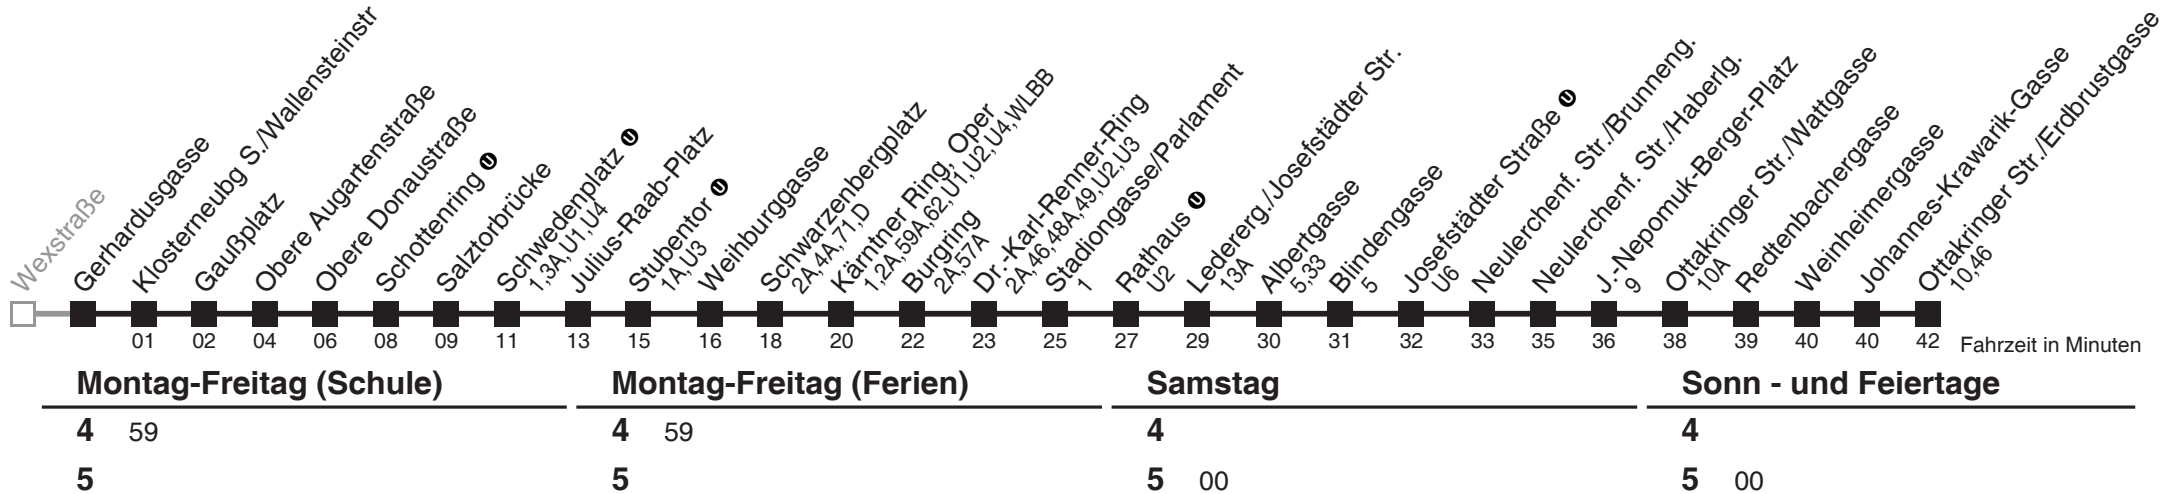

2

Gerhardusgasse → Ottakringer Str./Erdbrustgasse

Ihr Kurzstreckenfahrtschein gilt bis
Schwedenplatz ①

Am 24.12. ab ca. 17.00 Uhr Intervall alle 15 Minuten
Vom 31.12. auf 1.1. durchgehender Betrieb

Holen Sie sich die
aktuellen Abfahrtszeiten
auf Ihr Handy
m.qando.at/qr/00389