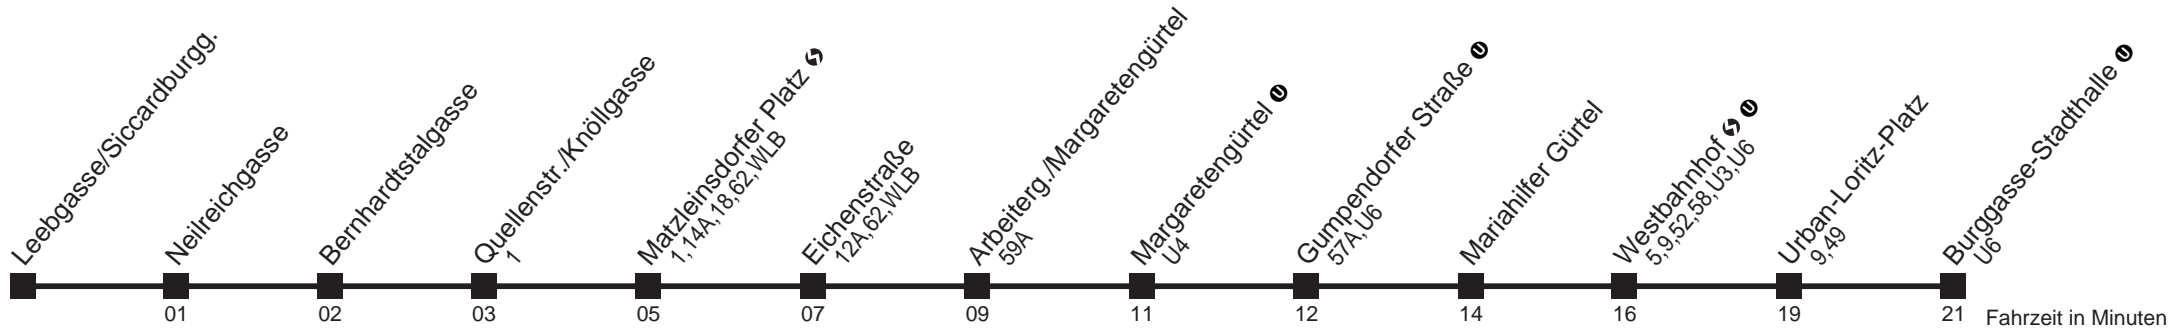

# Leebgasse/Siccardburgg. → Burggasse-Stadthalle ①

Ihr Kurzstreckenfahrtschein gilt bis  
**Matzleinsdorfer Platz** ↔

Montag-Donnerstag (Schule)		Freitag (Schule)		Montag-Freitag (Ferien)		Samstag		Sonn- und Feiertag	
4	52 59	4	52 59	4	52 59	4		4	
5	06 35	5	06 35	5	06	5	54	5	20
6	57	6	57	6		6		6	
7		7		7		7		7	58
8		8		8		8	16	8	13
9		9		9		9		9	
10		10		10		10		10	
11		11		11		11		11	
12		12	03 33	12		12		12	27
13	33	13		13	33	13		13	
14	03 27	14		14	03 27	14		14	
15	01 21	15		15		15		15	