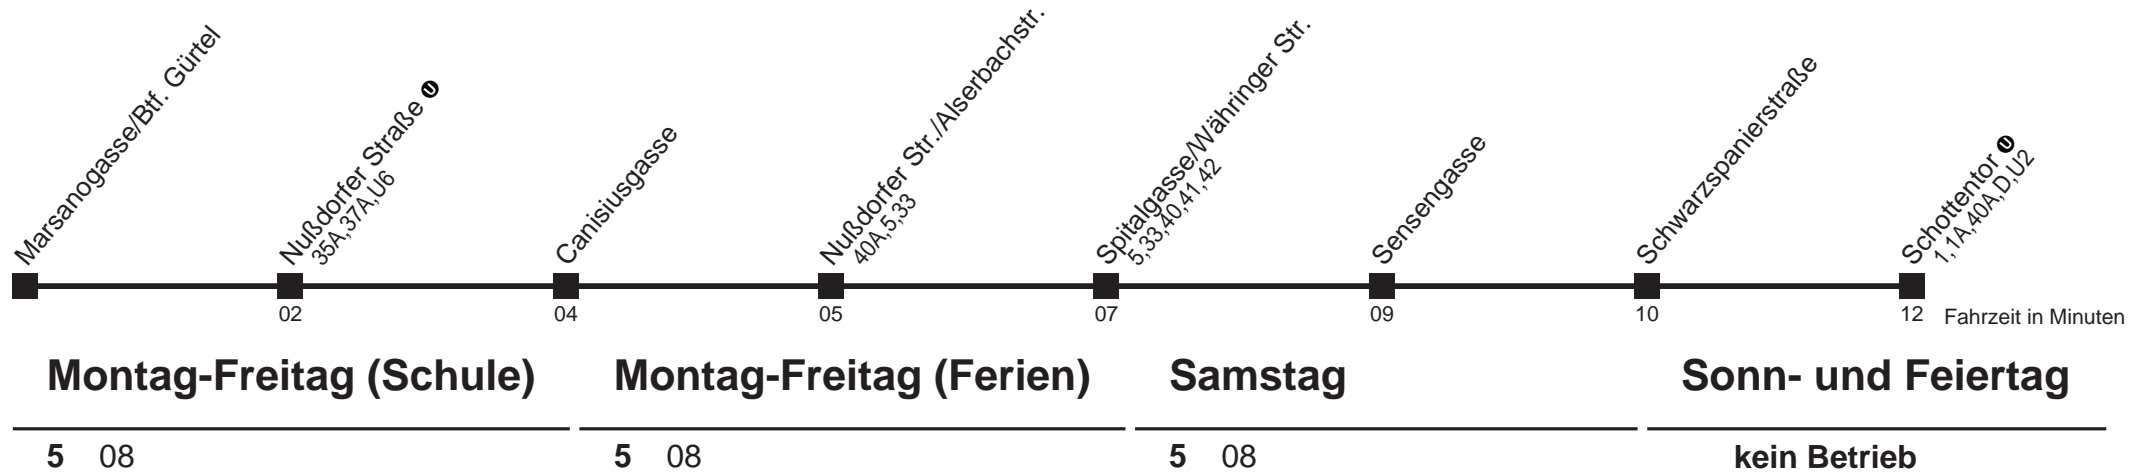

38

Marsanogasse/Btf. Gürtel → Schottentor U

Ihr Kurzstreckenfahrtschein gilt bis
Spitalgasse/Währinger Str.

Vom 31.12. auf 1.1. durchgehender Linienbetrieb
Am 24.12. ab ca. 18.00 Uhr Intervall alle 15 Minuten