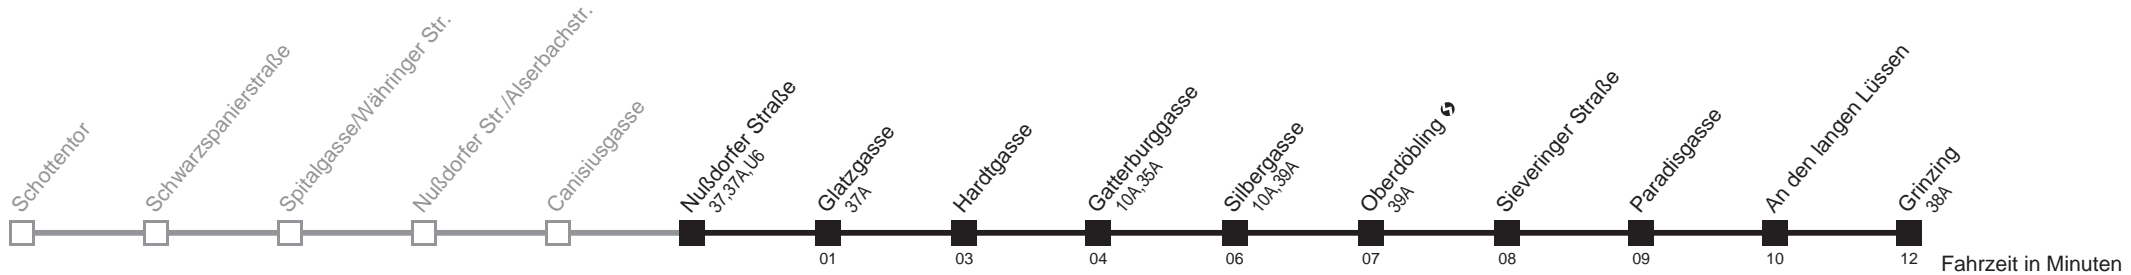

38

Nußdorfer Straße ➊ → Grinzing

Ihr Kurzstreckenfahrtschein gilt bis
Gatterburggasse

Montag-Freitag (Schule)

Montag-Freitag (Ferien)

Samstag

Sonn- und Feiertag

5	32 41 50
6	00 10 18 25 33 40 48 55
7	03 10 16 22 28 34 40 46 52 58
8	04 10 16 22 28 34 40 46 52 58
9	04 10 18 25 33 40 48 55
10	03 10 18 25 33 40 48 55
11	03 10 18 25 33 40 48 55
12	03 10 18 25 33 40 48 55
13	03 10 18 25 33 40 48 55
14	03 10 18 25 33 40 48 55
15	03 10 18 25 33 40 48 55
16	03 10 18 25 33 40 48 55
17	03 10 18 25 33 40 48 55
18	03 10 18 25 33 40 48 55
19	03 10 18 25 33 40 48 55
20	03 10 20 30 40 50
21	00 10 20 30 40 50
22	00 10 20 33 48
23	03 18 33 48
0	03 22 35 50

5	32 41 50
6	00 10 20 30 40 50
7	00 10 20 30 40 48 55
8	03 10 18 25 33 40 48 55
9	03 10 20 30 40 50
10	00 10 20 30 40 50
11	00 10 20 30 40 50
12	00 10 20 30 40 50
13	00 10 20 30 40 50
14	00 10 20 30 40 50
15	00 10 20 30 40 48 55
16	03 10 18 25 33 40 48 55
17	03 10 18 25 33 40 48 55
18	03 10 18 25 33 40 50
19	00 10 20 30 40 50
20	00 10 20 30 40 50
21	00 10 20 30 40 50
22	00 10 20 33 48
23	03 18 33 48
0	03 22 35 50

5	32 41 50
6	00 10 20 30 40 50
7	00 10 20 30 40 50
8	00 10 20 30 40 50
9	00 10 20 30 40 50
10	00 10 20 30 40 50
11	00 10 20 30 40 50
12	00 10 20 30 40 50
13	00 10 20 30 40 50
14	00 10 20 30 40 50
15	00 10 20 30 40 50
16	00 10 20 30 40 50
17	00 10 20 30 40 50
18	00 10 20 30 40 50
19	00 10 20 30 40 50
20	00 10 20 30 40 50
21	00 10 20 30 40 50
22	00 10 20 33 48
23	03 18 33 48
0	03 22 35 50

5	41
6	00 18 33 48
7	03 18 33 48
8	00 10 20 30 40 50
9	00 10 20 30 40 50
10	00 10 20 30 40 50
11	00 10 20 30 40 50
12	00 10 20 30 40 50
13	00 10 20 30 40 50
14	00 10 20 30 40 50
15	00 10 20 30 40 50
16	00 10 20 30 40 50
17	00 10 20 30 40 50
18	00 10 20 30 40 50
19	00 10 20 30 40 50
20	00 10 20 30 40 50
21	00 10 20 30 40 50
22	00 10 20 33 48
23	03 18 33 48
0	03 22 35 50

Vom 31.12. auf 1.1. durchgehender Linienbetrieb
Am 24.12. ab ca. 18.00 Uhr Intervall alle 15 Minuten

Server: sw145002; Datum: 03.02.2012 07:43:07; Linie: 22038_ (H)

Auskunft

Wiener Linien: 7909-100
Änderungen vorbehalten