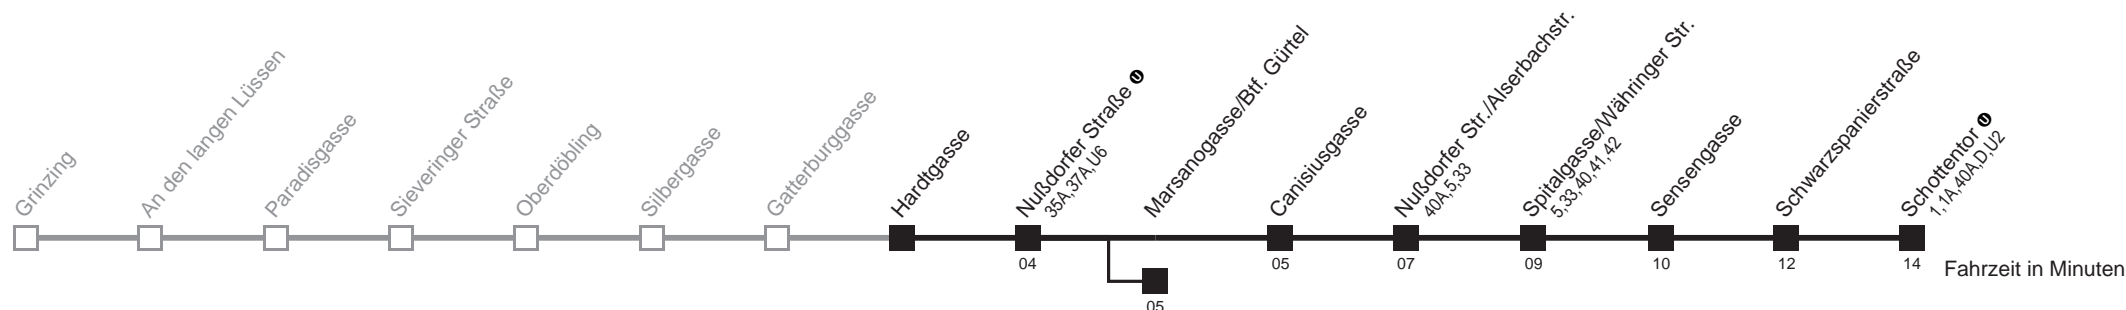

38

Hardtgasse → Schottentor U

Ihr Kurzstreckenfahrtschein gilt bis
Nußdorfer Straße U

Fahrzeit in Minuten

Montag-Freitag (Schule)

Montag-Freitag (Ferien)

Samstag

Sonn- und Feiertag

5	16 25 36 46 54
6	01 09 16 24 31 39 46 51 57
7	03 09 15 21 27 33 39 45 51 57
8	03 09 15 21 27 33 39 45 53 54
9	00 08 15 23 24 30 38 45 53
10	00 08 15 23 30 38 45 53
11	00 08 15 23 30 38 45 53
12	00 08 15 23 30 38 45 53
13	00 08 15 23 30 38 45 53
14	00 08 15 23 30 38 45 53
15	00 08 15 23 30 38 45 53
16	00 08 15 23 30 38 45 53
17	00 08 15 23 30 38 45 53
18	00 08 15 23 30 38 45 54
19	01 09 16 24 32 40 47 52 57
20	07 17 22 27 37 47 57
21	07 17 27 37 47 57
22	10 17 25 40 55
23	10 25 40 56
0	03 13 23 41 54
1	09

5	16 26 36 46 56
6	06 16 26 36 46 55
7	05 15 23 30 38 45 53
8	00 08 15 23 30 38 45 55
9	05 15 20 25 35 45 55
10	05 15 25 35 45 55
11	05 15 25 35 45 55
12	05 15 25 35 45 55
13	05 15 25 35 45 55
14	05 15 25 35 45 55
15	05 15 23 30 38 45 53
16	00 08 15 23 30 38 45 53
17	00 08 15 23 30 38 45 53
18	00 08 15 25 35 45 50 56
19	06 16 26 31 37 47 57
20	07 17 27 37 47 57
21	07 17 27 37 47 57
22	10 17 25 40 55
23	10 25 40 56
0	03 13 23 41 54
1	09

5	17 25 36 46 56
6	06 16 26 36 46 56
7	06 16 26 36 46 56
8	06 16 26 36 46 56
9	06 16 26 36 46 56
10	06 16 26 36 46 56
11	06 16 26 36 46 56
12	06 16 26 36 46 56
13	06 16 26 36 46 56
14	06 16 26 36 46 56
15	06 16 26 36 46 56
16	06 16 26 36 46 56
17	06 16 26 36 46 56
18	06 16 26 36 46 56
19	06 16 26 37 47 57
20	07 17 27 37 47 57
21	07 17 27 37 47 57
22	10 17 25 40 55
23	10 25 40 56
0	03 13 23 41 54
1	09

5	17 36 54
6	09 24 39 54
7	09 24 36 46 56
8	06 16 26 36 46 56
9	06 16 26 36 46 56
10	06 16 26 36 46 56
11	06 16 26 36 46 56
12	06 16 26 36 46 56
13	06 16 26 36 46 56
14	06 16 26 36 46 56
15	06 16 26 36 46 56
16	06 16 26 36 46 56
17	06 16 26 36 46 56
18	06 16 26 36 46 56
19	06 16 26 37 47 57
20	07 17 27 37 47 57
21	07 17 27 37 47 57
22	10 17 25 40 55
23	10 25 40 56
0	03 13 23 41 54
1	09

Vom 31.12. auf 1.1. durchgehender Linienbetrieb
Am 24.12. ab ca. 18.00 Uhr Intervall alle 15 Minuten
□ bis Marsanogasse/Btf. Gürtel
Server: swl45002; Datum: 03.02.2012 07:43:59; Linie: 22038_ (R)

Auskunft
Wiener Linien: 7909-100
Änderungen vorbehalten