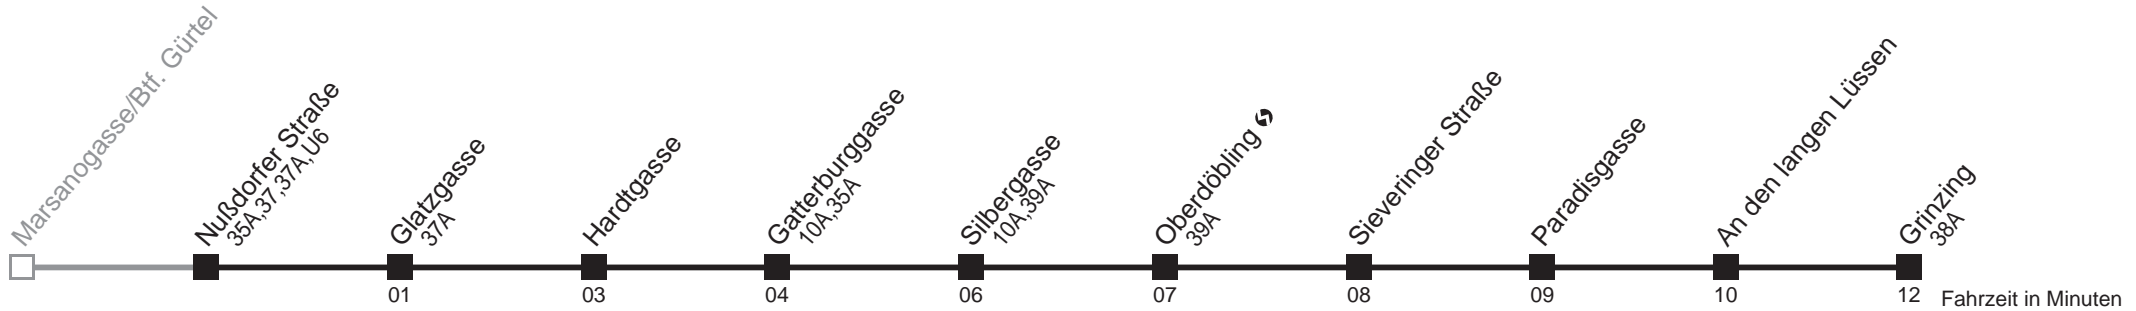

38

Nußdorfer Straße U → Grinzing

Ihr Kurzstreckenfahrtschein gilt bis
Gatterburggasse

Montag-Freitag (Schule)

4	56
5	02 12 19 25 54
6	22 52
7	
8	
9	
10	
11	
12	
13	
14	
15	

Montag-Freitag (Ferien)

4	56
5	02 12 19
6	25
7	15
8	
9	
10	
11	
12	
13	
14	
15	15

Samstag

4	56
5	03 13 23
6	
7	
8	
9	
10	
11	
12	
13	
14	
15	

Sonn- und Feiertag

4	56
5	03 27
6	10
7	41
8	
9	
10	
11	
12	
13	
14	
15	

Vom 31.12. auf 1.1. durchgehender Linienbetrieb
Am 24.12. ab ca. 18.00 Uhr Intervall alle 15 Minuten