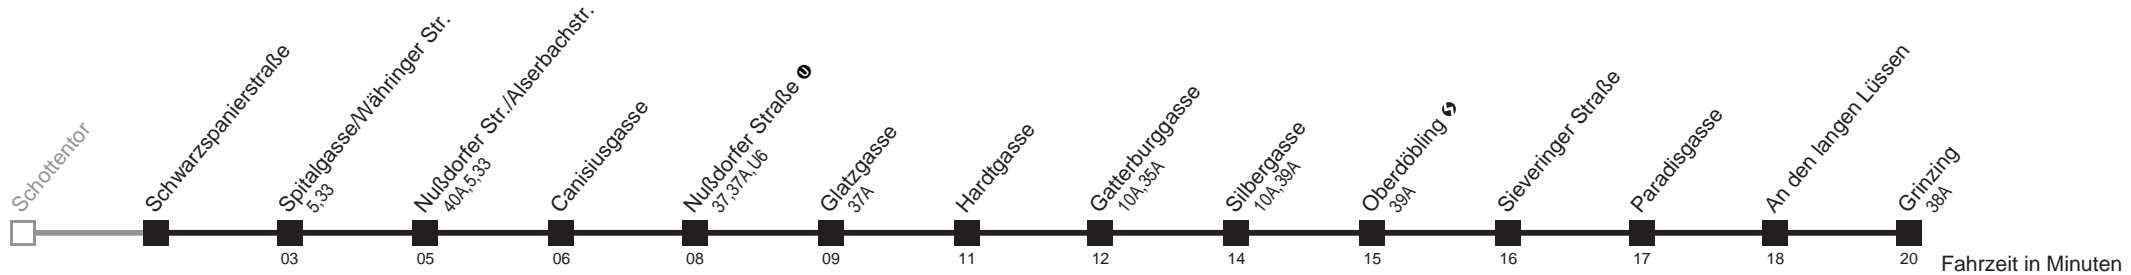

Ihr Kurzstreckenfahrtschein gilt bis
Spitalgasse/Währinger Str.

Montag-Freitag (Schule)

Montag-Freitag (Ferien)

Samstag

Sonn- und Feiertag

5	24 33 42 52
6	02 10 17 25 32 40 47 55
7	02 - - - Intervall 6' - - -
8	- - - - - - - - - 56
9	02 10 17 25 32 40 47 55
10	02 10 17 25 32 40 47 55
11	02 10 17 25 32 40 47 55
12	02 10 17 25 32 40 47 55
13	02 10 17 25 32 40 47 55
14	02 10 17 25 32 40 47 55
15	02 10 17 25 32 40 47 55
16	02 10 17 25 32 40 47 55
17	02 10 17 25 32 40 47 55
18	02 10 17 25 32 40 47 55
19	02 10 17 25 32 40 47 55
20	02 12 22 32 42 52
21	02 12 22 32 42 52
22	02 12 25 40 55
23	10 25 40 55
0	14 27 42

5	24 33 42 52
6	02 12 22 32 42 52
7	02 12 22 32 40 47 55
8	02 10 17 25 32 40 47 55
9	02 12 22 32 42 52
10	02 12 22 32 42 52
11	02 12 22 32 42 52
12	02 12 22 32 42 52
13	02 12 22 32 42 52
14	02 12 22 32 42 52
15	02 12 22 32 40 47 55
16	02 10 17 25 32 40 47 55
17	02 10 17 25 32 40 47 55
18	02 10 17 25 32 42 52
19	02 12 22 32 42 52
20	02 12 22 32 42 52
21	02 12 22 32 42 52
22	02 12 25 40 55
23	10 25 40 55
0	14 27 42

5	24 33 42 52
6	02 12 22 32 42 52
7	02 12 22 32 42 52
8	02 12 22 32 42 52
9	02 12 22 32 42 52
10	02 12 22 32 42 52
11	02 12 22 32 42 52
12	02 12 22 32 42 52
13	02 12 22 32 42 52
14	02 12 22 32 42 52
15	02 12 22 32 42 52
16	02 12 22 32 42 52
17	02 12 22 32 42 52
18	02 12 22 32 42 52
19	02 12 22 32 42 52
20	02 12 22 32 42 52
21	02 12 22 32 42 52
22	02 12 25 40 55
23	10 25 40 55
0	14 27 42

5	33 52
6	10 25 40 55
7	10 25 40 52
8	02 12 22 32 42 52
9	02 12 22 32 42 52
10	02 12 22 32 42 52
11	02 12 22 32 42 52
12	02 12 22 32 42 52
13	02 12 22 32 42 52
14	02 12 22 32 42 52
15	02 12 22 32 42 52
16	02 12 22 32 42 52
17	02 12 22 32 42 52
18	02 12 22 32 42 52
19	02 12 22 32 42 52
20	02 12 22 32 42 52
21	02 12 22 32 42 52
22	02 12 25 40 55
23	10 25 40 55
0	14 27 42

Vom 31.12. auf 1.1. durchgehender Linienbetrieb
Am 24.12. ab ca. 18.00 Uhr Intervall alle 15 Minuten

Server: sw145002; Datum: 03.02.2012 07:42:56; Linie: 22038_ (H)

Auskunft

Wiener Linien: 7909-100
Änderungen vorbehalten