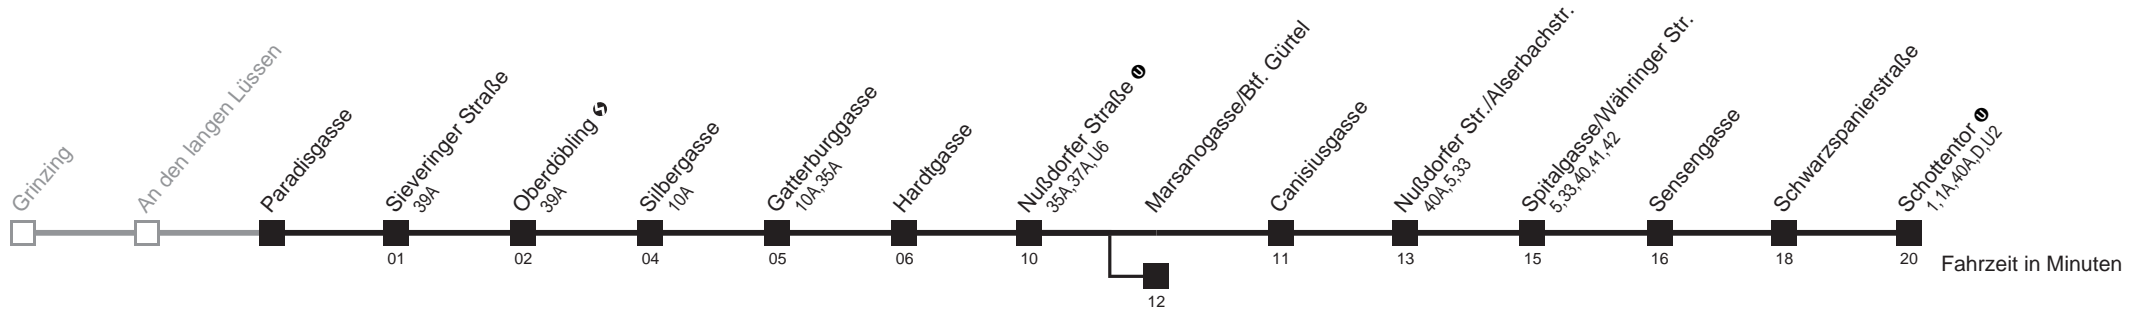

38

Paradisgasse → Schottentor

Ihr Kurzstreckenfahrtschein gilt bis
Sieveringer Straße

Montag-Freitag (Schule)

Montag-Freitag (Ferien)

Samstag

Sonn- und Feiertag

5	10 19 30 40 48 55
6	02 09 17 24 32 39 44 50 56
7	02 08 14 20 26 32 38 44 50 56
8	02 08 14 20 26 32 38 46 47 53
9	01 08 16 17 23 31 38 46 53
10	01 08 16 23 31 38 46 53
11	01 08 16 23 31 38 46 53
12	01 08 16 23 31 38 46 53
13	01 08 16 23 31 38 46 53
14	01 08 16 23 31 38 46 53
15	01 08 16 23 31 38 46 53
16	01 08 16 23 31 38 46 53
17	01 08 16 23 31 38 46 53
18	01 08 16 23 31 38 47 54
19	02 09 17 25 34 41 46 51
20	01 11 16 21 31 41 51
21	01 11 21 31 41 51
22	04 11 19 34 49
23	04 19 34 50 57
0	07 17 35 48
1	03

5	10 20 30 40 50 59
6	09 19 29 39 48 58
7	08 16 23 31 38 46 53
8	01 08 16 23 31 38 48 58
9	08 13 18 28 38 48 58
10	08 18 28 38 48 58
11	08 18 28 38 48 58
12	08 18 28 38 48 58
13	08 18 28 38 48 58
14	08 18 28 38 48 58
15	08 16 23 31 38 46 53
16	01 08 16 23 31 38 46 53
17	01 08 16 23 31 38 46 53
18	01 08 18 28 38 43 49 59
19	09 19 24 31 41 51
20	01 11 21 31 41 51
21	01 11 21 31 41 51
22	04 11 19 34 49
23	04 19 34 50 57
0	07 17 35 48
1	03

5	11 19 30 40 50
6	00 10 20 30 40 50
7	00 10 20 30 40 50
8	00 10 20 30 40 50
9	00 10 20 30 40 50
10	00 10 20 30 40 50
11	00 10 20 30 40 50
12	00 10 20 30 40 50
13	00 10 20 30 40 50
14	00 10 20 30 40 50
15	00 10 20 30 40 50
16	00 10 20 30 40 50
17	00 10 20 30 40 50
18	00 10 20 30 40 50
19	00 10 20 31 41 51
20	01 11 21 31 41 51
21	01 11 21 31 41 51
22	04 11 19 34 49
23	04 19 34 50 57
0	07 17 35 48
1	03

5	11 30 48
6	03 18 33 48
7	03 18 30 40 50
8	00 10 20 30 40 50
9	00 10 20 30 40 50
10	00 10 20 30 40 50
11	00 10 20 30 40 50
12	00 10 20 30 40 50
13	00 10 20 30 40 50
14	00 10 20 30 40 50
15	00 10 20 30 40 50
16	00 10 20 30 40 50
17	00 10 20 30 40 50
18	00 10 20 30 40 50
19	00 10 20 31 41 51
20	01 11 21 31 41 51
21	01 11 21 31 41 51
22	04 11 19 34 49
23	04 19 34 50 57
0	07 17 35 48
1	03

Vom 31.12. auf 1.1. durchgehender Linienbetrieb
Am 24.12. ab ca. 18.00 Uhr Intervall alle 15 Minuten
 bis Marsanogasse/Btf. Gürtel
Server: swl45002; Datum: 03.02.2012 07:43:42; Linie: 22038_ (R)

Auskunft
Wiener Linien: 7909-100
Änderungen vorbehalten