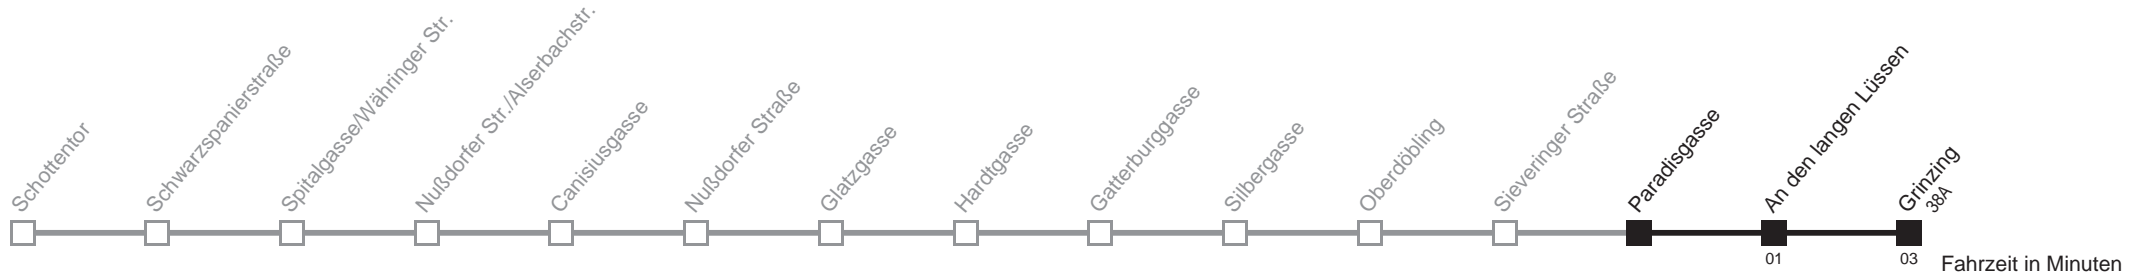

38

Paradisgasse → Grinzing

Ihr Kurzstreckenfahrtschein gilt bis
Grinzing

Montag-Freitag (Schule)

Montag-Freitag (Ferien)

Samstag

Sonn- und Feiertag

5	05 11 22 29 35 41 50 59
6	04 10 20 28 32 35 43 50 58
7	02 05 13 20 26 32 38 44 50 56
8	02 08 14 20 26 32 38 44 50 56
9	02 08 14 20 28 35 43 50 58
10	05 13 20 28 35 43 50 58
11	05 13 20 28 35 43 50 58
12	05 13 20 28 35 43 50 58
13	05 13 20 28 35 43 50 58
14	05 13 20 28 35 43 50 58
15	05 13 20 28 35 43 50 58
16	05 13 20 28 35 43 50 58
17	05 13 20 28 35 43 50 58
18	05 13 20 28 35 43 50 58
19	05 13 20 28 34 42 49 57
20	04 12 19 29 39 49 59
21	09 19 29 39 49 59
22	09 19 29 42 57
23	12 27 42 57
0	12 31 44 59

5	05 11 22 29 41 50 59
6	10 20 30 35 40 50
7	00 10 20 25 30 40 50 58
8	05 13 20 28 35 43 50 58
9	05 13 20 30 40 50
10	00 10 20 30 40 50
11	00 10 20 30 40 50
12	00 10 20 30 40 50
13	00 10 20 30 40 50
14	00 10 20 30 40 50
15	00 10 20 25 30 40 50 58
16	05 13 20 28 35 43 50 58
17	05 13 20 28 35 43 50 58
18	05 13 20 28 35 43 50
19	00 10 20 30 39 49 59
20	09 19 29 39 49 59
21	09 19 29 39 49 59
22	09 19 29 42 57
23	12 27 42 57
0	12 31 44 59

5	06 12 23 33 41 50 59
6	09 19 29 39 49 59
7	09 19 29 39 49 59
8	09 19 29 39 49 59
9	09 19 29 39 49 59
10	09 19 29 39 49 59
11	09 19 29 39 49 59
12	09 19 29 39 49 59
13	09 19 29 39 49 59
14	09 19 29 39 49 59
15	09 19 29 39 49 59
16	09 19 29 39 49 59
17	09 19 29 39 49 59
18	09 19 29 39 49 59
19	09 19 29 39 49 59
20	09 19 29 39 49 59
21	09 19 29 39 49 59
22	09 19 29 42 57
23	12 27 42 57
0	12 31 44 59

5	06 12 36 50
6	09 19 27 42 57
7	12 27 42 50 57
8	09 19 29 39 49 59
9	09 19 29 39 49 59
10	09 19 29 39 49 59
11	09 19 29 39 49 59
12	09 19 29 39 49 59
13	09 19 29 39 49 59
14	09 19 29 39 49 59
15	09 19 29 39 49 59
16	09 19 29 39 49 59
17	09 19 29 39 49 59
18	09 19 29 39 49 59
19	09 19 29 39 49 59
20	09 19 29 39 49 59
21	09 19 29 39 49 59
22	09 19 29 42 57
23	12 27 42 57
0	12 31 44 59

Vom 31.12. auf 1.1. durchgehender Linienbetrieb
Am 24.12. ab ca. 18.00 Uhr Intervall alle 15 Minuten

Server: swl45002; Datum: 03.02.2012 07:43:31; Linie: 22038_ (H)

Auskunft

Wiener Linien: 7909-100
Änderungen vorbehalten