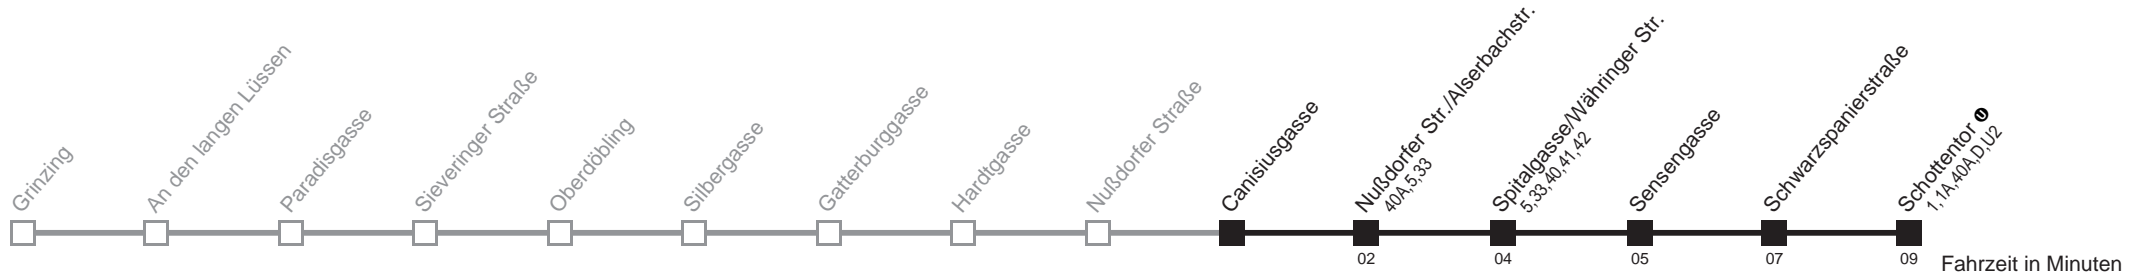

38

Canisiusgasse → Schottentor U

Ihr Kurzstreckenfahrtschein gilt bis
Spitalgasse/Währinger Str.

Montag-Freitag (Schule)

5	12 21 30 41 51 59
6	06 14 21 29 36 44 51 56
7	02 08 14 20 26 32 38 44 50 56
8	02 08 14 20 26 32 38 44 50 58
9	05 13 20 28 35 43 50 58
10	05 13 20 28 35 43 50 58
11	05 13 20 28 35 43 50 58
12	05 13 20 28 35 43 50 58
13	05 13 20 28 35 43 50 58
14	05 13 20 28 35 43 50 58
15	05 13 20 28 35 43 50 58
16	05 13 20 28 35 43 50 58
17	05 13 20 28 35 43 50 58
18	05 13 20 28 35 43 50 59
19	06 14 21 29 36 44 51
20	01 11 21 31 41 51
21	01 11 21 31 41 51
22	01 14 29 44 59
23	14 29 44
0	00 07 27

Montag-Freitag (Ferien)

5	12 21 31 41 51
6	01 11 21 31 41 51
7	00 10 20 28 35 43 50 58
8	05 13 20 28 35 43 50
9	00 10 20 30 40 50
10	00 10 20 30 40 50
11	00 10 20 30 40 50
12	00 10 20 30 40 50
13	00 10 20 30 40 50
14	00 10 20 30 40 50
15	00 10 20 28 35 43 50 58
16	05 13 20 28 35 43 50 58
17	05 13 20 28 35 43 50 58
18	05 13 20 30 40 50
19	01 11 21 31 41 51
20	01 11 21 31 41 51
21	01 11 21 31 41 51
22	01 14 29 44 59
23	14 29 44
0	00 07 27

Samstag

5	12 22 30 41 51
6	01 11 21 31 41 51
7	01 11 21 31 41 51
8	01 11 21 31 41 51
9	01 11 21 31 41 51
10	01 11 21 31 41 51
11	01 11 21 31 41 51
12	01 11 21 31 41 51
13	01 11 21 31 41 51
14	01 11 21 31 41 51
15	01 11 21 31 41 51
16	01 11 21 31 41 51
17	01 11 21 31 41 51
18	01 11 21 31 41 51
19	01 11 21 31 41 51
20	01 11 21 31 41 51
21	01 11 21 31 41 51
22	01 14 29 44 59
23	14 29 44
0	00 07 27

Sonn- und Feiertag

5	22 41 59
6	14 29 44 59
7	14 29 41 51
8	01 11 21 31 41 51
9	01 11 21 31 41 51
10	01 11 21 31 41 51
11	01 11 21 31 41 51
12	01 11 21 31 41 51
13	01 11 21 31 41 51
14	01 11 21 31 41 51
15	01 11 21 31 41 51
16	01 11 21 31 41 51
17	01 11 21 31 41 51
18	01 11 21 31 41 51
19	01 11 21 31 41 51
20	01 11 21 31 41 51
21	01 11 21 31 41 51
22	01 14 29 44 59
23	14 29 44
0	00 07 27

Vom 31.12. auf 1.1. durchgehender Linienbetrieb
Am 24.12. ab ca. 18.00 Uhr Intervall alle 15 Minuten

Server: sw145002; Datum: 03.02.2012 07:44:06; Linie: 22038_ (R)

Auskunft

Wiener Linien: 7909-100
Änderungen vorbehalten