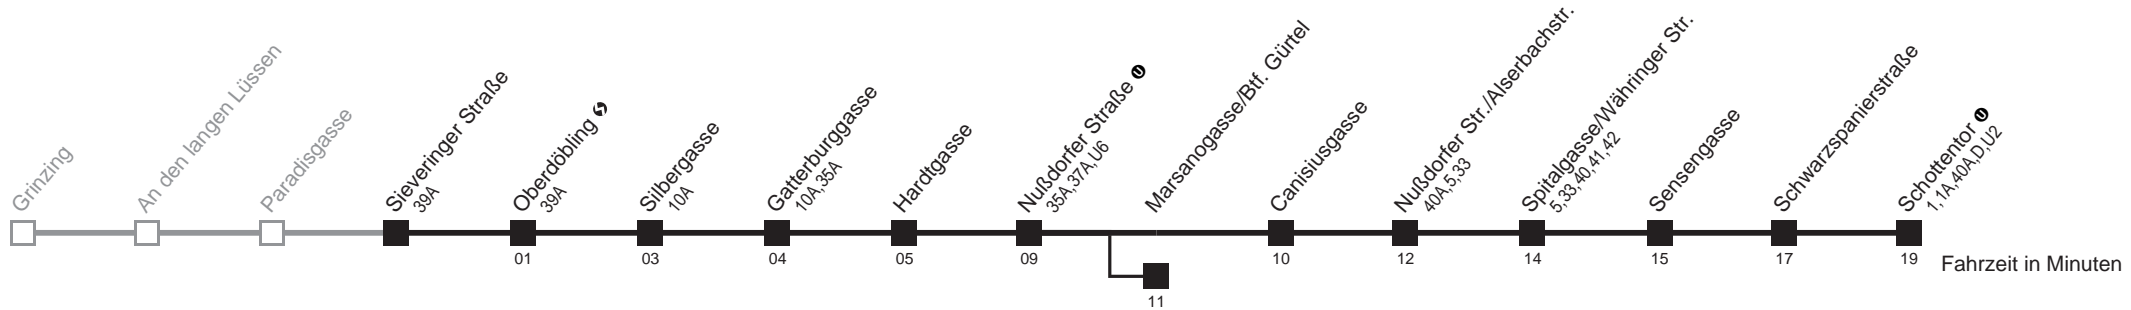

38

Sieveringer Straße → Schottentor

Ihr Kurzstreckenfahrtschein gilt bis
Gatterburggasse

Fahrzeit in Minuten

Montag-Freitag (Schule)

Montag-Freitag (Ferien)

Samstag

Sonn- und Feiertag

5	11 20 31 41 49 56
6	03 10 18 25 33 40 45 51 57
7	03 09 15 21 27 33 39 45 51 57
8	03 09 15 21 27 33 39 47 48 54
9	02 09 17 18 24 32 39 47 54
10	02 09 17 24 32 39 47 54
11	02 09 17 24 32 39 47 54
12	02 09 17 24 32 39 47 54
13	02 09 17 24 32 39 47 54
14	02 09 17 24 32 39 47 54
15	02 09 17 24 32 39 47 54
16	02 09 17 24 32 39 47 54
17	02 09 17 24 32 39 47 54
18	02 09 17 24 32 39 48 55
19	03 10 18 26 35 42 47 52
20	02 12 17 22 32 42 52
21	02 12 22 32 42 52
22	05 12 20 35 50
23	05 20 35 51 58
0	08 18 36 49
1	04

5	11 21 31 41 51
6	00 10 20 30 40 49 59
7	09 17 24 32 39 47 54
8	02 09 17 24 32 39 49 59
9	09 14 19 29 39 49 59
10	09 19 29 39 49 59
11	09 19 29 39 49 59
12	09 19 29 39 49 59
13	09 19 29 39 49 59
14	09 19 29 39 49 59
15	09 17 24 32 39 47 54
16	02 09 17 24 32 39 47 54
17	02 09 17 24 32 39 47 54
18	02 09 19 29 39 44 50
19	00 10 20 25 32 42 52
20	02 12 22 32 42 52
21	02 12 22 32 42 52
22	05 12 20 35 50
23	05 20 35 51 58
0	08 18 36 49
1	04

5	12 20 31 41 51
6	01 11 21 31 41 51
7	01 11 21 31 41 51
8	01 11 21 31 41 51
9	01 11 21 31 41 51
10	01 11 21 31 41 51
11	01 11 21 31 41 51
12	01 11 21 31 41 51
13	01 11 21 31 41 51
14	01 11 21 31 41 51
15	01 11 21 31 41 51
16	01 11 21 31 41 51
17	01 11 21 31 41 51
18	01 11 21 31 41 51
19	01 11 21 32 42 52
20	02 12 22 32 42 52
21	02 12 22 32 42 52
22	05 12 20 35 50
23	05 20 35 51 58
0	08 18 36 49
1	04

5	12 31 49
6	04 19 34 49
7	04 19 31 41 51
8	01 11 21 31 41 51
9	01 11 21 31 41 51
10	01 11 21 31 41 51
11	01 11 21 31 41 51
12	01 11 21 31 41 51
13	01 11 21 31 41 51
14	01 11 21 31 41 51
15	01 11 21 31 41 51
16	01 11 21 31 41 51
17	01 11 21 31 41 51
18	01 11 21 31 41 51
19	01 11 21 32 42 52
20	02 12 22 32 42 52
21	02 12 22 32 42 52
22	05 12 20 35 50
23	05 20 35 51 58
0	08 18 36 49
1	04

Vom 31.12. auf 1.1. durchgehender Linienbetrieb
Am 24.12. ab ca. 18.00 Uhr Intervall alle 15 Minuten
□ bis Marsanogasse/Btf. Gürtel
Server: swl45002; Datum: 03.02.2012 07:43:44; Linie: 22038_ (R)

Auskunft
Wiener Linien: 7909-100
Änderungen vorbehalten