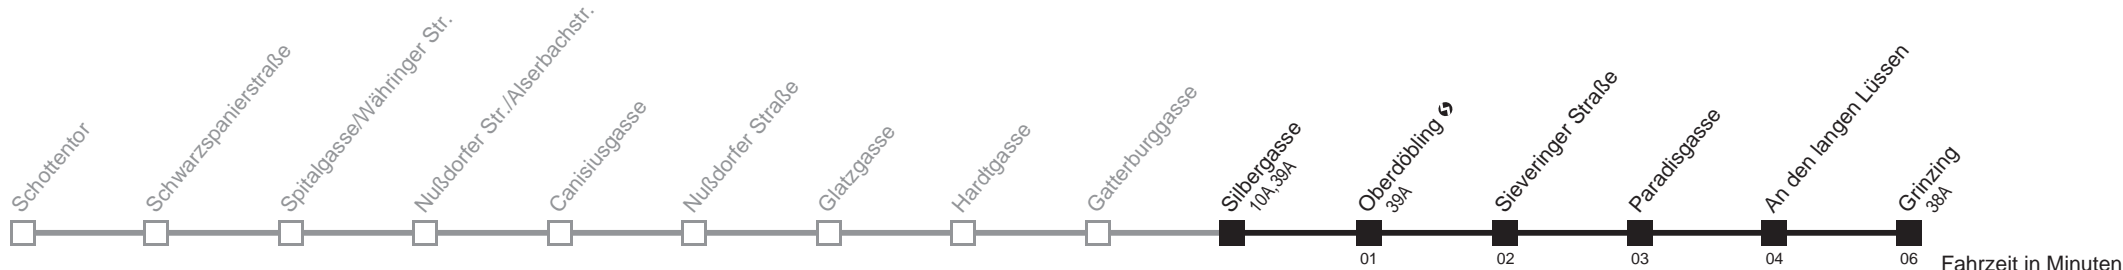

38

Silbergasse → Grinzing

Ihr Kurzstreckenfahrtschein gilt bis
Sieveringer Straße

Montag-Freitag (Schule)

Montag-Freitag (Ferien)

Samstag

Sonn- und Feiertag

5	02 08 19 26 32 38 47 56
6	01 06 16 24 29 31 39 46 54 59
7	01 09 16 22 28 34 40 46 52 58
8	04 10 16 22 28 34 40 46 52 58
9	04 10 16 24 31 39 46 54
10	01 09 16 24 31 39 46 54
11	01 09 16 24 31 39 46 54
12	01 09 16 24 31 39 46 54
13	01 09 16 24 31 39 46 54
14	01 09 16 24 31 39 46 54
15	01 09 16 24 31 39 46 54
16	01 09 16 24 31 39 46 54
17	01 09 16 24 31 39 46 54
18	01 09 16 24 31 39 46 54
19	01 09 16 24 31 39 46 54
20	01 09 16 26 36 46 56
21	06 16 26 36 46 56
22	06 16 26 39 54
23	09 24 39 54
0	09 28 41 56

5	02 08 19 26 38 47 56
6	06 16 26 32 36 46 56
7	06 16 21 26 36 46 54
8	01 09 16 24 31 39 46 54
9	01 09 16 26 36 46 56
10	06 16 26 36 46 56
11	06 16 26 36 46 56
12	06 16 26 36 46 56
13	06 16 26 36 46 56
14	06 16 26 36 46 56
15	06 16 21 26 36 46 54
16	01 09 16 24 31 39 46 54
17	01 09 16 24 31 39 46 54
18	01 09 16 24 31 39 46 56
19	06 16 26 36 46 56
20	06 16 26 36 46 56
21	06 16 26 36 46 56
22	06 16 26 39 54
23	09 24 39 54
0	09 28 41 56

5	03 09 20 30 38 47 56
6	06 16 26 36 46 56
7	06 16 26 36 46 56
8	06 16 26 36 46 56
9	06 16 26 36 46 56
10	06 16 26 36 46 56
11	06 16 26 36 46 56
12	06 16 26 36 46 56
13	06 16 26 36 46 56
14	06 16 26 36 46 56
15	06 16 26 36 46 56
16	06 16 26 36 46 56
17	06 16 26 36 46 56
18	06 16 26 36 46 56
19	06 16 26 36 46 56
20	06 16 26 36 46 56
21	06 16 26 36 46 56
22	06 16 26 39 54
23	09 24 39 54
0	09 28 41 56

5	03 09 33 47
6	06 16 24 39 54
7	09 24 39 47 54
8	06 16 26 36 46 56
9	06 16 26 36 46 56
10	06 16 26 36 46 56
11	06 16 26 36 46 56
12	06 16 26 36 46 56
13	06 16 26 36 46 56
14	06 16 26 36 46 56
15	06 16 26 36 46 56
16	06 16 26 36 46 56
17	06 16 26 36 46 56
18	06 16 26 36 46 56
19	06 16 26 36 46 56
20	06 16 26 36 46 56
21	06 16 26 36 46 56
22	06 16 26 39 54
23	09 24 39 54
0	09 28 41 56

Vom 31.12. auf 1.1. durchgehender Linienbetrieb
Am 24.12. ab ca. 18.00 Uhr Intervall alle 15 Minuten

Server: sw145002; Datum: 03.02.2012 07:43:23; Linie: 22038_ (H)

Auskunft

Wiener Linien: 7909-100
Änderungen vorbehalten