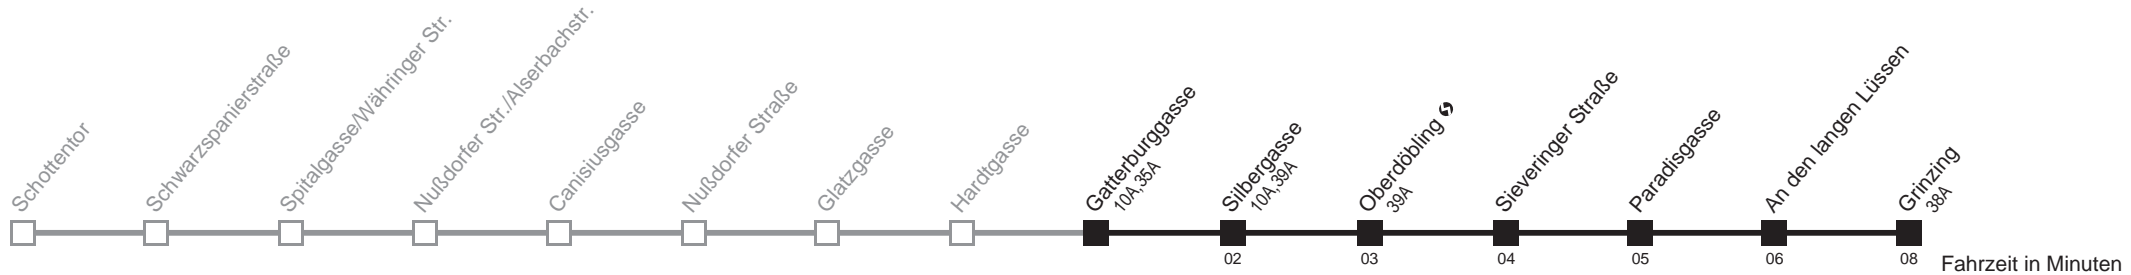

38

Gatterburggasse → Grinzing

Ihr Kurzstreckenfahrtschein gilt bis
Sieveringer Straße

Montag-Freitag (Schule)

Montag-Freitag (Ferien)

Samstag

Sonn- und Feiertag

5	00 06 16 23 29 36 45 54 58
6	04 14 22 26 29 37 44 52 56 59
7	07 14 20 26 32 38 44 50 56
8	02 08 14 20 26 32 38 44 50 56
9	02 08 14 22 29 37 44 52 59
10	07 14 22 29 37 44 52 59
11	07 14 22 29 37 44 52 59
12	07 14 22 29 37 44 52 59
13	07 14 22 29 37 44 52 59
14	07 14 22 29 37 44 52 59
15	07 14 22 29 37 44 52 59
16	07 14 22 29 37 44 52 59
17	07 14 22 29 37 44 52 59
18	07 14 22 29 37 44 52 59
19	07 14 22 29 37 44 52 59
20	07 14 24 34 44 54
21	04 14 24 34 44 54
22	04 14 24 37 52
23	07 22 37 52
0	07 26 39 54

5	00 06 16 23 36 45 54
6	04 14 24 29 34 44 54
7	04 14 19 24 34 44 52 59
8	07 14 22 29 37 44 52 59
9	07 14 24 34 44 54
10	04 14 24 34 44 54
11	04 14 24 34 44 54
12	04 14 24 34 44 54
13	04 14 24 34 44 54
14	04 14 24 34 44 54
15	04 14 19 24 34 44 52 59
16	07 14 22 29 37 44 52 59
17	07 14 22 29 37 44 52 59
18	07 14 22 29 37 44 54
19	04 14 24 34 44 54
20	04 14 24 34 44 54
21	04 14 24 34 44 54
22	04 14 24 37 52
23	07 22 37 52
0	07 26 39 54

5	00 07 17 27 36 45 54
6	04 14 24 34 44 54
7	04 14 24 34 44 54
8	04 14 24 34 44 54
9	04 14 24 34 44 54
10	04 14 24 34 44 54
11	04 14 24 34 44 54
12	04 14 24 34 44 54
13	04 14 24 34 44 54
14	04 14 24 34 44 54
15	04 14 24 34 44 54
16	04 14 24 34 44 54
17	04 14 24 34 44 54
18	04 14 24 34 44 54
19	04 14 24 34 44 54
20	04 14 24 34 44 54
21	04 14 24 34 44 54
22	04 14 24 37 52
23	07 22 37 52
0	07 26 39 54

5	00 07 31 45
6	04 14 22 37 52
7	07 22 37 45 52
8	04 14 24 34 44 54
9	04 14 24 34 44 54
10	04 14 24 34 44 54
11	04 14 24 34 44 54
12	04 14 24 34 44 54
13	04 14 24 34 44 54
14	04 14 24 34 44 54
15	04 14 24 34 44 54
16	04 14 24 34 44 54
17	04 14 24 34 44 54
18	04 14 24 34 44 54
19	04 14 24 34 44 54
20	04 14 24 34 44 54
21	04 14 24 34 44 54
22	04 14 24 37 52
23	07 22 37 52
0	07 26 39 54

Vom 31.12. auf 1.1. durchgehender Linienbetrieb
Am 24.12. ab ca. 18.00 Uhr Intervall alle 15 Minuten

Server: sw145002; Datum: 03.02.2012 07:43:16; Linie: 22038_ (H)

Auskunft

Wiener Linien: 7909-100
Änderungen vorbehalten