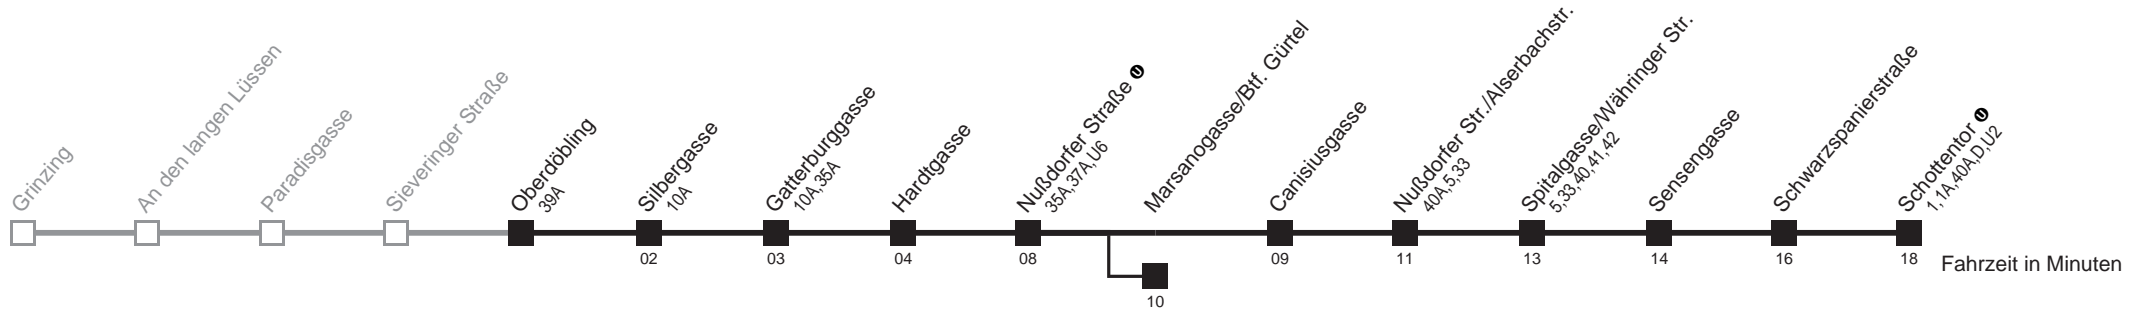

38

Oberdöbling ↻ → Schottentor U

Ihr Kurzstreckenfahrtschein gilt bis
Gatterburggasse

Montag-Freitag (Schule)

5	12 21 32 42 50 57
6	04 11 19 26 34 41 46 52 58
7	04 10 16 22 28 34 40 46 52 58
8	04 10 16 22 28 34 40 48 49 55
9	03 10 18 19 25 33 40 48 55
10	03 10 18 25 33 40 48 55
11	03 10 18 25 33 40 48 55
12	03 10 18 25 33 40 48 55
13	03 10 18 25 33 40 48 55
14	03 10 18 25 33 40 48 55
15	03 10 18 25 33 40 48 55
16	03 10 18 25 33 40 48 55
17	03 10 18 25 33 40 48 55
18	03 10 18 25 33 40 49 56
19	04 11 19 27 36 43 48 53
20	03 13 18 23 33 43 53
21	03 13 23 33 43 53
22	06 13 21 36 51
23	06 21 36 52 59
0	09 19 37 50
1	05

Montag-Freitag (Ferien)

5	12 22 32 42 52
6	01 11 21 31 41 50
7	00 10 18 25 33 40 48 55
8	03 10 18 25 33 40 50
9	00 10 15 20 30 40 50
10	00 10 20 30 40 50
11	00 10 20 30 40 50
12	00 10 20 30 40 50
13	00 10 20 30 40 50
14	00 10 20 30 40 50
15	00 10 18 25 33 40 48 55
16	03 10 18 25 33 40 48 55
17	03 10 18 25 33 40 48 55
18	03 10 20 30 40 45 51
19	01 11 21 26 33 43 53
20	03 13 23 33 43 53
21	03 13 23 33 43 53
22	06 13 21 36 51
23	06 21 36 52 59
0	09 19 37 50
1	05

Samstag

5	13 21 32 42 52
6	02 12 22 32 42 52
7	02 12 22 32 42 52
8	02 12 22 32 42 52
9	02 12 22 32 42 52
10	02 12 22 32 42 52
11	02 12 22 32 42 52
12	02 12 22 32 42 52
13	02 12 22 32 42 52
14	02 12 22 32 42 52
15	02 12 22 32 42 52
16	02 12 22 32 42 52
17	02 12 22 32 42 52
18	02 12 22 32 42 52
19	02 12 22 33 43 53
20	03 13 23 33 43 53
21	03 13 23 33 43 53
22	06 13 21 36 51
23	06 21 36 52 59
0	09 19 37 50
1	05

Sonn- und Feiertag

5	13 32 50
6	05 20 35 50
7	05 20 32 42 52
8	02 12 22 32 42 52
9	02 12 22 32 42 52
10	02 12 22 32 42 52
11	02 12 22 32 42 52
12	02 12 22 32 42 52
13	02 12 22 32 42 52
14	02 12 22 32 42 52
15	02 12 22 32 42 52
16	02 12 22 32 42 52
17	02 12 22 32 42 52
18	02 12 22 32 42 52
19	02 12 22 33 43 53
20	03 13 23 33 43 53
21	03 13 23 33 43 53
22	06 13 21 36 51
23	06 21 36 52 59
0	09 19 37 50
1	05

Vom 31.12. auf 1.1. durchgehender Linienbetrieb
Am 24.12. ab ca. 18.00 Uhr Intervall alle 15 Minuten
□ bis Marsanogasse/Btf. Gürtel
Server: swl45002; Datum: 03.02.2012 07:43:47; Linie: 22038_ (R)

Auskunft
Wiener Linien: 7909-100
Änderungen vorbehalten