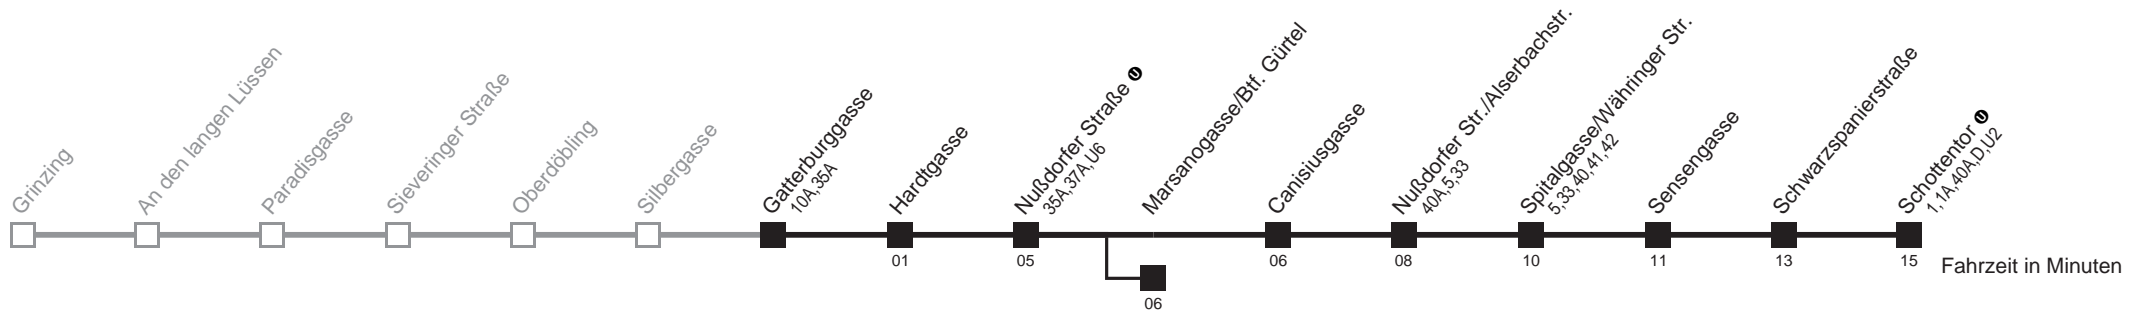

38

Gatterburggasse → Schottentor U

Ihr Kurzstreckenfahrtschein gilt bis
Nußdorfer Straße U

Fahrzeit in Minuten

Montag-Freitag (Schule)

Montag-Freitag (Ferien)

Samstag

Sonn- und Feiertag

5	15 24 35 45 53
6	00 08 15 23 30 38 45 50 56
7	02 08 14 20 26 32 38 44 50 56
8	02 08 14 20 26 32 38 44 52 53 59
9	07 14 22 23 29 37 44 52 59
10	07 14 22 29 37 44 52 59
11	07 14 22 29 37 44 52 59
12	07 14 22 29 37 44 52 59
13	07 14 22 29 37 44 52 59
14	07 14 22 29 37 44 52 59
15	07 14 22 29 37 44 52 59
16	07 14 22 29 37 44 52 59
17	07 14 22 29 37 44 52 59
18	07 14 22 29 37 44 53
19	00 08 15 23 31 39 46 51 56
20	06 16 21 26 36 46 56
21	06 16 26 36 46 56
22	09 16 24 39 54
23	09 24 39 55
0	02 12 22 40 53
1	08

5	15 25 35 45 55
6	05 15 25 35 45 54
7	04 14 22 29 37 44 52 59
8	07 14 22 29 37 44 54
9	04 14 19 24 34 44 54
10	04 14 24 34 44 54
11	04 14 24 34 44 54
12	04 14 24 34 44 54
13	04 14 24 34 44 54
14	04 14 24 34 44 54
15	04 14 22 29 37 44 52 59
16	07 14 22 29 37 44 52 59
17	07 14 22 29 37 44 52 59
18	07 14 24 34 44 49 55
19	05 15 25 30 36 46 56
20	06 16 26 36 46 56
21	06 16 26 36 46 56
22	09 16 24 39 54
23	09 24 39 55
0	02 12 22 40 53
1	08

5	16 24 35 45 55
6	05 15 25 35 45 55
7	05 15 25 35 45 55
8	05 15 25 35 45 55
9	05 15 25 35 45 55
10	05 15 25 35 45 55
11	05 15 25 35 45 55
12	05 15 25 35 45 55
13	05 15 25 35 45 55
14	05 15 25 35 45 55
15	05 15 25 35 45 55
16	05 15 25 35 45 55
17	05 15 25 35 45 55
18	05 15 25 35 45 55
19	05 15 25 36 46 56
20	06 16 26 36 46 56
21	06 16 26 36 46 56
22	09 16 24 39 54
23	09 24 39 55
0	02 12 22 40 53
1	08

5	16 35 53
6	08 23 38 53
7	08 23 35 45 55
8	05 15 25 35 45 55
9	05 15 25 35 45 55
10	05 15 25 35 45 55
11	05 15 25 35 45 55
12	05 15 25 35 45 55
13	05 15 25 35 45 55
14	05 15 25 35 45 55
15	05 15 25 35 45 55
16	05 15 25 35 45 55
17	05 15 25 35 45 55
18	05 15 25 35 45 55
19	05 15 25 36 46 56
20	06 16 26 36 46 56
21	06 16 26 36 46 56
22	09 16 24 39 54
23	09 24 39 55
0	02 12 22 40 53
1	08

Vom 31.12. auf 1.1. durchgehender Linienbetrieb
Am 24.12. ab ca. 18.00 Uhr Intervall alle 15 Minuten

□ bis Marsanogasse/Btf. Gürtel

Server: swl45002; Datum: 03.02.2012 07:43:56; Linie: 22038_ (R)

Auskunft

Wiener Linien: 7909-100

Änderungen vorbehalten