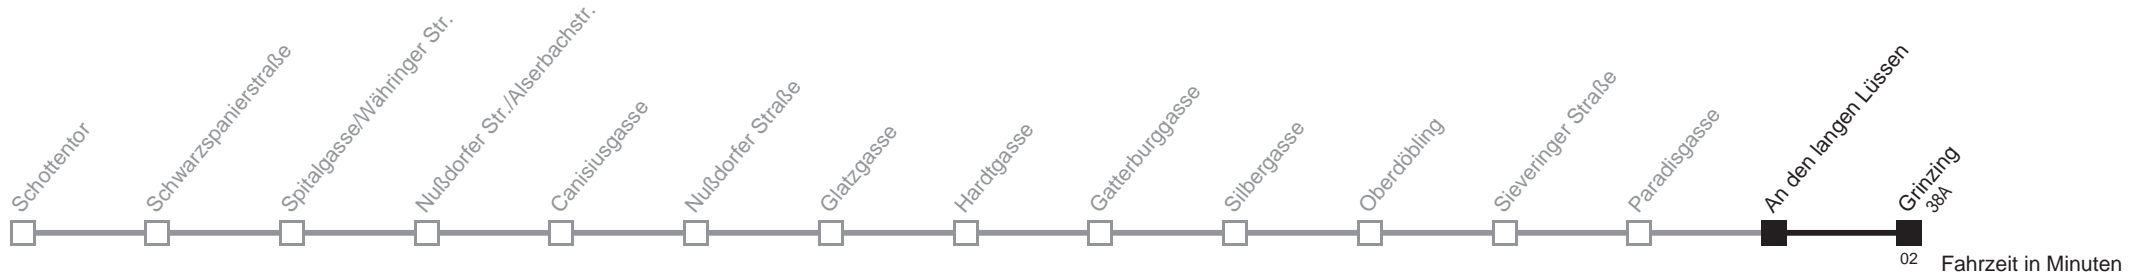

38

An den langen Lüssen → Grinzing

Ihr Kurzstreckenfahrtschein gilt bis
Grinzing

Montag-Freitag (Schule)

Montag-Freitag (Ferien)

Samstag

Sonn- und Feiertag

5 06 12 23 30 36 42 51
6 00 06 11 21 29 34 36 44 51 59
7 04 06 14 21 27 33 39 45 51 57
8 03 09 15 21 27 33 39 45 51 57
9 03 09 15 21 29 36 44 51 59
10 06 14 21 29 36 44 51 59
11 06 14 21 29 36 44 51 59
12 06 14 21 29 36 44 51 59
13 06 14 21 29 36 44 51 59
14 06 14 21 29 36 44 51 59
15 06 14 21 29 36 44 51 59
16 06 14 21 29 36 44 51 59
17 06 14 21 29 36 44 51 59
18 06 14 21 29 36 44 51 59
19 06 14 21 29 35 43 50 58
20 05 13 20 30 40 50
21 00 10 20 30 40 50
22 00 10 20 30 43 58
23 13 28 43 58
0 13 32 45
1 00

5 06 12 23 30 42 51
6 00 11 21 31 37 41 51
7 01 11 21 26 31 41 51 59
8 06 14 21 29 36 44 51 59
9 06 14 21 31 41 51
10 01 11 21 31 41 51
11 01 11 21 31 41 51
12 01 11 21 31 41 51
13 01 11 21 31 41 51
14 01 11 21 31 41 51
15 01 11 21 26 31 41 51 59
16 06 14 21 29 36 44 51 59
17 06 14 21 29 36 44 51 59
18 06 14 21 29 36 44 51
19 01 11 21 31 40 50
20 00 10 20 30 40 50
21 00 10 20 30 40 50
22 00 10 20 30 43 58
23 13 28 43 58
0 13 32 45
1 00

5 07 13 24 34 42 51
6 00 10 20 30 40 50
7 00 10 20 30 40 50
8 00 10 20 30 40 50
9 00 10 20 30 40 50
10 00 10 20 30 40 50
11 00 10 20 30 40 50
12 00 10 20 30 40 50
13 00 10 20 30 40 50
14 00 10 20 30 40 50
15 00 10 20 30 40 50
16 00 10 20 30 40 50
17 00 10 20 30 40 50
18 00 10 20 30 40 50
19 00 10 20 30 40 50
20 00 10 20 30 40 50
21 00 10 20 30 40 50
22 00 10 20 30 43 58
23 13 28 43 58
0 13 32 45
1 00

5 07 13 37 51
6 10 20 28 43 58
7 13 28 43 51 58
8 10 20 30 40 50
9 00 10 20 30 40 50
10 00 10 20 30 40 50
11 00 10 20 30 40 50
12 00 10 20 30 40 50
13 00 10 20 30 40 50
14 00 10 20 30 40 50
15 00 10 20 30 40 50
16 00 10 20 30 40 50
17 00 10 20 30 40 50
18 00 10 20 30 40 50
19 00 10 20 30 40 50
20 00 10 20 30 40 50
21 00 10 20 30 40 50
22 00 10 20 30 43 58
23 13 28 43 58
0 13 32 45
1 00

Vom 31.12. auf 1.1. durchgehender Linienbetrieb
Am 24.12. ab ca. 18.00 Uhr Intervall alle 15 Minuten

Server: sw145002; Datum: 03.02.2012 07:43:33; Linie: 22038_ (H)

Auskunft

Wiener Linien: 7909-100
Änderungen vorbehalten