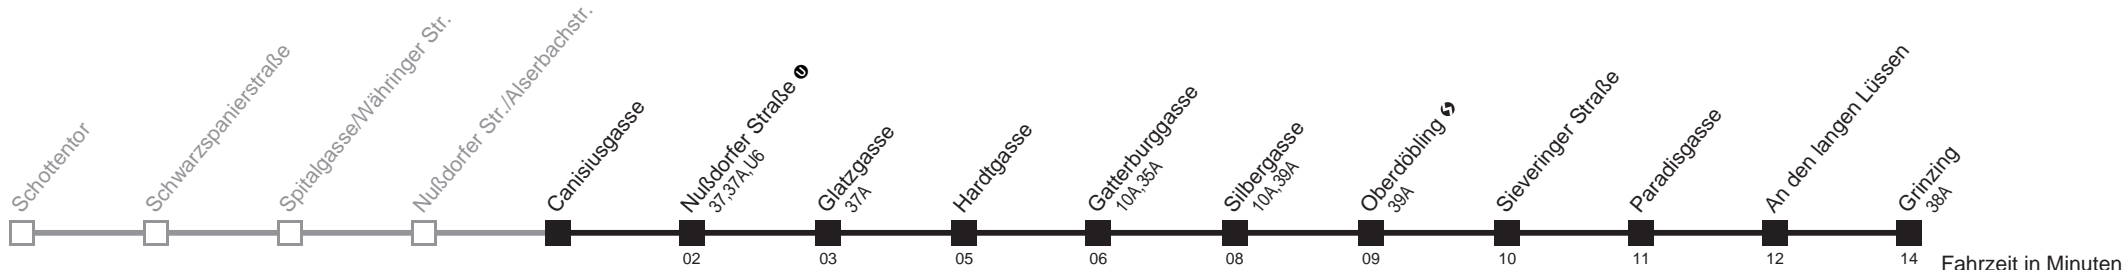

38

Canisiusgasse → Grinzing

Ihr Kurzstreckenfahrtschein gilt bis
Nußdorfer Straße 🚏

Montag-Freitag (Schule)

Montag-Freitag (Ferien)

Samstag

Sonn- und Feiertag

5	30 39 48 58
6	08 16 23 31 38 46 53
7	01 08 14 20 26 32 38 44 50 56
8	02 08 14 20 26 32 38 44 50 56
9	02 08 16 23 31 38 46 53
10	01 08 16 23 31 38 46 53
11	01 08 16 23 31 38 46 53
12	01 08 16 23 31 38 46 53
13	01 08 16 23 31 38 46 53
14	01 08 16 23 31 38 46 53
15	01 08 16 23 31 38 46 53
16	01 08 16 23 31 38 46 53
17	01 08 16 23 31 38 46 53
18	01 08 16 23 31 38 46 53
19	01 08 16 23 31 38 46 53
20	01 08 18 28 38 48 58
21	08 18 28 38 48 58
22	08 18 31 46
23	01 16 31 46
0	01 20 33 48

5	30 39 48 58
6	08 18 28 38 48 58
7	08 18 28 38 46 53
8	01 08 16 23 31 38 46 53
9	01 08 18 28 38 48 58
10	08 18 28 38 48 58
11	08 18 28 38 48 58
12	08 18 28 38 48 58
13	08 18 28 38 48 58
14	08 18 28 38 48 58
15	08 18 28 38 46 53
16	01 08 16 23 31 38 46 53
17	01 08 16 23 31 38 46 53
18	01 08 16 23 31 38 48 58
19	08 18 28 38 48 58
20	08 18 28 38 48 58
21	08 18 28 38 48 58
22	08 18 31 46
23	01 16 31 46
0	01 20 33 48

5	30 39 48 58
6	08 18 28 38 48 58
7	08 18 28 38 48 58
8	08 18 28 38 48 58
9	08 18 28 38 48 58
10	08 18 28 38 48 58
11	08 18 28 38 48 58
12	08 18 28 38 48 58
13	08 18 28 38 48 58
14	08 18 28 38 48 58
15	08 18 28 38 48 58
16	08 18 28 38 48 58
17	08 18 28 38 48 58
18	08 18 28 38 48 58
19	08 18 28 38 48 58
20	08 18 28 38 48 58
21	08 18 28 38 48 58
22	08 18 31 46
23	01 16 31 46
0	01 20 33 48

5	39 58
6	16 31 46
7	01 16 31 46 58
8	08 18 28 38 48 58
9	08 18 28 38 48 58
10	08 18 28 38 48 58
11	08 18 28 38 48 58
12	08 18 28 38 48 58
13	08 18 28 38 48 58
14	08 18 28 38 48 58
15	08 18 28 38 48 58
16	08 18 28 38 48 58
17	08 18 28 38 48 58
18	08 18 28 38 48 58
19	08 18 28 38 48 58
20	08 18 28 38 48 58
21	08 18 28 38 48 58
22	08 18 31 46
23	01 16 31 46
0	01 20 33 48

Vom 31.12. auf 1.1. durchgehender Linienbetrieb
Am 24.12. ab ca. 18.00 Uhr Intervall alle 15 Minuten

Server: sw145002; Datum: 03.02.2012 07:43:04; Linie: 22038_ (H)

Auskunft

Wiener Linien: 7909-100
Änderungen vorbehalten