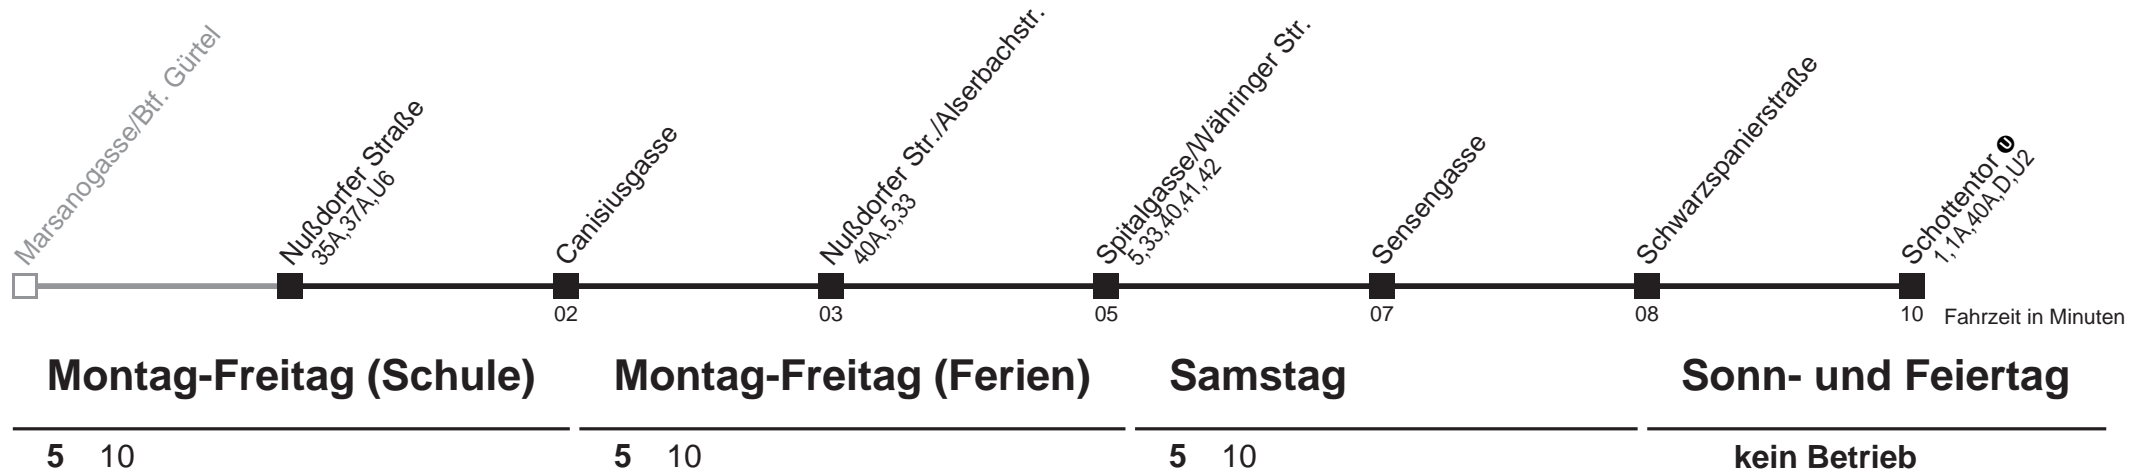

38

Nußdorfer Straße U → Schottentor U

Ihr Kurzstreckenfahrtschein gilt bis
Spitalgasse/Währinger Str.

Vom 31.12. auf 1.1. durchgehender Linienbetrieb
Am 24.12. ab ca. 18.00 Uhr Intervall alle 15 Minuten