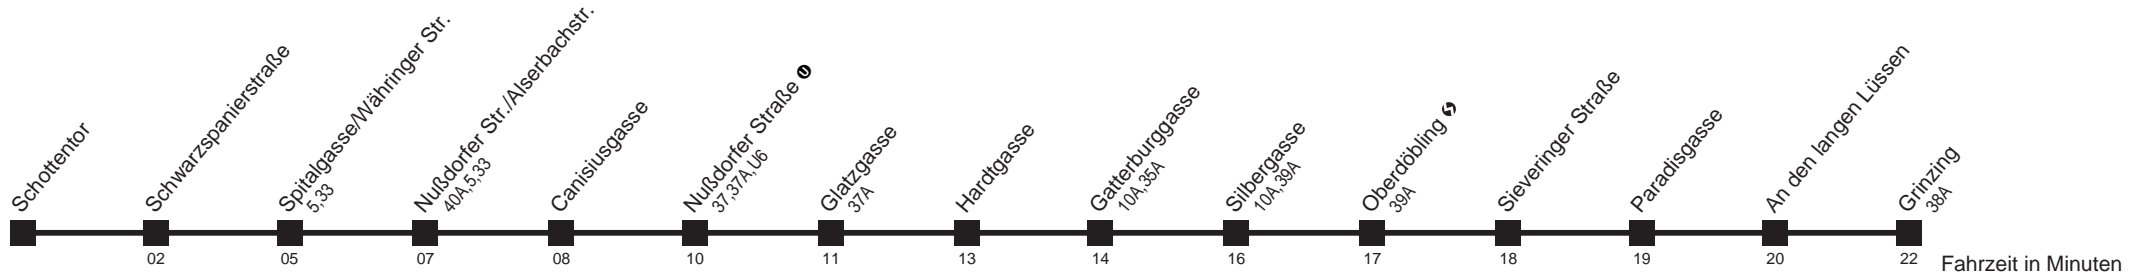

# Schottentor → Grinzing

Ihr Kurzstreckenfahrtschein gilt bis  
**Spitalgasse/Währinger Str.**