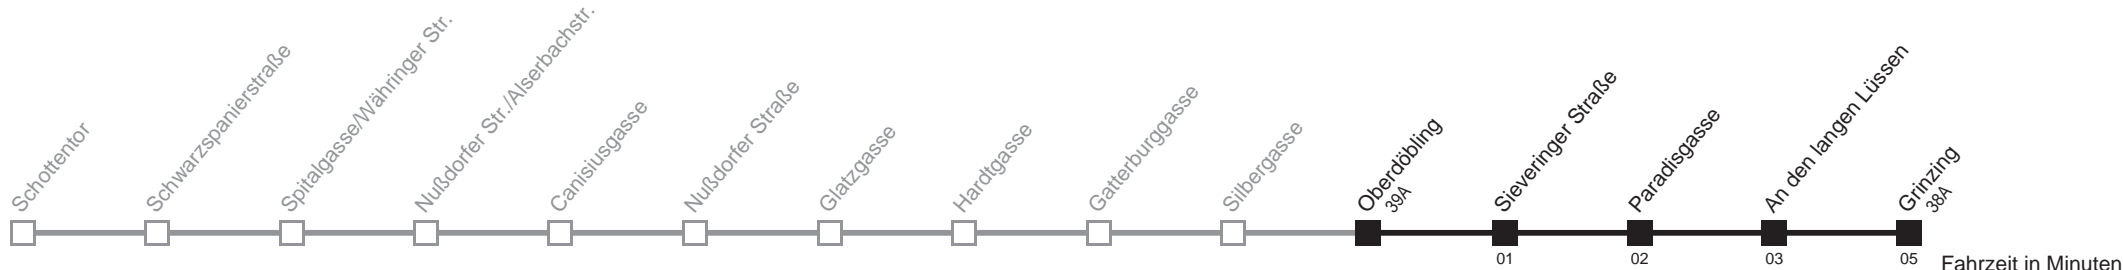

38

Oberdöbling ↻ → Grinzing

Ihr Kurzstreckenfahrtschein gilt bis
Sieveringer Straße

Montag-Freitag (Schule)

Montag-Freitag (Ferien)

Samstag

Sonn- und Feiertag

5	03 09 20 27 33 39 48 57
6	02 08 18 26 30 33 41 48 56
7	00 03 11 18 24 30 36 42 48 54
8	00 06 12 18 24 30 36 42 48 54
9	00 06 12 18 26 33 41 48 56
10	03 11 18 26 33 41 48 56
11	03 11 18 26 33 41 48 56
12	03 11 18 26 33 41 48 56
13	03 11 18 26 33 41 48 56
14	03 11 18 26 33 41 48 56
15	03 11 18 26 33 41 48 56
16	03 11 18 26 33 41 48 56
17	03 11 18 26 33 41 48 56
18	03 11 18 26 33 41 48 56
19	03 11 18 26 32 40 47 55
20	02 10 17 27 37 47 57
21	07 17 27 37 47 57
22	07 17 27 40 55
23	10 25 40 55
0	10 29 42 57

5	03 09 20 27 39 48 57
6	08 18 28 33 38 48 58
7	08 18 23 28 38 48 56
8	03 11 18 26 33 41 48 56
9	03 11 18 28 38 48 58
10	08 18 28 38 48 58
11	08 18 28 38 48 58
12	08 18 28 38 48 58
13	08 18 28 38 48 58
14	08 18 28 38 48 58
15	08 18 23 28 38 48 56
16	03 11 18 26 33 41 48 56
17	03 11 18 26 33 41 48 56
18	03 11 18 26 33 41 48 58
19	08 18 28 37 47 57
20	07 17 27 37 47 57
21	07 17 27 37 47 57
22	07 17 27 40 55
23	10 25 40 55
0	10 29 42 57

5	04 10 21 31 39 48 57
6	07 17 27 37 47 57
7	07 17 27 37 47 57
8	07 17 27 37 47 57
9	07 17 27 37 47 57
10	07 17 27 37 47 57
11	07 17 27 37 47 57
12	07 17 27 37 47 57
13	07 17 27 37 47 57
14	07 17 27 37 47 57
15	07 17 27 37 47 57
16	07 17 27 37 47 57
17	07 17 27 37 47 57
18	07 17 27 37 47 57
19	07 17 27 37 47 57
20	07 17 27 37 47 57
21	07 17 27 37 47 57
22	07 17 27 40 55
23	10 25 40 55
0	10 29 42 57

5	04 10 34 48
6	07 17 25 40 55
7	10 25 40 48 55
8	07 17 27 37 47 57
9	07 17 27 37 47 57
10	07 17 27 37 47 57
11	07 17 27 37 47 57
12	07 17 27 37 47 57
13	07 17 27 37 47 57
14	07 17 27 37 47 57
15	07 17 27 37 47 57
16	07 17 27 37 47 57
17	07 17 27 37 47 57
18	07 17 27 37 47 57
19	07 17 27 37 47 57
20	07 17 27 37 47 57
21	07 17 27 37 47 57
22	07 17 27 40 55
23	10 25 40 55
0	10 29 42 57

Vom 31.12. auf 1.1. durchgehender Linienbetrieb
Am 24.12. ab ca. 18.00 Uhr Intervall alle 15 Minuten

Server: sw145002; Datum: 03.02.2012 07:43:25; Linie: 22038_ (H)

Auskunft

Wiener Linien: 7909-100
Änderungen vorbehalten