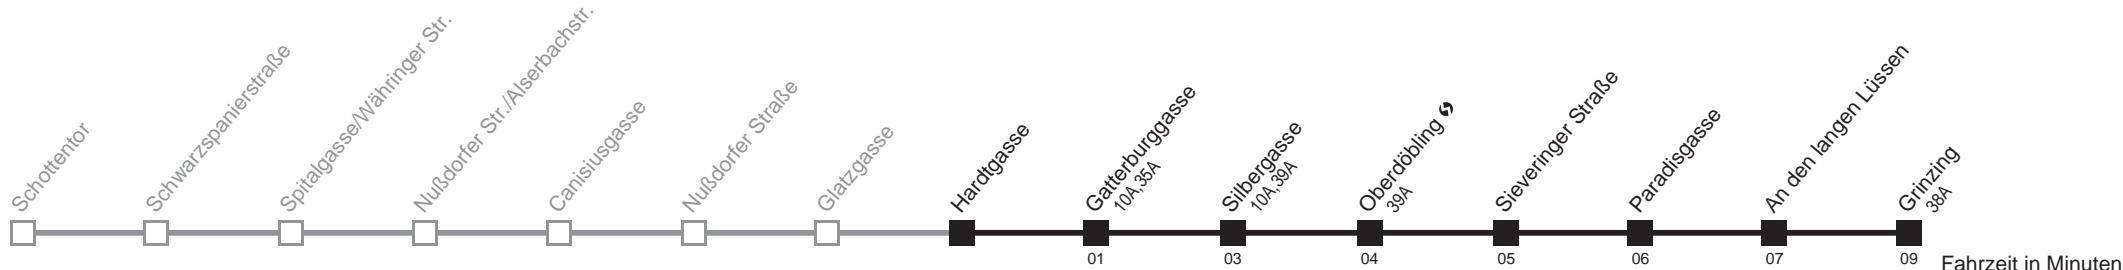

38

Hardtgasse → Grinzing

Ihr Kurzstreckenfahrtschein gilt bis
Gatterburggasse

Fahrzeit in Minuten

Montag-Freitag (Schule)

Montag-Freitag (Ferien)

Samstag

Sonn- und Feiertag

4	59
5	05 15 22 28 35 44 53 57
6	03 13 21 25 28 36 43 51 55 58
7	06 13 19 25 31 37 43 49 55
8	01 07 13 19 25 31 37 43 49 55
9	01 07 13 21 28 36 43 51 58
10	06 13 21 28 36 43 51 58
11	06 13 21 28 36 43 51 58
12	06 13 21 28 36 43 51 58
13	06 13 21 28 36 43 51 58
14	06 13 21 28 36 43 51 58
15	06 13 21 28 36 43 51 58
16	06 13 21 28 36 43 51 58
17	06 13 21 28 36 43 51 58
18	06 13 21 28 36 43 51 58
19	06 13 21 28 36 43 51 58
20	06 13 23 33 43 53
21	03 13 23 33 43 53
22	03 13 23 36 51
23	06 21 36 51
0	06 25 38 53

4	59
5	05 15 22 35 44 53
6	03 13 23 28 33 43 53
7	03 13 18 23 33 43 51 58
8	06 13 21 28 36 43 51 58
9	06 13 23 33 43 53
10	03 13 23 33 43 53
11	03 13 23 33 43 53
12	03 13 23 33 43 53
13	03 13 23 33 43 53
14	03 13 23 33 43 53
15	03 13 18 23 33 43 51 58
16	06 13 21 28 36 43 51 58
17	06 13 21 28 36 43 51 58
18	06 13 21 28 36 43 53
19	03 13 23 33 43 53
20	03 13 23 33 43 53
21	03 13 23 33 43 53
22	03 13 23 36 51
23	06 21 36 51
0	06 25 38 53

4	59
5	06 16 26 35 44 53
6	03 13 23 33 43 53
7	03 13 23 33 43 53
8	03 13 23 33 43 53
9	03 13 23 33 43 53
10	03 13 23 33 43 53
11	03 13 23 33 43 53
12	03 13 23 33 43 53
13	03 13 23 33 43 53
14	03 13 23 33 43 53
15	03 13 23 33 43 53
16	03 13 23 33 43 53
17	03 13 23 33 43 53
18	03 13 23 33 43 53
19	03 13 23 33 43 53
20	03 13 23 33 43 53
21	03 13 23 33 43 53
22	03 13 23 36 51
23	06 21 36 51
0	06 25 38 53

4	59
5	06 30 44
6	03 13 21 36 51
7	06 21 36 44 51
8	03 13 23 33 43 53
9	03 13 23 33 43 53
10	03 13 23 33 43 53
11	03 13 23 33 43 53
12	03 13 23 33 43 53
13	03 13 23 33 43 53
14	03 13 23 33 43 53
15	03 13 23 33 43 53
16	03 13 23 33 43 53
17	03 13 23 33 43 53
18	03 13 23 33 43 53
19	03 13 23 33 43 53
20	03 13 23 33 43 53
21	03 13 23 33 43 53
22	03 13 23 36 51
23	06 21 36 51
0	06 25 38 53

Vom 31.12. auf 1.1. durchgehender Linienbetrieb
Am 24.12. ab ca. 18.00 Uhr Intervall alle 15 Minuten

Server: sw145002; Datum: 03.02.2012 07:43:14; Linie: 22038_ (H)

Auskunft

Wiener Linien: 7909-100
Änderungen vorbehalten