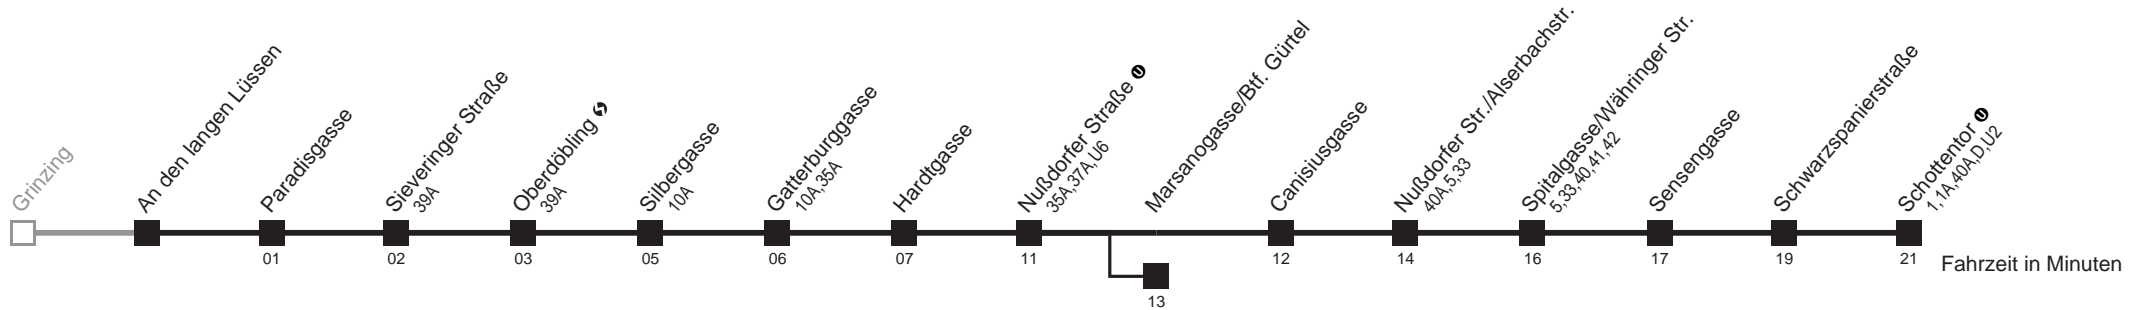

38

An den langen Lüssen → Schottentor

Ihr Kurzstreckenfahrtschein gilt bis
Sieveringer Straße

Fahrzeit in Minuten

Montag-Freitag (Schule)

Montag-Freitag (Ferien)

Samstag

Sonn- und Feiertag

5	09 18 29 39 47 53
6	01 08 16 23 31 38 43 49 55
7	01 07 13 19 25 31 37 43 49 55
8	01 07 13 19 25 31 37 45 46 52
9	00 07 15 16 22 30 37 45 52
10	00 07 15 22 30 37 45 52
11	00 07 15 22 30 37 45 52
12	00 07 15 22 30 37 45 52
13	00 07 15 22 30 37 45 52
14	00 07 15 22 30 37 45 52
15	00 07 15 22 30 37 45 52
16	00 07 15 22 30 37 45 52
17	00 07 15 22 30 37 45 52
18	00 07 15 22 30 37 46 53
19	01 08 16 24 33 40 45 50
20	00 10 15 20 30 40 50
21	00 10 20 30 40 50
22	03 10 18 33 48
23	03 18 33 49 56
0	06 16 34 47
1	02

5	09 19 29 39 49 58
6	08 18 28 38 47 57
7	07 15 22 30 37 45 52
8	00 07 15 22 30 37 47 57
9	07 12 17 27 37 47 57
10	07 17 27 37 47 57
11	07 17 27 37 47 57
12	07 17 27 37 47 57
13	07 17 27 37 47 57
14	07 17 27 37 47 57
15	07 15 22 30 37 45 52
16	00 07 15 22 30 37 45 52
17	00 07 15 22 30 37 45 52
18	00 07 17 27 37 42 48 58
19	08 18 23 30 40 50
20	00 10 20 30 40 50
21	00 10 20 30 40 50
22	03 10 18 33 48
23	03 18 33 49 56
0	06 16 34 47
1	02

5	09 18 29 39 49 59
6	09 19 29 39 49 59
7	09 19 29 39 49 59
8	09 19 29 39 49 59
9	09 19 29 39 49 59
10	09 19 29 39 49 59
11	09 19 29 39 49 59
12	09 19 29 39 49 59
13	09 19 29 39 49 59
14	09 19 29 39 49 59
15	09 19 29 39 49 59
16	09 19 29 39 49 59
17	09 19 29 39 49 59
18	09 19 29 39 49 59
19	09 19 30 40 50
20	00 10 20 30 40 50
21	00 10 20 30 40 50
22	03 10 18 33 48
23	03 18 33 49 56
0	06 16 34 47
1	02

5	09 29 47
6	02 17 32 47
7	02 17 29 39 49 59
8	09 19 29 39 49 59
9	09 19 29 39 49 59
10	09 19 29 39 49 59
11	09 19 29 39 49 59
12	09 19 29 39 49 59
13	09 19 29 39 49 59
14	09 19 29 39 49 59
15	09 19 29 39 49 59
16	09 19 29 39 49 59
17	09 19 29 39 49 59
18	09 19 29 39 49 59
19	09 19 29 40 50
20	00 10 20 30 40 50
21	00 10 20 30 40 50
22	03 10 18 33 48
23	03 18 33 49 56
0	06 16 34 47
1	02

Vom 31.12. auf 1.1. durchgehender Linienbetrieb
Am 24.12. ab ca. 18.00 Uhr Intervall alle 15 Minuten
□ bis Marsanogasse/Btf. Gürtel
Server: swl45002; Datum: 03.02.2012 07:43:39; Linie: 22038_ (R)

Auskunft
Wiener Linien: 7909-100
Änderungen vorbehalten