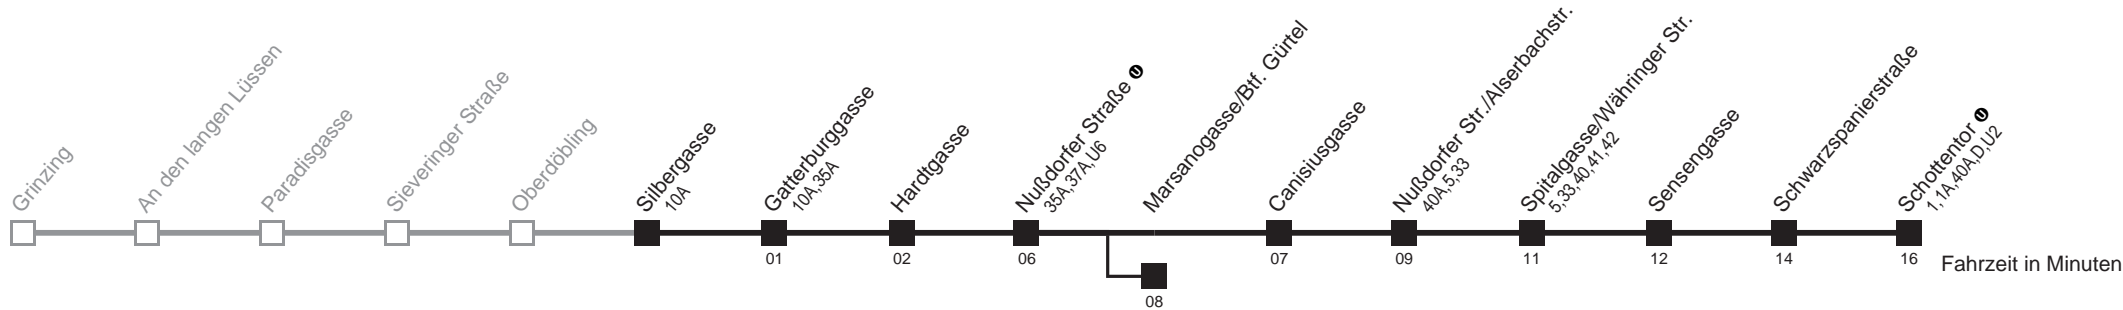

38

Silbergasse → Schottentor U

Ihr Kurzstreckenfahrchein gilt bis **Gatterburggasse**

Montag-Freitag (Schule)

5	14	23	34	44	52	58					
6	06	13	21	28	36	43	48	54			
7	00	06	12	18	24	30	36	42	48	54	
8	00	06	12	18	24	30	36	42	50	51	57
9	05	12	20	27	35	42	50	57			
10	05	12	20	27	35	42	50	57			
11	05	12	20	27	35	42	50	57			
12	05	12	20	27	35	42	50	57			
13	05	12	20	27	35	42	50	57			
14	05	12	20	27	35	42	50	57			
15	05	12	20	27	35	42	50	57			
16	05	12	20	27	35	42	50	57			
17	05	12	20	27	35	42	50	57			
18	05	12	20	27	35	42	51	58			
19	06	13	21	29	37	44	49	54			
20	04	14	19	24	34	44	54				
21	04	14	24	34	44	54					
22	07	14	22	37	52						
23	07	22	37	53							
0	00	10	20	38	51						
1	06										

Montag-Freitag (Ferien)

5	14	24	34	44	54			
6	03	13	23	33	43	52		
7	02	12	20	27	35	42	50	57
8	05	12	20	27	35	42	52	
9	02	12	17	22	32	42	52	
10	02	12	22	32	42	52		
11	02	12	22	32	42	52		
12	02	12	22	32	42	52		
13	02	12	22	32	42	52		
14	02	12	22	32	42	52		
15	02	12	20	27	35	42	50	57
16	05	12	20	27	35	42	50	57
17	05	12	20	27	35	42	50	57
18	05	12	22	32	42	47	53	
19	03	13	23	28	34	44	54	
20	04	14	24	34	44	54		
21	04	14	24	34	44	54		
22	07	14	22	37	52			
23	07	22	37	53				
0	00	10	20	38	51			
1	06							

Samstag

5	14	23	34	44	54	
6	04	14	24	34	44	54
7	04	14	24	34	44	54
8	04	14	24	34	44	54
9	04	14	24	34	44	54
10	04	14	24	34	44	54
11	04	14	24	34	44	54
12	04	14	24	34	44	54
13	04	14	24	34	44	54
14	04	14	24	34	44	54
15	04	14	24	34	44	54
16	04	14	24	34	44	54
17	04	14	24	34	44	54
18	04	14	24	34	44	54
19	04	14	24	34	44	54
20	04	14	24	34	44	54
21	04	14	24	34	44	54
22	07	14	22	37	52	
23	07	22	37	53		
0	00	10	20	38	51	
1	06					

Sonn- und Feiertag

5	14	34	52			
6	07	22	37	52		
7	07	22	34	44	54	
8	04	14	24	34	44	54
9	04	14	24	34	44	54
10	04	14	24	34	44	54
11	04	14	24	34	44	54
12	04	14	24	34	44	54
13	04	14	24	34	44	54
14	04	14	24	34	44	54
15	04	14	24	34	44	54
16	04	14	24	34	44	54
17	04	14	24	34	44	54
18	04	14	24	34	44	54
19	04	14	24	34	44	54
20	04	14	24	34	44	54
21	04	14	24	34	44	54
22	07	14	22	37	52	
23	07	22	37	53		
0	00	10	20	38	51	
1	06					

Vom 31.12. auf 1.1. durchgehender Linienbetrieb
Am 24.12. ab ca. 18.00 Uhr Intervall alle 15 Minuten
□ bis Marsanogasse/Btf. Gürtel
Server: swl45002; Datum: 03.02.2012 07:43:53; Linie: 22038_ (R)

Auskunft
Wiener Linien: 7909-100
Änderungen vorbehalten