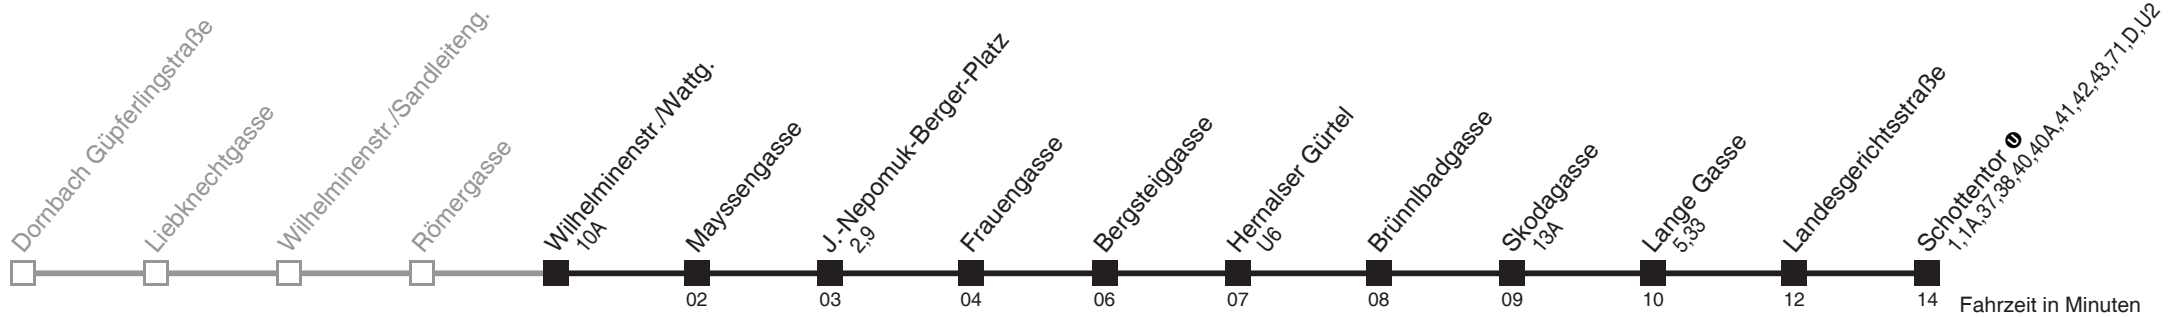

Am 24.12. ab ca. 18.00 Uhr Intervall alle 15 Minuten

Holen Sie sich die
aktuellen Abfahrtszeiten
auf Ihr Handy

m.qando.at/qr/01136

44

Wilhelminenstr./Wattg. → Schottentor

Ihr Kurzstreckenfahrtschein gilt bis
J.-Nepomuk-Berger-Platz