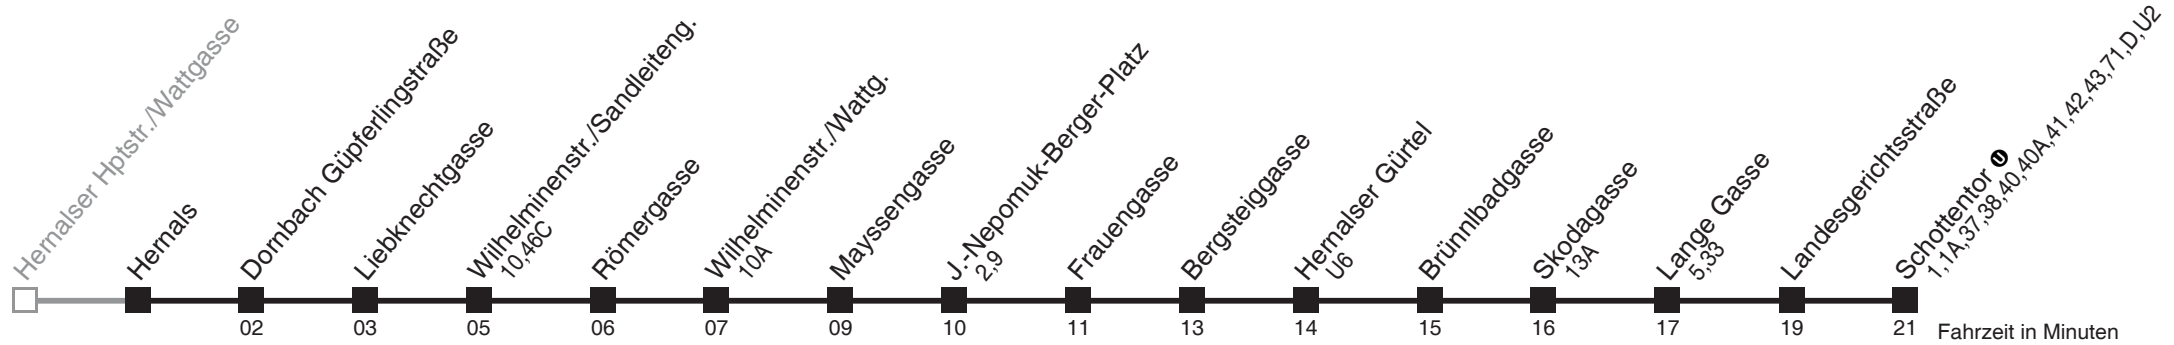

44

Hernals ↻ → Schottentor ①

Ihr Kurzstreckenfahrtschein gilt bis
Wilhelminenstr./Sandleiteng.

Fahrzeit in Minuten

Montag-Freitag (Schule)

5	13
6	01 24 43
7	06 21
8	
9	
10	
11	
12	
13	
14	27 45
15	

Montag-Freitag (Ferien)

5	13
6	01 31 57
7	
8	
9	
10	
11	
12	
13	
14	
15	13

Samstag

5	14
6	
7	
8	
9	
10	
11	
12	
13	
14	
15	

Sonn- und Feiertag

5	14
6	
7	49
8	19
9	
10	
11	
12	
13	
14	
15	

Die Einschubfahrten der Linie 44 um 5.15 Uhr und 6.03 Uhr, von Montag bis Freitag, halten in der Station der Linie 43
Am 24.12. ab ca. 18.00 Uhr Intervall alle 15 Minuten

Holen Sie sich die
aktuellen Abfahrtszeiten
auf Ihr Handy
m.qando.at/qr/00505