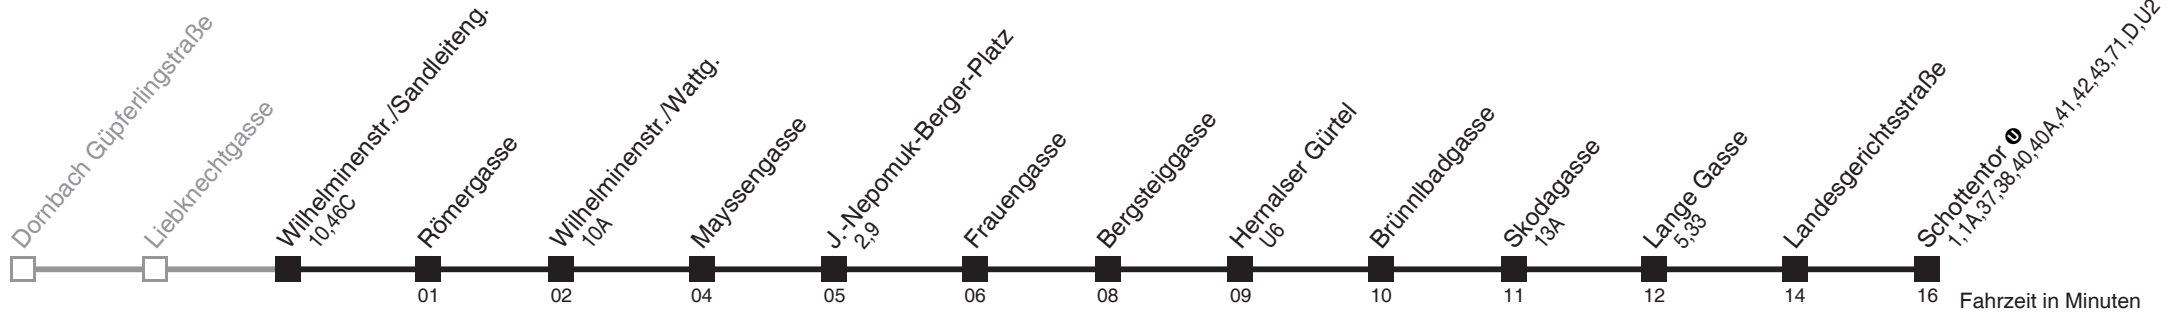

Am 24.12. ab ca. 18.00 Uhr Intervall alle 15 Minuten

Holen Sie sich die
aktuellen Abfahrtszeiten
auf Ihr Handy
m.qando.at/qr/00784

44

Wilhelminenstr./Sandleiteng. → Schottentor U

Ihr Kurzstreckenfahrtschein gilt bis
J.-Nepomuk-Berger-Platz