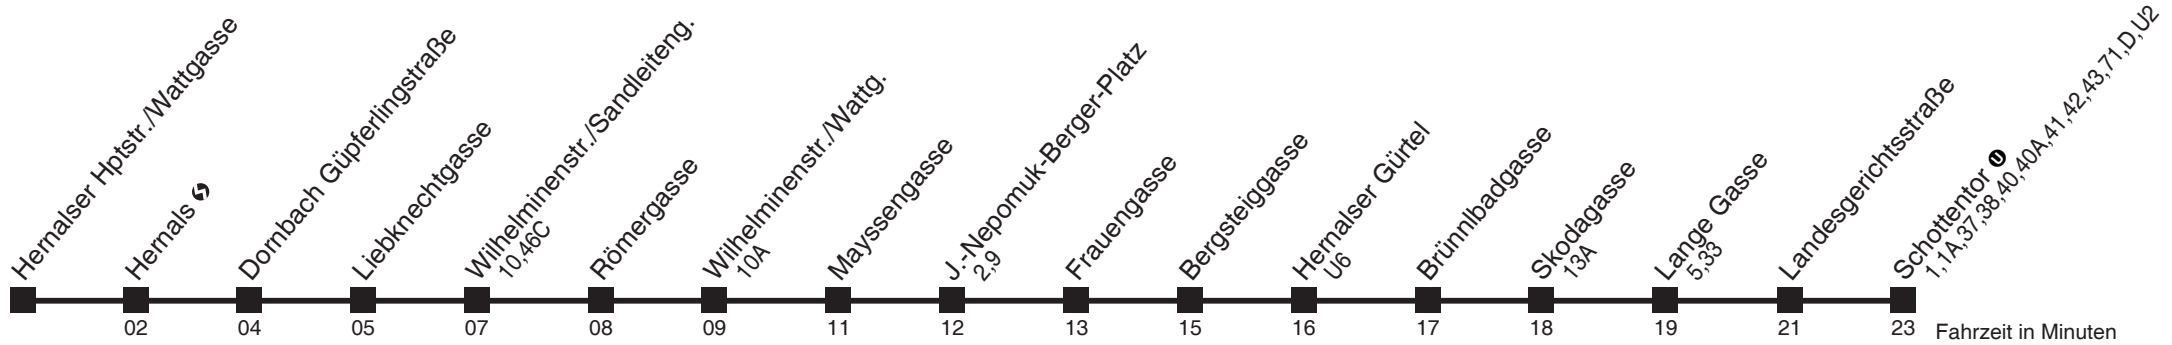

44

Hernalser Hptstr./Wattgasse → Schottentor U

Ihr Kurzstreckenfahrtschein gilt bis
Wilhelminenstr./Sandleiteng.

Fahrzeit in Minuten

Montag-Freitag (Schule)

5	11 59
6	22 41
7	04 19
8	
9	
10	
11	
12	
13	
14	25 43
15	

Montag-Freitag (Ferien)

5	11 59
6	29 55
7	
8	
9	
10	
11	
12	
13	
14	
15	11

Samstag

5	12
6	
7	
8	
9	
10	
11	
12	
13	
14	
15	

Sonn- und Feiertag

5	12
6	
7	47
8	17
9	
10	
11	
12	
13	
14	
15	

Die Einschubfahrten der Linie 44 um 5.15 Uhr und 6.03 Uhr, von Montag bis Freitag, halten in der Station der Linie 43
Am 24.12. ab ca. 18.00 Uhr Intervall alle 15 Minuten

Holen Sie sich die
aktuellen Abfahrtszeiten
auf Ihr Handy
m.qando.at/qr/00508