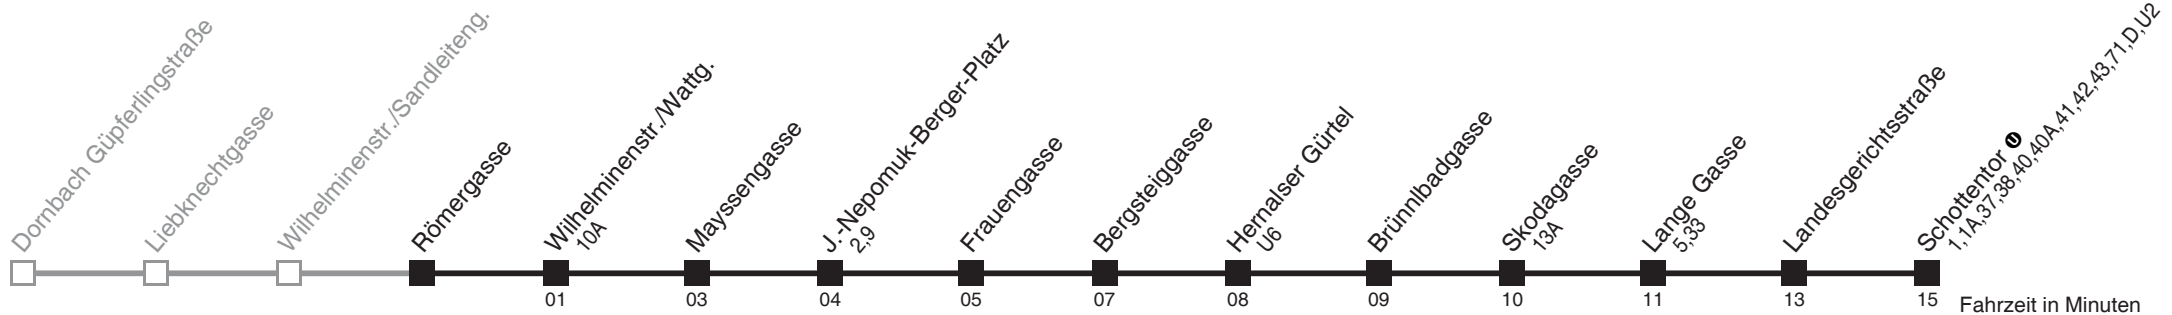

Am 24.12. ab ca. 18.00 Uhr Intervall alle 15 Minuten

Holen Sie sich die aktuellen Abfahrtszeiten auf Ihr Handy
m.qando.at/qr/01121

Römergasse → Schottentor U

Ihr Kurzstreckenfahrtschein gilt bis
J.-Nepomuk-Berger-Platz