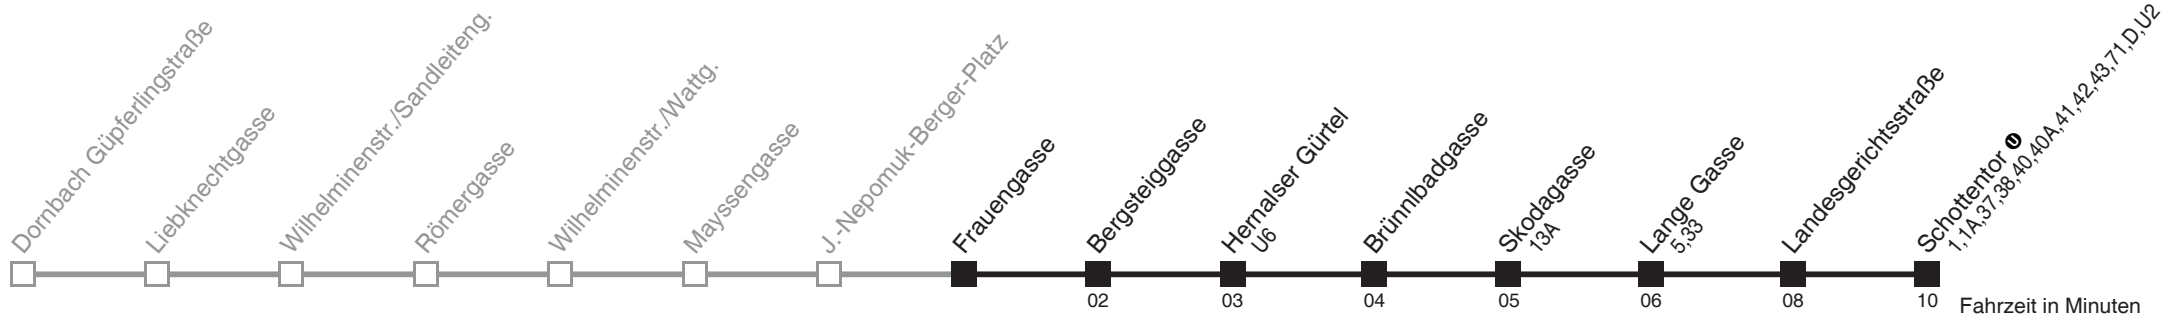

Am 24.12. ab ca. 18.00 Uhr Intervall alle 15 Minuten

Holen Sie sich die
aktuellen Abfahrtszeiten
auf Ihr Handy
m.qando.at/qr/00602

Frauengasse → Schottentor

Ihr Kurzstreckenfahrtschein gilt bis
Hernalser Gürtel