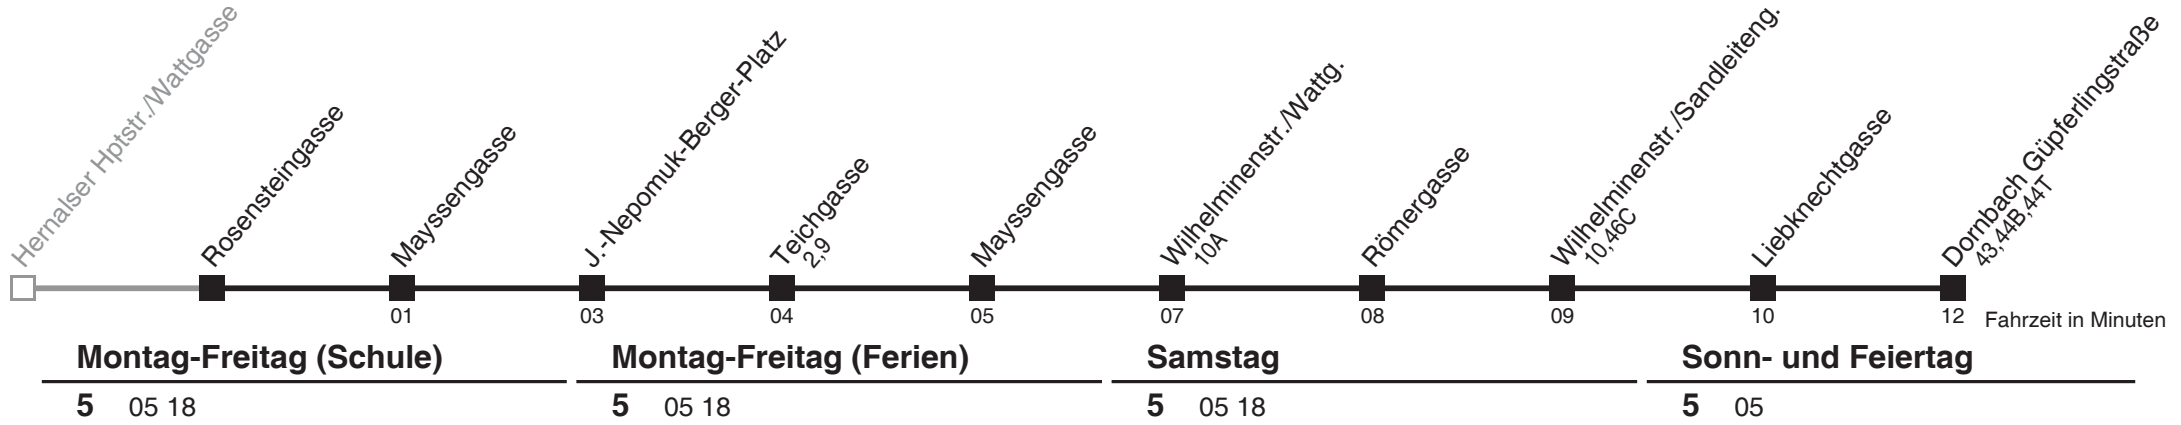

Am 24.12. ab ca. 18.00 Uhr Intervall alle 15 Minuten

Holen Sie sich die
aktuellen Abfahrtszeiten
auf Ihr Handy
m.qando.at/qr/00508

44

Rosensteingasse → Dornbach Güpferlingstraße

Ihr Kurzstreckenfahrtschein gilt bis
Teichgasse