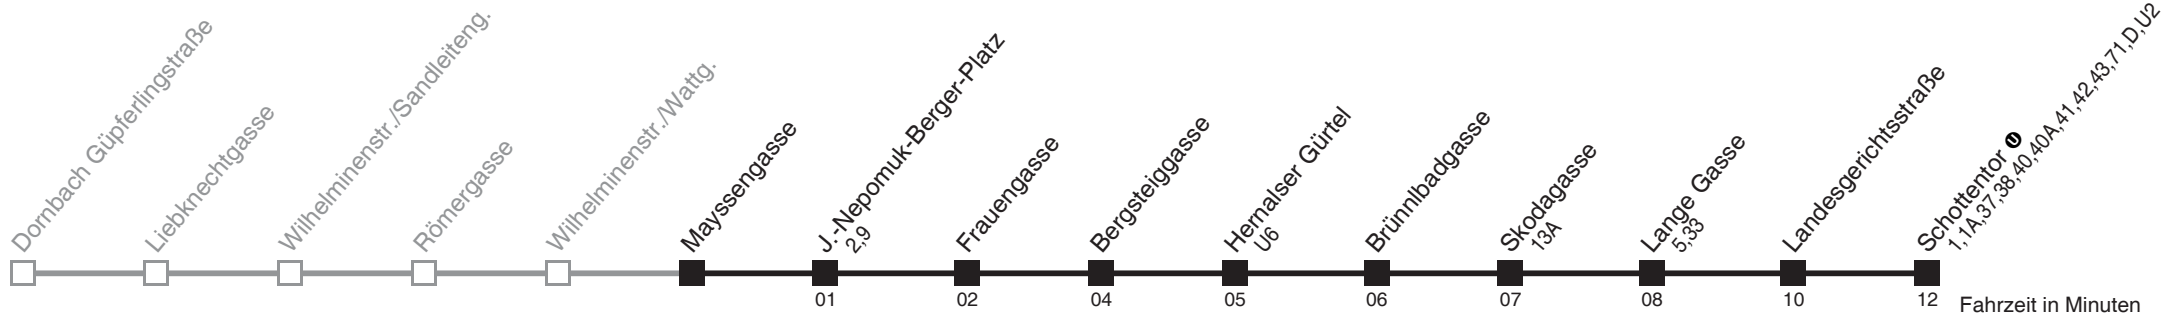

Mayssengasse → Schottentor

Ihr Kurzstreckenfahrtschein gilt bis
J.-Nepomuk-Berger-Platz

Montag-Freitag (Schule)

5	22 35 45 55
6	04 11 19 26 34 41 - - - -
7	- - - Intervall 5' - 6' - - -
8	- - - - - - - - - - -
9	- - - - 12 20 27 35 42 50 57
10	05 12 20 27 35 42 50 57
11	05 12 20 27 35 42 50 57
12	05 12 20 27 35 42 50 57
13	05 12 20 27 35 42 50 57
14	05 12 18 24 30 36 42 48 54
15	00 06 12 17 23 29 34 41 - - -
16	- - - Intervall 6' - - - -
17	- - - - - - - - - - -
18	- - - - - - - - 41 49 56
19	04 11 20 27 38 48 58
20	08 18 28 38 48 58
21	08 18 28 38 48
22	03 18 33 48
23	03 18 33 56

Montag-Freitag (Ferien)

5	22 35 45 55
6	04 11 19 26 34 41 47 54
7	01 07 14 21 27 34 41 47 54
8	01 07 14 22 28 35 42 50 57
9	05 12 20 27 35 42 50 57
10	05 12 20 27 35 42 50 57
11	05 12 20 27 35 42 50 57
12	05 12 20 27 35 42 50 57
13	05 12 20 27 35 42 50 57
14	05 12 20 27 35 42 48 55
15	02 08 15 22 27 34 41 47 54
16	01 07 14 21 27 34 41 47 54
17	01 07 14 21 27 34 41 47 54
18	01 07 14 21 27 34 41 49 56
19	04 11 20 27 38 48 58
20	08 18 28 38 48 58
21	08 18 28 38 48
22	03 18 33 48
23	03 18 33 56

Samstag

5	23 35 48 58
6	08 18 28 38 48 58
7	08 18 28 38 48 57
8	06 16 26 36 46 56
9	06 16 26 36 46 56
10	06 16 26 36 46 56
11	06 16 26 36 46 56
12	06 16 26 36 46 56
13	06 16 26 36 46 57
14	08 18 28 38 48 58
15	08 18 28 38 48 58
16	08 18 28 38 48 58
17	08 18 28 38 48 58
18	08 18 28 38 48 58
19	08 18 28 38 48 58
20	08 18 33 48
21	03 18 33 48
22	03 18 33 48
23	03 18 33 56

Sonn- und Feiertag

5	23 43
6	03 18 33 48
7	03 18 33 48 58
8	08 18 28 38 48 58
9	08 18 28 38 48 58
10	08 18 28 38 48 58
11	08 18 28 38 48 58
12	08 18 28 38 48 58
13	08 18 28 38 48 58
14	08 18 28 38 48 58
15	08 18 28 38 48 58
16	08 18 28 38 48 58
17	08 18 28 38 48 58
18	08 18 28 38 48 58
19	08 18 28 38 48 58
20	08 18 33 48
21	03 18 33 48
22	03 18 33 48
23	03 18 33 56

Am 24.12. ab ca. 18.00 Uhr Intervall alle 15 Minuten

Holen Sie sich die aktuellen Abfahrtszeiten auf Ihr Handy
m.qando.at/qr/00861