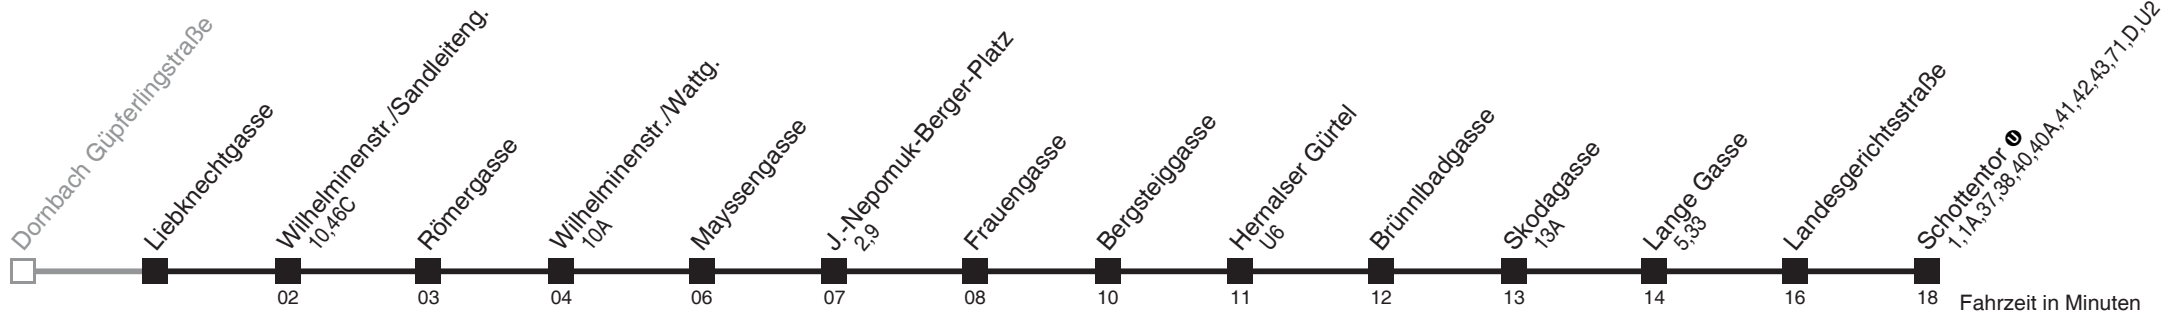

Liebkechtgasse → Schottentor U

Ihr Kurzstreckenfahrtschein gilt bis
Wilhelminenstr./Sandleiteng.

Montag-Freitag (Schule)

5	16 29 39 49 58
6	05 13 20 28 35 41 47 53 59
7	05 - - Intervall 5' - 6' - - -
8	- - - - - - - - - 54
9	00 06 14 21 29 36 44 51 59
10	06 14 21 29 36 44 51 59
11	06 14 21 29 36 44 51 59
12	06 14 21 29 36 44 51 59
13	06 14 21 29 36 44 51 59
14	06 12 18 24 30 36 42 48 54
15	00 06 11 17 23 28 35 - - -
16	- - - Intervall 6' - - -
17	- - - - - - - - - -
18	- - - - - - 35 43 50 58
19	05 14 21 32 42 52
20	02 12 22 32 42 52
21	02 12 22 32 42 57
22	12 27 42 57
23	12 27 50

Montag-Freitag (Ferien)

5	16 29 39 49 58
6	05 13 20 28 35 41 48 55
7	01 08 15 21 28 35 41 48 55
8	01 08 16 22 29 36 44 51 59
9	06 14 21 29 36 44 51 59
10	06 14 21 29 36 44 51 59
11	06 14 21 29 36 44 51 59
12	06 14 21 29 36 44 51 59
13	06 14 21 29 36 44 51 59
14	06 14 21 29 36 42 49 56
15	02 09 16 21 28 35 41 48 55
16	01 08 15 21 28 35 41 48 55
17	01 08 15 21 28 35 41 48 55
18	01 08 15 21 28 35 43 50 58
19	05 14 21 32 42 52
20	02 12 22 32 42 52
21	02 12 22 32 42 57
22	12 27 42 57
23	12 27 50

Samstag

5	17 29 42 52
6	02 12 22 32 42 52
7	02 12 22 32 42 52
8	00 10 20 30 40 50
9	00 10 20 30 40 50
10	00 10 20 30 40 50
11	00 10 20 30 40 50
12	00 10 20 30 40 50
13	00 10 20 30 40 51
14	02 12 22 32 42 52
15	02 12 22 32 42 52
16	02 12 22 32 42 52
17	02 12 22 32 42 52
18	02 12 22 32 42 52
19	02 12 22 32 42 52
20	02 12 27 42 57
21	12 27 42 57
22	12 27 42 57
23	12 27 50

Sonn- und Feiertag

5	17 37 57
6	12 27 42 57
7	12 27 42 52
8	02 12 22 32 42 52
9	02 12 22 32 42 52
10	02 12 22 32 42 52
11	02 12 22 32 42 52
12	02 12 22 32 42 52
13	02 12 22 32 42 52
14	02 12 22 32 42 52
15	02 12 22 32 42 52
16	02 12 22 32 42 52
17	02 12 22 32 42 52
18	02 12 22 32 42 52
19	02 12 22 32 42 52
20	02 12 27 42 57
21	12 27 42 57
22	12 27 42 57
23	12 27 50

Am 24.12. ab ca. 18.00 Uhr Intervall alle 15 Minuten

Holen Sie sich die
aktuellen Abfahrtszeiten
auf Ihr Handy
m.qando.at/qr/00784