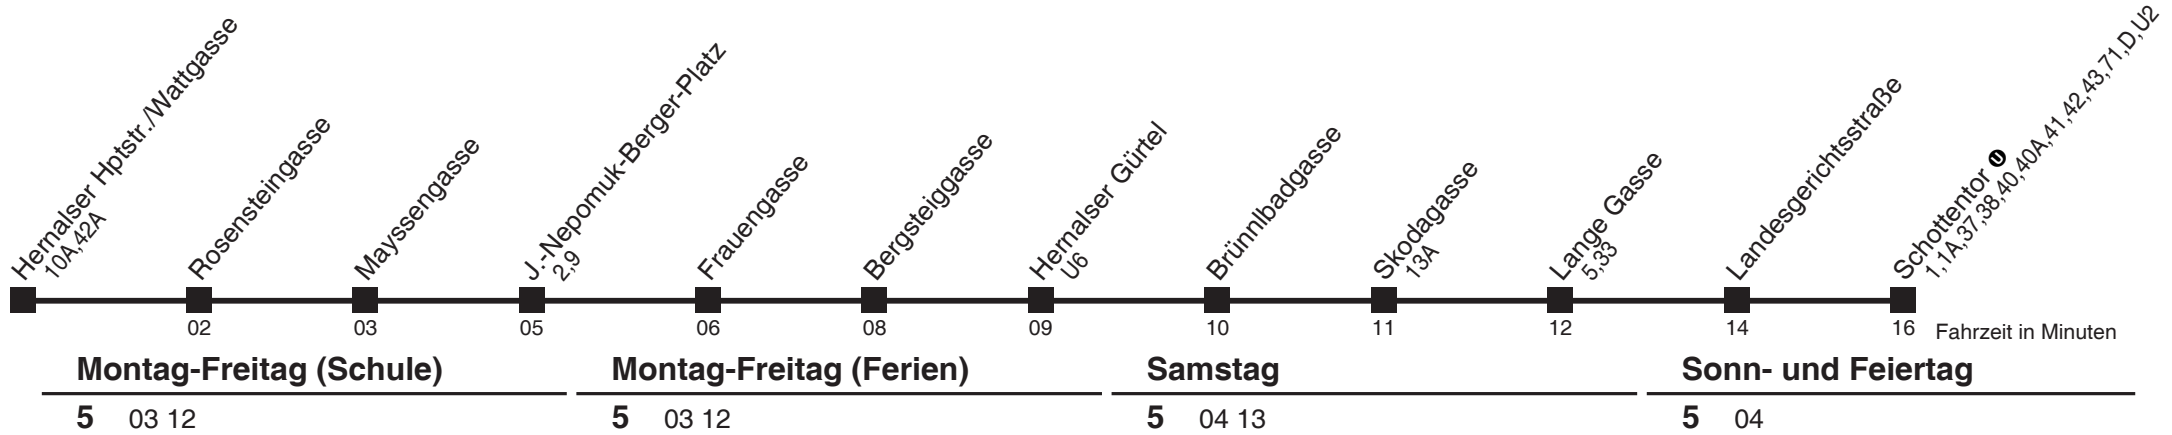

44

Hernalser Hptstr./Wattgasse → Schottentor U

Ihr Kurzstreckenfahrtschein gilt bis
J.-Nepomuk-Berger-Platz

Am 24.12. ab ca. 18.00 Uhr Intervall alle 15 Minuten

Holen Sie sich die aktuellen Abfahrtszeiten auf Ihr Handy
m.qando.at/qr/00508