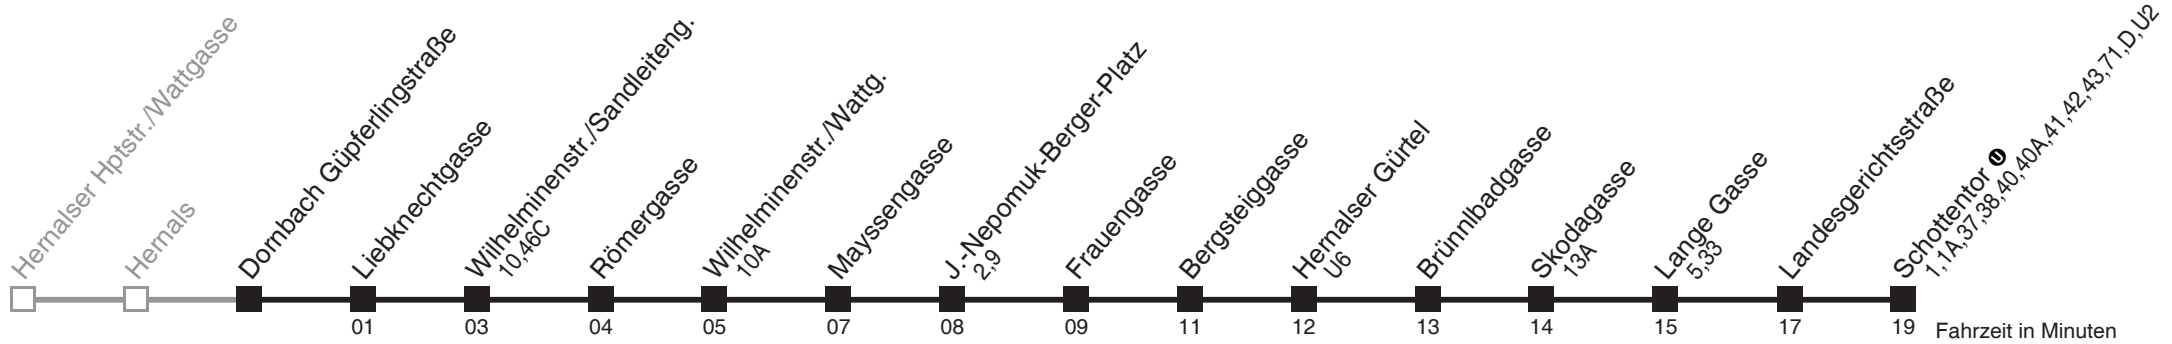

44

Dornbach Güpferlingstraße → Schottentor U

Ihr Kurzstreckenfahrtschein gilt bis
Wilhelminenstr./Sandleiteng.

Montag-Freitag (Schule)		Montag-Freitag (Ferien)		Samstag	Sonn- und Feiertag
5	15	5	15	5	16
6	03 26 45	6	03 33 59	6	
7	08 23	7		7	51
8		8		8	21
9		9		9	
10		10		10	
11		11		11	
12		12		12	
13		13		13	
14	29 47	14		14	
15		15	15	15	

Die Einschubfahrten der Linie 44 um 5.15 Uhr und 6.03 Uhr, von Montag bis Freitag, halten in der Station der Linie 43
Am 24.12. ab ca. 18.00 Uhr Intervall alle 15 Minuten

Holen Sie sich die aktuellen Abfahrtszeiten auf Ihr Handy
m.qando.at/qr/00450