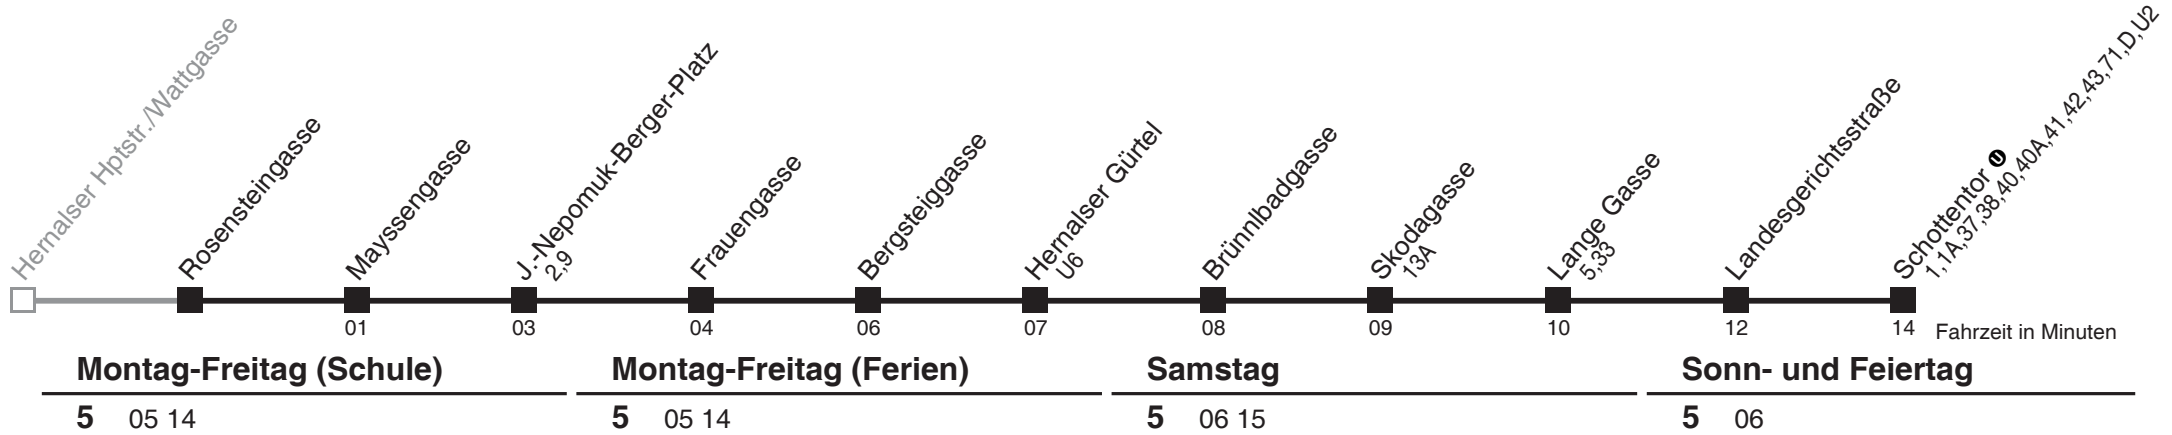

Am 24.12. ab ca. 18.00 Uhr Intervall alle 15 Minuten

Holen Sie sich die aktuellen Abfahrtszeiten auf Ihr Handy
m.qando.at/qr/01490

44

Rosensteingasse → Schottentor U

Ihr Kurzstreckenfahrtschein gilt bis
J.-Nepomuk-Berger-Platz