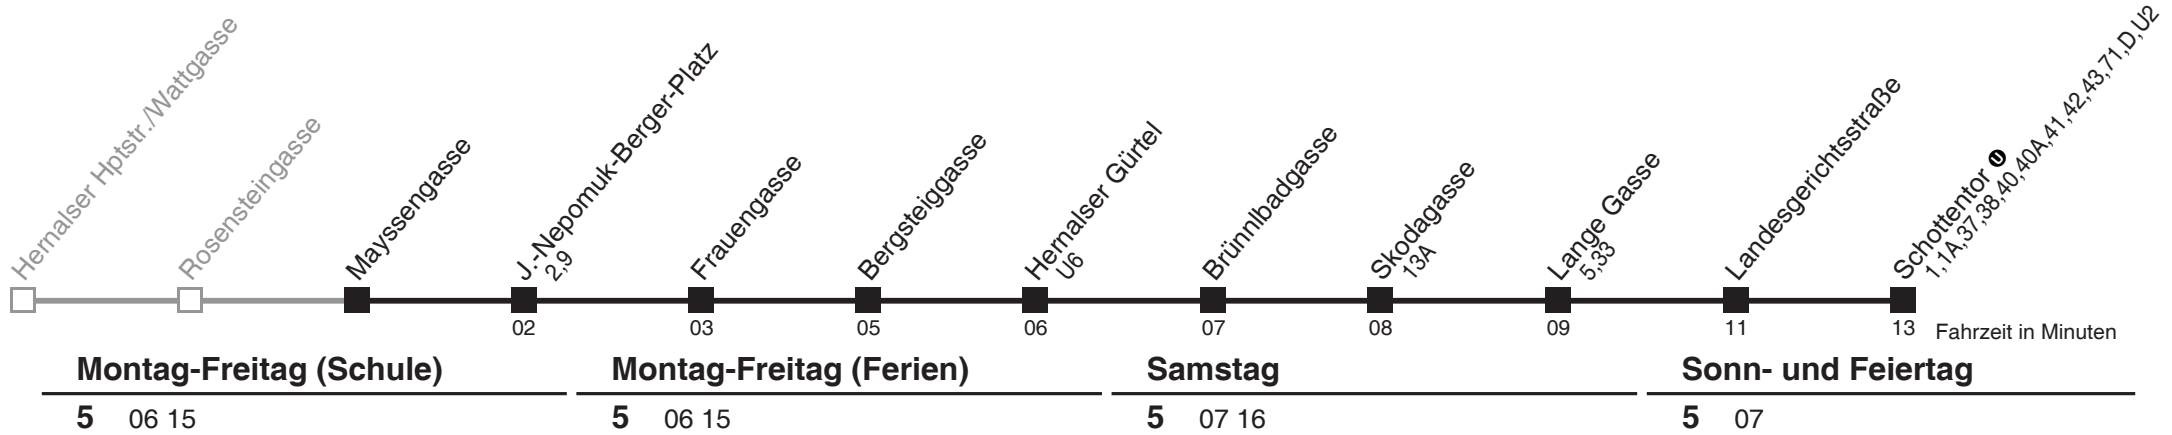

Am 24.12. ab ca. 18.00 Uhr Intervall alle 15 Minuten

Holen Sie sich die
aktuellen Abfahrtszeiten
auf Ihr Handy
m.qando.at/qr/01115

44

Mayssengasse → Schottentor

Ihr Kurzstreckenfahrtschein gilt bis
J.-Nepomuk-Berger-Platz