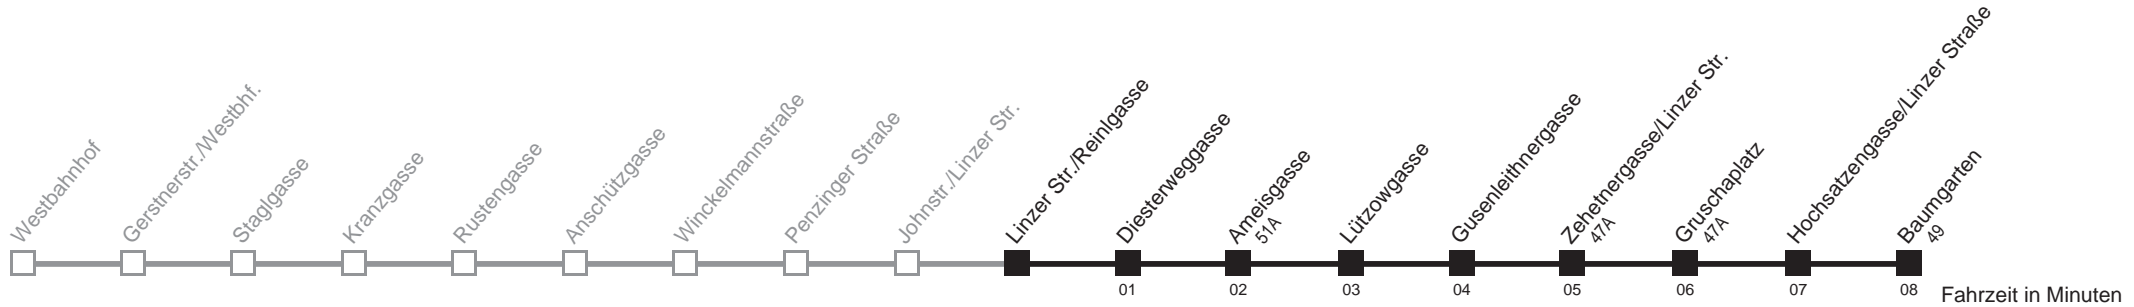

# Linzer Str./Reinlgasse → Baumgarten

Ihr Kurzstreckenfahrtschein gilt bis  
Zehetnergasse/Linzer Str.