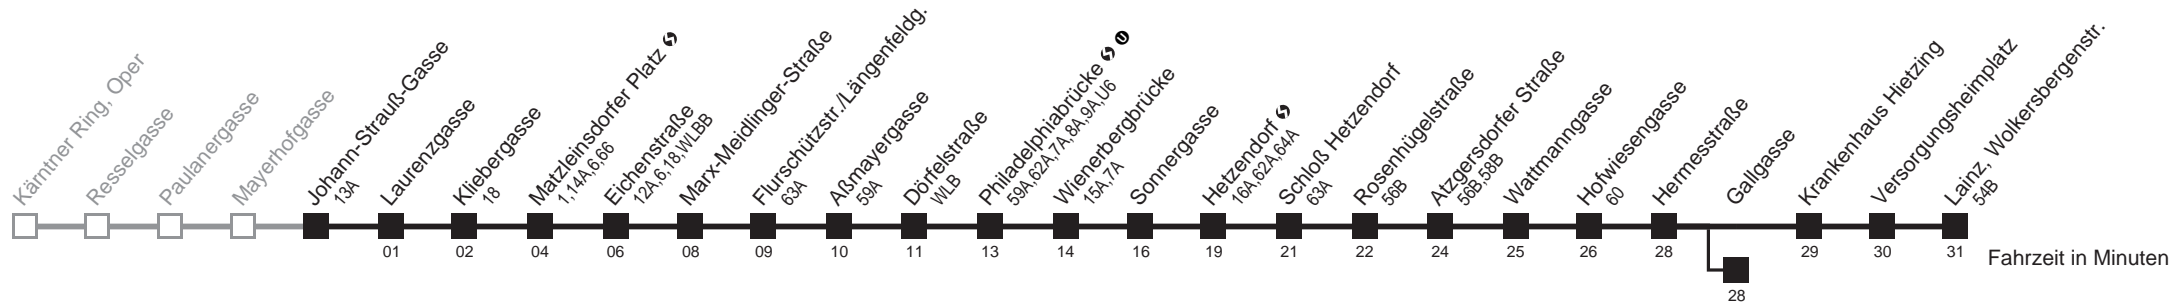

□ bis Gallgasse

62

Johann-Strauß-Gasse → Lainz, Wolkersbergenstr.

Ihr Kurzstreckenfahrtschein gilt bis
Matzleinsdorfer Platz ↔

Fahrzeit in Minuten

Montag bis Freitag

Samstag

Sonn- und Feiertag