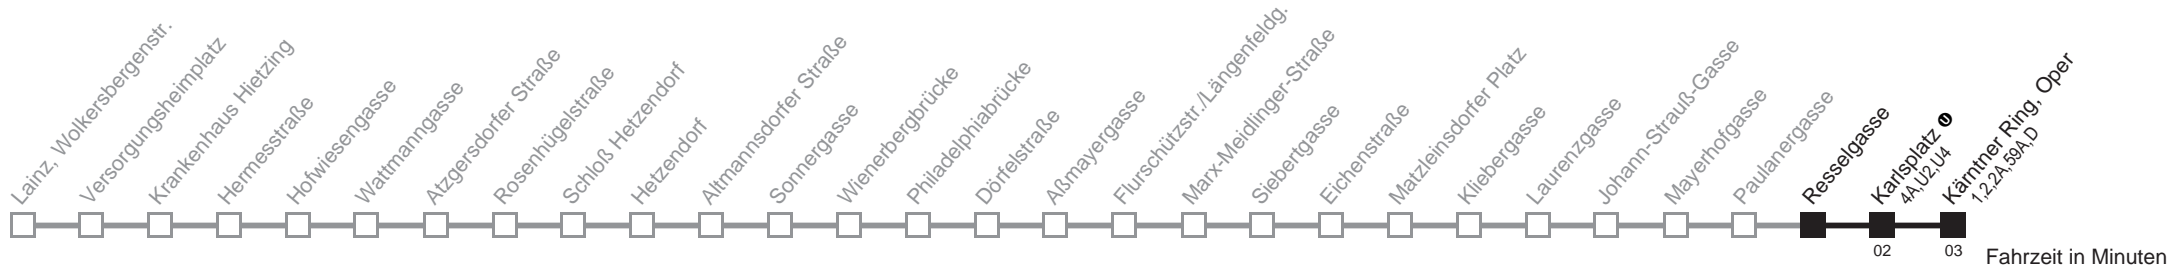

62

Resselgasse → Kärntner Ring, Oper

Ihr Kurzstreckenfahrtschein gilt bis
Kärntner Ring, Oper

Montag bis Freitag

Samstag

Sonn- und Feiertag

5	25	33	40	48	56			
6	03	11	18	26	33	41	48	56
7	03	11	18	26	33	41	48	56
8	03	11	18	26	33	41	48	56
9	03	11	18	26	33	41	48	56
10	03	11	18	26	33	41	48	56
11	03	11	18	26	33	41	48	56
12	03	11	18	26	33	41	48	56
13	03	11	18	26	33	41	48	56
14	03	11	18	26	33	41	48	56
15	03	11	19	26	33	41	48	56
16	03	11	18	26	33	41	48	56
17	03	11	18	26	33	41	48	56
18	03	11	18	26	33	41	48	56
19	03	11	21	32	42	52		
20	02	12	22	32	42	52		
21	02	12	22	32	42	52		
22	02	11	26	41	56			
23	11	26	41	56				
0	11	23						

5	27	40	52			
6	02	12	22	32	42	52
7	02	12	22	32	41	51
8	01	11	21	31	41	51
9	01	11	21	31	41	51
10	01	11	21	31	41	51
11	01	11	21	31	41	51
12	01	11	21	31	41	51
13	01	11	21	31	41	51
14	01	11	21	31	41	51
15	01	11	21	31	41	51
16	02	12	22	32	42	52
17	02	12	22	32	42	52
18	02	12	22	32	42	52
19	02	12	22	32	42	52
20	02	12	22	32	41	56
21	11	26	41	56		
22	11	26	41	56		
23	11	26	41	56		
0	11	23				

5	27	41	56			
6	11	26	41	56		
7	11	26	41	56		
8	11	22	32	42	52	
9	02	12	22	32	42	52
10	02	12	22	32	42	52
11	02	12	22	32	41	51
12	01	11	21	31	41	51
13	01	11	21	31	41	51
14	01	11	21	31	41	51
15	01	11	21	31	41	52
16	02	12	22	32	42	52
17	02	12	22	32	42	52
18	02	12	22	32	42	52
19	02	12	22	32	42	52
20	02	12	22	32	41	56
21	11	26	41	56		
22	11	26	41	56		
23	11	26	41	56		
0	11	23