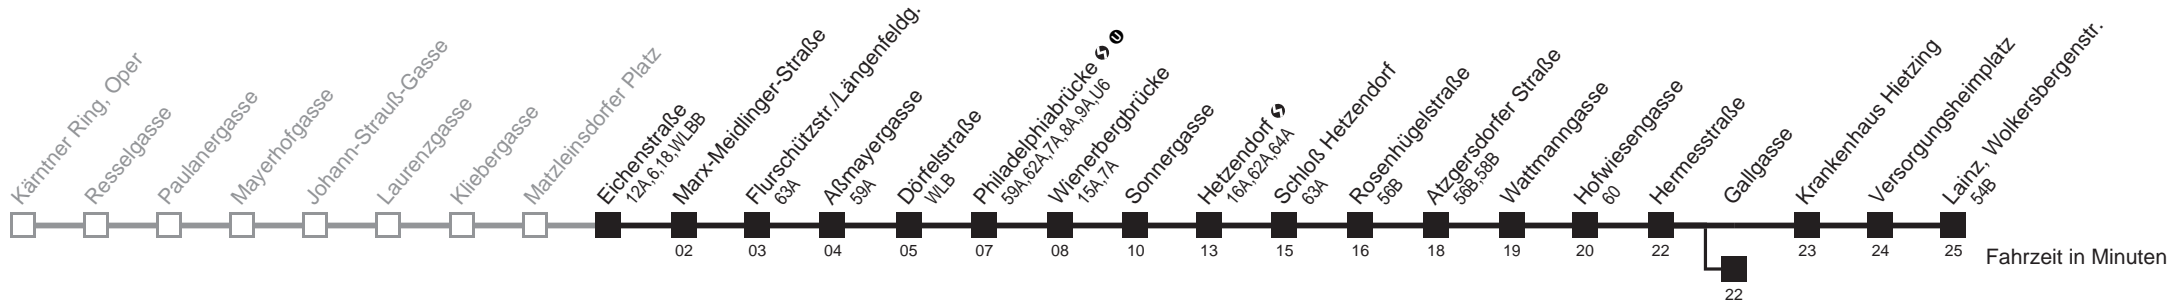

Ihr Kurzstreckenfahrtschein gilt bis
Flurschützstr./Längenfeldg.

Montag bis Freitag

5	43 50 58
6	05 13 20 28 35 43 50 58
7	05 13 20 28 35 43 50 58
8	05 13 20 28 35 43 50 58
9	05 13 20 28 35 43 50 58
10	05 13 20 28 35 43 50 58
11	05 13 20 28 35 43 50 58
12	05 13 20 28 35 43 50 58
13	05 13 20 28 35 43 50 58
14	05 13 20 28 35 43 50 58
15	05 13 20 28 36 43 50 58
16	05 13 20 28 35 43 50 58
17	05 13 20 28 35 43 50 58
18	05 13 20 28 35 43 50 58
19	05 13 20 28 38 48 58
20	08 18 28 38 48 58
21	08 18 28 38 48 58
22	08 18 27 42 57
23	12 27 42 57
0	12 27 43

Samstag

5	44 56
6	08 18 28 38 48 58
7	08 18 28 38 48 57
8	07 17 27 37 47 57
9	07 17 27 37 47 57
10	07 17 27 37 47 57
11	07 17 27 37 47 57
12	07 17 27 37 47 57
13	07 17 27 37 47 57
14	07 17 27 37 47 57
15	07 17 27 37 47 57
16	07 18 28 38 48 58
17	08 18 28 38 48 58
18	08 18 28 38 48 58
19	08 18 28 38 48 58
20	08 18 28 38 48 57
21	12 27 42 57
22	12 27 42 57
23	12 27 42 57
0	12 27 43

Sonn- und Feiertag

5	45 57
6	12 27 42 57
7	12 27 42 57
8	12 27 38 48 58
9	08 18 28 38 48 58
10	08 18 28 38 48 58
11	08 18 28 38 48 57
12	07 17 27 37 47 57
13	07 17 27 37 47 57
14	07 17 27 37 47 57
15	07 17 27 37 47 57
16	08 18 28 38 48 58
17	08 18 28 38 48 58
18	08 18 28 38 48 58
19	08 18 28 38 48 58
20	08 18 28 38 48 57
21	12 27 42 57
22	12 27 42 57
23	12 27 42 57
0	12 27 43

□ bis Gallgasse