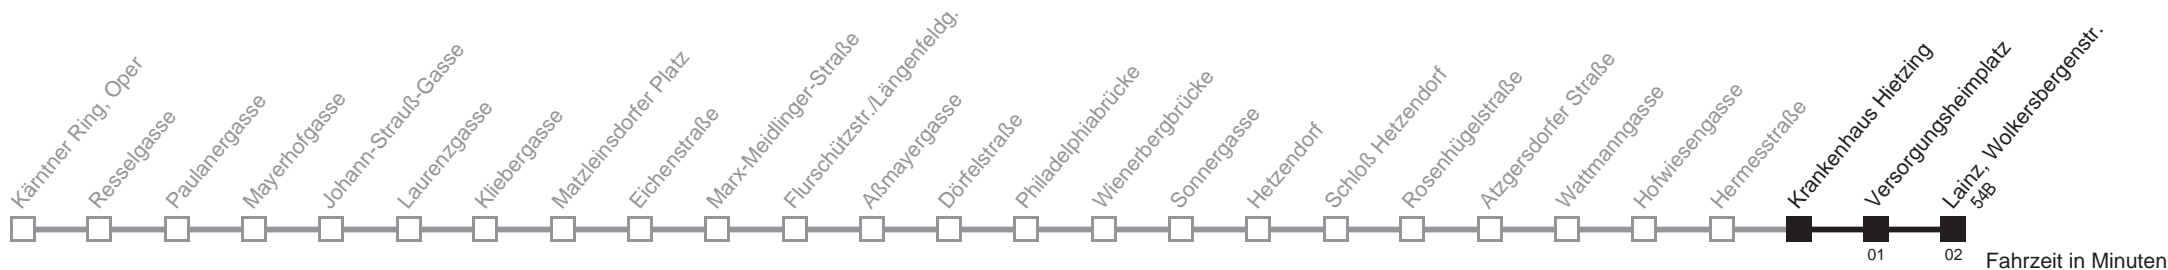

62

Krankenhaus Hietzing → Lainz, Wolkersbergenstr.

Ihr Kurzstreckenfahrtschein gilt bis
Lainz, Wolkersbergenstr.

Montag bis Freitag

Samstag

Sonn- und Feiertag

5	08 16 23 31 36 41 51 56
6	01 10 17 25 32 40 47 55
7	02 10 17 25 32 40 47 55
8	02 10 17 25 32 40 47 55
9	02 10 17 25 32 40 47 55
10	02 10 17 25 32 40 47 55
11	02 10 17 25 32 40 47 55
12	02 10 17 25 32 40 47 55
13	02 10 17 25 32 40 47 55
14	02 10 17 25 32 40 47 55
15	02 10 17 25 32 40 47 55
16	02 10 17 25 32 40 47 55
17	02 10 17 25 32 40 47 55
18	02 10 17 25 32 40 47 55
19	02 10 17 25 32 39 46 51
20	01 11 21 31 41 51
21	01 11 21 31 41 51
22	01 11 21 31 41 50
23	05 20 35 50
0	05 20

5	16 31 39 47 59
6	07 19 25 31 41 51
7	01 11 21 31 41 51
8	01 12 22 32 42 52
9	02 12 22 32 42 52
10	02 12 22 32 42 52
11	02 12 22 32 42 52
12	02 12 22 32 42 52
13	02 12 22 32 42 52
14	02 12 22 32 42 52
15	02 12 22 32 42 52
16	02 12 22 32 43 53
17	03 12 21 31 41 51
18	01 11 21 31 41 51
19	01 11 21 31 41 51
20	01 11 21 31 41 51
21	01 11 20 35 50
22	05 20 35 50
23	05 20 35 50
0	05 20

5	16 31 45 49
6	08 20 35 50
7	05 20 35 43 50
8	05 13 20 35 41 50
9	01 11 21 31 41 51
10	01 11 21 31 41 51
11	01 11 21 31 41 51
12	01 12 22 32 42 52
13	02 12 22 32 42 52
14	02 12 22 32 42 52
15	02 12 22 32 42 52
16	02 12 22 33 43 53
17	03 12 21 31 41 51
18	01 11 21 31 41 51
19	01 11 21 31 41 51
20	01 11 21 31 41 51
21	01 11 20 35 50
22	05 20 35 50
23	05 20 35 50
0	05 20