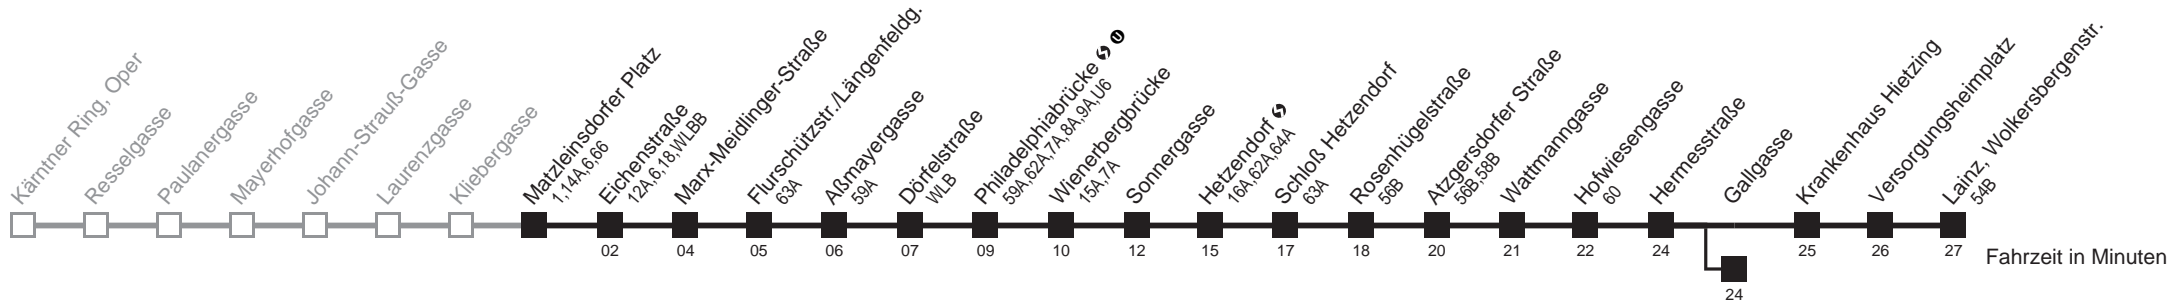

□ bis Gallgasse

62

Matzleinsdorfer Platz ↻ → Lainz, Wolkersbergenstr.

Ihr Kurzstreckenfahrtschein gilt bis
Flurschützstr./Längenfeldg.

Montag bis Freitag

Samstag

Sonn- und Feiertag

5	41 48 56
6	03 11 18 26 33 41 48 56
7	03 11 18 26 33 41 48 56
8	03 11 18 26 33 41 48 56
9	03 11 18 26 33 41 48 56
10	03 11 18 26 33 41 48 56
11	03 11 18 26 33 41 48 56
12	03 11 18 26 33 41 48 56
13	03 11 18 26 33 41 48 56
14	03 11 18 26 33 41 48 56
15	03 11 18 26 34 41 48 56
16	03 11 18 26 33 41 48 56
17	03 11 18 26 33 41 48 56
18	03 11 18 26 33 41 48 56
19	03 11 18 26 36 46 56
20	06 16 26 36 46 56
21	06 16 26 36 46 56
22	06 16 25 40 55
23	10 25 40 55
0	10 25 41