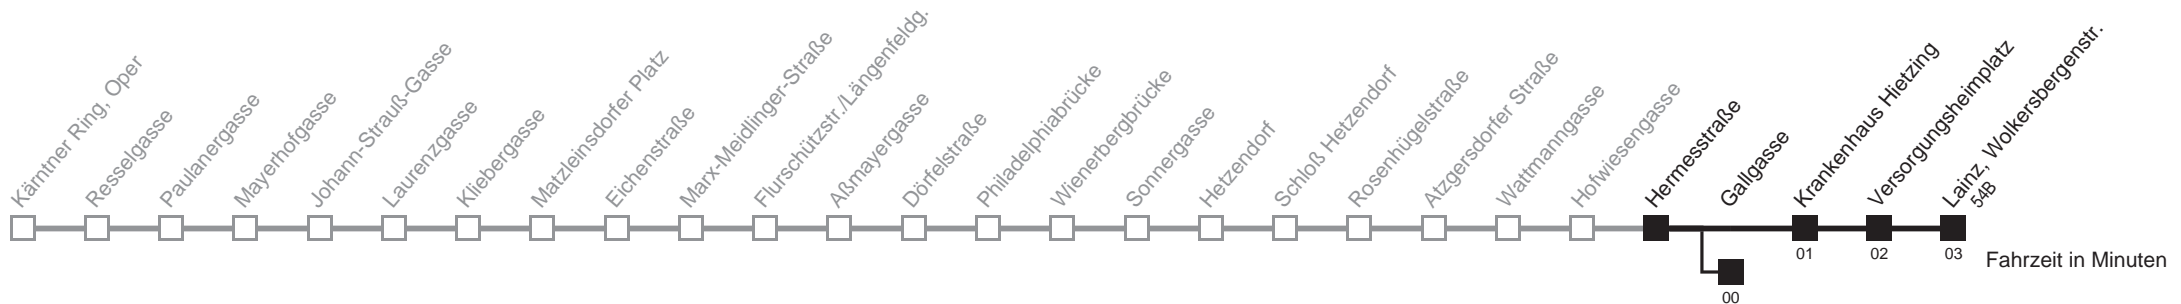

□ bis Gallgasse

62

Hermesstraße → Lainz, Wolkersbergenstr.

Ihr Kurzstreckenfahrtschein gilt bis
Lainz, Wolkersbergenstr.

Montag bis Freitag

Samstag

Sonn- und Feiertag

5	07 15 22 30 35 40 50 55
6	00 09 16 24 31 39 46 54
7	01 09 16 24 31 39 46 54
8	01 09 16 24 31 39 46 54
9	01 09 16 24 31 39 46 54
10	01 09 16 24 31 39 46 54
11	01 09 16 24 31 39 46 54
12	01 09 16 24 31 39 46 54
13	01 09 16 24 31 39 46 54
14	01 09 16 24 31 39 46 54
15	01 09 16 24 31 39 46 54
16	01 09 16 24 31 39 46 54
17	01 09 16 24 31 39 46 54
18	01 09 16 24 31 39 46 54
19	01 09 16 24 31 38 45 50
20	00 10 20 30 40 50
21	00 10 20 30 40 50
22	00 10 20 30 40 49
23	04 19 34 49
0	04 19 34 49
1	05