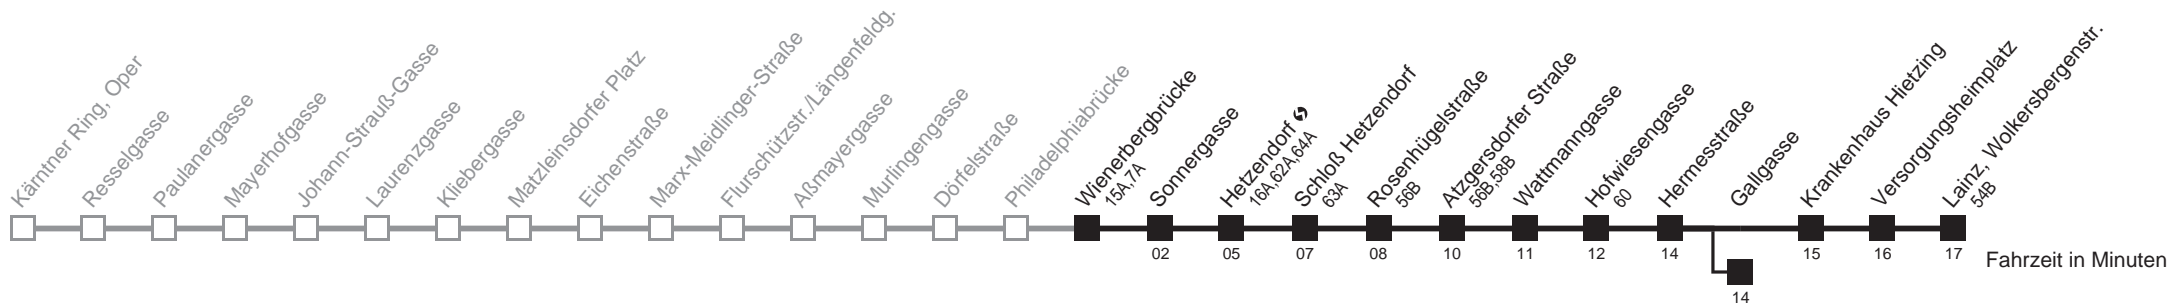

□ bis Wattmanngasse ■ bis Gallgasse

62

Wienerbergbrücke → Lainz, Wolkersbergenstr.

Ihr Kurzstreckenfahrtschein gilt bis **Hetzendorf** ↔

Montag bis Freitag

Samstag

Sonn- und Feiertag

5	15 25 35 45 54
6	01 09 16 24 31 39 46 54
7	01 09 16 24 31 39 46 54
8	01 09 16 24 31 39 46 54
9	01 09 16 24 31 39 46 54
10	01 09 16 24 31 39 46 54
11	01 09 16 24 31 39 46 54
12	01 09 16 24 31 39 46 54
13	01 09 16 24 31 39 46 54
14	01 09 16 24 31 39 46 54
15	01 09 16 24 31 39 47 54
16	01 09 16 24 31 39 46 54
17	01 09 16 24 31 39 46 54
18	01 09 16 24 31 39 46 54
19	01 09 16 24 31 37 46 56
20	06 16 26 36 46 56
21	06 16 26 36 46 56
22	06 16 26 35 50
23	05 20 35 50
0	05 20 26 35 51