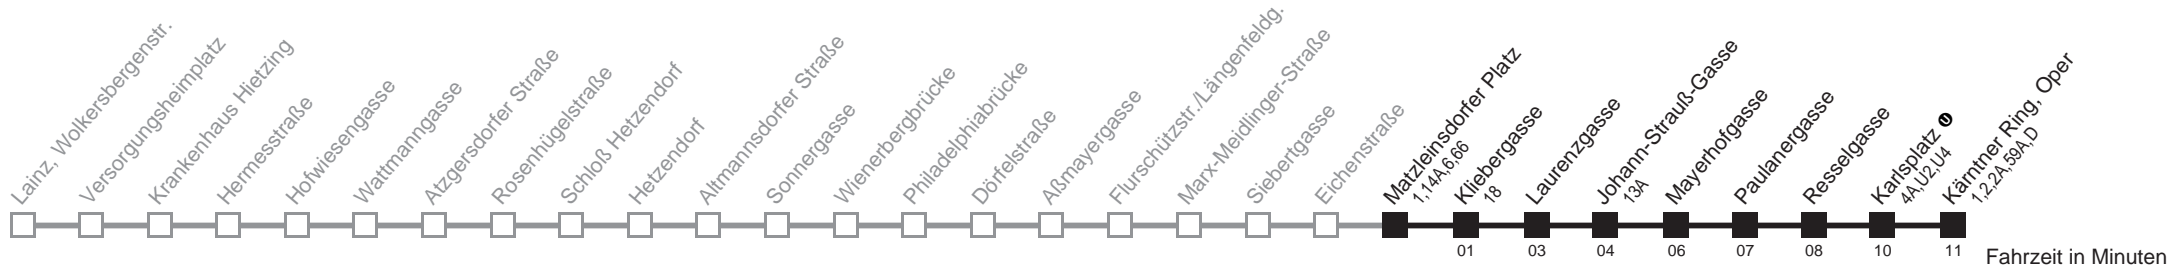

62

Matzleinsdorfer Platz ↻ → Kärntner Ring, Oper

Ihr Kurzstreckenfahrtschein gilt bis
Johann-Strauß-Gasse

Montag bis Freitag

Samstag

Sonn- und Feiertag

5	17 25 32 40 48 55
6	03 10 18 25 33 40 48 55
7	03 10 18 25 33 40 48 55
8	03 10 18 25 33 40 48 55
9	03 10 18 25 33 40 48 55
10	03 10 18 25 33 40 48 55
11	03 10 18 25 33 40 48 55
12	03 10 18 25 33 40 48 55
13	03 10 18 25 33 40 48 55
14	03 10 18 25 33 40 48 55
15	03 10 18 25 33 40 48 55
16	03 10 18 25 33 40 48 55
17	03 10 18 25 33 40 48 55
18	03 10 18 25 33 40 48 55
19	03 13 24 34 44 54
20	04 14 24 34 44 54
21	04 14 24 34 44 54
22	03 18 33 48
23	03 18 33 48
0	03 15

5	18 32 44 54
6	04 14 24 34 44 54
7	04 14 24 33 43 53
8	03 13 23 33 43 53
9	03 13 23 33 43 53
10	03 13 23 33 43 53
11	03 13 23 33 43 53
12	03 13 23 33 43 53
13	03 13 23 33 43 53
14	03 13 23 33 43 53
15	03 13 23 33 43 54
16	04 14 24 34 44 54
17	04 14 24 34 44 54
18	04 14 24 34 44 54
19	04 14 24 34 44 54
20	04 14 24 33 48
21	03 18 33 48
22	03 18 33 48
23	03 18 33 48
0	03 15

5	18 33 48
6	03 18 33 48
7	03 18 33 48
8	03 14 24 34 44 54
9	04 14 24 34 44 54
10	04 14 24 34 44 54
11	04 14 24 33 43 53
12	03 13 23 33 43 53
13	03 13 23 33 43 53
14	03 13 23 33 43 53
15	03 13 23 33 44 54
16	04 14 24 34 44 54
17	04 14 24 34 44 54
18	04 14 24 34 44 54
19	04 14 24 34 44 54
20	04 14 24 33 48
21	03 18 33 48
22	03 18 33 48
23	03 18 33 48
0	03 15