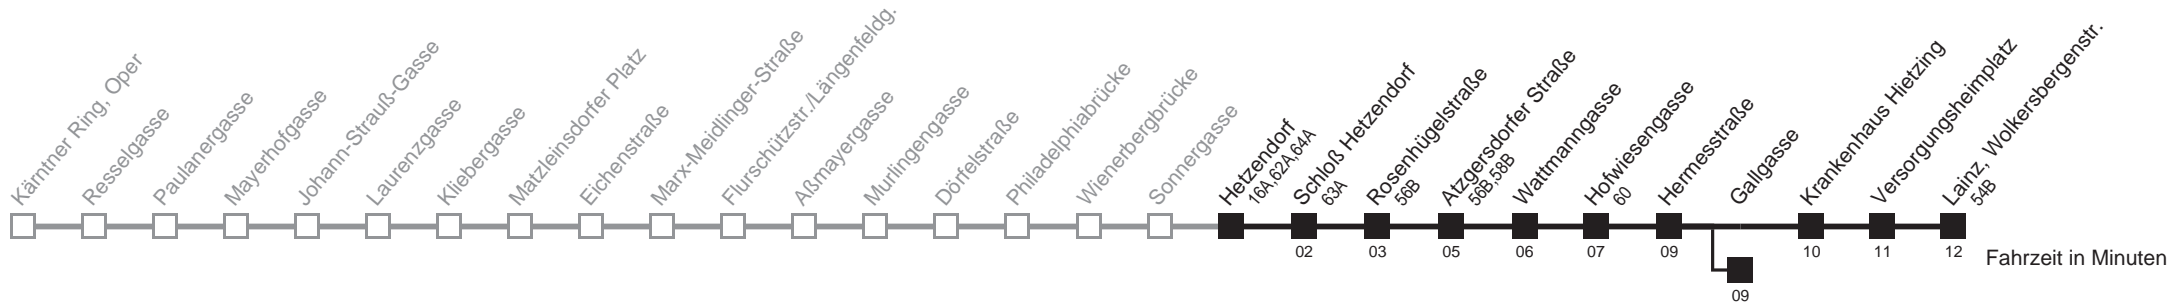

□ bis Wattmannngasse ■ bis Gallgasse

62

Hetzendorf ↻ → Lainz, Wolkersbergenstr.

Ihr Kurzstreckenfahrtschein gilt bis
Atzgersdorfer Straße

Montag bis Freitag

Samstag

Sonn- und Feiertag

5	20 30 40 50 59
6	06 14 21 29 36 44 51 59
7	06 14 21 29 36 44 51 59
8	06 14 21 29 36 44 51 59
9	06 14 21 29 36 44 51 59
10	06 14 21 29 36 44 51 59
11	06 14 21 29 36 44 51 59
12	06 14 21 29 36 44 51 59
13	06 14 21 29 36 44 51 59
14	06 14 21 29 36 44 51 59
15	06 14 21 29 36 44 52 59
16	06 14 21 29 36 44 51 59
17	06 14 21 29 36 44 51 59
18	06 14 21 29 36 44 51 59
19	06 14 21 29 36 42 51
20	01 11 21 31 41 51
21	01 11 21 31 41 51
22	01 11 21 31 40 55
23	10 25 40 55
0	10 25 31 40 56