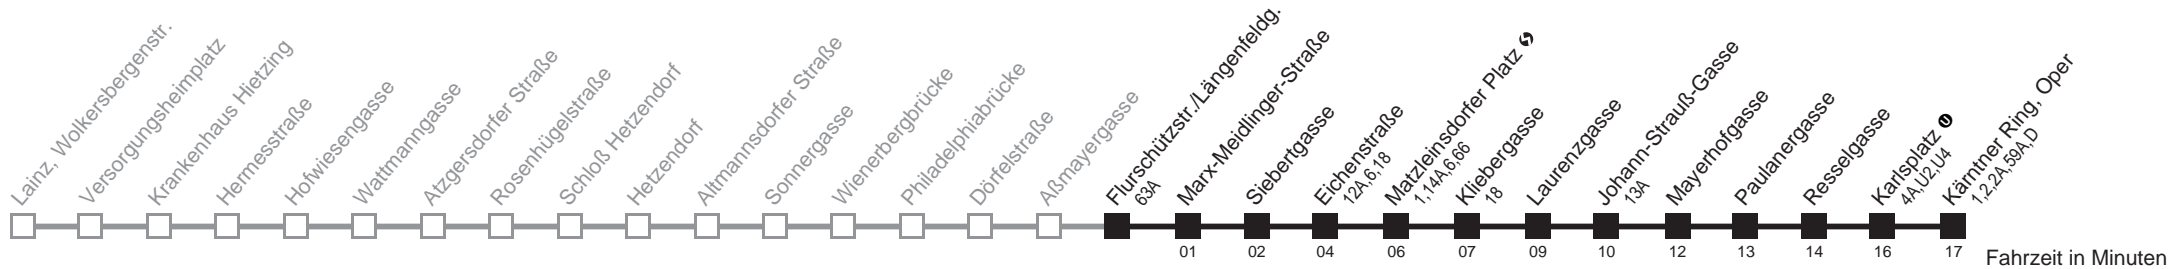

62

Flurschützstr./Längenfeldg. → Kärntner Ring, Oper

Ihr Kurzstreckenfahrtschein gilt bis
Matzleinsdorfer Platz ↔

Fahrzeit in Minuten

Montag bis Freitag

Samstag

Sonn- und Feiertag

5	11 19 26 34 42 49 57
6	04 12 19 27 34 42 49 57
7	04 12 19 27 34 42 49 57
8	04 12 19 27 34 42 49 57
9	04 12 19 27 34 42 49 57
10	04 12 19 27 34 42 49 57
11	04 12 19 27 34 42 49 57
12	04 12 19 27 34 42 49 57
13	04 12 19 27 34 42 49 57
14	04 12 19 27 34 42 49 57
15	04 12 19 27 34 42 49 57
16	04 12 19 27 34 42 49 57
17	04 12 19 27 34 42 49 57
18	04 12 19 27 34 42 49 57
19	07 18 28 38 48 58
20	08 18 28 38 48 58
21	08 18 28 38 48 57
22	12 27 42 57
23	12 27 42 57
0	09

5	13 26 38 48 58
6	08 18 28 38 48 58
7	08 18 27 37 47 57
8	07 17 27 37 47 57
9	07 17 27 37 47 57
10	07 17 27 37 47 57
11	07 17 27 37 47 57
12	07 17 27 37 47 57
13	07 17 27 37 47 57
14	07 17 27 37 47 57
15	07 17 27 37 48 58
16	08 18 28 38 48 58
17	08 18 28 38 48 58
18	08 18 28 38 48 58
19	08 18 28 38 48 58
20	08 18 27 42 57
21	12 27 42 57
22	12 27 42 57
23	12 27 42 57
0	09

5	13 27 42 57
6	12 27 42 57
7	12 27 42 57
8	08 18 28 38 48 58
9	08 18 28 38 48 58
10	08 18 28 38 48 58
11	08 18 27 37 47 57
12	07 17 27 37 47 57
13	07 17 27 37 47 57
14	07 17 27 37 47 57
15	07 17 27 38 48 58
16	08 18 28 38 48 58
17	08 18 28 38 48 58
18	08 18 28 38 48 58
19	08 18 28 38 48 58
20	08 18 27 42 57
21	12 27 42 57
22	12 27 42 57
23	12 27 42 57
0	09