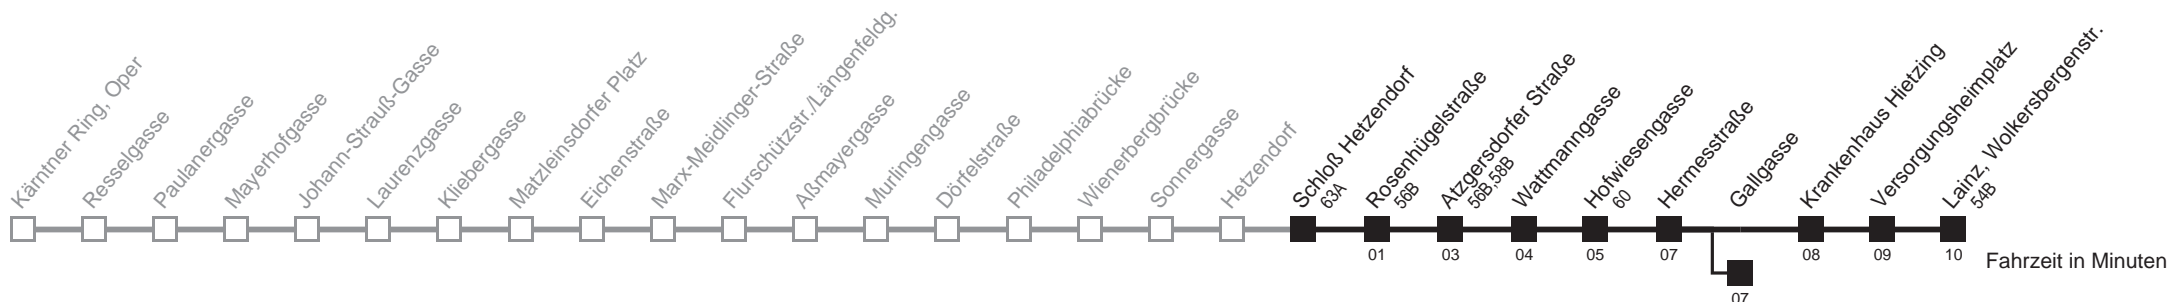

□ bis Wattmannngasse ■ bis Gallgasse

62

Schloß Hetzendorf → Lainz, Wolkersbergenstr.

Ihr Kurzstreckenfahrtschein gilt bis
Atzgersdorfer Straße

Montag bis Freitag

Samstag

Sonn- und Feiertag

5	22 32 42 52
6	01 08 16 23 31 38 46 53
7	01 08 16 23 31 38 46 53
8	01 08 16 23 31 38 46 53
9	01 08 16 23 31 38 46 53
10	01 08 16 23 31 38 46 53
11	01 08 16 23 31 38 46 53
12	01 08 16 23 31 38 46 53
13	01 08 16 23 31 38 46 53
14	01 08 16 23 31 38 46 53
15	01 08 16 23 31 38 46 53
16	01 08 16 23 31 38 46 53
17	01 08 16 23 31 38 46 53
18	01 08 16 23 31 38 46 53
19	01 08 16 23 31 38 43 53
20	03 13 23 33 43 53
21	03 13 23 33 43 53
22	03 13 23 33 42 57
23	12 27 42 57
0	12 27 32 42 58