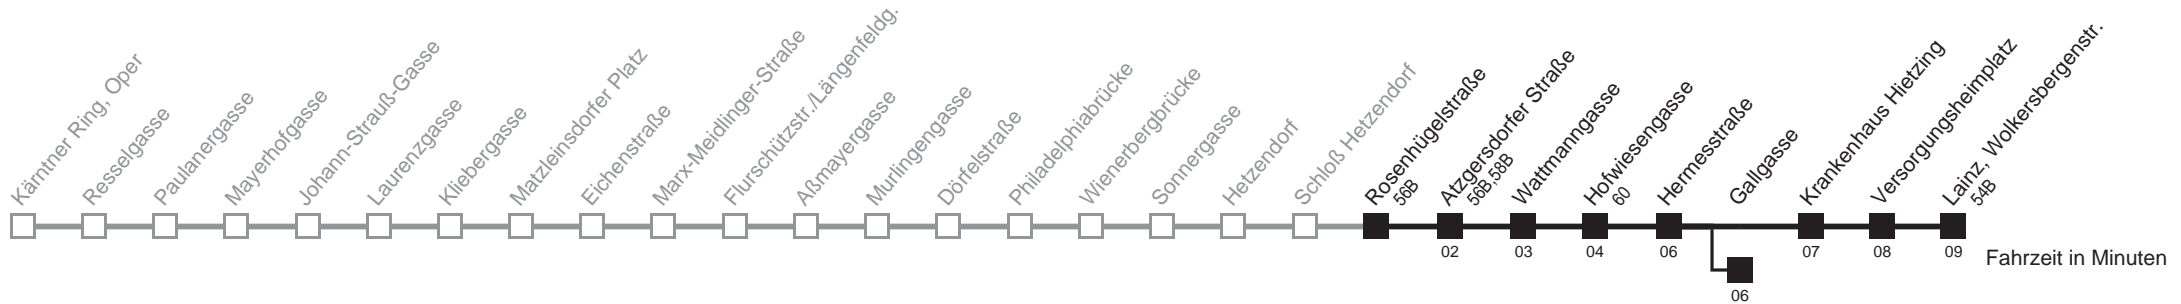

□ bis Wattmannngasse ■ bis Gallgasse

62

Rosenhügelstraße → Lainz, Wolkersbergenstr.

Ihr Kurzstreckenfahrtschein gilt bis
Atzgersdorfer Straße

Montag bis Freitag

Samstag

Sonn- und Feiertag

5	23 33 43 53
6	02 09 17 24 32 39 47 54
7	02 09 17 24 32 39 47 54
8	02 09 17 24 32 39 47 54
9	02 09 17 24 32 39 47 54
10	02 09 17 24 32 39 47 54
11	02 09 17 24 32 39 47 54
12	02 09 17 24 32 39 47 54
13	02 09 17 24 32 39 47 54
14	02 09 17 24 32 39 47 54
15	02 09 17 24 32 39 47 55
16	02 09 17 24 32 39 47 54
17	02 09 17 24 32 39 47 54
18	02 09 17 24 32 39 47 54
19	02 09 17 24 32 39 45 54
20	04 14 24 34 44 54
21	04 14 24 34 44 54
22	04 14 24 34 43 58
23	13 28 43 58
0	13 28 34 43 59