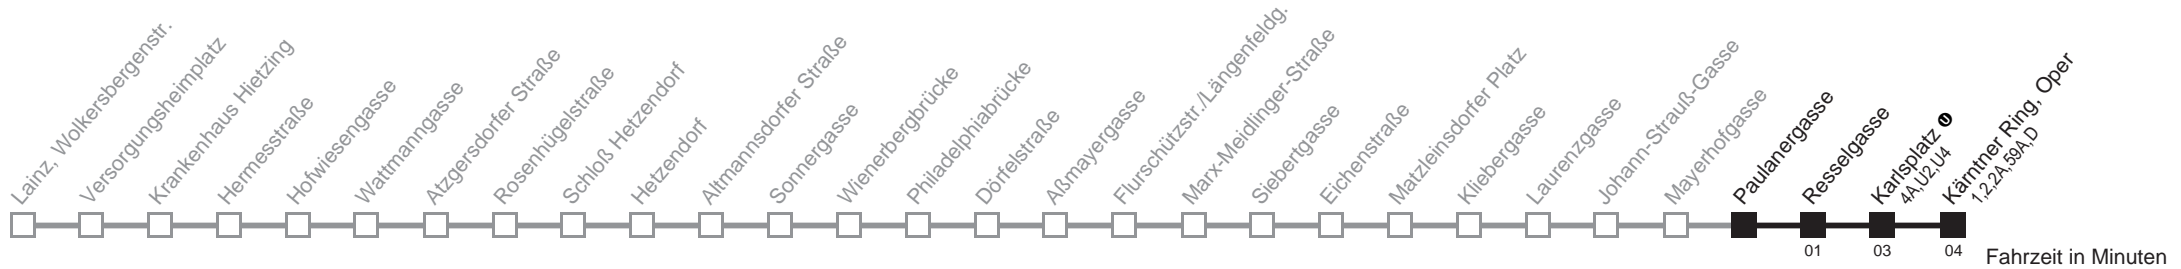

62

Paulanergasse → Kärntner Ring, Oper

Ihr Kurzstreckenfahrtschein gilt bis
Kärntner Ring, Oper

Montag bis Freitag

Samstag

Sonn- und Feiertag

5	24 32 39 47 55
6	02 10 17 25 32 40 47 55
7	02 10 17 25 32 40 47 55
8	02 10 17 25 32 40 47 55
9	02 10 17 25 32 40 47 55
10	02 10 17 25 32 40 47 55
11	02 10 17 25 32 40 47 55
12	02 10 17 25 32 40 47 55
13	02 10 17 25 32 40 47 55
14	02 10 17 25 32 40 47 55
15	02 10 18 25 32 40 47 55
16	02 10 17 25 32 40 47 55
17	02 10 17 25 32 40 47 55
18	02 10 17 25 32 40 47 55
19	02 10 20 31 41 51
20	01 11 21 31 41 51
21	01 11 21 31 41 51
22	01 10 25 40 55
23	10 25 40 55
0	10 22

5	26 39 51
6	01 11 21 31 41 51
7	01 11 21 31 40 50
8	00 10 20 30 40 50
9	00 10 20 30 40 50
10	00 10 20 30 40 50
11	00 10 20 30 40 50
12	00 10 20 30 40 50
13	00 10 20 30 40 50
14	00 10 20 30 40 50
15	00 10 20 30 40 50
16	01 11 21 31 41 51
17	01 11 21 31 41 51
18	01 11 21 31 41 51
19	01 11 21 31 41 51
20	01 11 21 31 40 55
21	10 25 40 55
22	10 25 40 55
23	10 25 40 55
0	10 22

5	26 40 55
6	10 25 40 55
7	10 25 40 55
8	10 21 31 41 51
9	01 11 21 31 41 51
10	01 11 21 31 41 51
11	01 11 21 31 40 50
12	00 10 20 30 40 50
13	00 10 20 30 40 50
14	00 10 20 30 40 50
15	00 10 20 30 40 51
16	01 11 21 31 41 51
17	01 11 21 31 41 51
18	01 11 21 31 41 51
19	01 11 21 31 41 51
20	01 11 21 31 40 55
21	10 25 40 55
22	10 25 40 55
23	10 25 40 55
0	10 22