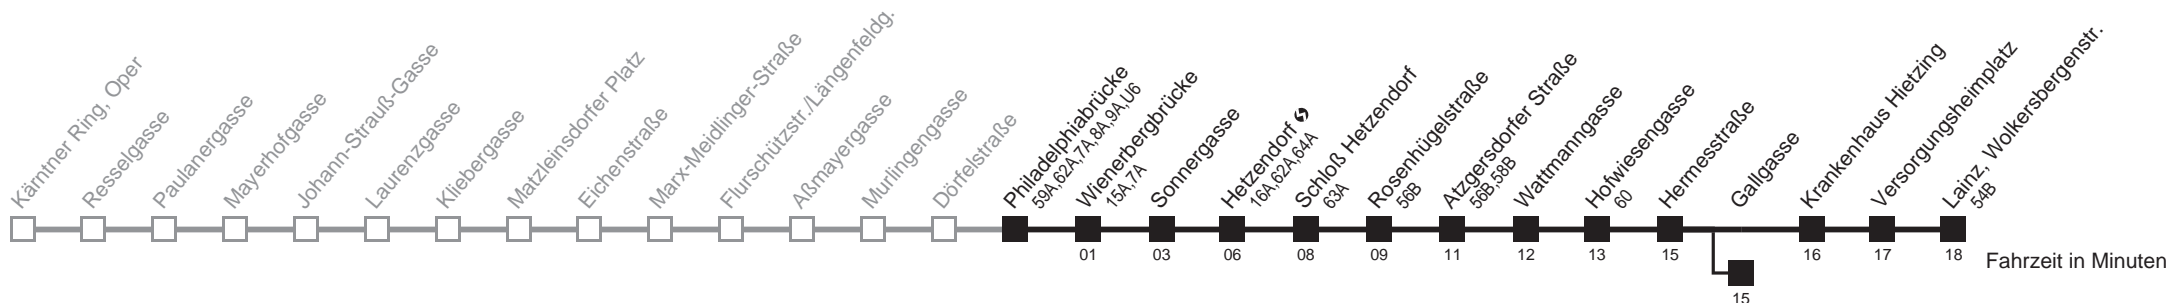

□ bis Wattmanngasse ■ bis Gallgasse

62

Philadelphiabrücke ↻ Ⓜ → Lainz, Wolkersbergenstr.

Ihr Kurzstreckenfahrtschein gilt bis **Hetzendorf** ↻

Montag bis Freitag

5	13 23 33 43 52 59
6	07 14 22 29 37 44 52 59
7	07 14 22 29 37 44 52 59
8	07 14 22 29 37 44 52 59
9	07 14 22 29 37 44 52 59
10	07 14 22 29 37 44 52 59
11	07 14 22 29 37 44 52 59
12	07 14 22 29 37 44 52 59
13	07 14 22 29 37 44 52 59
14	07 14 22 29 37 44 52 59
15	07 14 22 29 37 44 52 59
16	07 14 22 29 37 44 52 59
17	07 14 22 29 37 44 52 59
18	07 14 22 29 37 44 52 59
19	07 14 22 29 35 45 55
20	05 15 25 35 45 55
21	05 15 25 35 45 55
22	05 15 25 34 49
23	04 19 34 49
0	04 19 24 34 50