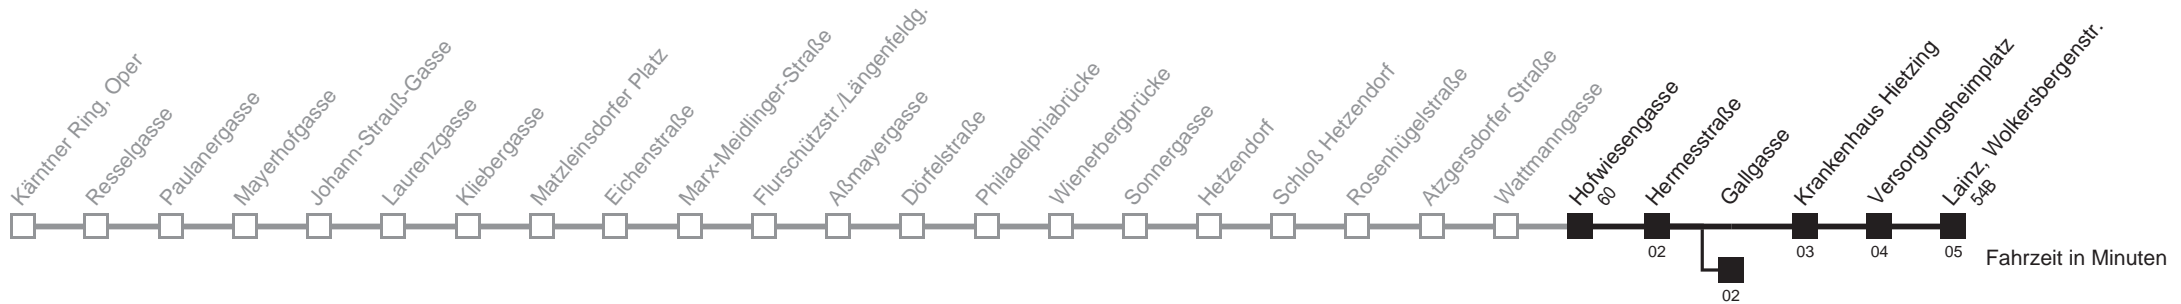

□ bis Gallgasse

62

Hofwiesengasse → Lainz, Wolkersbergenstr.

Ihr Kurzstreckenfahrtschein gilt bis
Hermesstraße

Montag bis Freitag

5	06 14 21 28 33 38 48 53 58
6	07 14 22 29 37 44 52 59
7	07 14 22 29 37 44 52 59
8	07 14 22 29 37 44 52 59
9	07 14 22 29 37 44 52 59
10	07 14 22 29 37 44 52 59
11	07 14 22 29 37 44 52 59
12	07 14 22 29 37 44 52 59
13	07 14 22 29 37 44 52 59
14	07 14 22 29 37 44 52 59
15	07 14 22 29 37 44 52
16	00 07 14 22 29 37 44 52 59
17	07 14 22 29 37 44 52 59
18	07 14 22 29 37 44 52 59
19	07 14 22 29 36 43 49 58
20	08 18 28 38 48 58
21	08 18 28 38 48 58
22	08 18 28 38 47
23	02 17 32 47
0	02 17 32 47
1	03