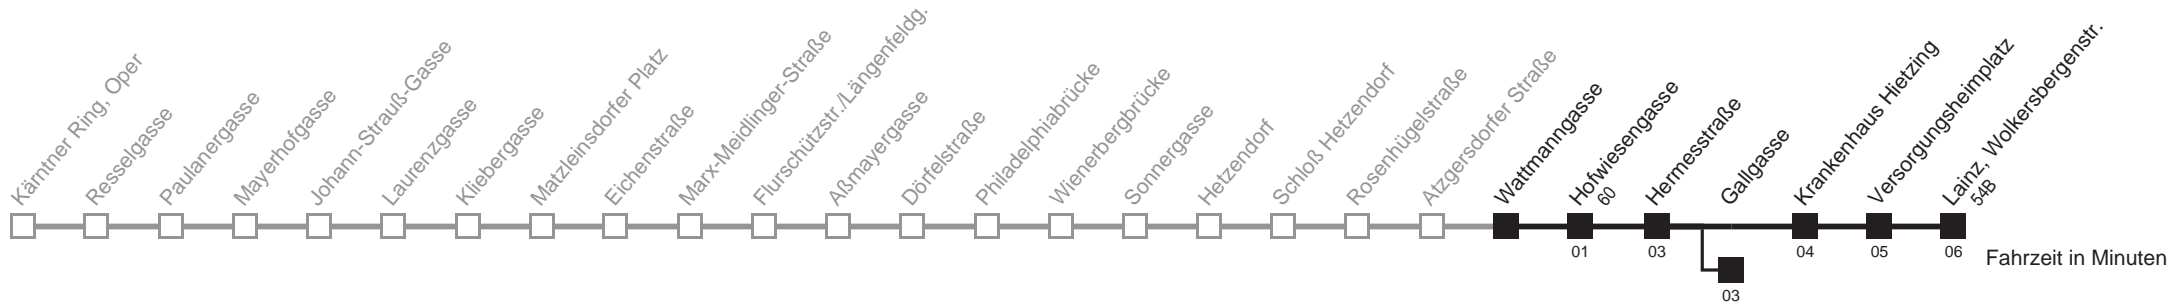

□ bis Wattmannngasse ■ bis Gallgasse

62

Wattmanngasse → Lainz, Wolkersbergenstr.

Ihr Kurzstreckenfahrtschein gilt bis
Hermesstraße

Montag bis Freitag

5	27 37 47 57
6	06 13 21 28 36 43 51 58
7	06 13 21 28 36 43 51 58
8	06 13 21 28 36 43 51 58
9	06 13 21 28 36 43 51 58
10	06 13 21 28 36 43 51 58
11	06 13 21 28 36 43 51 58
12	06 13 21 28 36 43 51 58
13	06 13 21 28 36 43 51 58
14	06 13 21 28 36 43 51 58
15	06 13 21 28 36 43 51 58
16	06 13 21 28 36 43 51 58
17	06 13 21 28 36 43 51 58
18	06 13 21 28 36 43 51 58
19	06 13 21 28 35 42 47 57
20	07 17 27 37 47 57
21	07 17 27 37 47 57
22	07 17 27 37 46
23	01 16 31 46
0	01 16 31 46
1	02