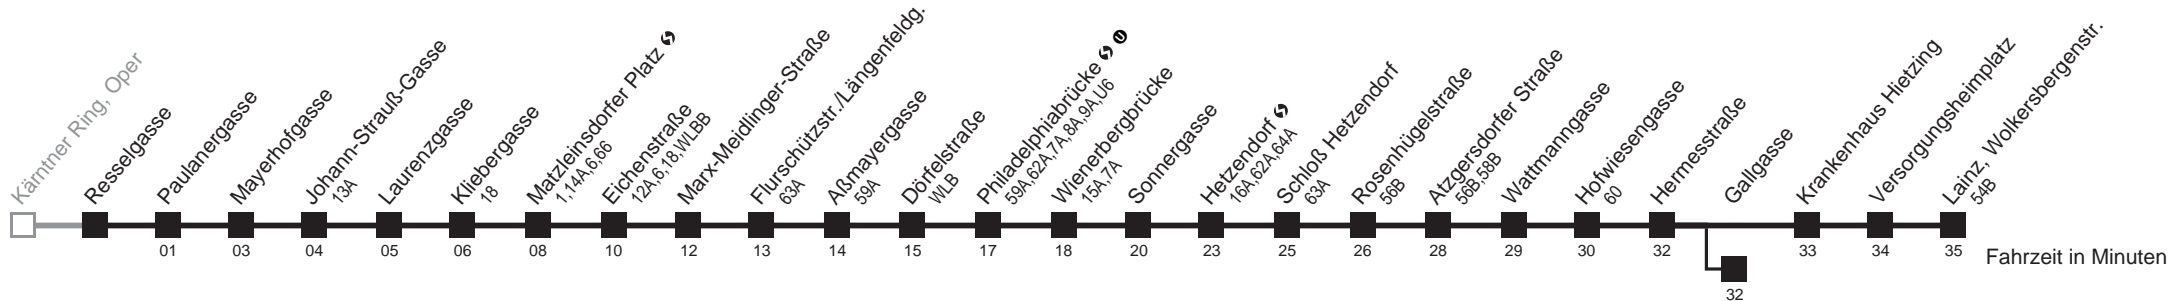

□ bis Gallgasse

62

Resselgasse → Lainz, Wolkersbergenstr.

Ihr Kurzstreckenfahrtschein gilt bis
Johann-Strauß-Gasse

Montag bis Freitag

5	33 40 48 55
6	03 10 18 25 33 40 48 55
7	03 10 18 25 33 40 48 55
8	03 10 18 25 33 40 48 55
9	03 10 18 25 33 40 48 55
10	03 10 18 25 33 40 48 55
11	03 10 18 25 33 40 48 55
12	03 10 18 25 33 40 48 55
13	03 10 18 25 33 40 48 55
14	03 10 18 25 33 40 48 55
15	03 10 18 26 33 40 48 55
16	03 10 18 25 33 40 48 55
17	03 10 18 25 33 40 48 55
18	03 10 18 25 33 40 48 55
19	03 10 18 28 38 48 58
20	08 18 28 38 48 58
21	08 18 28 38 48 58
22	08 17 32 47
23	02 17 32 47
0	02 17 33