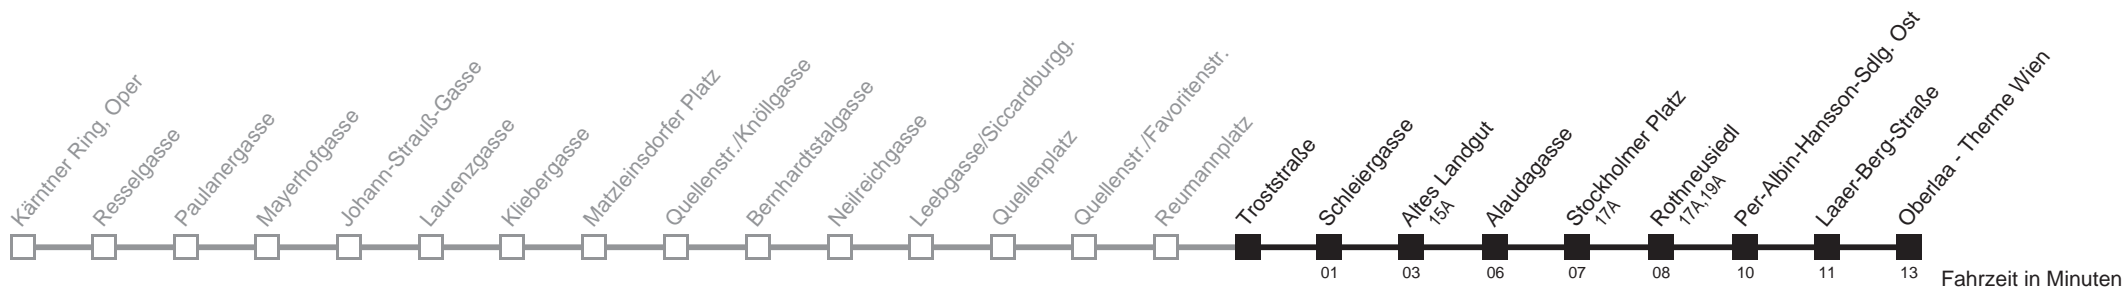

Montag bis Freitag

Samstag

Sonn- und Feiertag

4	21|34|43|47 54	4	21|34|43|46 53	4	21|34|43|46 53
5	01 08 15 19 22 29 33 36 43 47 50 53 56	5	00 07 14 20 27 34 38 41 48 54 57	5	07 20 38 53
6	02 05 08 15 18 21 26 28 31 36 38 41 46 - - -	6	00 - - - Intervall 2' - 6' - - - -	6	08 23 38 53
7	- - - - - Intervall 2' - 5' - - - - -	7	- - - - - - - - - - - - - -	7	08 16 23 31 38 46 53
8	- - - - - - - - - - - - - -	8	- - - - - - - - - - - - - -	8	01 04 08 16 20 23 - - - -
9	- - - - - - - - - - - - - -	9	- - - - - - - - - - - - - -	9	- - - - - Intervall 5' - - - -
10	- - - - - - - - - - - - - -	10	- - - - - - - - - - - - - -	10	- - - - - - - - - - - - - -
11	- - - - - - - - - - - - - -	11	- - - - - - - - - - - - - -	11	- - - - - - - - - - - - - -
12	- - - - - - - - - - - - - -	12	- - - - - - - - - - - - - -	12	- - - - - - - - - - - - - -
13	- - - - - - - - - - - - - -	13	- - - - - - - - - - - - - -	13	- - - - - - - - - - - - - -
14	- - - - - - - - - - - - - -	14	- - - - - - - - - - - - - -	14	- - - - - - - - - - - - - -
15	- - - - - - - - - - - - - -	15	- - - - - - - - - - - - - -	15	- - - - - - - - - - - - - -
16	- - - - - - - - - - - - - -	16	- - - - - - - - - - - - - -	16	- - - - - - - - - - - - - -
17	- - - - - - - - - - - - - -	17	- - - - - - - - - - - - - -	17	- - - - - - - - - - - - - -
18	- - - - - - - - - - - - - -	18	- - - - - - - - - - - - - -	18	- - - - - - - - - - - - - -
19	- - - - - - - - - - - - - -	19	- - - - - - - - - - - - - -	19	- - - - - - - - - - - - - -
20	- - - - - - - - - - - 15 23 33 43 53	20	- - - - - - - - - 23 33 43 53	20	- - - - - - - - - 23 33 43 53
21	03 13 23 33 43 53	21	08 23 38 53	21	08 23 38 53
22	03 13 23 38 53	22	08 23 38 53	22	08 23 38 53
23	08 23 38 53	23	08 23 38 53	23	08 23 38 53
0	08 23 38 53	0	08 23 38 53	0	08 23 38 53

□ bis Per-Albin-Hansson-Sdlg. Ost