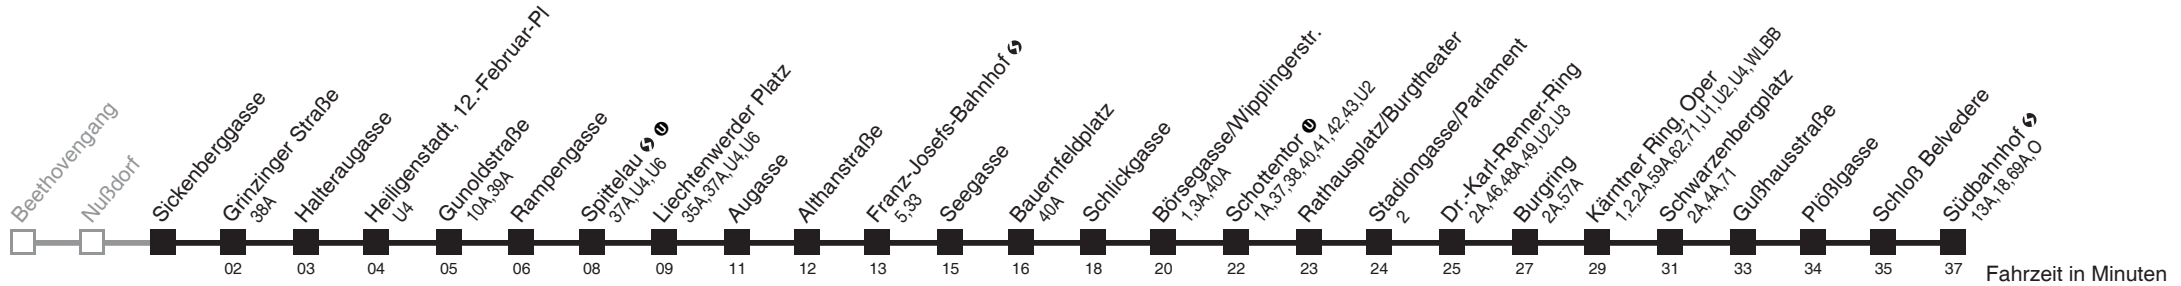

Sickenberggasse → Südbahnhof

Ihr Kurzstreckenfahrtschein gilt bis
Grinzing Straße

Montag-Freitag (Schule)

5	27	37	46	53						
6	00	07	15	21	27	33	39	45	51	57
7	03	09	15	21	27	33	39	45	51	57
8	03	09	15	21	28	-	-	-	-	-
9	-	-	-Intervall 5' - 6'-		-	-	-	-	-	-
10	-	-	-	-	-	-	-	-	-	-
11	-	-	-	-	-	-	-	-	-	-
12	-	-	-	-	-	-	-	-	-	-
13	-	-	-	-	-	-	-	-	-	-
14	-	-	-	-	-	-	-	-	-	-
15	-	-	-	-	-	-	-	-	-	-
16	-	-	-	-	-	-	-	-	-	-
17	-	-	-	-	-	-	-	-	-	-
18	-	-	15	22	25	30	37	45	52	55
19	00	07	15	23	31	38	47	57		
20	07	17	27	31	37	47	57			
21	07	17	27	37	47					
22	01	16	23	31	38	46				
23	01	16	31	39	49					
0	03	18	35							

Montag-Freitag (Ferien)

5	27	37	46	53					
6	00	07	15	22	30	37	45	52	
7	00	07	15	22	30	37	45	52	
8	00	07	15	22	31	38	46	53	
9	01	08	16	23	31	38	46	53	
10	01	08	16	23	31	38	46	53	
11	01	08	16	23	31	38	46	53	
12	01	08	16	23	31	38	46	53	
13	01	08	16	23	31	38	46	53	
14	01	08	16	23	31	38	46	53	
15	01	08	16	23	30	37	45	52	
16	00	07	15	22	30	37	45	52	
17	00	07	15	22	30	37	45	52	
18	00	07	15	22	30	37	45	52	
19	00	07	15	23	31	38	47	57	
20	03	07	17	27	37	47	57		
21	07	17	27	37	47				
22	01	16	22	31	46				
23	01	16	23	31	39	49			
0	03	18	35						

Samstag

vom 17.11. bis 22.12.

5	36	47	57					
6	07	17	27	37	47	57		
7	07	17	27	37	47	57		
8	07	17	27	36	46	53		
9	01	08	16	23	31	38	46	53
10	01	08	16	23	31	38	46	53
11	01	08	16	23	31	38	46	53
12	01	08	16	23	31	38	46	53
13	01	08	16	23	31	38	46	53
14	01	08	16	23	31	38	46	53
15	01	08	16	23	31	38	46	53
16	01	08	16	23	31	38	46	53
17	01	08	16	23	31	38	46	53
18	01	08	16	23	31	38	46	53
19	01	08	16	23	31	38	46	53
20	01	08	17	22	27	37	47	57
21	07	17	27	37	47			
22	01	08	16	31	46	53		
23	01	16	31	38	49			
0	03	18	35					

Sonn- und Feiertage

vom 18.11. bis 23.12.

5	45							
6	01	16	31	46				
7	01	16	31	46	57			
8	07	17	27	37	47	57		
9	07	17	27	37	47	57		
10	07	17	27	37	47	57		
11	07	17	27	37	46	53		
12	01	08	16	23	31	38	46	53
13	01	08	16	23	31	38	46	53
14	01	08	16	23	31	38	46	53
15	01	08	16	23	31	38	46	53
16	01	08	16	23	31	38	46	53
17	01	08	16	23	31	38	46	53
18	01	08	16	23	31	38	46	53
19	01	08	16	23	31	38	46	53
20	01	08	16	23	31	38	47	57
21	02	07	17	27	32	37	47	
22	01	16	22	31	37	46		
23	01	16	31	39	49			
0	03	18	35					

Vom 31.12. auf 1.1. durchgehender Betrieb
Am 24.12. Verkehr wie samstags, ab ca. 17.00 Uhr Intervall alle 15 Minuten
□ bis Augasse

Holen Sie sich die aktuellen Abfahrtszeiten auf Ihr Handy
m.qando.at/qr/01231