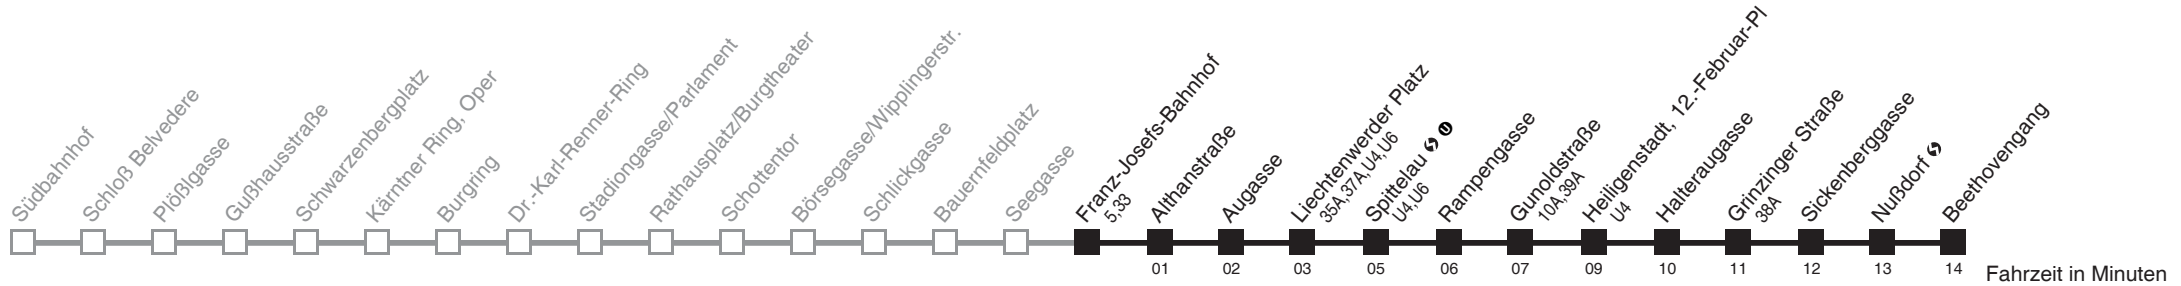

Franz-Josefs-Bahnhof ↔ Beethovengang

Ihr Kurzstreckenfahrtschein gilt bis
Lichtenwerder Platz

Montag-Freitag (Schule)

Montag-Freitag (Ferien)

Samstag vom 17.11. bis 22.12.

Sonn- und Feiertage vom 18.11. bis 23.12.

5	35 46 57
6	08 15 23 31 38 46 53
7	01 08 - - - - -
8	- - - Intervall 6' - - -
9	- - - - - - - - -
10	- - - - - - - - -
11	- - - - - - - - -
12	- - - - - - - - -
13	- - - - - - - - -
14	- - - - - - - - -
15	- - - - - - - - -
16	- - - - - - - - -
17	- - - - - - - - -
18	- - - - - - - 38 46 53
19	01 08 16 23 31 37 45 55
20	00 05 15 25 35 45 55
21	05 15 25 35 45 55
22	05 15 25 35 46
23	01 16 31 46
0	01 18

5	35 46 57
6	08 15 23 31 38 46 53
7	01 08 16 23 31 38 46 53
8	01 08 16 23 31 38 46 53
9	01 08 16 23 31 38 46 53
10	01 08 16 23 31 38 46 53
11	01 08 16 23 31 38 46 53
12	01 08 16 23 31 38 46 53
13	01 08 16 23 31 38 46 53
14	01 08 16 23 31 38 46 53
15	01 08 16 23 31 38 46 53
16	01 08 16 23 31 38 46 53
17	01 08 16 23 31 38 46 53
18	01 08 16 23 31 38 46 53
19	01 08 16 23 31 37 45 55
20	00 05 15 25 35 45 55
21	05 15 25 35 45 55
22	05 15 25 35 46
23	01 16 31 46
0	01 18

5	33 44 55
6	06 14 23 33 43 53
7	03 13 23 33 43 53
8	03 14 24 34 44 54
9	04 14 23 31 38 46 53
10	01 08 16 23 31 38 46 53
11	01 08 16 23 31 38 46 53
12	01 08 16 23 31 38 46 53
13	01 08 16 23 31 38 46 53
14	01 07 15 22 31 38 46 53
15	01 08 16 23 31 38 46 53
16	01 08 16 23 31 38 46 53
17	01 08 16 23 31 38 46 53
18	01 08 16 23 31 38 46 53
19	01 08 16 23 31 38 46 53
20	01 08 16 25 35 45 55
21	05 15 25 35 45 55
22	05 15 25 35 46
23	01 16 31 46
0	01 18

5	35 46
6	01 16 31 46
7	01 16 31 46
8	01 15 25 35 45 55
9	05 15 25 35 45 55
10	05 15 25 35 45 55
11	05 15 25 35 45 55
12	05 15 23 31 38 46 53
13	01 08 16 23 31 38 46 53
14	01 08 16 23 31 38 46 53
15	01 08 16 23 31 38 46 53
16	01 08 16 23 31 38 46 53
17	01 08 16 23 31 38 46 53
18	01 08 16 23 31 38 46 53
19	01 08 16 23 31 38 46 53
20	01 08 16 23 31 38 46 53
21	01 08 15 25 35 45 55
22	05 15 25 35 46
23	01 16 31 46
0	01 18

Vom 31.12. auf 1.1. durchgehender Betrieb
Am 24.12. Verkehr wie samstags, ab ca. 17.00 Uhr Intervall alle 15 Minuten
□ bis Lichtenwerder Platz

Holen Sie sich die aktuellen Abfahrtszeiten auf Ihr Handy
m.qando.at/qr/00345