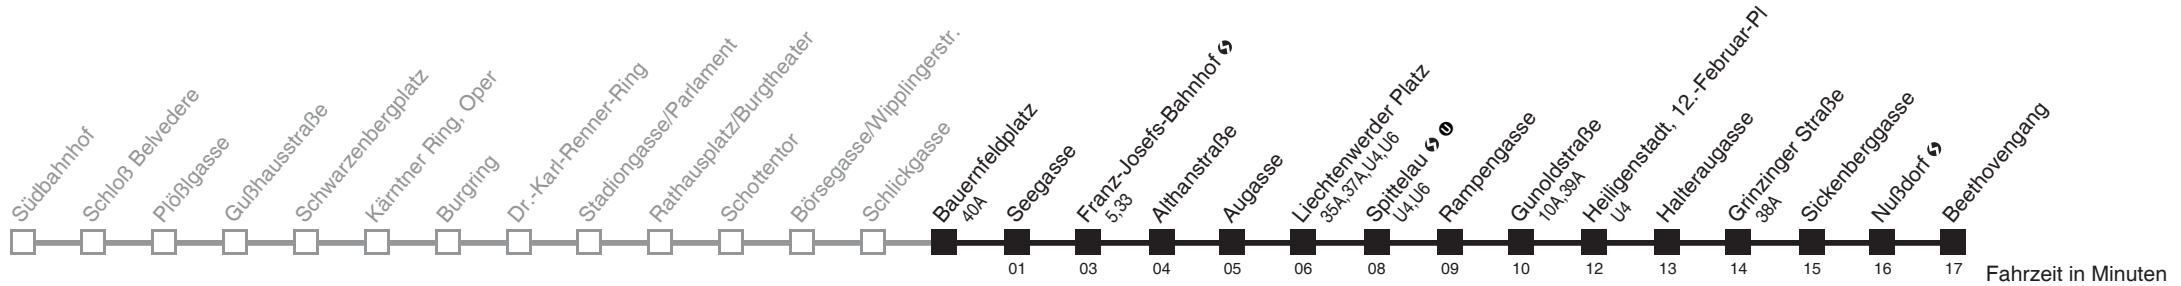

Vom 31.12. auf 1.1. durchgehender Betrieb
Am 24.12. Verkehr wie samstags, ab ca. 17.00 Uhr Intervall alle 15 Minuten
□ bis Liechtenwerder Platz

Holen Sie sich die
aktuellen Abfahrtszeiten
auf Ihr Handy
m.qando.at/qr/01169

Bauernfeldplatz → Beethovengang

Ihr Kurzstreckenfahrtschein gilt bis
Lichtenwerder Platz

Fahrzeit in Minuten

Montag-Freitag (Schule)

Montag-Freitag (Ferien)

Samstag vom 17.11. bis 22.12.

Sonn- und Feiertage vom 18.11. bis 23.12.