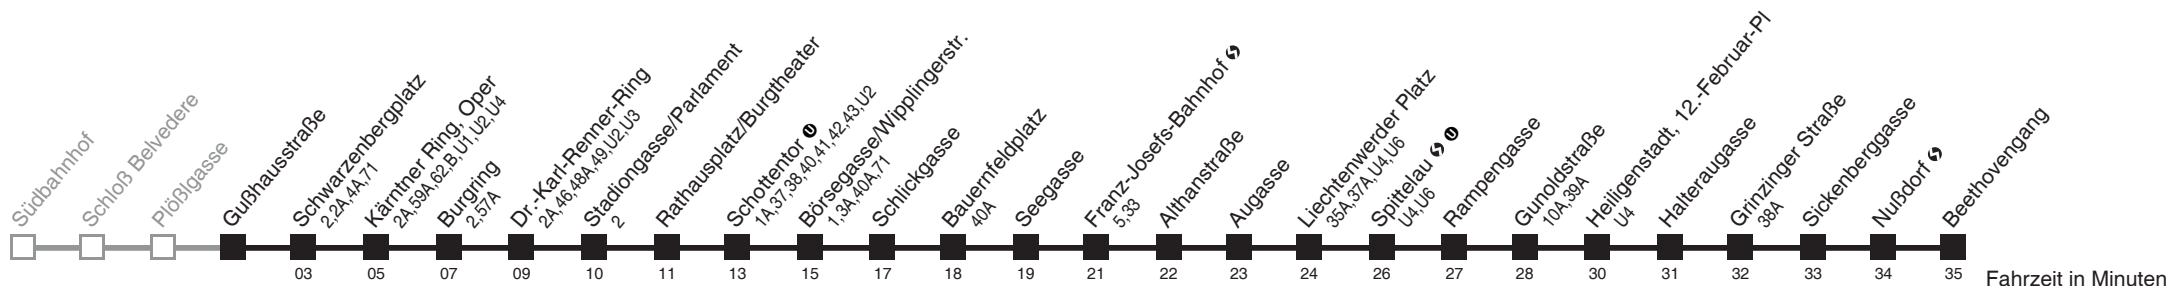

Vom 31.12. auf 1.1. durchgehender Betrieb
Am 24.12. Verkehr wie samstags, ab ca. 17.00 Uhr Intervall alle 15 Minuten
□ bis Liechtenwerder Platz

Holen Sie sich die aktuellen Abfahrtszeiten auf Ihr Handy
m.qando.at/qr/01025

Gußhausstraße → Beethovengang

Ihr Kurzstreckenfahrtschein gilt bis
Kärntner Ring, Oper

Fahrzeit in Minuten

Montag-Freitag (Schule)

5	14	25	36	47	54					
6	02	10	17	25	32	40	47	-	-	-
7	-	-	-	Intervall 6'	-	-	-	-	-	-
8	-	-	-	-	-	-	-	-	-	-
9	-	-	-	-	-	-	-	-	-	-
10	-	-	-	-	-	-	-	-	-	-
11	-	-	-	-	-	-	-	-	-	-
12	-	-	-	-	-	-	-	-	-	-
13	-	-	-	-	-	-	-	-	-	-
14	-	-	-	-	-	-	-	-	-	-
15	-	-	-	-	-	-	-	-	-	-
16	-	-	-	-	-	-	-	-	-	-
17	-	-	-	-	-	-	-	-	-	-
18	-	-	-	-	17	25	32	40	47	55
19	02	10	17	25	34	39	44	54		
20	04	14	24	34	44	54				
21	04	14	24	34	44	54				
22	04	14	25	40	55					
23	10	25	40	57						