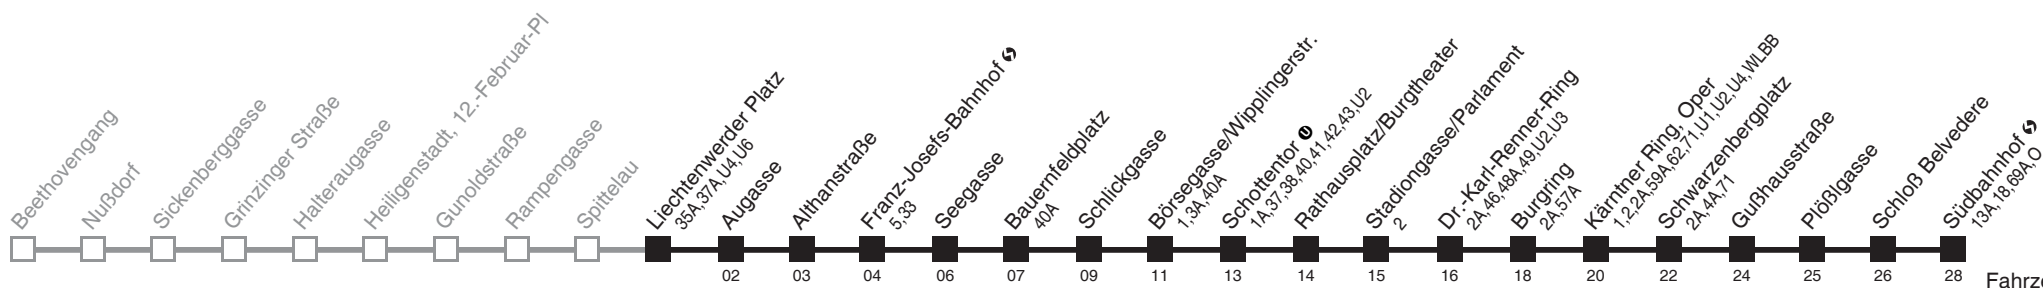

Liechtenwerder Platz → Südbahnhof

Ihr Kurzstreckenfahrtschein gilt bis
Bauernfeldplatz

Fahrzeit in Minuten

Montag-Freitag (Schule)

5	07	18	25	36	46	55				
6	02	10	17	21	25	-	-	-	-	
7	-	-	-	Intervall 6'				-	-	-
8	-	-	-	-	-	-	-	-	-	
9	-	-	-	-	-	-	-	-	-	
10	-	-	-	-	-	-	-	-	-	
11	-	-	-	-	-	-	-	-	-	
12	-	-	-	-	-	-	-	-	-	
13	-	-	-	-	-	-	-	-	-	
14	-	-	-	-	-	-	-	-	-	
15	-	-	-	-	-	-	-	-	-	
16	-	-	-	-	-	-	-	-	-	
17	-	-	-	-	-	-	-	-	-	
18	-	-	-	-	25	32	35	40	47	55
19	02	05	10	17	25	33	40	47	56	
20	06	16	26	36	40	46	56			
21	06	16	26	36	46	56				
22	10	25	32	40	47	55				
23	10	25	40	48	58					
0	12	27	44							

Montag-Freitag (Ferien)

5	07	17	24	36	46	55		
6	02	10	17	25	32	40	47	55
7	02	10	17	25	32	40	47	55
8	02	10	17	25	32	40	47	55
9	02	10	17	25	32	40	47	55
10	02	10	17	25	32	40	47	55
11	02	10	17	25	32	40	47	55
12	02	10	17	25	32	40	47	55
13	02	10	17	25	32	40	47	55
14	02	10	17	25	32	40	47	55
15	02	10	17	25	32	40	47	55
16	02	10	17	25	32	40	47	55
17	02	10	17	25	32	40	47	55
18	02	10	17	25	32	40	47	55
19	02	10	17	25	32	40	47	56
20	06	12	16	26	36	46	56	
21	06	16	26	36	46	56		
22	10	25	31	40	55			
23	10	25	32	40	48	58		
0	12	27	44					

Samstag

vom 17.11. bis 22.12.

5	12	23	36	45	56			
6	06	16	26	36	46	56		
7	06	16	26	36	46	56		
8	06	16	26	36	45	55		
9	02	10	17	25	32	40	47	55
10	02	10	17	25	32	40	47	55
11	02	10	17	25	32	40	47	55
12	02	10	17	25	32	40	47	55
13	02	10	17	25	32	40	47	55
14	02	10	17	25	32	40	47	55
15	02	10	17	25	32	40	47	55
16	02	10	17	25	32	40	47	55
17	02	10	17	25	32	40	47	55
18	02	10	17	25	32	40	47	55
19	02	10	17	25	32	40	47	55
20	02	10	17	26	31	36	46	56
21	06	16	26	36	46	56		
22	10	17	25	40	55			
23	02	10	25	40	47	58		
0	12	27	44					

Sonn- und Feiertage

vom 18.11. bis 23.12.

5	12	36	54					
6	04	10	25	40	55			
7	10	25	33	40	55			
8	06	16	26	36	46	56		
9	06	16	26	36	46	56		
10	06	16	26	36	46	56		
11	06	16	26	36	46	55		
12	02	10	17	25	32	40	47	55
13	02	10	17	25	32	40	47	55
14	02	10	17	25	32	40	47	55
15	02	10	17	25	32	40	47	55
16	02	10	17	25	32	40	47	55
17	02	10	17	25	32	40	47	55
18	02	10	17	25	32	40	47	55
19	02	10	17	25	32	40	47	55
20	02	10	17	25	32	40	47	56
21	06	11	16	26	36	41	46	56
22	10	25	31	40	46	55		
23	10	25	40	48	58			
0	12	27	44					

Vom 31.12. auf 1.1. durchgehender Betrieb
Am 24.12. Verkehr wie samstags, ab ca. 17.00 Uhr Intervall alle 15 Minuten
□ bis Auggasse

Holen Sie sich die aktuellen Abfahrtszeiten auf Ihr Handy
m.qando.at/qr/00786