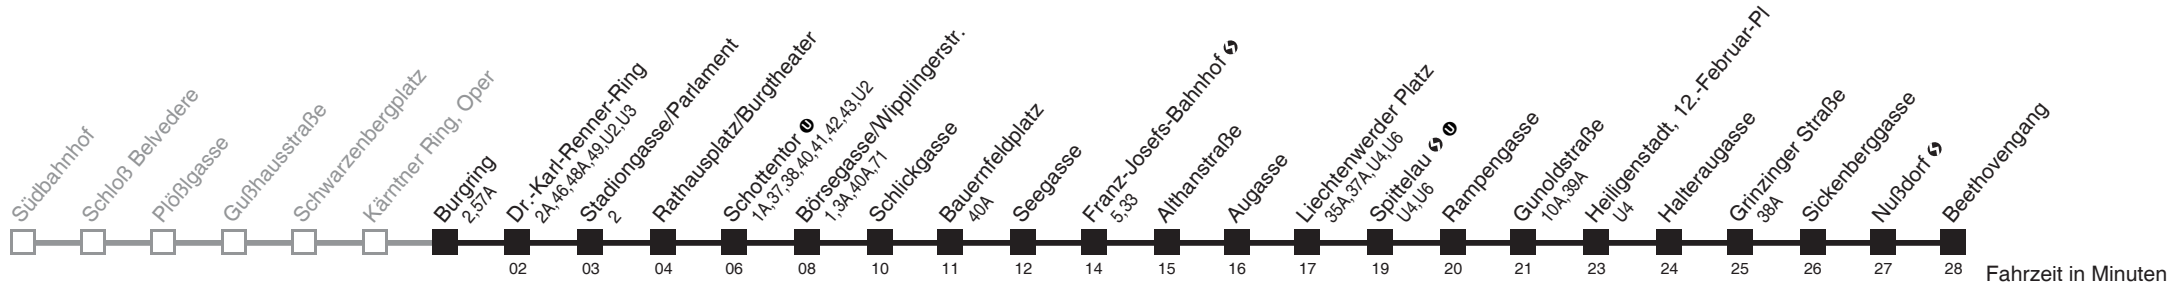

Vom 31.12. auf 1.1. durchgehender Betrieb
Am 24.12. Verkehr wie samstags, ab ca. 17.00 Uhr Intervall alle 15 Minuten
□ bis Lichtenwerder Platz

Holen Sie sich die aktuellen Abfahrtszeiten auf Ihr Handy
m.qando.at/qr/00975

Burgring → Beethovengang

Ihr Kurzstreckenfahrtschein gilt bis
Dr.-Karl-Renner-Ring

Montag-Freitag (Schule)

5	21	32	43	54					
6	01	09	17	24	32	39	47	54	
7	00	-	-	Intervall 6'	-	-	-	-	
8	-	-	-	-	-	-	-	-	
9	-	-	-	-	-	-	-	-	
10	-	-	-	-	-	-	-	-	
11	-	-	-	-	-	-	-	-	
12	-	-	-	-	-	-	-	-	
13	-	-	-	-	-	-	-	-	
14	-	-	-	-	-	-	-	-	
15	-	-	-	-	-	-	-	-	
16	-	-	-	-	-	-	-	-	
17	-	-	-	-	-	-	-	-	
18	-	-	-	-	24	32	39	47	54
19	02	09	17	24	32	41	46	51	
20	01	11	21	31	41	51			
21	01	11	21	31	41	51			
22	01	11	21	32	47				
23	02	17	32	47					
0	04								