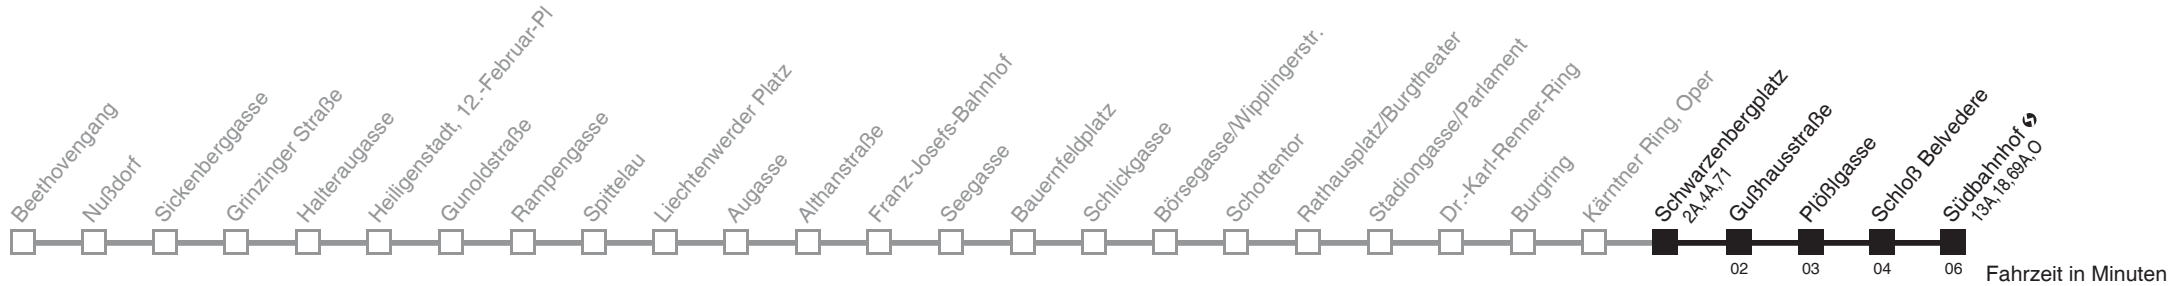

Schwarzenbergplatz → Südbahnhof ↻

Ihr Kurzstreckenfahrtschein gilt bis
Plößlgasse

Montag-Freitag (Schule)

5	30 41 48 58
6	08 17 25 33 40 44 48 54
7	00 - - Intervall 5' - 6' - -
8	- - - - - - - - - -
9	- - - - - - - - - -
10	- - - - - - - - - -
11	- - - - - - - - - -
12	- - - - - - - - - -
13	- - - - - - - - - -
14	- - - - - - - - - -
15	- - - - - - - - - -
16	- - - - - - - - - -
17	- - - - - - - - - -
18	- - - - - - - - 48 55
19	03 10 18 25 32 39 47 54
20	02 09 18 28 38 48 58
21	08 18 28 38 48 58
22	08 18 32 47
23	02 17 32 47
0	02 20

Montag-Freitag (Ferien)

5	30 39 46 58
6	08 17 25 32 39 47 54
7	02 09 17 24 32 39 47 54
8	02 09 17 24 32 39 47 54
9	03 09 17 24 32 39 47 54
10	02 09 17 24 32 39 47 54
11	02 09 17 24 32 39 47 54
12	02 09 17 24 32 39 47 54
13	02 09 17 24 32 39 47 54
14	02 09 17 24 32 39 47 54
15	02 09 17 24 32 39 47 55
16	02 09 17 24 32 39 47 54
17	02 09 17 24 32 39 47 54
18	02 09 17 24 32 39 47 54
19	02 09 17 24 32 39 47 54
20	02 09 18 28 38 48 58
21	08 18 28 38 48 58
22	08 18 32 47
23	02 17 32 47
0	02 20

Samstag vom 17.11. bis 22.12.

5	33 44 58
6	07 18 28 38 48 58
7	08 18 28 38 48 58
8	08 18 29 39 49 59
9	08 17 24 32 39 47 54
10	02 09 17 24 32 39 47 54
11	02 09 17 24 32 39 47 54
12	02 09 17 24 32 39 47 54
13	02 09 17 24 32 39 47 54
14	02 09 17 24 32 39 47 54
15	02 09 17 24 32 39 47 54
16	02 09 17 24 32 39 47 54
17	02 09 17 24 32 39 47 54
18	02 09 17 24 32 39 47 54
19	02 09 17 24 32 39 47 54
20	02 09 17 24 32 39 48 58
21	08 18 28 38 48 58
22	08 18 32 47
23	02 17 32 47
0	02 20

Sonn - und Feiertage vom 18.11. bis 23.12.

5	33 58
6	16 25 32 47
7	02 17 32 47 55
8	02 17 28 38 48 58
9	08 18 28 38 48 58
10	08 18 28 38 48 58
11	08 18 28 38 48 58
12	08 17 24 32 39 47 54
13	02 09 17 24 32 39 47 54
14	02 09 17 24 32 39 47 54
15	02 09 17 24 32 39 47 54
16	02 09 17 24 32 39 47 54
17	02 09 17 24 32 39 47 54
18	02 09 17 24 32 39 47 54
19	02 09 17 24 32 39 47 54
20	02 09 17 24 32 39 47 54
21	02 09 18 28 38 48 58
22	08 18 32 47
23	02 17 32 47
0	02 20

Vom 31.12. auf 1.1. durchgehender Betrieb
Am 24.12. Verkehr wie samstags, ab ca. 17.00 Uhr Intervall alle 15 Minuten

Holen Sie sich die
aktuellen Abfahrtszeiten
auf Ihr Handy
m.qando.at/qr/01193