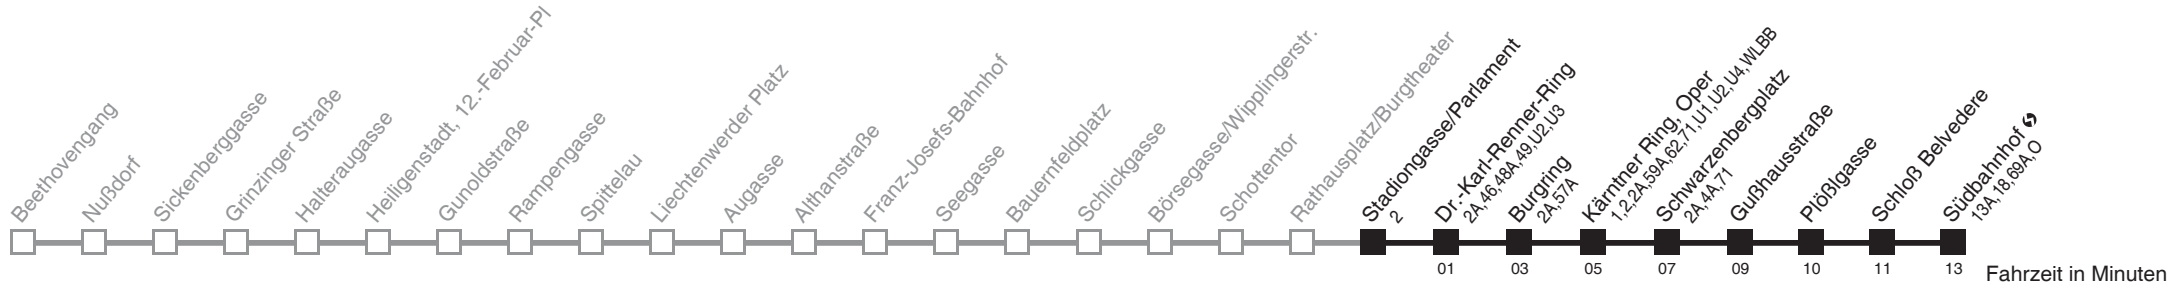

Stadiongasse/Parlament → Südbahnhof

Ihr Kurzstreckenfahrtschein gilt bis
Dr.-Karl-Renner-Ring

Montag-Freitag (Schule)

Montag-Freitag (Ferien)

Samstag vom 17.11. bis 22.12.

Sonn- und Feiertage vom 18.11. bis 23.12.

5	22 33 40 51
6	01 10 17 25 32 36 40 - - -
7	- - - Intervall 6' - - -
8	- - - - - - - - -
9	- - - - - - - - -
10	- - - - - - - - -
11	- - - - - - - - -
12	- - - - - - - - -
13	- - - - - - - - -
14	- - - - - - - - -
15	- - - - - - - - -
16	- - - - - - - - -
17	- - - - - - - - -
18	- - - - - - - 40 47 55
19	02 10 17 25 32 40 47 55
20	02 11 21 31 41 51
21	01 11 21 31 41 51
22	01 11 25 40 55
23	10 25 40 55
0	13

5	22 32 39 51
6	01 10 17 25 32 40 47 55
7	02 10 17 25 32 40 47 55
8	02 10 17 25 32 40 47 55
9	02 10 17 25 32 40 47 55
10	02 10 17 25 32 40 47 55
11	02 10 17 25 32 40 47 55
12	02 10 17 25 32 40 47 55
13	02 10 17 25 32 40 47 55
14	02 10 17 25 32 40 47 55
15	02 10 17 25 32 40 47 55
16	02 10 17 25 32 40 47 55
17	02 10 17 25 32 40 47 55
18	02 10 17 25 32 40 47 55
19	02 10 17 25 32 40 47 55
20	02 11 21 31 41 51
21	01 11 21 31 41 51
22	01 11 25 40 55
23	10 25 40 55
0	13

5	26 37 51
6	00 11 21 31 41 51
7	01 11 21 31 41 51
8	01 11 21 31 41 51
9	00 10 17 25 32 40 47 55
10	02 10 17 25 32 40 47 55
11	02 10 17 25 32 40 47 55
12	02 10 17 25 32 40 47 55
13	02 10 17 25 32 40 47 55
14	02 10 17 25 32 40 47 55
15	02 10 17 25 32 40 47 55
16	02 10 17 25 32 40 47 55
17	02 10 17 25 32 40 47 55
18	02 10 17 25 32 40 47 55
19	02 10 17 25 32 40 47 55
20	02 10 17 25 32 41 51
21	01 11 21 31 41 51
22	01 11 25 40 55
23	10 25 40 55
0	13

5	26 51
6	09 18 25 40 55
7	10 25 40 48 55
8	10 21 31 41 51
9	01 11 21 31 41 51
10	01 11 21 31 41 51
11	01 11 21 31 41 51
12	01 10 17 25 32 40 47 55
13	02 10 17 25 32 40 47 55
14	02 10 17 25 32 40 47 55
15	02 10 17 25 32 40 47 55
16	02 10 17 25 32 40 47 55
17	02 10 17 25 32 40 47 55
18	02 10 17 25 32 40 47 55
19	02 10 17 25 32 40 47 55
20	02 10 17 25 32 40 47 55
21	02 11 21 31 41 51
22	01 11 25 40 55
23	10 25 40 55
0	13

Vom 31.12. auf 1.1. durchgehender Betrieb
Am 24.12. Verkehr wie samstags, ab ca. 17.00 Uhr Intervall alle 15 Minuten

Holen Sie sich die
aktuellen Abfahrtszeiten
auf Ihr Handy
m.qando.at/qr/00994