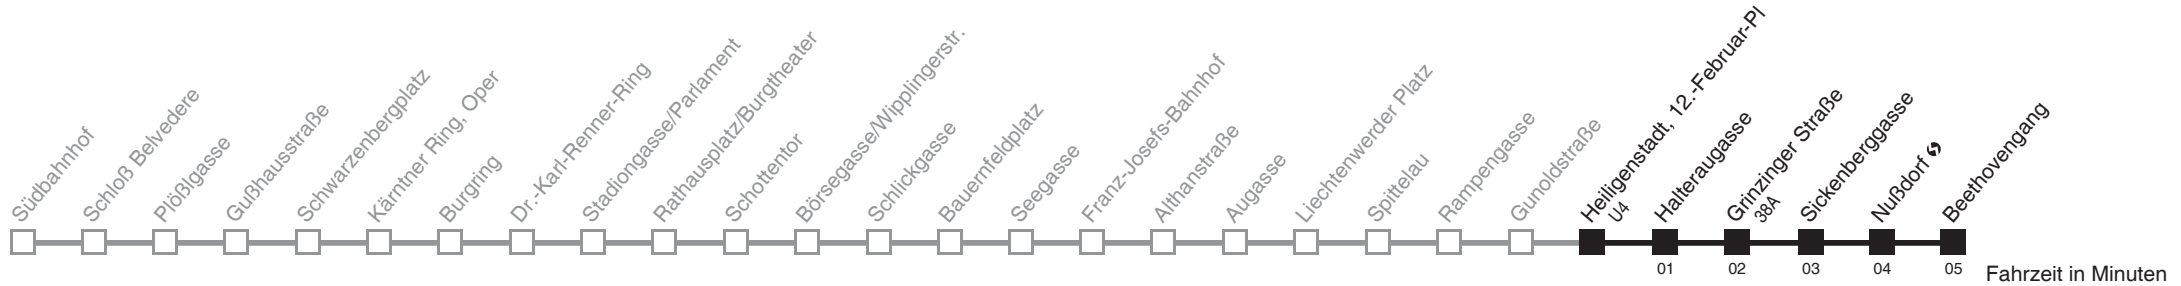

Heiligenstadt, 12.-Februar-PI → Beethovengang

Ihr Kurzstreckenfahrtschein gilt bis
Grinzing Straße

Montag-Freitag (Schule)

Montag-Freitag (Ferien)

Samstag vom 17.11. bis 22.12.

Sonn - und Feiertage vom 18.11. bis 23.12.

5	16	26	34	40	44	51	55							
6	02	06	17	24	28	32	40	47	55	58				
7	02	10	17	-	-	-	-	-	-	-				
8	-	-	-	Intervall 6'				-	-	-				
9	-	-	-	-	-	-	-	-	-	-				
10	-	-	-	-	-	-	-	-	-	-				
11	-	-	-	-	-	-	-	-	-	-				
12	-	-	-	-	-	-	-	-	-	-				
13	-	-	-	-	-	-	-	-	-	-				
14	-	-	-	-	-	-	-	-	-	-				
15	-	-	-	-	-	-	-	-	-	-				
16	-	-	-	-	-	-	-	-	-	-				
17	-	-	-	-	-	-	-	-	-	-				
18	-	-	-	-	-	-	-	-	-	47 55				
19	02	10	17	25	32	40	46	54						
20	04	14	24	34	44	54								
21	04	14	24	34	44	54								
22	04	14	24	34	44	55								
23	10	25	40	55										
0	10	27												

5	16	25	34	40	44	49	55							
6	06	17	24	32	40	47	55							
7	02	10	17	25	32	40	47	55						
8	02	10	17	25	32	40	47	55						
9	02	10	17	25	32	40	47	55						
10	02	10	17	25	32	40	47	55						
11	02	10	17	25	32	40	47	55						
12	02	10	17	25	32	40	47	55						
13	02	10	17	25	32	40	47	55						
14	02	10	17	25	32	40	47	55						
15	02	10	17	25	32	40	47	55						
16	02	10	17	25	32	40	47	55						
17	02	10	17	25	32	40	47	55						
18	02	10	17	25	32	40	47	55						
19	02	10	17	25	32	40	46	54						
20	04	14	24	34	44	54								
21	04	14	24	34	44	54								
22	04	14	24	34	44	55								
23	10	25	40	55										
0	10	27												

5	27	35	42	53										
6	04	15	23	32	42	52								
7	02	12	22	32	42	52								
8	03	13	19	23	34	44	54							
9	00	04	14	24	32	40	47	55						
10	02	10	17	25	32	40	47	55						
11	02	10	17	25	32	40	47	55						
12	02	10	17	25	32	40	47	55						
13	02	10	17	25	32	40	47	55						
14	02	10	16	24	31	40	47	55						
15	02	10	17	25	32	40	47	55						
16	02	10	17	25	32	40	47	55						
17	02	10	17	25	32	40	47	55						
18	02	10	17	25	32	40	47	55						
19	02	10	17	25	32	40	47	55						
20	02	10	17	25	34	44	54							
21	04	14	24	34	44	54								
22	04	14	24	34	44	55								
23	10	25	40	55										
0	10	27												

5	35	44	55											
6	10	25	40	55										
7	10	25	34	40	55									
8	10	24	34	44	54									
9	04	14	24	34	44	54								
10	04	14	24	34	44	54								
11	04	14	24	34	39	44	54							
12	04	09	14	24	32	40	47	55						
13	02	10	17	25	32	40	47	55						
14	02	10	17	25	32	40	47	55						
15	02	10	17	25	32	40	47	55						
16	02	10	17	25	32	40	47	55						
17	02	10	17	25	32	40	47	55						
18	02	10	17	25	32	40	47	55						
19	02	10	17	25	32	40	47	55						
20	02	10	17	25	32	40	47	55						
21	02	10	17	24	34	44	54							
22	04	14	24	34	44	55								
23	10	25	40	55										
0	10	27												

Vom 31.12. auf 1.1. durchgehender Betrieb
Am 24.12. Verkehr wie samstags, ab ca. 17.00 Uhr Intervall alle 15 Minuten

Holen Sie sich die aktuellen Abfahrtszeiten auf Ihr Handy
m.qando.at/qr/00301

Auskunft
Wiener Linien: 7909-100
Änderungen vorbehalten