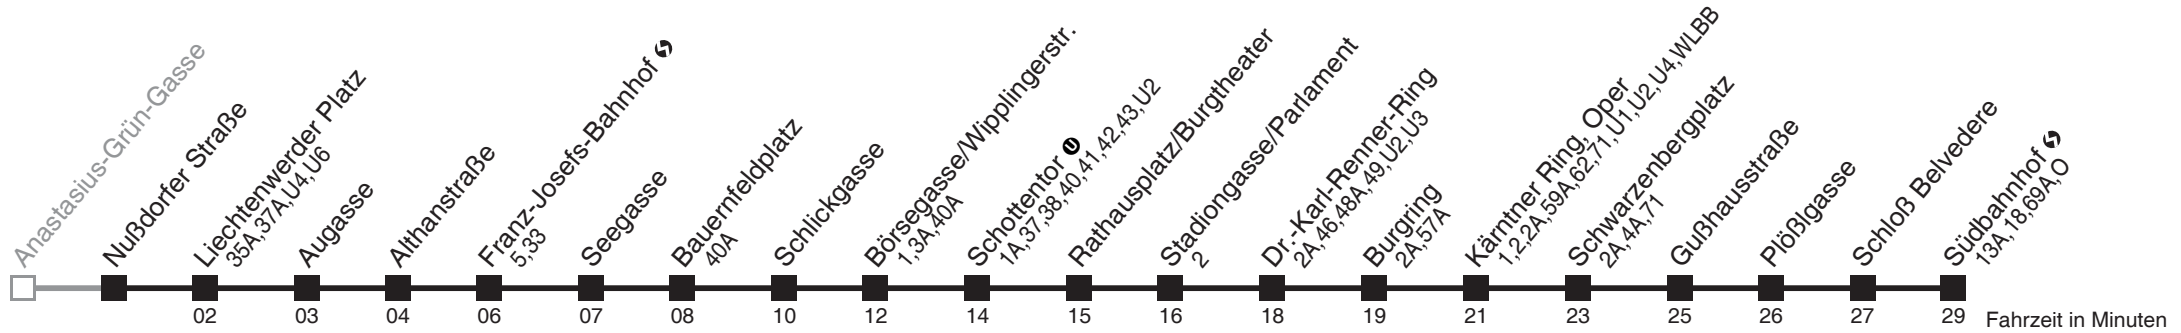

Nußdorfer Straße ① → Südbahnhof ②

Ihr Kurzstreckenfahrtschein gilt bis
Liechtenwerder Platz

Montag-Freitag (Schule)

5 06 17 24
6 20
7

Montag-Freitag (Ferien)

5 06 15 22
6
7

Samstag

vom 17.11. bis 22.12.

5 10 21 35
6
7

Sonn- und Feiertage

vom 18.11. bis 23.12.

5 10 35
6 02
7 32

Vom 31.12. auf 1.1. durchgehender Betrieb
Am 24.12. Verkehr wie samstags, ab ca. 17.00 Uhr Intervall alle 15 Minuten

Holen Sie sich die aktuellen Abfahrtszeiten auf Ihr Handy
m.qando.at/qr/00950