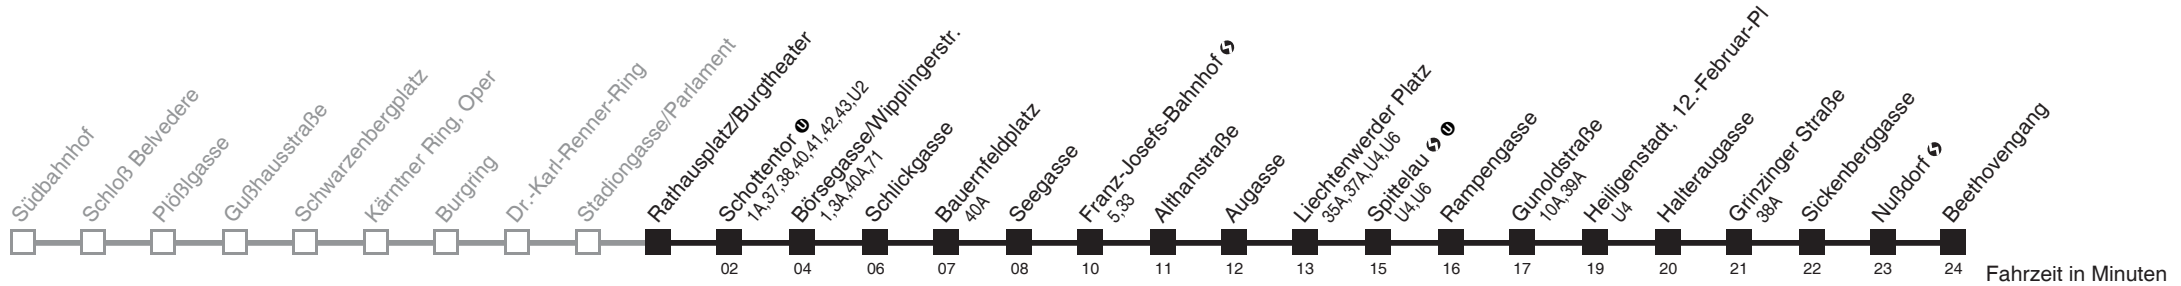

Rathausplatz/Burgtheater → Beethovengang

Ihr Kurzstreckenfahrtschein gilt bis
Schottentor

Fahrzeit in Minuten

Montag-Freitag (Schule)

Montag-Freitag (Ferien)

Samstag vom 17.11. bis 22.12.

Sonn- und Feiertage vom 18.11. bis 23.12.

5	25	36	47	58					
6	05	13	21	28	36	43	51	58	
7	04	-	-	Intervall 6'	-	-	-	-	
8	-	-	-	-	-	-	-	-	
9	-	-	-	-	-	-	-	-	
10	-	-	-	-	-	-	-	-	
11	-	-	-	-	-	-	-	-	
12	-	-	-	-	-	-	-	-	
13	-	-	-	-	-	-	-	-	
14	-	-	-	-	-	-	-	-	
15	-	-	-	-	-	-	-	-	
16	-	-	-	-	-	-	-	-	
17	-	-	-	-	-	-	-	-	
18	-	-	-	-	28	36	43	51	58
19	06	13	21	28	36	45	50	55	
20	05	15	25	35	45	55			
21	05	15	25	35	45	55			
22	05	15	25	36	51				
23	06	21	36	51					
0	08								

5	25	36	47	58				
6	05	13	21	28	36	43	51	58
7	06	13	21	28	36	43	51	58
8	06	13	21	28	36	43	51	58
9	06	13	21	28	36	43	51	58
10	06	13	21	28	36	43	51	58
11	06	13	21	28	36	43	51	58
12	06	13	21	28	36	43	51	58
13	06	13	21	28	36	43	51	58
14	06	13	21	28	36	43	51	58
15	06	13	21	28	36	43	51	58
16	06	13	21	28	36	43	51	58
17	06	13	21	28	36	43	51	58
18	06	13	21	28	36	43	51	58
19	06	13	21	28	36	45	50	55
20	05	15	25	35	45	55		
21	05	15	25	35	45	55		
22	05	15	25	36	51			
23	06	21	36	51				
0	08							

5	24	35	46	57				
6	05	14	24	34	44	54		
7	04	14	24	34	44	54		
8	04	14	24	34	44	54		
9	04	13	21	28	36	43	51	58
10	06	13	21	28	36	43	51	58
11	06	13	21	28	36	43	51	58
12	06	13	21	28	36	43	51	58
13	06	13	21	28	36	43	51	58
14	06	13	21	28	36	43	51	58
15	06	13	21	28	36	43	51	58
16	06	13	21	28	36	43	51	58
17	06	13	21	28	36	43	51	58
18	06	13	21	28	36	43	51	58
19	06	13	21	28	36	43	51	58
20	06	15	25	35	45	55		
21	05	15	25	35	45	55		
22	05	15	25	36	51			
23	06	21	36	51				
0	08							

5	25	36	51					
6	06	21	36	51				
7	06	21	36	51				
8	05	15	25	35	45	55		
9	05	15	25	35	45	55		
10	05	15	25	35	45	55		
11	05	15	25	35	45	55		
12	05	13	21	28	36	43	51	58
13	06	13	21	28	36	43	51	58
14	06	13	21	28	36	43	51	58
15	06	13	21	28	36	43	51	58
16	06	13	21	28	36	43	51	58
17	06	13	21	28	36	43	51	58
18	06	13	21	28	36	43	51	58
19	06	13	21	28	36	43	51	58
20	06	13	21	28	36	43	51	58
21	05	15	25	35	45	55		
22	05	15	25	36	51			
23	06	21	36	51				
0	08							

Vom 31.12. auf 1.1. durchgehender Betrieb
Am 24.12. Verkehr wie samstags, ab ca. 17.00 Uhr Intervall alle 15 Minuten
 bis Lichtenwerder Platz

Holen Sie sich die
aktuellen Abfahrtszeiten
auf Ihr Handy
m.qando.at/qr/00192