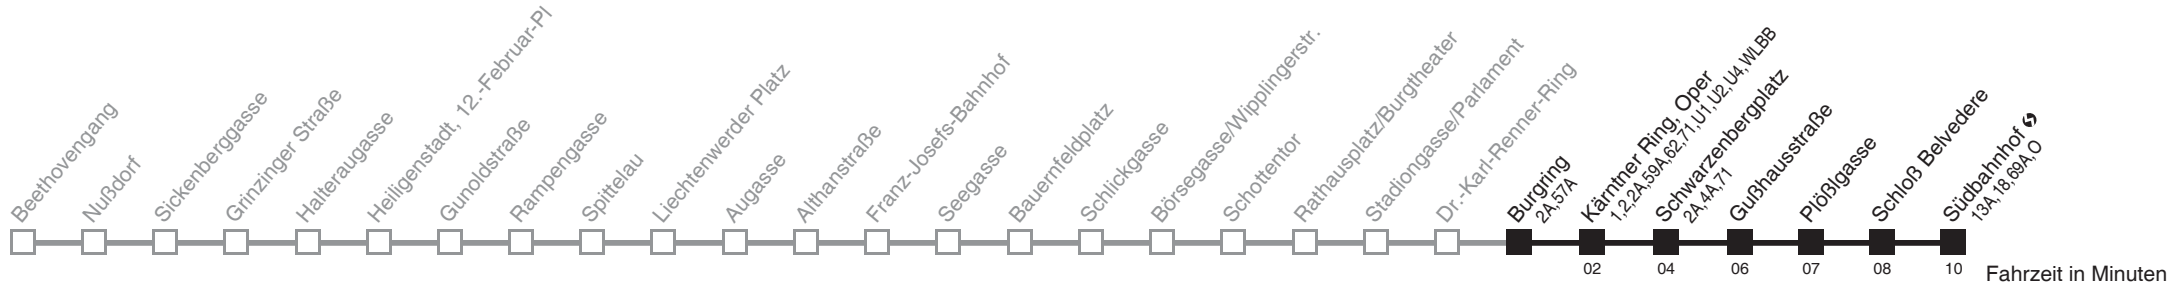

Ihr Kurzstreckenfahrtschein gilt bis
Kärntner Ring, Oper

Montag-Freitag (Schule)

5	25 36 43 54
6	04 13 20 28 35 39 43 - - -
7	- - - Intervall 6' - - -
8	- - - - - - - - -
9	- - - - - - - - -
10	- - - - - - - - -
11	- - - - - - - - -
12	- - - - - - - - -
13	- - - - - - - - -
14	- - - - - - - - -
15	- - - - - - - - -
16	- - - - - - - - -
17	- - - - - - - - -
18	- - - - - - - 43 50 58
19	05 13 20 28 35 43 50 58
20	05 14 24 34 44 54
21	04 14 24 34 44 54
22	04 14 28 43 58
23	13 28 43 58
0	16