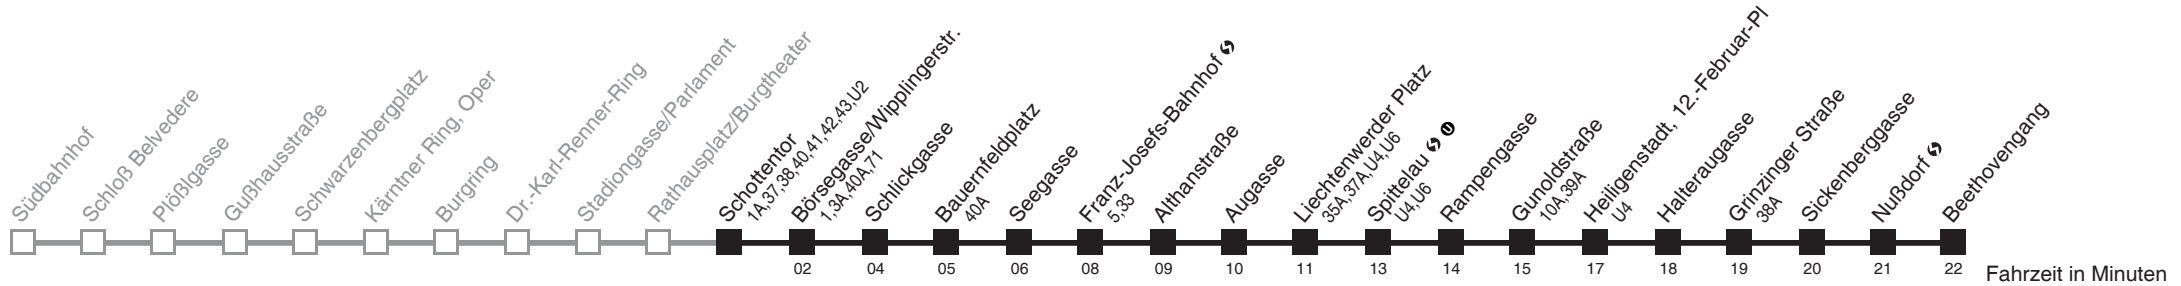

Vom 31.12. auf 1.1. durchgehender Betrieb
Am 24.12. Verkehr wie samstags, ab ca. 17.00 Uhr Intervall alle 15 Minuten
 bis Lichtenwerder Platz

Holen Sie sich die
aktuellen Abfahrtszeiten
auf Ihr Handy
m.qando.at/qr/00192

Schottentor → Beethovengang

Ihr Kurzstreckenfahrtschein gilt bis
Bauernfeldplatz

Montag-Freitag (Schule)

5	27 38 49
6	00 07 15 23 30 38 45 53
7	00 - - Intervall 6' - - -
8	- - - - - - - - -
9	- - - - - - - - -
10	- - - - - - - - -
11	- - - - - - - - -
12	- - - - - - - - -
13	- - - - - - - - -
14	- - - - - - - - -
15	- - - - - - - - -
16	- - - - - - - - -
17	- - - - - - - - -
18	- - - - - - 30 38 45 53
19	00 08 15 23 30 38 47 52 57
20	07 17 27 37 47 57
21	07 17 27 37 47 57
22	07 17 27 38 53
23	08 23 38 53
0	10