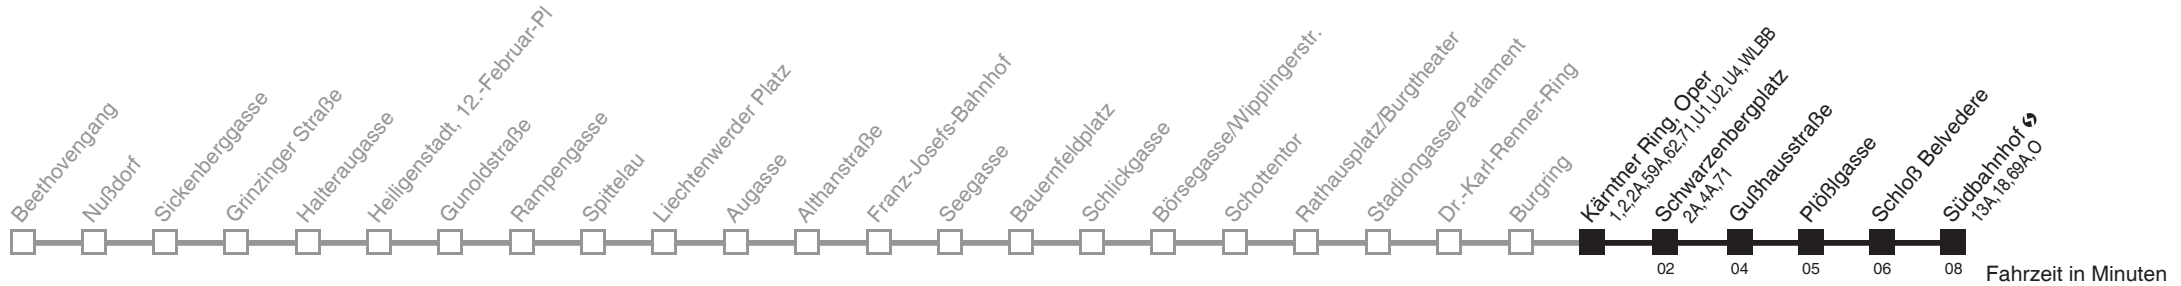

Kärntner Ring, Oper → Südbahnhof ↗

Ihr Kurzstreckenfahrtschein gilt bis
Plößlgasse

Montag-Freitag (Schule)

5	27 38 45 56
6	06 15 22 30 37 41 45 - - -
7	- - - Intervall 6' - - -
8	- - - - - - - - -
9	- - - - - - - - -
10	- - - - - - - - -
11	- - - - - - - - -
12	- - - - - - - - -
13	- - - - - - - - -
14	- - - - - - - - -
15	- - - - - - - - -
16	- - - - - - - - -
17	- - - - - - - - -
18	- - - - - - - 45 52
19	00 07 15 22 30 37 45 52
20	00 07 16 26 36 46 56
21	06 16 26 36 46 56
22	06 16 30 45
23	00 15 30 45
0	00 18

Montag-Freitag (Ferien)

5	27 37 44 56
6	06 15 22 30 37 45 52
7	00 07 15 22 30 37 45 52
8	00 07 15 22 30 37 45 52
9	00 07 15 22 30 37 45 52
10	00 07 15 22 30 37 45 52
11	00 07 15 22 30 37 45 52
12	00 07 15 22 30 37 45 52
13	00 07 15 22 30 37 45 52
14	00 07 15 22 30 37 45 52
15	00 07 15 22 30 37 45 52
16	00 07 15 22 30 37 45 52
17	00 07 15 22 30 37 45 52
18	00 07 15 22 30 37 45 52
19	00 07 15 22 30 37 45 52
20	00 07 16 26 36 46 56
21	06 16 26 36 46 56
22	06 16 30 45
23	00 15 30 45
0	00 18

Samstag vom 17.11. bis 22.12.

5	31 42 56
6	05 16 26 36 46 56
7	06 16 26 36 46 56
8	06 16 26 36 46 56
9	05 15 22 30 37 45 52
10	00 07 15 22 30 37 45 52
11	00 07 15 22 30 37 45 52
12	00 07 15 22 30 37 45 52
13	00 07 15 22 30 37 45 52
14	00 07 15 22 30 37 45 52
15	00 07 15 22 30 37 45 52
16	00 07 15 22 30 37 45 52
17	00 07 15 22 30 37 45 52
18	00 07 15 22 30 37 45 52
19	00 07 15 22 30 37 45 52
20	00 07 15 22 30 37 46 56
21	06 16 26 36 46 56
22	06 16 30 45
23	00 15 30 45
0	00 18

Sonn- und Feiertage vom 18.11. bis 23.12.

5	31 56
6	14 23 30 45
7	00 15 30 45 53
8	00 15 26 36 46 56
9	06 16 26 36 46 56
10	06 16 26 36 46 56
11	06 16 26 36 46 56
12	06 15 22 30 37 45 52
13	00 07 15 22 30 37 45 52
14	00 07 15 22 30 37 45 52
15	00 07 15 22 30 37 45 52
16	00 07 15 22 30 37 45 52
17	00 07 15 22 30 37 45 52
18	00 07 15 22 30 37 45 52
19	00 07 15 22 30 37 45 52
20	00 07 15 22 30 37 45 52
21	00 07 16 26 36 46 56
22	06 16 30 45
23	00 15 30 45
0	00 18

Vom 31.12. auf 1.1. durchgehender Betrieb
Am 24.12. Verkehr wie samstags, ab ca. 17.00 Uhr Intervall alle 15 Minuten

Holen Sie sich die
aktuellen Abfahrtszeiten
auf Ihr Handy
m.qando.at/qr/00975