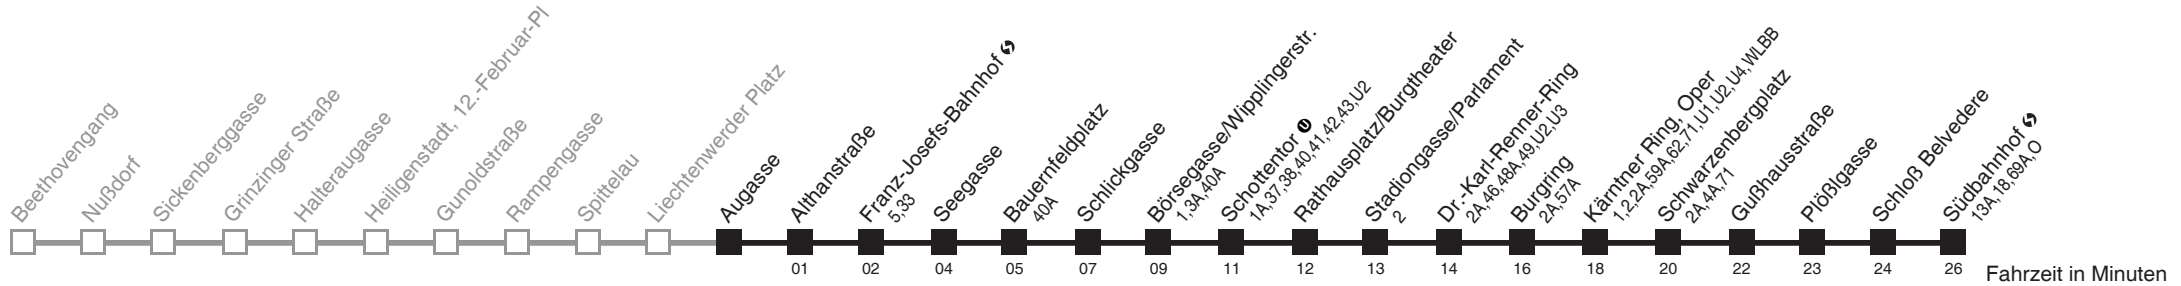

Augasse → Südbahnhof

Ihr Kurzstreckenfahrtschein gilt bis **Bauernfeldplatz**

Montag-Freitag (Schule)

5	09 20 27 37 47 56
6	04 12 19 23 27 - - - -
7	- - - Intervall 6' - - -
8	- - - - - - - - -
9	- - - - - - - - -
10	- - - - - - - - -
11	- - - - - - - - -
12	- - - - - - - - -
13	- - - - - - - - -
14	- - - - - - - - -
15	- - - - 27 32 39 - - -
16	- - - Intervall 6' - - -
17	- - - - - - - - -
18	- - - - - 27 34 42 49 57
19	04 12 19 27 34 42 49 58
20	08 18 28 38 48 58
21	08 18 28 38 48 58
22	12 27 42 57
23	12 27 42
0	00

Montag-Freitag (Ferien)

5	09 18 25 37 47 56
6	04 11 18 26 33 41 48 56
7	03 11 18 26 33 41 48 56
8	03 11 18 26 33 42 48 56
9	03 11 18 26 33 41 48 56
10	03 11 18 26 33 41 48 56
11	03 11 18 26 33 41 48 56
12	03 11 18 26 33 41 48 56
13	03 11 18 26 33 41 48 56
14	03 11 18 26 33 41 48 56
15	03 11 18 26 34 41 48 56
16	03 11 18 26 33 41 48 56
17	03 11 18 26 33 41 48 56
18	03 11 18 26 33 41 48 56
19	03 11 18 26 34 42 49 58
20	08 18 28 38 48 58
21	08 18 28 38 48 58
22	12 27 42 57
23	12 27 42
0	00

Samstag vom 17.11. bis 22.12.

5	13 24 38 47 58
6	08 18 28 38 48 58
7	08 18 28 38 48 58
8	08 18 28 38 47 56
9	03 11 18 26 33 41 48 56
10	03 11 18 26 33 41 48 56
11	03 11 18 26 33 41 48 56
12	03 11 18 26 33 41 48 56
13	03 11 18 26 33 41 48 56
14	04 12 19 27 34 42 49 57
15	04 12 19 27 34 42 49 57
16	04 12 19 27 34 42 49 57
17	04 12 19 27 34 42 49 57
18	04 12 19 27 34 42 49 57
19	04 12 19 27 34 42 49 57
20	04 12 19 28 38 48 58
21	08 18 28 38 48 58
22	12 27 42 57
23	12 27 42
0	00

Sonn - und Feiertage vom 18.11. bis 23.12.

5	13 38 56
6	05 12 27 42 57
7	12 27 35 42 57
8	08 18 28 38 48 58
9	08 18 28 38 48 58
10	08 18 28 38 48 58
11	08 18 28 38 48 57
12	04 12 19 27 34 42 49 57
13	04 12 19 27 34 42 49 57
14	04 12 19 27 34 42 49 57
15	04 12 19 27 34 42 49 57
16	04 12 19 27 34 42 49 57
17	04 12 19 27 34 42 49 57
18	04 12 19 27 34 42 49 57
19	04 12 19 27 34 42 49 57
20	04 12 19 27 34 42 49 58
21	08 18 28 38 48 58
22	12 27 42 57
23	12 27 42
0	00

Vom 31.12. auf 1.1. durchgehender Betrieb
Am 24.12. Verkehr wie samstags, ab ca. 17.00 Uhr Intervall alle 15 Minuten

Holen Sie sich die aktuellen Abfahrtszeiten auf Ihr Handy
m.qando.at/qr/00099