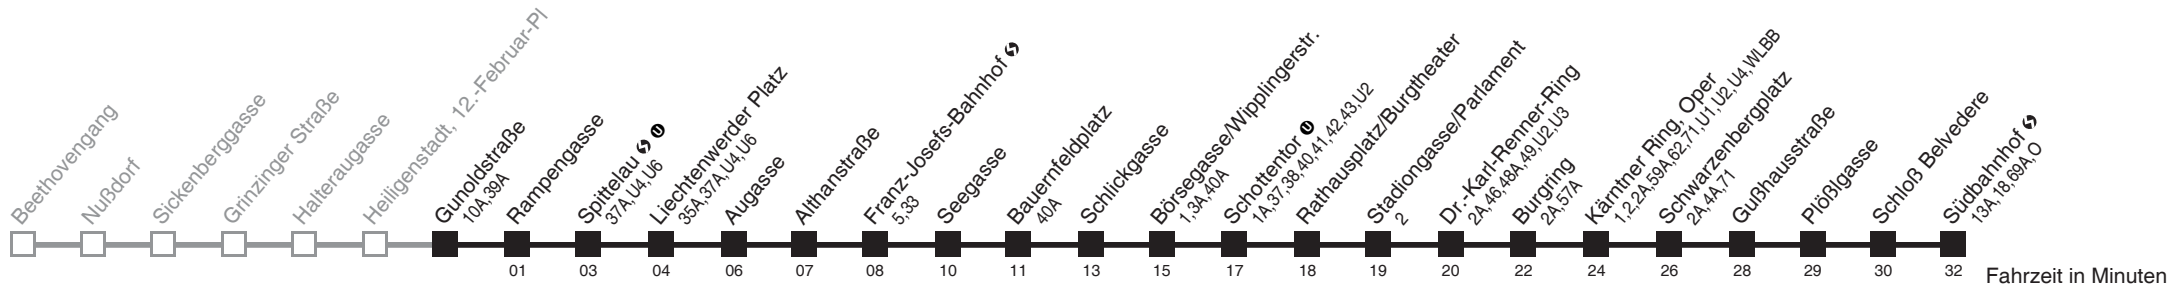

Gunoldstraße → Südbahnhof

Ihr Kurzstreckenfahrtschein gilt bis
Lichtenwerder Platz

Montag-Freitag (Schule)

Montag-Freitag (Ferien)

Samstag vom 17.11. bis 22.12.

Sonn- und Feiertage vom 18.11. bis 23.12.

5	32	42	51	58						
6	05	12	20	26	32	38	44	50	56	
7	02	08	14	20	26	32	38	44	50	56
8	02	08	14	20	26	33	-	-	-	-
9	-	-	-	- Intervall 5' - 6' -		-	-	-	-	-
10	-	-	-	-	-	-	-	-	-	-
11	-	-	-	-	-	-	-	-	-	-
12	-	-	-	-	-	-	-	-	-	-
13	-	-	-	-	-	-	-	-	-	-
14	-	-	-	-	-	-	-	-	-	-
15	-	-	-	-	-	-	-	-	-	-
16	-	-	-	-	-	-	-	-	-	-
17	-	-	-	-	-	-	-	-	-	-
18	-	-	-	20	27	30	35	42	50	57
19	00	05	12	20	28	36	43	52		
20	02	12	22	32	36	42	52			
21	02	12	22	32	42	52				
22	06	21	28	36	43	51				
23	06	21	36	44	54					
0	08	23	40							

5	32	42	51	58					
6	05	12	20	27	35	42	50	57	
7	05	12	20	27	35	42	50	57	
8	05	12	20	27	36	43	51	58	
9	06	13	21	28	36	43	51	58	
10	06	13	21	28	36	43	51	58	
11	06	13	21	28	36	43	51	58	
12	06	13	21	28	36	43	51	58	
13	06	13	21	28	36	43	51	58	
14	06	13	21	28	36	43	51	58	
15	06	13	21	28	35	42	50	57	
16	05	12	20	27	35	42	50	57	
17	05	12	20	27	35	42	50	57	
18	05	12	20	27	35	42	50	57	
19	05	12	20	28	36	43	52		
20	02	08	12	22	32	42	52		
21	02	12	22	32	42	52			
22	06	21	27	36	51				
23	06	21	28	36	44	54			
0	08	23	40						

5	41	52							
6	02	12	22	32	42	52			
7	02	12	22	32	42	52			
8	02	12	22	32	41	51	58		
9	06	13	21	28	36	43	51	58	
10	06	13	21	28	36	43	51	58	
11	06	13	21	28	36	43	51	58	
12	06	13	21	28	36	43	51	58	
13	06	13	21	28	36	43	51	58	
14	06	13	21	28	36	43	51	58	
15	06	13	21	28	36	43	51	58	
16	06	13	21	28	36	43	51	58	
17	06	13	21	28	36	43	51	58	
18	06	13	21	28	36	43	51	58	
19	06	13	21	28	36	43	51	58	
20	06	13	22	27	32	42	52		
21	02	12	22	32	42	52			
22	06	13	21	36	51	58			
23	06	21	36	43	54				
0	08	23	40						

5	50								
6	06	21	36	51					
7	06	21	36	51					
8	02	12	22	32	42	52			
9	02	12	22	32	42	52			
10	02	12	22	32	42	52			
11	02	12	22	32	42	51	58		
12	06	13	21	28	36	43	51	58	
13	06	13	21	28	36	43	51	58	
14	06	13	21	28	36	43	51	58	
15	06	13	21	28	36	43	51	58	
16	06	13	21	28	36	43	51	58	
17	06	13	21	28	36	43	51	58	
18	06	13	21	28	36	43	51	58	
19	06	13	21	28	36	43	51	58	
20	06	13	21	28	36	43	52		
21	02	07	12	22	32	37	42	52	
22	06	21	27	36	42	51			
23	06	21	36	44	54				
0	08	23	40						

Vom 31.12. auf 1.1. durchgehender Betrieb
Am 24.12. Verkehr wie samstags, ab ca. 17.00 Uhr Intervall alle 15 Minuten
□ bis Augasse

Holen Sie sich die
aktuellen Abfahrtszeiten
auf Ihr Handy
m.qando.at/qr/00439