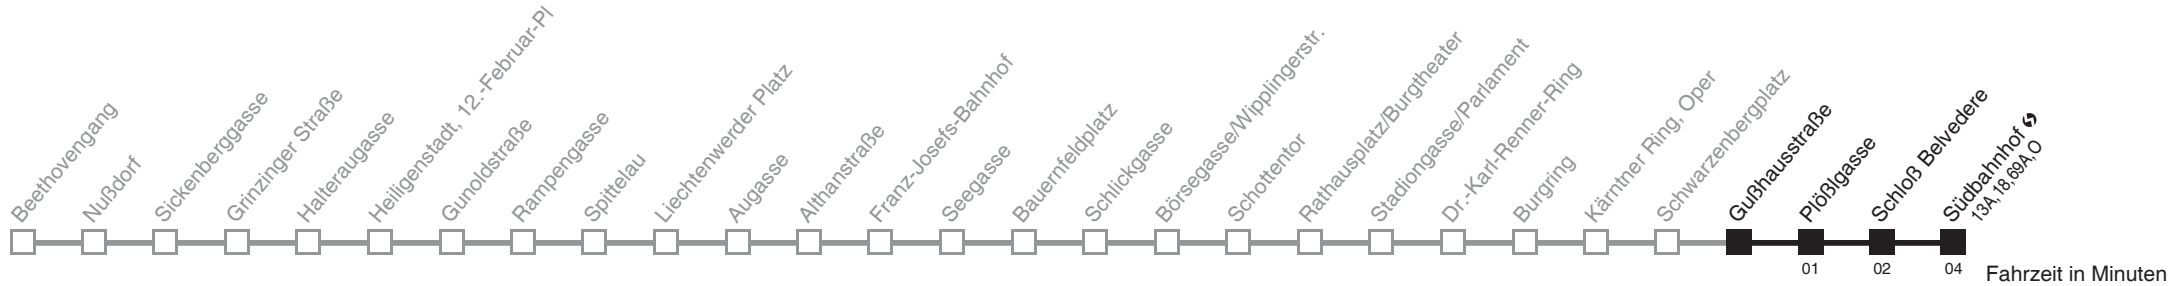

Gußhausstraße → Südbahnhof

Ihr Kurzstreckenfahrtschein gilt bis
Plößlgasse

Montag-Freitag (Schule)

Montag-Freitag (Ferien)

Samstag vom 17.11. bis 22.12.

Sonn- und Feiertage vom 18.11. bis 23.12.

5	32 43 50
6	00 10 19 27 35 42 46 50 56
7	02 - - Intervall 5' - 6' - -
8	- - - - - - - - - -
9	- - - - - - - - - -
10	- - - - - - - - - -
11	- - - - - - - - - -
12	- - - - - - - - - -
13	- - - - - - - - - -
14	- - - - - - - - - -
15	- - - - - - - - - -
16	- - - - - - - - - -
17	- - - - - - - - - -
18	- - - - - - - - 50 57
19	05 12 20 27 34 41 49 56
20	04 11 20 30 40 50
21	00 10 20 30 40 50
22	00 10 20 34 49
23	04 19 34 49
0	04 22

5	32 41 48
6	00 10 19 27 34 41 49 56
7	04 11 19 26 34 41 49 56
8	04 11 19 26 34 41 49 56
9	05 11 19 26 34 41 49 56
10	04 11 19 26 34 41 49 56
11	04 11 19 26 34 41 49 56
12	04 11 19 26 34 41 49 56
13	04 11 19 26 34 41 49 56
14	04 11 19 26 34 41 49 56
15	04 11 19 26 34 41 49 57
16	04 11 19 26 34 41 49 56
17	04 11 19 26 34 41 49 56
18	04 11 19 26 34 41 49 56
19	04 11 19 26 34 41 49 56
20	04 11 20 30 40 50
21	00 10 20 30 40 50
22	00 10 20 34 49
23	04 19 34 49
0	04 22

5	35 46
6	00 09 20 30 40 50
7	00 10 20 30 40 50
8	00 10 20 31 41 51
9	01 10 19 26 34 41 49 56
10	04 11 19 26 34 41 49 56
11	04 11 19 26 34 41 49 56
12	04 11 19 26 34 41 49 56
13	04 11 19 26 34 41 49 56
14	04 11 19 26 34 41 49 56
15	04 11 19 26 34 41 49 56
16	04 11 19 26 34 41 49 56
17	04 11 19 26 34 41 49 56
18	04 11 19 26 34 41 49 56
19	04 11 19 26 34 41 49 56
20	04 11 19 26 34 41 50
21	00 10 20 30 40 50
22	00 10 20 34 49
23	04 19 34 49
0	04 22

5	35
6	00 18 27 34 49
7	04 19 34 49 57
8	04 19 30 40 50
9	00 10 20 30 40 50
10	00 10 20 30 40 50
11	00 10 20 30 40 50
12	00 10 19 26 34 41 49 56
13	04 11 19 26 34 41 49 56
14	04 11 19 26 34 41 49 56
15	04 11 19 26 34 41 49 56
16	04 11 19 26 34 41 49 56
17	04 11 19 26 34 41 49 56
18	04 11 19 26 34 41 49 56
19	04 11 19 26 34 41 49 56
20	04 11 19 26 34 41 49 56
21	04 11 20 30 40 50
22	00 10 20 34 49
23	04 19 34 49
0	04 22

Vom 31.12. auf 1.1. durchgehender Betrieb
Am 24.12. Verkehr wie samstags, ab ca. 17.00 Uhr Intervall alle 15 Minuten

Holen Sie sich die
aktuellen Abfahrtszeiten
auf Ihr Handy
m.qando.at/qr/00446