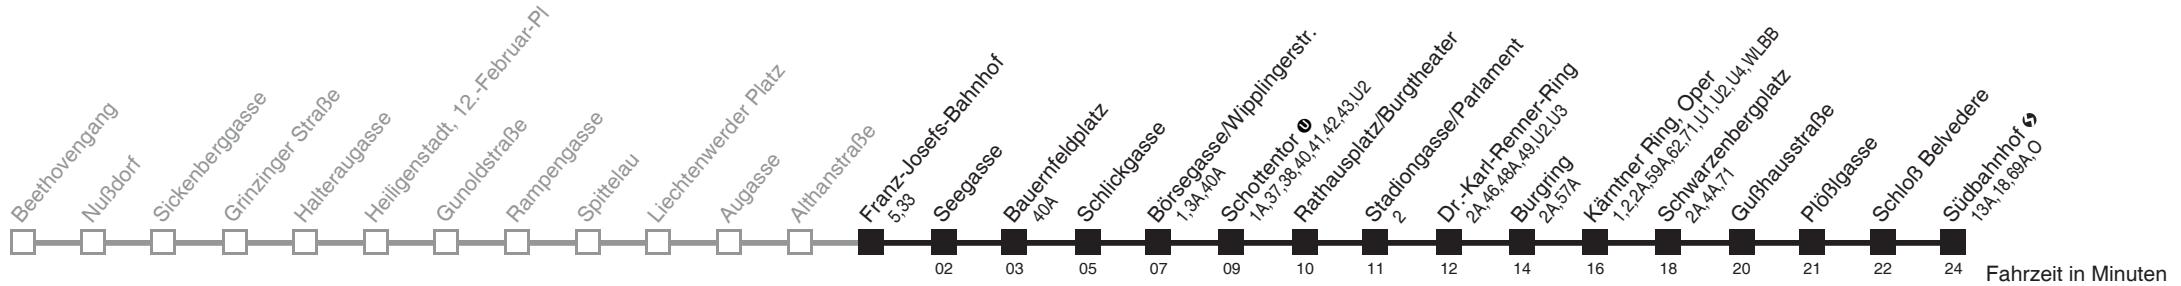

Franz-Josefs-Bahnhof ↔ Südbahnhof

Ihr Kurzstreckenfahrtschein gilt bis
Bauernfeldplatz

Fahrzeit in Minuten

Montag-Freitag (Schule)

Montag-Freitag (Ferien)

Samstag vom 17.11. bis 22.12.

Sonn - und Feiertage vom 18.11. bis 23.12.

5	12 23 30 40 50 59
6	07 15 22 26 30 - - - -
7	- - - Intervall 6' - - -
8	- - - - - - - - -
9	- - - - - - - - -
10	- - - - - - - - -
11	- - - - - - - - -
12	- - - - - - - - -
13	- - - - - - - - -
14	- - - - - - - - -
15	- - - - - 30 35 42 - -
16	- - - Intervall 6' - - -
17	- - - - - - - - -
18	- - - - - 30 37 45 52
19	00 07 15 22 30 37 44 51
20	00 10 20 30 40 50
21	00 10 20 30 40 50
22	00 14 29 44 59
23	14 29 44
0	02

5	12 21 28 40 50 59
6	07 14 21 29 36 44 51 59
7	06 14 21 29 36 44 51 59
8	06 14 21 29 36 45 51 59
9	06 14 21 29 36 44 51 59
10	06 14 21 29 36 44 51 59
11	06 14 21 29 36 44 51 59
12	06 14 21 29 36 44 51 59
13	06 14 21 29 36 44 51 59
14	06 14 21 29 36 44 51 59
15	06 14 21 29 37 44 51 59
16	06 14 21 29 36 44 51 59
17	06 14 21 29 36 44 51 59
18	06 14 21 29 36 44 51 59
19	06 14 21 29 36 44 51
20	00 10 20 30 40 50
21	00 10 20 30 40 50
22	00 14 29 44 59
23	14 29 44
0	02

5	16 27 40 49
6	00 10 20 30 40 50
7	00 10 20 30 40 50
8	00 11 21 31 41 50 59
9	06 14 21 29 36 44 51 59
10	06 14 21 29 36 44 51 59
11	06 14 21 29 36 44 51 59
12	06 14 21 29 36 44 51 59
13	06 14 21 29 36 44 51 59
14	06 14 21 29 36 44 51 59
15	06 14 21 29 36 44 51 59
16	06 14 21 29 36 44 51 59
17	06 14 21 29 36 44 51 59
18	06 14 21 29 36 44 51 59
19	06 14 21 29 36 44 51 59
20	06 14 21 30 40 50
21	00 10 20 30 40 50
22	00 14 29 44 59
23	14 29 44
0	02

5	16 40 58
6	08 14 29 44 59
7	14 29 37 44 59
8	10 20 30 40 50
9	00 10 20 30 40 50
10	00 10 20 30 40 50
11	00 10 20 30 40 50 59
12	06 14 21 29 36 44 51 59
13	06 14 21 29 36 44 51 59
14	06 14 21 29 36 44 51 59
15	06 14 21 29 36 44 51 59
16	06 14 21 29 36 44 51 59
17	06 14 21 29 36 44 51 59
18	06 14 21 29 36 44 51 59
19	06 14 21 29 36 44 51 59
20	06 14 21 29 36 44 51
21	00 10 20 30 40 50
22	00 14 29 44 59
23	14 29 44
0	02

Vom 31.12. auf 1.1. durchgehender Betrieb
Am 24.12. Verkehr wie samstags, ab ca. 17.00 Uhr Intervall alle 15 Minuten

Holen Sie sich die
aktuellen Abfahrtszeiten
auf Ihr Handy

m.qando.at/qr/00345