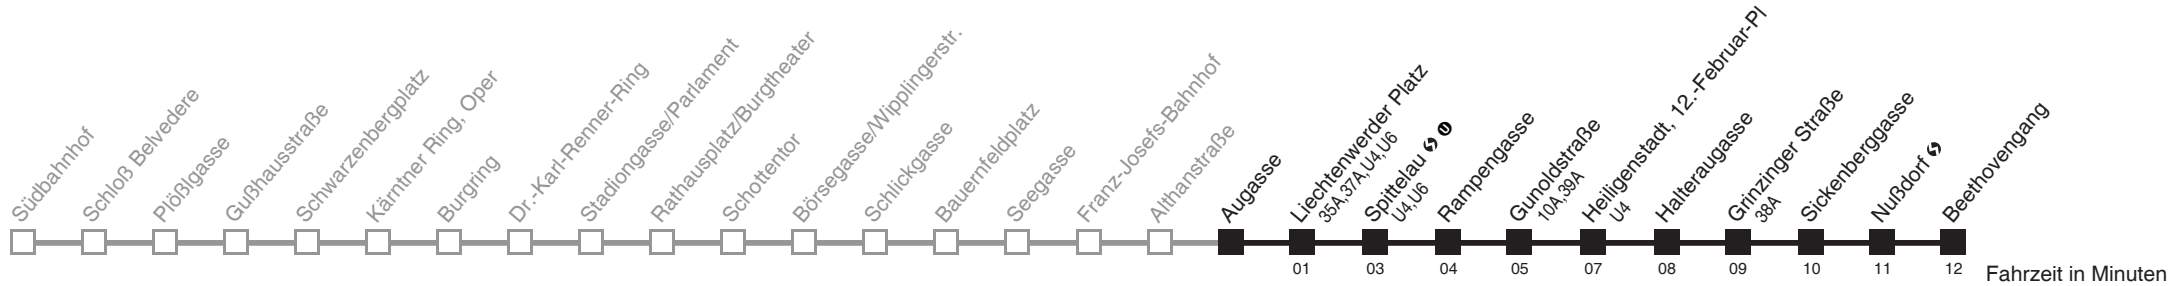

Augasse → Beethovengang

Ihr Kurzstreckenfahrtschein gilt bis
Lichtenwerder Platz

Fahrzeit in Minuten

Montag-Freitag (Schule)

Montag-Freitag (Ferien)

Samstag vom 17.11. bis 22.12.

Sonn- und Feiertage vom 18.11. bis 23.12.

5	09 19 26 32 37 44 48 55 59
6	10 17 20 25 33 40 48 50 55
7	03 10 - - - - -
8	- - - Intervall 6' - - -
9	- - - - - - - - -
10	- - - - - - - - -
11	- - - - - - - - -
12	- - - - - - - - -
13	- - - - - - - - -
14	- - - - - - - - -
15	- - - - - - - - -
16	- - - - - - - - -
17	- - - - - - - - -
18	- - - - - - - 40 48 55
19	03 10 18 25 33 39 47 57
20	02 07 17 27 37 47 57
21	07 17 27 37 47 57
22	07 17 27 37 48
23	03 18 33 48
0	03 20

5	09 18 26 32 37 42 48 59
6	10 17 25 33 40 48 55
7	03 10 18 25 33 40 48 55
8	03 10 18 25 33 40 48 55
9	03 10 18 25 33 40 48 55
10	03 10 18 25 33 40 48 55
11	03 10 18 25 33 40 48 55
12	03 10 18 25 33 40 48 55
13	03 10 18 25 33 40 48 55
14	03 10 18 25 33 40 48 55
15	03 10 18 25 33 40 48 55
16	03 10 18 25 33 40 48 55
17	03 10 18 25 33 40 48 55
18	03 10 18 25 33 40 48 55
19	03 10 18 25 33 39 47 57
20	02 07 17 27 37 47 57
21	07 17 27 37 47 57
22	07 17 27 37 48
23	03 18 33 48
0	03 20

5	19 27 35 46 57
6	08 16 25 35 45 55
7	05 15 25 35 45 55
8	05 11 16 26 36 46 53 56
9	06 16 25 33 40 48 55
10	03 10 18 25 33 40 48 55
11	03 10 18 25 33 40 48 55
12	03 10 18 25 33 40 48 55
13	03 10 18 25 33 40 48 55
14	03 09 17 24 33 40 48 55
15	03 10 18 25 33 40 48 55
16	03 10 18 25 33 40 48 55
17	03 10 18 25 33 40 48 55
18	03 10 18 25 33 40 48 55
19	03 10 18 25 33 40 48 55
20	03 10 18 27 37 47 57
21	07 17 27 37 47 57
22	07 17 27 37 48
23	03 18 33 48
0	03 20

5	28 37 48
6	03 18 33 48
7	03 18 27 33 48
8	03 17 27 37 47 57
9	07 17 27 37 47 57
10	07 17 27 37 47 57
11	07 17 27 31 37 47 57
12	01 07 17 25 33 40 48 55
13	03 10 18 25 33 40 48 55
14	03 10 18 25 33 40 48 55
15	03 10 18 25 33 40 48 55
16	03 10 18 25 33 40 48 55
17	03 10 18 25 33 40 48 55
18	03 10 18 25 33 40 48 55
19	03 10 18 25 33 40 48 55
20	03 10 18 25 33 40 48 55
21	03 10 17 27 37 47 57
22	07 17 27 37 48
23	03 18 33 48
0	03 20

Vom 31.12. auf 1.1. durchgehender Betrieb
Am 24.12. Verkehr wie samstags, ab ca. 17.00 Uhr Intervall alle 15 Minuten
□ bis Lichtenwerder Platz

Holen Sie sich die aktuellen Abfahrtszeiten auf Ihr Handy
m.qando.at/qr/00099

Auskunft
Wiener Linien: 7909-100
Änderungen vorbehalten