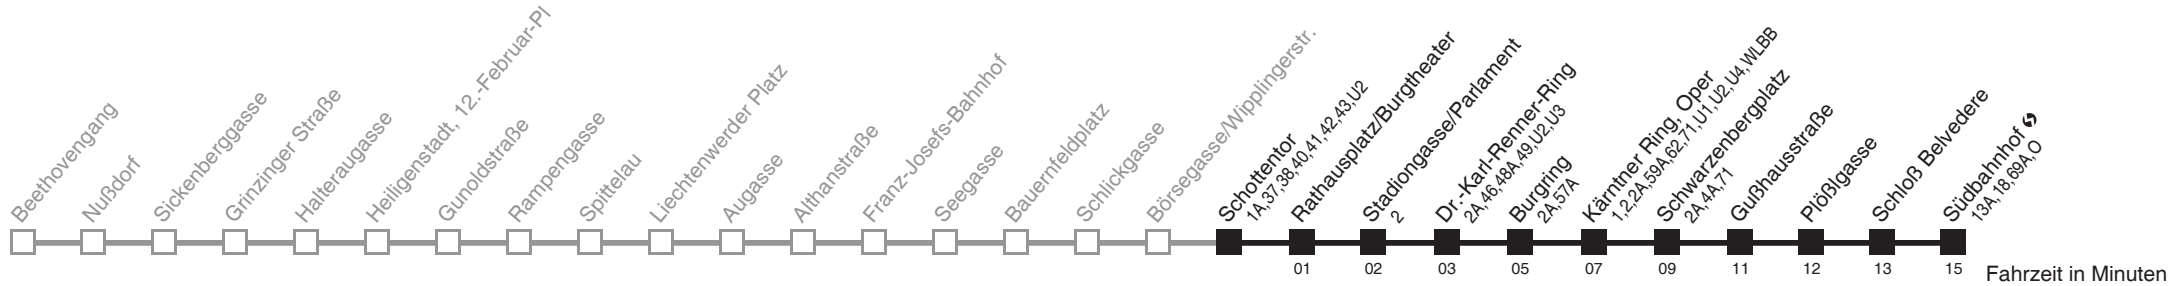

Schottentor → Südbahnhof

Ihr Kurzstreckenfahrtschein gilt bis
Dr.-Karl-Renner-Ring

Montag-Freitag (Schule)

5	20	31	38	49	59					
6	08	15	23	30	34	38	-	-	-	-
7	-	-	-	Intervall 6'		-	-	-	-	-
8	-	-	-	-	-	-	-	-	-	-
9	-	-	-	-	-	-	-	-	-	-
10	-	-	-	-	-	-	-	-	-	-
11	-	-	-	-	-	-	-	-	-	-
12	-	-	-	-	-	-	-	-	-	-
13	-	-	-	-	-	-	-	-	-	-
14	-	-	-	-	-	-	-	-	-	-
15	-	-	-	-	-	-	-	-	-	-
16	-	-	-	-	-	-	-	-	-	-
17	-	-	-	-	-	-	-	-	-	-
18	-	-	-	-	-	-	38	45	53	
19	00	08	15	23	30	38	45	53		
20	00	09	19	29	39	49	59			
21	09	19	29	39	49	59				
22	09	23	38	53						
23	08	23	38	53						
0	11									

Montag-Freitag (Ferien)

5	20	30	37	49	59					
6	08	15	23	30	38	45	53			
7	00	08	15	23	30	38	45	53		
8	00	08	15	23	30	38	45	53		
9	00	08	15	23	30	38	45	53		
10	00	08	15	23	30	38	45	53		
11	00	08	15	23	30	38	45	53		
12	00	08	15	23	30	38	45	53		
13	00	08	15	23	30	38	45	53		
14	00	08	15	23	30	38	45	53		
15	00	08	15	23	30	38	45	53		
16	00	08	15	23	30	38	45	53		
17	00	08	15	23	30	38	45	53		
18	00	08	15	23	30	38	45	53		
19	00	08	15	23	30	38	45	53		
20	00	09	19	29	39	49	59			
21	09	19	29	39	49	59				
22	09	23	38	53						
23	08	23	38	53						
0	11									

Samstag vom 17.11. bis 22.12.

5	24	35	49	58						
6	09	19	29	39	49	59				
7	09	19	29	39	49	59				
8	09	19	29	39	49	58				
9	08	15	23	30	38	45	53			
10	00	08	15	23	30	38	45	53		
11	00	08	15	23	30	38	45	53		
12	00	08	15	23	30	38	45	53		
13	00	08	15	23	30	38	45	53		
14	00	08	15	23	30	38	45	53		
15	00	08	15	23	30	38	45	53		
16	00	08	15	23	30	38	45	53		
17	00	08	15	23	30	38	45	53		
18	00	08	15	23	30	38	45	53		
19	00	08	15	23	30	38	45	53		
20	00	08	15	23	30	39	49	59		
21	09	19	29	39	49	59				
22	09	23	38	53						
23	08	23	38	53						
0	11									

Sonn- und Feiertage vom 18.11. bis 23.12.

5	24	49								
6	07	16	23	38	53					
7	08	23	38	46	53					
8	08	19	29	39	49	59				
9	09	19	29	39	49	59				
10	09	19	29	39	49	59				
11	09	19	29	39	49	59				
12	08	15	23	30	38	45	53			
13	00	08	15	23	30	38	45	53		
14	00	08	15	23	30	38	45	53		
15	00	08	15	23	30	38	45	53		
16	00	08	15	23	30	38	45	53		
17	00	08	15	23	30	38	45	53		
18	00	08	15	23	30	38	45	53		
19	00	08	15	23	30	38	45	53		
20	00	08	15	23	30	38	45	53		
21	00	09	19	29	39	49	59			
22	09	23	38	53						
23	08	23	38	53						
0	11									

Vom 31.12. auf 1.1. durchgehender Betrieb
Am 24.12. Verkehr wie samstags, ab ca. 17.00 Uhr Intervall alle 15 Minuten

Holen Sie sich die
aktuellen Abfahrtszeiten
auf Ihr Handy
m.qando.at/qr/01184