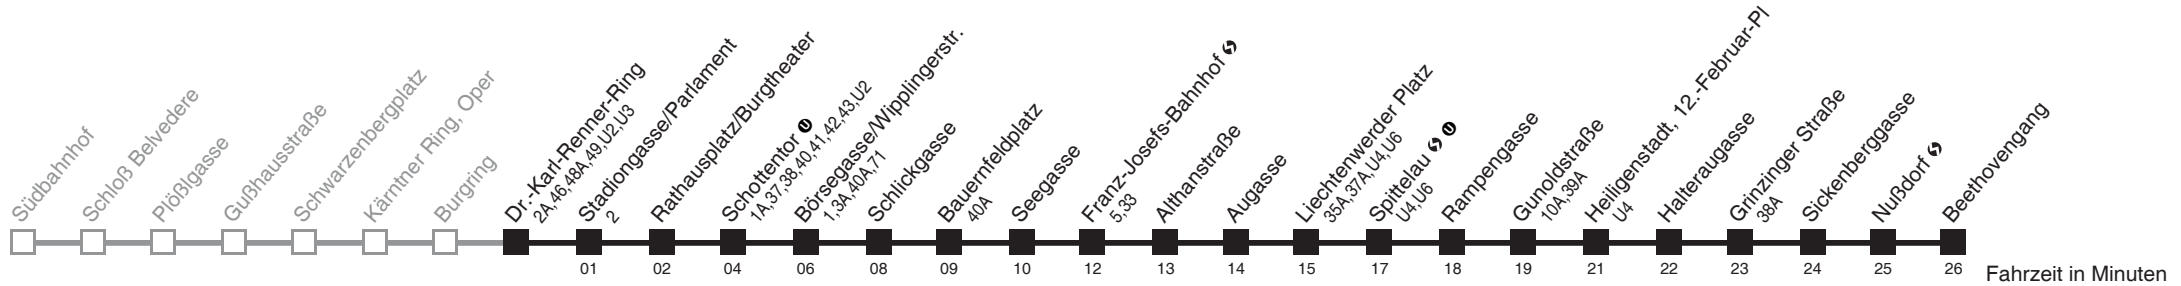

Dr.-Karl-Renner-Ring → Beethovengang

Ihr Kurzstreckenfahrtschein gilt bis
Schottentor

Fahrzeit in Minuten

Montag-Freitag (Schule)

5	22 33 44 55
6	02 10 18 25 33 40 48 55
7	01 - - Intervall 6' - - -
8	- - - - - - - - -
9	- - - - - - - - -
10	- - - - - - - - -
11	- - - - - - - - -
12	- - - - - - - - -
13	- - - - - - - - -
14	- - - - - - - - -
15	- - - - - - - - -
16	- - - - - - - - -
17	- - - - - - - - -
18	- - - - - 25 33 40 48 55
19	03 10 18 25 33 43 48 53
20	03 13 23 33 43 53
21	03 13 23 33 43 53
22	03 13 23 34 49
23	04 19 34 49
0	06

Montag-Freitag (Ferien)

5	22 33 44 55
6	02 10 18 25 33 40 48 55
7	03 10 18 25 33 40 48 55
8	03 10 18 25 33 40 48 55
9	03 10 18 25 33 40 48 55
10	03 10 18 25 33 40 48 55
11	03 10 18 25 33 40 48 55
12	03 10 18 25 33 40 48 55
13	03 10 18 25 33 40 48 55
14	03 10 18 25 33 40 48 55
15	03 10 18 25 33 40 48 55
16	03 10 18 25 33 40 48 55
17	03 10 18 25 33 40 48 55
18	03 10 18 25 33 40 48 55
19	03 10 18 25 33 43 48 53
20	03 13 23 33 43 53
21	03 13 23 33 43 53
22	03 13 23 34 49
23	04 19 34 49
0	06

Samstag

vom 17.11. bis 22.12.

5	21 32 43 54
6	02 11 21 31 41 51
7	01 11 21 31 41 51
8	01 12 22 32 42 52
9	02 10 18 25 33 40 48 55
10	03 10 18 25 33 40 48 55
11	03 10 18 25 33 40 48 55
12	03 10 18 25 33 40 48 55
13	03 10 18 25 33 40 48 55
14	03 10 19 26 34 41 49 56
15	04 11 19 26 34 41 49 56
16	04 11 19 26 34 41 49 56
17	04 11 19 26 34 41 49 56
18	04 11 19 26 34 41 49 56
19	04 11 19 26 34 41 49 56
20	04 13 23 33 43 53
21	03 13 23 33 43 53
22	03 13 23 34 49
23	04 19 34 49
0	06

Sonn- und Feiertage

vom 18.11. bis 23.12.

5	23 34 49
6	04 19 34 49
7	04 19 34 49
8	03 13 23 33 43 53
9	03 13 23 33 43 53
10	03 13 23 33 43 53
11	03 13 23 33 43 53
12	03 11 19 26 34 41 49 56
13	04 11 19 26 34 41 49 56
14	04 11 19 26 34 41 49 56
15	04 11 19 26 34 41 49 56
16	04 11 19 26 34 41 49 56
17	04 11 19 26 34 41 49 56
18	04 11 19 26 34 41 49 56
19	04 11 19 26 34 41 49 56
20	04 11 19 26 34 41 49 56
21	03 13 23 33 43 53
22	03 13 23 34 49
23	04 19 34 49
0	06

Vom 31.12. auf 1.1. durchgehender Betrieb
Am 24.12. Verkehr wie samstags, ab ca. 17.00 Uhr Intervall alle 15 Minuten
 bis Lichtenwerder Platz

Holen Sie sich die
aktuellen Abfahrtszeiten
auf Ihr Handy
m.qando.at/qr/00246