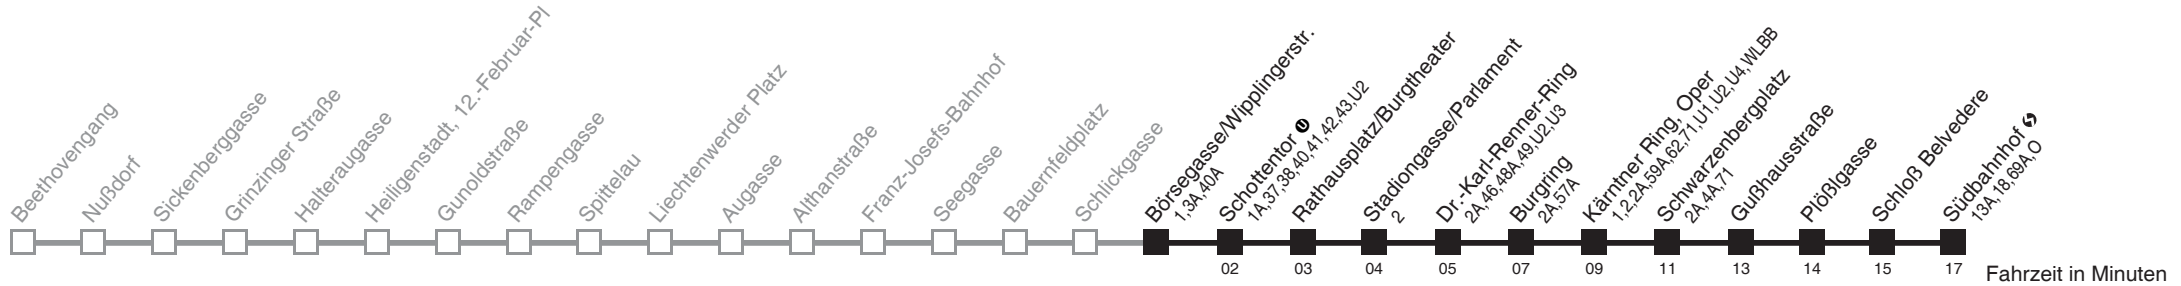

Börsegasse/Wipplingerstr. → Südbahnhof

Ihr Kurzstreckenfahrtschein gilt bis
Schottentor

Fahrzeit in Minuten

Montag-Freitag (Schule)

Montag-Freitag (Ferien)

Samstag vom 17.11. bis 22.12.

Sonn- und Feiertage vom 18.11. bis 23.12.

5	18 29 36 47 57
6	06 13 21 28 32 36 - - -
7	- - - Intervall 6' - - -
8	- - - - - - - - -
9	- - - - - - - - -
10	- - - - - - - - -
11	- - - - - - - - -
12	- - - - - - - - -
13	- - - - - - - - -
14	- - - - - - - - -
15	- - - - - - - - -
16	- - - - - - - - -
17	- - - - - - - - -
18	- - - - - - 36 43 51 58
19	06 13 21 28 36 43 51 58
20	07 17 27 37 47 57
21	07 17 27 37 47 57
22	07 21 36 51
23	06 21 36 51
0	09

5	18 28 35 47 57
6	06 13 21 28 36 43 51 58
7	06 13 21 28 36 43 51 58
8	06 13 21 28 36 43 51 58
9	06 13 21 28 36 43 51 58
10	06 13 21 28 36 43 51 58
11	06 13 21 28 36 43 51 58
12	06 13 21 28 36 43 51 58
13	06 13 21 28 36 43 51 58
14	06 13 21 28 36 43 51 58
15	06 13 21 28 36 43 51 58
16	06 13 21 28 36 43 51 58
17	06 13 21 28 36 43 51 58
18	06 13 21 28 36 43 51 58
19	06 13 21 28 36 43 51 58
20	07 17 27 37 47 57
21	07 17 27 37 47 57
22	07 21 36 51
23	06 21 36 51
0	09

5	22 33 47 56
6	07 17 27 37 47 57
7	07 17 27 37 47 57
8	07 17 27 37 47 56
9	06 13 21 28 36 43 51 58
10	06 13 21 28 36 43 51 58
11	06 13 21 28 36 43 51 58
12	06 13 21 28 36 43 51 58
13	06 13 21 28 36 43 51 58
14	06 13 21 28 36 43 51 58
15	06 13 21 28 36 43 51 58
16	06 13 21 28 36 43 51 58
17	06 13 21 28 36 43 51 58
18	06 13 21 28 36 43 51 58
19	06 13 21 28 36 43 51 58
20	06 13 21 28 37 47 57
21	07 17 27 37 47 57
22	07 21 36 51
23	06 21 36 51
0	09

5	22 47
6	05 14 21 36 51
7	06 21 36 44 51
8	06 17 27 37 47 57
9	07 17 27 37 47 57
10	07 17 27 37 47 57
11	07 17 27 37 47 57
12	06 13 21 28 36 43 51 58
13	06 13 21 28 36 43 51 58
14	06 13 21 28 36 43 51 58
15	06 13 21 28 36 43 51 58
16	06 13 21 28 36 43 51 58
17	06 13 21 28 36 43 51 58
18	06 13 21 28 36 43 51 58
19	06 13 21 28 36 43 51 58
20	06 13 21 28 36 43 51 58
21	07 17 27 37 47 57
22	07 21 36 51
23	06 21 36 51
0	09

Vom 31.12. auf 1.1. durchgehender Betrieb
Am 24.12. Verkehr wie samstags, ab ca. 17.00 Uhr Intervall alle 15 Minuten

Holen Sie sich die
aktuellen Abfahrtszeiten
auf Ihr Handy
m.qando.at/qr/00195