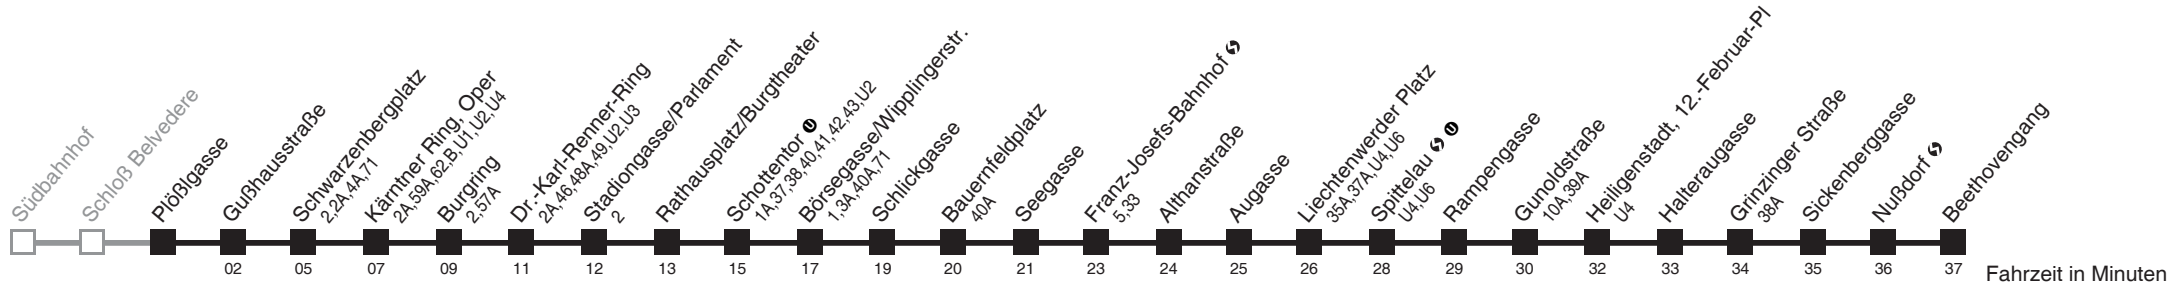

Vom 31.12. auf 1.1. durchgehender Betrieb
Am 24.12. Verkehr wie samstags, ab ca. 17.00 Uhr Intervall alle 15 Minuten
□ bis Liechtenwerder Platz

Holen Sie sich die
aktuellen Abfahrtszeiten
auf Ihr Handy
m.qando.at/qr/01173

Plößlgasse → Beethovengang

Ihr Kurzstreckenfahrtschein gilt bis
Kärntner Ring, Oper

Montag-Freitag (Schule)

Montag-Freitag (Ferien)

Samstag vom 17.11. bis 22.12.

Sonn- und Feiertage vom 18.11. bis 23.12.

5	12	23	34	45	52					
6	00	08	15	23	30	38	45	-	-	-
7	-	-	-	Intervall 6'			-	-	-	
8	-	-	-	-	-	-	-	-	-	-
9	-	-	-	-	-	-	-	-	-	-
10	-	-	-	-	-	-	-	-	-	-
11	-	-	-	-	-	-	-	-	-	-
12	-	-	-	-	-	-	-	-	-	-
13	-	-	-	-	-	-	-	-	-	-
14	-	-	-	-	-	-	-	-	-	-
15	-	-	-	-	-	-	-	-	-	-
16	-	-	-	-	-	-	-	-	-	-
17	-	-	-	-	-	-	-	-	-	-
18	-	-	-	-	15	23	30	38	45	53
19	00	08	15	23	32	37	42	52		
20	02	12	22	32	42	52				
21	02	12	22	32	42	52				
22	02	12	23	38	53					
23	08	23	38	55						