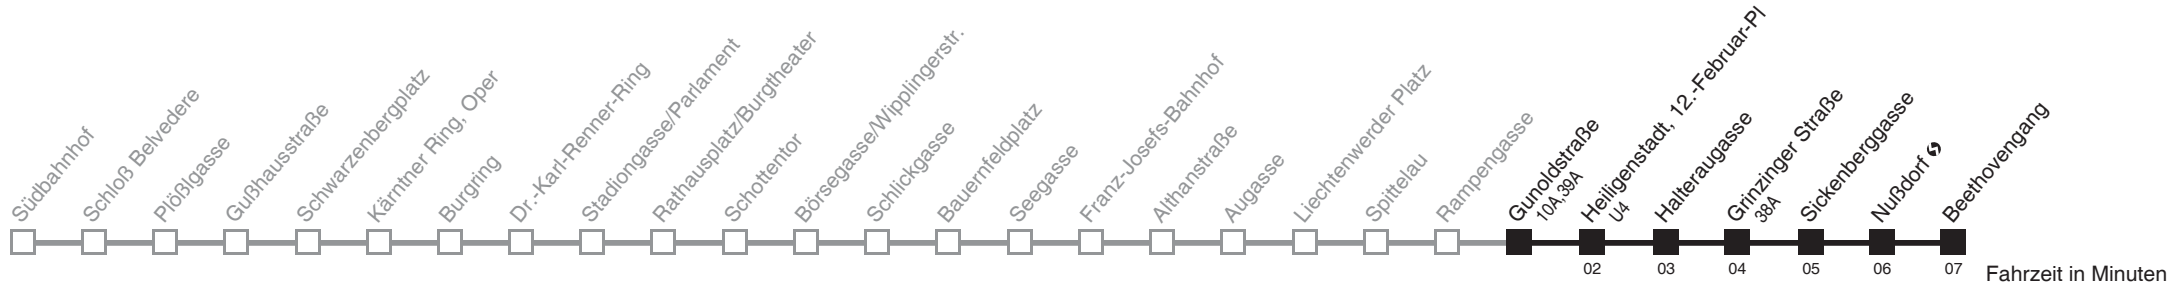

Gunoldstraße → Beethovengang

Ihr Kurzstreckenfahrtschein gilt bis
Grinzing Straße

Fahrzeit in Minuten

Montag-Freitag (Schule)

5	15 25 32 38 43 50 54
6	01 05 16 23 26 31 39 46 54 56
7	01 09 16 - - - - -
8	- - - Intervall 6' - - -
9	- - - - - - - - -
10	- - - - - - - - -
11	- - - - - - - - -
12	- - - - - - - - -
13	- - - - - - - - -
14	- - - - - - - - -
15	- - - - - - - - -
16	- - - - - - - - -
17	- - - - - - - - -
18	- - - - - - - 46 54
19	01 09 16 24 31 38 45 53
20	02 12 22 32 42 52
21	02 12 22 32 42 52
22	02 12 22 32 42 53
23	08 23 38 53
0	08 25

Montag-Freitag (Ferien)

5	15 24 32 38 43 48 54
6	05 16 23 31 39 46 54
7	01 09 16 24 31 39 46 54
8	01 09 16 24 31 39 46 54
9	01 09 16 24 31 39 46 54
10	01 09 16 24 31 39 46 54
11	01 09 16 24 31 39 46 54
12	01 09 16 24 31 39 46 54
13	01 09 16 24 31 39 46 54
14	01 09 16 24 31 39 46 54
15	01 09 16 24 31 39 46 54
16	01 09 16 24 31 39 46 54
17	01 09 16 24 31 39 46 54
18	01 09 16 24 31 39 46 54
19	01 09 16 24 31 38 45 53
20	02 12 22 32 42 52
21	02 12 22 32 42 52
22	02 12 22 32 42 53
23	08 23 38 53
0	08 25

Samstag vom 17.11. bis 22.12.

5	25 33 41 52
6	03 14 22 31 41 51
7	01 11 21 31 41 51
8	01 11 17 22 32 42 52 59
9	02 12 22 31 39 46 54
10	01 09 16 24 31 39 46 54
11	01 09 16 24 31 39 46 54
12	01 09 16 24 31 39 46 54
13	01 09 16 24 31 39 46 54
14	01 08 15 23 30 38 45 53
15	00 08 15 23 30 38 45 53
16	00 08 15 23 30 38 45 53
17	00 08 15 23 30 38 45 53
18	00 08 15 23 30 38 45 53
19	00 08 15 23 30 38 45 53
20	00 08 15 23 32 42 52
21	02 12 22 32 42 52
22	02 12 22 32 42 53
23	08 23 38 53
0	08 25

Sonn- und Feiertage vom 18.11. bis 23.12.

5	33 42 53
6	08 23 38 53
7	08 23 32 38 53
8	08 22 32 42 52
9	02 12 22 32 42 52
10	02 12 22 32 42 52
11	02 12 22 32 37 42 52
12	02 07 12 22 30 38 45 53
13	00 08 15 23 30 38 45 53
14	00 08 15 23 30 38 45 53
15	00 08 15 23 30 38 45 53
16	00 08 15 23 30 38 45 53
17	00 08 15 23 30 38 45 53
18	00 08 15 23 30 38 45 53
19	00 08 15 23 30 38 45 53
20	00 08 15 23 30 38 45 53
21	00 08 15 22 32 42 52
22	02 12 22 32 42 53
23	08 23 38 53
0	08 25

Vom 31.12. auf 1.1. durchgehender Betrieb
Am 24.12. Verkehr wie samstags, ab ca. 17.00 Uhr Intervall alle 15 Minuten

Holen Sie sich die
aktuellen Abfahrtszeiten
auf Ihr Handy
m.qando.at/qr/00439