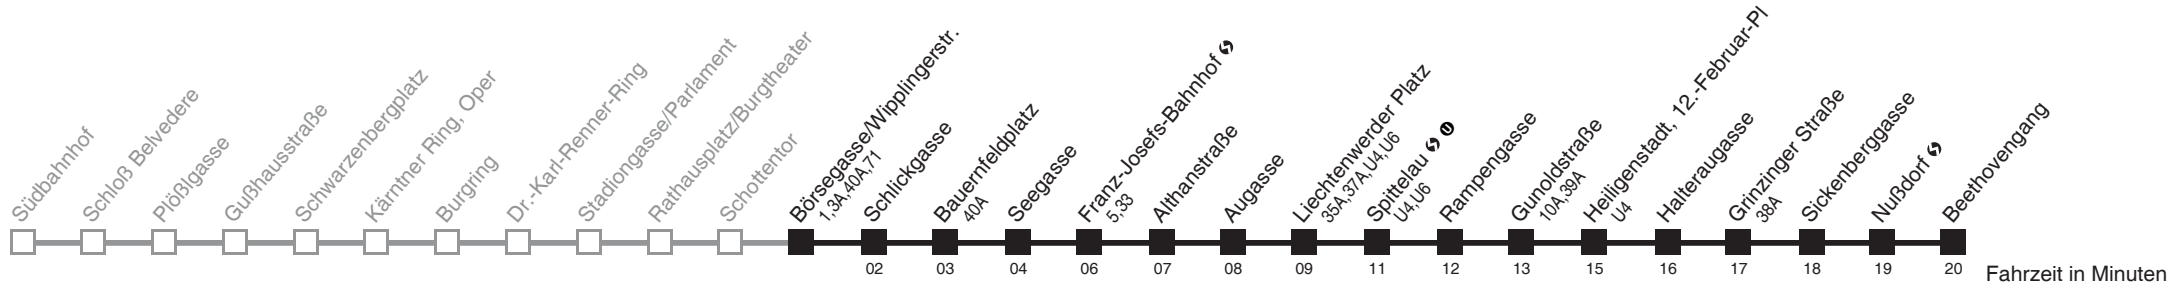

Vom 31.12. auf 1.1. durchgehender Betrieb
Am 24.12. Verkehr wie samstags, ab ca. 17.00 Uhr Intervall alle 15 Minuten
 bis Liechtenwerder Platz

Holen Sie sich die
aktuellen Abfahrtszeiten
auf Ihr Handy

m.qando.at/qr/01184

Börsegasse/Wipplingerstr. → Beethovengang

Ihr Kurzstreckenfahrtschein gilt bis
Bauernfeldplatz

Montag-Freitag (Schule)

Montag-Freitag (Ferien)

Samstag vom 17.11. bis 22.12.

Sonn- und Feiertage vom 18.11. bis 23.12.