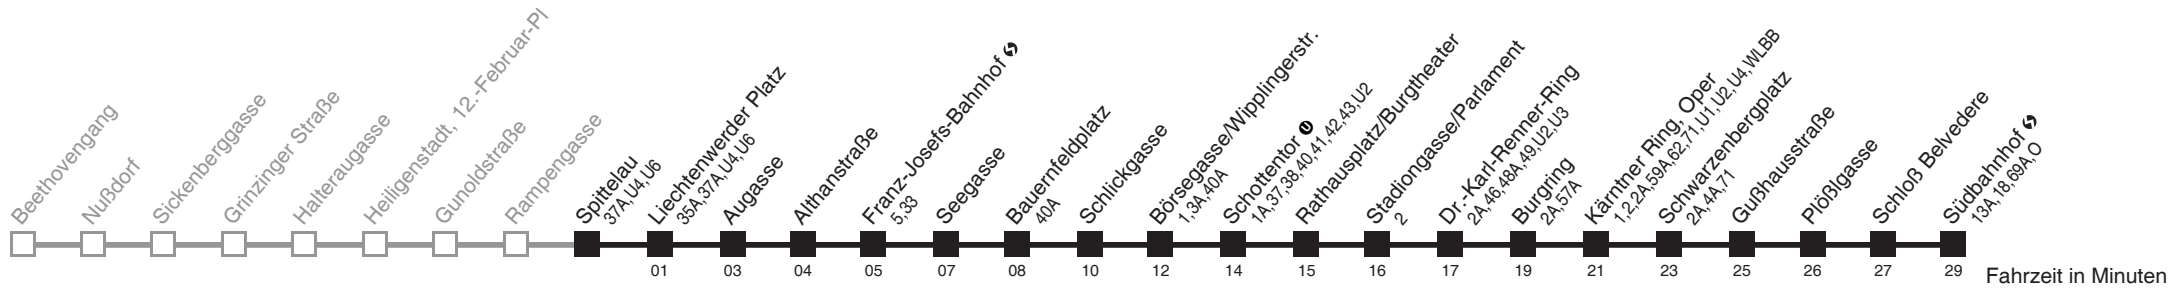

Spittelau ↻ Ⓣ → Südbahnhof ↻

Ihr Kurzstreckenfahrtschein gilt bis
Liechtenwerder Platz

Fahrzeit in Minuten

Montag-Freitag (Schule)

Montag-Freitag (Ferien)

Samstag vom 17.11. bis 22.12.

Sonn- und Feiertage vom 18.11. bis 23.12.

5	34 44 53	5	34 44 53	5	44 55	5	53
6	00 08 15 23 29 35 41 47 53 59	6	00 08 15 23 30 38 45 53	6	05 15 25 35 45 55	6	09 24 39 54
7	05 11 17 23 29 35 41 47 53 59	7	00 08 15 23 30 38 45 53	7	05 15 25 35 45 55	7	09 24 39 54
8	05 11 17 23 29 36 - - -	8	00 08 15 23 30 39 45 53	8	05 15 25 35 44 53	8	05 15 25 35 45 55
9	- - - Intervall 5' - 6' - - -	9	00 08 15 23 30 38 45 53	9	00 08 15 23 30 38 45 53	9	05 15 25 35 45 55
10	- - - - - - - - -	10	00 08 15 23 30 38 45 53	10	00 08 15 23 30 38 45 53	10	05 15 25 35 45 55
11	- - - - - - - - -	11	00 08 15 23 30 38 45 53	11	00 08 15 23 30 38 45 53	11	05 15 25 35 45 54
12	- - - - - - - - -	12	00 08 15 23 30 38 45 53	12	00 08 15 23 30 38 45 53	12	01 09 16 24 31 39 46 54
13	- - - - - - - - -	13	00 08 15 23 30 38 45 53	13	00 08 15 23 30 38 45 53	13	01 09 16 24 31 39 46 54
14	- - - - - - - - -	14	00 08 15 23 30 38 45 53	14	01 09 16 24 31 39 46 54	14	01 09 16 24 31 39 46 54
15	- - - - - - - - -	15	00 08 15 23 30 38 45 53	15	01 09 16 24 31 39 46 54	15	01 09 16 24 31 39 46 54
16	- - - - - - - - -	16	00 08 15 23 30 38 45 53	16	01 09 16 24 31 39 46 54	16	01 09 16 24 31 39 46 54
17	- - - - - - - - -	17	00 08 15 23 30 38 45 53	17	01 09 16 24 31 39 46 54	17	01 09 16 24 31 39 46 54
18	- - - - - 23 30 33 38 45 53	18	00 08 15 23 30 38 45 53	18	01 09 16 24 31 39 46 54	18	01 09 16 24 31 39 46 54
19	00 03 08 15 23 31 39 46 55	19	00 08 15 23 31 39 46 55	19	01 09 16 24 31 39 46 54	19	01 09 16 24 31 39 46 55
20	05 15 25 35 38 45 55	20	05 10 15 25 35 45 55	20	01 09 16 25 30 35 45 55	20	01 09 16 24 31 39 46 55
21	05 15 25 35 45 55	21	05 15 25 35 45 55	21	05 15 25 35 45 55	21	05 10 15 25 35 40 45 55
22	09 24 31 39 46 54	22	09 24 30 39 54	22	09 16 24 39 54	22	09 24 30 39 45 54
23	09 24 39 47 57	23	09 24 31 39 47 57	23	01 09 24 39 46 57	23	09 24 39 47 57
0	10 25 42	0	10 25 42	0	10 25 42	0	10 25 42

Vom 31.12. auf 1.1. durchgehender Betrieb
Am 24.12. Verkehr wie samstags, ab ca. 17.00 Uhr Intervall alle 15 Minuten
□ bis Augasse

Holen Sie sich die aktuellen Abfahrtszeiten auf Ihr Handy
m.qando.at/qr/01062