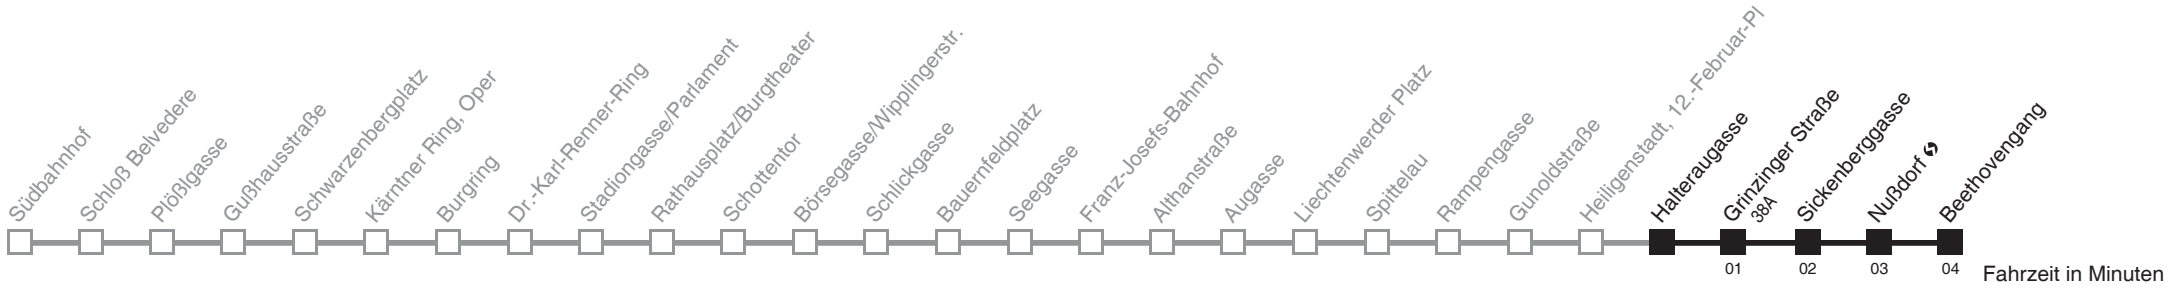

Halteraugasse → Beethovengang

Ihr Kurzstreckenfahrtschein gilt bis
Grinzing Straße

Fahrzeit in Minuten

Montag-Freitag (Schule)

Montag-Freitag (Ferien)

Samstag vom 17.11. bis 22.12.

Sonn- und Feiertage vom 18.11. bis 23.12.

5	17 27 35 41 45 52 56
6	03 07 18 25 29 33 41 48 56 59
7	03 11 18 - - - - -
8	- - - Intervall 6' - - -
9	- - - - -
10	- - - - -
11	- - - - -
12	- - - - -
13	- - - - -
14	- - - - -
15	- - - - -
16	- - - - -
17	- - - - -
18	- - - - - 48 56
19	03 11 18 26 33 41 47 55
20	05 15 25 35 45 55
21	05 15 25 35 45 55
22	05 15 25 35 45 56
23	11 26 41 56
0	11 28

5	17 26 35 41 45 50 56
6	07 18 25 33 41 48 56
7	03 11 18 26 33 41 48 56
8	03 11 18 26 33 41 48 56
9	03 11 18 26 33 41 48 56
10	03 11 18 26 33 41 48 56
11	03 11 18 26 33 41 48 56
12	03 11 18 26 33 41 48 56
13	03 11 18 26 33 41 48 56
14	03 11 18 26 33 41 48 56
15	03 11 18 26 33 41 48 56
16	03 11 18 26 33 41 48 56
17	03 11 18 26 33 41 48 56
18	03 11 18 26 33 41 48 56
19	03 11 18 26 33 41 47 55
20	05 15 25 35 45 55
21	05 15 25 35 45 55
22	05 15 25 35 45 56
23	11 26 41 56
0	11 28

5	28 36 43 54
6	05 16 24 33 43 53
7	03 13 23 33 43 53
8	04 14 20 24 35 45 55
9	01 05 15 25 33 41 48 56
10	03 11 18 26 33 41 48 56
11	03 11 18 26 33 41 48 56
12	03 11 18 26 33 41 48 56
13	03 11 18 26 33 41 48 56
14	03 11 17 25 32 41 48 56
15	03 11 18 26 33 41 48 56
16	03 11 18 26 33 41 48 56
17	03 11 18 26 33 41 48 56
18	03 11 18 26 33 41 48 56
19	03 11 18 26 33 41 48 56
20	03 11 18 26 35 45 55
21	05 15 25 35 45 55
22	05 15 25 35 45 56
23	11 26 41 56
0	11 28

5	36 45 56
6	11 26 41 56
7	11 26 35 41 56
8	11 25 35 45 55
9	05 15 25 35 45 55
10	05 15 25 35 45 55
11	05 15 25 35 40 45 55
12	05 10 15 25 33 41 48 56
13	03 11 18 26 33 41 48 56
14	03 11 18 26 33 41 48 56
15	03 11 18 26 33 41 48 56
16	03 11 18 26 33 41 48 56
17	03 11 18 26 33 41 48 56
18	03 11 18 26 33 41 48 56
19	03 11 18 26 33 41 48 56
20	03 11 18 26 33 41 48 56
21	03 11 18 25 35 45 55
22	05 15 25 35 45 56
23	11 26 41 56
0	11 28

Vom 31.12. auf 1.1. durchgehender Betrieb
Am 24.12. Verkehr wie samstags, ab ca. 17.00 Uhr Intervall alle 15 Minuten

Holen Sie sich die
aktuellen Abfahrtszeiten
auf Ihr Handy

m.qando.at/qr/00468