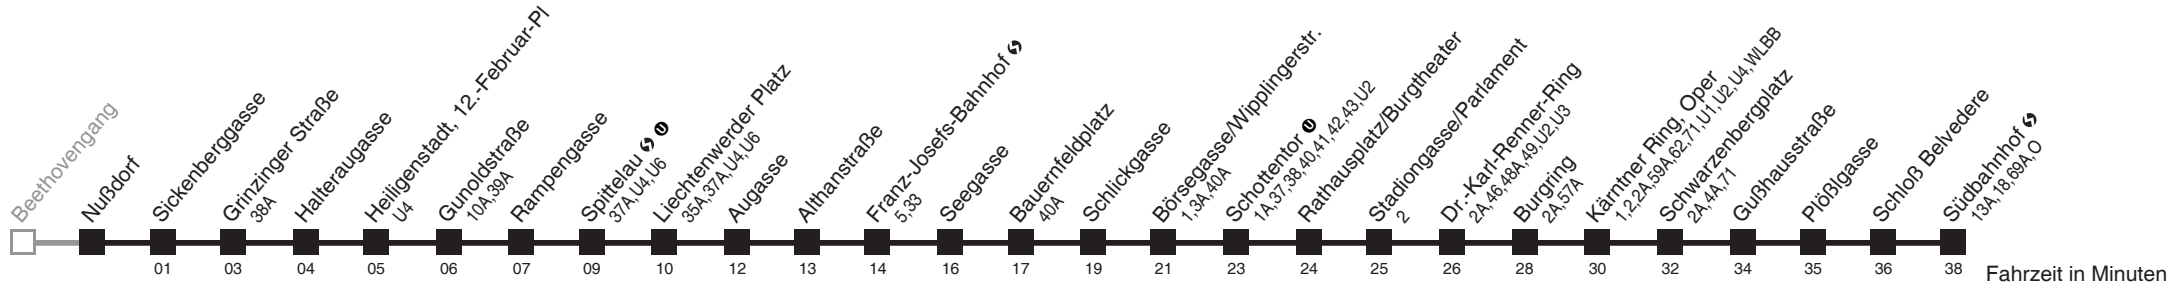

Nußdorf ↔ Südbahnhof ↔

Ihr Kurzstreckenfahrtschein gilt bis
Grinzinger Straße

Montag-Freitag (Schule)

5	26	36	45	52	59						
6	06	14	20	26	32	38	44	50	56		
7	02	08	14	20	26	32	38	44	50	56	
8	02	08	14	20	27	-	-	-	-	-	
9	-	-	-	Intervall 5' - 6'	-	-	-	-	-	-	
10	-	-	-	-	-	-	-	-	-	-	
11	-	-	-	-	-	-	-	-	-	-	
12	-	-	-	-	-	-	-	-	-	-	
13	-	-	-	-	-	-	-	-	-	-	
14	-	-	-	-	-	-	-	-	-	-	
15	-	-	-	-	-	-	-	-	-	-	
16	-	-	-	-	-	-	-	-	-	-	
17	-	-	-	-	-	-	-	-	-	-	
18	-	-	14	21	24	29	36	44	51	54	59
19	06	14	22	30	37	46	56				
20	06	16	26	30	36	46	56				
21	06	16	26	36	46						
22	00	15	22	30	37	45					
23	00	15	30	38	48						
0	02	17	34								

Montag-Freitag (Ferien)

5	26	36	45	52	59					
6	06	14	21	29	36	44	51	59		
7	06	14	21	29	36	44	51	59		
8	06	14	21	30	37	45	52			
9	00	07	15	22	30	37	45	52		
10	00	07	15	22	30	37	45	52		
11	00	07	15	22	30	37	45	52		
12	00	07	15	22	30	37	45	52		
13	00	07	15	22	30	37	45	52		
14	00	07	15	22	30	37	45	52		
15	00	07	15	22	29	36	44	51	59	
16	06	14	21	29	36	44	51	59		
17	06	14	21	29	36	44	51	59		
18	06	14	21	29	36	44	51	59		
19	06	14	22	30	37	46	56			
20	02	06	16	26	36	46	56			
21	06	16	26	36	46					
22	00	15	21	30	45					
23	00	15	22	30	38	48				
0	02	17	34							

Samstag

vom 17.11. bis 22.12.

5	35	46	56							
6	06	16	26	36	46	56				
7	06	16	26	36	46	56				
8	06	16	26	35	45	52				
9	00	07	15	22	30	37	45	52		
10	00	07	15	22	30	37	45	52		
11	00	07	15	22	30	37	45	52		
12	00	07	15	22	30	37	45	52		
13	00	07	15	22	30	37	45	52		
14	00	07	15	22	30	37	45	52		
15	00	07	15	22	30	37	45	52		
16	00	07	15	22	30	37	45	52		
17	00	07	15	22	30	37	45	52		
18	00	07	15	22	30	37	45	52		
19	00	07	15	22	30	37	45	52		
20	00	07	16	21	26	36	46	56		
21	06	16	26	36	46					
22	00	07	15	30	45	52				
23	00	15	30	37	48					
0	02	17	34							

Sonn- und Feiertage

vom 18.11. bis 23.12.

5	44									
6	00	15	30	45						
7	00	15	30	45	56					
8	06	16	26	36	46	56				
9	06	16	26	36	46	56				
10	06	16	26	36	46	56				
11	06	16	26	36	45	52				
12	00	07	15	22	30	37	45	52		
13	00	07	15	22	30	37	45	52		
14	00	07	15	22	30	37	45	52		
15	00	07	15	22	30	37	45	52		
16	00	07	15	22	30	37	45	52		
17	00	07	15	22	30	37	45	52		
18	00	07	15	22	30	37	45	52		
19	00	07	15	22	30	37	45	52		
20	00	07	15	22	30	37	46	56		
21	01	06	16	26	31	36	46			
22	00	15	21	30	36	45				
23	00	15	30	38	48					
0	02	17	34							

Vom 31.12. auf 1.1. durchgehender Betrieb
Am 24.12. Verkehr wie samstags, ab ca. 17.00 Uhr Intervall alle 15 Minuten
□ bis Augasse

Holen Sie sich die aktuellen Abfahrtszeiten auf Ihr Handy
m.qando.at/qr/00948