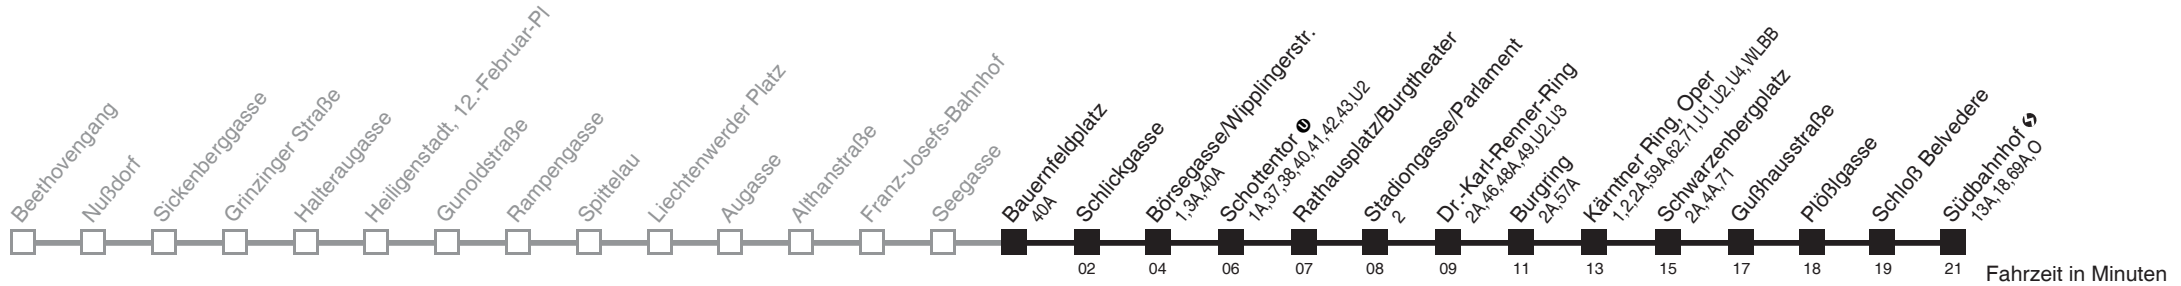

Bauernfeldplatz → Südbahnhof

Ihr Kurzstreckenfahrtschein gilt bis **Schottentor**

Fahrzeit in Minuten

Montag-Freitag (Schule)

Montag-Freitag (Ferien)

Samstag vom 17.11. bis 22.12.

Sonn- und Feiertage vom 18.11. bis 23.12.

5	14 25 32 43 53
6	02 09 17 24 28 32 - - - -
7	- - - Intervall 6' - - - -
8	- - - - - - - - - -
9	- - - - - - - - - -
10	- - - - - - - - - -
11	- - - - - - - - - -
12	- - - - - - - - - -
13	- - - - - - - - - -
14	- - - - - - - - - -
15	- - - - - - - - - -
16	- - - - - - - - - -
17	- - - - - - - - - -
18	- - - - - - 32 39 47 54
19	02 09 17 24 32 39 47 54
20	03 13 23 33 43 53
21	03 13 23 33 43 53
22	03 17 32 47
23	02 17 32 47
0	05

5	14 24 31 43 53
6	02 09 17 24 32 39 47 54
7	02 09 17 24 32 39 47 54
8	02 09 17 24 32 39 47 54
9	02 09 17 24 32 39 47 54
10	02 09 17 24 32 39 47 54
11	02 09 17 24 32 39 47 54
12	02 09 17 24 32 39 47 54
13	02 09 17 24 32 39 47 54
14	02 09 17 24 32 39 47 54
15	02 09 17 24 32 39 47 54
16	02 09 17 24 32 39 47 54
17	02 09 17 24 32 39 47 54
18	02 09 17 24 32 39 47 54
19	02 09 17 24 32 39 47 54
20	03 13 23 33 43 53
21	03 13 23 33 43 53
22	03 17 32 47
23	02 17 32 47
0	05

5	18 29 43 52
6	03 13 23 33 43 53
7	03 13 23 33 43 53
8	03 13 23 33 43 52
9	02 09 17 24 32 39 47 54
10	02 09 17 24 32 39 47 54
11	02 09 17 24 32 39 47 54
12	02 09 17 24 32 39 47 54
13	02 09 17 24 32 39 47 54
14	02 09 17 24 32 39 47 54
15	02 09 17 24 32 39 47 54
16	02 09 17 24 32 39 47 54
17	02 09 17 24 32 39 47 54
18	02 09 17 24 32 39 47 54
19	02 09 17 24 32 39 47 54
20	02 09 17 24 33 43 53
21	03 13 23 33 43 53
22	03 17 32 47
23	02 17 32 47
0	05

5	18 43
6	01 10 17 32 47
7	02 17 32 40 47
8	02 13 23 33 43 53
9	03 13 23 33 43 53
10	03 13 23 33 43 53
11	03 13 23 33 43 53
12	02 09 17 24 32 39 47 54
13	02 09 17 24 32 39 47 54
14	02 09 17 24 32 39 47 54
15	02 09 17 24 32 39 47 54
16	02 09 17 24 32 39 47 54
17	02 09 17 24 32 39 47 54
18	02 09 17 24 32 39 47 54
19	02 09 17 24 32 39 47 54
20	02 09 17 24 32 39 47 54
21	03 13 23 33 43 53
22	03 17 32 47
23	02 17 32 47
0	05

Vom 31.12. auf 1.1. durchgehender Betrieb
Am 24.12. Verkehr wie samstags, ab ca. 17.00 Uhr Intervall alle 15 Minuten

Holen Sie sich die aktuellen Abfahrtszeiten auf Ihr Handy
m.qando.at/qr/00112