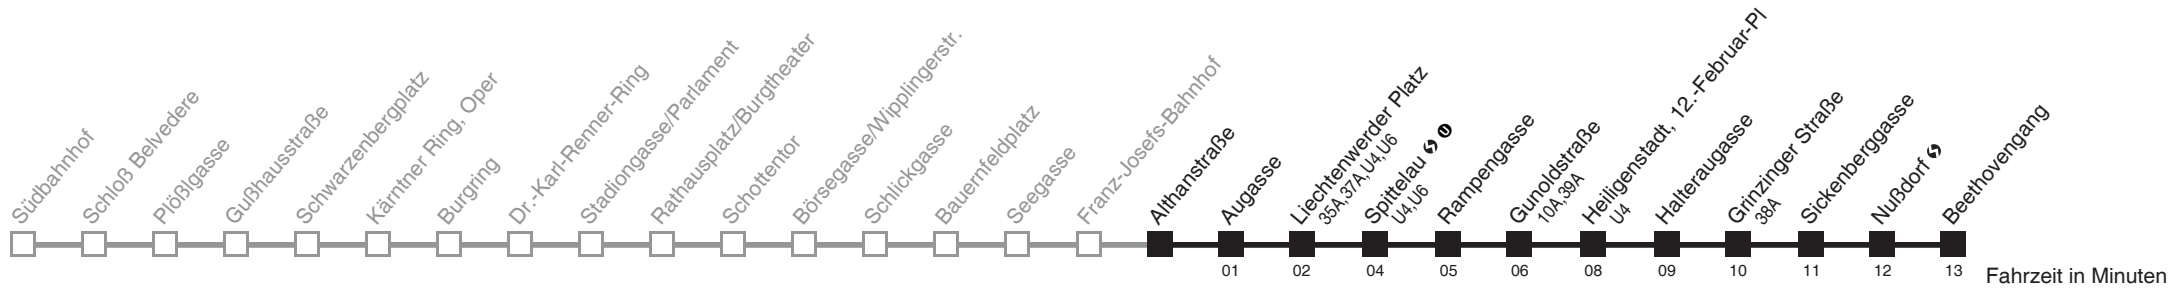

Vom 31.12. auf 1.1. durchgehender Betrieb
Am 24.12. Verkehr wie samstags, ab ca. 17.00 Uhr Intervall alle 15 Minuten
□ bis Lichtenwerder Platz

Holen Sie sich die aktuellen Abfahrtszeiten auf Ihr Handy
m.qando.at/qr/00345

Althanstraße → Beethovengang

Ihr Kurzstreckenfahrtschein gilt bis
Lichtenwerder Platz

Montag-Freitag (Schule)

5	36 47 58
6	09 16 24 32 39 47 54
7	02 09 - - - - -
8	- - - Intervall 6' - - -
9	- - - - - - - - -
10	- - - - - - - - -
11	- - - - - - - - -
12	- - - - - - - - -
13	- - - - - - - - -
14	- - - - - - - - -
15	- - - - - - - - -
16	- - - - - - - - -
17	- - - - - - - - -
18	- - - - - - - 39 47 54
19	02 09 17 24 32 38 46 56
20	01 06 16 26 36 46 56
21	06 16 26 36 46 56
22	06 16 26 36 47
23	02 17 32 47
0	02 19