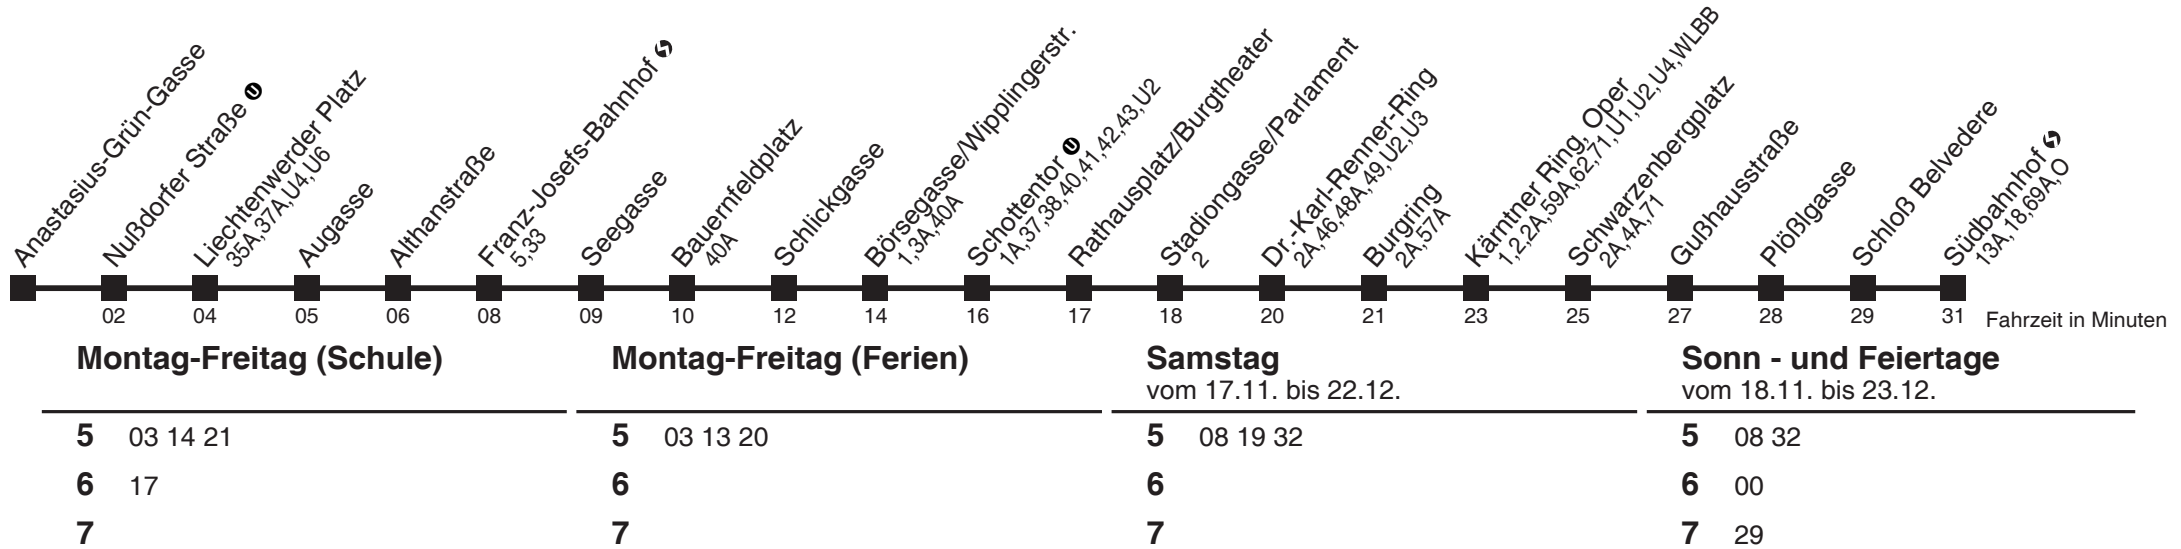

Anastasius-Grün-Gasse → Südbahnhof ↻

Ihr Kurzstreckenfahrtschein gilt bis
Liechtenwerder Platz

Vom 31.12. auf 1.1. durchgehender Betrieb
Am 24.12. Verkehr wie samstags, ab ca. 17.00 Uhr Intervall alle 15 Minuten

Holen Sie sich die
aktuellen Abfahrtszeiten
auf Ihr Handy

m.qando.at/qr/02503