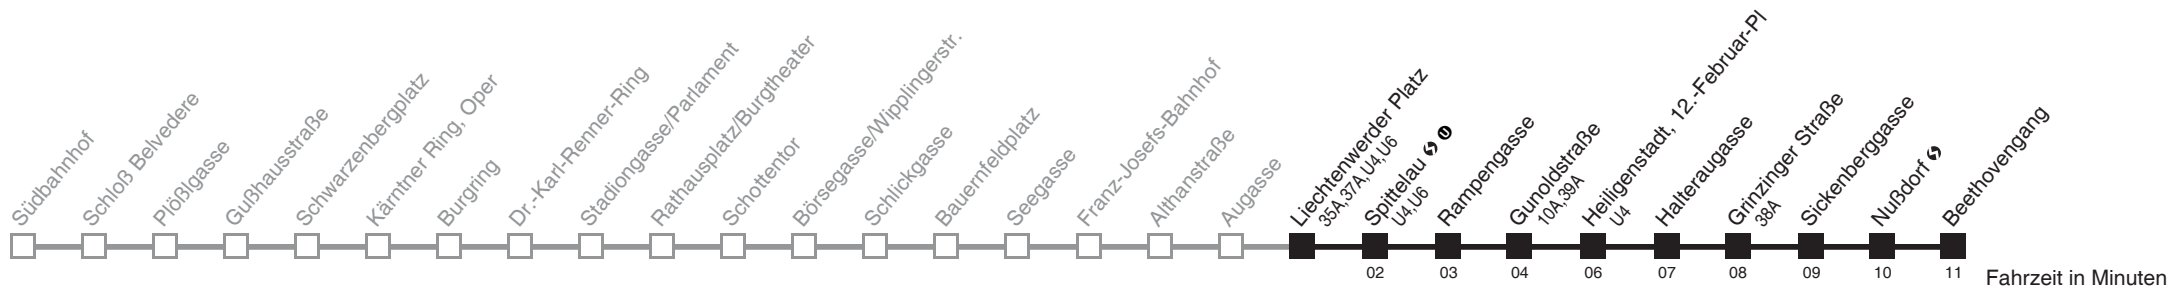

Vom 31.12. auf 1.1. durchgehender Betrieb
Am 24.12. Verkehr wie samstags, ab ca. 17.00 Uhr Intervall alle 15 Minuten
□ bis Lichtenwerder Platz

Holen Sie sich die aktuellen Abfahrtszeiten auf Ihr Handy
m.qando.at/qr/00099

Auskunft
Wiener Linien: 7909-100
Änderungen vorbehalten

Liechtenwerder Platz → Beethovengang

Ihr Kurzstreckenfahrtschein gilt bis
Gunoldstraße

Montag-Freitag (Schule)

5	10	20	28	34	38	45	49	56		
6	00	11	18	22	26	34	41	49	52	56
7	04	11	-	-	-	-	-	-	-	-
8	-	-	-	Intervall 6'			-	-	-	-
9	-	-	-	-	-	-	-	-	-	-
10	-	-	-	-	-	-	-	-	-	-
11	-	-	-	-	-	-	-	-	-	-
12	-	-	-	-	-	-	-	-	-	-
13	-	-	-	-	-	-	-	-	-	-
14	-	-	-	-	-	-	-	-	-	-
15	-	-	-	-	-	-	-	-	-	-
16	-	-	-	-	-	-	-	-	-	-
17	-	-	-	-	-	-	-	-	-	-
18	-	-	-	-	-	-	-	41	49	56
19	04	11	19	26	34	41	49	58		
20	08	18	28	38	48	58				
21	08	18	28	38	48	58				
22	08	18	28	38	49					
23	04	19	34	49						
0	04	21								