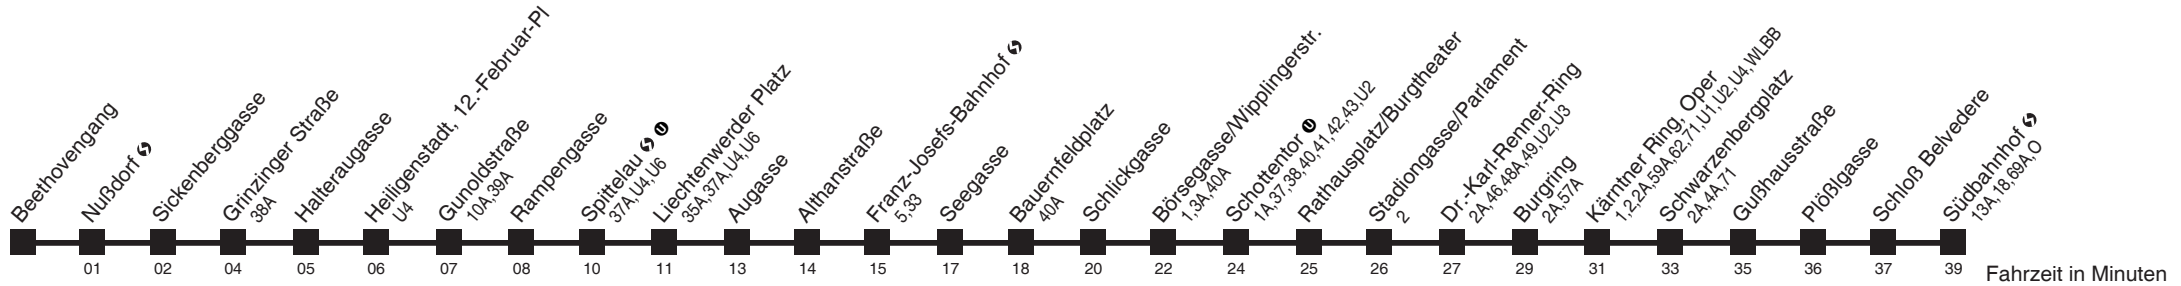

Beethovengang → Südbahnhof

Ihr Kurzstreckenfahrtschein gilt bis
Grinzing Straße

Montag-Freitag (Schule)

5	24	34	43	50	58						
6	05	13	19	25	31	37	43	49	55		
7	01	07	13	19	25	31	37	43	49	55	
8	01	07	13	19	26	-	-	-	-	-	
9	-	-	-	Intervall 5' - 6'	-	-	-	-	-	-	
10	-	-	-	-	-	-	-	-	-	-	
11	-	-	-	-	-	-	-	-	-	-	
12	-	-	-	-	-	-	-	-	-	-	
13	-	-	-	-	-	-	-	-	-	-	
14	-	-	-	-	-	-	-	-	-	-	
15	-	-	-	-	-	-	-	-	-	-	
16	-	-	-	-	-	-	-	-	-	-	
17	-	-	-	-	-	-	-	-	-	-	
18	-	-	13	20	22	28	35	43	50	52	58
19	05	13	21	29	36	45	55				
20	05	15	25	28	35	45	55				
21	05	15	25	35	45	59					
22	14	21	29	36	44	59					
23	14	29	37	47							
0	00	15	32								