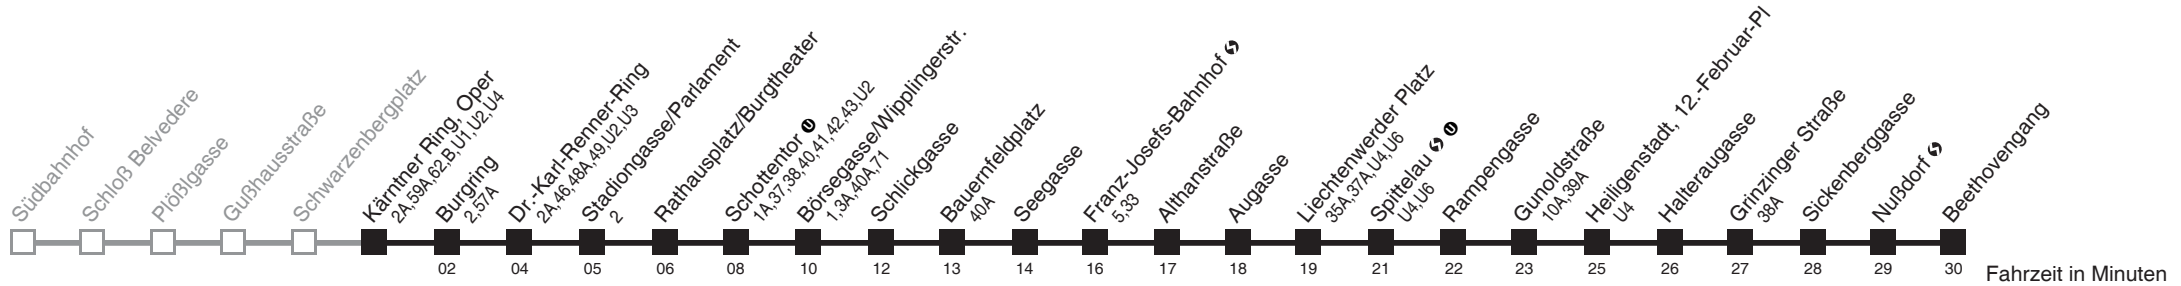

Vom 31.12. auf 1.1. durchgehender Betrieb
Am 24.12. Verkehr wie samstags, ab ca. 17.00 Uhr Intervall alle 15 Minuten
□ bis Liechtenwerder Platz

Holen Sie sich die aktuellen Abfahrtszeiten auf Ihr Handy
m.qando.at/qr/01193

Kärntner Ring, Oper → Beethovengang

Ihr Kurzstreckenfahrtschein gilt bis
Dr.-Karl-Renner-Ring

Montag-Freitag (Schule)

5	19 30 41 52 59
6	07 15 22 30 37 45 52 58
7	04 - - Intervall 6' - - -
8	- - - - - - - - -
9	- - - - - - - - -
10	- - - - - - - - -
11	- - - - - - - - -
12	- - - - - - - - -
13	- - - - - - - - -
14	- - - - - - - - -
15	- - - - - - - - -
16	- - - - - - - - -
17	- - - - - - - - -
18	- - - - - 22 30 37 45 52
19	00 07 15 22 30 39 44 49 59
20	09 19 29 39 49 59
21	09 19 29 39 49 59
22	09 19 30 45
23	00 15 30 45
0	02