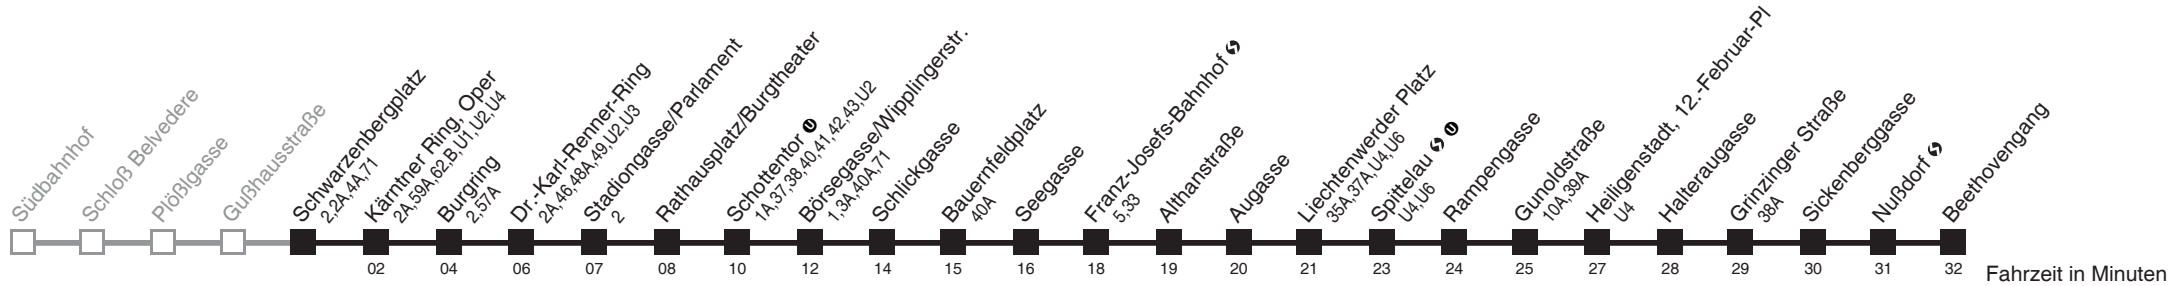

Schwarzenbergplatz → Beethovengang

Ihr Kurzstreckenfahrtschein gilt bis
Kärntner Ring, Oper

Fahrzeit in Minuten

Montag-Freitag (Schule)

Montag-Freitag (Ferien)

Samstag vom 17.11. bis 22.12.

Sonn- und Feiertage vom 18.11. bis 23.12.

5	16	27	38	49	56					
6	04	12	19	27	34	42	49	55		
7	01	-	-	Intervall 6'	-	-	-	-		
8	-	-	-	-	-	-	-	-		
9	-	-	-	-	-	-	-	-		
10	-	-	-	-	-	-	-	-		
11	-	-	-	-	-	-	-	-		
12	-	-	-	-	-	-	-	-		
13	-	-	-	-	-	-	-	-		
14	-	-	-	-	-	-	-	-		
15	-	-	-	-	-	-	-	-		
16	-	-	-	-	-	-	-	-		
17	-	-	-	-	-	-	-	-		
18	-	-	-	-	19	27	34	42	49	57
19	04	12	19	27	37	42	47	57		
20	07	17	27	37	47	57				
21	07	17	27	37	47	57				
22	07	17	28	43	58					
23	13	28	43							
0	00									

5	16	27	38	49	56			
6	04	12	19	27	34	42	49	57
7	04	12	19	27	34	42	49	57
8	04	12	19	27	34	42	49	57
9	04	12	19	27	34	42	49	57
10	04	12	19	27	34	42	49	57
11	04	12	19	27	34	42	49	57
12	04	12	19	27	34	42	49	57
13	04	12	19	27	34	42	49	57
14	04	12	19	27	34	42	49	57
15	04	12	19	27	34	42	49	57
16	04	12	19	27	34	42	49	57
17	04	12	19	27	34	42	49	57
18	04	12	19	27	34	42	49	57
19	04	12	19	27	37	42	47	57
20	07	17	27	37	47	57		
21	07	17	27	37	47	57		
22	07	17	28	43	58			
23	13	28	43					
0	00							

5	15	26	37	48	56			
6	05	15	25	35	45	55		
7	05	15	25	35	45	55		
8	06	16	26	36	46	56		
9	04	12	19	27	34	42	49	57
10	04	12	19	27	34	42	49	57
11	04	12	19	27	34	42	49	57
12	04	12	19	27	34	42	49	57
13	04	12	19	27	34	42	49	57
14	04	13	20	28	35	43	50	58
15	05	13	20	28	35	43	50	58
16	05	13	20	28	35	43	50	58
17	05	13	20	28	35	43	50	58
18	05	13	20	28	35	43	50	58
19	05	13	20	28	35	43	50	58
20	07	17	27	37	47	57		
21	07	17	27	37	47	57		
22	07	17	28	43	58			
23	13	28	43					
0	00							

5	17	28	43	58				
6	13	28	43	58				
7	13	28	43	57				
8	07	17	27	37	47	57		
9	07	17	27	37	47	57		
10	07	17	27	37	47	57		
11	07	17	27	37	47	57		
12	05	13	20	28	35	43	50	58
13	05	13	20	28	35	43	50	58
14	05	13	20	28	35	43	50	58
15	05	13	20	28	35	43	50	58
16	05	13	20	28	35	43	50	58
17	05	13	20	28	35	43	50	58
18	05	13	20	28	35	43	50	58
19	05	13	20	28	35	43	50	58
20	05	13	20	28	35	43	50	57
21	07	17	27	37	47	57		
22	07	17	28	43	58			
23	13	28	43					
0	00							

Vom 31.12. auf 1.1. durchgehender Betrieb
Am 24.12. Verkehr wie samstags, ab ca. 17.00 Uhr Intervall alle 15 Minuten
□ bis Liechtenwerder Platz

Holen Sie sich die aktuellen Abfahrtszeiten auf Ihr Handy
m.qando.at/qr/01193