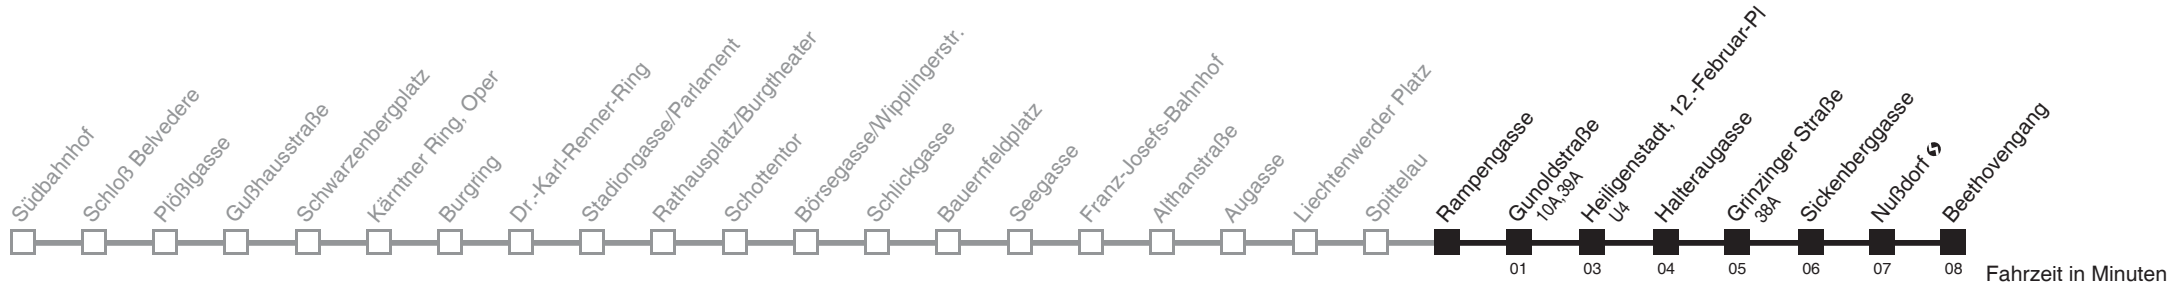

Rampengasse → Beethovengang

Ihr Kurzstreckenfahrtschein gilt bis
Gunoldstraße

Fahrzeit in Minuten

Montag-Freitag (Schule)

5	14	24	31	37	42	49	53												
6	00	04	15	22	25	30	38	45	53	55									
7	00	08	15	-	-	-	-	-	-	-									
8	-	-	-	Intervall 6'			-	-	-	-									
9	-	-	-	-	-	-	-	-	-	-									
10	-	-	-	-	-	-	-	-	-	-									
11	-	-	-	-	-	-	-	-	-	-									
12	-	-	-	-	-	-	-	-	-	-									
13	-	-	-	-	-	-	-	-	-	-									
14	-	-	-	-	-	-	-	-	-	-									
15	-	-	-	-	-	-	-	-	-	-									
16	-	-	-	-	-	-	-	-	-	-									
17	-	-	-	-	-	-	-	-	-	-									
18	-	-	-	-	-	-	-	-	-	45	53								
19	00	08	15	23	30	37	44	52											
20	01	11	21	31	41	51													
21	01	11	21	31	41	51													
22	01	11	21	31	41	52													
23	07	22	37	52															
0	07	24																	

Montag-Freitag (Ferien)

5	14	23	31	37	42	47	53												
6	04	15	22	30	38	45	53												
7	00	08	15	23	30	38	45	53											
8	00	08	15	23	30	38	45	53											
9	00	08	15	23	30	38	45	53											
10	00	08	15	23	30	38	45	53											
11	00	08	15	23	30	38	45	53											
12	00	08	15	23	30	38	45	53											
13	00	08	15	23	30	38	45	53											
14	00	08	15	23	30	38	45	53											
15	00	08	15	23	30	38	45	53											
16	00	08	15	23	30	38	45	53											
17	00	08	15	23	30	38	45	53											
18	00	08	15	23	30	38	45	53											
19	00	08	15	23	30	37	44	52											
20	01	11	21	31	41	51													
21	01	11	21	31	41	51													
22	01	11	21	31	41	52													
23	07	22	37	52															
0	07	24																	

Samstag vom 17.11. bis 22.12.

5	24	32	40	51															
6	02	13	21	30	40	50													
7	00	10	20	30	40	50													
8	00	10	16	21	31	41	51	58											
9	01	11	21	30	38	45	53												
10	00	08	15	23	30	38	45	53											
11	00	08	15	23	30	38	45	53											
12	00	08	15	23	30	38	45	53											
13	00	08	15	23	30	38	45	53											
14	00	07	14	22	29	37	44	52	59										
15	07	14	22	29	37	44	52	59											
16	07	14	22	29	37	44	52	59											
17	07	14	22	29	37	44	52	59											
18	07	14	22	29	37	44	52	59											
19	07	14	22	29	37	44	52	59											
20	07	14	22	31	41	51													
21	01	11	21	31	41	51													
22	01	11	21	31	41	52													
23	07	22	37	52															
0	07	24																	

Sonn- und Feiertage vom 18.11. bis 23.12.

5	32	41	52																
6	07	22	37	52															
7	07	22	31	37	52														
8	07	21	31	41	51														
9	01	11	21	31	41	51													
10	01	11	21	31	41	51													
11	01	11	21	31	36	41	51												
12	01	06	11	21	29	37	44	52	59										
13	07	14	22	29	37	44	52	59											
14	07	14	22	29	37	44	52	59											
15	07	14	22	29	37	44	52	59											
16	07	14	22	29	37	44	52	59											
17	07	14	22	29	37	44	52	59											
18	07	14	22	29	37	44	52	59											
19	07	14	22	29	37	44	52	59											
20	07	14	22	29	37	44	52	59											
21	07	14	21	31	41	51													
22	01	11	21	31	41	52													
23	07	22	37	52															
0	07	24																	

Vom 31.12. auf 1.1. durchgehender Betrieb
Am 24.12. Verkehr wie samstags, ab ca. 17.00 Uhr Intervall alle 15 Minuten

Holen Sie sich die aktuellen Abfahrtszeiten auf Ihr Handy
m.qando.at/qr/01068