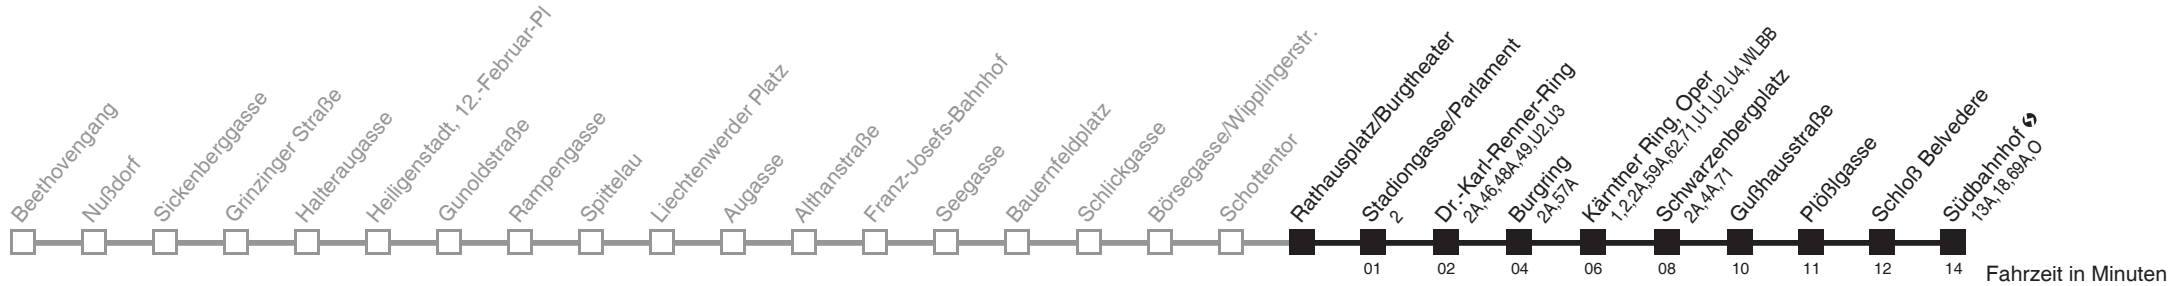

Rathausplatz/Burgtheater → Südbahnhof ↗

Ihr Kurzstreckenfahrtschein gilt bis
Dr.-Karl-Renner-Ring

Montag-Freitag (Schule)

5	21 32 39 50
6	00 09 16 24 31 35 39 - - -
7	- - - Intervall 6' - - -
8	- - - - - - - - -
9	- - - - - - - - -
10	- - - - - - - - -
11	- - - - - - - - -
12	- - - - - - - - -
13	- - - - - - - - -
14	- - - - - - - - -
15	- - - - - - - - -
16	- - - - - - - - -
17	- - - - - - - - -
18	- - - - - - - 39 46 54
19	01 09 16 24 31 39 46 54
20	01 10 20 30 40 50
21	00 10 20 30 40 50
22	00 10 24 39 54
23	09 24 39 54
0	12

Montag-Freitag (Ferien)

5	21 31 38 50
6	00 09 16 24 31 39 46 54
7	01 09 16 24 31 39 46 54
8	01 09 16 24 31 39 46 54
9	01 09 16 24 31 39 46 54
10	01 09 16 24 31 39 46 54
11	01 09 16 24 31 39 46 54
12	01 09 16 24 31 39 46 54
13	01 09 16 24 31 39 46 54
14	01 09 16 24 31 39 46 54
15	01 09 16 24 31 39 46 54
16	01 09 16 24 31 39 46 54
17	01 09 16 24 31 39 46 54
18	01 09 16 24 31 39 46 54
19	01 09 16 24 31 39 46 54
20	01 10 20 30 40 50
21	00 10 20 30 40 50
22	00 10 24 39 54
23	09 24 39 54
0	12

Samstag vom 17.11. bis 22.12.

5	25 36 50 59
6	10 20 30 40 50
7	00 10 20 30 40 50
8	00 10 20 30 40 50 59
9	09 16 24 31 39 46 54
10	01 09 16 24 31 39 46 54
11	01 09 16 24 31 39 46 54
12	01 09 16 24 31 39 46 54
13	01 09 16 24 31 39 46 54
14	01 09 16 24 31 39 46 54
15	01 09 16 24 31 39 46 54
16	01 09 16 24 31 39 46 54
17	01 09 16 24 31 39 46 54
18	01 09 16 24 31 39 46 54
19	01 09 16 24 31 39 46 54
20	01 09 16 24 31 40 50
21	00 10 20 30 40 50
22	00 10 24 39 54
23	09 24 39 54
0	12

Sonn - und Feiertage vom 18.11. bis 23.12.

5	25 50
6	08 17 24 39 54
7	09 24 39 47 54
8	09 20 30 40 50
9	00 10 20 30 40 50
10	00 10 20 30 40 50
11	00 10 20 30 40 50
12	00 09 16 24 31 39 46 54
13	01 09 16 24 31 39 46 54
14	01 09 16 24 31 39 46 54
15	01 09 16 24 31 39 46 54
16	01 09 16 24 31 39 46 54
17	01 09 16 24 31 39 46 54
18	01 09 16 24 31 39 46 54
19	01 09 16 24 31 39 46 54
20	01 09 16 24 31 39 46 54
21	01 10 20 30 40 50
22	00 10 24 39 54
23	09 24 39 54
0	12

Vom 31.12. auf 1.1. durchgehender Betrieb
Am 24.12. Verkehr wie samstags, ab ca. 17.00 Uhr Intervall alle 15 Minuten

Holen Sie sich die
aktuellen Abfahrtszeiten
auf Ihr Handy

m.qando.at/qr/00192