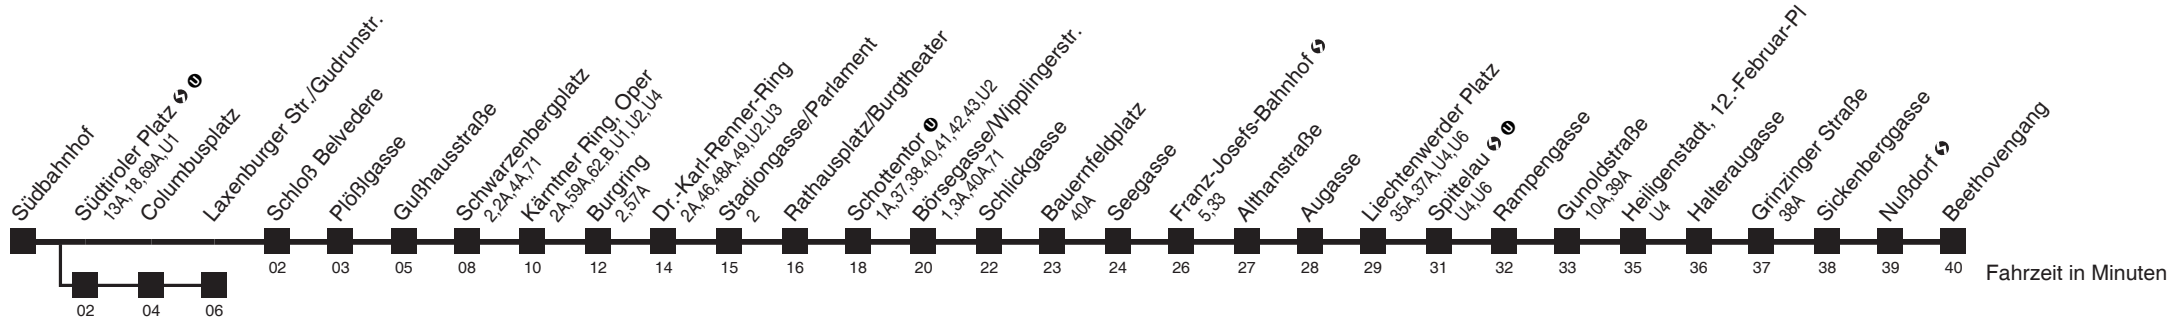

Südbahnhof ↻ → Beethovengang

Ihr Kurzstreckenfahrtschein gilt bis
Plößlgasse

Montag-Freitag (Schule)

5	08 19 30 41 48 56
6	04 11 19 26 34 41 - - -
7	- - - Intervall 6' - - -
8	- - - - - - - - -
9	- - - - - - - - -
10	- - - - - - - - -
11	- - - - - - - - -
12	- - - - - - - - -
13	- - - - - - - - -
14	- - - - - - - - -
15	- - - - - - - - -
16	- - - - - - - - -
17	- - - - - - - - 59
18	05 11 19 26 34 41 49 56
19	04 11 19 29 34 39 49 59
20	09 19 29 39 49 59
21	09 19 29 39 49 59
22	09 20 35 50
23	05 20 35 52 55
0	10 29