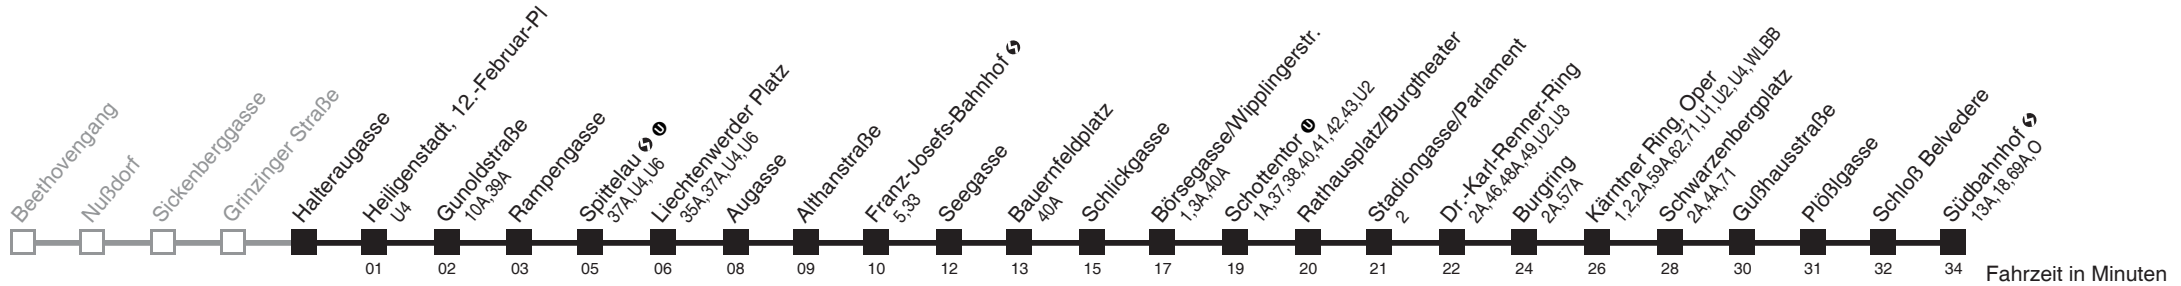

Halteraugasse → Südbahnhof

Ihr Kurzstreckenfahrtschein gilt bis
Gunoldstraße

Montag-Freitag (Schule)

Montag-Freitag (Ferien)

Samstag vom 17.11. bis 22.12.

Sonn- und Feiertage vom 18.11. bis 23.12.

Station	Montag-Freitag (Schule)	Montag-Freitag (Ferien)	Samstag	Sonn- und Feiertage
5	29 39 48 55	29 39 48 55	39 50	48
6	03 10 18 24 30 36 42 48 54	02 09 17 24 32 39 47 54	00 10 20 30 40 50	04 19 34 49
7	00 06 12 18 24 30 36 42 48 54	02 09 17 24 32 39 47 54	00 10 20 30 40 50	04 19 34 49
8	00 06 12 18 24 31 - - - -	02 09 17 25 34 40 48 55	00 10 20 30 39 48 55	00 10 20 30 40 50
9	- - - Intervall 5' - 6' - - -	03 10 18 25 33 40 48 55	03 10 18 25 33 40 48 55	00 10 20 30 40 50
10	- - - - - - - - - -	03 10 18 25 33 40 48 55	03 10 18 25 33 40 48 55	00 10 20 30 40 50
11	- - - - - - - - - -	03 10 18 25 33 40 48 55	03 10 18 25 33 40 48 55	00 10 20 30 40 49 56
12	- - - - - - - - - -	03 10 18 25 33 40 48 55	03 10 18 25 33 40 48 55	04 11 19 26 34 41 49 56
13	- - - - - - - - - -	03 10 18 25 33 40 48 55	03 10 18 25 33 40 48 56	04 11 19 26 34 41 49 56
14	- - - - - - - - - -	03 10 18 25 33 40 48 55	04 11 19 26 34 41 49 56	04 11 19 26 34 41 49 56
15	- - - - - - - - - -	03 10 18 25 32 39 47 54	04 11 19 26 34 41 49 56	04 11 19 26 34 41 49 56
16	- - - - - - - - - -	02 09 17 24 32 39 47 54	04 11 19 26 34 41 49 56	04 11 19 26 34 41 49 56
17	- - - - - - - - - -	02 09 17 24 32 39 47 54	04 11 19 26 34 41 49 56	04 11 19 26 34 41 49 56
18	- - - 18 25 27 33 40 48 55 57	02 09 17 24 32 39 47 54	04 11 19 26 34 41 49 56	04 11 19 26 34 41 49 56
19	03 10 18 26 34 41 50	02 09 17 25 34 41 50	04 11 19 26 34 41 49 56	04 11 19 26 34 41 49 56
20	00 10 20 30 33 40 50	00 05 10 20 30 40 50	04 11 20 25 30 40 50	04 11 19 26 34 41 50
21	00 10 20 30 40 50	00 10 20 30 40 50	00 10 20 30 40 50	00 05 10 20 30 35 40 50
22	04 19 26 34 41 49	04 19 25 34 49	04 11 19 34 49 56	04 19 25 34 40 49
23	04 19 34 42 52	04 19 26 34 42 52	04 19 34 41 52	04 19 34 42 52
0	05 20 37	05 20 37	05 20 37	05 20 37

Vom 31.12. auf 1.1. durchgehender Betrieb
Am 24.12. Verkehr wie samstags, ab ca. 17.00 Uhr Intervall alle 15 Minuten
□ bis Augasse

Holen Sie sich die aktuellen Abfahrtszeiten auf Ihr Handy
m.qando.at/qr/00468