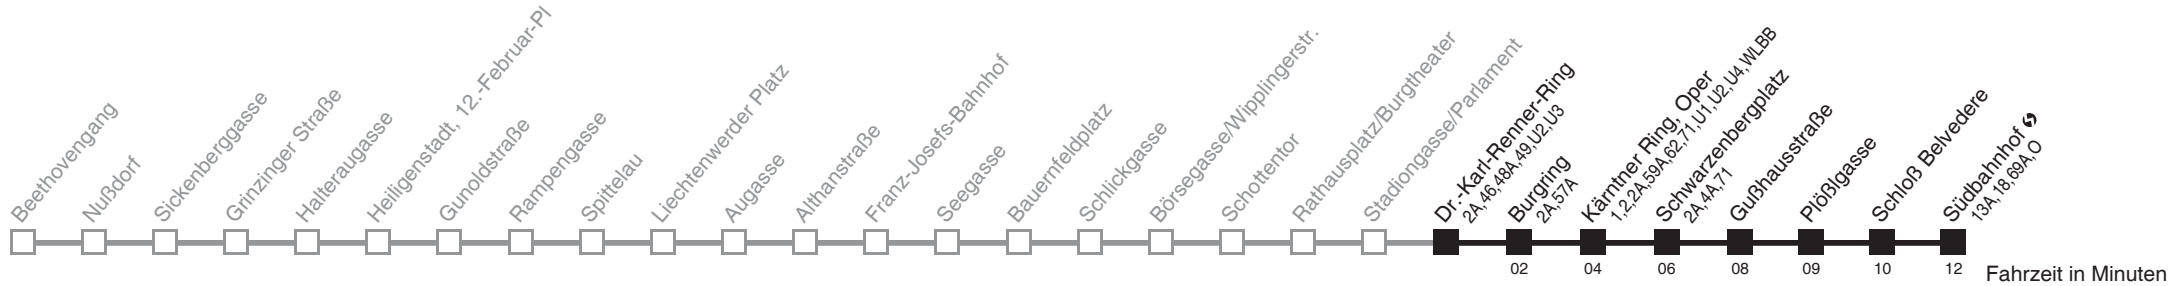

Ihr Kurzstreckenfahrtschein gilt bis
Kärntner Ring, Oper

Montag-Freitag (Schule)

5	24 35 42 52
6	02 11 19 27 34 38 42 - - -
7	- - - Intervall 6' - - -
8	- - - - - - - - -
9	- - - - - - - - -
10	- - - - - - - - -
11	- - - - - - - - -
12	- - - - - - - - -
13	- - - - - - - - -
14	- - - - - - - - -
15	- - - - - - - 42 47 54
16	00 - - Intervall 6' - - -
17	- - - - - - - - -
18	- - - - - - - 42 49 57
19	04 12 19 27 34 42 49 56
20	03 12 22 32 42 52
21	02 12 22 32 42 52
22	02 12 26 41 56
23	11 26 41 56
0	14