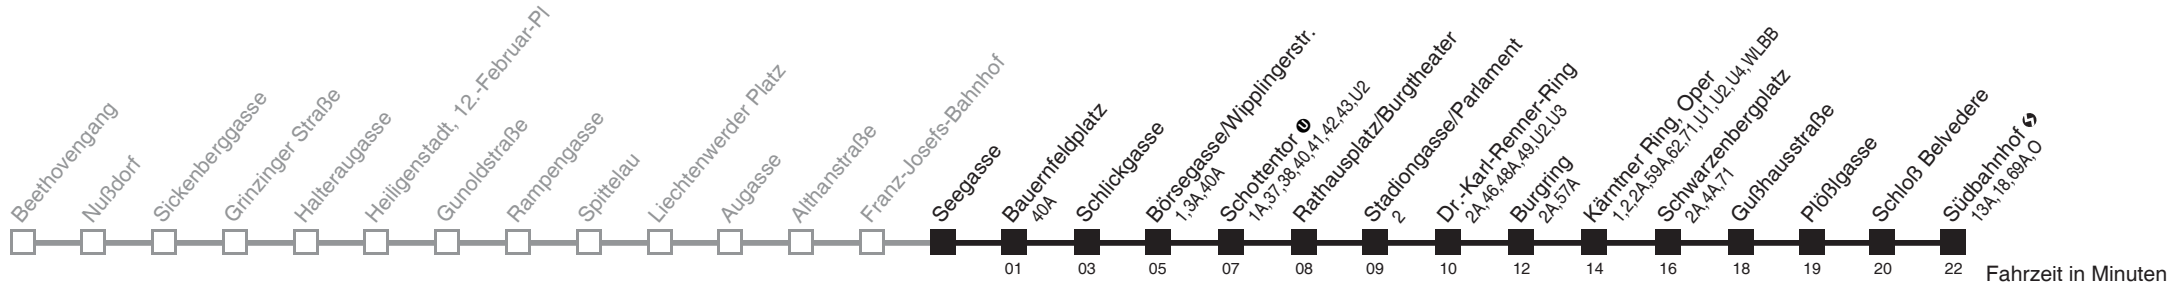

Seegasse → Südbahnhof

Ihr Kurzstreckenfahrtschein gilt bis **Bauernfeldplatz**

Montag-Freitag (Schule)

Montag-Freitag (Ferien)

Samstag vom 17.11. bis 22.12.

Sonn- und Feiertage vom 18.11. bis 23.12.

5	13	24	31	42	52				
6	01	08	16	23	27	31	-	-	-
7	-	-	-	Intervall 6'		-	-	-	-
8	-	-	-	-	-	-	-	-	-
9	-	-	-	-	-	-	-	-	-
10	-	-	-	-	-	-	-	-	-
11	-	-	-	-	-	-	-	-	-
12	-	-	-	-	-	-	-	-	-
13	-	-	-	-	-	-	-	-	-
14	-	-	-	-	-	-	-	-	-
15	-	-	-	-	-	-	-	-	-
16	-	-	-	-	-	-	-	-	-
17	-	-	-	-	-	-	-	-	-
18	-	-	-	-	-	-	31	38	46
19	01	08	16	23	31	38	46	53	
20	02	12	22	32	42	52			
21	02	12	22	32	42	52			
22	02	16	31	46					
23	01	16	31	46					
0	04								

5	13	23	30	42	52				
6	01	08	16	23	31	38	46	53	
7	01	08	16	23	31	38	46	53	
8	01	08	16	23	31	38	46	53	
9	01	08	16	23	31	38	46	53	
10	01	08	16	23	31	38	46	53	
11	01	08	16	23	31	38	46	53	
12	01	08	16	23	31	38	46	53	
13	01	08	16	23	31	38	46	53	
14	01	08	16	23	31	38	46	53	
15	01	08	16	23	31	38	46	53	
16	01	08	16	23	31	38	46	53	
17	01	08	16	23	31	38	46	53	
18	01	08	16	23	31	38	46	53	
19	01	08	16	23	31	38	46	53	
20	02	12	22	32	42	52			
21	02	12	22	32	42	52			
22	02	16	31	46					
23	01	16	31	46					
0	04								

5	17	28	42	51					
6	02	12	22	32	42	52			
7	02	12	22	32	42	52			
8	02	12	22	32	42	51			
9	01	08	16	23	31	38	46	53	
10	01	08	16	23	31	38	46	53	
11	01	08	16	23	31	38	46	53	
12	01	08	16	23	31	38	46	53	
13	01	08	16	23	31	38	46	53	
14	01	08	16	23	31	38	46	53	
15	01	08	16	23	31	38	46	53	
16	01	08	16	23	31	38	46	53	
17	01	08	16	23	31	38	46	53	
18	01	08	16	23	31	38	46	53	
19	01	08	16	23	31	38	46	53	
20	01	08	16	23	32	42	52		
21	02	12	22	32	42	52			
22	02	16	31	46					
23	01	16	31	46					
0	04								

5	17	42							
6	00	09	16	31	46				
7	01	16	31	39	46				
8	01	12	22	32	42	52			
9	02	12	22	32	42	52			
10	02	12	22	32	42	52			
11	02	12	22	32	42	52			
12	01	08	16	23	31	38	46	53	
13	01	08	16	23	31	38	46	53	
14	01	08	16	23	31	38	46	53	
15	01	08	16	23	31	38	46	53	
16	01	08	16	23	31	38	46	53	
17	01	08	16	23	31	38	46	53	
18	01	08	16	23	31	38	46	53	
19	01	08	16	23	31	38	46	53	
20	01	08	16	23	31	38	46	53	
21	02	12	22	32	42	52			
22	02	16	31	46					
23	01	16	31	46					
0	04								

Vom 31.12. auf 1.1. durchgehender Betrieb
Am 24.12. Verkehr wie samstags, ab ca. 17.00 Uhr Intervall alle 15 Minuten

Holen Sie sich die aktuellen Abfahrtszeiten auf Ihr Handy
m.qando.at/qr/00371