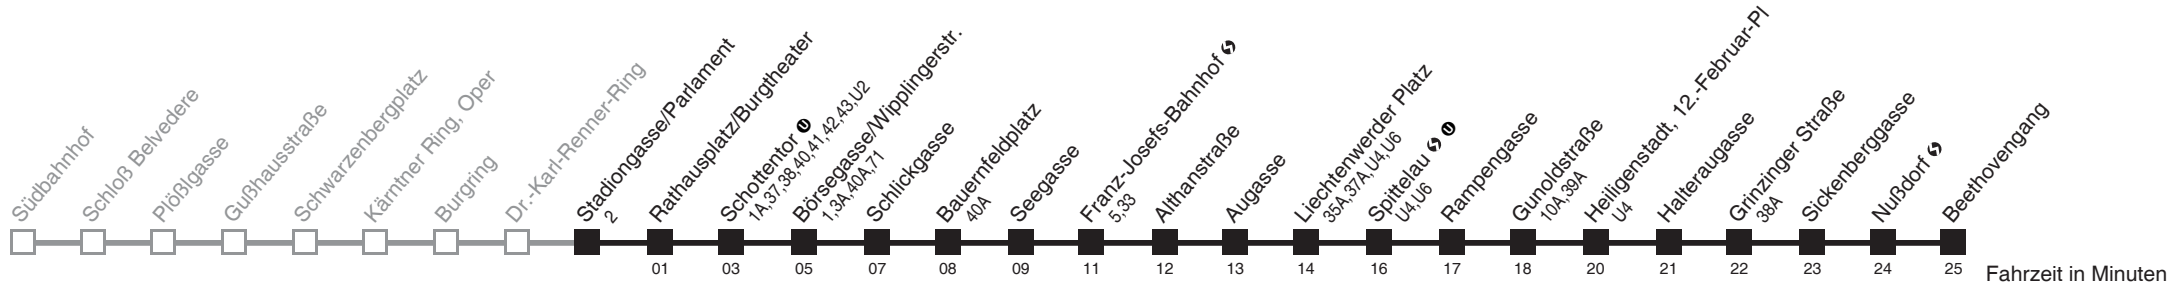

Stadiongasse/Parlament → Beethovengang

Ihr Kurzstreckenfahrtschein gilt bis
Schottentor

Montag-Freitag (Schule)

5	24 35 46 57
6	04 12 20 27 35 42 50 57
7	03 - - Intervall 6' - - -
8	- - - - - - - - -
9	- - - - - - - - -
10	- - - - - - - - -
11	- - - - - - - - -
12	- - - - - - - - -
13	- - - - - - - - -
14	- - - - - - - - -
15	- - - - - - - - -
16	- - - - - - - - -
17	- - - - - - - - -
18	- - - - - 27 35 42 50 57
19	05 12 20 27 35 44 49 54
20	04 14 24 34 44 54
21	04 14 24 34 44 54
22	04 14 24 35 50
23	05 20 35 50
0	07

Montag-Freitag (Ferien)

5	24 35 46 57
6	04 12 20 27 35 42 50 57
7	05 12 20 27 35 42 50 57
8	05 12 20 27 35 42 50 57
9	05 12 20 27 35 42 50 57
10	05 12 20 27 35 42 50 57
11	05 12 20 27 35 42 50 57
12	05 12 20 27 35 42 50 57
13	05 12 20 27 35 42 50 57
14	05 12 20 27 35 42 50 57
15	05 12 20 27 35 42 50 57
16	05 12 20 27 35 42 50 57
17	05 12 20 27 35 42 50 57
18	05 12 20 27 35 42 50 57
19	05 12 20 27 35 44 49 54
20	04 14 24 34 44 54
21	04 14 24 34 44 54
22	04 14 24 35 50
23	05 20 35 50
0	07

Samstag vom 17.11. bis 22.12.

5	23 34 45 56
6	04 13 23 33 43 53
7	03 13 23 33 43 53
8	03 13 23 33 43 53
9	03 12 20 27 35 42 50 57
10	05 12 20 27 35 42 50 57
11	05 12 20 27 35 42 50 57
12	05 12 20 27 35 42 50 57
13	05 12 20 27 35 42 50 57
14	05 12 20 27 35 42 50 57
15	05 12 20 27 35 42 50 57
16	05 12 20 27 35 42 50 57
17	05 12 20 27 35 42 50 57
18	05 12 20 27 35 42 50 57
19	05 12 20 27 35 42 50 57
20	05 14 24 34 44 54
21	04 14 24 34 44 54
22	04 14 24 35 50
23	05 20 35 50
0	07

Sonn- und Feiertage vom 18.11. bis 23.12.

5	24 35 50
6	05 20 35 50
7	05 20 35 50
8	04 14 24 34 44 54
9	04 14 24 34 44 54
10	04 14 24 34 44 54
11	04 14 24 34 44 54
12	04 12 20 27 35 42 50 57
13	05 12 20 27 35 42 50 57
14	05 12 20 27 35 42 50 57
15	05 12 20 27 35 42 50 57
16	05 12 20 27 35 42 50 57
17	05 12 20 27 35 42 50 57
18	05 12 20 27 35 42 50 57
19	05 12 20 27 35 42 50 57
20	05 12 20 27 35 42 50 57
21	04 14 24 34 44 54
22	04 14 24 35 50
23	05 20 35 50
0	07

Vom 31.12. auf 1.1. durchgehender Betrieb
Am 24.12. Verkehr wie samstags, ab ca. 17.00 Uhr Intervall alle 15 Minuten
 bis Lichtenwerder Platz

Holen Sie sich die
aktuellen Abfahrtszeiten
auf Ihr Handy
m.qando.at/qr/00994