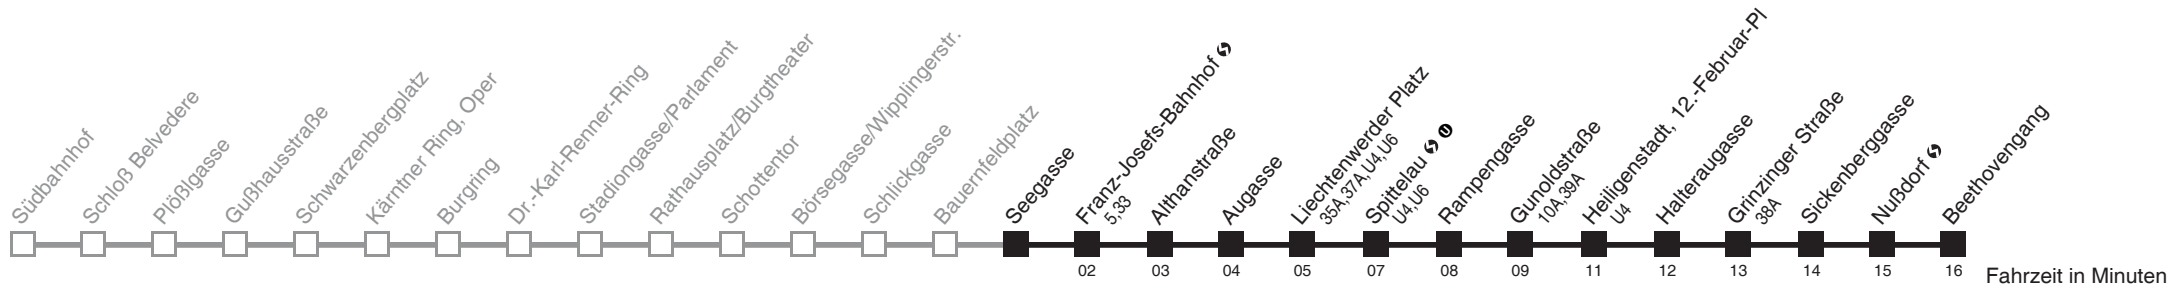

Vom 31.12. auf 1.1. durchgehender Betrieb
Am 24.12. Verkehr wie samstags, ab ca. 17.00 Uhr Intervall alle 15 Minuten
□ bis Lichtenwerder Platz

Holen Sie sich die
aktuellen Abfahrtszeiten
auf Ihr Handy
m.qando.at/qr/00112

Seegasse → Beethovengang

Ihr Kurzstreckenfahrtschein gilt bis
Lichtenwerder Platz

Montag-Freitag (Schule)

5	33 44 55
6	06 13 21 29 36 44 51 59
7	06 - - Intervall 6' - - -
8	- - - - - - - - -
9	- - - - - - - - -
10	- - - - - - - - -
11	- - - - - - - - -
12	- - - - - - - - -
13	- - - - - - - - -
14	- - - - - - - - -
15	- - - - - - - - -
16	- - - - - - - - -
17	- - - - - - - - -
18	- - - - - - 36 44 51 59
19	06 14 21 29 35 43 53 58
20	03 13 23 33 43 53
21	03 13 23 33 43 53
22	03 13 23 33 44 59
23	14 29 44 59
0	16