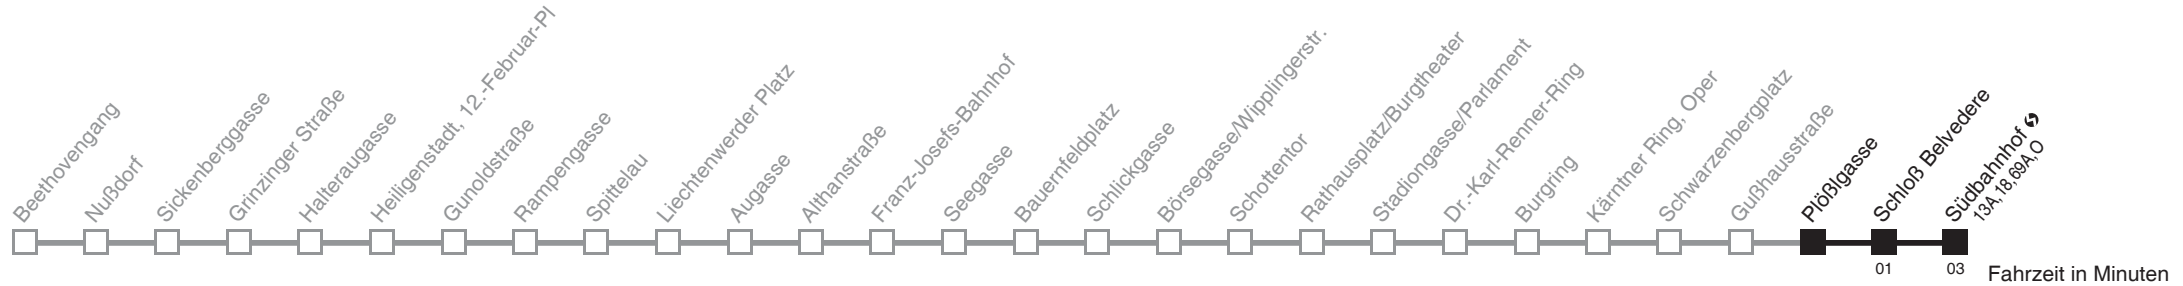

Plößlgasse → Südbahnhof ↻

Ihr Kurzstreckenfahrtschein gilt bis
Südbahnhof ↻

Montag-Freitag (Schule)

5	33 44 51
6	02 12 21 28 36 43 47 51 57
7	03 - - Intervall 6' - - -
8	- - - - - - - - -
9	- - - - - - - - -
10	- - - - - - - - -
11	- - - - - - - - -
12	- - - - - - - - -
13	- - - - - - - - -
14	- - - - - - - - -
15	- - - - - - - - -
16	- - - - - - - - -
17	- - - - - - - - -
18	- - - - - - - 51 58
19	06 13 21 28 35 42 50 57
20	05 12 21 31 41 51
21	01 11 21 31 41 51
22	01 11 21 35 50
23	05 20 35 50
0	05 23

Montag-Freitag (Ferien)

5	33 43 50
6	02 12 21 28 36 43 51 58
7	06 13 21 28 36 43 51 58
8	06 13 21 28 36 43 51 58
9	06 13 21 28 36 43 51 58
10	06 13 21 28 36 43 51 58
11	06 13 21 28 36 43 51 58
12	06 13 21 28 36 43 51 58
13	06 13 21 28 36 43 51 58
14	06 13 21 28 36 43 51 58
15	06 13 21 28 36 43 51 58
16	06 13 21 28 36 43 51 58
17	06 13 21 28 36 43 51 58
18	06 13 21 28 36 43 51 58
19	06 13 21 28 35 42 50 57
20	05 12 21 31 41 51
21	01 11 21 31 41 51
22	01 11 21 35 50
23	05 20 35 50
0	05 23

Samstag vom 17.11. bis 22.12.

5	36 47
6	01 10 21 31 41 51
7	01 11 21 31 41 51
8	01 12 22 32 42 52
9	02 11 21 28 36 43 51 58
10	06 13 21 28 36 43 51 58
11	06 13 21 28 36 43 51 58
12	06 13 21 28 36 43 51 58
13	06 13 21 28 36 43 51 58
14	05 12 20 27 35 42 50 57
15	05 12 20 27 35 42 50 57
16	05 12 20 27 35 42 50 57
17	05 12 20 27 35 42 50 57
18	05 12 20 27 35 42 50 57
19	05 12 20 27 35 42 50 57
20	05 12 20 27 35 42 51
21	01 11 21 31 41 51
22	01 11 21 35 50
23	05 20 35 50
0	05 23

Sonn- und Feiertage vom 18.11. bis 23.12.

5	36
6	01 19 28 35 50
7	05 20 35 50 58
8	05 20 31 41 51
9	01 11 21 31 41 51
10	01 11 21 31 41 51
11	01 11 21 31 41 51
12	01 11 20 27 35 42 50 57
13	05 12 20 27 35 42 50 57
14	05 12 20 27 35 42 50 57
15	05 12 20 27 35 42 50 57
16	05 12 20 27 35 42 50 57
17	05 12 20 27 35 42 50 57
18	05 12 20 27 35 42 50 57
19	05 12 20 27 35 42 50 57
20	05 12 20 27 35 42 50 57
21	05 12 21 31 41 51
22	01 11 21 35 50
23	05 20 35 50
0	05 23

Vom 31.12. auf 1.1. durchgehender Betrieb
Am 24.12. Verkehr wie samstags, ab ca. 17.00 Uhr Intervall alle 15 Minuten

Holen Sie sich die
aktuellen Abfahrtszeiten
auf Ihr Handy
m.qando.at/qr/01025