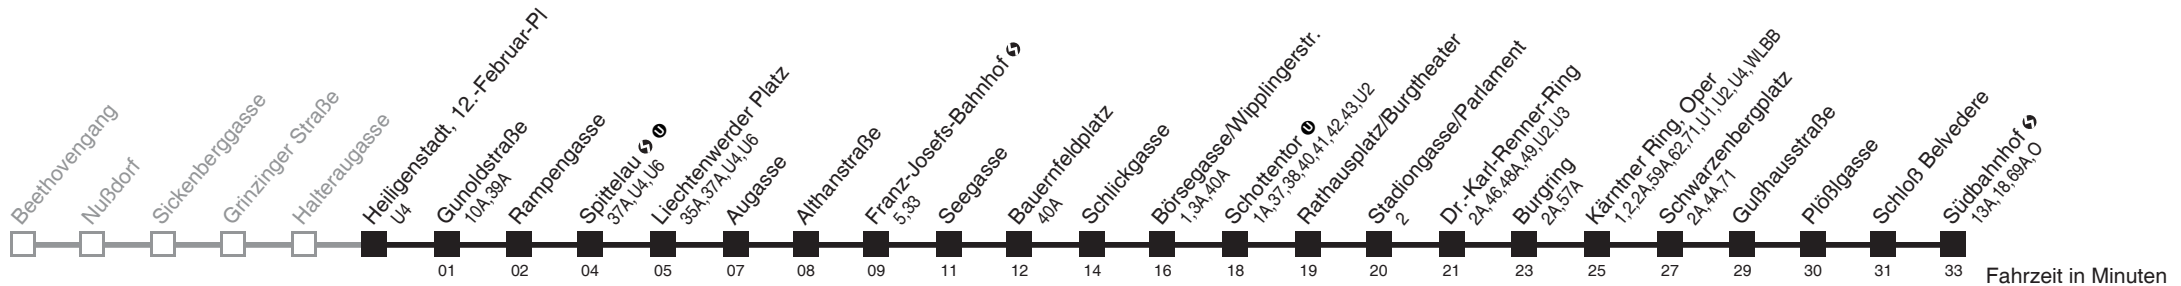

Heiligenstadt, 12.-Februar-Pl → Südbahnhof ↻

Ihr Kurzstreckenfahrtschein gilt bis
Gunoldstraße

Montag-Freitag (Schule)

5	30	40	49	56							
6	04	11	19	25	31	37	43	49	55		
7	01	07	13	19	25	31	37	43	49	55	
8	01	07	13	19	25	32	-	-	-	-	
9	-	-	-	Intervall 5' - 6'			-	-	-	-	
10	-	-	-	-	-	-	-	-	-	-	
11	-	-	-	-	-	-	-	-	-	-	
12	-	-	-	-	-	-	-	-	-	-	
13	-	-	-	-	-	-	-	-	-	-	
14	-	-	-	-	-	-	-	-	-	-	
15	-	-	-	-	-	-	-	-	-	-	
16	-	-	-	-	-	-	-	-	-	-	
17	-	-	-	-	-	-	-	-	-	-	
18	-	-	-	19	26	28	34	41	49	56	58
19	04	11	19	27	35	42	51				
20	01	11	21	31	34	41	51				
21	01	11	21	31	41	51					
22	05	20	27	35	42	50					
23	05	20	35	43	53						
0	06	21	38								

Montag-Freitag (Ferien)

5	30	40	49	56						
6	03	10	18	25	33	40	48	55		
7	03	10	18	25	33	40	48	55		
8	03	10	18	26	35	41	49	56		
9	04	11	19	26	34	41	49	56		
10	04	11	19	26	34	41	49	56		
11	04	11	19	26	34	41	49	56		
12	04	11	19	26	34	41	49	56		
13	04	11	19	26	34	41	49	56		
14	04	11	19	26	34	41	49	56		
15	04	11	19	26	33	40	48	55		
16	03	10	18	25	33	40	48	55		
17	03	10	18	25	33	40	48	55		
18	03	10	18	25	33	40	48	55		
19	03	10	18	26	35	42	51			
20	01	06	11	21	31	41	51			
21	01	11	21	31	41	51				
22	05	20	26	35	50					
23	05	20	27	35	43	53				
0	06	21	38							

Samstag

vom 17.11. bis 22.12.

5	40	51							
6	01	11	21	31	41	51			
7	01	11	21	31	41	51			
8	01	11	21	31	40	49	56		
9	04	11	19	26	34	41	49	56	
10	04	11	19	26	34	41	49	56	
11	04	11	19	26	34	41	49	56	
12	04	11	19	26	34	41	49	56	
13	04	11	19	26	34	41	49	57	
14	05	12	20	27	35	42	50	57	
15	05	12	20	27	35	42	50	57	
16	05	12	20	27	35	42	50	57	
17	05	12	20	27	35	42	50	57	
18	05	12	20	27	35	42	50	57	
19	05	12	20	27	35	42	50	57	
20	05	12	21	26	31	41	51		
21	01	11	21	31	41	51			
22	05	12	20	35	50	57			
23	05	20	35	42	53				
0	06	21	38						

Sonn- und Feiertage

vom 18.11. bis 23.12.

5	49									
6	05	20	35	50						
7	05	20	35	50						
8	01	11	21	31	41	51				
9	01	11	21	31	41	51				
10	01	11	21	31	41	51				
11	01	11	21	31	41	50	57			
12	05	12	20	27	35	42	50	57		
13	05	12	20	27	35	42	50	57		
14	05	12	20	27	35	42	50	57		
15	05	12	20	27	35	42	50	57		
16	05	12	20	27	35	42	50	57		
17	05	12	20	27	35	42	50	57		
18	05	12	20	27	35	42	50	57		
19	05	12	20	27	35	42	50	57		
20	05	12	20	27	35	42	51			
21	01	06	11	21	31	36	41	51		
22	05	20	26	35	41	50				
23	05	20	35	43	53					
0	06	21	38							

Vom 31.12. auf 1.1. durchgehender Betrieb
Am 24.12. Verkehr wie samstags, ab ca. 17.00 Uhr Intervall alle 15 Minuten
□ bis Augasse

Holen Sie sich die aktuellen Abfahrtszeiten auf Ihr Handy
m.qando.at/qr/00301