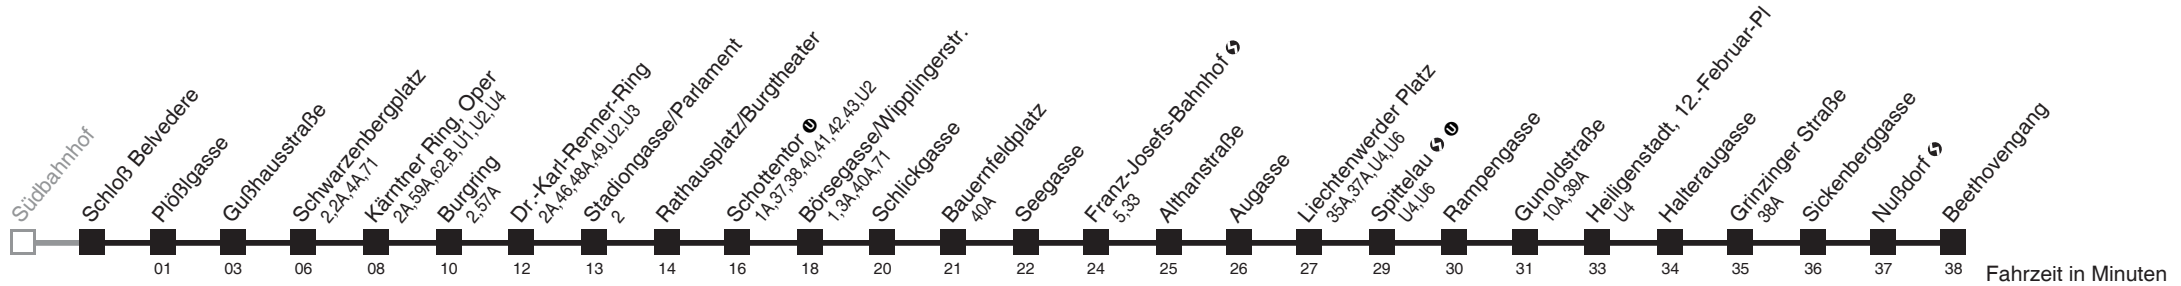

Produktname: DIVA-Windows
Produktversion: 3, 5, 0, 0
Originaldateiname: ahf2000.exe
Interner Name: AHF
Dateibeschreibung: Aushangfahrplan-Konsolenprogramm
Dateiversion: 3, 5, 234, 0

Aushang für Haltestelle <136> in Linie <2200D_.j12 (H)> konnte nicht berechnet werden.
Keine Abfahrt von der aktuellen Haltestelle gefunden
(evtl. nur Ausstiegs-Haltestelle).

Schloß Belvedere → Beethovengang

Ihr Kurzstreckenfahrtschein gilt bis
Plößlgasse

Fahrzeit in Minuten

Montag-Freitag (Schule)

Montag-Freitag (Ferien)

Samstag vom 17.11. bis 22.12.

Sonn- und Feiertage vom 18.11. bis 23.12.