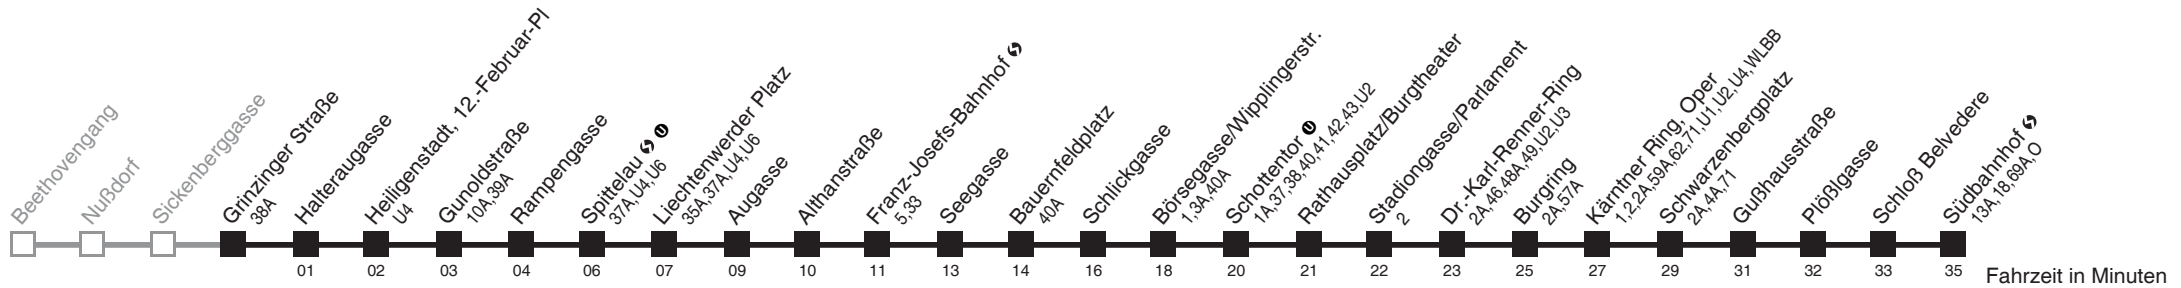

Grinzinger Straße → Südbahnhof

Ihr Kurzstreckenfahrtschein gilt bis
Gunoldstraße

Montag-Freitag (Schule)

5	28	38	47	54							
6	02	09	17	23	29	35	41	47	53	59	
7	05	11	17	23	29	35	41	47	53	59	
8	05	11	17	23	30	-	-	-	-	-	
9	-	-	-	Intervall 5' - 6'			-	-	-	-	-
10	-	-	-	-	-	-	-	-	-	-	
11	-	-	-	-	-	-	-	-	-	-	
12	-	-	-	-	-	-	-	-	-	-	
13	-	-	-	-	-	-	-	-	-	-	
14	-	-	-	-	-	-	-	-	-	-	
15	-	-	-	-	-	-	-	-	-	-	
16	-	-	-	-	-	-	-	-	-	-	
17	-	-	-	-	-	-	-	-	-	-	
18	-	-	-	17	24	26	32	39	47	54	56
19	02	09	17	25	33	40	49	59			
20	09	19	29	32	39	49	59				
21	09	19	29	39	49						
22	03	18	25	33	40	48					
23	03	18	33	41	51						
0	04	19	36								

Montag-Freitag (Ferien)

5	28	38	47	54					
6	01	08	16	23	31	38	46	53	
7	01	08	16	23	31	38	46	53	
8	01	08	16	24	33	39	47	54	
9	02	09	17	24	32	39	47	54	
10	02	09	17	24	32	39	47	54	
11	02	09	17	24	32	39	47	54	
12	02	09	17	24	32	39	47	54	
13	02	09	17	24	32	39	47	54	
14	02	09	17	24	32	39	47	54	
15	02	09	17	24	31	38	46	53	
16	01	08	16	23	31	38	46	53	
17	01	08	16	23	31	38	46	53	
18	01	08	16	23	31	38	46	53	
19	01	08	16	24	33	40	49	59	
20	04	09	19	29	39	49	59		
21	09	19	29	39	49				
22	03	18	24	33	48				
23	03	18	25	33	41	51			
0	04	19	36						

Samstag

vom 17.11. bis 22.12.

5	38	49	59					
6	09	19	29	39	49	59		
7	09	19	29	39	49	59		
8	09	19	29	38	47	54		
9	02	09	17	24	32	39	47	54
10	02	09	17	24	32	39	47	54
11	02	09	17	24	32	39	47	54
12	02	09	17	24	32	39	47	54
13	02	09	17	24	32	39	47	55
14	03	10	18	25	33	40	48	55
15	03	10	18	25	33	40	48	55
16	03	10	18	25	33	40	48	55
17	03	10	18	25	33	40	48	55
18	03	10	18	25	33	40	48	55
19	03	10	18	25	33	40	48	55
20	03	10	19	24	29	39	49	59
21	09	19	29	39	49			
22	03	10	18	33	48	55		
23	03	18	33	40	51			
0	04	19	36					

Sonn- und Feiertage

vom 18.11. bis 23.12.

5	47							
6	03	18	33	48				
7	03	18	33	48	59			
8	09	19	29	39	49	59		
9	09	19	29	39	49	59		
10	09	19	29	39	49	59		
11	09	19	29	39	48	55		
12	03	10	18	25	33	40	48	55
13	03	10	18	25	33	40	48	55
14	03	10	18	25	33	40	48	55
15	03	10	18	25	33	40	48	55
16	03	10	18	25	33	40	48	55
17	03	10	18	25	33	40	48	55
18	03	10	18	25	33	40	48	55
19	03	10	18	25	33	40	48	55
20	03	10	18	25	33	40	49	59
21	04	09	19	29	34	39	49	
22	03	18	24	33	39	48		
23	03	18	33	41	51			
0	04	19	36					

Vom 31.12. auf 1.1. durchgehender Betrieb
Am 24.12. Verkehr wie samstags, ab ca. 17.00 Uhr Intervall alle 15 Minuten
□ bis Augasse

Holen Sie sich die aktuellen Abfahrtszeiten auf Ihr Handy
m.qando.at/qr/00428