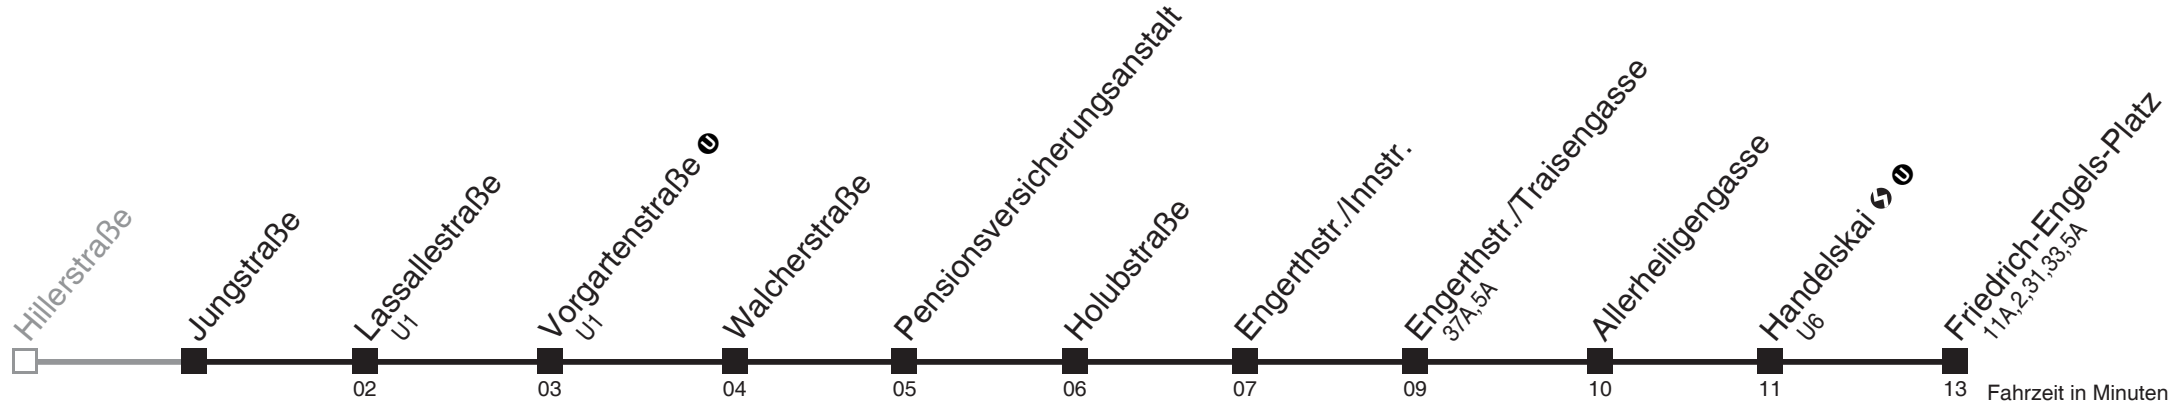

Am 24.12. und 31.12. kein Betrieb

11B

Hillerstraße → Friedrich-Engels-Platz

Ihr Kurzstreckenfahrtschein gilt bis
Vorgartenstraße

Montag-Freitag (Schule)

6	22 32 42 52
7	03 12 19 27 34 42 49 57
8	04 12 19 27 34 42 49 57
9	02 12 22 32 42 52
10	02 12 22 32 42 52
11	02 12 22 32 42 52
12	02 12 22 32 42 52
13	02 12 22 32 42 52
14	02 12 22 32 42 52
15	02 12 22 33 42 49 57
16	04 12 19 27 34 42 49 57
17	04 12 19 27 34 42 49 57
18	04 12 19 27 34 42 52
19	02 12 22 32 42

Montag-Freitag (Ferien)

6	22 32 42 52
7	02 12 22 32 42 52
8	02 12 22 32 42 52
9	02 12 22 32 42 52
10	02 12 22 32 42 52
11	02 12 22 32 42 52
12	02 12 22 32 42 52
13	02 12 22 32 42 52
14	02 12 22 32 42 52
15	02 12 22 32 42 52
16	02 12 22 32 42 52
17	02 12 22 32 42 52
18	02 12 22 32 42 52
19	02 12 22 32 42

Am 24.12. und 31.12. kein Betrieb

11B

Jungstraße → Friedrich-Engels-Platz

Ihr Kurzstreckenfahrtschein gilt bis
Vorgartenstraße

Montag-Freitag (Schule)

6	23 33 43 53
7	04 13 20 28 35 43 50 58
8	05 13 20 28 35 43 50 58
9	03 13 23 33 43 53
10	03 13 23 33 43 53
11	03 13 23 33 43 53
12	03 13 23 33 43 53
13	03 13 23 33 43 53
14	03 13 23 33 43 53
15	03 13 23 34 43 50 58
16	05 13 20 28 35 43 50 58
17	05 13 20 28 35 43 50 58
18	05 13 20 28 35 43 53
19	03 13 23 33 43