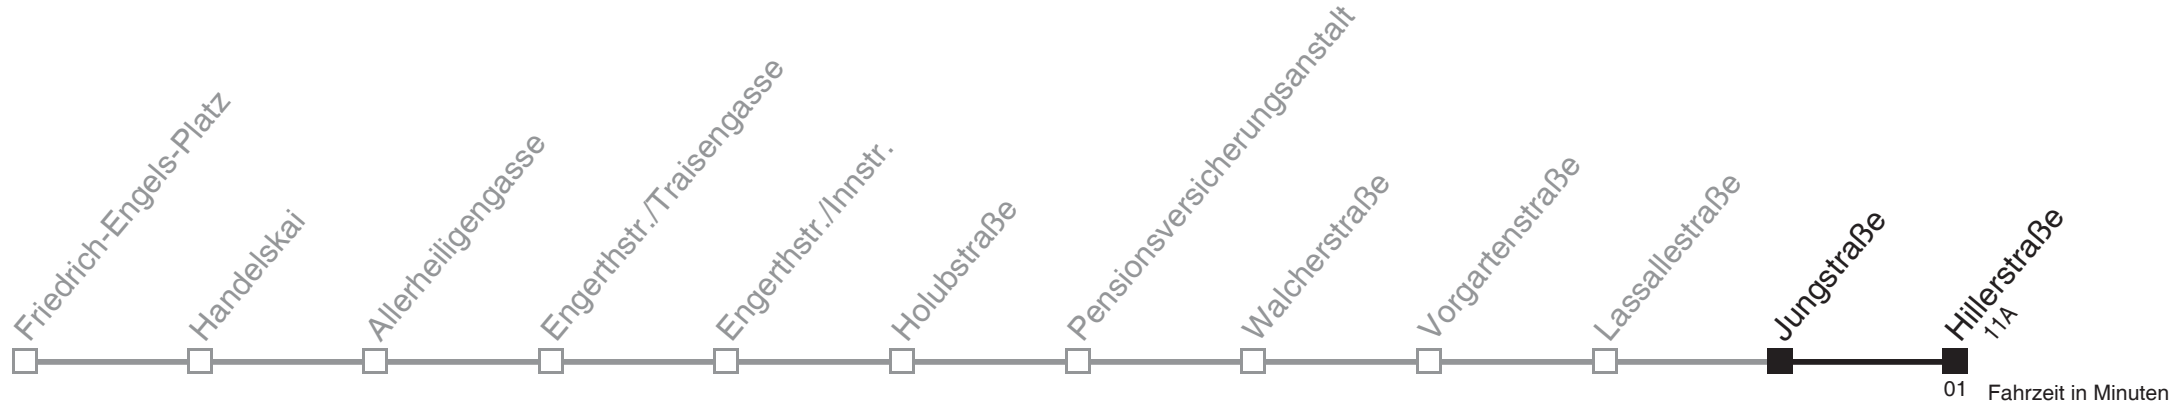

Am 24.12. und 31.12. kein Betrieb

11B

Jungstraße → Hillerstraße

Ihr Kurzstreckenfahrtschein gilt bis
Hillerstraße

Montag-Freitag (Schule)

6	27 37 47 57
7	07 14 22 29 37 44 52 59
8	07 14 22 29 37 44 52 59
9	08 18 28 38 48 58
10	08 18 28 38 48 58
11	08 18 28 38 48 58
12	08 18 28 38 48 58
13	08 18 28 38 48 58
14	08 18 28 38 48 58
15	08 18 28 37 44 52 59
16	07 14 22 29 37 44 52 59
17	07 14 22 29 37 44 52 59
18	07 14 22 29 38 48 58
19	08 18 28 38