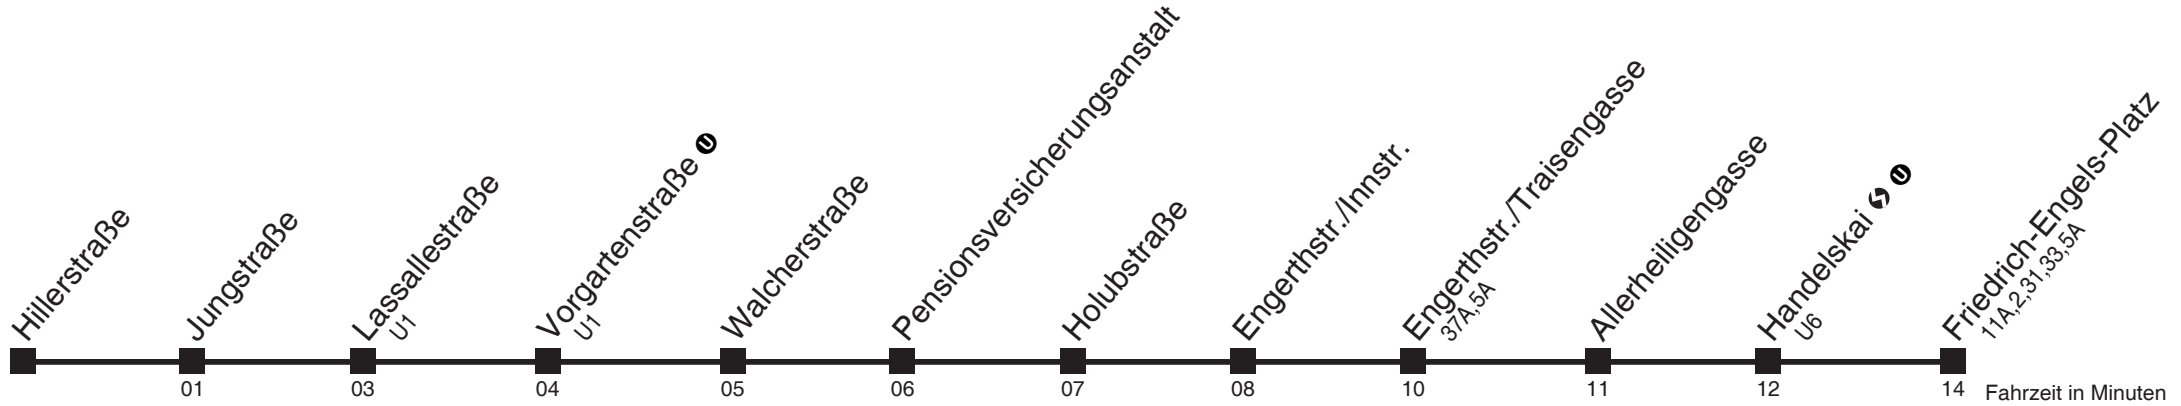

11B

Hillerstraße → Friedrich-Engels-Platz

Ihr Kurzstreckenfahrtschein gilt bis
Vorgartenstraße

Montag-Freitag (Schule)

6	22 32 42 52
7	02 11 18 26 33 41 48 56
8	03 11 18 26 33 41 48 56
9	02 12 22 32 42 52
10	02 12 22 32 42 52
11	02 12 22 32 42 52
12	02 12 22 32 42 52
13	02 12 22 32 42 52
14	02 12 22 32 42 52
15	02 12 22 32 41 48 56
16	03 11 18 26 33 41 48 56
17	03 11 18 26 33 41 48 56
18	03 11 18 26 33 42 52
19	02 12 22 32 42

Montag-Freitag (Ferien)

6	22 32 42 52
7	02 12 22 32 42 52
8	02 12 22 32 42 52
9	02 12 22 32 42 52
10	02 12 22 32 42 52
11	02 12 22 32 42 52
12	02 12 22 32 42 52
13	02 12 22 32 42 52
14	02 12 22 32 42 52
15	02 12 22 32 42 52
16	02 12 22 32 42 52
17	02 12 22 32 42 52
18	02 12 22 32 42 52
19	02 12 22 32 42

Am 24.12. und 31.12. kein Betrieb

11B

Hillerstraße → Friedrich-Engels-Platz

Ihr Kurzstreckenfahrtschein gilt bis
Vorgartenstraße

Montag-Freitag (Schule)

6	22 32 42 52
7	03 12 19 27 34 42 49 57
8	04 12 19 27 34 42 49 57
9	02 12 22 32 42 52
10	02 12 22 32 42 52
11	02 12 22 32 42 52
12	02 12 22 32 42 52
13	02 12 22 32 42 52
14	02 12 22 32 42 52
15	02 12 22 33 42 49 57
16	04 12 19 27 34 42 49 57
17	04 12 19 27 34 42 49 57
18	04 12 19 27 34 42 52
19	02 12 22 32 42