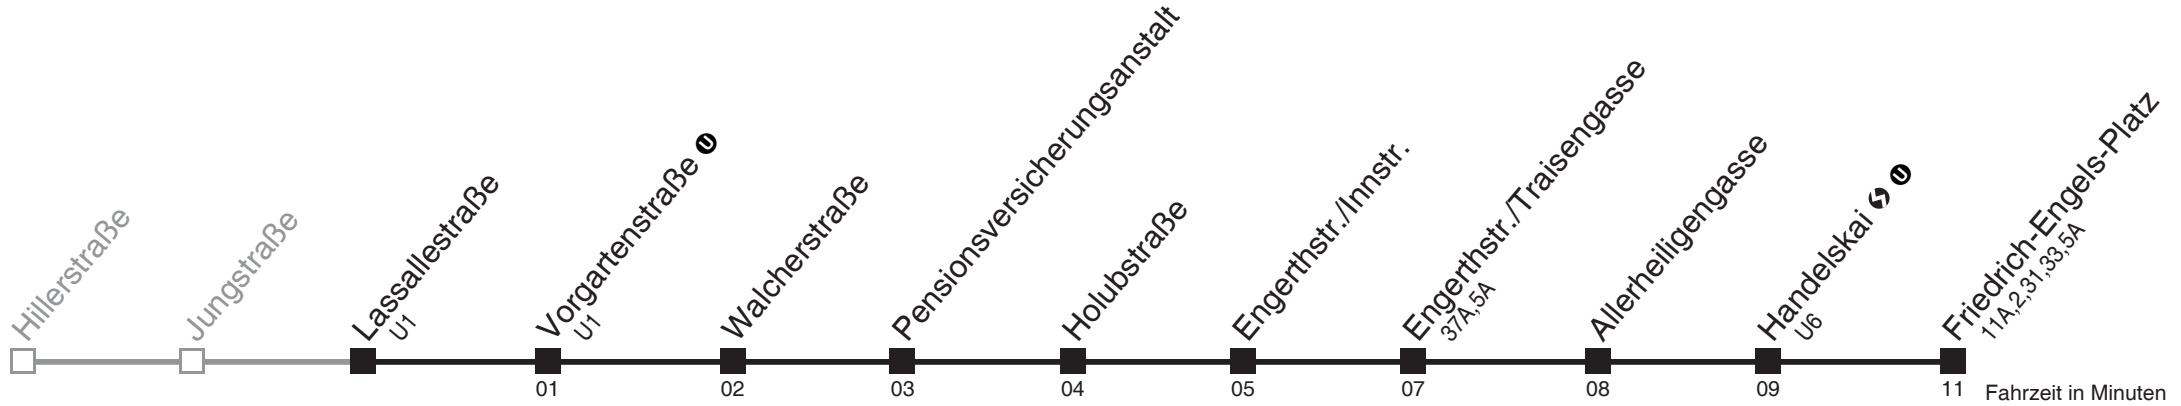

Montag-Freitag (Ferien)

6	23 33 43 53
7	03 13 23 33 43 53
8	03 13 23 33 43 53
9	03 13 23 33 43 53
10	03 13 23 33 43 53
11	03 13 23 33 43 53
12	03 13 23 33 43 53
13	03 13 23 33 43 53
14	03 13 23 33 43 53
15	03 13 23 33 43 53
16	03 13 23 33 43 53
17	03 13 23 33 43 53
18	03 13 23 33 43 53
19	03 13 23 33 43

Am 24.12. und 31.12. kein Betrieb

11B

Lassallestraße → Friedrich-Engels-Platz

Ihr Kurzstreckenfahrtschein gilt bis
Vorgartenstraße

Montag-Freitag (Schule)

6	25 35 45 55
7	05 14 21 29 36 44 51 59
8	06 14 21 29 36 44 51 59
9	05 15 25 35 45 55
10	05 15 25 35 45 55
11	05 15 25 35 45 55
12	05 15 25 35 45 55
13	05 15 25 35 45 55
14	05 15 25 35 45 55
15	05 15 25 35 44 51 59
16	06 14 21 29 36 44 51 59
17	06 14 21 29 36 44 51 59
18	06 14 21 29 36 45 55
19	05 15 25 35 45