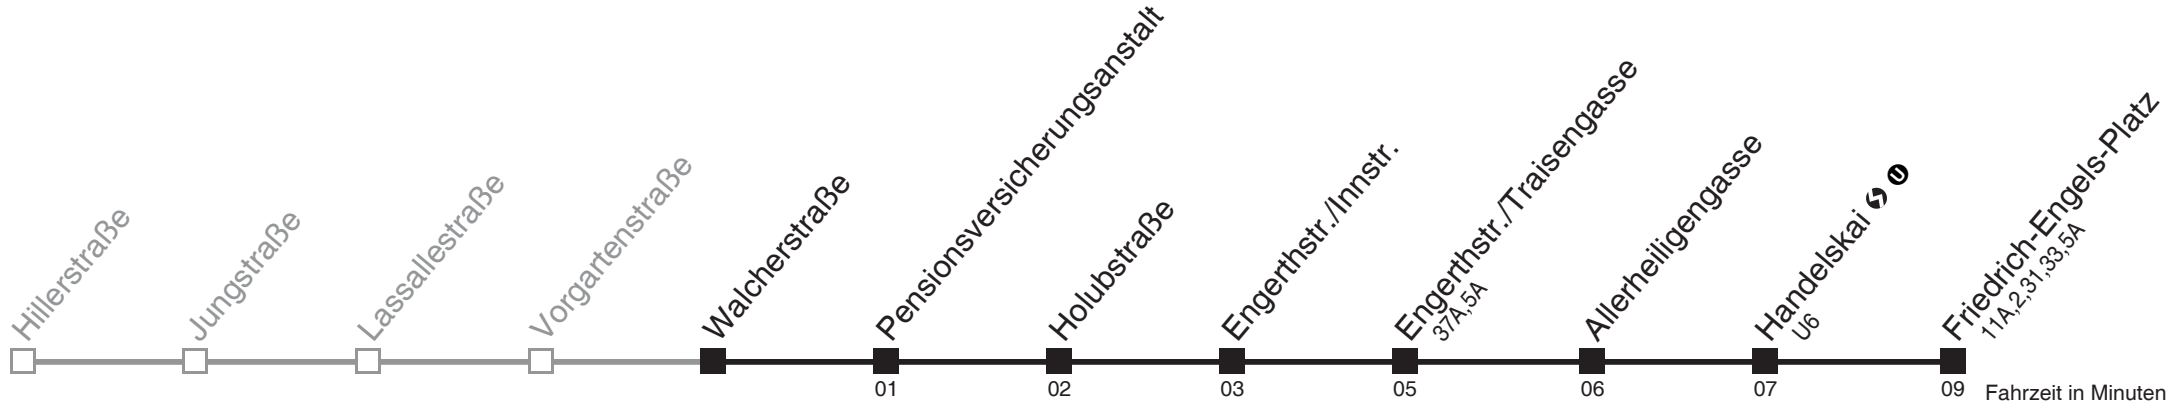

Montag-Freitag (Ferien)

6	26 36 46 56
7	06 16 26 36 46 56
8	06 16 26 36 46 56
9	06 16 26 36 46 56
10	06 16 26 36 46 56
11	06 16 26 36 46 56
12	06 16 26 36 46 56
13	06 16 26 36 46 56
14	06 16 26 36 46 56
15	06 16 26 36 46 56
16	06 16 26 36 46 56
17	06 16 26 36 46 56
18	06 16 26 36 46 56
19	06 16 26 36 46

Am 24.12. und 31.12. kein Betrieb

11B

Walcherstraße → Friedrich-Engels-Platz

Ihr Kurzstreckenfahrtschein gilt bis
Engerthstr./Innstr.

Montag-Freitag (Schule)

6	27 37 47 57
7	08 17 24 32 39 47 54
8	02 09 17 24 32 39 47 54
9	02 08 18 28 38 48 58
10	08 18 28 38 48 58
11	08 18 28 38 48 58
12	08 18 28 38 48 58
13	08 18 28 38 48 58
14	08 18 28 38 48 58
15	08 18 28 38 47 54
16	02 09 17 24 32 39 47 54
17	02 09 17 24 32 39 47 54
18	02 09 17 24 32 39 48 58
19	08 18 28 38 48