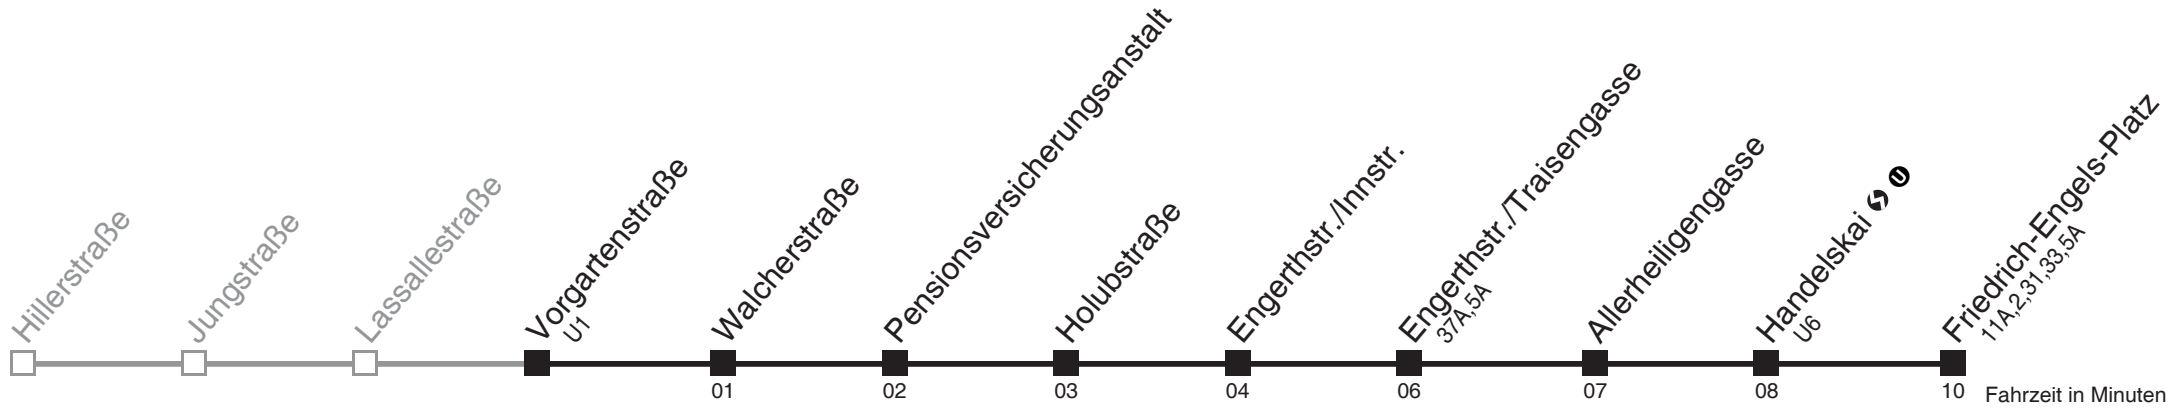

Montag-Freitag (Ferien)

6	25 35 45 55
7	05 15 25 35 45 55
8	05 15 25 35 45 55
9	05 15 25 35 45 55
10	05 15 25 35 45 55
11	05 15 25 35 45 55
12	05 15 25 35 45 55
13	05 15 25 35 45 55
14	05 15 25 35 45 55
15	05 15 25 35 45 55
16	05 15 25 35 45 55
17	05 15 25 35 45 55
18	05 15 25 35 45 55
19	05 15 25 35 45

Am 24.12. und 31.12. kein Betrieb

11B

Vorgartenstraße → Friedrich-Engels-Platz

Ihr Kurzstreckenfahrtschein gilt bis
Engerthstr./Innstr.

Montag-Freitag (Schule)

6	26 36 46 56
7	06 15 22 30 37 45 52
8	00 07 15 22 30 37 45 52
9	00 06 16 26 36 46 56
10	06 16 26 36 46 56
11	06 16 26 36 46 56
12	06 16 26 36 46 56
13	06 16 26 36 46 56
14	06 16 26 36 46 56
15	06 16 26 36 45 52
16	00 07 15 22 30 37 45 52
17	00 07 15 22 30 37 45 52
18	00 07 15 22 30 37 46 56
19	06 16 26 36 46