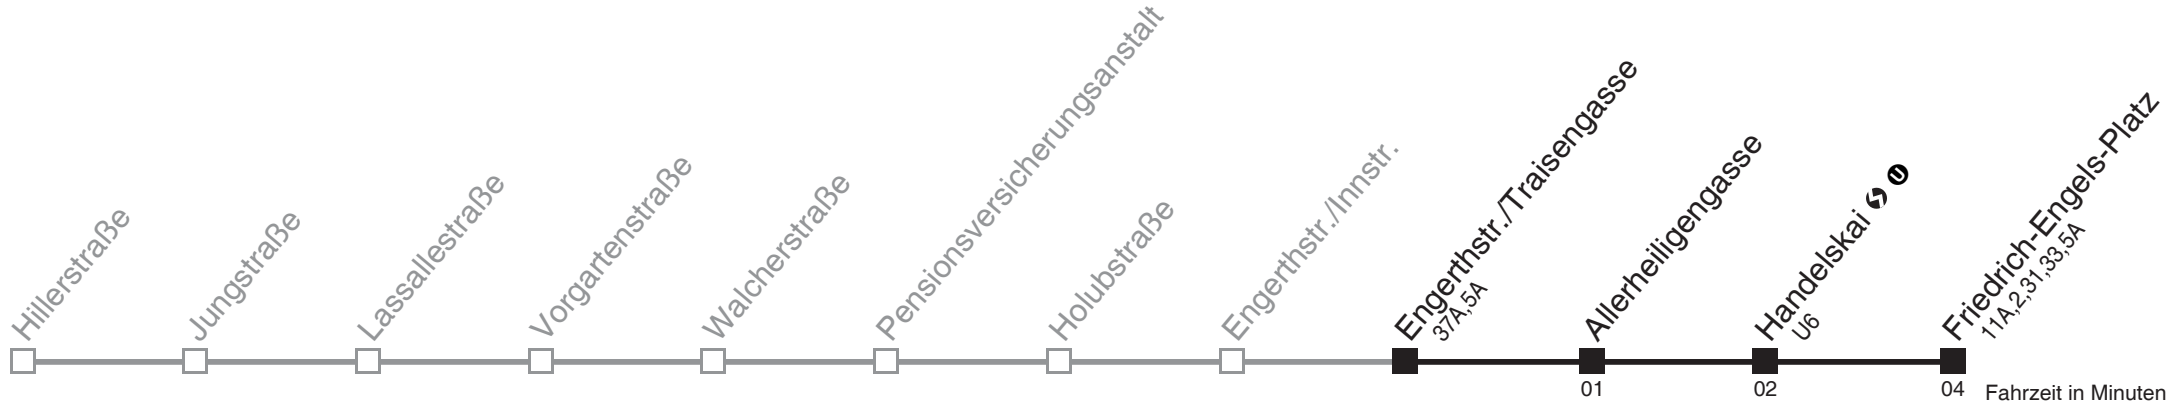

Montag-Freitag (Ferien)

6	30 40 50
7	00 11 21 31 41 51
8	01 11 21 31 41 51
9	01 11 21 31 41 51
10	01 11 21 31 41 51
11	01 11 21 31 41 51
12	01 11 21 31 41 51
13	01 11 21 31 41 51
14	01 11 21 31 41 51
15	01 11 21 31 41 51
16	01 11 21 31 41 51
17	01 11 21 31 41 51
18	01 11 21 31 41 51
19	01 11 21 31 41 51

Am 24.12. und 31.12. kein Betrieb

11B Engerthstr./Traisengasse → Friedrich-Engels-Platz

Ihr Kurzstreckenfahrtschein gilt bis
Friedrich-Engels-Platz

Fahrzeit in Minuten

Montag-Freitag (Schule)

6	32 42 52
7	02 13 22 29 37 44 52 59
8	07 14 22 29 37 44 52 59
9	07 13 23 33 43 53
10	03 13 23 33 43 53
11	03 13 23 33 43 53
12	03 13 23 33 43 53
13	03 13 23 33 43 53
14	03 13 23 33 43 53
15	03 13 23 33 43 52 59
16	07 14 22 29 37 44 52 59
17	07 14 22 29 37 44 52 59
18	07 14 22 29 37 44 53
19	03 13 23 33 43 53