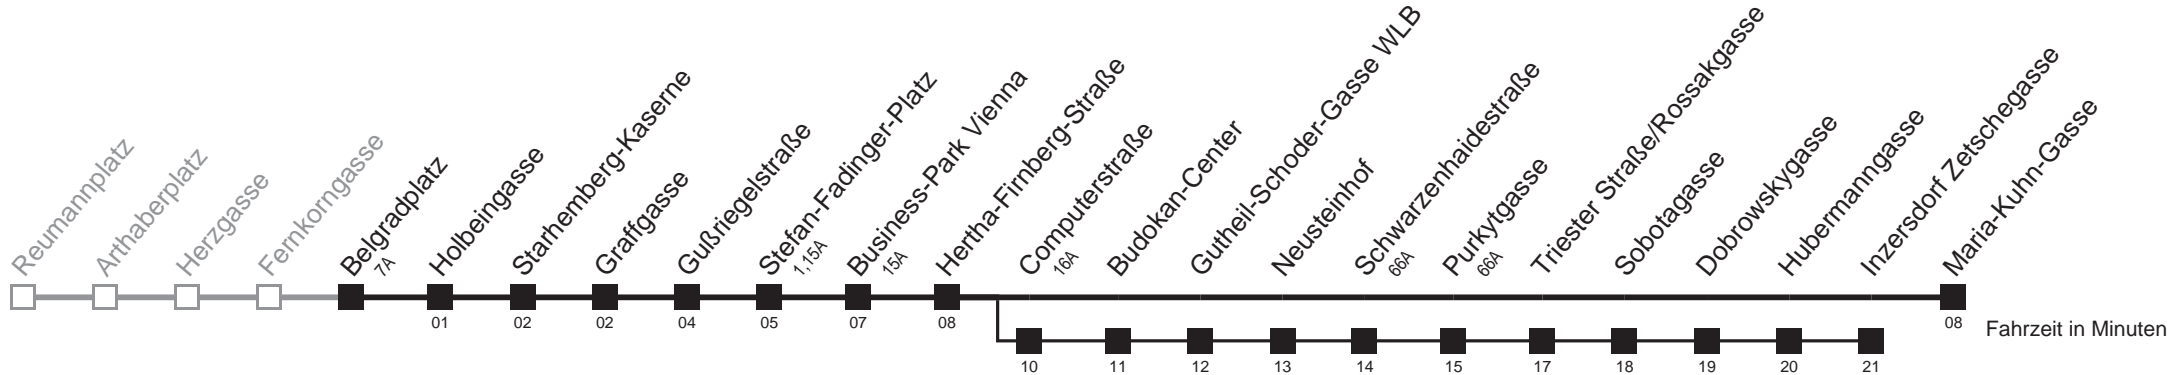

☐ über Computerstraße
bis Inzersdorf Zetschegasse

Server: swl45002; Datum: 27.03.2010 08:29:13; Linie: 2365A_H

Auskunft
Wiener Linien: 7909-100
Änderungen vorbehalten

65A

Belgradplatz → Maria-Kuhn-Gasse

Ihr Kurzstreckenfahrtschein gilt bis
Stefan-Fadinger-Platz