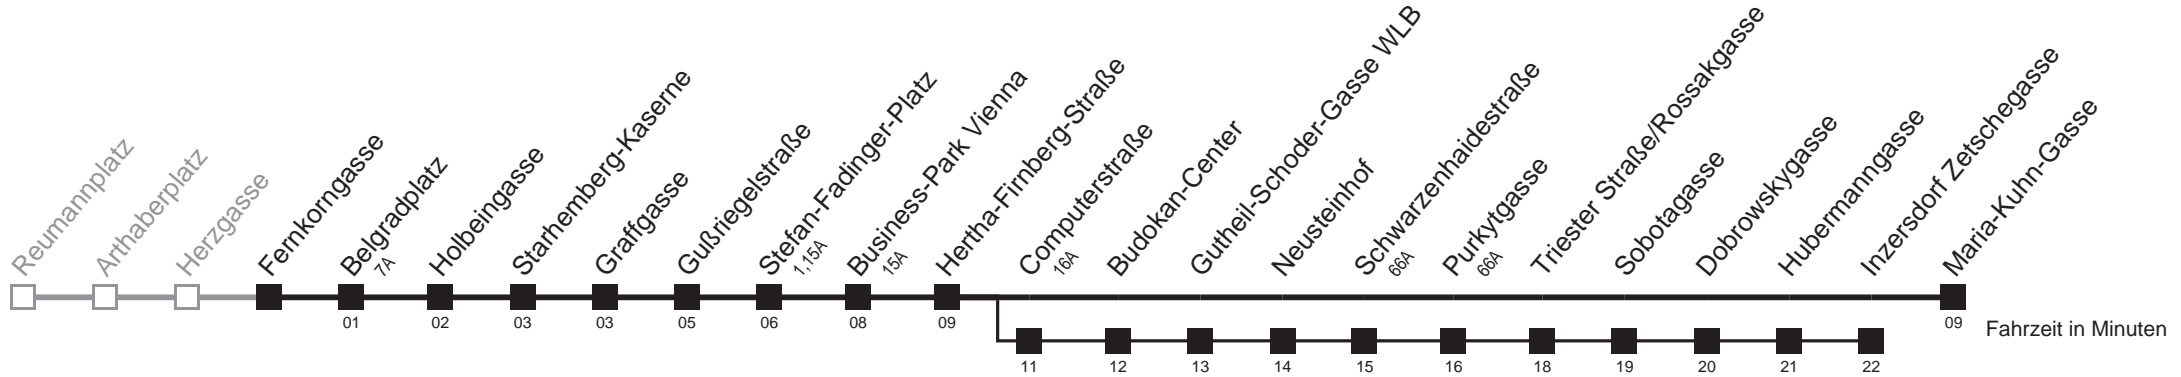

☐ über Computerstraße
bis Inzersdorf Zetschegasse

Server: swl45002; Datum: 27.03.2010 08:29:12; Linie: 2365A_H

Auskunft
Wiener Linien: 7909-100
Änderungen vorbehalten

65A

Fernkorngasse → Maria-Kuhn-Gasse

Ihr Kurzstreckenfahrtschein gilt bis
Stefan-Fadinger-Platz