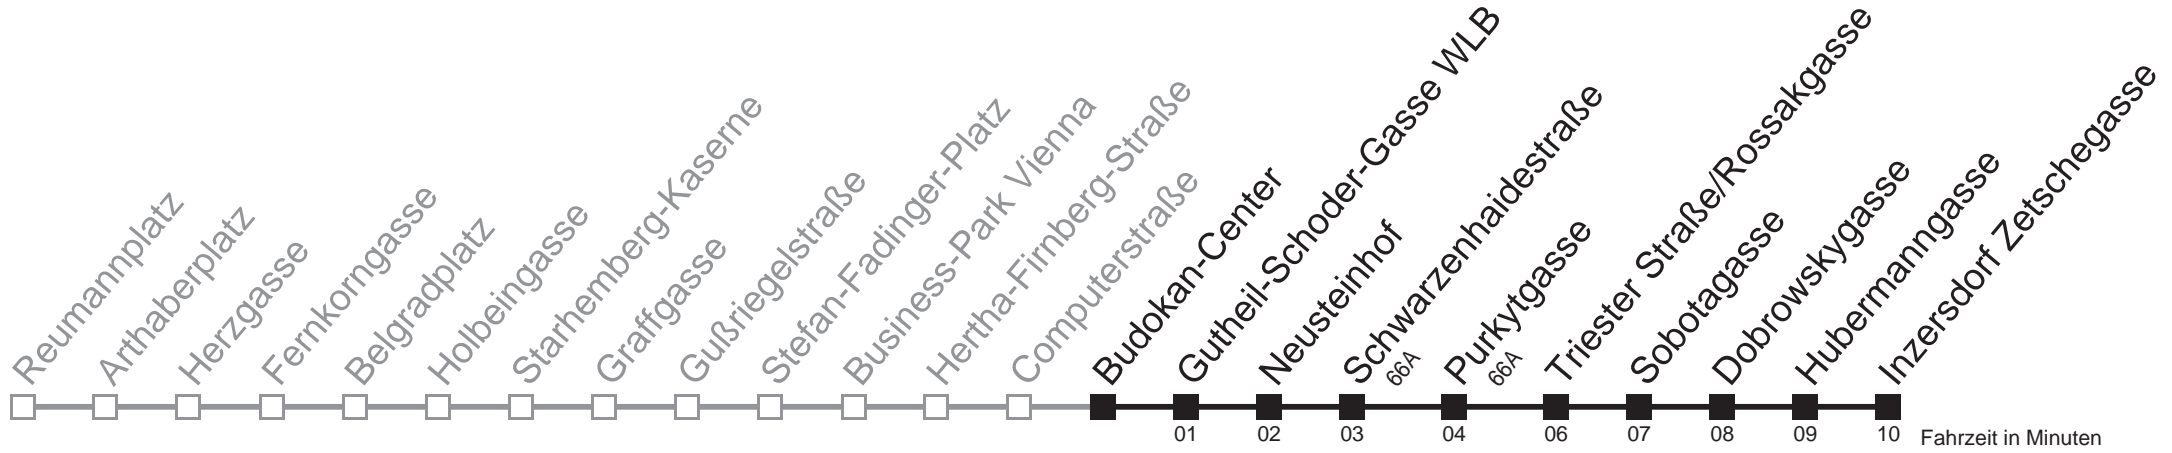

65A

Budokan-Center → Inzersdorf Zetschegasse

Ihr Kurzstreckenfahrtschein gilt bis
Purkytgasse

Montag bis Freitag

Samstag

Sonn- und Feiertag

5	41
6	26
7	07 49
8	39
9	39
10	39
11	39
12	39
13	39
14	39
15	39
16	39
17	39
18	39
19	39

kein Betrieb

kein Betrieb