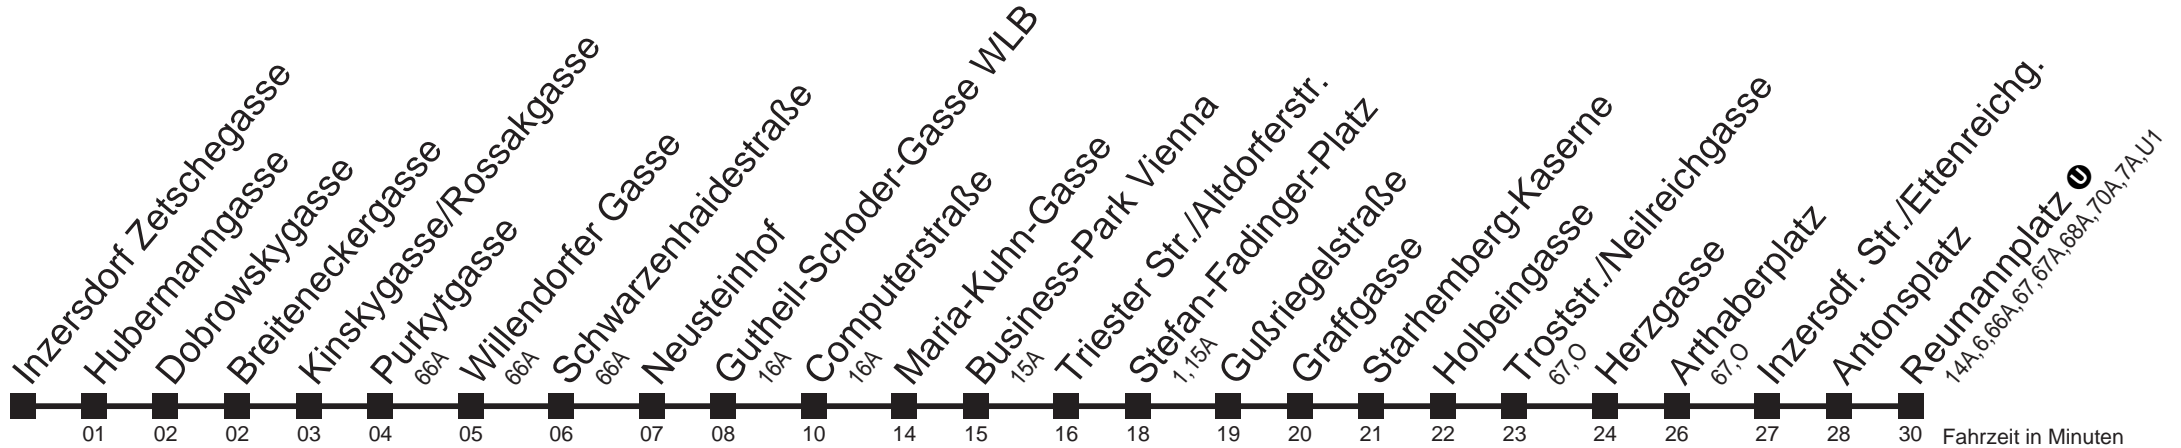

65A

Inzersdorf Zetschegasse → Reumannplatz

Ihr Kurzstreckenfahrtschein gilt bis
Willendorfer Gasse

Montag bis Freitag

Samstag

Sonn- und Feiertag

- 5 54
- 6 44
- 7 23
- 8 03 53
- 9 53
- 10 53
- 11 53
- 12 53
- 13 53
- 14 53
- 15 53
- 16 53
- 17 53
- 18 53
- 19 55

kein Betrieb

kein Betrieb