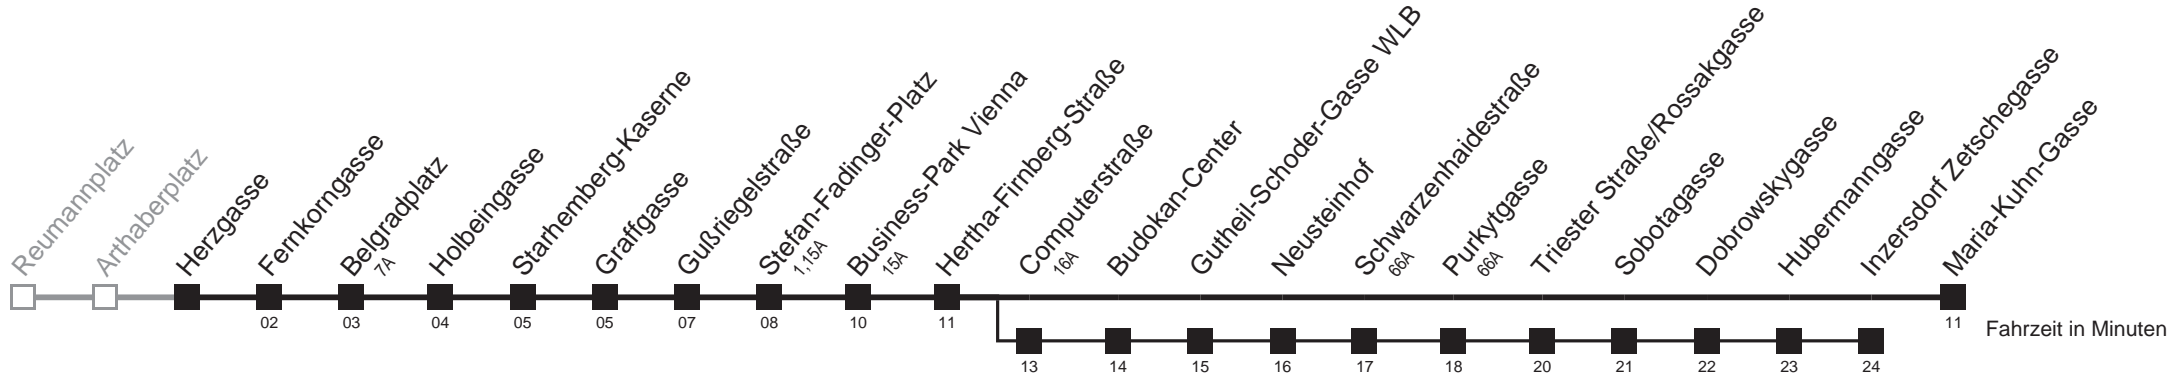

☐ über Computerstraße
bis Inzersdorf Zetschegasse

Server: swl45002; Datum: 27.03.2010 08:29:11; Linie: 2365A_H

Auskunft
Wiener Linien: 7909-100
Änderungen vorbehalten

65A

Herzgasse → Maria-Kuhn-Gasse

Ihr Kurzstreckenfahrtschein gilt bis
Stefan-Fadinger-Platz