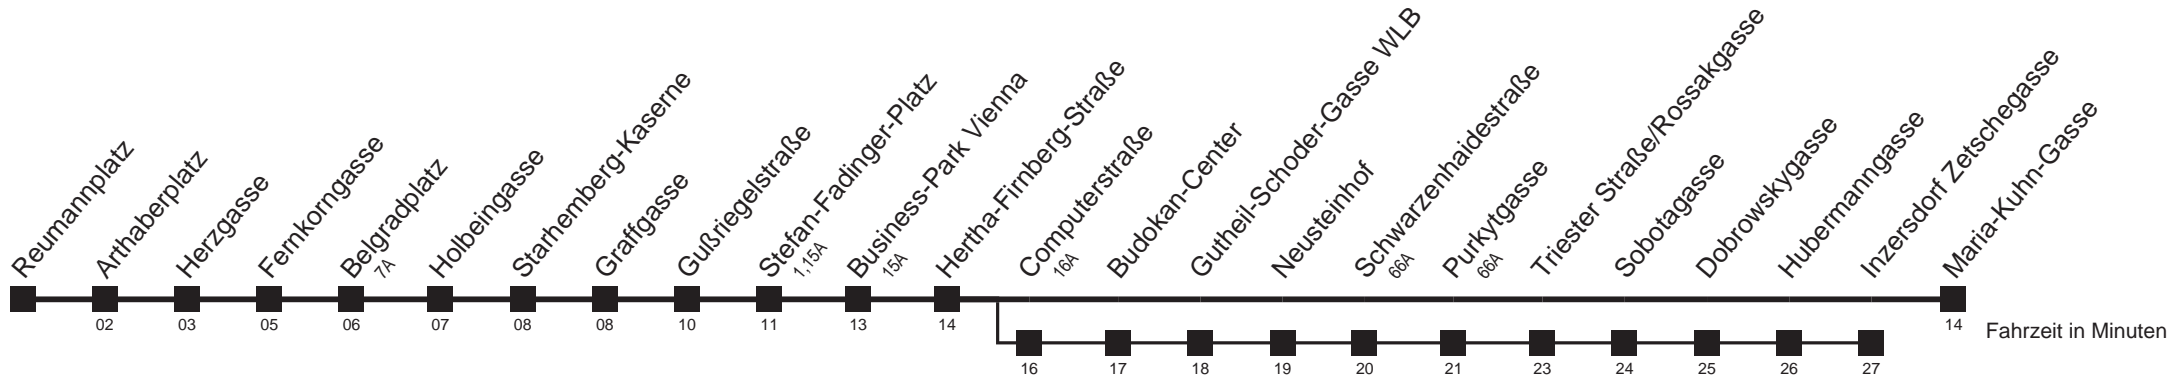

65A

Reumannplatz → Maria-Kuhn-Gasse

Ihr Kurzstreckenfahrtschein gilt bis
Stefan-Fadinger-Platz

Montag bis Freitag

Samstag

Sonn- und Feiertag

5	24 39 54
6	09 19 29 39 49 59
7	09 19 29 39 49 59
8	09 19 29 39 49 59
9	09 19 29 39 49 59
10	09 19 29 39 49 59
11	09 19 29 39 49 59
12	09 19 29 39 49 59
13	09 19 29 39 49 59
14	09 19 29 39 49 59
15	09 19 29 39 49 59
16	09 19 29 39 49 59
17	09 19 29 39 49 59
18	09 19 29 39 49 59
19	09 19 29 39 49 59
20	09 19 29 44 59
21	14 29 44 59
22	14 29 44 59
23	14 29 44