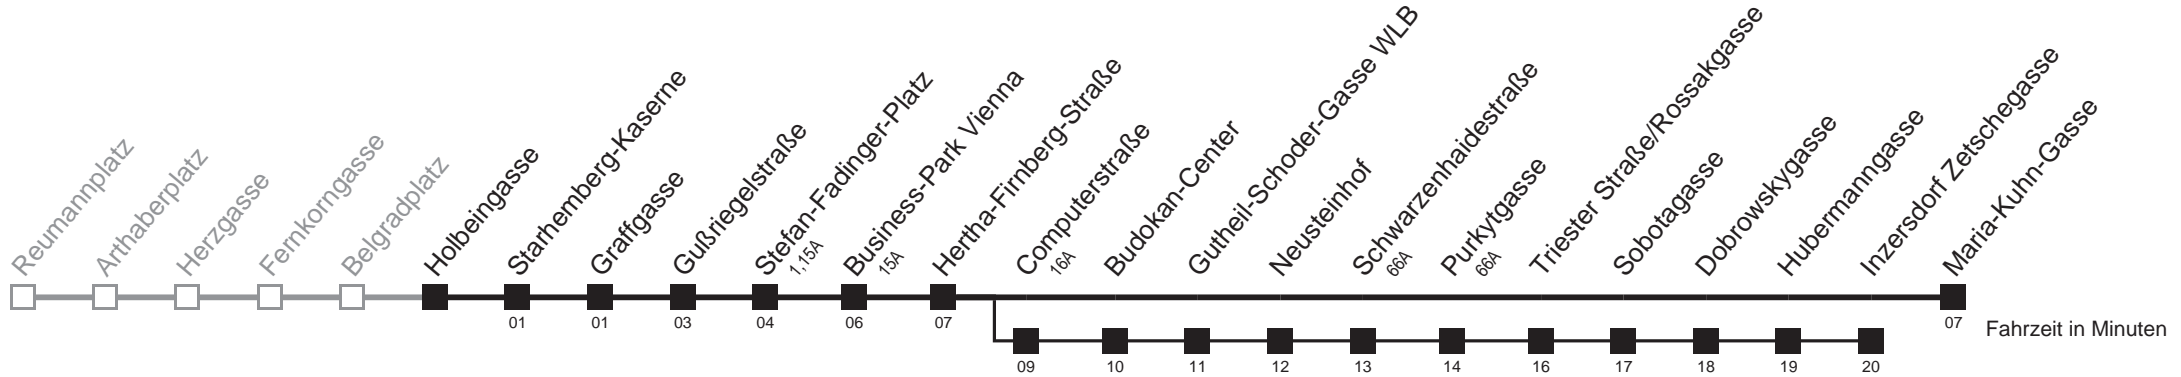

☐ über Computerstraße
bis Inzersdorf Zetschegasse

Server: swl45002; Datum: 27.03.2010 08:29:15; Linie: 2365A_H

Auskunft
Wiener Linien: 7909-100
Änderungen vorbehalten

65A

Holbeingasse → Maria-Kuhn-Gasse

Ihr Kurzstreckenfahrtschein gilt bis
Stefan-Fadinger-Platz