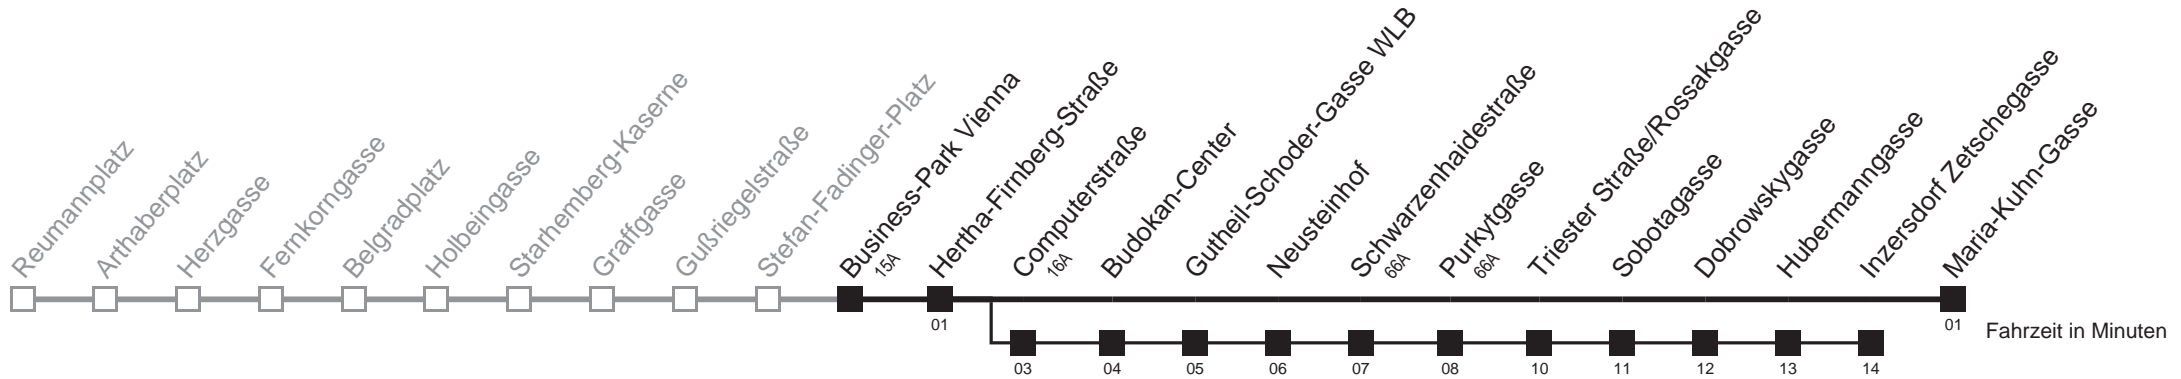

65A

Business-Park Vienna → Maria-Kuhn-Gasse

Ihr Kurzstreckenfahrtschein gilt bis
Purkytgasse

Montag bis Freitag

Samstag

Sonn- und Feiertag

5	37	52
6	07	22 32 42 52
7	03	15 25 35 45 55
8	05	15 25 35 45 55
9	05	15 25 35 45 55
10	05	15 25 35 45 55
11	05	15 25 35 45 55
12	05	15 25 35 45 55
13	05	15 25 35 45 55
14	05	15 25 35 45 55
15	05	15 25 35 45 55
16	05	15 25 35 45 55
17	05	15 25 35 45 55
18	05	15 25 35 45 55
19	05	15 25 35 45 55
20	05	13 22 32 42 57
21	12	27 42 57
22	12	27 42 57
23	12	27 42 57

5	37	57
6	12	27 42 57
7	14	29 44 59
8	14	29 44 59
9	14	29 44 59
10	14	29 44 59
11	14	29 44 59
12	14	29 44 59
13	14	29 44 59
14	14	29 44 59
15	14	29 44 59
16	14	29 44 59
17	14	29 44 59
18	13	27 42 57
19	12	27 42 57
20	12	27 42 57
21	12	27 42 57
22	12	27 42 57
23	12	27 42 57

5	
6	
7	27 42 57
8	12 27 42 57
9	12 27 42 57
10	12 27 42 57
11	12 27 42 57
12	12 27 42 57
13	12 27 42 57
14	12 27 42 57
15	12 27 42 57
16	12 27 42 57
17	12 27 42 57
18	12 27 42 57
19	12 27 42 57
20	12 27 42 57
21	12 27 42 57
22	12 27 42 57
23	12 27 42 57

☐ über Computerstraße
bis Inzersdorf Zetschegasse

Server: swl45002; Datum: 27.03.2010 08:29:23; Linie: 2365A_H

Auskunft

Wiener Linien: 7909-100
Änderungen vorbehalten