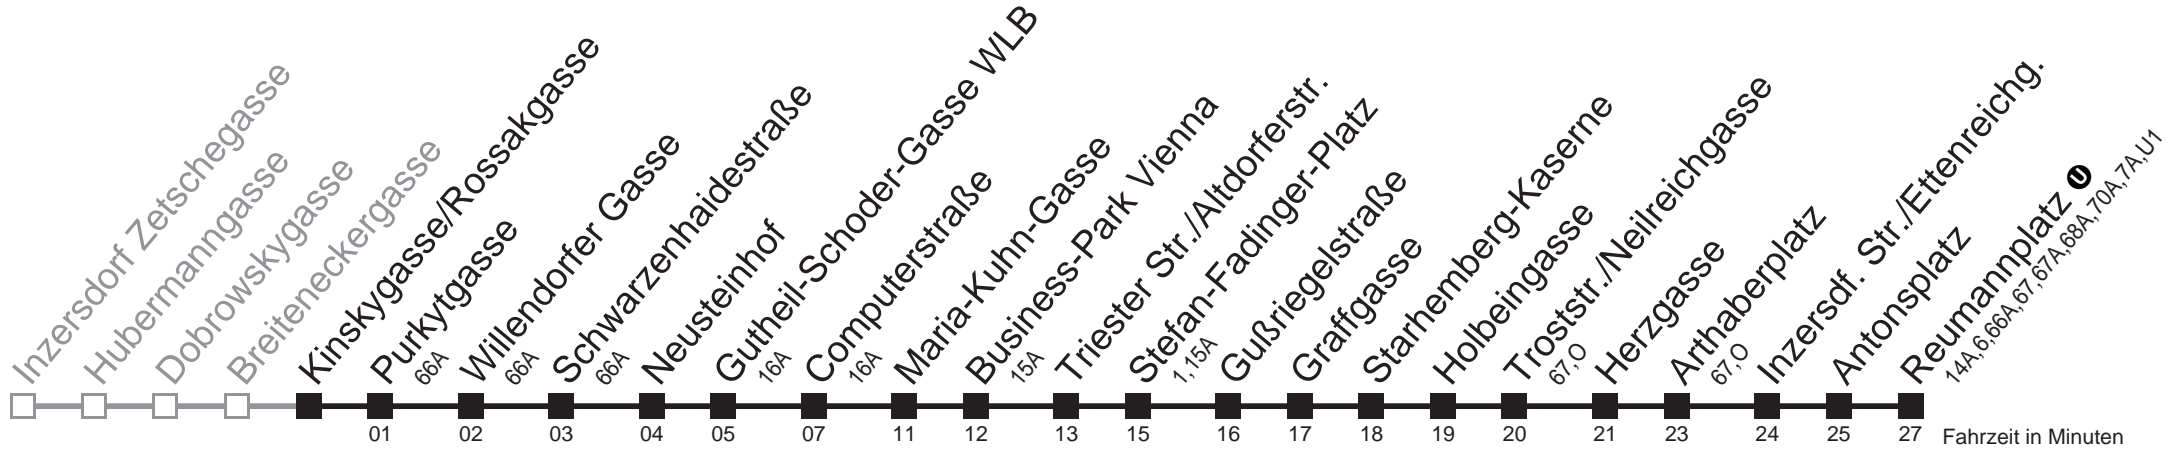

65A

Kinskygasse/Rossakgasse → Reumannplatz

Ihr Kurzstreckenfahrtschein gilt bis
Willendorfer Gasse

Montag bis Freitag

Samstag

Sonn- und Feiertag

- 5 57
- 6 47
- 7 27
- 8 07 57
- 9 57
- 10 57
- 11 57
- 12 57
- 13 57
- 14 57
- 15 57
- 16 57
- 17 57
- 18 57
- 19 59

kein Betrieb

kein Betrieb