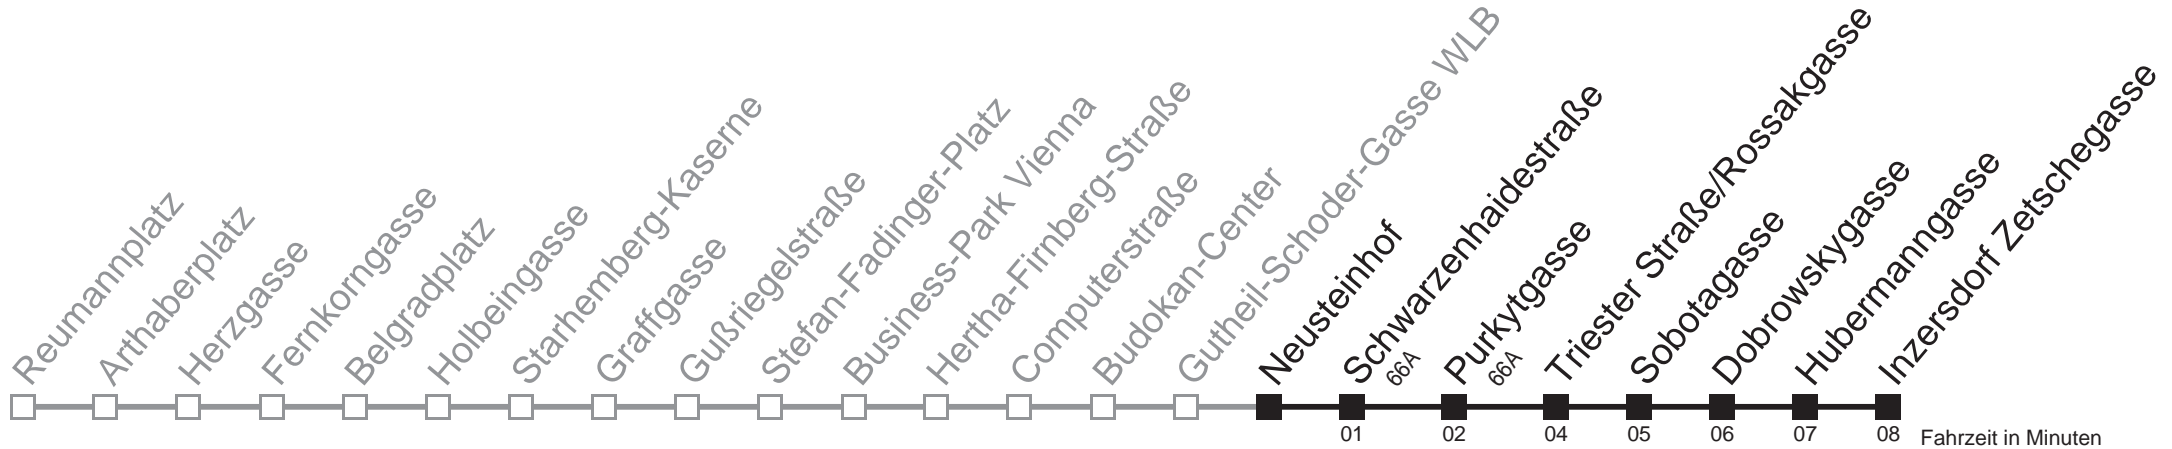

kein Betrieb

kein Betrieb

65A

Neusteinhof → Inzersdorf Zetschegasse

Ihr Kurzstreckenfahrtschein gilt bis
Purkytgasse

Montag bis Freitag

Samstag

Sonn- und Feiertag