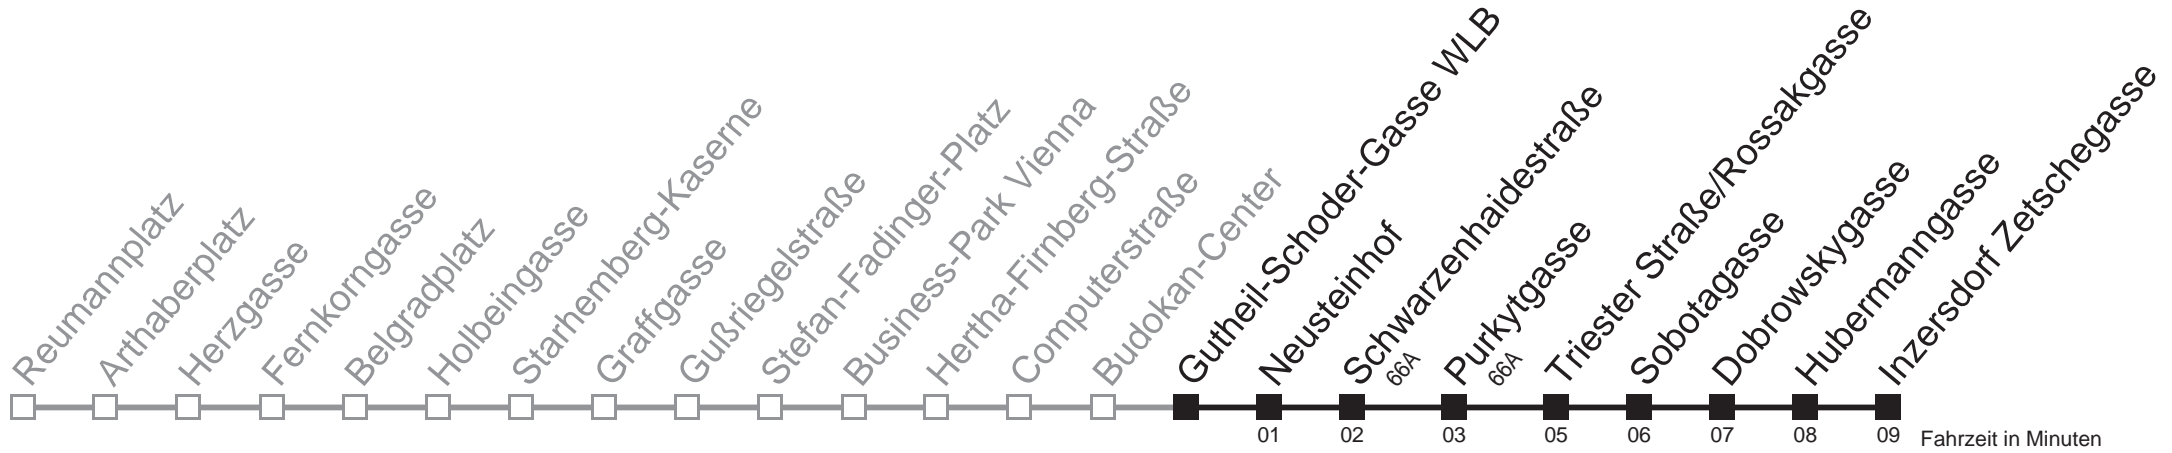

65A Gutheil-Schoder-Gasse WLB → Inzersdorf Zetschegasse

Ihr Kurzstreckenfahrtschein gilt bis
Purkytgasse

Montag bis Freitag

Samstag

Sonn- und Feiertag

5	42
6	27
7	08 50
8	40
9	40
10	40
11	40
12	40
13	40
14	40
15	40
16	40
17	40
18	40
19	40

kein Betrieb

kein Betrieb