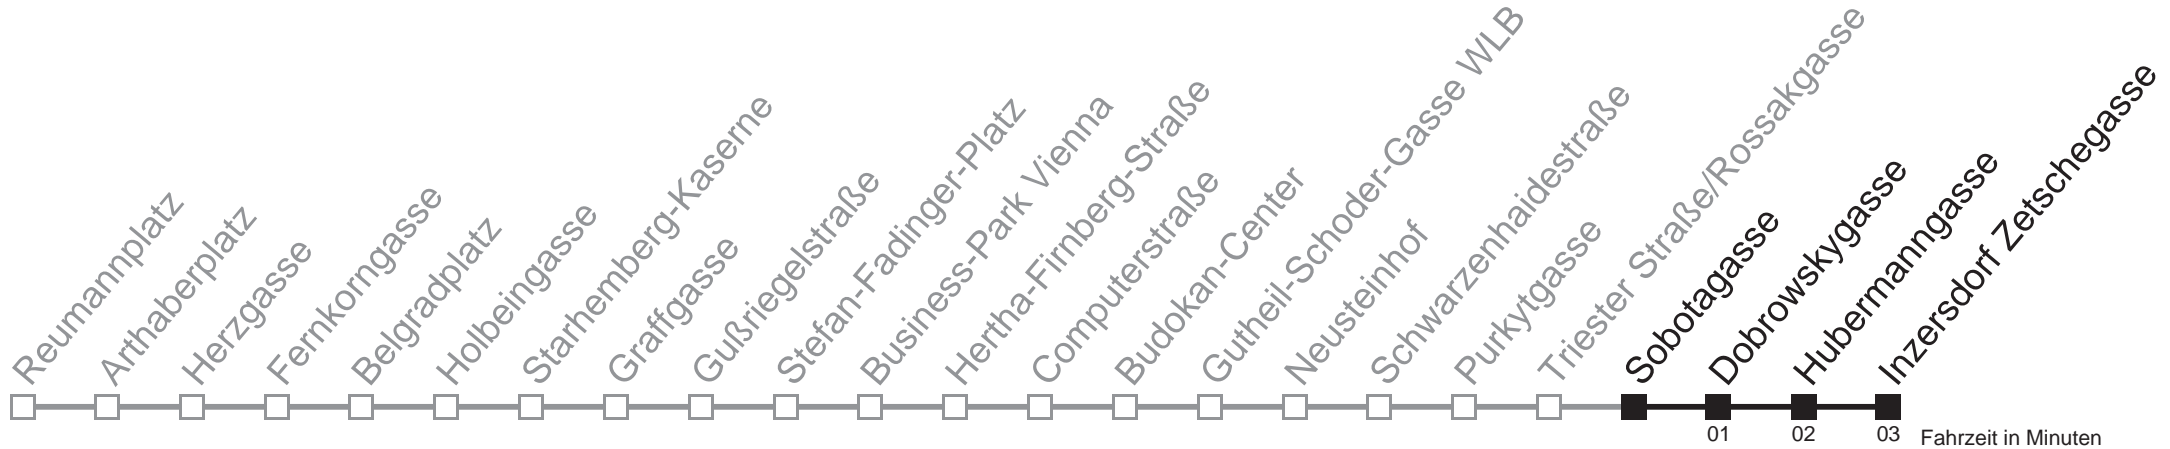

kein Betrieb

kein Betrieb

65A

Sobotagasse → Inzersdorf Zetschegasse

Ihr Kurzstreckenfahrtschein gilt bis
Inzersdorf Zetschegasse

Montag bis Freitag

Samstag

Sonn- und Feiertag