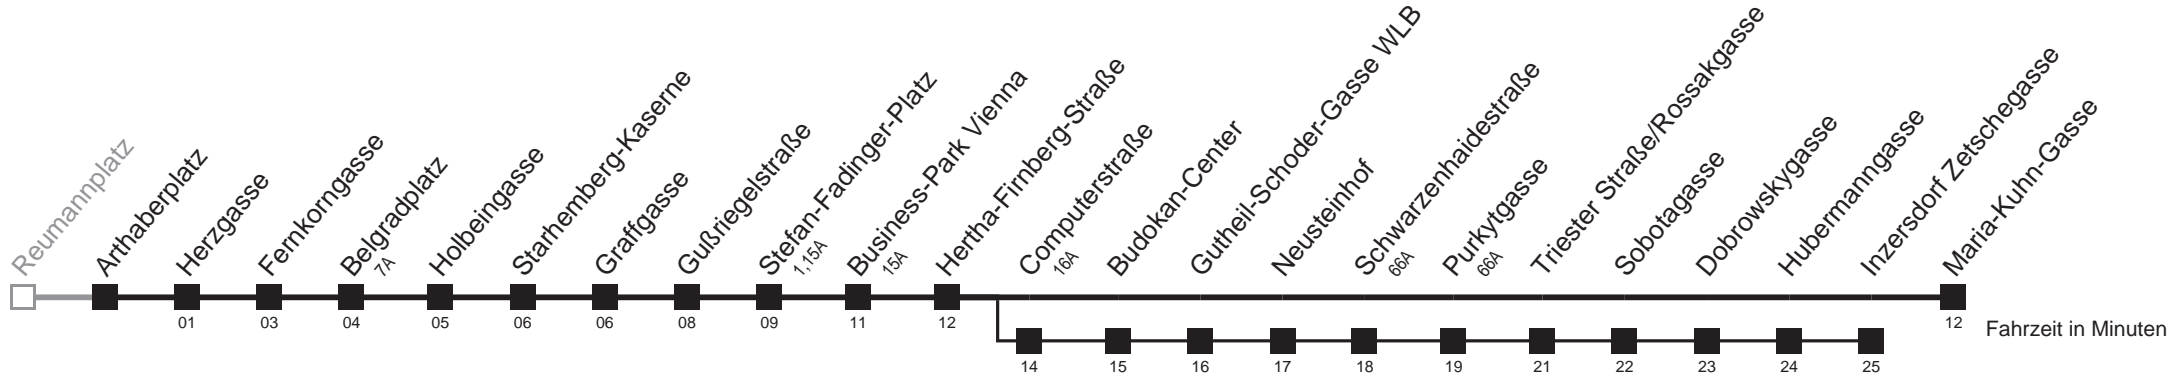

über Computerstraße
bis Inzersdorf Zetschegasse

Server: swl45002; Datum: 27.03.2010 08:29:09; Linie: 2365A_H

Auskunft

Wiener Linien: 7909-100
Änderungen vorbehalten

65A

Arthaberplatz → Maria-Kuhn-Gasse

Ihr Kurzstreckenfahrtschein gilt bis
Stefan-Fadinger-Platz