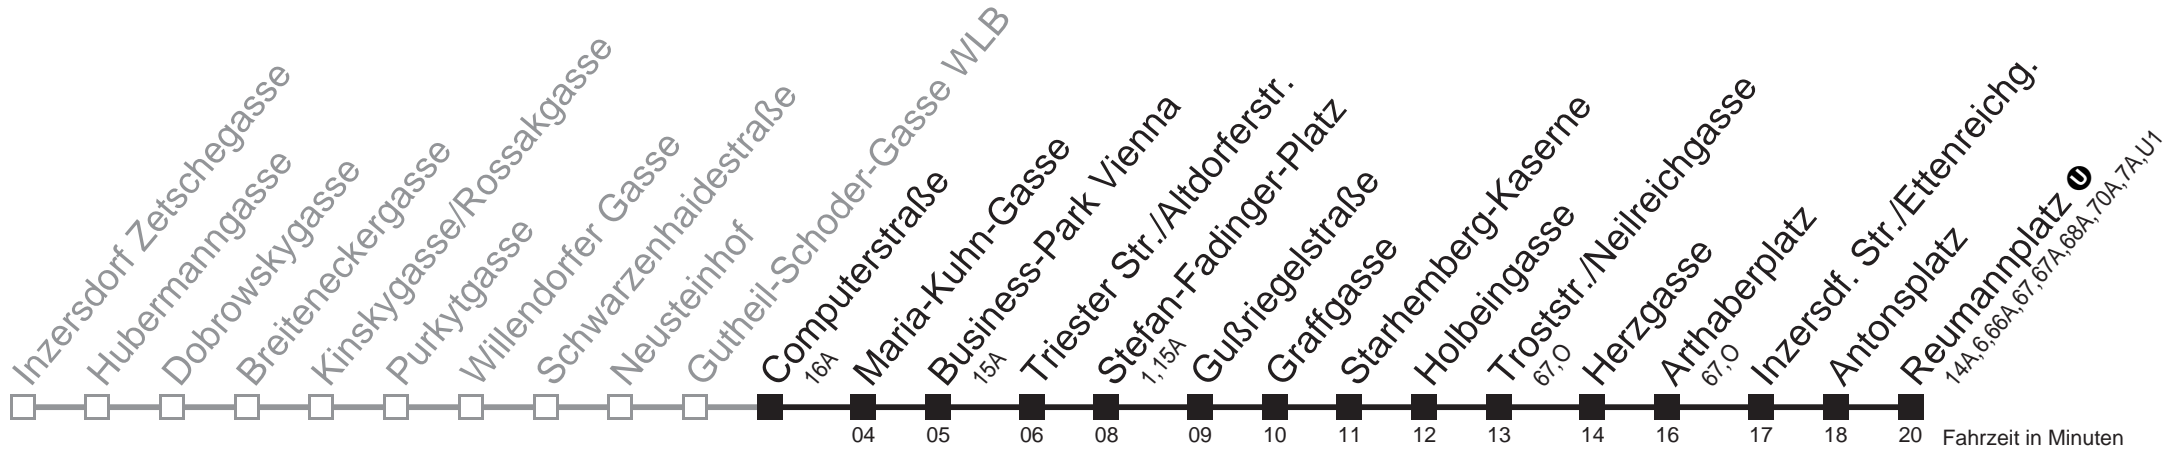

65A

Computerstraße → Reumannplatz

Ihr Kurzstreckenfahrtschein gilt bis
Maria-Kuhn-Gasse

Montag bis Freitag

Samstag

Sonn- und Feiertag

6	04 54
7	34
8	14
9	04
10	04
11	04
12	04
13	04
14	04
15	04
16	04
17	04
18	04
19	04
20	06

kein Betrieb

kein Betrieb