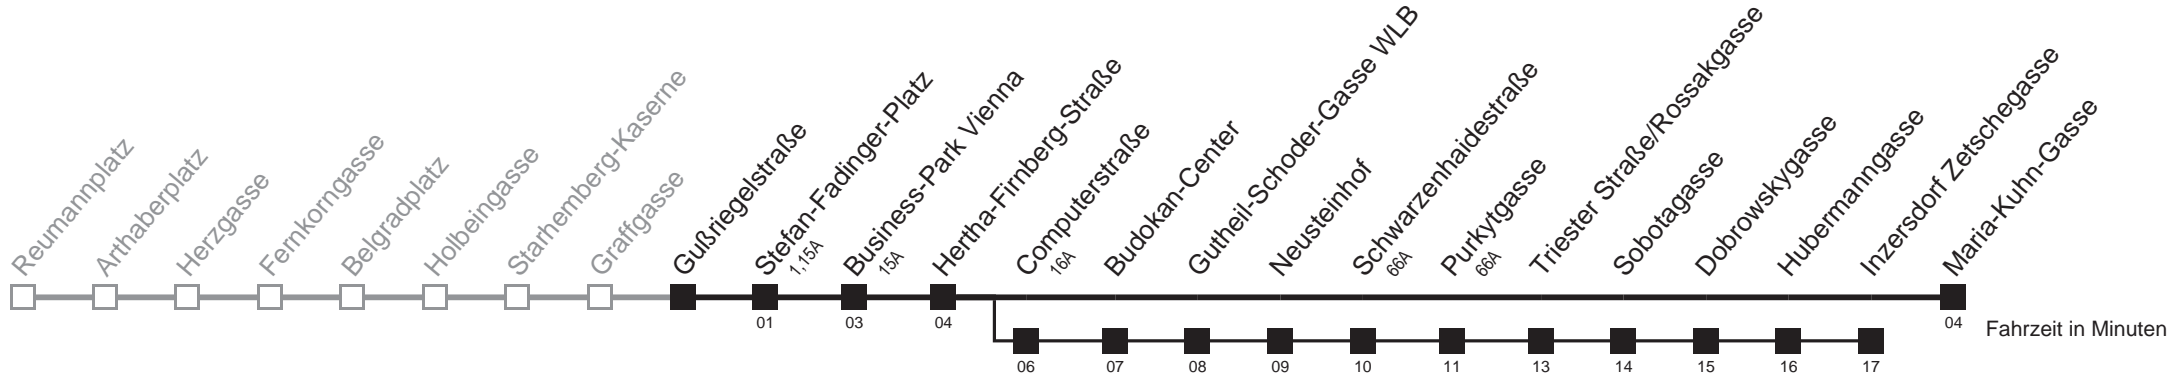

65A

Gußriegelstraße → Maria-Kuhn-Gasse

Ihr Kurzstreckenfahrtschein gilt bis
Stefan-Fadinger-Platz

Montag bis Freitag

Samstag

Sonn- und Feiertag

5	34 49
6	04 19 29 39 49 59
7	11 21 31 41 51
8	01 11 21 31 41 51
9	01 11 21 31 41 51
10	01 11 21 31 41 51
11	01 11 21 31 41 51
12	01 11 21 31 41 51
13	01 11 21 31 41 51
14	01 11 21 31 41 51
15	01 11 21 31 41 51
16	01 11 21 31 41 51
17	01 11 21 31 41 51
18	01 11 21 31 41 51
19	01 11 21 31 41 51
20	01 09 19 29 39 54
21	09 24 39 54
22	09 24 39 54
23	09 24 39 54

5	34 54
6	09 24 39 54
7	10 26 41 56
8	11 26 41 56
9	11 26 41 56
10	11 26 41 56
11	11 26 41 56
12	11 26 41 56
13	11 26 41 56
14	11 26 41 56
15	11 26 41 56
16	11 26 41 56
17	11 26 41 56
18	09 24 39 54
19	09 24 39 54
20	09 24 39 54
21	09 24 39 54
22	09 24 39 54
23	09 24 39 54

5	
6	
7	24 39 54
8	09 24 39 54
9	09 24 39 54
10	09 24 39 54
11	09 24 39 54
12	09 24 39 54
13	09 24 39 54
14	09 24 39 54
15	09 24 39 54
16	09 24 39 54
17	09 24 39 54
18	09 24 39 54
19	09 24 39 54
20	09 24 39 54
21	09 24 39 54
22	09 24 39 54
23	09 24 39 54

☐ über Computerstraße
bis Inzersdorf Zetschegasse

Server: swl45002; Datum: 27.03.2010 08:29:20; Linie: 2365A_H

Auskunft
Wiener Linien: 7909-100
Änderungen vorbehalten