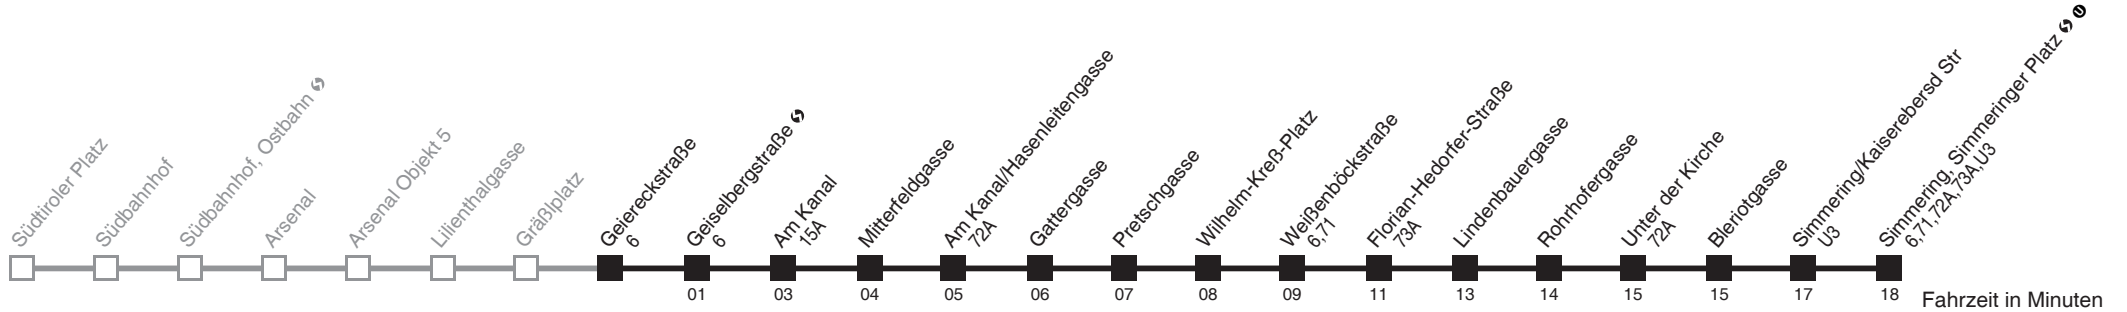

Freitag wenn Schultag
 Montag bis Donnerstag wenn Schultag
 Freitag wenn schulfrei
 Montag bis Donnerstag wenn schulfrei
 bis Gräßlplatz

69A

Gräßlplatz → Simmering, Simmeringer Platz

Ihr Kurzstreckenfahrtschein gilt bis
Geiselbergstraße ↔

□ Freitag wenn Schultag ■ Montag bis Donnerstag wenn Schultag ■ Freitag wenn schulfrei ■ Montag bis Donnerstag wenn schulfrei

69A Geiereckstraße → Simmering, Simmeringer Platz

Ihr Kurzstreckenfahrtschein gilt bis
Geiselbergstraße