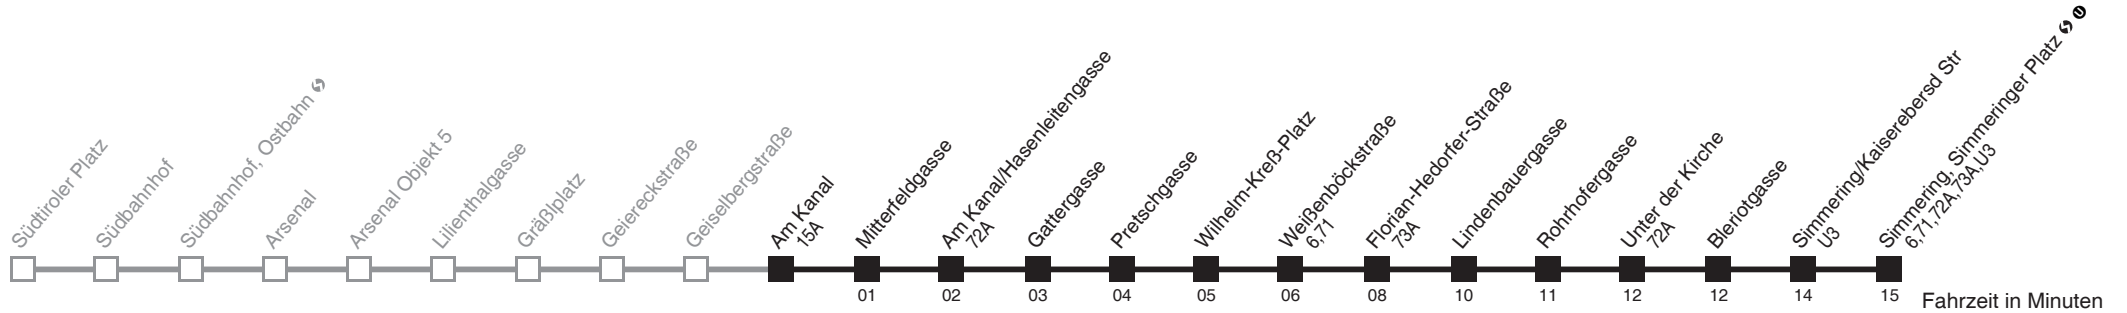

Freitag wenn Schultag
 Montag bis Donnerstag wenn Schultag
 Freitag wenn schulfrei
 Montag bis Donnerstag wenn schulfrei

69A Geiselbergstraße ↻ → Simmering, Simmeringer Platz ↻ U

Ihr Kurzstreckenfahrtschein gilt bis
Weißböckstraße

Freitag wenn Schultag
 Montag bis Donnerstag wenn Schultag
 Freitag wenn schulfrei
 Montag bis Donnerstag wenn schulfrei

69A

Am Kanal → Simmering, Simmeringer Platz

Ihr Kurzstreckenfahrtschein gilt bis
Weißböckstraße