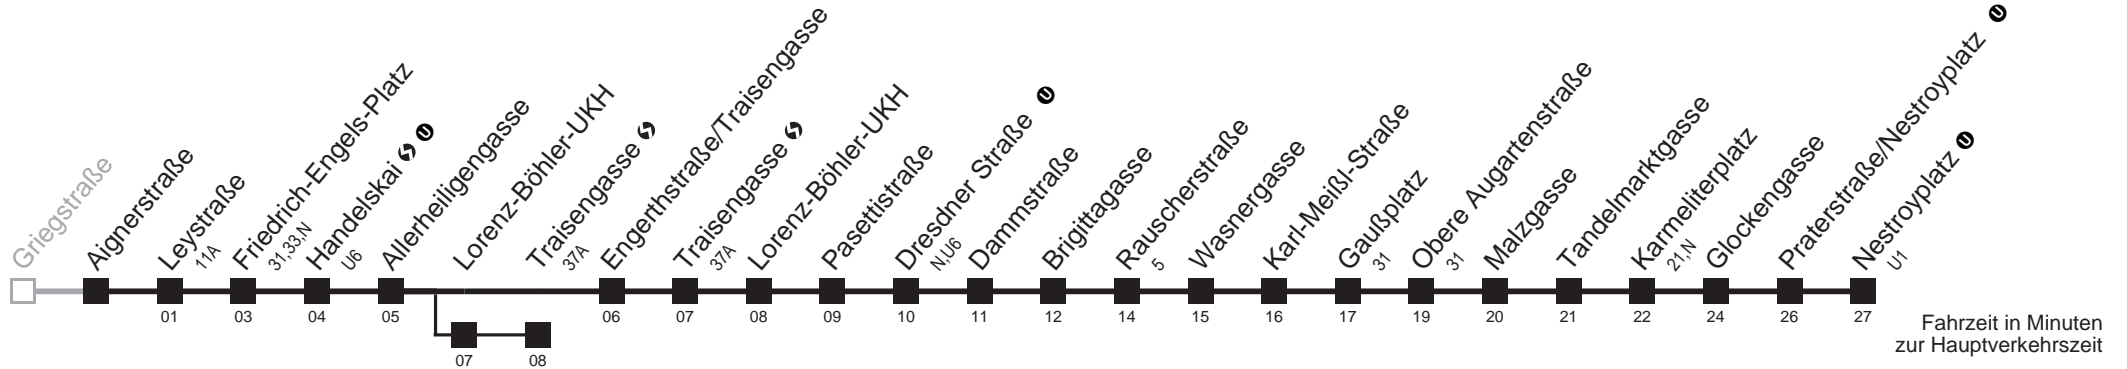

Am 24.12. ab ca. 17.00 Uhr Intervall alle 15 Minuten

- über Lorenz-Böhler-UKH
- bis Traisengasse
- bis Gaußplatz
- bis Praterstraße/Nestroyplatz

Server: swl45001; Datum: 09.05.2007 10:30:32; Linie: 2305A_H;

Auskunft

Wiener Linien: 7909-100
Änderungen vorbehalten

5A

Aignerstraße → Nestroyplatz

Ihr Kurzstreckenfahrtschein gilt bis
Friedrich-Engels-Platz

Fahrzeit in Minuten
zur Hauptverkehrszeit

Montag-Freitag (Schule)