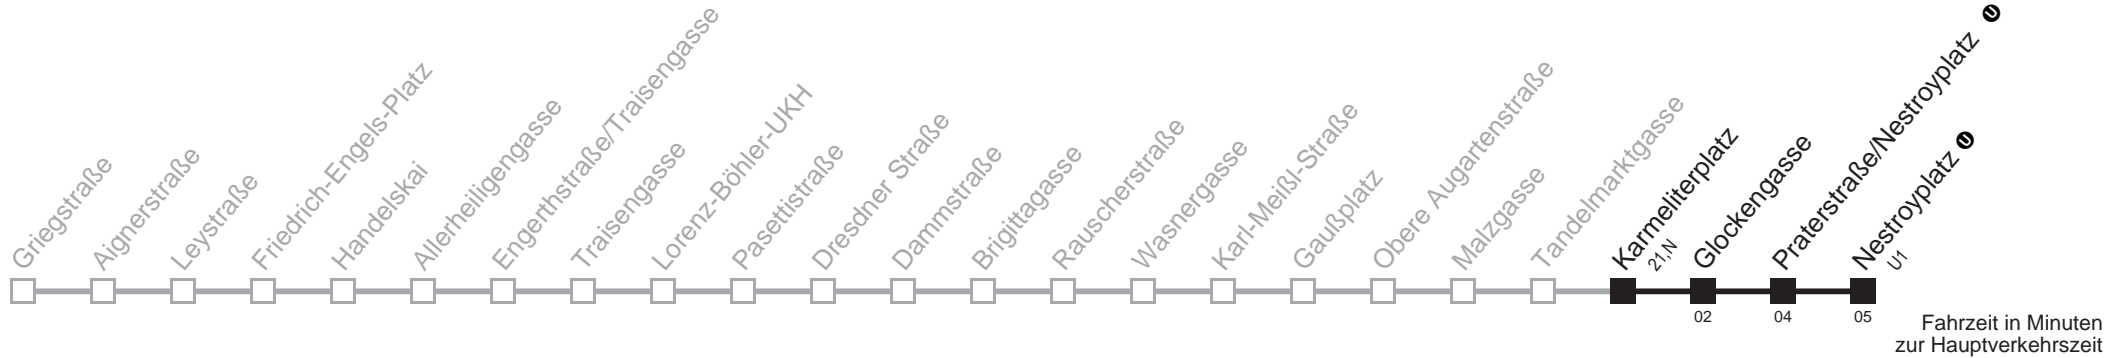

Auskunft

Wiener Linien: 7909-100
Änderungen vorbehalten

5A

Karmeliterplatz → Nestroyplatz

Ihr Kurzstreckenfahrtschein gilt bis
Nestroyplatz

Montag-Freitag (Schule)

Montag-Freitag (Ferien)

Samstag