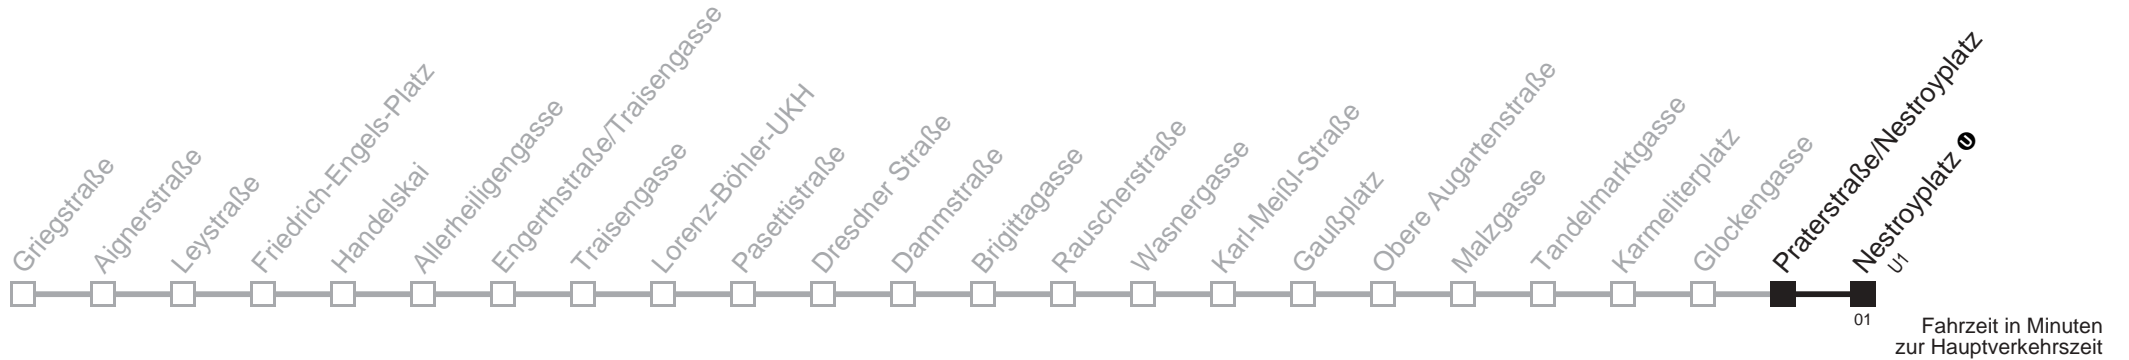

5A Praterstraße/Nestroyplatz → Nestroyplatz

Ihr Kurzstreckenfahrtschein gilt bis
Nestroyplatz

Montag-Freitag (Schule)

Montag-Freitag (Ferien)

Samstag

Sonn- und Feiertag

5	37 47 57	5	37 47 57	5	37 47 57	5	
6	07 17 27 37 47 57	6	07 17 27 37 47 57	6	07 17 27 37 47 57	6	
7	07 14 23 31 39 46 51	7	07 17 29 39 49 59	7	07 17 29 39 49 59	7	
8	01 09 19 29 39 49 59	8	09 19 29 39 49 59	8	09 19 29 39 49 59	8	kein Betrieb
9	09 19 29 39 49 59	9	09 19 29 39 49 59	9	09 19 29 39 49 59	9	
10	09 19 29 39 49 59	10	09 19 29 39 49 59	10	09 19 29 39 49 59	10	
11	09 19 29 39 49 59	11	09 19 29 39 49 59	11	09 19 29 39 49 59	11	
12	09 19 29 39 49 59	12	09 19 29 39 49 59	12	09 19 29 39 49 59	12	
13	09 19 29 39 49 59	13	09 19 29 39 49 59	13	09 19 29 39 49 59	13	
14	09 19 29 39 49 59	14	09 19 29 39 49 59	14		14	
15	09 19 29 39 49 59	15	09 19 29 39 49 59	15		15	
16	09 19 29 39 49 59	16	09 19 29 39 49 59	16		16	
17	09 19 29 39 49 59	17	09 19 29 39 49 59	17		17	
18	09 19 29 39 49 59	18	09 19 29 39 49 59	18		18	
19	09 19 29 39 49	19	09 19 29 39 49	19		19	

Am 24.12. ab ca. 17.00 Uhr Intervall alle 15 Minuten

Server: sw145001; Datum: 09.05.2007 10:31:23; Linie: 2305A_H;

Auskunft

Wiener Linien: 7909-100
Änderungen vorbehalten