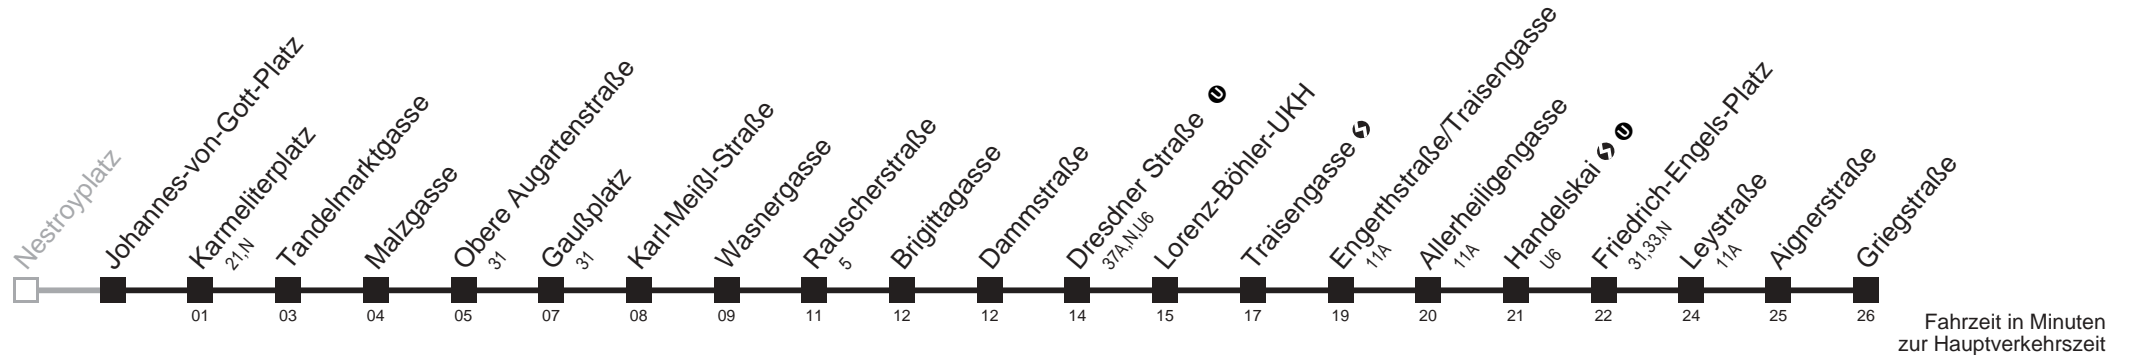

5	
6	
7	
8	
9	kein Betrieb
10	
11	
12	
13	
14	
15	
16	
17	
18	
19	
20	

Am 24.12. ab ca. 17.00 Uhr Intervall alle 15 Minuten

5A

Johannes-von-Gott-Platz → Griegstraße

Ihr Kurzstreckenfahrtschein gilt bis
Obere Augartenstraße