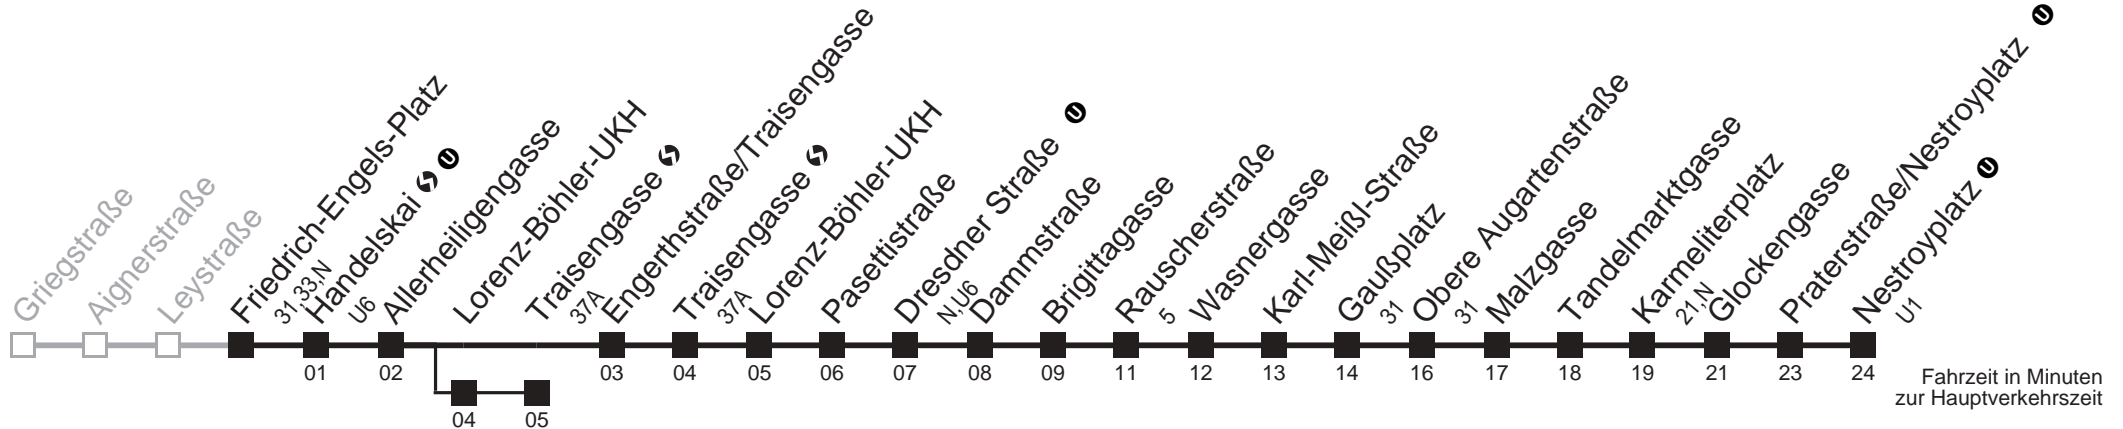

Am 24.12. ab ca. 17.00 Uhr Intervall alle 15 Minuten

- über Lorenz-Böhler-UKH
- bis Traisengasse
- bis Gaußplatz
- bis Praterstraße/Nestroyplatz

Server: swl45001; Datum: 09.05.2007 10:30:36; Linie: 2305A_H;

Auskunft

Wiener Linien: 7909-100
Änderungen vorbehalten

5A

Friedrich-Engels-Platz → Nestroyplatz

Ihr Kurzstreckenfahrtschein gilt bis
Rauscherstraße

Montag-Freitag (Schule)

Montag-Freitag (Ferien)

Samstag

Am 24.12. ab ca. 17.00 Uhr Intervall alle 15 Minuten
 □ über Lorenz-Böhler-UKH □ bis Gaußplatz
 □ bis Traisengasse □ bis Praterstraße/Nestroyplatz

Server: swl45001; Datum: 09.05.2007 10:30:39; Linie: 2305A_H;