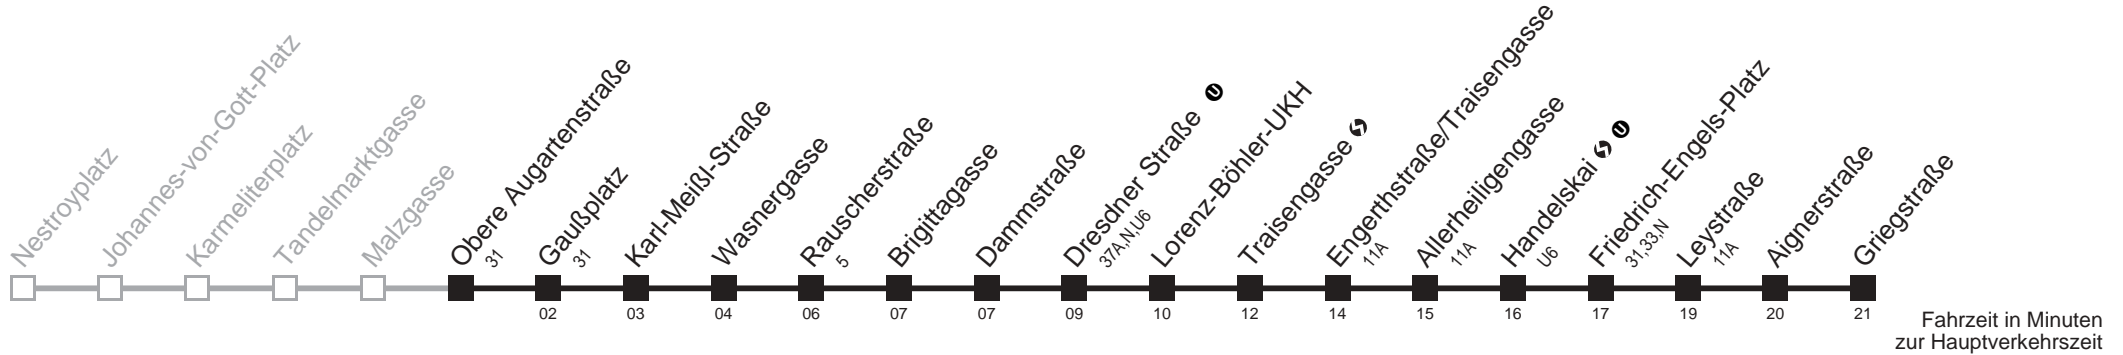

5A

Obere Augartenstraße → Griegstraße

Ihr Kurzstreckenfahrtschein gilt bis
Friedrich-Engels-Platz

Montag-Freitag (Schule)

Montag-Freitag (Ferien)

Samstag

Sonn- und Feiertag

Montag-Freitag (Schule)	Montag-Freitag (Ferien)	Samstag	Sonn- und Feiertag
5 22 32 42 52	5 22 32 42 52	5 22 32 42 52	5
6 02 12 22 31 38 46 53	6 02 12 22 32 42 52	6 02 12 22 32 42 52	6
7 01 09 17 24 32 39 47 54	7 03 13 23 33 43 53	7 03 13 23 33 43 53	7
8 03 13 23 33 43 53	8 03 13 23 33 43 53	8 03 13 23 33 43 53	8
9 03 13 23 33 43 53	9 03 13 23 33 43 53	9 03 13 23 33 43 53	9 kein Betrieb
10 03 13 23 33 43 53	10 03 13 23 33 43 53	10 03 13 23 33 43 53	10
11 03 13 23 33 43 53	11 03 13 23 33 43 53	11 03 13 23 33 43 53	11
12 03 13 23 33 43 53	12 03 13 23 33 43 53	12 03 13 23 33 43 53	12
13 03 13 23 33 43 53	13 03 13 23 33 43 53	13 03 13 23 33 43 53	13
14 03 13 23 33 43 53	14 03 13 23 33 43 53	14 03 13	14
15 03 13 23 33 43 53	15 03 13 23 33 43 53	15	15
16 03 13 23 33 43 53	16 03 13 23 33 43 53	16	16
17 03 13 23 33 43 53	17 03 13 23 33 43 53	17	17
18 03 13 23 33 43 53	18 03 13 23 33 43 53	18	18
19 03 13 23 33 43 54	19 03 13 23 33 43 54	19	19
20 08	20 08	20	20

Am 24.12. ab ca. 17.00 Uhr Intervall alle 15 Minuten

Server: swl45001; Datum: 09.05.2007 10:31:34; Linie: 2305A_R;

Auskunft
Wiener Linien: 7909-100
Änderungen vorbehalten