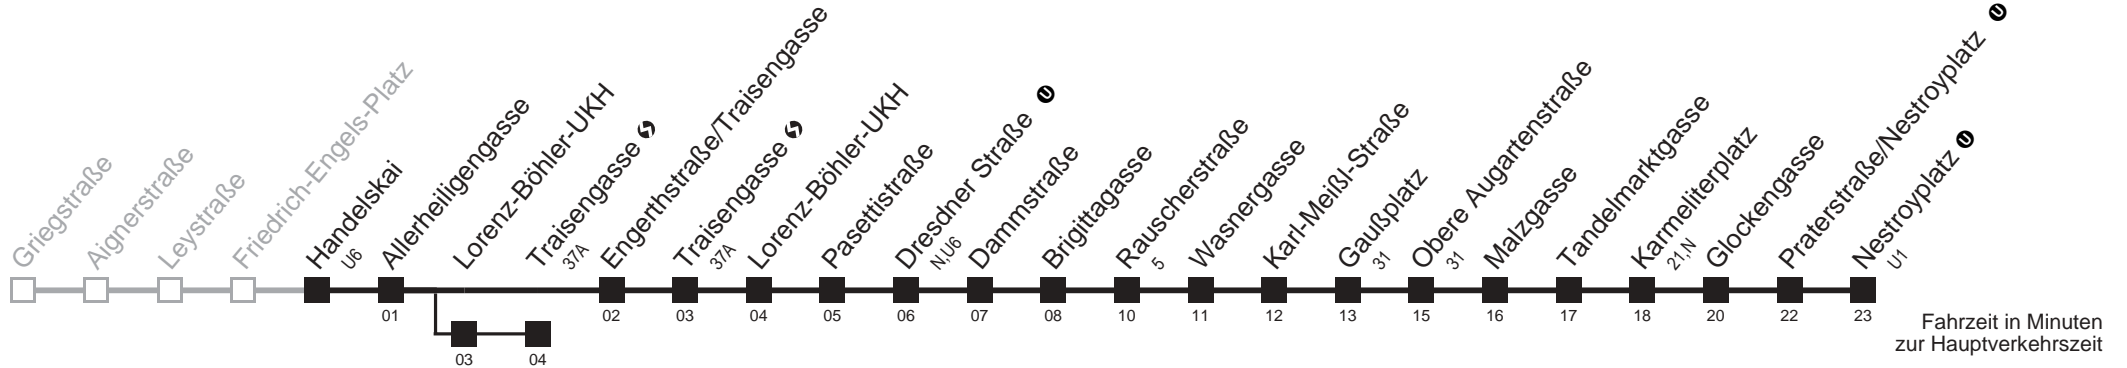

Am 24.12. ab ca. 17.00 Uhr Intervall alle 15 Minuten
 □ über Lorenz-Böhler-UKH □ bis Gaußplatz
 □ bis Traisengasse □ bis Praterstraße/Nestroyplatz

Server: swl45001; Datum: 09.05.2007 10:30:39; Linie: 2305A_H;

Auskunft
 Wiener Linien: 7909-100
 Änderungen vorbehalten

5A

Handelskai → Nestroyplatz

Ihr Kurzstreckenfahrtschein gilt bis
Rauscherstraße

Montag-Freitag (Schule)

Montag-Freitag (Ferien)

Samstag

Sonn- und Feiertag