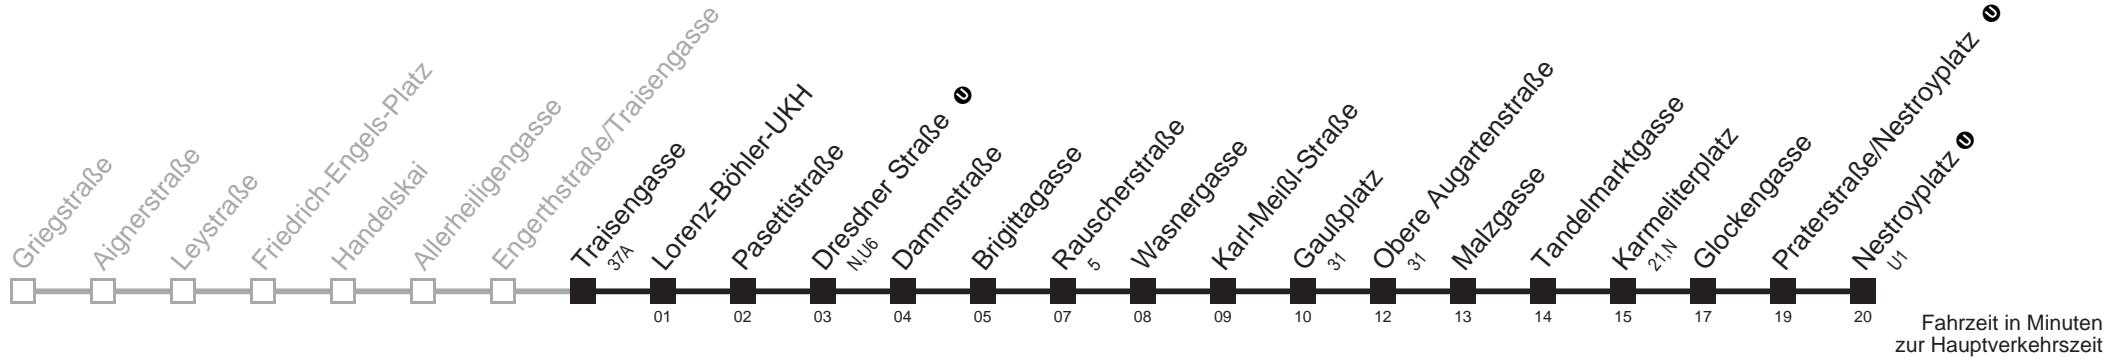

Server: sw145001; Datum: 09.05.2007 10:30:45; Linie: 2305A_H;

Auskunft
 Wiener Linien: 7909-100
 Änderungen vorbehalten

5A

Traisengasse → Nestroyplatz

Ihr Kurzstreckenfahrtschein gilt bis
Rauscherstraße

Montag-Freitag (Schule)