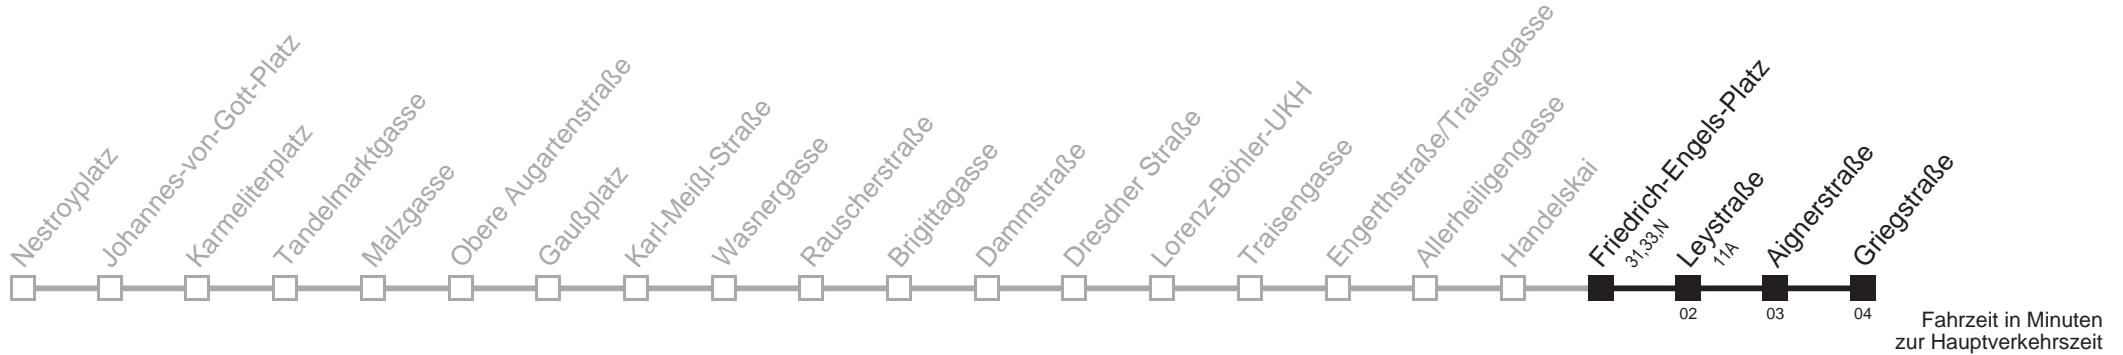

5A

Friedrich-Engels-Platz → Griegstraße

Ihr Kurzstreckenfahrtschein gilt bis
Griegstraße

Montag-Freitag (Schule)

Montag-Freitag (Ferien)

Samstag

Sonn- und Feiertag

5	05 15 25 39 49 59	5	05 15 25 39 49 59	5	05 15 25 35 39 49 59	5	05 15 27 42 57
6	09 19 29 39 48 55	6	09 19 29 39 49 59	6	09 19 29 39 49 59	6	12 27 42 57
7	05 11 19 27 35 42 50 57	7	10 21 31 41 51	7	10 21 31 41 51	7	12 27 42 57
8	05 12 21 31 41 51	8	01 11 21 31 41 51	8	01 11 21 31 41 51	8	10 25 40 55
9	01 11 21 31 41 51	9	01 11 21 31 41 51	9	01 11 21 31 41 51	9	10 25 40 55
10	01 11 21 31 41 51	10	01 11 21 31 41 51	10	01 11 21 31 41 51	10	10 25 40 55
11	01 11 21 31 41 51	11	01 11 21 31 41 51	11	01 11 21 31 41 51	11	10 25 40 55
12	01 11 21 31 41 51	12	01 11 21 31 41 51	12	01 11 21 31 41 51	12	10 25 40 55
13	01 11 21 31 41 51	13	01 11 21 31 41 51	13	01 11 21 31 41 51	13	10 25 40 55
14	01 11 21 31 41 51	14	01 11 21 31 41 51	14	01 11 21 31 41 56	14	10 25 40 55
15	01 11 21 31 41 51	15	01 11 21 31 41 51	15	11 26 41 56	15	10 25 40 55
16	01 11 21 31 41 51	16	01 11 21 31 41 51	16	11 26 41 56	16	10 25 40 55
17	01 11 21 31 41 51	17	01 11 21 31 41 51	17	11 26 41 56	17	10 25 40 55
18	01 11 21 31 41 51	18	01 11 21 31 41 51	18	10 25 40 55	18	10 25 40 55
19	01 11 21 31 41 51	19	01 11 21 31 41 51	19	10 25 40 55	19	10 25 40 55
20	01 11 25 42 57	20	01 11 25 42 57	20	10 25 42 57	20	10 25 42 57
21	12 27 42 57	21	12 27 42 57	21	12 27 42 57	21	12 27 42 57
22	12 27	22	12 27	22	12 27	22	12 27

Am 24.12. ab ca. 17.00 Uhr Intervall alle 15 Minuten