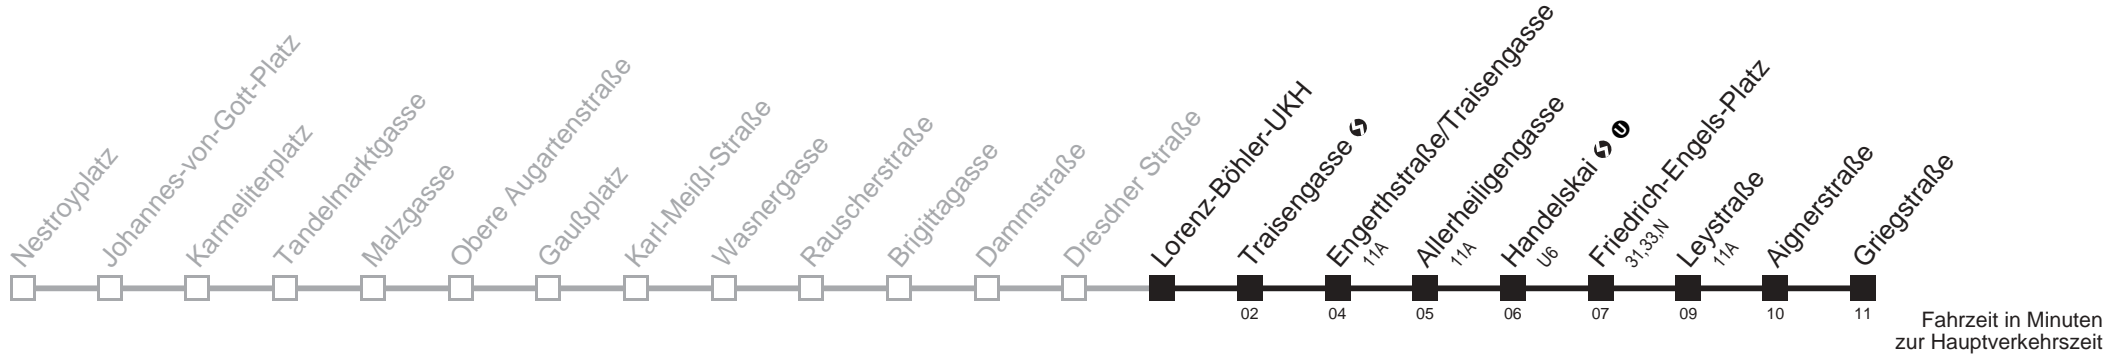

5A

Lorenz-Böhler-UKH → Griegstraße

Ihr Kurzstreckenfahrtschein gilt bis
Friedrich-Engels-Platz

Montag-Freitag (Schule)

Montag-Freitag (Ferien)

Samstag

Sonn- und Feiertag

5	32 42 52
6	02 12 22 32 41 48 56
7	03 11 19 27 34 42 49 57
8	04 13 23 33 43 53
9	03 13 23 33 43 53
10	03 13 23 33 43 53
11	03 13 23 33 43 53
12	03 13 23 33 43 53
13	03 13 23 33 43 53
14	03 13 23 33 43 53
15	03 13 23 33 43 53
16	03 13 23 33 43 53
17	03 13 23 33 43 53
18	03 13 23 33 43 53
19	03 13 23 33 43 53
20	04 18