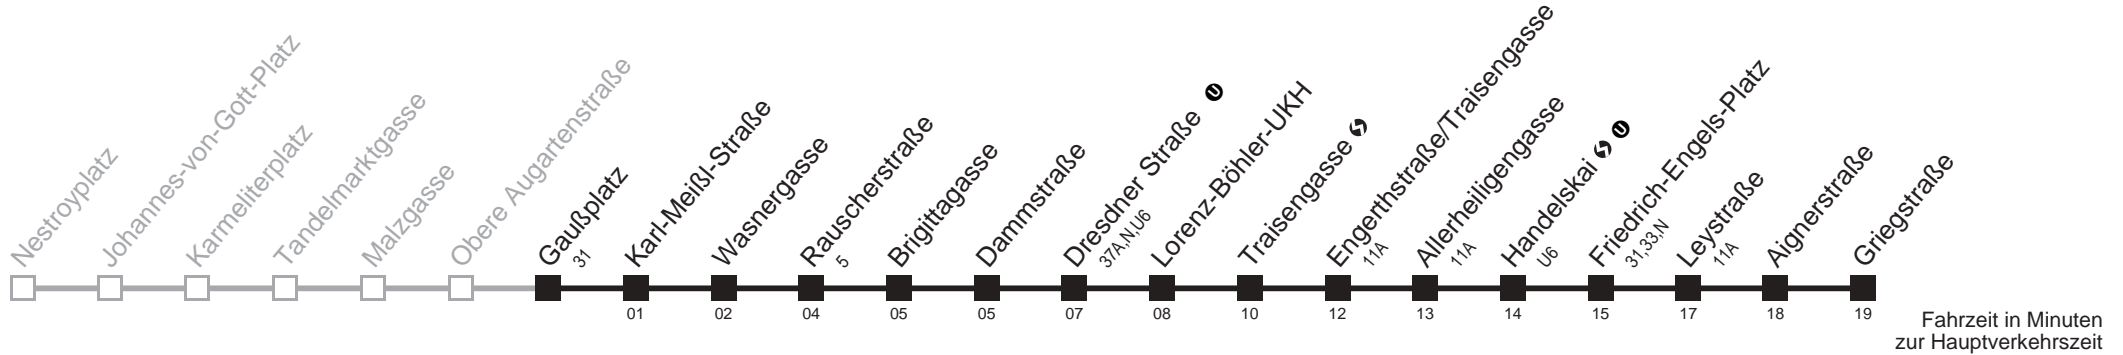

Am 24.12. ab ca. 17.00 Uhr Intervall alle 15 Minuten

Server: swl45001; Datum: 09.05.2007 10:31:34; Linie: 2305A_R;

Auskunft
Wiener Linien: 7909-100
Änderungen vorbehalten

5A

Gaußplatz → Griegstraße

Ihr Kurzstreckenfahrtschein gilt bis
Friedrich-Engels-Platz