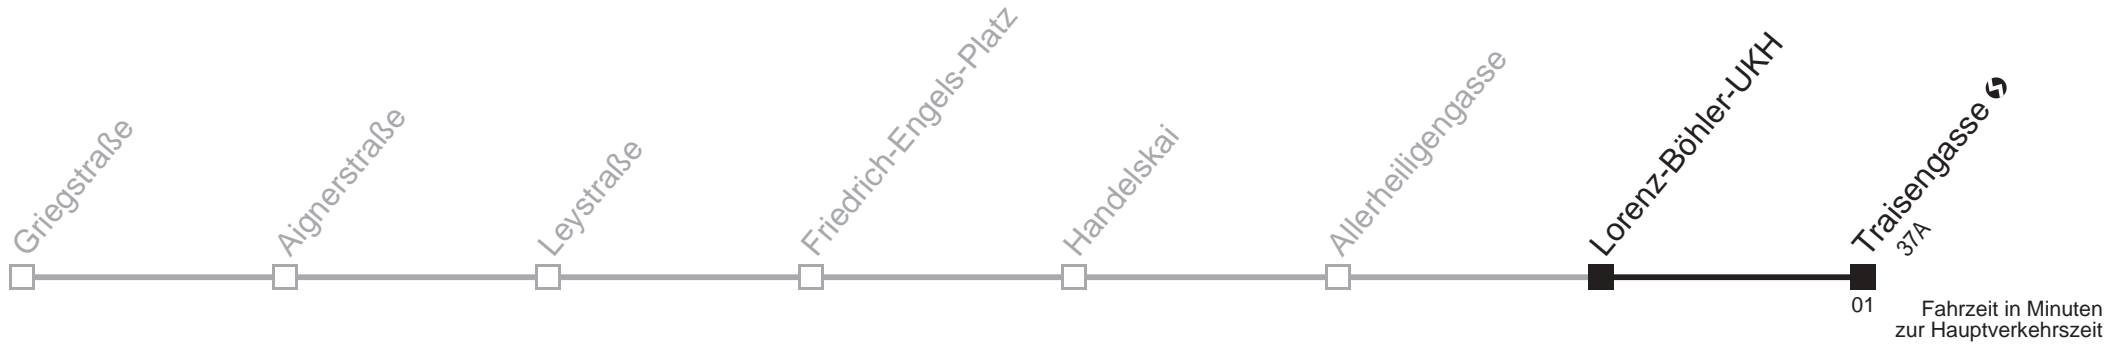

5A

Lorenz-Böhler-UKH → Traisengasse ↻

Ihr Kurzstreckenfahrtschein gilt bis
Rauscherstraße

Montag-Freitag (Schule)	Montag-Freitag (Ferien)	Samstag	Sonn- und Feiertag
4 58	4 58	4 58	4 58
5	5	5	5 18 28 43 58
6	6	6	6 13 28 43 58
7	7	7	7 13 28
8	8	8	8
9	9	9	9
10	10	10	10
11	11	11	11
12	12	12	12
13	13	13	13
14	14	14	14
15	15	15	15
16	16	16	16
17	17	17	17
18	18	18	18
19	19	19	19
20 08 18 28 43 58	20 08 18 28 43 58	20 13 28 43 58	20 13 28 43 58
21 13 28 43 58	21 13 28 43 58	21 13 28 43 58	21 13 28 43 58
22 13 28 43	22 13 28 43	22 13 28 43	22 13 28 43

Am 24.12. ab ca. 17.00 Uhr Intervall alle 15 Minuten