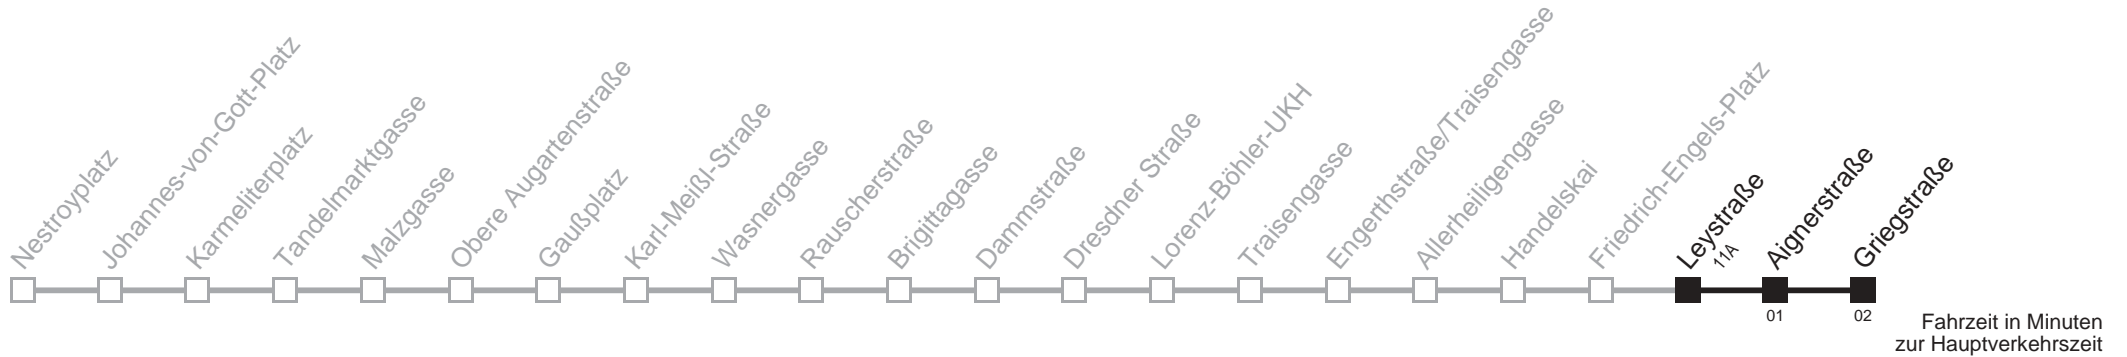

Am 24.12. ab ca. 17.00 Uhr Intervall alle 15 Minuten

5A

Leystraße → Griegstraße

Ihr Kurzstreckenfahrtschein gilt bis
Griegstraße

Montag-Freitag (Schule)

5	07 17 27 41 51
6	01 11 21 31 41 50 57
7	07 13 21 29 37 44 52 59
8	07 14 23 33 43 53
9	03 13 23 33 43 53
10	03 13 23 33 43 53
11	03 13 23 33 43 53
12	03 13 23 33 43 53
13	03 13 23 33 43 53
14	03 13 23 33 43 53
15	03 13 23 33 43 53
16	03 13 23 33 43 53
17	03 13 23 33 43 53
18	03 13 23 33 43 53
19	03 13 23 33 43 53
20	02 12 27 44 59
21	14 29 44 59
22	14 29