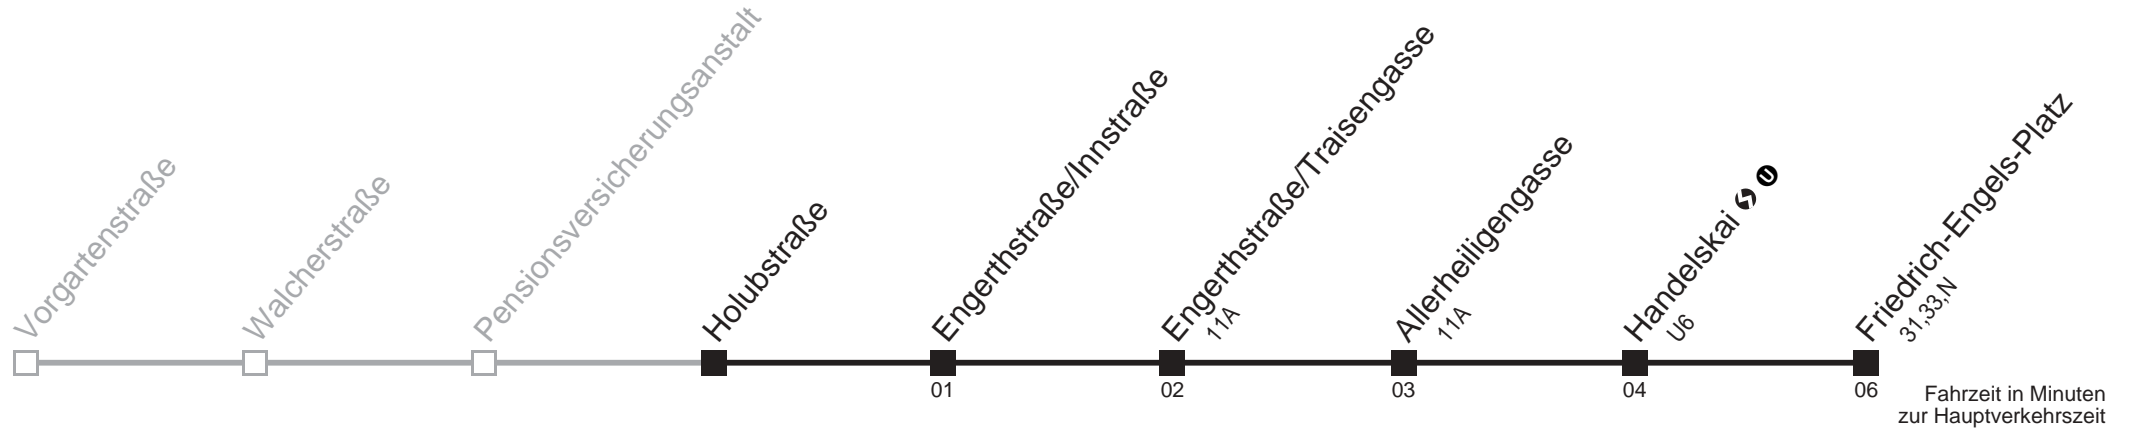

5A

Holubstraße → Friedrich-Engels-Platz

Ihr Kurzstreckenfahrtschein gilt bis
Friedrich-Engels-Platz

Mo-Fr (Schule)

Mo-Fr (Ferien)

Samstag

Sonn- und Feiertag

4 42

4 42

4 42

4 42

Am 24.12. ab ca. 17.00 Uhr Intervall alle 15 Minuten

Auskunft

Wiener Linien: 7909-100
Änderungen vorbehalten