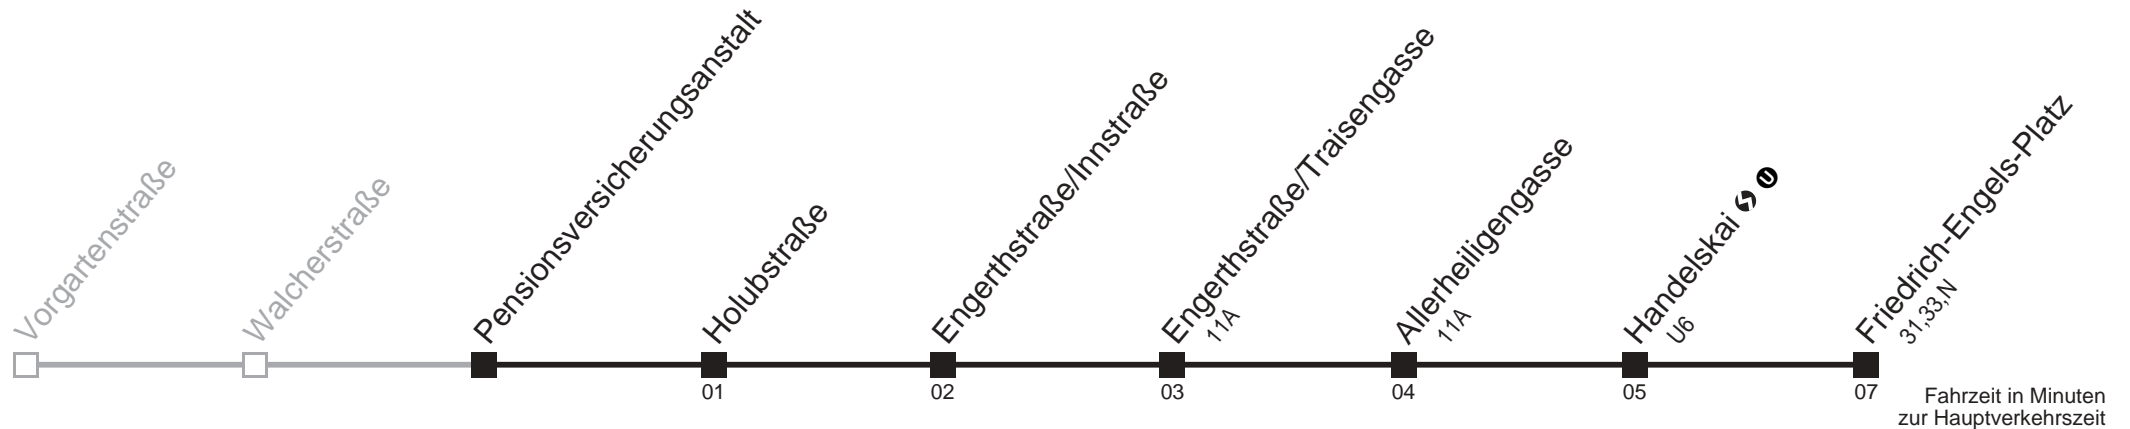

5A Pensionsversicherungsanstalt → Friedrich-Engels-Platz

Ihr Kurzstreckenfahrtschein gilt bis
Friedrich-Engels-Platz

Mo-Fr (Schule)

Mo-Fr (Ferien)

Samstag

Sonn- und Feiertag

4 41

4 41

4 41

4 41

Am 24.12. ab ca. 17.00 Uhr Intervall alle 15 Minuten