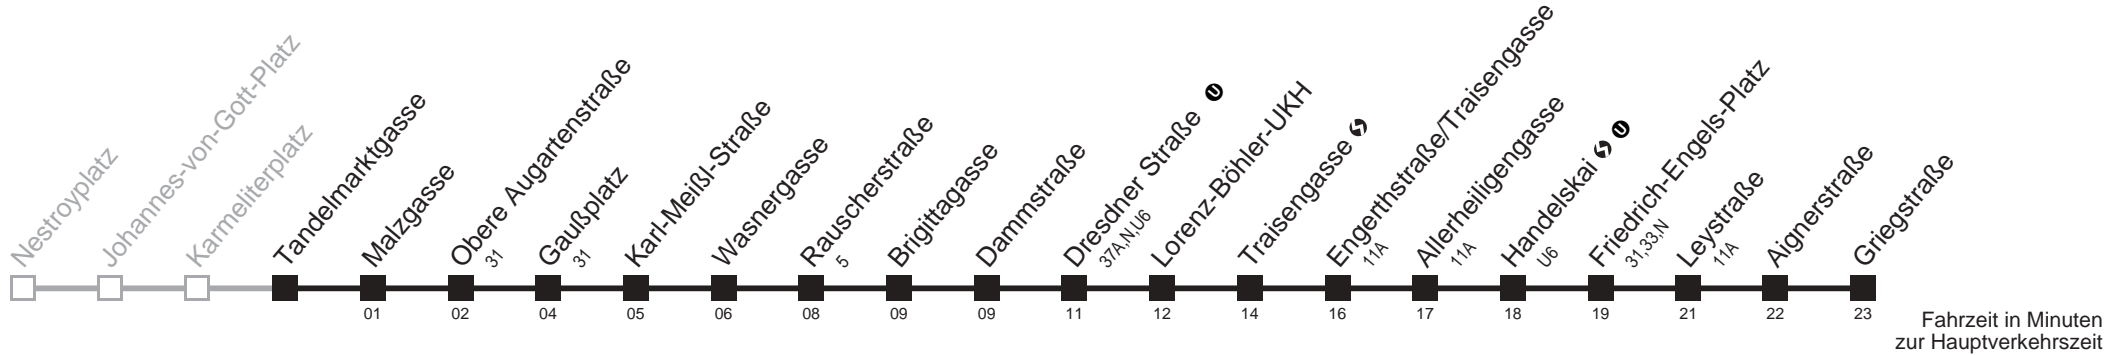

Am 24.12. ab ca. 17.00 Uhr Intervall alle 15 Minuten

Server: sw145001; Datum: 09.05.2007 10:31:28; Linie: 2305A_R;

Auskunft
Wiener Linien: 7909-100
Änderungen vorbehalten

5A

Tandelmartgasse → Griegstraße

Ihr Kurzstreckenfahrtschein gilt bis
Obere Augartenstraße