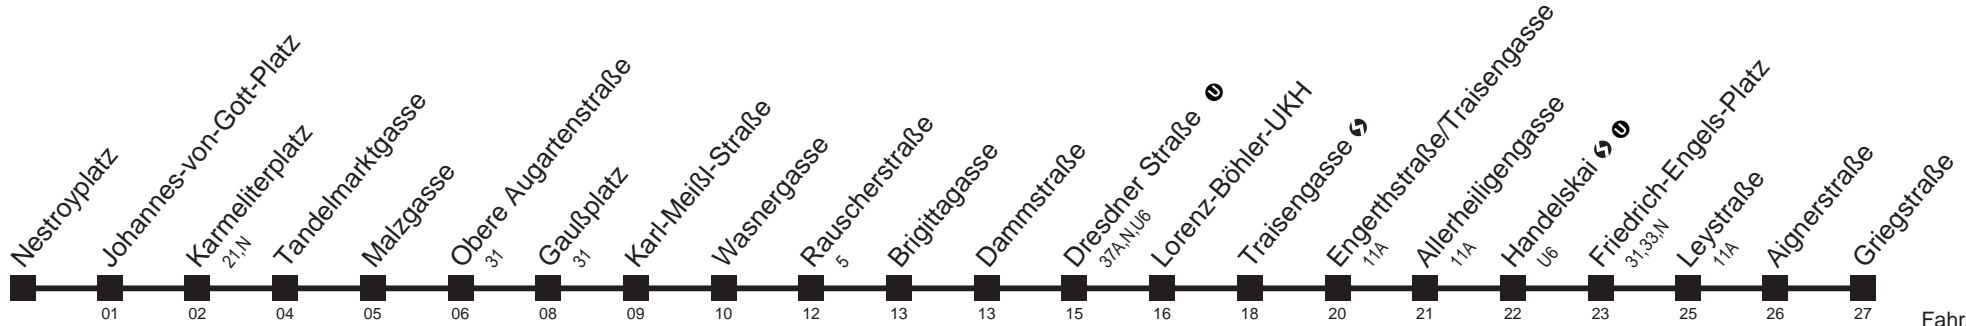

Am 24.12. ab ca. 17.00 Uhr Intervall alle 15 Minuten

Server: sw145001; Datum: 09.05.2007 10:31:23; Linie: 2305A_H;

Auskunft

Wiener Linien: 7909-100
Änderungen vorbehalten

5A

Nestroyplatz → Griegstraße

Ihr Kurzstreckenfahrtschein gilt bis
Obere Augartenstraße