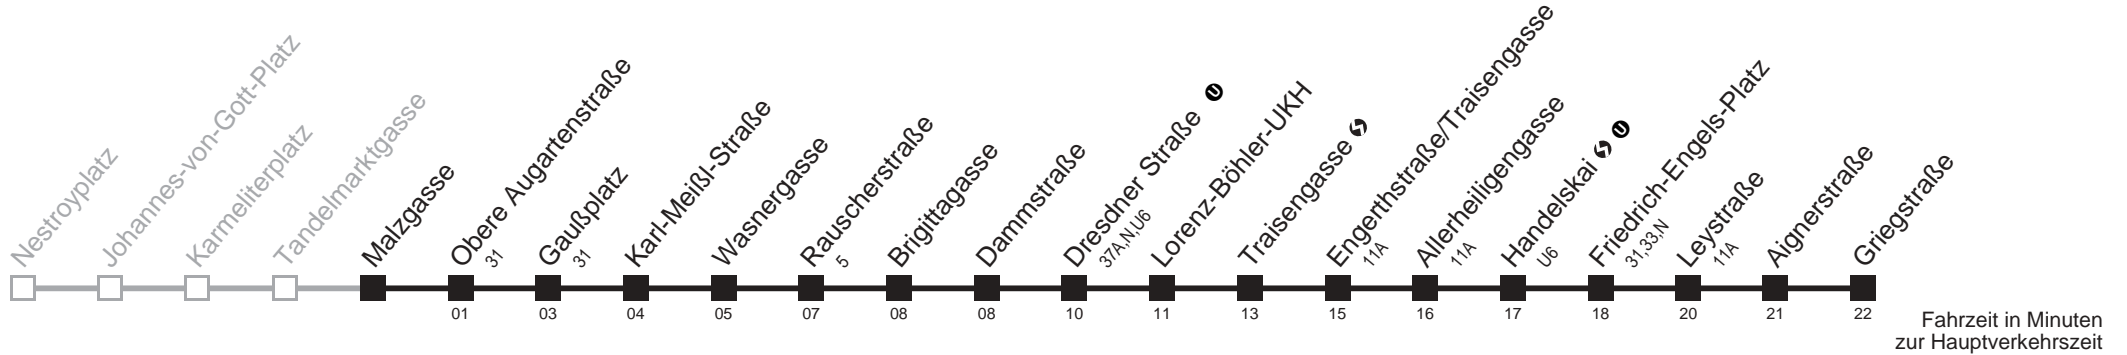

Am 24.12. ab ca. 17.00 Uhr Intervall alle 15 Minuten

Server: sw145001; Datum: 09.05.2007 10:31:30; Linie: 2305A_R;

Auskunft
Wiener Linien: 7909-100
Änderungen vorbehalten

5A

Malzgasse → Griegstraße

Ihr Kurzstreckenfahrtschein gilt bis
Obere Augartenstraße