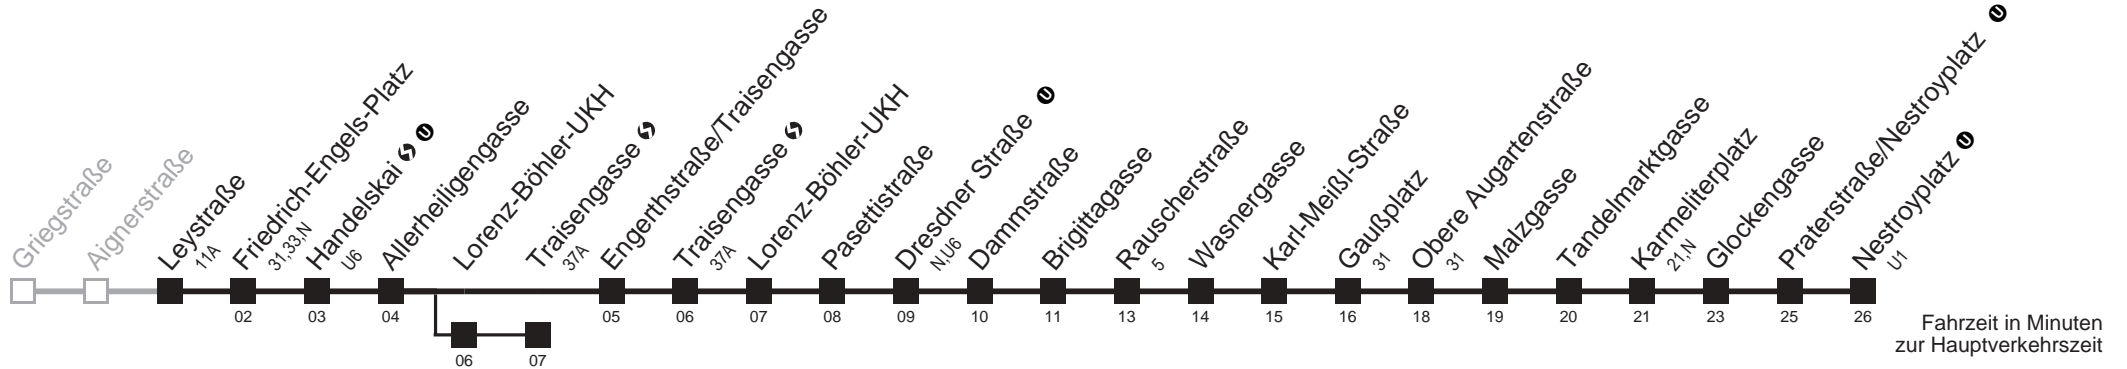

Am 24.12. ab ca. 17.00 Uhr Intervall alle 15 Minuten

- über Lorenz-Böhler-UKH
- bis Traisengasse
- bis Gaußplatz
- bis Praterstraße/Nestroyplatz

Server: swl45001; Datum: 09.05.2007 10:30:34; Linie: 2305A_H;

Auskunft

Wiener Linien: 7909-100
Änderungen vorbehalten

5A

Leystraße → Nestroyplatz

Ihr Kurzstreckenfahrtschein gilt bis
Friedrich-Engels-Platz

Fahrzeit in Minuten zur Hauptverkehrszeit

Montag-Freitag (Schule)