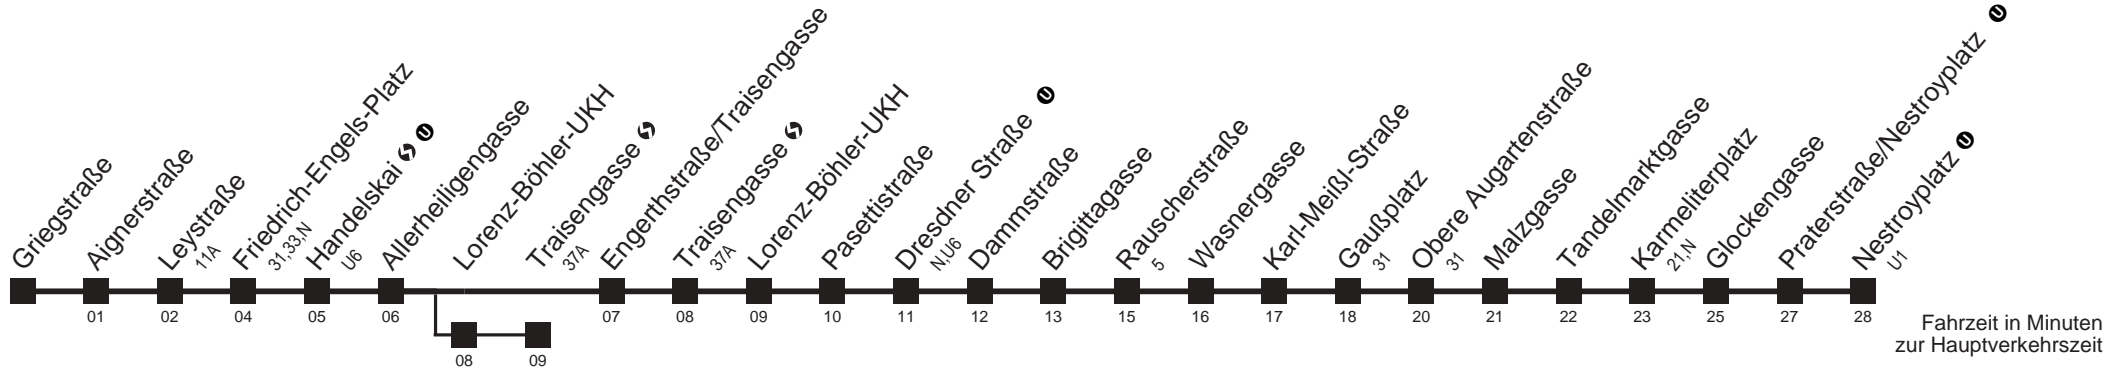

5A

Griegstraße → Nestroyplatz

Ihr Kurzstreckenfahrtschein gilt bis
Friedrich-Engels-Platz

Fahrzeit in Minuten
zur Hauptverkehrszeit

Montag-Freitag (Schule)

Montag-Freitag (Ferien)

Samstag

Sonn- und Feiertag