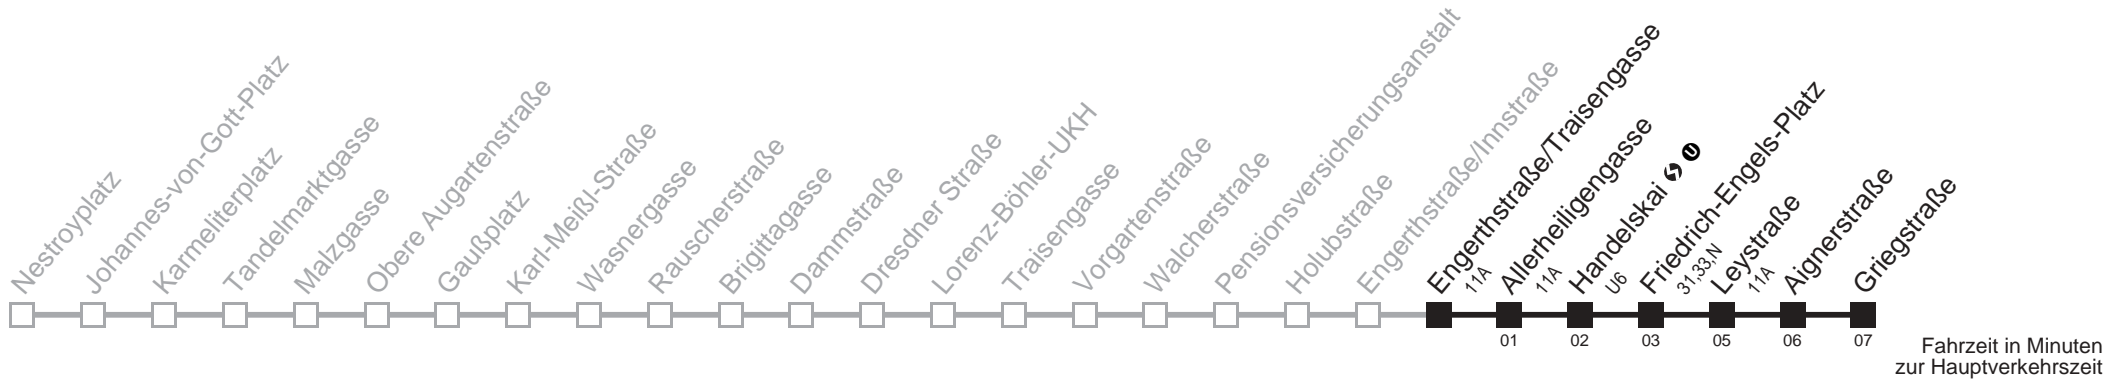

Am 24.12. ab ca. 17.00 Uhr Intervall alle 15 Minuten

5A Engerthstraße/Traisengasse → Griegstraße

Ihr Kurzstreckenfahrerschein gilt bis
Friedrich-Engels-Platz

Montag-Freitag (Schule)

4	44
5	02 12 22 36 46 56
6	06 16 26 36 45 52
7	00 06 14 22 30 37 45 52
8	00 07 16 26 36 46 56
9	06 16 26 36 46 56
10	06 16 26 36 46 56
11	06 16 26 36 46 56
12	06 16 26 36 46 56
13	06 16 26 36 46 56
14	06 16 26 36 46 56
15	06 16 26 36 46 56
16	06 16 26 36 46 56
17	06 16 26 36 46 56
18	06 16 26 36 46 56
19	06 16 26 36 46 56
20	07 22 39 54
21	09 24 39 54
22	09 24