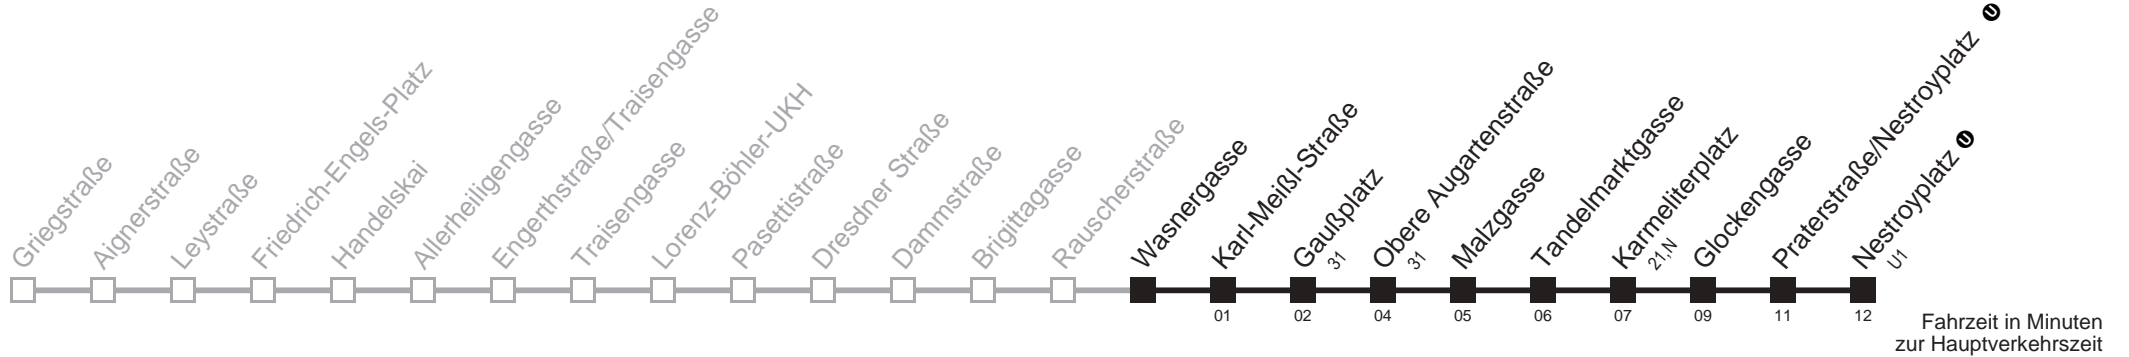

Server: sw145001; Datum: 09.05.2007 10:31:04; Linie: 2305A_H;

Auskunft

Wiener Linien: 7909-100
Änderungen vorbehalten

5A

Wasnergasse → Nestroyplatz

Ihr Kurzstreckenfahrtschein gilt bis
Obere Augartenstraße