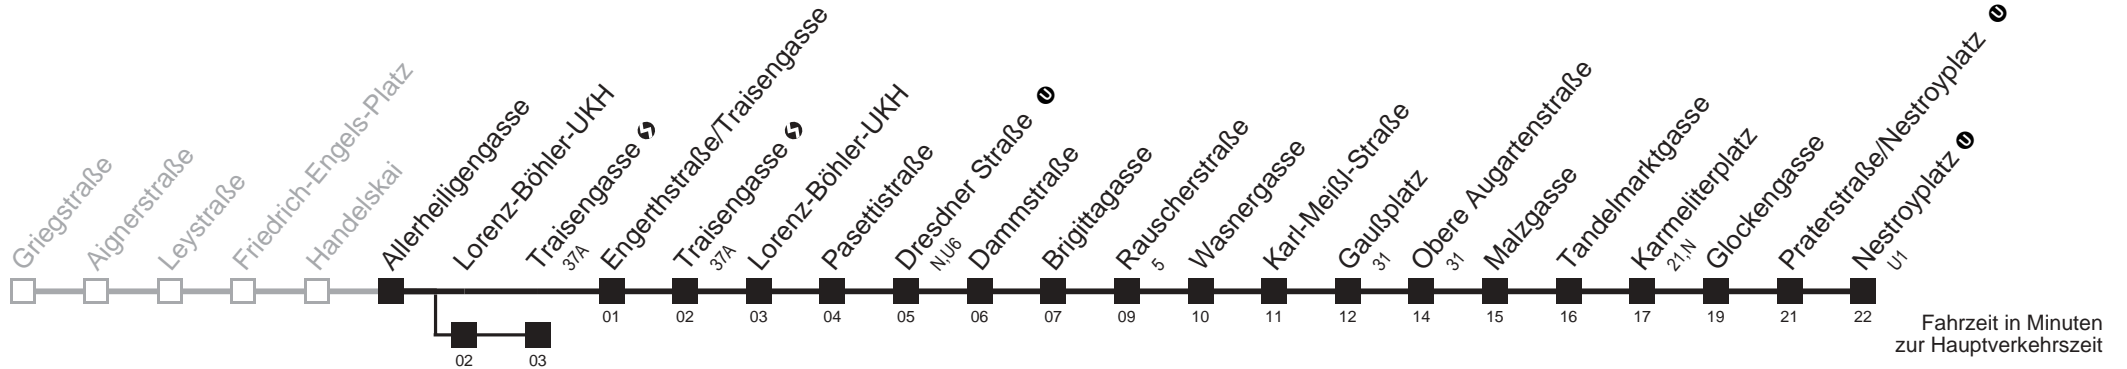

Am 24.12. ab ca. 17.00 Uhr Intervall alle 15 Minuten

- über Lorenz-Böhler-UKH
- bis Traisengasse
- bis Gaußplatz
- bis Praterstraße/Nestroyplatz

Server: swl45001; Datum: 09.05.2007 10:30:41; Linie: 2305A_H;

Auskunft

Wiener Linien: 7909-100
Änderungen vorbehalten

5A

Allerheiligengasse → Nestroyplatz

Ihr Kurzstreckenfahrtschein gilt bis
Rauscherstraße

Fahrzeit in Minuten
zur Hauptverkehrszeit

Montag-Freitag (Schule)