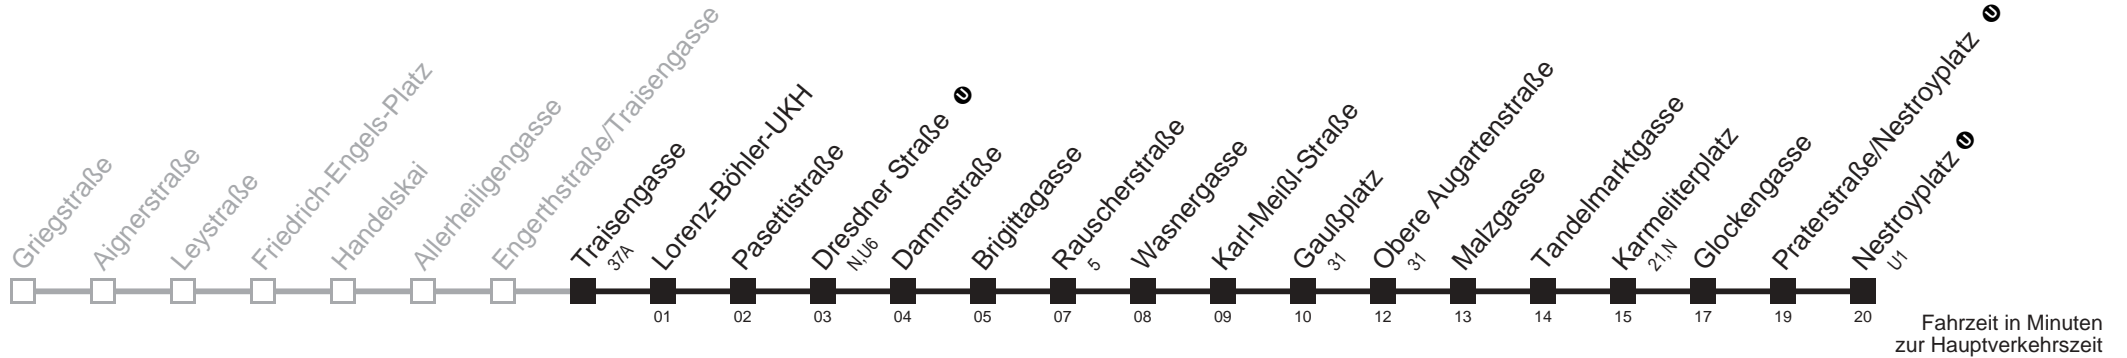

Server: sw145001; Datum: 09.05.2007 10:30:49; Linie: 2305A_H;

Auskunft

Wiener Linien: 7909-100
Änderungen vorbehalten

5A

Traisengasse → Nestroyplatz

Ihr Kurzstreckenfahrtschein gilt bis
Rauscherstraße

Montag-Freitag (Schule)