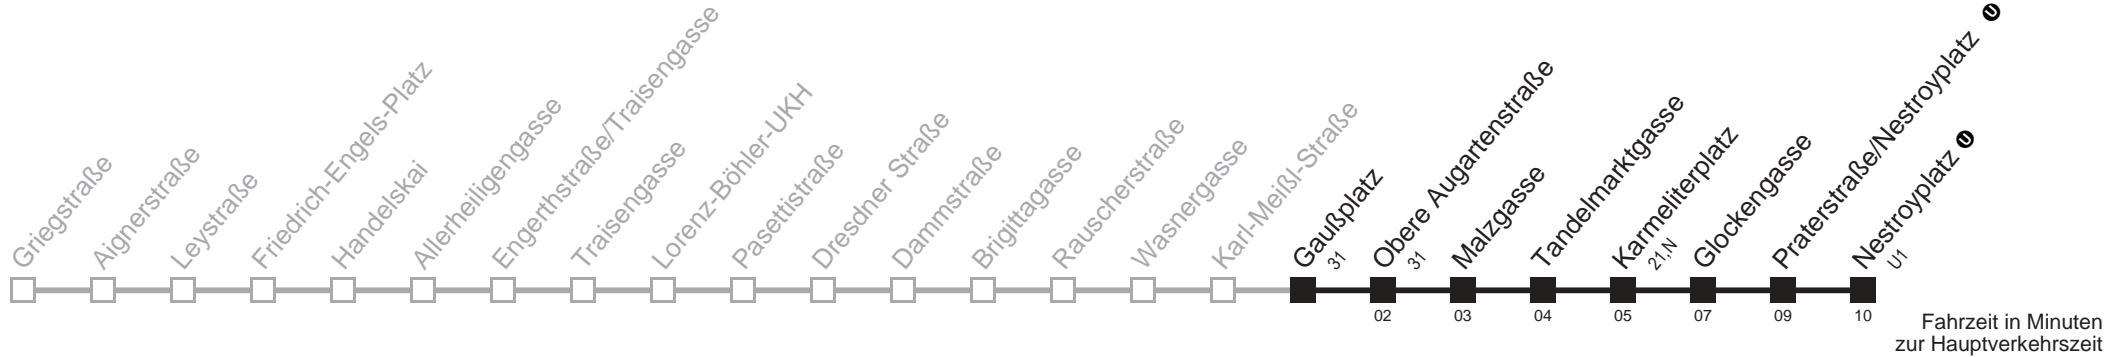

Server: sw145001; Datum: 09.05.2007 10:31:08; Linie: 2305A_H;

Auskunft

Wiener Linien: 7909-100
Änderungen vorbehalten

5A

Gaußplatz → Nestroyplatz

Ihr Kurzstreckenfahrtschein gilt bis
Obere Augartenstraße

Fahrzeit in Minuten
zur Hauptverkehrszeit