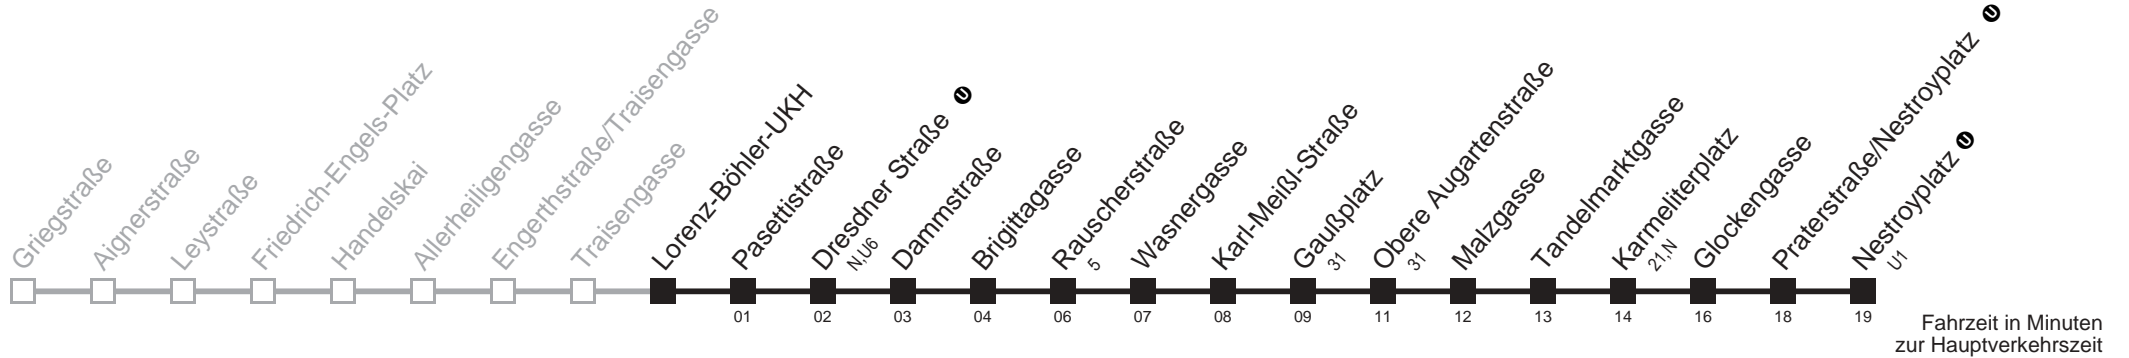

5A

Lorenz-Böhler-UKH → Nestroyplatz

Ihr Kurzstreckenfahrtschein gilt bis
Rauscherstraße

Fahrzeit in Minuten
zur Hauptverkehrszeit

Montag-Freitag (Schule)

Montag-Freitag (Ferien)

Samstag

Sonn- und Feiertag

5	19 29 39 49 59
6	09 19 29 39 49 56
7	05 13 21 28 33 38 43 51
8	01 11 21 31 41 51
9	01 11 21 31 41 51
10	01 11 21 31 41 51
11	01 11 21 31 41 51
12	01 11 21 31 41 51
13	01 11 21 31 41 51
14	01 11 21 31 41 51
15	01 11 21 31 41 51
16	01 11 21 31 41 51
17	01 11 21 31 41 51
18	01 11 21 31 41 51
19	01 11 21 31 41 51
20	01

5	19 29 39 49 59
6	09 19 29 39 49 59
7	11 21 31 41 51
8	01 11 21 31 41 51
9	01 11 21 31 41 51
10	01 11 21 31 41 51
11	01 11 21 31 41 51
12	01 11 21 31 41 51
13	01 11 21 31 41 51
14	01 11 21 31 41 51
15	01 11 21 31 41 51
16	01 11 21 31 41 51
17	01 11 21 31 41 51
18	01 11 21 31 41 51
19	01 11 21 31 41 51
20	01

5	19 29 39 49 59
6	09 19 29 39 49 59
7	11 21 31 41 51
8	01 11 21 31 41 51
9	01 11 21 31 41 51
10	01 11 21 31 41 51
11	01 11 21 31 41 51
12	01 11 21 31 41 51
13	01 11 21 31 41 51
14	01 11 21 31 41 51
15	01 16 31 46
16	01 16 31 46
17	01 16 31 46
18	01 14 29 44 59
19	14 29 44 59
20	

5	
6	
7	44 59
8	14 29 44 59
9	14 29 44 59
10	14 29 44 59
11	14 29 44 59
12	14 29 44 59
13	14 29 44 59
14	14 29 44 59
15	14 29 44 59
16	14 29 44 59
17	14 29 44 59
18	14 29 44 59
19	14 29 44 59
20	

Am 24.12. ab ca. 17.00 Uhr Intervall alle 15 Minuten
  bis Gaußplatz   bis Praterstraße/Nestroyplatz

Server: sw145001; Datum: 09.05.2007 10:30:45; Linie: 2305A_H;

Auskunft
Wiener Linien: 7909-100
Änderungen vorbehalten