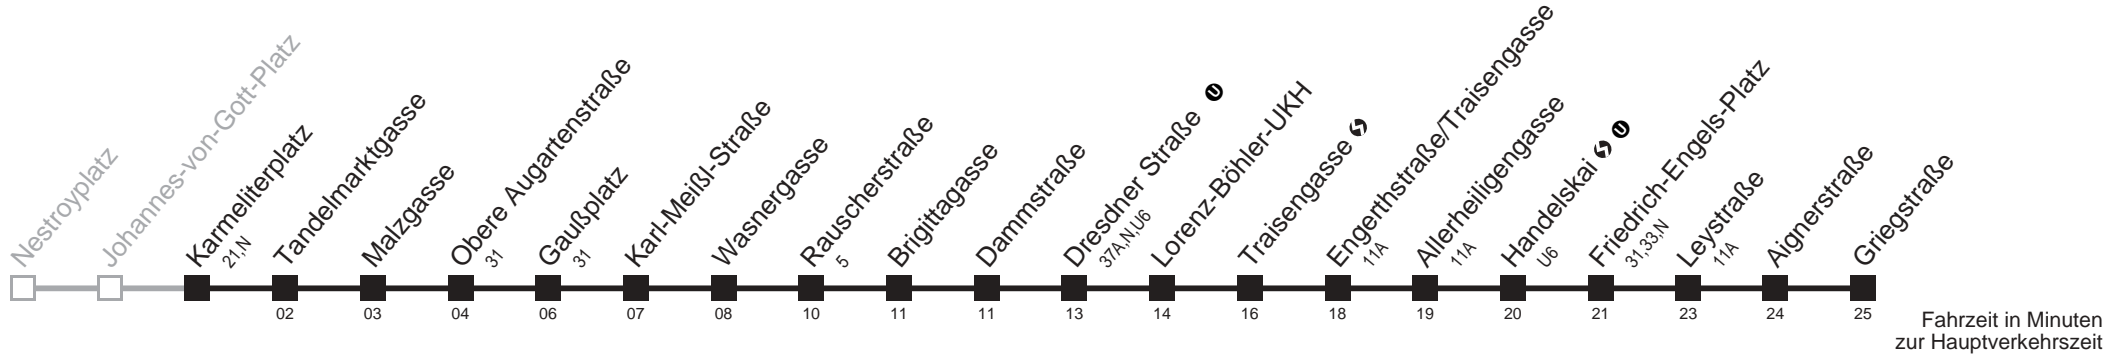

5	
6	
7	
8	
9	kein Betrieb
10	
11	
12	
13	
14	
15	
16	
17	
18	
19	
20	

Am 24.12. ab ca. 17.00 Uhr Intervall alle 15 Minuten

5A

Karmeliterplatz → Griegstraße

Ihr Kurzstreckenfahrtschein gilt bis
Obere Augartenstraße