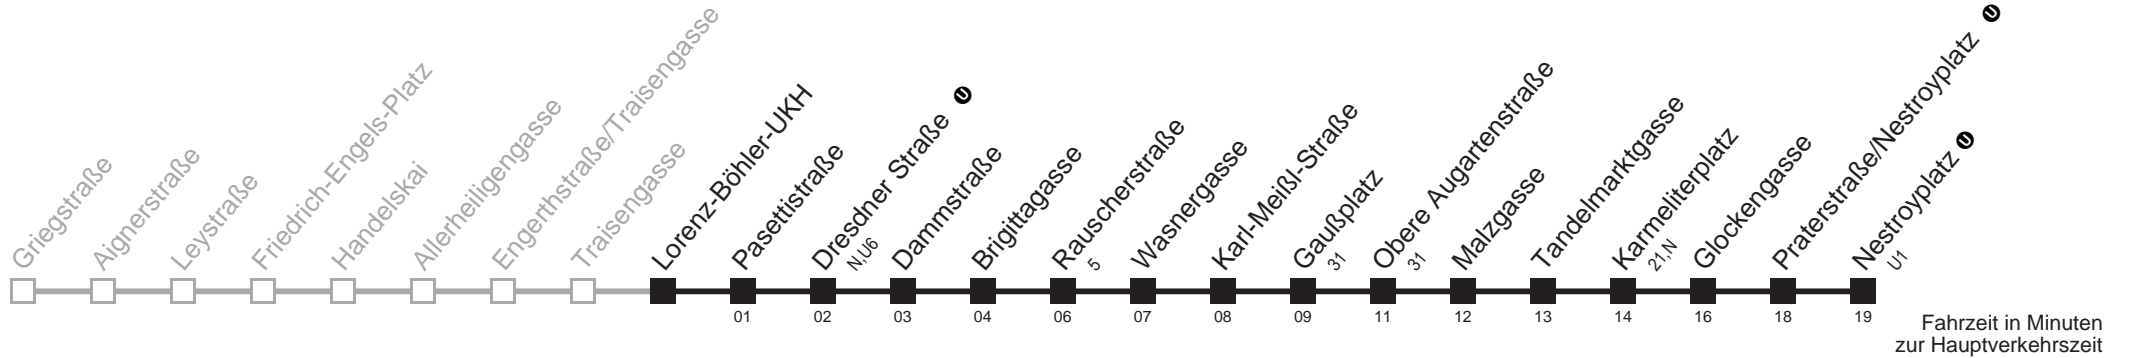

5A

Lorenz-Böhler-UKH → Nestroyplatz

Ihr Kurzstreckenfahrtschein gilt bis
Rauscherstraße

Montag-Freitag (Schule)

Montag-Freitag (Ferien)

Samstag

Sonn- und Feiertag

5	19 29 39 49 59
6	09 19 29 39 49 56
7	05 13 21 28 33 38 43 51
8	01 11 21 31 41 51
9	01 11 21 31 41 51
10	01 11 21 31 41 51
11	01 11 21 31 41 51
12	01 11 21 31 41 51
13	01 11 21 31 41 51
14	01 11 21 31 41 51
15	01 11 21 31 41 51
16	01 11 21 31 41 51
17	01 11 21 31 41 51
18	01 11 21 31 41 51
19	01 11 21 31 41 51
20	01

5	19 29 39 49 59
6	09 19 29 39 49 59
7	11 21 31 41 51
8	01 11 21 31 41 51
9	01 11 21 31 41 51
10	01 11 21 31 41 51
11	01 11 21 31 41 51
12	01 11 21 31 41 51
13	01 11 21 31 41 51
14	01 11 21 31 41 51
15	01 11 21 31 41 51
16	01 11 21 31 41 51
17	01 11 21 31 41 51
18	01 11 21 31 41 51
19	01 11 21 31 41 51
20	01

5	19 29 39 49 59
6	09 19 29 39 49 59
7	11 21 31 41 51
8	01 11 21 31 41 51
9	01 11 21 31 41 51
10	01 11 21 31 41 51
11	01 11 21 31 41 51
12	01 11 21 31 41 51
13	01 11 21 31 41 51
14	01 11 21 31 41 51
15	01 16 31 46
16	01 16 31 46
17	01 16 31 46
18	01 14 29 44 59
19	14 29 44 59
20	

5	
6	
7	44 59
8	14 29 44 59
9	14 29 44 59
10	14 29 44 59
11	14 29 44 59
12	14 29 44 59
13	14 29 44 59
14	14 29 44 59
15	14 29 44 59
16	14 29 44 59
17	14 29 44 59
18	14 29 44 59
19	14 29 44 59
20	

Am 24.12. ab ca. 17.00 Uhr Intervall alle 15 Minuten
  bis Gaußplatz   bis Praterstraße/Nestroyplatz

Server: sw145001; Datum: 09.05.2007 10:30:54; Linie: 2305A_H;

Auskunft

Wiener Linien: 7909-100
Änderungen vorbehalten