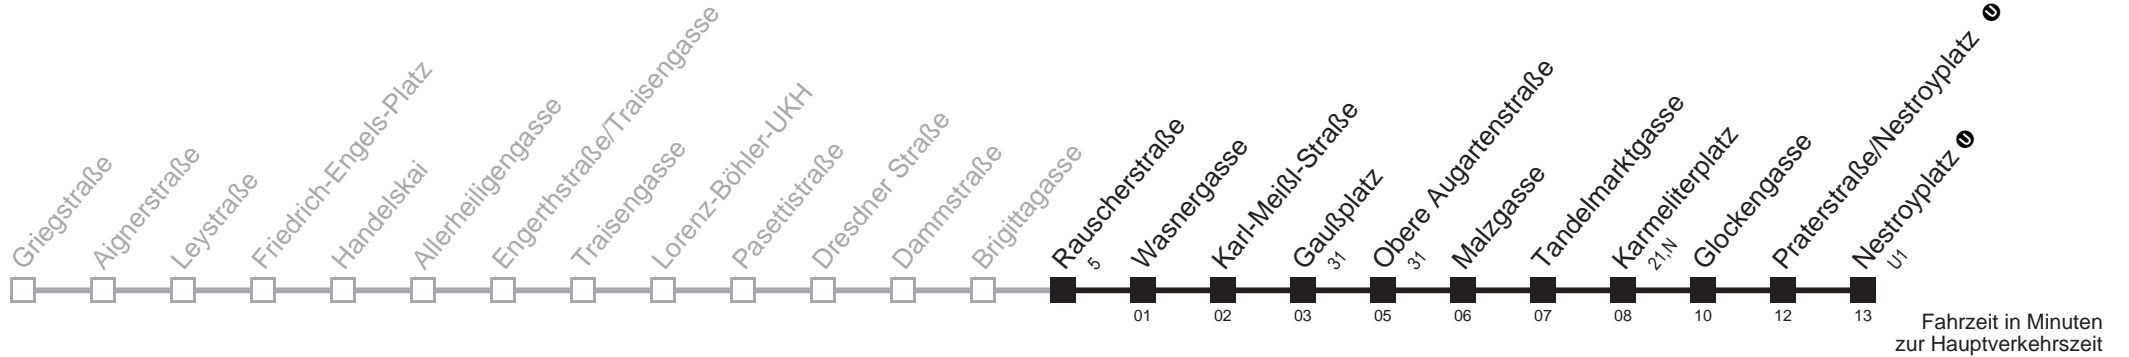

Server: sw145001; Datum: 09.05.2007 10:31:02; Linie: 2305A_H;

Auskunft

Wiener Linien: 7909-100
Änderungen vorbehalten

5A

Rauscherstraße → Nestroyplatz

Ihr Kurzstreckenfahrtschein gilt bis
Obere Augartenstraße