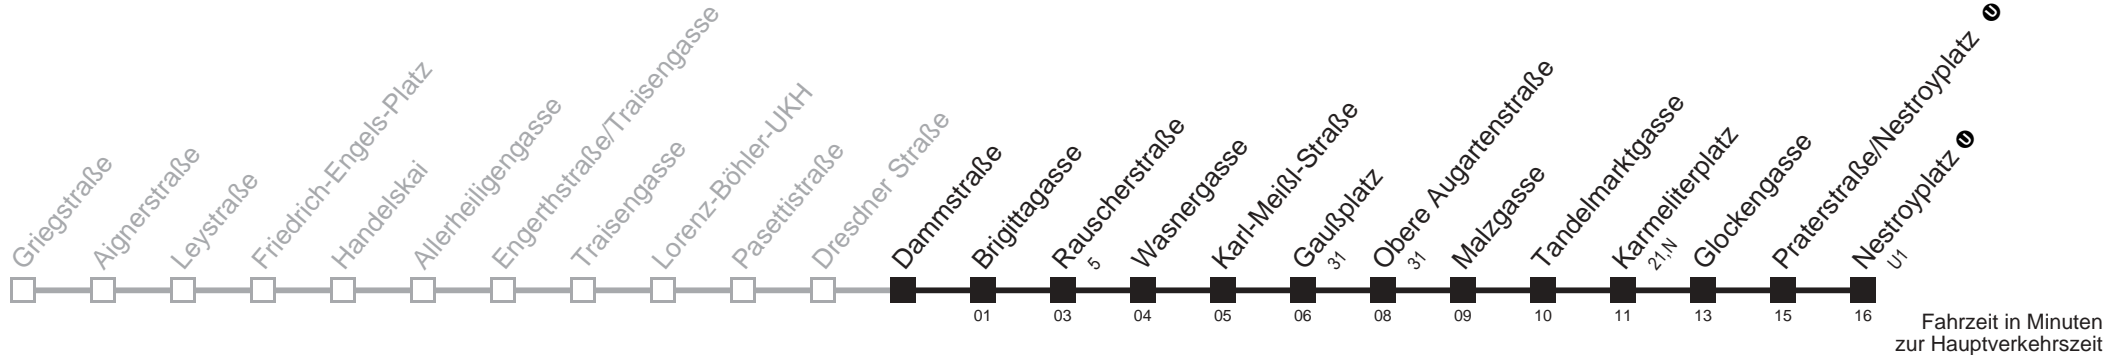

Server: sw145001; Datum: 09.05.2007 10:30:58; Linie: 2305A_H;

Auskunft

Wiener Linien: 7909-100
Änderungen vorbehalten

5A

Dammstraße → Nestroyplatz

Ihr Kurzstreckenfahrtschein gilt bis
Rauscherstraße

Montag-Freitag (Schule)