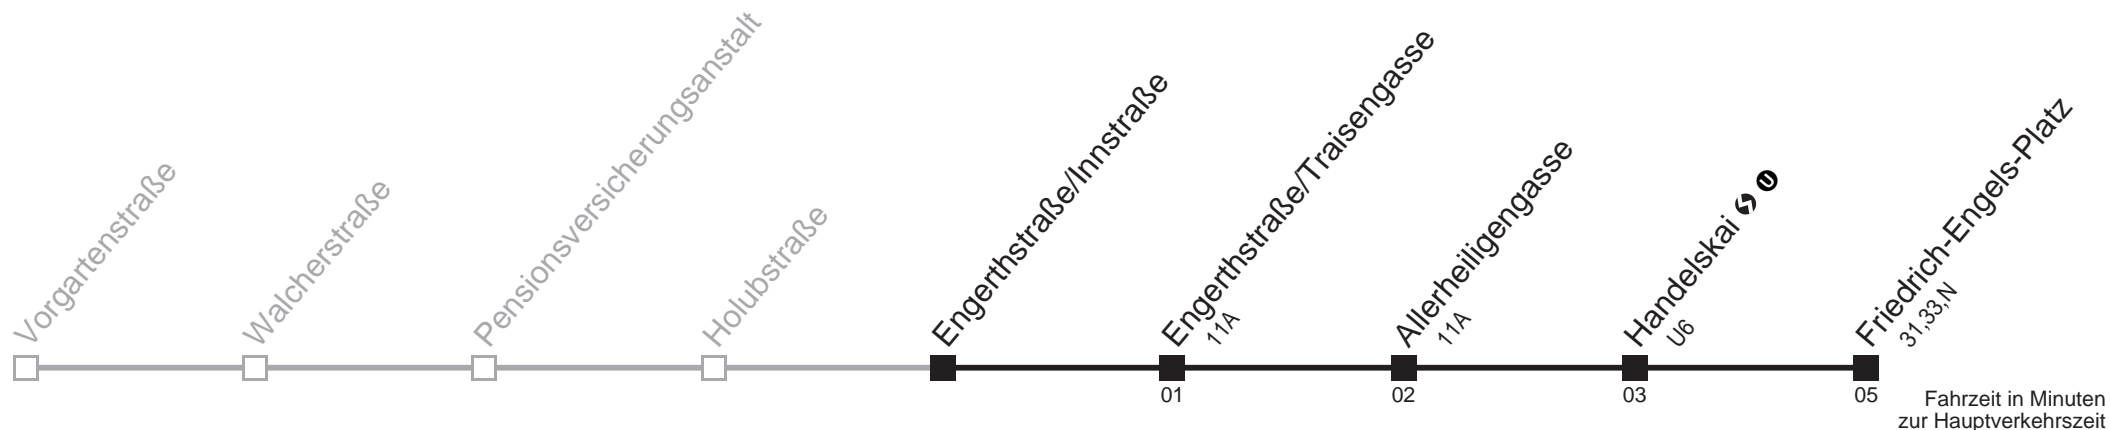

4 42

Am 24.12. ab ca. 17.00 Uhr Intervall alle 15 Minuten

Auskunft

Wiener Linien: 7909-100
Änderungen vorbehalten

5A Engerthstraße/Innstraße → Friedrich-Engels-Platz

Ihr Kurzstreckenfahrtschein gilt bis
Friedrich-Engels-Platz