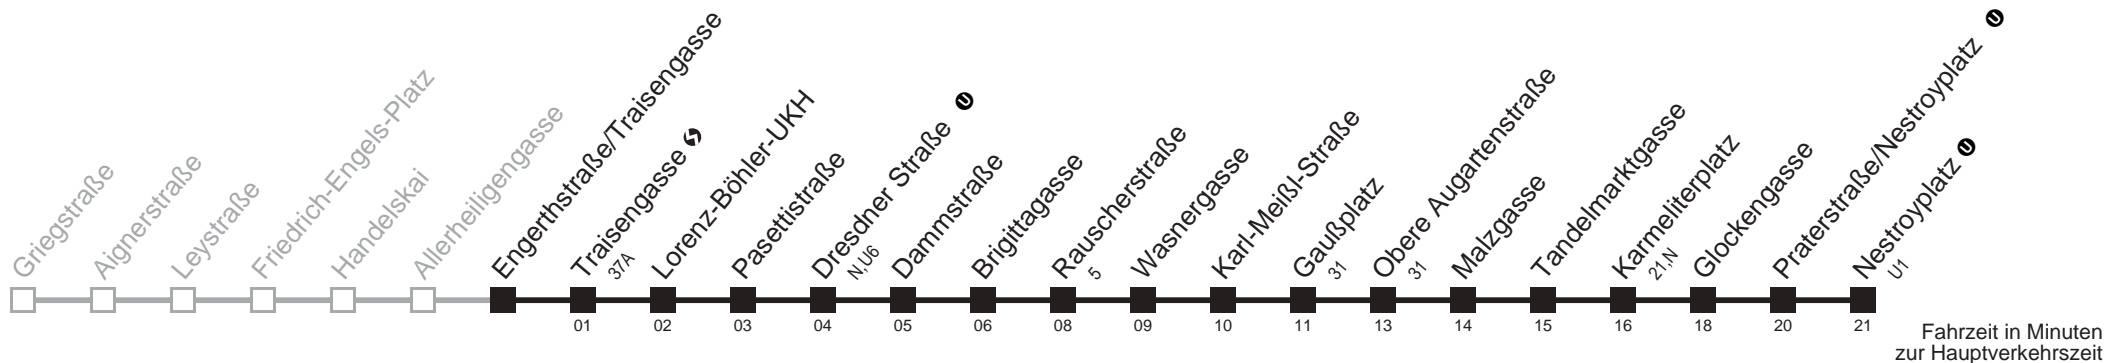

Server: sw145001; Datum: 09.05.2007 10:30:47; Linie: 2305A_H;

Auskunft

Wiener Linien: 7909-100
 Änderungen vorbehalten

5A Engerthstraße/Traisengasse → Nestroyplatz

Ihr Kurzstreckenfahrtschein gilt bis
Rauscherstraße