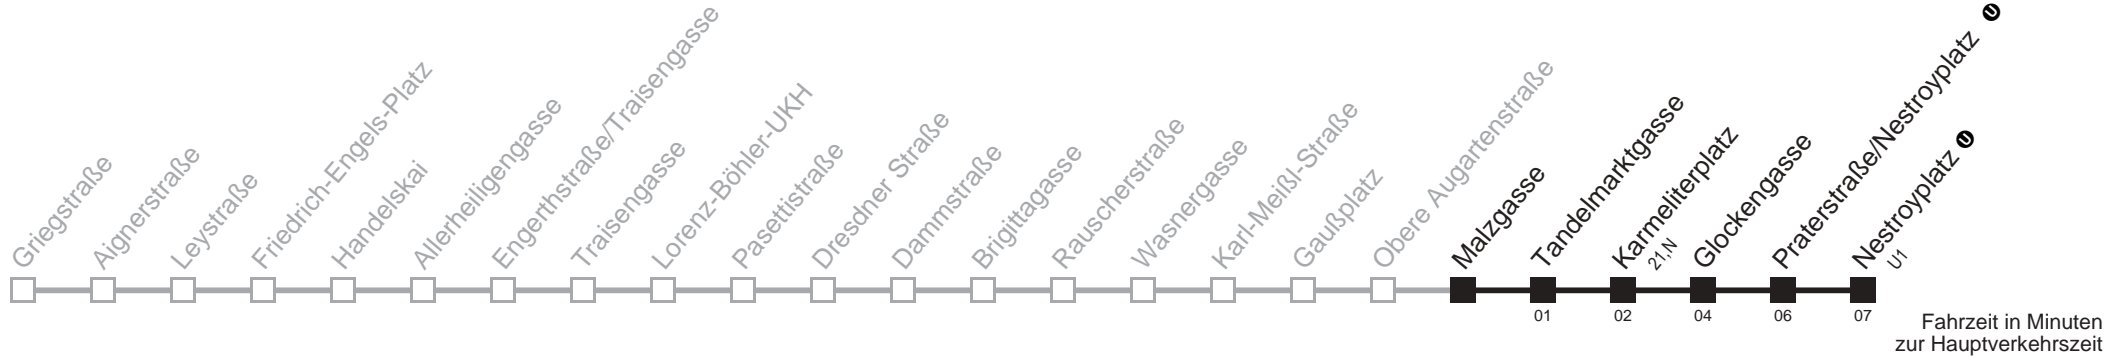

Auskunft

Wiener Linien: 7909-100
Änderungen vorbehalten

5A

Malzgasse → Nestroyplatz ①

Ihr Kurzstreckenfahrtschein gilt bis
Nestroyplatz ①

Montag-Freitag (Schule)

Montag-Freitag (Ferien)

Samstag