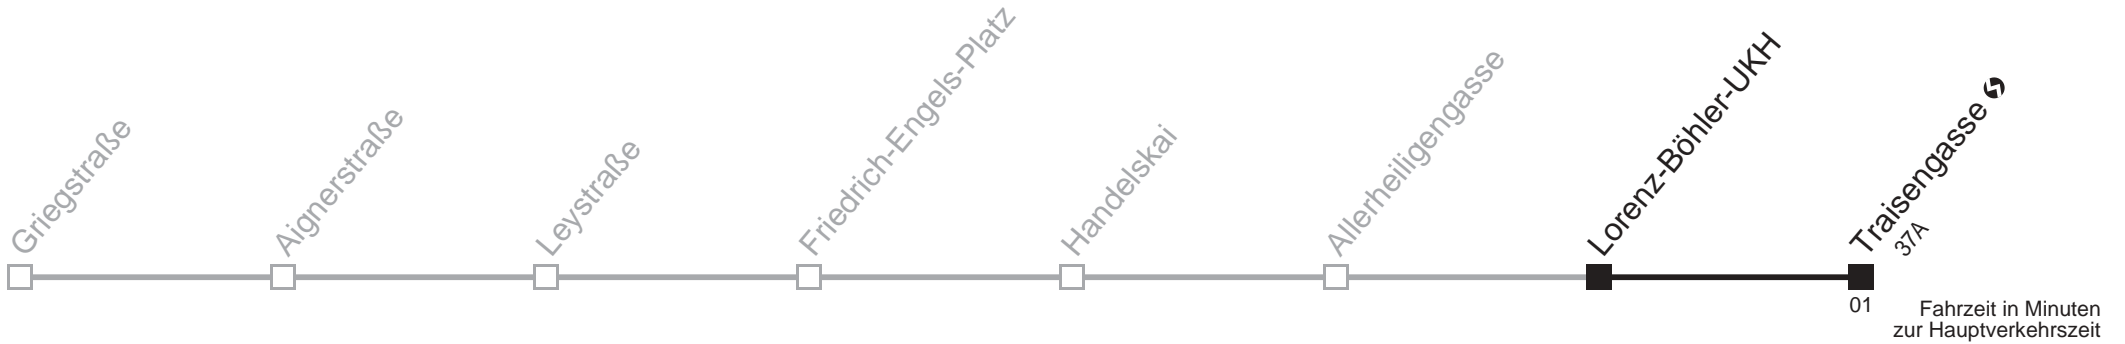

Server: sw145001; Datum: 09.05.2007 10:30:51; Linie: 2305A_H;

Auskunft

Wiener Linien: 7909-100
Änderungen vorbehalten

5A

Lorenz-Böhler-UKH → Traisengasse ↻

Ihr Kurzstreckenfahrtschein gilt bis
Rauscherstraße