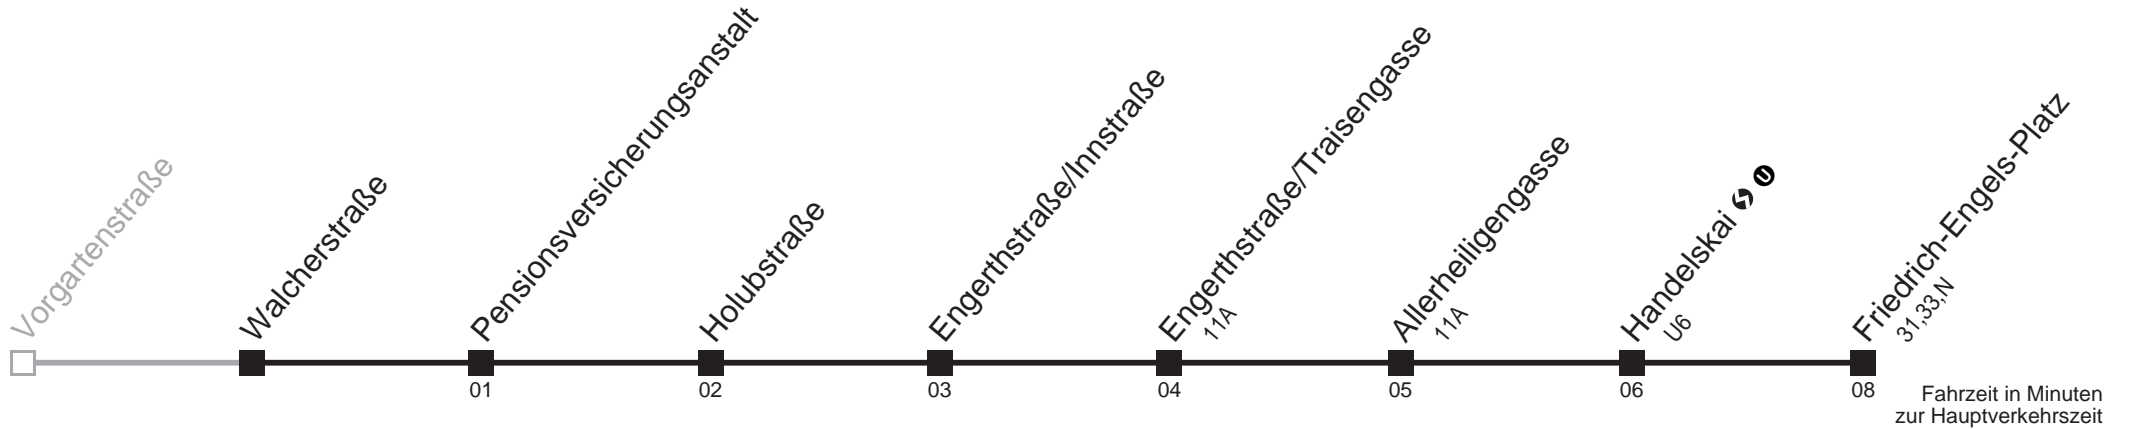

4 39

4 39

4 39

4 39

Am 24.12. ab ca. 17.00 Uhr Intervall alle 15 Minuten

5A

Walcherstraße → Friedrich-Engels-Platz

Ihr Kurzstreckenfahrtschein gilt bis
Friedrich-Engels-Platz