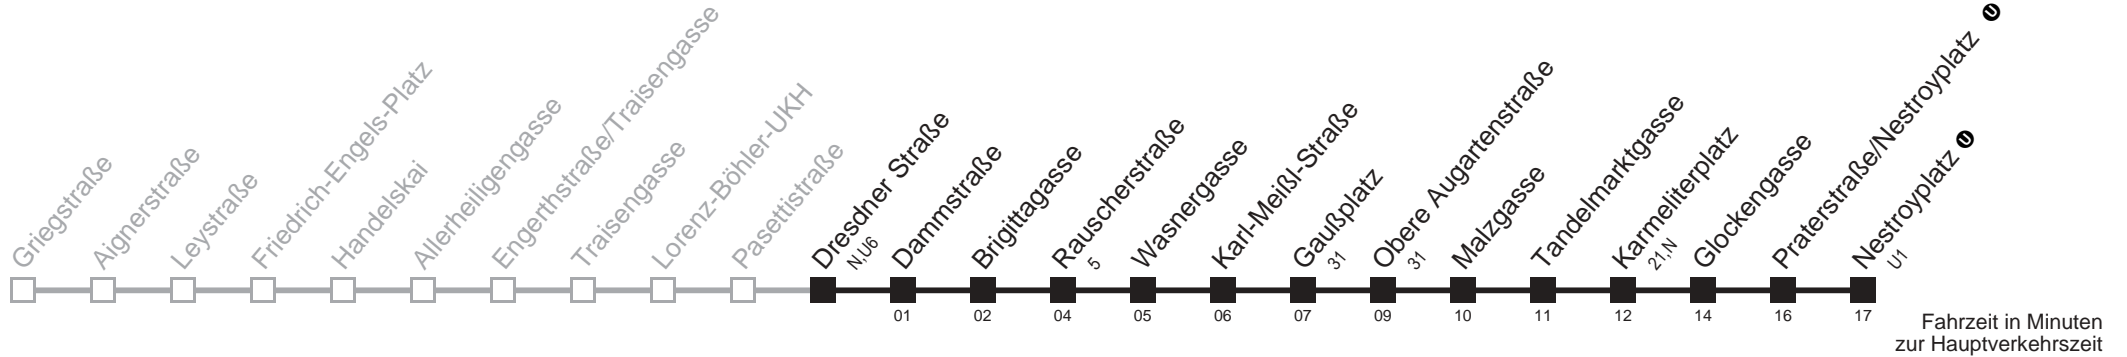

Server: sw145001; Datum: 09.05.2007 10:30:56; Linie: 2305A_H;

Auskunft

Wiener Linien: 7909-100
Änderungen vorbehalten

5A

Dresdner Straße ① → Nestroyplatz ①

Ihr Kurzstreckenfahrtschein gilt bis
Rauscherstraße