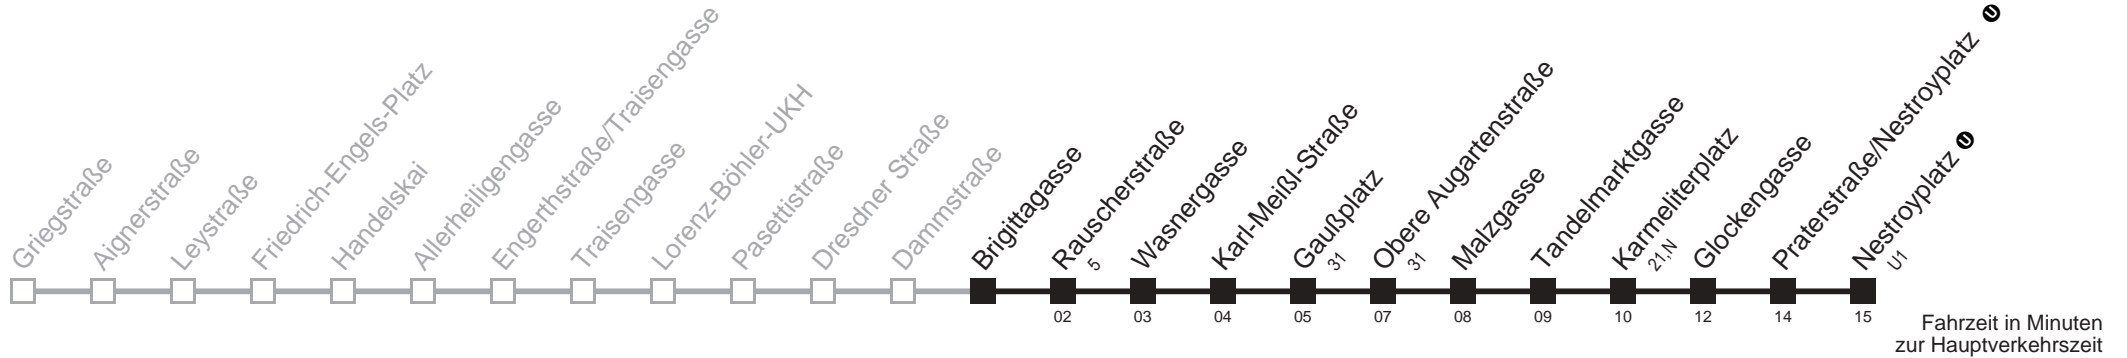

Server: sw145001; Datum: 09.05.2007 10:31:00; Linie: 2305A_H;

Auskunft

Wiener Linien: 7909-100
 Änderungen vorbehalten

5A

Brigittagasse → Nestroyplatz

Ihr Kurzstreckenfahrtschein gilt bis
Rauscherstraße

Montag-Freitag (Schule)