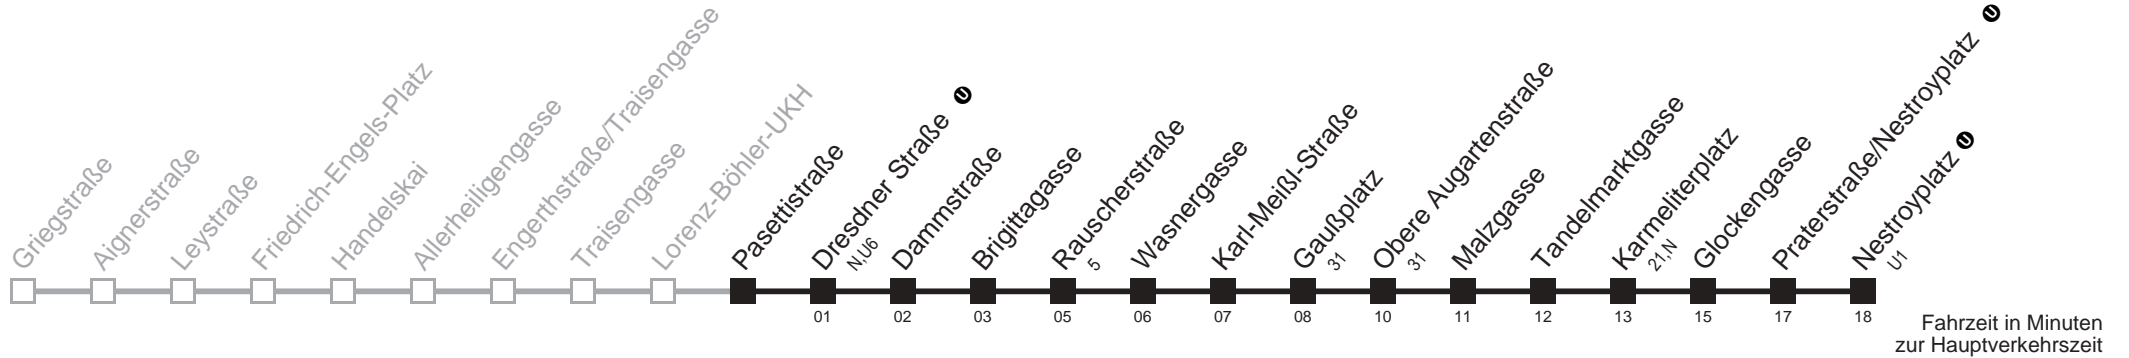

Server: sw145001; Datum: 09.05.2007 10:30:54; Linie: 2305A_H;

Auskunft

Wiener Linien: 7909-100
 Änderungen vorbehalten

5A

Pasettistraße → Nestroyplatz

Ihr Kurzstreckenfahrtschein gilt bis
Rauscherstraße

Fahrzeit in Minuten
zur Hauptverkehrszeit