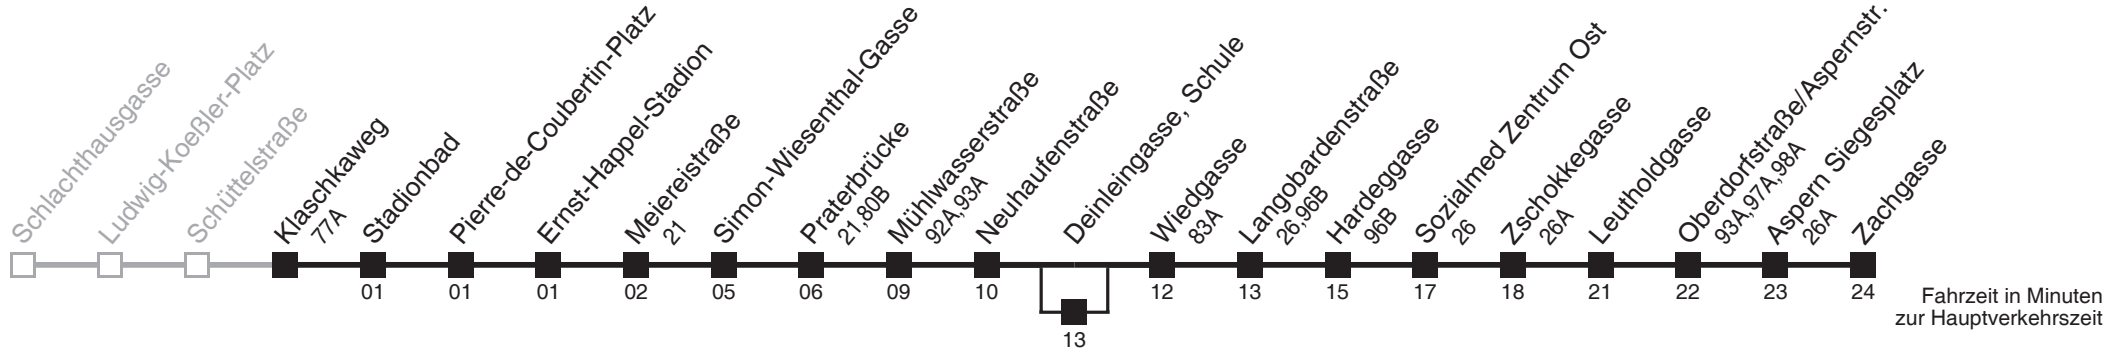

Klaschkaweg → Zachgasse

Ihr Kurzstreckenfahrtschein gilt bis
Praterbrücke

Samstag (Schule)

5	15 35 48
6	03 18 33 48
7	03 15 25 35 45 55
8	05 15 25 35 45 55
9	05 15 25 35 45 55
10	05 15 25 35 45 55
11	05 15 25 35 45 55
12	05 15 25 35 45 55
13	05 15 25 35 45 55
14	05 15 25 35 45 55
15	05 15 25 35 45 55
16	05 15 25 35 45 55
17	05 15 25 35 45 55
18	05 15 25 35 45 55
19	05 15 25 35 45 55
20	05 18 33 48
21	03 18 33 48
22	03 18 33 48
23	03 18 46