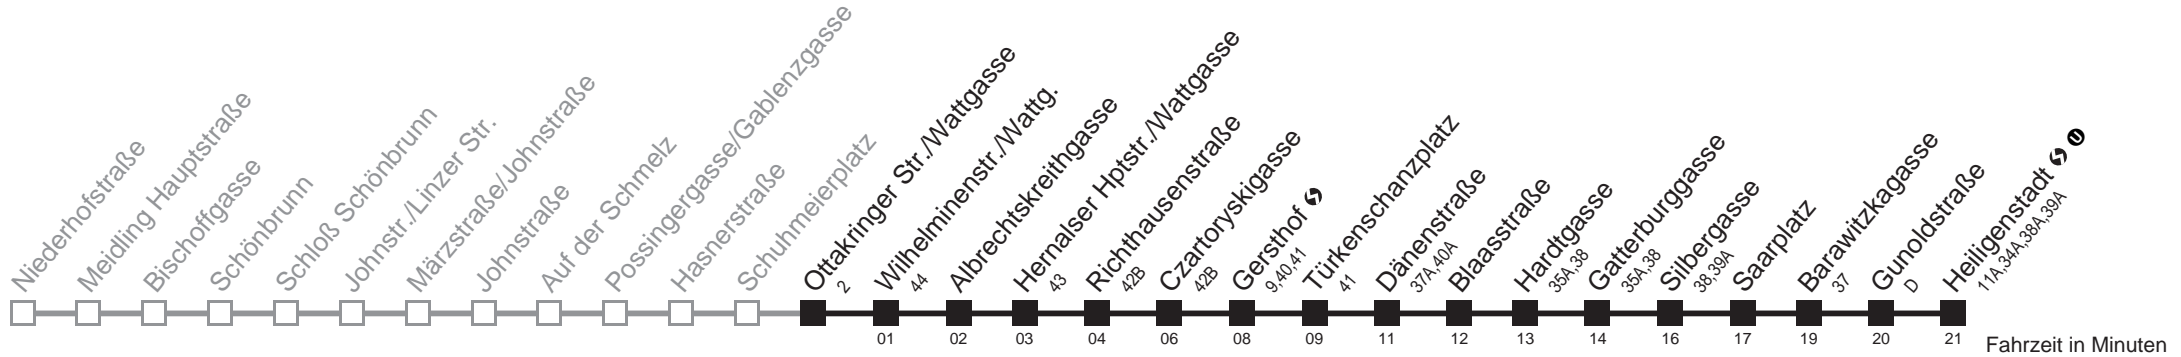

10A Ottakringer Str./Wattgasse → Heiligenstadt

Ihr Kurzstreckenfahrtschein gilt bis
Wilhelminenstr./Wattg.

Montag-Freitag (Schule)

Montag-Freitag (Ferien)

Samstag

Sonn- und Feiertag

4	45	54
5	04	05 14 24 30 36 46 57
6	07 17 21 26 35 43 51 59	
7	09 19 28 36 44 51 59	
8	08 18 28 38 48 58	
9	08 18 28 38 48 58	
10	08 18 28 38 48 58	
11	08 18 28 38 48 58	
12	08 18 28 38 48 58	
13	08 18 28 38 48 58	
14	08 18 28 38 48 58	
15	08 18 28 38 48 58	
16	08 18 28 38 48 58	
17	08 18 28 38 48 58	
18	08 18 28 38 48 58	
19	08 18 28 38 48 58	
20	06 15 23 33 43 53	
21	03 13 23 33 43 53	
22	03 13 24 39 54	
23	09 24 39 54	
0	09	

4	45	54
5	04	05 14 24 30 36 46 57
6	07 17 26 35 41 44 53	
7	04 17 28 38 48 58	
8	08 18 28 38 48 58	
9	08 18 28 38 48 58	
10	08 18 28 38 48 58	
11	08 18 28 38 48 58	
12	08 18 28 38 48 58	
13	08 18 28 38 48 58	
14	08 18 28 38 48 58	
15	08 18 28 38 48 58	
16	08 18 28 38 48 58	
17	08 18 28 38 48 58	
18	08 18 28 38 48 58	
19	08 18 28 38 48 58	
20	06 15 23 33 43 53	
21	03 13 23 33 43 53	
22	03 13 24 39 54	
23	09 24 39 54	
0	09	

4	45
5	00 05 15 20 25 35 46 53 59
6	11 23 33 43 53
7	03 13 23 33 43 53
8	03 13 23 33 39 43 53
9	03 14 25 35 45 55
10	05 15 25 35 45 55
11	05 15 25 35 45 55
12	05 15 25 35 45 55
13	05 15 25 35 45 55
14	05 15 25 35 45 55
15	05 15 25 35 45 55
16	05 15 25 35 45 55
17	05 15 25 35 45 55
18	05 15 25 35 45 55
19	05 14 23 33 43 53
20	03 13 23 33 43 54
21	09 24 39 54
22	09 24 39 54
23	09 24 39 54
0	09

4	45
5	00 05 22 35 46
6	04 14 24 39 54
7	09 24 39 54
8	02 09 23 33 43 53
9	03 14 25 35 45 55
10	05 15 25 35 45 55
11	05 15 25 35 45 55
12	05 15 25 35 45 55
13	05 15 25 35 45 55
14	05 15 25 35 45 55
15	05 15 25 35 45 55
16	05 15 25 35 45 55
17	05 15 25 35 45 55
18	05 15 25 35 45 55
19	05 14 23 33 43 53
20	03 13 23 33 43 54
21	09 24 39 54
22	09 24 39 54
23	09 24 39 54
0	09

Am 24.12. ab ca. 18.00 Uhr Intervall alle 15 Minuten
□ bis Hernalser Hptstr./Wattgasse

Server: sw145002; Datum: 28.11.2011 09:17:46; Linie: 2310AG (R)

Auskunft
Wiener Linien: 7909-100
Änderungen vorbehalten