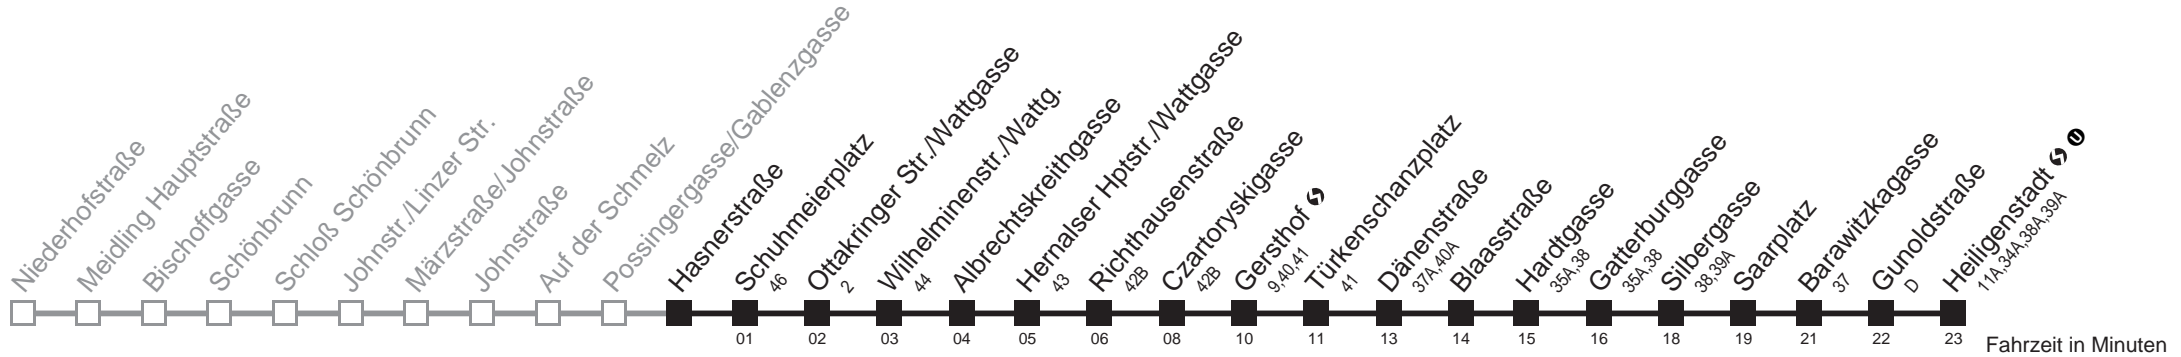

10A

Hasnerstraße → Heiligenstadt

Ihr Kurzstreckenfahrtschein gilt bis
Wilhelminenstr./Wattg.

Montag-Freitag (Schule)

Montag-Freitag (Ferien)

Samstag

Sonn- und Feiertag

4	43	52
5	02	03 12 22 28 34 44 55
6	05	15 19 24 33 41 49 57
7	06	16 25 33 41 48 56
8	05	15 25 35 45 55
9	05	15 25 35 45 55
10	05	15 25 35 45 55
11	05	15 25 35 45 55
12	05	15 25 35 45 55
13	05	15 25 35 45 55
14	05	15 25 35 45 55
15	05	15 25 35 45 55
16	05	15 25 35 45 55
17	05	15 25 35 45 55
18	05	15 25 35 45 55
19	05	15 25 35 45 55
20	04	13 21 31 41 51
21	01	11 21 31 41 51
22	01	11 22 37 52
23	07	22 37 52
0	07	

4	43	52
5	02	03 12 22 28 34 44 55
6	05	15 24 33 39 42 51
7	01	14 25 35 45 55
8	05	15 25 35 45 55
9	05	15 25 35 45 55
10	05	15 25 35 45 55
11	05	15 25 35 45 55
12	05	15 25 35 45 55
13	05	15 25 35 45 55
14	05	15 25 35 45 55
15	05	15 25 35 45 55
16	05	15 25 35 45 55
17	05	15 25 35 45 55
18	05	15 25 35 45 55
19	05	15 25 35 45 55
20	04	13 21 31 41 51
21	01	11 21 31 41 51
22	01	11 22 37 52
23	07	22 37 52
0	07	

4	43	58
5	03	13 18 23 33 44 51 57
6	09	21 31 41 51
7	01	11 21 31 41 51
8	01	11 21 31 37 41 51
9	01	12 23 33 43 53
10	03	13 23 33 43 53
11	03	13 23 33 43 53
12	03	13 23 33 43 53
13	03	13 23 33 43 53
14	03	13 23 33 43 53
15	03	13 23 33 43 53
16	03	13 23 33 43 53
17	03	13 23 33 43 53
18	03	13 23 33 43 53
19	03	12 21 31 41 51
20	01	11 21 31 41 52
21	07	22 37 52
22	07	22 37 52
23	07	22 37 52
0	07	

4	43	58
5	03	20 33 44
6	02	12 22 37 52
7	07	22 37 52
8	00	07 21 31 41 51
9	01	12 23 33 43 53
10	03	13 23 33 43 53
11	03	13 23 33 43 53
12	03	13 23 33 43 53
13	03	13 23 33 43 53
14	03	13 23 33 43 53
15	03	13 23 33 43 53
16	03	13 23 33 43 53
17	03	13 23 33 43 53
18	03	13 23 33 43 53
19	03	12 21 31 41 51
20	01	11 21 31 41 52
21	07	22 37 52
22	07	22 37 52
23	07	22 37 52
0	07	

Am 24.12. ab ca. 18.00 Uhr Intervall alle 15 Minuten
□ bis Hernalser Hptstr./Wattgasse

Server: sw145002; Datum: 28.11.2011 09:17:40; Linie: 2310AG (R)

Auskunft

Wiener Linien: 7909-100
Änderungen vorbehalten