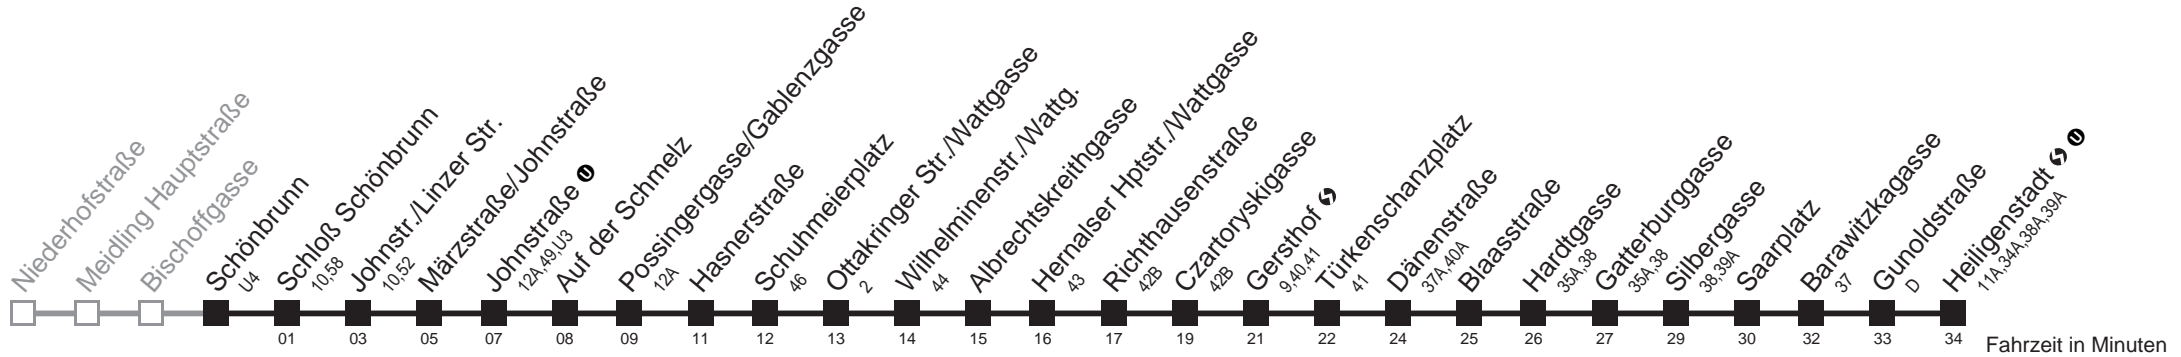

10A

Schönbrunn → Heiligenstadt

Ihr Kurzstreckenfahrtschein gilt bis
Johnstr./Linzer Str.

Fahrzeit in Minuten

Montag-Freitag (Schule)

Montag-Freitag (Ferien)

Samstag

Sonn- und Feiertag

5	22	33	44	54				
6	04	13	22	30	38	46	54	
7	02	11	19	27	34	42	51	
8	01	11	21	26	31	41	47	51
9	01	11	21	31	41	51		
10	01	11	21	31	41	51		
11	01	11	21	31	41	51		
12	01	11	21	31	41	51		
13	01	11	21	31	41	51		
14	01	11	21	31	41	51		
15	01	11	21	31	41	51		
16	01	11	21	31	41	51		
17	01	11	21	31	41	51		
18	01	11	21	31	41	47	51	
19	01	11	16	21	31	41	45	51
20	01	10	20	25	30	40	50	
21	00	10	20	30	40	50		
22	00	11	18	26	33	41	56	
23	03	11	26	41	54	56		
0	05	07	13	23	28			

5	22	33	44	54				
6	04	13	22	31	40	50		
7	00	11	21	31	41	51		
8	01	11	21	31	41	51		
9	01	11	21	31	41	51		
10	01	11	21	31	41	51		
11	01	11	21	31	41	51		
12	01	11	21	31	41	51		
13	01	11	21	31	41	51		
14	01	11	21	31	41	51		
15	01	11	21	31	41	51		
16	01	11	21	31	41	51		
17	01	11	21	31	41	51		
18	01	11	21	31	41	51		
19	01	11	16	21	31	41	45	51
20	01	10	20	25	30	40	50	
21	00	10	20	30	40	50		
22	00	11	18	26	33	41	56	
23	03	11	26	41	54	56		
0	05	07	13	23	28			

5	22	33	46	58			
6	10	20	30	40	50		
7	00	10	20	30	40	50	
8	00	10	20	30	40	50	
9	00	11	21	31	41	51	
10	01	11	21	31	41	51	
11	01	11	21	31	41	51	
12	01	11	21	31	41	51	
13	01	11	21	31	41	51	
14	01	11	21	31	41	51	
15	01	11	21	31	41	51	
16	01	11	21	31	41	51	
17	01	11	21	31	41	51	
18	01	11	21	31	41	51	
19	01	10	20	30	40	50	
20	00	10	20	30	41	48	56
21	03	11	26	41	56		
22	11	26	41	56			
23	11	26	41	54	56		
0	05	07	13	23	28		

5	22	33	51				
6	11	26	41	56			
7	11	26	41	56			
8	10	20	30	40	50		
9	00	11	21	31	41	51	
10	01	11	21	31	41	51	
11	01	11	21	31	41	51	
12	01	11	21	31	41	51	
13	01	11	21	31	41	51	
14	01	11	21	31	41	51	
15	01	11	21	31	41	51	
16	01	11	21	31	41	51	
17	01	11	21	31	41	51	
18	01	11	21	31	41	51	
19	01	10	20	30	40	50	
20	00	10	20	30	41	48	56
21	03	11	26	41	56		
22	11	26	41	56			
23	11	26	41	54	56		
0	05	07	13	23	28		

Am 24.12. ab ca. 18.00 Uhr Intervall alle 15 Minuten
□ bis Possingergasse/Gablenzgasse   ■ bis Hernalser Hptstr./Wattgasse
Server: sw145002; Datum: 28.11.2011 09:17:12; Linie: 2310AG (R)

Auskunft
Wiener Linien: 7909-100
Änderungen vorbehalten