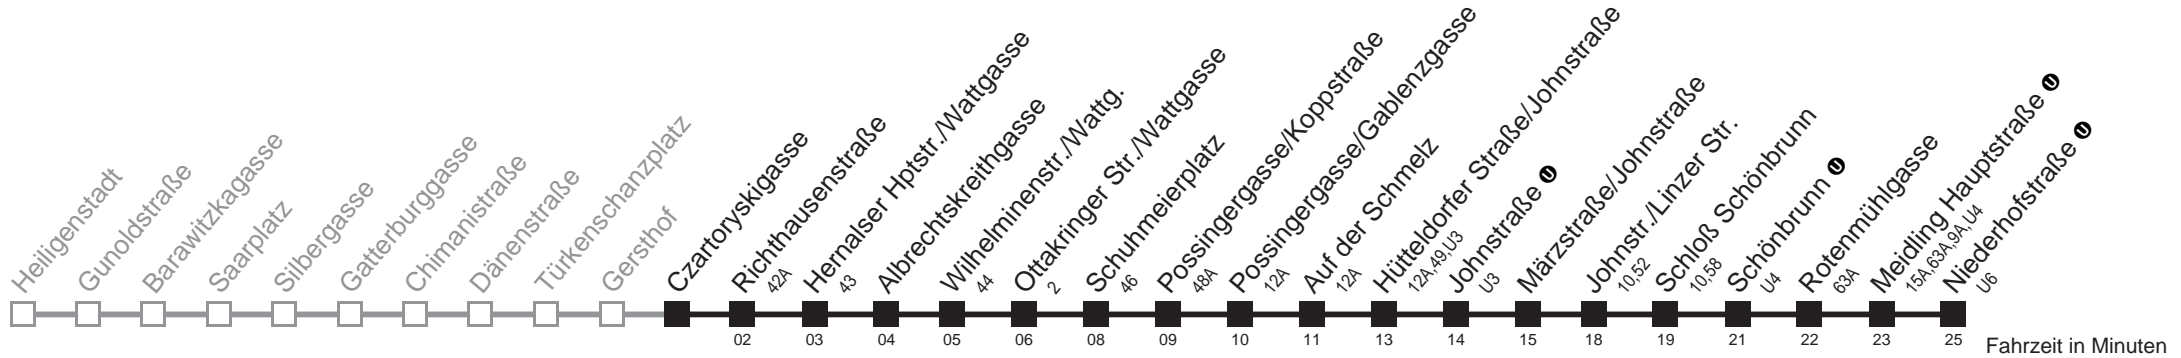

10A

Czartoryskigasse → Niederhofstraße

Ihr Kurzstreckenfahrtschein gilt bis
Wilhelminenstr./Wattg.

Montag-Freitag (Schule)

Montag-Freitag (Ferien)

Samstag

Sonn- und Feiertag

4	54
5	14 33 43 53
6	03 13 23 33 43 52
7	02 11 22 30 38 46 54
8	03 13 23 33 43 48 53
9	03 13 23 33 43 53
10	03 13 23 33 43 53
11	03 13 23 33 43 53
12	03 13 23 33 43 53
13	03 13 23 33 43 53
14	03 13 23 33 43 53
15	03 13 23 33 43 53
16	03 13 23 33 43 53
17	03 13 23 33 43 53
18	03 13 23 33 43 53
19	03 13 23 33 43 53
20	02 10 18 28 38 43 48 58
21	08 18 28 38 48 59
22	06 13 28 35 43 58
23	13 23 34 47 49
0	02 04 19

4	54
5	14 33 43 53
6	03 13 23 33 43 52
7	02 13 24 33 43 53
8	03 13 23 33 43 53
9	03 13 23 33 43 53
10	03 13 23 33 43 53
11	03 13 23 33 43 53
12	03 13 23 33 43 53
13	03 13 23 33 43 53
14	03 13 23 33 43 53
15	03 13 23 33 43 53
16	03 13 23 33 43 53
17	03 13 23 33 43 53
18	03 13 23 33 43 53
19	03 13 23 33 43 53
20	02 10 18 28 38 43 48 58
21	08 18 28 38 48 59
22	06 13 28 35 43 58
23	13 23 34 47 49
0	02 04 19

4	54
5	14 29 39 54
6	06 17 27 37 47 57
7	08 18 28 38 48 58
8	08 18 28 38 48 58
9	09 20 30 40 50
10	00 10 20 30 40 50
11	00 10 20 30 40 50
12	00 10 20 30 40 50
13	00 10 20 30 40 50
14	00 10 20 30 40 50
15	00 10 20 30 40 50
16	00 10 20 30 40 50
17	00 10 20 30 40 50
18	00 10 20 30 40 50
19	00 09 18 28 33 38 48 58
20	08 18 29 36 44 59
21	06 14 29 44 59
22	13 28 43 58
23	13 23 34 47 49
0	02 04 19

4	54
5	14 39 58
6	13 28 43 58
7	14 29 44 59
8	14 28 38 48 58
9	08 18 28 38 48 58
10	08 18 28 38 48 58
11	08 18 28 38 48 58
12	08 18 28 38 48 58
13	08 18 28 38 48 58
14	08 18 28 38 48 58
15	08 18 28 38 48 58
16	08 18 28 38 48 58
17	08 18 28 38 48 58
18	08 18 28 38 48 58
19	08 18 28 38 48 58
20	08 18 29 36 44 59
21	06 14 29 44 59
22	13 28 43 58
23	13 23 34 47 49
0	02 04 19

Am 24.12. ab ca. 18.00 Uhr Intervall alle 15 Minuten
□ bis Hütteldorfer Straße/Johnstraße   ■ bis Meidling Hauptstraße

Server: sw145002; Datum: 28.11.2011 09:15:59; Linie: 2310AG (H)

Auskunft

Wiener Linien: 7909-100
Änderungen vorbehalten