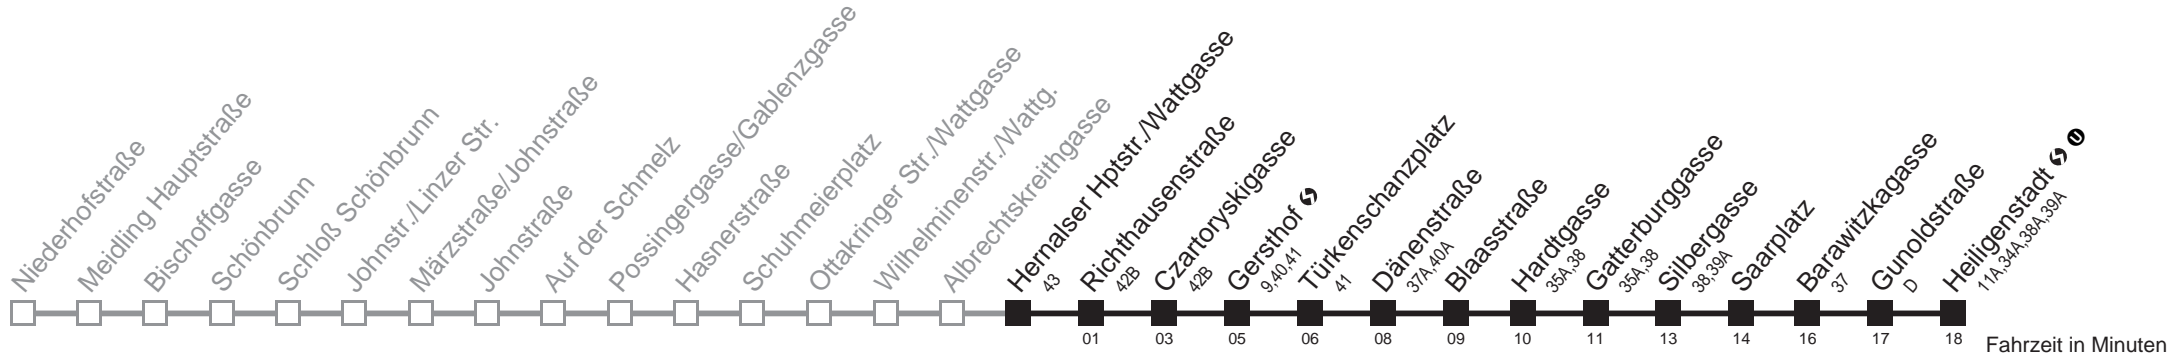

10A Hernalser Hptstr./Wattgasse → Heiligenstadt ↻ U

Ihr Kurzstreckenfahrtschein gilt bis
Gersthof ↻

Montag-Freitag (Schule)

4	57
5	07 17 27 33 39 49
6	00 10 20 24 29 38 46 54
7	03 14 24 33 41 49 56
8	04 13 23 33 43 53
9	03 13 23 33 43 53
10	03 13 23 33 43 53
11	03 13 23 33 43 53
12	03 13 23 33 43 53
13	03 13 23 33 43 53
14	03 13 23 33 43 53
15	03 13 23 33 43 53
16	03 13 23 33 43 53
17	03 13 23 33 43 53
18	03 13 23 33 43 53
19	03 13 23 33 43 53
20	02 09 18 26 36 46 56
21	06 16 26 36 46 56
22	06 16 27 42 57
23	12 27