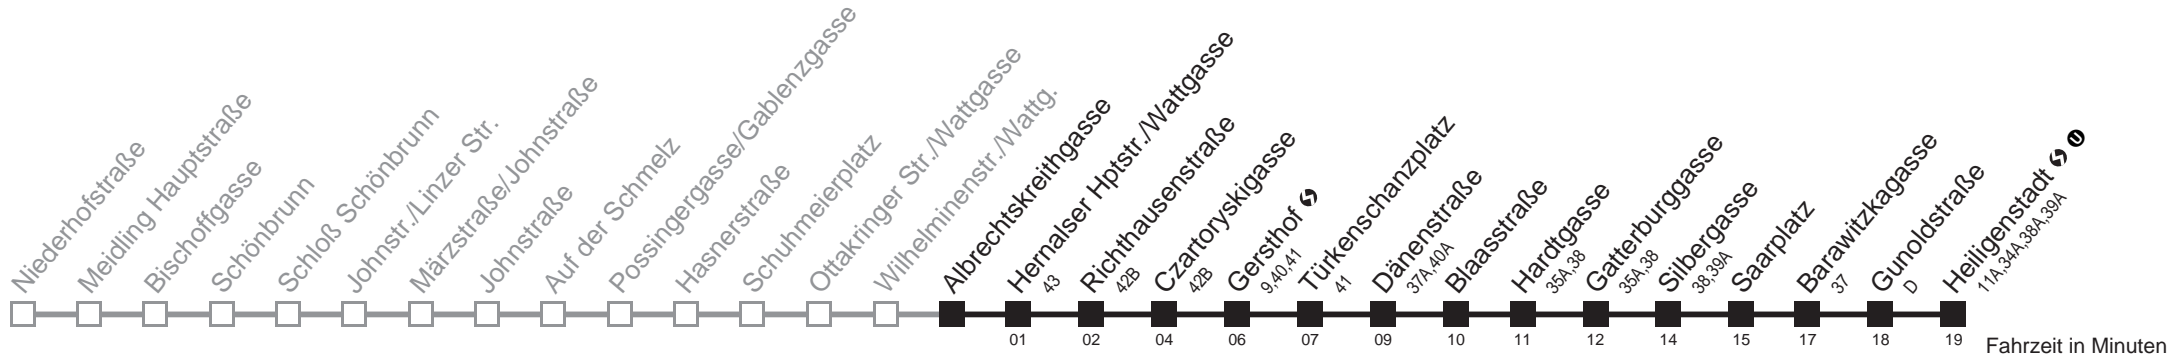

10A

Albrechtskreithgasse → Heiligenstadt

Ihr Kurzstreckenfahrtschein gilt bis
Gersthof

Montag-Freitag (Schule)

Montag-Freitag (Ferien)

Samstag

Sonn- und Feiertag

4	47	56
5	06	07 16 26 32 38 48 59
6	09 19 23 28 37 45 53	
7	02 12 22 31 39 47 54	
8	02 11 21 31 41 51	
9	01 11 21 31 41 51	
10	01 11 21 31 41 51	
11	01 11 21 31 41 51	
12	01 11 21 31 41 51	
13	01 11 21 31 41 51	
14	01 11 21 31 41 51	
15	01 11 21 31 41 51	
16	01 11 21 31 41 51	
17	01 11 21 31 41 51	
18	01 11 21 31 41 51	
19	01 11 21 31 41 51	
20	01 08 17 25 35 45 55	
21	05 15 25 35 45 55	
22	05 15 26 41 56	
23	11 26 41 56	
0	11	