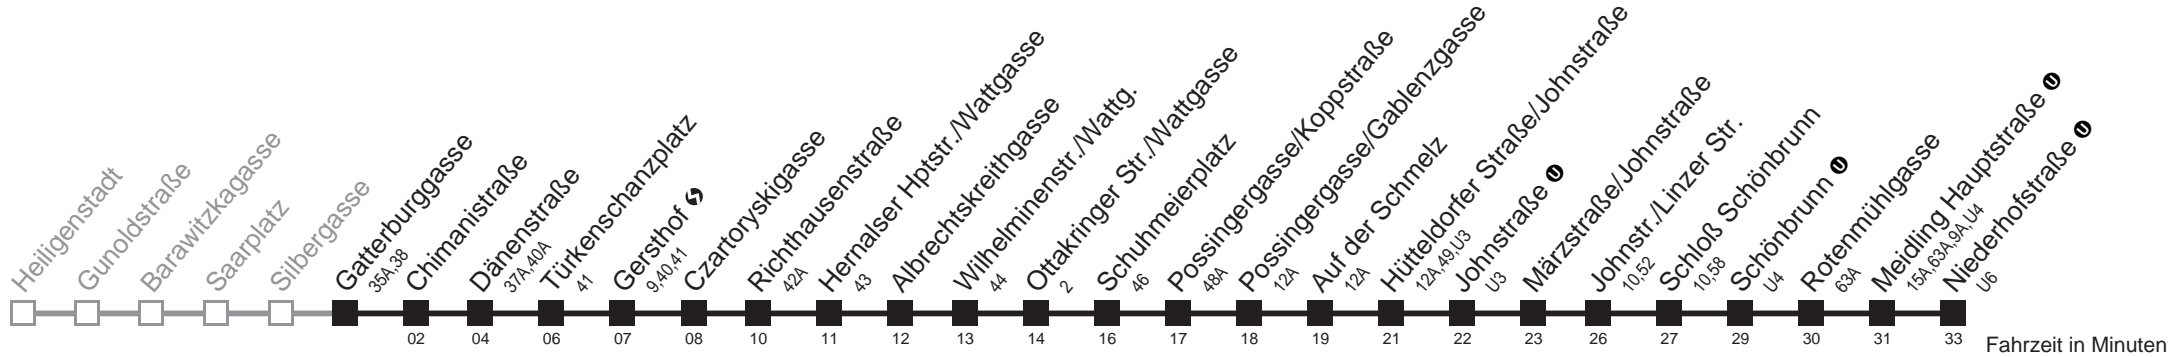

10A

Gatterburggasse → Niederhofstraße

Ihr Kurzstreckenfahrtschein gilt bis Gersthof

Fahrzeit in Minuten

Montag-Freitag (Schule)

Montag-Freitag (Ferien)

Samstag

Sonn- und Feiertag

5	25 35 45 55
6	05 15 25 35 44 53
7	01 12 20 28 36 44 53
8	03 13 23 33 38 43 53
9	03 13 23 33 43 53
10	03 13 23 33 43 53
11	03 13 23 33 43 53
12	03 13 23 33 43 53
13	03 13 23 33 43 53
14	03 13 23 33 43 53
15	03 13 23 33 43 53
16	03 13 23 33 43 53
17	03 13 23 33 43 53
18	03 13 23 33 43 53
19	03 13 23 33 43 53
20	02 10 20 30 35 40 50
21	00 10 20 30 40 51 58
22	06 21 28 36 51
23	06 16 27 40 55

5	25 35 45 55
6	05 15 25 35 44 53
7	03 14 23 33 43 53
8	03 13 23 33 43 53
9	03 13 23 33 43 53
10	03 13 23 33 43 53
11	03 13 23 33 43 53
12	03 13 23 33 43 53
13	03 13 23 33 43 53
14	03 13 23 33 43 53
15	03 13 23 33 43 53
16	03 13 23 33 43 53
17	03 13 23 33 43 53
18	03 13 23 33 43 53
19	03 13 23 33 43 53
20	02 10 20 30 35 40 50
21	00 10 20 30 40 51 58
22	06 21 28 36 51
23	06 16 27 40 55

5	32 47 59
6	10 20 30 40 50
7	00 10 20 30 40 50
8	00 10 20 30 40 50
9	00 11 21 31 41 51
10	01 11 21 31 41 51
11	01 11 21 31 41 51
12	01 11 21 31 41 51
13	01 11 21 31 41 51
14	01 11 21 31 41 51
15	01 11 21 31 41 51
16	01 11 21 31 41 51
17	01 11 21 31 41 51
18	01 11 21 31 41 51
19	01 10 20 25 30 40 50
20	00 10 21 28 36 51 58
21	06 21 36 51
22	06 21 36 51
23	06 16 27 40 55

5	32 51
6	06 21 36 51
7	06 21 36 51
8	06 20 30 40 50
9	00 10 20 30 40 50
10	00 10 20 30 40 50
11	00 10 20 30 40 50
12	00 10 20 30 40 50
13	00 10 20 30 40 50
14	00 10 20 30 40 50
15	00 10 20 30 40 50
16	00 10 20 30 40 50
17	00 10 20 30 40 50
18	00 10 20 30 40 50
19	00 10 20 30 40 50
20	00 10 21 28 36 51 58
21	06 21 36 51
22	06 21 36 51
23	06 16 27 40 55

Am 24.12. ab ca. 18.00 Uhr Intervall alle 15 Minuten
□ bis Hütteldorfer Straße/Johnstraße   ■ bis Meidling Hauptstraße

Server: sw145002; Datum: 28.11.2011 09:15:41; Linie: 2310AG (H)

Auskunft

Wiener Linien: 7909-100
Änderungen vorbehalten