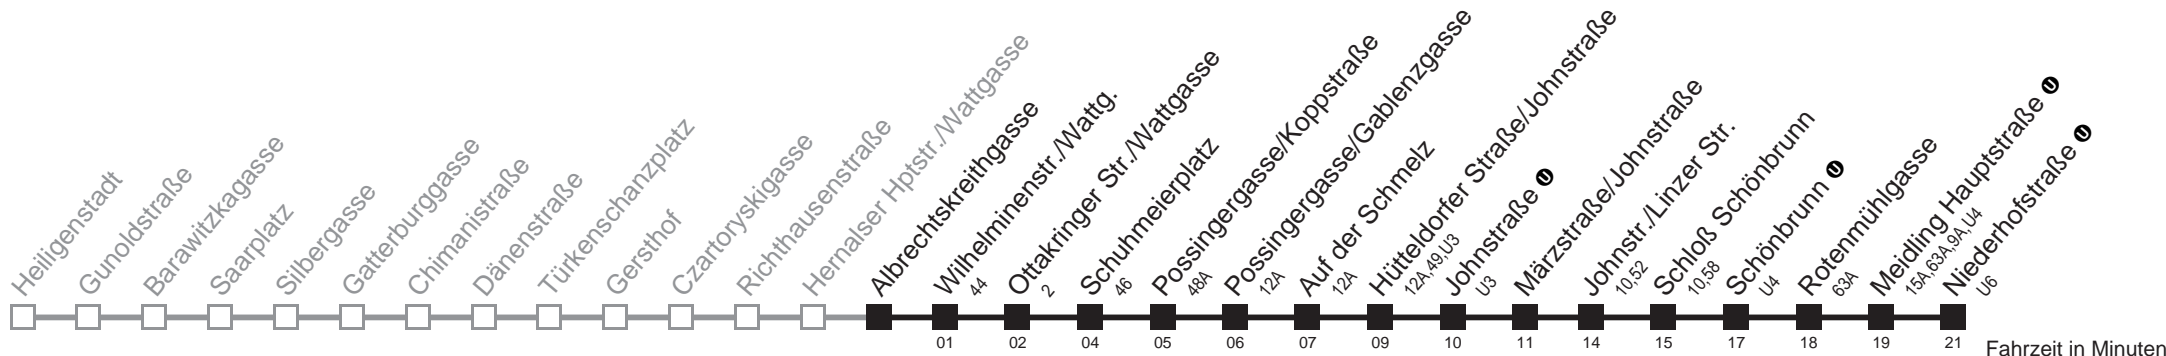

10A

Albrechtskreithgasse → Niederhofstraße

Ihr Kurzstreckenfahrtschein gilt bis
Wilhelminenstr./Wattg.

Fahrzeit in Minuten

Montag-Freitag (Schule)

Montag-Freitag (Ferien)

Samstag

Sonn- und Feiertag

4	58
5	18 37 47 57
6	07 17 27 37 47 56
7	07 16 27 35 43 51 59
8	08 18 28 38 48 53 58
9	08 18 28 38 48 58
10	08 18 28 38 48 58
11	08 18 28 38 48 58
12	08 18 28 38 48 58
13	08 18 28 38 48 58
14	08 18 28 38 48 58
15	08 18 28 38 48 58
16	08 18 28 38 48 58
17	08 18 28 38 48 58
18	08 18 28 38 48 58
19	08 18 28 38 48 58
20	06 14 22 32 42 47 52
21	02 12 22 32 42 52
22	03 10 17 32 39 47
23	02 17 27 38 51 53
0	06 08 23

4	58
5	18 37 47 57
6	07 17 27 37 47 56
7	07 18 29 38 48 58
8	08 18 28 38 48 58
9	08 18 28 38 48 58
10	08 18 28 38 48 58
11	08 18 28 38 48 58
12	08 18 28 38 48 58
13	08 18 28 38 48 58
14	08 18 28 38 48 58
15	08 18 28 38 48 58
16	08 18 28 38 48 58
17	08 18 28 38 48 58
18	08 18 28 38 48 58
19	08 18 28 38 48 58
20	06 14 22 32 42 47 52
21	02 12 22 32 42 52
22	03 10 17 32 39 47
23	02 17 27 38 51 53
0	06 08 23

4	58
5	18 33 43 58
6	10 21 31 41 51
7	01 12 22 32 42 52
8	02 12 22 32 42 52
9	02 13 24 34 44 54
10	04 14 24 34 44 54
11	04 14 24 34 44 54
12	04 14 24 34 44 54
13	04 14 24 34 44 54
14	04 14 24 34 44 54
15	04 14 24 34 44 54
16	04 14 24 34 44 54
17	04 14 24 34 44 54
18	04 14 24 34 44 54
19	04 13 22 32 37 42 52
20	02 12 22 33 40 48
21	03 10 18 33 48
22	03 17 32 47
23	02 17 27 38 51 53
0	06 08 23

4	58
5	18 43
6	02 17 32 47
7	02 18 33 48
8	03 18 32 42 52
9	02 12 22 32 42 52
10	02 12 22 32 42 52
11	02 12 22 32 42 52
12	02 12 22 32 42 52
13	02 12 22 32 42 52
14	02 12 22 32 42 52
15	02 12 22 32 42 52
16	02 12 22 32 42 52
17	02 12 22 32 42 52
18	02 12 22 32 42 52
19	02 12 22 32 42 52
20	02 12 22 33 40 48
21	03 10 18 33 48
22	03 17 32 47
23	02 17 27 38 51 53
0	06 08 23

Am 24.12. ab ca. 18.00 Uhr Intervall alle 15 Minuten
□ bis Hütteldorfer Straße/Johnstraße   ■ bis Meidling Hauptstraße

Server: sw145002; Datum: 28.11.2011 09:16:08; Linie: 2310AG (H)

Auskunft

Wiener Linien: 7909-100
Änderungen vorbehalten