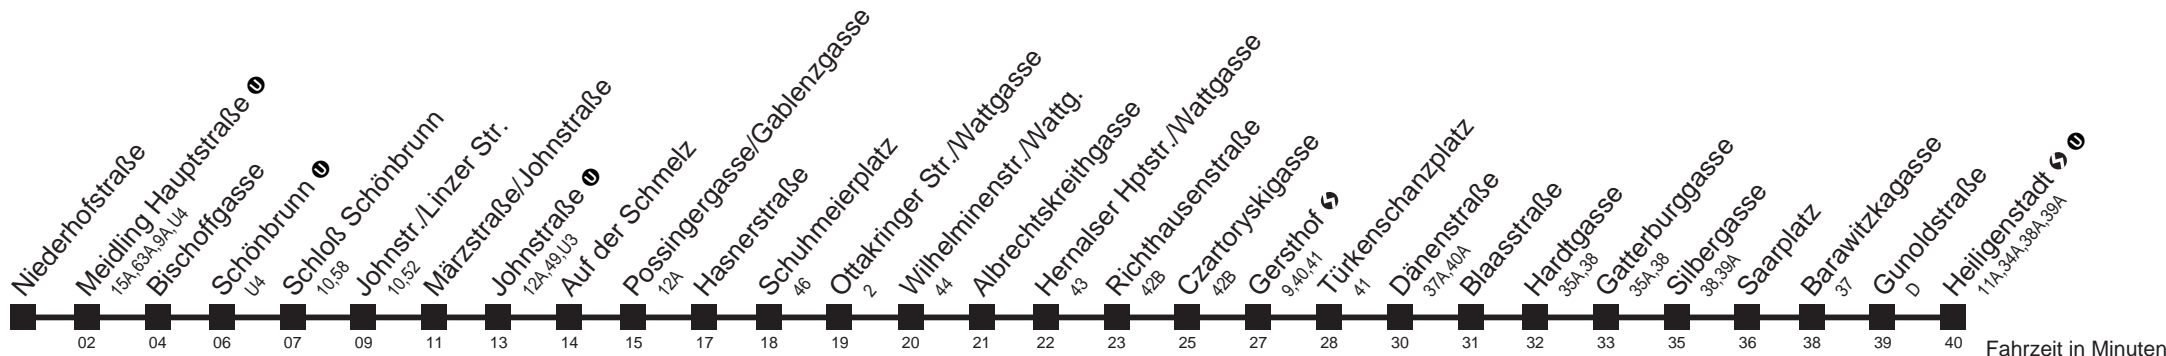

10A

Niederhofstraße → Heiligenstadt

Ihr Kurzstreckenfahrtschein gilt bis
Johnstr./Linzer Str.

Montag-Freitag (Schule)

Montag-Freitag (Ferien)

Samstag

Sonn- und Feiertag

5	27 38 48 58
6	07 16 24 32 40 48 56
7	04 12 20 27 35 44 54
8	04 14 19 24 34 40 44 54
9	04 14 24 34 44 54
10	04 14 24 34 44 54
11	04 14 24 34 44 54
12	04 14 24 34 44 54
13	04 14 24 34 44 54
14	04 14 24 34 44 54
15	04 14 24 34 44 54
16	04 14 24 34 44 54
17	04 14 24 34 44 54
18	04 14 24 34 40 44 54
19	04 09 14 24 34 38 44 54
20	04 14 19 24 34 44 54
21	04 14 24 34 44 54
22	05 12 20 27 35 50 57
23	05 20 35 48 50 59
0	01 17

5	27 38 48 58
6	07 16 25 34 44 54
7	04 14 24 34 44 54
8	04 14 24 34 44 54
9	04 14 24 34 44 54
10	04 14 24 34 44 54
11	04 14 24 34 44 54
12	04 14 24 34 44 54
13	04 14 24 34 44 54
14	04 14 24 34 44 54
15	04 14 24 34 44 54
16	04 14 24 34 44 54
17	04 14 24 34 44 54
18	04 14 24 34 44 54
19	04 09 14 24 34 38 44 54
20	04 14 19 24 34 44 54
21	04 14 24 34 44 54
22	05 12 20 27 35 50 57
23	05 20 35 48 50 59
0	01 17

5	27 40 52
6	04 14 24 34 44 54
7	04 14 24 34 44 54
8	04 14 24 34 44 54
9	04 14 24 34 44 54
10	04 14 24 34 44 54
11	04 14 24 34 44 54
12	04 14 24 34 44 54
13	04 14 24 34 44 54
14	04 14 24 34 44 54
15	04 14 24 34 44 54
16	04 14 24 34 44 54
17	04 14 24 34 44 54
18	04 14 24 34 44 54
19	04 14 24 34 44 54
20	04 14 24 35 42 50 57
21	05 20 35 50
22	05 20 35 50
23	05 20 35 48 50 59
0	01 17

5	27 45
6	05 20 35 50
7	05 20 35 50
8	04 14 24 34 44 54
9	04 14 24 34 44 54
10	04 14 24 34 44 54
11	04 14 24 34 44 54
12	04 14 24 34 44 54
13	04 14 24 34 44 54
14	04 14 24 34 44 54
15	04 14 24 34 44 54
16	04 14 24 34 44 54
17	04 14 24 34 44 54
18	04 14 24 34 44 54
19	04 14 24 34 44 54
20	04 14 24 35 42 50 57
21	05 20 35 50
22	05 20 35 50
23	05 20 35 48 50 59
0	01 17

Am 24.12. ab ca. 18.00 Uhr Intervall alle 15 Minuten
   bis Possingergasse/Gablenzgasse   bis Hernalser Hptstr./Wattgasse
Server: sw145002; Datum: 28.11.2011 09:17:02; Linie: 2310AG (R)

Auskunft
Wiener Linien: 7909-100
Änderungen vorbehalten