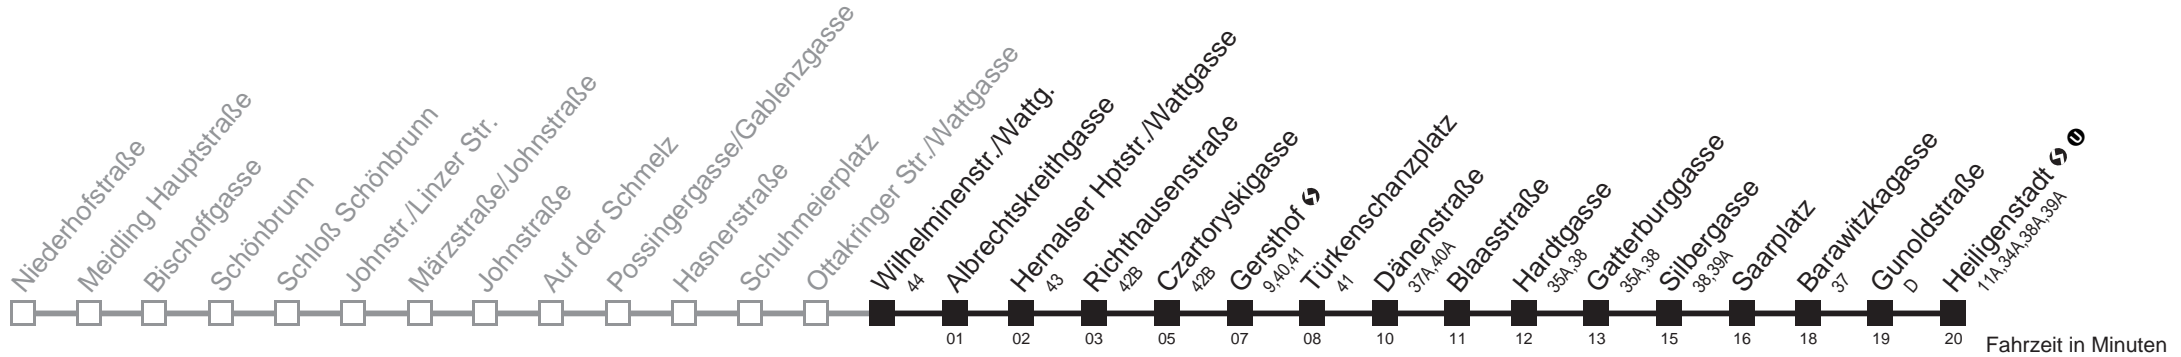

10A

Wilhelminenstr./Wattg. → Heiligenstadt

Ihr Kurzstreckenfahrtschein gilt bis
Gersthof

Montag-Freitag (Schule)

Montag-Freitag (Ferien)

Samstag

Sonn- und Feiertag

4	46	55
5	05	06 15 25 31 37 47 58
6	08	18 22 27 36 44 52
7	00	11 21 30 38 46 53
8	01	10 20 30 40 50
9	00	10 20 30 40 50
10	00	10 20 30 40 50
11	00	10 20 30 40 50
12	00	10 20 30 40 50
13	00	10 20 30 40 50
14	00	10 20 30 40 50
15	00	10 20 30 40 50
16	00	10 20 30 40 50
17	00	10 20 30 40 50
18	00	10 20 30 40 50
19	00	10 20 30 40 50
20	00	07 16 24 34 44 54
21	04	14 24 34 44 54
22	04	14 25 40 55
23	10	25 40 55
0	10	