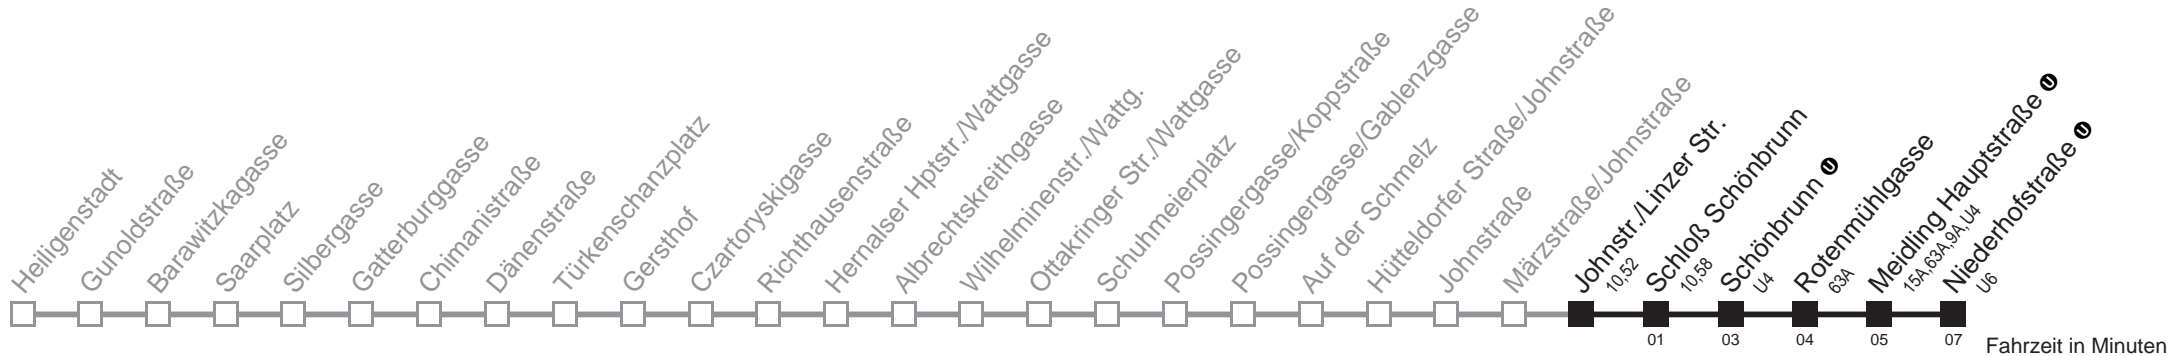

Auskunft

Wiener Linien: 7909-100

Änderungen vorbehalten

10A

Johnstr./Linzer Str. → Niederhofstraße U

Ihr Kurzstreckenfahrtschein gilt bis
Niederhofstraße U

Fahrzeit in Minuten

Montag-Freitag (Schule)