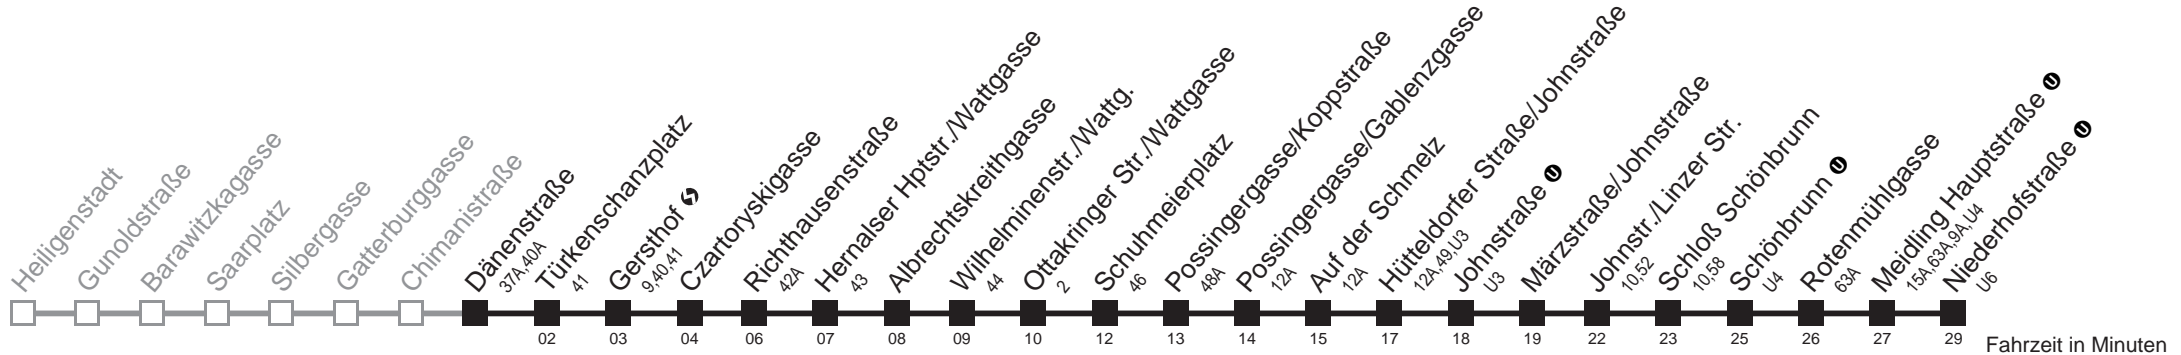

10A

Dänenstraße → Niederhofstraße

Ihr Kurzstreckenfahrtschein gilt bis Gersthof

Montag-Freitag (Schule)

Montag-Freitag (Ferien)

Samstag

Sonn- und Feiertag

Station	Montag-Freitag (Schule)	Montag-Freitag (Ferien)	Samstag	Sonn- und Feiertag
5	29 39 49 59	5 29 39 49 59	5 35 50	5 35 54
6	09 19 29 39 48 57	6 09 19 29 39 48 57	6 02 13 23 33 43 53	6 09 24 39 54
7	05 16 24 32 40 48 57	7 07 18 27 37 47 57	7 03 14 24 34 44 54	7 10 25 40 55
8	07 17 27 37 42 47 57	8 07 17 27 37 47 57	8 04 14 24 34 44 54	8 10 24 34 44 54
9	07 17 27 37 47 57	9 07 17 27 37 47 57	9 04 14 24 34 44 54	9 04 14 24 34 44 54
10	07 17 27 37 47 57	10 07 17 27 37 47 57	10 04 14 24 34 44 54	10 04 14 24 34 44 54
11	07 17 27 37 47 57	11 07 17 27 37 47 57	11 04 14 24 34 44 54	11 04 14 24 34 44 54
12	07 17 27 37 47 57	12 07 17 27 37 47 57	12 04 14 24 34 44 54	12 04 14 24 34 44 54
13	07 17 27 37 47 57	13 07 17 27 37 47 57	13 04 14 24 34 44 54	13 04 14 24 34 44 54
14	07 17 27 37 47 57	14 07 17 27 37 47 57	14 04 14 24 34 44 54	14 04 14 24 34 44 54
15	07 17 27 37 47 57	15 07 17 27 37 47 57	15 04 14 24 34 44 54	15 04 14 24 34 44 54
16	07 17 27 37 47 57	16 07 17 27 37 47 57	16 04 14 24 34 44 54	16 04 14 24 34 44 54
17	07 17 27 37 47 57	17 07 17 27 37 47 57	17 04 14 24 34 44 54	17 04 14 24 34 44 54
18	07 17 27 37 47 57	18 07 17 27 37 47 57	18 04 14 24 34 44 54	18 04 14 24 34 44 54
19	07 17 27 37 47 57	19 07 17 27 37 47 57	19 04 13 23 28 33 43 53	19 04 13 23 33 43 53
20	06 14 24 34 39 44 54	20 06 14 24 34 39 44 54	20 03 13 24 31 39 54	20 03 13 24 31 39 54
21	04 14 24 34 44 55	21 04 14 24 34 44 55	21 01 09 24 39 54	21 01 09 24 39 54
22	02 09 24 31 39 54	22 02 09 24 31 39 54	22 09 24 39 54	22 09 24 39 54
23	09 19 30 43 58	23 09 19 30 43 58	23 09 19 30 43 58	23 09 19 30 43 58

Am 24.12. ab ca. 18.00 Uhr Intervall alle 15 Minuten
□ bis Hütteldorfer Straße/Johnstraße   ■ bis Meidling Hauptstraße

Server: sw145002; Datum: 28.11.2011 09:15:47; Linie: 2310AG (H)

Auskunft
Wiener Linien: 7909-100
Änderungen vorbehalten