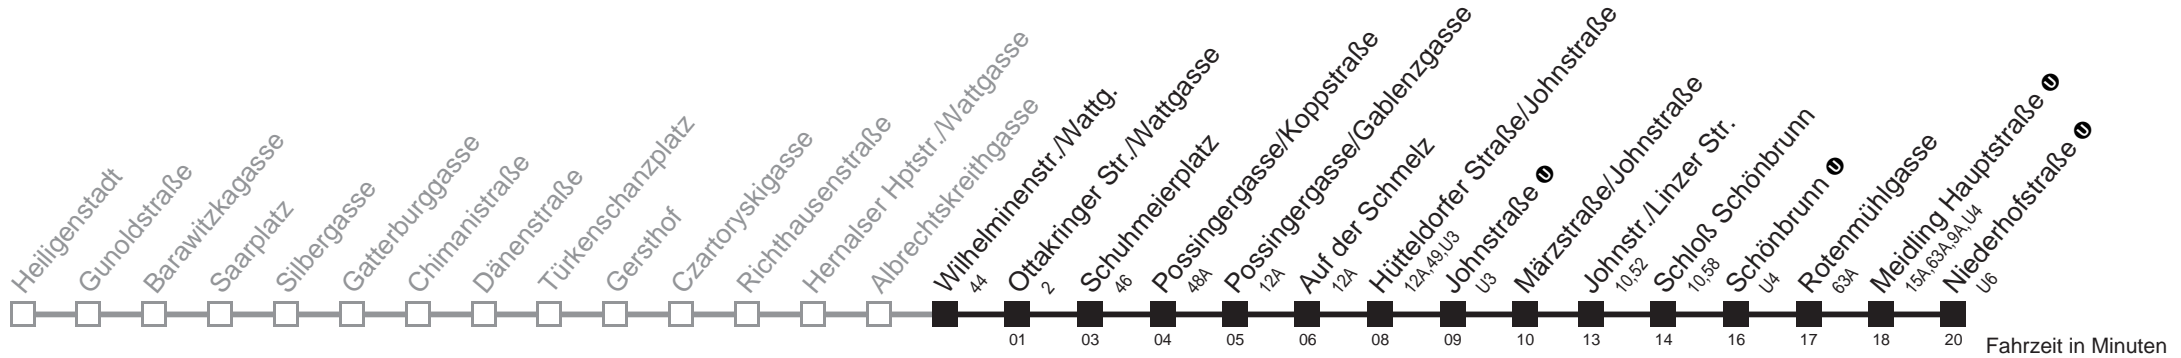

10A

Wilhelminenstr./Wattg. → Niederhofstraße

Ihr Kurzstreckenfahrtschein gilt bis
Possingergasse/Gablengasse

Montag-Freitag (Schule)

Montag-Freitag (Ferien)

Samstag

Sonn- und Feiertag

4	59
5	19 38 48 58
6	08 18 28 38 48 57
7	09 18 28 36 44 52
8	00 09 19 29 39 49 54 59
9	09 19 29 39 49 59
10	09 19 29 39 49 59
11	09 19 29 39 49 59
12	09 19 29 39 49 59
13	09 19 29 39 49 59
14	09 19 29 39 49 59
15	09 19 29 39 49 59
16	09 19 29 39 49 59
17	09 19 29 39 49 59
18	09 19 29 39 49 59
19	09 19 29 39 49 59
20	07 15 23 33 43 48 53
21	03 13 23 33 43 53
22	04 11 18 33 40 48
23	03 18 28 39 52 54
0	07 09 24

4	59
5	19 38 48 58
6	08 18 28 38 48 57
7	09 19 30 39 49 59
8	09 19 29 39 49 59
9	09 19 29 39 49 59
10	09 19 29 39 49 59
11	09 19 29 39 49 59
12	09 19 29 39 49 59
13	09 19 29 39 49 59
14	09 19 29 39 49 59
15	09 19 29 39 49 59
16	09 19 29 39 49 59
17	09 19 29 39 49 59
18	09 19 29 39 49 59
19	09 19 29 39 49 59
20	07 15 23 33 43 48 53
21	03 13 23 33 43 53
22	04 11 18 33 40 48
23	03 18 28 39 52 54
0	07 09 24

4	59
5	19 34 44 59
6	11 22 32 42 52
7	02 13 23 33 43 53
8	03 13 23 33 43 53
9	04 15 25 35 45 55
10	05 15 25 35 45 55
11	05 15 25 35 45 55
12	05 15 25 35 45 55
13	05 15 25 35 45 55
14	05 15 25 35 45 55
15	05 15 25 35 45 55
16	05 15 25 35 45 55
17	05 15 25 35 45 55
18	05 15 25 35 45 55
19	05 14 23 33 38 43 53
20	03 13 23 34 41 49
21	04 11 19 34 49
22	04 18 33 48
23	03 18 28 39 52 54
0	07 09 24

4	59
5	19 44
6	03 18 33 48
7	03 19 34 49
8	04 19 33 43 53
9	03 13 23 33 43 53
10	03 13 23 33 43 53
11	03 13 23 33 43 53
12	03 13 23 33 43 53
13	03 13 23 33 43 53
14	03 13 23 33 43 53
15	03 13 23 33 43 53
16	03 13 23 33 43 53
17	03 13 23 33 43 53
18	03 13 23 33 43 53
19	03 13 23 33 43 53
20	03 13 23 34 41 49
21	04 11 19 34 49
22	04 18 33 48
23	03 18 28 39 52 54
0	07 09 24

Am 24.12. ab ca. 18.00 Uhr Intervall alle 15 Minuten
□ bis Hütteldorfer Straße/Johnstraße   ■ bis Meidling Hauptstraße

Server: sw145002; Datum: 28.11.2011 09:16:11; Linie: 2310AG (H)

Auskunft

Wiener Linien: 7909-100
Änderungen vorbehalten