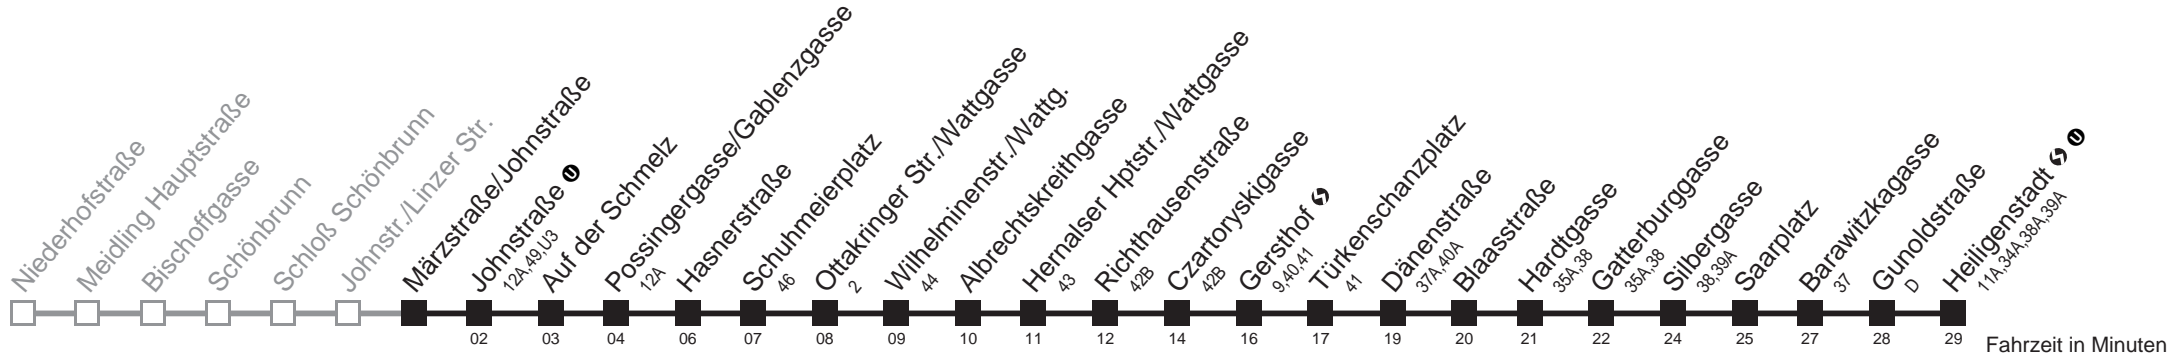

10A

Märzstraße/Johnstraße → Heiligenstadt

Ihr Kurzstreckenfahrtschein gilt bis
Possingergasse/Gablengasse

Fahrzeit in Minuten

Montag-Freitag (Schule)

Montag-Freitag (Ferien)

Samstag

Sonn- und Feiertag

5	27	38	49	59				
6	09	18	27	35	43	51	59	
7	09	18	26	34	41	49	58	
8	08	18	28	33	38	48	54	58
9	08	18	28	38	48	58		
10	08	18	28	38	48	58		
11	08	18	28	38	48	58		
12	08	18	28	38	48	58		
13	08	18	28	38	48	58		
14	08	18	28	38	48	58		
15	08	18	28	38	48	58		
16	08	18	28	38	48	58		
17	08	18	28	38	48	58		
18	08	18	28	38	48	54	58	
19	08	18	23	28	38	48	52	58
20	06	15	25	30	35	45	55	
21	05	15	25	35	45	55		
22	05	16	23	31	38	46		
23	01	08	16	31	46	59		
0	01	10	12	18	28	33		

5	27	38	49	59				
6	09	18	27	36	45	55		
7	06	18	28	38	48	58		
8	08	18	28	38	48	58		
9	08	18	28	38	48	58		
10	08	18	28	38	48	58		
11	08	18	28	38	48	58		
12	08	18	28	38	48	58		
13	08	18	28	38	48	58		
14	08	18	28	38	48	58		
15	08	18	28	38	48	58		
16	08	18	28	38	48	58		
17	08	18	28	38	48	58		
18	08	18	28	38	48	58		
19	08	18	23	28	38	48	52	58
20	06	15	25	30	35	45	55	
21	05	15	25	35	45	55		
22	05	16	23	31	38	46		
23	01	08	16	31	46	59		
0	01	10	12	18	28	33		

5	27	38	51			
6	03	15	25	35	45	55
7	05	15	25	35	45	55
8	05	15	25	35	45	55
9	05	16	26	36	46	56
10	06	16	26	36	46	56
11	06	16	26	36	46	56
12	06	16	26	36	46	56
13	06	16	26	36	46	56
14	06	16	26	36	46	56
15	06	16	26	36	46	56
16	06	16	26	36	46	56
17	06	16	26	36	46	56
18	06	16	26	36	46	56
19	06	15	25	35	45	55
20	05	15	25	35	46	53
21	01	08	16	31	46	
22	01	16	31	46		
23	01	16	31	46	59	
0	01	10	12	18	28	33

5	27	38	56			
6	16	31	46			
7	01	16	31	46		
8	01	15	25	35	45	55
9	05	16	26	36	46	56
10	06	16	26	36	46	56
11	06	16	26	36	46	56
12	06	16	26	36	46	56
13	06	16	26	36	46	56
14	06	16	26	36	46	56
15	06	16	26	36	46	56
16	06	16	26	36	46	56
17	06	16	26	36	46	56
18	06	16	26	36	46	56
19	06	15	25	35	45	55
20	05	15	25	35	46	53
21	01	08	16	31	46	
22	01	16	31	46		
23	01	16	31	46	59	
0	01	10	12	18	28	33

Am 24.12. ab ca. 18.00 Uhr Intervall alle 15 Minuten
□ bis Possingergasse/Gablengasse   ■ bis Hernalser Hptstr./Wattgasse
Server: sw145002; Datum: 28.11.2011 09:17:26; Linie: 2310AG (R)

Auskunft
Wiener Linien: 7909-100
Änderungen vorbehalten