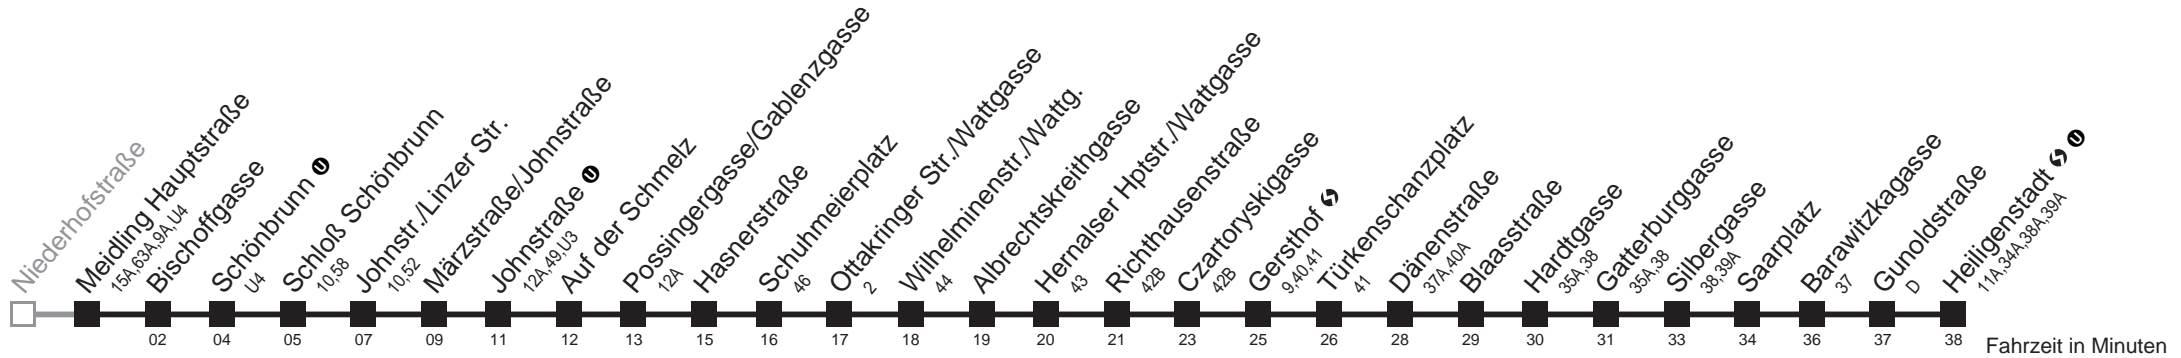

10A

Meidling Hauptstraße → Heiligenstadt

Ihr Kurzstreckenfahrtschein gilt bis
Johnstr./Linzer Str.

Montag-Freitag (Schule)

Montag-Freitag (Ferien)

Samstag

Sonn- und Feiertag

5	19 29 40 50
6	00 09 18 26 34 42 50 58
7	07 15 23 30 38 47 57
8	07 17 22 27 37 43 47 57
9	07 17 27 37 47 57
10	07 17 27 37 47 57
11	07 17 27 37 47 57
12	07 17 27 37 47 57
13	07 17 27 37 47 57
14	07 17 27 37 47 57
15	07 17 27 37 47 57
16	07 17 27 37 47 57
17	07 17 27 37 47 57
18	07 17 27 37 43 47 57
19	07 12 17 27 37 41 47 57
20	06 16 21 26 36 46 56
21	06 16 26 36 46 56
22	07 14 22 29 37 52 59
23	07 22 37 50 52
0	01 03 10 19 25

5	19 29 40 50
6	00 09 18 27 36 46 56
7	07 17 27 37 47 57
8	07 17 27 37 47 57
9	07 17 27 37 47 57
10	07 17 27 37 47 57
11	07 17 27 37 47 57
12	07 17 27 37 47 57
13	07 17 27 37 47 57
14	07 17 27 37 47 57
15	07 17 27 37 47 57
16	07 17 27 37 47 57
17	07 17 27 37 47 57
18	07 17 27 37 47 57
19	07 12 17 27 37 41 47 57
20	06 16 21 26 36 46 56
21	06 16 26 36 46 56
22	07 14 22 29 37 52 59
23	07 22 37 50 52
0	01 03 10 19 25

5	19 29 42 54
6	06 16 26 36 46 56
7	06 16 26 36 46 56
8	06 16 26 36 46 56
9	07 17 27 37 47 57
10	07 17 27 37 47 57
11	07 17 27 37 47 57
12	07 17 27 37 47 57
13	07 17 27 37 47 57
14	07 17 27 37 47 57
15	07 17 27 37 47 57
16	07 17 27 37 47 57
17	07 17 27 37 47 57
18	07 17 27 37 47 57
19	06 16 26 36 46 56
20	06 16 26 37 44 52 59
21	07 22 37 52
22	07 22 37 52
23	07 22 37 50 52
0	01 03 10 19 25

5	19 29 47
6	07 22 37 52
7	07 22 37 52
8	06 16 26 36 46 56
9	07 17 27 37 47 57
10	07 17 27 37 47 57
11	07 17 27 37 47 57
12	07 17 27 37 47 57
13	07 17 27 37 47 57
14	07 17 27 37 47 57
15	07 17 27 37 47 57
16	07 17 27 37 47 57
17	07 17 27 37 47 57
18	07 17 27 37 47 57
19	06 16 26 36 46 56
20	06 16 26 37 44 52 59
21	07 22 37 52
22	07 22 37 52
23	07 22 37 50 52
0	01 03 10 19 25

Am 24.12. ab ca. 18.00 Uhr Intervall alle 15 Minuten
bis Possingergasse/Gablenzgasse bis Hernalser Hptstr./Wattgasse

Server: swl45002; Datum: 28.11.2011 09:17:05; Linie: 2310AG (R)

Auskunft

Wiener Linien: 7909-100
Änderungen vorbehalten