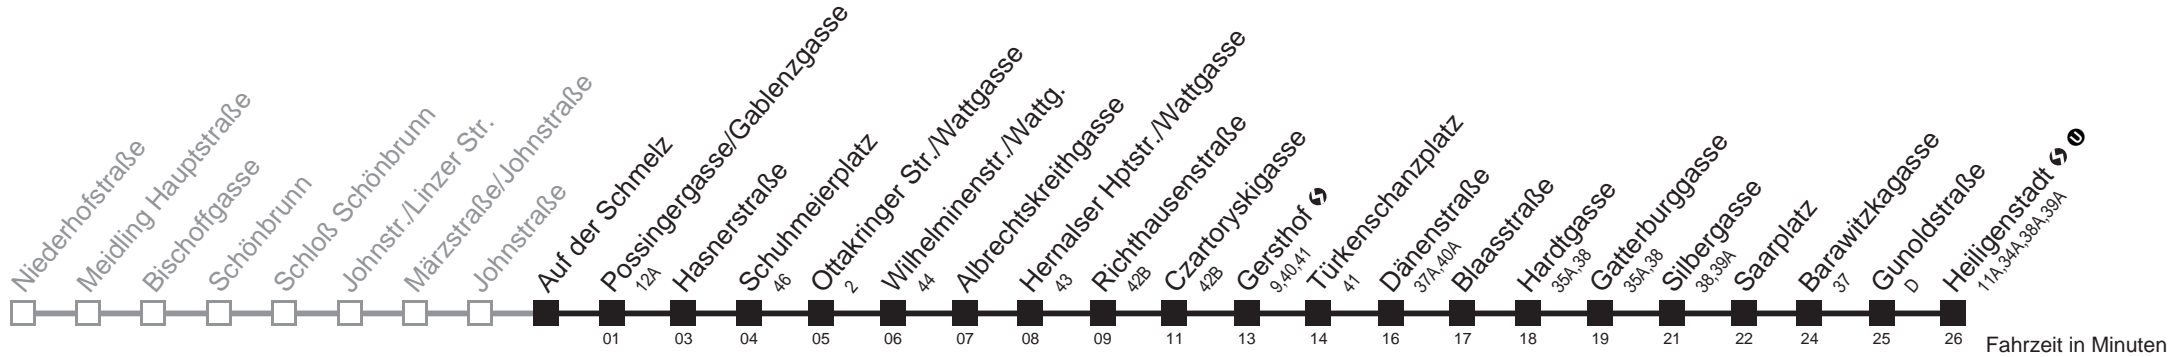

10A

Auf der Schmelz → Heiligenstadt

Ihr Kurzstreckenfahrtschein gilt bis
Possingergasse/Gablengasse

Fahrzeit in Minuten

Montag-Freitag (Schule)

Montag-Freitag (Ferien)

Samstag

Sonn- und Feiertag

5	31 41 52
6	02 12 21 30 38 46 54
7	03 13 22 30 38 45 53
8	02 12 22 32 37 42 52 58
9	02 12 22 32 42 52
10	02 12 22 32 42 52
11	02 12 22 32 42 52
12	02 12 22 32 42 52
13	02 12 22 32 42 52
14	02 12 22 32 42 52
15	02 12 22 32 42 52
16	02 12 22 32 42 52
17	02 12 22 32 42 52
18	02 12 22 32 42 52 58
19	02 12 22 27 32 42 52 56
20	01 10 18 28 33 38 48 58
21	08 18 28 38 48 58
22	08 19 26 34 41 49
23	04 11 19 34 49
0	02 04 13 15 21 31 36

5	31 41 52
6	02 12 21 30 39 48 58
7	10 22 32 42 52
8	02 12 22 32 42 52
9	02 12 22 32 42 52
10	02 12 22 32 42 52
11	02 12 22 32 42 52
12	02 12 22 32 42 52
13	02 12 22 32 42 52
14	02 12 22 32 42 52
15	02 12 22 32 42 52
16	02 12 22 32 42 52
17	02 12 22 32 42 52
18	02 12 22 32 42 52
19	02 12 22 27 32 42 52 56
20	01 10 18 28 33 38 48 58
21	08 18 28 38 48 58
22	08 19 26 34 41 49
23	04 11 19 34 49
0	02 04 13 15 21 31 36

5	30 41 54
6	06 18 28 38 48 58
7	08 18 28 38 48 58
8	08 18 28 38 48 58
9	09 20 30 40 50
10	00 10 20 30 40 50
11	00 10 20 30 40 50
12	00 10 20 30 40 50
13	00 10 20 30 40 50
14	00 10 20 30 40 50
15	00 10 20 30 40 50
16	00 10 20 30 40 50
17	00 10 20 30 40 50
18	00 10 20 30 40 50
19	00 09 18 28 38 48 58
20	08 18 28 38 49 56
21	04 11 19 34 49
22	04 19 34 49
23	04 19 34 49
0	02 04 13 15 21 31 36

5	30 41 59
6	19 34 49
7	04 19 34 49
8	04 18 28 38 48 58
9	09 20 30 40 50
10	00 10 20 30 40 50
11	00 10 20 30 40 50
12	00 10 20 30 40 50
13	00 10 20 30 40 50
14	00 10 20 30 40 50
15	00 10 20 30 40 50
16	00 10 20 30 40 50
17	00 10 20 30 40 50
18	00 10 20 30 40 50
19	00 09 18 28 38 48 58
20	08 18 28 38 49 56
21	04 11 19 34 49
22	04 19 34 49
23	04 19 34 49
0	02 04 13 15 21 31 36

Am 24.12. ab ca. 18.00 Uhr Intervall alle 15 Minuten
  bis Possingergasse/Gablengasse   bis Hernalser Hptstr./Wattgasse

Server: sw145002; Datum: 28.11.2011 09:17:33; Linie: 2310AG (R)

Auskunft

Wiener Linien: 7909-100
Änderungen vorbehalten