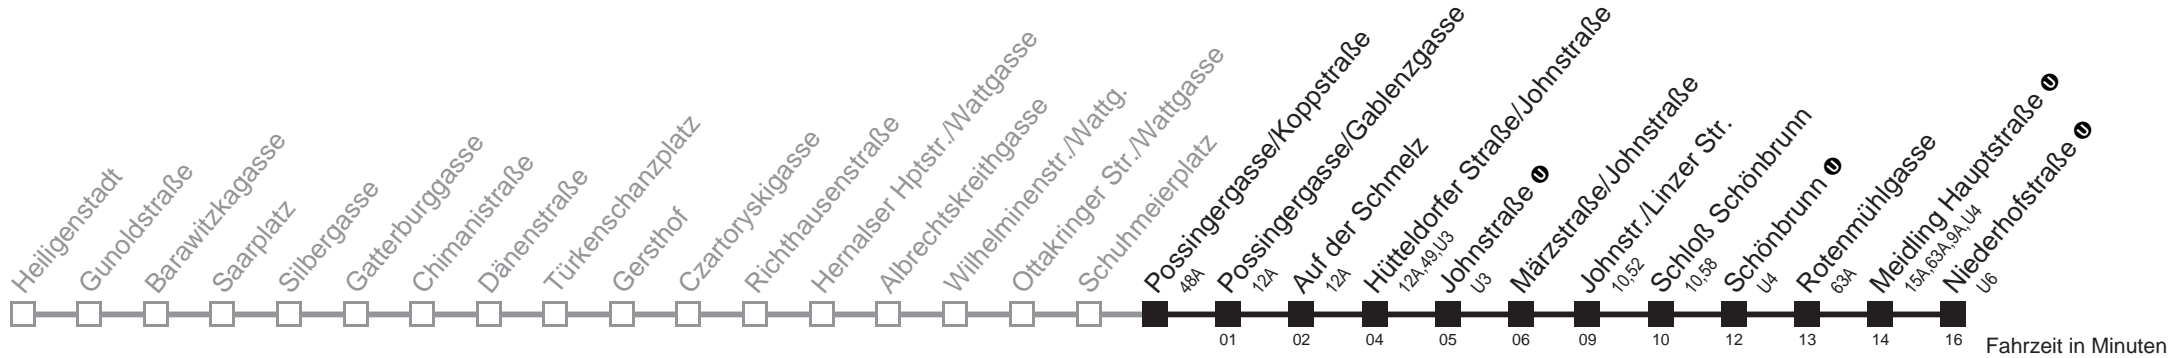

10A Possingergasse/Koppstraße → Niederhofstraße

Ihr Kurzstreckenfahrtschein gilt bis
Possingergasse/Gablengasse

Montag-Freitag (Schule)

5	03 23 42 52
6	02 12 22 32 42 52
7	01 13 22 33 41 49 57
8	05 14 24 34 44 54 59
9	04 14 24 34 44 54
10	04 14 24 34 44 54
11	04 14 24 34 44 54
12	04 14 24 34 44 54
13	04 14 24 34 44 54
14	04 14 24 34 44 54
15	04 14 24 34 44 54
16	04 14 24 34 44 54
17	04 14 24 34 44 54
18	04 14 24 34 44 54
19	04 14 24 34 44 54
20	03 10 19 27 37 47 52 57
21	07 17 27 37 47 57
22	07 14 21 36 43 51
23	06 21 31 42 55 57
0	10 12 27

Montag-Freitag (Ferien)

5	03 23 42 52
6	02 12 22 32 42 52
7	01 13 24 35 44 54
8	04 14 24 34 44 54
9	04 14 24 34 44 54
10	04 14 24 34 44 54
11	04 14 24 34 44 54
12	04 14 24 34 44 54
13	04 14 24 34 44 54
14	04 14 24 34 44 54
15	04 14 24 34 44 54
16	04 14 24 34 44 54
17	04 14 24 34 44 54
18	04 14 24 34 44 54
19	04 14 24 34 44 54
20	03 10 19 27 37 47 52 57
21	07 17 27 37 47 57
22	07 14 21 36 43 51
23	06 21 31 42 55 57
0	10 12 27

Samstag

5	02 22 37 47
6	02 14 25 35 45 55
7	06 16 27 37 47 57
8	07 17 27 37 47 57
9	07 18 29 39 49 59
10	09 19 29 39 49 59
11	09 19 29 39 49 59
12	09 19 29 39 49 59
13	09 19 29 39 49 59
14	09 19 29 39 49 59
15	09 19 29 39 49 59
16	09 19 29 39 49 59
17	09 19 29 39 49 59
18	09 19 29 39 49 59
19	08 17 26 36 41 46 56
20	06 16 26 37 44 52
21	07 14 22 37 52
22	07 21 36 51
23	06 21 31 42 55 57
0	10 12 27

Sonn- und Feiertag

5	02 22 47
6	06 21 36 51
7	07 23 38 53
8	08 23 37 47 57
9	07 17 27 37 47 57
10	07 17 27 37 47 57
11	07 17 27 37 47 57
12	07 17 27 37 47 57
13	07 17 27 37 47 57
14	07 17 27 37 47 57
15	07 17 27 37 47 57
16	07 17 27 37 47 57
17	07 17 27 37 47 57
18	07 17 27 37 47 57
19	06 16 26 36 46 56
20	06 16 26 37 44 52
21	07 14 22 37 52
22	07 21 36 51
23	06 21 31 42 55 57
0	10 12 27

Am 24.12. ab ca. 18.00 Uhr Intervall alle 15 Minuten
□ bis Hütteldorfer Straße/Johnstraße   ■ bis Meidling Hauptstraße

Server: sw145002; Datum: 28.11.2011 09:16:20; Linie: 2310AG (H)

Auskunft

Wiener Linien: 7909-100
Änderungen vorbehalten