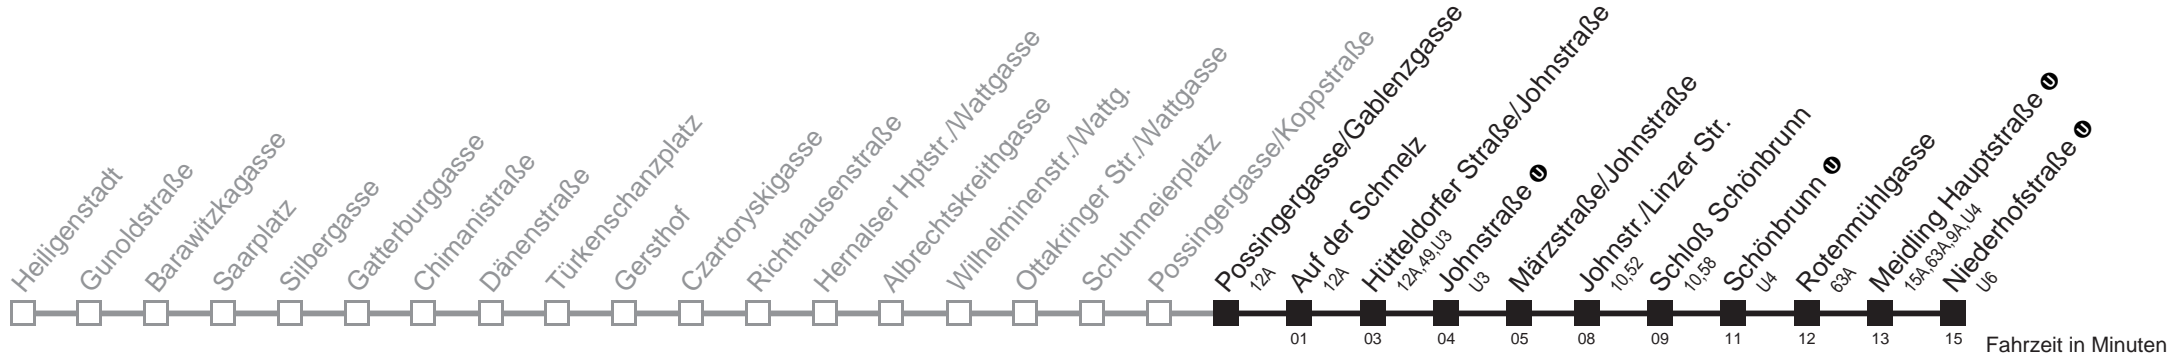

10A Possingergasse/Gablenzgasse → Niederhofstraße

Ihr Kurzstreckenfahrtschein gilt bis
Johnstr./Linzer Str.

Montag-Freitag (Schule)

Montag-Freitag (Ferien)

Samstag

Sonn- und Feiertag

4	55 58
5	02 04 06 14 24 35 43 53 58
6	03 13 23 33 43 48 53
7	02 08 15 24 34 42 50 58
8	06 15 25 35 45 55
9	00 05 15 25 35 45 55
10	05 15 25 35 45 55
11	05 15 25 35 45 55
12	05 15 25 35 45 55
13	05 15 25 35 45 55
14	05 15 25 35 45 55
15	05 15 25 35 45 55
16	05 15 25 35 45 55
17	05 15 25 35 45 55
18	05 15 25 35 45 55
19	05 15 25 35 45 55
20	05 12 20 28 38 48 53 58
21	08 18 28 38 48 58
22	09 15 23 38 45 53
23	08 23 33 44 57 59
0	12 14 29

4	55 58
5	02 04 06 14 24 35 43 53
6	03 13 23 33 43 53 56
7	02 15 25 36 45 55
8	05 15 25 35 45 55
9	05 15 25 35 45 55
10	05 15 25 35 45 55
11	05 15 25 35 45 55
12	05 15 25 35 45 55
13	05 15 25 35 45 55
14	05 15 25 35 45 55
15	05 15 25 35 45 55
16	05 15 25 35 45 55
17	05 15 25 35 45 55
18	05 15 25 35 45 55
19	05 15 25 35 45 55
20	05 12 20 28 38 48 53 58
21	08 18 28 38 48 58
22	09 15 23 38 45 53
23	08 23 33 44 57 59
0	12 14 29

4	55 58
5	02 04 07 14 24 39 49
6	04 16 22 27 37 47 57
7	07 18 28 38 48 58
8	08 18 28 38 48 58
9	09 20 30 40 50
10	00 10 20 30 40 50
11	00 10 20 30 40 50
12	00 10 20 30 40 50
13	00 10 20 30 40 50
14	00 10 20 30 40 50
15	00 10 20 30 40 50
16	00 10 20 30 40 50
17	00 10 20 30 40 50
18	00 10 20 30 40 50
19	00 09 18 27 37 42 47 57
20	07 17 27 38 45 53
21	08 15 23 38 53
22	08 23 38 53
23	08 23 33 44 57 59
0	12 14 29

4	55 58
5	02 04 07 24 34 49
6	08 23 38 53
7	08 24 39 54
8	02 09 24 31 38 48 58
9	08 18 28 38 48 58
10	08 18 28 38 48 58
11	08 18 28 38 48 58
12	08 18 28 38 48 58
13	08 18 28 38 48 58
14	08 18 28 38 48 58
15	08 18 28 38 48 58
16	08 18 28 38 48 58
17	08 18 28 38 48 58
18	08 18 28 38 48 58
19	08 18 27 37 47 57
20	07 17 27 38 45 53
21	08 15 23 38 53
22	08 23 38 53
23	08 23 33 44 57 59
0	12 14 29

Am 24.12. ab ca. 18.00 Uhr Intervall alle 15 Minuten

□ Bus der Linie 63A

■ Bus der Linie 63A

■ bis Meidling Hauptstraße

■ bis Meidling Hauptstraße

■ bis Hütteldorfer Straße/Johnstraße

Server: swl45002; Datum: 28.11.2011 09:16:26; Linie: 2310AG (H)

Auskunft

Wiener Linien: 7909-100

Änderungen vorbehalten