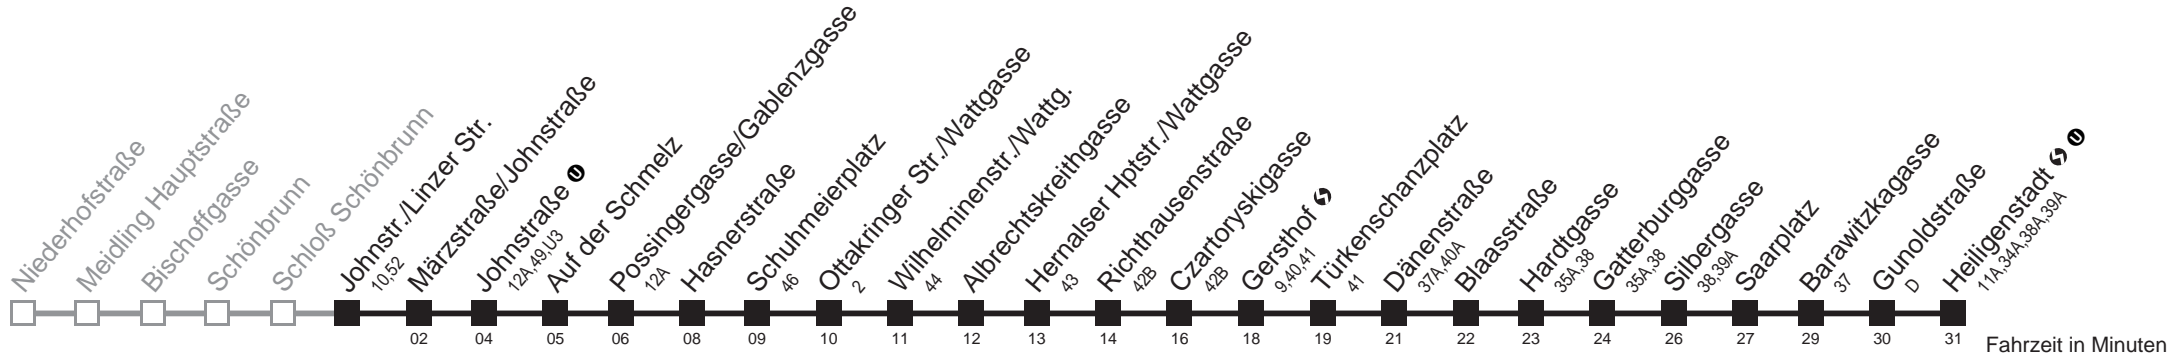

10A

Johnstr./Linzer Str. → Heiligenstadt

Ihr Kurzstreckenfahrtschein gilt bis
Possingergasse/Gablengasse

Montag-Freitag (Schule)

Montag-Freitag (Ferien)

Samstag

Sonn- und Feiertag

5	26	36	47	57				
6	07	16	25	33	41	49	57	
7	07	16	24	32	39	47	56	
8	06	16	26	31	36	46	52	56
9	06	16	26	36	46	56		
10	06	16	26	36	46	56		
11	06	16	26	36	46	56		
12	06	16	26	36	46	56		
13	06	16	26	36	46	56		
14	06	16	26	36	46	56		
15	06	16	26	36	46	56		
16	06	16	26	36	46	56		
17	06	16	26	36	46	56		
18	06	16	26	36	46	52	56	
19	06	16	21	26	36	46	50	56
20	05	13	23	28	33	43	53	
21	03	13	23	33	43	53		
22	03	14	21	29	36	44	59	
23	06	14	29	44	57	59		
0	08	10	17	26	32			

5	26	36	47	57				
6	07	16	25	34	43	53		
7	04	16	26	36	46	56		
8	06	16	26	36	46	56		
9	06	16	26	36	46	56		
10	06	16	26	36	46	56		
11	06	16	26	36	46	56		
12	06	16	26	36	46	56		
13	06	16	26	36	46	56		
14	06	16	26	36	46	56		
15	06	16	26	36	46	56		
16	06	16	26	36	46	56		
17	06	16	26	36	46	56		
18	06	16	26	36	46	56		
19	06	16	21	26	36	46	50	56
20	05	13	23	28	33	43	53	
21	03	13	23	33	43	53		
22	03	14	21	29	36	44	59	
23	06	14	29	44	57	59		
0	08	10	17	26	32			

5	26	36	49				
6	01	13	23	33	43	53	
7	03	13	23	33	43	53	
8	03	13	23	33	43	53	
9	04	15	25	35	45	55	
10	05	15	25	35	45	55	
11	05	15	25	35	45	55	
12	05	15	25	35	45	55	
13	05	15	25	35	45	55	
14	05	15	25	35	45	55	
15	05	15	25	35	45	55	
16	05	15	25	35	45	55	
17	05	15	25	35	45	55	
18	05	15	25	35	45	55	
19	04	13	23	33	43	53	
20	03	13	23	33	44	51	59
21	06	14	29	44	59		
22	14	29	44	59			
23	14	29	44	57	59		
0	08	10	17	26	32		

5	26	36	54				
6	14	29	44	59			
7	14	29	44	59			
8	13	23	33	43	53		
9	04	15	25	35	45	55	
10	05	15	25	35	45	55	
11	05	15	25	35	45	55	
12	05	15	25	35	45	55	
13	05	15	25	35	45	55	
14	05	15	25	35	45	55	
15	05	15	25	35	45	55	
16	05	15	25	35	45	55	
17	05	15	25	35	45	55	
18	05	15	25	35	45	55	
19	04	13	23	33	43	53	
20	03	13	23	33	44	51	59
21	06	14	29	44	59		
22	14	29	44	59			
23	14	29	44	57	59		
0	08	10	17	26	32		

Am 24.12. ab ca. 18.00 Uhr Intervall alle 15 Minuten
□ bis Possingergasse/Gablengasse ■ bis Hernalser Hptstr./Wattgasse
Server: sw145002; Datum: 28.11.2011 09:17:18; Linie: 2310AG (R)

Auskunft
Wiener Linien: 7909-100
Änderungen vorbehalten