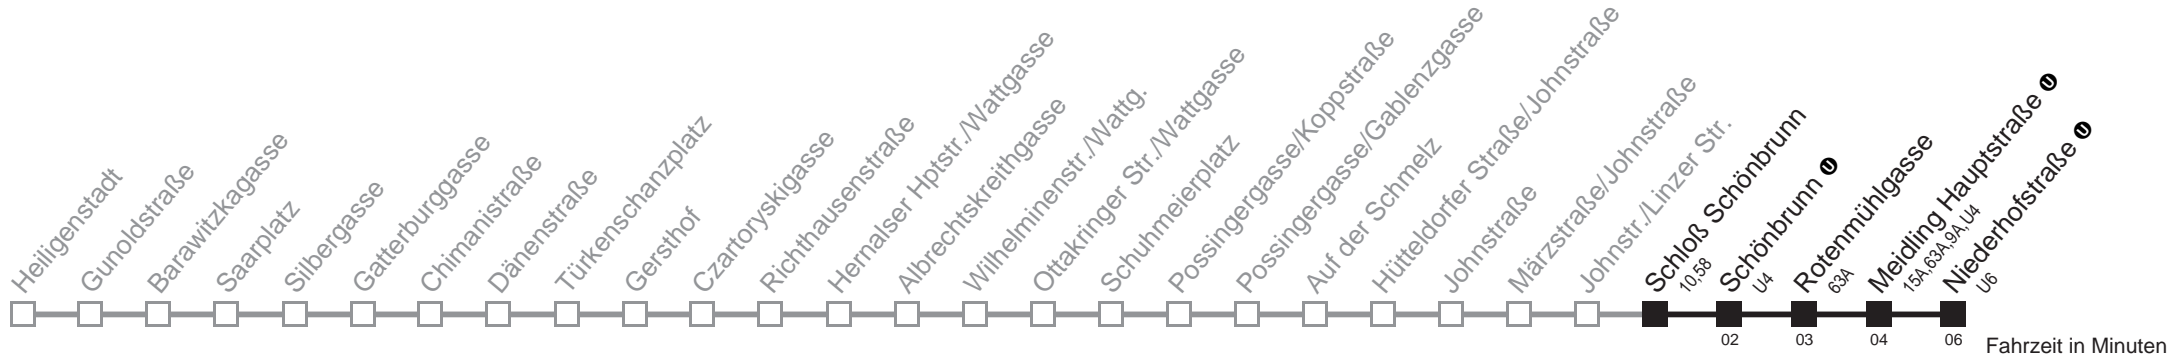

Auskunft

Wiener Linien: 7909-100

Änderungen vorbehalten

10A

Schloß Schönbrunn → Niederhofstraße

Ihr Kurzstreckenfahrtschein gilt bis
Niederhofstraße

Montag-Freitag (Schule)

Montag-Freitag (Ferien)