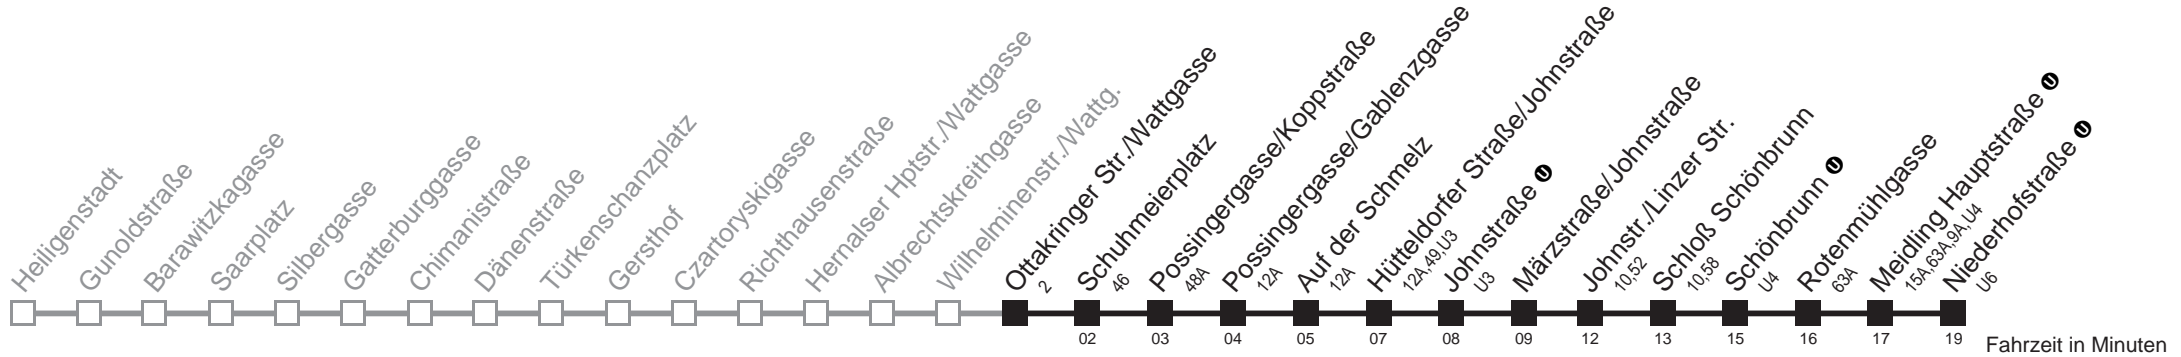

10A Ottakringer Str./Wattgasse → Niederhofstraße U

Ihr Kurzstreckenfahrtschein gilt bis
Possingergasse/Gablengasse

Fahrzeit in Minuten

Montag-Freitag (Schule)

Montag-Freitag (Ferien)

Samstag

Sonn- und Feiertag

5	00 20 39 49 59
6	09 19 29 39 49 58
7	10 19 30 38 46 54
8	02 11 21 31 41 51 56
9	01 11 21 31 41 51
10	01 11 21 31 41 51
11	01 11 21 31 41 51
12	01 11 21 31 41 51
13	01 11 21 31 41 51
14	01 11 21 31 41 51
15	01 11 21 31 41 51
16	01 11 21 31 41 51
17	01 11 21 31 41 51
18	01 11 21 31 41 51
19	01 11 21 31 41 51
20	01 08 16 24 34 44 49 54
21	04 14 24 34 44 54
22	05 12 19 34 41 49
23	04 19 29 40 53 55
0	08 10 25

5	00 20 39 49 59
6	09 19 29 39 49 58
7	10 21 32 41 51
8	01 11 21 31 41 51
9	01 11 21 31 41 51
10	01 11 21 31 41 51
11	01 11 21 31 41 51
12	01 11 21 31 41 51
13	01 11 21 31 41 51
14	01 11 21 31 41 51
15	01 11 21 31 41 51
16	01 11 21 31 41 51
17	01 11 21 31 41 51
18	01 11 21 31 41 51
19	01 11 21 31 41 51
20	01 08 16 24 34 44 49 54
21	04 14 24 34 44 54
22	05 12 19 34 41 49
23	04 19 29 40 53 55
0	08 10 25

5	00 20 35 45
6	00 12 23 33 43 53
7	03 14 24 34 44 54
8	04 14 24 34 44 54
9	05 16 26 36 46 56
10	06 16 26 36 46 56
11	06 16 26 36 46 56
12	06 16 26 36 46 56
13	06 16 26 36 46 56
14	06 16 26 36 46 56
15	06 16 26 36 46 56
16	06 16 26 36 46 56
17	06 16 26 36 46 56
18	06 16 26 36 46 56
19	06 15 24 34 39 44 54
20	04 14 24 35 42 50
21	05 12 20 35 50
22	05 19 34 49
23	04 19 29 40 53 55
0	08 10 25

5	00 20 45
6	04 19 34 49
7	04 20 35 50
8	05 20 34 44 54
9	04 14 24 34 44 54
10	04 14 24 34 44 54
11	04 14 24 34 44 54
12	04 14 24 34 44 54
13	04 14 24 34 44 54
14	04 14 24 34 44 54
15	04 14 24 34 44 54
16	04 14 24 34 44 54
17	04 14 24 34 44 54
18	04 14 24 34 44 54
19	04 14 24 34 44 54
20	04 14 24 35 42 50
21	05 12 20 35 50
22	05 19 34 49
23	04 19 29 40 53 55
0	08 10 25

Am 24.12. ab ca. 18.00 Uhr Intervall alle 15 Minuten
□ bis Hütteldorfer Straße/Johnstraße ■ bis Meidling Hauptstraße U

Server: sw145002; Datum: 28.11.2011 09:16:14; Linie: 2310AG (H)

Auskunft

Wiener Linien: 7909-100
Änderungen vorbehalten