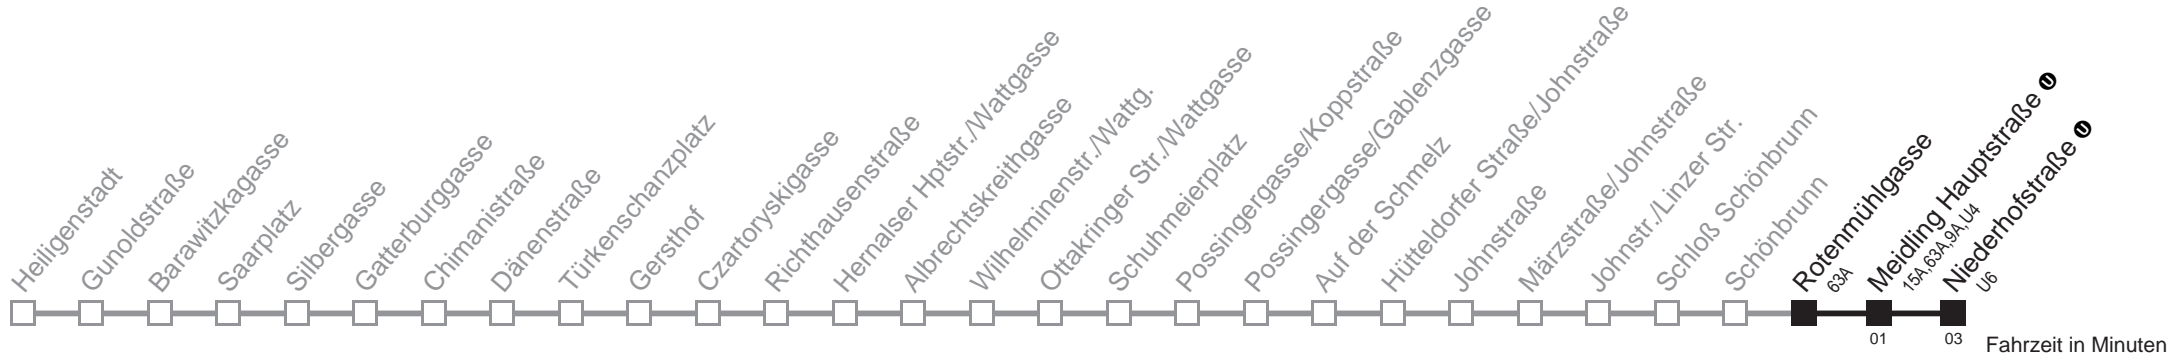

10A

Rotenmühlgasse → Niederhofstraße U

Ihr Kurzstreckenfahrtschein gilt bis
Niederhofstraße U

Fahrzeit in Minuten

Montag-Freitag (Schule)

Montag-Freitag (Ferien)

Samstag

Sonn- und Feiertag

5	06	09	13	16	18	26	36	46	55
6	05	10	15	25	35	45	55		
7	00	05	17	23	29	38	49	57	
8	05	13	21	30	40	50			
9	00	10	20	30	40	50			
10	00	10	20	30	40	50			
11	00	10	20	30	40	50			
12	00	10	20	30	40	50			
13	00	10	20	30	40	50			
14	00	10	20	30	40	50			
15	00	10	20	30	40	50			
16	00	10	20	30	40	50			
17	00	10	20	30	40	50			
18	00	10	20	30	40	50			
19	00	10	20	30	40	50			
20	00	08	16	23	32	40	50		
21	00	10	20	30	40	50			
22	00	10	20	34	49				
23	04	19	34	55					
0	08	23							

5	06	09	13	16	18	26	36	46	55
6	05	15	25	35	45	55			
7	05	11	17	29	40	51			
8	00	10	20	30	40	50			
9	00	10	20	30	40	50			
10	00	10	20	30	40	50			
11	00	10	20	30	40	50			
12	00	10	20	30	40	50			
13	00	10	20	30	40	50			
14	00	10	20	30	40	50			
15	00	10	20	30	40	50			
16	00	10	20	30	40	50			
17	00	10	20	30	40	50			
18	00	10	20	30	40	50			
19	00	10	20	30	40	50			
20	00	08	16	23	32	40	50		
21	00	10	20	30	40	50			
22	00	10	20	34	49				
23	04	19	34	55					
0	08	23							

5	06	09	13	15	18	25	35	50	
6	00	15	27	33	38	48	58		
7	08	19	29	40	50				
8	00	10	20	30	40	50			
9	00	11	21	32	43	53			
10	03	13	23	33	43	53			
11	03	13	23	33	43	53			
12	03	13	23	33	43	53			
13	03	13	23	33	43	53			
14	03	13	23	33	43	53			
15	03	13	23	33	43	53			
16	03	13	23	33	43	53			
17	03	13	23	33	43	53			
18	03	13	23	33	43	53			
19	03	12	21	30	39	49	59		
20	09	19	29	39	50				
21	05	20	35	50					
22	05	19	34	49					
23	04	19	34	55					
0	08	23							

5	06	09	13	15	18	35	45		
6	00	19	34	49					
7	04	20	36	51					
8	06	14	21	36	43	50			
9	00	10	20	30	40	50			
10	00	10	20	30	40	50			
11	00	10	20	30	40	50			
12	00	10	20	30	40	50			
13	00	10	20	30	40	50			
14	00	10	20	30	40	50			
15	00	10	20	30	40	50			
16	00	10	20	30	40	50			
17	00	10	20	30	40	50			
18	00	10	20	30	40	50			
19	00	10	19	29	39	49	59		
20	09	19	29	39	50				
21	05	20	35	50					
22	05	19	34	49					
23	04	19	34	55					
0	08	23							

Am 24.12. ab ca. 18.00 Uhr Intervall alle 15 Minuten

□ Bus der Linie 63A

■ Bus der Linie 63A

bis Meidling Hauptstraße U

■ bis Meidling Hauptstraße U

Server: swl45002; Datum: 28.11.2011 09:16:56; Linie: 2310AG (H)

Auskunft

Wiener Linien: 7909-100

Änderungen vorbehalten