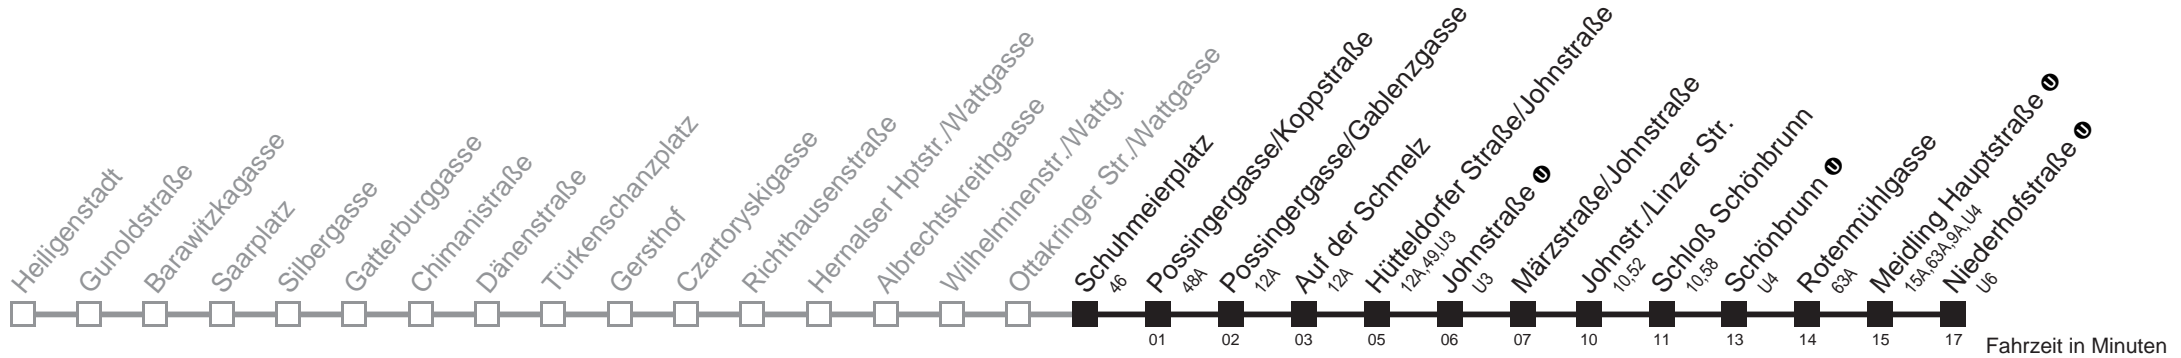

10A

Schuhmeierplatz → Niederhofstraße

Ihr Kurzstreckenfahrtschein gilt bis
Possingergasse/Gablengasse

Montag-Freitag (Schule)

Montag-Freitag (Ferien)

Samstag

Sonn- und Feiertag

5	02 22 41 51
6	01 11 21 31 41 51
7	00 12 21 32 40 48 56
8	04 13 23 33 43 53 58
9	03 13 23 33 43 53
10	03 13 23 33 43 53
11	03 13 23 33 43 53
12	03 13 23 33 43 53
13	03 13 23 33 43 53
14	03 13 23 33 43 53
15	03 13 23 33 43 53
16	03 13 23 33 43 53
17	03 13 23 33 43 53
18	03 13 23 33 43 53
19	03 13 23 33 43 53
20	02 09 18 26 36 46 51 56
21	06 16 26 36 46 56
22	06 13 20 35 42 50
23	05 20 30 41 54 56
0	09 11 26

5	02 22 41 51
6	01 11 21 31 41 51
7	00 12 23 34 43 53
8	03 13 23 33 43 53
9	03 13 23 33 43 53
10	03 13 23 33 43 53
11	03 13 23 33 43 53
12	03 13 23 33 43 53
13	03 13 23 33 43 53
14	03 13 23 33 43 53
15	03 13 23 33 43 53
16	03 13 23 33 43 53
17	03 13 23 33 43 53
18	03 13 23 33 43 53
19	03 13 23 33 43 53
20	02 09 18 26 36 46 51 56
21	06 16 26 36 46 56
22	06 13 20 35 42 50
23	05 20 30 41 54 56
0	09 11 26

5	01 21 36 46
6	01 13 24 34 44 54
7	05 15 26 36 46 56
8	06 16 26 36 46 56
9	06 17 28 38 48 58
10	08 18 28 38 48 58
11	08 18 28 38 48 58
12	08 18 28 38 48 58
13	08 18 28 38 48 58
14	08 18 28 38 48 58
15	08 18 28 38 48 58
16	08 18 28 38 48 58
17	08 18 28 38 48 58
18	08 18 28 38 48 58
19	07 16 25 35 40 45 55
20	05 15 25 36 43 51
21	06 13 21 36 51
22	06 20 35 50
23	05 20 30 41 54 56
0	09 11 26

5	01 21 46
6	05 20 35 50
7	06 22 37 52
8	07 22 36 46 56
9	06 16 26 36 46 56
10	06 16 26 36 46 56
11	06 16 26 36 46 56
12	06 16 26 36 46 56
13	06 16 26 36 46 56
14	06 16 26 36 46 56
15	06 16 26 36 46 56
16	06 16 26 36 46 56
17	06 16 26 36 46 56
18	06 16 26 36 46 56
19	05 15 25 35 45 55
20	05 15 25 36 43 51
21	06 13 21 36 51
22	06 20 35 50
23	05 20 30 41 54 56
0	09 11 26

Am 24.12. ab ca. 18.00 Uhr Intervall alle 15 Minuten
□ bis Hütteldorfer Straße/Johnstraße ■ bis Meidling Hauptstraße

Server: sw145002; Datum: 28.11.2011 09:16:17; Linie: 2310AG (H)

Auskunft

Wiener Linien: 7909-100
Änderungen vorbehalten