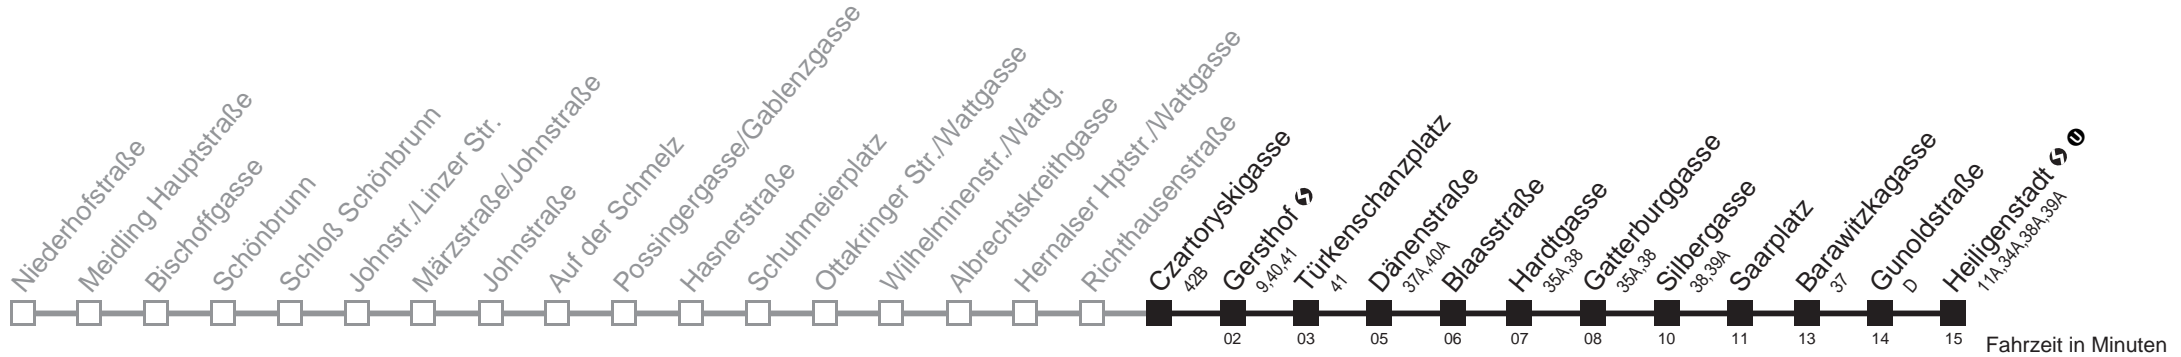

Am 24.12. ab ca. 18.00 Uhr Intervall alle 15 Minuten

10A

Czartoryskigasse → Heiligenstadt

Ihr Kurzstreckenfahrtschein gilt bis
Gersthof

Montag-Freitag (Schule)

4	59
5	09 19 29 35 41 52
6	03 13 23 27 32 41 49 57
7	06 17 27 36 44 52 59
8	07 16 26 36 46 56
9	06 16 26 36 46 56
10	06 16 26 36 46 56
11	06 16 26 36 46 56
12	06 16 26 36 46 56
13	06 16 26 36 46 56
14	06 16 26 36 46 56
15	06 16 26 36 46 56
16	06 16 26 36 46 56
17	06 16 26 36 46 56
18	06 16 26 36 46 56
19	06 16 26 36 46 56
20	04 12 20 29 39 49 59
21	09 19 29 39 49 59
22	09 18 29 44 59
23	14 29