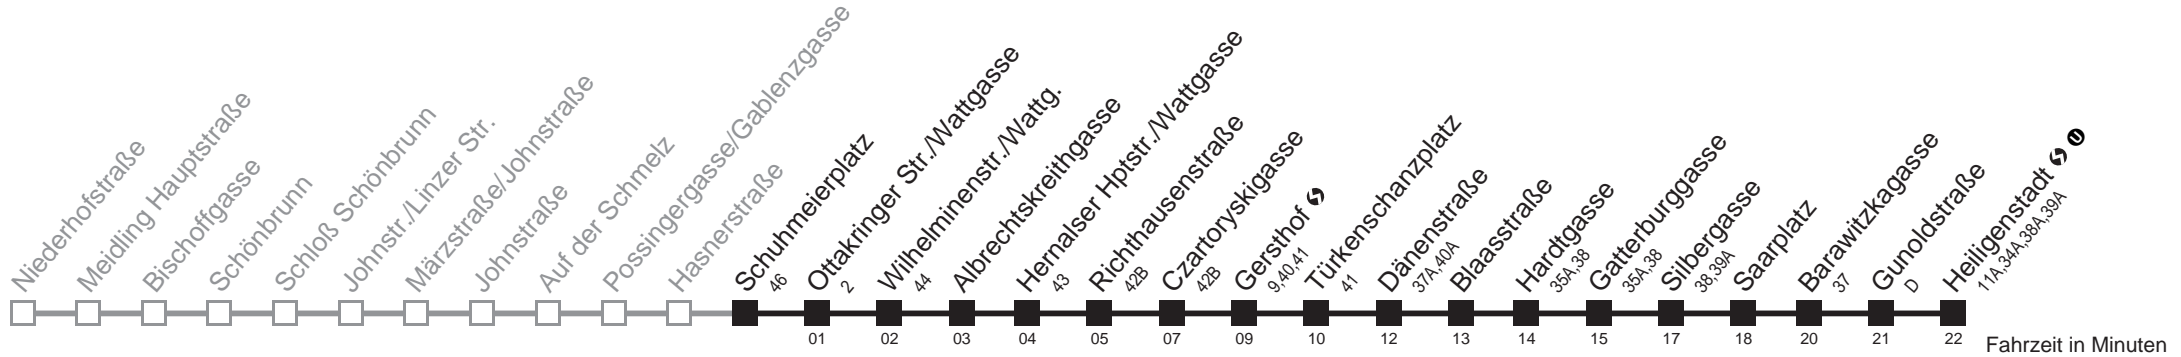

10A

Schuhmeierplatz → Heiligenstadt

Ihr Kurzstreckenfahrtschein gilt bis
Wilhelminenstr./Wattg.

Fahrzeit in Minuten

Montag-Freitag (Schule)

Montag-Freitag (Ferien)

Samstag

Sonn- und Feiertag

4	44	53
5	03	04 13 23 29 35 45 56
6	06	16 20 25 34 42 50 58
7	08	18 27 35 43 50 58
8	07	17 27 37 47 57
9	07	17 27 37 47 57
10	07	17 27 37 47 57
11	07	17 27 37 47 57
12	07	17 27 37 47 57
13	07	17 27 37 47 57
14	07	17 27 37 47 57
15	07	17 27 37 47 57
16	07	17 27 37 47 57
17	07	17 27 37 47 57
18	07	17 27 37 47 57
19	07	17 27 37 47 57
20	05	14 22 32 42 52
21	02	12 22 32 42 52
22	02	12 23 38 53
23	08	23 38 53
0	08	

4	44	53
5	03	04 13 23 29 35 45 56
6	06	16 25 34 40 43 52
7	03	15 27 37 47 57
8	07	17 27 37 47 57
9	07	17 27 37 47 57
10	07	17 27 37 47 57
11	07	17 27 37 47 57
12	07	17 27 37 47 57
13	07	17 27 37 47 57
14	07	17 27 37 47 57
15	07	17 27 37 47 57
16	07	17 27 37 47 57
17	07	17 27 37 47 57
18	07	17 27 37 47 57
19	07	17 27 37 47 57
20	05	14 22 32 42 52
21	02	12 22 32 42 52
22	02	12 23 38 53
23	08	23 38 53
0	08	

4	44	59
5	04	14 19 24 34 45 52 58
6	10	22 32 42 52
7	02	12 22 32 42 52
8	02	12 22 32 38 42 52
9	02	13 24 34 44 54
10	04	14 24 34 44 54
11	04	14 24 34 44 54
12	04	14 24 34 44 54
13	04	14 24 34 44 54
14	04	14 24 34 44 54
15	04	14 24 34 44 54
16	04	14 24 34 44 54
17	04	14 24 34 44 54
18	04	14 24 34 44 54
19	04	13 22 32 42 52
20	02	12 22 32 42 53
21	08	23 38 53
22	08	23 38 53
23	08	23 38 53
0	08	

4	44	59
5	04	21 34 45
6	03	13 23 38 53
7	08	23 38 53
8	01	08 22 32 42 52
9	02	13 24 34 44 54
10	04	14 24 34 44 54
11	04	14 24 34 44 54
12	04	14 24 34 44 54
13	04	14 24 34 44 54
14	04	14 24 34 44 54
15	04	14 24 34 44 54
16	04	14 24 34 44 54
17	04	14 24 34 44 54
18	04	14 24 34 44 54
19	04	13 22 32 42 52
20	02	12 22 32 42 53
21	08	23 38 53
22	08	23 38 53
23	08	23 38 53
0	08	

Am 24.12. ab ca. 18.00 Uhr Intervall alle 15 Minuten
□ bis Hernalser Hptstr./Wattgasse

Server: sw145002; Datum: 28.11.2011 09:17:43; Linie: 2310AG (R)

Auskunft

Wiener Linien: 7909-100
Änderungen vorbehalten