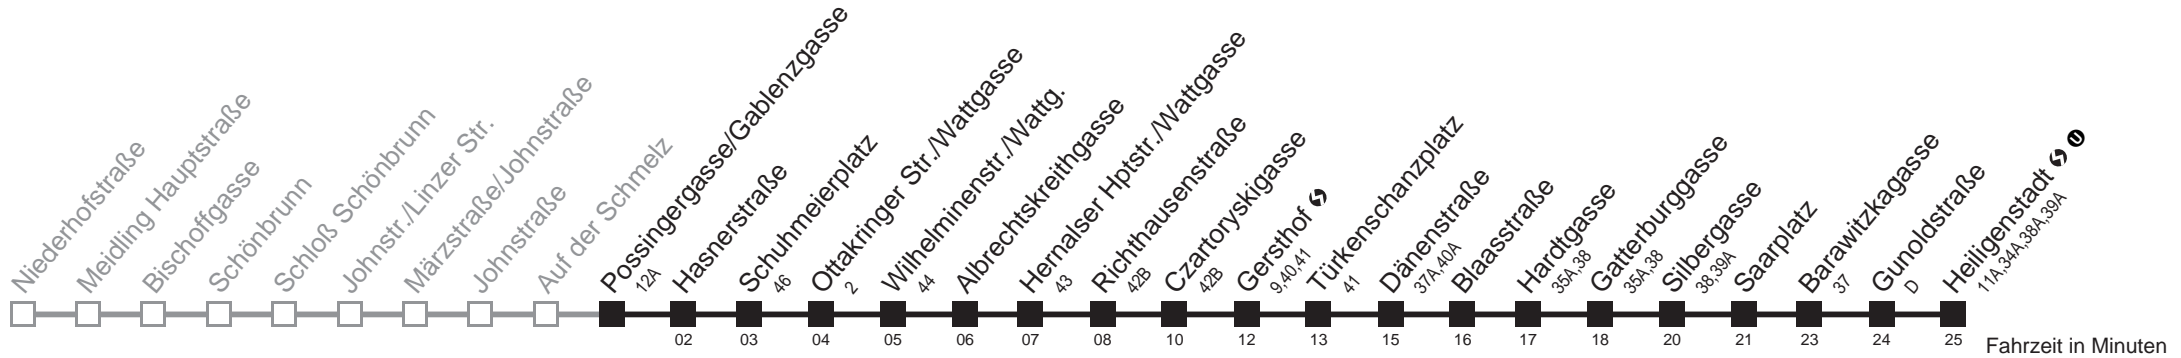

10A Possingergasse/Gablenzgasse → Heiligenstadt

Ihr Kurzstreckenfahrtschein gilt bis
Wilhelminenstr./Wattg.

Fahrzeit in Minuten

Montag-Freitag (Schule)

Montag-Freitag (Ferien)

Samstag

Sonn- und Feiertag

5	32 42 53
6	03 13 22 31 39 47 55
7	04 14 23 31 39 46 54
8	03 13 23 33 43 53
9	03 13 23 33 43 53
10	03 13 23 33 43 53
11	03 13 23 33 43 53
12	03 13 23 33 43 53
13	03 13 23 33 43 53
14	03 13 23 33 43 53
15	03 13 23 33 43 53
16	03 13 23 33 43 53
17	03 13 23 33 43 53
18	03 13 23 33 43 53
19	03 13 23 33 43 53
20	02 11 19 29 39 49 59
21	09 19 29 39 49 59
22	09 20 35 50
23	05 20 35 50
0	05

5	32 42 53
6	03 13 22 31 40 49 59
7	11 23 33 43 53
8	03 13 23 33 43 53
9	03 13 23 33 43 53
10	03 13 23 33 43 53
11	03 13 23 33 43 53
12	03 13 23 33 43 53
13	03 13 23 33 43 53
14	03 13 23 33 43 53
15	03 13 23 33 43 53
16	03 13 23 33 43 53
17	03 13 23 33 43 53
18	03 13 23 33 43 53
19	03 13 23 33 43 53
20	02 11 19 29 39 49 59
21	09 19 29 39 49 59
22	09 20 35 50
23	05 20 35 50
0	05

5	31 42 55
6	07 19 29 39 49 59
7	09 19 29 39 49 59
8	09 19 29 39 49 59
9	10 21 31 41 51
10	01 11 21 31 41 51
11	01 11 21 31 41 51
12	01 11 21 31 41 51
13	01 11 21 31 41 51
14	01 11 21 31 41 51
15	01 11 21 31 41 51
16	01 11 21 31 41 51
17	01 11 21 31 41 51
18	01 11 21 31 41 51
19	01 10 19 29 39 49 59
20	09 19 29 39 50
21	05 20 35 50
22	05 20 35 50
23	05 20 35 50
0	05

5	31 42
6	00 20 35 50
7	05 20 35 50
8	05 19 29 39 49 59
9	10 21 31 41 51
10	01 11 21 31 41 51
11	01 11 21 31 41 51
12	01 11 21 31 41 51
13	01 11 21 31 41 51
14	01 11 21 31 41 51
15	01 11 21 31 41 51
16	01 11 21 31 41 51
17	01 11 21 31 41 51
18	01 11 21 31 41 51
19	01 10 19 29 39 49 59
20	09 19 29 39 50
21	05 20 35 50
22	05 20 35 50
23	05 20 35 50
0	05

Am 24.12. ab ca. 18.00 Uhr Intervall alle 15 Minuten
□ bis Hernalser Hptstr./Wattgasse

Server: sw145002; Datum: 28.11.2011 09:17:36; Linie: 2310AG (R)

Auskunft

Wiener Linien: 7909-100
Änderungen vorbehalten