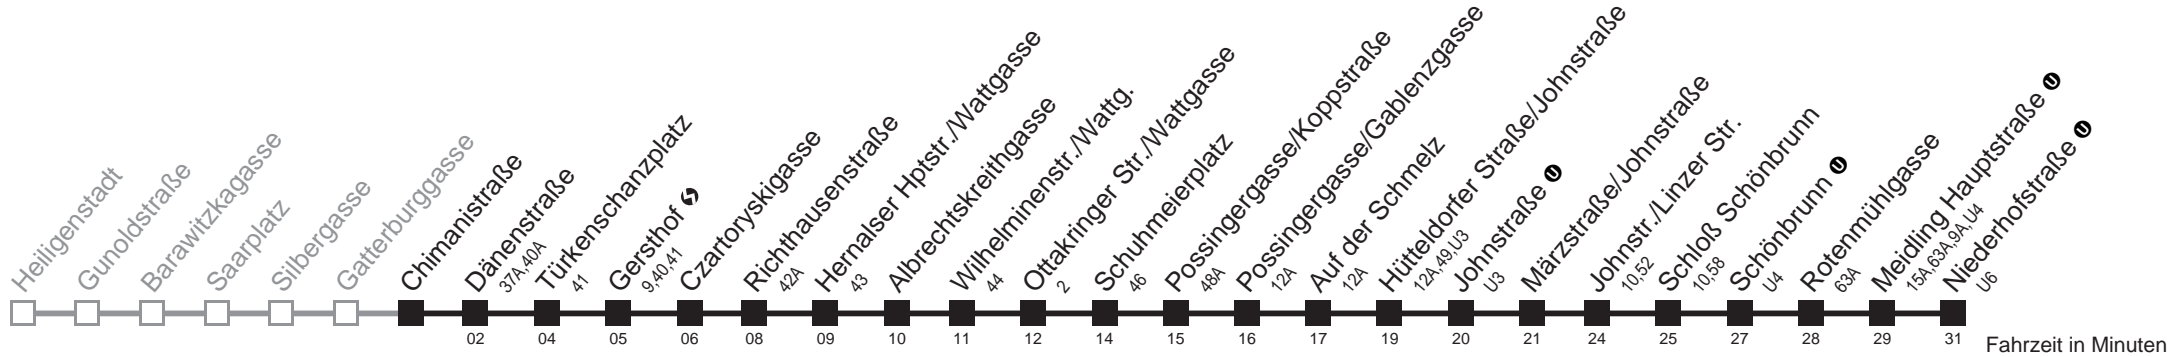

10A

Chimanstraße → Niederhofstraße

Ihr Kurzstreckenfahrtschein gilt bis Gersthof

Montag-Freitag (Schule)

Montag-Freitag (Ferien)

Samstag

Sonn- und Feiertag

5	27 37 47 57
6	07 17 27 37 46 55
7	03 13 21 29 37 45 54
8	04 14 24 34 39 44 54
9	04 14 24 34 44 54
10	04 14 24 34 44 54
11	04 14 24 34 44 54
12	04 14 24 34 44 54
13	04 14 24 34 44 54
14	04 14 24 34 44 54
15	04 14 24 34 44 54
16	04 14 24 34 44 54
17	04 14 24 34 44 54
18	04 14 24 34 44 54
19	04 14 24 34 44 54
20	04 12 22 32 37 42 52
21	02 12 22 32 42 53
22	00 07 22 29 37 52
23	07 17 28 41 56

5	27 37 47 57
6	07 17 27 37 46 55
7	04 15 24 34 44 54
8	04 14 24 34 44 54
9	04 14 24 34 44 54
10	04 14 24 34 44 54
11	04 14 24 34 44 54
12	04 14 24 34 44 54
13	04 14 24 34 44 54
14	04 14 24 34 44 54
15	04 14 24 34 44 54
16	04 14 24 34 44 54
17	04 14 24 34 44 54
18	04 14 24 34 44 54
19	04 14 24 34 44 54
20	04 12 22 32 37 42 52
21	02 12 22 32 42 53
22	00 07 22 29 37 52
23	07 17 28 41 56

5	33 48
6	00 11 21 31 41 51
7	01 12 22 32 42 52
8	02 12 22 32 42 52
9	02 12 22 32 42 52
10	02 12 22 32 42 52
11	02 12 22 32 42 52
12	02 12 22 32 42 52
13	02 12 22 32 42 52
14	02 12 22 32 42 52
15	02 12 22 32 42 52
16	02 12 22 32 42 52
17	02 12 22 32 42 52
18	02 12 22 32 42 52
19	02 11 21 26 31 41 51
20	01 11 22 29 37 52 59
21	07 22 37 52
22	07 22 37 52
23	07 17 28 41 56

5	33 52
6	07 22 37 52
7	08 23 38 53
8	08 22 32 42 52
9	02 12 22 32 42 52
10	02 12 22 32 42 52
11	02 12 22 32 42 52
12	02 12 22 32 42 52
13	02 12 22 32 42 52
14	02 12 22 32 42 52
15	02 12 22 32 42 52
16	02 12 22 32 42 52
17	02 12 22 32 42 52
18	02 12 22 32 42 52
19	02 11 21 31 41 51
20	01 11 22 29 37 52 59
21	07 22 37 52
22	07 22 37 52
23	07 17 28 41 56

Am 24.12. ab ca. 18.00 Uhr Intervall alle 15 Minuten
bis Hütteldorfer Straße/Johnstraße bis Meidling Hauptstraße

Server: sw145002; Datum: 28.11.2011 09:15:44; Linie: 2310AG (H)

Auskunft
Wiener Linien: 7909-100
Änderungen vorbehalten