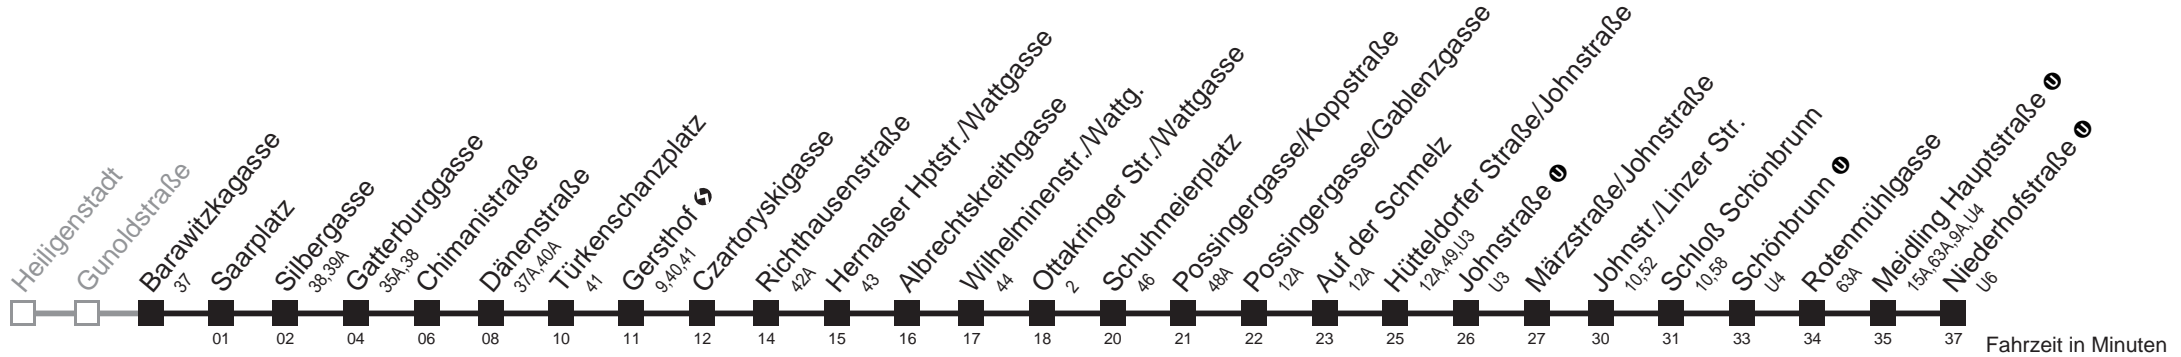

10A

Barawitzkagasse → Niederhofstraße

Ihr Kurzstreckenfahrtschein gilt bis
Gatterburggasse

Montag-Freitag (Schule)

Montag-Freitag (Ferien)

Samstag

Sonn- und Feiertag

5	21 31 41 51
6	01 11 21 31 40 49 57
7	06 14 22 30 38 47 57
8	07 17 27 32 37 47 57
9	07 17 27 37 47 57
10	07 17 27 37 47 57
11	07 17 27 37 47 57
12	07 17 27 37 47 57
13	07 17 27 37 47 57
14	07 17 27 37 47 57
15	07 17 27 37 47 57
16	07 17 27 37 47 57
17	07 17 27 37 47 57
18	07 17 27 37 47 57
19	07 17 27 37 47 57
20	06 16 26 31 36 46 56
21	06 16 26 36 47 54
22	02 17 24 32 47
23	02 12 23 36 51

5	21 31 41 51
6	01 11 21 31 40 49 58
7	08 17 27 37 47 57
8	07 17 27 37 47 57
9	07 17 27 37 47 57
10	07 17 27 37 47 57
11	07 17 27 37 47 57
12	07 17 27 37 47 57
13	07 17 27 37 47 57
14	07 17 27 37 47 57
15	07 17 27 37 47 57
16	07 17 27 37 47 57
17	07 17 27 37 47 57
18	07 17 27 37 47 57
19	07 17 27 37 47 57
20	06 16 26 31 36 46 56
21	06 16 26 36 47 54
22	02 17 24 32 47
23	02 12 23 36 51

5	28 43 55
6	06 16 26 36 46 56
7	06 16 26 36 46 56
8	06 16 26 36 46 56
9	06 16 26 36 46 56
10	06 16 26 36 46 56
11	06 16 26 36 46 56
12	06 16 26 36 46 56
13	06 16 26 36 46 56
14	06 16 26 36 46 56
15	06 16 26 36 46 56
16	06 16 26 36 46 56
17	06 16 26 36 46 56
18	06 16 26 36 46 56
19	06 16 21 26 36 46 56
20	06 17 24 32 47 54
21	02 17 32 47
22	02 17 32 47
23	02 12 23 36 51

5	28 47
6	02 17 32 47
7	02 17 32 47
8	02 16 26 36 46 56
9	06 16 26 36 46 56
10	06 16 26 36 46 56
11	06 16 26 36 46 56
12	06 16 26 36 46 56
13	06 16 26 36 46 56
14	06 16 26 36 46 56
15	06 16 26 36 46 56
16	06 16 26 36 46 56
17	06 16 26 36 46 56
18	06 16 26 36 46 56
19	06 16 26 36 46 56
20	06 17 24 32 47 54
21	02 17 32 47
22	02 17 32 47
23	02 12 23 36 51

Am 24.12. ab ca. 18.00 Uhr Intervall alle 15 Minuten

□ bis Hütteldorfer Straße/Johnstraße   ■ bis Meidling Hauptstraße

Server: sw145002; Datum: 28.11.2011 09:15:32; Linie: 2310AG (H)

Auskunft

Wiener Linien: 7909-100
Änderungen vorbehalten