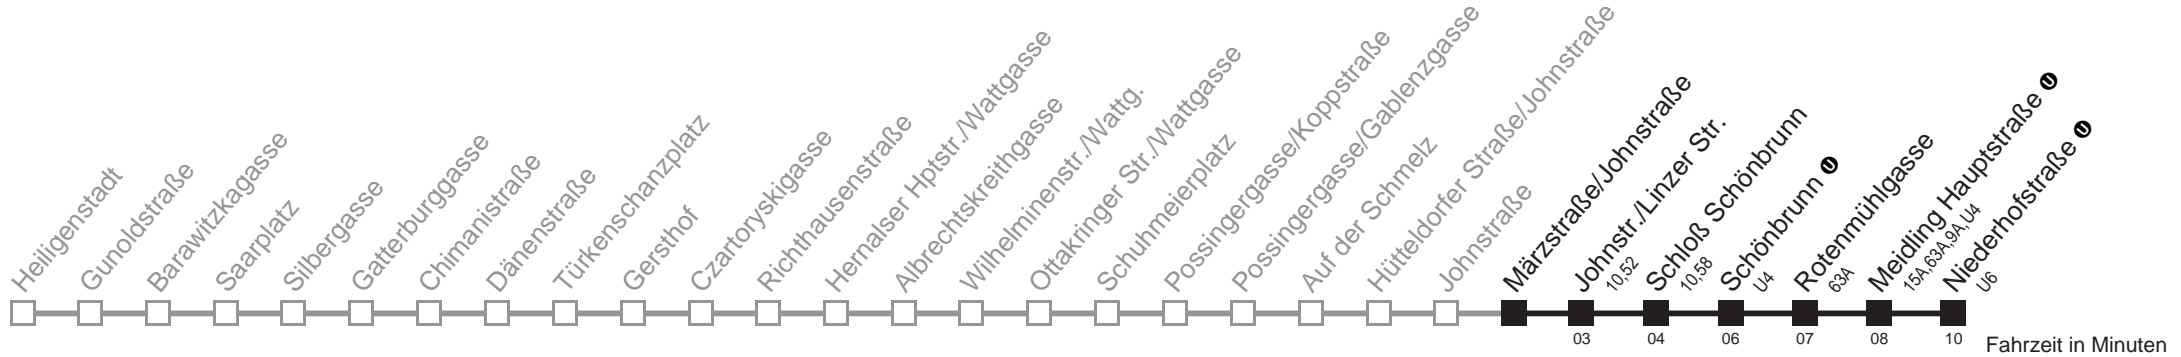

Auskunft

Wiener Linien: 7909-100

Änderungen vorbehalten

10A

Märzstraße/Johnstraße → Niederhofstraße

Ihr Kurzstreckenfahrtschein gilt bis
Johnstr./Linzer Str.

Fahrzeit in Minuten

Montag-Freitag (Schule)