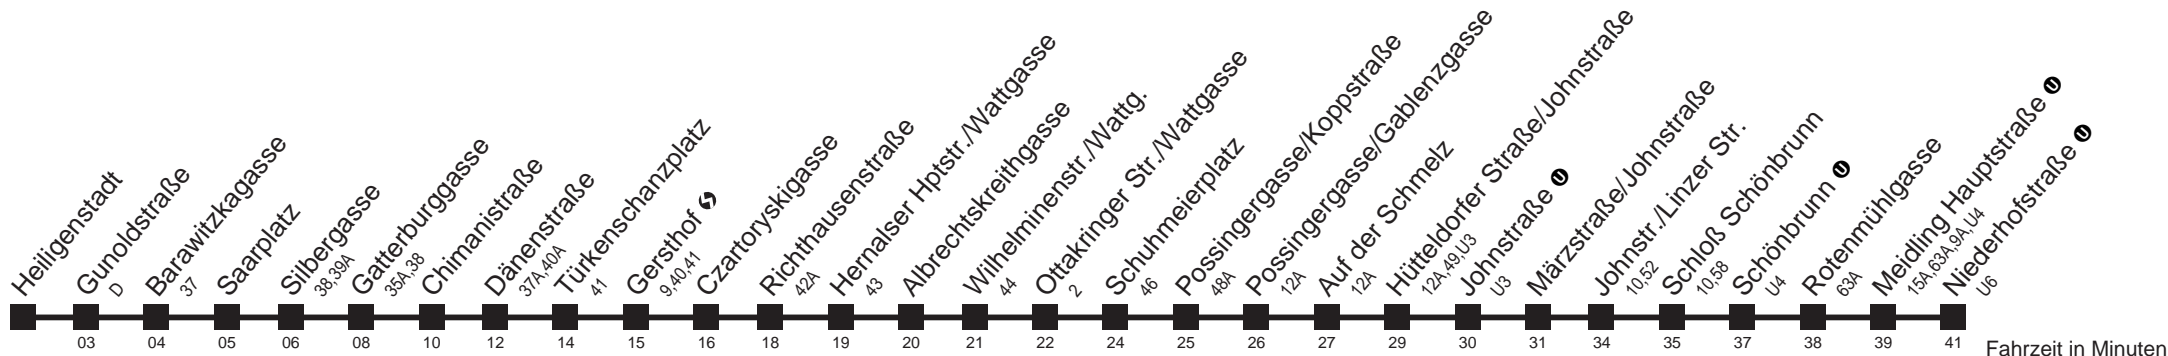

10A

Heiligenstadt ↻ Ⓜ → Niederhofstraße Ⓜ

Ihr Kurzstreckenfahrtschein gilt bis
Gatterburggasse

Montag-Freitag (Schule)

Montag-Freitag (Ferien)

Samstag

Sonn- und Feiertag

5	17 27 37 47 57
6	07 17 27 36 45 53
7	01 09 17 25 33 42 52
8	02 12 22 27 32 42 52
9	02 12 22 32 42 52
10	02 12 22 32 42 52
11	02 12 22 32 42 52
12	02 12 22 32 42 52
13	02 12 22 32 42 52
14	02 12 22 32 42 52
15	02 12 22 32 42 52
16	02 12 22 32 42 52
17	02 12 22 32 42 52
18	02 12 22 32 42 52
19	02 12 22 32 42 52
20	02 12 22 27 32 42 52
21	02 12 22 32 43 50 58
22	13 20 28 43 58
23	08 19 32 47