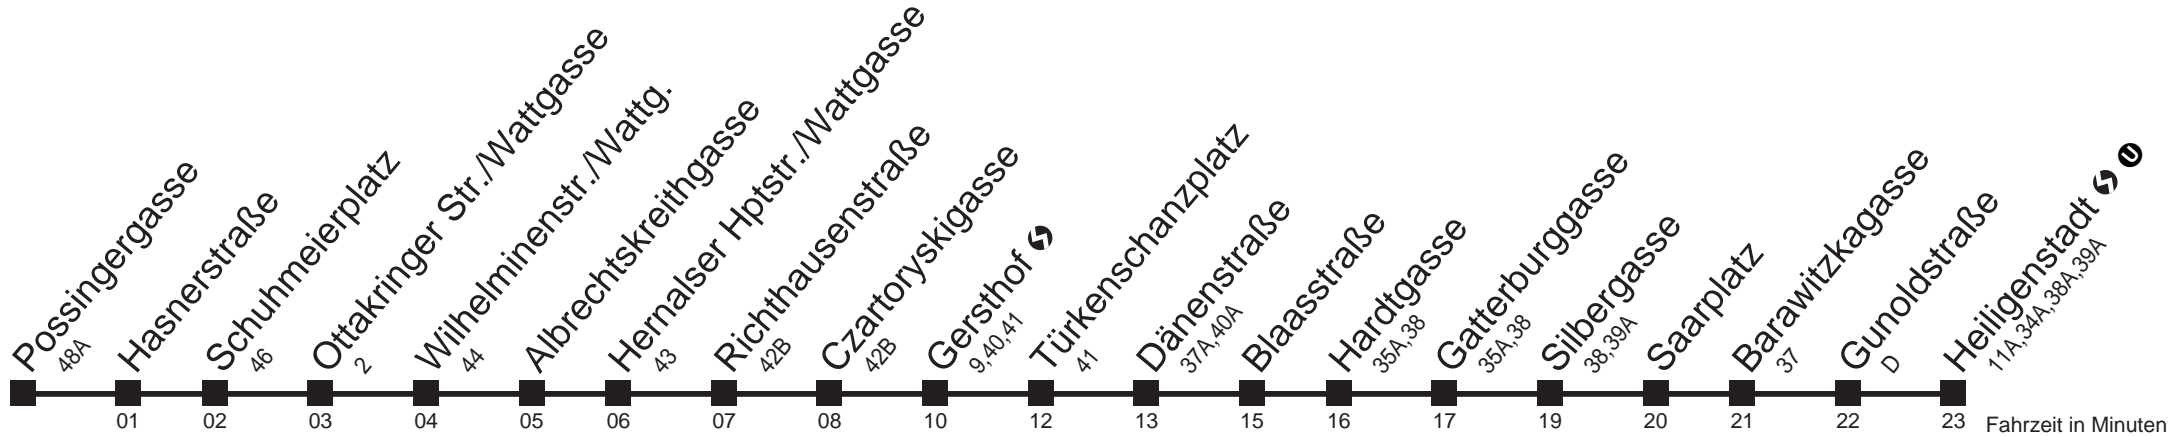

10A

Possingergasse → Heiligenstadt ↻ Ⓡ

Ihr Kurzstreckenfahrtschein gilt bis
Wilhelminenstr./Wattg.

Montag-Freitag (Schule)

4 42 51
5 01 02 11 21 27
6 17
7
8

Montag-Freitag (Ferien)

4 42 51
5 01 02 11 21 27
6 37
7
8

Samstag

4 42 57
5 02 12 17 22 50
6
7
8 35

Sonn- und Feiertag

4 42 57
5 02 19
6 11
7 59
8

Am 24.12. ab ca. 18.00 Uhr Intervall alle 15 Minuten
□ bis Hernalser Hptstr./Wattgasse