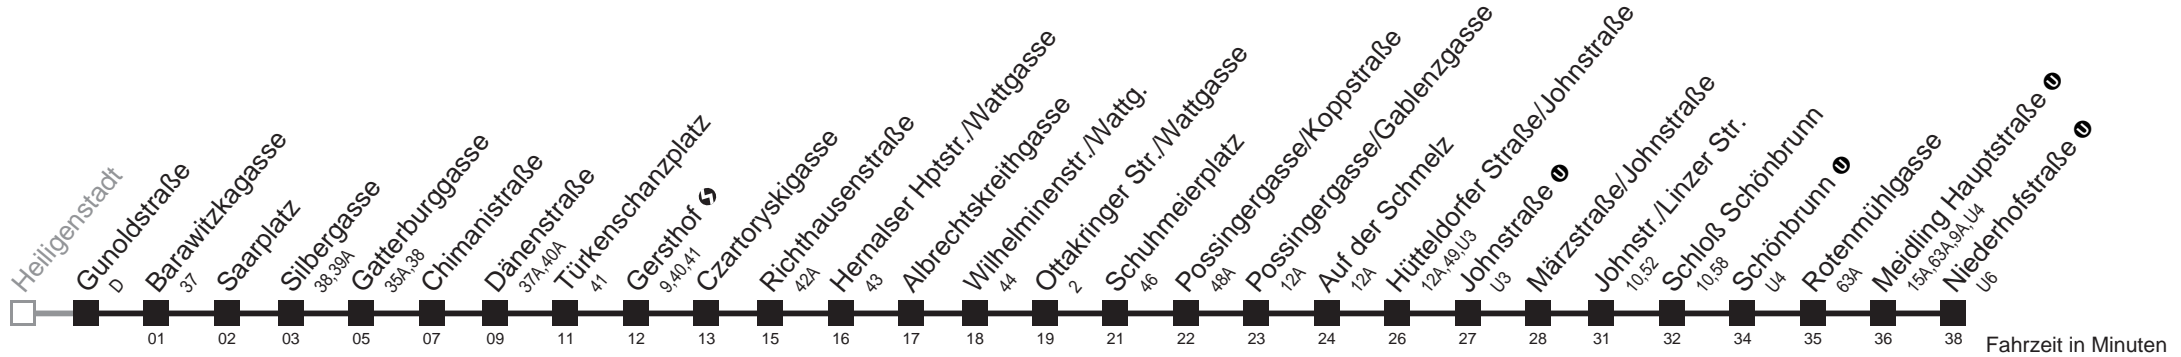

10A

Gunoldstraße → Niederhofstraße

Ihr Kurzstreckenfahrtschein gilt bis
Gatterburggasse

Montag-Freitag (Schule)

Montag-Freitag (Ferien)

Samstag

Sonn- und Feiertag

5	20 30 40 50
6	00 10 20 30 39 48 56
7	04 12 20 28 36 45 55
8	05 15 25 30 35 45 55
9	05 15 25 35 45 55
10	05 15 25 35 45 55
11	05 15 25 35 45 55
12	05 15 25 35 45 55
13	05 15 25 35 45 55
14	05 15 25 35 45 55
15	05 15 25 35 45 55
16	05 15 25 35 45 55
17	05 15 25 35 45 55
18	05 15 25 35 45 55
19	05 15 25 35 45 55
20	05 15 25 30 35 45 55
21	05 15 25 35 46 53
22	01 16 23 31 46
23	01 11 22 35 50

5	20 30 40 50
6	00 10 20 30 39 48 57
7	06 15 25 35 45 55
8	05 15 25 35 45 55
9	05 15 25 35 45 55
10	05 15 25 35 45 55
11	05 15 25 35 45 55
12	05 15 25 35 45 55
13	05 15 25 35 45 55
14	05 15 25 35 45 55
15	05 15 25 35 45 55
16	05 15 25 35 45 55
17	05 15 25 35 45 55
18	05 15 25 35 45 55
19	05 15 25 35 45 55
20	05 15 25 30 35 45 55
21	05 15 25 35 46 53
22	01 16 23 31 46
23	01 11 22 35 50

5	27 42 54
6	05 15 25 35 45 55
7	05 15 25 35 45 55
8	05 15 25 35 45 55
9	05 15 25 35 45 55
10	05 15 25 35 45 55
11	05 15 25 35 45 55
12	05 15 25 35 45 55
13	05 15 25 35 45 55
14	05 15 25 35 45 55
15	05 15 25 35 45 55
16	05 15 25 35 45 55
17	05 15 25 35 45 55
18	05 15 25 35 45 55
19	05 15 20 25 35 45 55
20	05 16 23 31 46 53
21	01 16 31 46
22	01 16 31 46
23	01 11 22 35 50

5	27 46
6	01 16 31 46
7	01 16 31 46
8	01 15 25 35 45 55
9	05 15 25 35 45 55
10	05 15 25 35 45 55
11	05 15 25 35 45 55
12	05 15 25 35 45 55
13	05 15 25 35 45 55
14	05 15 25 35 45 55
15	05 15 25 35 45 55
16	05 15 25 35 45 55
17	05 15 25 35 45 55
18	05 15 25 35 45 55
19	05 15 25 35 45 55
20	05 16 23 31 46 53
21	01 16 31 46
22	01 16 31 46
23	01 11 22 35 50

Am 24.12. ab ca. 18.00 Uhr Intervall alle 15 Minuten

□ bis Hütteldorfer Straße/Johnstraße   ■ bis Meidling Hauptstraße

Server: sw145002; Datum: 28.11.2011 09:15:29; Linie: 2310AG (H)

Auskunft

Wiener Linien: 7909-100
Änderungen vorbehalten