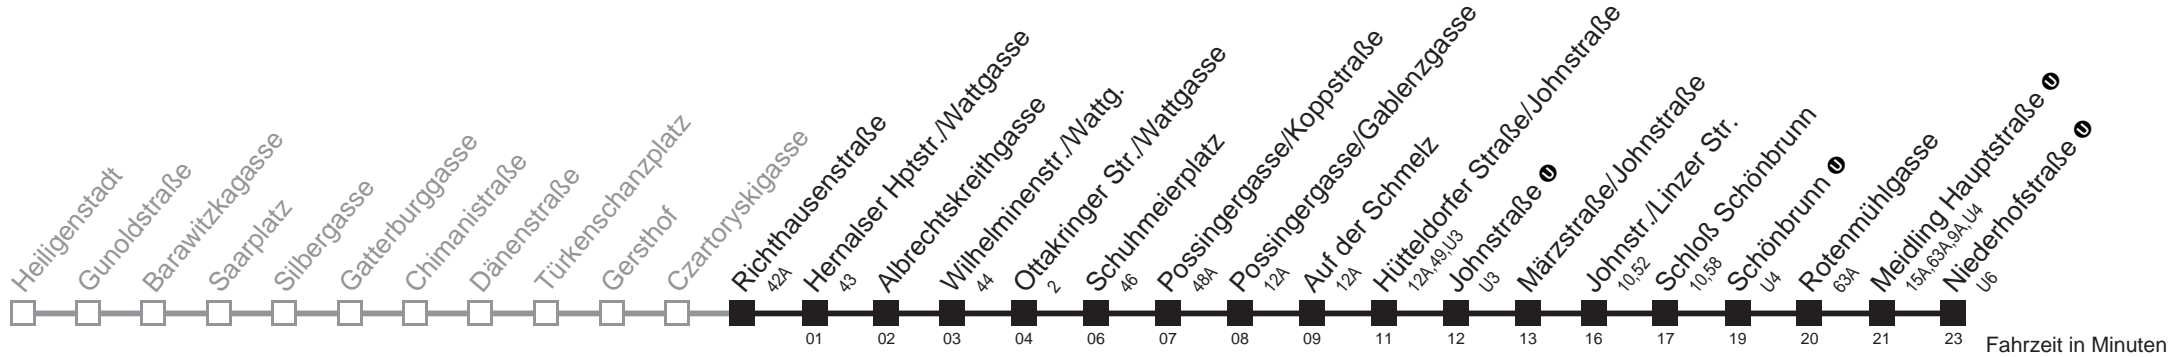

10A

Richthausenstraße → Niederhofstraße

Ihr Kurzstreckenfahrtschein gilt bis
Wilhelminenstr./Wattg.

Fahrzeit in Minuten

Montag-Freitag (Schule)

Montag-Freitag (Ferien)

Samstag

Sonn- und Feiertag

4	56
5	16 35 45 55
6	05 15 25 35 45 54
7	04 13 24 32 40 48 56
8	05 15 25 35 45 50 55
9	05 15 25 35 45 55
10	05 15 25 35 45 55
11	05 15 25 35 45 55
12	05 15 25 35 45 55
13	05 15 25 35 45 55
14	05 15 25 35 45 55
15	05 15 25 35 45 55
16	05 15 25 35 45 55
17	05 15 25 35 45 55
18	05 15 25 35 45 55
19	05 15 25 35 45 55
20	03 12 20 30 40 45 50
21	00 10 20 30 40 50
22	01 07 15 30 37 45
23	00 15 25 36 49 51
0	04 06 21

4	56
5	16 35 45 55
6	05 15 25 35 45 54
7	04 15 26 35 45 55
8	05 15 25 35 45 55
9	05 15 25 35 45 55
10	05 15 25 35 45 55
11	05 15 25 35 45 55
12	05 15 25 35 45 55
13	05 15 25 35 45 55
14	05 15 25 35 45 55
15	05 15 25 35 45 55
16	05 15 25 35 45 55
17	05 15 25 35 45 55
18	05 15 25 35 45 55
19	05 15 25 35 45 55
20	03 12 20 30 40 45 50
21	00 10 20 30 40 50
22	01 07 15 30 37 45
23	00 15 25 36 49 51
0	04 06 21

4	56
5	16 31 41 56
6	08 19 29 39 49 59
7	09 20 30 40 50
8	00 10 20 30 40 50
9	00 11 21 31 41 51
10	01 11 21 31 41 51
11	01 11 21 31 41 51
12	01 11 21 31 41 51
13	01 11 21 31 41 51
14	01 11 21 31 41 51
15	01 11 21 31 41 51
16	01 11 21 31 41 51
17	01 11 21 31 41 51
18	01 11 21 31 41 51
19	01 10 19 29 34 39 49 59
20	09 19 30 37 45
21	00 07 15 30 45
22	00 15 30 45
23	00 15 25 36 49 51
0	04 06 21

4	56
5	16 41
6	00 15 30 45
7	00 16 31 46
8	01 16 30 40 50
9	00 10 20 30 40 50
10	00 10 20 30 40 50
11	00 10 20 30 40 50
12	00 10 20 30 40 50
13	00 10 20 30 40 50
14	00 10 20 30 40 50
15	00 10 20 30 40 50
16	00 10 20 30 40 50
17	00 10 20 30 40 50
18	00 10 20 30 40 50
19	00 10 19 29 39 49 59
20	09 19 30 37 45
21	00 07 15 30 45
22	00 15 30 45
23	00 15 25 36 49 51
0	04 06 21

Am 24.12. ab ca. 18.00 Uhr Intervall alle 15 Minuten
□ bis Hütteldorfer Straße/Johnstraße   ■ bis Meidling Hauptstraße

Server: sw145002; Datum: 28.11.2011 09:16:02; Linie: 2310AG (H)

Auskunft

Wiener Linien: 7909-100
Änderungen vorbehalten