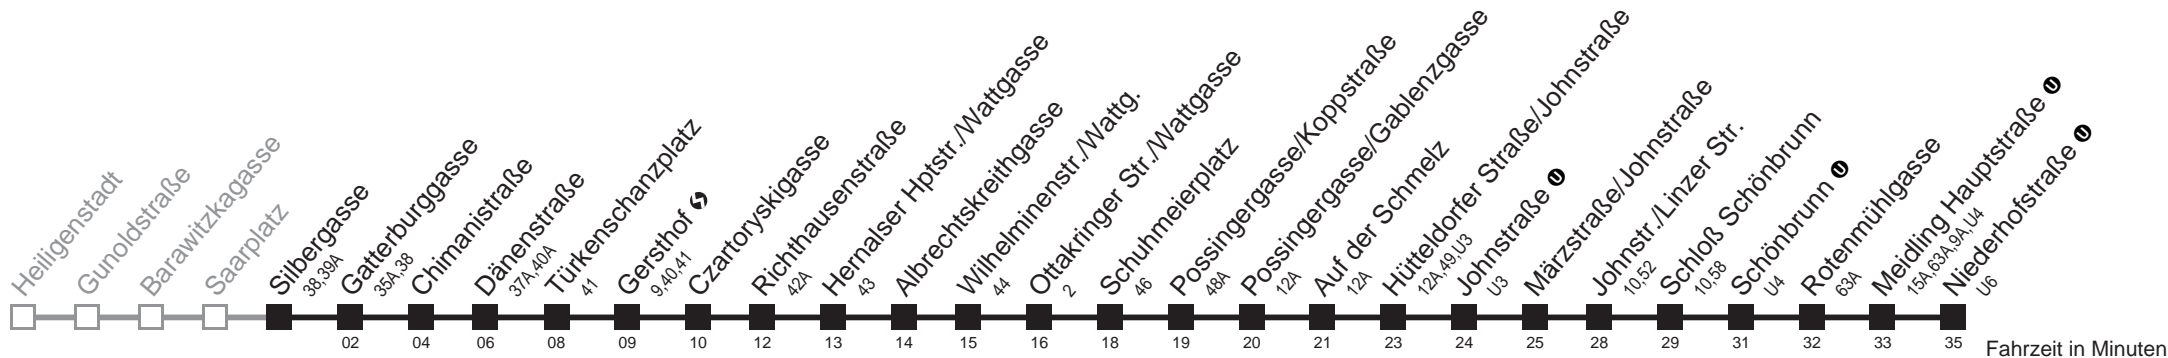

Am 24.12. ab ca. 18.00 Uhr Intervall alle 15 Minuten
□ bis Hütteldorfer Straße/Johnstraße ■ bis Meidling Hauptstraße U

Server: sw145002; Datum: 28.11.2011 09:15:35; Linie: 2310AG (H)

Auskunft

Wiener Linien: 7909-100
Änderungen vorbehalten

10A

Silbergasse → Niederhofstraße

Ihr Kurzstreckenfahrtschein gilt bis
Gatterburggasse

Montag-Freitag (Schule)

Montag-Freitag (Ferien)

Samstag

Sonn- und Feiertag

5	23 33 43 53
6	03 13 23 33 42 51 59
7	09 17 25 33 41 50
8	00 10 20 30 35 40 50
9	00 10 20 30 40 50
10	00 10 20 30 40 50
11	00 10 20 30 40 50
12	00 10 20 30 40 50
13	00 10 20 30 40 50
14	00 10 20 30 40 50
15	00 10 20 30 40 50
16	00 10 20 30 40 50
17	00 10 20 30 40 50
18	00 10 20 30 40 50
19	00 10 20 30 40 50
20	00 08 18 28 33 38 48 58
21	08 18 28 38 49 56
22	04 19 26 34 49
23	04 14 25 38 53