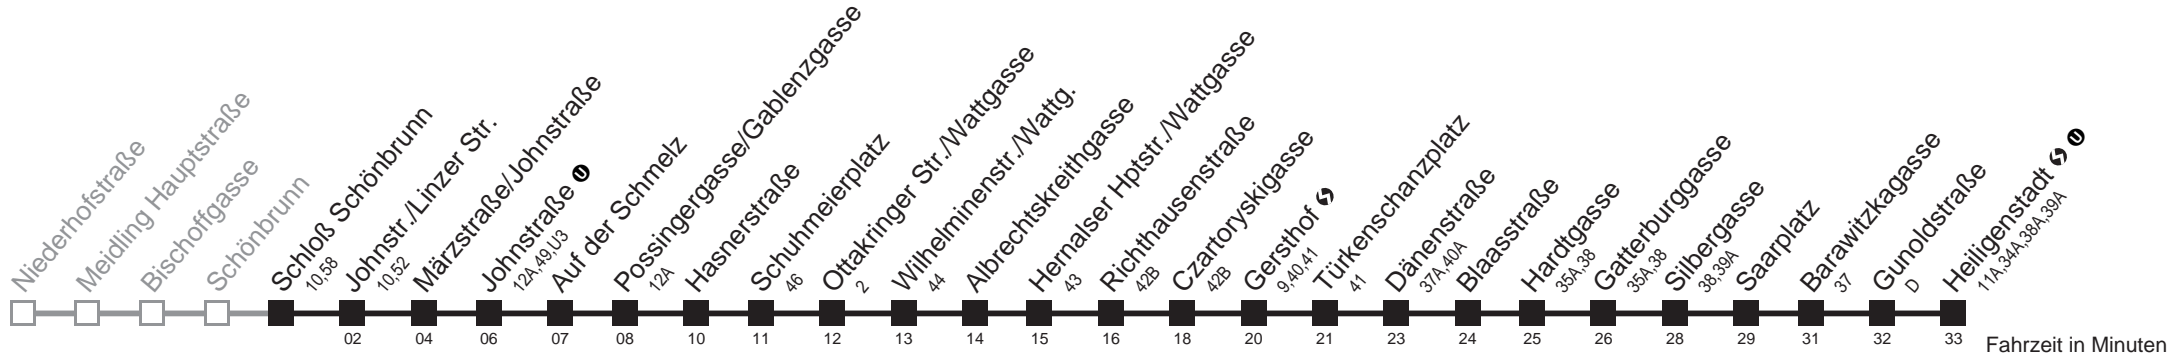

10A

Schloß Schönbrunn → Heiligenstadt

Ihr Kurzstreckenfahrtschein gilt bis
Johnstr./Linzer Str.

Montag-Freitag (Schule)

Montag-Freitag (Ferien)

Samstag

Sonn- und Feiertag

5	23 34 45 55
6	05 14 23 31 39 47 55
7	04 13 21 29 36 44 53
8	03 13 23 28 33 43 49 53
9	03 13 23 33 43 53
10	03 13 23 33 43 53
11	03 13 23 33 43 53
12	03 13 23 33 43 53
13	03 13 23 33 43 53
14	03 13 23 33 43 53
15	03 13 23 33 43 53
16	03 13 23 33 43 53
17	03 13 23 33 43 53
18	03 13 23 33 43 49 53
19	03 13 18 23 33 43 47 53
20	02 11 21 26 31 41 51
21	01 11 21 31 41 51
22	01 12 19 27 34 42 57
23	04 12 27 42 55 57
0	06 08 14 24 29

5	23 34 45 55
6	05 14 23 32 41 51
7	01 13 23 33 43 53
8	03 13 23 33 43 53
9	03 13 23 33 43 53
10	03 13 23 33 43 53
11	03 13 23 33 43 53
12	03 13 23 33 43 53
13	03 13 23 33 43 53
14	03 13 23 33 43 53
15	03 13 23 33 43 53
16	03 13 23 33 43 53
17	03 13 23 33 43 53
18	03 13 23 33 43 53
19	03 13 18 23 33 43 47 53
20	02 11 21 26 31 41 51
21	01 11 21 31 41 51
22	01 12 19 27 34 42 57
23	04 12 27 42 55 57
0	06 08 14 24 29

5	23 34 47 59
6	11 21 31 41 51
7	01 11 21 31 41 51
8	01 11 21 31 41 51
9	01 12 22 32 42 52
10	02 12 22 32 42 52
11	02 12 22 32 42 52
12	02 12 22 32 42 52
13	02 12 22 32 42 52
14	02 12 22 32 42 52
15	02 12 22 32 42 52
16	02 12 22 32 42 52
17	02 12 22 32 42 52
18	02 12 22 32 42 52
19	02 11 21 31 41 51
20	01 11 21 31 42 49 57
21	04 12 27 42 57
22	12 27 42 57
23	12 27 42 55 57
0	06 08 14 24 29

5	23 34 52
6	12 27 42 57
7	12 27 42 57
8	11 21 31 41 51
9	01 12 22 32 42 52
10	02 12 22 32 42 52
11	02 12 22 32 42 52
12	02 12 22 32 42 52
13	02 12 22 32 42 52
14	02 12 22 32 42 52
15	02 12 22 32 42 52
16	02 12 22 32 42 52
17	02 12 22 32 42 52
18	02 12 22 32 42 52
19	02 11 21 31 41 51
20	01 11 21 31 42 49 57
21	04 12 27 42 57
22	12 27 42 57
23	12 27 42 55 57
0	06 08 14 24 29

Am 24.12. ab ca. 18.00 Uhr Intervall alle 15 Minuten
  bis Possingergasse/Gablenzgasse   bis Hernalser Hptstr./Wattgasse
Server: sw145002; Datum: 28.11.2011 09:17:15; Linie: 2310AG (R)

Auskunft
Wiener Linien: 7909-100
Änderungen vorbehalten