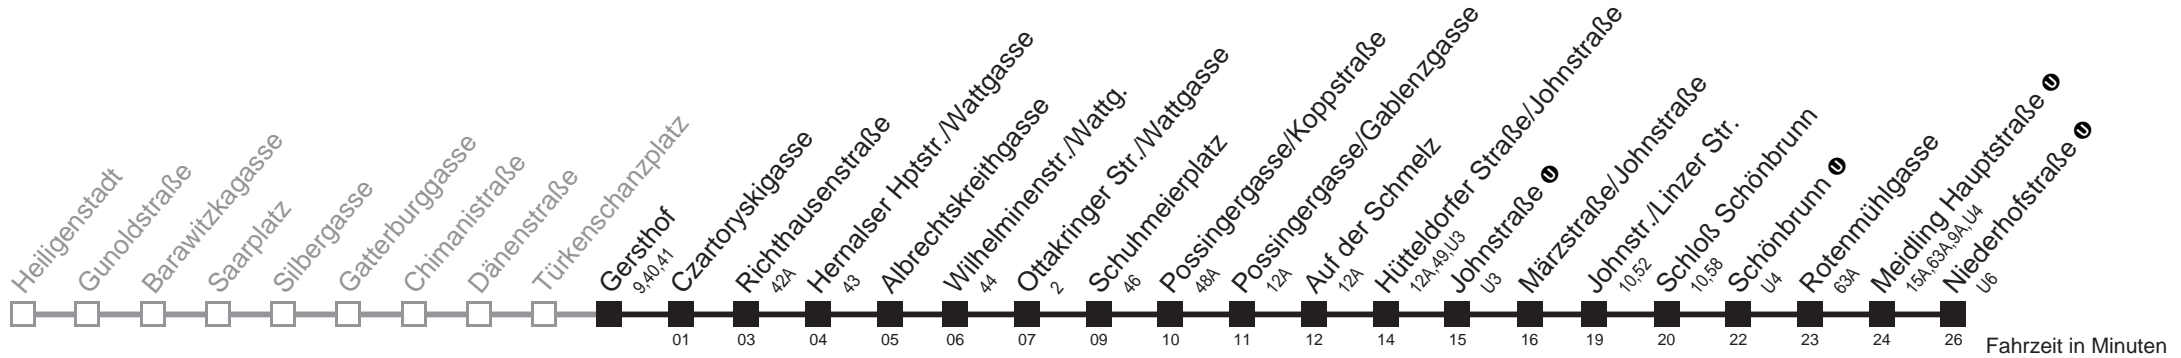

10A

Gersthof ↻ → Niederhofstraße ①

Ihr Kurzstreckenfahrtschein gilt bis
Wilhelminenstr./Wattg.

Fahrzeit in Minuten

Montag-Freitag (Schule)

Montag-Freitag (Ferien)

Samstag

Sonn- und Feiertag

4	53
5	13 32 42 52
6	02 12 22 32 42 51
7	00 09 20 28 36 44 52
8	01 11 21 31 41 46 51
9	01 11 21 31 41 51
10	01 11 21 31 41 51
11	01 11 21 31 41 51
12	01 11 21 31 41 51
13	01 11 21 31 41 51
14	01 11 21 31 41 51
15	01 11 21 31 41 51
16	01 11 21 31 41 51
17	01 11 21 31 41 51
18	01 11 21 31 41 51
19	01 11 21 31 41 51
20	01 09 17 27 37 42 47 57
21	07 17 27 37 47 58
22	05 12 27 34 42 57
23	12 22 33 46 48
0	01 03 18

4	53
5	13 32 42 52
6	02 12 22 32 42 51
7	00 11 22 31 41 51
8	01 11 21 31 41 51
9	01 11 21 31 41 51
10	01 11 21 31 41 51
11	01 11 21 31 41 51
12	01 11 21 31 41 51
13	01 11 21 31 41 51
14	01 11 21 31 41 51
15	01 11 21 31 41 51
16	01 11 21 31 41 51
17	01 11 21 31 41 51
18	01 11 21 31 41 51
19	01 11 21 31 41 51
20	01 09 17 27 37 42 47 57
21	07 17 27 37 47 58
22	05 12 27 34 42 57
23	12 22 33 46 48
0	01 03 18

4	53
5	13 28 38 53
6	05 16 26 36 46 56
7	07 17 27 37 47 57
8	07 17 27 37 47 57
9	08 18 28 38 48 58
10	08 18 28 38 48 58
11	08 18 28 38 48 58
12	08 18 28 38 48 58
13	08 18 28 38 48 58
14	08 18 28 38 48 58
15	08 18 28 38 48 58
16	08 18 28 38 48 58
17	08 18 28 38 48 58
18	08 18 28 38 48 58
19	08 17 27 32 37 47 57
20	07 17 28 35 43 58
21	05 13 28 43 58
22	12 27 42 57
23	12 22 33 46 48
0	01 03 18

4	53
5	13 38 57
6	12 27 42 57
7	13 28 43 58
8	13 27 37 47 57
9	07 17 27 37 47 57
10	07 17 27 37 47 57
11	07 17 27 37 47 57
12	07 17 27 37 47 57
13	07 17 27 37 47 57
14	07 17 27 37 47 57
15	07 17 27 37 47 57
16	07 17 27 37 47 57
17	07 17 27 37 47 57
18	07 17 27 37 47 57
19	07 17 27 37 47 57
20	07 17 28 35 43 58
21	05 13 28 43 58
22	12 27 42 57
23	12 22 33 46 48
0	01 03 18

Am 24.12. ab ca. 18.00 Uhr Intervall alle 15 Minuten
□ bis Hütteldorfer Straße/Johnstraße   ■ bis Meidling Hauptstraße ①

Server: sw145002; Datum: 28.11.2011 09:15:56; Linie: 2310AG (H)

Auskunft

Wiener Linien: 7909-100
Änderungen vorbehalten