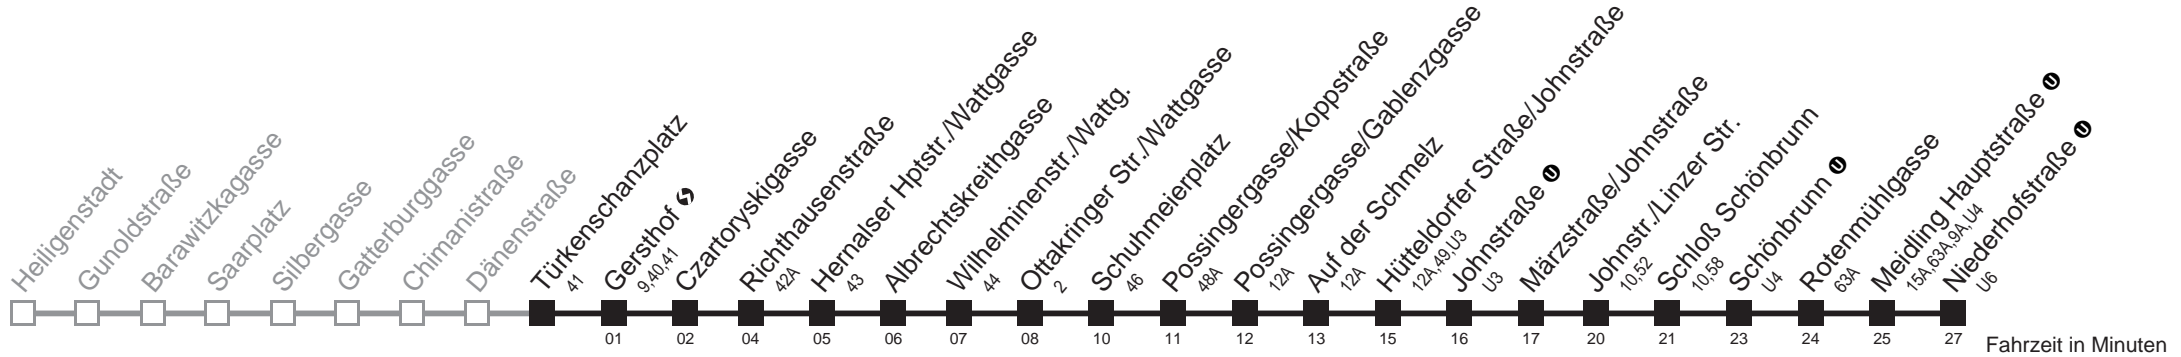

10A

Türkenschanzplatz → Niederhofstraße

Ihr Kurzstreckenfahrtschein gilt bis Gersthof

Montag-Freitag (Schule)

Montag-Freitag (Ferien)

Samstag

Sonn- und Feiertag

5	31 41 51
6	01 11 21 31 41 50 59
7	07 18 26 34 42 50 59
8	09 19 29 39 44 49 59
9	09 19 29 39 49 59
10	09 19 29 39 49 59
11	09 19 29 39 49 59
12	09 19 29 39 49 59
13	09 19 29 39 49 59
14	09 19 29 39 49 59
15	09 19 29 39 49 59
16	09 19 29 39 49 59
17	09 19 29 39 49 59
18	09 19 29 39 49 59
19	09 19 29 39 49 59
20	08 16 26 36 41 46 56
21	06 16 26 36 46 57
22	03 11 26 33 41 56
23	11 21 32 45
0	00

5	31 41 51
6	01 11 21 31 41 50 59
7	09 20 29 39 49 59
8	09 19 29 39 49 59
9	09 19 29 39 49 59
10	09 19 29 39 49 59
11	09 19 29 39 49 59
12	09 19 29 39 49 59
13	09 19 29 39 49 59
14	09 19 29 39 49 59
15	09 19 29 39 49 59
16	09 19 29 39 49 59
17	09 19 29 39 49 59
18	09 19 29 39 49 59
19	09 19 29 39 49 59
20	08 16 26 36 41 46 56
21	06 16 26 36 46 57
22	03 11 26 33 41 56
23	11 21 32 45
0	00

5	37 52
6	04 15 25 35 45 55
7	05 16 26 36 46 56
8	06 16 26 36 46 56
9	06 16 26 36 46 56
10	06 16 26 36 46 56
11	06 16 26 36 46 56
12	06 16 26 36 46 56
13	06 16 26 36 46 56
14	06 16 26 36 46 56
15	06 16 26 36 46 56
16	06 16 26 36 46 56
17	06 16 26 36 46 56
18	06 16 26 36 46 56
19	06 15 25 30 35 45 55
20	05 15 26 33 41 56
21	03 11 26 41 56
22	11 26 41 56
23	11 21 32 45
0	00

5	37 56
6	11 26 41 56
7	12 27 42 57
8	12 26 36 46 56
9	06 16 26 36 46 56
10	06 16 26 36 46 56
11	06 16 26 36 46 56
12	06 16 26 36 46 56
13	06 16 26 36 46 56
14	06 16 26 36 46 56
15	06 16 26 36 46 56
16	06 16 26 36 46 56
17	06 16 26 36 46 56
18	06 16 26 36 46 56
19	06 15 25 35 45 55
20	05 15 26 33 41 56
21	03 11 26 41 56
22	11 26 41 56
23	11 21 32 45
0	00

Am 24.12. ab ca. 18.00 Uhr Intervall alle 15 Minuten
□ bis Hütteldorfer Straße/Johnstraße   ■ bis Meidling Hauptstraße

Server: sw145002; Datum: 28.11.2011 09:15:50; Linie: 2310AG (H)

Auskunft

Wiener Linien: 7909-100
Änderungen vorbehalten