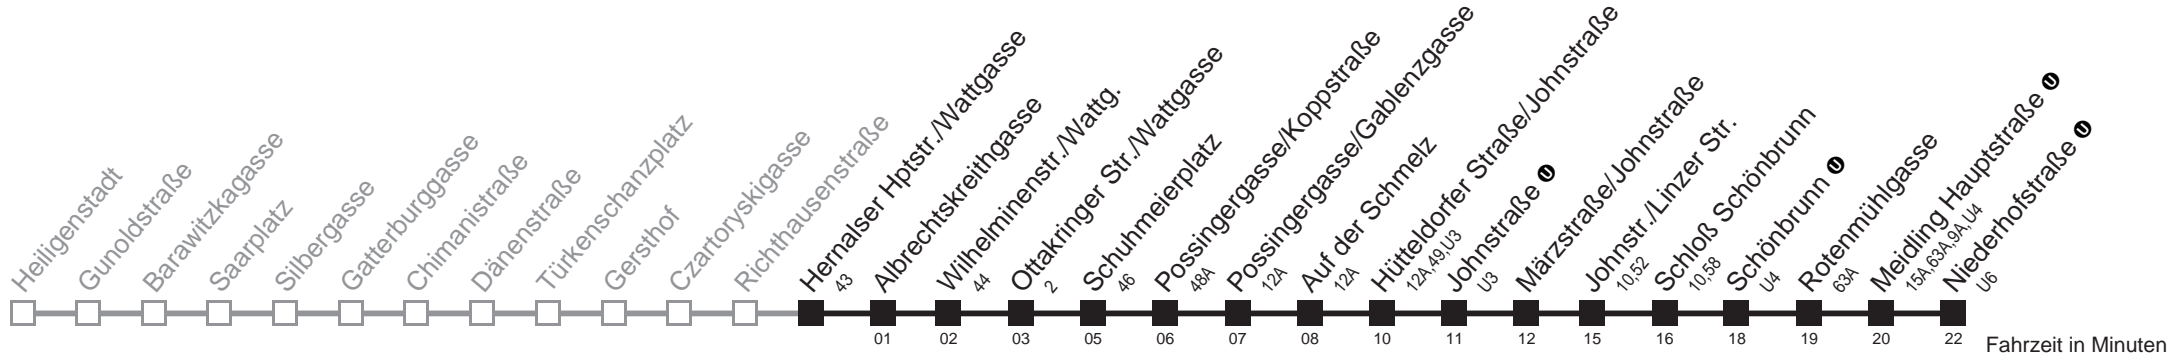

10A Hernalser Hptstr./Wattgasse → Niederhofstraße

Ihr Kurzstreckenfahrtschein gilt bis
Wilhelminenstr./Wattg.

Fahrzeit in Minuten

Montag-Freitag (Schule)

Montag-Freitag (Ferien)

Samstag

Sonn- und Feiertag

4	57
5	17 36 46 56
6	06 16 26 36 46 55
7	06 15 26 34 42 50 58
8	07 17 27 37 47 52 57
9	07 17 27 37 47 57
10	07 17 27 37 47 57
11	07 17 27 37 47 57
12	07 17 27 37 47 57
13	07 17 27 37 47 57
14	07 17 27 37 47 57
15	07 17 27 37 47 57
16	07 17 27 37 47 57
17	07 17 27 37 47 57
18	07 17 27 37 47 57
19	07 17 27 37 47 57
20	05 13 21 31 41 46 51
21	01 11 21 31 41 51
22	02 09 16 31 38 46
23	01 16 26 37 50 52
0	05 07 22

4	57
5	17 36 46 56
6	06 16 26 36 46 55
7	06 17 28 37 47 57
8	07 17 27 37 47 57
9	07 17 27 37 47 57
10	07 17 27 37 47 57
11	07 17 27 37 47 57
12	07 17 27 37 47 57
13	07 17 27 37 47 57
14	07 17 27 37 47 57
15	07 17 27 37 47 57
16	07 17 27 37 47 57
17	07 17 27 37 47 57
18	07 17 27 37 47 57
19	07 17 27 37 47 57
20	05 13 21 31 41 46 51
21	01 11 21 31 41 51
22	02 09 16 31 38 46
23	01 16 26 37 50 52
0	05 07 22

4	57
5	17 32 42 57
6	09 20 30 40 50
7	00 11 21 31 41 51
8	01 11 21 31 41 51
9	01 12 23 33 43 53
10	03 13 23 33 43 53
11	03 13 23 33 43 53
12	03 13 23 33 43 53
13	03 13 23 33 43 53
14	03 13 23 33 43 53
15	03 13 23 33 43 53
16	03 13 23 33 43 53
17	03 13 23 33 43 53
18	03 13 23 33 43 53
19	03 12 21 31 36 41 51
20	01 11 21 32 39 47
21	02 09 17 32 47
22	02 16 31 46
23	01 16 26 37 50 52
0	05 07 22

4	57
5	17 42
6	01 16 31 46
7	01 17 32 47
8	02 17 31 41 51
9	01 11 21 31 41 51
10	01 11 21 31 41 51
11	01 11 21 31 41 51
12	01 11 21 31 41 51
13	01 11 21 31 41 51
14	01 11 21 31 41 51
15	01 11 21 31 41 51
16	01 11 21 31 41 51
17	01 11 21 31 41 51
18	01 11 21 31 41 51
19	01 11 21 31 41 51
20	01 11 21 32 39 47
21	02 09 17 32 47
22	02 16 31 46
23	01 16 26 37 50 52
0	05 07 22

Am 24.12. ab ca. 18.00 Uhr Intervall alle 15 Minuten
□ bis Hütteldorfer Straße/Johnstraße   ■ bis Meidling Hauptstraße

Server: sw145002; Datum: 28.11.2011 09:16:05; Linie: 2310AG (H)

Auskunft

Wiener Linien: 7909-100
Änderungen vorbehalten