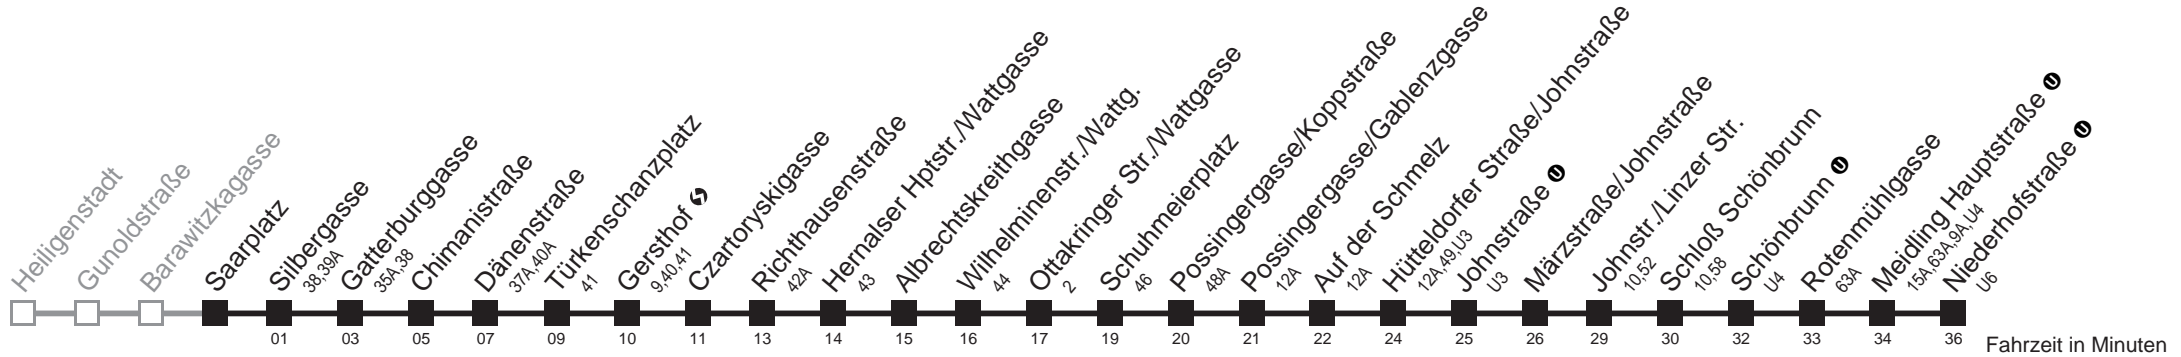

10A

Saarplatz → Niederhofstraße U

Ihr Kurzstreckenfahrtschein gilt bis
Gatterburggasse

Montag-Freitag (Schule)

Montag-Freitag (Ferien)

Samstag

Sonn- und Feiertag

5	22 32 42 52
6	02 12 22 32 41 50 58
7	07 15 23 31 39 48 58
8	08 18 28 33 38 48 58
9	08 18 28 38 48 58
10	08 18 28 38 48 58
11	08 18 28 38 48 58
12	08 18 28 38 48 58
13	08 18 28 38 48 58
14	08 18 28 38 48 58
15	08 18 28 38 48 58
16	08 18 28 38 48 58
17	08 18 28 38 48 58
18	08 18 28 38 48 58
19	08 18 28 38 48 58
20	07 17 27 32 37 47 57
21	07 17 27 37 48 55
22	03 18 25 33 48
23	03 13 24 37 52

5	22 32 42 52
6	02 12 22 32 41 50 59
7	09 18 28 38 48 58
8	08 18 28 38 48 58
9	08 18 28 38 48 58
10	08 18 28 38 48 58
11	08 18 28 38 48 58
12	08 18 28 38 48 58
13	08 18 28 38 48 58
14	08 18 28 38 48 58
15	08 18 28 38 48 58
16	08 18 28 38 48 58
17	08 18 28 38 48 58
18	08 18 28 38 48 58
19	08 18 28 38 48 58
20	07 17 27 32 37 47 57
21	07 17 27 37 48 55
22	03 18 25 33 48
23	03 13 24 37 52

5	29 44 56
6	07 17 27 37 47 57
7	07 17 27 37 47 57
8	07 17 27 37 47 57
9	07 17 27 37 47 57
10	07 17 27 37 47 57
11	07 17 27 37 47 57
12	07 17 27 37 47 57
13	07 17 27 37 47 57
14	07 17 27 37 47 57
15	07 17 27 37 47 57
16	07 17 27 37 47 57
17	07 17 27 37 47 57
18	07 17 27 37 47 57
19	07 17 22 27 37 47 57
20	07 18 25 33 48 55
21	03 18 33 48
22	03 18 33 48
23	03 13 24 37 52

5	29 48
6	03 18 33 48
7	03 18 33 48
8	03 17 27 37 47 57
9	07 17 27 37 47 57
10	07 17 27 37 47 57
11	07 17 27 37 47 57
12	07 17 27 37 47 57
13	07 17 27 37 47 57
14	07 17 27 37 47 57
15	07 17 27 37 47 57
16	07 17 27 37 47 57
17	07 17 27 37 47 57
18	07 17 27 37 47 57
19	07 17 27 37 47 57
20	07 18 25 33 48 55
21	03 18 33 48
22	03 18 33 48
23	03 13 24 37 52

Am 24.12. ab ca. 18.00 Uhr Intervall alle 15 Minuten
□ bis Hütteldorfer Straße/Johnstraße   ■ bis Meidling Hauptstraße U

Server: sw145002; Datum: 28.11.2011 09:15:35; Linie: 2310AG (H)

Auskunft

Wiener Linien: 7909-100
Änderungen vorbehalten