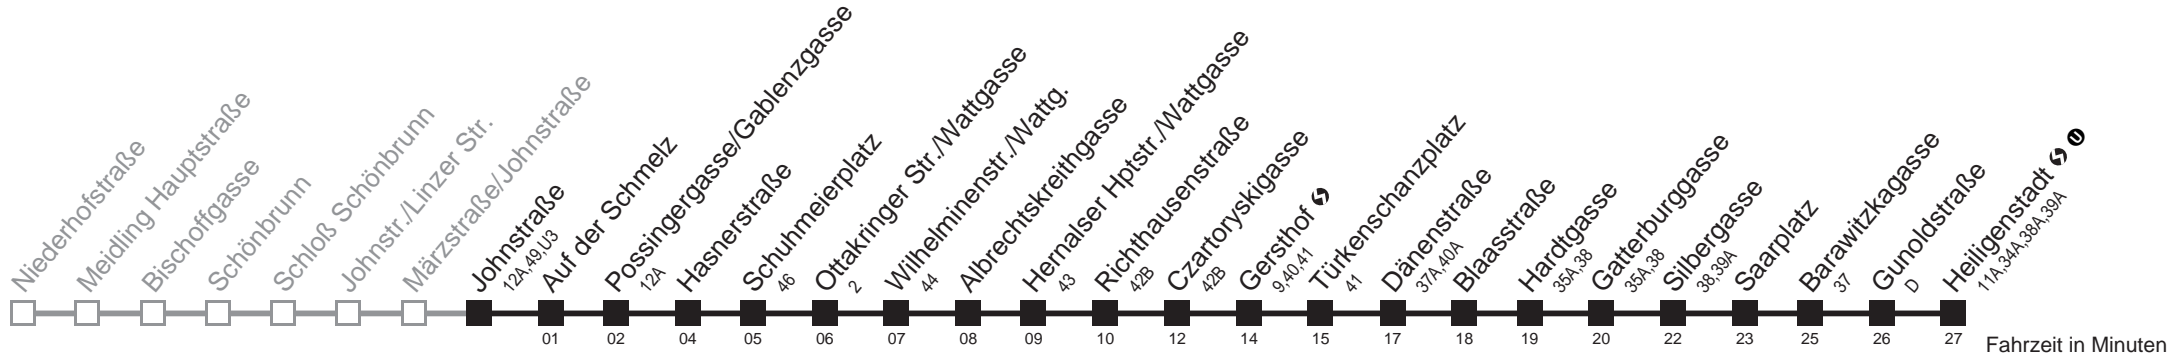

10A

Johnstraße → Heiligenstadt

Ihr Kurzstreckenfahrtschein gilt bis
Possingergasse/Gablengasse

Montag-Freitag (Schule)

Montag-Freitag (Ferien)

Samstag

Sonn- und Feiertag

5	29 40 51
6	01 11 20 29 37 45 53
7	01 11 20 28 36 43 51
8	00 10 20 30 35 40 50 56
9	00 10 20 30 40 50
10	00 10 20 30 40 50
11	00 10 20 30 40 50
12	00 10 20 30 40 50
13	00 10 20 30 40 50
14	00 10 20 30 40 50
15	00 10 20 30 40 50
16	00 10 20 30 40 50
17	00 10 20 30 40 50
18	00 10 20 30 40 50 56
19	00 10 20 25 30 40 50 54
20	00 08 17 27 32 37 47 57
21	07 17 27 37 47 57
22	06 17 24 32 39 47
23	02 09 17 32 47
0	00 02 11 13 20 29 35

5	29 40 51
6	01 11 20 29 38 47 57
7	08 20 30 40 50
8	00 10 20 30 40 50
9	00 10 20 30 40 50
10	00 10 20 30 40 50
11	00 10 20 30 40 50
12	00 10 20 30 40 50
13	00 10 20 30 40 50
14	00 10 20 30 40 50
15	00 10 20 30 40 50
16	00 10 20 30 40 50
17	00 10 20 30 40 50
18	00 10 20 30 40 50
19	00 10 20 25 30 40 50 54
20	00 08 17 27 32 37 47 57
21	07 17 27 37 47 57
22	06 17 24 32 39 47
23	02 09 17 32 47
0	00 02 11 13 20 29 35

5	29 39 52
6	04 16 26 36 46 56
7	07 17 27 37 47 57
8	07 17 27 37 47 57
9	07 18 28 38 48 58
10	08 18 28 38 48 58
11	08 18 28 38 48 58
12	08 18 28 38 48 58
13	08 18 28 38 48 58
14	08 18 28 38 48 58
15	08 18 28 38 48 58
16	08 18 28 38 48 58
17	08 18 28 38 48 58
18	08 18 28 38 48 58
19	08 17 27 37 47 57
20	07 17 27 37 48 55
21	03 10 18 33 48
22	02 17 32 47
23	02 17 32 47
0	00 02 11 13 20 29 35

5	29 39 57
6	17 32 47
7	03 18 33 48
8	03 17 27 37 47 57
9	07 18 28 38 48 58
10	08 18 28 38 48 58
11	08 18 28 38 48 58
12	08 18 28 38 48 58
13	08 18 28 38 48 58
14	08 18 28 38 48 58
15	08 18 28 38 48 58
16	08 18 28 38 48 58
17	08 18 28 38 48 58
18	08 18 28 38 48 58
19	08 17 27 37 47 57
20	07 17 27 37 48 55
21	03 10 18 33 48
22	02 17 32 47
23	02 17 32 47
0	00 02 11 13 20 29 35

Am 24.12. ab ca. 18.00 Uhr Intervall alle 15 Minuten
bis Possingergasse/Gablengasse bis Hernalser Hptstr./Wattgasse

Server: sw145002; Datum: 28.11.2011 09:17:29; Linie: 2310AG (R)

Auskunft

Wiener Linien: 7909-100
Änderungen vorbehalten