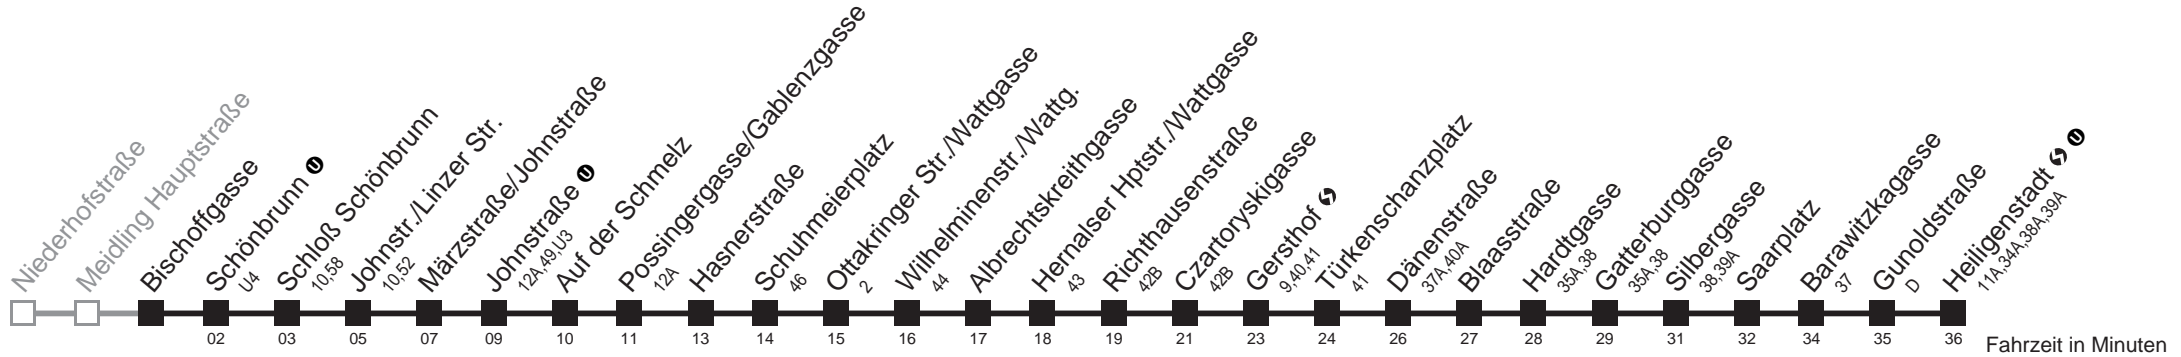

10A

Bischoffgasse → Heiligenstadt

Ihr Kurzstreckenfahrtschein gilt bis
Johnstr./Linzer Str.

Montag-Freitag (Schule)

Montag-Freitag (Ferien)

Samstag

Sonn- und Feiertag

5	20	31	42	52				
6	02	11	20	28	36	44	52	
7	00	09	17	25	32	40	49	59
8	09	19	24	29	39	45	49	59
9	09	19	29	39	49	59		
10	09	19	29	39	49	59		
11	09	19	29	39	49	59		
12	09	19	29	39	49	59		
13	09	19	29	39	49	59		
14	09	19	29	39	49	59		
15	09	19	29	39	49	59		
16	09	19	29	39	49	59		
17	09	19	29	39	49	59		
18	09	19	29	39	45	49	59	
19	09	14	19	29	39	43	49	59
20	08	18	23	28	38	48	58	
21	08	18	28	38	48	58		
22	09	16	24	31	39	54		
23	01	09	24	39	52	54		
0	03	05	11	21	26			

5	20	31	42	52				
6	02	11	20	29	38	48	58	
7	09	19	29	39	49	59		
8	09	19	29	39	49	59		
9	09	19	29	39	49	59		
10	09	19	29	39	49	59		
11	09	19	29	39	49	59		
12	09	19	29	39	49	59		
13	09	19	29	39	49	59		
14	09	19	29	39	49	59		
15	09	19	29	39	49	59		
16	09	19	29	39	49	59		
17	09	19	29	39	49	59		
18	09	19	29	39	49	59		
19	09	14	19	29	39	43	49	59
20	08	18	23	28	38	48	58	
21	08	18	28	38	48	58		
22	09	16	24	31	39	54		
23	01	09	24	39	52	54		
0	03	05	11	21	26			

5	20	31	44	56		
6	08	18	28	38	48	58
7	08	18	28	38	48	58
8	08	18	28	38	48	58
9	09	19	29	39	49	59
10	09	19	29	39	49	59
11	09	19	29	39	49	59
12	09	19	29	39	49	59
13	09	19	29	39	49	59
14	09	19	29	39	49	59
15	09	19	29	39	49	59
16	09	19	29	39	49	59
17	09	19	29	39	49	59
18	09	19	29	39	49	59
19	08	18	28	38	48	58
20	08	18	28	39	46	54
21	01	09	24	39	54	
22	09	24	39	54		
23	09	24	39	52	54	
0	03	05	11	21	26	

5	20	31	49			
6	09	24	39	54		
7	09	24	39	54		
8	08	18	28	38	48	58
9	09	19	29	39	49	59
10	09	19	29	39	49	59
11	09	19	29	39	49	59
12	09	19	29	39	49	59
13	09	19	29	39	49	59
14	09	19	29	39	49	59
15	09	19	29	39	49	59
16	09	19	29	39	49	59
17	09	19	29	39	49	59
18	09	19	29	39	49	59
19	08	18	28	38	48	58
20	08	18	28	39	46	54
21	01	09	24	39	54	
22	09	24	39	54		
23	09	24	39	52	54	
0	03	05	11	21	26	

Am 24.12. ab ca. 18.00 Uhr Intervall alle 15 Minuten
  bis Possingergasse/Gablenzgasse   bis Hernalser Hptstr./Wattgasse

Server: sw145002; Datum: 28.11.2011 09:17:09; Linie: 2310AG (R)

Auskunft

Wiener Linien: 7909-100
Änderungen vorbehalten