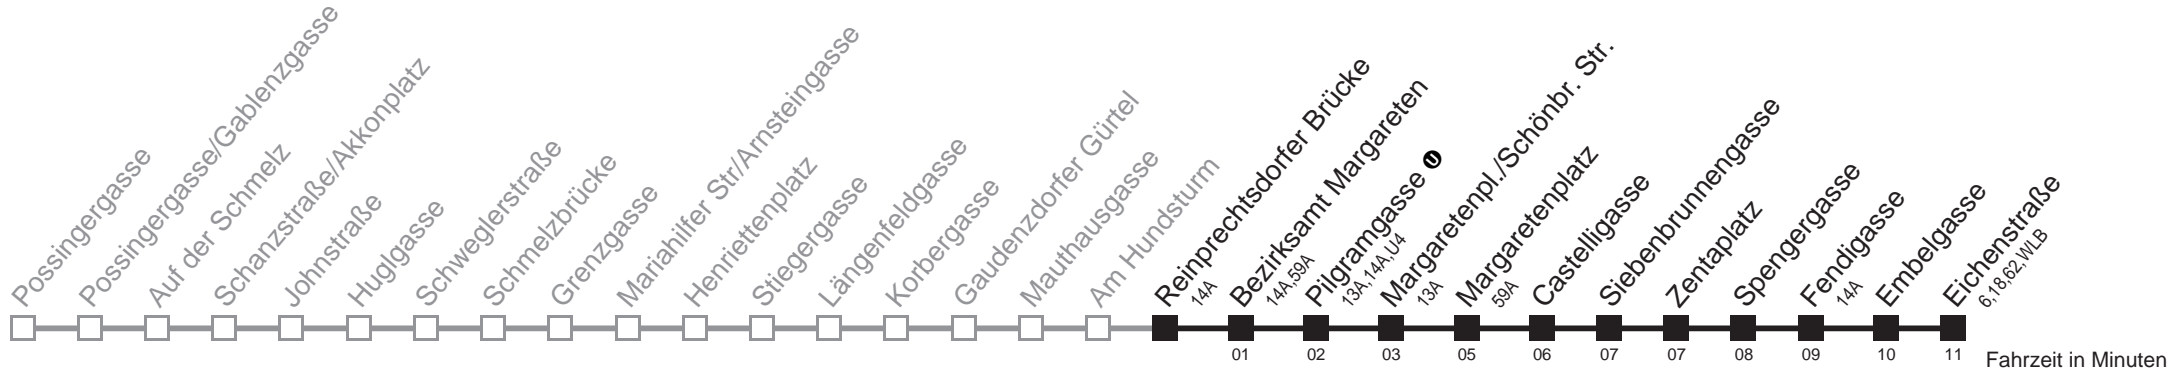

kein Betrieb

12A

Reinprechtsdorfer Brücke → Eichenstraße

Ihr Kurzstreckenfahrtschein gilt bis
Pilgramgasse 📍

Montag bis Freitag

Samstag

Samstag

Gültig vom 19.11. bis 17.12.2011