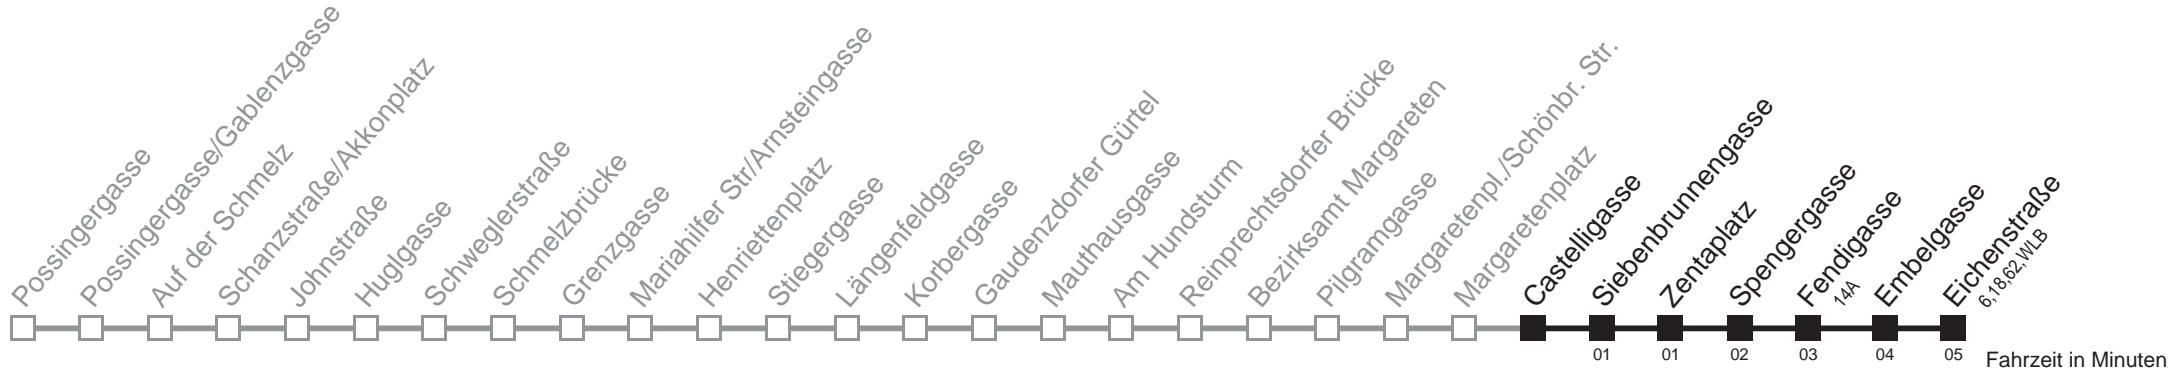

kein Betrieb

12A

Castelligasse → Eichenstraße

Ihr Kurzstreckenfahrtschein gilt bis
Siebenbrunnengasse

Montag bis Freitag

Samstag

Samstag

Gültig vom 19.11. bis 17.12.2011