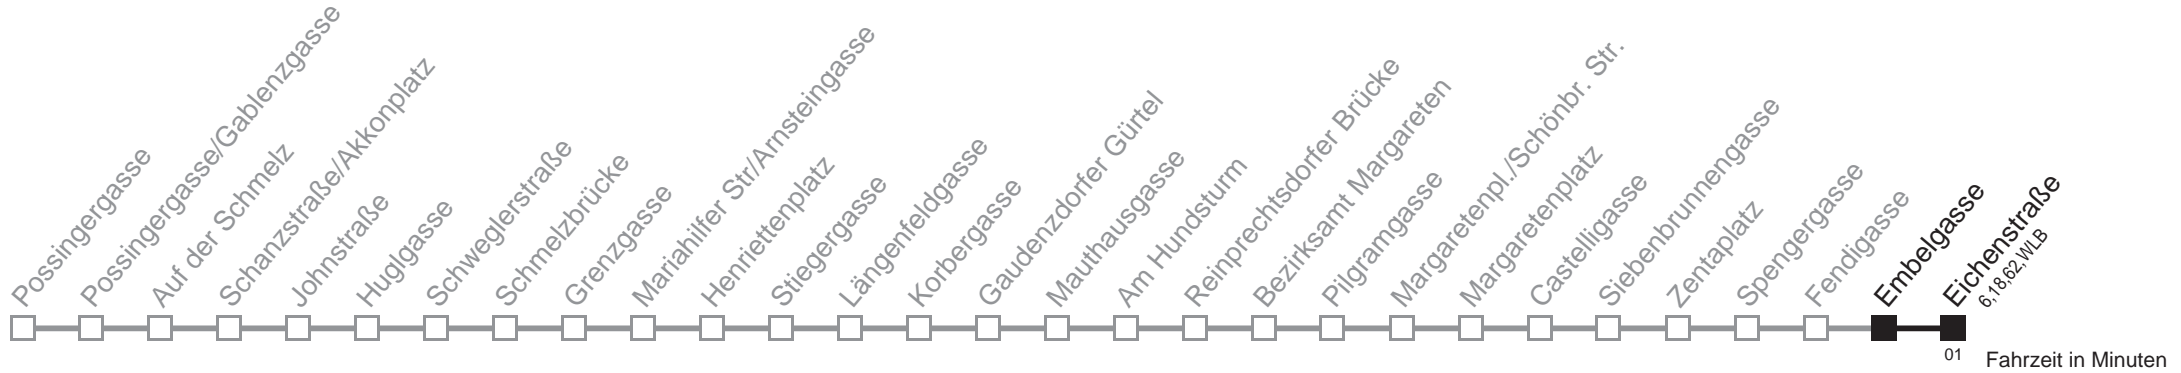

kein Betrieb

12A

Embelgasse → Eichenstraße

Ihr Kurzstreckenfahrtschein gilt bis
Eichenstraße

Montag bis Freitag

Samstag

Samstag

Gültig vom 19.11. bis 17.12.2011