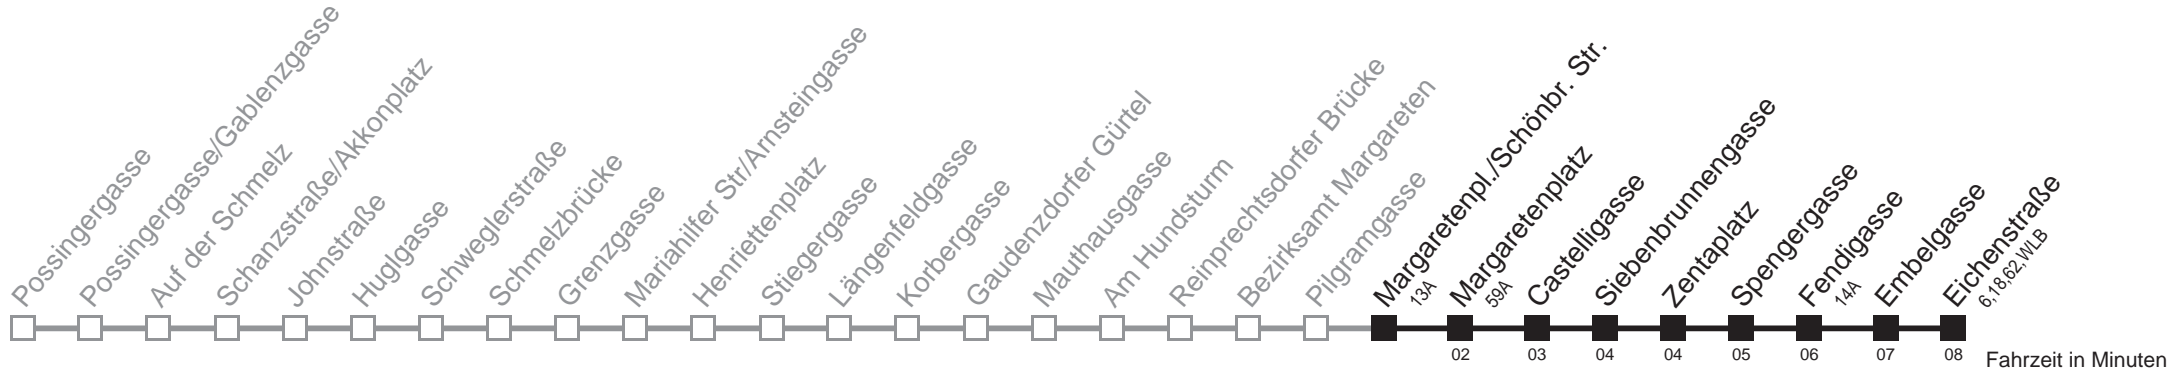

kein Betrieb

12A

Margaretenpl./Schönbr. Str. → Eichenstraße

Ihr Kurzstreckenfahrtschein gilt bis
Siebenbrunnengasse

Montag bis Freitag

Samstag

Samstag

Gültig vom 19.11. bis 17.12.2011