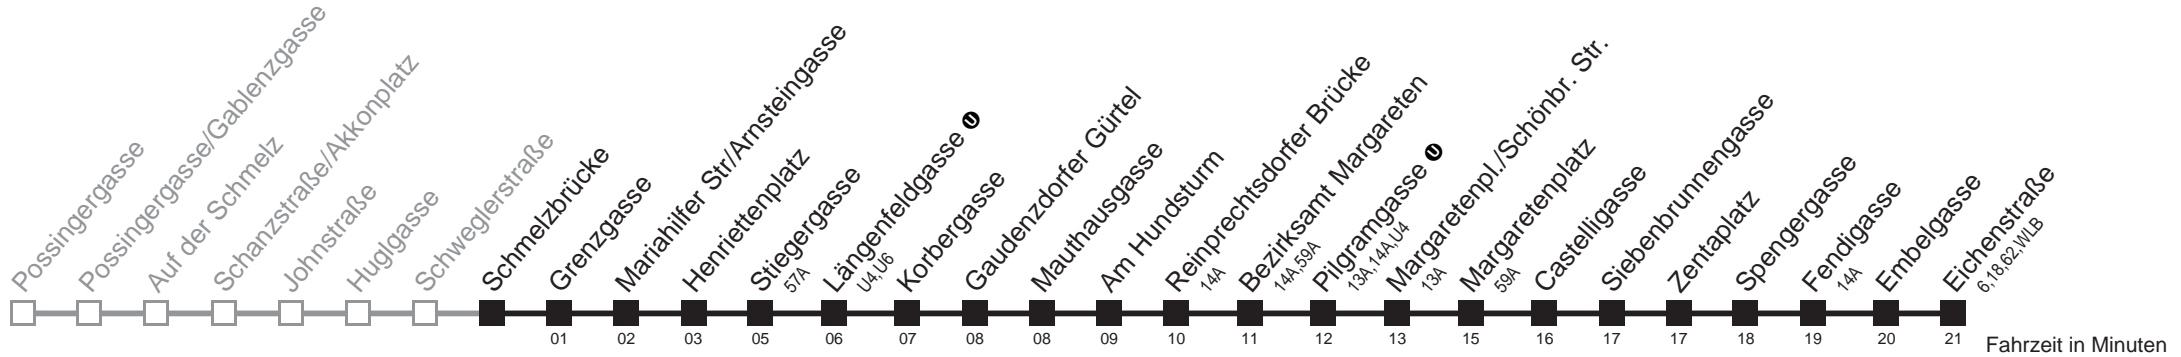

□ bis Längenfeldgasse ①

12A

Schmelzbrücke → Eichenstraße

Ihr Kurzstreckenfahrtschein gilt bis
Mariahilfer Str./Arnsteingasse

Montag bis Freitag

Samstag

Samstag

Gültig vom 19.11. bis 17.12.2011