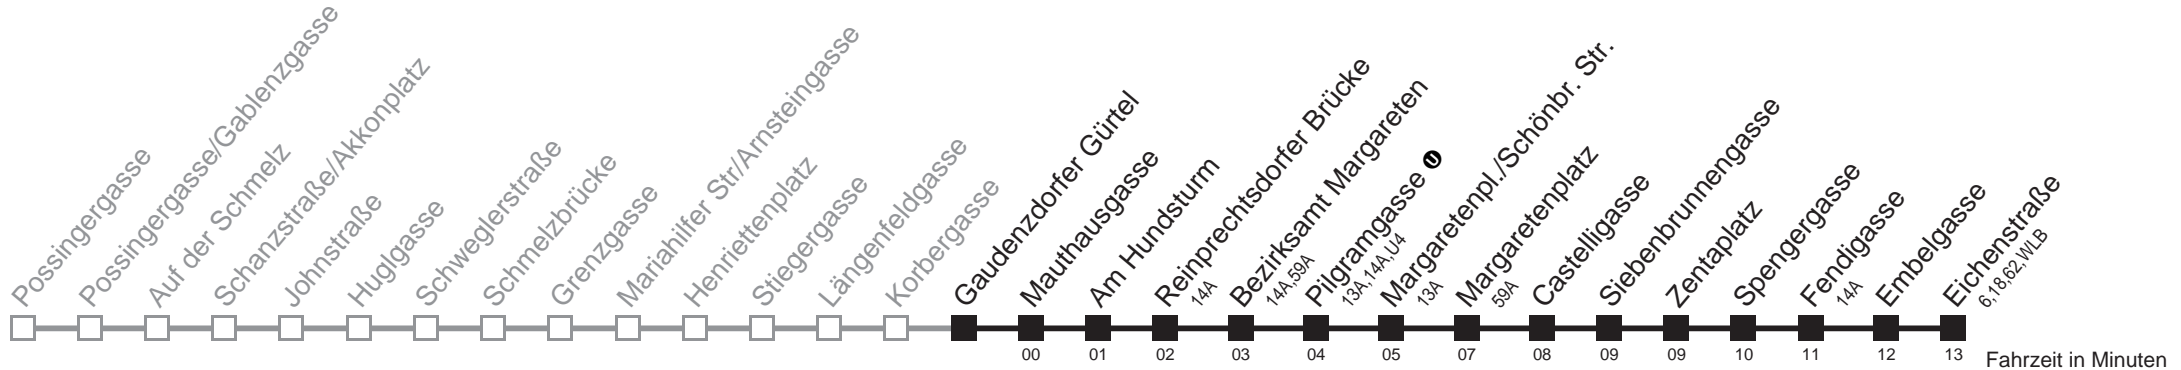

kein Betrieb

12A

Gaudenzdorfer Gürtel → Eichenstraße

Ihr Kurzstreckenfahrtschein gilt bis
Pilgramgasse 📍

Montag bis Freitag

Samstag

Samstag

Gültig vom 19.11. bis 17.12.2011