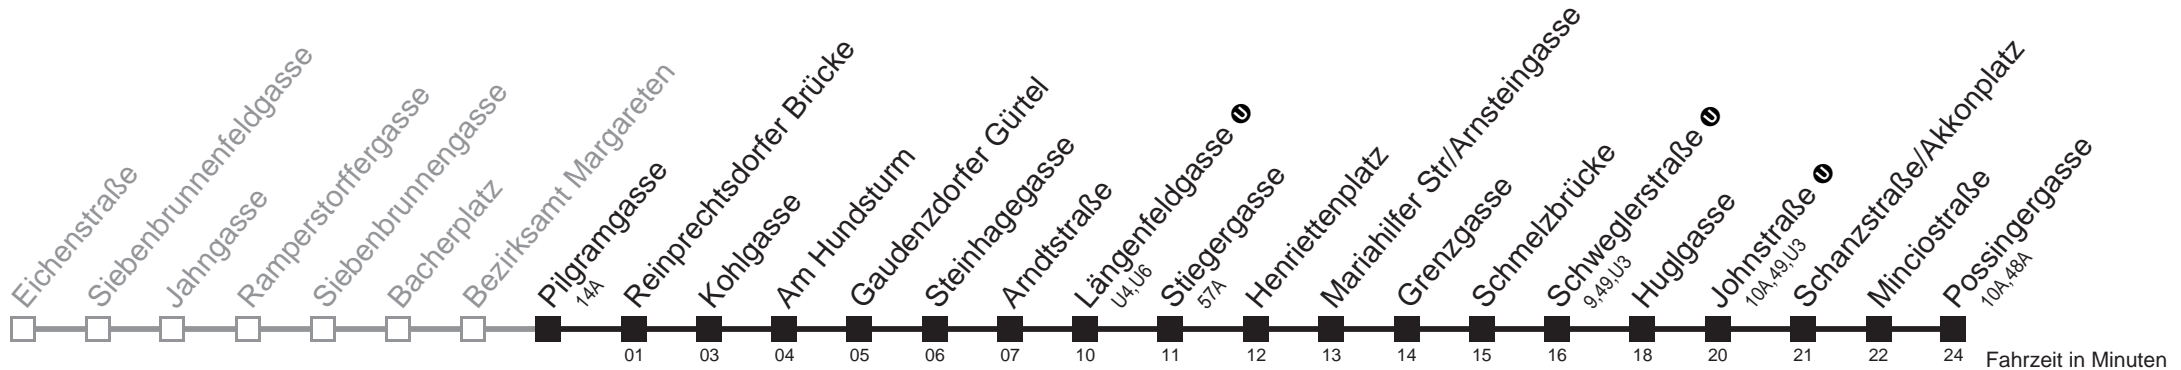

kein Betrieb

12A

Pilgramgasse → Possingergasse

Ihr Kurzstreckenfahrtschein gilt bis
Gaudenzdorfer Gürtel

Montag bis Freitag

Samstag

Samstag

Gültig vom 19.11. bis 17.12.2011