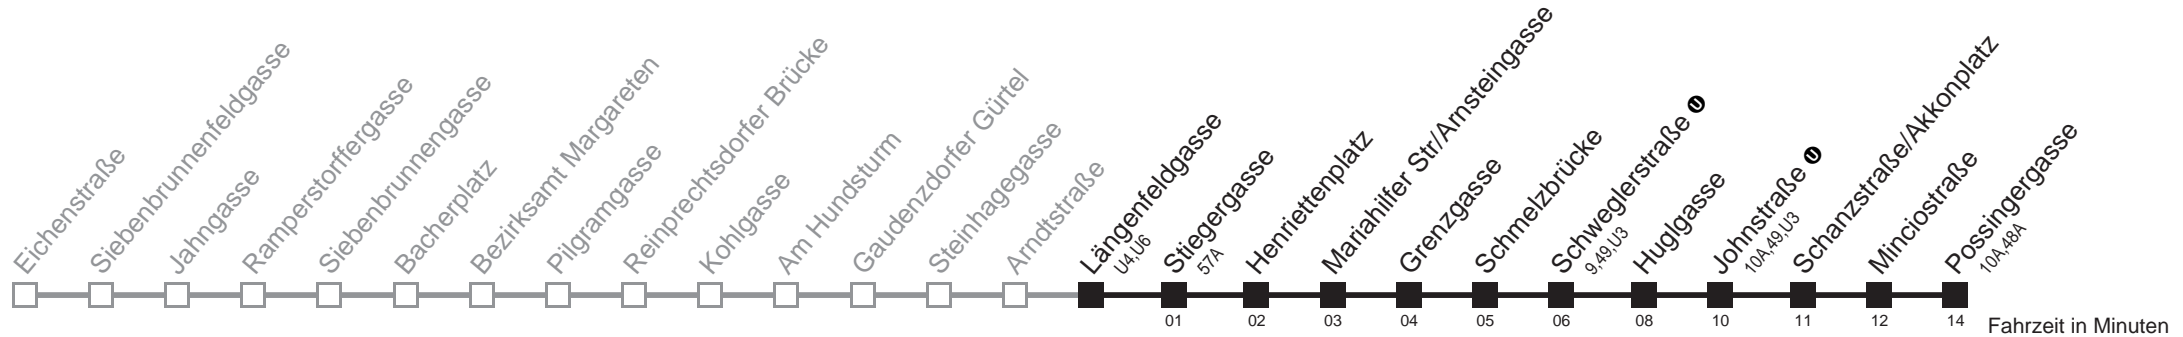

kein Betrieb

Auskunft

Wiener Linien: 7909-100
Änderungen vorbehalten

12A

Längenfeldgasse ① → Possingergasse

Ihr Kurzstreckenfahrtschein gilt bis
Mariahilfer Str/Arnsteingasse

Montag bis Freitag

Samstag