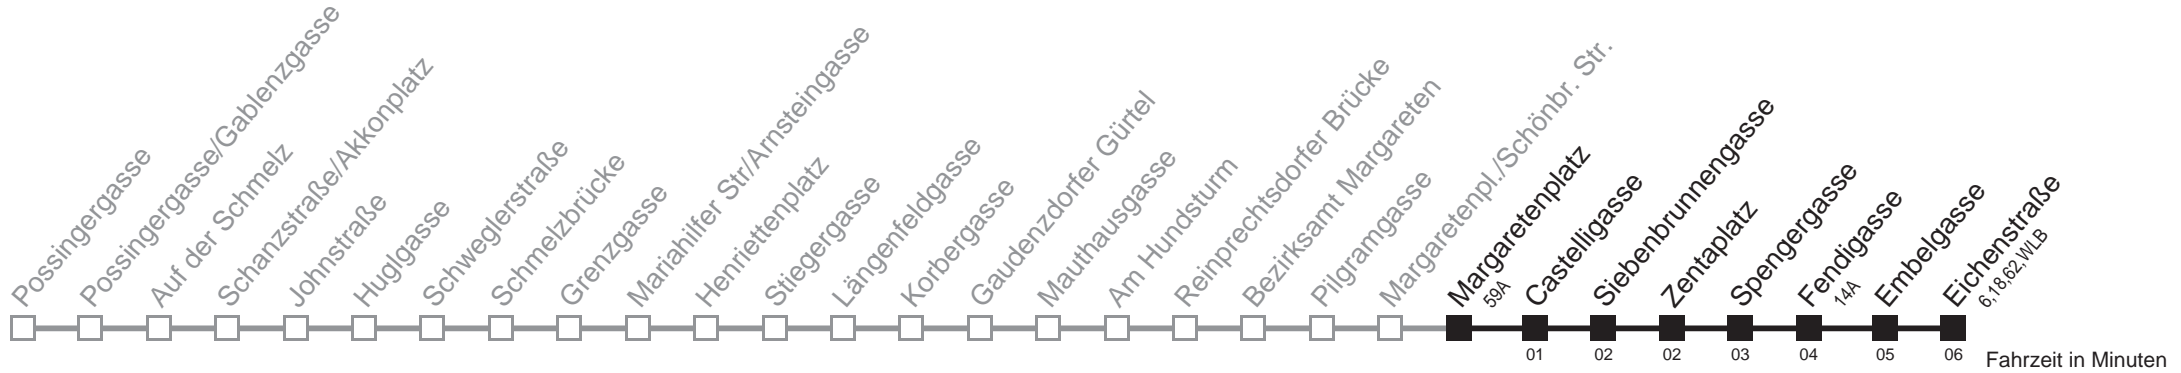

kein Betrieb

12A

Margaretenplatz → Eichenstraße

Ihr Kurzstreckenfahrtschein gilt bis
Siebenbrunnengasse

Montag bis Freitag

Samstag

Samstag

Gültig vom 19.11. bis 17.12.2011