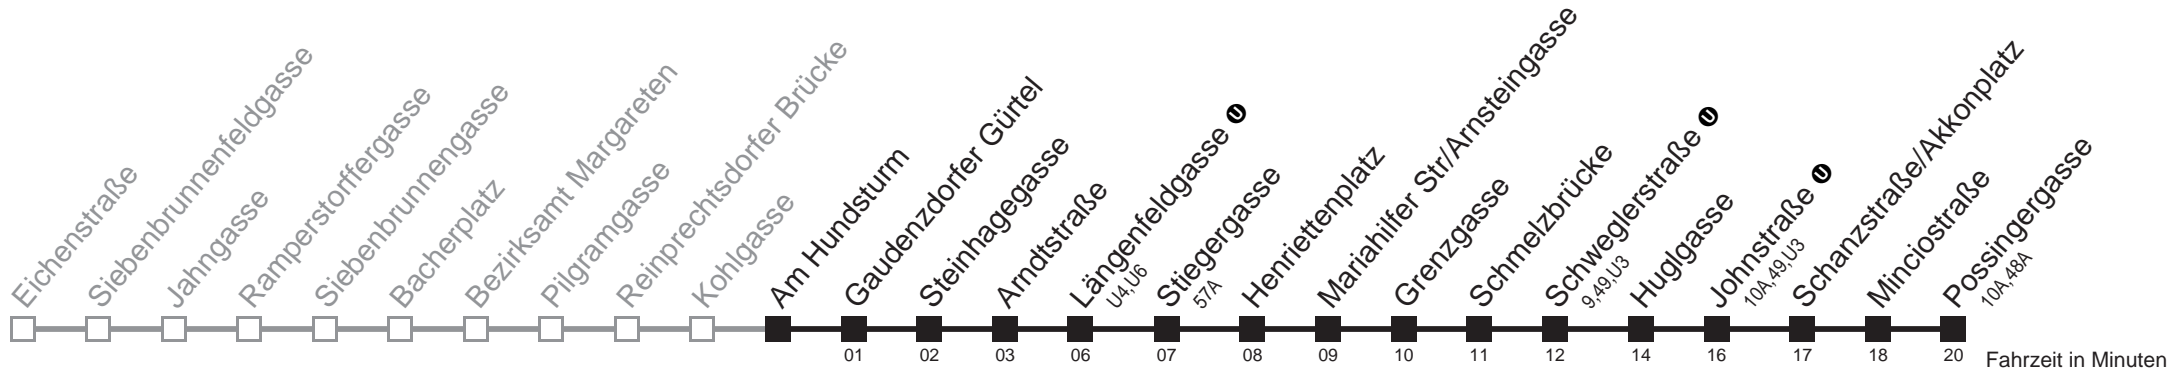

kein Betrieb

12A

Am Hundsturm → Possingergasse

Ihr Kurzstreckenfahrtschein gilt bis
Gaudenzdorfer Gürtel

Fahrzeit in Minuten

Montag bis Freitag

Samstag

Samstag