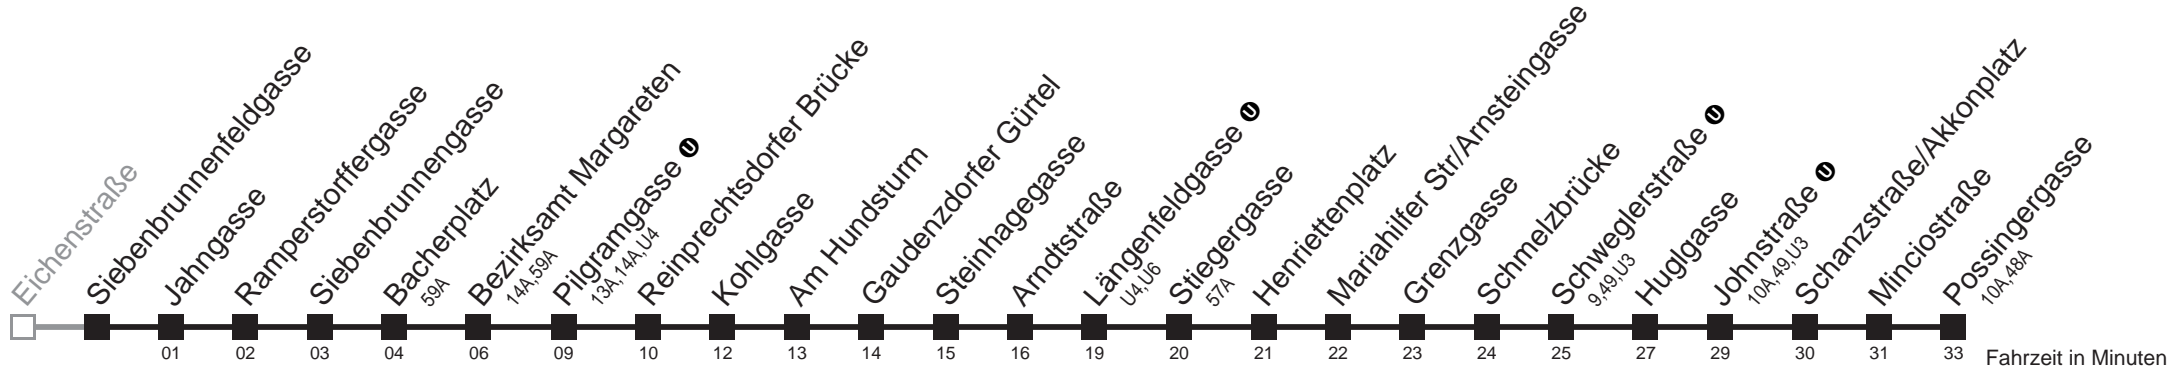

kein Betrieb

Auskunft

Wiener Linien: 7909-100
Änderungen vorbehalten

12A

Siebenbrunnengasse → Possingergasse

Ihr Kurzstreckenfahrtschein gilt bis
Siebenbrunnengasse

Montag bis Freitag

Samstag