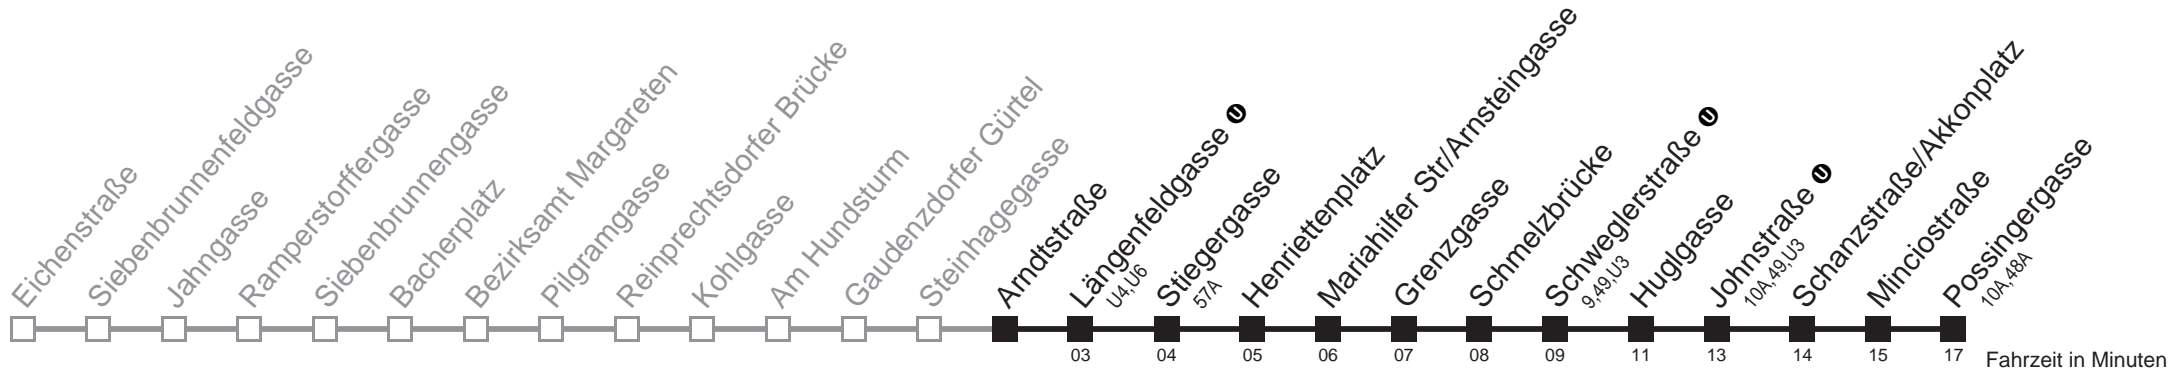

kein Betrieb

Auskunft

Wiener Linien: 7909-100
Änderungen vorbehalten

12A

Arndtstraße → Possingergasse

Ihr Kurzstreckenfahrtschein gilt bis
Längenfeldgasse ①

Montag bis Freitag

Samstag