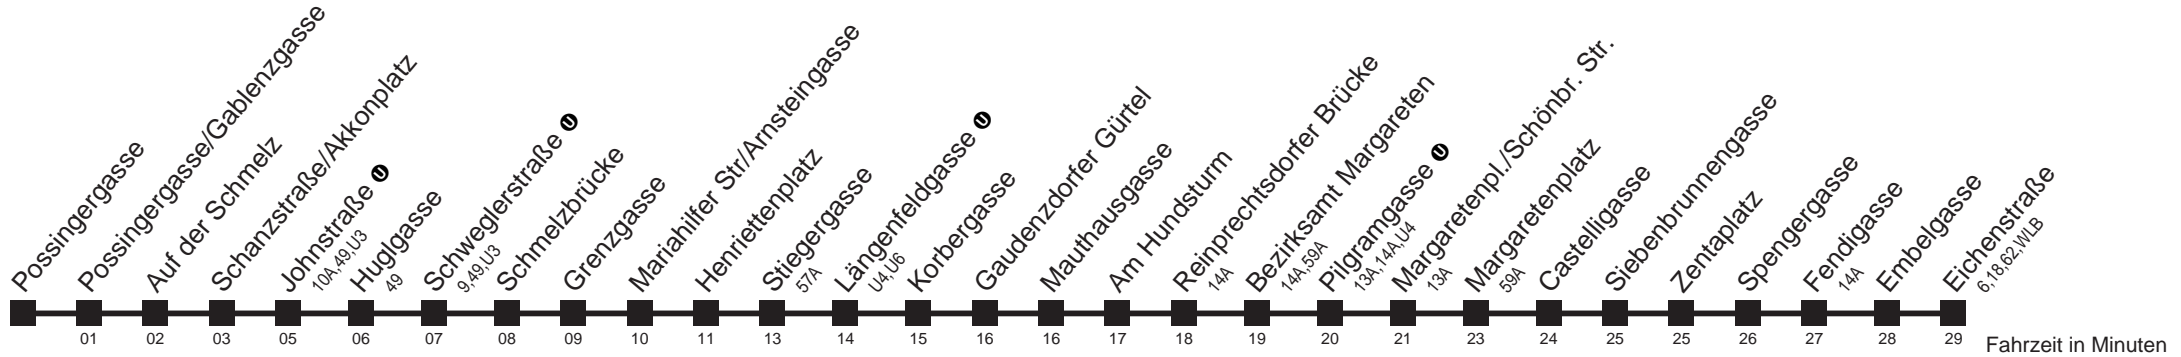

12A

Possingergasse → Eichenstraße

Ihr Kurzstreckenfahrtschein gilt bis **Johnstraße** ①

Fahrzeit in Minuten

Montag bis Freitag

Samstag

Samstag

Gültig vom 19.11. bis 17.12.2011