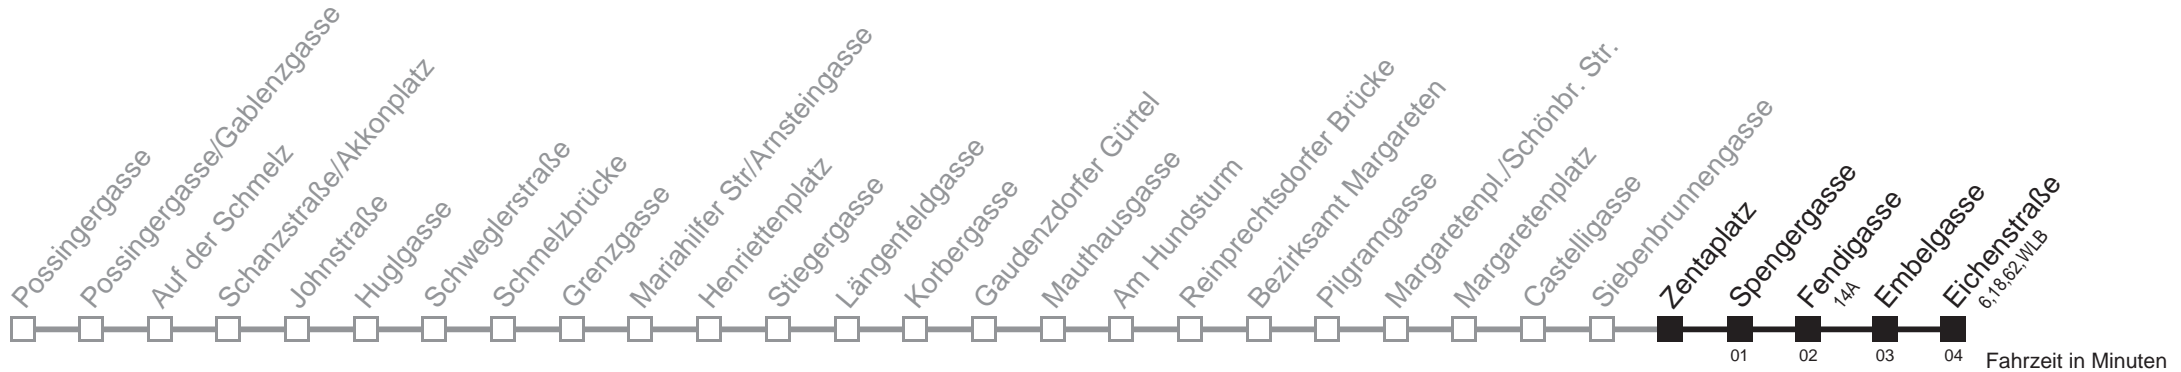

kein Betrieb

12A

Zentaplatz → Eichenstraße

Ihr Kurzstreckenfahrtschein gilt bis
Eichenstraße

Montag bis Freitag

Samstag

Samstag

Gültig vom 19.11. bis 17.12.2011