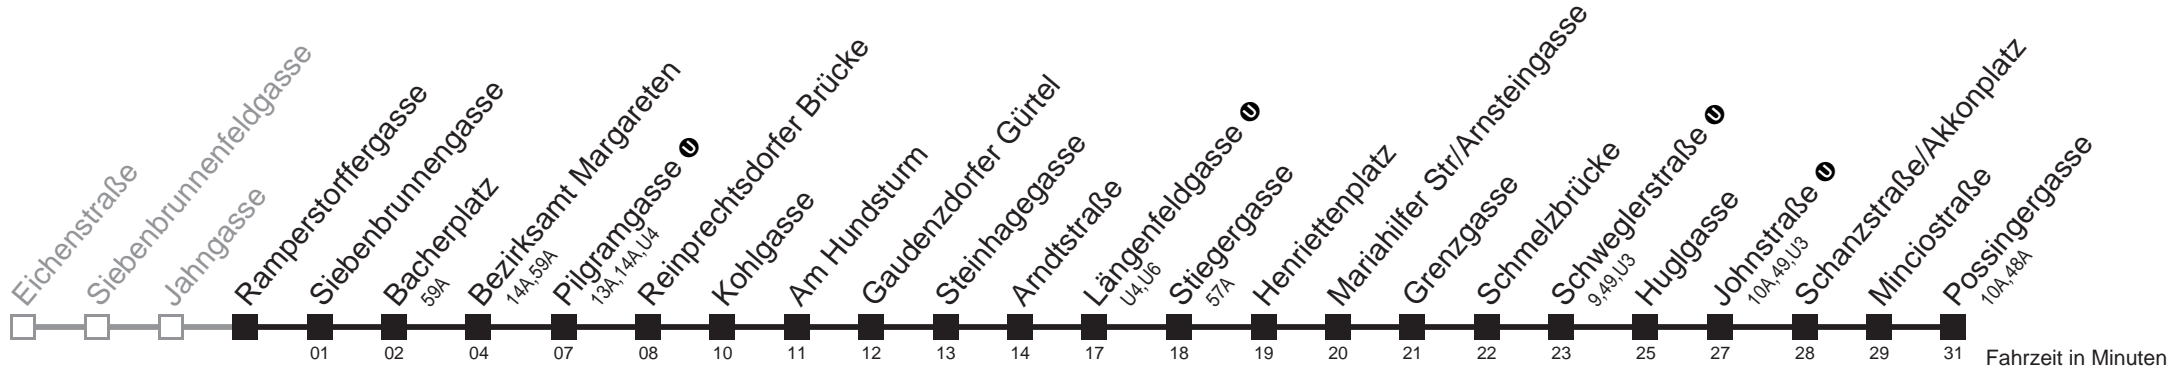

kein Betrieb

12A

Ramperstorffergasse → Possingergasse

Ihr Kurzstreckenfahrtschein gilt bis
Siebenbrunnengasse

Montag bis Freitag

Samstag

Samstag

Gültig vom 19.11. bis 17.12.2011