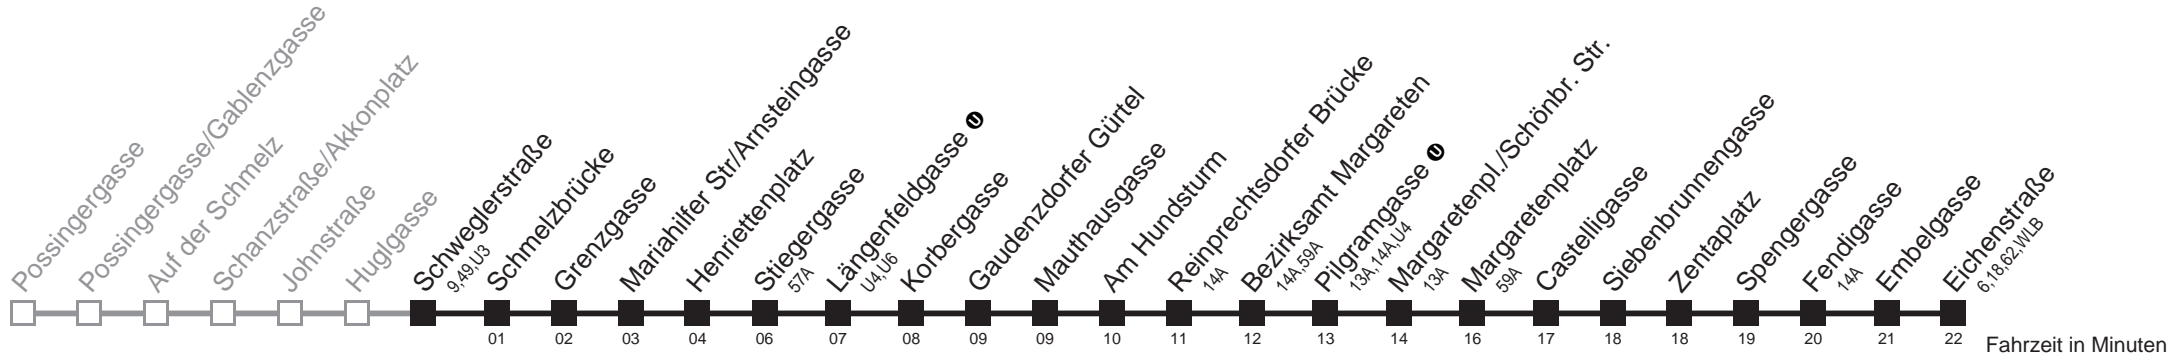

□ bis Längenfeldgasse

12A

Schweglerstraße ① → Eichenstraße

Ihr Kurzstreckenfahrtschein gilt bis
Mariahilfer Str./Arnsteingasse

Montag bis Freitag

Samstag

Samstag

Gültig vom 19.11. bis 17.12.2011