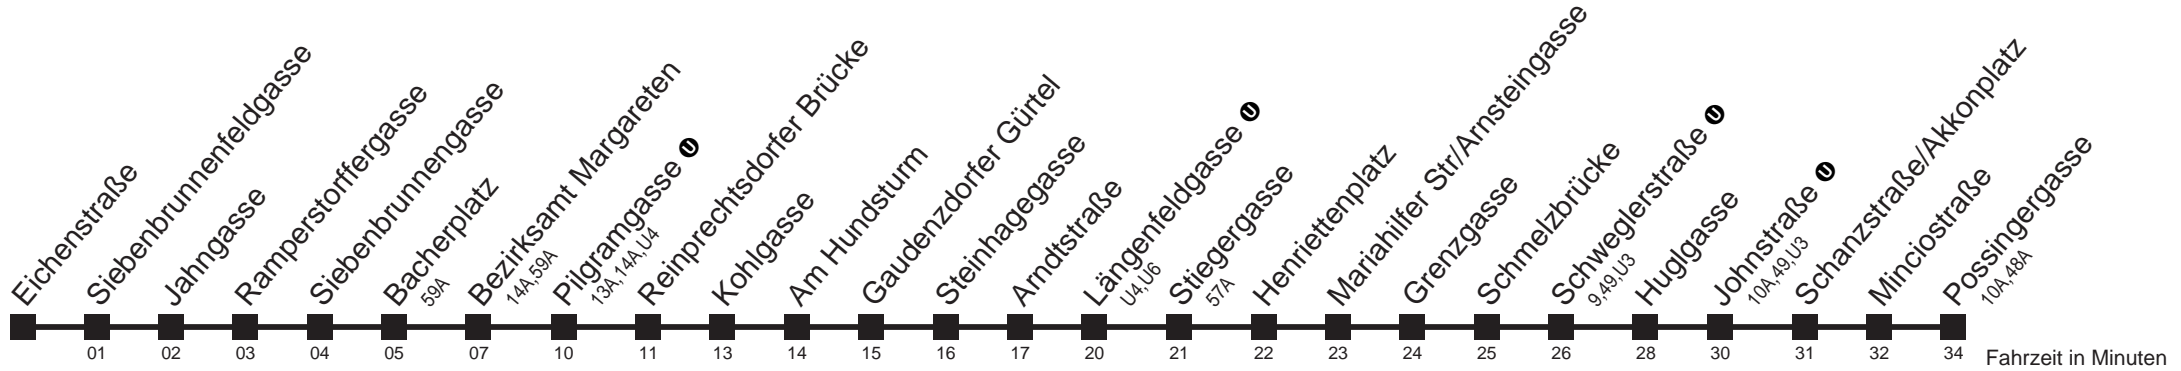

kein Betrieb

12A

Eichenstraße → Possingergasse

Ihr Kurzstreckenfahrtschein gilt bis
Siebenbrunnengasse

Fahrzeit in Minuten

Montag bis Freitag

Samstag

Samstag