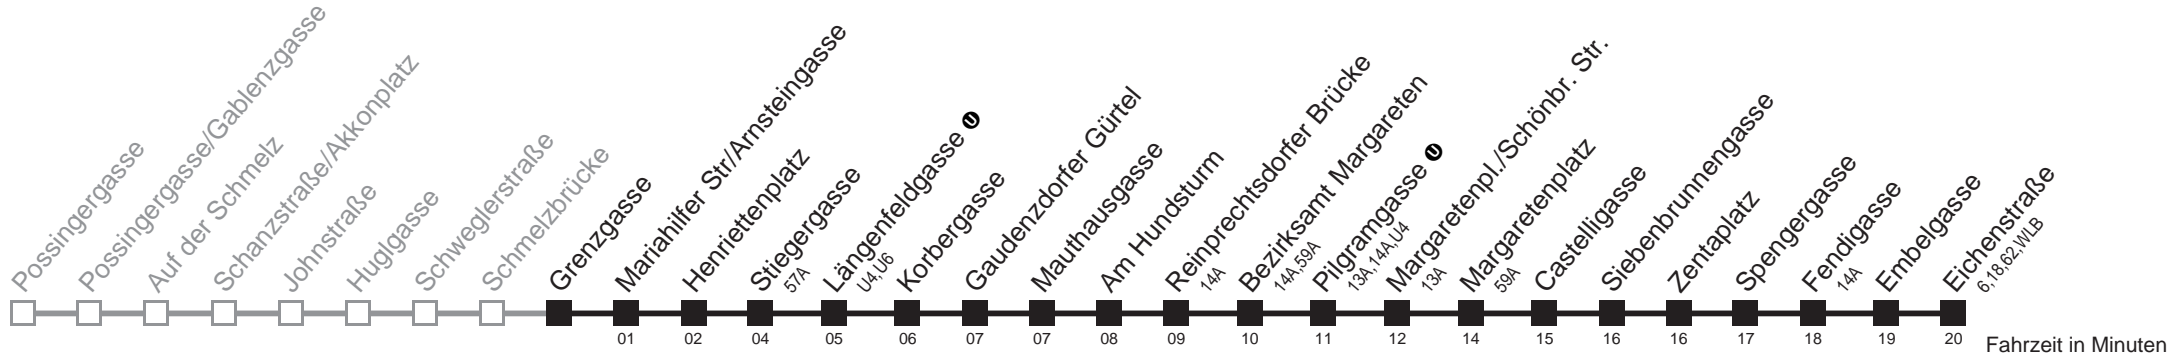

□ bis Längenfeldgasse ●

12A

Grenzgasse → Eichenstraße

Ihr Kurzstreckenfahrtschein gilt bis
Mariahilfer Str./Arnsteingasse

Montag bis Freitag

Samstag

Samstag

Gültig vom 19.11. bis 17.12.2011