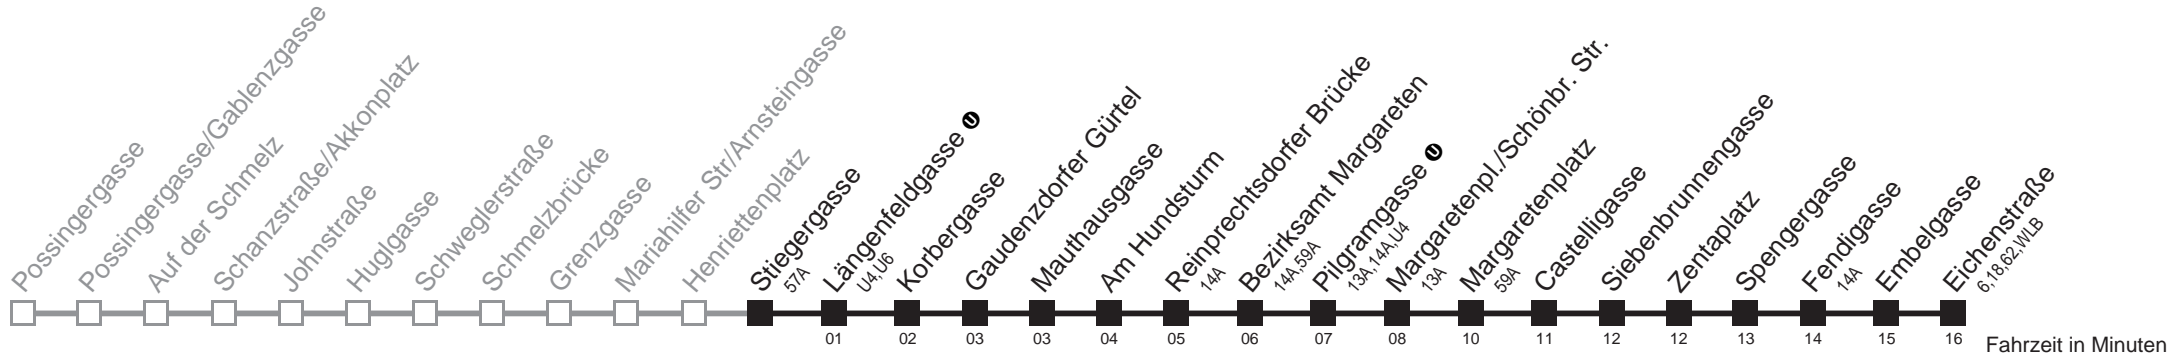

□ bis Längenfeldgasse ①

12A

Stiebergasse → Eichenstraße

Ihr Kurzstreckenfahrtschein gilt bis **Längenfeldgasse** ①

Montag bis Freitag

Samstag

Samstag

Gültig vom 19.11. bis 17.12.2011